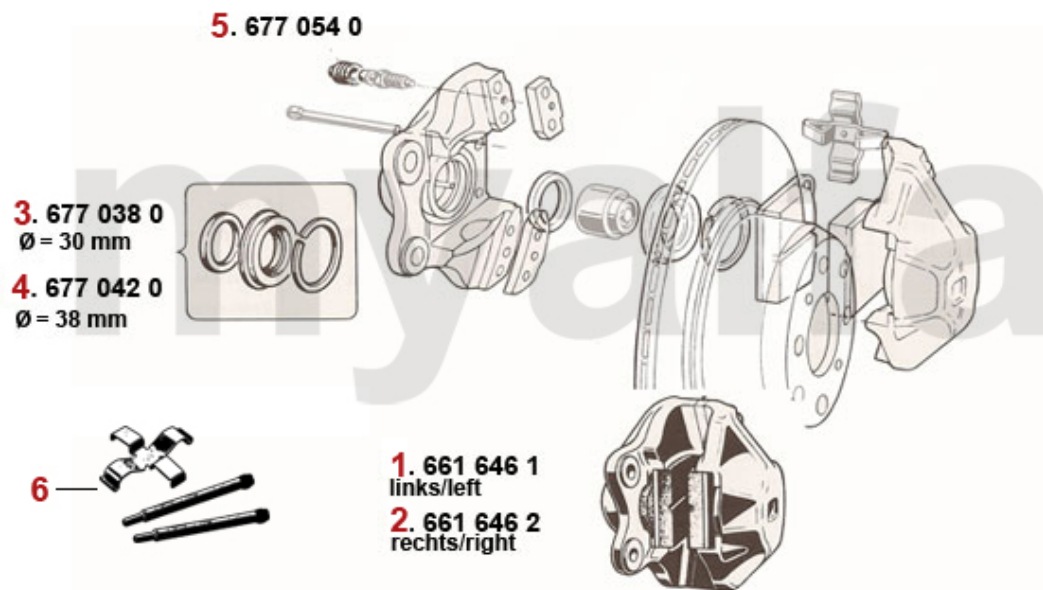

Bremssattel/Caliper Montreal hinten/rear

1	6616461	Bremssattel Montreal hinten links	2.498,06 SEK
2	6616462	Bremssattel Montreal hinten rechts	2.498,06 SEK
3	6770380	Reparatursatz Bremssättel hinten Bj. 1964-66 System ATE (30mm Kolben), Premium	687,92 SEK
4	6770420	Reparatursatz Bremssättel hinten Bj.1967-93 System ATE, (38mm Kolben)	277,50 SEK
5	6770540	Staubkappe Entlüftungsschraube	18,04 SEK
6	6500200	Befestigungssatz Bremsbelag Montreal hinten	227,41 SEK