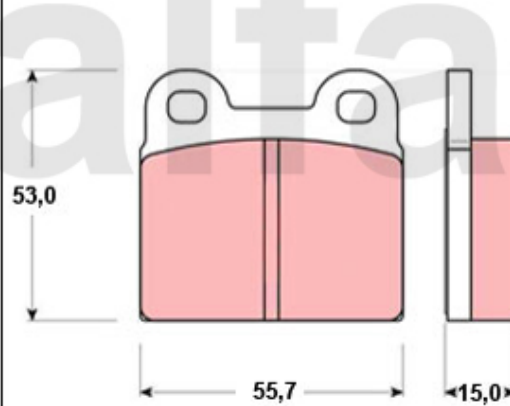

hinten/rear:

4. 630 006 F
Ferodo std.

5. 630 099 0
Ferodo Racing
DS2500

6. 630 090 0
Ferodo Racing
DS3000

1	630005F	Bremsbeläge 1750/2000, 1600 Bj.1986-93 vorne, Originalqualität	496,73 SEK
2	6300980	Bremsbeläge 1750/2000, 1600 Bj.1986-93 vorne FERODO RACING DS2500	1.807,22 SEK
3	6300890	Bremsbeläge 1750/2000, 1600 Bj.1986-93 vorne FERODO RACING DS3000	1.690,67 SEK
4	630006F	Bremsbeläge 1300-2000 Bj.1966-93 hinten, Originalqualität	425,55 SEK
5	6300990	Bremsbeläge 1300-2000 hinten FERODO RACING DS2500	1.445,78 SEK
6	6300900	Bremsbeläge 1300-2000 hinten FERODO RACING DS3000	1.603,26 SEK