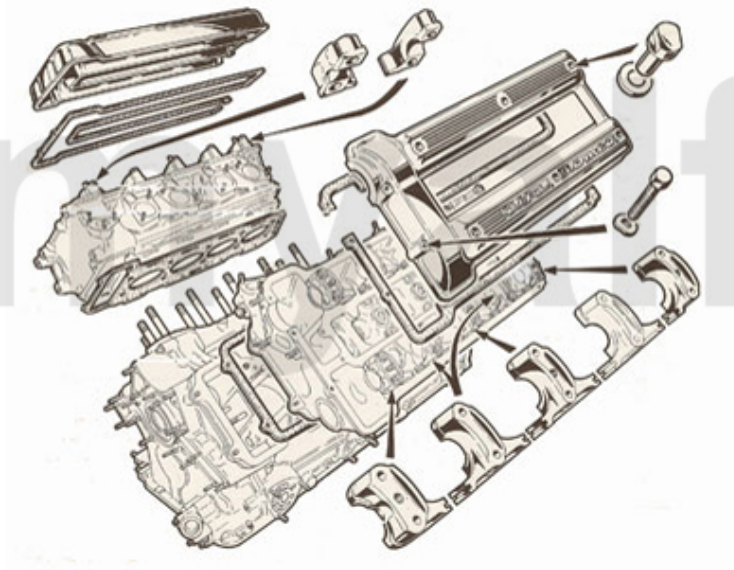

Kopfdichtsatz/Head Set Montreal

---

1 2326450 *Kopfdichtsatz Montreal mit Zylinderkopfdichtungen*

Auf Anfrage