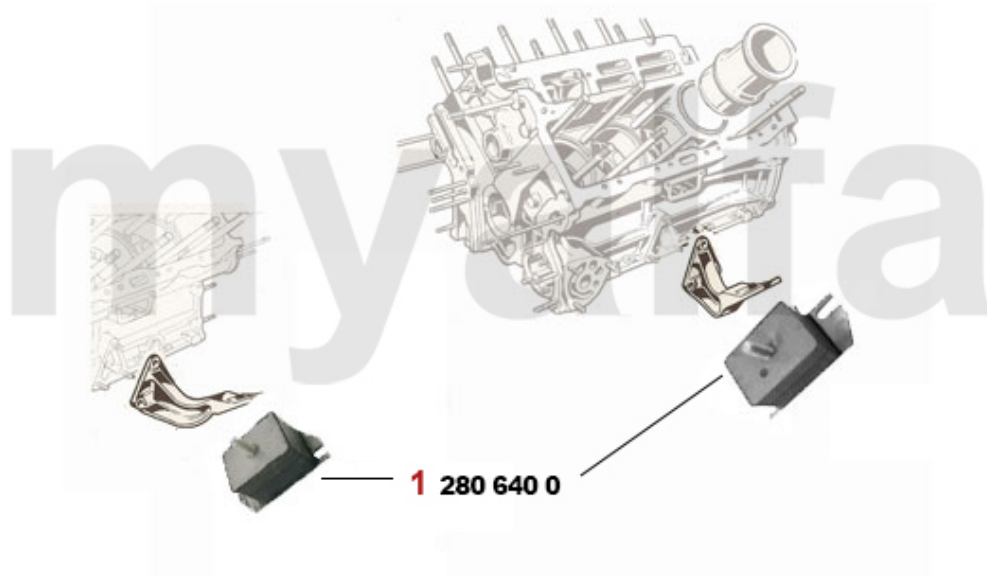

Motorlager/Enginemount Montreal

---

1 2806400 Motorlager (Satz) Montreal

2.087,08 SEK

1	2236400	Einlassventil Montreal 37 mm	383,64 SEK
2	2236410	Auslassventil Montreal 33 mm	383,64 SEK
3	2230400	Ventilführung Einlass Standard 9 x 14,05 x 51	122,38 SEK
3	2231600	Ventilführung Einlass 1.Übermaß 9 x 14,10 x 51	162,06 SEK
3	2231610	Ventilführung Einlass 2.Übermaß 9 x 14,15 x 51	162,06 SEK
3	2230420	Ventilführung Auslass Standard 9 x 14,05 x 54	127,10 SEK
3	2231620	Ventilführung Auslass 1.Übermaß 9 x 14,10 x 54	173,72 SEK
4	2332550	Ventilschaftdichtung REINZ	57,17 SEK
5	2232920	Federteller Ventiltfeder	Auf Anfrage
6	2232950	Unterlagring Ventiltfeder / Federteller	41,35 SEK
7	2232740	Ventiltfeder (Satz) 16 Stück	991,09 SEK
8	2232960	Ventilkeil 9mm Ventil	22,20 SEK
9	2431140	Ventileinstellplättchenset 200 Stück 2,525 - 3,5 mm, Durchmesser 9mm	6.517,78 SEK
9	2430840	Ventileinstellplättchenset 205 Stück 1,5 - 2,5 mm, Durchmesser 9mm	6.517,78 SEK
9	2430430	Ventileinstellplättchen 9mm Bitte Größe angeben	144,58 SEK
10	2416430	Zahnriemen Einspritzpumpe Montreal	571,37 SEK
11	24161020	Steuerkette Montreal rechts IWIS	931,57 SEK
12	24160980	Steuerkette Montreal links IWIS	921,16 SEK
13	24160500	Steuerkette Montreal kurz IWIS	565,55 SEK
14	24155030	Steuerkette Ölpumpe Montreal IWIS	687,92 SEK
15	2426470	Gleitschienen Montreal (Satz), PTFE Teflon	3.474,58 SEK
16	2421050	Kettenspanner unten 2600, 105/115, Montreal	629,65 SEK
17	2240680	Ventilbecher - Tassenstößel OE-Qualität 101/105/115/116/75/155/164	204,10 SEK
17	2240710	Ventilbecher - Tassenstößel DLC RACING Made in Italy 101/105/115/116/75/155/164	460,51 SEK