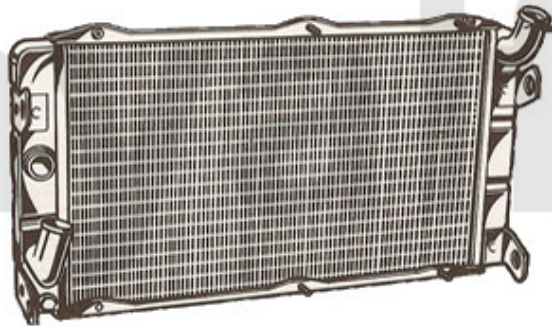

Motorkühler/Radiator Montreal

---

1. 261 645 0

1 2616450 Kühler Montreal im Austausch

6.943,33 SEK