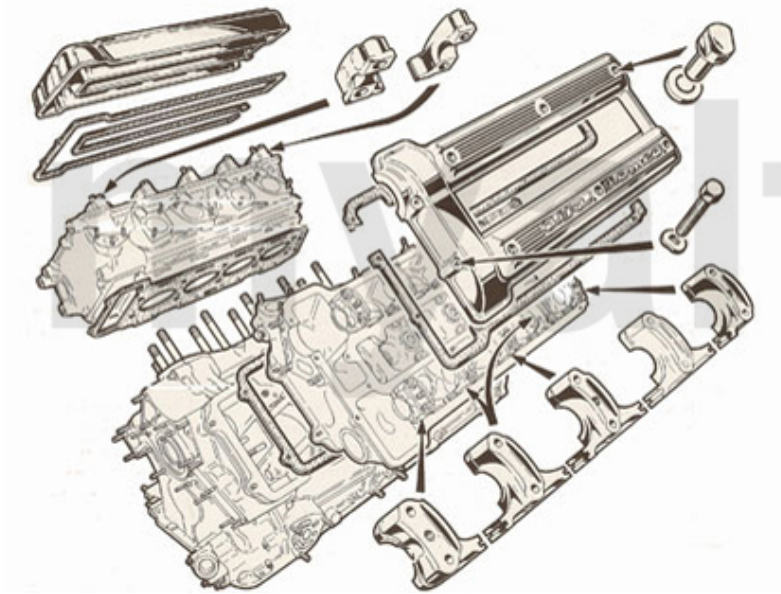

170,25 SEK

Kopfdichtsatz/Head Set Montreal

1. 232 645 0

1 2326450 *Kopfdichtsatz Montreal mit Zylinderkopfdichtungen*

Auf Anfrage

Motordichtsatz/Full Set Montreal

1. 231 646 0
ohne Simmerringe/
without oil seals