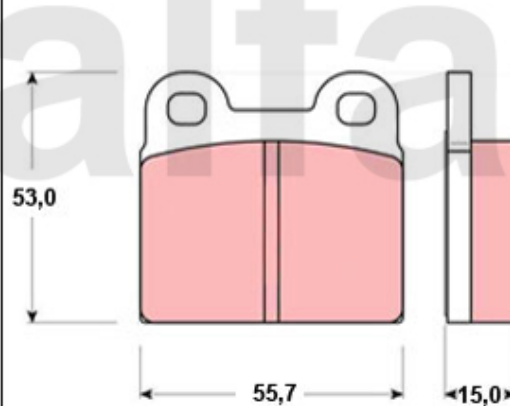

hinten/rear:

4. 630 006 F Ferodo std.   5. 630 099 0 Ferodo Racing DS2500   6. 630 090 0 Ferodo Racing DS3000

1	630005F	Bremsbeläge 1750/2000, 1600 Bj.1986-93 vorne, Originalqualität	460,51 SEK
2	6300980	Bremsbeläge 1750/2000, 1600 Bj.1986-93 vorne FERODO RACING DS2500	1.807,22 SEK
3	6300890	Bremsbeläge 1750/2000, 1600 Bj.1986-93 vorne FERODO RACING DS3000	1.620,74 SEK
4	630006F	Bremsbeläge 1300-2000 Bj.1966-93 hinten, Originalqualität	425,55 SEK
5	6300990	Bremsbeläge 1300-2000 hinten FERODO RACING DS2500	1.445,78 SEK
6	6300900	Bremsbeläge 1300-2000 hinten FERODO RACING DS3000	1.603,26 SEK