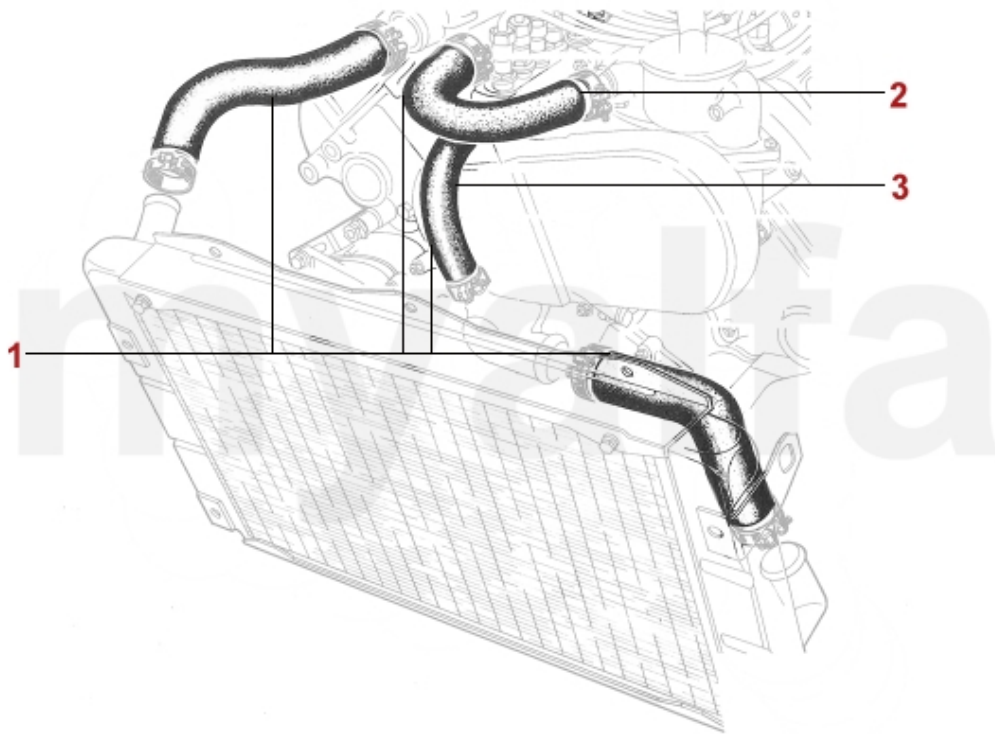

1	2660730	Kühlerschläuche (Satz 4 Stk.) Montreal	1.620,74 SEK
2	26615761	Kühlwasserschlauch Montreal zwischen den Zylinderköpfen	Auf Anfrage
3	26615764	Kühlwasserschlauch Wasserpumpe Zylinderkopf Montreal	Auf Anfrage