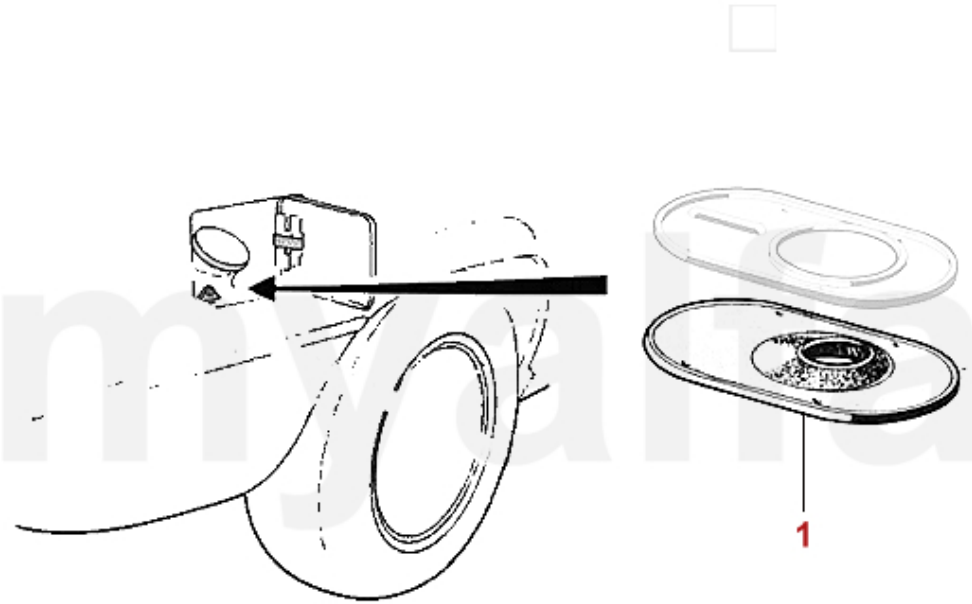

1 1630050 *Tankstutzengummi Montreal*

1.040,63 SEK