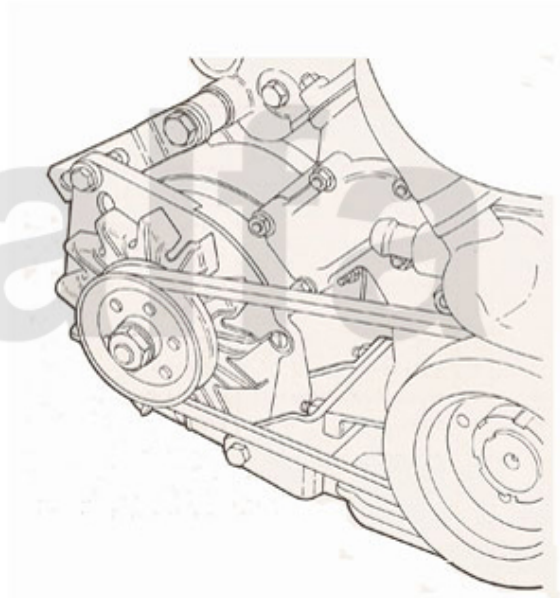

Keilriemen/V-Belts Montreal

1. 270 10775
Generator
9,5/10 x 775

2. 270 10990
Servolenkung/
Powersteering
9,5/10 x 990

1 27010775 Keilriemen Lichtmaschine Montreal, 9,5 x 775

181,90 SEK

2 27010990 Keilriemen Servolenkung Montreal, 9,5 x 990

170,25 SEK