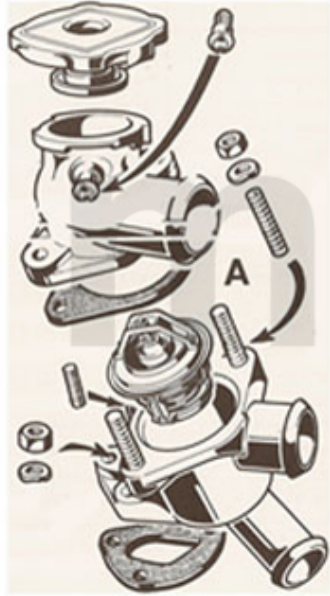

Termostat Montreal

---

1. 263 005 0

1 2630050 *Termostat Montreal 79 Grad Celsius*

465,23 SEK