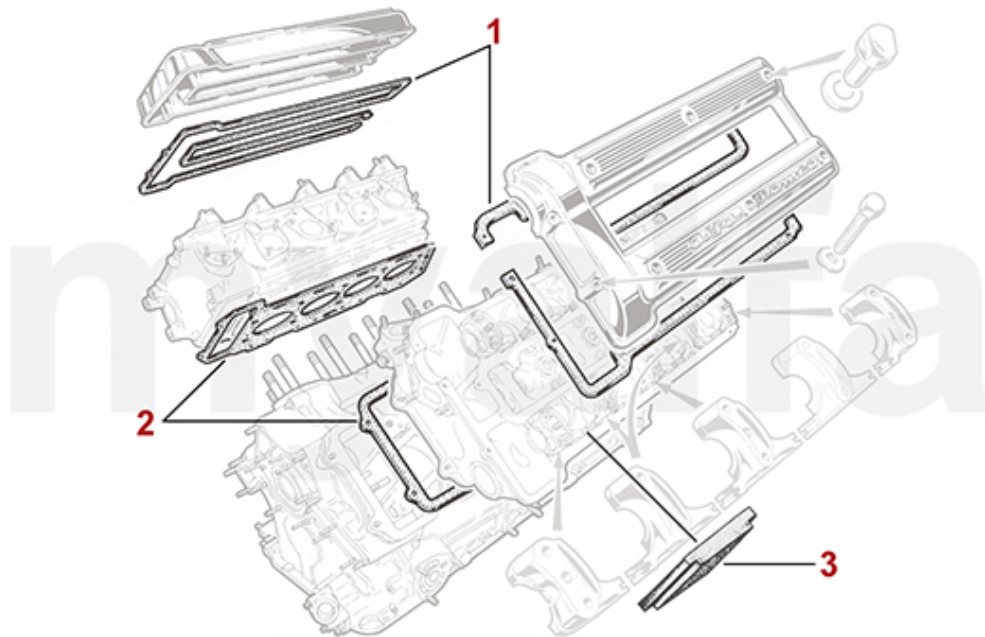

1	2336410	Satz Ventildeckeldichtungen Montreal	846,51 SEK
2	2336450	Satz Kopfdichtungen Montreal ELRING	4.069,26 SEK
3	2336400	Gummiblock Montreal Ventildeckeldichtung	103,79 SEK