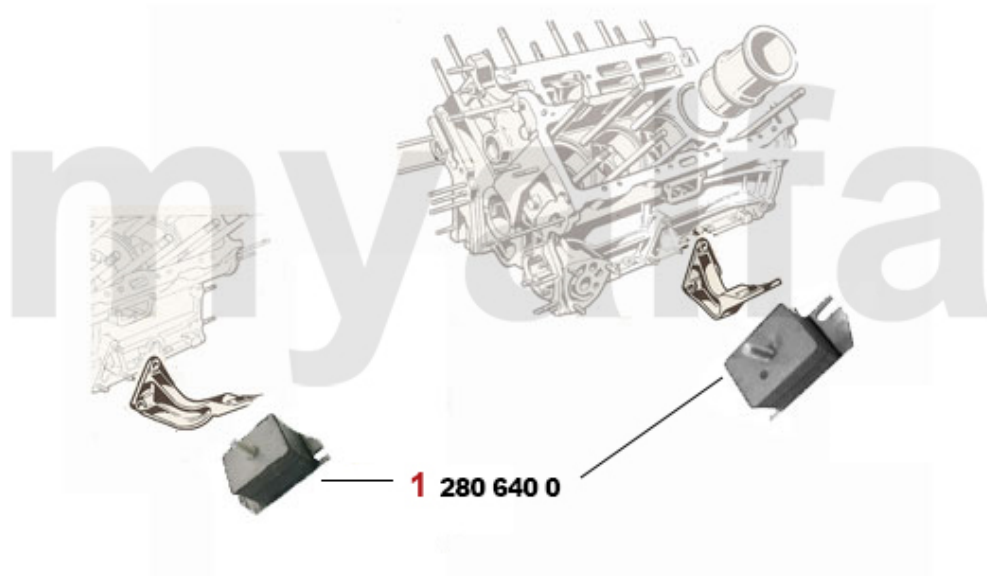

Motorlager/Enginemount Montreal

---

1 2806400 Motorlager (Satz) Montreal

2.087,08 SEK

1	2236400	Einlassventil Montreal 37 mm	383,64 SEK
2	2236410	Auslassventil Montreal 33 mm	383,64 SEK
3	2230400	Ventilführung Einlass Standard 9 x 14,05 x 51	122,38 SEK
3	2231600	Ventilführung Einlass 1.Übermaß 9 x 14,10 x 51	162,06 SEK
3	2231610	Ventilführung Einlass 2.Übermaß 9 x 14,15 x 51	162,06 SEK
3	2230420	Ventilführung Auslass Standard 9 x 14,05 x 54	127,10 SEK
3	2231620	Ventilführung Auslass 1.Übermaß 9 x 14,10 x 54	173,72 SEK
4	2332550	Ventilschaftdichtung REINZ	57,17 SEK
5	2232920	Federteller Ventiltfeder	Auf Anfrage
6	2232950	Unterlagring Ventiltfeder / Federteller	41,35 SEK
7	2232740	Ventiltfeder (Satz) 16 Stück	991,09 SEK
8	2232960	Ventilkeil 9mm Ventil	22,20 SEK
9	2431140	Ventileinstellplättchenset 200 Stück 2,525 - 3,5 mm, Durchmesser 9mm	6.517,78 SEK
9	2430840	Ventileinstellplättchenset 205 Stück 1,5 - 2,5 mm, Durchmesser 9mm	6.517,78 SEK
9	2430430	Ventileinstellplättchen 9mm Bitte Größe angeben	144,58 SEK
10	2416430	Zahnriemen Einspritzpumpe Montreal	571,37 SEK
11	24161020	Steuerkette Montreal rechts IWIS	931,57 SEK
12	24160980	Steuerkette Montreal links IWIS	921,16 SEK
13	24160500	Steuerkette Montreal kurz IWIS	565,55 SEK
14	24155030	Steuerkette Ölpumpe Montreal IWIS	687,92 SEK
15	2426470	Gleitschienen Montreal (Satz), PTFE Teflon	3.474,58 SEK
16	2421050	Kettenspanner unten 2600, 105/115, Montreal	629,65 SEK
17	2240680	Ventilbecher - Tassenstößel OE-Qualität 101/105/115/116/75/155/164	204,10 SEK
17	2240710	Ventilbecher - Tassenstößel DLC RACING Made in Italy 101/105/115/116/75/155/164	460,51 SEK