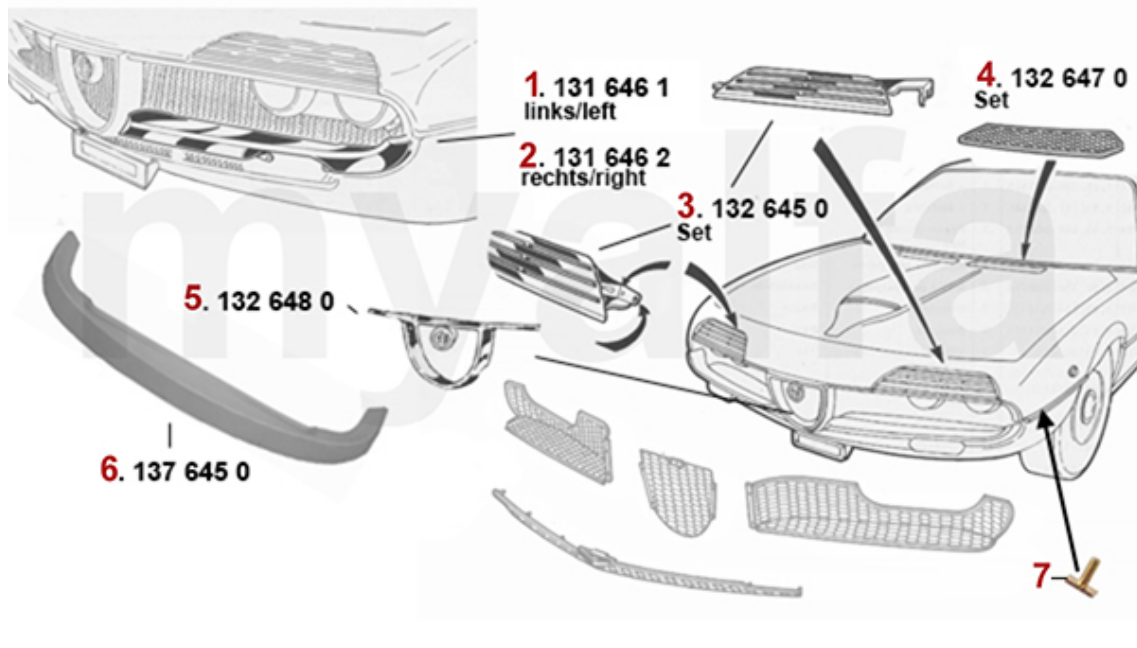

Stoßstangen/Bumpers Montreal

1	1316461	Stoßstange Montreal vorne links	Auf Anfrage
2	1316462	Stoßstange Montreal vorne rechts	Auf Anfrage
3	1326450	Satz Scheinwerferabdeckungen Montreal	11.543,03 SEK
4	1326470	Satz Lüftergitter / Wischerblech Montreal	2.903,21 SEK
5	1326480	Kühlerherz Montreal	Auf Anfrage
6	1376450	Frontspoiler Montreal	2.670,11 SEK
7	1330030	Klammer Zierleiste Montreal	22,20 SEK