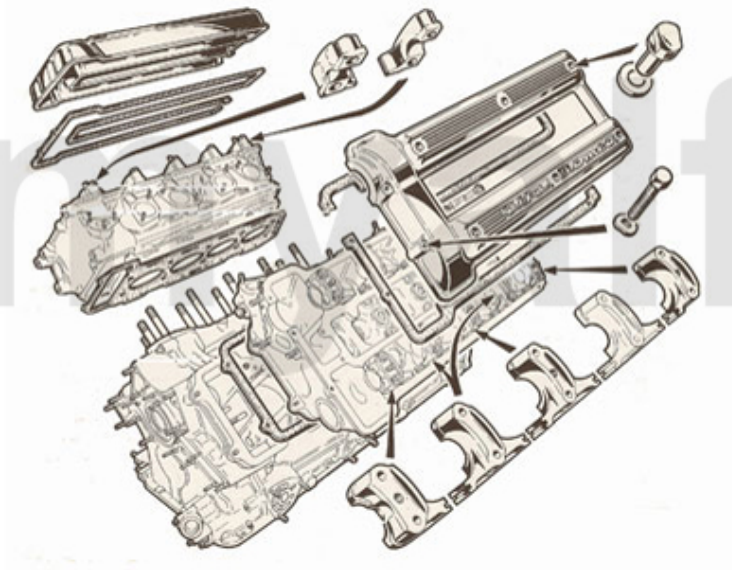

Kopfdichtsatz/Head Set Montreal

---

1. 232 645 0

1 2326450 *Kopfdichtsatz Montreal mit Zylinderkopfdichtungen*

Auf Anfrage