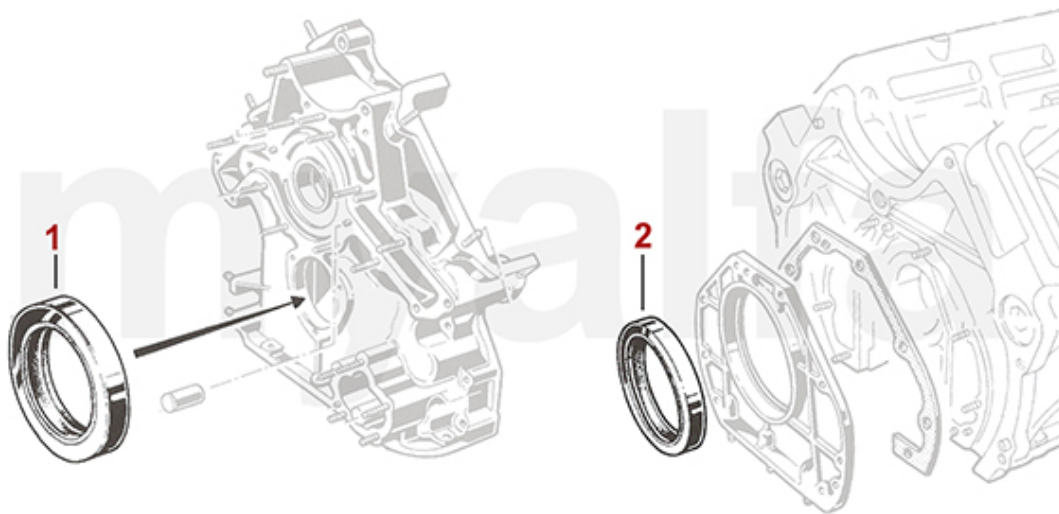

1	2336460	Simmering Kurbelwelle Montreal vorne	320,65 SEK
2	2330230	Simmering Kurbelwelle hinten 82/105/12 - 750/101/105/115/116 bis BJ. 1989, Originalqualität	383,64 SEK