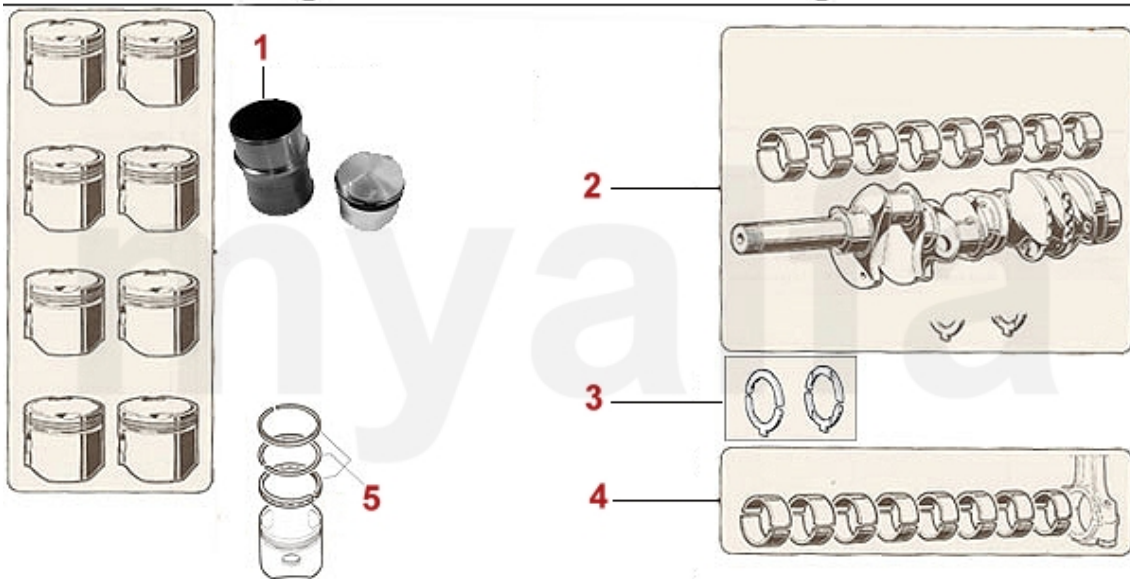

Kolben/Lager-Pistons/Bearings Montreal

1	2216415	Kolben / Laufbuchse Montreal	4.430,70 SEK
2	2256430	Hauptlagersatz Montreal Standard	4.768,84 SEK
2	2256431	Hauptlagersatz Montreal +0,10	4.768,84 SEK
2	2256432	Hauptlagersatz Montreal +0,20	4.768,84 SEK
2	2256433	Hauptlagersatz Montreal +0,30	5.584,97 SEK
2	2256434	Hauptlagersatz Montreal +0,40	5.584,97 SEK
3	2256440	Anlaufscheiben Satz Standard Montreal	2.308,52 SEK
4	2266450	Pleuellagersatz Montreal Standard	4.069,26 SEK
4	2266451	Pleuellagersatz Montreal +0,10	4.069,26 SEK
4	2266452	Pleuellagersatz Montreal +0,20	4.419,05 SEK
4	2266453	Pleuellagersatz Montreal +0,30	4.419,05 SEK
4	2266454	Pleuellagersatz Montreal +0,40	5.362,27 SEK
5	2282265	Kolbenringsatz Montreal (für 1 Kolben)	454,68 SEK