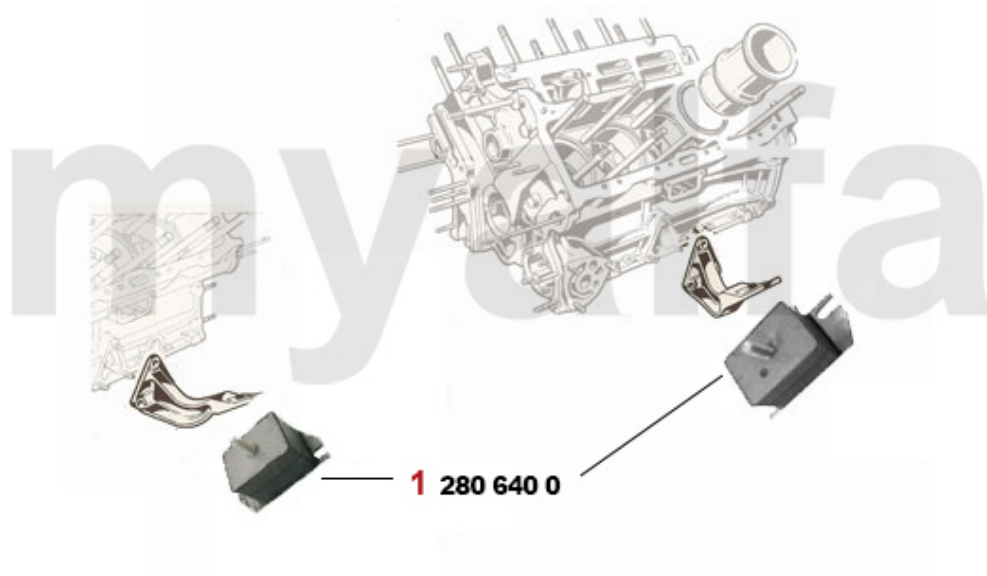

Motorlager/Enginemount Montreal

---

1 2806400 *Motorlager (Satz) Montreal*

2.087,08 SEK

1	2236400	Einlassventil Montreal 37 mm	383,64 SEK
2	2236410	Auslassventil Montreal 33 mm	383,64 SEK
3	2230400	Ventilführung Einlass Standard 9 x 14,05 x 51	122,38 SEK
3	2231600	Ventilführung Einlass 1.Übermaß 9 x 14,10 x 51	162,06 SEK
3	2231610	Ventilführung Einlass 2.Übermaß 9 x 14,15 x 51	162,06 SEK
3	2230420	Ventilführung Auslass Standard 9 x 14,05 x 54	127,10 SEK
3	2231620	Ventilführung Auslass 1.Übermaß 9 x 14,10 x 54	173,72 SEK
4	2332550	Ventilschaftdichtung REINZ	57,17 SEK
5	2232920	Federteller Ventiltfeder	Auf Anfrage
6	2232950	Unterlagring Ventiltfeder / Federteller	41,35 SEK
7	2232740	Ventiltfeder (Satz) 16 Stück	991,09 SEK
8	2232960	Ventilkeil 9mm Ventil	22,20 SEK
9	2431140	Ventileinstellplättchenset 200 Stück 2,525 - 3,5 mm, Durchmesser 9mm	6.517,78 SEK
9	2430840	Ventileinstellplättchenset 205 Stück 1,5 - 2,5 mm, Durchmesser 9mm	6.517,78 SEK
9	2430430	Ventileinstellplättchen 9mm Bitte Größe angeben	144,58 SEK
10	2416430	Zahnriemen Einspritzpumpe Montreal	571,37 SEK
11	24161020	Steuerkette Montreal rechts IWIS	931,57 SEK
12	24160980	Steuerkette Montreal links IWIS	921,16 SEK
13	24160500	Steuerkette Montreal kurz IWIS	565,55 SEK
14	24155030	Steuerkette Ölpumpe Montreal IWIS	687,92 SEK
15	2426470	Gleitschienen Montreal (Satz), PTFE Teflon	3.474,58 SEK
16	2421050	Kettenspanner unten 2600, 105/115, Montreal	629,65 SEK
17	2240680	Ventilbecher - Tassenstößel OE-Qualität 101/105/115/116/75/155/164	204,10 SEK
17	2240710	Ventilbecher - Tassenstößel DLC RACING Made in Italy 101/105/115/116/75/155/164	460,51 SEK