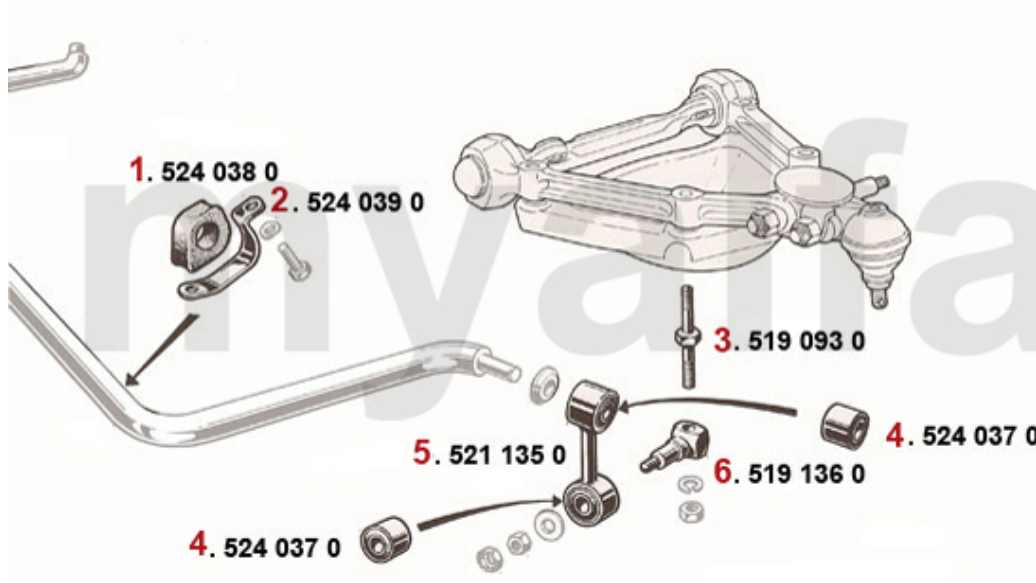

Stabilisator vorne/Stabilizer front Montreal

1	5240380	Stabilisatorgummi vorne Satz (2) 22mm 105, 102 2000, 106 2600	150,41 SEK
2	5240390	Haltebügel Stabilisatorgummi vorne	101,98 SEK
3	5190930	Doppelbolzen (hochfester Stahl) Federteller/Stabilisator Bj.1969-86	314,27 SEK
4	5240370	Silentbuchse Stabilisatorarm vorne oben Durchmesser 30 mm, ab Bj. 1969	115,44 SEK
5	5211350	Stabilisatorarm inklusive Buchsen Bj.1968-86	332,31 SEK
6	5191360	Aufnahme Stabilisatorarm Bj.1968-86	278,61 SEK