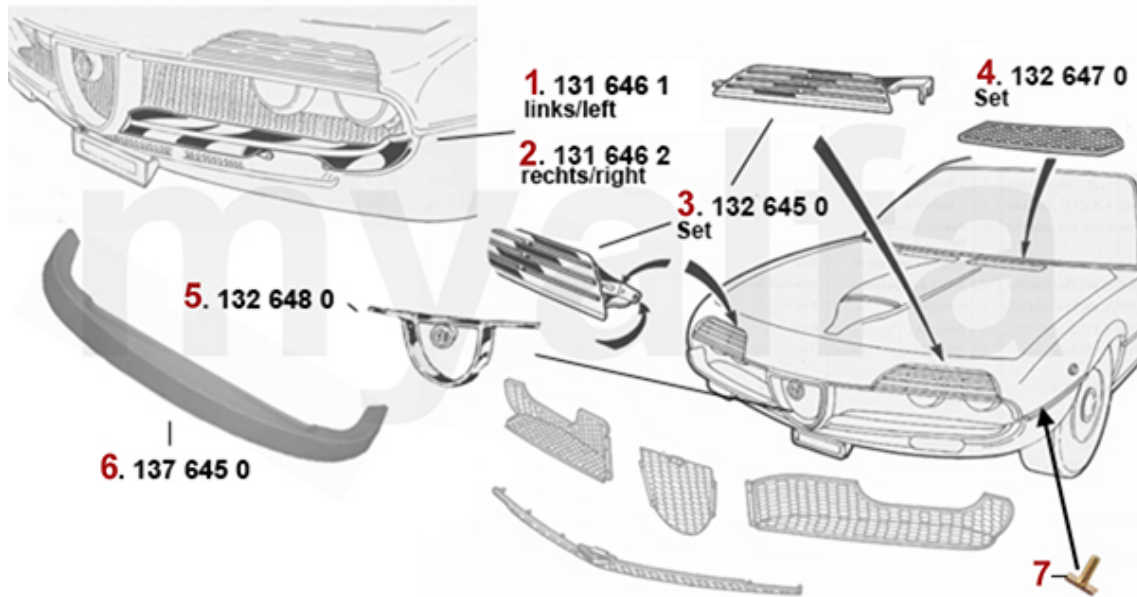

Türmechanik/Door Mechanical Montreal

1 1196450 Türfangband Montreal (Satz für 1 Seite)

1.048,26 SEK

2 1176470 Satz (2) Türgriffe außen 116 GT/GTV, Montreal

4.185,81 SEK

Stoßstangen/Bumpers Montreal

1	1316461	Stoßstange Montreal vorne links	Auf Anfrage
2	1316462	Stoßstange Montreal vorne rechts	Auf Anfrage
3	1326450	Satz Scheinwerferabdeckungen Montreal	11.543,03 SEK
4	1326470	Satz Lüftergitter / Wischerblech Montreal	2.903,21 SEK
5	1326480	Kühlerherz Montreal	Auf Anfrage
6	1376450	Frontspoiler Montreal	2.670,11 SEK
7	1330030	Klammer Zierleiste Montreal	22,20 SEK