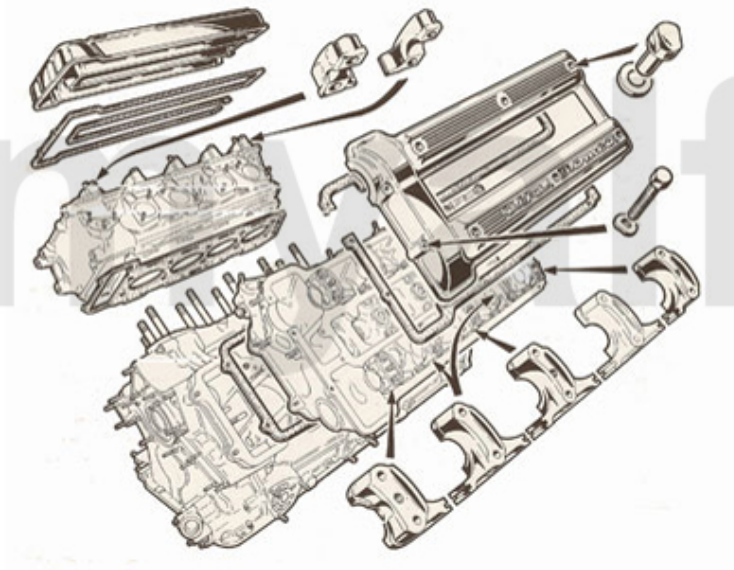

Kopfdichtsatz/Head Set Montreal

---

1. 232 645 0

1 2326450 *Kopfdichtsatz Montreal mit Zylinderkopfdichtungen*

Auf Anfrage