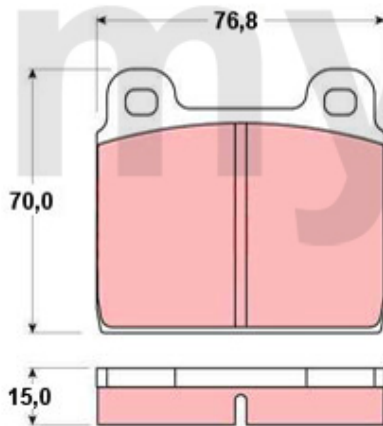

Bremsbeläge/Brake Pads Montreal

vorne/front:

1. 630 005 F Ferodo std.   2. 630 098 0 Ferodo Racing DS2500   3. 630 089 0 Ferodo Racing DS3000