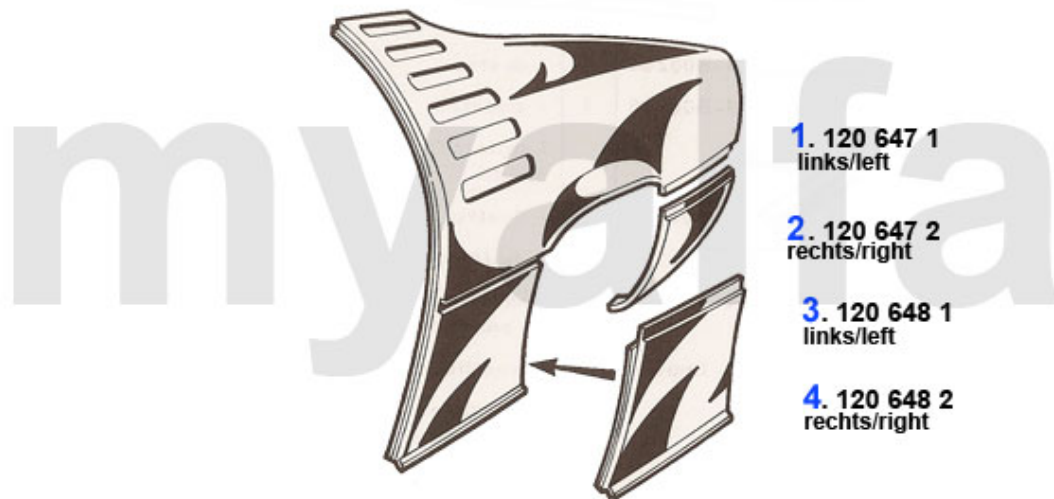

Karosserieteile hinten/Body Parts rear Montreal

1. 120 647 1
links/left

2. 120 647 2
rechts/right

3. 120 648 1
links/left

4. 120 648 2
rechts/right

1	1206471	Unterteil Seitenteil Montreal hinten links	5.001,94 SEK
2	1206472	Unterteil Seitenteil Montreal hinten rechts	5.001,94 SEK
3	1206481	Unterteil Seitenteil Montreal vorne links	4.535,60 SEK
4	1206482	Unterteil Seitenteil Montreal vorne rechts	4.535,60 SEK