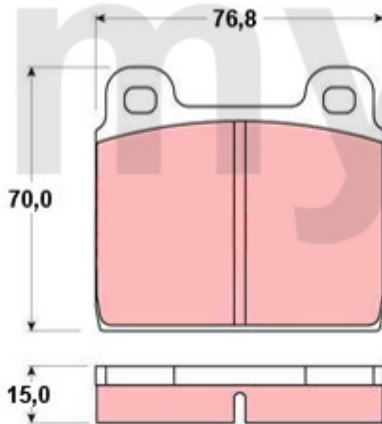

Bremsbeläge/Brake Pads Montreal

vorne/front:

1. 630 005 F
Ferodo std.

2. 630 098 0
Ferodo Racing
DS2500

3. 630 089 0
Ferodo Racing
DS3000