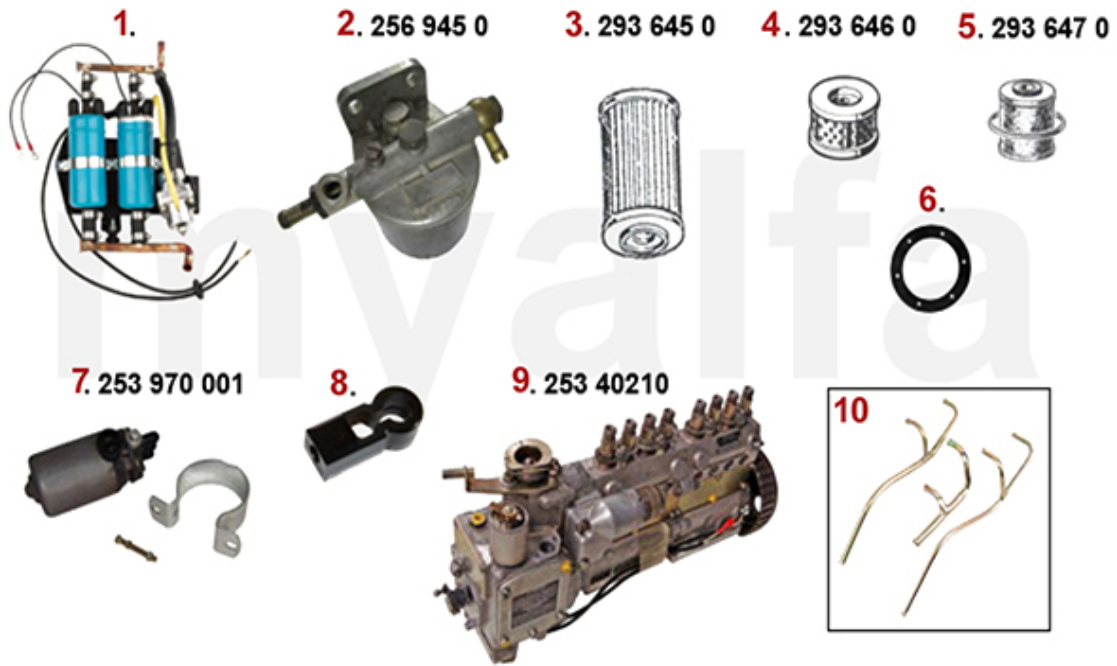

Kraftstoffförderung/Fuel System Montreal

1	2537020	Kraftstoffpumpen (Satz) Montreal	Auf Anfrage
2	2569450	Kraftstoff Druckminderer Montreal	1.743,12 SEK
3	2936450	Ölfilter Einspritzpumpe SPICA Montreal	465,23 SEK
4	2936460	Benzinfilter Tank Montreal	543,35 SEK
5	2936470	Benzinfilter Montreal	395,30 SEK
6	8650180	Dichtung Benzinfilter im Tank Montreal	220,34 SEK
7	25370001	Benzinpumpe Montreal Neuteil	Auf Anfrage
8	2521350	Kugelfanne/Gelenkkopf Montreal, Regelgestänge Einspritzpumpe	107,25 SEK
9	25340210	Einspritzpumpe Montreal	Auf Anfrage
10	2537040	Benzinleitungen (Satz) an den Benzinpumpen - Montreal	2.378,59 SEK