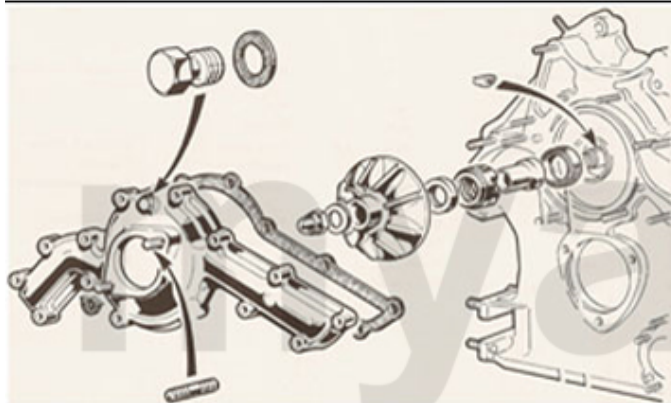

1	2336460	Simmering Kurbelwelle Montreal vorne	320,65 SEK
2	2330230	Simmering Kurbelwelle hinten 82/105/12 - 750/101/105/115/116 bis BJ. 1989, Originalqualität	383,64 SEK

Termostat Montreal

1 2630050 *Termostat Montreal 79 Grad Celsuis*