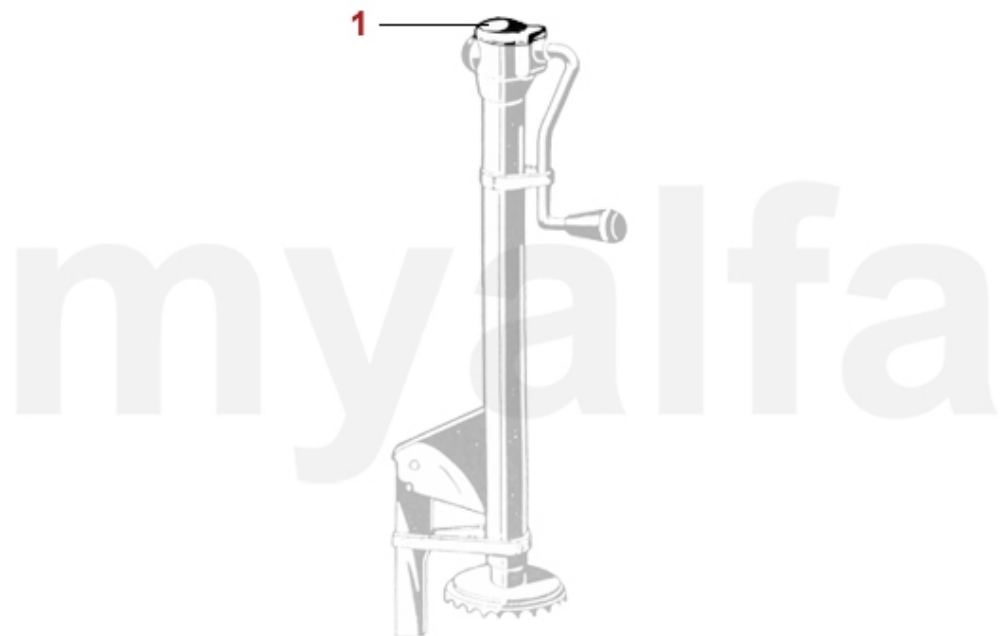

1	8830010	Scheibenwischer (Satz) Montreal Edelstahl	698,47 SEK
2	8810010	Behälter Scheibenwaschanlage Montreal	1.922,66 SEK
3	8810020	Deckel für Behälter Scheibenwaschanlage Montreal	289,16 SEK
4	8810210	Fußpumpe Scheibenwaschanlage	757,85 SEK
5	8800820	Scheibenwaschdüse Chrom 2-strahlig (750 /101)	150,41 SEK

1 9811050 *Abdeckkappe Battaini für Wagenheber Alfa Romeo 105*

197,58 SEK