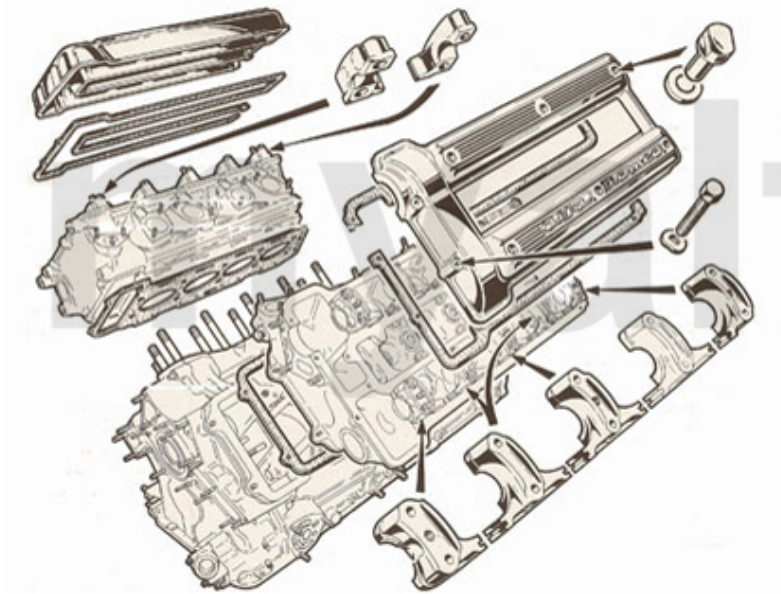

Motordichtsatz/Full Set Montreal

1. 231 646 0
ohne Simmerringe/
without oil seals

1 2316460 *Motordichtsatz Montreal mit Kopfdichtungen, ohne Simmerringe*

3.252,99 SEK