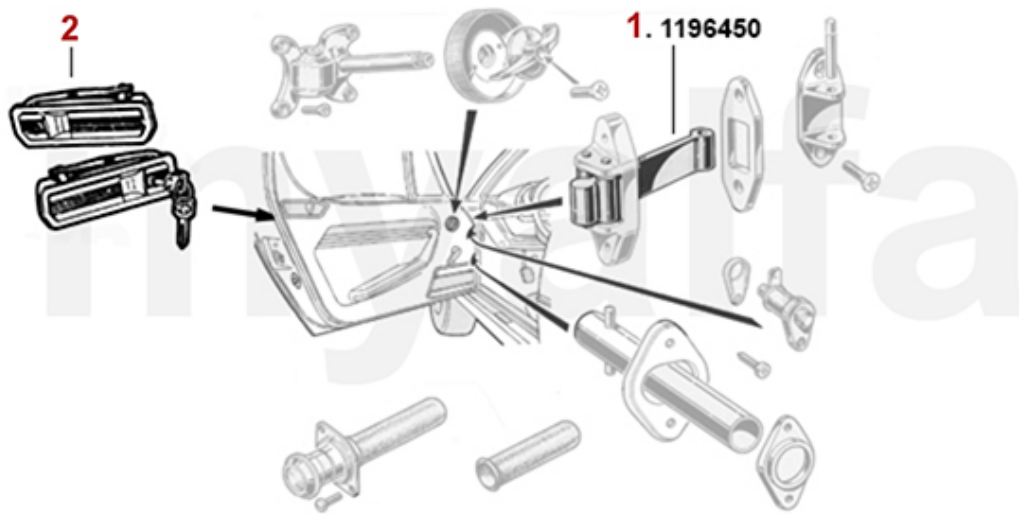

Türmechanik/Door Mechanical Montreal

1 1196450 Türfangband Montreal (Satz für 1 Seite)

1.048,26 SEK

2 1176470 Satz (2) Türgriffe außen 116 GT/GTV, Montreal

4.185,81 SEK