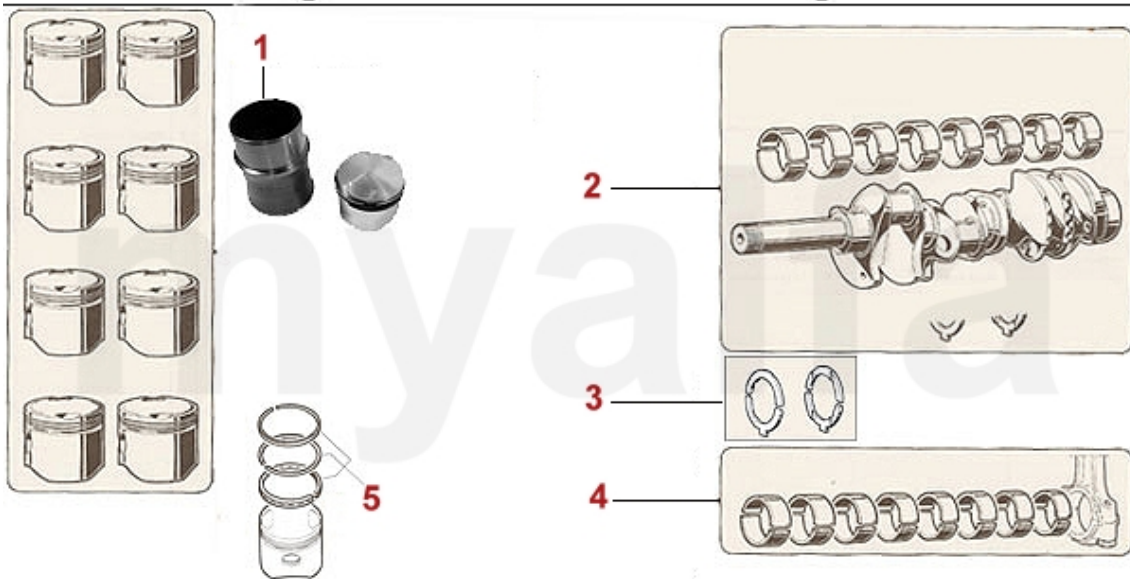

Motorlager/Enginemount Montreal

1 2806400 Motorlager (Satz) Montreal

2.087,08 SEK

1	2236400	Einlassventil Montreal 37 mm	383,64 SEK
2	2236410	Auslassventil Montreal 33 mm	383,64 SEK
3	2230400	Ventilführung Einlass Standard 9 x 14,05 x 51	122,38 SEK
3	2231600	Ventilführung Einlass 1.Übermaß 9 x 14,10 x 51	162,06 SEK
3	2231610	Ventilführung Einlass 2.Übermaß 9 x 14,15 x 51	162,06 SEK
3	2230420	Ventilführung Auslass Standard 9 x 14,05 x 54	127,10 SEK
3	2231620	Ventilführung Auslass 1.Übermaß 9 x 14,10 x 54	173,72 SEK
4	2332550	Ventilschaftdichtung REINZ	57,17 SEK
5	2232920	Federteller Ventiltfeder	Auf Anfrage
6	2232950	Unterlagring Ventiltfeder / Federteller	41,35 SEK
7	2232740	Ventiltfeder (Satz) 16 Stück	991,09 SEK
8	2232960	Ventilkeil 9mm Ventil	22,20 SEK
9	2431140	Ventileinstellplättchenset 200 Stück 2,525 - 3,5 mm, Durchmesser 9mm	6.517,78 SEK
9	2430840	Ventileinstellplättchenset 205 Stück 1,5 - 2,5 mm, Durchmesser 9mm	6.517,78 SEK
9	2430430	Ventileinstellplättchen 9mm Bitte Größe angeben	144,58 SEK
10	2416430	Zahnriemen Einspritzpumpe Montreal	571,37 SEK
11	24161020	Steuerkette Montreal rechts IWIS	931,57 SEK
12	24160980	Steuerkette Montreal links IWIS	921,16 SEK
13	24160500	Steuerkette Montreal kurz IWIS	565,55 SEK
14	24155030	Steuerkette Ölpumpe Montreal IWIS	687,92 SEK
15	2426470	Gleitschienen Montreal (Satz), PTFE Teflon	3.474,58 SEK
16	2421050	Kettenspanner unten 2600, 105/115, Montreal	629,65 SEK
17	2240680	Ventilbecher - Tassenstößel OE-Qualität 101/105/115/116/75/155/164	204,10 SEK
17	2240710	Ventilbecher - Tassenstößel DLC RACING Made in Italy 101/105/115/116/75/155/164	460,51 SEK