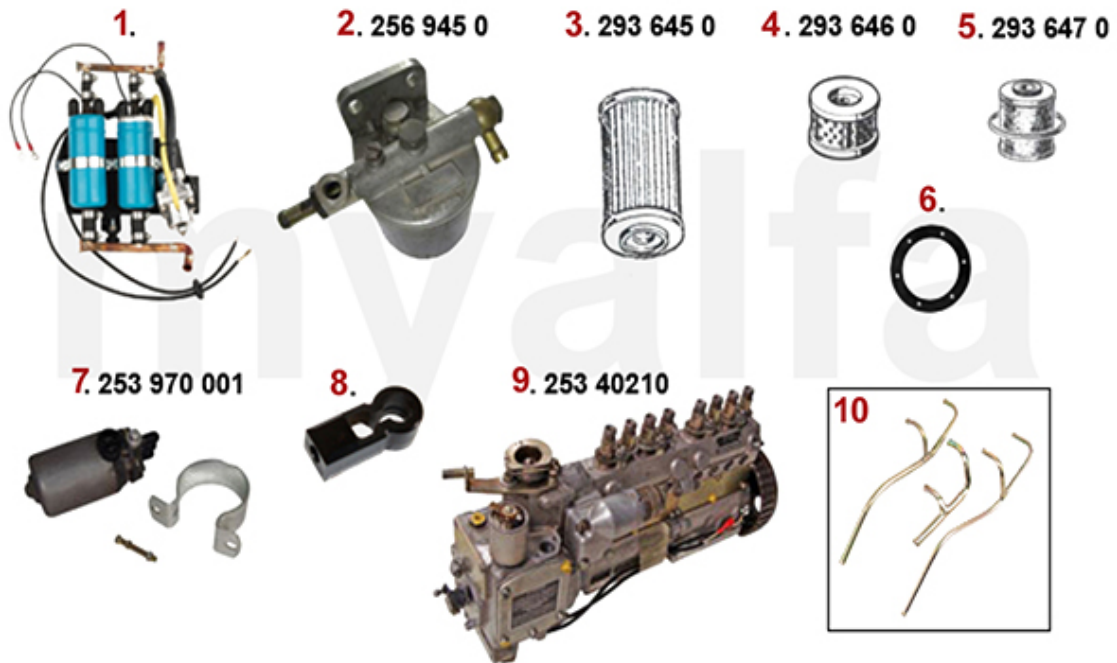

Kraftstoffförderung/Fuel System Montreal

1	2537020	Kraftstoffpumpen (Satz) Montreal	Auf Anfrage
2	2569450	Kraftstoff Druckminderer Montreal	1.743,12 SEK
3	2936450	Ölfilter Einspritzpumpe SPICA Montreal	465,23 SEK
4	2936460	Benzinfilter Tank Montreal	543,35 SEK
5	2936470	Benzinfilter Montreal	395,30 SEK
6	8650180	Dichtung Benzinfilter im Tank Montreal	220,34 SEK
7	25370001	Benzinpumpe Montreal Neuteil	Auf Anfrage
8	2521350	Kugelfanne/Gelenkkopf Montreal, Regelgestänge Einspritzpumpe	107,25 SEK
9	25340210	Einspritzpumpe Montreal	Auf Anfrage
10	2537040	Benzinleitungen (Satz) an den Benzinpumpen - Montreal	2.378,59 SEK