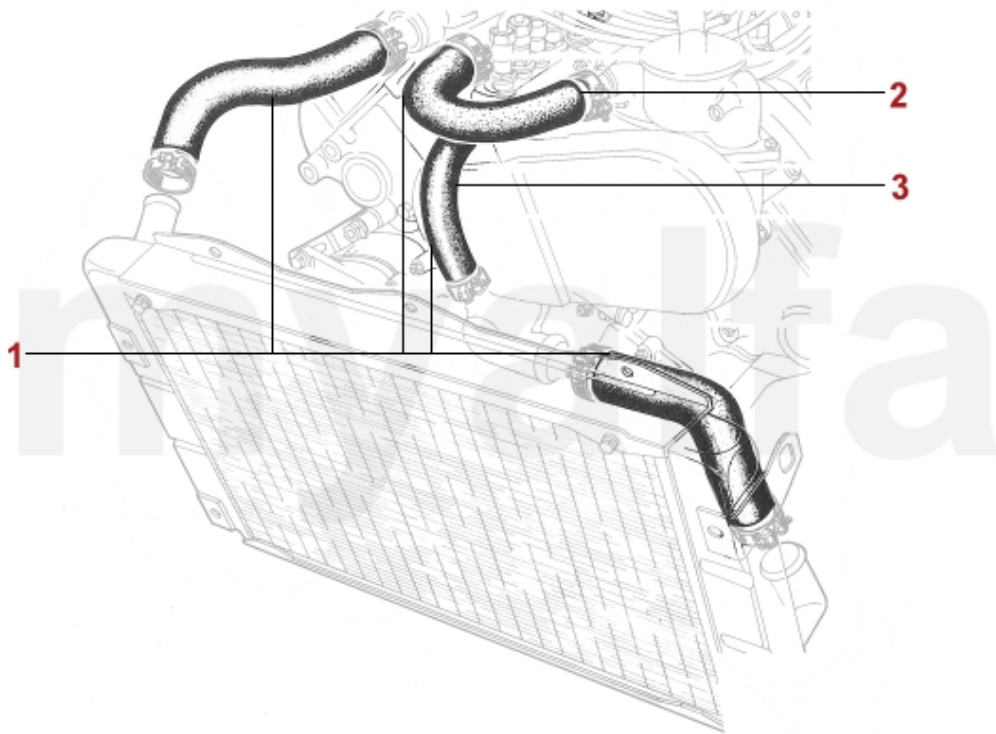

1	2660730	Kühlerschläuche (Satz 4 Stk.) Montreal	1.620,74 SEK
2	26615761	Kühlwasserschlauch Montreal zwischen den Zylinderköpfen	Auf Anfrage
3	26615764	Kühlwasserschlauch Wasserpumpe Zylinderkopf Montreal	Auf Anfrage