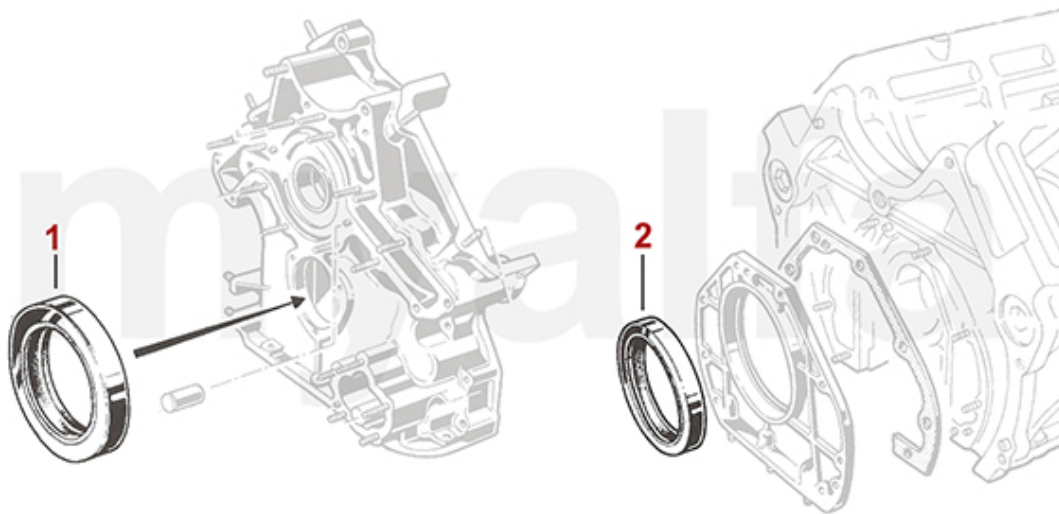

# Motordichtsatz/Full Set Montreal

**1. 231 646 0**  
ohne Simmerringe/  
without oil seals

**1 2316460** *Motordichtsatz Montreal mit Kopfdichtungen, ohne Simmerringe*

**3.252,99 SEK**

<b>1</b>	<b>2336410</b>	<b>Satz Ventildeckeldichtungen Montreal</b>	<b>846,51 SEK</b>
<b>2</b>	<b>2336450</b>	<b>Satz Kopfdichtungen Montreal ELRING</b>	<b>4.069,26 SEK</b>
<b>3</b>	<b>2336400</b>	<b>Gummiblock Montreal Ventildeckeldichtung</b>	<b>103,79 SEK</b>