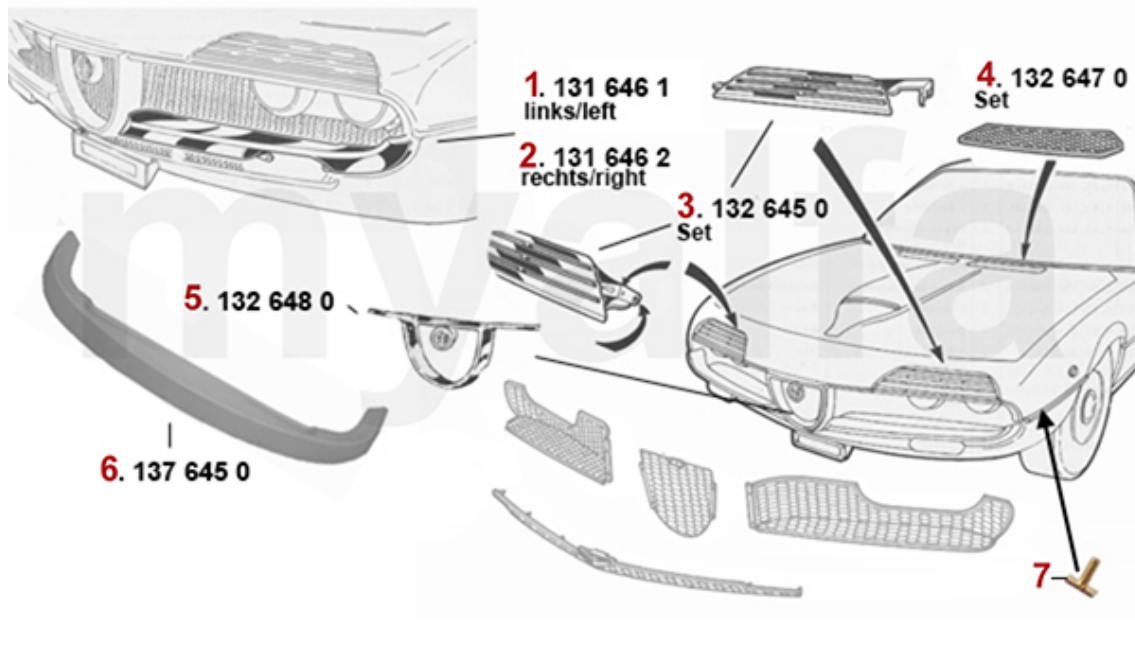

Türmechanik/Door Mechanical Montreal

1 1196450 Türfangband Montreal (Satz für 1 Seite)

1.048,26 SEK

2 1176470 Satz (2) Türgriffe außen 116 GT/GTV, Montreal

4.185,81 SEK

Stoßstangen/Bumpers Montreal

1	1316461	Stoßstange Montreal vorne links	Auf Anfrage
2	1316462	Stoßstange Montreal vorne rechts	Auf Anfrage
3	1326450	Satz Scheinwerferabdeckungen Montreal	11.543,03 SEK
4	1326470	Satz Lüftergitter / Wischerblech Montreal	2.903,21 SEK
5	1326480	Kühlerherz Montreal	Auf Anfrage
6	1376450	Frontspoiler Montreal	2.553,42 SEK
7	1330030	Klammer Zierleiste Montreal	22,20 SEK