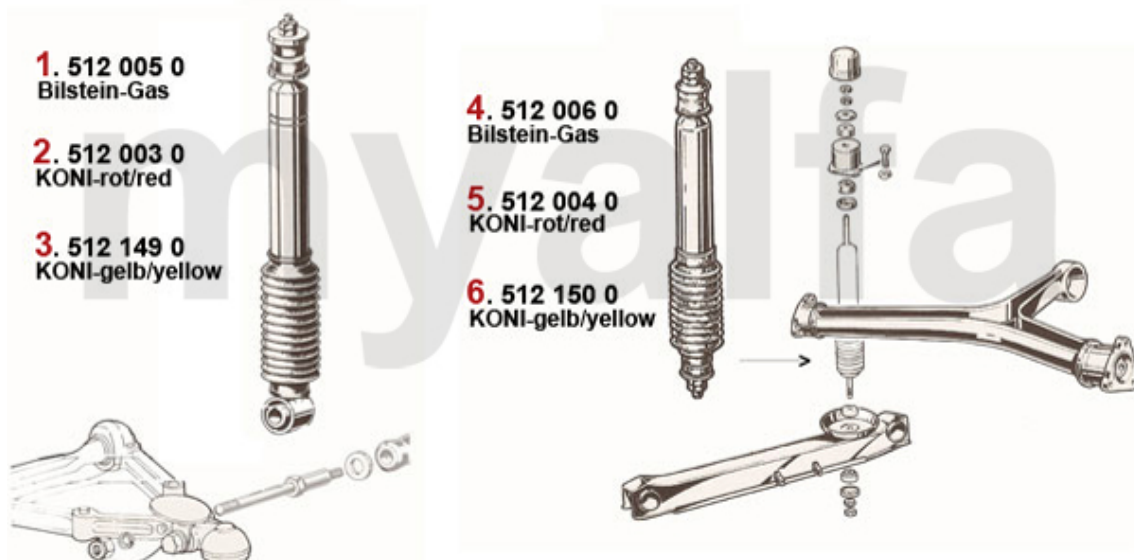

Stoßdämpfer/Shock Absorber Montreal

1. 512 005 0
Bilstein-Gas

2. 512 003 0
KONI-rot/red

3. 512 149 0
KONI-gelb/yellow

4. 512 006 0
Bilstein-Gas

5. 512 004 0
KONI-rot/red

6. 512 150 0
KONI-gelb/yellow

1	5120050	Stoßdämpfer Gasdruck vorne BILSTEIN	1.737,29 SEK
2	5120030	Stoßdämpfer vorne einstellbar KONI ROT	1.502,94 SEK
3	5121490	Stoßdämpfer vorne einstellbar KONI GELB	1.514,60 SEK
4	5120060	Stoßdämpfer Gasdruck hinten BILSTEIN	1.737,29 SEK
5	5120040	Stoßdämpfer hinten einstellbar KONI ROT	1.502,94 SEK
6	5121500	Stoßdämpfer hinten einstellbar KONI GELB	1.514,60 SEK