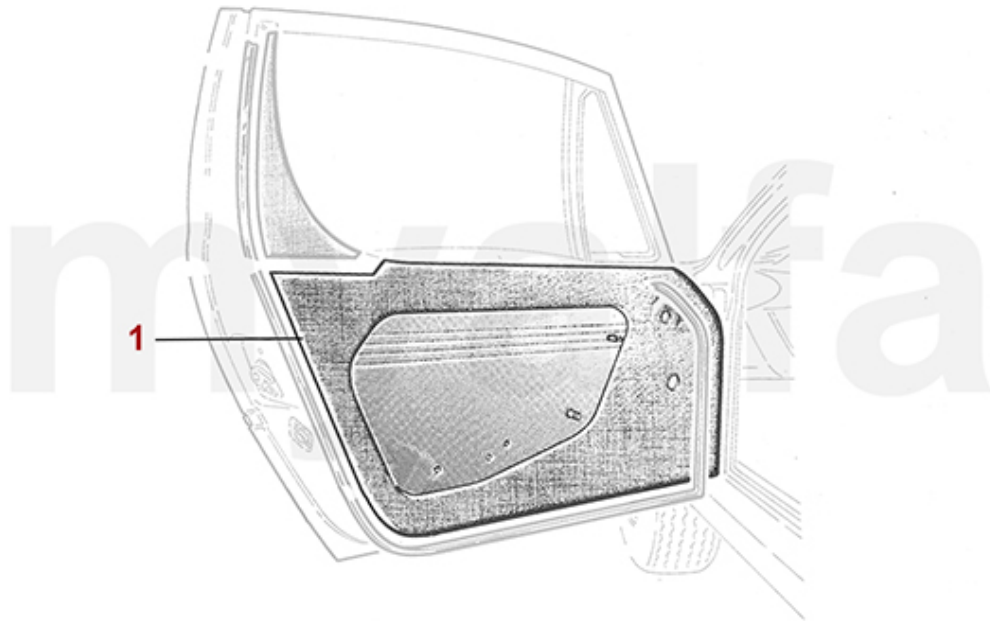

1 1745460 Türverkleidungen (Satz) Montreal schwarz

16.894,89 SEK