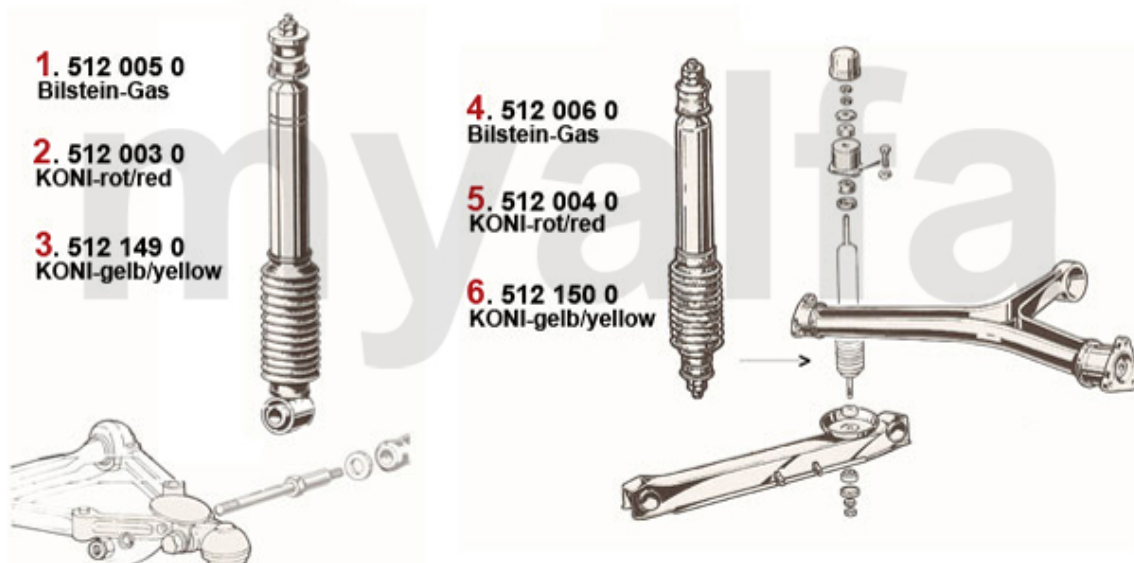

Stoßdämpfer/Shock Absorber Montreal

1	5120050	Stoßdämpfer Gasdruck vorne BILSTEIN	1.737,29 SEK
2	5120030	Stoßdämpfer vorne einstellbar KONI ROT	1.502,94 SEK
3	5121490	Stoßdämpfer vorne einstellbar KONI GELB	1.514,60 SEK
4	5120060	Stoßdämpfer Gasdruck hinten BILSTEIN	1.737,29 SEK
5	5120040	Stoßdämpfer hinten einstellbar KONI ROT	1.502,94 SEK
6	5121500	Stoßdämpfer hinten einstellbar KONI GELB	1.514,60 SEK