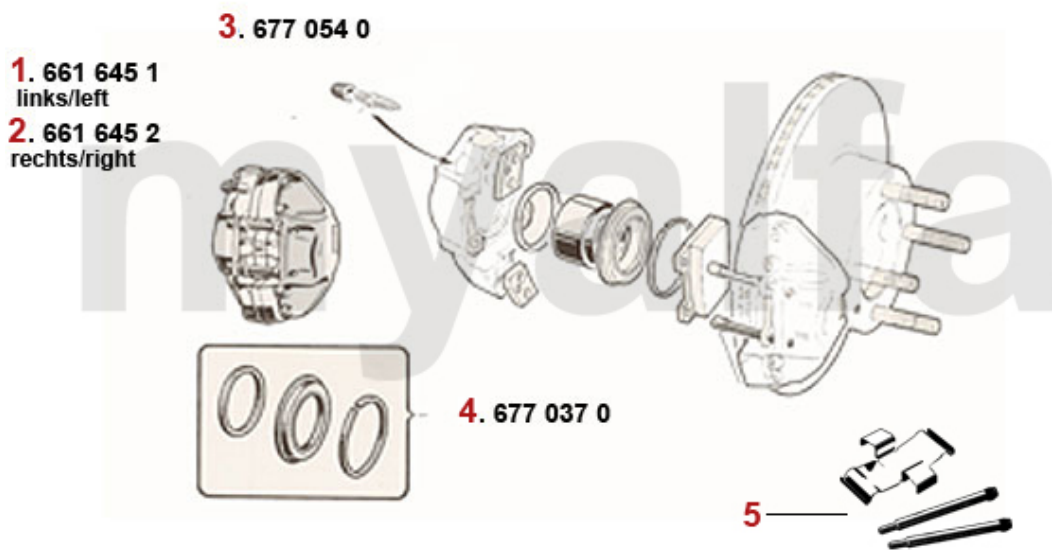

Bremssattel/Caliper Montreal vorne/front

1	6616451	Bremssattel Montreal vorne NEU links	2.786,66 SEK
2	6616452	Bremssattel Montreal vorne NEU rechts	2.786,66 SEK
3	6770540	Staubkappe Entlüftungsschraube	18,04 SEK
4	6770370	Reparatursatz Bremssättel vorne System ATE	263,49 SEK
5	6500100	Befestigungssatz Bremsbelag Montreal vorne	227,41 SEK