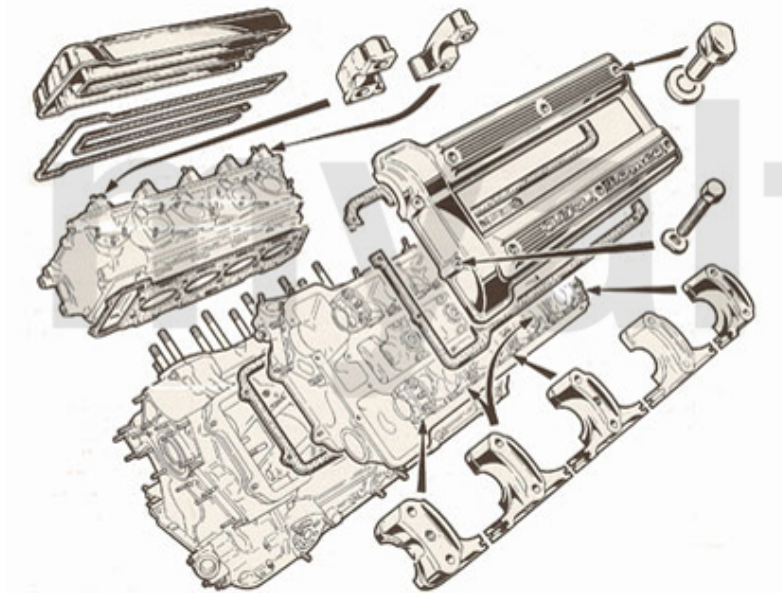

170,25 SEK

Kopfdichtsatz/Head Set Montreal

1 2326450 *Kopfdichtsatz Montreal mit Zylinderkopfdichtungen*

Auf Anfrage

Motordichtsatz/Full Set Montreal

1. 231 646 0
ohne Simmerringe/
without oil seals

1 2316460 *Motordichtsatz Montreal mit Kopfdichtungen, ohne Simmerringe*