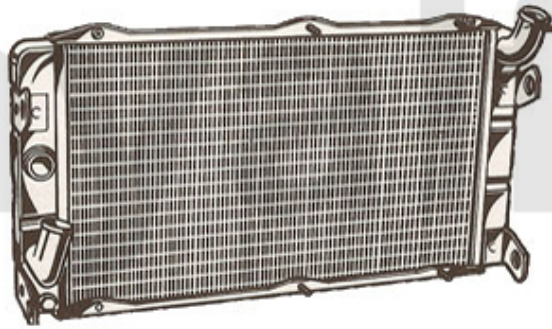

465,23 SEK

Wasserpumpe/Waterpump Montreal

1. 262 645 0

1 2626450 Rep-Satz Wasserpumpe Montreal

3.152,82 SEK

Motorkühler/Radiator Montreal

1. 261 645 0

1 2616450 Kühler Montreal im Austausch