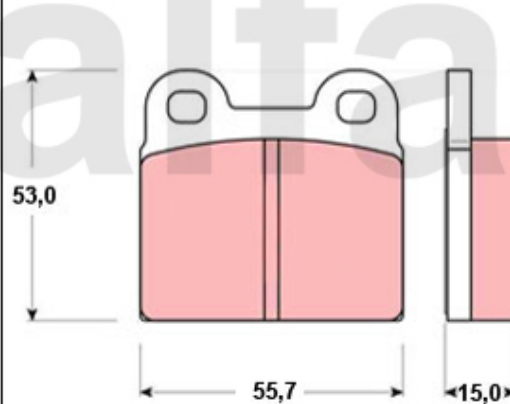

hinten/rear:

4. 630 006 F
Ferodo std.

5. 630 099 0
Ferodo Racing
DS2500

6. 630 090 0
Ferodo Racing
DS3000

1	630005F	Bremsbeläge 1750/2000, 1600 Bj.1986-93 vorne, Originalqualität	496,73 SEK
2	6300980	Bremsbeläge 1750/2000, 1600 Bj.1986-93 vorne FERODO RACING DS2500	1.807,22 SEK
3	6300890	Bremsbeläge 1750/2000, 1600 Bj.1986-93 vorne FERODO RACING DS3000	1.690,67 SEK
4	630006F	Bremsbeläge 1300-2000 Bj.1966-93 hinten, Originalqualität	425,55 SEK
5	6300990	Bremsbeläge 1300-2000 hinten FERODO RACING DS2500	1.445,78 SEK
6	6300900	Bremsbeläge 1300-2000 hinten FERODO RACING DS3000	1.603,26 SEK