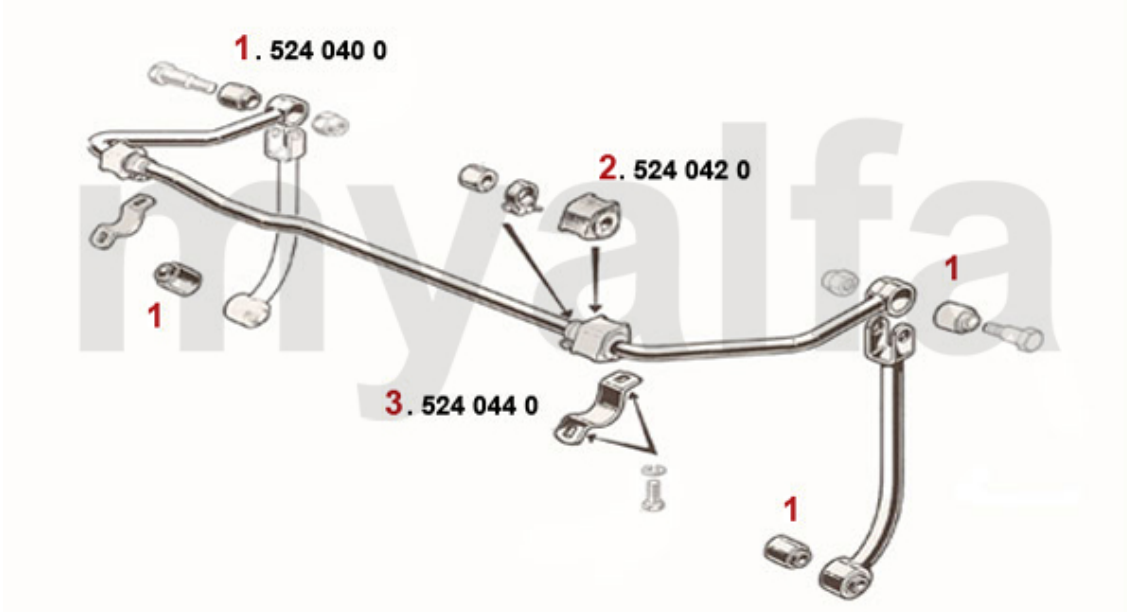

Stabilisator hinten/Stabilizer rear Montreal

1	5240400	Silentbuchse Stabilisatorarm hinten unten	125,99 SEK
2	5340110	Stabilisatorgummi hinten SUPER FLEX (Satz) Giulia, GT, Spider, Montreal	466,34 SEK
3	5240440	Haltebügel Stabilisatorgummi hinten	162,06 SEK