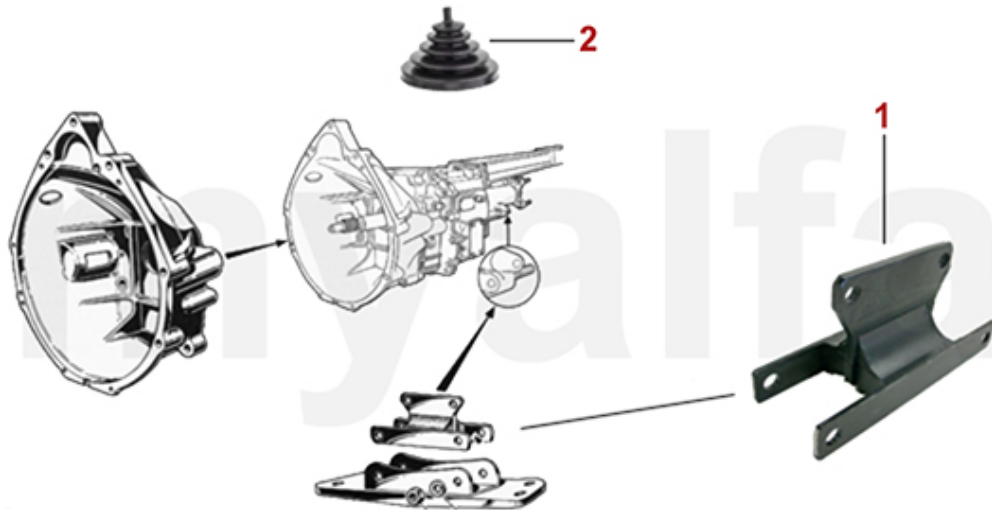

1	2910050	Ölfilterpatrone	115,44 SEK
1	2910230	Ölfilterpatrone (Original Retro-Design)	208,68 SEK
1	2910220	Ölfilterpatrone original Alfa Romeo	173,72 SEK
2	2920310	Satz Luftfilter Montreal	1.037,71 SEK
3	2526450	Satz Flügelmuttern Montreal Liftfiltergehäuse (6Stk.)	931,57 SEK
4	2936460	Benzinfilter Tank Montreal	543,35 SEK
5	2936470	Benzinfilter Montreal	395,30 SEK
6	2936450	Ölfilter Einspritzpumpe SPICA Montreal	465,23 SEK

Getriebe Anbauteile/Gear Mount Montreal

1 4126410 *Getriebelager Montreal hinten*

2.786,66 SEK

2 4130080 *Schalthebelmanschette Montreal*

1.040,63 SEK