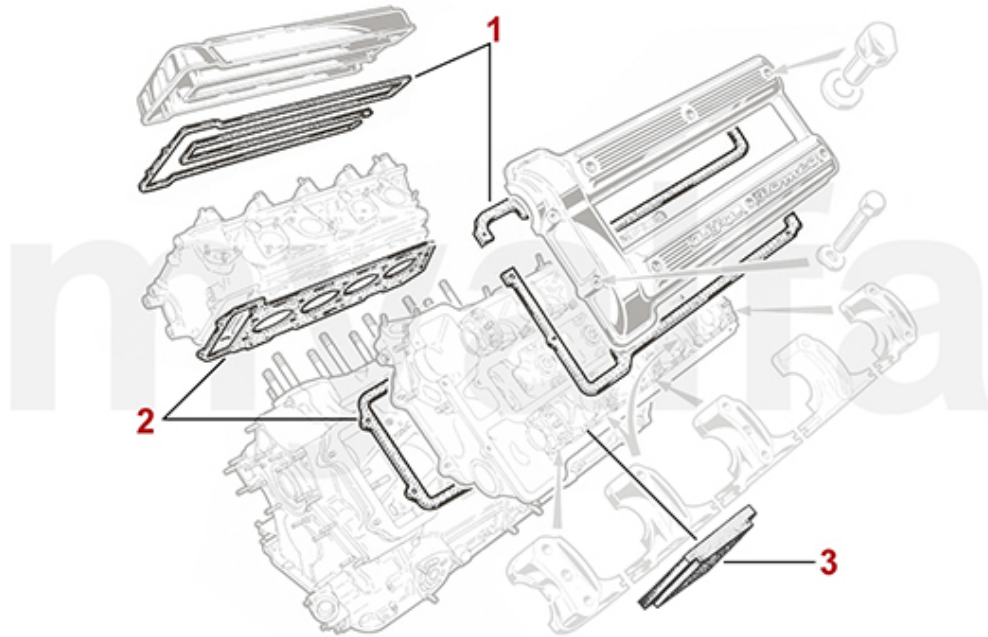

1	2336410	Satz Ventildeckeldichtungen Montreal	846,51 SEK
2	2336450	Satz Kopfdichtungen Montreal ELRING	4.069,26 SEK
3	2336400	Gummiblock Montreal Ventildeckeldichtung	103,79 SEK