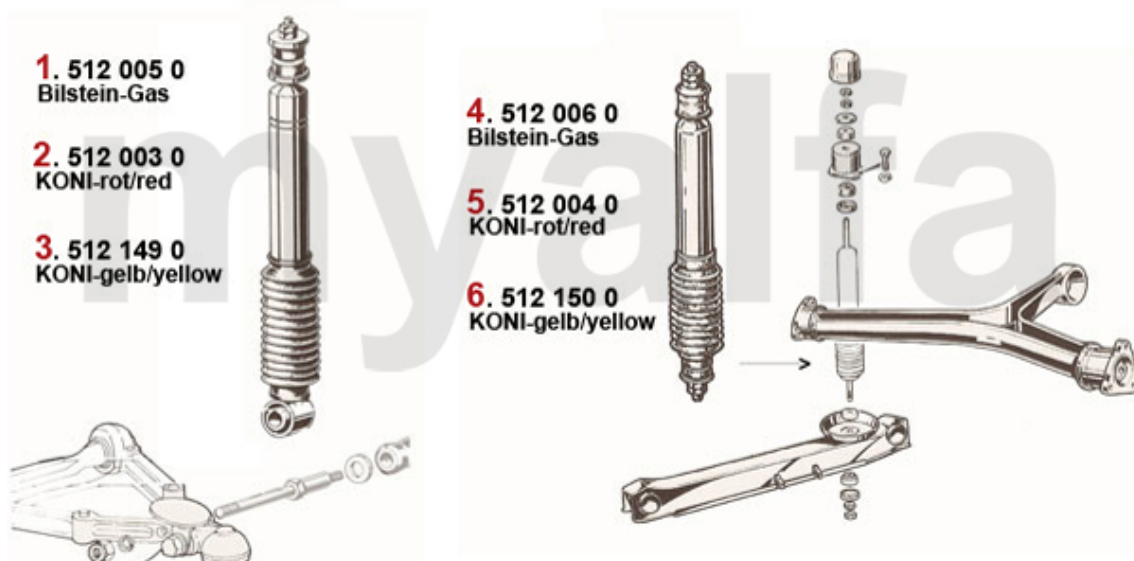

Stoßdämpfer/Shock Absorber Montreal

1	5120050	Stoßdämpfer Gasdruck vorne BILSTEIN	1.737,29 SEK
2	5120030	Stoßdämpfer vorne einstellbar KONI ROT	1.502,94 SEK
3	5121490	Stoßdämpfer vorne einstellbar KONI GELB	1.514,60 SEK
4	5120060	Stoßdämpfer Gasdruck hinten BILSTEIN	1.737,29 SEK
5	5120040	Stoßdämpfer hinten einstellbar KONI ROT	1.502,94 SEK
6	5121500	Stoßdämpfer hinten einstellbar KONI GELB	1.514,60 SEK