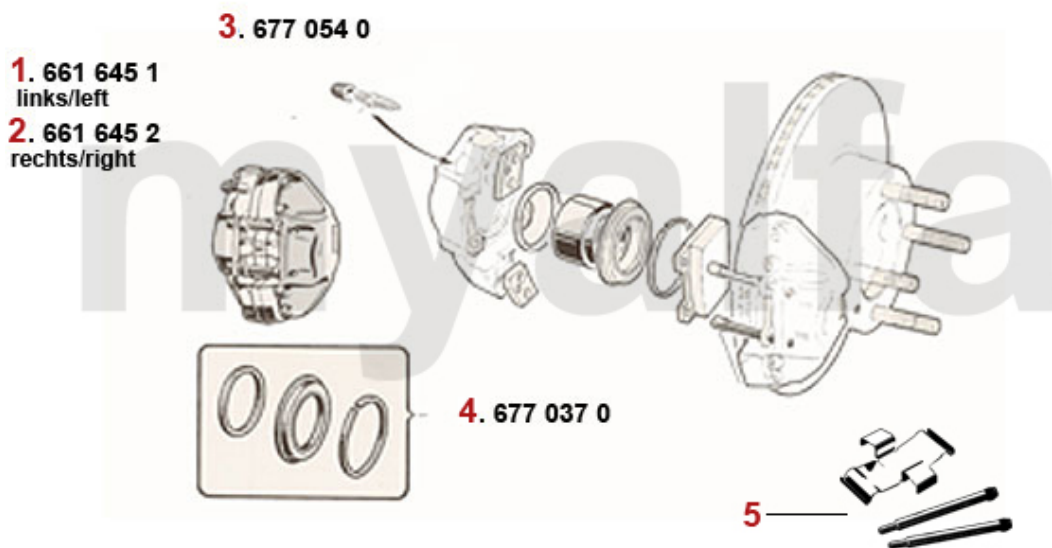

Bremssattel/Caliper Montreal vorne/front

1	6616451	Bremssattel Montreal vorne NEU links	2.786,66 SEK
2	6616452	Bremssattel Montreal vorne NEU rechts	2.786,66 SEK
3	6770540	Staubkappe Entlüftungsschraube	18,04 SEK
4	6770370	Reparatursatz Bremssättel vorne System ATE	263,49 SEK
5	6500100	Befestigungssatz Bremsbelag Montreal vorne	227,41 SEK