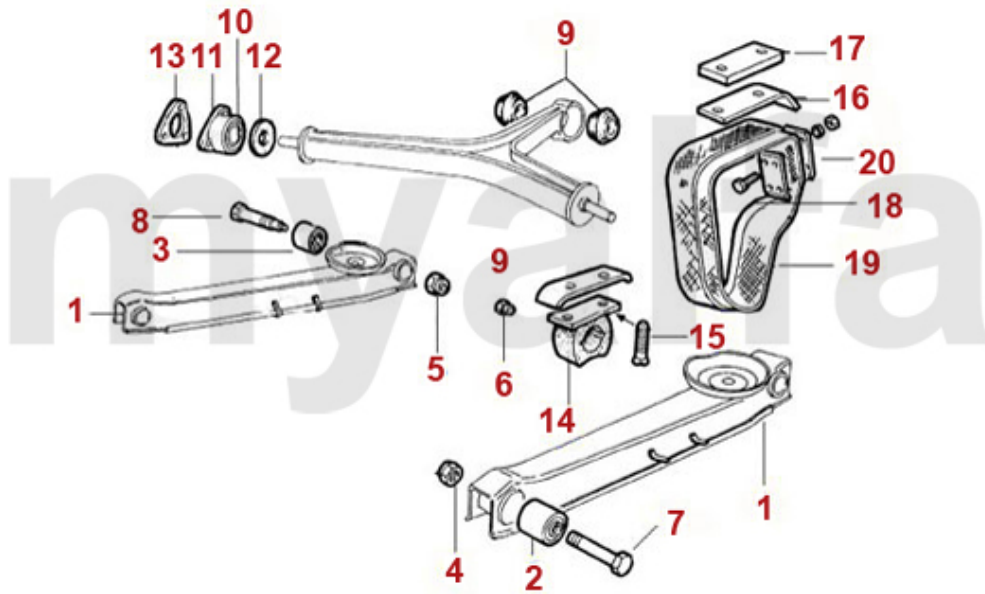

Aufhängung hinten / Attachment rear Montreal

1	5320310	Hinterachsführungsstrebe, Bj.1968-93 (ohne Buchsen)	1.375,85 SEK
2	5341090	Buchse Schubstrebe vorne Bj.1968-93, Durchmesser 50 mm verstärkte Ausführung	299,70 SEK
3	5341100	Buchse Schubstrebe hinten Bj. 1962-93, verstärkte Ausführung	299,70 SEK
4	5190650	Sechskantmutter selbstsichernd Schubstrebe vorne	45,51 SEK
5	5350660	Sechskantmutter selbstsichernd Schubstrebe hinten groß	50,09 SEK
6	5350670	Sechskantmutter selbstsichernd Schubstrebe hinten klein	19,29 SEK
7	5190910	Sechskantschraube Schubstrebe vorne	80,48 SEK
8	5350920	Sechskantschraube Schubstrebe hinten	250,72 SEK
9	5351460	Kegelgummi Reaktionsdreieck verstärkt	92,69 SEK
10	5350551	Silentbuchse Reaktionsdreieck außen	348,68 SEK
11	5350552	Gehäuse Silentbuchse Reaktionsdreieck außen	454,68 SEK
12	5350970	Gummischeibe Reaktionsdreieck außen	61,74 SEK
13	5351860	Distanzblech Reaktionsdreieck außen 2 mm	Auf Anfrage
14	5190270	Anschlaggummi Hinterachse oben Ausführung für 31mm Fangband	173,72 SEK
15	5190590	Schraube Anschlaggummi Hinterachse oben	28,03 SEK
16	5190540	Führungsblech Fangband oben zweischenklig	150,41 SEK
17	5190870	Distanzstück Anschlaggummi Hinterachse	476,88 SEK
18	4540361	Fangband hinten außen 31 mm	145,69 SEK
19	4540362	Fangband hinten innen 31 mm	145,69 SEK
20	5190530	Befestigungsset für ein Fangband 31 mm	150,41 SEK