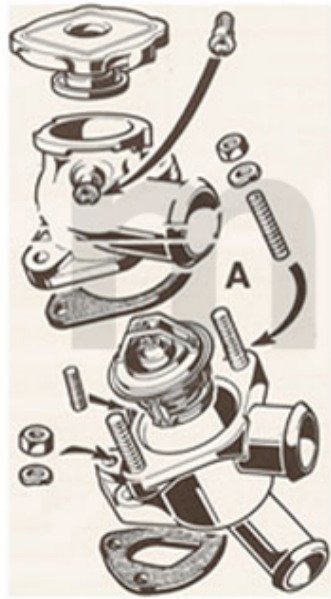

Termostat Montreal

---

1. 263 005 0

1 2630050 *Termostat Montreal 79 Grad Celsius*

465,23 SEK