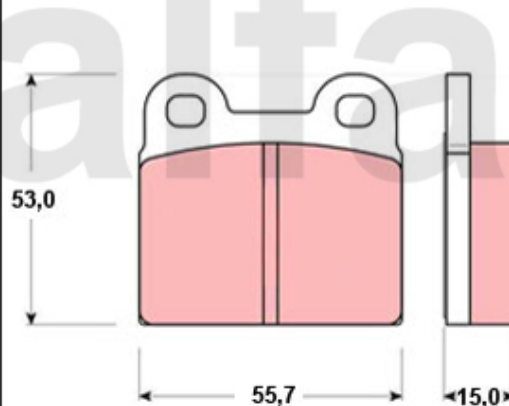

hinten/rear:

4. 630 006 F
Ferodo std.

5. 630 099 0
Ferodo Racing
DS2500

6. 630 090 0
Ferodo Racing
DS3000

1	630005F	Bremsbeläge 1750/2000, 1600 Bj.1986-93 vorne, Originalqualität	460,51 SEK
2	6300980	Bremsbeläge 1750/2000, 1600 Bj.1986-93 vorne FERODO RACING DS2500	1.807,22 SEK
3	6300890	Bremsbeläge 1750/2000, 1600 Bj.1986-93 vorne FERODO RACING DS3000	1.620,74 SEK
4	630006F	Bremsbeläge 1300-2000 Bj.1966-93 hinten, Originalqualität	425,55 SEK
5	6300990	Bremsbeläge 1300-2000 hinten FERODO RACING DS2500	1.445,78 SEK
6	6300900	Bremsbeläge 1300-2000 hinten FERODO RACING DS3000	1.603,26 SEK