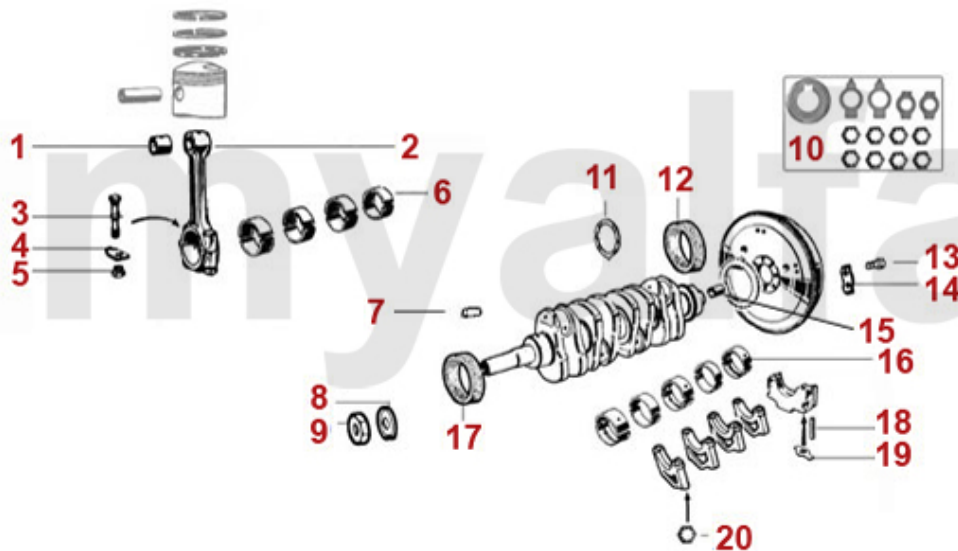

Lager/Bearings Alfetta (116)

1	2261120	Pleuelbuchse 1600 - 2000	239,07 SEK
2	2130130	Pleuelstange 1600 gebraucht (Bitte Gewicht angeben)	Auf Anfrage
2	2130140	Pleuelstange 1750 gebraucht (Bitte Gewicht angeben)	Auf Anfrage
2	2130150	Pleuelstange 2000 neu	1.504,05 SEK
3	2261050	Pleuelschraube 1750-2000 (Satz 2Stk.) auch für 1600 verwendbar	231,99 SEK
4	2261390	Sicherungsblech Pleuelmutter (Satz 2) 1600-1750	30,25 SEK
5	2261080	Pleuelmutter 1600-2000	57,17 SEK
6	2260200	Pleuellager (Satz) 1600-2000 1. Übermaß 0,10	722,89 SEK
6	2260220	Pleuellager (Satz) 1600-2000 2. Übermaß 0,20	722,89 SEK
6	2260780	Pleuellager (Satz) 1600-2000 3. Übermaß 0,30	722,89 SEK
6	2260180	Pleuellager (Satz) 1600-2000 Standardmaß	722,89 SEK
6	2260150	Pleuellager (Satz) KING XP Racing 1600-2000	1.364,19 SEK
7	2280950	Alustopfen Kurbelwelle (Satz 6) Durchmesser 6 mm	139,86 SEK
7	2280960	Alustopfen Kurbelwelle (Satz 6) Durchmesser 6,25 mm	139,86 SEK
8	2280970	Sicherungsblech Kurbelwellenmutter Riemenscheibe	60,63 SEK
9	2280940	Mutter M20 Kurbelwelle Riemenscheibe Bj. 1963-89	227,41 SEK
10	2282730	Sicherungsblechsatz 13-teilig Hauptlager / Nockenwellen / Riemenscheibe	250,72 SEK
11	2240810	Anlaufscheiben Satz - 101/105/115/116/75/155/164 - Standard	250,72 SEK
11	2240820	Anlaufscheiben Satz - 101/105/115/116/75/155/164 - 0,005	332,31 SEK
11	2240830	Anlaufscheiben Satz - 101/105/115/116/75/155/164 - 0,010	320,65 SEK
12	2330230	Simmerring Kurbelwelle hinten 82/105/12 - 750/101/105/115/116 bis BJ. 1989, Originalqualität	383,64 SEK
13	4211550	Schraube Schwungscheibe 6 Loch	57,72 SEK
13	4211560	Schraube Schwungscheibe 8 Loch	68,82 SEK
14	4211500	Sicherungsblech Schraube Schwungscheibe (Satz 4 Stk,) 8 Loch	115,44 SEK
15	2251110	Buchse Kurbelwelle hinten Durchmesser 24 mm	127,10 SEK
15	2251100	Buchse Kurbelwelle hinten Durchmesser 20 mm	127,10 SEK
16	2250100	Hauptlager (Satz) 1300-2000 1. Übermaß 0,10	873,29 SEK