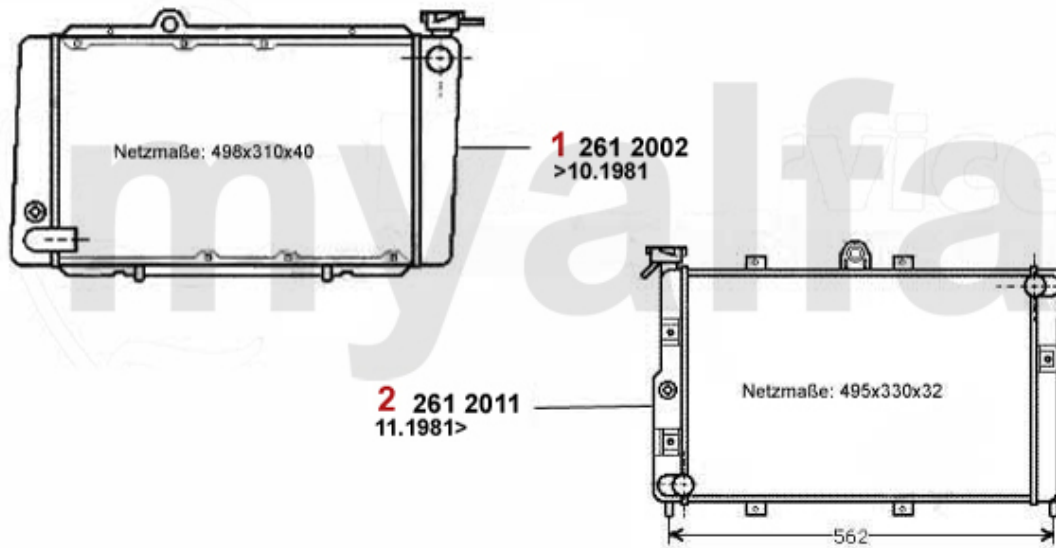

Kühler/Radiator Alfetta 1.6

1 2612002 Motorkühler Alfetta 1.6/1.8 Bj. 75- 84,2.0 Bj. 77-84,GTV (116) 2.0
ACHTUNG: auf Netzmaße a

Auf Anfrage

2 2612011 Motorkühler Alfetta 1.6 Bj. 75-84 G iulietta 1.3/1.6 Bj. 10.77>
ACHTUNG: auf Netzmaße acht

Auf Anfrage