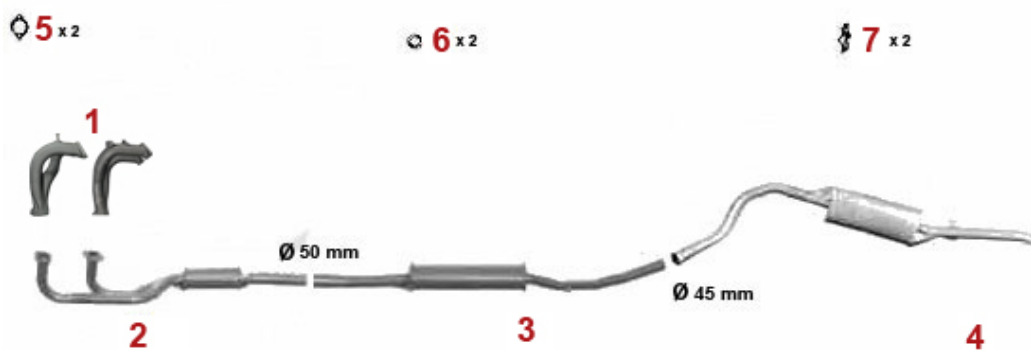

Abgasanlage/Exhaust System Alfetta 1.8

Alfetta (116) 1.8 89/90 KW

1974 - 85

1	31121084	Abgaskrümmen 2+3 116 4-Zylinder	Auf Anfrage
1	31121536	Abgaskrümmen 1+4 116 4-Zylinder	Auf Anfrage
2	33203603	Vorschalldämpfer Alfetta 1.8 2.0 1.Serie Bj. 1972-78	1.661,53 SEK
2	33201803	Vorschalldämpfer Alfetta, Giulietta 2.Serie Bj. 1979-85 1.8/2.0 75/90 1.8/2.0 Bj. 1985-88	1.895,88 SEK
3	34103576	Mitteltopf Alfetta 1.6, 1.8 2.0 1.Serie Bj. 1972-78	2.087,08 SEK
4	35103507	Endtopf Alfetta 1.6/1.8/2.0 1.Serie Bj. 1972-78	2.553,42 SEK
4	35103907	Endtopf Alfetta 1.6/1.8/2.0 2.Serie Bj. 1979-85	1.329,23 SEK
5	38094413	Dichtung VSD Alfetta Giulietta, 75, 90, 155, 164	80,48 SEK
6	38091011	Gummiring/Auspuff-Aufhängung Diverse Modelle	26,78 SEK
7	38091024	Gummi/Auspuffaufhängung Alfetta, Giulietta, 75, 90	54,81 SEK