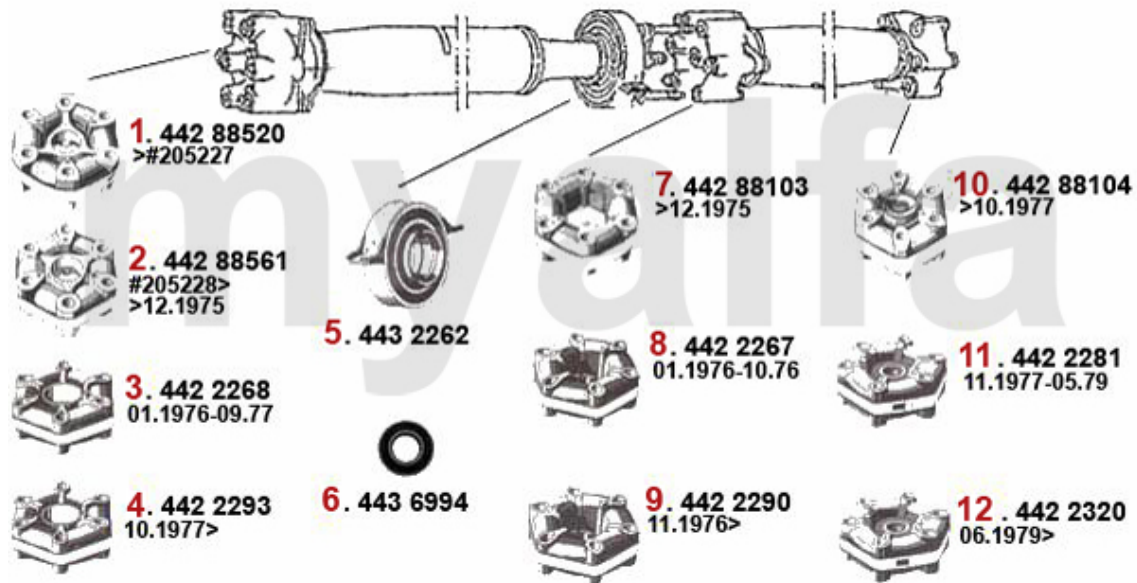

Antriebswelle/Driveshaft Alfetta

1	44288520	HD-Scheibe vorne Alfetta >#205227	Auf Anfrage
2	44288561	HD-Scheibe vorne Alfetta # 205228> Bj. >12.75	Auf Anfrage
3	4422268	HD-Scheibe vorne Alfetta Bj. 01.1976-09.77	Auf Anfrage
4	4422293	HD-Scheibe vorne Alfetta, Giulietta Bj. 10.1977>, 75, 90 4-Zylinder, beide Seiten offen	991,09 SEK
5	4432262	Mittelwellenlager 75,90 4-zylinder 33 4X4,Alfetta, Giulietta	566,66 SEK
6	4436994	Kugellager für Mittelwelle Alfetta, Giulietta, GTV (116),75 4-Zylinder	290,27 SEK
8	4422267	HD-Scheibe mitte Alfetta Bj. >10.76 Giulietta Bj. 81>	Auf Anfrage
9	4422290	HD-Scheibe mitte Alfetta Giulietta Bj. 11.76>,75,90	1.375,85 SEK
10	44288104	HD-Scheibe hinten Alfetta Bj.>10.77	Auf Anfrage
11	4422281	HD-Scheibe hinten Giulietta Bj. >5. 79,Alfetta Bj. 10.77-5.79	Auf Anfrage
12	4422320	HD-Scheibe hinten Alfetta, Giulietta Bj.06.1979>, 75, 90 4-Zylinder, eine Seite reduziert	1.014,40 SEK