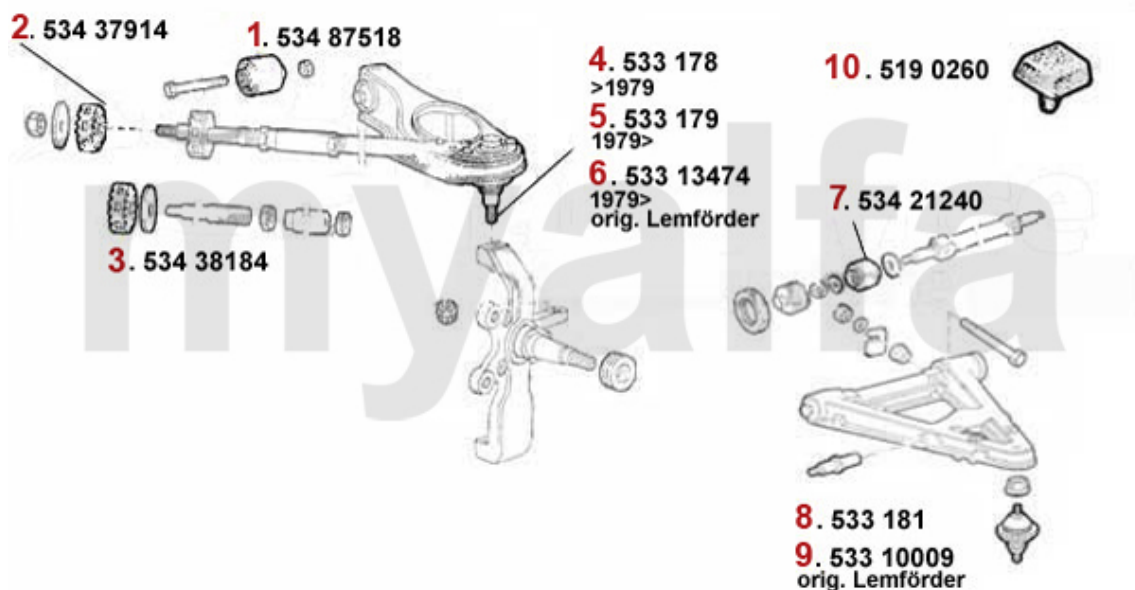

Aufhängung/Attachment Alfetta vorne/front

1	53487518	Querlenkerbuchse VA 75,GTV6 (116) RZ/SZ, benötigte Stückzahl: 2	138,75 SEK
2	53437914	Zapfenstopfen 75, GTV6 (116) benötigte Stückzahl: 2	52,45 SEK
3	53438184	Mutterstopfen 75,GTV6 (116) benötigte Stückzahl: 2	52,45 SEK
4	533178	Traggelenk oben Alfetta/ Giulietta GTV (116) Bj. >79	454,68 SEK
5	533179	Traggelenk oben Alfetta, Giulietta, GTV6 (116) Bj. 1979>,75,90	454,68 SEK
6	53313474	Traggelenk Lemförde Alfetta Giulietta	Auf Anfrage
7	53421240	Lagerbuchse Querlenker vorne 116	485,63 SEK
8	533181	Traggelenk unten 75, 90, Alfetta ,Giulietta, GTV6 (116)	500,19 SEK
9	53310009	Traggelenk Lemförde Alfetta, Giulietta,75,90,GTV(116),RZ,SZ	Auf Anfrage
10	5190260	Anschlaggummi Querlenker Bj.1969-93 oben	103,79 SEK