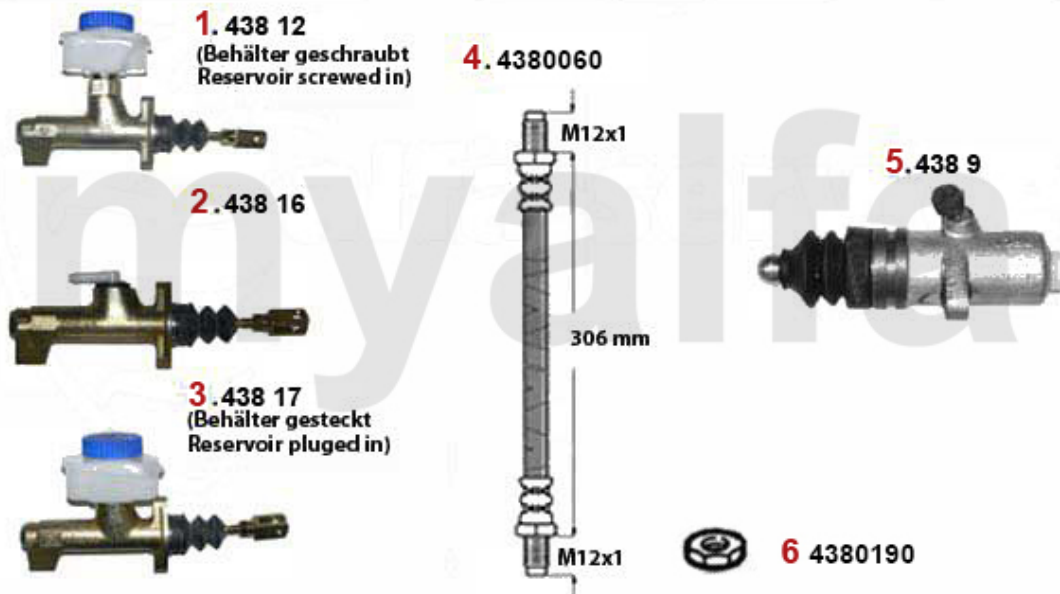

Kupplungsbetätigung/Clutch Actuation Alfetta

1	43812	Kupplungsgeberzylinder Alfetta, Giulietta, GTV 2.0 (116), Behälter geschraubt	1.163,70 SEK
2	43816	Kupplungsgeberzylinder 75,90, Alfetta, Giulietta, RZ, SZ	991,09 SEK
3	43817	Kupplungsgeberzylinder Alfetta, Giulietta, GTV, GTV6 (116), Behälter gesteckt	1.136,78 SEK
4	4380060	Kupplungsschlauch	230,88 SEK
4	4380090	Kupplungsschlauch Stahlflex	535,16 SEK
5	4389	Kupplungsnehmerzylinder 75,90 Alfetta, Giulietta, GTV(116) 4-Zylinder	757,85 SEK
6	4380190	Kontermutter Kupplungsschlauch	38,43 SEK