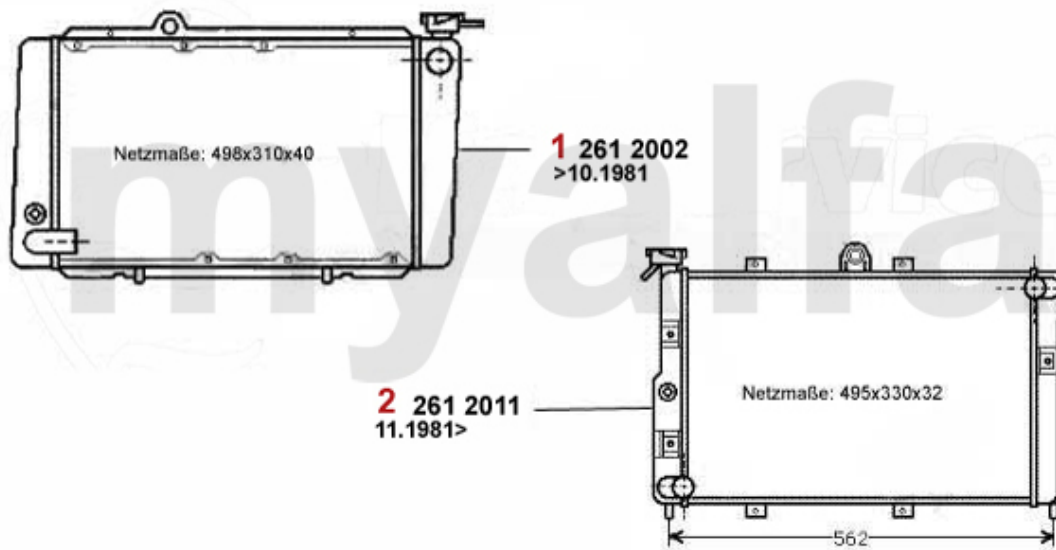

Kühler/Radiator Alfetta 1.6

1 2612002 Motorkühler Alfetta 1.6/1.8 Bj. 75- 84,2.0 Bj. 77-84,GTV (116) 2.0
ACHTUNG: auf Netzmaße a

Auf Anfrage

2 2612011 Motorkühler Alfetta 1.6 Bj. 75-84 G iulietta 1.3/1.6 Bj. 10.77>
ACHTUNG: auf Netzmaße acht

Auf Anfrage