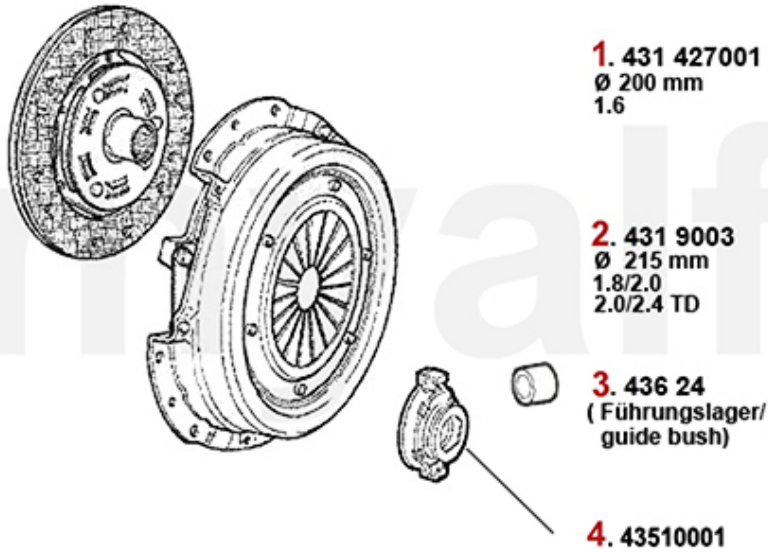

Kupplungs-Kit/Clutch Set Alfetta

1	43142701	Kupplungs-Kit Alfetta, Giulietta, 75 1300-1600	4.419,05 SEK
2	4319003	Kupplungskit Alfetta, Giulietta, 75 GTV (116) 1.6/1.8/2.0/ie/TS/TD Bj. 74-92	4.069,26 SEK
3	43624	Nadellager 75,RZ,SZ,Alfetta Giulietta,GTV (116)	523,50 SEK
4	43510001	Ausrücklager Alfetta/Giulietta, 75, 90, GTV 2.0 116	804,47 SEK