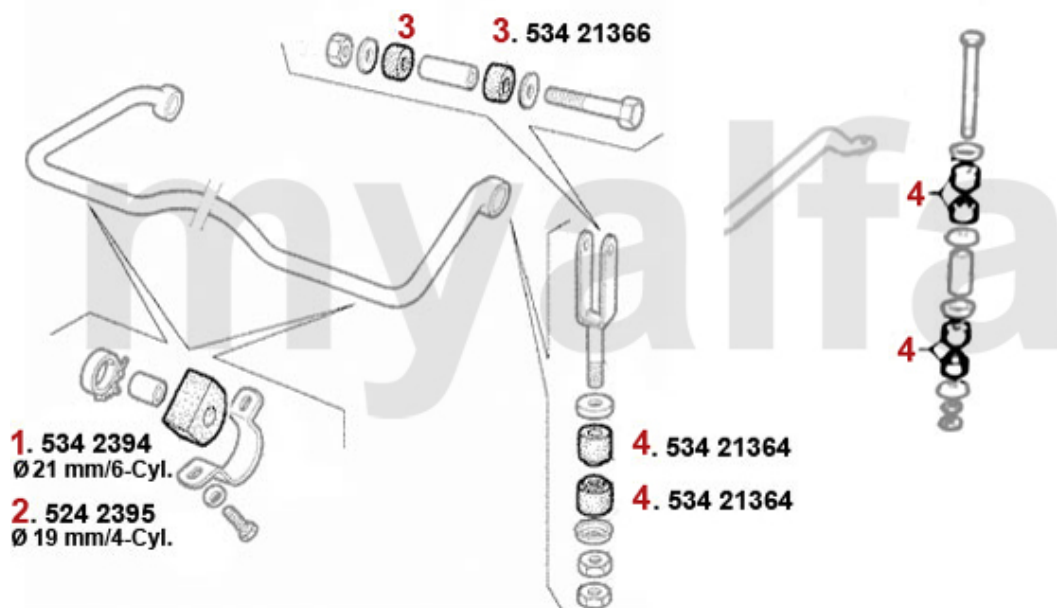

Stabilisator hinten/Stabilizer rear Alfetta (116)

1	5342394	Stabilisatorgummi hinten Satz (2) 21mm Alfetta, Giulietta, 75	343,96 SEK
2	5242395	Stabilisatorgummi hinten SUPER FLEX (Satz) 19mm 75 1.6-1.8 ie	309,00 SEK
3	53421366	Buchse für Stabilisator hinten oben Alfetta, Giulietta, GTV6 (116), 75, 90	71,18 SEK
4	53421364	Zugstangenbuchse hinten Alfetta, Giulietta, GTV6 (116), 75 (Gummibuchse)	45,51 SEK