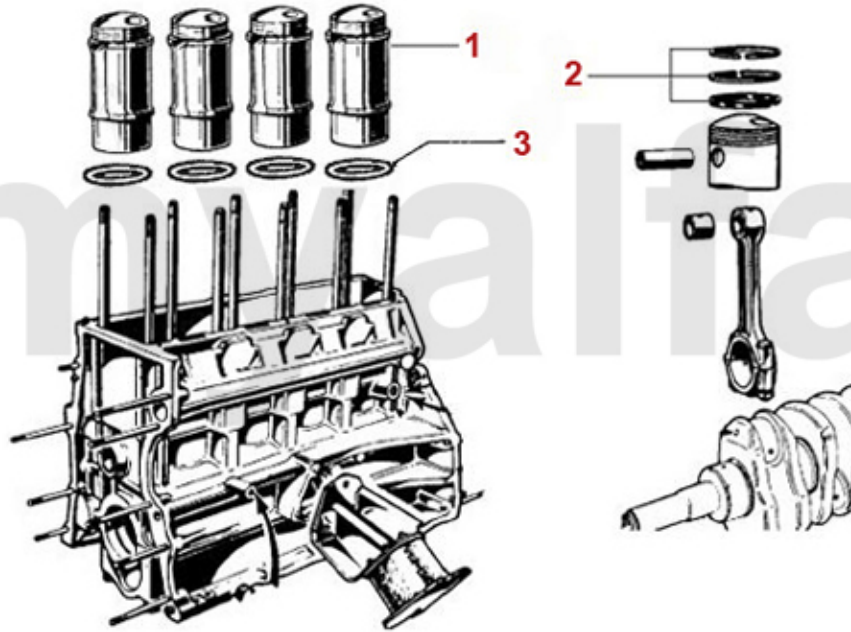

Kolben/Pistons Alfetta (116)

1	2212215	Kolben / Laufbuchse 2000 Vergaser	1.690,67 SEK
1	2212235	Kolben / Laufbuchse 2000 hochverdichtend 10,4 : 1	1.853,84 SEK
1	2212195	Kolben / Laufbuchse 1600	1.620,74 SEK
1	2212205	Kolben / Laufbuchse 1750	1.620,74 SEK
1	2212245	Kolben / Laufbuchse 2000 Motronic	1.970,53 SEK
1	2212295	Kolben / Laufbuchse 1600 geschmiedet, Mahle	4.488,98 SEK
2	2281135	Kolbenringsatz 1300 1.5/1.75/4.0mm (für 1 Kolben)	430,26 SEK
2	2282715	Kolbenringsatz 1600 1.5/1.75/3.5mm (für 1 Kolben)	Auf Anfrage
2	2280915	Kolbenringsatz 1600 1.5/1.75/4.0mm (für 1 Kolben)	412,78 SEK
2	2282235	Kolbenringsatz 1750 1.5/1.75/3.5mm (für 1 Kolben)	453,57 SEK
2	2282245	Kolbenringsatz 1750 1.5/1.75/4.0mm (für 1 Kolben)	454,68 SEK
2	2282935	Kolbenringsatz 2000 1.5/1.75/4.0mm (für 1 Kolben)	454,68 SEK
2	2280925	Kolbenringsatz 2000 1.5/1.75/4.5mm (für 1 Kolben)	426,80 SEK
3	2330880	Gummiring Laufbuchse 1600/1750	40,79 SEK
3	2330900	Gummiring Laufbuchse 2000	28,58 SEK