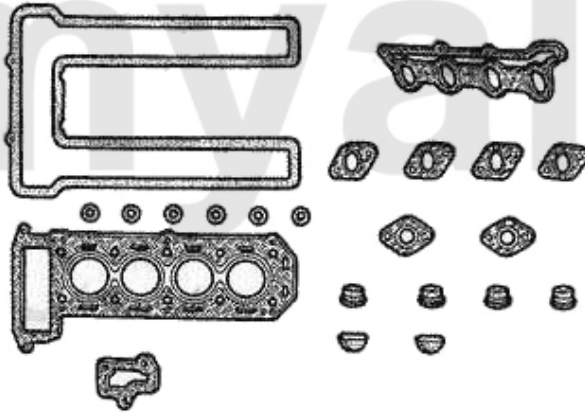

Kopfdichtsatz/Head Set Alfetta Vergaser/Carb.

Achtung/Attention:

Dichtsatz ohne Kopfdichtung, bitte separat bestellen! / Headset without HEADGASKET, please order separate!

1. 2321320

1 2321320 Kopfdichtsatz ohne Zylinderkopfdichtung Vergaser ab Bj.1982

641,30 SEK