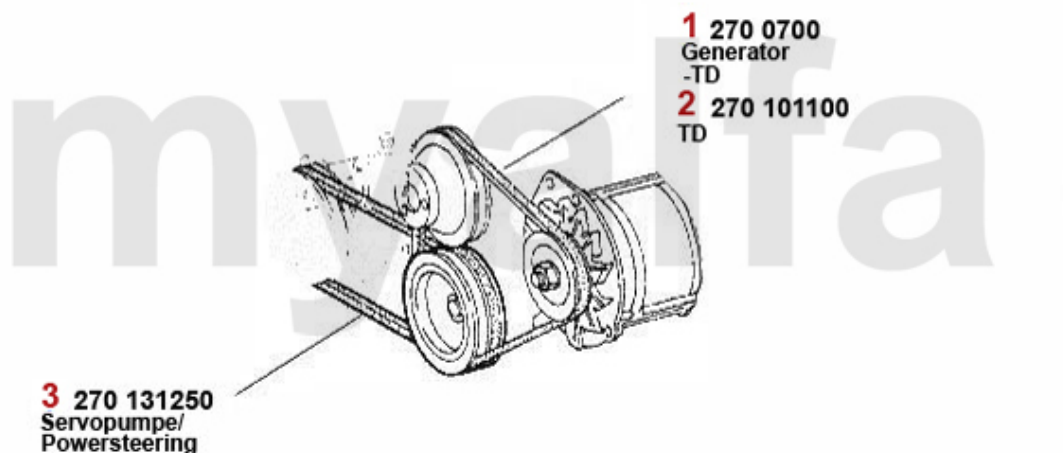

Keilriemen/V-Belt Alfetta

1	2700700	Keilriemen 9.5x825	103,79 SEK
2	27001100	Keilriemen 9.5x1100 Alfetta 75,90 2.4 TD	Auf Anfrage
3	27031250	Keilriemen 12.5x1250 Alfetta, Giulietta, GTV (116) 4-Zylinder Klimakompressor	244,89 SEK