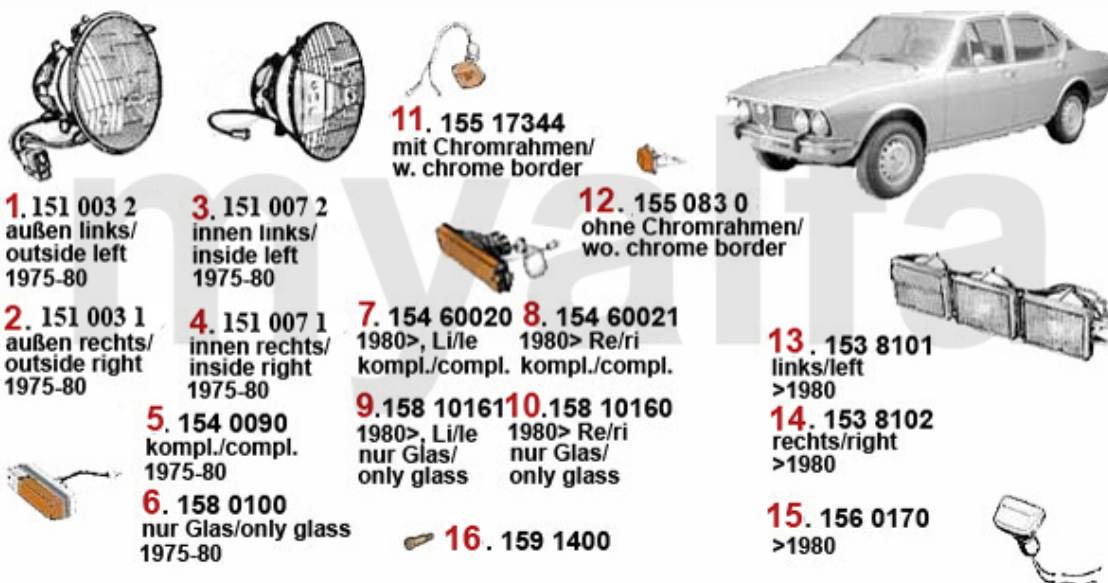

Beleuchtung/Lightning Alfetta

1. 151 003 2
außen links/
outside left
1975-80

3. 151 007 2
innen links/
inside left
1975-80

11. 155 17344
mit Chromrahmen/
w. chrome border

12. 155 083 0
ohne Chromrahmen/
wo. chrome border

2. 151 003 1
außen rechts/
outside right
1975-80

4. 151 007 1
innen rechts/
inside right
1975-80

7. 154 60020
1980>, Li/le
kompl./compl.

8. 154 60021
1980> Re/ri
kompl./compl.

13. 153 8101
links/left
>1980

5. 154 0090
kompl./compl.
1975-80

6. 158 0100
nur Glas/only glass
1975-80

9. 158 10161
1980>, Li/le
nur Glas/
only glass

10. 158 10160
1980> Re/ri
nur Glas/
only glass

14. 153 8102
rechts/right
>1980

15. 156 0170
>1980

16. 159 1400

1	1510032	Scheinwerfer H1 5 3/4" (136mm) Giulia Nuova Abblendlicht außen rechts	804,47 SEK
2	1510031	Scheinwerfer H1 5 3/4" (136mm) Giulia Nuova Abblendlicht außen links	804,47 SEK
3	1510072	Scheinwerfer CARELLO Giulia Nuova innen rechts	Auf Anfrage
4	1510071	Scheinwerfer CARELLO Giulia Nuova innen links	804,47 SEK
5	1540090	Blinker Giulia Nuova Super vorne	998,03 SEK
6	1580100	Blinkerglas Giulia Nuova Super vorne	227,41 SEK
7	15460020	Blinkeuchte links GTV6 (116) 2.Serie	Auf Anfrage
8	15460021	Blinkeuchte rechts GTV6 (116) 2. Serie	Auf Anfrage
9	15810161	Blinkerglas links Alfetta, GTV6 2.Serie 1980>	496,73 SEK
10	15810160	Blinkerglas rechts Alfetta, GTV6 2.Serie, 1980>	496,73 SEK
11	15517344	Zusatz-Blinkeuchte Alfetta/GTV (11 6) Bj. >75	Auf Anfrage
12	1550830	Seitenblinker Spider Bj.1983-89 eckig	230,88 SEK
13	1538101	Rückleuchte links Alfetta 1. Serie	Auf Anfrage
14	1538102	Rückleuchte rechts Alfetta 1. Serie	Auf Anfrage
15	1560170	Kennzeichenleuchte Bj.1970-82 V2A "hochglanzpoliert"	453,57 SEK
16	1591400	Schraube Blinkerglas Spider Bj.1983-93 orange vorne	40,79 SEK