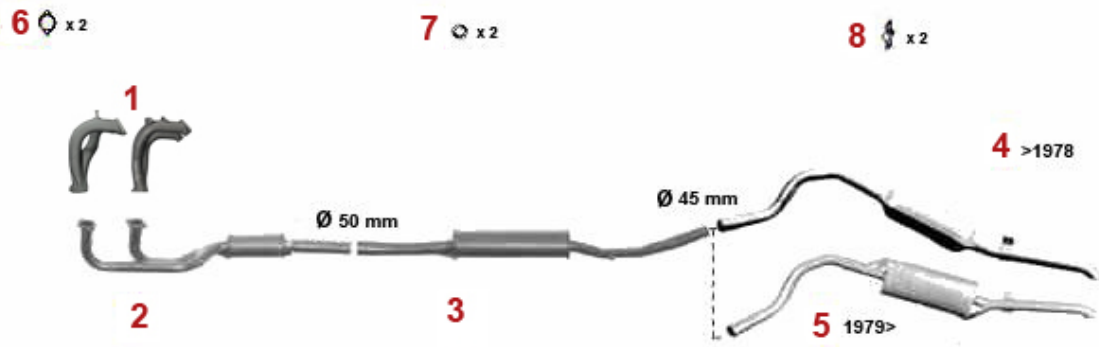

Abgasanlage/Exhaust System Alfetta 1.6

Alfetta (116) 1.6 79 KW

1974 - 85

1	31121084	Abgaskrümmen 2+3 116 4-Zylinder	Auf Anfrage
1	31121536	Abgaskrümmen 1+4 116 4-Zylinder	Auf Anfrage
2	33203503	Vorschalldämpfer Alfetta 1. Serie 1,6 Bj. 1975-78 (orig. einteilig mit Mitteltopf)	1.340,88 SEK
3	34103576	Mitteltopf Alfetta 1.6,1.8 2.0 1.Serie Bj. 1972-78	2.087,08 SEK
4	35103507	Endtopf Alfetta 1.6/1.8/2.0 1.Serie Bj. 1972-78	2.553,42 SEK
5	35103907	Endtopf Alfetta 1.6/1.8/2.0 2.Serie Bj. 1979-85	1.329,23 SEK
6	38094413	Dichtung VSD Alfetta Guilietta,75, 90, 155, 164	80,48 SEK
7	38091011	Gummiring/Auspuff-Aufhängung Diverse Modelle	26,78 SEK
8	38091024	Gummi/Auspuffaufhängung Alfetta, Giulietta,75,90	54,81 SEK