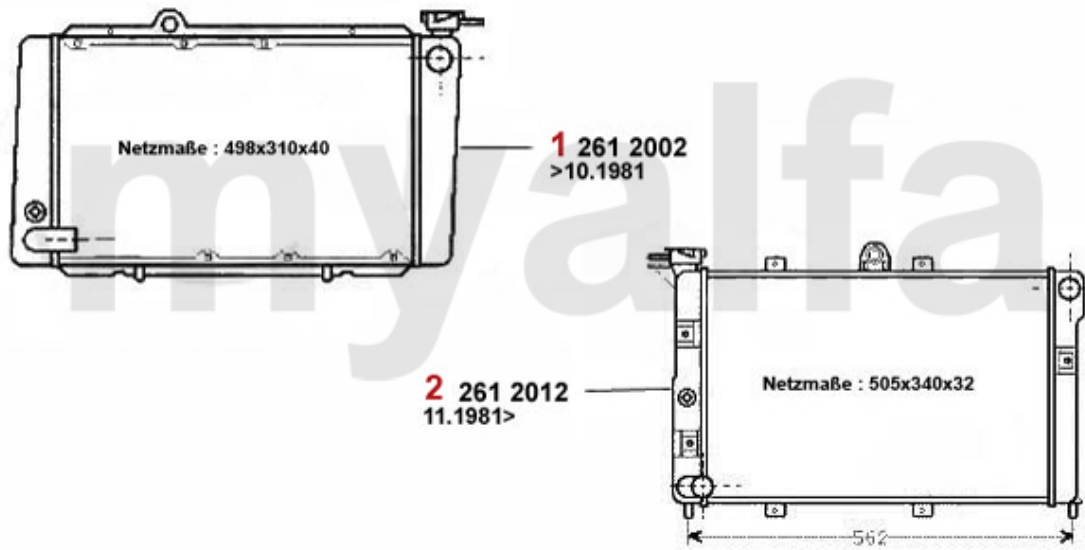

Kühler/Radiator Alfetta 1.8

1 2612002 Motorkühler Alfetta 1.6/1.8 Bj. 75- 84,2.0 Bj. 77-84,GTV (116) 2.0
ACHTUNG: auf Netzmaße a

Auf Anfrage

2 2612012 Motorkühler Alfetta/Giulietta 1.8/ 2.0 Bj. 78-85 **ACHTUNG: auf
Netzmaße achten!!!**

Auf Anfrage