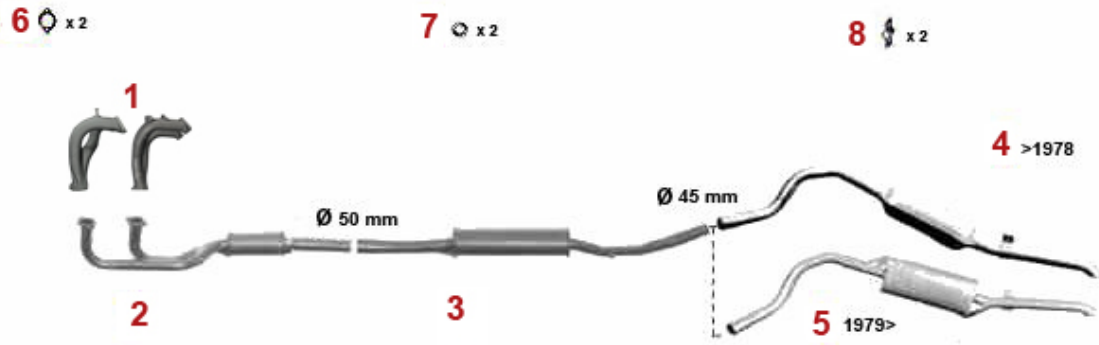

Abgasanlage/Exhaust System Alfetta 1.6

Alfetta (116) 1.6 79 KW

1974 - 85

1	31121084	Abgaskrümmen 2+3 116 4-Zylinder	Auf Anfrage
1	31121536	Abgaskrümmen 1+4 116 4-Zylinder	Auf Anfrage
2	33203503	Vorschalldämpfer Alfetta 1. Serie 1,6 Bj. 1975-78 (orig. einteilig mit Mitteltopf)	1.340,88 SEK
3	34103576	Mitteltopf Alfetta 1.6,1.8 2.0 1.Serie Bj. 1972-78	2.087,08 SEK
4	35103507	Endtopf Alfetta 1.6/1.8/2.0 1.Serie Bj. 1972-78	2.553,42 SEK
5	35103907	Endtopf Alfetta 1.6/1.8/2.0 2.Serie Bj. 1979-85	1.329,23 SEK
6	38094413	Dichtung VSD Alfetta Guilietta,75, 90, 155, 164	80,48 SEK
7	38091011	Gummiring/Auspuff-Aufhängung Diverse Modelle	26,78 SEK
8	38091024	Gummi/Auspuffaufhängung Alfetta, Guilietta,75,90	54,81 SEK