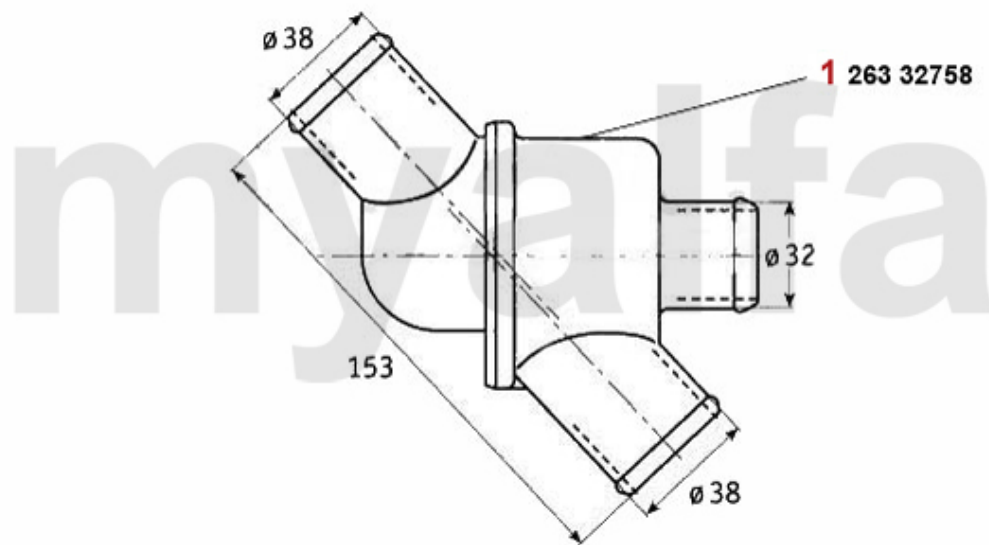

Thermostat Alfetta 2.0 TD

---

1 26332758 Thermostat Alfetta 2.0/2.4 TD

Auf Anfrage