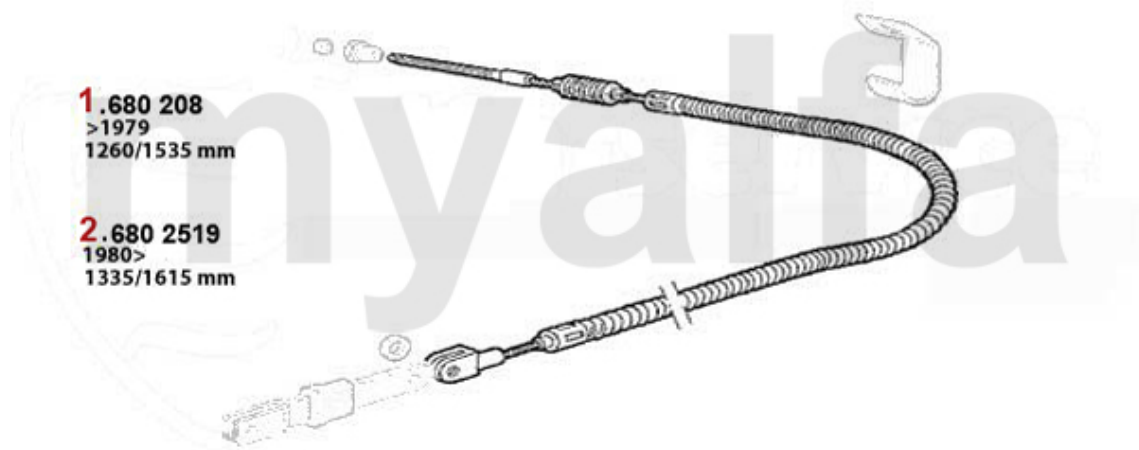

Handbremsseil/Brake Cable Alfetta

1 680208 Handbremsseil Alfetta/GT Bj. >79

624,38 SEK

2 6802519 Handbremsseil Alfetta, Giulietta, GTV/4, 75, alle 116 1980>

555,00 SEK

1	8111027	Zündschloß Alfetta/Giulietta/Sud Sprint Bj. ab 1983, 33 (905)	Auf Anfrage
1	8110680	Zündschloss Spider Bj.1979-93, mit 4 Kabeln, Alfetta, Giulietta Bj.>1983, GTV6 (116)	2.087,08 SEK