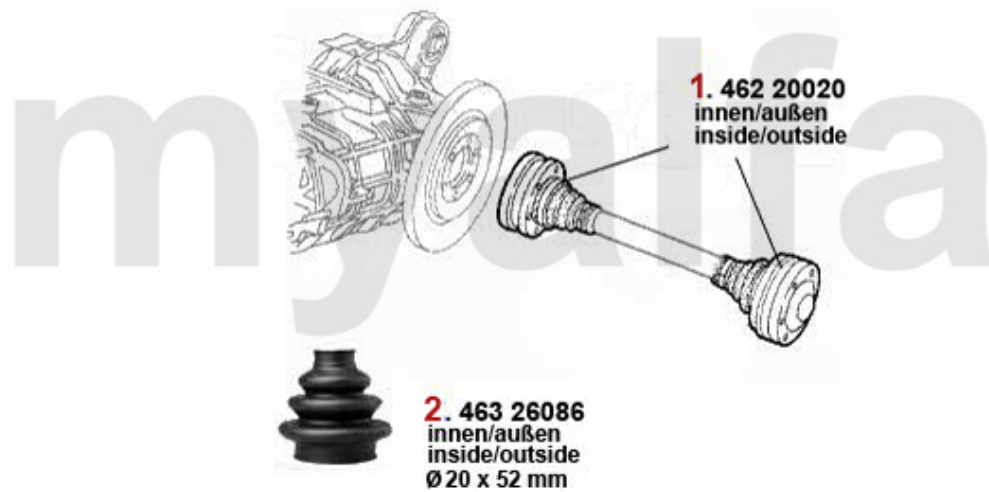

Seitenwelle/Side Shaft Alfetta 1.6/1.8/2.0

1	46220020	Gelenksatz innen/außen 75,90,Alfetta, Giulietta,GTV(116) alle 4-Zylinder	1.620,60 SEK
2	46326086	Achsmanschettensatz innen/ aussen 75,90,Alfetta, GiuliettaGTV (116) alle 4-Zylinder	346,88 SEK