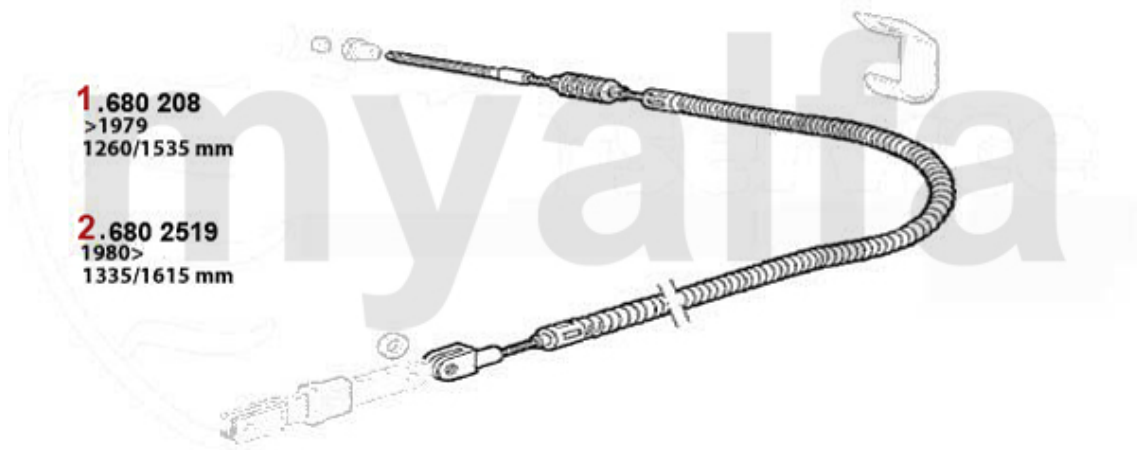

Handbremsseil/Brake Cable Alfetta

1	680208	Handbremsseil Alfetta/GT Bj. >79	624,38 SEK
2	6802519	Handbremsseil Alfetta, Giulietta, GTV/4, 75, alle 116 1980>	555,00 SEK

1	8111027	Zündschloß Alfetta/Giulietta/Sud Sprint Bj. ab 1983, 33 (905)	Auf Anfrage
1	8110680	Zündschloss Spider Bj.1979-93, mit 4 Kabeln, Alfetta, Giulietta Bj.>1983, GTV6 (116)	2.087,08 SEK