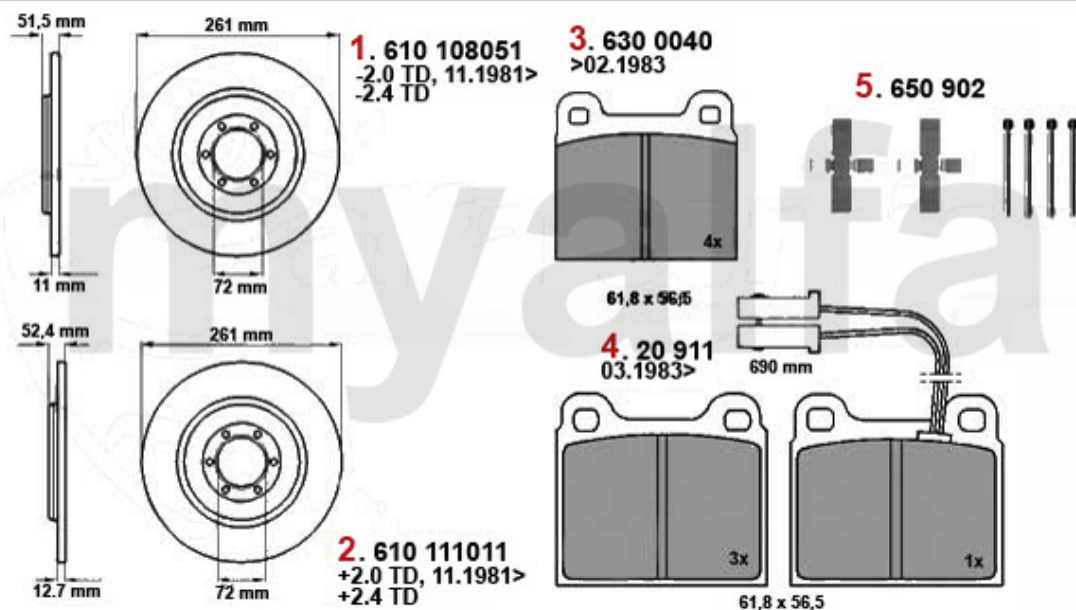

Bremse vorne/ Frontbrake Alfetta (116)

1	61008051	Bremsscheibe VA Alfetta 1.6/1.8/ 2.0 bj. 72-84/ 2.0 TD Bj. 79-81 GTV (116) 1.6/1.8/2.0 Bj.	1.107,64 SEK
2	61011011	Bremsscheibe VA Alfetta 2.0/2.4 TD bj. 81-84, GTV (116) bj. 78-86, 75 2.0 bj. 05.85-10.88/2	1.107,64 SEK
3	6300040	Bremsbeläge 1300/1600 Bj.1966-85 vorne	285,69 SEK
4	20911150	SBB VA mit WE 116 4Zyl. 75 1.6/1.8 IE Bj. >09.89 Bremssystem: Ate	1.107,64 SEK
5	650902	SBB-Zubehör für 1300400/20034 4x stift 2x kreuzfeder	89,77 SEK