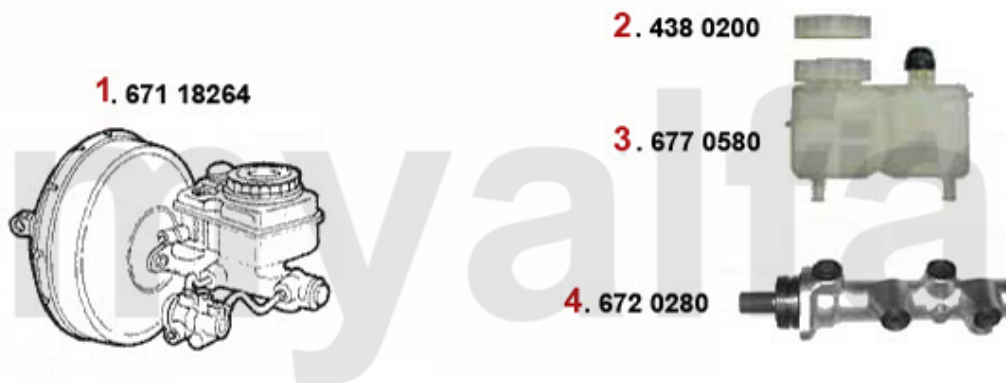

BKV/Hauptbremszylinder/Brakeservo/Brake master cylinder Alfetta (116)

1	67118264	Bremskraftverstärker 75 1.6/1.8/2.0 /ie/TS/2.5/3.0 V6/2.0/2.4 TD Bj. > 9.89,90 1.8/2.0 ie/	3.257,16 SEK
2	4380200	Deckel Ausgleichsbehälter, hängende Pedale	138,75 SEK
3	6770580	Bremsflüssigkeitsbehälter Hauptbremszylinder hängende Pedale, 1 Deckel	Auf Anfrage
4	6720280	Hauptbremszylinder hängende Pedale 20,6mm	1.467,98 SEK
4	67245043	Hauptbremszylinder ATE Orig. hängende Pedale 20,6mm	2.856,59 SEK