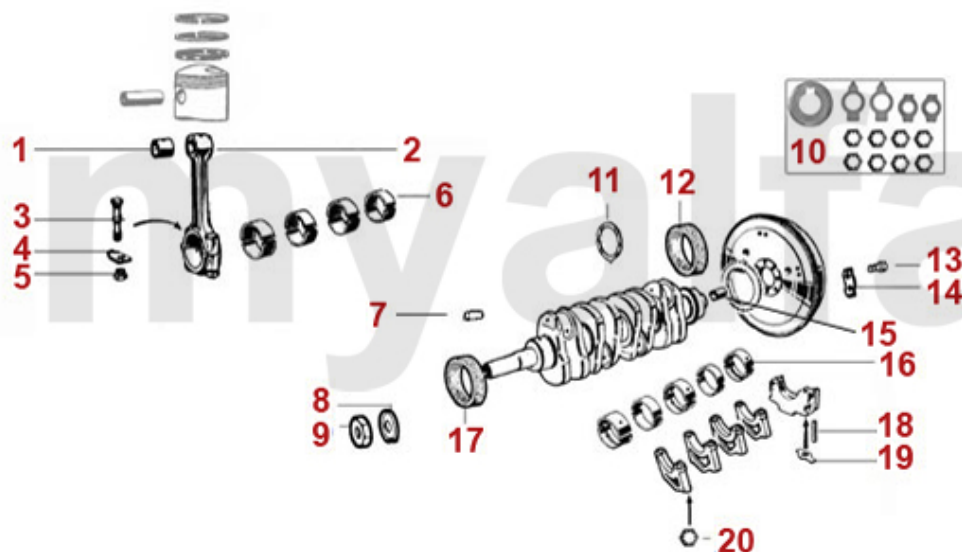

Lager/Bearings Alfetta (116)

1	2261120	Pleuelbuchse 1600 - 2000	239,07 SEK
2	2130130	Pleuelstange 1600 gebraucht (Bitte Gewicht angeben)	Auf Anfrage
2	2130140	Pleuelstange 1750 gebraucht (Bitte Gewicht angeben)	Auf Anfrage
2	2130150	Pleuelstange 2000 neu	1.504,05 SEK
3	2261050	Pleuelschraube 1750-2000 (Satz 2Stk.) auch für 1600 verwendbar	231,99 SEK
4	2261390	Sicherungsblech Pleuelmutter (Satz 2) 1600-1750	30,25 SEK
5	2261080	Pleuelmutter 1600-2000	57,17 SEK
6	2260200	Pleuellager (Satz) 1600-2000 1. Übermaß 0,10	722,89 SEK
6	2260220	Pleuellager (Satz) 1600-2000 2. Übermaß 0,20	722,89 SEK
6	2260780	Pleuellager (Satz) 1600-2000 3. Übermaß 0,30	722,89 SEK
6	2260180	Pleuellager (Satz) 1600-2000 Standardmaß	722,89 SEK
6	2260150	Pleuellager (Satz) KING XP Racing 1600-2000	1.364,19 SEK
7	2280950	Alustopfen Kurbelwelle (Satz 6) Durchmesser 6 mm	139,86 SEK
7	2280960	Alustopfen Kurbelwelle (Satz 6) Durchmesser 6,25 mm	139,86 SEK
8	2280970	Sicherungsblech Kurbelwellenmutter Riemenscheibe	60,63 SEK
9	2280940	Mutter M20 Kurbelwelle Riemenscheibe Bj. 1963-89	227,41 SEK
10	2282730	Sicherungsblechsatz 13-teilig Hauptlager / Nockenwellen / Riemenscheibe	250,72 SEK
11	2240810	Anlaufscheiben Satz - 101/105/115/116/75/155/164 - Standard	250,72 SEK
11	2240820	Anlaufscheiben Satz - 101/105/115/116/75/155/164 - 0,005	332,31 SEK
11	2240830	Anlaufscheiben Satz - 101/105/115/116/75/155/164 - 0,010	320,65 SEK
12	2330230	Simmerring Kurbelwelle hinten 82/105/12 - 750/101/105/115/116 bis BJ. 1989, Originalqualität	383,64 SEK
13	4211550	Schraube Schwungscheibe 6 Loch	57,72 SEK
13	4211560	Schraube Schwungscheibe 8 Loch	68,82 SEK
14	4211500	Sicherungsblech Schraube Schwungscheibe (Satz 4 Stk,) 8 Loch	115,44 SEK
15	2251110	Buchse Kurbelwelle hinten Durchmesser 24 mm	127,10 SEK
15	2251100	Buchse Kurbelwelle hinten Durchmesser 20 mm	127,10 SEK
16	2250100	Hauptlager (Satz) 1300-2000 1. Übermaß 0,10	873,29 SEK