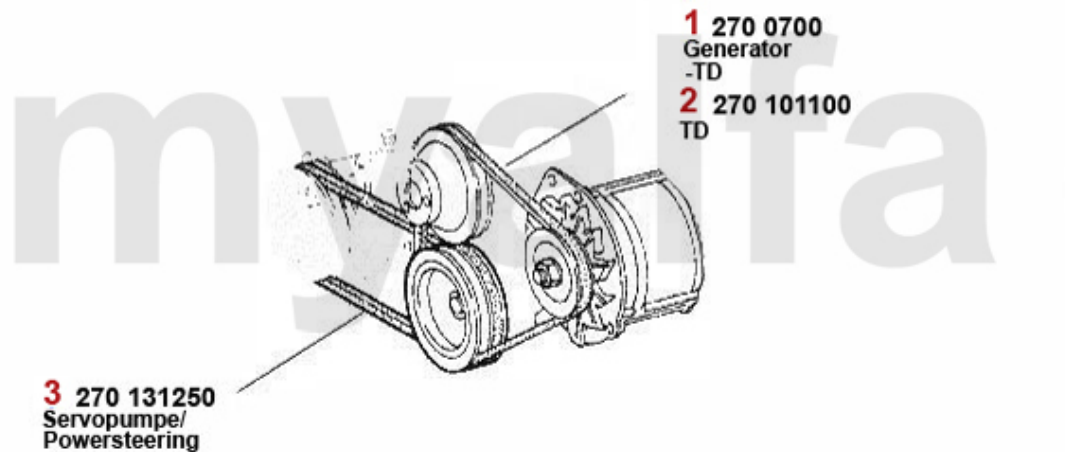

Keilriemen/V-Belt Alfetta

1	2700700	Keilriemen 9.5x825	103,79 SEK
2	27001100	Keilriemen 9.5x1100 Alfetta 75,90 2.4 TD	Auf Anfrage
3	27031250	Keilriemen 12.5x1250 Alfetta, Giulietta, GTV (116) 4-Zylinder Klimakompressor	244,89 SEK