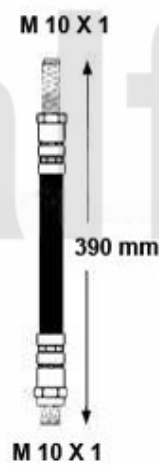

Bremsschlauch/Brake Hose Alfetta

1. 676 516850
vorne/front
>04.1983

2. 676 510084
vorne/front
05.1983>

3. 676 516851
hinten/rear
>04.1983

4. 676 516868
hinten/rear
05.1983>

1	67616850 Bremsschlauch vorne Alfetta, Giulietta Bj. >04.83, GTV6 (116) Bj. >01.81 370 mm Länge	309,00 SEK
2	67610084 Bremsschlauch vorne Alfetta 1.6/ 1.8/2.0/2.4TD, Giulietta 1.3/1.6/ 1.8/turbo/2.0/turbo bj.	277,50 SEK
3	67616851 Bremsschlauch hinten 75,90, Alfetta, Giulietta, RZ, SZ ACHTUNG: auf Länge achten!	309,00 SEK
4	67616868 Bremsschlauch hinten GTV6 Bj. ab 1981, GTV (916) 1.8TS 16V, 6	263,49 SEK