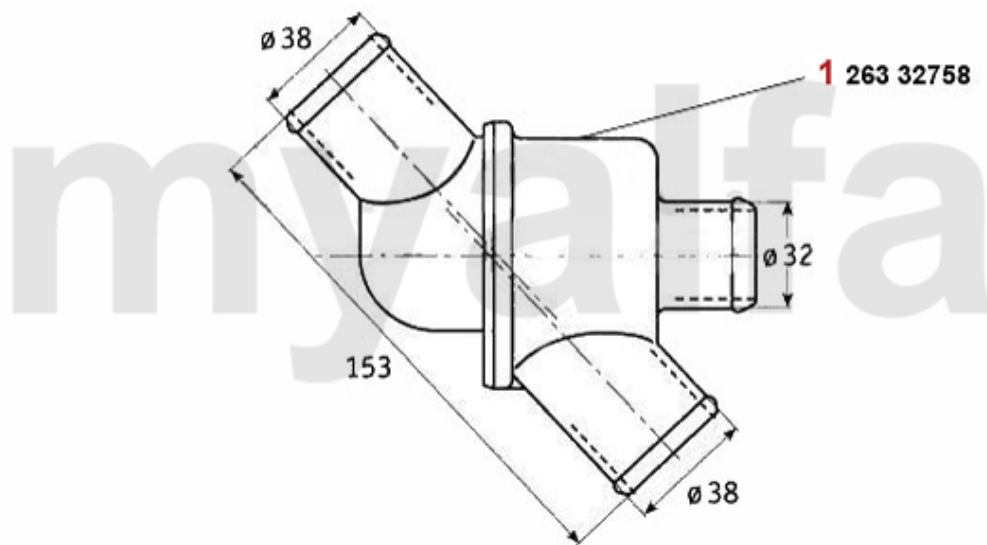

Thermostat Alfetta 2.0 TD

---

1 26332758 *Thermostat Alfetta 2.0/2.4 TD*

Auf Anfrage