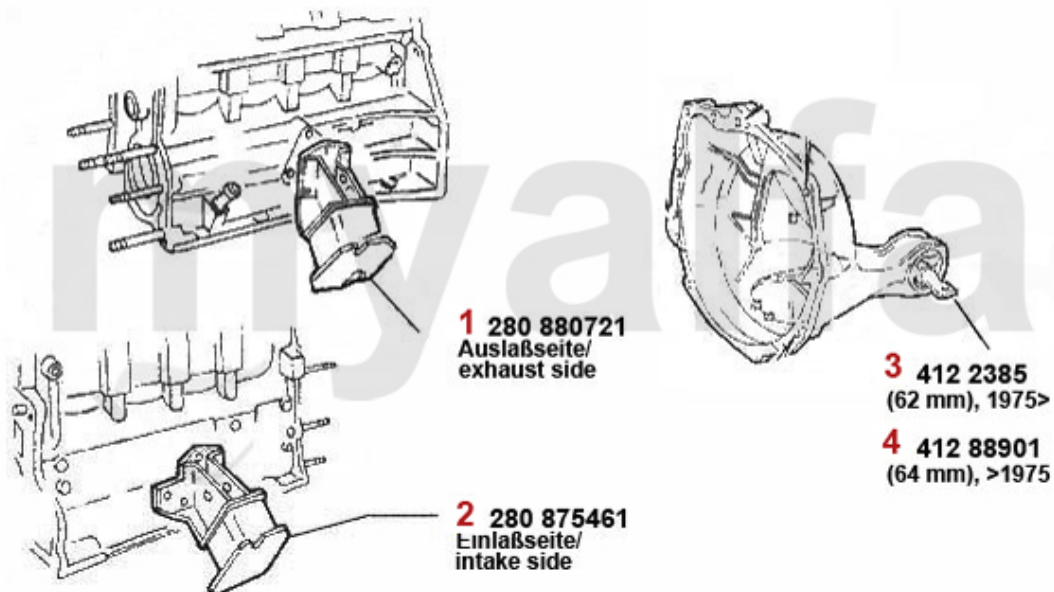

Motorlager/Engine Mount Alfetta

1	28080721	Motorlager auspuffseitig 75 90 Alfetta, Giulietta	685,56 SEK
2	28075461	Motorlager ansaugseitig 75,90 Alfetta, Giulietta	685,56 SEK
3	4122385	Motorlager hinten 75,90, GTV (116), Alfetta, Giulietta 4-Zylinder (62 mm)	378,93 SEK
4	41288901	Motorlager hinten Alfetta, Giulietta >1975 (64mm)	460,51 SEK