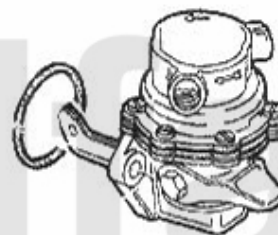

3 253 3107
+2.0/2.4 TD

1 2530100	<i>Benzinpumpe Vergasermodele</i>	570,12 SEK
2 2533046	<i>Kraftstoffpumpe Alfetta, Giulietta, GTV (116),75 1.6/1.8/2.0 Vergaser Bj. 80></i>	641,30 SEK
3 2533107	<i>Kraftstoffpumpe 6,75,90 Alfetta TD</i>	Auf Anfrage