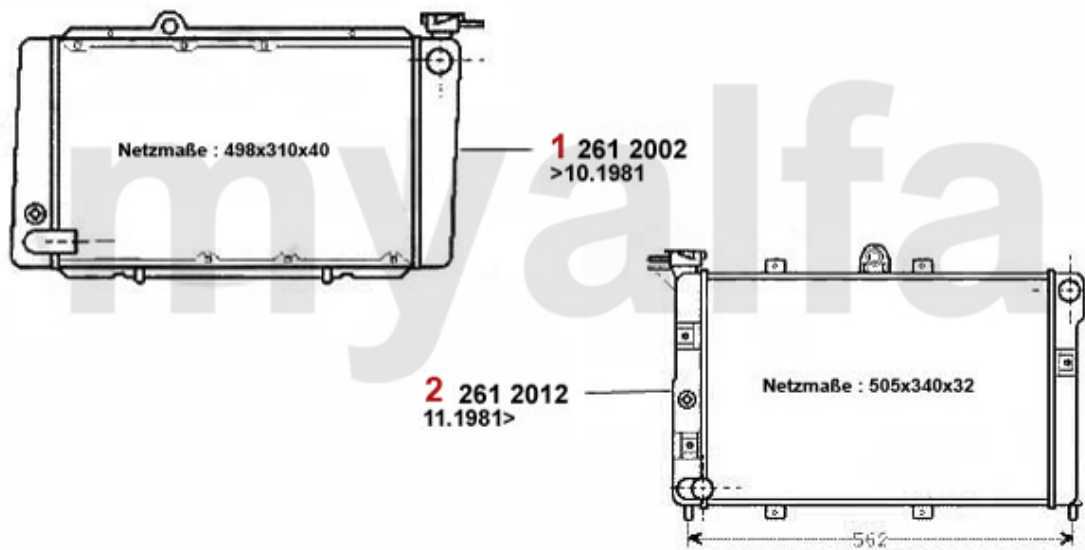

Kühler/Radiator Alfetta 1.8

1 2612002 Motorkühler Alfetta 1.6/1.8 Bj. 75- 84,2.0 Bj. 77-84,GTV (116) 2.0
ACHTUNG: auf Netzmaße a

Auf Anfrage

2 2612012 Motorkühler Alfetta/Giulietta 1.8/ 2.0 Bj. 78-85 ACHTUNG: auf
Netzmaße achten!!!

Auf Anfrage