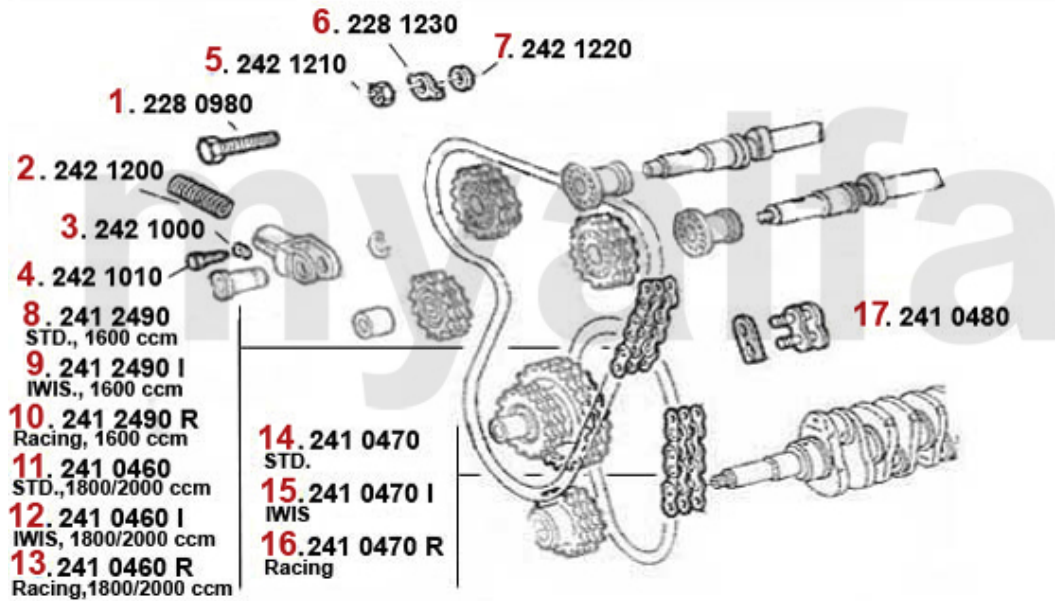

Steuerkette/Timing Chain Alfetta

1	2280980	Sicherungsschraube Nockenwelle	40,79 SEK
2	2421200	Feder Kettenspanner	86,30 SEK
3	2421000	Keil Kettenspanner	64,10 SEK
4	2421010	Schraube Kettenspanner	80,48 SEK
5	2421210	Befestigungsmutter Kettenrad Nockenwelle	25,67 SEK
6	2281230	Sicherungsblech Kettenrad Nockenwelle	29,14 SEK
7	2421220	Unterlegscheibe Kettenrad Nockenwelle	Auf Anfrage
8	2412490	Steuerkette oben 1600 mit Kettenschloss	496,73 SEK
9	2412490I	Steuerkette IWIS 1600 mit Kettenschloss	931,57 SEK
10	2412490R	Steuerkette 1600 oben mit Kettenschloss IWIS RACING	1.107,64 SEK
11	2410460	Steuerkette oben 1750-2000 mit Kettenschloss	496,73 SEK
12	2410460I	Steuerkette IWIS 1750-2000 mit Kettenschloss	1.037,71 SEK
13	2410460R	Steuerkette 1750/2000 oben mit Kettenschloss IWIS RACING	1.107,64 SEK
14	2410470	Steuerkette unten 1300-2000 endlos	320,65 SEK
15	2410470I	Steuerkette IWIS 1300-2000 kurz endlos	553,89 SEK
16	2410470R	Steuerkette 1300 -2000 unten endlos IWIS RACING	676,27 SEK
17	2410480	Kettenschloss	87,41 SEK