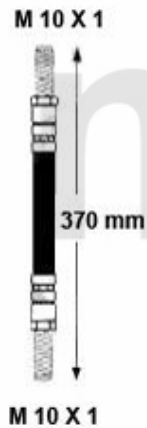

Bremsschlauch/Brake Hose Alfetta

1. 676 516850
vorne/front
>04.1983

2. 676 510084
vorne/front
05.1983>

3. 676 516851
hinten/rear
>04.1983

4. 676 516868
hinten/rear
05.1983>

1	67616850 Bremsschlauch vorne Alfetta, Giulietta Bj. >04.83, GTV6 (116) Bj. >01.81 370 mm Länge	309,00 SEK
2	67610084 Bremsschlauch vorne Alfetta 1.6/ 1.8/2.0/2.4TD, Giulietta 1.3/1.6/ 1.8/turbo/2.0/turbo bj.	277,50 SEK
3	67616851 Bremsschlauch hinten 75,90, Alfetta, Giulietta, RZ, SZ ACHTUNG: auf Länge achten!	309,00 SEK
4	67616868 Bremsschlauch hinten GTV6 Bj. ab 1981, GTV (916) 1.8TS 16V, 6	263,49 SEK