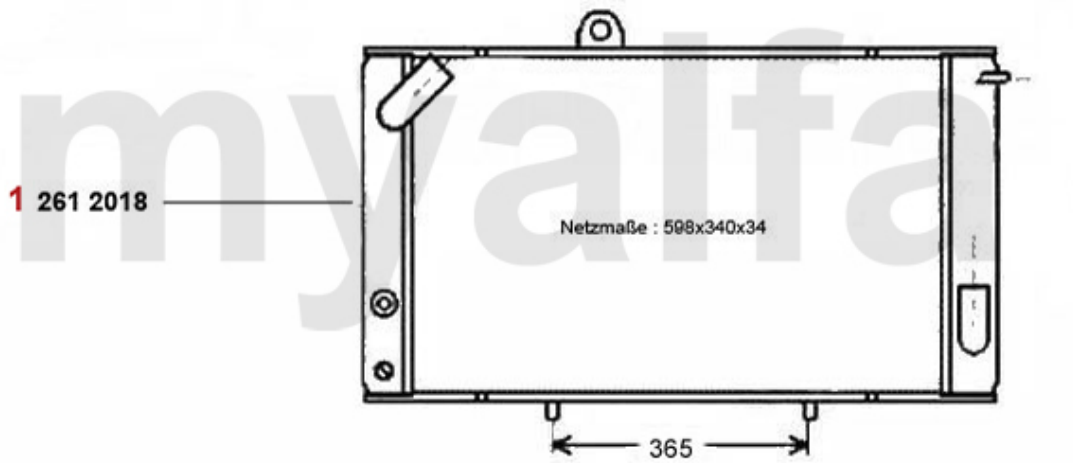

Kühler/Radiator Alfetta 2.4 TD

---

1 2612018 Motorkühler Alfetta 2.4 TD

Auf Anfrage

1	26624264	Kühlwasserschlauch oben Alfetta 1. Serie Bj. >12.81	337,02 SEK
2	2660170	Kühlwasserschlauch Thermostat/ Wasserpumpe Vergasermodele	173,72 SEK
3	26624262	Kühlwasserschlauch unten Alfetta 1. Serie Bj. >12.1981	326,48 SEK
4	2680060	Kühlerdeckel eckig Fahrzeuge mit Ausgleichsbehälter	145,69 SEK