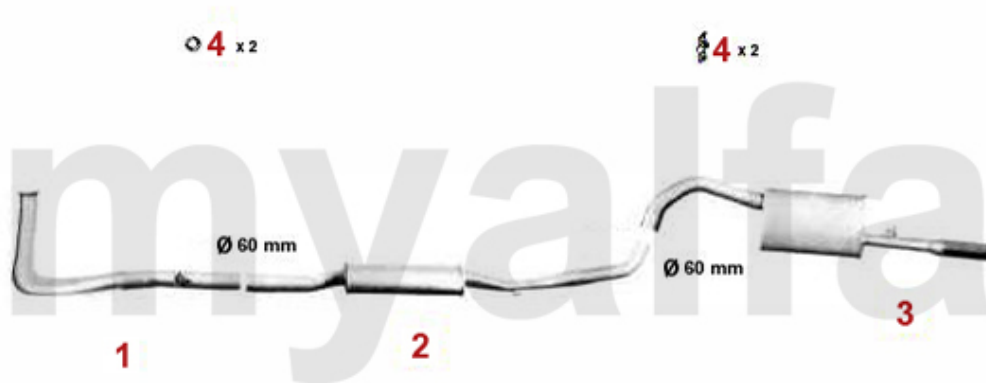

Abgasanlage/Exhaustsystem Alfetta 2.4 TD

Alfetta (116) 2.4 Turbodiesel 70 KW

1983 - 85

1	33104201	Vorderrohr Alfetta, Giulietta Bj. 1983-85 2.0, 2.4 TD (org. einteilig mit Mitteltopf)	Auf Anfrage
2	34104176	Mitteltopf Alfetta, Giulietta 2.0, 2.4 TD Bj. 1979-85	Auf Anfrage
3	35104177	Endtopf Alfetta 2.0/2.4 TD Bj. 1979-85	1.072,68 SEK
4	38091011	Gummiring/Auspuff-Aufhängung Diverse Modelle	26,78 SEK
5	38091024	Gummi/Auspuffaufhängung Alfetta, Giulietta, 75,90	54,81 SEK