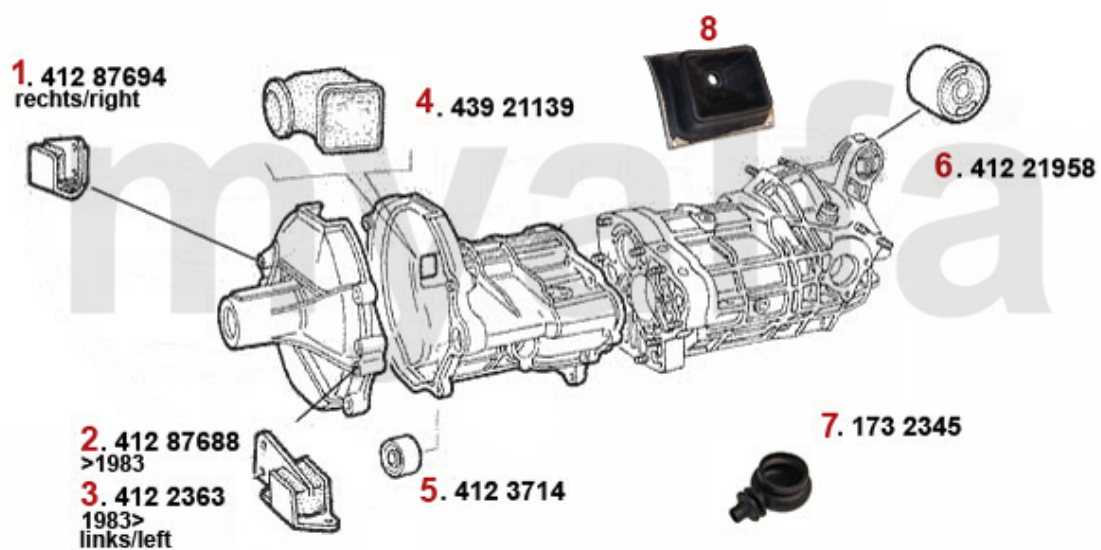

Getriebeaufhängung/Gear Mount Alfetta

1	41287694	Getriebeaufhängung rechts 116	406,95 SEK
2	41287688	Getriebeaufhängung links 116 bis 1983	406,95 SEK
3	4122363	Getriebeaufhängung links 116 ab 1983	406,95 SEK
4	43921139	Schutzkappe f. Ausrückhebel Alfetta Giulietta, GTV (116), 75, 90	162,06 SEK
5	4123714	Buchse Schalthebel am Getriebe 75, 90, RZ, SZ	320,65 SEK
6	41221958	Getriebeaufhängung hinten 75, 90, RZ, SZ, Alfetta, Giulietta, GTV (116)	348,68 SEK
7	1732345	Schalthebelmanschette innen Alfetta, Giulietta, GTV (116)	208,68 SEK