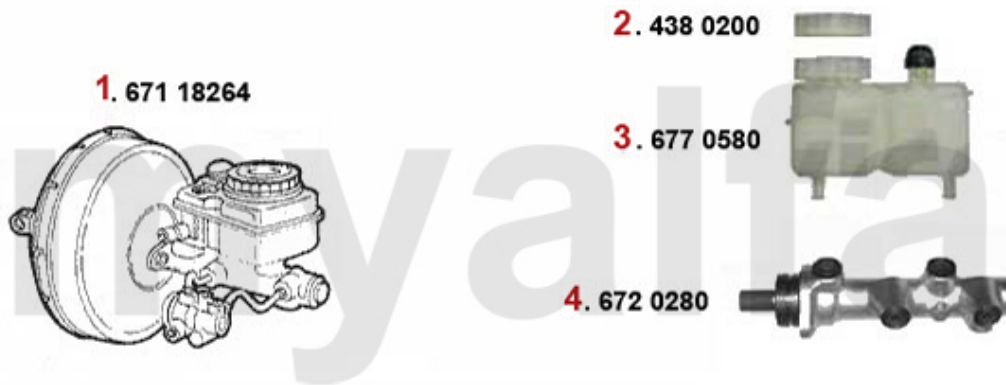

BKV/Hauptbremszylinder/Brakeservo/Brake master cylinder Alfetta (116)

1	67118264	Bremskraftverstärker 75 1.6/1.8/2.0 /ie/TS/2.5/3.0 V6/2.0/2.4 TD Bj. > 9.89,90 1.8/2.0 ie/	3.257,16 SEK
2	4380200	Deckel Ausgleichsbehälter, hängende Pedale	138,75 SEK
3	6770580	Bremsflüssigkeitsbehälter Hauptbremszylinder hängende Pedale, 1 Deckel	Auf Anfrage
4	6720280	Hauptbremszylinder hängende Pedale 20,6mm	1.467,98 SEK
4	67245043	Hauptbremszylinder ATE Orig. hängende Pedale 20,6mm	2.856,59 SEK