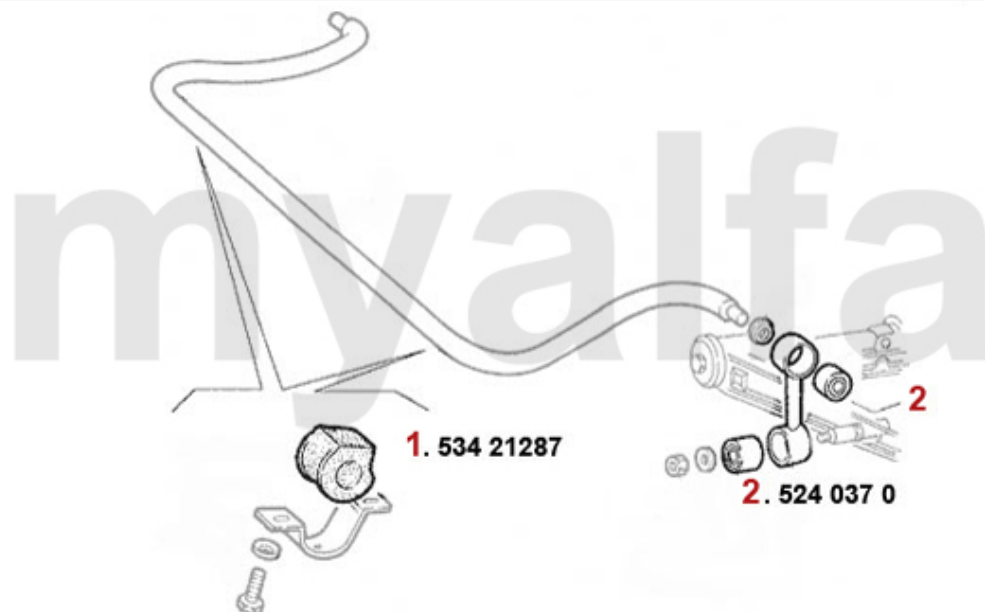

Stabilisator vorne/Stabilizer front Alfetta (116)

1	53421287	Stabilisatorgummi vorne Satz (2) 22mm Alfetta, Giulietta, GTV6, 75	185,37 SEK
2	5240370	Silentbuchse Stabilisatorarm vorne oben Durchmesser 30 mm, ab Bj. 1969	115,44 SEK