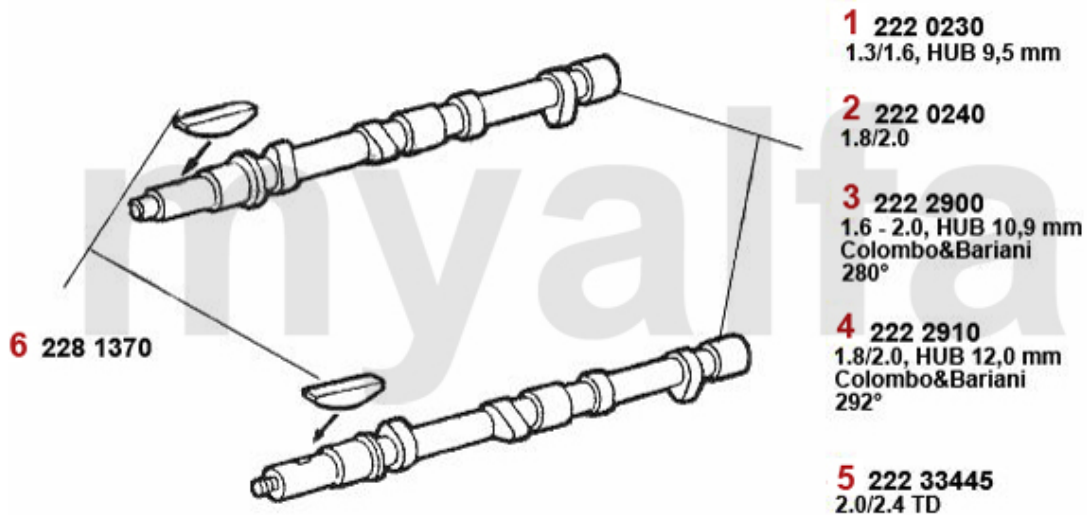

Nockenwelle/Camshaft Alfetta

2	2220240	Nockenwelle 1750/2000 Vergaser /Spider Bj.1990-93 Einspritzer nur Auslass	Auf Anfrage
3	2222900	Nockenwelle 1300-2000 Sport COLOMBO&BARIANI Hub 10.9mm 280 Grad	3.206,37 SEK
4	2222910	Nockenwelle 1750/2000 Sport COLOMBO&BARIANI Hub 12.0mm 292 Grad	3.206,37 SEK
5	22233445	Nockenwelle Alfetta,75,90 2.0/2.4 T D	Auf Anfrage
6	2281370	Keil Nockenwelle	Auf Anfrage