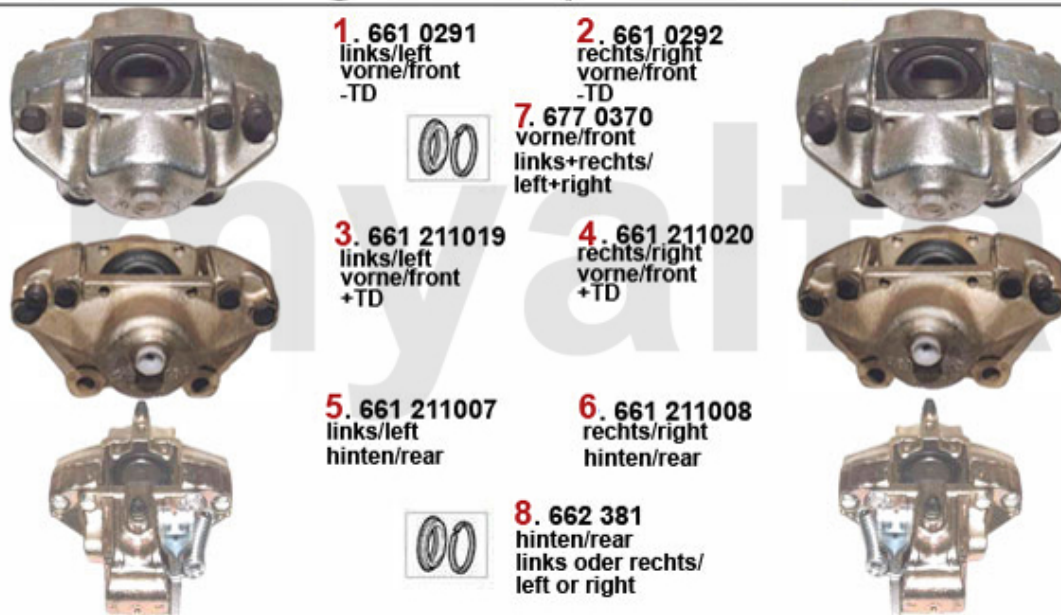

Bremszangen/Calipers Alfetta (116)

1. 661 0291
links/left
vorne/front
-TD

2. 661 0292
rechts/right
vorne/front
-TD

7. 677 0370
vorne/front
links+rechts/
left+right

3. 661 211019
links/left
vorne/front
+TD

4. 661 211020
rechts/right
vorne/front
+TD

5. 661 211007
links/left
hinten/rear

6. 661 211008
rechts/right
hinten/rear

8. 662 381
hinten/rear
links oder rechts/
left or right

1	6610291	Bremssattel 1300-1600 Bj.1964-85 vorne links, System ATE	1.853,84 SEK
2	6610292	Bremssattel 1300-1600 Bj.1964-85 vorne rechts, System ATE	1.853,84 SEK
3	66111019	Bremssattel vl 75 1.7/2.0 bj. 84-88 90 2.0 ie/2.4 TD bj. 84-87 Alfetta 2.0/2.4 TD Bj.79-8	2.272,45 SEK
4	66111020	Bremssattel vr 75 1.8/2.0 bj. 84-88 90 2.0 ie/2.4 TD bj. 84-87 Alfetta 2.0/2.4 TD bj. 79-8	2.272,45 SEK
5	66111007	Bremssattel hinten links, Alfetta/Giulietta/GTV 6 (116), 75, 90, Bremssystem: ATE	2.553,42 SEK
6	66111008	Bremssattel hinten rechts, Alfetta/ Giulietta/ GTV 6 (116), 75, 90, Bremssystem: ATE	2.553,42 SEK
7	6770370	Reparatursatz Bremssättel vorne System ATE	263,49 SEK
8	662381	Rep.-Satz Bremssattel hinten Ate Alfetta, Giulietta, GTV6 (116), 75, 90	542,24 SEK