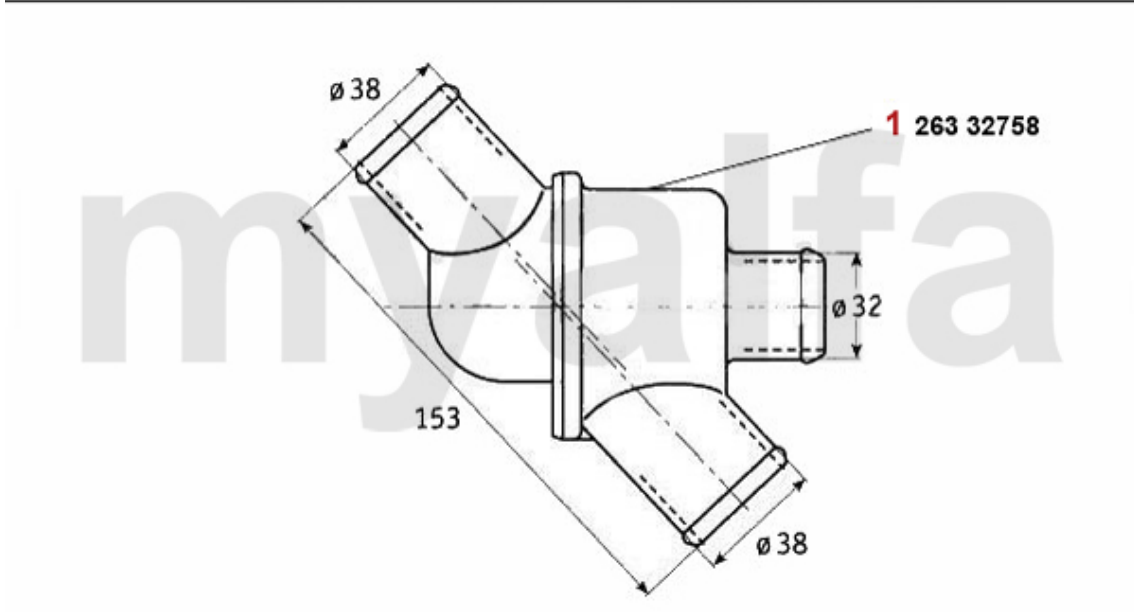

Thermostat Alfetta 2.4 TD

1 26332758 Thermostat Alfetta 2.0/2.4 TD

Auf Anfrage