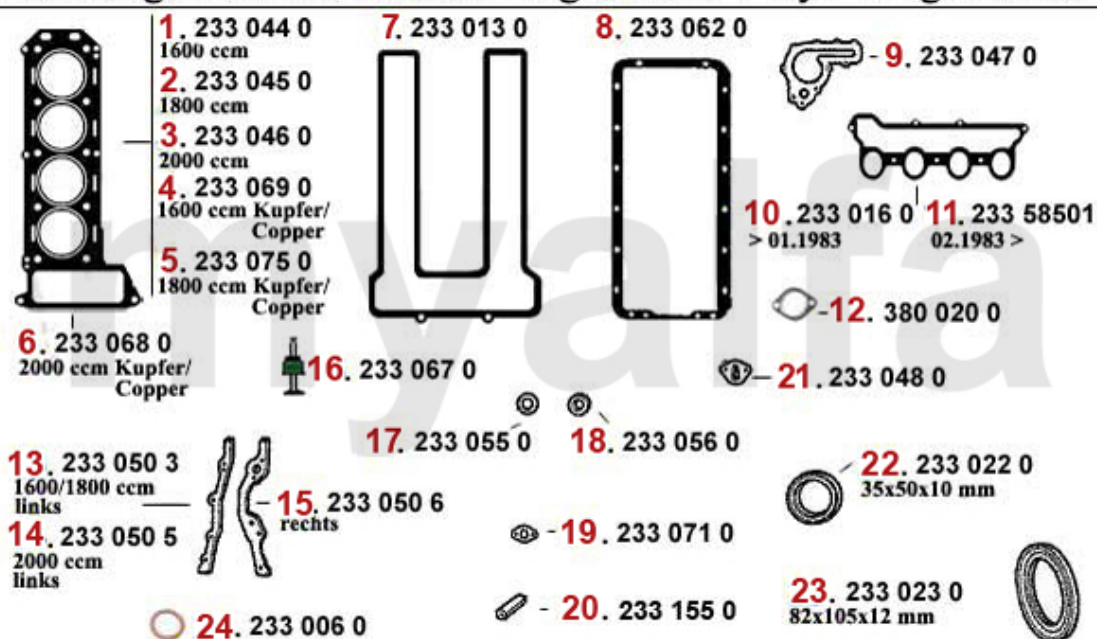

Dichtungen Motor/Gaskets Engine 116 4-Cyl. Vergaser/Carb.

1	2330440	Zylinderkopfdichtung 1600 REINZ (deutsche Erstausrüsterqualität)	581,78 SEK
2	2330450	Zylinderkopfdichtung 1750 REINZ (deutsche Erstausrüsterqualität)	553,89 SEK
3	2330460	Zylinderkopfdichtung 2000 REINZ (deutsche Erstausrüsterqualität)	647,13 SEK
4	2330690	Zylinderkopfdichtung 1600 Kupfer - 1,85 mm	832,50 SEK
6	2330680	Zylinderkopfdichtung 2000 Kupfer - 1,85 mm	832,50 SEK
7	2330130	Ventildeckeldichtung mit Silikoneinlage	306,64 SEK
7	2330650	Ventildeckeldichtung REINZ verstärkt (2mm)	442,47 SEK
8	2330620	Dichtung Ölwanneoberteil silikonbeschichtet	378,93 SEK
9	2330470	Wasserpumpendichtung - 105, 115, 101 1600 - für mechanischem DZM	66,46 SEK
10	2330160	Dichtung Ansaugbrücke 1600-2000 Vergasermodele ab Bj.1968	158,59 SEK
11	23358501	Dichtung Ansaugbrücke Spider 1600 Bj.1990-93	220,34 SEK
12	3800200	Dichtung Zylinderkopf / Auspuffkrümmer	43,15 SEK
16	2330670	Ventilschaftdichtung Einlassseite (mit zusätzlicher Dichtfeder)	Auf Anfrage
17	2330550	Dichtung Satz (2) Ventildeckelschraube Aluminium 750/101/102/106/105/116	37,32 SEK
18	2330560	Dichtung Satz (4) Ventildeckelschraube Pappe 750/101/102/106/105/116	68,82 SEK
19	2330710	Dichtung Drehzahlmesserantrieb	33,86 SEK
20	2331550	Gummizylinder 5. Hauptlager	46,07 SEK
21	2330480	Benzinpumpendichtung	28,03 SEK
22	2330220	Simmerring Kurbelwelle vorne 35/50/10	110,72 SEK
23	2330230	Simmerring Kurbelwelle hinten 82/105/12 - 750/101/105/115/116 bis BJ. 1989, Originalqualität	383,64 SEK
24	2330060	Dichtring Ölablassschraube Ölwanne / Getriebe / Differential	18,59 SEK