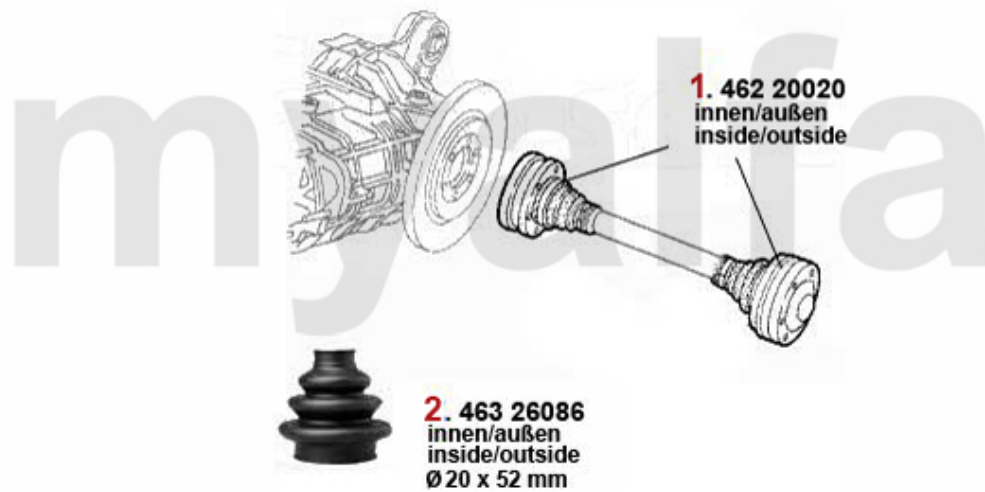

Seitenwelle/Side Shaft Alfetta 1.6/1.8/2.0

1	46220020	Gelenksatz innen/außen 75,90,Alfetta, Giulietta,GTV(116) alle 4-Zylinder	1.620,60 SEK
2	46326086	Achsmanschettensatz innen/ aussen 75,90,Alfetta, GiuliettaGTV (116) alle 4-Zylinder	346,88 SEK