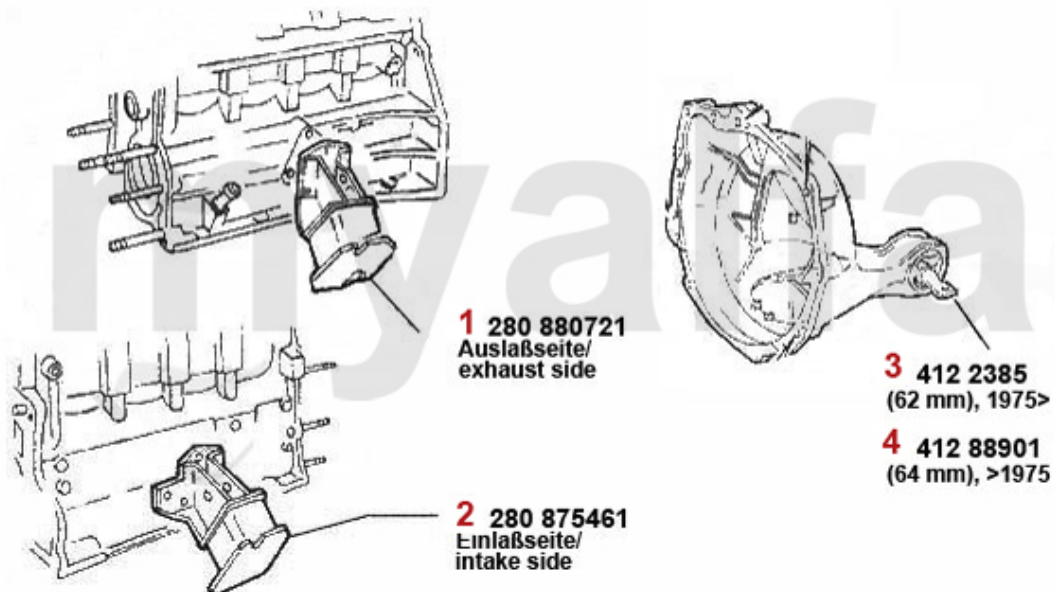

Motorlager/Engine Mount Alfetta

1	28080721	Motorlager auspuffseitig 75 90 Alfetta, Giulietta	685,56 SEK
2	28075461	Motorlager ansaugseitig 75,90 Alfetta, Giulietta	685,56 SEK
3	4122385	Motorlager hinten 75,90, GTV (116), Alfetta, Giulietta 4-Zylinder (62 mm)	378,93 SEK
4	41288901	Motorlager hinten Alfetta, Giulietta >1975 (64mm)	460,51 SEK