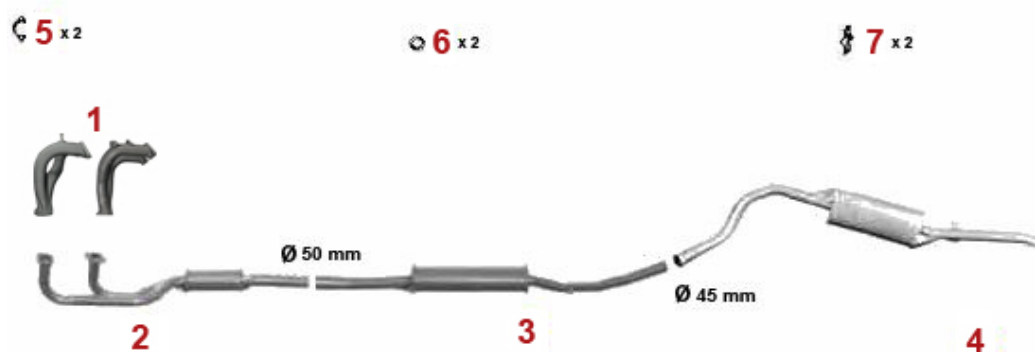

Abgasanlage/Exhaust System Alfetta 2.0

Alfetta (116) 2.0 79/97 KW

1977 - 85

1	31121084	Abgaskrümmter 2+3 116 4-Zylinder	Auf Anfrage
1	31121536	Abgaskrümmter 1+4 116 4-Zylinder	Auf Anfrage
2	33203603	Vorschalldämpfer Alfetta 1.8 2.0 1.Serie Bj. 1972-78	1.661,53 SEK
2	33201803	Vorschalldämpfer Alfetta, Giulietta 2.Serie Bj. 1979-85 1.8/2.0 75/90 1.8/2.0 Bj. 1985-88	1.895,88 SEK
3	34103576	Mitteltopf Alfetta 1.6,1.8 2.0 1.Serie Bj. 1972-78	2.087,08 SEK
3	34101476	Mitteltopf Alfetta 1.6,1.8,2.0 Bj. 1979-85, Giulietta 1.3-2.0 75 1.6 Bj. 1985-92	1.329,23 SEK
4	35103507	Endtopf Alfetta 1.6/1.8/2.0 1.Serie Bj. 1972-78	2.553,42 SEK
4	35103907	Endtopf Alfetta 1.6/1.8/2.0 2.Serie Bj. 1979-85	1.329,23 SEK
5	38094413	Dichtung VSD Alfetta Guilietta, 75, 90, 155, 164	80,48 SEK
6	38091011	Gummiring/Auspuff-Aufhängung Diverse Modelle	26,78 SEK
7	38091024	Gummi/Auspuffaufhängung Alfetta, Giulietta, 75, 90	54,81 SEK