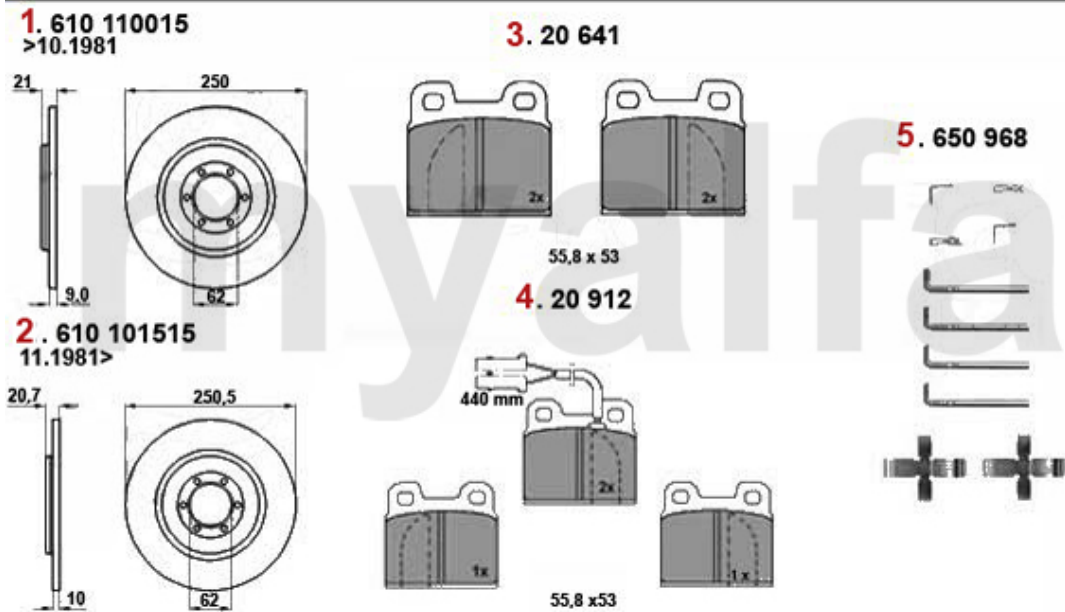

Bremse hinten/Rearbrake Alfetta (116)

1	61010015	Bremsscheibe HA Alfetta 1.6/1.8/2.0 bj. >10.81,GTV (116) 1.6/1.8/2.0 bj. >10.81	991,09 SEK
2	61001515	Bremsscheibe HA Alfetta alle bj. 11.81>,Giulietta alle,GTV (116), alle bj. 11.80>,75 1.6/1	757,85 SEK
3	20615004	SBB HA Alfetta,Giulietta ,GTV (116) Ate-Bremse	581,78 SEK
4	20912150	SBB HA mit Warnkontakt 75 Bj.>08.89 90 1.8/2.0/2.5	897,85 SEK
6	650968	SBB-Zubehör 116 HA f. 20641 20912	231,99 SEK