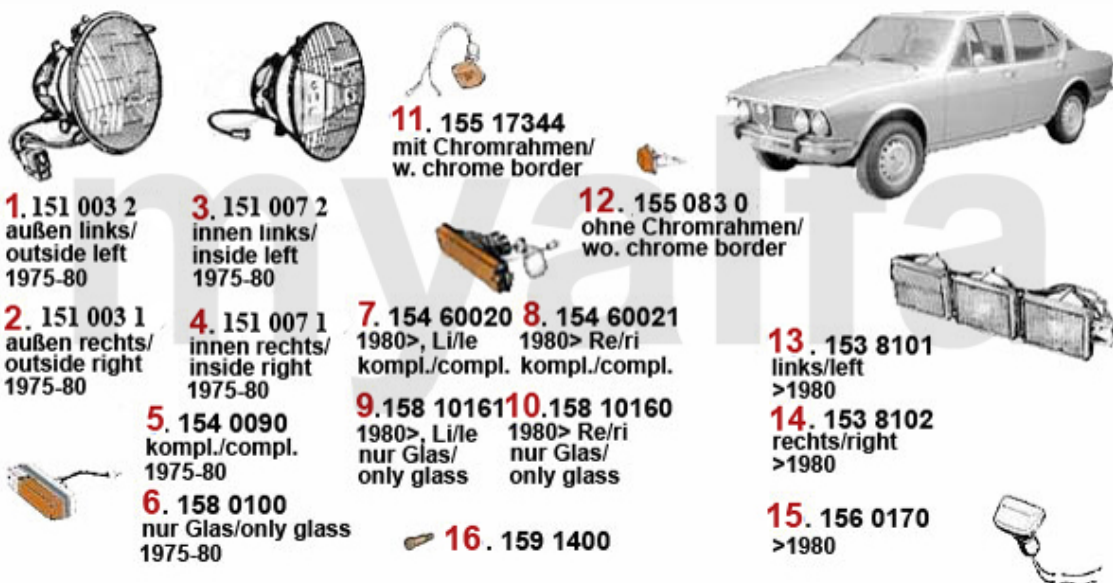

Beleuchtung/Lighting Alfetta

1. 151 003 2
außen links/
outside left
1975-80

3. 151 007 2
innen links/
inside left
1975-80

11. 155 17344
mit Chromrahmen/
w. chrome border

12. 155 083 0
ohne Chromrahmen/
wo. chrome border

2. 151 003 1
außen rechts/
outside right
1975-80

4. 151 007 1
innen rechts/
inside right
1975-80

7. 154 60020
1980>, Li/le
kompl./compl.

8. 154 60021
1980> Re/ri
kompl./compl.

13. 153 8101
links/left
>1980

5. 154 0090
kompl./compl.
1975-80

6. 158 0100
nur Glas/only glass
1975-80

9. 158 10161
1980>, Li/le
nur Glas/
only glass

10. 158 10160
1980> Re/ri
nur Glas/
only glass

14. 153 8102
rechts/right
>1980

15. 156 0170
>1980

16. 159 1400

1	1510032	Scheinwerfer H1 5 3/4" (136mm) Giulia Nuova Abblendlicht außen rechts	804,47 SEK
2	1510031	Scheinwerfer H1 5 3/4" (136mm) Giulia Nuova Abblendlicht außen links	804,47 SEK
3	1510072	Scheinwerfer CARELLO Giulia Nuova innen rechts	804,47 SEK
4	1510071	Scheinwerfer CARELLO Giulia Nuova innen links	804,47 SEK
5	1540090	Blinker Giulia Nuova Super vorne	998,03 SEK
6	1580100	Blinkerglas Giulia Nuova Super vorne	227,41 SEK
7	15460020	Blinkeleuchte links GTV6 (116) 2.Serie	Auf Anfrage
8	15460021	Blinkeleuchte rechts GTV6 (116) 2. Serie	Auf Anfrage
9	15810161	Blinkerglas links Alfetta, GTV6 2.Serie 1980>	496,73 SEK
10	15810160	Blinkerglas rechts Alfetta, GTV6 2.Serie, 1980>	496,73 SEK
11	15517344	Zusatz-Blinkeleuchte Alfetta/GTV (11 6) Bj. >75	Auf Anfrage
12	1550830	Seitenblinker Spider Bj.1983-89 eckig	230,88 SEK
13	1538101	Rückleuchte links Alfetta 1. Serie	Auf Anfrage
14	1538102	Rückleuchte rechts Alfetta 1. Serie	Auf Anfrage
15	1560170	Kennzeichenleuchte Bj.1970-82 V2A "hochglanzpoliert"	453,57 SEK
16	1591400	Schraube Blinkerglas Spider Bj.1983-93 orange vorne	40,79 SEK