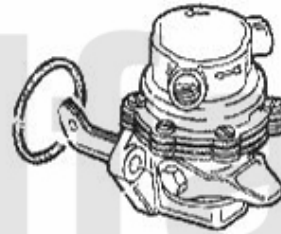

Keilriemen/V-Belt Alfetta

1	2700700	Keilriemen 9.5x825	103,79 SEK
2	27001100	Keilriemen 9.5x1100 Alfetta 75,90 2.4 TD	Auf Anfrage
3	27031250	Keilriemen 12.5x1250 Alfetta, Giulietta, GTV (116) 4-Zylinder Klimakompressor	244,89 SEK

Kraftstoffpumpe/Fuel Pump Alfetta

1 253 0100
>1980

2 253 3046
1981>
-2.0/2.4 TD

3 253 3107
+2.0/2.4 TD

1 2530100	<i>Benzinpumpe Vergasermodelle</i>	570,12 SEK
2 2533046	<i>Kraftstoffpumpe Alfetta, Giulietta, GTV (116),75 1.6/1.8/2.0 Vergaser Bj. 80></i>	641,30 SEK
3 2533107	<i>Kraftstoffpumpe 6,75,90 Alfetta TD</i>	Auf Anfrage