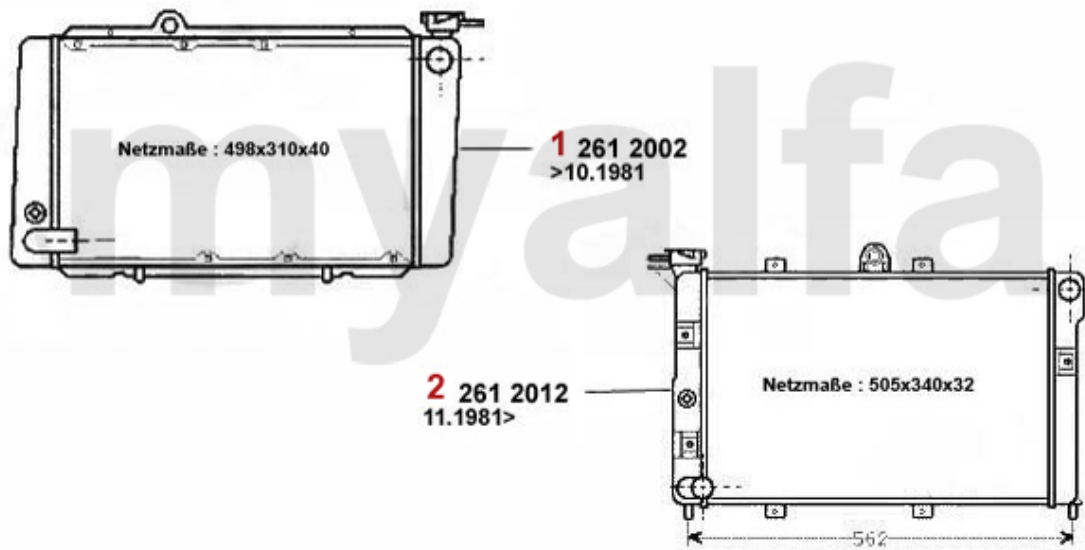

Kühler/Radiator Alfetta 2.0

1 2612002 Motorkühler Alfetta 1.6/1.8 Bj. 75- 84,2.0 Bj. 77-84,GTV (116) 2.0
ACHTUNG: auf Netzmaße a

Auf Anfrage

2 2612012 Motorkühler Alfetta/Giulietta 1.8/ 2.0 Bj. 78-85 ACHTUNG: auf
Netzmaße achten!!!

Auf Anfrage