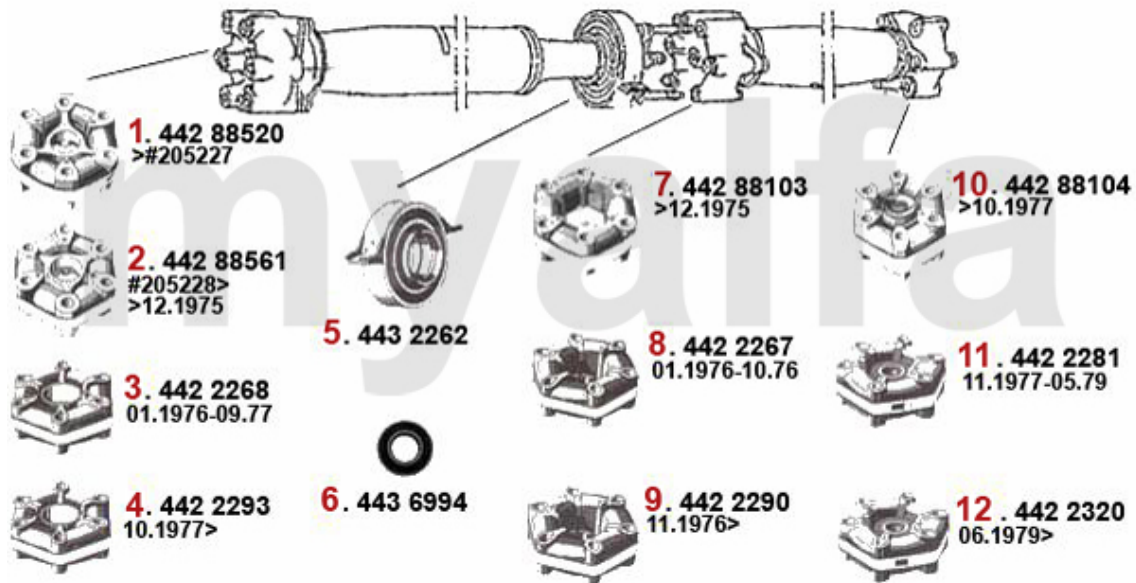

Antriebswelle/Driveshaft Alfetta

1	44288520	HD-Scheibe vorne Alfetta >#205227	Auf Anfrage
2	44288561	HD-Scheibe vorne Alfetta # 205228> Bj. >12.75	Auf Anfrage
3	4422268	HD-Scheibe vorne Alfetta Bj. 01.1976-09.77	Auf Anfrage
4	4422293	HD-Scheibe vorne Alfetta, Giulietta Bj. 10.1977>, 75, 90 4-Zylinder, beide Seiten offen	991,09 SEK
5	4432262	Mittelwellenlager 75,90 4-zylinder 33 4X4,Alfetta,Giulietta	566,66 SEK
6	4436994	Kugellager für Mittelwelle Alfetta, Giulietta, GTV (116),75 4-Zylinder	290,27 SEK
8	4422267	HD-Scheibe mitte Alfetta Bj. >10.76 Giulietta Bj. 81>	Auf Anfrage
9	4422290	HD-Scheibe mitte Alfetta Giulietta Bj. 11.76>,75,90	1.375,85 SEK
10	44288104	HD-Scheibe hinten Alfetta Bj.>10.77	Auf Anfrage
11	4422281	HD-Scheibe hinten Giulietta Bj. >5. 79,Alfetta Bj. 10.77-5.79	Auf Anfrage
12	4422320	HD-Scheibe hinten Alfetta, Giulietta Bj.06.1979>, 75, 90 4-Zylinder, eine Seite reduziert	1.014,40 SEK