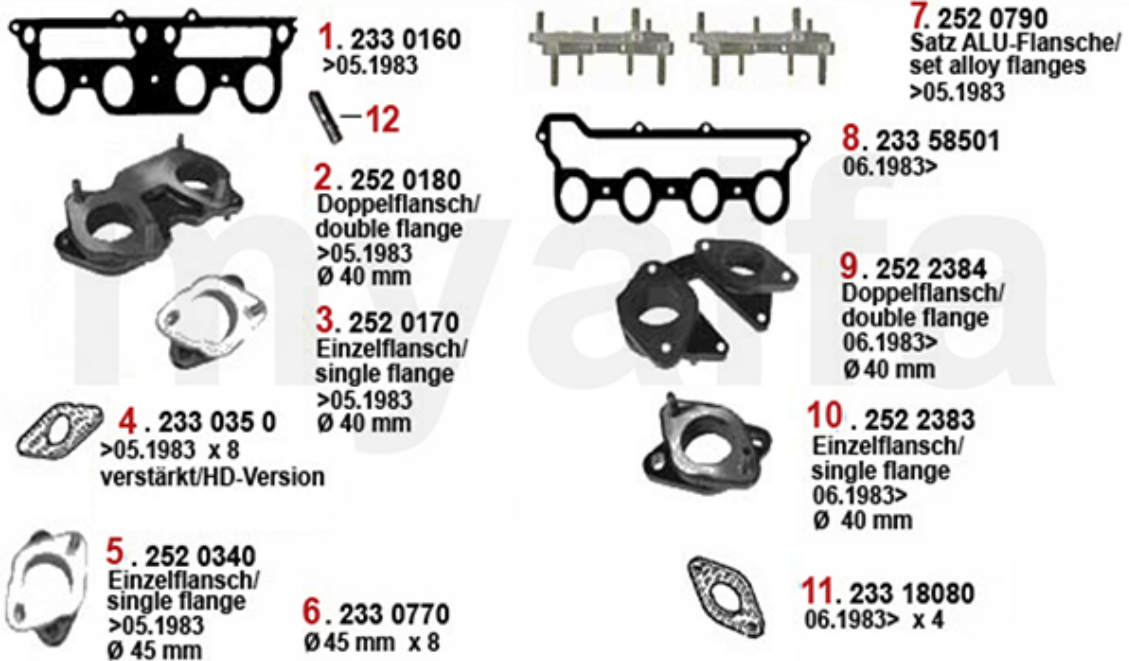

Ansaugbrücke/Intake Manifold GTV/4 (116)

1	2330160	Dichtung Ansaugbrücke 1600-2000 Vergasermodele ab Bj.1968	158,59 SEK
2	2520180	Vergaserflansch doppelt 40 mm Premium Qualität	687,92 SEK
3	2520170	Vergaserflansch einzeln 40 mm Premium Qualität	402,24 SEK
3	2520750	Vergaserflansche 40mm (Satz) Aluminium	1.922,66 SEK
4	2330350	Dichtung Vergaserflansch (8 Stk.) 40 mm verstärkt	127,10 SEK
5	2520340	Vergaserflansch 45 mm	408,06 SEK
6	2330770	Dichtung Vergaserflansch 45 mm verstärkt	20,40 SEK
8	23358501	Dichtung Ansaugbrücke Spider 1600 Bj.1990-93	220,34 SEK
9	2522384	Vergaserflansch doppelt 40 mm, 116 4-Zylinder 06.1983>, Spider 1600 Bj.1990-93 Premium Qualität	1.037,71 SEK
10	2522383	Vergaserflansch einzeln 40 mm, 116 4-Zylinder Bj. 06/1983>, Spider 1600 Bj.1990-93 Premium Qualität	555,00 SEK
11	23318080	Dichtung Vergaserflansch 40 mm am Vergaser Spider 1600 Bj.1990-93	17,48 SEK
12	2280920	Stehbolzen Zylinderkopf - Ansaugkrümmer	31,50 SEK