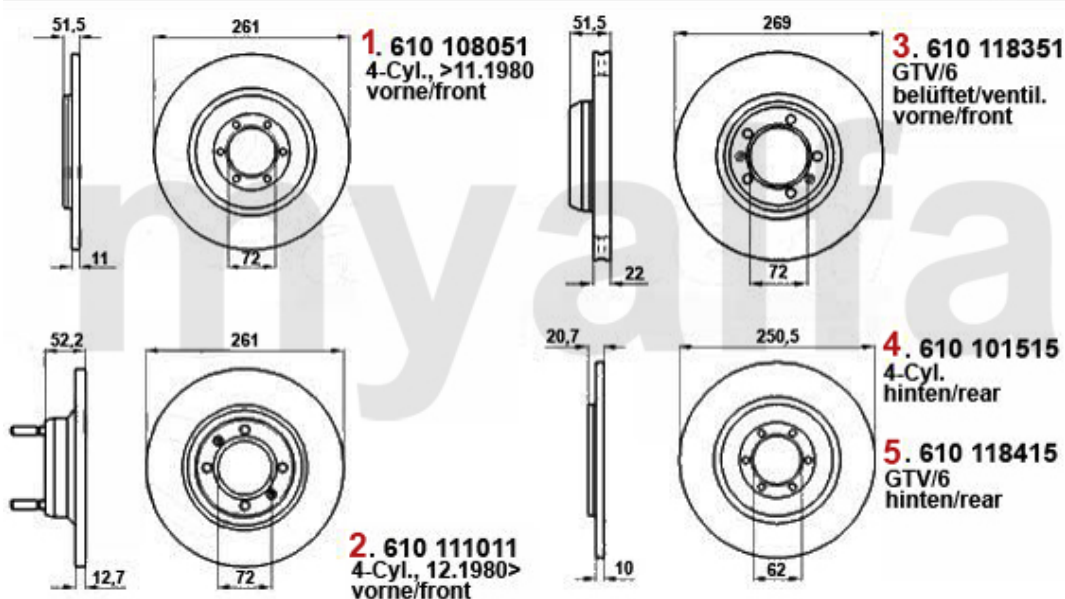

Bremsscheiben/Brakedisks GTV/6 (116)

1	61008051	Bremsscheibe VA Alfetta 1.6/1.8/ 2.0 bj. 72-84/ 2.0 TD Bj. 79-81 GTV (116) 1.6/1.8/2.0 Bj.	1.107,64 SEK
2	61011011	Bremsscheibe VA Alfetta 2.0/2.4 TD bj. 81-84,GTV (116) bj. 78-86, 75 2.0 bj. 05.85-10.88/2	1.107,64 SEK
3	61018351	Bremsscheibe VA 75 1.8 turbo/2.0 TS 2.5/3.0 V6,90 2.5 V6,GTV/6 (116)	1.040,63 SEK
4	61001515	Bremsscheibe HA Alfetta alle bj. 11.81>,Giulietta alle,GTV (116), alle bj. 11.80>,75 1.6/1	757,85 SEK
5	61018415	Bremsscheibe HA GTV6 2.5 (116) 75 1.8 turbo/2.5/3.0 V6 90 2.5 ie/2.4 TD	670,44 SEK