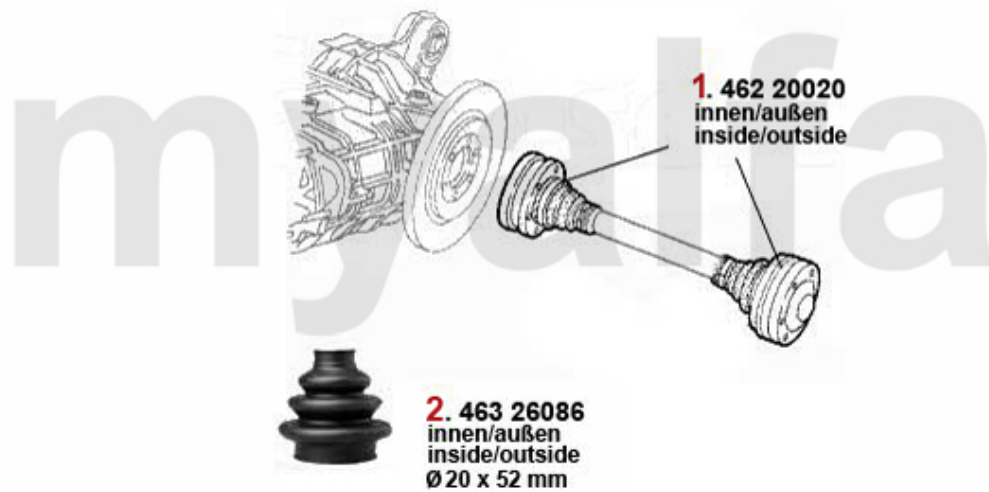

Seitenwelle/Side Shaft GT/V/4

1	46220020	Gelenksatz innen/außen 75,90,Alfetta, Giulietta,GTV(116) alle 4-Zylinder	1.620,60 SEK
2	46326086	Achsmanschettensatz innen/ aussen 75,90,Alfetta, GiuliettaGTV (116) alle 4-Zylinder	346,88 SEK