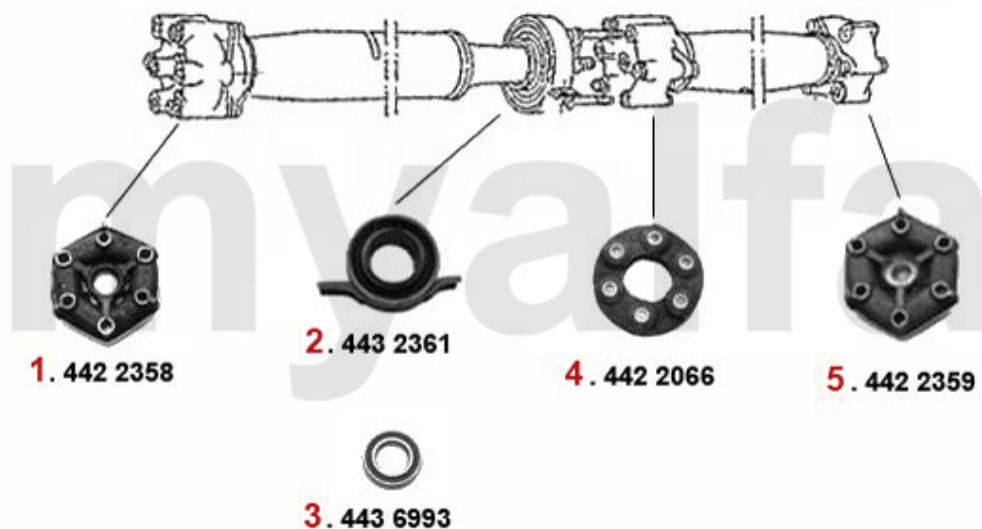

Antriebswelle/Driveshaft GTV/6 (116)

1	4422358	HD-Scheibe vorne GTV6 (116), 75, 90 6-Zylinder, RZ, SZ	2.320,32 SEK
2	4432361	Mittelwellenlager 116 6-Zylinder	757,85 SEK
3	4436993	Kugellager für Mittelwelle 116 6- Zylinder	290,27 SEK
4	4422066	HD-Scheibe mitte GTV6, 75 V6	1.386,39 SEK
5	4422359	HD-Scheibe hinten GTV6 (116), 75, 90 6-Zylinder, RZ, SZ	2.320,32 SEK