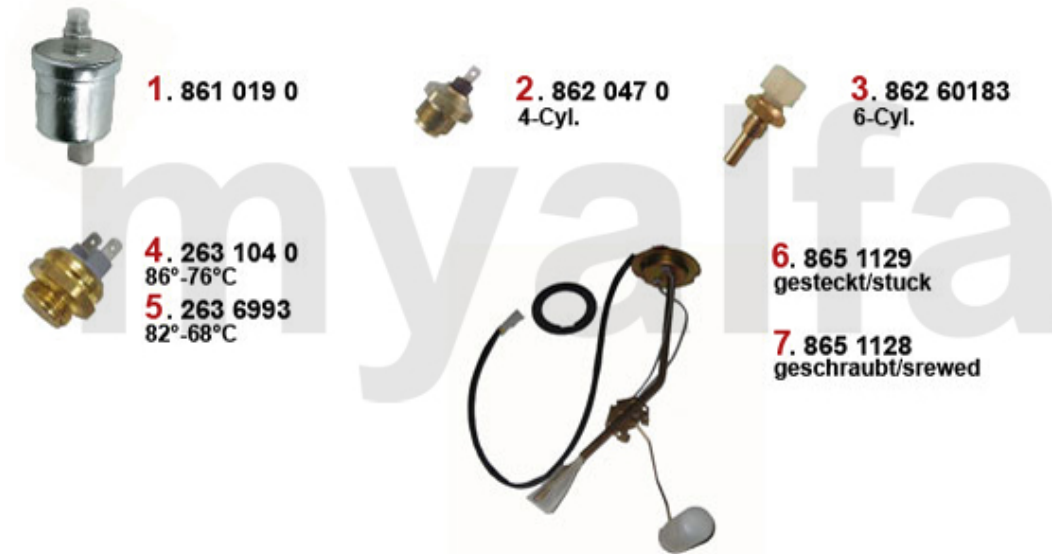

Geber/ Sending Units GTV/4/6

1. 861 019 0

2. 862 047 0
4-Cyl.

3. 862 60183
6-Cyl.

4. 263 104 0
86°-76°C
5. 263 6993
82°-68°C

6. 865 1129
gesteckt/stuck

7. 865 1128
geschraubt/srewed

1	8610190	Öldruckgeber JAEGER / VEGLIA 2. Serie	558,47 SEK
2	8620470	Geber Kühlwassertemperatur	231,99 SEK
3	86260183	Geber Kühlwassertemperatur 6, 75 V6, Alfetta 2.4 TD, GTV6 (116)	383,64 SEK
4	2631040	Thermoschalter Elektrolüfter Spider 2000 IE Bj.1988-93	231,99 SEK
5	2636993	Thermoschalter Universal M22 x 1,5 82-68°	204,10 SEK
6	8651129	Tankgeber Alfetta (Limousine) GTV4 (116)	1.037,71 SEK
7	8651128	Tankgeber GTV / GTV6 (116)	1.154,26 SEK