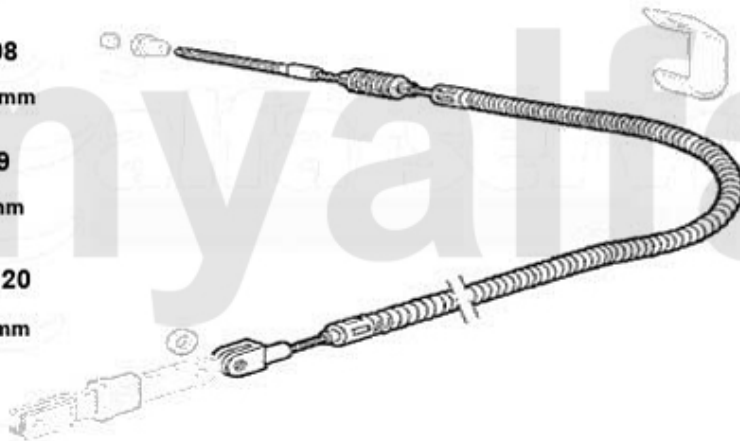

Handbremsseil/Brake Cable GT/V/6 (116)

- 1. 680 0208**
>1979
1260/1535 mm
- GTV/6
- 2. 680 2519**
1980>
1335/1615 mm
- GTV/6
- 3. 680 25120**
GTV/6
1078/1360 mm

1	680208	Handbremsseil Alfetta/GT Bj. >79	624,38 SEK
2	6802519	Handbremsseil Alfetta, Guletta, GTV/4, 75, alle 116 1980>	555,00 SEK
3	68025120	Handbremsseil GTV 6 (116)	555,00 SEK