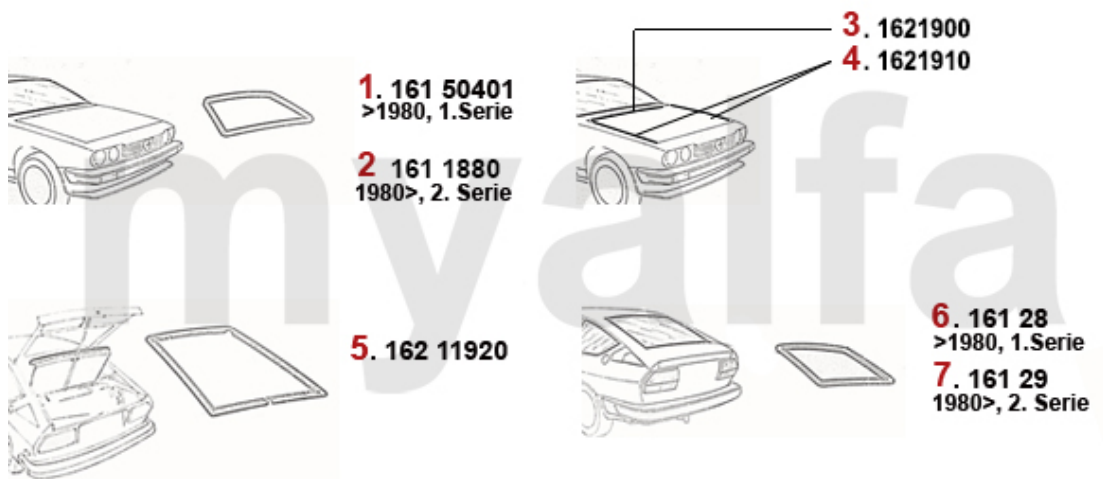

1	16150401	Dichtgummi für Windschutzscheibe (mit Leiste), GTV/V (116) 1.Serie bis Bj.1980	2.903,21 SEK
2	1611880	Dichtgummi für Windschutzscheibe GTV (116) 2. Serie ab Bj.1980	2.903,21 SEK
3	1621900	Dichtung Motorhaube / Windleitblech GTV6 (116)	220,34 SEK
4	1621910	Dichtungen (Satz) Motorhaube / Kotflügel GTV6 (116)	209,93 SEK
5	16211920	Dichtgummi für Heckklappe GTV6	699,58 SEK
6	16128	Dichtgummi für Heckscheibe (mit Zierleiste) GTV(116) 1.Serie bis Bj. 1980	2.903,21 SEK
7	16129	Dichtgummi für Heckscheibe GTV (116) 2.Serie Bj. 1980> ohne Zierleiste	2.903,21 SEK