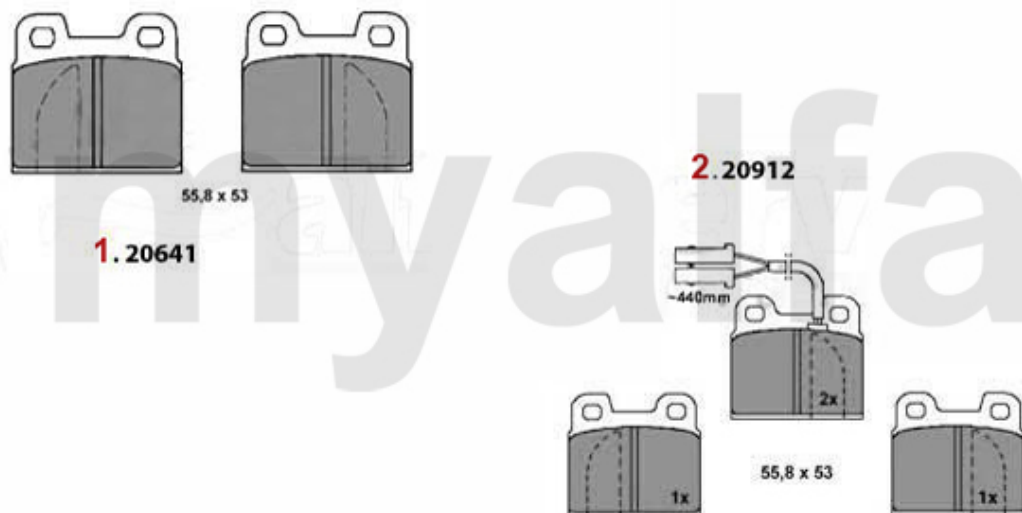

Bremsbeläge/Brakepads GT/V/6 (116) hinten/rear

1 20615004 SBB HA Alfetta, Giulietta, GTV (116) Ate-Bremse

581,78 SEK

2 20912150 SBB HA mit Warnkontakt 75 Bj.>08.89 90 1.8/2.0/2.5

897,85 SEK

Bremsbelagzubehör/Brakepadattachment GT/V/6 (116)

1. 650 902
passend für/suitable for:
13 004 00
20 911
vorne/front

2. 650 007
passend für/suitable for:
20 997
vorne/front

3. 650 968
passend für/suitable for:
20 641
20 912
hinten/rear

1	650902	SBB-Zubehör für 1300400/20034 4x stift 2x kreuzfeder	89,77 SEK
2	650007	SBB-Zubehör für einen Sattel BREMBO ALUMINIUM	116,00 SEK
3	650968	SBB-Zubehör 116 HA f. 20641 20912	231,99 SEK