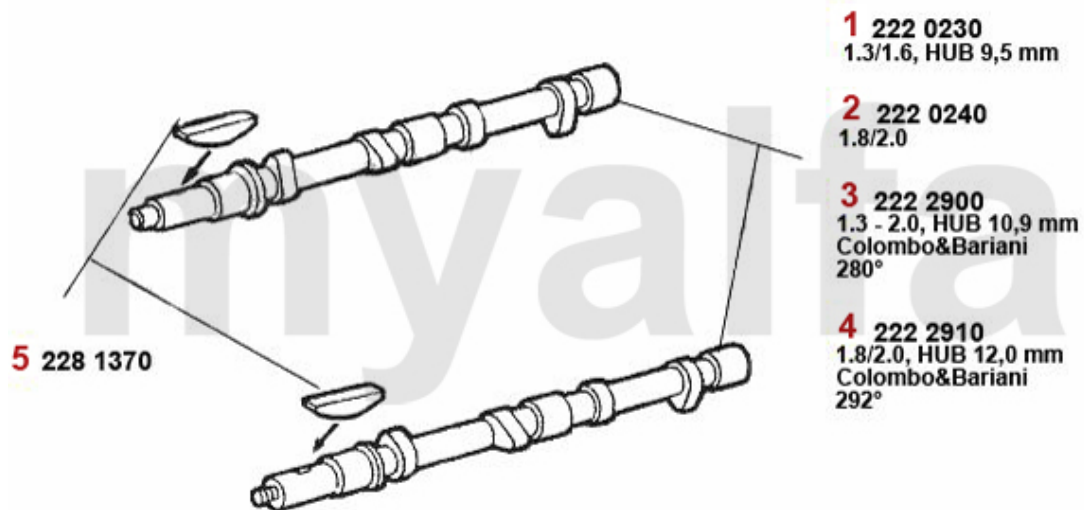

Nockenwelle/Camshaft GT/V/4

1 222 0230
1.3/1.6, HUB 9,5 mm

2 222 0240
1.8/2.0

3 222 2900
1.3 - 2.0, HUB 10,9 mm
Colombo&Bariani
280°

4 222 2910
1.8/2.0, HUB 12,0 mm
Colombo&Bariani
292°

5 228 1370

2	2220240	Nockenwelle 1750/2000 Vergaser /Spider Bj.1990-93 Einspritzer nur Auslass	Auf Anfrage
3	2222900	Nockenwelle 1300-2000 Sport COLOMBO&BARIANI Hub 10.9mm 280 Grad	3.206,37 SEK
4	2222910	Nockenwelle 1750/2000 Sport COLOMBO&BARIANI Hub 12.0mm 292 Grad	3.206,37 SEK
5	2281370	Keil Nockenwelle	Auf Anfrage