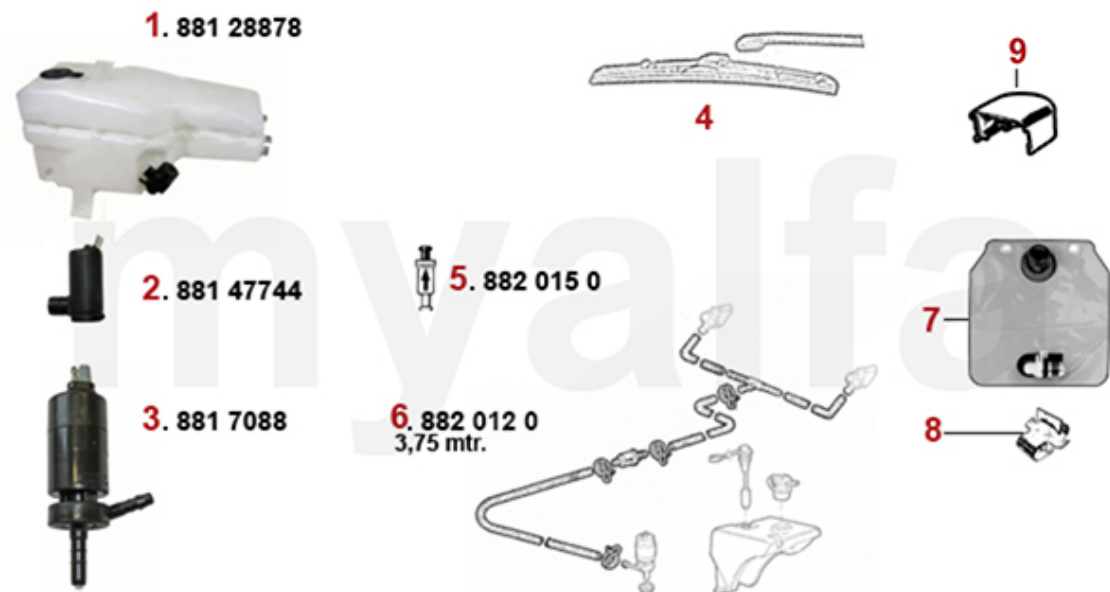

Scheibenwaschanlage/Washer System GTV/4/6

1	88128878	Behälter Scheibenwaschanlage GTV 6	Auf Anfrage
2	88147744	Pumpe Scheibenwaschanlage GTV 6	460,51 SEK
3	8817088	Waschwasserpumpe für Scheinwerfer 75 ,155, GTV6	Auf Anfrage
4	883602	Wischblatt Fahrerseite mit Spoiler 6,33,75,90,Alfetta,Giulietta,GTV -116	181,90 SEK
4	883128	Wischblatt Beifahrerseite Alfetta,Giulietta,GTV (116)	231,99 SEK
4	8831160	Umrüstsatz Scheibenwischer GTV6 (116)	687,92 SEK
5	8820150	Rückschlagventil Beutel Scheibenwaschanlage	92,69 SEK
6	8820120	Schlauch Scheibenwaschanlage 3,75 m	86,30 SEK
7	8810140	Beutel Scheibenwaschanlage mit Elektropumpe	402,24 SEK
8	8810120	Haken Waschwasserbeutel	20,40 SEK
9	8830250	Abdeckkappe für Wischerarm oval, schwarz	110,72 SEK