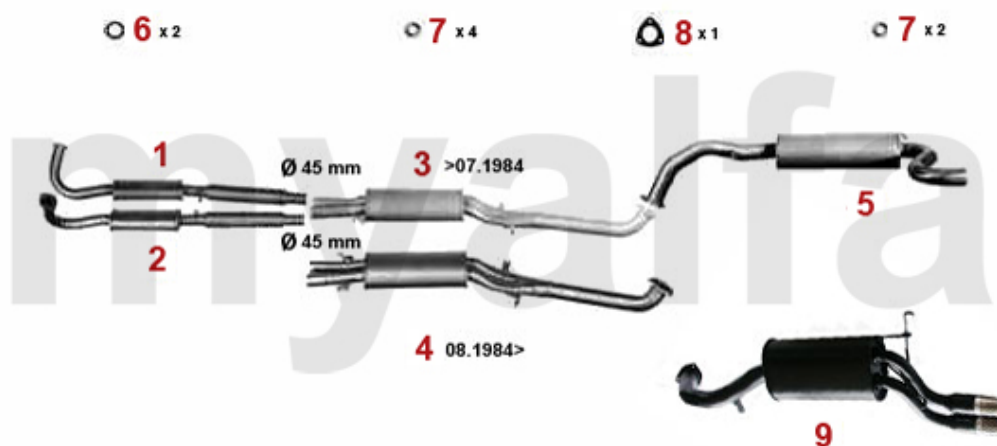

Abgasanlage/Exhaustsystem GTV/6

GTV/6 (116) 2.5 116 KW

1980 - 87

1	33205203	Vorderer Topf rechts 75,90 GTV(116) 6-zylinder	2.284,10 SEK
2	33205213	Vorderer Topf links 75,90 GTV (116) 6-zylinder	2.284,10 SEK
3	34105206	Mitteltopf GTV6 Bj. >7.1984	4.069,26 SEK
4	34105406	Mitteltopf GTV6 Bj. 7.1984>	3.089,82 SEK
5	35105207	Endtopf GTV6 2.5	3.136,44 SEK
6	38094406	Dichtung VSD GTV6,75/90 V6	75,90 SEK
7	38091011	Gummiring/Auspuff-Aufhängung Diverse Modelle	26,78 SEK
8	38094483	Dichtung am KAT 164 Super turbo MSD/NSD GTV6	92,13 SEK
9	3621170	Sport-Endschalldämpfer Ansa GTV6 (116)	4.768,84 SEK