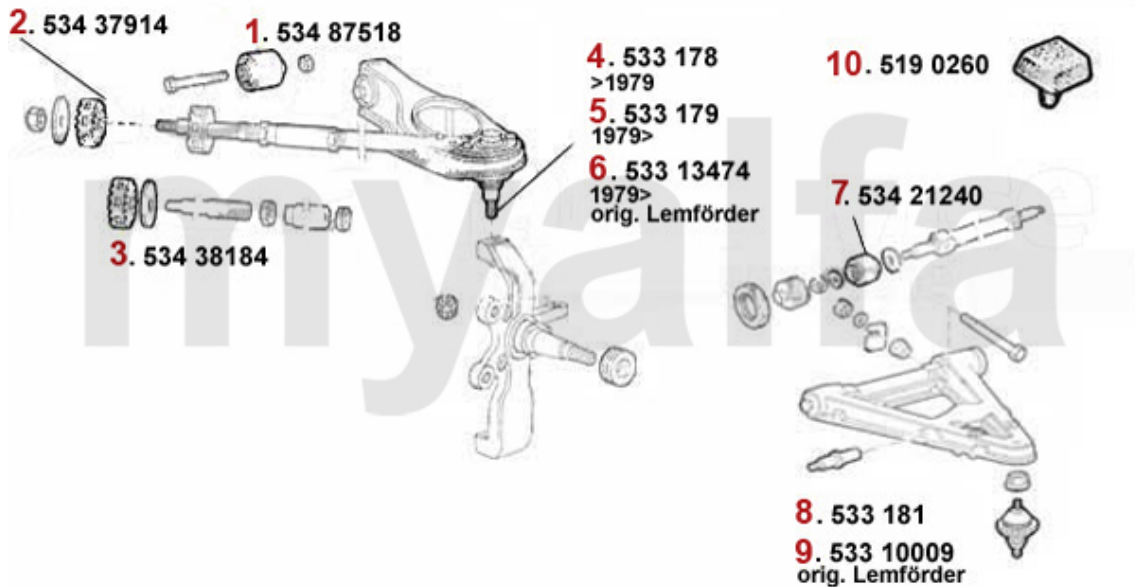

Aufhängung/Attachment GTV/4/6 vorne/front

1	53487518	Querlenkerbuchse VA 75,GTV6 (116) RZ/SZ, benötigte Stückzahl: 2	138,75 SEK
2	53437914	Zapfenstopfen 75, GTV6 (116) benötigte Stückzahl: 2	52,45 SEK
2	5340061	Zugstrebenbuchse 75, GTV6, SUPER FLEX, (Satz 1 Auto) Ersetzt: 2x 53437914 2x 534381	815,02 SEK
3	53438184	Mutterstopfen 75,GTV6 (116) benötigte Stückzahl: 2	52,45 SEK
4	533178	Traggelenk oben Alfetta/ Giulietta GTV (116) Bj. >79	454,68 SEK
5	533179	Traggelenk oben Alfetta, Giulietta, GTV6 (116) Bj. 1979>,75,90	454,68 SEK
6	53313474	Traggelenk Lemförde Alfetta Giulietta	Auf Anfrage
7	53421240	Lagerbuchse Querlenker vorne 116	485,63 SEK
8	533181	Traggelenk unten 75, 90, Alfetta ,Giulietta, GTV6 (116)	500,19 SEK
9	53310009	Traggelenk Lemförde Alfetta, Giulietta,75,90,GTV(116),RZ,SZ	Auf Anfrage
10	5190260	Anschlaggummi Querlenker Bj.1969-93 oben	103,79 SEK