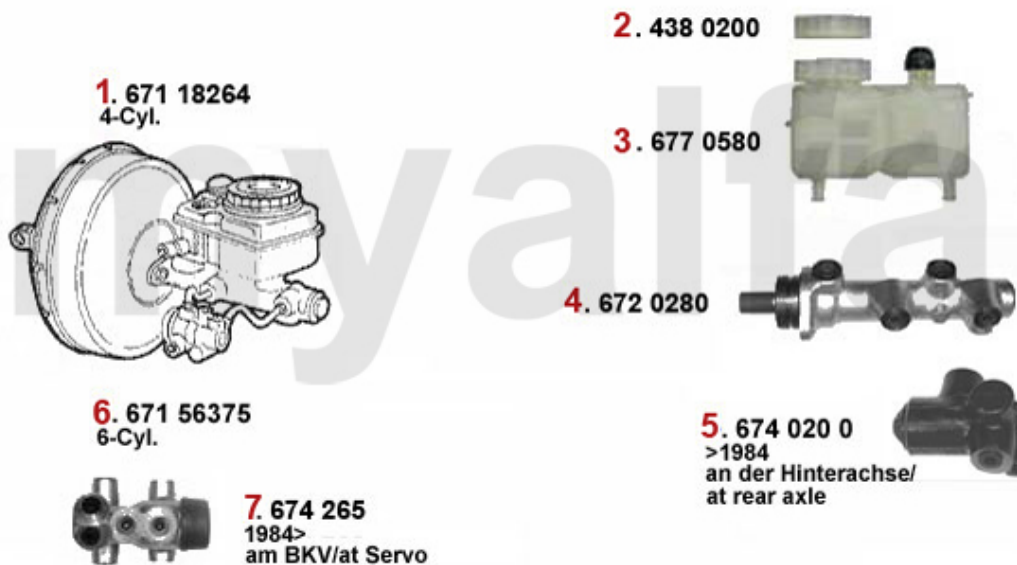

BKV/Hauptbremszylinder/Brakeservo/Brake master cylinder GT/V/6 (116)

1	67118264	Bremskraftverstärker 75 1.6/1.8/2.0 /ie/TS/2.5/3.0 V6/2.0/2.4 TD Bj. > 9.89,90 1.8/2.0 ie/	3.257,16 SEK
2	4380200	Deckel Ausgleichsbehälter, hängende Pedale	138,75 SEK
3	6770580	Bremsflüssigkeitsbehälter Hauptbremszylinder hängende Pedale, 1 Deckel	Auf Anfrage
4	6720280	Hauptbremszylinder hängende Pedale 20,6mm	1.467,98 SEK
4	67245043	Hauptbremszylinder ATE Orig. hängende Pedale 20,6mm	2.856,59 SEK
5	6740200	Bremskraftregler System ATE	2.740,04 SEK
6	67156375	Bremskraftverstärker V6 75/GTV6/90/RZ/SZ Zagato	5.584,97 SEK
7	674265	Bremskraftregler 75,90,Giulietta,GT /V 2.0 (116)	2.553,42 SEK