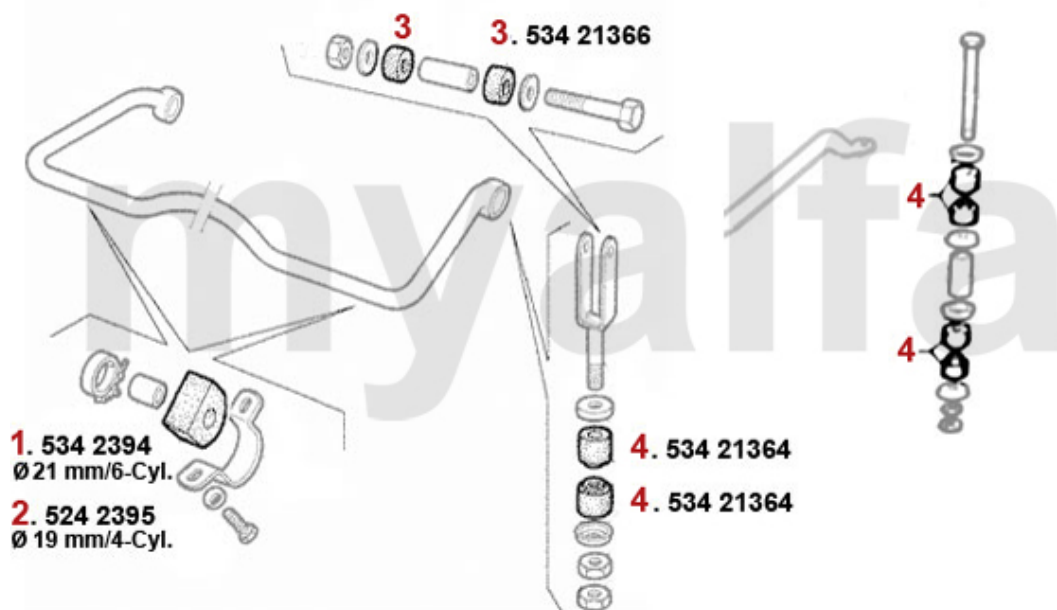

Stabilisator hinten/Stabilizer rear GTV/4/6 (116)

1	5342394	Stabilisatorgummi hinten Satz (2) 21mm Alfetta,Giulietta,75	343,96 SEK
2	5242395	Stabilisatorgummi hinten SUPER FLEX (Satz) 19mm 75 1.6-1.8 ie	309,00 SEK
3	53421366	Buchse für Stabilisator hinten oben Alfetta,Giulietta,GTV6 (116), 75, 90	71,18 SEK
4	53421364	Zugstangenbuchse hinten Alfetta,Giulietta,GTV6 (116), 75 (Gummibuchse)	45,51 SEK