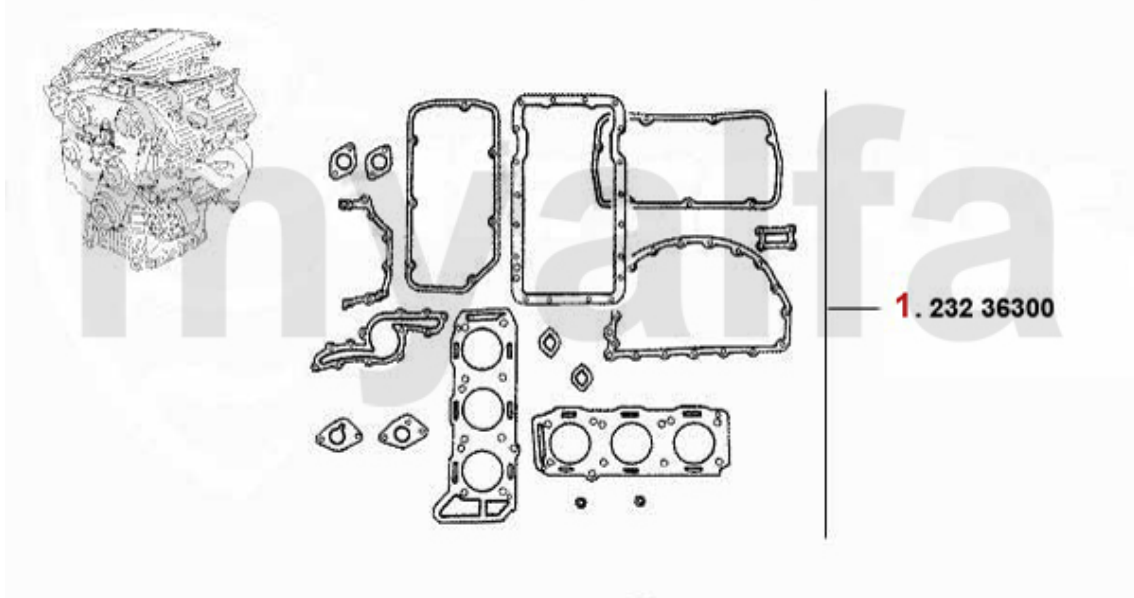

Kopfdichtsatz/Headset GTV/6 (116)

1 23236300 Kopfdichtsatz REINZ 6,75,90,GTV6 (116) 2.5 V6 Bj.1979-87

3.439,61 SEK

1	2310320	<i>Motordichtsatz ohne ZKD und Simmerringe Vergaser Bj.1969-82</i>	921,16 SEK
2	2330440	<i>Zylinderkopfdichtung 1600 REINZ (deutsche Erstausrüsterqualität)</i>	581,78 SEK
2	2330450	<i>Zylinderkopfdichtung 1750 REINZ (deutsche Erstausrüsterqualität)</i>	553,89 SEK
2	2330460	<i>Zylinderkopfdichtung 2000 REINZ (deutsche Erstausrüsterqualität)</i>	647,13 SEK
2	2330690	<i>Zylinderkopfdichtung 1600 Kupfer - 1,85 mm</i>	832,50 SEK
2	2330740	<i>Zylinderkopfdichtung 1300 Kupfer - 1,85 mm</i>	757,85 SEK
2	2330430	<i>Zylinderkopfdichtung 1300 REINZ (deutsche Erstausrüsterqualität)</i>	581,78 SEK
3	2330130	<i>Ventildeckeldichtung mit Silikoneinlage</i>	306,64 SEK
3	2330650	<i>Ventildeckeldichtung REINZ verstärkt (2mm)</i>	442,47 SEK
4	2330360	<i>Simmerring Kurbelwelle vorne 35/50/10, Originalqualität</i>	208,13 SEK
5	2330230	<i>Simmerring Kurbelwelle hinten 82/105/12 - 750/101/105/115/116 bis BJ. 1989, Originalqualität</i>	383,64 SEK
6	2330620	<i>Dichtung Ölwanneoberteil silikonbeschichtet</i>	378,93 SEK