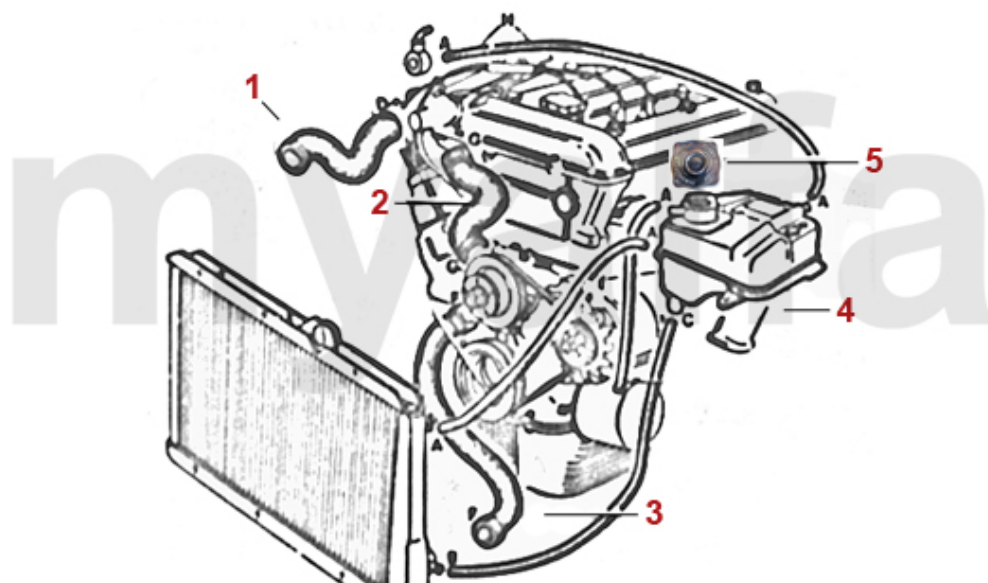

Kühlerschläuche/Radiator Hoses GTV/4 (116)

1	2661632	Kühlwasserschlauch GTV 2.0 (116) Kühler oben bis Bj.1981	337,02 SEK
1	26630560	Kühlwasserschlauch oben Alfetta/Giulietta 2. Serie, ab 1982	337,02 SEK
2	2660170	Kühlwasserschlauch Thermostat/ Wasserpumpe Vergasermodele	173,72 SEK
3	2661631	Kühlwasserschlauch unten GTV/4 116	484,24 SEK
4	26528480	Kühlwasserausgleichsbehälter GTV6 (116)	1.142,61 SEK
5	2680060	Kühlerdeckel eckig Fahrzeuge mit Ausgleichsbehälter	145,69 SEK