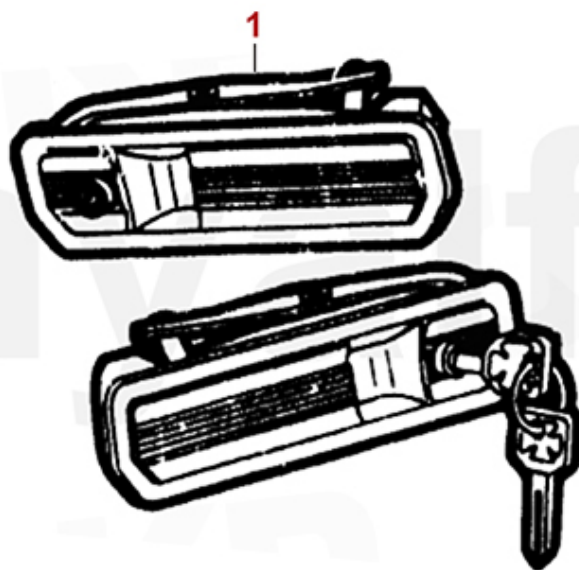

Tankdeckel / Fuel Cap GTV/6 (116)

1. 258 27040
Bajonettverschluss/
bayonett fitting

2. 258 35060
Schraubverschluss/
screw fitting

3. 258 03720
Bajonettverschluss/
bayonett fitting

1	25827040	Tankdeckel Alfetta (Bajonettverschluß,mit Lüftung) Bj. >1981	465,23 SEK
2	25835060	Tankdeckel Alfetta (Schraubverschluß,abschließbar,ohne Lüftung) Bj. 82 >	Auf Anfrage
3	25803720	Tankdeckel Alfetta GTV, GTV6 (116) (Bajonettverschluß) abschließbar	1.504,05 SEK