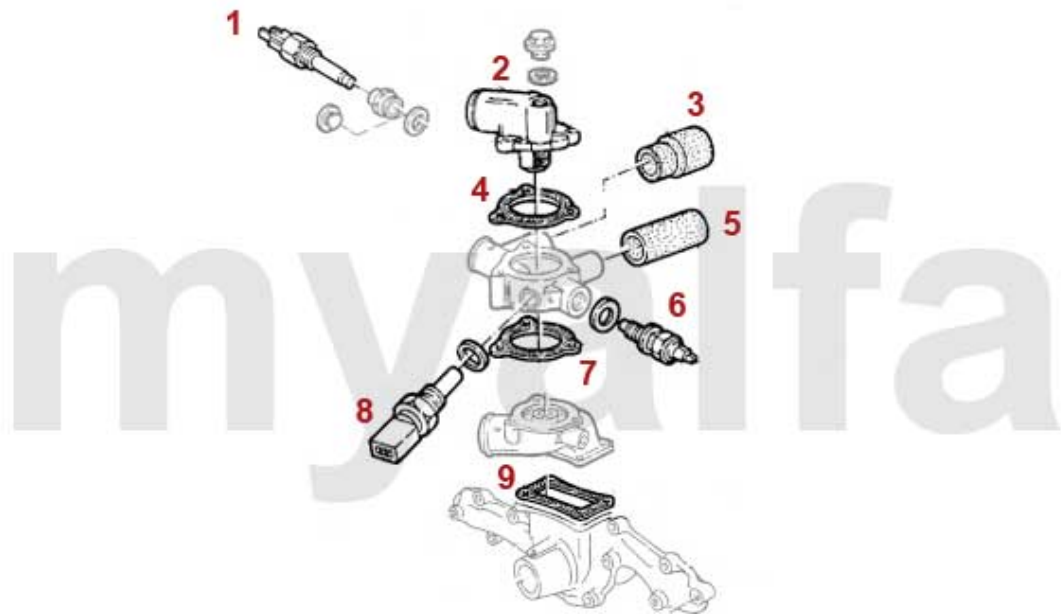

1	25623385	Temperaturfühler 116 6-Zyl.	2.553,42 SEK
2	26323250	Thermostat GTV6, 75 V6, RZ/SZ öffnet bei 83 Grad Celsius	571,37 SEK
3	2668355	Kühlwasserschlauch am Thermostatgehäuse 75 2.5/3.0 V6 Bj.91 >/164 6-Zylinder Bj.>92	255,30 SEK
4	2337415	Dichtung Thermostat zu Verteilergehäuse 164/Super 3.0 V6	40,79 SEK
5	2668356	Kühlwasserschlauch am Thermostatgehäuse 75 2.5/3.0 V6 Bj.91 >/164 6-Zylinder Bj.>92	255,30 SEK
6	8626024	Geber Kühlwassertemperatur 75,155,1 64,RZ,SZ,gtv/spider (916) 6-Zylindere	Auf Anfrage
7	2337416	Dichtung Verteilergehäuse zur Wasserpumpe für Thermostat #60559862	69,38 SEK
8	86260183	Geber Kühlwassertemperatur 6, 75 V6, Alfetta 2.4 TD, GTV6 (116)	383,64 SEK
8	86260145	Geber Kühlwassertemperatur 33 (905/7), 75, 155, 164/Super, Spider(115), RZ/SZ, GTV/Spider(916)	319,54 SEK
9	23315713	Dichtung Wasserpumpe/Thermostat Gehäuse V6	42,04 SEK