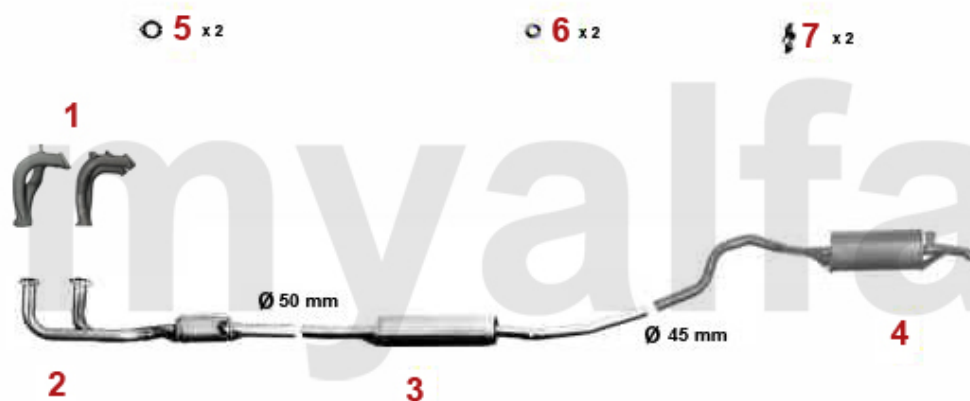

Abgasanlage/Exhaustsystem GTV/4

Alfetta GT/GTV/4 (116) 1.6/1.8/2.0 79-96 KW

1976 - 86

1	31121084	Abgaskrümmen 2+3 116 4-Zylinder	Auf Anfrage
1	31121536	Abgaskrümmen 1+4 116 4-Zylinder	Auf Anfrage
2	33203703	Vorschalldämpfer GTV (116) 1.6 Bj. 77-85	2.670,11 SEK
2	33203803	Vorschalldämpfer GTV (116) 1.8,2.0 Bj. 77-85	2.302,83 SEK
3	34103776	Mitteltopf GTV (116) 1.6,1.8 2.0 Bj. 77-85	1.329,23 SEK
4	35103707	Endtopf GTV (116) 1.6,1.8,2.0	2.203,63 SEK
5	38094413	Dichtung VSD Alfetta Guilietta,75, 90, 155, 164	80,48 SEK
6	38091011	Gummiring/Auspuff-Aufhängung Diverse Modelle	26,78 SEK
7	38091024	Gummi/Auspuffaufhängung Alfetta, Giulietta,75,90	54,81 SEK