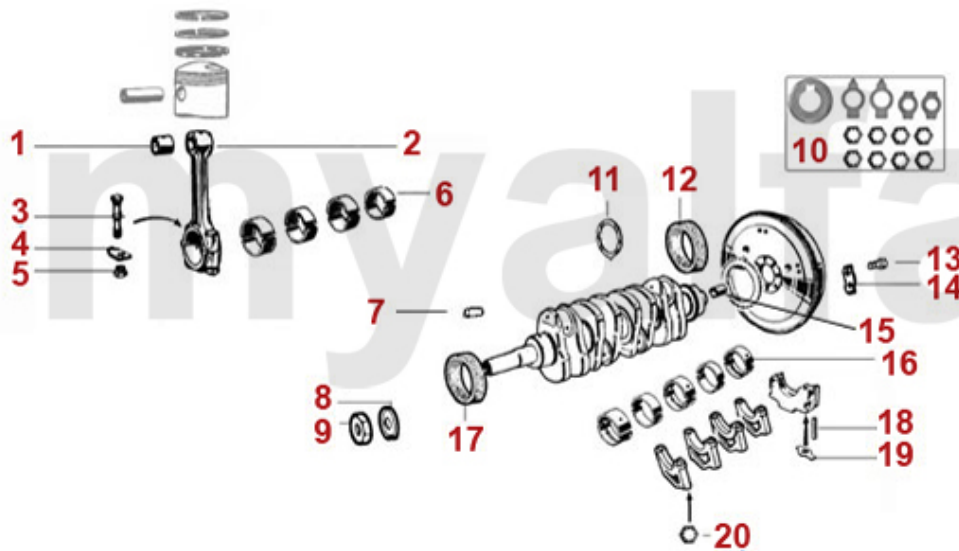

Lager/Bearings GT/V/4 (116)

1	2260150	Pleuellager (Satz) KING XP Racing 1600-2000	1.364,19 SEK
2	2130130	Pleuelstange 1600 gebraucht (Bitte Gewicht angeben)	Auf Anfrage
2	2130140	Pleuelstange 1750 gebraucht (Bitte Gewicht angeben)	Auf Anfrage
2	2130150	Pleuelstange 2000 neu	1.504,05 SEK
3	2261050	Pleuelschraube 1750-2000 (Satz 2Stk.) auch für 1600 verwendbar	231,99 SEK
4	2261390	Sicherungsblech Pleuelmutter (Satz 2) 1600-1750	30,25 SEK
5	2261080	Pleuelmutter 1600-2000	57,17 SEK
6	2261120	Pleuelbuchse 1600 - 2000	239,07 SEK
6	2260200	Pleuellager (Satz) 1600-2000 1. Übermaß 0,10	722,89 SEK
6	2260220	Pleuellager (Satz) 1600-2000 2. Übermaß 0,20	722,89 SEK
6	2260780	Pleuellager (Satz) 1600-2000 3. Übermaß 0,30	722,89 SEK
6	2260180	Pleuellager (Satz) 1600-2000 Standardmaß	722,89 SEK
7	2280950	Alustopfen Kurbelwelle (Satz 6) Durchmesser 6 mm	139,86 SEK
7	2280960	Alustopfen Kurbelwelle (Satz 6) Durchmesser 6,25 mm	139,86 SEK
8	2280970	Sicherungsblech Kurbelwellenmutter Riemenscheibe	60,63 SEK
9	2280940	Mutter M20 Kurbelwelle Riemenscheibe Bj. 1963-89	227,41 SEK
10	2282730	Sicherungsblechsatz 13-teilig Hauptlager / Nockenwellen / Riemenscheibe	250,72 SEK
11	2240810	Anlaufscheiben Satz - 101/105/115/116/75/155/164 - Standard	250,72 SEK
11	2240820	Anlaufscheiben Satz - 101/105/115/116/75/155/164 - 0,005	332,31 SEK
11	2240830	Anlaufscheiben Satz - 101/105/115/116/75/155/164 - 0,010	320,65 SEK
12	2330230	Simmerring Kurbelwelle hinten 82/105/12 - 750/101/105/115/116 bis BJ. 1989, Originalqualität	383,64 SEK
13	4211550	Schraube Schwungscheibe 6 Loch	57,72 SEK
13	4211560	Schraube Schwungscheibe 8 Loch	68,82 SEK
14	4211500	Sicherungsblech Schraube Schwungscheibe (Satz 4 Stk,) 8 Loch	115,44 SEK
15	2251110	Buchse Kurbelwelle hinten Durchmesser 24 mm	127,10 SEK
15	2251100	Buchse Kurbelwelle hinten Durchmesser 20 mm	127,10 SEK
16	2250100	Hauptlager (Satz) 1300-2000 1. Übermaß 0,10	873,29 SEK