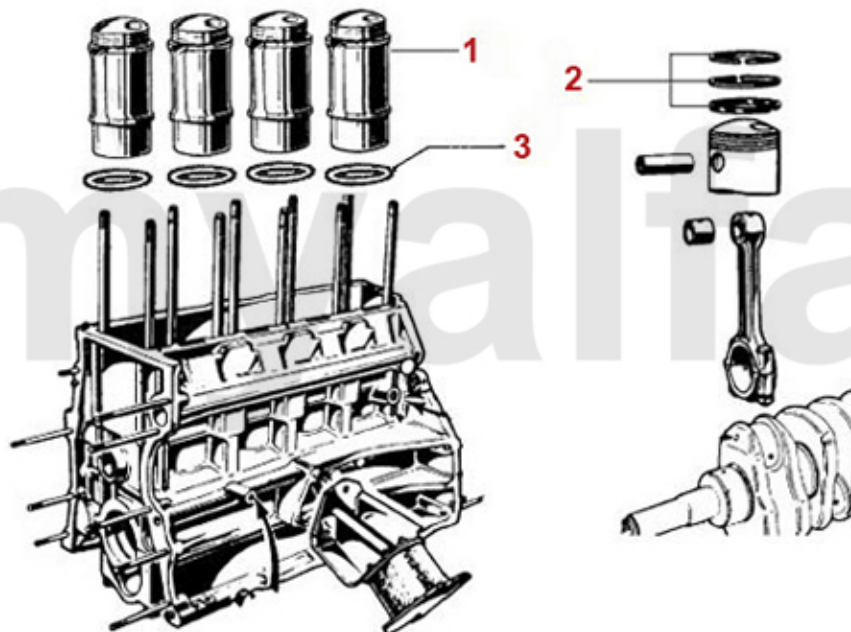

Kolben/Pistons GT/V/4 (116)

1	2212215	Kolben / Laufbuchse 2000 Vergaser	1.690,67 SEK
1	2212235	Kolben / Laufbuchse 2000 hochverdichtend 10,4 : 1	1.853,84 SEK
1	2212195	Kolben / Laufbuchse 1600	1.620,74 SEK
1	2212205	Kolben / Laufbuchse 1750	1.620,74 SEK
1	2212245	Kolben / Laufbuchse 2000 Motronic	1.970,53 SEK
1	2212295	Kolben / Laufbuchse 1600 geschmiedet, Mahle	4.488,98 SEK
2	2282715	Kolbenringsatz 1600 1.5/1.75/3.5mm (für 1 Kolben)	Auf Anfrage
2	2280915	Kolbenringsatz 1600 1.5/1.75/4.0mm (für 1 Kolben)	412,78 SEK
2	2282235	Kolbenringsatz 1750 1.5/1.75/3.5mm (für 1 Kolben)	453,57 SEK
2	2282245	Kolbenringsatz 1750 1.5/1.75/4.0mm (für 1 Kolben)	454,68 SEK
2	2282935	Kolbenringsatz 2000 1.5/1.75/4.0mm (für 1 Kolben)	454,68 SEK
2	2280925	Kolbenringsatz 2000 1.5/1.75/4.5mm (für 1 Kolben)	426,80 SEK
3	2330880	Gummiring Laufbuchse 1600/1750	40,79 SEK
3	2330900	Gummiring Laufbuchse 2000	28,58 SEK