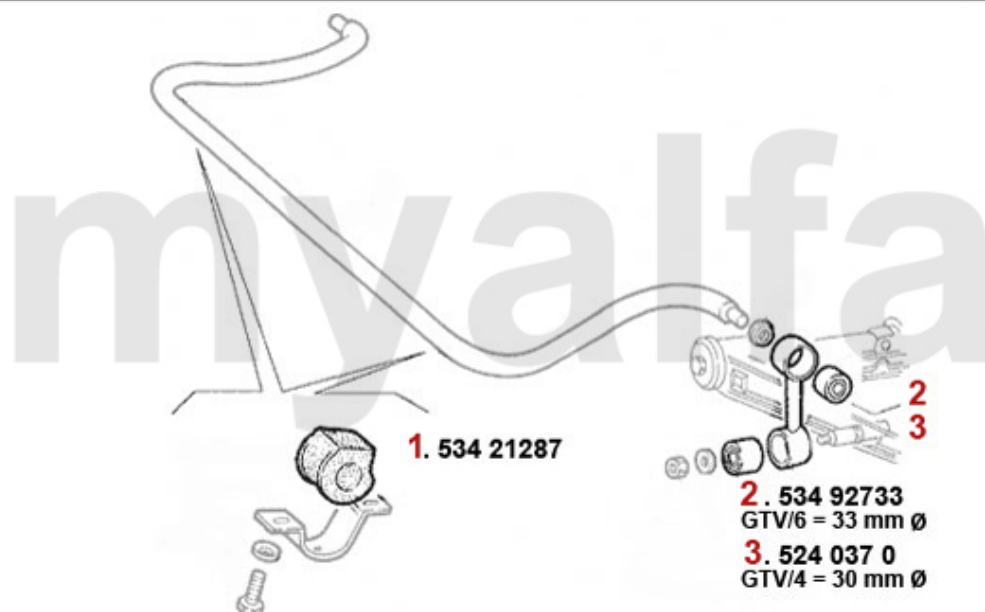

Stabilisator vorne/Stabilizer front GTV/4/6 (116)

1	53421287	Stabilisatorgummi vorne Satz (2) 22mm Alfetta, Giulietta, GTV6, 75	185,37 SEK
2	53492733	Silentbuchse Stabilisatorarm vorne oben/unten Durchmesser 33 mm, ab Bj. 1969	138,75 SEK
3	5240370	Silentbuchse Stabilisatorarm vorne oben Durchmesser 30 mm, ab Bj. 1969	115,44 SEK