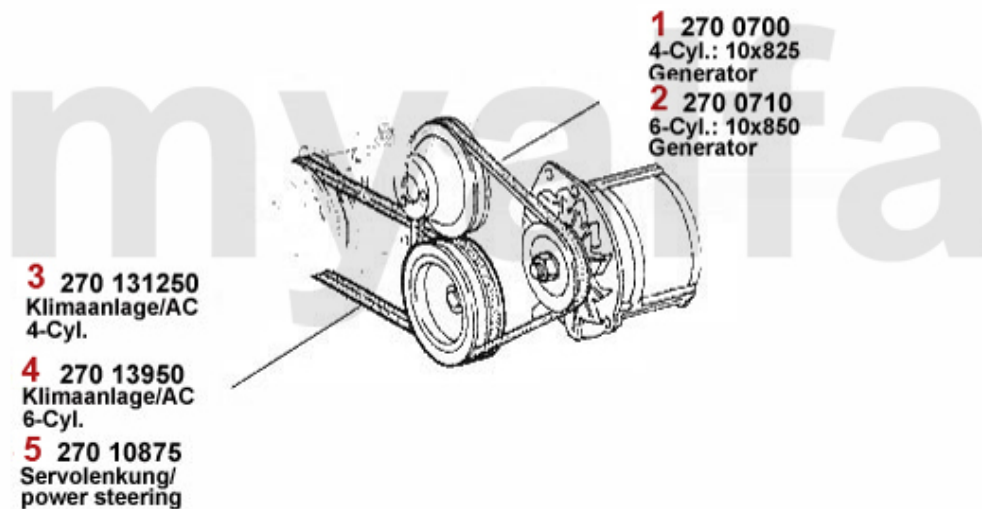

Keilriemen/V-Belt GT/V4/6 (116)

1 270 0700
4-Cyl.: 10x825
Generator

2 270 0710
6-Cyl.: 10x850
Generator

3 270 131250
Klimaanlage/AC
4-Cyl.

4 270 13950
Klimaanlage/AC
6-Cyl.

5 270 10875
Servolenkung/
power steering

1	2700700	Keilriemen 9.5x825	103,79 SEK
2	2700710	Keilriemen 9,5x850	104,34 SEK
3	27031250	Keilriemen 12.5x1250 Alfetta, Giulietta, GTV (116) 4-Zylinder Klimakompressor	244,89 SEK
4	27013950	Keilriemen 12.5x950 33 (907), 145/6 Bj. >11.96 Klimakompressor GTV6	278,61 SEK
5	27010875	Keilriemen 9.5x870/5, Sud/Sprint, Arna, 33 (905/907) Generator, GTV6 (116) Servopumpe	169,14 SEK