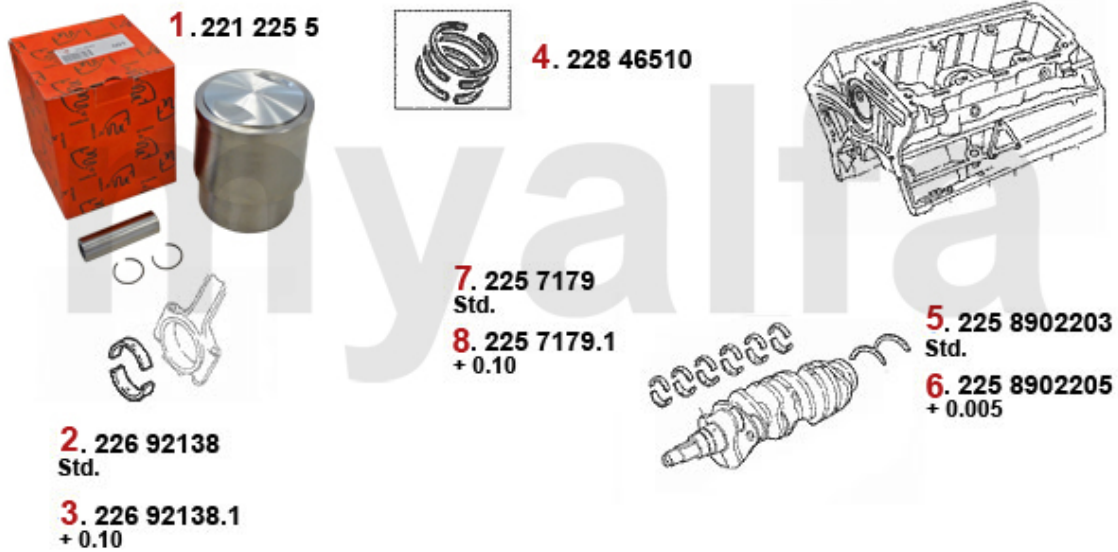

Kolben/Pistons GTV/6 (116)

1	2212255	Kolben/Buchse 2.5 V6, 1980-97,6, 75, 90, 155, 164, Alfetta / GTV6	2.069,60 SEK
2	22692138	Pleuellagersatz 6, GTV6, 75, 90, 156, 164,166 V6/24V STD	1.154,26 SEK
3	226138.1	Pleuellagersatz 6,75,164/Super,GTV/ 6 2.5/3.0 V6 12 +0.10	1.048,26 SEK
4	22846510	Kolbenringsatz 75,90,GTV6 2.5 V6 (für 1 Kolben)	465,23 SEK
5	22502203	Anlaufscheiben Satz Standard V6	Auf Anfrage
6	22502205	Anlaufscheiben Satz 0,005 V6	Auf Anfrage
7	2257179	Hauptlagersatz GTV 6 (116),75 90, 156, 164, 166 V6/24V STD	1.164,81 SEK
8	2251791	Hauptlagersatz +0.10 75,90,155,156, 164/Super,166,gtv/spider (916),RZ/ SZ,Nuovo GT	1.142,61 SEK