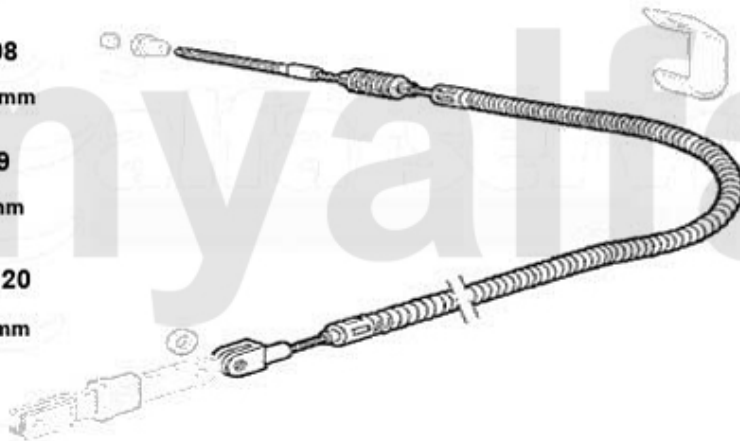

Handbremsseil/Brake Cable GT/V/6 (116)

- 1.680 0208**
>1979
1260/1535 mm
- GTV/6
- 2.680 2519**
1980>
1335/1615 mm
- GTV/6
- 3.680 25120**
GTV/6
1078/1360 mm

1	680208	<i>Handbremsseil Alfetta/GT Bj. >79</i>	624,38 SEK
2	6802519	<i>Handbremsseil Alfetta, Giulietta, GTV/4, 75, alle 116 1980></i>	555,00 SEK
3	68025120	<i>Handbremsseil GTV 6 (116)</i>	555,00 SEK