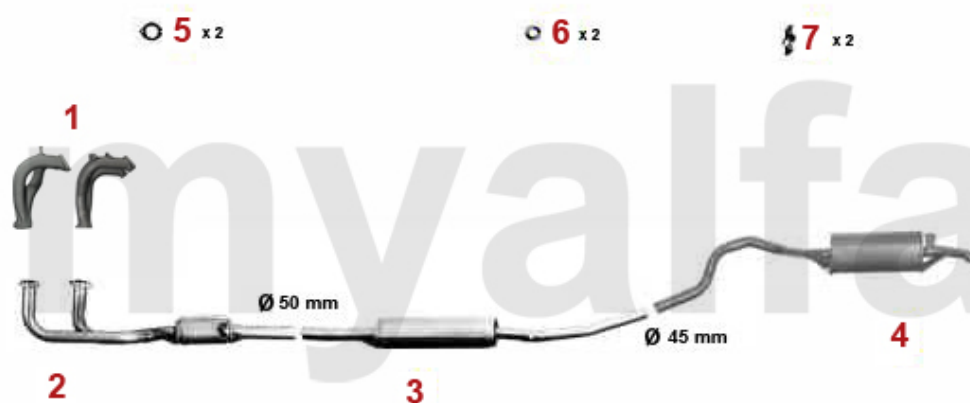

Abgasanlage/Exhaustsystem GTV/4

Alfetta GT/GTV/4 (116) 1.6/1.8/2.0 79-96 KW

1976 - 86

1	31121084	Abgaskrümmen 2+3 116 4-Zylinder	Auf Anfrage
1	31121536	Abgaskrümmen 1+4 116 4-Zylinder	Auf Anfrage
2	33203703	Vorschalldämpfer GTV (116) 1.6 Bj. 77-85	2.670,11 SEK
2	33203803	Vorschalldämpfer GTV (116) 1.8,2.0 Bj. 77-85	2.302,83 SEK
3	34103776	Mitteltopf GTV (116) 1.6,1.8 2.0 Bj. 77-85	1.329,23 SEK
4	35103707	Endtopf GTV (116) 1.6,1.8,2.0	2.203,63 SEK
5	38094413	Dichtung VSD Alfetta Guilietta,75, 90, 155, 164	80,48 SEK
6	38091011	Gummiring/Auspuff-Aufhängung Diverse Modelle	26,78 SEK
7	38091024	Gummi/Auspuffaufhängung Alfetta, Giulietta,75,90	54,81 SEK