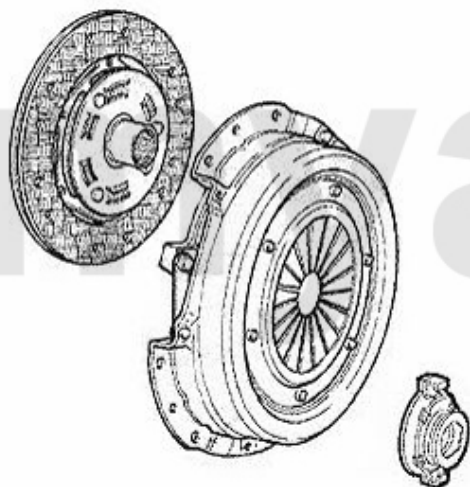

Kupplungs-Kit/Clutch Set GTV/4

1. 431 9003
Ø 215 mm
1.6/1.8/2.0

2. 436 24
Führungshülse/
guide bush

1	4319003	Kupplungs-Kit Alfetta, Giulietta, 75 GTV (116) 1.6/1.8/2.0/ie/TS/TD Bj. 74-92	4.069,26 SEK
2	43624	Nadellager 75,RZ,SZ,Alfetta Giulietta,GTV (116)	523,50 SEK