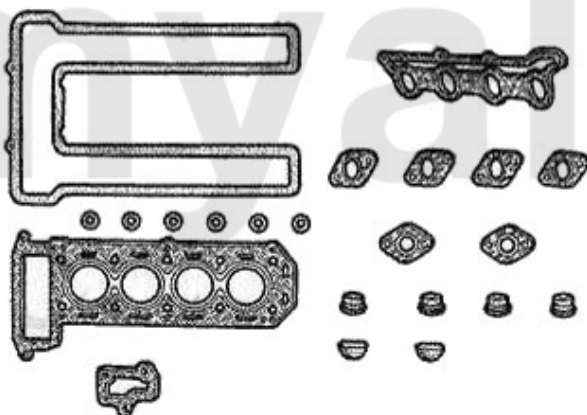

Kopfdichtsatz/Head Set GTV/4 (116) Vergaser/Carb.

Achtung/Attention:

Dichtsatz ohne Kopfdichtung, bitte separat bestellen! / Headset without HEADGASKET, please order separate!

1. 232 069 0
1300-2000 ccm

2. 232 357 20
1.8 Turbo

1 2321320 Kopfdichtsatz ohne Zylinderkopfdichtung Vergaser ab Bj.1982

641,30 SEK

2 23235720 Kopfdichtsatz 1.8 Turbo

1.853,84 SEK