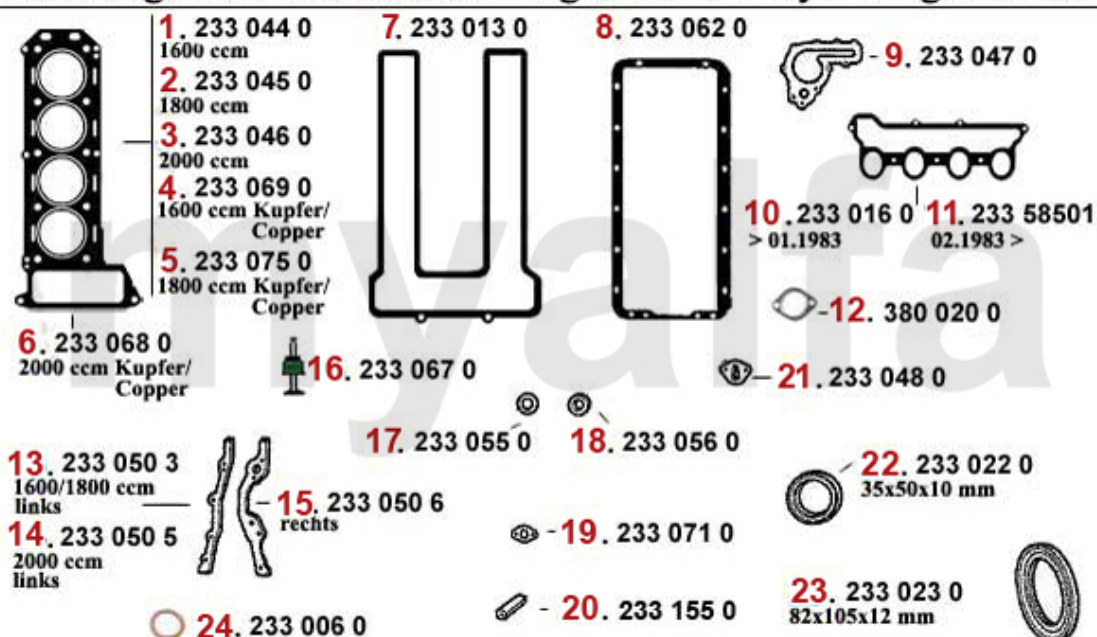

Dichtungen Motor/Gaskets Engine 116 4-Cyl. Vergaser/Carb.

1	2330440	Zylinderkopfdichtung 1600 REINZ (deutsche Erstausrüsterqualität)	581,78 SEK
2	2330450	Zylinderkopfdichtung 1750 REINZ (deutsche Erstausrüsterqualität)	553,89 SEK
3	2330460	Zylinderkopfdichtung 2000 REINZ (deutsche Erstausrüsterqualität)	647,13 SEK
4	2330690	Zylinderkopfdichtung 1600 Kupfer - 1,85 mm	832,50 SEK
6	2330680	Zylinderkopfdichtung 2000 Kupfer - 1,85 mm	832,50 SEK
7	2330130	Ventildeckeldichtung mit Silikonereinlage	306,64 SEK
7	2330650	Ventildeckeldichtung REINZ verstärkt (2mm)	442,47 SEK
8	2330620	Dichtung Ölwanneoberteil silikonbeschichtet	378,93 SEK
9	2330470	Wasserpumpendichtung - 105, 115, 101 1600 - für mechanischem DZM	66,46 SEK
10	2330160	Dichtung Ansaugbrücke 1600-2000 Vergasermodele ab Bj.1968	158,59 SEK
11	23358501	Dichtung Ansaugbrücke Spider 1600 Bj.1990-93	220,34 SEK
12	3800200	Dichtung Zylinderkopf / Auspuffkrümmer	43,15 SEK
16	2330670	Ventilschaftdichtung Einlassseite (mit zusätzlicher Dichtfeder)	Auf Anfrage
17	2330550	Dichtung Satz (2) Ventildeckelschraube Aluminium 750/101/102/106/105/116	37,32 SEK
18	2330560	Dichtung Satz (4) Ventildeckelschraube Pappe 750/101/102/106/105/116	68,82 SEK
19	2330710	Dichtung Drehzahlmesserantrieb	33,86 SEK
20	2331550	Gummizylinder 5. Hauptlager	46,07 SEK
21	2330480	Benzinpumpendichtung	28,03 SEK
22	2330220	Simmerring Kurbelwelle vorne 35/50/10	110,72 SEK
23	2330230	Simmerring Kurbelwelle hinten 82/105/12 - 750/101/105/115/116 bis BJ. 1989, Originalqualität	383,64 SEK
24	2330060	Dichtring Ölablassschraube Ölwanne / Getriebe / Differential	18,59 SEK