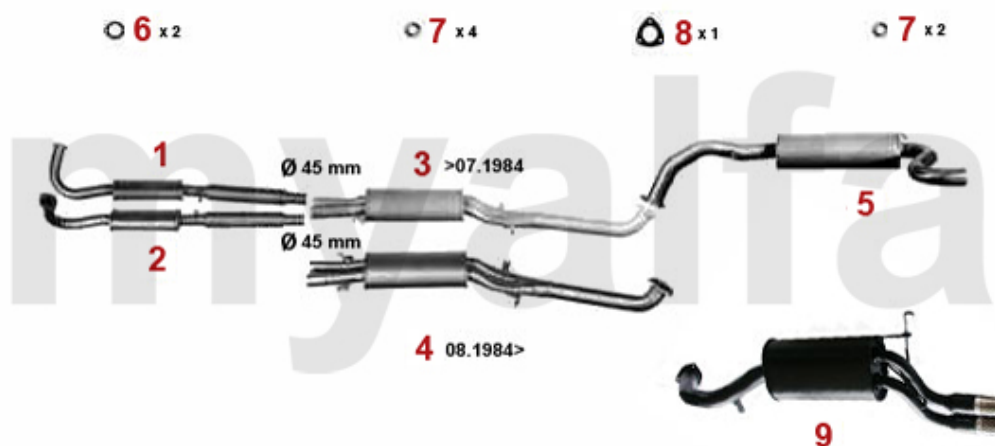

Abgasanlage/Exhaustsystem GTV/6

GTV/6 (116) 2.5 116 KW

1980 - 87

1	33205203	Vorderer Topf rechts 75,90 GTV(116) 6-zylinder	2.284,10 SEK
2	33205213	Vorderer Topf links 75,90 GTV (116) 6-zylinder	2.284,10 SEK
3	34105206	Mitteltopf GTV6 Bj. >7.1984	4.069,26 SEK
4	34105406	Mitteltopf GTV6 Bj. 7.1984>	3.089,82 SEK
5	35105207	Endtopf GTV6 2.5	3.136,44 SEK
6	38094406	Dichtung VSD GTV6,75/90 V6	75,90 SEK
7	38091011	Gummiring/Auspuff-Aufhängung Diverse Modelle	26,78 SEK
8	38094483	Dichtung am KAT 164 Super turbo MSD/NSD GTV6	92,13 SEK
9	3621170	Sport-Endschalldämpfer Ansa GTV6 (116)	4.768,84 SEK