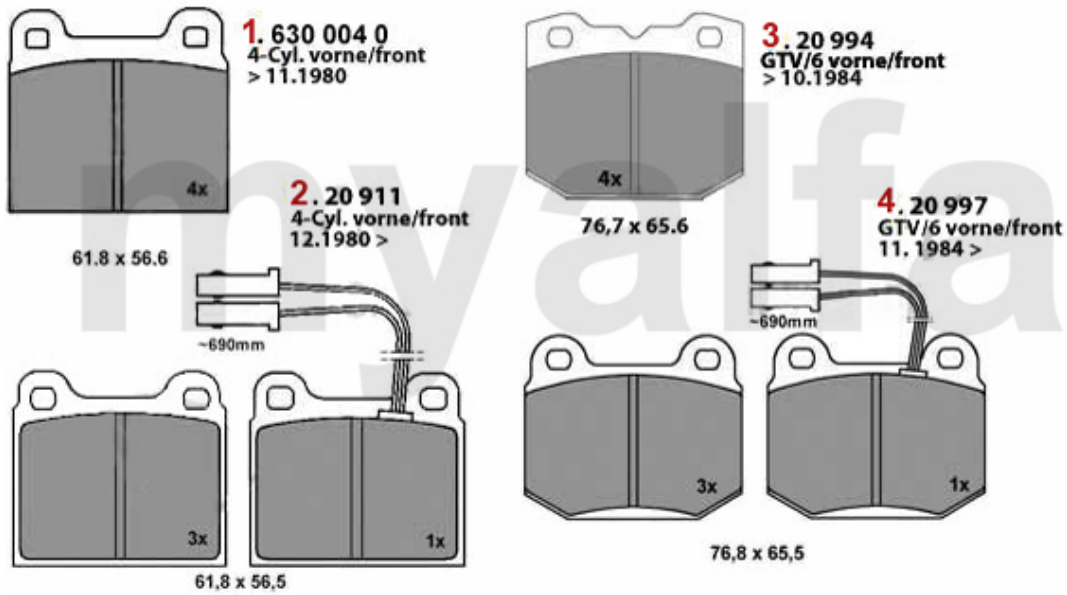

Bremsbeläge/Brakepads GT/V/6 (116) vorne/front

1	6300040	Bremsbeläge 1300/1600 Bj.1966-85 vorne	285,69 SEK
2	20911150	SBB VA mit WE 116 4Zyl. 75 1.6/1.8 IE Bj. >09.89 Bremssystem: Ate	1.107,64 SEK
3	20944165	SBB Vorderachse GTV6 (116) Bremssystem: Brembo	1.182,29 SEK
4	20916505	SBB VA mit WE 75 2.0/TD/2.5/3.0/V6 Bj.1985-8.89, 90 2.0ie/2.4 TD Bremssystem: Brembo	1.120,55 SEK