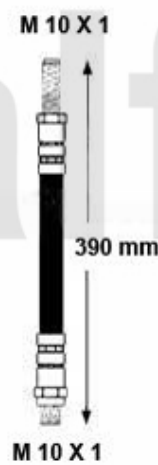

Bremsschlauch/Brake Hose GT/V/6 (116)

1. 676 516850
vorne/front
>01.1981

2. 676 510084
vorne/front
02.1981>

3. 676 516851
hinten/rear
>01.1981

4. 676 516868
hinten/rear
02.1981>

1	67616850 Bremsschlauch vorne Alfetta, Giulietta Bj. >04.83, GTV6 (116) Bj. >01.81 370 mm Länge	309,00 SEK
2	67610084 Bremsschlauch vorne Alfetta 1.6/ 1.8/2.0/2.4TD, Giulietta 1.3/1.6/ 1.8/turbo/2.0/turbo bj.	277,50 SEK
3	67616851 Bremsschlauch hinten 75,90, Alfetta, Giulietta, RZ, SZ ACHTUNG: auf Länge achten!	309,00 SEK
4	67616868 Bremsschlauch hinten GTV6 Bj. ab 1981, GTV (916) 1.8TS 16V, 6	263,49 SEK