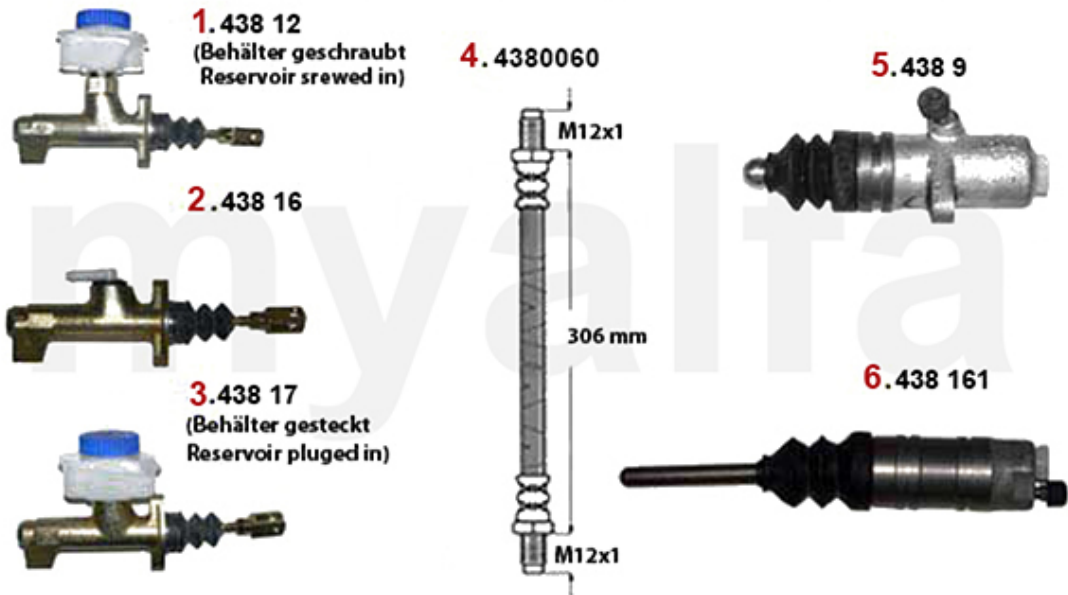

Kupplungsbetätigung/Clutch Actuation GTV/4/6 (116)

1	43812	Kupplungsgeberzylinder Alfetta, Giulietta, GTV 2.0 (116), Behälter geschraubt	1.163,70 SEK
2	43816	Kupplungsgeberzylinder 75,90, Alfetta, Giulietta, RZ, SZ	991,09 SEK
3	43817	Kupplungsgeberzylinder Alfetta, Giulietta, GTV, GTV6 (116), Behälter gesteckt	1.136,78 SEK
4	4380060	Kupplungsschlauch	230,88 SEK
4	4380090	Kupplungsschlauch Stahlflex	535,16 SEK
5	4389	Kupplungsnehmerzylinder 75,90 Alfetta, Giulietta, GTV(116) 4-Zylinder	757,85 SEK
6	438161	Kupplungsnehmerzylinder 75,90 RZ, SZ 6-Zylinder	1.154,26 SEK