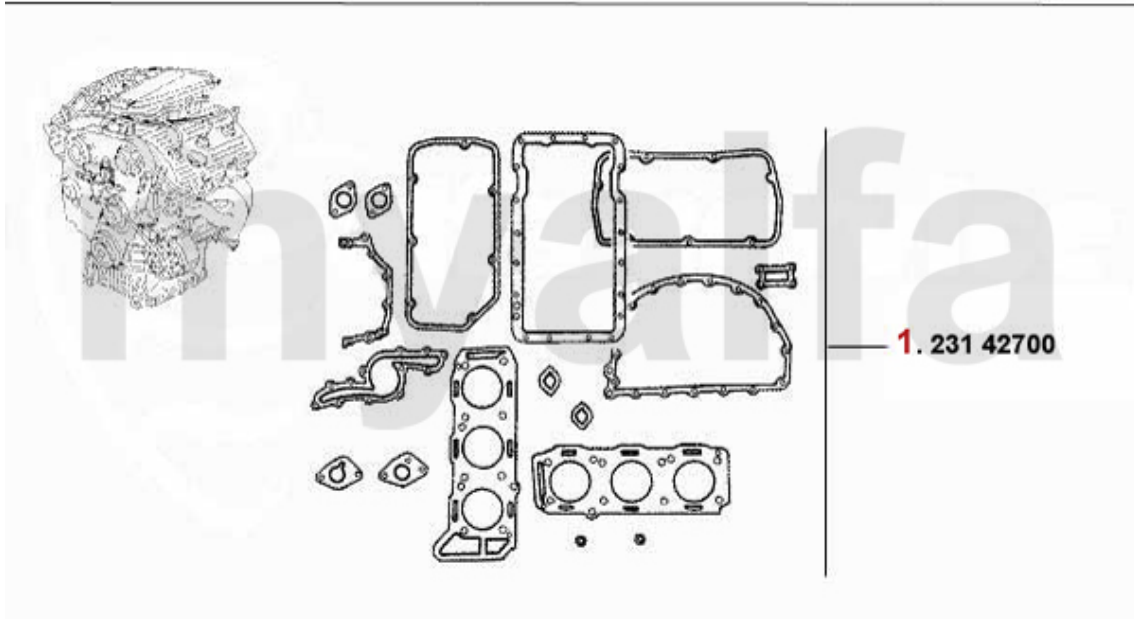

Motordichtsatz/Full Set GTV/6 (116)

1 23142700 Motordichtsatz 6,75,90,GTV6 (116) 2.5 V6 Bj.1979-89

4.294,31 SEK

1	23324700	Ventildeckeldichtung links 6, 75,90 GTV(116),164,gtv/spider (916) Diverse 6-Zylinder	465,23 SEK
2	23324600	Ventildeckeldichtung rechts 6,75,90 GTV(116),164,gtv/spider (916) Diverse 6-Zylinder	465,23 SEK
3	23310900	Simmerring Nockenwelle 6, 75,90,164,166,GTV6 (116),gtv/ spider (916, RZ/SZ 6-Zylinder	195,92 SEK
4	23320800	Ansaugkrümmerdichtung 75 V6 RZ/SZ	57,17 SEK
5	3806636	Abgaskrümmerdichtung 75,155,164/Sup er,RZ,SZ,gtv/spider (916) 2.5/3.0 V 6	75,76 SEK
6	25223379	Ansauggummi 116 V6	173,72 SEK
7	23323600	Simmerring Kurbelwelle vorne Riemenscheibe)6,75,90,155,164,GTV(116),gtv/spider (916) div.	227,41 SEK
8	2330600	Simmerring Kurbelwelle hinten 84/105/12 Spider IE Bj.1990-93 Originalqualität	406,95 SEK
9	23311871	Ölwannendichtung GTV6, 75 2.5/3.0 V6, RZ/SZ	402,24 SEK
10	23311872	Dichtung Ölwanneunterteil 2.5 V6	205,63 SEK
11	23307294	Dichtring für Zündkerzenschacht V6/12V	68,82 SEK
12	2332550	Ventilschaftdichtung REINZ	57,17 SEK
13	2330840	Gummiring Laufbuchse 3.0 V6 (Satz 6 Stück)	343,96 SEK
13	2330990	Gummiring Laufbuchse 2.5 V6 (Satz 6 Stück)	343,96 SEK