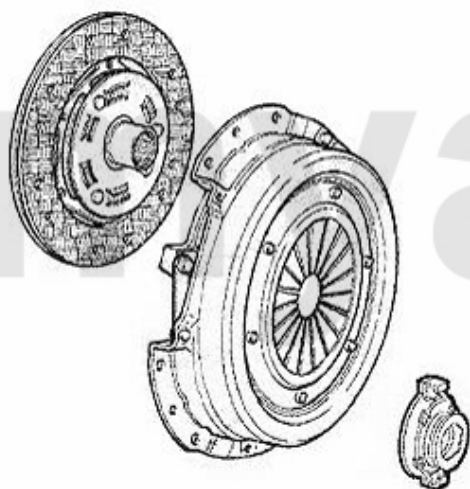

Kupplungs-Kit/Clutch Set GTV/4

1. 431 9003
Ø 215 mm
1.6/1.8/2.0

2. 436 24
Führungshülse/
guide bush

1	4319003	Kupplungs-Kit Alfetta, Giulietta, 75 GTV (116) 1.6/1.8/2.0/ie/TS/TD Bj. 74-92	4.069,26 SEK
2	43624	Nadellager 75,RZ,SZ,Alfetta Giulietta,GTV (116)	523,50 SEK