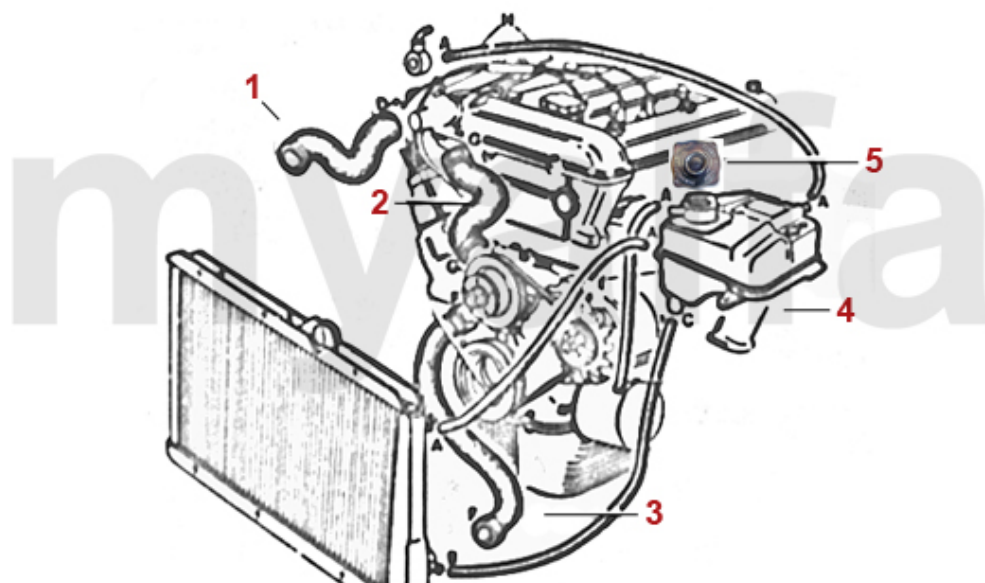

Kühlerschläuche/Radiator Hoses GTV/4 (116)

1	2661632	Kühlwasserschlauch GTV 2.0 (116) Kühler oben bis Bj.1981	337,02 SEK
1	26630560	Kühlwasserschlauch oben Alfetta/Giulietta 2. Serie, ab 1982	337,02 SEK
2	2660170	Kühlwasserschlauch Thermostat/ Wasserpumpe Vergasermodele	173,72 SEK
3	2661631	Kühlwasserschlauch unten GTV/4 116	484,24 SEK
4	26528480	Kühlwasserausgleichsbehälter GTV6 (116)	1.142,61 SEK
5	2680060	Kühlerdeckel eckig Fahrzeuge mit Ausgleichsbehälter	145,69 SEK