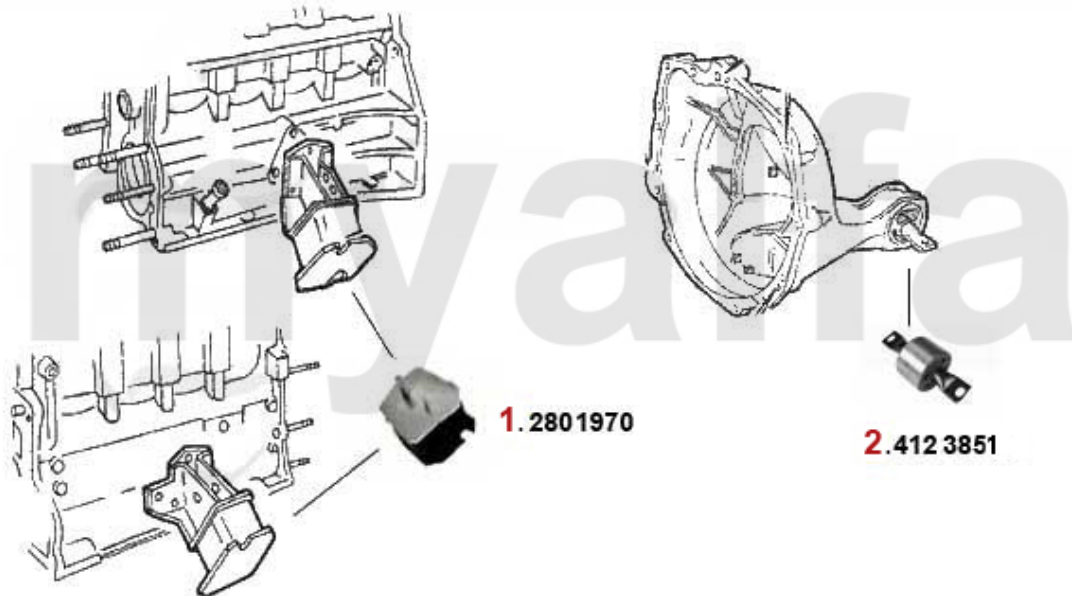

Motorlager/Engine Mount GTV/6 (116)

1	2801970	Motorlager links/rechts 75 V6, GTV6 (116), RZ/SZ	531,69 SEK
2	4123851	Motorlager hinten 75, 90, GTV6(116), SZ, RZ (64 mm)	425,55 SEK