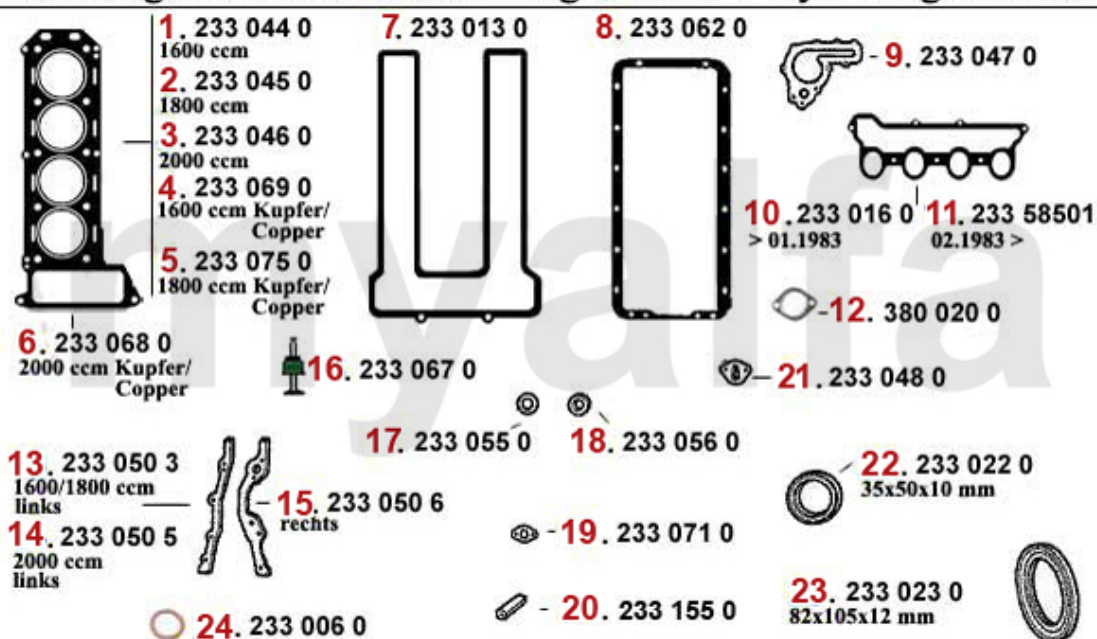

Dichtungen Motor/Gaskets Engine 116 4-Cyl. Vergaser/Carb.

1	2330440	Zylinderkopfdichtung 1600 REINZ (deutsche Erstausrüsterqualität)	581,78 SEK
2	2330450	Zylinderkopfdichtung 1750 REINZ (deutsche Erstausrüsterqualität)	553,89 SEK
3	2330460	Zylinderkopfdichtung 2000 REINZ (deutsche Erstausrüsterqualität)	647,13 SEK
4	2330690	Zylinderkopfdichtung 1600 Kupfer - 1,85 mm	832,50 SEK
6	2330680	Zylinderkopfdichtung 2000 Kupfer - 1,85 mm	832,50 SEK
7	2330130	Ventildeckeldichtung mit Silikonereinlage	306,64 SEK
7	2330650	Ventildeckeldichtung REINZ verstärkt (2mm)	442,47 SEK
8	2330620	Dichtung Ölwanneoberteil silikonbeschichtet	378,93 SEK
9	2330470	Wasserpumpendichtung - 105, 115, 101 1600 - für mechanischem DZM	66,46 SEK
10	2330160	Dichtung Ansaugbrücke 1600-2000 Vergasermodele ab Bj.1968	158,59 SEK
11	23358501	Dichtung Ansaugbrücke Spider 1600 Bj.1990-93	220,34 SEK
12	3800200	Dichtung Zylinderkopf / Auspuffkrümmer	43,15 SEK
16	2330670	Ventilschaftdichtung Einlassseite (mit zusätzlicher Dichtfeder)	Auf Anfrage
17	2330550	Dichtung Satz (2) Ventildeckelschraube Aluminium 750/101/102/106/105/116	37,32 SEK
18	2330560	Dichtung Satz (4) Ventildeckelschraube Pappe 750/101/102/106/105/116	68,82 SEK
19	2330710	Dichtung Drehzahlmesserantrieb	33,86 SEK
20	2331550	Gummizylinder 5. Hauptlager	46,07 SEK
21	2330480	Benzinpumpendichtung	28,03 SEK
22	2330220	Simmerring Kurbelwelle vorne 35/50/10	110,72 SEK
23	2330230	Simmerring Kurbelwelle hinten 82/105/12 - 750/101/105/115/116 bis BJ. 1989, Originalqualität	383,64 SEK
24	2330060	Dichtring Ölablassschraube Ölwanne / Getriebe / Differential	18,59 SEK