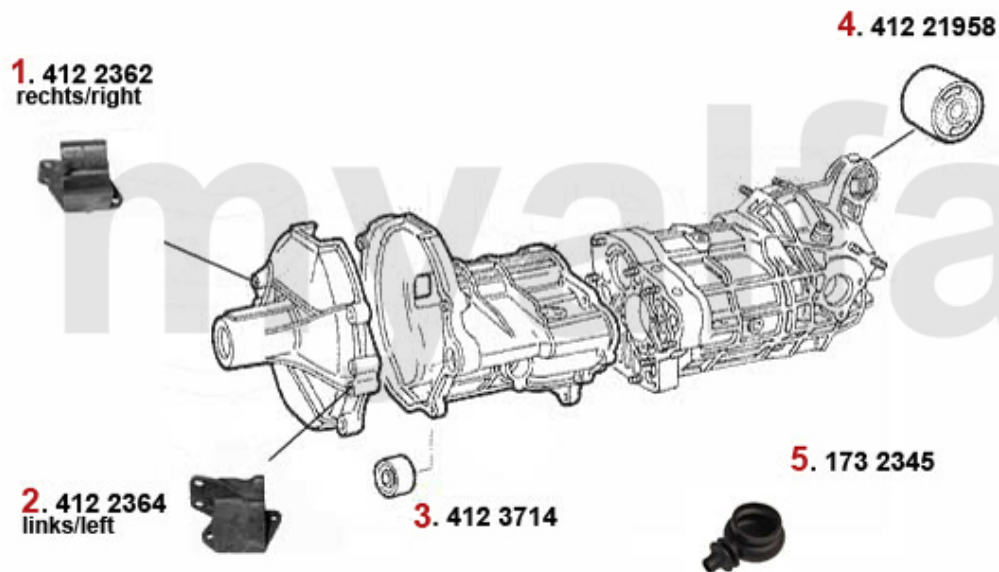

Seitenwelle/Side Shaft GTV/6

1 46220021 Gelenksatz innen/außen 6,75 90,116 6-Zylinder,Turbo,TD

990,95 SEK

2 46326113 Achsmanschettensatz innen/ aussen 6,75,GTV6 2.5 (116) 6-Zylinder

277,50 SEK

Getriebeaufhängung/Gear Mount GTV/6 (116)