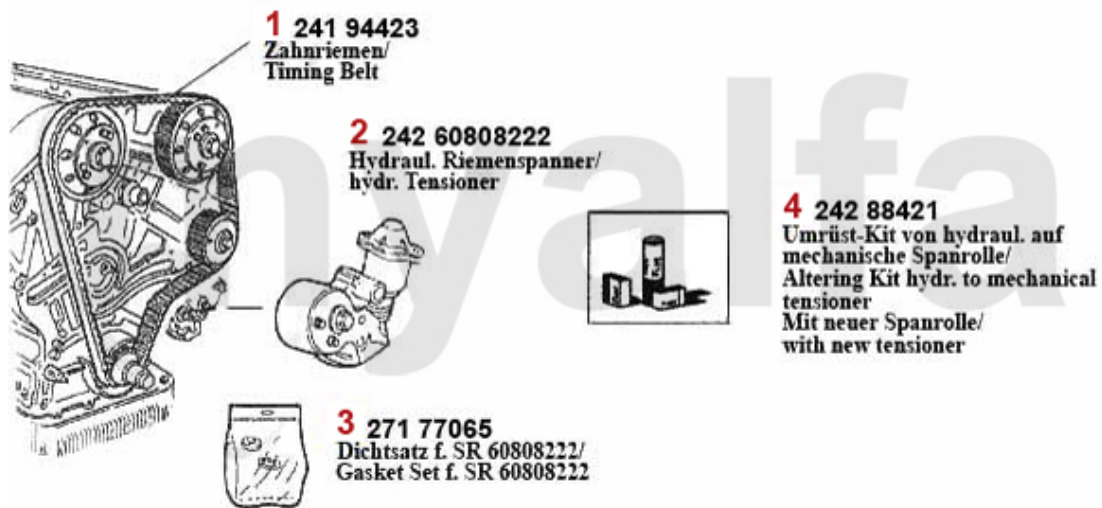

Zahnriemen/Timing Belt GTV/6

1	24194423	Zahnriemen 134SX254 6,75,90,164,GT/ V/6 (116),RZ/SZ 6-Zylinder Nockenwe lle	542,24 SEK
2	24208222	Spannrolle hydraulisch 75, 155, RZ, SZ, GTV6, 164/Super 6-Zylinder	Auf Anfrage
3	27177065	Dichtsatz für hydr. Riemenspanner 75,155,164,RZ,SZ 6-Zylinder	454,68 SEK
4	24288421	Umrüstsatz Spannrolle V6 hydraulisch auf mechanisch	2.203,63 SEK