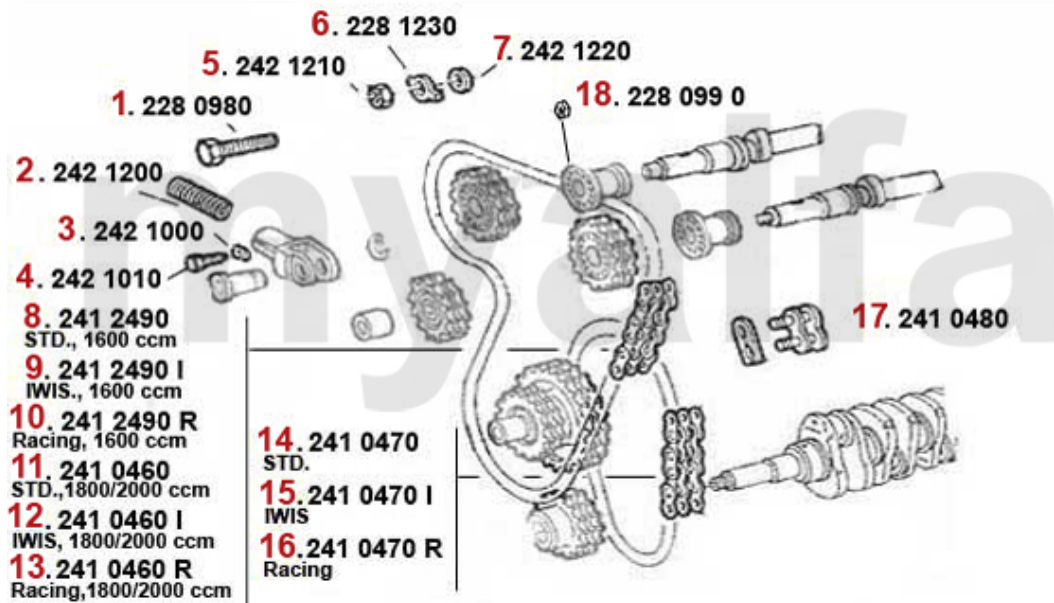

Steuerkette/Timing Chain GT/V/4

1	2280980	Sicherungsschraube Nockenwelle	40,79 SEK
2	2421200	Feder Kettenspanner	86,30 SEK
3	2421000	Keil Kettenspanner	64,10 SEK
4	2421010	Schraube Kettenspanner	80,48 SEK
5	2421210	Befestigungsmutter Kettenrad Nockenwelle	25,67 SEK
6	2281230	Sicherungsblech Kettenrad Nockenwelle	29,14 SEK
7	2421220	Unterlegscheibe Kettenrad Nockenwelle	Auf Anfrage
8	2412490	Steuerkette oben 1600 mit Kettenschloss	496,73 SEK
9	2412490I	Steuerkette IWIS 1600 mit Kettenschloss	931,57 SEK
10	2412490R	Steuerkette 1600 oben mit Kettenschloss IWIS RACING	1.107,64 SEK
11	2410460	Steuerkette oben 1750-2000 mit Kettenschloss	496,73 SEK
12	2410460I	Steuerkette IWIS 1750-2000 mit Kettenschloss	1.037,71 SEK
13	2410460R	Steuerkette 1750/2000 oben mit Kettenschloss IWIS RACING	1.107,64 SEK
14	2410470	Steuerkette unten 1300-2000 endlos	320,65 SEK
15	2410470I	Steuerkette IWIS 1300-2000 kurz endlos	553,89 SEK
16	2410470R	Steuerkette 1300 -2000 unten endlos IWIS RACING	676,27 SEK
17	2410480	Kettenschloss	87,41 SEK
18	2280990	Mutter Sicherungsschraube Nockenwelle	11,66 SEK