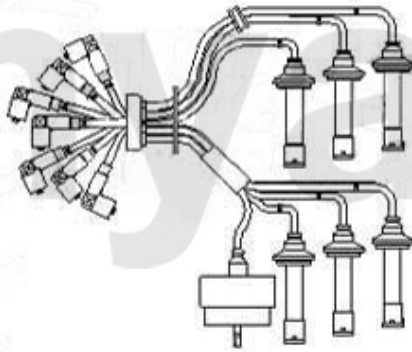

Zündungsteile/Ignition Parts GTV/6 (116)

1. 812 927

2. 818 1526

3. BP 7 ES

1	812927	Zündspule GTV6	1.037,71 SEK
2	8181526	Zündkabelsatz 75 V6, GTV6 (116) RZ/SZ	2.320,32 SEK
3	BP7ES	Zündkerze NGK BP7ES	57,17 SEK