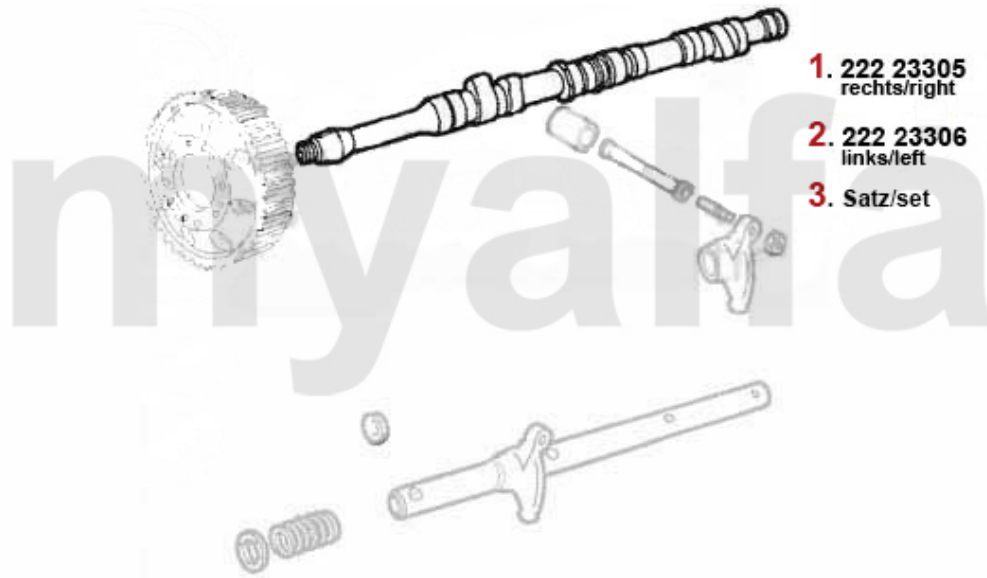

Nockenwelle/Camshaft GTV/6

1. 222 23305
rechts/right

2. 222 23306
links/left

3. Satz/set

1	22223305	Nockenwelle rechts 75,90 2.5 V6 GTV/6	8.733,06 SEK
2	22223306	Nockenwelle links 75,90 2.5 V6, GTV6	Auf Anfrage
3	2222930	Satz Nockenwellen 2,5 V6 12V Hub 10,5 282/268ϕ, GTV6, 75 Colombo & Bariani	11.648,06 SEK
3	2222940	KENT Nockenwellensatz 12.03 mm Hub Einlass 11.78 mm Hub Auslass 303ϕ	11.018,42 SEK