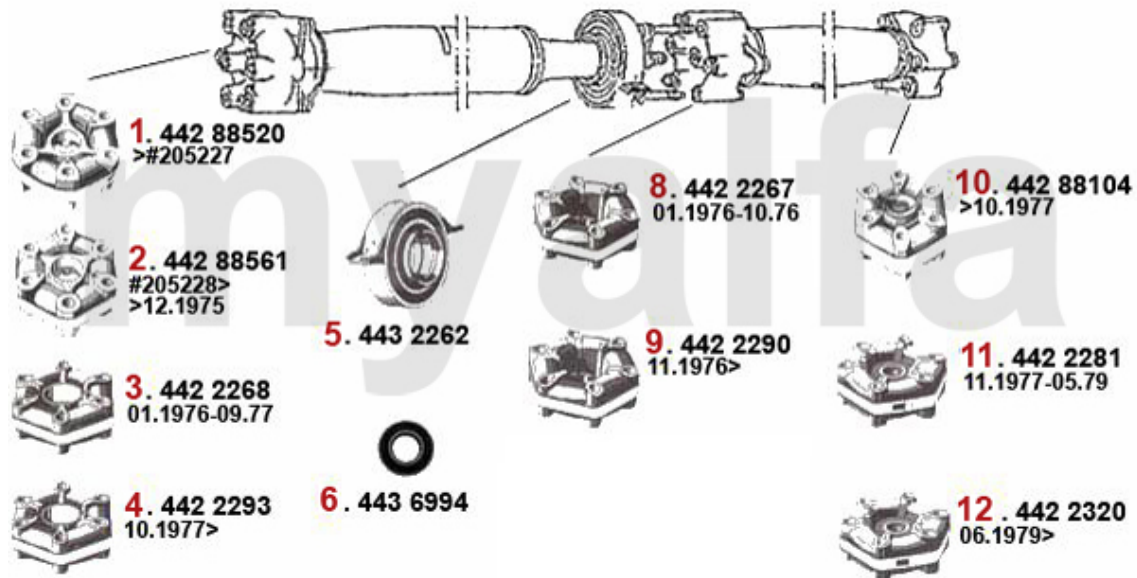

Antriebswelle/Driveshaft Alfetta

1	44288520	HD-Scheibe vorne Alfetta >#205227	Auf Anfrage
2	44288561	HD-Scheibe vorne Alfetta # 205228> Bj. >12.75	Auf Anfrage
3	4422268	HD-Scheibe vorne Alfetta Bj. 01.1976-09.77	Auf Anfrage
4	4422293	HD-Scheibe vorne Alfetta, Giulietta Bj. 10.1977>, 75, 90 4-Zylinder, beide Seiten offen	991,09 SEK
5	4432262	Mittelwellenlager 75,90 4-zylinder 33 4X4,Alfetta, Giulietta	566,66 SEK
6	4436994	Kugellager für Mittelwelle Alfetta, Giulietta, GTV (116),75 4-Zylinder	290,27 SEK
8	4422267	HD-Scheibe mitte Alfetta Bj. >10.76 Giulietta Bj. 81>	Auf Anfrage
9	4422290	HD-Scheibe mitte Alfetta Giulietta Bj. 11.76>,75,90	1.375,85 SEK
10	44288104	HD-Scheibe hinten Alfetta Bj.>10.77	Auf Anfrage
11	4422281	HD-Scheibe hinten Giulietta Bj. >5. 79,Alfetta Bj. 10.77-5.79	Auf Anfrage
12	4422320	HD-Scheibe hinten Alfetta, Giulietta Bj.06.1979>, 75, 90 4-Zylinder, eine Seite reduziert	1.014,40 SEK