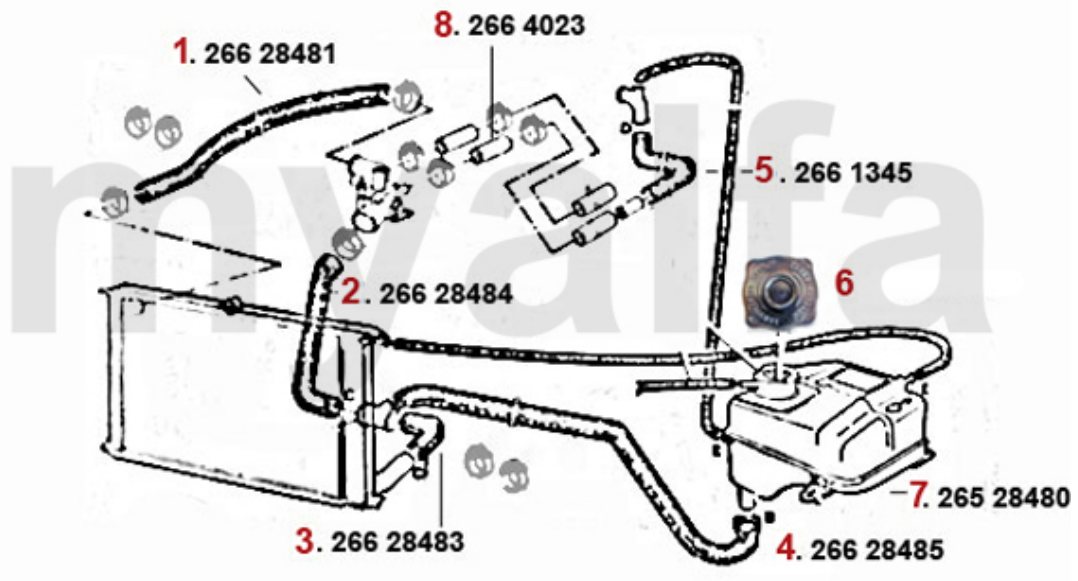

Kühlerschläuche/Radiator Hoses GTV/6 (116)

1	26628481	Kühlwasserschlauch GTV6 oben	280,97 SEK
2	26628484	Kühlwasserschlauch GTV6 unten Verteilerstück/Thermostat	280,97 SEK
3	26628483	Kühlwasserschlauch GTV6 unten Kühler zum Verteilerstück	248,36 SEK
4	26628485	Kühlwasserschlauch GTV6 unten Verteilerstück/ Ausgleichsbehälter	138,75 SEK
5	2661345	Kühlwasserschlauch GTV6 hinten (ab Thermostatgehäuse)	231,99 SEK
6	2680600	Kühlerdeckel rund Fahrzeuge ohne Ausgleichsbehälter	145,69 SEK
6	2680620	Kühlerdeckel eckig Fahrzeuge mit Ausgleichsbehälter, verchromt	277,50 SEK
7	26528480	Kühlwasserausgleichsbehälter GTV6 (116)	1.142,61 SEK
8	2664023	Kühlwasserschlauch für Thermostatgehäuse 145/6, 33 (905/907) Boxer, GTV6 (116), 75 V6	116,55 SEK