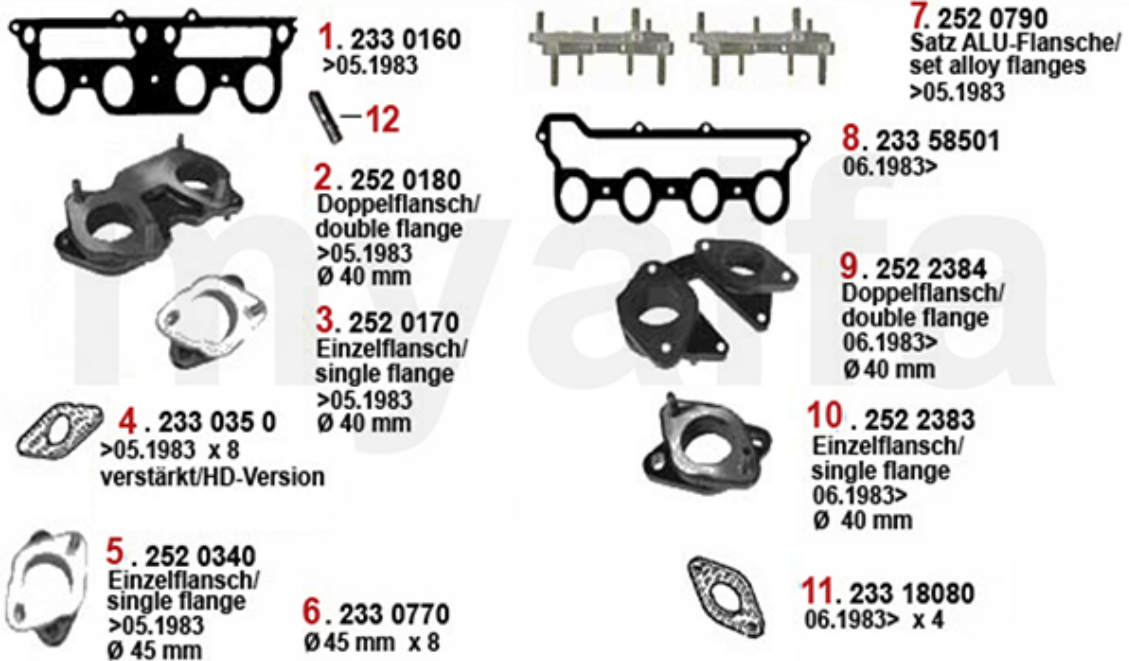

Einspritzanlage/Injection System GTV/6

1. 255 34953

2. 254 23386

3. 256 23388
mit/with AC

1	25534953	Luftmengenschlauch 116 6-Zylinder	1.154,26 SEK
2	25423386	Luftmengenmesser 2.5 V6 GTV6, 75,90	Auf Anfrage
3	25623388	Steuerventil Leerlaufanhebung 116 6-Zyl. mit Klimaanlage	Auf Anfrage
4	25622011	Leerlaufregler 2.5 V6 116	Auf Anfrage

Ansaugbrücke/Intake Manifold GTV/4 (116)

1	2330160	Dichtung Ansaugbrücke 1600-2000 Vergasermodele ab Bj.1968	158,59 SEK
2	2520180	Vergaserflansch doppelt 40 mm Premium Qualität	687,92 SEK
3	2520170	Vergaserflansch einzeln 40 mm Premium Qualität	402,24 SEK
3	2520750	Vergaserflansche 40mm (Satz) Aluminium	1.922,66 SEK
4	2330350	Dichtung Vergaserflansch (8 Stk.) 40 mm verstärkt	127,10 SEK
5	2520340	Vergaserflansch 45 mm	408,06 SEK
6	2330770	Dichtung Vergaserflansch 45 mm verstärkt	20,40 SEK
8	23358501	Dichtung Ansaugbrücke Spider 1600 Bj.1990-93	220,34 SEK
9	2522384	Vergaserflansch doppelt 40 mm, 116 4-Zylinder 06.1983>, Spider 1600 Bj.1990-93 Premium Qualität	1.037,71 SEK
10	2522383	Vergaserflansch einzeln 40 mm, 116 4-Zylinder Bj. 06/1983>, Spider 1600 Bj.1990-93 Premium Qualität	555,00 SEK
11	23318080	Dichtung Vergaserflansch 40 mm am Vergaser Spider 1600 Bj.1990-93	17,48 SEK
12	2280920	Stehbolzen Zylinderkopf - Ansaugkrümmer	31,50 SEK