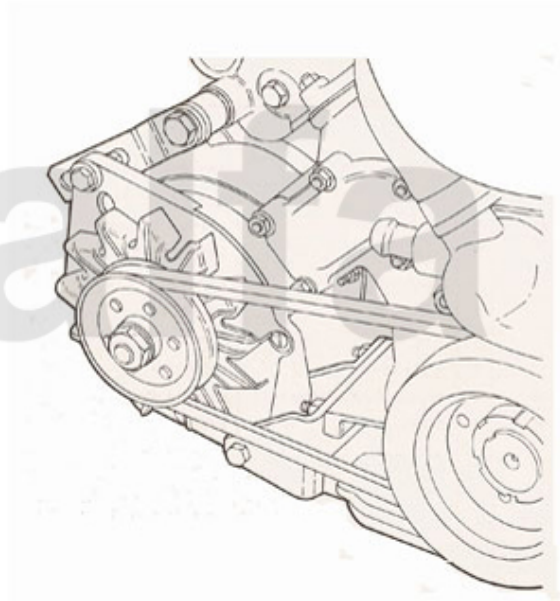

Keilriemen/V-Belts Montreal

1. 270 10775
Generator
9,5/10 x 775

2. 270 10990
Servolenkung/
Powersteering
9,5/10 x 990

1 27010775 Keilriemen Lichtmaschine Montreal, 9,5 x 775

181,90 SEK

2 27010990 Keilriemen Servolenkung Montreal, 9,5 x 990

170,25 SEK