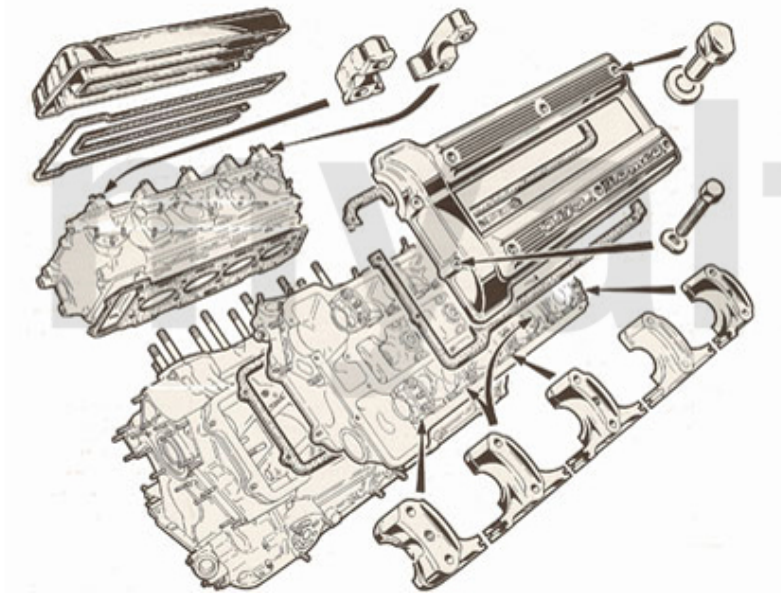

170,25 SEK

Kopfdichtsatz/Head Set Montreal

1 2326450 *Kopfdichtsatz Montreal mit Zylinderkopfdichtungen*

Auf Anfrage

Motordichtsatz/Full Set Montreal

1. 231 646 0
ohne Simmerringe/
without oil seals

1 2316460 *Motordichtsatz Montreal mit Kopfdichtungen, ohne Simmerringe*