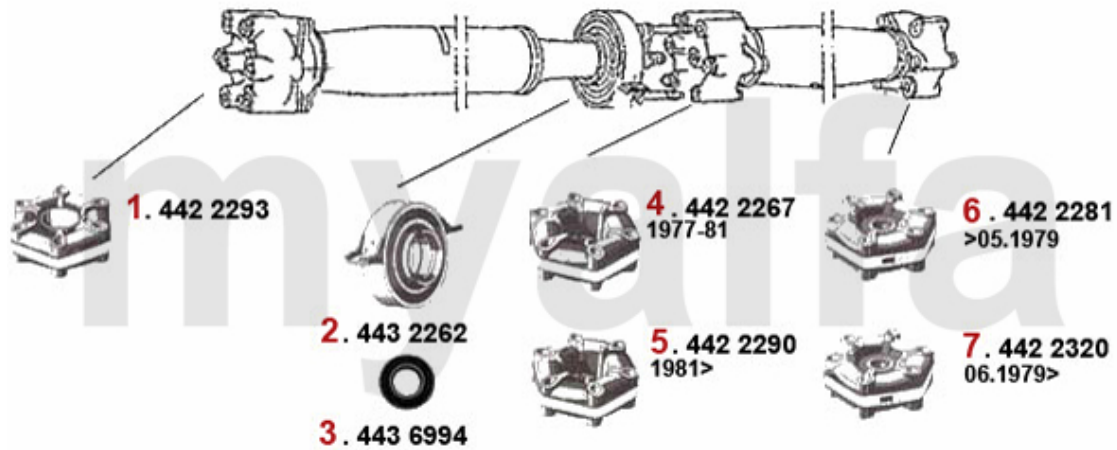

Antriebswelle/Driveshaft Giulietta (116)

1	4422293	HD-Scheibe vorne Alfetta, Giulietta Bj. 10.1977>, 75, 90 4-Zylinder, beide Seiten offen	991,09 SEK
2	4432262	Mittelwellenlager 75,90 4-zylinder 33 4X4,Alfetta,Giulietta	566,66 SEK
3	4436994	Kugellager für Mittelwelle Alfetta, Giulietta, GTV (116),75 4-Zylinder	290,27 SEK
4	4422267	HD-Scheibe mitte Alfetta Bj. >10.76 Giulietta Bj. 81>	Auf Anfrage
5	4422290	HD-Scheibe mitte Alfetta Giulietta Bj. 11.76>,75,90	1.375,85 SEK
6	4422281	HD-Scheibe hinten Giulietta Bj. >5. 79,Alfetta Bj. 10.77-5.79	Auf Anfrage
7	4422320	HD-Scheibe hinten Alfetta, Giulietta Bj.06.1979>, 75, 90 4-Zylinder, eine Seite reduziert	1.014,40 SEK