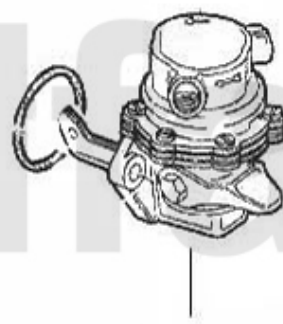

1	9822260	Ladegerät AB-4 ABSAAR	553,89 SEK
2	9822250	Batterieerhaltungsladegerät	448,86 SEK
3	8701130	Batterieschalter / Massepolklemme	92,13 SEK

Kraftstoffpumpe/Fuel Pump Giulietta

1 253 0100
> 1980

2 253 3046
1980>