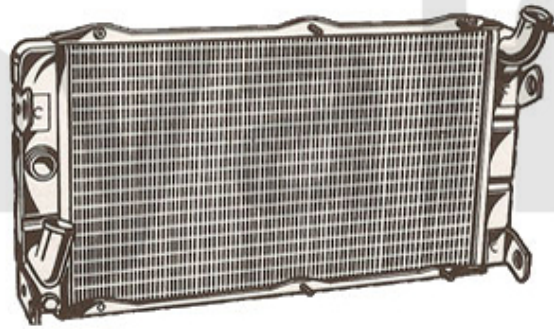

Motorkühler/Radiator Montreal

---

1. 261 645 0

1 2616450 Kühler Montreal im Austausch

6.943,33 SEK