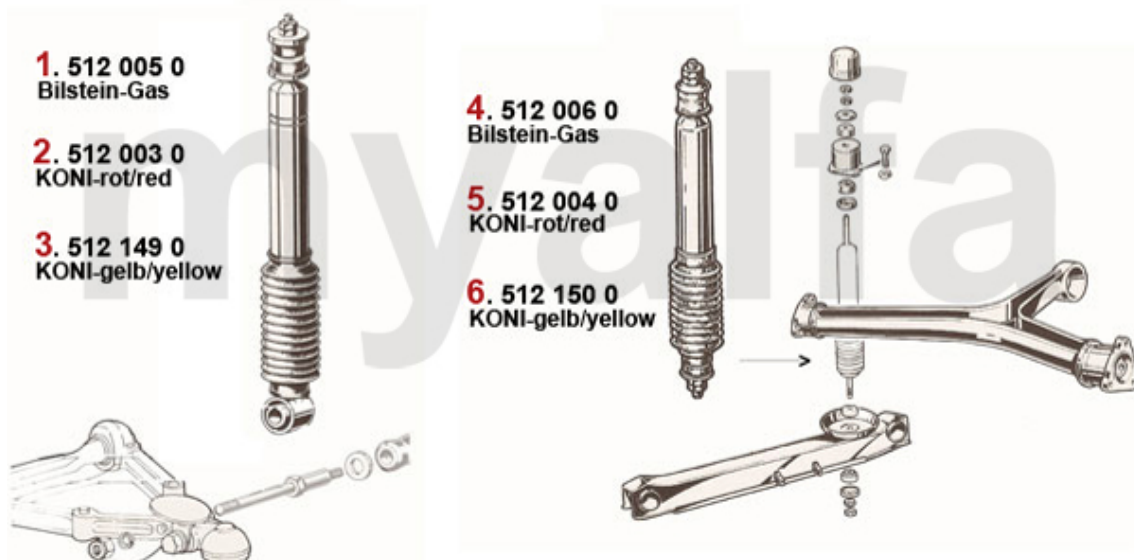

Stoßdämpfer/Shock Absorber Montreal

1	5120050	Stoßdämpfer Gasdruck vorne BILSTEIN	1.737,29 SEK
2	5120030	Stoßdämpfer vorne einstellbar KONI ROT	1.502,94 SEK
3	5121490	Stoßdämpfer vorne einstellbar KONI GELB	1.514,60 SEK
4	5120060	Stoßdämpfer Gasdruck hinten BILSTEIN	1.737,29 SEK
5	5120040	Stoßdämpfer hinten einstellbar KONI ROT	1.502,94 SEK
6	5121500	Stoßdämpfer hinten einstellbar KONI GELB	1.514,60 SEK