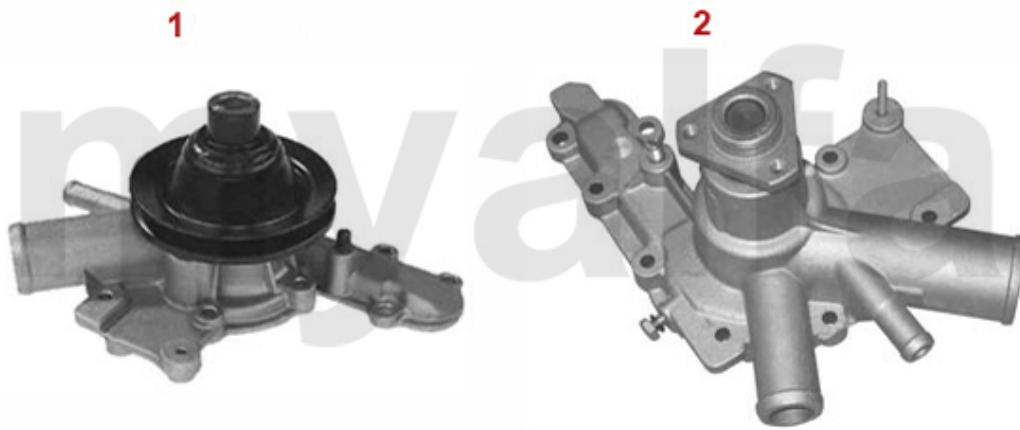

Wasserpumpe/Waterpump Giulietta (116) 2.0

1	262510	Wasserpumpe 75, Alfetta, Giulietta, GTV (116) 1.6, 1.8, 2.0, ohne Drehzahlmesseranschluss	921,16 SEK
2	2620430	Wasserpumpe 2000 IE elektrischer Lüfter	1.340,88 SEK