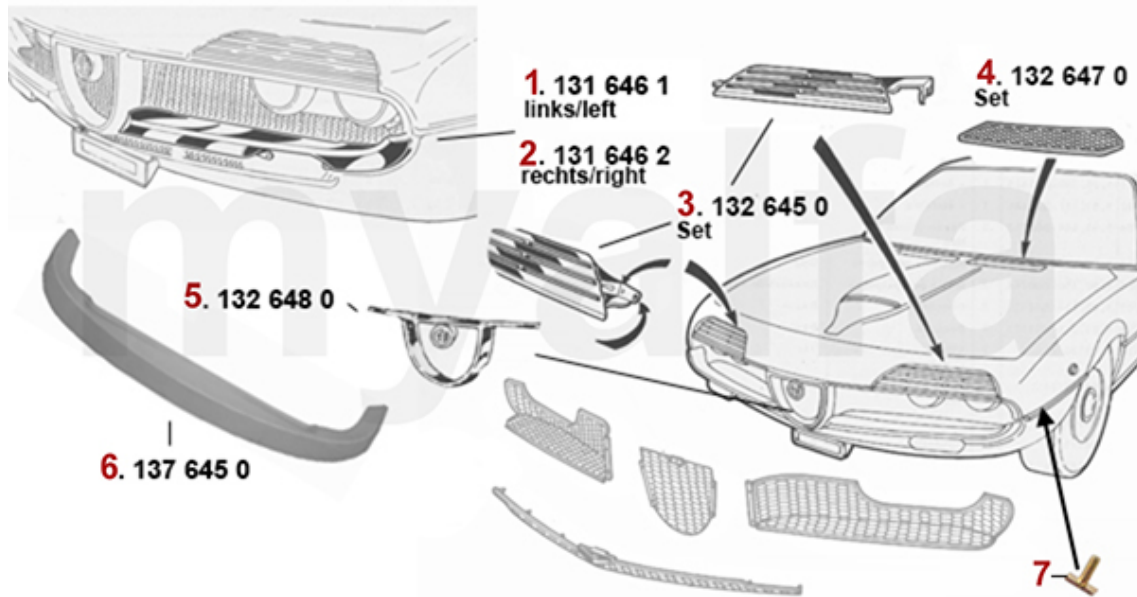

Türmechanik/Door Mechanical Montreal

1 1196450 Türfangband Montreal (Satz für 1 Seite)

1.048,26 SEK

2 1176470 Satz (2) Türgriffe außen 116 GT/GTV, Montreal

4.185,81 SEK

Stoßstangen/Bumpers Montreal

1	1316461	Stoßstange Montreal vorne links	Auf Anfrage
2	1316462	Stoßstange Montreal vorne rechts	Auf Anfrage
3	1326450	Satz Scheinwerferabdeckungen Montreal	11.543,03 SEK
4	1326470	Satz Lüftergitter / Wischerblech Montreal	2.903,21 SEK
5	1326480	Kühlerherz Montreal	Auf Anfrage
6	1376450	Frontspoiler Montreal	2.553,42 SEK
7	1330030	Klammer Zierleiste Montreal	22,20 SEK