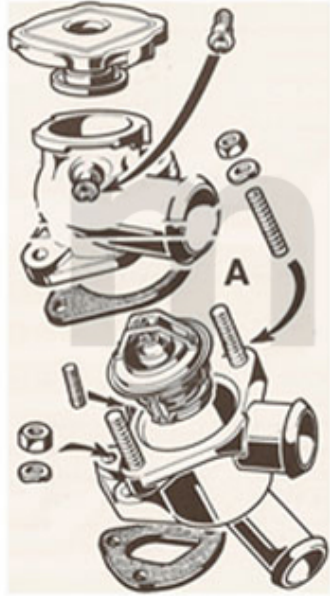

Termostat Montreal

---

1. 263 005 0

1 2630050 *Termostat Montreal 79 Grad Celsuis*

465,23 SEK