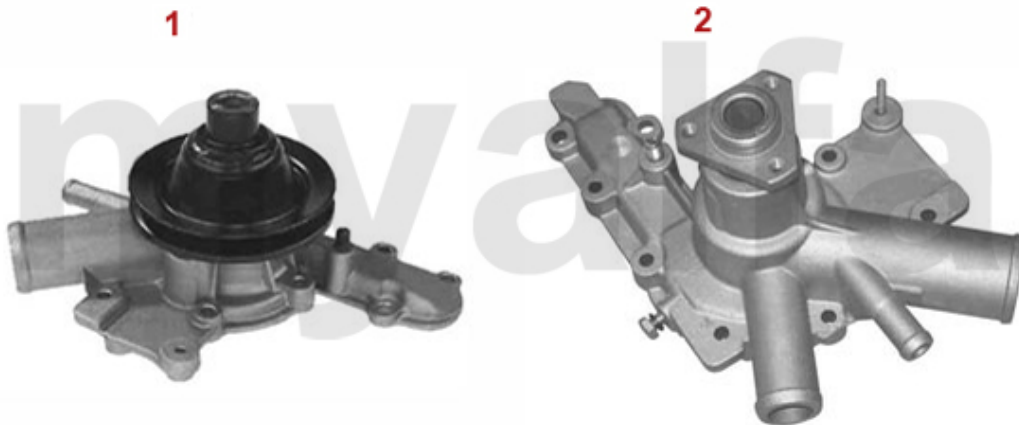

Wasserpumpe/Waterpump Giulietta (116) 1.8 Turbo

1	262510	Wasserpumpe 75, Alfetta, Giulietta, GTV (116) 1.6, 1.8, 2.0, ohne Drehzahlmesseranschluss	921,16 SEK
2	2620430	Wasserpumpe 2000 IE elektrischer Lüfter	1.340,88 SEK