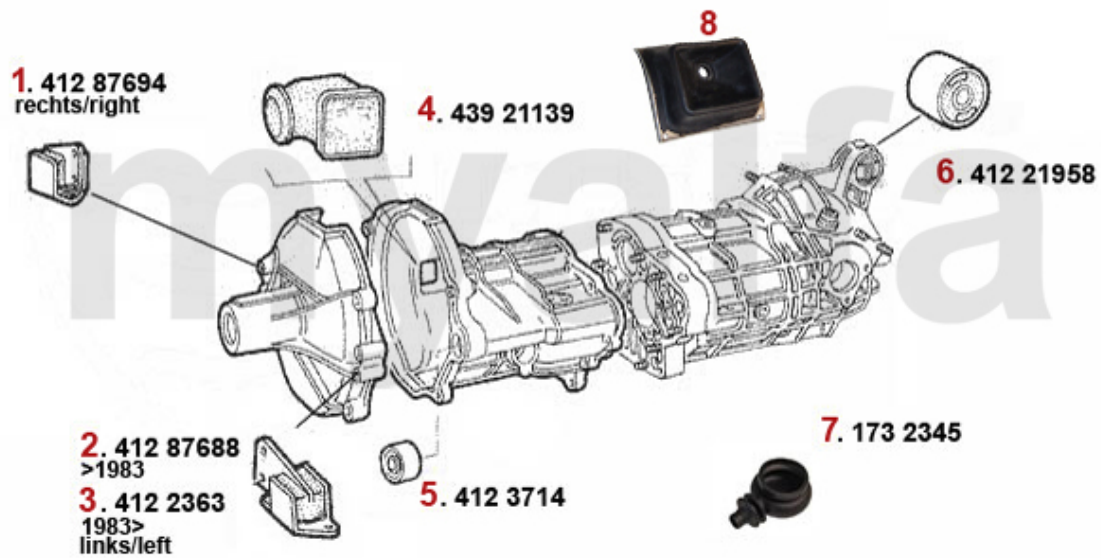

Getriebeaufhängung/Gear Mount Giulietta (116)

1	41287694	Getriebeaufhängung rechts 116	406,95 SEK
2	41287688	Getriebeaufhängung links 116 bis 1983	406,95 SEK
3	4122363	Getriebeaufhängung links 116 ab 1983	406,95 SEK
4	43921139	Schutzkappe f. Ausrückhebel Alfetta Giulietta, GTV (116), 75, 90	162,06 SEK
5	4123714	Buchse Schalthebel am Getriebe 75, 90, RZ, SZ	320,65 SEK
6	41221958	Getriebeaufhängung hinten 75, 90, RZ, SZ, Alfetta, Giulietta, GTV (116)	348,68 SEK
7	1732345	Schalthebelmanschette innen Alfetta, Giulietta, GTV (116)	208,68 SEK
8	1732346	Schalthebelmanschette Alfetta, Giulietta, GTV (116), 75, 90, RZ, SZ	1.329,23 SEK