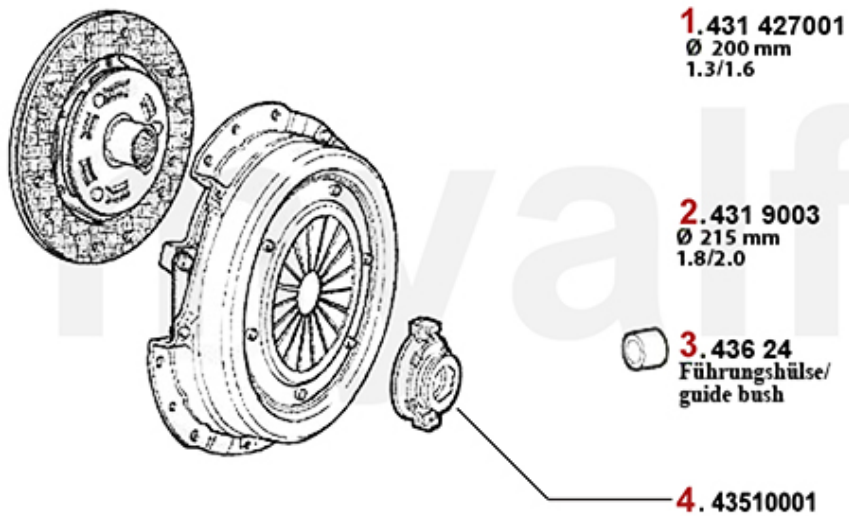

Kupplungs-Kit/Clutch Set Giulietta (116)

1	43142701	Kupplungs-Kit Alfetta, Giulietta, 75 1300-1600	4.419,05 SEK
2	4319003	Kupplungskit Alfetta, Giulietta, 75 GTV (116) 1.6/1.8/2.0/ie/TS/TD Bj. 74-92	4.069,26 SEK
3	43624	Nadellager 75,RZ,SZ,Alfetta Giulietta,GTV (116)	523,50 SEK
4	43510001	Ausrücklager Alfetta/Giulietta, 75, 90, GTV 2.0 116	804,47 SEK