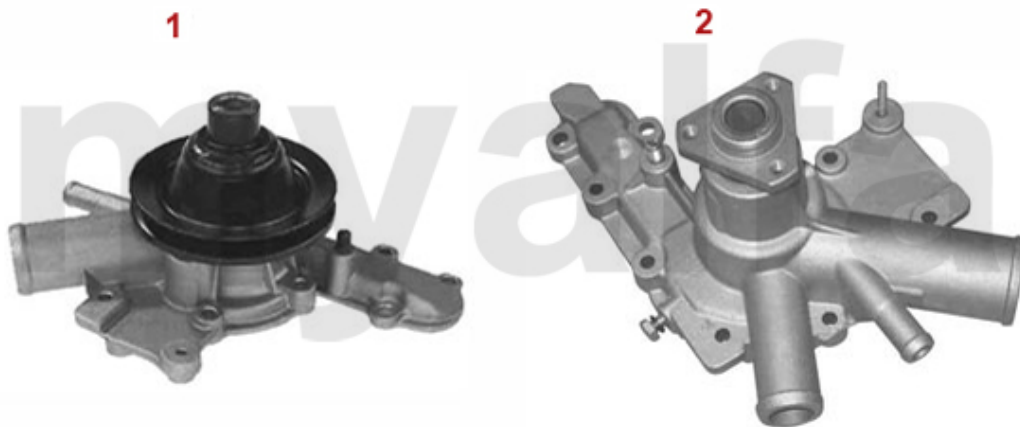

Wasserpumpe/Waterpump Giulietta (116) 1.8 Turbo

1	262510	Wasserpumpe 75, Alfetta, Giulietta, GTV (116) 1.6, 1.8, 2.0, ohne Drehzahlmesseranschluss	921,16 SEK
2	2620430	Wasserpumpe 2000 IE elektrischer Lüfter	1.340,88 SEK