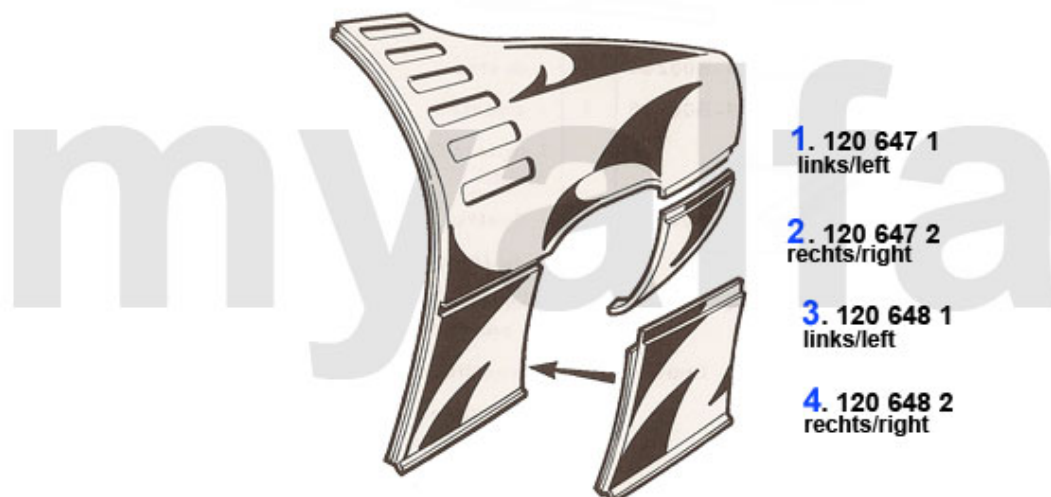

Karosserieteile hinten/Body Parts rear Montreal

1. 120 647 1
links/left

2. 120 647 2
rechts/right

3. 120 648 1
links/left

4. 120 648 2
rechts/right

1	1206471	Unterteil Seitenteil Montreal hinten links	4.547,25 SEK
2	1206472	Unterteil Seitenteil Montreal hinten rechts	4.547,25 SEK
3	1206481	Unterteil Seitenteil Montreal vorne links	4.535,60 SEK
4	1206482	Unterteil Seitenteil Montreal vorne rechts	4.535,60 SEK