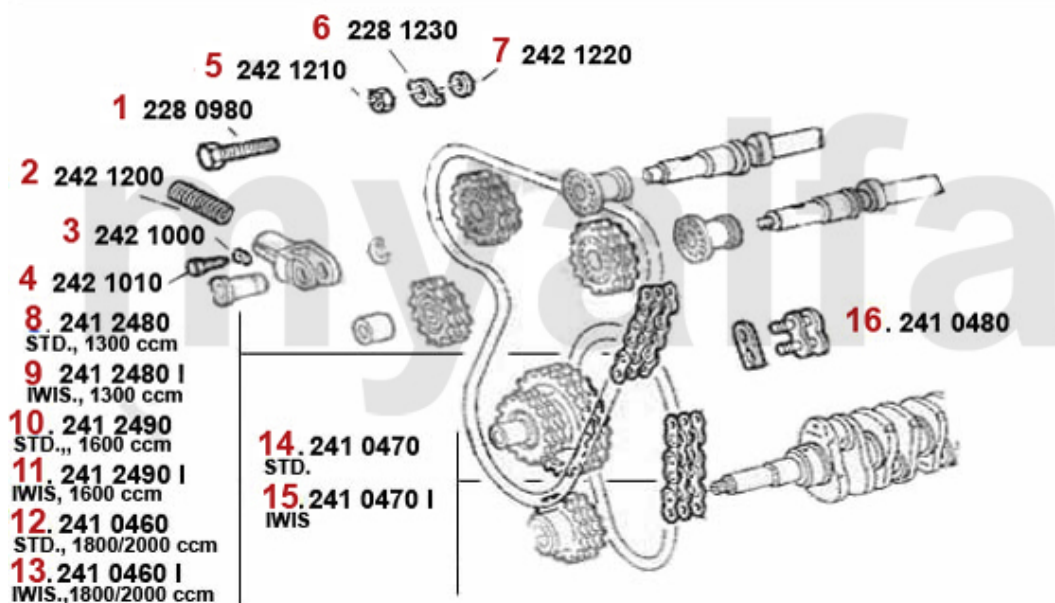

Steuerkette/Timing Chain Giulietta

1	2280980	Sicherungsschraube Nockenwelle	40,79 SEK
2	2421200	Feder Kettenspanner	86,30 SEK
3	2421000	Keil Kettenspanner	64,10 SEK
4	2421010	Schraube Kettenspanner	80,48 SEK
5	2421210	Befestigungsmutter Kettenrad Nockenwelle	25,67 SEK
6	2281230	Sicherungsblech Kettenrad Nockenwelle	29,14 SEK
7	2421220	Unterlegscheibe Kettenrad Nockenwelle	Auf Anfrage
8	2412480	Steuerkette oben 1300 mit Kettenschloss	496,73 SEK
9	2412480I	Steuerkette IWIS 1300 oben mit Kettenschloss - 101, 105, 115, 116	873,29 SEK
10	2412490	Steuerkette oben 1600 mit Kettenschloss	496,73 SEK
11	2412490I	Steuerkette IWIS 1600 mit Kettenschloss	931,57 SEK
12	2410460	Steuerkette oben 1750-2000 mit Kettenschloss	496,73 SEK
13	2410460I	Steuerkette IWIS 1750-2000 mit Kettenschloss	1.037,71 SEK
14	2410470	Steuerkette unten 1300-2000 endlos	320,65 SEK
15	2410470I	Steuerkette IWIS 1300-2000 kurz endlos	553,89 SEK
16	2410480	Kettenschloss	87,41 SEK