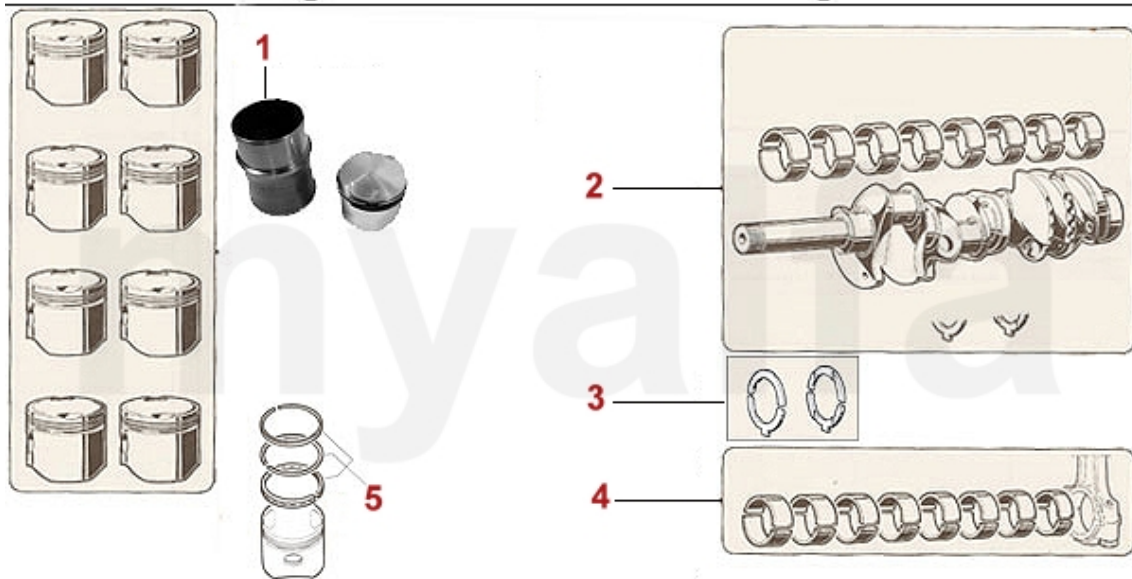

Kolben/Lager-Pistons/Bearings Montreal

1	2216415	Kolben / Laufbuchse Montreal	4.430,70 SEK
2	2256430	Hauptlagersatz Montreal Standard	4.768,84 SEK
2	2256431	Hauptlagersatz Montreal +0,10	4.768,84 SEK
2	2256432	Hauptlagersatz Montreal +0,20	4.768,84 SEK
2	2256433	Hauptlagersatz Montreal +0,30	5.584,97 SEK
2	2256434	Hauptlagersatz Montreal +0,40	5.584,97 SEK
3	2256440	Anlaufscheiben Satz Standard Montreal	2.308,52 SEK
4	2266450	Pleuellagersatz Montreal Standard	4.069,26 SEK
4	2266451	Pleuellagersatz Montreal +0,10	4.069,26 SEK
4	2266452	Pleuellagersatz Montreal +0,20	4.419,05 SEK
4	2266453	Pleuellagersatz Montreal +0,30	4.419,05 SEK
4	2266454	Pleuellagersatz Montreal +0,40	5.362,27 SEK
5	2282265	Kolbenringsatz Montreal (für 1 Kolben)	454,68 SEK