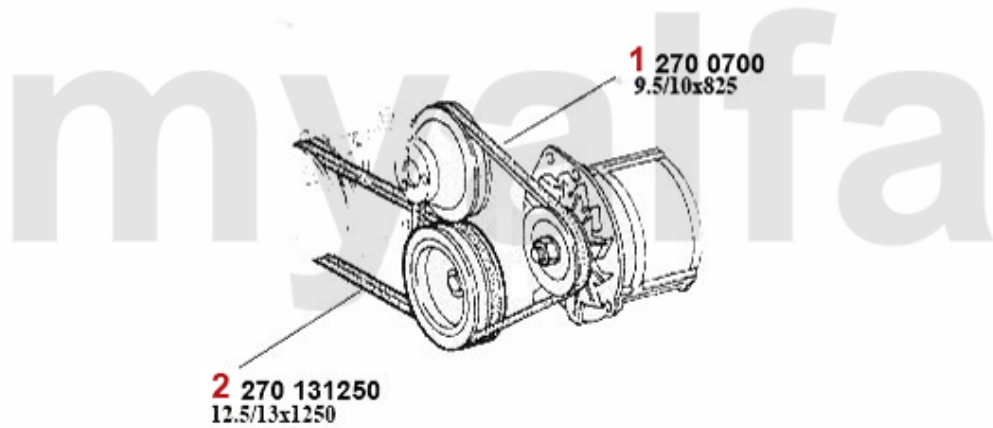

Keilriemen/V-Belt Giulietta

1	2700700	Keilriemen 9.5x825	103,79 SEK
2	27031250	Keilriemen 12.5x1250 Alfetta, Giulietta, GTV (116) 4-ZylinderKlimakompressor	244,89 SEK