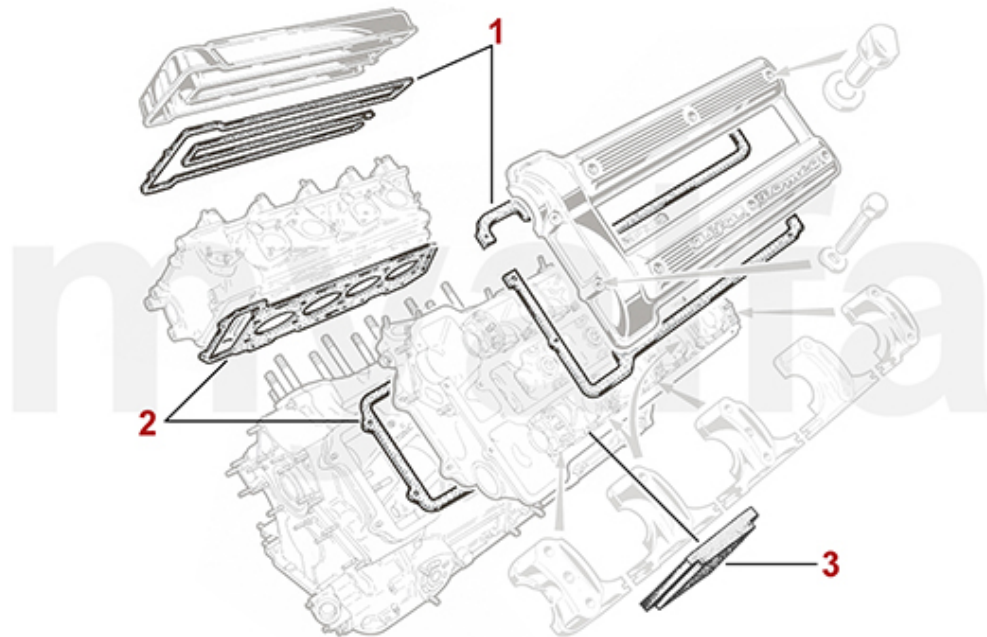

1	2336410	Satz Ventildeckeldichtungen Montreal	846,51 SEK
2	2336450	Satz Kopfdichtungen Montreal ELRING	4.069,26 SEK
3	2336400	Gummiblock Montreal Ventildeckeldichtung	103,79 SEK