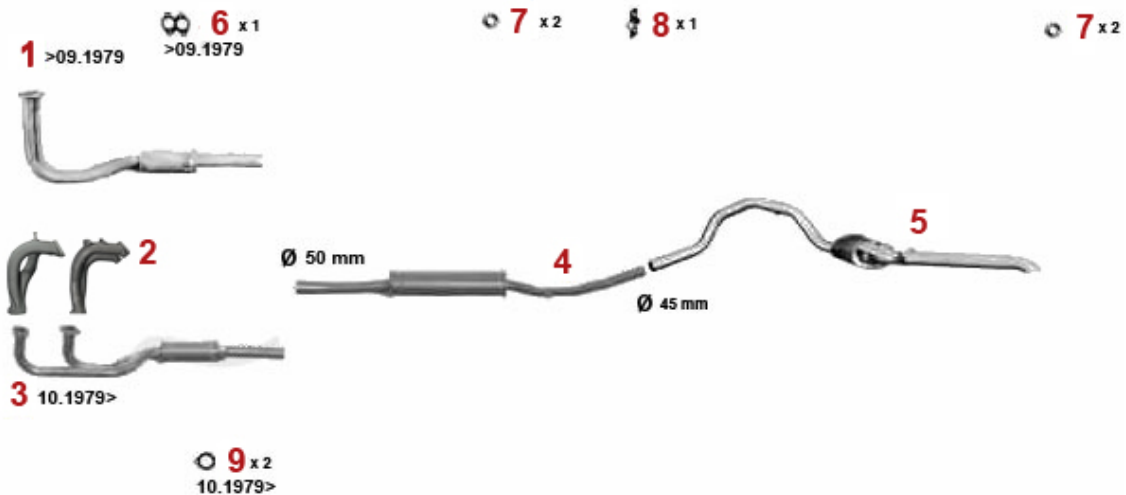

Abgasanlage/Exhaustsystem Giulietta 1.6

Giulietta (116) 1.6 79 KW

1977 - 83

1	33201403	Vorschalldämpfer Giulietta 1.3 Bj. 77-79 (org. einteilig mit Mitteltopf)	1.235,99 SEK
2	31121084	Abgaskrümmer 2+3 116 4-Zylinder	Auf Anfrage
2	31121536	Abgaskrümmer 1+4 116 4-Zylinder	Auf Anfrage
3	33201703	Vorschalldämpfer Alfetta 1.6 2.serie Bj. 1979-85, Giulietta 1.3/1.6, 75 1.6 Bj. 1985-92	1.783,91 SEK
4	34101476	Mitteltopf Alfetta 1.6, 1.8, 2.0 Bj. 1979-85, Giulietta 1.3-2.0 75 1.6 Bj. 1985-92	1.329,23 SEK
5	35101407	Endtopf Giulietta (116) Bj. 1977-85	2.087,08 SEK
6	3800470	Dichtung Krümmer / Vorschalldämpfer einteiliger Krümmer	116,55 SEK
7	38091011	Gummiring/Auspuff-Aufhängung Diverse Modelle	26,78 SEK
8	38091024	Gummi/Auspuffaufhängung Alfetta, Giulietta, 75, 90	54,81 SEK
9	38094413	Dichtung VSD Alfetta Giulietta, 75, 90, 155, 164	80,48 SEK