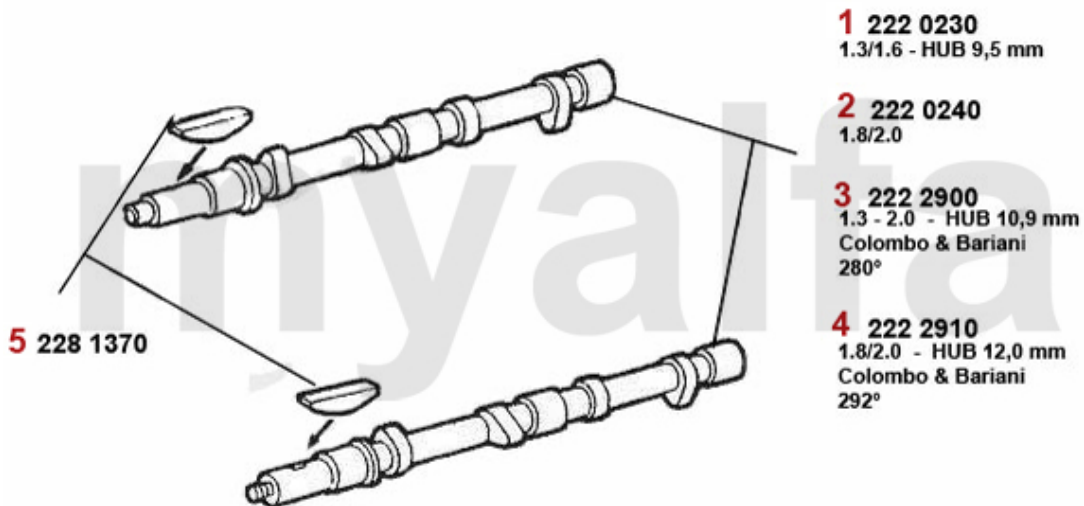

Türmechanik/Door Mechanical Montreal

1 1196450 Türfangband Montreal (Satz für 1 Seite)

1.048,26 SEK

2 1176470 Satz (2) Türgriffe außen 116 GT/GTV, Montreal

4.185,81 SEK

Nockenwelle/Camshaft Giulietta

1 222 0230
1.3/1.6 - HUB 9,5 mm