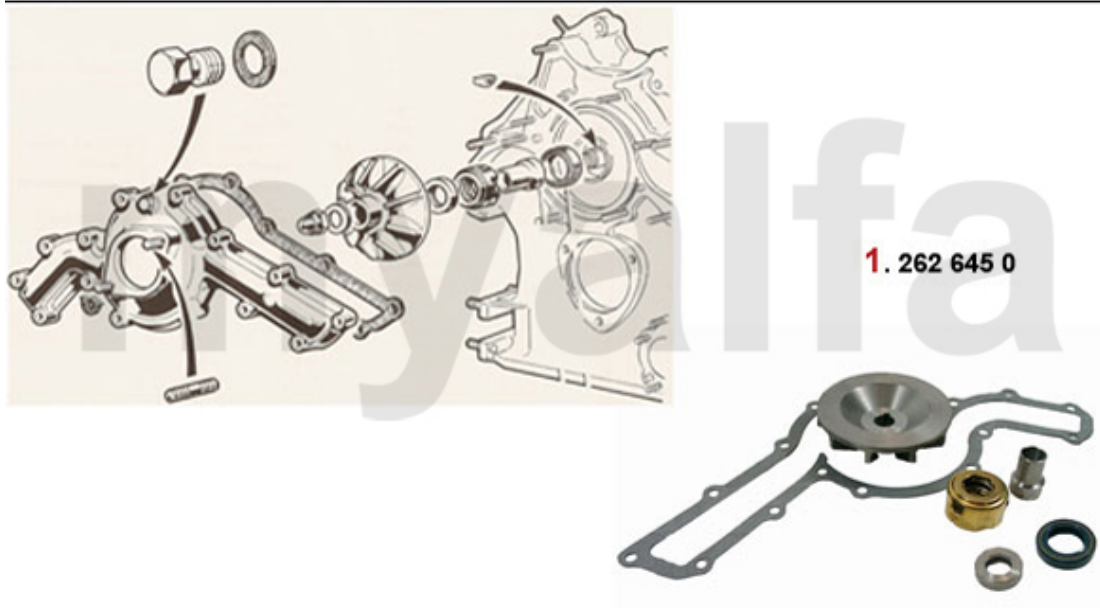

Wasserpumpe/Waterpump Montreal

1 2626450 Rep-Satz Wasserpumpe Montreal

3.152,82 SEK