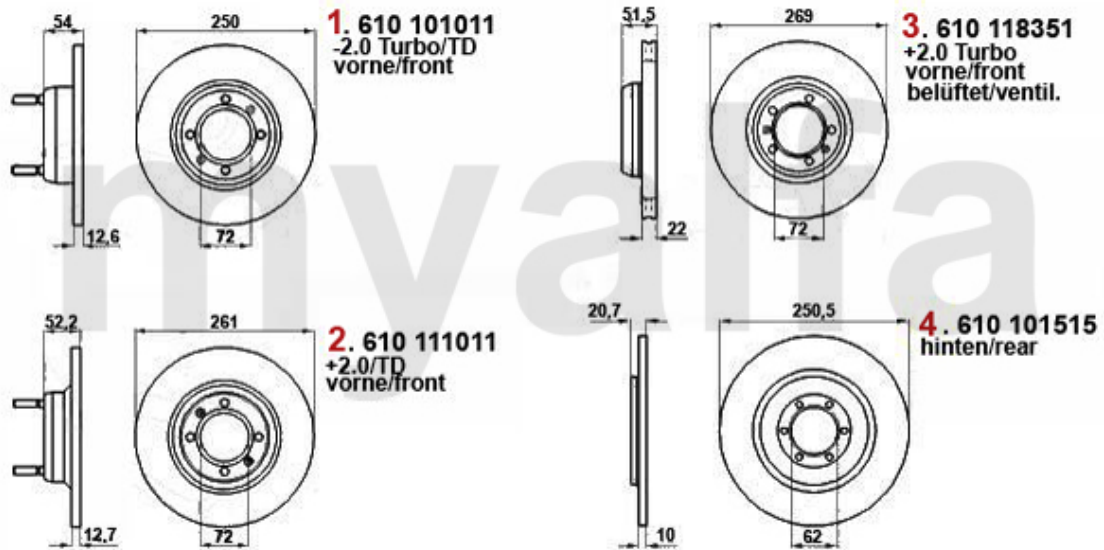

Bremsscheiben/Brakedisks Giulietta (116)

1	61001011	Bremsscheibe VA Giulietta 1.3/1.6/ 1.8/turbo,75 1.6/1.8/2.0/TD,	921,16 SEK
2	61011011	Bremsscheibe VA Alfetta 2.0/2.4 TD bj. 81-84,GTV (116) bj. 78-86, 75 2.0 bj. 05.85-10.88/2	1.107,64 SEK
3	61018351	Bremsscheibe VA 75 1.8 turbo/2.0 TS 2.5/3.0 V6,90 2.5 V6,GTV/6 (116)	1.040,63 SEK
4	61001515	Bremsscheibe HA Alfetta alle bj. 11.81>,Giulietta alle,GTV (116), alle bj. 11.80>,75 1.6/1	757,85 SEK