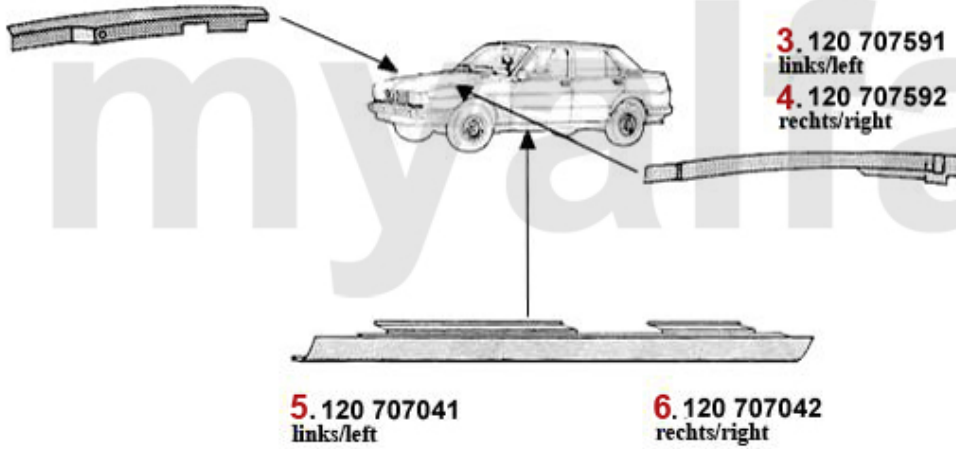

Beleuchtung/Lighting Giulietta (116)

1. 151 551
rechts/right

2. 151 552
links/left

3. 154 12183
rechts/right

4. 154 12184
links/left

5. 152 340
links/rechts/
left/right

6. 153 12398
rechts/right

7. 153 12399
links/left

3	15412183	Blinkeleuchter rechts Giulietta (116)	Auf Anfrage
4	15412184	Blinkeleuchter links Giulietta (116)	Auf Anfrage
5	152340	Nebelscheinwerfer li/re Arna Sud Sp rint, Giulietta	Auf Anfrage
6	15312398	Rückleuchte rechts Giulietta	Auf Anfrage
7	15312399	Rückleuchte links Giulietta	Auf Anfrage

Reparaturbleche/Repairpanels Giulietta (116)

- **1.** 120 707491
  links/left
- **2.** 120 707492
  rechts/right

- **1** 12007491 Kotflügelansatz innen VL Giulietta
- **2** 12007492 Kotflügelansatz innen VR Giulietta

Auf Anfrage
Auf Anfrage