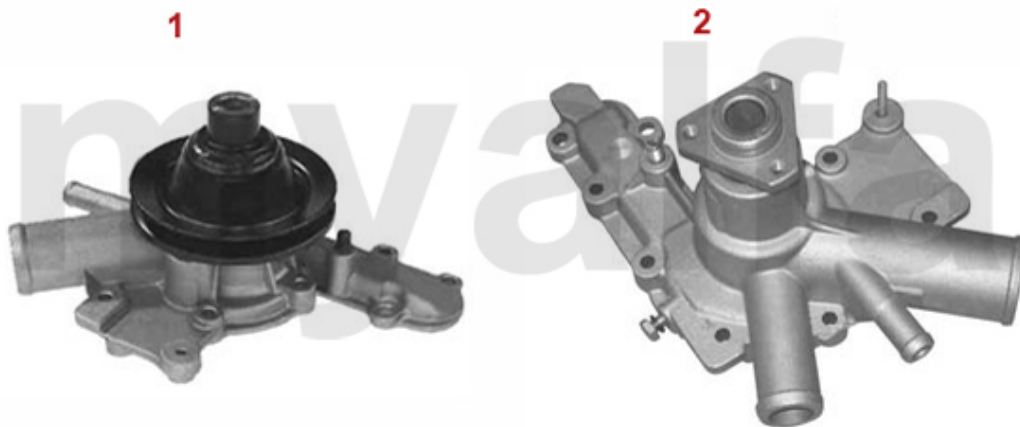

Wasserpumpe/Waterpump Giulietta (116) 1.3

1	262510	Wasserpumpe 75, Alfetta, Giulietta, GTV (116) 1.6, 1.8, 2.0, ohne Drehzahlmesseranschluss	921,16 SEK
2	2620430	Wasserpumpe 2000 IE elektrischer Lüfter	1.340,88 SEK