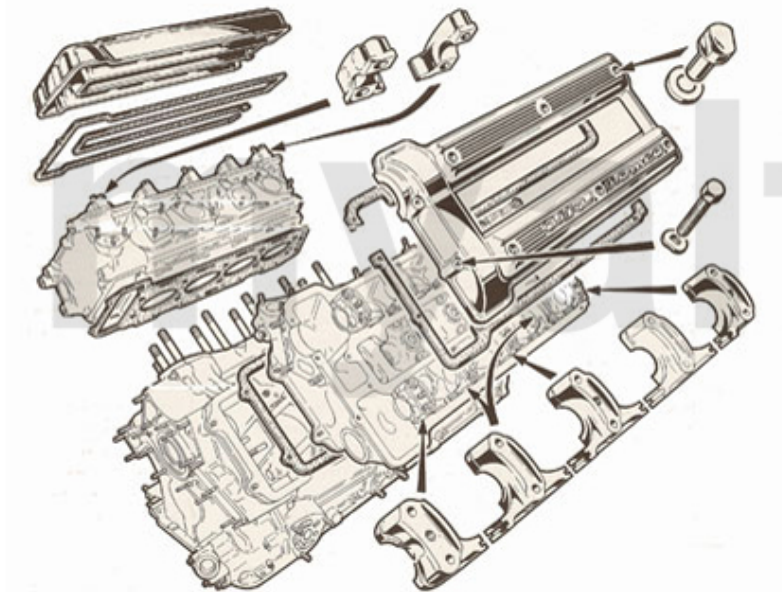

Kopfdichtsatz/Head Set Montreal

1. 232 645 0

1 2326450 *Kopfdichtsatz Montreal mit Zylinderkopfdichtungen*

Auf Anfrage

Motordichtsatz/Full Set Montreal

1. 231 646 0
ohne Simmerringe/
without oil seals

1 2316460 *Motordichtsatz Montreal mit Kopfdichtungen, ohne Simmerringe*