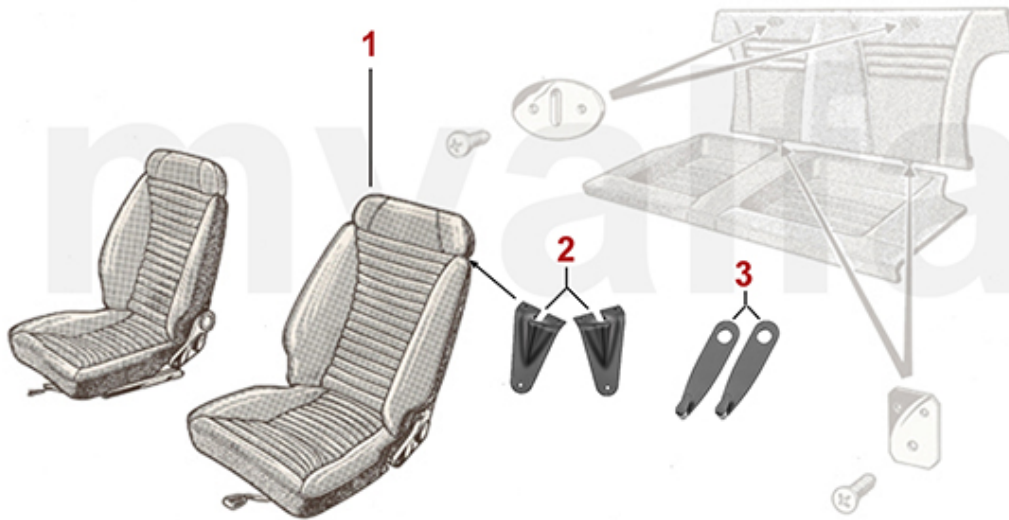

Sitzbezüge/Seat Cover Montreal

1	1706410	Sitzbezug Montreal vorne Skay schwarz	4.197,47 SEK
1	1706420	Sitzbezug Montreal vorne Skay schwarz / Stoff grau	4.768,84 SEK
1	1706430	Sitzbezug Montreal vorne Leder schwarz	20.509,33 SEK
1	1706440	Sitzbezug Montreal vorne Skay schwarz / Stoff schwarz	4.768,84 SEK
1	1706450	Sitzbezug vorne Montreal Leder/Stoff blau 889+666	22.095,11 SEK
1	1706460	Sitzbezug vorne Montreal Leder/Stoff schwarz	8.103,56 SEK
2	1760110	Satz Abdeckungen Montreal Kopfstützenverstellungen	921,16 SEK
3	1760100	Satz Gurtführungen Montreal	523,50 SEK