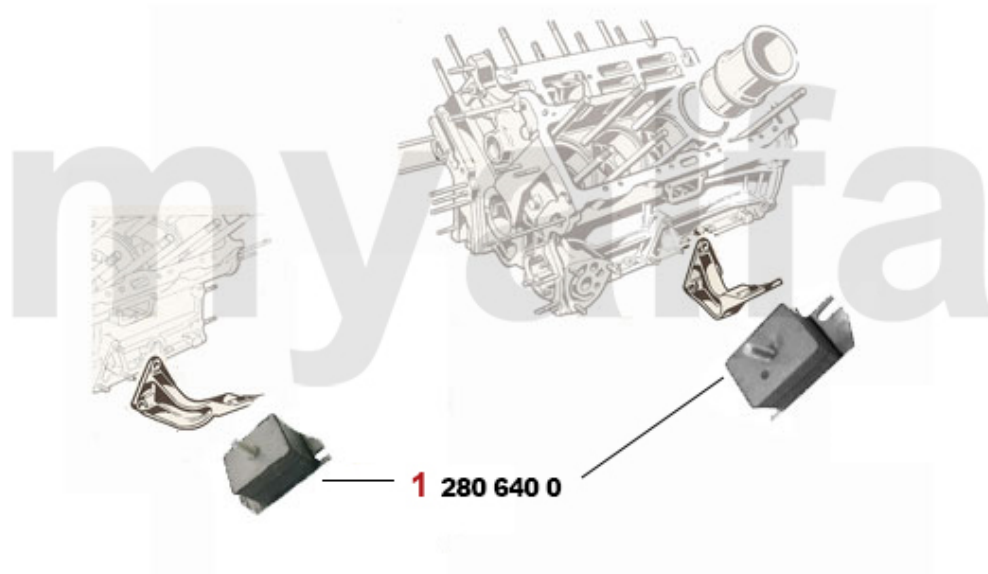

Motorlager/Enginemount Montreal

---

1 2806400 Motorlager (Satz) Montreal

2.087,08 SEK

1	2236400	Einlassventil Montreal 37 mm	383,64 SEK
2	2236410	Auslassventil Montreal 33 mm	383,64 SEK
3	2230400	Ventilführung Einlass Standard 9 x 14,05 x 51	122,38 SEK
3	2231600	Ventilführung Einlass 1.Übermaß 9 x 14,10 x 51	162,06 SEK
3	2231610	Ventilführung Einlass 2.Übermaß 9 x 14,15 x 51	162,06 SEK
3	2230420	Ventilführung Auslass Standard 9 x 14,05 x 54	127,10 SEK
3	2231620	Ventilführung Auslass 1.Übermaß 9 x 14,10 x 54	173,72 SEK
4	2332550	Ventilschaftdichtung REINZ	57,17 SEK
5	2232920	Federteller Ventiltfeder	Auf Anfrage
6	2232950	Unterlagring Ventiltfeder / Federteller	41,35 SEK
7	2232740	Ventiltfeder (Satz) 16 Stück	991,09 SEK
8	2232960	Ventilkeil 9mm Ventil	22,20 SEK
9	2431140	Ventileinstellplättchenset 200 Stück 2,525 - 3,5 mm, Durchmesser 9mm	6.517,78 SEK
9	2430840	Ventileinstellplättchenset 205 Stück 1,5 - 2,5 mm, Durchmesser 9mm	6.517,78 SEK
9	2430430	Ventileinstellplättchen 9mm Bitte Größe angeben	144,58 SEK
10	2416430	Zahnriemen Einspritzpumpe Montreal	571,37 SEK
11	24161020	Steuerkette Montreal rechts IWIS	931,57 SEK
12	24160980	Steuerkette Montreal links IWIS	921,16 SEK
13	24160500	Steuerkette Montreal kurz IWIS	565,55 SEK
14	24155030	Steuerkette Ölpumpe Montreal IWIS	687,92 SEK
15	2426470	Gleitschienen Montreal (Satz), PTFE Teflon	3.474,58 SEK
16	2421050	Kettenspanner unten 2600, 105/115, Montreal	629,65 SEK
17	2240680	Ventilbecher - Tassenstößel OE-Qualität 101/105/115/116/75/155/164	204,10 SEK
17	2240710	Ventilbecher - Tassenstößel DLC RACING Made in Italy 101/105/115/116/75/155/164	460,51 SEK