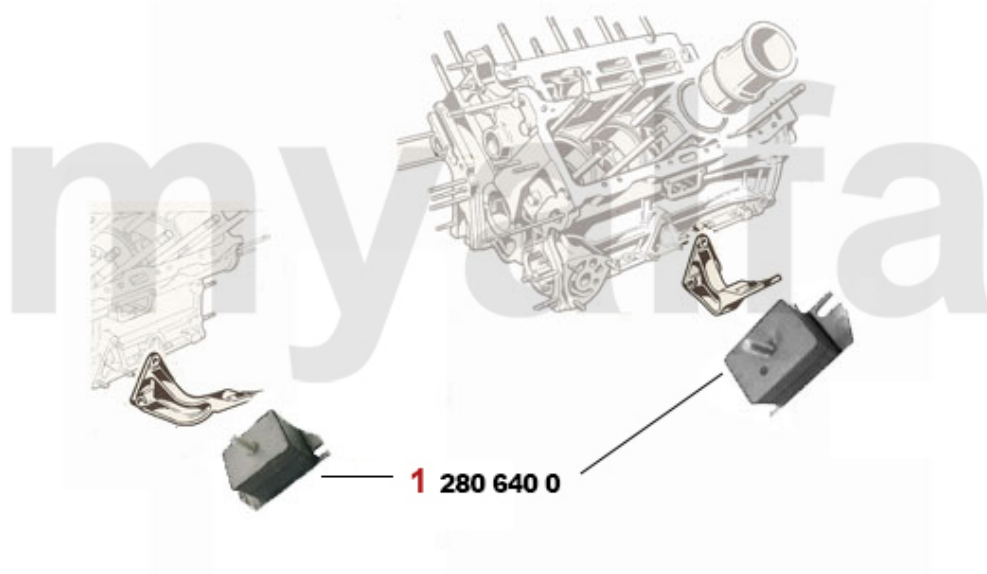

Motorlager/Enginemount Montreal

---

1 2806400 Motorlager (Satz) Montreal

2.087,08 SEK

1	2236400	Einlassventil Montreal 37 mm	383,64 SEK
2	2236410	Auslassventil Montreal 33 mm	383,64 SEK
3	2230400	Ventilführung Einlass Standard 9 x 14,05 x 51	122,38 SEK
3	2231600	Ventilführung Einlass 1.Übermaß 9 x 14,10 x 51	162,06 SEK
3	2231610	Ventilführung Einlass 2.Übermaß 9 x 14,15 x 51	162,06 SEK
3	2230420	Ventilführung Auslass Standard 9 x 14,05 x 54	127,10 SEK
3	2231620	Ventilführung Auslass 1.Übermaß 9 x 14,10 x 54	173,72 SEK
4	2332550	Ventilschaftdichtung REINZ	57,17 SEK
5	2232920	Federteller Ventiltfeder	Auf Anfrage
6	2232950	Unterlagring Ventiltfeder / Federteller	41,35 SEK
7	2232740	Ventiltfeder (Satz) 16 Stück	991,09 SEK
8	2232960	Ventilkeil 9mm Ventil	22,20 SEK
9	2431140	Ventileinstellplättchenset 200 Stück 2,525 - 3,5 mm, Durchmesser 9mm	6.517,78 SEK
9	2430840	Ventileinstellplättchenset 205 Stück 1,5 - 2,5 mm, Durchmesser 9mm	6.517,78 SEK
9	2430430	Ventileinstellplättchen 9mm Bitte Größe angeben	144,58 SEK
10	2416430	Zahnriemen Einspritzpumpe Montreal	571,37 SEK
11	24161020	Steuerkette Montreal rechts IWIS	931,57 SEK
12	24160980	Steuerkette Montreal links IWIS	921,16 SEK
13	24160500	Steuerkette Montreal kurz IWIS	565,55 SEK
14	24155030	Steuerkette Ölpumpe Montreal IWIS	687,92 SEK
15	2426470	Gleitschienen Montreal (Satz), PTFE Teflon	3.474,58 SEK
16	2421050	Kettenspanner unten 2600, 105/115, Montreal	629,65 SEK
17	2240680	Ventilbecher - Tassenstößel OE-Qualität 101/105/115/116/75/155/164	204,10 SEK
17	2240710	Ventilbecher - Tassenstößel DLC RACING Made in Italy 101/105/115/116/75/155/164	460,51 SEK