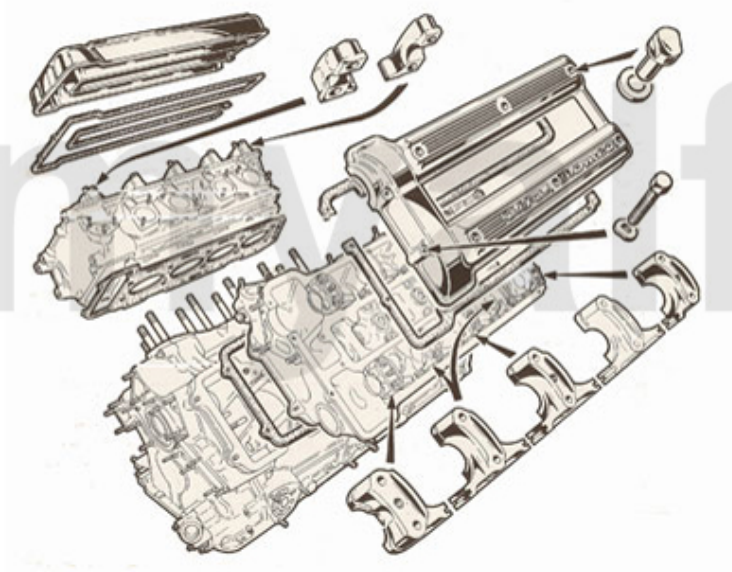

1	33207803	Vorschalldämpfer Montreal rechts	3.952,57 SEK
2	33207813	Vorschalldämpfer Montreal links	3.952,57 SEK
3	34107806	Hauptschalldämpfer Montreal rechts	4.419,05 SEK
4	34107816	Hauptschalldämpfer Montreal links	4.419,05 SEK
5	35107807	Endschalldämpfer Montreal rechts	3.492,06 SEK
6	35107817	Endschalldämpfer Montreal links	3.492,06 SEK
7	38094407	Dichtung Krümmer / Vorschalldämpfer Montreal	99,07 SEK
8	38094047	Dichtring Endschalldämpfer Montreal	92,13 SEK
9	3800240	Gummi Auspuffaufhängung GTV6/Montreal Endschalldämpfer	87,41 SEK
10	3800260	Gummiblock Auspuffaufhängung	58,28 SEK
11	3800510	Halteplatte Gummiblock Auspuffaufhängung (Satz 2)	127,10 SEK
12	3800500	Hülse Gummiblock Auspuffaufhängung (Satz 2 Stück)	67,43 SEK
13	3800280	Silentbuchse Auspuffaufhängung	110,72 SEK

Kopfdichtsatz/Head Set Montreal

---

1. 232 645 0

1 2326450 *Kopfdichtsatz Montreal mit Zylinderkopfdichtungen*

Auf Anfrage