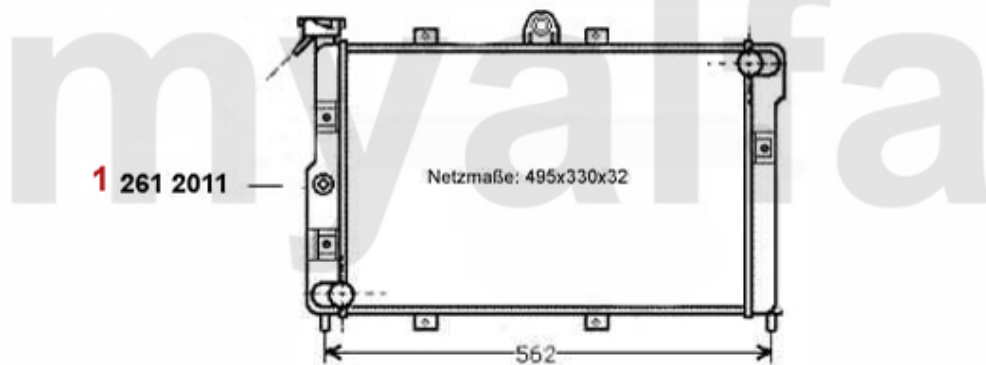

Kühler/Radiator Giulietta (116) 1.3

- 1 2612011 Motorkühler Alfetta 1.6 Bj. 75-84 Giulietta 1.3/1.6 Bj. 10.77>
ACHTUNG: auf Netzmaße acht

Auf Anfrage

Kühler/Radiator Giulietta (116) 1.6

- 1 2612011 Motorkühler Alfetta 1.6 Bj. 75-84 Giulietta 1.3/1.6 Bj. 10.77>
ACHTUNG: auf Netzmaße acht