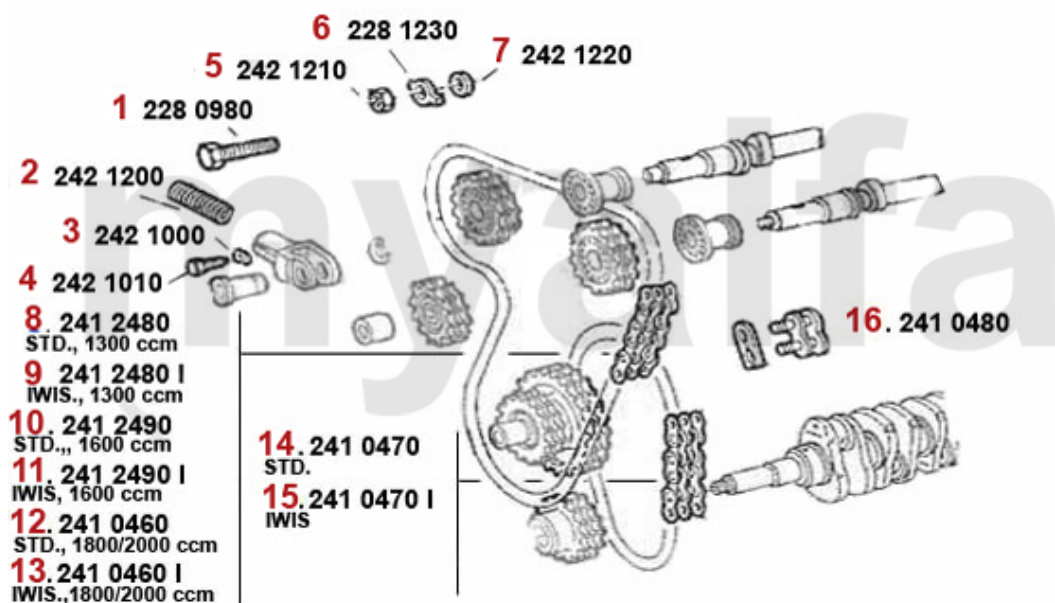

Steuerkette/Timing Chain Giulietta

8. 241 2480
STD., 1300 ccm
9 241 2480 I
IWIS., 1300 ccm
10. 241 2490
STD., 1600 ccm
11. 241 2490 I
IWIS., 1600 ccm
12. 241 0460
STD., 1800/2000 ccm
13. 241 0460 I
IWIS., 1800/2000 ccm

14. 241 0470
STD.
15. 241 0470 I
IWIS

16. 241 0480

1	2280980	Sicherungsschraube Nockenwelle	40,79 SEK
2	2421200	Feder Kettenspanner	86,30 SEK
3	2421000	Keil Kettenspanner	64,10 SEK
4	2421010	Schraube Kettenspanner	80,48 SEK
5	2421210	Befestigungsmutter Kettenrad Nockenwelle	25,67 SEK
6	2281230	Sicherungsblech Kettenrad Nockenwelle	29,14 SEK
7	2421220	Unterlegscheibe Kettenrad Nockenwelle	Auf Anfrage
8	2412480	Steuerkette oben 1300 mit Kettenschloss	496,73 SEK
9	2412480I	Steuerkette IWIS 1300 oben mit Kettenschloss - 101, 105, 115, 116	873,29 SEK
10	2412490	Steuerkette oben 1600 mit Kettenschloss	496,73 SEK
11	2412490I	Steuerkette IWIS 1600 mit Kettenschloss	931,57 SEK
12	2410460	Steuerkette oben 1750-2000 mit Kettenschloss	496,73 SEK
13	2410460I	Steuerkette IWIS 1750-2000 mit Kettenschloss	1.037,71 SEK
14	2410470	Steuerkette unten 1300-2000 endlos	320,65 SEK
15	2410470I	Steuerkette IWIS 1300-2000 kurz endlos	553,89 SEK
16	2410480	Kettenschloss	87,41 SEK