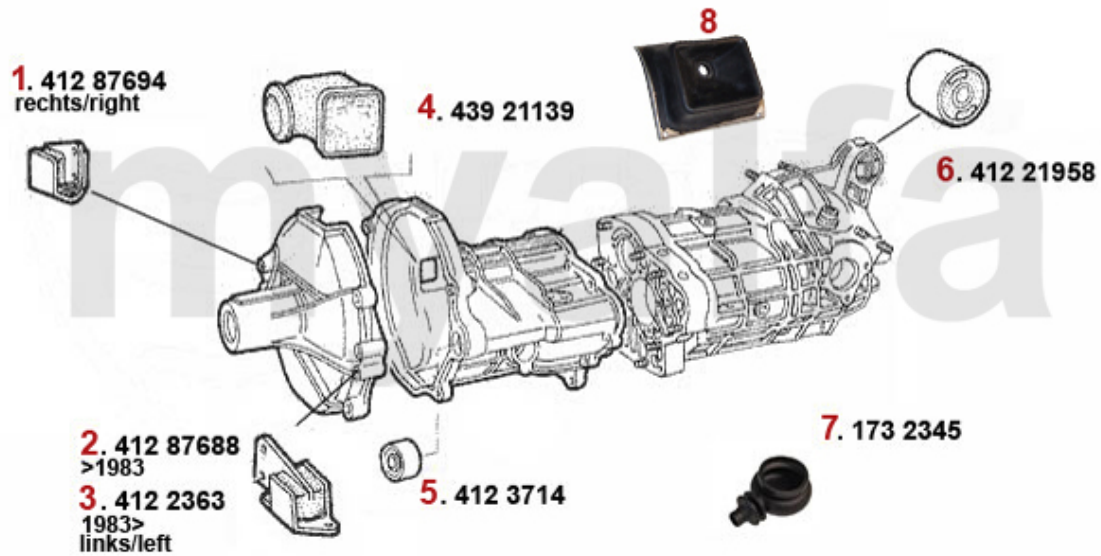

Getriebeaufhängung/Gear Mount Giulietta (116)

1	41287694	Getriebeaufhängung rechts 116	406,95 SEK
2	41287688	Getriebeaufhängung links 116 bis 1983	406,95 SEK
3	4122363	Getriebeaufhängung links 116 ab 1983	406,95 SEK
4	43921139	Schutzkappe f. Ausrückhebel Alfetta Giulietta, GTV (116), 75, 90	162,06 SEK
5	4123714	Buchse Schalthebel am Getriebe 75, 90, RZ, SZ	320,65 SEK
6	41221958	Getriebeaufhängung hinten 75, 90, RZ, SZ, Alfetta, Giulietta, GTV (116)	348,68 SEK
7	1732345	Schalthebelmanschette innen Alfetta, Giulietta, GTV (116)	208,68 SEK
8	1732346	Schalthebelmanschette Alfetta, Giulietta, GTV (116), 75, 90, RZ, SZ	1.329,23 SEK