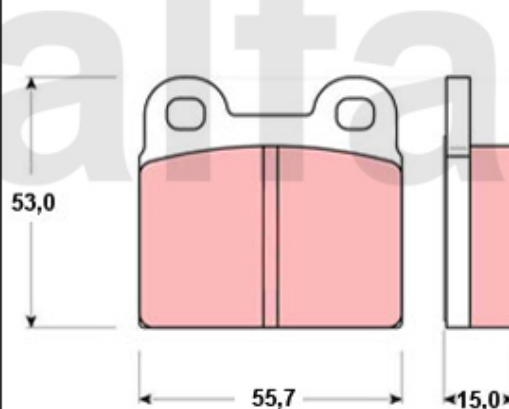

hinten/rear:

4. 630 006 F
Ferodo std.

5. 630 099 0
Ferodo Racing
DS2500

6. 630 090 0
Ferodo Racing
DS3000

1	630005F	Bremsbeläge 1750/2000, 1600 Bj.1986-93 vorne, Originalqualität	460,51 SEK
2	6300980	Bremsbeläge 1750/2000, 1600 Bj.1986-93 vorne FERODO RACING DS2500	1.807,22 SEK
3	6300890	Bremsbeläge 1750/2000, 1600 Bj.1986-93 vorne FERODO RACING DS3000	1.620,74 SEK
4	630006F	Bremsbeläge 1300-2000 Bj.1966-93 hinten, Originalqualität	425,55 SEK
5	6300990	Bremsbeläge 1300-2000 hinten FERODO RACING DS2500	1.445,78 SEK
6	6300900	Bremsbeläge 1300-2000 hinten FERODO RACING DS3000	1.603,26 SEK