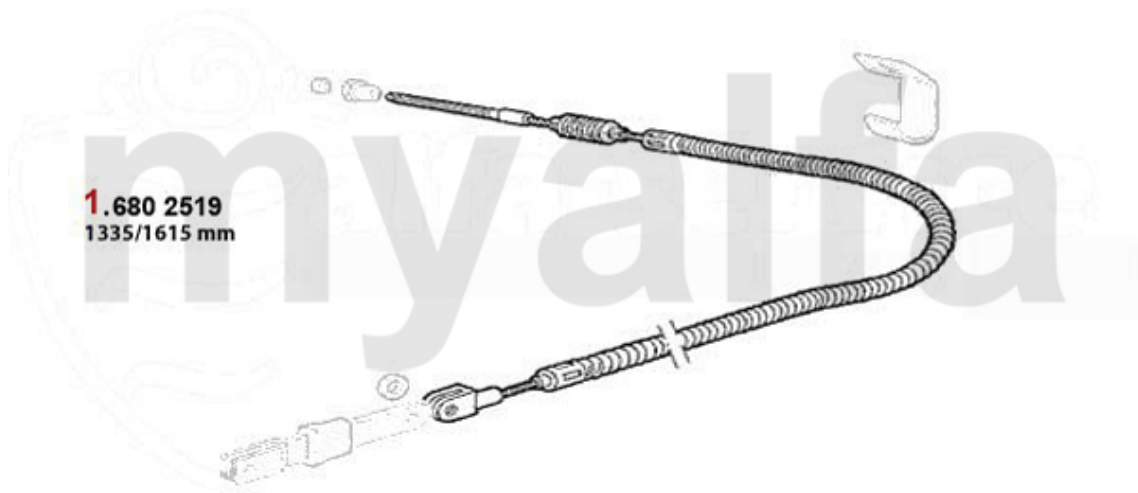

Handbremsseil/Brake Cable Giulietta (116)

1 6802519 Handbremsseil Alfetta, Gulietta, GTV/4, 75, alle 116 1980>

555,00 SEK

1	6106450	Bremsscheibe Montreal vorne ohne Radbolzen	3.089,82 SEK
2	6106460	Bremsscheibe Montreal hinten	4.069,26 SEK