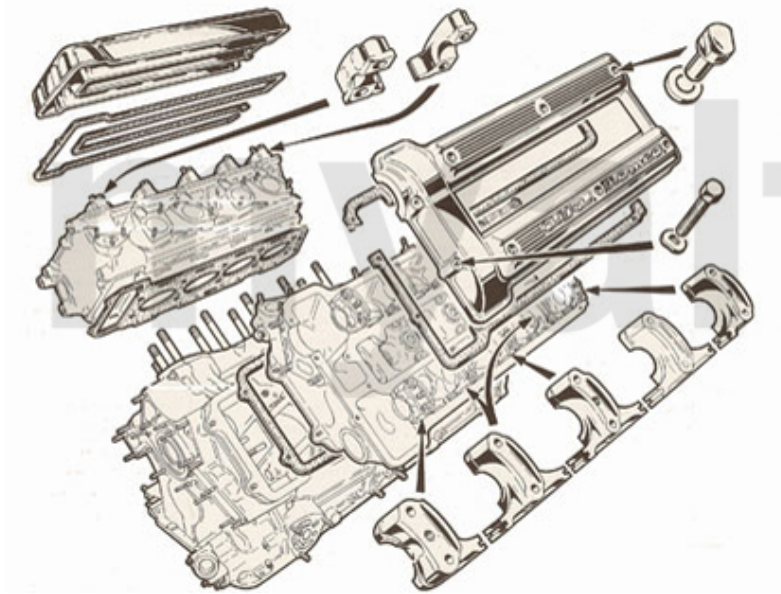

Kopfdichtsatz/Head Set Montreal

1. 232 645 0

1 2326450 *Kopfdichtsatz Montreal mit Zylinderkopfdichtungen*

Auf Anfrage

Motordichtsatz/Full Set Montreal

1. 231 646 0
ohne Simmerringe/
without oil seals

1 2316460 *Motordichtsatz Montreal mit Kopfdichtungen, ohne Simmerringe*