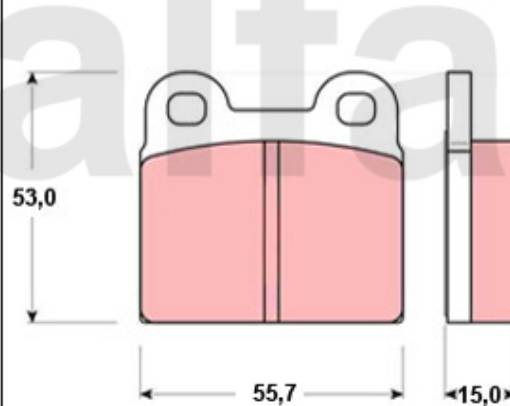

hinten/rear:

1. **4. 630 006 F** Ferodo std.
   5. 630 099 0 Ferodo Racing DS2500
   6. 630 090 0 Ferodo Racing DS3000

1	630005F	Bremsbeläge 1750/2000, 1600 Bj.1986-93 vorne, Originalqualität	460,51 SEK
2	6300980	Bremsbeläge 1750/2000, 1600 Bj.1986-93 vorne FERODO RACING DS2500	1.807,22 SEK
3	6300890	Bremsbeläge 1750/2000, 1600 Bj.1986-93 vorne FERODO RACING DS3000	1.620,74 SEK
4	630006F	Bremsbeläge 1300-2000 Bj.1966-93 hinten, Originalqualität	425,55 SEK
5	6300990	Bremsbeläge 1300-2000 hinten FERODO RACING DS2500	1.445,78 SEK
6	6300900	Bremsbeläge 1300-2000 hinten FERODO RACING DS3000	1.603,26 SEK