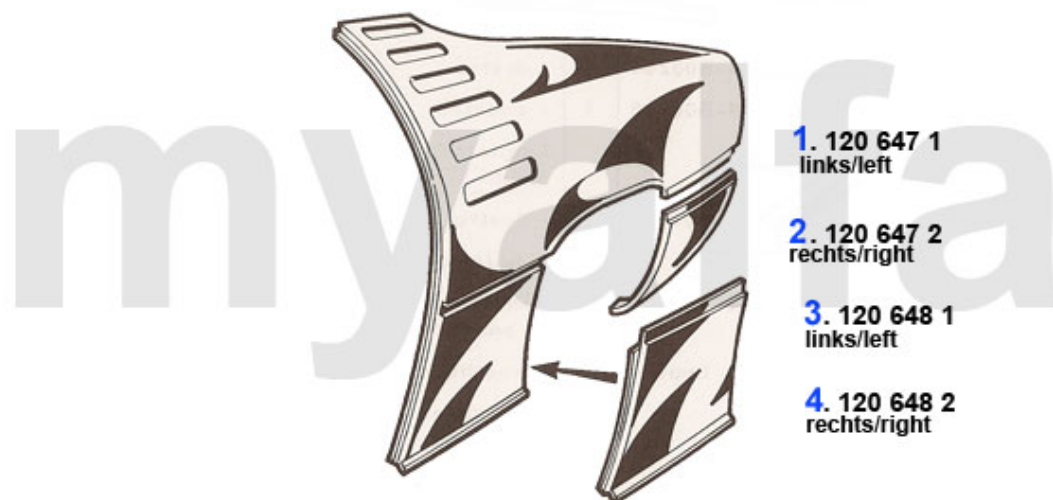

Karosserieteile hinten/Body Parts rear Montreal

1. 120 647 1
links/left

2. 120 647 2
rechts/right

3. 120 648 1
links/left

4. 120 648 2
rechts/right

1	1206471	Unterteil Seitenteil Montreal hinten links	5.001,94 SEK
2	1206472	Unterteil Seitenteil Montreal hinten rechts	5.001,94 SEK
3	1206481	Unterteil Seitenteil Montreal vorne links	4.535,60 SEK
4	1206482	Unterteil Seitenteil Montreal vorne rechts	4.535,60 SEK