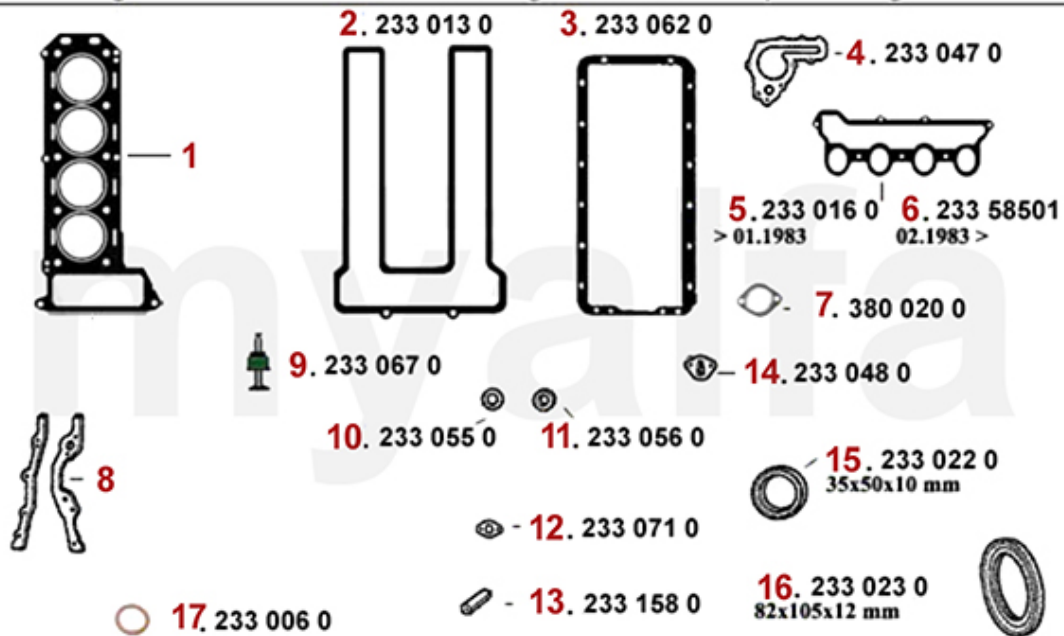

Dichtungen Motor/Gaskets Engine 116 4-Cyl. Vergaser/Carb.

1	2330440	Zylinderkopfdichtung 1600 REINZ (deutsche Erstausrüsterqualität)	581,78 SEK
1	2330450	Zylinderkopfdichtung 1750 REINZ (deutsche Erstausrüsterqualität)	553,89 SEK
1	2330460	Zylinderkopfdichtung 2000 REINZ (deutsche Erstausrüsterqualität)	647,13 SEK
1	2330690	Zylinderkopfdichtung 1600 Kupfer - 1,85 mm	832,50 SEK
1	2330680	Zylinderkopfdichtung 2000 Kupfer - 1,85 mm	832,50 SEK
2	2330130	Ventildeckeldichtung mit Silikoneinlage	306,64 SEK
2	2330650	Ventildeckeldichtung REINZ verstärkt (2mm)	442,47 SEK
3	2330620	Dichtung Ölwanneoberteil silikonbeschichtet	378,93 SEK
4	2330470	Wasserpumpendichtung - 105, 115, 101 1600 - für mechanischem DZM	66,46 SEK
5	2330160	Dichtung Ansaugbrücke 1600-2000 Vergasermodele ab Bj.1968	158,59 SEK
6	23358501	Dichtung Ansaugbrücke Spider 1600 Bj.1990-93	220,34 SEK
7	3800200	Dichtung Zylinderkopf / Auspuffkrümmer	43,15 SEK
8	2331330	Stirndeckeldichtung (5-teilig)	185,37 SEK
9	2330670	Ventilschaftdichtung Einlassseite (mit zusätzlicher Dichtfeder)	Auf Anfrage
10	2330550	Dichtung Satz (2) Ventildeckelschraube Aluminium 750/101/102/106/105/116	37,32 SEK
11	2330560	Dichtung Satz (4) Ventildeckelschraube Pappe 750/101/102/106/105/116	68,82 SEK
12	2330710	Dichtung Drehzahlmesserantrieb	33,86 SEK
13	2331550	Gummizylinder 5. Hauptlager	46,07 SEK
14	2330480	Benzinpumpendichtung	28,03 SEK
15	2330220	Simmerring Kurbelwelle vorne 35/50/10	110,72 SEK
16	2330230	Simmerring Kurbelwelle hinten 82/105/12 - 750/101/105/115/116 bis BJ. 1989, Originalqualität	383,64 SEK
17	2330060	Dichtring Ölablassschraube Ölwanne / Getriebe / Differential	18,59 SEK