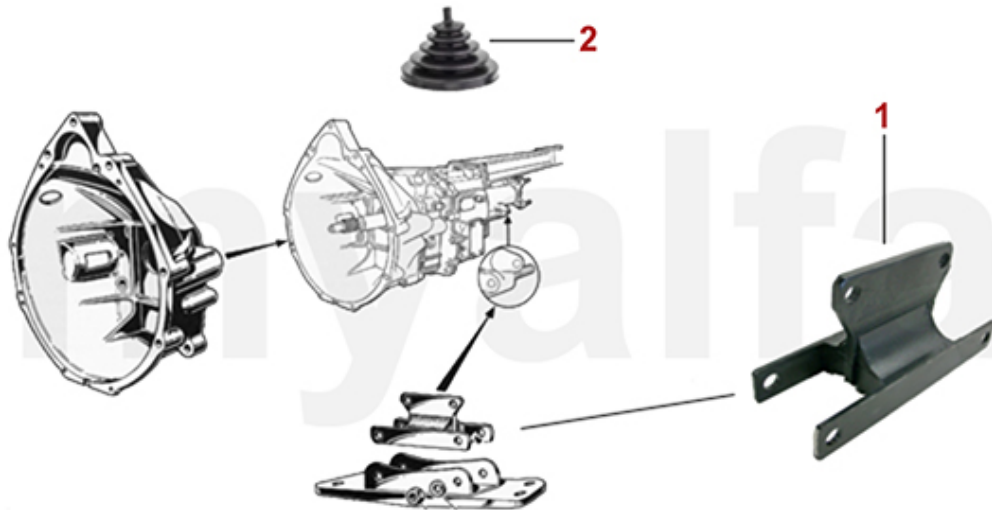

Getriebe Anbauteile/Gear Mount Montreal

1 4126410 *Getriebelager Montreal hinten*

2.786,66 SEK

2 4130080 *Schalthebelmanschette Montreal*

1.040,63 SEK