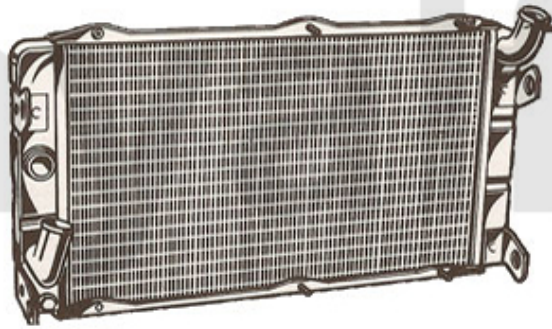

1 2630050 *Termostat Montreal 79 Grad Celsius*

465,23 SEK

Wasserpumpe/Waterpump Montreal

1. 262 645 0

1 2626450 Rep-Satz Wasserpumpe Montreal

3.152,82 SEK

Motorkühler/Radiator Montreal

1. 261 645 0