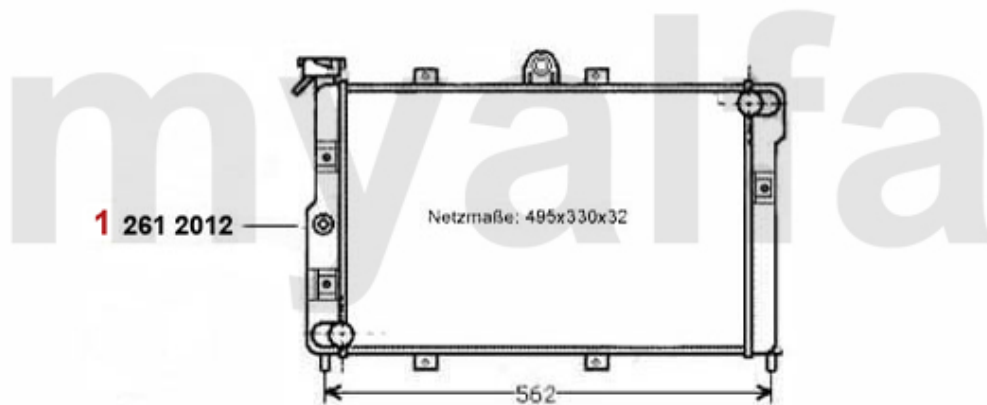

Auf Anfrage

Kühler/Radiator Giulietta (116) 1.8

1 2612012 *Motorkühler Alfetta/Giulietta 1.8/ 2.0 Bj. 78-85 ACHTUNG: auf Netzmaße achten!!!*

Auf Anfrage

Kühler/Radiator Giulietta (116) 2.0

1 2612012 *Motorkühler Alfetta/Giulietta 1.8/ 2.0 Bj. 78-85 ACHTUNG: auf Netzmaße achten!!!*