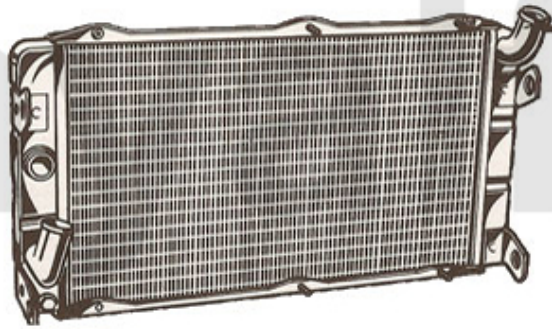

1. 261 645 0

1 2616450 Kühler Montreal im Austausch

6.943,33 SEK

1	2660730	Kühlerschläuche (Satz 4 Stk.) Montreal	1.620,74 SEK
2	26615761	Kühlwasserschlauch Montreal zwischen den Zylinderköpfen	Auf Anfrage
3	26615764	Kühlwasserschlauch Wasserpumpe Zylinderkopf Montreal	Auf Anfrage