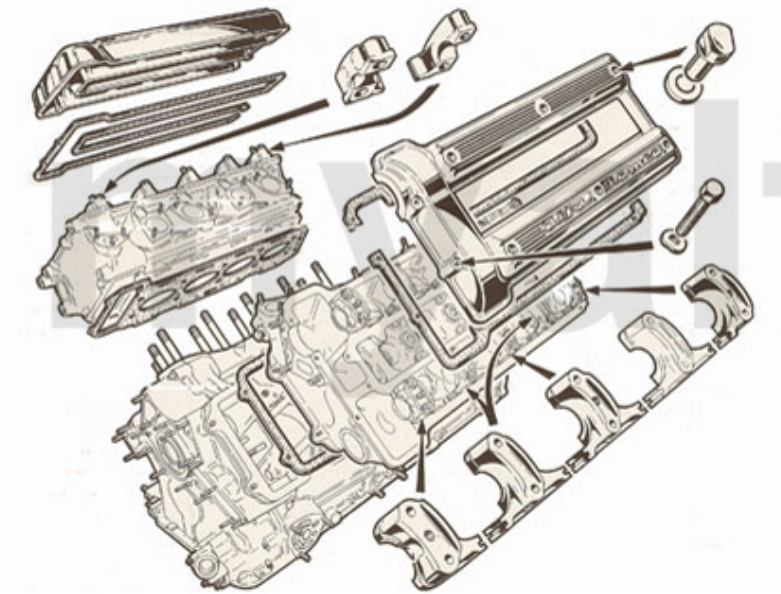

181,90 SEK

170,25 SEK

Kopfdichtsatz/Head Set Montreal

1 2326450 *Kopfdichtsatz Montreal mit Zylinderkopfdichtungen*

Auf Anfrage

Motordichtsatz/Full Set Montreal

1. 231 646 0
ohne Simmerringe/
without oil seals