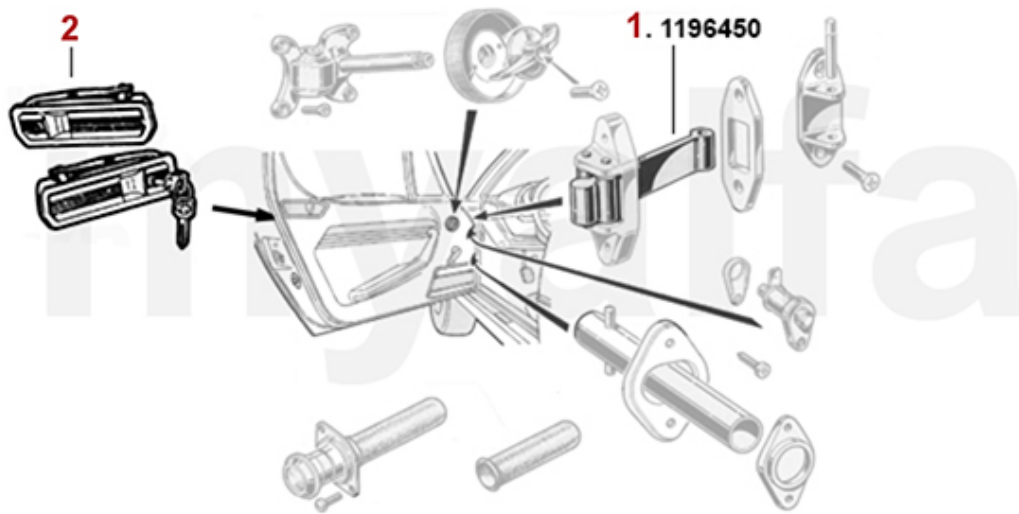

Türmechanik/Door Mechanical Montreal

1 1196450 Türfangband Montreal (Satz für 1 Seite)

1.048,26 SEK

2 1176470 Satz (2) Türgriffe außen 116 GT/GTV, Montreal

4.185,81 SEK

Stoßstangen/Bumpers Montreal

1	1316461	Stoßstange Montreal vorne links	Auf Anfrage
2	1316462	Stoßstange Montreal vorne rechts	Auf Anfrage
3	1326450	Satz Scheinwerferabdeckungen Montreal	11.543,03 SEK
4	1326470	Satz Lüftergitter / Wischerblech Montreal	2.903,21 SEK
5	1326480	Kühlerherz Montreal	Auf Anfrage
6	1376450	Frontspoiler Montreal	2.553,42 SEK
7	1330030	Klammer Zierleiste Montreal	22,20 SEK