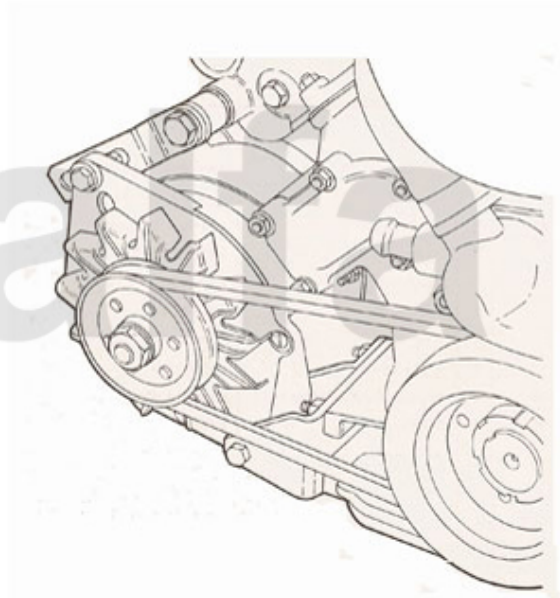

Keilriemen/V-Belts Montreal

1. 270 10775
Generator
9,5/10 x 775

2. 270 10990
Servolenkung/
Powersteering
9,5/10 x 990

- 1 27010775** Keilriemen Lichtmaschine Montreal, 9,5 x 775
2 27010990 Keilriemen Servolenkung Montreal, 9,5 x 990