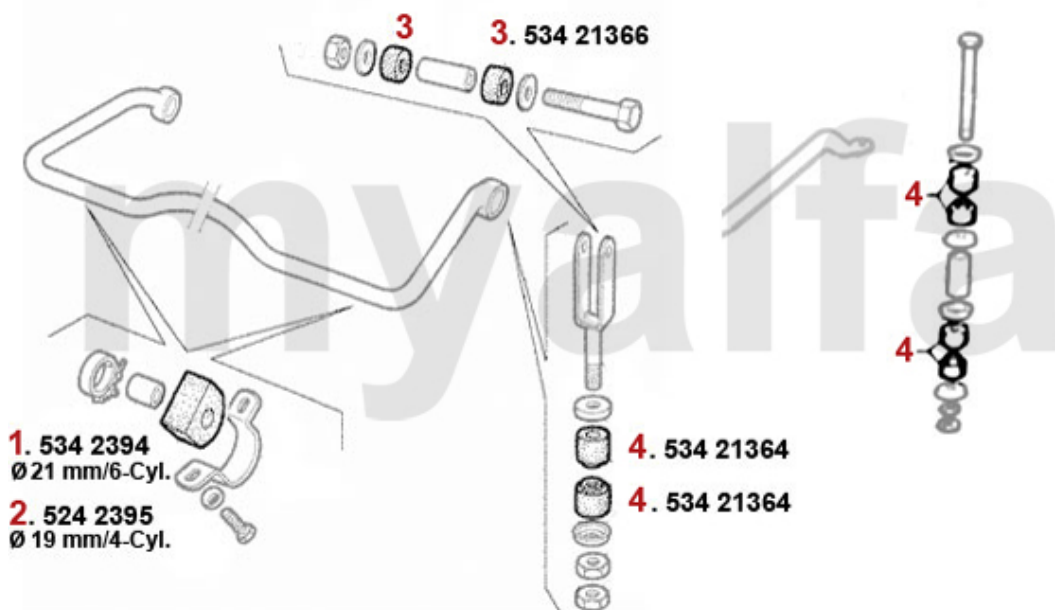

Stabilisator hinten/Stabilizer rear Giulietta (116)

1	5342394	Stabilisatorgummi hinten Satz (2) 21mm Alfetta, Giulietta, 75	343,96 SEK
2	5242395	Stabilisatorgummi hinten SUPER FLEX (Satz) 19mm 75 1.6-1.8 ie	309,00 SEK
3	53421366	Buchse für Stabilisator hinten oben Alfetta, Giulietta, GTV6 (116), 75, 90	71,18 SEK
4	53421364	Zugstangenbuchse hinten Alfetta, Giulietta, GTV6 (116), 75 (Gummibuchse)	45,51 SEK