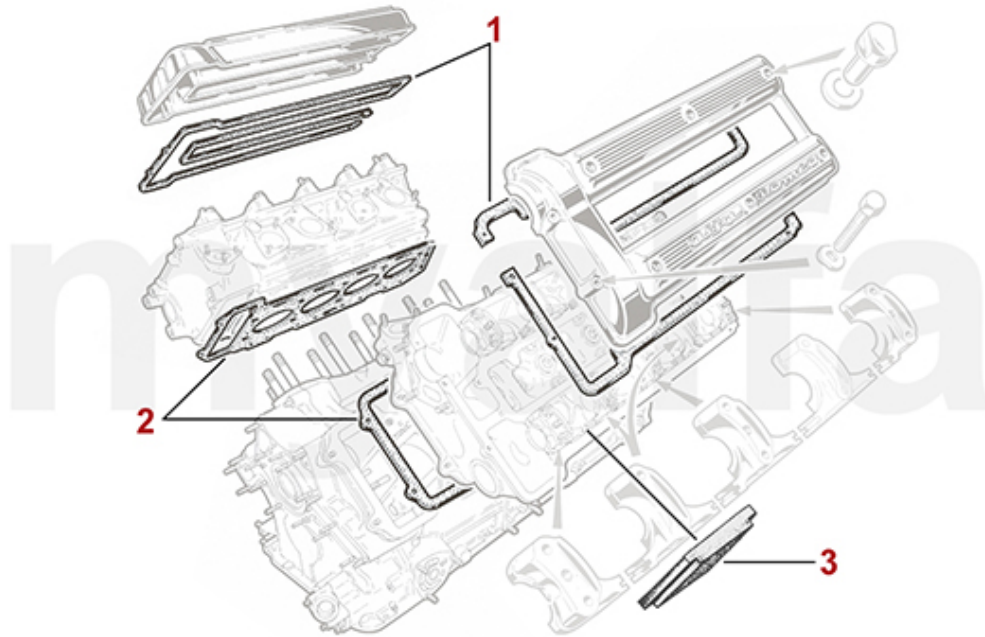

1	2336410	Satz Ventildeckeldichtungen Montreal	846,51 SEK
2	2336450	Satz Kopfdichtungen Montreal ELRING	4.069,26 SEK
3	2336400	Gummiblock Montreal Ventildeckeldichtung	103,79 SEK