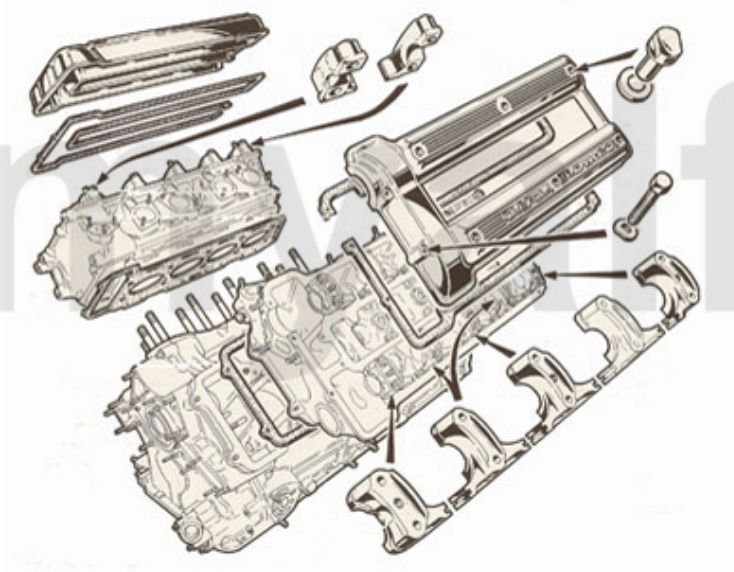

Kopfdichtsatz/Head Set Montreal

---

1 2326450 *Kopfdichtsatz Montreal mit Zylinderkopfdichtungen*

Auf Anfrage