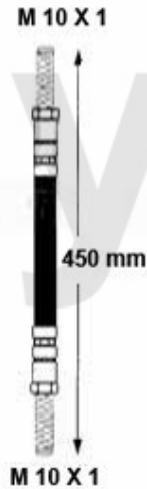

2. 676 510084
vorne/front
05.1983>