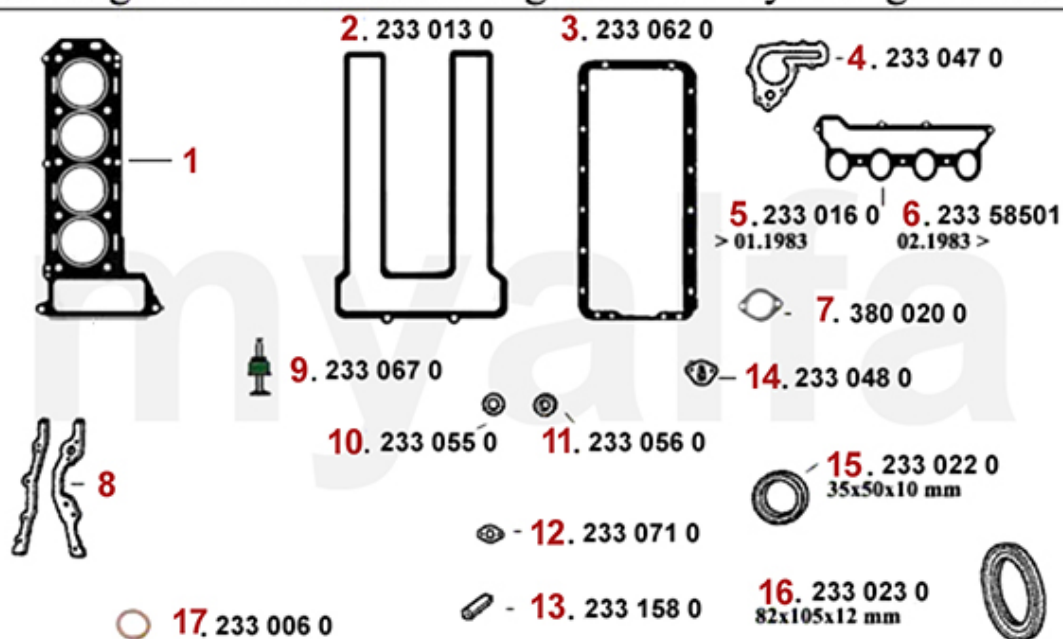

Dichtungen Motor/Gaskets Engine 116 4-Cyl. Vergaser/Carb.

1	2330440	Zylinderkopfdichtung 1600 REINZ (deutsche Erstausrüsterqualität)	581,78 SEK
1	2330450	Zylinderkopfdichtung 1750 REINZ (deutsche Erstausrüsterqualität)	553,89 SEK
1	2330460	Zylinderkopfdichtung 2000 REINZ (deutsche Erstausrüsterqualität)	647,13 SEK
1	2330690	Zylinderkopfdichtung 1600 Kupfer - 1,85 mm	832,50 SEK
1	2330680	Zylinderkopfdichtung 2000 Kupfer - 1,85 mm	832,50 SEK
2	2330130	Ventildeckeldichtung mit Silikoneinlage	306,64 SEK
2	2330650	Ventildeckeldichtung REINZ verstärkt (2mm)	442,47 SEK
3	2330620	Dichtung Ölwanneoberteil silikonbeschichtet	378,93 SEK
4	2330470	Wasserpumpendichtung - 105, 115, 101 1600 - für mechanischem DZM	66,46 SEK
5	2330160	Dichtung Ansaugbrücke 1600-2000 Vergasermodele ab Bj.1968	158,59 SEK
6	23358501	Dichtung Ansaugbrücke Spider 1600 Bj.1990-93	220,34 SEK
7	3800200	Dichtung Zylinderkopf / Auspuffkrümmer	43,15 SEK
8	2331330	Stirndeckeldichtung (5-teilig)	185,37 SEK
9	2330670	Ventilschaftdichtung Einlassseite (mit zusätzlicher Dichtfeder)	Auf Anfrage
10	2330550	Dichtung Satz (2) Ventildeckelschraube Aluminium 750/101/102/106/105/116	37,32 SEK
11	2330560	Dichtung Satz (4) Ventildeckelschraube Pappe 750/101/102/106/105/116	68,82 SEK
12	2330710	Dichtung Drehzahlmesserantrieb	33,86 SEK
13	2331550	Gummizylinder 5. Hauptlager	46,07 SEK
14	2330480	Benzinpumpendichtung	28,03 SEK
15	2330220	Simmerring Kurbelwelle vorne 35/50/10	110,72 SEK
16	2330230	Simmerring Kurbelwelle hinten 82/105/12 - 750/101/105/115/116 bis BJ. 1989, Originalqualität	383,64 SEK
17	2330060	Dichtring Ölablassschraube Ölwanne / Getriebe / Differential	18,59 SEK