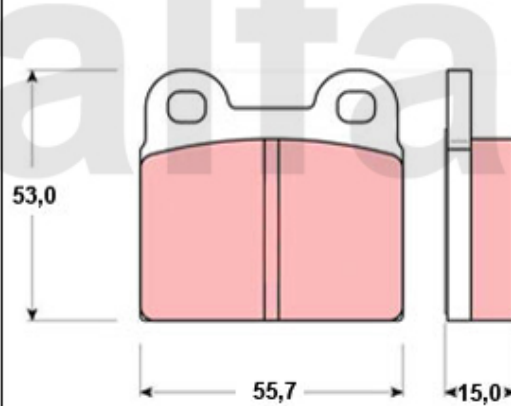

hinten/rear:

4. 630 006 F
Ferodo std.

5. 630 099 0
Ferodo Racing
DS2500

6. 630 090 0
Ferodo Racing
DS3000

1	630005F	Bremsbeläge 1750/2000, 1600 Bj.1986-93 vorne, Originalqualität	496,73 SEK
2	6300980	Bremsbeläge 1750/2000, 1600 Bj.1986-93 vorne FERODO RACING DS2500	1.807,22 SEK
3	6300890	Bremsbeläge 1750/2000, 1600 Bj.1986-93 vorne FERODO RACING DS3000	1.690,67 SEK
4	630006F	Bremsbeläge 1300-2000 Bj.1966-93 hinten, Originalqualität	425,55 SEK
5	6300990	Bremsbeläge 1300-2000 hinten FERODO RACING DS2500	1.445,78 SEK
6	6300900	Bremsbeläge 1300-2000 hinten FERODO RACING DS3000	1.603,26 SEK