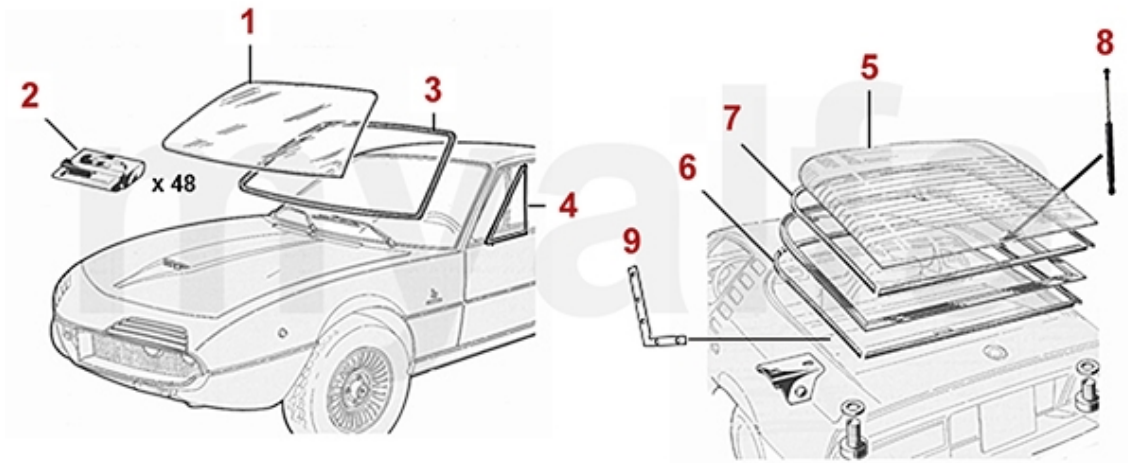

Auf Anfrage
Auf Anfrage

Car Cover Giulietta (116)

1. 911 108 0
blau/blue

2. 911 274 0
rot/red

1 9111080 Autodecke Ecoline Giulia, rot

687,92 SEK

Verglasung/Glazing Montreal

1	1346460	Frontscheibe Montreal grün	6.984,12 SEK
2	1630010	Klammer Frontscheibenrahmen Montreal	69,93 SEK
3	1616470	Frontscheibendichtung Montreal	5.001,94 SEK
4	1610501	Dreiecksfensterdichtung Montreal links	3.672,85 SEK
4	1610502	Dreiecksfensterdichtung Montreal rechts	3.672,85 SEK
5	1346470	Heckscheibe Montreal getönt grün	11.426,48 SEK
6	1613080	Heckscheibendichtung Montreal am Rahmen	3.719,47 SEK
7	1613070	Heckscheibendichtung Montreal an der Heckscheibe	3.019,89 SEK
8	1186450	Gasfedern (Satz) Heckklappe Montreal	2.040,46 SEK
9	1330110	Zierrahmen Heckscheibe Montreal, Befestigungswinkel (Satz)	347,43 SEK