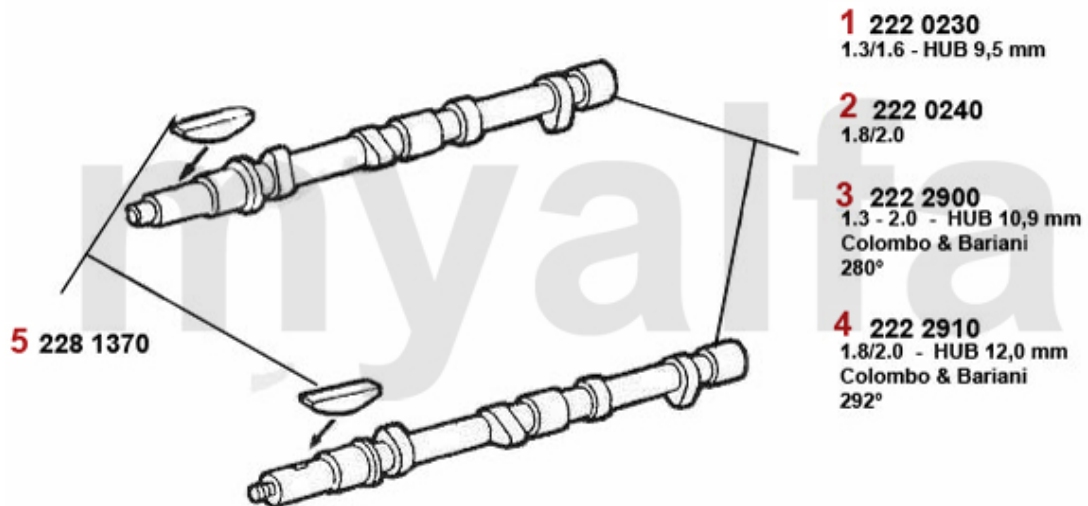

Nockenwelle/Camshaft Giulietta

1 222 0230
1.3/1.6 - HUB 9,5 mm

2 222 0240
1.8/2.0

3 222 2900
1.3 - 2.0 - HUB 10,9 mm
Colombo & Bariani
280°

4 222 2910
1.8/2.0 - HUB 12,0 mm
Colombo & Bariani
292°

5 228 1370

3 2222900	Nockenwelle 1300-2000 Sport COLOMBO&BARIANI Hub 10.9mm 280 Grad	3.206,37 SEK
4 2222910	Nockenwelle 1750/2000 Sport COLOMBO&BARIANI Hub 12.0mm 292 Grad	3.206,37 SEK
5 2281370	Keil Nockenwelle	80,48 SEK