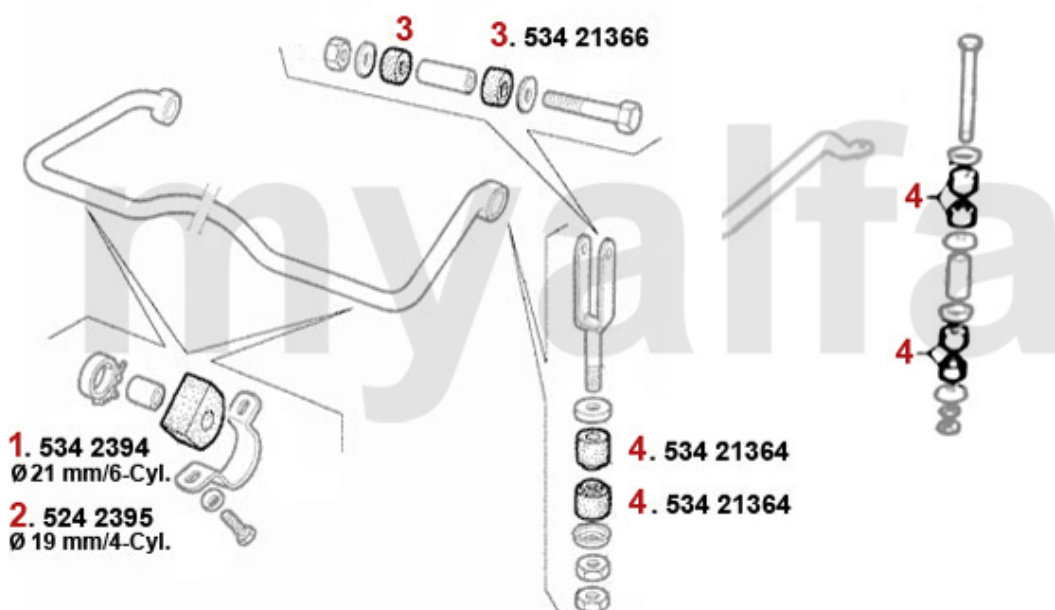

Stabilisator hinten/Stabilizer rear Giulietta (116)

1	5342394	Stabilisatorgummi hinten Satz (2) 21mm Alfetta, Giulietta, 75	343,96 SEK
2	5242395	Stabilisatorgummi hinten SUPER FLEX (Satz) 19mm 75 1.6-1.8 ie	309,00 SEK
3	53421366	Buchse für Stabilisator hinten oben Alfetta, Giulietta, GTV6 (116), 75, 90	71,18 SEK
4	53421364	Zugstangenbuchse hinten Alfetta, Giulietta, GTV6 (116), 75 (Gummibuchse)	45,51 SEK