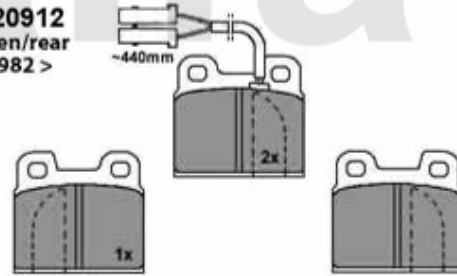

Bremsbeläge/Brakepads Giulietta (116)

1. 630 0040
vorne/front
> 08.1982

61,8 x 56,6

2. 20911
vorne/front
09.1982 >

61,8 x 56,5

3. 20641
hinten/rear
> 08.1982

55,8 x 53

4. 20912
hinten/rear
09.1982 >