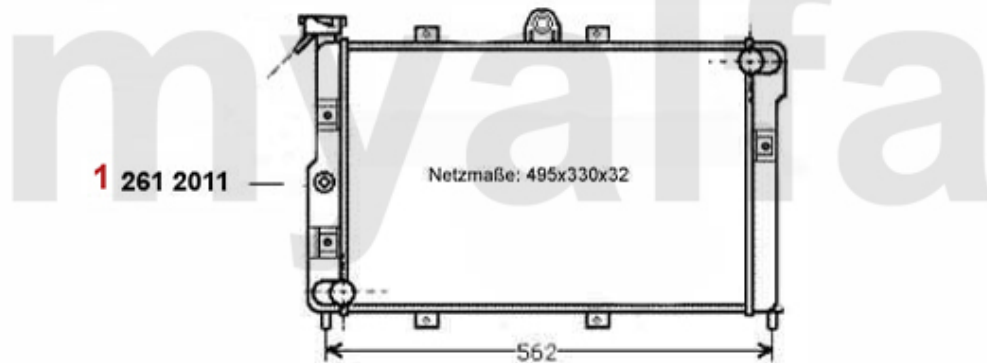

Kühler/Radiator Giulietta (116) 1.3

- 1 2612011 Motorkühler Alfetta 1.6 Bj. 75-84 Giulietta 1.3/1.6 Bj. 10.77>
ACHTUNG: auf Netzmaße acht

Auf Anfrage

Kühler/Radiator Giulietta (116) 1.6

- 1 2612011 Motorkühler Alfetta 1.6 Bj. 75-84 Giulietta 1.3/1.6 Bj. 10.77>
ACHTUNG: auf Netzmaße acht