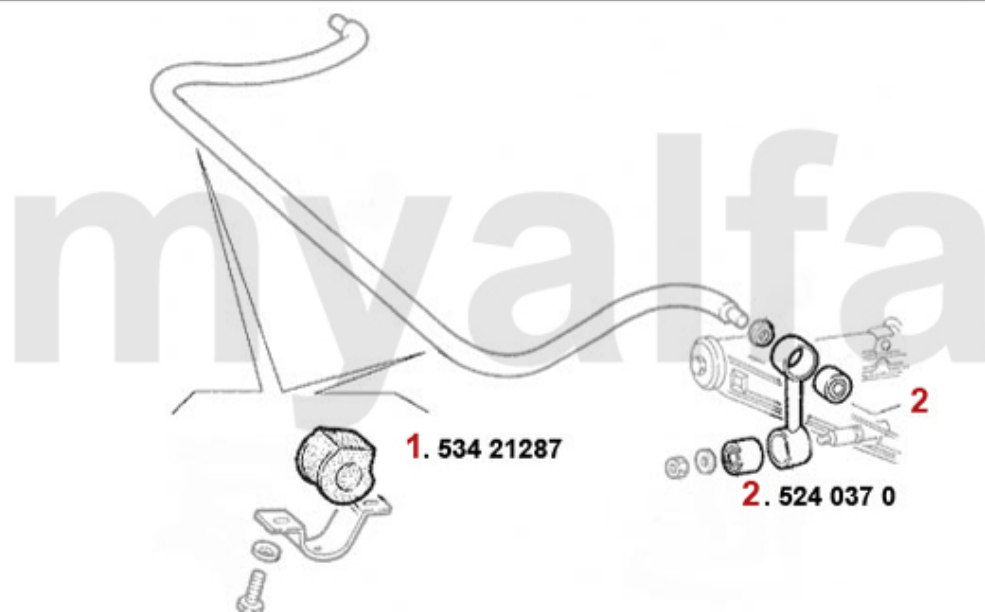

Stabilisator vorne/Stabilizer front Giulietta (116)

1	53421287	Stabilisatorgummi vorne Satz (2) 22mm Alfetta, Giulietta, GTV6, 75	185,37 SEK
2	5240370	Silentbuchse Stabilisatorarm vorne oben Durchmesser 30 mm, ab Bj. 1969	115,44 SEK