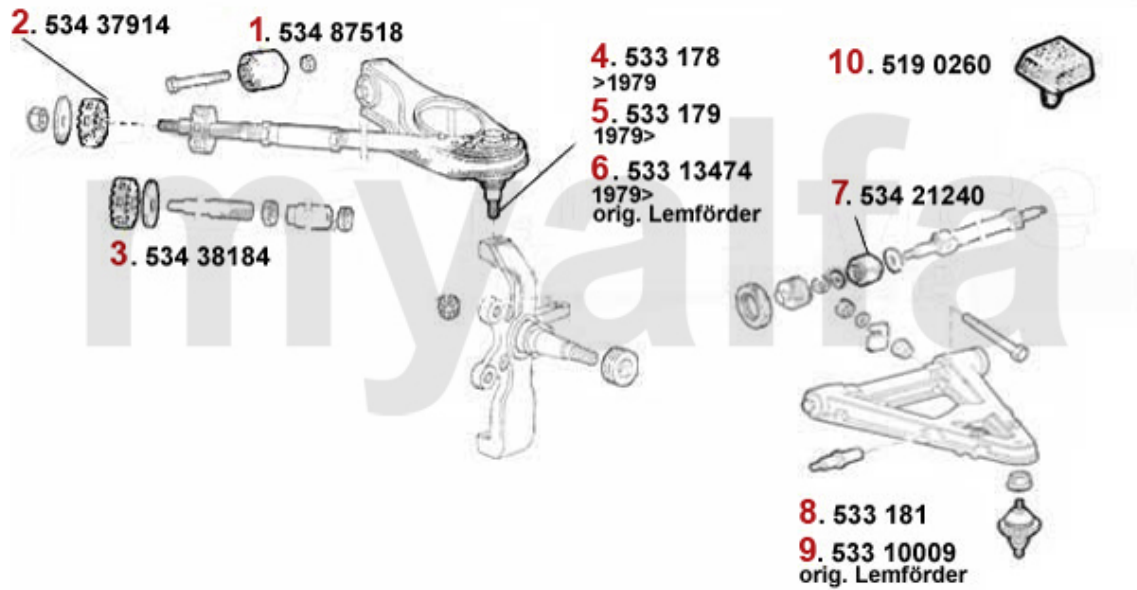

Aufhängung/Attachment Giulietta (116) vorne/front

1	53487518	Querlenkerbuchse VA 75,GTV6 (116) RZ/SZ, benötigte Stückzahl: 2	138,75 SEK
2	53437914	Zapfenstopfen 75, GTV6 (116) benötigte Stückzahl: 2	52,45 SEK
3	53438184	Mutterstopfen 75,GTV6 (116) benötigte Stückzahl: 2	52,45 SEK
4	533178	Traggelenk oben Alfetta/ Giulietta GTV (116) Bj. >79	454,68 SEK
5	533179	Traggelenk oben Alfetta, Giulietta, GTV6 (116) Bj. 1979>,75,90	454,68 SEK
6	53313474	Traggelenk Lemförde Alfetta Giulietta	Auf Anfrage
7	53421240	Lagerbuchse Querlenker vorne 116	485,63 SEK
8	533181	Traggelenk unten 75, 90, Alfetta ,Giulietta, GTV6 (116)	500,19 SEK
9	53310009	Traggelenk Lemförde Alfetta, Giulietta,75,90,GTV(116),RZ,SZ	Auf Anfrage
10	5190260	Anschlaggummi Querlenker Bj.1969-93 oben	103,79 SEK