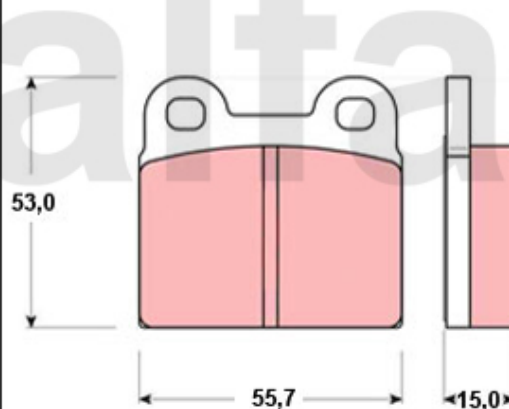

hinten/rear:

4. 630 006 F
Ferodo std.

5. 630 099 0
Ferodo Racing
DS2500

6. 630 090 0
Ferodo Racing
DS3000

1	630005F	Bremsbeläge 1750/2000, 1600 Bj.1986-93 vorne, Originalqualität	496,73 SEK
2	6300980	Bremsbeläge 1750/2000, 1600 Bj.1986-93 vorne FERODO RACING DS2500	1.807,22 SEK
3	6300890	Bremsbeläge 1750/2000, 1600 Bj.1986-93 vorne FERODO RACING DS3000	1.690,67 SEK
4	630006F	Bremsbeläge 1300-2000 Bj.1966-93 hinten, Originalqualität	425,55 SEK
5	6300990	Bremsbeläge 1300-2000 hinten FERODO RACING DS2500	1.445,78 SEK
6	6300900	Bremsbeläge 1300-2000 hinten FERODO RACING DS3000	1.603,26 SEK