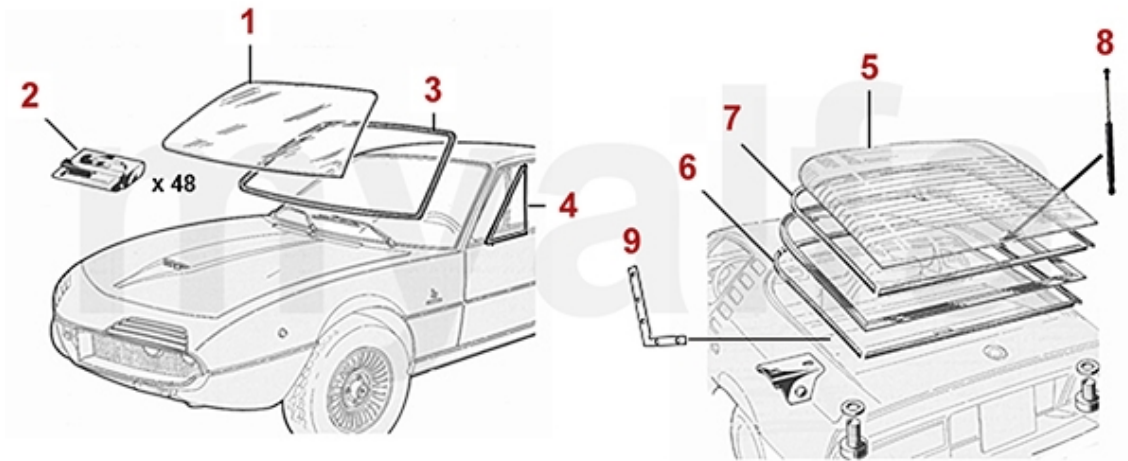

Auf Anfrage
Auf Anfrage

Car Cover Giulietta (116)

1. 911 108 0
blau/blue

2. 911 274 0
rot/red

1 9111080 Autodecke Ecoline Giulia, rot

687,92 SEK

Verglasung/Glazing Montreal

1	1346460	Frontscheibe Montreal grün	6.984,12 SEK
2	1630010	Klammer Frontscheibenrahmen Montreal	69,93 SEK
3	1616470	Frontscheibendichtung Montreal	5.001,94 SEK
4	1610501	Dreiecksfensterdichtung Montreal links	3.672,85 SEK
4	1610502	Dreiecksfensterdichtung Montreal rechts	3.672,85 SEK
5	1346470	Heckscheibe Montreal getönt grün	11.426,48 SEK
6	1613080	Heckscheibendichtung Montreal am Rahmen	3.719,47 SEK
7	1613070	Heckscheibendichtung Montreal an der Heckscheibe	3.019,89 SEK
8	1186450	Gasfedern (Satz) Heckklappe Montreal	2.040,46 SEK
9	1330110	Zierrahmen Heckscheibe Montreal, Befestigungswinkel (Satz)	347,43 SEK