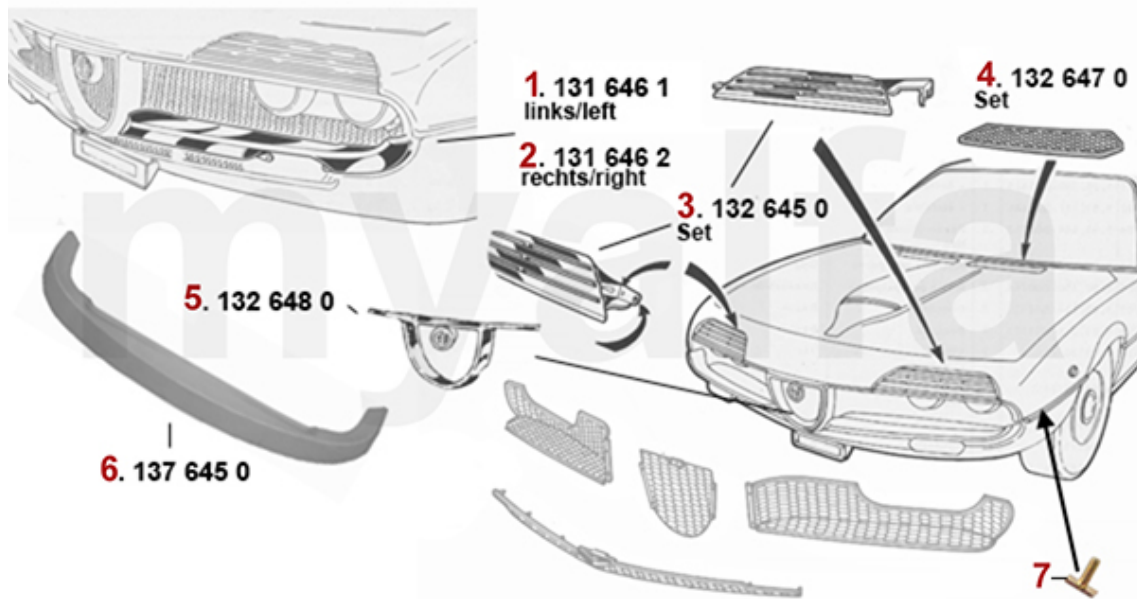

Türmechanik/Door Mechanical Montreal

1 1196450 Türfangband Montreal (Satz für 1 Seite)

1.048,26 SEK

2 1176470 Satz (2) Türgriffe außen 116 GT/GTV, Montreal

4.185,81 SEK

Stoßstangen/Bumpers Montreal

1	1316461	Stoßstange Montreal vorne links	Auf Anfrage
2	1316462	Stoßstange Montreal vorne rechts	Auf Anfrage
3	1326450	Satz Scheinwerferabdeckungen Montreal	11.543,03 SEK
4	1326470	Satz Lüftergitter / Wischerblech Montreal	2.903,21 SEK
5	1326480	Kühlerherz Montreal	Auf Anfrage
6	1376450	Frontspoiler Montreal	2.553,42 SEK
7	1330030	Klammer Zierleiste Montreal	22,20 SEK