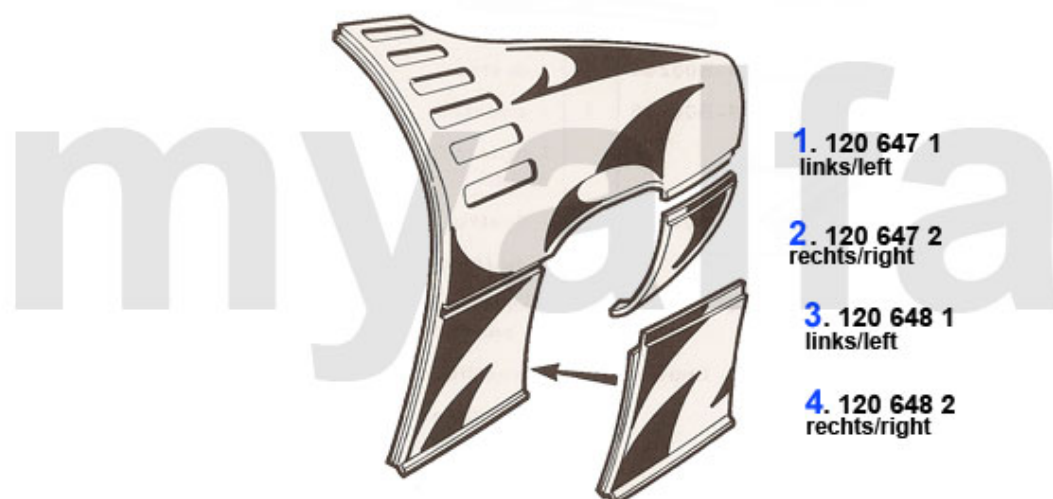

Karosserieteile hinten/Body Parts rear Montreal

1. 120 647 1
links/left

2. 120 647 2
rechts/right

3. 120 648 1
links/left

4. 120 648 2
rechts/right

1	1206471	Unterteil Seitenteil Montreal hinten links	4.547,25 SEK
2	1206472	Unterteil Seitenteil Montreal hinten rechts	4.547,25 SEK
3	1206481	Unterteil Seitenteil Montreal vorne links	4.535,60 SEK
4	1206482	Unterteil Seitenteil Montreal vorne rechts	4.535,60 SEK