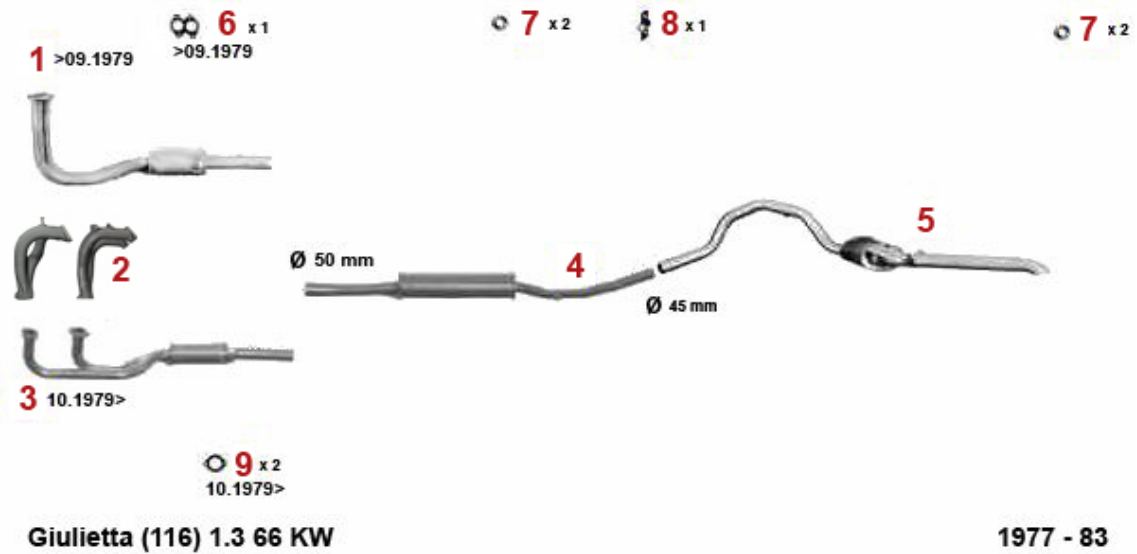

Abgasanlage/Exhaustsystem Giulietta 1.3

1	33201403	Vorschalldämpfer Giulietta 1.3 Bj. 77-79 (org. einteilig mit Mitteltopf)	1.235,99 SEK
1	31121536	Abgaskrümmer 1+4 116 4-Zylinder	Auf Anfrage
2	31121084	Abgaskrümmer 2+3 116 4-Zylinder	Auf Anfrage
3	33201703	Vorschalldämpfer Alfetta 1.6 2.serie Bj. 1979-85, Giulietta 1.3/1.6, 75 1.6 Bj. 1985-92	1.783,91 SEK
4	34101476	Mitteltopf Alfetta 1.6, 1.8, 2.0 Bj. 1979-85, Giulietta 1.3-2.0 75 1.6 Bj. 1985-92	1.329,23 SEK
5	35101407	Endtopf Giulietta (116) Bj. 1977-85	2.087,08 SEK
6	3800470	Dichtung Krümmer / Vorschalldämpfer einteiliger Krümmer	116,55 SEK
7	38091011	Gummiring/Auspuff-Aufhängung Diverse Modelle	26,78 SEK
8	38091024	Gummi/Auspuffaufhängung Alfetta, Giulietta, 75, 90	54,81 SEK
9	38094413	Dichtung VSD Alfetta Giulietta, 75, 90, 155, 164	80,48 SEK