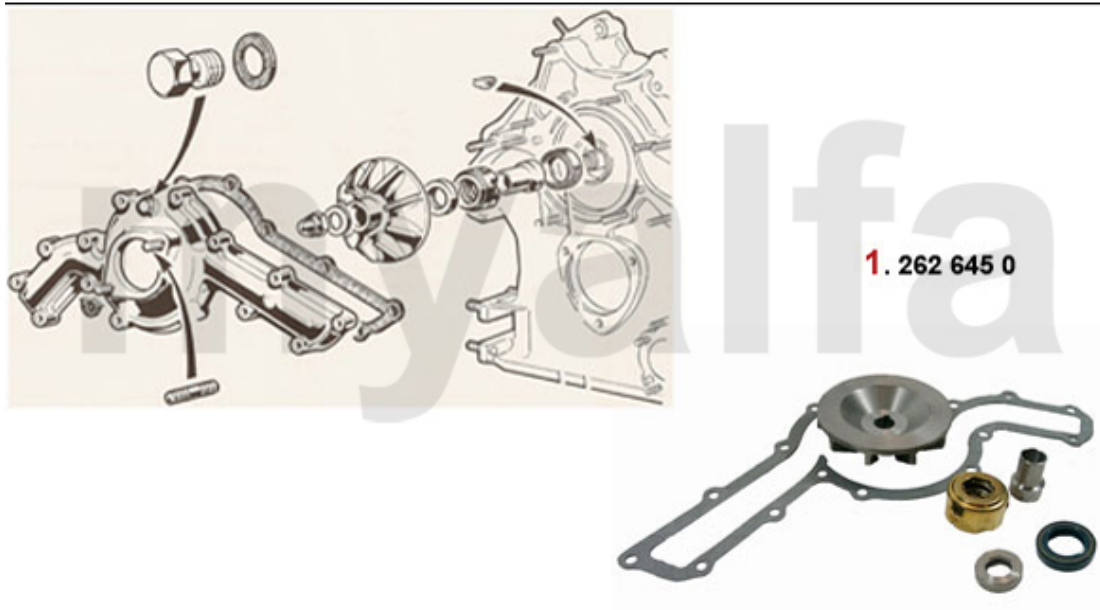

Wasserpumpe/Waterpump Montreal

1 2626450 Rep-Satz Wasserpumpe Montreal

3.152,82 SEK