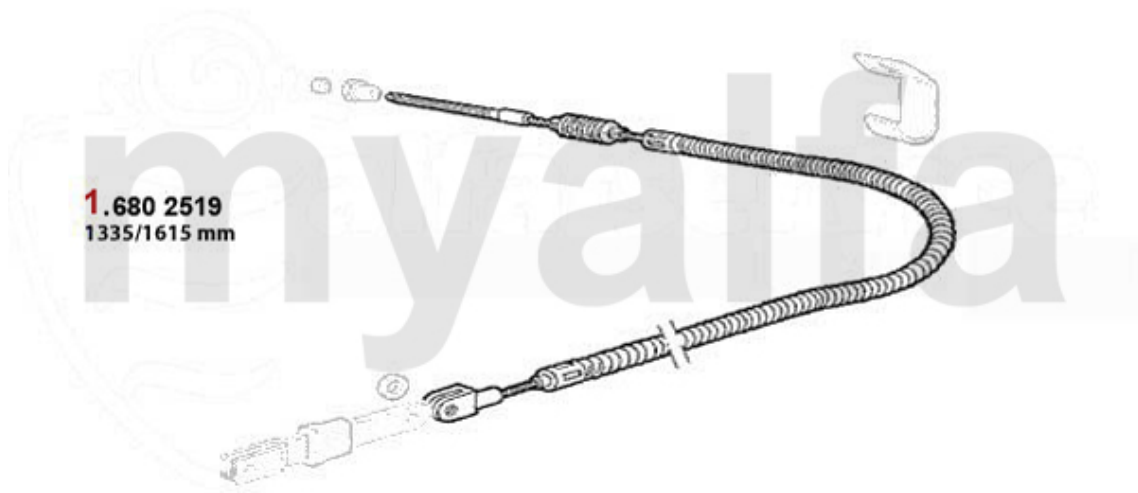

Handbremsseil/Brake Cable Giulietta (116)

1 6802519 Handbremsseil Alfetta, Giulietta, GTV/4, 75, alle 116 1980>

555,00 SEK

1	6106450	Bremsscheibe Montreal vorne ohne Radbolzen	3.089,82 SEK
2	6106460	Bremsscheibe Montreal hinten	4.069,26 SEK