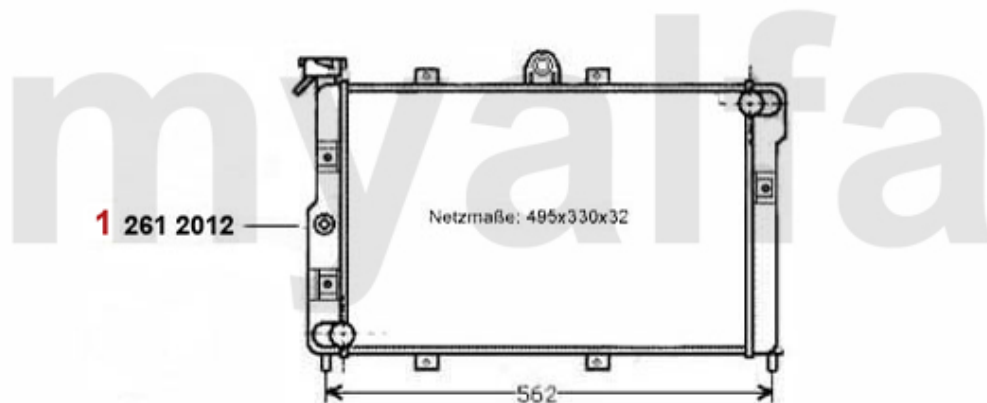

Auf Anfrage

Kühler/Radiator Giulietta (116) 1.8

1 2612012 Motorkühler Alfetta/Giulietta 1.8/ 2.0 Bj. 78-85 **ACHTUNG: auf Netzmaße achten!!!**

Auf Anfrage

Kühler/Radiator Giulietta (116) 2.0

1 2612012 *Motorkühler Alfetta/Giulietta 1.8/ 2.0 Bj. 78-85 ACHTUNG: auf Netzmaße achten!!!*