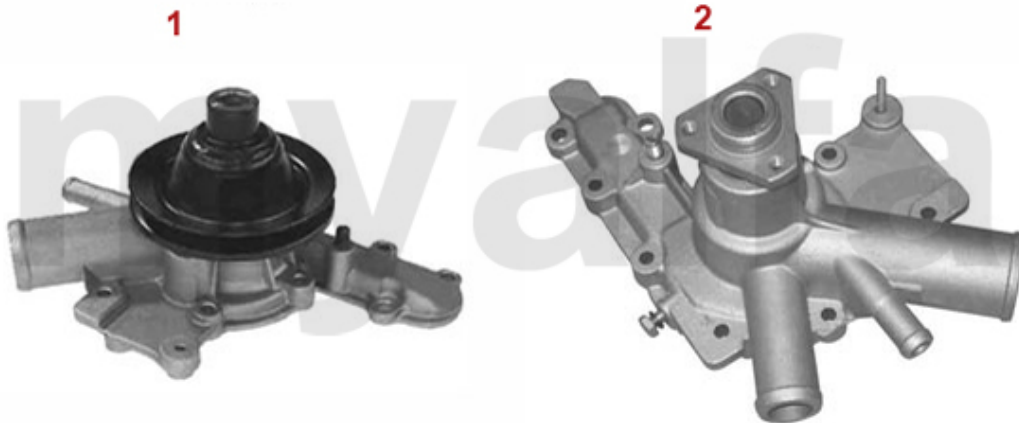

Wasserpumpe/Waterpump Giulietta (116) 1.8

1	262510	Wasserpumpe 75, Alfetta, Giulietta, GTV (116) 1.6, 1.8, 2.0, ohne Drehzahlmesseranschluss	921,16 SEK
2	2620430	Wasserpumpe 2000 IE elektrischer Lüfter	1.340,88 SEK