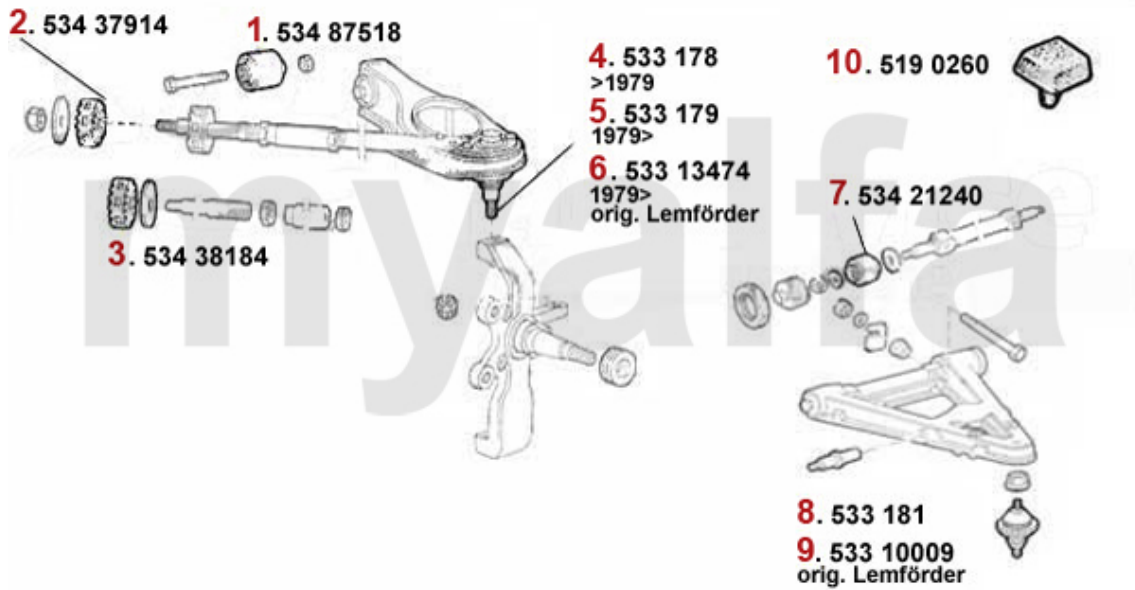

Aufhängung/Attachment Giulietta (116) vorne/front

1	53487518	Querlenkerbuchse VA 75,GTV6 (116) RZ/SZ, benötigte Stückzahl: 2	138,75 SEK
2	53437914	Zapfenstopfen 75, GTV6 (116) benötigte Stückzahl: 2	52,45 SEK
3	53438184	Mutterstopfen 75,GTV6 (116) benötigte Stückzahl: 2	52,45 SEK
4	533178	Traggelenk oben Alfetta/ Giulietta GTV (116) Bj. >79	454,68 SEK
5	533179	Traggelenk oben Alfetta, Giulietta, GTV6 (116) Bj. 1979>,75,90	454,68 SEK
6	53313474	Traggelenk Lemförde Alfetta Giulietta	Auf Anfrage
7	53421240	Lagerbuchse Querlenker vorne 116	485,63 SEK
8	533181	Traggelenk unten 75, 90, Alfetta ,Giulietta, GTV6 (116)	500,19 SEK
9	53310009	Traggelenk Lemförde Alfetta, Giulietta,75,90,GTV(116),RZ,SZ	Auf Anfrage
10	5190260	Anschlaggummi Querlenker Bj.1969-93 oben	103,79 SEK