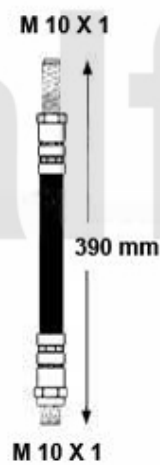

3. 676 516851
hinten/rear
>04.1983