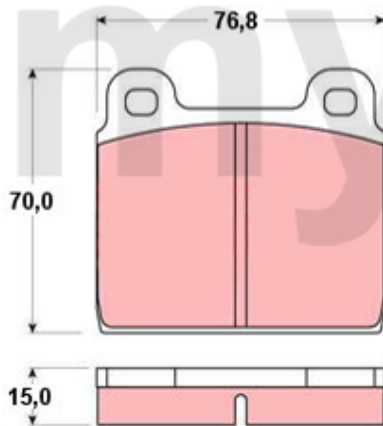

Bremsbeläge/Brake Pads Montreal

vorne/front:

1. **1. 630 005 F** Ferodo std.
   2. 630 098 0 Ferodo Racing DS2500
   3. 630 089 0 Ferodo Racing DS3000