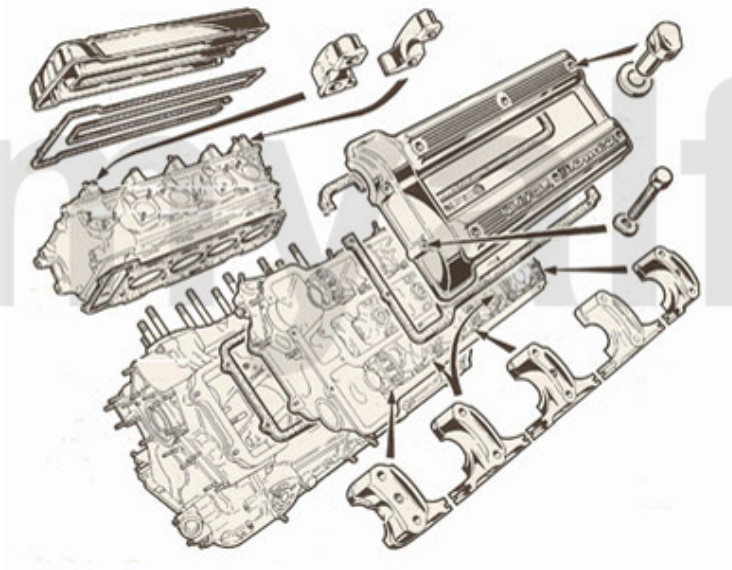

Kopfdichtsatz/Head Set Montreal

---

1 2326450 *Kopfdichtsatz Montreal mit Zylinderkopfdichtungen*

Auf Anfrage