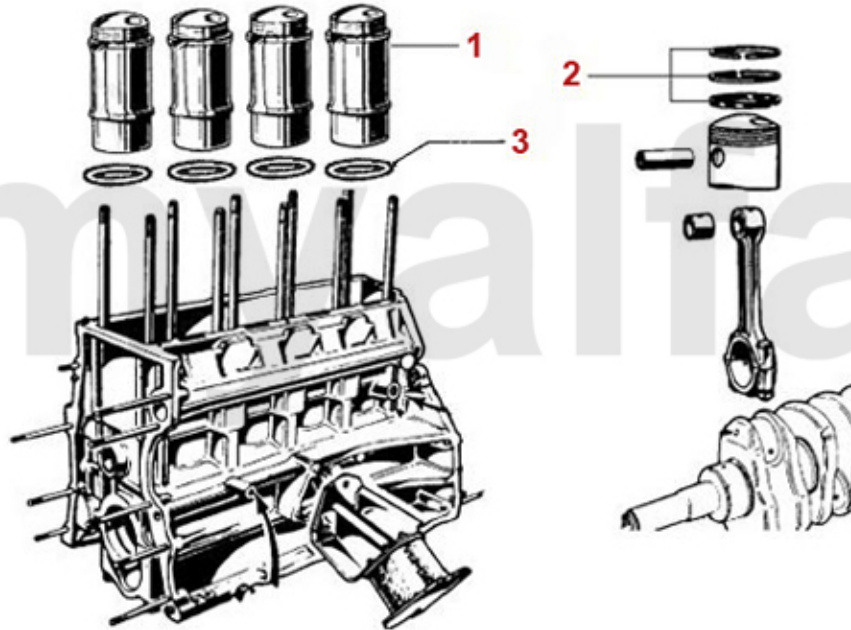

Kolben/Pistons Giulietta (116)

1	2212215	Kolben / Laufbuchse 2000 Vergaser	1.690,67 SEK
1	2212235	Kolben / Laufbuchse 2000 hochverdichtend 10,4 : 1	1.853,84 SEK
1	2212195	Kolben / Laufbuchse 1600	1.620,74 SEK
1	2212205	Kolben / Laufbuchse 1750	1.620,74 SEK
1	2212245	Kolben / Laufbuchse 2000 Motronic	1.970,53 SEK
1	2212464	Kolben mit Laufbuchse 75/Giulietta 1.8 Turbo	Auf Anfrage
2	2282715	Kolbenringsatz 1600 1.5/1.75/3.5mm (für 1 Kolben)	Auf Anfrage
2	2280915	Kolbenringsatz 1600 1.5/1.75/4.0mm (für 1 Kolben)	412,78 SEK
2	2282235	Kolbenringsatz 1750 1.5/1.75/3.5mm (für 1 Kolben)	453,57 SEK
2	2282245	Kolbenringsatz 1750 1.5/1.75/4.0mm (für 1 Kolben)	454,68 SEK
2	2282935	Kolbenringsatz 2000 1.5/1.75/4.0mm (für 1 Kolben)	454,68 SEK
2	2280925	Kolbenringsatz 2000 1.5/1.75/4.5mm (für 1 Kolben)	426,80 SEK
2	22847840	Kolbenringsatz 2.0 V6 Turbo 164, 166, gtv/spider (916), 75 1.8 Turbo (für 1 Kolben)	804,47 SEK
3	2330880	Gummiring Laufbuchse 1600/1750	40,79 SEK
3	2330900	Gummiring Laufbuchse 2000	28,58 SEK