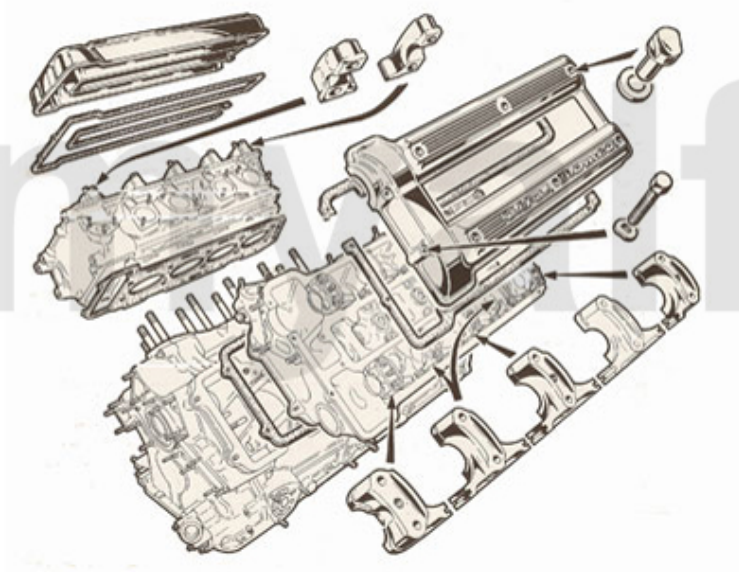

Kopfdichtsatz/Head Set Montreal

---

1 2326450 *Kopfdichtsatz Montreal mit Zylinderkopfdichtungen*

Auf Anfrage