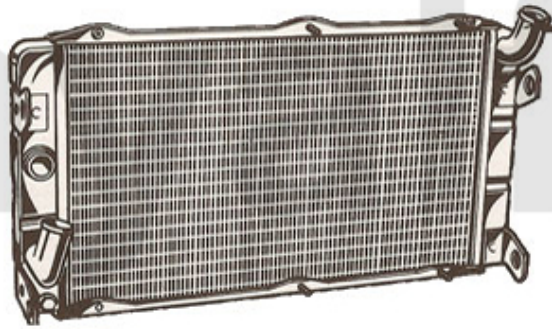

Motorkühler/Radiator Montreal

---

1. 261 645 0

1 2616450 Kühler Montreal im Austausch

6.943,33 SEK