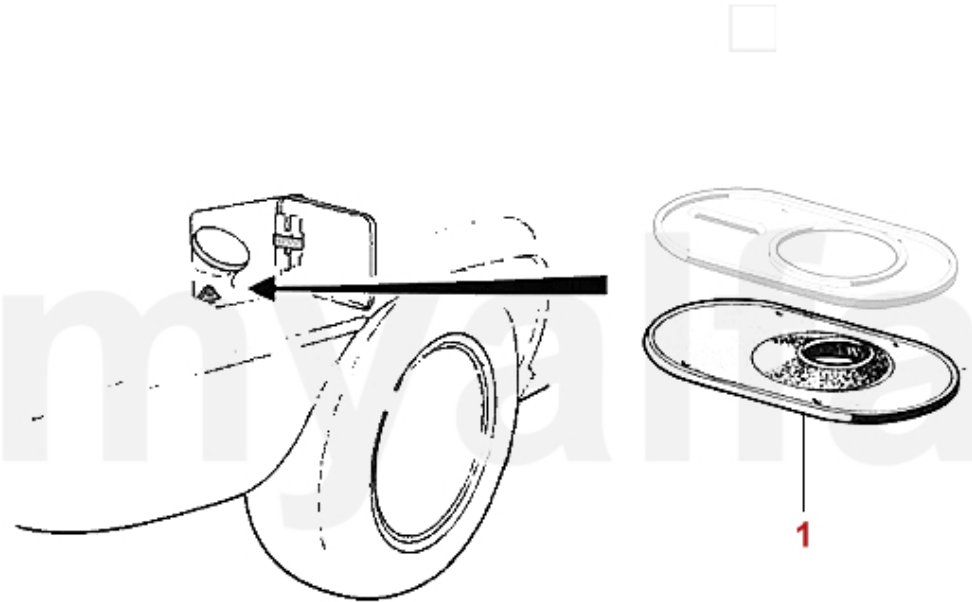

1 1630050 *Tankstutzengummi Montreal*

1.040,63 SEK