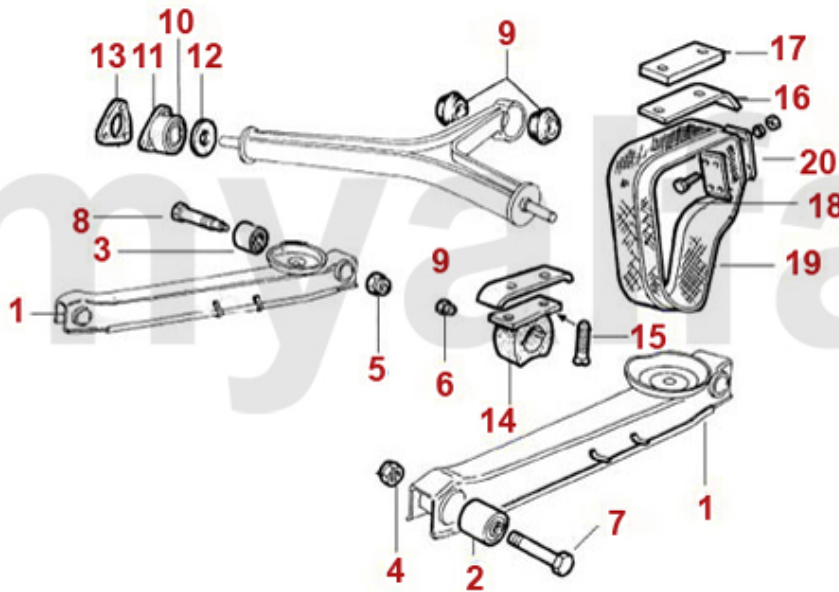

Aufhängung hinten / Attachment rear Montreal

1	5320310	Hinterachsführungsstrebe, Bj.1968-93 (ohne Buchsen)	1.375,85 SEK
2	5341090	Buchse Schubstrebe vorne Bj.1968-93, Durchmesser 50 mm verstärkte Ausführung	299,70 SEK
3	5341100	Buchse Schubstrebe hinten Bj. 1962-93, verstärkte Ausführung	299,70 SEK
4	5190650	Sechskantmutter selbstsichernd Schubstrebe vorne	45,51 SEK
5	5350660	Sechskantmutter selbstsichernd Schubstrebe hinten groß	50,09 SEK
6	5350670	Sechskantmutter selbstsichernd Schubstrebe hinten klein	19,29 SEK
7	5190910	Sechskantschraube Schubstrebe vorne	80,48 SEK
8	5350920	Sechskantschraube Schubstrebe hinten	250,72 SEK
9	5351460	Kegelgummi Reaktionsdreieck verstärkt	92,69 SEK
10	5350551	Silentbuchse Reaktionsdreieck außen	348,68 SEK
11	5350552	Gehäuse Silentbuchse Reaktionsdreieck außen	454,68 SEK
12	5350970	Gummischeibe Reaktionsdreieck außen	61,74 SEK
13	5351860	Distanzblech Reaktionsdreieck außen 2 mm	Auf Anfrage
14	5190270	Anschlaggummi Hinterachse oben Ausführung für 31mm Fangband	173,72 SEK
15	5190590	Schraube Anschlaggummi Hinterachse oben	28,03 SEK
16	5190540	Führungsblech Fangband oben zweischenklig	150,41 SEK
17	5190870	Distanzstück Anschlaggummi Hinterachse	476,88 SEK
18	4540361	Fangband hinten außen 31 mm	145,69 SEK
19	4540362	Fangband hinten innen 31 mm	145,69 SEK
20	5190530	Befestigungsset für ein Fangband 31 mm	150,41 SEK