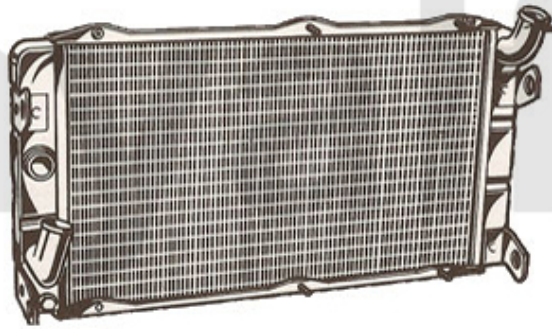

Motorkühler/Radiator Montreal

1. 261 645 0

1 2616450 Kühler Montreal im Austausch

6.943,33 SEK

1	2660730	Kühlerschläuche (Satz 4 Stk.) Montreal	1.620,74 SEK
2	26615761	Kühlwasserschlauch Montreal zwischen den Zylinderköpfen	Auf Anfrage
3	26615764	Kühlwasserschlauch Wasserpumpe Zylinderkopf Montreal	Auf Anfrage