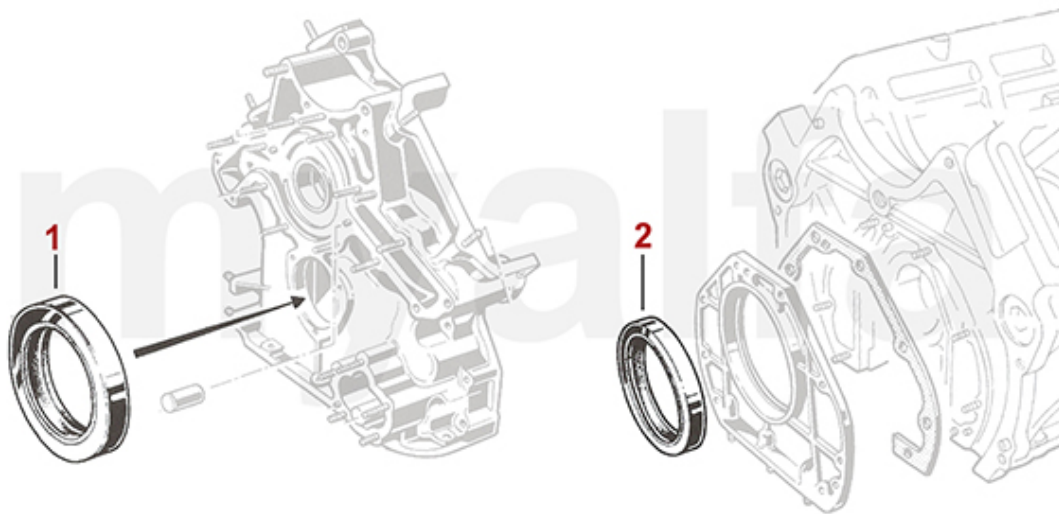

1	2336460	Simerring Kurbelwelle Montreal vorne	320,65 SEK
2	2330230	Simerring Kurbelwelle hinten 82/105/12 - 750/101/105/115/116 bis BJ. 1989, Originalqualität	383,64 SEK