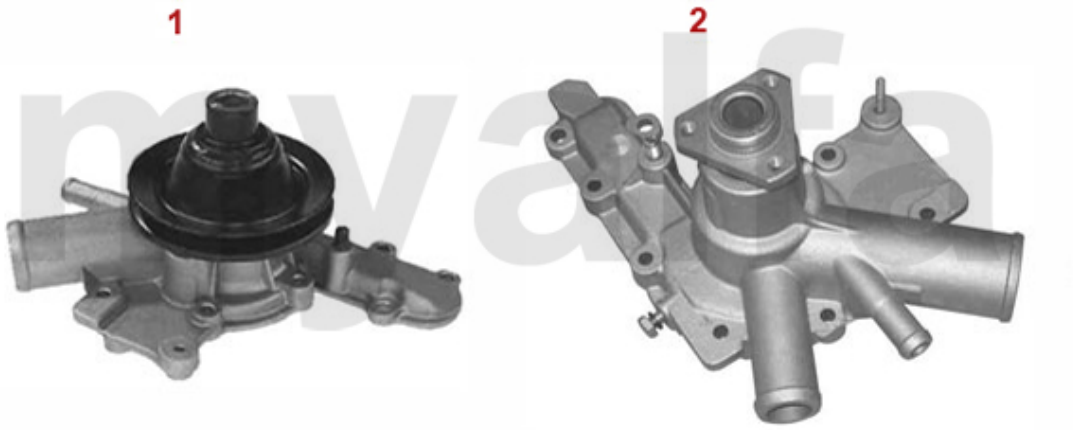

Wasserpumpe/Waterpump Giulietta (116) 1.6

1	262510	Wasserpumpe 75, Alfetta, Giulietta, GTV (116) 1.6, 1.8, 2.0, ohne Drehzahlmesseranschluss	921,16 SEK
2	2620430	Wasserpumpe 2000 IE elektrischer Lüfter	1.340,88 SEK