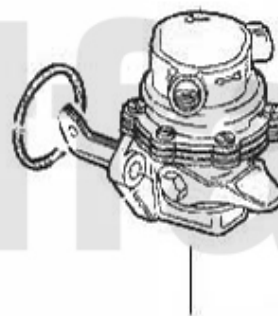

1	9822260	Ladegerät AB-4 ABSAAR	553,89 SEK
2	9822250	Batterieerhaltungsladegerät	448,86 SEK
3	8701130	Batterieschalter / Massepolklemme	92,13 SEK

Kraftstoffpumpe/Fuel Pump Giulietta

1 253 0100
> 1980

2 253 3046
1980>