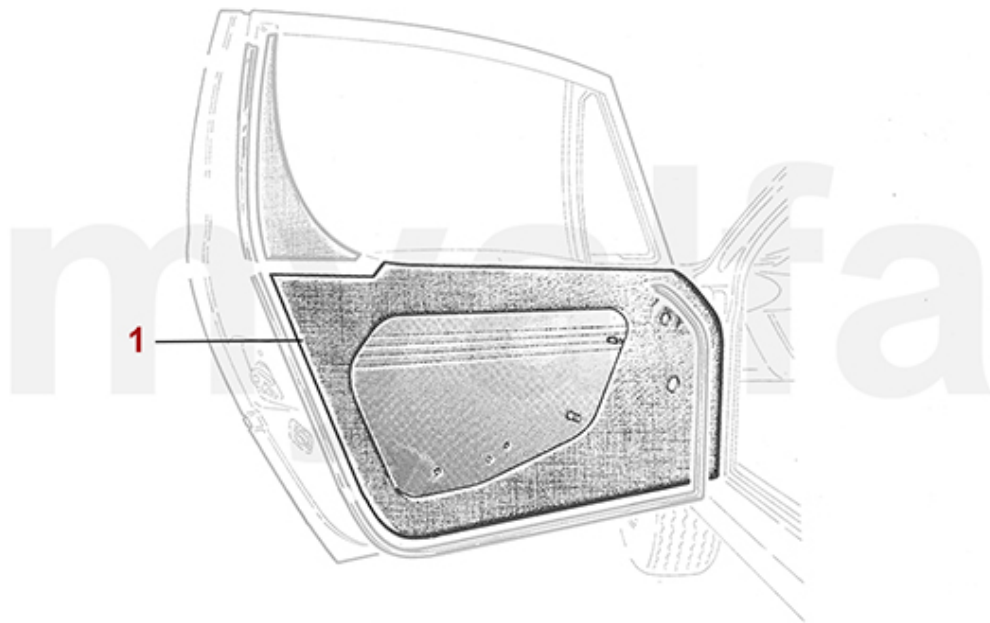

1 1745460 Türverkleidungen (Satz) Montreal schwarz

16.894,89 SEK