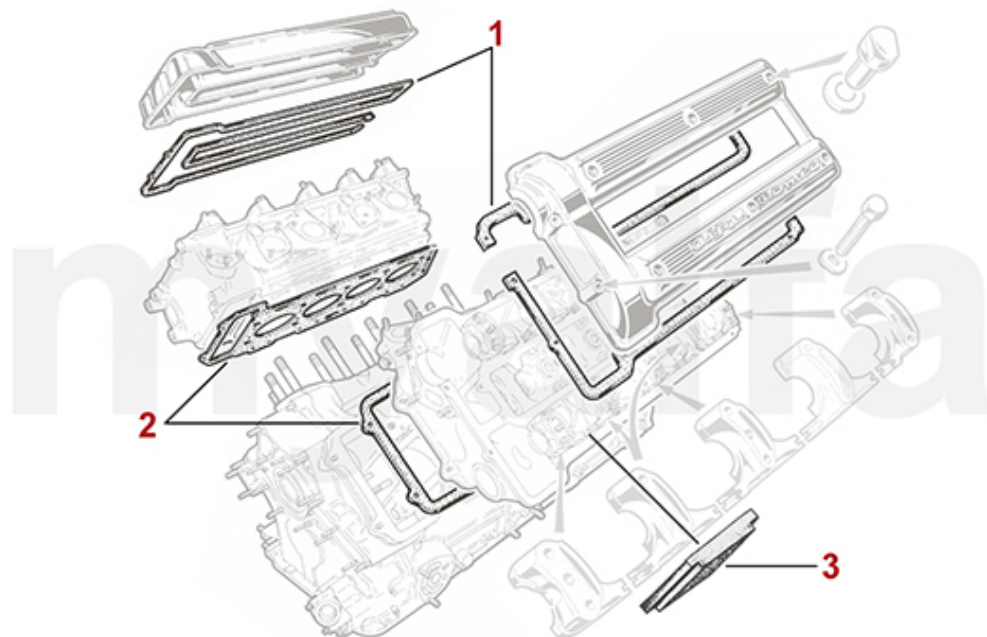

1	2336410	Satz Ventildeckeldichtungen Montreal	846,51 SEK
2	2336450	Satz Kopfdichtungen Montreal ELRING	4.069,26 SEK
3	2336400	Gummiblock Montreal Ventildeckeldichtung	103,79 SEK