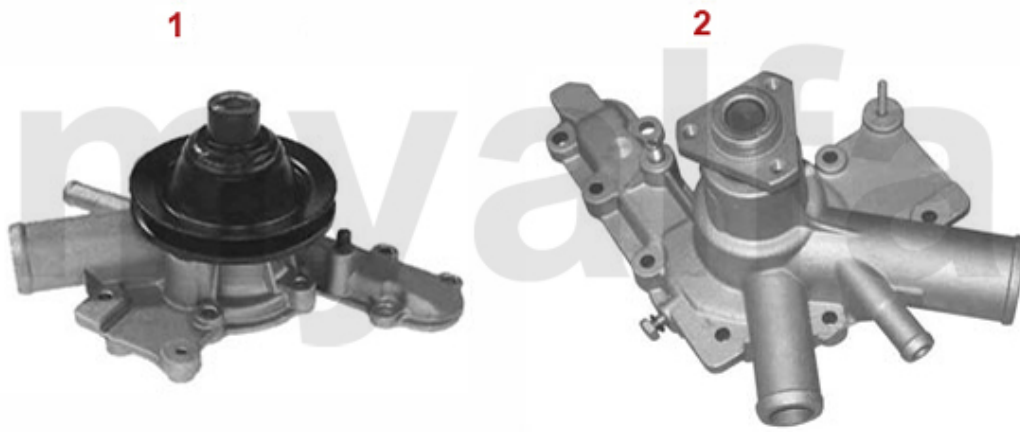

Wasserpumpe/Waterpump Giulietta (116) 2.0

1	262510	Wasserpumpe 75, Alfetta, Giulietta, GTV (116) 1.6, 1.8, 2.0, ohne Drehzahlmesseranschluss	921,16 SEK
2	2620430	Wasserpumpe 2000 IE elektrischer Lüfter	1.340,88 SEK