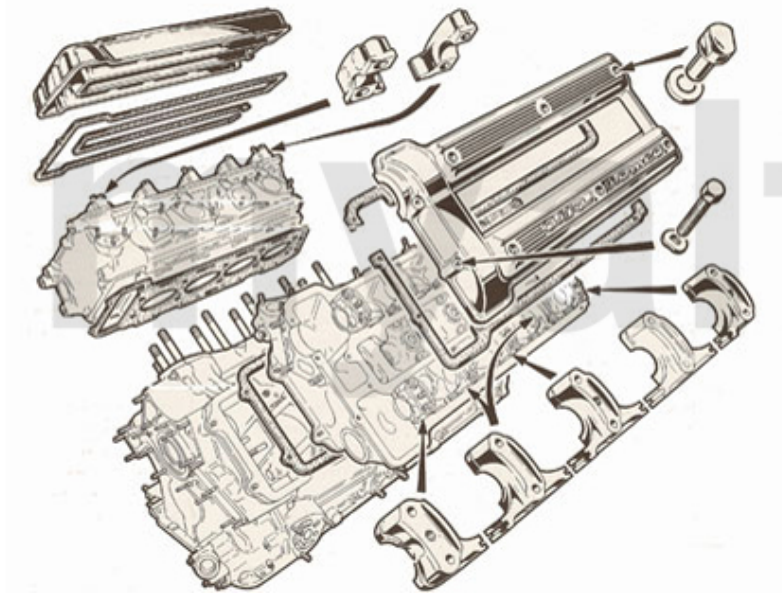

170,25 SEK

Kopfdichtsatz/Head Set Montreal

1. 232 645 0

1 2326450 *Kopfdichtsatz Montreal mit Zylinderkopfdichtungen*

Auf Anfrage

Motordichtsatz/Full Set Montreal

1. 231 646 0
ohne Simmerringe/
without oil seals