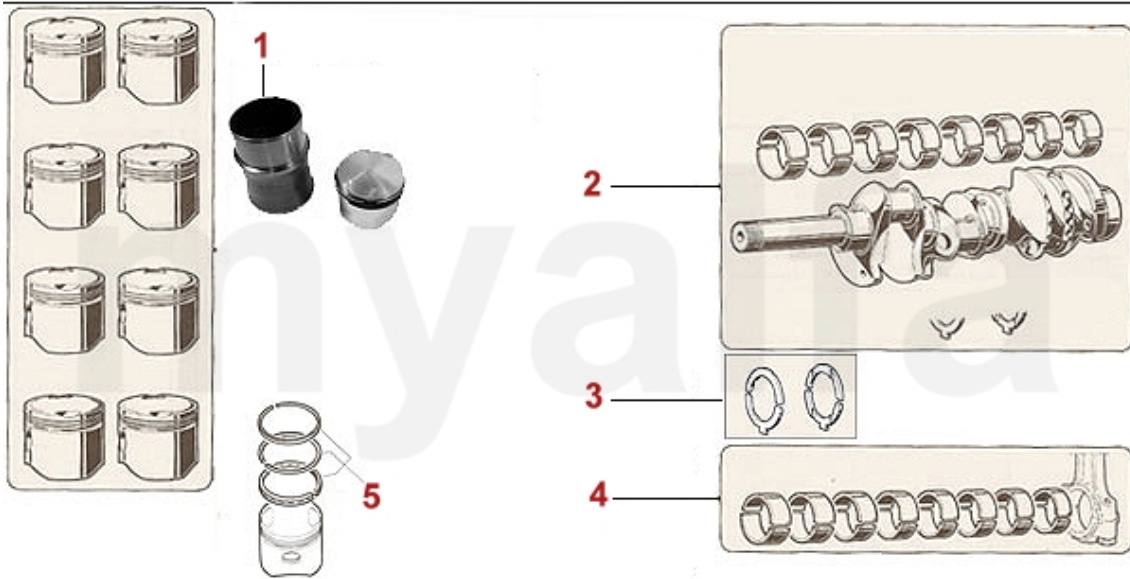

Kolben/Lager-Pistons/Bearings Montreal

1	2216415	Kolben / Laufbuchse Montreal	4.430,70 SEK
2	2256430	Hauptlagersatz Montreal Standard	4.768,84 SEK
2	2256431	Hauptlagersatz Montreal +0,10	4.768,84 SEK
2	2256432	Hauptlagersatz Montreal +0,20	4.768,84 SEK
2	2256433	Hauptlagersatz Montreal +0,30	5.584,97 SEK
2	2256434	Hauptlagersatz Montreal +0,40	5.584,97 SEK
3	2256440	Anlaufscheiben Satz Standard Montreal	2.308,52 SEK
4	2266450	Pleuellagersatz Montreal Standard	4.069,26 SEK
4	2266451	Pleuellagersatz Montreal +0,10	4.069,26 SEK
4	2266452	Pleuellagersatz Montreal +0,20	4.419,05 SEK
4	2266453	Pleuellagersatz Montreal +0,30	4.419,05 SEK
4	2266454	Pleuellagersatz Montreal +0,40	5.362,27 SEK
5	2282265	Kolbenringsatz Montreal (für 1 Kolben)	454,68 SEK