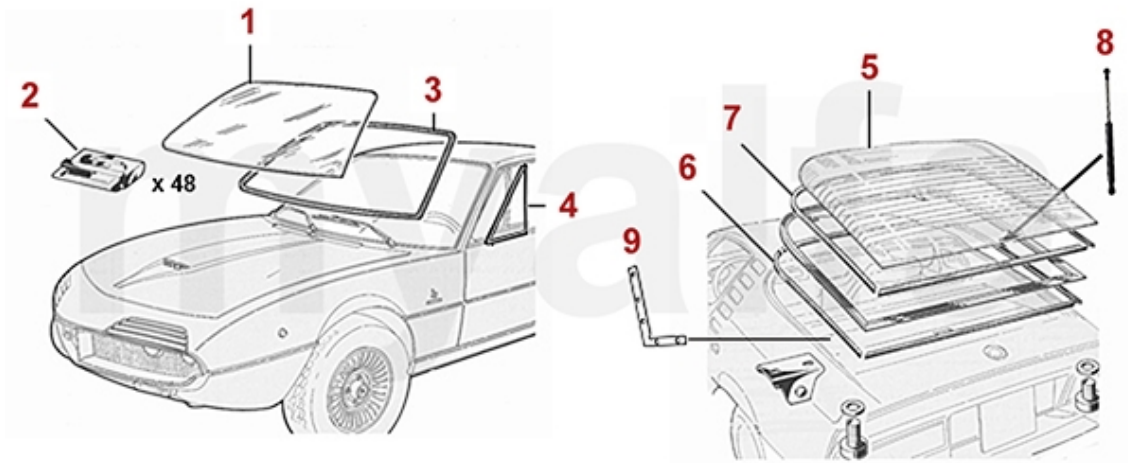

Verglasung/Glazing Montreal

1	1346460	Frontscheibe Montreal grün	6.984,12 SEK
2	1630010	Klammer Frontscheibenrahmen Montreal	69,93 SEK
3	1616470	Frontscheibendichtung Montreal	5.001,94 SEK
4	1610501	Dreiecksfensterdichtung Montreal links	3.672,85 SEK
4	1610502	Dreiecksfensterdichtung Montreal rechts	3.672,85 SEK
5	1346470	Heckscheibe Montreal getönt grün	11.426,48 SEK
6	1613080	Heckscheibendichtung Montreal am Rahmen	3.719,47 SEK
7	1613070	Heckscheibendichtung Montreal an der Heckscheibe	3.019,89 SEK
8	1186450	Gasfedern (Satz) Heckklappe Montreal	2.040,46 SEK
9	1330110	Zierrahmen Heckscheibe Montreal, Befestigungswinkel (Satz)	347,43 SEK