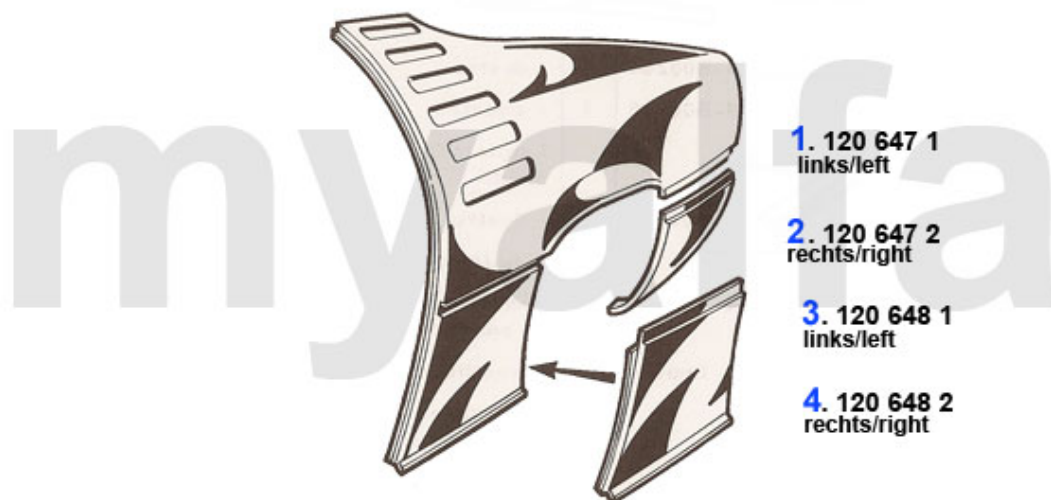

Karosserieteile hinten/Body Parts rear Montreal

1. 120 647 1
links/left

2. 120 647 2
rechts/right

3. 120 648 1
links/left

4. 120 648 2
rechts/right

1	1206471	Unterteil Seitenteil Montreal hinten links	5.001,94 SEK
2	1206472	Unterteil Seitenteil Montreal hinten rechts	5.001,94 SEK
3	1206481	Unterteil Seitenteil Montreal vorne links	4.535,60 SEK
4	1206482	Unterteil Seitenteil Montreal vorne rechts	4.535,60 SEK