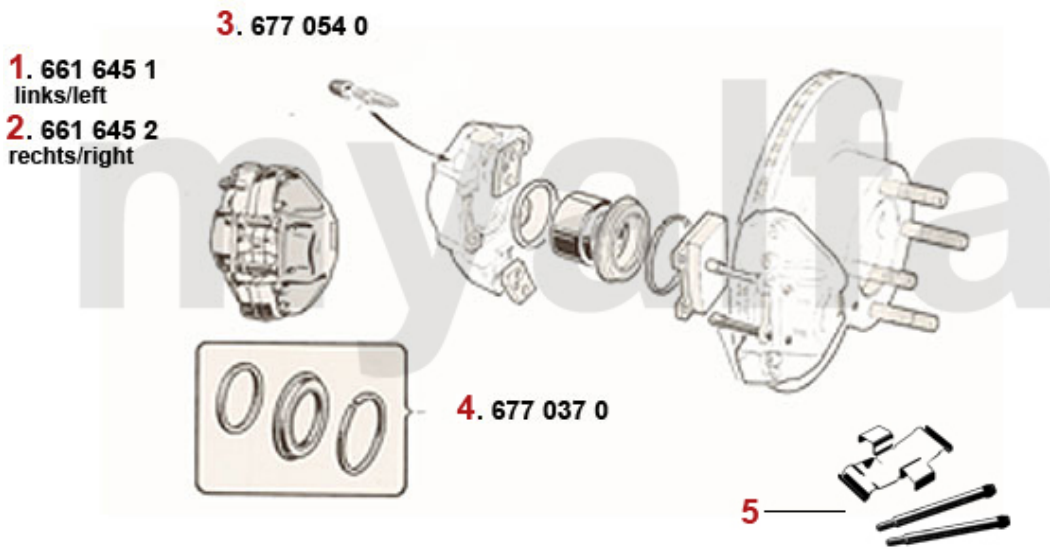

Bremssattel/Caliper Montreal vorne/front

1	6616451	Bremssattel Montreal vorne NEU links	2.786,66 SEK
2	6616452	Bremssattel Montreal vorne NEU rechts	2.786,66 SEK
3	6770540	Staubkappe Entlüftungsschraube	18,04 SEK
4	6770370	Reparatursatz Bremssättel vorne System ATE	263,49 SEK
5	6500100	Befestigungssatz Bremsbelag Montreal vorne	227,41 SEK