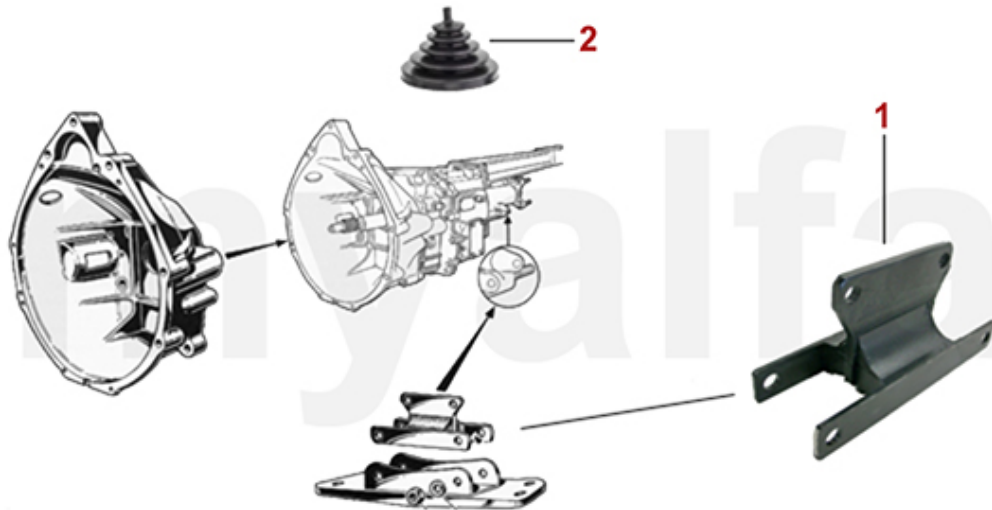

1	26630560	Kühlwasserschlauch oben Alfetta/Giulietta 2. Serie, ab 1982	337,02 SEK
2	2660170	Kühlwasserschlauch Thermostat/ Wasserpumpe Vergasermodele	173,72 SEK
3	26630558	Kühlwasserschlauch unten Alfetta 2. Serie 1.6 Bj. 82>/ Giulietta 1.Serie Bj. >3.79	257,66 SEK
4	26630559	Kühlwasserschlauch unten Alfetta 2. Serie Bj. 82> 1.8/2.0/Giulietta Bj. 79>	277,50 SEK
5	2680060	Kühlerdeckel eckig Fahrzeuge mit Ausgleichsbehälter	145,69 SEK

Getriebe Anbauteile/Gear Mount Montreal

1 4126410 *Getriebelager Montreal hinten*

2.786,66 SEK

2 4130080 *Schalthebelmanschette Montreal*

1.040,63 SEK