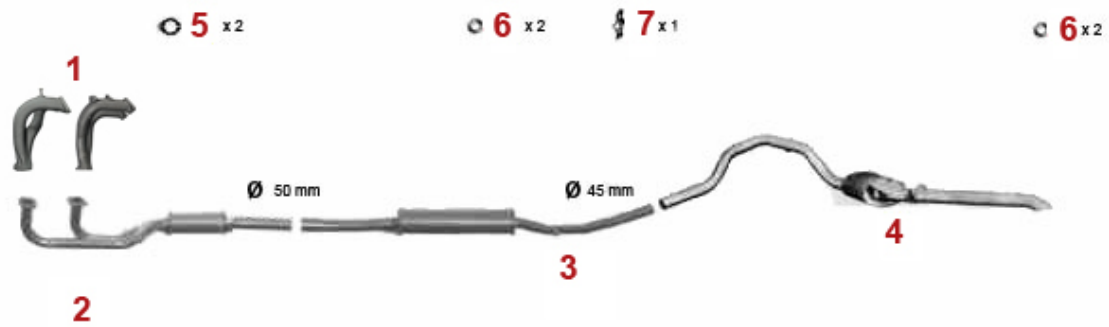

Abgasanlage/Exhaustsystem Giulietta 1.8

Giulietta (116) 1.8

1979 - 85

1	31121084	Abgaskrümmen 2+3 116 4-Zylinder	Auf Anfrage
1	31121536	Abgaskrümmen 1+4 116 4-Zylinder	Auf Anfrage
2	33201803	Vorschalldämpfer Alfetta, Giulietta 2. Serie Bj. 1979-85 1.8/2.0 75/90 1.8/2.0 Bj. 1985-88	1.895,88 SEK
3	34101476	Mitteltopf Alfetta 1.6, 1.8, 2.0 Bj. 1979-85, Giulietta 1.3-2.0 75 1.6 Bj. 1985-92	1.329,23 SEK
4	35101407	Endtopf Giulietta (116) Bj. 1977-85	2.087,08 SEK
5	38094413	Dichtung VSD Alfetta Giulietta, 75, 90, 155, 164	80,48 SEK
6	38091011	Gummiring/Auspuff-Aufhängung Diverse Modelle	26,78 SEK
7	38091024	Gummi/Auspuffaufhängung Alfetta, Giulietta, 75, 90	54,81 SEK