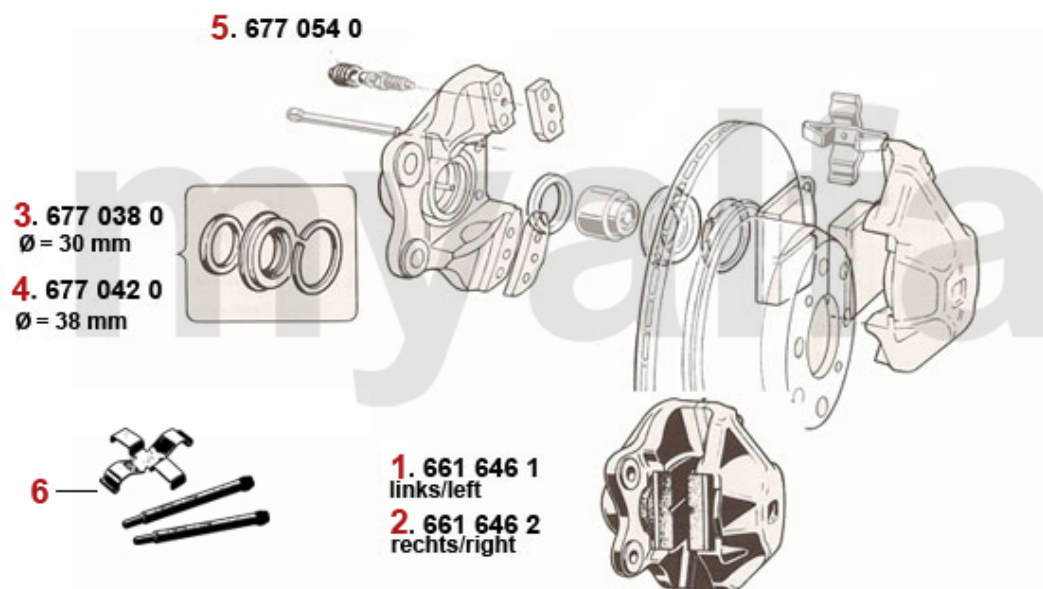

Bremssattel/Caliper Montreal hinten/rear

1	6616461	Bremssattel Montreal hinten links	2.498,06 SEK
2	6616462	Bremssattel Montreal hinten rechts	2.498,06 SEK
3	6770380	Reparaturatz Bremssättel hinten Bj. 1964-66 System ATE (30mm Kolben), Premium	687,92 SEK
4	6770420	Reparaturatz Bremssättel hinten Bj.1967-93 System ATE, (38mm Kolben)	277,50 SEK
5	6770540	Staubkappe Entlüftungsschraube	18,04 SEK
6	6500200	Befestigungssatz Bremsbelag Montreal hinten	227,41 SEK