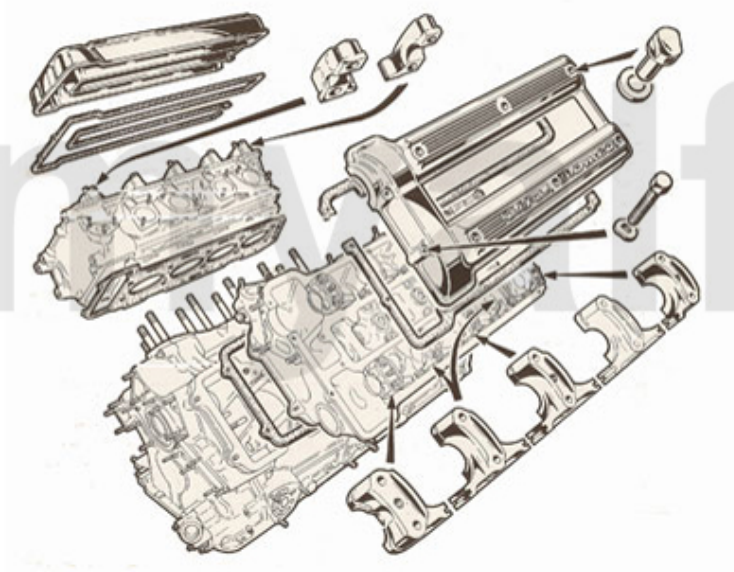

Kopfdichtsatz/Head Set Montreal

---

1. 232 645 0

1 2326450 *Kopfdichtsatz Montreal mit Zylinderkopfdichtungen*

Auf Anfrage