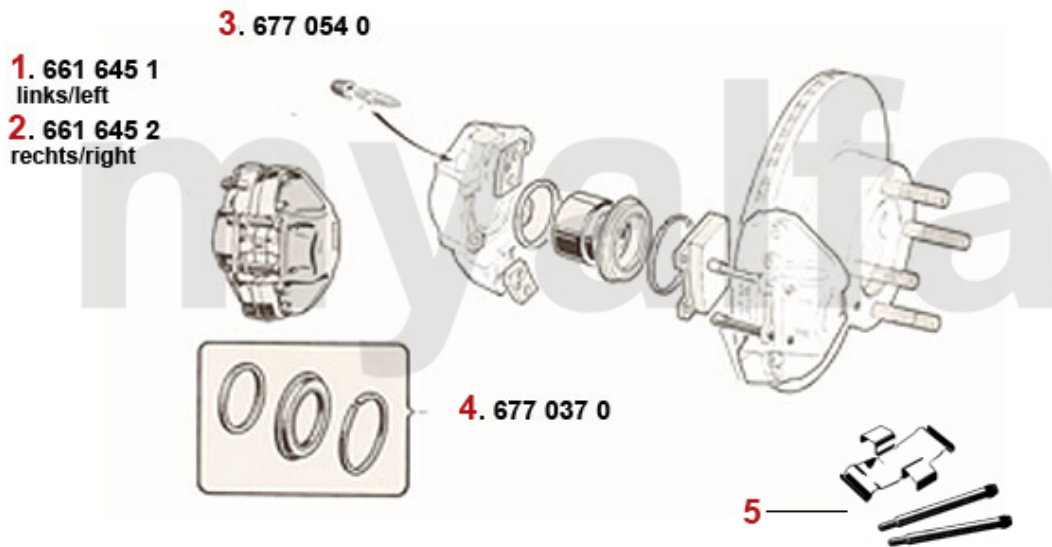

Bremssattel/Caliper Montreal vorne/front

1	6616451	Bremssattel Montreal vorne NEU links	2.786,66 SEK
2	6616452	Bremssattel Montreal vorne NEU rechts	2.786,66 SEK
3	6770540	Staubkappe Entlüftungsschraube	18,04 SEK
4	6770370	Reparatursatz Bremssättel vorne System ATE	263,49 SEK
5	6500100	Befestigungssatz Bremsbelag Montreal vorne	227,41 SEK