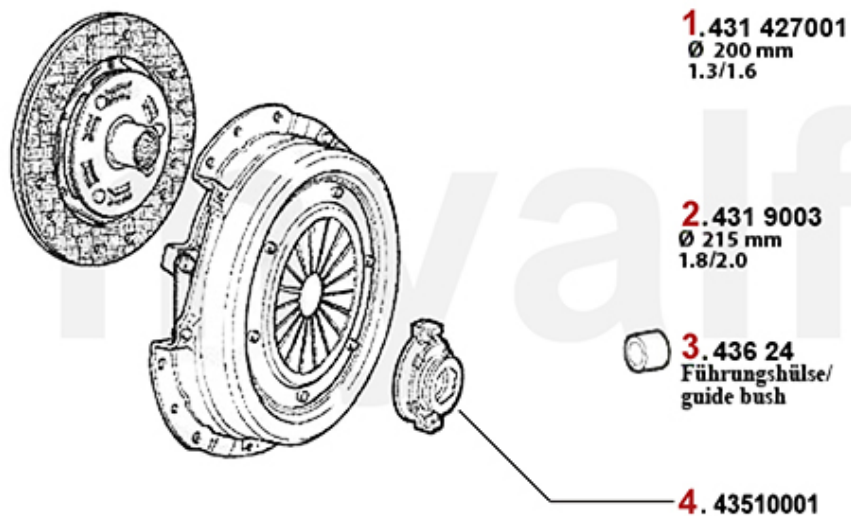

Kupplungs-Kit/Clutch Set Giulietta (116)

1	43142701	Kupplungs-Kit Alfetta, Giulietta, 75 1300-1600	4.419,05 SEK
2	4319003	Kupplungskit Alfetta, Giulietta, 75 GTV (116) 1.6/1.8/2.0/ie/TS/TD Bj. 74-92	4.069,26 SEK
3	43624	Nadellager 75,RZ,SZ,Alfetta Giulietta,GTV (116)	523,50 SEK
4	43510001	Ausrücklager Alfetta/Giulietta, 75, 90, GTV 2.0 116	804,47 SEK