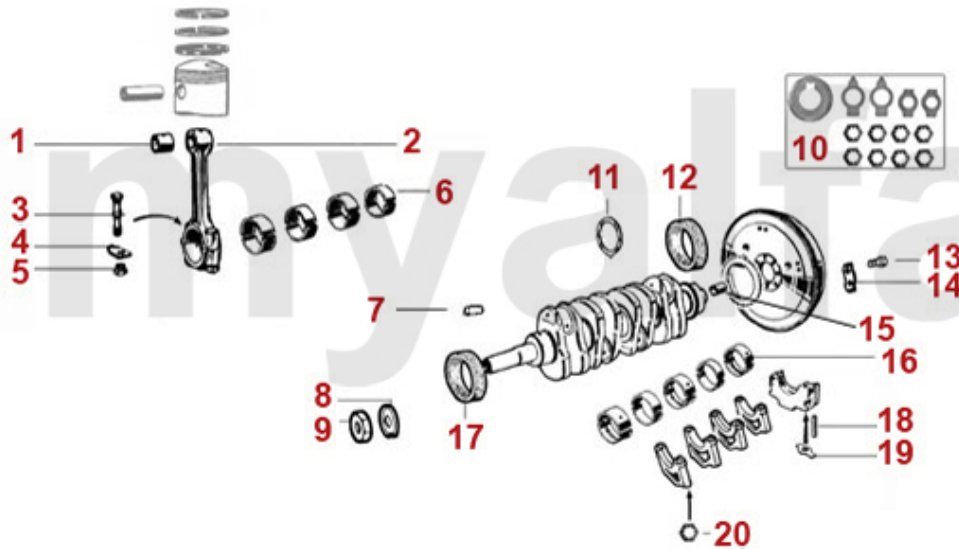

Lager/Bearings Giulietta (116)

1	2260160	Pleuelbuchse 1300	262,38 SEK
1	2261120	Pleuelbuchse 1600 - 2000	239,07 SEK
2	2130120	Pleuelstange 1300 gebraucht (Bitte Gewicht angeben)	Auf Anfrage
2	2130130	Pleuelstange 1600 gebraucht (Bitte Gewicht angeben)	Auf Anfrage
2	2130140	Pleuelstange 1750 gebraucht (Bitte Gewicht angeben)	Auf Anfrage
2	2130150	Pleuelstange 2000 neu	1.504,05 SEK
3	2261050	Pleuelschraube 1750-2000 (Satz 2Stk.) auch für 1600 verwendbar	231,99 SEK
4	2261380	Sicherungsblech Pleuelmutter 1300	14,01 SEK
4	2261390	Sicherungsblech Pleuelmutter (Satz 2) 1600-1750	30,25 SEK
5	2261080	Pleuelmutter 1600-2000	57,17 SEK
6	2260200	Pleuellager (Satz) 1600-2000 1. Übermaß 0,10	722,89 SEK
6	2260220	Pleuellager (Satz) 1600-2000 2. Übermaß 0,20	722,89 SEK
6	2260780	Pleuellager (Satz) 1600-2000 3. Übermaß 0,30	722,89 SEK
6	2260180	Pleuellager (Satz) 1600-2000 Standardmaß	722,89 SEK
6	2260190	Pleuellager (Satz) 1300 1. Übermaß 0,10	1.008,57 SEK
6	2260210	Pleuellager (Satz) 1300 2. Übermaß 0,20	1.008,57 SEK
6	2260770	Pleuellager (Satz) 1300 3. Übermaß 0,30	1.008,57 SEK
6	2260170	Pleuellager (Satz) 1300 Standardmaß	1.008,57 SEK
6	2260150	Pleuellager (Satz) KING XP Racing 1600-2000	1.364,19 SEK
7	2280950	Alustopfen Kurbelwelle (Satz 6) Durchmesser 6 mm	139,86 SEK
7	2280960	Alustopfen Kurbelwelle (Satz 6) Durchmesser 6,25 mm	139,86 SEK
8	2280970	Sicherungsblech Kurbelwellenmutter Riemenscheibe	60,63 SEK
9	2280940	Mutter M20 Kurbelwelle Riemenscheibe Bj. 1963-89	227,41 SEK
10	2282730	Sicherungsblechsatz 13-teilig Hauptlager / Nockenwellen / Riemenscheibe	250,72 SEK
11	2240810	Anlaufscheiben Satz - 101/105/115/116/75/155/164 - Standard	250,72 SEK
11	2240820	Anlaufscheiben Satz - 101/105/115/116/75/155/164 - 0,005	332,31 SEK
11	2240830	Anlaufscheiben Satz - 101/105/115/116/75/155/164 - 0,010	320,65 SEK
12	2330230	Simmerring Kurbelwelle hinten 82/105/12 - 750/101/105/115/116 bis BJ.	383,64 SEK