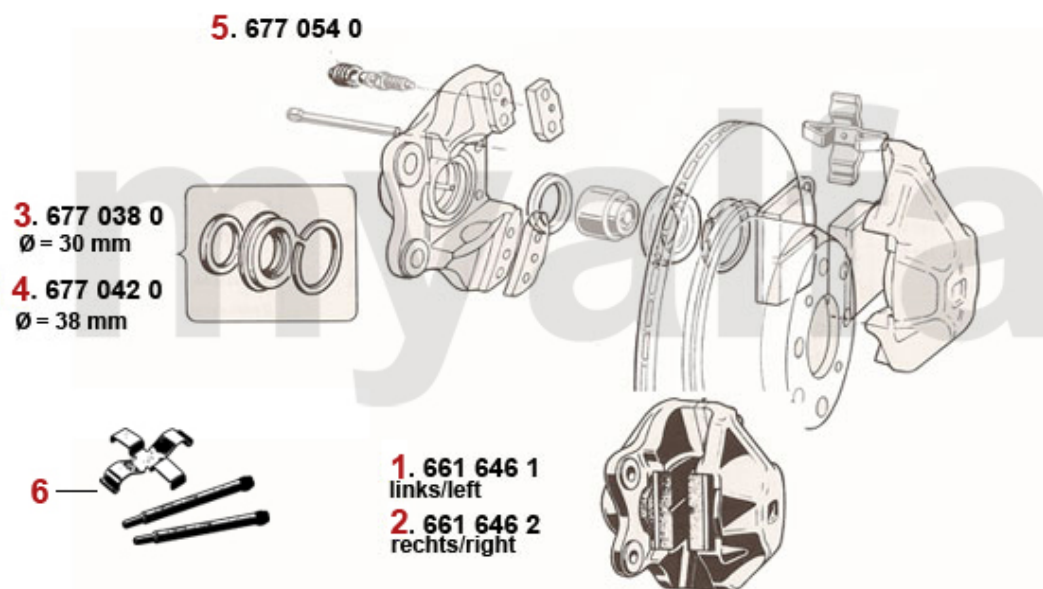

Bremssattel/Caliper Montreal hinten/rear

1	6616461	Bremssattel Montreal hinten links	2.498,06 SEK
2	6616462	Bremssattel Montreal hinten rechts	2.498,06 SEK
3	6770380	Reparatursatz Bremssättel hinten Bj. 1964-66 System ATE (30mm Kolben), Premium	687,92 SEK
4	6770420	Reparatursatz Bremssättel hinten Bj.1967-93 System ATE, (38mm Kolben)	277,50 SEK
5	6770540	Staubkappe Entlüftungsschraube	18,04 SEK
6	6500200	Befestigungssatz Bremsbelag Montreal hinten	227,41 SEK