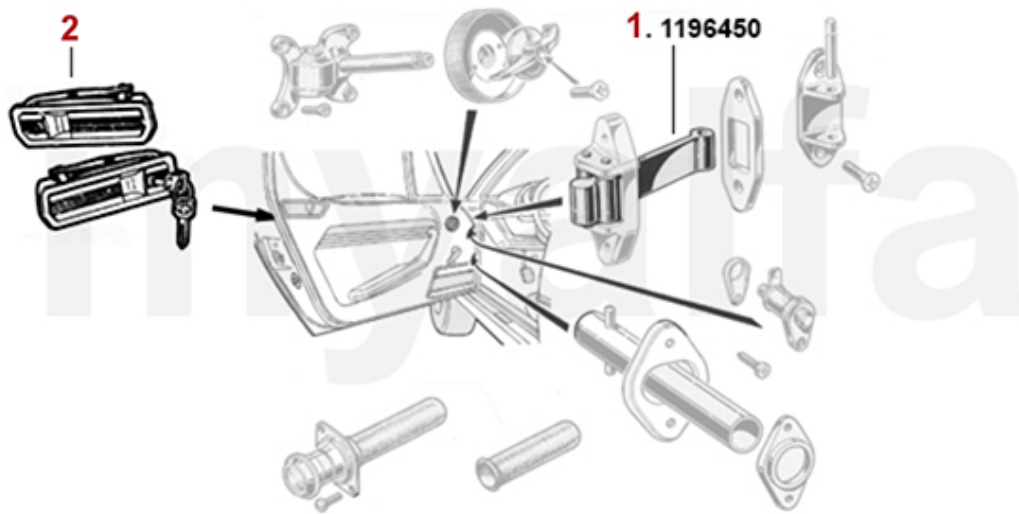

Türmechanik/Door Mechanical Montreal

1 1196450 Türfangband Montreal (Satz für 1 Seite)

1.048,26 SEK

2 1176470 Satz (2) Türgriffe außen 116 GT/GTV, Montreal

4.185,81 SEK

Stoßstangen/Bumpers Montreal

1	1316461	Stoßstange Montreal vorne links	Auf Anfrage
2	1316462	Stoßstange Montreal vorne rechts	Auf Anfrage
3	1326450	Satz Scheinwerferabdeckungen Montreal	11.543,03 SEK
4	1326470	Satz Lüftergitter / Wischerblech Montreal	2.903,21 SEK
5	1326480	Kühlerherz Montreal	Auf Anfrage
6	1376450	Frontspoiler Montreal	2.670,11 SEK
7	1330030	Klammer Zierleiste Montreal	22,20 SEK