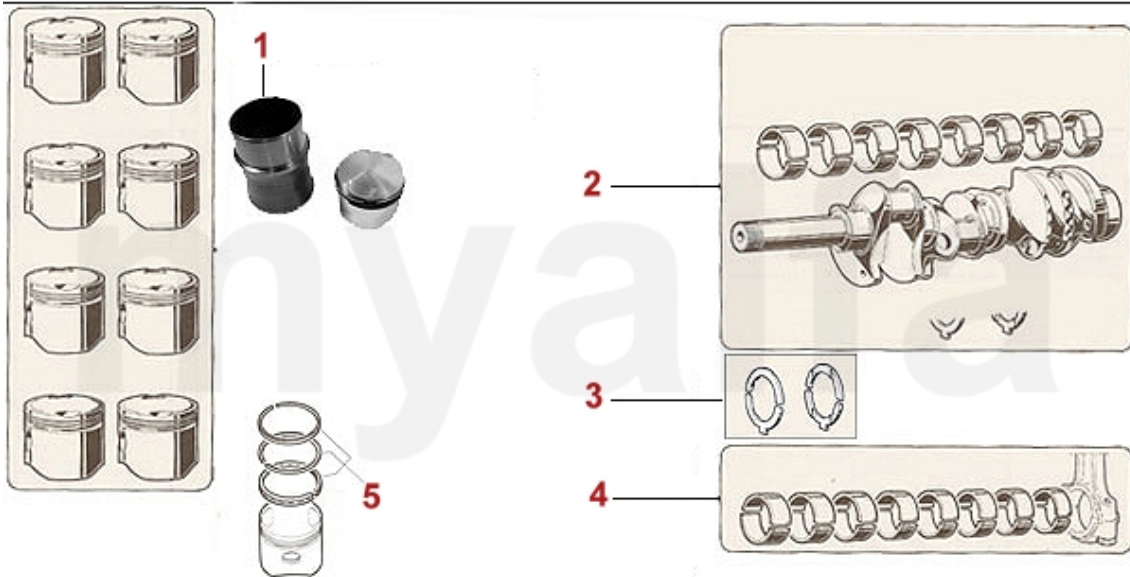

Kolben/Lager-Pistons/Bearings Montreal

1	2216415	Kolben / Laufbuchse Montreal	4.430,70 SEK
2	2256430	Hauptlagersatz Montreal Standard	4.768,84 SEK
2	2256431	Hauptlagersatz Montreal +0,10	4.768,84 SEK
2	2256432	Hauptlagersatz Montreal +0,20	4.768,84 SEK
2	2256433	Hauptlagersatz Montreal +0,30	5.584,97 SEK
2	2256434	Hauptlagersatz Montreal +0,40	5.584,97 SEK
3	2256440	Anlaufscheiben Satz Standard Montreal	2.308,52 SEK
4	2266450	Pleuellagersatz Montreal Standard	4.069,26 SEK
4	2266451	Pleuellagersatz Montreal +0,10	4.069,26 SEK
4	2266452	Pleuellagersatz Montreal +0,20	4.419,05 SEK
4	2266453	Pleuellagersatz Montreal +0,30	4.419,05 SEK
4	2266454	Pleuellagersatz Montreal +0,40	5.362,27 SEK
5	2282265	Kolbenringsatz Montreal (für 1 Kolben)	454,68 SEK