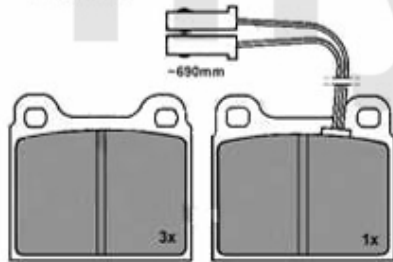

Bremsbeläge/Brakepads Giulietta (116)

1. 630 0040
vorne/front
> 08.1982

61,8 x 56,6

2. 20911
vorne/front
09.1982 >

61,8 x 56,5

3. 20641
hinten/rear
> 08.1982