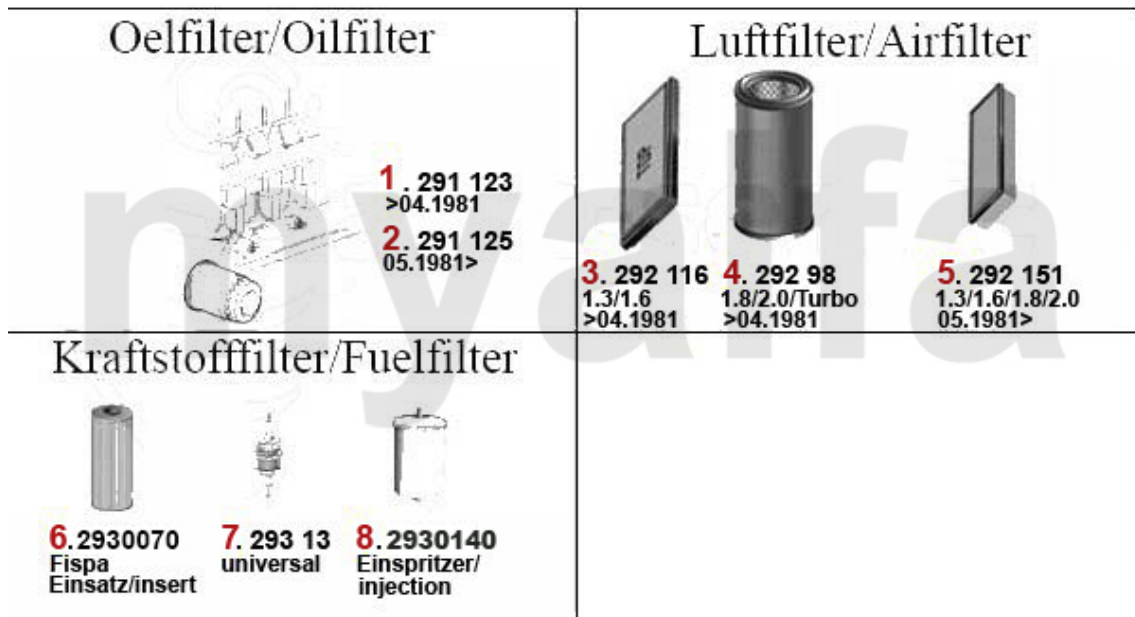

Filter Giulietta

1	291123	Ölfiler Arna,Sud/Sprint,33 (905/7) 116 6-Zylinder/Turbo,75,90, 33(905/7),155,164,RZ/SZ An	127,65 SEK
2	291125	Ölfiler Arna,Sud/Sprint, 116 4-Zylinder,145/6,155,164/Super Anschraubpatrone	138,75 SEK
3	292116	Luftfilter Alfetta, Giulietta, GTV/4 (116) 1.3/1.6 eckig	320,65 SEK
4	29298	Luftfilter Alfetta,Giulietta, GTV4 (116) 1.8/2.0,diverse 105er rund	274,03 SEK
5	292151	Luftfilter 75, 90, Alfetta, Giulietta, GTV/4 (116), 2.0, eckig	285,69 SEK
6	2930070	Benzinfilter Durchmesser 35mm FISPA	87,41 SEK
7	29313	Kraftstoffleitungsfiler diverse Modelle (universal)	92,13 SEK
8	2930140	Benzinfilter Spider 2000 IE Bj.1986-93	309,00 SEK