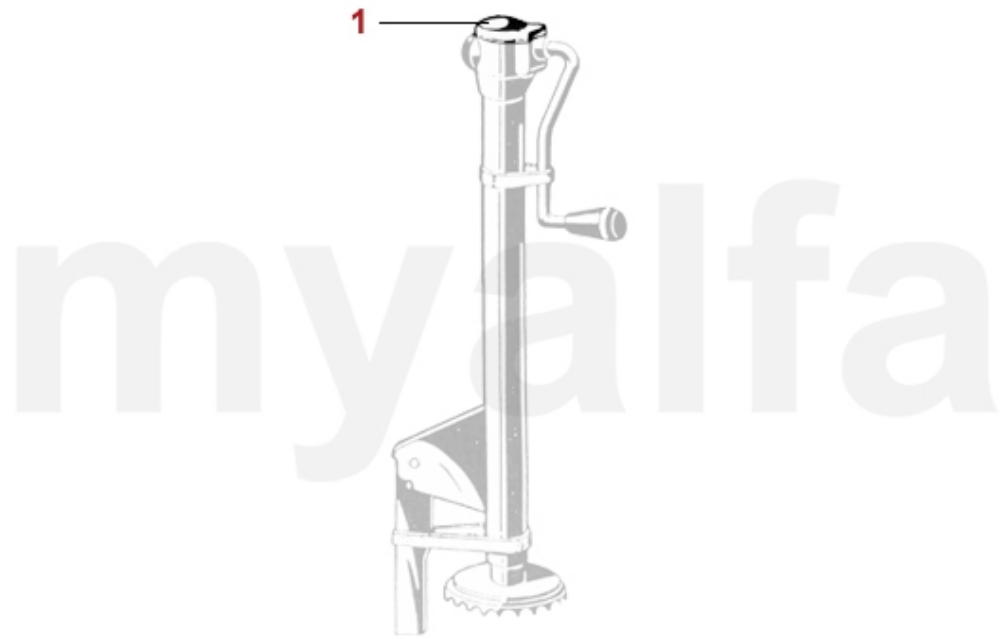

1	8830010	Scheibenwischer (Satz) Montreal Edelstahl	698,47 SEK
2	8810010	Behälter Scheibenwaschanlage Montreal	1.922,66 SEK
3	8810020	Deckel für Behälter Scheibenwaschanlage Montreal	289,16 SEK
4	8810210	Fußpumpe Scheibenwaschanlage	757,85 SEK
5	8800820	Scheibenwaschdüse Chrom 2-strahlig (750 /101)	150,41 SEK

1 9811050 *Abdeckkappe Battaini für Wagenheber Alfa Romeo 105*

197,58 SEK