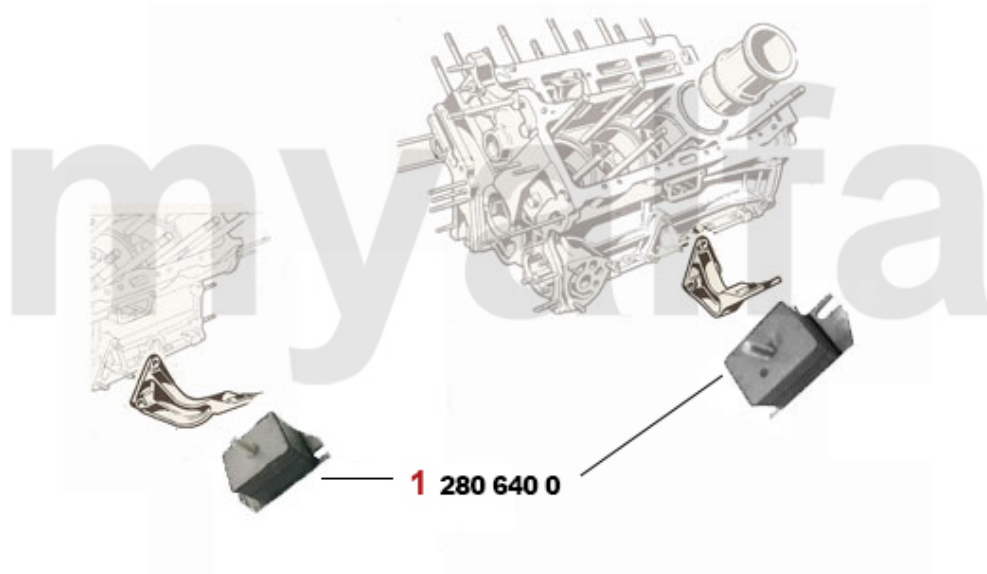

Motorlager/Enginemount Montreal

---

1 2806400 *Motorlager (Satz) Montreal*

2.087,08 SEK

1	2236400	Einlassventil Montreal 37 mm	383,64 SEK
2	2236410	Auslassventil Montreal 33 mm	383,64 SEK
3	2230400	Ventilführung Einlass Standard 9 x 14,05 x 51	122,38 SEK
3	2231600	Ventilführung Einlass 1.Übermaß 9 x 14,10 x 51	162,06 SEK
3	2231610	Ventilführung Einlass 2.Übermaß 9 x 14,15 x 51	162,06 SEK
3	2230420	Ventilführung Auslass Standard 9 x 14,05 x 54	127,10 SEK
3	2231620	Ventilführung Auslass 1.Übermaß 9 x 14,10 x 54	173,72 SEK
4	2332550	Ventilschaftdichtung REINZ	57,17 SEK
5	2232920	Federteller Ventiltfeder	Auf Anfrage
6	2232950	Unterlagring Ventiltfeder / Federteller	41,35 SEK
7	2232740	Ventiltfeder (Satz) 16 Stück	991,09 SEK
8	2232960	Ventilkeil 9mm Ventil	22,20 SEK
9	2431140	Ventileinstellplättchenset 200 Stück 2,525 - 3,5 mm, Durchmesser 9mm	6.517,78 SEK
9	2430840	Ventileinstellplättchenset 205 Stück 1,5 - 2,5 mm, Durchmesser 9mm	6.517,78 SEK
9	2430430	Ventileinstellplättchen 9mm Bitte Größe angeben	144,58 SEK
10	2416430	Zahnriemen Einspritzpumpe Montreal	571,37 SEK
11	24161020	Steuerkette Montreal rechts IWIS	931,57 SEK
12	24160980	Steuerkette Montreal links IWIS	921,16 SEK
13	24160500	Steuerkette Montreal kurz IWIS	565,55 SEK
14	24155030	Steuerkette Ölpumpe Montreal IWIS	687,92 SEK
15	2426470	Gleitschienen Montreal (Satz), PTFE Teflon	3.474,58 SEK
16	2421050	Kettenspanner unten 2600, 105/115, Montreal	629,65 SEK
17	2240680	Ventilbecher - Tassenstößel OE-Qualität 101/105/115/116/75/155/164	204,10 SEK
17	2240710	Ventilbecher - Tassenstößel DLC RACING Made in Italy 101/105/115/116/75/155/164	460,51 SEK