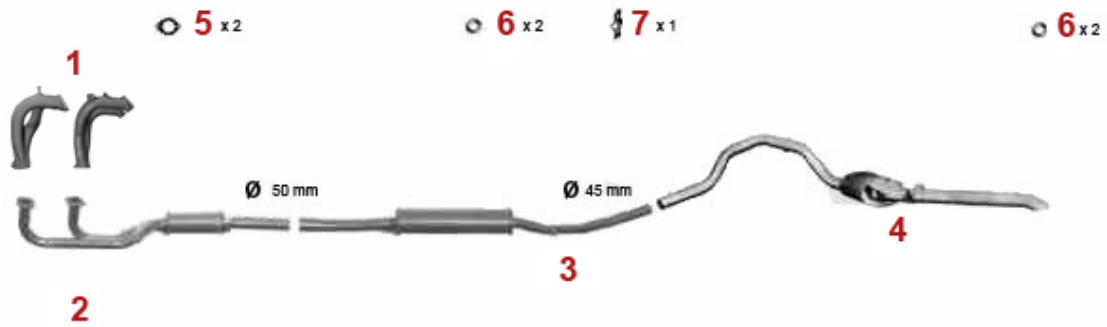

Abgasanlage/Exhaustsystem Giulietta 2.0

Giulietta (116) 2.0

1979 - 85

1	31121084	Abgaskrümmter 2+3 116 4-Zylinder	Auf Anfrage
1	31121536	Abgaskrümmter 1+4 116 4-Zylinder	Auf Anfrage
2	33201803	Vorschalldämpfer Alfetta, Giulietta 2. Serie Bj. 1979-85 1.8/2.0 75/90 1.8/2.0 Bj. 1985-88	1.895,88 SEK
3	34101476	Mitteltopf Alfetta 1.6, 1.8, 2.0 Bj. 1979-85, Giulietta 1.3-2.0 75 1.6 Bj. 1985-92	1.329,23 SEK
4	35101407	Endtopf Giulietta (116) Bj. 1977-85	2.087,08 SEK
5	38094413	Dichtung VSD Alfetta Guilietta, 75, 90, 155, 164	80,48 SEK
6	38091011	Gummiring/Auspuff-Aufhängung Diverse Modelle	26,78 SEK
7	38091024	Gummi/Auspuffaufhängung Alfetta, Giulietta, 75, 90	54,81 SEK