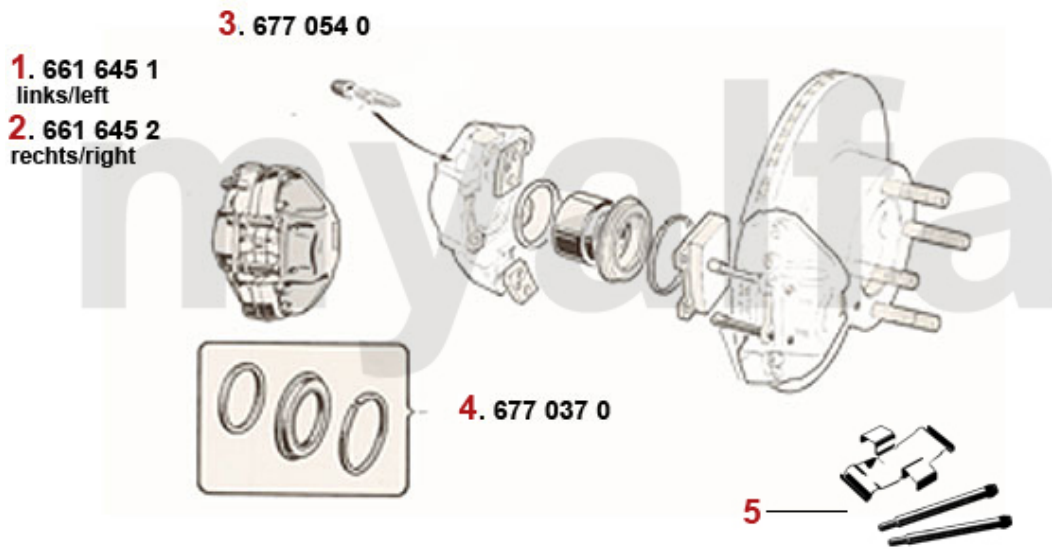

Bremssattel/Caliper Montreal vorne/front

1	6616451	Bremssattel Montreal vorne NEU links	2.786,66 SEK
2	6616452	Bremssattel Montreal vorne NEU rechts	2.786,66 SEK
3	6770540	Staubkappe Entlüftungsschraube	18,04 SEK
4	6770370	Reparatursatz Bremssättel vorne System ATE	263,49 SEK
5	6500100	Befestigungssatz Bremsbelag Montreal vorne	227,41 SEK