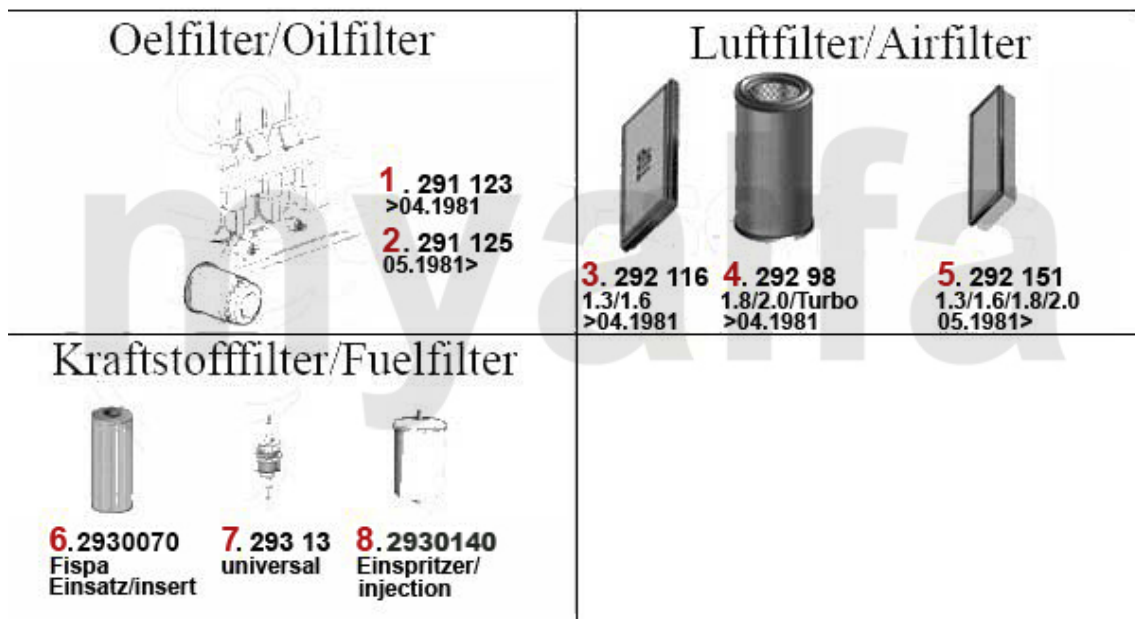

Filter Giulietta

1	291123	Ölfilter Arna,Sud/Sprint,33 (905/7) 116 6-Zylinder/Turbo,75,90, 33(905/7),155,164,RZ/SZ An	127,65 SEK
2	291125	Ölfilter Arna,Sud/Sprint, 116 4-Zylinder,145/6,155,164/Super Anschraubpatrone	138,75 SEK
3	292116	Luftfilter Alfetta, Giulietta, GTV/4 (116) 1.3/1.6 eckig	698,47 SEK
4	29298	Luftfilter Alfetta,Giulietta, GTV4 (116) 1.8/2.0,diverse 105er rund	274,03 SEK
5	292151	Luftfilter 75, 90, Alfetta, Giulietta, GTV/4 (116), 2.0, eckig	285,69 SEK
6	2930070	Benzinfilter Durchmesser 35mm FISPA	87,41 SEK
7	29313	Kraftstoffleitungsfiler diverse Modelle (universal)	92,13 SEK
8	2930140	Benzinfilter Spider 2000 IE Bj.1986-93	309,00 SEK