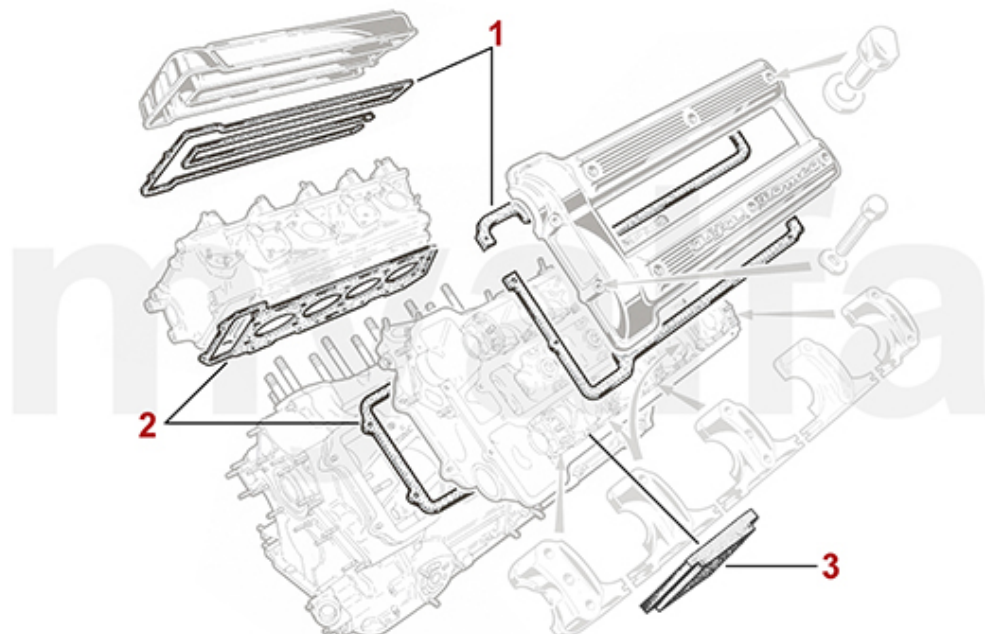

1	2336410	Satz Ventildeckeldichtungen Montreal	846,51 SEK
2	2336450	Satz Kopfdichtungen Montreal ELRING	4.069,26 SEK
3	2336400	Gummiblock Montreal Ventildeckeldichtung	103,79 SEK