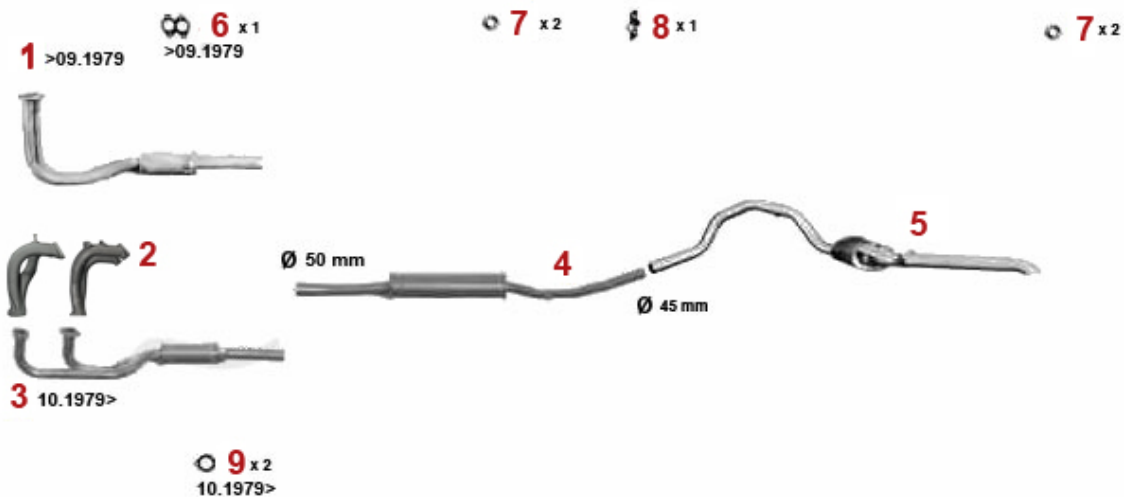

Abgasanlage/Exhaustsystem Giulietta 1.6

Giulietta (116) 1.6 79 KW

1977 - 83

1	33201403	Vorschalldämpfer Giulietta 1.3 Bj. 77-79 (org. einteilig mit Mitteltopf)	1.235,99 SEK
2	31121084	Abgaskrümmer 2+3 116 4-Zylinder	Auf Anfrage
2	31121536	Abgaskrümmer 1+4 116 4-Zylinder	Auf Anfrage
3	33201703	Vorschalldämpfer Alfetta 1.6 2.serie Bj. 1979-85, Giulietta 1.3/1.6, 75 1.6 Bj. 1985-92	1.783,91 SEK
4	34101476	Mitteltopf Alfetta 1.6, 1.8, 2.0 Bj. 1979-85, Giulietta 1.3-2.0 75 1.6 Bj. 1985-92	1.329,23 SEK
5	35101407	Endtopf Giulietta (116) Bj. 1977-85	2.087,08 SEK
6	3800470	Dichtung Krümmer / Vorschalldämpfer einteiliger Krümmer	116,55 SEK
7	38091011	Gummiring/Auspuff-Aufhängung Diverse Modelle	26,78 SEK
8	38091024	Gummi/Auspuffaufhängung Alfetta, Giulietta, 75, 90	54,81 SEK
9	38094413	Dichtung VSD Alfetta Giulietta, 75, 90, 155, 164	80,48 SEK