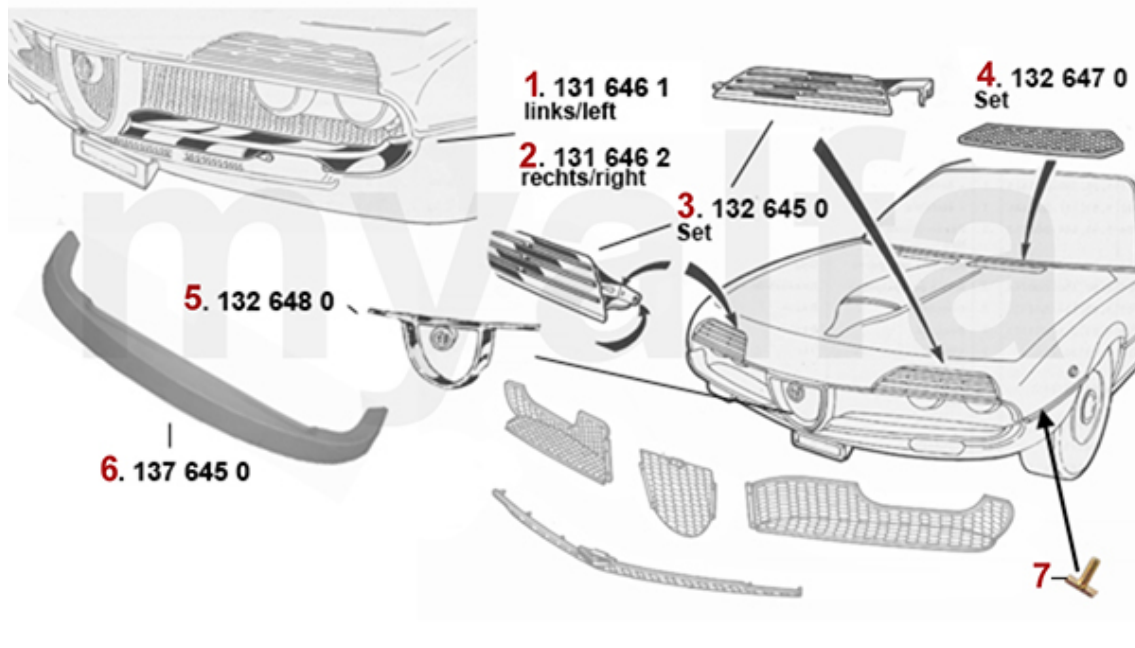

Stoßstangen/Bumpers Montreal

1	1316461	Stoßstange Montreal vorne links	Auf Anfrage
2	1316462	Stoßstange Montreal vorne rechts	Auf Anfrage
3	1326450	Satz Scheinwerferabdeckungen Montreal	11.543,03 SEK
4	1326470	Satz Lüftergitter / Wischerblech Montreal	2.903,21 SEK
5	1326480	Kühlerherz Montreal	Auf Anfrage
6	1376450	Frontspoiler Montreal	2.553,42 SEK
7	1330030	Klammer Zierleiste Montreal	22,20 SEK