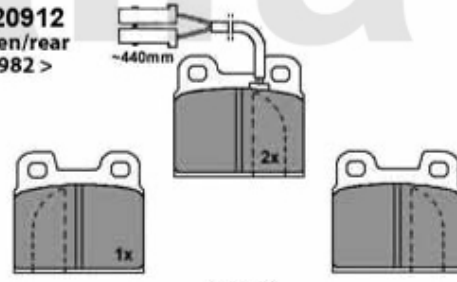

Bremsbeläge/Brakepads Giulietta (116)

1. 630 0040
vorne/front
> 08.1982

61,8 x 56,6

2. 20911
vorne/front
09.1982 >

61,8 x 56,5

3. 20641
hinten/rear
> 08.1982

55,8 x 53

4. 20912
hinten/rear
09.1982 >