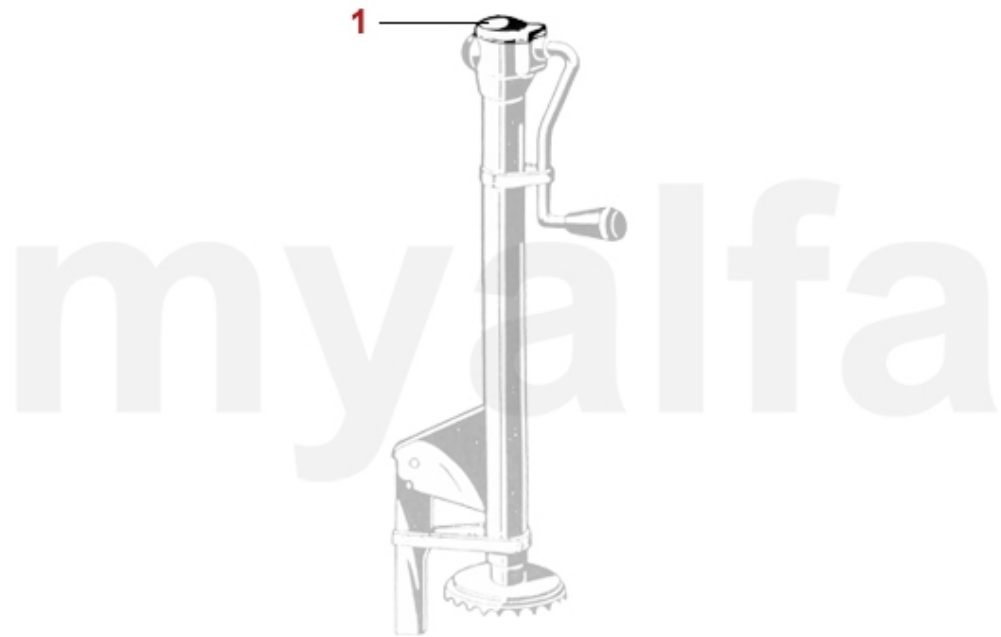

1 9811050 *Abdeckkappe Battaini für Wagenheber Alfa Romeo 105*

197,58 SEK