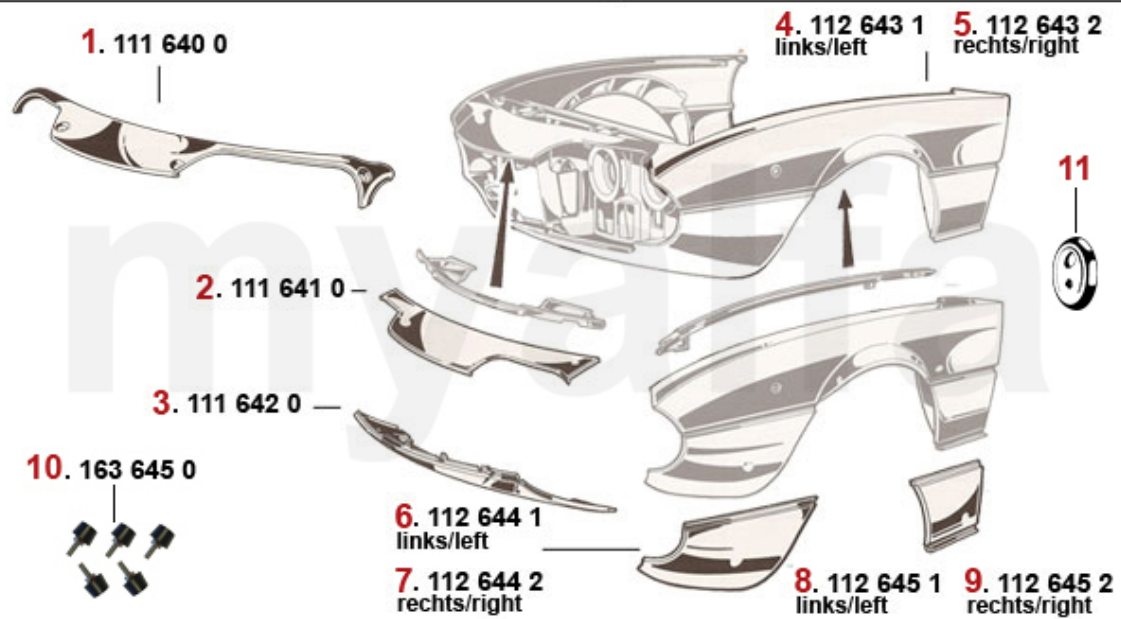

Karosserieteile vorne/Body Parts front Montreal

1	1116400	Verstärkung Frontblech Montreal oben innen	Auf Anfrage
2	1116410	Frontblech Montreal oben	8.919,68 SEK
3	1116420	Frontblech Montreal unten	9.909,53 SEK
4	1126431	Kotflügeloberteil Montreal links	Auf Anfrage
5	1126432	Kotflügeloberteil Montreal rechts	Auf Anfrage
6	1126441	Kotflügelunterteil Montreal vorne links	4.547,25 SEK
7	1126442	Kotflügelunterteil Montreal vorne rechts	4.547,25 SEK
8	1126451	Kotflügelunterteil Montreal hinten links	4.419,05 SEK
9	1126452	Kotflügelunterteil Montreal hinten rechts	4.419,05 SEK
10	1636450	Satz Anschlaggummis Motorhaube Montreal 4-teilig	1.504,05 SEK
11	1631450	Durchführung Kabelbaum oval Montreal, 2-Löcher	134,03 SEK