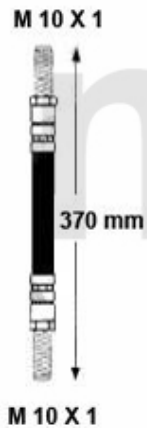

Bremsschlauch/Brake Hose Giulietta (116)

1. 676 516850
vorne/front
>04.1983