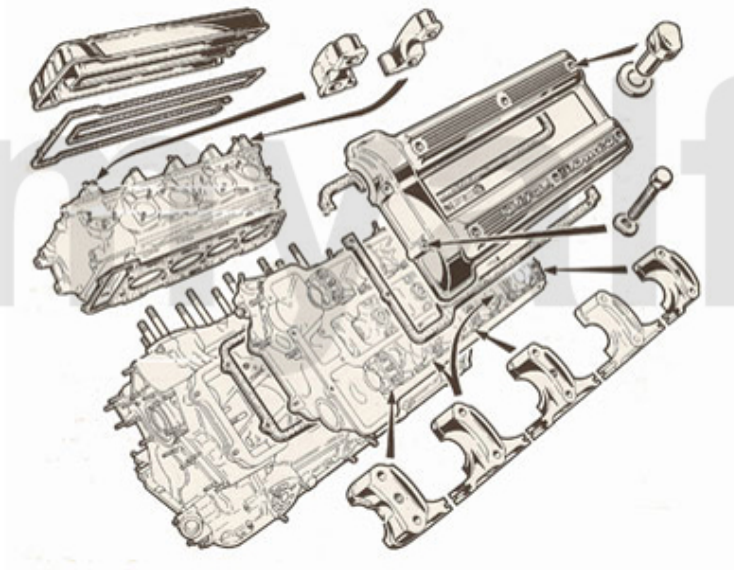

1	33207803	Vorschalldämpfer Montreal rechts	3.952,57 SEK
2	33207813	Vorschalldämpfer Montreal links	3.952,57 SEK
3	34107806	Hauptschalldämpfer Montreal rechts	4.419,05 SEK
4	34107816	Hauptschalldämpfer Montreal links	4.419,05 SEK
5	35107807	Endschalldämpfer Montreal rechts	3.492,06 SEK
6	35107817	Endschalldämpfer Montreal links	3.492,06 SEK
7	38094407	Dichtung Krümmer / Vorschalldämpfer Montreal	99,07 SEK
8	38094047	Dichtring Endschalldämpfer Montreal	92,13 SEK
9	3800240	Gummi Auspuffaufhängung GTV6/Montreal Endschalldämpfer	87,41 SEK
10	3800260	Gummiblock Auspuffaufhängung	58,28 SEK
11	3800510	Halteplatte Gummiblock Auspuffaufhängung (Satz 2)	127,10 SEK
12	3800500	Hülse Gummiblock Auspuffaufhängung (Satz 2 Stück)	67,43 SEK
13	3800280	Silentbuchse Auspuffaufhängung	110,72 SEK

Kopfdichtsatz/Head Set Montreal

---

1. 232 645 0

1 2326450 *Kopfdichtsatz Montreal mit Zylinderkopfdichtungen*

Auf Anfrage