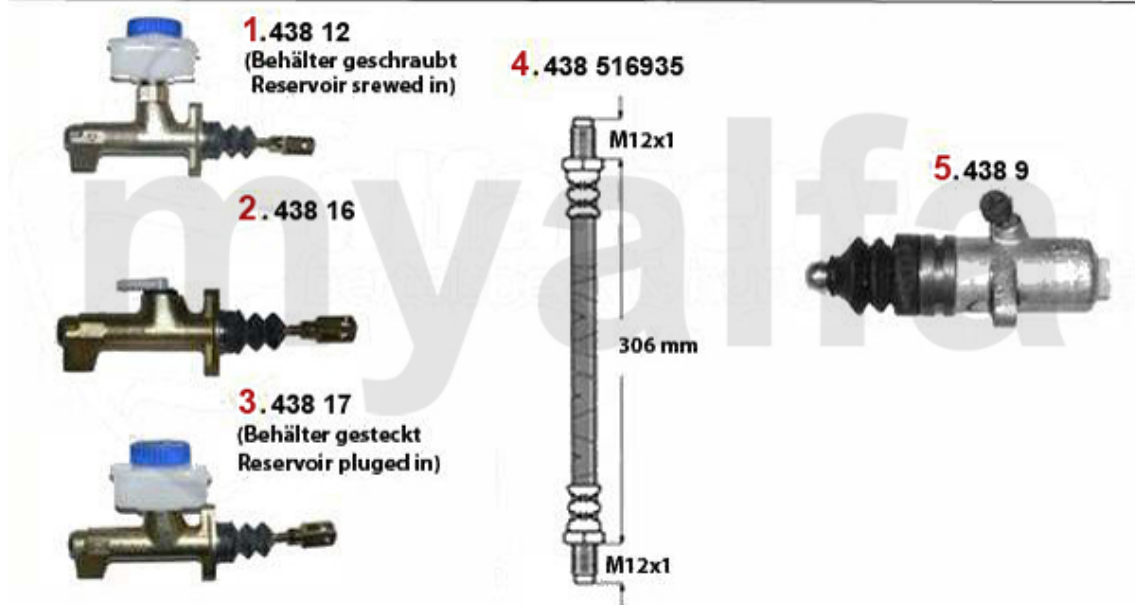

Kupplungsbetätigung/Clutch Actuation Giulietta (116)

1	43812	Kupplungsgeberzylinder Alfetta, Giulietta, GTV 2.0 (116), Behälter geschraubt	1.163,70 SEK
2	43816	Kupplungsgeberzylinder 75,90, Alfetta, Giulietta, RZ, SZ	991,09 SEK
3	43817	Kupplungsgeberzylinder Alfetta, Giulietta, GTV, GTV6 (116), Behälter gesteckt	1.136,78 SEK
4	43816935	Kupplungsschlauch 75,90, Alfetta, Giulietta, GTV (116), RZ, SZ	230,88 SEK
4	4380090	Kupplungsschlauch Stahlflex	535,16 SEK
5	4389	Kupplungsnehmerzylinder 75,90 Alfetta, Giulietta, GTV(116) 4-Zylinder	757,85 SEK