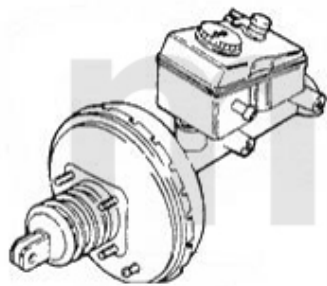

BKV/Hauptzylinder/Brakeservo/Master cyl. Sud/Sprint

---

1. 671 1697
(902)