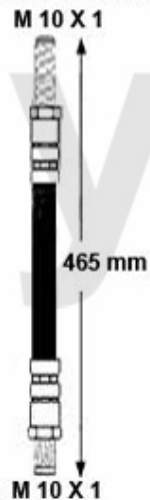

Bremsschlauch/Brake Hose Sud/Sprint

1. 676 510129

vorne/front
Bremsscheiben innen/
inside brakedisks

2. 676 517068

vorne/front
Bremsscheiben außen/
outside brakedisks

3. 676 516955

hinten/rear
-1.7/IE Sprint (902)