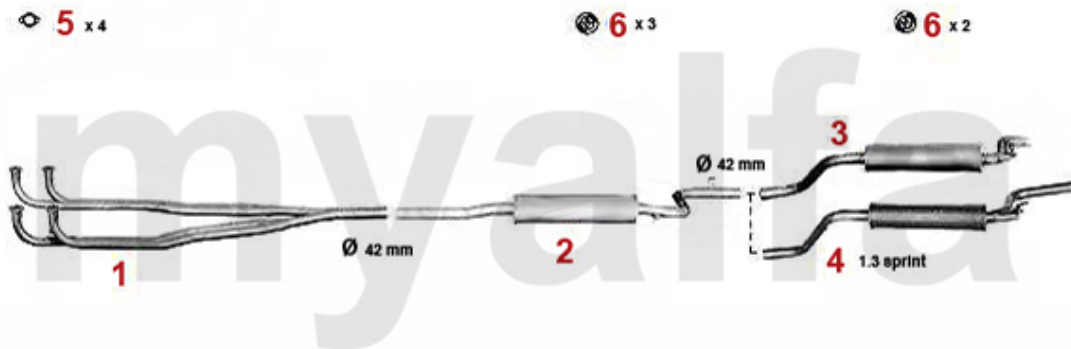

Abgasanlage/Exhaust System Sud Bj. 79-84

Alfasud (901) 1.2/1.3/1.5

1979-84

1	33106001	Hosenrohr Sud 1.2-1.5, Berlina 2.S 33 1.5 & QV (905), 1.4 ie. (907) Arna 1.2-1.3 bj. 83-87	Auf Anfrage
2	34106076	Mitteltopf Sud 1.3/ti & 1.5/ti/S 33 (905) 1.3, 1.5/QV, 1.7ie 33 (907) 1.4 & 1.7 ie	1.620,74 SEK
3	35106007	Endtopf Sud/Sprint 1.2-1.5 bj.79-84 33 1.3 55KW bj. 83-89 33 1.5 62KW bj. 83-85	1.859,67 SEK
4	35111607	Endtopf Sud 1.3 Sprint Bj.1979-84, 33 1.3-1.5 Bj.12.1984>	1.311,74 SEK
5	38094405	Abgaskrümmerdichtung Arna, Sud/Sprint, 33 (905/7), 145/6 Boxer	45,51 SEK
6	38091012	Gummi/Auspuffaufhängung Diverse Modelle	29,14 SEK