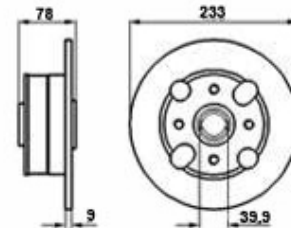

1	6100204	Bremsscheibe Sud/Sprint VA 4-Loch Bj. >07.82	Auf Anfrage
2	6100211	Bremsscheibe VA Sud/Sprint 6-Loch Bj. 07.82>	Auf Anfrage
3	61018611	Bremsscheibe VA 33 (905/7) 1.3/1.4/ 1.5/1.7/ie/16V/4x4/QV Bj. 86-94	571,37 SEK
4	6100751	Bremsscheibe VA 33 (907) 1.7/ie/16V 4x4/QV,Sud Sprint 1.7	748,56 SEK
5	6100615	Bremsscheibe HA Sud alle Sprint Bj. >83	Auf Anfrage