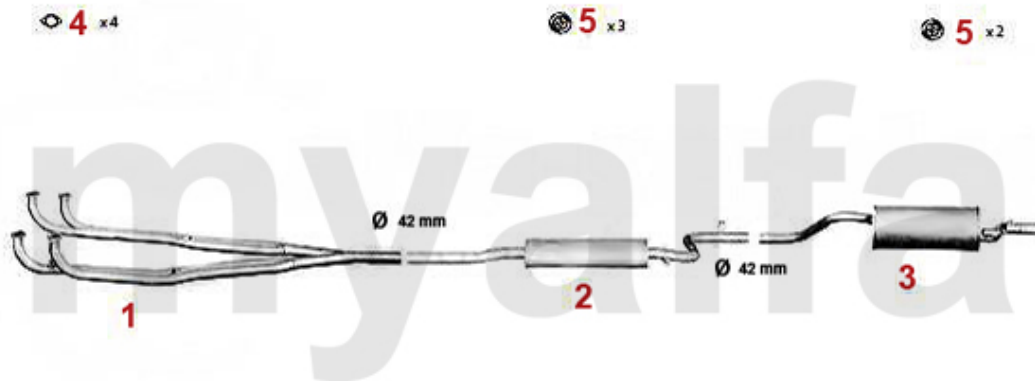

Abgasanlage/Exhaust System Sud Sprint 1.7 IE

ALFASUD 1.7 SPRINT QUADRIFOGLIO

1	33106601	Hosenrohr Sud/Sprint 1.7 QV 33 (907) 1.5/1.7 ie bj. 90-92	1.387,50 SEK
2	34106076	Mitteltopf Sud 1.3/ti & 1.5/ti/S 33 (905) 1.3,1.5/QV,1.7ie 33 (907) 1.4 & 1.7 ie	1.620,74 SEK
3	35106607	Endtopf Sud/Sprint 1.7 QV 33 (905/7) 1.4 - 1.7 ie Bj. 11.86>	1.853,84 SEK
4	38094405	Abgaskrümmerdichtung Arna,Sud/Sprint,33 (905/7),145/6 Boxer	45,51 SEK
5	38091012	Gummi/Auspuffaufhängung Diverse Modelle	29,14 SEK