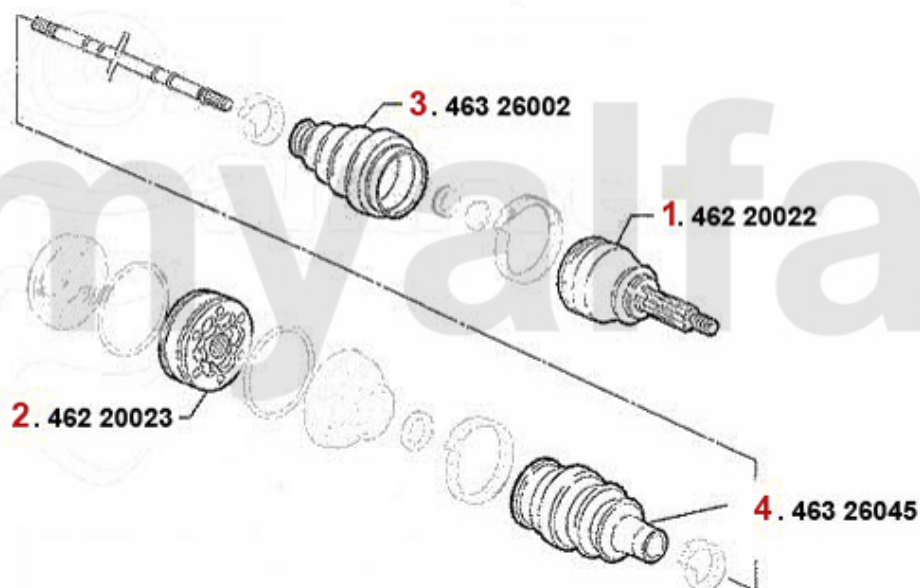

Antriebswelle/Driveshaft Sud (901)

1 46220022 Gelenksatz außen Sud Bj. 72-84

Auf Anfrage

3 46326002 Achsmanschetten aussen sud 1.2/ti 1.3/ti,1.5ti bj. 72-84

230,88 SEK

4 46326045 Achsmanschettensatz innen 33(905/7)
1.3/1.4ie/1.5/QV,1.7ie/QV/16V,1.8TD Sud/Sprint 1.2/ti,

359,64 SEK