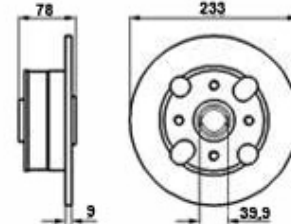

1	6100204	Bremsscheibe Sud/Sprint VA 4-Loch Bj. >07.82	Auf Anfrage
2	6100211	Bremsscheibe VA Sud/Sprint 6-Loch Bj. 07.82>	Auf Anfrage
3	61018611	Bremsscheibe VA 33 (905/7) 1.3/1.4/ 1.5/1.7/ie/16V/4x4/QV Bj. 86-94	571,37 SEK
4	6100751	Bremsscheibe VA 33 (907) 1.7/ie/16V 4x4/QV,Sud Sprint 1.7	748,56 SEK
5	6100615	Bremsscheibe HA Sud alle Sprint Bj. >83	Auf Anfrage