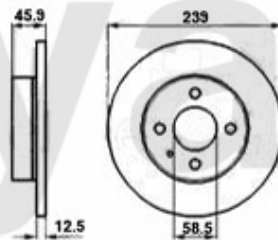

3. 610 118611

1.3/1.5 Sprint 1982-87
vorne/front