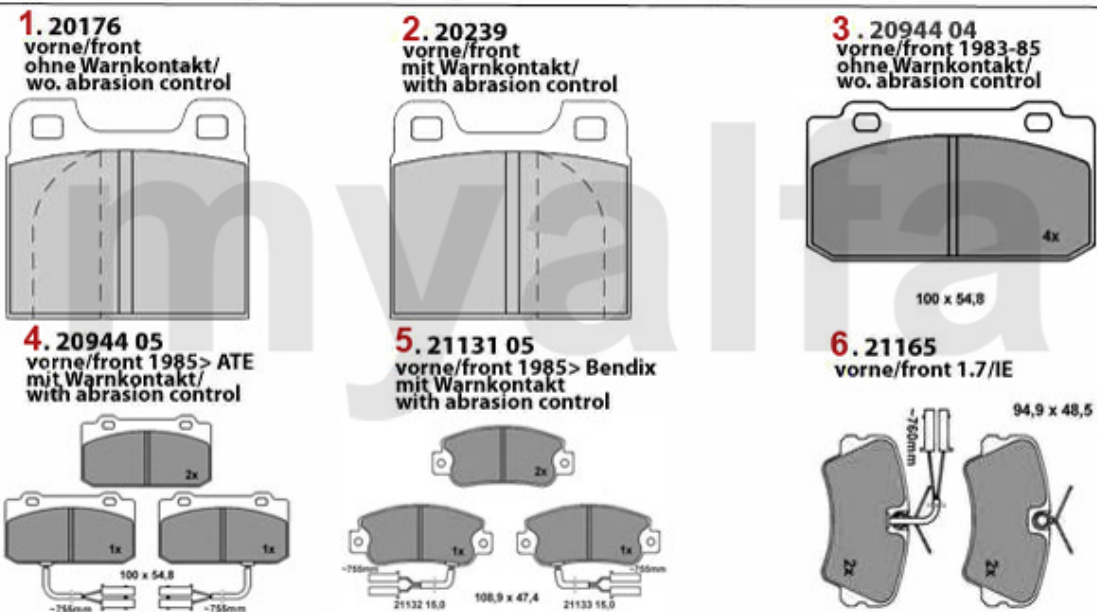

Bremstrommeln/Brakedrums Sud/Sprint

1 62080033 Bremstrommel 33 (905) 1.2/1.3/1.5 Bj. 83-89, Sud/Sprint 1.4 bj. 79-89

Auf Anfrage

2 62000038 Bremstrommel Sud Sprint 1.7 ie qv

1.037,71 SEK

Brembeläge/Brakepads Sud/Sprint vorne/front