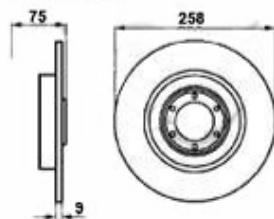

Bremsscheiben/Brakedisks Sud/Sprint

1. 610 100204

>1982
vorne/front

2. 610 100211

1982>
vorne/front

3. 610 118611

1.3/1.5 Sprint 1982-87
vorne/front

4. 610 100751

1.7 IE, 1987-89
vorne/front
belüftet/ventil.

5. 610 100615

hinten/rear

1	6100204	Bremsscheibe Sud/Sprint VA 4-Loch Bj. >07.82	Auf Anfrage
2	6100211	Bremsscheibe VA Sud/Sprint 6-Loch Bj. 07.82>	Auf Anfrage
3	61018611	Bremsscheibe VA 33 (905/7) 1.3/1.4/ 1.5/1.7/ie/16V/4x4/QV Bj. 86-94	Auf Anfrage
4	6100751	Bremsscheibe VA 33 (907) 1.7/ie/16V 4x4/QV,Sud Sprint 1.7	748,56 SEK
5	6100615	Bremsscheibe HA Sud alle Sprint Bj. >83	Auf Anfrage