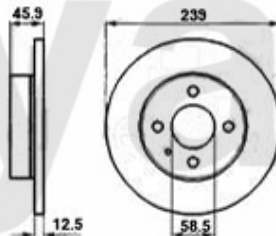

3. 610 118611

1.3/1.5 Sprint 1982-87
vorne/front