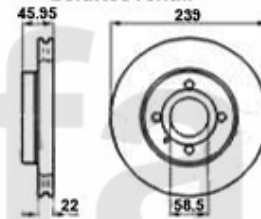

4. 610 100751

1.7 IE, 1987-89
vorne/front
belüftet/ventil.

5. 610 100615

hinten/rear