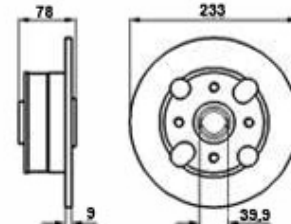

1	6100204	Bremsscheibe Sud/Sprint VA 4-Loch Bj. >07.82	Auf Anfrage
2	6100211	Bremsscheibe VA Sud/Sprint 6-Loch Bj. 07.82>	Auf Anfrage
3	61018611	Bremsscheibe VA 33 (905/7) 1.3/1.4/ 1.5/1.7/ie/16V/4x4/QV Bj. 86-94	Auf Anfrage
4	6100751	Bremsscheibe VA 33 (907) 1.7/ie/16V 4x4/QV,Sud Sprint 1.7	748,56 SEK
5	6100615	Bremsscheibe HA Sud alle Sprint Bj. >83	Auf Anfrage