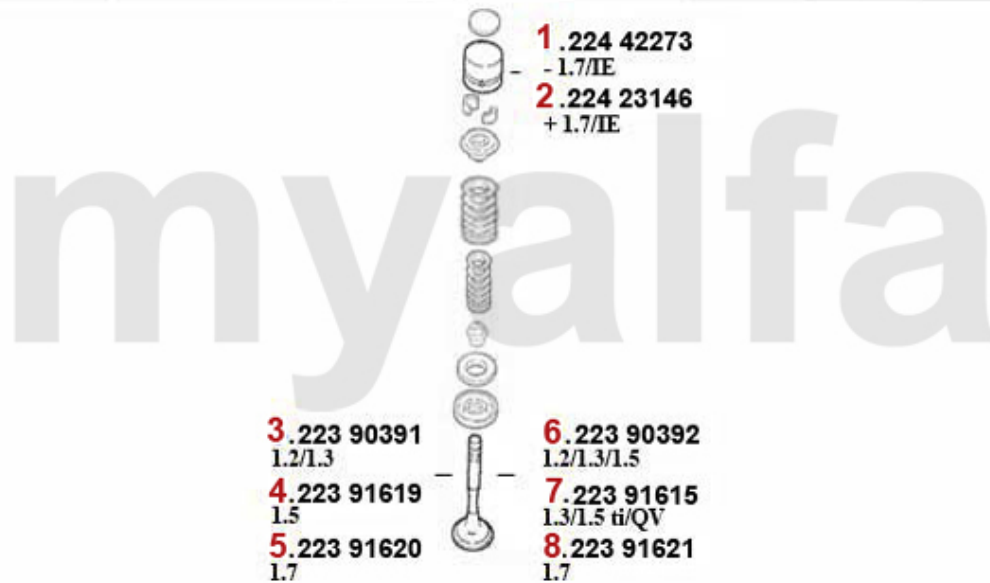

Ventiltrieb/Valve Train Sud/Sprint (901/2)

1	22442273	Hydrostößel Sud/Sprint,33 (905) 1.2/1.3/1.5	Auf Anfrage
2	22423146	Hydrostößel Sud/Sprint 33 (905/7), 145/6 1.4/1.6/1.7 ie	226,16 SEK
3	22390391	Ventil-Einlass Boxer 1.2/1.3/ 1.5 Arna,Sud/Sprint,33 (905)	383,64 SEK
4	22391619	Ventil-Einlass Sud/Sprint 1.5 ti,33 (905) 1.5 QV	262,38 SEK
5	22391620	Ventil-Einlass Sud Sprint 1.7 33 (905/7) 1.7 ie	231,99 SEK
6	22390392	Ventil Auslass Boxer 1.2/1.3/ 1.5 Arna,Sud/Sprint,33 (905)	367,27 SEK
7	22391615	Ventil-Auslass Sud/Sprint,33 (905) 1.3 S/1.5 TI	359,09 SEK
8	22391621	Ventil-Auslass Sud Sprint,33 (905/7) 1.7 8V	395,44 SEK