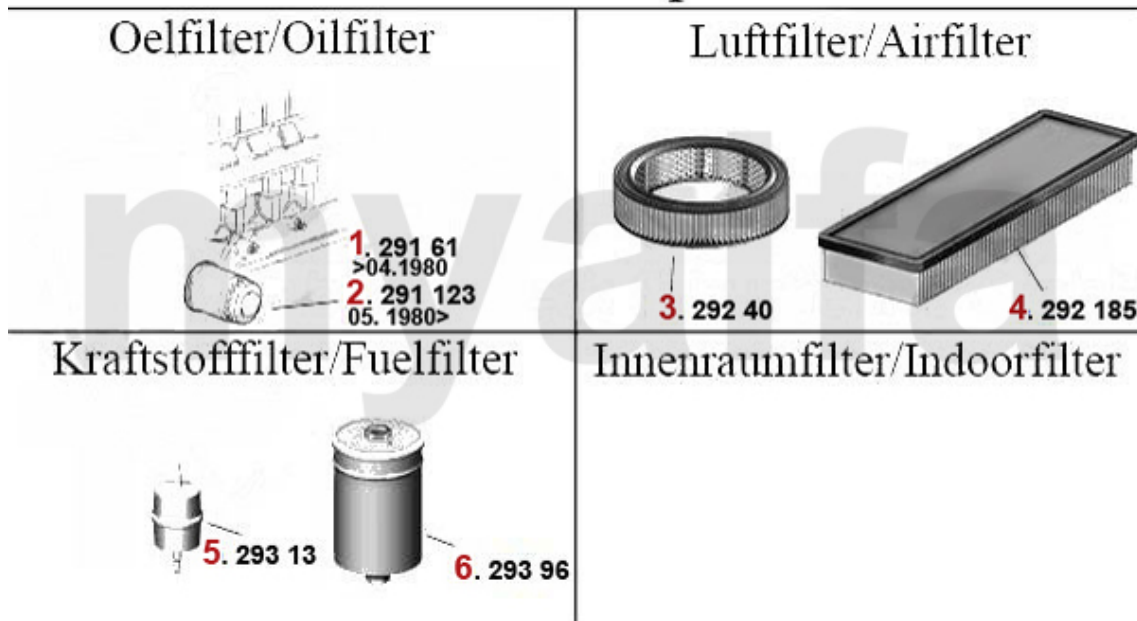

Filter Sud/Sprint

1	29161	Ölfilter Sud/Sprint 1.2/1.3/ti,RZ/ SZ 3.0 V6 Anschraubfilter	150,41 SEK
2	291123	Ölfilter Arna,Sud/Sprint,33 (905/7) 116 6-Zylinder/Turbo,75,90,33(905/7),155,164,RZ/SZ An	127,65 SEK
3	29240	Luftfilter Arna,Sud/Sprint,33 (905) 1.2/1.3/ti rund	231,99 SEK
4	292185	Luftfilter 33 (905/7),145/6 Boxer eckig	Auf Anfrage
5	29313	KraftstoffleitungsfILTER diverse Modelle (universal)	92,13 SEK
6	29396	Kraftstoff-Filter Sud/Sprint,33 (905/7),145/6,155,Anschraubpatrone	448,86 SEK