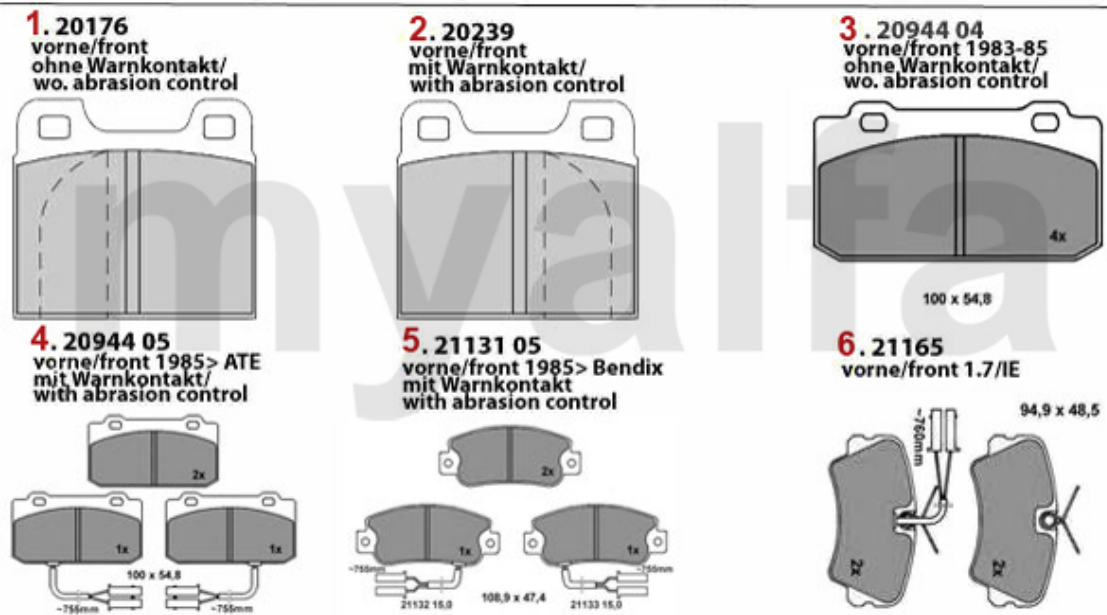

Bremstrommeln/Brakedrums Sud/Sprint

1 62080033 Bremstrommel 33 (905) 1.2/1.3/1.5 Bj. 83-89, Sud/Sprint 1.4 bj. 79-89

Auf Anfrage

2 62000038 Bremstrommel Sud Sprint 1.7 ie qv

1.037,71 SEK

Brembeläge/Brakepads Sud/Sprint vorne/front