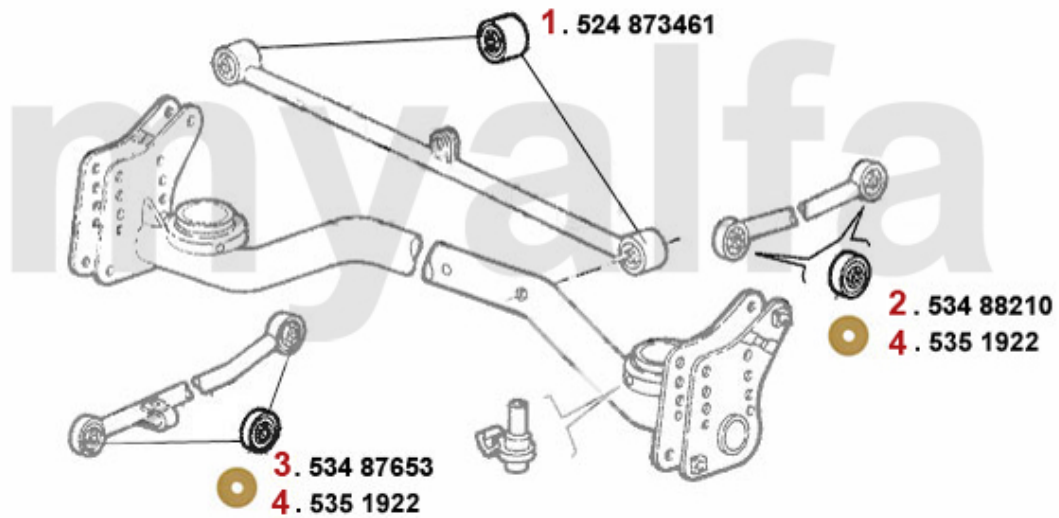

Aufhängung/Attachment Sud/Sprint hinten.

1	52473461	Lager-Buchse Stabilisator hinten Sud,33 alle benötigte stückzahl:2	Auf Anfrage
2	53488210	Buchse für vordere Zugstrebe Sud Arna,33	Auf Anfrage
3	53487653	Buchse für hintere Zugstrebe Sud Arna,33	227,41 SEK
4	5351922	Abdeckung f. Buchse Schubstrebe Sud/Sprint, 33 (905/7)	52,45 SEK