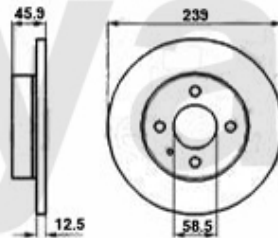

3. 610 118611

1.3/1.5 Sprint 1982-87
vorne/front