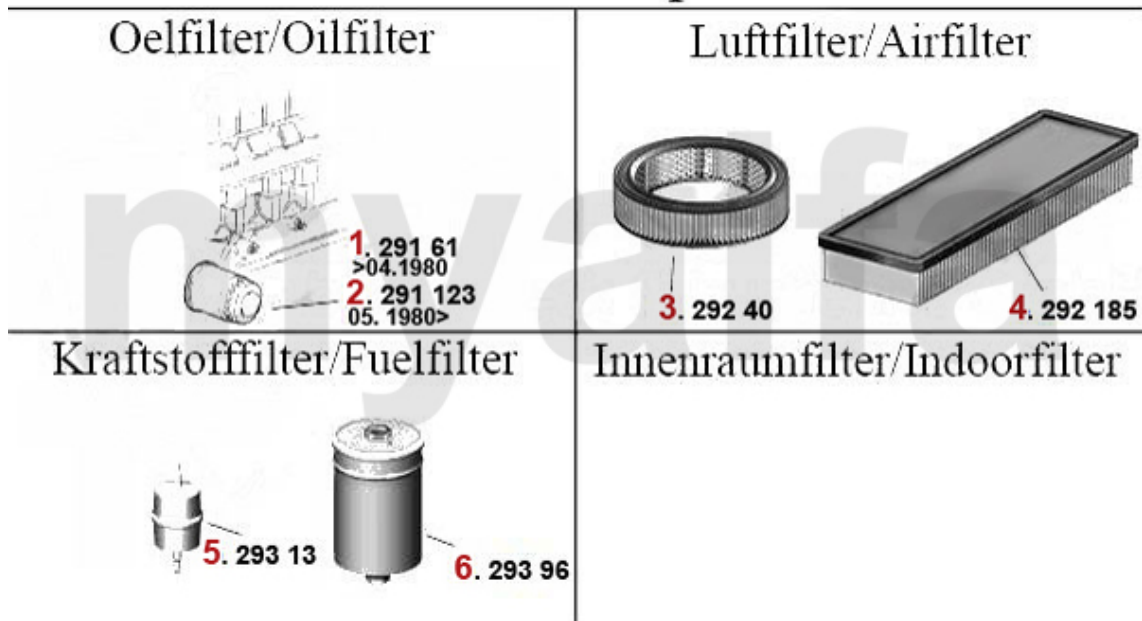

Filter Sud/Sprint

1	29161	Ölfilter Sud/Sprint 1.2/1.3/ti,RZ/ SZ 3.0 V6 Anschraubfilter	150,41 SEK
2	291123	Ölfilter Arna,Sud/Sprint,33 (905/7) 116 6-Zylinder/Turbo,75,90,33(905/7),155,164,RZ/SZ An	127,65 SEK
3	29240	Luftfilter Arna,Sud/Sprint,33 (905) 1.2/1.3/ti rund	231,99 SEK
4	292185	Luftfilter 33 (905/7),145/6 Boxer eckig	Auf Anfrage
5	29313	Kraftstoffleitungsfiler diverse Modelle (universal)	92,13 SEK
6	29396	Kraftstoff-Filter Sud/Sprint,33 (905/7),145/6,155,Anschraubpatrone	448,86 SEK