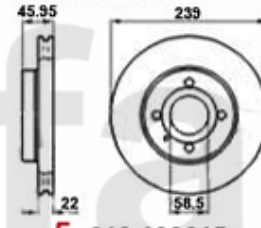

4. 610 100751

1.7 IE, 1987-89
vorne/front
belüftet/ventil.

5. 610 100615

hinten/rear