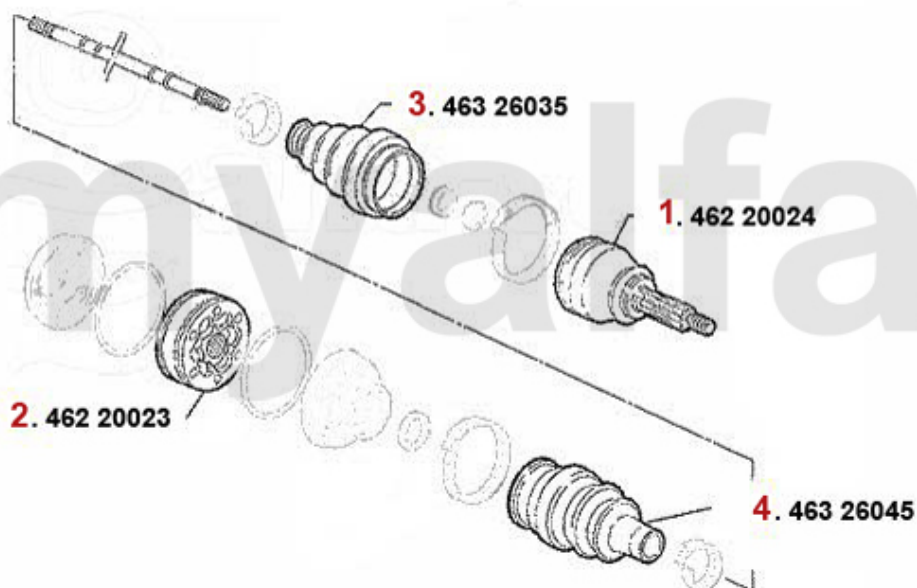

Antriebswelle/Driveshaft Sud Sprint (902)

3 46326035 Achsmanschettensatz außen Sud/Sprint 1.3/1.5 ti Bj. 80-87

297,34 SEK

4 46326045 Achsmanschettensatz innen 33(905/7)
1.3/1.4ie/1.5/QV, 1.7ie/QV/16V, 1.8TD Sud/Sprint 1.2/ti,

359,64 SEK