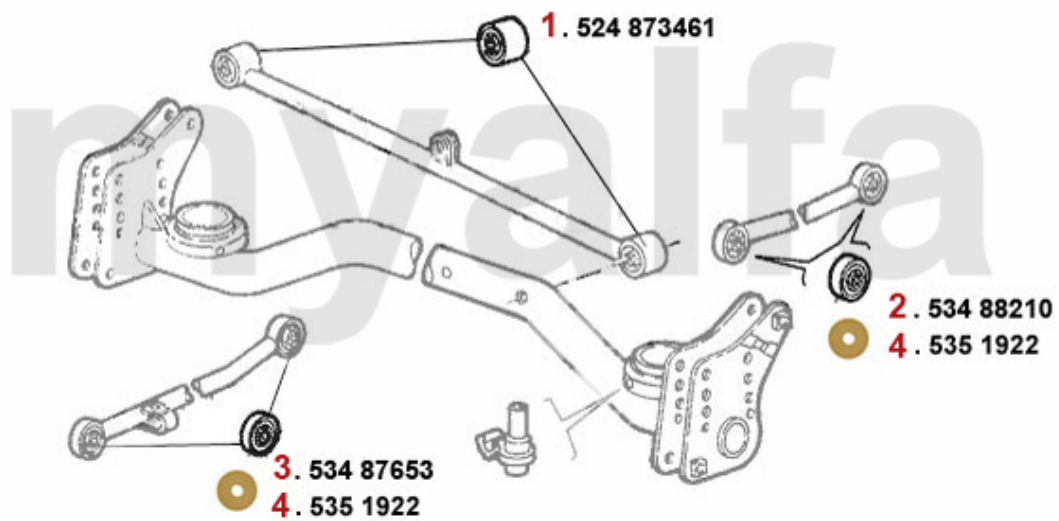

Aufhängung/Attachment Sud/Sprint hinten.

1	52473461	Lager-Buchse Stabilisator hinten Sud,33 alle benötigte stückzahl:2	Auf Anfrage
2	53488210	Buchse für vordere Zugstrebe Sud Arna,33	Auf Anfrage
3	53487653	Buchse für hintere Zugstrebe Sud Arna,33	227,41 SEK
4	5351922	Abdeckung f. Buchse Schubstrebe Sud/Sprint, 33 (905/7)	52,45 SEK