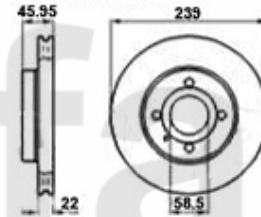

4. 610 100751

1.7 IE, 1987-89
vorne/front
belüftet/ventil.

5. 610 100615

hinten/rear