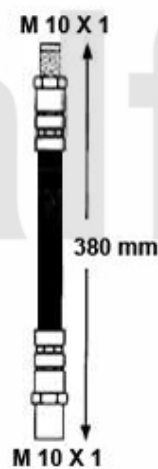

Bremsschlauch/Brake Hose Sud/Sprint

1. 676 510129

vorne/front
Bremsscheiben innen/
inside brakedisks

2. 676 517068

vorne/front
Bremsscheiben außen/
outside brakedisks

3. 676 516955

hinten/rear
-1.7/IE Sprint (902)