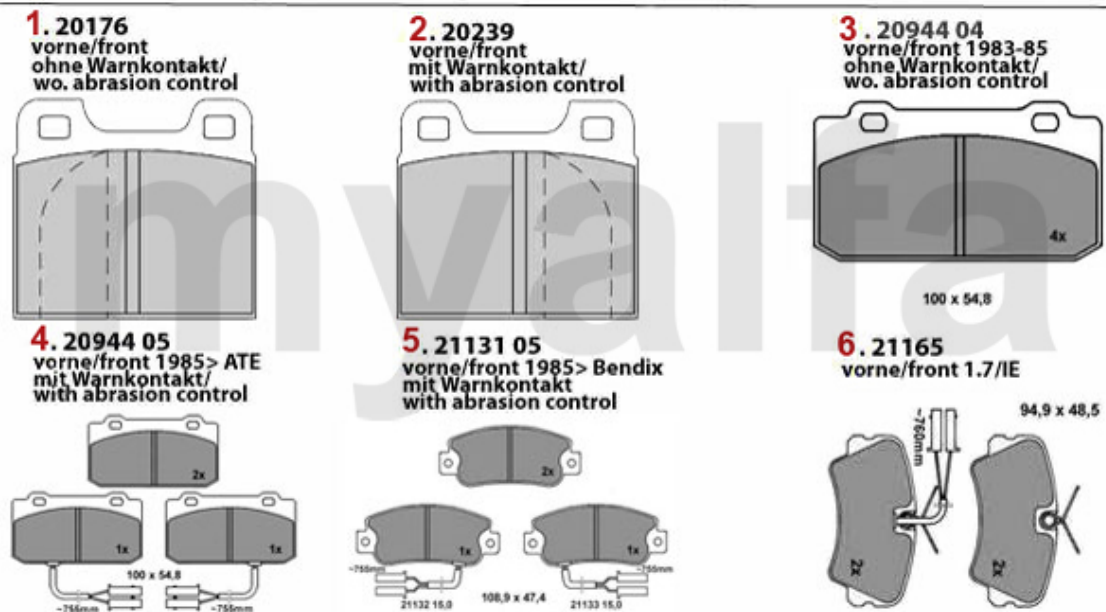

Bremstrommeln/Brakedrums Sud/Sprint

1 62080033 Bremstrommel 33 (905) 1.2/1.3/1.5 Bj. 83-89, Sud/Sprint 1.4 bj. 79-89

Auf Anfrage

2 62000038 Bremstrommel Sud Sprint 1.7 ie qv

1.037,71 SEK

Brembeläge/Brakepads Sud/Sprint vorne/front