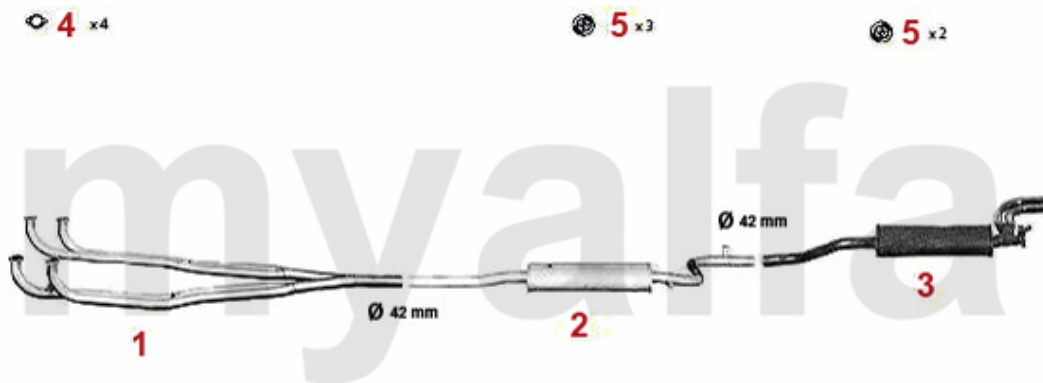

Abgasanlage/Exhaust System Sud Sprint 1.5 TI Bj. >84

ALFASUD 1.5 TI/SPRINT

10/'82-'84

1	33106301	Hosenrohr Sud/Sprint 1.5 ti Bj. 82-84, 33 (905 & 907) 1.3,1.4 1.5/QV	3.206,37 SEK
2	34106076	Mitteltopf Sud 1.3/ti & 1.5/ti/S 33 (905) 1.3,1.5/QV,1.7ie 33 (907) 1.4 & 1.7 ie	1.620,74 SEK
3	35106097	Endtopf Sud/Sprint 1.5 ti Bj. 82-87	2.670,11 SEK
4	38094405	Abgaskrümmerdichtung Arna,Sud/Sprint,33 (905/7),145/6 Boxer	45,51 SEK
5	38091012	Gummi/Auspuffaufhängung Diverse Modelle	29,14 SEK