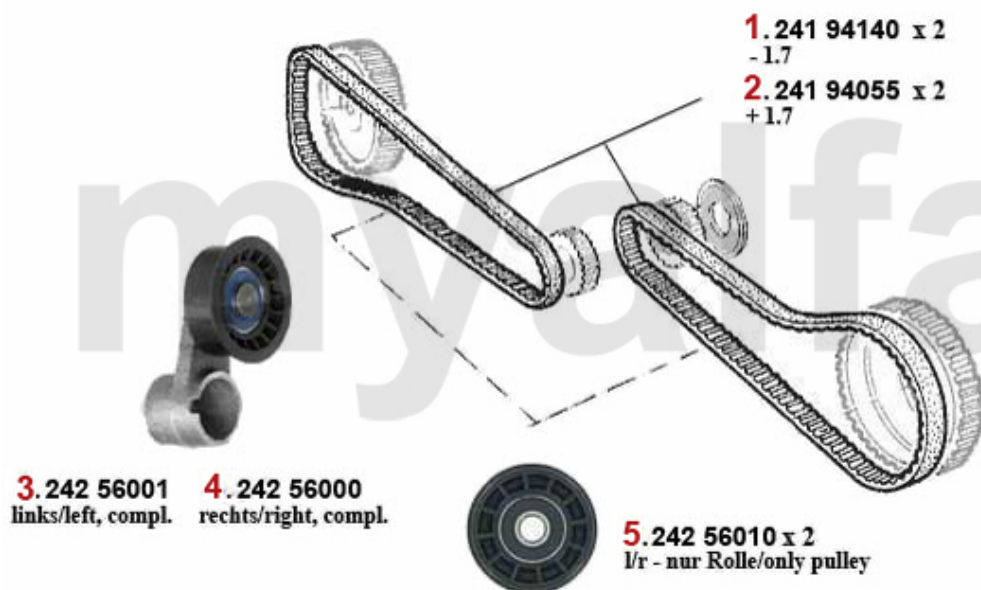

Zahnriemen/Timing Belt Sud/Sprint (901/2)

1	24194140	Zahnriemen 098S170 Sud/Sprint,Arna, 33 (905/7) 1.3/1.5/1.7/ie/16V/QV/4x4 Nockenwelle	511,85 SEK
2	24194055	Zahnriemen 100S170 33 (905/7) 1.3/ 1.5/1.7/ie/16V/QV,145/6 1.4/1.6 ie Nockenwelle	231,99 SEK
3	24256001	Spannrolle Zahnriemen links Arna, Sud/Sprint,33,145/6	757,85 SEK
4	24256000	Spannrolle Zahnriemen rechts Arna, Sud/Sprint,33,145/6	921,16 SEK
5	24256010	Spannrolle Zahnriemen 33 145/6 1.7 ie 16V (nur Rolle)	413,89 SEK