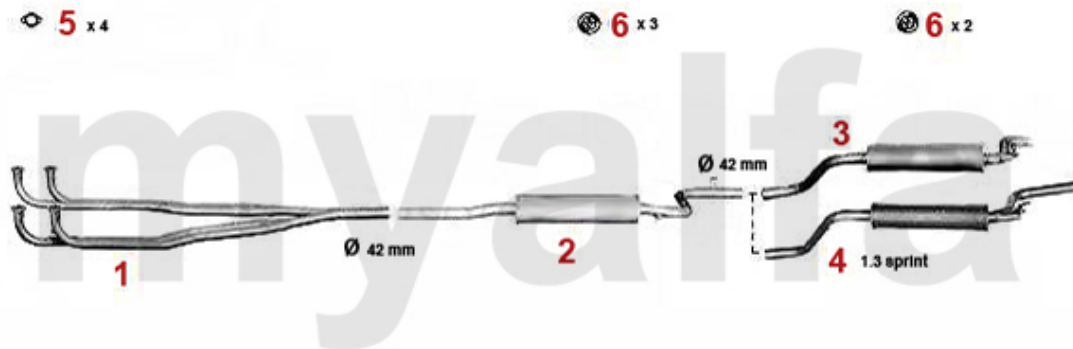

Abgasanlage/Exhaust System Sud Bj. 79-84

Alfasud (901) 1.2/1.3/1.5

1979-84

1	33106001	Hosenrohr Sud 1.2-1.5, Berlina 2.S 33 1.5 & QV (905), 1.4 ie. (907) Arna 1.2-1.3 bj. 83-87	Auf Anfrage
2	34106076	Mitteltopf Sud 1.3/ti & 1.5/ti/S 33 (905) 1.3, 1.5/QV, 1.7ie 33 (907) 1.4 & 1.7 ie	1.620,74 SEK
3	35106007	Endtopf Sud/Sprint 1.2-1.5 bj.79-84 33 1.3 55KW bj. 83-89 33 1.5 62KW bj. 83-85	1.859,67 SEK
4	35111607	Endtopf Sud 1.3 Sprint Bj.1979-84, 33 1.3-1.5 Bj.12.1984>	1.311,74 SEK
5	38094405	Abgaskrümmerdichtung Arna, Sud/Sprint, 33 (905/7), 145/6 Boxer	45,51 SEK
6	38091012	Gummi/Auspuffaufhängung Diverse Modelle	29,14 SEK