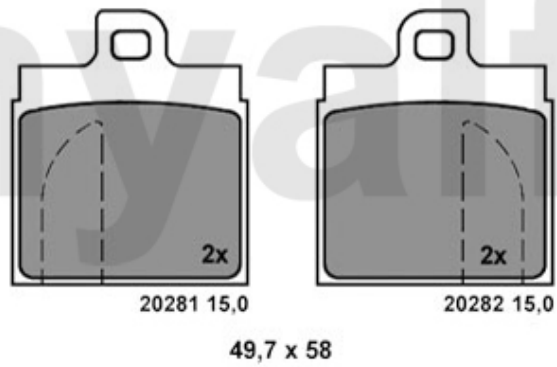

Brembeläge/Brakepads Sud/Sprint hintem/rear

---

1. 20281
hinten/rear

1 20215004 SBB HA Sud/Sprint Bremssystem: Ate

571,37 SEK