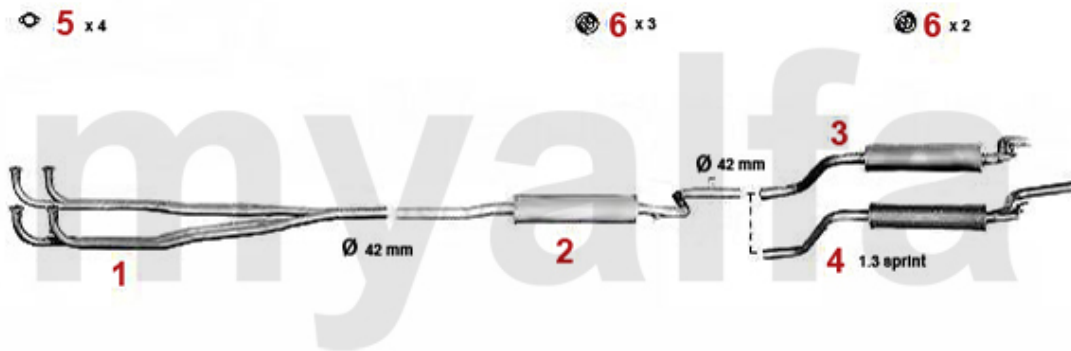

Abgasanlage/Exhaust System Sud Bj. 79-84

Alfasud (901) 1.2/1.3/1.5

1979-84

1	33106001	Hosenrohr Sud 1.2-1.5, Berlina 2.S 33 1.5 & QV (905), 1.4 ie. (907) Arna 1.2-1.3 bj. 83-87	Auf Anfrage
2	34106076	Mitteltopf Sud 1.3/ti & 1.5/ti/S 33 (905) 1.3, 1.5/QV, 1.7ie 33 (907) 1.4 & 1.7 ie	1.620,74 SEK
3	35106007	Endtopf Sud/Sprint 1.2-1.5 bj.79-84 33 1.3 55KW bj. 83-89 33 1.5 62KW bj. 83-85	1.859,67 SEK
4	35111607	Endtopf Sud 1.3 Sprint Bj.1979-84, 33 1.3-1.5 Bj.12.1984>	1.311,74 SEK
5	38094405	Abgaskrümmerdichtung Arna, Sud/Sprint, 33 (905/7), 145/6 Boxer	45,51 SEK
6	38091012	Gummi/Auspuffaufhängung Diverse Modelle	29,14 SEK