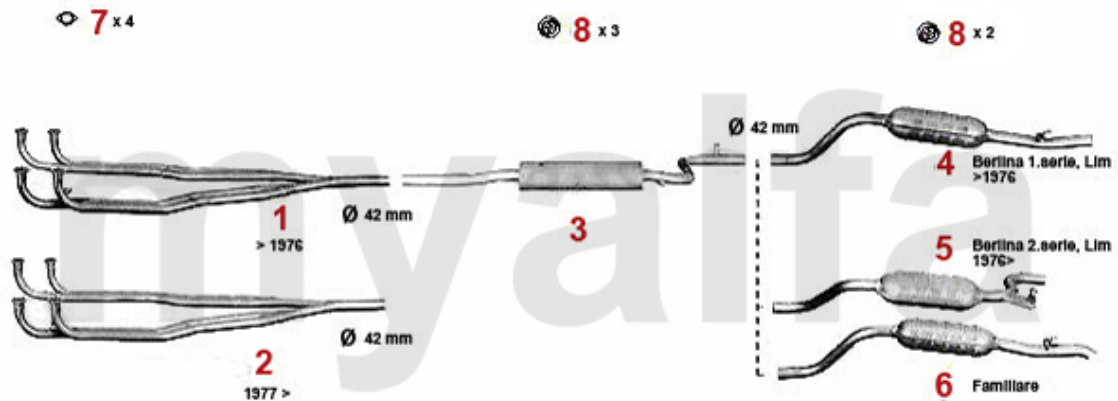

Abgasanlage/Exhaust System Sud Bj. >79

Alfasud

>1979

1	33105501	Hosenrohr Sud Berlina Bj.>1976	3.019,89 SEK
2	33106001	Hosenrohr Sud 1.2-1.5,Berlina 2.S 33 1.5 & QV (905), 1.4 ie. (907) Arna 1.2-1.3 bj. 83-87	Auf Anfrage
3	34106076	Mitteltopf Sud 1.3/ti & 1.5/ti/S 33 (905) 1.3,1.5/QV,1.7ie 33 (907) 1.4 & 1.7 ie	1.620,74 SEK
4	35105507	Endtopf Sud Berlina 1. Serie Bj. >1977	2.040,46 SEK
5	35105707	Endtopf Sud Berlina 2.Serie Bj.1977-79	1.702,32 SEK
6	35105807	Endtopf Sud Familiare bj. >79	1.620,60 SEK
7	38094405	Abgaskrümmerdichtung Arna,Sud/Sprint,33 (905/7),145/6 Boxer	45,51 SEK
8	38091012	Gummi/Auspuffaufhängung Diverse Modelle	29,14 SEK