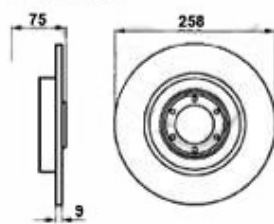

2. 610 100211

1982>
vorne/front