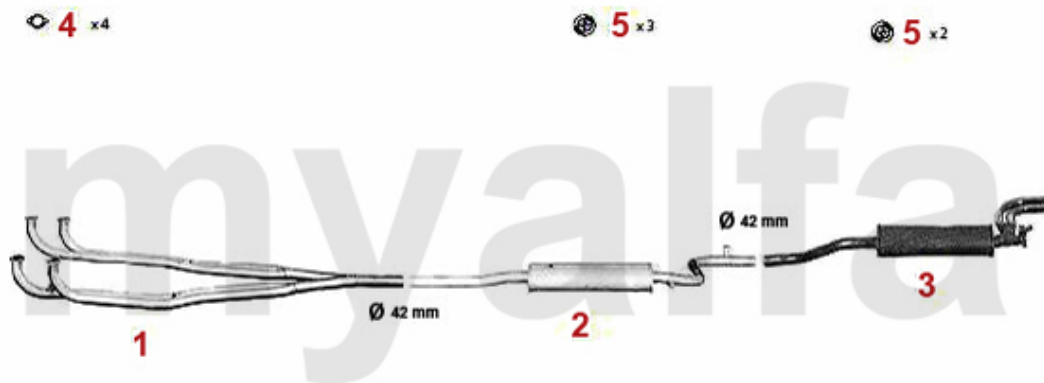

Abgasanlage/Exhaust System Sud Sprint 1.5 TI Bj. >84

ALFASUD 1.5 TI/SPRINT

10/'82-'84

1	33106301	Hosenrohr Sud/Sprint 1.5 ti Bj. 82-84, 33 (905 & 907) 1.3,1.4 1.5/QV	3.206,37 SEK
2	34106076	Mitteltopf Sud 1.3/ti & 1.5/ti/S 33 (905) 1.3,1.5/QV,1.7ie 33 (907) 1.4 & 1.7 ie	1.620,74 SEK
3	35106097	Endtopf Sud/Sprint 1.5 ti Bj. 82-87	2.670,11 SEK
4	38094405	Abgaskrümmerdichtung Arna,Sud/Sprint,33 (905/7),145/6 Boxer	45,51 SEK
5	38091012	Gummi/Auspuffaufhängung Diverse Modelle	29,14 SEK