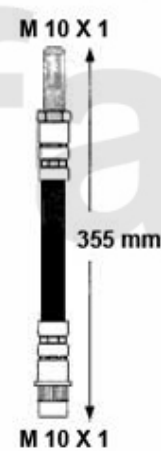

4. 676 516879

hinten/rear
+1.7/IE Sprint (902)