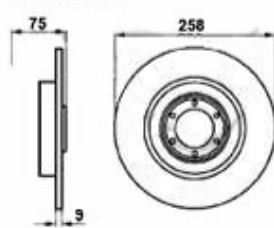

2. 610 100211

1982>
vorne/front