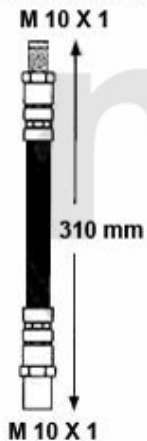

Bremsschlauch/Brake Hose Sud/Sprint

1. 676 510129

vorne/front
Bremsscheiben innen/
inside brakedisks