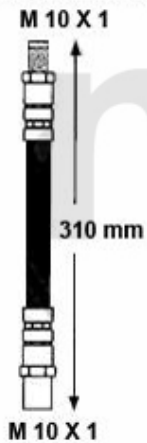

Bremsschlauch/Brake Hose Sud/Sprint

1. 676 510129

vorne/front
Bremsscheiben innen/
inside brakedisks