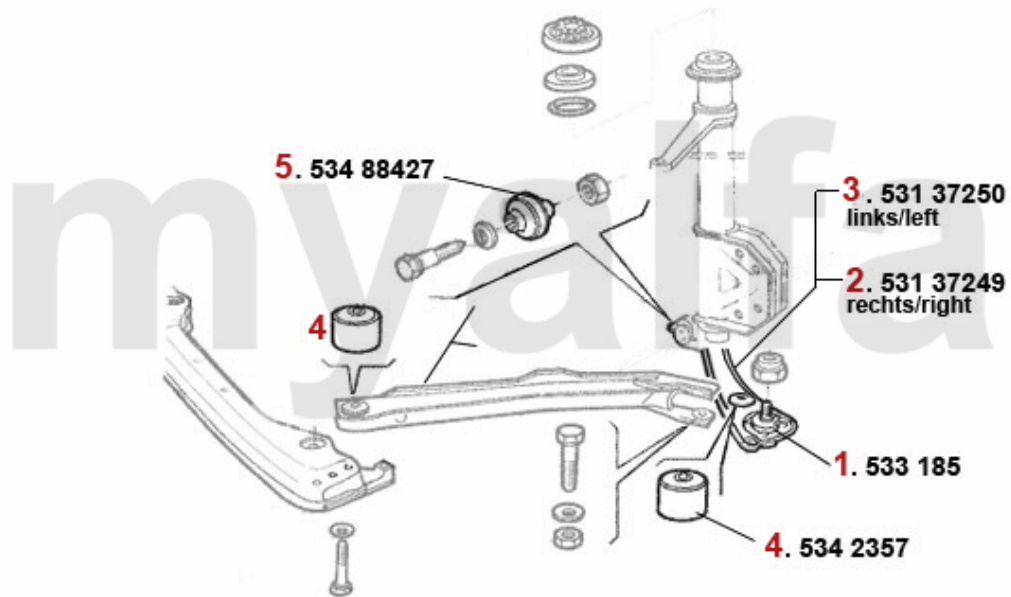

Aufhängung/Attachment Sud/Sprint vorne/front

1	533185	Traggelenk Sud/Sprint	687,92 SEK
2	53137249	Schwingarm vorne rechts Arna Sud/Sp rint,33 (905)	Auf Anfrage
3	53137250	Schwingarm vorne links Arna Sud/Spr int,33 (905)	Auf Anfrage
4	5342357	Buchse Querlenker vorne Sud/Sprint, 33 (905/7)	110,72 SEK
5	53488427	Befestigungs-Buchse für Querlenker am Federbein Sud,Arna,33	201,19 SEK