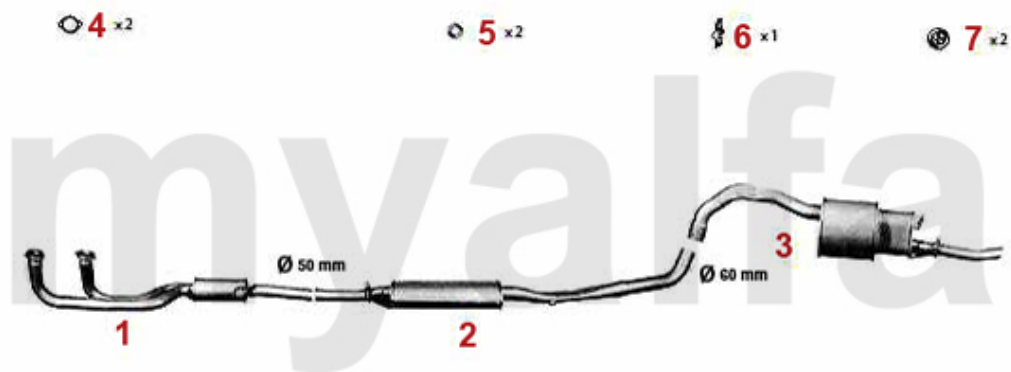

Abgasanlage/Exhaust System 75 1.6 IE

75 1.6 IE

1987 - 92

1	33205003	Vorschalldämpfer 75 1.6 - 2.0 ie TS Bj. 87-92	1.970,53 SEK
2	34105006	Mitteltopf 75 1.6 - 2.0 ie TS Bj. 87-92 (ohne Kat)	2.326,14 SEK
3	35105007	Endtopf Alfa 75 1.6, 1.8/Turbo/2.0/ TS/2.5/3.0 V6	1.853,84 SEK
4	38094413	Dichtung VSD Alfetta Guilietta,75, 90, 155, 164	80,48 SEK
5	38091011	Gummiring/Auspuff-Aufhängung Diverse Modelle	26,78 SEK
6	38091024	Gummi/Auspuffaufhängung Alfetta, Giulietta,75,90	54,81 SEK
7	38091012	Gummi/Auspuffaufhängung Diverse Modelle	29,14 SEK