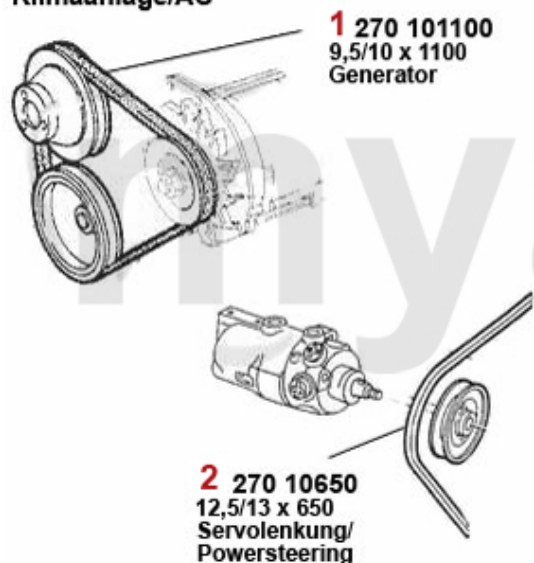

Keilriemen/V-Belt 75 2.0/2.4 TD

ohne/without
Klimaanlage/AC