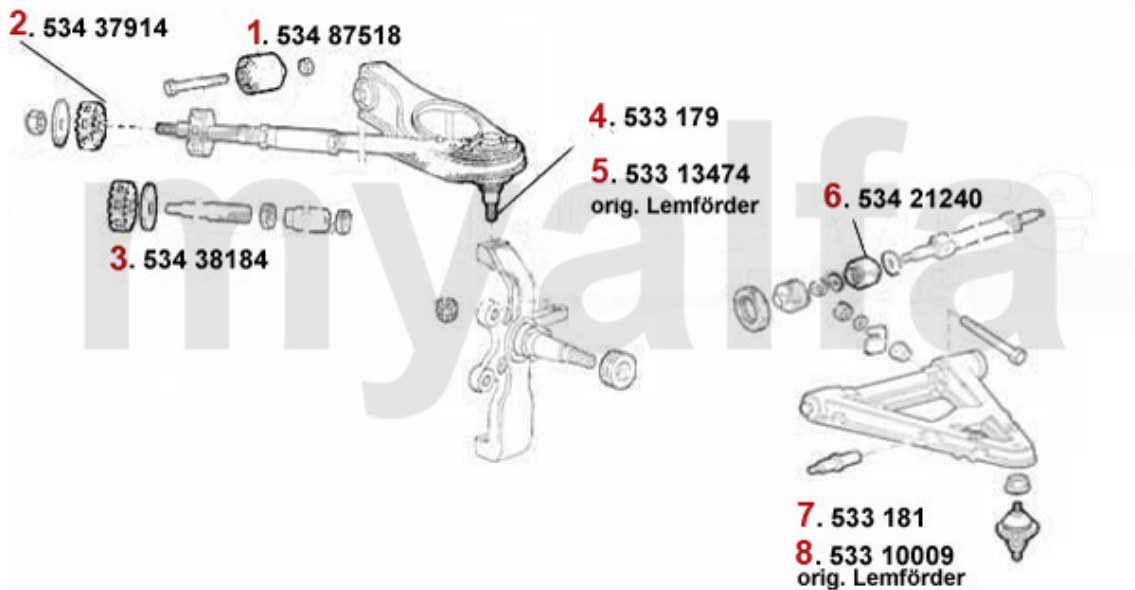

Aufhängung/Attachment 75 vorne/front

1	53487518	Querlenkerbuchse VA 75,GTV6 (116) RZ/SZ, benötigte Stückzahl: 2	138,75 SEK
2	53437914	Zapfenstopfen 75, GTV6 (116) benötigte Stückzahl: 2	52,45 SEK
2	5340061	Zugstrebenbuchse 75, GTV6, SUPER FLEX, (Satz 1 Auto) Ersetzt: 2x 53437914 2x 534381	815,02 SEK
3	53438184	Mutterstopfen 75,GTV6 (116) benötigte Stückzahl: 2	52,45 SEK
4	533179	Traggelenk oben Alfetta, Giulietta, GTV6 (116) Bj. 1979>,75,90	454,68 SEK
5	53313474	Traggelenk Lemförde Alfetta Giulietta	Auf Anfrage
6	53421240	Lagerbuchse Querlenker vorne 116	485,63 SEK
7	533181	Traggelenk unten 75, 90, Alfetta ,Giulietta, GTV6 (116)	500,19 SEK
8	53310009	Traggelenk Lemförde Alfetta, Giulietta,75,90,GTV(116),RZ,SZ	Auf Anfrage