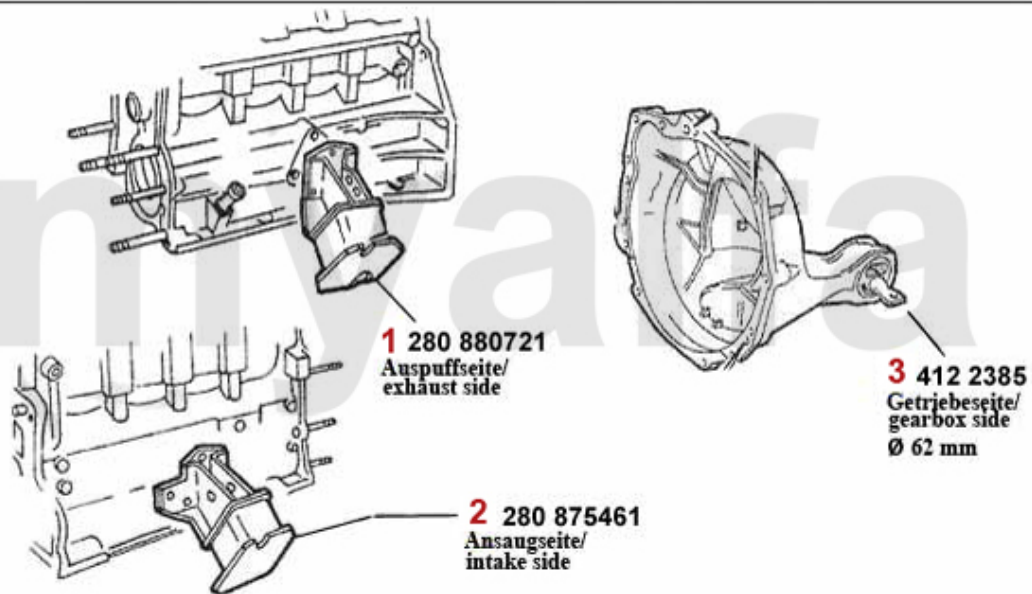

Motorlager/Enginemount 75 2.0 T.S.

1	28080721	Motorlager auspuffseitig 75 90 Alfetta, Giulietta	685,56 SEK
2	28075461	Motorlager ansaugseitig 75,90 Alfetta, Giulietta	685,56 SEK
3	4122385	Motorlager hinten 75,90, GTV (116), Alfetta, Giulietta 4-Zylinder (62 mm)	378,93 SEK