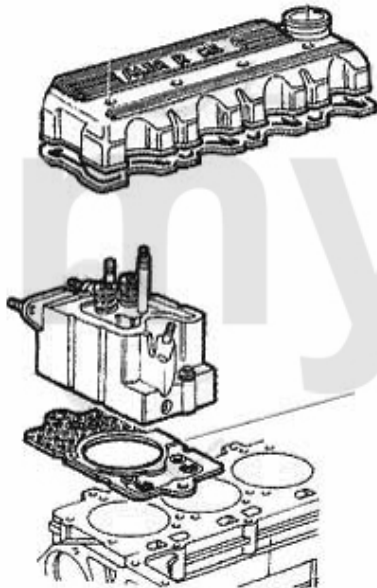

Kopfdichtung/Head Gasket 75 2.0/2.4 TD

Achtung/Attention:

Beim Bestellen der Kopfdichtung bitte auf die entsprechende Markierung achten!
Before you order the headgasket, please note the marking!

1. **1.** 233 11500
   1.42 mm
2. **2.** 233 11510
   1.52 mm
3. **3.** 233 11520
   1.62 mm

1	23311500	Zylinderkopfdichtung Alfetta, 6, 33, 75, 90, 155, 164 1.8 - 2.5 TD Dicke: 1.42mm 0 Kerben	635,48 SEK
2	23311510	ZKD Alfetta,6,33,75,90,155,164 1.8 - 2.5 TD Dicke: 1.52 mm 1 Kerbe ACHTUNG: auf Stückzahl	635,48 SEK
3	23311520	Kopfdichtung Alfetta,6,33,75,155,164 1.8 - 2.5 TD dicke: 1.62 mm 2Kerben ACHTUNG: auf Stüc	635,48 SEK