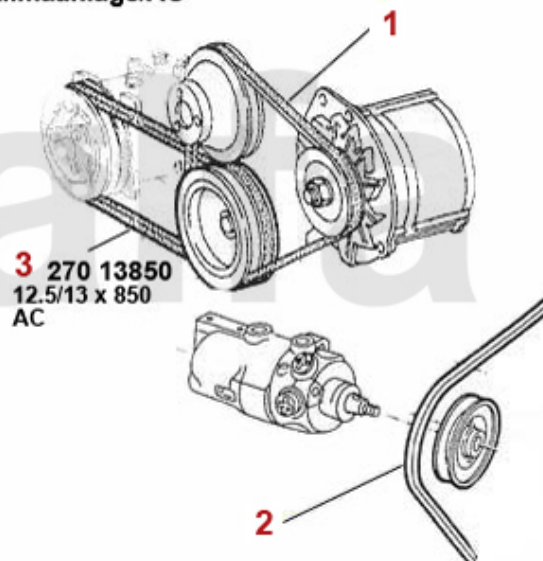

mit/with
Klimaanlage/AC