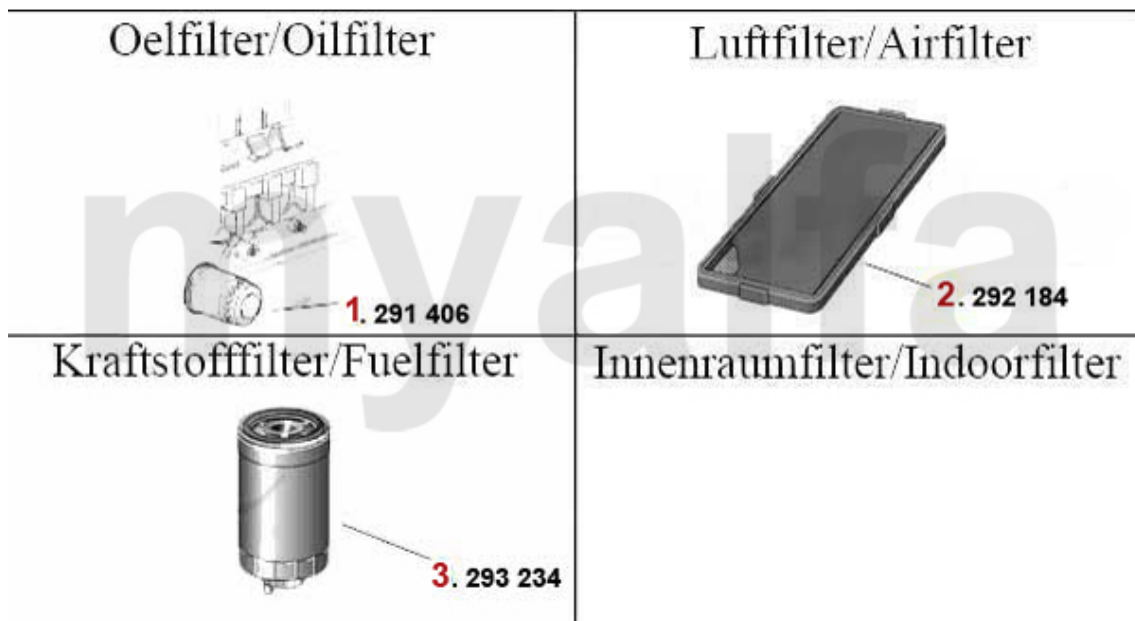

Filter 75 2.0/2.4 TD

1 291406	Ölfilter 6,75,90,Alfetta TD Anschraubpatrone	Auf Anfrage
2 292184	Luftfilter 75,90,Alfetta TD eckig	Auf Anfrage
3 293234	Kraftstofffilter 6, 33, 75, 90, 145/6, 155, 164, Alfetta, Giulietta 1.8/1.9/2.0/2.4/2.5 TD	222,69 SEK