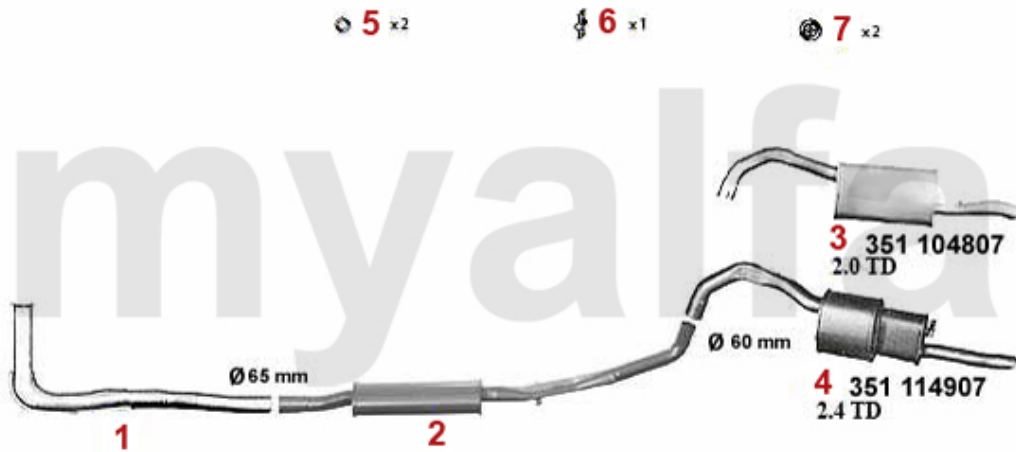

Abgasanlage/Exhaust System 75 TD

75 2.0/2.4 Turbo Diesel

1985-92

1	33104601	Vorderrohr 75 2.0 & 2.4 TD Bj. 85-92 90 2.4 TD/Intercooler Bj. 84-87	746,20 SEK
2	34104606	Mitteltopf 75 2.0 & 2.4 TD bj. 85-92 90 2.4 TD/Intercooler bj. 84-87	2.331,97 SEK
3	35104807	Endtopf 75 2.0 TD bj. 85-92	1.375,85 SEK
4	35104907	Endtopf 75 1.8 turbo Bj.8.1987-91, 2.5/3.0 V6 Bj.1985-92	2.320,32 SEK
5	38091011	Gummiring/Auspuff-Aufhängung Diverse Modelle	26,78 SEK
6	38091024	Gummi/Auspuffaufhängung Alfetta, Giulietta,75,90	54,81 SEK
7	38091012	Gummi/Auspuffaufhängung Diverse Modelle	29,14 SEK