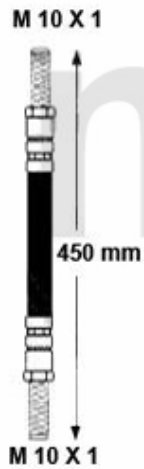

Bremsschlauch/Brake Hose 75

1. 676 510084
vorne/front