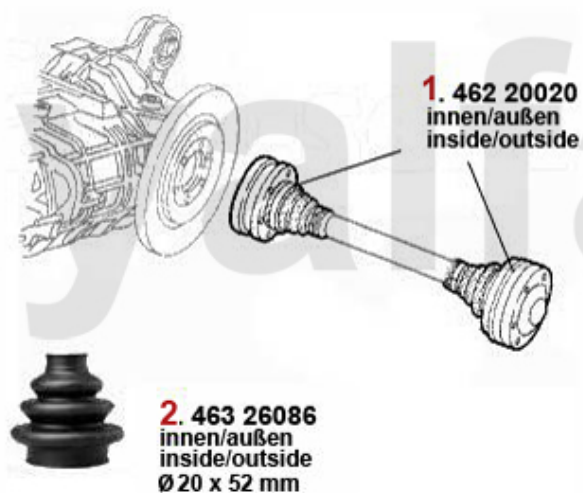

Seitenwelle/Side Shaft 75 1.6/1.8/2.0/IE/TS

1	46220020	Gelenksatz innen/außen 75,90,Alfetta, Giulietta,GTV(116) alle 4-Zylinder	1.620,60 SEK
2	46326086	Achsmanschettensatz innen/ aussen 75,90,Alfetta, GiuliettaGTV (116) alle 4-Zylinder	346,88 SEK