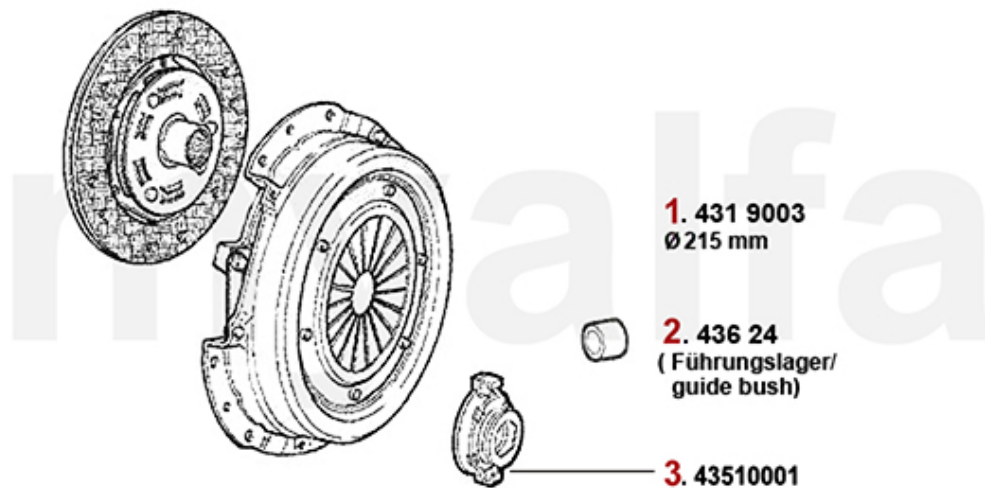

Kupplungs-Kit/Clutch Set 75 2.0 TS

1. 431 9003
Ø 215 mm

2. 436 24
(Führungslager/
guide bush)

3. 43510001

1	4319003	Kupplungs-Kit Alfetta, Giulietta, 75 GTV (116) 1.6/1.8/2.0/ie/TS/TD Bj. 74-92	4.069,26 SEK
2	43624	Nadellager 75,RZ,SZ,Alfetta Giulietta,GTV (116)	523,50 SEK
3	43510001	Ausrücklager Alfetta/Giulietta, 75, 90, GTV 2.0 116	804,47 SEK