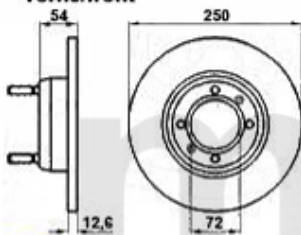

Bremsscheiben/Brakedisks 75

1. 610 101011

1.6/1.8/2.0/IE/TD
vorne/front

2. 610 118351

2.0 TS/1.8 Turbo/2.5/3.0V6
vorne/front
belüftet/ventil.