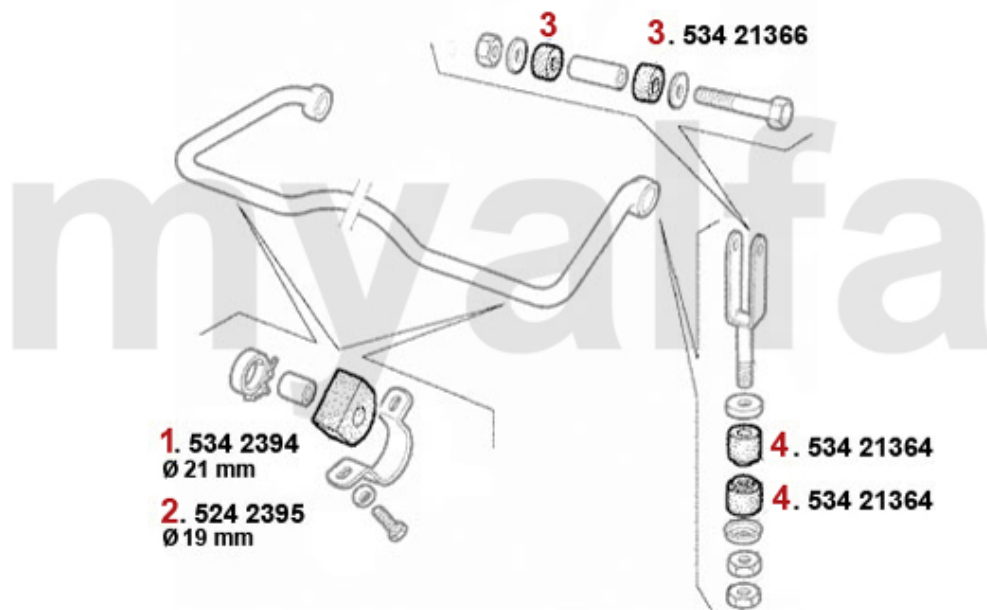

Stabilisator hinten/Stabilizer rear 75

1	5342394	Stabilisatorgummi hinten Satz (2) 21mm Alfetta,Giulietta,75	343,96 SEK
2	5242395	Stabilisatorgummi hinten SUPER FLEX (Satz) 19mm 75 1.6-1.8 ie	309,00 SEK
3	53421366	Buchse für Stabilisator hinten oben Alfetta,Giulietta,GTV6 (116), 75, 90	71,18 SEK
4	53421364	Zugstangenbuchse hinten Alfetta,Giulietta,GTV6 (116), 75 (Gummibuchse)	45,51 SEK