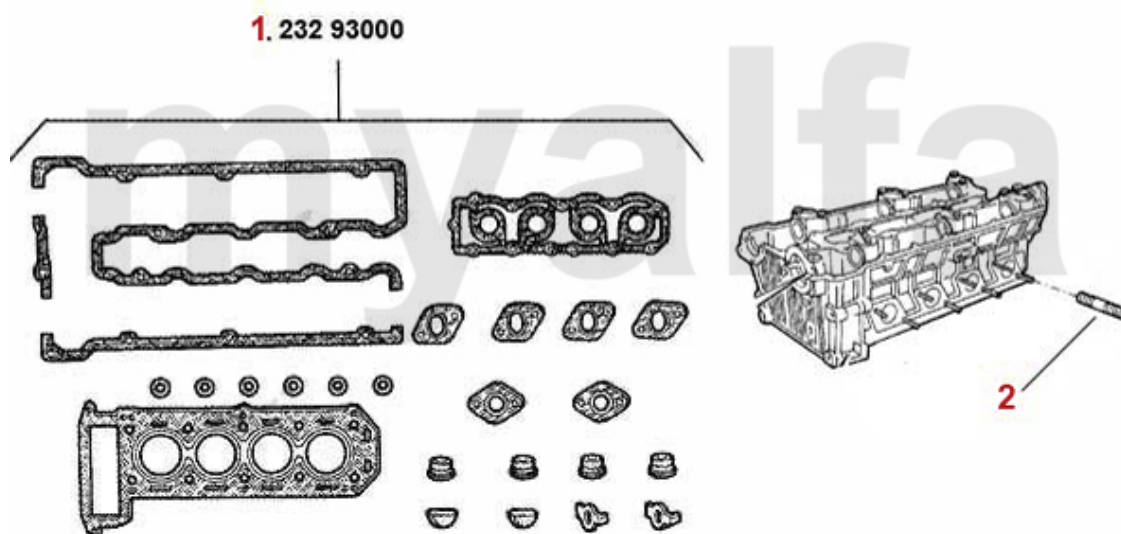

Kopfdichtsatz/Head Set 75 2.0 TS

1 23293000 Kopfdichtsatz REINZ 75,164 2.0 TS Bj.>92

2.320,32 SEK

2 2281030 Stehbolzen Zylinderkopf - Krümmer 75 TS

Auf Anfrage