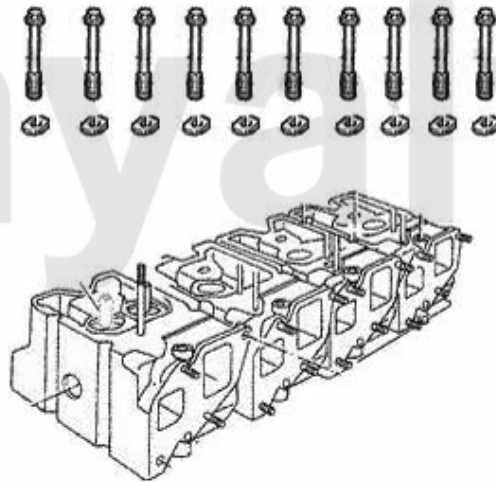

Kopfdichtsatz/Head Set 75 2.0/2.4 TD

Achtung/Attention:
Ohne Kopfdichtung, Kopfdichtung
bitte separat bestellen!
Without Headgasket, please order it
separate!

1 2322100 Kopfdichsatz Alfetta,75,90 2.0/2.4 TD Bj. 83-92 ohne Kopfdichtung

521,15 SEK

Kopfschraubensatz/Head Screw Set 75 2.0/2.4 TD

1. 228 100

1 228100 Kopfschraubensatz 75,90 Alfetta 2.0 /2.4 TD

Auf Anfrage

Kühler/Radiator 75 1.6/1.8/2.0/IE

1 26122900 Motorkühler 75,90 1.6,1.8,2.0 alle 4-zylinder außer TS