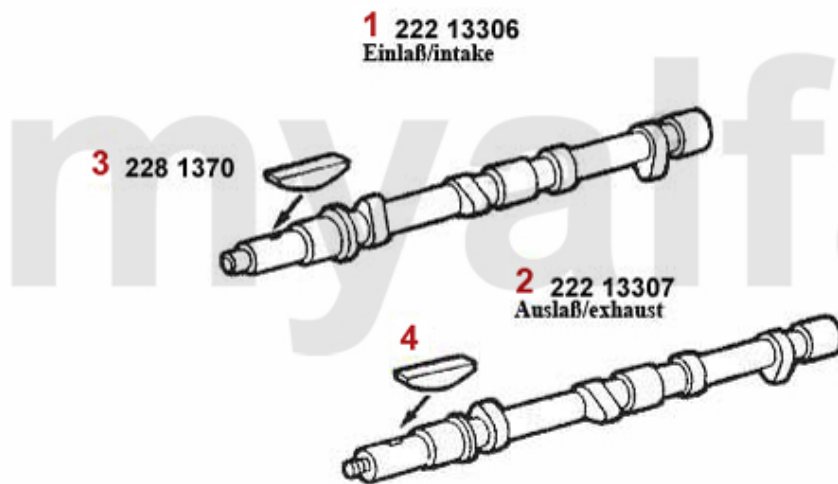

Nockenwelle/Camshaft 75 2.0 TS

1	22213306	Nockenwelle (Einlass) 75,164 Bj. >92 2.0 TS	3.323,06 SEK
2	22213307	Nockenwelle (Auslass) 75,164 Bj. >92 2.0 TS	Auf Anfrage
3	2281370	Keil Nockenwelle	Auf Anfrage