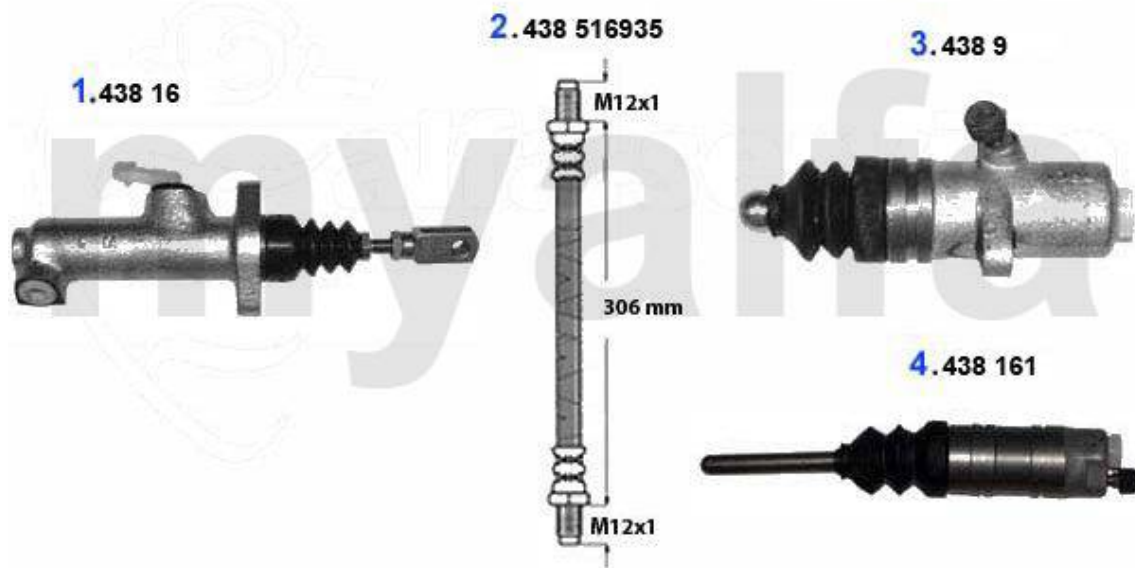

Kupplungsbetätigung/Clutch Actuation 75 2.5 V6

1	43816	Kupplungsgeberzylinder 75,90,Alfetta, Giulietta, RZ, SZ	991,09 SEK
2	43816935	Kupplungsschlauch 75,90, Alfetta, Giulietta, GTV (116), RZ, SZ	230,88 SEK
3	4389	Kupplungsnehmerzylinder 75,90 Alfetta, Giulietta, GTV(116) 4-Zylinder	757,85 SEK
4	438161	Kupplungsnehmerzylinder 75,90 RZ, SZ 6-Zylinder	1.154,26 SEK