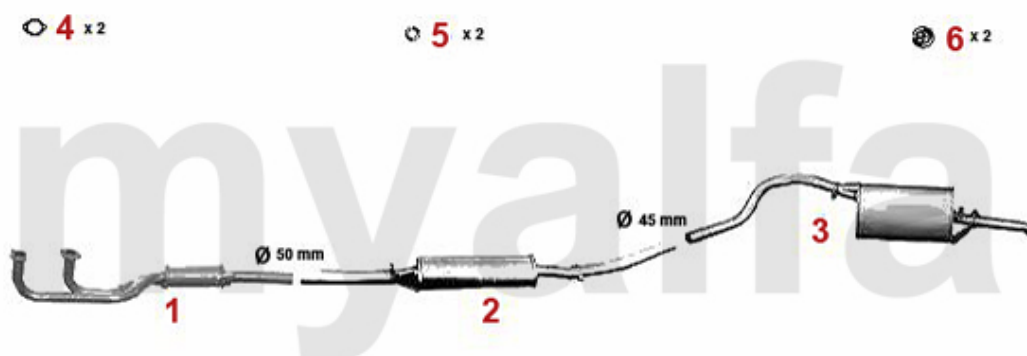

Abgasanlage/Exhaustsystem 75 1.8 Verg./Carb.

75 1.8 Verg./Carb.

1985 - 88

1	33201803	Vorschalldämpfer Alfetta, Giulietta 2. Serie Bj. 1979-85 1.8/2.0 75/90 1.8/2.0 Bj. 1985-88	1.895,88 SEK
2	34101976	Mitteltopf 75/90 1.8,2.0 bj. 85-88	1.329,23 SEK
3	35104707	Endtopf 75 1.6 bj. 85-92 1.8 2.0 bj. 85-88	1.574,12 SEK
4	38094413	Dichtung VSD Alfetta Guilietta, 75, 90, 155, 164	80,48 SEK
5	38091011	Gummiring/Auspuff-Aufhängung Diverse Modelle	26,78 SEK
6	38091012	Gummi/Auspuffaufhängung Diverse Modelle	29,14 SEK