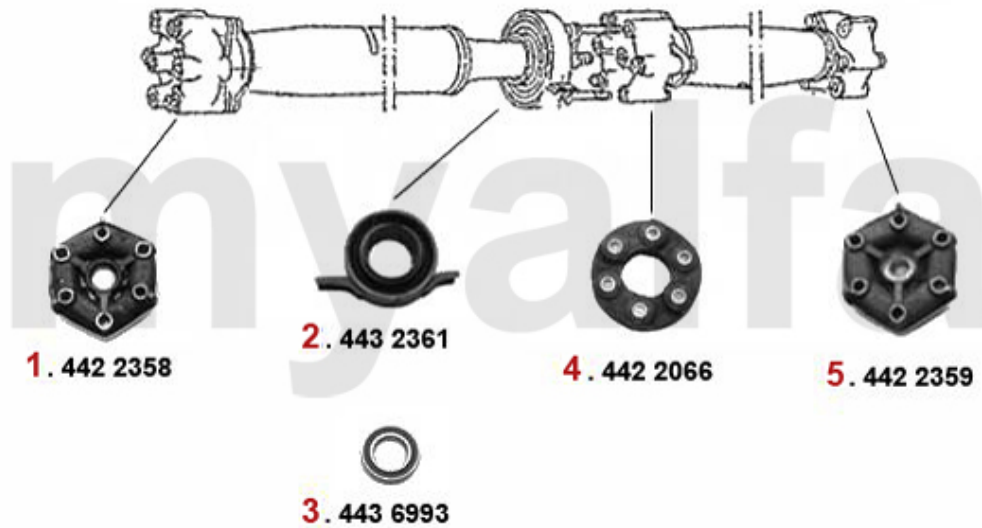

Antriebswelle/Driveshaft 75 1.8 Turbo

1	4422358	HD-Scheibe vorne GTV6 (116), 75, 90 6-Zylinder, RZ, SZ	2.320,32 SEK
2	4432361	Mittelwellenlager 116 6-Zylinder	757,85 SEK
3	4436993	Kugellager für Mittelwelle 116 6- Zylinder	290,27 SEK
4	4422066	HD-Scheibe mitte GTV6, 75 V6	1.386,39 SEK
5	4422359	HD-Scheibe hinten GTV6 (116), 75, 90 6-Zylinder, RZ, SZ	2.320,32 SEK