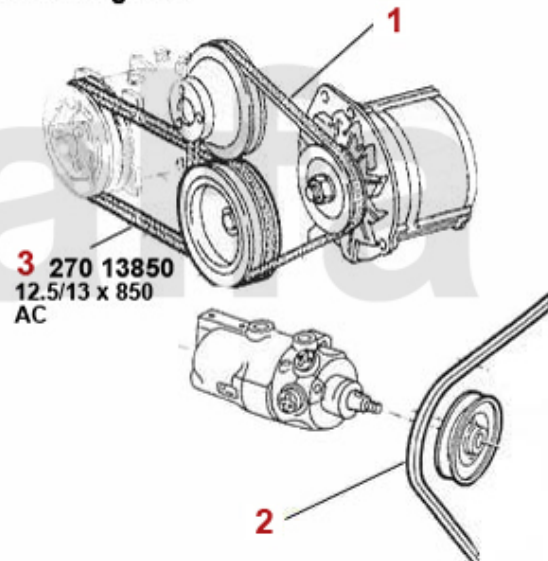

mit/with
Klimaanlage/AC