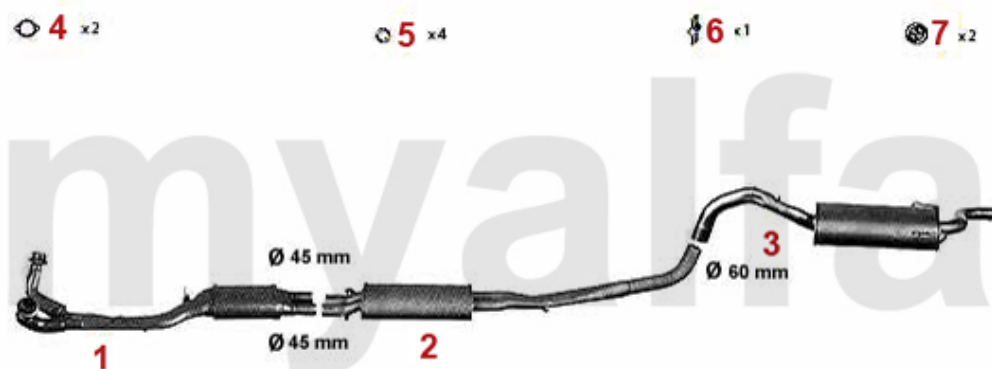

Abgasanlage/Exhaust System 75 V6 KAT

75 2.5/3.0 V6, mit/with Kat.

1988-92

1	32104933	Katalysator 75 2.5/3.0 V6 bj. 88-92	Auf Anfrage
2	34104906	Mitteltopf 75 1.6ie TS - 3.0 V6 Kat	2.856,59 SEK
3	35104907	Endtopf 75 1.8 turbo Bj.8.1987-91, 2.5/3.0 V6 Bj.1985-92	2.320,32 SEK
4	38094406	Dichtung VSD GTV6,75/90 V6	75,90 SEK
5	38091011	Gummiring/Auspuff-Aufhängung Diverse Modelle	26,78 SEK
6	38091024	Gummi/Auspuffaufhängung Alfetta, Giulietta,75,90	54,81 SEK
7	38091012	Gummi/Auspuffaufhängung Diverse Modelle	29,14 SEK