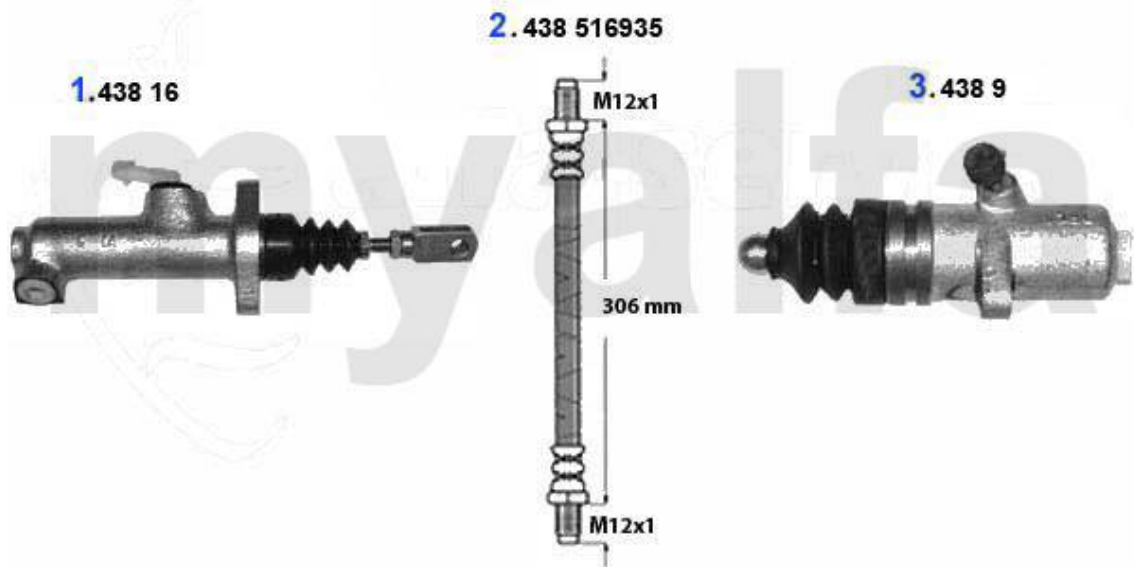

Kupplungsbetätigung/Clutch Actuation 75 2.0 TS

1	43816	Kupplungsgeberzylinder 75,90,Alfetta, Giulietta, RZ, SZ	991,09 SEK
2	43816935	Kupplungsschlauch 75,90, Alfetta, Giulietta, GTV (116), RZ, SZ	230,88 SEK
3	4389	Kupplungsnehmerzylinder 75,90 Alfetta, Giulietta, GTV(116) 4-Zylinder	757,85 SEK