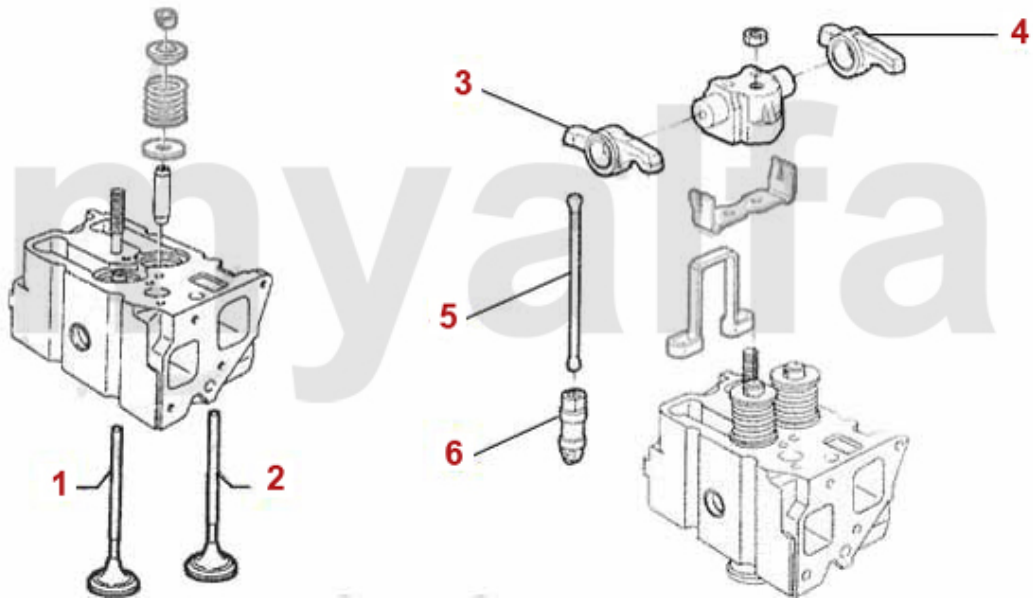

Ventiltrieb/Valve Train 75 TD

1	22391438	Ventil-Auslass 155,164/Super 2.5 TD, 33 (905/7) 1.8 TD,75 2.0/2.4 TD	951,41 SEK
2	22391437	Ventil-Einlass 155,164/Super 2.5 TD, 33 (905/7) 1.8 TD	441,92 SEK
3	22495513	Kipphebel Auslass 75,155 164/Super TD	496,73 SEK
4	22495512	Kipphebel Einlass 75,155 164/Super TD	496,73 SEK
5	22496243	Stößelstange 33 (905/7),75 155, 164/Super TD	155,12 SEK
6	2247198	Stößel 33 (905/7),75,155 164/Super TD	335,78 SEK