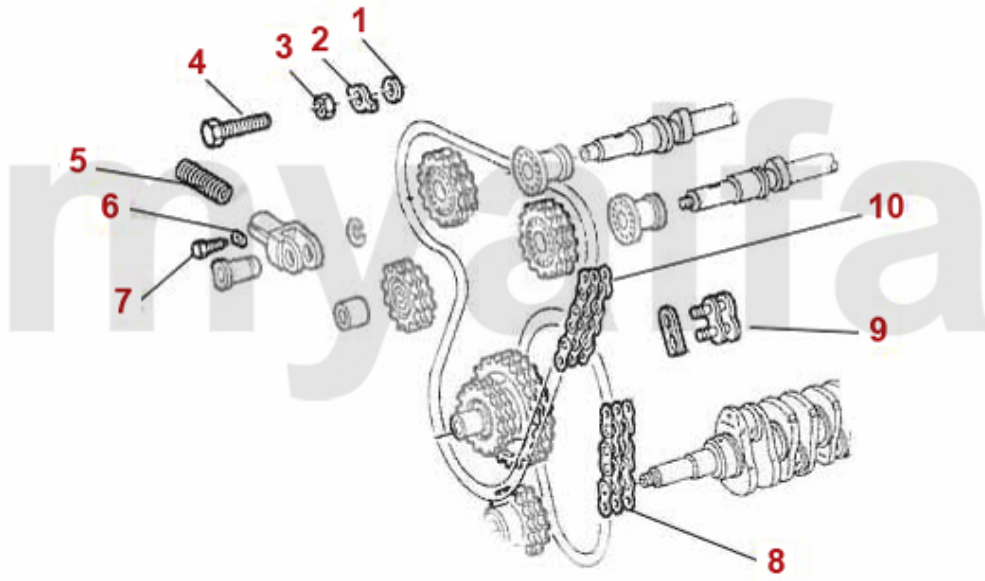

Steuerkette/Timing Chain 75 2.0 TS

1	2421220	Unterlegscheibe Kettenrad Nockenwelle	Auf Anfrage
2	2281230	Sicherungsblech Kettenrad Nockenwelle	29,14 SEK
3	2421210	Befestigungsmutter Kettenrad Nockenwelle	25,67 SEK
4	2280980	Sicherungsschraube Nockenwelle	40,79 SEK
5	24113313	Feder f. Kettenspanner 75,155 164/ Super TS	62,99 SEK
6	2421000	Keil Kettenspanner	64,10 SEK
7	2421010	Schraube Kettenspanner	80,48 SEK
8	2410470R	Steuerkette 1300 -2000 unten endlos IWIS RACING	676,27 SEK
8	2410470	Steuerkette unten 1300-2000 endlos	320,65 SEK
8	2410470I	Steuerkette IWIS 1300-2000 kurz endlos	553,89 SEK
9	2410480	Kettenschloss	87,41 SEK
10	24113301	Steuerkette lang TS 75,155 164	931,57 SEK