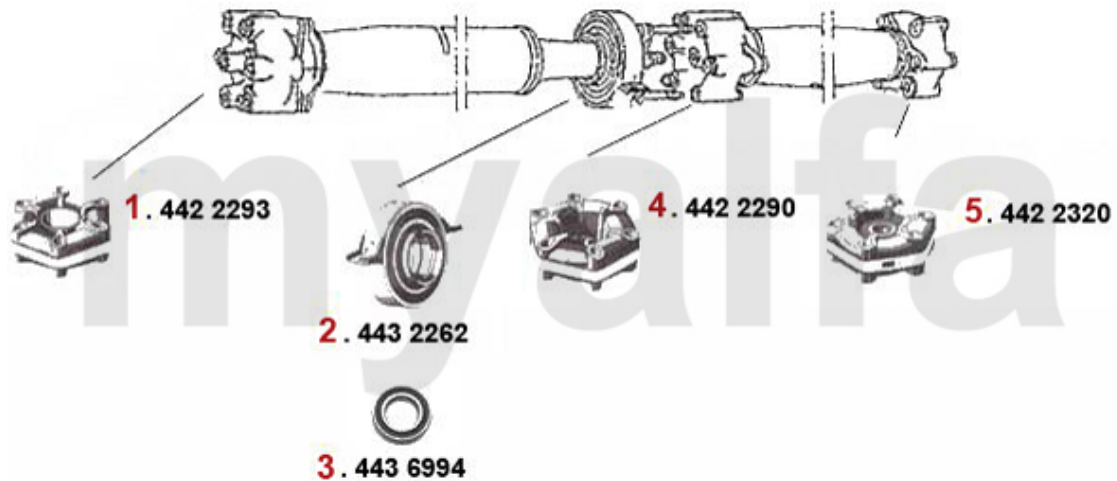

1.037,71 SEK

Antriebswelle/Driveshaft 75 1.6/1.8/2.0/IE/TS

1	4422293	HD-Scheibe vorne Alfetta, Giulietta Bj. 10.1977>, 75, 90 4-Zylinder, beide Seiten offen	991,09 SEK
2	4432262	Mittelwellenlager 75,90 4-zylinder 33 4X4, Alfetta, Giulietta	566,66 SEK
3	4436994	Kugellager für Mittelwelle Alfetta, Giulietta, GTV (116), 75 4-Zylinder	290,27 SEK
4	4422290	HD-Scheibe mitte Alfetta Giulietta Bj. 11.76>, 75, 90	1.375,85 SEK
5	4422320	HD-Scheibe hinten Alfetta, Giulietta Bj. 06.1979>, 75, 90 4-Zylinder, eine Seite reduziert	1.014,40 SEK