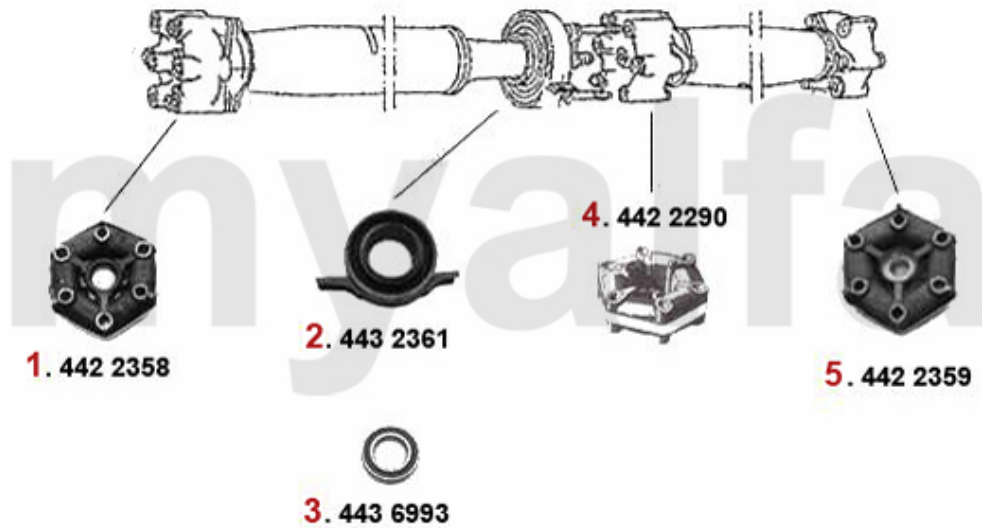

Antriebswelle/Driveshaft 75 2.4 TD

1	4422358	HD-Scheibe vorne GTV6 (116), 75, 90 6-Zylinder, RZ, SZ	2.320,32 SEK
2	4432361	Mittelwellenlager 116 6-Zylinder	757,85 SEK
3	4436993	Kugellager für Mittelwelle 116 6- Zylinder	290,27 SEK
4	4422290	HD-Scheibe mitte Alfetta Giulietta Bj. 11.76>,75,90	1.375,85 SEK
5	4422359	HD-Scheibe hinten GTV6 (116), 75, 90 6-Zylinder, RZ, SZ	2.320,32 SEK