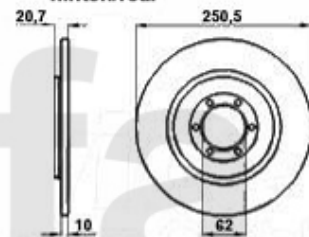

4. 610 101515

1.6/1.8/2.0/IE/TS/TD
hinten/rear

5. 610 118415

Turbo/V6/2.4TD
hinten/rear