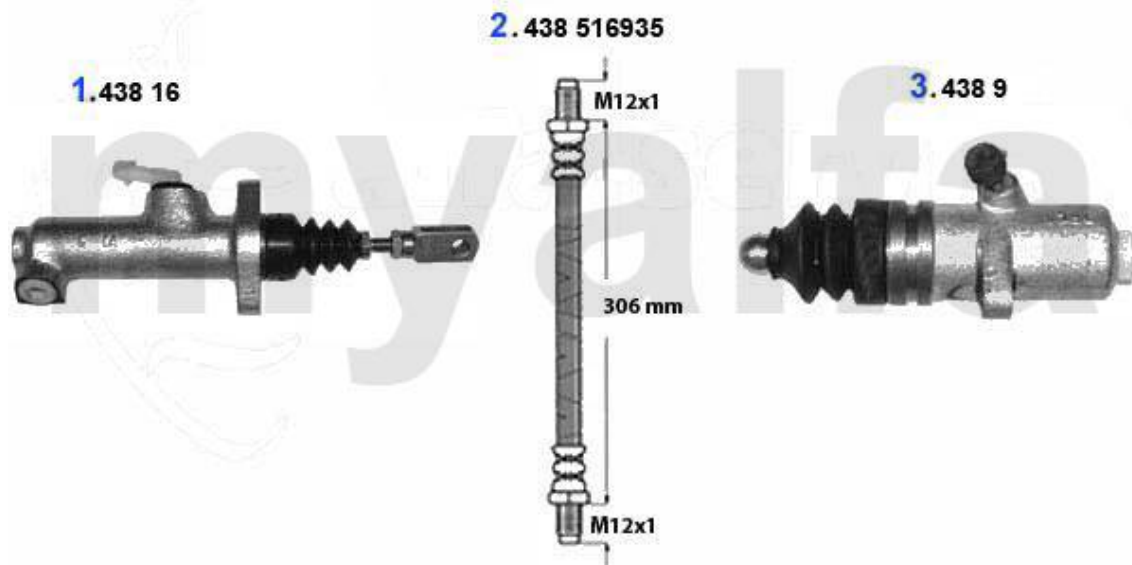

Kupplungsbetätigung/Clutch Actuation 75 1.6/IE

1	43816	Kupplungsgeberzylinder 75,90,Alfetta,Alfa Romeo, Giulietta,RZ, SZ	991,09 SEK
2	43816935	Kupplungsschlauch 75,90, Alfetta,Alfa Romeo, Giulietta, GTV (116),RZ,SZ	230,88 SEK
3	4389	Kupplungsnehmerzylinder 75,90 Alfa Romeo, Giulietta,GTV(116) 4-Zylinder	757,85 SEK