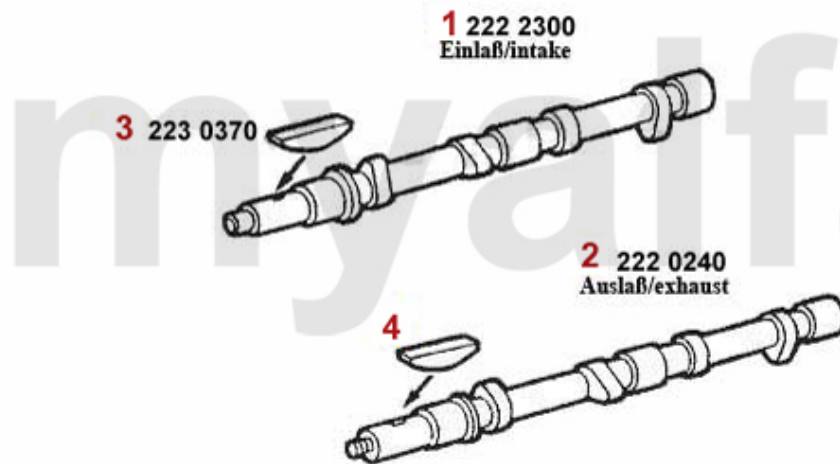

Nockenwelle/Camshaft 75 1.8 Turbo

1	22223000	Nockenwelle Einlass 75 1.8 Turbo	Auf Anfrage
2	2220240	Nockenwelle 1750/2000 Vergaser /Spider Bj.1990-93 Einspritzer nur Auslass	Auf Anfrage
3	2230370	Ventilsitzring Auslass 1300 1.Übermaß	208,68 SEK