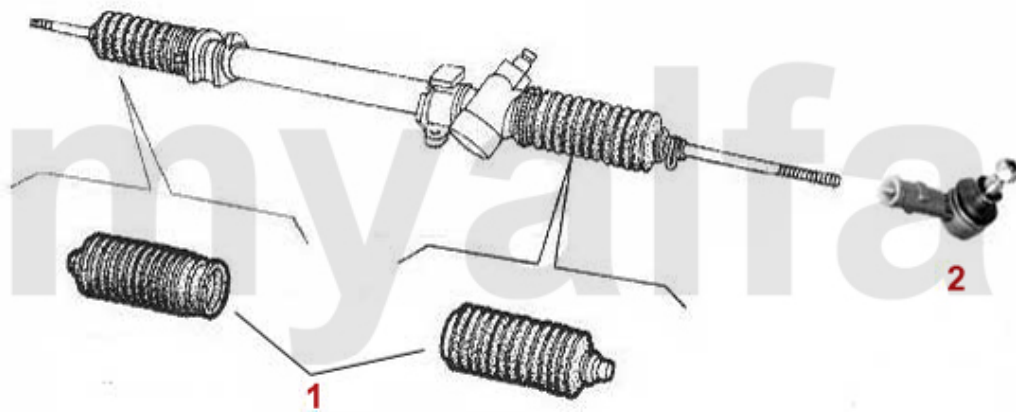

1	5552291	Lenkmanschette 6,75,90,Alfetta, Giulietta Servolenkung Bj. 79-84	263,49 SEK
1	55522911	Lenkmanschette Li Spica 75,90,RZ,SZ Alfetta Bj. 79-85, ohne Servolenkung, 29/37 mm	243,65 SEK
2	554180	Spurstangenkopf außen Alfetta GTV6, Giulietta, 75, 90, RZ, SZ	332,31 SEK