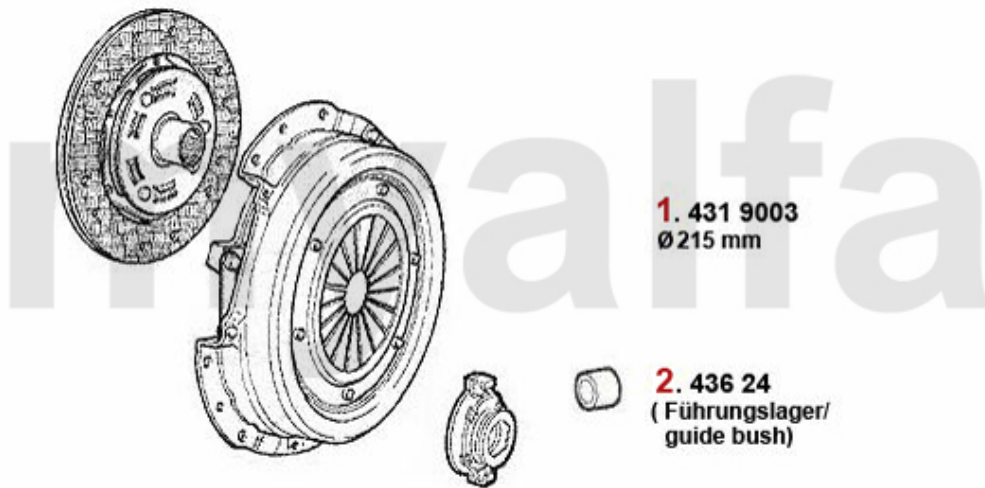

Kupplungs-Kit/Clutch Set 75 2.0 TD

1. 431 9003
Ø215 mm

2. 436 24
(Führungslager/
guide bush)

1	4319003	Kupplungs-Kit Alfetta, Giulietta, 75 GTV (116) 1.6/1.8/2.0/ie/TS/TD Bj. 74-92	4.069,26 SEK
2	43624	Nadellager 75,RZ,SZ,Alfetta Giulietta,GTV (116)	523,50 SEK