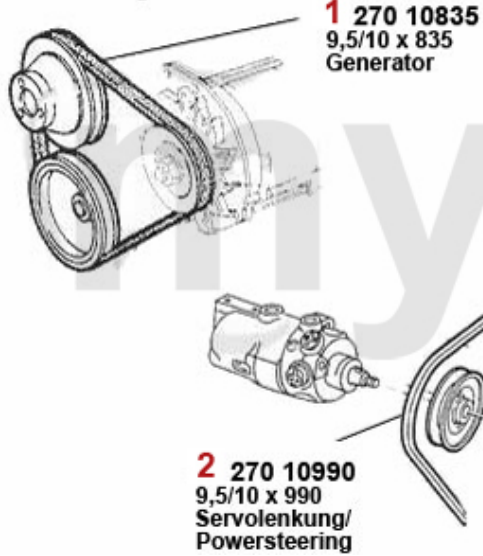

Keilriemen/V-Belt 75 2.5/3.0 V6

ohne/without
Klimaanlage/AC