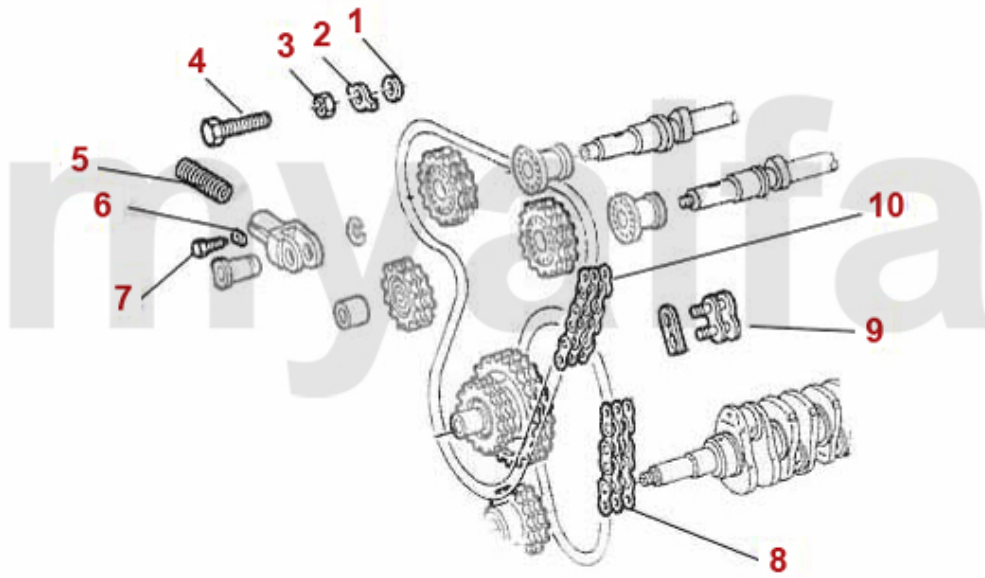

Steuerkette 75 1.8 Turbo

1	2421220	Unterlegscheibe Kettenrad Nockenwelle	Auf Anfrage
2	2281230	Sicherungsblech Kettenrad Nockenwelle	29,14 SEK
3	2421210	Befestigungsmutter Kettenrad Nockenwelle	25,67 SEK
4	2280980	Sicherungsschraube Nockenwelle	40,79 SEK
5	2421200	Feder Kettenspanner	86,30 SEK
6	2421000	Keil Kettenspanner	64,10 SEK
7	2421010	Schraube Kettenspanner	80,48 SEK
8	2410470R	Steuerkette 1300 -2000 unten endlos IWIS RACING	676,27 SEK
8	2410470	Steuerkette unten 1300-2000 endlos	320,65 SEK
8	2410470I	Steuerkette IWIS 1300-2000 kurz endlos	553,89 SEK
9	2410480	Kettenschloss	87,41 SEK
10	2410460R	Steuerkette 1750/2000 oben mit Kettenschloss IWIS RACING	1.107,64 SEK
10	2410460I	Steuerkette IWIS 1750-2000 mit Kettenschloss	1.037,71 SEK
10	2410460	Steuerkette oben 1750-2000 mit Kettenschloss	496,73 SEK