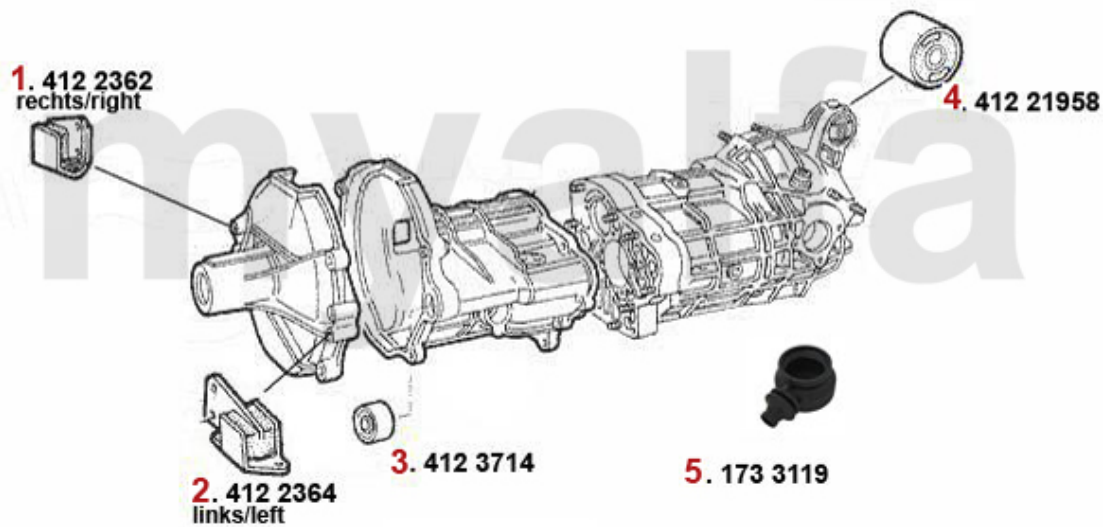

Getriebeaufhängung/Gear Mount 75 2.5/3.0 V6

1	4122362	Getriebeaufhängung rechts 75 1.8 Turbo/3.0 V6, Giulietta 2.0 Turbo RZ/SZ, GTV6	451,22 SEK
2	4122364	Getriebeaufhängung links 75 1.8 Turbo/2.5/3.0 V6, Giulietta 2.0 Turbo, RZ/SZ, GTV6	451,22 SEK
3	4123714	Buchse Schalthebel am Getriebe 75, 90, RZ, SZ	320,65 SEK
4	41221958	Getriebeaufhängung hinten 75, 90, RZ SZ, Alfetta, Giulietta, GTV (116)	348,68 SEK
5	1733119	Schalthebelabdeckung 75, 90, RZ/SZ (ES30), 116 6-Zylinder	185,37 SEK