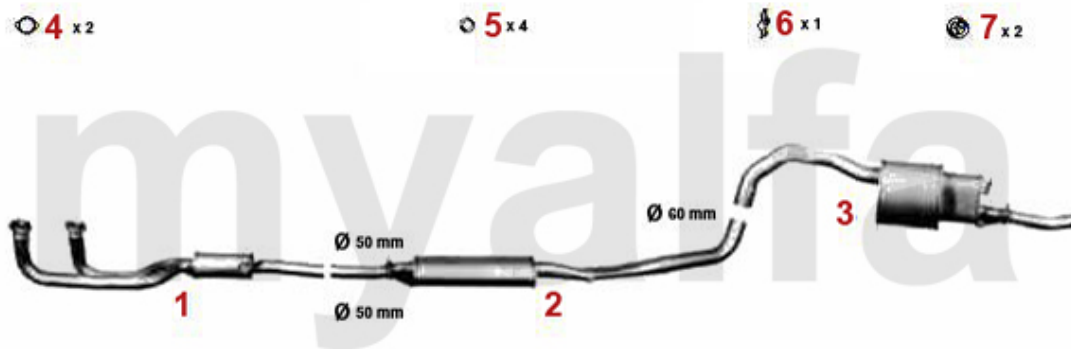

Abgasanlage/Exhaust System 75 1.8 IE

75 1.8 IE

1987 - 92

1	33205003	Vorschalldämpfer 75 1.6 - 2.0 ie TS Bj. 87-92	1.970,53 SEK
2	34105006	Mitteltopf 75 1.6 - 2.0 ie TS Bj. 87-92 (ohne Kat)	2.326,14 SEK
3	35105007	Endtopf Alfa 75 1.6, 1.8/Turbo/2.0/ TS/2.5/3.0 V6	1.853,84 SEK
4	38094413	Dichtung VSD Alfetta Guilietta,75, 90, 155, 164	80,48 SEK
5	38091011	Gummiring/Auspuff-Aufhängung Diverse Modelle	26,78 SEK
6	38091024	Gummi/Auspuffaufhängung Alfetta, Giulietta,75,90	54,81 SEK