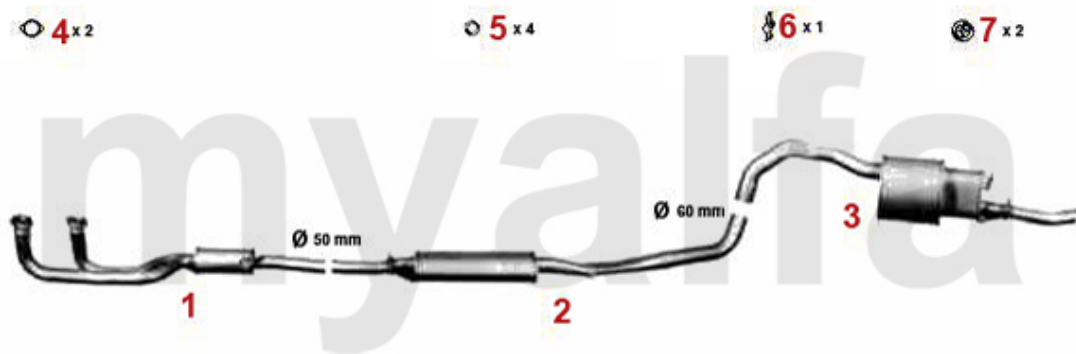

Abgasanlage/Exhaust System 75 2.0 TS

75 2.0 Twin Spark

1987 - 92

1	33205003	Vorschalldämpfer 75 1.6 - 2.0 ie TS Bj. 87-92	1.970,53 SEK
2	34105006	Mitteltopf 75 1.6 - 2.0 ie TS Bj. 87-92 (ohne Kat)	2.326,14 SEK
3	35105007	Endtopf Alfa 75 1.6, 1.8/Turbo/2.0/ TS/2.5/3.0 V6	1.853,84 SEK
4	38094413	Dichtung VSD Alfetta Guilietta,75, 90, 155, 164	80,48 SEK
5	38091011	Gummiring/Auspuff-Aufhängung Diverse Modelle	26,78 SEK
6	38091024	Gummi/Auspuffaufhängung Alfetta, Giulietta,75,90	54,81 SEK
7	38091012	Gummi/Auspuffaufhängung Diverse Modelle	29,14 SEK