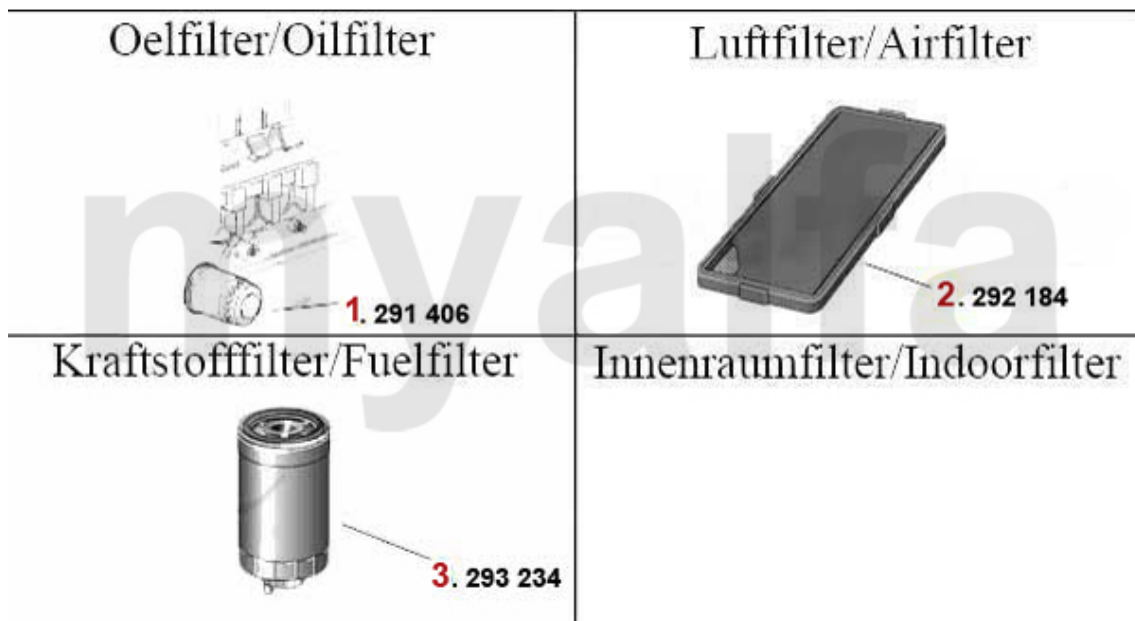

Filter 75 2.0/2.4 TD

1	291406	Ölfilter 6,75,90,Alfetta TD Anschraubpatrone	Auf Anfrage
2	292184	Luftfilter 75,90,Alfetta TD eckig	Auf Anfrage
3	293234	Kraftstofffilter 6, 33, 75, 90, 145/6, 155, 164, Alfetta, Giulietta 1.8/1.9/2.0/2.4/2.5 TD	222,69 SEK