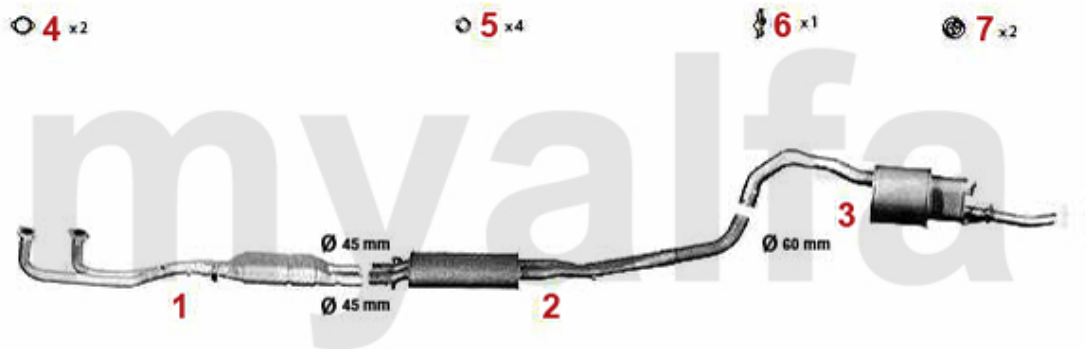

Abgasanlage/Exhaust System 75 1.6 IE KAT

75 1.6 IE Kat.

1987 - 92

1	32114833	Katalysator 75 1.6 - 2.0 ie TS Kat Bj. 87-92	Auf Anfrage
2	34104906	Mitteltopf 75 1.6ie TS - 3.0 V6 Kat	2.856,59 SEK
3	35105007	Endtopf Alfa 75 1.6, 1.8/Turbo/2.0/ TS/2.5/3.0 V6	1.853,84 SEK
4	38094413	Dichtung VSD Alfetta Guilietta,75, 90, 155, 164	80,48 SEK
5	38091011	Gummiring/Auspuff-Aufhängung Diverse Modelle	26,78 SEK
6	38091024	Gummi/Auspuffaufhängung Alfetta, Giulietta,75,90	54,81 SEK
7	38091012	Gummi/Auspuffaufhängung Diverse Modelle	29,14 SEK