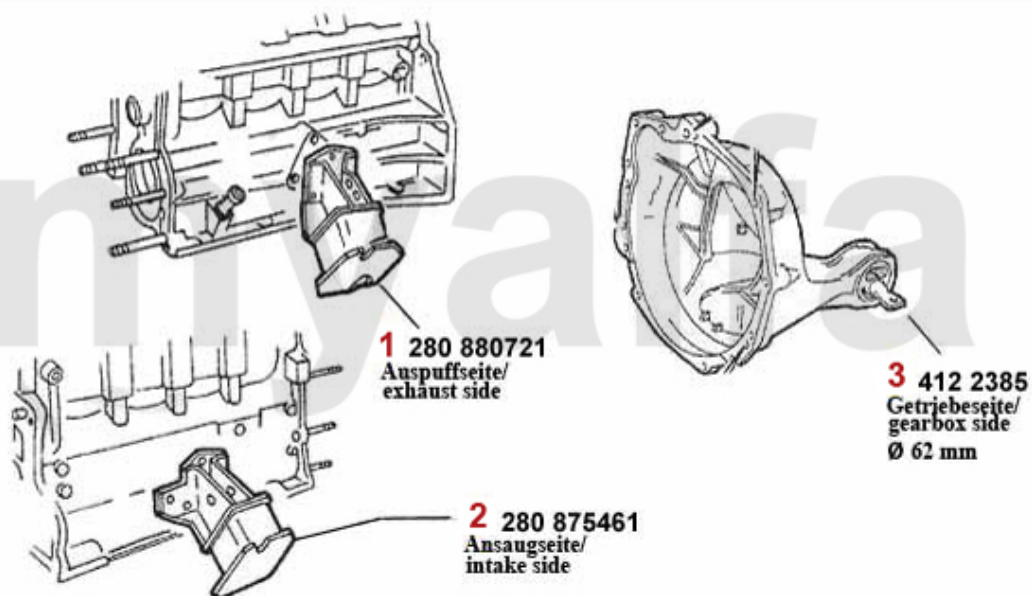

Motorlager/Enginemount 75 1.8 Turbo

1	28080721	Motorlager auspuffseitig 75 90 Alfetta, Giulietta	685,56 SEK
2	28075461	Motorlager ansaugseitig 75,90 Alfetta, Giulietta	685,56 SEK
3	4122385	Motorlager hinten 75,90, GTV (116), Alfetta, Giulietta 4-Zylinder (62 mm)	378,93 SEK