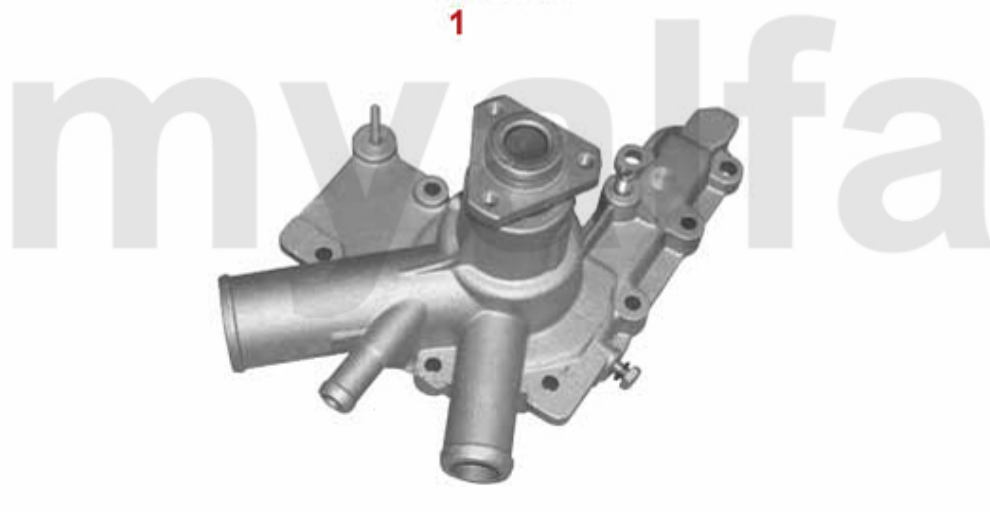

Wasserpumpe/Waterpump 75 2.0 TS

1 2620430 *Wasserpumpe 2000 IE elektrischer Lüfter*

1.340,88 SEK