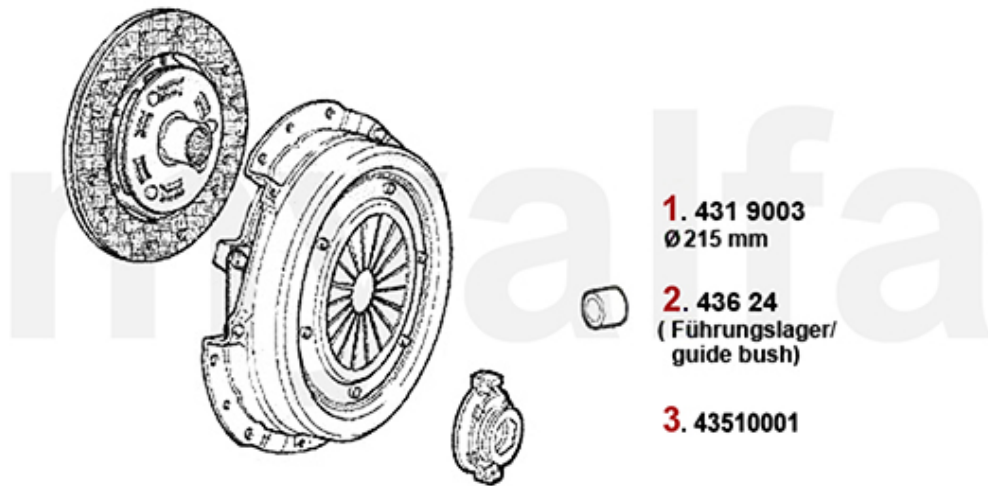

Kupplungs-Kit/Clutch Set 75 1.8/IE

1. 431 9003
Ø 215 mm

2. 436 24
(Führungslager/
guide bush)

3. 43510001

1	4319003	Kupplungs-Kit Alfetta, Giulietta, 75 GTV (116) 1.6/1.8/2.0/ie/TS/TD Bj. 74-92	4.069,26 SEK
2	43624	Nadellager 75,RZ,SZ,Alfetta Giulietta,GTV (116)	523,50 SEK
3	43510001	Ausrücklager Alfetta/Giulietta, 75, 90, GTV 2.0 116	804,47 SEK