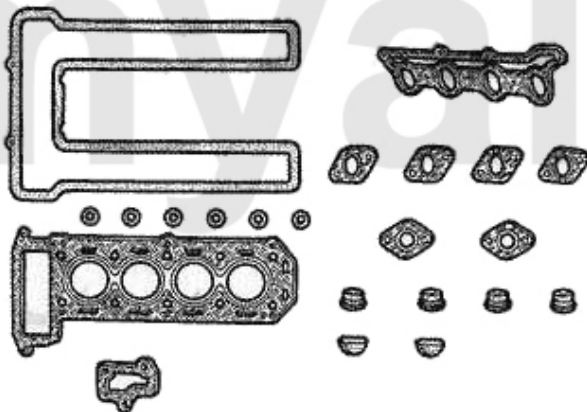

Kopfdichtsatz/Headset 75 1.6/1.8/2.0/IE

Achtung/Attention:

Dichtsatz ohne Kopfdichtung, bitte separat bestellen!/Headset without HEADGASKET, please order seperate!

1. 232 132 0

1 2321320 Kopfdichtsatz ohne Zylinderkopfdichtung Vergaser ab Bj.1982

641,30 SEK