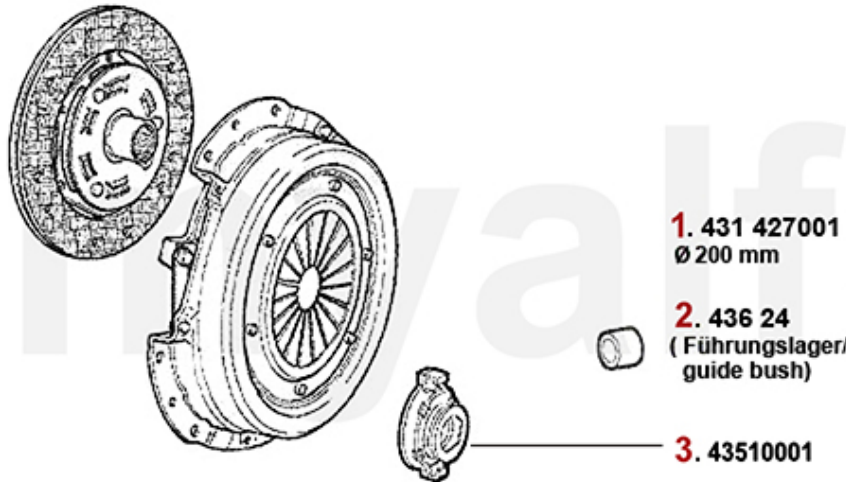

Kupplungs-Kit/Clutch Set 75 1.6/IE

1	43142701	Kupplungs-Kit Alfetta, Giulietta, 75 1300-1600	4.419,05 SEK
2	43624	Nadellager 75,RZ,SZ,Alfetta Giulietta,GTV (116)	523,50 SEK
3	43510001	Ausrücklager Alfetta/Giulietta, 75, 90, GTV 2.0 116	804,47 SEK