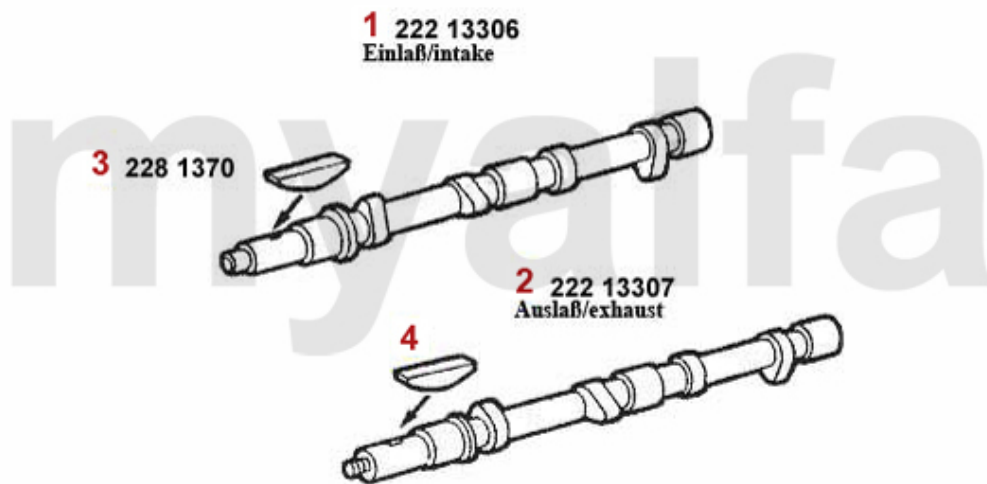

Nockenwelle/Camshaft 75 2.0 TS

1	22213306	Nockenwelle (Einlass) 75,164 Bj. >92 2.0 TS	3.323,06 SEK
2	22213307	Nockenwelle (Auslass) 75,164 Bj. >92 2.0 TS	Auf Anfrage
3	2281370	Keil Nockenwelle	Auf Anfrage