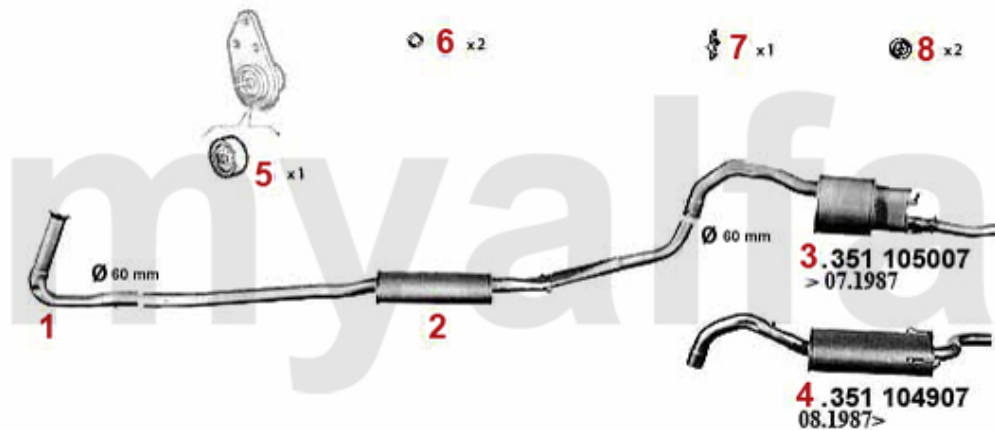

Abgasanlage/Exhaust System 75 1.8 Turbo

75 1.8 TURBO/1.8i TURBO AMERICA (1778 cc)

'86-'91

1	33104301	Vorderrohr 75 1.8 turbo bj. 86-91	405,71 SEK
2	34104306	Mitteltopf 75 1.8 Turbo Bj.1986-91	3.019,89 SEK
3	35105007	Endtopf Alfa 75 1.6, 1.8/Turbo/2.0/ TS/2.5/3.0 V6	1.853,84 SEK
4	35104907	Endtopf 75 1.8 turbo Bj.8.1987-91, 2.5/3.0 V6 Bj.1985-92	2.320,32 SEK
5	3800280	Silentbuchse Auspuffaufhängung	110,72 SEK
6	38091011	Gummiring/Auspuff-Aufhängung Diverse Modelle	26,78 SEK
7	38091024	Gummi/Auspuffaufhängung Alfetta, Giulietta,75,90	54,81 SEK
8	38091012	Gummi/Auspuffaufhängung Diverse Modelle	29,14 SEK