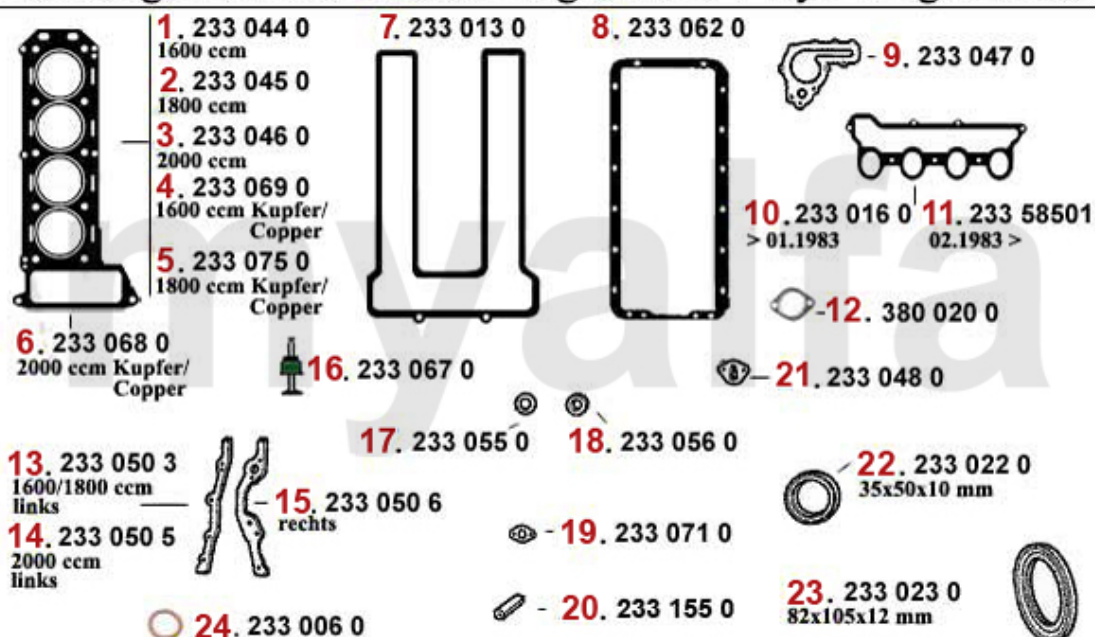

Dichtungen Motor/Gaskets Engine 116 4-Cyl. Vergaser/Carb.

1	2330440	Zylinderkopfdichtung 1600 REINZ (deutsche Erstausrüsterqualität)	581,78 SEK
2	2330450	Zylinderkopfdichtung 1750 REINZ (deutsche Erstausrüsterqualität)	553,89 SEK
3	2330460	Zylinderkopfdichtung 2000 REINZ (deutsche Erstausrüsterqualität)	647,13 SEK
4	2330690	Zylinderkopfdichtung 1600 Kupfer - 1,85 mm	832,50 SEK
6	2330680	Zylinderkopfdichtung 2000 Kupfer - 1,85 mm	832,50 SEK
7	2330130	Ventildeckeldichtung mit Silikoneinlage	306,64 SEK
7	2330650	Ventildeckeldichtung REINZ verstärkt (2mm)	442,47 SEK
8	2330620	Dichtung Ölwanneoberteil silikonbeschichtet	378,93 SEK
9	2330470	Wasserpumpendichtung - 105, 115, 101 1600 - für mechanischem DZM	66,46 SEK
10	2330160	Dichtung Ansaugbrücke 1600-2000 Vergasermodele ab Bj.1968	158,59 SEK
11	23358501	Dichtung Ansaugbrücke Spider 1600 Bj.1990-93	220,34 SEK
12	3800200	Dichtung Zylinderkopf / Auspuffkrümmer	43,15 SEK
16	2330670	Ventilschaftdichtung Einlassseite (mit zusätzlicher Dichtfeder)	Auf Anfrage
17	2330550	Dichtung Satz (2) Ventildeckelschraube Aluminium 750/101/102/106/105/116	37,32 SEK
18	2330560	Dichtung Satz (4) Ventildeckelschraube Pappe 750/101/102/106/105/116	68,82 SEK
19	2330710	Dichtung Drehzahlmesserantrieb	33,86 SEK
20	2331550	Gummizylinder 5. Hauptlager	46,07 SEK
21	2330480	Benzinpumpendichtung	28,03 SEK
22	2330220	Simmerring Kurbelwelle vorne 35/50/10	110,72 SEK
23	2330230	Simmerring Kurbelwelle hinten 82/105/12 - 750/101/105/115/116 bis BJ. 1989, Originalqualität	383,64 SEK
24	2330060	Dichtring Ölablassschraube Ölwanne / Getriebe / Differential	18,59 SEK