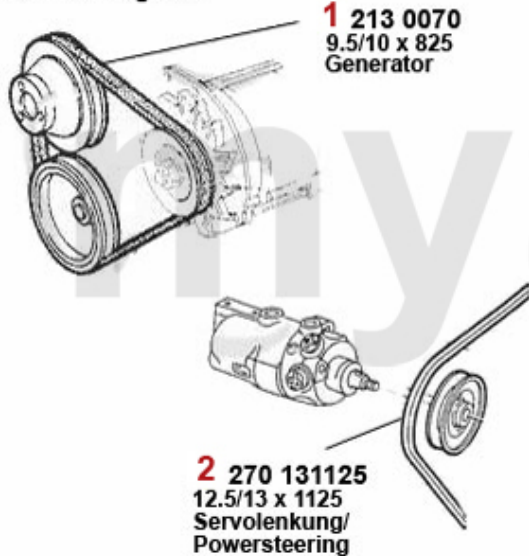

Keilriemen/V-Belt 75 2.0 TS

ohne/without
Klimaanlage/AC