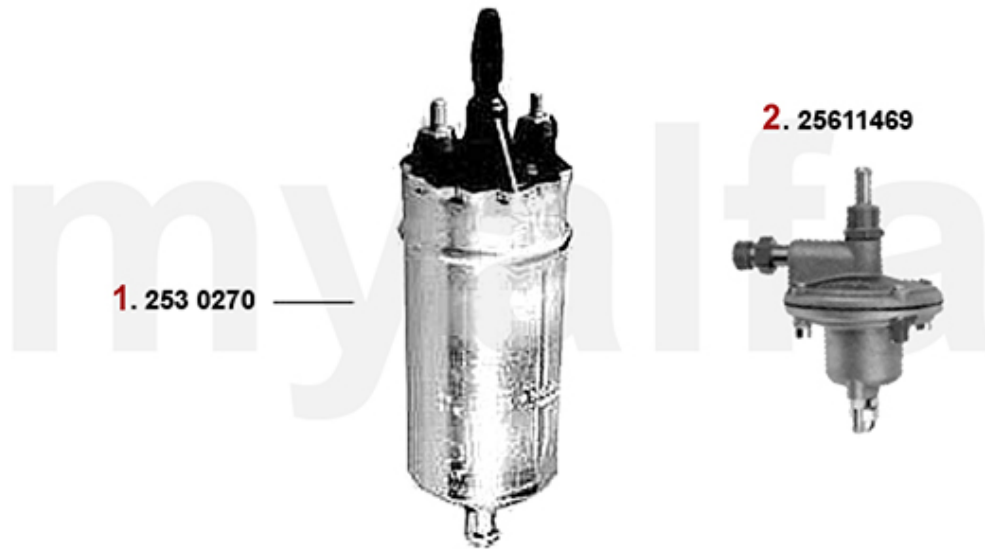

Kraftstoffpumpe/Fuel Pump 75 2.5/3.0 V6

1 2530270 Kraftstoffpumpe Spider 2000 IE Bj.1986-93, Alfa 75 IE

1.690,67 SEK

2 25611469 Kraftstoffdruckregler mit Schraubanschluss Diverse Modelle

1.504,05 SEK

Ansaugbrücke/Intake Manifold 75 1.6/1.8

1. 233 0160
>05.1983

7. 252 0790
Satz ALU-Flansche/
set alloy flanges
>05.1983

2. 252 0180
Doppelflansch/
double flange
>05.1983
Ø 40 mm

8. 233 58501
06.1983>

3. 252 0170
Einzelflansch/
single flange
>05.1983
Ø 40 mm

9. 252 2384
Doppelflansch/
double flange
06.1983>
Ø 40 mm

4. 233 0350
>05.1983 x 8

10. 252 2383
Einzelflansch/
single flange
06.1983>
Ø 40 mm

5. 252 0340
Einzelflansch/
single flange
>05.1983
Ø 45 mm

11. 233 18080
06.1983> x 4
4. 233 0350
06.1983> x 4

6. 233 0770
Ø 45 mm x 8

1	2330160	Dichtung Ansaugbrücke 1600-2000 Vergasermodele ab Bj.1968	158,59 SEK
2	2520180	Vergaserflansch doppelt 40 mm Premium Qualität	687,92 SEK
3	2520170	Vergaserflansch einzeln 40 mm Premium Qualität	402,24 SEK
4	2330350	Dichtung Vergaserflansch (8 Stk.) 40 mm verstärkt	127,10 SEK
5	2520340	Vergaserflansch 45 mm	408,06 SEK
6	2330770	Dichtung Vergaserflansch 45 mm verstärkt	20,40 SEK
8	23358501	Dichtung Ansaugbrücke Spider 1600 Bj.1990-93	220,34 SEK
9	2522384	Vergaserflansch doppelt 40 mm, 116 4-Zylinder 06.1983>, Spider 1600 Bj.1990-93 Premium Qualität	1.037,71 SEK
10	2522383	Vergaserflansch einzeln 40 mm, 116 4-Zylinder Bj. 06/1983>, Spider 1600 Bj.1990-93 Premium Qualität	555,00 SEK
11	23318080	Dichtung Vergaserflansch 40 mm am Vergaser Spider 1600 Bj.1990-93	17,48 SEK