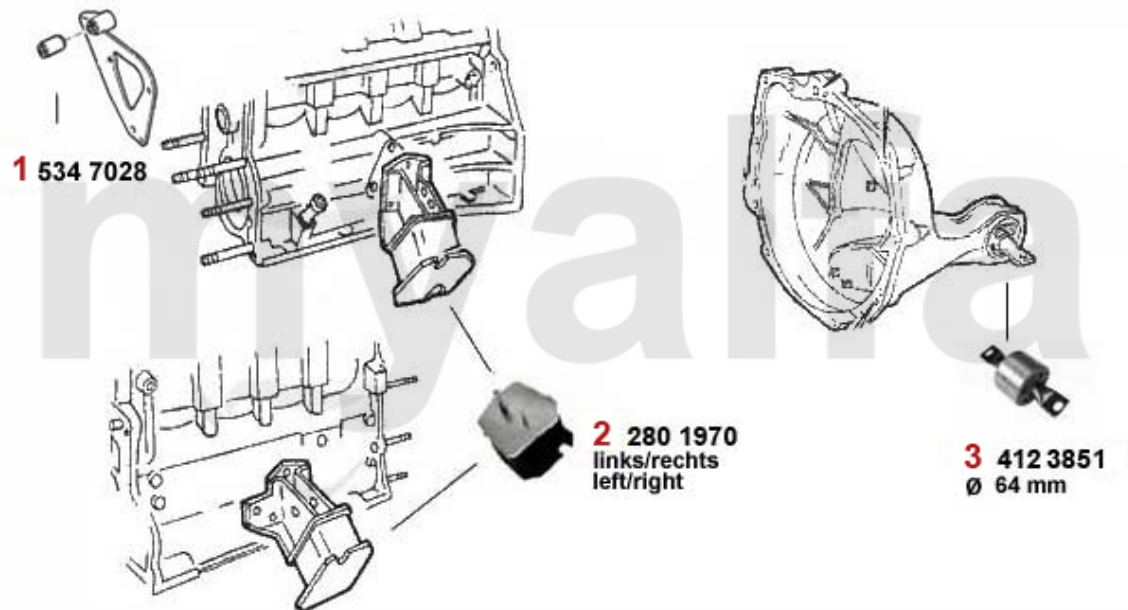

Motorlager/Enginemount 75 2.5/3.0 V6

1 5347028	Motorlagerbuchse 75,164 Bj. >92,RZ/ SZ	<i>Auf Anfrage</i>
2 2801970	Motorlager links/rechts 75 V6, GTV6 (116), RZ/SZ	531,69 SEK
3 4123851	Motorlager hinten 75, 90, GTV6(116), SZ, RZ (64 mm)	425,55 SEK