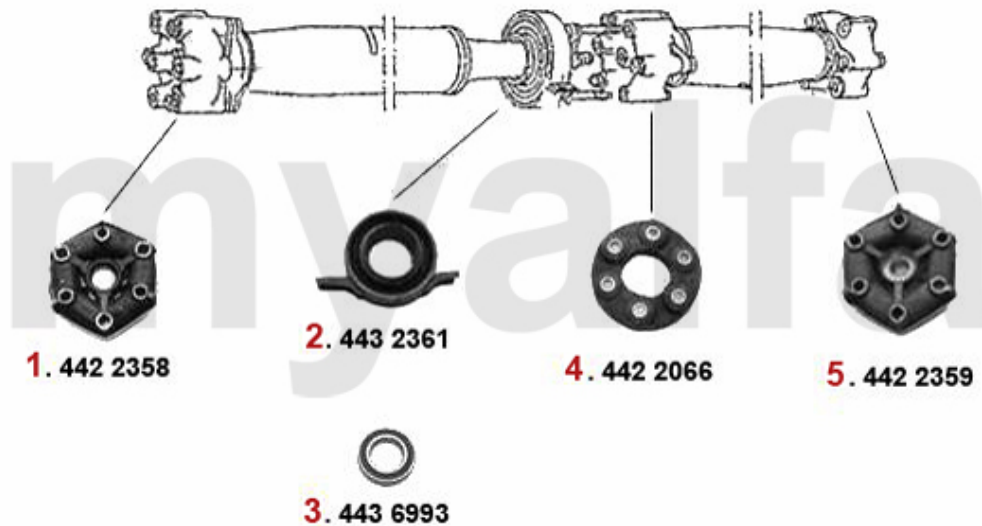

Antriebswelle/Driveshaft 75 2.5/3.0 V6

1	4422358	HD-Scheibe vorne GTV6 (116), 75, 90 6-Zylinder, RZ, SZ	2.320,32 SEK
2	4432361	Mittelwellenlager 116 6-Zylinder	757,85 SEK
3	4436993	Kugellager für Mittelwelle 116 6- Zylinder	290,27 SEK
4	4422066	HD-Scheibe mitte GTV6, 75 V6	1.386,39 SEK
5	4422359	HD-Scheibe hinten GTV6 (116), 75, 90 6-Zylinder, RZ, SZ	2.320,32 SEK