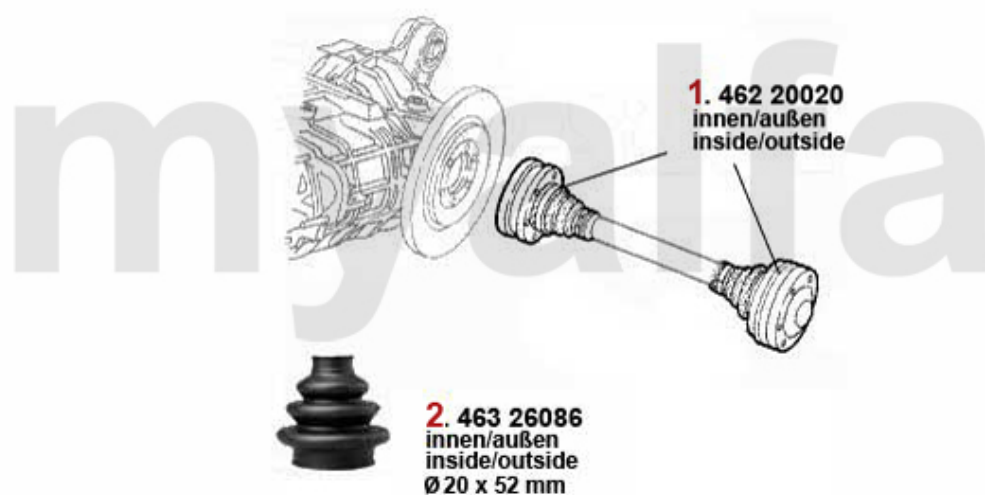

Seitenwelle/Side Shaft 75 2.0 TD

1	46220020	Gelenksatz innen/außen 75,90,Alfetta, Giulietta,GTV(116) alle 4-Zylinder	1.620,60 SEK
2	46326086	Achsmanschettensatz innen/ aussen 75,90,Alfetta, GiuliettaGTV (116) alle 4-Zylinder	346,88 SEK