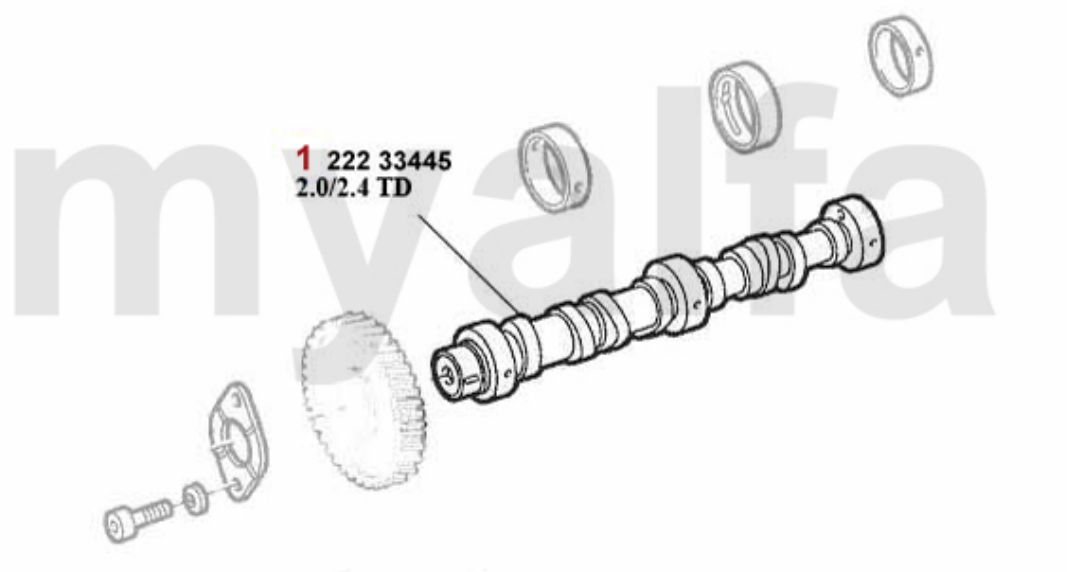

Nockenwelle/Camshaft 75 TD

---

1 22233445 Nockenwelle Alfetta,75,90 2.0/2.4 T D

Auf Anfrage