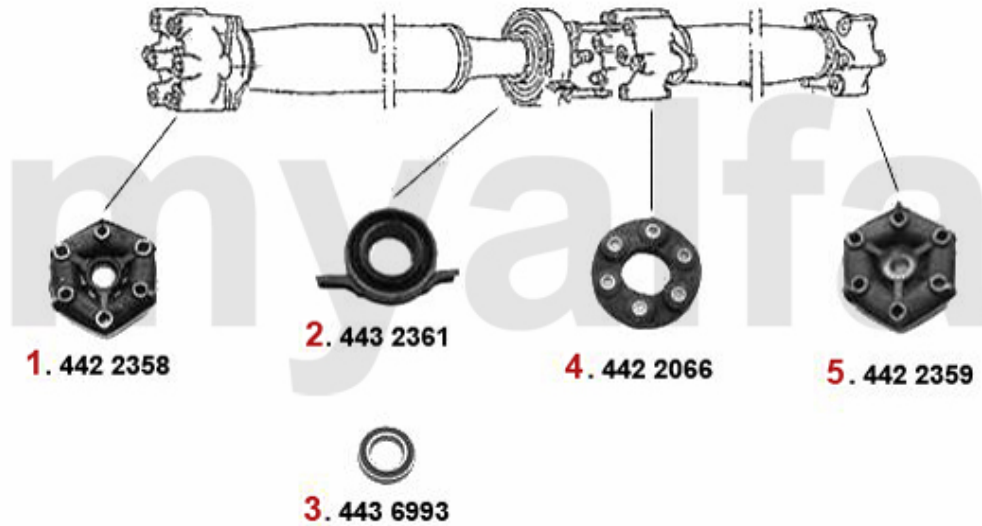

Antriebswelle/Driveshaft 75 2.5/3.0 V6

1	4422358	HD-Scheibe vorne GTV6 (116), 75, 90 6-Zylinder, RZ, SZ	2.320,32 SEK
2	4432361	Mittelwellenlager 116 6-Zylinder	757,85 SEK
3	4436993	Kugellager für Mittelwelle 116 6- Zylinder	290,27 SEK
4	4422066	HD-Scheibe mitte GTV6, 75 V6	1.386,39 SEK
5	4422359	HD-Scheibe hinten GTV6 (116), 75, 90 6-Zylinder, RZ, SZ	2.320,32 SEK