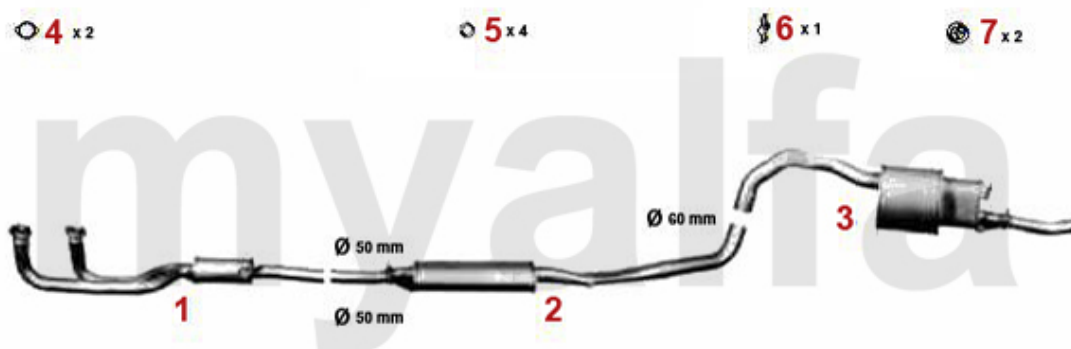

Abgasanlage/Exhaust System 75 1.8 IE

75 1.8 IE

1987 - 92

1	33205003	Vorschalldämpfer 75 1.6 - 2.0 ie TS Bj. 87-92	1.970,53 SEK
2	34105006	Mitteltopf 75 1.6 - 2.0 ie TS Bj. 87-92 (ohne Kat)	2.326,14 SEK
3	35105007	Endtopf Alfa 75 1.6, 1.8/Turbo/2.0/ TS/2.5/3.0 V6	1.853,84 SEK
4	38094413	Dichtung VSD Alfetta Guilietta,75, 90, 155, 164	80,48 SEK
5	38091011	Gummiring/Auspuff-Aufhängung Diverse Modelle	26,78 SEK
6	38091024	Gummi/Auspuffaufhängung Alfetta, Guilietta,75,90	54,81 SEK