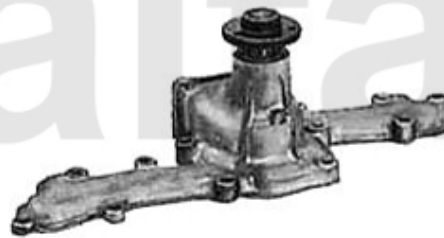

2. 262 910
3.0 „POTENZIATO“