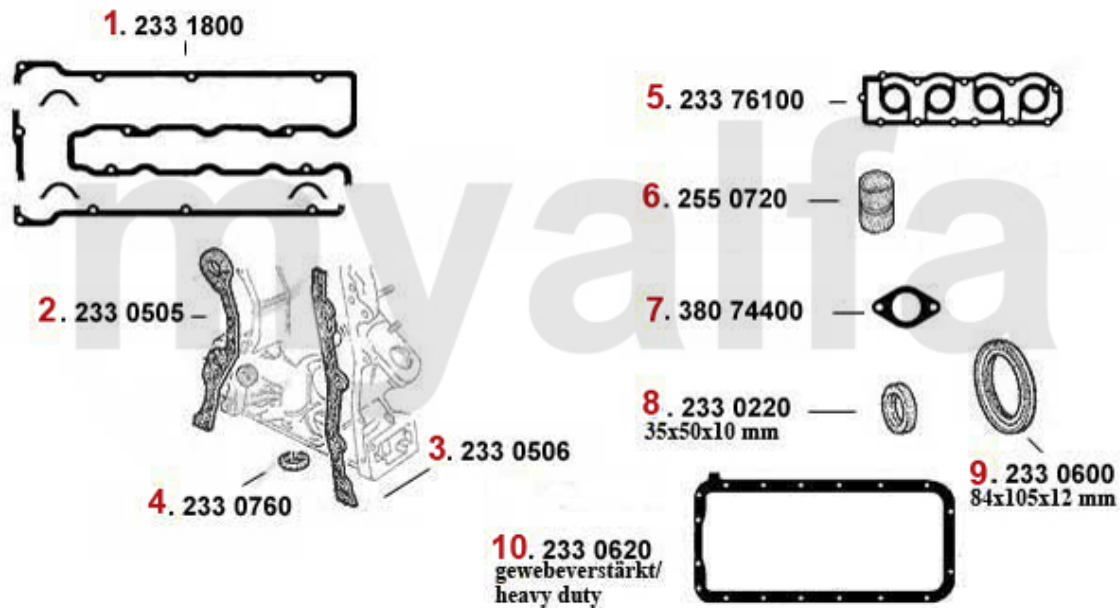

Dichtungen Motor/Gaskets Engine 75 2.0 TS

1	2331800	Ventildeckeldichtung-Set 75 164 2.0 TS	515,32 SEK
4	2330760	Dichtring Steuergehäuse 101/105/115/116	57,17 SEK
5	23376100	Ansaugkrümmerdichtung 75,164 2.0 TS	215,76 SEK
6	2550720	Schlauch Ansaugbrücke / Luftsammler Spider 2000 IE Bj. 1990-93	127,65 SEK
7	38074400	Abgaskrümmerdichtung 75,155 164/Sup er TS 8V	72,29 SEK
8	2330220	Simmerring Kurbelwelle vorne 35/50/10	110,72 SEK
9	2330600	Simmerring Kurbelwelle hinten 84/105/12 Spider IE Bj.1990-93 Originalqualität	406,95 SEK
10	2330620	Dichtung Ölwanneoberteil silikonbeschichtet	378,93 SEK