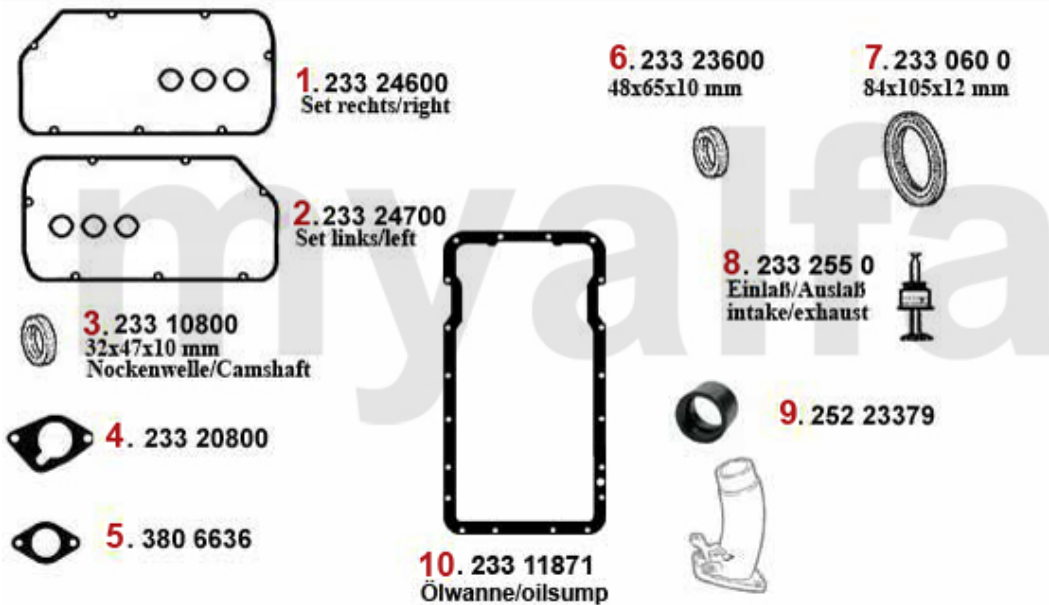

Dichtungen Motor/Gaskets Engine 75 2.5/3.0 V6

1	23324600	Ventildeckeldichtung rechts 6,75,90 GTV(116),164,gtv/spider (916) Diverse 6-Zylinder	465,23 SEK
2	23324700	Ventildeckeldichtung links 6, 75,90 GTV(116),164,gtv/spider (916) Diverse 6-Zylinder	465,23 SEK
3	23310800	Simmerring Nockenwelle 156 2.5V6 24V, 164/Super, 166 3.0 V6 24V	145,69 SEK
4	23320800	Ansaugkrümmerdichtung 75 V6 RZ/SZ	57,17 SEK
5	3806636	Abgaskrümmerdichtung 75,155,164/Super,RZ,SZ,gtv/spider (916) 2.5/3.0 V 6	75,76 SEK
6	23323600	Simmerring Kurbelwelle vorne Riemenscheibe)6,75,90,155,164,GTV(116),gtv/spider (916) div.	227,41 SEK
7	2330600	Simmerring Kurbelwelle hinten 84/105/12 Spider IE Bj.1990-93 Originalqualität	406,95 SEK
8	2332550	Ventilschaftdichtung REINZ	57,17 SEK
9	25223379	Ansauggummi 116 V6	173,72 SEK
10	23311871	Ölwannendichtung GTV6, 75 2.5/3.0 V6, RZ/SZ	402,24 SEK
11	23307294	Dichtring für Zündkerzenschacht V6/12V	68,82 SEK