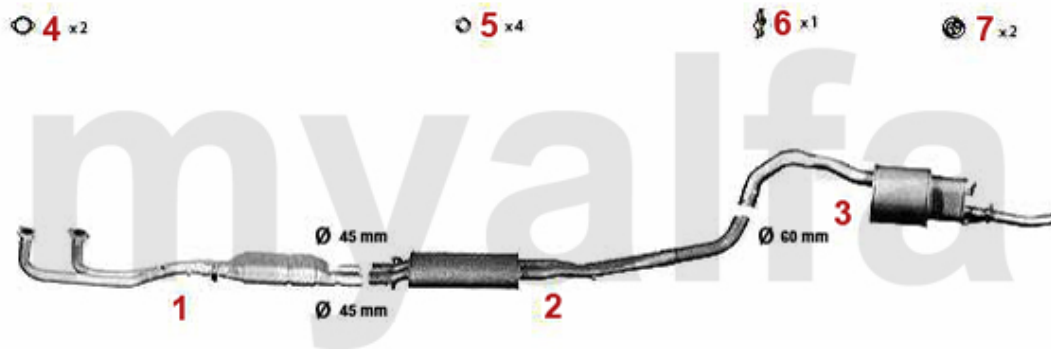

Abgasanlage/Exhaust System 75 1.8 IE KAT

75 1.8 IE Kat.

1987 - 92

1	32114833	Katalysator 75 1.6 - 2.0 ie TS Kat Bj. 87-92	Auf Anfrage
2	34104906	Mitteltopf 75 1.6ie TS - 3.0 V6 Kat	2.856,59 SEK
3	35105007	Endtopf Alfa 75 1.6, 1.8/Turbo/2.0/ TS/2.5/3.0 V6	1.853,84 SEK
4	38094413	Dichtung VSD Alfetta Guilietta,75, 90, 155, 164	80,48 SEK
5	38091011	Gummiring/Auspuff-Aufhängung Diverse Modelle	26,78 SEK
6	38091024	Gummi/Auspuffaufhängung Alfetta, Giulietta,75,90	54,81 SEK