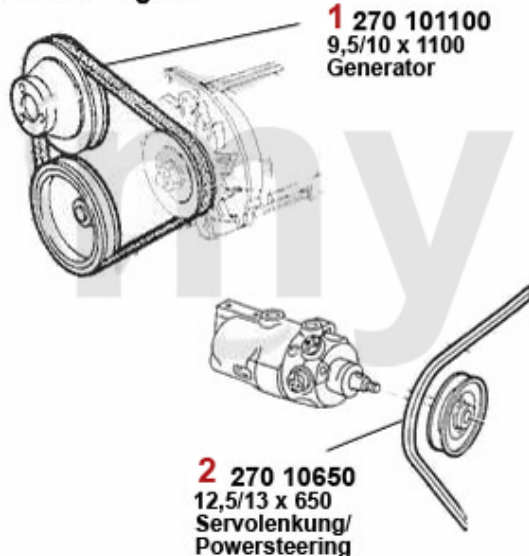

Keilriemen/V-Belt 75 2.5/3.0 V6

ohne/without
Klimaanlage/AC

mit/with
Klimaanlage/AC

1	27010835	Keilriemen 9.5x835 75,90 2.5/3.0 V6 Generator	127,10 SEK
2	27010990	Keilriemen Servolenkung Montreal, 9,5 x 990	170,25 SEK
3	27013890	Keilriemen 13x885 75,90 2.5/3.0 V 6 Klimakompressor	191,20 SEK

Keilriemen/V-Belt 75 2.0/2.4 TD

ohne/without
Klimaanlage/AC

mit/with
Klimaanlage/AC

- 1** 27001100 Keilriemen 9.5x1100 Alfetta 75,90 2.4 TD
- 2** 27010650 Keilriemen 9.5x650 75 2.0/2.4 TD Servopumpe
- 3** 27013700 Keilriemen 12.5x700 Klimakompr. 75 2.0/2.4 TD