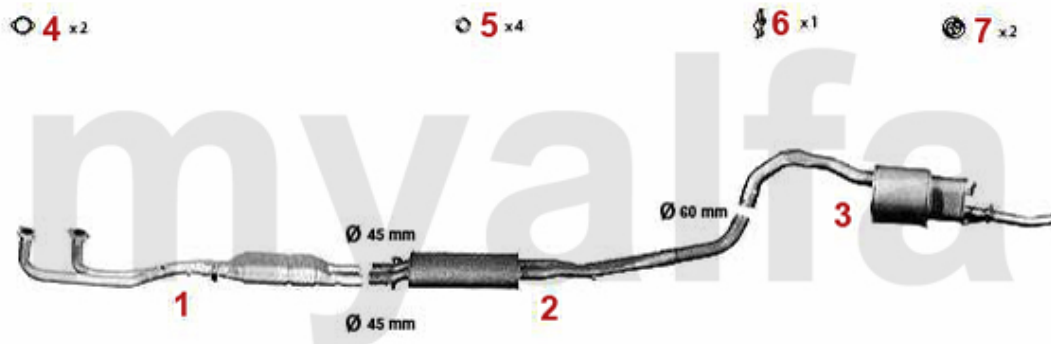

Abgasanlage/Exhaust System 75 2.0 TS KAT

75 KAT. 1.6 i.e. - 1.8/i.e. - 2.0 TWIN SPARK

'87-'92

1	32114833	Katalysator 75 1.6 - 2.0 ie TS Kat Bj. 87-92	Auf Anfrage
2	34104906	Mitteltopf 75 1.6ie TS - 3.0 V6 Kat	2.856,59 SEK
3	35105007	Endtopf Alfa 75 1.6, 1.8/Turbo/2.0/ TS/2.5/3.0 V6	1.853,84 SEK
4	38094413	Dichtung VSD Alfetta Guilietta,75, 90, 155, 164	80,48 SEK
5	38091011	Gummiring/Auspuff-Aufhängung Diverse Modelle	26,78 SEK
6	38091024	Gummi/Auspuffaufhängung Alfetta, Giulietta,75,90	54,81 SEK
7	38091012	Gummi/Auspuffaufhängung Diverse Modelle	29,14 SEK