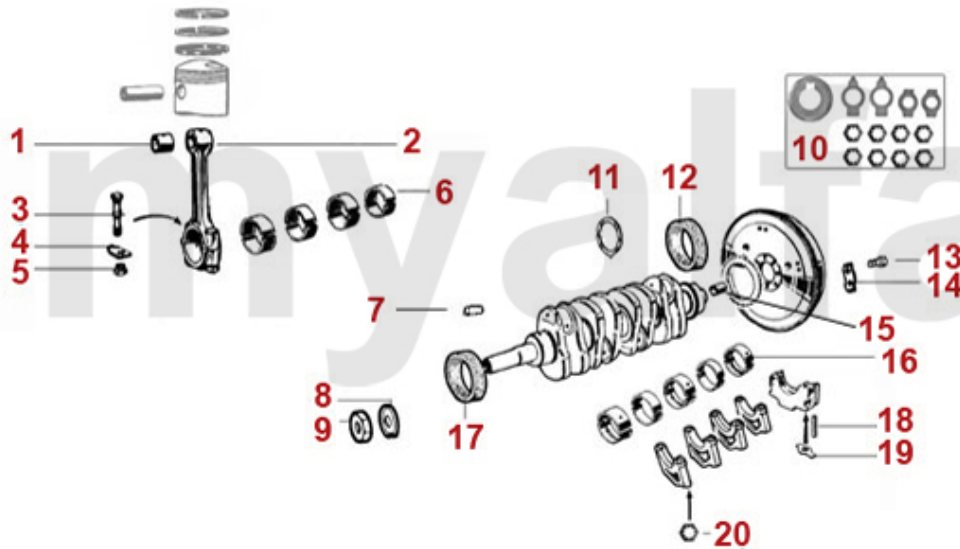

Lager/Bearings 75 4-Cyl.

1	2261120	Pleuelbuchse 1600 - 2000	239,07 SEK
2	2130130	Pleuelstange 1600 gebraucht (Bitte Gewicht angeben)	Auf Anfrage
2	2130140	Pleuelstange 1750 gebraucht (Bitte Gewicht angeben)	Auf Anfrage
2	2130150	Pleuelstange 2000 neu	1.504,05 SEK
3	2261050	Pleuelschraube 1750-2000 (Satz 2Stk.) auch für 1600 verwendbar	231,99 SEK
4	2261390	Sicherungsblech Pleuelmutter (Satz 2) 1600-1750	30,25 SEK
5	2261080	Pleuelmutter 1600-2000	57,17 SEK
6	2260200	Pleuellager (Satz) 1600-2000 1. Übermaß 0,10	722,89 SEK
6	2260220	Pleuellager (Satz) 1600-2000 2. Übermaß 0,20	722,89 SEK
6	2260780	Pleuellager (Satz) 1600-2000 3. Übermaß 0,30	722,89 SEK
6	2260180	Pleuellager (Satz) 1600-2000 Standardmaß	722,89 SEK
7	2280950	Alustopfen Kurbelwelle (Satz 6) Durchmesser 6 mm	139,86 SEK
7	2280960	Alustopfen Kurbelwelle (Satz 6) Durchmesser 6,25 mm	139,86 SEK
8	2280970	Sicherungsblech Kurbelwellenmutter Riemenscheibe	60,63 SEK
9	2280940	Mutter M20 Kurbelwelle Riemenscheibe Bj. 1963-89	227,41 SEK
10	2282730	Sicherungsblechsatz 13-teilig Hauptlager / Nockenwellen / Riemenscheibe	250,72 SEK
11	2240810	Anlaufscheiben Satz - 101/105/115/116/75/155/164 - Standard	250,72 SEK
11	2240820	Anlaufscheiben Satz - 101/105/115/116/75/155/164 - 0,005	332,31 SEK
11	2240830	Anlaufscheiben Satz - 101/105/115/116/75/155/164 - 0,010	320,65 SEK
12	2330230	Simmerring Kurbelwelle hinten 82/105/12 - 750/101/105/115/116 bis BJ. 1989, Originalqualität	383,64 SEK
13	4211550	Schraube Schwungscheibe 6 Loch	57,72 SEK
14	4211500	Sicherungsblech Schraube Schwungscheibe (Satz 4 Stk.) 8 Loch	115,44 SEK
15	2251100	Buchse Kurbelwelle hinten Durchmesser 20 mm	127,10 SEK
16	2250100	Hauptlager (Satz) 1300-2000 1. Übermaß 0,10	873,29 SEK
16	2250110	Hauptlager (Satz) 1300-2000 2. Übermaß 0,20	873,29 SEK
16	2250090	Hauptlager (Satz) 1300-2000 Standardmaß	873,29 SEK
17	2330220	Simmerring Kurbelwelle vorne 35/50/10	110,72 SEK