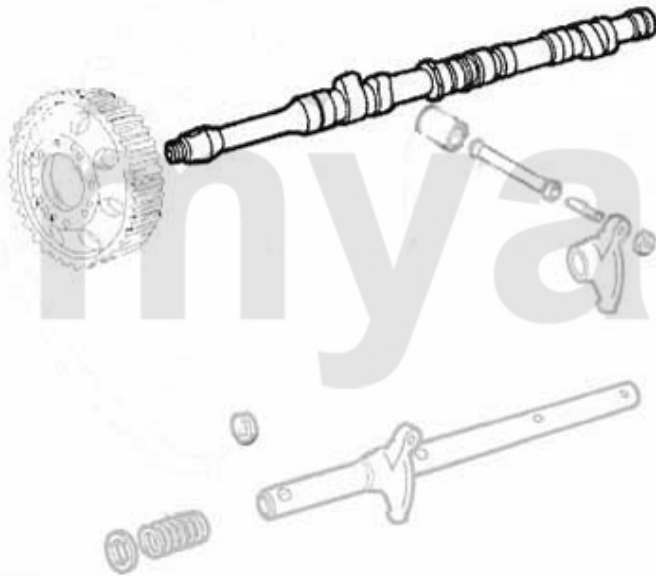

Nockenwelle/Camshaft 75 2.5/3.0 V6

- **1** 222 23305
  rechts/right 2.5
- **2** 222 23306
  links/left 2.5
- **3** 222 34722
  rechts/right 3.0
- **4** 222 34723
  links/left 3.0
- **5** 222 48163
  rechts/right 3.0
  „Potenziato“
- **6** 222 48464
  links/left 3.0
  „Potenziato“

1	22223305	Nockenwelle rechts 75,90 2.5 V6 GTV/6	8.733,06 SEK
2	22223306	Nockenwelle links 75,90 2.5 V6, GTV6	Auf Anfrage
3	22234722	Nockenwelle rechts 75,164 3.0 V6 (A utomatik)	Auf Anfrage
4	22234723	Nockenwelle links 75 3.0 V6	4.430,70 SEK
5	22248163	Nockenwelle rechts 75 (Potenziato), 164 QV Bj. >92,RZ,SZ 3.0 V6	Auf Anfrage
6	22248164	Nockenwelle links 75 (Potenziato), 1 64 QV Bj. >92,RZ,SZ 3.0 V6	Auf Anfrage