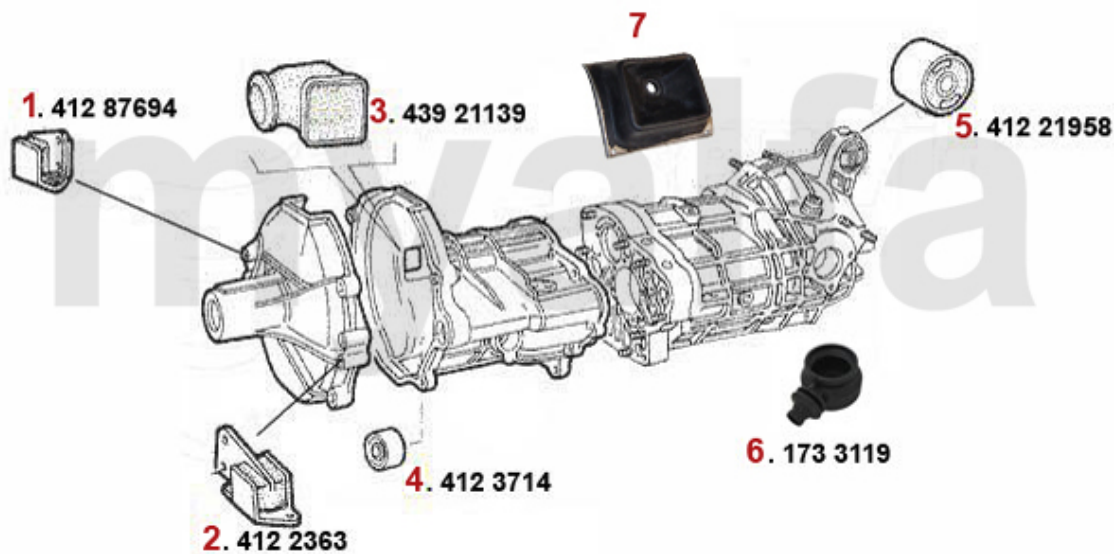

Seitenwelle/Side Shaft 75 2.4 TD

1 46220021 Gelenksatz innen/außen 6,75 90,116 6-Zylinder,Turbo,TD

990,95 SEK

2 46326113 Achsmanschettensatz innen/ aussen 6,75,GTV6 2.5 (116) 6-Zylinder

277,50 SEK

Getriebeaufhängung/Gear Mount 75 4-Cyl.