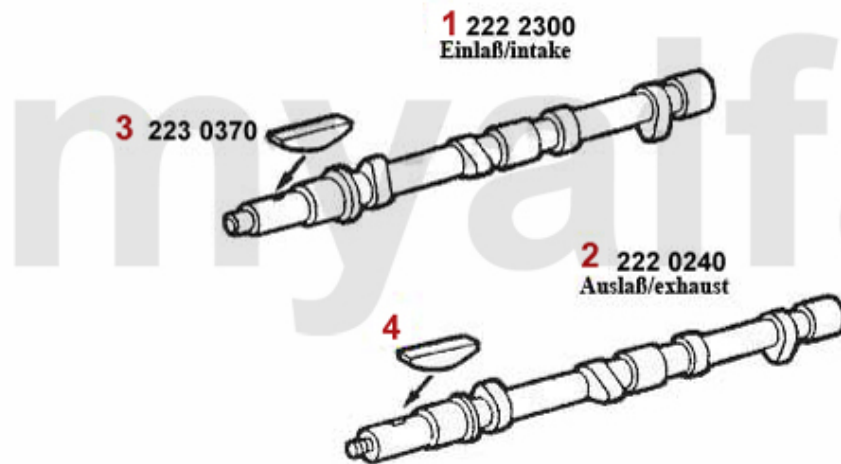

Nockenwelle/Camshaft 75 1.8 Turbo

1	22223000	Nockenwelle Einlass 75 1.8 Turbo	Auf Anfrage
2	2220240	Nockenwelle 1750/2000 Vergaser /Spider Bj.1990-93 Einspritzer nur Auslass	Auf Anfrage
3	2230370	Ventilsitzring Auslass 1300 1.Übermaß	208,68 SEK