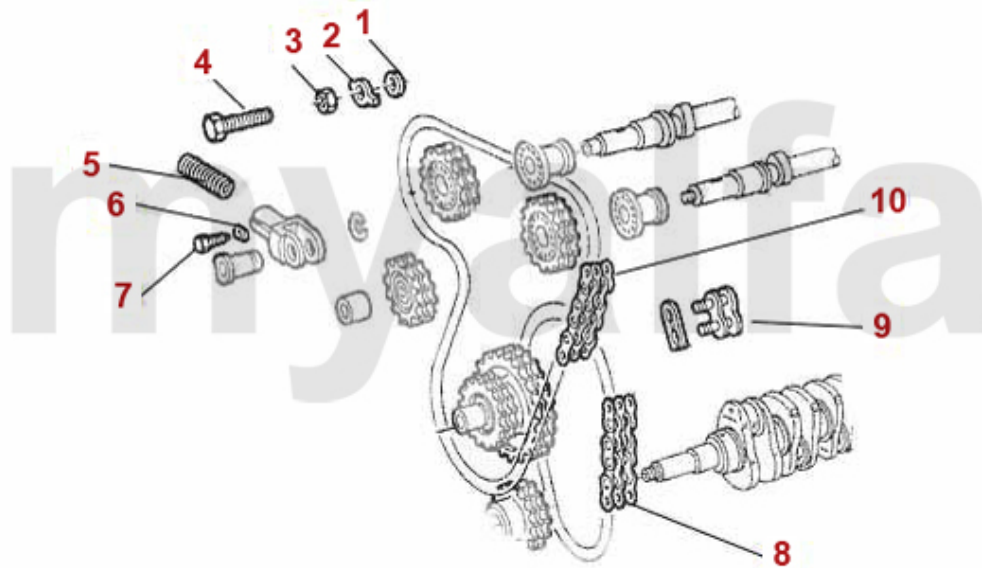

Steuerkette/Timing Chain 75 1.6/1.8/2.0/IE

1	2421220	Unterlegscheibe Kettenrad Nockenwelle	Auf Anfrage
2	2281230	Sicherungsblech Kettenrad Nockenwelle	29,14 SEK
3	2421210	Befestigungsmutter Kettenrad Nockenwelle	25,67 SEK
4	2280980	Sicherungsschraube Nockenwelle	40,79 SEK
5	2421200	Feder Kettenspanner	86,30 SEK
6	2421000	Keil Kettenspanner	64,10 SEK
7	2421010	Schraube Kettenspanner	80,48 SEK
8	2410470R	Steuerkette 1300 -2000 unten endlos IWIS RACING	676,27 SEK
8	2410470	Steuerkette unten 1300-2000 endlos	320,65 SEK
8	2410470I	Steuerkette IWIS 1300-2000 kurz endlos	553,89 SEK
9	2410480	Kettenschloss	87,41 SEK
10	2412490R	Steuerkette 1600 oben mit Kettenschloss IWIS RACING	1.107,64 SEK
10	2410460R	Steuerkette 1750/2000 oben mit Kettenschloss IWIS RACING	1.107,64 SEK
10	2412490I	Steuerkette IWIS 1600 mit Kettenschloss	931,57 SEK
10	2410460I	Steuerkette IWIS 1750-2000 mit Kettenschloss	1.037,71 SEK
10	2412490	Steuerkette oben 1600 mit Kettenschloss	496,73 SEK
10	2410460	Steuerkette oben 1750-2000 mit Kettenschloss	496,73 SEK