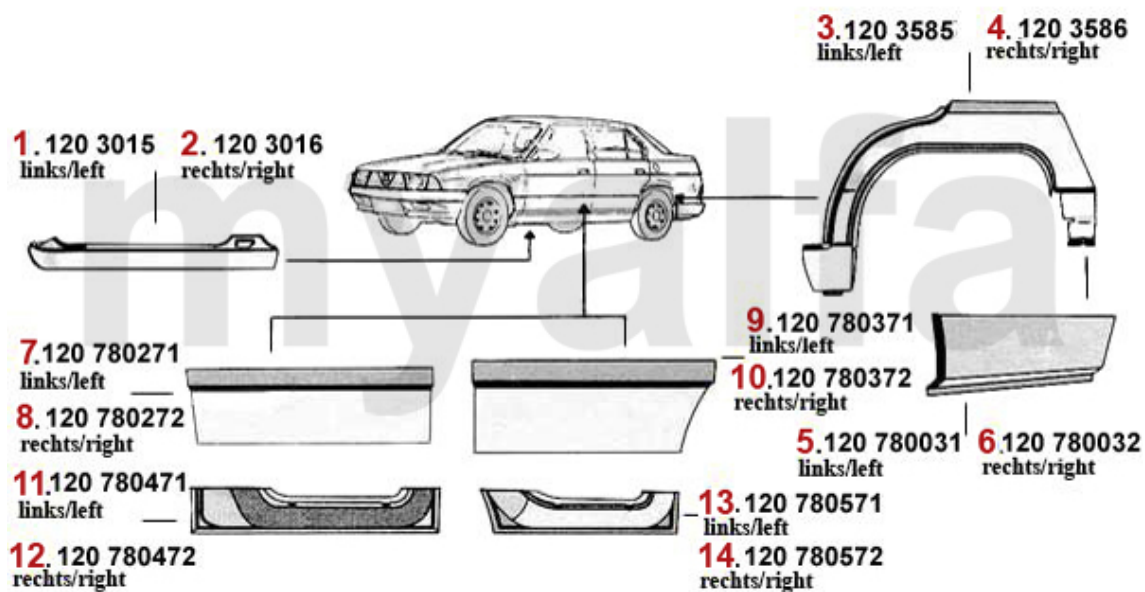

Reparaturbleche/Repair Panels 75

1	1203015	Einstieg links 75	Auf Anfrage
2	1203016	Einstieg rechts 75	Auf Anfrage
3	1203585	Radlauf hinten links 75	757,85 SEK
4	1203586	Radlauf hinten rechts 75	757,85 SEK
5	12080031	Anschlußblech links 75	Auf Anfrage
6	12080032	Anschlußblech rechts 75	Auf Anfrage
7	12080271	Türblech außen VL 75	437,20 SEK
8	12080272	Türblech außen VR 75	437,20 SEK
9	12080371	Türblech außen HL 75	263,49 SEK
10	12080372	Türblech außen HR 75	Auf Anfrage
11	12080471	Türboden 75 vorne links	263,49 SEK
12	12080472	Türboden 75 vorne rechts	263,49 SEK
13	12080571	Türboden 75 hinten links	437,20 SEK
14	12080572	Türboden 75 hinten rechts	437,20 SEK