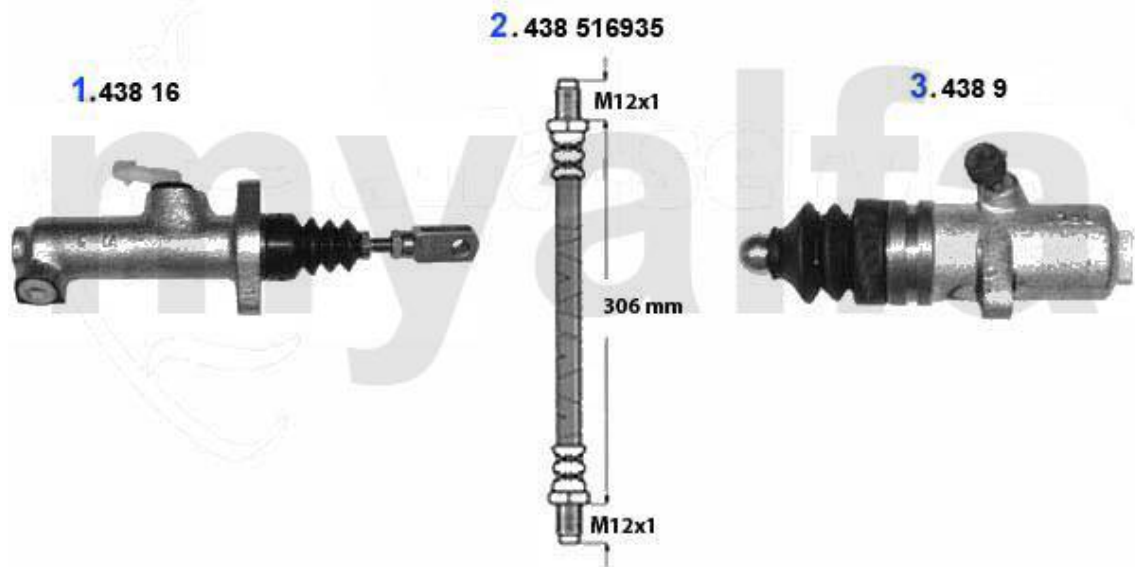

Kupplungsbetätigung/Clutch Actuation 75 1.6/IE

1	43816	Kupplungsgeberzylinder 75,90,Alfetta,Alfa Romeo, Giulietta,RZ, SZ	991,09 SEK
2	43816935	Kupplungsschlauch 75,90, Alfetta, Giulietta, GTV (116),RZ,SZ	230,88 SEK
3	4389	Kupplungsnehmerzylinder 75,90 Alfa Romeo, Giulietta, GTV(116) 4-Zylinder	757,85 SEK