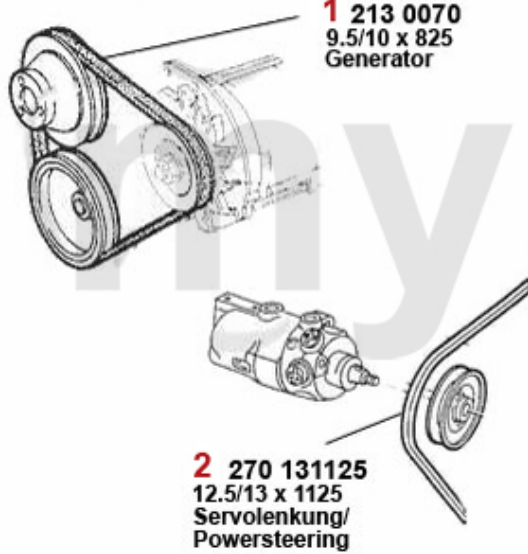

Keilriemen/V-Belt 75 1.6/1.8/2.0/IE

ohne/without
Klimaanlage/AC