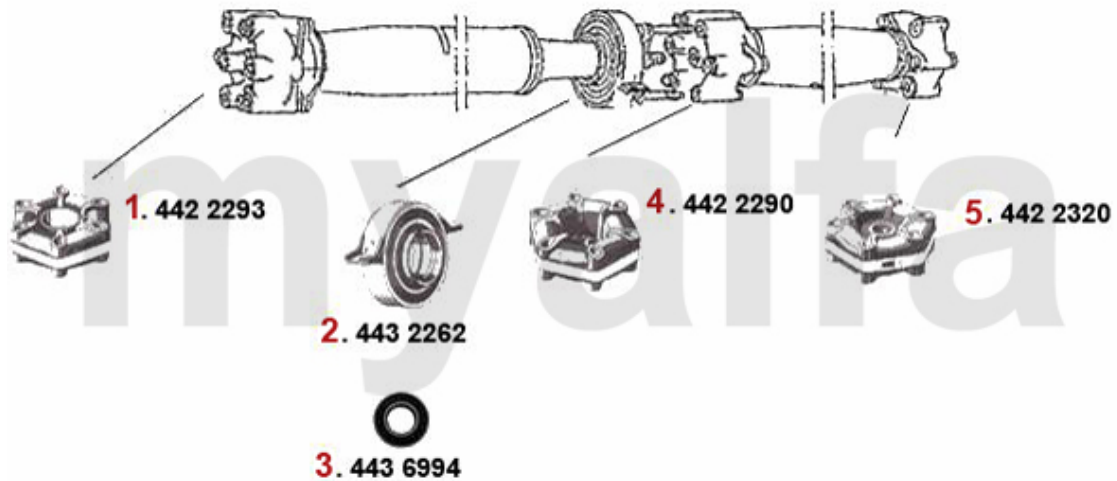

Antriebswelle/Driveshaft 75 2.0 TD

1	4422293	HD-Scheibe vorne Alfetta, Giulietta Bj. 10.1977>, 75, 90 4-Zylinder, beide Seiten offen	991,09 SEK
2	4432262	Mittelwellenlager 75,90 4-zylinder 33 4X4, Alfetta, Giulietta	566,66 SEK
3	4436994	Kugellager für Mittelwelle Alfetta, Giulietta, GTV (116), 75 4-Zylinder	290,27 SEK
4	4422290	HD-Scheibe mitte Alfetta Giulietta Bj. 11.76>, 75, 90	1.375,85 SEK
5	4422320	HD-Scheibe hinten Alfetta, Giulietta Bj. 06.1979>, 75, 90 4-Zylinder, eine Seite reduziert	1.014,40 SEK