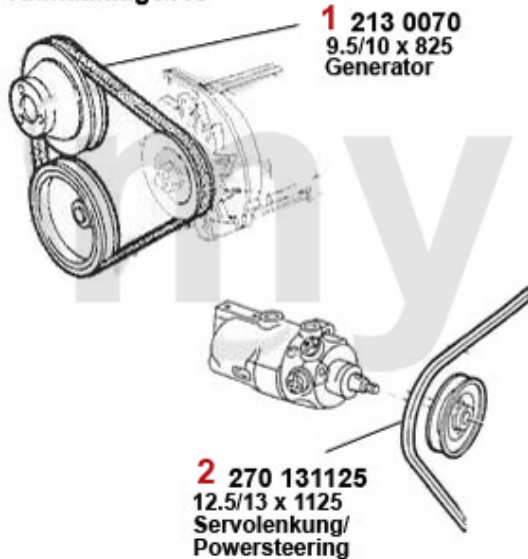

Keilriemen/V-Belt 75 1.8 Turbo

ohne/without
Klimaanlage/AC