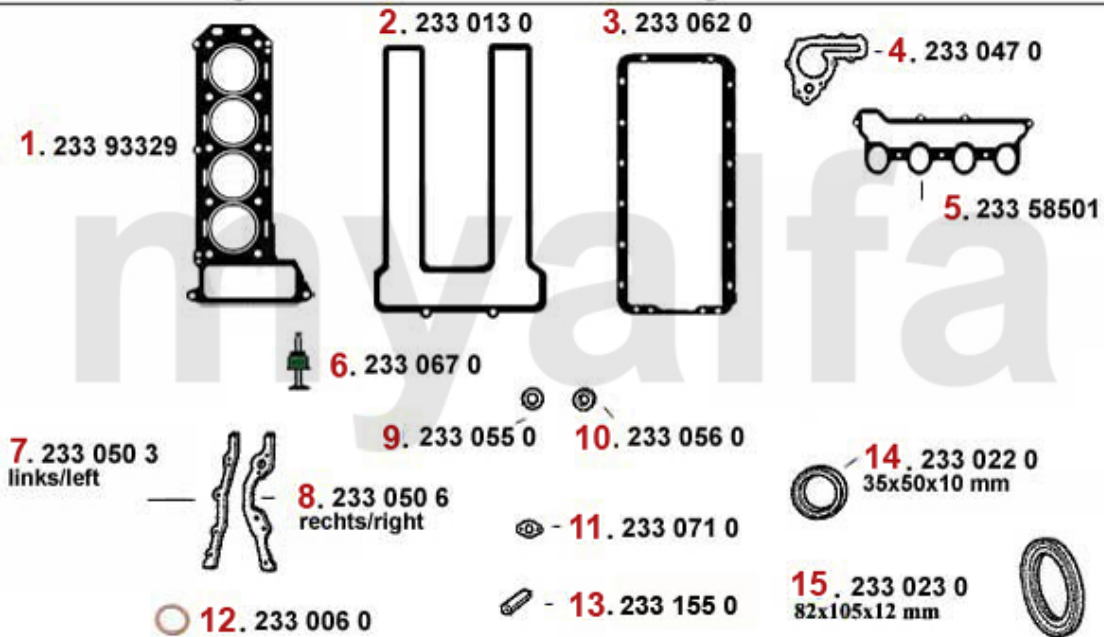

Dichtungen Motor/Gaskets Engine 75 1.8 Turbo

1	23393329	Kopfdichtung 116 1.8 Turbo	1.037,71 SEK
2	2330130	Ventildeckeldichtung mit Silikoneinlage	306,64 SEK
2	2330650	Ventildeckeldichtung REINZ verstärkt (2mm)	442,47 SEK
3	2330620	Dichtung Ölwanneoberteil silikonbeschichtet	378,93 SEK
4	2330470	Wasserpumpendichtung - 105, 115, 101 1600 - für mechanischem DZM	66,46 SEK
5	23358501	Dichtung Ansaugbrücke Spider 1600 Bj.1990-93	220,34 SEK
6	2330670	Ventilschaftdichtung Einlasseite (mit zusätzlicher Dichtfeder)	Auf Anfrage
9	2330550	Dichtung Satz (2) Ventildeckelschraube Aluminium 750/101/102/106/105/116	37,32 SEK
10	2330560	Dichtung Satz (4) Ventildeckelschraube Pappe 750/101/102/106/105/116	68,82 SEK
11	2330710	Dichtung Drehzahlmesserantrieb	33,86 SEK
12	2330060	Dichtring Ölablassschraube Ölwanne / Getriebe / Differential	18,59 SEK
13	2331550	Gummizylinder 5. Hauptlager	46,07 SEK
14	2330220	Simmerring Kurbelwelle vorne 35/50/10	110,72 SEK
15	2330230	Simmerring Kurbelwelle hinten 82/105/12 - 750/101/105/115/116 bis BJ. 1989, Originalqualität	383,64 SEK