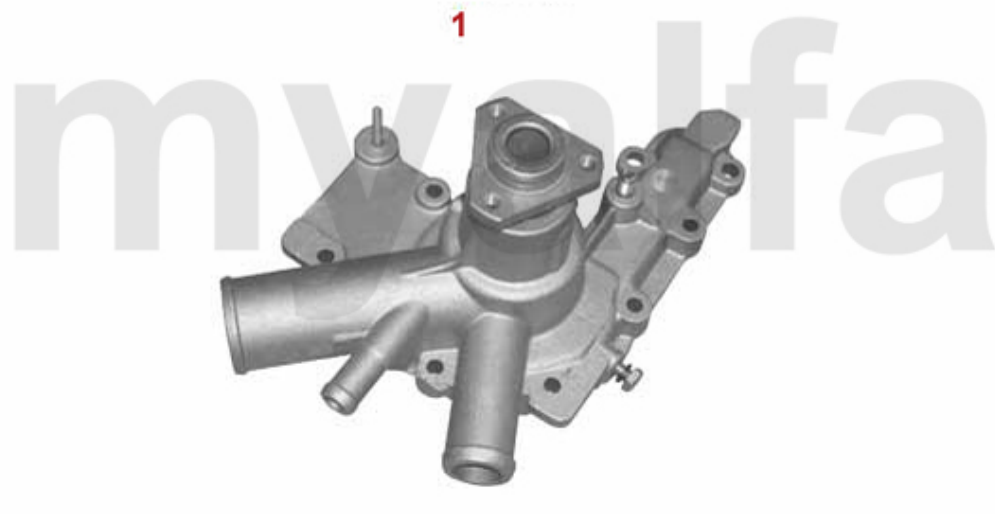

Wasserpumpe/Waterpump 75 2.0 TS

1 2620430 *Wasserpumpe 2000 IE elektrischer Lüfter*

1.340,88 SEK