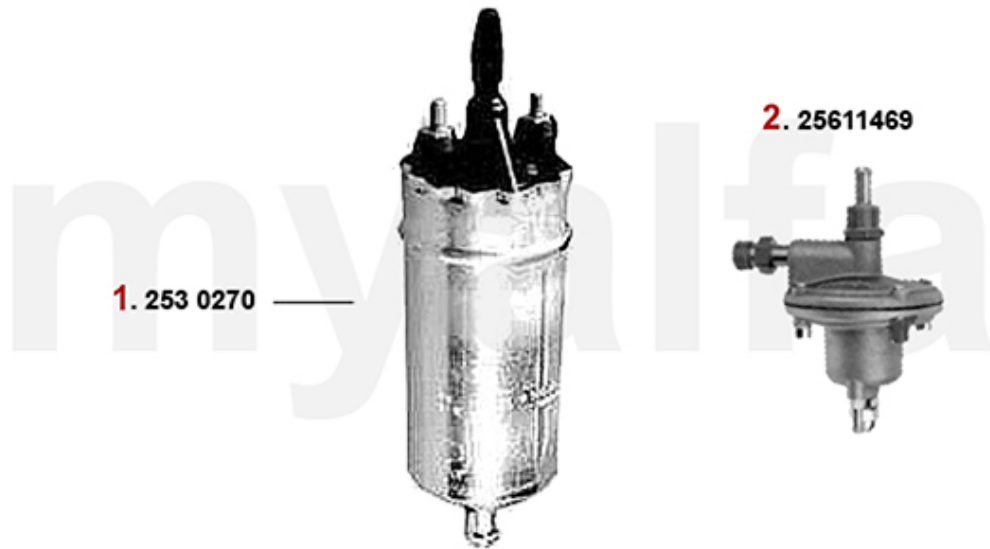

Kraftstoffpumpe/Fuel Pump 75 2.5/3.0 V6

1	2530270	Kraftstoffpumpe Spider 2000 IE Bj.1986-93, Alfa 75 IE	1.690,67 SEK
2	25611469	Kraftstoffdruckregler mit Schraubanschluss Diverse Modelle	1.504,05 SEK