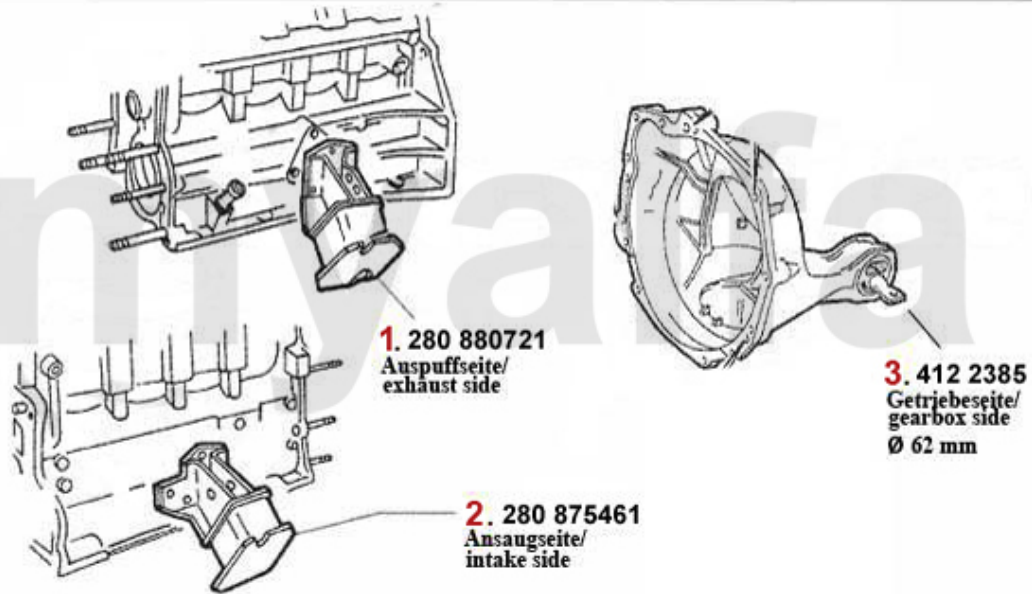

1. 262 710

1 262710 Wasserpumpe 6,75,90,Alfetta 2.4/2.5 TD,Giulietta 2.0 TD

1.375,85 SEK

Motorlager/Enginemount 75 1.6/1.8/2.0/IE

1	28080721	Motorlager auspuffseitig 75 90 Alfetta, Giulietta	685,56 SEK
2	28075461	Motorlager ansaugseitig 75,90 Alfetta, Giulietta	685,56 SEK
3	4122385	Motorlager hinten 75,90, GTV (116), Alfetta, Giulietta 4-Zylinder (62 mm)	378,93 SEK