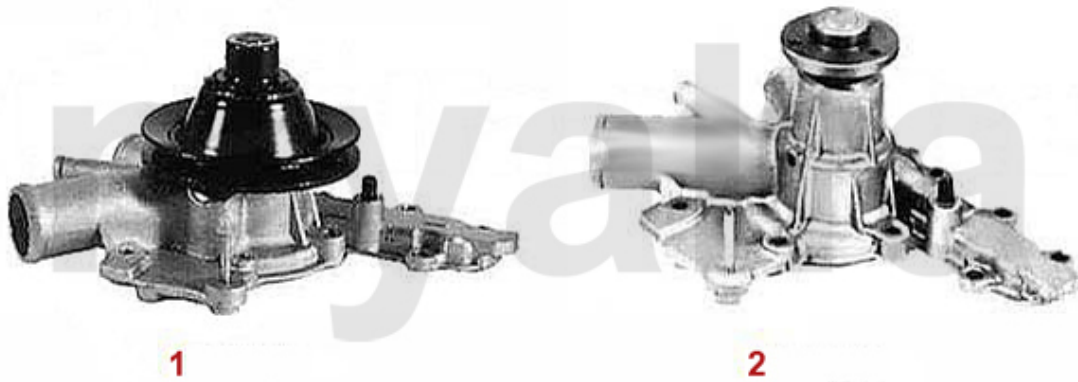

Wasserpumpe/Waterpump 75 1.6/1.8/2.0/IE

1	262510	Wasserpumpe 75, Alfetta, Giulietta, GTV (116) 1.6, 1.8, 2.0, ohne Drehzahlmesseranschluss	921,16 SEK
2	2620430	Wasserpumpe 2000 IE elektrischer Lüfter	1.340,88 SEK