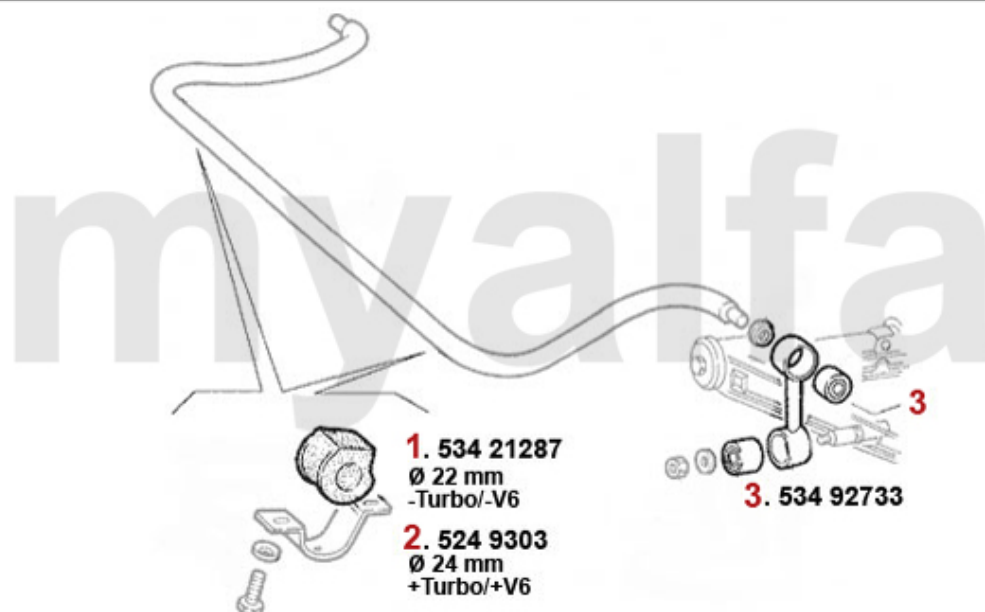

Stabilisator vorne/Stabilizer front 75

1	53421287	Stabilisatorgummi vorne Satz (2) 22mm Alfetta, Giulietta, GTV6, 75	185,37 SEK
2	5249303	Stabilisatorgummi vorne 24mm 75 3.0 V6 und Turbo	173,72 SEK
3	53492733	Silentbuchse Stabilisatorarm vorne oben/unten Durchmesser 33 mm, ab Bj. 1969	138,75 SEK