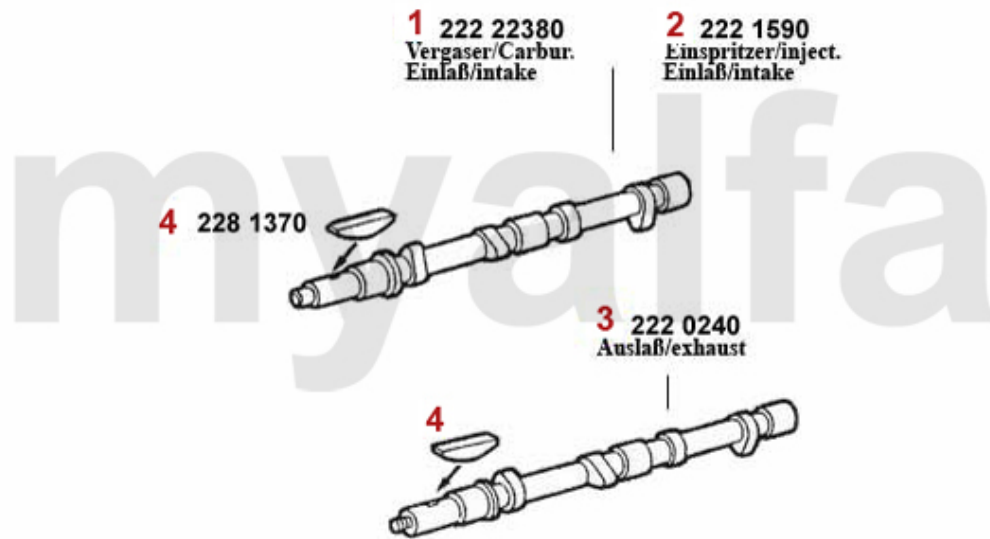

Motorlager/Enginemount 75 2.0/2.4 TD

1 2802387 Motorlager vorne Alfetta/Giulietta, 6,75,90 TD

565,55 SEK

Nockenwelle/Camshaft 75 1.6/1.8/2.0/IE

1	22222380	Nockenwelle (Einlass) 75, Spider '90 (115),Alfetta, Giulietta 1.6/1.8 Vergaser	2.786,66 SEK
2	2221590	Nockenwelle Einlass Spider Bj.1990-93 Einspritzer	Auf Anfrage
3	2220240	Nockenwelle 1750/2000 Vergaser /Spider Bj.1990-93 Einspritzer nur Auslass	Auf Anfrage
4	2281370	Keil Nockenwelle	Auf Anfrage