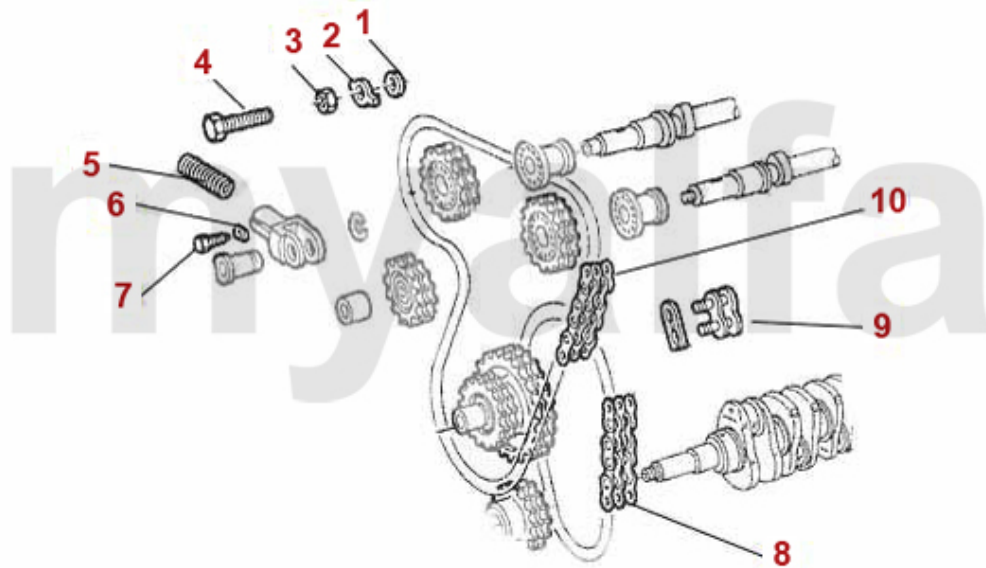

Steuerkette/Timing Chain 75 1.6/1.8/2.0/IE

1	2421220	Unterlegscheibe Kettenrad Nockenwelle	Auf Anfrage
2	2281230	Sicherungsblech Kettenrad Nockenwelle	29,14 SEK
3	2421210	Befestigungsmutter Kettenrad Nockenwelle	25,67 SEK
4	2280980	Sicherungsschraube Nockenwelle	40,79 SEK
5	2421200	Feder Kettenspanner	86,30 SEK
6	2421000	Keil Kettenspanner	64,10 SEK
7	2421010	Schraube Kettenspanner	80,48 SEK
8	2410470R	Steuerkette 1300 -2000 unten endlos IWIS RACING	676,27 SEK
8	2410470	Steuerkette unten 1300-2000 endlos	320,65 SEK
8	2410470I	Steuerkette IWIS 1300-2000 kurz endlos	553,89 SEK
9	2410480	Kettenschloss	87,41 SEK
10	2412490R	Steuerkette 1600 oben mit Kettenschloss IWIS RACING	1.107,64 SEK
10	2410460R	Steuerkette 1750/2000 oben mit Kettenschloss IWIS RACING	1.107,64 SEK
10	2412490I	Steuerkette IWIS 1600 mit Kettenschloss	931,57 SEK
10	2410460I	Steuerkette IWIS 1750-2000 mit Kettenschloss	1.037,71 SEK
10	2412490	Steuerkette oben 1600 mit Kettenschloss	496,73 SEK
10	2410460	Steuerkette oben 1750-2000 mit Kettenschloss	496,73 SEK