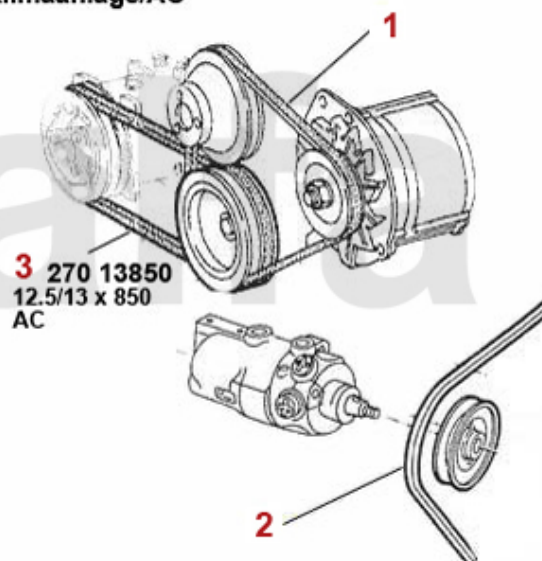

mit/with
Klimaanlage/AC