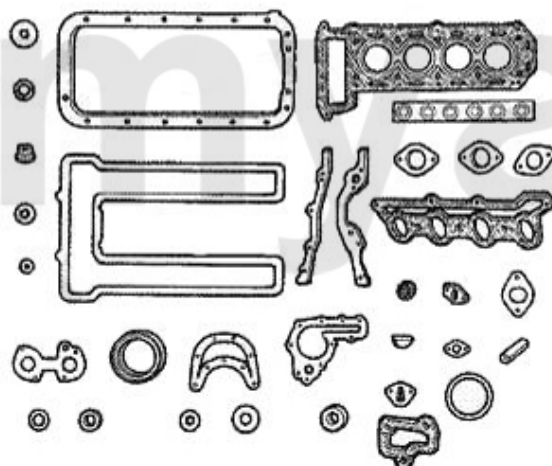

Motordichtsatz/Full Set 75 1.8 Turbo

1. 231 42600

1 23142600 Motordichtsatz 75 1.8 Turbo 110/114 KW

4.652,15 SEK