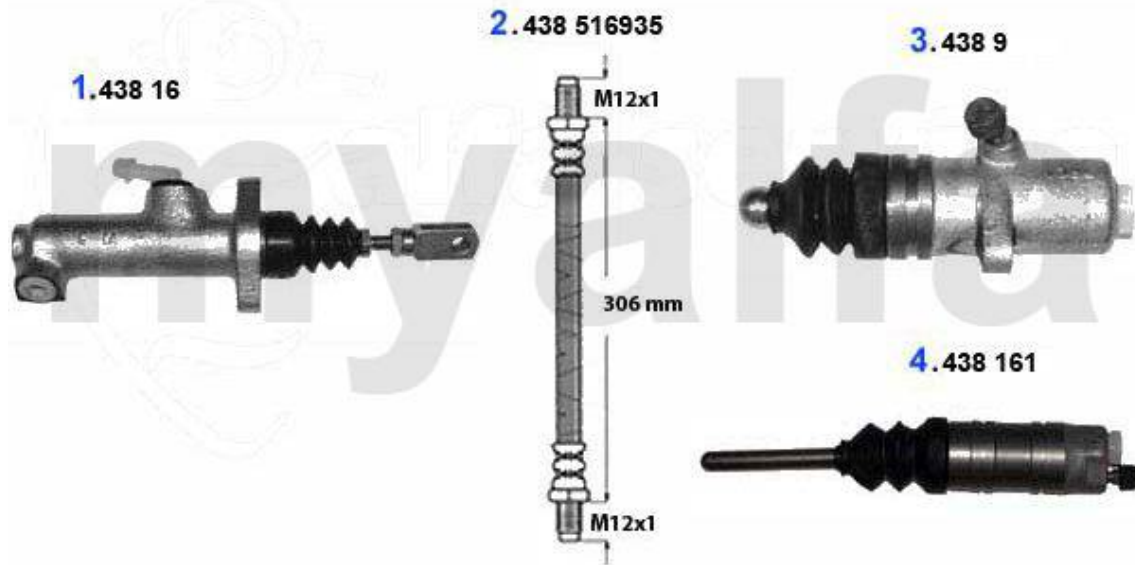

Kupplungsbetätigung/Clutch Actuation 75 3.0 V6

1	43816	Kupplungsgeberzylinder 75,90,Alfetta,Alfetta,Alfetta,RZ, SZ	991,09 SEK
2	43816935	Kupplungsschlauch 75,90, Alfetta, Giulietta, GTV (116),RZ,SZ	230,88 SEK
3	4389	Kupplungsnehmerzylinder 75,90 Alfetta, Giulietta, GTV(116) 4-Zylinder	757,85 SEK
4	438161	Kupplungsnehmerzylinder 75,90 RZ,SZ 6-Zylinder	1.154,26 SEK