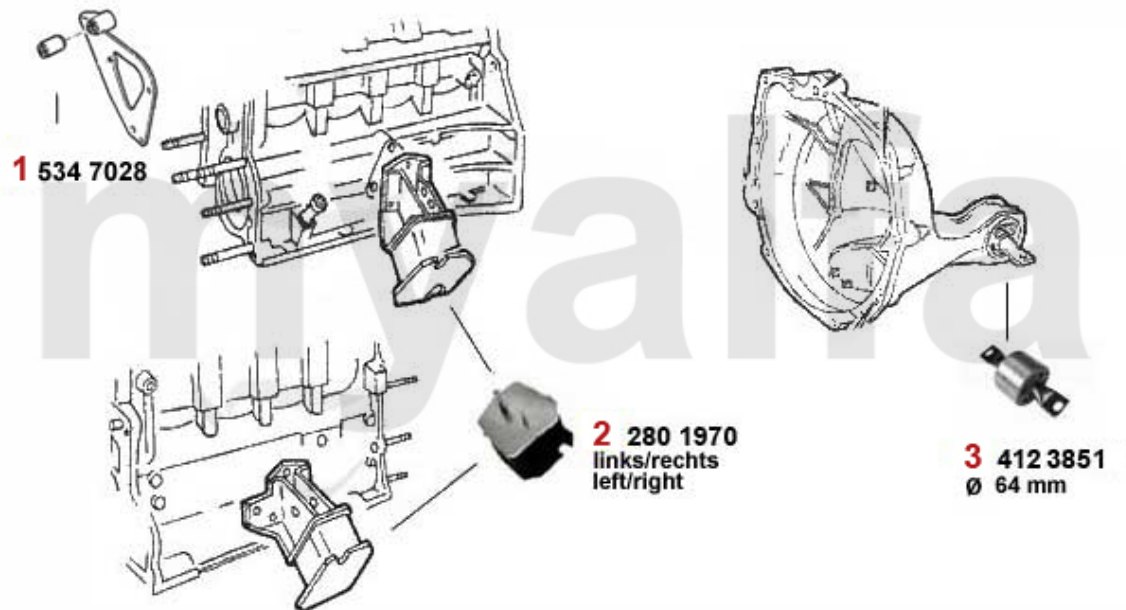

Motorlager/Enginemount 75 2.5/3.0 V6

1	5347028	Motorlagerbuchse 75,164 Bj. >92,RZ/ SZ	Auf Anfrage
2	2801970	Motorlager links/rechts 75 V6, GTV6 (116), RZ/SZ	531,69 SEK
3	4123851	Motorlager hinten 75, 90, GTV6(116), SZ, RZ (64 mm)	425,55 SEK