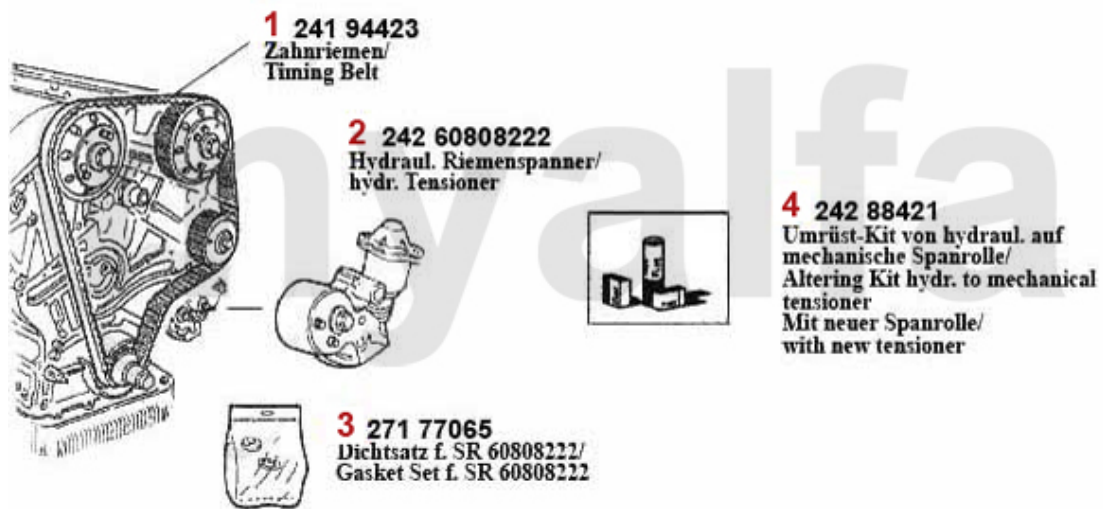

Zahnriemen/Timing Belt 75 2.5/3.0 V6

1	24194423	Zahnriemen 134SX254 6,75,90,164,GT/ V/6 (116),RZ/SZ 6-Zylinder Nockenwe lle	542,24 SEK
2	24208222	Spannrolle hydraulisch 75, 155, RZ, SZ, GTV6, 164/Super 6-Zylinder	Auf Anfrage
3	27177065	Dichtsatz für hydr. Riemenspanner 75,155,164,RZ,SZ 6-Zylinder	454,68 SEK
4	24288421	Umrüstsatz Spannrolle V6 hydraulisch auf mechanisch	2.203,63 SEK