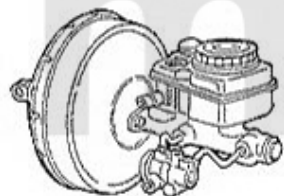

BKV/Hauptbremszylinder/Brakeservo/Brake master cylinder 75

1. 671 18264
-2.0 TS, 1989>
-2.5/3.0 V6/TD

2. 671 53252
+2.0 TS 1989>

3. 671 56375
+2.5/3.0 V6/TD

4. 438 0200 

5. 677 0580 

6. 672 0280 

7. 674 265
-1.8 Turbo/2.5/3.0 V6 