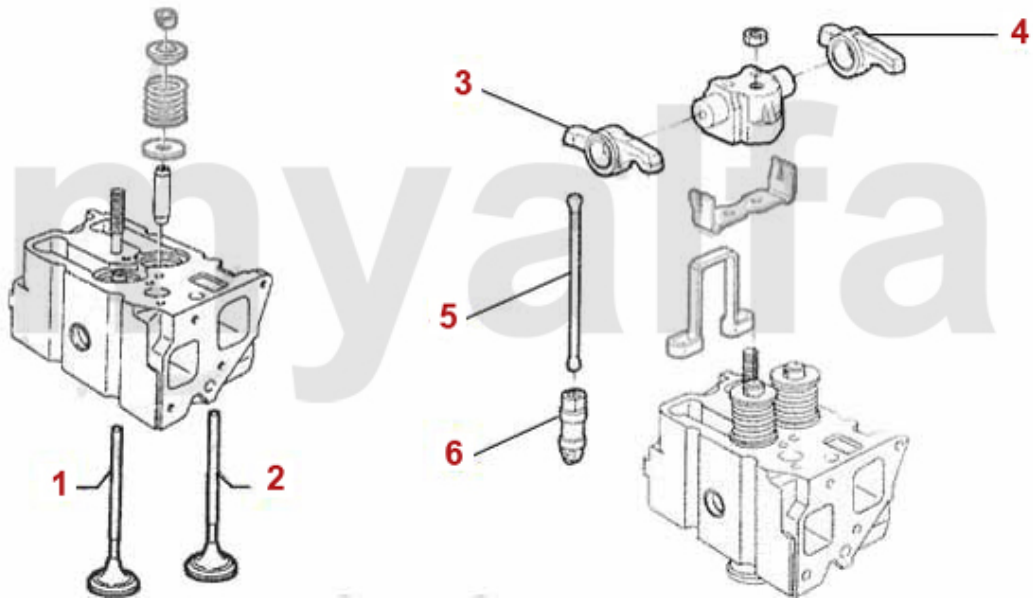

Nockenwelle/Camshaft 75 TD

1 22233445 Nockenwelle Alfetta,75,90 2.0/2.4 T D

Auf Anfrage

Ventiltrieb/Valve Train 75 TD

1	22391438 Ventil-Auslass 155,164/Super 2.5 TD, 33 (905/7) 1.8 TD,75 2.0/2.4 TD	951,41 SEK
2	22391437 Ventil-Einlass 155,164/Super 2.5 TD, 33 (905/7) 1.8 TD	441,92 SEK
3	22495513 Kipphebel Auslass 75,155 164/Super TD	496,73 SEK
4	22495512 Kipphebel Einlass 75,155 164/Super TD	496,73 SEK
5	22496243 Stößelstange 33 (905/7),75 155, 164/Super TD	155,12 SEK
6	2247198 Stößel 33 (905/7),75,155 164/Super TD	335,78 SEK