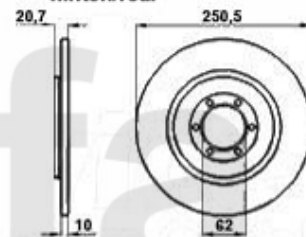

4. 610 101515

1.6/1.8/2.0/IE/TS/TD
hinten/rear

5. 610 118415

Turbo/V6/2.4TD
hinten/rear