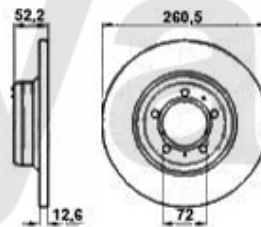

3. 610 118211

2.4 TD
vorne/front