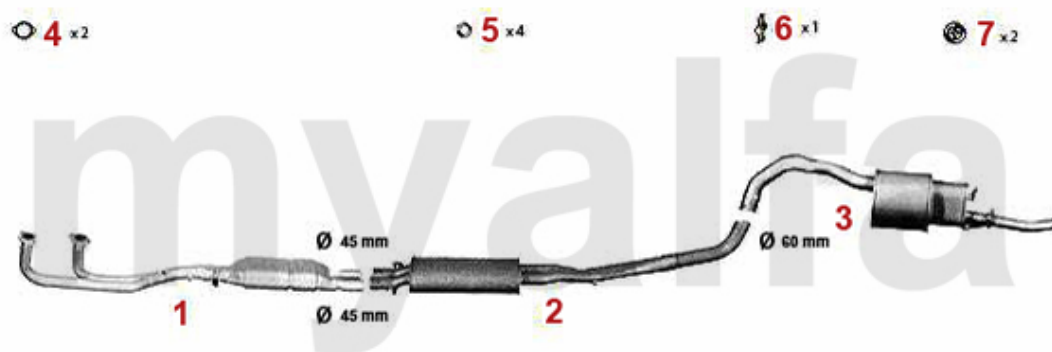

Abgasanlage/Exhaust System 75 1.8 IE KAT

75 1.8 IE Kat.

1987 - 92

1	32114833	Katalysator 75 1.6 - 2.0 ie TS Kat Bj. 87-92	Auf Anfrage
2	34104906	Mitteltopf 75 1.6ie TS - 3.0 V6 Kat	2.856,59 SEK
3	35105007	Endtopf Alfa 75 1.6, 1.8/Turbo/2.0/ TS/2.5/3.0 V6	1.853,84 SEK
4	38094413	Dichtung VSD Alfetta Guilietta,75, 90, 155, 164	80,48 SEK
5	38091011	Gummiring/Auspuff-Aufhängung Diverse Modelle	26,78 SEK
6	38091024	Gummi/Auspuffaufhängung Alfetta, Giulietta,75,90	54,81 SEK