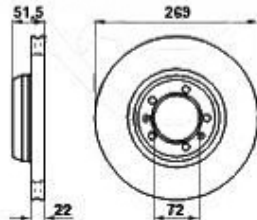

Bremsscheiben/Brakedisks 75

1. 610 101011

1.6/1.8/2.0/IE/TD
vorne/front

2. 610 118351

2.0 TS/1.8 Turbo/2.5/3.0V6
vorne/front
belüftet/ventil.

3. 610 118211

2.4 TD
vorne/front

4. 610 101515

1.6/1.8/2.0/IE/TS/TD
hinten/rear

5. 610 118415

Turbo/V6/2.4TD
hinten/rear

1	61001011	Bremsscheibe VA Giulietta 1.3/1.6/ 1.8/turbo,75 1.6/1.8/2.0/TD,	921,16 SEK
2	61018351	Bremsscheibe VA 75 1.8 turbo/2.0 TS 2.5/3.0 V6,90 2.5 V6,GTV/6 (116)	1.040,63 SEK
3	61018211	Bremsscheibe VA 90/75 2.4 TD 6-Zylinder Diesel	897,85 SEK
4	61001515	Bremsscheibe HA Alfetta alle bj. 11.81>,Giulietta alle,GTV (116), alle bj. 11.80>,75 1.6/1	757,85 SEK
5	61018415	Bremsscheibe HA GTV6 2.5 (116) 75 1.8 turbo/2.5/3.0 V6 90 2.5 ie/2.4 TD	670,44 SEK