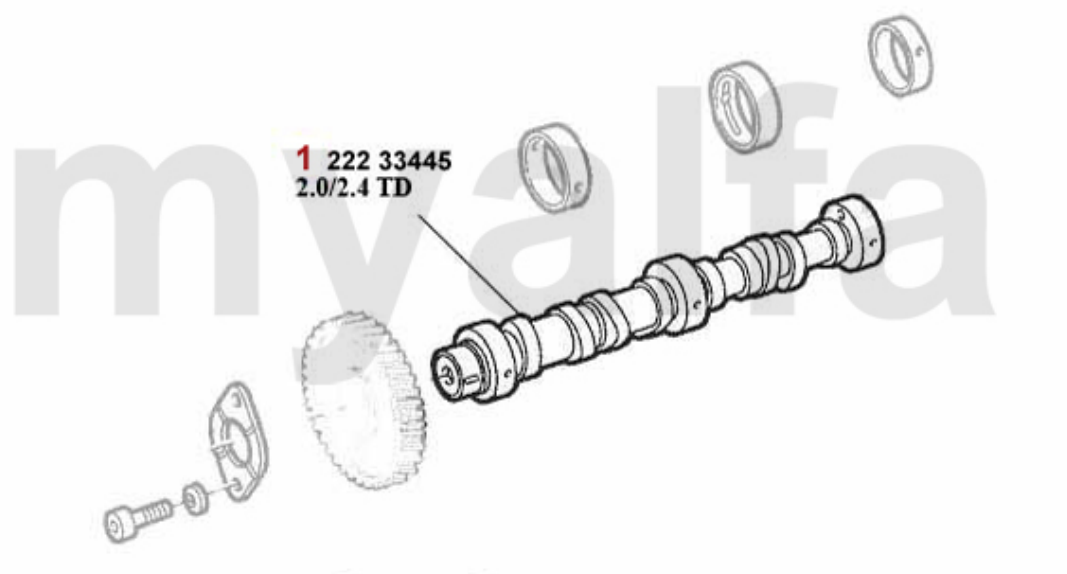

Nockenwelle/Camshaft 75 TD

---

1 22233445 Nockenwelle Alfetta,75,90 2.0/2.4 T D

Auf Anfrage