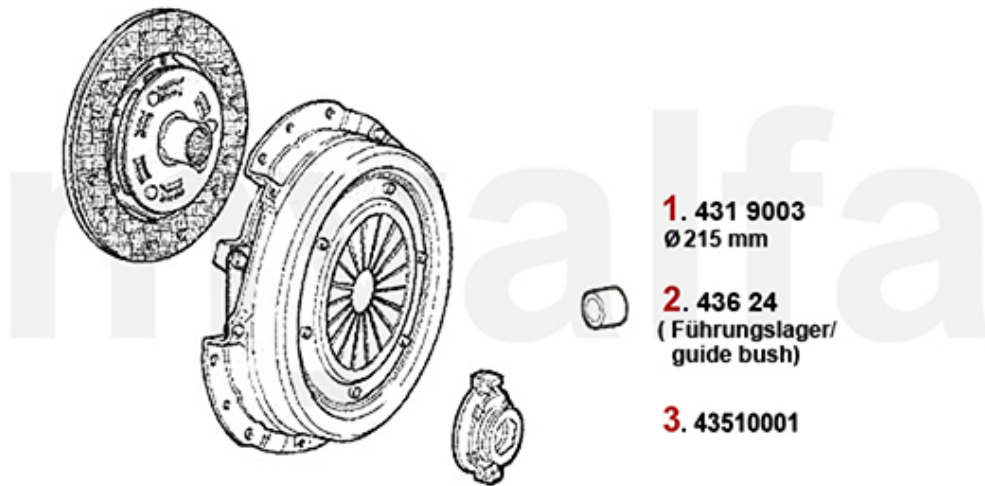

Kupplungs-Kit/Clutch Set 75 1.8/IE

1. 431 9003
Ø 215 mm

2. 436 24
(Führungslager/
guide bush)

3. 43510001

1	4319003	Kupplungskit Alfetta, Giulietta, 75 GTV (116) 1.6/1.8/2.0/ie/TS/TD Bj. 74-92	4.069,26 SEK
2	43624	Nadellager 75,RZ,SZ,Alfetta Giulietta,GTV (116)	523,50 SEK
3	43510001	Ausrücklager Alfetta/Giulietta, 75, 90, GTV 2.0 116	804,47 SEK