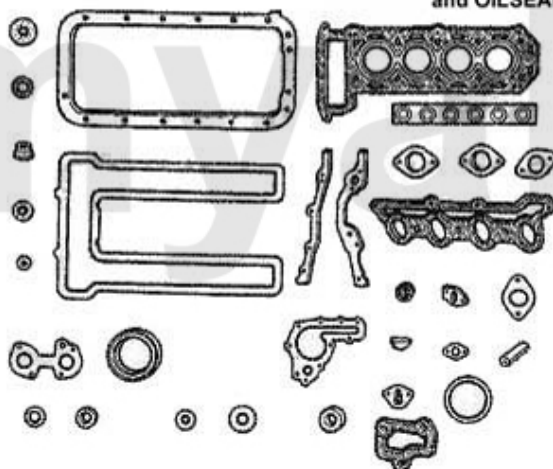

Motordichtsatz/Full Set 75 1.6/1.8/2.0/IE

Achtung/Attention:

In den Dichtsätzen 231 0400 & 231 0410 sind Zylinderkopfdichtung und Wellendichtringe nicht enthalten, bitte separat bestellen! The sets 231 0400 & 231 0410 are without HEADGASKET and OILSEALS, please order it separate!

1. 231 0400
1600 ccm

2. 231 4220
1800 ccm

3. 231 0410
2000 ccm

1	2310400	Motordichtsatz 1600 ohne Zylinderkopfdichtung und Simmerringe Giulia GT Bertone, Spid. Al	Auf Anfrage
2	23142200	Motordichtsatz Alfetta, Giulietta 75,90 1.8 85 & 90 KW Bj. 79-89	2.506,80 SEK
3	2310410	Motordichtsatz 2000 ohne Zylinderkopfdichtung und Simmerringe	Auf Anfrage