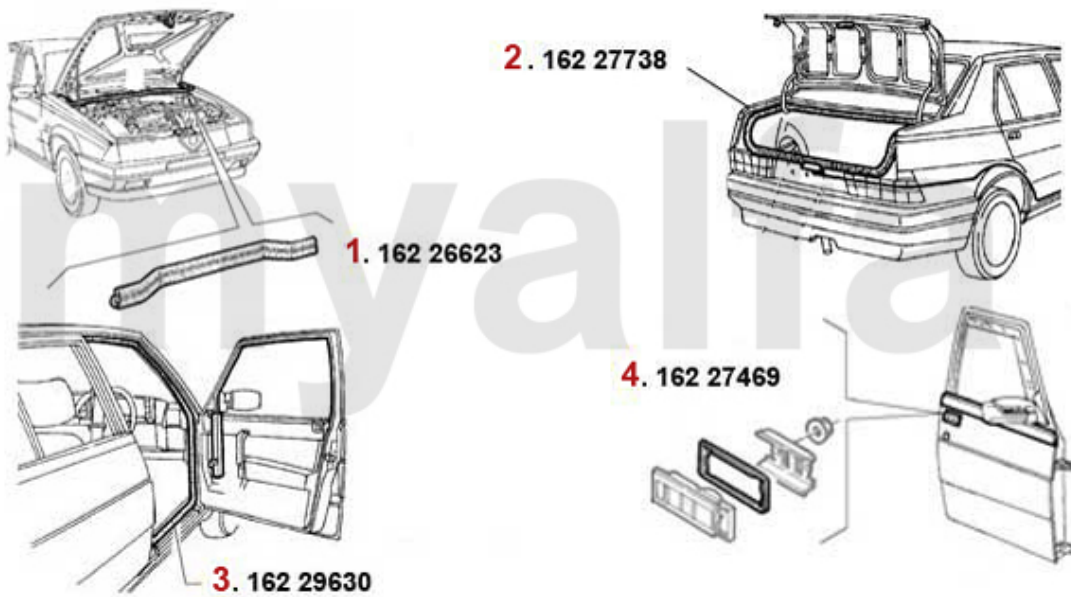

Dichtgummis/Rubber Gasket 75

1	16226623	Dichtung Motorhaube/Stirnwand 75	320,65 SEK
2	16227738	Dichtgummi f. Kofferraum 75	804,47 SEK
3	16229630	Türdichtung 75 vorne oder hinten	454,68 SEK
4	16227469	Plastikrahmen für Türöffner 75	145,69 SEK