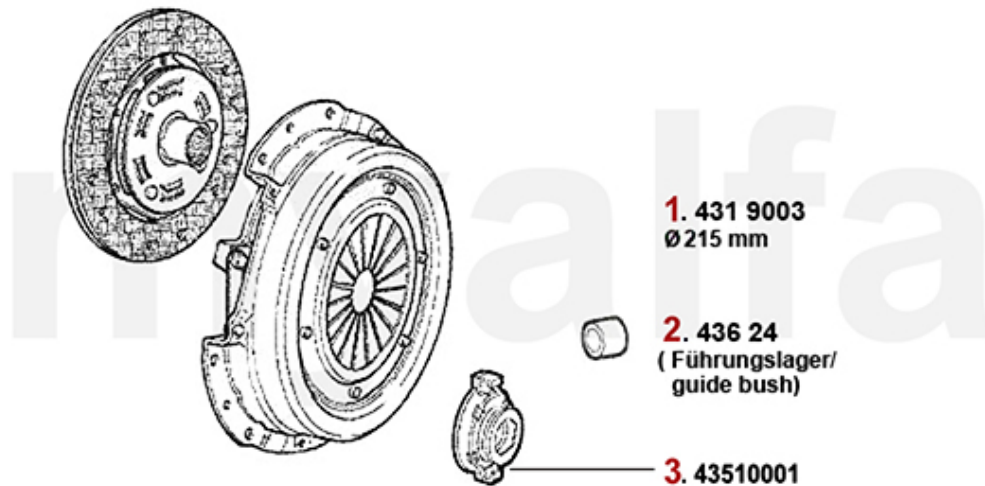

Kupplungs-Kit/Clutch Set 75 2.0 TS

1. 431 9003
Ø 215 mm

2. 436 24
(Führungslager/
guide bush)

3. 43510001

1	4319003	Kupplungs-Kit Alfetta, Giulietta, 75 GTV (116) 1.6/1.8/2.0/ie/TS/TD Bj. 74-92	4.069,26 SEK
2	43624	Nadellager 75,RZ,SZ,Alfetta Giulietta,GTV (116)	523,50 SEK
3	43510001	Ausrücklager Alfetta/Giulietta, 75, 90, GTV 2.0 116	804,47 SEK