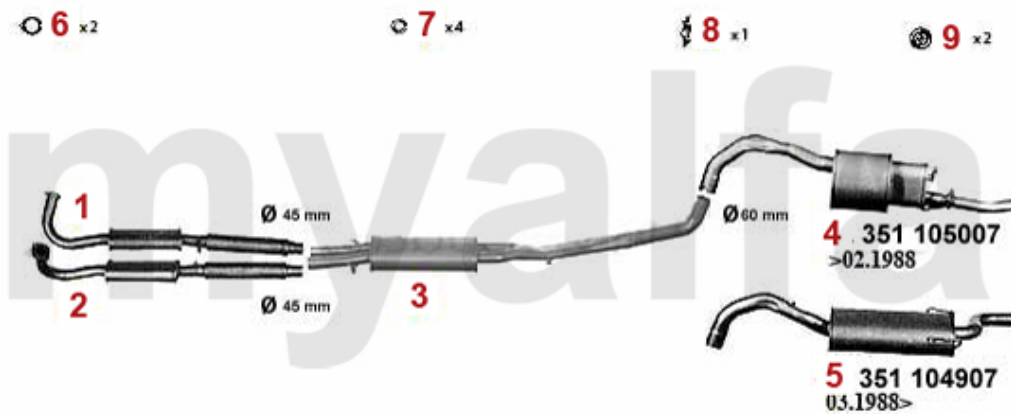

Abgasanlage/Exhaust System 75 V6

75 2.5/3.0 V6, ohne/without Kat.

1985-92

1	33205203	Vorderer Topf rechts 75,90 GTV(116) 6-zylinder	2.284,10 SEK
2	33205213	Vorderer Topf links 75,90 GTV (116) 6-zylinder	2.284,10 SEK
3	34104506	Mitteltopf 75 2.5 - 3.0 V6, 90 V6 Bj. 84-87	2.622,24 SEK
4	35105007	Endtopf Alfa 75 1.6, 1.8/Turbo/2.0/ TS/2.5/3.0 V6	1.853,84 SEK
5	35104907	Endtopf 75 1.8 turbo Bj.8.1987-91, 2.5/3.0 V6 Bj.1985-92	2.320,32 SEK
6	38094406	Dichtung VSD GTV6,75/90 V6	75,90 SEK
7	38091011	Gummiring/Auspuff-Aufhängung Diverse Modelle	26,78 SEK
8	38091024	Gummi/Auspuffaufhängung Alfetta, Giulietta,75,90	54,81 SEK