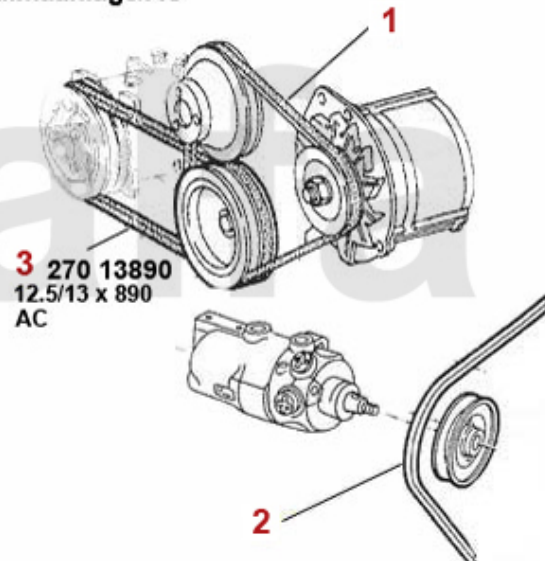

mit/with
Klimaanlage/AC