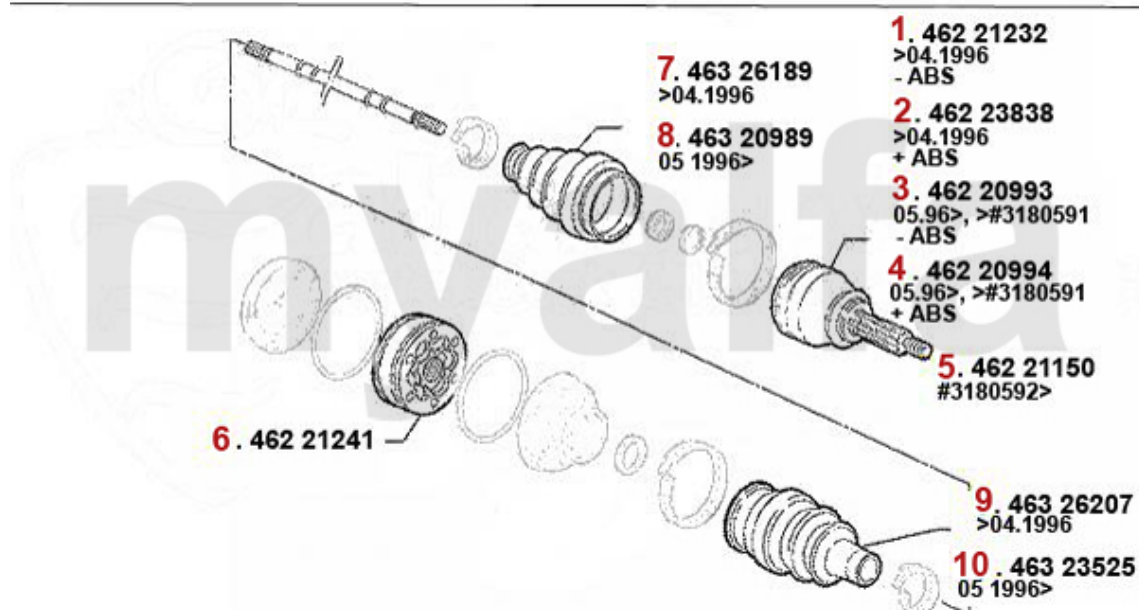

Antriebswelle/Driveshaft 145/6 1.9TD

1	46221232	Gelenksatz außen 145/6, 155 1.4/1.7/ie/16V/TS ohne ABS	1.373,49 SEK
2	46223838	Gelenksatz außen 145/6, 155, GTV/Spider (916) 2.0 16V TS mit ABS	1.902,82 SEK
3	46220993	Gelenksatz außen 145/6 TS/TD/JDT Bj. 96> ohne ABS, 155 2.0 TS 16V	1.737,29 SEK
4	46220994	Gelenksatz außen 145/6 TS/TD/JTD Bj. 96> mit ABS, 155 2.0 TS 16V mit ABS,gtv/spider (916) T	1.807,22 SEK
5	46221150	Gelenksatz außen 145/6 TS 16V # 3180592>,147 TS 16V,gtv/ spider (916) TS #6063041>	1.737,29 SEK
6	46221241	Gelenksatz innen GTV/Spider (916), 155, 145/6 TS 16V, 156 TS 16V, 166 2.0 TS, 147 1.6/2.0 TS	1.340,88 SEK
7	46326189	Achsmanschette aussen 145 /6 1.4ie/TS,1.6ie/TS,1.7ie16V bj 94-96 155 16V TS	332,31 SEK
8	46320989	Achsmanschetzensatz aussen 145/6 147,156,166 Diverse	243,65 SEK
9	46326207	Achsmanschetzensatz innen gtv/spider (916) 2.0 TS bj. 95-98 ,155,145/6, 166 6-Zyl.	262,38 SEK
10	46323525	Achsmanschetzensatz innen 155 1,7/ 1.8/2.0/TS 16V,2.5 V6,1.9TD 164/Super 2.0 TS,145/6 TS 1	320,65 SEK