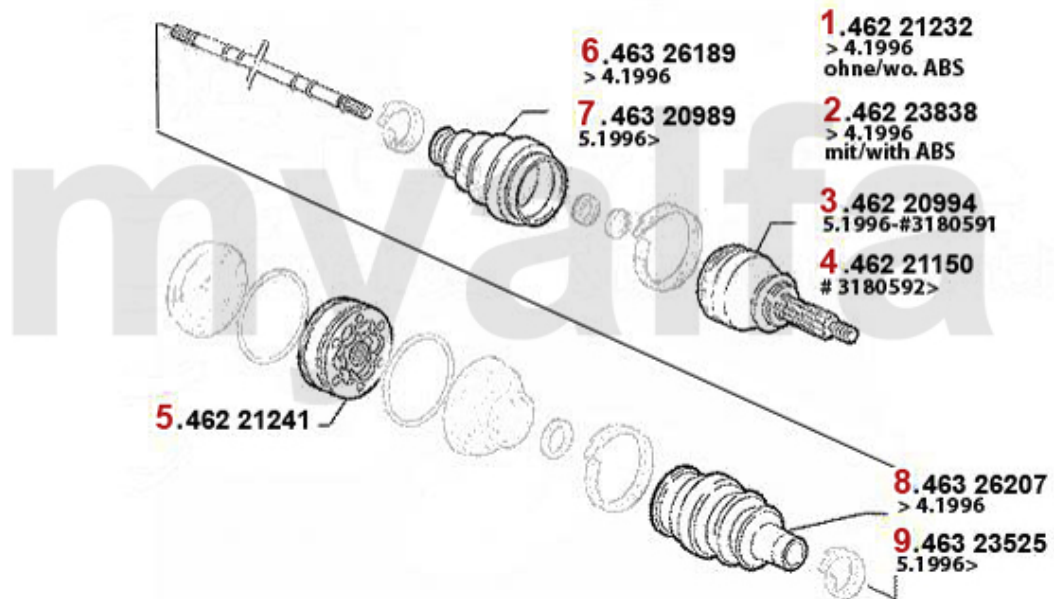

Antriebswelle/Driveshaft 145/6 2.0 TS 16V

1	46221232	Gelenksatz außen 145/6, 155 1.4/1.7/ie/16V/TS ohne ABS	1.373,49 SEK
2	46223838	Gelenksatz außen 145/6, 155, GTV/Spider (916) 2.0 16V TS mit ABS	1.902,82 SEK
3	46220994	Gelenksatz außen 145/6 TS/TD/JTD Bj. 96> mit ABS,155 2.0 TS 16V mit ABS,gtv/spider (916) T	1.807,22 SEK
4	46221150	Gelenksatz außen 145/6 TS 16V # 3180592>,147 TS 16V,gtv/ spider (916) TS #6063041>	1.737,29 SEK
5	46221241	Gelenksatz innen GTV/Spider (916), 155, 145/6 TS 16V, 156 TS 16V, 166 2.0 TS, 147 1.6/2.0 TS	1.340,88 SEK
6	46326189	Achsmanschette aussen 145 /6 1.4ie/TS,1.6ie/TS,1.7ie16V bj 94-96 155 16V TS	332,31 SEK
7	46320989	Achsmanschettensatz aussen 145/6 147,156,166 Diverse	243,65 SEK
8	46326207	Achsmanschettensatz innen gtv/spider (916) 2.0 TS bj. 95-98 ,155,145/6, 166 6-Zyl.	262,38 SEK
9	46323525	Achsmanschettensatz innen 155 1,7/ 1.8/2.0/TS 16V,2.5 V6,1.9TD 164/Super 2.0 TS,145/6 TS 1	320,65 SEK