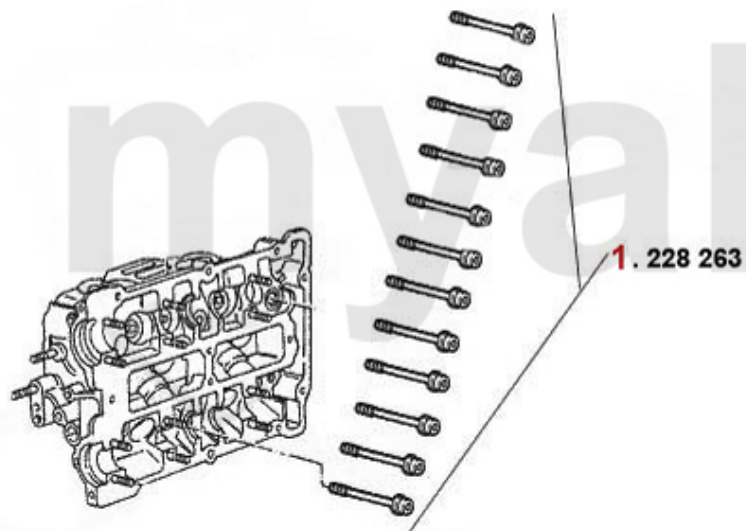

2.203,63 SEK
2.320,32 SEK

Motordichtsatz/Full Set 145/6 1.7 IE 16V Boxer

1 23116000 *Motordichtsatz 145/146/33 1.7ie 16V Bj. 91-97*

2.401,90 SEK

Kopfschraubensatz/Head Screw Set 145/6 1.7 IE 16V Boxer

1 228263 *Kopfschraube 33 (907),145/6 1.7 ie 16V*