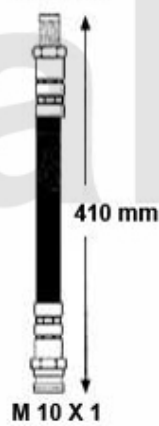

3. 676 511402
vorne/front
TS/TD, + ABS
1996>

M 10 X 1