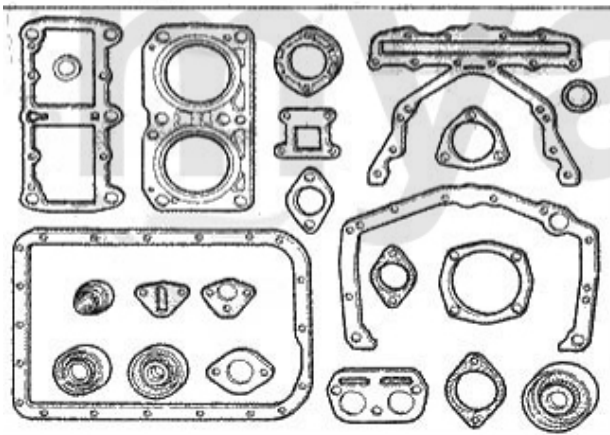

Motordichtsatz/Full Set 145/6 1.4/1.6 IE Boxer

1.231 54000
1.4 IE

2.231 48700
1.6 IE

- **1 23154000** *Motordichtsatz 33/145/6 1.4 IE Boxer*
- **2 23148700** *Motordichtsatz 33/145/6 1.6 IE Boxer*

2.203,63 SEK

2.320,32 SEK