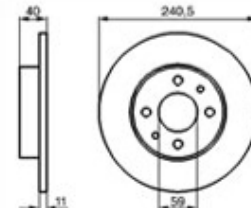

1	61016811	Bremsscheibe VA 145/6 1.4/1.6 ie Bj. 94-12.96/1.9 TD Bj. 94-99 155 1.9 TD Bj. 93-97	Auf Anfrage
2	61019251	Bremsscheibe VA 145/6 1.4/1.6/1.7 ie 16V TS/1.9 TD/JTD bj. 94-01 155 1.6/1.7/1.8/2.0/16V/T	Auf Anfrage
3	61041251	Bremsscheibe VA 145/6 1.8/2.0 16V TS/QV bj. 96>	Auf Anfrage
4	61000815	Bremsscheibe HA 33 (907) 1.4/1.5/ 1.7/ie/16V,145/6 1.4/1.6/1.7/1.8/ 2.0/ie/16V/TS/1.9/TD/J	479,24 SEK
5	61016711	Bremsscheibe HA 145/6 1.4/1.8 16V TS bj. 01.97>/2.0 16V TS/1.9 JTD alle, 155 alle	Auf Anfrage