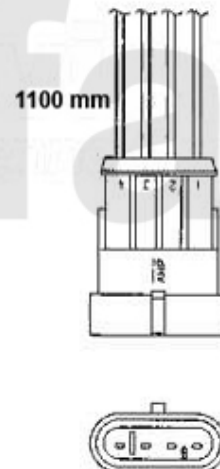

Lambda-Sonde/Lambda Probe 145/6 Boxer Bj. 94-96

1. 370 605374
1.4 IE

2. 370 7022
1.6 IE > #3014142
1.7 IE 16 V

3. 370 7073
1.6 IE # 3014143>

2	3707022	Lambda-Sonde 145/6 1.4/1.6/1.7/1.8 2.0/16V/TS,155 1.6/1.7/2.0 16V TS Bj. 05.96>,164 Super	1.436,48 SEK
3	3707073	Lambda-Sonde 145/6 1.6 ie Bj.>12.96 4-adrig	1.423,71 SEK