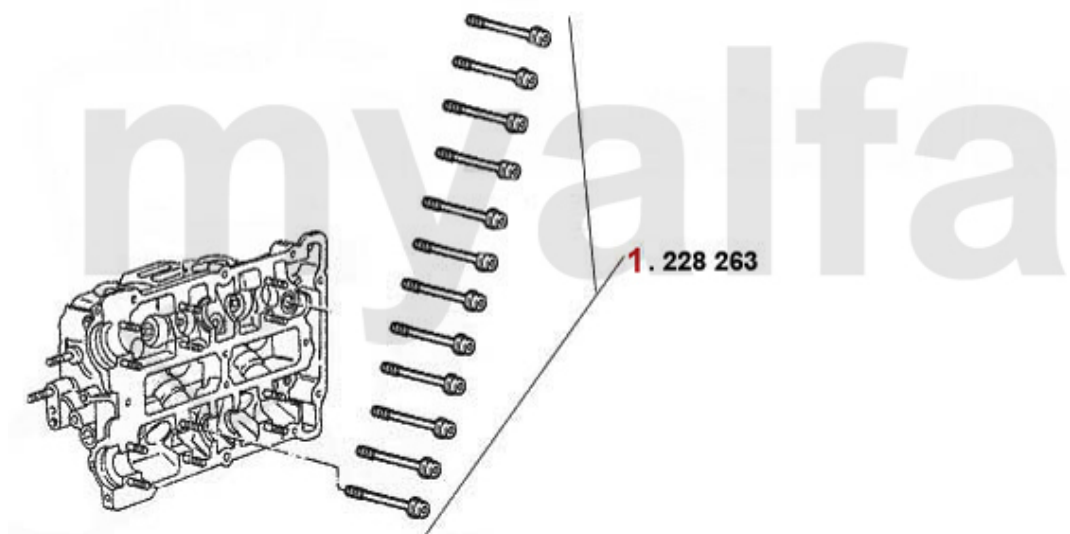

2.203,63 SEK

2.320,32 SEK

Motordichtsatz/Full Set 145/6 1.7 IE 16V Boxer

1 23116000 *Motordichtsatz 145/146/33 1.7ie 16V Bj. 91-97*

2.401,90 SEK

Kopfschraubensatz/Head Screw Set 145/6 1.7 IE 16V Boxer

1 228263 *Kopfschraube 33 (907),145/6 1.7 ie 16V*