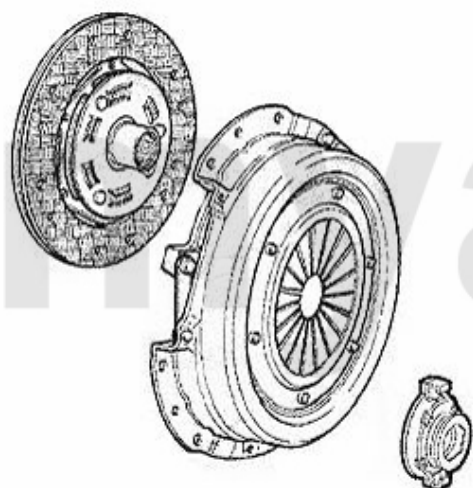

571,37 SEK

Ausrücker/Sleeve Bearing 145/6 1.9 TD KAT

1. 439 1140

1 4391140 Schiebehülse für Ausrücker 145/6, 147,155,156,gtv/spider (916)

571,37 SEK

Kupplungs-Kit/Clutch Set 145/6 1.9 JTD

1. 461 853001
Ø 235 mm