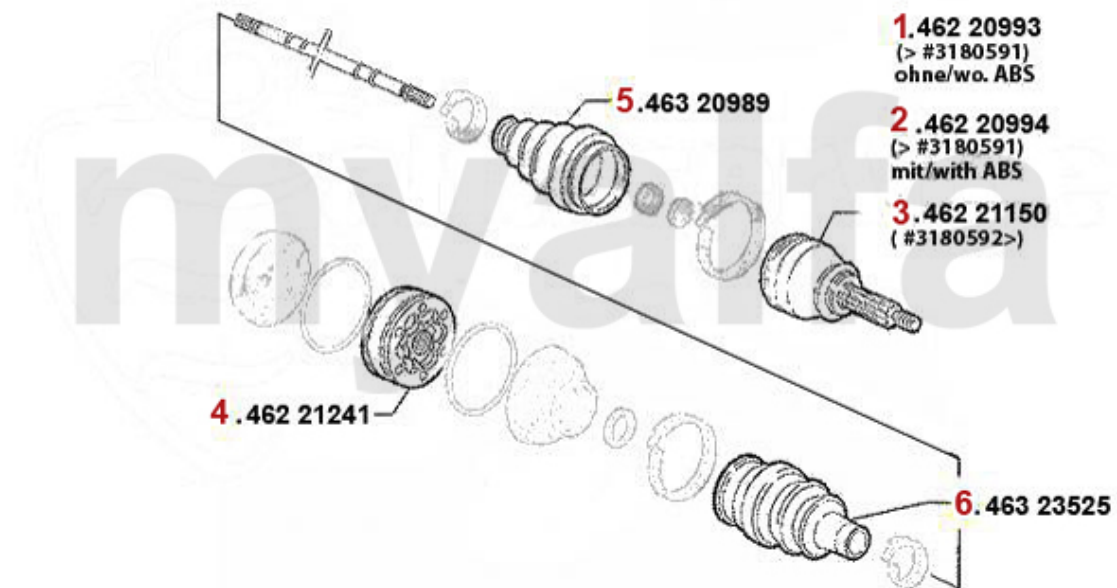

Antriebswelle/Driveshaft 145/6 1.8 TS 16V

1	46220993	Gelenksatz außen 145/6 TS/TD/JDT Bj. 96> ohne ABS, 155 2.0 TS 16V	1.737,29 SEK
2	46220994	Gelenksatz außen 145/6 TS/TD/JTD Bj. 96> mit ABS,155 2.0 TS 16V mit ABS,gtv/spider (916) T	1.807,22 SEK
3	46221150	Gelenksatz außen 145/6 TS 16V # 3180592>,147 TS 16V,gtv/ spider (916) TS #6063041>	1.737,29 SEK
4	46221241	Gelenksatz innen GTV/Spider (916), 155, 145/6 TS 16V, 156 TS 16V, 166 2.0 TS, 147 1.6/2.0 TS	1.340,88 SEK
5	46320989	Achsmanschetzensatz aussen 145/6 147,156,166 Diverse	243,65 SEK
6	46323525	Achsmanschetzensatz innen 155 1,7/ 1.8/2.0/TS 16V,2.5 V6,1.9TD 164/Super 2.0 TS,145/6 TS 1	320,65 SEK