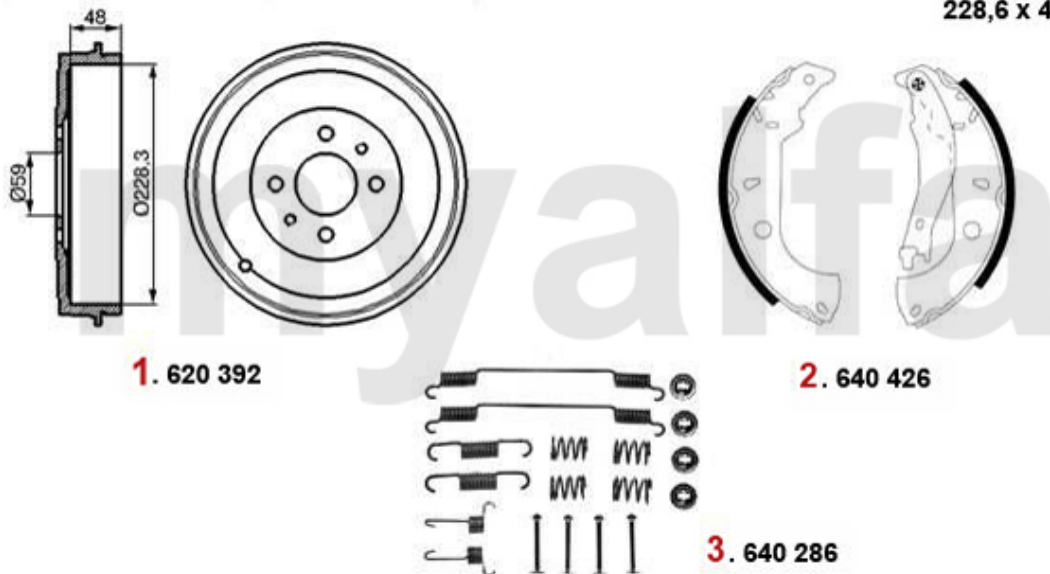

Trommelbremse/Drum Brake 145/6 hinten/rear

228,6 x 42 mm

1	620392	Bremstrommel 145/6 1.4/1.6/1.7/1.8 ie/16V TS/1.9 TD bj. >12.96	996,92 SEK
2	640426	Bremsbackensatz bendix 145/6	742,73 SEK
3	640286	Bremsbackenzubehörsatz 145/6 Bremssystem: Bendix	234,35 SEK