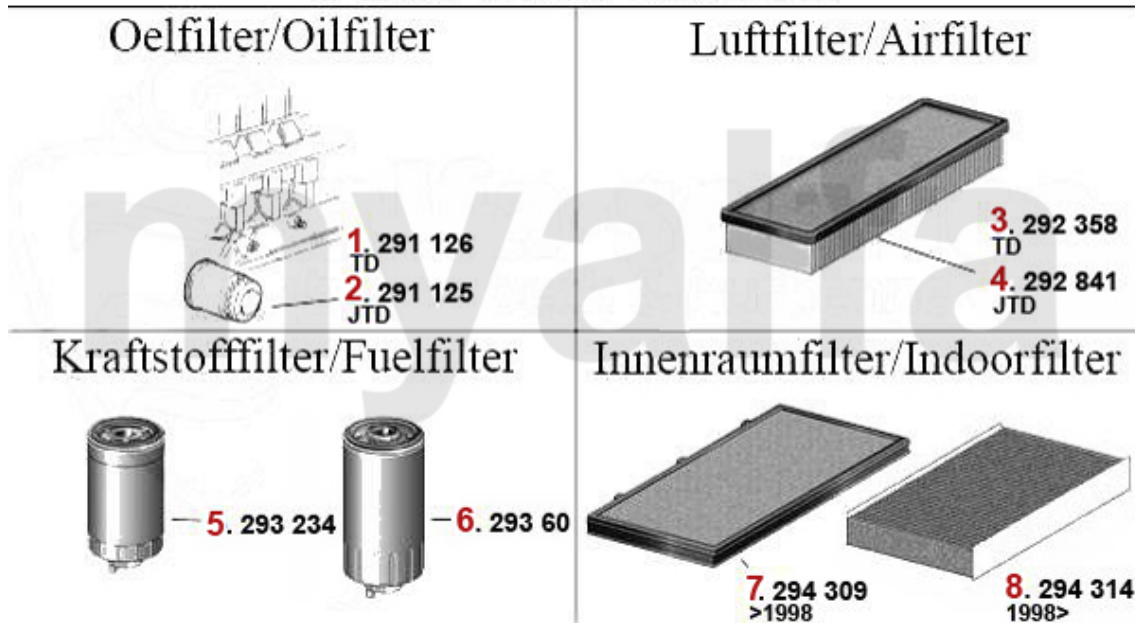

Filter 145/6 TD/JTD

1	291126	Ölfilter 145/6,147,156,166 JTD Anschraubpatrone	107,25 SEK
2	291125	Ölfilter Arna,Sud/Sprint, 116 4-Zylinder,145/6,155,164/Super Anschraubpatrone	138,75 SEK
3	292358	Luftfilter 145/6, 155 1.9 TD eckig	155,12 SEK
4	292841	Luftfilter 145/6 TS 16V,1.9 JTD,155 TS 16V eckig	220,34 SEK
5	293234	Kraftstofffilter 6, 33, 75, 90, 145/6, 155, 164, Alfetta, Giulietta 1.8/1.9/2.0/2.4/2.5 TD	222,69 SEK
6	29360	Kraftstoff-Filter 145/6,156,166 JTD (CF2) Bj. >01,Anschraubfilter	150,41 SEK
7	294309	Innenraumfilter 145/6,155 >96 GTV/Spider (916) Bj. >98,eckig	215,76 SEK
8	294314	Innenraumfilter 145/6, 155 Bj. 96> GTV/Spider (916) Bj. 98>,eckig	194,81 SEK