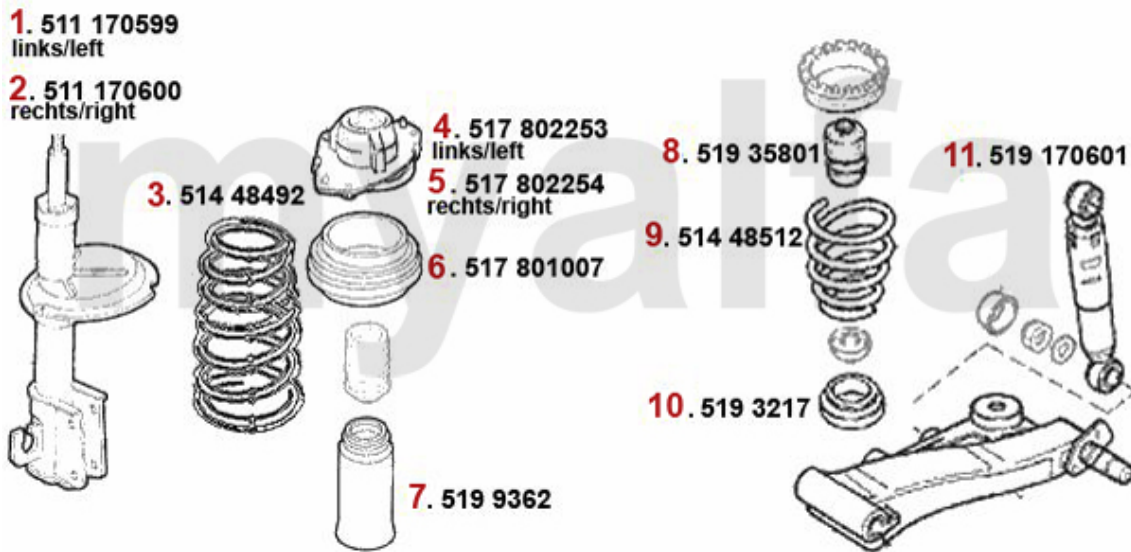

Federbeine/Struts 145/6 Boxer

1	51170599	Federbein VL 145/6 Bj. >96 2-Rohr Gas	Auf Anfrage
2	51170600	Federbein VR 145/6 Bj. >96 2-Rohr Gas	Auf Anfrage
3	51448492	Fahrwerksfeder vorne 145/6 1.4-1.6 ie Bj. 07.94-12.96	874,54 SEK
4	51702253	Federbeinlager vorne links 145/6,15 5,kpl.-Satz	Auf Anfrage
5	51702254	Federbeinlager vorne rechts 145/6,1 55,kpl.-Satz	Auf Anfrage
6	51701007	Federbeinlager vorne 145/6 155	Auf Anfrage
7	5199362	Staubkappe vorderes Federbein 145/6,155	64,10 SEK
8	51935801	Federbeinanschlag HA 145/6 155	127,10 SEK
9	51448512	Fahrwerksfeder hinten 145/6 155	574,84 SEK
10	5193217	Federgummi HA 145/6,155	Auf Anfrage
11	51170601	Stossdämpfer hinten 145/6,155 Bj. 4 .95> oben Auge/unten Auge,1-Rohr Gas	1.177,57 SEK