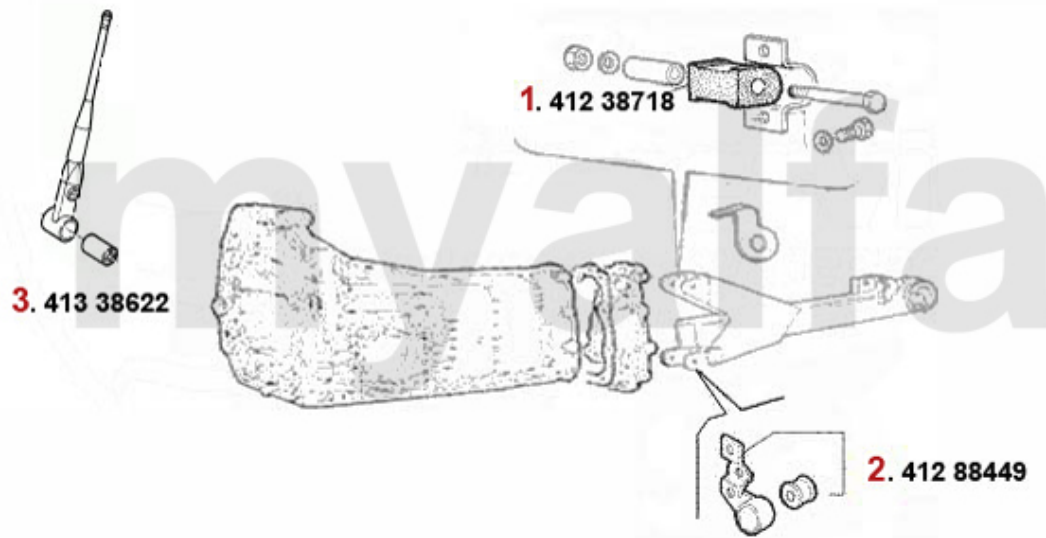

Getriebeaufhängung/Gear Mount 145/6 Boxer

- 1 41238718 Gummilager Getriebeaufhängung hint. 33 (905/7),145/6 Boxer
- 2 41288449 Getriebe-Bügelager vorne 145/6 Boxer
- 3 41338622 Buchse für Schalthebel 33 145/6

Auf Anfrage
Auf Anfrage
185,37 SEK