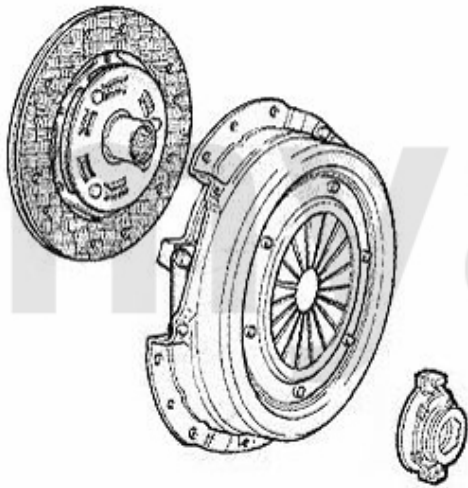

3.136,44 SEK

Ausrücker/Sleeve Bearing 145/6 2.0 Quadrifoglio

1. 439 1140

1 4391140 Schiebehülse für Ausrücker 145/6, 147,155,156,gtv/spider (916)

571,37 SEK

Kupplungs-Kit/Clutch Set 145/6 1.9 TD

1. 431 345001
Ø 215 mm