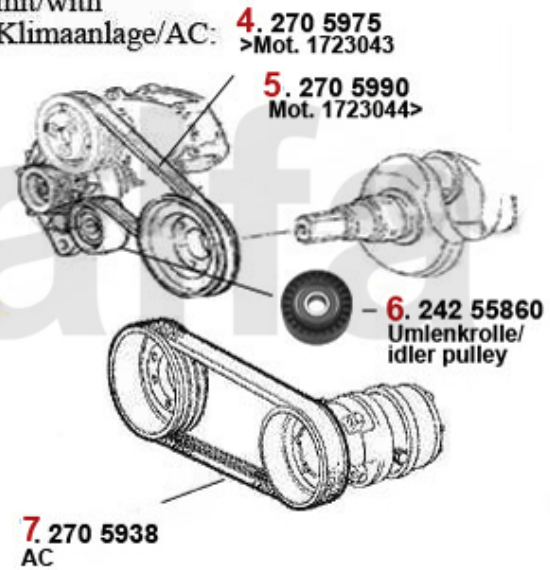

1	2702140	Keilriemen 9.5x725 Gleichstromlichtmaschine	134,03 SEK
2	2705907	Keilrippenriemen 5PK907 145/6 1.9 T D,155 1.9 TD bis Motor # 1723043 Generator/Wasserpumpe	198,27 SEK
3	2705915	Keilrippenriemen 5PK915 145/6 1.9 T D,155 1.9 TD ab Motor # 1723043 Generator/Wasserpumpe	181,90 SEK
4	2705975	Keilrippenriemen 5PK975 145/6,155 1.9 TD bis Motor # 1723043 Generator/Wasserpumpe/Klim	191,20 SEK
5	2705990	Keilrippenriemen 5PK990 145/6,155 1.9 TD ab Motor # 1723043 Generator/Wasserpumpe/Klimak	195,92 SEK
6	24255860	Umlenkrolle Keilrippenriemen 145/6 155.164	277,50 SEK
7	2705938	Keilrippenriemen 5PK938 145/6 155 1.9 TD Klimakompressor	178,43 SEK