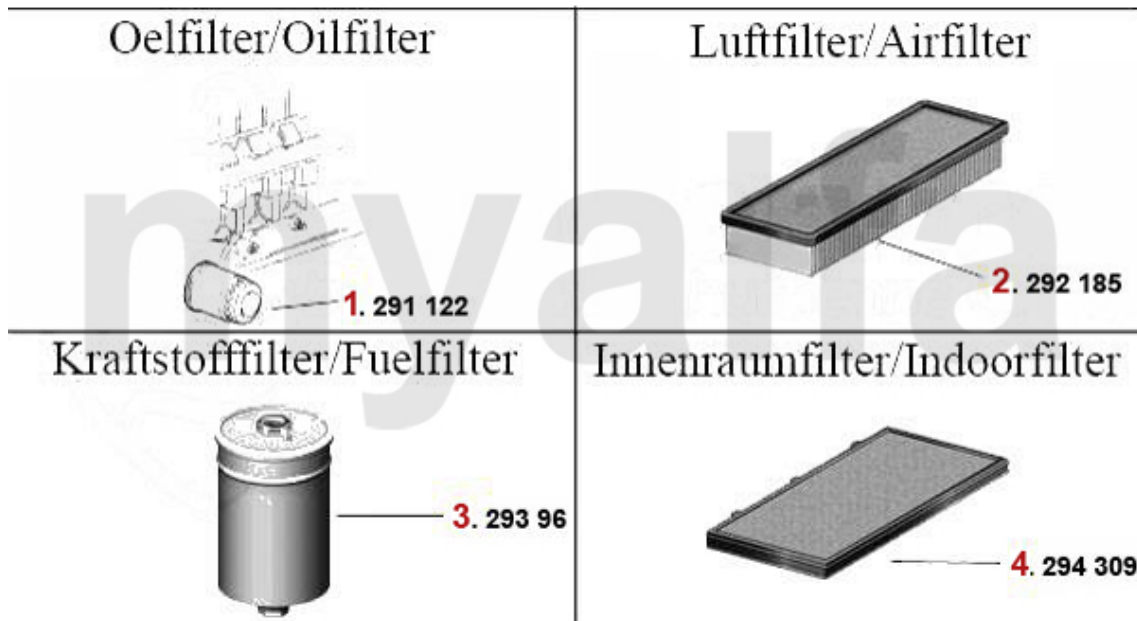

Filter 145/6 Boxer

1	291122	Ölfilter 145/6 1.4/1.6/1.7/ie/16V 164/Super V6 24V Anschraubpatrone	127,10 SEK
2	292185	Luftfilter 33 (905/7),145/6 Boxer eckig	Auf Anfrage
3	29396	Kraftstoff-Filter Sud/Sprint,33 (905/7),145/6,155,Anschraubpatrone	448,86 SEK
4	294309	Innenraumfilter 145/6,155 >96 GTV/Spider (916) Bj. >98,eckig	215,76 SEK