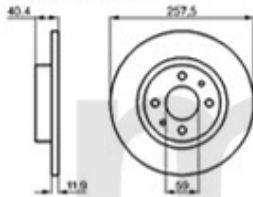

Bremsscheiben/Brakedisks 145/6

1. 610 516811
1.4/1.6 Boxer, 1.9 TD >1996
vorne/front

2. 610 519251
1.4/1.6 TS, 1.7IE 16V, 1.9 TD/JTD
vorne/front
belüftet/ventil.

3. 610 541251
1.8/2.0 TS
vorne/front
belüftet/ventil.