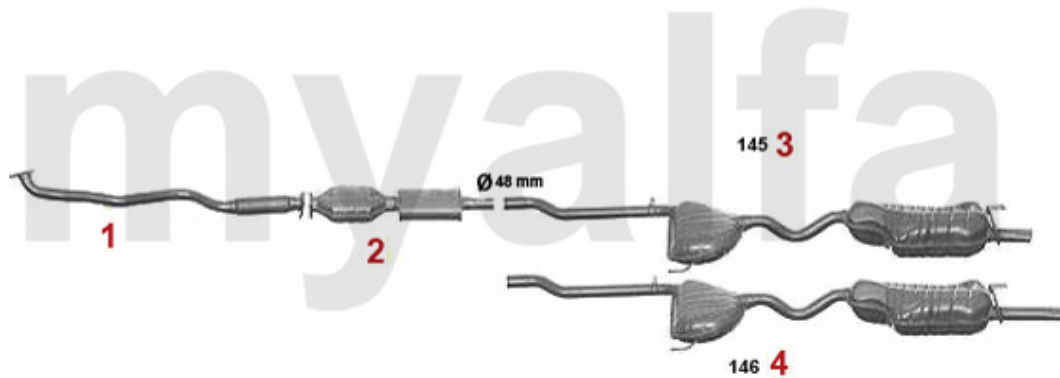

Abgasanlage/Exhaust System 145/6 1.9 JTD

🔧 5 x1
🔧 6 x1
🔧 7 x2
🔧 8 x1
🔧 9 x1
🔧 10 x1

145/146 1.9 JTD

1999>

1	33213501	Vorschalldämpfer 145/6 1.9 JTD bj. 99>	1.282,61 SEK
2	32155533	Katalysator 145/6 1.9 JTD bj. 99>	5.598,98 SEK
3	36113509	Endtopf 145 1.9 JTD bj. 99>	2.984,93 SEK
4	36113559	Endtopf 146 1.9 JTD bj. 99>	3.124,79 SEK
5	38094560	Dichtung VSD 145/6,156,166 JTD	69,93 SEK
6	38094486	Dichtung VSD/Kat 145/6 JTD	107,25 SEK
7	38091119	Gummi/Auspuffaufhängung 145/6 TD mit Kat	71,18 SEK
8	38091124	Gummi/Auspuffaufhängung 145/6 ESD 155 MSD	69,38 SEK
9	38091140	Gummi/Auspuffaufhängung 145/6 ESD 16V TS,155 2.0 16V TS	57,17 SEK
10	38091105	Gummi/Auspuffaufhängung 145/6 JTD ESD	Auf Anfrage