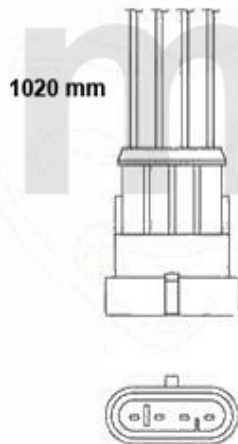

Lambda-Sonde/Lambda Probe 145/6 TS 16V

1. 370 7022