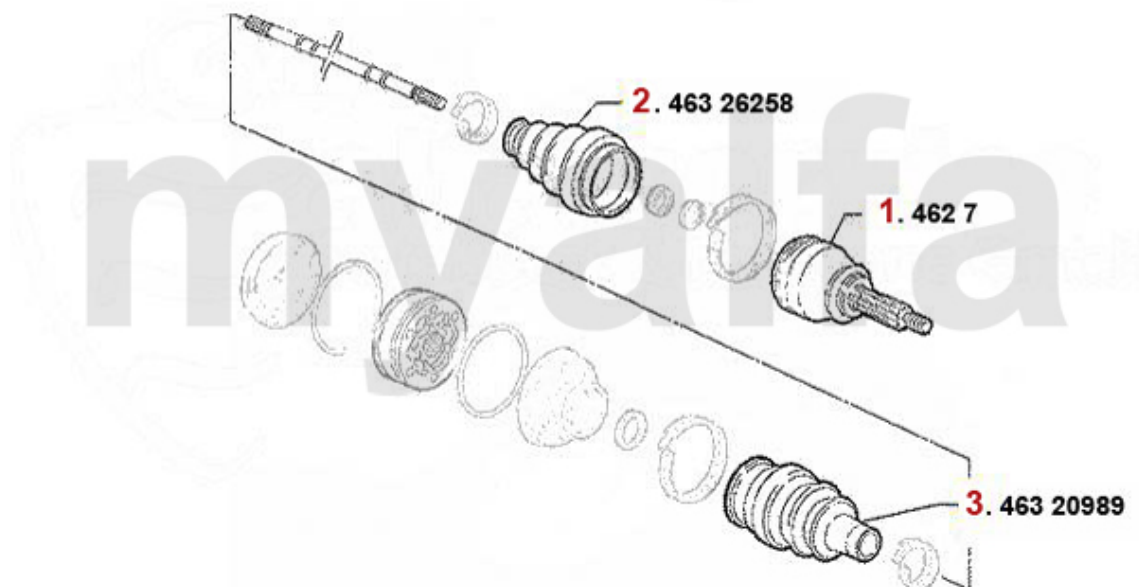

Antriebswelle/Driveshaft 145/6 1.9 JTD

1	4627	Gelenksatz außen 145/6 1.9 JTD (77kw) mit/ohne ABS,155,gtv/spider (916) V6 # 6063041>	1.465,62 SEK
2	46326258	Achsmanschettensatz innen 155 2.5td spider/gtv (916) 3.0 V6/24V	360,33 SEK
3	46320989	Achsmanschettensatz aussen 145/6 147,156,166 Diverse	243,65 SEK