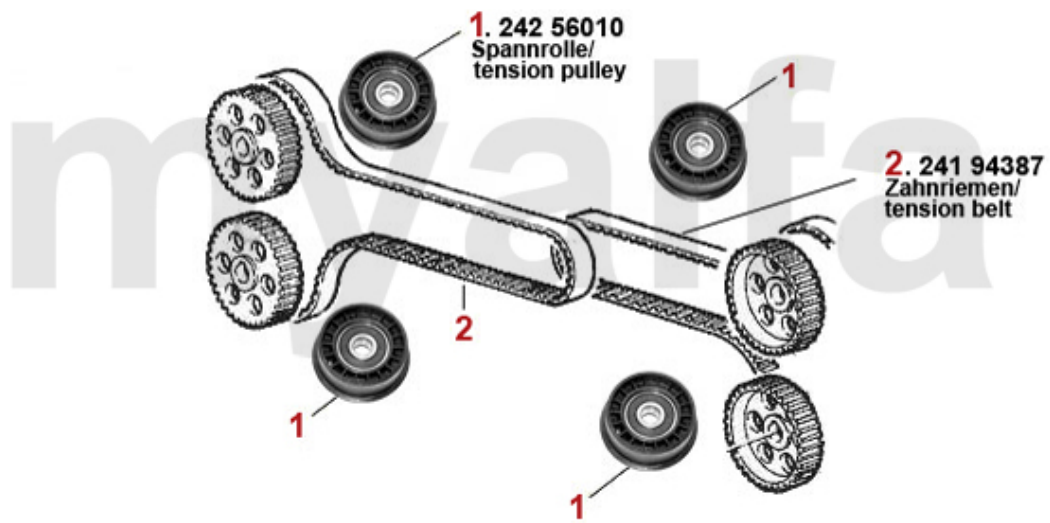

Zahnriemen 145/6 1.7 ie 16V Boxer

- 1 24256010 Spannrolle Zahnriemen 33 145/6 1.7 ie 16V (nur Rolle)
- 2 24194387 Zahnriemen 121SP200 33,145/6 1.7 ie 16V Nockenwelle

413,89 SEK

670,44 SEK