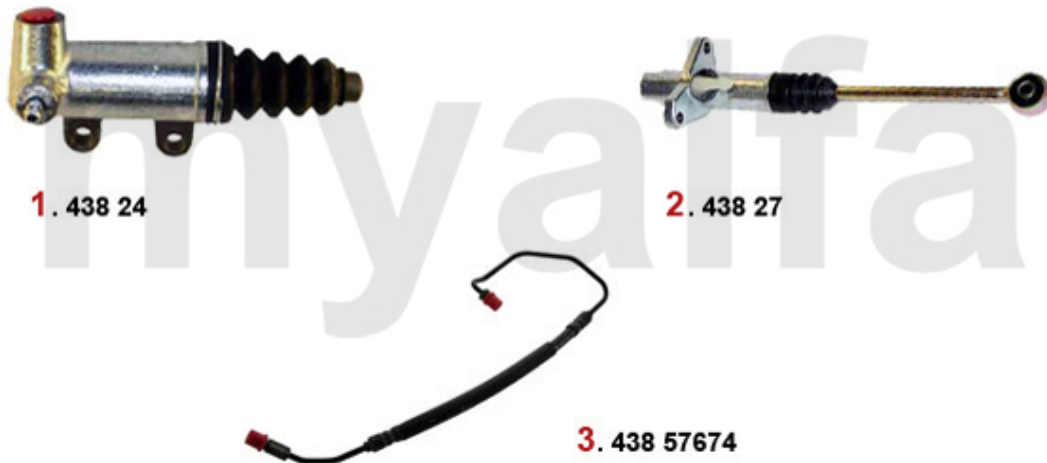

Kupplungsbetätigung/Clutch Actuation 145/6 TS 16V

1	43824	Kupplungsnehmerzylinder 145/6,155 # 0075933>,gtv/spider (916) Bj. 7.95>	693,75 SEK
2	43827	Kupplungsgeberzylinder 145/6 155 gtv/spider (916)	874,40 SEK
3	43857674	Kupplungsschlauch 145/6, gtv/spider (916) TS 16V	Auf Anfrage