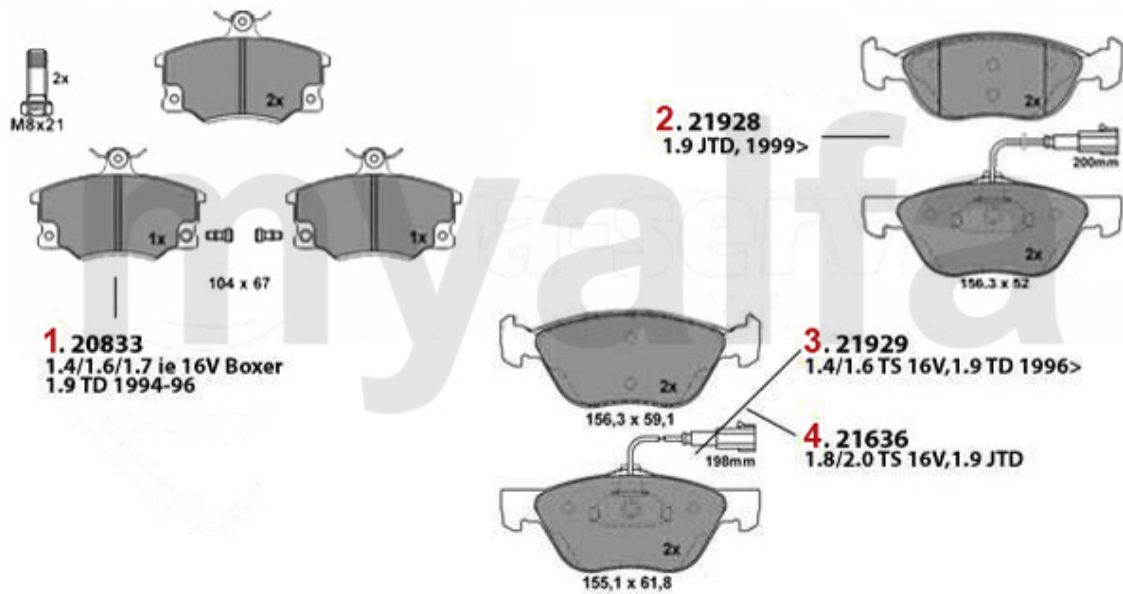

Brembeläge/Brakepads 145/6 vorne/front

1	20817125	SBB VA mit WE 145/6 1.4/1.6/1.7/1.8 16V/TS bj. 94-96,155 1.7/1.8/2.0/TS 1.9TD,spider (916)	577,20 SEK
2	21928179	SBB VA mit WE 145/6 1.9 JTD Bj. 02.99-01.01 Bremssystem: Ate	532,80 SEK
3	21917905	SBB VA mit WE 145/6 1.4/1.6/2.0/16V TS/1.9 TD, Spider/GTV(916) 2.0 TS CF 3/JTS Bj.>01.09.2011	915,33 SEK
4	21619305	SBB VA mit WE 155 1.6/1.8/2.0/16V T S/2.5 V6/TD Bj. 05.96>,156 1.6/1.8/ 2.0/16V/TS/JTS/V6/	786,99 SEK