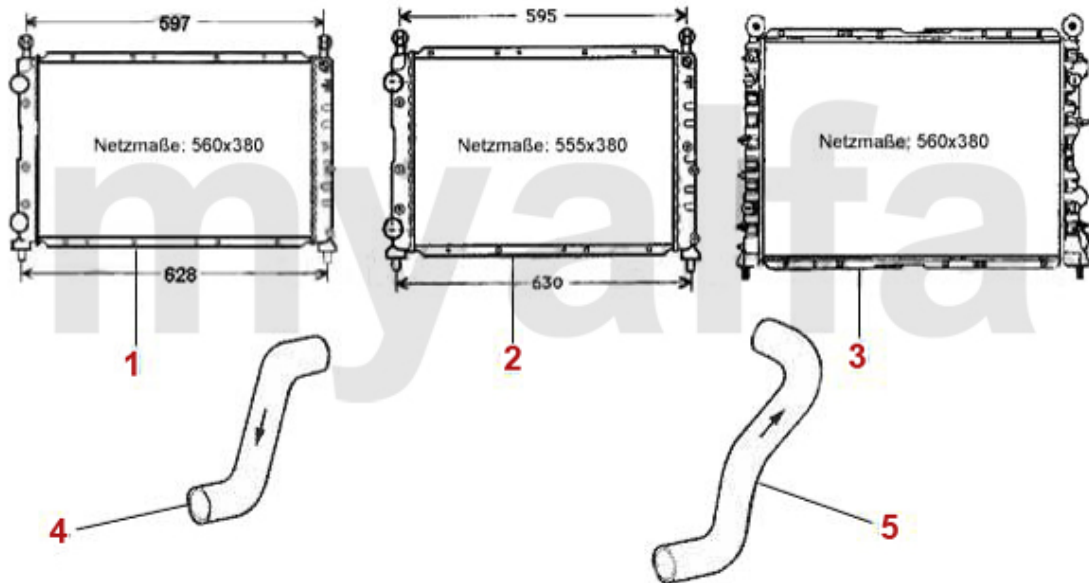

Kühler/Radiator 145/6 TS 16V

1	26122820	Motorkühler 145/6 1.4/1.6/1.7ie 16V TS Bj. 96-01,155 1.6 16V TS Bj.96>	2.273,70 SEK
2	26135342	Motorkühler 145/6 2.0 TS 16V Bj. >6 .96,155 2.0 TS 16V Bj. 95-96	3.019,89 SEK
3	26122999	Motorkühler 145/6 2.0 16V TS/QV Bj. 6.96>	3.019,89 SEK
4	2663081	Kühlwasserschlauch oben 145/6 1.4/1 .6/1.8/2.0 TS 16V/1.9 TD,155 TS 16V	Auf Anfrage
5	2663082	Kühlwasserschlauch unten 145/6 1.4/ 1.6/1.8/2.0 16V TS/1.9 TD,155 TS 16V	Auf Anfrage