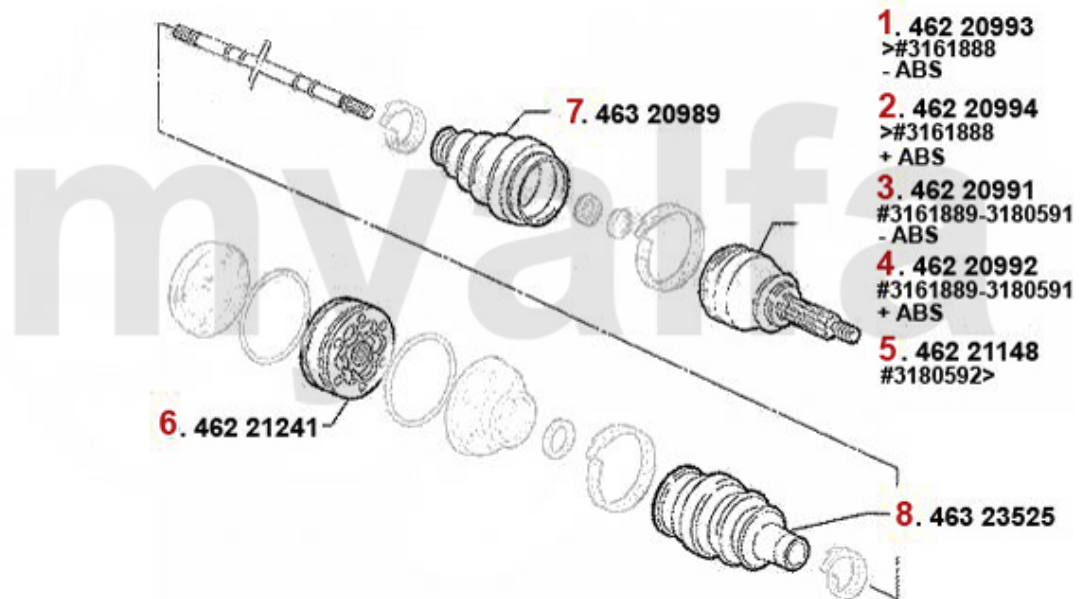

Antriebswelle/Driveshaft 145/6 1.4 TS 16V

- **1.** 462 20993
  >#3161888
  - ABS
- **2.** 462 20994
  >#3161888
  + ABS
- **3.** 462 20991
  #3161889-3180591
  - ABS
- **4.** 462 20992
  #3161889-3180591
  + ABS
- **5.** 462 21148
  #3180592>

6. 462 21241

7. 463 20989

8. 463 23525

1	46220993	Gelenksatz außen 145/6 TS/TD/JDT Bj. 96> ohne ABS, 155 2.0 TS 16V	1.737,29 SEK
2	46220994	Gelenksatz außen 145/6 TS/TD/JTD Bj. 96> mit ABS,155 2.0 TS 16V mit ABS,gtv/spider (916) T	1.807,22 SEK
3	46220991	Gelenksatz außen 145/6 1.4 TS 16V ohne ABS	1.737,29 SEK
4	46220992	Gelenksatz außen 145/6 1.4 ie 16V TS mit ABS	1.423,71 SEK
5	46221148	Gelenksatz außen 145/6 1.4 TS 16V # 3180592>	1.782,80 SEK
6	46221241	Gelenksatz innen GTV/Spider (916), 155, 145/6 TS 16V, 156 TS 16V, 166 2.0 TS, 147 1.6/2.0 TS	1.340,88 SEK
7	46320989	Achsmanschettensatz aussen 145/6 147,156,166 Diverse	243,65 SEK
8	46323525	Achsmanschettensatz innen 155 1,7/ 1.8/2.0/TS 16V,2.5 V6,1.9TD 164/Super 2.0 TS,145/6 TS 1	320,65 SEK