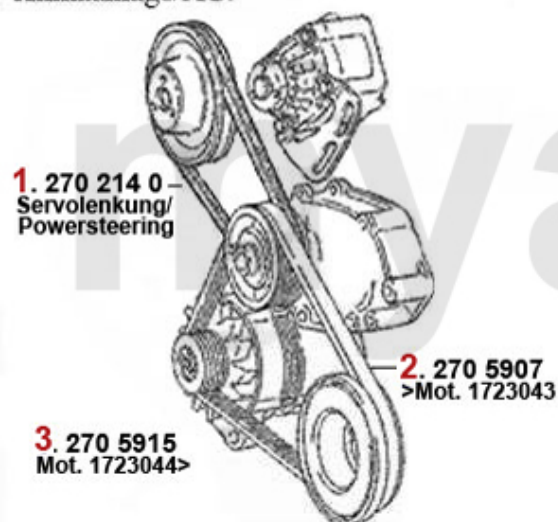

Keilriemen/V-Belts 145/6 1.9 TD

ohne/without
Klimaanlage/AC:

mit/with
Klimaanlage/AC: