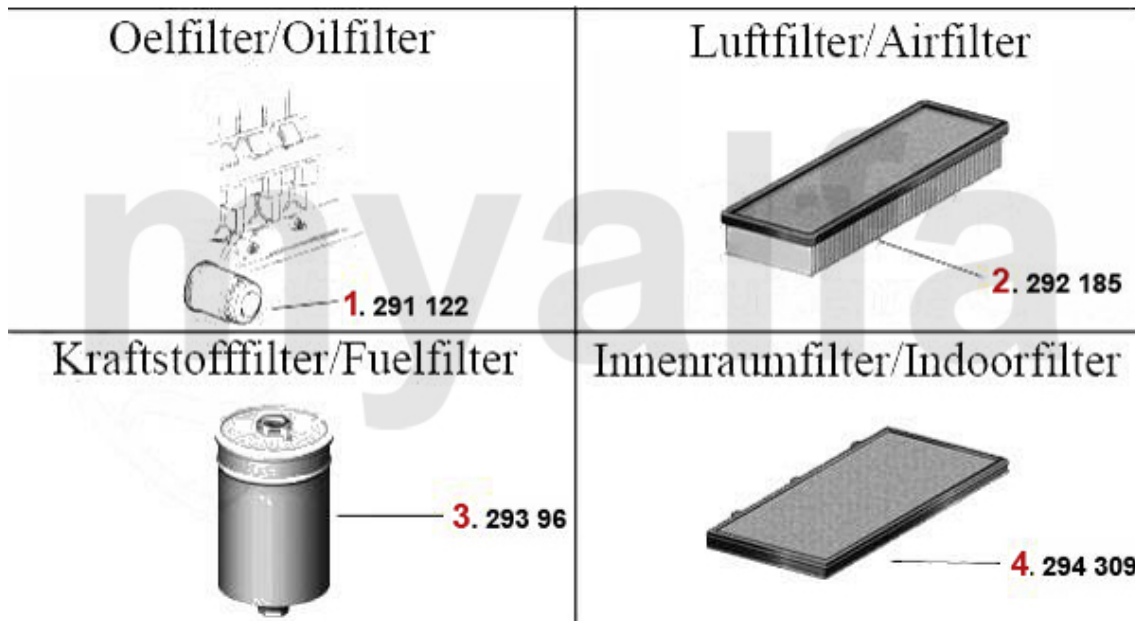

Filter 145/6 Boxer

1	291122	Ölfiler 145/6 1.4/1.6/1.7/ie/16V 164/Super V6 24V Anschraubpatrone	127,10 SEK
2	292185	Luftfilter 33 (905/7),145/6 Boxer eckig	Auf Anfrage
3	29396	Kraftstoff-Filter Sud/Sprint,33 (905/7),145/6,155,Anschraubpatrone	448,86 SEK
4	294309	Innenraumfilter 145/6,155 >96 GTV/Spider (916) Bj. >98,eckig	215,76 SEK