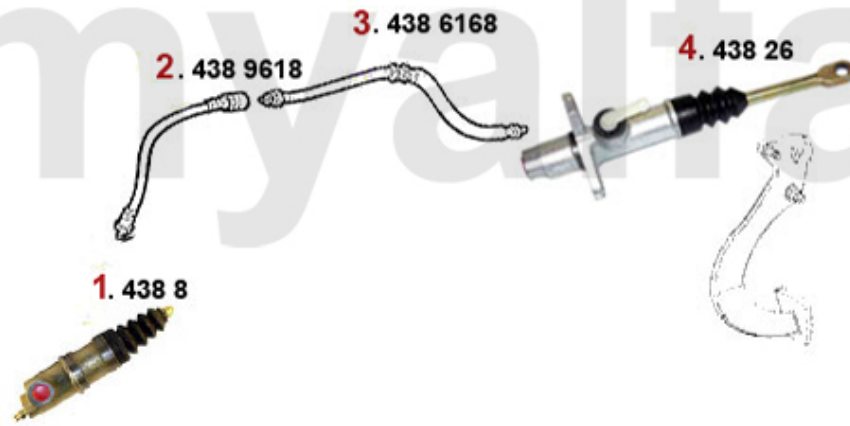

1.737,29 SEK

Kupplungsbetätigung/Clutch Actuation 145/6 Boxer Bj. >96

1	4388	Kupplungsnehmerzylinder Sud/ Sprint, 33 (905/7), 145, 146, 156, 156, gesteckt	698,47 SEK
2	4389618	Kupplungsschlauch/KNZ 145/6 Boxer, 155 2.5 V6	Auf Anfrage
3	4386168	Kupplungsschlauch/KGZ 145/6 Boxer	Auf Anfrage
4	43826	Kupplungsgeberzylinder 145/6 1.4,1.6,1.7 16V bj. 94-96	1.184,65 SEK