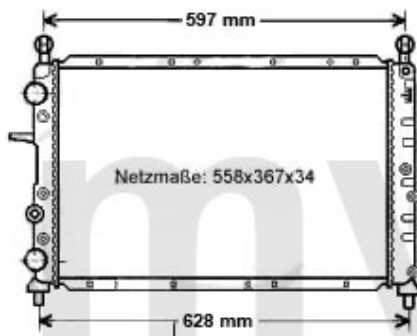

Kühler/Radiator 145/6 1.9 TD/JTD

1. 261 21949
TD