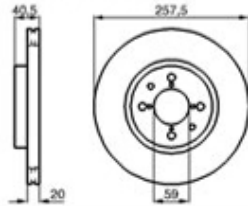

Bremsscheiben/Brakedisks 145/6

1. 610 516811
1.4/1.6 Boxer, 1.9 TD >1996
vorne/front

2. 610 519251
1.4/1.6 TS, 1.7IE 16V, 1.9 TD/JTD
vorne/front
belüftet/ventil.

3. 610 541251
1.8/2.0 TS
vorne/front
belüftet/ventil.

4. 610 100815
1.4/1.6 Boxer +ABS, 1.7 ie 16V
1.9 TD/JTD +ABS
hinten/rear

5. 610 516711
TS 16V, 1.9 JTD (105KW)
hinten/rear

1	61016811	Bremsscheibe VA 145/6 1.4/1.6 ie Bj. 94-12.96/1.9 TD Bj. 94-99 155 1.9 TD Bj. 93-97	Auf Anfrage
2	61019251	Bremsscheibe VA 145/6 1.4/1.6/1.7 ie 16V TS/1.9 TD/JTD bj. 94-01 155 1.6/1.7/1.8/2.0/16V/T	Auf Anfrage
3	61041251	Bremsscheibe VA 145/6 1.8/2.0 16V TS/QV bj. 96>	Auf Anfrage
4	61000815	Bremsscheibe HA 33 (907) 1.4/1.5/ 1.7/ie/16V,145/6 1.4/1.6/1.7/1.8/ 2.0/ie/16V/TS/1.9/TD/J	479,24 SEK
5	61016711	Bremsscheibe HA 145/6 1.4/1.8 16V TS bj. 01.97>/2.0 16V TS/1.9 JTD alle, 155 alle	Auf Anfrage