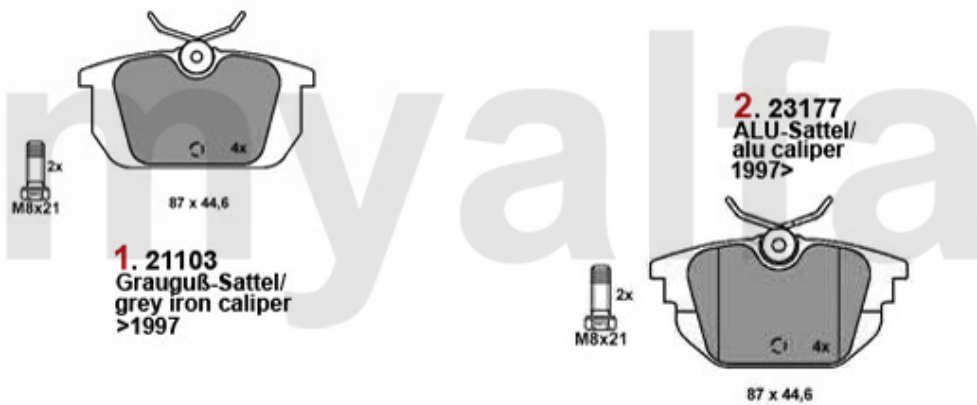

Brembeläge/Brakepads 145/6 hinten/rear

1	21114404	SBB HA ohne WE 145/6 1.4/1.6/1.7/ 1.8/2.0/16V/TS/1.9/TD/JTD bj. 94-01 155 1.6/1.7/1.8/2.0/	594,68 SEK
2	23114414	SBB ohne WE 33(907)1.7 ie/16V/QV/4x4/1.8TD mit ABS/145/6 1.4/1.6/1.8/2.0/16V/TS/1.9/TD/JTD	594,68 SEK