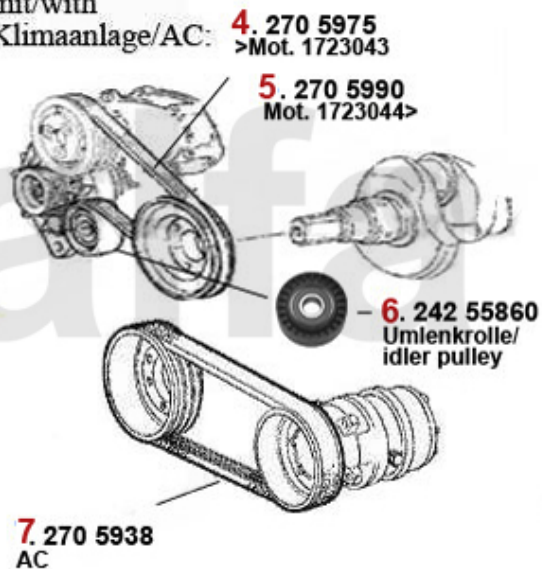

1	2702140	Keilriemen 9.5x725 Gleichstromlichtmaschine	134,03 SEK
2	2705907	Keilrippenriemen 5PK907 145/6 1.9 T D,155 1.9 TD bis Motor # 1723043 Generator/Wasserpump	198,27 SEK
3	2705915	Keilrippenriemen 5PK915 145/6 1.9 T D,155 1.9 TD ab Motor # 1723043 Generator/Wasserpumpe	181,90 SEK
4	2705975	Keilrippenriemen 5PK975 145/6,155 1.9 TD bis Motor # 1723043 Generator /Wasserpumpe/Klim	191,20 SEK
5	2705990	Keilrippenriemen 5PK990 145/6,155 1.9 TD ab Motor # 1723043 Generator/ Wasserpumpe/Klimak	195,92 SEK
6	24255860	Umlenkrolle Keilrippenriemen 145/6 155.164	277,50 SEK
7	2705938	Keilrippenriemen 5PK938 145/6 155 1.9 TD Klimakompressor	178,43 SEK