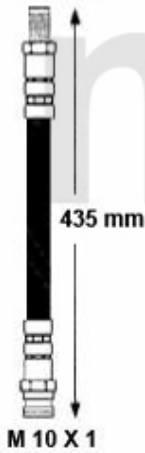

1. 674 052

1 674052 Bremskraftregler 145/6,155, GTV/Spider (916) > 6026240

2.903,21 SEK

Bremsschlauch/Brake Hose 145/6

1. 676 517136
vorne/front
Boxer/1.9 TD
>1996

M 10 X 1

2. 676 511544
vorne/front
TS/TD, -ABS
1996>