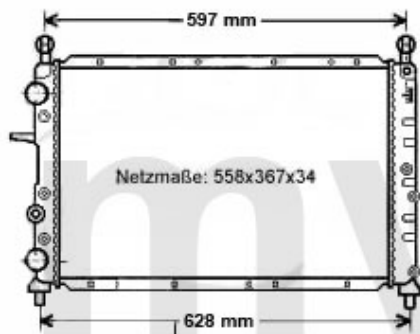

Kühler/Radiator 145/6 1.9 TD/JTD

1. 261 21949
TD