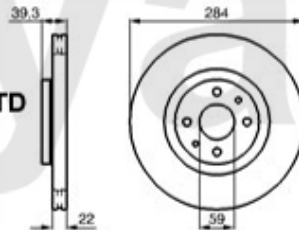

Bremsscheiben/Brakedisks 145/6

1. 610 516811
1.4/1.6 Boxer, 1.9 TD >1996
vorne/front

2. 610 519251
1.4/1.6 TS, 1.7IE 16V, 1.9 TD/JTD
vorne/front
belüftet/ventil.

3. 610 541251
1.8/2.0 TS
vorne/front
belüftet/ventil.