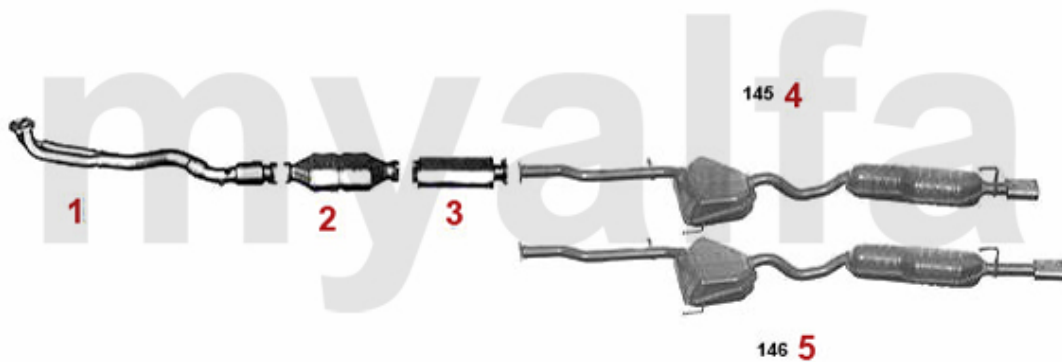

Abgasanlage/Exhaust System 145/6 TS Quadrifoglio

6 x1
7 x1
7 x1
8 x1
9 x1
10 x1
11 x1

145/146 2.0 TS QV/TI 16V

>1996

1	33202101	Vorschalldämpfer spider/gtv (916) 1.8 & 2.0 TS bj. 95> 145/6,155 2.0 16V TS bj. 95-96	2.413,56 SEK
2	32113133	Katalysator spider/gtv (916) 1.8 & 2.0 TS bj 95>,155 2.0 ie TS (Kat und Mitteltopf 2-teili	4.080,92 SEK
3	34116103	Mitteltopf 155 2.0 16V TS bj. 95-96 145 QV,146 2.0 16V TS bj. 95-96	909,51 SEK
4	36113109	Mittel + Endschalld. 145 QV bj. 95-96	Auf Anfrage
5	36114109	Mittel + Endschalld. 146 2.0 16V TS bj. 95-96	2.879,90 SEK
6	38094474	Dichtung VSD spider/gtv (916) 145/6,155,156 2.0 TS 16V	115,44 SEK
7	38094487	Dichtung Katalysator spider/gtv (916)	62,99 SEK
8	38094002	Brennring Kat Diverse Modelle	103,79 SEK
9	38091124	Gummi/Auspuffaufhängung 145/6 ESD 155 MSD	69,38 SEK
10	38091140	Gummi/Auspuffaufhängung 145/6 ESD 16V TS,155 2.0 16V TS	57,17 SEK
11	38091041	Gummi/Auspuffaufhängung 145/6 155 ESD	45,51 SEK