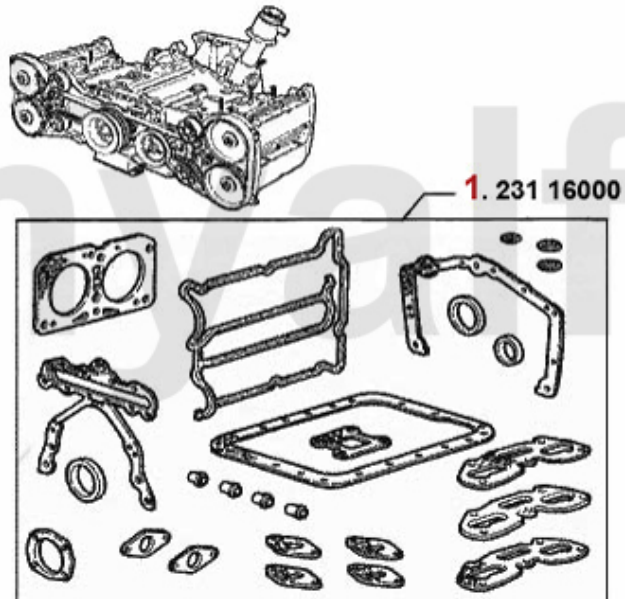

Motordichtsatz/Full Set 145/6 1.7 IE 16V Boxer

1 23116000 *Motordichtsatz 145/146/33 1.7ie 16V Bj. 91-97*

2.401,90 SEK