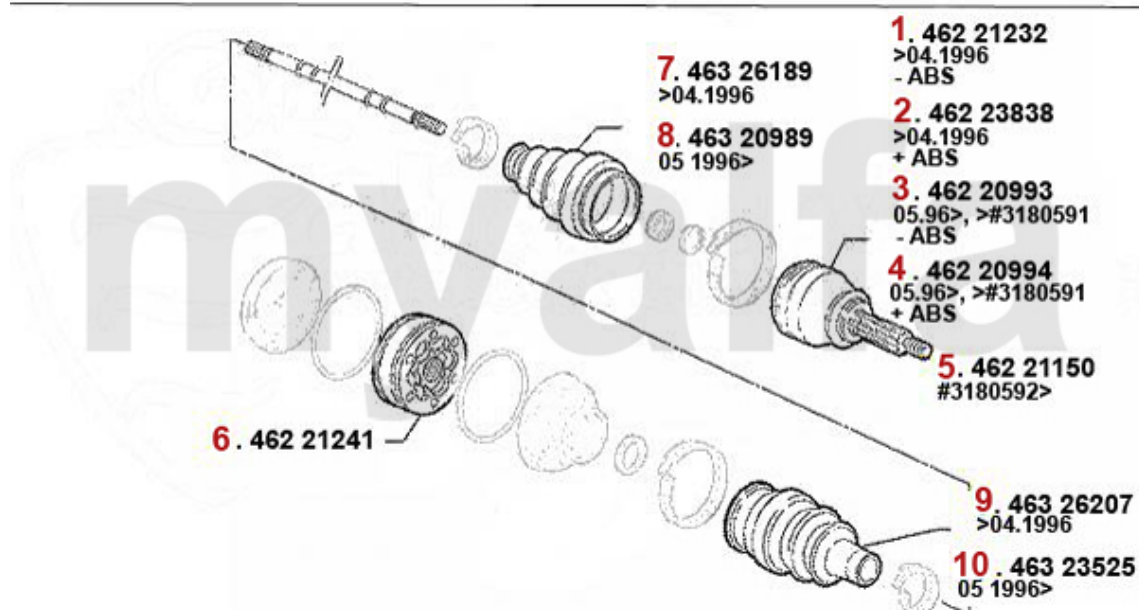

Antriebswelle/Driveshaft 145/6 1.9TD

1	46221232	Gelenksatz außen 145/6, 155 1.4/1.7/ie/16V/TS ohne ABS	1.373,49 SEK
2	46223838	Gelenksatz außen 145/6, 155, GTV/Spider (916) 2.0 16V TS mit ABS	1.902,82 SEK
3	46220993	Gelenksatz außen 145/6 TS/TD/JDT Bj. 96> ohne ABS, 155 2.0 TS 16V	1.737,29 SEK
4	46220994	Gelenksatz außen 145/6 TS/TD/JTD Bj. 96> mit ABS, 155 2.0 TS 16V mit ABS,gtv/spider (916) T	1.807,22 SEK
5	46221150	Gelenksatz außen 145/6 TS 16V # 3180592>,147 TS 16V,gtv/ spider (916) TS #6063041>	1.737,29 SEK
6	46221241	Gelenksatz innen GTV/Spider (916), 155, 145/6 TS 16V, 156 TS 16V, 166 2.0 TS, 147 1.6/2.0 TS	1.340,88 SEK
7	46326189	Achsmanschette aussen 145 /6 1.4ie/TS,1.6ie/TS,1.7ie16V bj 94-96 155 16V TS	332,31 SEK
8	46320989	Achsmanschettensatz aussen 145/6 147,156,166 Diverse	243,65 SEK
9	46326207	Achsmanschettensatz innen gtv/spider (916) 2.0 TS bj. 95-98 ,155,145/6, 166 6-Zyl.	262,38 SEK
10	46323525	Achsmanschettensatz innen 155 1,7/ 1.8/2.0/TS 16V,2.5 V6,1.9TD 164/Super 2.0 TS,145/6 TS 1	320,65 SEK