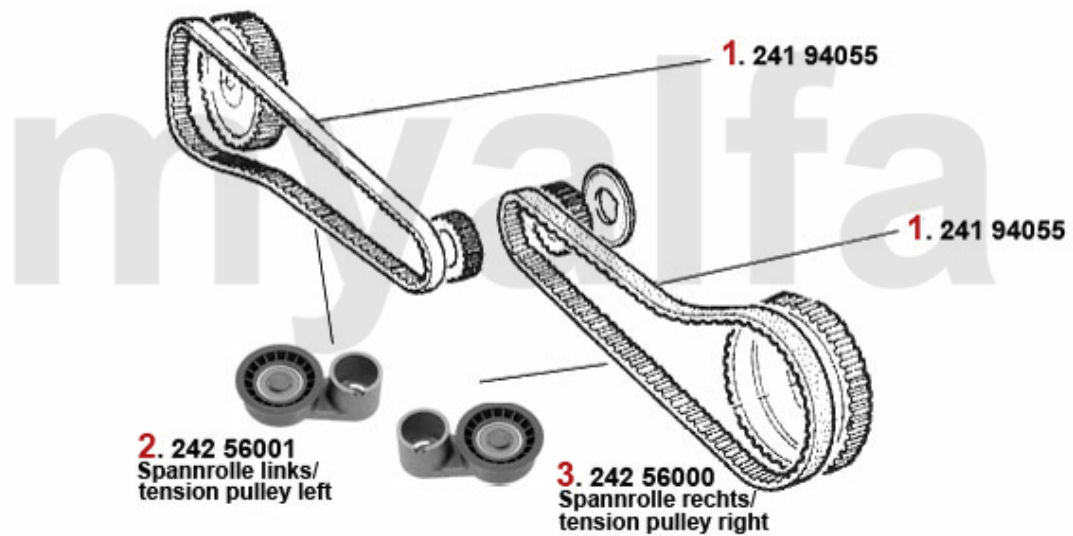

Zahnriemen 145/6 1.4/1.6 Boxer

1	24194055	Zahnriemen 100S170 33 (905/7) 1.3/ 1.5/1.7/ie/16V/QV,145/6 1.4/1.6 ie Nockenwelle	231,99 SEK
2	24256001	Spannrolle Zahnriemen links Arna, Sud/Sprint,33,145/6	757,85 SEK
2	24256000	Spannrolle Zahnriemen rechts Arna, Sud/Sprint,33,145/6	921,16 SEK