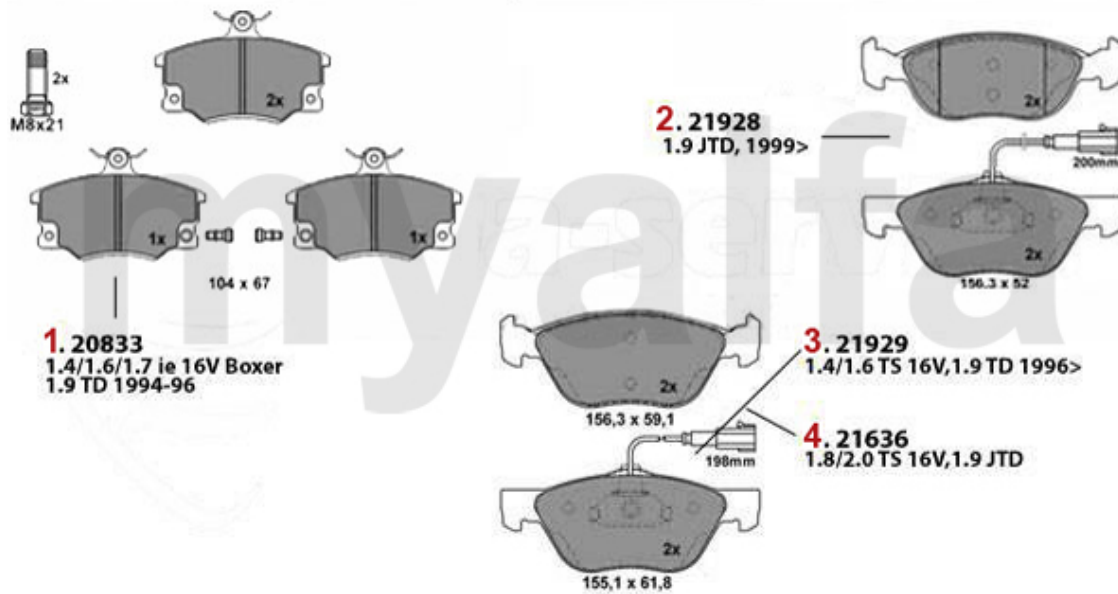

Brembeläge/Brakepads 145/6 vorne/front

1	20817125	SBB VA mit WE 145/6 1.4/1.6/1.7/1.8 16V/TS bj. 94-96,155 1.7/1.8/2.0/TS 1.9TD,spider (916)	577,20 SEK
2	21928179	SBB VA mit WE 145/6 1.9 JTD Bj. 02.99-01.01 Bremssystem: Ate	532,80 SEK
3	21917905	SBB VA mit WE 145/6 1.4/1.6/2.0/16V TS/1.9 TD, Spider/GTV(916) 2.0 TS CF 3/JTS Bj.>01.09.2011	915,33 SEK
4	21619305	SBB VA mit WE 155 1.6/1.8/2.0/16V T S/2.5 V6/TD Bj. 05.96>,156 1.6/1.8/ 2.0/16V/TS/JTS/V6/	786,99 SEK