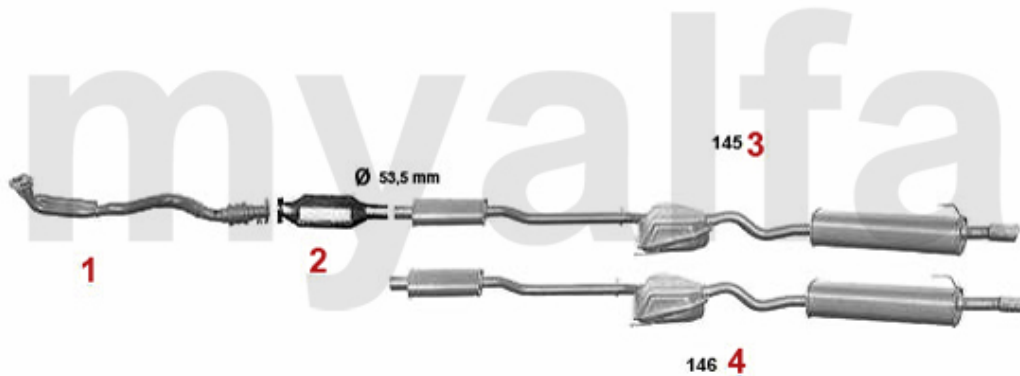

Abgasanlage/Exhaust System 145/6 TS 16V

5 x1

6 x1

7 x1

8 x1

145/146 TS 16V 1.4/1.6/1.8/2.0 nicht/not 2.0 TS QV

1996>

1	33216201	Vorschalldämpfer 145/6 1.4-2.0 16V TS bj. 97> 155 1.6-2.0 16V TS bj. 96-97	2.110,39 SEK
2	32116233	Katalysator 145/6 1.4-2.0 16V TS bj. 97> 155 1.6-2.0 16V TS bj. 96-97	7.535,65 SEK
3	36113409	Schalldämpfer komplett ab Katalysator 145 16V TS 1.4-2.0 1997 -	Auf Anfrage
4	36114409	Schalld. kompl. ab KAT 146 16V TS 1.4-2.0 '97-	Auf Anfrage
5	38094474	Dichtung VSD spider/gtv (916) 145/6,155,156 2.0 TS 16V	115,44 SEK
6	38091124	Gummi/Auspuffaufhängung 145/6 ESD 155 MSD	69,38 SEK
7	38091140	Gummi/Auspuffaufhängung 145/6 ESD 16V TS, 155 2.0 16V TS	57,17 SEK
8	38091041	Gummi/Auspuffaufhängung 145/6 155 ESD	45,51 SEK