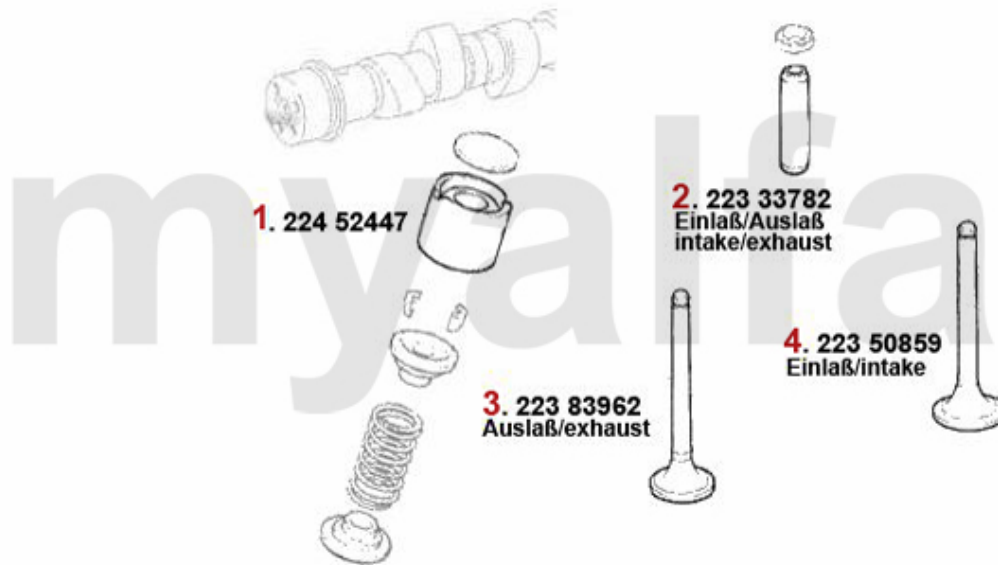

Ventiltrieb 145/6 1.9 JTD

1	22452447	Hydrostößel 145/6,155,156 166 TD/ JTD	Auf Anfrage
2	22333782	Ventilführung Einlass/Auslass +0.05 JTD 8/10V 145/6,147,156,166	48,98 SEK
3	22383962	Ventil-Auslass 145/6,147,156 166 JTD 8/10V	383,64 SEK
4	22350859	Ventil-Einlass 145/6,147,156 166 JTD 8/10V	246,00 SEK