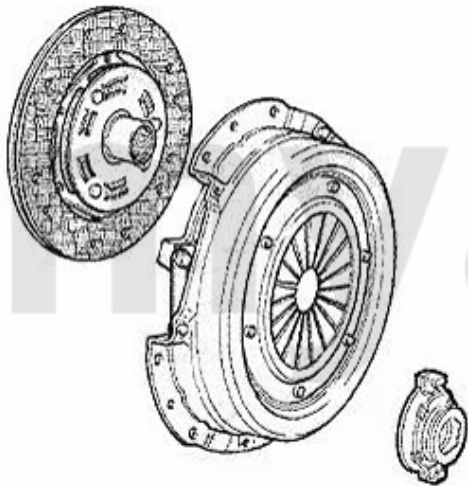

3.136,44 SEK

Ausrücker/Sleeve Bearing 145/6 2.0 Quadrifoglio

1. 439 1140

1 4391140 Schiebehülse für Ausrücker 145/6, 147,155,156,gtv/spider (916)

571,37 SEK

Kupplungs-Kit/Clutch Set 145/6 1.9 TD

1. 431 345001
Ø 215 mm