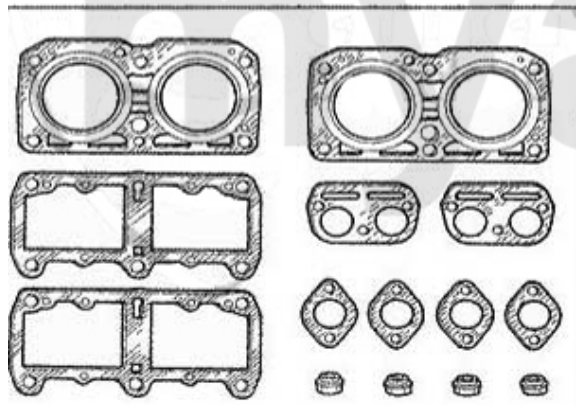

Kopfdichtsatz/Head Set 145/6 1.4/1.6 IE Boxer

1. 232 40500
1.4 IE

2. 232 36000
1.6 IE

1 23240500 Kopfdichtsatz 33,145/6 1.4 ie Bj. 91-96

2 23236000 Kopfdichtsatz 33/145/6 1.4/1.6 IE Boxer

Auf Anfrage

2.120,93 SEK