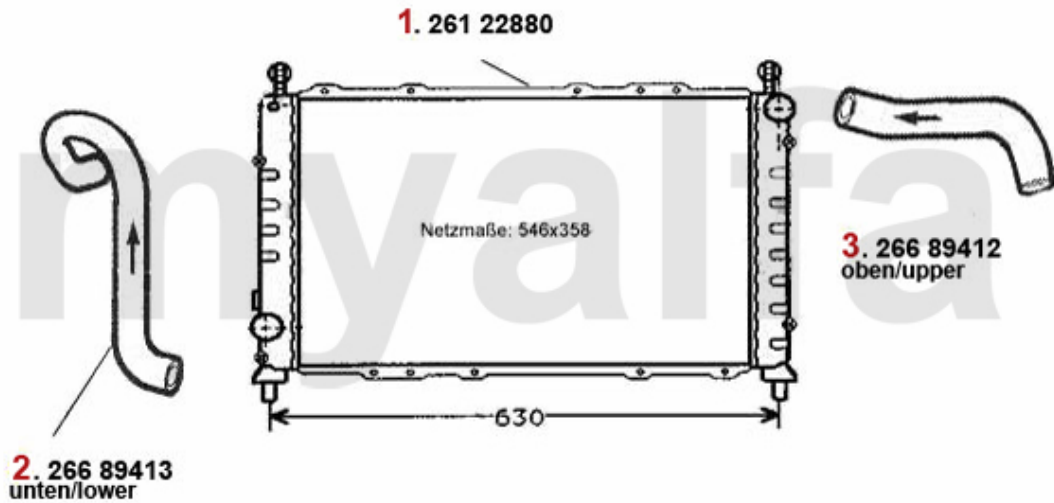

Kühler/Radiator 145/6 1.4/1.6 Boxer Bj. 94-96

1	26122880	Motorkühler 145/6 1.4,1.6,1.7 16V mit/ohne Klima Bj. 07.94-12.96	2.856,59 SEK
2	26689413	Kühlwasserschlauch unten 145/6 1.4/ 1.6/1.7 ie	Auf Anfrage
3	26689412	Kühlwasserschlauch oben 145/6 1.4/1 .6/1.7 ie	130,56 SEK