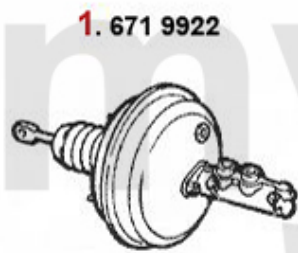

2. 671 71358
1.6/1.8/2.0 TS

3. 672 208

3 672208 *Hauptbremszylinder 145/6,155, gtv/spider (916)*

1.375,85 SEK

BKV/Hauptzylinder/Brakeservo/Master cyl. 145/6 TD/JTD

3 672208 *Hauptbremszylinder 145/6,155, gtv/spider (916)*