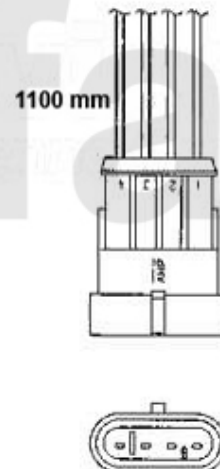

Lambda-Sonde/Lambda Probe 145/6 Boxer Bj. 94-96

1. 370 605374
1.4 IE

2. 370 7022
1.6 IE > #3014142
1.7 IE 16 V

3. 370 7073
1.6 IE # 3014143>

- | | | | |
|----------|----------------|---------------------------------------------------------------------------------------------------------------|---------------------|
| 2 | 3707022 | Lambda-Sonde 145/6 1.4/1.6/1.7/1.8 2.0/16V/TS,155 1.6/1.7/2.0 16V TS
Bj. 05.96>,164 Super | 1.436,48 SEK |
| 3 | 3707073 | Lambda-Sonde 145/6 1.6 ie Bj.>12.96 4-adrig | 1.423,71 SEK |