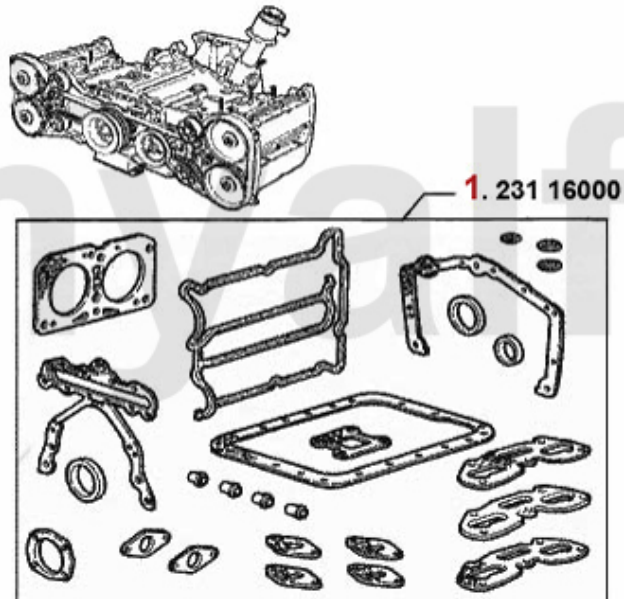

Motordichtsatz/Full Set 145/6 1.7 IE 16V Boxer

1 23116000 *Motordichtsatz 145/146/33 1.7ie 16V Bj. 91-97*

2.401,90 SEK