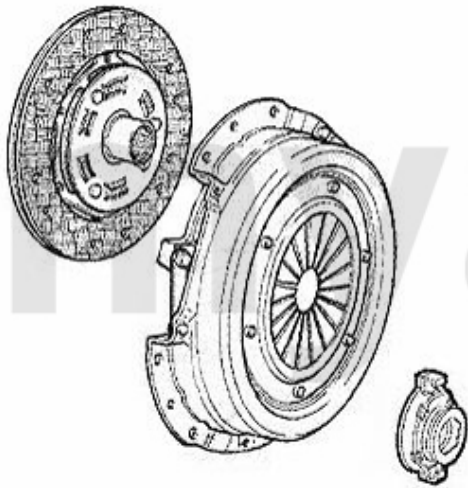

1 43145001 Kupplungs-Kit 145/6,155 1.9TD Bj. 93-99

2.213,06 SEK

Ausrücker/Sleeve Bearing 145/6 1.9 TD

1. 439 1140

1 4391140 Schiebehülse für Ausrücker 145/6, 147,155,156,gtv/spider (916)

571,37 SEK

Kupplungs-Kit/Clutch Set 145/6 1.9 TD KAT