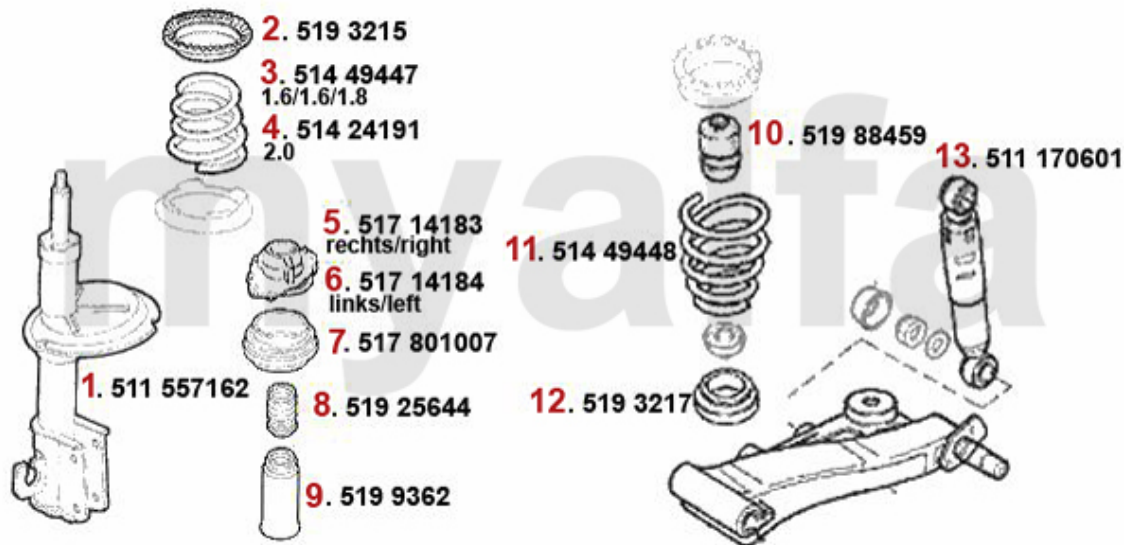

Federbeine/Struts 145/6 TS 16V

1	51157162	Federbein vorne 145/6 alle TS 2-Rohr Gas	Auf Anfrage
2	5193215	Federgummi für vorderes Federbein 145/6,155	Auf Anfrage
3	51449447	Fahrwerksfeder 145/6 VA 1.4/1.6/1.8 IE TS 16V	922,27 SEK
4	51424191	Fahrwerksfeder 145/6 VA 2.0 TS 16V	825,56 SEK
5	51714183	Federbeinlager VR 145/6 TS 16V/TD	658,79 SEK
6	51714184	Federbeinlager VL 145/6 TS 16V	658,79 SEK
7	51701007	Federbeinlager vorne 145/6 155	Auf Anfrage
8	51925644	Anschlagpuffer f. Federbein VA 145/6,155	Auf Anfrage
9	5199362	Staubkappe vorderes Federbein 145/6,155	64,10 SEK
10	51988459	Anschlagpuffer HA 145/6, 155, spider/gtv (916)	378,93 SEK
11	51449448	Fahrwerksfeder 145/6 HA TS 16V	825,56 SEK
12	5193217	Federgummi HA 145/6,155	Auf Anfrage
13	51170601	Stossdämpfer hinten 145/6,155 Bj. 4 .95> oben Auge/unten Auge,1-Rohr Ga s	1.177,57 SEK