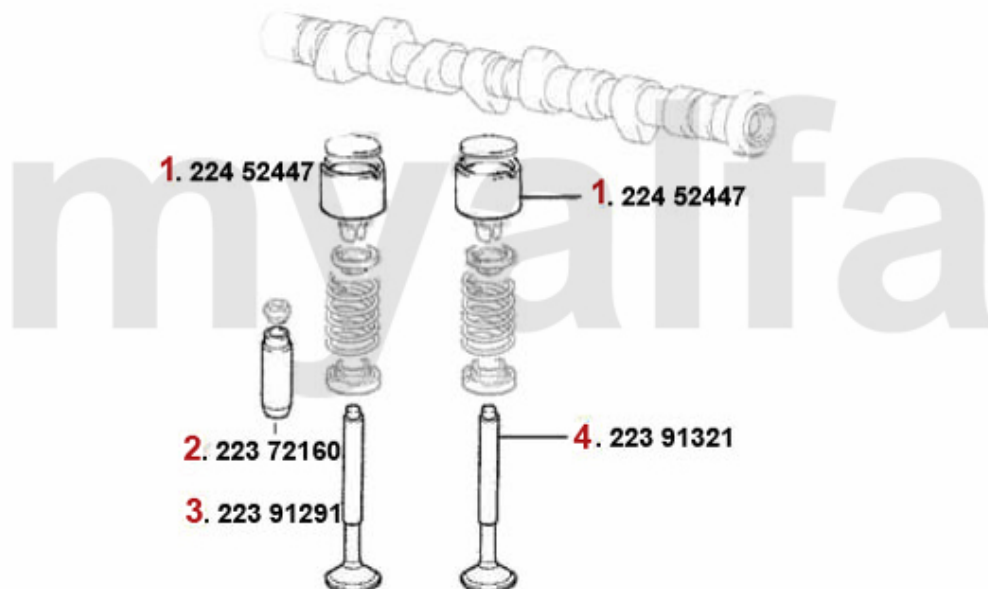

Ventiltrieb/Valvetrain 145/6 1.9 TD

1	22452447	Hydrostößel 145/6,155,156 166 TD/ JTD	184,26 SEK
2	22372160	Ventilführung Einlass/Auslass 145/6, 155 1.9 TD + 0.05	74,65 SEK
3	22391291	Ventil-Einlass 145/6,155 1.9 TD	327,59 SEK