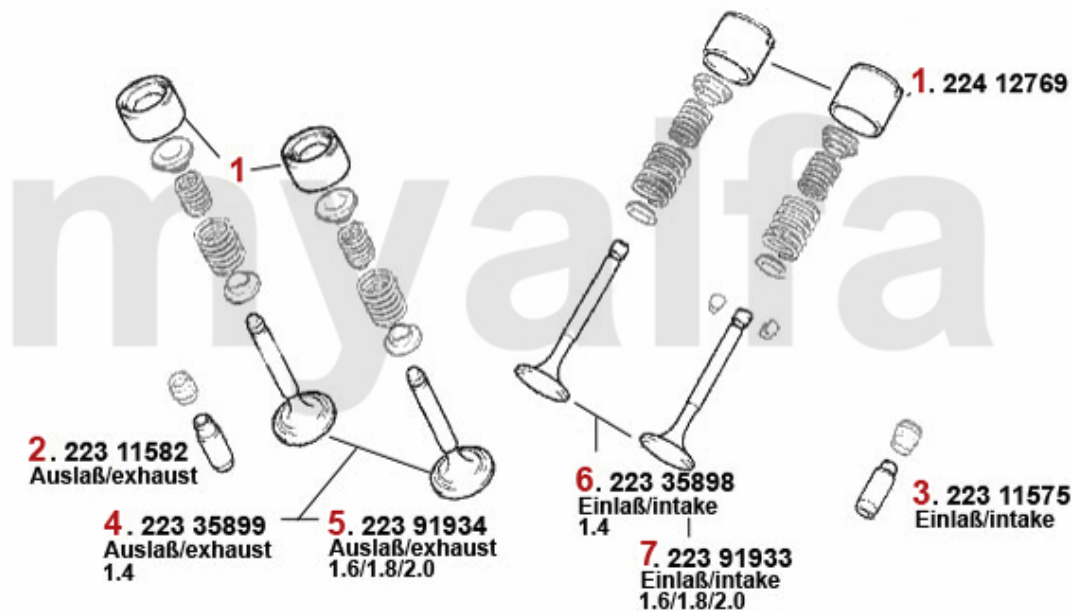

Ventiltrieb/Valvetrain 145/6 TS 16V

1	22412769	Hydrostößel 145/6,147,155,156,166 gtv/spider(916) alle 16V TS/JTS	208,13 SEK
2	22311582	Ventilführung Auslass + 0.05 TS 16V	246,00 SEK
3	22311575	Ventilführung Einlass +0.05 TS16V	246,00 SEK
4	22335899	Ventil-Auslass 145/6 1.4/1.6 TS 16V, 147 1.8/2.0 TS 16V	282,22 SEK
5	22391934	Ventil-Auslass 145/6,155,156, spider/gtv(916) 1.6/1.8/2.0 TS 16V	Auf Anfrage
6	22335898	Ventil-Einlass 145/6 1.4/1.6 TS 16V, 147 1.6/1.8 TS 16V	285,69 SEK
7	22391933	Ventil-Einlass 145/6,155,156, spider/ gtv(916) 1.6/1.8/2.0 TS 16V	185,37 SEK