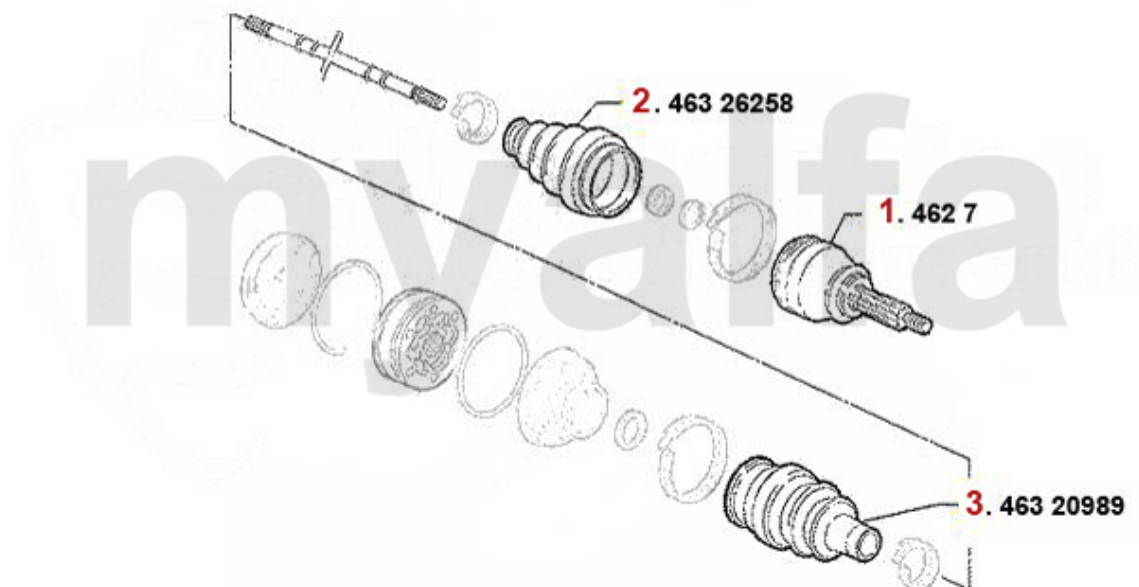

Antriebswelle/Driveshaft 145/6 1.9 JTD

1 4627	Gelenksatz außen 145/6 1.9 JTD (77kw) mit/ohne ABS,155,gtv/spider (916) V6 # 6063041>	1.465,62 SEK
2 46326258	Achsmanschettensatz innen 155 2.5td spider/gtv (916) 3.0 V6/24V	360,33 SEK
3 46320989	Achsmanschettensatz aussen 145/6 147,156,166 Diverse	243,65 SEK