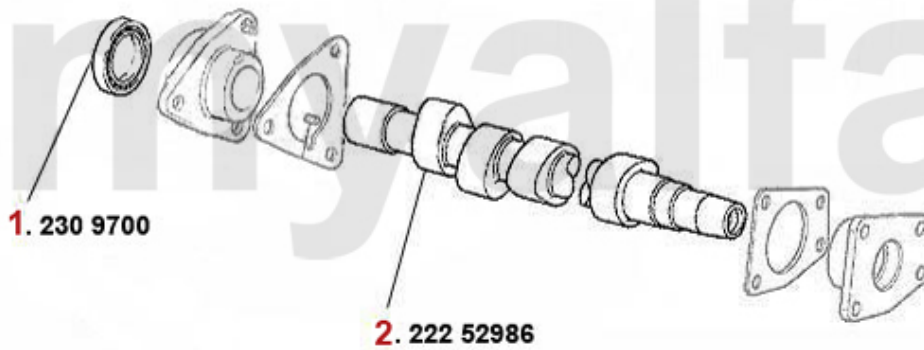

Nockenwelle/Camshaft 145/6 1.9 JTD

1	22213911	Nockenwelle 156,145/6 1.9 JTD (CF2)	2.380,95 SEK
2	2338200	Simmerring Nockenwelle 145/6, 155,156,gtv/ spider(916),166 diverse Bj. 96-01	204,10 SEK

Nockenwelle/Camshaft 145/6 1.9 TD