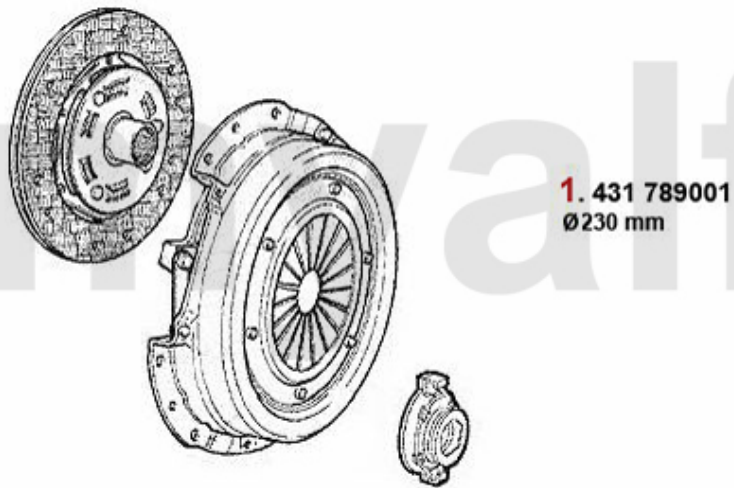

Kupplungs-Kit/Clutch Set 145/6 2.0 Quadrifoglio

---

1 43189001 Kupplungs-Kit 145/6,155 2.0 TS 16V gtv/spider(916) 2.0 TS Bj. 95-01

3.136,44 SEK