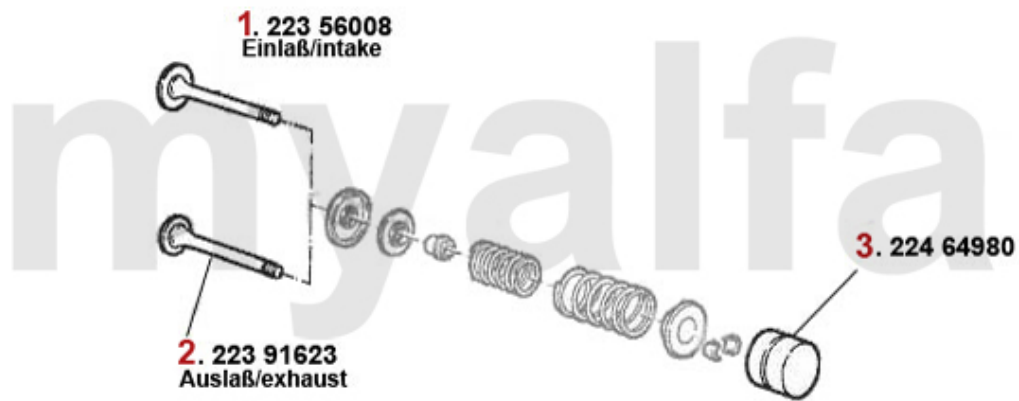

Zahnriemen 145/6 1.7 ie 16V Boxer

- 1 24256010 Spannrolle Zahnriemen 33 145/6 1.7 ie 16V (nur Rolle)
- 2 24194387 Zahnriemen 121SP200 33,145/6 1.7 ie 16V Nockenwelle

413,89 SEK

670,44 SEK

Ventiltrieb 145/6 1.7 ie 16V Boxer