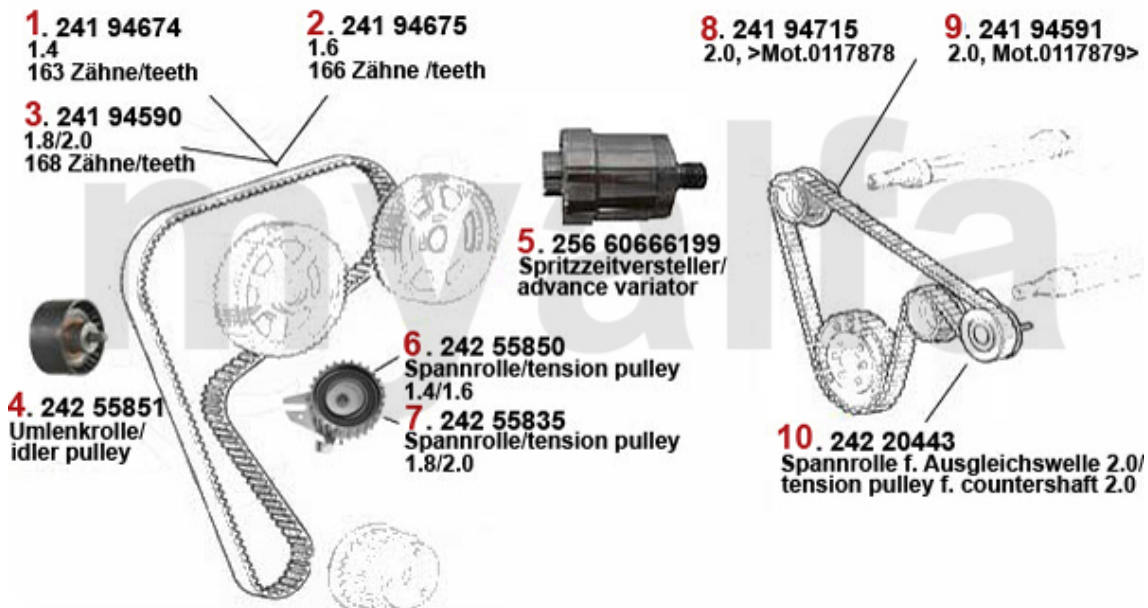

Zahnriemen/Timingbelt 145/6 TS 16V

1	24194674	Zahnriemen 163SHPN240H 145/6 1.4 ie 16V TS,147 1.6 16V TS,156 1.6 16V T S Nockenwelle Hoc	501,30 SEK
2	24194675	Zahnriemen 166SHPN240H 145/6,155/6 4-Zylinder(Mot.CF2/3) Nockenwelle Hochtemperatur-Ausfüh	496,73 SEK
3	24194590	Zahnriemen 168SHPN240H 145/6 1.8/ 2.0 ie/16V/TS,147 2.0 16V TS,155 2.0 16V TS,156 1.8/2.0	577,20 SEK
4	24255851	Umlenkrolle Zahnriemen 145/6/7 155/6,166,gtv/spider (916)	390,58 SEK
5	25666199	Spritzzeitversteller 145/6 155/6 164/6,gtv/spider (916)	Auf Anfrage
6	24255850	Spannrolle Zahnriemen 145/6 1.4 ie 16V TS,155/6 1.6 ie 16V TS/2.0 JTS/ gtv/spider (916) 2.	900,07 SEK
7	24255835	Spannrolle Zahnriemen 145/6/7,155/6 166,gtv/spider (916) 4-Zylinder	956,13 SEK
8	24194715	Zahnriemen 126SHPDD150H 145/6,155, Spider/gtv (916) 2,0 16V TS, Ausgleichswelle, Hochtempe	849,98 SEK
9	24194591	Zahnriemen 130SLDD150H 145/6,147,6 155/6, 2.0 16V TS Ausgleichswelle, Hochtemperatur-Ausführung	804,47 SEK
10	24220443	Spannrolle für Ausgleichswelle 2.0 TS gtv/spider (916),155,156 Mot.-Nr. 0134319>	460,51 SEK