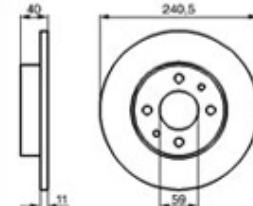

1	61016811	Bremsscheibe VA 145/6 1.4/1.6 ie Bj. 94-12.96/1.9 TD Bj. 94-99 155 1.9 TD Bj. 93-97	Auf Anfrage
2	61019251	Bremsscheibe VA 145/6 1.4/1.6/1.7 ie 16V TS/1.9 TD/JTD bj. 94-01 155 1.6/1.7/1.8/2.0/16V/T	Auf Anfrage
3	61041251	Bremsscheibe VA 145/6 1.8/2.0 16V TS/QV bj. 96>	Auf Anfrage
4	61000815	Bremsscheibe HA 33 (907) 1.4/1.5/ 1.7/ie/16V,145/6 1.4/1.6/1.7/1.8/ 2.0/ie/16V/TS/1.9/TD/J	479,24 SEK
5	61016711	Bremsscheibe HA 145/6 1.4/1.8 16V TS bj. 01.97>/2.0 16V TS/1.9 JTD alle, 155 alle	Auf Anfrage