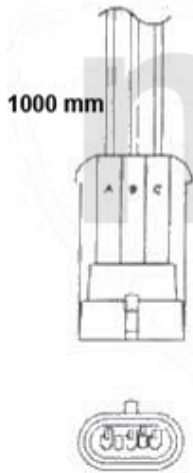

Lambda-Sonde/Lambda Probe 145/6 Boxer Bj. 94-96

1. 370 605374
1.4 IE