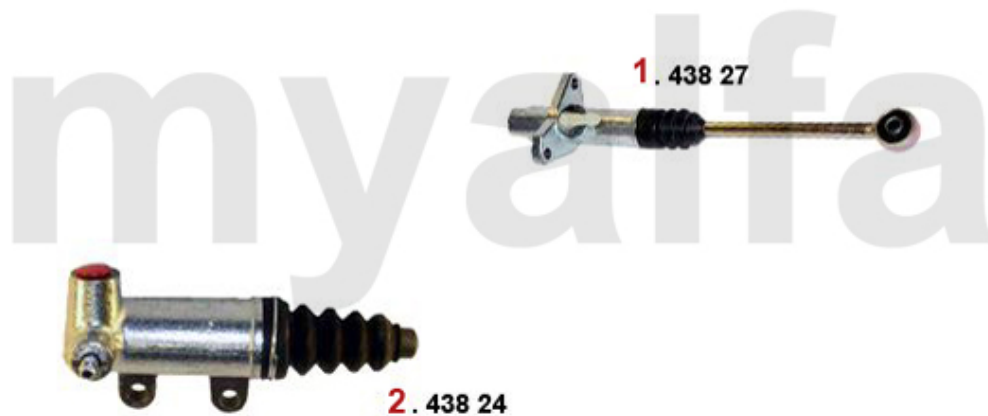

Kupplungsbetätigung/Clutch Actuation 145/6 1.9 TD/KAT.

1	43827	Kupplungsgeberzylinder 145/6 155 gtv/spider (916)	874,40 SEK
2	43824	Kupplungsnehmerzylinder 145/6,155 # 0075933>,gtv/spider (916) Bj. 7.95>	693,75 SEK