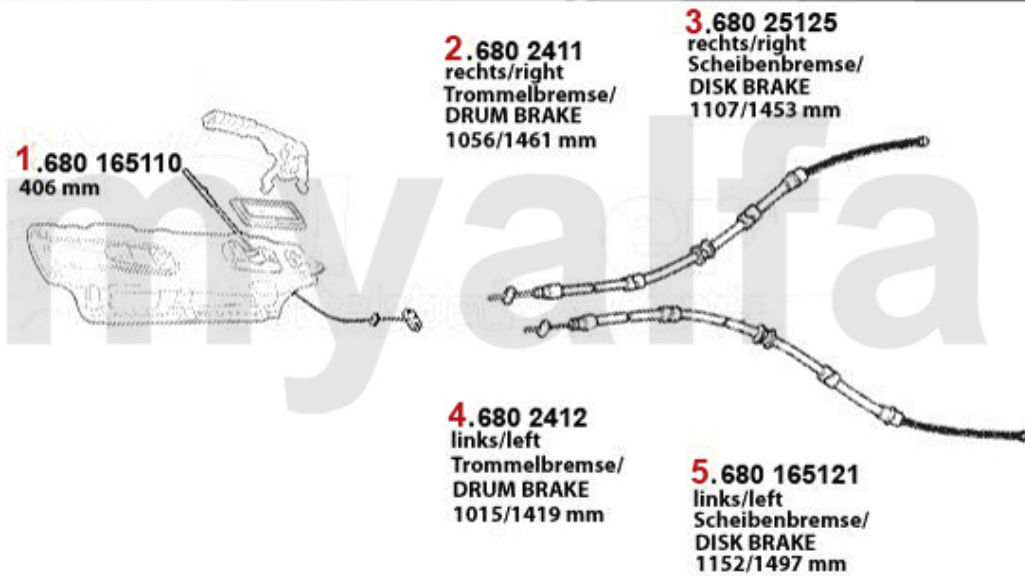

Handbremsseil/Brake Cable 145/6

1	68065110	Handbremsseil vorne 145/6,147, 155, spider/gtv (916), Nuovo GT	250,72 SEK
2	6802411	Handbremsseil rechts 145/6 mit Trommelbremse	234,35 SEK
3	68025125	Handbremsseil rechts 145/6 mit Scheibenbremse hinten 155	465,23 SEK
4	6802412	Handbremsseil links 145/6 mit Trommelbremse	239,07 SEK
5	68065121	Handbremsseil links 145/6,155 mit Scheibenbremse hinten	465,23 SEK