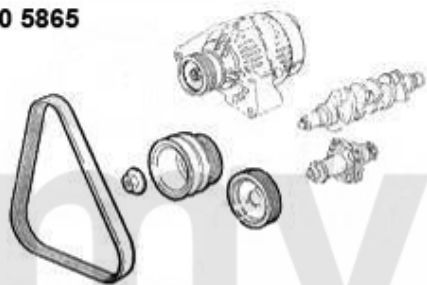

1.037,71 SEK
Auf Anfrage

Dachwindabweiser/Top Draftdeflector 145/6

1 191117 Dachwindabweiser 145/6,155

544,46 SEK

Keil-/Keilrippenriemen 145/6 Boxer Bj. >96

1. 270 5865

2. 270 13950

3. 270 070 0

1	2705865	Keilrippenriemen SPK865 GTV/Spider 3.0 V6 Servopumpe, 145/6 1.4/1.6ie Bj. >96 Wasserpumpe	231,99 SEK
2	27013950	Keilriemen 12.5x950 33 (907), 145/6 Bj. >11.96 Klimakompressor GTV6	278,61 SEK
3	2700700	Keilriemen 9.5x825	103,79 SEK