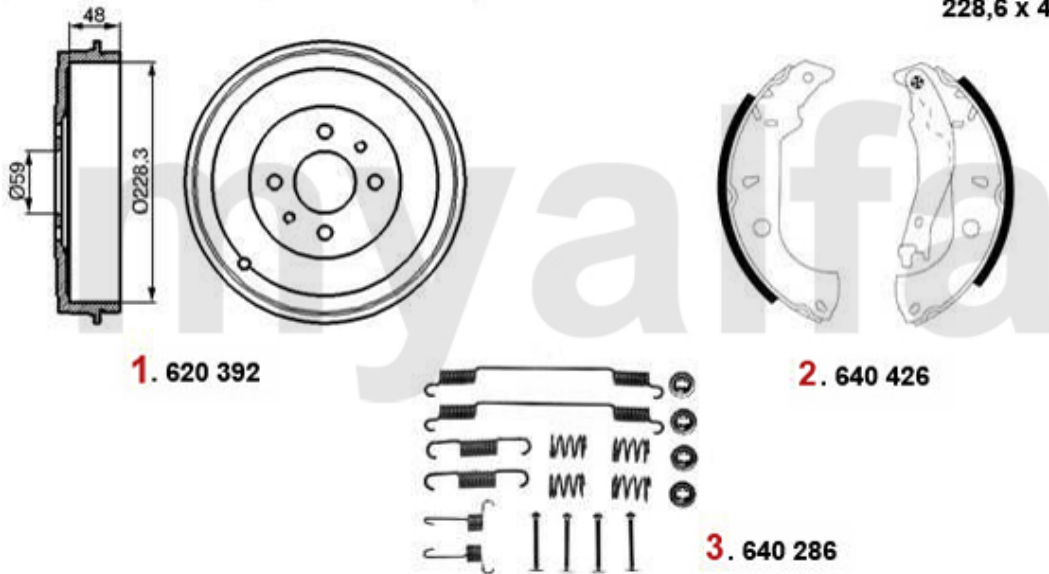

Trommelbremse/Drum Brake 145/6 hinten/rear

228,6 x 42 mm

1	620392	Bremstrommel 145/6 1.4/1.6/1.7/1.8 ie/16V TS/1.9 TD bj. >12.96	996,92 SEK
2	640426	Bremsbackensatz bendix 145/6	742,73 SEK
3	640286	Bremsbackenzubehörsatz 145/6 Bremssystem: Bendix	234,35 SEK