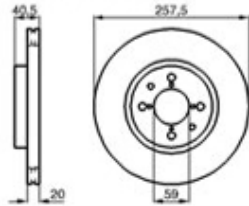

Bremsscheiben/Brakedisks 145/6

1. 610 516811
1.4/1.6 Boxer, 1.9 TD >1996
vorne/front

2. 610 519251
1.4/1.6 TS, 1.7IE 16V, 1.9 TD/JTD
vorne/front
belüftet/ventil.

3. 610 541251
1.8/2.0 TS
vorne/front
belüftet/ventil.

4. 610 100815
1.4/1.6 Boxer +ABS, 1.7 ie 16V
1.9 TD/JTD +ABS
hinten/rear

5. 610 516711
TS 16V, 1.9 JTD (105KW)
hinten/rear

1	61016811	Bremsscheibe VA 145/6 1.4/1.6 ie Bj. 94-12.96/1.9 TD Bj. 94-99 155 1.9 TD Bj. 93-97	Auf Anfrage
2	61019251	Bremsscheibe VA 145/6 1.4/1.6/1.7 ie 16V TS/1.9 TD/JTD bj. 94-01 155 1.6/1.7/1.8/2.0/16V/T	Auf Anfrage
3	61041251	Bremsscheibe VA 145/6 1.8/2.0 16V TS/QV bj. 96>	Auf Anfrage
4	61000815	Bremsscheibe HA 33 (907) 1.4/1.5/ 1.7/ie/16V,145/6 1.4/1.6/1.7/1.8/ 2.0/ie/16V/TS/1.9/TD/J	479,24 SEK
5	61016711	Bremsscheibe HA 145/6 1.4/1.8 16V TS bj. 01.97>/2.0 16V TS/1.9 JTD alle, 155 alle	Auf Anfrage