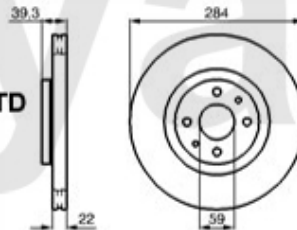

Bremsscheiben/Brakedisks 145/6

1. 610 516811
1.4/1.6 Boxer, 1.9 TD >1996
vorne/front

2. 610 519251
1.4/1.6 TS, 1.7IE 16V, 1.9 TD/JTD
vorne/front
belüftet/ventil.

3. 610 541251
1.8/2.0 TS
vorne/front
belüftet/ventil.