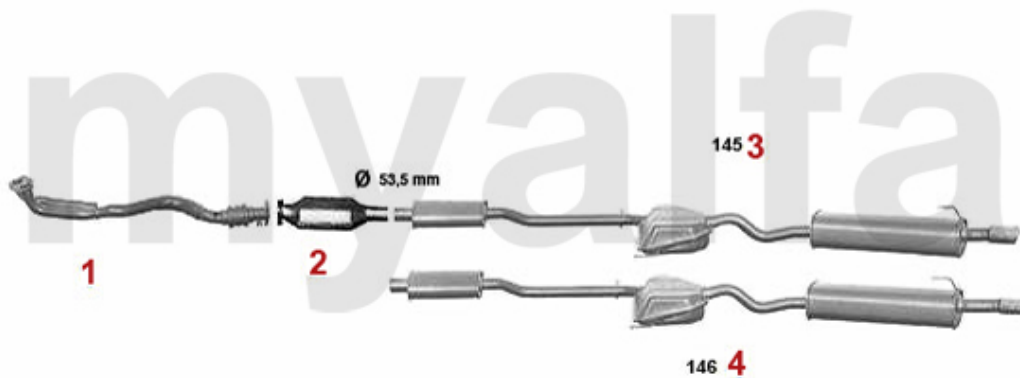

Abgasanlage/Exhaust System 145/6 TS 16V

5 x1

6 x1

7 x1

8 x1

145/146 TS 16V 1.4/1.6/1.8/2.0 nicht/not 2.0 TS QV

1996>

1	33216201	Vorschalldämpfer 145/6 1.4-2.0 16V TS bj. 97> 155 1.6-2.0 16V TS bj. 96-97	2.110,39 SEK
2	32116233	Katalysator 145/6 1.4-2.0 16V TS bj. 97> 155 1.6-2.0 16V TS bj. 96-97	7.535,65 SEK
3	36113409	Schalldämpfer komplett ab Katalysator 145 16V TS 1.4-2.0 1997 -	Auf Anfrage
4	36114409	Schalld. kompl. ab KAT 146 16V TS 1.4-2.0 '97-	Auf Anfrage
5	38094474	Dichtung VSD spider/gtv (916) 145/6,155,156 2.0 TS 16V	115,44 SEK
6	38091124	Gummi/Auspuffaufhängung 145/6 ESD 155 MSD	69,38 SEK
7	38091140	Gummi/Auspuffaufhängung 145/6 ESD 16V TS, 155 2.0 16V TS	57,17 SEK
8	38091041	Gummi/Auspuffaufhängung 145/6 155 ESD	45,51 SEK