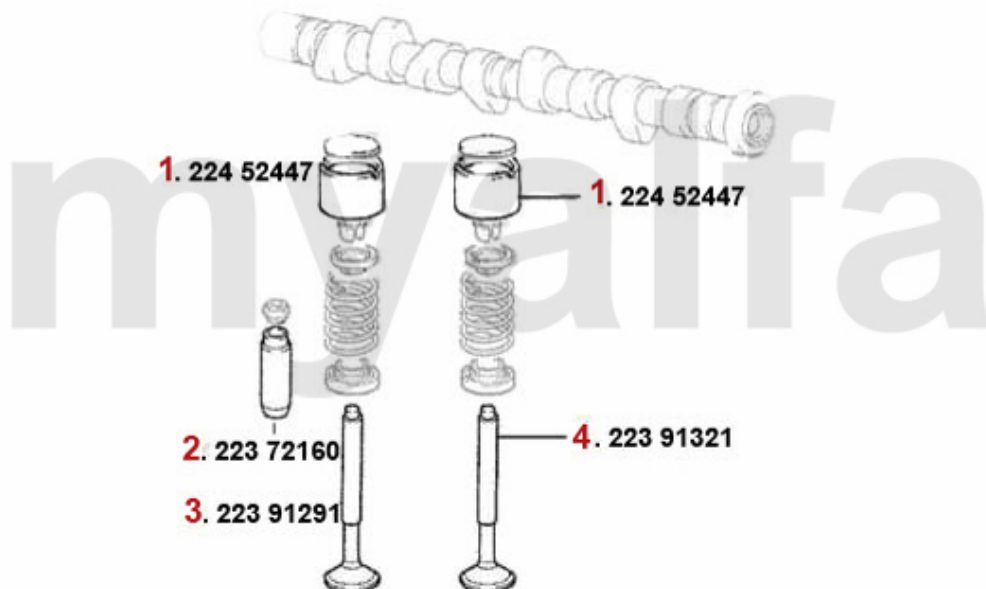

Ventiltrieb/Valvetrain 145/6 1.9 TD

1	22452447	Hydrostößel 145/6,155,156 166 TD/ JTD	Auf Anfrage
2	22372160	Ventilführung Einlass/Auslass 145/6, 155 1.9 TD + 0.05	74,65 SEK
3	22391291	Ventil-Einlass 145/6,155 1.9 TD	327,59 SEK