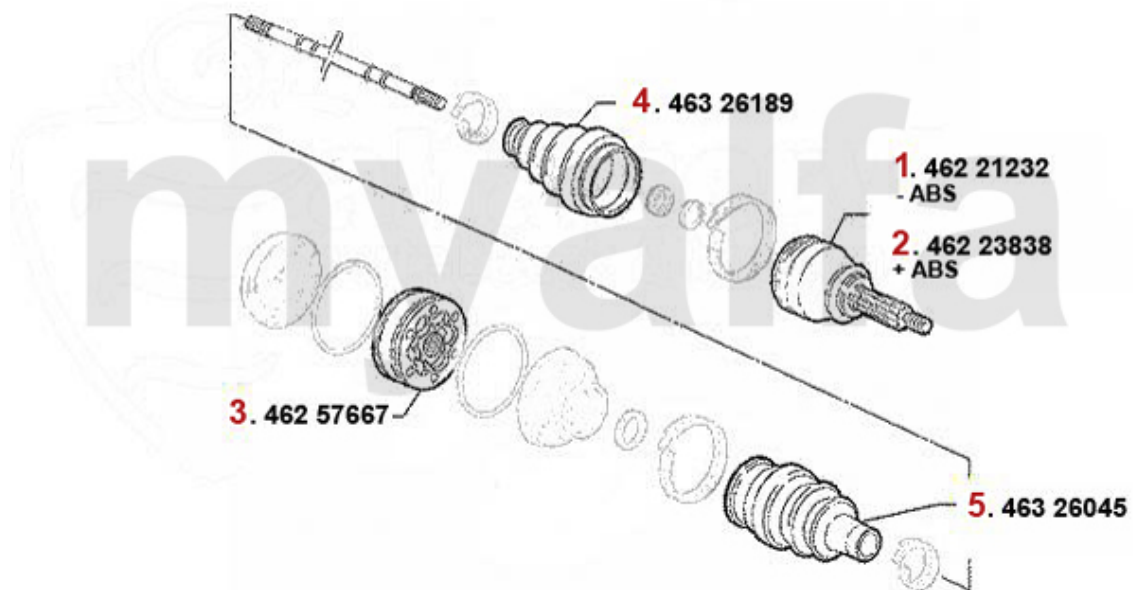

Lambda-Sonde/Lambda Probe 145/6 TS Quadrifoglio

1 3707022 *Lambda-Sonde 145/6 1.4/1.6/1.7/1.8 2.0/16V/TS,155 1.6/1.7/2.0 16V TS
Bj. 05.96>,164 Super*

1.436,48 SEK

Antriebswelle/Driveshaft 145/6 Boxer

1	46221232	Gelenksatz außen 145/6, 155 1.4/1.7/ie/16V/TS ohne ABS	1.373,49 SEK
2	46223838	Gelenksatz außen 145/6, 155, GTV/Spider (916) 2.0 16V TS mit ABS	1.902,82 SEK
3	46257667	Gelenksatz innen 145/6 Boxer Bj. 94-96	1.723,28 SEK
4	46326189	Achsmanschette aussen 145 /6 1.4ie/TS,1.6ie/TS,1.7ie16V bj 94-96 155 16V TS	332,31 SEK
5	46326045	Achsmanschetzensatz innen 33(905/7) 1.3/1.4ie/1.5/QV,1.7ie/QV/16V,1.8TD Sud/Sprint 1.2/ti,	359,64 SEK