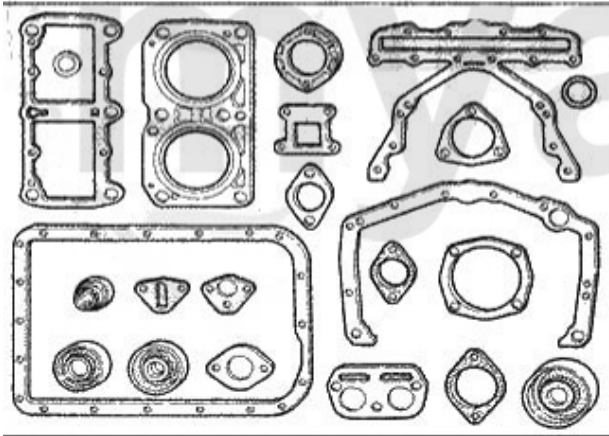

Motordichtsatz/Full Set 145/6 1.4/1.6 IE Boxer

1.231 54000
1.4 IE

2.231 48700
1.6 IE

- **1 23154000** *Motordichtsatz 33/145/6 1.4 IE Boxer*
- **2 23148700** *Motordichtsatz 33/145/6 1.6 IE Boxer*

2.203,63 SEK

2.320,32 SEK