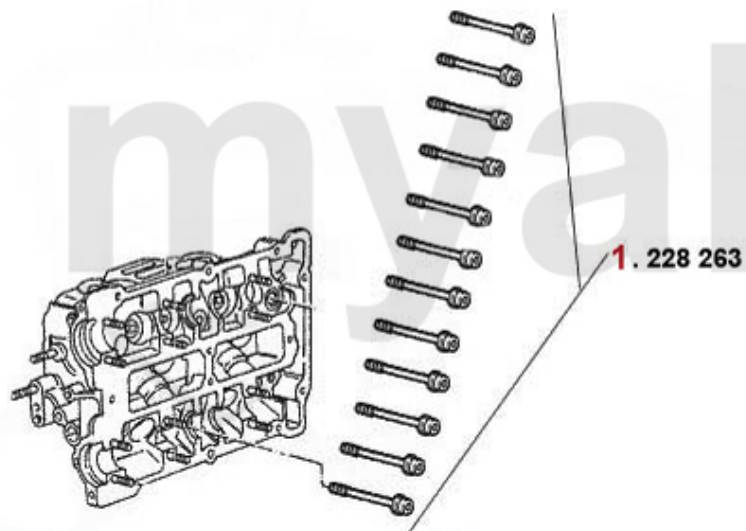

2.203,63 SEK

2.320,32 SEK

Motordichtsatz/Full Set 145/6 1.7 IE 16V Boxer

1 23116000 *Motordichtsatz 145/146/33 1.7ie 16V Bj. 91-97*

2.401,90 SEK

Kopfschraubensatz/Head Screw Set 145/6 1.7 IE 16V Boxer

1 228263 *Kopfschraube 33 (907),145/6 1.7 ie 16V*