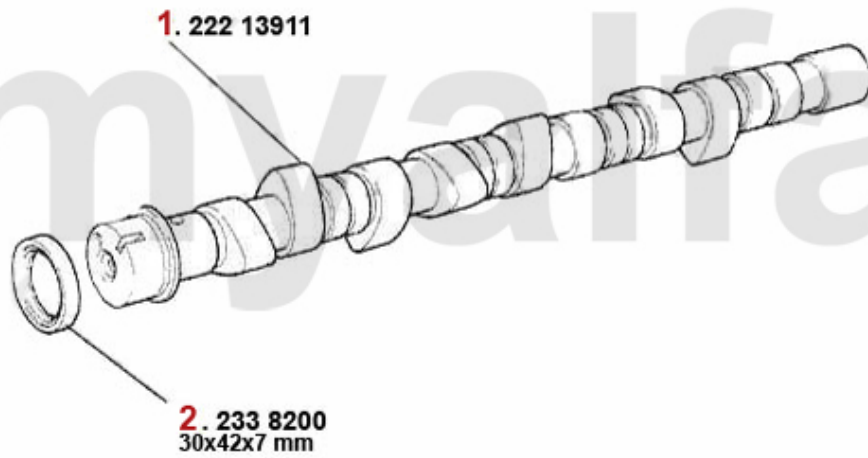

Nockenwelle/Camshaft 145/6 1.9 JTD

1	22213911	Nockenwelle 156,145/6 1.9 JTD (CF2)	2.380,95 SEK
2	2338200	Simmerring Nockenwelle 145/6, 155,156,gtv/ spider(916),166 diverse Bj. 96-01	204,10 SEK