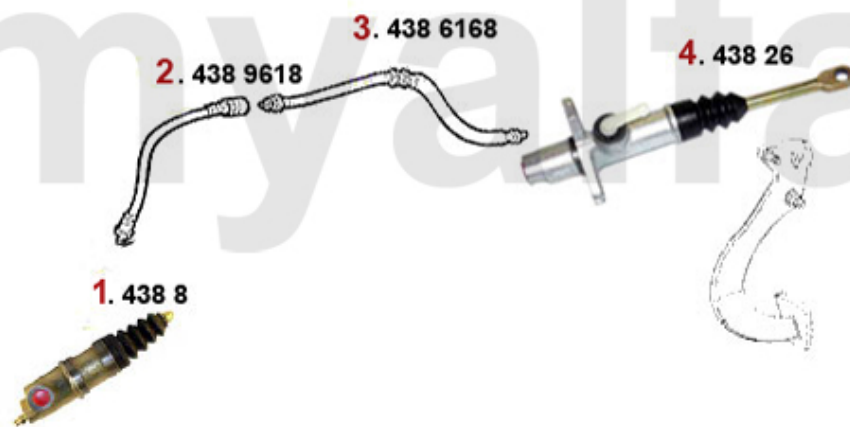

1.737,29 SEK

Kupplungsbetätigung/Clutch Actuation 145/6 Boxer Bj. >96

1	4388	Kupplungsnehmerzylinder Sud/ Sprint, 33 (905/7), 145, 146, 156, 156, gesteckt	698,47 SEK
2	4389618	Kupplungsschlauch/KNZ 145/6 Boxer, 155 2.5 V6	Auf Anfrage
3	4386168	Kupplungsschlauch/KGZ 145/6 Boxer	Auf Anfrage
4	43826	Kupplungsgeberzylinder 145/6 1.4,1.6,1.7 16V bj. 94-96	1.184,65 SEK