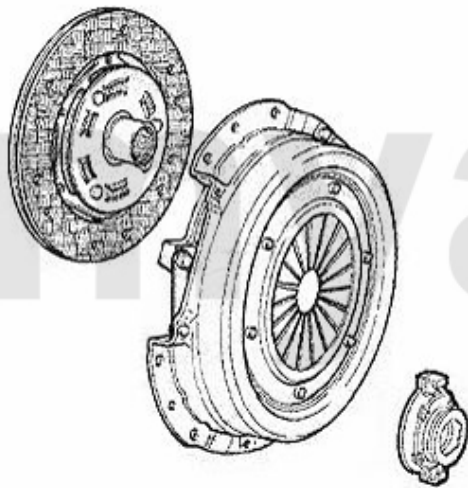

Kupplungs-Kit/Clutch Set 145/6 1.4/1.6/1.8/2.0 TS

1. 431 576001
Ø215 mm
1.4 > #3161888
1.6/1.8

2. 431 6203074
Ø 200 mm
1.4 #3161889>

3. 431 789001
Ø230 mm
2.0

1	43176001	Kupplungs-Kit 145/6 1.4/1.6/1.8 TS, gtv/spider (916)/155 1.6/1.8 TS 16V ,2.0 TS 8V Bj. 92-	2.413,56 SEK
2	43103074	Kupplungs-Kit 145/6 1.4 IE 16V TS # 3161888> Getriebe-Typ C.513	1.690,67 SEK
3	43189001	Kupplungs-Kit 145/6,155 2.0 TS 16V gtv/spider(916) 2.0 TS Bj. 95-01	3.136,44 SEK