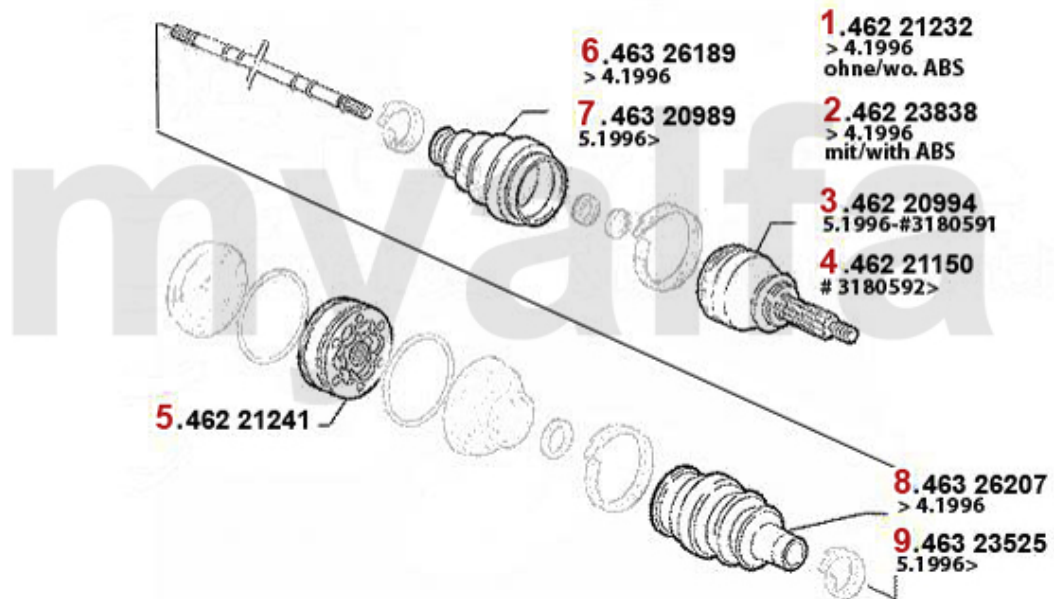

Antriebswelle/Driveshaft 145/6 2.0 TS 16V

1	46221232	Gelenksatz außen 145/6, 155 1.4/1.7/ie/16V/TS ohne ABS	1.373,49 SEK
2	46223838	Gelenksatz außen 145/6, 155, GTV/Spider (916) 2.0 16V TS mit ABS	1.902,82 SEK
3	46220994	Gelenksatz außen 145/6 TS/TD/JTD Bj. 96> mit ABS, 155 2.0 TS 16V mit ABS, gtv/spider (916) T	1.807,22 SEK
4	46221150	Gelenksatz außen 145/6 TS 16V # 3180592>, 147 TS 16V, gtv/ spider (916) TS #6063041>	1.737,29 SEK
5	46221241	Gelenksatz innen GTV/Spider (916), 155, 145/6 TS 16V, 156 TS 16V, 166 2.0 TS, 147 1.6/2.0 TS	1.340,88 SEK
6	46326189	Achsmanschette aussen 145 /6 1.4ie/TS, 1.6ie/TS, 1.7ie/16V bj 94-96 155 16V TS	332,31 SEK
7	46320989	Achsmanschettensatz aussen 145/6 147, 156, 166 Diverse	243,65 SEK
8	46326207	Achsmanschettensatz innen gtv/spider (916) 2.0 TS bj. 95-98, 155, 145/6, 166 6-Zyl.	262,38 SEK
9	46323525	Achsmanschettensatz innen 155 1,7/ 1.8/2.0/TS 16V, 2.5 V6, 1.9TD 164/Super 2.0 TS, 145/6 TS 1	320,65 SEK