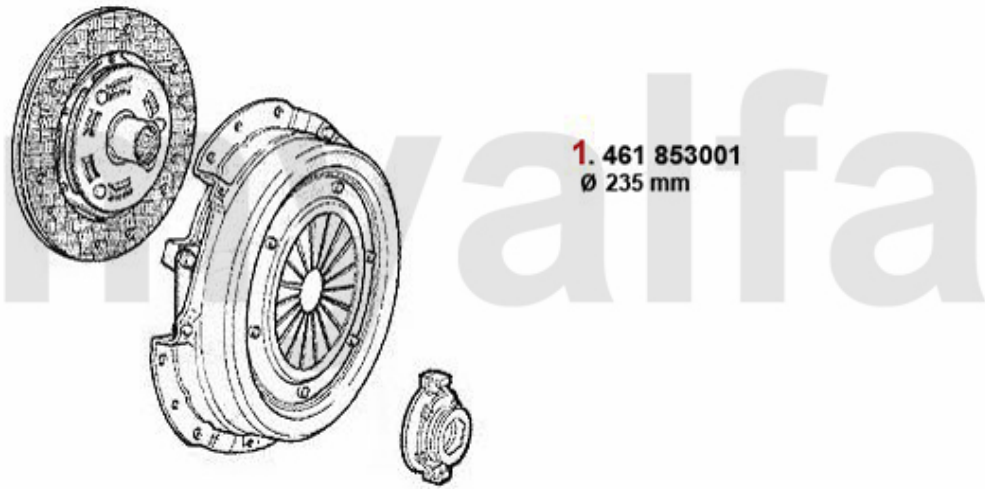

571,37 SEK

Ausrücker/Sleeve Bearing 145/6 1.9 TD KAT

1. 439 1140

1 4391140 Schiebehülse für Ausrücker 145/6, 147,155,156,gtv/spider (916)

571,37 SEK

Kupplungs-Kit/Clutch Set 145/6 1.9 JTD

1 43153501 Kupplungs-Kit 145/6,156 1.9/2.4 JTD 166 2.0 TS Bj. 09.97-10.00 (ohne Ausrücker)