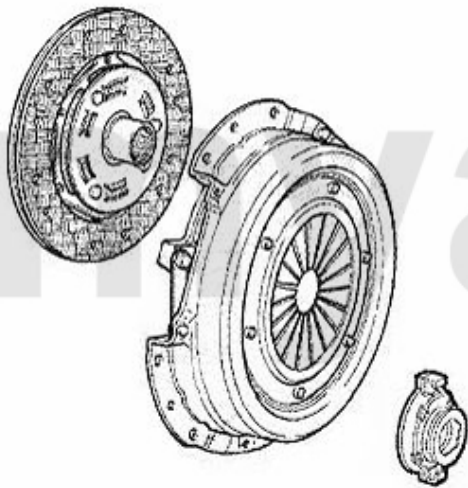

Kupplungs-Kit/Clutch Set 145/6 Boxer Bj. >96

---

1. 431 779001
Ø 200 mm
1.4/1.6 IE

2. 431 778001
Ø 215 mm
1.7 IE 16V

1 43179001 Kupplungs-Kit 145/6 1.4/1.6 ie Bj. 07.94-12.96

2.600,04 SEK

2 43178001 Kupplungs-Kit 145/6 1.7ie 16V Bj. 10.94-12.96

2.460,18 SEK