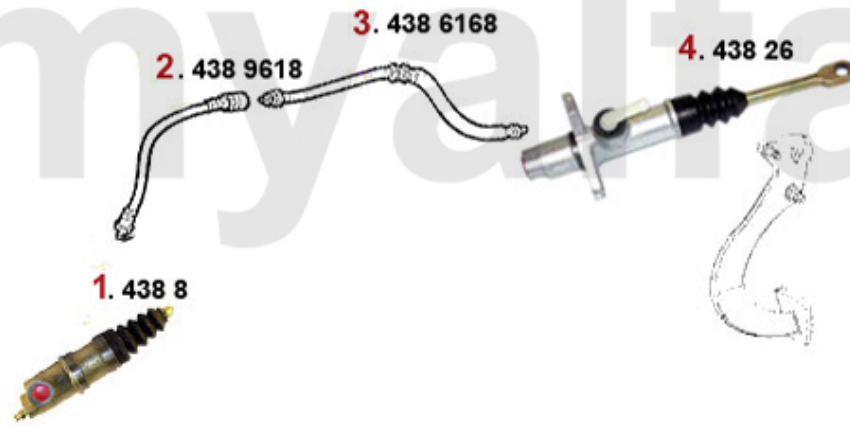

1	4388	Kupplungsnehmerzylinder Sud/ Sprint, 33 (905/7), 145, 146, 156, 156, gesteckt	698,47 SEK
2	4389618	Kupplungsschlauch/KNZ 145/6 Boxer, 155 2.5 V6	Auf Anfrage
3	4386168	Kupplungsschlauch/KGZ 145/6 Boxer	Auf Anfrage
4	43826	Kupplungsgeberzylinder 145/6 1.4,1.6,1.7 16V bj. 94-96	1.184,65 SEK