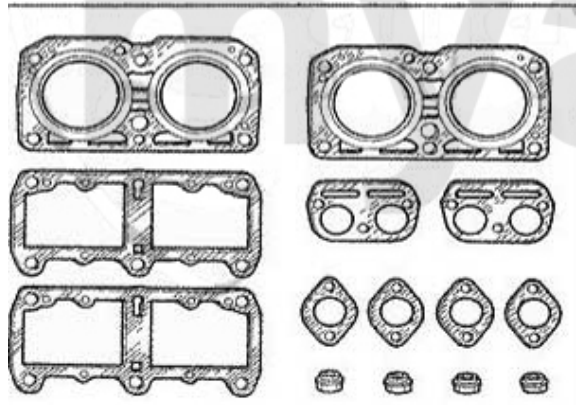

Kopfdichtsatz/Head Set 145/6 1.4/1.6 IE Boxer

1. 232 40500
1.4 IE

2. 232 36000
1.6 IE

1 23240500 Kopfdichtsatz 33,145/6 1.4 ie Bj. 91-96

2 23236000 Kopfdichtsatz 33/145/6 1.4/1.6 IE Boxer

Auf Anfrage

2.120,93 SEK