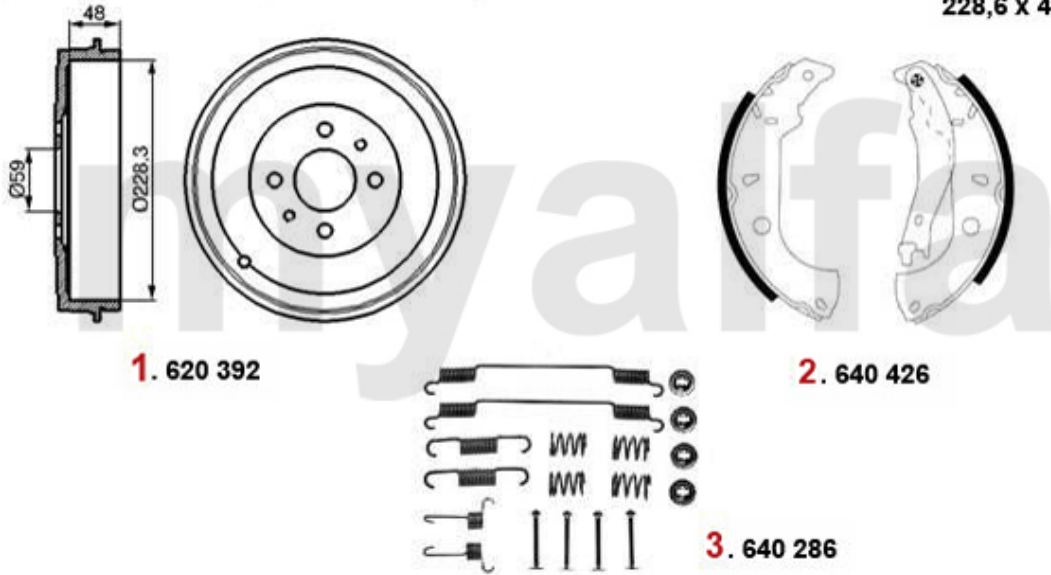

Trommelbremse/Drum Brake 145/6 hinten/rear

228,6 x 42 mm

1. 620 392

2. 640 426

3. 640 286

1	620392	Bremstrommel 145/6 1.4/1.6/1.7/1.8 ie/16V TS/1.9 TD bj. >12.96	996,92 SEK
2	640426	Bremsbackensatz bendix 145/6	742,73 SEK
3	640286	Bremsbackenzubehörsatz 145/6 Bremssystem: Bendix	234,35 SEK