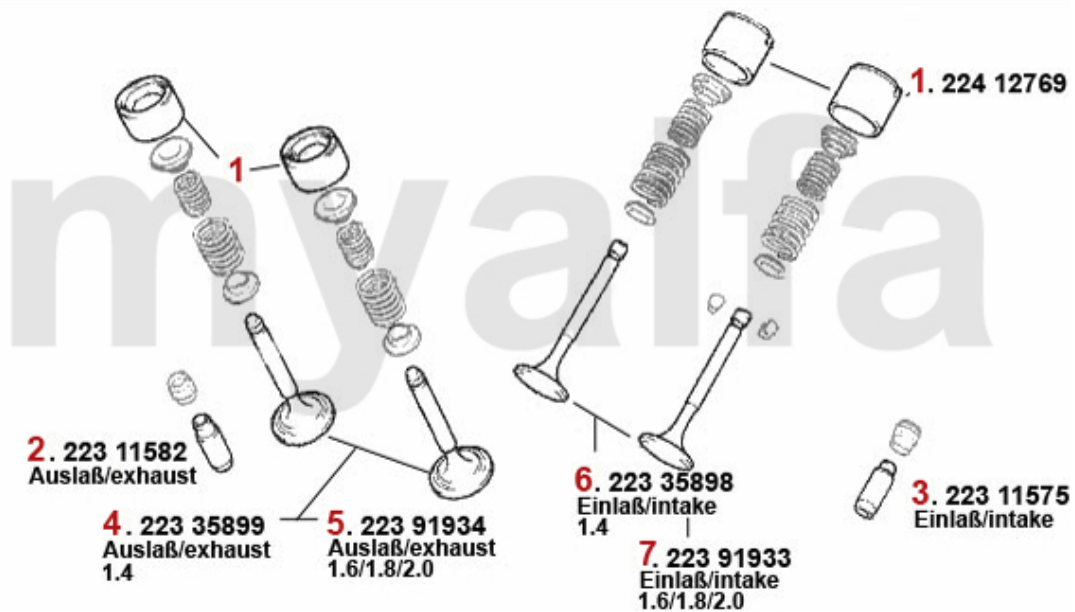

Ventiltrieb/Valvetrain 145/6 TS 16V

1	22412769	Hydrostößel 145/6,147,155,156,166 gtv/spider(916) alle 16V TS/JTS	208,13 SEK
2	22311582	Ventilführung Auslass + 0.05 TS 16V	246,00 SEK
3	22311575	Ventilführung Einlass +0.05 TS16V	246,00 SEK
4	22335899	Ventil-Auslass 145/6 1.4/1.6 TS 16V, 147 1.8/2.0 TS 16V	282,22 SEK
5	22391934	Ventil-Auslass 145/6,155,156, spider/gtv(916) 1.6/1.8/2.0 TS 16V	Auf Anfrage
6	22335898	Ventil-Einlass 145/6 1.4/1.6 TS 16V, 147 1.6/1.8 TS 16V	285,69 SEK
7	22391933	Ventil-Einlass 145/6,155,156, spider/ gtv(916) 1.6/1.8/2.0 TS 16V	185,37 SEK