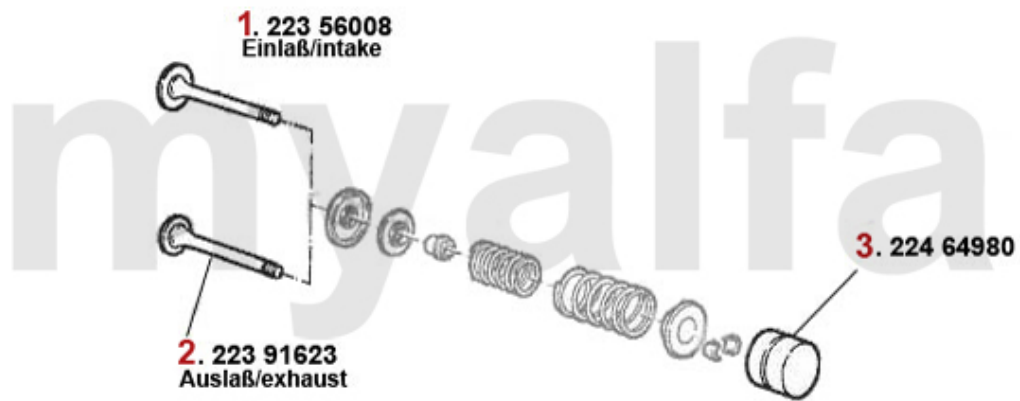

Zahnriemen 145/6 1.7 ie 16V Boxer

- 1 24256010 Spannrolle Zahnriemen 33 145/6 1.7 ie 16V (nur Rolle)
- 2 24194387 Zahnriemen 121SP200 33,145/6 1.7 ie 16V Nockenwelle

413,89 SEK

670,44 SEK

Ventiltrieb 145/6 1.7 ie 16V Boxer