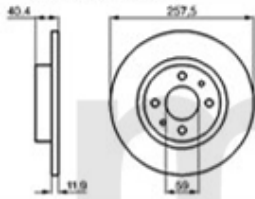

Bremsscheiben/Brakedisks 145/6

1. 610 516811
1.4/1.6 Boxer, 1.9 TD >1996
vorne/front

2. 610 519251
1.4/1.6 TS, 1.7IE 16V, 1.9 TD/JTD
vorne/front
belüftet/ventil.

3. 610 541251
1.8/2.0 TS
vorne/front
belüftet/ventil.