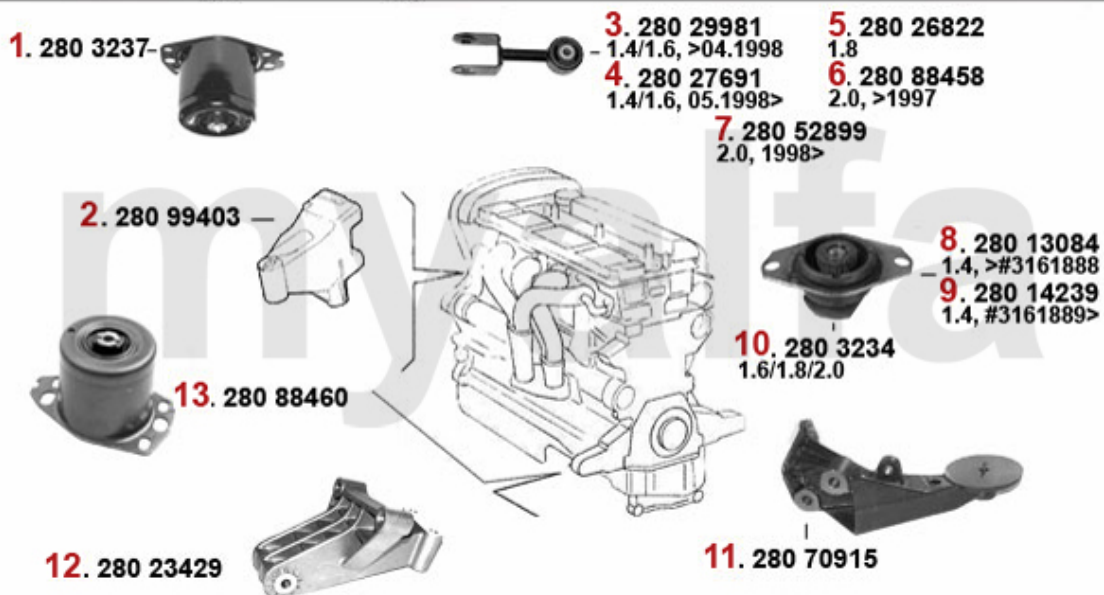

Motorlager/Engine Mount 145/6 Boxer

1 28088447 Motorlager 145/6 Boxer

Auf Anfrage

Motorlager/Engine Mount 145/6 TS 16V

1	2803237	Motorlager vorne 145/6,155 alle TS 16V & 6-Zylinder,gtv/spider (916) 4-Zylinder	Auf Anfrage
2	28099403	Motorlager 145/6,155,156,GTV/ Spider (916) 1.8/2.0 TS 16V/JTS	2.203,63 SEK
3	28029981	Motorzugstange 145/6 1.4 TS 16V	373,10 SEK
4	28027691	Motorzugstange HR 145/6,156,gtv/ spider (916),Nuovo GT TS 16V	418,61 SEK
5	28026822	Motorzugstange 145/6 1.6/1.8 TS 16V	458,29 SEK
6	28088458	Motorzugstange 145/6,155 gtv/spider (916) 2.0 TS 16V	Auf Anfrage
7	28052899	Motorzugstange 145/6 2.0 TS 16V,147 alle,156 2.0 TS/JTS,gtv/spider (916) Bj. 98>,Nuovo GT	460,51 SEK
8	28013084	Motorlager HR 145/6 1.4 TS 16V Getriebetype: C510	992,20 SEK
9	28014239	Motorlager HR 145/6 1.4 TS 16V Getriebetype: C513	804,47 SEK
10	2803234	Motorlager VR 145/6,147,155,156, gtv/spider (916) 1.8/2.0 TS	926,99 SEK
11	28070915	Lagerschild HR 145/6,147,155,156, 166,gtv/spider (916),Nuovo GT 4-Zylinder	3.719,47 SEK
12	28023429	Motorlager hinten 145/6,147,155,156 ,gtv/spider (916),Nuovo GT 4-Zylinder	1.270,95 SEK
13	28088460	Motorlager 145/6,147(74KW) 155,156, gtv/spider (916)	2.320,32 SEK