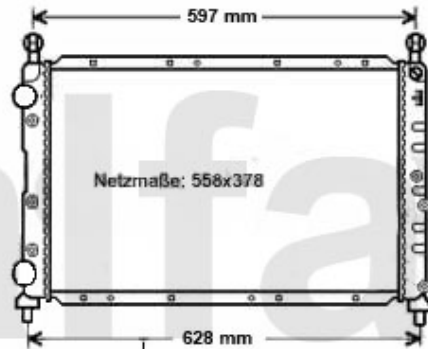

2. 261 22055
JTD

1. **1 26121949** *Motorkühler 145/6 2.0 16V Bj. >5.96 1.9 TD Bj. 12.94-02.99,155 1.9 TD*
2. **2 26122055** *Motorkühler 145/6 1.9 JTD*

2.320,32 SEK

3.078,17 SEK