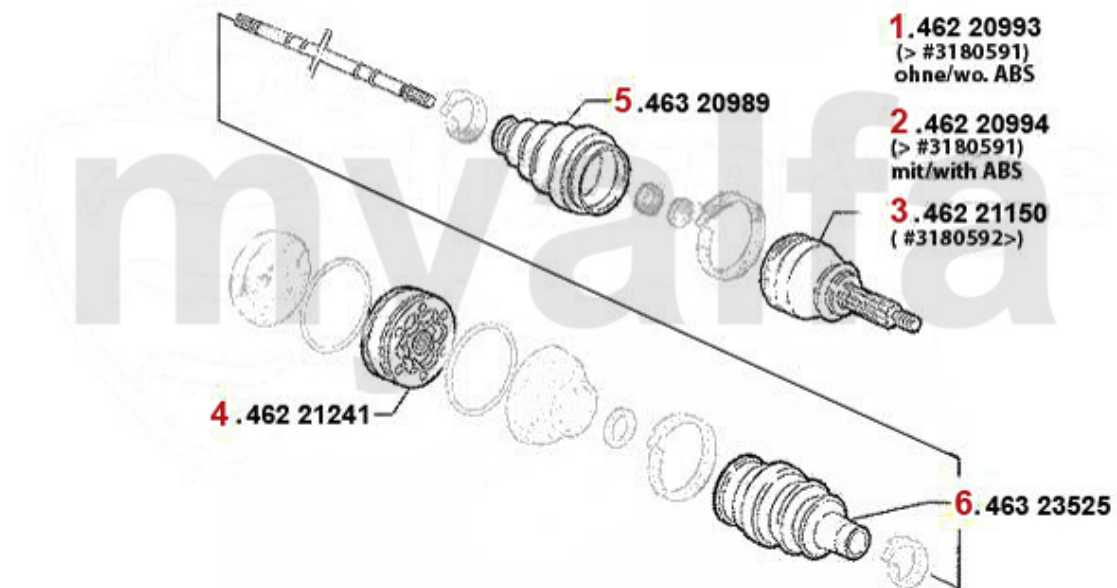

Antriebswelle/Driveshaft 145/6 1.6 TS 16V

1	46220993	Gelenksatz außen 145/6 TS/TD/JDT Bj. 96> ohne ABS, 155 2.0 TS 16V	1.737,29 SEK
2	46220994	Gelenksatz außen 145/6 TS/TD/JTD Bj. 96> mit ABS,155 2.0 TS 16V mit ABS,gtv/spider (916) T	1.807,22 SEK
3	46221150	Gelenksatz außen 145/6 TS 16V # 3180592>,147 TS 16V,gtv/ spider (916) TS #6063041>	1.737,29 SEK
4	46221241	Gelenksatz innen GTV/Spider (916), 155, 145/6 TS 16V, 156 TS 16V, 166 2.0 TS, 147 1.6/2.0 TS	1.340,88 SEK
5	46320989	Achsmanschettsatz aussen 145/6 147,156,166 Diverse	243,65 SEK
6	46323525	Achsmanschettsatz innen 155 1,7/ 1.8/2.0/TS 16V,2.5 V6,1.9TD 164/Super 2.0 TS,145/6 TS 1	320,65 SEK