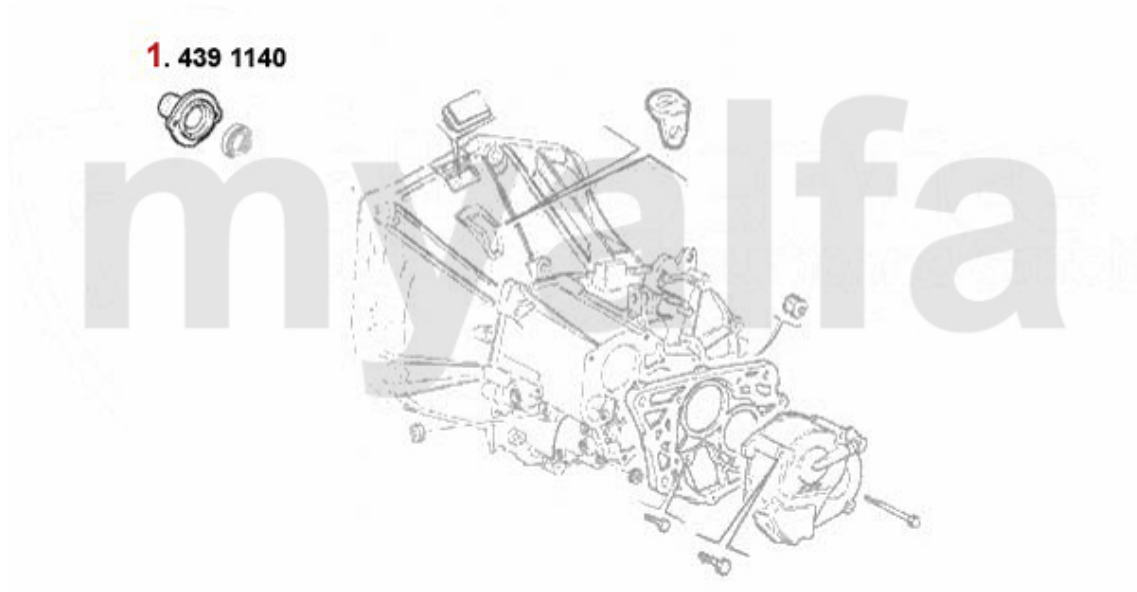

Ausrücker/Sleeve Bearing 145/6 1.4/1.6/1.8/2.0 TS

---

1 4391140 Schiebehülse für Ausrücker 145/6, 147,155,156,gtv/spider (916)

571,37 SEK