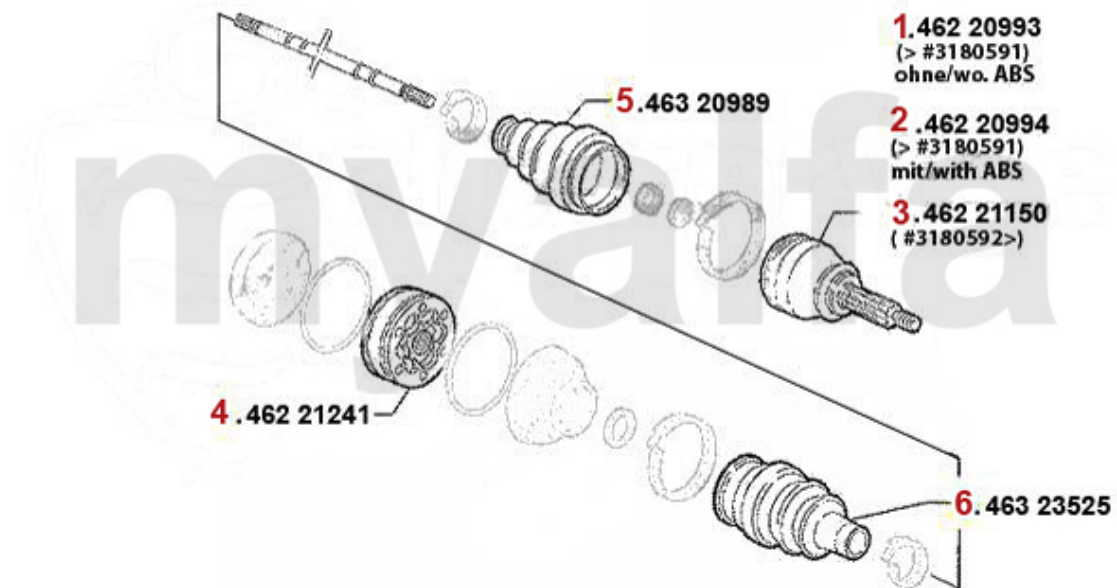

Antriebswelle/Driveshaft 145/6 1.8 TS 16V

1.462 20993
(> #3180591)
ohne/wo. ABS

2.462 20994
(> #3180591)
mit/with ABS

3.462 21150
(#3180592>)

4.462 21241

6.463 23525

1	46220993	Gelenksatz außen 145/6 TS/TD/JDT Bj. 96> ohne ABS, 155 2.0 TS 16V	1.737,29 SEK
2	46220994	Gelenksatz außen 145/6 TS/TD/JTD Bj. 96> mit ABS,155 2.0 TS 16V mit ABS,gtv/spider (916) T	1.807,22 SEK
3	46221150	Gelenksatz außen 145/6 TS 16V # 3180592>,147 TS 16V,gtv/ spider (916) TS #6063041>	1.737,29 SEK
4	46221241	Gelenksatz innen GTV/Spider (916), 155, 145/6 TS 16V, 156 TS 16V, 166 2.0 TS, 147 1.6/2.0 TS	1.340,88 SEK
5	46320989	Achsmanschetzensatz aussen 145/6 147,156,166 Diverse	243,65 SEK
6	46323525	Achsmanschetzensatz innen 155 1,7/ 1.8/2.0/TS 16V,2.5 V6,1.9TD 164/Super 2.0 TS,145/6 TS 1	320,65 SEK