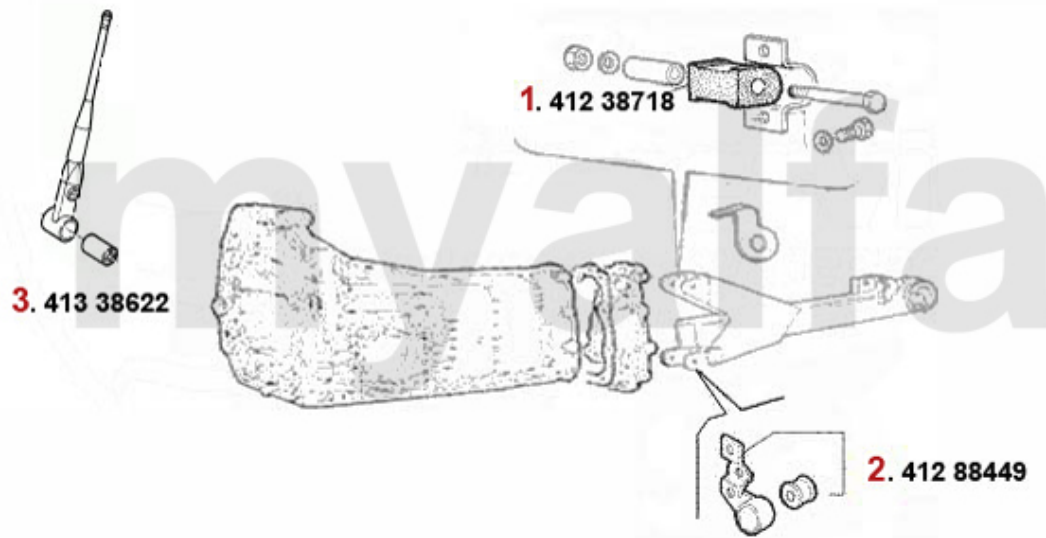

Getriebeaufhängung/Gear Mount 145/6 Boxer

- **1** 41238718 *Gummilager Getriebeaufhängung hint. 33 (905/7),145/6 Boxer*
- **2** 41288449 *Getriebe-Bügelager vorne 145/6 Boxer*
- **3** 41338622 *Buchse für Schalthebel 33 145/6*

Auf Anfrage
Auf Anfrage
185,37 SEK