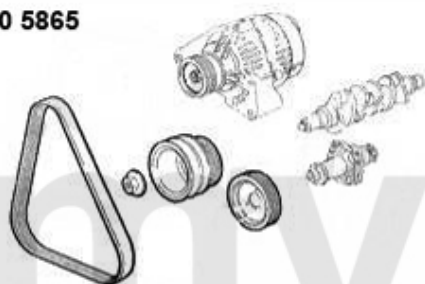

1.037,71 SEK
Auf Anfrage

Dachwindabweiser/Top Draftdeflector 145/6

1 191117 Dachwindabweiser 145/6,155

544,46 SEK

Keil-/Keilrippenriemen 145/6 Boxer Bj. >96

1. 270 5865

2. 270 13950

3. 270 070 0

1	2705865	Keilrippenriemen SPK865 GTV/Spider 3.0 V6 Servopumpe, 145/6 1.4/1.6ie Bj. >96 Wasserpumpe	231,99 SEK
2	27013950	Keilriemen 12.5x950 33 (907), 145/6 Bj. >11.96 Klimakompressor GTV6	278,61 SEK
3	2700700	Keilriemen 9.5x825	103,79 SEK