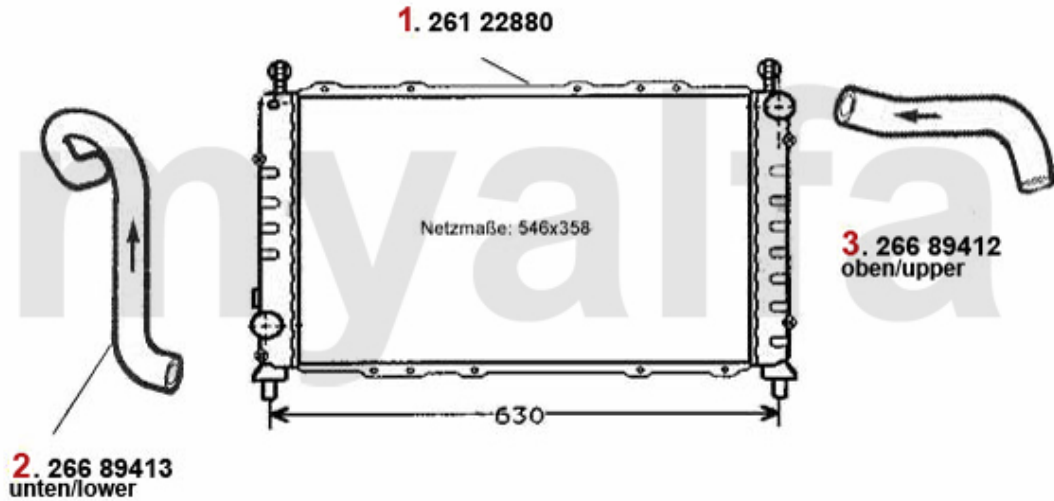

Kühler/Radiator 145/6 1.4/1.6 Boxer Bj. 94-96

1	26122880	Motorkühler 145/6 1.4,1.6,1.7 16V mit/ohne Klima Bj. 07.94-12.96	2.856,59 SEK
2	26689413	Kühlwasserschlauch unten 145/6 1.4/ 1.6/1.7 ie	Auf Anfrage
3	26689412	Kühlwasserschlauch oben 145/6 1.4/1 .6/1.7 ie	130,56 SEK