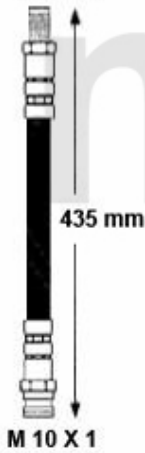

Bremskraftregler/Brake Valve 145/6

1. 674 052

1 674052 Bremskraftregler 145/6,155, GTV/Spider (916) > 6026240

2.903,21 SEK

Bremsschlauch/Brake Hose 145/6

1. 676 517136
vorne/front
Boxer/1.9 TD
>1996

M 10 X 1