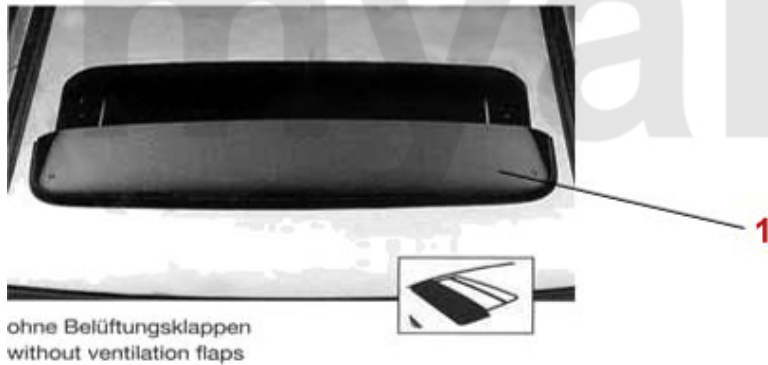

Dachwindabweiser/Top Draftdeflector 145/6

1 191117 Dachwindabweiser 145/6,155

544,46 SEK