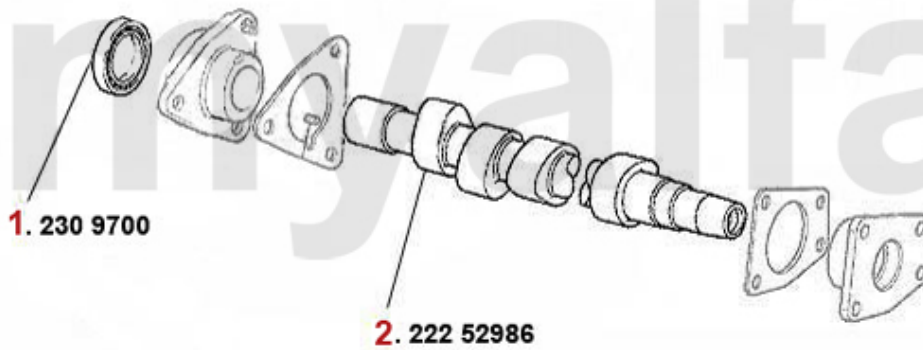

Nockenwelle/Camshaft 145/6 1.9 JTD

1	22213911	Nockenwelle 156,145/6 1.9 JTD (CF2)	2.380,95 SEK
2	2338200	Simmerring Nockenwelle 145/6, 155,156,gtv/ spider(916),166 diverse Bj. 96-01	204,10 SEK

Nockenwelle/Camshaft 145/6 1.9 TD