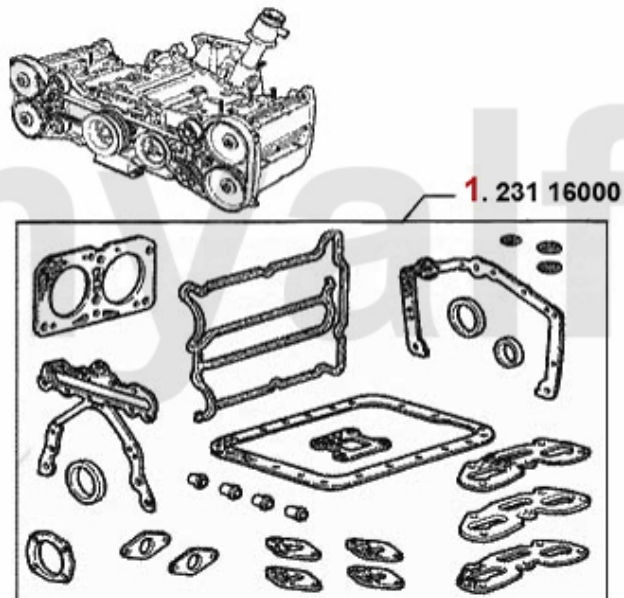

Motordichtsatz/Full Set 145/6 1.7 IE 16V Boxer

1 23116000 *Motordichtsatz 145/146/33 1.7ie 16V Bj. 91-97*

2.401,90 SEK