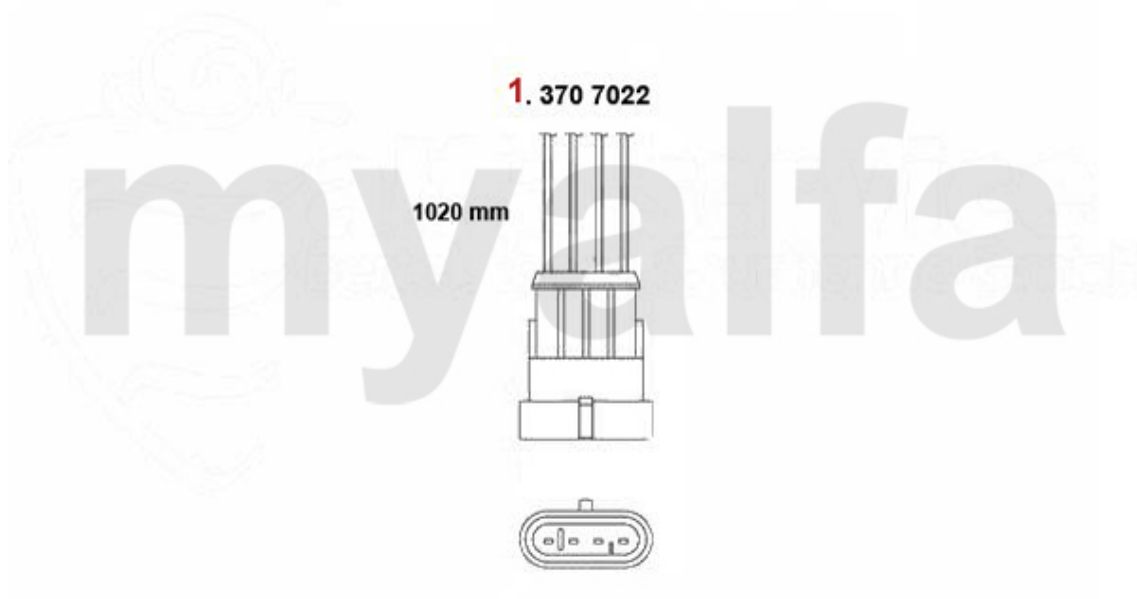

Lambda-Sonde/Lambda Probe 145/6 TS Quadrifoglio

---

1 3707022 *Lambda-Sonde 145/6 1.4/1.6/1.7/1.8 2.0/16V/TS,155 1.6/1.7/2.0 16V TS
Bj. 05.96>,164 Super*

1.436,48 SEK