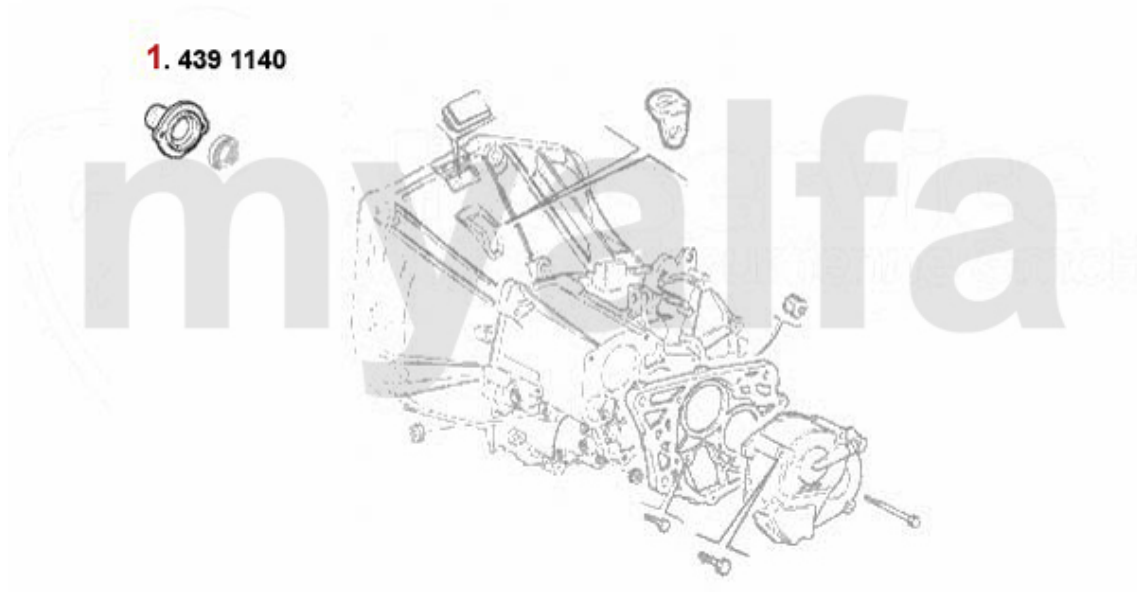

Ausrücker/Sleeve Bearing 145/6 1.9 TD

---

1 4391140 Schiebehülse für Ausrücker 145/6, 147,155,156,gtv/spider (916)

571,37 SEK