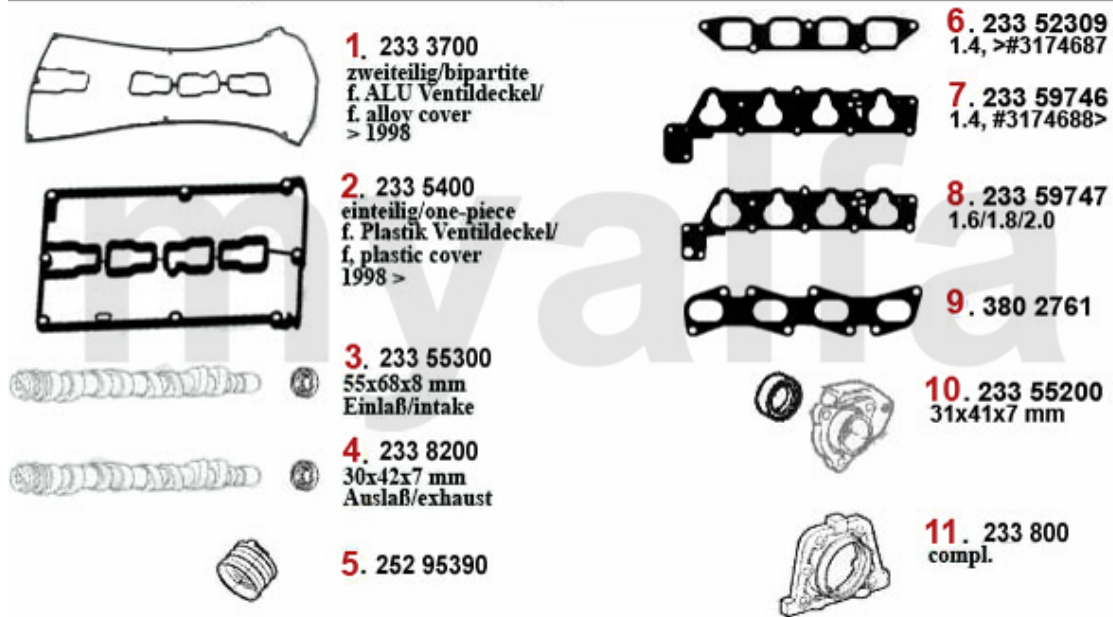

Dichtung Motor/Engine Gaskets 145/6 TS

1	2333700	Ventildeckeldichtung 2-teilig für Alu-Ventildeckel 145/6,155,156 166 <i>Diverse 4-Zylinder bj</i>	395,30 SEK
2	2335400	Ventildeckeldichtung 1-teilig für Plastik-VD 145/6,156,gtv/spider (916) <i>Bj. 04.98></i>	416,25 SEK
3	23355300	Simmerring Nockenwelle 145/6, 155,156 1.6,1.7,1.8,2.0 16V TS	208,68 SEK
4	2338200	Simmerring Nockenwelle 145/6, 155,156,gtv/ spider(916),166 diverse <i>Bj. 96-01</i>	204,10 SEK
5	25295390	Ansauggummi 145/6,147,155,156,166, gtv/spider (916),Nuovo GT TS <i>16V</i>	185,37 SEK
6	23352309	Ansaugkrümmerdichtung 145/6 1.4 TS 16V > #3174687	164,42 SEK
7	23359746	Ansaugkrümmerdichtung 145/6 1.4 TS # 3174687>,147 1.6 TS 76 KW	214,51 SEK
8	23359747	Ansaugkrümmerdichtung 145/6,147,155 156,166,gtv/spider <i>(916),Nuovo GT # 0165088> TS 16V</i>	293,87 SEK
9	3802761	Abgaskrümmerdichtung 145/6,147,155 ,156,166,gtv/spider (916) <i>TS/JTS 16 V Bj. 98></i>	285,69 SEK
10	23355200	Simmerring Kurbelwelle vorne <i>(Riemensch.)145/6,155,156,166,gtv/spider(916) 1.4,1.6,1.7ie</i>	121,27 SEK
11	233800	Simmerring Kurbelwelle hinten (Schwungscheibe) 147 1.6 TS 16V/1.9 <i>JTD Bj. 03 >,156 1.9/2.4</i>	Auf Anfrage