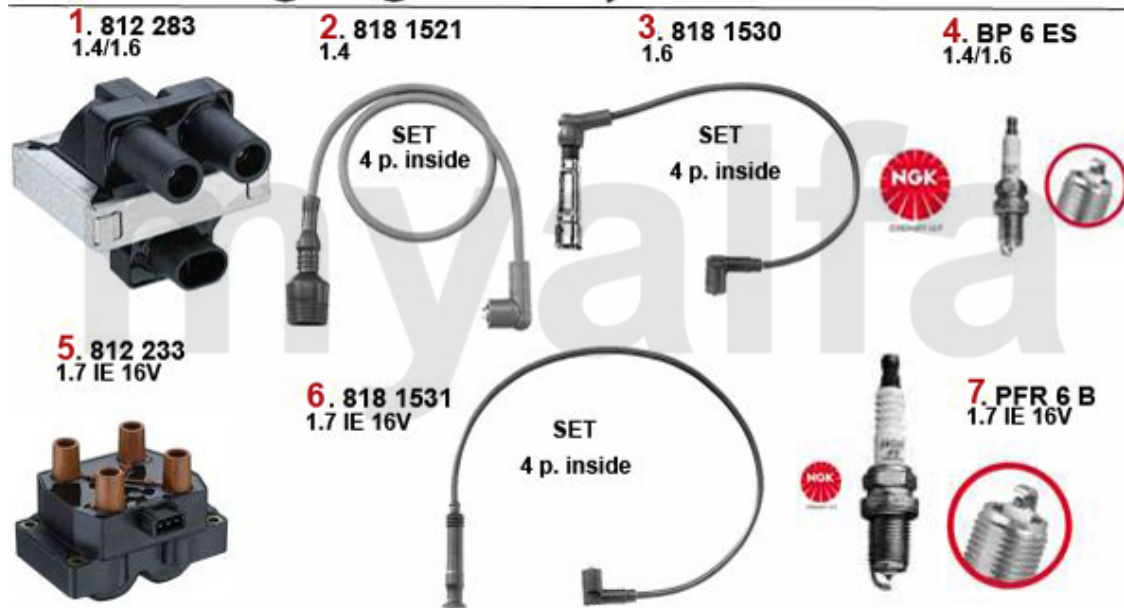

Zündanlage/Ignitionsystem 145/6 BOXER

1	812283	Zündspule 33,145/6 1.4 ie Bj. 91-96 155 2.0 16V turbo Bj. 92-97, für Fahrzeuge ohne Verteil	526,97 SEK
2	8181521	Zündkabelsatz 33 i.e. 1.3 (WEBER) AR30753	Auf Anfrage
3	8181530	Zündkabelsatz 145/6 1.6 ie Bj.>96	Auf Anfrage
4	BP6ES	Zündkerze NGK 33 1.3/1.4/1.5/1.7 ie /16V,75 1.6/1.8/Turbo/2.0 ie/3.0 V 6,90 1.8/2.0 ie,145	57,17 SEK
5	812233	Zündspule 33 (907),145/6 1.6/1.7 ie Bj. 90-96	1.723,28 SEK
6	8181531	Zündkabelsatz 145/6 1.7 ie 16V Bj.94-97	Auf Anfrage
7	PFR6B	Zündkerze NGK 33 1.7 ie 16V,145/6 1.7 ie 16V,147 3.2 GTA,156 2.5 V6 24 V/3.2 GTA,164 Supe	215,76 SEK