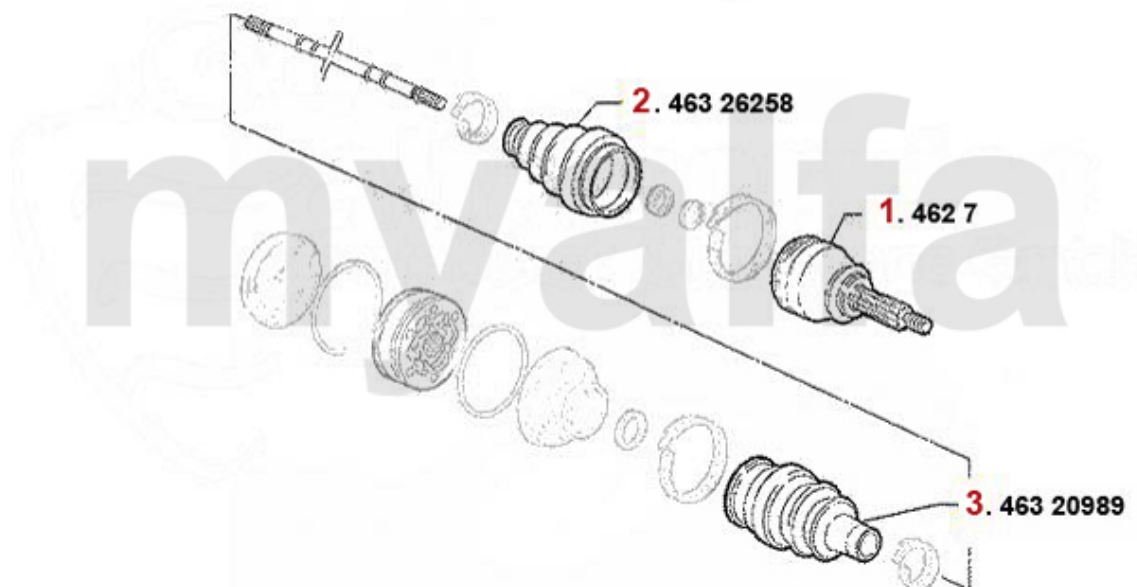

Antriebswelle/Driveshaft 145/6 1.9 JTD

1	4627	Gelenksatz außen 145/6 1.9 JTD (77kw) mit/ohne ABS,155,gtv/spider (916) V6 # 6063041>	1.465,62 SEK
2	46326258	Achsmanschettensatz innen 155 2.5td spider/gtv (916) 3.0 V6/24V	360,33 SEK
3	46320989	Achsmanschettensatz aussen 145/6 147,156,166 Diverse	243,65 SEK