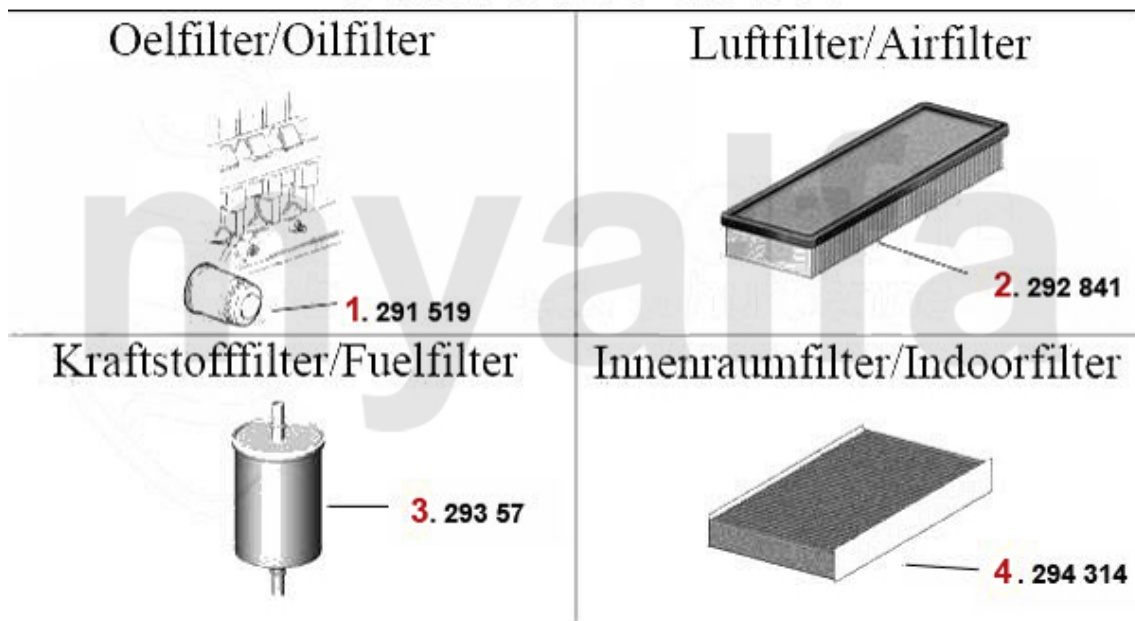

Filter 145/6 TS 16V

1	291519	Ölfiter 145/6,147,155,156,166,gtv/ spider (916),Nuovo GT Anschraubfilter	103,79 SEK
2	292841	Luftfilter 145/6 TS 16V,1.9 JTD,155 TS 16V eckig	220,34 SEK
3	29356	Kraftstoff-Filter 145/6,147 156 TS 16V,Leitungsfiter	138,75 SEK
4	294314	Innenraumfilter 145/6, 155 Bj. 96> GTV/Spider (916) Bj. 98>,eckig	194,81 SEK