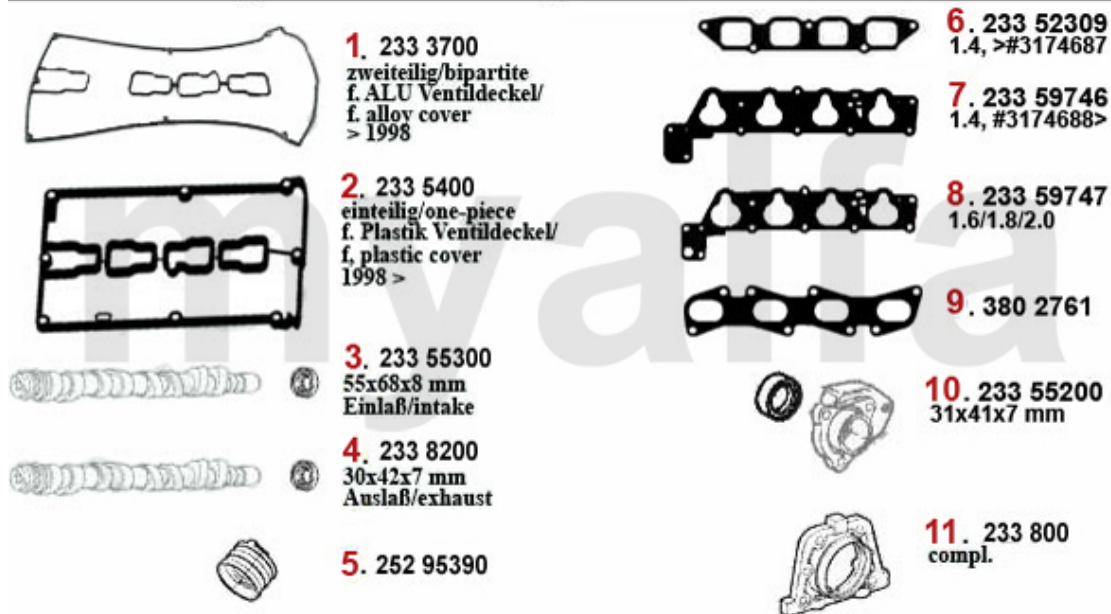

Dichtung Motor/Engine Gaskets 145/6 TS

1	2333700	Ventildeckeldichtung 2-teilig für Alu-Ventildeckel 145/6,155,156 166 <i>Diverse 4-Zylinder bj</i>	395,30 SEK
2	2335400	Ventildeckeldichtung 1-teilig für Plastik-VD 145/6,156,gtv/spider (916) <i>Bj. 04.98></i>	416,25 SEK
3	23355300	Simmerring Nockenwelle 145/6, 155,156 1.6,1.7,1.8,2.0 16V TS	208,68 SEK
4	2338200	Simmerring Nockenwelle 145/6, 155,156,gtv/ spider(916),166 diverse <i>Bj. 96-01</i>	204,10 SEK
5	25295390	Ansauggummi 145/6,147,155,156,166, gtv/spider (916),Nuovo GT TS <i>16V</i>	185,37 SEK
6	23352309	Ansaugkrümmerdichtung 145/6 1.4 TS 16V > #3174687	164,42 SEK
7	23359746	Ansaugkrümmerdichtung 145/6 1.4 TS # 3174687>,147 1.6 TS 76 KW	214,51 SEK
8	23359747	Ansaugkrümmerdichtung 145/6,147,155 156,166,gtv/spider <i>(916),Nuovo GT # 0165088> TS 16V</i>	293,87 SEK
9	3802761	Abgaskrümmerdichtung 145/6,147,155 ,156,166,gtv/spider (916) <i>TS/JTS 16 V Bj. 98></i>	285,69 SEK
10	23355200	Simmerring Kurbelwelle vorne <i>(Riemensch.)145/6,155,156,166,gtv/spider(916) 1.4,1.6,1.7ie</i>	121,27 SEK
11	233800	Simmerring Kurbelwelle hinten (Schwungscheibe) 147 1.6 TS 16V/1.9 <i>JTD Bj. 03 >,156 1.9/2.4</i>	600,51 SEK