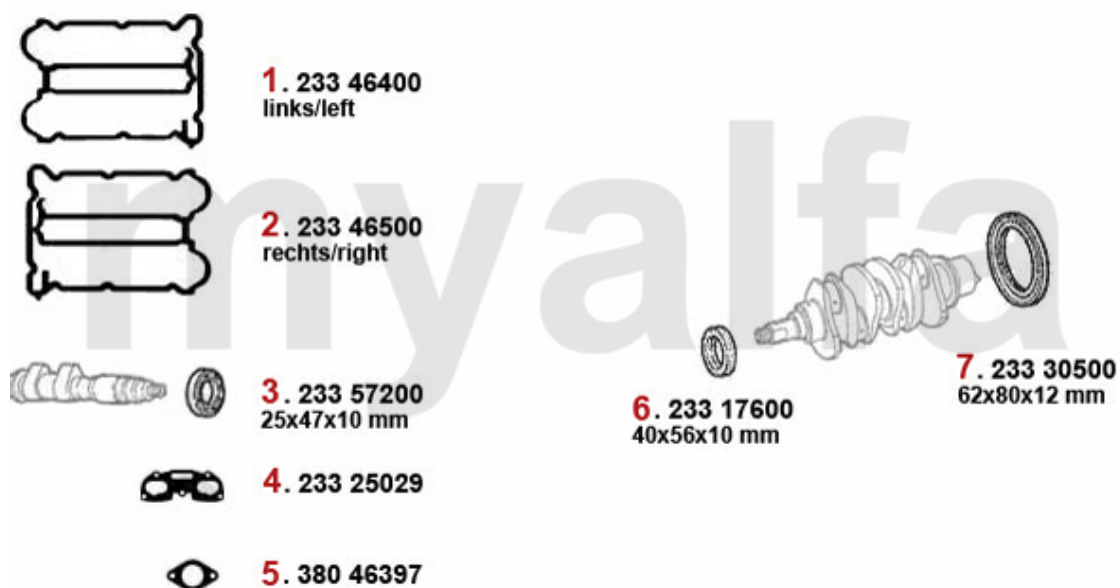

Motordichtungen/Engine Gaskets 145/6 1.7 IE 16V Boxer

1	23346400	Ventildeckeldichtung links 33 145/6 1.7 ie/16V Bj. 90-96	Auf Anfrage
2	23346500	Ventildeckeldichtung rechts 33,145/6 1.7ie/16V Bj. 90-96	Auf Anfrage
3	23357200	Simmerring Nockenwelle v/h 33 (907), 145/6 1.7 IE 16V	134,03 SEK
4	23325029	Ansaugkrümmerdichtung 33 (907),145/ 6 Boxer 16V	110,72 SEK
5	38046397	Abgaskrümmerdichtung 33 (907) 145/6 1.7 ie 16V	Auf Anfrage
6	23317600	Simmerring Kurbelwelle vorne 40/56/10 Arna,Sud/Sprint,33 (905/7), 145/6 Boxer,155 TS 8V	231,99 SEK
7	23330500	Simmerring Kurbelwelle hinten (Schwungscheibe) Arna,Sud/ Sprint,33 (905/7) ,145/6 Boxer	460,51 SEK