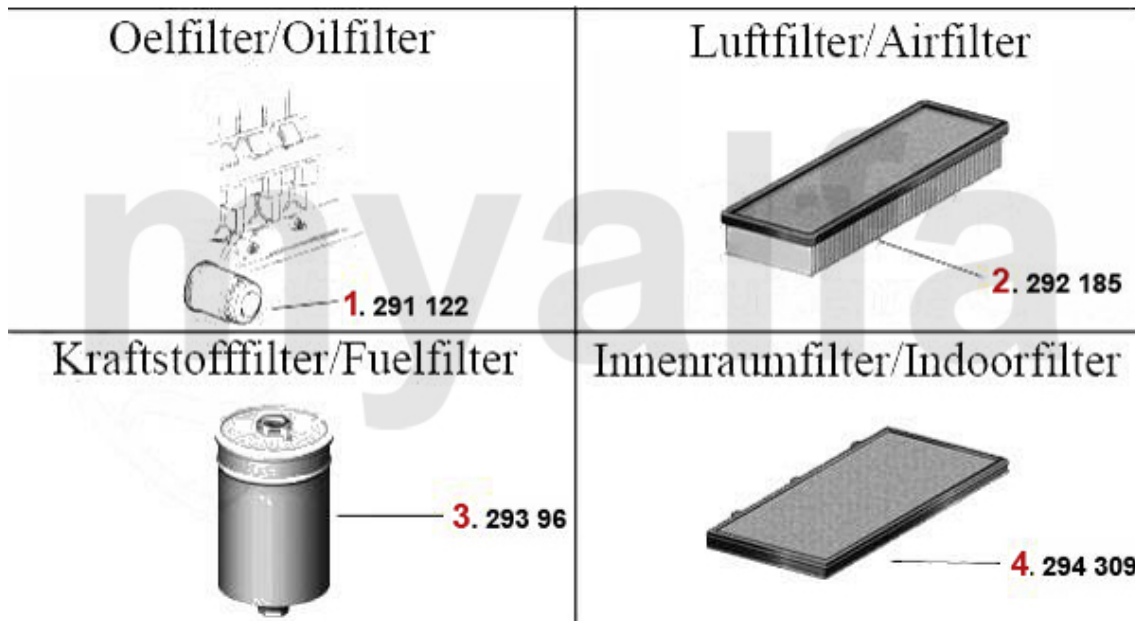

Filter 145/6 Boxer

1	291122	Ölfilter 145/6 1.4/1.6/1.7/ie/16V 164/Super V6 24V Anschraubpatrone	127,10 SEK
2	292185	Luftfilter 33 (905/7),145/6 Boxer eckig	Auf Anfrage
3	29396	Kraftstoff-Filter Sud/Sprint,33 (905/7),145/6,155,Anschraubpatrone	448,86 SEK
4	294309	Innenraumfilter 145/6,155 >96 GTV/Spider (916) Bj. >98,eckig	215,76 SEK