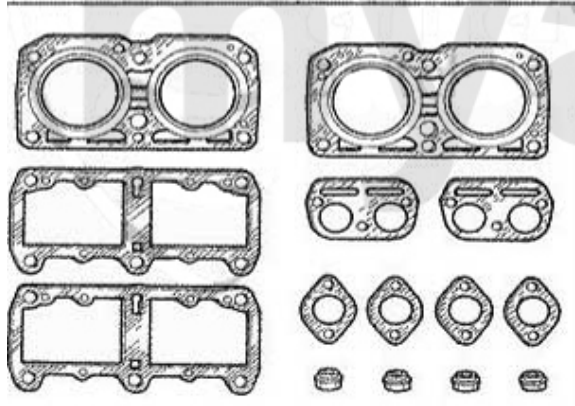

Kopfdichtsatz/Head Set 145/6 1.4/1.6 IE Boxer

1. 232 40500
1.4 IE

2. 232 36000
1.6 IE

1. **1** 23240500 Kopfdichtsatz 33,145/6 1.4 ie Bj. 91-96
   2 23236000 Kopfdichtsatz 33/145/6 1.4/1.6 IE Boxer

Auf Anfrage
2.120,93 SEK