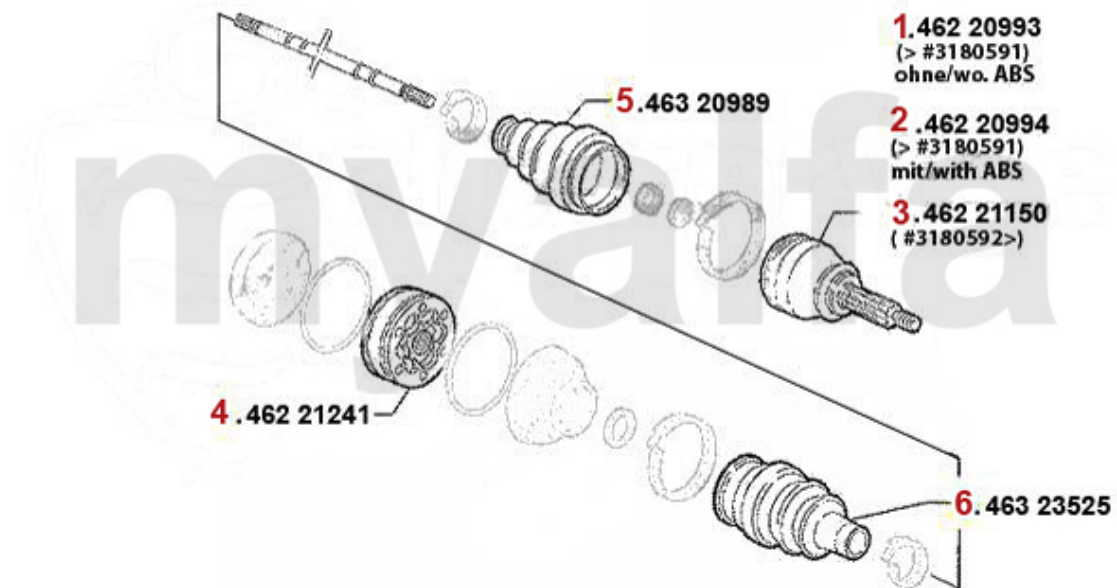

Antriebswelle/Driveshaft 145/6 1.8 TS 16V

1	46220993	Gelenksatz außen 145/6 TS/TD/JDT Bj. 96> ohne ABS, 155 2.0 TS 16V	1.737,29 SEK
2	46220994	Gelenksatz außen 145/6 TS/TD/JTD Bj. 96> mit ABS,155 2.0 TS 16V mit ABS,gtv/spider (916) T	1.807,22 SEK
3	46221150	Gelenksatz außen 145/6 TS 16V # 3180592>,147 TS 16V,gtv/ spider (916) TS #6063041>	1.737,29 SEK
4	46221241	Gelenksatz innen GTV/Spider (916), 155, 145/6 TS 16V, 156 TS 16V, 166 2.0 TS, 147 1.6/2.0 TS	1.340,88 SEK
5	46320989	Achsmanschettensatz aussen 145/6 147,156,166 Diverse	243,65 SEK
6	46323525	Achsmanschettensatz innen 155 1,7/ 1.8/2.0/TS 16V,2.5 V6,1.9TD 164/Super 2.0 TS,145/6 TS 1	320,65 SEK