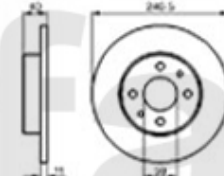

4. 610 100815
1.4/1.6 Boxer +ABS, 1.7 ie 16V
1.9 TD/JTD +ABS
hinten/rear

5. 610 516711
TS 16V, 1.9 JTD (105KW)
hinten/rear