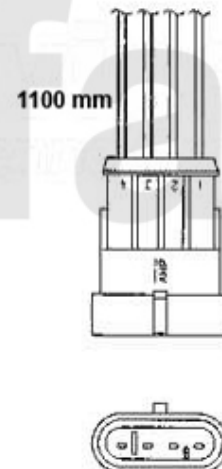

Lambda-Sonde/Lambda Probe 145/6 Boxer Bj. 94-96

1. 370 605374
1.4 IE

2. 370 7022
1.6 IE > #3014142
1.7 IE 16 V

3. 370 7073
1.6 IE # 3014143>

- | | | | |
|----------|----------------|---|---------------------|
| 2 | 3707022 | Lambda-Sonde 145/6 1.4/1.6/1.7/1.8 2.0/16V/TS,155 1.6/1.7/2.0 16V TS | 1.436,48 SEK |
| | | Bj. 05.96>,164 Super | |
| 3 | 3707073 | Lambda-Sonde 145/6 1.6 ie Bj.>12.96 4-adrig | 1.423,71 SEK |