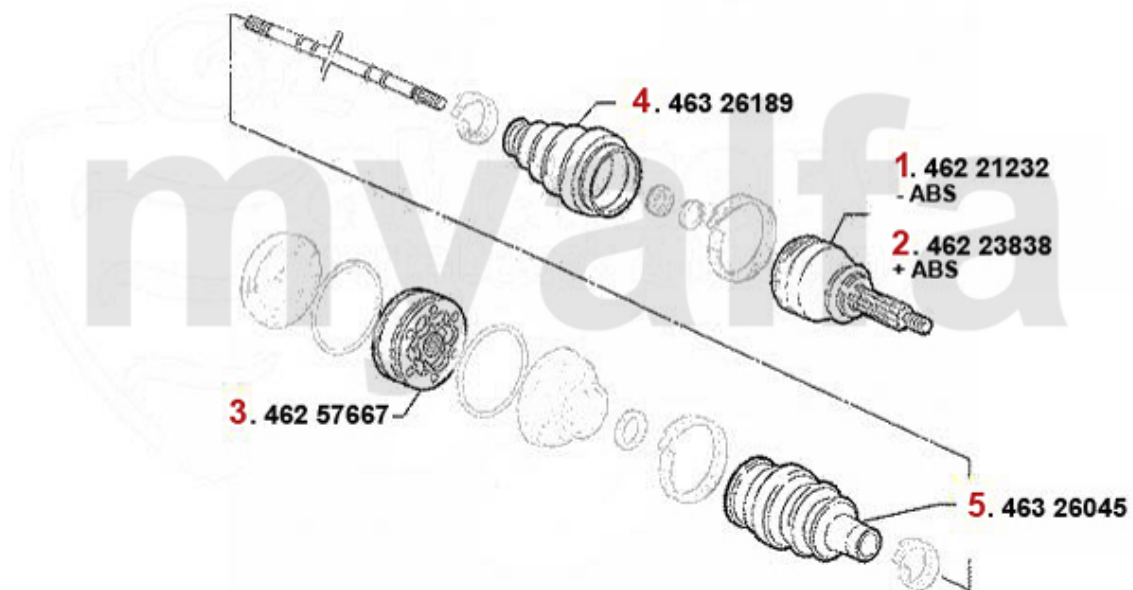

Antriebswelle/Driveshaft 145/6 Boxer

1	46221232	Gelenksatz außen 145/6, 155 1.4/1.7/ie/16V/TS ohne ABS	1.373,49 SEK
2	46223838	Gelenksatz außen 145/6, 155, GTV/Spider (916) 2.0 16V TS mit ABS	1.902,82 SEK
3	46257667	Gelenksatz innen 145/6 Boxer Bj. 94-96	1.723,28 SEK
4	46326189	Achsmanschette aussen 145 /6 1.4ie/TS,1.6ie/TS,1.7ie16V bj 94-96 155 16V TS	332,31 SEK
5	46326045	Achsmanschetzensatz innen 33(905/7) 1.3/1.4ie/1.5/QV,1.7ie/QV/16V,1.8TD Sud/Sprint 1.2/ti,	359,64 SEK