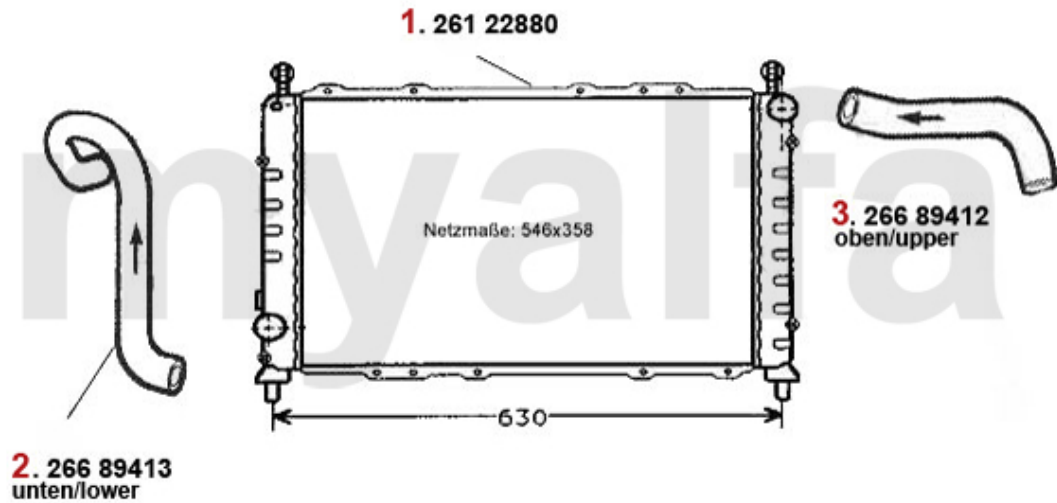

Kühler/Radiator 145/6 1.7 IE 16V Boxer Bj. 94-96

1	26122880	Motorkühler 145/6 1.4,1.6,1.7 16V mit/ohne Klima Bj. 07.94-12.96	2.856,59 SEK
2	26689413	Kühlwasserschlauch unten 145/6 1.4/ 1.6/1.7 ie	Auf Anfrage
3	26689412	Kühlwasserschlauch oben 145/6 1.4/1 .6/1.7 ie	130,56 SEK