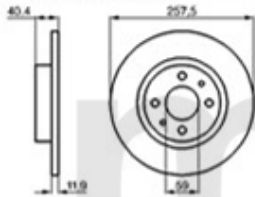

Bremsscheiben/Brakedisks 145/6

1. 610 516811
1.4/1.6 Boxer, 1.9 TD >1996
vorne/front

2. 610 519251
1.4/1.6 TS, 1.7IE 16V, 1.9 TD/JTD
vorne/front
belüftet/ventil.

3. 610 541251
1.8/2.0 TS
vorne/front
belüftet/ventil.