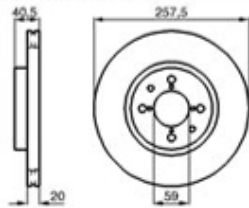

Bremsscheiben/Brakedisks 145/6

1. 610 516811
1.4/1.6 Boxer, 1.9 TD >1996
vorne/front

2. 610 519251
1.4/1.6 TS, 1.7IE 16V, 1.9 TD/JTD
vorne/front
belüftet/ventil.

3. 610 541251
1.8/2.0 TS
vorne/front
belüftet/ventil.

4. 610 100815
1.4/1.6 Boxer +ABS, 1.7 ie 16V
1.9 TD/JTD +ABS
hinten/rear

5. 610 516711
TS 16V, 1.9 JTD (105KW)
hinten/rear

1	61016811	Bremsscheibe VA 145/6 1.4/1.6 ie Bj. 94-12.96/1.9 TD Bj. 94-99 155 1.9 TD Bj. 93-97	Auf Anfrage
2	61019251	Bremsscheibe VA 145/6 1.4/1.6/1.7 ie 16V TS/1.9 TD/JTD bj. 94-01 155 1.6/1.7/1.8/2.0/16V/T	Auf Anfrage
3	61041251	Bremsscheibe VA 145/6 1.8/2.0 16V TS/QV bj. 96>	Auf Anfrage
4	61000815	Bremsscheibe HA 33 (907) 1.4/1.5/ 1.7/ie/16V,145/6 1.4/1.6/1.7/1.8/ 2.0/ie/16V/TS/1.9/TD/J	479,24 SEK
5	61016711	Bremsscheibe HA 145/6 1.4/1.8 16V TS bj. 01.97>/2.0 16V TS/1.9 JTD alle, 155 alle	Auf Anfrage