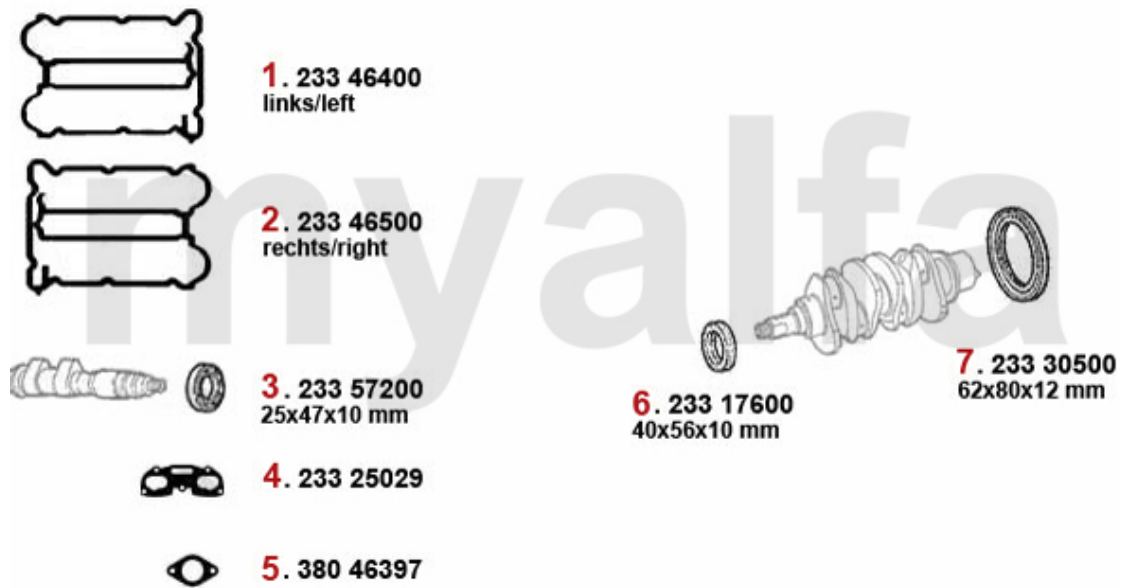

Motordichtungen/Engine Gaskets 145/6 1.7 IE 16V Boxer

1	23346400	Ventildeckeldichtung links 33 145/6 1.7 ie/16V Bj. 90-96	289,16 SEK
2	23346500	Ventildeckeldichtung rechts 33,145/6 1.7ie/16V Bj. 90-96	289,16 SEK
3	23357200	Simmerring Nockenwelle v/h 33 (907), 145/6 1.7 IE 16V	134,03 SEK
4	23325029	Ansaugkrümmerdichtung 33 (907),145/ 6 Boxer 16V	110,72 SEK
5	38046397	Abgaskrümmerdichtung 33 (907) 145/6 1.7 ie 16V	Auf Anfrage
6	23317600	Simmerring Kurbelwelle vorne 40/56/10 Arna,Sud/Sprint,33 (905/7), 145/6 Boxer,155 TS 8V	231,99 SEK
7	23330500	Simmerring Kurbelwelle hinten (Schwungscheibe) Arna,Sud/ Sprint,33 (905/7) ,145/6 Boxer	460,51 SEK