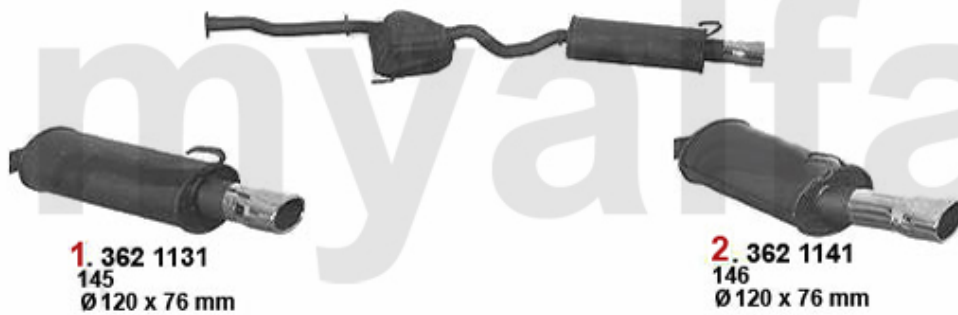

Sportauspuff/Sport Exhaust System 145/6 TS Quadrifoglio

3 x1

4 x1

5 x1

145/146 2.0 TS QV 16V/TI

>1996

1	3621131	Sport-Endtopf 145 Quadrifoglio Endrohr verchromt oval 120x76 mm	3.089,82 SEK
2	3621141	Sport-Endtopf 146 2.0 16V TS Quadrifoglio Endrohr verchromt oval 120x76 mm	4.500,63 SEK
3	38091124	Gummi/Auspuffaufhängung 145/6 ESD 155 MSD	69,38 SEK
4	38091140	Gummi/Auspuffaufhängung 145/6 ESD 16V TS, 155 2.0 16V TS	57,17 SEK
5	38091041	Gummi/Auspuffaufhängung 145/6 155 ESD	45,51 SEK