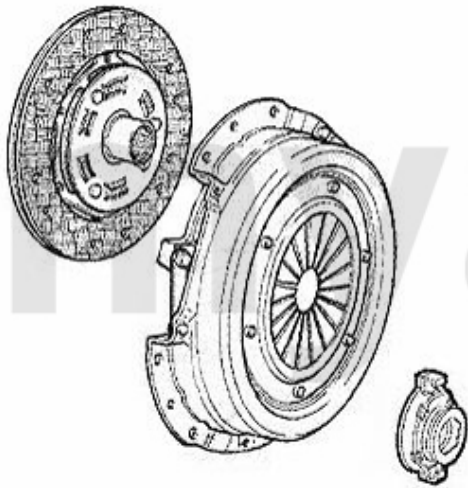

1 43145001 Kupplungs-Kit 145/6,155 1.9TD Bj. 93-99

2.213,06 SEK

Ausrücker/Sleeve Bearing 145/6 1.9 TD

1 4391140 Schiebehülse für Ausrücker 145/6, 147,155,156,gtv/spider (916)

571,37 SEK

Kupplungs-Kit/Clutch Set 145/6 1.9 TD KAT