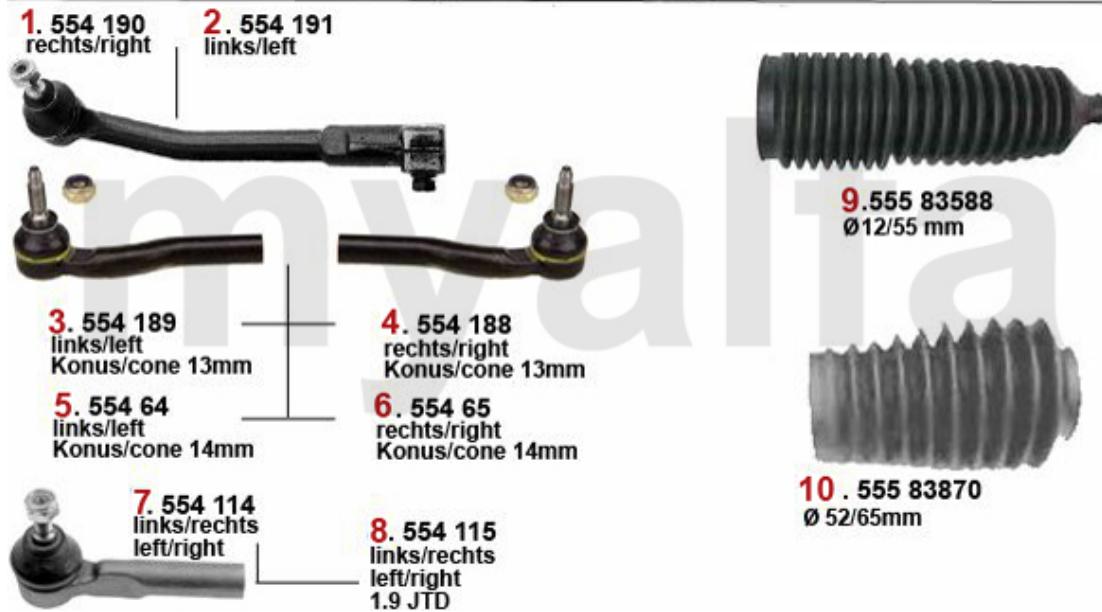

Lenkung/Steering 145/6

1	554190	Spurstange rechts 145/6 bj. 94-96	804,47 SEK
2	554191	Spurstange links 145/6 bj. 94-96	804,47 SEK
3	554189	Spurstangenkopf außen links 13mm 145/6, 155,gtv/spider (916) ACHTUNG: auf Konusmaß achten	711,23 SEK
4	554188	Spurstangenkopf außen rechts 13mm 145/6, 155, Spider/GTV (916) ACHTUNG: auf Konusmaß achte	711,23 SEK
5	55464	Spurstangenkopf außen links 14mm 155, Spider/GTV (916) ACHTUNG: auf Konusmaß achten 14mm o	711,23 SEK
6	55465	Spurstangenkopf außen rechts 14mm, 155, Spider/GTV (916) ACHTUNG: auf Konusmaß achten 14mm	711,23 SEK
7	554114	Spurstangenkopf außen 145/6 155 spider/gtv (916)	538,63 SEK
8	554115	Spurstangenkopf 145/6,155 TD/JTD spider/gtv (916) 6-zylinder	571,37 SEK
9	55583588	Lenkmanschette links/rechts 155 gtv/spider (916)	283,33 SEK
10	55583870	Lenkmanschette Li/Re 145/6	243,65 SEK