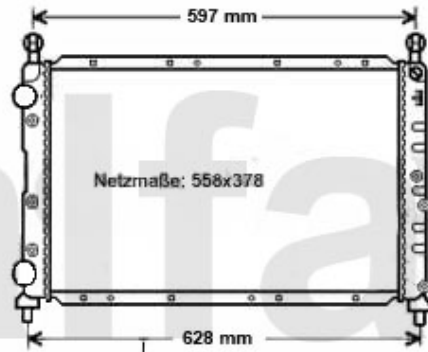

2. 261 22055
JTD

1. **1 26121949** Motorkühler 145/6 2.0 16V Bj. >5.96 1.9 TD Bj. 12.94-02.99,155 1.9 TD
2. **2 26122055** Motorkühler 145/6 1.9 JTD

2.320,32 SEK

3.078,17 SEK