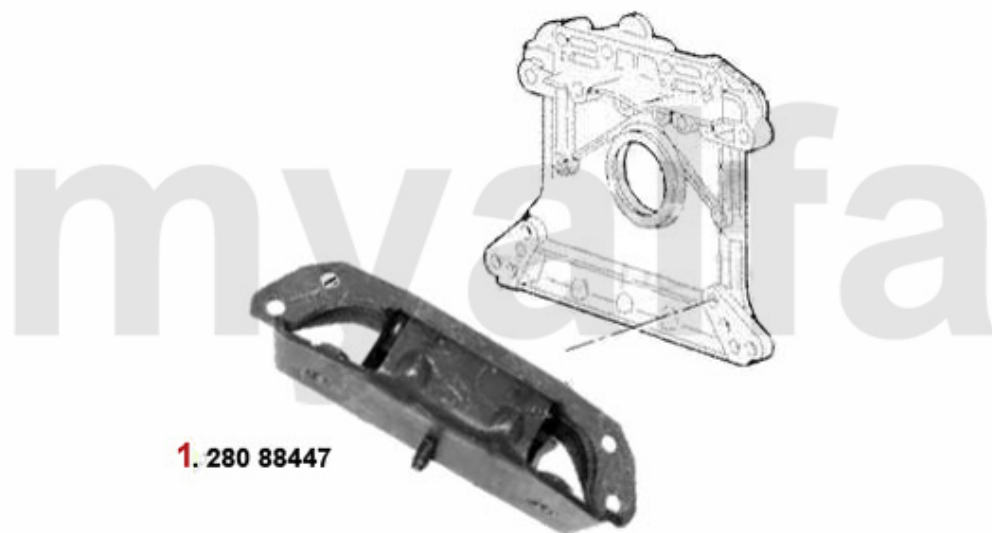

Motorlager/Engine Mount 145/6 Boxer

1 28088447 Motorlager 145/6 Boxer

Auf Anfrage

Motorlager/Engine Mount 145/6 TS 16V

1	2803237	Motorlager vorne 145/6,155 alle TS 16V & 6-Zylinder,gtv/spider (916) 4-Zylinder	Auf Anfrage
2	28099403	Motorlager 145/6,155,156,GTV/ Spider (916) 1.8/2.0 TS 16V/JTS	2.203,63 SEK
3	28029981	Motorzugstange 145/6 1.4 TS 16V	373,10 SEK
4	28027691	Motorzugstange HR 145/6,156,gtv/ spider (916),Nuovo GT TS 16V	418,61 SEK
5	28026822	Motorzugstange 145/6 1.6/1.8 TS 16V	458,29 SEK
6	28088458	Motorzugstange 145/6,155 gtv/spider (916) 2.0 TS 16V	Auf Anfrage
7	28052899	Motorzugstange 145/6 2.0 TS 16V,147 alle,156 2.0 TS/JTS,gtv/spider (916) Bj. 98>,Nuovo GT	460,51 SEK
8	28013084	Motorlager HR 145/6 1.4 TS 16V Getriebetype: C510	992,20 SEK
9	28014239	Motorlager HR 145/6 1.4 TS 16V Getriebetype: C513	804,47 SEK
10	2803234	Motorlager VR 145/6,147,155,156, gtv/spider (916) 1.8/2.0 TS	926,99 SEK
11	28070915	Lagerschild HR 145/6,147,155,156, 166,gtv/spider (916),Nuovo GT 4-Zylinder	3.719,47 SEK
12	28023429	Motorlager hinten 145/6,147,155,156 ,gtv/spider (916),Nuovo GT 4-Zylinder	1.270,95 SEK
13	28088460	Motorlager 145/6,147(74KW) 155,156, gtv/spider (916)	2.320,32 SEK