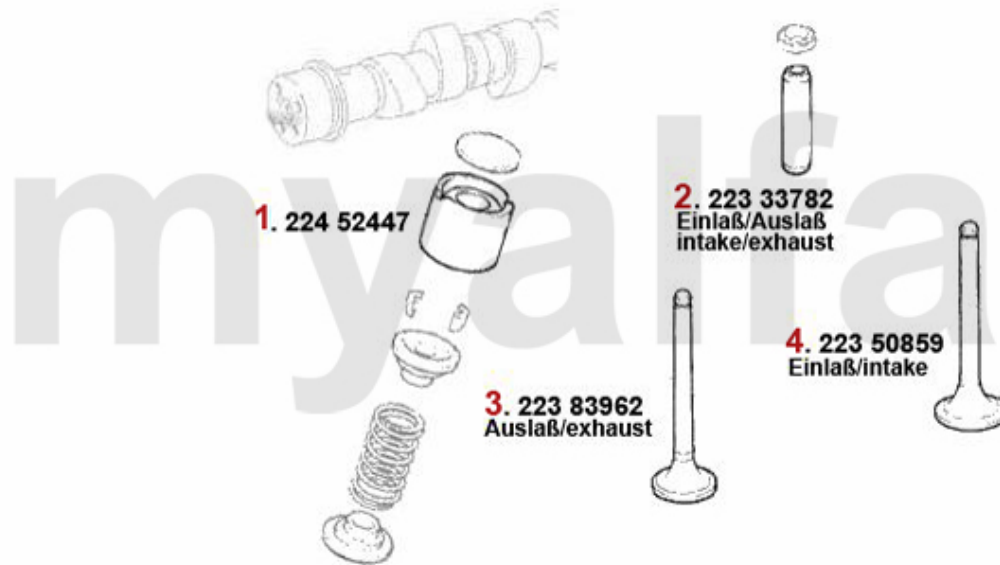

Ventiltrieb 145/6 1.9 JTD

1	22452447	Hydrostößel 145/6,155,156 166 TD/ JTD	Auf Anfrage
2	22333782	Ventilführung Einlass/Auslass +0.05 JTD 8/10V 145/6,147,156,166	48,98 SEK
3	22383962	Ventil-Auslass 145/6,147,156 166 JTD 8/10V	383,64 SEK
4	22350859	Ventil-Einlass 145/6,147,156 166 JTD 8/10V	246,00 SEK