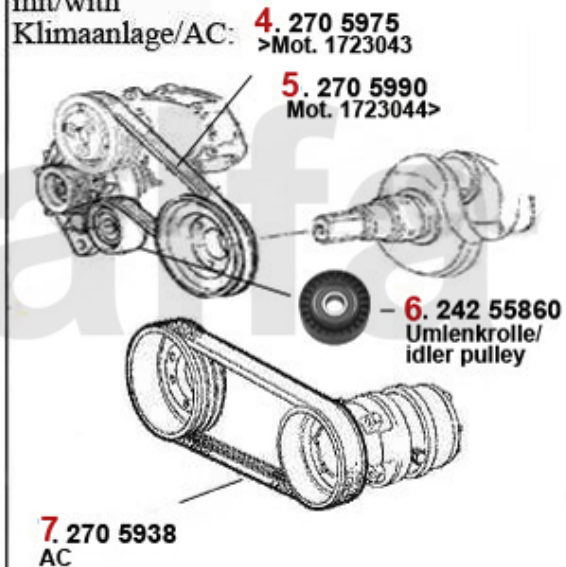

1	2702140	Keilriemen 9.5x725 Gleichstromlichtmaschine	134,03 SEK
2	2705907	Keilrippenriemen 5PK907 145/6 1.9 T D,155 1.9 TD bis Motor # 1723043 Generator/Wasserpump	198,27 SEK
3	2705915	Keilrippenriemen 5PK915 145/6 1.9 T D,155 1.9 TD ab Motor # 1723043 Generator/Wasserpumpe	181,90 SEK
4	2705975	Keilrippenriemen 5PK975 145/6,155 1.9 TD bis Motor # 1723043 Generator /Wasserpumpe/Klim	191,20 SEK
5	2705990	Keilrippenriemen 5PK990 145/6,155 1.9 TD ab Motor # 1723043 Generator/ Wasserpumpe/Klimak	195,92 SEK
6	24255860	Umlenkrolle Keilrippenriemen 145/6 155.164	277,50 SEK
7	2705938	Keilrippenriemen 5PK938 145/6 155 1.9 TD Klimakompressor	178,43 SEK