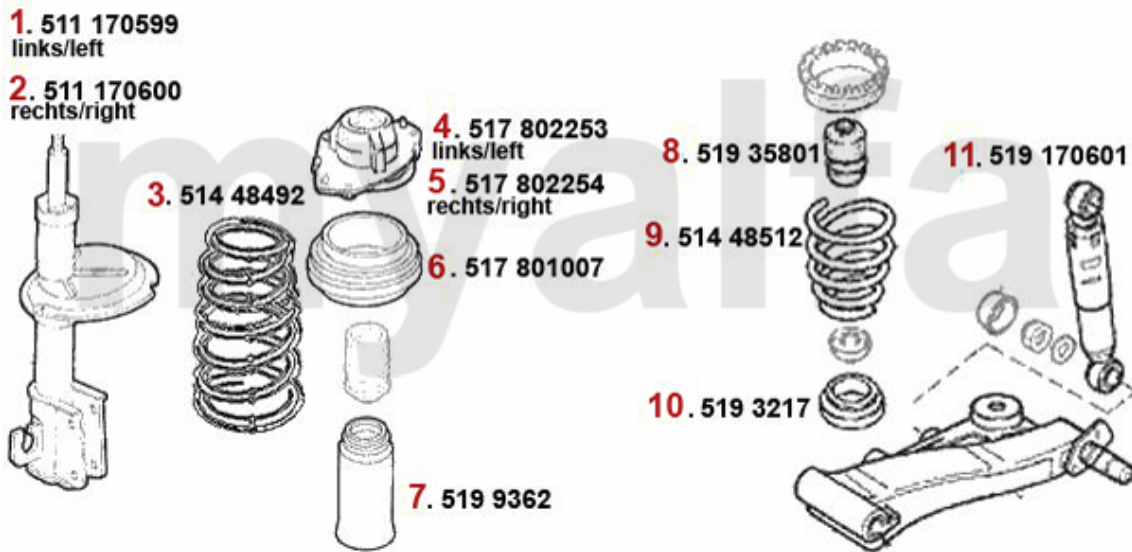

Federbeine/Struts 145/6 Boxer

1	51170599	Federbein VL 145/6 Bj. >96 2-Rohr Gas	Auf Anfrage
2	51170600	Federbein VR 145/6 Bj. >96 2-Rohr Gas	Auf Anfrage
3	51448492	Fahrwerksfeder vorne 145/6 1.4-1.6 ie Bj. 07.94-12.96	874,54 SEK
4	51702253	Federbeinlager vorne links 145/6,15 5,kpl.-Satz	Auf Anfrage
5	51702254	Federbeinlager vorne rechts 145/6,1 55,kpl.-Satz	Auf Anfrage
6	51701007	Federbeinlager vorne 145/6 155	Auf Anfrage
7	5199362	Staubkappe vorderes Federbein 145/6,155	64,10 SEK
8	51935801	Federbeinanschlag HA 145/6 155	127,10 SEK
9	51448512	Fahrwerksfeder hinten 145/6 155	574,84 SEK
10	5193217	Federgummi HA 145/6,155	Auf Anfrage
11	51170601	Stossdämpfer hinten 145/6,155 Bj. 4 .95> oben Auge/unten Auge,1-Rohr Gas	1.177,57 SEK