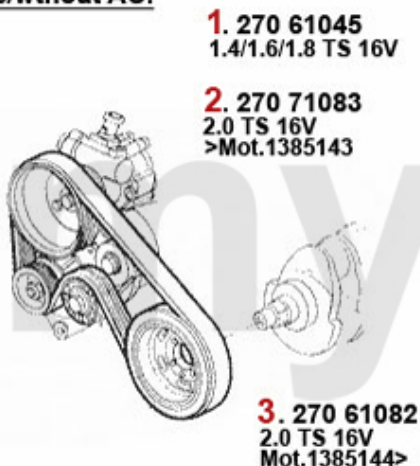

Keilriemen/V-Belts 145/6 TS 16V

ohne/without AC:

1. 270 61045
1.4/1.6/1.8 TS 16V

2. 270 71083
2.0 TS 16V
>Mot.1385143

3. 270 61082
2.0 TS 16V
Mot.1385144>

mit/with AC: