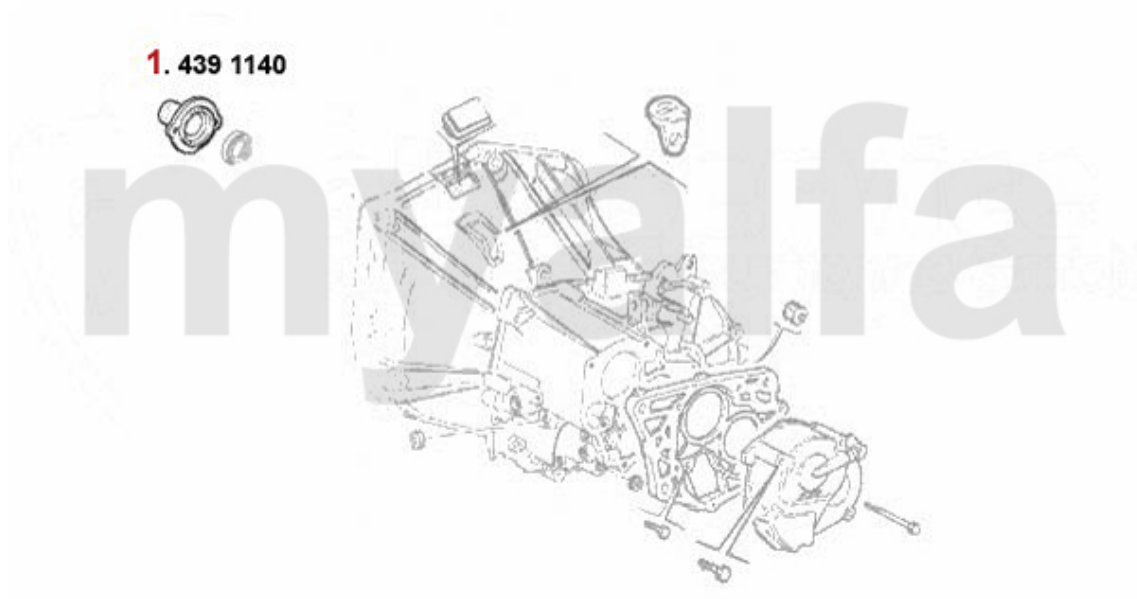

Ausrücker/Sleeve Bearing 145/6 1.4/1.6/1.8/2.0 TS

---

1 4391140 Schiebehülse für Ausrücker 145/6, 147,155,156,gtv/spider (916)

571,37 SEK