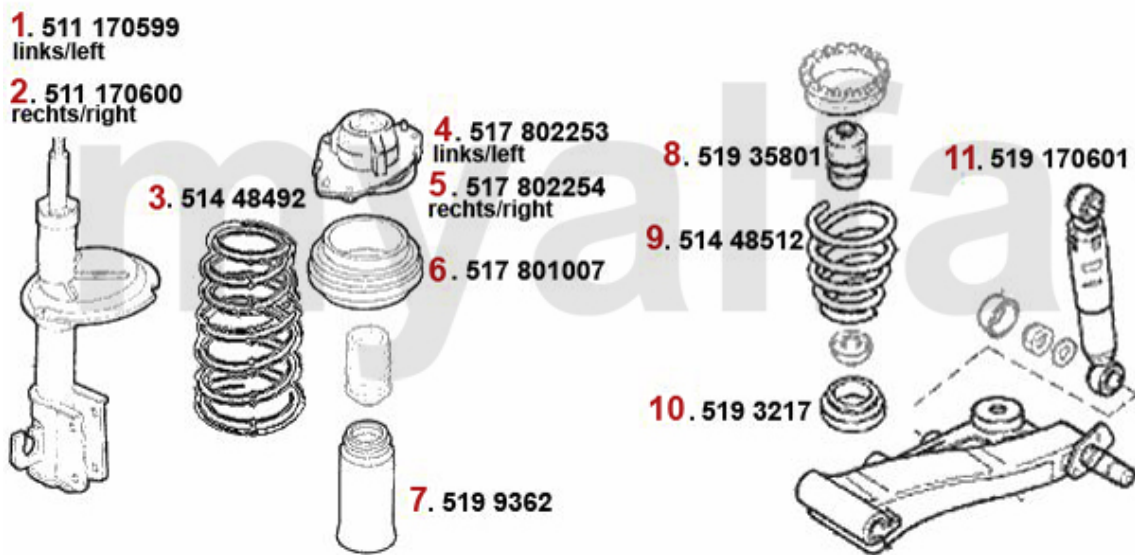

Federbeine/Struts 145/6 Boxer

1	51170599	Federbein VL 145/6 Bj. >96 2-Rohr Gas	Auf Anfrage
2	51170600	Federbein VR 145/6 Bj. >96 2-Rohr Gas	Auf Anfrage
3	51448492	Fahrwerksfeder vorne 145/6 1.4-1.6 ie Bj. 07.94-12.96	874,54 SEK
4	51702253	Federbeinlager vorne links 145/6,15 5,kpl.-Satz	Auf Anfrage
5	51702254	Federbeinlager vorne rechts 145/6,1 55,kpl.-Satz	Auf Anfrage
6	51701007	Federbeinlager vorne 145/6 155	Auf Anfrage
7	5199362	Staubkappe vorderes Federbein 145/6,155	64,10 SEK
8	51935801	Federbeinanschlag HA 145/6 155	127,10 SEK
9	51448512	Fahrwerksfeder hinten 145/6 155	574,84 SEK
10	5193217	Federgummi HA 145/6,155	Auf Anfrage
11	51170601	Stossdämpfer hinten 145/6,155 Bj. 4 .95> oben Auge/unten Auge,1-Rohr Gas	1.177,57 SEK