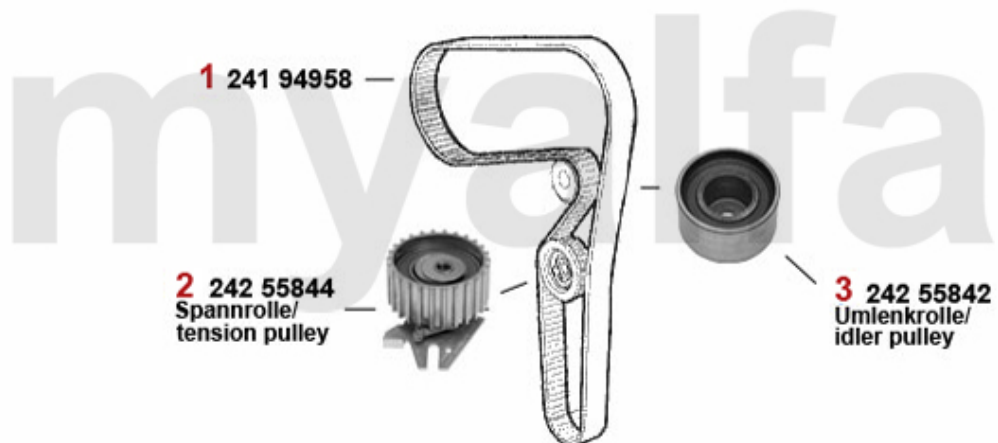

Zahnriemen/Timingbelt 147 1.9 JTD 16V

1	24194958	Zahnriemen 147,156,166,Nuovo GT JTD 16/20V	682,10 SEK
2	24255844	Spannrolle Zahnriemen 145/6/7 156 166 1.9 & 2.4 JTD	Auf Anfrage
3	24255842	Umlenkrolle Zahnriemen 145/6/7/156 166 1.9 & 2.4 JTD	378,93 SEK