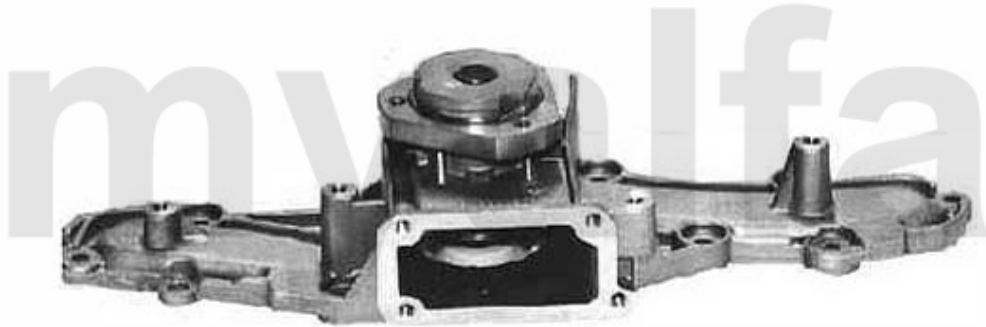

Wasserpumpe/Waterpump 147 3.2 V6 24V/GTA

1. 262 81355

1 26281355 *Wasserpumpe 147 3.2 GTA,156 2.5 V6 24V,166 V6 24V/2.0 V6
Turbo,gtv/spi der 3.0 V6 24V/3.2*

1.842,18 SEK