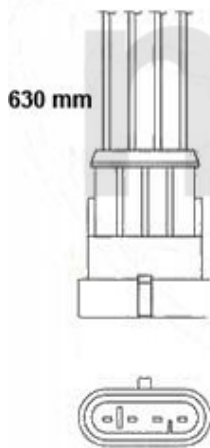

Lambda-Sonde/Lambda Probe 147 1.6/2.0 TS

1. 370 7212
1.6 76KW
Vorderrohr/
front pipe