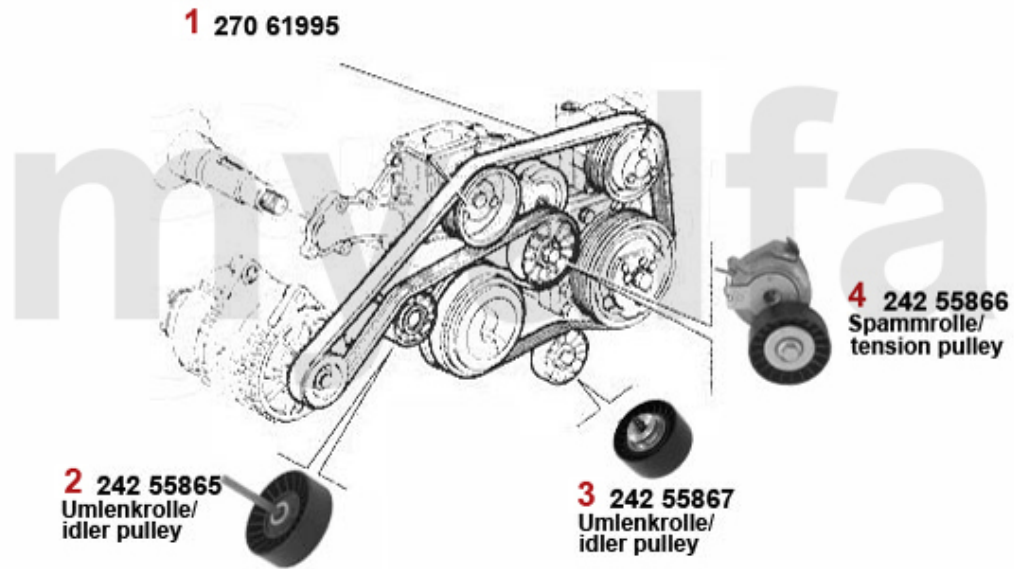

Keilriemen/V-Belts 147 3.2 V6 24V/GTA

1	27061995	Keilrippenriemen 6PK1995 147/156/16 6/gtv/spider (916)/Nuovo GT alle V6 24V auch GTA Gener	410,42 SEK
2	24255865	Umlenkrolle Keilrippenriemen 156, 166,gtv/spider (916) V 6	687,92 SEK
3	24255867	Umlenkrolle Keilrippenriemen 156, 166,gtv/spider (916) V 6	559,72 SEK
4	24255866	Spannrolle f. Keilrippenriemen 156, 166 V6 24V/GTA	1.499,47 SEK