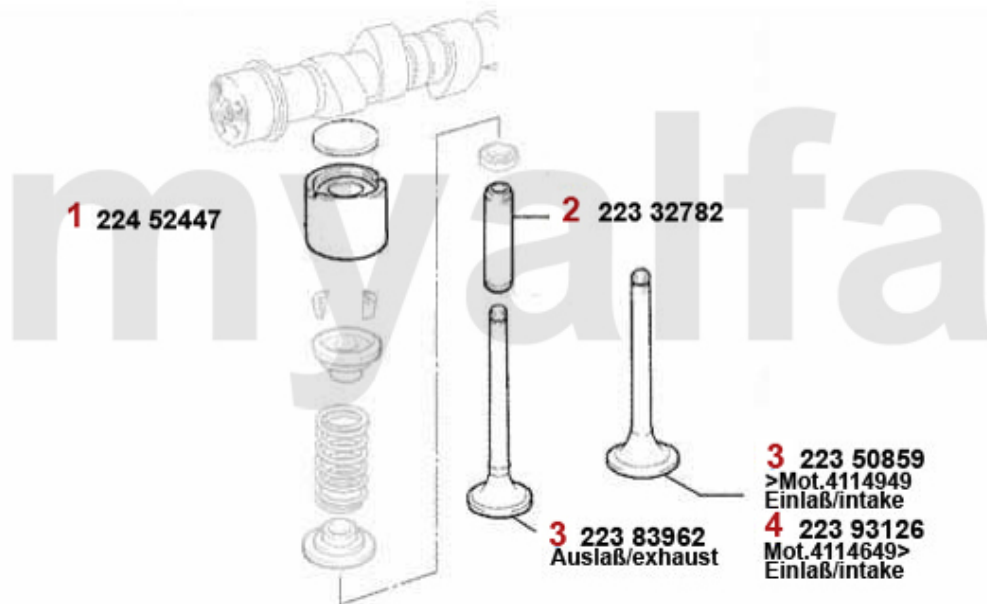

Nockenwelle/Camshaft 147 1.9 JTD 8V

1 22272393 Nockenwelle 147,156 1.9 JTD 8V

2.740,04 SEK

2 2338200 Simmerring Nockenwelle 145/6, 155,156,gtv/ spider(916),166 diverse
Bj. 96-01

204,10 SEK

Ventiltrieb/Valvetrain 147 1.9 JTD 8V