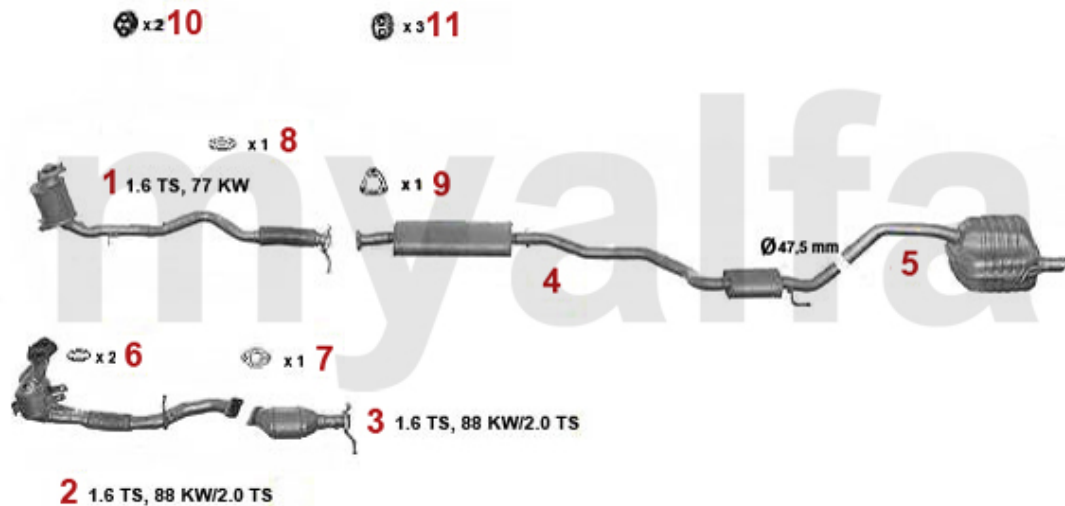

Abgasanlage/Exhaust System 147 TS

147 16V T.S. 1.6/2.0 (1598 cc. - 77 KW - Mot.AR37203/88 KW - Mot.AR32104)(1970 cc. - 118 KW - Mot.AR32310)

+20
SELESPEED 10/00-

1	32182699	Katalysator 147 1.6 TS (76 KW)	9.330,11 SEK
2	32139668	Katalysator vorne 147 1.6(88KW)/2.0 TS	11.602,55 SEK
3	32139666	Katalysator hinten 147 1.6(88KW)/ 156 2.0 TS 16V	Auf Anfrage
4	34115009	Mitteltopf 147 1.6-2.0 16V TS Bj. 10.00>	1.667,36 SEK
5	35115007	Endtopf 147 1.6-2.0 16V TS Bj. 10.00>	1.982,18 SEK
6	38094038	Dichtung Abgaskrümmer/Kat 147 156, gtv/spider (916) Bj. 98>	145,69 SEK
7	38074963	Dichtung Kat 147 1.6 TS (88KW),156/ SW,gtv/spider (916) TS	170,25 SEK
8	38094002	Brennring Kat Diverse Modelle	103,79 SEK
9	3809213	Dichtung Kat/MSD 147 1.6 TS (76KW)	107,25 SEK
10	38091066	Gummi / Auspuffaufhängung	45,51 SEK
11	38042184	Auspuffgummi 147,156,Nuovo GT	92,13 SEK