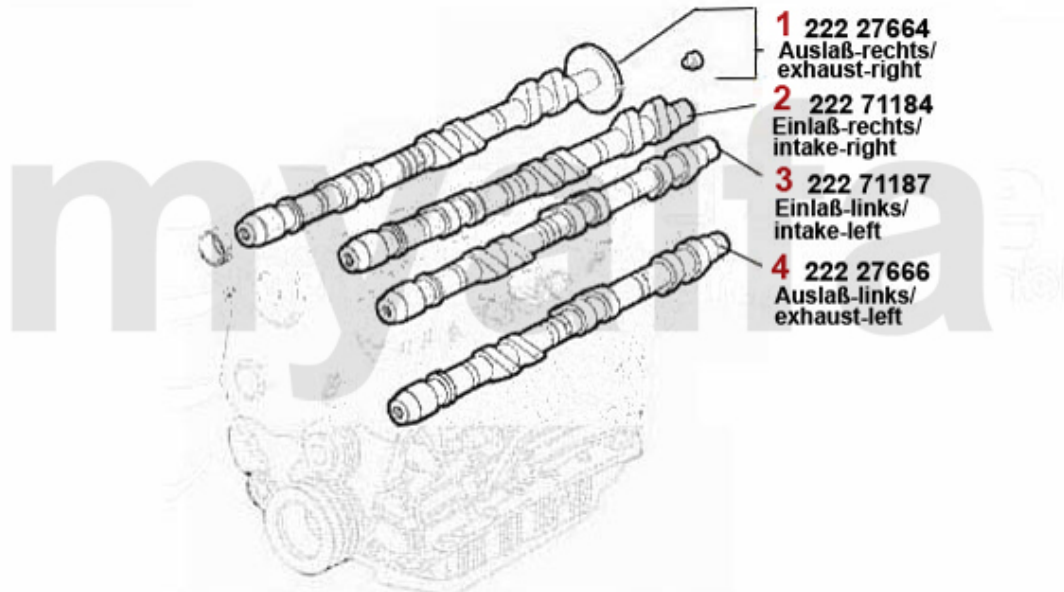

Nockenwelle/Camshaft 147 GTA

- **1** 222 27664
  Auslaß-rechts/
  exhaust-right
- **2** 222 71184
  Einlaß-rechts/
  intake-right
- **3** 222 71187
  Einlaß-links/
  intake-left
- **4** 222 27666
  Auslaß-links/
  exhaust-left

1	22227664	Nockenwelle rechts (Auslass) 156,166 2.5 V6 24V,gtv/spider (916) Bj. 98> 3.0 V6 24V,Nouvo	7.170,74 SEK
2	22271184	Nockenwelle Re Einlass 147, 156, 166, gtv/spider (916), Nuovo GT 3.2 V6 24V	Auf Anfrage
3	22271187	Nockenwelle Li Einlass 147, 156, 166, gtv/spider (916), Nuovo GT 3.2 V6 24V	10.831,80 SEK
4	22227666	Nockenwelle links (Auslass) 156,166 2.5 V6 24V,gtv/spider(916) Bj. 98>3.0 V 24V,Nuovo GT	Auf Anfrage