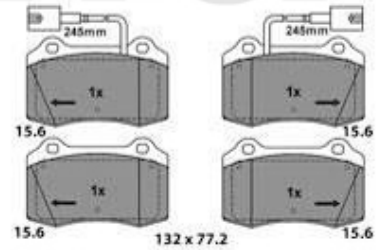

1	23119305	SBB VA mit WE 147 1.6 16V TS 156 1.6/1.8/16V TS/1.9 JTD bj. 09.97-10.00 Bremssystem: Ate	746,20 SEK
2	23219305	SBB VA mit WE 145/6 1.8/2.0/16V/TS/ QV bj. 01.97>,147 1.6/2.0/16V/TS Bremssystem: Ate	815,02 SEK
3	62239	SBB VA 147/156 GTA Bj. >10.03	1.017,87 SEK
4	62692	SBB VA 147/156 GTA Bj. 10.03>	1.119,30 SEK