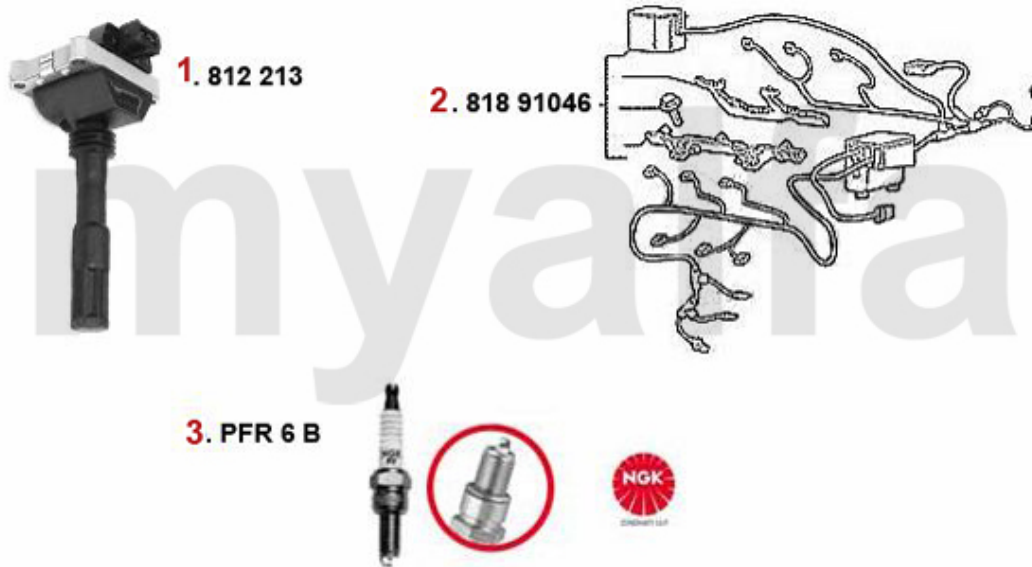

Zündanlage/Ignitionsystem 147 GTA

1	812213	Zündspule 156,164,166,spider/gtv (9 16) 2.5/3.0 V6 24V Bj. 94-00	1.223,08 SEK
2	81891046	Zündkabelsatz 147, 156, 166, gtv/ spider (916), Nuovo GT - V6 24V CF3	Auf Anfrage
3	PFR6B	Zündkerze NGK 33 1.7 ie 16V,145/6 1.7 ie 16V,147 3.2 GTA,156 2.5 V6 24 V/3.2 GTA,164 Supe	215,76 SEK