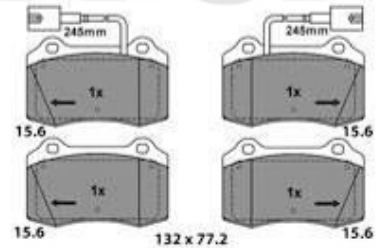

Brembeläge/Brakepads 147 vorne/front

1. 23140
1.6, 76 KW, >#3021489

2. 23289
1.6, 88KW/2.0/JTD

3. 62239
GTA >10.2003

4. 62692
GTA 11.2003>

1	23119305	SBB VA mit WE 147 1.6 16V TS 156 1.6/1.8/16V TS/1.9 JTD bj. 09.97-10.00 Bremssystem: Ate	746,20 SEK
2	23219305	SBB VA mit WE 145/6 1.8/2.0/16V/TS/ QV bj. 01.97>,147 1.6/2.0/16V/TS Bremssystem: Ate	815,02 SEK
3	62239	SBB VA 147/156 GTA Bj. >10.03	1.017,87 SEK
4	62692	SBB VA 147/156 GTA Bj. 10.03>	1.119,30 SEK