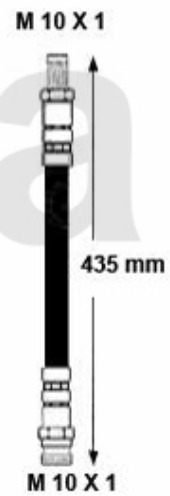

Bremsschlauch/Brake Hose 147

1. 676 511665
vorne/front
-GTA

2. 676 674858
vorne/front
+GTA

3. 676 511666
hinten/rear

1 67611665 *Bremsschlauch vorne 147/156*

Auf Anfrage

2 67674858 *Bremsschlauch VA 147/156/Nuovo GT 3.2 GTA*