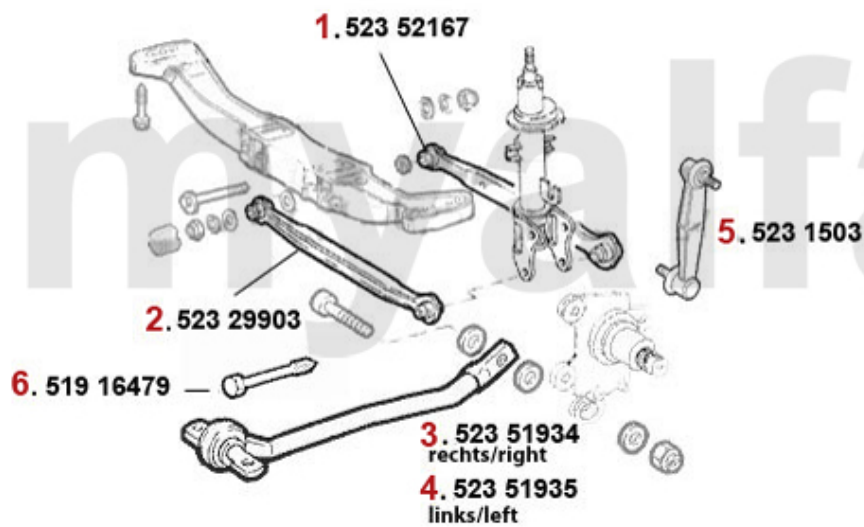

Aufhängung/Attachment 147 hinten/rear

1	52352167	Stabilisator-Strebe 147,156 hinten/ innen	628,40 SEK
2	52329903	Stabilisator-Strebe HA 147 156 vorne/innen	635,48 SEK
3	52351934	Stabilisatorstange HR 147,156 Nuovo GT	961,95 SEK
4	52351935	Stabilisatorstange HL 147,156 Nuovo GT	961,95 SEK
5	5231503	Stabilisatorstange/Pendelstütze HA 147,156,Nuovo GT	412,78 SEK
6	51916479	Schraube hinteres Federbein 147, 156, GT	Auf Anfrage