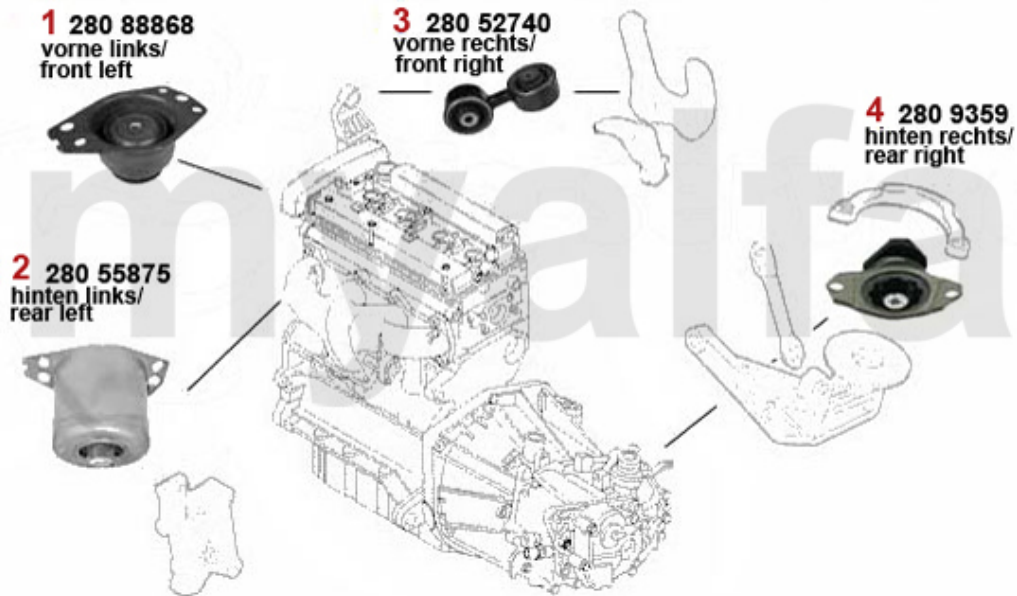

Motorlager/Engine Mount 147 GTA

1	28088868	Motorlager VL 147,156,Nuovo GT 3.2 V6 24V/GTA	Auf Anfrage
2	28055875	Motorlager 147,156,Nuovo GT 3.2 V6 24V/GTA	Auf Anfrage
3	28052740	Motorzugstange 147,156,Nuovo GT V6 24V/GTA	559,72 SEK
4	2809359	Motorlager hinten 147,155,156	571,37 SEK