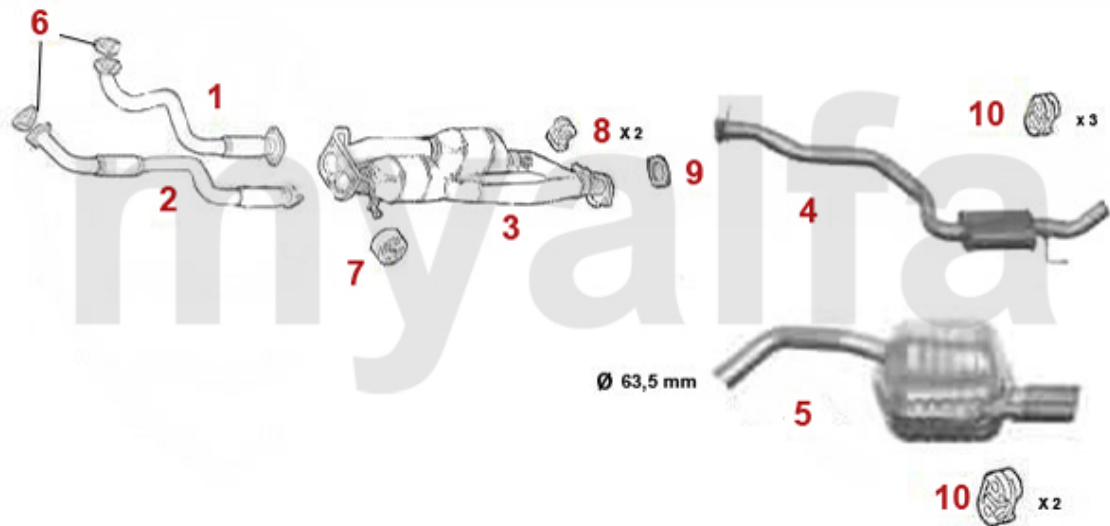

Abgasanlage/Exhaust System 147 GTA

147 3.2 GTA, 3179 ccm, 184 KW

2003>

1	33169658	Vorderrohr Re 147,156,gtv/ spider (916),Nuovo GT V6 24V CF3/GTA	Auf Anfrage
2	33169659	Vorderrohr Li 147,156,gtv/ spider (916), Nuovo GT V6 24V CF3/GTA	7.089,02 SEK
3	32178321	Katalysator 147 GTA	Auf Anfrage
4	3413539	Mittelschalldämpfer 147 GTA	6.471,02 SEK
5	3513540	Nachschalldämpfer 147 GTA	5.818,20 SEK
6	38069665	Dichtung Vorderrohr 147,156 166, Nouvo GT V6 24V/GTA	220,34 SEK
7	38075717	Gummi/Auspuffaufhängung 147 156, 166,Nuovo GT	149,30 SEK
8	38091143	Gummi/Auspuffaufhängung	42,60 SEK
9	38094484	Dichtung VSD/Kat Diverse	145,69 SEK
10	38091066	Gummi / Auspuffaufhängung	45,51 SEK