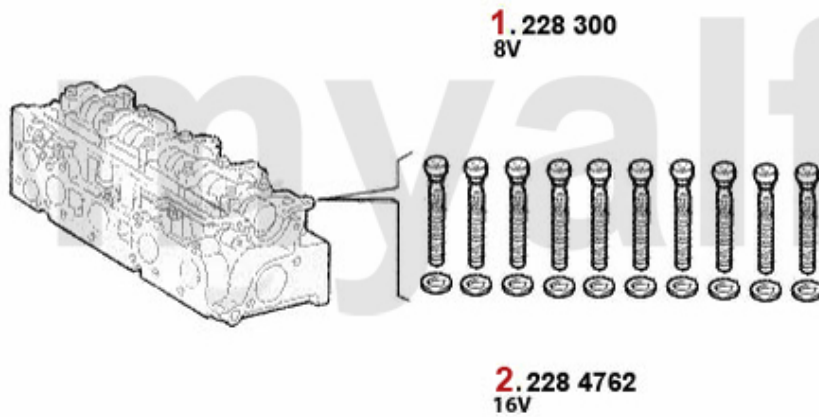

Kopfschraubensatz/Head Screw Set 147 1.9 JTD

1	228300	Kopfschraubensatz 145/6,147 156 1.9 JTD 8V 74/85KW
2	2284762	Kopfschraubensatz 1.9 JTD 16V

571,37 SEK

600,51 SEK