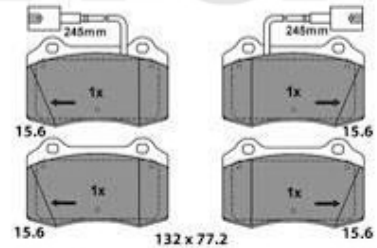

1	23119305	SBB VA mit WE 147 1.6 16V TS 156 1.6/1.8/16V TS/1.9 JTD bj. 09.97-10.00 Bremssystem: Ate	746,20 SEK
2	23219305	SBB VA mit WE 145/6 1.8/2.0/16V/TS/ QV bj. 01.97>,147 1.6/2.0/16V/TS Bremssystem: Ate	815,02 SEK
3	62239	SBB VA 147/156 GTA Bj. >10.03	1.017,87 SEK
4	62692	SBB VA 147/156 GTA Bj. 10.03>	1.119,30 SEK