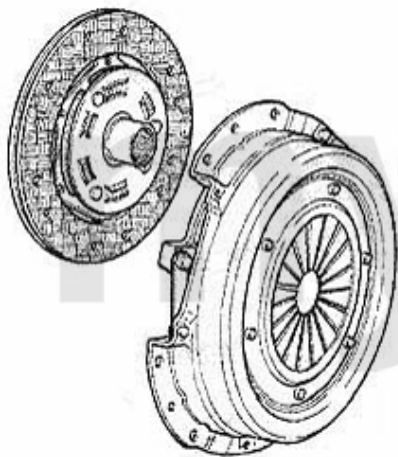

Kupplungs-Kit/Clutch Set 147 GTA

---

1. 431 739521
Ø 235 mm

1 43139521 Kupplungs-Kit 147,156,Nuovo GT, gtv/spider (916) 3.2 V6 24V

5.538,35 SEK