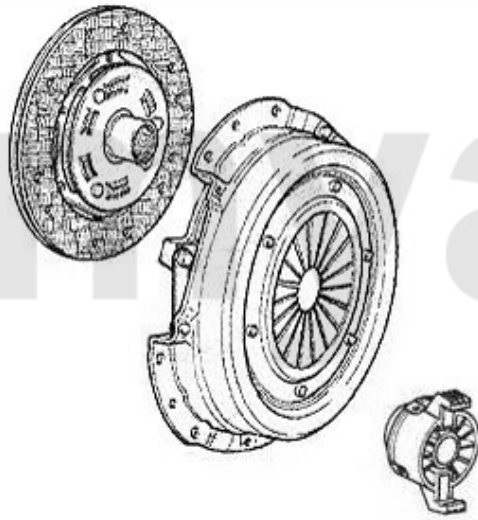

Auf Anfrage

Kupplungs-Kit/Clutch Set 147 1.9 JTD 16V

1. 431 739501
Ø 235 mm

1 43139501 Kupplungs-Kit 147,156,Nuovo GT 1.9 JTD 16V, 166 2.0 TS CF3

4.302,36 SEK

Ausrücker/Sleeve Bearing 147 1.9 JTD 16V

1. 436 11951