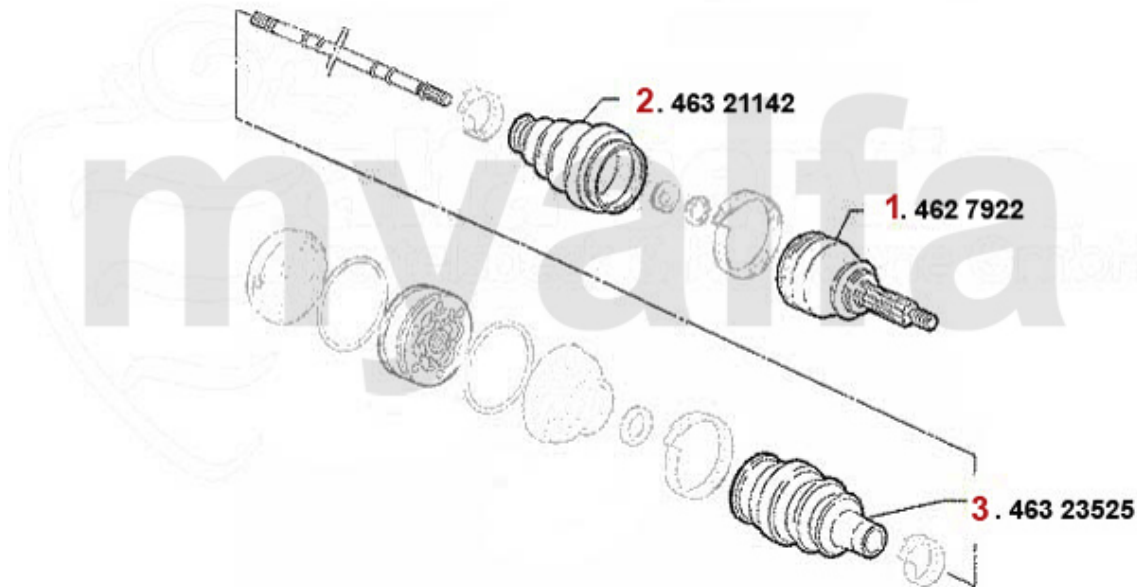

Antriebswelle/Driveshaft 147 3.2 V6 24V/GTA

1	4627922	Gelenksatz außen 147,156 Nouvo GT 3.2 V6 24V/GTA	Auf Anfrage
2	46321142	Achsmanschettensatz außen 147,156, gtv/spider,Nuovo GT 3.2 V6 24V/GTA, 166 2.4 JTD 20V	383,64 SEK
3	46323525	Achsmanschettensatz innen 155 1,7/ 1.8/2.0/TS 16V,2.5 V6,1.9TD 164/Super 2.0 TS,145/6 TS 1	320,65 SEK