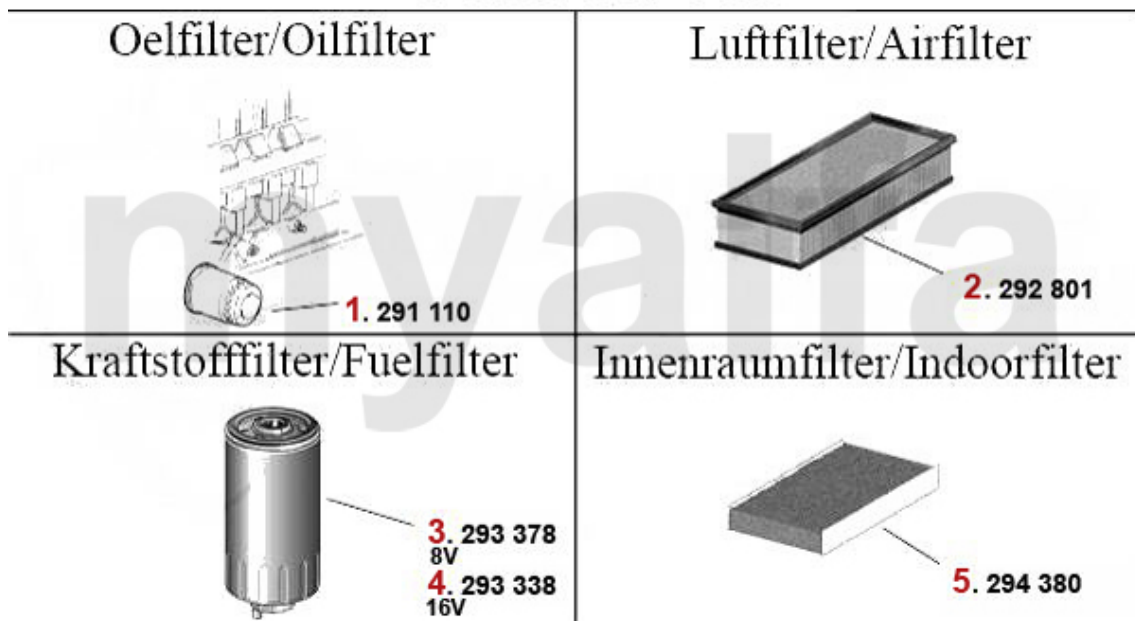

Filter 147 JTD

1	291110	Ölfilter 147,156,Nuovo GT 1.9 JTD, 166 2.4 JTD Anschraubpatrone	121,27 SEK
2	292801	Luftfilter 147,156,Nuovo GT 1.9 JTD (CF3) eckig	173,72 SEK
3	293378	Kraftstoff-Filter 147,156,166 1.9 JTD 8V (CF3)/2.4 JTD 110kw	384,75 SEK
4	293338	Kraftstofffilter 147,156,166 Nuovo G T JTD (CF3),Bj 01>	334,67 SEK
5	294380	Innenraumfilter 147,156 Bj. 01>, Nuovo GT,eckig	215,76 SEK