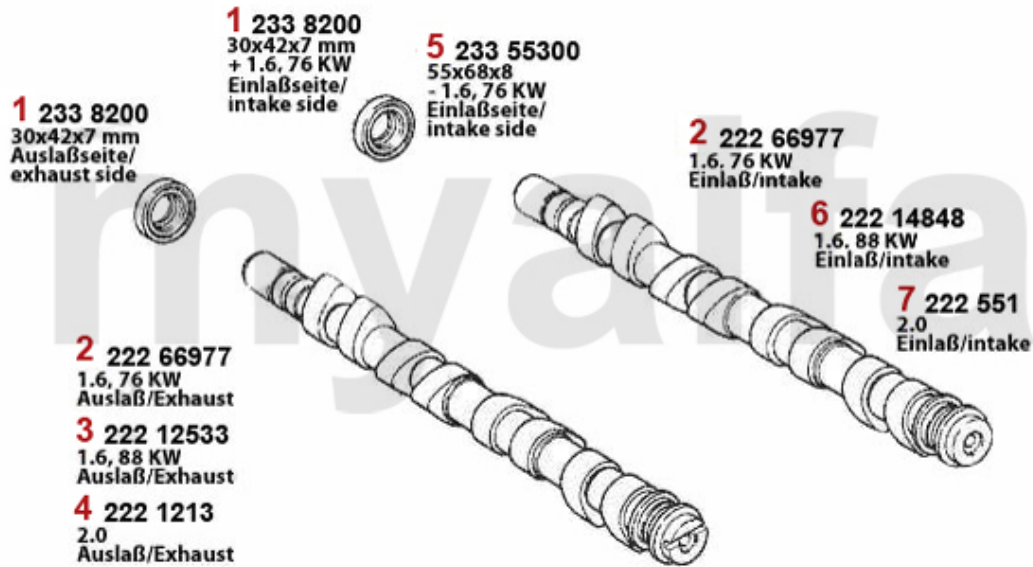

Nockenwelle/Camshaft 147 TS

1	2338200	Simmerring Nockenwelle 145/6, 155,156,g/v/ spider(916),166 diverse Bj. 96-01	204,10 SEK
2	22266977	Nockenwelle (Einlass/Auslass) 147 1.6 TS 76 KW	Auf Anfrage
3	22212533	Nockenwelle (Auslass) 145/6 147,155, 156 1.4/1.6 TS 16V	Auf Anfrage
4	2221213	Nockenwelle (Aulaß) 145/6 2.0 TS 16 V Bj. >96,145/6 1.8 TS 16V Bj. 96>, 147 2.0 TS 16V,155	Auf Anfrage
5	23355300	Simmerring Nockenwelle 145/6, 155,156 1.6,1.7,1.8,2.0 16V TS	208,68 SEK
6	22214848	Nockenwelle 145/6 1.6 TS 16V # 1650 88>, 156 1.6 TS 16V #84340>	3.369,68 SEK
7	222551	Nockenwelle (Einlass) 145/6 2.0 TS 16V Bj.>96,145/6 1.8 TS16V Bj. 96>,147 2.0 TS 16V,15	5.001,94 SEK