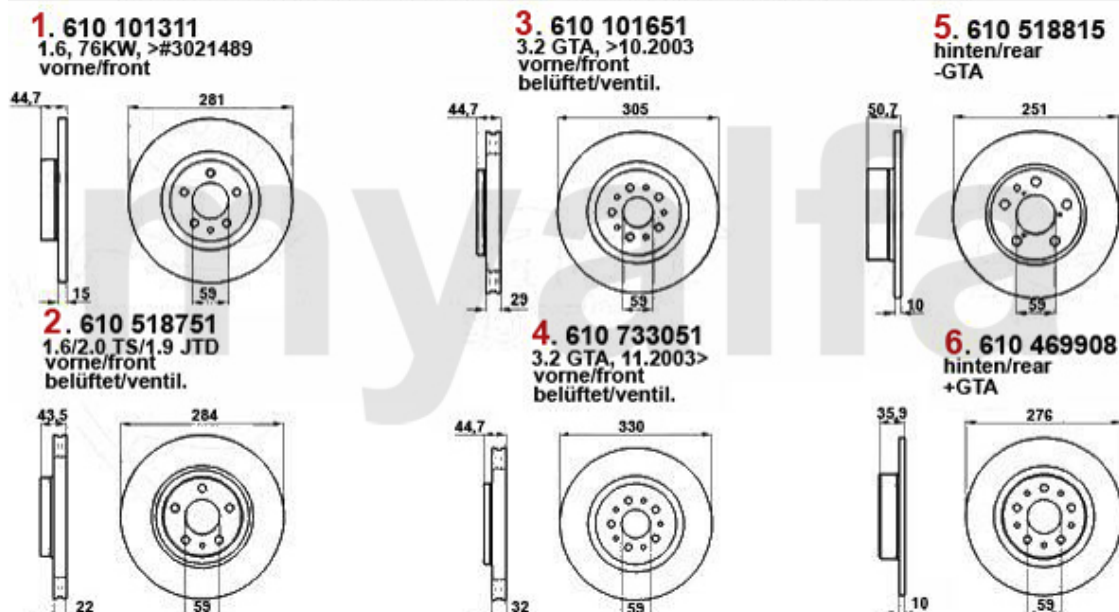

Bremsscheiben/Brakedisks 147

1	61001311	Bremsscheibe VA 147 1.6 16V TS 156 1.6/1.8/16V TS/1.9 JTD	Auf Anfrage
2	61018751	Bremsscheibe VA 147 1.6/2.0 16V TS/ 1.9 JTD bj. 01.01>,156 2.0/16V TS/ JTS/2.5 V6 24V/1.9/	874,40 SEK
3	61001651	Bremsscheibe VA 147/156 GTA, gtv/Spider (916) 3.0/3.2 V6 24V	1.017,87 SEK
4	61033051	Bremsscheibe VA GTA 147 Bj. 03>, 156 Bj. 02>, Nuovo GT	1.853,84 SEK
5	61018815	Bremsscheibe HA 147 1.6/2.0 16V TS 156 1.6/1.8/2.0 16V TS/2.5 V6 24V/ 1.9/2.4 JTD, 164/Sup	825,56 SEK
6	61069908	Bremsscheibe HA 147 GTA, 156 mit Sport-Kit, Nuovo GT	804,47 SEK