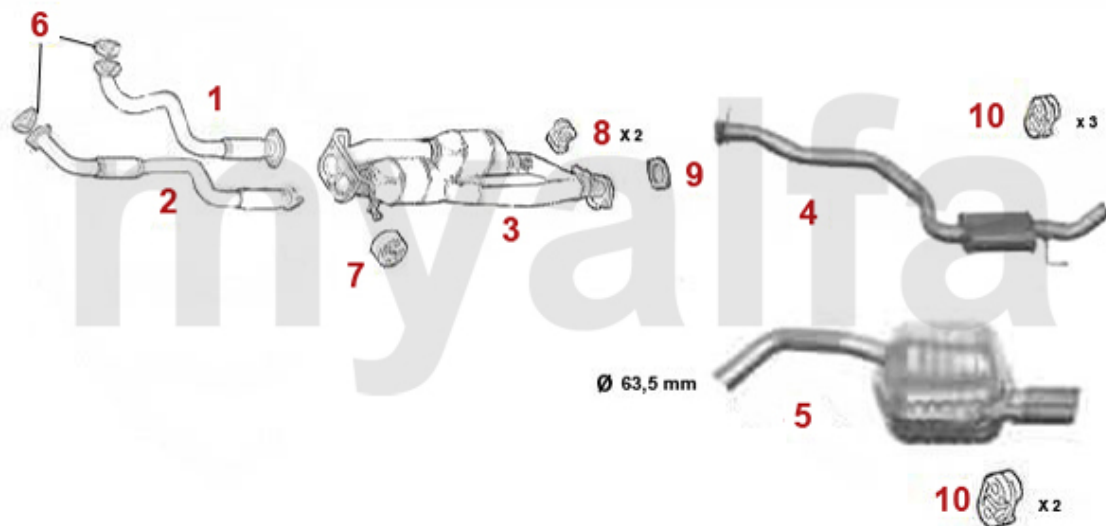

Abgasanlage/Exhaust System 147 GTA

147 3.2 GTA, 3179 ccm, 184 KW

2003>

1	33169658	Vorderrohr Re 147,156,gtv/ spider (916),Nuovo GT V6 24V CF3/GTA	Auf Anfrage
2	33169659	Vorderrohr Li 147,156,gtv/ spider (916), Nuovo GT V6 24V CF3/GTA	7.089,02 SEK
3	32178321	Katalysator 147 GTA	Auf Anfrage
4	3413539	Mittelschalldämpfer 147 GTA	6.471,02 SEK
5	3513540	Nachschalldämpfer 147 GTA	5.818,20 SEK
6	38069665	Dichtung Vorderrohr 147,156 166, Nouvo GT V6 24V/GTA	220,34 SEK
7	38075717	Gummi/Auspuffaufhängung 147 156, 166,Nuovo GT	149,30 SEK
8	38091143	Gummi/Auspuffaufhängung	42,60 SEK
9	38094484	Dichtung VSD/Kat Diverse	145,69 SEK
10	38091066	Gummi / Auspuffaufhängung	45,51 SEK