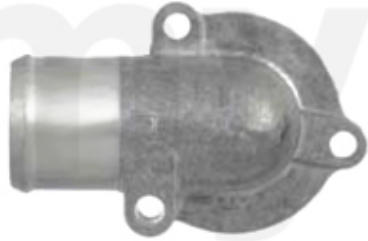

Thermostat 147 3.2 V6 24V/GTA

---

1. 263 52403