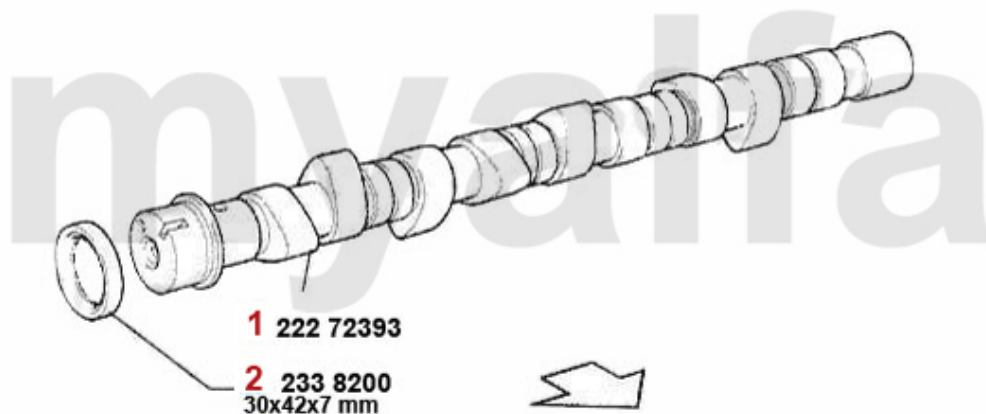

Nockenwelle/Camshaft 147 1.9 JTD 8V

1 22272393 Nockenwelle 147,156 1.9 JTD 8V

2.740,04 SEK

2 2338200 Simmerring Nockenwelle 145/6, 155,156,gtv/ spider(916),166 diverse
Bj. 96-01

204,10 SEK