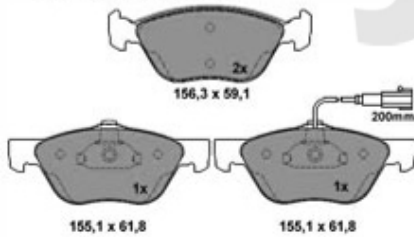

Brembeläge/Brakepads 147 vorne/front

1. 23140
1.6, 76 KW, >#3021489

2. 23289
1.6, 88KW/2.0/JTD

3. 62239
GTA >10.2003

4. 62692
GTA 11.2003>

1	23119305	SBB VA mit WE 147 1.6 16V TS 156 1.6/1.8/16V TS/1.9 JTD bj. 09.97-10.00 Bremssystem: Ate	746,20 SEK
2	23219305	SBB VA mit WE 145/6 1.8/2.0/16V/TS/ QV bj. 01.97>,147 1.6/2.0/16V/TS Bremssystem: Ate	815,02 SEK
3	62239	SBB VA 147/156 GTA Bj. >10.03	1.017,87 SEK
4	62692	SBB VA 147/156 GTA Bj. 10.03>	1.119,30 SEK