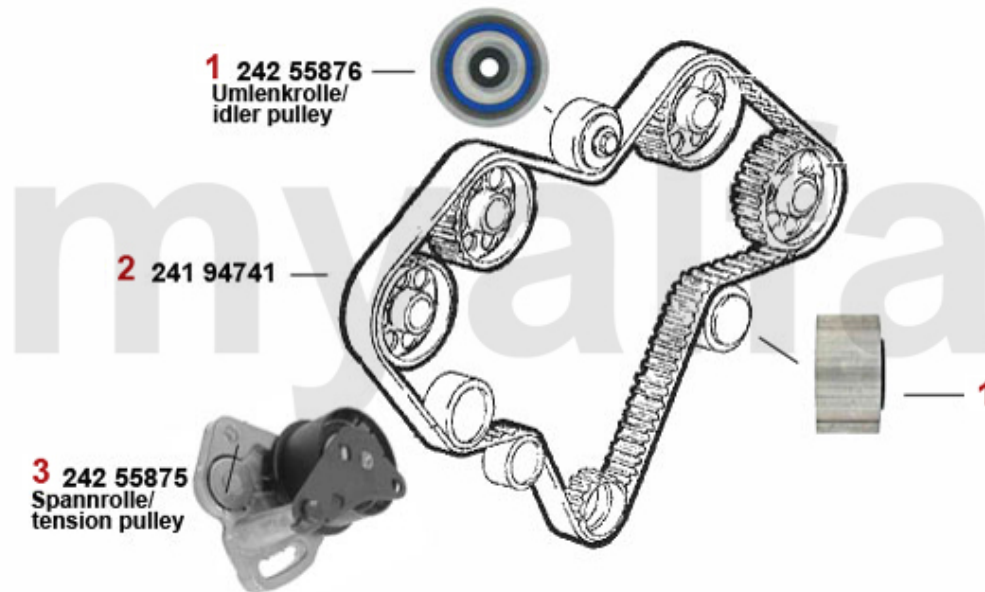

Zahnriemen/Timingbelt 147 GTA

1	24255876	Umlenkrolle f. Zahnriemen 147,156,1 66,gtv/spider (916) V6 24V	1.154,26 SEK
2	24194741	Zahnriemen 185H9.5P280 147,156, 166,gtv/spider (916),Nuovo GT V6 24V Hochtemperatursausführ	1.387,50 SEK
3	24255875	Riemenspanner f. Zahnriemen 147 3.2 GTA,156/166 2.5/3.0 V6 24V/3.2 GTA, gtv/spider (916) 3	1.737,29 SEK