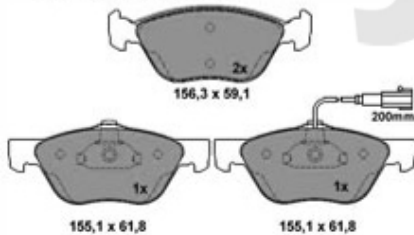

Brembeläge/Brakepads 147 vorne/front

1. 23140
1.6, 76 KW, >#3021489

2. 23289
1.6, 88KW/2.0/JTD

3. 62239
GTA >10.2003

4. 62692
GTA 11.2003>

1	23119305	SBB VA mit WE 147 1.6 16V TS 156 1.6/1.8/16V TS/1.9 JTD bj. 09.97-10.00 Bremssystem: Ate	746,20 SEK
2	23219305	SBB VA mit WE 145/6 1.8/2.0/16V/TS/ QV bj. 01.97>,147 1.6/2.0/16V/TS Bremssystem: Ate	815,02 SEK
3	62239	SBB VA 147/156 GTA Bj. >10.03	1.017,87 SEK
4	62692	SBB VA 147/156 GTA Bj. 10.03>	1.119,30 SEK