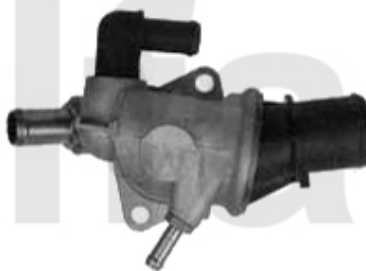

2. 263 650688
-1.6 76KW

1 26363619 *Thermostat 147 1.6 TS 16V 76 KW*

2 26350688 *Thermostat 145/6,147,156,gtv(916), 1.6/1.8/2.0 ie TS Bj. 98>,Gehäusethermostat*

Auf Anfrage

786,99 SEK