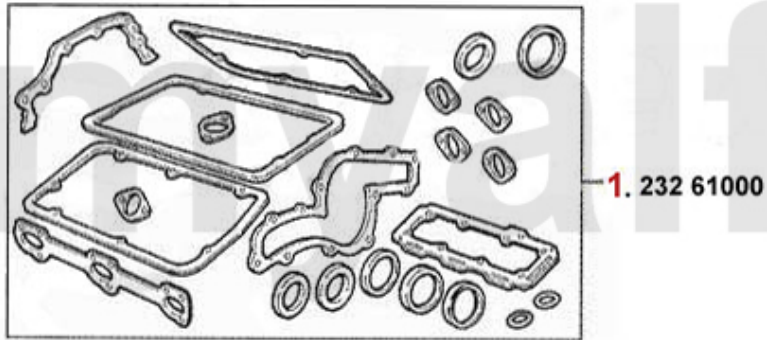

Kopfdichtsatz/Head Set 147 GTA

---

1 23261000 *Kopfdichtsatz 147,156,166,GTV/Spider (916),Nuovo GT V6 24V/ GTA*

3.381,34 SEK