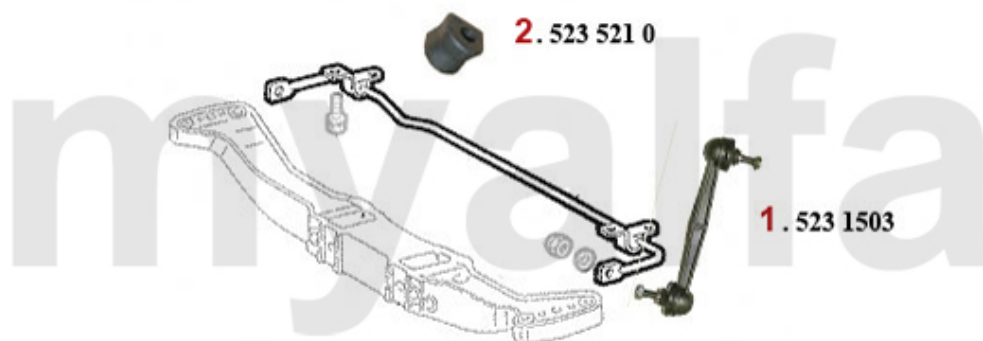

Stabilisator hinten/rear Stabilizer 147

1	5231503	Stabilisatorstange/Pendelstütze HA 147,156,Nuovo GT
2	5235210	Stabilisatorgummi hinten 147 >2004, 156

412,78 SEK
Auf Anfrage