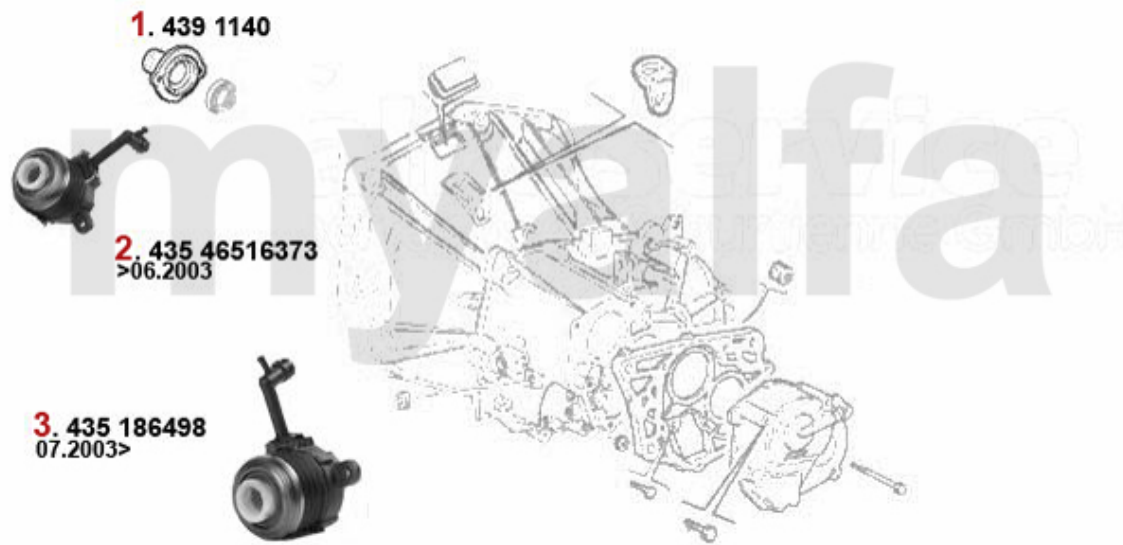

Ausrücker/Sleeve Bearing 147 1.6/2.0 TS

1	4391140	Schiebehülse für Ausrücker 145/6, 147,155,156,gtv/spider (916)	571,37 SEK
2	43516373	Zentral-Ausrücker 147,156 1.6 1.8, 2.0 16V TS Bj. >12.03	1.504,05 SEK
3	43586498	Zentral-Ausrücker 147,Nuovo GT Bj. 12.03>,156 Bj 01.04>	849,98 SEK