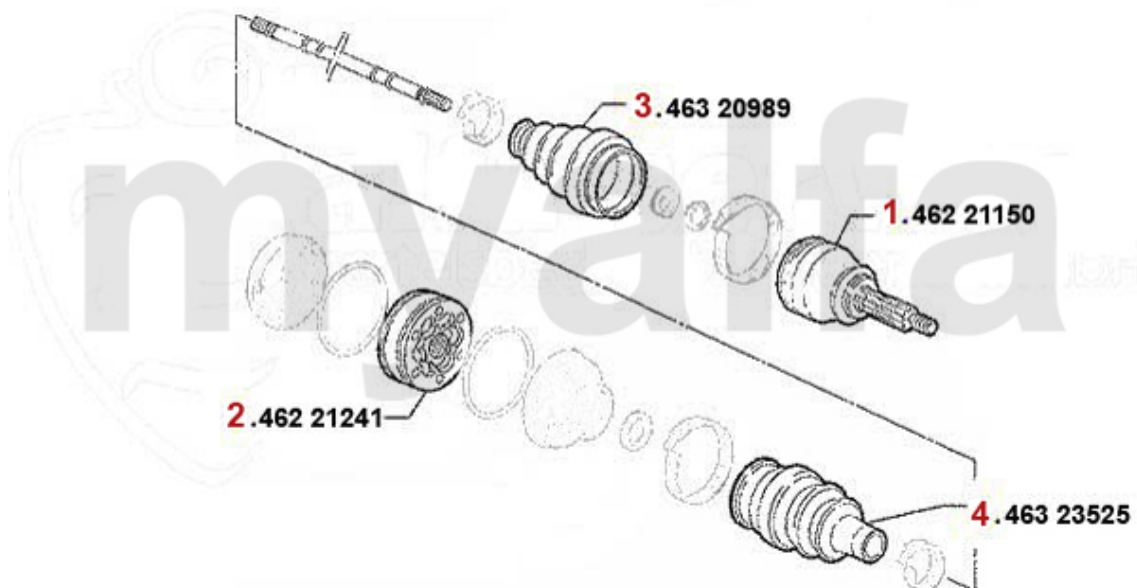

Antriebswelle/Driveshaft 147 1.6/2.0 TS

1	46221150	Gelenksatz außen 145/6 TS 16V # 3180592>,147 TS 16V,gtv/ spider (916) TS #6063041>	1.737,29 SEK
2	46221241	Gelenksatz innen GTV/Spider (916), 155, 145/6 TS 16V, 156 TS 16V, 166 2.0 TS, 147 1.6/2.0 TS	1.340,88 SEK
3	46320989	Achsmanschettensatz aussen 145/6 147,156,166 Diverse	243,65 SEK
4	46323525	Achsmanschettensatz innen 155 1,7/ 1.8/2.0/TS 16V,2.5 V6,1.9TD 164/Super 2.0 TS,145/6 TS 1	320,65 SEK