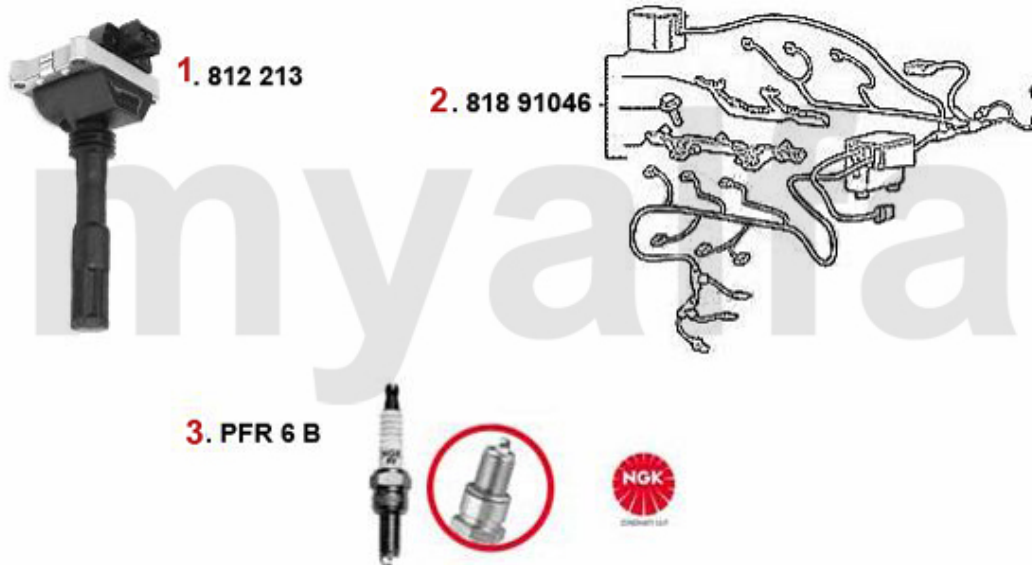

Zündanlage/Ignitionsystem 147 GTA

1	812213	Zündspule 156,164,166,spider/gtv (9 16) 2.5/3.0 V6 24V Bj. 94-00	1.223,08 SEK
2	81891046	Zündkabelsatz 147, 156, 166, gtv/ spider (916), Nuovo GT - V6 24V CF3	Auf Anfrage
3	PFR6B	Zündkerze NGK 33 1.7 ie 16V,145/6 1.7 ie 16V,147 3.2 GTA,156 2.5 V6 24 V/3.2 GTA,164 Supe	215,76 SEK