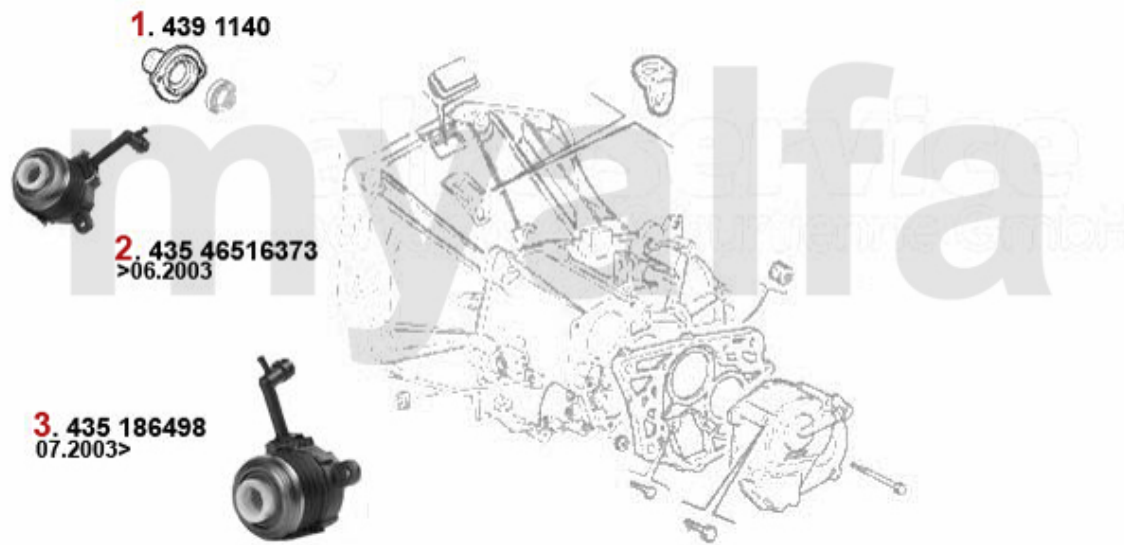

Ausrücker/Sleeve Bearing 147 1.6/2.0 TS

1. 439 1140

2. 435 46516373
>06.2003

3. 435 186498
07.2003>

1	4391140	Schiebehülse für Ausrücker 145/6, 147,155,156,gtv/spider (916)	571,37 SEK
2	43516373	Zentral-Ausrücker 147,156 1.6 1.8, 2.0 16V TS Bj. >12.03	1.504,05 SEK
3	43586498	Zentral-Ausrücker 147,Nuovo GT Bj. 12.03>,156 Bj 01.04>	849,98 SEK