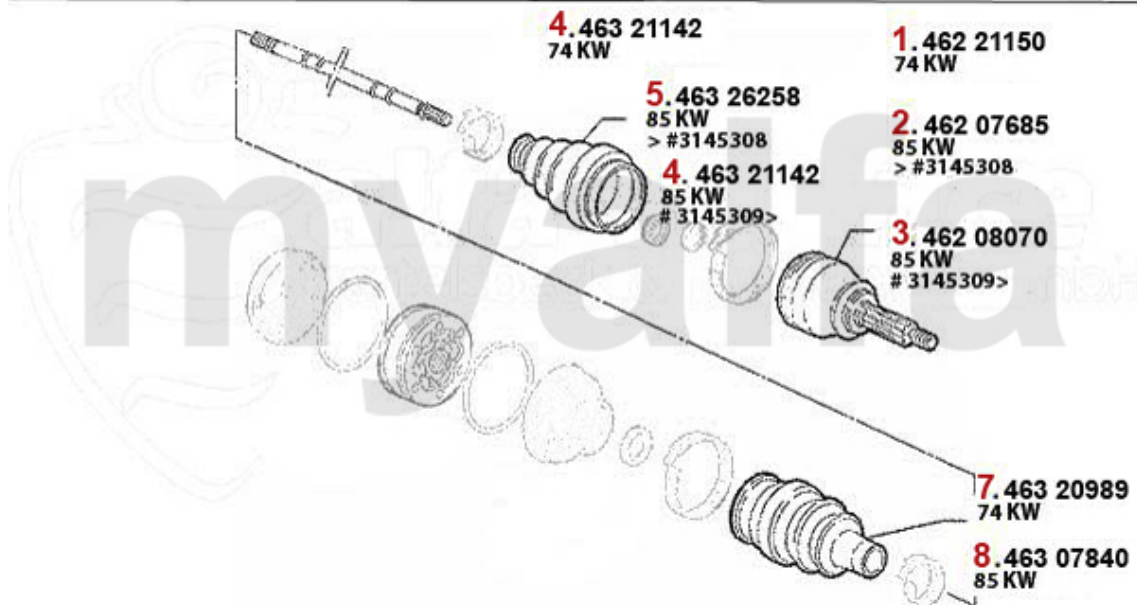

Antriebswelle/Driveshaft 147 1.9 JTD 8V

1	46221150	Gelenksatz außen 145/6 TS 16V # 3180592>,147 TS 16V,gtv/ spider (916) TS #6063041>	1.737,29 SEK
2	4627685	Gelenksatz außen 147 1.9 JTD 8V (85KW)/16V (103KW) > #3145308	2.273,70 SEK
3	4628070	Gelenksatz außen 147 1.9 JTD 8V (85KW)/16V (103KW) # 3145308>	1.859,67 SEK
4	46321142	Achsmanschettensatz außen 147,156, gtv/spider,Nuovo GT 3.2 V6 24V/GTA, 166 2.4 JTD 20V	383,64 SEK
5	46326258	Achsmanschettensatz innen 155 2.5td spider/gtv (916) 3.0 V6/24V	360,33 SEK
7	46320989	Achsmanschettensatz aussen 145/6 147,156,166 Diverse	243,65 SEK
8	46307840	Achsmanschettensatz innen 147 1.9 JTD # 3145308>	298,45 SEK