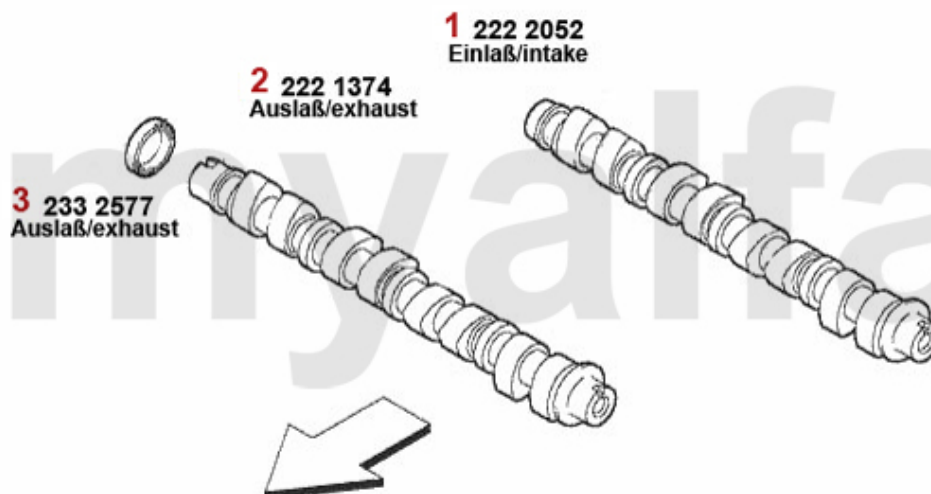

Nockenwelle/Camshaft 147 1.9 JTD 16V

1	2222052	Nockenwelle Einlass 147,156 Nuovo GT 1.9 JTD 16V	2.428,68 SEK
2	2221374	Nockenwelle Auslass 147,156 Nuovo GT 1.9 JTD 16V	4.652,15 SEK
3	2332577	Simmerring Nockenwelle 147, 156,166,Nuovo GT 1.9/2.4 JTD 16V/20V	77,01 SEK