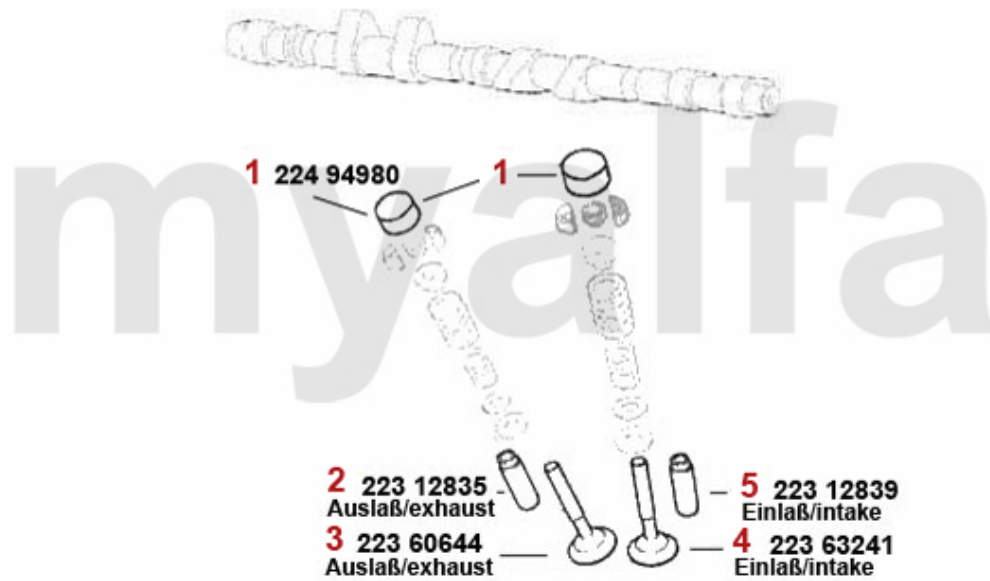

Ventiltrieb/Valvetrain 147 GTA

1	22464980	Hydrostößel 33(907)/145/6 1.7 ie 16V,147 3.2 GTA,156 2.5 V6/3.2 GTA, 164/166 V6 24V,gtv/s	437,20 SEK
2	22312835	Ventilführung Auslass 147,156,164/Super, gtv/spider (916), Nuovo GT V6 24V	378,93 SEK
3	22360644	Ventil-Auslass 3.0 V6 24V/3.2 GTA 14 7,156,gtv/spider (916),Nuovo GT	348,68 SEK
4	22363241	Ventil-Einlass 3.0 V6 24V/3.2 GTA,147,156,164,166 spider/gtv (916),Nuovo GT	338,13 SEK
5	22312839	Ventilführung Einlass 147,156,164/Super, gtv/spider (916), Nuovo GT V6 24V	378,93 SEK