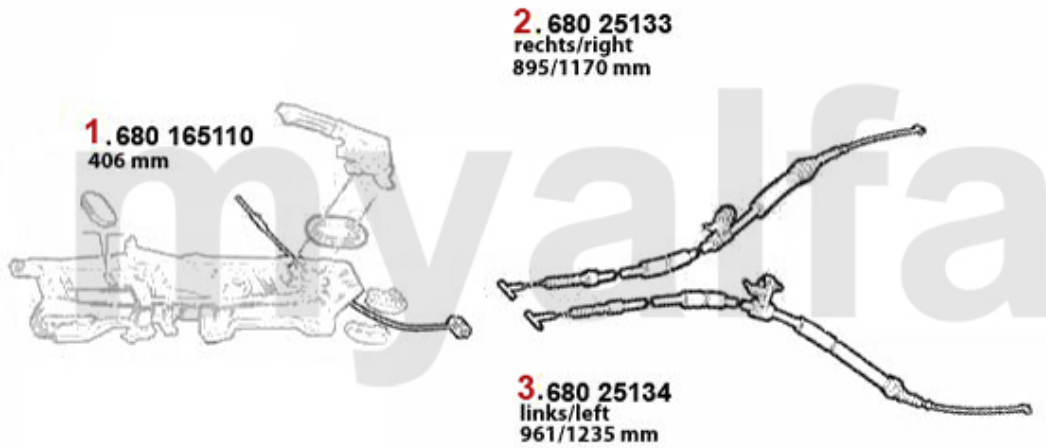

Handbremsseil/Brake Cable 147

1	68065110	Handbremsseil vorne 145/6,147, 155, spider/gtv (916), Nuovo GT	250,72 SEK
2	68025133	Handbremsseil rechts 147	285,55 SEK
3	68025134	Handbremsseil links 147	373,10 SEK