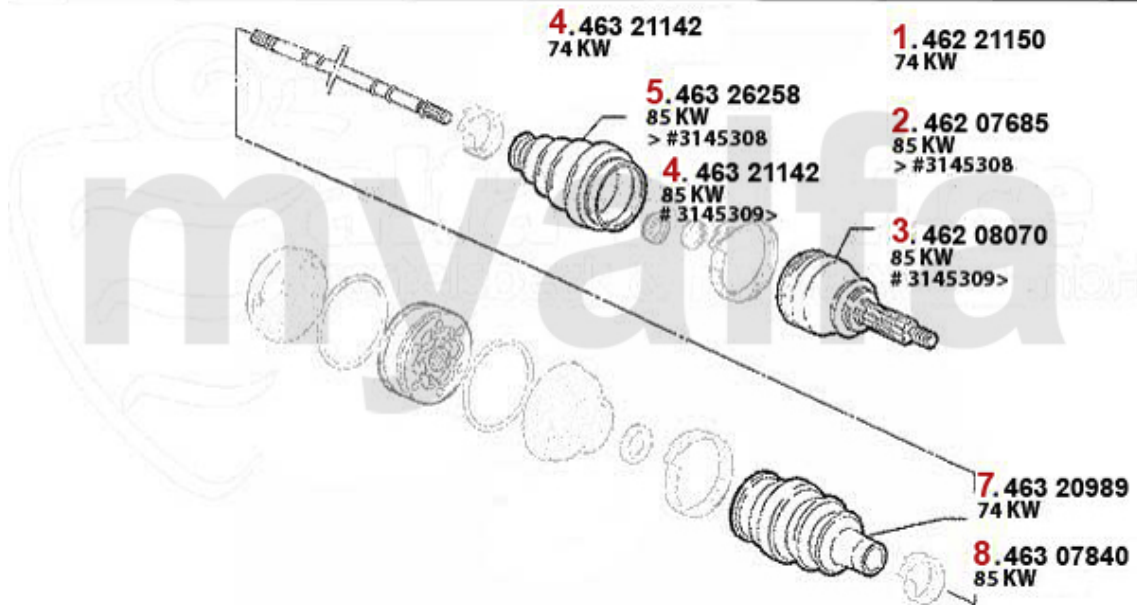

Antriebswelle/Driveshaft 147 1.9 JTD 8V

1	46221150	Gelenksatz außen 145/6 TS 16V # 3180592>,147 TS 16V,gtv/ spider (916) TS #6063041>	1.737,29 SEK
2	4627685	Gelenksatz außen 147 1.9 JTD 8V (85KW)/16V (103KW) > #3145308	2.273,70 SEK
3	4628070	Gelenksatz außen 147 1.9 JTD 8V (85KW)/16V (103KW) # 3145308>	1.859,67 SEK
4	46321142	Achsmanschettensatz außen 147,156, gtv/spider,Nuovo GT 3.2 V6 24V/GTA, 166 2.4 JTD 20V	383,64 SEK
5	46326258	Achsmanschettensatz innen 155 2.5td spider/gtv (916) 3.0 V6/24V	360,33 SEK
7	46320989	Achsmanschettensatz aussen 145/6 147,156,166 Diverse	243,65 SEK
8	46307840	Achsmanschettensatz innen 147 1.9 JTD # 3145308>	298,45 SEK