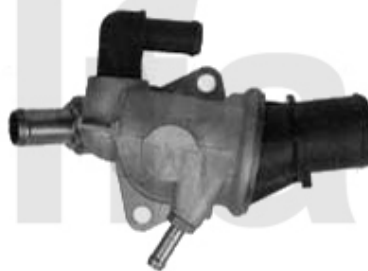

2. 263 650688
-1.6 76KW

1 26363619 *Thermostat 147 1.6 TS 16V 76 KW*

752,03 SEK

2 26350688 *Thermostat 145/6,147,156,gtv(916), 1.6/1.8/2.0 ie TS Bj. 98>,Gehäusethermostat*

786,99 SEK