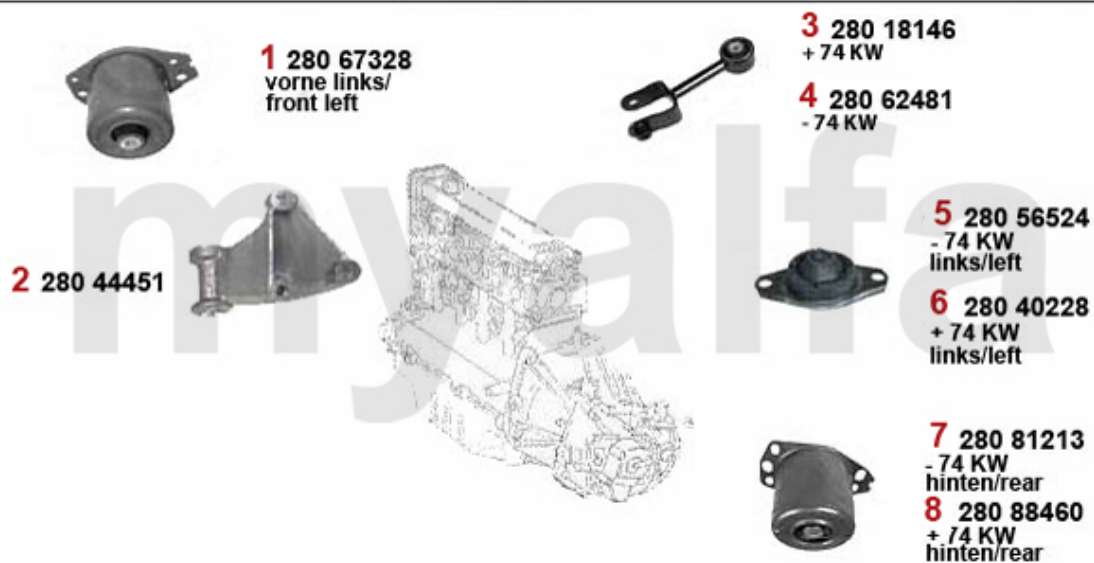

Motorlager/Engine Mount 147 JTD

1	28067328	Motorlager VL 145/6,147,156 Nuovo GT JTD	1.304,67 SEK
2	28044451	Motorlager 147,156,Nuovo GT 1.9 JTD 8/16V	1.270,95 SEK
3	28018146	Motorzugstange 147 1.9 JTD (CF3) 74 KW	516,57 SEK
4	28062481	Motorzugstange 145/6,147,156 Nuovo GT 1.9 JTD	2.273,70 SEK
5	28056524	Motorlager hi. 145/6 Bj. 99>,147, 156,Nuovo GT 1.9 JTD 8/16V	658,79 SEK
6	28040228	Motorlager links 147 1.9 JTD 8V 74 KW	1.504,05 SEK
7	28081213	Motorlager HL 145/6,147,156 Nuovo GT	777,69 SEK
8	28088460	Motorlager 145/6,147(74KW) 155,156, gtv/spider (916)	2.320,32 SEK