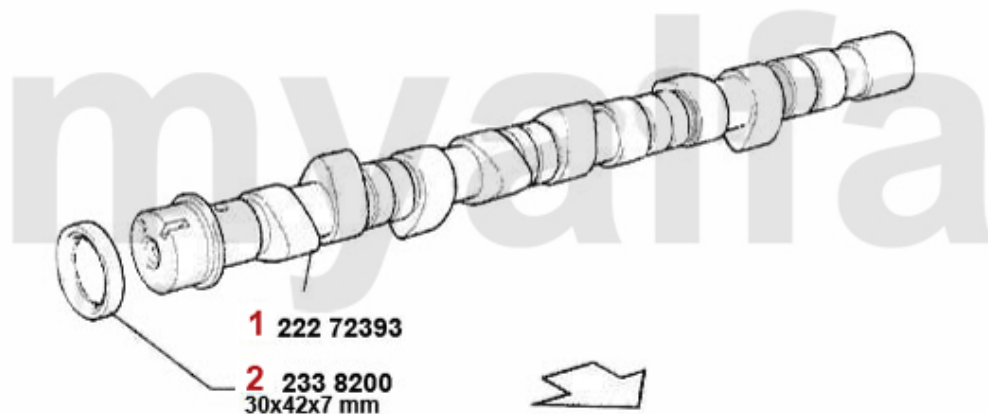

Nockenwelle/Camshaft 147 1.9 JTD 8V

1 22272393 Nockenwelle 147,156 1.9 JTD 8V

2.740,04 SEK

2 2338200 Simmerring Nockenwelle 145/6, 155,156,gtv/ spider(916),166 diverse
Bj. 96-01

204,10 SEK