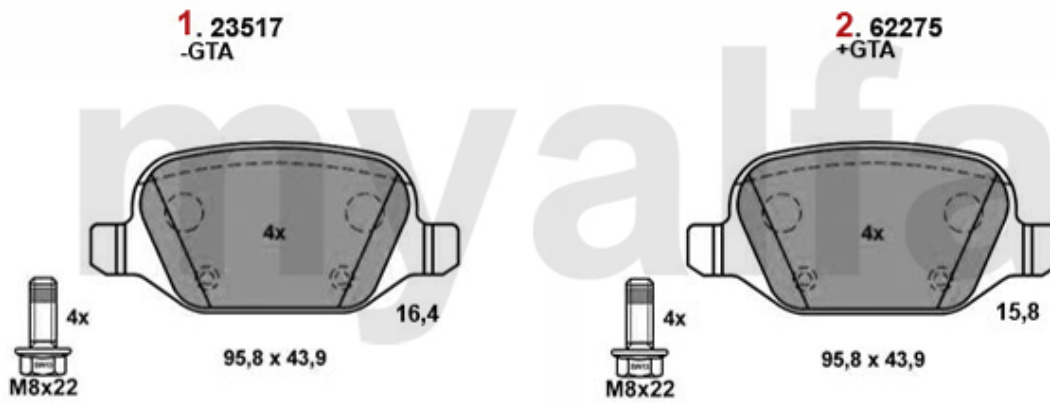

Brembeläge/Brakepads 147 hinten/rear

- | | | |
|---|----------|---|
| 1 | 23516504 | SBB HA ohne WE 147 1.6/2.0/16V TS 1.9 JTD,156 Sportwagon alle |
| 2 | 62275 | SBB HA 147 GTA,156 Sport-Kit |

909,51 SEK