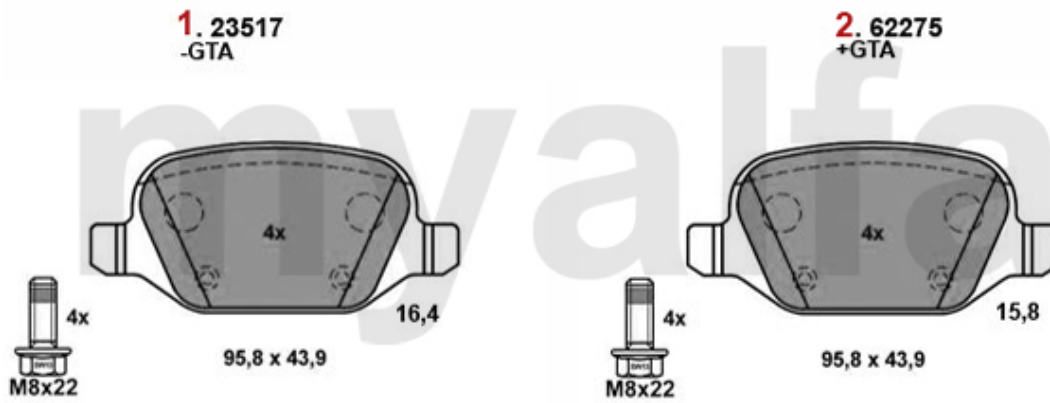

Brembeläge/Brakepads 147 hinten/rear

1. 1 23516504 SBB HA ohne WE 147 1.6/2.0/16V TS 1.9 JTD,156 Sportwagon alle
2. 2 62275 SBB HA 147 GTA,156 Sport-Kit

909,51 SEK

1.037,71 SEK

Bremszangen/Calipers 147 vorne/front

1. 661 211041
links/left
1.6 TS, >#03021489

2. 611 211042
rechts/right
1.6 TS, >#03021489

3. 661 48466
links/left
1.6 TS, #03021490>
2.0 TS/1.9 JTD

4. 661 48471
rechts/right
1.6 TS, #03021490>
2.0 TS/1.9 JTD

5. 661 947849
links/left
GTA >10.2003

6. 661 947850
rechts/right
GTA >10.2003

7. 661 62676
links/left
GTA 11.2003>

8. 661 62677
rechts/right
GTA 11.2003>

1	66111041	Bremszange VL 147 1.6 TS, 156 1.6/ 1.8 TS	2.500,97 SEK
2	66111042	Bremssattel VR 147 1.6 TS, 156 1.6/ 1.8 TS	2.500,97 SEK
3	66148466	Bremssattel VL 147,156,Nuovo GT TS 16V,JTD	2.087,08 SEK
4	66148471	Bremssattel VR 147, 156, Nuovo GT TS 16V, JTD	2.087,08 SEK
5	66147849	Bremssattel vl 156,gtv/spider (916) Bj. 98> 3.0 V6 24V/3.2,147 VR	Auf Anfrage
6	66147850	Bremssattel VR 156,gtv/spider (916) Bj. 98> 3.0 V6 24V/3.2,147 (VL)	Auf Anfrage
7	66162676	Bremssattel VL 147, 156 Bj. 02>, Nuovo GT 3.2 GTA	7.450,60 SEK
8	66162677	Bremssattel VR 147, 156 Bj. 02>, Nuovo GT 3.2 GTA	7.450,60 SEK