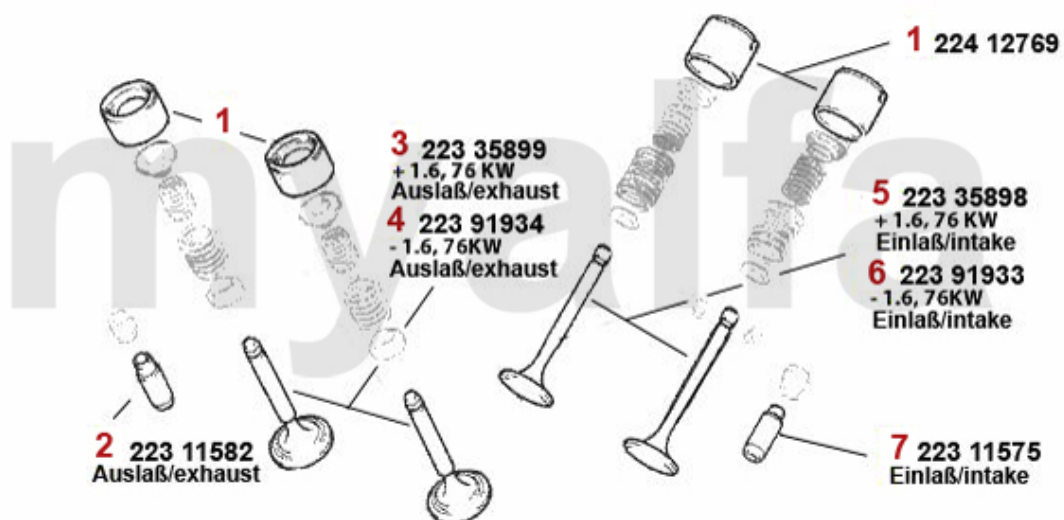

Ventiltrieb 147 TS

1	22412769	Hydrostößel 145/6,147,155,156,166 gtv/spider(916) alle 16V TS/JTS	208,13 SEK
2	22311582	Ventilführung Auslass + 0.05 TS 16V	246,00 SEK
3	22335899	Ventil-Auslass 145/6 1.4/1.6 TS 16V, 147 1.8/2.0 TS 16V	282,22 SEK
4	22391934	Ventil-Auslass 145/6,155,156, spider/gtv(916) 1.6/1.8/2.0 TS 16V	Auf Anfrage
5	22335898	Ventil-Einlass 145/6 1.4/1.6 TS 16V, 147 1.6/1.8 TS 16V	285,69 SEK
6	22391933	Ventil-Einlass 145/6,155,156, spider/ gtv(916) 1.6/1.8/2.0 TS 16V	185,37 SEK
7	22311575	Ventilführung Einlass +0.05 TS16V	246,00 SEK