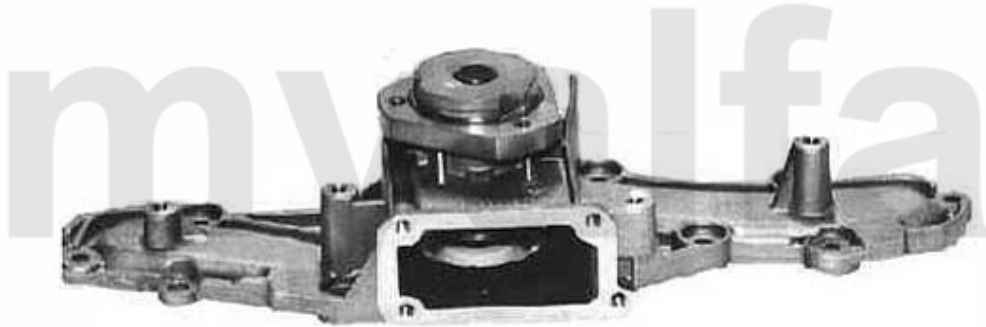

Wasserpumpe/Waterpump 147 3.2 V6 24V/GTA

1. 262 81355

1 26281355 *Wasserpumpe 147 3.2 GTA,156 2.5 V6 24V,166 V6 24V/2.0 V6
Turbo,g/v/spi der 3.0 V6 24V/3.2*

1.842,18 SEK