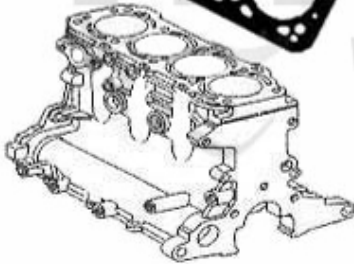

Kopfdichtung/Head Gasket 147 1.9 JTD

Achtung/Attention:

Beim Bestellen der Kopfdichtung bitte auf die entsprechende Markierung achten!
Before you order the headgasket, please note the marking!

1 233 23900
8V - 0,82 mm

4 233 52500
16V - 0,82 mm

2 233 23910
8V - 0,92 mm

5 233 52510
16V - 0,92 mm

3 233 23920
8V - 1,02 mm

6 233 52520
16V - 1,02 mm

1	23323900	Kopfdichtung 147,156 1.9 JTD 8V 81/ 85KW ACHTUNG: auf Markierung achten 0 Kerben	467,59 SEK
2	23323910	Kopfdichtung 147,156 1.9 JTD 8V 81/ 85KW ACHTUNG: auf Markierung achten 1 Kerbe	699,58 SEK
3	23323920	Kopfdichtung 147,156 1.9 JTD 8V 81/ 85KW ACHTUNG: auf Markierung achten 2 Kerben	526,97 SEK
4	23352500	Kopfdichtung 147,156,Nuovo GT 1.9 JTD 16V ACHTUNG: auf Markierung achten 0 Kerben	804,47 SEK
5	23352510	Kopfdichtung 147,156,Nuovo GT 1.9 JTD 16V ACHTUNG: auf Markierung achten 1 Kerbe	710,12 SEK
6	23352520	Kopfdichtung 147,156,Nuovo GT 1.9 JTD 16V (ACHTUNG: auf Markierung achten 2 Kerben)	748,56 SEK