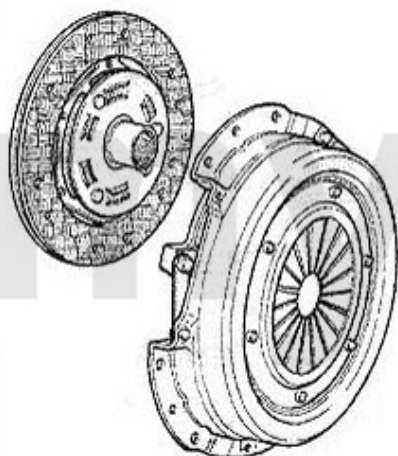

Kupplungs-Kit/Clutch Set 147 1.6/2.0 TS

1. 431 853201
Ø 215 mm
1.6 TS 76/88 KW

2. 431 951301
Ø 230 mm
2.0 TS
- Selespeed

3. 431 739645
Ø 215 mm
2.0 TS
+ Selespeed
(mit Ausrücklager
with thrustbearing)

1	43153201	Kupplungs-kit 147,156 1.6/1.8 16V TS bj. 09.97>,Nuovo GT 1,8 TS	2.471,83 SEK
2	43151301	Kupplungs-Kit 147,156/SW 2.0 TS (ohne Ausrücker), Nuovo GT 2.0 JTS (nicht Selespeed)	3.369,68 SEK
3	43139645	Kupplungs-Kit 147,156 2.0 TS/JTS mit Selespeed	3.206,37 SEK