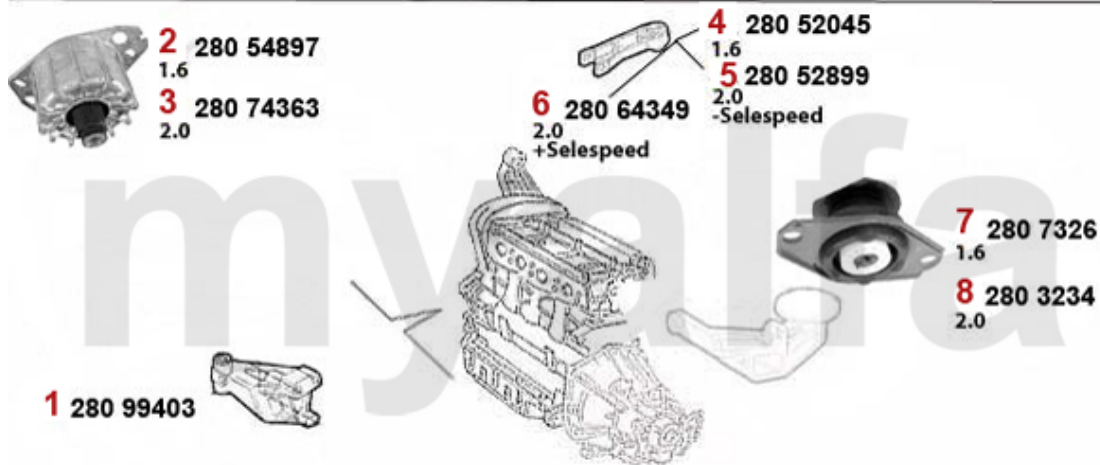

2. 262 4051
16V

1 26215970 *Wasserpumpe 145/6,147,156,166 1.9/2 .4 JTD*

706,52 SEK

2 2624051 *Wasserpumpe 147,156,159,166,Nouvo GT 1.9 JTD 16V, 2.4 JTD 20V*

907,15 SEK

Motorlager/Engine Mount 147 TS

1	28099403	Motorlager 145/6,155,156,GTV/ Spider (916) 1.8/2.0 TS 16V/JTS	2.203,63 SEK
2	28054897	Motorlager VL 147 1.6 TS	792,82 SEK
3	28074363	Motorlager VL 147,156/SW Nuovo GT 2.0 TS/JTS	Auf Anfrage
4	28052045	Motorzugstange 147 1.6 TS	Auf Anfrage
5	28052899	Motorzugstange 145/6 2.0 TS 16V,147 alle,156 2.0 TS/JTS,gtv/spider (916) Bj. 98>,Nuovo GT	460,51 SEK
6	28064349	Motorzugstange 147,156,Nuovo GT 2.0 TS/JTS Selespeed	Auf Anfrage
7	2807326	Motorlager 147 1.6 TS hinten rechts	525,86 SEK
8	2803234	Motorlager VR 145/6,147,155,156, gtv/spider (916) 1.8/2.0 TS	926,99 SEK