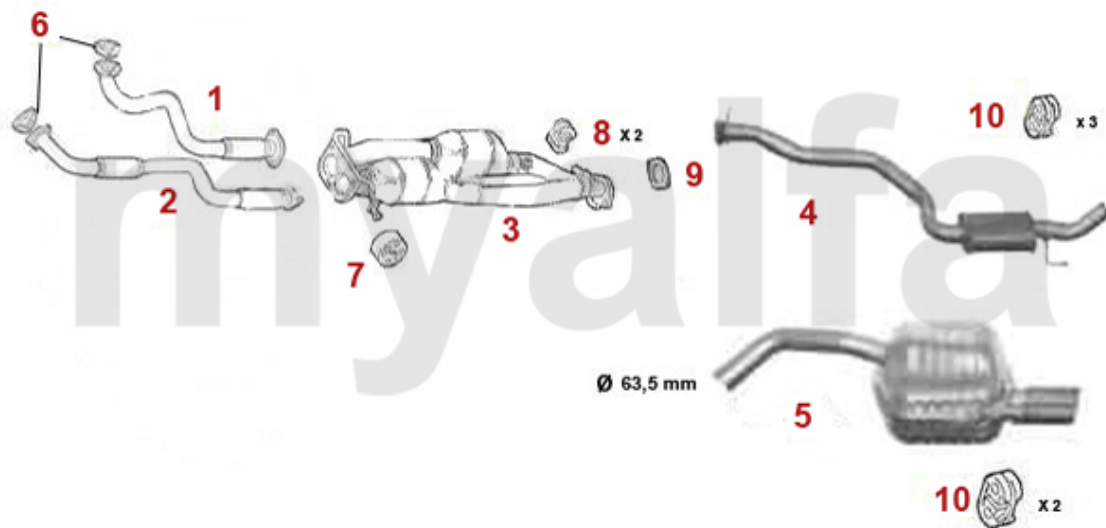

Abgasanlage/Exhaust System 147 GTA

147 3.2 GTA, 3179 ccm, 184 KW

2003>

1	33169658	Vorderrohr Re 147,156,gtv/ spider (916),Nuovo GT V6 24V CF3/GTA	Auf Anfrage
2	33169659	Vorderrohr Li 147,156,gtv/ spider (916), Nuovo GT V6 24V CF3/GTA	7.089,02 SEK
3	32178321	Katalysator 147 GTA	Auf Anfrage
4	3413539	Mittelschalldämpfer 147 GTA	6.471,02 SEK
5	3513540	Nachschalldämpfer 147 GTA	5.818,20 SEK
6	38069665	Dichtung Vorderrohr 147,156 166, Nouvo GT V6 24V/GTA	220,34 SEK
7	38075717	Gummi/Auspuffaufhängung 147 156, 166,Nuovo GT	149,30 SEK
8	38091143	Gummi/Auspuffaufhängung	42,60 SEK
9	38094484	Dichtung VSD/Kat Diverse	145,69 SEK
10	38091066	Gummi / Auspuffaufhängung	45,51 SEK