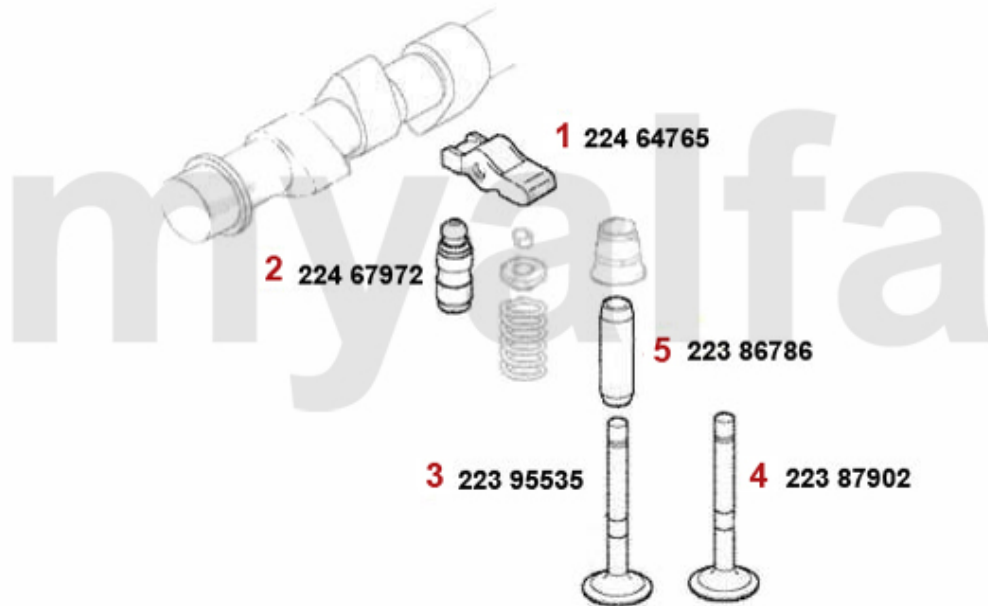

Ventiltrieb/Valvetrain 147 1.9 JTD 16V

1	22464765	Kipphebel 147,156,166,Nuovo GT JTD 16/20V	291,51 SEK
2	22467972	Stößel 147,156,166,Nuovo GT JTD 16/20V	Auf Anfrage
3	22395535	Ventil-Einlass 147,156,166 Nuovo GT JTD 16/20V	221,58 SEK
4	22387902	Ventil-Auslass 147,156,166 Nuovo GT JTD 16/20V	234,35 SEK
5	22386786	Ventilführung Einlass/Auslass 147, 156, 166,Nuovo GT JTD 16/20V	156,23 SEK