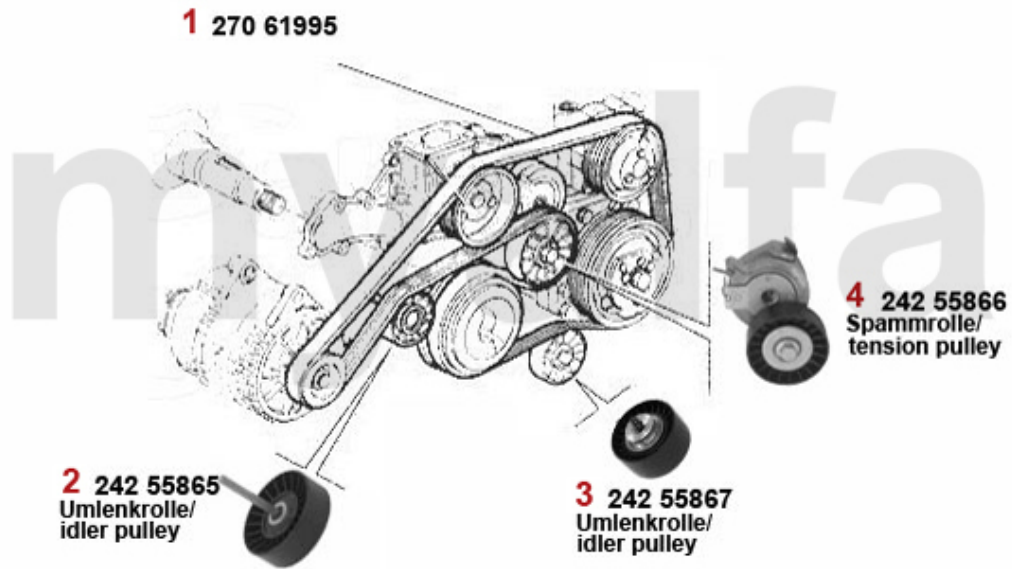

Keilriemen/V-Belts 147 3.2 V6 24V/GTA

1	27061995	Keilrippenriemen 6PK1995 147/156/16 6/gtv/spider (916)/Nuovo GT alle V6 24V auch GTA Gener	410,42 SEK
2	24255865	Umlenkrolle Keilrippenriemen 156, 166,gtv/spider (916) V 6	687,92 SEK
3	24255867	Umlenkrolle Keilrippenriemen 156, 166,gtv/spider (916) V 6	559,72 SEK
4	24255866	Spannrolle f. Keilrippenriemen 156, 166 V6 24V/GTA	1.499,47 SEK