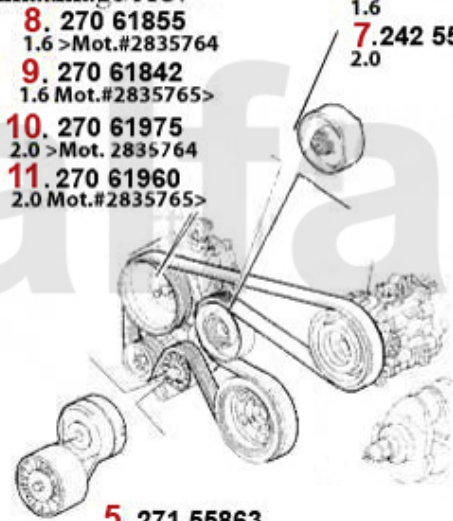

- **8. 270 61855**
  1.6 >Mot.#2835764
- **9. 270 61842**
  1.6 Mot.#2835765>
- **10. 270 61975**
  2.0 >Mot. 2835764
- **11. 270 61960**
  2.0 Mot.#2835765>

- **6. 242 55849**
  1.6
- **7. 242 55848**
  2.0

5. 271 55863

1	27061045	Keilrippenriemen 6PK1045 145/6 Bj. 97>,155,156,gtv&spider(916) 1.4/1.6 /1.8 TS 16V ohne K	234,35 SEK
2	27061020	Keilrippenriemen 6PK1030 147 TS (ohne Klima) Mot.# 2835764>	248,36 SEK
3	27061082	Keilrippemriemen 6PK1082 145/6 2.0 TS 16V,147 2.0 TS/JTS,156/166 2.0 T S,gtv/spider (916)	293,87 SEK
4	27061062	Keilrippenriemen 6PK1062 147,156 2. 0 16V TS CF 3 ohne Klima Generator/ Servopumpe	262,38 SEK
5	27155863	Spanner Keilrippenriemen 145/6/7, 155/6,166,916 diverse 4-zylinder	577,20 SEK
6	24255849	Umlenkrolle Keilrippenriemen 145/6/7,155/6,gtv/spider (916) 1.4/1.6/1.8 TS (mit Klima)	460,51 SEK
7	24255848	Umlenkrolle Keilrippenriemen 145/6/7,155/6,166,gtv/spider (916) 2.0 TS/JTS (mit Klima)	578,31 SEK
8	27061855	Keilrippenriemen 6PK1855 145/6 1.4/ 1.8 TS 16V Bj. 97>,1.6 TS,1.6/1.8 T S 16V,gtv/spider 1	335,78 SEK
9	27061842	Keilrippenriemen 6PK1842 145/6 1.8 TS mit Klima,155 1.6/1.8 TS mit Kli ma,Nuovo GT,Generat	359,09 SEK
10	27061975	Keilrippenriemen 6PK1975 145/6/147/ 156/166/gtv/spider (916) CF3 2.0 TS 16V bis Motor # 13	329,95 SEK
11	27061960	Keilrippenriemen 6PK1960 147/156/16 6/gtv/spider (916) 2.0 TS 16V CF3 ab Motor # 2835764 L	477,99 SEK