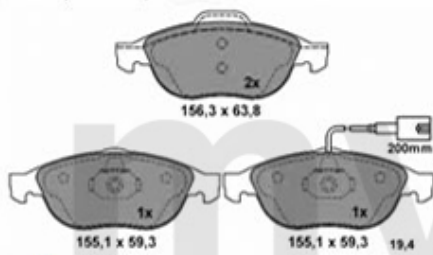

Brembeläge/Brakepads 147 vorne/front

1. 23140
1.6, 76 KW, >#3021489

2. 23289
1.6, 88KW/2.0/JTD