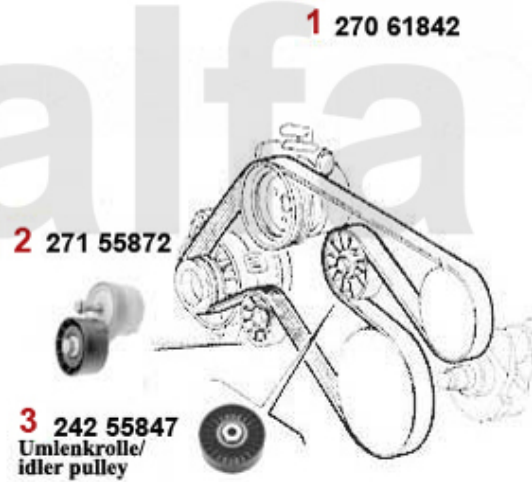

Keilriemen/V-Belts 147 3.2 V6 24V/GTA

1	27061995	Keilrippenriemen 6PK1995 147/156/16 6/gtv/spider (916)/Nuovo GT alle V6 24V auch GTA Gener	410,42 SEK
2	24255865	Umlenkrolle Keilrippenriemen 156, 166,gtv/spider (916) V 6	687,92 SEK
3	24255867	Umlenkrolle Keilrippenriemen 156, 166,gtv/spider (916) V 6	559,72 SEK
4	24255866	Spannrolle f. Keilrippenriemen 156, 166 V6 24V/GTA	1.499,47 SEK

Keilriemen/V-Belt 147 1.9 JTD 8V

ohne/without/
Klimaanlage/AC:

mit/with
Klimaanlage/AC:

1	27061035	Keilrippenriemen 6PK1035 145/6,156, 147 1.9 JTD ohne Klima	254,19 SEK
2	27155872	Spannarm Keilrippenriemen 145/6/7, 156 1.9 JTD (81/85KW mit/ohne Klima)	493,26 SEK
3	24255847	Umlenkrolle f. Keilrippenriemen 145 /6,147,156 1.9 JTD mit Klima	357,98 SEK
4	27061842	Keilrippenriemen 6PK1842 145/6 1.8 TS mit Klima,155 1.6/1.8 TS mit Klima,Nuovo GT,Generat	359,09 SEK