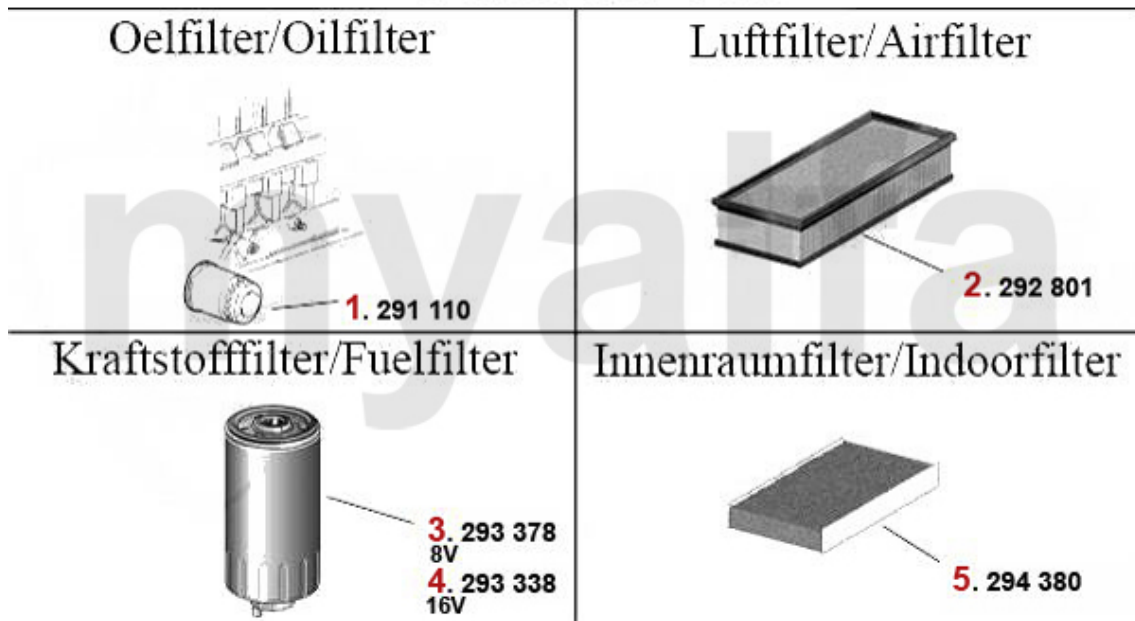

Filter 147 JTD

1	291110	Ölfilter 147,156,Nuovo GT 1.9 JTD, 166 2.4 JTD Anschraubpatrone	121,27 SEK
2	292801	Luftfilter 147,156,Nuovo GT 1.9 JTD (CF3) eckig	173,72 SEK
3	293378	Kraftstoff-Filter 147,156,166 1.9 JTD 8V (CF3)/2.4 JTD 110kw	384,75 SEK
4	293338	Kraftstofffilter 147,156,166 Nuovo G T JTD (CF3),Bj 01>	334,67 SEK
5	294380	Innenraumfilter 147,156 Bj. 01>, Nuovo GT,eckig	215,76 SEK