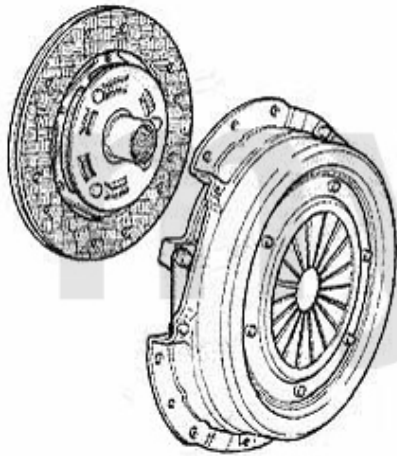

Kupplungs-Kit/Clutch Set 147 GTA

---

1. 431 739521
Ø 235 mm

1 43139521 Kupplungs-Kit 147,156,Nuovo GT, gtv/spider (916) 3.2 V6 24V

5.538,35 SEK