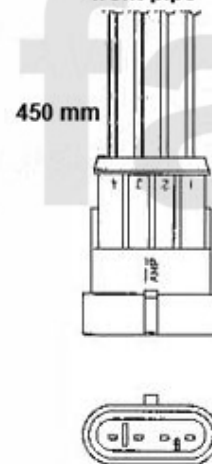

3. 370 7338
1.6 88 KW
2.0 110 KW
Vorderrohr/
front pipe