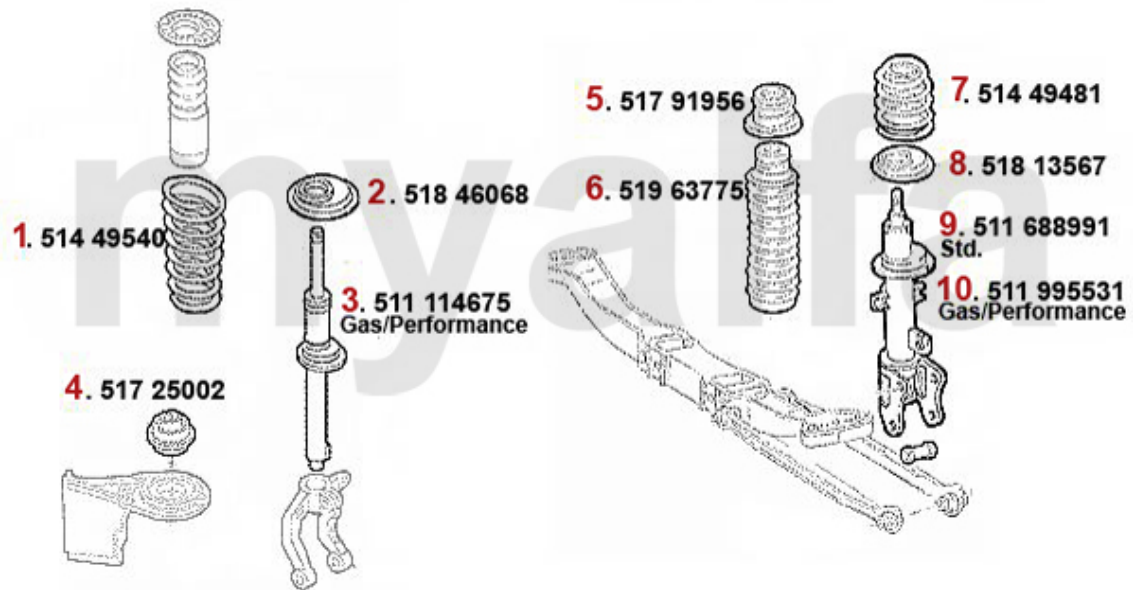

Federbeine/Struts 147 JTD

1	51449540	Fahrwerksfeder vorne 147 1.9 JTD	873,29 SEK
2	51846068	Federteller VA 147,Nuovo GT (Gummi)	Auf Anfrage
3	51214675	Stossdämpfer vorne 147,156,oben Sti ft/unten Schelle,1-Rohr Gas Performance,Sport-Stossdäm	1.399,16 SEK
4	51725002	Federbeinlager 147,156,166 Nuovo GT VA	274,03 SEK
5	51791956	Federbeinlager 147 HA TS/JTD Nuovo GT	Auf Anfrage
6	51963775	Set Staubkappe-Anschlagpuffer 147 HA TS/JTD	285,69 SEK
7	51449481	Fahrwerksfeder hinten 147, 156, Nuovo GT	804,47 SEK
8	51813567	Federteller HA 147,156,Nuovo GT (Gummi)	Auf Anfrage
9	51188991	Federbein hinten 147	1.305,92 SEK
10	51295531	Federbein hinten 147,2-Rohr Gas Performance Sportdämpfer zur Nachrüstung	1.970,53 SEK