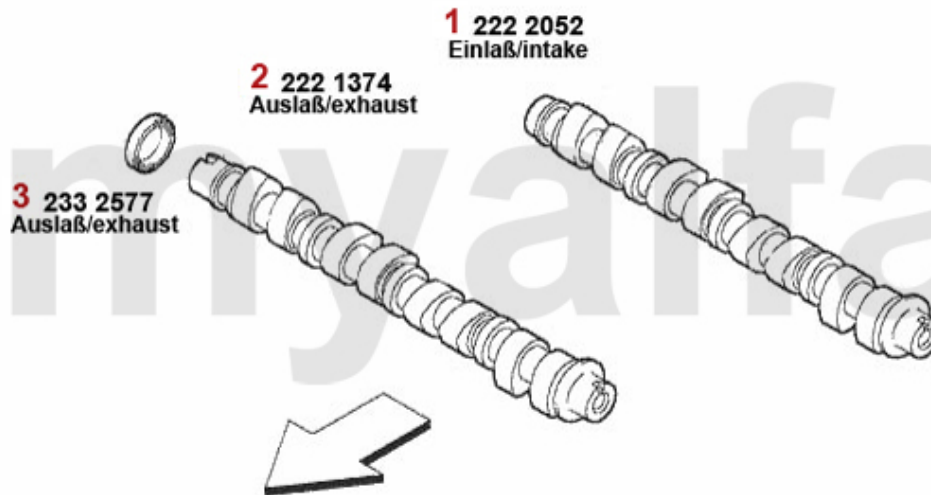

Nockenwelle/Camshaft 147 1.9 JTD 16V

1	2222052	Nockenwelle Einlass 147,156 Nuovo GT 1.9 JTD 16V	2.428,68 SEK
2	2221374	Nockenwelle Auslass 147,156 Nuovo GT 1.9 JTD 16V	4.652,15 SEK
3	2332577	Simmerring Nockenwelle 147, 156,166,Nuovo GT 1.9/2.4 JTD 16V/20V	77,01 SEK