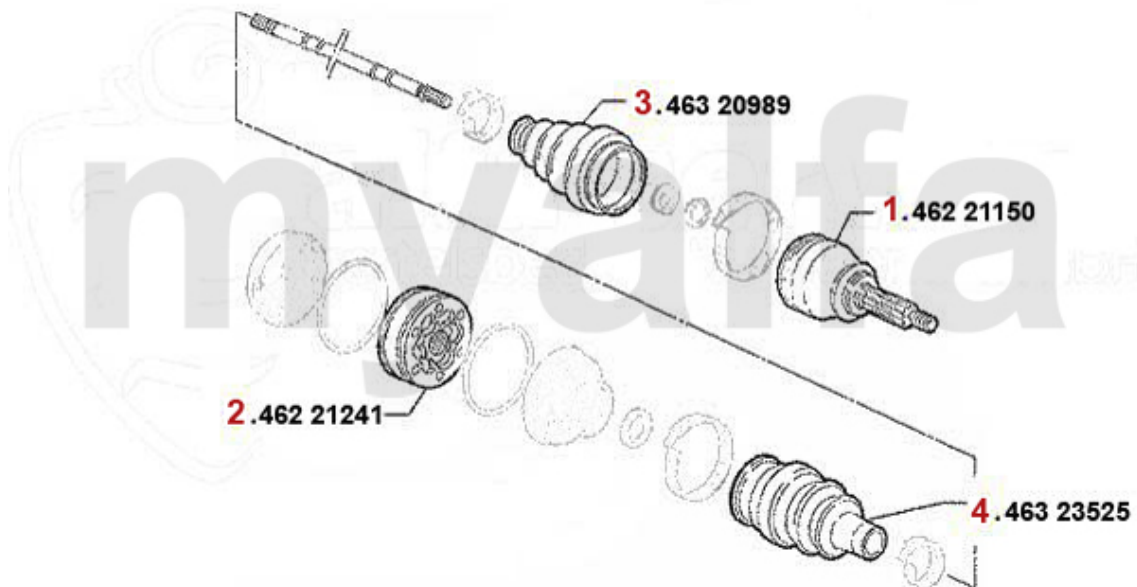

Antriebswelle/Driveshaft 147 1.6/2.0 TS

1	46221150	Gelenksatz außen 145/6 TS 16V # 3180592>,147 TS 16V,gtv/ spider (916) TS #6063041>	1.737,29 SEK
2	46221241	Gelenksatz innen GTV/Spider (916), 155, 145/6 TS 16V, 156 TS 16V, 166 2.0 TS, 147 1.6/2.0 TS	1.340,88 SEK
3	46320989	Achsmanschettensatz aussen 145/6 147,156,166 Diverse	243,65 SEK
4	46323525	Achsmanschettensatz innen 155 1,7/ 1.8/2.0/TS 16V,2.5 V6,1.9TD 164/Super 2.0 TS,145/6 TS 1	320,65 SEK