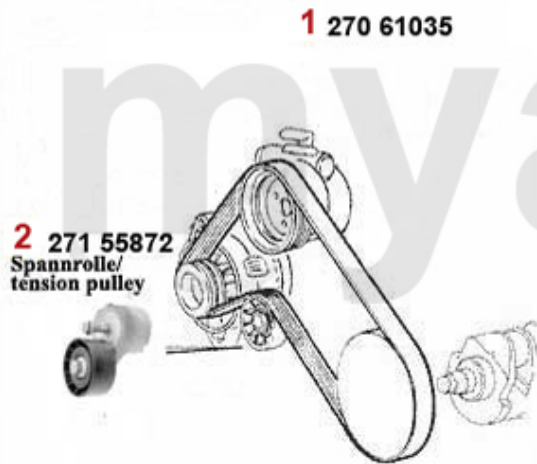

Keilriemen/V-Belt 147 1.9 JTD 8V

ohne/without/
Klimaanlage/AC:

mit/with
Klimaanlage/AC: