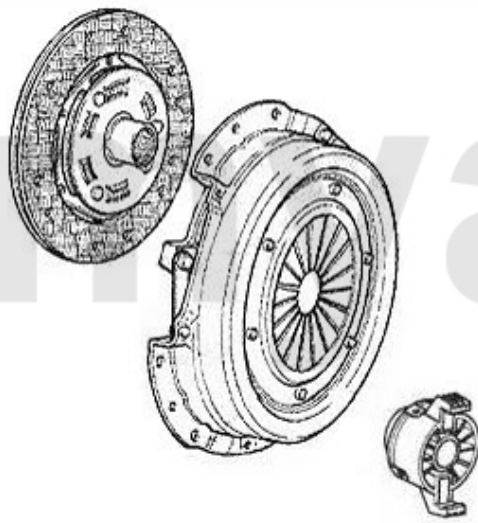

Auf Anfrage

Kupplungs-Kit/Clutch Set 147 1.9 JTD 16V

1. 431 739501
Ø 235 mm

1 43139501 Kupplungs-Kit 147,156,Nuovo GT 1.9 JTD 16V, 166 2.0 TS CF3

Auf Anfrage

Ausrücker/Sleeve Bearing 147 1.9 JTD 16V

1. 436 11951