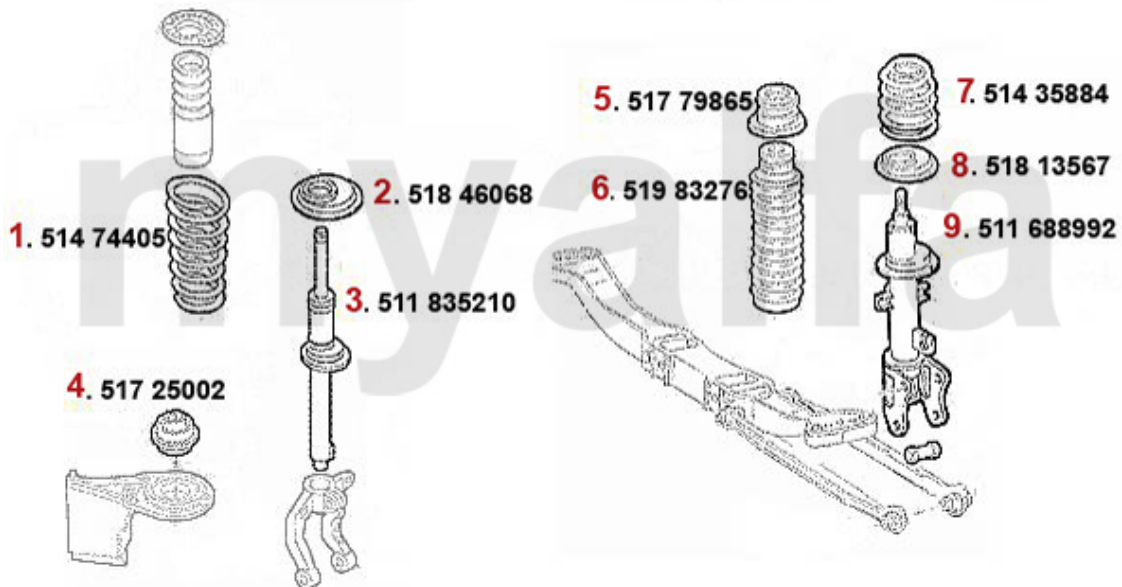

Federbeine/Struts GTA

1	51474405	Fahrwerksfeder VA 147/156 GTA Nuovo GT 3.2 V6/GTA	1.743,12 SEK
2	51846068	Federteller VA 147,Nuovo GT (Gummi)	Auf Anfrage
3	51135210	Federbein VA 147/Nuovo GT GTA	1.737,29 SEK
4	51725002	Federbeinlager 147,156,166 Nuovo GT VA	274,03 SEK
5	51779865	Federbeinlager 147 HA GTA	Auf Anfrage
6	51983276	Staubkappe-Anschlagpuffer 147 HA GTA	Auf Anfrage
7	51435884	Fahrwerksfeder 147 HA GTA	Auf Anfrage
8	51813567	Federteller HA 147,156,Nuovo GT (Gummi)	Auf Anfrage
9	51188992	Federbein 147 HA GTA	2.856,59 SEK