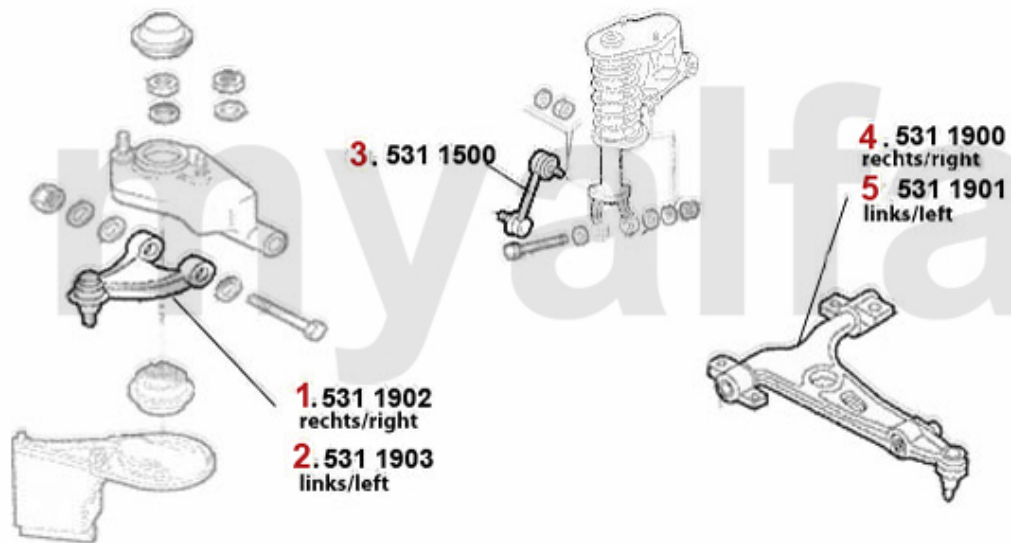

Aufhängung/Attachment 147 vorne/front

1	5311902	Querlenker rechts oben 147 156 Aluminium	878,01 SEK
2	5311903	Querlenker links oben 147,156 alu	878,01 SEK
3	5231500	Stabilisatorstange/Pendelstütze VA 147.156	Auf Anfrage
4	5311900	Querlenker rechts unten 147 156 stahl geschmiedet	1.457,43 SEK
5	5311901	Querlenker links unten 147 156 stahl geschmiedet	1.457,43 SEK