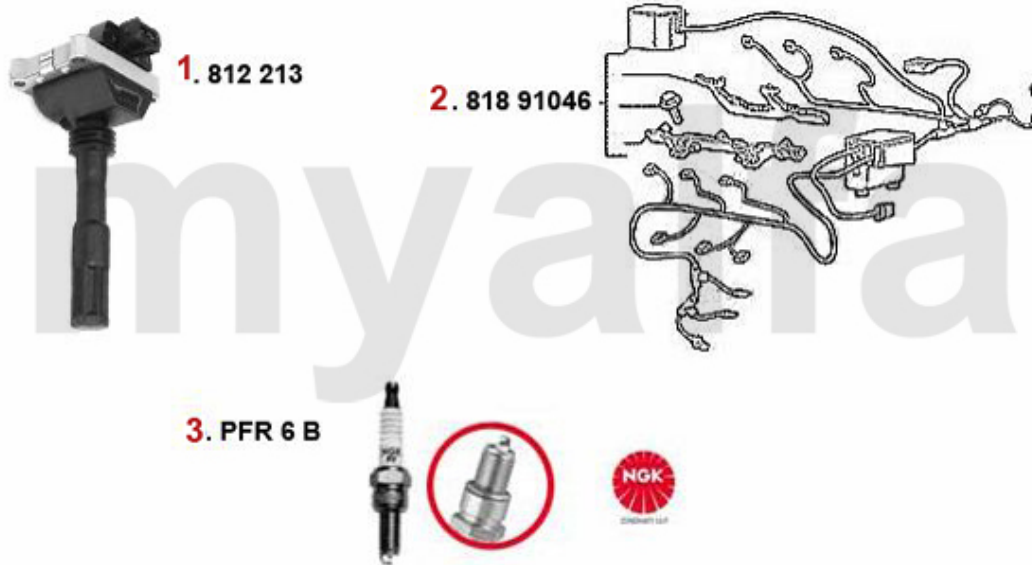

Zündanlage/Ignitionsystem 147 GTA

1	812213	Zündspule 156,164,166,spider/gtv (9 16) 2.5/3.0 V6 24V Bj. 94-00	1.223,08 SEK
2	81891046	Zündkabelsatz 147, 156, 166, gtv/ spider (916), Nuovo GT - V6 24V CF3	Auf Anfrage
3	PFR6B	Zündkerze NGK 33 1.7 ie 16V,145/6 1.7 ie 16V,147 3.2 GTA,156 2.5 V6 24 V/3.2 GTA,164 Supe	215,76 SEK