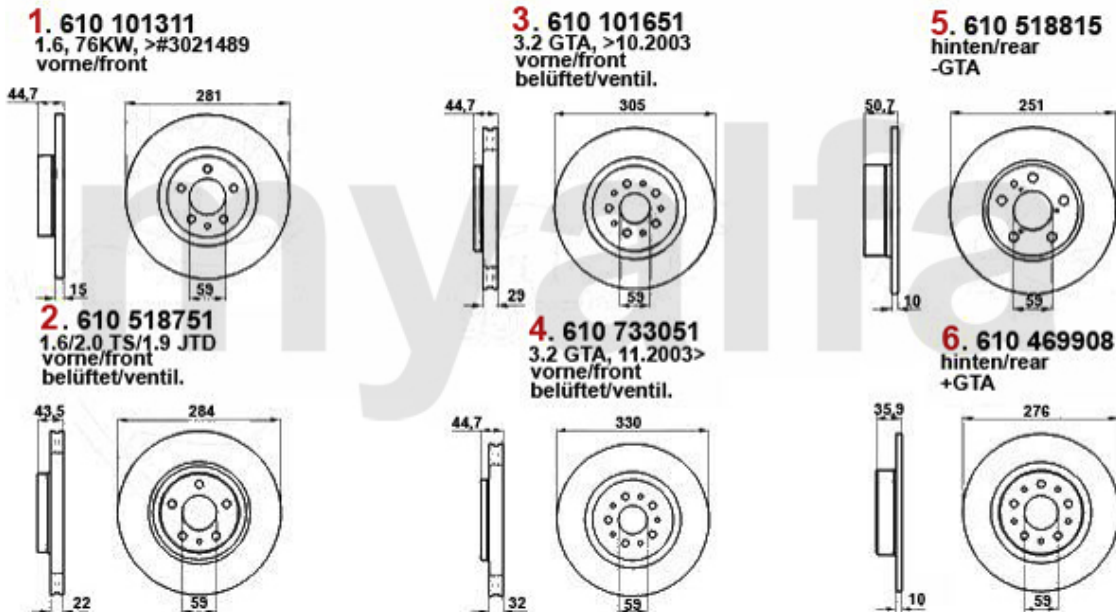

Bremsscheiben/Brakedisks 147

1	61001311	Bremsscheibe VA 147 1.6 16V TS 156 1.6/1.8/16V TS/1.9 JTD	Auf Anfrage
2	61018751	Bremsscheibe VA 147 1.6/2.0 16V TS/ 1.9 JTD bj. 01.01>,156 2.0/16V TS/ JTS/2.5 V6 24V/1.9/	874,40 SEK
3	61001651	Bremsscheibe VA 147/156 GTA, gtv/Spider (916) 3.0/3.2 V6 24V	1.017,87 SEK
4	61033051	Bremsscheibe VA GTA 147 Bj. 03>, 156 Bj. 02>, Nuovo GT	1.853,84 SEK
5	61018815	Bremsscheibe HA 147 1.6/2.0 16V TS 156 1.6/1.8/2.0 16V TS/2.5 V6 24V/ 1.9/2.4 JTD, 164/Sup	825,56 SEK
6	61069908	Bremsscheibe HA 147 GTA, 156 mit Sport-Kit, Nuovo GT	804,47 SEK