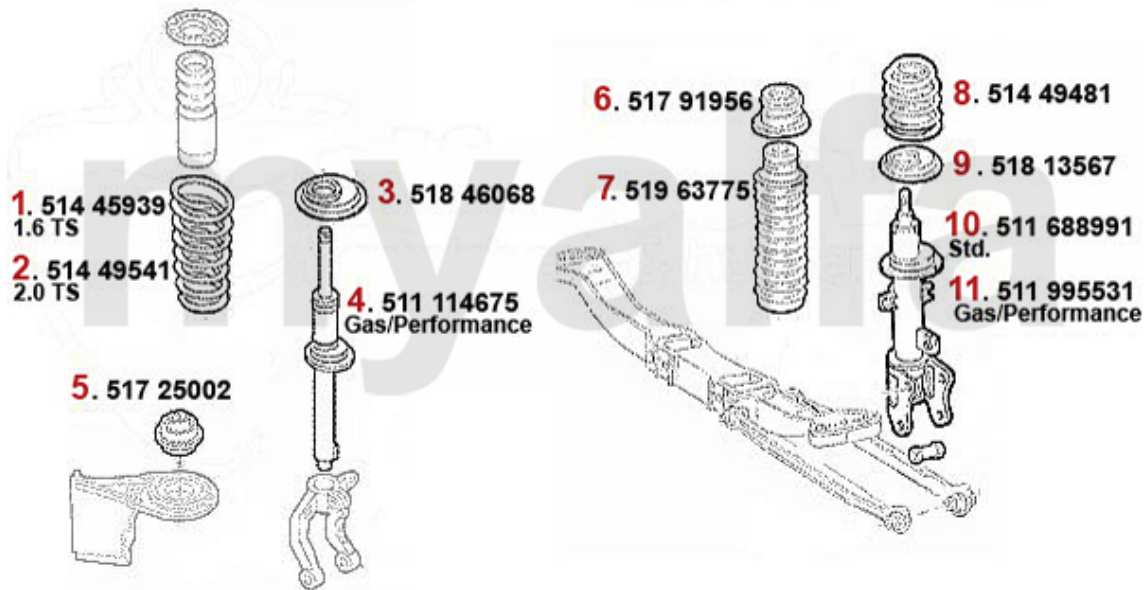

Federbeine/Struts 147 TS 16V

1	51449539	Fahrwerksfeder vorne 147 1.6 16V TS Nuovo GT 1.8 TS/2.0 JTS	909,51 SEK
2	51449541	Fahrwerksfeder vorne 147 2.0 16V TS Nuovo GT 1.9 JTD	804,47 SEK
3	51846068	Federteller VA 147,Nuovo GT (Gummi)	Auf Anfrage
4	51214675	Stossdämpfer vorne 147,156,oben Sti ft/unten Schelle,1-Rohr Gas Performance,Sport-Stossdäm	1.399,16 SEK
5	51725002	Federbeinlager 147,156,166 Nuovo GT VA	274,03 SEK
6	51791956	Federbeinlager 147 HA TS/JTD Nuovo GT	Auf Anfrage
7	51963775	Set Staubkappe-Anschlagpuffer 147 HA TS/JTD	285,69 SEK
8	51449481	Fahrwerksfeder hinten 147, 156, Nuovo GT	804,47 SEK
9	51813567	Federteller HA 147,156,Nuovo GT (Gummi)	Auf Anfrage
10	51188991	Federbein hinten 147	1.305,92 SEK
11	51295531	Federbein hinten 147,2-Rohr Gas Performance Sportdämpfer zur Nachrüstung	1.970,53 SEK