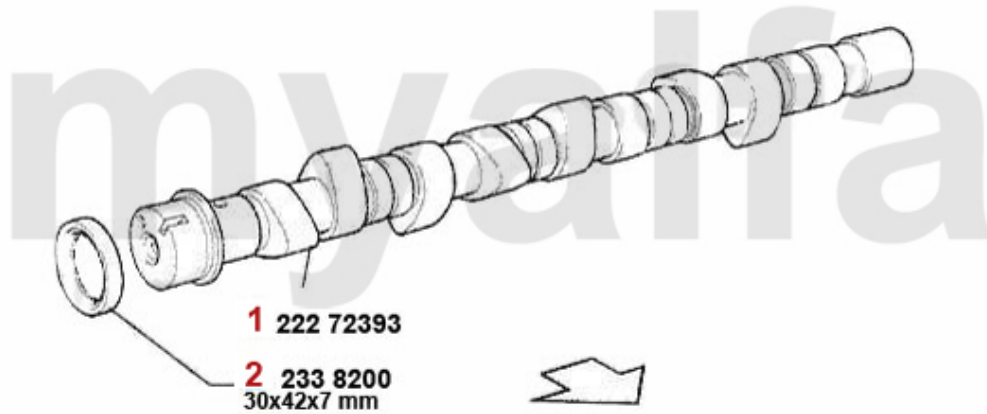

Nockenwelle/Camshaft 147 1.9 JTD 8V

1 22272393 Nockenwelle 147,156 1.9 JTD 8V

2.740,04 SEK

2 2338200 Simmerring Nockenwelle 145/6, 155,156,gtv/ spider(916),166 diverse
Bj. 96-01

204,10 SEK