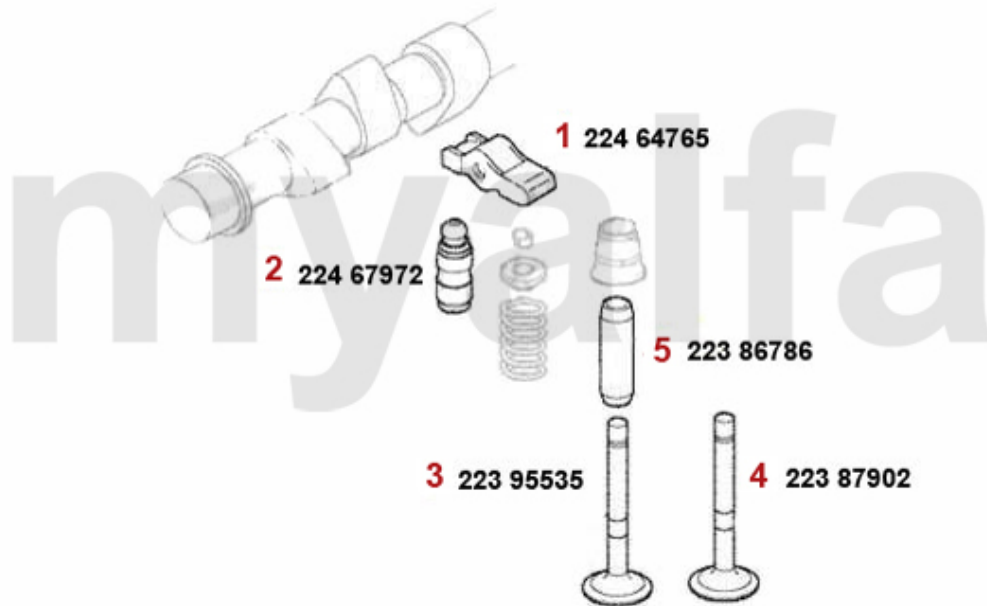

Ventiltrieb/Valvetrain 147 1.9 JTD 16V

1	22464765	Kipphebel 147,156,166,Nuovo GT JTD 16/20V	291,51 SEK
2	22467972	Stössel 147,156,166,Nuovo GT JTD 16/20V	Auf Anfrage
3	22395535	Ventil-Einlass 147,156,166 Nuovo GT JTD 16/20V	221,58 SEK
4	22387902	Ventil-Auslass 147,156,166 Nuovo GT JTD 16/20V	234,35 SEK
5	22386786	Ventilführung Einlass/Auslass 147, 156, 166,Nuovo GT JTD 16/20V	156,23 SEK