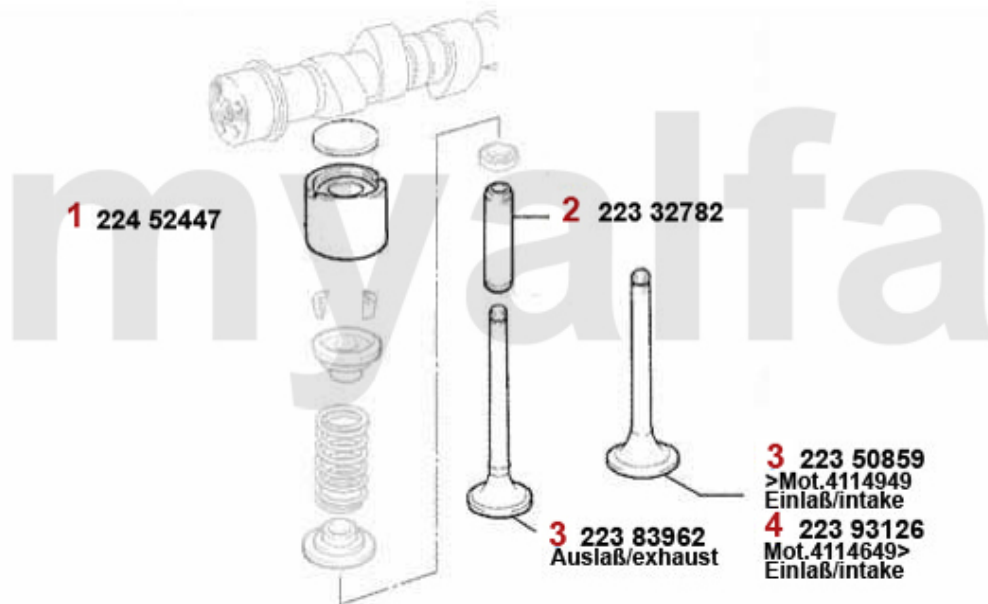

Nockenwelle/Camshaft 147 1.9 JTD 8V

1 22272393 Nockenwelle 147,156 1.9 JTD 8V

2.740,04 SEK

2 2338200 Simmerring Nockenwelle 145/6, 155,156,gtv/ spider(916),166 diverse
Bj. 96-01

204,10 SEK

Ventiltrieb/Valvetrain 147 1.9 JTD 8V