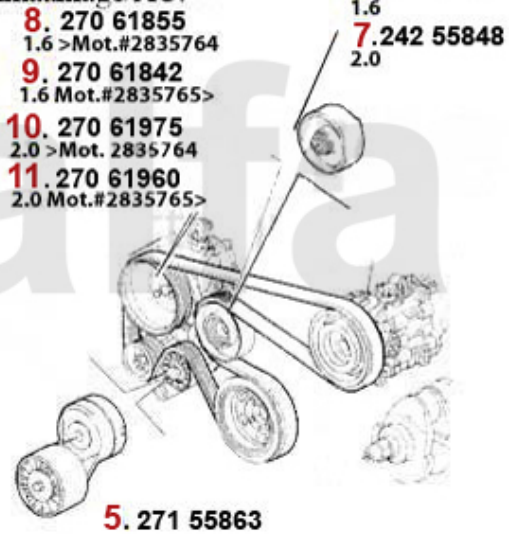

Seitenwindabweiser/Draft Deflector 147

1	1902029	Seitenwindabweiser 147 2-türig	1.037,71 SEK
1	1902026	Seitenwindabweiser 147 4-türig (nur für die vord. Türen)	1.037,71 SEK
1	1902027	Seitenwindabweiser 147 4-türig für hintere Türen	1.037,71 SEK

Keilriemen/V-Belt 147

ohne/without
Klimaanlage/AC:

- 1. 270 61045**
1.6 >Mot.#2835764
- 2. 270 61020**
1.6 Mot.#2835765>
- 3. 270 61082**
2.0 >Mot. 2835764
- 4. 270 61062**
2.0 Mot.#2835765>

mit/with
Klimaanlage/AC: