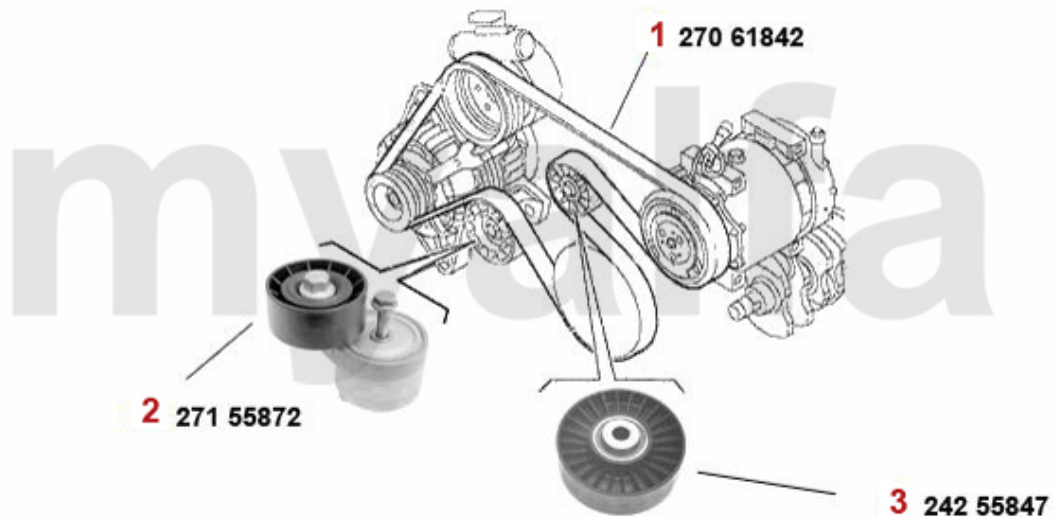

Keilrippenriemen 147 JTD 16V

1	27061842	Keilrippenriemen 6PK1842 145/6 1.8 TS mit Klima,155 1.6/1.8 TS mit Klima,Nuovo GT,Generat	359,09 SEK
2	27155872	Spannarm Keilrippenriemen 145/6/7, 156 1.9 JTD (81/85KW mit/ohne Klima)	493,26 SEK
3	24255847	Umlenkrolle f. Keilrippenriemen 145 /6,147,156 1.9 JTD mit Klima	357,98 SEK