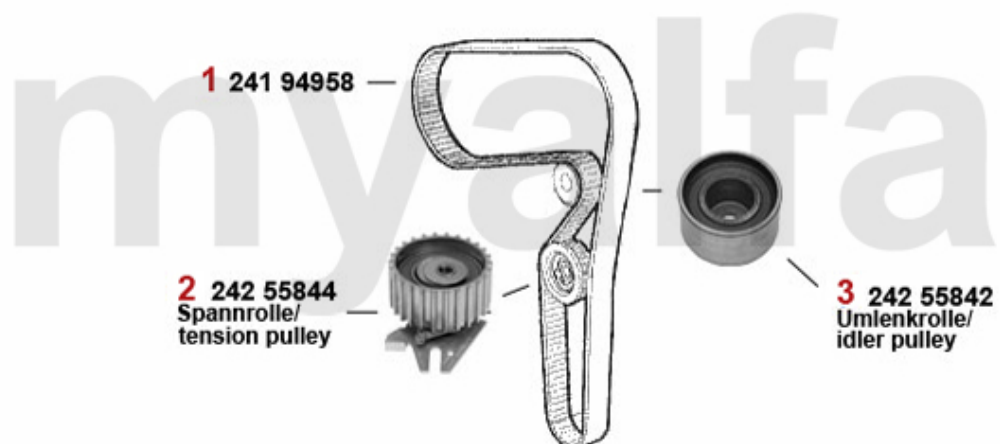

Zahnriemen/Timingbelt 147 1.9 JTD 16V

1	24194958	Zahnriemen 147,156,166,Nuovo GT JTD 16/20V	682,10 SEK
2	24255844	Spannrolle Zahnriemen 145/6/7 156 166 1.9 & 2.4 JTD	Auf Anfrage
3	24255842	Umlenkrolle Zahnriemen 145/6/7/156 166 1.9 & 2.4 JTD	378,93 SEK