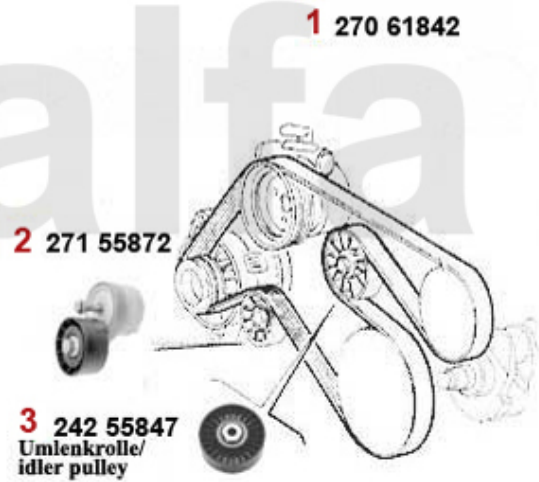

Keilriemen/V-Belts 147 3.2 V6 24V/GTA

1	27061995	Keilrippenriemen 6PK1995 147/156/16 6/gtv/spider (916)/Nuovo GT alle V6 24V auch GTA Gener	410,42 SEK
2	24255865	Umlenkrolle Keilrippenriemen 156, 166,gtv/spider (916) V 6	687,92 SEK
3	24255867	Umlenkrolle Keilrippenriemen 156, 166,gtv/spider (916) V 6	559,72 SEK
4	24255866	Spannrolle f. Keilrippenriemen 156, 166 V6 24V/GTA	1.499,47 SEK

Keilriemen/V-Belt 147 1.9 JTD 8V

ohne/without/
Klimaanlage/AC:

mit/with
Klimaanlage/AC:

1	27061035	Keilrippenriemen 6PK1035 145/6,156, 147 1.9 JTD ohne Klima	254,19 SEK
2	27155872	Spannarm Keilrippenriemen 145/6/7, 156 1.9 JTD (81/85KW mit/ohne Klima)	493,26 SEK
3	24255847	Umlenkrolle f. Keilrippenriemen 145 /6,147,156 1.9 JTD mit Klima	357,98 SEK
4	27061842	Keilrippenriemen 6PK1842 145/6 1.8 TS mit Klima,155 1.6/1.8 TS mit Klima,Nuovo GT,Generat	359,09 SEK