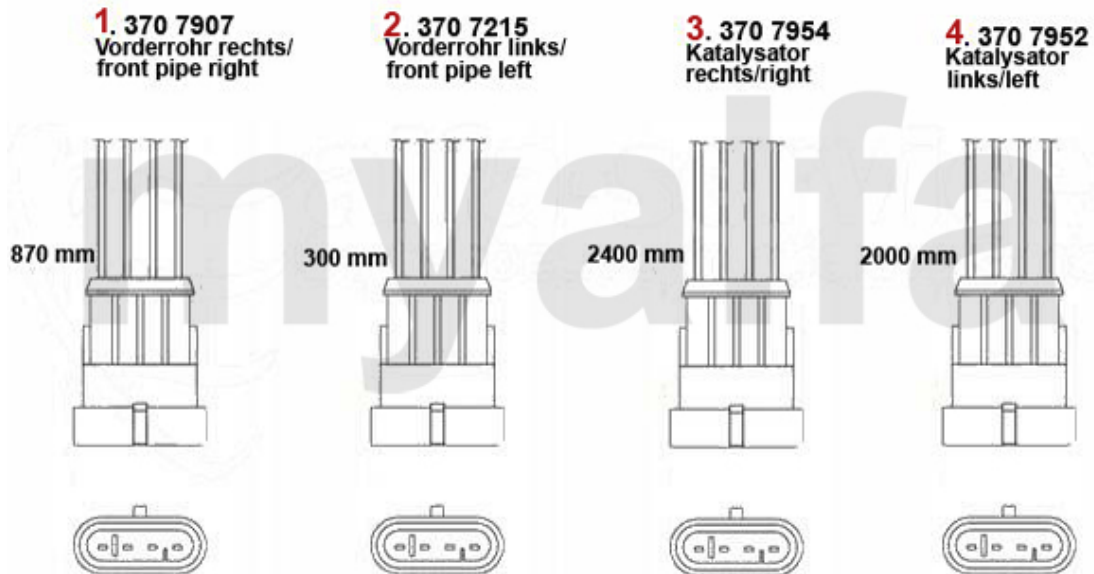

Lambda-Sonde/Lambda Probe 147 GTA

1. 370 7907
Vorderrohr rechts/
front pipe right

2. 370 7215
Vorderrohr links/
front pipe left

3. 370 7954
Katalysator
rechts/right

4. 370 7952
Katalysator
links/left

1	3707907	Lambda-Sonde 147 GTA,156 2.5 V6 24V bj. 10.00>/3.2 GTA,gtv/spider (916) 3.2 V6 24V,GT Nuov	1.620,74 SEK
2	3707215	Lambda-Sonde 147 1.6 16V TS ECO, 3.2 V6 24V GTA 166 2.5/3.0 V6 24 V, spider (916) 3.0 V6 b	1.304,67 SEK
3	3707954	Lambda-Sonde 147 GTA,156 2.5 V6 24V bj. 01.02>/ 3.2 GTA bj.03.02>,166 3.2 V6 24V, gtv/spid	Auf Anfrage
4	3707952	Lambda-Sonde 147 GTA,156 2.5 V6 24V bj. 01.02>/3.2 GTA,GT Nuovo 3.2 V6 24V,gtv/spider 3.2	Auf Anfrage