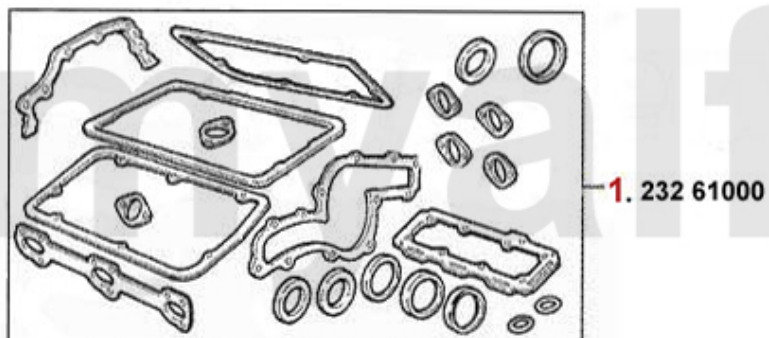

Kopfdichtsatz/Head Set 147 GTA

---

1 23261000 *Kopfdichtsatz 147,156,166,GTV/Spider (916),Nuovo GT V6 24V/ GTA*

3.381,34 SEK