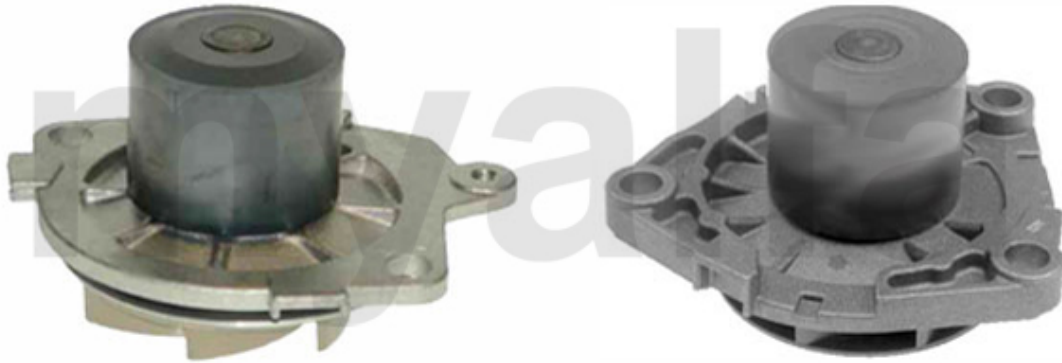

Wasserpumpe/Waterpump 147 1.9 JTD 8/16V

1. 262 15970
8V

2. 262 4051
16V

1 26215970 *Wasserpumpe 145/6,147,156,166 1.9/2 .4 JTD*

706,52 SEK

2 2624051 *Wasserpumpe 147,156,159,166,Nouvo GT 1.9 JTD 16V, 2.4 JTD 20V*

907,15 SEK