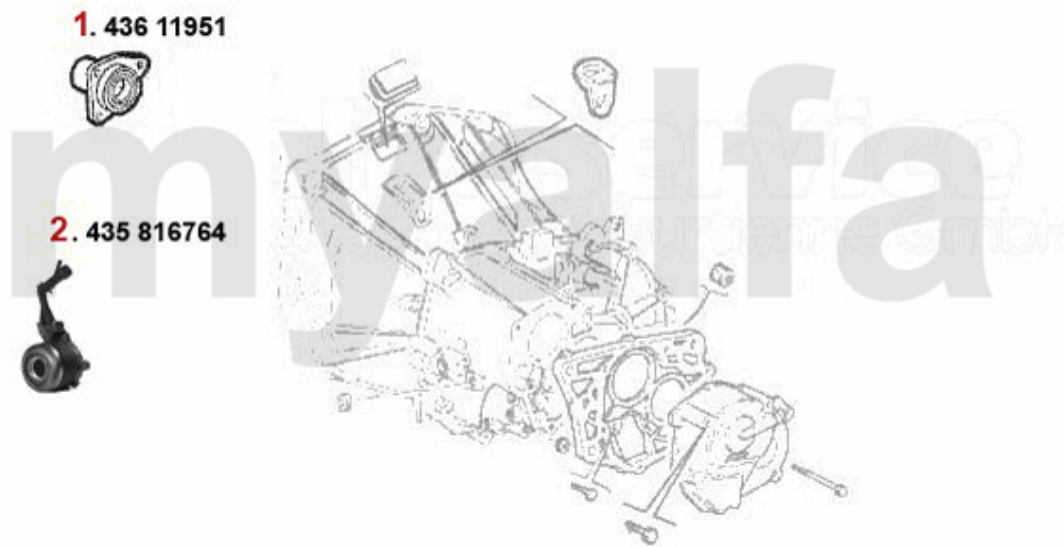

Ausrücker/Sleeve Bearing 147 1.9 JTD 8V

1 43611951 Führungshülse für Ausrücklager 3-Löcher 145/6, 147, 155, 164/Super, gtv/spider (916), Nuovo GT

1.737,29 SEK

2 43516764 Zentral-Ausrücker 147 1.9 JTD 8V 85 KW CF3/4

Auf Anfrage