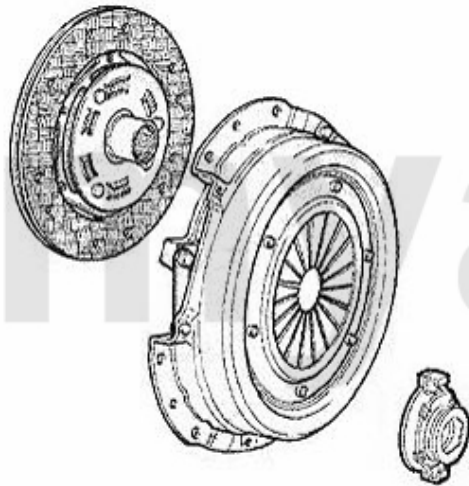

Kupplungs-Kit/Clutch Set 147 1.9 JTD 8V

1. 431 734802
Ø 230 mm
74 KW

2. 431 739539
Ø 235 mm
85 KW

1 43134802 Kupplungs-Kit 147 1.9 JTD 8V 74 KW

2.984,93 SEK

2 43139539 Kupplungs-Kit 156/SW,166 1.9/2.4 JTD 8/10V,147 1.9 JTD 8V 85KW

3.684,51 SEK