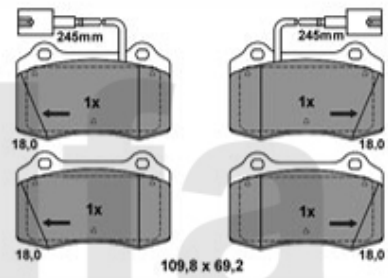

3. 62239
GTA >10.2003

4. 62692
GTA 11.2003>