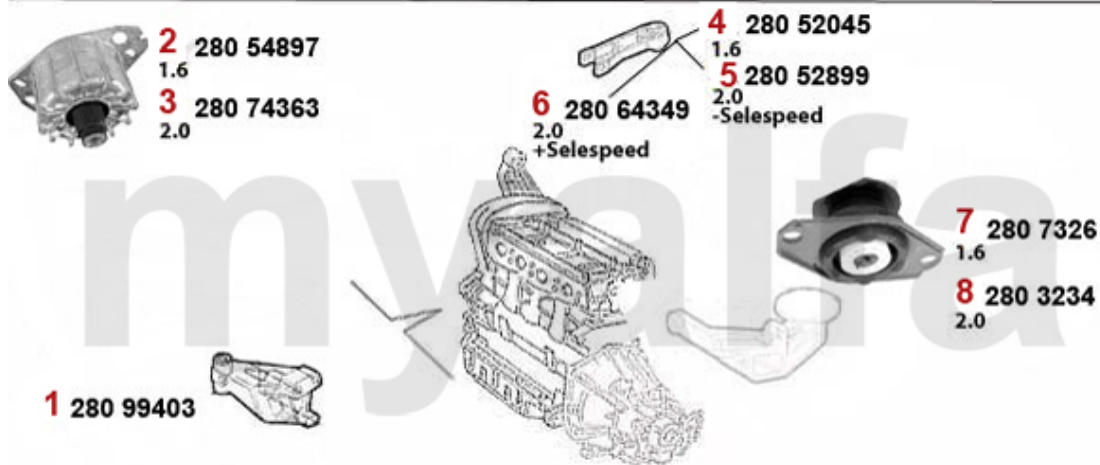

Motorlager/Engine Mount 147 TS

1	28099403	Motorlager 145/6,155,156,GTV/ Spider (916) 1.8/2.0 TS 16V/JTS	2.203,63 SEK
2	28054897	Motorlager VL 147 1.6 TS	792,82 SEK
3	28074363	Motorlager VL 147,156/SW Nuovo GT 2.0 TS/JTS	Auf Anfrage
4	28052045	Motorzugstange 147 1.6 TS	Auf Anfrage
5	28052899	Motorzugstange 145/6 2.0 TS 16V,147 alle,156 2.0 TS/JTS,gtv/spider (916) Bj. 98>,Nuovo GT	460,51 SEK
6	28064349	Motorzugstange 147,156,Nuovo GT 2.0 TS/JTS Selespeed	Auf Anfrage
7	2807326	Motorlager 147 1.6 TS hinten rechts	525,86 SEK
8	2803234	Motorlager VR 145/6,147,155,156, gtv/spider (916) 1.8/2.0 TS	926,99 SEK