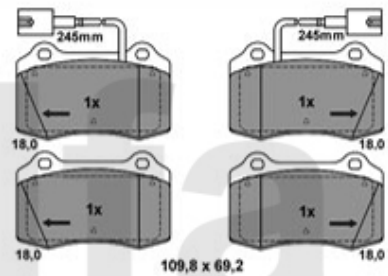

3. 62239
GTA >10.2003

4. 62692
GTA 11.2003>