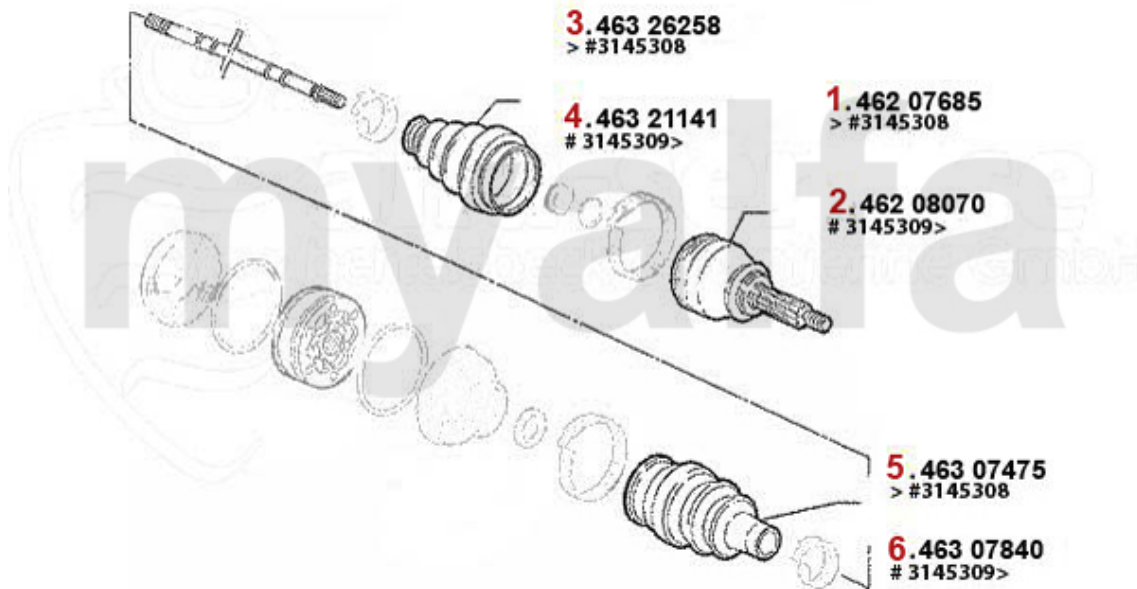

Antriebswelle/Driveshaft 147 1.9 JTD 16V

1	4627685	Gelenksatz außen 147 1.9 JTD 8V (85KW)/16V (103KW) > #3145308	2.273,70 SEK
2	4628070	Gelenksatz außen 147 1.9 JTD 8V (85KW)/16V (103KW) # 3145308>	1.859,67 SEK
3	46326258	Achsmanschettensatz innen 155 2.5td spider/gtv (916) 3.0 V6/24V	360,33 SEK
4	46321141	Achsmanschettensatz aussen 166 alle 6-Zylinder/JTD 10V	343,96 SEK
5	46307475	Achsmanschette innen 147 1.9 JTD 16V,156/SW V6 24V	343,96 SEK
6	46307840	Achsmanschettensatz innen 147 1.9 JTD # 3145308>	298,45 SEK