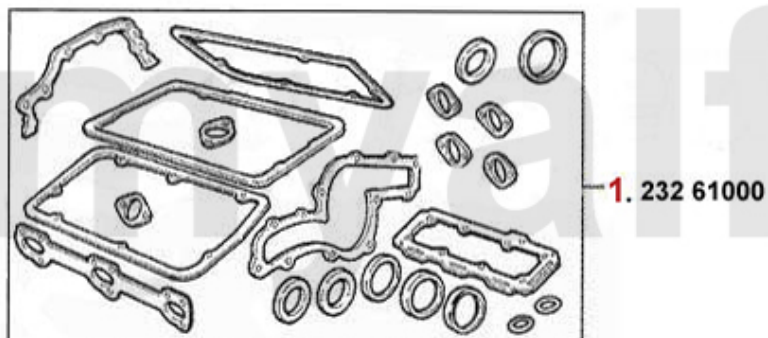

Kopfdichtsatz/Head Set 147 GTA

---

1 23261000 *Kopfdichtsatz 147,156,166,GTV/Spider (916),Nuovo GT V6 24V/ GTA*

3.381,34 SEK