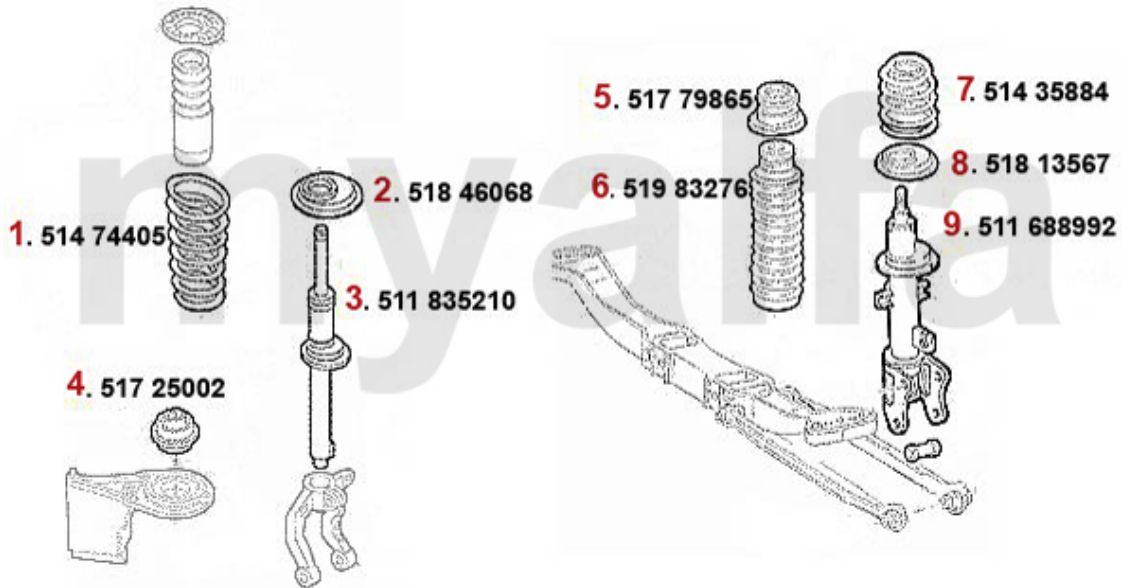

Federbeine/Struts GTA

1	51474405	Fahrwerksfeder VA 147/156 GTA Nuovo GT 3.2 V6/GTA	1.743,12 SEK
2	51846068	Federteller VA 147,Nuovo GT (Gummi)	Auf Anfrage
3	51135210	Federbein VA 147/Nuovo GT GTA	1.737,29 SEK
4	51725002	Federbeinlager 147,156,166 Nuovo GT VA	274,03 SEK
5	51779865	Federbeinlager 147 HA GTA	Auf Anfrage
6	51983276	Staubkappe-Anschlagpuffer 147 HA GTA	Auf Anfrage
7	51435884	Fahrwerksfeder 147 HA GTA	Auf Anfrage
8	51813567	Federteller HA 147,156,Nuovo GT (Gummi)	Auf Anfrage
9	51188992	Federbein 147 HA GTA	2.856,59 SEK