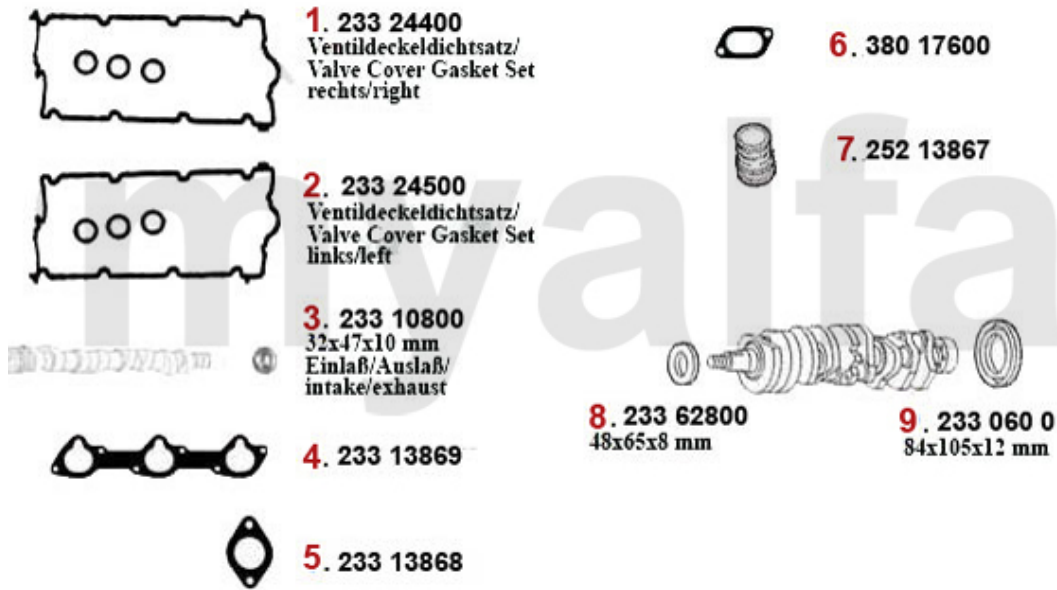

Dichtungen Motor/Gaskets Engine 147 GTA

1	23324400	Ventildeckeldichtung rechts 147, 156, 166, GTV/Spider (916),Nuovo GT V6 24V	531,69 SEK
2	23324500	Ventildeckeldichtung links 147,156, 166,gtv/spider (916),Nuovo GT V6 24 V	531,69 SEK
3	23310800	Simmerring Nockenwelle 156 2.5V6 24V, 164/Super, 166 3.0 V6 24V	145,69 SEK
4	23313869	Ansaugkrümmerdichtung 147,156,164/Super,166,gtv/spider (916),Nuovo GT 6-Zylinder 24V	83,39 SEK
5	23313868	Ansaugkrümmerdichtung 147,156,164/S uper,166,gtv/spider (916),Nuovo GT 6-Zylinder	68,82 SEK
6	38017600	Abgaskrümmerdichtung 156,164/Super, 166,gtv/spider (916),Nuovo GT V6 24V	115,44 SEK
7	25213867	Ansauggummi 147,156,164/Super,166, gtv/spider (916),Nuovo GT V6 24V	Auf Anfrage
8	23362800	Simmerring Kurbelwelle vorne (Riemenscheibe) 156,166 6-Zylinder	192,45 SEK
9	2330600	Simmerring Kurbelwelle hinten 84/105/12 Spider IE Bj.1990-93 Originalqualität	406,95 SEK