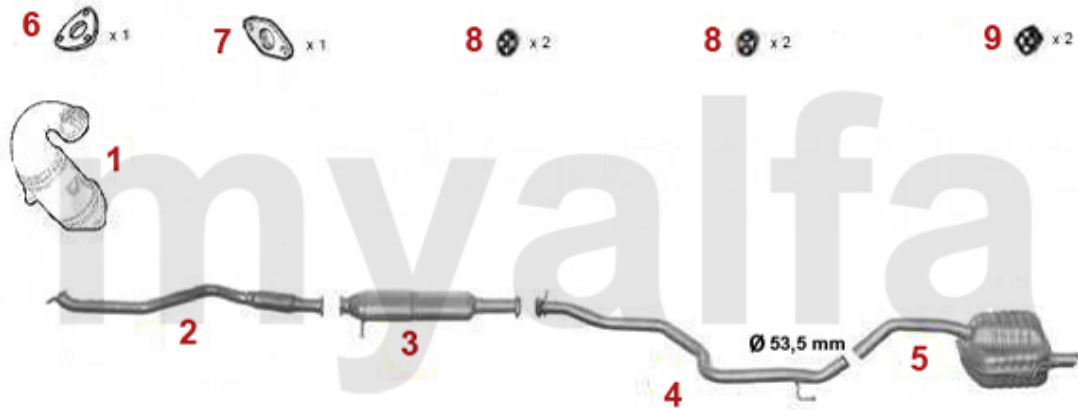

Abgasanlage/Exhaust System 147 1.9 JTD

147 1.9 JTD TURBO DIESEL 8/16V (1910 cc - 85 kW - Mot 937A2000/103 kW)

10/00-

1	32185920	Katalysator vorne 147 1.9 JTD 8/16V	4.533,24 SEK
2	33216631	Vorschalldämpfer 147 1.9 JTD Bj. 10.00> 156 1.9 JTD Bj. 97> ab # 0434143	1.772,25 SEK
3	32116633	Katalysator mitte 147 1.9 JTD 156 1.9 & 2.4 JTD bj. 97>	8.080,11 SEK
4	34115404	Mittelrohr 147 1.9 JTD bj. 10.00>	757,85 SEK
5	35115407	Endtopf 147 1.9 JTD Bj. 10.00>	2.226,94 SEK
6	38094560	Dichtung VSD 145/6,156,166 JTD	69,93 SEK
7	38094484	Dichtung VSD/Kat Diverse	145,69 SEK
8	38091143	Gummi/Auspuffaufhängung	42,60 SEK
9	38091119	Gummi/Auspuffaufhängung 145/6 TD mit Kat	71,18 SEK