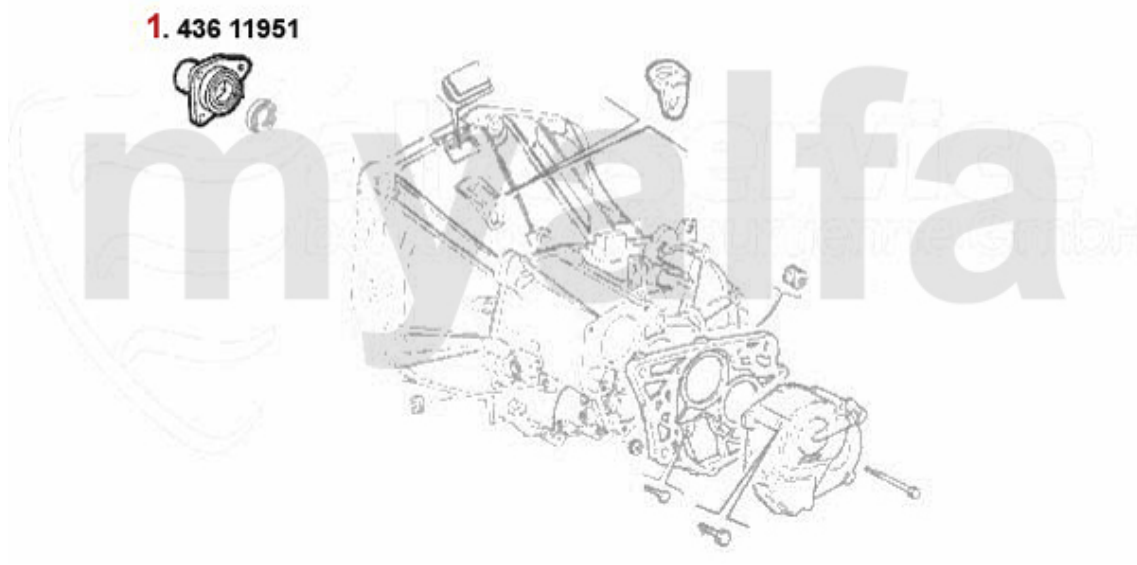

Kupplungs-Kit/Clutch Set 147 GTA

1. 431 739521
Ø 235 mm

1 43139521 Kupplungs-Kit 147,156,Nuovo GT, gtv/spider (916) 3.2 V6 24V

5.538,35 SEK

Ausrücker/Sleeve Bearing 147 GTA

1 43611951 Führungshülse für Ausrücklager 3-Löcher 145/6, 147, 155, 164/Super, gtv/spider (916), Nuovo GT