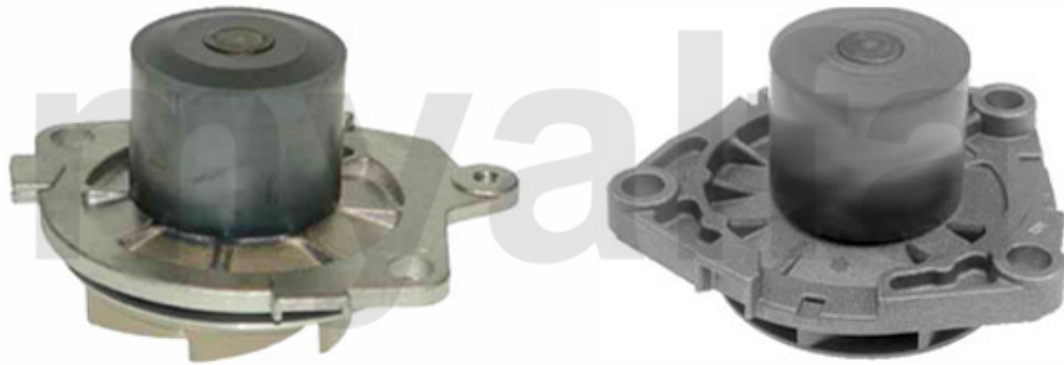

Wasserpumpe/Waterpump 147 1.9 JTD 8/16V

1. 262 15970
8V

2. 262 4051
16V

1 26215970 *Wasserpumpe 145/6,147,156,166 1.9/2 .4 JTD*

706,52 SEK

2 2624051 *Wasserpumpe 147,156,159,166,Nouvo GT 1.9 JTD 16V, 2.4 JTD 20V*

907,15 SEK