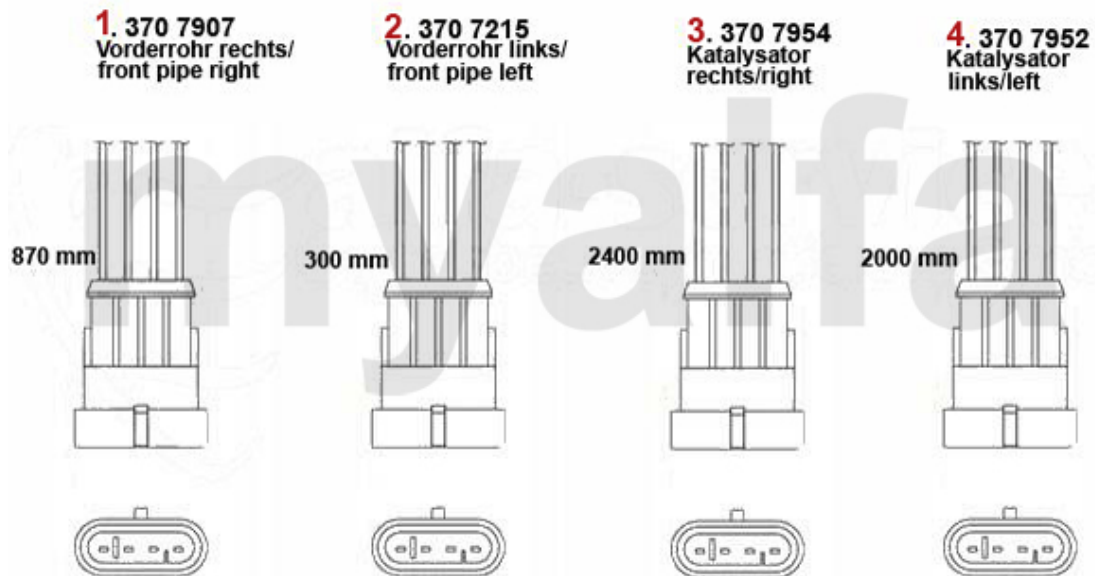

Lambda-Sonde/Lambda Probe 147 GTA

1	3707907	Lambda-Sonde 147 GTA,156 2.5 V6 24V bj. 10.00>/3.2 GTA,gtv/spider (916) 3.2 V6 24V,GT Nuov	1.620,74 SEK
2	3707215	Lambda-Sonde 147 1.6 16V TS ECO, 3.2 V6 24V GTA 166 2.5/3.0 V6 24 V, spider (916) 3.0 V6 b	1.304,67 SEK
3	3707954	Lambda-Sonde 147 GTA,156 2.5 V6 24V bj. 01.02>/ 3.2 GTA bj.03.02>,166 3.2 V6 24V, gtv/spid	Auf Anfrage
4	3707952	Lambda-Sonde 147 GTA,156 2.5 V6 24V bj. 01.02>/3.2 GTA,GT Nuovo 3.2 V6 24V,gtv/spider 3.2	Auf Anfrage