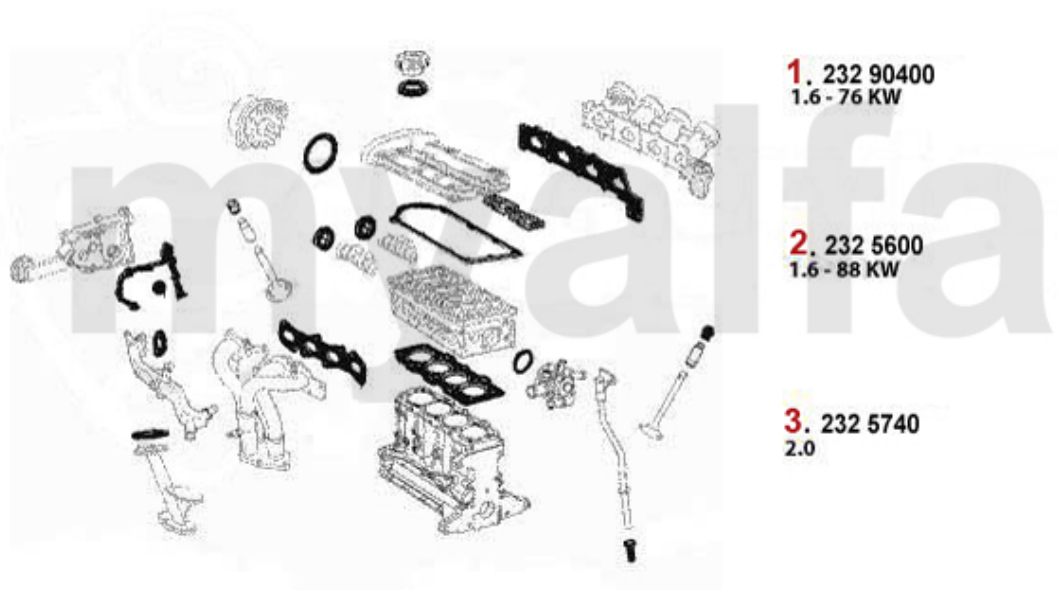

Kopfdichtsatz/Head Set 147 TS

---

1. 232 90400
1.6 - 76 KW

2. 232 5600
1.6 - 88 KW

3. 232 5740
2.0

1	23290400	Kopfdichtsatz 147 1.6 TS ECO 76 KW	2.156,45 SEK
2	2325600	Kopfdichtsatz 147 1.6 TS 88 KW	2.087,08 SEK
3	2325740	Kopfdichtsatz 147,156,Nuovo GT 1.8/2.0 TS CF3	2.740,04 SEK