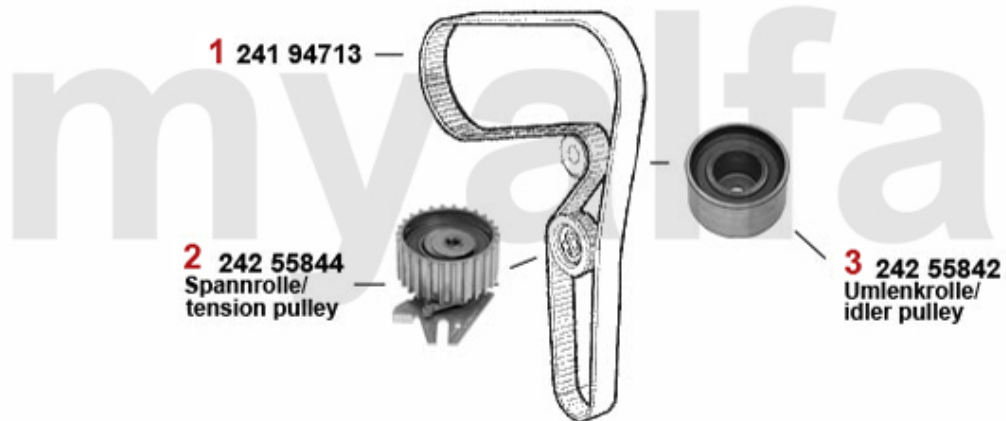

Zahnriemen/Timingbelt 147 1.9 JTD 8V

1	24194713	Zahnriemen 190SHPN240H 145/6,156,16 6 1.9/2.4 JTD Nockenwelle,Hochtemperatur-Ausführung	509,49 SEK
2	24255844	Spannrolle Zahnriemen 145/6/7 156 166 1.9 & 2.4 JTD	Auf Anfrage
3	24255842	Umlenkrolle Zahnriemen 145/6/7/156 166 1.9 & 2.4 JTD	378,93 SEK