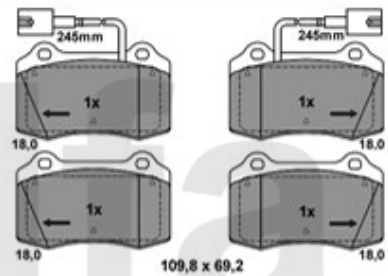

Brembeläge/Brakepads 147 vorne/front

1. 23140
1.6, 76 KW, >#3021489

2. 23289
1.6, 88KW/2.0/JTD

3. 62239
GTA >10.2003

4. 62692
GTA 11.2003>

1	23119305	SBB VA mit WE 147 1.6 16V TS 156 1.6/1.8/16V TS/1.9 JTD bj. 09.97-10.00 Bremssystem: Ate	746,20 SEK
2	23219305	SBB VA mit WE 145/6 1.8/2.0/16V/TS/ QV bj. 01.97>,147 1.6/2.0/16V/TS Bremssystem: Ate	815,02 SEK
3	62239	SBB VA 147/156 GTA Bj. >10.03	1.017,87 SEK
4	62692	SBB VA 147/156 GTA Bj. 10.03>	1.119,30 SEK