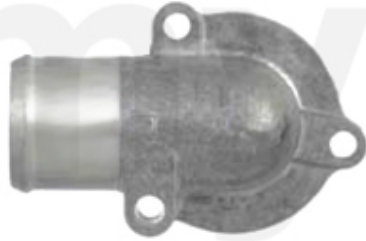

Thermostat 147 3.2 V6 24V/GTA

---

1. 263 52403