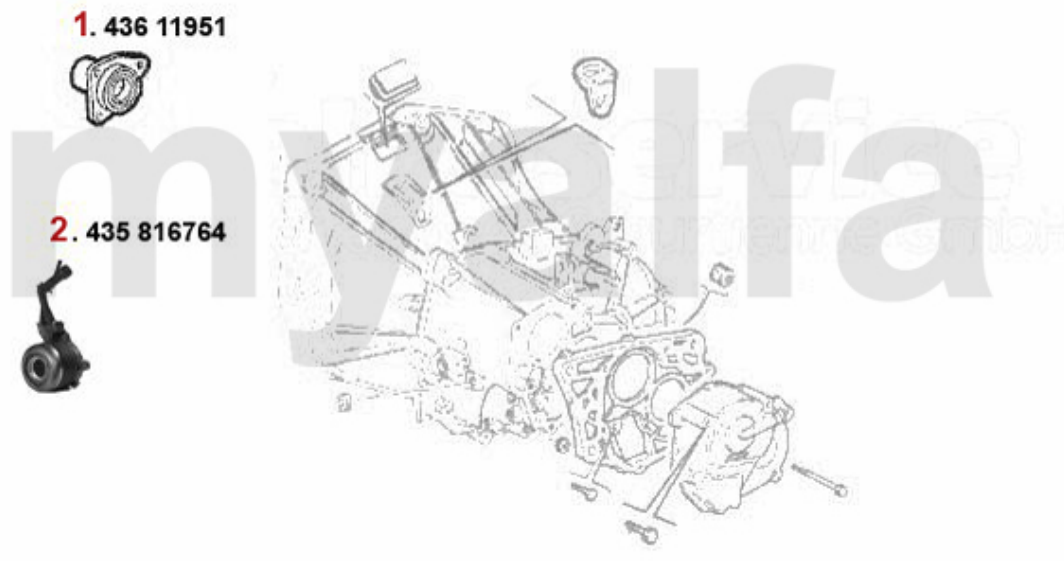

Ausrücker/Sleeve Bearing 147 1.9 JTD 8V

1 43611951 Führungshülse für Ausrücklager 3-Löcher 145/6, 147, 155, 164/Super, gtv/spider (916), Nuovo GT

1.737,29 SEK

2 43516764 Zentral-Ausrücker 147 1.9 JTD 8V 85 KW CF3/4

Auf Anfrage