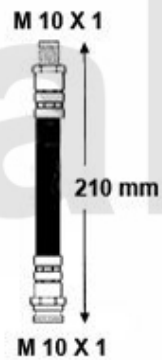

1.375,85 SEK

Bremskraftregler/Brake Valve 155

1. 674 052

1 674052 *Bremskraftregler 145/6,155, GTV/Spider (916) > 6026240*

2.903,21 SEK

Bremsschlauch/Brake Hose 155

1. 676 517136
vorne/front

2. 676 516717
hinten/rear
-ABS
Q4