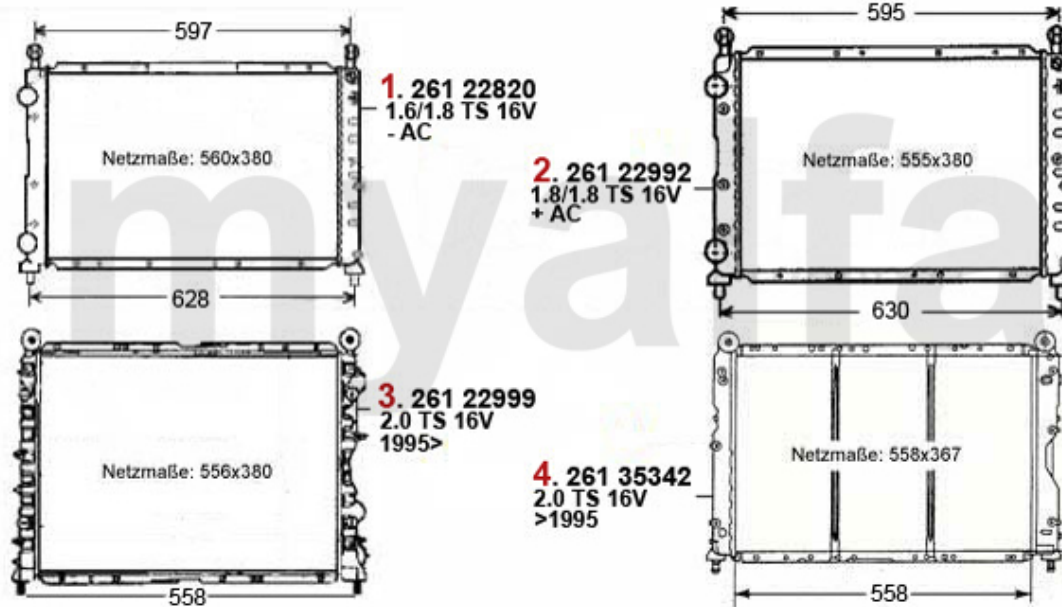

Kühler/Radiator 155 TS 16V

1	26122820	Motorkühler 145/6 1.4/1.6/1.7ie 16V TS Bj. 96-01,155 1.6 16V TS Bj.96>	2.273,70 SEK
2	26122992	Motorkühler 145/6,155 1.6/1.7/1.8/ 2.0 TS 16V	1.970,53 SEK
3	26122999	Motorkühler 145/6 2.0 16V TS/QV Bj. 6.96>	3.019,89 SEK
4	26135342	Motorkühler 145/6 2.0 TS 16V Bj. >6 .96,155 2.0 TS 16V Bj. 95-96	3.019,89 SEK