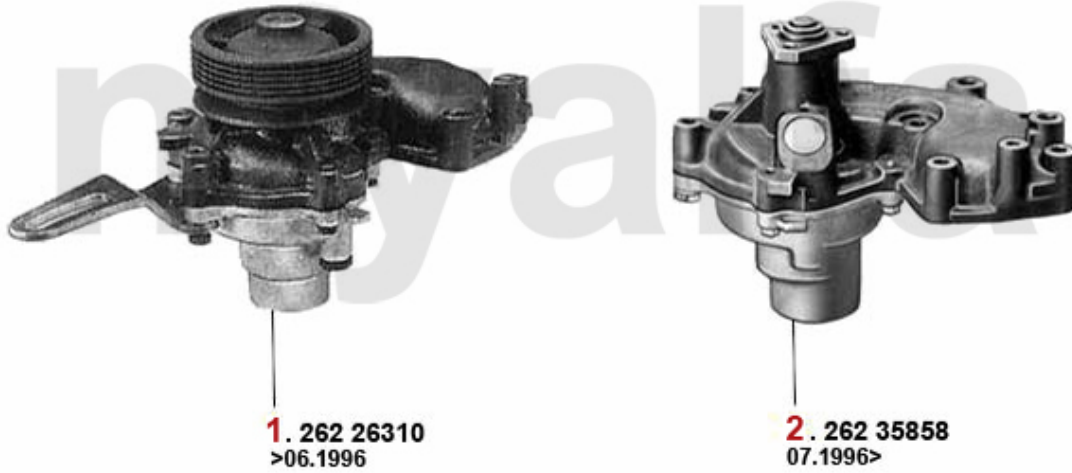

Wasserpumpe/Waterpump 155 1.9 TD

- 1** 26226310 Wasserpumpe 145/6,155 1.9 TD mit Ge häuse > #1723043
- 2** 26235858 Wasserpumpe 145/6,155 1.9 TD #17230 44>

1.711,62 SEK
1.436,48 SEK

Kühler/Radiator 155 2.5 TD