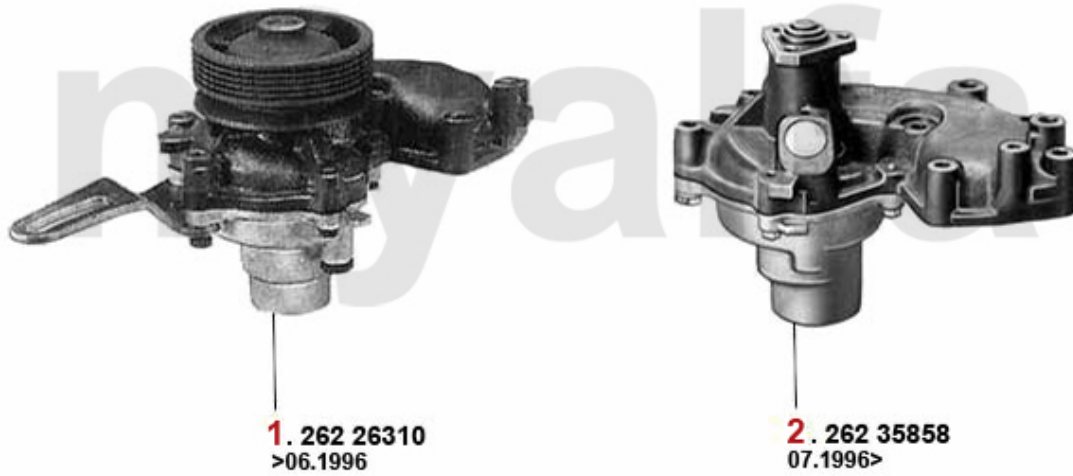

# Wasserpumpe/Waterpump 155 1.9 TD

**1** 26226310 Wasserpumpe 145/6,155 1.9 TD mit Ge häuse > #1723043

**1.711,62 SEK**

**2** 26235858 Wasserpumpe 145/6,155 1.9 TD #17230 44>

**1.436,48 SEK**