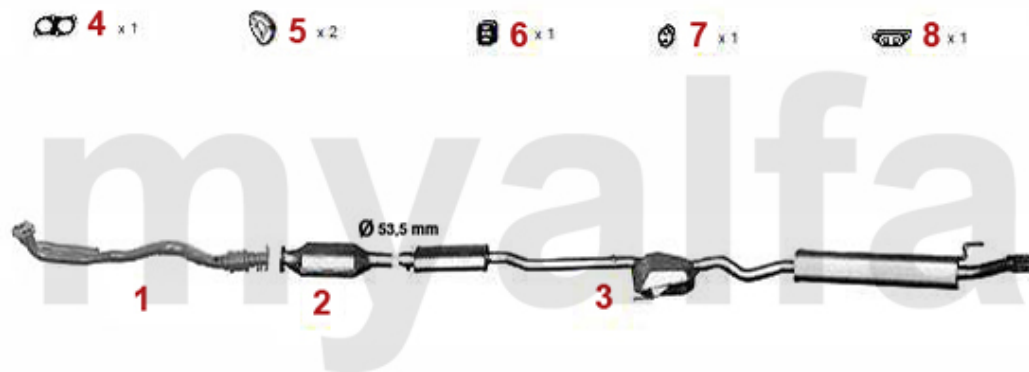

Abgasanlage/Exhaust System 155 TS 16V

155 1.6/1.8/2.0 T.S. 16V

05.1996-97

1	33216201	Vorschalldämpfer 145/6 1.4-2.0 16V TS bj. 97> 155 1.6-2.0 16V TS bj. 96-97	2.110,39 SEK
2	32116233	Katalysator 145/6 1.4-2.0 16V TS bj. 97> 155 1.6-2.0 16V TS bj. 96-97	7.535,65 SEK
3	36116209	Endtopf 155 1.6-2.0 16V TS bj. 96-97	3.218,03 SEK
4	38094474	Dichtung VSD spider/gtv (916) 145/6,155,156 2.0 TS 16V	115,44 SEK
5	38056625	Dichtung Kat 145/6 Bj. 97> 155 TS 16V	83,94 SEK
6	38091124	Gummi/Auspuffaufhängung 145/6 ESD 155 MSD	69,38 SEK
7	38091140	Gummi/Auspuffaufhängung 145/6 ESD 16V TS,155 2.0 16V TS	57,17 SEK
8	38091041	Gummi/Auspuffaufhängung 145/6 155 ESD	45,51 SEK