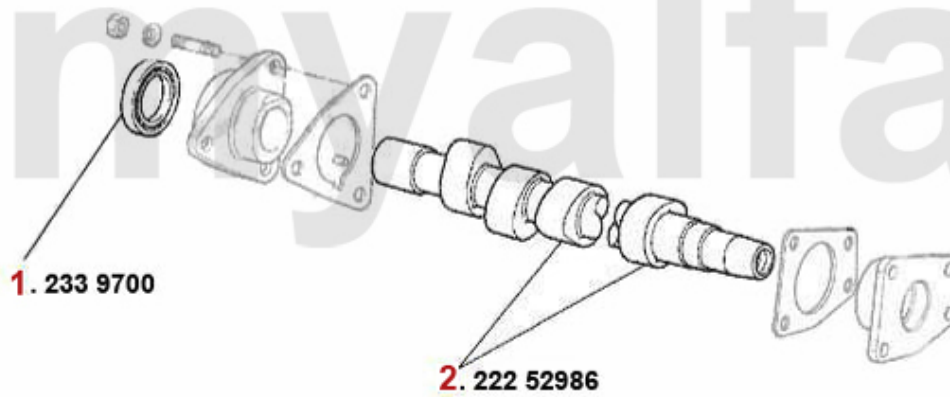

Nockenwelle/Camshaft 155 1.9 TD

1	2339700	Simmerring Nockenwelle 145/6, 155 1.9 TD Bj. 93-99 164 2.0 Turbo
2	22252986	Nockenwelle 145/6,155 1.9 TD

Auf Anfrage
2.740,04 SEK