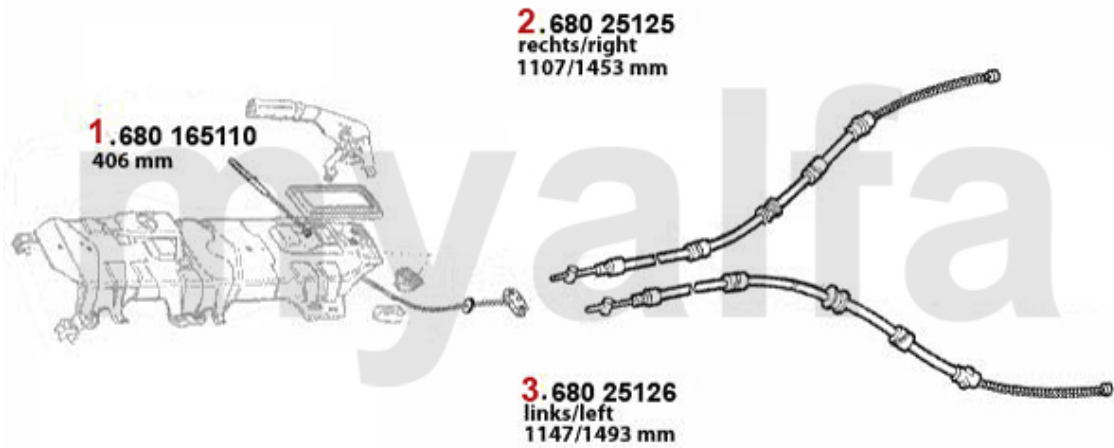

Handbremsseil/Brake Cable 155

1	68065110	Handbremsseil vorne 145/6,147, 155, spider/gtv (916), Nuovo GT	222,69 SEK
2	68025125	Handbremsseil rechts 145/6 mit Scheibenbremse hinten 155	465,23 SEK
3	68025126	Handbremsseil links 155	323,01 SEK