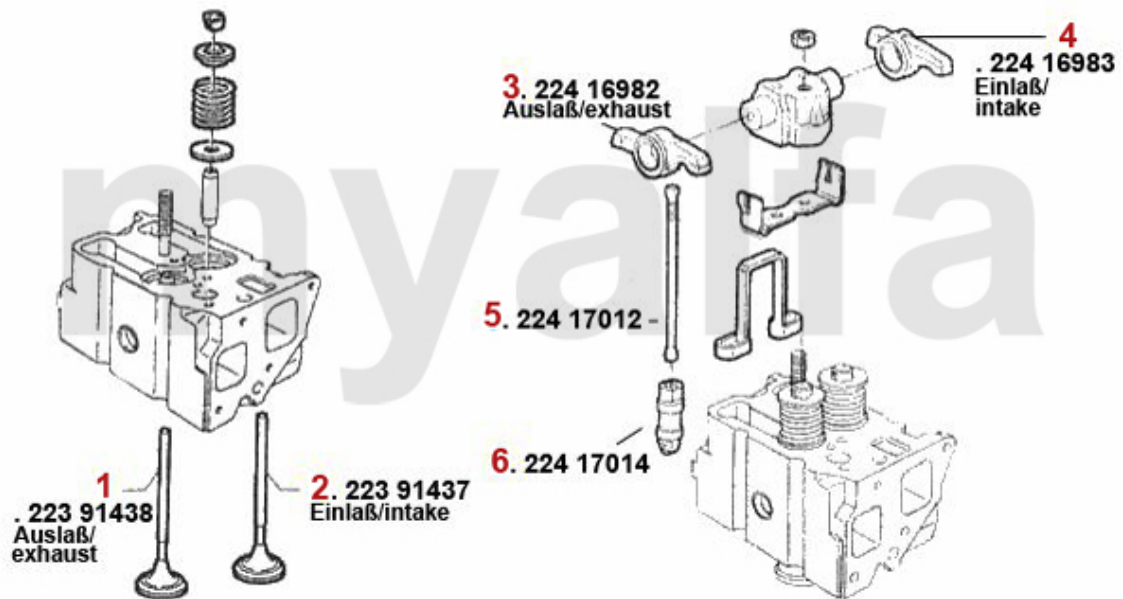

Ventiltrieb 155 2.5 TD

1	22391438	Ventil-Auslass 155,164/Super 2.5 TD, 33 (905/7) 1.8 TD,75 2.0/2.4 TD	951,41 SEK
2	22391437	Ventil-Einlass 155,164/Super 2.5 TD, 33 (905/7) 1.8 TD	441,92 SEK
3	22416982	Kipphebel (auslasseite) 155 164/ Super 2.5 TD	538,63 SEK
4	22416983	Kipphebel (einlasseite) 155 164/ Super 2.5 TD	538,63 SEK
5	22417012	Stößelstange 155,164/Super 2.5 TD	155,12 SEK
6	22417014	Stößel 155,164/Super 2.5 TD	373,10 SEK