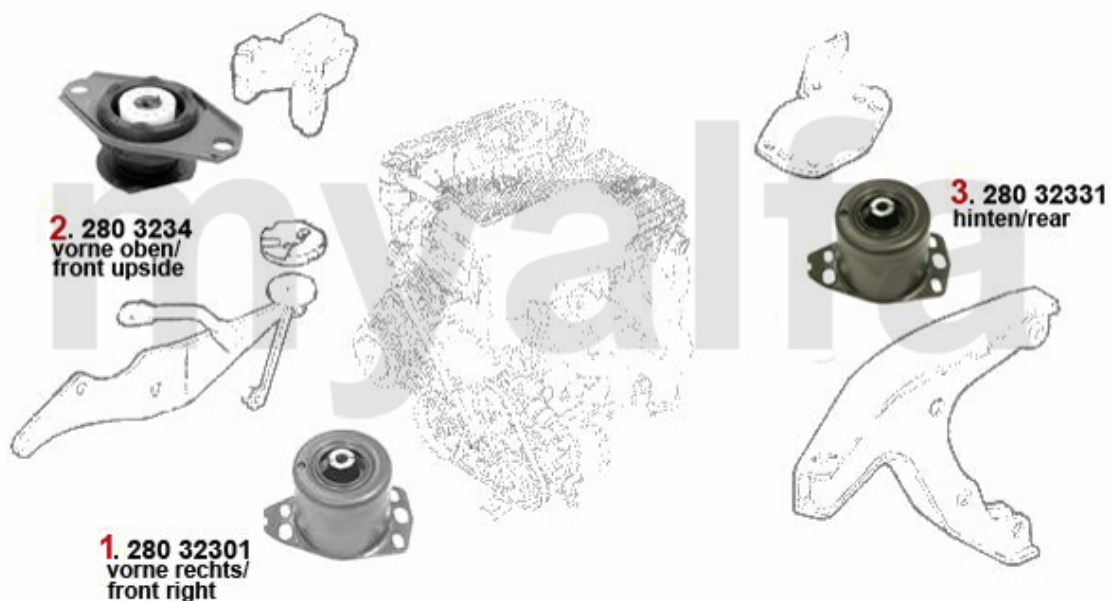

Motorlager/Enginemount 155 1.9 TD

1	28032301	Motorlager vorne 145/6 alle 155 nur diesel	717,06 SEK
2	2803234	Motorlager VR 145/6,147,155,156, gtv/spider (916) 1.8/2.0 TS	926,99 SEK
3	28032331	Motorlager hinten 145/6 alle 155 nur diesel	831,39 SEK