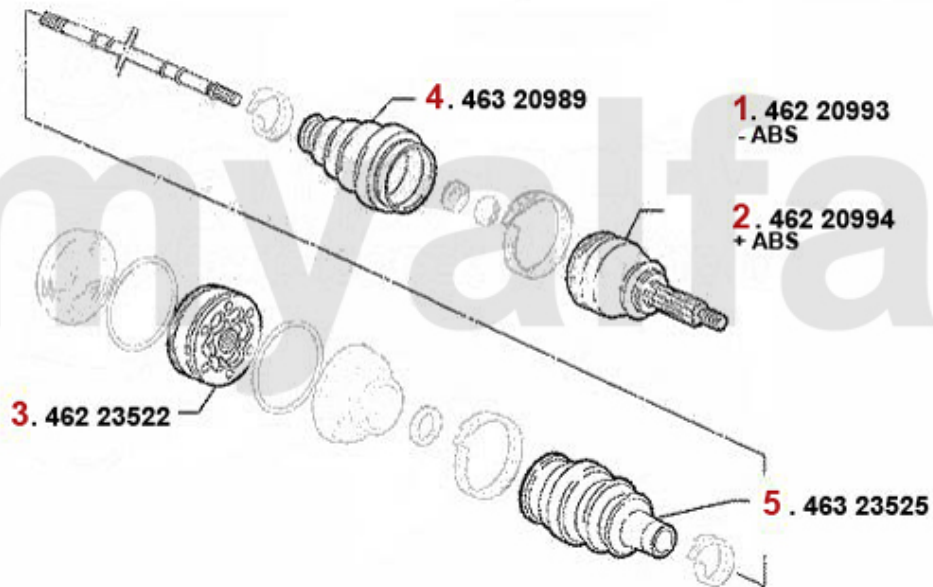

Antriebswelle/Driveshaft 155 TS 16V Bj. 96>

1	46220993	Gelenksatz außen 145/6 TS/TD/JTD Bj. 96> ohne ABS, 155 2.0 TS 16V	1.737,29 SEK
2	46220994	Gelenksatz außen 145/6 TS/TD/JTD Bj. 96> mit ABS,155 2.0 TS 16V mit ABS,gtv/spider (916) T	1.807,22 SEK
3	46223522	Gelenksatz innen 155,164 diverse	1.184,65 SEK
4	46320989	Achsmanschettensatz aussen 145/6 147,156,166 Diverse	243,65 SEK
5	46323525	Achsmanschettensatz innen 155 1,7/ 1.8/2.0/TS 16V,2.5 V6,1.9TD 164/Super 2.0 TS,145/6 TS 1	320,65 SEK