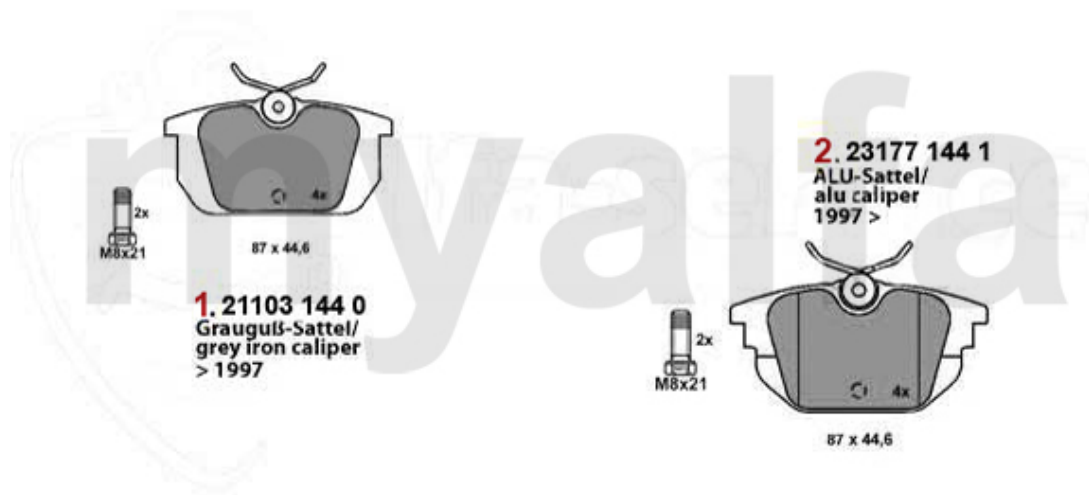

Bremsbeläge/Brakepads 155 hinten/rear

1	21114404	SBB HA ohne WE 145/6 1.4/1.6/1.7/ 1.8/2.0/16V/TS/1.9/TD/JTD bj. 94-01 155 1.6/1.7/1.8/2.0/	594,68 SEK
2	23114414	SBB ohne WE 33(907)1.7 ie/16V/QV/4x4/1.8TD mit ABS/145/6 1.4/1.6/1.8/2.0/16V/TS/1.9/TD/JTD	594,68 SEK