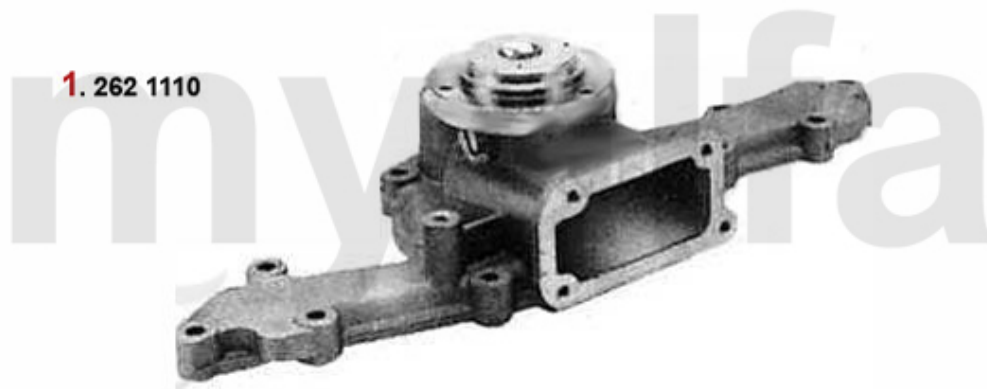

1. 263 57187

2

1 26357187 Thermostat 155,156,166,gtv,spider(9 16)
6-Zylinder, Gehäusethermostat

879,12 SEK

2 26314637 Thermostateinsatz für diverse V6 Motoren

406,95 SEK

Wasserpumpe/Waterpump 155 2.5 V6

1 2621110 *Wasserpumpe 155 2.5 V6,gtv/spider (916) 2.0 V6 turbo/3.0 V6*