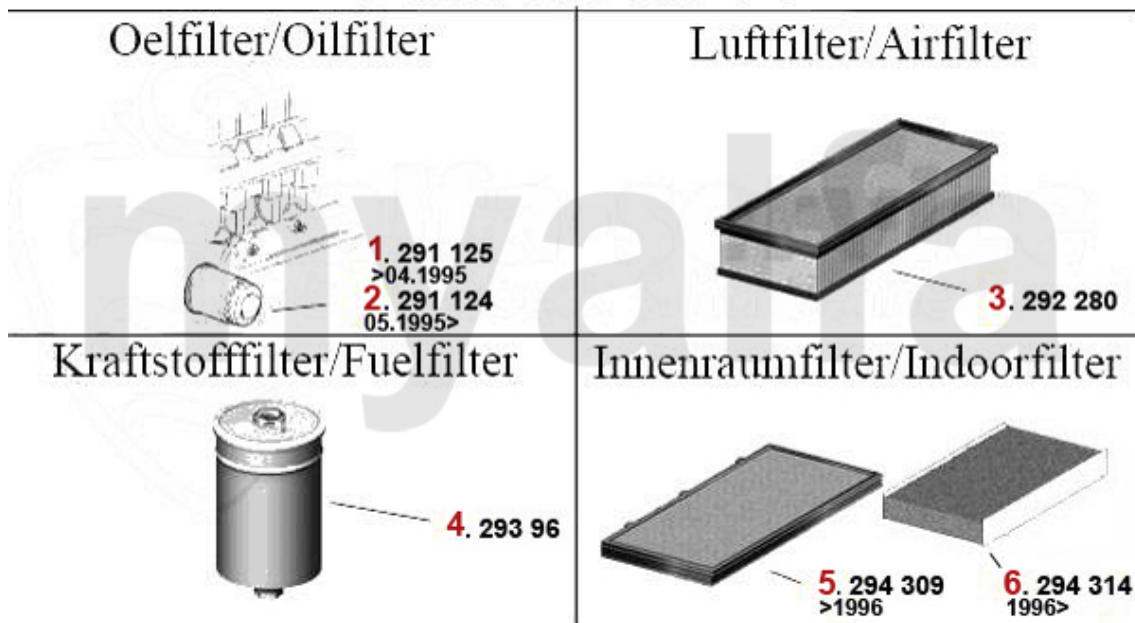

Filter 155 2.5 V6

1	291125	Ölfilter Arna,Sud/Sprint, 116 4-Zylinder,145/6,155,164/Super Anschraubpatrone	138,75 SEK
2	291124	Ölfilter 147,155,156,164,166,gtv/ spider (916),Nuovo GT 6-zylinder Bj. 90> Anschraubpatro	185,37 SEK
3	292280	Luftfilter 155 TS/TD/V6/Q4,gtv/ spider (916) 2.0 V6 Turbo eckig	204,10 SEK
4	29396	Kraftstoff-Filter Sud/Sprint,33 (905/7),145/6,155,Anschraubpatrone	448,86 SEK
5	294309	Innenraumfilter 145/6,155 >96 GTV/Spider (916) Bj. >98,eckig	215,76 SEK
6	294314	Innenraumfilter 145/6, 155 Bj. 96> GTV/Spider (916) Bj. 98>,eckig	194,81 SEK