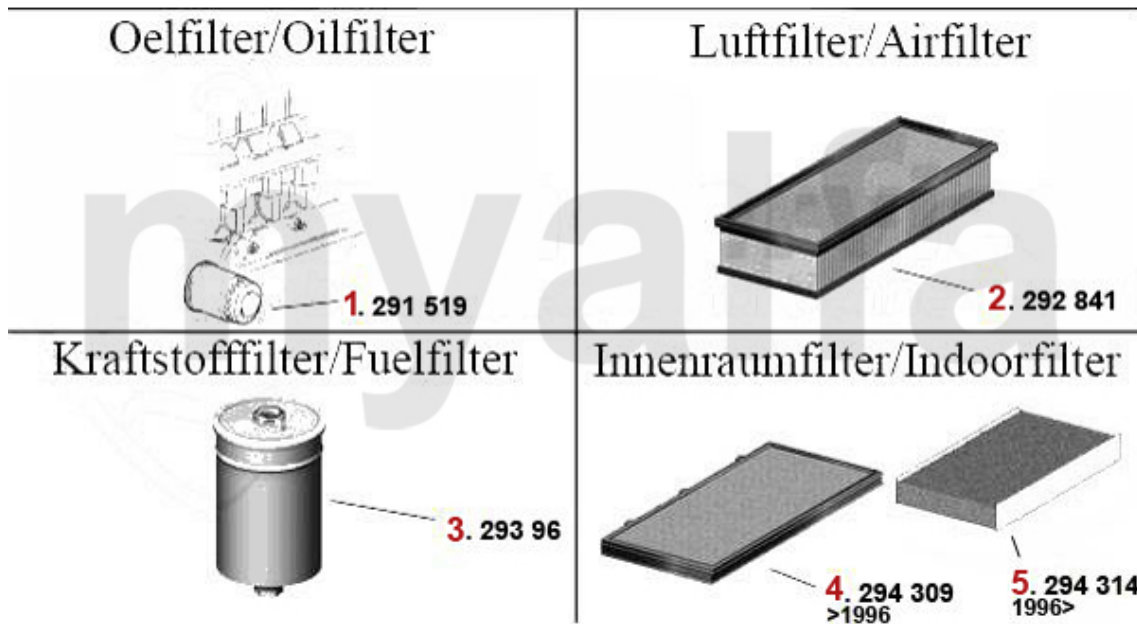

Nockenwelle/Camshaft 155 2.5 TD

1 22215282 Nockenwelle 155,164 Super 2.5 TD ((CEE F2)

3.936,34 SEK

Ventiltrieb 155 2.5 TD

1	22391438	Ventil-Auslass 155,164/Super 2.5 TD, 33 (905/7) 1.8 TD,75 2.0/2.4 TD	951,41 SEK
2	22391437	Ventil-Einlass 155,164/Super 2.5 TD, 33 (905/7) 1.8 TD	441,92 SEK
3	22416982	Kipphebel (auslasseite) 155 164/ Super 2.5 TD	538,63 SEK
4	22416983	Kipphebel (einlasseite) 155 164/ Super 2.5 TD	538,63 SEK
5	22417012	Stößelstange 155,164/Super 2.5 TD	155,12 SEK
6	22417014	Stößel 155,164/Super 2.5 TD	373,10 SEK