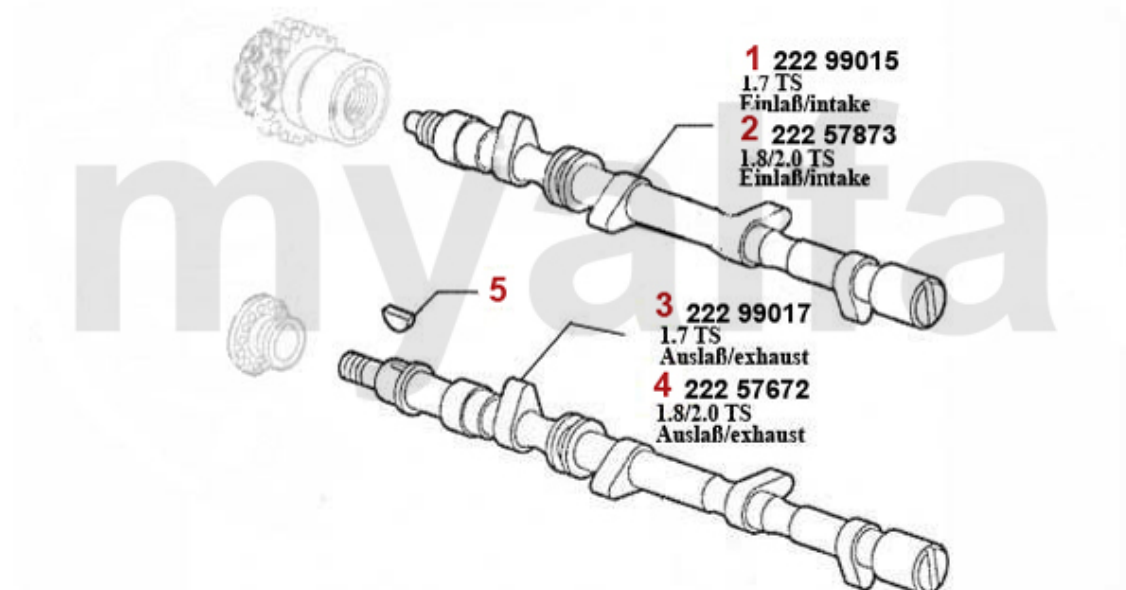

Nockenwelle/Camshaft 155 TS 8V

1	22299015	Nockenwelle (Einlass) 155 1.7 TS Bj. >96	Auf Anfrage
2	22257673	Nockenwelle (Einlass) 155 1.8/2.0 TS Bj. >96,164 Super 2.0 TS	Auf Anfrage
3	22299017	Nockenwelle (Auslass) 155 1.7 TS Bj. >96	Auf Anfrage
4	22257672	Nockenwelle (Auslass) 155 1.8/2.0 TS Bj. >96,164 Super 2.0 TS	2.624,60 SEK
5	2281370	Keil Nockenwelle	80,48 SEK