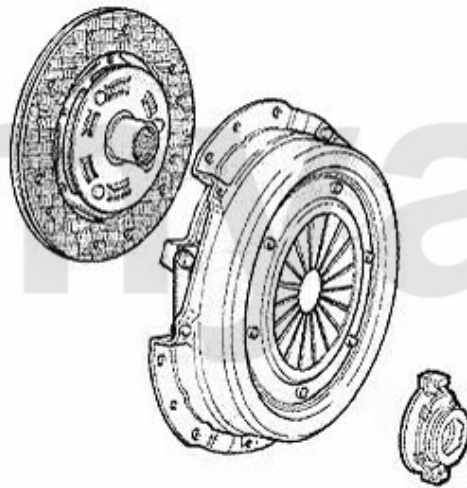

Kupplungs-Kit/Clutch Set 155 2.0 TS 16V Bj. >96

---

1. 431 789001
Ø 230 mm

1 43189001 Kupplungs-Kit 145/6,155 2.0 TS 16V gtv/spider(916) 2.0 TS Bj. 95-01

3.136,44 SEK