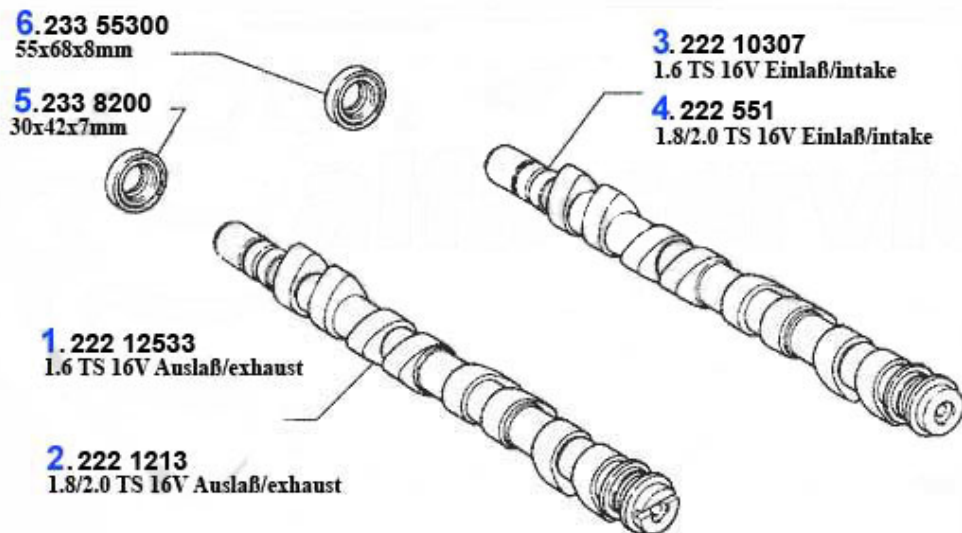

Nockenwelle/Camshaft 155 TS 16V

1	22212533	Nockenwelle (Auslass) 145/6 147,155, 156 1.4/1.6 TS 16V	Auf Anfrage
2	2221213	Nockenwelle (Aulaß) 145/6 2.0 TS 16 V Bj. >96,145/6 1.8 TS 16V Bj. 96>, 147 2.0 TS 16V,155	5.001,94 SEK
3	22210307	Nockenwelle (Einlass) 145/6 155,156 1.4/1.6 TS 16V	2.823,98 SEK
4	222551	Nockenwelle (Einlass) 145/6 2.0 TS 16V Bj.>96,145/6 1.8 TS16V Bj. 96>,147 2.0 TS 16V,15	5.001,94 SEK
5	2338200	Simmerring Nockenwelle 145/6, 155,156,gtv/ spider(916),166 diverse Bj. 96-01	204,10 SEK
6	23355300	Simmerring Nockenwelle 145/6, 155,156 1.6,1.7,1.8,2.0 16V TS	208,68 SEK