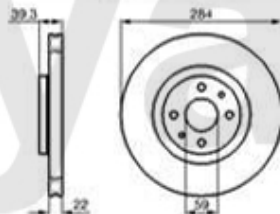

Bremsscheiben/Brakedisks 155

1. 610 516811

1.9 TD
vorne/front

2. 610 519251

1.6/1.7/1.8 TS 8/16V, 2.0 TS 8V
vorne/front
belüftet/ventil.

3. 610 541251

2.0 TS 16V
vorne/front
belüftet/ventil.

4. 610 541951