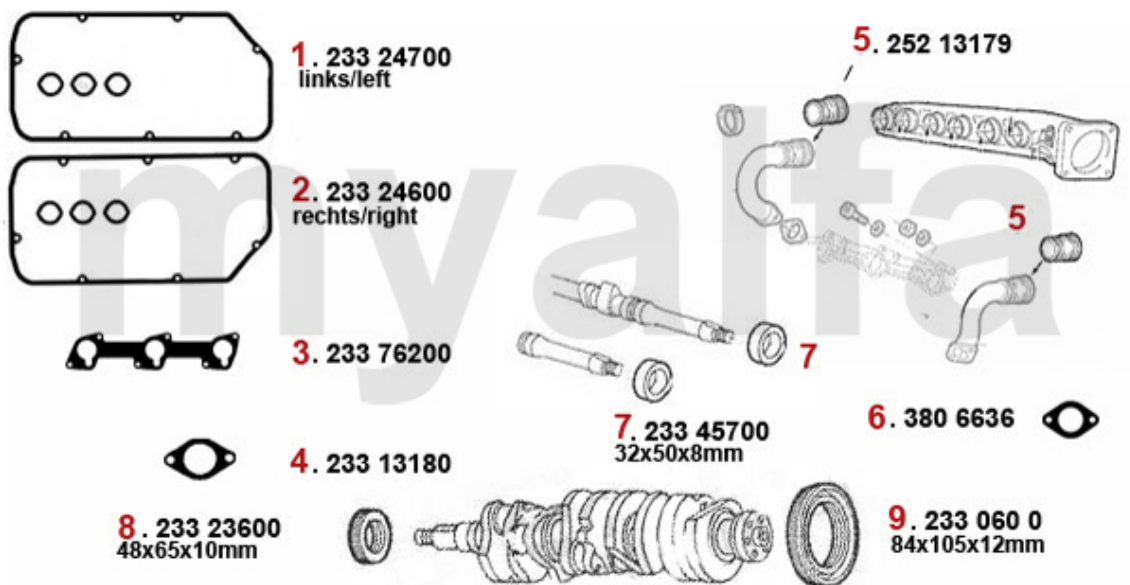

Dichtungen Motor/Gaskets Engine 155 2.5 V6

1	23324700	Ventildeckeldichtung links 6, 75,90 GTV(116),164,gtv/spider (916) Diverse 6-Zylinder	465,23 SEK
2	23324600	Ventildeckeldichtung rechts 6,75,90 GTV(116),164,gtv/spider (916) Diverse 6-Zylinder	465,23 SEK
3	23376200	Ansaugkrümmerdichtung 155,164/Super ,166,gtv/spider V6 12V	193,56 SEK
4	23313180	Ansaugkrümmerdichtung 3.0 V6 12V	48,98 SEK
5	25213179	Ansauggummi 155,164/Super,166,gtv/ spider (916),Nuovo GT 6-Zylinder	277,50 SEK
6	3806636	Abgaskrümmerdichtung 75,155,164/Sup er,RZ,SZ,gtv/spider (916) 2.5/3.0 V 6	75,76 SEK
7	23345700	Simmerring Nockenwelle 155 2.5V6, 166 2.0 V6 Turbo Bj.09.98>, gtv/spider 3.0 V6 12V	231,99 SEK
8	23323600	Simmerring Kurbelwelle vorne Riemenscheibe)6,75,90,155,164,GTV(116),gtv/spider (916) div.	227,41 SEK
9	2330600	Simmerring Kurbelwelle hinten 84/105/12 Spider IE Bj.1990-93 Originalqualität	406,95 SEK
10	23307294	Dichtring für Zündkerzenschacht V6/12V	68,82 SEK