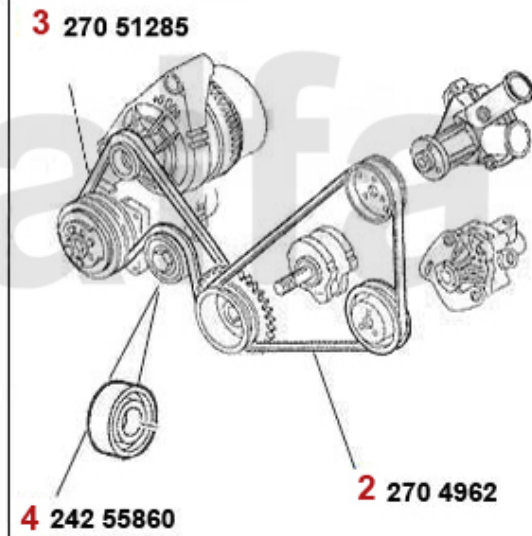

2. 911 274 0
blau/blue

1 9111080 Autodecke Ecoline Giulia, rot

687,92 SEK

Keilriemen/V-Belt 155 TS 8V

ohne/without AC:

mit/with AC:

1	2705800	Keilrippenriemen 5PK800 155 1.7/1.8 /2.0 TS 8V,164 Super 2.0 TS Genera tor	197,03 SEK
2	2704962	Keilrippenriemen 4PK962 155 1.7/1.8 /2.0 TS, 164 Super 2.0 TS Bj. 92> Servopumpe	262,38 SEK
3	27051285	Keilrippenriemen 5PK1285 155 1.7/1. 8/2.0 TS,164/Super 2.0 TS Bj. 92> Generator/Klimakompr	257,66 SEK
4	24255860	Umlenkrolle Keilrippenriemen 145/6 155.164	277,50 SEK