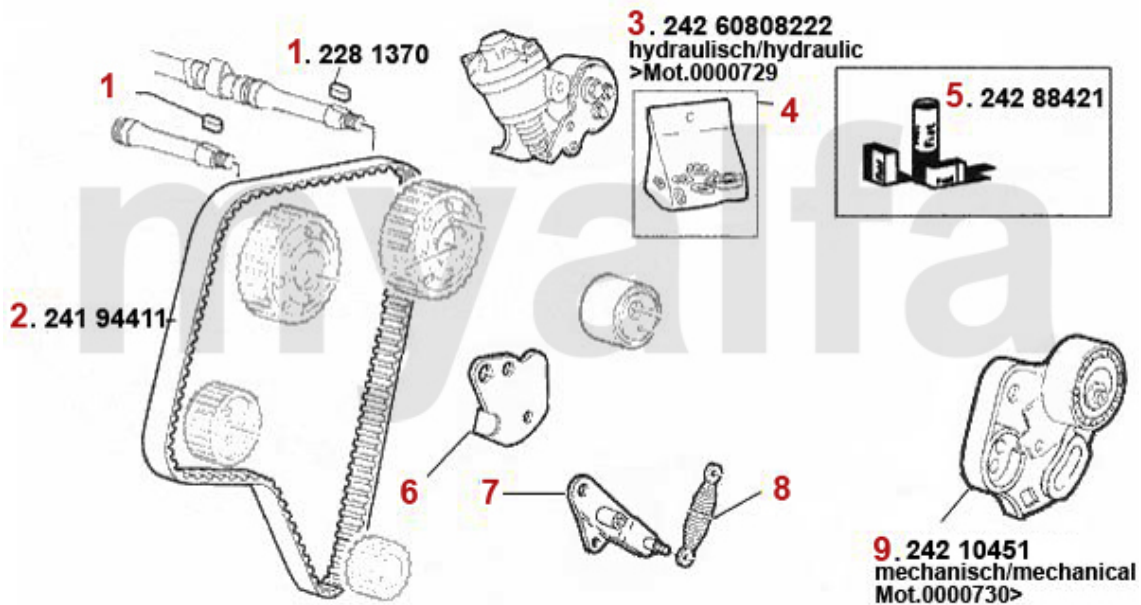

Zahnriemen/Timingbelt 155 Q4

1 24194491 Zahnriemen 173SHP180H 155 16V Turbo
Nockenwelle,Hochtemperatur-Ausführung

524,75 SEK

2 24255804 Spannrolle Zahnriemen 155 Turbo Q4

605,37 SEK

1	222455	Nockenwelle links 155 2.5 V6	Auf Anfrage
1	222454	Nockenwelle rechts 155 2.5 V6	Auf Anfrage
2	2247485	Einstellschraube für Kipphebelwelle 75. 155. 164, 166, RZ, SZ, GTV/Spider (916), GTV6	40,79 SEK
3	22413039	Kipphebel (Auslass) 75, 155, 164, RZ/SZ	Auf Anfrage
5	2247401	Stößelstange (Auslassseite) 75,155 164,166,RZ,SZ,gtv/spider (916),GTV/ 6	1.620,74 SEK
6	22461041	Stößelbecher Auslassseite 75, 155, 164, RZ, SZ, GTV6	266,96 SEK
7	22466847	Stößelbecher (Auslassseite) 155 164 Super,166,gtv/spider (916)	306,64 SEK
8	2240680	Ventilbecher - Tassenstößel OE-Qualität 101/105/115/116/75/155/164	204,10 SEK
8	2240710	Ventilbecher - Tassenstößel DLC RACING Made in Italy 101/105/115/116/75/155/164	460,51 SEK
9	2431140	Ventileinstellplättchenset 200 Stück 2,525 - 3,5 mm, Durchmesser 9mm	6.517,78 SEK
9	2430840	Ventileinstellplättchenset 205 Stück 1,5 - 2,5 mm, Durchmesser 9mm	6.517,78 SEK
9	2430430	Ventileinstellplättchen 9mm Bitte Größe angeben	144,58 SEK
10	2232960	Ventilkeil 9mm Ventil	22,20 SEK
11	2232920	Federteller Ventilfeeder	Auf Anfrage
12	2235739	Ventilführung-Einlass 155,166 2.5 V6 neue Ausführung	262,38 SEK
13	22315609	Ventilführung-Auslass 2.5/3.0 V6,6,7 5,90,164/Super,RZ,SZ, gtv/spider (916), Stahl	162,06 SEK
14	22391624	Ventil-Einlass 2.5 V6 6,75,90 GTV 6 -116	419,72 SEK
15	22391625	Ventil-Auslass 2.5 V6 6,75,90 GTV 6 -116	419,72 SEK