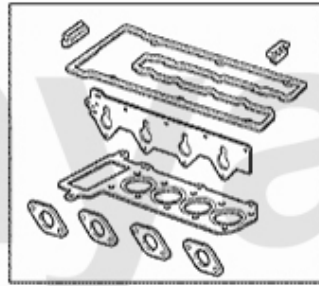

Kopfdichtsatz/Head Set 155 TS 8V

---

1. 232 95300

1 23295300 Kopfdichtsatz 155 1.7/1.8/2.0 TS 8V Bj. 92-96,164/Super 2.0 TS Bj. 92>

1.620,74 SEK