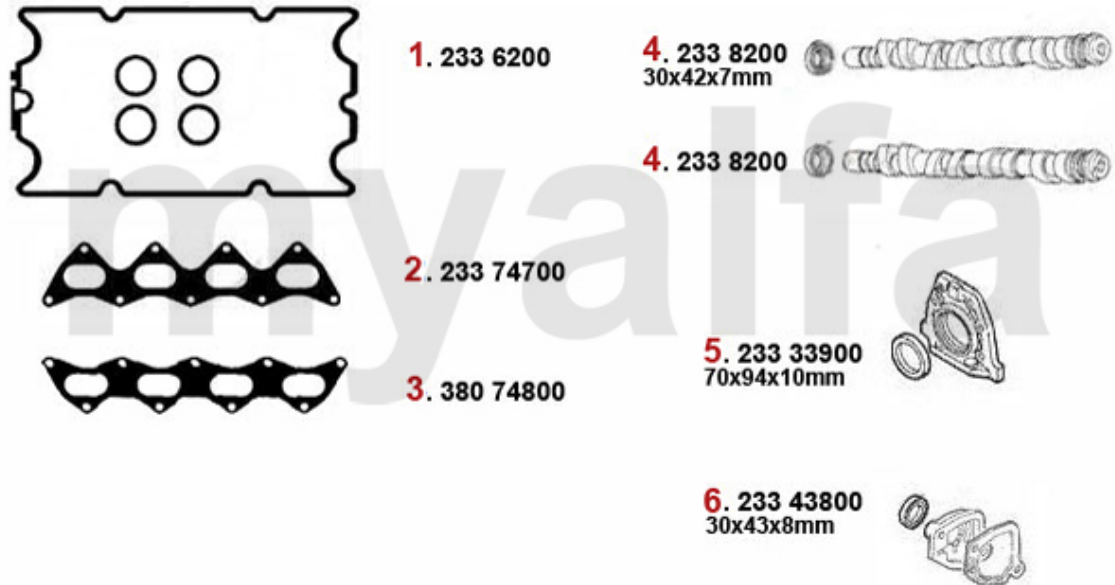

Kopfschraubensatz/Head Srew Set 155 TS 16V

1.228 152080

1 22852080 Kopfschraubensatz 145/6,147,155,156 166,gtv/spider(916),Nuovo GT
TS 16V

804,47 SEK

Dichtungen Motor/Gaskets Engine 155 Q4

1	2336200	Ventildeckeldichtung 155 2.0 turbo 16V Bj. 92-97	291,38 SEK
2	23374700	Ansaugkrümmerdichtung 155 2.0 16V Turbo	209,93 SEK
3	38074800	Abgaskrümmerdichtung 155 2.0 16V Turbo	214,51 SEK
4	2338200	Simmerring Nockenwelle 145/6, 155,156,gtv/ spider(916),166 diverse Bj. 96-01	204,10 SEK
5	23333900	Simmerring Kurbelwelle hinten (Schwungsch)145/6,155,156,166,gtv/spider(916) 1.4,1.6,1.7 ie	190,09 SEK
6	23343800	Simmerring Kurbelwelle vorne (Riemensch.) 145/6 1.9 TD Bj. 94-99,147 2.0 TS 155 1.9 TD	145,69 SEK