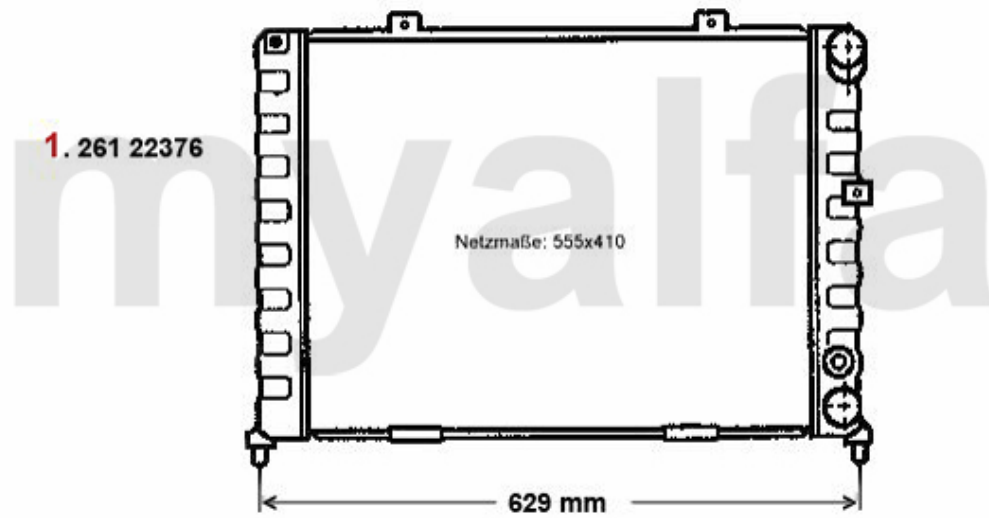

Kühler/Radiator 155 2.5 TD

---

1 26122376 Motorkühler 155 2.5 TD

Auf Anfrage