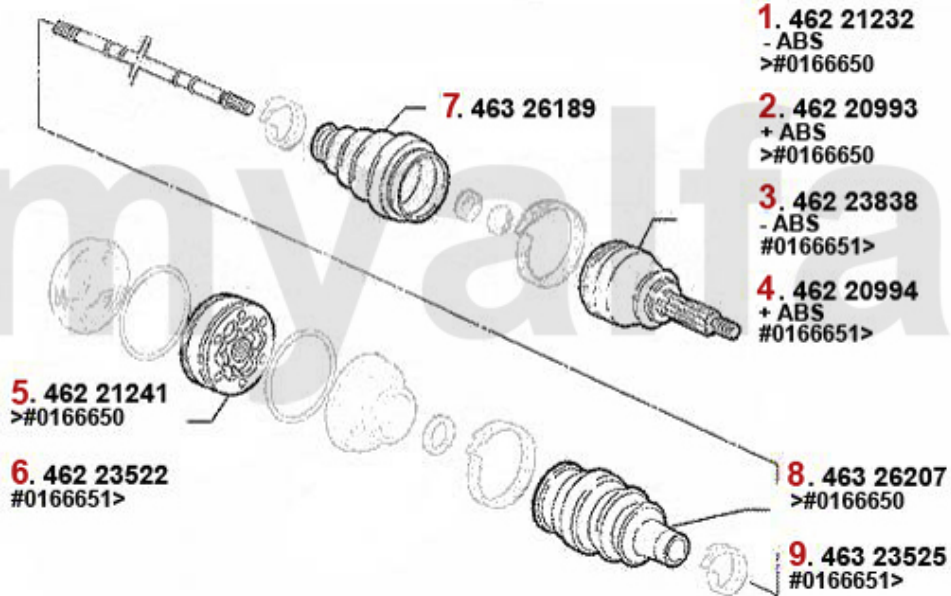

Antriebswelle/Driveshaft 155 2.0 TS 16V Bj. >4.96

1	46221232	Gelenksatz außen 145/6, 155 1.4/1.7/ie/16V/TS ohne ABS	1.373,49 SEK
2	46220993	Gelenksatz außen 145/6 TS/TD/JDT Bj. 96> ohne ABS, 155 2.0 TS 16V	1.737,29 SEK
3	46223838	Gelenksatz außen 145/6, 155, GTV/Spider (916) 2.0 16V TS mit ABS	1.902,82 SEK
4	46220994	Gelenksatz außen 145/6 TS/TD/JTD Bj. 96> mit ABS, 155 2.0 TS 16V mit ABS,gtv/spider (916) T	1.807,22 SEK
5	46221241	Gelenksatz innen GTV/Spider (916), 155, 145/6 TS 16V, 156 TS 16V, 166 2.0 TS, 147 1.6/2.0 TS	1.340,88 SEK
6	46223522	Gelenksatz innen 155,164 diverse	1.184,65 SEK
7	46326189	Achsmanschette aussen 145 /6 1.4ie/TS,1.6ie/TS,1.7ie16V bj 94-96 155 16V TS	332,31 SEK
8	46326207	Achsmanschettensatz innen gtv/spider (916) 2.0 TS bj. 95-98 ,155,145/6, 166 6-Zyl.	262,38 SEK
9	46323525	Achsmanschettensatz innen 155 1,7/ 1.8/2.0/TS 16V,2.5 V6,1.9TD 164/Super 2.0 TS,145/6 TS 1	320,65 SEK