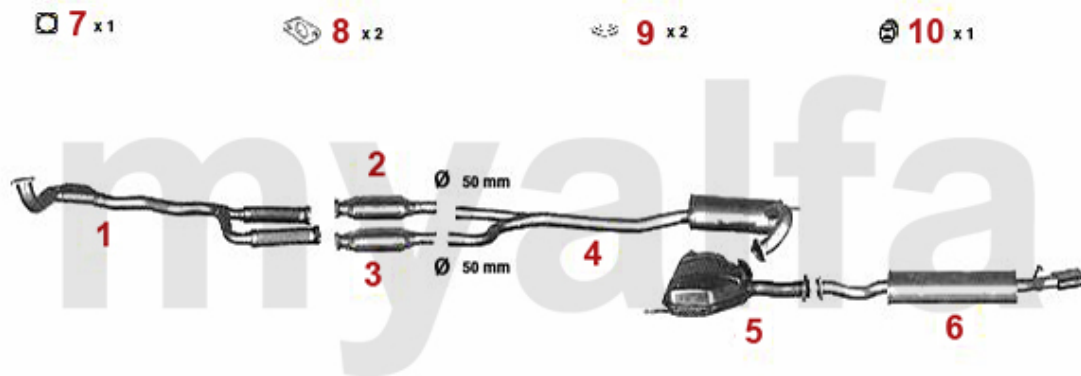

Abgasanlage/Exhaust System 155 Turbo Q4

155 2.0 Turbo 16V Q4

1992 - 97

1	32115733	Hosenrohr mit Kat 155 2.0 turbo 16V Q4 bj. 92-97	Auf Anfrage
2	32115833	Katalysator rechts 155 2.0 turbo 16V Q4	7.560,07 SEK
3	32115843	Katalysator links 155 2.0 turbo 16V Q4	8.277,13 SEK
4	34115703	Mitteltopf 155 2.0 turbo 16V TS	4.419,05 SEK
5	34115706	Mitteltopf 155 2.0 turbo 16V TS	2.320,32 SEK
6	35115707	Endtopf 155 2.0 turbo 16V TS	2.763,35 SEK
7	38094410	Dichtung VSD 155,164 turbo	299,70 SEK
8	38044608	Dichtung/Katalysator 155 Q4	Auf Anfrage
9	38094003	Brennring für Schalldämpfer Diverse Modelle	122,38 SEK
10	38091014	Gummi/Auspuffaufhängung NSD spider/gtv (916)	75,76 SEK