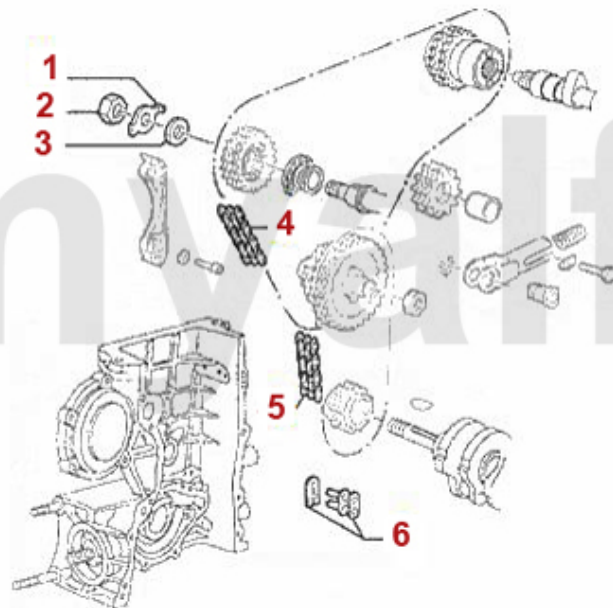

Steuerkette 155 TS 8V

1	2281230	Sicherungsblech Kettenrad Nockenwelle	29,14 SEK
2	2421210	Befestigungsmutter Kettenrad Nockenwelle	25,67 SEK
3	2421220	Unterlegscheibe Kettenrad Nockenwelle	Auf Anfrage
4	24113301	Steuerkette lang TS 75,155 164	931,57 SEK
5	2410470R	Steuerkette 1300 -2000 unten endlos IWIS RACING	676,27 SEK
5	2410470	Steuerkette unten 1300-2000 endlos	320,65 SEK
5	2410470I	Steuerkette IWIS 1300-2000 kurz endlos	553,89 SEK
6	2410480	Kettenschloss	87,41 SEK