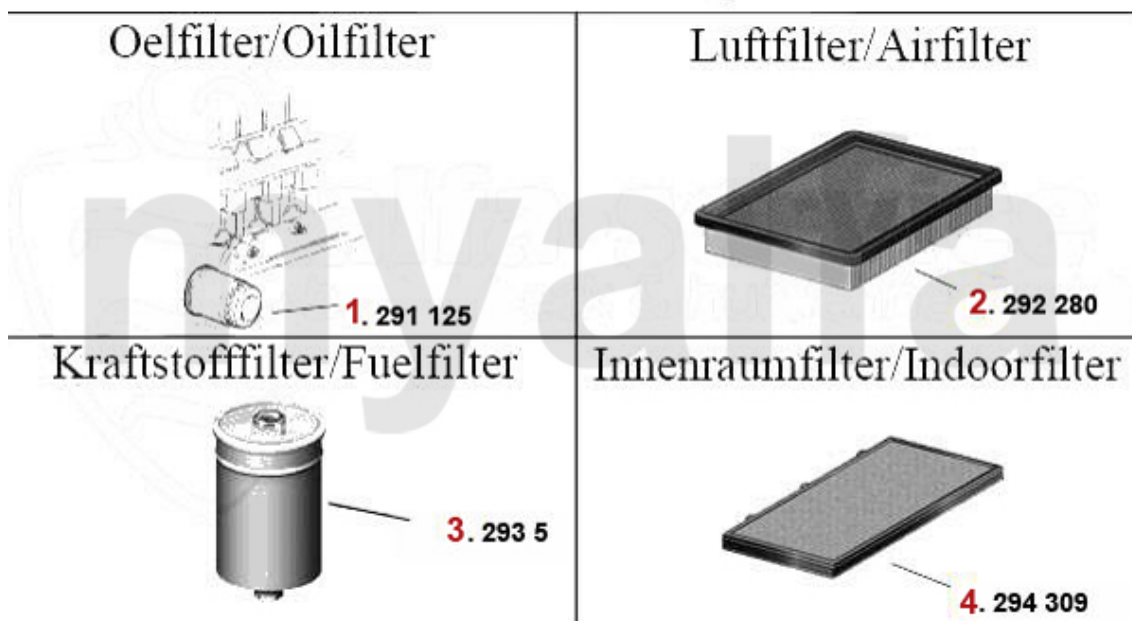

Filter 155 Turbo Q4 16V

1	291125	Ölfiler Arna,Sud/Sprint, 116 4-Zylinder,145/6,155,164/Super Anschraubpatrone	138,75 SEK
2	292280	Luftfilter 155 TS/TD/V6/Q4,gtv/ spider (916) 2.0 V6 Turbo eckig	204,10 SEK
3	2935	Kraftstoff-Filter 155 2.0 16V Turbo Schraubpatrone	220,34 SEK
4	294309	Innenraumfilter 145/6,155 >96 GTV/Spider (916) Bj. >98,eckig	215,76 SEK