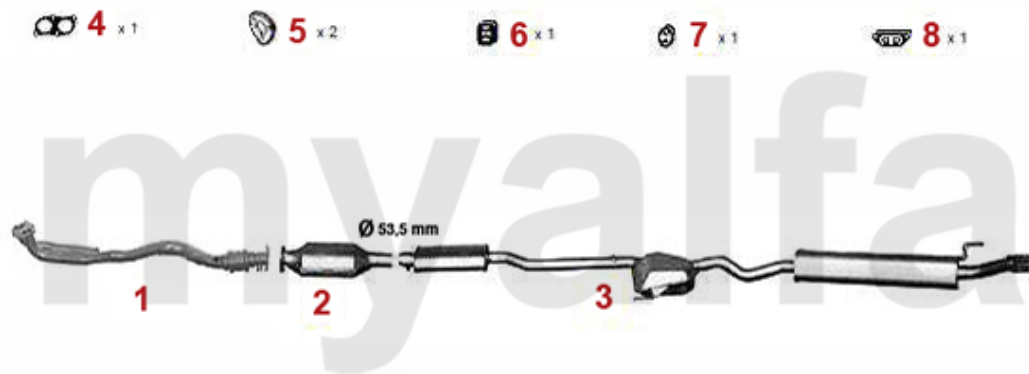

Abgasanlage/Exhaust System 155 TS 16V

155 1.6/1.8/2.0 T.S. 16V

05.1996-97

1	33216201	Vorschalldämpfer 145/6 1.4-2.0 16V TS bj. 97> 155 1.6-2.0 16V TS bj. 96-97	2.110,39 SEK
2	32116233	Katalysator 145/6 1.4-2.0 16V TS bj. 97> 155 1.6-2.0 16V TS bj. 96-97	7.535,65 SEK
3	36116209	Endtopf 155 1.6-2.0 16V TS bj. 96-97	3.218,03 SEK
4	38094474	Dichtung VSD spider/gtv (916) 145/6,155,156 2.0 TS 16V	115,44 SEK
5	38056625	Dichtung Kat 145/6 Bj. 97> 155 TS 16V	83,94 SEK
6	38091124	Gummi/Auspuffaufhängung 145/6 ESD 155 MSD	69,38 SEK
7	38091140	Gummi/Auspuffaufhängung 145/6 ESD 16V TS,155 2.0 16V TS	57,17 SEK
8	38091041	Gummi/Auspuffaufhängung 145/6 155 ESD	45,51 SEK