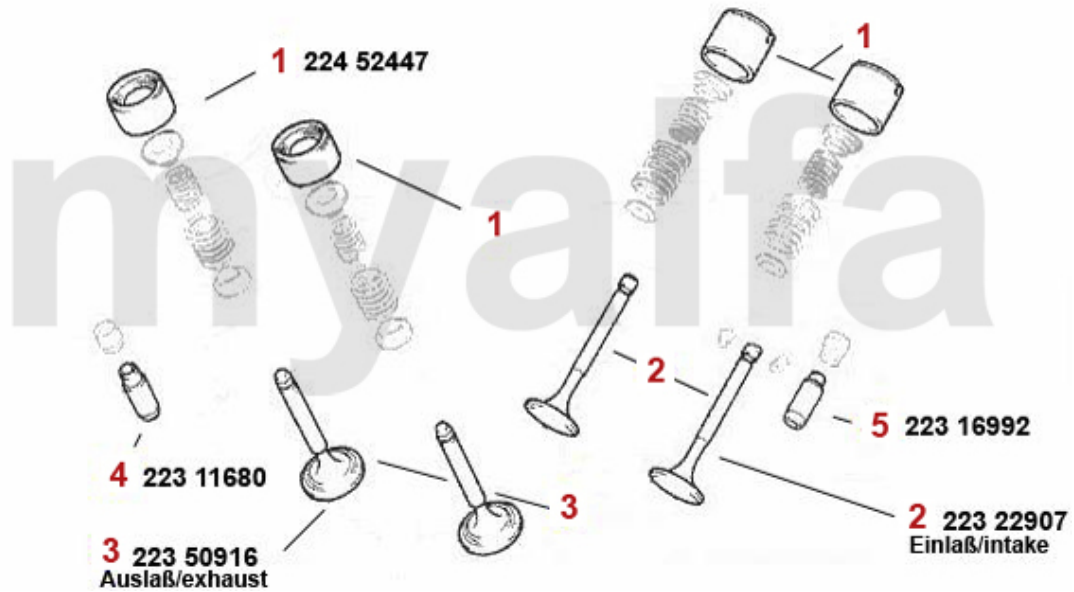

Ventiltrieb 155 Turbo Q4

1	22452447	Hydrostößel 145/6,155,156 166 TD/ JTD	Auf Anfrage
2	22322907	Ventil-Einlass 155 Turbo Q4	263,49 SEK
3	22350916	Ventil-Auslass 155 Turbo Q4	652,96 SEK
4	22311680	Ventilführung-Auslass 155 Turbo Q4	Auf Anfrage
5	22316992	Ventilführung-Einlass 155 Turbo Q4 0,05	Auf Anfrage