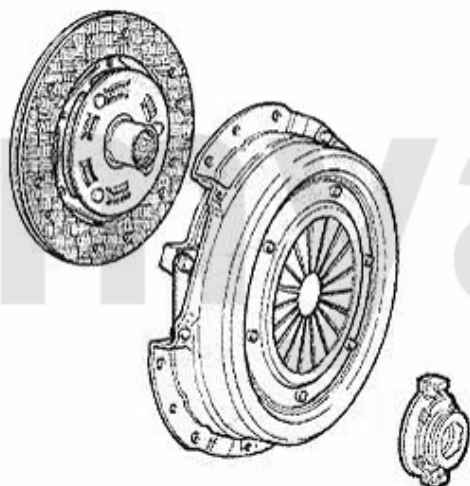

Kupplungs-Kit/Clutch Set 155 TS 8V

---

1. 431 576001
Ø 215 mm
1.7/1.8/2.0 TS 8V

1 43176001 Kupplungs-Kit 145/6 1.4/1.6/1.8 TS, gtv/spider (916)/155 1.6/1.8 TS 16V
,2.0 TS 8V Bj. 92-

2.413,56 SEK