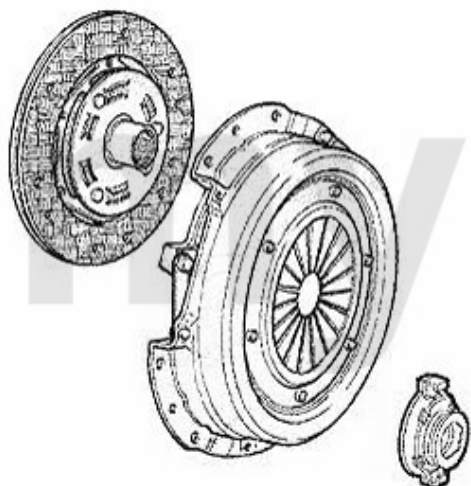

Kupplungs-Kit/Clutch Set 155 2.5 V6

---

1. 435 835301
Ø 235 mm

1 43135301 Kupplungs-Kit 155 2.5 V6 Bj. 02.92-12.97

3.952,57 SEK