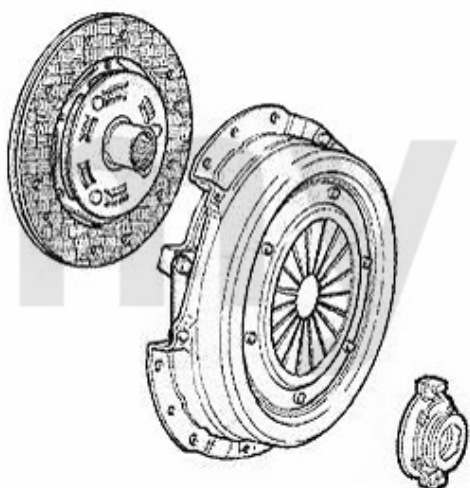

Ausrücker/Sleeve Bearing 155 TS 16V Bj. 96>

1. 439 1140

1 4391140 Schiebehülse für Ausrücker 145/6, 147,155,156,gtv/spider (916)

571,37 SEK

Kupplungs-Kit/Clutch Set 155 Turbo Q4

1. 431 729001
Ø 235 mm
> 03.1992