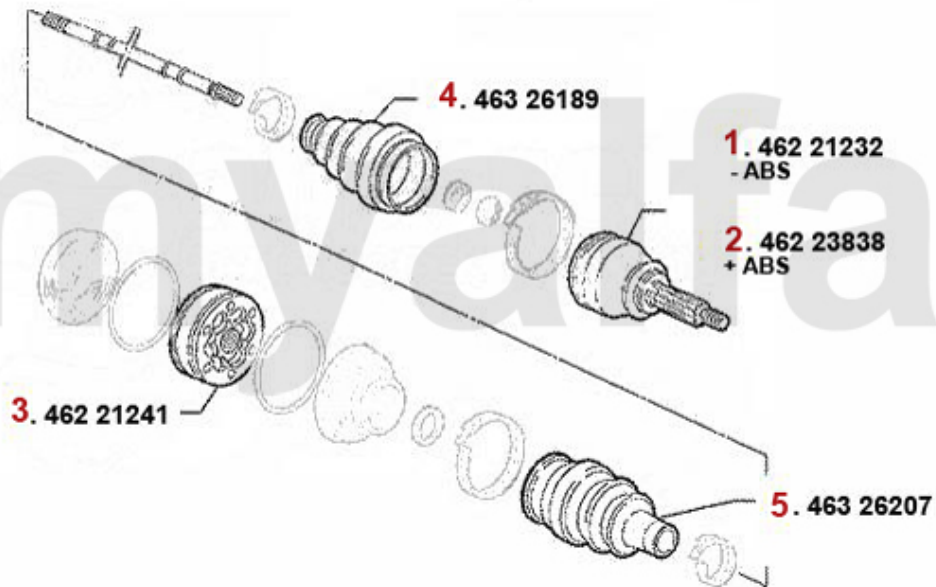

# Antriebswelle/Driveshaft 155 TS 8V >1996

<b>1</b>	<b>46221232</b>	<b>Gelenksatz außen 145/6, 155 1.4/1.7/ie/16V/TS ohne ABS</b>	<b>1.373,49 SEK</b>
<b>2</b>	<b>46223838</b>	<b>Gelenksatz außen 145/6, 155, GTV/Spider (916) 2.0 16V TS mit ABS</b>	<b>1.902,82 SEK</b>
<b>3</b>	<b>46221241</b>	<b>Gelenksatz innen GTV/Spider (916), 155, 145/6 TS 16V, 156 TS 16V, 166 2.0 TS, 147 1.6/2.0 TS</b>	<b>1.340,88 SEK</b>
<b>4</b>	<b>46326189</b>	<b>Achsmanschette aussen 145 /6 1.4ie/TS,1.6ie/TS,1.7ie16V bj 94-96 155 16V TS</b>	<b>332,31 SEK</b>
<b>5</b>	<b>46326207</b>	<b>Achsmanschettersatz innen gtv/spider (916) 2.0 TS bj. 95-98 ,155,145/6, 166 6-Zyl.</b>	<b>262,38 SEK</b>