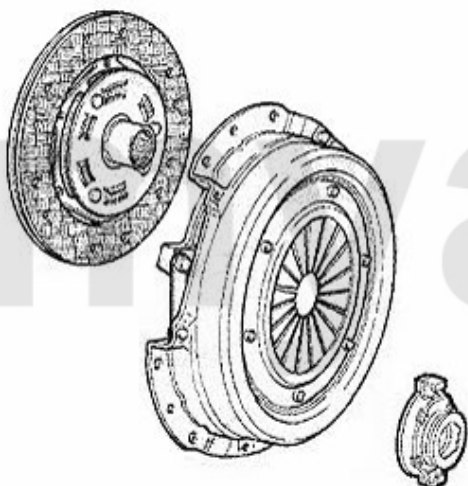

# Kupplungs-Kit/Clutch Set 155 2.5 TD

---

1. 431 727001  
Ø 235 mm

**1 43172701** *Kupplungs-Kit 155,164 6-zylinder Diverse Bj. 92-98 auch Diesel  
gtv/spider (916) 2.0 V6 Tur*

**4.535,60 SEK**