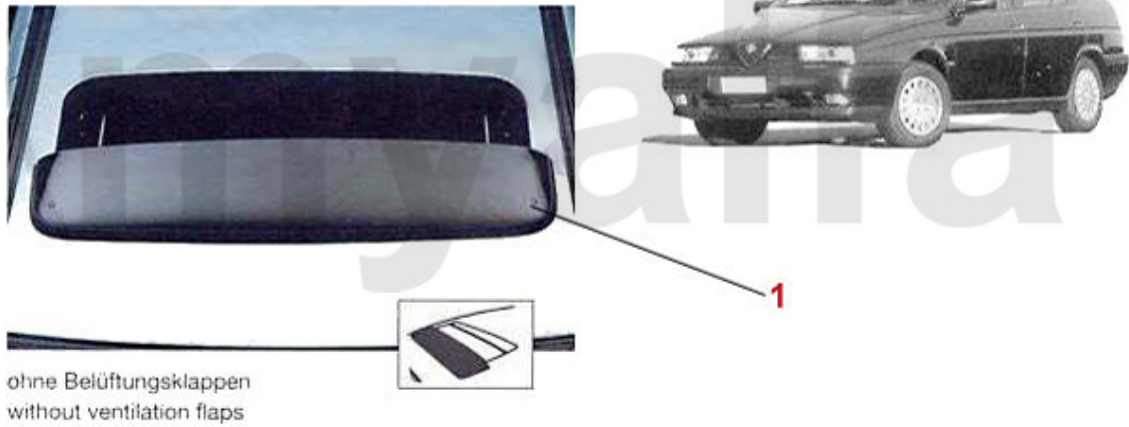

Dachwindabweiser/Top Draftdeflector 155

1 191117 Dachwindabweiser 145/6,155

544,46 SEK