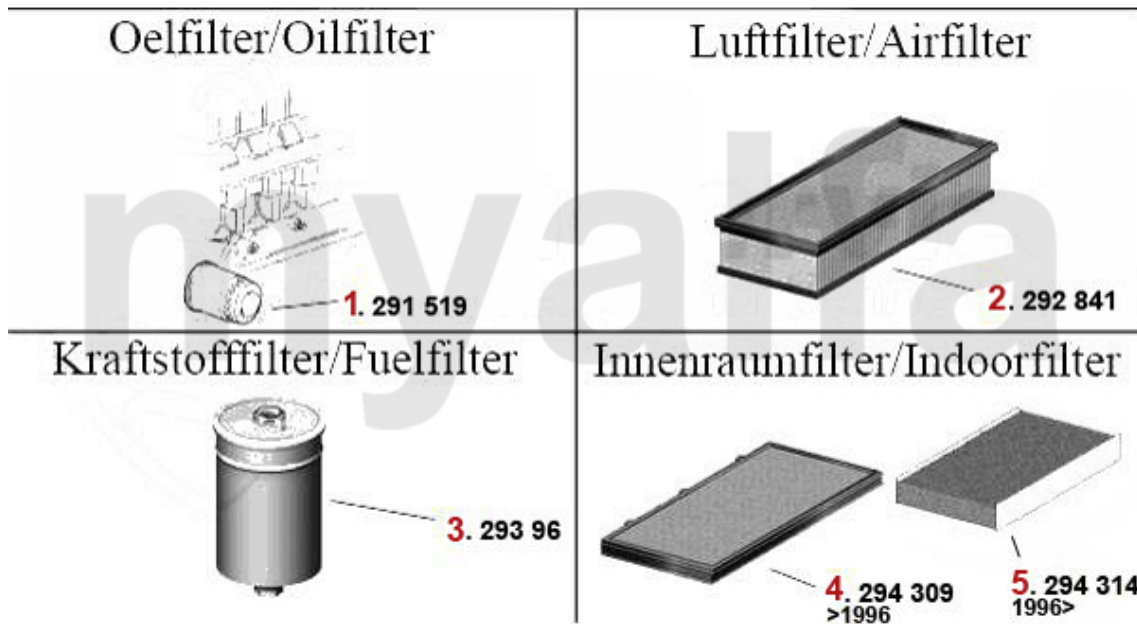

Filter 155 TS 16V

1	291519	Ölfiler 145/6,147,155,156,166,gtv/ spider (916),Nuovo GT Anschraubfilter	103,79 SEK
2	292841	Luftfilter 145/6 TS 16V,1.9 JTD,155 TS 16V eckig	220,34 SEK
4	294309	Innenraumfilter 145/6,155 >96 GTV/Spider (916) Bj. >98,eckig	215,76 SEK
5	294314	Innenraumfilter 145/6, 155 Bj. 96> GTV/Spider (916) Bj. 98>,eckig	194,81 SEK