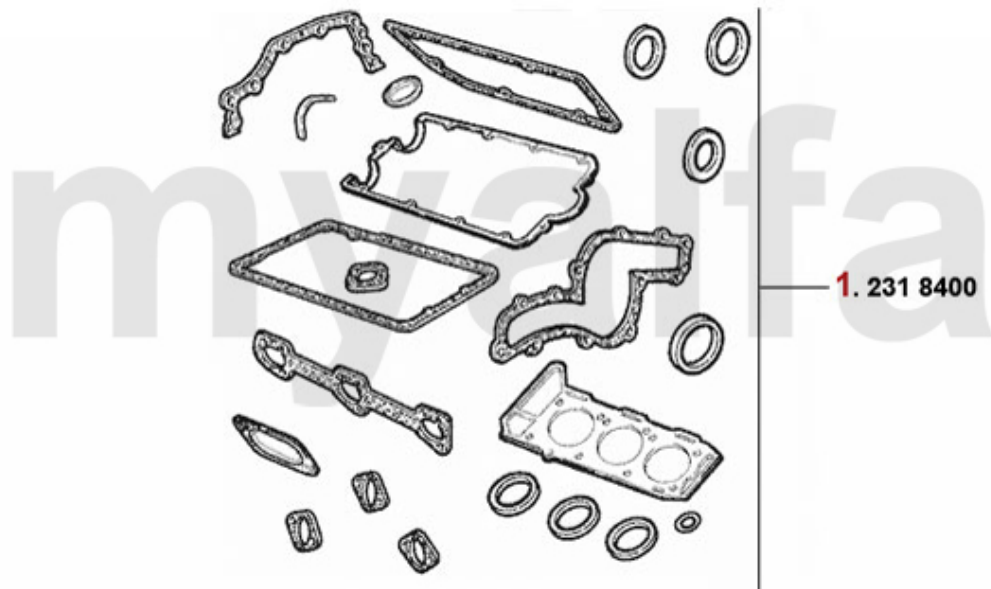

1 2287500 Kopfschraubensatz 155 2.0 16V Turbo

563,19 SEK

Kopfdichtsatz/Head Set 155 2.5 V6

1. 232 95600

1 23295600 Kopfdichtsatz REINZ 155 V6 Bj. 92-96

3.439,61 SEK

Motordichtsatz/Full Set 155 2.5 V6

1 2318400 *Motordichtsatz (incl. REINZ Kopfdichtung) 155 2.5 V6*