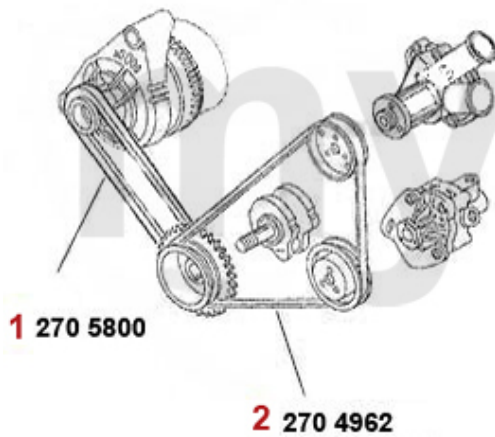

2. 911 274 0
blau/blue

1 9111080 Autodecke Ecoline Giulia, rot

687,92 SEK

Keilriemen/V-Belt 155 TS 8V

ohne/without AC:

mit/with AC:

1	2705800	Keilrippenriemen 5PK800 155 1.7/1.8 /2.0 TS 8V,164 Super 2.0 TS Genera tor	197,03 SEK
2	2704962	Keilrippenriemen 4PK962 155 1.7/1.8 /2.0 TS, 164 Super 2.0 TS Bj. 92> Servopumpe	262,38 SEK
3	27051285	Keilrippenriemen 5PK1285 155 1.7/1. 8/2.0 TS,164/Super 2.0 TS Bj. 92> Generator/Klimakompr	257,66 SEK
4	24255860	Umlenkrolle Keilrippenriemen 145/6 155.164	277,50 SEK

Keilriemen/V-Belt 155 TS 16V

ohne/without AC:

1 270 61045

1.6/1.8 TS 16V

2 270 71083

2.0 TS 16V

3 271 55863

mit/with AC: