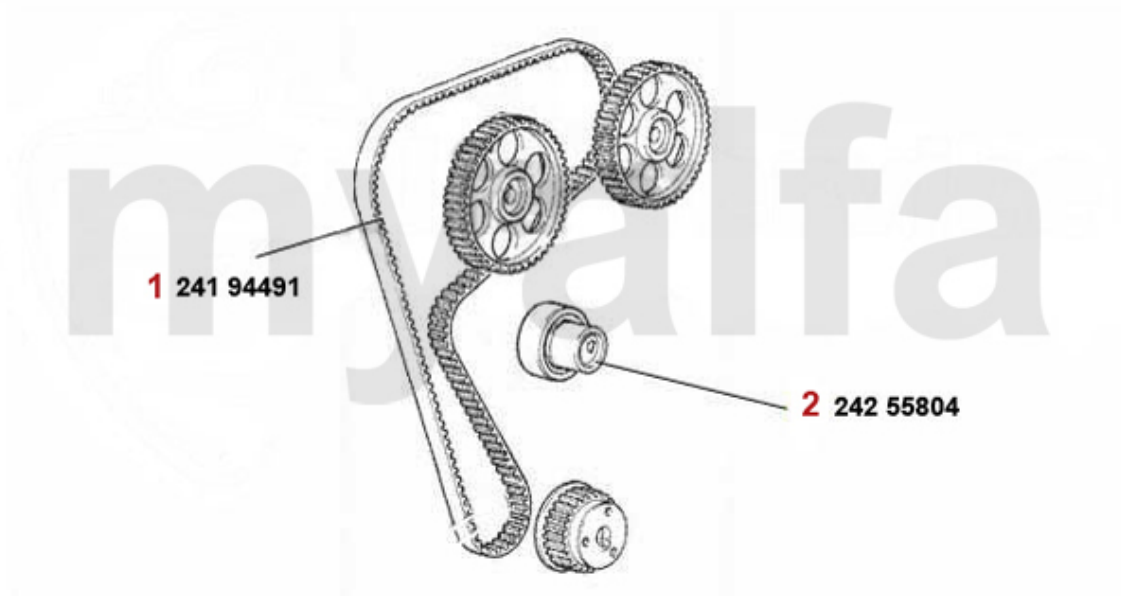

Zahnriemen/Timingbelt 155 Q4

---

1 24194491 Zahnriemen 173SHP180H 155 16V Turbo
Nockenwelle,Hochtemperatur-Ausführung

524,75 SEK

2 24255804 Spannrolle Zahnriemen 155 Turbo Q4

605,37 SEK

1	222455	Nockenwelle links 155 2.5 V6	Auf Anfrage
1	222454	Nockenwelle rechts 155 2.5 V6	Auf Anfrage
2	2247485	Einstellschraube für Kipphebelwelle 75. 155. 164, 166, RZ, SZ, GTV/Spider (916), GTV6	40,79 SEK
3	22413039	Kipphebel (Auslass) 75, 155, 164, RZ/SZ	Auf Anfrage
5	2247401	Stößelstange (Auslassseite) 75,155 164,166,RZ,SZ,gtv/spider (916),GTV/ 6	1.620,74 SEK
6	22461041	Stößelbecher Auslassseite 75, 155, 164, RZ, SZ, GTV6	266,96 SEK
7	22466847	Stößelbecher (Auslassseite) 155 164 Super,166,gtv/spider (916)	306,64 SEK
8	2240680	Ventilbecher - Tassenstößel OE-Qualität 101/105/115/116/75/155/164	204,10 SEK
8	2240710	Ventilbecher - Tassenstößel DLC RACING Made in Italy 101/105/115/116/75/155/164	460,51 SEK
9	2431140	Ventileinstellplättchenset 200 Stück 2,525 - 3,5 mm, Durchmesser 9mm	6.517,78 SEK
9	2430840	Ventileinstellplättchenset 205 Stück 1,5 - 2,5 mm, Durchmesser 9mm	6.517,78 SEK
9	2430430	Ventileinstellplättchen 9mm Bitte Größe angeben	144,58 SEK
10	2232960	Ventilkeil 9mm Ventil	22,20 SEK
11	2232920	Federteller Ventilfeeder	Auf Anfrage
12	2235739	Ventilführung-Einlass 155,166 2.5 V6 neue Ausführung	262,38 SEK
13	22315609	Ventilführung-Auslass 2.5/3.0 V6,6,7 5,90,164/Super,RZ,SZ, gtv/spider (916), Stahl	162,06 SEK
14	22391624	Ventil-Einlass 2.5 V6 6,75,90 GTV 6 -116	419,72 SEK
15	22391625	Ventil-Auslass 2.5 V6 6,75,90 GTV 6 -116	419,72 SEK