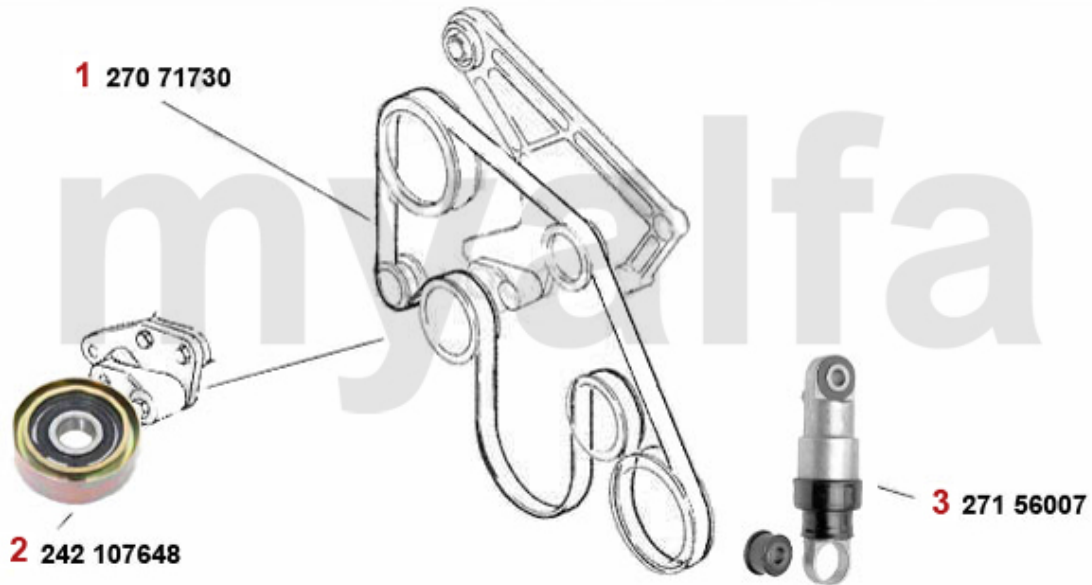

Keilriemen/V-Belt 155 2.5 TD

1	27071730	Keilrippenriemen 7PK1730 155,164 Su per 2.5 TD Bj. 09.92-09.98 Generato r/Servopumpe/Klima	578,31 SEK
2	24207648	Umlenkrolle Keilrippenriemen 155/ 164 Super 2.5 TD	1.190,48 SEK
3	27156007	Riemenspanner/Schwingungsdämpfer 155/164 Super 2.5 TD	2.786,66 SEK