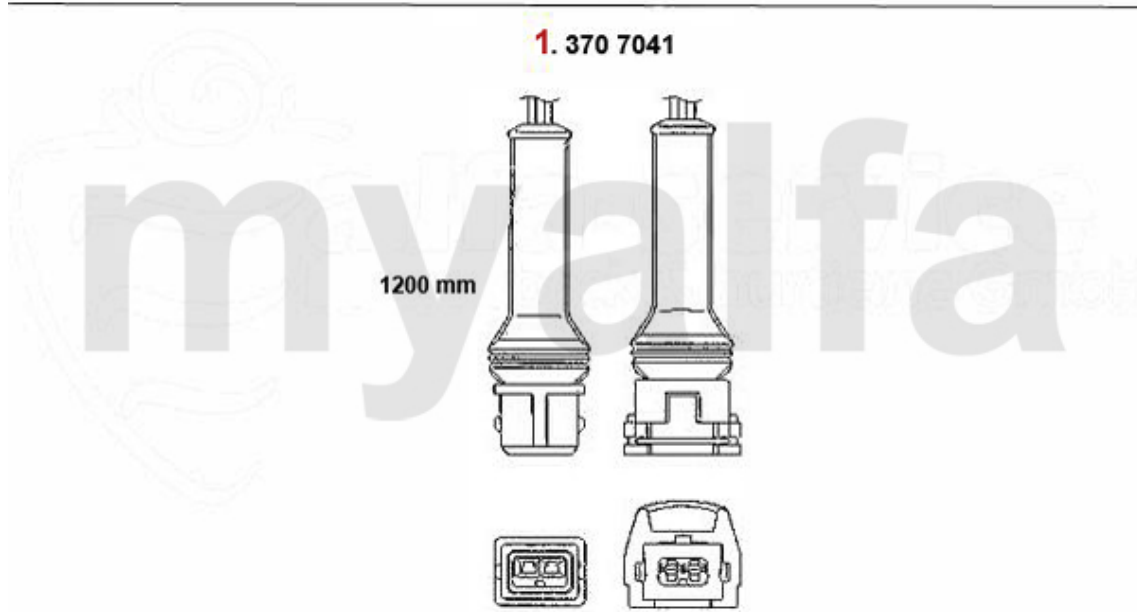

Lambda-Sonde/Lambda Probe 155 2.5 V6

1 3707041 Lambda-Sonde 155 1.7/1.8/2.0 TS 164 Super 2.0 TS/3.0 V6/24 V/QV
4-adrig

1.650,99 SEK