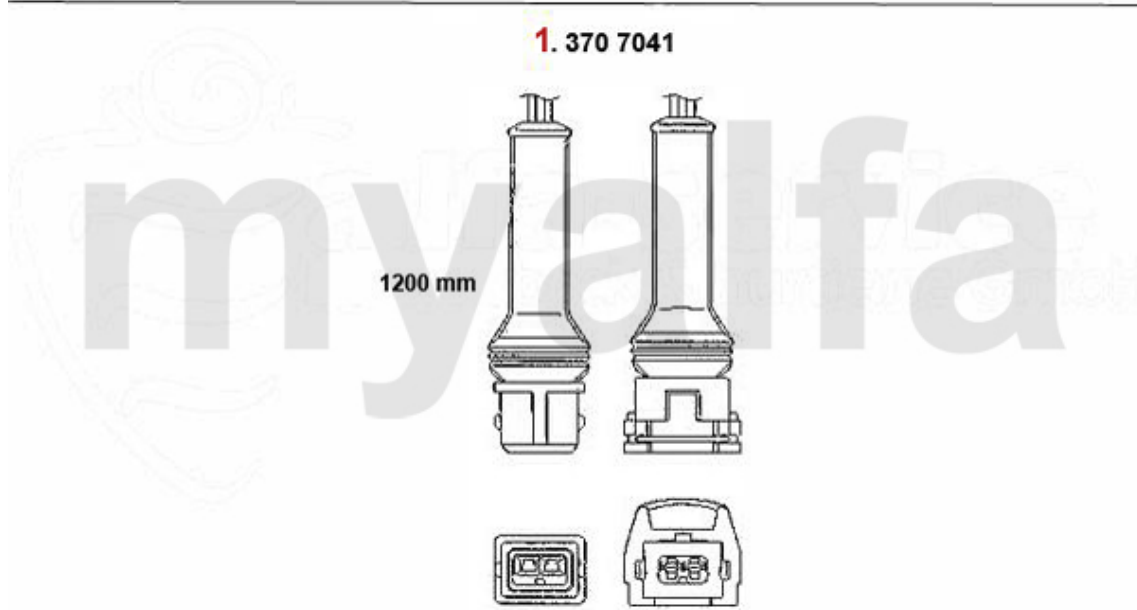

Lambda-Sonde/Lambda Probe 155 2.5 V6

1 3707041 Lambda-Sonde 155 1.7/1.8/2.0 TS 164 Super 2.0 TS/3.0 V6/24 V/QV
4-adrig

1.650,99 SEK