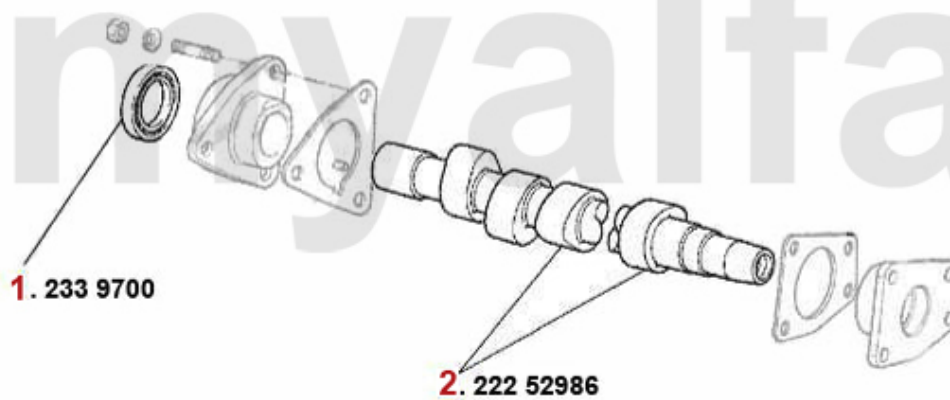

Nockenwelle/Camshaft 155 1.9 TD

1	2339700	Simmerring Nockenwelle 145/6, 155 1.9 TD Bj. 93-99 164 2.0 Turbo
2	22252986	Nockenwelle 145/6,155 1.9 TD

Auf Anfrage
2.740,04 SEK