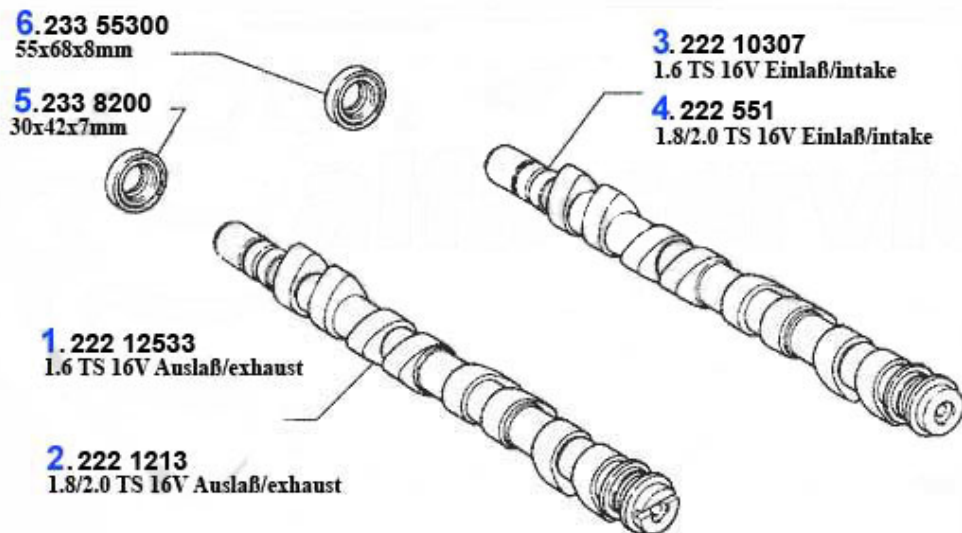

Nockenwelle/Camshaft 155 TS 16V

1	22212533	Nockenwelle (Auslass) 145/6 147,155, 156 1.4/1.6 TS 16V	Auf Anfrage
2	2221213	Nockenwelle (Aulaß) 145/6 2.0 TS 16 V Bj. >96,145/6 1.8 TS 16V Bj. 96>, 147 2.0 TS 16V,155	Auf Anfrage
3	22210307	Nockenwelle (Einlass) 145/6 155,156 1.4/1.6 TS 16V	2.823,98 SEK
4	222551	Nockenwelle (Einlass) 145/6 2.0 TS 16V Bj.>96,145/6 1.8 TS16V Bj. 96>,147 2.0 TS 16V,15	5.001,94 SEK
5	2338200	Simmerring Nockenwelle 145/6, 155,156,gtv/ spider(916),166 diverse Bj. 96-01	204,10 SEK
6	23355300	Simmerring Nockenwelle 145/6, 155,156 1.6,1.7,1.8,2.0 16V TS	208,68 SEK