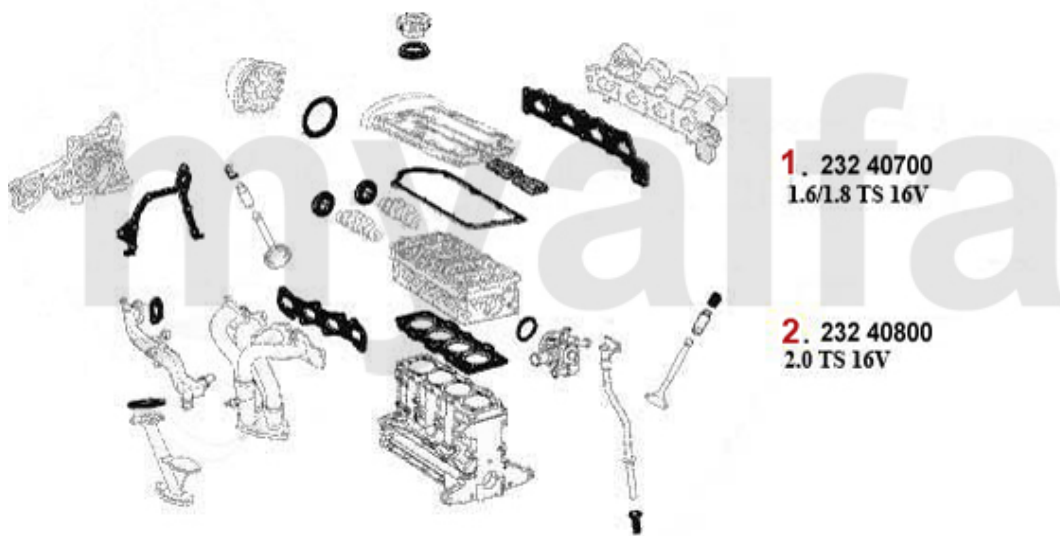

Kopfdichtsatz/Head Set 155 TS 16V

1	23240700	Kopfdichtsatz 145/6,155,156,1661.6-2.0 TS 16V Bj. >98 Alu-Ventildeckel	1.504,05 SEK
2	23240800	Kopfdichtsatz 145/6, 155, GTV/Spider (916) 2.0 TS 110KW Bj. 95-01 Alu-Ventildeckel	1.970,53 SEK