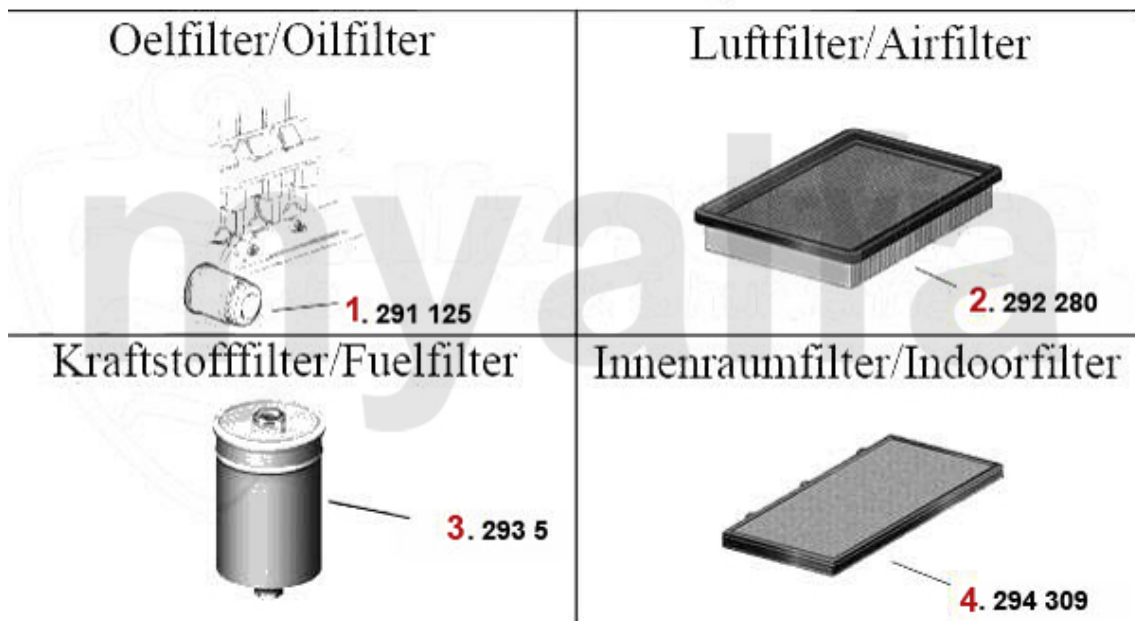

Filter 155 Turbo Q4 16V

1	291125	Ölfiler Arna,Sud/Sprint, 116 4-Zylinder,145/6,155,164/Super Anschraubpatrone	138,75 SEK
2	292280	Luftfilter 155 TS/TD/V6/Q4,gtv/ spider (916) 2.0 V6 Turbo eckig	204,10 SEK
3	2935	Kraftstoff-Filter 155 2.0 16V Turbo Schraubpatrone	220,34 SEK
4	294309	Innenraumfilter 145/6,155 >96 GTV/Spider (916) Bj. >98,eckig	215,76 SEK