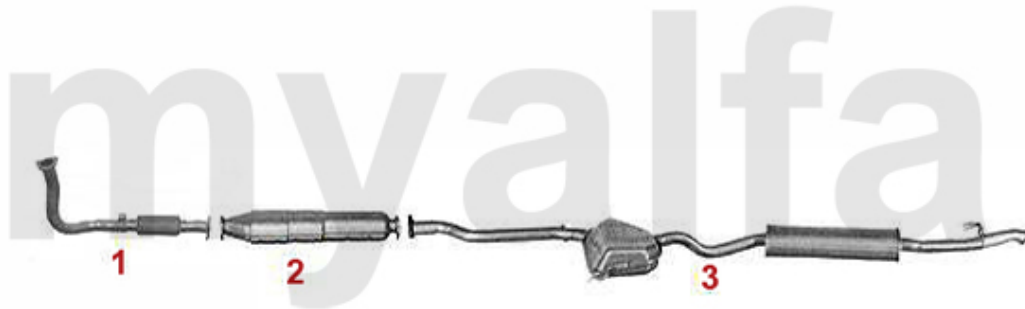

Abgasanlage/Exhaust System 155 1.9 TD Kat.

4 x1
5 x2
6 x1
7 x1
8 x1
9 x1

155 1.9 Turbo Diesel Kat.

1993-97

1	33254901	Vorschalldämpfer 145/6 1.9 TD kat bj. 94> 155 1.9 TD kat	1.713,98 SEK
2	32154933	Katalysator 145/6 1.9 TD Kat 155 1.9 TD Kat	6.818,59 SEK
3	36116309	Endtopf 155 1.9 TD kat	2.238,59 SEK
4	38094477	Dichtung VSD 145/6,155 TD	Auf Anfrage
5	38091119	Gummi/Auspuffaufhängung 145/6 TD mit Kat	71,18 SEK
6	38094002	Brennring Kat Diverse Modelle	103,79 SEK
7	38091124	Gummi/Auspuffaufhängung 145/6 ESD 155 MSD	69,38 SEK
9	38091041	Gummi/Auspuffaufhängung 145/6 155 ESD	45,51 SEK