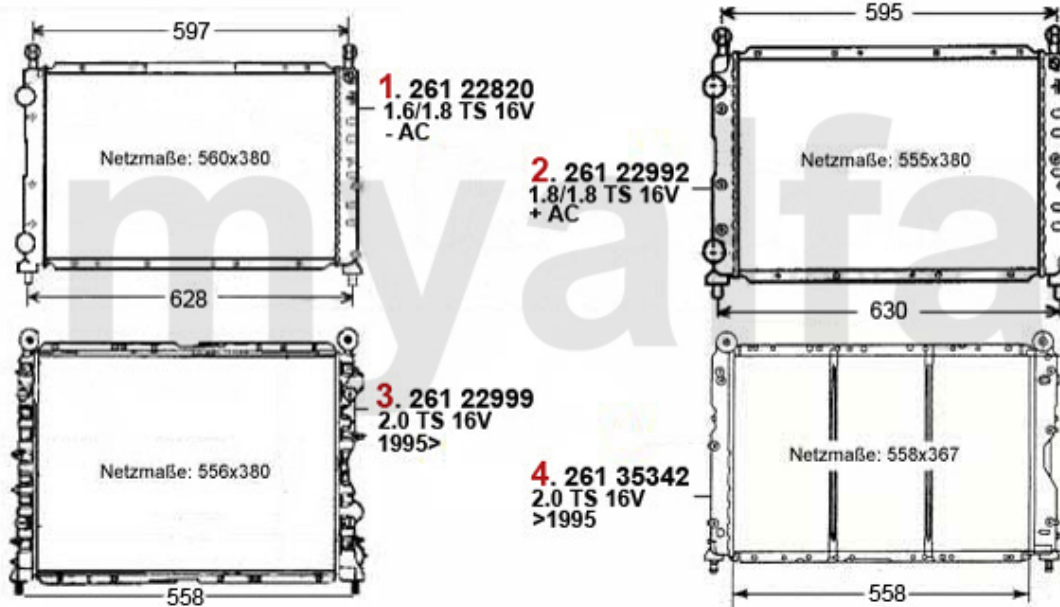

Kühler/Radiator 155 TS 16V

1	26122820	Motorkühler 145/6 1.4/1.6/1.7ie 16V TS Bj. 96-01,155 1.6 16V TS Bj.96>	2.273,70 SEK
2	26122992	Motorkühler 145/6,155 1.6/1.7/1.8/ 2.0 TS 16V	1.970,53 SEK
3	26122999	Motorkühler 145/6 2.0 16V TS/QV Bj. 6.96>	3.019,89 SEK
4	26135342	Motorkühler 145/6 2.0 TS 16V Bj. >6 .96,155 2.0 TS 16V Bj. 95-96	3.019,89 SEK