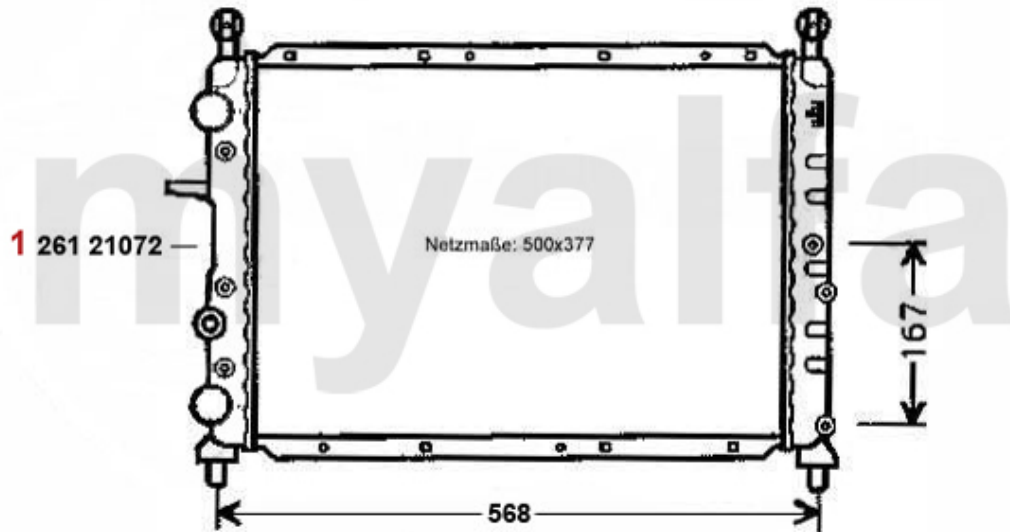

Kühler/Radiator 155 TS 8V

1 26121072 Motorkühler 155 1.7/1.8/2.0 TS Bj. 93-97

3.136,44 SEK