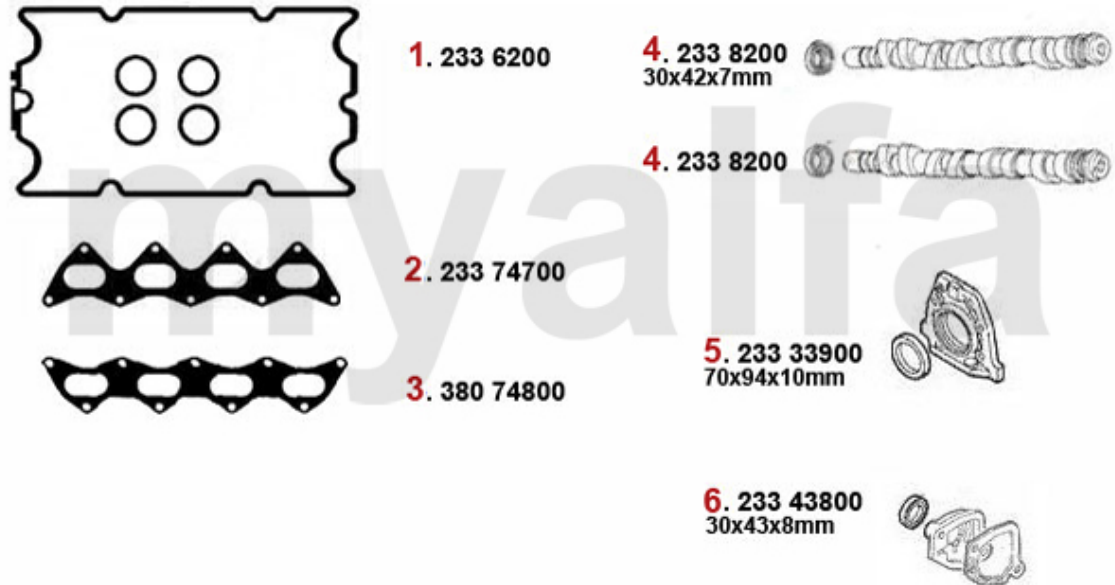

Dichtungen Motor/Gaskets Engine 155 Q4

1	2336200	Ventildeckeldichtung 155 2.0 turbo 16V Bj. 92-97	291,38 SEK
2	23374700	Ansaugkrümmerdichtung 155 2.0 16V Turbo	209,93 SEK
3	38074800	Abgaskrümmerdichtung 155 2.0 16V Turbo	214,51 SEK
4	2338200	Simmerring Nockenwelle 145/6, 155,156,gtv/ spider(916),166 diverse Bj. 96-01	204,10 SEK
5	23333900	Simmerring Kurbelwelle hinten (Schwungsch)145/6,155,156,166,gtv/spider(916) 1.4,1.6,1.7 ie	190,09 SEK
6	23343800	Simmerring Kurbelwelle vorne (Riemensch.) 145/6 1.9 TD Bj. 94-99,147 2.0 TS 155 1.9 TD	145,69 SEK