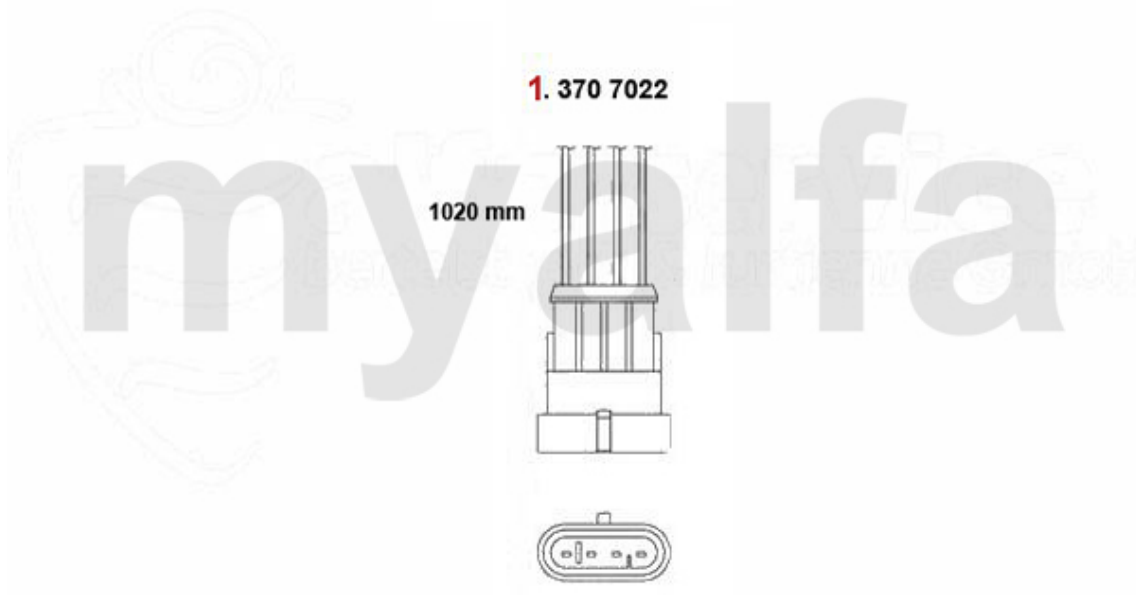

Lambda-Sonde/Lambda Probe 155 TS 16V Bj. 5.96>

---

1 3707022 *Lambda-Sonde 145/6 1.4/1.6/1.7/1.8 2.0/16V/TS,155 1.6/1.7/2.0 16V TS
Bj. 05.96>,164 Super*

1.436,48 SEK