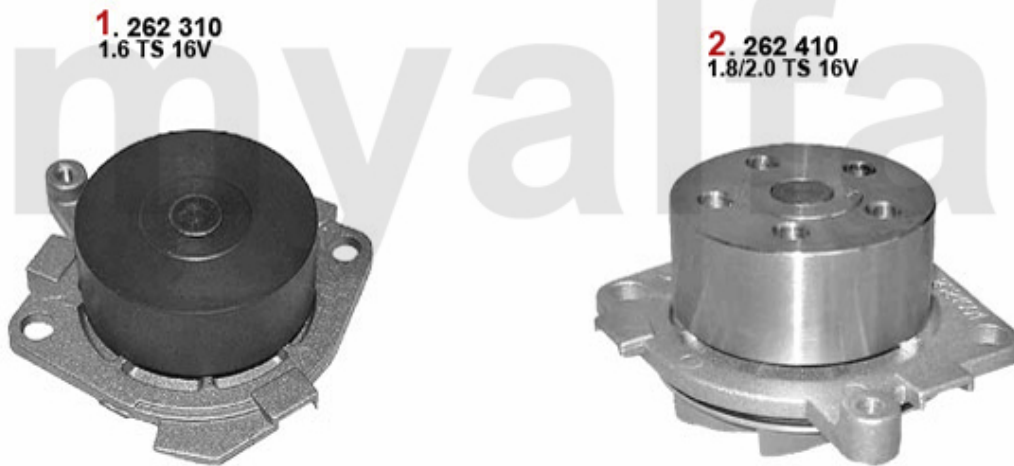

Wasserpumpe/Waterpump 155 TS 16V

1. 262 310
1.6 TS 16V

2. 262 410
1.8/2.0 TS 16V

1 262310	Wasserpumpe 145/6 1.4/1.6/1.8/2.0/ IE 16V TS,147 1.6/2.0 ie 16V TS, 155,156 1.6/2.0 16V TS	869,82 SEK
2 262410	Wasserpumpe 145/6 1.6 ie 16V TS,155 /6 1.6/1.8 ie 16V TS,Nuovo GT 1.8 TS	804,47 SEK