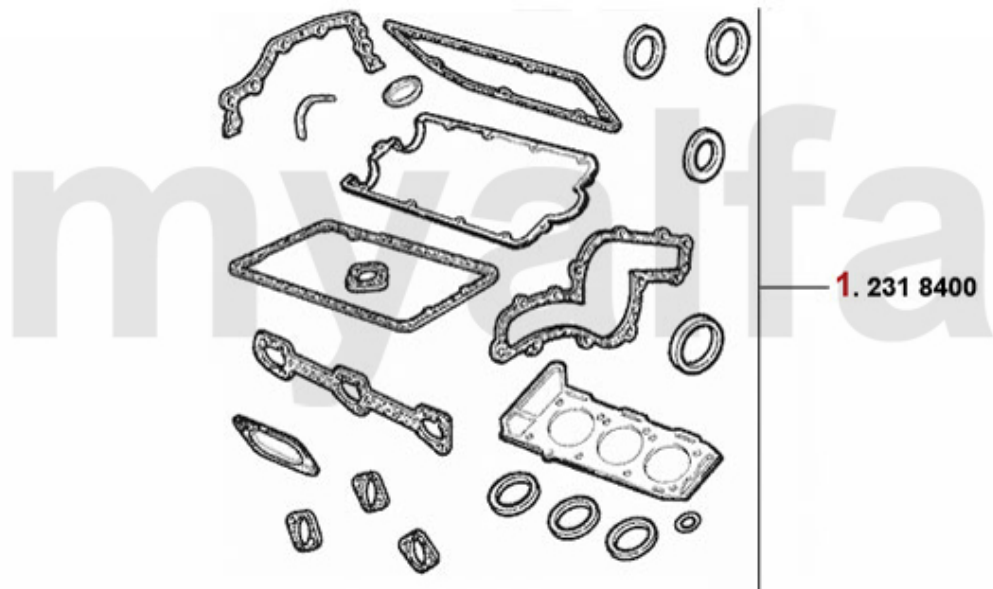

1 2287500 Kopfschraubensatz 155 2.0 16V Turbo

563,19 SEK

Kopfdichtsatz/Head Set 155 2.5 V6

1. 232 95600

1 23295600 Kopfdichtsatz REINZ 155 V6 Bj. 92-96

3.439,61 SEK

Motordichtsatz/Full Set 155 2.5 V6

1 2318400 *Motordichtsatz (incl. REINZ Kopfdichtung) 155 2.5 V6*