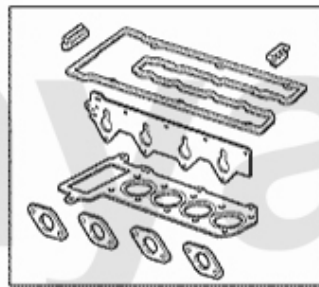

Kopfdichtsatz/Head Set 155 TS 8V

---

1. 232 95300

1 23295300 Kopfdichtsatz 155 1.7/1.8/2.0 TS 8V Bj. 92-96,164/Super 2.0 TS Bj. 92>

1.620,74 SEK