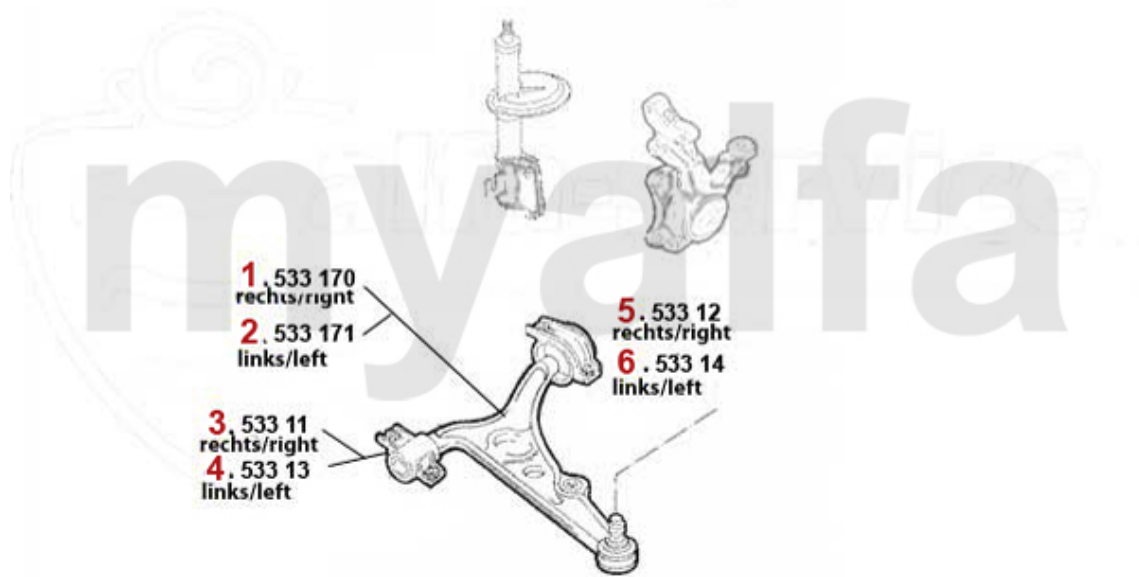

Aufhängung/Attachment 155 vorne/front

1	533170	Tragarm vorne rechts 145,146,155,gt v/spider (916) - kpl. Querlenker	792,82 SEK
2	533171	Tragarm vorne links 145,146,155,gtv /spider (916) - kpl. Querlenker	792,82 SEK
3	53511	Querlenkerlager rechts/innen 145/6, 155, gtv&spider (916) passendes Teil zu ql170/2	207,57 SEK
4	53513	Querlenkerlager links/innen 145/6,155,gtv&spider (916) passendes Teil zu ql171/3	207,57 SEK
5	53512	Querlenkerlager rechts/aussen 145/6, 155, gtv&spider (916) passendes Teil zu ql170/2	262,38 SEK
6	53514	Querlenkerlager links/aussen 145/6,155,gtv&spider (916) passendes Teil zu ql171/3	Auf Anfrage