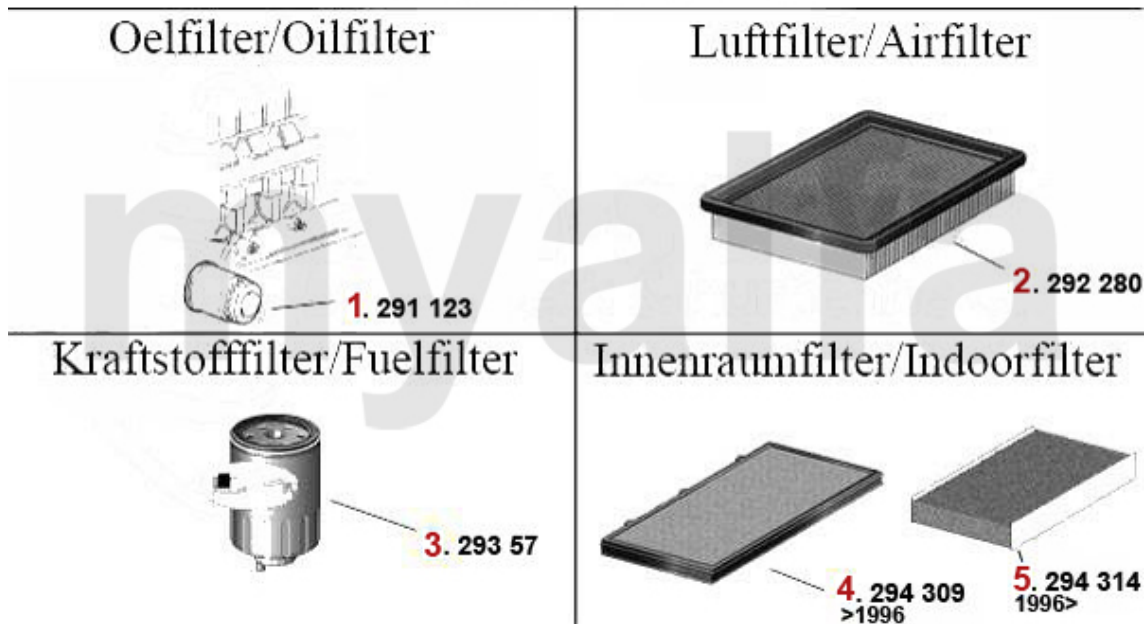

Filter 155 2.5 TD

1	291123	Ölfiter Arna,Sud/Sprint,33 (905/7) 116 6-Zylinder/Turbo,75,90, 33(905/7),155,164,RZ/SZ An	127,65 SEK
2	292280	Luftfilter 155 TS/TD/V6/Q4,gtv/ spider (916) 2.0 V6 Turbo eckig	204,10 SEK
3	29357	Kraftstoff-Filter 155,164/Super 2.5 TD,Anschraubpatrone	343,96 SEK
4	294309	Innenraumfilter 145/6,155 >96 GTV/Spider (916) Bj. >98,eckig	215,76 SEK
5	294314	Innenraumfilter 145/6, 155 Bj. 96> GTV/Spider (916) Bj. 98>,eckig	194,81 SEK