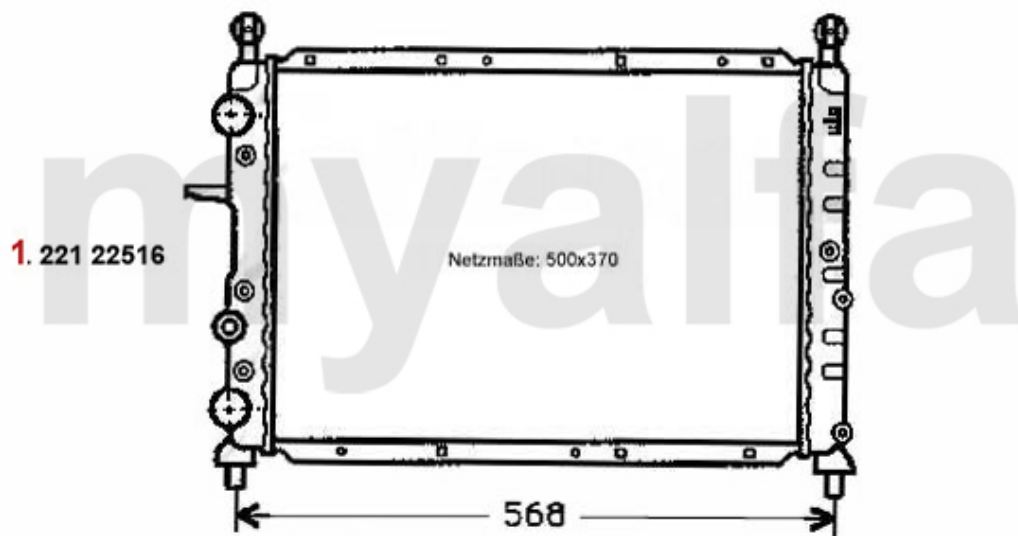

1 262 10426

myselfa

1 26210426 *Wasserpumpe 155 Turbo Q4*

1.782,80 SEK

Kühler/Radiator 155 2.5 V6

1 26122516 Motorkühler 155 2.5 V6

3.333,47 SEK

Thermostat 155 2.5 V6