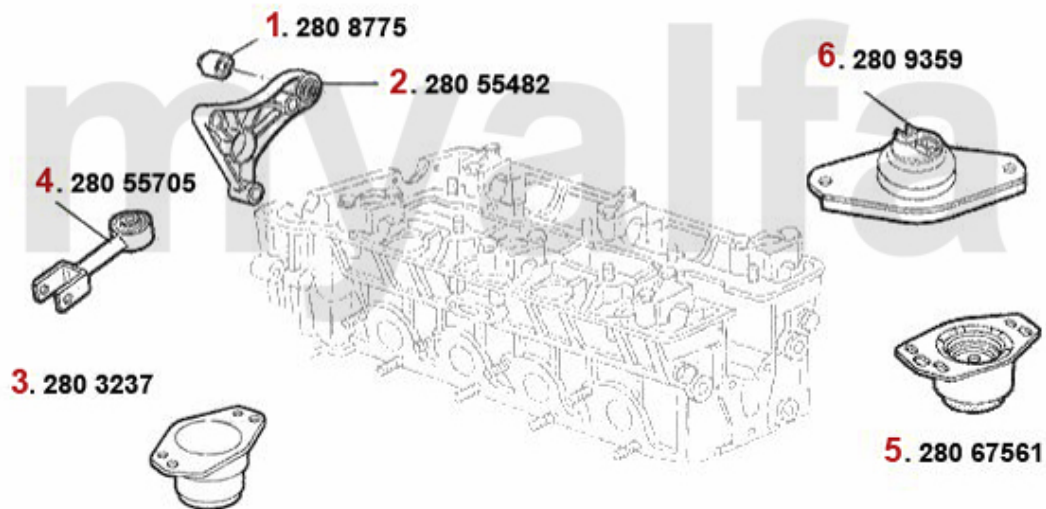

1.037,71 SEK

752,03 SEK

Motorlager/Enginemount 155 TS 8V

1	2808775	Motorlagerbuchse vorne 145/6, 155,164,spider/gtv (916)	234,35 SEK
2	28055482	Motorlager 155 TS 8V	Auf Anfrage
3	2803237	Motorlager vorne 145/6,155 alle TS 16V & 6-Zylinder,gtv/spider (916) 4-Zylinder	Auf Anfrage
4	28055705	Motorzugstange 155 TS 8V	454,68 SEK
5	28067561	Motorlager hinten 155 TS 8V/2.5 V6	Auf Anfrage
6	2809359	Motorlager hinten 147,155,156	571,37 SEK