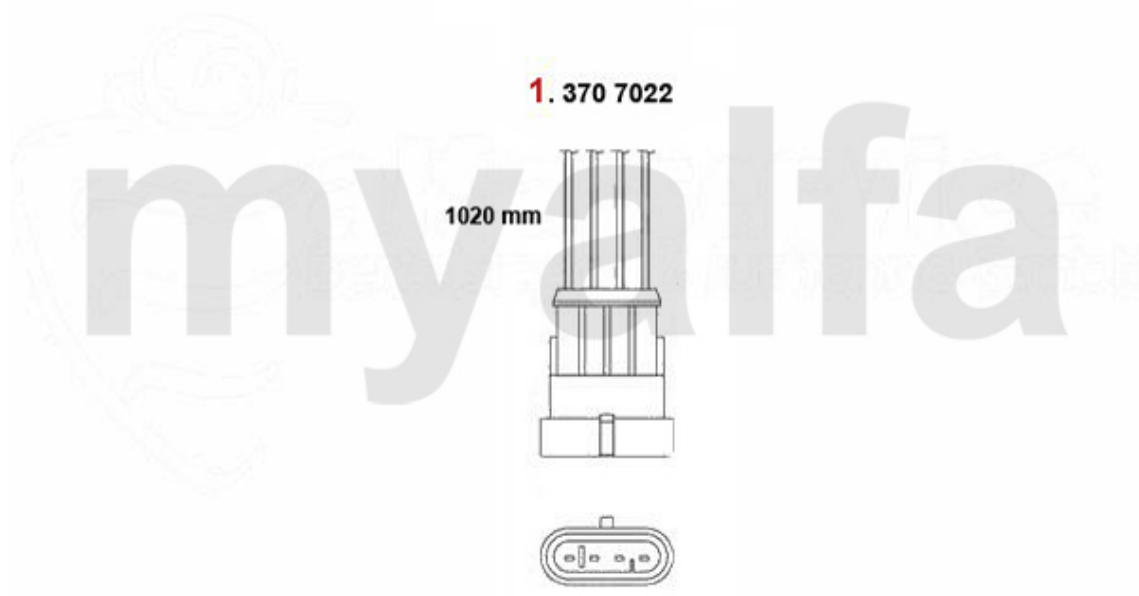

Lambda-Sonde/Lambda Probe 155 TS 16V Bj. >4.96

---

1 3707022 *Lambda-Sonde 145/6 1.4/1.6/1.7/1.8 2.0/16V/TS,155 1.6/1.7/2.0 16V TS
Bj. 05.96>,164 Super*

1.436,48 SEK