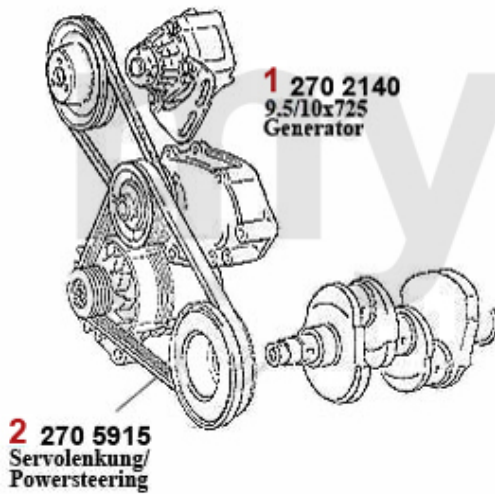

Keil-/Keilrippenriemen 155 Turbo Q4

ohne/without
Klimaanlage/AC:

mit/with
Klimaanlage/AC:

1	27051050	Keilrippenriemen 5PK1050 155 2.0 Turbo Wasserpumpe/ Generator mit Klima	279,30 SEK
2	27013875	Keilriemen 12.5x875 155 Turbo Servo Pumpe	204,10 SEK
3	27013750	Keilriemen 12.5x750 155 Turbo Servo Pumpe (mit Klima)	170,25 SEK
4	27013850	Keilriemen 12.5x850 75,90,155 4-Zyl inder Klimakompressor	204,10 SEK

Keilriemen/V-Belt 155 2.5 V6

ohne/without
Klimaanlage/AC.

mit/with
Klimaanlage/AC:

1	27051013	Keilrippenriemen 5PK1013 155 2.5 V6 Bj.10.92-12.97 ,GTV/Spider (916) 2.0 V6 Turbo/ 3.0 V6	208,68 SEK
2	2704884	Keilrippenriemen 4PK884 155 2.5 V6 Servopumpe	346,88 SEK
3	24205742	Umlenkrolle Keilrippenriemen 155,16 4 Super,gtv/spider (916)	1.504,05 SEK
4	2704673	Keilrippenriemen 4PK673 155 2.5V6 GTV/SPIDER(916) V6 Bj. 5.98> Servopumpe	181,90 SEK
5	2706975	Keilrippenriemen 6PK975 155 2.5 V6 gtv/spider (916) V6,Klimakompressor	309,00 SEK

Keilriemen/V-Belt 155 1.9 TD

ohne/without
Klimaanlage/AC:

mit/with
Klimaanlage/AC:

1	2702140	Keilriemen 9.5x725 Gleichstromlichtmaschine	134,03 SEK
2	2705915	Keilrippenriemen 5PK915 145/6 1.9 T D,155 1.9 TD ab Motor # 1723043 Gen erator/Wasserpumpe	181,90 SEK
3	2705975	Keilrippenriemen 5PK975 145/6,155 1 .9 TD bis Motor # 1723043 Generator /Wasserpumpe/Klim	191,20 SEK
4	2705990	Keilrippenriemen 5PK990 145/6,155 1 .9 TD ab Motor # 1723043 Generator/ Wasserpumpe/Klimak	195,92 SEK
5	2705938	Keilrippenriemen 5PK938 145/6 155 1 .9 TD Klimakompressor	178,43 SEK
6	24255860	Umlenkrolle Keilrippenriemen 145/6 155.164	277,50 SEK