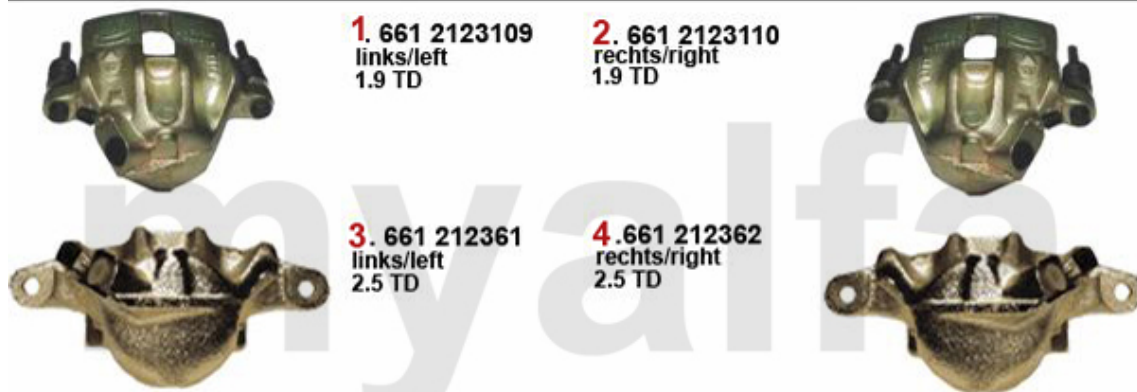

Bremszangen/Calipers 155 (Diesel) vorne/front

1. 661 2123109
links/left
1.9 TD

2. 661 2123110
rechts/right
1.9 TD

3. 661 212361
links/left
2.5 TD

4. 661 212362
rechts/right
2.5 TD

1	66123109	Bremssattel vl 145/6 1.4/1.6 ie 1.9 TD bj. 94-96 Bremssystem: Bendix 1-kolben Austauschteil	1.184,65 SEK
2	66123110	Bremssattel vr 145/6 1.4/1.6 ie/ 1.9 TD bj. 94-96 Bremssystem: Bendix 1-kolben Austauschchte	1.184,65 SEK
3	66112361	Bremssattel vl 155 2.0 16V turbo/ 2.5 V6 bj. > 12.94 Bremssystem: Lucas 1-kolben Austascht	Auf Anfrage
4	66112362	Bremssattel vr 155 2.0 16V turbo/ 2.5 V6 bj. >12.94 Bremssystem: Lucas 1-kolben Austauschcht	Auf Anfrage