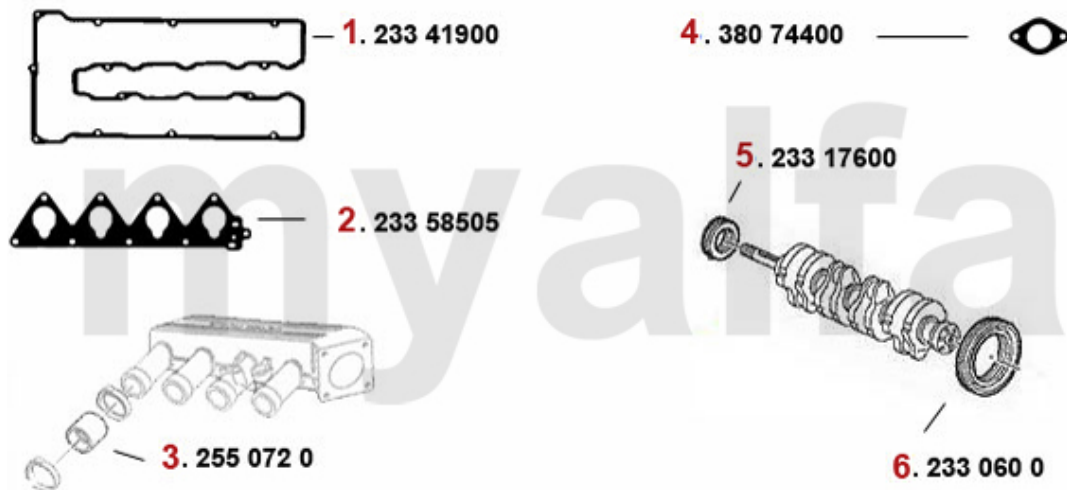

Auf Anfrage

Kopfdichtsatz/Head Set 155 TS 8V

1. 232 95300

1 23295300 Kopfdichtsatz 155 1.7/1.8/2.0 TS 8V Bj. 92-96,164/Super 2.0 TS Bj. 92>

1.620,74 SEK

Dichtungen Motor/Engine Gaskets 155 TS 8V

1	23341900	Ventildeckeldichtung 155 164/Super 1.7/1.8/2.0 TS	465,23 SEK
2	23358505	Ansaugkrümmerdichtung 155,164 TS 8V 1992>	221,58 SEK
3	2550720	Schlauch Ansaugbrücke / Luftsammler Spider 2000 IE Bj. 1990-93	127,65 SEK
4	38074400	Abgaskrümmerdichtung 75,155 164/Sup er TS 8V	72,29 SEK
5	23317600	Simmerring Kurbelwelle vorne 40/56/10 Arna,Sud/Sprint,33 (905/7), 145/6 Boxer,155 TS 8V	231,99 SEK
6	2330600	Simmerring Kurbelwelle hinten 84/105/12 Spider IE Bj.1990-93 Originalqualität	406,95 SEK