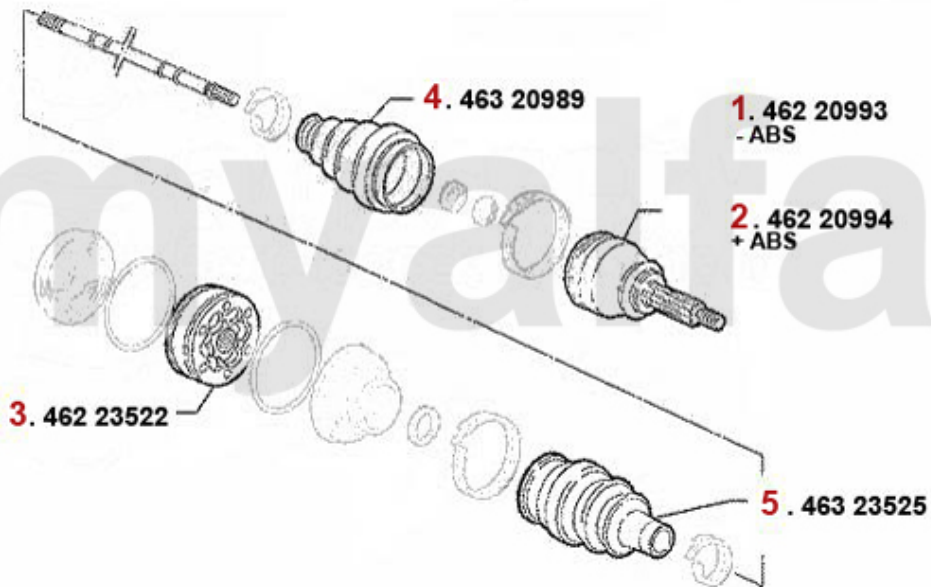

Antriebswelle/Driveshaft 155 TS 16V Bj. 96>

1	46220993	Gelenksatz außen 145/6 TS/TD/JTD Bj. 96> ohne ABS, 155 2.0 TS 16V	1.737,29 SEK
2	46220994	Gelenksatz außen 145/6 TS/TD/JTD Bj. 96> mit ABS,155 2.0 TS 16V mit ABS,gtv/spider (916) T	1.807,22 SEK
3	46223522	Gelenksatz innen 155,164 diverse	1.184,65 SEK
4	46320989	Achsmanschettensatz aussen 145/6 147,156,166 Diverse	243,65 SEK
5	46323525	Achsmanschettensatz innen 155 1,7/ 1.8/2.0/TS 16V,2.5 V6,1.9TD 164/Super 2.0 TS,145/6 TS 1	320,65 SEK