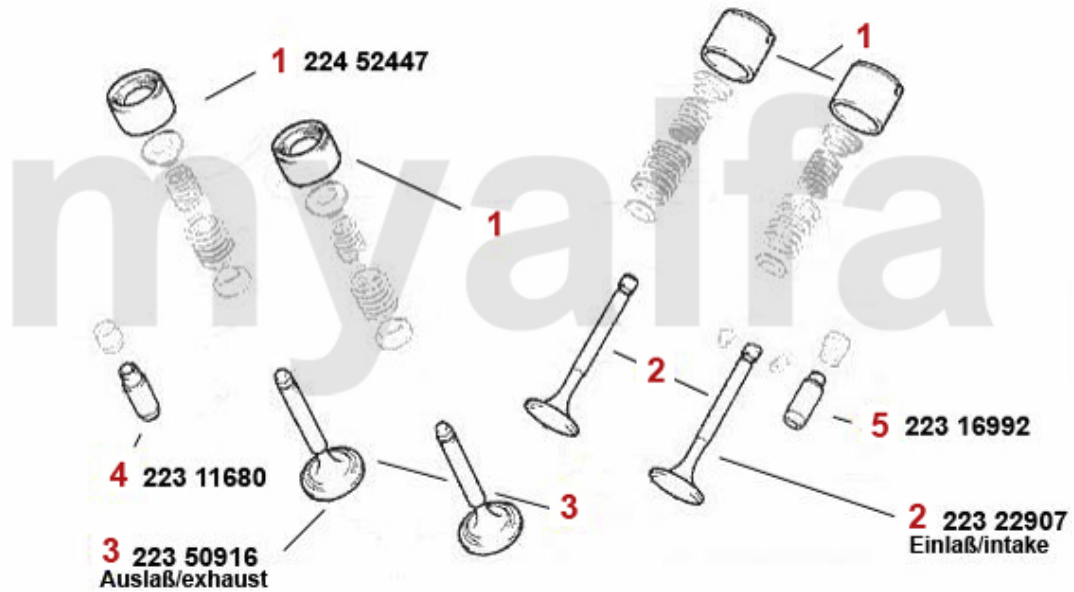

Nockenwelle 155 Turbo Q4

1 2338200 *Simmerring Nockenwelle 145/6, 155,156,gtv/ spider(916),166 diverse Bj. 96-01*

204,10 SEK

2 2225830 *Nockenwelle (Auslass) 155 2.0 16V Tu rbo*

Auf Anfrage

Ventiltrieb 155 Turbo Q4