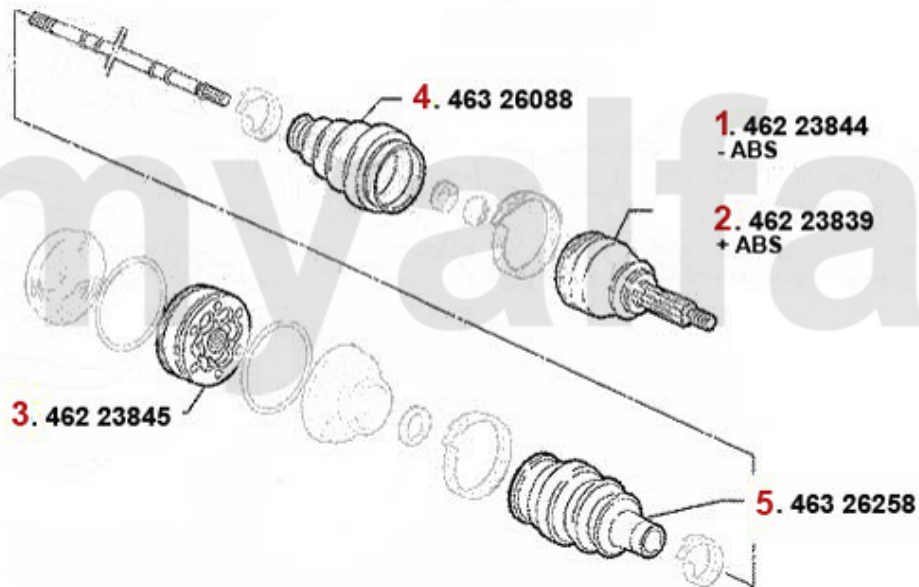

Antriebswelle/Driveshaft 155 2.5 TD

1	46223844	Gelenksatz außen 155 2.5 TD	2.203,63 SEK
2	46223839	Gelenksatz außen 155,gtv/spider (916) diverse mit ABS	1.974,00 SEK
3	46223845	Gelenksatz innen 155 2.5 TD gtv/spi der (916) 6-zylinder	Auf Anfrage
4	46326088	Achsmanschettensatz 155,164, GTV/Spider(916) 6-Zylinder	348,68 SEK
5	46326258	Achsmanschettensatz innen 155 2.5td spider/gtv (916) 3.0 V6/24V	360,33 SEK