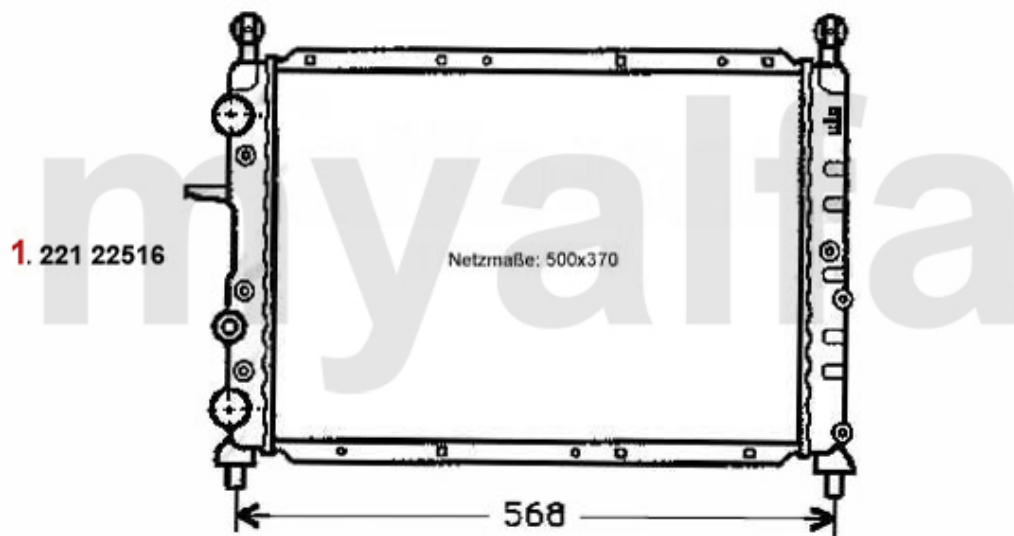

1 262 10426

myselfa

1 26210426 *Wasserpumpe 155 Turbo Q4*

1.782,80 SEK

Kühler/Radiator 155 2.5 V6

1 26122516 Motorkühler 155 2.5 V6

3.333,47 SEK

Thermostat 155 2.5 V6