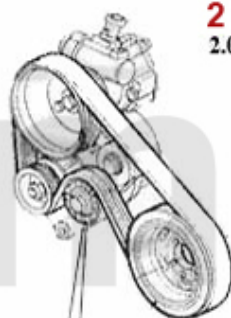

Keilriemen/V-Belt 155 TS 16V

ohne/without AC:

1 270 61045

1.6/1.8 TS 16V

2 270 71083

2.0 TS 16V

3 271 55863

mit/with AC: