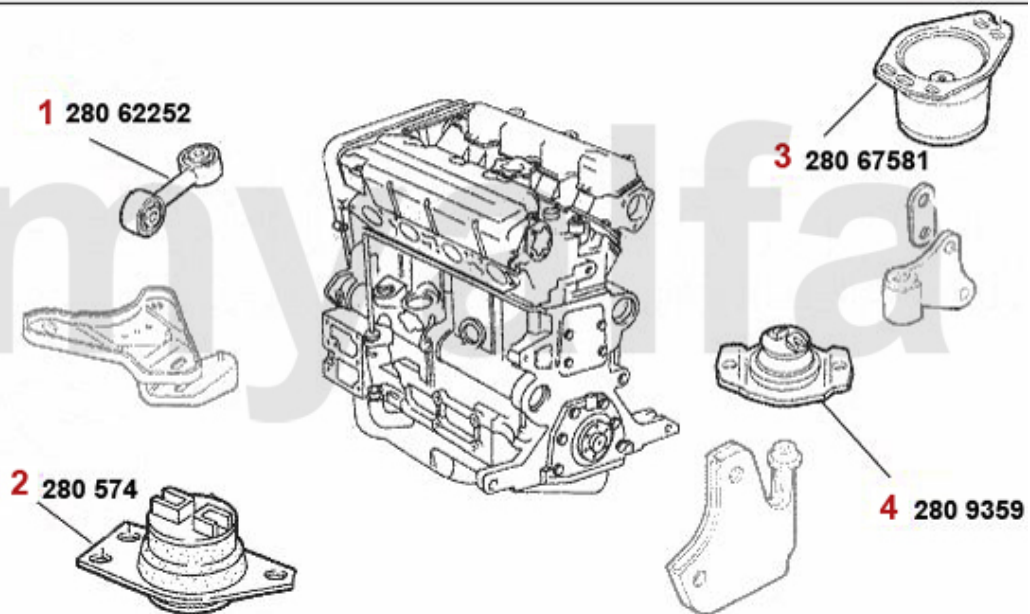

Motorlager/Enginemount 155 2.5 V6

1 28062252 Motorzugstange 155,gtv/spider (916) V6

Auf Anfrage

2 280574 Motorlager VL 155 2.5 V6

Auf Anfrage

3 28067561 Motorlager hinten 155 TS 8V/2.5 V6

Auf Anfrage

4 2809359 Motorlager hinten 147,155,156

571,37 SEK