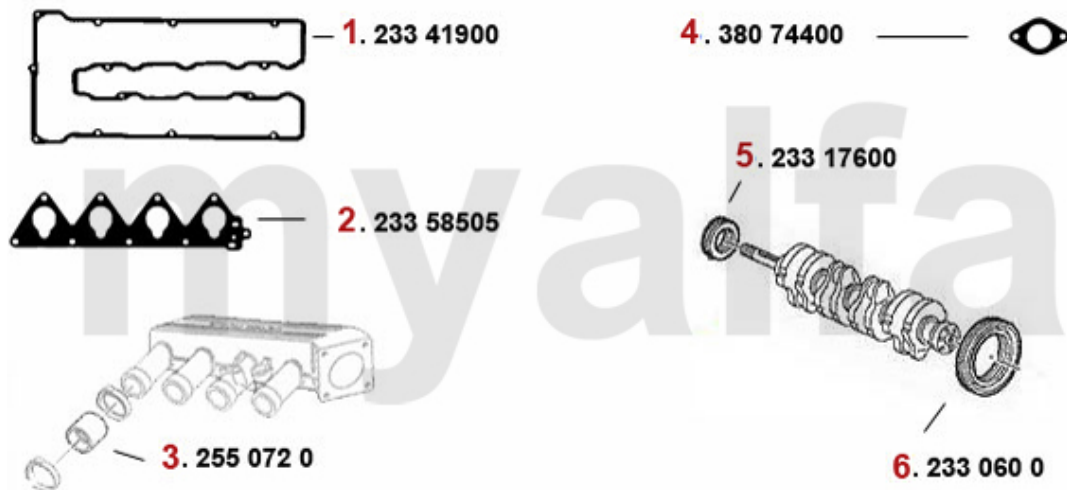

Auf Anfrage

Kopfdichtsatz/Head Set 155 TS 8V

1. 232 95300

1 23295300 *Kopfdichtsatz 155 1.7/1.8/2.0 TS 8V Bj. 92-96,164/Super 2.0 TS Bj. 92>*

1.620,74 SEK

Dichtungen Motor/Engine Gaskets 155 TS 8V

1	23341900	Ventildeckeldichtung 155 164/Super 1.7/1.8/2.0 TS	465,23 SEK
2	23358505	Ansaugkrümmerdichtung 155,164 TS 8V 1992>	221,58 SEK
3	2550720	Schlauch Ansaugbrücke / Luftsammler Spider 2000 IE Bj. 1990-93	127,65 SEK
4	38074400	Abgaskrümmerdichtung 75,155 164/Sup er TS 8V	72,29 SEK
5	23317600	Simmerring Kurbelwelle vorne 40/56/10 Arna,Sud/Sprint,33 (905/7), 145/6 Boxer,155 TS 8V	231,99 SEK
6	2330600	Simmerring Kurbelwelle hinten 84/105/12 Spider IE Bj.1990-93 Originalqualität	406,95 SEK