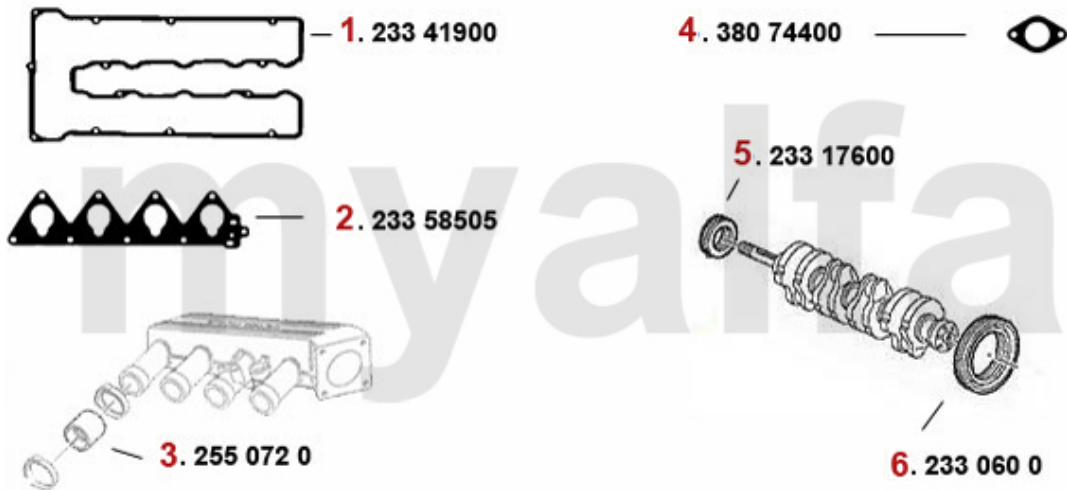

Dichtungen Motor/Engine Gaskets 155 TS 8V

1	23341900	Ventildeckeldichtung 155 164/Super 1.7/1.8/2.0 TS	465,23 SEK
2	23358505	Ansaugkrümmerdichtung 155,164 TS 8V 1992>	221,58 SEK
3	2550720	Schlauch Ansaugbrücke / Luftsammler Spider 2000 IE Bj. 1990-93	127,65 SEK
4	38074400	Abgaskrümmerdichtung 75,155 164/Sup er TS 8V	72,29 SEK
5	23317600	Simmerring Kurbelwelle vorne 40/56/10 Arna,Sud/Sprint,33 (905/7), 145/6 Boxer,155 TS 8V	231,99 SEK
6	2330600	Simmerring Kurbelwelle hinten 84/105/12 Spider IE Bj.1990-93 Originalqualität	406,95 SEK