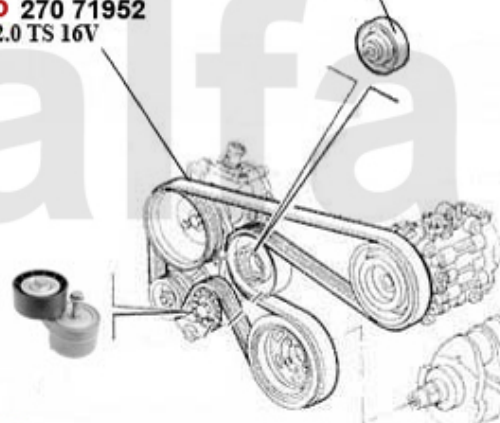

3 271 55863

1	27061045	Keilrippenriemen 6PK1045 145/6 Bj. 97>,155,156,gtv&spider(916) 1.4/1.6 /1.8 TS 16V ohne K	234,35 SEK
2	27071083	Keilrippenriemen 7PK1083 145/6,155 156,166,gtv/spider (916) bis Motor # 1385143, Servopump	426,80 SEK
3	27155863	Spanner Keilrippenriemen 145/6/7, 155/6,166,916 diverse 4-zylinder	577,20 SEK
4	27061842	Keilrippenriemen 6PK1842 145/6 1.8 TS mit Klima,155 1.6/1.8 TS mit Kli ma,Nuovo GT,Generat	359,09 SEK
5	27071952	Keilrippenriemen 7PK1952 145/6,155, gtv/spider (916) 2.0 TS 16V ab Moto r # 343116, Genera	626,18 SEK
6	24255849	Umlenkrolle Keilrippenriemen 145/6/7,155/6,gtv/spider (916) 1.4/1.6/1.8 TS (mit Klima)	460,51 SEK
7	24255848	Umlenkrolle Keilrippenriemen 145/6/7,155/6,166,gtv/spider (916) 2.0 TS/JTS (mit Klima)	578,31 SEK