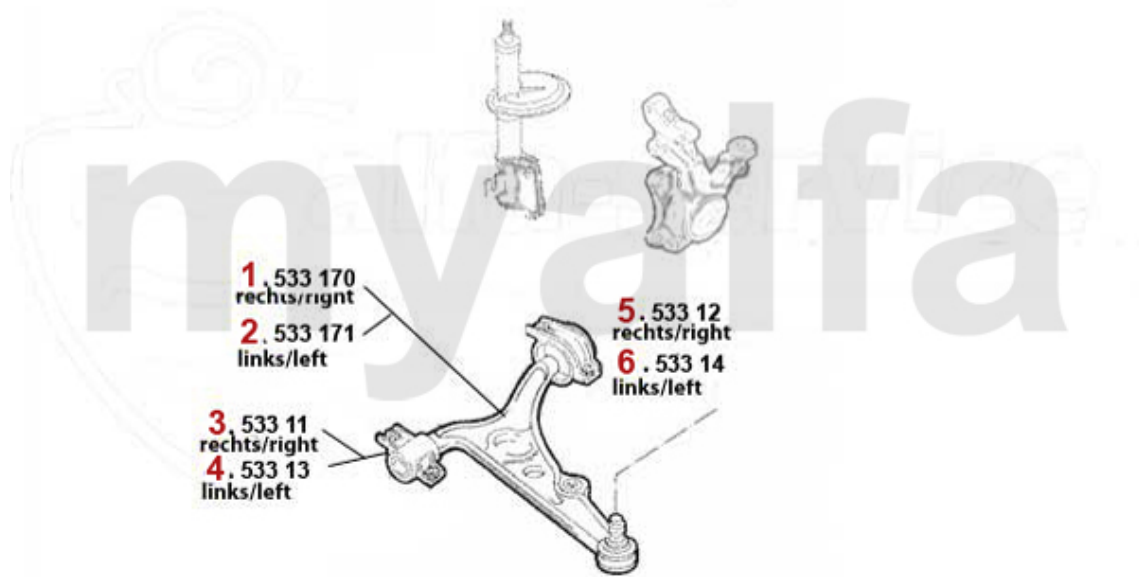

# Aufhängung/Attachment 155 vorne/front

<b>1</b>	<b>533170</b>	<b>Tragarm vorne rechts 145,146,155,gt v/spider (916) - kpl. Querlenker</b>	<b>792,82 SEK</b>
<b>2</b>	<b>533171</b>	<b>Tragarm vorne links 145,146,155,gtv /spider (916) - kpl. Querlenker</b>	<b>792,82 SEK</b>
<b>3</b>	<b>53511</b>	<b>Querlenkerlager rechts/innen 145/6, 155, gtv&amp;spider (916) passendes Teil zu ql170/2</b>	<b>207,57 SEK</b>
<b>4</b>	<b>53513</b>	<b>Querlenkerlager links/innen 145/6,155,gtv&amp;spider (916) passendes Teil zu ql171/3</b>	<b>207,57 SEK</b>
<b>5</b>	<b>53512</b>	<b>Querlenkerlager rechts/aussen 145/6, 155, gtv&amp;spider (916) passendes Teil zu ql170/2</b>	<b>262,38 SEK</b>
<b>6</b>	<b>53514</b>	<b>Querlenkerlager links/aussen 145/6,155,gtv&amp;spider (916) passendes Teil zu ql171/3</b>	<b>Auf Anfrage</b>