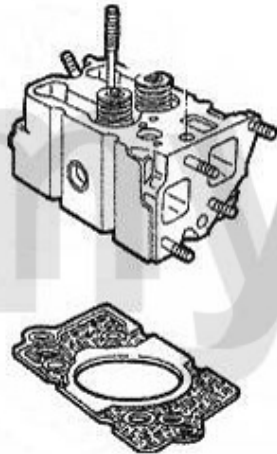

Kopfdichtung/Headgasket 155 2.5 TD

Achtung/Attention:

Beim Bestellen der Kopfdichtung bitte auf die entsprechende Markierung achten!
Before you order the headgasket, please note the marking!

1. 233 11500
1,42 mm

2. 233 11510
1,52 mm

3. 233 11520
1,62 mm

1	23311500	Zylinderkopfdichtung Alfetta, 6, 33, 75, 90, 155, 164 1.8 - 2.5 TD Dicke: 1.42mm 0 Kerben	635,48 SEK
2	23311510	ZKD Alfetta,6,33,75,90,155,164 1.8 - 2.5 TD Dicke: 1.52 mm 1 Kerbe ACHTUNG: auf Stückzahl	635,48 SEK
3	23311520	Kopfdichtung Alfetta,6,33,75,155,164 1.8 - 2.5 TD dicke: 1.62 mm 2Kerben ACHTUNG: auf Stüc	635,48 SEK