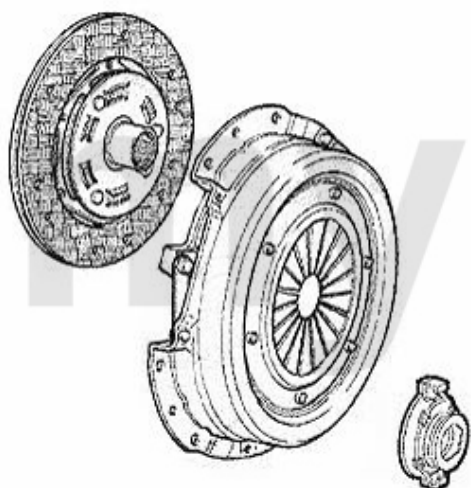

Kupplungs-Kit/Clutch Set 155 2.5 V6

---

1. 435 835301
Ø 235 mm

1 43135301 Kupplungs-Kit 155 2.5 V6 Bj. 02.92-12.97

3.952,57 SEK