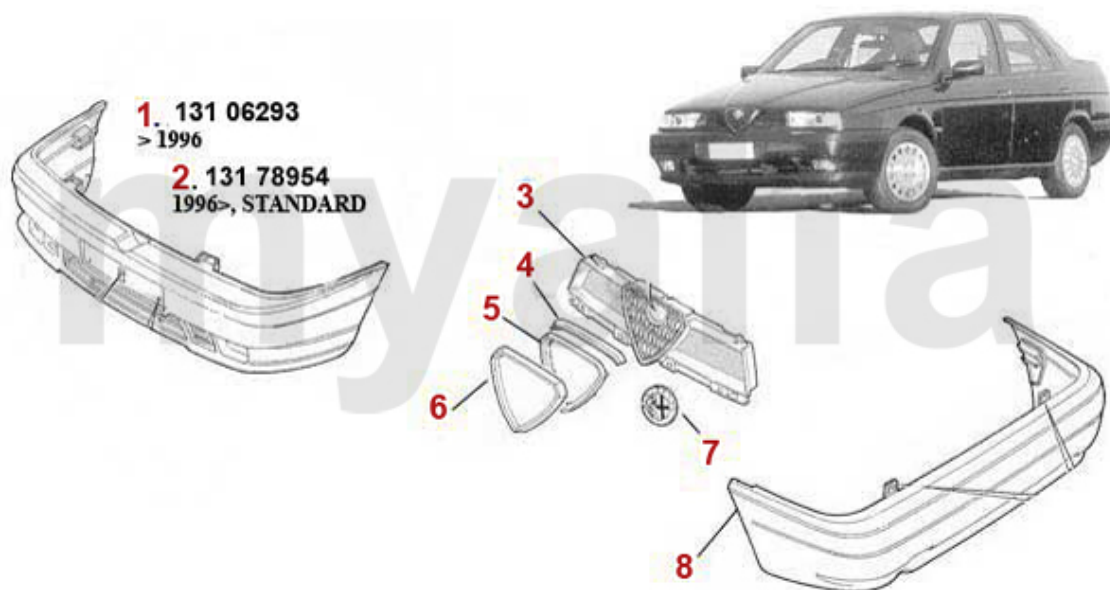

# Stoßstangen/Bumpers 155

<b>1</b>	<b>13106293</b>	<b>Stoßfänger vorne 155 Bj. &gt;4.95</b>	<b>2.979,10 SEK</b>
<b>2</b>	<b>13178954</b>	<b>Stoßfänger vorne 155 Bj. 8.95&gt; für Modelle: Standard/Super/Sport</b>	<b>Auf Anfrage</b>
<b>3</b>	<b>13277794</b>	<b>Kühlergrill 155 grundiert</b>	<b>Auf Anfrage</b>
<b>4</b>	<b>13772984</b>	<b>Dichtung Kühlergrill/Alfaherz 155</b>	<b>Auf Anfrage</b>
<b>5</b>	<b>1326208</b>	<b>Halterahmen f. Alfaherz 155 Bj. 8.9 5&gt; passend zu Kühlergrill KG77794</b>	<b>Auf Anfrage</b>
<b>6</b>	<b>13216961</b>	<b>Chromrahmen Alfaherz 155</b>	<b>Auf Anfrage</b>
<b>7</b>	<b>1360330</b>	<b>Emblem 75 mm Alfa Romeo</b>	<b>430,82 SEK</b>
<b>8</b>	<b>13178957</b>	<b>Stoßfänger hinten 155</b>	<b>Auf Anfrage</b>