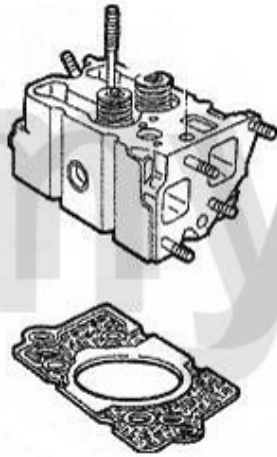

Kopfdichtung/Headgasket 155 2.5 TD

Achtung/Attention:

Beim Bestellen der Kopfdichtung bitte auf die entsprechende Markierung achten!
Before you order the headgasket, please note the marking!

1. **1.** 233 11500
   1,42 mm
2. **2.** 233 11510
   1,52 mm
3. **3.** 233 11520
   1,62 mm

1	23311500	Zylinderkopfdichtung Alfetta, 6, 33, 75, 90, 155, 164 1.8 - 2.5 TD Dicke: 1.42mm 0 Kerben	635,48 SEK
2	23311510	ZKD Alfetta,6,33,75,90,155,164 1.8 - 2.5 TD Dicke: 1.52 mm 1 Kerbe ACHTUNG: auf Stückzahl	635,48 SEK
3	23311520	Kopfdichtung Alfetta,6,33,75,155,164 1.8 - 2.5 TD dicke: 1.62 mm 2Kerben ACHTUNG: auf Stüc	635,48 SEK