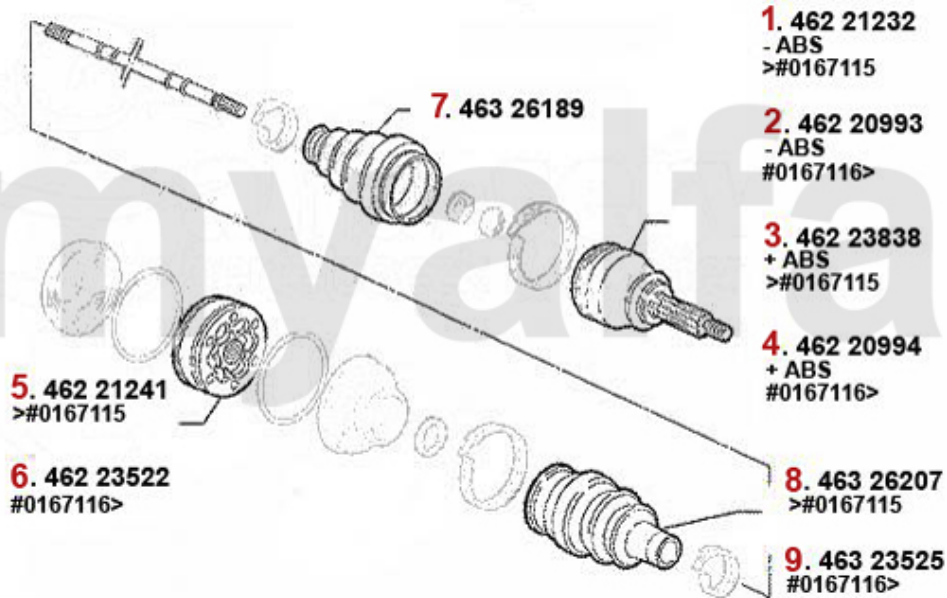

Antriebswelle/Driveshaft 155 1.9 TD

1	46221232	Gelenksatz außen 145/6, 155 1.4/1.7/ie/16V/TS ohne ABS	1.373,49 SEK
2	46220993	Gelenksatz außen 145/6 TS/TD/JDT Bj. 96> ohne ABS, 155 2.0 TS 16V	1.737,29 SEK
3	46223838	Gelenksatz außen 145/6, 155, GTV/Spider (916) 2.0 16V TS mit ABS	1.902,82 SEK
4	46220994	Gelenksatz außen 145/6 TS/TD/JTD Bj. 96> mit ABS, 155 2.0 TS 16V mit ABS,gtv/spider (916) T	1.807,22 SEK
5	46221241	Gelenksatz innen GTV/Spider (916), 155, 145/6 TS 16V, 156 TS 16V, 166 2.0 TS, 147 1.6/2.0 TS	1.340,88 SEK
6	46223522	Gelenksatz innen 155,164 diverse	1.184,65 SEK
7	46326189	Achsmanschette aussen 145 /6 1.4ie/TS,1.6ie/TS,1.7ie16V bj 94-96 155 16V TS	332,31 SEK
8	46326207	Achsmanschettensatz innen gtv/spider (916) 2.0 TS bj. 95-98 ,155,145/6, 166 6-Zyl.	262,38 SEK
9	46323525	Achsmanschettensatz innen 155 1,7/ 1.8/2.0/TS 16V,2.5 V6,1.9TD 164/Super 2.0 TS,145/6 TS 1	320,65 SEK