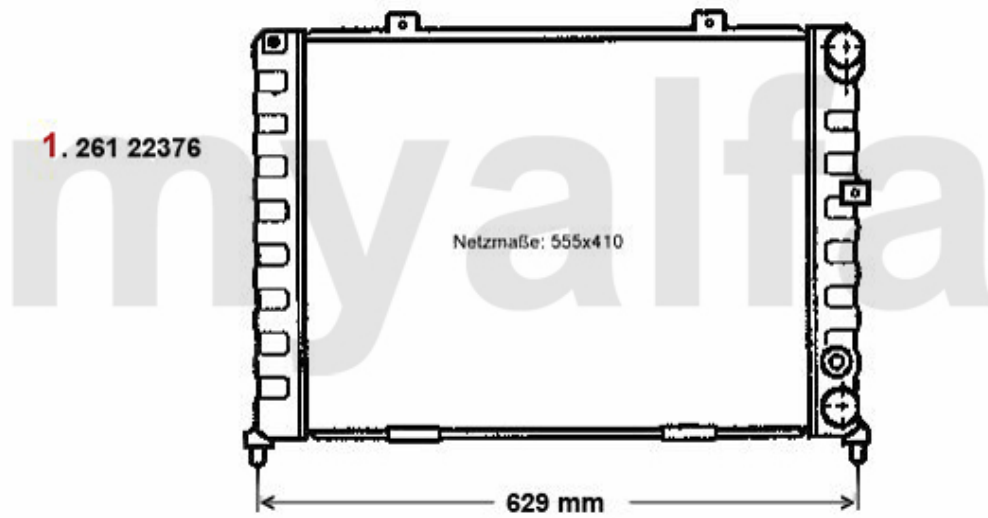

Kühler/Radiator 155 2.5 TD

---

1 26122376 Motorkühler 155 2.5 TD

Auf Anfrage