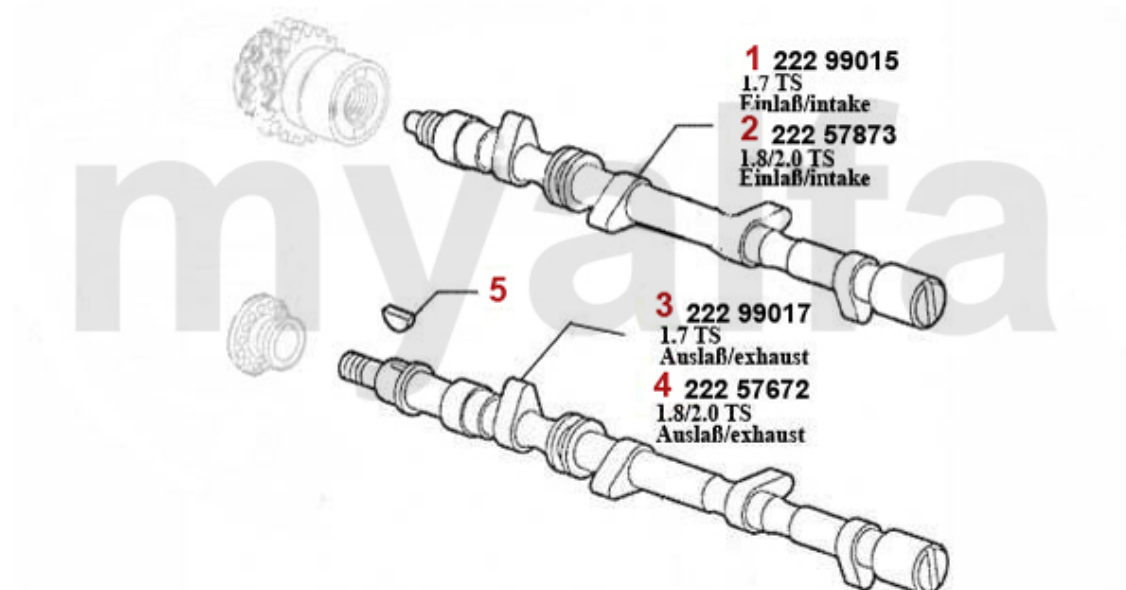

Nockenwelle/Camshaft 155 TS 8V

1 222 99015
1.7 TS
Einlaß/intake

2 222 57873
1.8/2.0 TS
Einlaß/intake

3 222 99017
1.7 TS
Auslaß/exhaust

4 222 57672
1.8/2.0 TS
Auslaß/exhaust

5

1	22299015	Nockenwelle (Einlass) 155 1.7 TS Bj. >96	Auf Anfrage
2	22257673	Nockenwelle (Einlass) 155 1.8/2.0 TS Bj. >96,164 Super 2.0 TS	Auf Anfrage
3	22299017	Nockenwelle (Auslass) 155 1.7 TS Bj. >96	Auf Anfrage
4	22257672	Nockenwelle (Auslass) 155 1.8/2.0 TS Bj. >96,164 Super 2.0 TS	2.624,60 SEK
5	2281370	Keil Nockenwelle	80,48 SEK