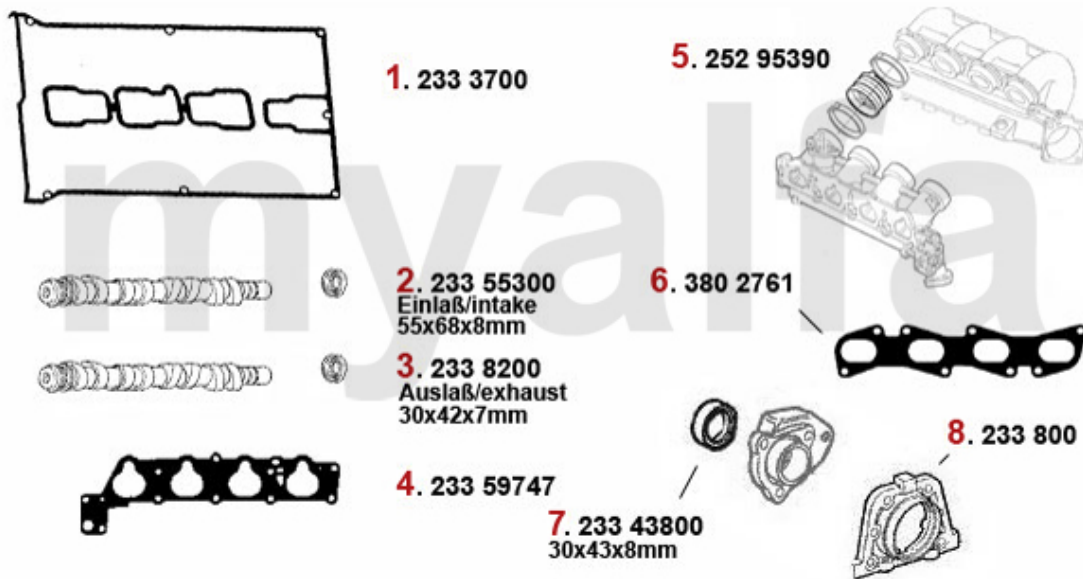

Dichtungen Motor/Gaskets Engine 155 TS 16V

1	2333700	Ventildeckeldichtung 2-teilig für Alu-Ventildeckel 145/6,155,156 166 Diverse 4-Zylinder bj	395,30 SEK
2	23355300	Simmerring Nockenwelle 145/6, 155,156 1.6,1.7,1.8,2.0 16V TS	208,68 SEK
3	2338200	Simmerring Nockenwelle 145/6, 155,156,gtv/ spider(916),166 diverse Bj. 96-01	204,10 SEK
4	23359747	Ansaugkrümmerdichtung 145/6,147,155 156,166,gtv/spider (916),Nuovo GT # 0165088> TS 16V	293,87 SEK
5	25295390	Ansauggummi 145/6,147,155,156,166, gtv/spider (916),Nuovo GT TS 16V	185,37 SEK
6	3802761	Abgaskrümmerdichtung 145/6,147,155 ,156,166,gtv/spider (916) TS/JTS 16 V Bj. 98>	285,69 SEK
7	23343800	Simmerring Kurbelwelle vorne (Riemensch.) 145/6 1.9 TD Bj. 94-99,147 2.0 TS 155 1.9 TD	145,69 SEK
8	233800	Simmerring Kurbelwelle hinten (Schwungscheibe) 147 1.6 TS 16V/1.9 JTD Bj. 03 >,156 1.9/2.4	600,51 SEK