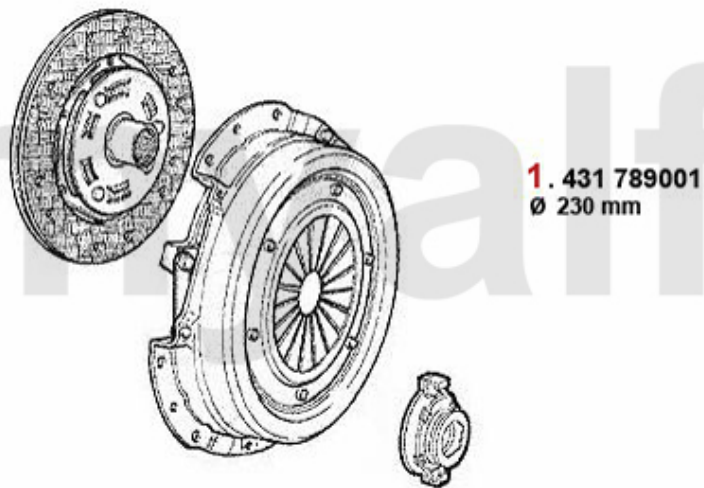

Kupplungs-Kit/Clutch Set 155 2.0 TS 16V Bj. >96

---

1 43189001 Kupplungs-Kit 145/6,155 2.0 TS 16V gtv/spider(916) 2.0 TS Bj. 95-01

3.136,44 SEK