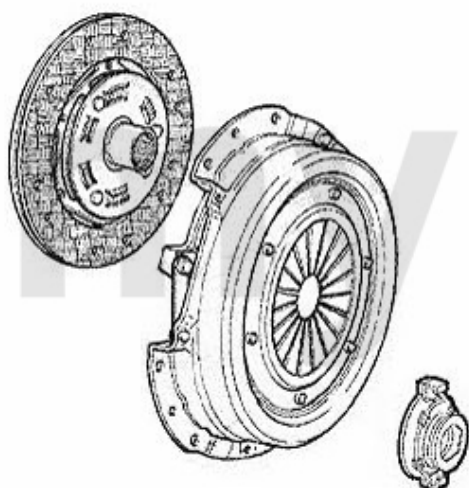

Kupplungs-Kit/Clutch Set 155 1.9 TD

---

1. 431 345001
Ø 215 mm

1 43145001 Kupplungs-Kit 145/6,155 1.9TD Bj. 93-99

2.213,06 SEK