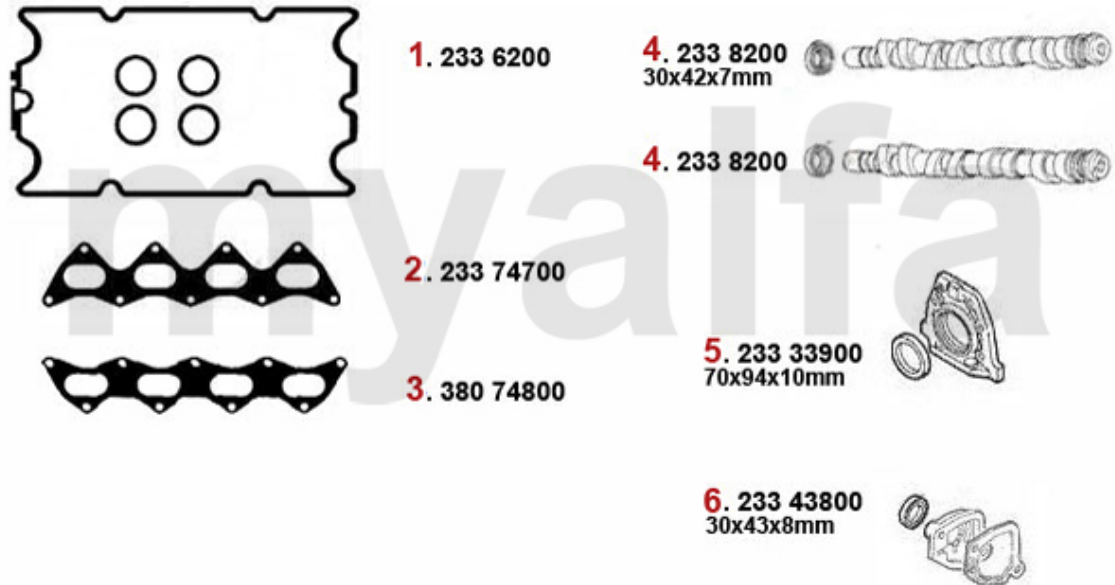

Kopfschraubensatz/Head Srew Set 155 TS 16V

1.228 152080

1 22852080 *Kopfschraubensatz 145/6,147,155,156 166,gtv/spider(916),Nuovo GT
TS 16V*

804,47 SEK

Dichtungen Motor/Gaskets Engine 155 Q4

1	2336200	Ventildeckeldichtung 155 2.0 turbo 16V Bj. 92-97	291,38 SEK
2	23374700	Ansaugkrümmerdichtung 155 2.0 16V Turbo	209,93 SEK
3	38074800	Abgaskrümmerdichtung 155 2.0 16V Turbo	214,51 SEK
4	2338200	Simmerring Nockenwelle 145/6, 155,156,gtv/ spider(916),166 diverse Bj. 96-01	204,10 SEK
5	23333900	Simmerring Kurbelwelle hinten (Schwungsch)145/6,155,156,166,gtv/spider(916) 1.4,1.6,1.7 ie	190,09 SEK
6	23343800	Simmerring Kurbelwelle vorne (Riemensch.) 145/6 1.9 TD Bj. 94-99,147 2.0 TS 155 1.9 TD	145,69 SEK