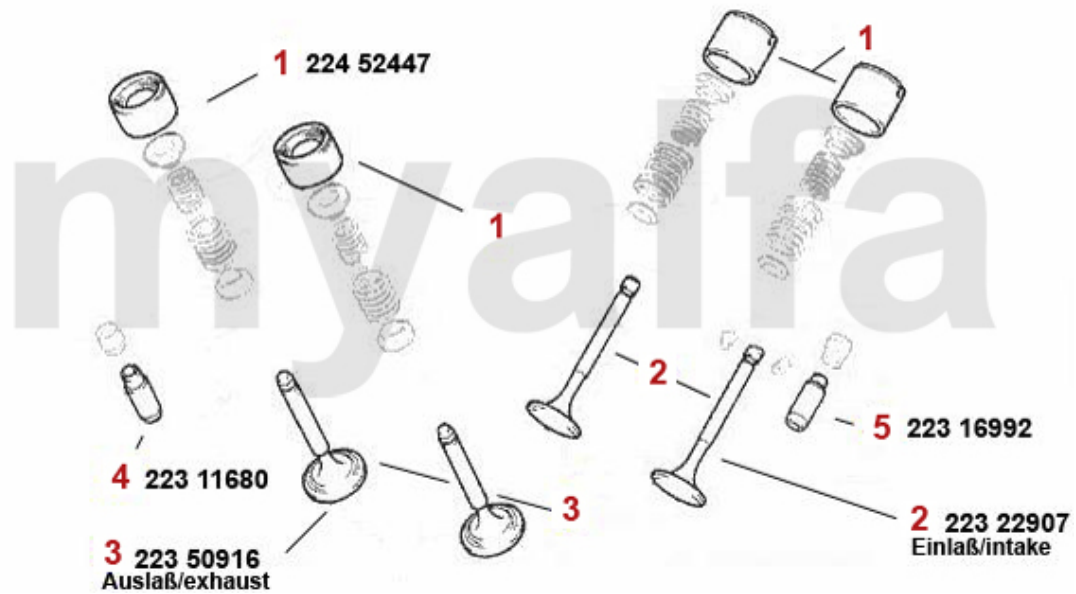

Nockenwelle 155 Turbo Q4

1 2338200 *Simmerring Nockenwelle 145/6, 155,156,gtv/ spider(916),166 diverse Bj. 96-01*

204,10 SEK

2 2225830 *Nockenwelle (Auslass) 155 2.0 16V Tu rbo*

Auf Anfrage

Ventiltrieb 155 Turbo Q4