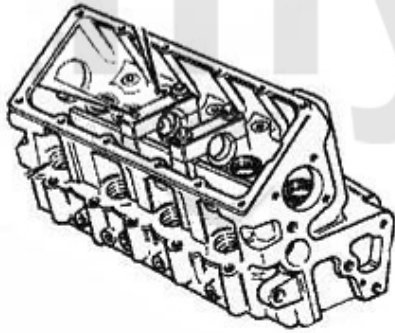

Kopfschraubensatz/Head Srew Set 155 TS 16V

1.228 152080

1 22852080 Kopfschraubensatz 145/6,147,155,156 166,gtv/spider(916),Nuovo GT
TS 16V

804,47 SEK