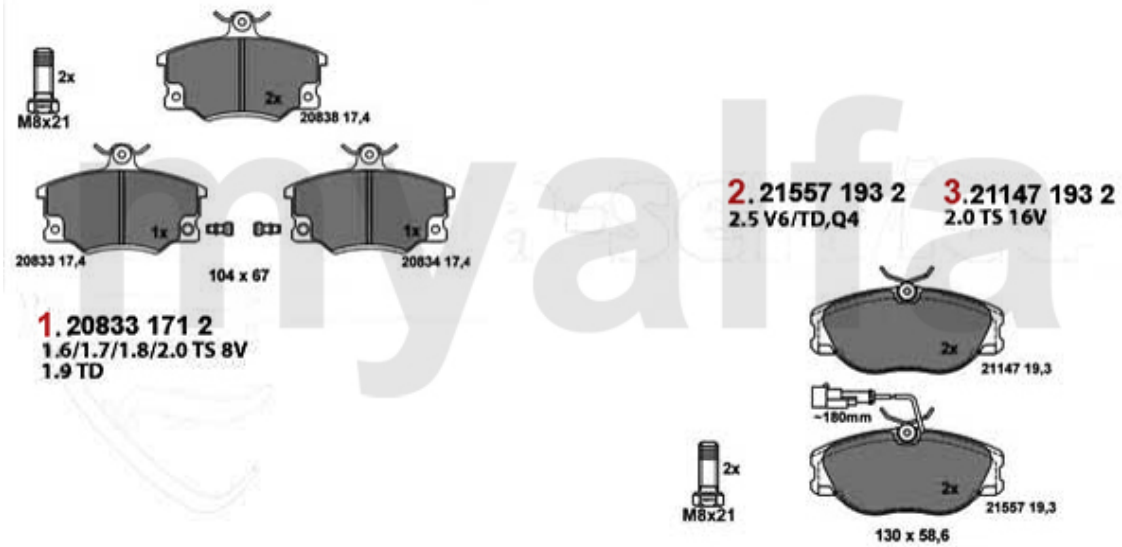

Brembeläge/Brakepads 155 vorne/front

1	20817125	SBB VA mit WE 145/6 1.4/1.6/1.7/1.8 16V/TS bj. 94-96,155 1.7/1.8/2.0/TS 1.9TD,spider (916)	577,20 SEK
2	21519325	SBB VA mit WE 155 2.0 16V turbo/2.5 V6/2.5 TD bj. >04.96 Bremssystem: Lucas	1.083,22 SEK
3	21119325	SBB VA mit WE 164/Super 2.0 V6 turbo/2.5 TD/3.0 V6/24V/QV Bremssystem: Lucas	1.017,87 SEK