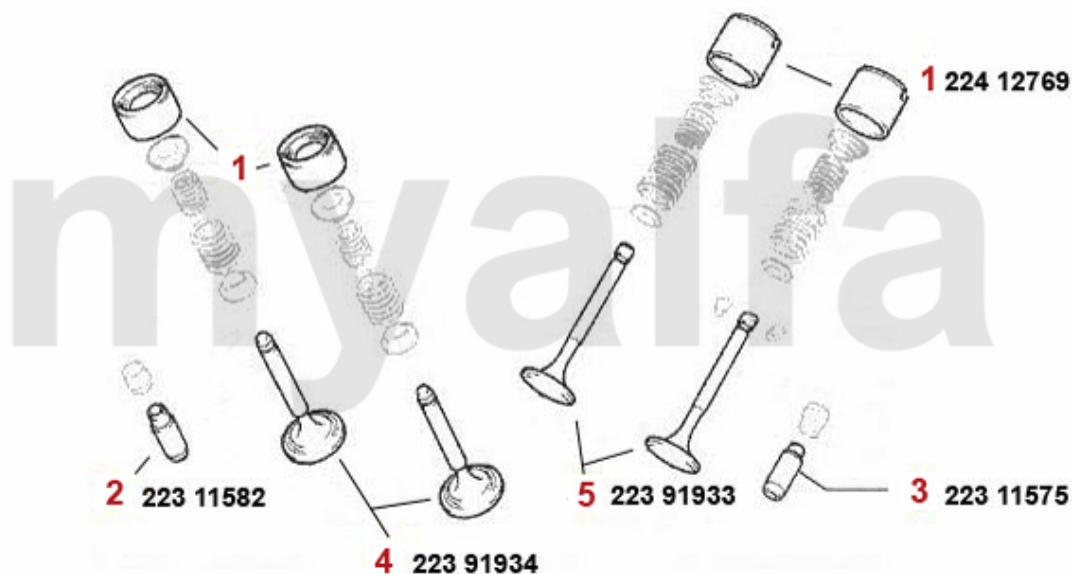

Ventiltrieb 155 TS 16V

1	22412769	Hydrostößel 145/6,147,155,156,166 gtv/spider(916) alle 16V TS/JTS	208,13 SEK
2	22311582	Ventilführung Auslass + 0.05 TS 16V	246,00 SEK
3	22311575	Ventilführung Einlass +0.05 TS16V	246,00 SEK
4	22391934	Ventil-Auslass 145/6,155,156, spider/gtv(916) 1.6/1.8/2.0 TS 16V	Auf Anfrage
5	22391933	Ventil-Einlass 145/6,155,156, spider/ gtv(916) 1.6/1.8/2.0 TS 16V	185,37 SEK