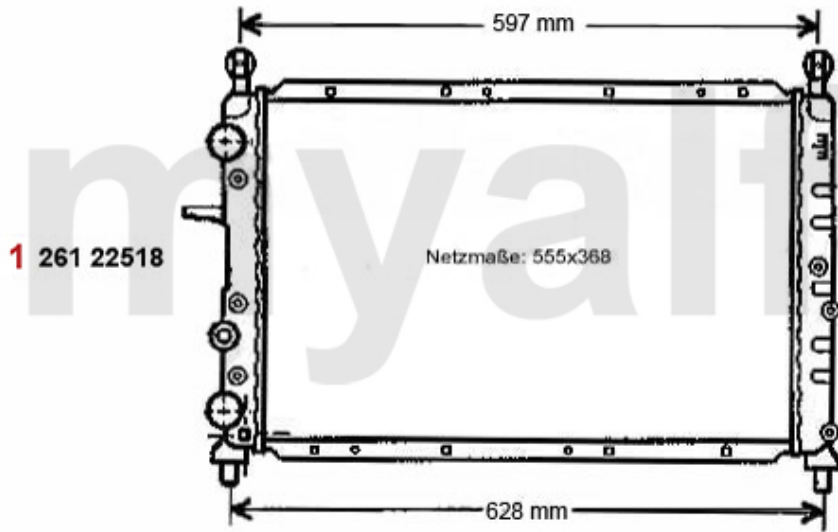

Kühler/Radiator 155 Turbo Q4

1 26122518 Motorkühler 155 2.0 16V Turbo

4.372,43 SEK