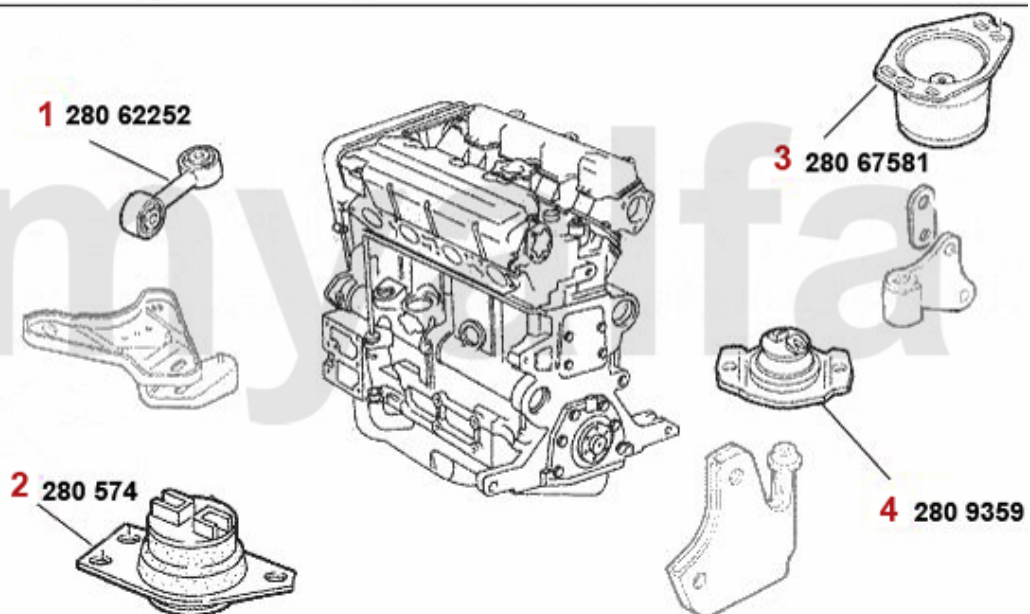

Motorlager/Enginemount 155 2.5 V6

1 28062252 Motorzugstange 155,gtv/spider (916) V6

Auf Anfrage

2 280574 Motorlager VL 155 2.5 V6

Auf Anfrage

3 28067561 Motorlager hinten 155 TS 8V/2.5 V6

Auf Anfrage

4 2809359 Motorlager hinten 147,155,156

571,37 SEK