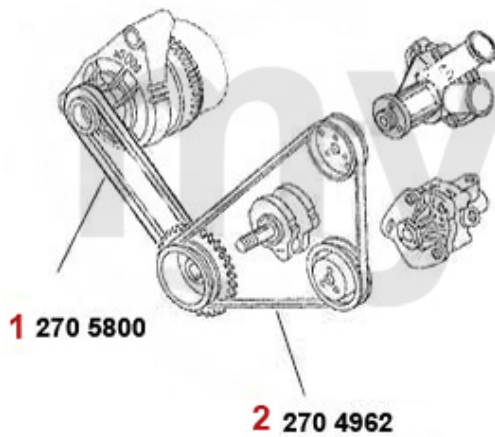

# Keilriemen/V-Belt 155 TS 8V

ohne/without AC:

mit/with AC:

1	2705800	Keilrippenriemen 5PK800 155 1.7/1.8 /2.0 TS 8V,164 Super 2.0 TS Genera tor	197,03 SEK
2	2704962	Keilrippenriemen 4PK962 155 1.7/1.8 /2.0 TS, 164 Super 2.0 TS Bj. 92> Servopumpe	262,38 SEK
3	27051285	Keilrippenriemen 5PK1285 155 1.7/1. 8/2.0 TS,164/Super 2.0 TS Bj. 92> Generator/Klimakompr	257,66 SEK
4	24255860	Umlenkrolle Keilrippenriemen 145/6 155.164	277,50 SEK