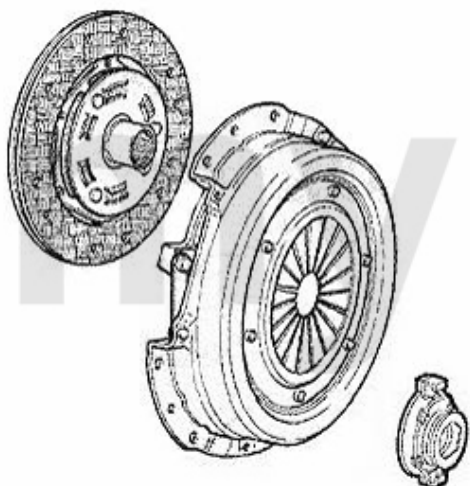

Ausrücker/Sleeve Bearing 155 TS 16V Bj. 96>

1. 439 1140

1 4391140 Schiebehülse für Ausrücker 145/6, 147,155,156,gtv/spider (916)

571,37 SEK

Kupplungs-Kit/Clutch Set 155 Turbo Q4

1. 431 729001
Ø 235 mm
> 03.1992