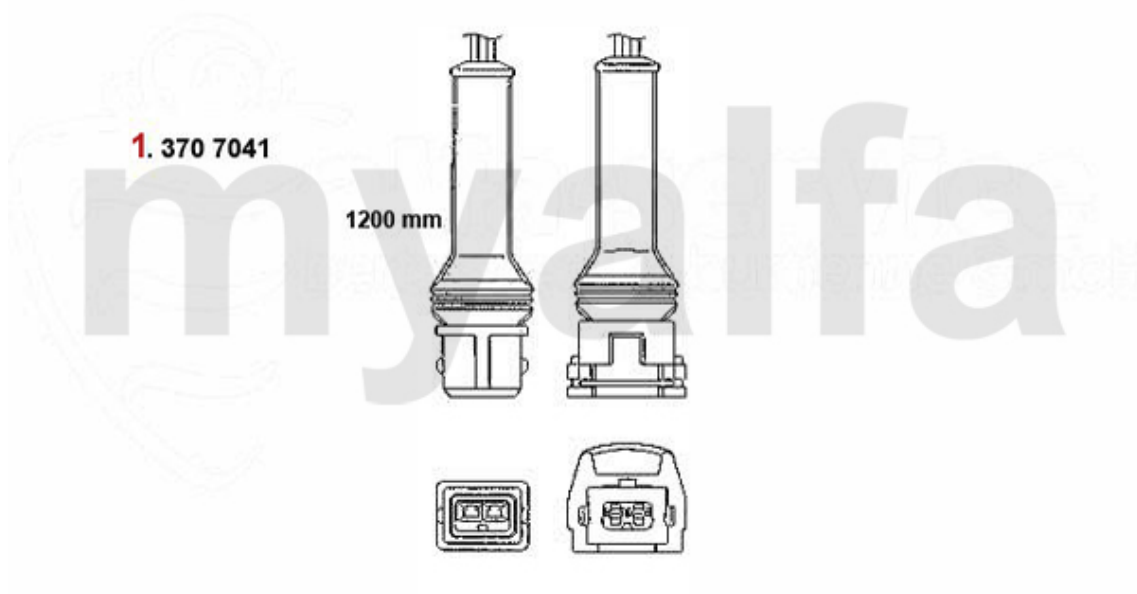

Lambda-Sonde/Lambda Probe 155 TS 8V

1 3707041 *Lambda-Sonde 155 1.7/1.8/2.0 TS 164 Super 2.0 TS/3.0 V6/24 V/QV
4-adrig*

1.650,99 SEK