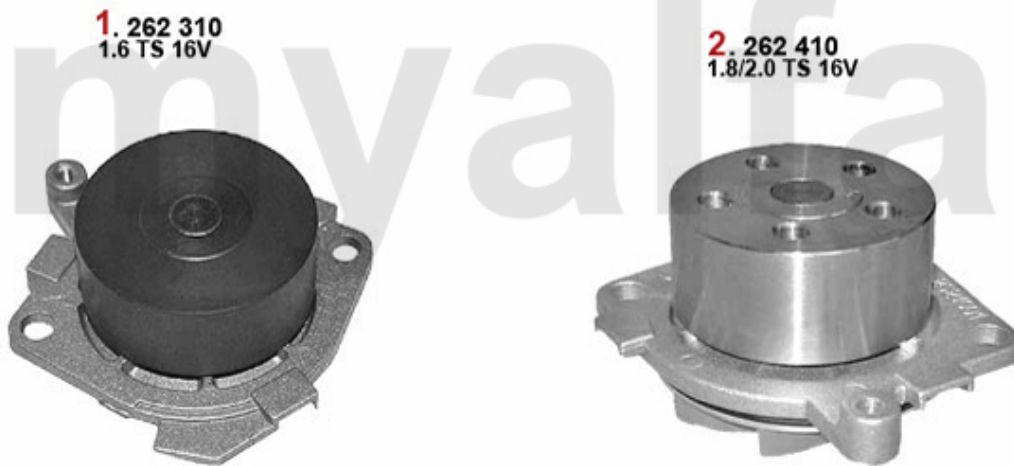

1.148,43 SEK

Wasserpumpe/Waterpump 155 TS 16V

1. 262 310
1.6 TS 16V

2. 262 410
1.8/2.0 TS 16V

1 262310	Wasserpumpe 145/6 1.4/1.6/1.8/2.0/ IE 16V TS,147 1.6/2.0 ie 16V TS, 155,156 1.6/2.0 16V TS	869,82 SEK
2 262410	Wasserpumpe 145/6 1.6 ie 16V TS,155 /6 1.6/1.8 ie 16V TS,Nuovo GT 1.8 TS	804,47 SEK