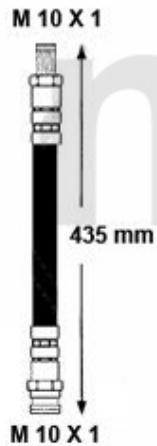

1.375,85 SEK

Bremskraftregler/Brake Valve 155

1. 674 052

1 674052 *Bremskraftregler 145/6,155, GTV/Spider (916) > 6026240*

2.903,21 SEK

Bremsschlauch/Brake Hose 155

1. 676 517136
vorne/front

2. 676 516717
hinten/rear
-ABS
Q4