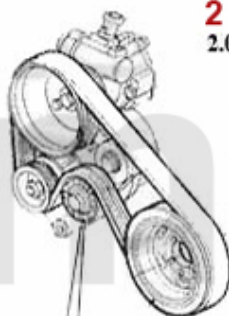

Keilriemen/V-Belt 155 TS 16V

ohne/without AC:

1 270 61045

1.6/1.8 TS 16V

2 270 71083

2.0 TS 16V

3 271 55863

mit/with AC: