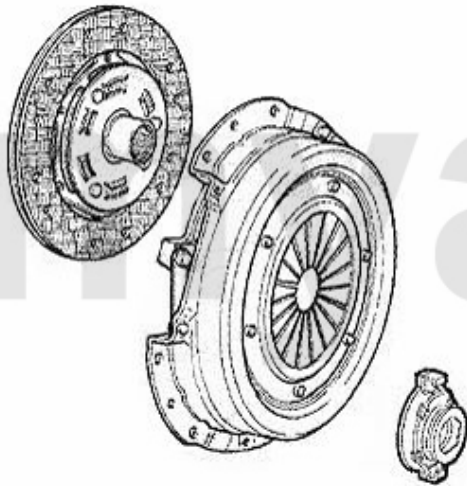

# Kupplungs-Kit/Clutch Set 155 TS 16V Bj. 96>

**1. 431 576001**  
Ø 215 mm  
1.6/1.8 TS 16V

**2. 431 789001**  
Ø 230 mm  
2.0 TS 16V

- |          |                 |   |                     |
|----------|-----------------|---|---------------------|
| <b>1</b> | <b>43176001</b> | <b>Kupplungs-Kit 145/6 1.4/1.6/1.8 TS, gtv/spider (916)/155 1.6/1.8 TS 16V ,2.0 TS 8V Bj. 92-</b> | <b>2.413,56 SEK</b> |
| <b>2</b> | <b>43189001</b> | <b>Kupplungs-Kit 145/6,155 2.0 TS 16V gtv/spider(916) 2.0 TS Bj. 95-01</b>                        | <b>3.136,44 SEK</b> |