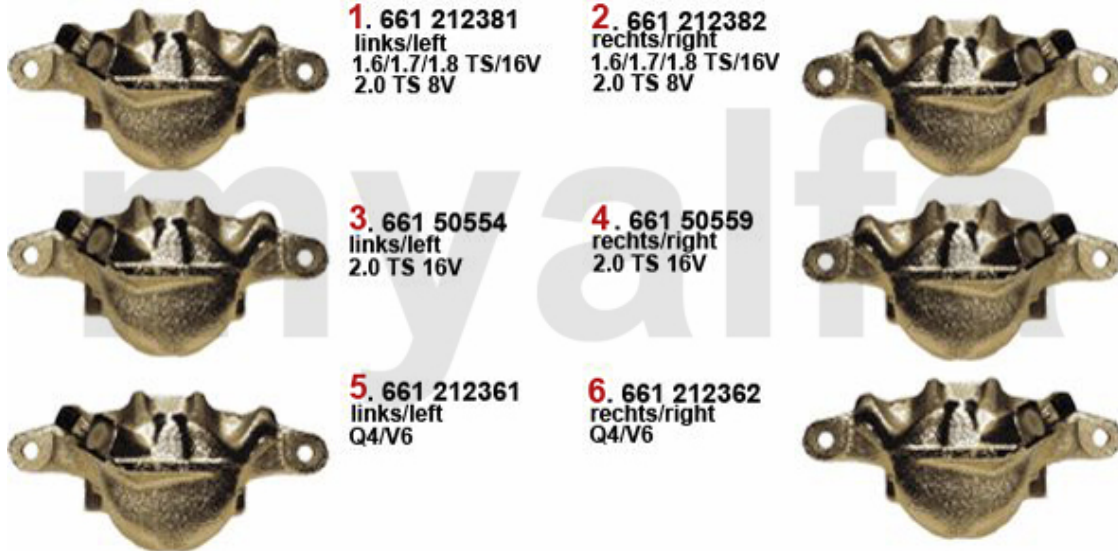

Bremszangen/Calipers 155 (Benzin/Petrol) vorne/front

1. 661 212381
links/left
1.6/1.7/1.8 TS/16V
2.0 TS 8V

2. 661 212382
rechts/right
1.6/1.7/1.8 TS/16V
2.0 TS 8V

3. 661 50554
links/left
2.0 TS 16V

4. 661 50559
rechts/right
2.0 TS 16V

5. 661 212361
links/left
Q4/V6

6. 661 212362
rechts/right
Q4/V6

3	66150554	Bremssattel VL 155 2.0 TS 16V	3.170,30 SEK
4	66150559	Bremssattel VR 155 2.0 TS 16V	3.170,30 SEK
5	66112361	Bremssattel vl 155 2.0 16V turbo/ 2.5 V6 bj. > 12.94 Bremssystem: Lucas 1-kolben Austausch	Auf Anfrage
6	66112362	Bremssattel vr 155 2.0 16V turbo/ 2.5 V6 bj. >12.94 Bremssystem: Lucas 1-kolben Austausch	Auf Anfrage