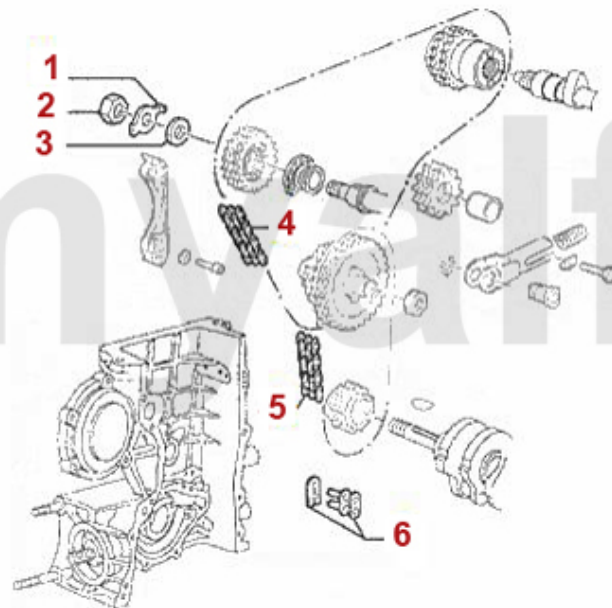

Steuerkette 155 TS 8V

1	2281230	Sicherungsblech Kettenrad Nockenwelle	29,14 SEK
2	2421210	Befestigungsmutter Kettenrad Nockenwelle	25,67 SEK
3	2421220	Unterlegscheibe Kettenrad Nockenwelle	Auf Anfrage
4	24113301	Steuerkette lang TS 75,155 164	931,57 SEK
5	2410470R	Steuerkette 1300 -2000 unten endlos IWIS RACING	676,27 SEK
5	2410470	Steuerkette unten 1300-2000 endlos	320,65 SEK
5	2410470I	Steuerkette IWIS 1300-2000 kurz endlos	553,89 SEK
6	2410480	Kettenschloss	87,41 SEK