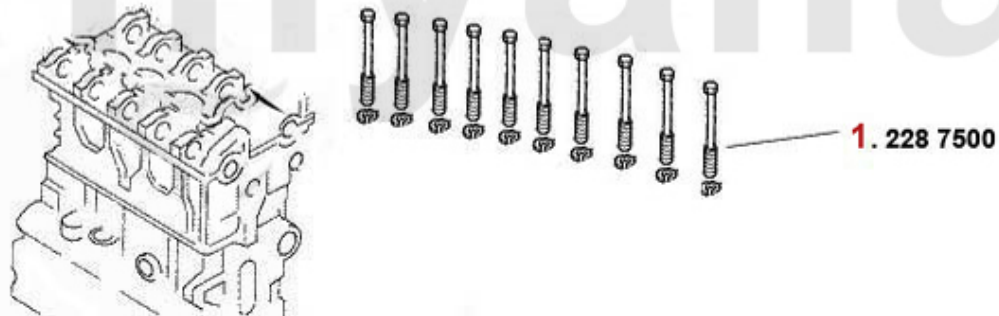

Kopfdichtsatz/Head Set 155 Q4

1 23295500 *Kopfdichtsatz 155 2.0 16V Turbo Bj. 92-97*

1.543,73 SEK

Motordichtsatz/Full Set 155 Q4

1. 231 8300

1 2318300 *Motordichtsatz 155 16V turbo*

2.436,87 SEK

Kopfschraubensatz/Head Screw Set 155 Q4