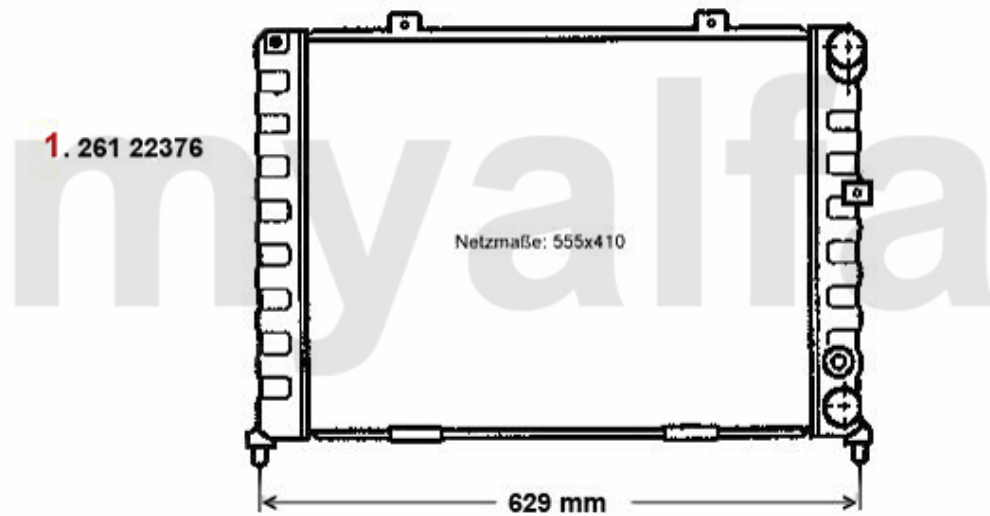

Kühler/Radiator 155 2.5 TD

---

1 26122376 Motorkühler 155 2.5 TD

Auf Anfrage