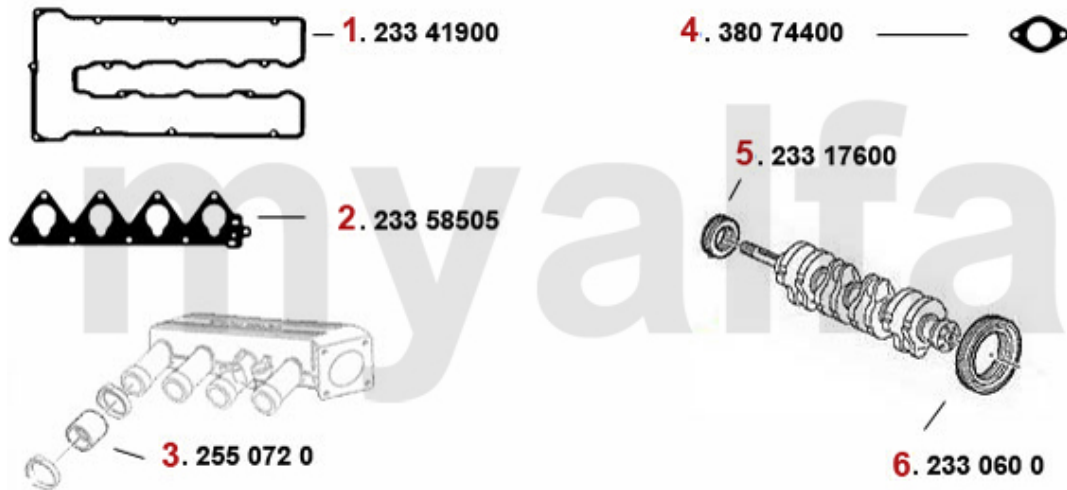

Auf Anfrage

Kopfdichtsatz/Head Set 155 TS 8V

1. 232 95300

1 23295300 Kopfdichtsatz 155 1.7/1.8/2.0 TS 8V Bj. 92-96,164/Super 2.0 TS Bj. 92>

1.620,74 SEK

Dichtungen Motor/Engine Gaskets 155 TS 8V

1	23341900	Ventildeckeldichtung 155 164/Super 1.7/1.8/2.0 TS	465,23 SEK
2	23358505	Ansaugkrümmerdichtung 155,164 TS 8V 1992>	221,58 SEK
3	2550720	Schlauch Ansaugbrücke / Luftsammler Spider 2000 IE Bj. 1990-93	127,65 SEK
4	38074400	Abgaskrümmerdichtung 75,155 164/Sup er TS 8V	72,29 SEK
5	23317600	Simmerring Kurbelwelle vorne 40/56/10 Arna,Sud/Sprint,33 (905/7), 145/6 Boxer,155 TS 8V	231,99 SEK
6	2330600	Simmerring Kurbelwelle hinten 84/105/12 Spider IE Bj.1990-93 Originalqualität	406,95 SEK