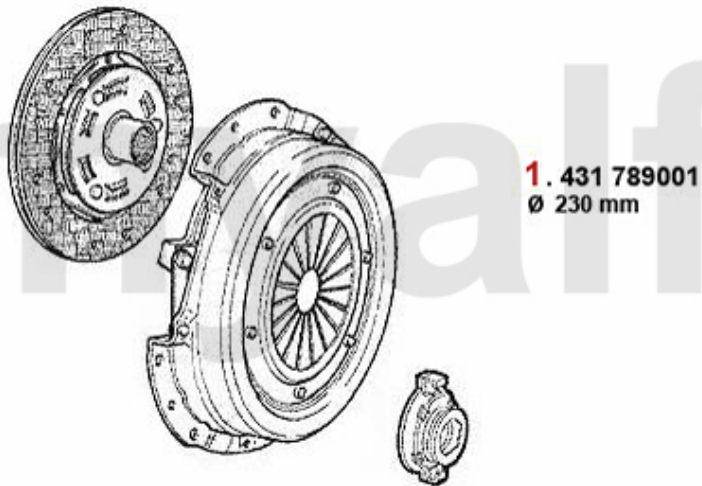

Kupplungs-Kit/Clutch Set 155 2.0 TS 16V Bj. >96

---

1 43189001 Kupplungs-Kit 145/6,155 2.0 TS 16V gtv/spider(916) 2.0 TS Bj. 95-01

3.136,44 SEK