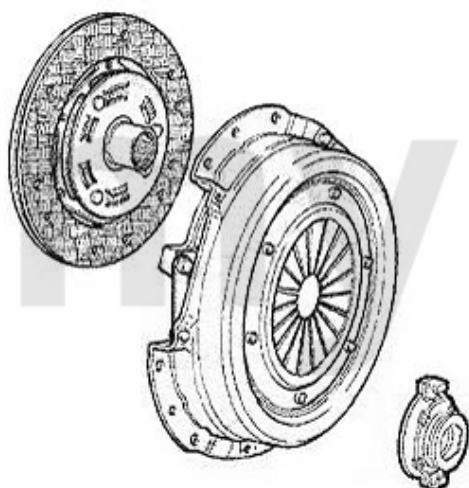

# Kupplungs-Kit/Clutch Set 155 Turbo Q4

**1. 431 729001**  
Ø 235 mm  
> 03.1992

**2. 431 727001**  
Ø 235 mm  
04.1992 >

<b>1</b>	<b>43129001</b>	<b>Kupplungs-Kit 155,164 V6 Turbo 164 3.0 ie QV Bj. &gt;09.92</b>	<b>4.523,94 SEK</b>
<b>2</b>	<b>43172701</b>	<b>Kupplungs-Kit 155,164 6-zylinder Diverse Bj. 92-98 auch Diesel gtv/spider (916) 2.0 V6 Tur</b>	<b>4.535,60 SEK</b>