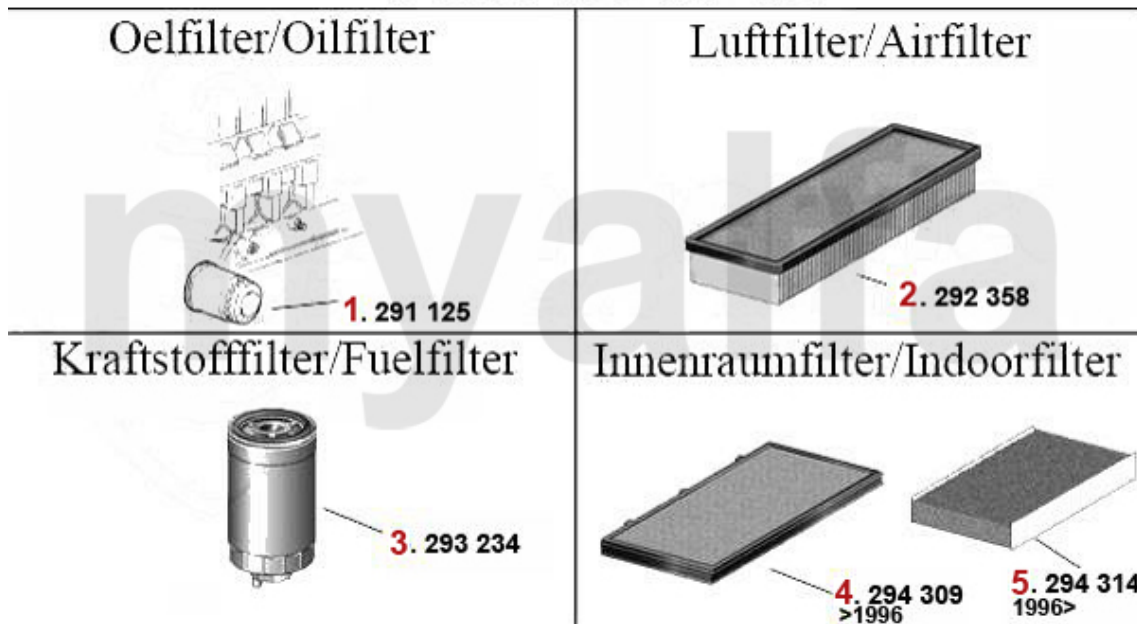

Filter 155 1.9 TD

1	291125	Ölfiler Arna,Sud/Sprint, 116 4-Zylinder,145/6,155,164/Super Anschraubpatrone	138,75 SEK
2	292358	Luftfilter 145/6, 155 1.9 TD eckig	155,12 SEK
3	293234	Kraftstofffilter 6, 33, 75, 90, 145/6, 155, 164, Alfetta, Giulietta 1.8/1.9/2.0/2.4/2.5 TD	222,69 SEK
4	294309	Innenraumfilter 145/6,155 >96 GTV/Spider (916) Bj. >98,eckig	215,76 SEK
5	294314	Innenraumfilter 145/6, 155 Bj. 96> GTV/Spider (916) Bj. 98>,eckig	194,81 SEK