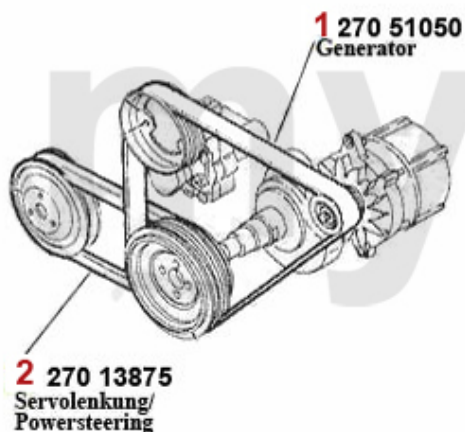

Keil-/Keilrippenriemen 155 Turbo Q4

ohne/without
Klimaanlage/AC: