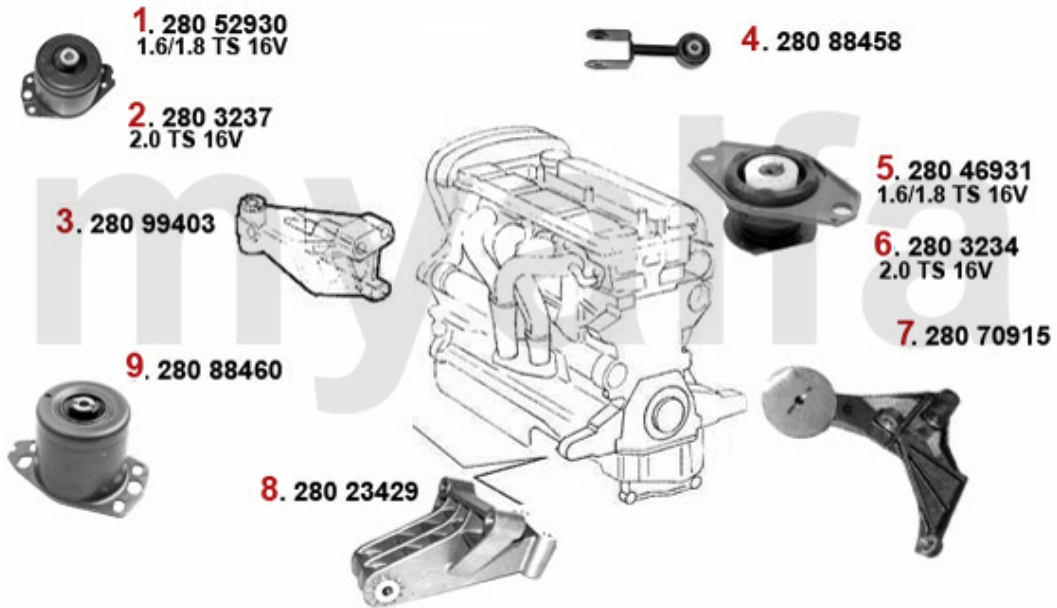

Motorlager/Engine Mount 155 TS 16V

1	28052930	Motorlager VL 145/6 TS 16V Bj.99 > 155 1.6/1.8 TS 16V,156 1.6 TS 16V	Auf Anfrage
2	2803237	Motorlager vorne 145/6,155 alle TS 16V & 6-Zylinder,gtv/spider (916) 4-Zylinder	Auf Anfrage
3	28099403	Motorlager 145/6,155,156,GTV/ Spider (916) 1.8/2.0 TS 16V/JTS	2.203,63 SEK
4	28088458	Motorzugstange 145/6,155 gtv/spider (916) 2.0 TS 16V	Auf Anfrage
5	28046931	Motorlager HR 1.6/1.8 TS 16V	816,13 SEK
6	2803234	Motorlager VR 145/6,147,155,156, gtv/spider (916) 1.8/2.0 TS	926,99 SEK
7	28070915	Lagerschild HR 145/6,147,155,156, 166,gtv/spider (916),Nuovo GT 4-Zylinder	3.719,47 SEK
8	28023429	Motorlager hinten 145/6,147,155,156 ,gtv/spider (916),Nuovo GT 4-Zylinder	1.270,95 SEK
9	28088460	Motorlager 145/6,147(74KW) 155,156, gtv/spider (916)	2.320,32 SEK