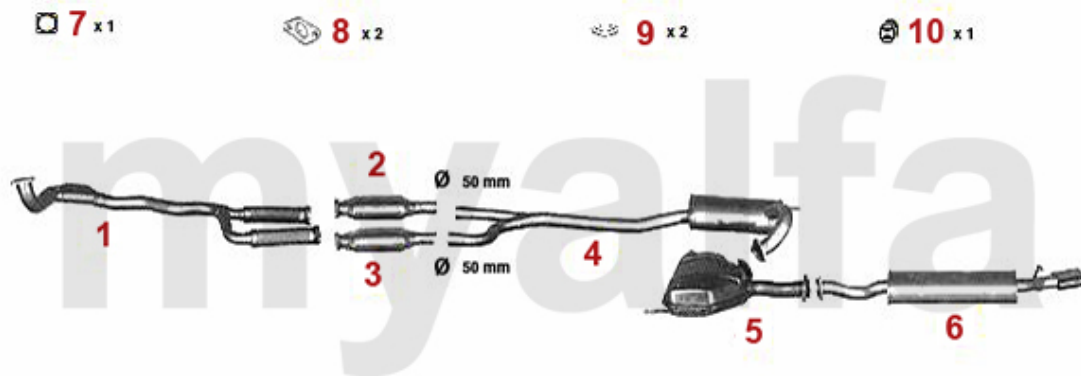

# Abgasanlage/Exhaust System 155 Turbo Q4

155 2.0 Turbo 16V Q4

1992 - 97

1	32115733	Hosenrohr mit Kat 155 2.0 turbo 16V Q4 bj. 92-97	Auf Anfrage
2	32115833	Katalysator rechts 155 2.0 turbo 16V Q4	7.560,07 SEK
3	32115843	Katalysator links 155 2.0 turbo 16V Q4	8.277,13 SEK
4	34115703	Mitteltopf 155 2.0 turbo 16V TS	4.419,05 SEK
5	34115706	Mitteltopf 155 2.0 turbo 16V TS	2.320,32 SEK
6	35115707	Endtopf 155 2.0 turbo 16V TS	2.763,35 SEK
7	38094410	Dichtung VSD 155,164 turbo	Auf Anfrage
8	38044608	Dichtung/Katalysator 155 Q4	Auf Anfrage
9	38094003	Brennring für Schalldämpfer Diverse Modelle	122,38 SEK
10	38091014	Gummi/Auspuffaufhängung NSD spider/gtv (916)	75,76 SEK