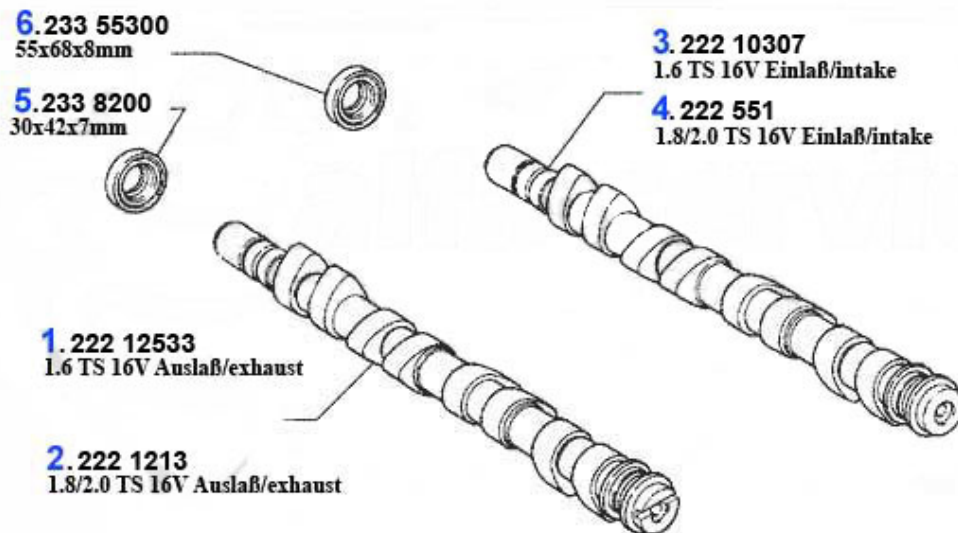

Nockenwelle/Camshaft 155 TS 16V

1	22212533	Nockenwelle (Auslass) 145/6 147,155, 156 1.4/1.6 TS 16V	Auf Anfrage
2	2221213	Nockenwelle (Aulaß) 145/6 2.0 TS 16 V Bj. >96,145/6 1.8 TS 16V Bj. 96>, 147 2.0 TS 16V,155	Auf Anfrage
3	22210307	Nockenwelle (Einlass) 145/6 155,156 1.4/1.6 TS 16V	2.823,98 SEK
4	222551	Nockenwelle (Einlass) 145/6 2.0 TS 16V Bj.>96,145/6 1.8 TS16V Bj. 96>,147 2.0 TS 16V,15	5.001,94 SEK
5	2338200	Simmerring Nockenwelle 145/6, 155,156,gtv/ spider(916),166 diverse Bj. 96-01	204,10 SEK
6	23355300	Simmerring Nockenwelle 145/6, 155,156 1.6,1.7,1.8,2.0 16V TS	208,68 SEK