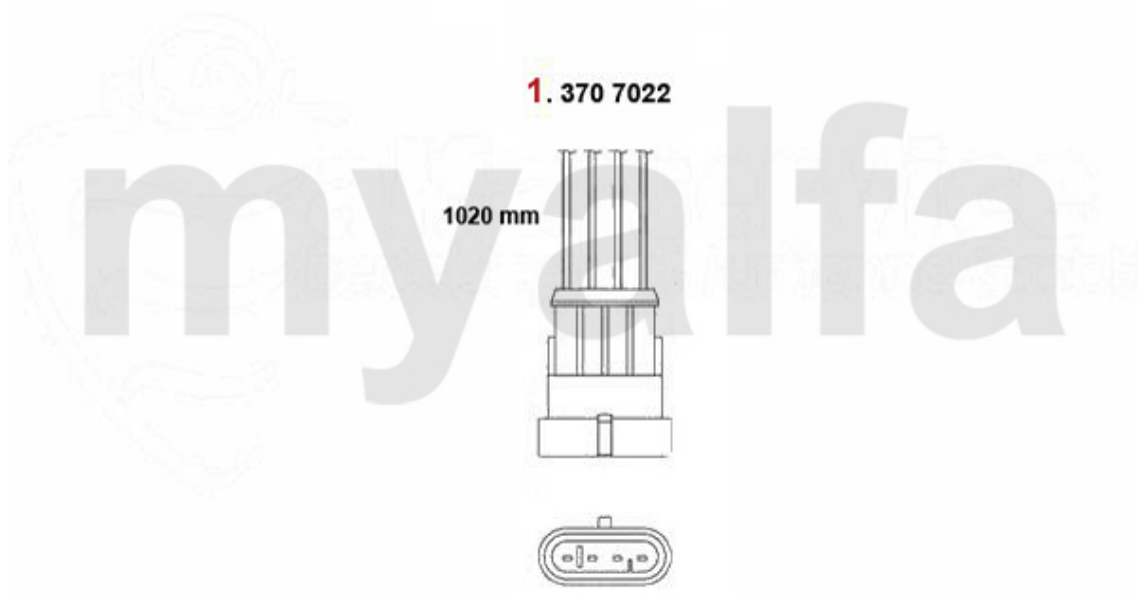

Lambda-Sonde/Lambda Probe 155 TS 16V Bj. >4.96

---

1 3707022 *Lambda-Sonde 145/6 1.4/1.6/1.7/1.8 2.0/16V/TS,155 1.6/1.7/2.0 16V TS
Bj. 05.96>,164 Super*

1.436,48 SEK