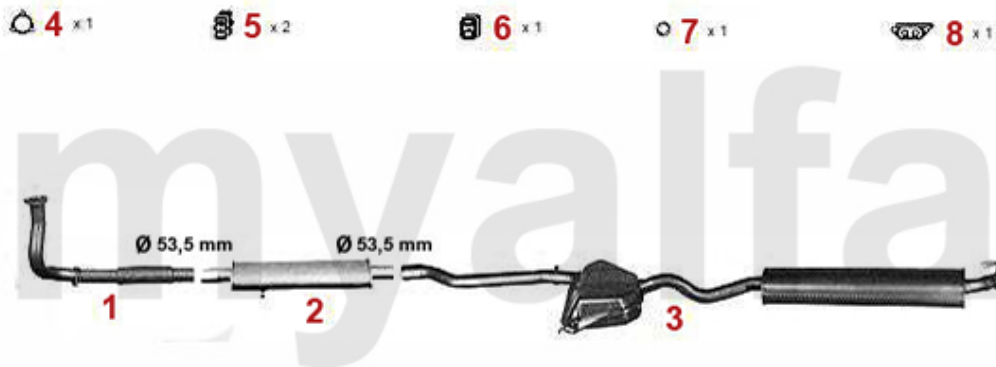

Abgasanlage/Exhaust System 155 1.9 TD

155 1.9 Turbo Diesel

1993-97

1	33245201	Vorschalldämpfer 145/6 1.9 TD Bj. 94-96 155 1.9 TD	1.305,92 SEK
2	34154303	Mitteltopf 145/6 1.9 TD bj. 94-96 155 1.9 TD	781,16 SEK
3	36145209	Endtopf 155 1.9 TD	Auf Anfrage
4	38094477	Dichtung VSD 145/6,155 TD	Auf Anfrage
5	38091069	Gummi/Auspuffaufhängung Kat 155	38,43 SEK
6	38091124	Gummi/Auspuffaufhängung 145/6 ESD 155 MSD	69,38 SEK
8	38091041	Gummi/Auspuffaufhängung 145/6 155 ESD	45,51 SEK