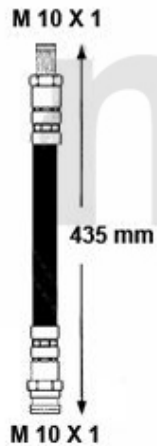

1.375,85 SEK

Bremskraftregler/Brake Valve 155

1. 674 052

1 674052 **Bremskraftregler 145/6,155, GTV/Spider (916) > 6026240**

2.903,21 SEK

Bremsschlauch/Brake Hose 155

1. 676 517136
vorne/front

2. 676 516717
hinten/rear
-ABS
Q4