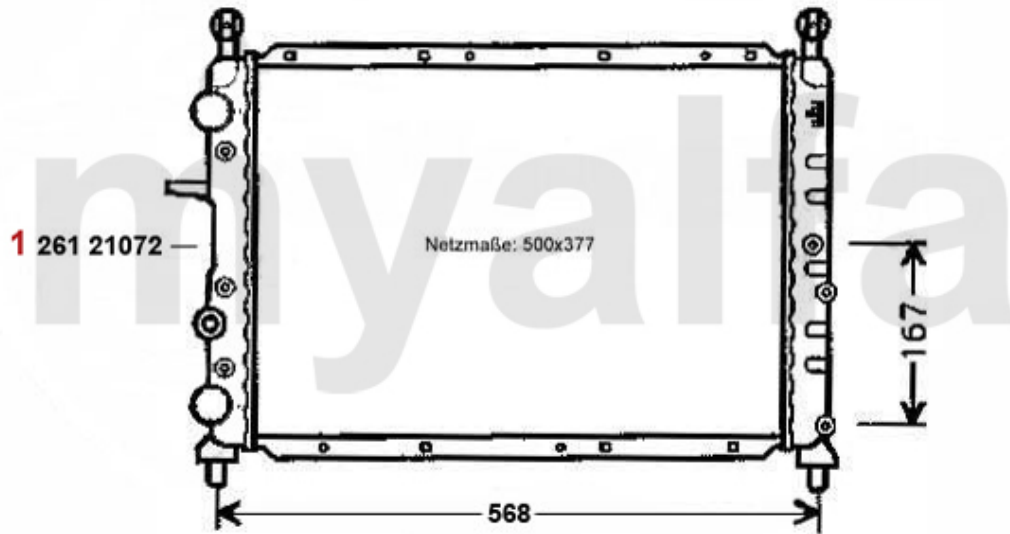

728,72 SEK

Kopfschraubensatz/Head Screw Set 155 2.5 TD

1. 228 9200

1 2289200 Kopfschraubensatz 155,164 2.5 TD Bj. 87-97

991,09 SEK

Kühler/Radiator 155 TS 8V

1 26121072 Motorkühler 155 1.7/1.8/2.0 TS Bj. 93-97