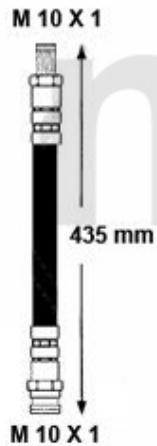

1.375,85 SEK

Bremskraftregler/Brake Valve 155

1. 674 052

1 674052 Bremskraftregler 145/6,155, GTV/Spider (916) > 6026240

2.903,21 SEK

Bremsschlauch/Brake Hose 155

1. 676 517136
vorne/front

2. 676 516717
hinten/rear
-ABS
Q4