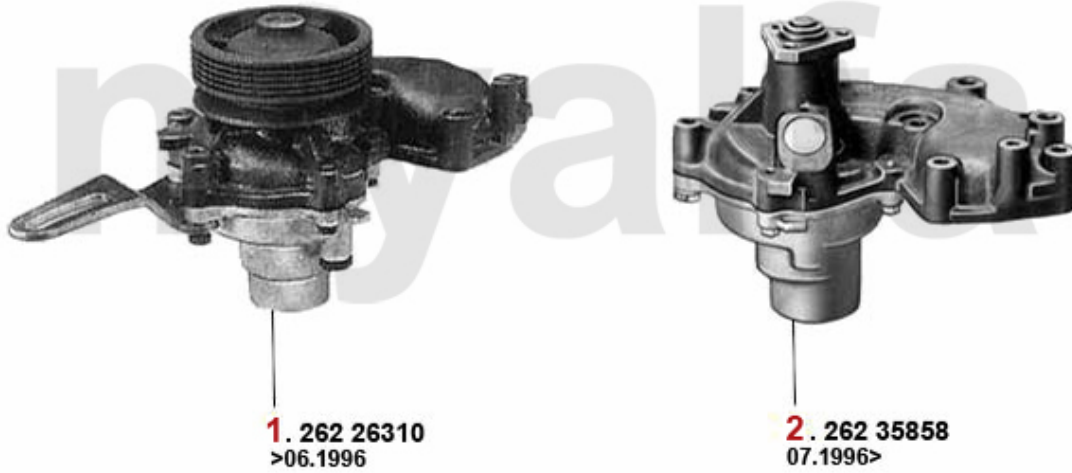

Thermostat 155 1.9 TD

1. 263 568880
>Mot.1761923
- AC, >1996

2. 263 625480
Mot.1761924>
- AC, >1996

3. 263 657488
>Mot.1761923
+ AC, >1996

4. 263 625580
Mot.1761924>
+ AC, >1996

5. 263 597580
- AC, 1996>

6. 263 653780
+ AC, 1996>

1	26368880	Thermostat 1.9 TD 145/6,155 (ohne Klima) Gehäusethermostat	460,51 SEK
2	26325480	Thermostat 1.9 TD Mot # 1761923 > 1 45/6,155 (ohne Klima),Gehäusethermostat	624,93 SEK
3	26357488	Thermostat 145/6,155 1.9 TD mit Klima,Gehäusethermostat	542,24 SEK
4	26325580	Thermostat 1.9 TD von Motor #176123 an, 145/6,155 (mit Klima), Gehäusethermostat	Auf Anfrage
5	26397580	Thermostat 1.9 TD 145/6 Bj. 1996 ,155 Bj. 96> (ohne Klima), Gehäusethermostat	496,73 SEK
6	26353780	Thermostat 145/6,155, 1.9 TD, Gehäusethermostat (mit Klima) OE. 60812437	Auf Anfrage

Wasserpumpe/Waterpump 155 1.9 TD

1 26226310 Wasserpumpe 145/6,155 1.9 TD mit Ge häuse > #1723043

1.711,62 SEK

2 26235858 Wasserpumpe 145/6,155 1.9 TD #17230 44>

1.436,48 SEK