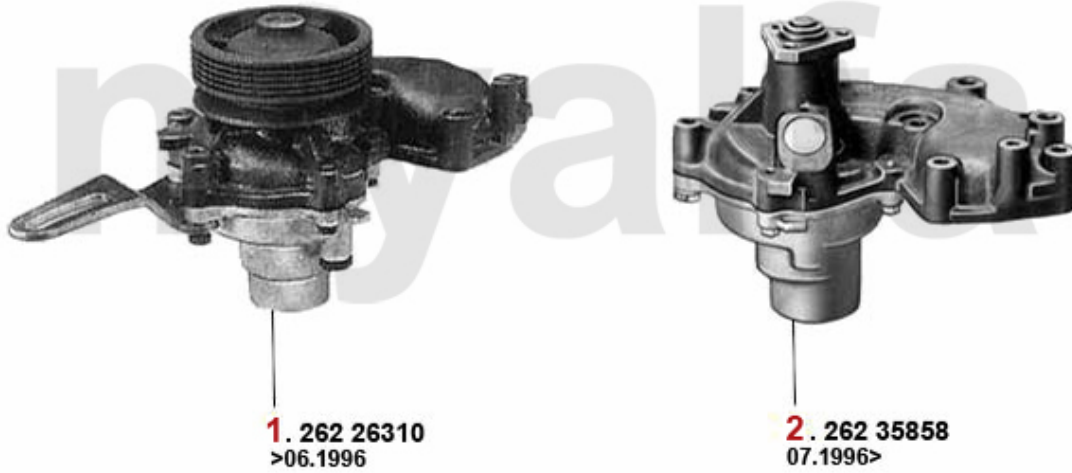

Wasserpumpe/Waterpump 155 1.9 TD

- 1 26226310 Wasserpumpe 145/6,155 1.9 TD mit Ge häuse > #1723043
- 2 26235858 Wasserpumpe 145/6,155 1.9 TD #17230 44>

1.711,62 SEK
1.436,48 SEK

Kühler/Radiator 155 2.5 TD