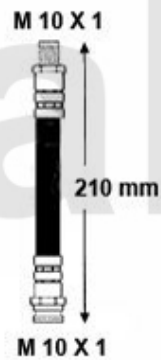

1.375,85 SEK

Bremskraftregler/Brake Valve 155

1. 674 052

1 674052 **Bremskraftregler 145/6,155, GTV/Spider (916) > 6026240**

2.903,21 SEK

Bremsschlauch/Brake Hose 155

1. 676 517136
vorne/front

2. 676 516717
hinten/rear
-ABS
Q4