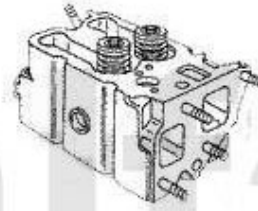

Kopfdichtsatz/Head Set 155 2.5 TD

Achtung/Attention:

Ohne Kopfdichtung, Kopfdichtung
bitte separat bestellen!
Without Headgasket, please order it
separate!

1. 232 6100

1 2326100 Kopfdichtsatz 155,164 2.5 TD Bj. 87 -97 ohne Kopfdichtung

728,72 SEK