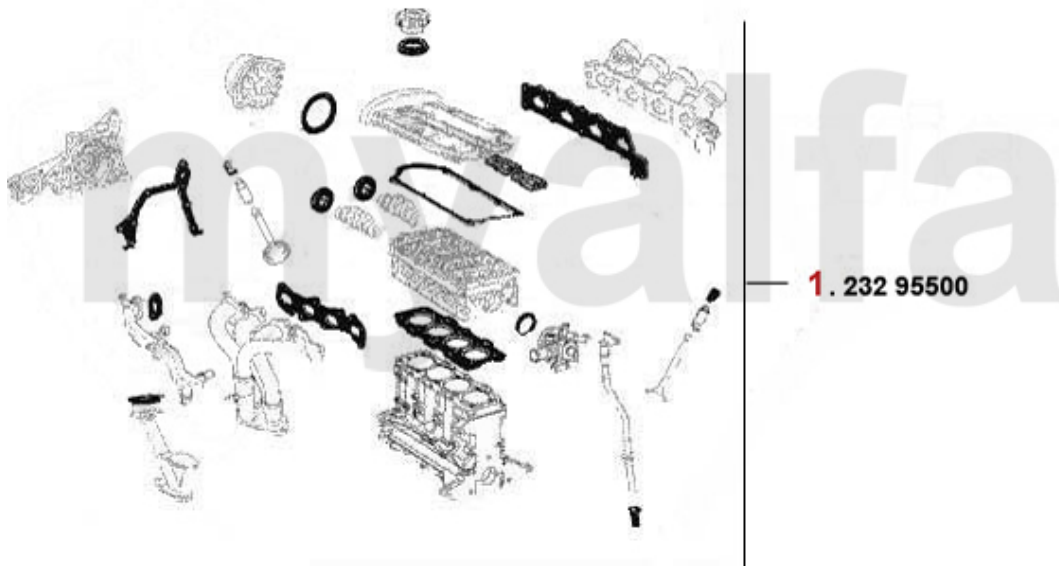

Kopfdichtsatz/Head Set 155 Q4

---

1 23295500 *Kopfdichtsatz 155 2.0 16V Turbo Bj. 92-97*

1.543,73 SEK