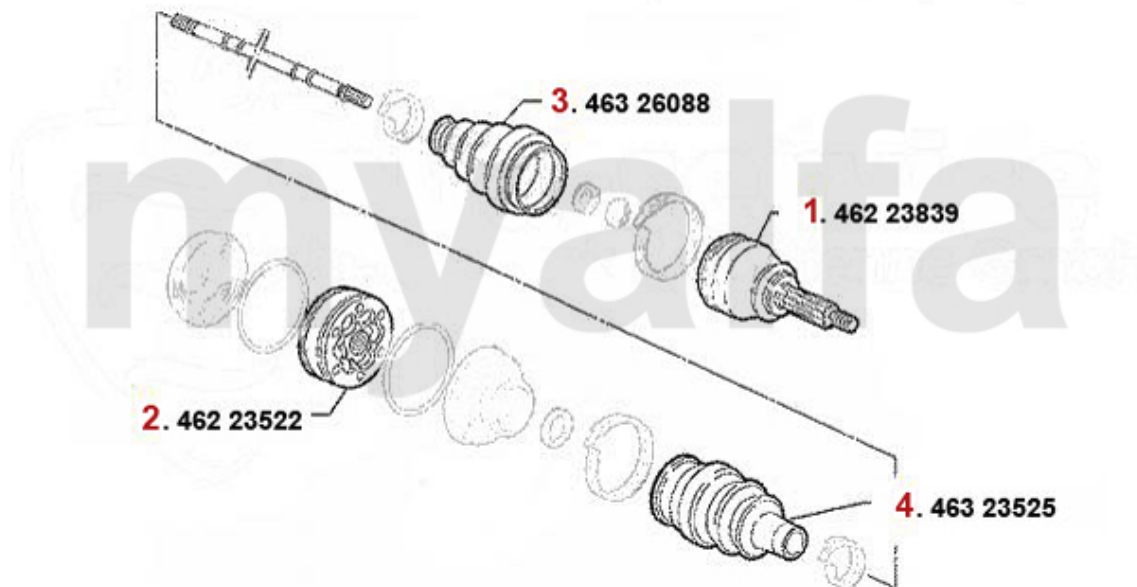

Antriebswelle/Driveshaft 155 2.5 V6

1	46223839	Gelenksatz außen 155,gtv/spider (916) diverse mit ABS	1.974,00 SEK
2	46223522	Gelenksatz innen 155,164 diverse	1.184,65 SEK
3	46326088	Achsmanschettensatz 155,164, GTV/Spider(916) 6-Zylinder	348,68 SEK
4	46323525	Achsmanschettensatz innen 155 1,7/ 1.8/2.0/TS 16V,2.5 V6,1.9TD 164/Super 2.0 TS,145/6 TS 1	320,65 SEK