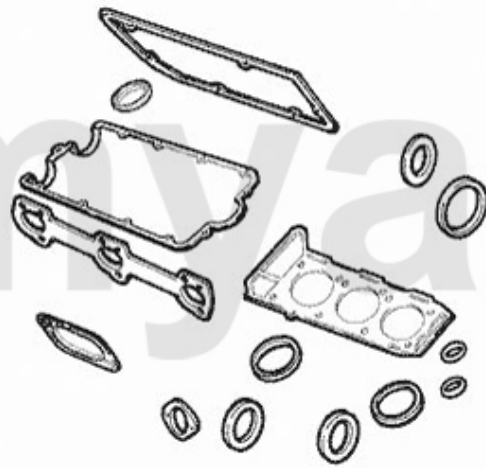

Kopfdichtsatz/Head Set 155 2.5 V6

---

1. 232 95600

1 23295600 Kopfdichtsatz REINZ 155 V6 Bj. 92-96

3.439,61 SEK