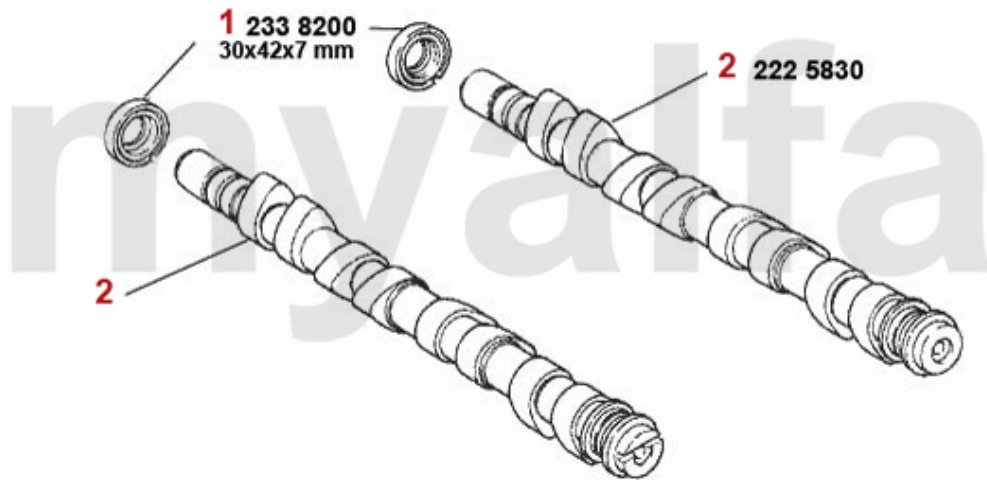

Nockenwelle 155 Turbo Q4

---

1 2338200 *Simmerring Nockenwelle 145/6, 155,156,gtv/ spider(916),166 diverse Bj. 96-01*

204,10 SEK

2 2225830 *Nockenwelle (Auslass) 155 2.0 16V Tu rbo*

Auf Anfrage