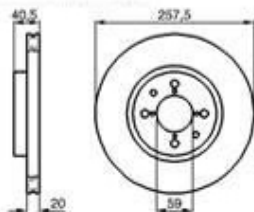

Bremsscheiben/Brakedisks 155

1. 610 516811

1.9 TD
vorne/front

2. 610 519251

1.6/1.7/1.8 TS 8/16V, 2.0 TS 8V
vorne/front
belüftet/ventil.

3. 610 541251

2.0 TS 16V
vorne/front
belüftet/ventil.

4. 610 541951

Q4/V6/2.5 TD
vorne/front
belüftet/ventil.

5. 610 516711

hinten/rear

1	61016811	Bremsscheibe VA 145/6 1.4/1.6 ie Bj. 94-12.96/1.9 TD Bj. 94-99 155 1.9 TD Bj. 93-97	Auf Anfrage
2	61019251	Bremsscheibe VA 145/6 1.4/1.6/1.7 ie 16V TS/1.9 TD/JTD bj. 94-01 155 1.6/1.7/1.8/2.0/16V/T	Auf Anfrage
3	61041251	Bremsscheibe VA 145/6 1.8/2.0 16V TS/QV bj. 96>	Auf Anfrage
4	61041951	Bremsscheibe VA 155 2.0 16V turbo/ 2.5/V6/TD	Auf Anfrage
5	61016711	Bremsscheibe HA 145/6 1.4/1.8 16V TS bj. 01.97>/2.0 16V TS/1.9 JTD alle, 155 alle	Auf Anfrage