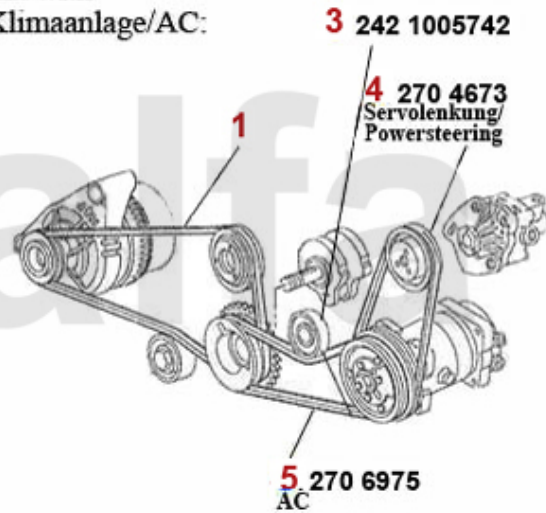

Keil-/Keilrippenriemen 155 Turbo Q4

ohne/without
Klimaanlage/AC:

mit/with
Klimaanlage/AC:

1	27051050	Keilrippenriemen 5PK1050 155 2.0 Turbo Wasserpumpe/ Generator mit Klima	279,30 SEK
2	27013875	Keilriemen 12.5x875 155 Turbo Servo Pumpe	204,10 SEK
3	27013750	Keilriemen 12.5x750 155 Turbo Servo Pumpe (mit Klima)	170,25 SEK
4	27013850	Keilriemen 12.5x850 75,90,155 4-Zyl inder Klimakompressor	204,10 SEK

Keilriemen/V-Belt 155 2.5 V6

ohne/without
Klimaanlage/AC.

mit/with
Klimaanlage/AC:

1	27051013	Keilrippenriemen 5PK1013 155 2.5 V6 Bj.10.92-12.97 ,GTV/Spider (916) 2.0 V6 Turbo/ 3.0 V6	208,68 SEK
2	2704884	Keilrippenriemen 4PK884 155 2.5 V6 Servopumpe	346,88 SEK
3	24205742	Umlenkrolle Keilrippenriemen 155,16 4 Super,gtv/spider (916)	1.504,05 SEK
4	2704673	Keilrippenriemen 4PK673 155 2.5V6 GTV/SPIDER(916) V6 Bj. 5.98> Servopumpe	181,90 SEK
5	2706975	Keilrippenriemen 6PK975 155 2.5 V6 gtv/spider (916) V6,Klimakompressor	309,00 SEK