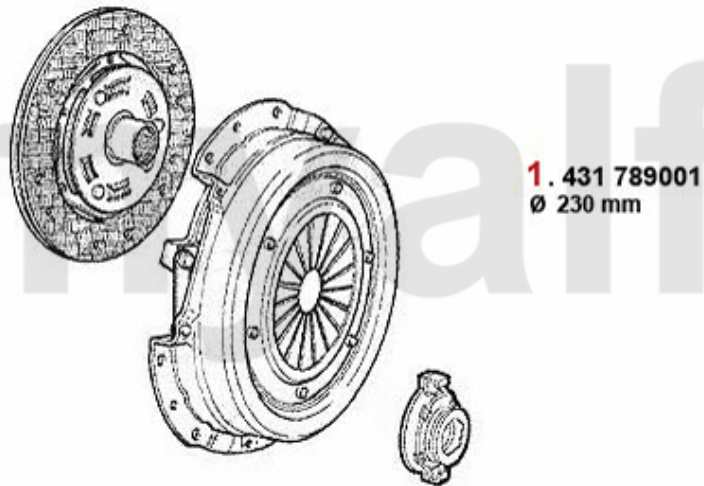

Kupplungs-Kit/Clutch Set 155 2.0 TS 16V Bj. >96

---

1 43189001 Kupplungs-Kit 145/6,155 2.0 TS 16V gtv/spider(916) 2.0 TS Bj. 95-01

3.136,44 SEK