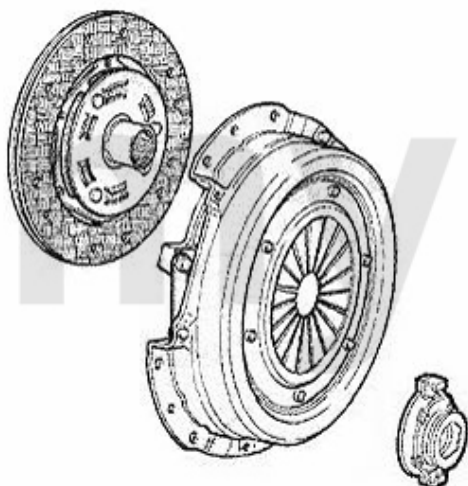

Ausrücker/Sleeve Bearing 155 TS 16V Bj. 96>

1. 439 1140

1 4391140 Schiebehülse für Ausrücker 145/6, 147,155,156,gtv/spider (916)

571,37 SEK

Kupplungs-Kit/Clutch Set 155 Turbo Q4

1. 431 729001
Ø 235 mm
> 03.1992