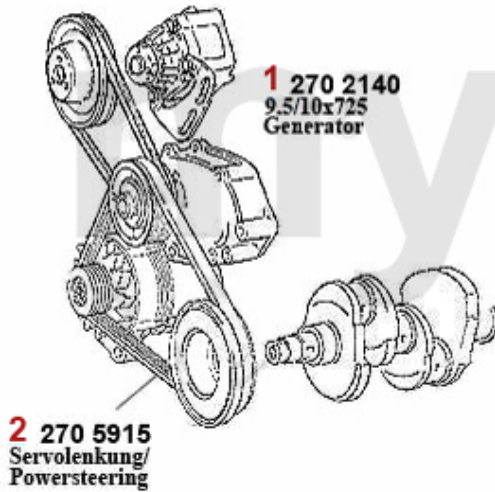

Keil-/Keilrippenriemen 155 Turbo Q4

ohne/without
Klimaanlage/AC:

mit/with
Klimaanlage/AC:

1	27051050	Keilrippenriemen 5PK1050 155 2.0 Turbo Wasserpumpe/ Generator mit Klima	279,30 SEK
2	27013875	Keilriemen 12.5x875 155 Turbo Servo Pumpe	204,10 SEK
3	27013750	Keilriemen 12.5x750 155 Turbo Servo Pumpe (mit Klima)	170,25 SEK
4	27013850	Keilriemen 12.5x850 75,90,155 4-Zyl inder Klimakompressor	204,10 SEK

Keilriemen/V-Belt 155 2.5 V6

ohne/without
Klimaanlage/AC.

mit/with
Klimaanlage/AC:

1	27051013	Keilrippenriemen 5PK1013 155 2.5 V6 Bj.10.92-12.97 ,GTV/Spider (916) 2.0 V6 Turbo/ 3.0 V6	208,68 SEK
2	2704884	Keilrippenriemen 4PK884 155 2.5 V6 Servopumpe	346,88 SEK
3	24205742	Umlenkrolle Keilrippenriemen 155,16 4 Super,gtv/spider (916)	1.504,05 SEK
4	2704673	Keilrippenriemen 4PK673 155 2.5V6 GTV/SPIDER(916) V6 Bj. 5.98> Servopumpe	181,90 SEK
5	2706975	Keilrippenriemen 6PK975 155 2.5 V6 gtv/spider (916) V6,Klimakompressor	309,00 SEK

Keilriemen/V-Belt 155 1.9 TD

ohne/without
Klimaanlage/AC:

mit/with
Klimaanlage/AC:

1	2702140	Keilriemen 9.5x725 Gleichstromlichtmaschine	134,03 SEK
2	2705915	Keilrippenriemen 5PK915 145/6 1.9 T D,155 1.9 TD ab Motor # 1723043 Gen erator/Wasserpumpe	181,90 SEK
3	2705975	Keilrippenriemen 5PK975 145/6,155 1.9 TD bis Motor # 1723043 Generator /Wasserpumpe/Klim	191,20 SEK
4	2705990	Keilrippenriemen 5PK990 145/6,155 1.9 TD ab Motor # 1723043 Generator/ Wasserpumpe/Klimak	195,92 SEK
5	2705938	Keilrippenriemen 5PK938 145/6 155 1.9 TD Klimakompressor	178,43 SEK
6	24255860	Umlenkrolle Keilrippenriemen 145/6 155.164	277,50 SEK