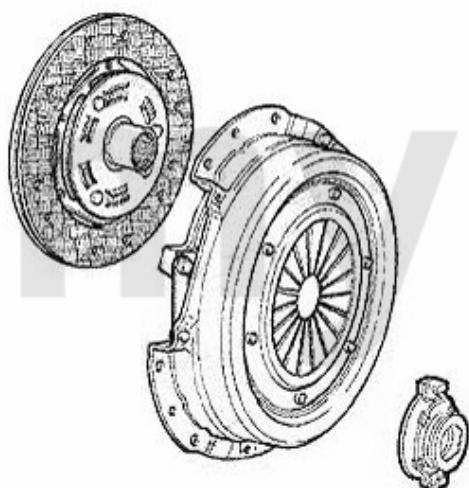

# Kupplungs-Kit/Clutch Set 155 1.9 TD

---

**1. 431 345001**  
Ø 215 mm

**1 43145001** Kupplungs-Kit 145/6,155 1.9TD Bj. 93-99

**2.213,06 SEK**