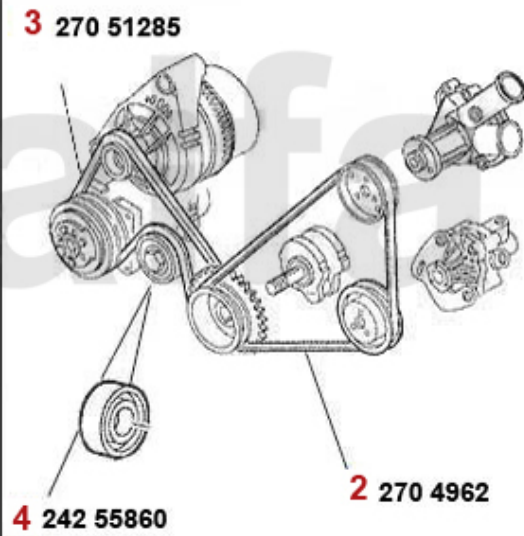

# Car Cover 155

**1. 911 108 0**  
rot/red

**2. 911 274 0**  
blau/blue

**1 9111080** Autodecke Ecoline Giulia, rot

**687,92 SEK**

# Keilriemen/V-Belt 155 TS 8V

ohne/without AC:

mit/with AC:

1	2705800	Keilrippenriemen 5PK800 155 1.7/1.8 /2.0 TS 8V,164 Super 2.0 TS Genera tor	197,03 SEK
2	2704962	Keilrippenriemen 4PK962 155 1.7/1.8 /2.0 TS, 164 Super 2.0 TS Bj. 92> Servopumpe	262,38 SEK
3	27051285	Keilrippenriemen 5PK1285 155 1.7/1. 8/2.0 TS,164/Super 2.0 TS Bj. 92> Generator/Klimakompr	257,66 SEK
4	24255860	Umlenkrolle Keilrippenriemen 145/6 155.164	277,50 SEK