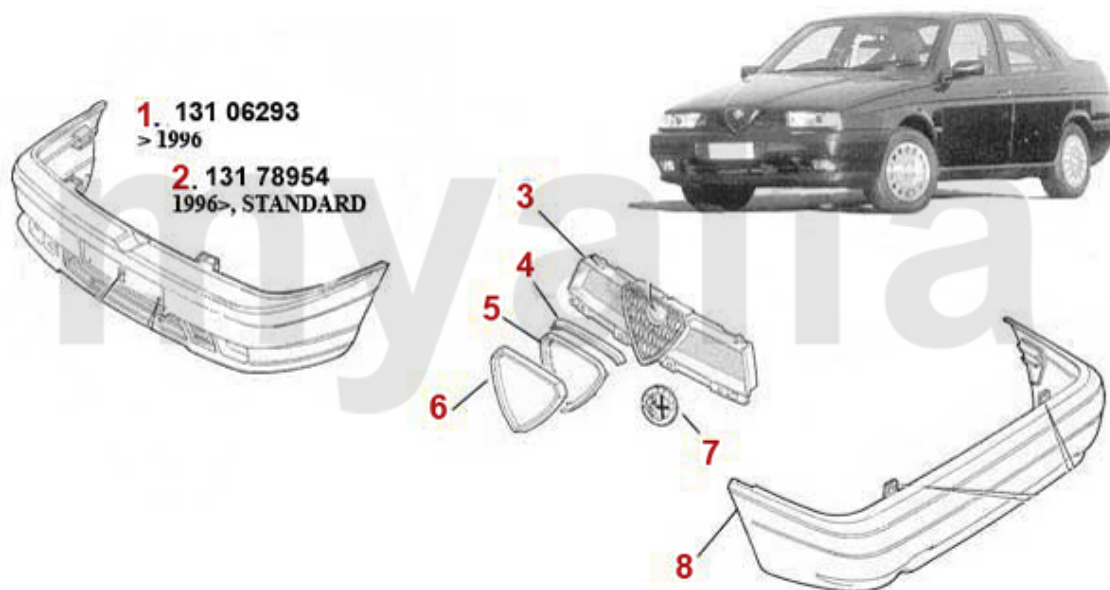

Stoßstangen/Bumpers 155

1	13106293	Stoßfänger vorne 155 Bj. >4.95	2.979,10 SEK
2	13178954	Stoßfänger vorne 155 Bj. 8.95> für Modelle: Standard/Super/Sport	Auf Anfrage
3	13277794	Kühlergrill 155 grundiert	Auf Anfrage
4	13772984	Dichtung Kühlergrill/Alfaherz 155	Auf Anfrage
5	1326208	Halterahmen f. Alfaherz 155 Bj. 8.9 5> passend zu Kühlergrill KG77794	Auf Anfrage
6	13216961	Chromrahmen Alfaherz 155	Auf Anfrage
7	1360330	Emblem 75 mm Alfa Romeo	430,82 SEK
8	13178957	Stoßfänger hinten 155	Auf Anfrage