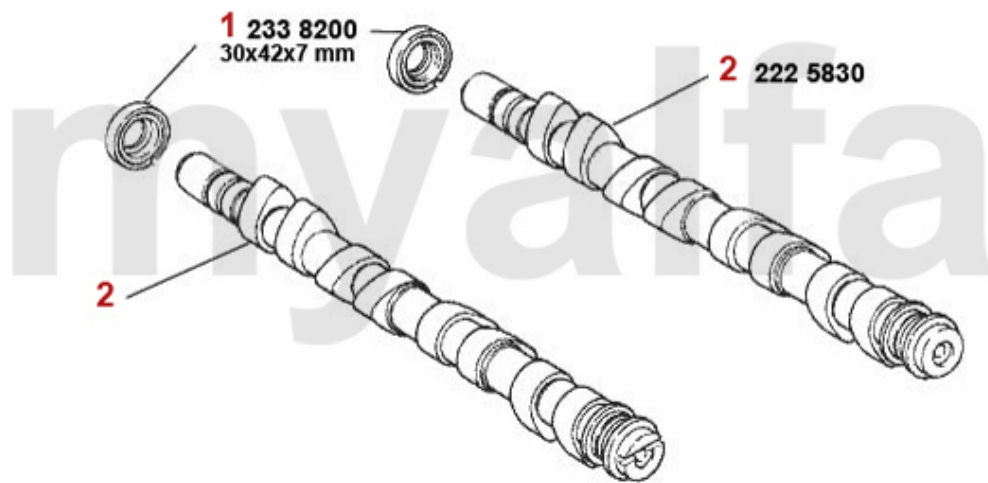

Nockenwelle 155 Turbo Q4

---

1 2338200 *Simmerring Nockenwelle 145/6, 155,156,gtv/ spider(916),166 diverse Bj. 96-01*

204,10 SEK

2 2225830 *Nockenwelle (Auslass) 155 2.0 16V Tu rbo*

Auf Anfrage