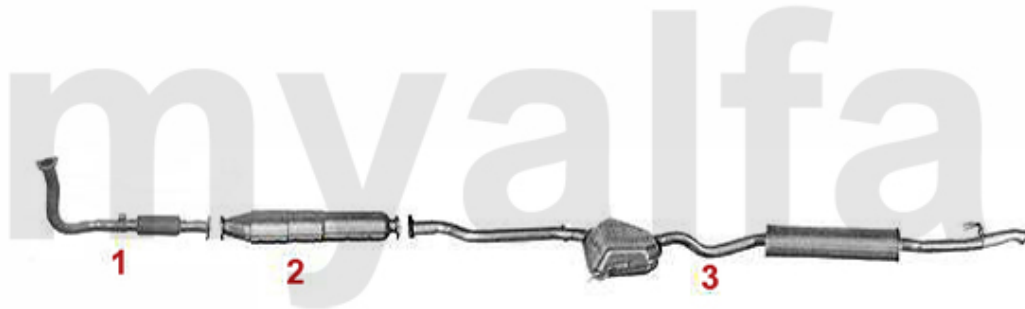

Abgasanlage/Exhaust System 155 1.9 TD Kat.

4 x1   5 x2   6 x1   7 x1   8 x1   9 x1

155 1.9 Turbo Diesel Kat.

1993-97

1	33254901	Vorschalldämpfer 145/6 1.9 TD kat bj. 94> 155 1.9 TD kat	1.713,98 SEK
2	32154933	Katalysator 145/6 1.9 TD Kat 155 1.9 TD Kat	6.818,59 SEK
3	36116309	Endtopf 155 1.9 TD kat	2.238,59 SEK
4	38094477	Dichtung VSD 145/6,155 TD	Auf Anfrage
5	38091119	Gummi/Auspuffaufhängung 145/6 TD mit Kat	71,18 SEK
6	38094002	Brennring Kat Diverse Modelle	103,79 SEK
7	38091124	Gummi/Auspuffaufhängung 145/6 ESD 155 MSD	69,38 SEK
9	38091041	Gummi/Auspuffaufhängung 145/6 155 ESD	45,51 SEK