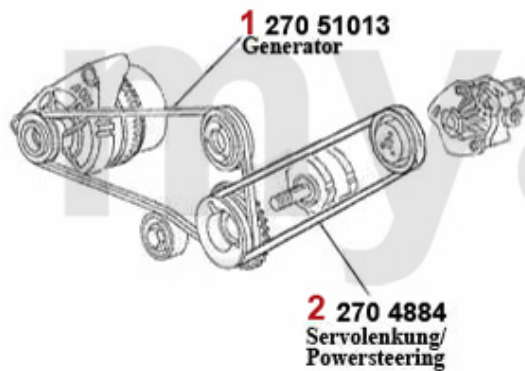

# Keil-/Keilrippenriemen 155 Turbo Q4

ohne/without  
Klimaanlage/AC:

mit/with  
Klimaanlage/AC:

<b>1</b>	<b>27051050</b>	<b>Keilrippenriemen 5PK1050 155 2.0 Turbo Wasserpumpe/ Generator mit Klima</b>	<b>279,30 SEK</b>
<b>2</b>	<b>27013875</b>	<b>Keilriemen 12.5x875 155 Turbo Servo Pumpe</b>	<b>204,10 SEK</b>
<b>3</b>	<b>27013750</b>	<b>Keilriemen 12.5x750 155 Turbo Servo Pumpe (mit Klima)</b>	<b>170,25 SEK</b>
<b>4</b>	<b>27013850</b>	<b>Keilriemen 12.5x850 75,90,155 4-Zyl inder Klimakompressor</b>	<b>204,10 SEK</b>

# Keilriemen/V-Belt 155 2.5 V6

ohne/without  
Klimaanlage/AC.

mit/with  
Klimaanlage/AC:

<b>1</b>	<b>27051013</b>	<b>Keilrippenriemen 5PK1013 155 2.5 V6 Bj.10.92-12.97 ,GTV/Spider (916) 2.0 V6 Turbo/ 3.0 V6</b>	<b>208,68 SEK</b>
<b>2</b>	<b>2704884</b>	<b>Keilrippenriemen 4PK884 155 2.5 V6 Servopumpe</b>	<b>346,88 SEK</b>
<b>3</b>	<b>24205742</b>	<b>Umlenkrolle Keilrippenriemen 155,16 4 Super,gtv/spider (916)</b>	<b>1.504,05 SEK</b>
<b>4</b>	<b>2704673</b>	<b>Keilrippenriemen 4PK673 155 2.5V6 GTV/SPIDER(916) V6 Bj. 5.98&gt; Servopumpe</b>	<b>181,90 SEK</b>
<b>5</b>	<b>2706975</b>	<b>Keilrippenriemen 6PK975 155 2.5 V6 gtv/spider (916) V6,Klimakompressor</b>	<b>309,00 SEK</b>