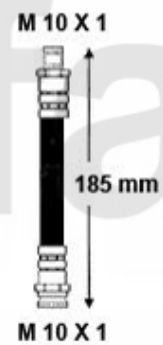

3. 676 516716
hinten/rear
+ABS