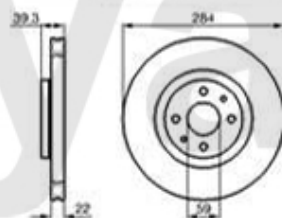

Bremsscheiben/Brakedisks 155

1. 610 516811

1.9 TD
vorne/front

2. 610 519251

1.6/1.7/1.8 TS 8/16V, 2.0 TS 8V
vorne/front
belüftet/ventil.

3. 610 541251

2.0 TS 16V
vorne/front
belüftet/ventil.

4. 610 541951