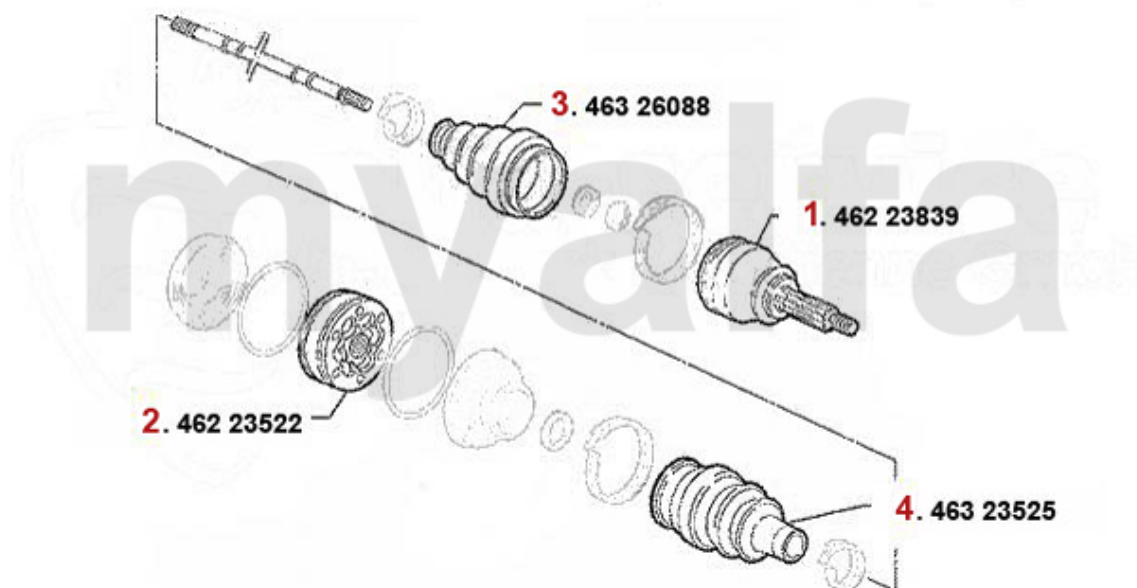

Antriebswelle/Driveshaft 155 2.5 V6

1	46223839	Gelenksatz außen 155,gtv/spider (916) diverse mit ABS	1.974,00 SEK
2	46223522	Gelenksatz innen 155,164 diverse	1.184,65 SEK
3	46326088	Achsmanschettensatz 155,164, GTV/Spider(916) 6-Zylinder	348,68 SEK
4	46323525	Achsmanschettensatz innen 155 1,7/ 1.8/2.0/TS 16V,2.5 V6,1.9TD 164/Super 2.0 TS,145/6 TS 1	320,65 SEK