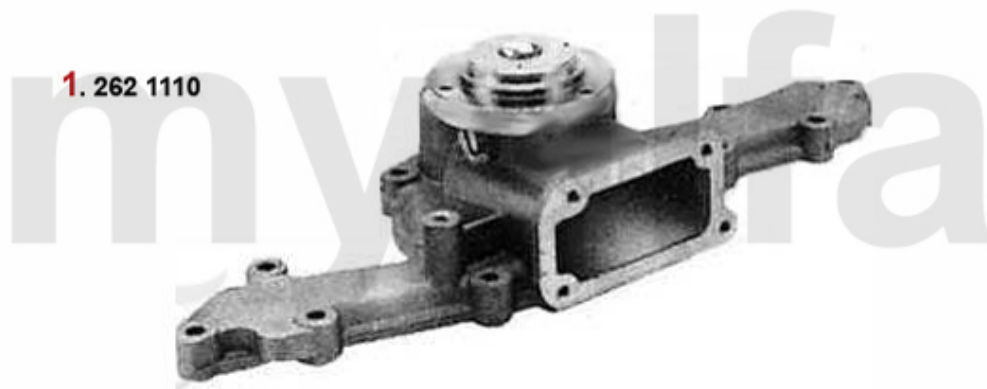

Wasserpumpe/Waterpump 155 2.5 V6

1 2621110 *Wasserpumpe 155 2.5 V6,gtv/spider (916) 2.0 V6 turbo/3.0 V6*

1.037,71 SEK