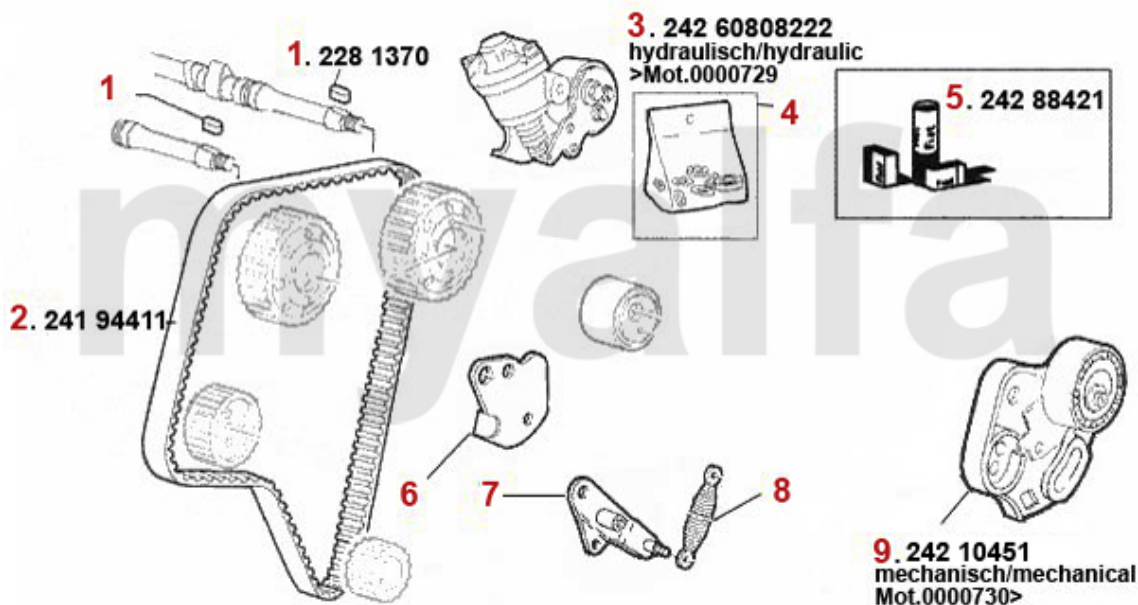

Zahnriemen 155 2.5 V6

1	2281370	Keil Nockenwelle	Auf Anfrage
2	24194411	Zahnriemen 134SP254C 155,164, gtv/spider (916) 6-Zylinder Nockenwelle	378,93 SEK
3	24208222	Spannrolle hydraulisch 75, 155, RZ, SZ, GTV6, 164/Super 6-Zylinder	Auf Anfrage
4	27177065	Dichtsatz für hydr. Riemenspanner 75,155,164,RZ,SZ 6-Zylinder	454,68 SEK
5	24288421	Umrüstsatz Spannrolle V6 hydraulisch auf mechanisch	2.203,63 SEK
6	2717320	Halteplatte zu Riemenspanner # SR60808222	54,81 SEK
7	24213023	Halter für Zahnriemenspanner 75, 155 ,164/Super, RZ/SZ, GTV6 6-Zylinder	389,47 SEK
8	2717469	Spannfeder für hydr. Riemenspanner 75,155,164,RZ,SZ 6-Zylinder	Auf Anfrage
9	24210451	Spannrolle mechanisch 155,164 Super gtv/spider(916) 6-zylinder	1.416,64 SEK