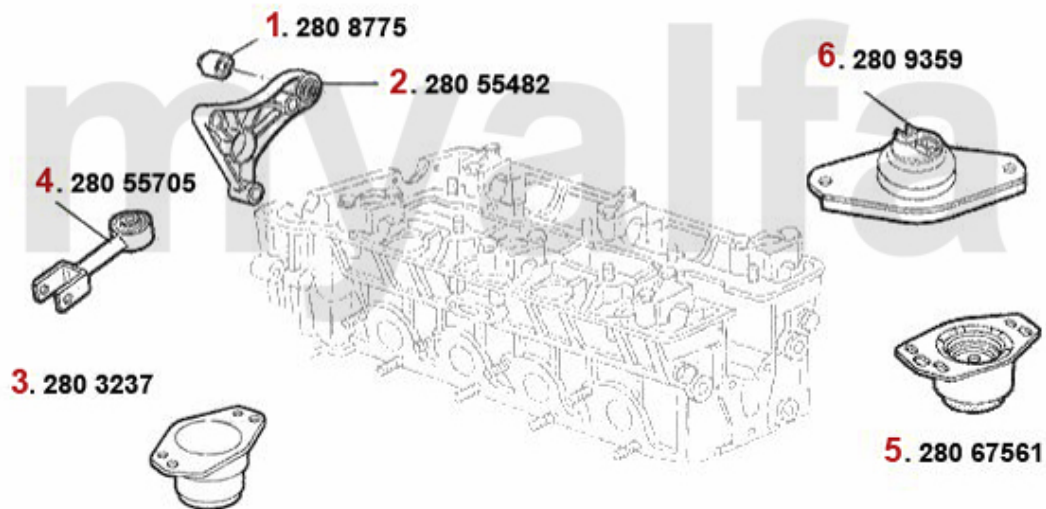

- | | | |
|----------|----------------|--|
| 1 | 262130 | Wasserpumpe 33 (905/7) 1.8 TD 155, 164 2.5 TD ohne Deckel |
| 2 | 2621310 | Wasserpumpe 155,164/Super 2.5 TD |

1.037,71 SEK

752,03 SEK

Motorlager/Enginemount 155 TS 8V