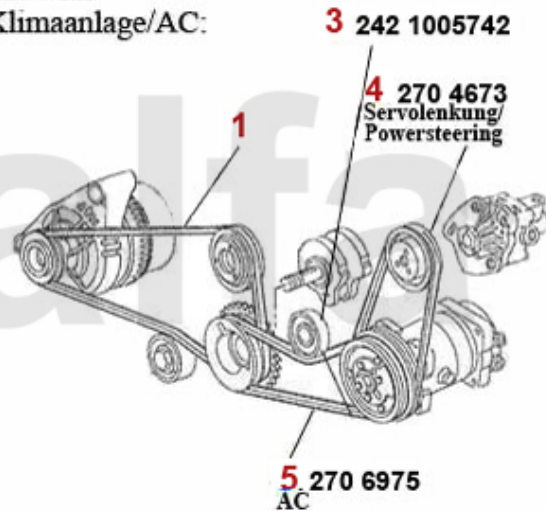

# Keil-/Keilrippenriemen 155 Turbo Q4

ohne/without  
Klimaanlage/AC:

mit/with  
Klimaanlage/AC:

<b>1</b>	<b>27051050</b>	<b>Keilrippenriemen 5PK1050 155 2.0 Turbo Wasserpumpe/ Generator mit Klima</b>	<b>279,30 SEK</b>
<b>2</b>	<b>27013875</b>	<b>Keilriemen 12.5x875 155 Turbo Servo Pumpe</b>	<b>204,10 SEK</b>
<b>3</b>	<b>27013750</b>	<b>Keilriemen 12.5x750 155 Turbo Servo Pumpe (mit Klima)</b>	<b>170,25 SEK</b>
<b>4</b>	<b>27013850</b>	<b>Keilriemen 12.5x850 75,90,155 4-Zyl inder Klimakompressor</b>	<b>204,10 SEK</b>

# Keilriemen/V-Belt 155 2.5 V6

ohne/without  
Klimaanlage/AC.

mit/with  
Klimaanlage/AC:

<b>1</b>	<b>27051013</b>	<b>Keilrippenriemen 5PK1013 155 2.5 V6 Bj.10.92-12.97 ,GTV/Spider (916) 2.0 V6 Turbo/ 3.0 V6</b>	<b>208,68 SEK</b>
<b>2</b>	<b>2704884</b>	<b>Keilrippenriemen 4PK884 155 2.5 V6 Servopumpe</b>	<b>346,88 SEK</b>
<b>3</b>	<b>24205742</b>	<b>Umlenkrolle Keilrippenriemen 155,16 4 Super,gtv/spider (916)</b>	<b>1.504,05 SEK</b>
<b>4</b>	<b>2704673</b>	<b>Keilrippenriemen 4PK673 155 2.5V6 GTV/SPIDER(916) V6 Bj. 5.98&gt; Servopumpe</b>	<b>181,90 SEK</b>
<b>5</b>	<b>2706975</b>	<b>Keilrippenriemen 6PK975 155 2.5 V6 gtv/spider (916) V6,Klimakompressor</b>	<b>309,00 SEK</b>