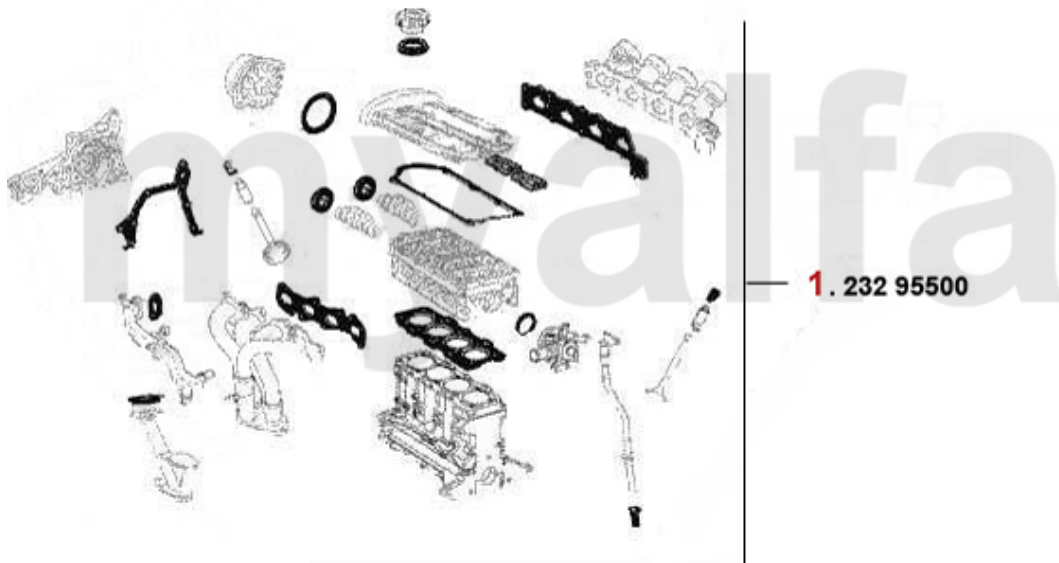

Kopfdichtsatz/Head Set 155 Q4

---

1 23295500 *Kopfdichtsatz 155 2.0 16V Turbo Bj. 92-97*

1.543,73 SEK