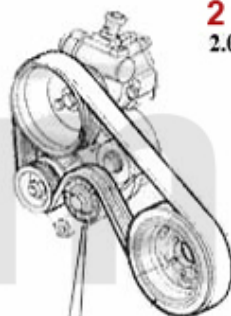

# Keilriemen/V-Belt 155 TS 8V

ohne/without AC:

mit/with AC:

1	2705800	Keilrippenriemen 5PK800 155 1.7/1.8 /2.0 TS 8V,164 Super 2.0 TS Genera tor	197,03 SEK
2	2704962	Keilrippenriemen 4PK962 155 1.7/1.8 /2.0 TS, 164 Super 2.0 TS Bj. 92> Servopumpe	262,38 SEK
3	27051285	Keilrippenriemen 5PK1285 155 1.7/1. 8/2.0 TS,164/Super 2.0 TS Bj. 92> Generator/Klimakompr	257,66 SEK
4	24255860	Umlenkrolle Keilrippenriemen 145/6 155.164	277,50 SEK

# Keilriemen/V-Belt 155 TS 16V

ohne/without AC:

**1** 270 61045

1.6/1.8 TS 16V

**2** 270 71083

2.0 TS 16V

**3** 271 55863

mit/with AC: