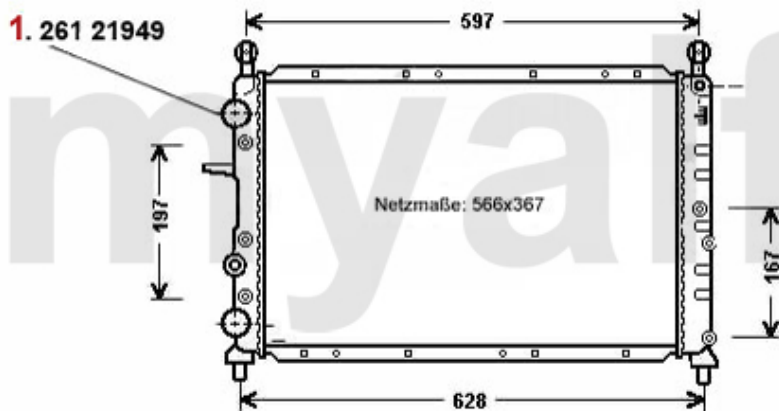

Kühler/Radiator 155 1.9 TD

1 26121949 Motorkühler 145/6 2.0 16V Bj. >5.96 1.9 TD Bj. 12.94-02.99,155 1.9 TD

2.320,32 SEK

Thermostat 155 1.9 TD

1. 263 568880
>Mot.1761923
- AC, >1996

2. 263 625480
Mot.1761924>
- AC, >1996

3. 263 657488
>Mot.1761923
+ AC, >1996

4. 263 625580
Mot.1761924>
+ AC, >1996

5. 263 597580
- AC, 1996>

6. 263 653780
+ AC, 1996>

1	26368880	Thermostat 1.9 TD 145/6,155 (ohne Klima) Gehäusethermostat	460,51 SEK
2	26325480	Thermostat 1.9 TD Mot # 1761923 > 1 45/6,155 (ohne Klima),Gehäuserthermostat	624,93 SEK
3	26357488	Thermostat 145/6,155 1.9 TD mit Klima,Gehäuserthermostat	542,24 SEK
4	26325580	Thermostat 1.9 TD von Motor #176123 an, 145/6,155 (mit Klima), Gehäusethermostat	448,86 SEK
5	26397580	Thermostat 1.9 TD 145/6 Bj. 1996 ,155 Bj. 96> (ohne Klima), Gehäusethermostat	496,73 SEK
6	26353780	Thermostat 145/6,155, 1.9 TD, Gehäusethermostat (mit Klima) OE. 60812437	748,56 SEK