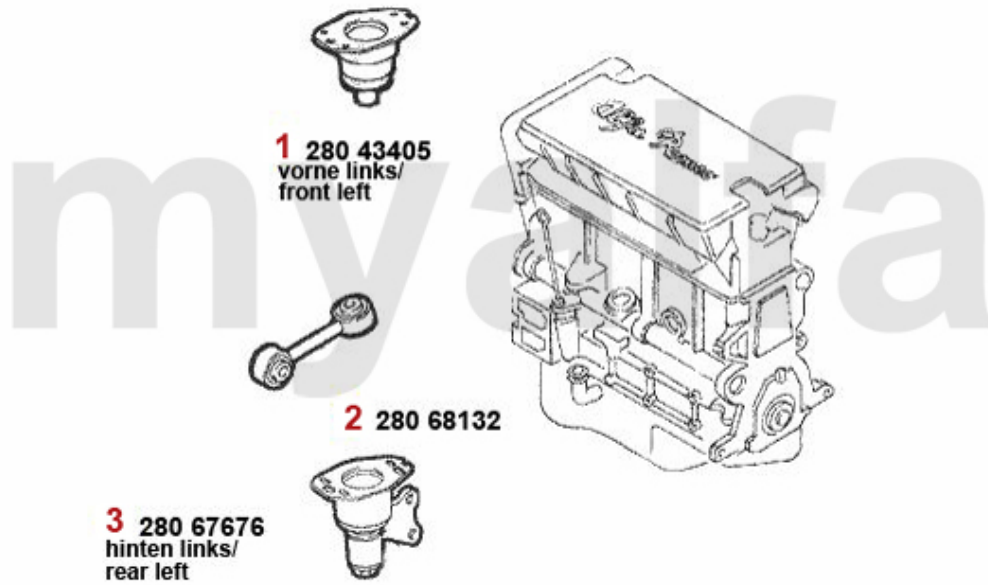

Motorlager/Enginemount 155 Turbo Q4

1	28043405	Motorlager VL 155 2.0 16V Turbo Q4	2.191,97 SEK
2	28068132	Motorzugstange 155 2.0 16V Turbo Q4	1.037,71 SEK
3	28067676	Motorlager 155 2.0 16V Turbo Q4	Auf Anfrage