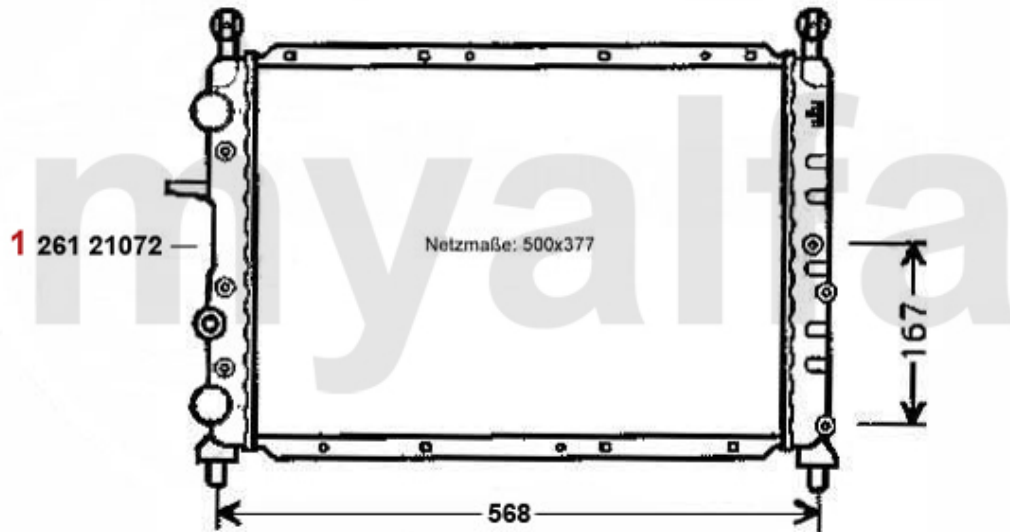

728,72 SEK

Kopfschraubensatz/Head Screw Set 155 2.5 TD

1. 228 9200

1 2289200 Kopfschraubensatz 155,164 2.5 TD Bj. 87-97

991,09 SEK

Kühler/Radiator 155 TS 8V

1 26121072 Motorkühler 155 1.7/1.8/2.0 TS Bj. 93-97