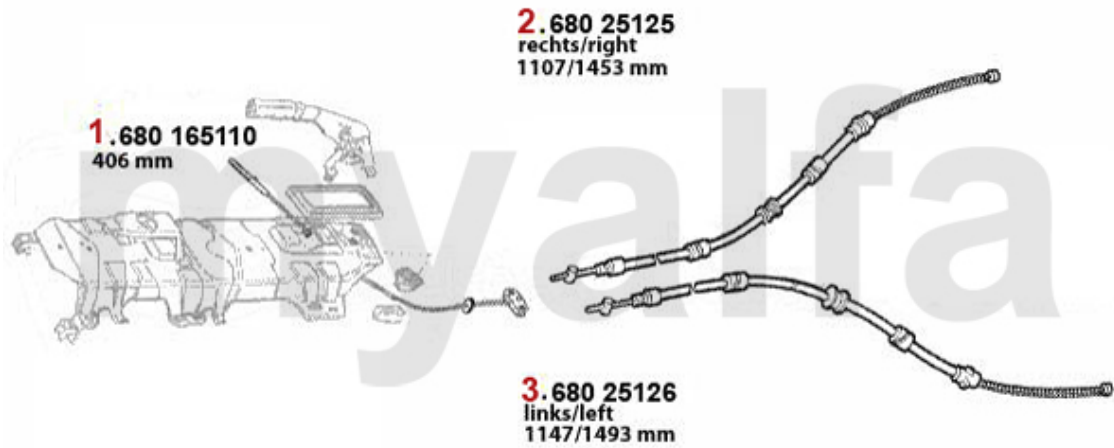

Handbremsseil/Brake Cable 155

1	68065110	Handbremsseil vorne 145/6,147, 155, spider/gtv (916), Nuovo GT	250,72 SEK
2	68025125	Handbremsseil rechts 145/6 mit Scheibenbremse hinten 155	465,23 SEK
3	68025126	Handbremsseil links 155	323,01 SEK