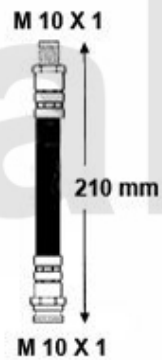

1.375,85 SEK

Bremskraftregler/Brake Valve 155

1. 674 052

1 674052 Bremskraftregler 145/6,155, GTV/Spider (916) > 6026240

2.903,21 SEK

Bremsschlauch/Brake Hose 155

1. 676 517136
vorne/front

2. 676 516717
hinten/rear
-ABS
Q4