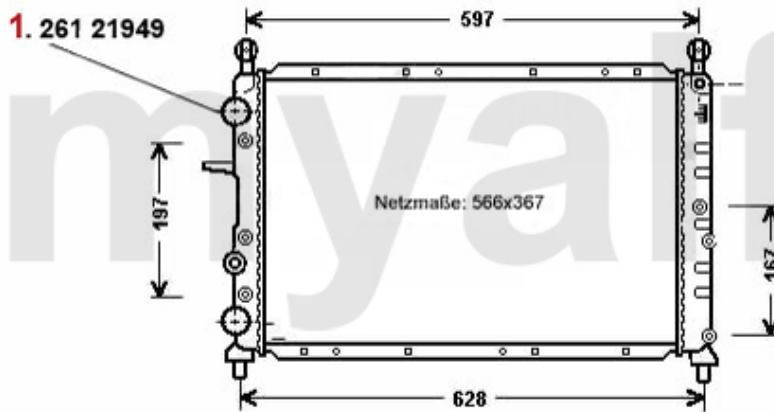

Kühler/Radiator 155 1.9 TD

1 26121949 Motorkühler 145/6 2.0 16V Bj. >5.96 1.9 TD Bj. 12.94-02.99,155 1.9 TD

2.320,32 SEK

Thermostat 155 1.9 TD

1. 263 568880
>Mot.1761923
- AC, >1996

2. 263 625480
Mot.1761924>
- AC, >1996

3. 263 657488
>Mot.1761923
+ AC, >1996

4. 263 625580
Mot.1761924>
+ AC, >1996

5. 263 597580
- AC, 1996>

6. 263 653780
+ AC, 1996>

1	26368880	Thermostat 1.9 TD 145/6,155 (ohne Klima) Gehäusethermostat	460,51 SEK
2	26325480	Thermostat 1.9 TD Mot # 1761923 > 1 45/6,155 (ohne Klima),Gehäusethermostat	624,93 SEK
3	26357488	Thermostat 145/6,155 1.9 TD mit Klima,Gehäusethermostat	542,24 SEK
4	26325580	Thermostat 1.9 TD von Motor #176123 an, 145/6,155 (mit Klima), Gehäusethermostat	Auf Anfrage
5	26397580	Thermostat 1.9 TD 145/6 Bj. 1996 ,155 Bj. 96> (ohne Klima), Gehäusethermostat	496,73 SEK
6	26353780	Thermostat 145/6,155, 1.9 TD, Gehäusethermostat (mit Klima) OE. 60812437	Auf Anfrage