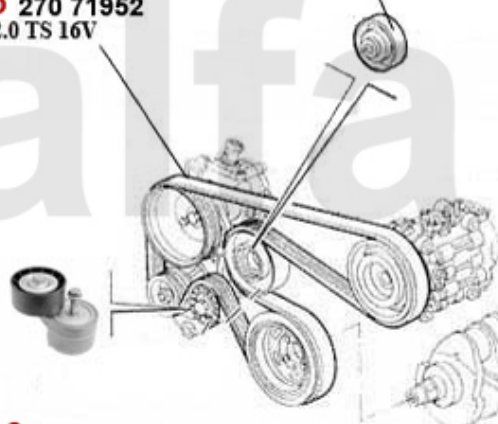

3 271 55863

1	27061045	Keilrippenriemen 6PK1045 145/6 Bj. 97>,155,156,gtv&spider(916) 1.4/1.6 /1.8 TS 16V ohne K	234,35 SEK
2	27071083	Keilrippenriemen 7PK1083 145/6,155 156,166,gtv/spider (916) bis Motor # 1385143, Servopump	426,80 SEK
3	27155863	Spanner Keilrippenriemen 145/6/7, 155/6,166,916 diverse 4-zylinder	577,20 SEK
4	27061842	Keilrippenriemen 6PK1842 145/6 1.8 TS mit Klima,155 1.6/1.8 TS mit Kli ma,Nuovo GT,Generat	359,09 SEK
5	27071952	Keilrippenriemen 7PK1952 145/6,155, gtv/spider (916) 2.0 TS 16V ab Moto r # 343116, Genera	626,18 SEK
6	24255849	Umlenkrolle Keilrippenriemen 145/6/7,155/6,gtv/spider (916) 1.4/1.6/1.8 TS (mit Klima)	460,51 SEK
7	24255848	Umlenkrolle Keilrippenriemen 145/6/7,155/6,166,gtv/spider (916) 2.0 TS/JTS (mit Klima)	578,31 SEK