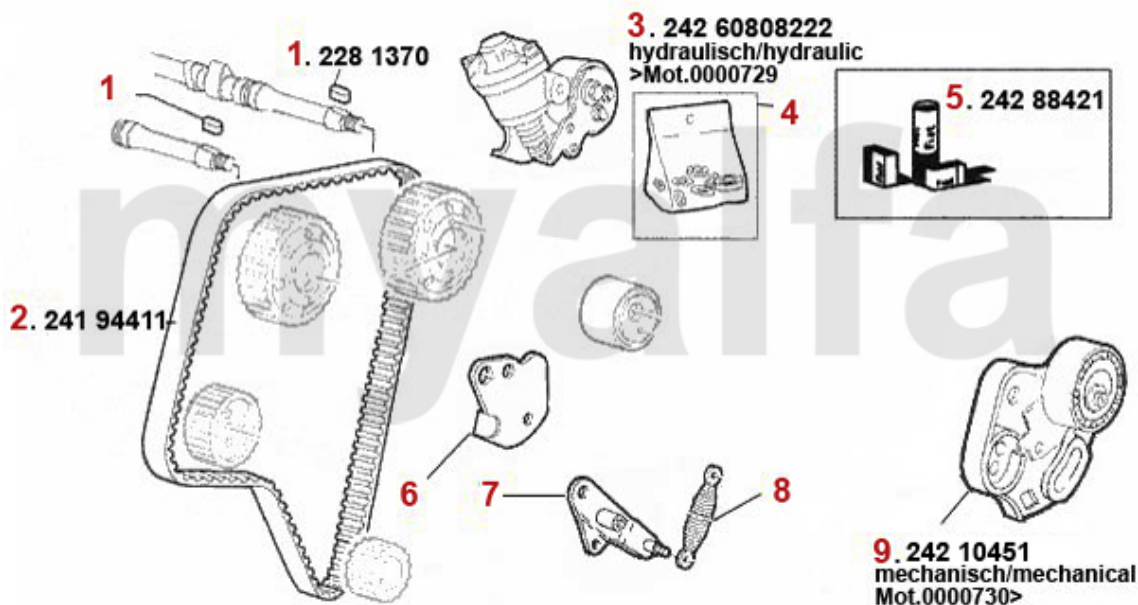

Zahnriemen 155 2.5 V6

1	2281370	Keil Nockenwelle	80,48 SEK
2	24194411	Zahnriemen 134SP254C 155,164, gtv/spider (916) 6-Zylinder Nockenwelle	378,93 SEK
3	24208222	Spannrolle hydraulisch 75, 155, RZ, SZ, GTV6, 164/Super 6-Zylinder	Auf Anfrage
4	27177065	Dichtsatz für hydr. Riemenspanner 75,155,164,RZ,SZ 6-Zylinder	454,68 SEK
5	24288421	Umrüstsatz Spannrolle V6 hydraulisch auf mechanisch	2.203,63 SEK
6	2717320	Halteplatte zu Riemenspanner # SR60808222	54,81 SEK
7	24213023	Halter für Zahnriemenspanner 75, 155 ,164/Super, RZ/SZ, GTV6 6-Zylinder	389,47 SEK
8	2717469	Spannfeder für hydr. Riemenspanner 75,155,164,RZ,SZ 6-Zylinder	Auf Anfrage
9	24210451	Spannrolle mechanisch 155,164 Super gtv/spider(916) 6-zylinder	1.416,64 SEK