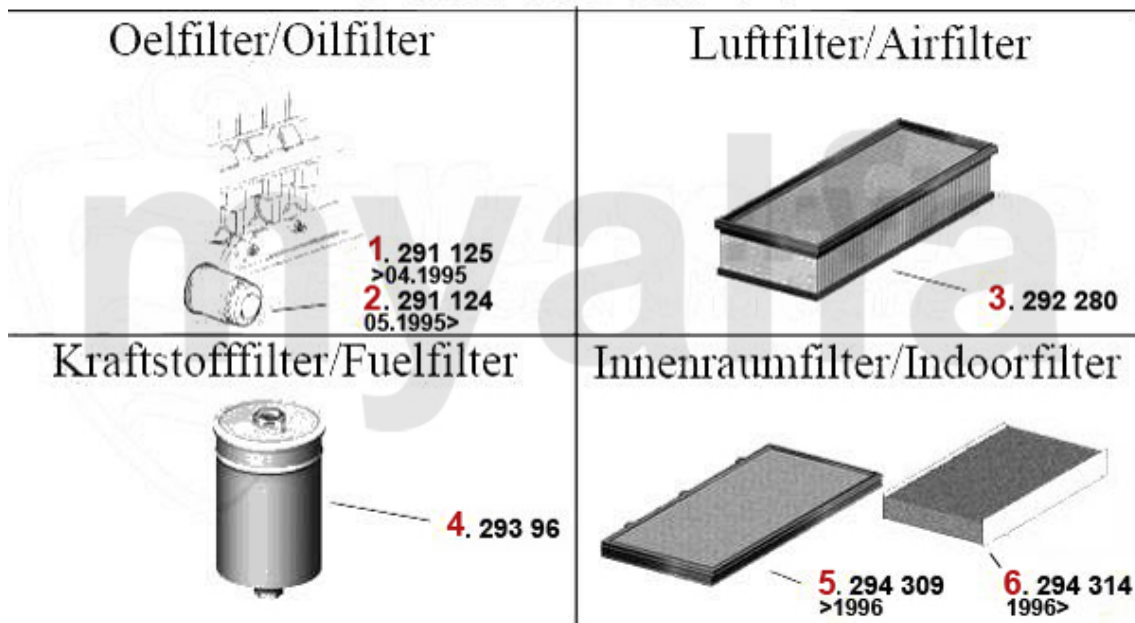

Filter 155 2.5 V6

1	291125	Ölfilter Arna,Sud/Sprint, 116 4-Zylinder,145/6,155,164/Super Anschraubpatrone	138,75 SEK
2	291124	Ölfilter 147,155,156,164,166,gtv/ spider (916),Nuovo GT 6-zylinder Bj. 90> Anschraubpatro	122,38 SEK
3	292280	Luftfilter 155 TS/TD/V6/Q4,gtv/ spider (916) 2.0 V6 Turbo eckig	204,10 SEK
4	29396	Kraftstoff-Filter Sud/Sprint,33 (905/7),145/6,155,Anschraubpatrone	448,86 SEK
5	294309	Innenraumfilter 145/6,155 >96 GTV/Spider (916) Bj. >98,eckig	215,76 SEK
6	294314	Innenraumfilter 145/6, 155 Bj. 96> GTV/Spider (916) Bj. 98>,eckig	194,81 SEK