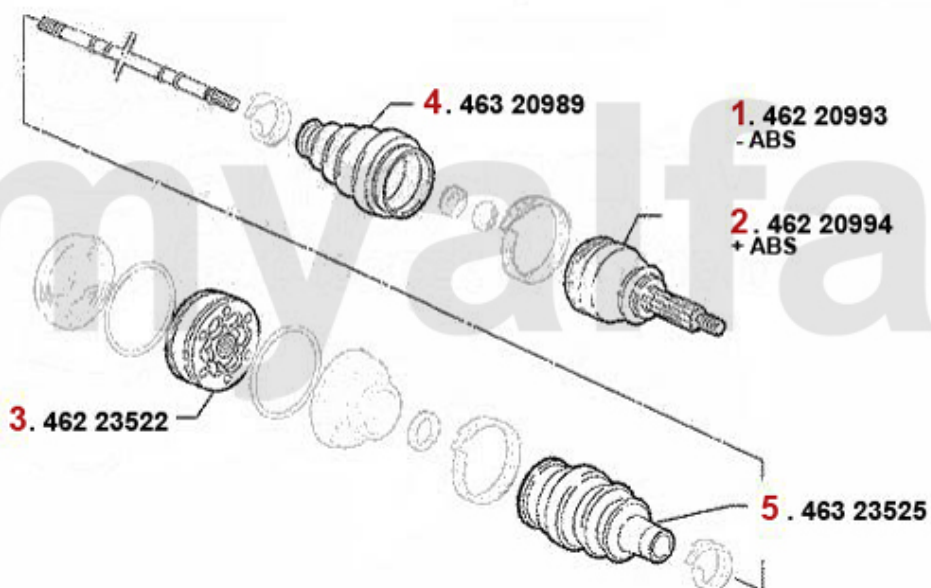

Antriebswelle/Driveshaft 155 TS 16V Bj. 96>

1	46220993	Gelenksatz außen 145/6 TS/TD/JTD Bj. 96> ohne ABS, 155 2.0 TS 16V	1.737,29 SEK
2	46220994	Gelenksatz außen 145/6 TS/TD/JTD Bj. 96> mit ABS,155 2.0 TS 16V mit ABS,gtv/spider (916) T	1.807,22 SEK
3	46223522	Gelenksatz innen 155,164 diverse	1.184,65 SEK
4	46320989	Achsmanschettensatz aussen 145/6 147,156,166 Diverse	243,65 SEK
5	46323525	Achsmanschettensatz innen 155 1,7/ 1.8/2.0/TS 16V,2.5 V6,1.9TD 164/Super 2.0 TS,145/6 TS 1	320,65 SEK