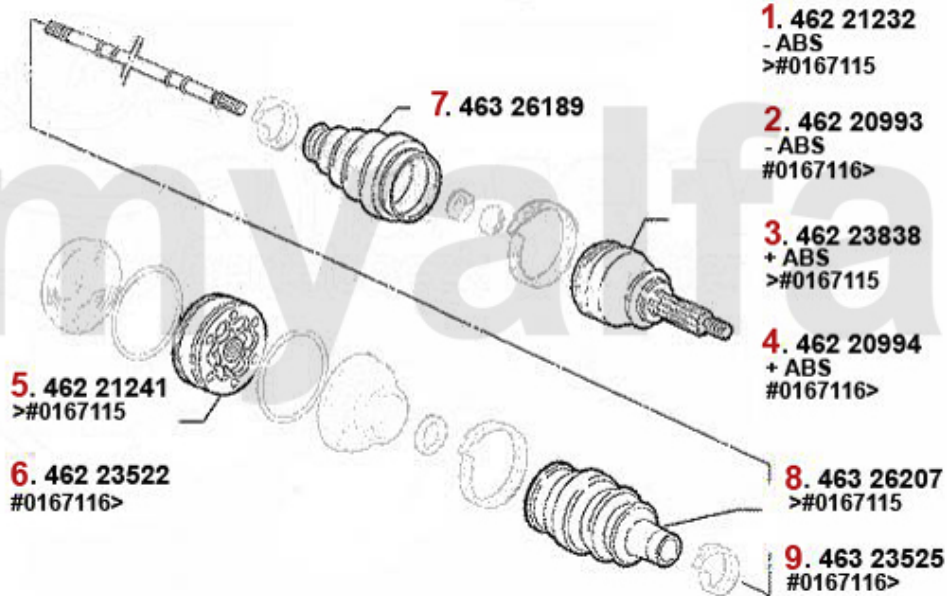

Antriebswelle/Driveshaft 155 1.9 TD

1	46221232	Gelenksatz außen 145/6, 155 1.4/1.7/ie/16V/TS ohne ABS	1.373,49 SEK
2	46220993	Gelenksatz außen 145/6 TS/TD/JDT Bj. 96> ohne ABS, 155 2.0 TS 16V	1.737,29 SEK
3	46223838	Gelenksatz außen 145/6, 155, GTV/Spider (916) 2.0 16V TS mit ABS	1.902,82 SEK
4	46220994	Gelenksatz außen 145/6 TS/TD/JTD Bj. 96> mit ABS, 155 2.0 TS 16V mit ABS,gtv/spider (916) T	1.807,22 SEK
5	46221241	Gelenksatz innen GTV/Spider (916), 155, 145/6 TS 16V, 156 TS 16V, 166 2.0 TS, 147 1.6/2.0 TS	1.340,88 SEK
6	46223522	Gelenksatz innen 155,164 diverse	1.184,65 SEK
7	46326189	Achsmanschette aussen 145 /6 1.4ie/TS,1.6ie/TS,1.7ie16V bj 94-96 155 16V TS	332,31 SEK
8	46326207	Achsmanschettensatz innen gtv/spider (916) 2.0 TS bj. 95-98 ,155,145/6, 166 6-Zyl.	262,38 SEK
9	46323525	Achsmanschettensatz innen 155 1,7/ 1.8/2.0/TS 16V,2.5 V6,1.9TD 164/Super 2.0 TS,145/6 TS 1	320,65 SEK