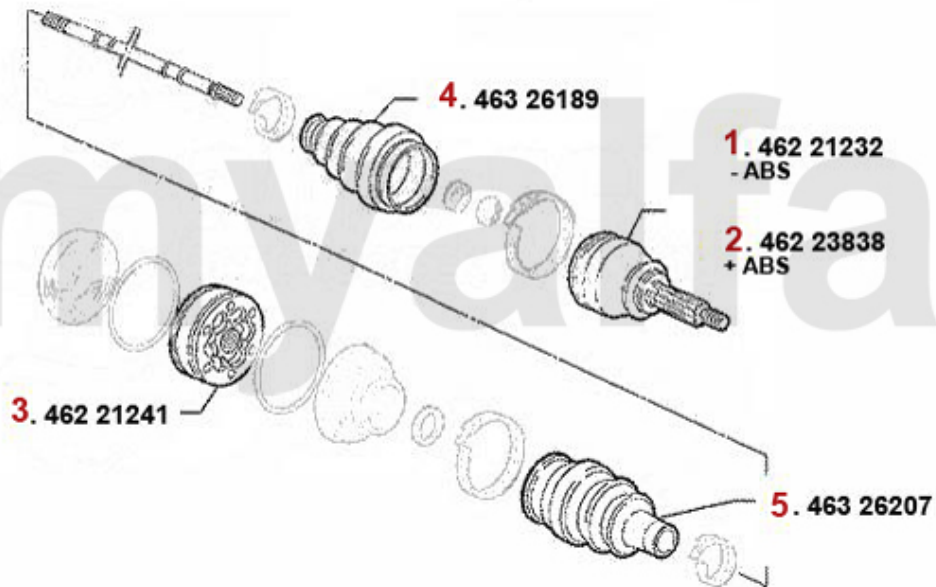

Lambda-Sonde/Lambda Probe 155 2.5 TD

1. 370 7025

1 3707025 Lambda-Sonde 155 2.0 Turbo/2.5 TD 3-adrig

1.423,71 SEK

Antriebswelle/Driveshaft 155 TS 8V >1996

1	46221232	Gelenksatz außen 145/6, 155 1.4/1.7/ie/16V/TS ohne ABS	1.373,49 SEK
2	46223838	Gelenksatz außen 145/6, 155, GTV/Spider (916) 2.0 16V TS mit ABS	1.902,82 SEK
3	46221241	Gelenksatz innen GTV/Spider (916), 155, 145/6 TS 16V, 156 TS 16V, 166 2.0 TS, 147 1.6/2.0 TS	1.340,88 SEK
4	46326189	Achsmanschette aussen 145 /6 1.4ie/TS,1.6ie/TS,1.7ie16V bj 94-96 155 16V TS	332,31 SEK
5	46326207	Achsmanschetzensatz innen gtv/spider (916) 2.0 TS bj. 95-98 ,155,145/6, 166 6-Zyl.	262,38 SEK