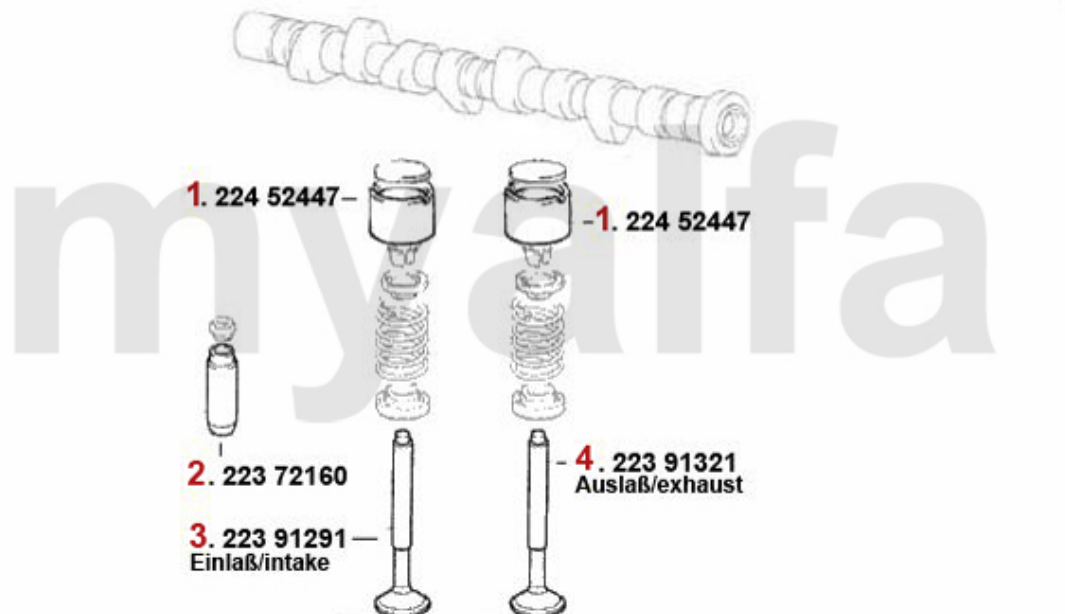

Ventiltrieb 155 1.9 TD

1	22452447	Hydrostößel 145/6,155,156 166 TD/ JTD	184,26 SEK
2	22372160	Ventilführung Einlass/Auslass 145/6, 155 1.9 TD + 0.05	74,65 SEK
3	22391291	Ventil-Einlass 145/6,155 1.9 TD	327,59 SEK