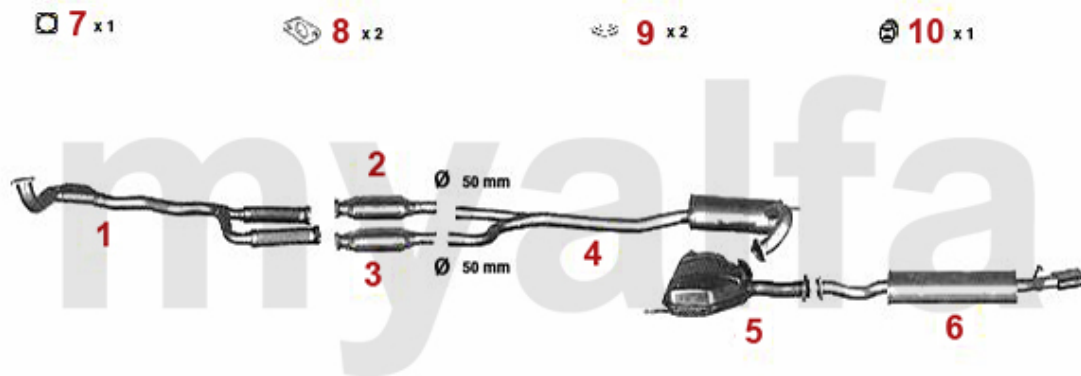

Abgasanlage/Exhaust System 155 Turbo Q4

155 2.0 Turbo 16V Q4

1992 - 97

1	32115733	Hosenrohr mit Kat 155 2.0 turbo 16V Q4 bj. 92-97	Auf Anfrage
2	32115833	Katalysator rechts 155 2.0 turbo 16V Q4	7.560,07 SEK
3	32115843	Katalysator links 155 2.0 turbo 16V Q4	8.277,13 SEK
4	34115703	Mitteltopf 155 2.0 turbo 16V TS	4.419,05 SEK
5	34115706	Mitteltopf 155 2.0 turbo 16V TS	2.320,32 SEK
6	35115707	Endtopf 155 2.0 turbo 16V TS	2.763,35 SEK
7	38094410	Dichtung VSD 155,164 turbo	Auf Anfrage
8	38044608	Dichtung/Katalysator 155 Q4	Auf Anfrage
9	38094003	Brennring für Schalldämpfer Diverse Modelle	122,38 SEK
10	38091014	Gummi/Auspuffaufhängung NSD spider/gtv (916)	75,76 SEK