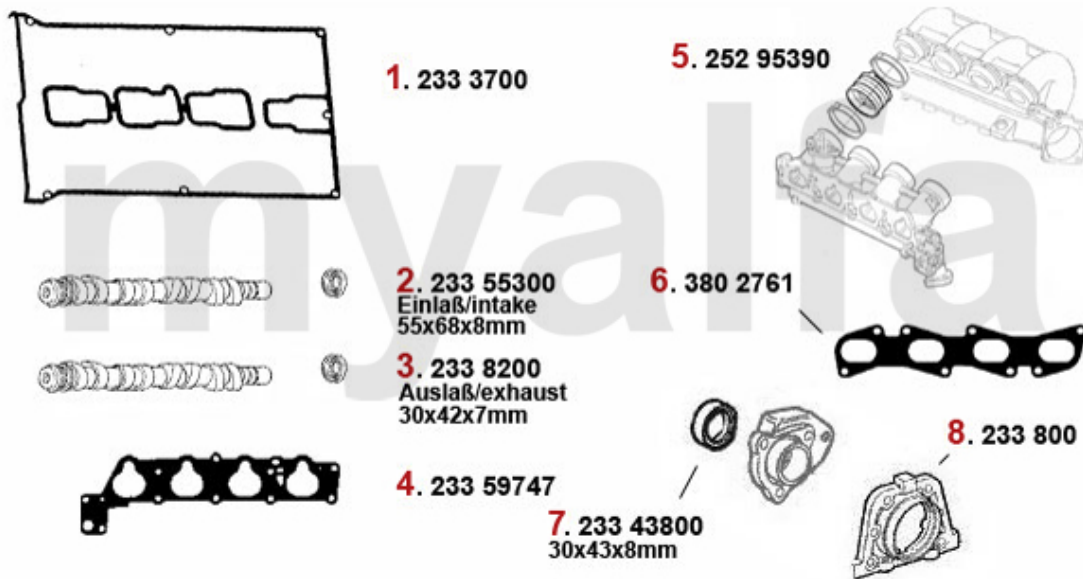

Dichtungen Motor/Gaskets Engine 155 TS 16V

1	2333700	Ventildeckeldichtung 2-teilig für Alu-Ventildeckel 145/6,155,156 166 Diverse 4-Zylinder bj	395,30 SEK
2	23355300	Simmerring Nockenwelle 145/6, 155,156 1.6,1.7,1.8,2.0 16V TS	208,68 SEK
3	2338200	Simmerring Nockenwelle 145/6, 155,156,gtv/ spider(916),166 diverse Bj. 96-01	204,10 SEK
4	23359747	Ansaugkrümmerdichtung 145/6,147,155 156,166,gtv/spider (916),Nuovo GT # 0165088> TS 16V	293,87 SEK
5	25295390	Ansauggummi 145/6,147,155,156,166, gtv/spider (916),Nuovo GT TS 16V	185,37 SEK
6	3802761	Abgaskrümmerdichtung 145/6,147,155 ,156,166,gtv/spider (916) TS/JTS 16 V Bj. 98>	285,69 SEK
7	23343800	Simmerring Kurbelwelle vorne (Riemensch.) 145/6 1.9 TD Bj. 94-99,147 2.0 TS 155 1.9 TD	145,69 SEK
8	233800	Simmerring Kurbelwelle hinten (Schwungscheibe) 147 1.6 TS 16V/1.9 JTD Bj. 03 >,156 1.9/2.4	Auf Anfrage