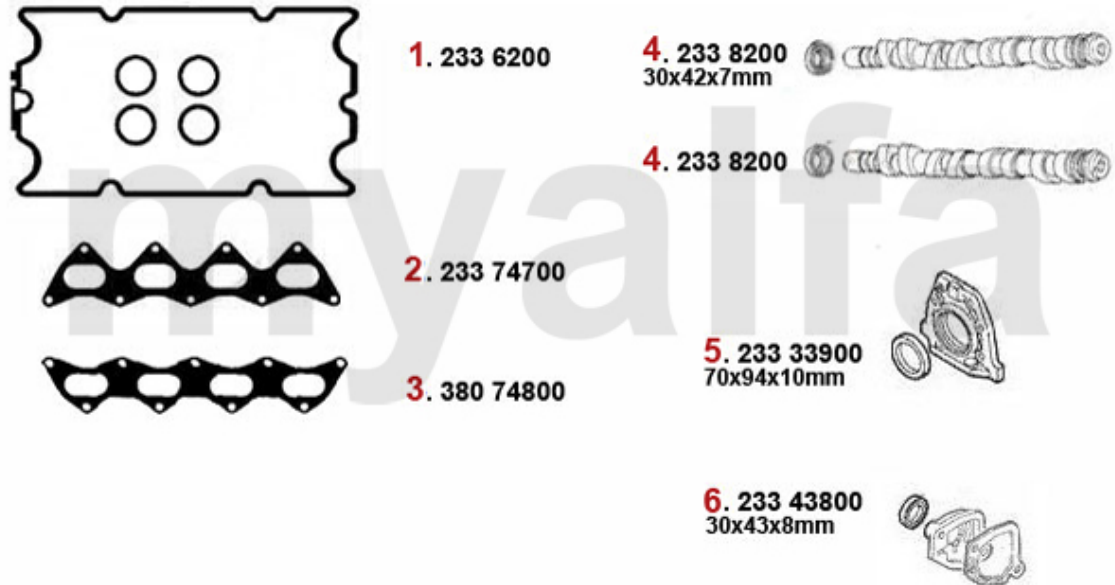

Kopfschraubensatz/Head Srew Set 155 TS 16V

1.228 152080

1 22852080 *Kopfschraubensatz 145/6,147,155,156 166,gtv/spider(916),Nuovo GT TS 16V*

804,47 SEK

Dichtungen Motor/Gaskets Engine 155 Q4

1	2336200	Ventildeckeldichtung 155 2.0 turbo 16V Bj. 92-97	291,38 SEK
2	23374700	Ansaugkrümmerdichtung 155 2.0 16V Turbo	209,93 SEK
3	38074800	Abgaskrümmerdichtung 155 2.0 16V Turbo	214,51 SEK
4	2338200	Simmerring Nockenwelle 145/6, 155,156,gtv/ spider(916),166 diverse Bj. 96-01	204,10 SEK
5	23333900	Simmerring Kurbelwelle hinten (Schwungsch)145/6,155,156,166,gtv/spider(916) 1.4,1.6,1.7 ie	190,09 SEK
6	23343800	Simmerring Kurbelwelle vorne (Riemensch.) 145/6 1.9 TD Bj. 94-99,147 2.0 TS 155 1.9 TD	145,69 SEK