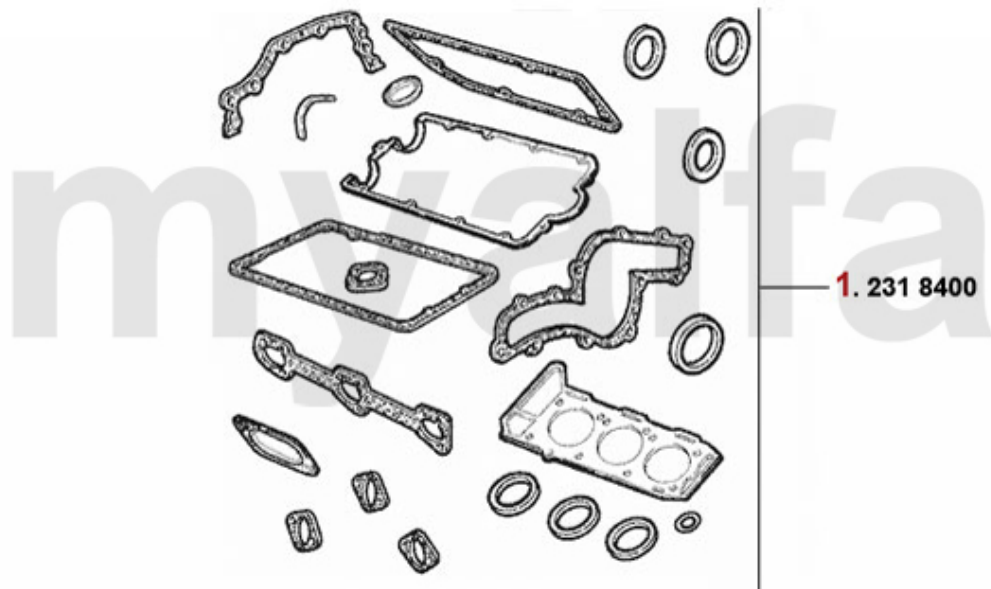

Motordichtsatz/Full Set 155 2.5 V6

1 2318400 *Motordichtsatz (incl. REINZ Kopfdichtung) 155 2.5 V6*

4.294,31 SEK