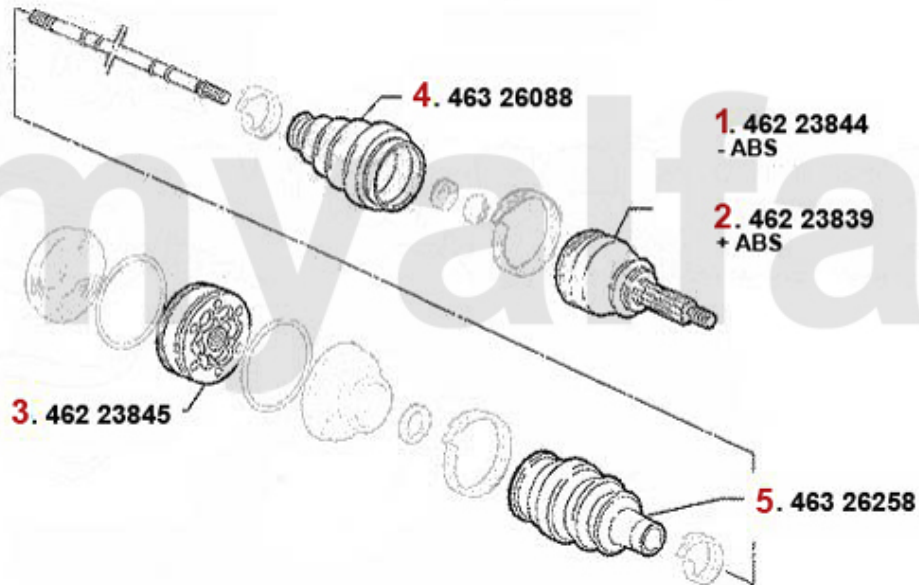

Antriebswelle/Driveshaft 155 2.5 TD

1	46223844	Gelenksatz außen 155 2.5 TD	2.203,63 SEK
2	46223839	Gelenksatz außen 155,gtv/spider (916) diverse mit ABS	1.974,00 SEK
3	46223845	Gelenksatz innen 155 2.5 TD gtv/spi der (916) 6-zylinder	Auf Anfrage
4	46326088	Achsmanschettensatz 155,164, GTV/Spider(916) 6-Zylinder	348,68 SEK
5	46326258	Achsmanschettensatz innen 155 2.5td spider/gtv (916) 3.0 V6/24V	360,33 SEK