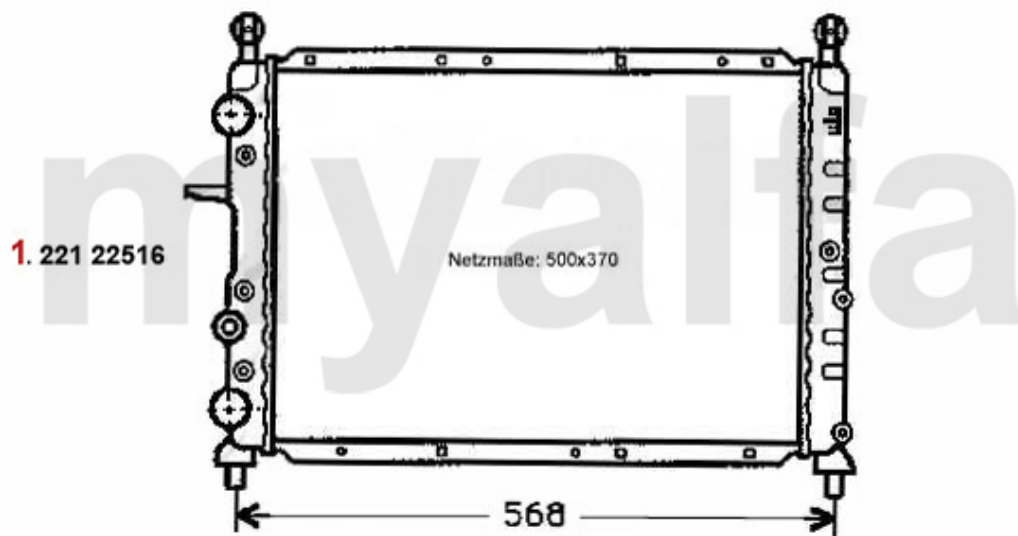

1 262 10426

myalfa

1 26210426 *Wasserpumpe 155 Turbo Q4*

1.782,80 SEK

Kühler/Radiator 155 2.5 V6

1 26122516 Motorkühler 155 2.5 V6

3.333,47 SEK

Thermostat 155 2.5 V6