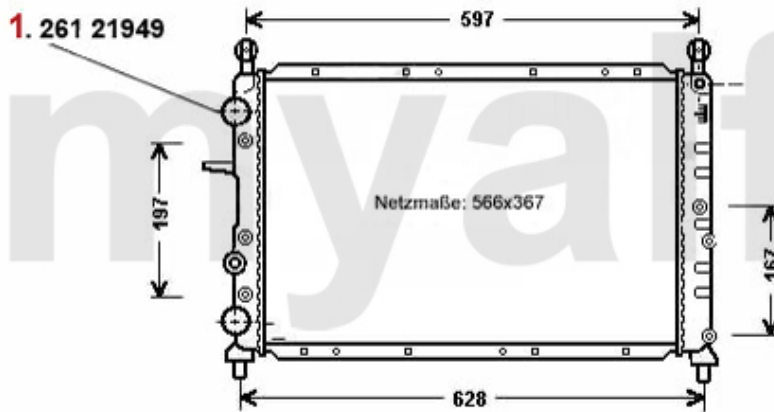

Kühler/Radiator 155 1.9 TD

1 26121949 Motorkühler 145/6 2.0 16V Bj. >5.96 1.9 TD Bj. 12.94-02.99,155 1.9 TD

2.320,32 SEK

Thermostat 155 1.9 TD

1. 263 568880
>Mot.1761923
- AC, >1996

2. 263 625480
Mot.1761924>
- AC, >1996

3. 263 657488
>Mot.1761923
+ AC, >1996

4. 263 625580
Mot.1761924>
+ AC, >1996

5. 263 597580
- AC, 1996>

6. 263 653780
+ AC, 1996>

1	26368880	Thermostat 1.9 TD 145/6,155 (ohne Klima) Gehäusethermostat	460,51 SEK
2	26325480	Thermostat 1.9 TD Mot # 1761923 > 1 45/6,155 (ohne Klima),Gehäuserthermostat	624,93 SEK
3	26357488	Thermostat 145/6,155 1.9 TD mit Klima,Gehäusethermostat	542,24 SEK
4	26325580	Thermostat 1.9 TD von Motor #176123 an, 145/6,155 (mit Klima), Gehäusethermostat	Auf Anfrage
5	26397580	Thermostat 1.9 TD 145/6 Bj. 1996 ,155 Bj. 96> (ohne Klima), Gehäusethermostat	496,73 SEK
6	26353780	Thermostat 145/6,155, 1.9 TD, Gehäusethermostat (mit Klima) OE. 60812437	Auf Anfrage