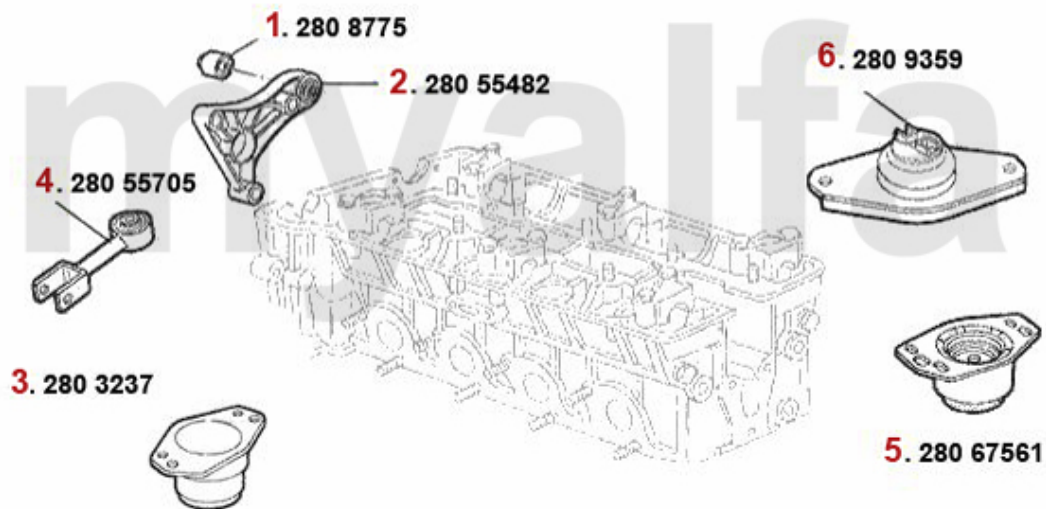

1	262130	Wasserpumpe 33 (905/7) 1.8 TD 155, 164 2.5 TD ohne Deckel	1.037,71 SEK
2	2621310	Wasserpumpe 155,164/Super 2.5 TD	752,03 SEK

Motorlager/Enginemount 155 TS 8V

1	2808775	Motorlagerbuchse vorne 145/6, 155,164,spider/gtv (916)	234,35 SEK
2	28055482	Motorlager 155 TS 8V	Auf Anfrage
3	2803237	Motorlager vorne 145/6,155 alle TS 16V & 6-Zylinder,gtv/spider (916) 4-Zylinder	Auf Anfrage
4	28055705	Motorzugstange 155 TS 8V	454,68 SEK
5	28067561	Motorlager hinten 155 TS 8V/2.5 V6	Auf Anfrage
6	2809359	Motorlager hinten 147,155,156	571,37 SEK