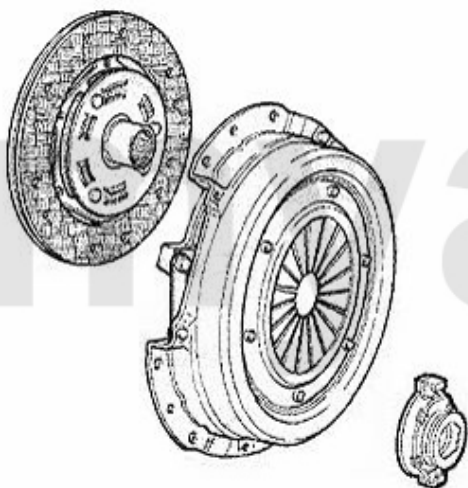

Kupplungs-Kit/Clutch Set 155 2.5 TD

---

1. 431 727001
Ø 235 mm

1 43172701 *Kupplungs-Kit 155,164 6-zylinder Diverse Bj. 92-98 auch Diesel
gtv/spider (916) 2.0 V6 Tur*

4.535,60 SEK