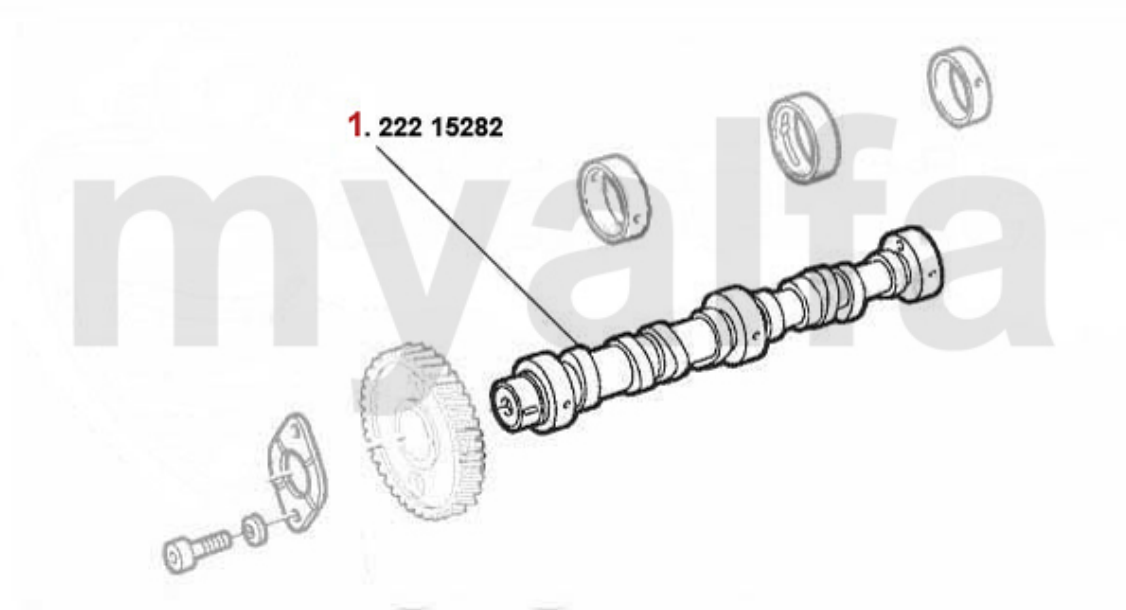

Nockenwelle/Camshaft 155 2.5 TD

---

1 22215282 Nockenwelle 155,164 Super 2.5 TD ((CEE F2)

3.936,34 SEK