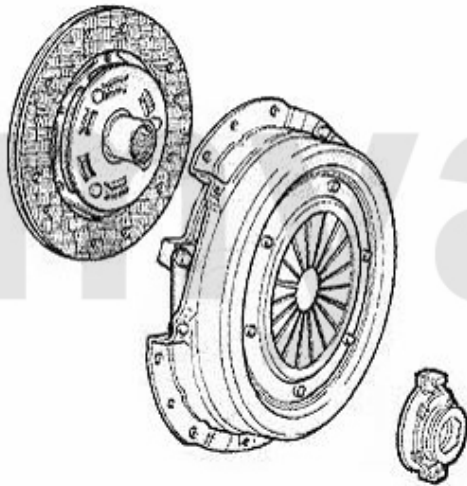

3.136,44 SEK

Ausrücker/Sleeve Bearing 155 2.0 TS 16V Bj. >96

1. 439 1140

1 4391140 Schiebehülse für Ausrücker 145/6, 147,155,156,gtv/spider (916)

571,37 SEK

Kupplungs-Kit/Clutch Set 155 TS 16V Bj. 96>

1. 431 576001
Ø 215 mm
1.6/1.8 TS 16V