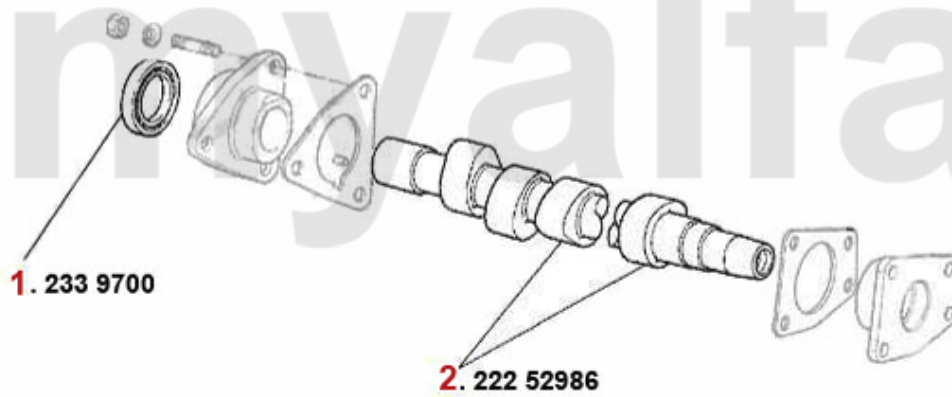

Nockenwelle/Camshaft 155 1.9 TD

1	2339700	Simmerring Nockenwelle 145/6, 155 1.9 TD Bj. 93-99 164 2.0 Turbo
2	22252986	Nockenwelle 145/6,155 1.9 TD

Auf Anfrage
2.740,04 SEK