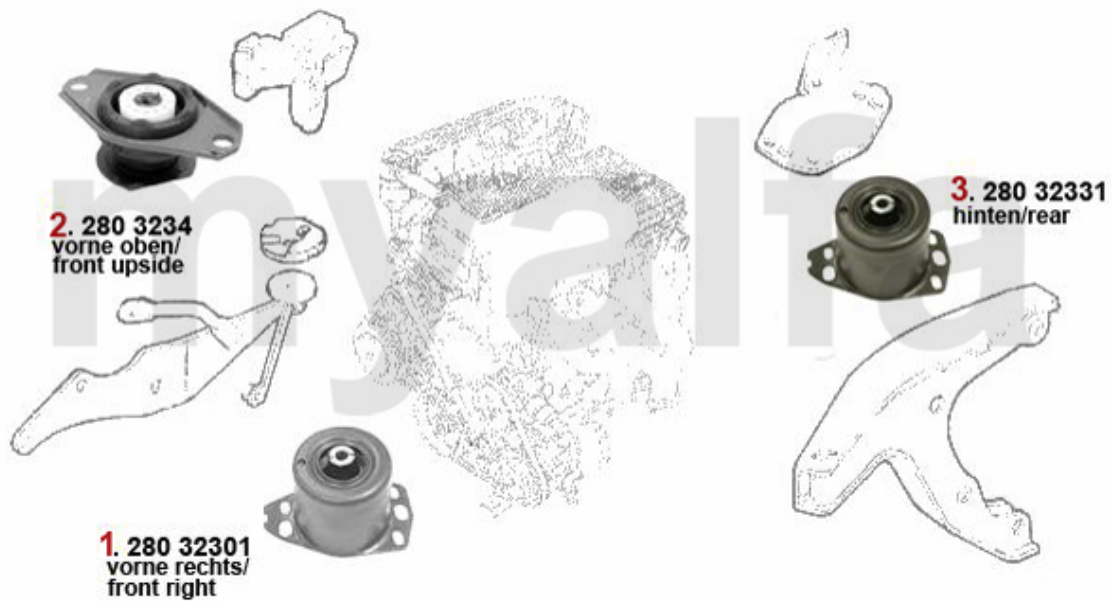

Motorlager/Enginemount 155 1.9 TD

1	28032301	Motorlager vorne 145/6 alle 155 nur diesel	717,06 SEK
2	2803234	Motorlager VR 145/6,147,155,156, gtv/spider (916) 1.8/2.0 TS	926,99 SEK
3	28032331	Motorlager hinten 145/6 alle 155 nur diesel	831,39 SEK