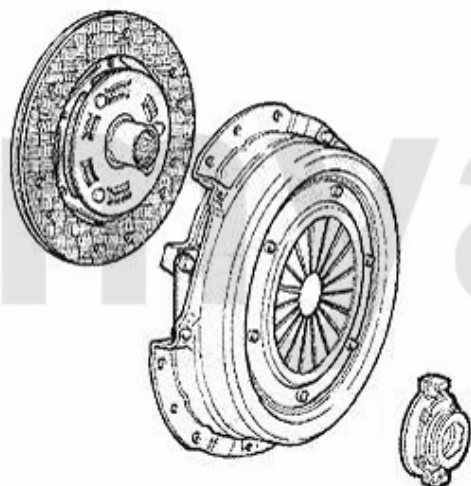

Kupplungs-Kit/Clutch Set 155 TS 8V

---

1. 431 576001
Ø 215 mm
1.7/1.8/2.0 TS 8V

1 43176001 Kupplungs-Kit 145/6 1.4/1.6/1.8 TS, gtv/spider (916)/155 1.6/1.8 TS 16V
,2.0 TS 8V Bj. 92-

2.413,56 SEK