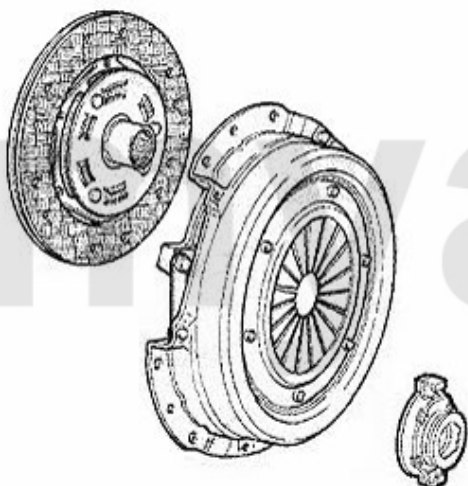

Kupplungs-Kit/Clutch Set 155 2.5 TD

---

1. 431 727001
Ø 235 mm

1 43172701 *Kupplungs-Kit 155,164 6-zylinder Diverse Bj. 92-98 auch Diesel
gtv/spider (916) 2.0 V6 Tur*

4.535,60 SEK