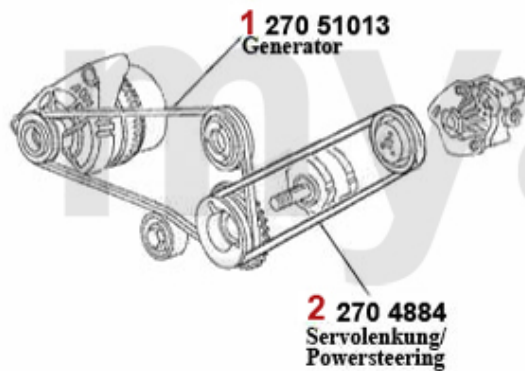

Keil-/Keilrippenriemen 155 Turbo Q4

ohne/without
Klimaanlage/AC:

mit/with
Klimaanlage/AC:

1	27051050	Keilrippenriemen 5PK1050 155 2.0 Turbo Wasserpumpe/ Generator mit Klima	279,30 SEK
2	27013875	Keilriemen 12.5x875 155 Turbo Servo Pumpe	204,10 SEK
3	27013750	Keilriemen 12.5x750 155 Turbo Servo Pumpe (mit Klima)	170,25 SEK
4	27013850	Keilriemen 12.5x850 75,90,155 4-Zyl inder Klimakompressor	204,10 SEK

Keilriemen/V-Belt 155 2.5 V6

ohne/without
Klimaanlage/AC.

mit/with
Klimaanlage/AC:

1	27051013	Keilrippenriemen 5PK1013 155 2.5 V6 Bj.10.92-12.97 ,GTV/Spider (916) 2.0 V6 Turbo/ 3.0 V6	208,68 SEK
2	2704884	Keilrippenriemen 4PK884 155 2.5 V6 Servopumpe	346,88 SEK
3	24205742	Umlenkrolle Keilrippenriemen 155,16 4 Super,gtv/spider (916)	1.504,05 SEK
4	2704673	Keilrippenriemen 4PK673 155 2.5V6 GTV/SPIDER(916) V6 Bj. 5.98> Servopumpe	181,90 SEK
5	2706975	Keilrippenriemen 6PK975 155 2.5 V6 gtv/spider (916) V6,Klimakompressor	309,00 SEK