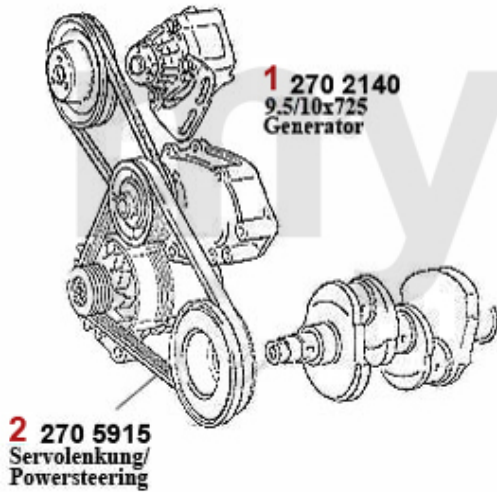

# Keilriemen/V-Belt 155 2.5 V6

ohne/without  
Klimaanlage/AC.

mit/with  
Klimaanlage/AC:

<b>1</b>	<b>27051013</b>	<b>Keilrippenriemen 5PK1013 155 2.5 V6 Bj.10.92-12.97 ,GTV/Spider (916) 2.0 V6 Turbo/ 3.0 V6</b>	<b>208,68 SEK</b>
<b>2</b>	<b>2704884</b>	<b>Keilrippenriemen 4PK884 155 2.5 V6 Servopumpe</b>	<b>346,88 SEK</b>
<b>3</b>	<b>24205742</b>	<b>Umlenkrolle Keilrippenriemen 155,16 4 Super,gtv/spider (916)</b>	<b>1.504,05 SEK</b>
<b>4</b>	<b>2704673</b>	<b>Keilrippenriemen 4PK673 155 2.5V6 GTV/SPIDER(916) V6 Bj. 5.98&gt; Servopumpe</b>	<b>181,90 SEK</b>
<b>5</b>	<b>2706975</b>	<b>Keilrippenriemen 6PK975 155 2.5 V6 gtv/spider (916) V6,Klimakompressor</b>	<b>309,00 SEK</b>

# Keilriemen/V-Belt 155 1.9 TD

ohne/without  
Klimaanlage/AC:

mit/with  
Klimaanlage/AC:

<b>1</b>	<b>2702140</b>	<b>Keilriemen 9.5x725 Gleichstromlichtmaschine</b>	<b>134,03 SEK</b>
<b>2</b>	<b>2705915</b>	<b>Keilrippenriemen 5PK915 145/6 1.9 T D,155 1.9 TD ab Motor # 1723043 Gen erator/Wasserpumpe</b>	<b>181,90 SEK</b>
<b>3</b>	<b>2705975</b>	<b>Keilrippenriemen 5PK975 145/6,155 1 .9 TD bis Motor # 1723043 Generator /Wasserpumpe/Klim</b>	<b>191,20 SEK</b>
<b>4</b>	<b>2705990</b>	<b>Keilrippenriemen 5PK990 145/6,155 1 .9 TD ab Motor # 1723043 Generator/ Wasserpumpe/Klimak</b>	<b>195,92 SEK</b>
<b>5</b>	<b>2705938</b>	<b>Keilrippenriemen 5PK938 145/6 155 1 .9 TD Klimakompressor</b>	<b>178,43 SEK</b>
<b>6</b>	<b>24255860</b>	<b>Umlenkrolle Keilrippenriemen 145/6 155.164</b>	<b>277,50 SEK</b>