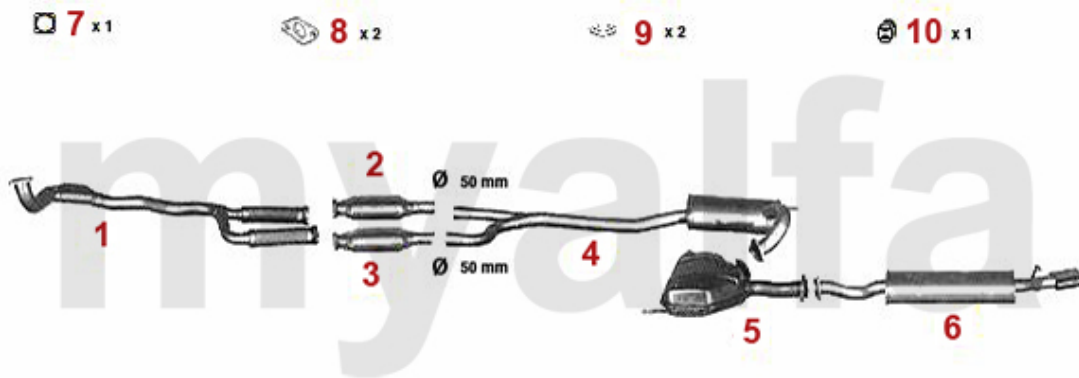

Abgasanlage/Exhaust System 155 Turbo Q4

155 2.0 Turbo 16V Q4

1992 - 97

1	32115733	Hosenrohr mit Kat 155 2.0 turbo 16V Q4 bj. 92-97	Auf Anfrage
2	32115833	Katalysator rechts 155 2.0 turbo 16V Q4	7.560,07 SEK
3	32115843	Katalysator links 155 2.0 turbo 16V Q4	8.277,13 SEK
4	34115703	Mitteltopf 155 2.0 turbo 16V TS	4.419,05 SEK
5	34115706	Mitteltopf 155 2.0 turbo 16V TS	2.320,32 SEK
6	35115707	Endtopf 155 2.0 turbo 16V TS	2.763,35 SEK
7	38094410	Dichtung VSD 155,164 turbo	299,70 SEK
8	38044608	Dichtung/Katalysator 155 Q4	Auf Anfrage
9	38094003	Brennring für Schalldämpfer Diverse Modelle	122,38 SEK
10	38091014	Gummi/Auspuffaufhängung NSD spider/gtv (916)	75,76 SEK