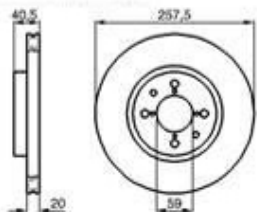

Bremsscheiben/Brakedisks 155

1. 610 516811

1.9 TD
vorne/front

2. 610 519251

1.6/1.7/1.8 TS 8/16V, 2.0 TS 8V
vorne/front
belüftet/ventil.

3. 610 541251

2.0 TS 16V
vorne/front
belüftet/ventil.

4. 610 541951

Q4/V6/2.5 TD
vorne/front
belüftet/ventil.

5. 610 516711

hinten/rear

1	61016811	Bremsscheibe VA 145/6 1.4/1.6 ie Bj. 94-12.96/1.9 TD Bj. 94-99 155 1.9 TD Bj. 93-97	Auf Anfrage
2	61019251	Bremsscheibe VA 145/6 1.4/1.6/1.7 ie 16V TS/1.9 TD/JTD bj. 94-01 155 1.6/1.7/1.8/2.0/16V/T	Auf Anfrage
3	61041251	Bremsscheibe VA 145/6 1.8/2.0 16V TS/QV bj. 96>	Auf Anfrage
4	61041951	Bremsscheibe VA 155 2.0 16V turbo/ 2.5/V6/TD	Auf Anfrage
5	61016711	Bremsscheibe HA 145/6 1.4/1.8 16V TS bj. 01.97>/2.0 16V TS/1.9 JTD alle, 155 alle	Auf Anfrage