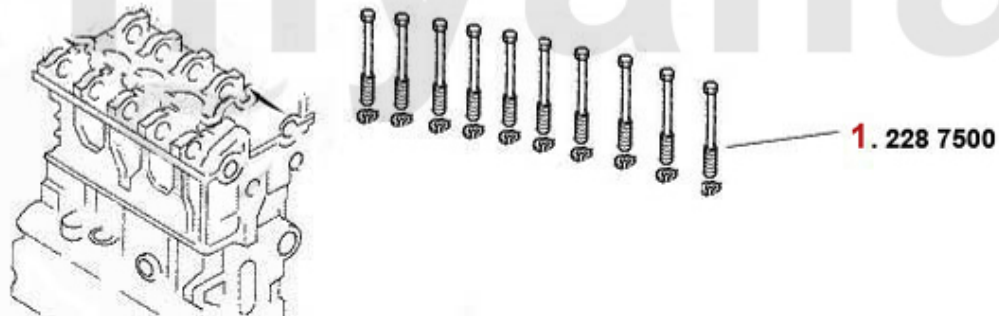

Kopfschraubensatz/Head Screw Set 155 Q4

---

1 2287500 Kopfschraubensatz 155 2.0 16V Turbo

563,19 SEK