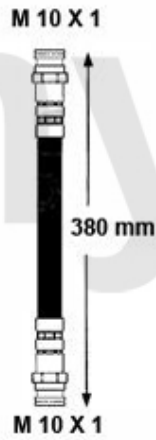

1. 672 9652

1 6729652 *Hauptbremszylinder 156 Bj. 02>*

Auf Anfrage

Bremsschlauch/Brake Hose 156

1. 676 517136
vorne/front
-GTA

2. 676 674858
vorne/front
+GTA

3. 676 511666
hinten/rear
>2002

4. 676 700558
hinten/rear
2002>