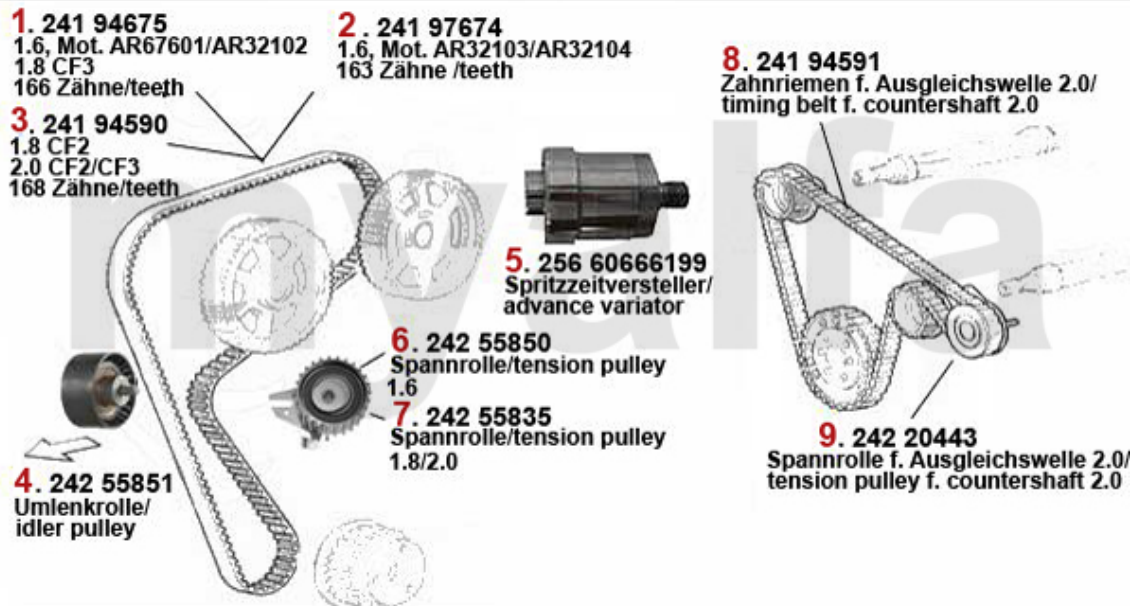

Zahnriemen/Timing Belt 156 TS 16V

1	24194675	Zahnriemen 166SHPN240H 145/6,155/6 4-Zylinder(Mot.CF2/3) Nockenwelle Hochtemperatur-Ausfüh	496,73 SEK
2	24194674	Zahnriemen 163SHPN240H 145/6 1.4 ie 16V TS,147 1.6 16V TS,156 1.6 16V T S Nockenwelle Hoc	501,30 SEK
3	24194590	Zahnriemen 168SHPN240H 145/6 1.8/ 2.0 ie/16V/TS,147 2.0 16V TS,155 2.0 16V TS,156 1.8/2.0	577,20 SEK
4	24255851	Umlenkrolle Zahnriemen 145/6/7 155/6,166,gtv/spider (916)	390,58 SEK
5	25666199	Spritzzeitversteller 145/6 155/6 164/6,gtv/spider (916)	Auf Anfrage
6	24255850	Spannrolle Zahnriemen 145/6 1.4 ie 16V TS,155/6 1.6 ie 16V TS/2.0 JTS/ gtv/spider (916) 2.	900,07 SEK
7	24255835	Spannrolle Zahnriemen 145/6/7,155/6 166,gtv/spider (916) 4-Zylinder	956,13 SEK
8	24194591	Zahnriemen 130SLDD150H 145/6,147,6 155/6, 2.0 16V TS Ausgleichswelle, Hochtemperatur-Ausführung	804,47 SEK
9	24220443	Spannrolle für Ausgleichswelle 2.0 TS gtv/spider (916),155,156 Mot.- Nr. 0134319>	460,51 SEK