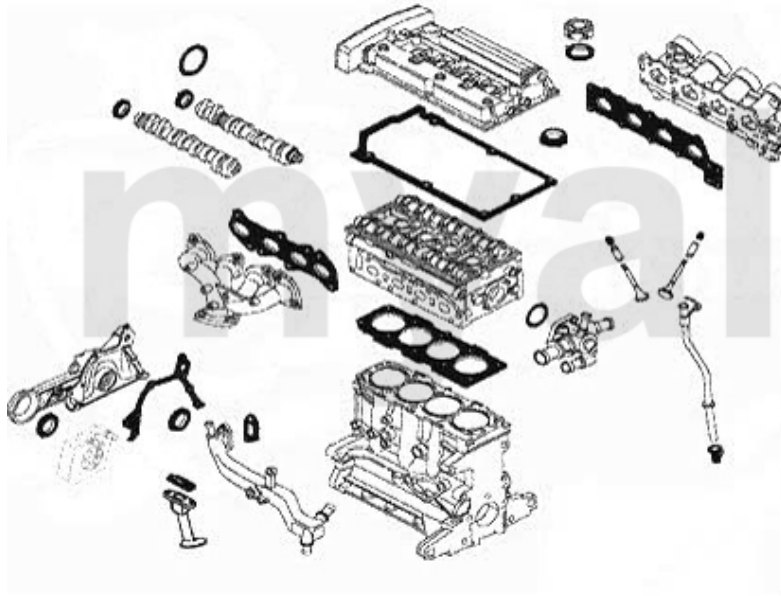

Motordichtsatz/Full Set 156 TS 16V

- **1.** 231 54200
  1.6 >#0084340
- **2.** 231 74900
  1.6 #0084341>
  1.8, CF2
- **3.** 231 74000
  2.0, CF2
- **4.** 231 3100
  1.8, CF3
  2.0, CF3 >Mot.2832058
- **5.** 231 6600
  2.0, CF3 Mot.2832059>

1	23154200	Motordichtsatz 145/6,155,156,166 1.6 - 2.0 TS 16V Bj. >98 Alu-Ventildeckel	1.853,84 SEK
2	23174900	Motordichtsatz 145/6,156,GTV/ Spider(916) 1.6-1.8 16V TS Bj.1997> Kunststoff-Ventildeckel	1.853,84 SEK
3	23174000	Motordichtsatz 145/6,156,gtv/spider (916) 2.0 16V TS, Bj. 97> Kunststoff-Ventildeckel	1.782,80 SEK
4	2313100	Motordichtsatz 166 2.0 TS CF3 110KW > #2557364	2.786,66 SEK
5	2316600	Motordichtsatz 166 2.0 TS CF3 110KW #2557365 >	1.902,82 SEK