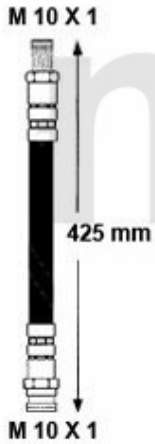

1. 672 9652

1 6729652 *Hauptbremszylinder 156 Bj. 02>*

Auf Anfrage

Bremsschlauch/Brake Hose 156

1. 676 517136
vorne/front
-GTA

2. 676 674858
vorne/front
+GTA

3. 676 511666
hinten/rear
>2002

4. 676 700558
hinten/rear
2002>