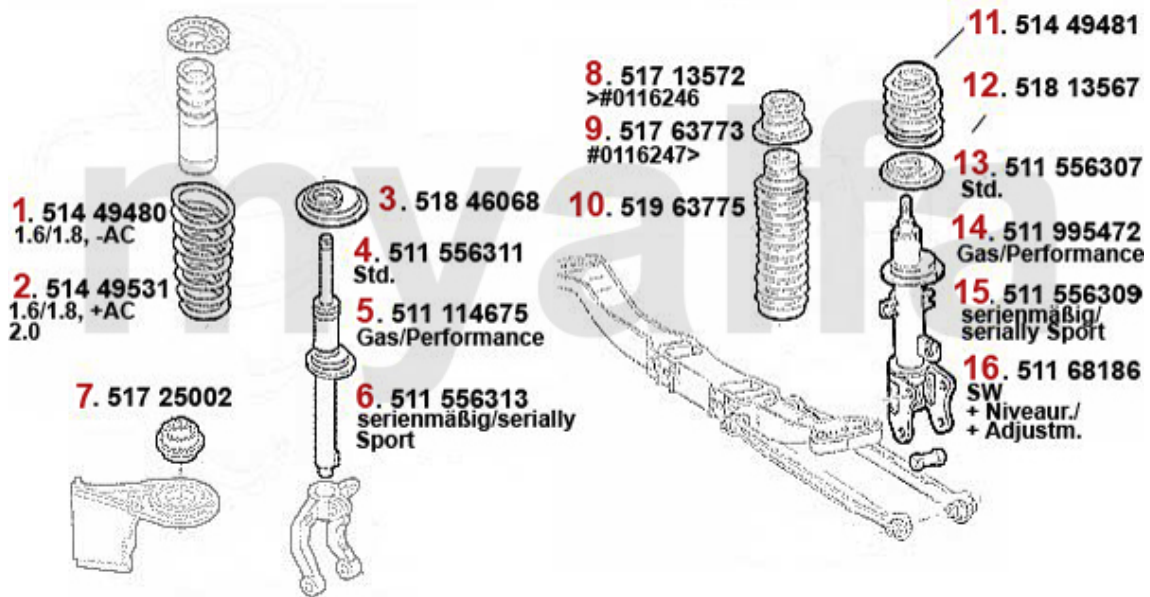

Federbeine/Struts 156 TS 16V

1	51449480	Fahrwerksfeder vorne 156 1.6/1.8 16 V TS (ohne klima)	921,16 SEK
2	51449531	Fahrwerksfeder vorne 156 4-zylinder 1.6/1.8 16V TS (mit klima) 2.0 16 V TS (ohne klima)	658,79 SEK
3	51846068	Federteller VA 147,Nuovo GT (Gummi)	Auf Anfrage
4	51156311	Stossdämpfer vorne 156 oben Stift/unten Schelle,1-Rohr Gas für Standardfahrwerk,Nuovo GT	1.282,61 SEK
5	51214675	Stossdämpfer vorne 147,156,oben Stift/unten Schelle,1-Rohr Gas Performance,Sport-Stossdäm	1.399,16 SEK
6	51156313	Stossdämpfer vorne 156 oben Stift/unten Schelle , 1-Rohr Gas für Serien Sportfahrwerk	1.515,71 SEK
7	51725002	Federbeinlager 147,156,166 Nuovo GT VA	274,03 SEK
8	51713572	Federbeinlager 156 HA > #0116246	599,26 SEK
9	51763773	Federbeinlager HA 156 # 0116246>	1.037,71 SEK
10	51963775	Set Staubkappe-Anschlagpuffer 147 HA TS/JTD	285,69 SEK
11	51449481	Fahrwerksfeder hinten 147, 156, Nuovo GT	804,47 SEK
12	51813567	Federteller HA 147,156,Nuovo GT (Gummi)	Auf Anfrage
13	51156307	Federbein hinten 156,2-Rohr Gas	1.370,02 SEK
14	51295472	Federbein hinten 156,1-Rohr Gas Sportdämpfer zur Nachrüstung	1.690,67 SEK
15	51156309	Federbein hinten 156,2-Rohr Gas,für Seriensportfahrwerk	1.803,75 SEK
16	51168186	Federbein 156 SW HA mit Niveau	Auf Anfrage