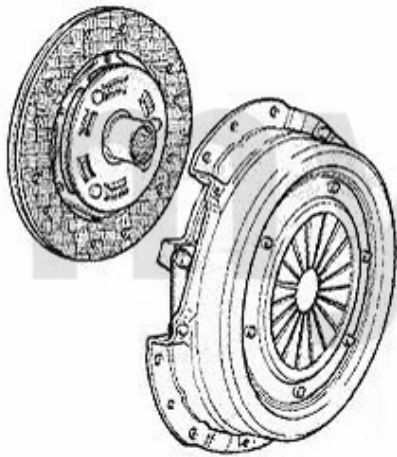

Kupplungs-Kit/Clutch Set 156 2.0 TS

---

1. 431 951301
Ø 230 mm

2. 435 186498

1 43151301 *Kupplungs-Kit 147,156/SW 2.0 TS (ohne Ausrücker), Nuovo GT 2.0 JTS (nicht Selespeed)*

3.369,68 SEK