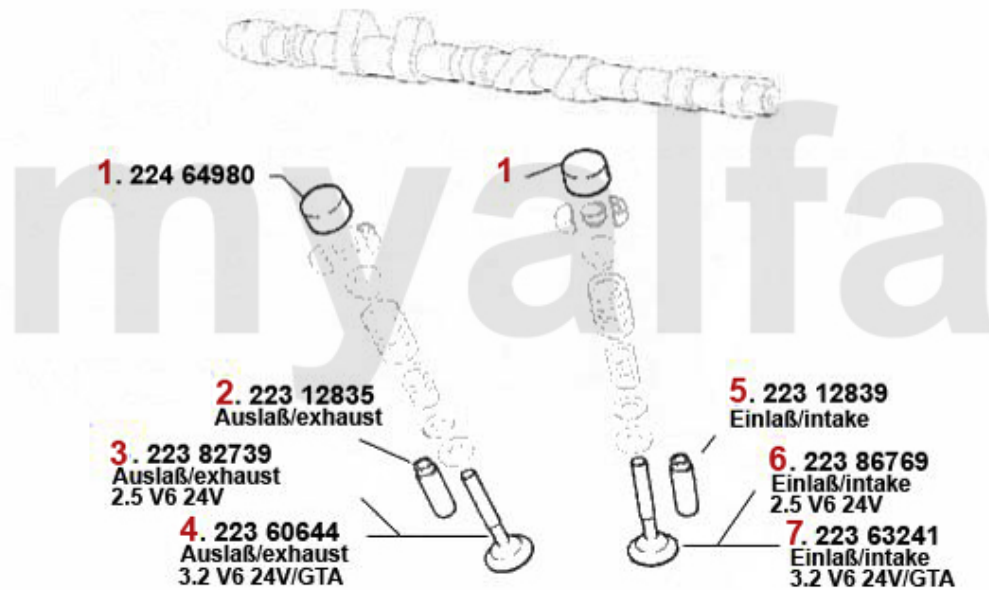

Ventiltrieb/Valve Train 156 V6 24V/GTA

1	22464980	Hydrostößel 33(907)/145/6 1.7 ie 16V,147 3.2 GTA,156 2.5 V6/3.2 GTA, 164/166 V6 24V,gtv/s	437,20 SEK
2	22312835	Ventilführung Auslass 147,156,164/Super, gtv/spider (916), Nuovo GT V6 24V	378,93 SEK
3	22382739	Ventil-Auslass 156,166 2.5 24V	495,48 SEK
4	22360644	Ventil-Auslass 3.0 V6 24V/3.2 GTA 14 7,156,gtv/spider (916),Nuovo GT	348,68 SEK
5	22312839	Ventilführung Einlass 147,156,164/Super, gtv/spider (916), Nuovo GT V6 24V	378,93 SEK
6	22386769	Ventil-Einlass 156,166 2.5 V6 24V	333,42 SEK
7	22363241	Ventil-Einlass 3.0 V6 24V/3.2 GTA,147,156,164,166 spider/gtv (916),Nuovo GT	338,13 SEK