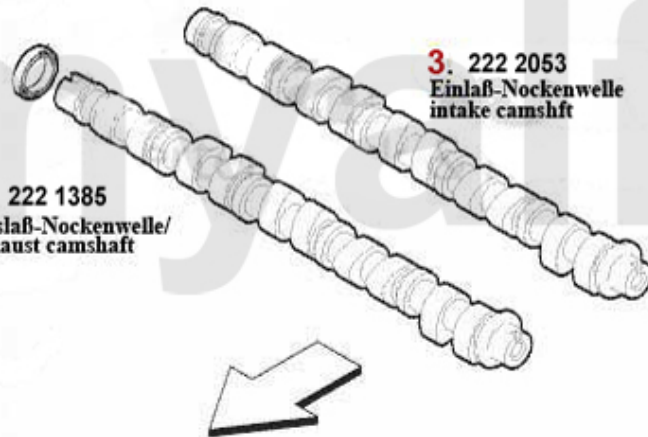

Nockenwelle/Camshaft 156 2.4 JTD 20V

1. 233 2577
30x45x7 mm

2. 222 1385
Auslaß-Nockenwelle/
exhaust camshaft

3. 222 2053
Einlaß-Nockenwelle
intake camshaft

1	2332577	Simmerring Nockenwelle 147, 156,166,Nuovo GT 1.9/2.4 JTD 16V/20V	77,01 SEK
2	2221385	Nockenwelle Auslass 2.4 JTD 20V	6.984,12 SEK
3	2222053	Nockenwelle Einlass 2.4 JTD 20V	2.141,88 SEK