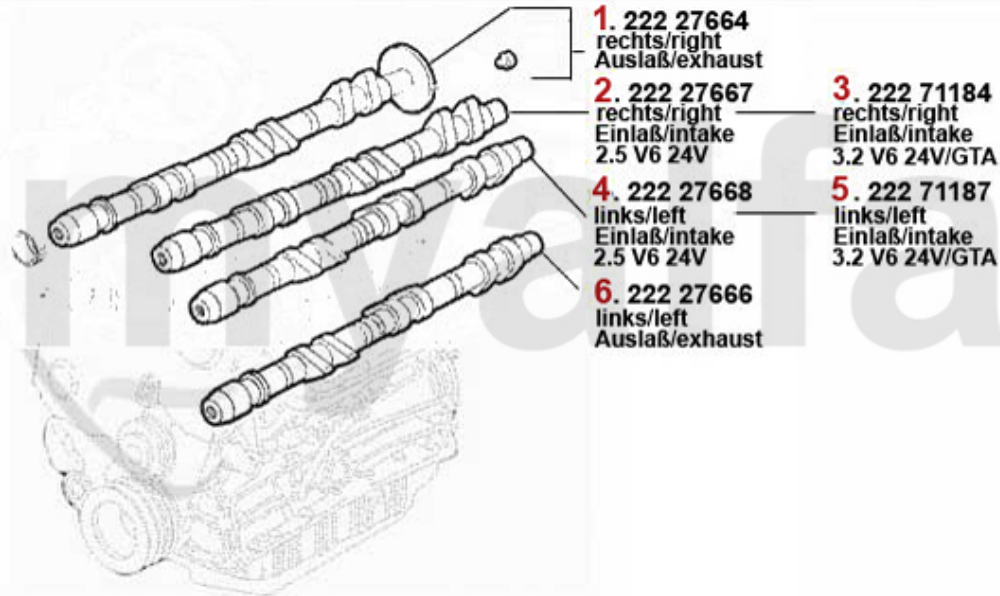

Nockenwelle/Camshaft 156 V6 24V/GTA

- **1. 222 27664**
  rechts/right
  Auslaß/exhaust
- **2. 222 27667**
  rechts/right
  Einlaß/intake
  2.5 V6 24V
- **3. 222 71184**
  rechts/right
  Einlaß/intake
  3.2 V6 24V/GTA
- **4. 222 27668**
  links/left
  Einlaß/intake
  2.5 V6 24V
- **5. 222 71187**
  links/left
  Einlaß/intake
  3.2 V6 24V/GTA
- **6. 222 27666**
  links/left
  Auslaß/exhaust

1	22227664	Nockenwelle rechts (Auslass) 156,166 2.5 V6 24V,gtv/spider (916) Bj. 98> 3.0 V6 24V,Nouvo	7.170,74 SEK
2	22227667	Nockenwelle rechts (Einlass) 156,166 2.5 V6 24V,gtv/spider (916) 3.0 V6 24V	Auf Anfrage
3	22271184	Nockenwelle Re Einlass 147, 156, 166, gtv/spider (916), Nuovo GT 3.2 V6 24V	Auf Anfrage
4	22227668	Nockenwelle links (Einlass) 156,166 2.5 V6 24V,gtv/spider (916) Bj. 98> 3.0 V6 24V	3.369,68 SEK
5	22271187	Nockenwelle Li Einlass 147, 156, 166, gtv/spider (916), Nuovo GT 3.2 V6 24V	10.831,80 SEK
6	22227666	Nockenwelle links (Auslass) 156,166 2.5 V6 24V,gtv/spider(916) Bj. 98>3.0 V 24V,Nuovo GT	Auf Anfrage