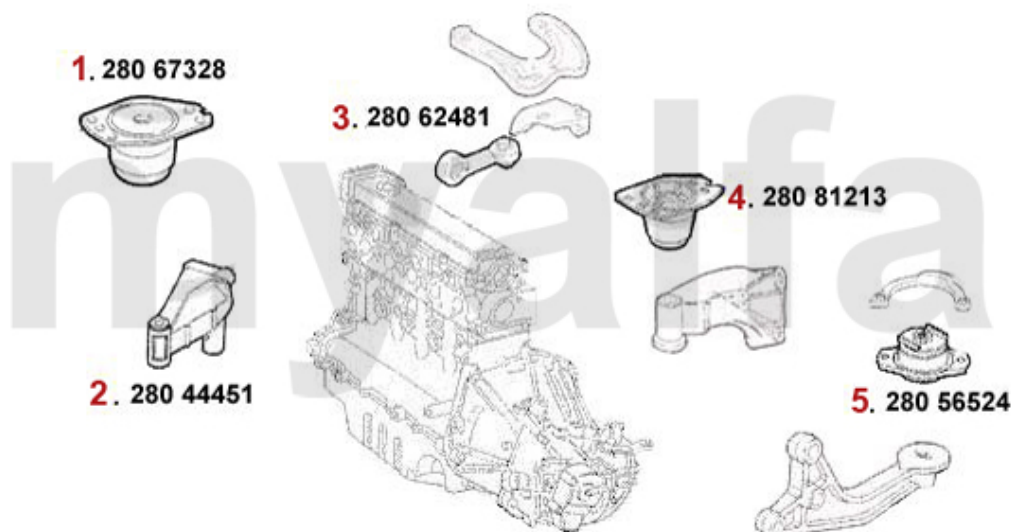

Motorlager/Enginemount 156 1.9 JTD 8V

1	28067328	Motorlager VL 145/6,147,156 Nuovo GT JTD	1.304,67 SEK
2	28044451	Motorlager 147,156,Nuovo GT 1.9 JTD 8/16V	1.270,95 SEK
3	28062481	Motorzugstange 145/6,147,156 Nuovo GT 1.9 JTD	2.273,70 SEK
4	28081213	Motorlager HL 145/6,147,156 Nuovo GT	777,69 SEK
5	28056524	Motorlager hi. 145/6 Bj. 99>,147, 156,Nuovo GT 1.9 JTD 8/16V	658,79 SEK