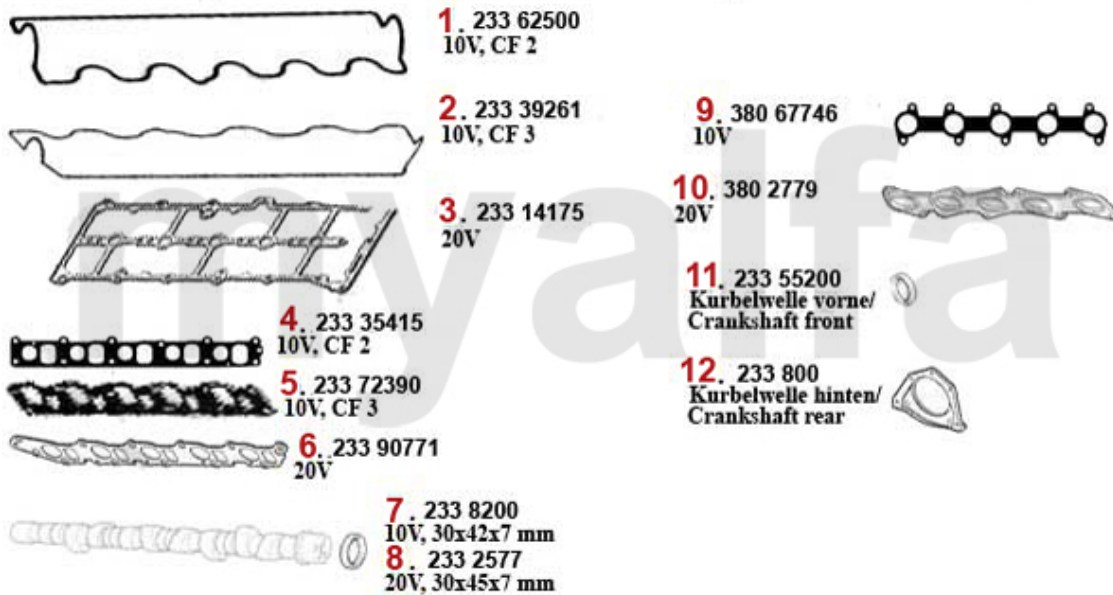

Dichtungen Motor/Gaskets Engine 156 2.4 JTD

1	23362500	Ventildeckeldichtung 156,166 2.4 JTD CF 2 Bj. 09.97-10.00	Auf Anfrage
2	23339261	Ventildeckeldichtung 156,166 2,4 JTD 10V CF 3	Auf Anfrage
3	23314175	Ventildeckeldichtung 156,166 2.4 JTD 20V	Auf Anfrage
4	23335415	Ansaugkrümmerdichtung 156,166 2.4 JTD CF 2 10V	208,68 SEK
5	23372390	Ansaugkrümmerdichtung 156,166 2.4 JTD CF 3 10V	274,03 SEK
6	23390771	Ansaugkrümmerdichtung 156,166 2.4 JTD 20V	235,46 SEK
7	2338200	Simmerring Nockenwelle 145/6, 155,156,gtv/ spider(916),166 diverse Bj. 96-01	204,10 SEK
8	2332577	Simmerring Nockenwelle 147, 156,166,Nuovo GT 1.9/2.4 JTD 16V/20V	77,01 SEK
9	38067746	Abgaskrümmerdichtung 156,166 2.4 JTD CF 2/3 10V	219,23 SEK
10	3802779	Abgaskrümmerdichtung 156,166 2.4 JTD CF 3 20V	453,57 SEK
11	23355200	Simmerring Kurbelwelle vorne (Riemensch.)145/6,155,156,166,gtv/spider(916) 1.4,1.6,1.7ie	121,27 SEK
12	233800	Simmerring Kurbelwelle hinten (Schwungscheibe) 147 1.6 TS 16V/1.9 JTD Bj. 03 >,156 1.9/2.4	Auf Anfrage