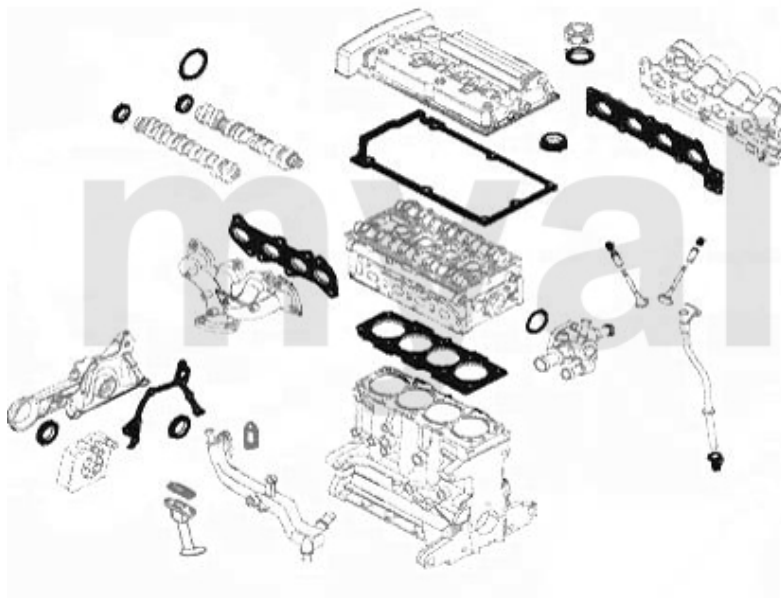

Kopfsatz/Head Set 156 TS 16V

- **1** . 232 40700
  1.6 >#0084340
- **2** . 232 61700
  1.6 #0084341>
  1.8, CF2
- **3** . 232 60800
  2.0, CF2
- **4** . 232 5740
  1.8, CF3
  2.0, CF3 >Mot.2832058
- **5** . 232 90500
  2.0, CF3 Mot.2832059>

1	23240700	Kopfdichsatz 145/6,155,156,1661.6-2.0 TS 16V Bj. >98 Alu-Ventildeckel	1.504,05 SEK
2	23261700	Kopfdichsatz 145/6,156,gvt/spider (916) 1.6 - 1.8 ie 16V TS Bj. 97> Kunststoff-Ventildeck	1.543,73 SEK
3	23260800	Kopfdichsatz 145/6,156,gvt/spider (916) 2.0 16V TS Bj. 97-01 Kunststoff-Ventildeckel	Auf Anfrage
4	2325740	Kopfdichsatz 147,156,Nuovo GT 1.8/2.0 TS CF3	2.740,04 SEK
5	23290500	Kopfdichsatz 166 2.0 TS CF3 110 KW #2557365 >	1.720,92 SEK