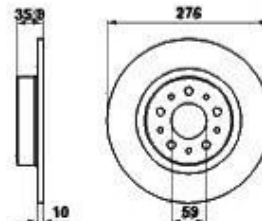

1	61018751	Bremsscheibe VA 147 1.6/2.0 16V TS/ 1.9 JTD bj. 01.01>,156 2.0/16V TS/ JTS/2.5 V6 24V/1.9/	874,40 SEK
2	61001651	Bremsscheibe VA 147/156 GTA, gtv/Spider (916) 3.0/3.2 V6 24V	1.017,87 SEK
3	61033051	Bremsscheibe VA GTA 147 Bj. 03>, 156 Bj. 02>, Nuovo GT	1.853,84 SEK
4	61069908	Bremsscheibe HA 147 GTA, 156 mit Sport-Kit, Nuovo GT	804,47 SEK