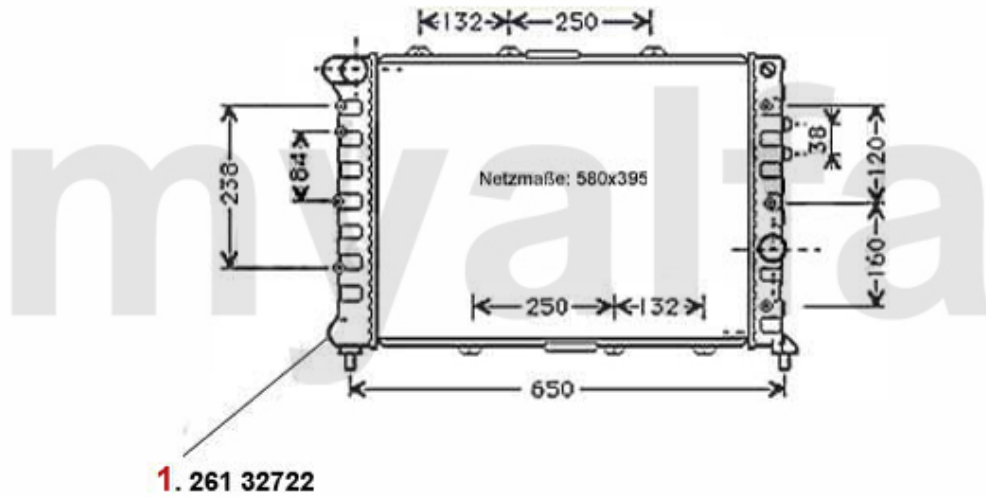

Kühler/Radiator 156 2.4 JTD 20V

1 26132722 Motorkühler 156 1.9 16V/2.4 10/20V JTD Bj. 01> ab # 281384

4.016,81 SEK