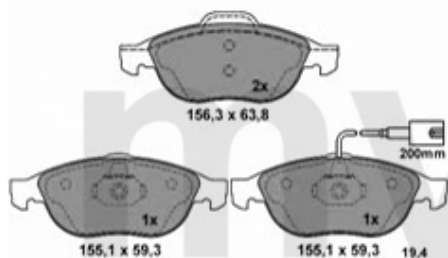

Bremsbeläge/Brakepads 156 >2002

1. 23 140
vorne/front
1.6/1.8 TS, 1.9 JTD, >2000