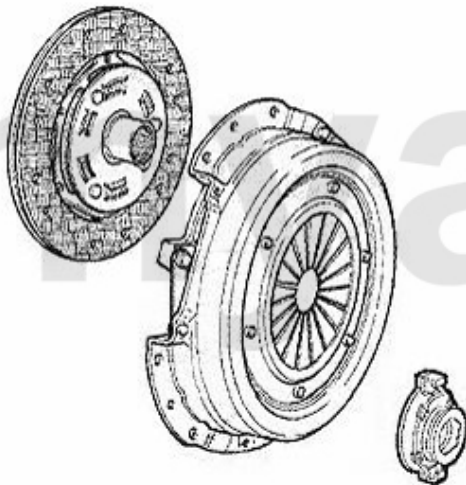

Kupplungs-Kit/Clutch Set 156 3.2 V6 24V/GTA

1. 431 739521
Ø 235 mm

1 43139521 Kupplungs-Kit 147,156,Nuovo GT, gtv/spider (916) 3.2 V6 24V

5.538,35 SEK