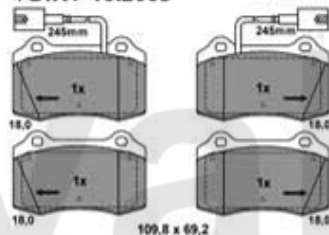

2. 62239
vorne/front
+GTA > 10.2003