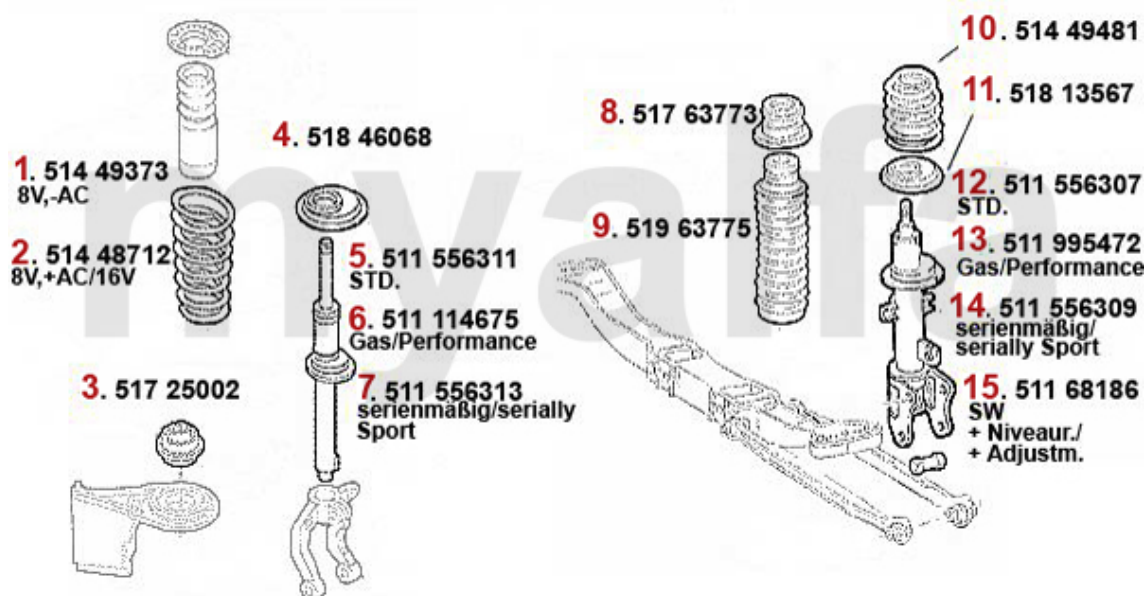

Federbeine/Struts 156 1.9 JTD

1	51449373	Fahrwerksfeder vorne 156 2.0 16V TS (mit klima), 1.9 JTD (ohne klima)	652,96 SEK
2	51448712	Fahrwerksfeder VA 156 1.9 JTD mit Klima	825,56 SEK
3	51725002	Federbeinlager 147,156,166 Nuovo GT VA	274,03 SEK
4	51846068	Federteller VA 147,Nuovo GT (Gummi)	Auf Anfrage
5	51156311	Stossdämpfer vorne 156 oben Stift/unten Schelle,1-Rohr Gas für Standardfahrwerk,Nuovo GT	1.282,61 SEK
6	51214675	Stossdämpfer vorne 147,156,oben Stift/unten Schelle,1-Rohr Gas Performance,Sport-Stossdäm	1.399,16 SEK
7	51156313	Stossdämpfer vorne 156 oben Stift/unten Schelle , 1-Rohr Gas für Serien Sportfahrwerk	1.515,71 SEK
8	51763773	Federbeinlager HA 156 # 0116246>	1.037,71 SEK
9	51963775	Set Staubkappe-Anschlagpuffer 147 HA TS/JTD	285,69 SEK
10	51449481	Fahrwerksfeder hinten 147, 156, Nuovo GT	804,47 SEK
11	51813567	Federteller HA 147,156,Nuovo GT (Gummi)	Auf Anfrage
12	51156307	Federbein hinten 156,2-Rohr Gas	1.370,02 SEK
13	51295472	Federbein hinten 156,1-Rohr Gas Sportdämpfer zur Nachrüstung	1.690,67 SEK
14	51156309	Federbein hinten 156,2-Rohr Gas,für Seriensportfahrwerk	1.803,75 SEK
15	51168186	Federbein 156 SW HA mit Niveau	Auf Anfrage