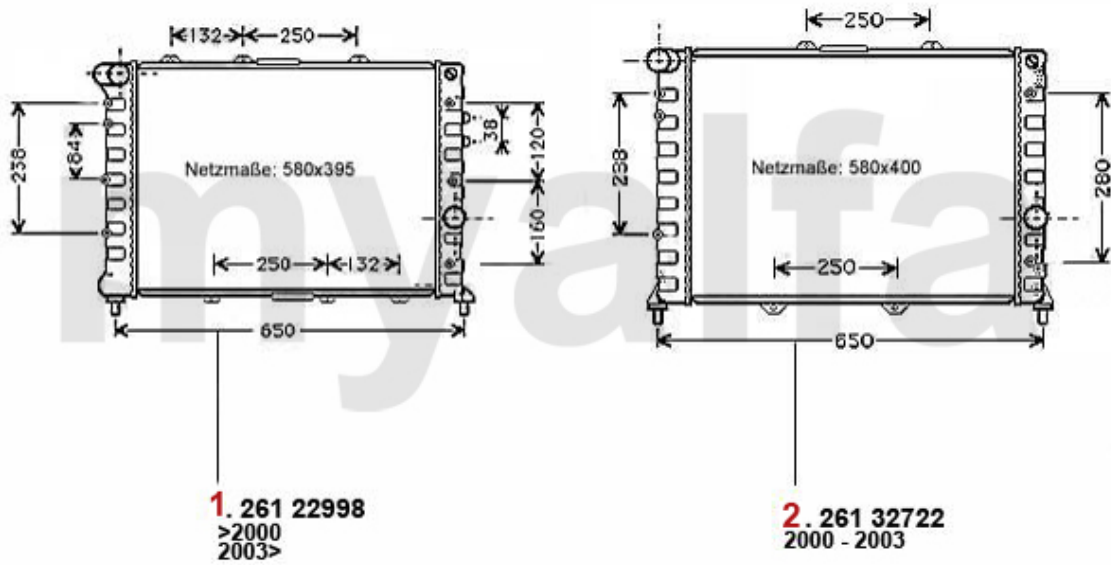

Kühler/Radiator 156 2.4 JTD 10V

1 26122998 Motorkühler 156 1.9/2.4 JTD

3.099,12 SEK

2 26132722 Motorkühler 156 1.9 16V/2.4 10/20V JTD Bj. 01> ab # 281384

4.016,81 SEK