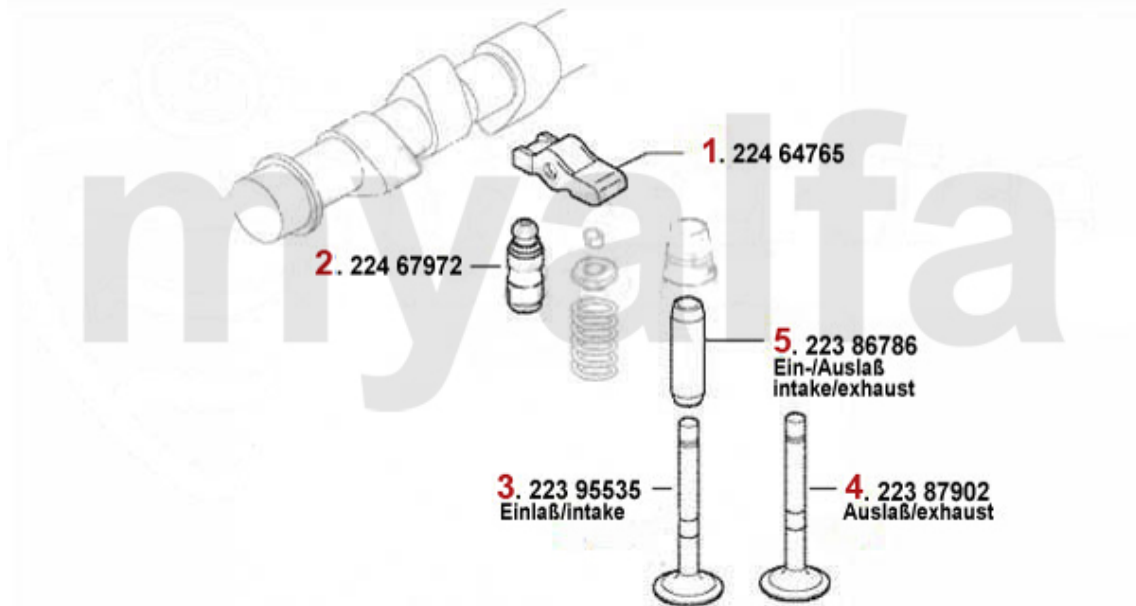

Ventiltrieb/Timingtrain 156 1.9 JTD 16V

1	22464765	Kipphebel 147,156,166,Nuovo GT JTD 16/20V	291,51 SEK
2	22467972	Stößel 147,156,166,Nuovo GT JTD 16/20V	Auf Anfrage
3	22395535	Ventil-Einlass 147,156,166 Nuovo GT JTD 16/20V	221,58 SEK
4	22387902	Ventil-Auslass 147,156,166 Nuovo GT JTD 16/20V	234,35 SEK
5	22386786	Ventilführung Einlass/Auslass 147, 156, 166,Nuovo GT JTD 16/20V	156,23 SEK