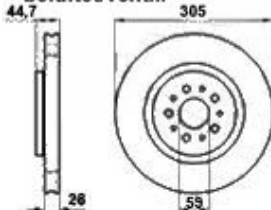

Bremsscheiben/Brakedisks 156/SW 2002>

1. 610 518751
-GTA/1.9 JTD 4x4
vorne/front
belüftet/ventil.

2. 610 101651
+GTA, >10.2003
vorne/front
belüftet/ventil.

3. 610 733051
+GTA, 11.2003>/1.9 JTD 4x4
vorne/front
belüftet/ventil.

4. 610 469908
hinten/rear

1	61018751	Bremsscheibe VA 147 1.6/2.0 16V TS/ 1.9 JTD bj. 01.01>,156 2.0/16V TS/ JTS/2.5 V6 24V/1.9/	874,40 SEK
2	61001651	Bremsscheibe VA 147/156 GTA, gtv/Spider (916) 3.0/3.2 V6 24V	1.017,87 SEK
3	61033051	Bremsscheibe VA GTA 147 Bj. 03>, 156 Bj. 02>, Nuovo GT	1.853,84 SEK
4	61069908	Bremsscheibe HA 147 GTA, 156 mit Sport-Kit, Nuovo GT	804,47 SEK