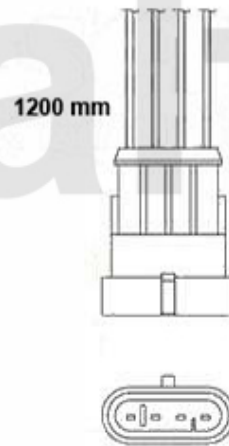

Lambda-Sonde/Lambda Probe 156 TS CF2

1. 370 7023
1.6 >1997
> #0012329

2. 370 7405
1.6 1998>
0012330>
1.8/2.0

1	3707023	Lambda-Sonde 145/6 2.0 16V TS Bj. 11.96>,156 1.6 16V TS ># 0023373, 164 Super 2.0 TS/3.0 V	1.584,53 SEK
2	3707405	Lambda-Sonde 145/6 1.4/1.6/1.8/16V TS/2.0 QV,156 1.6 16V TS #0023373> 156 1.8/2.0/16V TS/2	1.543,73 SEK