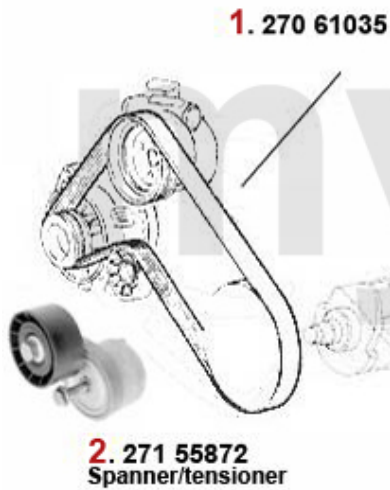

Keilriemen/V-Belt 156 2.0 JTS

1	27061960	Keilrippenriemen 6PK1960 147/156/16 6/gtv/spider (916) 2.0 TS 16V CF3 ab Motor # 2835764 L	477,99 SEK
2	27155863	Spanner Keilrippenriemen 145/6/7, 155/6,166,916 diverse 4-zylinder	577,20 SEK
3	24255848	Umlenkrolle Keilrippenriemen 145/6/7,155/6,166,gtv/spider (916) 2.0 TS/JTS (mit Klima)	578,31 SEK

Keilriemen/V-Belt 156 3.2 V6 24V GTA

1	27061995	Keilrippenriemen 6PK1995 147/156/16 6/gtv/spider (916)/Nuovo GT alle V6 24V auch GTA Gener	410,42 SEK
2	24255865	Umlenkrolle Keilrippenriemen 156, 166,gtv/spider (916) V 6	687,92 SEK
3	24255867	Umlenkrolle Keilrippenriemen 156, 166,gtv/spider (916) V 6	559,72 SEK
4	24255866	Spannrolle f. Keilrippenriemen 156, 166 V6 24V/GTA	1.499,47 SEK

Keilriemen/V-Belt 156 1.9 JTD 8V

ohne/without AC:

mit/with AC:

1	27061035	Keilrippenriemen 6PK1035 145/6,156, 147 1.9 JTD ohne Klima	254,19 SEK
2	27155872	Spannarm Keilrippenriemen 145/6/7, 156 1.9 JTD (81/85KW mit/ohne Klima)	493,26 SEK
3	27061842	Keilrippenriemen 6PK1842 145/6 1.8 TS mit Klima,155 1.6/1.8 TS mit Klima,Nuovo GT,Generat	359,09 SEK
4	27155863	Spanner Keilrippenriemen 145/6/7, 155/6,166,916 diverse 4-zylinder	577,20 SEK
5	24255847	Umlenkrolle f. Keilrippenriemen 145 /6,147,156 1.9 JTD mit Klima	357,98 SEK