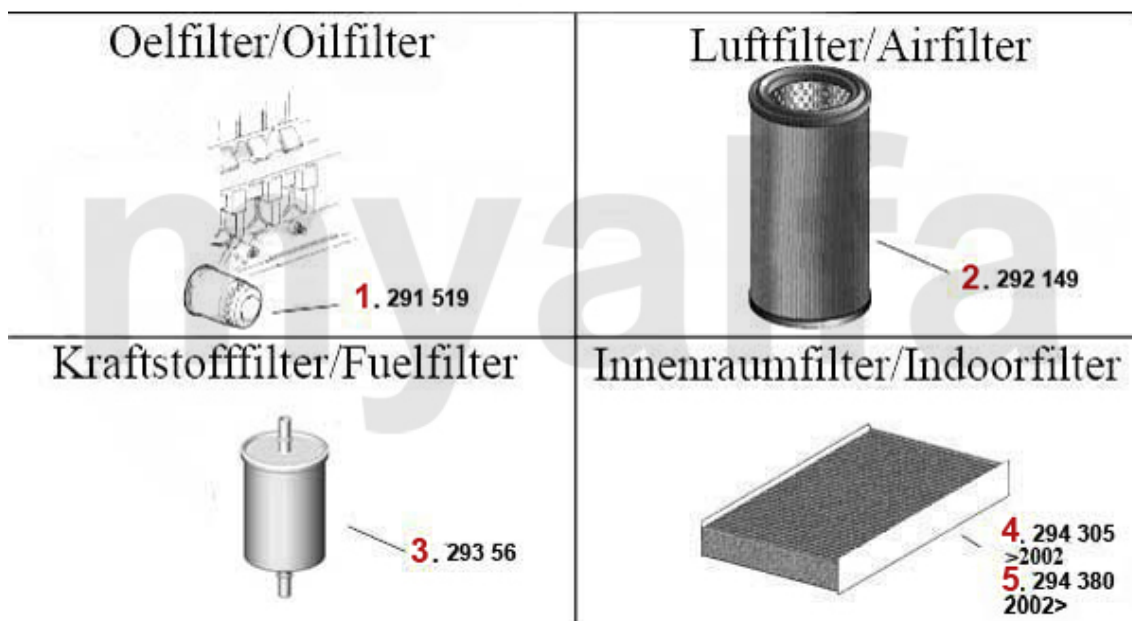

Filter 156 TS

1	291519	Ölfiler 145/6,147,155,156,166,gtv/ spider (916),Nuovo GT Anschraubfilter	103,79 SEK
2	292149	Luftfilter 147 GTA,156 2.0 TS/JTS/ V6 24V/JTD,Nuovo GT V6 24V rund	332,31 SEK
3	29356	Kraftstoff-Filter 145/6,147 156 TS 16V,Leitungsfiler	138,75 SEK
4	294305	Innenraumfilter 156 Bj. >02 eckig	234,35 SEK
5	294380	Innenraumfilter 147,156 Bj. 01>, Nuovo GT,eckig	215,76 SEK