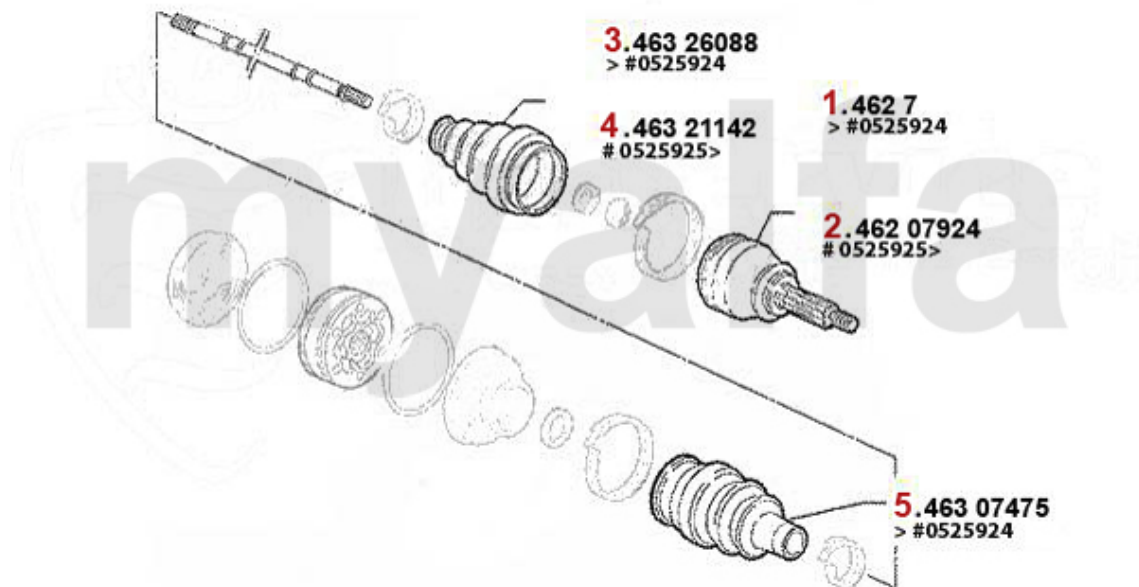

Antriebswelle/Driveshaft 156 1.9 JTD 16V

1	4627	Gelenksatz außen 145/6 1.9 JTD (77kw) mit/ohne ABS,155,gtv/spider (916) V6 # 6063041>	1.465,62 SEK
2	4627924	Gelenksatz außen 156 1.9 JTD 8V (85KW) # 0525924>,Nuovo GT 1.9 JTD 16V	1.836,36 SEK
3	46326088	Achsmanschettensatz 155,164, GTV/Spider(916) 6-Zylinder	348,68 SEK
4	46321142	Achsmanschettensatz außen 147,156, gtv/spider,Nuovo GT 3.2 V6 24V/GTA, 166 2.4 JTD 20V	383,64 SEK
5	46307840	Achsmanschettensatz innen 147 1.9 JTD # 3145308>	298,45 SEK