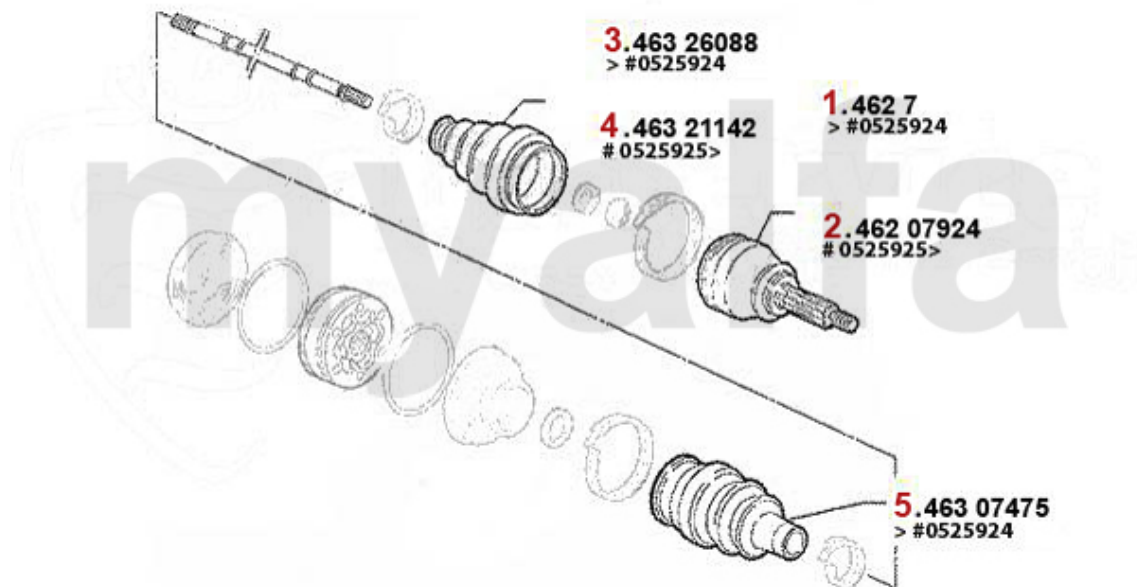

Antriebswelle/Driveshaft 156 1.9 JTD 16V

1	4627	Gelenksatz außen 145/6 1.9 JTD (77kw) mit/ohne ABS,155,gtv/spider (916) V6 # 6063041>	1.465,62 SEK
2	4627924	Gelenksatz außen 156 1.9 JTD 8V (85KW) # 0525924>,Nuovo GT 1.9 JTD 16V	1.836,36 SEK
3	46326088	Achsmanschettensatz 155,164, GTV/Spider(916) 6-Zylinder	348,68 SEK
4	46321142	Achsmanschettensatz außen 147,156, gtv/spider,Nuovo GT 3.2 V6 24V/GTA, 166 2.4 JTD 20V	383,64 SEK
5	46307840	Achsmanschettensatz innen 147 1.9 JTD # 3145308>	298,45 SEK