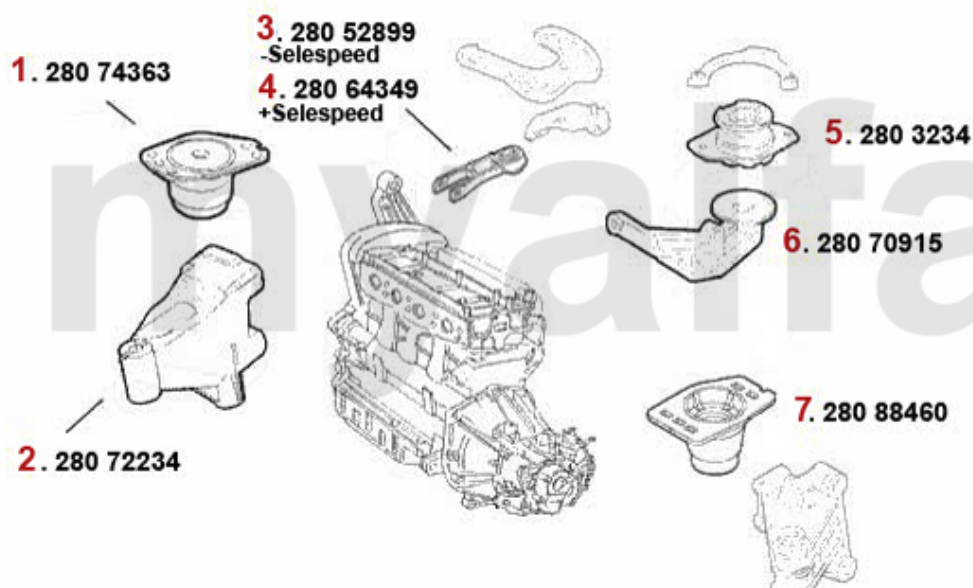

Motorlager/Enginemount 156 JTS

1	28074363	Motorlager VL 147,156/SW Nuovo GT 2.0 TS/JTS	Auf Anfrage
2	28072234	Motorlager vorne 156 Bj. 02>, gtv/spider (916) Bj. 98>, Nuovo GT TS 16V	839,44 SEK
3	28052899	Motorzugstange 145/6 2.0 TS 16V,147 alle,156 2.0 TS/JTS,gtv/spider (916) Bj. 98>,Nuovo GT	460,51 SEK
4	28064349	Motorzugstange 147,156,Nuovo GT 2.0 TS/JTS Selespeed	Auf Anfrage
5	2803234	Motorlager VR 145/6,147,155,156, gtv/spider (916) 1.8/2.0 TS	926,99 SEK
6	28070915	Lagerschild HR 145/6,147,155,156, 166,gtv/spider (916),Nuovo GT 4-Zylinder	3.719,47 SEK
7	28088460	Motorlager 145/6,147(74KW) 155,156, gtv/spider (916)	2.320,32 SEK