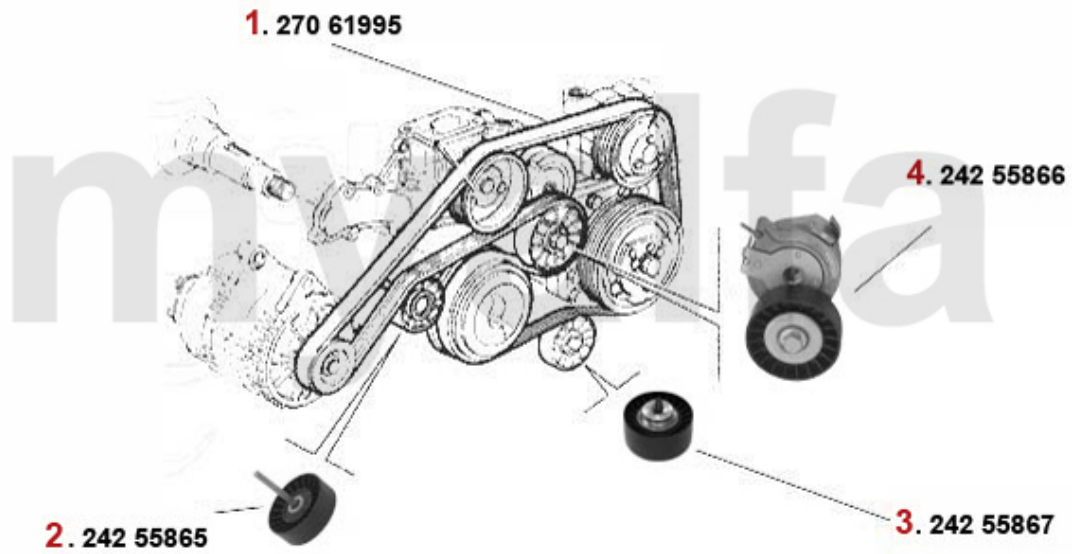

Keilriemen/V-Belt 156 3.2 V6 24V GTA

1	27061995	Keilrippenriemen 6PK1995 147/156/16 6/gtv/spider (916)/Nuovo GT alle V6 24V auch GTA Gener	410,42 SEK
2	24255865	Umlenkrolle Keilrippenriemen 156, 166,gtv/spider (916) V 6	687,92 SEK
3	24255867	Umlenkrolle Keilrippenriemen 156, 166,gtv/spider (916) V 6	559,72 SEK
4	24255866	Spannrolle f. Keilrippenriemen 156, 166 V6 24V/GTA	1.499,47 SEK