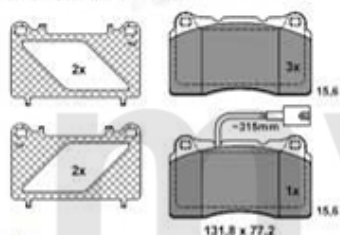

Bremsbeläge/Brakepads 156 2002>

1. 23289
vorne/front
-GTA/1.9 JTD 4x4

2. 62239
vorne/front
+GTA > 10.2003

3. 62692
vorne/front
+GTA 11.2003>

4. 63336
vorne/front
1.9 JTD 4x4

5. 23517
hinten/rear
- 1.9 JTD 4x4