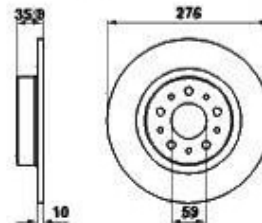

1	61018751	Bremsscheibe VA 147 1.6/2.0 16V TS/ 1.9 JTD bj. 01.01>,156 2.0/16V TS/ JTS/2.5 V6 24V/1.9/	874,40 SEK
2	61001651	Bremsscheibe VA 147/156 GTA, gtv/Spider (916) 3.0/3.2 V6 24V	1.017,87 SEK
3	61033051	Bremsscheibe VA GTA 147 Bj. 03>, 156 Bj. 02>, Nuovo GT	1.853,84 SEK
4	61069908	Bremsscheibe HA 147 GTA, 156 mit Sport-Kit, Nuovo GT	804,47 SEK