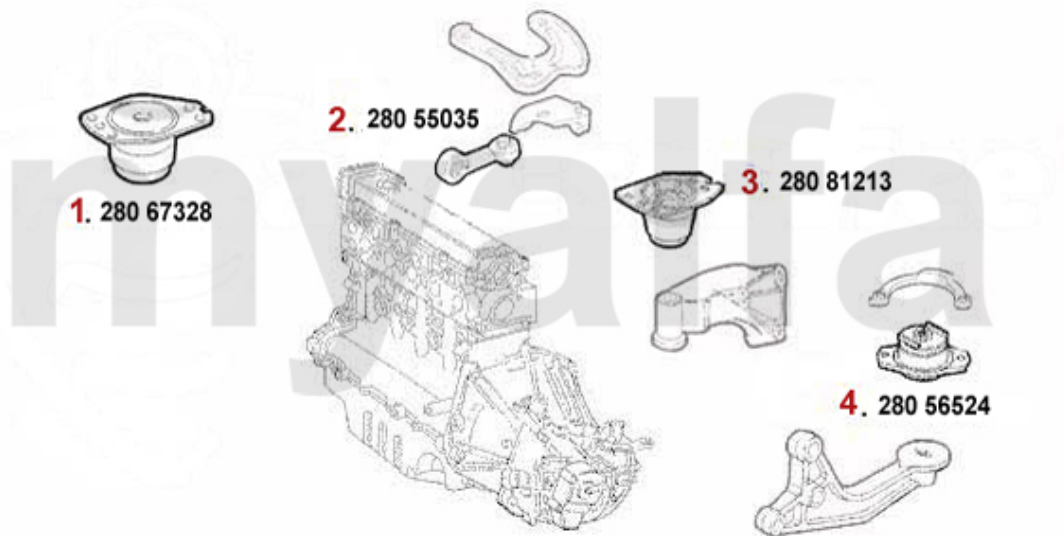

Motorlager/Enginemount 156 2.4 JTD 10V

1	28067328	Motorlager VL 145/6,147,156 Nouvo GT JTD	1.304,67 SEK
2	28055035	Motorzugstange 156 2.4 JTD 10/20V	687,92 SEK
3	28081213	Motorlager HL 145/6,147,156 Nuovo GT	777,69 SEK
4	28056524	Motorlager hi. 145/6 Bj. 99>,147, 156,Nuovo GT 1.9 JTD 8/16V	658,79 SEK