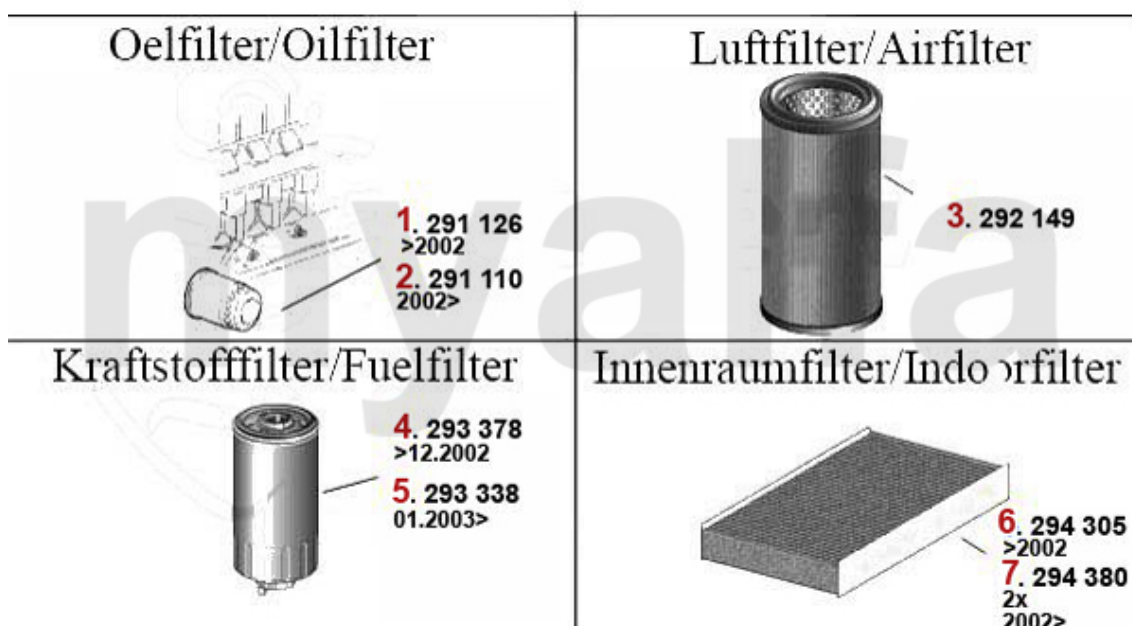

Filter 156 2.4 JTD

1	291126	Ölfilter 145/6,147,156,166 JTD Anschraubpatrone	107,25 SEK
2	291110	Ölfilter 147,156,Nuovo GT 1.9 JTD, 166 2.4 JTD Anschraubpatrone	121,27 SEK
3	292149	Luftfilter 147 GTA,156 2.0 TS/JTS/ V6 24V/JTD,Nuovo GT V6 24V rund	332,31 SEK
4	293378	Kraftstoff-Filter 147,156,166 1.9 JTD 8V (CF3)/2.4 JTD 110kw	384,75 SEK
5	293338	Kraftstofffilter 147,156,166 Nuovo G T JTD (CF3),Bj 01>	334,67 SEK
6	294305	Innenraumfilter 156 Bj. >02 eckig	234,35 SEK
7	294380	Innenraumfilter 147,156 Bj. 01>, Nuovo GT,eckig	215,76 SEK