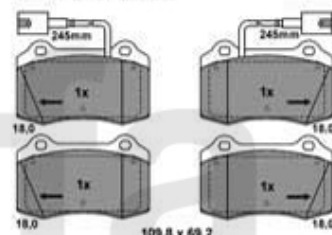

Bremsbeläge/Brakepads 156 2002>

1. 23289
vorne/front
-GTA/1.9 JTD 4x4

2. 62239
vorne/front
+GTA > 10.2003

3. 62692
vorne/front
+GTA 11.2003>

4. 63336
vorne/front
1.9 JTD 4x4

5. 23517
hinten/rear
- 1.9 JTD 4x4