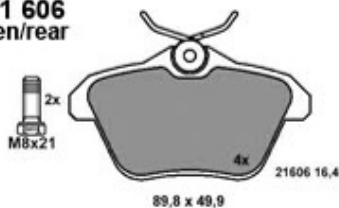

4. 21 606
hinten/rear