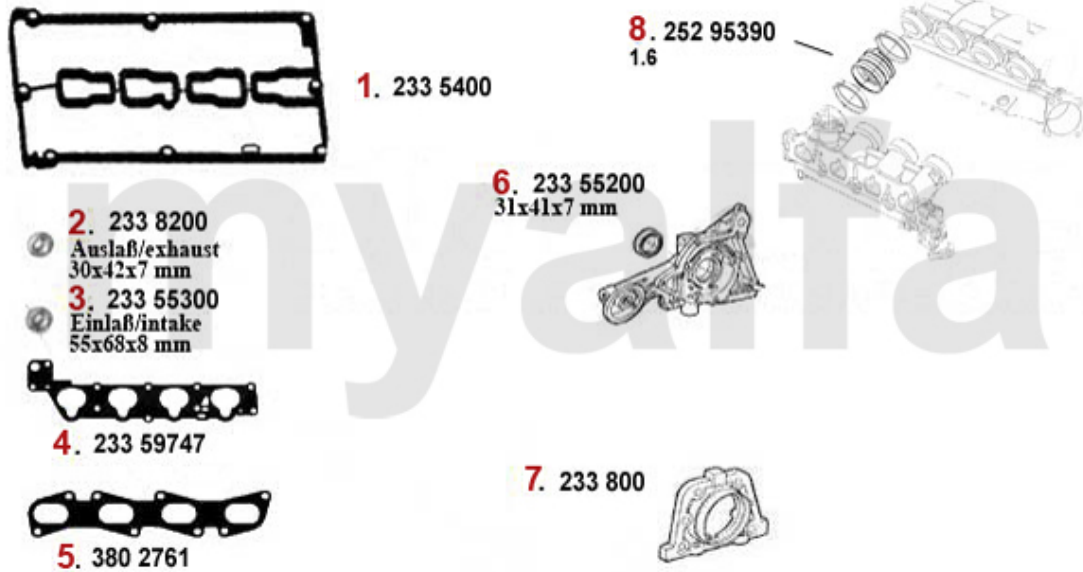

Dichtungen Motor/Gaskets Engine 156 TS 16V

1	2335400	Ventildeckeldichtung 1-teilig für Plastik-VD 145/6,156,gtv/spider (916) Bj. 04.98>	416,25 SEK
2	2338200	Simmerring Nockenwelle 145/6, 155,156,gtv/ spider(916),166 diverse Bj. 96-01	204,10 SEK
3	23355300	Simmerring Nockenwelle 145/6, 155,156 1.6,1.7,1.8,2.0 16V TS	208,68 SEK
4	23359747	Ansaugkrümmerdichtung 145/6,147,155 156,166,gtv/spider (916),Nuovo GT # 0165088> TS 16V	293,87 SEK
5	3802761	Abgaskrümmerdichtung 145/6,147,155 ,156,166,gtv/spider (916) TS/JTS 16 V Bj. 98>	285,69 SEK
6	23355200	Simmerring Kurbelwelle vorne (Riemensch.)145/6,155,156,166,gtv/spider(916) 1.4,1.6,1.7ie	121,27 SEK
7	233800	Simmerring Kurbelwelle hinten (Schwungscheibe) 147 1.6 TS 16V/1.9 JTD Bj. 03 >,156 1.9/2.4	Auf Anfrage
8	25295390	Ansauggummi 145/6,147,155,156,166, gtv/spider (916),Nuovo GT TS 16V	185,37 SEK