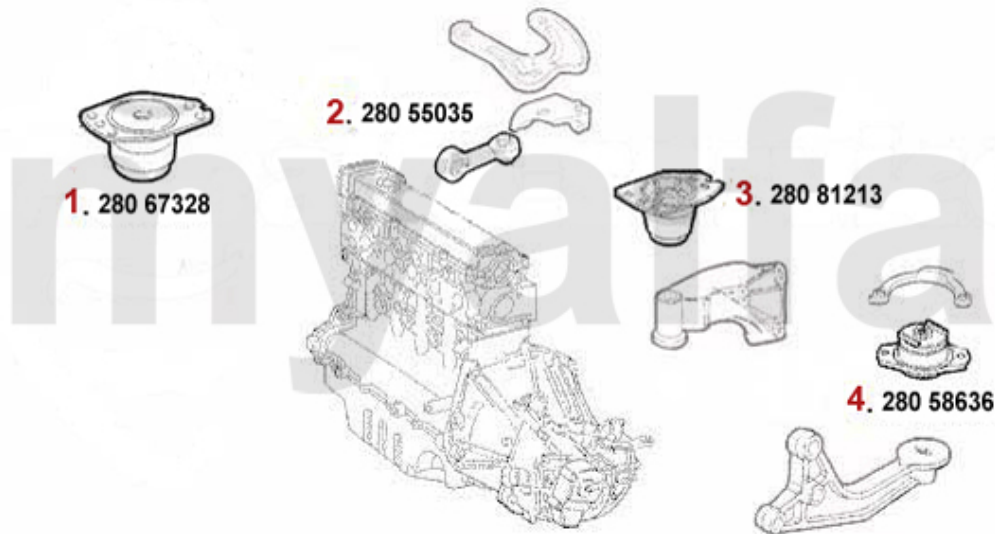

Motorlager/Enginemount 156 2.4 JTD 20V

1	28067328	Motorlager VL 145/6,147,156 Nouvo GT JTD	1.304,67 SEK
2	28055035	Motorzugstange 156 2.4 JTD 10/20V	687,92 SEK
3	28081213	Motorlager HL 145/6,147,156 Nuovo GT	777,69 SEK
4	28058636	Motorlager hi. 156 2.4 JTD 20V	Auf Anfrage