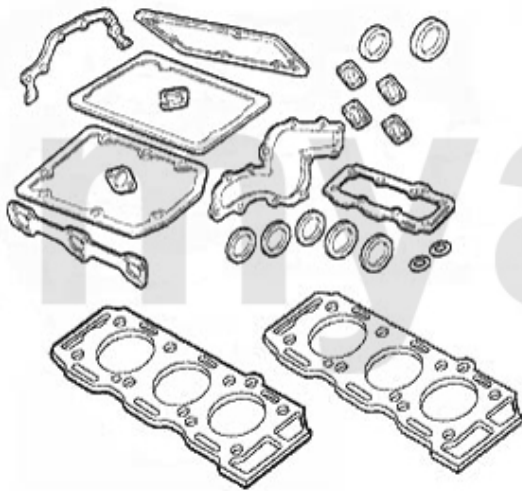

Kopfdichtsatz/Head Set 156 V6 24V/GTA

1. 232 60900
2.5 V6 24V

2. 232 61000
3.2 V6 24V/GTA

1 23260900 *Kopfdichtsatz 156,166 2.5 V6 24V*

2.623,49 SEK

2 23261000 *Kopfdichtsatz 147,156,166,GTV/Spider (916),Nuovo GT V6 24V/ GTA*

3.381,34 SEK