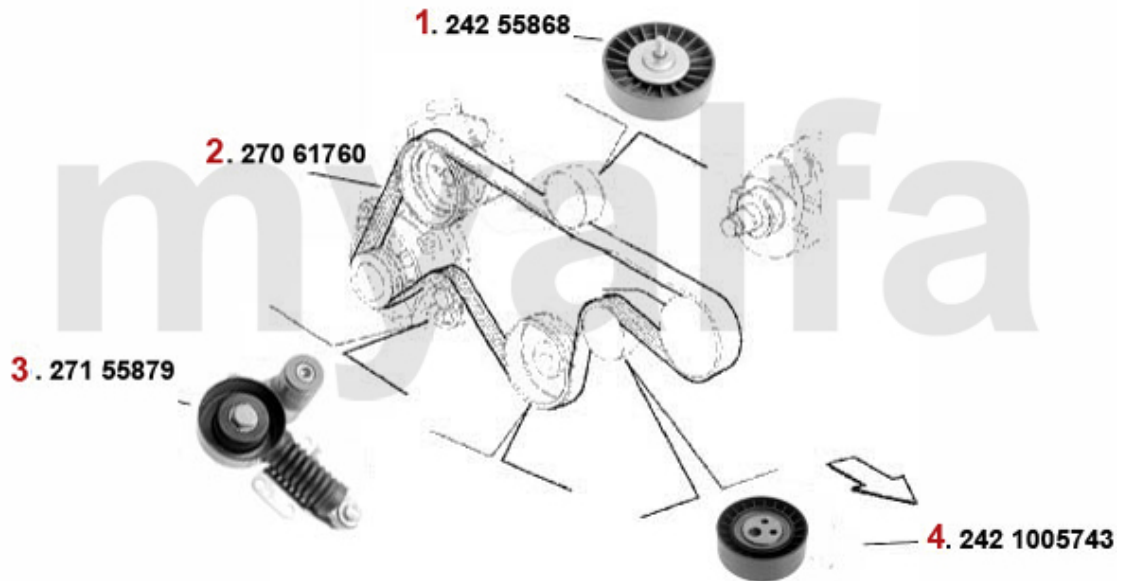

Keilriemen/V-Belt 156 2.4 JTD 20V

1	24255868	Umlenkrolle Keilrippenriemen 156/ 166 2.4 JTD (mit Klima)	467,59 SEK
2	27061760	Keilrippenriemen 6PK1760 156 2.4JTD Generator/Servopumpe/ Klimakompressor	378,93 SEK
3	27155879	Riemenspanner Keilrippenriemen 156/ 166 2.4 JTD	2.021,73 SEK
4	24205743	Umlenkrolle Keilrippenriemen 156 2.4 JTD	628,40 SEK