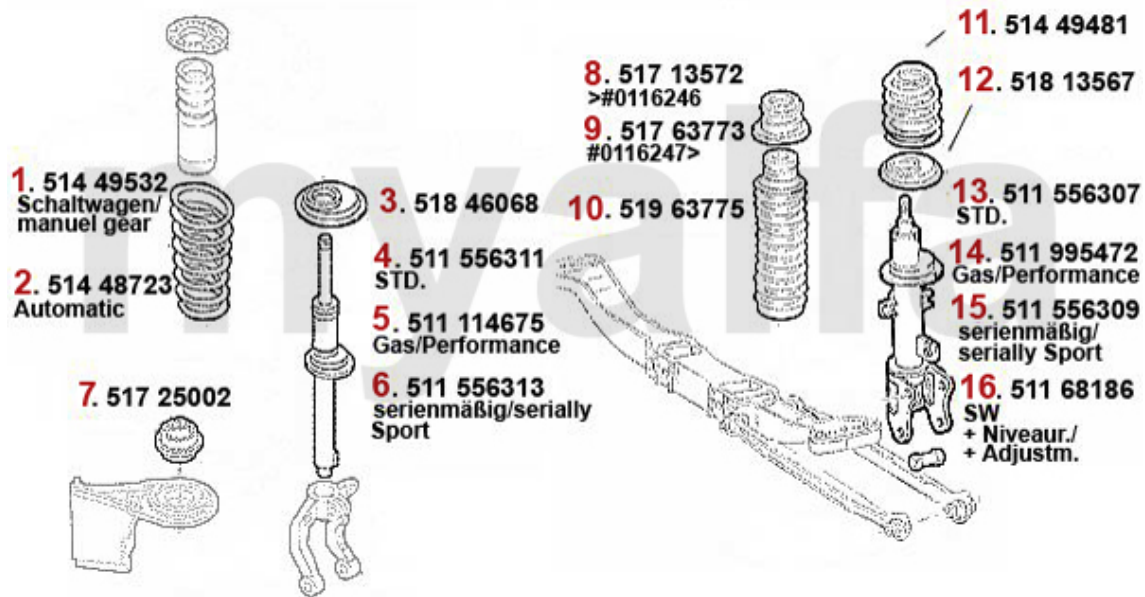

Federbeine/Struts 2.5 V6 24V

1	51449532	Fahrwerksfeder vorne 156 6-zylinder 2.4 JTD (nur ohne klima)	706,52 SEK
2	51448723	Fahrwerksfeder 156 VA 2.5 V6 24V, 2.4 JTD automatisches Getriebe	808,08 SEK
3	51846068	Federteller VA 147,Nuovo GT (Gummi)	Auf Anfrage
4	51156311	Stossdämpfer vorne 156 oben Stift/unten Schelle,1-Rohr Gas für Standardfahrwerk,Nuovo GT	1.282,61 SEK
5	51214675	Stossdämpfer vorne 147,156,oben Stift/unten Schelle,1-Rohr Gas Performance,Sport-Stossdäm	1.399,16 SEK
6	51156313	Stossdämpfer vorne 156 oben Stift/unten Schelle , 1-Rohr Gas für Serien Sportfahrwerk	1.515,71 SEK
7	51725002	Federbeinlager 147,156,166 Nuovo GT VA	274,03 SEK
8	51713572	Federbeinlager 156 HA > #0116246	599,26 SEK
9	51763773	Federbeinlager HA 156 # 0116246>	1.037,71 SEK
10	51963775	Set Staubkappe-Anschlagpuffer 147 HA TS/JTD	285,69 SEK
11	51449481	Fahrwerksfeder hinten 147, 156, Nuovo GT	804,47 SEK
12	51813567	Federteller HA 147,156,Nuovo GT (Gummi)	Auf Anfrage
13	51156307	Federbein hinten 156,2-Rohr Gas	1.370,02 SEK
14	51295472	Federbein hinten 156,1-Rohr Gas Sp ortdämpfer zur Nachrüstung	1.690,67 SEK
15	51156309	Federbein hinten 156,2-Rohr Gas,für Seriensportfahrwerk	1.803,75 SEK
16	51168186	Federbein 156 SW HA mit Niveau	Auf Anfrage