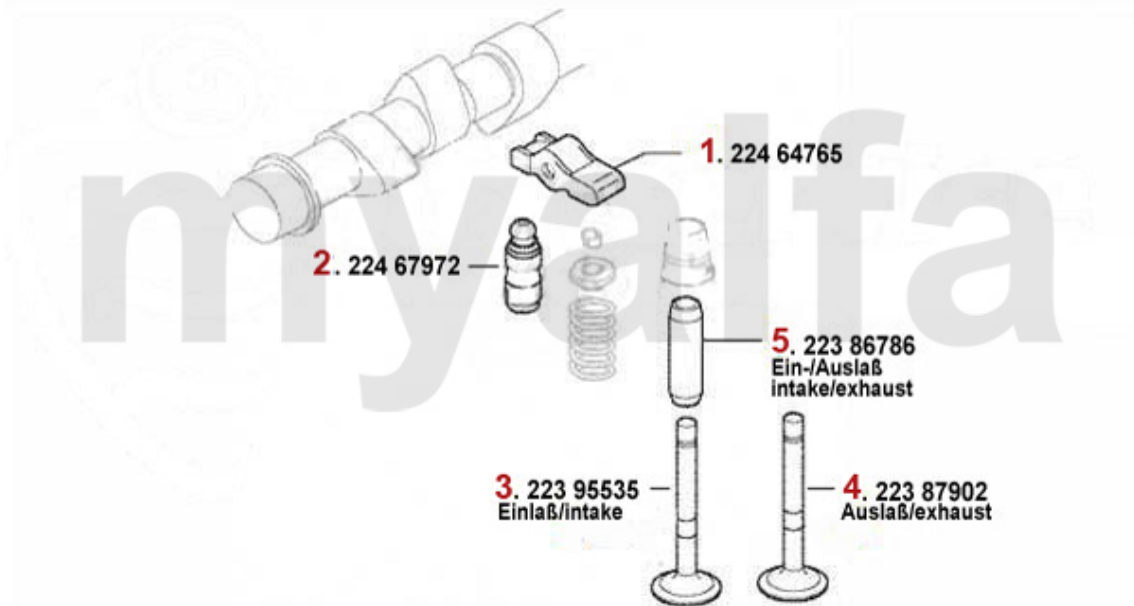

Ventiltrieb/Timingtrain 156 1.9 JTD 16V

1	22464765	Kipphebel 147,156,166,Nuovo GT JTD 16/20V	291,51 SEK
2	22467972	Stößel 147,156,166,Nuovo GT JTD 16/20V	Auf Anfrage
3	22395535	Ventil-Einlass 147,156,166 Nuovo GT JTD 16/20V	221,58 SEK
4	22387902	Ventil-Auslass 147,156,166 Nuovo GT JTD 16/20V	234,35 SEK
5	22386786	Ventilführung Einlass/Auslass 147, 156, 166,Nuovo GT JTD 16/20V	156,23 SEK