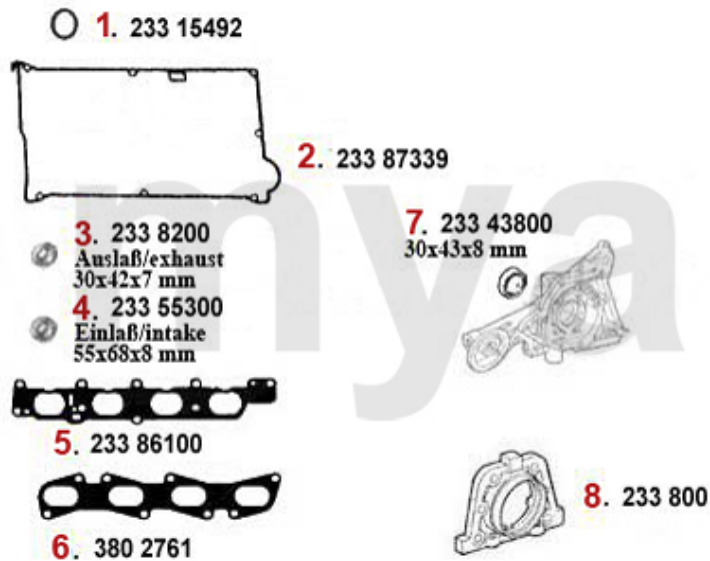

Dichtungen Motor/Gaskets Engine 156 2.0 JTS

1	23315492	Kerzenschachtdichtung TS 16V	52,45 SEK
2	23387339	Ventildeckeldichtung 2.0 JTS 156,gtv/spider (916), Nuovo GT	623,82 SEK
3	2338200	Simmerring Nockenwelle 145/6, 155,156,gtv/ spider(916),166 diverse Bj. 96-01	204,10 SEK
4	23355300	Simmerring Nockenwelle 145/6, 155,156 1.6,1.7,1.8,2.0 16V TS	208,68 SEK
5	23386100	Ansaugkrümmerdichtung 156,gtv / spider (916), Nuovo GT 2.0 JTS	353,26 SEK
6	3802761	Abgaskrümmerdichtung 145/6,147,155 ,156,166,gtv/spider (916) TS/JTS 16 V Bj. 98>	285,69 SEK
7	23343800	Simmerring Kurbelwelle vorne (Riemensch.) 145/6 1.9 TD Bj. 94-99,147 2.0 TS 155 1.9 TD	145,69 SEK
8	233800	Simmerring Kurbelwelle hinten (Schwungscheibe) 147 1.6 TS 16V/1.9 JTD Bj. 03 >,156 1.9/2.4	Auf Anfrage