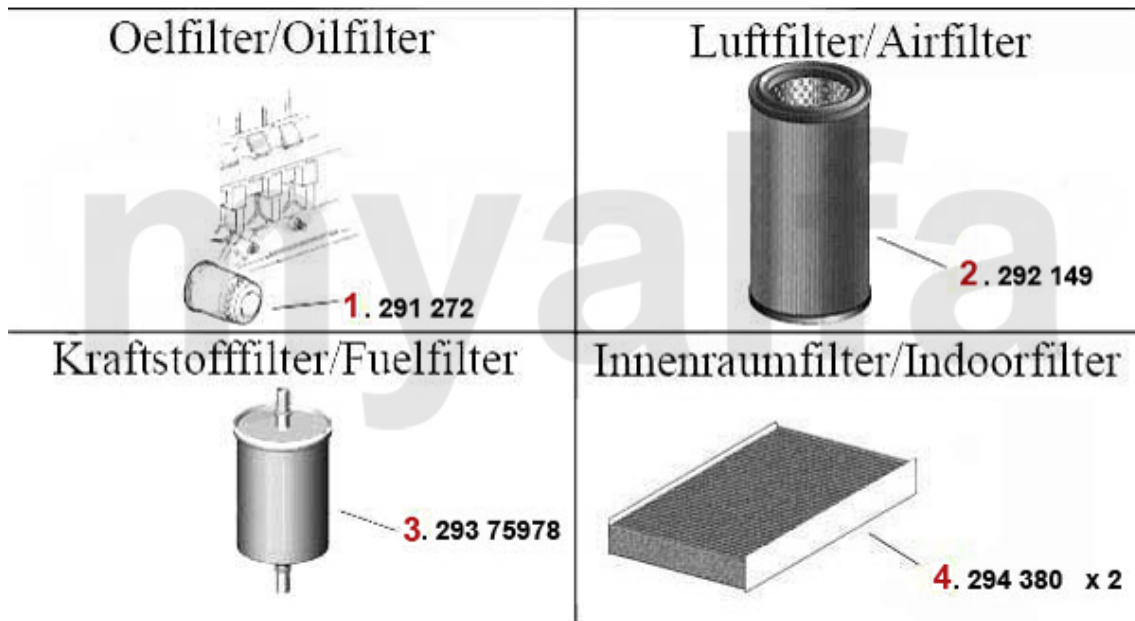

Filter 156 JTS

1	291272	Ölfiler 156/Nuovo,gtv/spider (916) 2.0 JTS Anschraubpatrone	107,25 SEK
2	292149	Luftfilter 147 GTA,156 2.0 TS/JTS/ V6 24V/JTD,Nuovo GT V6 24V rund	332,31 SEK
3	29375978	Kraftstofffilter 156 JTS	226,16 SEK
4	294380	Innenraumfilter 147,156 Bj. 01>, Nuovo GT,eckig	215,76 SEK