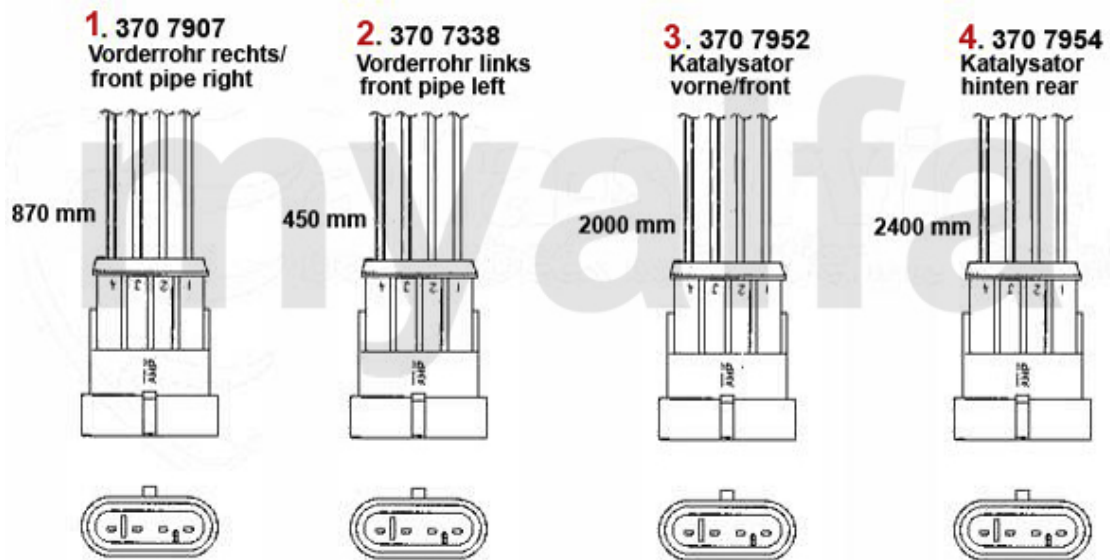

Lambda-Sonde/Lambda Probe 156 2.5 V6 24V/GTA CF3 Bj. 02>

1	3707907	Lambda-Sonde 147 GTA,156 2.5 V6 24V bj. 10.00>/3.2 GTA,gtv/spider (916) 3.2 V6 24V,GT Nuov	1.620,74 SEK
2	3707338	Lambda-Sonde 147 1.6/2.0 16V TS, 156 1.6/1.8/2.0 16V TS/2.5 V6 24V, 3.2 GTA,166 2.0 16V TS	Auf Anfrage
3	3707952	Lambda-Sonde 147 GTA,156 2.5 V6 24V bj. 01.02>/3.2 GTA,GT Nuovo 3.2 V6 24V,gtv/spider 3.2	Auf Anfrage
4	3707954	Lambda-Sonde 147 GTA,156 2.5 V6 24V bj. 01.02>/ 3.2 GTA bj.03.02>,166 3.2 V6 24V, gtv/spid	Auf Anfrage