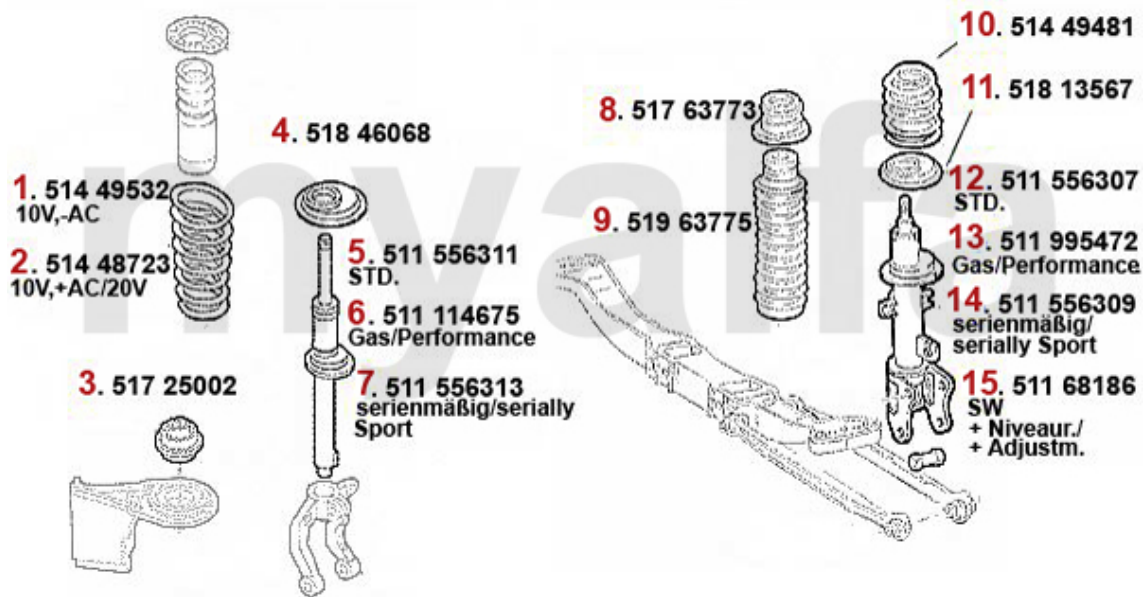

Federbeine/Struts 156 2.4 JTD

1	51449532	Fahrwerksfeder vorne 156 6-zylinder 2.4 JTD (nur ohne klima)	706,52 SEK
2	51448723	Fahrwerksfeder 156 VA 2.5 V6 24V, 2.4 JTD automatisches Getriebe	808,08 SEK
3	51725002	Federbeinlager 147,156,166 Nuovo GT VA	274,03 SEK
4	51846068	Federteller VA 147,Nuovo GT (Gummi)	Auf Anfrage
5	51156311	Stossdämpfer vorne 156 oben Stift/unten Schelle,1-Rohr Gas für Standardfahrwerk,Nuovo GT	1.282,61 SEK
6	51214675	Stossdämpfer vorne 147,156,oben Stift/unten Schelle,1-Rohr Gas Performance,Sport-Stossdäm	1.399,16 SEK
7	51156313	Stossdämpfer vorne 156 oben Stift/unten Schelle , 1-Rohr Gas für Serien Sportfahrwerk	1.515,71 SEK
8	51763773	Federbeinlager HA 156 # 0116246>	1.037,71 SEK
9	51963775	Set Staubkappe-Anschlagpuffer 147 HA TS/JTD	285,69 SEK
10	51449481	Fahrwerksfeder hinten 147, 156, Nuovo GT	804,47 SEK
11	51813567	Federteller HA 147,156,Nuovo GT (Gummi)	Auf Anfrage
12	51156307	Federbein hinten 156,2-Rohr Gas	1.370,02 SEK
13	51295472	Federbein hinten 156,1-Rohr Gas Spordämpfer zur Nachrüstung	1.690,67 SEK
14	51156309	Federbein hinten 156,2-Rohr Gas,für Seriensportfahrwerk	1.803,75 SEK
15	51168186	Federbein 156 SW HA mit Niveau	Auf Anfrage