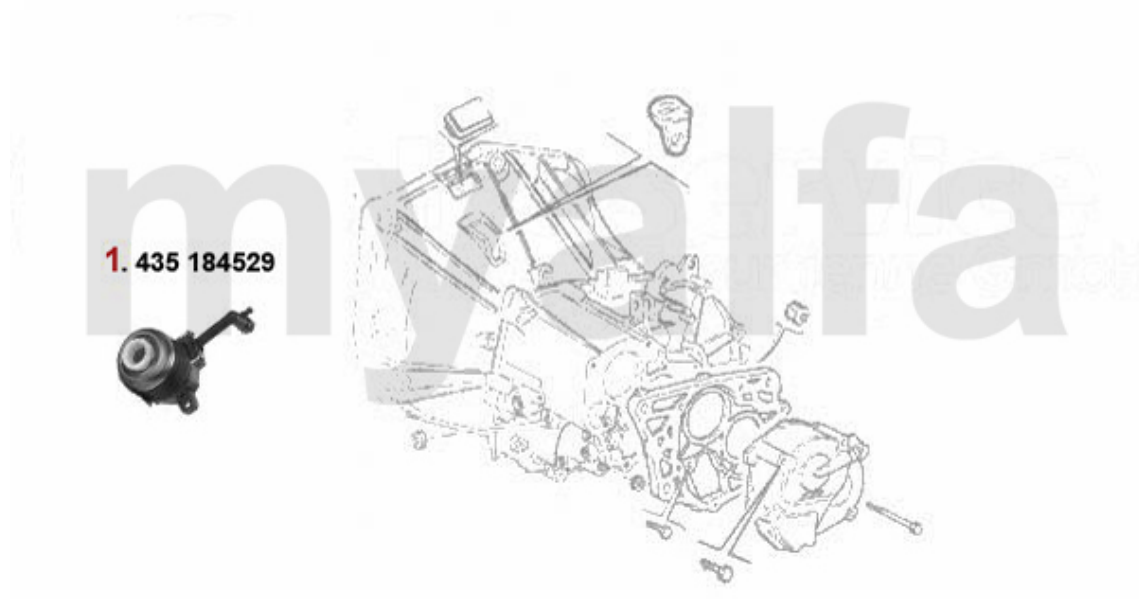

Ausrücker/Sleeve Bearing 156 2.4 JTD 20V

---

1 43584529 Zentral-Ausrücker 156/166 2.4 JTD 20V

815,02 SEK