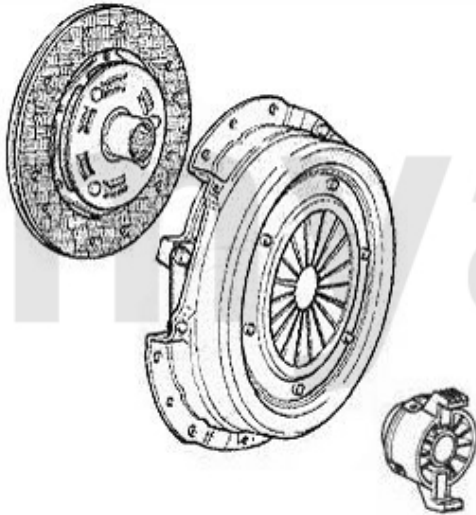

Kupplungs-Kit/Clutch Set 156 1.9 JTD 8V

1. 431 853501
Ø 235 mm

1 43153501 Kupplungs-Kit 145/6,156 1.9/2.4 JTD 166 2.0 TS Bj. 09.97-10.00 (ohne Ausrücker)

3.929,26 SEK