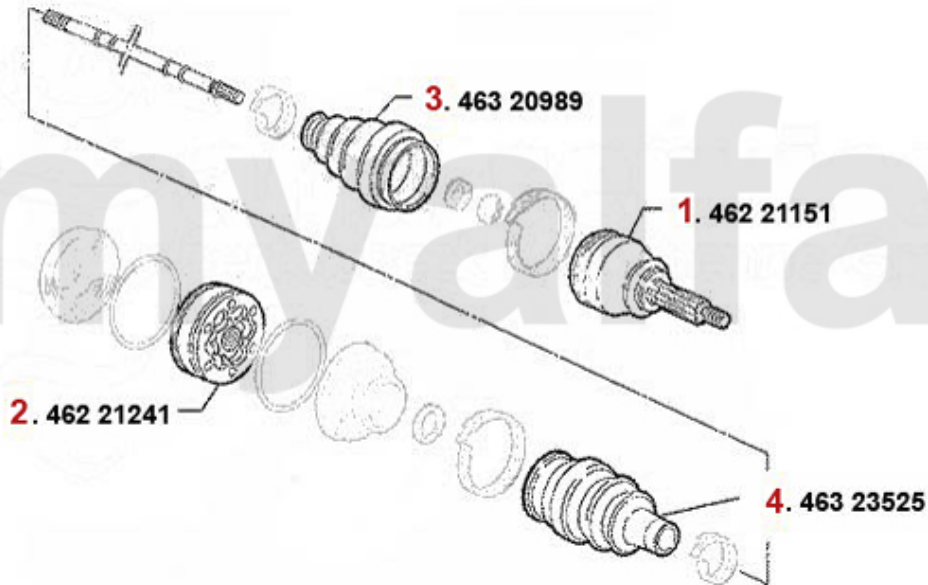

Antriebswelle/Driveshaft 156 2.0 TS

1	46221151	Gelenksatz außen 156 1.8/1.8/2.0 16V TS,gtv (916) 1.8/2.0 TS/JTS Bj. 98>,Nuovo GT	1.387,50 SEK
2	46221241	Gelenksatz innen GTV/Spider (916), 155, 145/6 TS 16V, 156 TS 16V, 166 2.0 TS, 147 1.6/2.0 TS	1.340,88 SEK
3	46320989	Achsmanschettensatz aussen 145/6 147,156,166 Diverse	243,65 SEK
4	46323525	Achsmanschettensatz innen 155 1,7/ 1.8/2.0/TS 16V,2.5 V6,1.9TD 164/Super 2.0 TS,145/6 TS 1	320,65 SEK