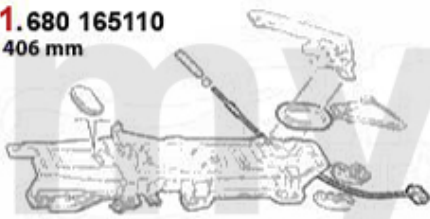

Handbremsseil/Brake Cable 156/SW

1.680 165110
406 mm