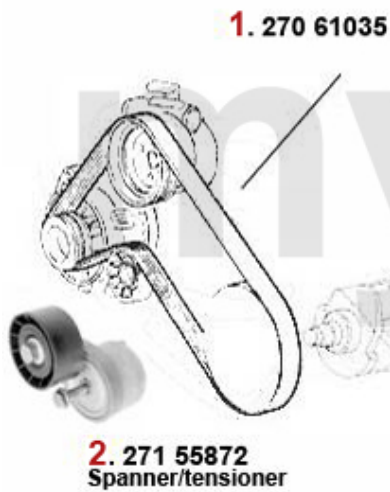

Keilriemen/V-Belt 156 1.9 JTD 8V

ohne/without AC: