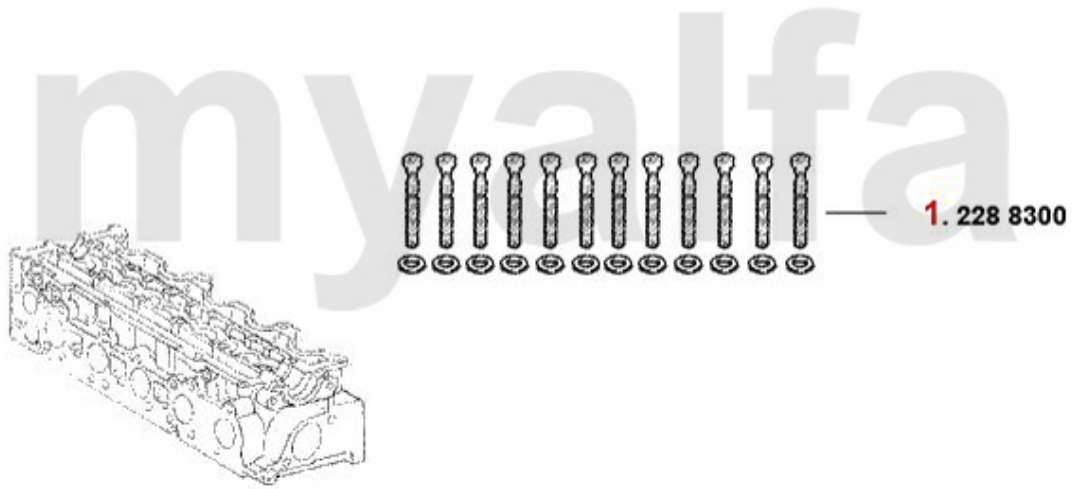

Kopfschraubensatz/Head Scew Set 156 2.4 JTD

1 2288300 Kopfschraubensatz 156,166 2.4 JTD

706,52 SEK