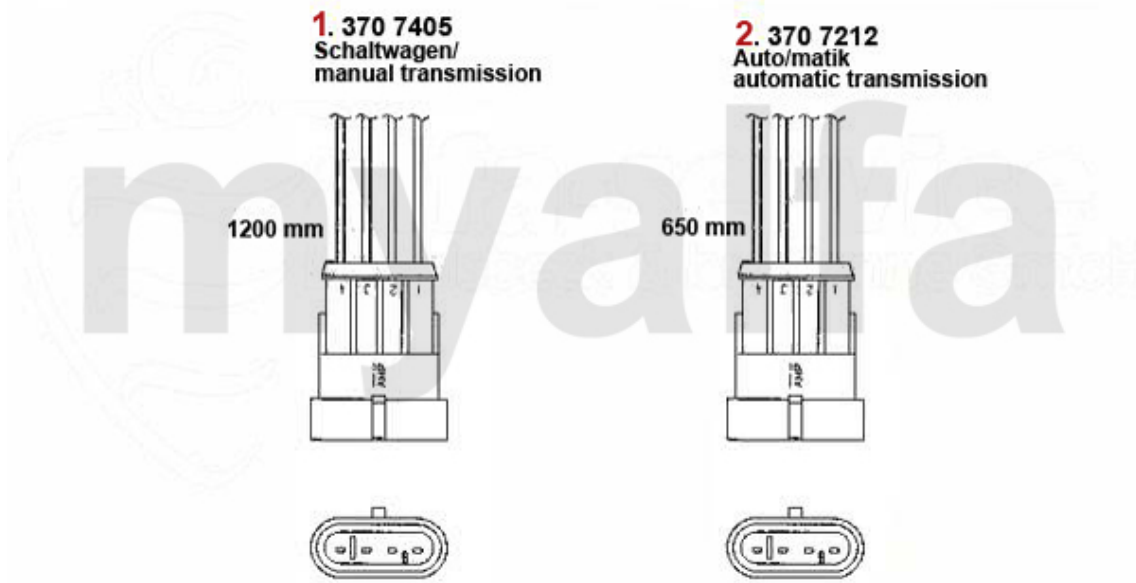

Lambda-Sonde/Lambda Probe 156 2.5 V6 24V Bj. >02

1	3707405	Lambda-Sonde 145/6 1.4/1.6/1.8/16V TS/2.0 QV,156 1.6 16V TS #0023373> 156 1.8/2.0/16V TS/2	1.543,73 SEK
2	3707212	Lambda-Sonde 147 1.6 16V TS,156 2.0 JTS/2.5 V,166 2.0 TS,gtv/spider (91 6) 3.0 V6 24V,4-ad	1.387,50 SEK