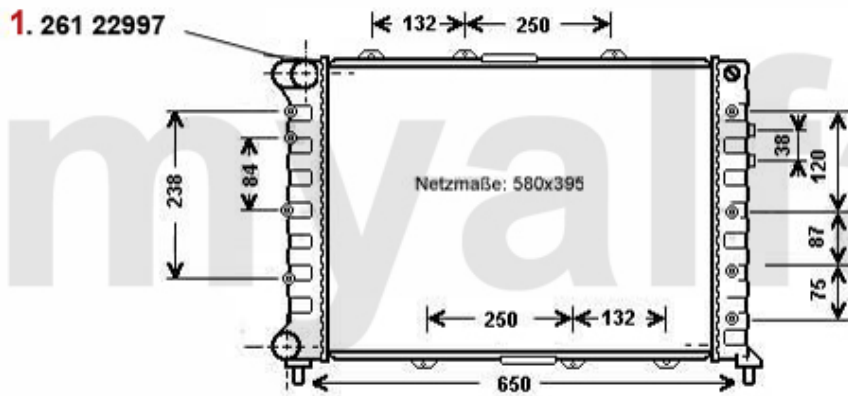

Kühler/Radiator 156 JTS

1 26122997 Motorkühler 156 TS 16V/2.5 V6 mit Klima

3.952,57 SEK