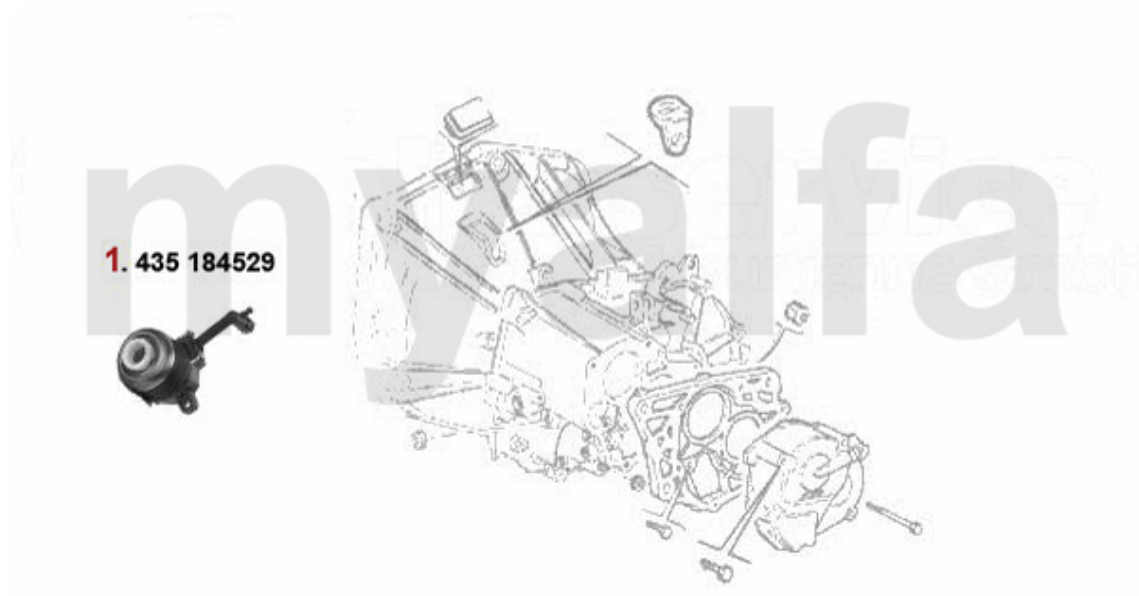

Ausrücker/Sleeve Bearing 156 2.4 JTD 20V

---

1 43584529 Zentral-Ausrücker 156/166 2.4 JTD 20V

815,02 SEK