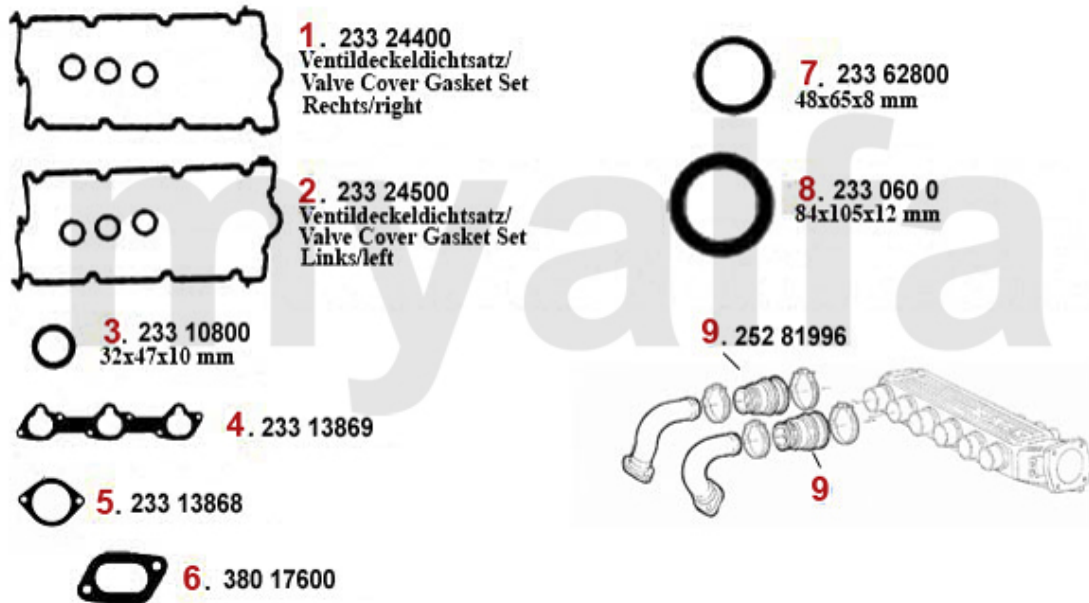

Dichtungen Motor/Gaskets Engine 156 V6 24V/GTA

1	23324400	Ventildeckeldichtung rechts 147, 156, 166, GTV/Spider (916),Nuovo GT V6 24V	531,69 SEK
2	23324500	Ventildeckeldichtung links 147,156, 166,gtv/spider (916),Nuovo GT V6 24 V	531,69 SEK
3	23310800	Simmerring Nockenwelle 156 2.5V6 24V, 164/Super, 166 3.0 V6 24V	145,69 SEK
4	23313869	Ansaugkrümmerdichtung 147,156,164/Super,166,gtv/spider (916),Nuovo GT 6-Zylinder 24V	83,39 SEK
5	23313868	Ansaugkrümmerdichtung 147,156,164/Super,166,gtv/spider (916),Nuovo GT 6-Zylinder	68,82 SEK
6	38017600	Abgaskrümmerdichtung 156,164/Super, 166,gtv/spider (916),Nuovo GT V6 24V	115,44 SEK
7	23362800	Simmerring Kurbelwelle vorne (Riemenscheibe) 156,166 6-Zylinder	192,45 SEK
8	2330600	Simmerring Kurbelwelle hinten 84/105/12 Spider IE Bj.1990-93 Originalqualität	406,95 SEK
9	25281996	Ansauggummi 156/166 2.5 V6 24V	Auf Anfrage