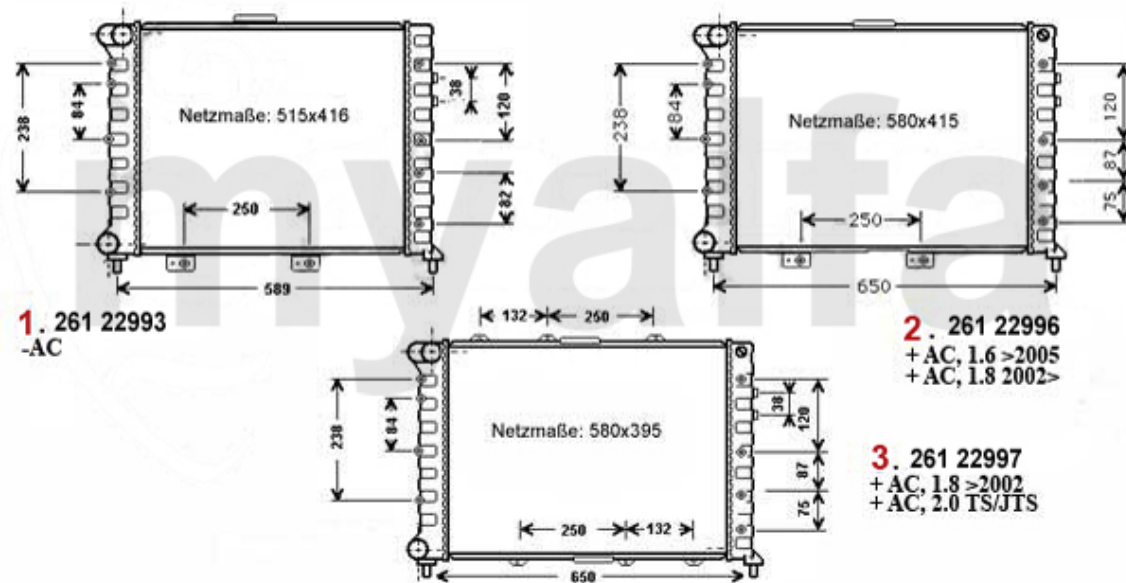

Kühler/Radiator 156 TS

1	26122993	Motorkühler 156 1.6/1.8/2.0 16V TS ohne Klima Bj. >10.00	3.019,89 SEK
2	26122996	Motorkühler 156 1.6/1.8/2.0 16V TS mit Klima	2.087,08 SEK
3	26122997	Motorkühler 156 TS 16V/2.5 V6 mit Klima	3.952,57 SEK