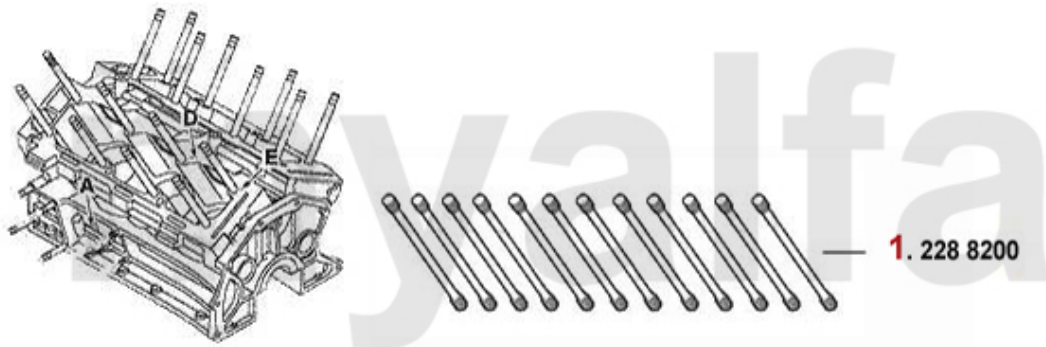

Kopfschraubensatz/Head Screw Set 156 V6 24V/GTA

---

1 2288200 *Kopfschraubensatz (8) 147, 156,164,166, gtv/spider (916),Nuovo GT V6 24V*

1.365,30 SEK