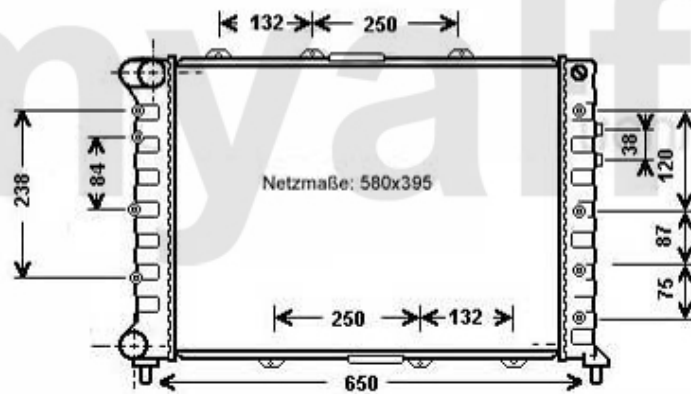

Kühler/Radiator 156 V6 24V/GTA

1. 261 22997
2.5 V6 24V

2. 261 90406
3.2 V6 24V/GTA

1 26122997 Motorkühler 156 TS 16V/2.5 V6 mit Klima

3.952,57 SEK

2 26190406 Motorkühler 147/156 3.2 V6 24V/GTA

4.430,70 SEK