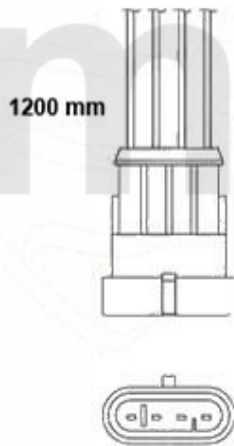

Lambda-Sonde/Lambda Probe 156 TS CF2

1. 370 7023
1.6 >1997
> #0012329

2. 370 7405
1.6 1998>
0012330>
1.8/2.0

1	3707023	Lambda-Sonde 145/6 2.0 16V TS Bj. 11.96>,156 1.6 16V TS ># 0023373, 164 Super 2.0 TS/3.0 V	1.584,53 SEK
2	3707405	Lambda-Sonde 145/6 1.4/1.6/1.8/16V TS/2.0 QV,156 1.6 16V TS #0023373> 156 1.8/2.0/16V TS/2	1.543,73 SEK