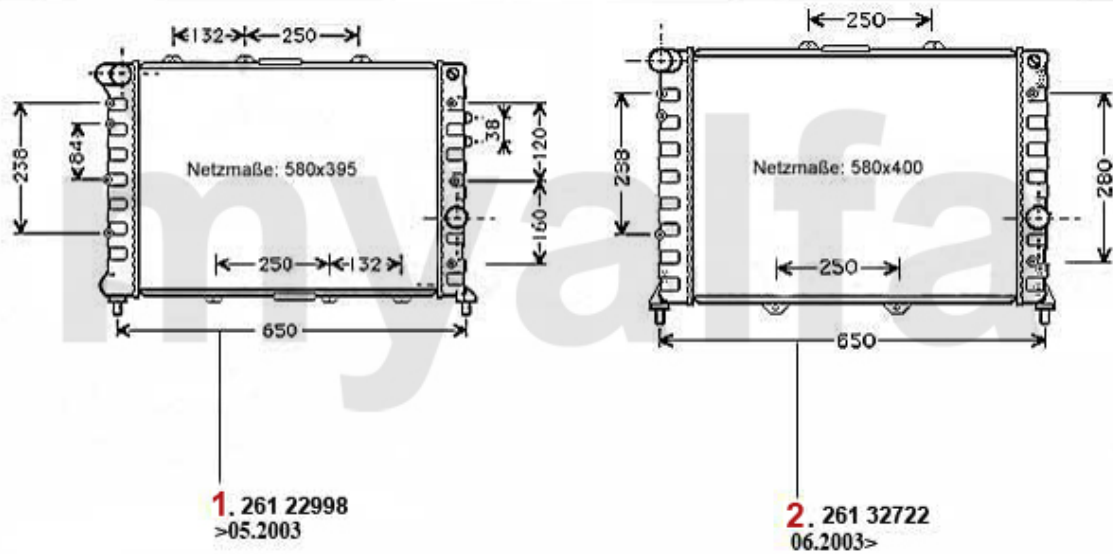

Kühler/Radiator 156 1.9 JTD 16V

1 26122998 Motorkühler 156 1.9/2.4 JTD

3.099,12 SEK

2 26132722 Motorkühler 156 1.9 16V/2.4 10/20V JTD Bj. 01> ab # 281384

4.016,81 SEK