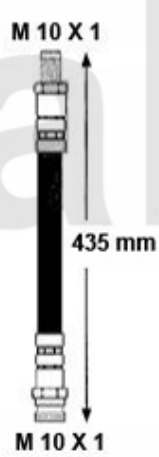

1. 672 9652

1 6729652 *Hauptbremszylinder 156 Bj. 02>*

Auf Anfrage

Bremsschlauch/Brake Hose 156

1. 676 517136
vorne/front
-GTA

2. 676 674858
vorne/front
+GTA

3. 676 511666
hinten/rear
>2002

4. 676 700558
hinten/rear
2002>