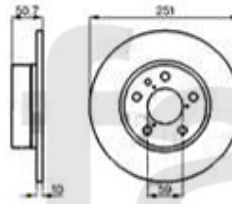

3. 610 518815
- Sport Kit/GTA
hinten/rear

4. 610 469908
+ Sport Kit/GTA
hinten/rear