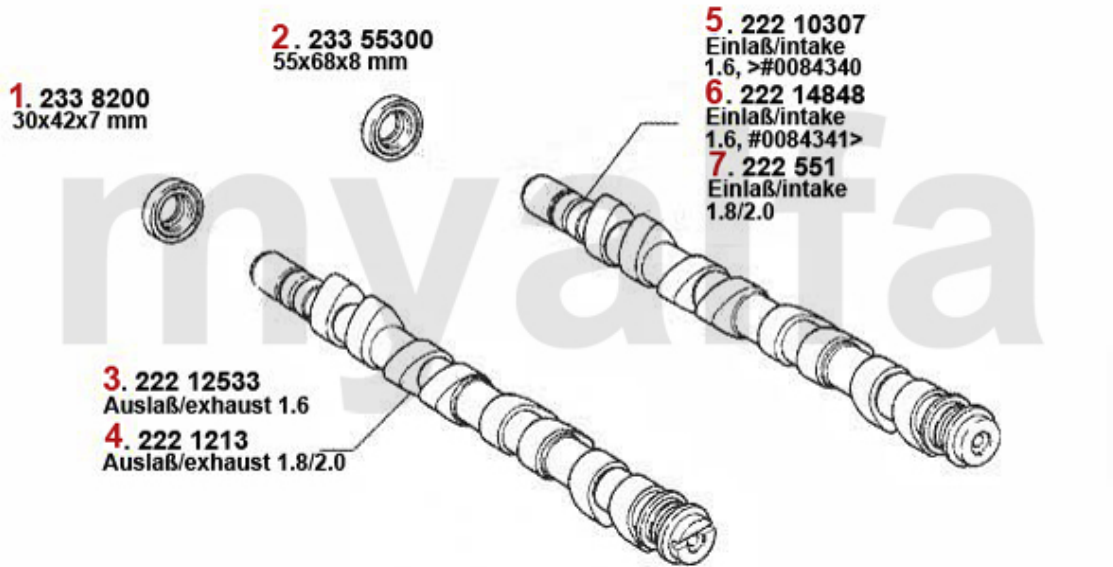

Nockenwelle/Camshaft 156 TS 16V

1	2338200	Simmerring Nockenwelle 145/6, 155,156,gtv/ spider(916),166 diverse Bj. 96-01	204,10 SEK
2	23355300	Simmerring Nockenwelle 145/6, 155,156 1.6,1.7,1.8,2.0 16V TS	208,68 SEK
3	22212533	Nockenwelle (Auslass) 145/6 147,155, 156 1.4/1.6 TS 16V	Auf Anfrage
4	2221213	Nockenwelle (Auslass) 145/6 2.0 TS 16 V Bj. >96,145/6 1.8 TS 16V Bj. 96>, 147 2.0 TS 16V,155	Auf Anfrage
5	22210307	Nockenwelle (Einlass) 145/6 155,156 1.4/1.6 TS 16V	2.823,98 SEK
6	22214848	Nockenwelle 145/6 1.6 TS 16V # 1650 88>, 156 1.6 TS 16V #84340>	3.369,68 SEK
7	222551	Nockenwelle (Einlass) 145/6 2.0 TS 16V Bj.>96,145/6 1.8 TS16V Bj. 96>,147 2.0 TS 16V,15	5.001,94 SEK