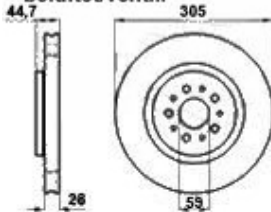

Bremsscheiben/Brakedisks 156/SW 2002>

1. 610 518751
-GTA/1.9 JTD 4x4
vorne/front
belüftet/ventil.

2. 610 101651
+GTA, >10.2003
vorne/front
belüftet/ventil.

3. 610 733051
+GTA, 11.2003>/1.9 JTD 4x4
vorne/front
belüftet/ventil.

4. 610 469908
hinten/rear

1	61018751	Bremsscheibe VA 147 1.6/2.0 16V TS/ 1.9 JTD bj. 01.01>,156 2.0/16V TS/ JTS/2.5 V6 24V/1.9/	874,40 SEK
2	61001651	Bremsscheibe VA 147/156 GTA, gtv/Spider (916) 3.0/3.2 V6 24V	1.017,87 SEK
3	61033051	Bremsscheibe VA GTA 147 Bj. 03>, 156 Bj. 02>, Nuovo GT	1.853,84 SEK
4	61069908	Bremsscheibe HA 147 GTA, 156 mit Sport-Kit, Nuovo GT	804,47 SEK