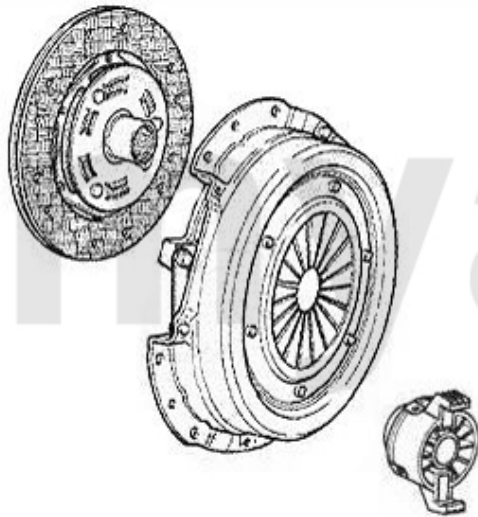

Kupplungs-Kit/Clutch Set 156 1.9 JTD 8V

1. 431 853501
Ø 235 mm

1 43153501 Kupplungs-Kit 145/6,156 1.9/2.4 JTD 166 2.0 TS Bj. 09.97-10.00 (ohne Ausrücker)

3.929,26 SEK