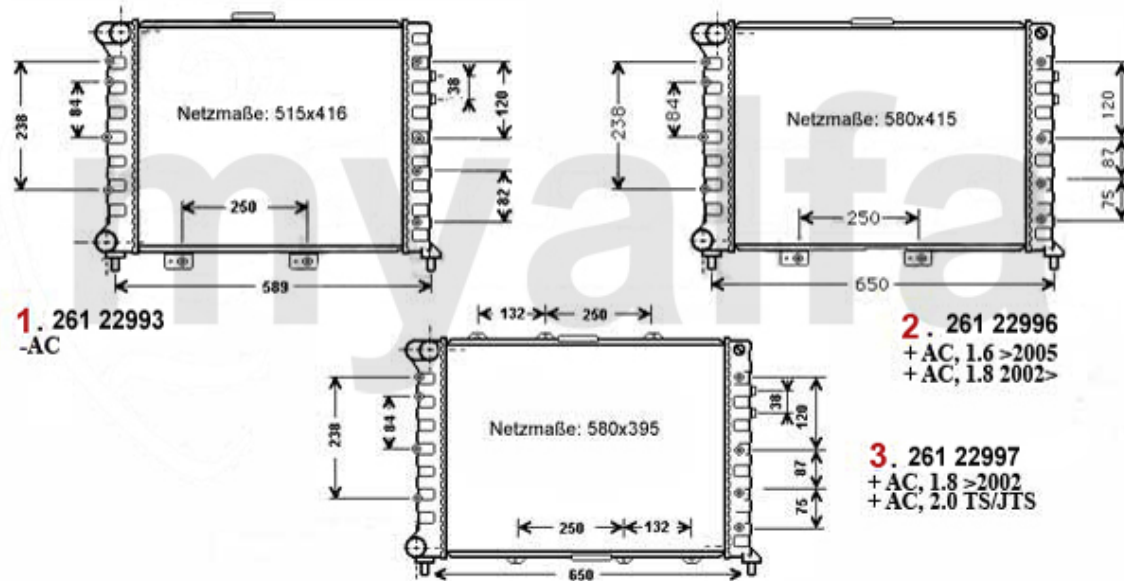

Kühler/Radiator 156 TS

1	26122993	Motorkühler 156 1.6/1.8/2.0 16V TS ohne Klima Bj. >10.00	3.019,89 SEK
2	26122996	Motorkühler 156 1.6/1.8/2.0 16V TS mit Klima	2.087,08 SEK
3	26122997	Motorkühler 156 TS 16V/2.5 V6 mit Klima	3.952,57 SEK