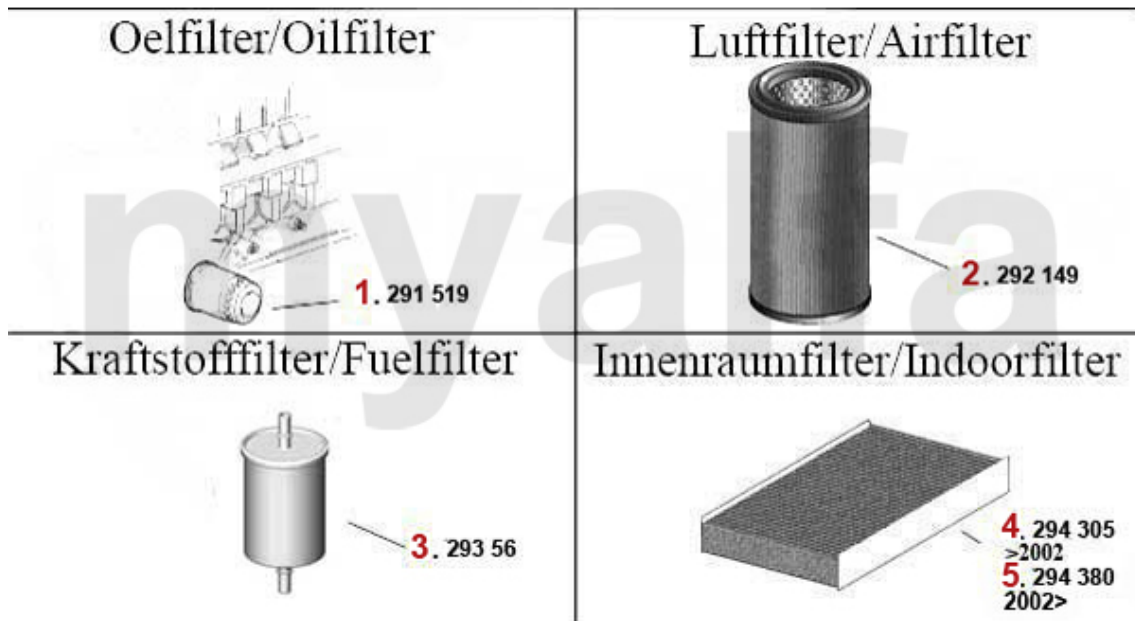

Filter 156 TS

1	291519	Ölfiter 145/6,147,155,156,166,gtv/ spider (916),Nuovo GT Anschraubfilter	103,79 SEK
2	292149	Luftfilter 147 GTA,156 2.0 TS/JTS/ V6 24V/JTD,Nuovo GT V6 24V rund	332,31 SEK
3	29356	Kraftstoff-Filter 145/6,147 156 TS 16V,Leitungsfiter	138,75 SEK
4	294305	Innenraumfilter 156 Bj. >02 eckig	234,35 SEK
5	294380	Innenraumfilter 147,156 Bj. 01>, Nuovo GT,eckig	215,76 SEK