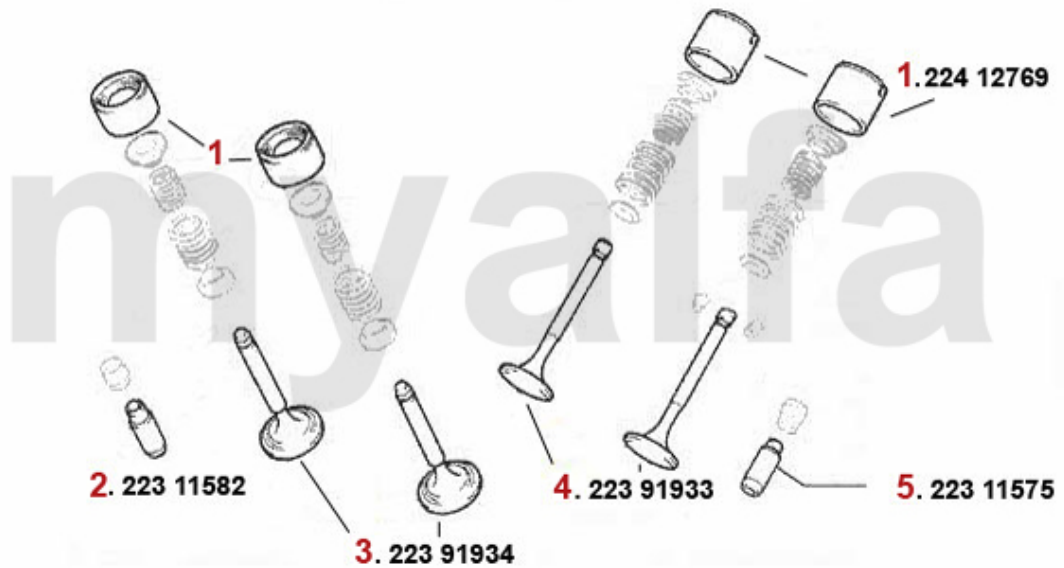

Ventiltrieb/Valve Train 156 JTS

1	22412769	Hydrostößel 145/6,147,155,156,166 gtv/spider(916) alle 16V TS/JTS	208,13 SEK
2	22311582	Ventilführung Auslass + 0.05 TS 16V	246,00 SEK
3	22391934	Ventil-Auslass 145/6,155,156, spider/gtv(916) 1.6/1.8/2.0 TS 16V	Auf Anfrage
4	22391933	Ventil-Einlass 145/6,155,156, spider/ gtv(916) 1.6/1.8/2.0 TS 16V	185,37 SEK
5	22311575	Ventilführung Einlass +0.05 TS16V	246,00 SEK