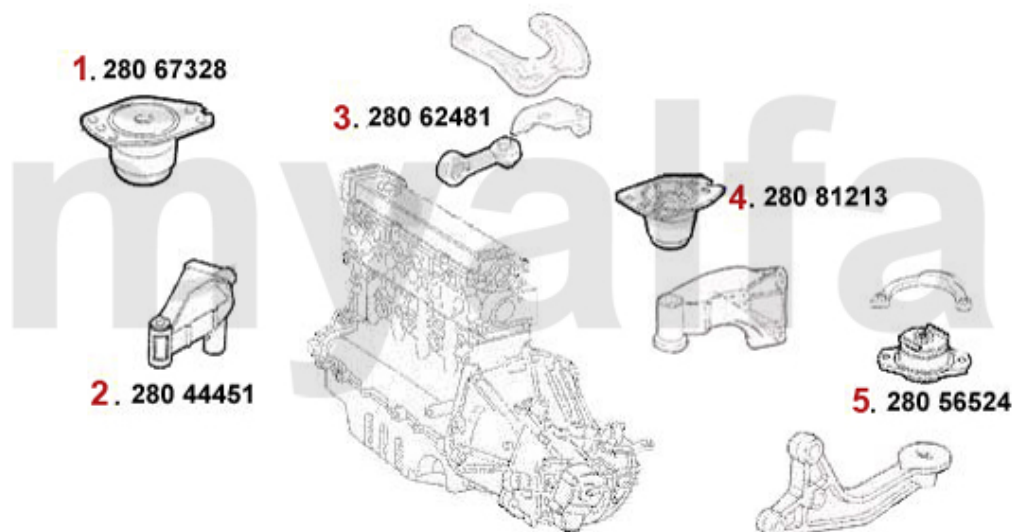

Motorlager/Enginemount 156 1.9 JTD 8V

1	28067328	Motorlager VL 145/6,147,156 Nouvo GT JTD	1.304,67 SEK
2	28044451	Motorlager 147,156,Nuovo GT 1.9 JTD 8/16V	1.270,95 SEK
3	28062481	Motorzugstange 145/6,147,156 Nuovo GT 1.9 JTD	2.273,70 SEK
4	28081213	Motorlager HL 145/6,147,156 Nuovo GT	777,69 SEK
5	28056524	Motorlager hi. 145/6 Bj. 99>,147, 156,Nuovo GT 1.9 JTD 8/16V	658,79 SEK