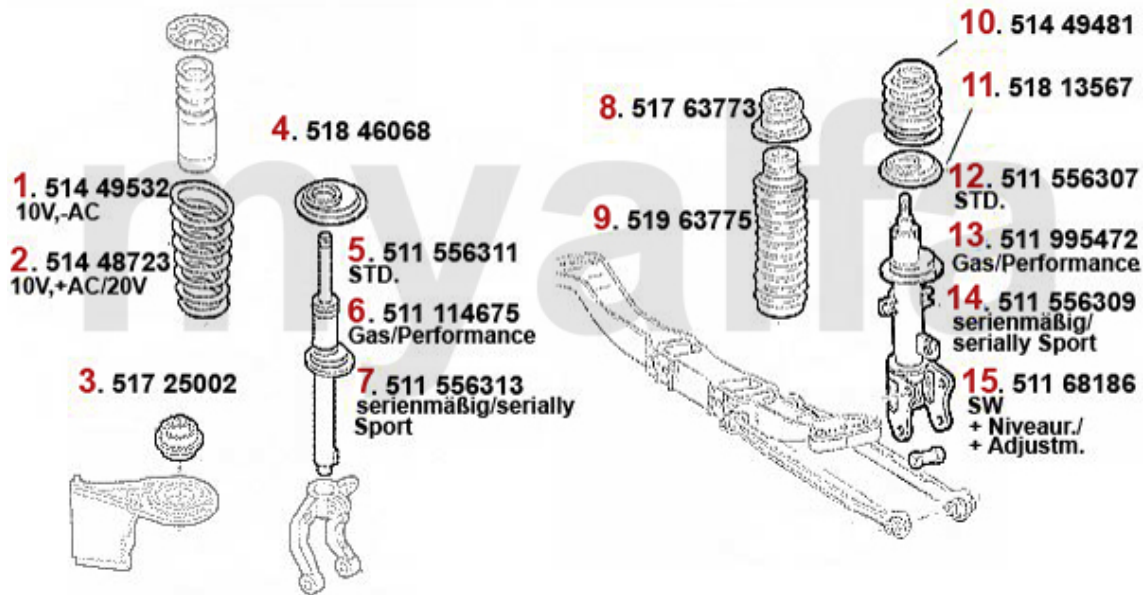

Federbeine/Struts 156 2.4 JTD

1	51449532	Fahrwerksfeder vorne 156 6-zylinder 2.4 JTD (nur ohne klima)	706,52 SEK
2	51448723	Fahrwerksfeder 156 VA 2.5 V6 24V, 2.4 JTD automatisches Getriebe	808,08 SEK
3	51725002	Federbeinlager 147,156,166 Nuovo GT VA	274,03 SEK
4	51846068	Federteller VA 147,Nuovo GT (Gummi)	Auf Anfrage
5	51156311	Stossdämpfer vorne 156 oben Stift/unten Schelle,1-Rohr Gas für Standardfahrwerk,Nuovo GT	1.282,61 SEK
6	51214675	Stossdämpfer vorne 147,156,oben Stift/unten Schelle,1-Rohr Gas Performance,Sport-Stossdäm	1.399,16 SEK
7	51156313	Stossdämpfer vorne 156 oben Stift/unten Schelle , 1-Rohr Gas für Serien Sportfahrwerk	1.515,71 SEK
8	51763773	Federbeinlager HA 156 # 0116246>	1.037,71 SEK
9	51963775	Set Staubkappe-Anschlagpuffer 147 HA TS/JTD	285,69 SEK
10	51449481	Fahrwerksfeder hinten 147, 156, Nuovo GT	804,47 SEK
11	51813567	Federteller HA 147,156,Nuovo GT (Gummi)	Auf Anfrage
12	51156307	Federbein hinten 156,2-Rohr Gas	1.370,02 SEK
13	51295472	Federbein hinten 156,1-Rohr Gas Sportdämpfer zur Nachrüstung	1.690,67 SEK
14	51156309	Federbein hinten 156,2-Rohr Gas,für Seriensportfahrwerk	1.803,75 SEK
15	51168186	Federbein 156 SW HA mit Niveau	Auf Anfrage