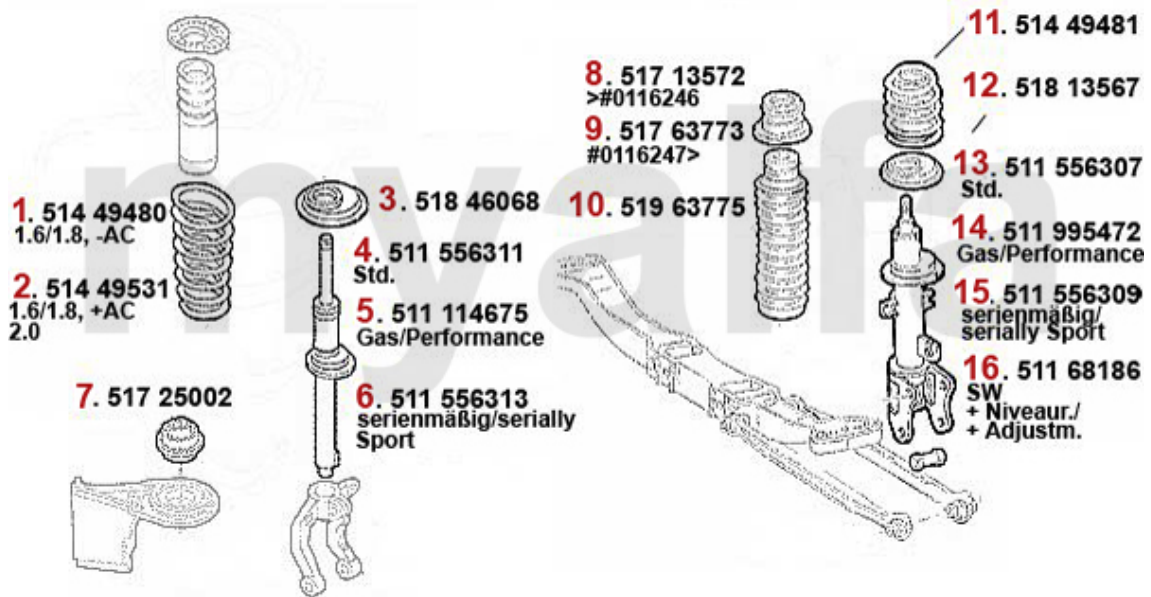

Federbeine/Struts 156 TS 16V

1	51449480	Fahrwerksfeder vorne 156 1.6/1.8 16 V TS (ohne klima)	921,16 SEK
2	51449531	Fahrwerksfeder vorne 156 4-zylinder 1.6/1.8 16V TS (mit klima) 2.0 16 V TS (ohne klima)	658,79 SEK
3	51846068	Federteller VA 147,Nuovo GT (Gummi)	Auf Anfrage
4	51156311	Stossdämpfer vorne 156 oben Stift/unten Schelle,1-Rohr Gas für Standardfahrwerk,Nuovo GT	1.282,61 SEK
5	51214675	Stossdämpfer vorne 147,156,oben Stift/unten Schelle,1-Rohr Gas Performance,Sport-Stossdäm	1.399,16 SEK
6	51156313	Stossdämpfer vorne 156 oben Stift/unten Schelle , 1-Rohr Gas für Serien Sportfahrwerk	1.515,71 SEK
7	51725002	Federbeinlager 147,156,166 Nuovo GT VA	274,03 SEK
8	51713572	Federbeinlager 156 HA > #0116246	599,26 SEK
9	51763773	Federbeinlager HA 156 # 0116246>	1.037,71 SEK
10	51963775	Set Staubkappe-Anschlagpuffer 147 HA TS/JTD	285,69 SEK
11	51449481	Fahrwerksfeder hinten 147, 156, Nuovo GT	804,47 SEK
12	51813567	Federteller HA 147,156,Nuovo GT (Gummi)	Auf Anfrage
13	51156307	Federbein hinten 156,2-Rohr Gas	1.370,02 SEK
14	51295472	Federbein hinten 156,1-Rohr Gas Sportdämpfer zur Nachrüstung	1.690,67 SEK
15	51156309	Federbein hinten 156,2-Rohr Gas,für Seriensportfahrwerk	1.803,75 SEK
16	51168186	Federbein 156 SW HA mit Niveau	Auf Anfrage