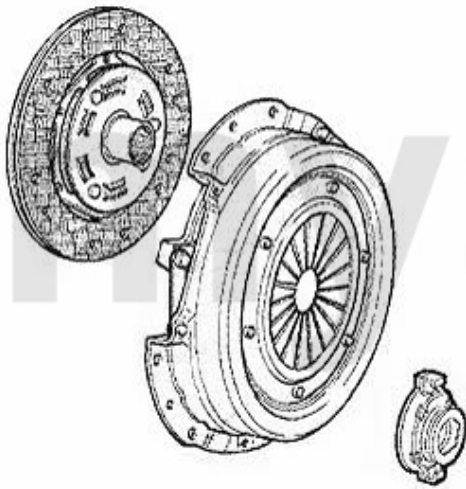

Kupplungs-Kit/Clutch Set 156 2.5 V6 24V

1. 431 739492
Ø 235 mm

1 43139492 Kupplungs-Kit 156 2.5 V6 24V

4.185,81 SEK