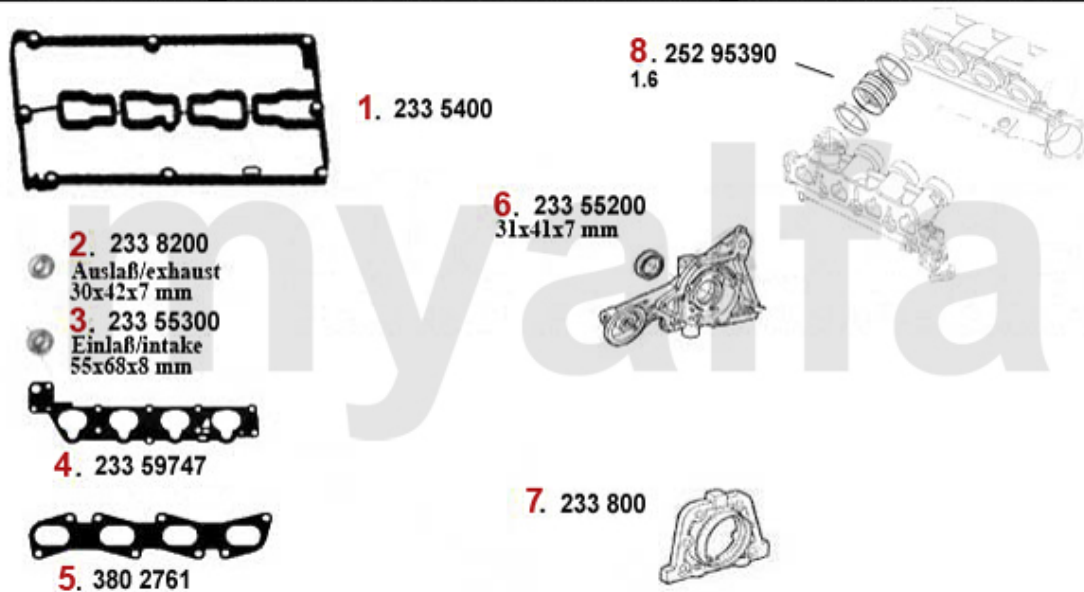

Dichtungen Motor/Gaskets Engine 156 TS 16V

1	2335400	Ventildeckeldichtung 1-teilig für Plastik-VD 145/6,156,gtv/spider (916) Bj. 04.98>	416,25 SEK
2	2338200	Simmerring Nockenwelle 145/6, 155,156,gtv/ spider(916),166 diverse Bj. 96-01	204,10 SEK
3	23355300	Simmerring Nockenwelle 145/6, 155,156 1.6,1.7,1.8,2.0 16V TS	208,68 SEK
4	23359747	Ansaugkrümmerdichtung 145/6,147,155 156,166,gtv/spider (916),Nuovo GT # 0165088> TS 16V	293,87 SEK
5	3802761	Abgaskrümmerdichtung 145/6,147,155 ,156,166,gtv/spider (916) TS/JTS 16 V Bj. 98>	285,69 SEK
6	23355200	Simmerring Kurbelwelle vorne (Riemensch.)145/6,155,156,166,gtv/spider(916) 1.4,1.6,1.7ie	121,27 SEK
7	233800	Simmerring Kurbelwelle hinten (Schwungscheibe) 147 1.6 TS 16V/1.9 JTD Bj. 03 >,156 1.9/2.4	Auf Anfrage
8	25295390	Ansauggummi 145/6,147,155,156,166, gtv/spider (916),Nuovo GT TS 16V	185,37 SEK