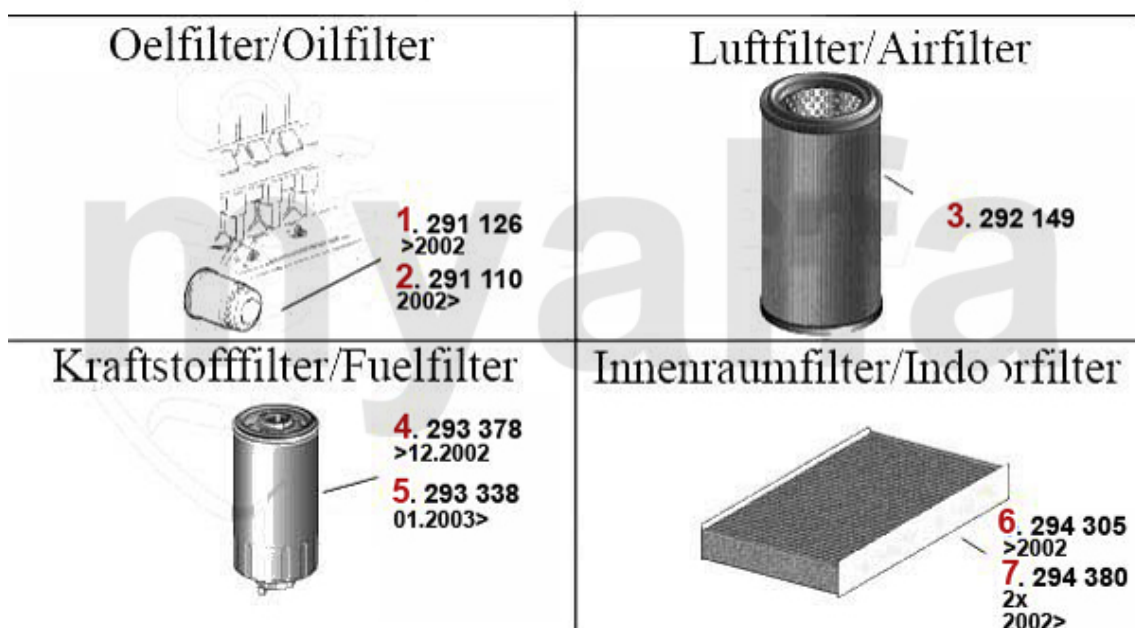

Filter 156 2.4 JTD

1	291126	Ölfilter 145/6,147,156,166 JTD Anschraubpatrone	107,25 SEK
2	291110	Ölfilter 147,156,Nuovo GT 1.9 JTD, 166 2.4 JTD Anschraubpatrone	121,27 SEK
3	292149	Luftfilter 147 GTA,156 2.0 TS/JTS/ V6 24V/JTD,Nuovo GT V6 24V rund	332,31 SEK
4	293378	Kraftstoff-Filter 147,156,166 1.9 JTD 8V (CF3)/2.4 JTD 110kw	384,75 SEK
5	293338	Kraftstofffilter 147,156,166 Nuovo G T JTD (CF3),Bj 01>	334,67 SEK
6	294305	Innenraumfilter 156 Bj. >02 eckig	234,35 SEK
7	294380	Innenraumfilter 147,156 Bj. 01>, Nuovo GT,eckig	215,76 SEK