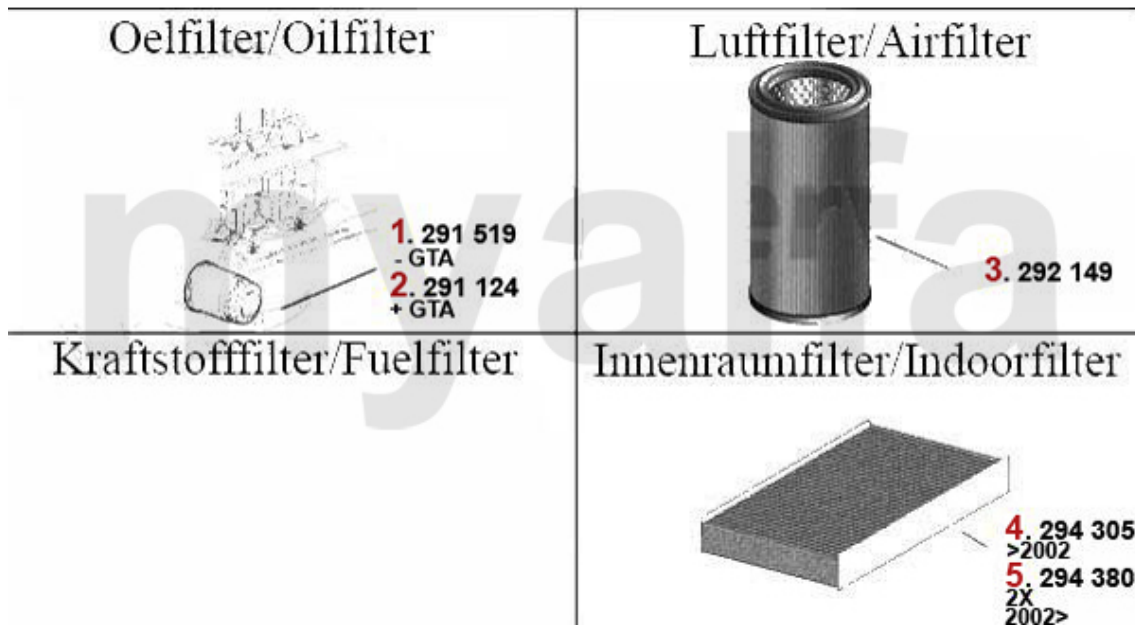

Filter 156 V6 24V/GTA

1	291519	Ölfilter 145/6,147,155,156,166,gtv/ spider (916),Nuovo GT Anschraubfilter	103,79 SEK
2	291124	Ölfilter 147,155,156,164,166,gtv/ spider (916),Nuovo GT 6-zylinder Bj. 90> Anschraubpatro	185,37 SEK
3	292149	Luftfilter 147 GTA,156 2.0 TS/JTS/ V6 24V/JTD,Nuovo GT V6 24V rund	332,31 SEK
4	294305	Innenraumfilter 156 Bj. >02 eckig	234,35 SEK
5	294380	Innenraumfilter 147,156 Bj. 01>, Nuovo GT,eckig	215,76 SEK