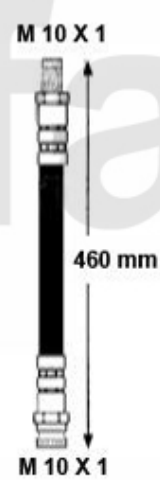

1. 672 9652

1 6729652 *Hauptbremszylinder 156 Bj. 02>*

Auf Anfrage

Bremsschlauch/Brake Hose 156

1. 676 517136
vorne/front
-GTA

2. 676 674858
vorne/front
+GTA

3. 676 511666
hinten/rear
>2002

4. 676 700558
hinten/rear
2002>