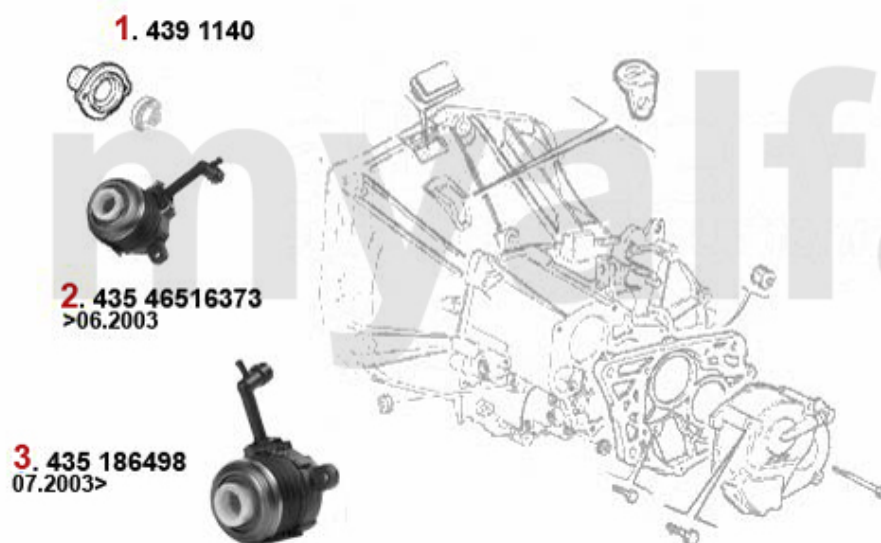

Kupplungs-Kit/Clutch Set 156 1.6/1.8 TS

1. 431 853201
Ø 215 mm

1 43153201 Kupplungs-kit 147,156 1.6/1.8 16V TS bj. 09.97>,Nuovo GT 1,8 TS

2.471,83 SEK

Ausrücker/Sleeve Bearing 156 1.6/1.8 TS

1	4391140	Schiebehülse für Ausrücker 145/6, 147,155,156,gtv/spider (916)	571,37 SEK
2	43516373	Zentral-Ausrücker 147,156 1.6 1.8, 2.0 16V TS Bj. >12.03	1.504,05 SEK
2	43586498	Zentral-Ausrücker 147,Nuovo GT Bj. 12.03>,156 Bj 01.04>	849,98 SEK