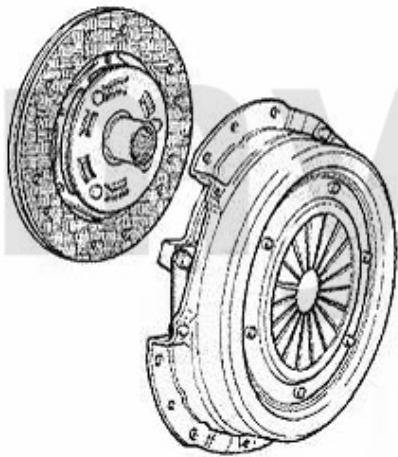

Kupplungs-Kit/Clutch Set 156 1.6/1.8 TS

---

1. 431 853201
Ø 215 mm

1 43153201 Kupplungs-kit 147,156 1.6/1.8 16V TS bj. 09.97>,Nuovo GT 1,8 TS

2.471,83 SEK