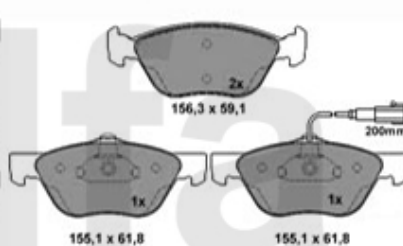

3. 23 289
vorne/front
1.6/1.8 TS, 1.9 JTD, 2000>