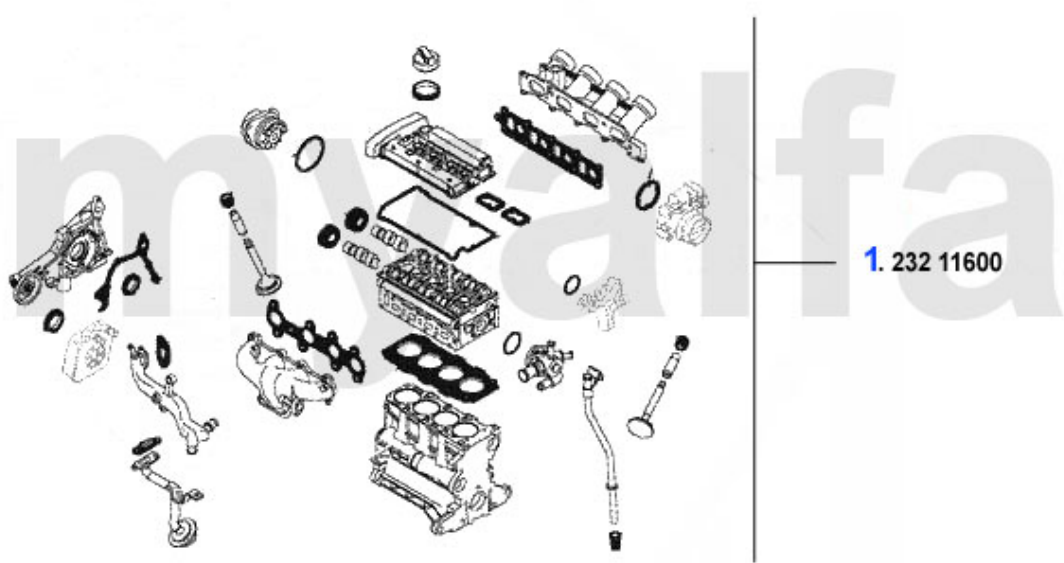

Kopfdichtsatz/Head Set 156 2.0 JTS

1 23211600 Kopfdichtsatz 156,gtv/spider (916) Nuovo GT 2.0 JTS

2.157,01 SEK