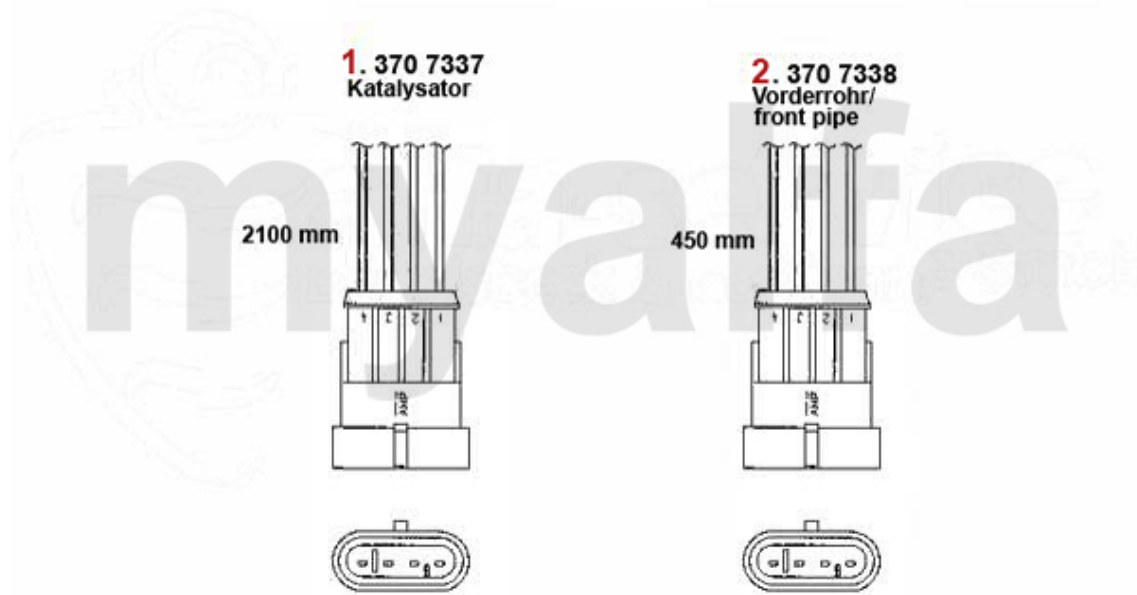

Lambda-Sonde/Lambda Probe 156 TS CF3

1 3707337 Lambda-Sonde 147,156 1.6 (88KW)/1.8 (103KW)/2.0 110 KW

1.620,74 SEK

2 3707338 Lambda-Sonde 147 1.6/2.0 16V TS, 156 1.6/1.8/2.0 16V TS/2.5 V6 24V,
3.2 GTA,166 2.0 16V TS

Auf Anfrage