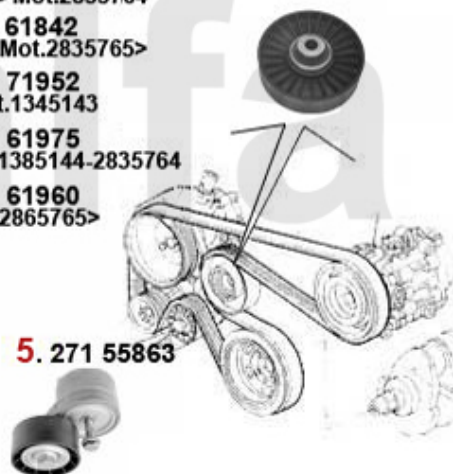

- **8.** 270 61855
  1.6/1.8, >Mot.2835764
- **9.** 270 61842
  1.6/1.8, Mot.2835765>
- **10.** 270 71952
  2.0, >Mot.1345143
- **11.** 270 61975
  2.0, Mot.1385144-2835764
- **12.** 270 61960
  2.0, Mot.2865765>

- **6.** 242 55849
  1.6/1.8
- **7.** 242 55848
  2.0

5. 271 55863

1	27061045	Keilrippenriemen 6PK1045 145/6 Bj. 97>,155,156,gtv&spider(916) 1.4/1.6 /1.8 TS 16V ohne K	234,35 SEK
2	27071083	Keilrippenriemen 7PK1083 145/6,155 156,166,gtv/spider (916) bis Motor # 1385143, Servopump	426,80 SEK
3	27061082	Keilrippemriemen 6PK1082 145/6 2.0 TS 16V,147 2.0 TS/JTS,156/166 2.0 T S,gtv/spider (916)	293,87 SEK
4	27061062	Keilrippenriemen 6PK1062 147,156 2. 0 16V TS CF 3 ohne Klima Generator/ Servopumpe	262,38 SEK
5	27155863	Spanner Keilrippenriemen 145/6/7, 155/6,166,916 diverse 4-zylinder	577,20 SEK
6	24255849	Umlenkrolle Keilrippenriemen 145/6/7,155/6,gtv/spider (916) 1.4/1.6/1.8 TS (mit Klima)	460,51 SEK
7	24255848	Umlenkrolle Keilrippenriemen 145/6/7,155/6,166,gtv/spider (916) 2.0 TS/JTS (mit Klima)	578,31 SEK
8	27061855	Keilrippenriemen 6PK1855 145/6 1.4/ 1.8 TS 16V Bj. 97>,1.6 TS,1.6/1.8 T S 16V,gtv/spider 1	335,78 SEK
9	27061842	Keilrippenriemen 6PK1842 145/6 1.8 TS mit Klima,155 1.6/1.8 TS mit Kli ma,Nuovo GT,Generat	359,09 SEK
10	27071952	Keilrippenriemen 7PK1952 145/6,155, gtv/spider (916) 2.0 TS 16V ab Moto r # 343116, Genera	626,18 SEK
11	27061975	Keilrippenriemen 6PK1975 145/6/147/ 156/166/gtv/spider (916) CF3 2.0 TS 16V bis Motor # 13	329,95 SEK
12	27061960	Keilrippenriemen 6PK1960 147/156/16 6/gtv/spider (916) 2.0 TS 16V CF3 ab Motor # 2835764 L	477,99 SEK