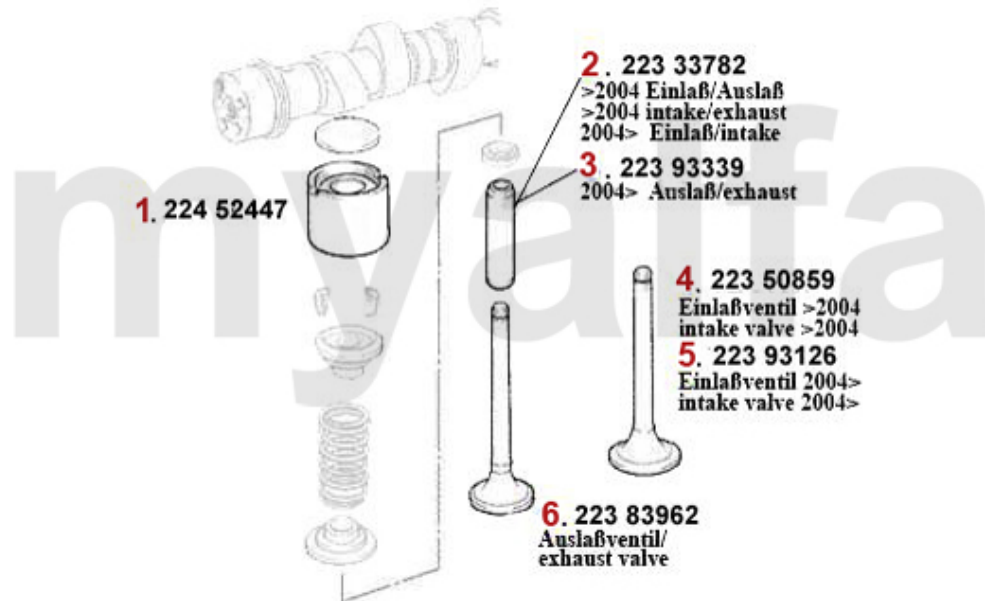

Ventiltrieb/Valve Train 156 1.9 JTD 8V

1	22452447	Hydrostößel 145/6,155,156 166 TD/ JTD	Auf Anfrage
2	22333782	Ventilführung Einlass/Auslass +0.05 JTD 8/10V 145/6,147,156,166	48,98 SEK
3	22393339	Ventilführung Auslass 1.9/2.4 JTD 8/10V Bj. 6.04>	Auf Anfrage
4	22350859	Ventil-Einlass 145/6,147,156 166 JTD 8/10V	246,00 SEK
5	22393126	Ventil-Einlass 147,156,166 JTD8/10V Bj. 6.04>	236,71 SEK
6	22383962	Ventil-Auslass 145/6,147,156 166 JTD 8/10V	383,64 SEK