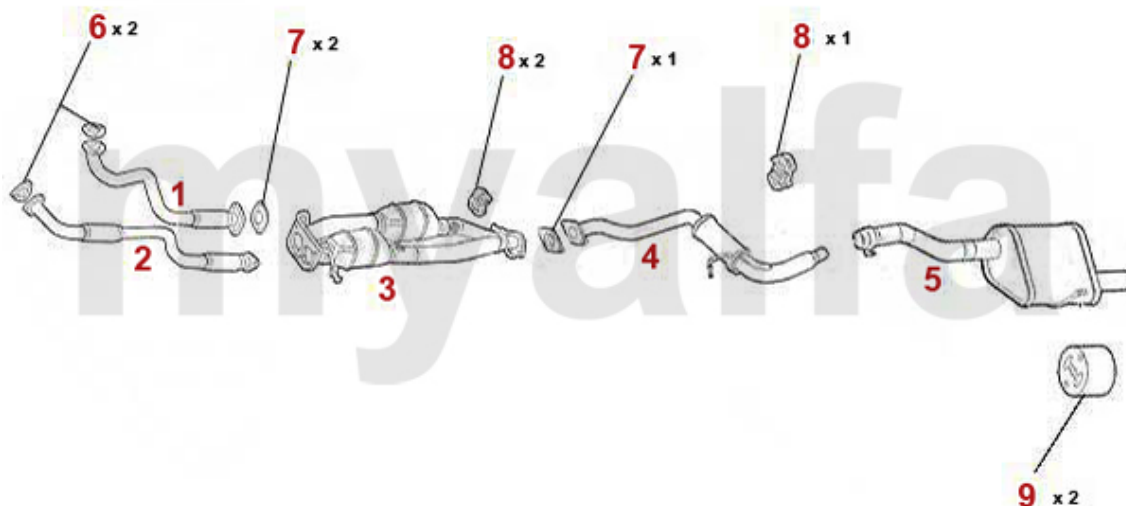

Abgasanlage/Exhaust System 156 2.5 V6 24V/GTA Bj. 02>

156 3.2 V6 24V/GTA 184 KW/250 HP

03.2002-09.05

1	33169658	Vorderrohr Re 147,156,gtv/ spider (916),Nuovo GT V6 24V CF3/GTA	Auf Anfrage
2	33169659	Vorderrohr Li 147,156,gtv/ spider (916), Nuovo GT V6 24V CF3/GTA	7.089,02 SEK
3	32170266	Katalysator 156/SW 2.5 V6 24V Bj. 02>	14.952,39 SEK
3	32176395	Katalysator 156/SW GTA	13.995,16 SEK
4	34116506	Mitteltopf 156 2.0 JTS 16V bj. 02> 156 2.5 V6 bj. 97>/Nuovo GT 2.0 JTS	1.480,74 SEK
4	34176396	Mittelschalldämpfer 156/SW Nuovo GT 3.2 V6 24V/GTA	4.652,15 SEK
5	35116507	Endtopf 156 2.5 V6 24V 97- 156 2.0 JTS 16V bj. 02>	2.903,21 SEK
5	35176397	Endschalldämpfer 156/SW GTA	6.984,12 SEK
6	38069665	Dichtung Vorderrohr 147,156 166, Nouvo GT V6 24V/GTA	220,34 SEK
7	38094484	Dichtung VSD/Kat Diverse	145,69 SEK
8	38091143	Gummi/Auspuffaufhängung	42,60 SEK
9	38091066	Gummi / Auspuffaufhängung	45,51 SEK