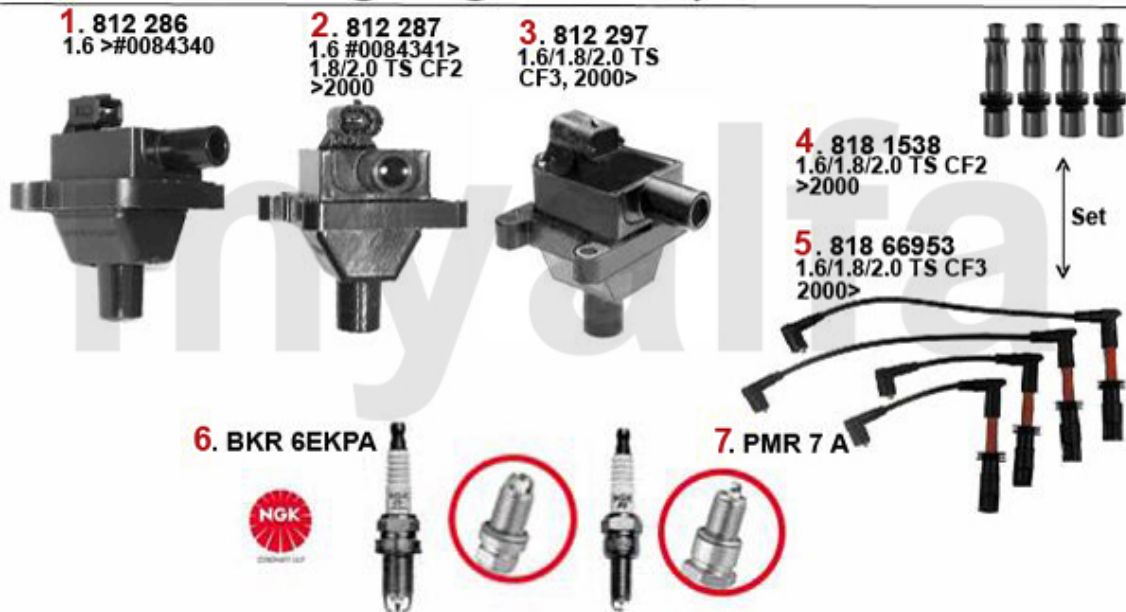

Zündanlage/Ignitionsystem 156 TS

1	812286	Zündspule 145/6,155,156,spider/gtv (916) 1.6-2.0 TS, Bj. 95>	1.064,49 SEK
2	812287	Zündspule 145/6,155,156,166, GTV/Spider (916) 1.4-2.0 TS Bj. 09.97>	1.037,71 SEK
3	812297	Zündspule 147,166,gtv/spider (916) CF 3	1.106,53 SEK
4	8181538	Zündkabelsatz 145/6 1.4/1.6/1.8/2.0/ ie 16V TS Bj.1997>, 155 1.6/1.8/2.0 ie 16V TS, gtv/spider (916) 1.8	2.157,01 SEK
5	81866953	Zündkabelsatz 147, 156, 166, gtv/ spider (916), Nuovo GT - TS 16V CF3	1.853,84 SEK
6	BKR6EKPA	Zündkerze NGK/3fach Platin 145/6,14 7,155,156,166,gtv/spider (916) alle 4-Zylinder TS/JTS	383,64 SEK
7	PMR7A	Zündkerze NGK Iridium Langzeitkerze 145/6,147,155,156,166,GTV/Spider(916)	326,48 SEK