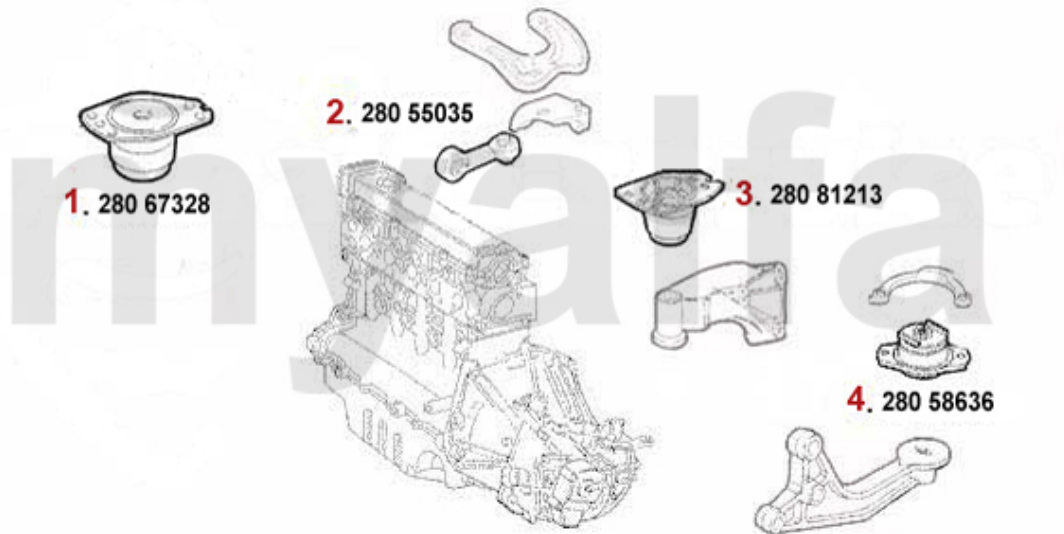

Motorlager/Enginemount 156 2.4 JTD 20V

1	28067328	Motorlager VL 145/6,147,156 Nouvo GT JTD	1.304,67 SEK
2	28055035	Motorzugstange 156 2.4 JTD 10/20V	687,92 SEK
3	28081213	Motorlager HL 145/6,147,156 Nuovo GT	777,69 SEK
4	28058636	Motorlager hi. 156 2.4 JTD 20V	Auf Anfrage