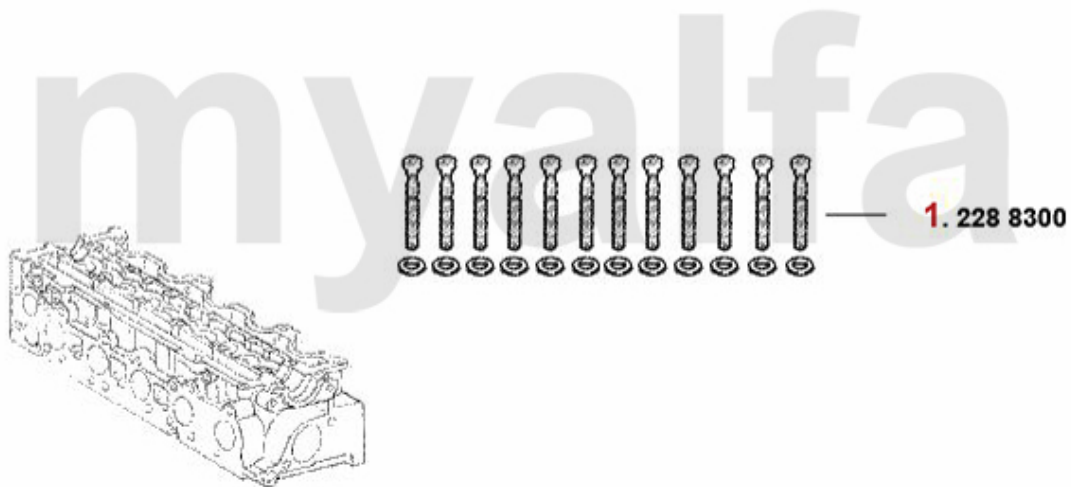

Kopfschraubensatz/Head Scew Set 156 2.4 JTD

1 2288300 Kopfschraubensatz 156,166 2.4 JTD

706,52 SEK