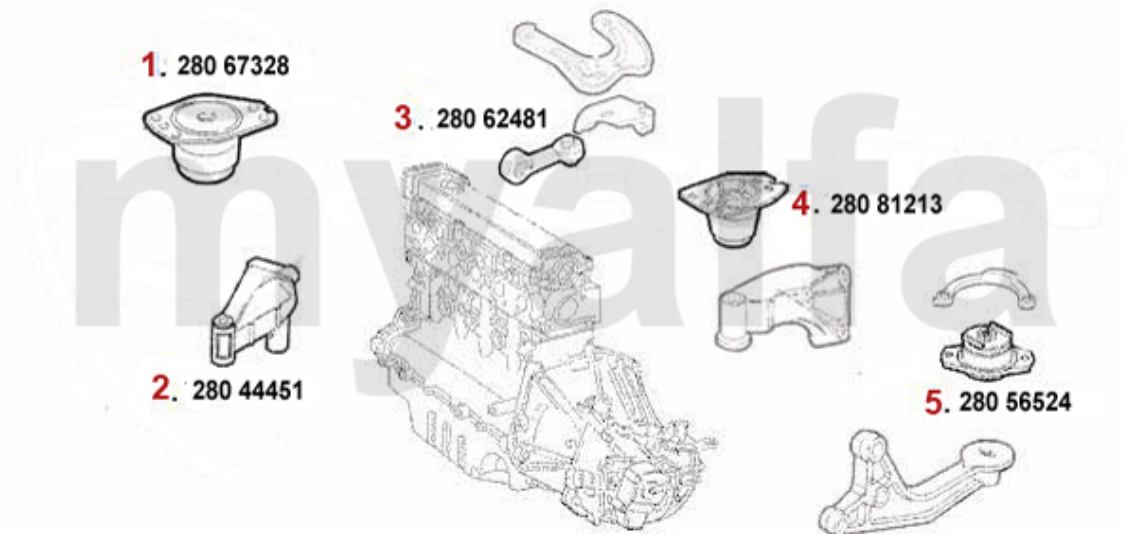

Motorlager/Enginemount 156 1.9 JTD 16V

1	28067328	Motorlager VL 145/6,147,156 Nuovo GT JTD	1.304,67 SEK
2	28044451	Motorlager 147,156,Nuovo GT 1.9 JTD 8/16V	1.270,95 SEK
3	28062481	Motorzugstange 145/6,147,156 Nuovo GT 1.9 JTD	2.273,70 SEK
4	28081213	Motorlager HL 145/6,147,156 Nuovo GT	777,69 SEK
5	28056524	Motorlager hi. 145/6 Bj. 99>,147, 156,Nuovo GT 1.9 JTD 8/16V	658,79 SEK