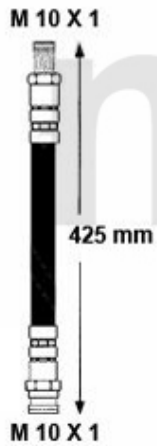

1. 672 9652

1 6729652 *Hauptbremszylinder 156 Bj. 02>*

Auf Anfrage

Bremsschlauch/Brake Hose 156

1. 676 517136
vorne/front
-GTA

2. 676 674858
vorne/front
+GTA

3. 676 511666
hinten/rear
>2002

4. 676 700558
hinten/rear
2002>