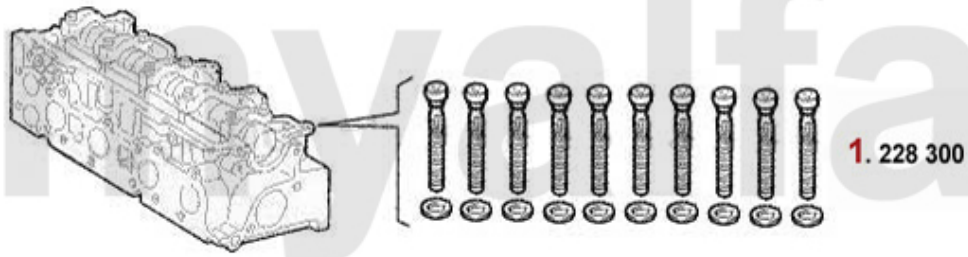

Kopfschraubensatz/Head Srew Set 156 1.9 JTD

1 228300   **Kopfschraubensatz 145/6,147 156 1.9 JTD 8V 74/85KW**

571,37 SEK