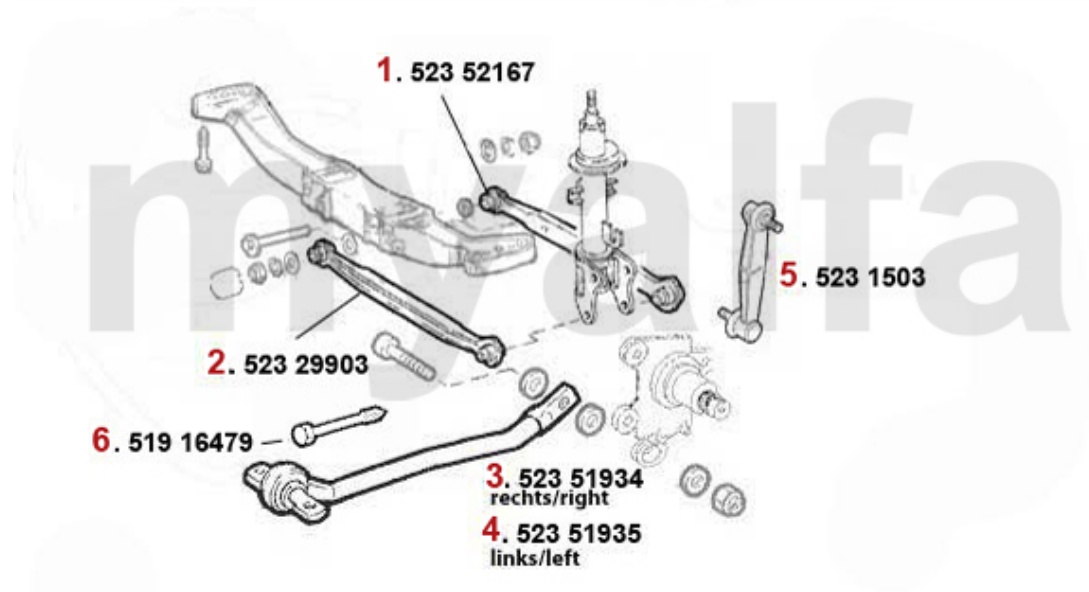

Aufhängung/Attachment 156 hinten/rear

1	52352167	Stabilisator-Strebe 147,156 hinten/ innen	628,40 SEK
2	52329903	Stabilisator-Strebe HA 147 156 vorne/innen	635,48 SEK
3	52351934	Stabilisatorstange HR 147,156 Nuovo GT	961,95 SEK
4	52351935	Stabilisatorstange HL 147,156 Nuovo GT	961,95 SEK
5	5231503	Stabilisatorstange/Pendelstütze HA 147,156,Nuovo GT	412,78 SEK
6	51916479	Schraube hinteres Federbein 147, 156, GT	Auf Anfrage