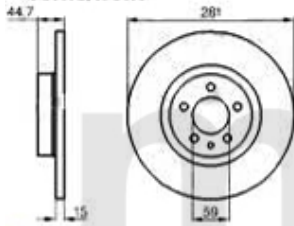

Bremsscheiben/Brakedisks 156/SW >2002

1. 610 101311
1.6/1.8 TS, 1.9 JTD > #0383456
vorne/front

2. 610 518751
1.6/1.8/2.0 TS, 2.5 V6, 1.9/2.4 JTD
vorne/front
belüftet/ventil.