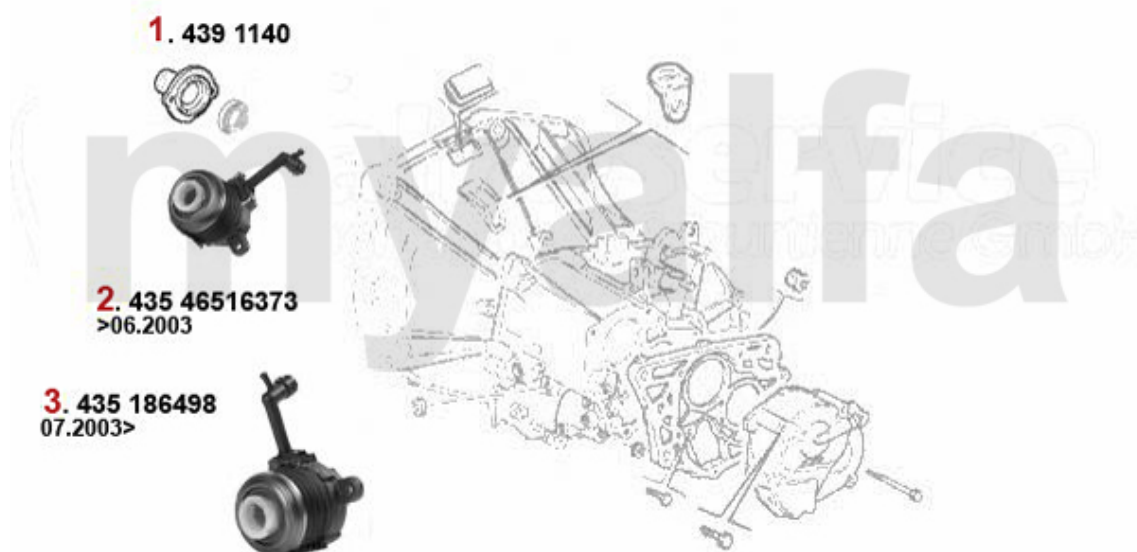

Kupplungs-Kit/Clutch Set 156 2.0 JTS

1. 431 951301
Ø 230 mm

2. 435 186498

1 43151301 *Kupplungs-Kit 147,156/SW 2.0 TS (ohne Ausrücker), Nuovo GT 2.0 JTS (nicht Selespeed)*

3.369,68 SEK

Ausrücker/Sleeve Bearing 156 2.0 JTS