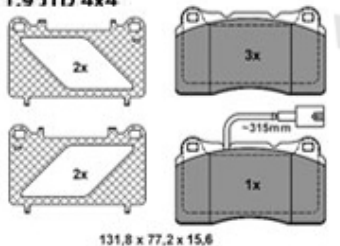

Bremsbeläge/Brakepads 156 2002>

1. 23289
vorne/front
-GTA/1.9 JTD 4x4

2. 62239
vorne/front
+GTA > 10.2003

3. 62692
vorne/front
+GTA 11.2003>

4. 63336
vorne/front
1.9 JTD 4x4

5. 23517
hinten/rear
- 1.9 JTD 4x4