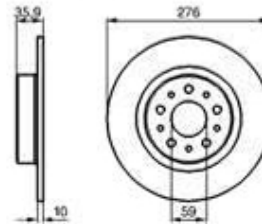

1	61001311	Bremsscheibe VA 147 1.6 16V TS 156 1.6/1.8/16V TS/1.9 JTD	Auf Anfrage
2	61018751	Bremsscheibe VA 147 1.6/2.0 16V TS/ 1.9 JTD bj. 01.01>, 156 2.0/16V TS/ JTS/2.5 V6 24V/1.9/	874,40 SEK
3	61018815	Bremsscheibe HA 147 1.6/2.0 16V TS 156 1.6/1.8/2.0 16V TS/2.5 V6 24V/ 1.9/2.4 JTD, 164/Sup	825,56 SEK
4	61069908	Bremsscheibe HA 147 GTA, 156 mit Sport-Kit, Nuovo GT	804,47 SEK