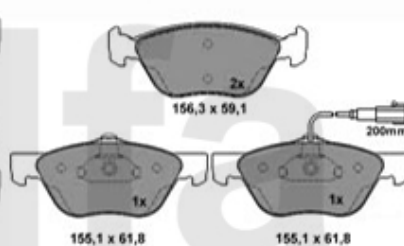

3. 23 289
vorne/front
1.6/1.8 TS, 1.9 JTD, 2000>