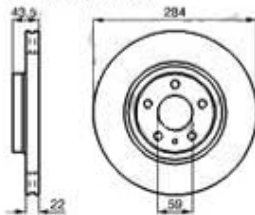

Bremsscheiben/Brakedisks 156/SW >2002

1. 610 101311
1.6/1.8 TS, 1.9 JTD > #0383456
vorne/front

2. 610 518751
1.6/1.8/2.0 TS, 2.5 V6, 1.9/2.4 JTD
vorne/front
belüftet/ventil.

3. 610 518815
- Sport Kit/GTA
hinten/rear

4. 610 469908
+ Sport Kit/GTA
hinten/rear

1	61001311	Bremsscheibe VA 147 1.6 16V TS 156 1.6/1.8/16V TS/1.9 JTD	Auf Anfrage
2	61018751	Bremsscheibe VA 147 1.6/2.0 16V TS/ 1.9 JTD bj. 01.01>, 156 2.0/16V TS/ JTS/2.5 V6 24V/1.9/	874,40 SEK
3	61018815	Bremsscheibe HA 147 1.6/2.0 16V TS 156 1.6/1.8/2.0 16V TS/2.5 V6 24V/ 1.9/2.4 JTD, 164/Sup	825,56 SEK
4	61069908	Bremsscheibe HA 147 GTA, 156 mit Sport-Kit, Nuovo GT	804,47 SEK