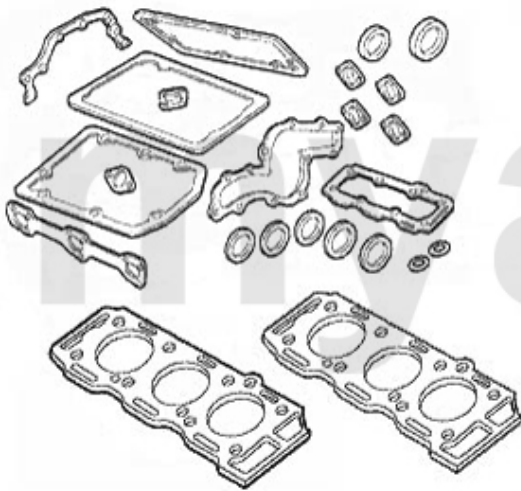

Kopfdichtsatz/Head Set 156 V6 24V/GTA

1. 232 60900
2.5 V6 24V

2. 232 61000
3.2 V6 24V/GTA

1 23260900 *Kopfdichtsatz 156,166 2.5 V6 24V*

2.623,49 SEK

2 23261000 *Kopfdichtsatz 147,156,166,GTV/Spider (916),Nuovo GT V6 24V/ GTA*

3.381,34 SEK