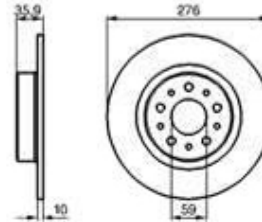

1	61001311	Bremsscheibe VA 147 1.6 16V TS 156 1.6/1.8/16V TS/1.9 JTD	Auf Anfrage
2	61018751	Bremsscheibe VA 147 1.6/2.0 16V TS/ 1.9 JTD bj. 01.01>, 156 2.0/16V TS/ JTS/2.5 V6 24V/1.9/	874,40 SEK
3	61018815	Bremsscheibe HA 147 1.6/2.0 16V TS 156 1.6/1.8/2.0 16V TS/2.5 V6 24V/ 1.9/2.4 JTD, 164/Sup	825,56 SEK
4	61069908	Bremsscheibe HA 147 GTA, 156 mit Sport-Kit, Nuovo GT	804,47 SEK