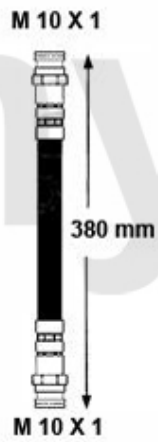

1. 672 9652

1 6729652 *Hauptbremszylinder 156 Bj. 02>*

Auf Anfrage

Bremsschlauch/Brake Hose 156

1. 676 517136
vorne/front
-GTA

2. 676 674858
vorne/front
+GTA

3. 676 511666
hinten/rear
>2002

4. 676 700558
hinten/rear
2002>