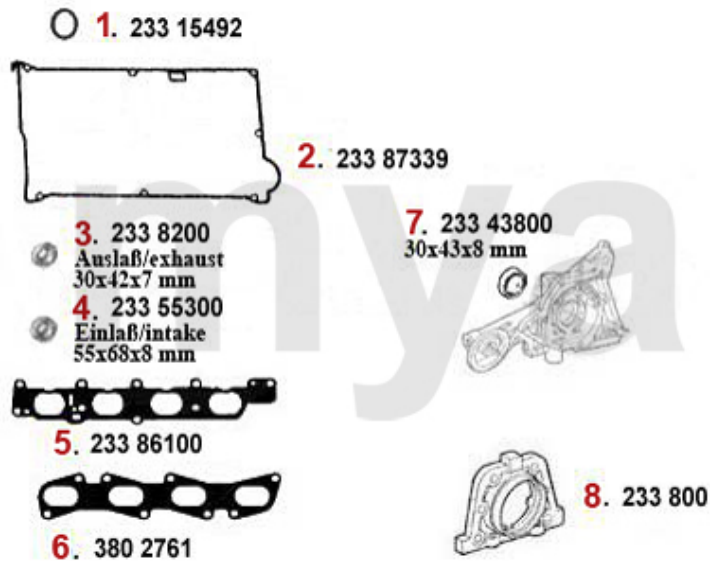

Dichtungen Motor/Gaskets Engine 156 2.0 JTS

1	23315492	Kerzenschachtdichtung TS 16V	52,45 SEK
2	23387339	Ventildeckeldichtung 2.0 JTS 156,gtv/spider (916), Nuovo GT	623,82 SEK
3	2338200	Simmerring Nockenwelle 145/6, 155,156,gtv/ spider(916),166 diverse Bj. 96-01	204,10 SEK
4	23355300	Simmerring Nockenwelle 145/6, 155,156 1.6,1.7,1.8,2.0 16V TS	208,68 SEK
5	23386100	Ansaugkrümmerdichtung 156,gtv / spider (916), Nuovo GT 2.0 JTS	353,26 SEK
6	3802761	Abgaskrümmerdichtung 145/6,147,155,156,166,gtv/spider (916) TS/JTS 16 V Bj. 98>	285,69 SEK
7	23343800	Simmerring Kurbelwelle vorne (Riemensch.) 145/6 1.9 TD Bj. 94-99,147 2.0 TS 155 1.9 TD	145,69 SEK
8	233800	Simmerring Kurbelwelle hinten (Schwungscheibe) 147 1.6 TS 16V/1.9 JTD Bj. 03 >,156 1.9/2.4	Auf Anfrage