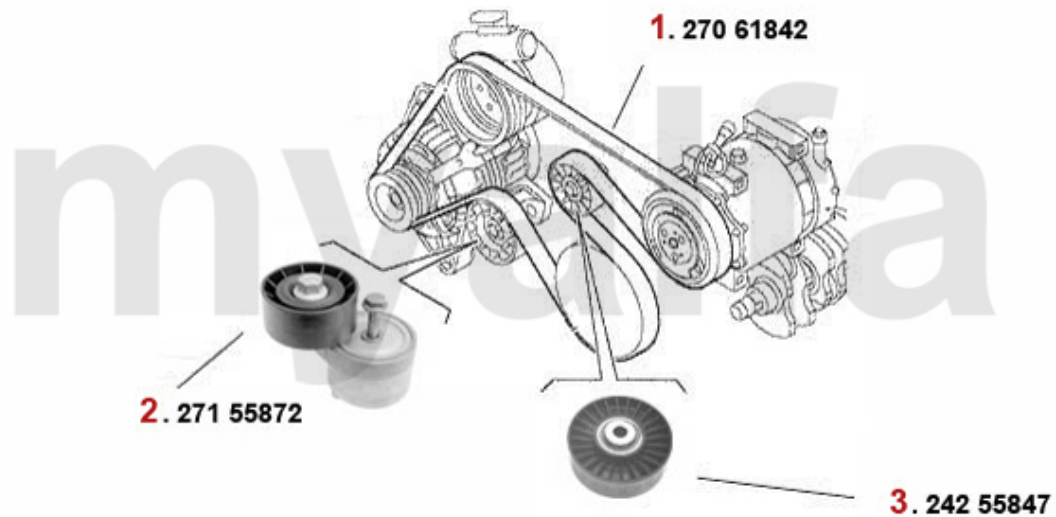

Keilriemen/V-Belt 156 1.9 JTD 16V

1	27061842	Keilrippenriemen 6PK1842 145/6 1.8 TS mit Klima,155 1.6/1.8 TS mit Klima,Nuovo GT,Generat	359,09 SEK
2	27155872	Spannarm Keilrippenriemen 145/6/7, 156 1.9 JTD (81/85KW mit/ohne Klima)	493,26 SEK
3	24255847	Umlenkrolle f. Keilrippenriemen 145 /6,147,156 1.9 JTD mit Klima	357,98 SEK