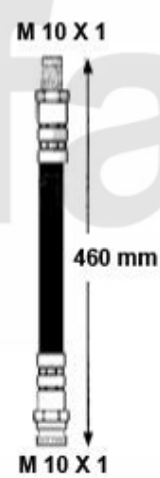

1. 672 9652

1 6729652 *Hauptbremszylinder 156 Bj. 02>*

Auf Anfrage

Bremsschlauch/Brake Hose 156

1. 676 517136
vorne/front
-GTA

2. 676 674858
vorne/front
+GTA

3. 676 511666
hinten/rear
>2002

4. 676 700558
hinten/rear
2002>