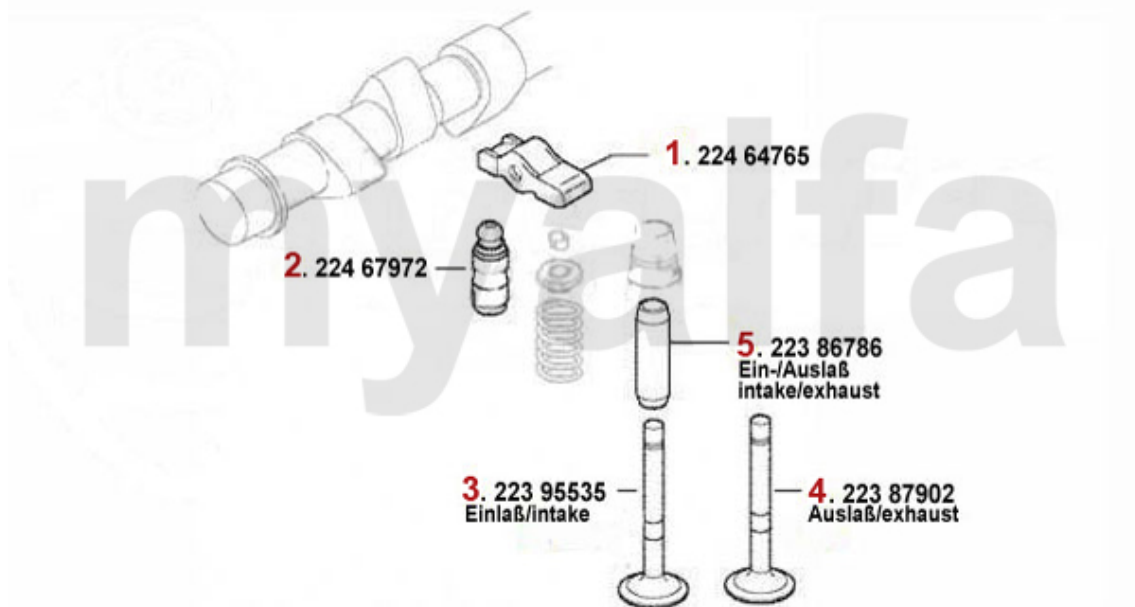

Ventiltrieb/Valve Train 156 2.4 JTD 20V

1	22464765	Kipphebel 147,156,166,Nuovo GT JTD 16/20V	291,51 SEK
2	22467972	Stößel 147,156,166,Nuovo GT JTD 16/20V	Auf Anfrage
3	22395535	Ventil-Einlass 147,156,166 Nuovo GT JTD 16/20V	221,58 SEK
4	22387902	Ventil-Auslass 147,156,166 Nuovo GT JTD 16/20V	234,35 SEK
5	22386786	Ventilführung Einlass/Auslass 147, 156, 166,Nuovo GT JTD 16/20V	156,23 SEK