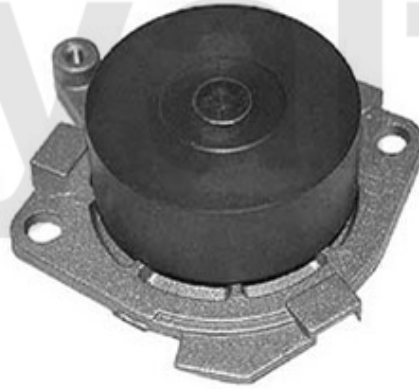

Wasserpumpe/Waterpump 156 JTS

---

1. 262 310

1 262310 *Wasserpumpe 145/6 1.4/1.6/1.8/2.0/ IE 16V TS,147 1.6/2.0 ie 16V TS,
155,156 1.6/2.0 16V TS*

869,82 SEK