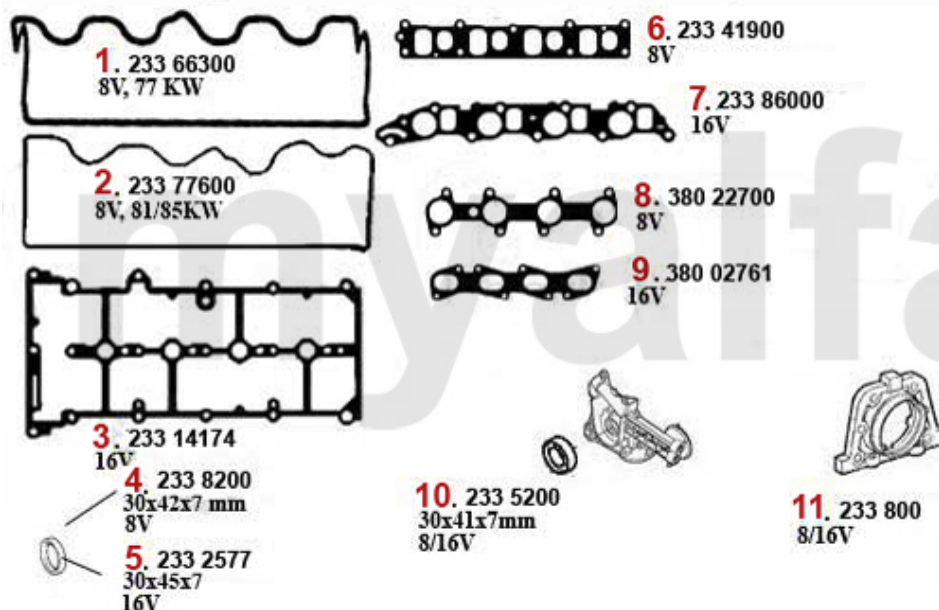

Dichtungen Motor/Gaskets Engine 156 1.9 JTD

1	23366300	Ventildeckeldichtung 145/6,156 1.9 JTD CF2 Bj. 97-01 74KW	Auf Anfrage
2	23377600	Ventildeckeldichtung 147,156 1.9 JT D 8V 81/85 KW	Auf Anfrage
3	23314174	Ventildeckeldichtung 147,156 Nuovo GT 1.9 JTD 16V	250,72 SEK
4	2338200	Simmerring Nockenwelle 145/6, 155,156,gTv/ spider(916),166 diverse Bj. 96-01	204,10 SEK
5	2332577	Simmerring Nockenwelle 147, 156,166,Nuovo GT 1.9/2.4 JTD 16V/20V	77,01 SEK
6	23341901	Ansaugkrümmerdichtung 145/6 147,156 1.9 JTD	178,43 SEK
7	23386000	Ansaugkrümmerdichtung 147,156 Nuovo GT 1.9 JTD 16V	165,53 SEK
8	38022700	Abgaskrümmerdichtung 145/6 147,156 1.9 JTD	191,20 SEK
9	3802761	Abgaskrümmerdichtung 145/6,147,155 ,156,166,gTv/spider (916) TS/JTS 16 V Bj. 98>	285,69 SEK
10	23355200	Simmerring Kurbelwelle vorne (Riemensch.)145/6,155,156,166,gTv/spider(916) 1.4,1.6,1.7ie	121,27 SEK
11	233800	Simmerring Kurbelwelle hinten (Schwungscheibe) 147 1.6 TS 16V/1.9 JTD Bj. 03 >,156 1.9/2.4	Auf Anfrage