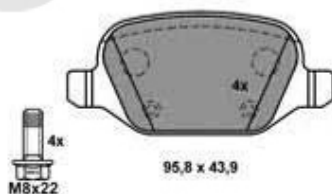

Bremsbeläge/Brakepads 156 2002>

1. 23289
vorne/front
-GTA/1.9 JTD 4x4

2. 62239
vorne/front
+GTA > 10.2003

3. 62692
vorne/front
+GTA 11.2003>

4. 63336
vorne/front
1.9 JTD 4x4

5. 23517
hinten/rear
- 1.9 JTD 4x4