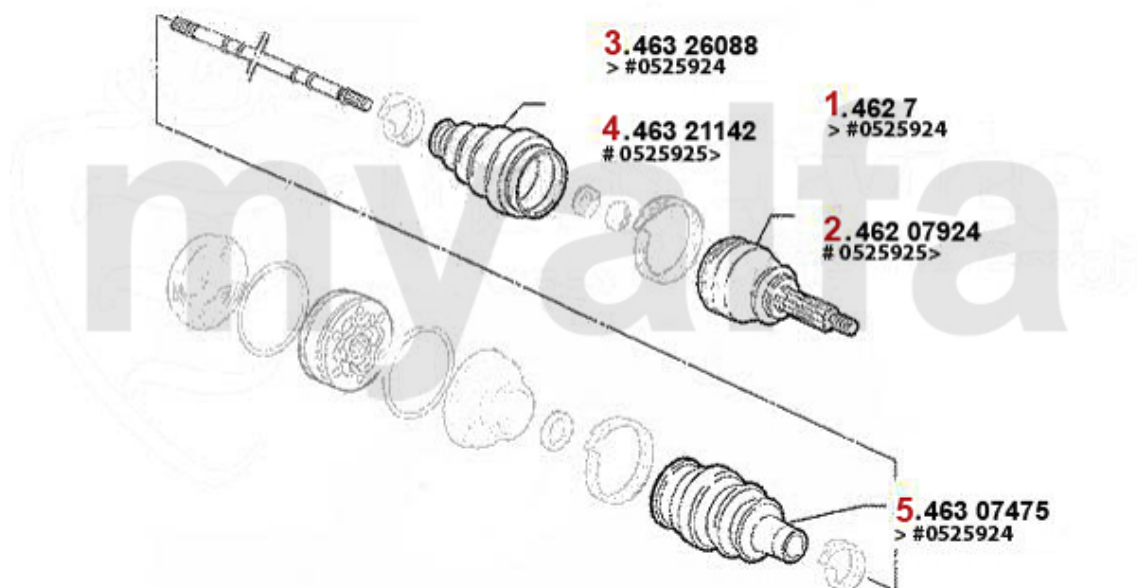

Antriebswelle/Driveshaft 156 1.9 JTD 8V

1	4627	Gelenksatz außen 145/6 1.9 JTD (77kw) mit/ohne ABS,155,gtv/spider (916) V6 # 6063041>	1.465,62 SEK
2	4627924	Gelenksatz außen 156 1.9 JTD 8V (85KW) # 0525924>,Nuovo GT 1.9 JTD 16V	1.836,36 SEK
3	46326088	Achsmanschettensatz 155,164, GTV/Spider(916) 6-Zylinder	348,68 SEK
4	46321142	Achsmanschettensatz außen 147,156, gtv/spider,Nuovo GT 3.2 V6 24V/GTA, 166 2.4 JTD 20V	383,64 SEK
5	46307475	Achsmanschette innen 147 1.9 JTD 16V,156/SW V6 24V	343,96 SEK