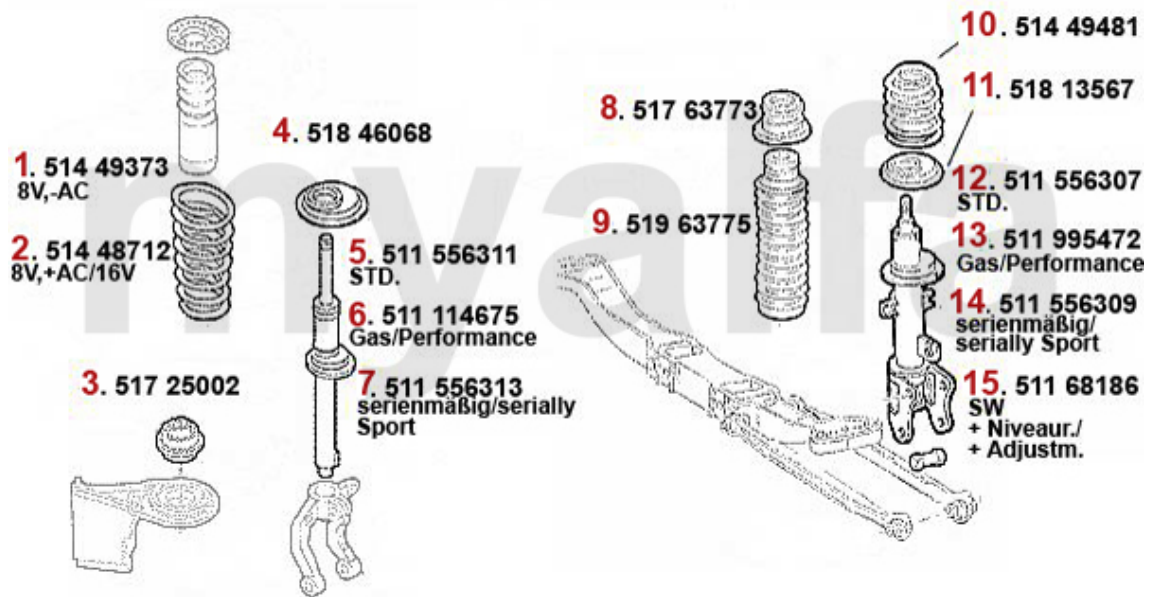

Federbeine/Struts 156 1.9 JTD

1	51449373	Fahrwerksfeder vorne 156 2.0 16V TS (mit klima), 1.9 JTD (ohne klima)	652,96 SEK
2	51448712	Fahrwerksfeder VA 156 1.9 JTD mit Klima	825,56 SEK
3	51725002	Federbeinlager 147,156,166 Nuovo GT VA	274,03 SEK
4	51846068	Federteller VA 147,Nuovo GT (Gummi)	Auf Anfrage
5	51156311	Stossdämpfer vorne 156 oben Stift/unten Schelle,1-Rohr Gas für Standardfahrwerk,Nuovo GT	1.282,61 SEK
6	51214675	Stossdämpfer vorne 147,156,oben Stift/unten Schelle,1-Rohr Gas Performance,Sport-Stossdäm	1.399,16 SEK
7	51156313	Stossdämpfer vorne 156 oben Stift/unten Schelle , 1-Rohr Gas für Serien Sportfahrwerk	1.515,71 SEK
8	51763773	Federbeinlager HA 156 # 0116246>	1.037,71 SEK
9	51963775	Set Staubkappe-Anschlagpuffer 147 HA TS/JTD	285,69 SEK
10	51449481	Fahrwerksfeder hinten 147, 156, Nuovo GT	804,47 SEK
11	51813567	Federteller HA 147,156,Nuovo GT (Gummi)	Auf Anfrage
12	51156307	Federbein hinten 156,2-Rohr Gas	1.370,02 SEK
13	51295472	Federbein hinten 156,1-Rohr Gas Sportdämpfer zur Nachrüstung	1.690,67 SEK
14	51156309	Federbein hinten 156,2-Rohr Gas,für Seriensportfahrwerk	1.803,75 SEK
15	51168186	Federbein 156 SW HA mit Niveau	Auf Anfrage