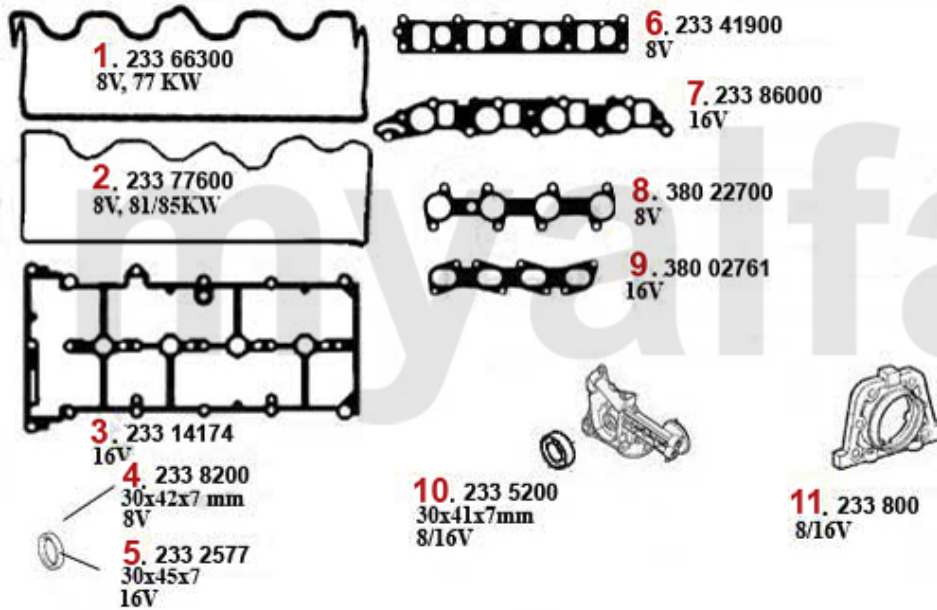

2.203,63 SEK

Kopfschraubensatz/Head Screw Set 156 V6 24V/GTA

1. 228 8200

1 2288200 Kopfschraubensatz (8) 147, 156,164,166, gtv/spider (916),Nuovo GT V6 24V

1.365,30 SEK

Dichtungen Motor/Gaskets Engine 156 1.9 JTD