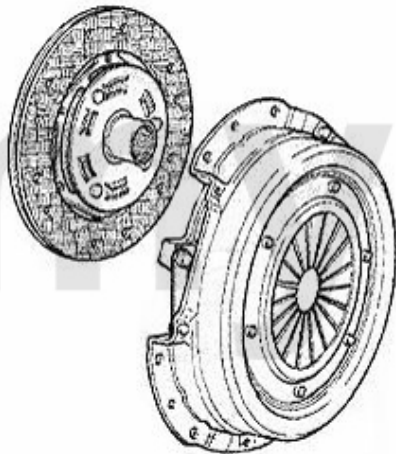

1.737,29 SEK

Kupplungs-Kit/Clutch Set 156 2.4 JTD 10V

1. 431 853501
Ø 235 mm

1 43153501 Kupplungs-Kit 145/6,156 1.9/2.4 JTD 166 2.0 TS Bj. 09.97-10.00 (ohne Ausrücker)

3.929,26 SEK

Ausrücker/Sleeve Bearing 156 2.4 JTD 10V