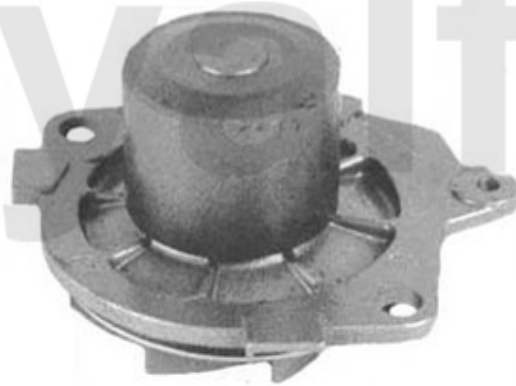

Wasserpumpe/Waterpump 156 2.4 JTD 10V

---

1. 262 15970

myalfa

1 26215970 Wasserpumpe 145/6,147,156,166 1.9/2 .4 JTD

706,52 SEK