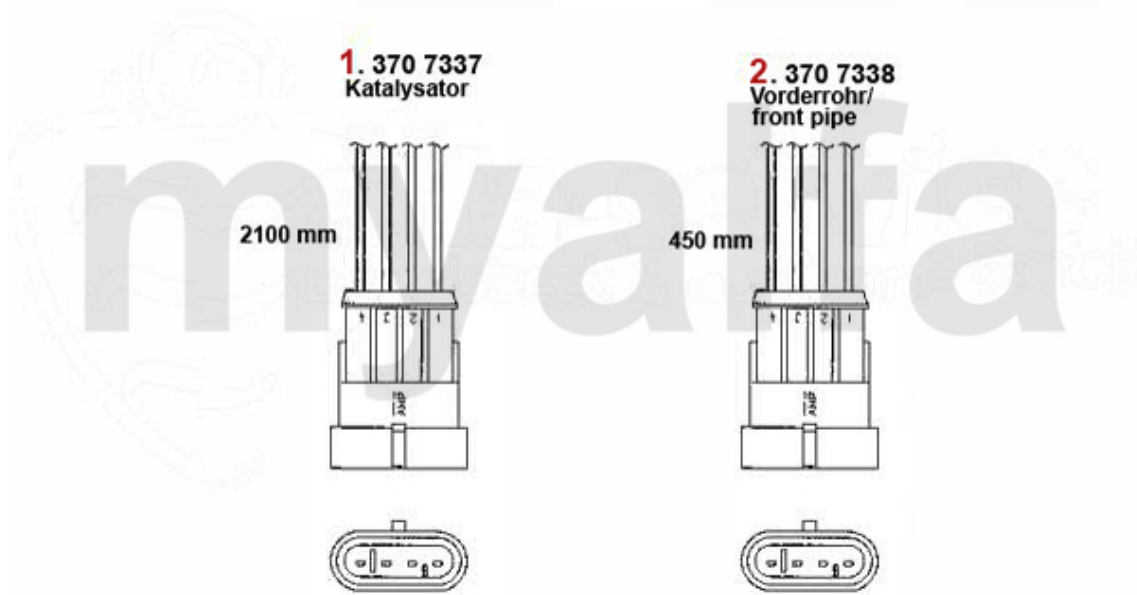

Lambda-Sonde/Lambda Probe 156 TS CF3

1 3707337 Lambda-Sonde 147,156 1.6 (88KW)/1.8 (103KW)/2.0 110 KW

1.620,74 SEK

2 3707338 Lambda-Sonde 147 1.6/2.0 16V TS, 156 1.6/1.8/2.0 16V TS/2.5 V6 24V,
3.2 GTA,166 2.0 16V TS

Auf Anfrage