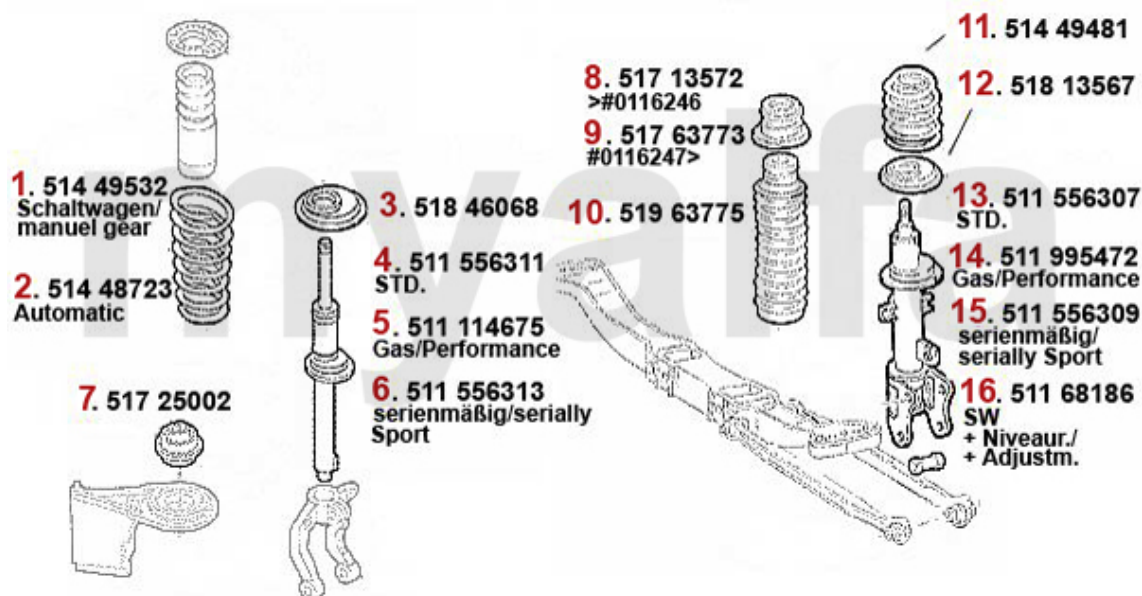

Federbeine/Struts 2.5 V6 24V

1	51449532	Fahrwerksfeder vorne 156 6-zylinder 2.4 JTD (nur ohne klima)	706,52 SEK
2	51448723	Fahrwerksfeder 156 VA 2.5 V6 24V, 2.4 JTD automatisches Getriebe	808,08 SEK
3	51846068	Federteller VA 147,Nuovo GT (Gummi)	Auf Anfrage
4	51156311	Stossdämpfer vorne 156 oben Stift/unten Schelle,1-Rohr Gas für Standar dfahrwerk,Nuovo GT	1.282,61 SEK
5	51214675	Stossdämpfer vorne 147,156,oben Stift/unten Schelle,1-Rohr Gas Performance,Sport-Stossdäm	1.399,16 SEK
6	51156313	Stossdämpfer vorne 156 oben Stift/unten Schelle , 1-Rohr Gas für Serien Sportfahrwerk	1.515,71 SEK
7	51725002	Federbeinlager 147,156,166 Nuovo GT VA	274,03 SEK
8	51713572	Federbeinlager 156 HA > #0116246	599,26 SEK
9	51763773	Federbeinlager HA 156 # 0116246>	1.037,71 SEK
10	51963775	Set Staubkappe-Anschlagpuffer 147 HA TS/JTD	285,69 SEK
11	51449481	Fahrwerksfeder hinten 147, 156, Nuovo GT	804,47 SEK
12	51813567	Federteller HA 147,156,Nuovo GT (Gummi)	Auf Anfrage
13	51156307	Federbein hinten 156,2-Rohr Gas	1.370,02 SEK
14	51295472	Federbein hinten 156,1-Rohr Gas Sp ortdämpfer zur Nachrüstung	1.690,67 SEK
15	51156309	Federbein hinten 156,2-Rohr Gas,für Seriensportfahrwerk	1.803,75 SEK
16	51168186	Federbein 156 SW HA mit Niveau	Auf Anfrage