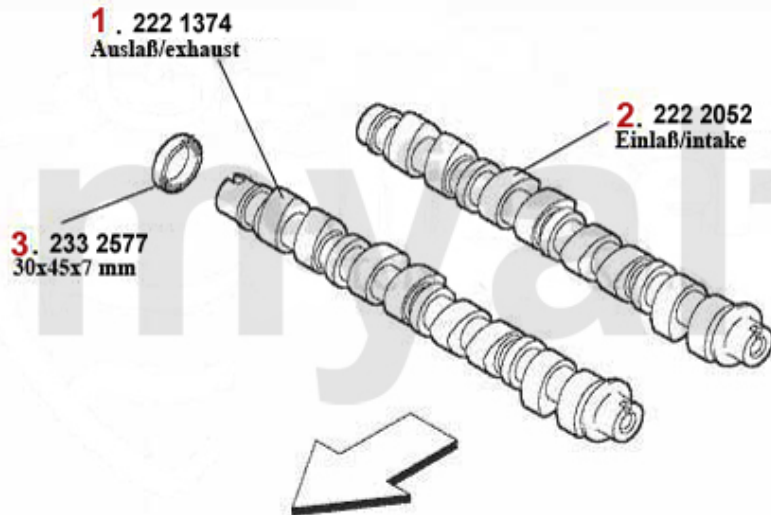

Nockenwelle/Camshaft 156 1.9 JTD 16V

1	2221374	Nockenwelle Auslass 147,156 Nuovo GT 1.9 JTD 16V	4.652,15 SEK
2	2222052	Nockenwelle Einlass 147,156 Nuovo GT 1.9 JTD 16V	2.428,68 SEK
3	2332577	Simmerring Nockenwelle 147, 156,166,Nuovo GT 1.9/2.4 JTD 16V/20V	77,01 SEK