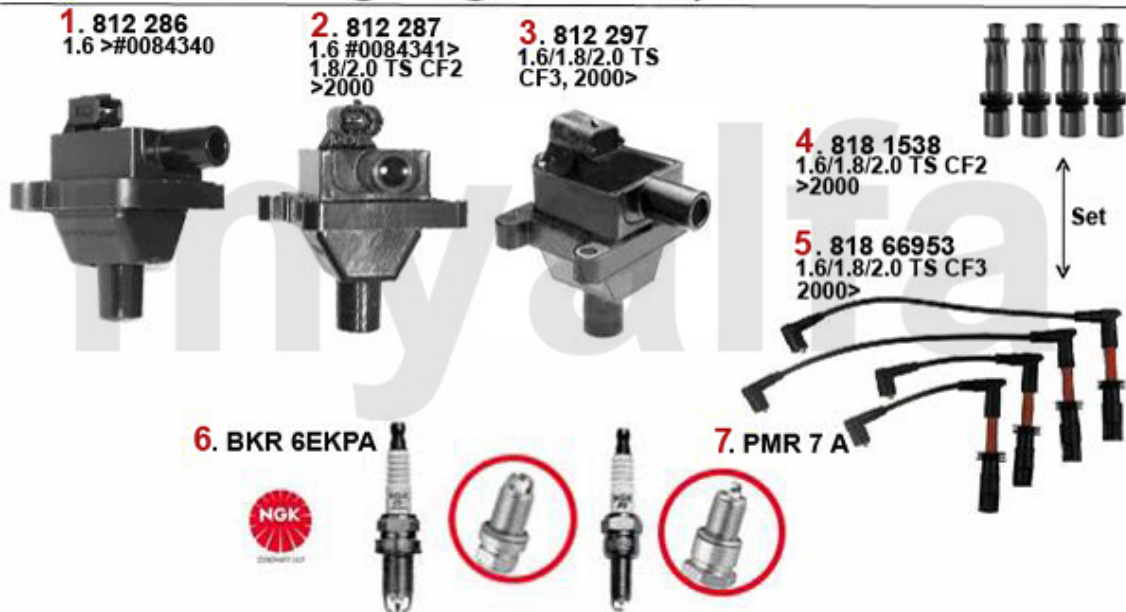

Zündanlage/Ignitionssystem 156 TS

1	812286	Zündspule 145/6,155,156,spider/gtv (916) 1.6-2.0 TS, Bj. 95>	1.064,49 SEK
2	812287	Zündspule 145/6,155,156,166, GTV/Spider (916) 1.4-2.0 TS Bj. 09.97>	1.037,71 SEK
3	812297	Zündspule 147,166,gtv/spider (916) CF 3	1.106,53 SEK
4	8181538	Zündkabelsatz 145/6 1.4/1.6/1.8/2.0/ ie 16V TS Bj.1997>, 155 1.6/1.8/2.0 ie 16V TS, gtv/spider (916) 1.8	2.157,01 SEK
5	81866953	Zündkabelsatz 147, 156, 166, gtv/ spider (916), Nuovo GT - TS 16V CF3	1.853,84 SEK
6	BKR6EKPA	Zündkerze NGK/3fach Platin 145/6,14 7,155,156,166,gtv/spider (916) alle 4-Zylinder TS/JTS	383,64 SEK
7	PMR7A	Zündkerze NGK Iridium Langzeitkerze 145/6,147,155,156,166,GTV/Spider(916)	326,48 SEK