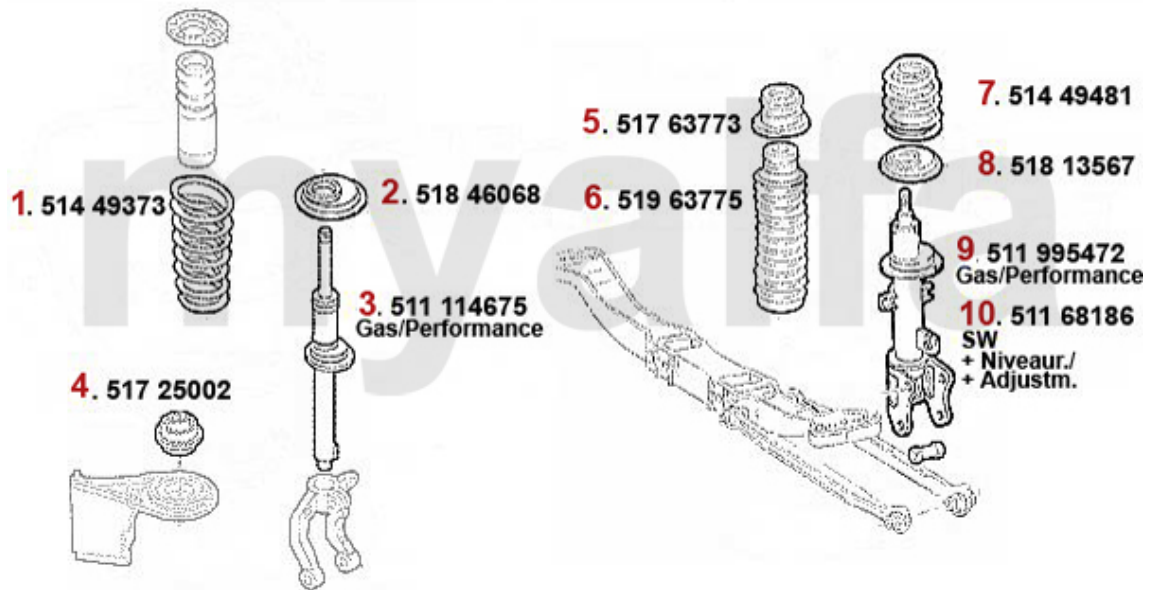

Federbeine/Struts 2.0 JTS

1	51449373	Fahrwerksfeder vorne 156 2.0 16V TS (mit klima), 1.9 JTD (ohne klima)	652,96 SEK
2	51846068	Federteller VA 147,Nuovo GT (Gummi)	Auf Anfrage
3	51214675	Stossdämpfer vorne 147,156,oben Stif/unten Schelle,1-Rohr Gas Performance,Sport-Stossdäm	1.399,16 SEK
4	51725002	Federbeinlager 147,156,166 Nuovo GT VA	274,03 SEK
5	51763773	Federbeinlager HA 156 # 0116246>	1.037,71 SEK
6	51963775	Set Staubkappe-Anschlagpuffer 147 HA TS/JTD	285,69 SEK
7	51449481	Fahrwerksfeder hinten 147, 156, Nuovo GT	804,47 SEK
8	51813567	Federteller HA 147,156,Nuovo GT (Gummi)	Auf Anfrage
9	51295472	Federbein hinten 156,1-Rohr Gas Sp ordtdämpfer zur Nachrüstung	1.690,67 SEK
10	51168186	Federbein 156 SW HA mit Niveau	Auf Anfrage