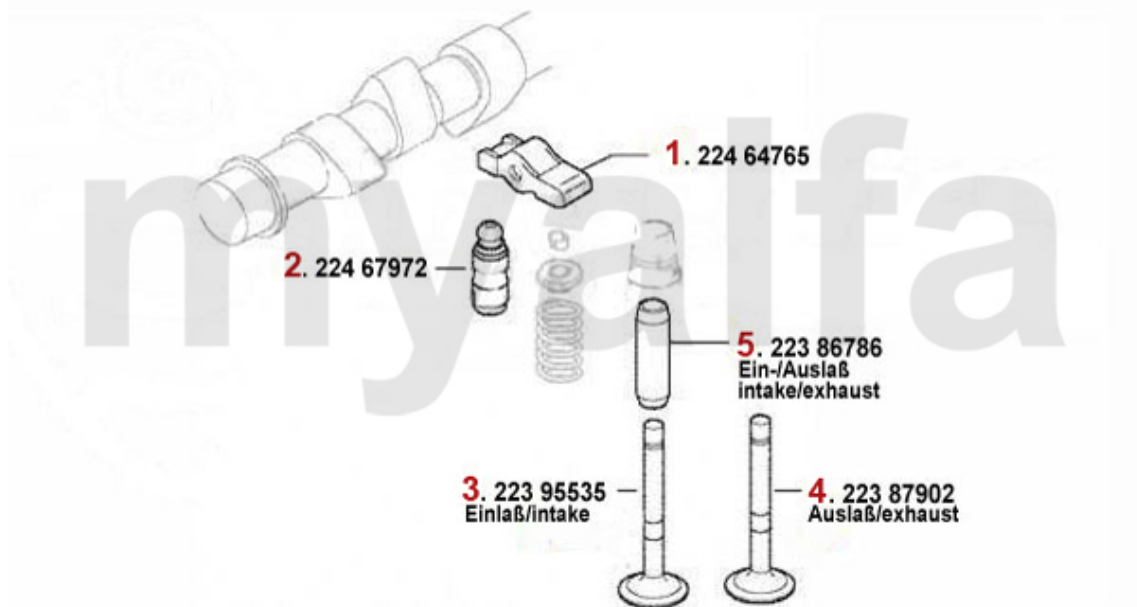

Ventiltrieb/Valve Train 156 2.4 JTD 20V

1	22464765	Kipphebel 147,156,166,Nuovo GT JTD 16/20V	291,51 SEK
2	22467972	Stößel 147,156,166,Nuovo GT JTD 16/20V	Auf Anfrage
3	22395535	Ventil-Einlass 147,156,166 Nuovo GT JTD 16/20V	221,58 SEK
4	22387902	Ventil-Auslass 147,156,166 Nuovo GT JTD 16/20V	234,35 SEK
5	22386786	Ventilführung Einlass/Auslass 147, 156, 166,Nuovo GT JTD 16/20V	156,23 SEK