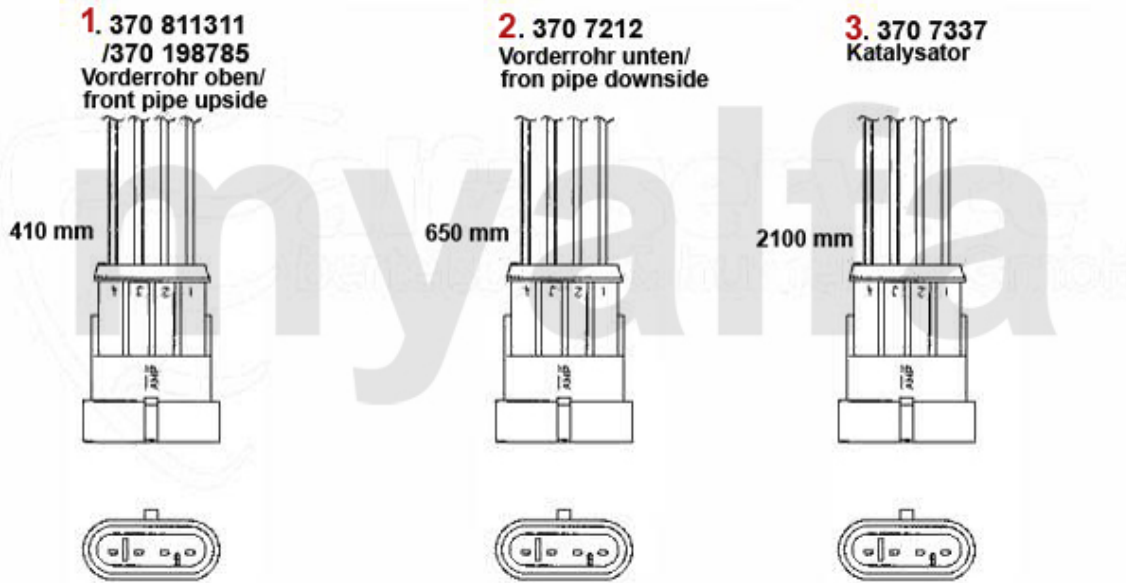

Lambda-Sonde/Lambda Probe 156 2.0 JTS

1	37011311	Lambda-Sonde 156,166,gtv/spider (916),Nuovo GT 2.0 TS CF3/JTS Bj. >5.2005	1.737,29 SEK
1	37098785	Lambda-Sonde VR oben 156 2.0 JTS Bj. 05.2005>	1.673,19 SEK
2	3707212	Lambda-Sonde 147 1.6 16V TS,156 2.0 JTS/2.5 V,166 2.0 TS,gtv/spider (91 6) 3.0 V6 24V,4-ad	1.387,50 SEK
3	3707337	Lambda-Sonde 147,156 1.6 (88KW)/1.8 (103KW)/2.0 110 KW	1.620,74 SEK