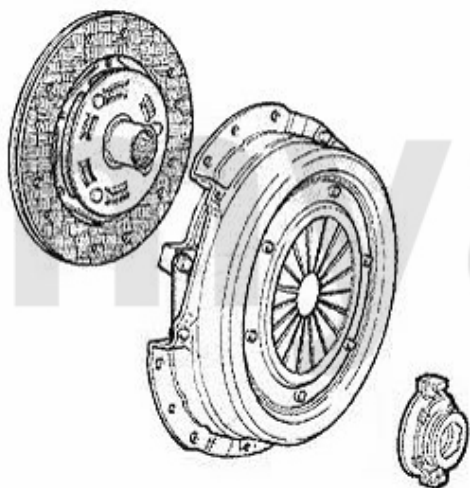

Kupplungs-Kit/Clutch Set 156 2.5 V6 24V

1. 431 739492
Ø 235 mm

1 43139492 Kupplungs-Kit 156 2.5 V6 24V

4.185,81 SEK