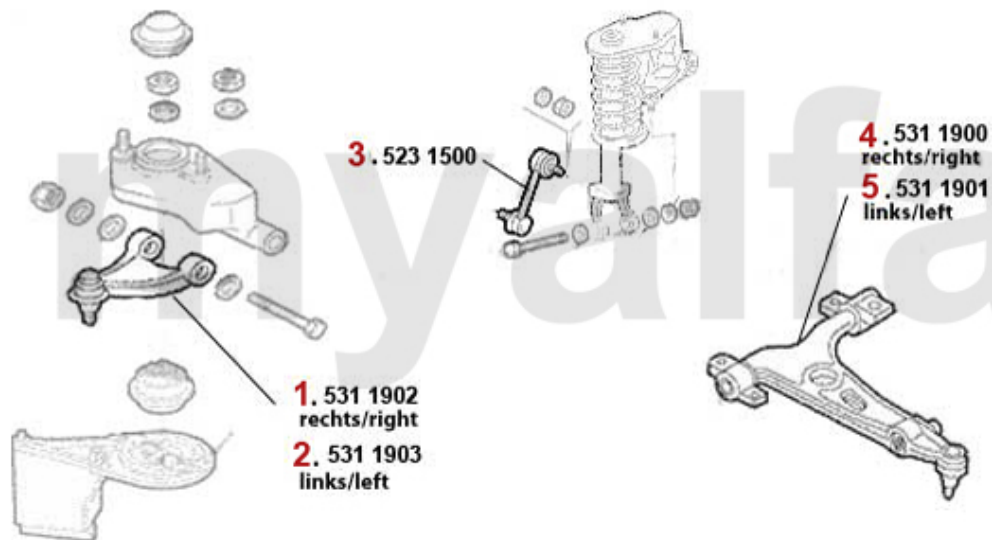

Aufhängung/Attachment 156 vorne/front

1	5311902	Querlenker rechts oben 147 156 Aluminium	878,01 SEK
2	5311903	Querlenker links oben 147,156 alu	878,01 SEK
3	5231500	Stabilisatorstange/Pendelstütze VA 147.156	Auf Anfrage
4	5311900	Querlenker rechts unten 147 156 stahl geschmiedet	1.457,43 SEK
5	5311901	Querlenker links unten 147 156 stahl geschmiedet	1.457,43 SEK