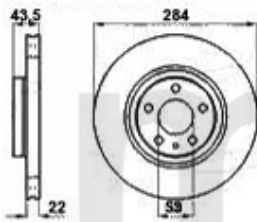

Bremsscheiben/Brakedisks 156/SW 2002>

1. 610 518751
-GTA/1.9 JTD 4x4
vorne/front
belüftet/ventil.

2. 610 101651
+GTA, >10.2003
vorne/front
belüftet/ventil.