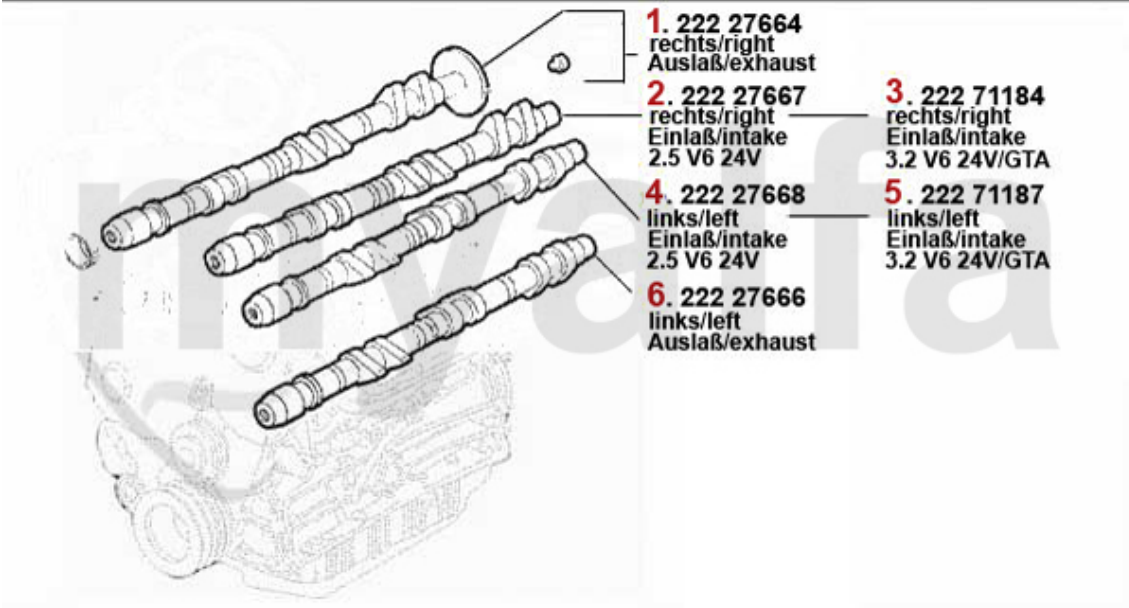

Nockenwelle/Camshaft 156 V6 24V/GTA

- **1. 222 27664**
  rechts/right
  Auslaß/exhaust
- **2. 222 27667**
  rechts/right
  Einlaß/intake
  2.5 V6 24V
- **3. 222 71184**
  rechts/right
  Einlaß/intake
  3.2 V6 24V/GTA
- **4. 222 27668**
  links/left
  Einlaß/intake
  2.5 V6 24V
- **5. 222 71187**
  links/left
  Einlaß/intake
  3.2 V6 24V/GTA
- **6. 222 27666**
  links/left
  Auslaß/exhaust

1	22227664	Nockenwelle rechts (Auslass) 156,166 2.5 V6 24V,gtv/spider (916) Bj. 98> 3.0 V6 24V,Nouvo	7.170,74 SEK
2	22227667	Nockenwelle rechts (Einlass) 156,166 2.5 V6 24V,gtv/spider (916) 3.0 V6 24V	Auf Anfrage
3	22271184	Nockenwelle Re Einlass 147, 156, 166, gtv/spider (916), Nuovo GT 3.2 V6 24V	Auf Anfrage
4	22227668	Nockenwelle links (Einlass) 156,166 2.5 V6 24V,gtv/spider (916) Bj. 98> 3.0 V6 24V	3.369,68 SEK
5	22271187	Nockenwelle Li Einlass 147, 156, 166, gtv/spider (916), Nuovo GT 3.2 V6 24V	10.831,80 SEK
6	22227666	Nockenwelle links (Auslass) 156,166 2.5 V6 24V,gtv/spider(916) Bj. 98>3.0 V 24V,Nuovo GT	Auf Anfrage