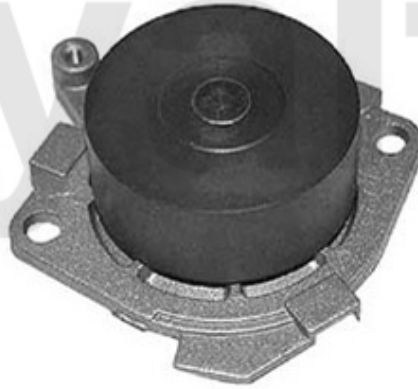

Wasserpumpe/Waterpump 156 JTS

---

1. 262 310

1 262310 *Wasserpumpe 145/6 1.4/1.6/1.8/2.0/ IE 16V TS,147 1.6/2.0 ie 16V TS,
155,156 1.6/2.0 16V TS*

869,82 SEK