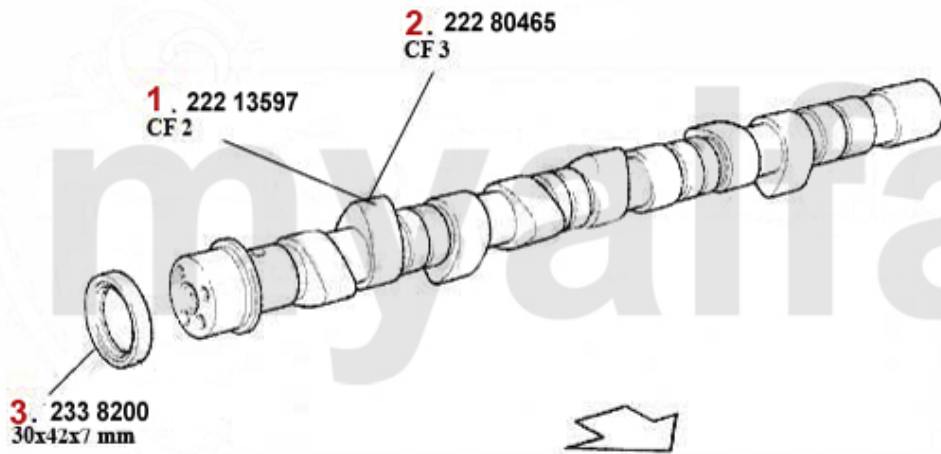

Nockenwelle 156 2.4 JTD 10V

1	22213597	Nockenwelle 156,166 2.4 JTD CF2 (10 3 KW)	2.979,10 SEK
2	22280465	Nockenwelle 2.4 JTD 10V (CF3)	8.499,83 SEK
3	2338200	Simmerring Nockenwelle 145/6, 155,156,gtv/ spider(916),166 diverse Bj. 96-01	204,10 SEK