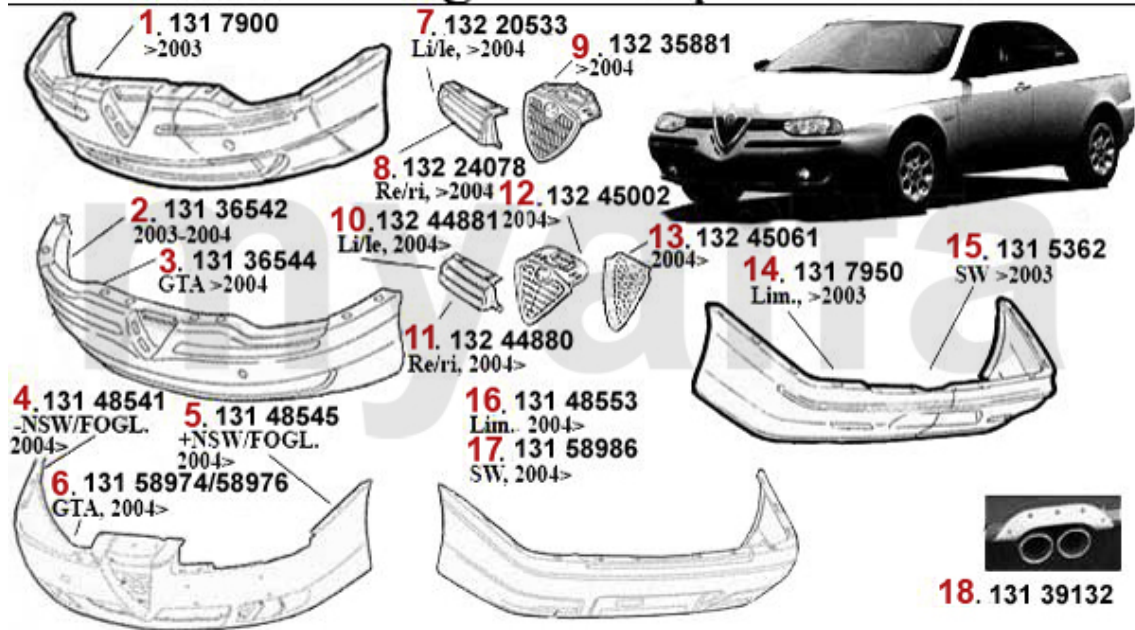

Stoßstangen/Bumpers 156

1	1317900	Stoßfänger vorne 156 Bj. >03	2.692,17 SEK
2	13136542	Stoßfänger 156 vorne (Progression,D istinctive) Bj. 02-04	3.577,25 SEK
3	13136544	Stoßfänger 156 GTA vorne Bj. >04	Auf Anfrage
4	13148541	Stoßfänger vorne 156 (Impression,Pr ogression,Distinctive) Bj. 04> (Fac elift) auch für NS	6.704,26 SEK
5	13148545	Stoßfänger 156 vorne (Impression,Pr ogression,Distinctive) mit NSW & Sc heinwerferwaschanl	6.284,54 SEK
6	13158976	Stoßfänger 156 GTA vorne Bj. 04> (F acelift) mit Scheinwerferwaschanlag e	Auf Anfrage
6	13158974	Stoßfänger 156 GTA vorne Bj. 04> (F acelift) ohne Scheinwerferwaschanla ge	Auf Anfrage
7	13220533	Kühlergrill links 156	Auf Anfrage
8	13224078	Kühlergrill rechts 156	Auf Anfrage
9	13235881	Kühlergrill 156 Bj. >04	Auf Anfrage
10	13244881	Kühlergrill 156 links (Progression, Impression,Distinctive) Bj. 04> (Fa celift)	Auf Anfrage
11	13244880	Kühlergrill 156 rechts (Impression, Progression,Distinctive) Bj. 04> (F acelift)	453,57 SEK
12	13245002	Kühlergrill (Oberteil) 156 Bj. 04> (Facelift), auf Motorhaube	Auf Anfrage
13	13245061	Kühlergrill 156 mitte, unten Bj. 04> (Facelift)	1.853,84 SEK
14	1317950	Stoßfänger hinten 156	4.372,43 SEK
15	1315362	Stoßfänger hinten 156 SW	4.359,53 SEK
16	13148553	Stoßfänger 156 hinten (Impression,P rogression,Distinctive) Bj. 04> (Fa celift)	4.773,42 SEK
17	13158986	Stoßfänger 156 SW hinten (Impressio n,Progression,Distinctive) Bj. 04> (Facelift)	5.468,42 SEK
18	13139132	Zender Auspuff-Ausschnittblende 156 Serienschürze 1x90 mm	708,87 SEK