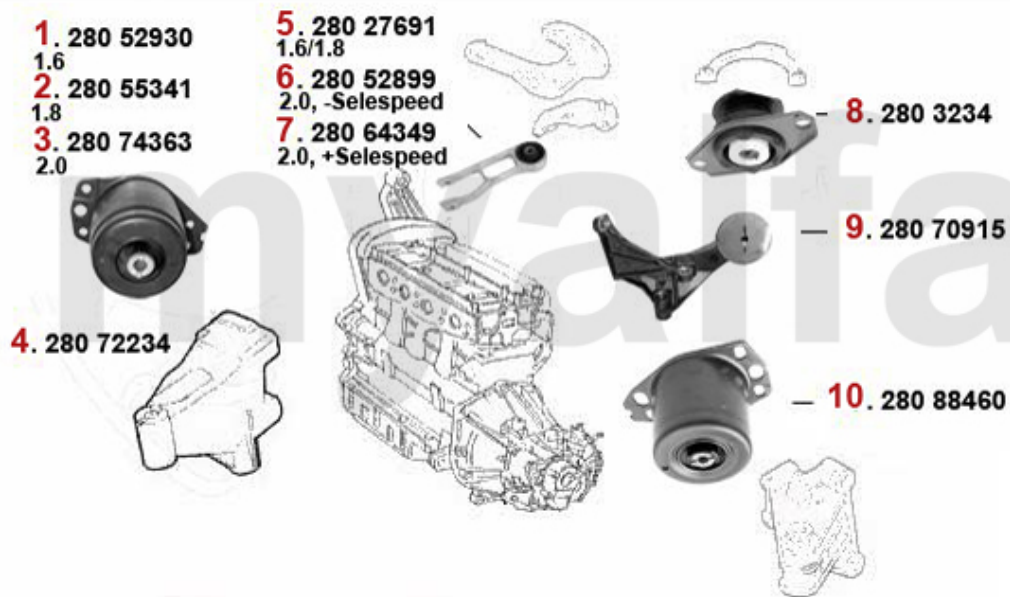

907,15 SEK

Motorlager/Enginemount 156 TS 16V

2	28055341	Motorlager VL 156,gtv/spider (916) 1.8 TS 16V	Auf Anfrage
3	28074363	Motorlager VL 147,156/SW Nuovo GT 2.0 TS/JTS	Auf Anfrage
4	28072234	Motorlager vorne 156 Bj. 02>, gtv/spider (916) Bj. 98>, Nuovo GT TS 16V	839,44 SEK
5	28027691	Motorzugstange HR 145/6,156,gtv/ spider (916),Nuovo GT TS 16V	418,61 SEK
6	28052899	Motorzugstange 145/6 2.0 TS 16V,147 alle,156 2.0 TS/JTS,gtv/spider (916) Bj. 98>,Nuovo GT	460,51 SEK
7	28064349	Motorzugstange 147,156,Nuovo GT 2.0 TS/JTS Selespeed	Auf Anfrage
8	2803234	Motorlager VR 145/6,147,155,156, gtv/spider (916) 1.8/2.0 TS	926,99 SEK
9	28070915	Lagerschild HR 145/6,147,155,156, 166,gtv/spider (916),Nuovo GT 4-Zylinder	3.719,47 SEK
10	28088460	Motorlager 145/6,147(74KW) 155,156, gtv/spider (916)	2.320,32 SEK