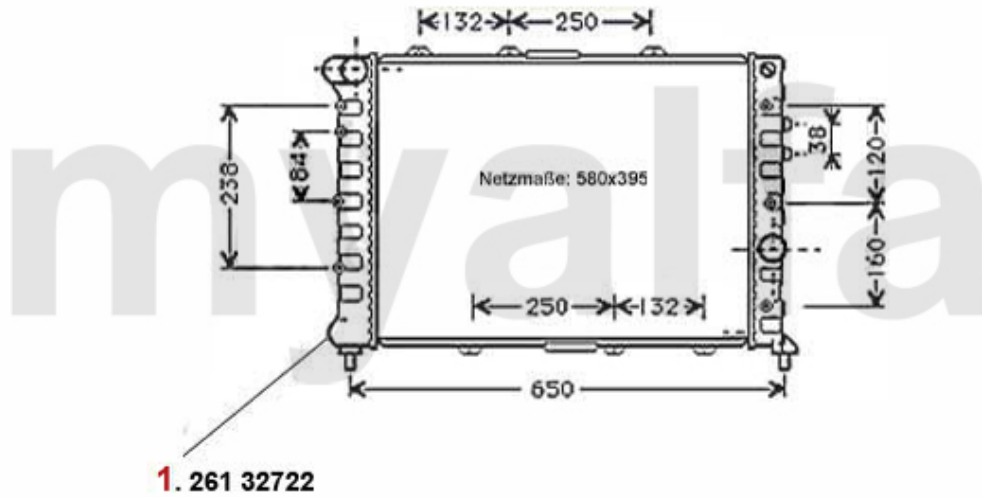

Kühler/Radiator 156 2.4 JTD 20V

1 26132722 Motorkühler 156 1.9 16V/2.4 10/20V JTD Bj. 01> ab # 281384

4.016,81 SEK