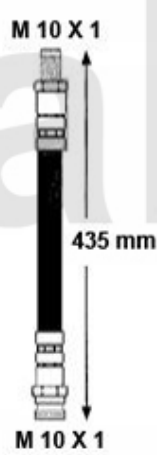

1. 672 9652

1 6729652 *Hauptbremszylinder 156 Bj. 02>*

Auf Anfrage

Bremsschlauch/Brake Hose 156

1. 676 517136
vorne/front
-GTA

2. 676 674858
vorne/front
+GTA

3. 676 511666
hinten/rear
>2002

4. 676 700558
hinten/rear
2002>