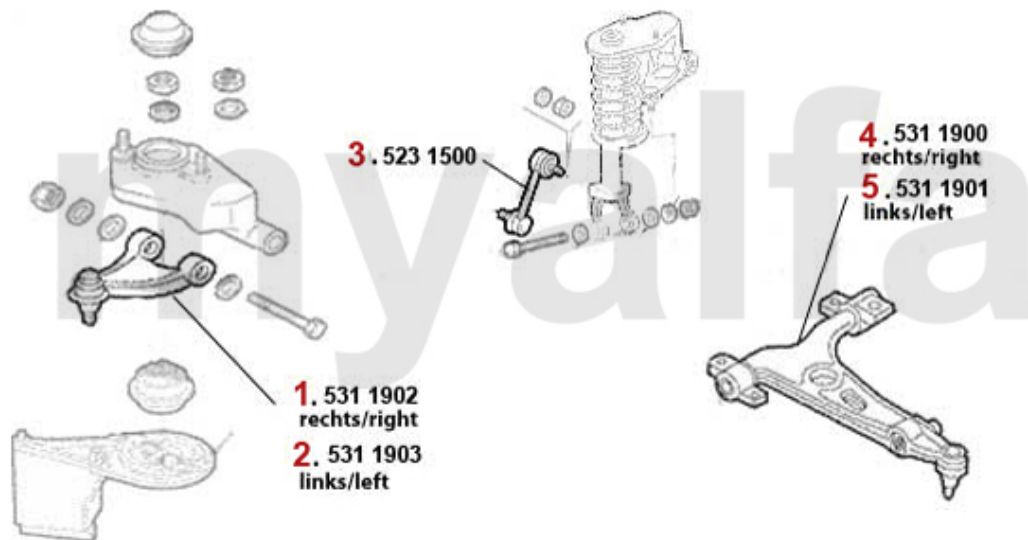

Aufhängung/Attachment 156 vorne/front

1	5311902	Querlenker rechts oben 147 156 Aluminium	878,01 SEK
2	5311903	Querlenker links oben 147,156 alu	878,01 SEK
3	5231500	Stabilisatorstange/Pendelstütze VA 147.156	Auf Anfrage
4	5311900	Querlenker rechts unten 147 156 stahl geschmiedet	1.457,43 SEK
5	5311901	Querlenker links unten 147 156 stahl geschmiedet	1.457,43 SEK