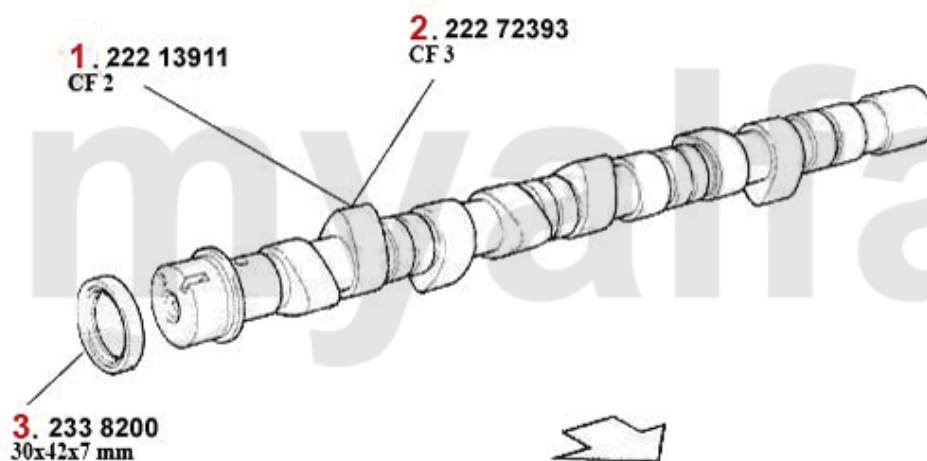

Nockenwelle/Camshaft 156 1.9 JTD 8V

1	22213911	Nockenwelle 156,145/6 1.9 JTD (CF2)	2.380,95 SEK
2	22272393	Nockenwelle 147,156 1.9 JTD 8V	2.740,04 SEK
3	2338200	Simmerring Nockenwelle 145/6, 155,156,gtv/ spider(916),166 diverse Bj. 96-01	204,10 SEK