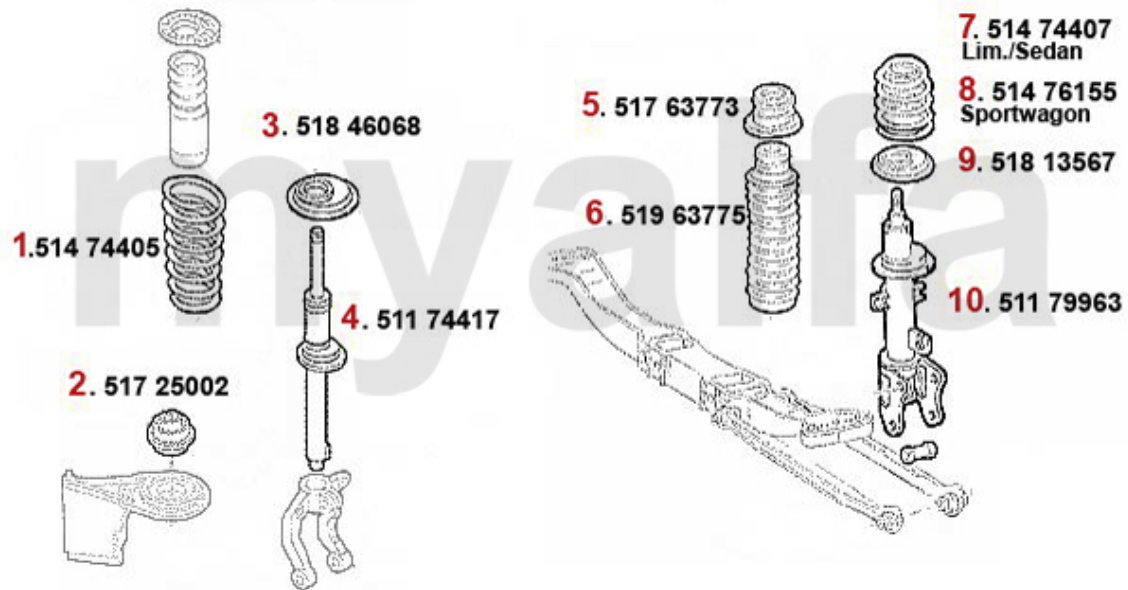

Federbeine/Struts 156 GTA

1	51474405	Fahrwerksfeder VA 147/156 GTA Nuovo GT 3.2 V6/GTA	1.743,12 SEK
2	51725002	Federbeinlager 147,156,166 Nuovo GT VA	274,03 SEK
3	51846068	Federteller VA 147,Nuovo GT (Gummi)	Auf Anfrage
4	51174417	Federbein VA 156 GTA	Auf Anfrage
5	51763773	Federbeinlager HA 156 # 0116246>	1.037,71 SEK
6	51963775	Set Staubkappe-Anschlagpuffer 147 HA TS/JTD	285,69 SEK
7	51474407	Fahrwerksfeder HA 156 GTA Lim.	973,61 SEK
8	51476155	Fahrwerksfeder HA 156 SW GTA	Auf Anfrage
9	51813567	Federteller HA 147,156,Nuovo GT (Gummi)	Auf Anfrage
10	51179963	Federbein HA 156/SW GTA	Auf Anfrage