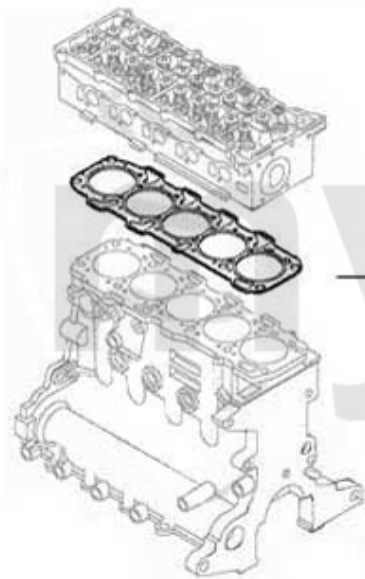

Kopfdichtung/Headgasket 156 2.4 JTD

Achtung/Attention:

Beim Bestellen der Kopfdichtung bitte auf die entsprechende Markierung achten!
Before you order the headgasket, please note the marking!

1. 233 20200 10V, CF2, 1.60 mm	4. 233 37200 10V, CF3, 0,82 mm
2. 233 20410 10V, CF2, 1.70 mm	5. 233 37210 10V, CF3, 0,92 mm
3. 233 20220 10V, CF2, 1.80 mm	6. 233 37220 10V, CF3, 1,02 mm
	7. 233 90353 20V, 0,82 mm
	8. 233 90354 20V, 0,92 mm
	9. 233 90355 20V, 1,02 mm

1	23320200	Kopfdichtung 156,166 2.4 JTD Bj. 97-00 Dicke: 1.60 mm 0 Kerben	728,72 SEK
2	23320210	Kopfdichtung 156,166 2.4 JTD Bj. 97-00 Dicke: 1.70 mm 1 Kerbe	728,72 SEK
3	23320220	Kopfdichtung 156,166 2.4 JTD Bj. 97-00 Dicke: 1.80 mm 2 Kerben	728,72 SEK
4	23337200	Kopfdichtung 156,166 2.4 JTD CF3 103/110 KW ACHTUNG: auf Markierung achten 0 Kerbe	1.270,95 SEK
5	23337210	Kopfdichtung 156,166 2.4 JTD CF3 103/110 KW ACHTUNG: auf Markierung achten 1 Kerbe	825,56 SEK
6	23337220	Kopfdichtung 156,166 2.4 JTD CF3 103/110 KW ACHTUNG: auf Markierung achten 2 Kerben	901,88 SEK
7	23390353	Kopfdichtung 156,166 2.4 JTD 129 KW ACHTUNG: auf Markierung achten 0 Kerben	658,79 SEK
8	23390354	Kopfdichtung 156,166 2.4 JTD 129 KW ACHTUNG: auf Markierung achten 1 Kerbe	1.001,50 SEK
9	23390355	Kopfdichtung 156,166 2.4 JTD 129 KW ACHTUNG: auf Markierung achten 2 Kerben	658,79 SEK