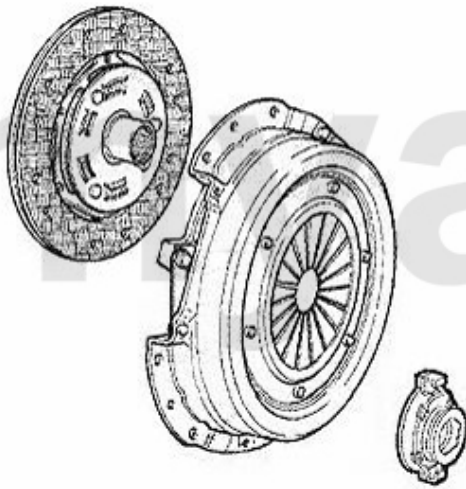

Kupplungs-Kit/Clutch Set 156 3.2 V6 24V/GTA

1. 431 739521
Ø 235 mm

1 43139521 Kupplungs-Kit 147,156,Nuovo GT, gtv/spider (916) 3.2 V6 24V

5.538,35 SEK