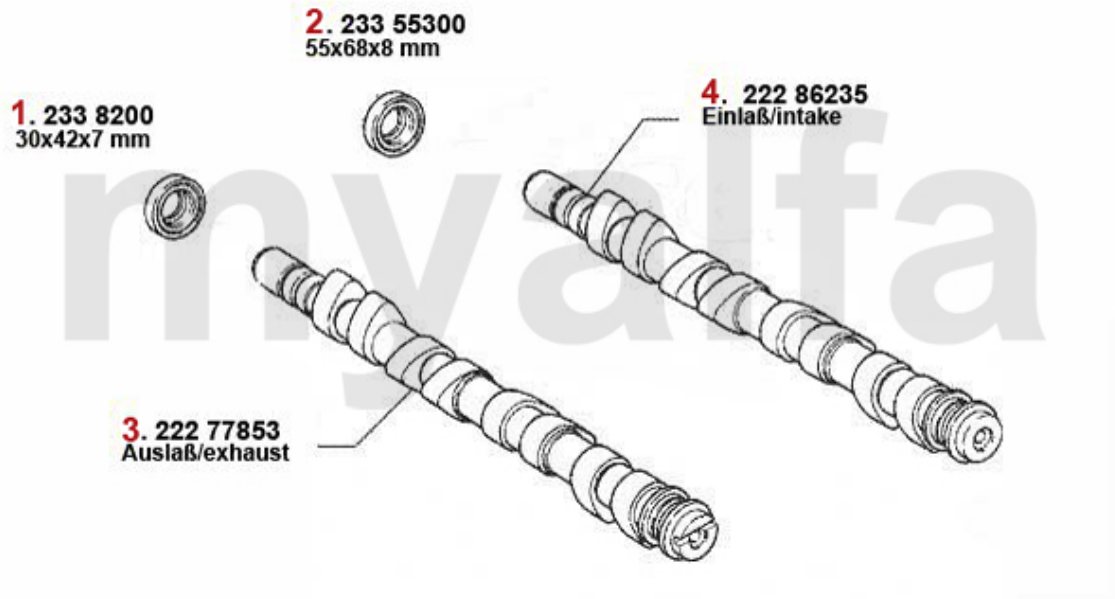

Nockenwelle/Camshaft 156 JTS

1	2338200	Simmerring Nockenwelle 145/6, 155,156,gtv/ spider(916),166 diverse Bj. 96-01	204,10 SEK
2	23355300	Simmerring Nockenwelle 145/6, 155,156 1.6,1.7,1.8,2.0 16V TS	208,68 SEK
3	22277853	Nockenwelle (Auslass) 156, gtv/spider (916) 2.0 JTS	Auf Anfrage
4	22286235	Nockenwelle Einlass 156 gtv/spider (916) 2.0 JTS	7.567,15 SEK