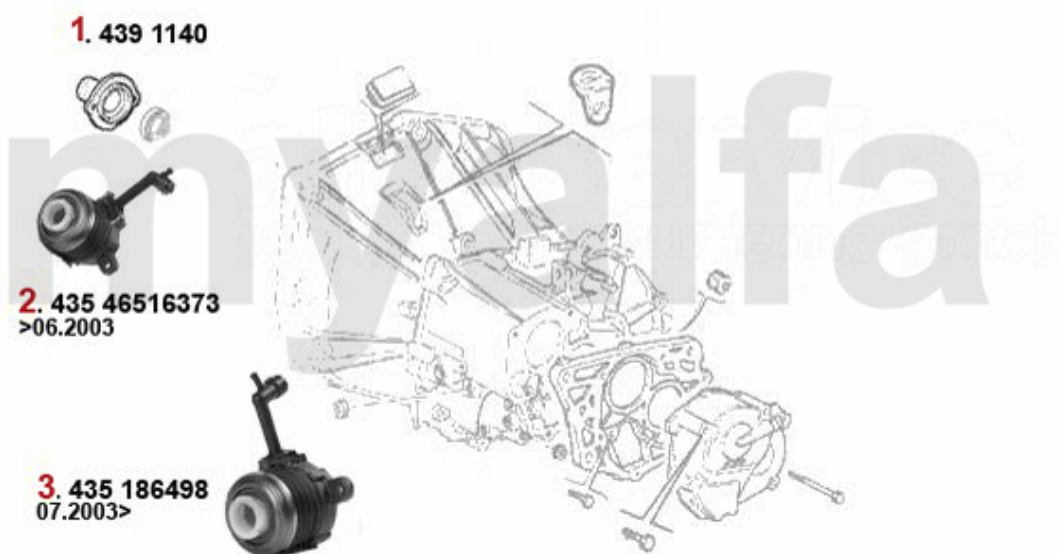

Kupplungs-Kit/Clutch Set 156 2.0 TS

1. 431 951301
Ø 230 mm

2. 435 186498

1 43151301 *Kupplungs-Kit 147,156/SW 2.0 TS (ohne Ausrücker), Nuovo GT 2.0 JTS (nicht Selespeed)*

3.369,68 SEK

Ausrücker/Sleeve Bearing 156 2.0 TS