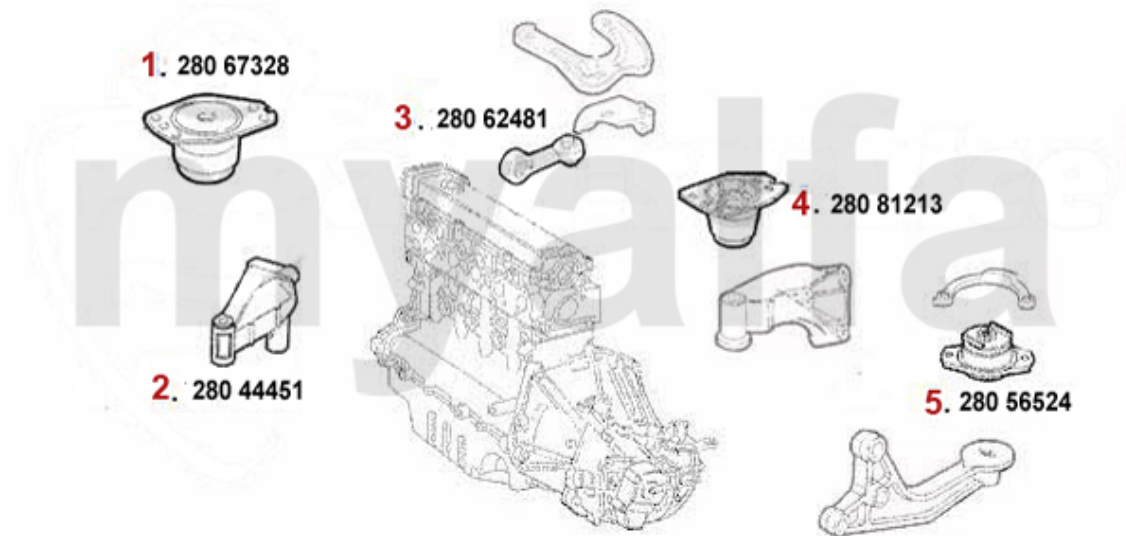

Motorlager/Enginemount 156 1.9 JTD 16V

1	28067328	Motorlager VL 145/6,147,156 Nuovo GT JTD	1.304,67 SEK
2	28044451	Motorlager 147,156,Nuovo GT 1.9 JTD 8/16V	1.270,95 SEK
3	28062481	Motorzugstange 145/6,147,156 Nuovo GT 1.9 JTD	2.273,70 SEK
4	28081213	Motorlager HL 145/6,147,156 Nuovo GT	777,69 SEK
5	28056524	Motorlager hi. 145/6 Bj. 99>,147, 156,Nuovo GT 1.9 JTD 8/16V	658,79 SEK