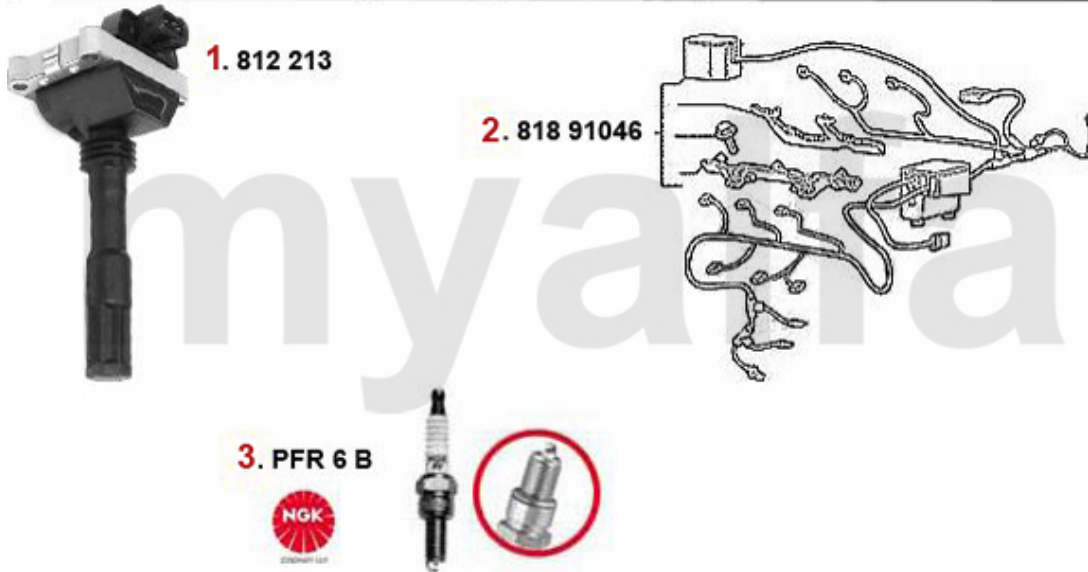

Zündanlage/Ignitionsystem 156 V6

1	812213	Zündspule 156,164,166,spider/gtv (9 16) 2.5/3.0 V6 24V Bj. 94-00	1.223,08 SEK
2	81891046	Zündkabelsatz 147, 156, 166, gtv/ spider (916), Nuovo GT - V6 24V CF3	Auf Anfrage
3	PFR6B	Zündkerze NGK 33 1.7 ie 16V,145/6 1.7 ie 16V,147 3.2 GTA,156 2.5 V6 24 V/3.2 GTA,164 Supe	215,76 SEK