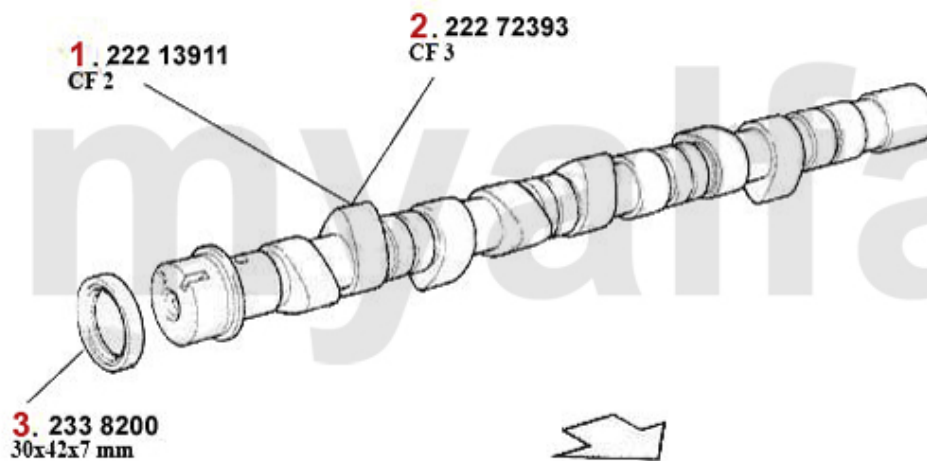

Nockenwelle/Camshaft 156 1.9 JTD 8V

1	22213911	Nockenwelle 156,145/6 1.9 JTD (CF2)	2.380,95 SEK
2	22272393	Nockenwelle 147,156 1.9 JTD 8V	2.740,04 SEK
3	2338200	Simmerring Nockenwelle 145/6, 155,156,gtv/ spider(916),166 diverse Bj. 96-01	204,10 SEK