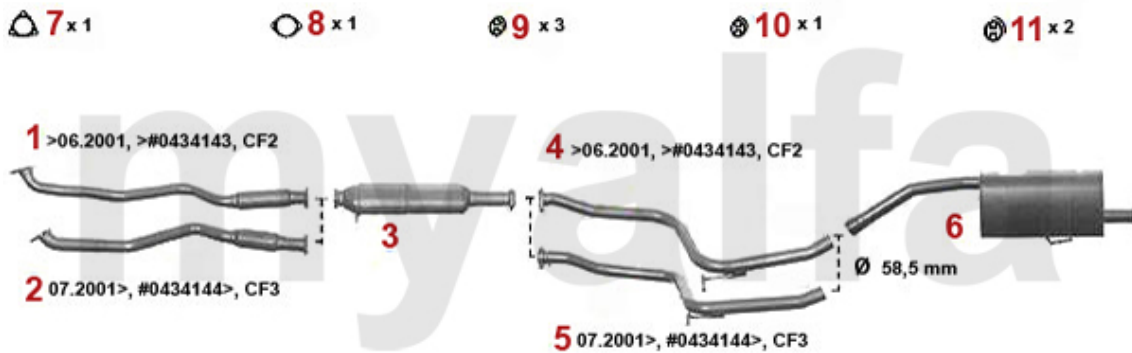

Abgasanlage/Exhaust System 156 1.9 JTD 8V

156 1.9 JTD 8 V 77/81/85 KW

10.1997>

1	33216601	Vorschalldämpfer 156 1.9 JTD bj. 97> bis # 0434143	1.562,46 SEK
2	33216631	Vorschalldämpfer 147 1.9 JTD Bj. 10.00> 156 1.9 JTD Bj. 97> ab # 0434143	1.772,25 SEK
3	32116633	Katalysator mitte 147 1.9 JTD 156 1.9 & 2.4 JTD bj. 97>	8.080,11 SEK
4	34116604	Mittelrohr 156 1.9 & 2.4 JTD 1.9 JTD bis # 0434143	1.179,93 SEK
5	34116634	Mittelrohr 156 1.9 JTD ab # 0434143 Nuovo GT 1.9 JTD CF3/4	1.263,87 SEK
6	35116607	Endtopf 156 1.9 & 2.4 JTD bj. 97>	1.620,74 SEK
7	38094560	Dichtung VSD 145/6,156,166 JTD	69,93 SEK
8	38094484	Dichtung VSD/Kat Diverse	145,69 SEK
9	38091143	Gummi/Auspuffaufhängung	42,60 SEK
10	38091066	Gummi / Auspuffaufhängung	45,51 SEK