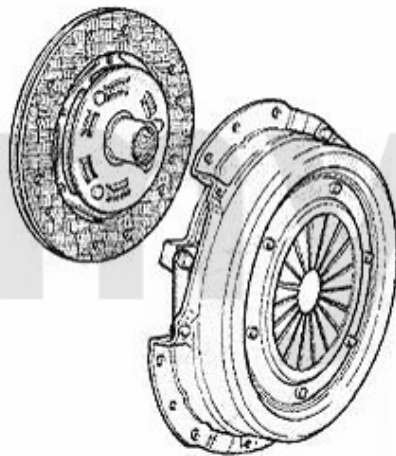

Kupplungs-Kit/Clutch Set 156 2.0 JTS

---

1. 431 951301
Ø 230 mm

2. 435 186498

1 43151301 *Kupplungs-Kit 147,156/SW 2.0 TS (ohne Ausrücker), Nuovo GT 2.0 JTS (nicht Selespeed)*

3.369,68 SEK