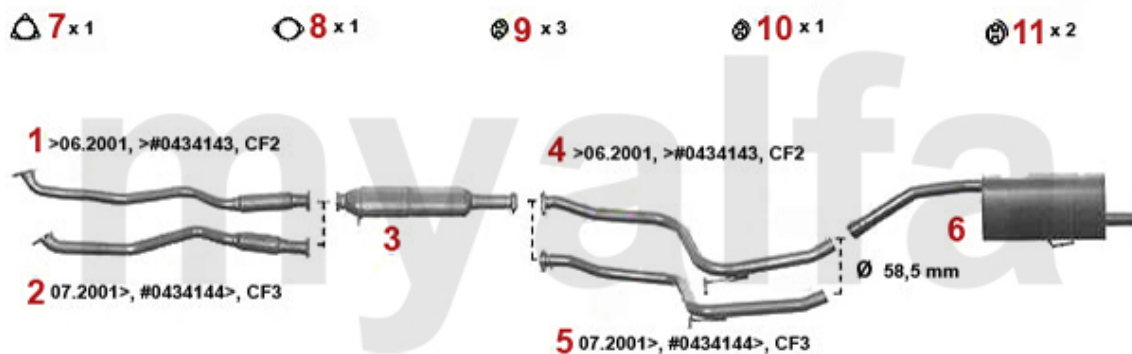

Abgasanlage/Exhaust System 156 1.9 JTD 8V

156 1.9 JTD 8 V 77/81/85 KW

10.1997>

1	33216601	Vorschalldämpfer 156 1.9 JTD bj. 97> bis # 0434143	1.562,46 SEK
2	33216631	Vorschalldämpfer 147 1.9 JTD Bj. 10.00> 156 1.9 JTD Bj. 97> ab # 0434143	1.772,25 SEK
3	32116633	Katalysator mitte 147 1.9 JTD 156 1.9 & 2.4 JTD bj. 97>	8.080,11 SEK
4	34116604	Mittelrohr 156 1.9 & 2.4 JTD 1.9 JTD bis # 0434143	1.179,93 SEK
5	34116634	Mittelrohr 156 1.9 JTD ab # 0434143 Nuovo GT 1.9 JTD CF3/4	1.263,87 SEK
6	35116607	Endtopf 156 1.9 & 2.4 JTD bj. 97>	1.620,74 SEK
7	38094560	Dichtung VSD 145/6,156,166 JTD	69,93 SEK
8	38094484	Dichtung VSD/Kat Diverse	145,69 SEK
9	38091143	Gummi/Auspuffaufhängung	42,60 SEK
10	38091066	Gummi / Auspuffaufhängung	45,51 SEK