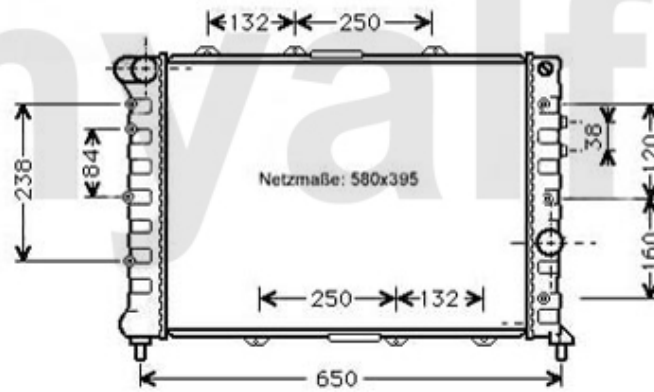

Kühler/Radiator 156 1.9 JTD 8V

1. 261 22998

1 26122998 Motorkühler 156 1.9/2.4 JTD

3.099,12 SEK