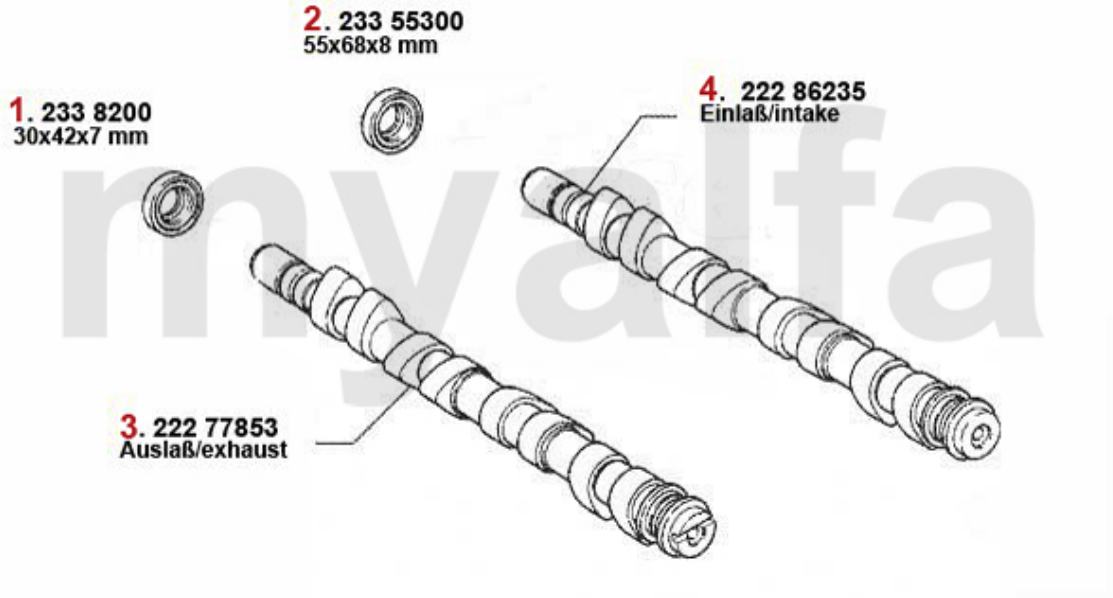

Nockenwelle/Camshaft 156 JTS

1	2338200	Simmerring Nockenwelle 145/6, 155,156,gtv/ spider(916),166 diverse Bj. 96-01	204,10 SEK
2	23355300	Simmerring Nockenwelle 145/6, 155,156 1.6,1.7,1.8,2.0 16V TS	208,68 SEK
3	22277853	Nockenwelle (Auslass) 156, gtv/spider (916) 2.0 JTS	Auf Anfrage
4	22286235	Nockenwelle Einlass 156 gtv/spider (916) 2.0 JTS	7.567,15 SEK