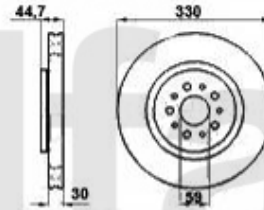

3. 610 733051
+GTA, 11.2003>/1.9 JTD 4x4
vorne/front
belüftet/ventil.

4. 610 469908
hinten/rear