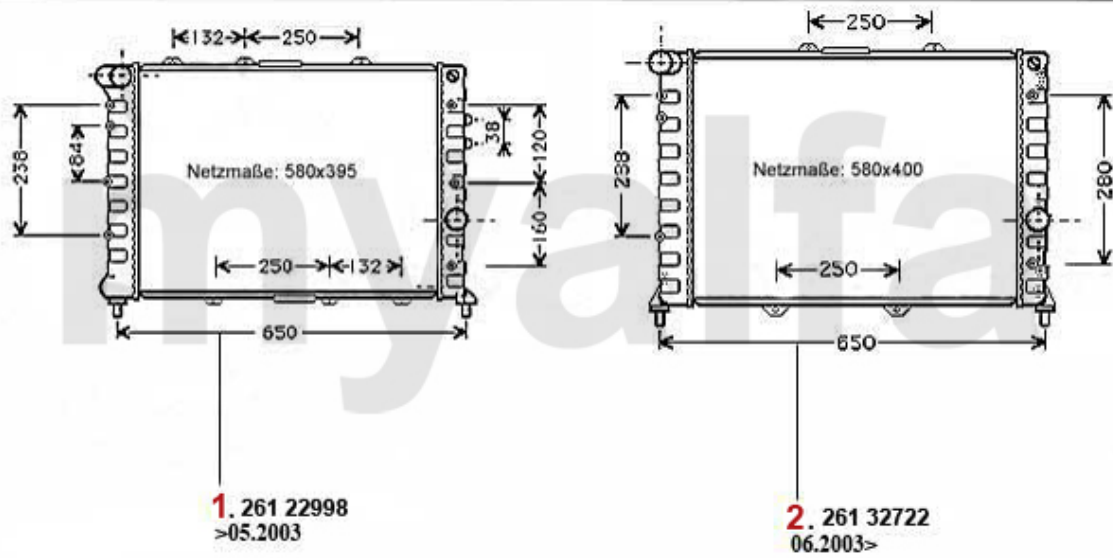

Kühler/Radiator 156 1.9 JTD 16V

1 26122998 Motorkühler 156 1.9/2.4 JTD

3.099,12 SEK

2 26132722 Motorkühler 156 1.9 16V/2.4 10/20V JTD Bj. 01> ab # 281384

4.016,81 SEK