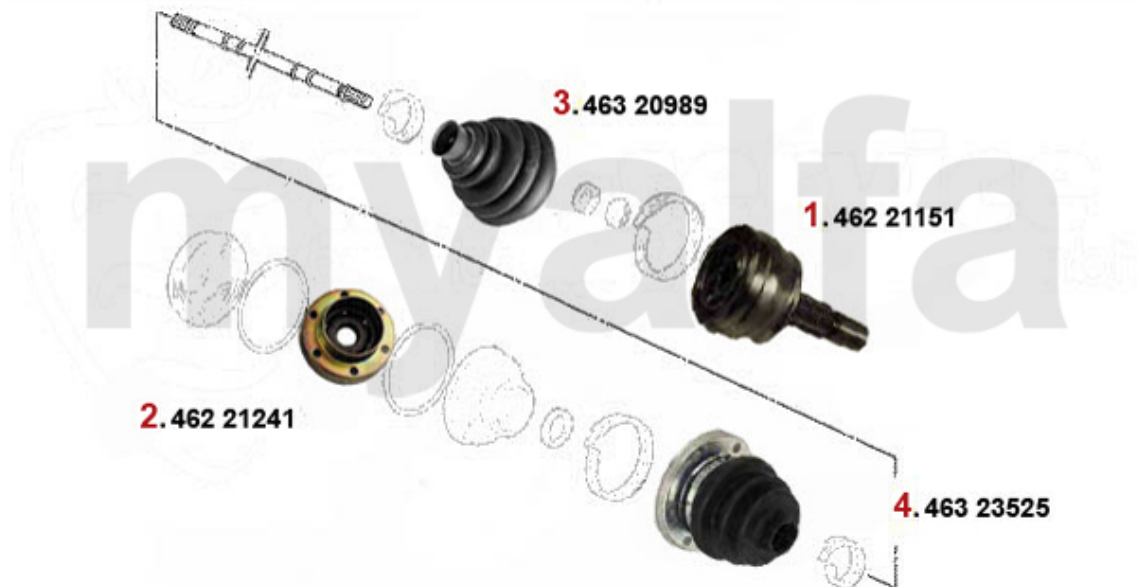

Antriebswelle/Driveshaft 156 1.6/1.8 TS

1	46221151	Gelenksatz außen 156 1.8/1.8/2.0 16V TS,gtv (916) 1.8/2.0 TS/JTS Bj. 98>,Nuovo GT	1.387,50 SEK
2	46221241	Gelenksatz innen GTV/Spider (916), 155, 145/6 TS 16V, 156 TS 16V, 166 2.0 TS, 147 1.6/2.0 TS	1.340,88 SEK
3	46320989	Achsmanschettensatz aussen 145/6 147,156,166 Diverse	243,65 SEK
4	46323525	Achsmanschettensatz innen 155 1,7/ 1.8/2.0/TS 16V,2.5 V6,1.9TD 164/Super 2.0 TS,145/6 TS 1	320,65 SEK