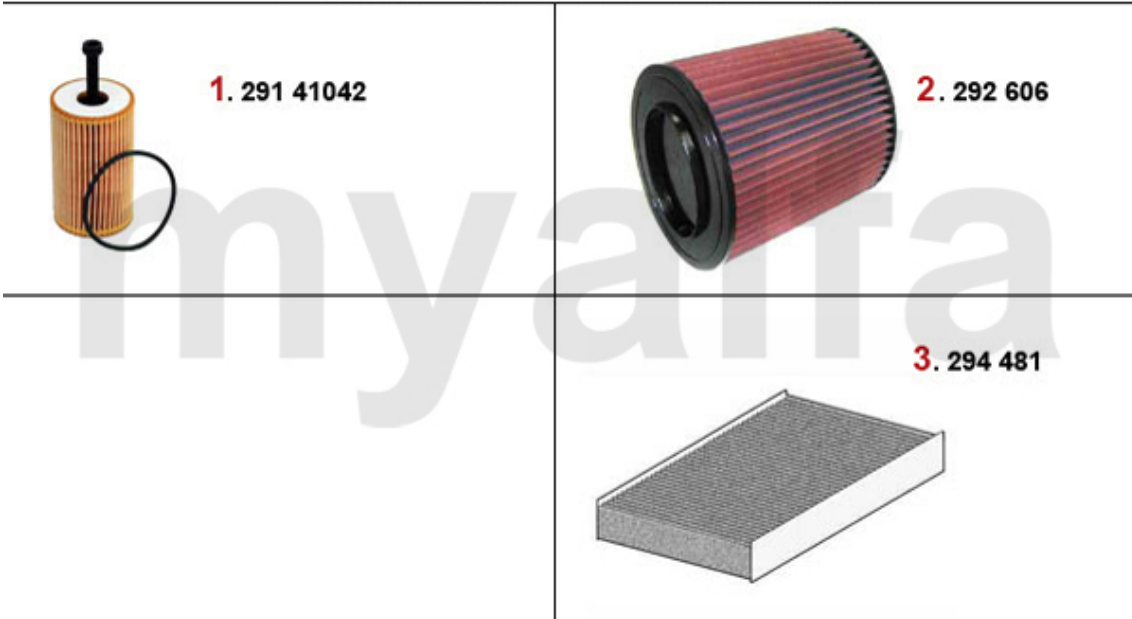

Filter 159 3.2 V6/Q4

1	29141042	<i>Oilfilter 3.2 V6 159, Brera/Spider</i>	<i>477,99 SEK</i>
2	292606	<i>Luftfilter 159, Brera/Spider</i>	<i>285,69 SEK</i>
3	294481	<i>Innenraumfilter 159, Brera/Spider</i>	<i>227,41 SEK</i>