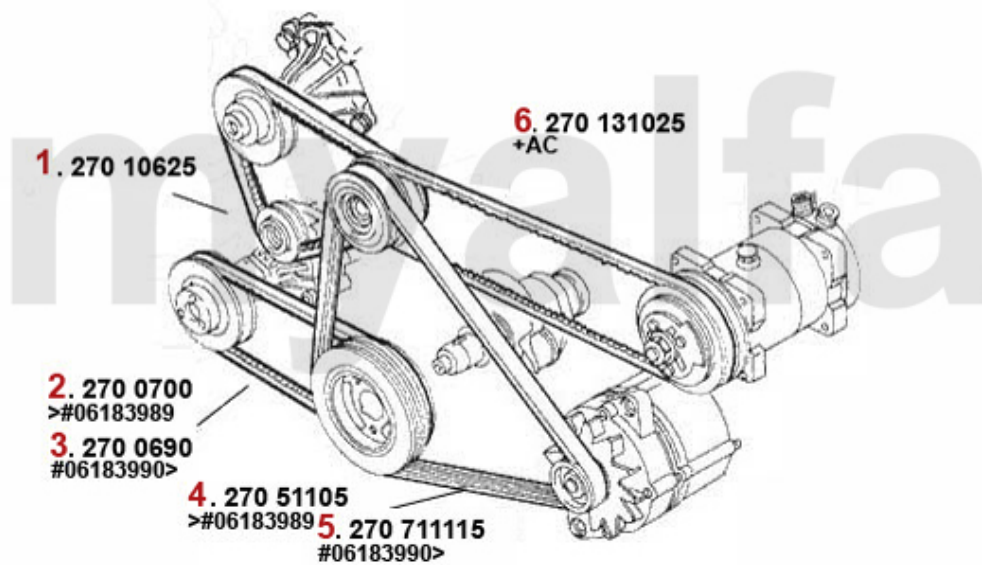

Keilriemen/V-Belts 164 2.5 TD >1992

1	27010625	Keilriemen 9,5x625 164 2.5TD Bj. >9 2 Wasserpumpe	103,79 SEK
2	2700700	Keilriemen 9.5x825	103,79 SEK
3	2700690	Keilriemen 10x813	128,21 SEK
4	27051105	keilrippenriemen 5PK1105 164 Bj. >9 2 2.0 TS Servopumpe	269,31 SEK
5	27071115	Keilrippenriemen 7PK1115 164 2.5 TD Bj. >92 Generator	320,65 SEK
6	27031025	Keilriemen 12.5x1025 164 Bj. >92 2. 5 TD Klimakompressor	179,54 SEK