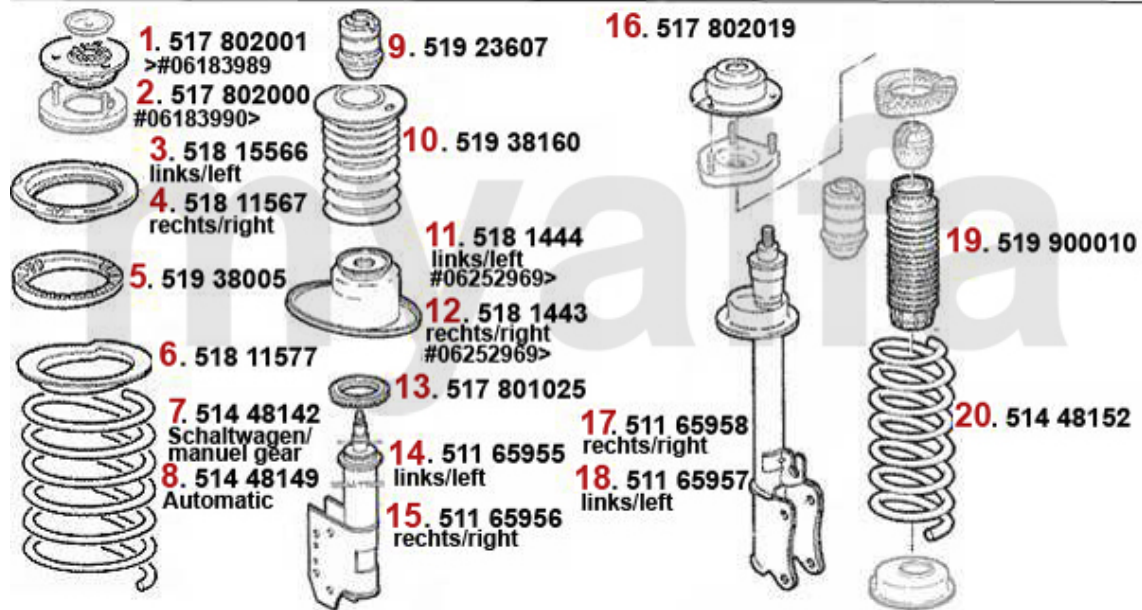

Federbeine/Struts 164 3.0 QV Bj. >92

1	51702001	Federbeinlager vorne 164 Bj. >10.90 > # 6183989	Auf Anfrage
2	51702000	Federbeinlager vorne 164/Super V6 B j. 11.90> # 6183989 >	Auf Anfrage
3	51811566	Federblech oben VR 164/Super	Auf Anfrage
4	51811567	Federblech oben VL 164/Super	Auf Anfrage
5	51938005	Federgummi vorderes Federbein 164/ Super	Auf Anfrage
6	51811577	Federblech VL/R 164/Super	230,88 SEK
7	51448142	Fahrwerksfeder vorne 164/Super 6-Zyl. (Schaltwagen)	Auf Anfrage
9	51923607	Federbeinanschlag 164/Super V/H	191,20 SEK
10	51938160	Staubkappe für Federbein vorne Sud/Sprint,Arna,33,164/Super	268,07 SEK
11	5181444	Federteller vorne links 33,164/Super	571,37 SEK
12	5181443	Federteller vorne rechts 33,164/Super	571,37 SEK
13	51701025	Federbeinlager vorne Sud/Sprint,33 (905/7),164/Super	346,88 SEK
14	51165955	Federbein 164 QV VL mit electr. Abstimmung	Auf Anfrage
15	51165956	Federbein 164 QV VR mit electr. Abstimmung	Auf Anfrage
16	51702019	Federbeinlager hinten 164/Super	Auf Anfrage
17	51165958	Federbein 164 HR electr. Abstimmung	Auf Anfrage
18	51165957	Federbein 164 HL electr. Abstimmung	Auf Anfrage
19	51900010	Staubkappe für Federbein 164 hinten passendes Teil zu 170137,100956	208,13 SEK
20	51448152	Fahrwerksfeder hinten 164/Super	Auf Anfrage