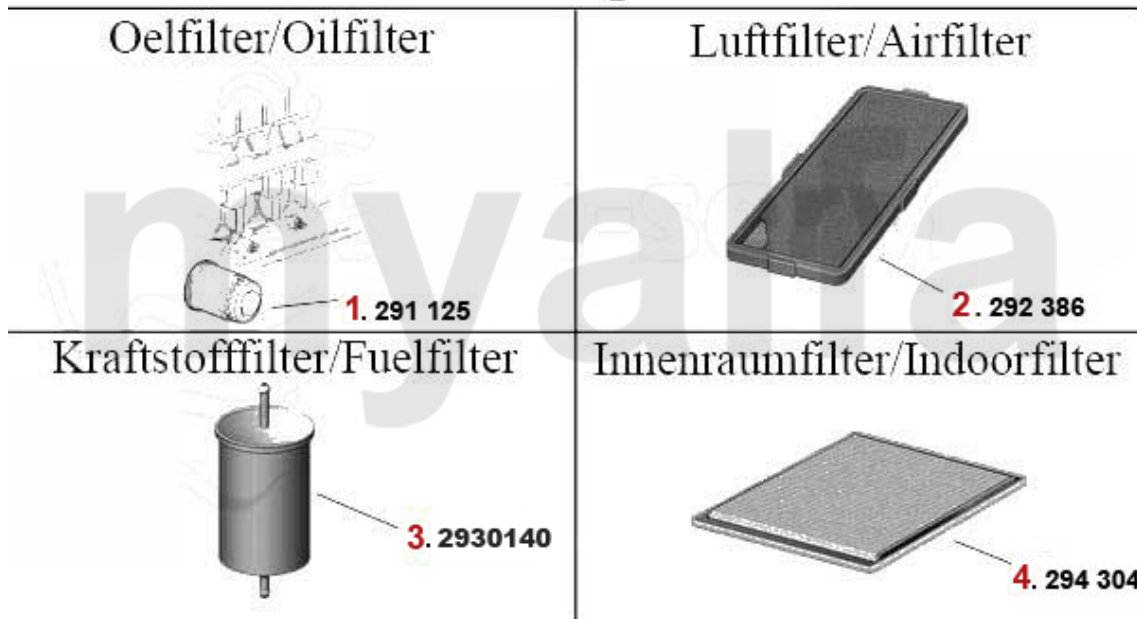

Filter 164/Super 2.0 TS

1	291125	Ölfilter Arna,Sud/Sprint, 116 4-Zylinder,145/6,155,164/Super Anschraubpatrone	138,75 SEK
2	292386	Luftfilter 164/Super TS/Turbo/TD/ V6/24V eckig	383,64 SEK
3	2930140	Benzinfilter Spider 2000 IE Bj.1986-93	309,00 SEK
4	294304	Innenraumfilter 164/Super eckig	317,18 SEK