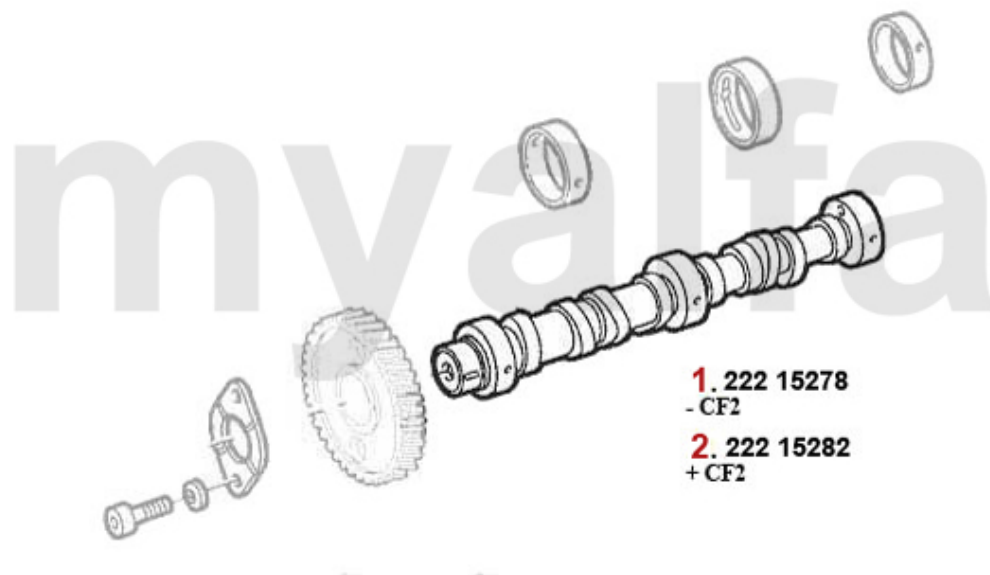

Nockenwelle/Camshaft 164/Super 2.5 TD

---

1 22215278 Nockenwelle 155,164/Super 2.5 TD

4.175,27 SEK

2 22215282 Nockenwelle 155,164 Super 2.5 TD (CEE F2)

3.936,34 SEK