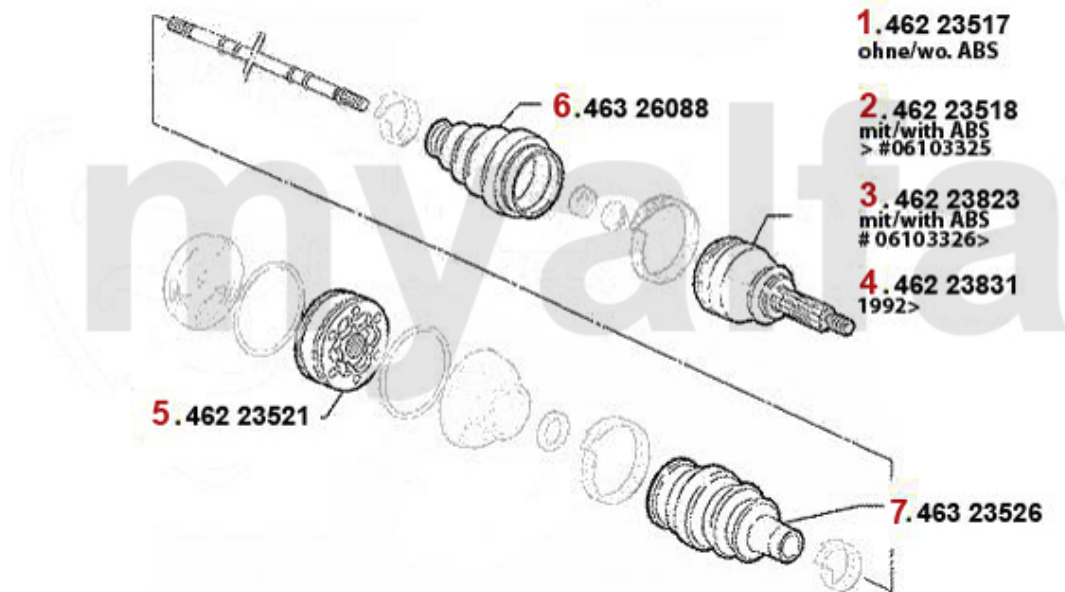

Antriebswelle/Driveshaft 164/Super 3.0 V6 12V

1.462 23517
ohne/wo. ABS

2.462 23518
mit/with ABS
> #06103325

3.462 23823
mit/with ABS
06103326>

4.462 23831
1992>

6.463 26088

5.462 23521

7.463 23526

1	46223517	Gelenksatz außen 164 Turbo/6-Zyl. Bj. >92 ohne ABS	2.021,73 SEK
2	46223518	Gelenksatz außen 164 Turbo/6-Zyl. mit ABS > #006103326	3.577,25 SEK
3	46223823	Gelenksatz außen 164 6-zylinder Bj. >92 mit ABS	Auf Anfrage
5	46223521	Gelenksatz innen 164/Super Turbo, 6-Zylinder	1.184,65 SEK
6	46326088	Achsmanschettensatz 155,164, GTV/Spider(916) 6-Zylinder	348,68 SEK
7	46323526	Achsmanschettensatz innen 164 3.0 V6/24V,2.5 TD	302,06 SEK