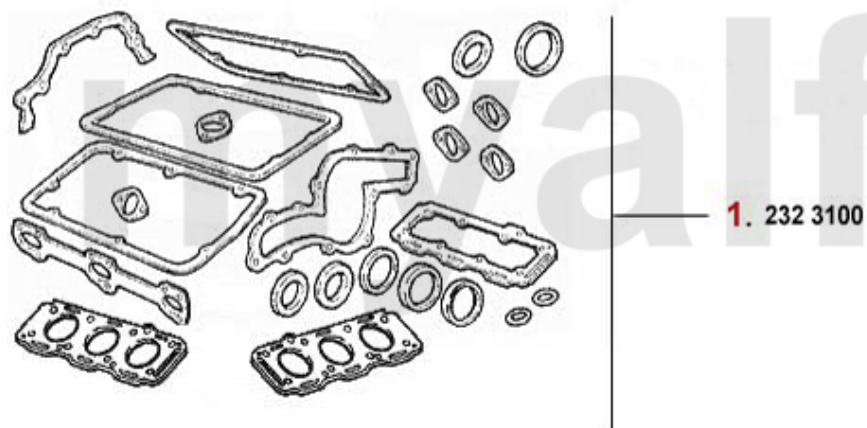

Kopfdichtsatz/Head Set 164/Super 3.0 V6 12V

---

1 2323100 *Kopfdichtsatz 164 3.0 V6 Bj.87-98 Spider (916) 3.0 V6 Bj.95> 75 3.0 V6
Bj.87-92, RZ/SZ*

2.320,32 SEK