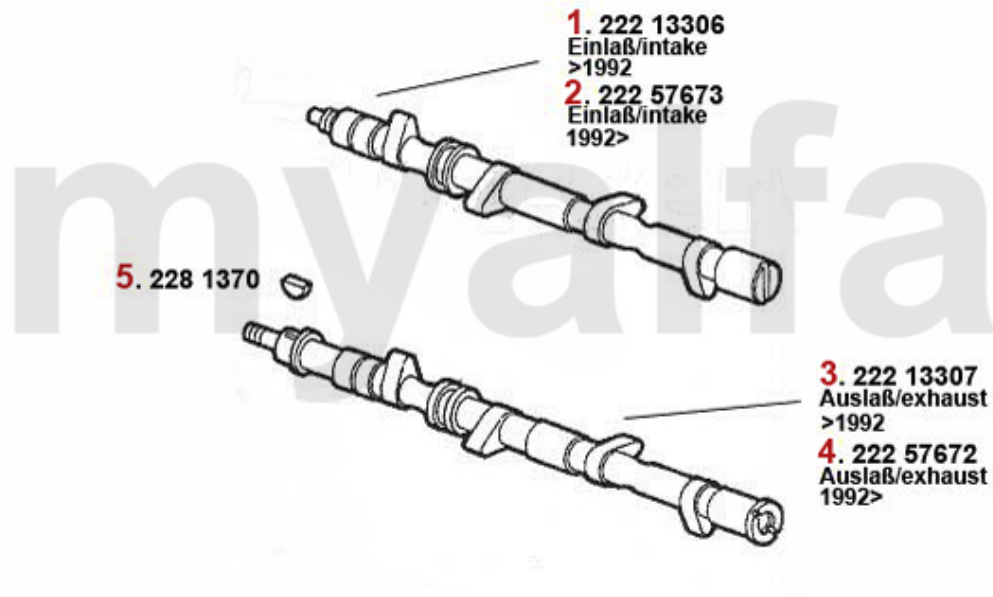

Nockenwelle/Camshaft 164/Super 2.0 TS

1	22213306	Nockenwelle (Einlass) 75,164 Bj. >92 2.0 TS	3.323,06 SEK
2	22257673	Nockenwelle (Einlass) 155 1.8/2.0 TS Bj. >96,164 Super 2.0 TS	Auf Anfrage
3	22213307	Nockenwelle (Auslass) 75,164 Bj. >92 2.0 TS	Auf Anfrage
4	22257672	Nockenwelle (Auslass) 155 1.8/2.0 TS Bj. >96,164 Super 2.0 TS	2.624,60 SEK
5	2281370	Keil Nockenwelle	Auf Anfrage