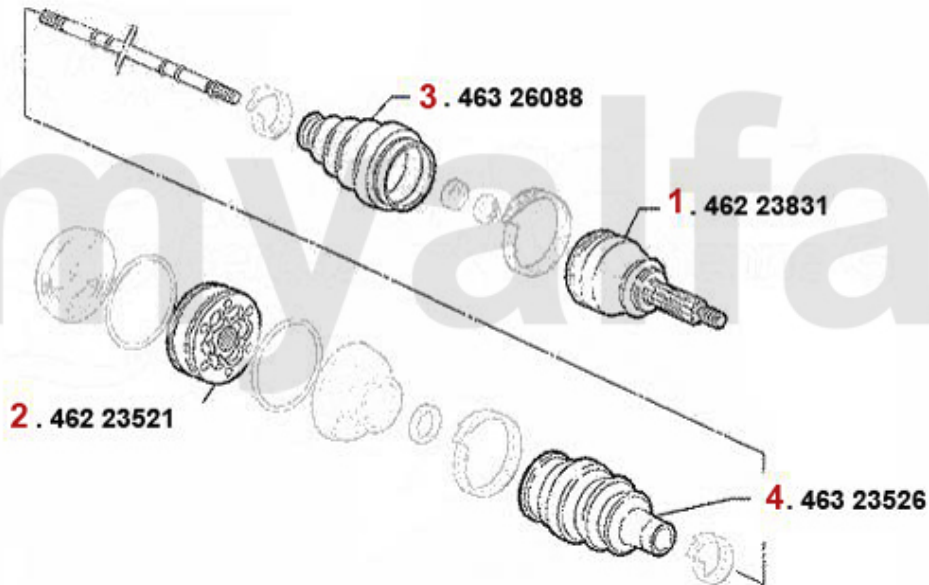

Antriebswelle/Driveshaft 164/Super 2.0 V6 Turbo

2	46223521	Gelenksatz innen 164/Super Turbo, 6-Zylinder	1.184,65 SEK
3	46326088	Achsmanschettensatz 155,164, GTV/Spider(916) 6-Zylinder	348,68 SEK
4	46323526	Achsmanschettensatz innen 164 3.0 V6/24V,2.5 TD	302,06 SEK