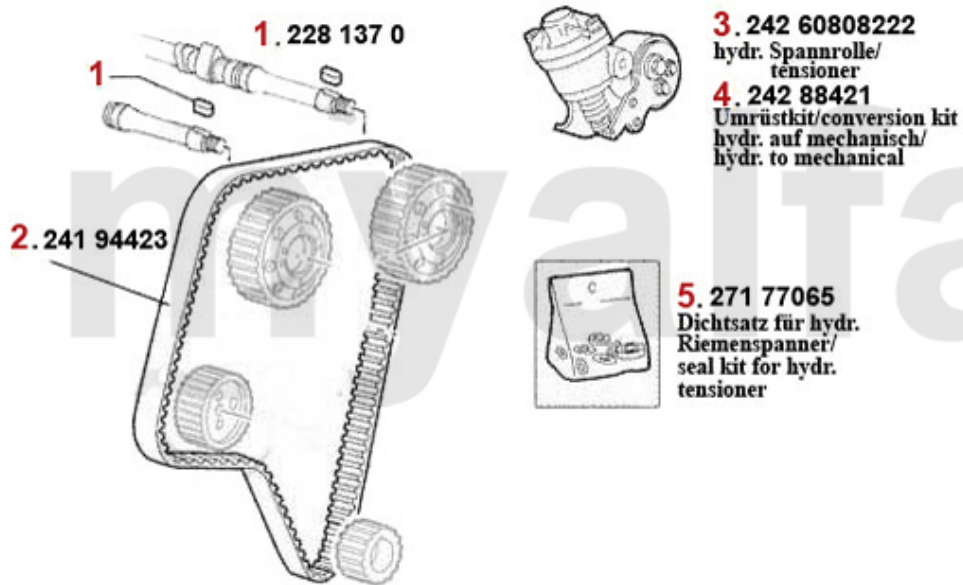

Zahnriemen/Timingbelt 164/Super V6 Turbo

1	2281370	Keil Nockenwelle	80,48 SEK
2	24194423	Zahnriemen 134SX254 6,75,90,164,GT/ V/6 (116),RZ/SZ 6-Zylinder Nockenwe lle	542,24 SEK
3	24208222	Spannrolle hydraulisch 75, 155, RZ, SZ, GTV6, 164/Super 6-Zylinder	Auf Anfrage
4	24288421	Umrüstsatz Spannrolle V6 hydraulisch auf mechanisch	2.203,63 SEK
5	27177065	Dichtsatz für hydr. Riemenspanner 75,155,164,RZ,SZ 6-Zylinder	454,68 SEK