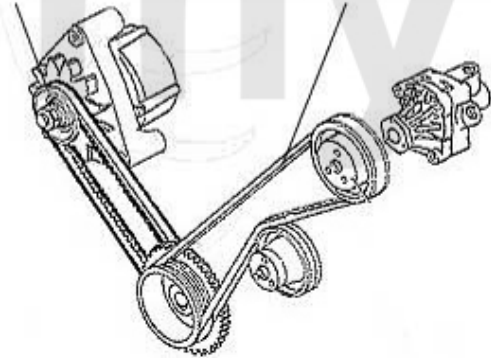

# Seitenwindabweiser/ Side Draftdeflector 164/Super

**1 1902028**    **Seitenwindabweiser 164**

**1.037,71 SEK**

# Keilriemen/V-Belts 164/Super 2.0 TS

ohne/without AC:

- 1.** 270 13800  
>11.1988
- 2.** 270 5830  
12.1988-1992
- 3.** 270 5800  
1992>

- 4.** 270 51105  
>1992
- 5.** 270 4962  
1992>

mit/with AC:

- 6.** 270 13975  
>11.1988
- 7.** 270 5990  
12.1988-1992
- 8.** 270 51285  
1992>