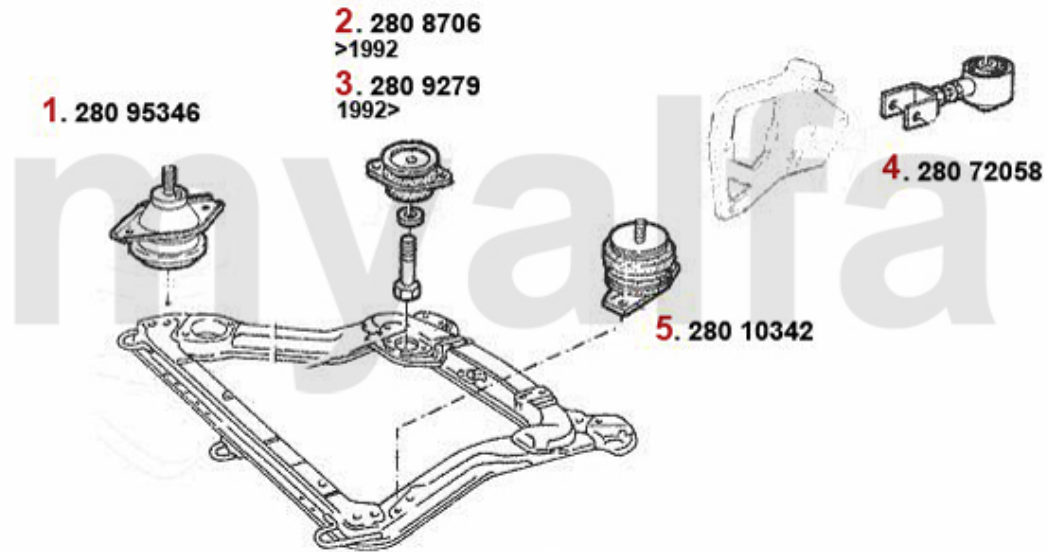

Motorlager/Enginemount 164/Super 2.0 V6 Turbo

1	28095346	Motorlager vorne rechts 164 6-Zylinder	Auf Anfrage
2	2808706	Motorlager HR 164 6-Zylinder Bj. >92,2.5 TD alle	Auf Anfrage
3	2809279	Motorlager hinten rechts 164 Super 6-zylinder	3.252,99 SEK
4	28072058	Motoraufhängung 164 Super 6-Zylinder	Auf Anfrage
5	28010342	Motorlager vorne links 164/Super 6- Zylinder	Auf Anfrage