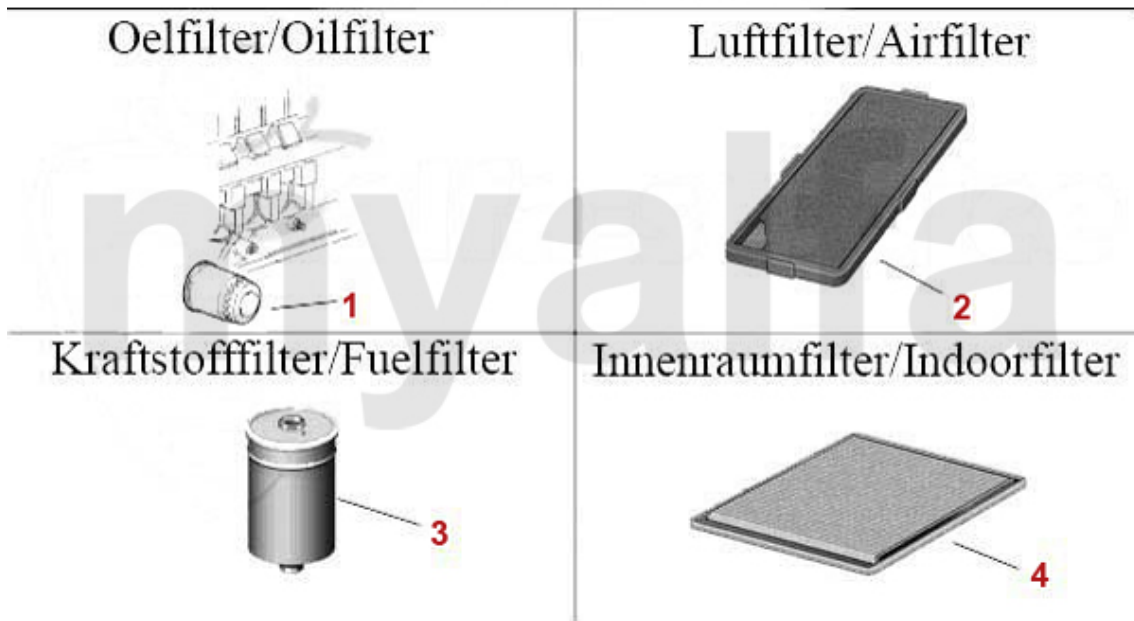

Filter 164 V6 Turbo

1	291124	Ölfilter 147,155,156,164,166,gtv/ spider (916),Nuovo GT 6-zylinder Bj. 90> Anschraubpatro	185,37 SEK
2	292386	Luftfilter 164/Super TS/Turbo/TD/ V6/24V eckig	383,64 SEK
3	29386	Kraftstoff-Filter 75,164/Super,gtv/ spider (916),Anschraubpatrone	343,96 SEK
4	294304	Innenraumfilter 164/Super eckig	317,18 SEK