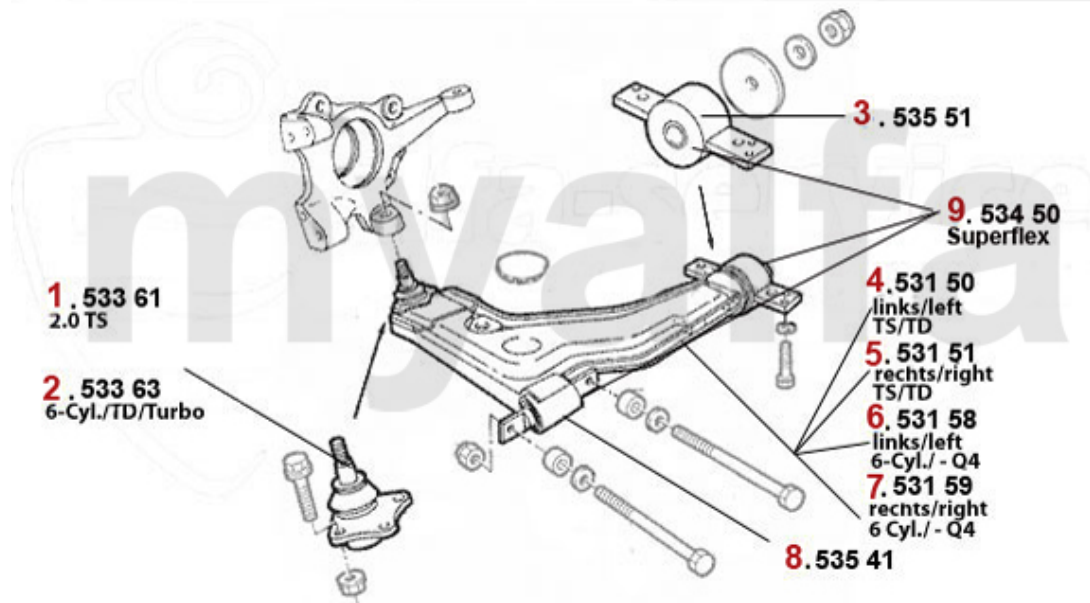

# Aufhängung/Attachment 164/Super vorne/front

1	53361	Traggelenk 164/Super TS passendes Teil zu QL 50/1	467,59 SEK
2	53363	Traggelenk 164/Super 6-Zylinder/TD	467,59 SEK
3	53551	Querlenkerlager hinten 164/Super	320,65 SEK
4	53150	Querlenker links 164/Super TS & TD	1.627,68 SEK
5	53151	Querlenker rechts 164/Super TS & TD	Auf Anfrage
6	53158	Querlenker links 164/Super alle 6-zylinder außer allrad	1.620,74 SEK
7	53159	Querlenker rechts 164/Super alle 6-zylinder außer allrad	Auf Anfrage
8	53541	Querlenkerlager mitte 164	173,72 SEK
9	53450	Satz SUPER-FLEX Buchsen vorderer Querlenker 164/Super	1.504,05 SEK