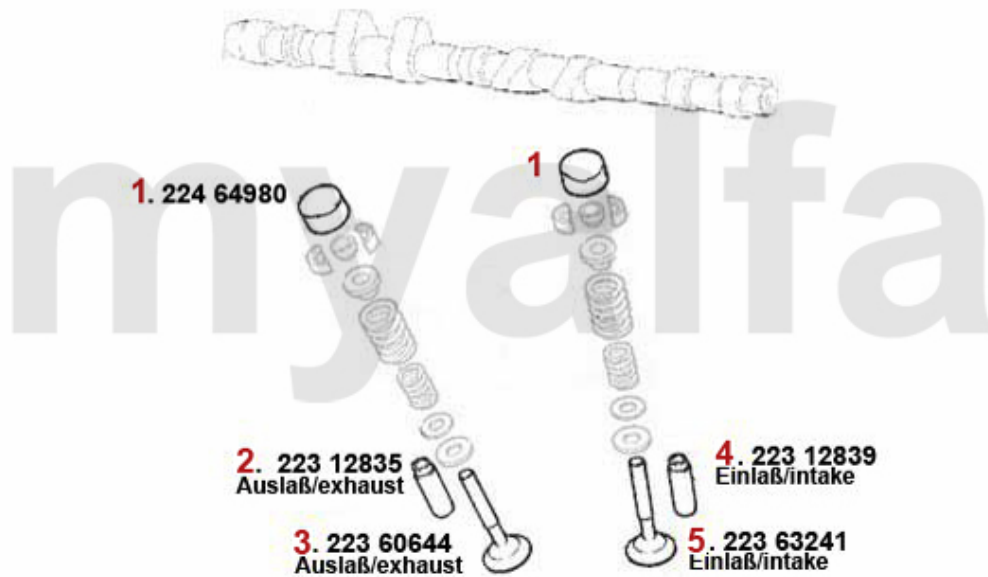

Ventiltrieb/Valve Train 164/Super 3.0 V6 24V

1	22464980	Hydrostößel 33(907)/145/6 1.7 ie 16V,147 3.2 GTA,156 2.5 V6/3.2 GTA, 164/166 V6 24V,gtv/s	437,20 SEK
2	22312835	Ventilführung Auslass 147,156,164/Super, gtv/spider (916), Nuovo GT V6 24V	378,93 SEK
3	22360644	Ventil-Auslass 3.0 V6 24V/3.2 GTA 14 7,156,gtv/spider (916),Nuovo GT	348,68 SEK
4	22312839	Ventilführung Einlass 147,156,164/Super, gtv/spider (916), Nuovo GT V6 24V	378,93 SEK
5	22363241	Ventil-Einlass 3.0 V6 24V/3.2 GTA,147,156,164,166 spider/gtv (916),Nuovo GT	338,13 SEK