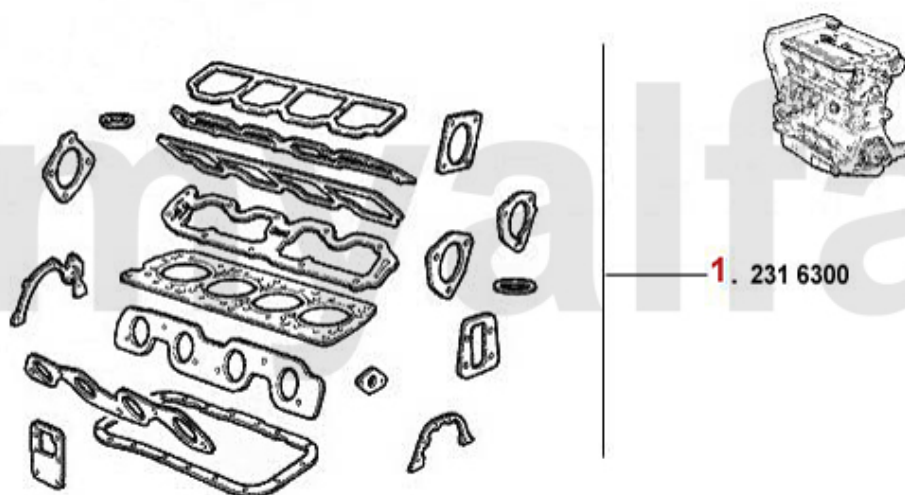

Motordichtsatz/Full Set 164 2.0 Turbo 4-Cyl.

1 2316300 Motordichtsatz 164 2.0 Turbo 4-Zyl.

1.543,73 SEK