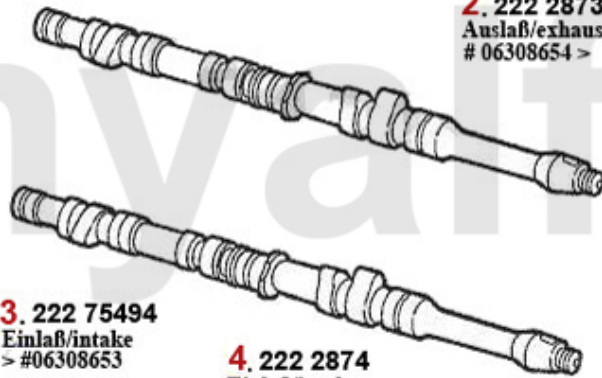

Nockenwelle/Camshaft 164/Super V6 Turbo

1. 222 75493
Auslaß/exhaust
> #06308653

2. 222 2873
Auslaß/exhaust
06308654 >

3. 222 75494
Einlaß/intake
> #06308653

4. 222 2874
Einlaß/intake
06308654 >

1	22275493	Nockenwelle Re 164 Super 2.0 V6 Turbo > #6308653	Auf Anfrage
2	2222873	Nockenwelle rechts 164 Super 2.0 V6 Turbo # 6308653>,166,gtv/spider (916) Bj. 98>	Auf Anfrage
3	22275494	Nockenwelle Li 164 Super 2.0 V6 Turbo > #6308653	Auf Anfrage
4	2222874	Nockenwelle links 164 Super 2.0 V6 Turbo # 6308653>,166,gtv/spider (91 6) Bj. 98>	Auf Anfrage