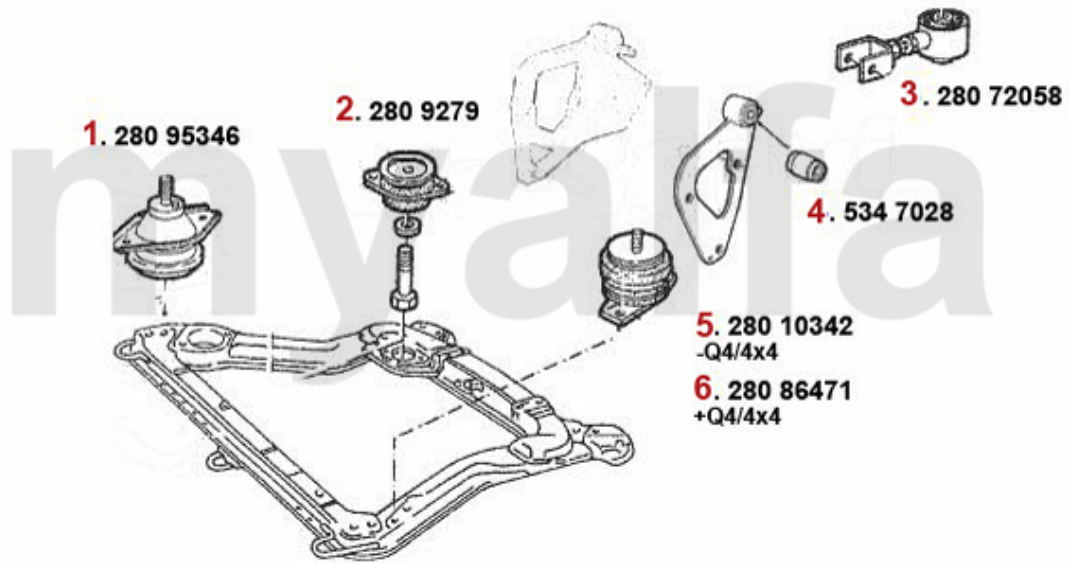

Motorlager/Enginemount 164/Super 3.0 V6 24V

1	28095346	Motorlager vorne rechts 164 6-Zylinder	Auf Anfrage
2	2809279	Motorlager hinten rechts 164 Super 6-zylinder	3.252,99 SEK
3	28072058	Motoraufhängung 164 Super 6-Zylinder	Auf Anfrage
4	5347028	Motorlagerbuchse 75,164 Bj. >92,RZ/ SZ	Auf Anfrage
5	28010342	Motorlager vorne links 164/Super 6- Zylinder	Auf Anfrage
6	28086471	Motorlager VL 164/Super 3.0 V6 24V 4x4	Auf Anfrage