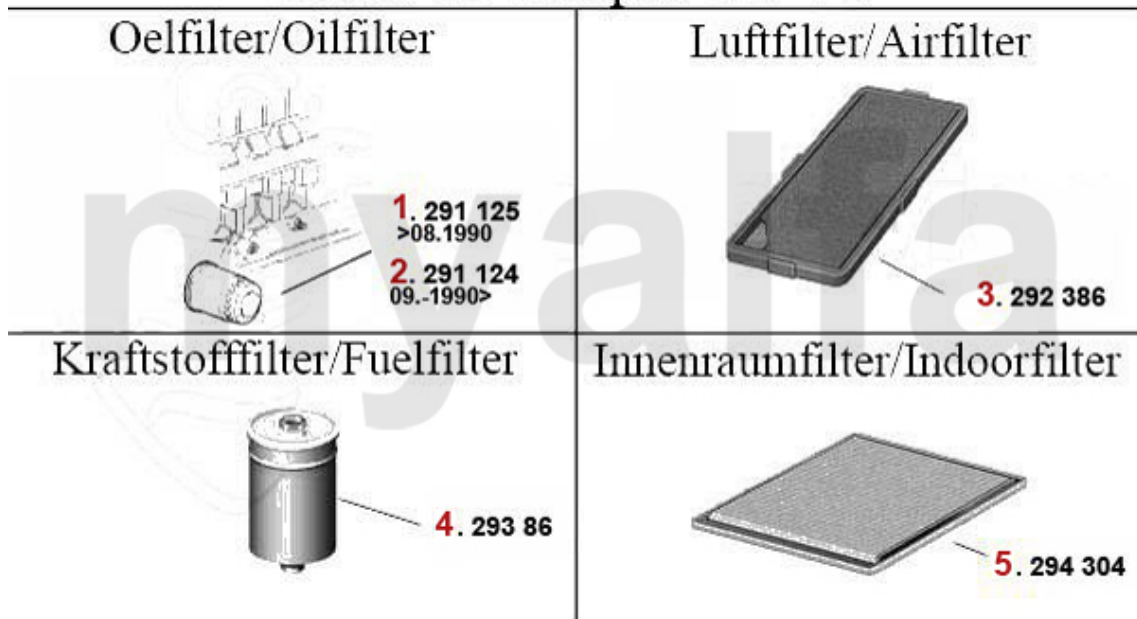

Filter 164/Super 3.0 V6

1	291125	Ölfilter Arna,Sud/Sprint, 116 4-Zylinder,145/6,155,164/Super Anschraubpatrone	138,75 SEK
2	291124	Ölfilter 147,155,156,164,166,g/v/ spider (916),Nuovo GT 6-zylinder Bj. 90> Anschraubpatro	185,37 SEK
3	292386	Luftfilter 164/Super TS/Turbo/TD/ V6/24V eckig	383,64 SEK
4	29386	Kraftstoff-Filter 75,164/Super,g/v/ spider (916),Anschraubpatrone	343,96 SEK
5	294304	Innenraumfilter 164/Super eckig	317,18 SEK