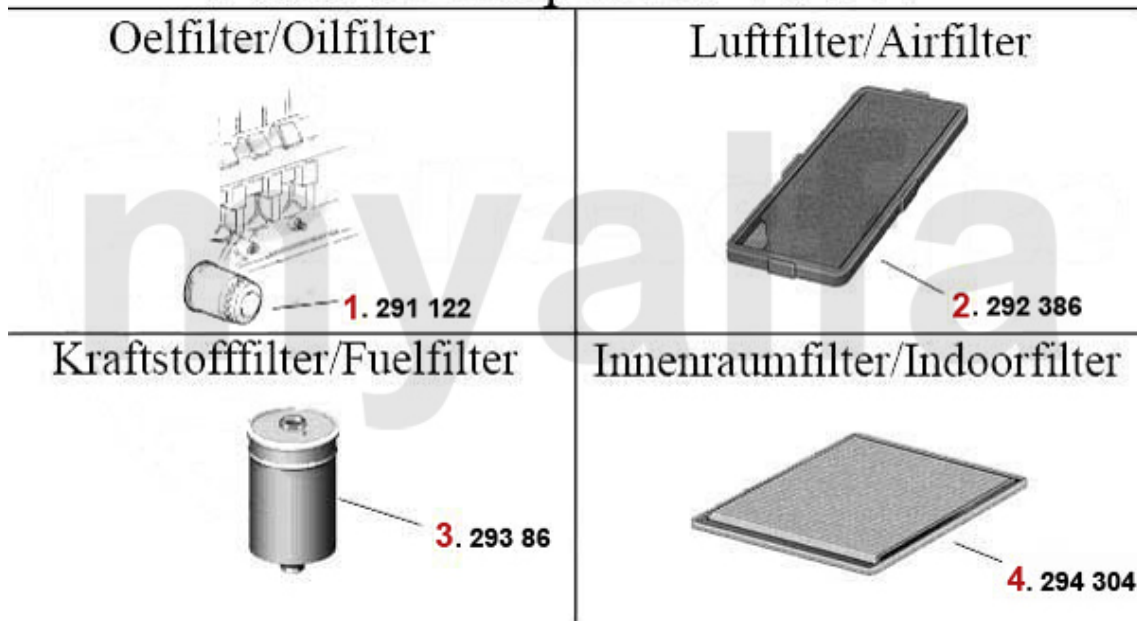

Filter 164/Super 3.0 V6 24V

1	291122	Ölfilter 145/6 1.4/1.6/1.7/ie/16V 164/Super V6 24V Anschraubpatrone	127,10 SEK
2	292386	Luftfilter 164/Super TS/Turbo/TD/ V6/24V eckig	383,64 SEK
3	29386	Kraftstoff-Filter 75,164/Super,gtv/ spider (916),Anschraubpatrone	343,96 SEK
4	294304	Innenraumfilter 164/Super eckig	317,18 SEK