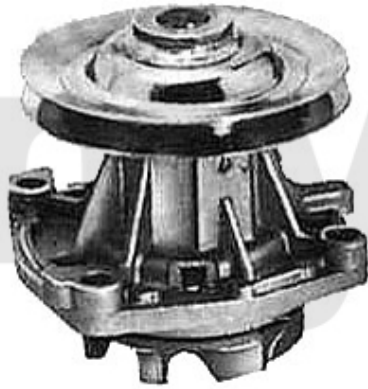

# Wasserpumpe/Waterpump 164/Super 2.5 TD

---

**1. 262 1410**  
>1989

**2. 262 130**  
1989>

**1 2621410** *Wasserpumpe 164 2.5 TD Bj. >89*

**748,56 SEK**

**2 262130** *Wasserpumpe 33 (905/7) 1.8 TD 155, 164 2.5 TD ohne Deckel*