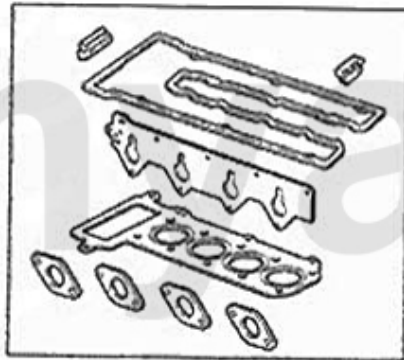

Dichtungen Motor/Gaskets Engine 164/Super 2.0 TS

1. 233 1800
>1992

2. 233 41900
1992>

3. 233 74300
>1992

4. 233 76100
1992>

5. 380 74400

6. 233 022 0
35x50x10 mm

7. 233 060 0
84x105x12

1	2331800	Ventildeckeldichtung-Set 75 164 2.0 TS	329,95 SEK
2	23341900	Ventildeckeldichtung 155 164/Super 1.7/1.8/2.0 TS	465,23 SEK
4	23376100	Ansaugkrümmerdichtung 75,164 2.0 TS	215,76 SEK
5	38074400	Abgaskrümmerdichtung 75,155 164/Sup er TS 8V	72,29 SEK
6	2330220	Simmerring Kurbelwelle vorne 35/50/10	110,72 SEK
7	2330600	Simmerring Kurbelwelle hinten 84/105/12 Spider IE Bj.1990-93	406,95 SEK
		Originalqualität	

Kopfdichtsatz/Head Set 164/Super 2.0 TS

1. 232 93000
>1992

2. 232 95300
1992->

1 23293000 Kopfdichtsatz REINZ 75,164 2.0 TS Bj.>92

2.320,32 SEK

2 23295300 Kopfdichtsatz 155 1.7/1.8/2.0 TS 8V Bj. 92-96,164/Super 2.0 TS Bj. 92->

1.620,74 SEK