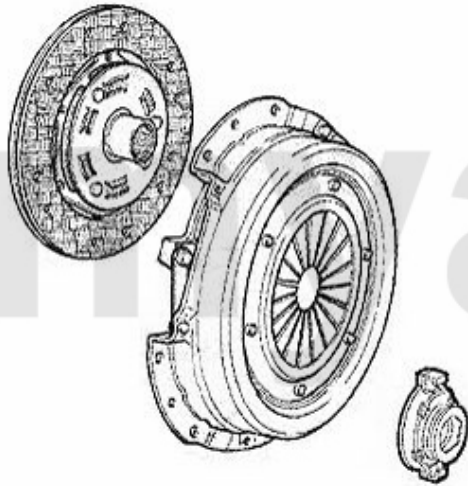

# Kupplungs-Kit/Clutch Set 164/Super 3.0 V6 24V

---

**1. 431 727001**  
Ø 235 mm

**1 43172701** *Kupplungs-Kit 155,164 6-zylinder Diverse Bj. 92-98 auch Diesel  
gtv/spider (916) 2.0 V6 Tur*

**4.535,60 SEK**