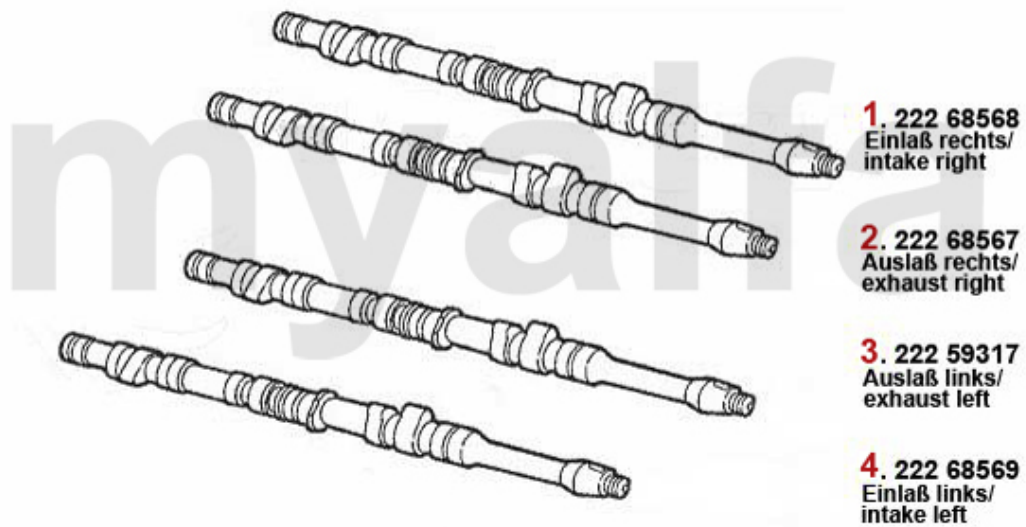

Nockenwelle/Camshaft 164/Super 3.0 V6 24V

1	22268568	Nockenwelle rechts (Einlass) 164 Super,166,gtv (916) > Mot #5627	Auf Anfrage
2	22268567	Nockenwelle rechts (Auslass) 164 Super 3.0 V6 24V	Auf Anfrage
3	22259317	Nockenwelle links (Aulaß) 164 Super ,166,gtv (916) > Mot #5627	3.556,16 SEK
4	22268569	Nockenwelle links (Einlass) 164 Super,166,gtv (916) > Mot #5627	2.740,04 SEK