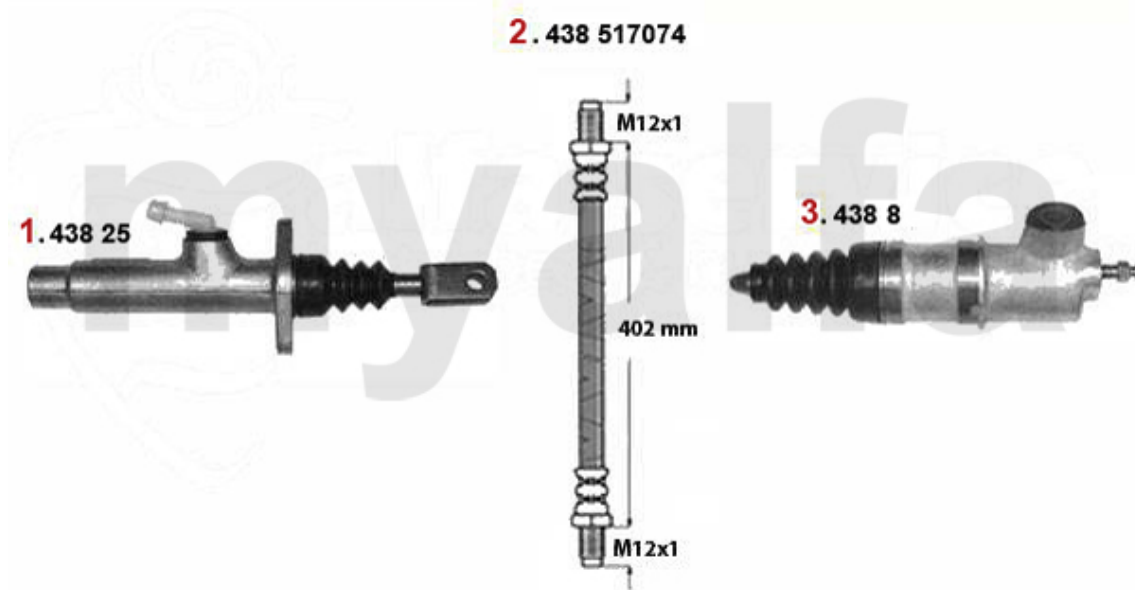

Kupplungsbetätigung/Clutch Actuation 164 3.0 QV Bj. >92

1	43825	Kupplungsgeberzylinder 164/Super	1.248,75 SEK
2	43817074	Kupplungsschlauch 164/Super	337,02 SEK
3	4388	Kupplungsnehmerzylinder Sud/ Sprint, 33 (905/7), 145, 146, 156, 156, gesteckt	698,47 SEK