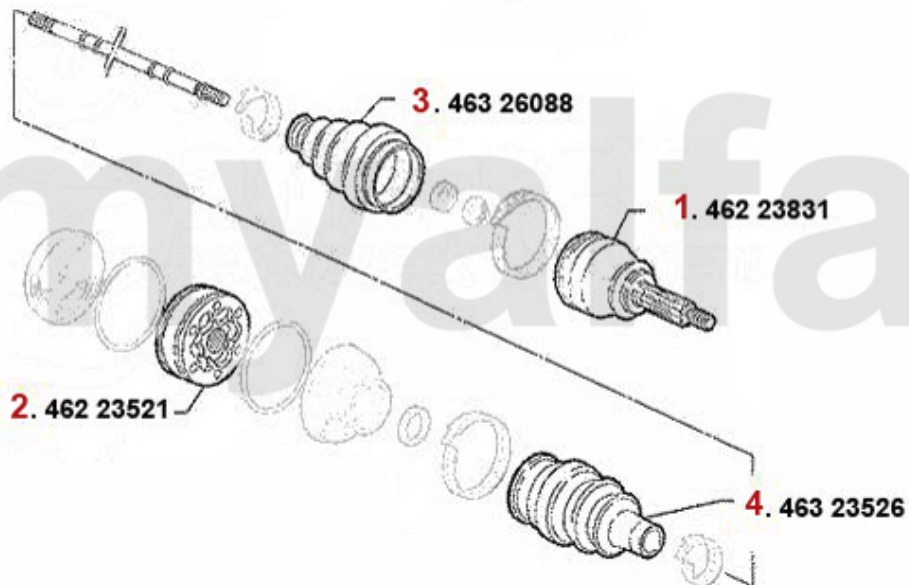

Antriebswelle/Driveshaft 164 3.0 QV 24V Bj. 92>

2	46223521	Gelenksatz innen 164/Super Turbo, 6-Zylinder	1.184,65 SEK
3	46326088	Achsmanschettensatz 155,164, GTV/Spider(916) 6-Zylinder	348,68 SEK
4	46323526	Achsmanschettensatz innen 164 3.0 V6/24V,2.5 TD	302,06 SEK