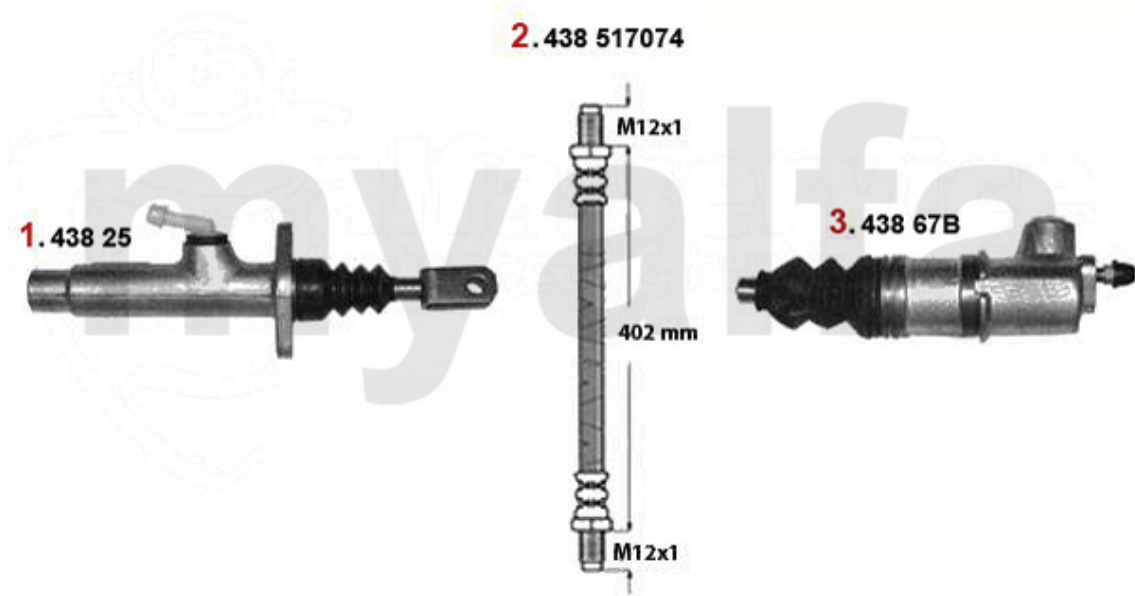

Ausrücker/Sleeve Bearing 164/Super 2.5 TD

1. 436 11951

1 43611951 Führungshülse für Ausrücklager 3-Löcher 145/6, 147, 155, 164/Super, gtv/spider (916), Nuovo GT

1.737,29 SEK

Kupplungsbetätigung/Clutch Actuation 164 2.0 Turbo 4-Cyl.