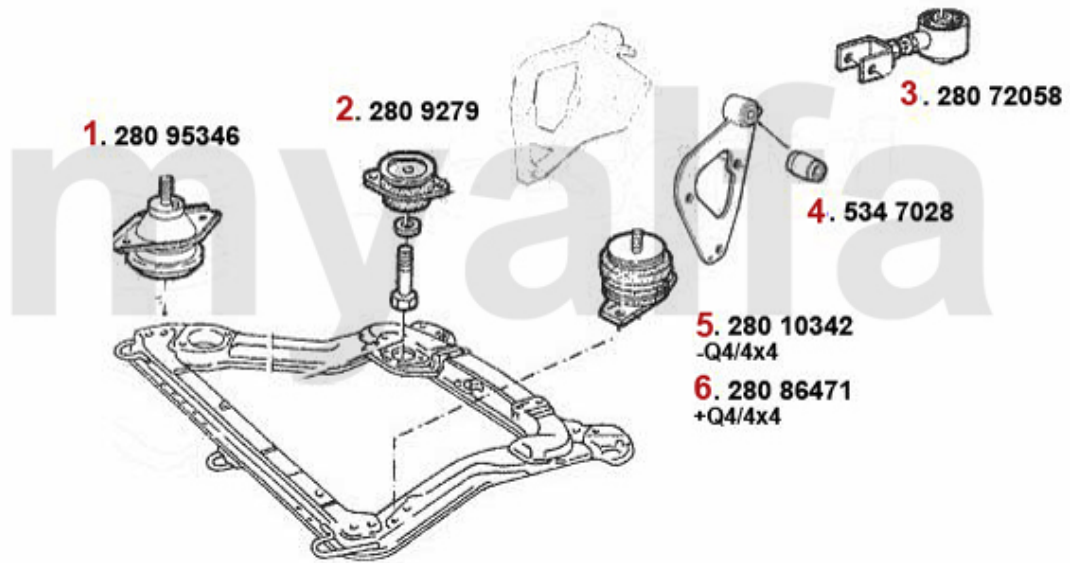

Motorlager/Enginemount 164/Super 3.0 V6 24V

1	28095346	Motorlager vorne rechts 164 6-Zylinder	Auf Anfrage
2	2809279	Motorlager hinten rechts 164 Super 6-zylinder	3.252,99 SEK
3	28072058	Motoraufhängung 164 Super 6-Zylinder	Auf Anfrage
4	5347028	Motorlagerbuchse 75,164 Bj. >92,RZ/ SZ	Auf Anfrage
5	28010342	Motorlager vorne links 164/Super 6- Zylinder	Auf Anfrage
6	28086471	Motorlager VL 164/Super 3.0 V6 24V 4x4	Auf Anfrage