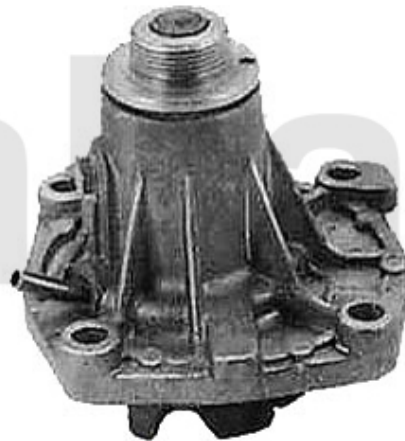

2. 262 130
1989>

1 2621410 *Wasserpumpe 164 2.5 TD Bj. >89*

748,56 SEK

2 262130 *Wasserpumpe 33 (905/7) 1.8 TD 155, 164 2.5 TD ohne Deckel*

1.037,71 SEK