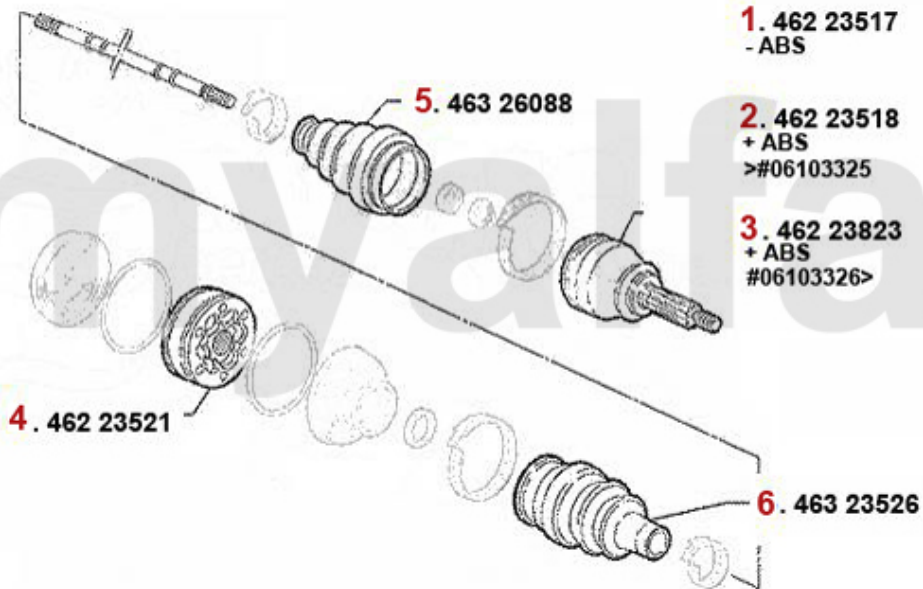

Antriebswelle/Driveshaft 164 2.0 Turbo 4-Cyl.

1	46223517	Gelenksatz außen 164 Turbo/6-Zyl. Bj. >92 ohne ABS	2.021,73 SEK
2	46223518	Gelenksatz außen 164 Turbo/6-Zyl. mit ABS > #006103326	3.577,25 SEK
3	46223823	Gelenksatz außen 164 6-zylinder Bj. >92 mit ABS	Auf Anfrage
4	46223521	Gelenksatz innen 164/Super Turbo, 6-Zylinder	1.184,65 SEK
5	46326088	Achsmanschettensatz 155,164, GTV/Spider(916) 6-Zylinder	348,68 SEK
6	46323526	Achsmanschettensatz innen 164 3.0 V6/24V,2.5 TD	302,06 SEK