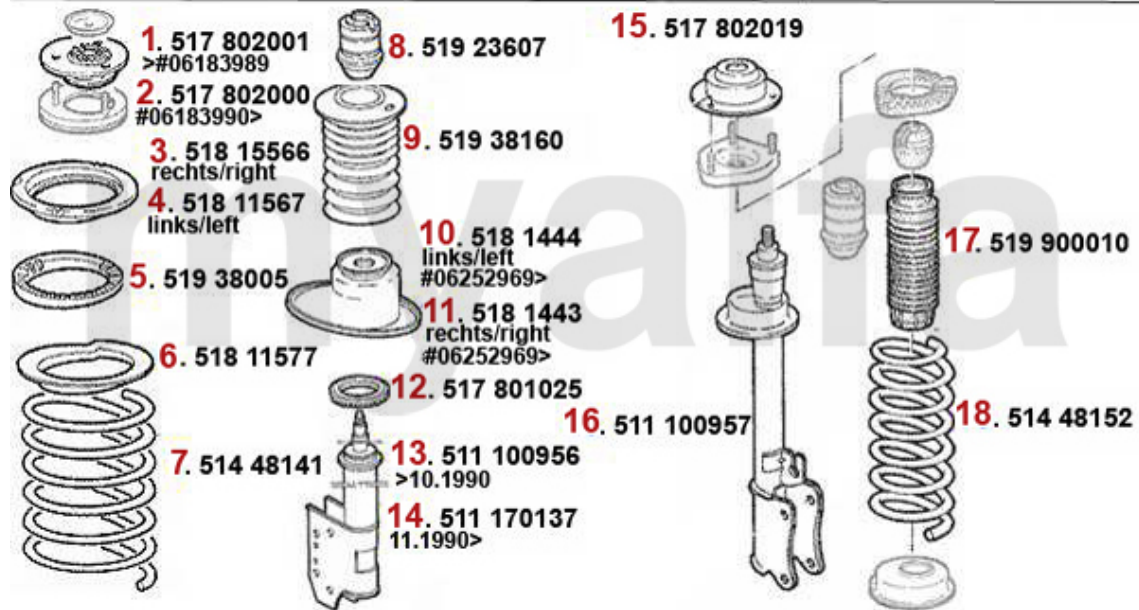

Federbeine/Struts 164/Super 2.0 TS

1	51702001	Federbeinlager vorne 164 Bj. >10.90 > # 6183989	Auf Anfrage
2	51702000	Federbeinlager vorne 164/Super V6 B j. 11.90> # 6183989 >	Auf Anfrage
3	51811566	Federblech oben VR 164/Super	Auf Anfrage
4	51811567	Federblech oben VL 164/Super	Auf Anfrage
5	51938005	Federgummi vorderes Federbein 164/ Super	Auf Anfrage
6	51811577	Federblech VL/R 164/Super	230,88 SEK
7	51448141	Fahrwerksfeder vorne 164/Super 4-Zyl.	Auf Anfrage
8	51923607	Federbeinanschlag 164/Super V/H	191,20 SEK
9	51938160	Staubkappe für Federbein vorne Sud/Sprint,Arna,33,164/Super	268,07 SEK
10	5181444	Federteller vorne links 33,164/Super	571,37 SEK
11	5181443	Federteller vorne rechts 33,164/Super	571,37 SEK
12	51701025	Federbeinlager vorne Sud/Sprint,33 (905/7),164/Super	346,88 SEK
13	51100956	Federbein vorne 164 Bj. >10.90 > #6 183989 2-Rohr Gas,ohne Federteller	Auf Anfrage
14	51170137	Federbein vorne 164/Super Bj. 11.90 > # 6183989> 2-Rohr Gas,ohne Federteller	Auf Anfrage
15	51702019	Federbeinlager hinten 164/Super	Auf Anfrage
16	51100957	Federbein hinten 164/Super 2-Rohr Gas für Fahrzeuge ohne Niveau-Regulierung	2.273,70 SEK
17	51900010	Staubkappe für Federbein 164 hinten passendes Teil zu 170137,100956	208,13 SEK
18	51448152	Fahrwerksfeder hinten 164/Super	Auf Anfrage