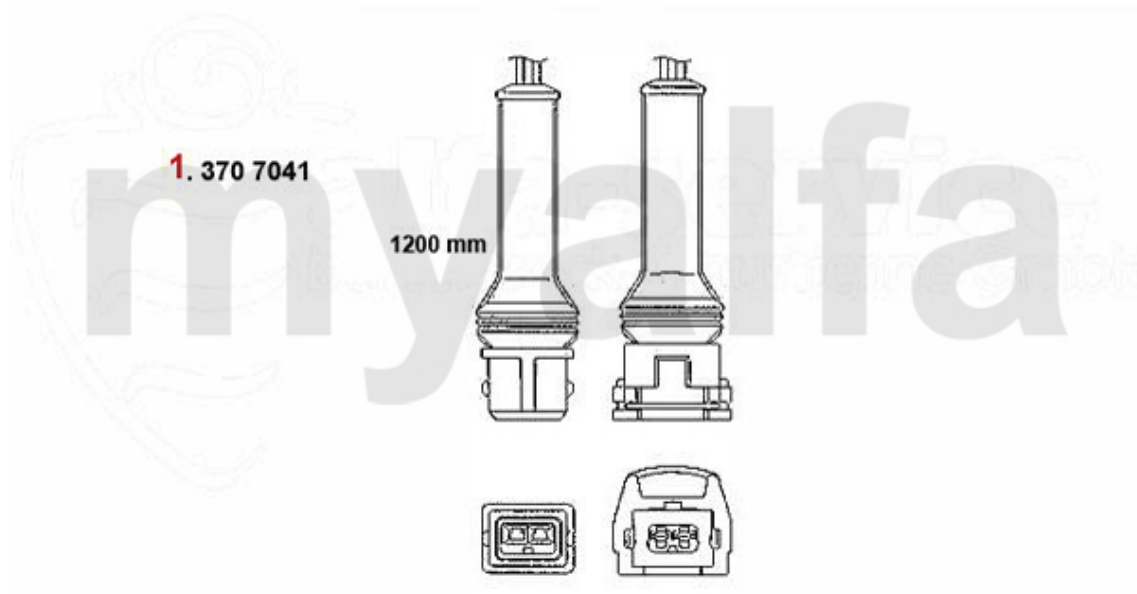

Lambda-Sonde/Lambda Probe 164/Super 3.0 V6 24V

1 3707041 Lambda-Sonde 155 1.7/1.8/2.0 TS 164 Super 2.0 TS/3.0 V6/24 V/QV
4-adrig

1.650,99 SEK