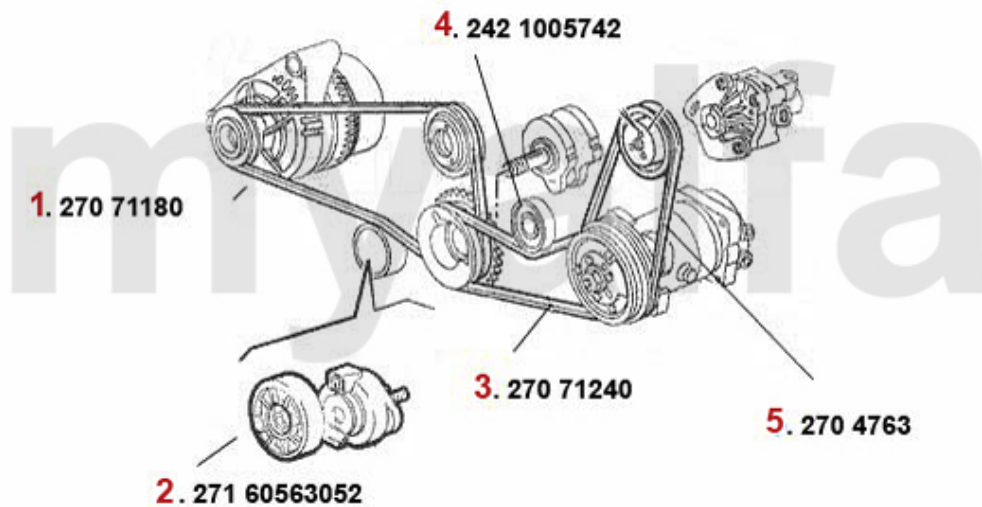

Keilriemen/V-Belt 164 Super 3.0 V6 12V

1	27071180	Keilrippenriemen 7PK1180 164 Super 2.0 V6 Turbo/3.0 V6 12V Generator	269,31 SEK
2	27163052	Riemenspanner für Antriebsriemen 164 V6	Auf Anfrage
3	27071240	Keilrippenriemen 7PK1240 164 Super 2.0 V6 Turbo Generator/Klimakompres sor	401,13 SEK
4	24205742	Umlenkrolle Keilrippenriemen 155,16 4 Super,gtv/spider (916)	1.504,05 SEK
5	2704763	Keilrippenriemen 4PK763 164 Super 2.0 V6 Turbo/3.0 V6 12V Servopumpe	211,04 SEK