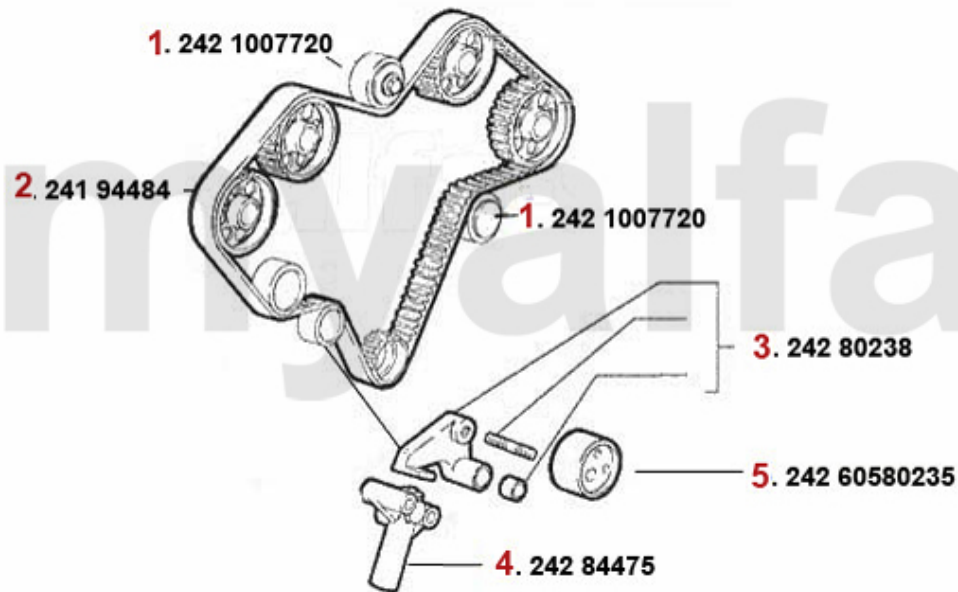

Zahnriemen/Timingbelt 164/Super 3.0 V6 24V

1	24207720	Umlenkrolle Zahnriemen 164 Super 3.0 24V	1.154,26 SEK
2	24194484	Zahnriemen 174SPX280H 164 Super 3.0 V6 24V/QV Nockenwelle, Hochtemperatur-Ausführung	698,47 SEK
3	24280238	Halter Spannrolle/Zahnriemen 164 3.0 V6 24V	Auf Anfrage
4	24284475	Spannarm f. Zahnriemen 164/Super 3. 0 V6/24V	Auf Anfrage
5	24280235	Spannrolle 164 Super 3.0 V6 24V für Zahnriemen	1.387,50 SEK