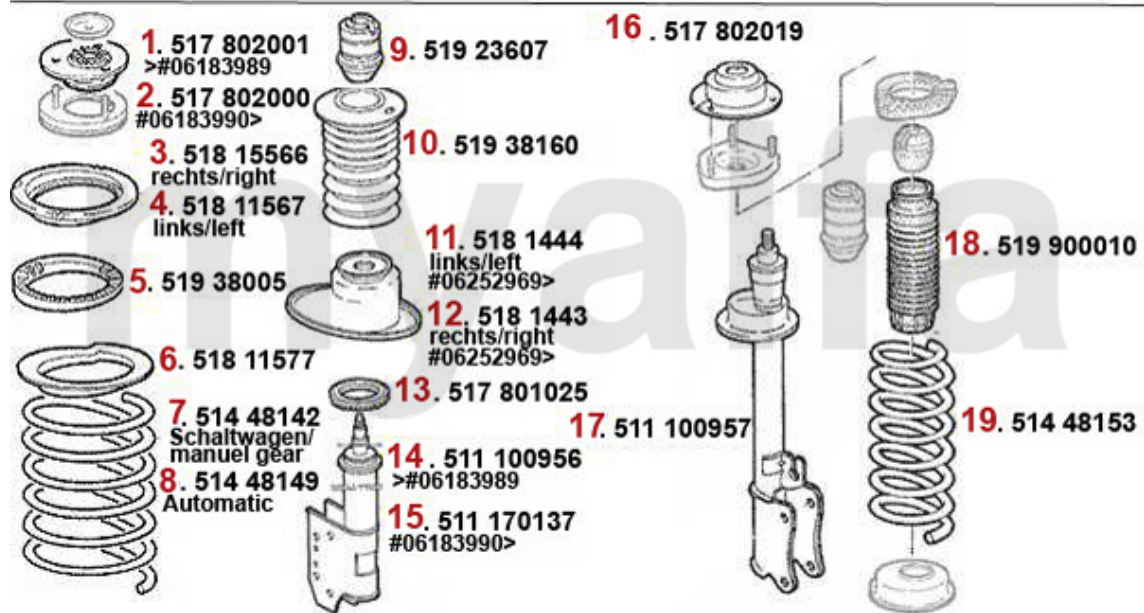

Federbeine/Struts 164/Super 3.0 V6 12V

1	51702001	Federbeinlager vorne 164 Bj. >10.90 > # 6183989	Auf Anfrage
2	51702000	Federbeinlager vorne 164/Super V6 B j. 11.90> # 6183989 >	Auf Anfrage
3	51811566	Federblech oben VR 164/Super	Auf Anfrage
4	51811567	Federblech oben VL 164/Super	Auf Anfrage
5	51938005	Federgummi vorderes Federbein 164/ Super	Auf Anfrage
6	51811577	Federblech VL/R 164/Super	230,88 SEK
7	51448142	Fahrwerksfeder vorne 164/Super 6-Zyl. (Schaltwagen)	Auf Anfrage
9	51923607	Federbeinanschlag 164/Super V/H	191,20 SEK
10	51938160	Staubkappe für Federbein vorne Sud/Sprint,Arna,33,164/Super	268,07 SEK
11	5181444	Federteller vorne links 33,164/Super	571,37 SEK
12	5181443	Federteller vorne rechts 33,164/Super	571,37 SEK
13	51701025	Federbeinlager vorne Sud/Sprint,33 (905/7),164/Super	346,88 SEK
14	51100956	Federbein vorne 164 Bj. >10.90 > #6 183989 2-Rohr Gas,ohne Federteller	Auf Anfrage
15	51170137	Federbein vorne 164/Super Bj. 11.90 > # 6183989> 2-Rohr Gas,ohne Federteller	Auf Anfrage
16	51702019	Federbeinlager hinten 164/Super	Auf Anfrage
17	51100957	Federbein hinten 164/Super 2-Rohr Gas für Fahrzeuge ohne Niveau-Regulierung	2.273,70 SEK
18	51900010	Staubkappe für Federbein 164 hinten passendes Teil zu 170137,100956	208,13 SEK
19	51448152	Fahrwerksfeder hinten 164/Super	Auf Anfrage