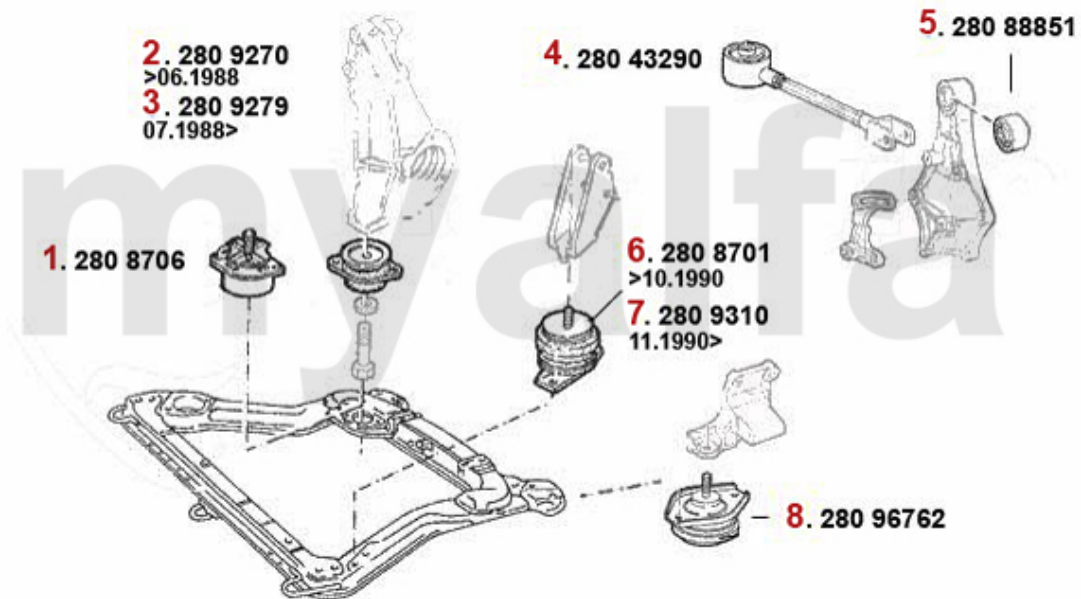

Motorlager/Enginmount 164/Super 2.5 TD

1	2808706	Motorlager HR 164 6-Zylinder Bj. >92,2.5 TD alle	Auf Anfrage
2	2809270	Motorlager HR 164 alle Bj. >06.88	Auf Anfrage
3	2809279	Motorlager hinten rechts 164 Super 6-zylinder	3.252,99 SEK
4	28043290	Motorlager 164 2.0 Turbo 4-Zyl./2.5 TD	752,03 SEK
5	28088851	Motorlagerbuchse vorne 164/Super TS/TD	Auf Anfrage
6	2808701	Motorlager VL 164 2.0 4-Zyl./2.5 TD Bj. >10.90	991,09 SEK
7	2809310	Motorlager VL 164/Super Bj. 10.90>	Auf Anfrage
8	28095762	Motorlager HL 164/Super 2.5 TD	Auf Anfrage