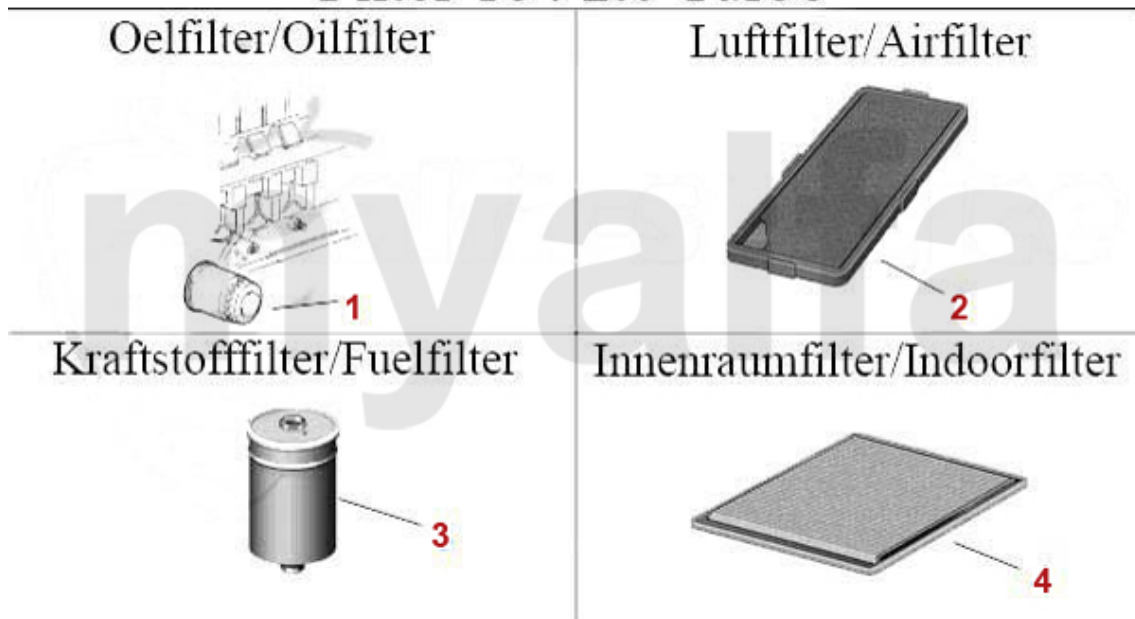

Filter 164 2.0 Turbo

1	291125	Ölfiler Arna,Sud/Sprint, 116 4-Zylinder,145/6,155,164/Super Anschraubpatrone	138,75 SEK
2	292386	Luftfilter 164/Super TS/Turbo/TD/ V6/24V eckig	383,64 SEK
3	29386	Kraftstoff-Filter 75,164/Super,gtv/ spider (916),Anschraubpatrone	343,96 SEK
4	294304	Innenraumfilter 164/Super eckig	317,18 SEK