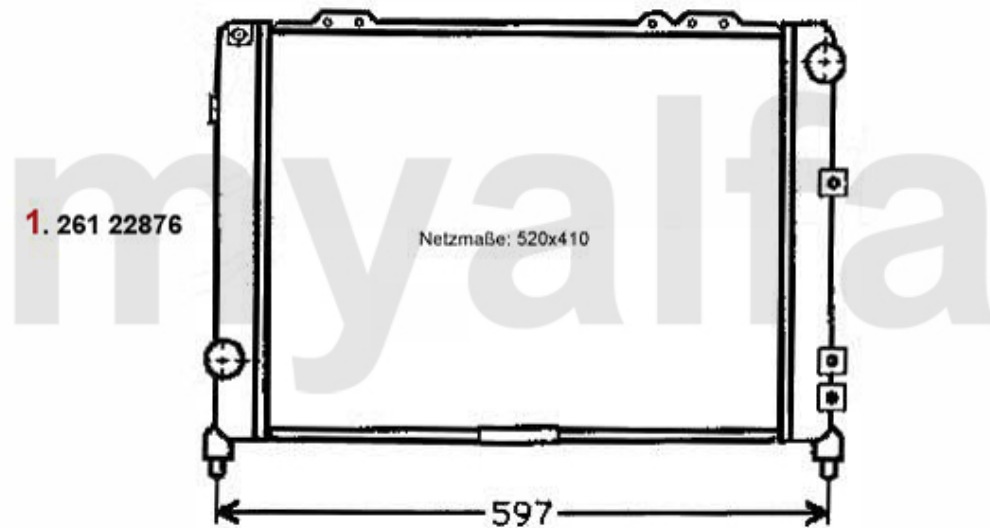

Motorkühler/Radiator 164 2.0 Turbo 4-Cyl.

---

1 26122876 Motorkühler 164/Super 6-Zylinder 3.0 V6/QV/2.5 TD

5.235,18 SEK