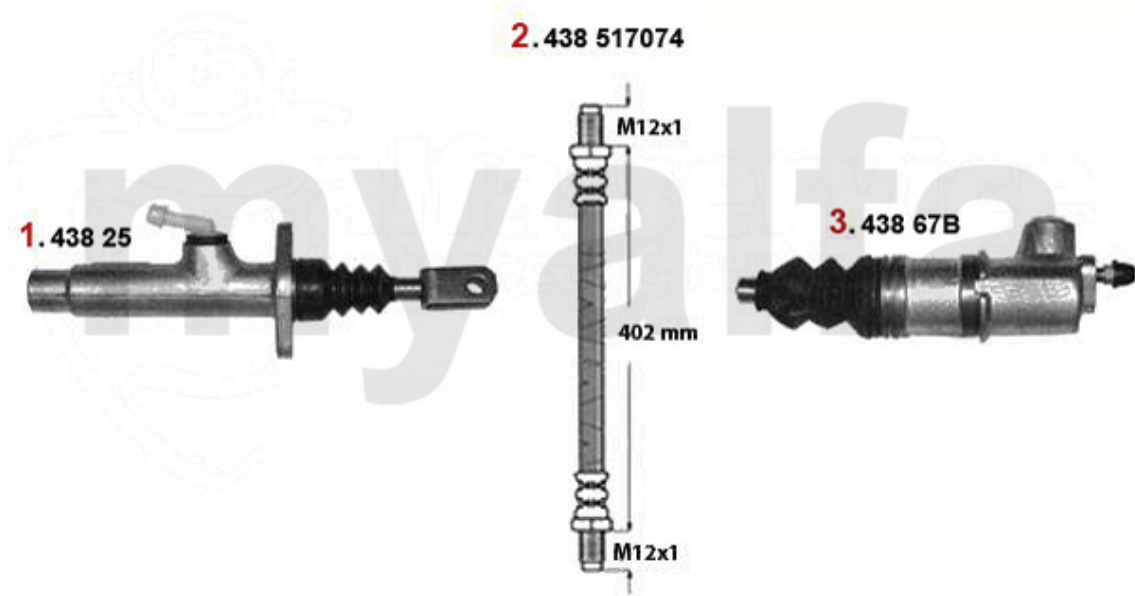

Kupplungsbetätigung/Clutch Actuation 164 2.0 Turbo 4-Cyl.

1	43825	Kupplungsgeberzylinder 164/Super	1.248,75 SEK
2	43817074	Kupplungsschlauch 164/Super	337,02 SEK
3	43867	Kupplungsnehmerzylinder 164/Super	553,89 SEK