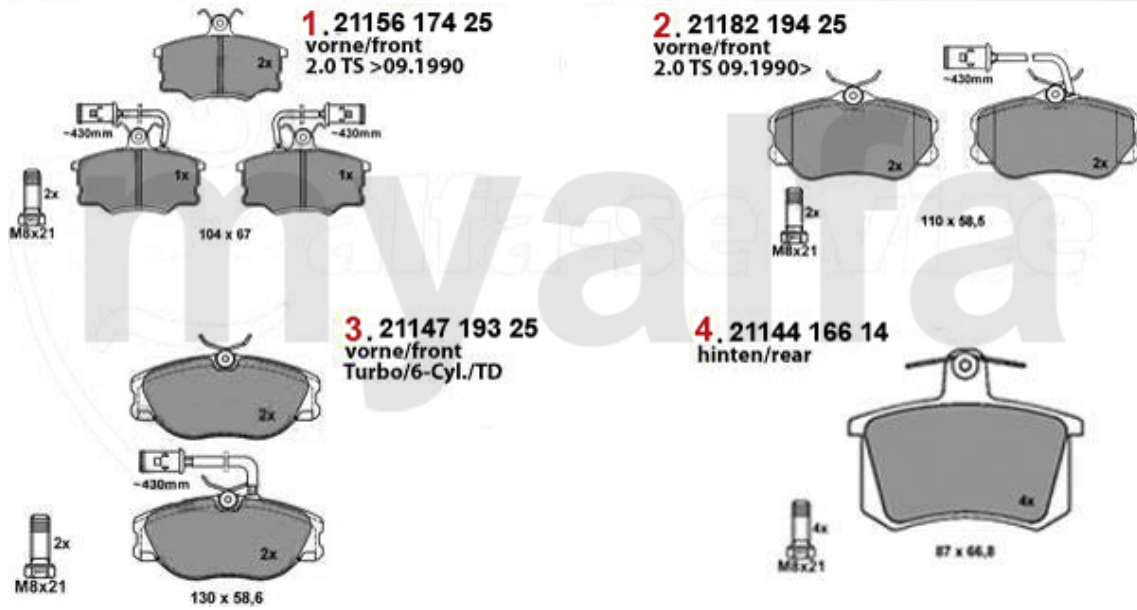

Brembeläge/Brakepads 164 >1992

1	21117425	SBB VA mit WE 164 2.0 TS bj. >08.90 > #6142573,RZ,SZ Bremssystem:	1.089,05 SEK
		Lucas	
2	21119425	SBB VA mit WE 164 2.0 TS bj. 09.90> ab # 6142574 Bremssystem:	968,89 SEK
		Lucas	
3	21119325	SBB VA mit WE 164/Super 2.0 V6 turbo/2.5 TD/3.0 V6/24V/QV Bremssystem: Lucas	1.017,87 SEK
4	21116614	SBB HA ohne WE 164/Super 2.0/TS/V6 turbo/2.5/3.0/V6/24V/QV/TD Bremssystem: Lucas	808,08 SEK