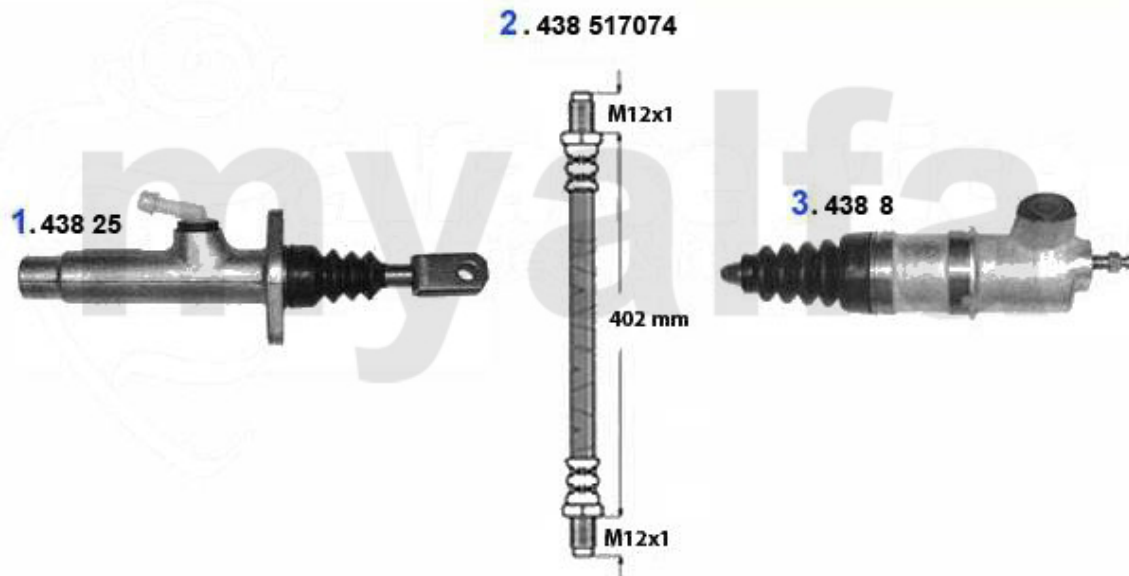

Kupplungsbetätigung/Clutch Actuation 164 3.0 QV Bj. 92>

1	43825	Kupplungsgeberzylinder 164/Super	1.248,75 SEK
2	43817074	Kupplungsschlauch 164/Super	337,02 SEK
3	4388	Kupplungsnehmerzylinder Sud/ Sprint, 33 (905/7), 145, 146, 156, 156, gesteckt	698,47 SEK