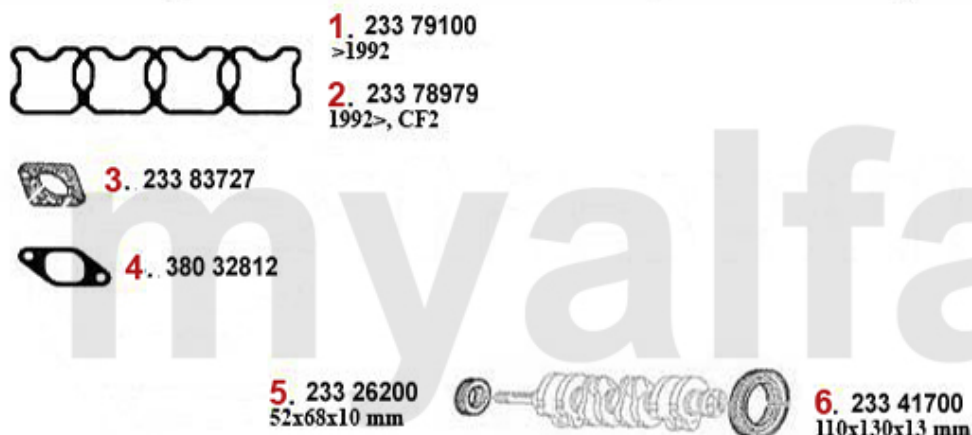

4.294,31 SEK

Kopfschraubensatz/Head Screw Set 164/Super 3.0 V6 24V

1 2288200 Kopfschraubensatz (8) 147, 156,164,166, gtv/spider (916),Nuovo GT V6
24V

1.365,30 SEK

Dichtungen Motor/Gaskets Engine 164/Super 2.5 TD