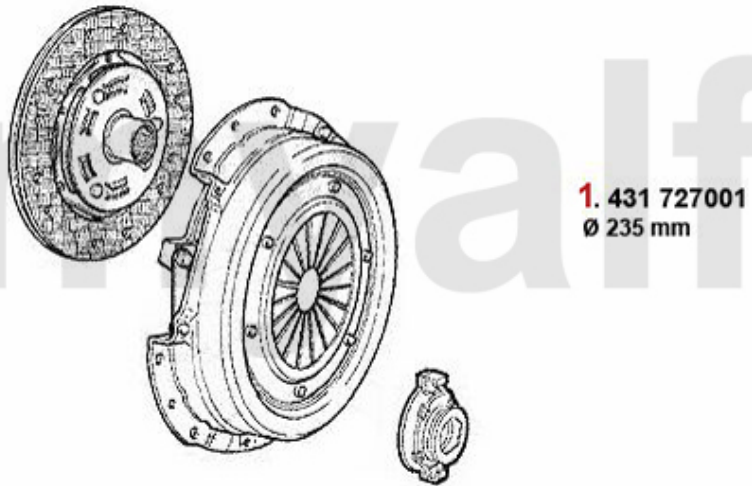

1.737,29 SEK

Kupplungs-Kit/Clutch Set 164 3.0 QV 24V Bj. 92>

1 43172701 *Kupplungs-Kit 155,164 6-zylinder Diverse Bj. 92-98 auch Diesel
gtv/spider (916) 2.0 V6 Tur*

4.535,60 SEK

Ausrücker/Sleeve Bearing 164 3.0 QV 24V Bj. 92>