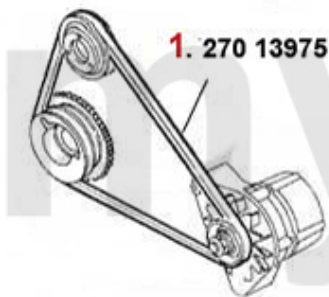

# Keilriemen/V-Belts 164/Super 2.0 V6 Turbo

ohne/without AC:

mit/with AC:

<b>1</b>	<b>27013975</b>	<b>Keilriemen 12.5x975 164 2.0 TS/V6/ Turbo/QV Bj. &gt;92</b>	<b>262,38 SEK</b>
<b>2</b>	<b>27031050</b>	<b>Keilriemen 12.5x1050 164/Super 3.0 V6 Klimakompressor</b>	<b>185,37 SEK</b>
<b>3</b>	<b>27010775</b>	<b>Keilriemen Lichtmaschine Montreal, 9,5 x 775</b>	<b>181,90 SEK</b>
<b>4</b>	<b>27010750</b>	<b>Keilriemen 9.5x750 164 2.0 V6 Turbo /3.0 V6 Generator/Klimaanlage</b>	<b>157,62 SEK</b>

# Keil-/Keilrippenriemen 164 2.0 Turbo

ohne/without  
Klimaanlage/AC:

mit/with  
Klimaanlage/AC:

<b>1</b>	<b>27013975</b>	<b>Keilriemen 12.5x975 164 2.0 TS/V6/ Turbo/QV Bj. &gt;92</b>	<b>262,38 SEK</b>
<b>2</b>	<b>27031050</b>	<b>Keilriemen 12.5x1050 164/Super 3.0 V6 Klimakompressor</b>	<b>185,37 SEK</b>
<b>3</b>	<b>27010775</b>	<b>Keilriemen Lichtmaschine Montreal, 9,5 x 775</b>	<b>181,90 SEK</b>
<b>4</b>	<b>27010750</b>	<b>Keilriemen 9.5x750 164 2.0 V6 Turbo /3.0 V6 Generator/Klimaanlage</b>	<b>157,62 SEK</b>