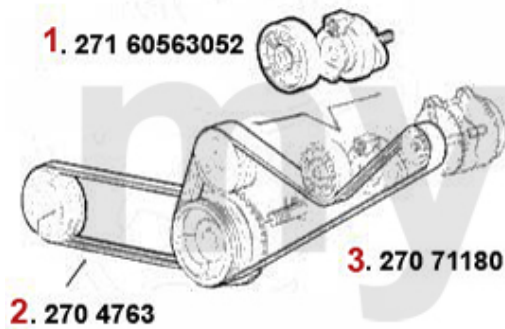

Keilriemen/V-Belts 164 „FL“ 3.0 V6 12V

ohne/without AC: