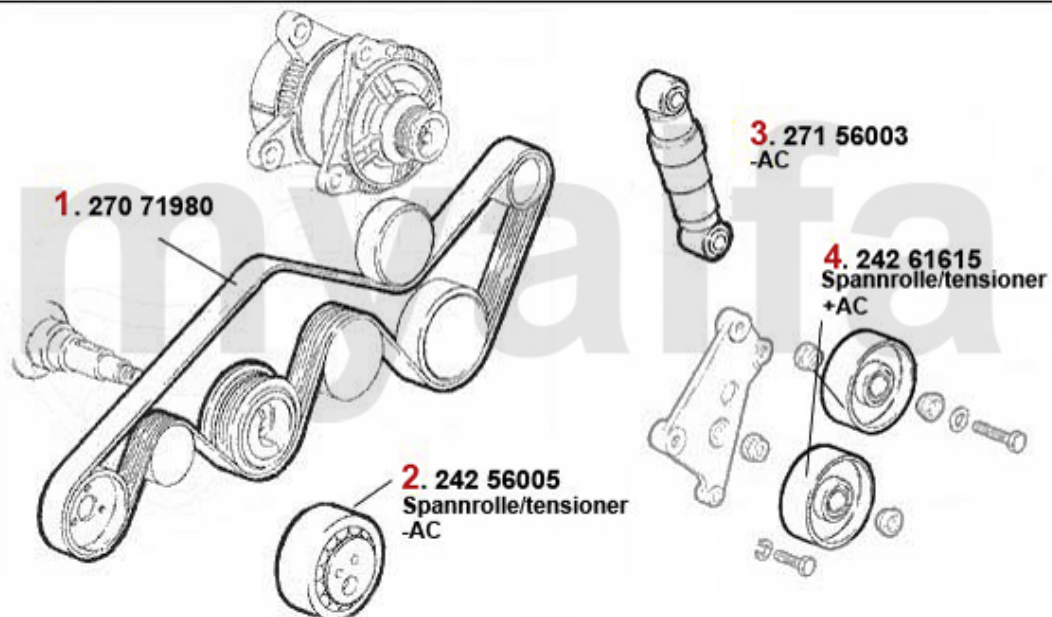

Keilriemen/V-Belt 164/Super 3.0 V6 24V

1	27071980	Keilrippenriemen 7PK1980 164 Super 3.0 V6 24V Generator/Servopumpe/Klimakompressor	728,72 SEK
2	24256005	Spannrolle Keilrippenriemen 164 Super 3.0 V6/24V/QV	815,57 SEK
3	27156003	Riemenspanner/Schwingungsdämpfer 164 Super 3.0 V6 24V	Auf Anfrage
4	24261615	Umlenkrolle Keilrippenriemen 164/ Super V6 24V mit Klima	Auf Anfrage