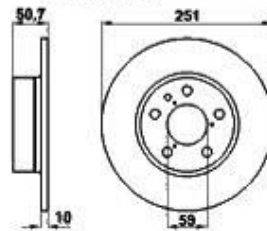

1	61041451	Bremsscheibe VA 164 2.0 TS bis # 6142574	Auf Anfrage
2	61041851	Bremsscheibe VA 164 Super 2.0 TS Bj. 92> ab #6142574	844,16 SEK
3	61000351	Bremsscheibe VA 164/Super 2.0 V6 turbo/2.5/3.0/V6/24V/TD/QV	1.339,63 SEK
4	61041515	Bremsscheibe HA 164/Super 2.0 TS Bj. 87-98	794,07 SEK
5	61018815	Bremsscheibe HA 147 1.6/2.0 16V TS 156 1.6/1.8/2.0 16V TS/2.5 V6 24V/ 1.9/2.4 JTD, 164/Sup	825,56 SEK