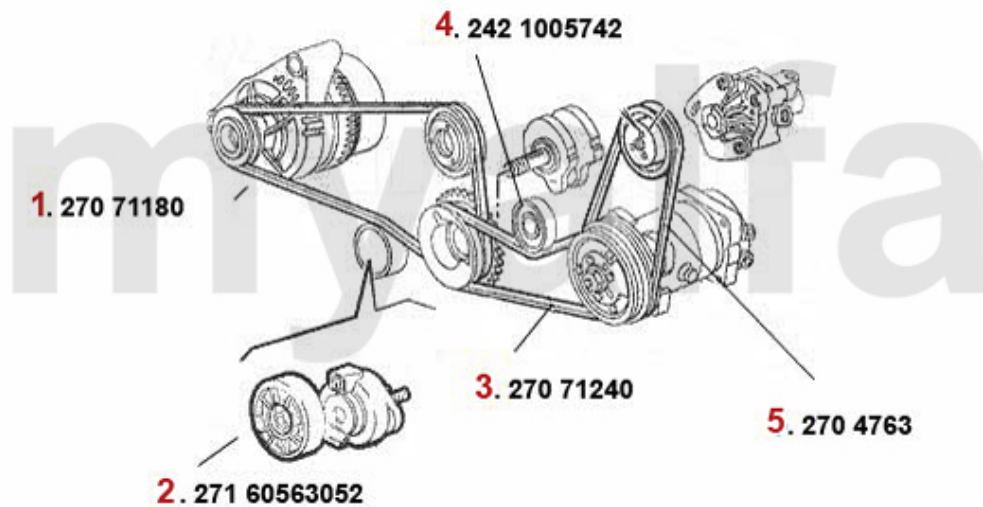

Keilriemen/V-Belt 164 Super 3.0 V6 12V

1	27071180	Keilrippenriemen 7PK1180 164 Super 2.0 V6 Turbo/3.0 V6 12V Generator	269,31 SEK
2	27163052	Riemenspanner für Antriebsriemen 164 V6	Auf Anfrage
3	27071240	Keilrippenriemen 7PK1240 164 Super 2.0 V6 Turbo Generator/Klimakompres sor	401,13 SEK
4	24205742	Umlenkrolle Keilrippenriemen 155,16 4 Super,gtv/spider (916)	1.504,05 SEK
5	2704763	Keilrippenriemen 4PK763 164 Super 2.0 V6 Turbo/3.0 V6 12V Servopumpe	211,04 SEK