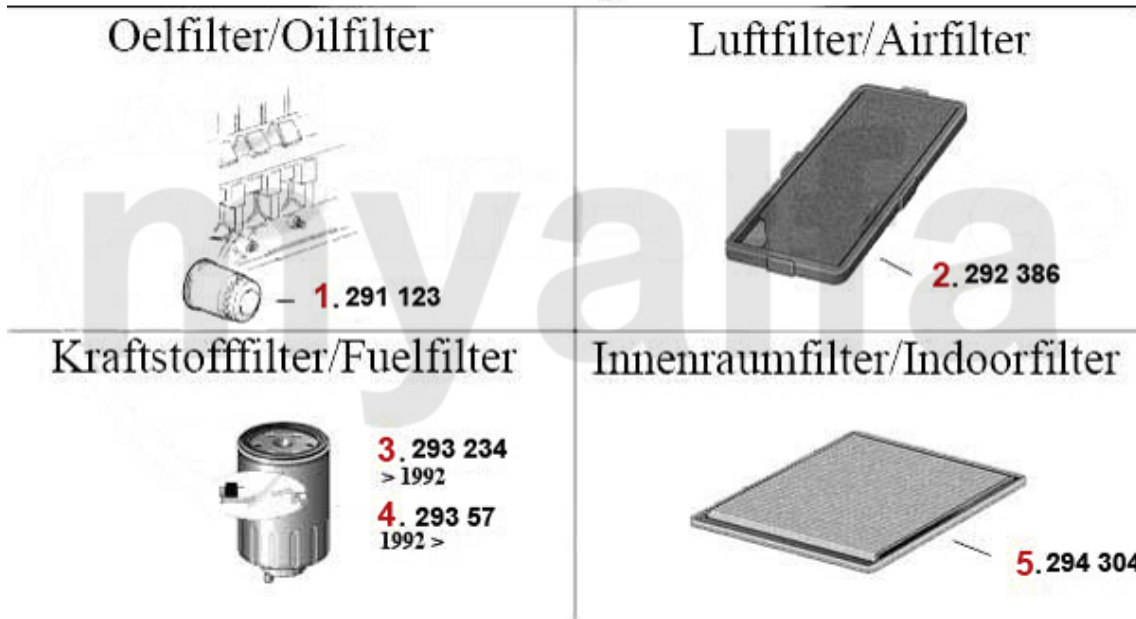

Filter 164/Super 2.5 TD

1	291123	Ölfilter Arna,Sud/Sprint,33 (905/7) 116 6-Zylinder/Turbo,75,90, 33(905/7),155,164,RZ/SZ An	127,65 SEK
2	292386	Luftfilter 164/Super TS/Turbo/TD/ V6/24V eckig	383,64 SEK
3	293234	Kraftstofffilter 6, 33, 75, 90, 145/6, 155, 164, Alfetta, Giulietta 1.8/1.9/2.0/2.4/2.5 TD	222,69 SEK
4	29357	Kraftstoff-Filter 155,164/Super 2.5 TD,Anschraubpatrone	343,96 SEK
5	294304	Innenraumfilter 164/Super eckig	317,18 SEK