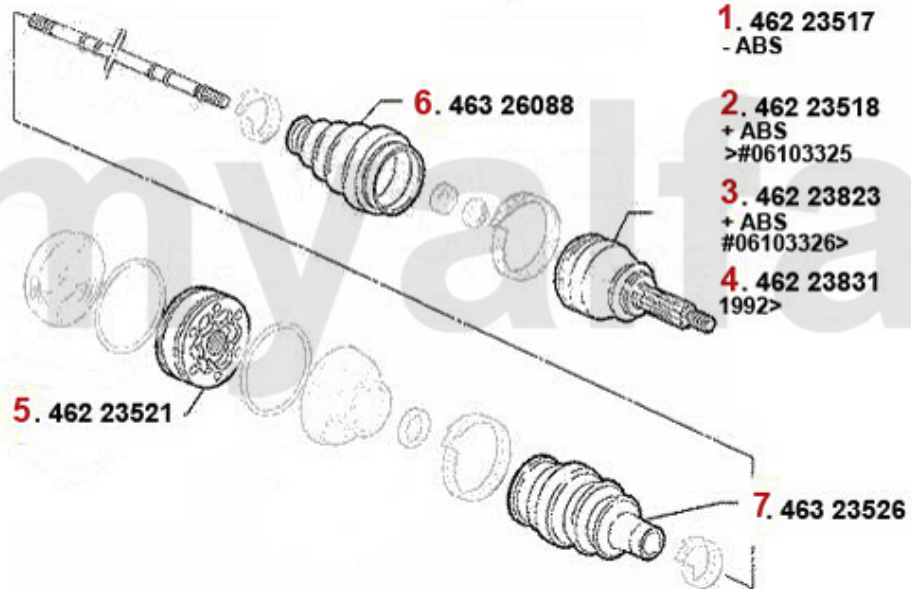

Antriebswelle/Driveshaft 164/Super 2.5 TD

1. 462 23517
-ABS

2. 462 23518
+ABS
>#06103325

3. 462 23823
+ABS
#06103326>

4. 462 23831
1992>

5. 462 23521

7. 463 23526

1	46223517	Gelenksatz außen 164 Turbo/6-Zyl. Bj. >92 ohne ABS	2.021,73 SEK
2	46223518	Gelenksatz außen 164 Turbo/6-Zyl. mit ABS > #006103326	3.577,25 SEK
3	46223823	Gelenksatz außen 164 6-zylinder Bj. >92 mit ABS	Auf Anfrage
5	46223521	Gelenksatz innen 164/Super Turbo, 6-Zylinder	1.184,65 SEK
6	46326088	Achsmanschettsatz 155,164, GTV/Spider(916) 6-Zylinder	348,68 SEK
7	46323526	Achsmanschettsatz innen 164 3.0 V6/24V,2.5 TD	302,06 SEK