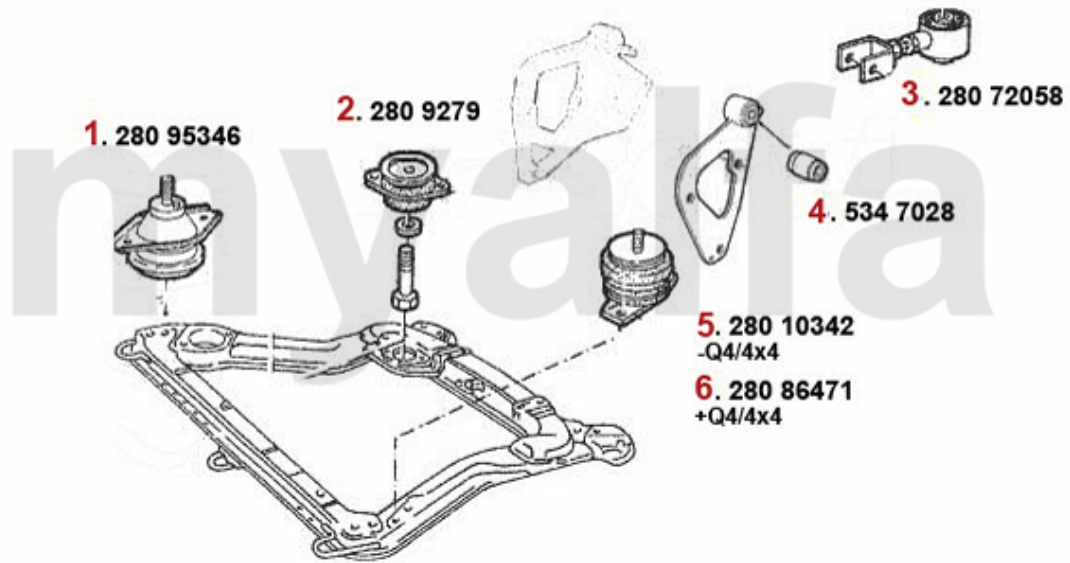

Motorlager/Enginemount 164/Super 3.0 V6 24V

1	28095346	Motorlager vorne rechts 164 6-Zylinder	Auf Anfrage
2	2809279	Motorlager hinten rechts 164 Super 6-zylinder	3.252,99 SEK
3	28072058	Motoraufhängung 164 Super 6-Zylinder	Auf Anfrage
4	5347028	Motorlagerbuchse 75,164 Bj. >92,RZ/ SZ	Auf Anfrage
5	28010342	Motorlager vorne links 164/Super 6- Zylinder	Auf Anfrage
6	28086471	Motorlager VL 164/Super 3.0 V6 24V 4x4	Auf Anfrage