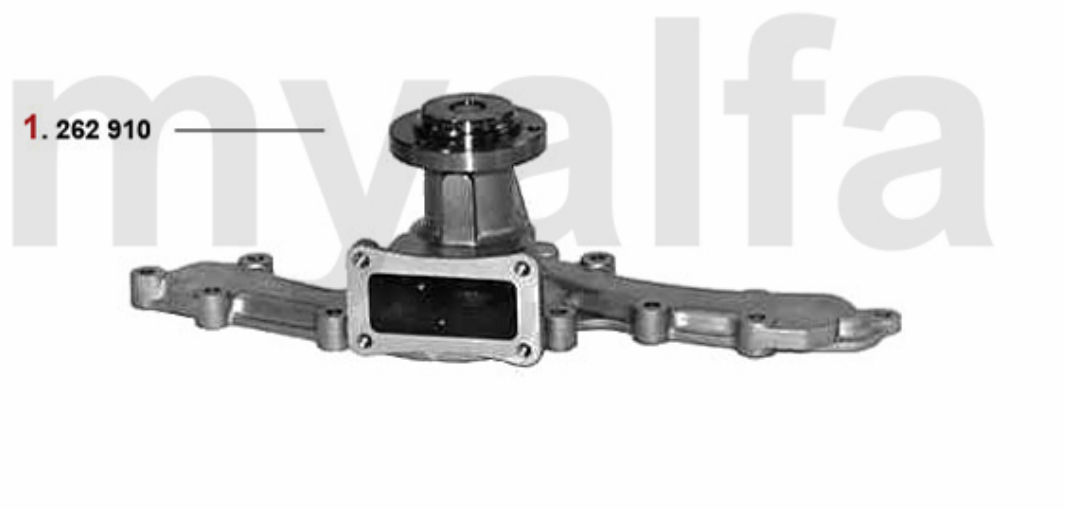

1	25623385	Temperaturfühler 116 6-Zyl.	2.553,42 SEK
2	26359862	Thermostat 164/Super V6 / 12V	Auf Anfrage
3	2668355	Kühlwasserschlauch am Thermostatgehäuse 75 2.5/3.0 V6 Bj.91 >/164 6-Zylinder Bj.>92	255,30 SEK
4	2337415	Dichtung Thermostat zu Verteilergehäuse 164/Super 3.0 V6	40,79 SEK
5	2668356	Kühlwasserschlauch am Thermostatgehäuse 75 2.5/3.0 V6 Bj.91 >/164 6-Zylinder Bj.>92	255,30 SEK
6	8626024	Geber Kühlwassertemperatur 75,155,1 64,RZ,SZ,gtv/spider (916) 6-Zylind e r	Auf Anfrage
7	2337416	Dichtung Verteilergehäuse zur Wasserpumpe für Thermostat #60559862	69,38 SEK
8	86260183	Geber Kühlwassertemperatur 6, 75 V6, Alfetta 2.4 TD, GTV6 (116)	383,64 SEK
8	86260145	Geber Kühlwassertemperatur 33 (905/7), 75, 155, 164/Super, Spider(115), RZ/SZ, GTV/Spider(916)	319,54 SEK
9	23315713	Dichtung Wasserpumpe/Thermostat Gehäuse V6	42,04 SEK
10	26314637	Thermostateinsatz für diverse V6 Motoren	406,95 SEK

Wasserpumpe/Waterpump 164/Super 3.0 V6

1 262910   **Wasserpumpe V6/12V**

1.154,26 SEK