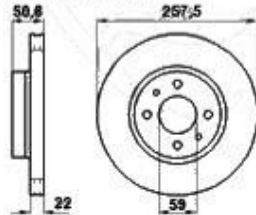

Bremsscheiben/Brakedisks 164 >1992

1. 610 541451
2.0 TS, >#06142574
vorne/front
belüftet/ventil.

2. 610 541851
2.0 TS, #061442575>
vorne/front
belüftet/ventil.

3. 610 100351
Turbo/6-Cyl./TD
vorne/front
belüftet/ventil.

4. 610 541515
2.0 TS (not USA)
hinten/rear

5. 610 518815
2.0 TS(USA)/Turbo/6-Cyl./TD
hinten/rear

1	61041451	Bremsscheibe VA 164 2.0 TS bis # 6142574	Auf Anfrage
2	61041851	Bremsscheibe VA 164 Super 2.0 TS Bj. 92> ab #6142574	844,16 SEK
3	61000351	Bremsscheibe VA 164/Super 2.0 V6 turbo/2.5/3.0/V6/24V/TD/QV	1.339,63 SEK
4	61041515	Bremsscheibe HA 164/Super 2.0 TS Bj. 87-98	794,07 SEK
5	61018815	Bremsscheibe HA 147 1.6/2.0 16V TS 156 1.6/1.8/2.0 16V TS/2.5 V6 24V/ 1.9/2.4 JTD, 164/Sup	825,56 SEK