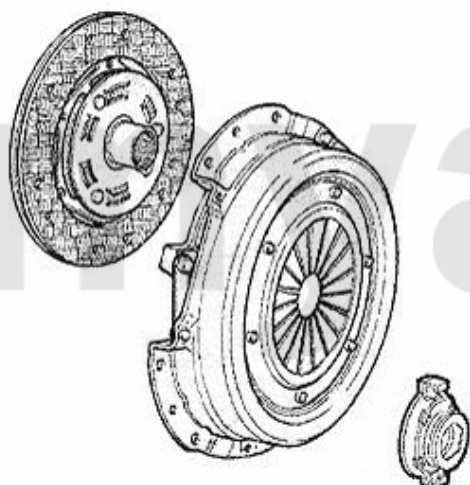

Kupplungs-Kit/Clutch Set 164 3.0 QV Bj. >92

---

1. 431 729001
Ø 235 mm

1 43129001 Kupplungs-Kit 155,164 V6 Turbo 164 3.0 ie QV Bj. >09.92

4.523,94 SEK