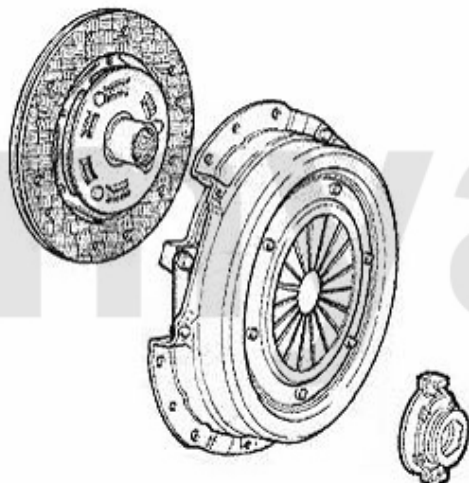

Kupplungs-Kit/Clutch Set 164/Super 3.0 V6 12V

---

1. 431 222001
Ø 228 mm

1 43122001 Kupplungs-Kit 164/Super 3.0 V6/2.5 TD,164 2.0 Turbo 4-Zylinder

3.831,30 SEK