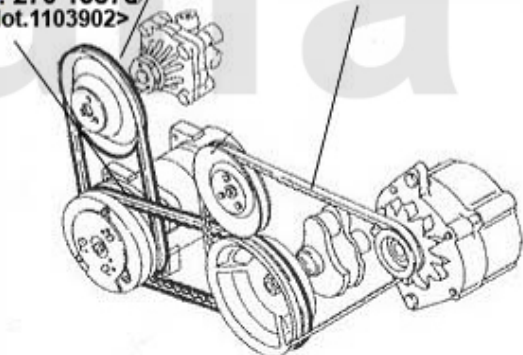

6. 270 10775
>Mot.1103901

7. 270 13750
Mot.1103902>

4. 270 101085
>Mot.1103901

5. 270 41100
Mot.1103902>

8. 270 10835

9. 270 13875
Mot.1103902>

1	27010913	Keilriemen 9.5x913 164 Turbo 4-Cyl.	109,61 SEK
2	2700700	Keilriemen 9.5x825	103,79 SEK
3	27013850	Keilriemen 12.5x850 75,90,155 4-Zyl inder Klimakompressor	204,10 SEK
4	27001085	Keilriemen 9.5x1085 164 2.0 16V Turbo Bj. >10.90/ Generator	125,99 SEK
5	27041100	Keilrippenriemen 4PK1100 164 2.0 Turbo 4 Zyl. Mot.# 1103901>	237,82 SEK
6	27010775	Keilriemen Lichtmaschine Montreal, 9,5 x 775	181,90 SEK
7	27013750	Keilriemen 12.5x750 155 Turbo Servo Pumpe (mit Klima)	170,25 SEK
8	27010835	Keilriemen 9.5x835 75,90 2.5/3.0 V6 Generator	127,10 SEK
9	27013875	Keilriemen 12.5x875 155 Turbo Servo Pumpe	204,10 SEK