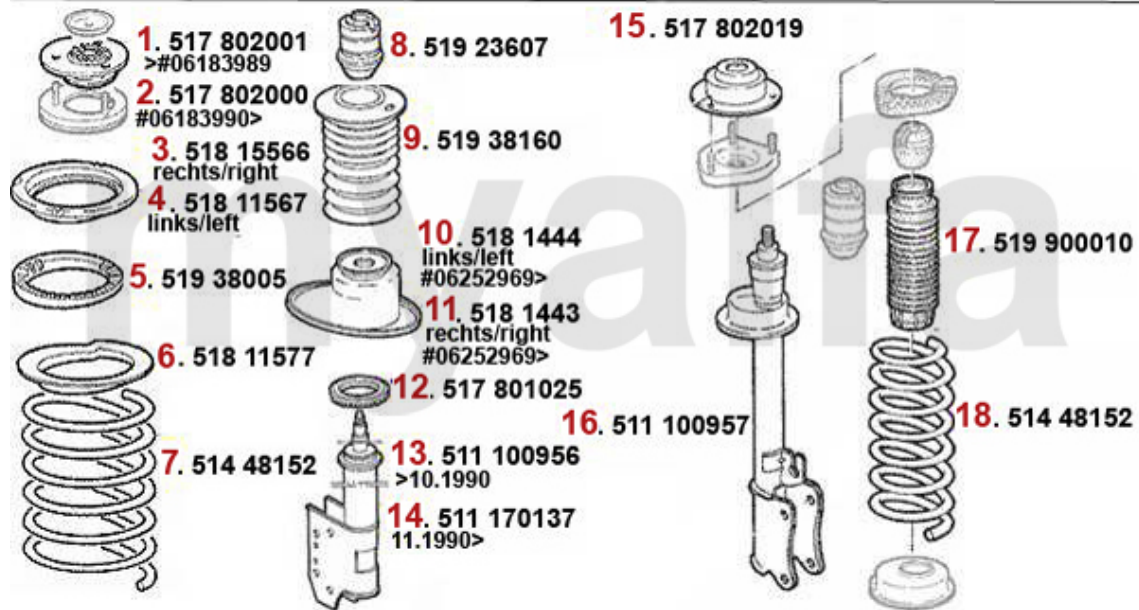

Federbeine/Struts 164 2.0 V6 Turbo

1	51702001	Federbeinlager vorne 164 Bj. >10.90 > # 6183989	Auf Anfrage
2	51702000	Federbeinlager vorne 164/Super V6 Bj. 11.90> # 6183989 >	Auf Anfrage
3	51811566	Federblech oben VR 164/Super	Auf Anfrage
4	51811567	Federblech oben VL 164/Super	Auf Anfrage
5	51938005	Federgummi vorderes Federbein 164/ Super	Auf Anfrage
6	51811577	Federblech VL/R 164/Super	230,88 SEK
8	51923607	Federbeinanschlag 164/Super V/H	191,20 SEK
9	51938160	Staubkappe für Federbein vorne Sud/Sprint,Arna,33,164/Super	268,07 SEK
10	5181444	Federteller vorne links 33,164/Super	571,37 SEK
11	5181443	Federteller vorne rechts 33,164/Super	571,37 SEK
12	51701025	Federbeinlager vorne Sud/Sprint,33 (905/7),164/Super	346,88 SEK
13	51100956	Federbein vorne 164 Bj. >10.90 > #6 183989 2-Rohr Gas,ohne Federteller	Auf Anfrage
14	51170137	Federbein vorne 164/Super Bj. 11.90 > # 6183989> 2-Rohr Gas,ohne Federteller	Auf Anfrage
15	51702019	Federbeinlager hinten 164/Super	Auf Anfrage
17	51900010	Staubkappe für Federbein 164 hinten passendes Teil zu 170137,100956	208,13 SEK
18	51448152	Fahrwerksfeder hinten 164/Super	Auf Anfrage