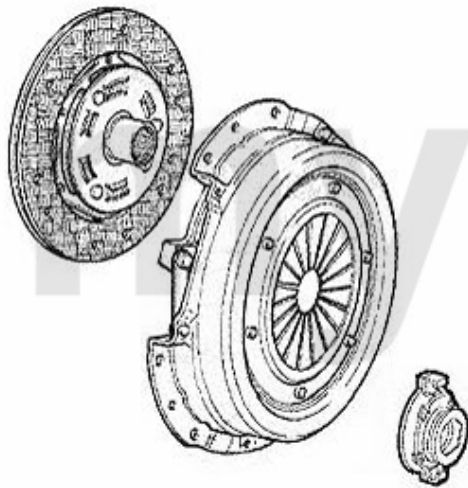

Kupplungs-Kit/Clutch Set 164/Super 2.5 TD

1. 431 222001
Ø 228 mm
> 1992

2. 431 727001
Ø 235 mm
1992>

1	43122001	Kupplungs-Kit 164/Super 3.0 V6/2.5 TD,164 2.0 Turbo 4-Zylinder	3.831,30 SEK
2	43172701	Kupplungs-Kit 155,164 6-zylinder Diverse Bj. 92-98 auch Diesel gtv/spider (916) 2.0 V6 Tur	4.535,60 SEK