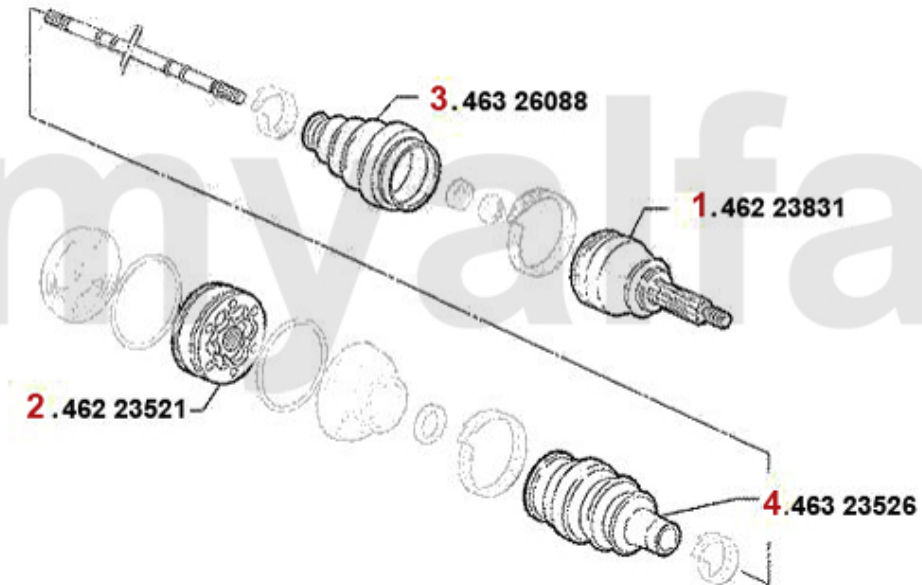

Antriebswelle/Driveshaft 164/Super 3.0 V6 24V

2	46223521	Gelenksatz innen 164/Super Turbo, 6-Zylinder	1.184,65 SEK
3	46326088	Achsmanschettensatz 155,164, GTV/Spider(916) 6-Zylinder	348,68 SEK
4	46323526	Achsmanschettensatz innen 164 3.0 V6/24V,2.5 TD	302,06 SEK