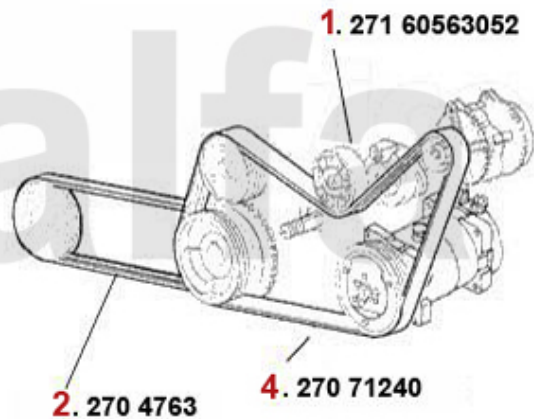

mit/with AC: