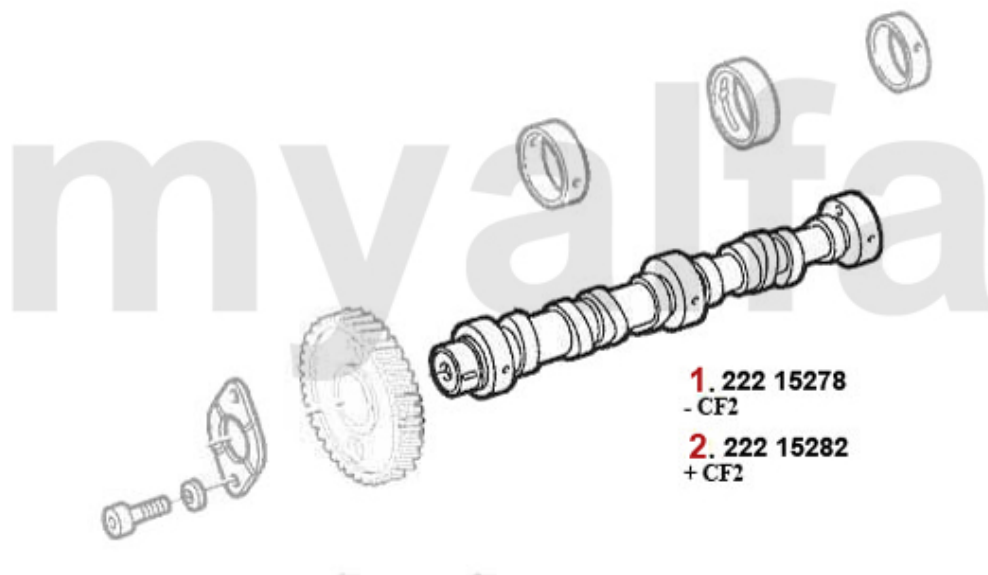

Nockenwelle/Camshaft 164/Super 2.5 TD

---

1 22215278 Nockenwelle 155,164/Super 2.5 TD

4.175,27 SEK

2 22215282 Nockenwelle 155,164 Super 2.5 TD (CEE F2)

3.936,34 SEK