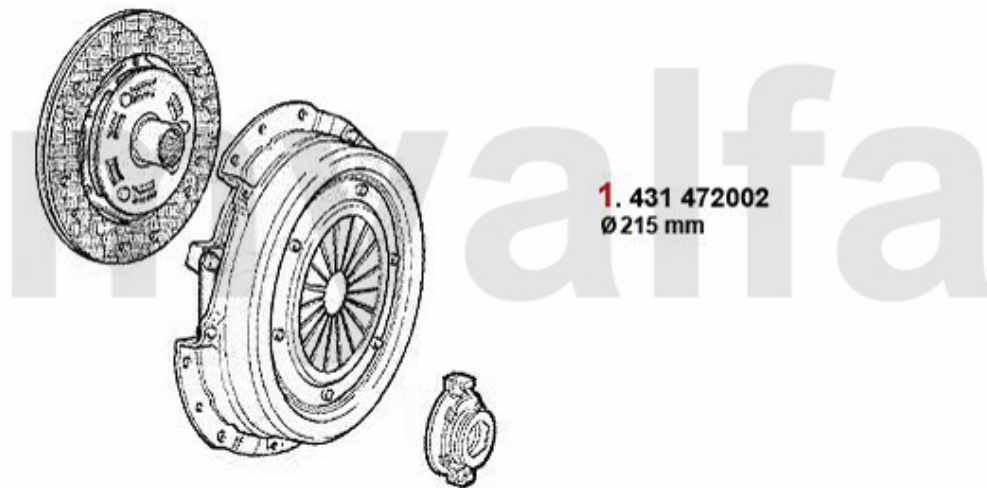

Kupplungs-Kit/Clutch Set 164/Super 2.0 TS

1 43172002 Kupplungs-Kit 164 2.0 TS bj. 87-92

3.369,68 SEK