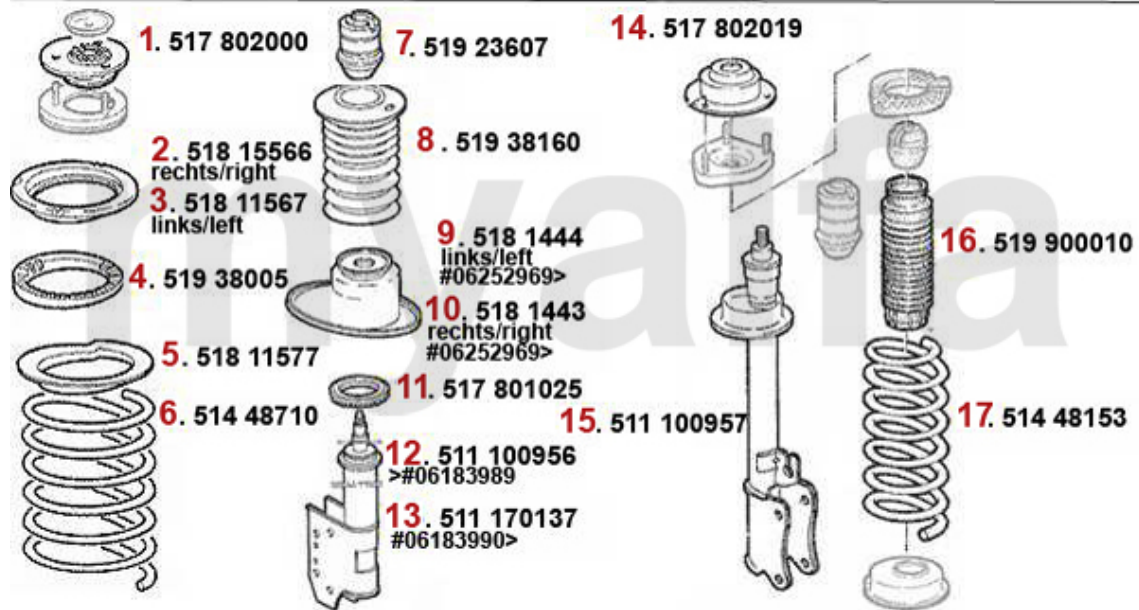

Federbeine/Struts 164/Super 3.0 V6 24V

1	51702000	Federbeinlager vorne 164/Super V6 B j. 11.90> # 6183989 >	Auf Anfrage
2	51811566	Federblech oben VR 164/Super	Auf Anfrage
3	51811567	Federblech oben VL 164/Super	Auf Anfrage
4	51938005	Federgummi vorderes Federbein 164/ Super	Auf Anfrage
5	51811577	Federblech VL/R 164/Super	230,88 SEK
6	51448710	Fahrwerksfeder VA 164/Super 2.5 TD	1.107,64 SEK
7	51923607	Federbeinanschlag 164/Super V/H	191,20 SEK
8	51938160	Staubkappe für Federbein vorne Sud/Sprint,Arna,33,164/Super	268,07 SEK
9	5181444	Federteller vorne links 33,164/Super	571,37 SEK
10	5181443	Federteller vorne rechts 33,164/Super	571,37 SEK
11	51701025	Federbeinlager vorne Sud/Sprint,33 (905/7),164/Super	346,88 SEK
12	51100956	Federbein vorne 164 Bj. >10.90 > #6 183989 2-Rohr Gas,ohne Federteller	Auf Anfrage
13	51170137	Federbein vorne 164/Super Bj. 11.90 > # 6183989> 2-Rohr Gas,ohne Federteller	Auf Anfrage
14	51702019	Federbeinlager hinten 164/Super	Auf Anfrage
15	51100957	Federbein hinten 164/Super 2-Rohr Gas für Fahrzeuge ohne Niveau-Regulierung	2.273,70 SEK
16	51900010	Staubkappe für Federbein 164 hinten passendes Teil zu 170137,100956	208,13 SEK
17	51448153	Fahrwerksfeder hinten 164 Super 3.0 V6 24V	959,60 SEK