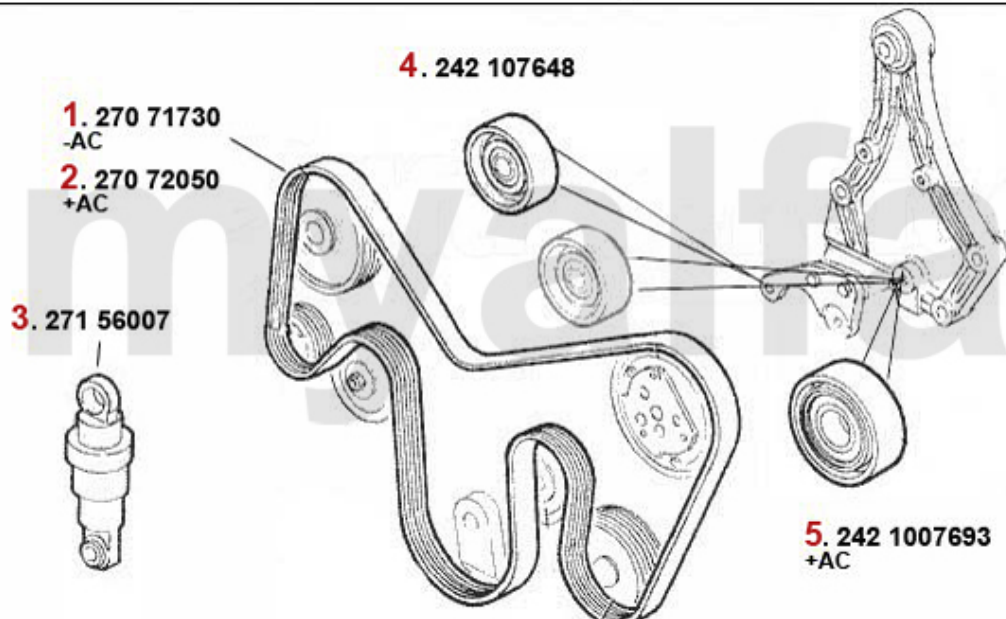

Keilriemen/V-Belts 164/Super 2.5 TD 1992>

1	27071730	Keilrippenriemen 7PK1730 155,164 Su per 2.5 TD Bj. 09.92-09.98	578,31 SEK
2	27072050	Keilrippenriemen 7PK2050 164 Super 2.5 TD	641,30 SEK
3	27156007	Riemenspanner/Schwingungsdämpfer 155/164 Super 2.5 TD	2.786,66 SEK
4	24207648	Umlenkrolle Keilrippenriemen 155/ 164 Super 2.5 TD	1.190,48 SEK
5	24207693	Umlenkrolle Keilrippenriemen 164 Super 2.5 TD	832,50 SEK