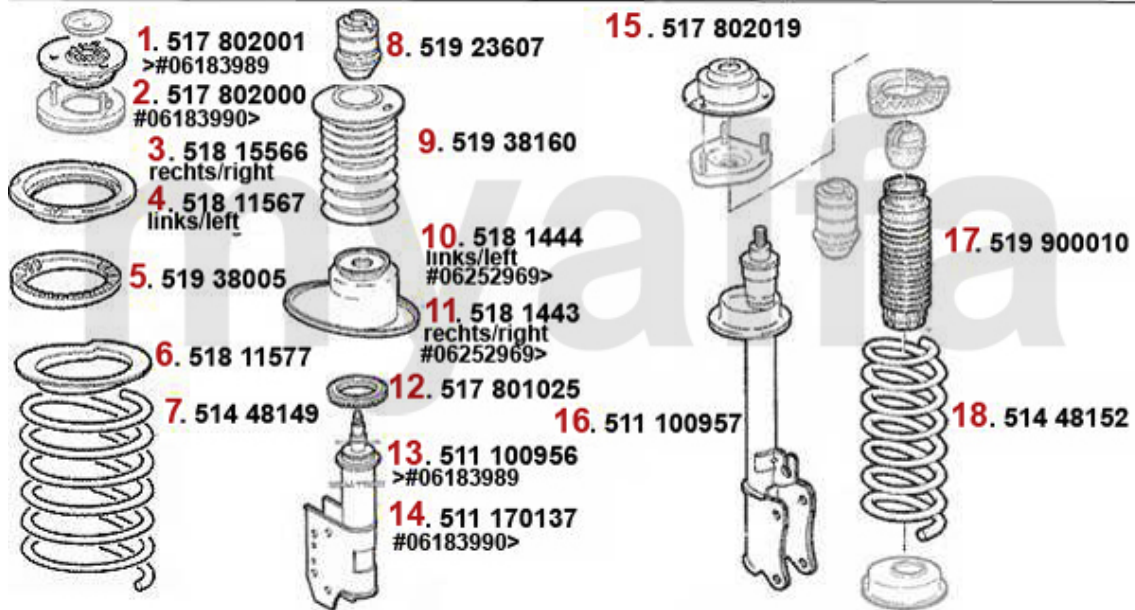

Federbeine/Struts 164/Super 2.5 TD

1	51702001	Federbeinlager vorne 164 Bj. >10.90 > # 6183989	Auf Anfrage
2	51702000	Federbeinlager vorne 164/Super V6 B j. 11.90> # 6183989 >	Auf Anfrage
3	51811566	Federblech oben VR 164/Super	Auf Anfrage
4	51811567	Federblech oben VL 164/Super	Auf Anfrage
5	51938005	Federgummi vorderes Federbein 164/ Super	Auf Anfrage
6	51811577	Federblech VL/R 164/Super	230,88 SEK
8	51923607	Federbeinanschlag 164/Super V/H	191,20 SEK
9	51938160	Staubkappe für Federbein vorne Sud/Sprint,Arna,33,164/Super	268,07 SEK
10	5181444	Federteller vorne links 33,164/Super	571,37 SEK
11	5181443	Federteller vorne rechts 33,164/Super	571,37 SEK
12	51701025	Federbeinlager vorne Sud/Sprint,33 (905/7),164/Super	346,88 SEK
13	51100956	Federbein vorne 164 Bj. >10.90 > #6 183989 2-Rohr Gas,ohne Federteller	Auf Anfrage
14	51170137	Federbein vorne 164/Super Bj. 11.90 > # 6183989> 2-Rohr Gas,ohne Federteller	Auf Anfrage
15	51702019	Federbeinlager hinten 164/Super	Auf Anfrage
16	51100957	Federbein hinten 164/Super 2-Rohr Gas für Fahrzeuge ohne Niveau-Regulierung	2.273,70 SEK
17	51900010	Staubkappe für Federbein 164 hinten passendes Teil zu 170137,100956	208,13 SEK
18	51448152	Fahrwerksfeder hinten 164/Super	Auf Anfrage