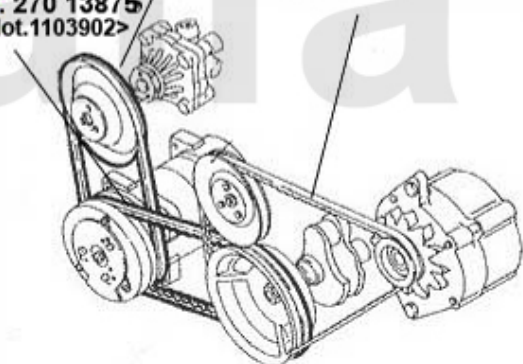

6. 270 10775
>Mot.1103901

7. 270 13750
Mot.1103902>

4. 270 101085
>Mot.1103901

5. 270 41100
Mot.1103902>

8. 270 10835

9. 270 13875
Mot.1103902>

1	27010913	Keilriemen 9.5x913 164 Turbo 4-Cyl.	109,61 SEK
2	2700700	Keilriemen 9.5x825	103,79 SEK
3	27013850	Keilriemen 12.5x850 75,90,155 4-Zyl inder Klimakompressor	204,10 SEK
4	27001085	Keilriemen 9.5x1085 164 2.0 16V Turbo Bj. >10.90/ Generator	125,99 SEK
5	27041100	Keilrippenriemen 4PK1100 164 2.0 Turbo 4 Zyl. Mot.# 1103901>	237,82 SEK
6	27010775	Keilriemen Lichtmaschine Montreal, 9,5 x 775	181,90 SEK
7	27013750	Keilriemen 12.5x750 155 Turbo Servo Pumpe (mit Klima)	170,25 SEK
8	27010835	Keilriemen 9.5x835 75,90 2.5/3.0 V6 Generator	127,10 SEK
9	27013875	Keilriemen 12.5x875 155 Turbo Servo Pumpe	204,10 SEK