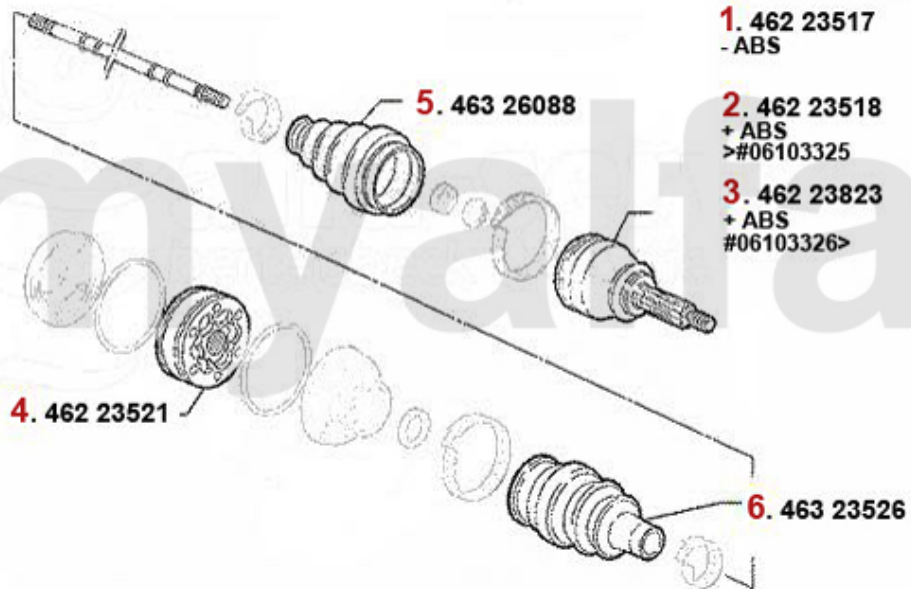

Antriebswelle/Driveshaft 164 3.0 QV Bj. >92

1	46223517	Gelenksatz außen 164 Turbo/6-Zyl. Bj. >92 ohne ABS	2.021,73 SEK
2	46223518	Gelenksatz außen 164 Turbo/6-Zyl. mit ABS > #006103326	3.577,25 SEK
3	46223823	Gelenksatz außen 164 6-zylinder Bj. >92 mit ABS	Auf Anfrage
4	46223521	Gelenksatz innen 164/Super Turbo, 6-Zylinder	1.184,65 SEK
5	46326088	Achsmanschettensatz 155,164, GTV/Spider(916) 6-Zylinder	348,68 SEK
6	46323526	Achsmanschettensatz innen 164 3.0 V6/24V,2.5 TD	302,06 SEK