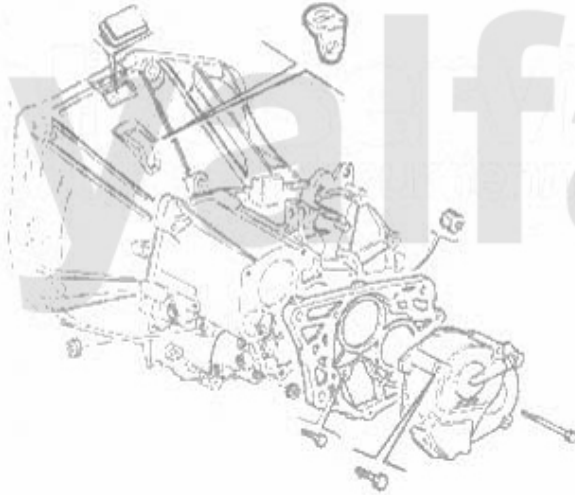

Ausrücker/Sleeve Bearing 164/Super 3.0 V6 12V

---

1. 436 11951

1 43611951 Führungshülse für Ausrücklager 3-Löcher 145/6, 147, 155, 164/Super,
gtv/spider (916), Nuovo GT

1.737,29 SEK