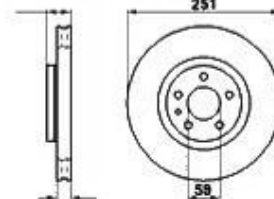

5. 610 602161
Q4
hinten/rear
belüftet/ventil.

1	61041851	Bremsscheibe VA 164 Super 2.0 TS Bj. 92> ab #6142574	844,16 SEK
2	61000351	Bremsscheibe VA 164/Super 2.0 V6 turbo/2.5/3.0/V6/24V/TD/QV	1.339,63 SEK
3	61041515	Bremsscheibe HA 164/Super 2.0 TS Bj. 87-98	794,07 SEK
4	61018815	Bremsscheibe HA 147 1.6/2.0 16V TS 156 1.6/1.8/2.0 16V TS/2.5 V6 24V/ 1.9/2.4 JTD, 164/Sup	825,56 SEK
5	61002161	Bremsscheibe HA 164/Super Q4	Auf Anfrage