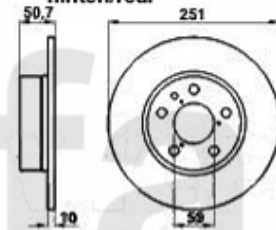

4. 610 518815
6-Cyl./TD
hinten/rear