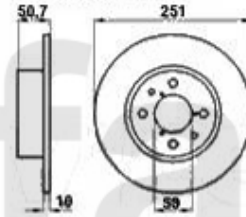

4. 610 541515
2.0 TS (not USA)
hinten/rear

5. 610 518815
2.0 TS(USA)/Turbo/6-Cyl./TD
hinten/rear