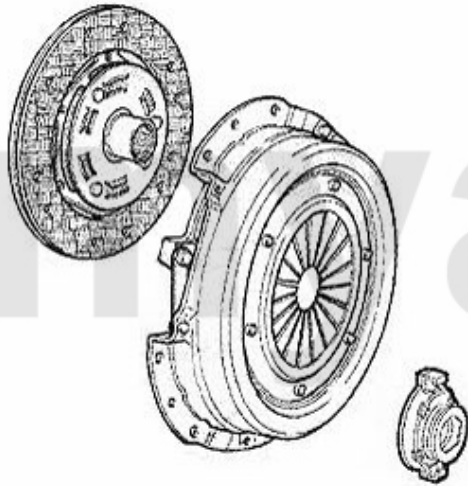

1. 431 727001
Ø 235 mm

1 43172701 *Kupplungs-Kit 155,164 6-zylinder Diverse Bj. 92-98 auch Diesel
gtv/spider (916) 2.0 V6 Tur*

4.535,60 SEK

Kupplungs-Kit/Clutch Set 164/Super 2.0 TS

1 43172002 Kupplungs-Kit 164 2.0 TS bj. 87-92