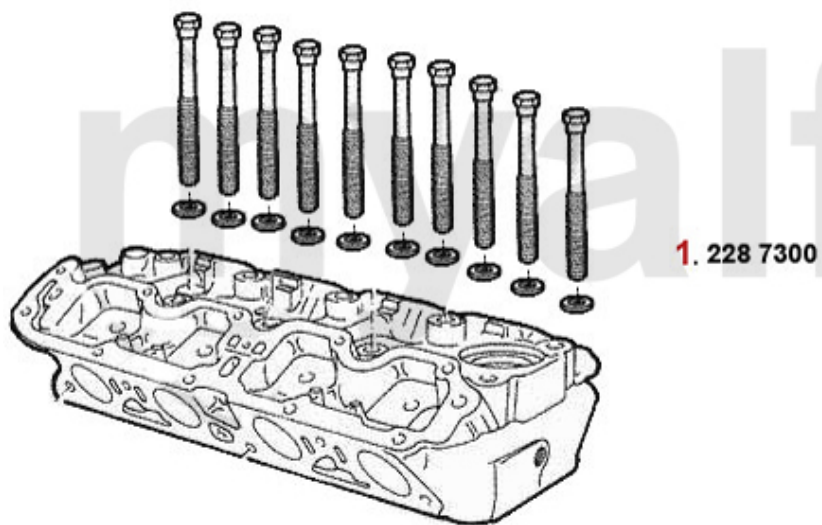

# Kopfschraubensatz/HEAD Screw Set 164 2.0 Turbo/4Cyl.

---

**1 2287300** Kopfschraubensatz 164 Tubrbo Bj. >9 2

**555,00 SEK**