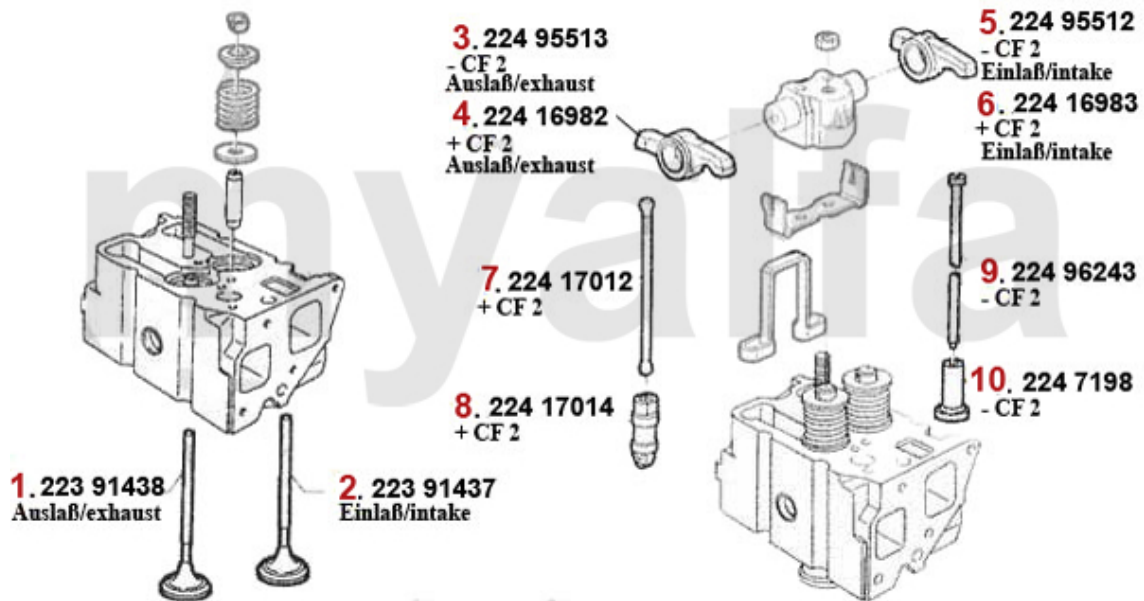

Nockenwelle/Camshaft 164/Super 2.5 TD

1 22215278 Nockenwelle 155,164/Super 2.5 TD

4.175,27 SEK

2 22215282 Nockenwelle 155,164 Super 2.5 TD (CEE F2)

3.936,34 SEK

Ventiltrieb/Valve Train 164/Super 2.5 TD

1	22391438	Ventil-Auslass 155,164/Super 2.5 TD, 33 (905/7) 1.8 TD,75 2.0/2.4 TD	951,41 SEK
2	22391437	Ventil-Einlass 155,164/Super 2.5 TD, 33 (905/7) 1.8 TD	441,92 SEK
3	22495513	Kipphebel Auslass 75,155 164/Super TD	496,73 SEK
4	22416982	Kipphebel (auslasseite) 155 164/ Super 2.5 TD	538,63 SEK
5	22495512	Kipphebel Einlass 75,155 164/Super TD	496,73 SEK
6	22416983	Kipphebel (einlasseite) 155 164/ Super 2.5 TD	538,63 SEK
7	22417012	Stößelstange 155,164/Super 2.5 TD	155,12 SEK
8	22417014	Stößel 155,164/Super 2.5 TD	373,10 SEK
9	22496243	Stößelstange 33 (905/7),75 155, 164/Super TD	155,12 SEK
10	2247198	Stößel 33 (905/7),75,155 164/Super TD	335,78 SEK