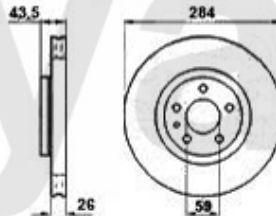

Bremsscheiben/Brakedisks 164 >1992

1. 610 541451
2.0 TS, >#06142574
vorne/front
belüftet/ventil.

2. 610 541851
2.0 TS, #061442575>
vorne/front
belüftet/ventil.

3. 610 100351
Turbo/6-Cyl./TD
vorne/front
belüftet/ventil.