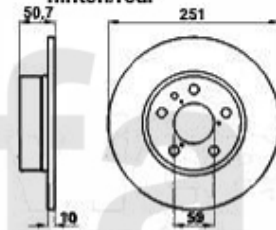

Bremsscheiben/Brakedisks 164/Super 1992>

1. 610 541851
2.0 TS
vorne/front
belüftet/ventil.

2. 610 100351
6-Cyl./TD/Q4
vorne/front
belüftet/ventil.

3. 610 541515
2.0 TS
hinten/rear

4. 610 518815
6-Cyl./TD
hinten/rear