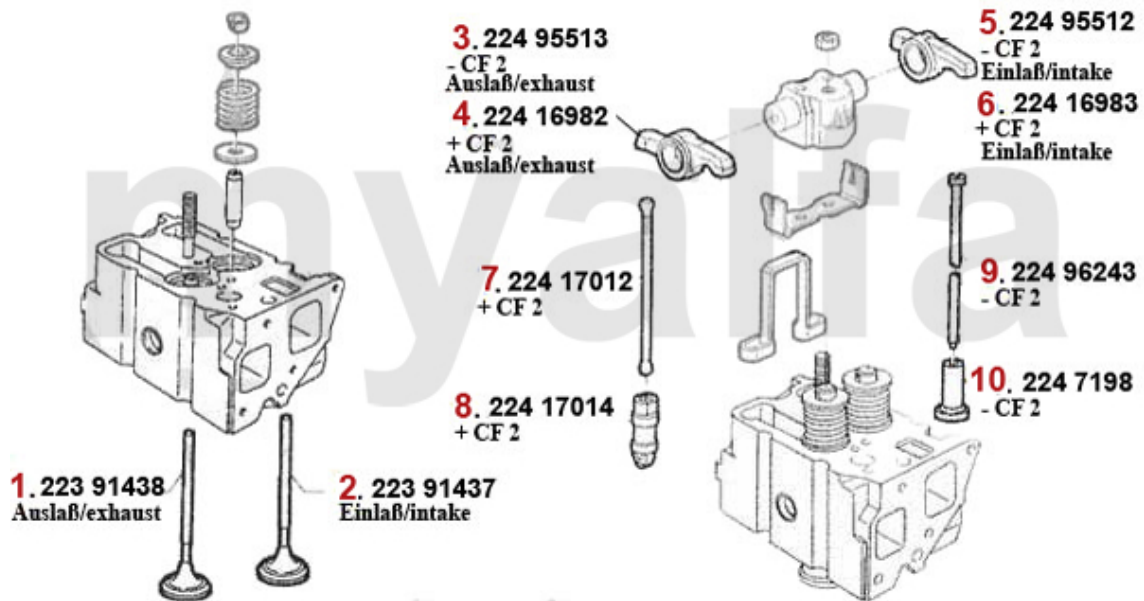

Ventiltrieb/Valve Train 164/Super 2.5 TD

1	22391438	Ventil-Auslass 155,164/Super 2.5 TD, 33 (905/7) 1.8 TD,75 2.0/2.4 TD	951,41 SEK
2	22391437	Ventil-Einlass 155,164/Super 2.5 TD, 33 (905/7) 1.8 TD	441,92 SEK
3	22495513	Kipphebel Auslass 75,155 164/Super TD	496,73 SEK
4	22416982	Kipphebel (auslasseite) 155 164/ Super 2.5 TD	538,63 SEK
5	22495512	Kipphebel Einlass 75,155 164/Super TD	496,73 SEK
6	22416983	Kipphebel (einlasseite) 155 164/ Super 2.5 TD	538,63 SEK
7	22417012	Stößelstange 155,164/Super 2.5 TD	155,12 SEK
8	22417014	Stößel 155,164/Super 2.5 TD	373,10 SEK
9	22496243	Stößelstange 33 (905/7),75 155, 164/Super TD	155,12 SEK
10	2247198	Stößel 33 (905/7),75,155 164/Super TD	335,78 SEK