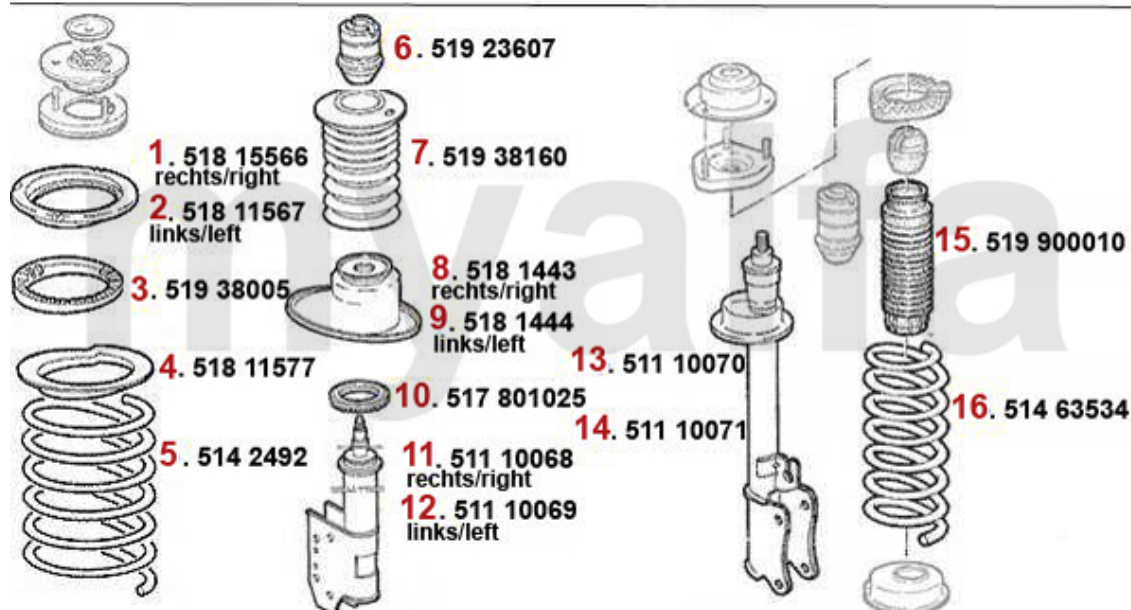

Federbeine/Struts 164 V6 Q4

1	51811566	Federblech oben VR 164/Super	Auf Anfrage
2	51811567	Federblech oben VL 164/Super	Auf Anfrage
3	51938005	Federgummi vorderes Federbein 164/ Super	Auf Anfrage
4	51811577	Federblech VL/R 164/Super	230,88 SEK
5	5142492	Fahrwerksfeder VA 164/Super V6 24V Q4/4x4	Auf Anfrage
6	51923607	Federbeinanschlag 164/Super V/H	191,20 SEK
7	51938160	Staubkappe für Federbein vorne Sud/Sprint,Arna,33,164/Super	268,07 SEK
8	5181443	Federteller vorne rechts 33,164/Super	571,37 SEK
9	5181444	Federteller vorne links 33,164/Super	571,37 SEK
10	51701025	Federbeinlager vorne Sud/Sprint,33 (905/7),164/Super	346,88 SEK
11	51110068	Federbein VR 164/Super Q4 (elektron isches Fahrwerk)	Auf Anfrage
12	51110069	Federbein VL 164/Super Q4 (elektron isches Fahrwerk)	Auf Anfrage
13	51110070	Federbein HR 164/Super Q4 (elektron isches Fahrwerk)	Auf Anfrage
14	51110071	Federbein HL 164/Super Q4 (elektron isches Fahrwerk)	Auf Anfrage
15	51900010	Staubkappe für Federbein 164 hinten passendes Teil zu 170137,100956	208,13 SEK
16	51463534	Fahrwerksfeder HA 164 3.0 V6 Q4	Auf Anfrage