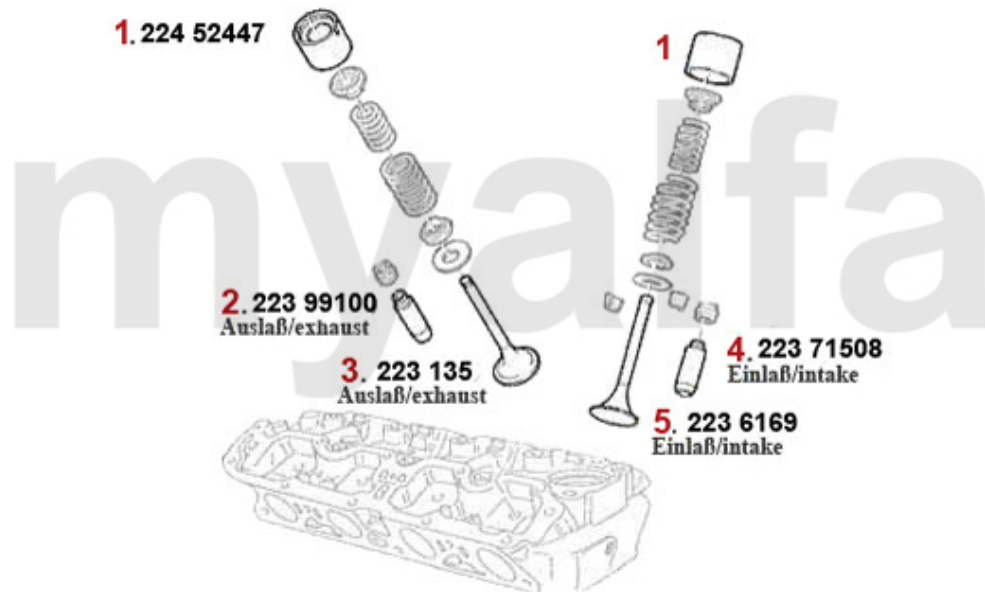

Ventiltrieb/Valve Train 164 2.0 Turbo 4-Cyl.

1	22452447	Hydrostößel 145/6,155,156 166 TD/ JTD	Auf Anfrage
2	22399100	Ventilführung-Auslaß 164 2.0 Turbo 4-Zylinder + 0.05	Auf Anfrage
3	223135	Ventil-Auslass 164 2.0 Turbo 4-Zylinder	496,73 SEK
4	22371508	Ventilführung-Einlass 164 2.0 Turbo 4-Zylinder	64,10 SEK
5	2236169	Ventil-Einlass 164 2.0 Turbo 4-Zylinder	198,27 SEK