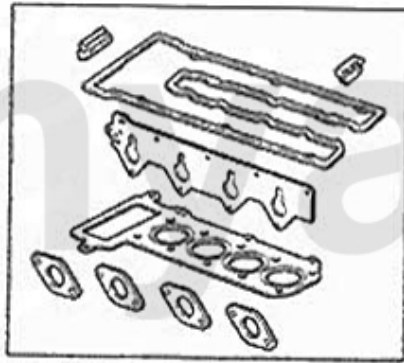

Dichtungen Motor/Gaskets Engine 164/Super 2.0 TS

1. 233 1800
>1992

2. 233 41900
1992>

3. 233 74300
>1992

4. 233 76100
1992>

5. 380 74400

6. 233 022 0
35x50x10 mm

7. 233 060 0
84x105x12

1	2331800	Ventildeckeldichtung-Set 75 164 2.0 TS	329,95 SEK
2	23341900	Ventildeckeldichtung 155 164/Super 1.7/1.8/2.0 TS	465,23 SEK
4	23376100	Ansaugkrümmerdichtung 75,164 2.0 TS	215,76 SEK
5	38074400	Abgaskrümmerdichtung 75,155 164/Sup er TS 8V	72,29 SEK
6	2330220	Simmerring Kurbelwelle vorne 35/50/10	110,72 SEK
7	2330600	Simmerring Kurbelwelle hinten 84/105/12 Spider IE Bj.1990-93	406,95 SEK
		Originalqualität	

Kopfdichtsatz/Head Set 164/Super 2.0 TS

1. 232 93000
>1992

2. 232 95300
1992->

1 23293000 Kopfdichtsatz REINZ 75,164 2.0 TS Bj.>92

2.320,32 SEK

2 23295300 Kopfdichtsatz 155 1.7/1.8/2.0 TS 8V Bj. 92-96,164/Super 2.0 TS Bj. 92->

1.620,74 SEK