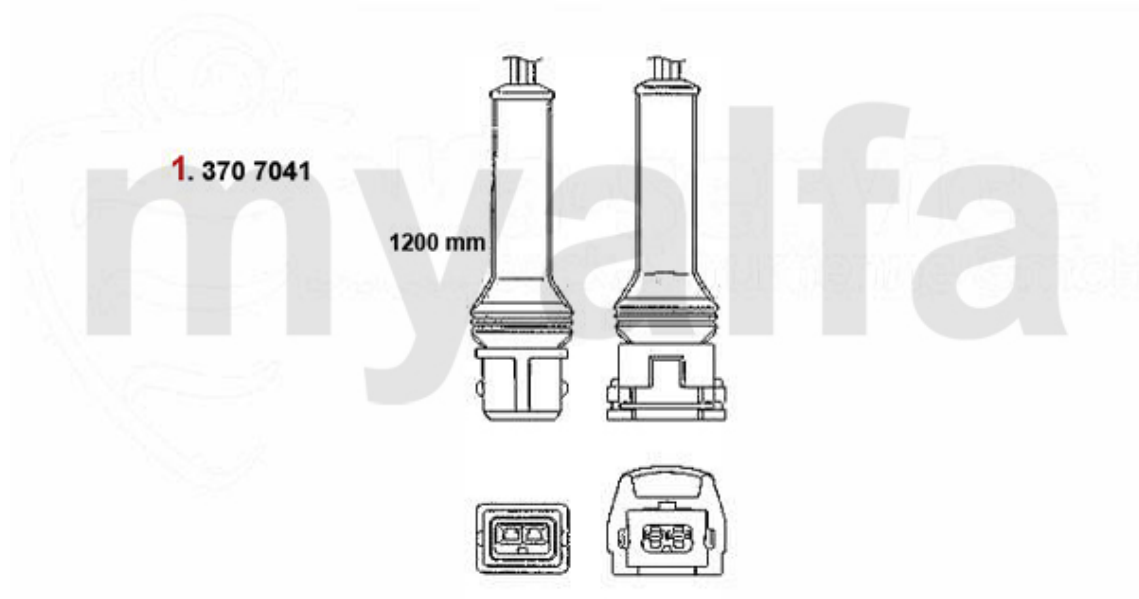

Lambda-Sonde/Lambda Probe 164/Super Q4

1 3707041 *Lambda-Sonde 155 1.7/1.8/2.0 TS 164 Super 2.0 TS/3.0 V6/24 V/QV
4-adrig*

1.650,99 SEK