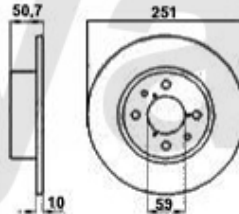

Bremsscheiben/Brakedisks 164/Super 1992>

1. 610 541851
2.0 TS
vorne/front
belüftet/ventil.

2. 610 100351
6-Cyl./TD/Q4
vorne/front
belüftet/ventil.

3. 610 541515
2.0 TS
hinten/rear

4. 610 518815
6-Cyl./TD
hinten/rear