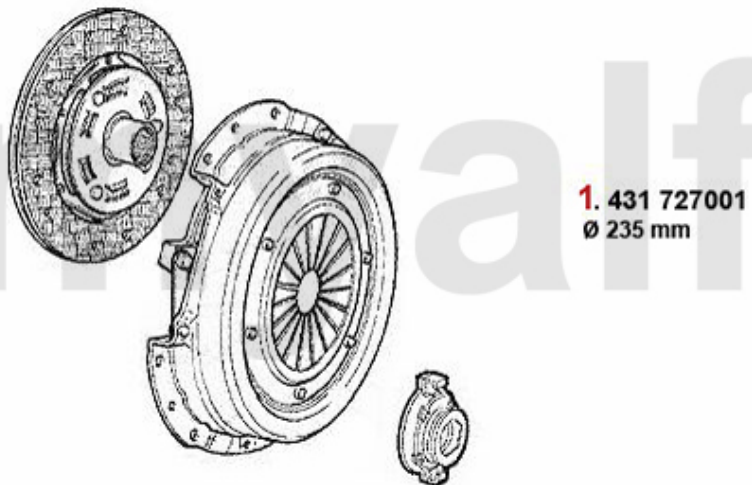

# Kupplungs-Kit/Clutch Set 164 3.0 QV 24V Bj. 92>

---

**1 43172701** *Kupplungs-Kit 155,164 6-zylinder Diverse Bj. 92-98 auch Diesel  
gtv/spider (916) 2.0 V6 Tur*

**4.535,60 SEK**