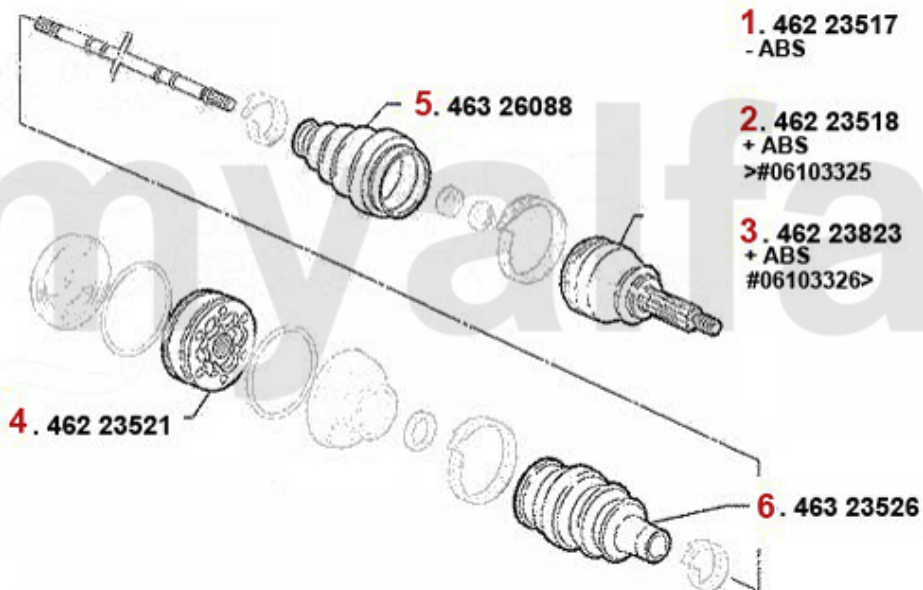

Antriebswelle/Driveshaft 164 2.0 Turbo 4-Cyl.

1	46223517	Gelenksatz außen 164 Turbo/6-Zyl. Bj. >92 ohne ABS	2.021,73 SEK
2	46223518	Gelenksatz außen 164 Turbo/6-Zyl. mit ABS > #006103326	3.577,25 SEK
3	46223823	Gelenksatz außen 164 6-zylinder Bj. >92 mit ABS	Auf Anfrage
4	46223521	Gelenksatz innen 164/Super Turbo, 6-Zylinder	1.184,65 SEK
5	46326088	Achsmanschettensatz 155,164, GTV/Spider(916) 6-Zylinder	348,68 SEK
6	46323526	Achsmanschettensatz innen 164 3.0 V6/24V,2.5 TD	302,06 SEK