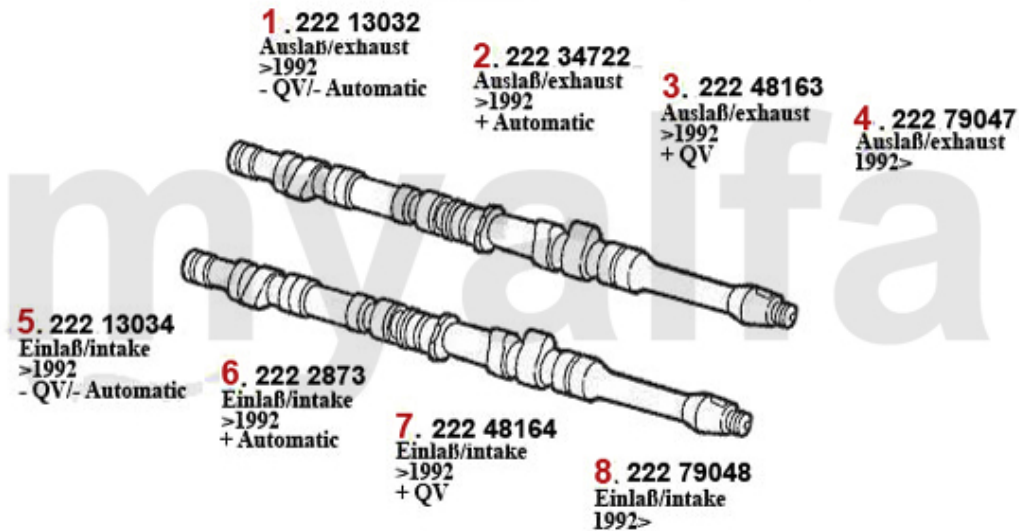

Nockenwelle/Camshaft 164/Super 3.0 V6 12V

1	22213032	Nockenwelle rechts 164 3.0 V6 Bj.>92	4.652,15 SEK
2	22234722	Nockenwelle rechts 75,164 3.0 V6 (A utomatik)	Auf Anfrage
3	22248163	Nockenwelle rechts 75 (Potenziato), 164 QV Bj. >92,RZ,SZ 3.0 V6	Auf Anfrage
4	22279047	Nockenwelle rechts 164 Super 3.0 V6 (CEE F2)	5.818,20 SEK
5	22213034	Nockenwelle links 164 3.0 V6 Bj.>92	Auf Anfrage
6	2222873	Nockenwelle rechts 164 Super 2.0 V6 Turbo # 6308653>,166, gtv/spider (916) Bj. 98>	Auf Anfrage
7	22248164	Nockenwelle links 75 (Potenziato),1 64 QV Bj. >92,RZ,SZ 3.0 V6	Auf Anfrage
8	22279048	Nockenwelle links 164 Super 3.0 V6 (CEE F2)	Auf Anfrage