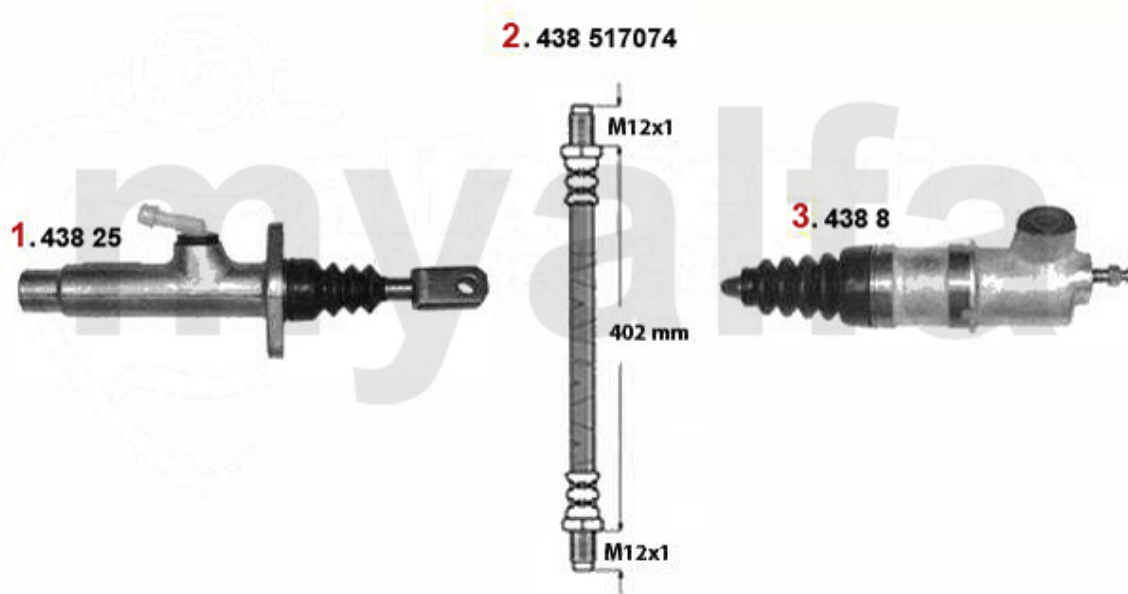

Kupplungsbetätigung/Clutch Actuation 164 3.0 Q4

1	43825	Kupplungsgeberzylinder 164/Super	1.248,75 SEK
2	43817074	Kupplungsschlauch 164/Super	337,02 SEK
3	4388	Kupplungsnehmerzylinder Sud/ Sprint, 33 (905/7), 145, 146, 156, 156, gesteckt	698,47 SEK