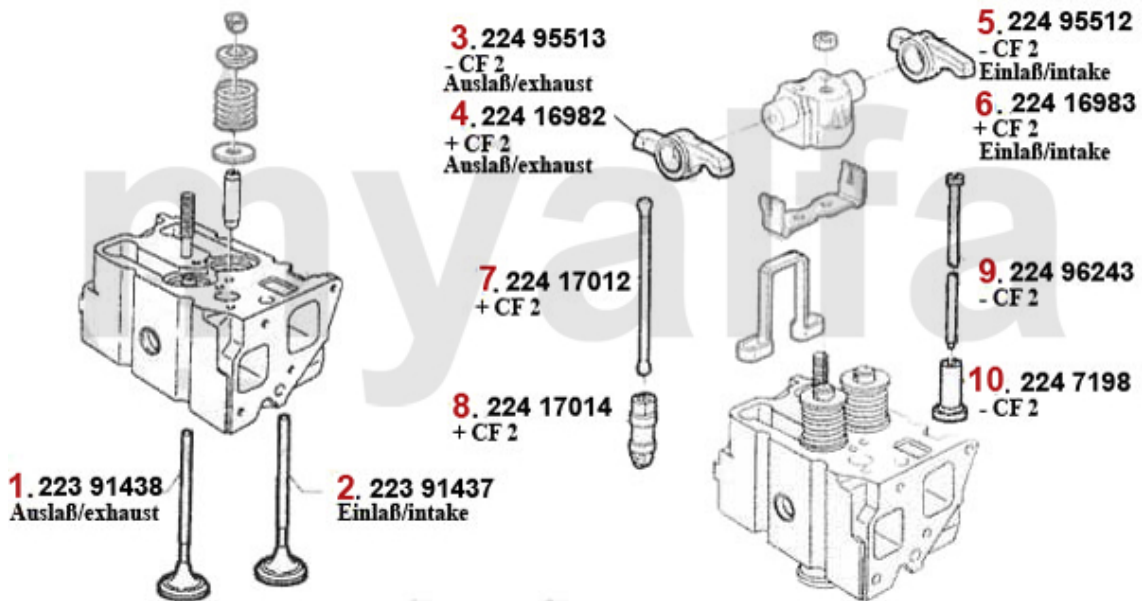

Nockenwelle/Camshaft 164/Super 2.5 TD

1 22215278 Nockenwelle 155,164/Super 2.5 TD

4.175,27 SEK

2 22215282 Nockenwelle 155,164 Super 2.5 TD (CEE F2)

3.936,34 SEK

Ventiltrieb/Valve Train 164/Super 2.5 TD

1	22391438	Ventil-Auslass 155,164/Super 2.5 TD, 33 (905/7) 1.8 TD,75 2.0/2.4 TD	951,41 SEK
2	22391437	Ventil-Einlass 155,164/Super 2.5 TD, 33 (905/7) 1.8 TD	441,92 SEK
3	22495513	Kipphebel Auslass 75,155 164/Super TD	496,73 SEK
4	22416982	Kipphebel (auslasseite) 155 164/ Super 2.5 TD	538,63 SEK
5	22495512	Kipphebel Einlass 75,155 164/Super TD	496,73 SEK
6	22416983	Kipphebel (einlasseite) 155 164/ Super 2.5 TD	538,63 SEK
7	22417012	Stößelstange 155,164/Super 2.5 TD	155,12 SEK
8	22417014	Stößel 155,164/Super 2.5 TD	373,10 SEK
9	22496243	Stößelstange 33 (905/7),75 155, 164/Super TD	155,12 SEK
10	2247198	Stößel 33 (905/7),75,155 164/Super TD	335,78 SEK