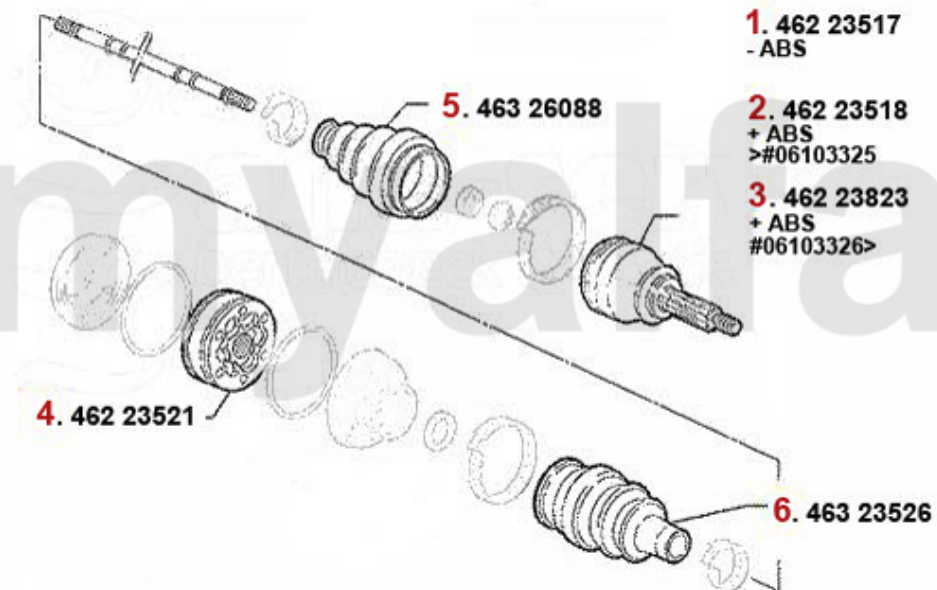

Antriebswelle/Driveshaft 164 3.0 QV Bj. >92

1	46223517	Gelenksatz außen 164 Turbo/6-Zyl. Bj. >92 ohne ABS	2.021,73 SEK
2	46223518	Gelenksatz außen 164 Turbo/6-Zyl. mit ABS > #006103326	3.577,25 SEK
3	46223823	Gelenksatz außen 164 6-zylinder Bj. >92 mit ABS	Auf Anfrage
4	46223521	Gelenksatz innen 164/Super Turbo, 6-Zylinder	1.184,65 SEK
5	46326088	Achsmanschettensatz 155,164, GTV/Spider(916) 6-Zylinder	348,68 SEK
6	46323526	Achsmanschettensatz innen 164 3.0 V6/24V,2.5 TD	302,06 SEK