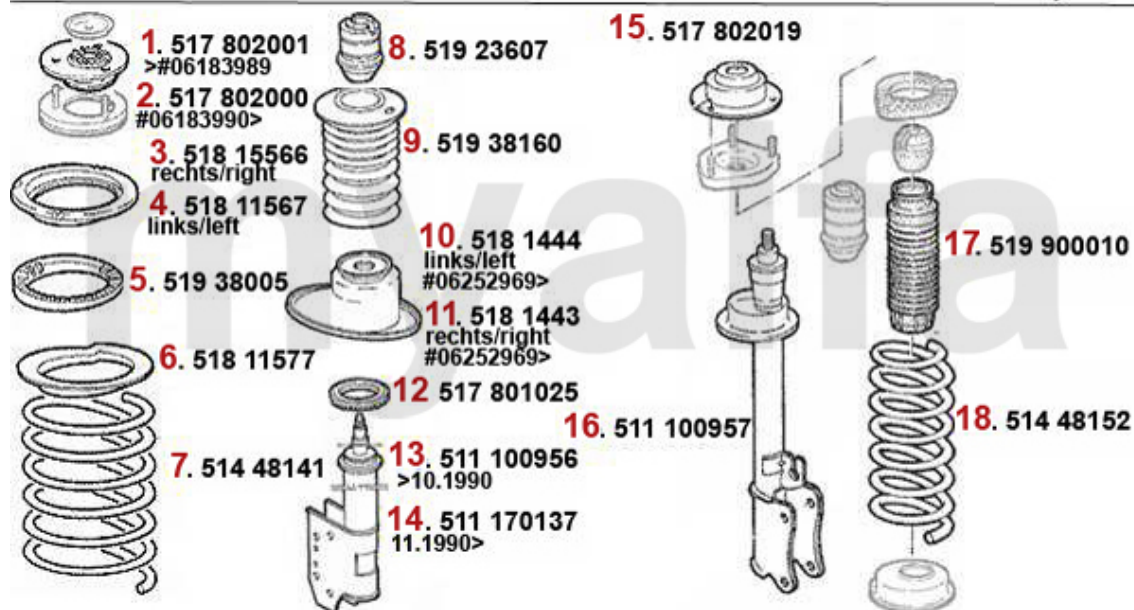

Federbeine/Struts 164 2.0 Turbo 4 Cyl.

1	51702001	Federbeinlager vorne 164 Bj. >10.90 > # 6183989	Auf Anfrage
2	51702000	Federbeinlager vorne 164/Super V6 B j. 11.90> # 6183989 >	Auf Anfrage
3	51811566	Federblech oben VR 164/Super	Auf Anfrage
4	51811567	Federblech oben VL 164/Super	Auf Anfrage
5	51938005	Federgummi vorderes Federbein 164/ Super	Auf Anfrage
6	51811577	Federblech VL/R 164/Super	230,88 SEK
7	51448141	Fahrwerksfeder vorne 164/Super 4-Zyl.	Auf Anfrage
8	51923607	Federbeinanschlag 164/Super V/H	191,20 SEK
9	51938160	Staubkappe für Federbein vorne Sud/Sprint,Arna,33,164/Super	268,07 SEK
10	5181444	Federteller vorne links 33,164/Super	571,37 SEK
11	5181443	Federteller vorne rechts 33,164/Super	571,37 SEK
12	51701025	Federbeinlager vorne Sud/Sprint,33 (905/7),164/Super	346,88 SEK
13	51100956	Federbein vorne 164 Bj. >10.90 > #6 183989 2-Rohr Gas,ohne Federteller	Auf Anfrage
14	51170137	Federbein vorne 164/Super Bj. 11.90 > # 6183989> 2-Rohr Gas,ohne Federteller	Auf Anfrage
15	51702019	Federbeinlager hinten 164/Super	Auf Anfrage
16	51100957	Federbein hinten 164/Super 2-Rohr Gas für Fahrzeuge ohne Niveau-Regulierung	2.273,70 SEK
17	51900010	Staubkappe für Federbein 164 hinten passendes Teil zu 170137,100956	208,13 SEK
18	51448152	Fahrwerksfeder hinten 164/Super	Auf Anfrage