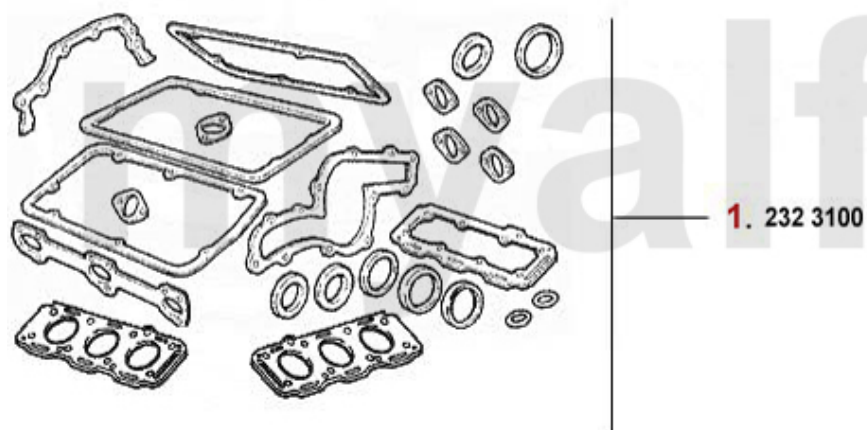

Kopfdichtsatz/Head Set 164/Super 3.0 V6 12V

---

1 2323100 *Kopfdichtsatz 164 3.0 V6 Bj.87-98 Spider (916) 3.0 V6 Bj.95> 75 3.0 V6
Bj.87-92, RZ/SZ*

2.320,32 SEK