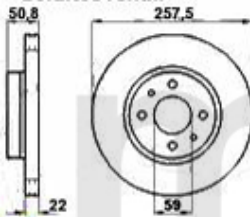

Bremsscheiben/Brakedisks 164/Super 1992>

1. 610 541851
2.0 TS
vorne/front
belüftet/ventil.