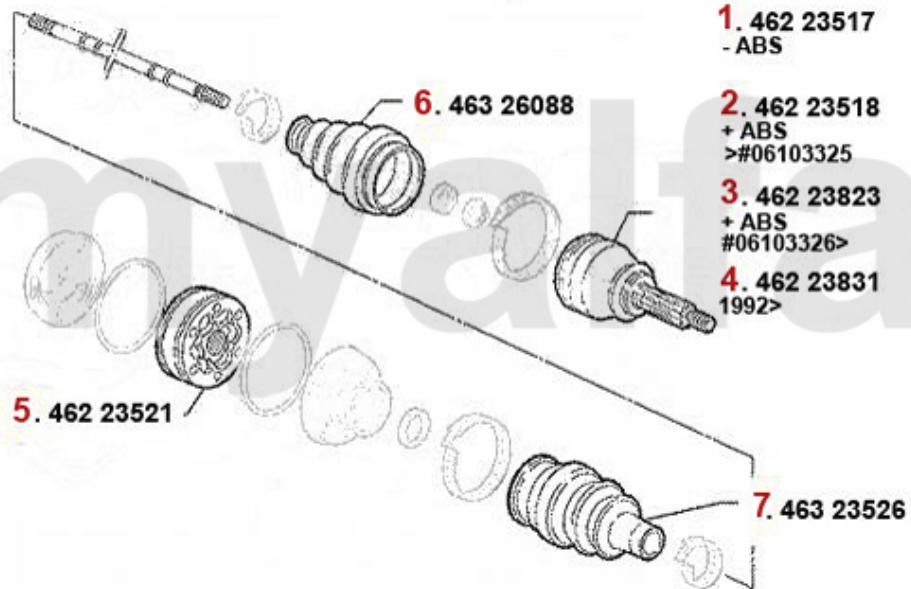

Antriebswelle/Driveshaft 164/Super 2.5 TD

1. 462 23517
-ABS

2. 462 23518
+ABS
>#06103325

3. 462 23823
+ABS
#06103326>

4. 462 23831
1992>

6. 463 26088

5. 462 23521

7. 463 23526

1	46223517	Gelenksatz außen 164 Turbo/6-Zyl. Bj. >92 ohne ABS	2.021,73 SEK
2	46223518	Gelenksatz außen 164 Turbo/6-Zyl. mit ABS > #006103326	3.577,25 SEK
3	46223823	Gelenksatz außen 164 6-zylinder Bj. >92 mit ABS	Auf Anfrage
5	46223521	Gelenksatz innen 164/Super Turbo, 6-Zylinder	1.184,65 SEK
6	46326088	Achsmanschetzensatz 155,164, GTV/Spider(916) 6-Zylinder	348,68 SEK
7	46323526	Achsmanschetzensatz innen 164 3.0 V6/24V,2.5 TD	302,06 SEK