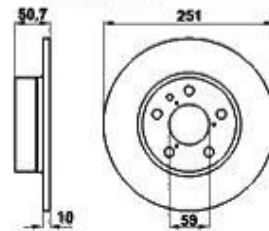

1	61041451	Bremsscheibe VA 164 2.0 TS bis # 6142574	Auf Anfrage
2	61041851	Bremsscheibe VA 164 Super 2.0 TS Bj. 92> ab #6142574	844,16 SEK
3	61000351	Bremsscheibe VA 164/Super 2.0 V6 turbo/2.5/3.0/V6/24V/TD/QV	1.339,63 SEK
4	61041515	Bremsscheibe HA 164/Super 2.0 TS Bj. 87-98	794,07 SEK
5	61018815	Bremsscheibe HA 147 1.6/2.0 16V TS 156 1.6/1.8/2.0 16V TS/2.5 V6 24V/ 1.9/2.4 JTD, 164/Sup	825,56 SEK