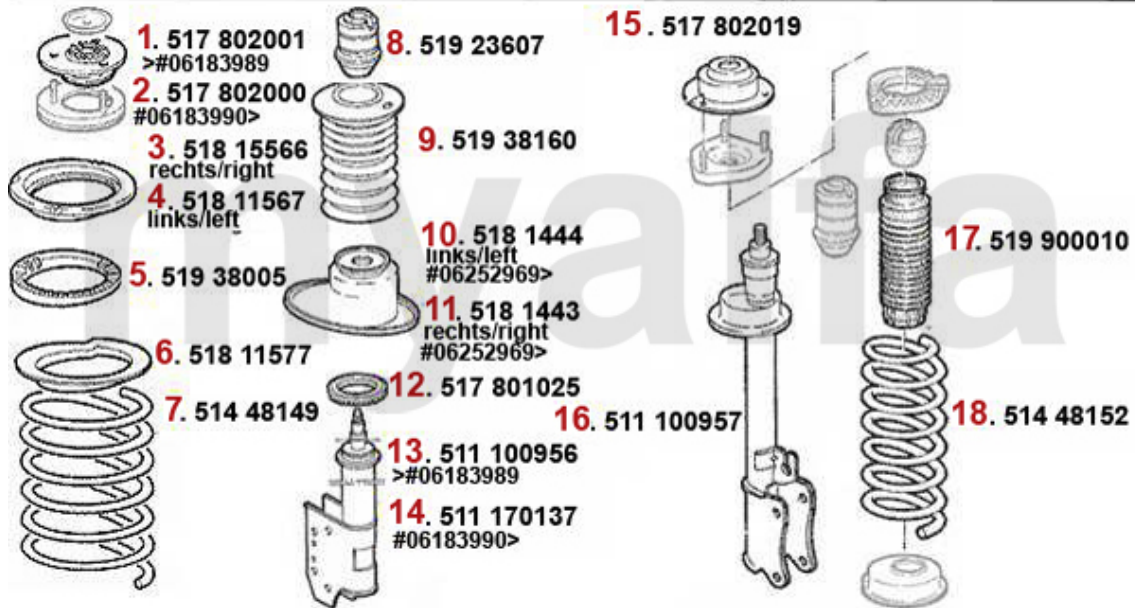

Federbeine/Struts 164/Super 2.5 TD

1	51702001	Federbeinlager vorne 164 Bj. >10.90 > # 6183989	Auf Anfrage
2	51702000	Federbeinlager vorne 164/Super V6 B j. 11.90> # 6183989 >	Auf Anfrage
3	51811566	Federblech oben VR 164/Super	Auf Anfrage
4	51811567	Federblech oben VL 164/Super	Auf Anfrage
5	51938005	Federgummi vorderes Federbein 164/ Super	Auf Anfrage
6	51811577	Federblech VL/R 164/Super	230,88 SEK
8	51923607	Federbeinanschlag 164/Super V/H	191,20 SEK
9	51938160	Staubkappe für Federbein vorne Sud/Sprint,Arna,33,164/Super	268,07 SEK
10	5181444	Federteller vorne links 33,164/Super	571,37 SEK
11	5181443	Federteller vorne rechts 33,164/Super	571,37 SEK
12	51701025	Federbeinlager vorne Sud/Sprint,33 (905/7),164/Super	346,88 SEK
13	51100956	Federbein vorne 164 Bj. >10.90 > #6 183989 2-Rohr Gas,ohne Federteller	Auf Anfrage
14	51170137	Federbein vorne 164/Super Bj. 11.90 > # 6183989> 2-Rohr Gas,ohne Federteller	Auf Anfrage
15	51702019	Federbeinlager hinten 164/Super	Auf Anfrage
16	51100957	Federbein hinten 164/Super 2-Rohr Gas für Fahrzeuge ohne Niveau-Regulierung	2.273,70 SEK
17	51900010	Staubkappe für Federbein 164 hinten passendes Teil zu 170137,100956	208,13 SEK
18	51448152	Fahrwerksfeder hinten 164/Super	Auf Anfrage