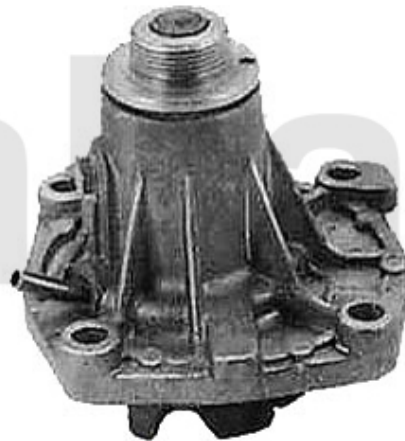

1. 263 628883

1 26328883 Thermostat 75,90,164 2.0/2.4/2.5 TD Gehäusermostat

Auf Anfrage

Wasserpumpe/Waterpump 164/Super 2.5 TD

1. 262 1410
>1989

2. 262 130
1989>

1 2621410 *Wasserpumpe 164 2.5 TD Bj. >89*

748,56 SEK

2 262130 *Wasserpumpe 33 (905/7) 1.8 TD 155, 164 2.5 TD ohne Deckel*

1.037,71 SEK

Motorlager/Enginemount 164/Super 2.0 TS

1	28012715	Motorlager VR 164/Super 2.0 TS	Auf Anfrage
2	2808705	Motorlager HR 164/Super Bj. 06.88>	Auf Anfrage
3	2809270	Motorlager HR 164 alle Bj. >06.88	Auf Anfrage
4	28088851	Motorlagerbuchse vorne 164/Super TS/TD	Auf Anfrage
5	28067565	Motorlager 164 2.0 TS Bj. >92	Auf Anfrage
6	28071604	Motorlager 164/Super Bj. 1992-97	Auf Anfrage
7	2808701	Motorlager VL 164 2.0 4-Zyl./2.5 TD Bj. >10.90	991,09 SEK
8	2809310	Motorlager VL 164/Super Bj. 10.90>	Auf Anfrage

Motorlager/Enginemount 164 2.0 Turbo 4-Cyl.

1	2801716	Motorlager VR 164 2.0 Turbo 4-Zyl.	810,30 SEK
2	2808700	Motorlager hinten rechts 164 2.0 turbo	586,50 SEK
3	2808775	Motorlagerbuchse vorne 145/6, 155,164,spider/gtv (916)	234,35 SEK
4	28043290	Motorlager 164 2.0 Turbo 4-Zyl./2.5 TD	752,03 SEK
5	2808701	Motorlager VL 164 2.0 4-Zyl./2.5 TD Bj. >10.90	991,09 SEK
6	2809310	Motorlager VL 164/Super Bj. 10.90>	Auf Anfrage

Motorlager/Enginemount 164/Super 2.0 V6 Turbo

1	28095346	Motorlager vorne rechts 164 6-Zylinder	Auf Anfrage
2	2808706	Motorlager HR 164 6-Zylinder Bj. >92,2.5 TD alle	Auf Anfrage
3	2809279	Motorlager hinten rechts 164 Super 6-zylinder	3.252,99 SEK
4	28072058	Motoraufhängung 164 Super 6-Zylinder	Auf Anfrage
5	28010342	Motorlager vorne links 164/Super 6- Zylinder	Auf Anfrage