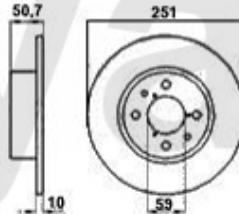

3. 610 541515
2.0 TS
hinten/rear