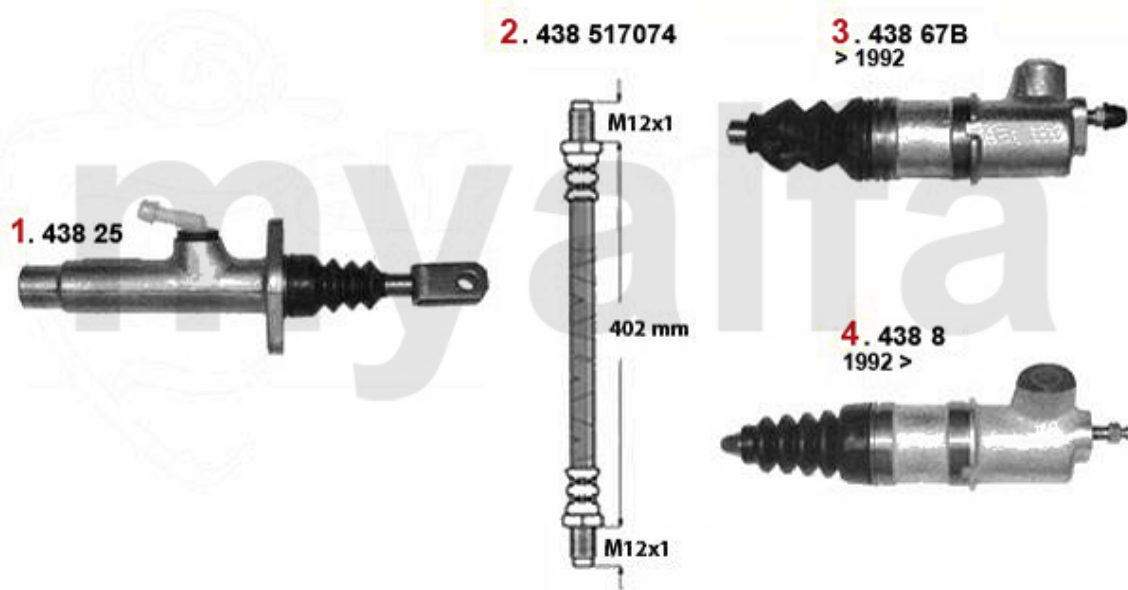

Kupplungsbetätigung/Clutch Actuation 164/Super 2.5 TD

1	43825	Kupplungsgeberzylinder 164/Super	1.248,75 SEK
2	43817074	Kupplungsschlauch 164/Super	337,02 SEK
3	43867	Kupplungsnehmerzylinder 164/Super	553,89 SEK
4	4388	Kupplungsnehmerzylinder Sud/ Sprint, 33 (905/7), 145, 146, 156, 156, gesteckt	698,47 SEK