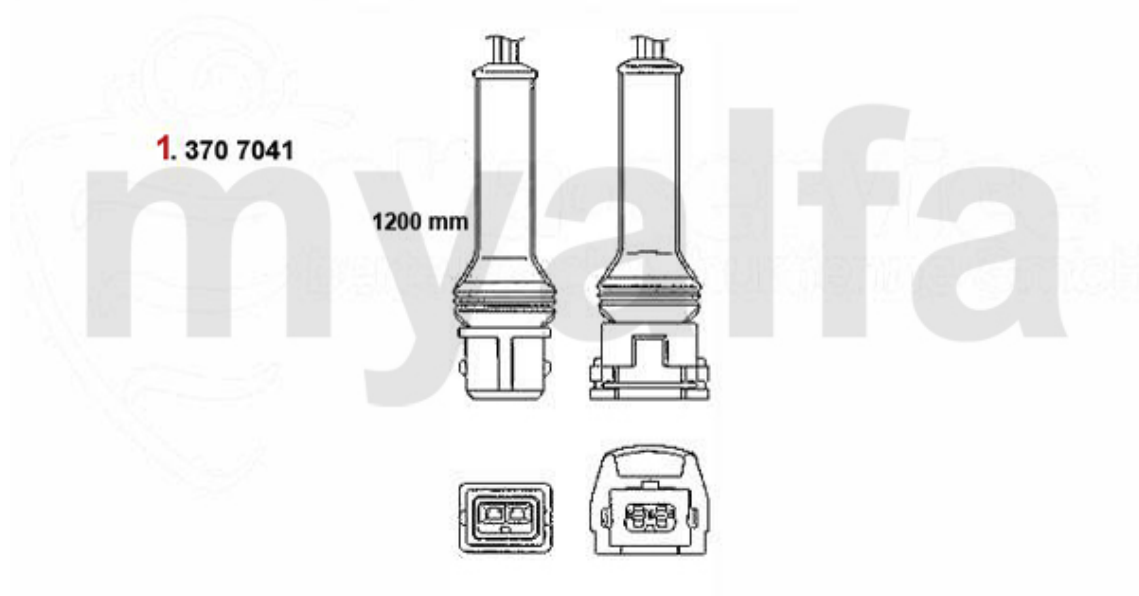

1. 370 042 0

1 3700420 Lambda-Sonde Spider Bj.1990-93

1.037,71 SEK

Lambda-Sonde/Lambda Probe 164 3.0 V6 Bj. >92

1. 370 042 0

1 3700420 Lambda-Sonde Spider Bj.1990-93

1.037,71 SEK

Lambda-Sonde/Lambda Probe 164/Super 3.0 V6 Bj. 92>