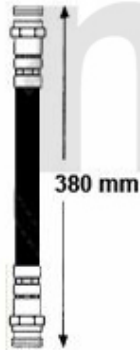

Auf Anfrage
Auf Anfrage

Bremsschlauch/Brake Hose 164/Super

1. 676 516952
vorne/front
>#06264500
-QV/Q4

M 10 X 1

M 10 X 1

2. 676 517137
vorne/front
#06264501>
-QV/Q4

M 10 X 1

M 10 X 1