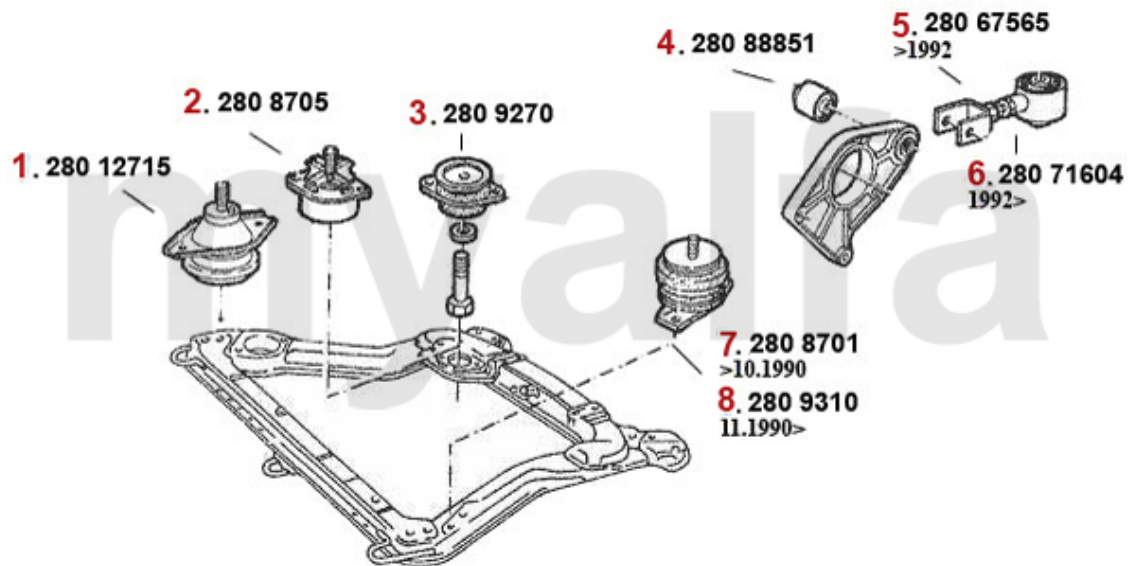

Motorlager/Enginemount 164/Super 2.0 TS

1	28012715	Motorlager VR 164/Super 2.0 TS	Auf Anfrage
2	2808705	Motorlager HR 164/Super Bj. 06.88>	Auf Anfrage
3	2809270	Motorlager HR 164 alle Bj. >06.88	Auf Anfrage
4	28088851	Motorlagerbuchse vorne 164/Super TS/TD	Auf Anfrage
5	28067565	Motorlager 164 2.0 TS Bj. >92	Auf Anfrage
6	28071604	Motorlager 164/Super Bj. 1992-97	Auf Anfrage
7	2808701	Motorlager VL 164 2.0 4-Zyl./2.5 TD Bj. >10.90	991,09 SEK
8	2809310	Motorlager VL 164/Super Bj. 10.90>	Auf Anfrage