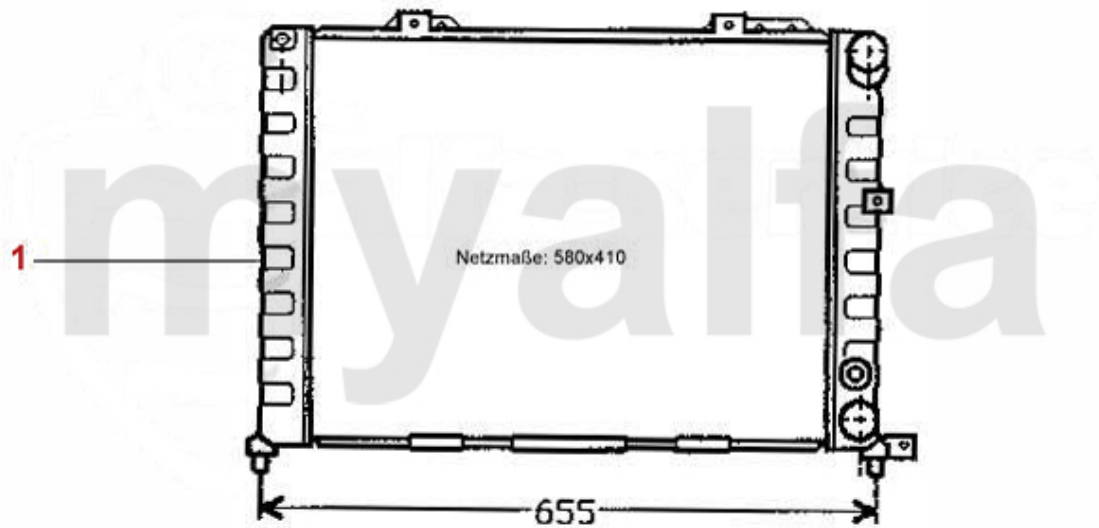

Kühler/Radiator 164/Super 3.0 V6 24V

1 26122535 Motorkühler 164/Super V6/24V/2.5 TD

Auf Anfrage

Thermostat 164/Super 3.0 V6 24V

---

1. 263 59862
Thermostat

2. 268 67726
Verteilergehäuse/
manifold housing

1	26359862	Thermostat 164/Super V6 / 12V	Auf Anfrage
2	26867726	Thermost.-Verteilergehäuse 164/ Super 3.0 V6 12/24V	Auf Anfrage
3	26314637	Thermostateinsatz für diverse V6 Motoren	406,95 SEK