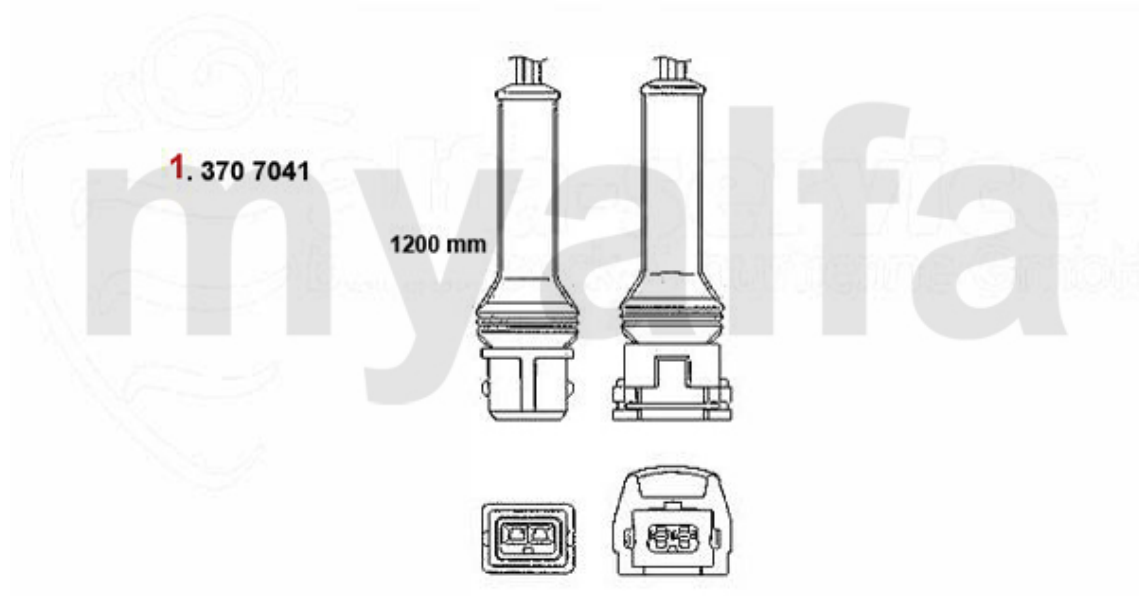

Lambda-Sonde/Lambda Probe 164/Super 3.0 V6 24V

1 3707041 Lambda-Sonde 155 1.7/1.8/2.0 TS 164 Super 2.0 TS/3.0 V6/24 V/QV
4-adrig

1.650,99 SEK