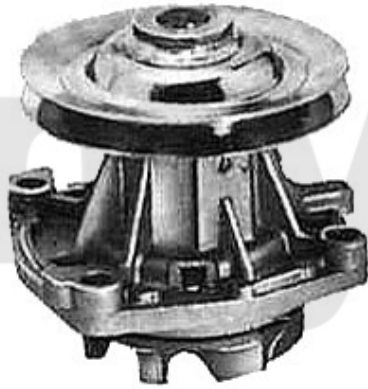

Wasserpumpe/Waterpump 164/Super 2.5 TD

---

1. 262 1410
>1989