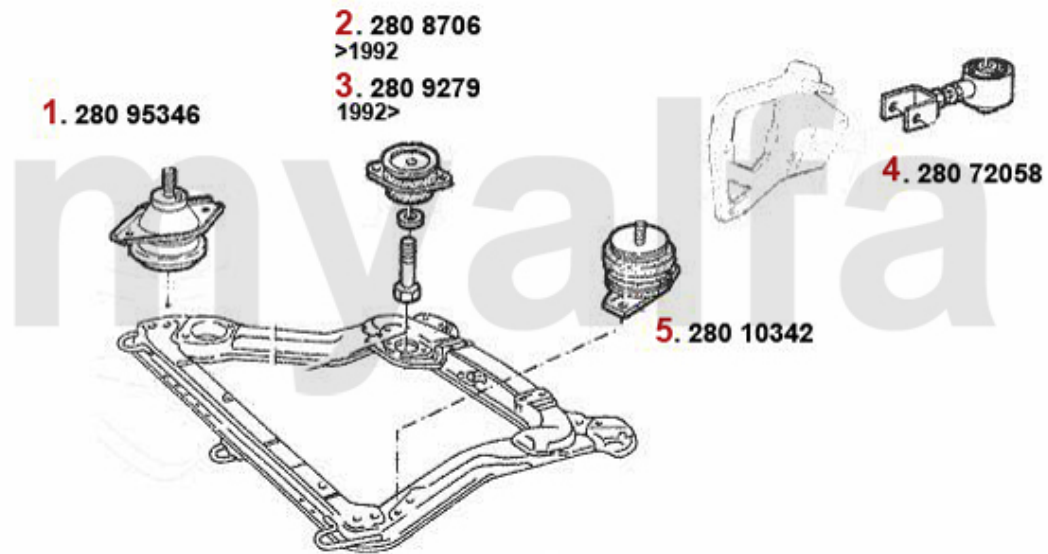

Motorlager/Enginemount 164/Super 2.0 V6 Turbo

1	28095346	Motorlager vorne rechts 164 6-Zylinder	Auf Anfrage
2	2808706	Motorlager HR 164 6-Zylinder Bj. >92,2.5 TD alle	Auf Anfrage
3	2809279	Motorlager hinten rechts 164 Super 6-zylinder	3.252,99 SEK
4	28072058	Motoraufhängung 164 Super 6-Zylinder	Auf Anfrage
5	28010342	Motorlager vorne links 164/Super 6- Zylinder	Auf Anfrage