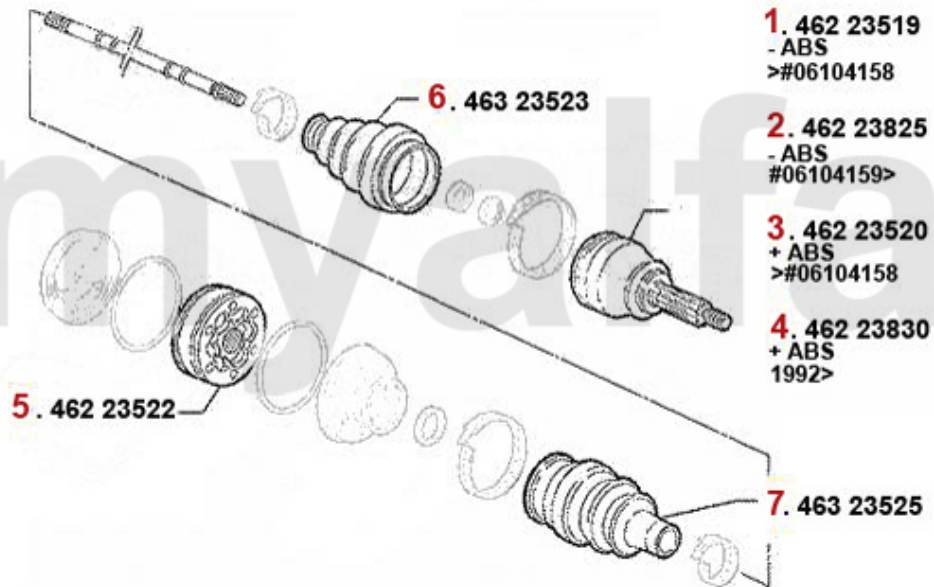

Antriebswelle/Driveshaft 164/Super 2.0 TS

- **1.** 462 23519
  - ABS
  >#06104158
- **2.** 462 23825
  - ABS
  #06104159>
- **3.** 462 23520
  + ABS
  >#06104158
- **4.** 462 23830
  + ABS
  1992>
- **5.** 462 23522
- **6.** 463 23523
- **7.** 463 23525

1	46223519	Gelenksatz außen 164 2.0 TS > #06104158	1.537,91 SEK
2	46223825	Gelenksatz außen 164 2.0 TS ab #t6104159 ohne ABS	1.327,98 SEK
3	46223520	Gelenksatz außen 164 2.0 TS bis #6104158 mit ABS	Auf Anfrage
4	46223830	Gelenksatz außen 164 Super mit ABS 2.0 TS	1.436,48 SEK
5	46223522	Gelenksatz innen 155,164 diverse	1.184,65 SEK
6	46323523	Achsmanschettensatz aussen 33,145/6 155,164 diverse,gtv/spider (916)	197,03 SEK
7	46323525	Achsmanschettensatz innen 155 1,7/ 1.8/2.0/TS 16V,2.5 V6,1.9TD 164/Super 2.0 TS,145/6 TS 1	320,65 SEK