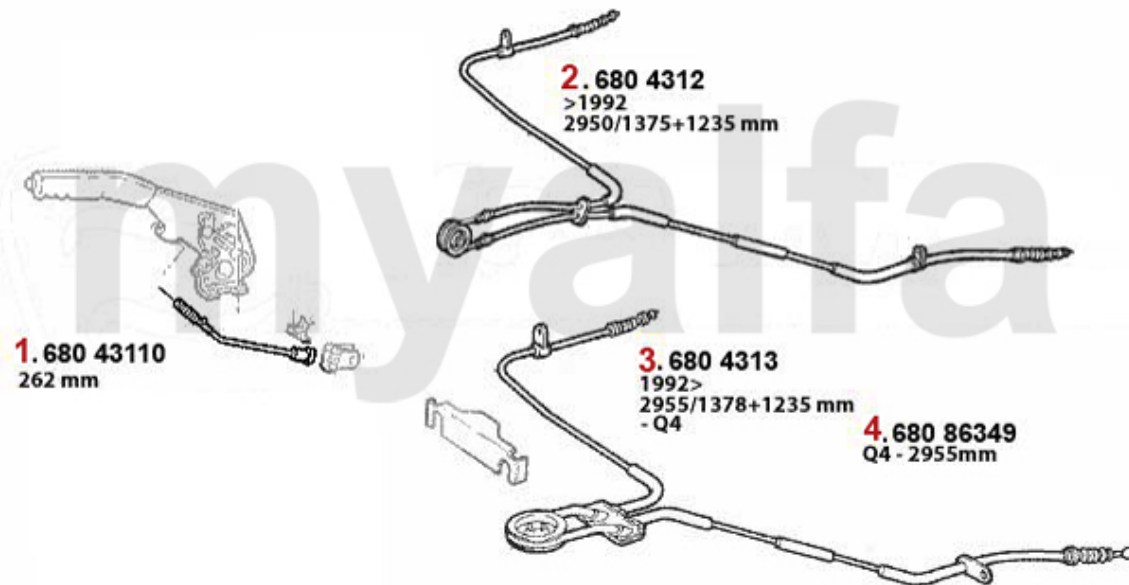

Handbremsseil/Brake Cable 164/Super

1	68043110	Handbremsseil vorne 164	108,50 SEK
2	6804312	Handbremsseil hinten 164 >1992	Auf Anfrage
3	6804313	Handbremsseil hinten 164/Super 1992>	612,17 SEK
4	68086349	Handbremsseil 164 Q4	Auf Anfrage