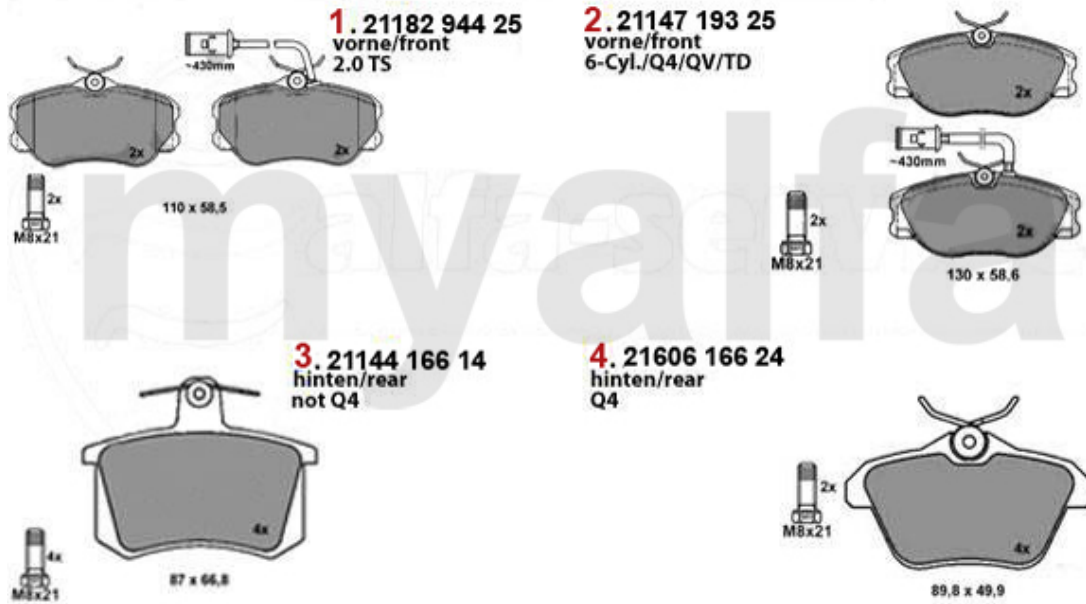

Brembeläge/Brakepads 164 1992 >

1	21119425	SBB VA mit WE 164 2.0 TS bj. 09.90> ab # 6142574 Bremssystem: Lucas	968,89 SEK
2	21119325	SBB VA mit WE 164/Super 2.0 V6 turbo/2.5 TD/3.0 V6/24V/QV Bremssystem: Lucas	1.017,87 SEK
3	21116614	SBB HA ohne WE 164/Super 2.0/TS/V6 turbo/2.5/3.0/V6/24V/QV/TD Bremssystem: Lucas	808,08 SEK
4	21616624	SBB HA ohne WE 156 1.6/1.8/2.0/16 V TS/JTS/2.5 V6/24V/1.9/2.4/JTD 164 3.0 V6 Q4 Bj. 02.94-	729,96 SEK