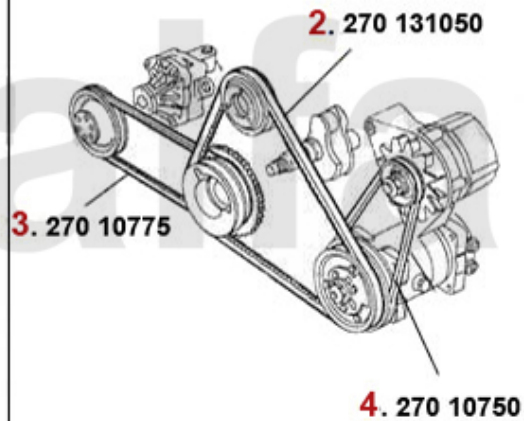

2. 270 131050

3. 270 10775

4. 270 10750

1	27013975	Keilriemen 12.5x975 164 2.0 TS/V6/ Turbo/QV Bj. >92	262,38 SEK
2	27031050	Keilriemen 12.5x1050 164/Super 3.0 V6 Klimakompressor	185,37 SEK
3	27010775	Keilriemen Lichtmaschine Montreal, 9,5 x 775	181,90 SEK
4	27010750	Keilriemen 9.5x750 164 2.0 V6 Turbo /3.0 V6 Generator/Klimaanlage	157,62 SEK