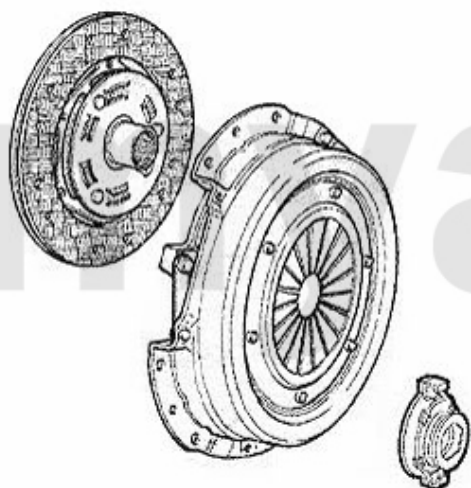

Kupplungs-Kit/Clutch Set 164 3.0 QV Bj. >92

---

1. 431 729001
Ø 235 mm

1 43129001 Kupplungs-Kit 155,164 V6 Turbo 164 3.0 ie QV Bj. >09.92

4.523,94 SEK