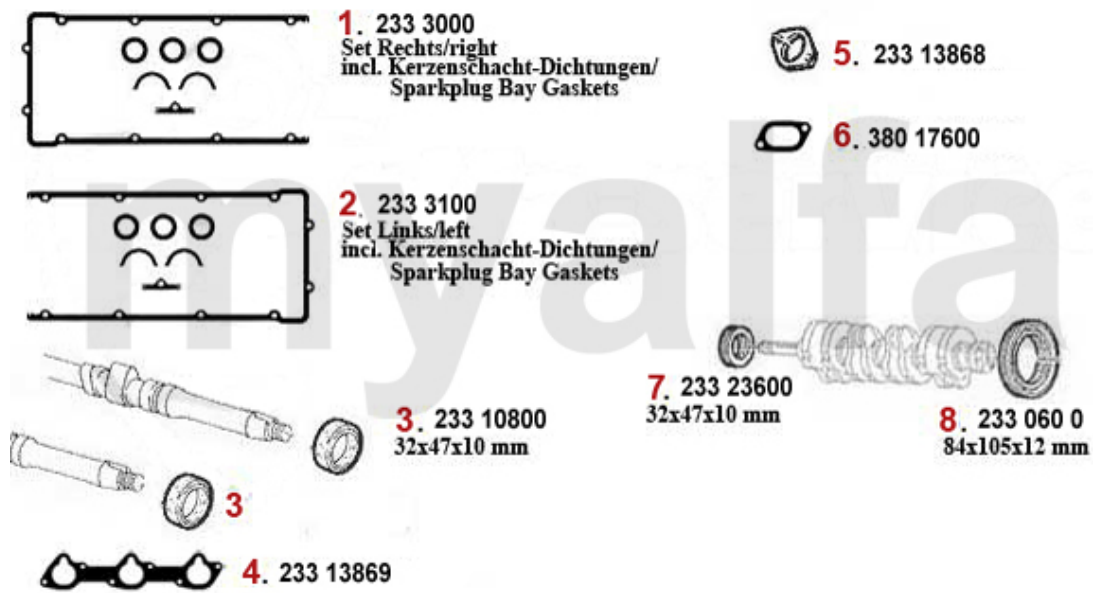

Dichtungen Motor/Gaskets Engine 164/Super 3.0 V6 24V

1	2333000	Ventildeckeldichtung Set rechts 164,gtv/spider (916) 3.0 24V Bj. 92-00	546,81 SEK
2	2333100	Ventildeckeldichtung Set links 164,gtv (916) 3.0 V6 24V Bj 92-00	546,81 SEK
3	23310800	Simmerring Nockenwelle 156 2.5V6 24V, 164/Super, 166 3.0 V6 24V	145,69 SEK
4	23313869	Ansaugkrümmerdichtung 147,156,164/Super,166,gtv/spider (916),Nuovo GT 6-Zylinder 24V	83,39 SEK
5	23313868	Ansaugkrümmerdichtung 147,156,164/Super,166,gtv/spider (916),Nuovo GT 6-Zylinder	68,82 SEK
6	38017600	Abgaskrümmerdichtung 156,164/Super, 166,gtv/spider (916),Nuovo GT V6 24V	115,44 SEK
7	23323600	Simmerring Kurbelwelle vorne Riemenscheibe)6,75,90,155,164,GTV(116),gtv/spider (916) div.	227,41 SEK