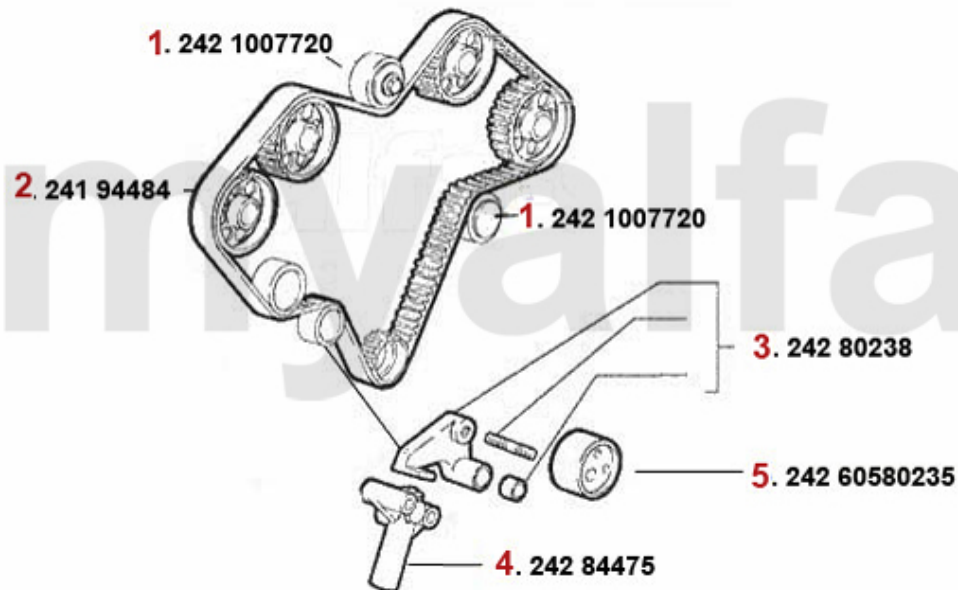

Zahnriemen/Timingbelt 164/Super 3.0 V6 24V

1	24207720	Umlenkrolle Zahnriemen 164 Super 3.0 24V	1.154,26 SEK
2	24194484	Zahnriemen 174SPX280H 164 Super 3.0 V6 24V/QV Nockenwelle, Hochtemperatur-Ausführung	698,47 SEK
3	24280238	Halter Spannrolle/Zahnriemen 164 3.0 V6 24V	Auf Anfrage
4	24284475	Spannarm f. Zahnriemen 164/Super 3. 0 V6/24V	Auf Anfrage
5	24280235	Spannrolle 164 Super 3.0 V6 24V für Zahnriemen	1.387,50 SEK