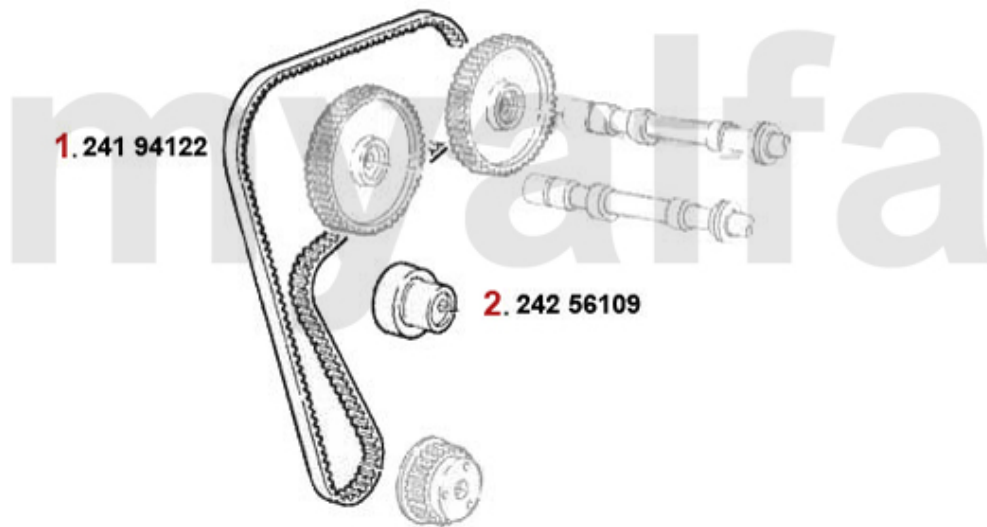

Zahnriemen/Timingbelt 164 2.0 Turbo 4-Cyl.

1 24194122 Zahnriemen 142SX180 164 2.0 turbo 4-Zylinder Nockenwelle

334,67 SEK

2 24256109 Spannrolle für Zahnriemen 164 2.0 Turbo

Auf Anfrage