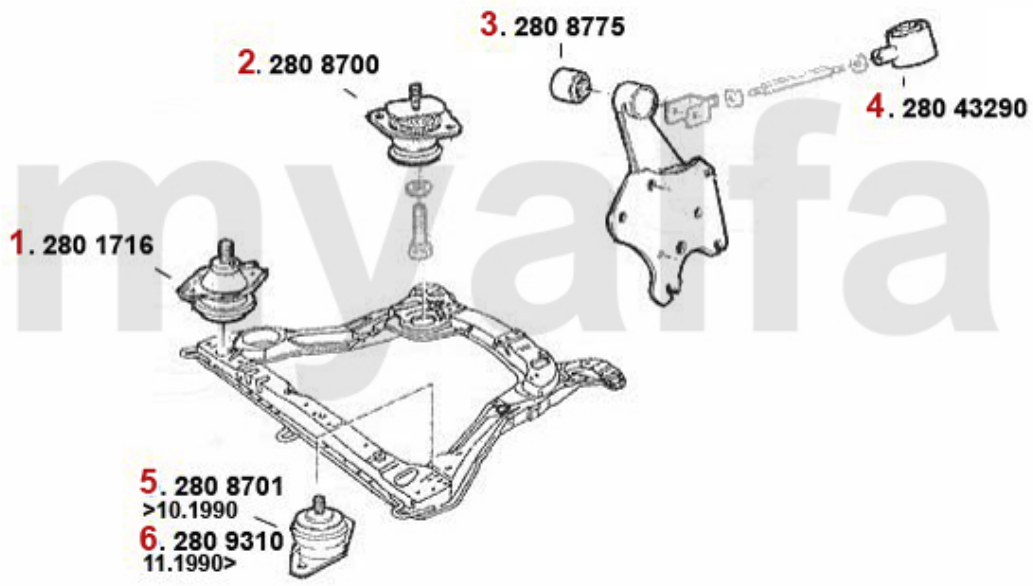

Motorlager/Enginemount 164 2.0 Turbo 4-Cyl.

1	2801716	Motorlager VR 164 2.0 Turbo 4-Zyl.	810,30 SEK
2	2808700	Motorlager hinten rechts 164 2.0 turbo	586,50 SEK
3	2808775	Motorlagerbuchse vorne 145/6, 155,164,spider/gtv (916)	234,35 SEK
4	28043290	Motorlager 164 2.0 Turbo 4-Zyl./2.5 TD	752,03 SEK
5	2808701	Motorlager VL 164 2.0 4-Zyl./2.5 TD Bj. >10.90	991,09 SEK
6	2809310	Motorlager VL 164/Super Bj. 10.90>	Auf Anfrage