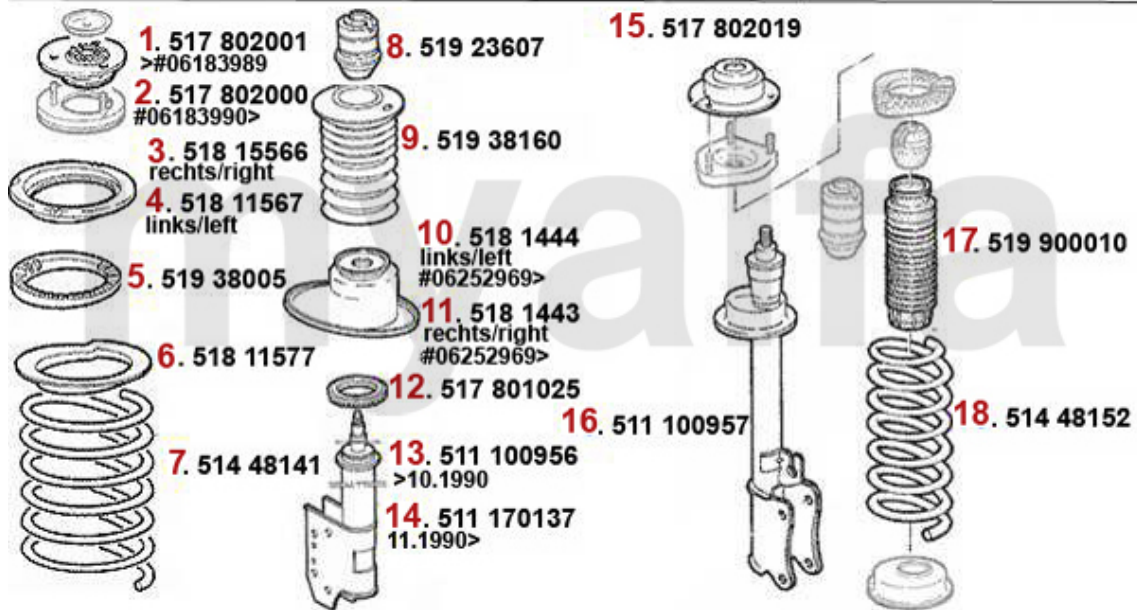

Federbeine/Struts 164/Super 2.0 TS

1	51702001	Federbeinlager vorne 164 Bj. >10.90 > # 6183989	Auf Anfrage
2	51702000	Federbeinlager vorne 164/Super V6 B j. 11.90> # 6183989 >	Auf Anfrage
3	51811566	Federblech oben VR 164/Super	Auf Anfrage
4	51811567	Federblech oben VL 164/Super	Auf Anfrage
5	51938005	Federgummi vorderes Federbein 164/ Super	Auf Anfrage
6	51811577	Federblech VL/R 164/Super	230,88 SEK
7	51448141	Fahrwerksfeder vorne 164/Super 4-Zyl.	Auf Anfrage
8	51923607	Federbeinanschlag 164/Super V/H	191,20 SEK
9	51938160	Staubkappe für Federbein vorne Sud/Sprint,Arna,33,164/Super	268,07 SEK
10	5181444	Federteller vorne links 33,164/Super	571,37 SEK
11	5181443	Federteller vorne rechts 33,164/Super	571,37 SEK
12	51701025	Federbeinlager vorne Sud/Sprint,33 (905/7),164/Super	346,88 SEK
13	51100956	Federbein vorne 164 Bj. >10.90 > #6 183989 2-Rohr Gas,ohne Federteller	Auf Anfrage
14	51170137	Federbein vorne 164/Super Bj. 11.90 > # 6183989> 2-Rohr Gas,ohne Federteller	Auf Anfrage
15	51702019	Federbeinlager hinten 164/Super	Auf Anfrage
16	51100957	Federbein hinten 164/Super 2-Rohr Gas für Fahrzeuge ohne Niveau-Regulierung	2.273,70 SEK
17	51900010	Staubkappe für Federbein 164 hinten passendes Teil zu 170137,100956	208,13 SEK
18	51448152	Fahrwerksfeder hinten 164/Super	Auf Anfrage