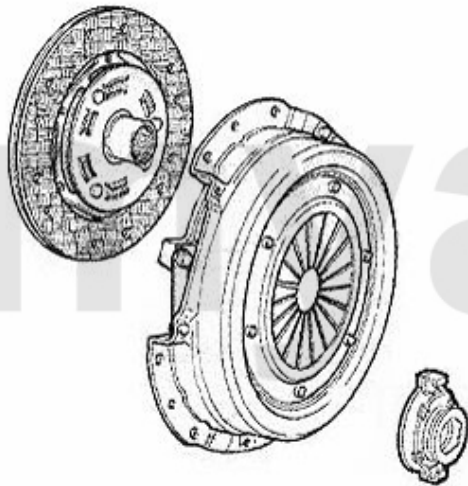

1.737,29 SEK

Kupplungs-Kit/Clutch Set 164/Super 2.0 V6 Turbo

1. 431 729001
Ø 235 mm
> 1992

2. 431 727001
Ø 235 mm
1992 >

1	43129001	Kupplungs-Kit 155,164 V6 Turbo 164 3.0 ie QV Bj. >09.92	4.523,94 SEK
2	43172701	Kupplungs-Kit 155,164 6-zylinder Diverse Bj. 92-98 auch Diesel gtv/spider (916) 2.0 V6 Tur	4.535,60 SEK