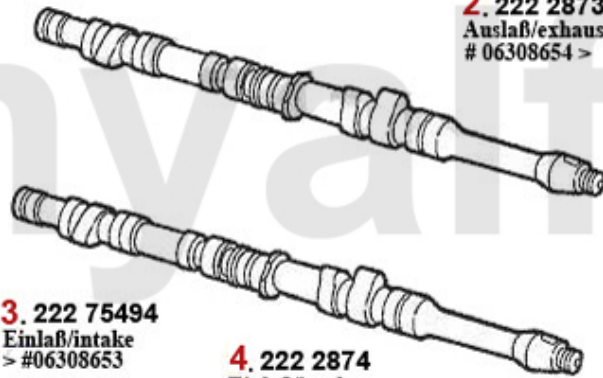

Nockenwelle/Camshaft 164/Super V6 Turbo

1. 222 75493
Auslaß/exhaust
> #06308653

2. 222 2873
Auslaß/exhaust
06308654 >

3. 222 75494
Einlaß/intake
> #06308653

4. 222 2874
Einlaß/intake
06308654 >

1	22275493	Nockenwelle Re 164 Super 2.0 V6 Turbo > #6308653	Auf Anfrage
2	2222873	Nockenwelle rechts 164 Super 2.0 V6 Turbo # 6308653>,166,gtv/spider (916) Bj. 98>	Auf Anfrage
3	22275494	Nockenwelle Li 164 Super 2.0 V6 Turbo > #6308653	Auf Anfrage
4	2222874	Nockenwelle links 164 Super 2.0 V6 Turbo # 6308653>,166,gtv/spider (91 6) Bj. 98>	Auf Anfrage