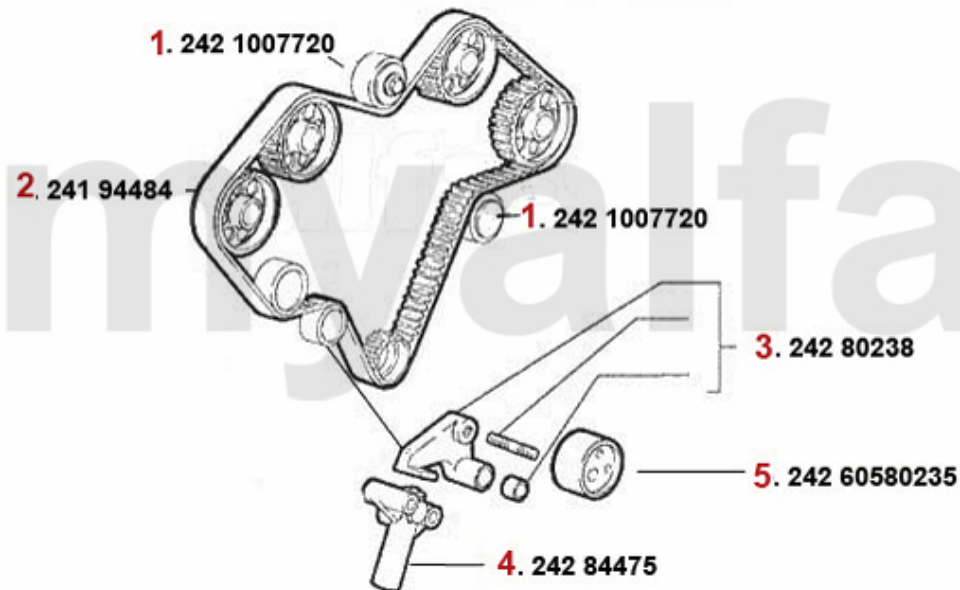

Zahnriemen/Timingbelt 164/Super 3.0 V6 24V

1	24207720	Umlenkrolle Zahnriemen 164 Super 3.0 24V	1.154,26 SEK
2	24194484	Zahnriemen 174SPX280H 164 Super 3.0 V6 24V/QV Nockenwelle, Hochtemperatur-Ausführung	698,47 SEK
3	24280238	Halter Spannrolle/Zahnriemen 164 3.0 V6 24V	Auf Anfrage
4	24284475	Spannarm f. Zahnriemen 164/Super 3. 0 V6/24V	Auf Anfrage
5	24280235	Spannrolle 164 Super 3.0 V6 24V für Zahnriemen	1.387,50 SEK