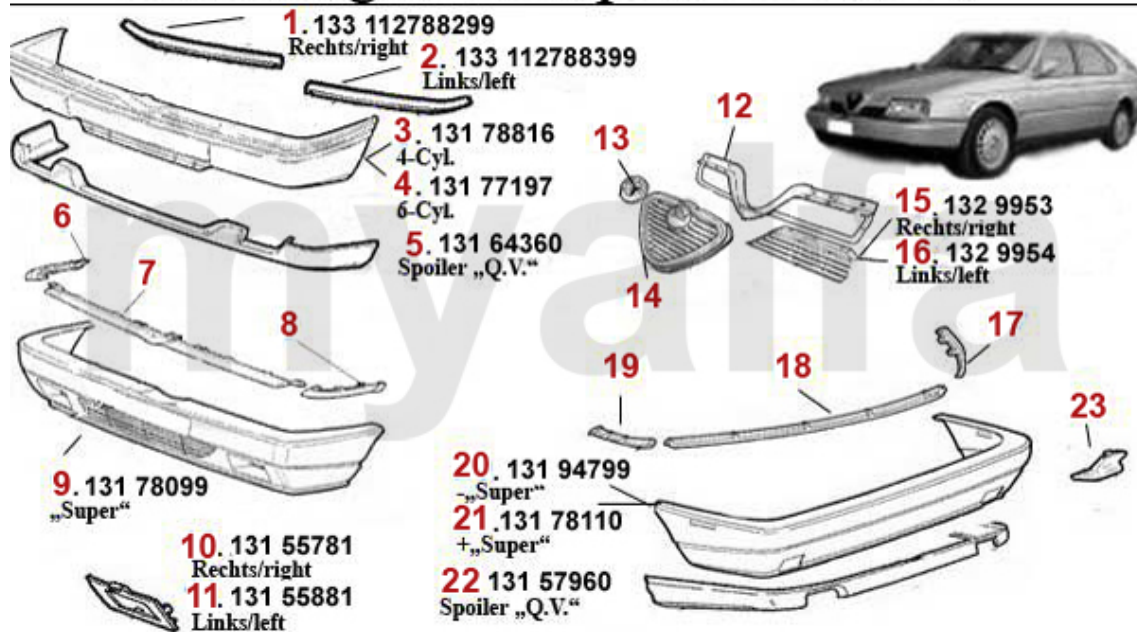

Stoßstangen/Bumpers 164 1992>

1	13388299	Zierleiste/Scheinwerfer rechts 164 Super	Auf Anfrage
2	13388399	Zierleiste/Scheinwerfer links 164 Super	Auf Anfrage
3	13178816	Stoßfänger vorne 164/Super 2.0 TS ohne Scheinwerferreinigung	4.546,14 SEK
4	13177197	Stoßfänger vorne 164 3.0 V6/2.5 TD mit Scheinwerferreinigung	Auf Anfrage
5	13164360	Spoiler f. Stoßfänger vorne 164 QV	Auf Anfrage
6	13349467	Zierleiste rechts f. Stf. vorne 164 Super (Medio,Alto,Base)	Auf Anfrage
7	13369671	Zierleiste mitte f. Stf. vorne 164 Super (Medio,Alto,Base)	Auf Anfrage
8	13349567	Zierleiste links f. Stf. vorne 164 Super (Medio,Alto,Base)	Auf Anfrage
9	13178099	Stoßfänger vorne 164 Super mit Sch einwerferreinigung	5.215,34 SEK
10	13155781	Rahmen Stf. vorne rechts (NSW) 164 Super	Auf Anfrage
11	13155881	Rahmen Stf. vorne links (NSW) 164 Super	Auf Anfrage
12	13721920	Rahmen f. Kühlergrill 164/Super	Auf Anfrage
13	1360330	Emblem 75 mm Alfa Romeo	430,82 SEK
14	1321995	Kühlergrill mitte (Alfaherz) 164 Bj. >92	Auf Anfrage
15	1329953	Kühlergrill rechts 164/Super	Auf Anfrage
16	1329954	Kühlergrill links 164/Super	Auf Anfrage
17	13349067	Zierleiste rechts f. Stf. hinten 16 4 Super (Medio,Alto,Base)	Auf Anfrage
18	13369675	Zierleiste mitte f. Stf. hinten 164 Super (Medio,Alto,Base)	Auf Anfrage
19	13349167	Zierleiste links f. Stf. hinten 164 Super (Medio,Alto,Base)	Auf Anfrage
20	13194799	Stoßfänger hinten 164	Auf Anfrage
21	13178110	Stoßfänger hinten 164 Super	6.411,64 SEK
22	13157960	Spoiler f. Stoßfänger hinten 164 Q V	Auf Anfrage
23	13141181	Abdeckung f. Abschleppöse Stoßfäng erhinten 164 Super	Auf Anfrage