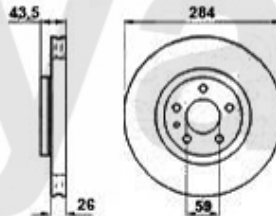

# Bremsscheiben/Brakedisks 164 >1992

**1. 610 541451**  
2.0 TS, >#06142574  
vorne/front  
belüftet/ventil.

**2. 610 541851**  
2.0 TS, #061442575>  
vorne/front  
belüftet/ventil.

**3. 610 100351**  
Turbo/6-Cyl./TD  
vorne/front  
belüftet/ventil.