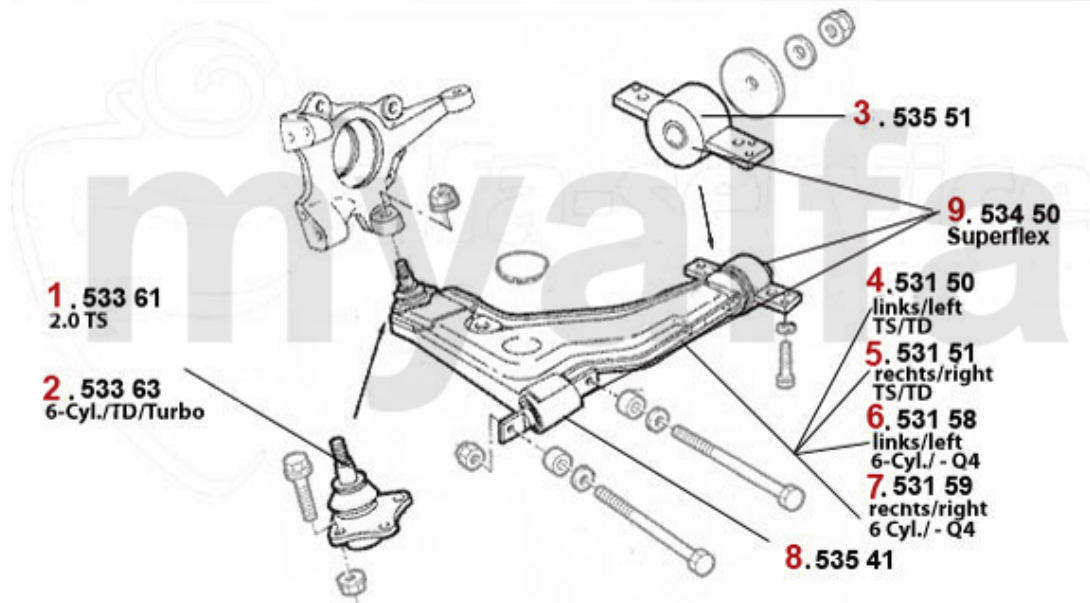

Aufhängung/Attachment 164/Super vorne/front

1	53361	Traggelenk 164/Super TS passendes Teil zu QL 50/1	467,59 SEK
2	53363	Traggelenk 164/Super 6-Zylinder/TD	467,59 SEK
3	53551	Querlenkerlager hinten 164/Super	320,65 SEK
4	53150	Querlenker links 164/Super TS & TD	1.627,68 SEK
5	53151	Querlenker rechts 164/Super TS & TD	Auf Anfrage
6	53158	Querlenker links 164/Super alle 6-zylinder außer allrad	1.620,74 SEK
7	53159	Querlenker rechts 164/Super alle 6-zylinder außer allrad	Auf Anfrage
8	53541	Querlenkerlager mitte 164	173,72 SEK
9	53450	Satz SUPER-FLEX Buchsen vorderer Querlenker 164/Super	1.504,05 SEK