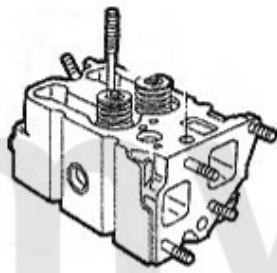

Kopfdichtung/Head Gasket 164/super 2.5 TD

Achtung/Attention:

Beim Bestellen der Kopfdichtung bitte auf die entsprechende Markierung achten!
Before you order the headgasket, please note the marking!

1. 233 11500
1,42 mm

2. 233 11510
1,52 mm

3. 233 11520
1,62 mm

1	23311500	Zylinderkopfdichtung Alfetta, 6, 33, 75, 90, 155, 164 1.8 - 2.5 TD Dicke: 1.42mm 0 Kerben	635,48 SEK
2	23311510	ZKD Alfetta,6,33,75,90,155,164 1.8 - 2.5 TD Dicke: 1.52 mm 1 Kerbe ACHTUNG: auf Stückzahl	635,48 SEK
3	23311520	Kopfdichtung Alfetta,6,33,75,155,164 1.8 - 2.5 TD dicke: 1.62 mm 2Kerben ACHTUNG: auf Stüc	635,48 SEK