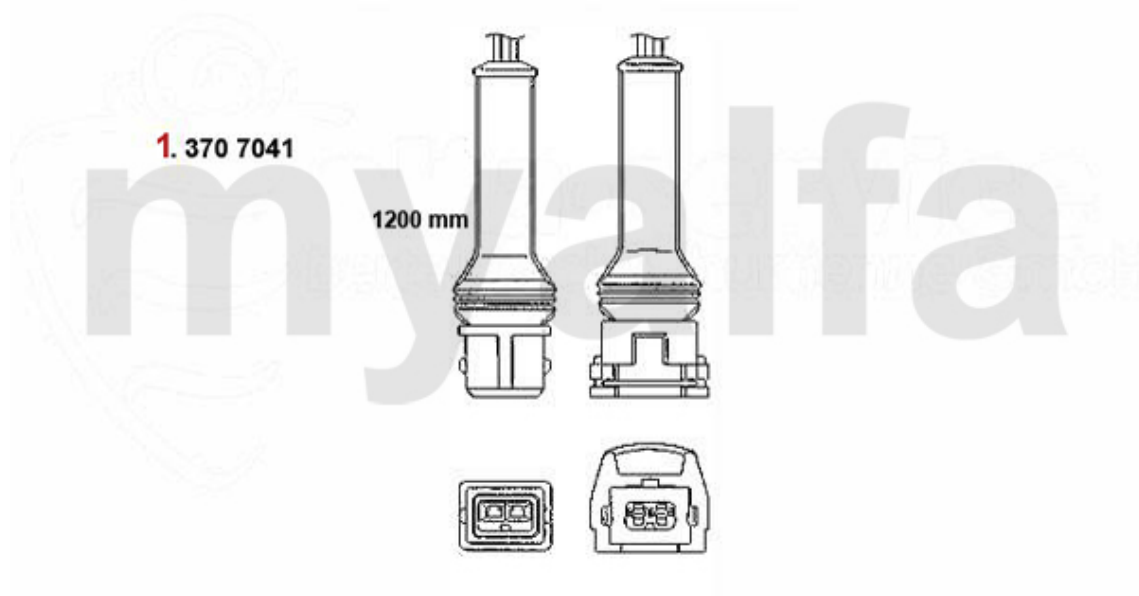

1. 370 042 0

1 3700420 Lambda-Sonde Spider Bj.1990-93

1.037,71 SEK

Lambda-Sonde/Lambda Probe 164 3.0 V6 Bj. >92

1. 370 042 0

1 3700420 Lambda-Sonde Spider Bj.1990-93

1.037,71 SEK

Lambda-Sonde/Lambda Probe 164/Super 3.0 V6 Bj. 92>