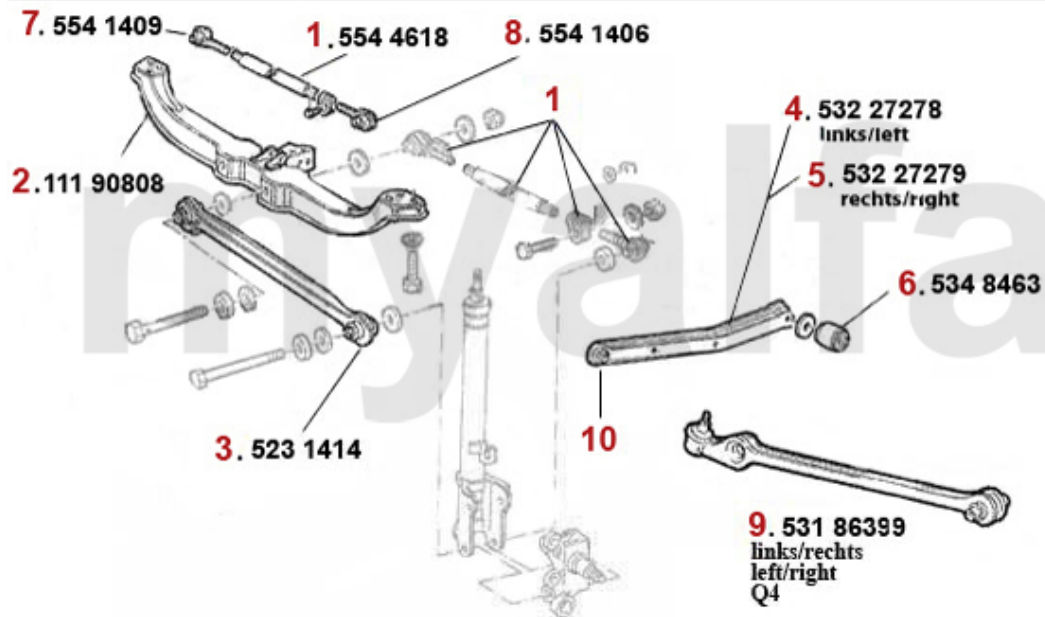

Aufhängung/Attachment 164/Super hinten/rear

1	5544618	Spurstange 164/Super HA Li/Re nicht Q4	2.740,04 SEK
2	11190808	Quertraverse HA 164/Super nicht Q4, Gebrauchtteil	Auf Anfrage
3	5231414	Stabilisatorstrebe HA 164/Super nicht Q4	Auf Anfrage
4	53227278	Längsstrebe Radaufhängung HL 164/ Super, nicht Q4	1.270,95 SEK
5	53227279	Längsstrebe Radaufhängung HR 164/ Super, nicht Q4	Auf Anfrage
6	5348463	Stabibuchse hinten 164	Auf Anfrage
7	5541409	Spurstangenkopf hinten/innen 164/ Super, gtv/spider (916)	502,55 SEK
8	5541406	Spurstangenkopf hinten/außen 164/Super,gtv/spider (916)	389,47 SEK
9	53186399	Schwingarm HA 164/Super Q4	Auf Anfrage