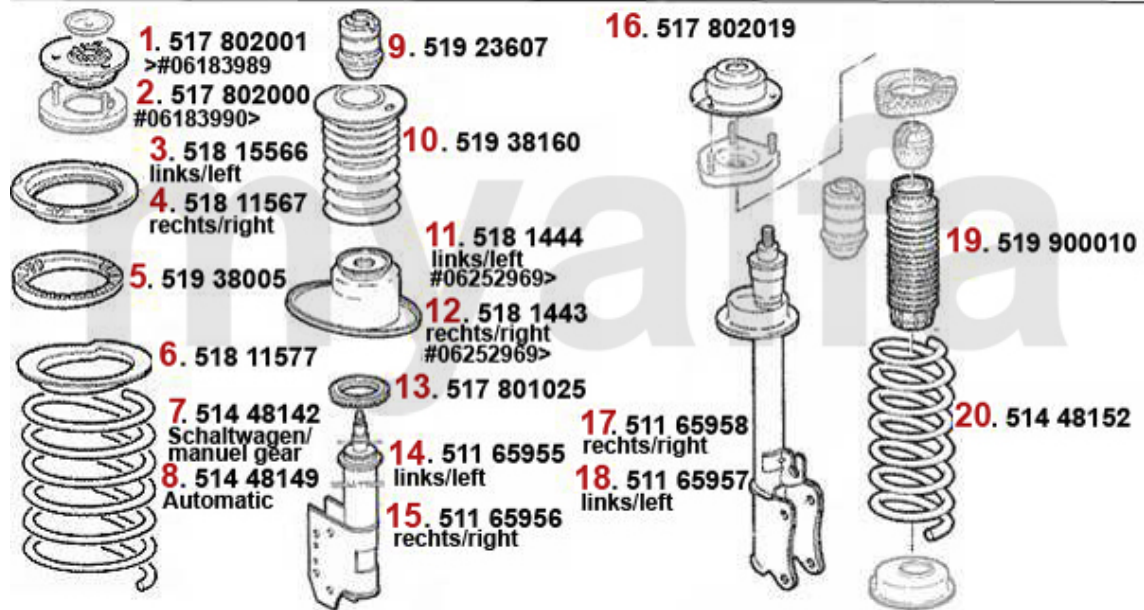

Federbeine/Struts 164 3.0 QV Bj. >92

1	51702001	Federbeinlager vorne 164 Bj. >10.90 > # 6183989	Auf Anfrage
2	51702000	Federbeinlager vorne 164/Super V6 B j. 11.90> # 6183989 >	Auf Anfrage
3	51811566	Federblech oben VR 164/Super	Auf Anfrage
4	51811567	Federblech oben VL 164/Super	Auf Anfrage
5	51938005	Federgummi vorderes Federbein 164/ Super	Auf Anfrage
6	51811577	Federblech VL/R 164/Super	230,88 SEK
7	51448142	Fahrwerksfeder vorne 164/Super 6-Zyl. (Schaltwagen)	Auf Anfrage
9	51923607	Federbeinanschlag 164/Super V/H	191,20 SEK
10	51938160	Staubkappe für Federbein vorne Sud/Sprint,Arna,33,164/Super	268,07 SEK
11	5181444	Federteller vorne links 33,164/Super	571,37 SEK
12	5181443	Federteller vorne rechts 33,164/Super	571,37 SEK
13	51701025	Federbeinlager vorne Sud/Sprint,33 (905/7),164/Super	346,88 SEK
14	51165955	Federbein 164 QV VL mit electr. Abstimmung	Auf Anfrage
15	51165956	Federbein 164 QV VR mit electr. Abstimmung	Auf Anfrage
16	51702019	Federbeinlager hinten 164/Super	Auf Anfrage
17	51165958	Federbein 164 HR electr. Abstimmung	Auf Anfrage
18	51165957	Federbein 164 HL electr. Abstimmung	Auf Anfrage
19	51900010	Staubkappe für Federbein 164 hinten passendes Teil zu 170137,100956	208,13 SEK
20	51448152	Fahrwerksfeder hinten 164/Super	Auf Anfrage