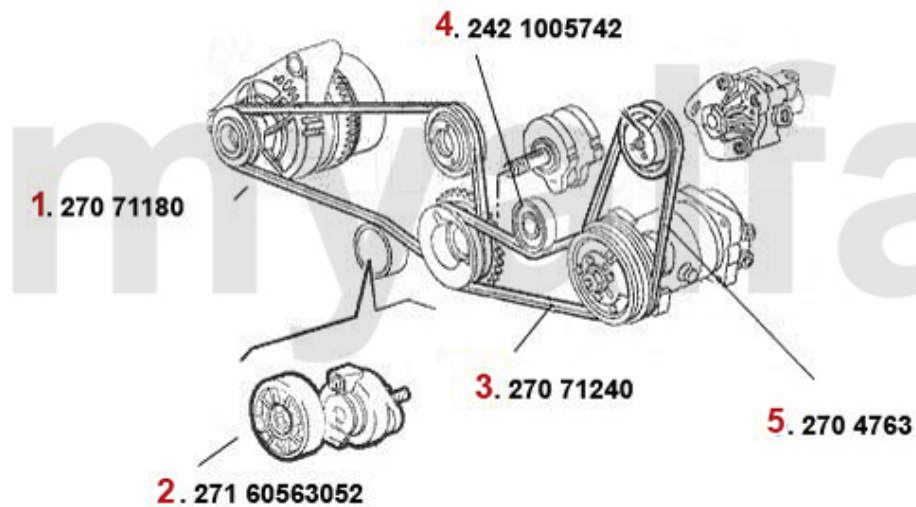

# Keilriemen/V-Belt 164 Super 3.0 V6 12V

<b>1</b>	<b>27071180</b>	<b>Keilrippenriemen 7PK1180 164 Super 2.0 V6 Turbo/3.0 V6 12V Generator</b>	<b>269,31 SEK</b>
<b>2</b>	<b>27163052</b>	<b>Riemenspanner für Antriebsriemen 164 V6</b>	<b>Auf Anfrage</b>
<b>3</b>	<b>27071240</b>	<b>Keilrippenriemen 7PK1240 164 Super 2.0 V6 Turbo Generator/Klimakompres sor</b>	<b>401,13 SEK</b>
<b>4</b>	<b>24205742</b>	<b>Umlenkrolle Keilrippenriemen 155,16 4 Super,gtv/spider (916)</b>	<b>1.504,05 SEK</b>
<b>5</b>	<b>2704763</b>	<b>Keilrippenriemen 4PK763 164 Super 2.0 V6 Turbo/3.0 V6 12V Servopumpe</b>	<b>211,04 SEK</b>