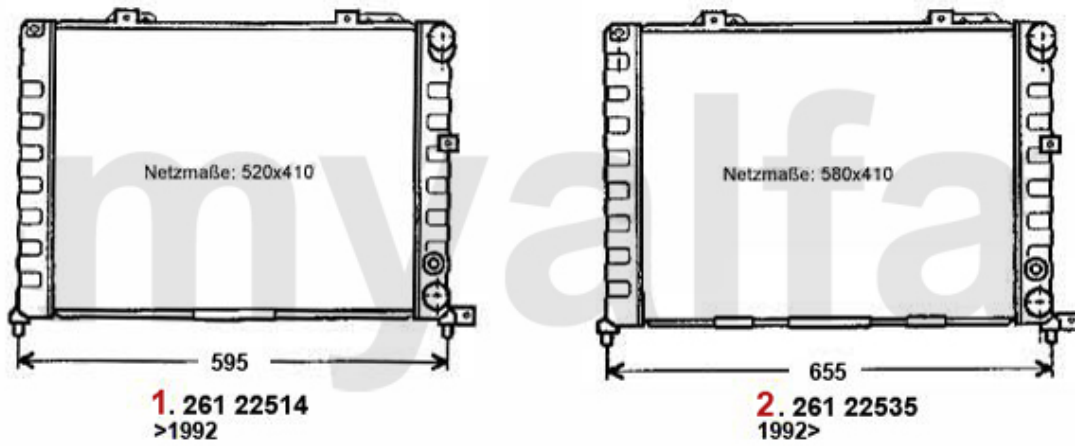

Kühler/Radiator 164 2.0 V6 Turbo

1 26122514 Motorkühler 164 2.0 V6 Turbo

Auf Anfrage

2 26122535 Motorkühler 164/Super V6/24V/2.5 TD

Auf Anfrage