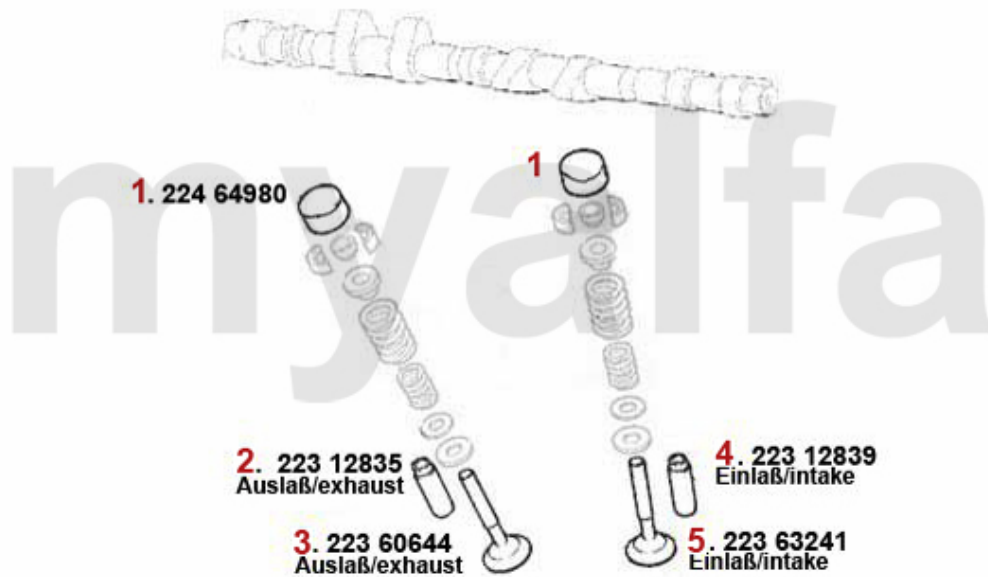

Ventiltrieb/Valve Train 164/Super 3.0 V6 24V

1	22464980	Hydrostößel 33(907)/145/6 1.7 ie 16V,147 3.2 GTA,156 2.5 V6/3.2 GTA, 164/166 V6 24V,gtv/s	406,95 SEK
2	22312835	Ventilführung Auslass 147,156,164/Super, gtv/spider (916), Nuovo GT V6 24V	378,93 SEK
3	22360644	Ventil-Auslass 3.0 V6 24V/3.2 GTA 14 7,156,gtv/spider (916),Nuovo GT	348,68 SEK
4	22312839	Ventilführung Einlass 147,156,164/Super, gtv/spider (916), Nuovo GT V6 24V	378,93 SEK
5	22363241	Ventil-Einlass 3.0 V6 24V/3.2 GTA,147,156,164,166 spider/gtv (916),Nuovo GT	338,13 SEK