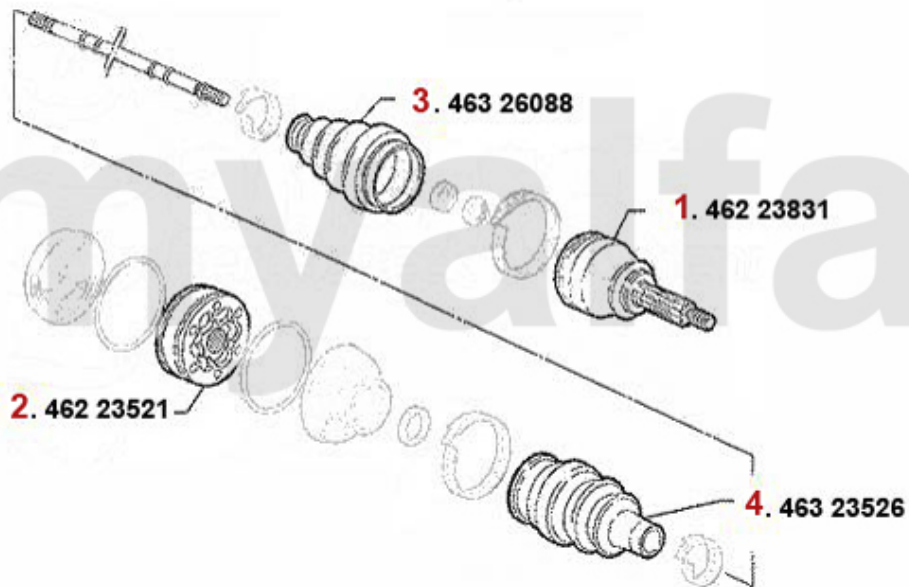

Antriebswelle/Driveshaft 164 3.0 QV 24V Bj. 92>

2	46223521	Gelenksatz innen 164/Super Turbo, 6-Zylinder	1.184,65 SEK
3	46326088	Achsmanschettensatz 155,164, GTV/Spider(916) 6-Zylinder	348,68 SEK
4	46323526	Achsmanschettensatz innen 164 3.0 V6/24V,2.5 TD	302,06 SEK