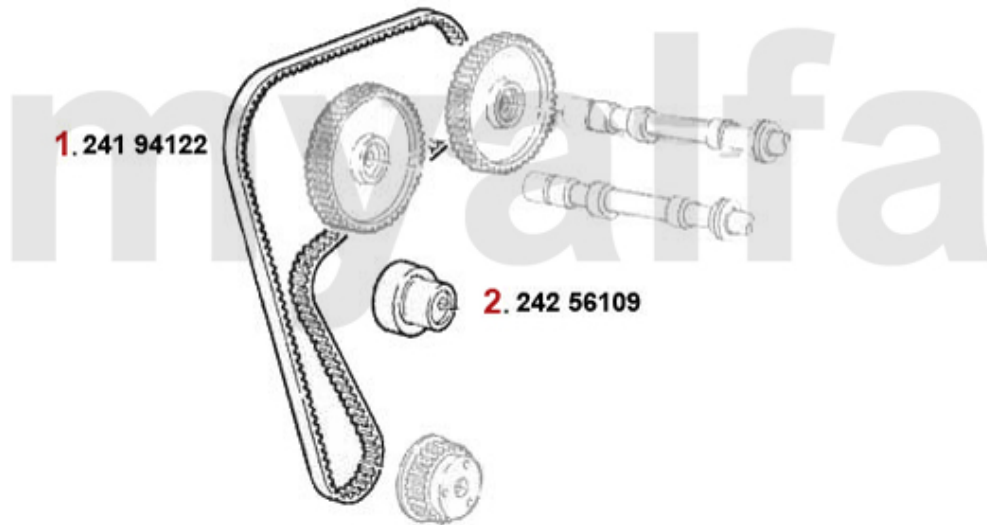

Zahnriemen/Timingbelt 164 2.0 Turbo 4-Cyl.

1 24194122 Zahnriemen 142SX180 164 2.0 turbo 4-Zylinder Nockenwelle

334,67 SEK

2 24256109 Spannrolle für Zahnriemen 164 2.0 Turbo

Auf Anfrage