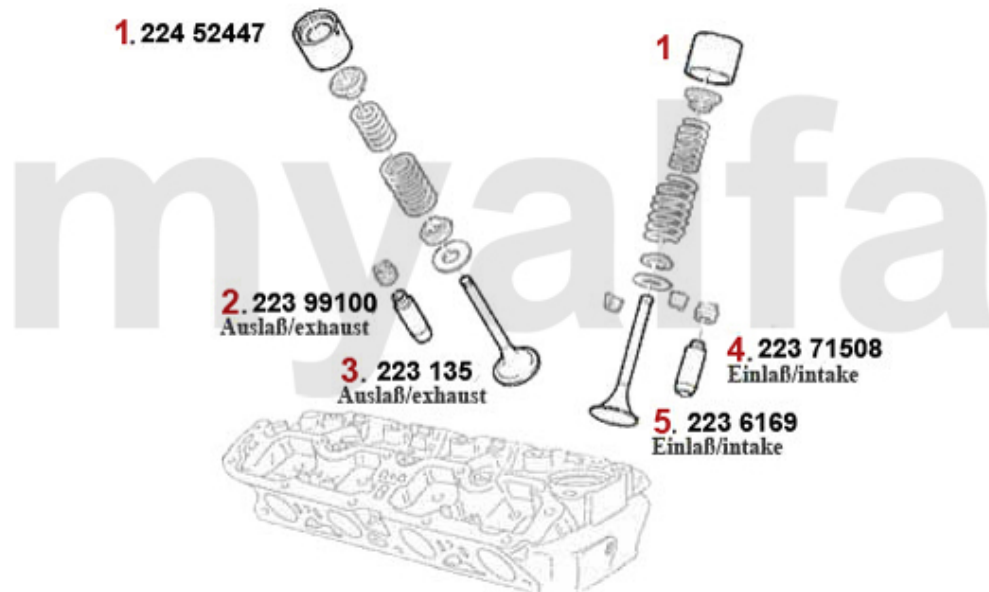

Ventiltrieb/Valve Train 164 2.0 Turbo 4-Cyl.

1	22452447	Hydrostößel 145/6,155,156 166 TD/ JTD	184,26 SEK
2	22399100	Ventilführung-Auslaß 164 2.0 Turbo 4-Zylinder + 0.05	Auf Anfrage
3	223135	Ventil-Auslass 164 2.0 Turbo 4-Zylinder	496,73 SEK
4	22371508	Ventilführung-Einlass 164 2.0 Turbo 4-Zylinder	64,10 SEK
5	2236169	Ventil-Einlass 164 2.0 Turbo 4-Zylinder	198,27 SEK