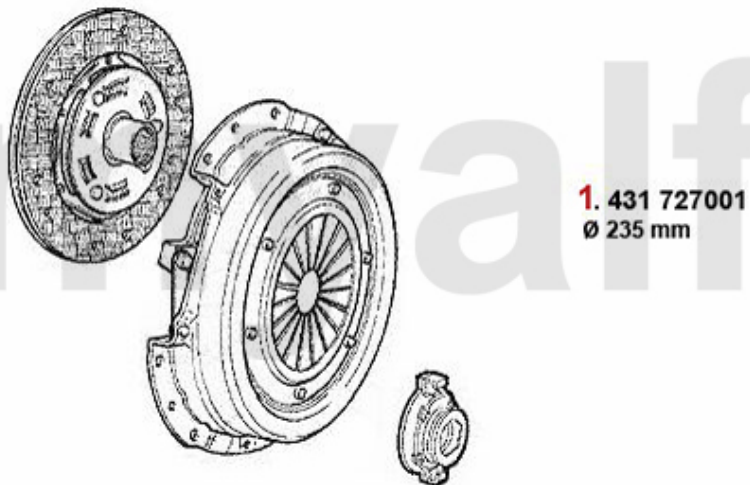

1.737,29 SEK

Kupplungs-Kit/Clutch Set 164 3.0 QV 24V Bj. 92>

1 43172701 *Kupplungs-Kit 155,164 6-zylinder Diverse Bj. 92-98 auch Diesel
gtv/spider (916) 2.0 V6 Tur*

4.535,60 SEK

Ausrücker/Sleeve Bearing 164 3.0 QV 24V Bj. 92>