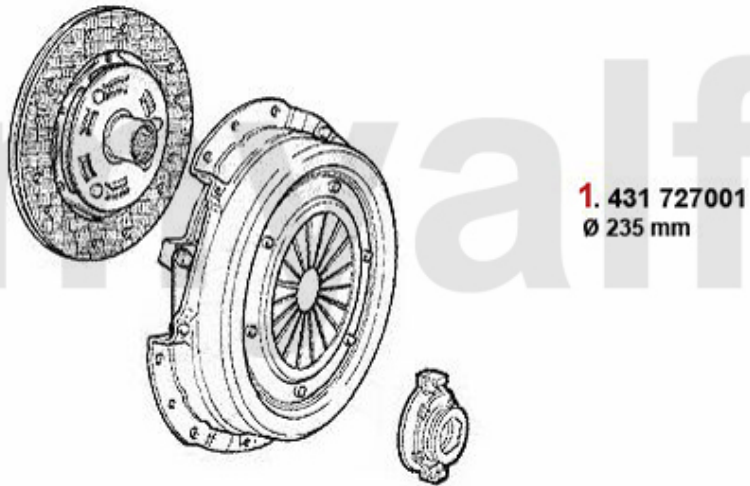

1.737,29 SEK

Kupplungs-Kit/Clutch Set 164 3.0 QV 24V Bj. 92>

1 43172701 *Kupplungs-Kit 155,164 6-zylinder Diverse Bj. 92-98 auch Diesel
gtv/spider (916) 2.0 V6 Tur*

4.535,60 SEK

Ausrücker/Sleeve Bearing 164 3.0 QV 24V Bj. 92>