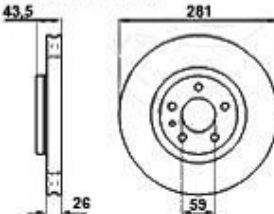

2. 610 100351
6-Cyl./TD/Q4
vorne/front
belüftet/ventil.