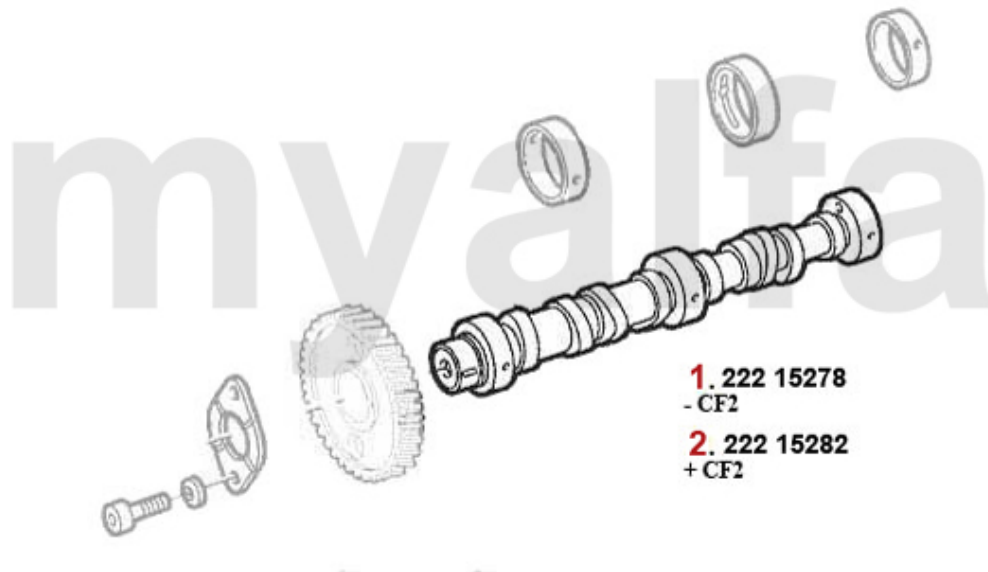

Nockenwelle/Camshaft 164/Super 2.5 TD

---

1 22215278 Nockenwelle 155,164/Super 2.5 TD

4.175,27 SEK

2 22215282 Nockenwelle 155,164 Super 2.5 TD (CEE F2)

3.936,34 SEK