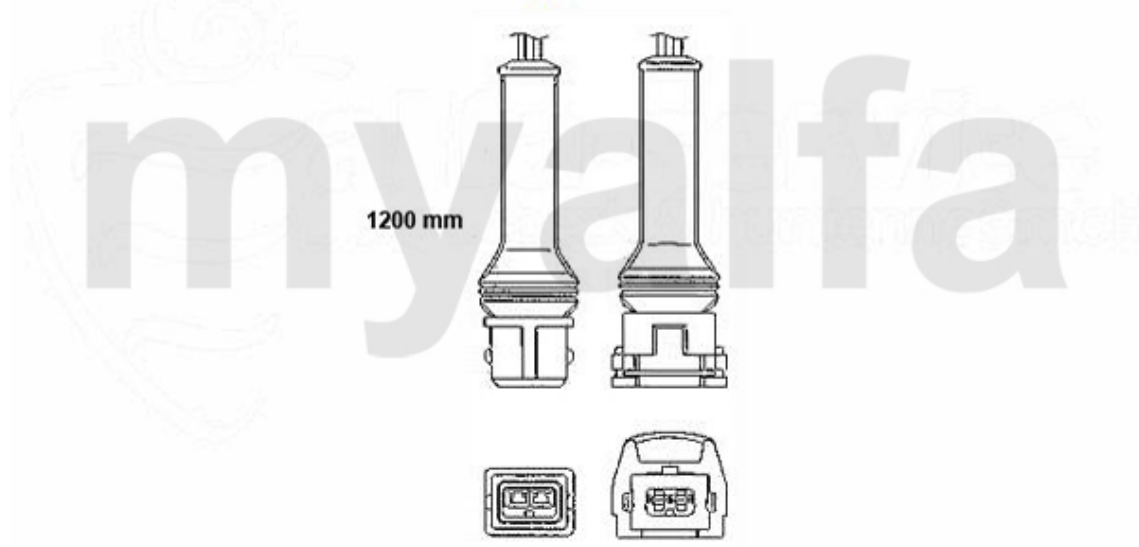

Lambda-Sonde/Lambda Probe 164/Super 2.0 TS Bj. 92>

1. 370 7041

1 3707041 Lambda-Sonde 155 1.7/1.8/2.0 TS 164 Super 2.0 TS/3.0 V6/24 V/QV
4-adrig

1.650,99 SEK