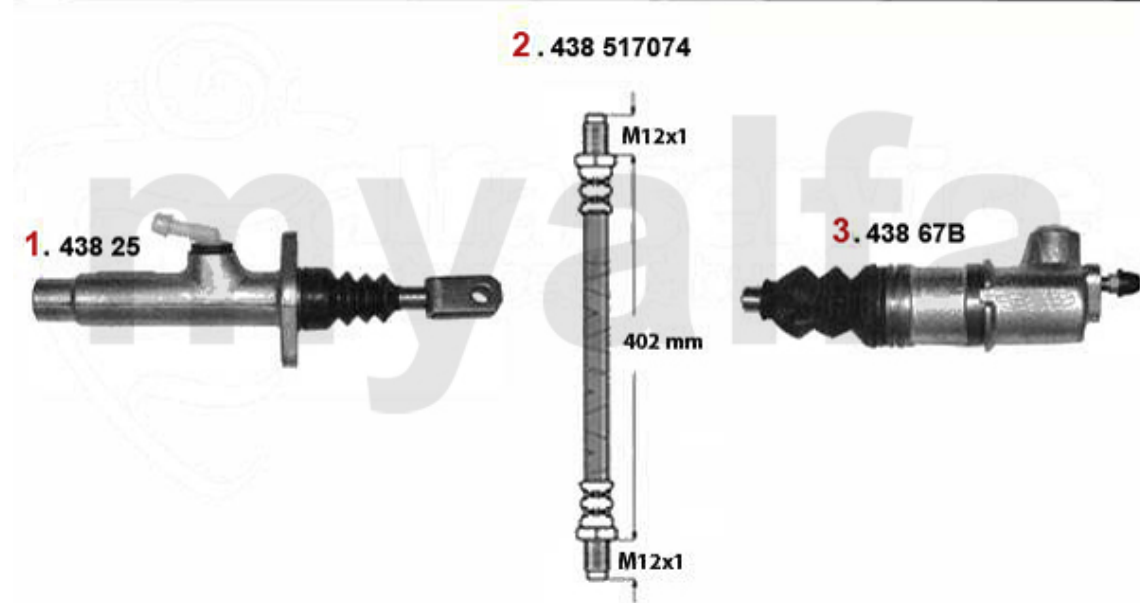

Kupplungsbetätigung/Clutch Actuation 164/Super 3.0 V6 12V

1	43825	Kupplungsgeberzylinder 164/Super	1.248,75 SEK
2	43817074	Kupplungsschlauch 164/Super	337,02 SEK
3	43867	Kupplungsnehmerzylinder 164/Super	553,89 SEK