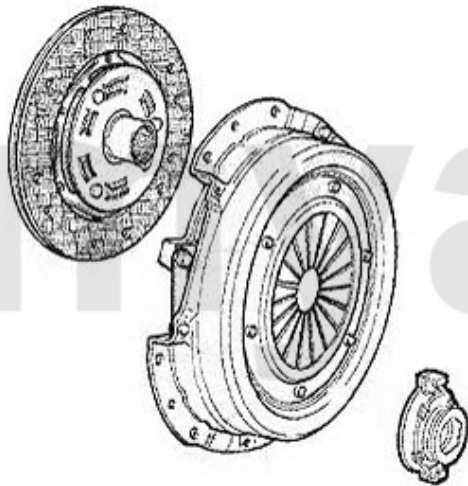

# Kupplungs-Kit/Clutch Set 164/Super 2.0 V6 Turbo

---

**1. 431 729001**  
Ø 235 mm  
> 1992

**2. 431 727001**  
Ø 235 mm  
1992 >

<b>1</b>	<b>43129001</b>	<b>Kupplungs-Kit 155,164 V6 Turbo 164 3.0 ie QV Bj. &gt;09.92</b>	<b>4.523,94 SEK</b>
<b>2</b>	<b>43172701</b>	<b>Kupplungs-Kit 155,164 6-zylinder Diverse Bj. 92-98 auch Diesel gtv/spider (916) 2.0 V6 Tur</b>	<b>4.535,60 SEK</b>