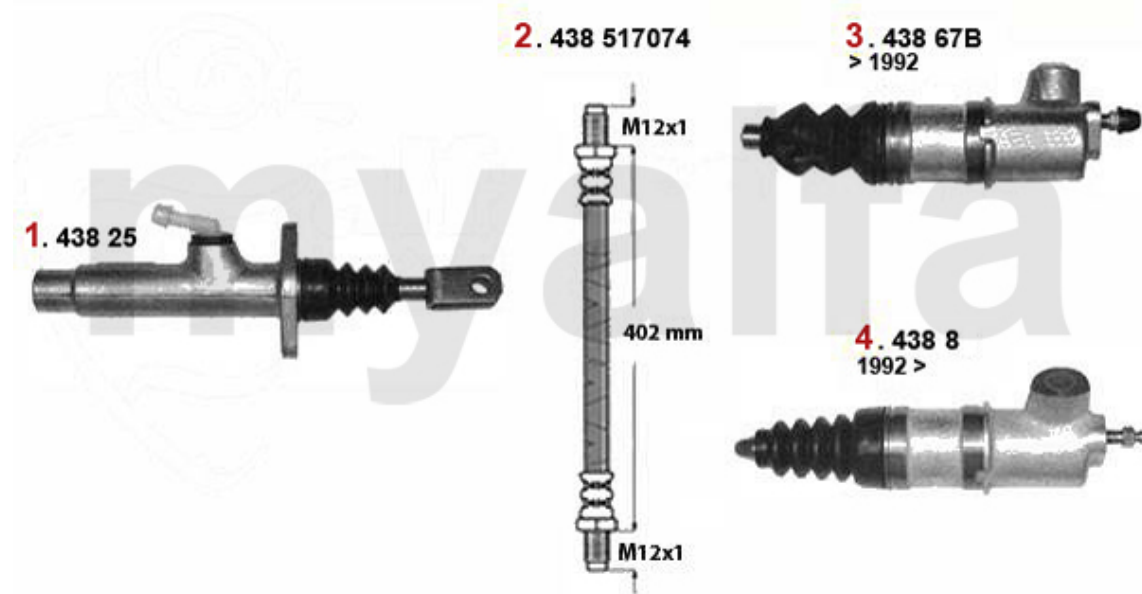

Kupplungsbetätigung/Clutch Actuation 164/Super 2.5 TD

1	43825	Kupplungsgeberzylinder 164/Super	1.248,75 SEK
2	43817074	Kupplungsschlauch 164/Super	337,02 SEK
3	43867	Kupplungsnehmerzylinder 164/Super	553,89 SEK
4	4388	Kupplungsnehmerzylinder Sud/ Sprint, 33 (905/7), 145, 146, 156, 156, gesteckt	698,47 SEK