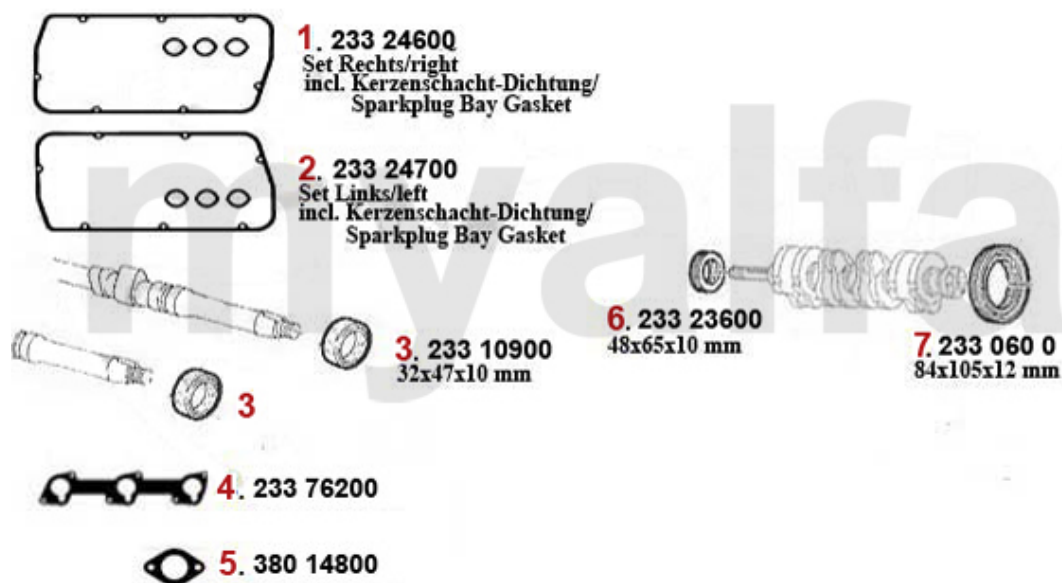

Dichtungen Motor/Gaskets Engine 164/Super 3.0 V6 12V

1	23324600	Ventildeckeldichtung rechts 6,75,90 GTV(116),164,gtv/spider (916) Diverse 6-Zylinder	465,23 SEK
2	23324700	Ventildeckeldichtung links 6, 75,90 GTV(116),164,gtv/spider (916) Diverse 6-Zylinder	465,23 SEK
3	23310900	Simmerring Nockenwelle 6, 75,90,164,166,GTV6 (116),gtv/ spider (916), RZ/SZ 6-Zylinder	195,92 SEK
4	23376200	Ansaugkrümmerdichtung 155,164/Super ,166,gtv/spider V6 12V	193,56 SEK
5	38014800	Abgaskrümmerdichtung 6,75,90,155, 164/Super,RZ/SZ 6-Zylinder	75,76 SEK
6	23323600	Simmerring Kurbelwelle vorne Riemenscheibe)6,75,90,155,164,GTV(116),gtv/spider (916) div.	227,41 SEK
7	2330600	Simmerring Kurbelwelle hinten 84/105/12 Spider IE Bj.1990-93 Originalqualität	406,95 SEK
8	23307294	Dichtring für Zündkerzenschacht V6/12V	68,82 SEK