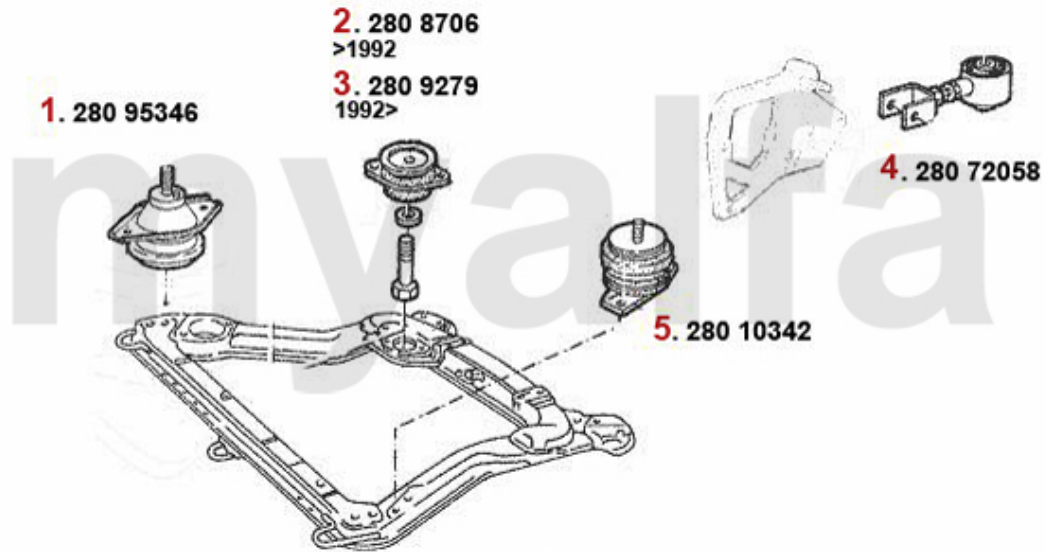

Motorlager/Enginemount 164/Super 2.0 V6 Turbo

1	28095346	Motorlager vorne rechts 164 6-Zylinder	Auf Anfrage
2	2808706	Motorlager HR 164 6-Zylinder Bj. >92,2.5 TD alle	Auf Anfrage
3	2809279	Motorlager hinten rechts 164 Super 6-zylinder	3.252,99 SEK
4	28072058	Motoraufhängung 164 Super 6-Zylinder	Auf Anfrage
5	28010342	Motorlager vorne links 164/Super 6- Zylinder	Auf Anfrage