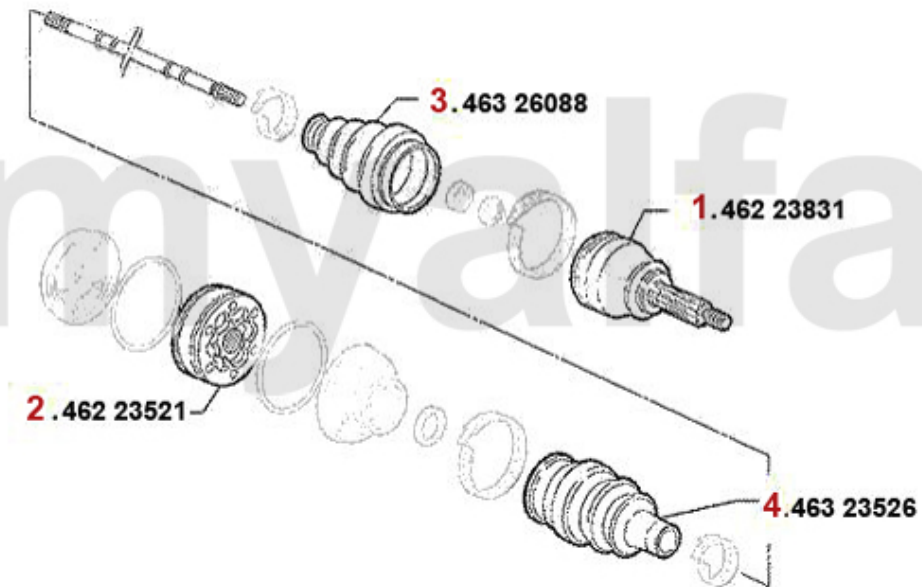

Antriebswelle/Driveshaft 164/Super 3.0 V6 24V

2	46223521	Gelenksatz innen 164/Super Turbo, 6-Zylinder	1.184,65 SEK
3	46326088	Achsmanschettensatz 155,164, GTV/Spider(916) 6-Zylinder	348,68 SEK
4	46323526	Achsmanschettensatz innen 164 3.0 V6/24V,2.5 TD	302,06 SEK