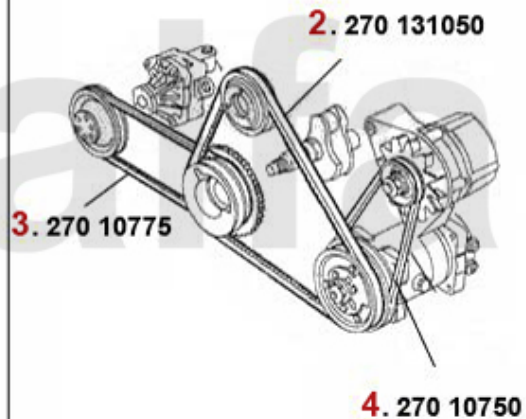

mit/with AC: