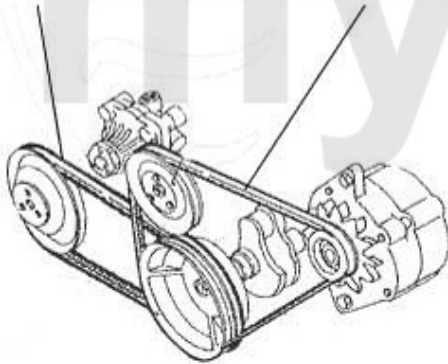

Keilriemen/V-Belts 164 2.0 Turbo 4-Cyl.

ohne/without AC:

1. 270 10913
>02.1990

2. 270 0700
03.1990-Mot.1103901

3. 270 13850
Mot.1103902>

4. 270 101085
>Mot.1103901

5. 270 41100
Mot.1103902>