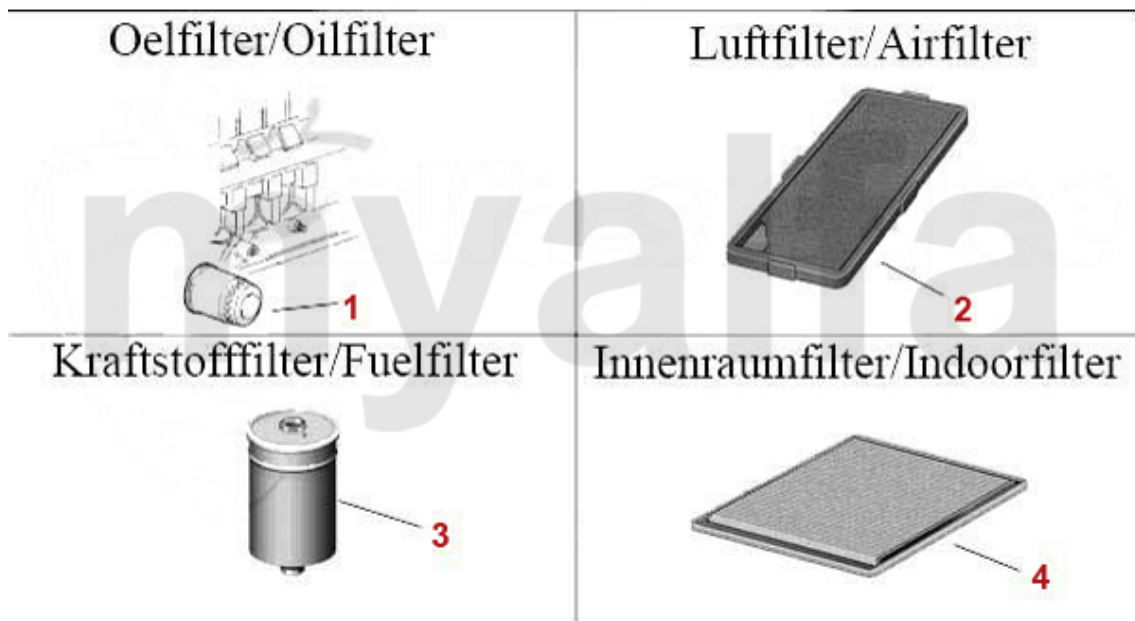

Filter 164 V6 Turbo

1	291124	Ölfilter 147,155,156,164,166,gtv/ spider (916),Nuovo GT 6-zylinder Bj. 90> Anschraubpatro	122,38 SEK
2	292386	Luftfilter 164/Super TS/Turbo/TD/ V6/24V eckig	383,64 SEK
3	29386	Kraftstoff-Filter 75,164/Super,gtv/ spider (916),Anschraubpatrone	343,96 SEK
4	294304	Innenraumfilter 164/Super eckig	317,18 SEK