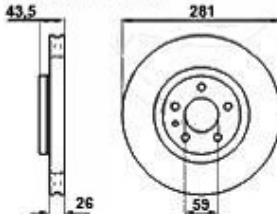

2. 610 100351
6-Cyl./TD/Q4
vorne/front
belüftet/ventil.