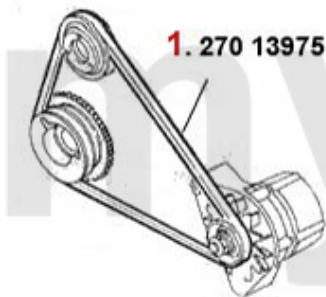

Keilriemen/V-Belts 164 2.0 Turbo 4-Cyl.

ohne/without AC:

1. 270 10913
>02.1990

2. 270 0700
03.1990-Mot.1103901

3. 270 13850
Mot.1103902>

4. 270 101085
>Mot.1103901

5. 270 41100
Mot.1103902>

mit/with AC:

6. 270 10775
>Mot.1103901

7. 270 13750
Mot.1103902>

4. 270 101085
>Mot.1103901

5. 270 41100
Mot.1103902>

8. 270 10835

9. 270 13875
Mot.1103902>

1	27010913	Keilriemen 9.5x913 164 Turbo 4-Cyl.	109,61 SEK
2	2700700	Keilriemen 9.5x825	103,79 SEK
3	27013850	Keilriemen 12.5x850 75,90,155 4-Zyl inder Klimakompressor	204,10 SEK
4	27001085	Keilriemen 9.5x1085 164 2.0 16V Turbo Bj. >10.90/ Generator	125,99 SEK
5	27041100	Keilrippenriemen 4PK1100 164 2.0 Turbo 4 Zyl. Mot.# 1103901>	237,82 SEK
6	27010775	Keilriemen Lichtmaschine Montreal, 9,5 x 775	181,90 SEK
7	27013750	Keilriemen 12.5x750 155 Turbo Servo Pumpe (mit Klima)	170,25 SEK
8	27010835	Keilriemen 9.5x835 75,90 2.5/3.0 V6 Generator	127,10 SEK
9	27013875	Keilriemen 12.5x875 155 Turbo Servo Pumpe	204,10 SEK

Keilriemen/V-Belts 164/Super 2.0 V6 Turbo

ohne/without AC:

mit/with AC:

1	27013975	Keilriemen 12.5x975 164 2.0 TS/V6/ Turbo/QV Bj. >92	262,38 SEK
2	27031050	Keilriemen 12.5x1050 164/Super 3.0 V6 Klimakompressor	185,37 SEK
3	27010775	Keilriemen Lichtmaschine Montreal, 9,5 x 775	181,90 SEK
4	27010750	Keilriemen 9.5x750 164 2.0 V6 Turbo /3.0 V6 Generator/Klimaanlage	157,62 SEK