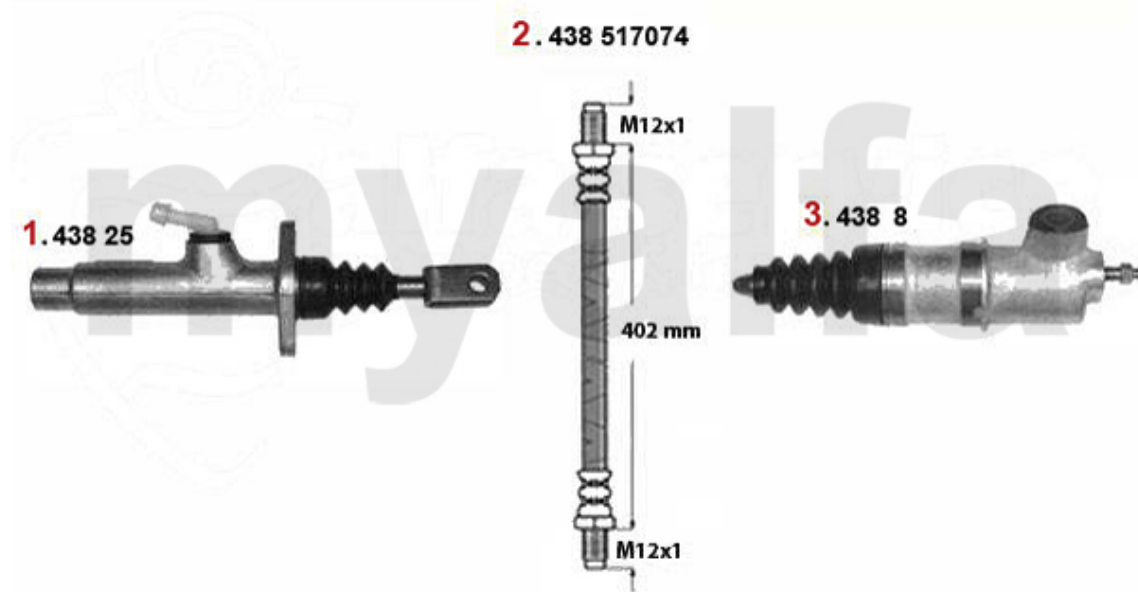

Kupplungsbetätigung/Clutch Actuation 164/Super 3.0 V6 24V

1	43825	Kupplungsgeberzylinder 164/Super	1.248,75 SEK
2	43817074	Kupplungsschlauch 164/Super	337,02 SEK
3	4388	Kupplungsnehmerzylinder Sud/ Sprint, 33 (905/7), 145, 146, 156, 156, gesteckt	698,47 SEK