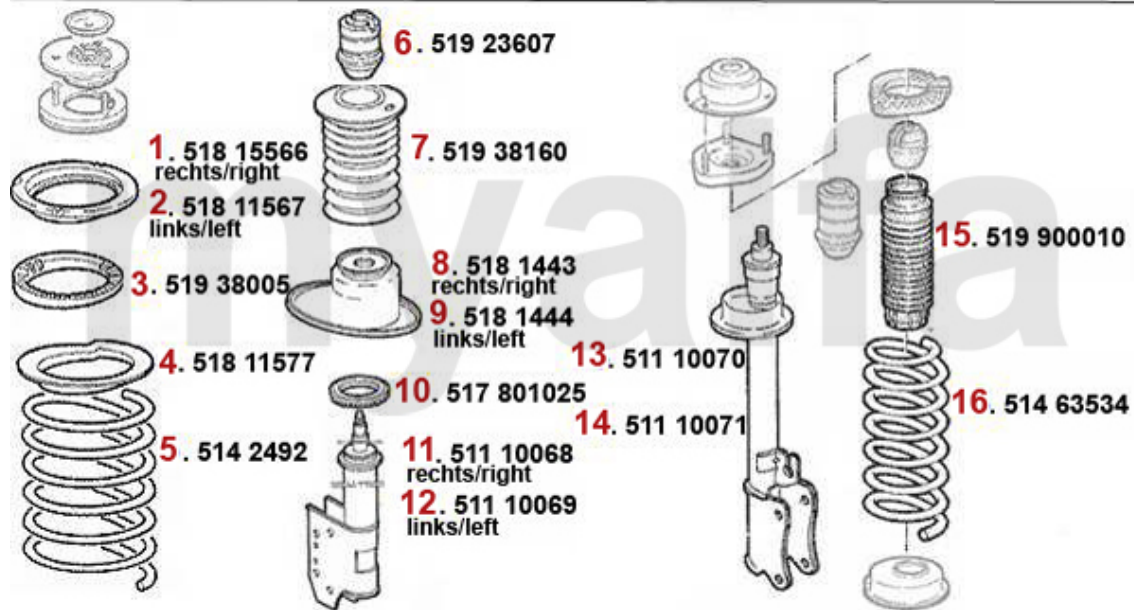

Federbeine/Struts 164 V6 Q4

1	51811566	Federblech oben VR 164/Super	Auf Anfrage
2	51811567	Federblech oben VL 164/Super	Auf Anfrage
3	51938005	Federgummi vorderes Federbein 164/ Super	Auf Anfrage
4	51811577	Federblech VL/R 164/Super	230,88 SEK
5	5142492	Fahrwerksfeder VA 164/Super V6 24V Q4/4x4	Auf Anfrage
6	51923607	Federbeinanschlag 164/Super V/H	191,20 SEK
7	51938160	Staubkappe für Federbein vorne Sud/Sprint,Arna,33,164/Super	268,07 SEK
8	5181443	Federteller vorne rechts 33,164/Super	571,37 SEK
9	5181444	Federteller vorne links 33,164/Super	571,37 SEK
10	51701025	Federbeinlager vorne Sud/Sprint,33 (905/7),164/Super	346,88 SEK
11	51110068	Federbein VR 164/Super Q4 (elektron isches Fahrwerk)	Auf Anfrage
12	51110069	Federbein VL 164/Super Q4 (elektron isches Fahrwerk)	Auf Anfrage
13	51110070	Federbein HR 164/Super Q4 (elektron isches Fahrwerk)	Auf Anfrage
14	51110071	Federbein HL 164/Super Q4 (elektron isches Fahrwerk)	Auf Anfrage
15	51900010	Staubkappe für Federbein 164 hinten passendes Teil zu 170137,100956	208,13 SEK
16	51463534	Fahrwerksfeder HA 164 3.0 V6 Q4	Auf Anfrage