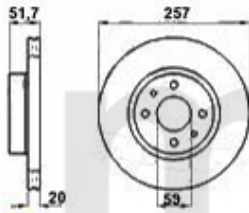

Bremsscheiben/Brakedisks 164 >1992

1. 610 541451
2.0 TS, >#06142574
vorne/front
belüftet/ventil.

2. 610 541851
2.0 TS, #061442575>
vorne/front
belüftet/ventil.