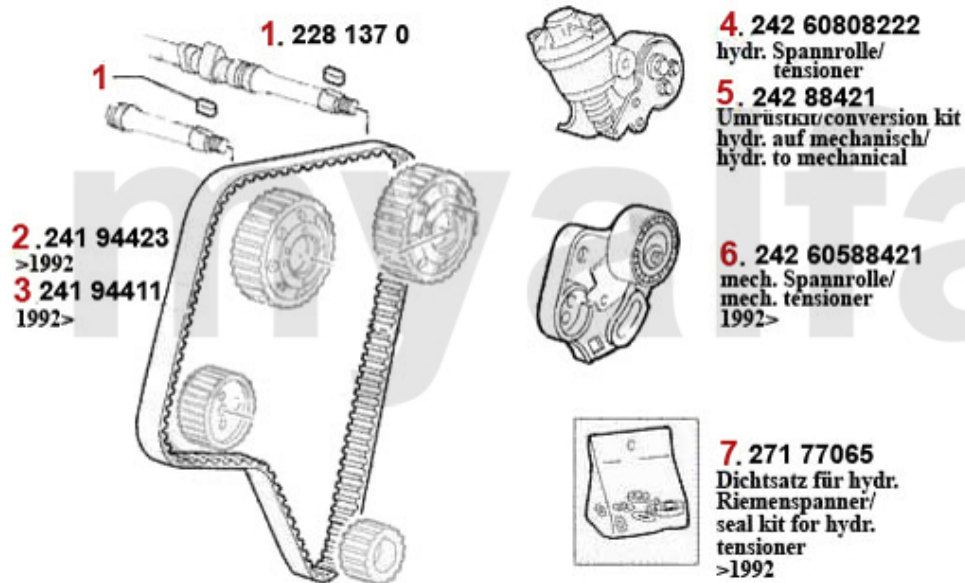

Zahnriemen/Timingbelt 164/Super 3.0 V6 12V

1	2281370	Keil Nockenwelle	80,48 SEK
2	24194423	Zahnriemen 134SX254 6,75,90,164,GT/ V/6 (116),RZ/SZ 6-Zylinder Nockenwe lle	542,24 SEK
3	24194411	Zahnriemen 134SP254C 155,164, gtv/spider (916) 6-Zylinder Nockenwelle	378,93 SEK
4	24208222	Spannrolle hydraulisch 75, 155, RZ, SZ, GTV6, 164/Super 6-Zylinder	Auf Anfrage
5	24288421	Umrüstsatz Spannrolle V6 hydraulisch auf mechanisch	2.203,63 SEK
6	24210451	Spannrolle mechanisch 155,164 Super gtv/spider(916) 6-zylinder	1.416,64 SEK
7	27177065	Dichtsatz für hydr. Riemenspanner 75,155,164,RZ,SZ 6-Zylinder	454,68 SEK