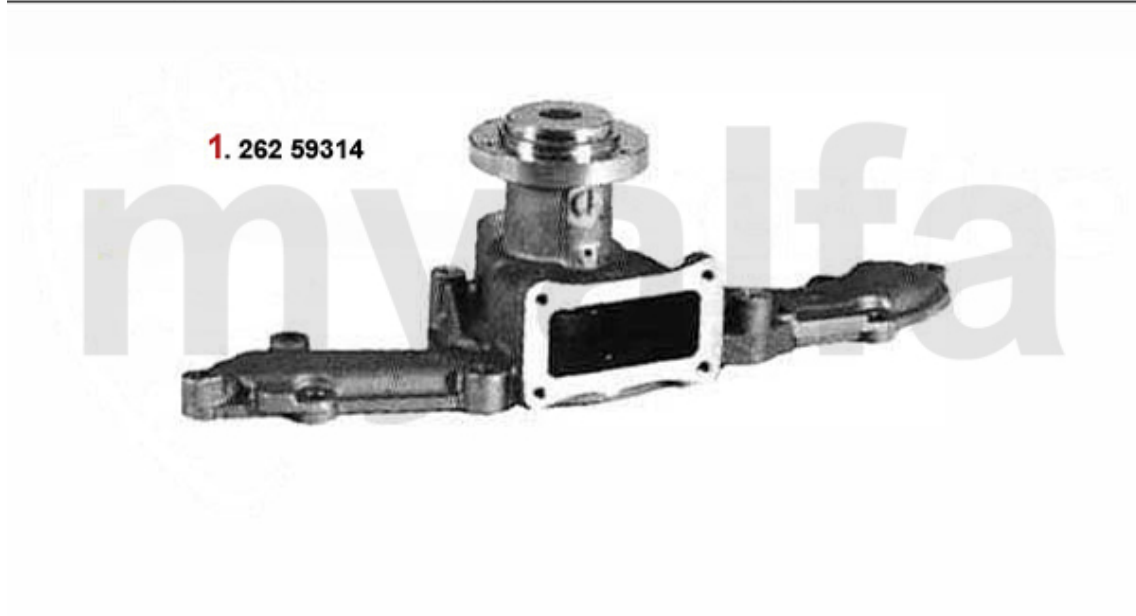

Thermostat 164/Super 3.0 V6 24V

---

1. 263 59862
Thermostat

2. 268 67726
Verteilergehäuse/
manifold housing

1	26359862	Thermostat 164/Super V6 / 12V	Auf Anfrage
2	26867726	Thermost.-Verteilergehäuse 164/ Super 3.0 V6 12/24V	Auf Anfrage
3	26314637	Thermostateinsatz für diverse V6 Motoren	406,95 SEK

Wasserpumpe/Waterpump 164/Super 3.0 V6 24V

---

1 26259314 *Wasserpumpe 164 3.0 V6 24V*

Auf Anfrage