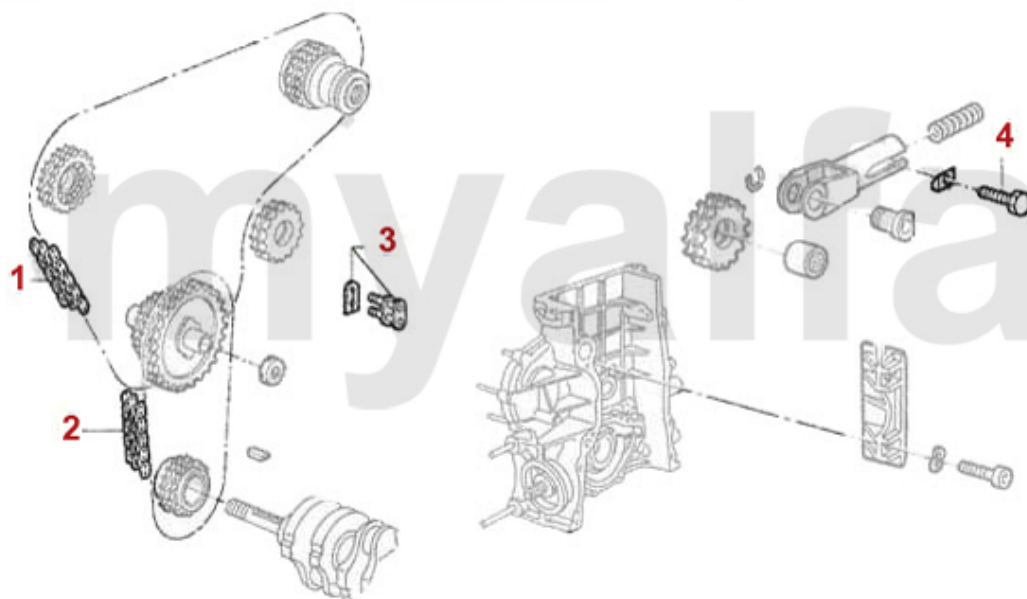

Steuerkette/Timing Chain 164 2.0 TS

1	24113301	Steuerkette lang TS 75,155 164	931,57 SEK
2	2410470	Steuerkette unten 1300-2000 endlos	320,65 SEK
3	2410480	Kettenschloss	87,41 SEK
4	2421010	Schraube Kettenspanner	80,48 SEK