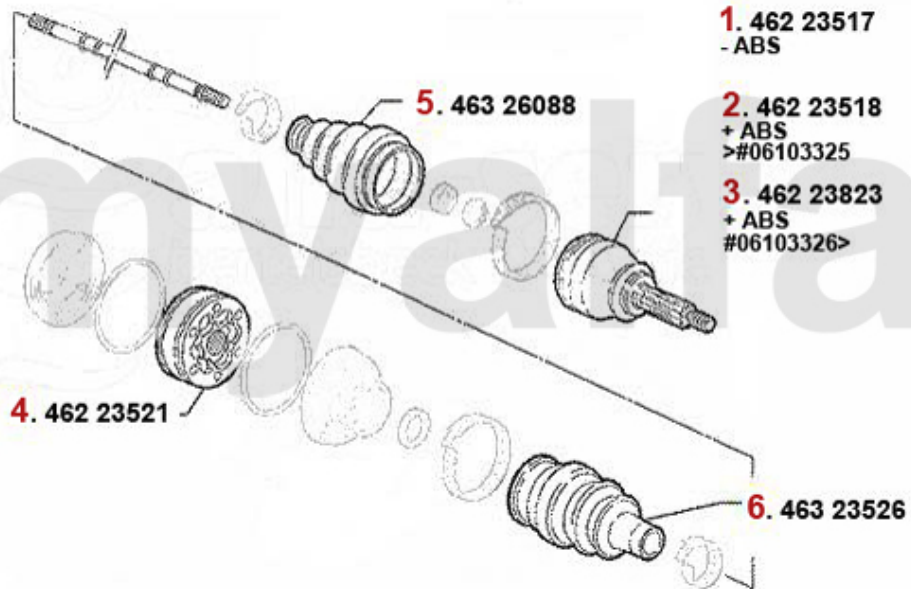

Antriebswelle/Driveshaft 164 3.0 QV Bj. >92

1	46223517	Gelenksatz außen 164 Turbo/6-Zyl. Bj. >92 ohne ABS	2.021,73 SEK
2	46223518	Gelenksatz außen 164 Turbo/6-Zyl. mit ABS > #006103326	3.577,25 SEK
3	46223823	Gelenksatz außen 164 6-zylinder Bj. >92 mit ABS	Auf Anfrage
4	46223521	Gelenksatz innen 164/Super Turbo, 6-Zylinder	1.184,65 SEK
5	46326088	Achsmanschettsatz 155,164, GTV/Spider(916) 6-Zylinder	348,68 SEK
6	46323526	Achsmanschettsatz innen 164 3.0 V6/24V,2.5 TD	302,06 SEK