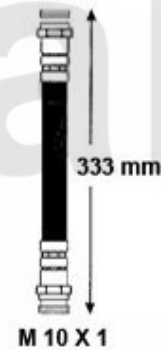

M 10 X 1

4. 676 517073
hinten/rear

M 10 X 1