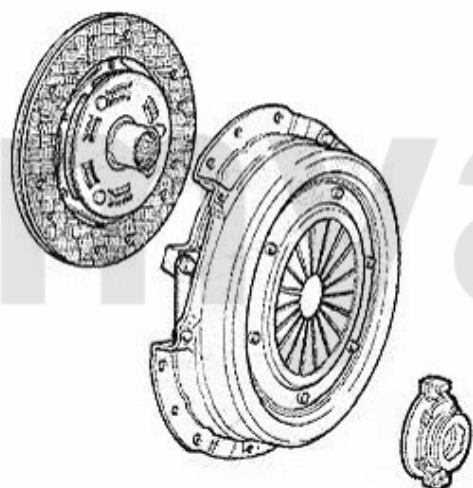

# Kupplungs-Kit/Clutch Set 164 2.0 Turbo 4-Cyl.

---

**1. 431 222001**  
Ø 228 mm

**1 43122001** Kupplungs-Kit 164/Super 3.0 V6/2.5 TD,164 2.0 Turbo 4-Zylinder

**3.831,30 SEK**