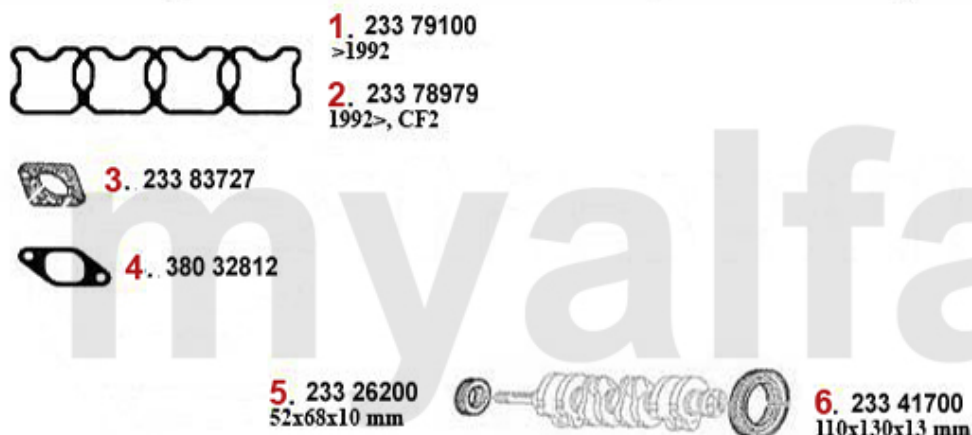

Dichtungen Motor/Gaskets Engine 164/Super 2.5 TD

1	23379100	Ventildeckeldichtung 75 2.0 TD,90 2.4 TD, 155,164/Super 2.5 TD, Alfetta 2.4 TD	Auf Anfrage
2	23378979	Ventildeckeldichtung 155 164/Super 2.5 TD CF 2	279,86 SEK
3	23383727	Dichtung Für Ansaugrohr TD 155,164/ Super	Auf Anfrage
4	38032812	Abgaskrümmerdichtung 6,75,90,155, 164/Super,Alfetta 2.4/2.5 TD	42,04 SEK
5	23326200	Simmerring Kurbelwelle vorne (Riemenscheibe) 33 1.8 TD, 155 2.5 TD Bj. 86-97	167,89 SEK
6	23341700	Simmerring Kurbelwelle hinten (Schwungscheibe) 33 1.8 TD, 155,164 2.5 TD Bj. 86-97	227,41 SEK