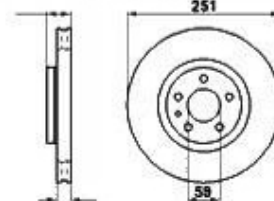

5. 610 602161
Q4
hinten/rear
belüftet/ventil.

1	61041851	Bremsscheibe VA 164 Super 2.0 TS Bj. 92> ab #6142574	844,16 SEK
2	61000351	Bremsscheibe VA 164/Super 2.0 V6 turbo/2.5/3.0/V6/24V/TD/QV	1.339,63 SEK
3	61041515	Bremsscheibe HA 164/Super 2.0 TS Bj. 87-98	794,07 SEK
4	61018815	Bremsscheibe HA 147 1.6/2.0 16V TS 156 1.6/1.8/2.0 16V TS/2.5 V6 24V/ 1.9/2.4 JTD, 164/Sup	825,56 SEK
5	61002161	Bremsscheibe HA 164/Super Q4	Auf Anfrage