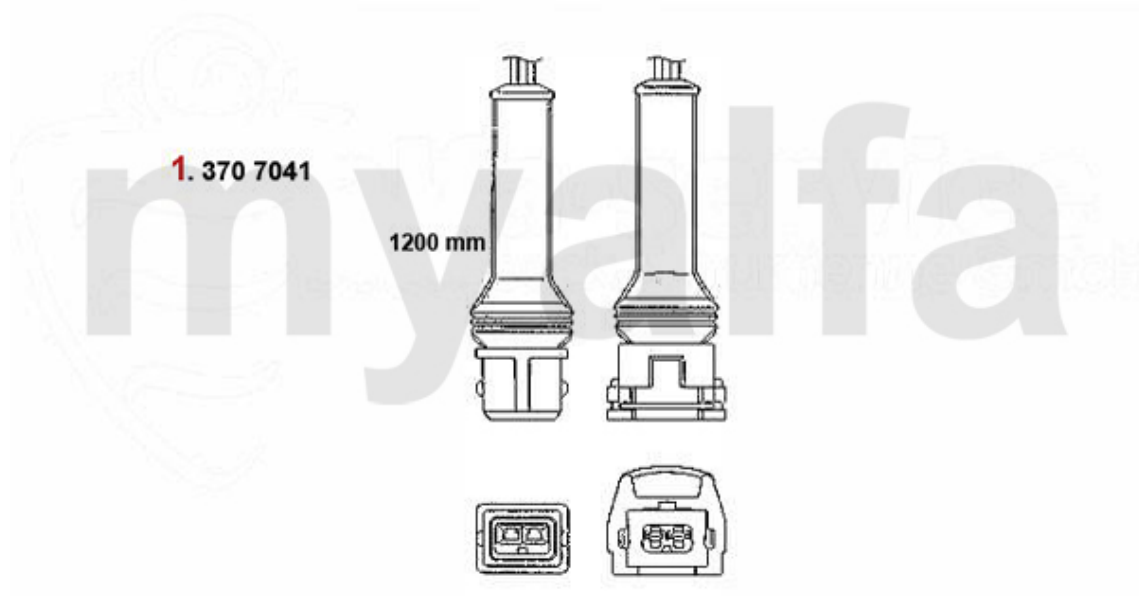

Lambda-Sonde/Lambda Probe 164/Super Q4

1 3707041 *Lambda-Sonde 155 1.7/1.8/2.0 TS 164 Super 2.0 TS/3.0 V6/24 V/QV
4-adrig*

1.650,99 SEK