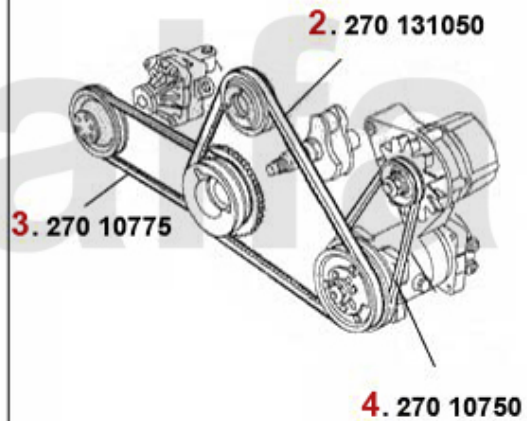

mit/with AC: