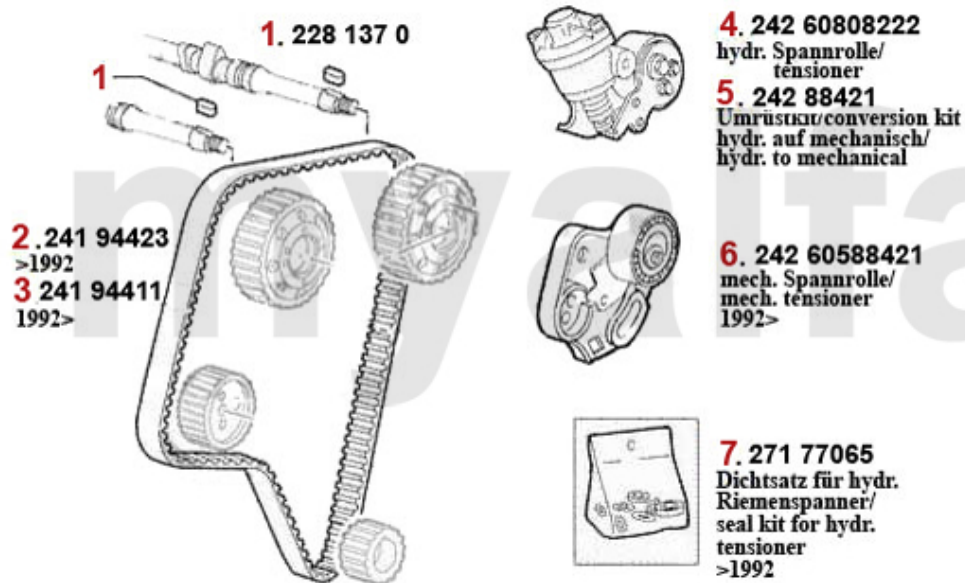

Zahnriemen/Timingbelt 164/Super 3.0 V6 12V

1	2281370	Keil Nockenwelle	Auf Anfrage
2	24194423	Zahnriemen 134SX254 6,75,90,164,GT/ V/6 (116),RZ/SZ 6-Zylinder Nockenwe lle	542,24 SEK
3	24194411	Zahnriemen 134SP254C 155,164, gtv/spider (916) 6-Zylinder Nockenwelle	378,93 SEK
4	24208222	Spannrolle hydraulisch 75, 155, RZ, SZ, GTV6, 164/Super 6-Zylinder	Auf Anfrage
5	24288421	Umrüstsatz Spannrolle V6 hydraulisch auf mechanisch	2.203,63 SEK
6	24210451	Spannrolle mechanisch 155,164 Super gtv/spider(916) 6-zylinder	1.416,64 SEK
7	27177065	Dichtsatz für hydr. Riemenspanner 75,155,164,RZ,SZ 6-Zylinder	454,68 SEK