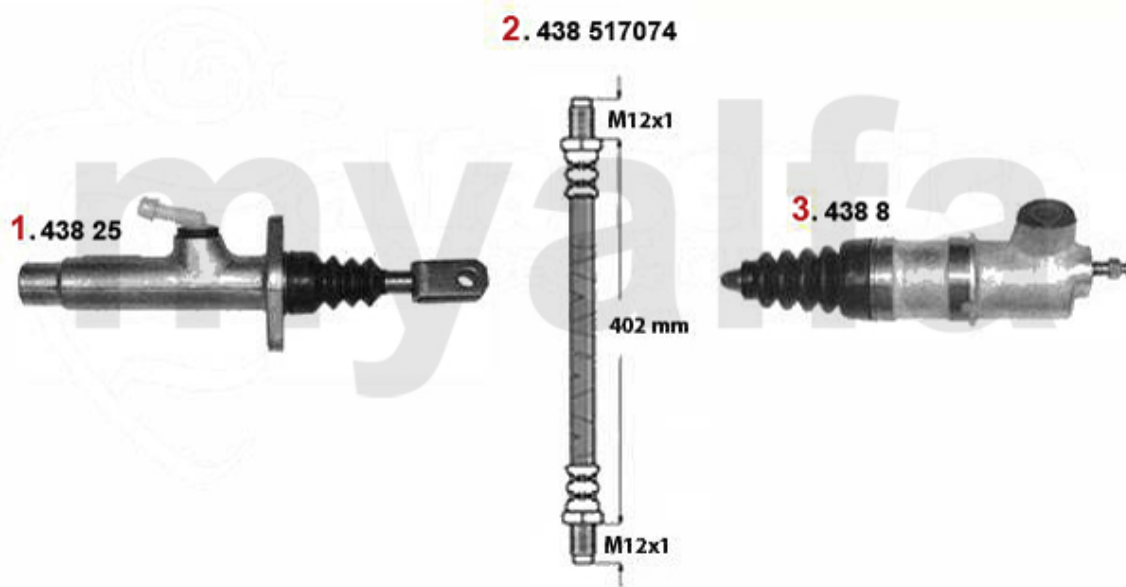

Kupplungsbetätigung/Clutch Actuation 164 3.0 Q4

1	43825	Kupplungsgeberzylinder 164/Super	1.248,75 SEK
2	43817074	Kupplungsschlauch 164/Super	337,02 SEK
3	4388	Kupplungsnehmerzylinder Sud/ Sprint, 33 (905/7), 145, 146, 156, 156, gesteckt	698,47 SEK