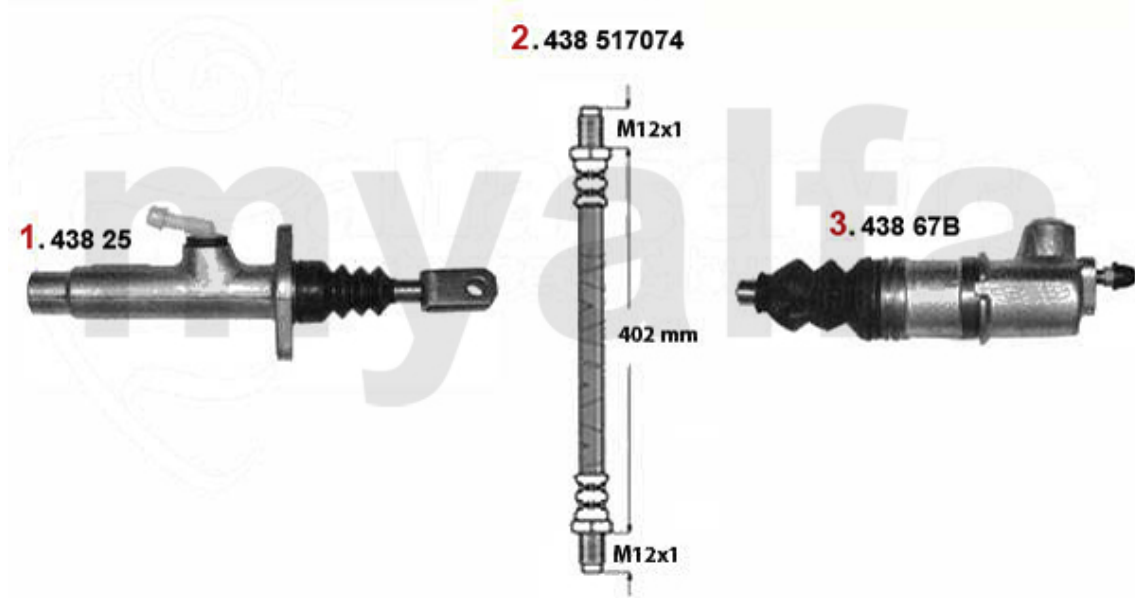

Kupplungsbetätigung/Clutch Actuation 164 2.0 Turbo 4-Cyl.

1	43825	Kupplungsgeberzylinder 164/Super	1.248,75 SEK
2	43817074	Kupplungsschlauch 164/Super	337,02 SEK
3	43867	Kupplungsnehmerzylinder 164/Super	553,89 SEK