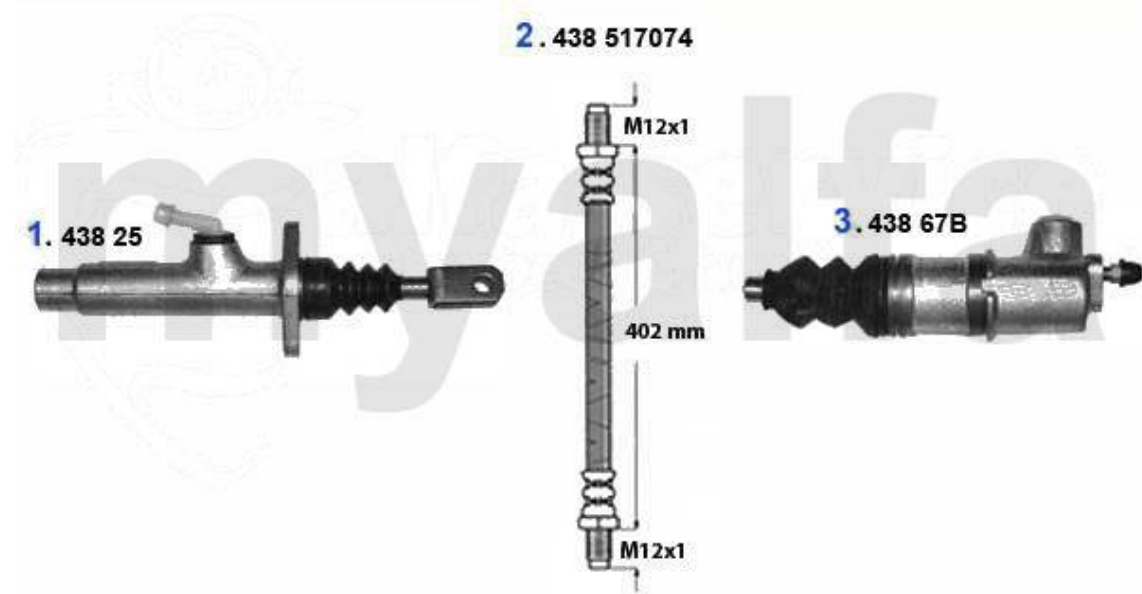

Kupplungsbetätigung/Clutch Actuation 164 2.0 Turbo 4-Cyl.

1	43825	Kupplungsgeberzylinder 164/Super	1.248,75 SEK
2	43817074	Kupplungsschlauch 164/Super	337,02 SEK
3	43867	Kupplungsnehmerzylinder 164/Super	553,89 SEK