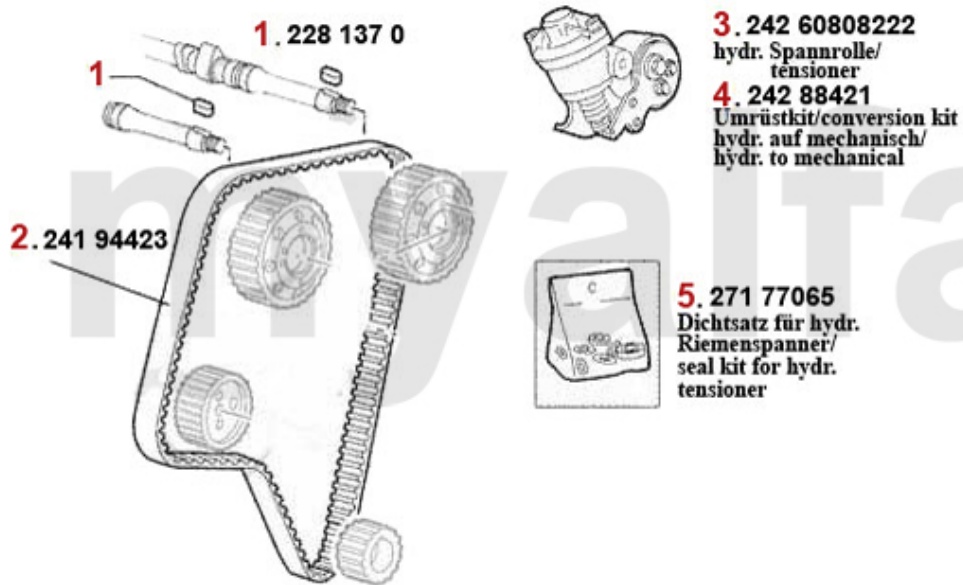

Zahnriemen/Timingbelt 164/Super V6 Turbo

1	2281370	Keil Nockenwelle	Auf Anfrage
2	24194423	Zahnriemen 134SX254 6,75,90,164,GT/ V/6 (116),RZ/SZ 6-Zylinder Nockenwe lle	542,24 SEK
3	24208222	Spannrolle hydraulisch 75, 155, RZ, SZ, GTV6, 164/Super 6-Zylinder	Auf Anfrage
4	24288421	Umrüstsatz Spannrolle V6 hydraulisch auf mechanisch	2.203,63 SEK
5	27177065	Dichsatz für hydr. Riemenspanner 75,155,164,RZ,SZ 6-Zylinder	454,68 SEK