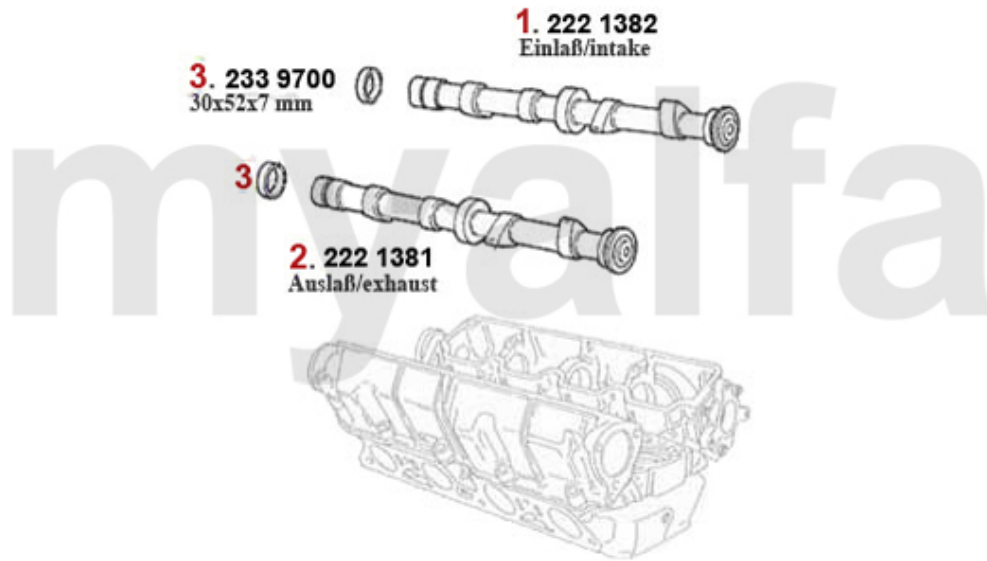

Nockenwelle/Camshaft 164 2.0 Turbo 4-Cyl.

1	2221382	Nockenwelle (Einlass) 164 Turbo Bj. >92	1.543,73 SEK
2	2221381	Nockenwelle (Auslass) 164 Turbo Bj. >92	1.662,64 SEK
3	2339700	Simmerring Nockenwelle 145/6, 155 1.9 TD Bj. 93-99 164 2.0 Turbo	Auf Anfrage