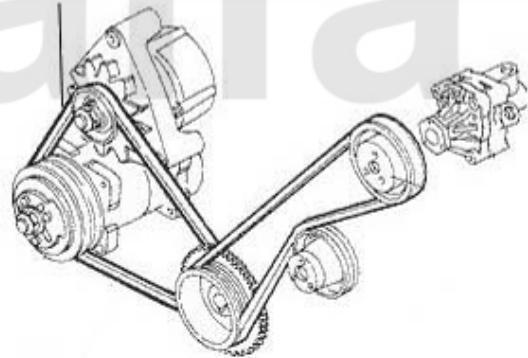

Seitenwindabweiser/ Side Draftdeflector 164/Super

1 1902028 **Seitenwindabweiser 164**

1.037,71 SEK

Keilriemen/V-Belts 164/Super 2.0 TS

ohne/without AC:

- 1.** 270 13800
>11.1988
- 2.** 270 5830
12.1988-1992
- 3.** 270 5800
1992>

- 4.** 270 51105
>1992
- 5.** 270 4962
1992>

mit/with AC:

- 6.** 270 13975
>11.1988
- 7.** 270 5990
12.1988-1992
- 8.** 270 51285
1992>

- 4.** 270 51105
>1992
- 5.** 270 4962
1992>

1	27013800	Keilriemen 12.5x800 164 Bj. >11.88 Generator ohne Klima	179,54 SEK
2	2705830	Keilrippenriemen 5PK830 164 2.0 TS Bj. 11.88-92 Generator	183,01 SEK
3	2705800	Keilrippenriemen 5PK800 155 1.7/1.8 /2.0 TS 8V,164 Super 2.0 TS Genera tor	197,03 SEK
4	27051105	keilrippenriemen 5PK1105 164 Bj. >9 2 2.0 TS Servopumpe	269,31 SEK
5	2704962	Keilrippenriemen 4PK962 155 1.7/1.8 /2.0 TS, 164 Super 2.0 TS Bj. 92> Servopumpe	262,38 SEK
6	27013975	Keilriemen 12.5x975 164 2.0 TS/V6/ Turbo/QV Bj. >92	262,38 SEK
7	2705990	Keilrippenriemen 5PK990 145/6,155 1.9 TD ab Motor # 1723043 Generator/ Wasserpumpe/Klimak	195,92 SEK
8	27051285	Keilrippenriemen 5PK1285 155 1.7/1. 8/2.0 TS,164/Super 2.0 TS Bj. 92> Generator/Klimakompr	257,66 SEK