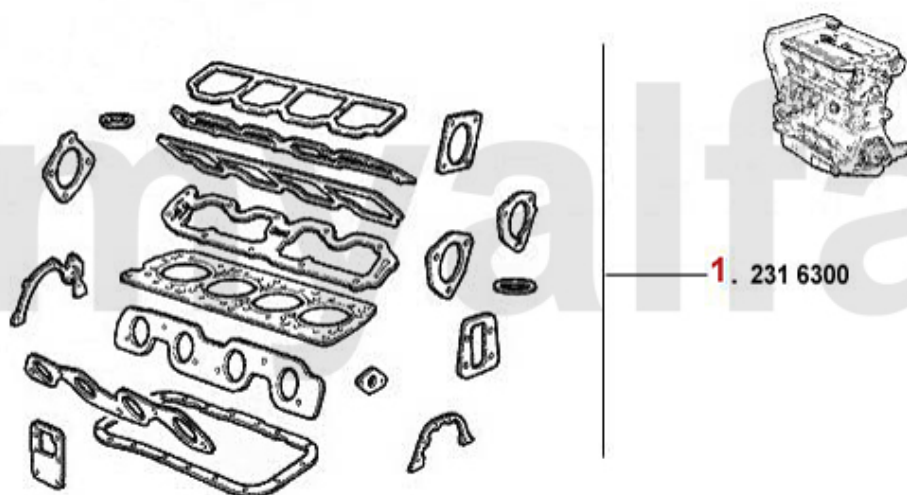

Motordichtsatz/Full Set 164 2.0 Turbo 4-Cyl.

1 2316300 Motordichtsatz 164 2.0 Turbo 4-Zyl.

1.543,73 SEK