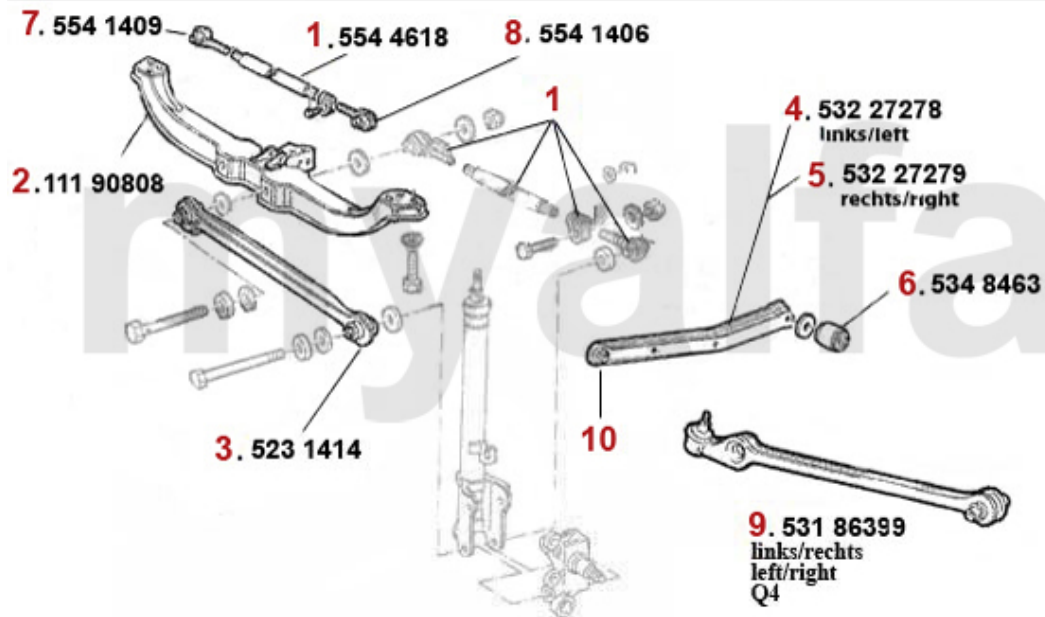

# Aufhängung/Attachment 164/Super hinten/rear

<b>1</b>	<b>5544618</b>	<b>Spurstange 164/Super HA Li/Re nicht Q4</b>	<b>2.740,04 SEK</b>
<b>2</b>	<b>11190808</b>	<b>Quertraverse HA 164/Super nicht Q4, Gebrauchtteil</b>	<b>Auf Anfrage</b>
<b>3</b>	<b>5231414</b>	<b>Stabilisatorstrebe HA 164/Super nicht Q4</b>	<b>Auf Anfrage</b>
<b>4</b>	<b>53227278</b>	<b>Längsstrebe Radaufhängung HL 164/ Super, nicht Q4</b>	<b>1.270,95 SEK</b>
<b>5</b>	<b>53227279</b>	<b>Längsstrebe Radaufhängung HR 164/ Super, nicht Q4</b>	<b>Auf Anfrage</b>
<b>6</b>	<b>5348463</b>	<b>Stabibuchse hinten 164</b>	<b>Auf Anfrage</b>
<b>7</b>	<b>5541409</b>	<b>Spurstangenkopf hinten/innen 164/ Super, gtv/spider (916)</b>	<b>502,55 SEK</b>
<b>8</b>	<b>5541406</b>	<b>Spurstangenkopf hinten/außen 164/Super,gtv/spider (916)</b>	<b>389,47 SEK</b>
<b>9</b>	<b>53186399</b>	<b>Schwingarm HA 164/Super Q4</b>	<b>Auf Anfrage</b>