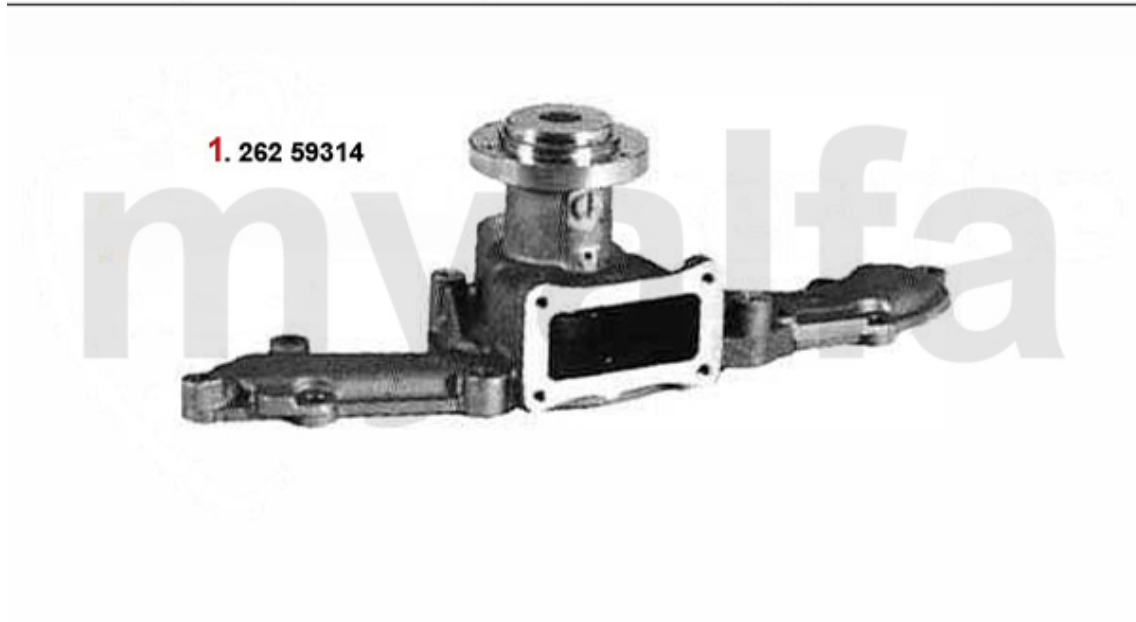

Thermostat 164/Super 3.0 V6 24V

---

1. 263 59862
Thermostat

2. 268 67726
Verteilergehäuse/
manifold housing

1	26359862	Thermostat 164/Super V6 / 12V	Auf Anfrage
2	26867726	Thermost.-Verteilergehäuse 164/ Super 3.0 V6 12/24V	Auf Anfrage
3	26314637	Thermostateinsatz für diverse V6 Motoren	406,95 SEK

Wasserpumpe/Waterpump 164/Super 3.0 V6 24V

---

1. 262 59314

1 26259314 *Wasserpumpe 164 3.0 V6 24V*

Auf Anfrage