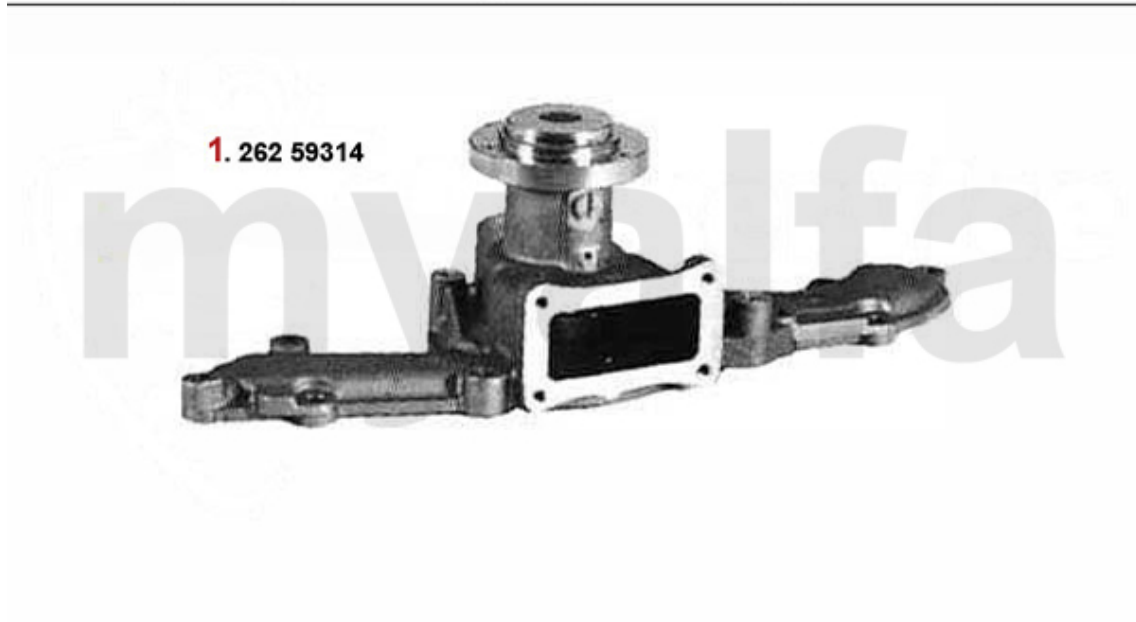

Thermostat 164/Super 3.0 V6 24V

---

1. 263 59862
Thermostat

2. 268 67726
Verteilergehäuse/
manifold housing

1	26359862	Thermostat 164/Super V6 / 12V	Auf Anfrage
2	26867726	Thermost.-Verteilergehäuse 164/ Super 3.0 V6 12/24V	Auf Anfrage
3	26314637	Thermostateinsatz für diverse V6 Motoren	406,95 SEK

Wasserpumpe/Waterpump 164/Super 3.0 V6 24V

---

1 26259314 *Wasserpumpe 164 3.0 V6 24V*

Auf Anfrage