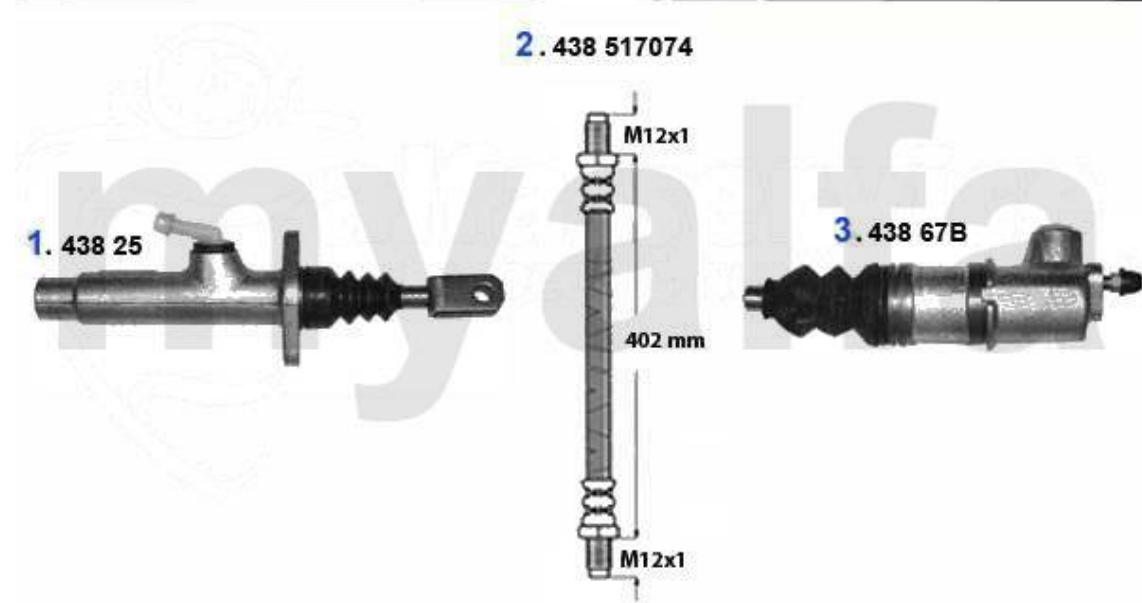

Kupplungsbetätigung/Clutch Actuation 164 2.0 Turbo 4-Cyl.

1	43825	Kupplungsgeberzylinder 164/Super	1.248,75 SEK
2	43817074	Kupplungsschlauch 164/Super	337,02 SEK
3	43867	Kupplungsnehmerzylinder 164/Super	553,89 SEK