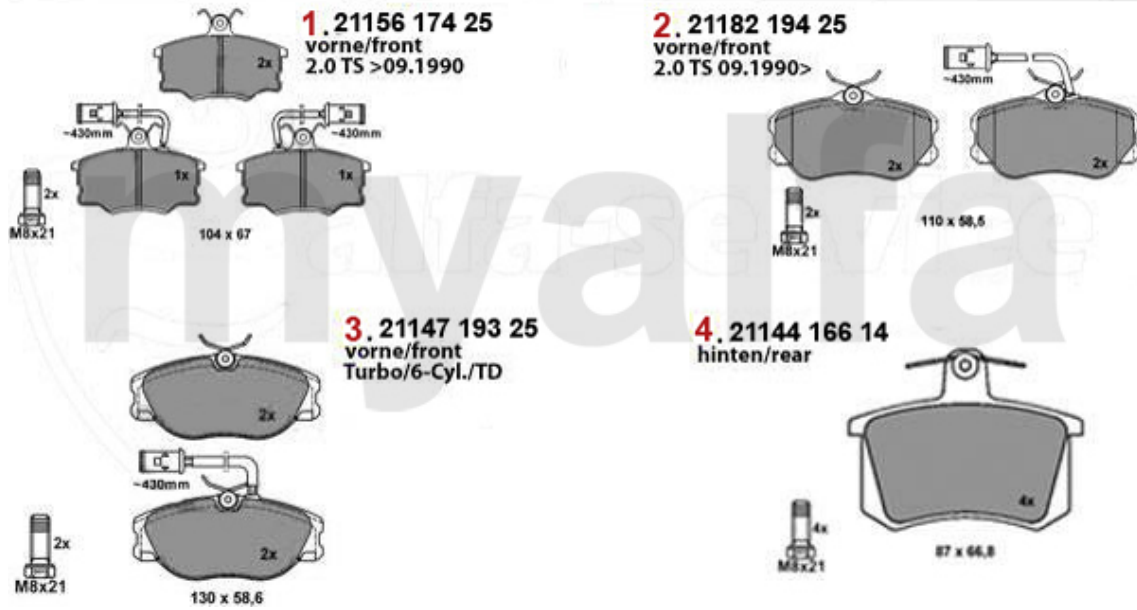

Brembeläge/Brakepads 164 >1992

1	21117425	SBB VA mit WE 164 2.0 TS bj. >08.90 > #6142573,RZ,SZ Bremssystem:	1.089,05 SEK
		Lucas	
2	21119425	SBB VA mit WE 164 2.0 TS bj. 09.90> ab # 6142574 Bremssystem:	968,89 SEK
		Lucas	
3	21119325	SBB VA mit WE 164/Super 2.0 V6 turbo/2.5 TD/3.0 V6/24V/QV	1.017,87 SEK
		Bremssystem: Lucas	
4	21116614	SBB HA ohne WE 164/Super 2.0/TS/V6 turbo/2.5/3.0/V6/24V/QV/TD	808,08 SEK
		Bremssystem: Lucas