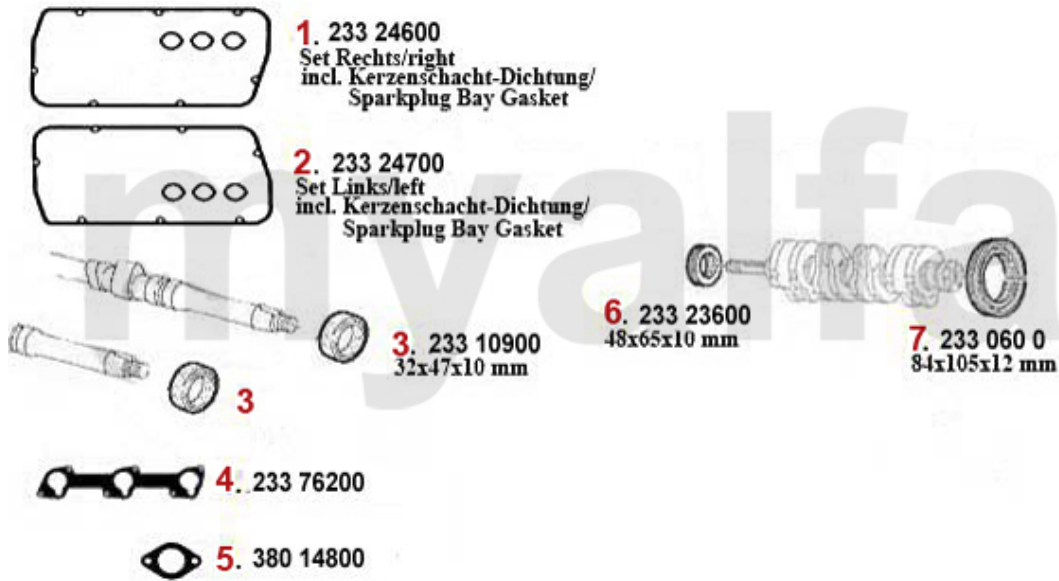

Dichtungen Motor/Gaskets Engine 164/Super 2.0 V6 Turbo

1	23324600	Ventildeckeldichtung rechts 6,75,90 GTV(116),164,gtv/spider (916) Diverse 6-Zylinder	465,23 SEK
2	23324700	Ventildeckeldichtung links 6, 75,90 GTV(116),164,gtv/spider (916) Diverse 6-Zylinder	465,23 SEK
3	23310900	Simmerring Nockenwelle 6, 75,90,164,166,GTV6 (116),gtv/ spider (916, RZ/SZ 6-Zylinder	195,92 SEK
4	23376200	Ansaugkrümmerdichtung 155,164/Super ,166,gtv/spider V6 12V	193,56 SEK
5	38014800	Abgaskrümmerdichtung 6,75,90,155, 164/Super,RZ/SZ 6-Zylinder	75,76 SEK
6	23323600	Simmerring Kurbelwelle vorne Riemenscheibe)6,75,90,155,164,GTV(116),gtv/spider (916) div.	227,41 SEK
8	23307294	Dichtring für Zündkerzenschacht V6/12V	68,82 SEK