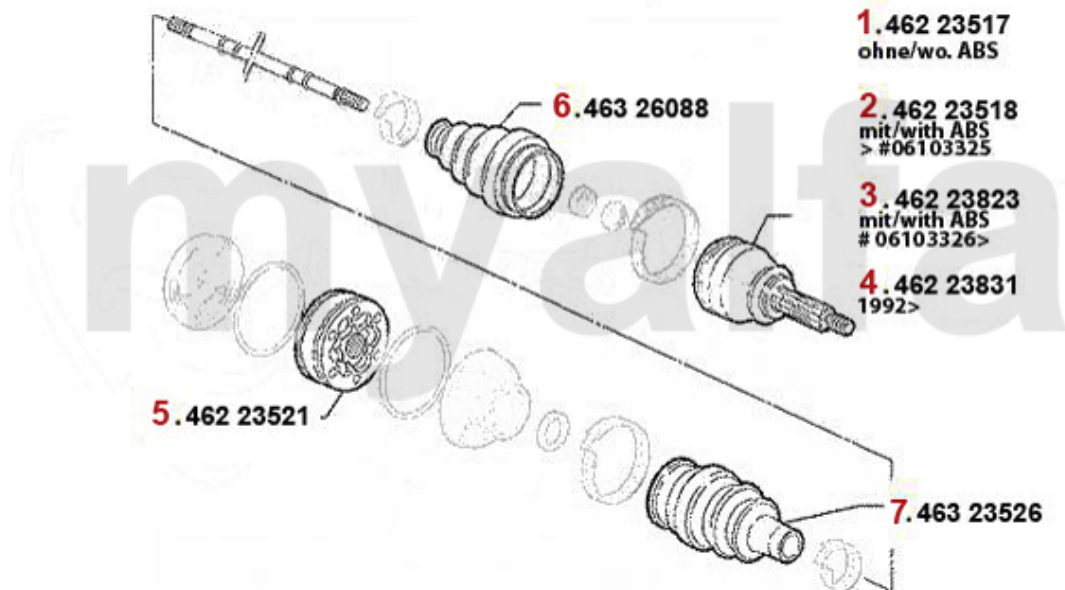

Antriebswelle/Driveshaft 164/Super 3.0 V6 12V

1.462 23517
ohne/wo. ABS

2.462 23518
mit/with ABS
> #06103325

3.462 23823
mit/with ABS
06103326>

4.462 23831
1992>

6.463 26088

5.462 23521

7.463 23526

1	46223517	Gelenksatz außen 164 Turbo/6-Zyl. Bj. >92 ohne ABS	2.021,73 SEK
2	46223518	Gelenksatz außen 164 Turbo/6-Zyl. mit ABS > #006103326	3.577,25 SEK
3	46223823	Gelenksatz außen 164 6-zylinder Bj. >92 mit ABS	Auf Anfrage
5	46223521	Gelenksatz innen 164/Super Turbo, 6-Zylinder	1.184,65 SEK
6	46326088	Achsmanschettensatz 155,164, GTV/Spider(916) 6-Zylinder	348,68 SEK
7	46323526	Achsmanschettensatz innen 164 3.0 V6/24V,2.5 TD	302,06 SEK