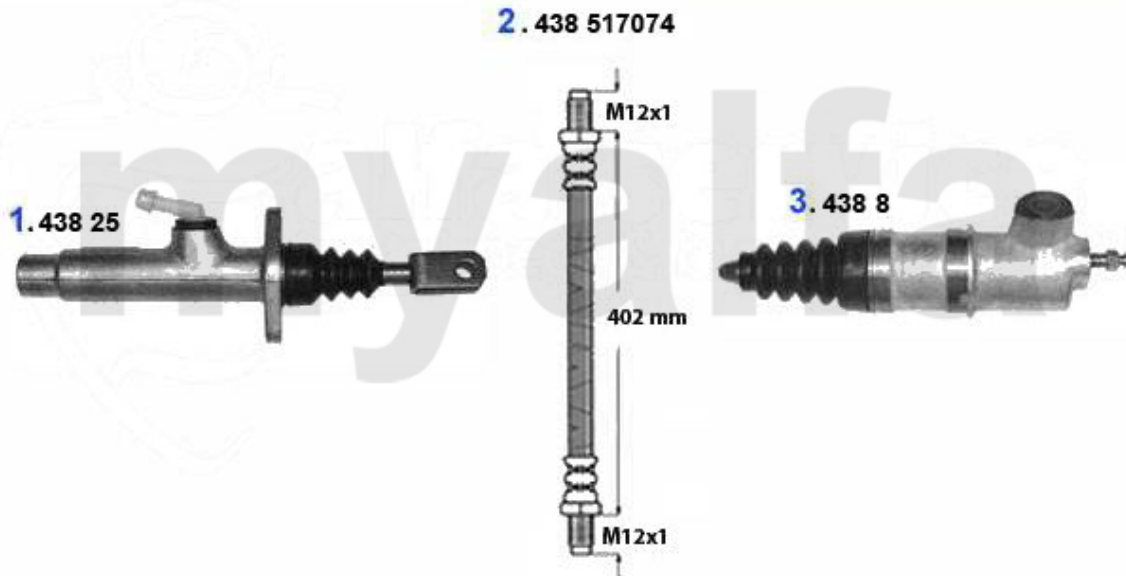

Kupplungsbetätigung/Clutch Actuation 164/Super 2.0 V6 Turbo

1	43825	Kupplungsgeberzylinder 164/Super	1.248,75 SEK
2	43817074	Kupplungsschlauch 164/Super	337,02 SEK
3	4388	Kupplungsnehmerzylinder Sud/ Sprint, 33 (905/7), 145, 146, 156, 156, gesteckt	698,47 SEK