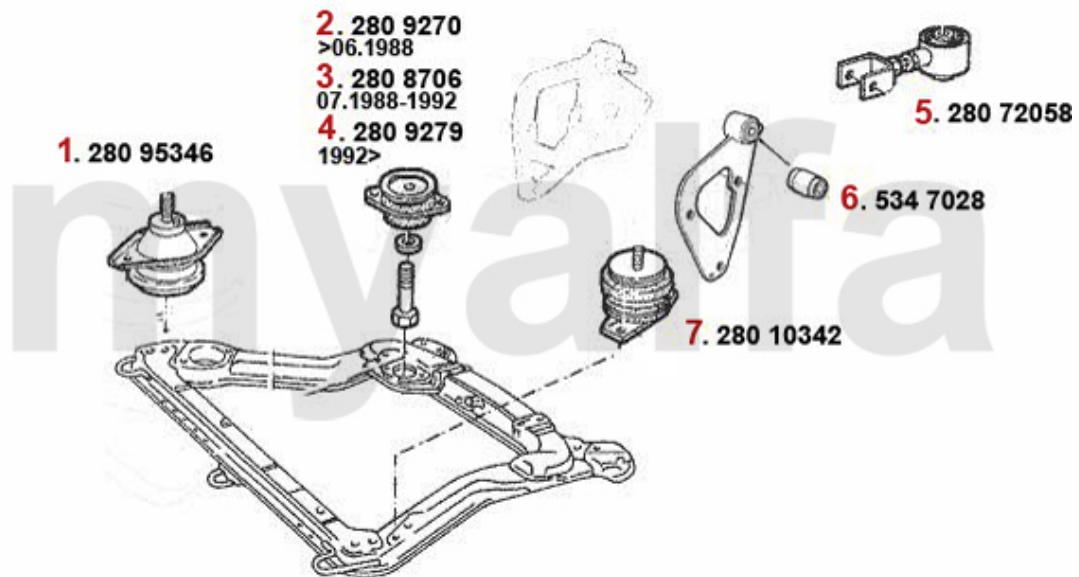

Motorlager/Enginemount 164/Super 3.0 V6 12V

1	28095346	Motorlager vorne rechts 164 6-Zylinder	Auf Anfrage
2	2809270	Motorlager HR 164 alle Bj. >06.88	Auf Anfrage
3	2808706	Motorlager HR 164 6-Zylinder Bj. >92,2.5 TD alle	Auf Anfrage
4	2809279	Motorlager hinten rechts 164 Super 6-zylinder	3.252,99 SEK
5	28072058	Motoraufhängung 164 Super 6-Zylinder	Auf Anfrage
6	5347028	Motorlagerbuchse 75,164 Bj. >92,RZ/ SZ	Auf Anfrage
7	28010342	Motorlager vorne links 164/Super 6- Zylinder	Auf Anfrage