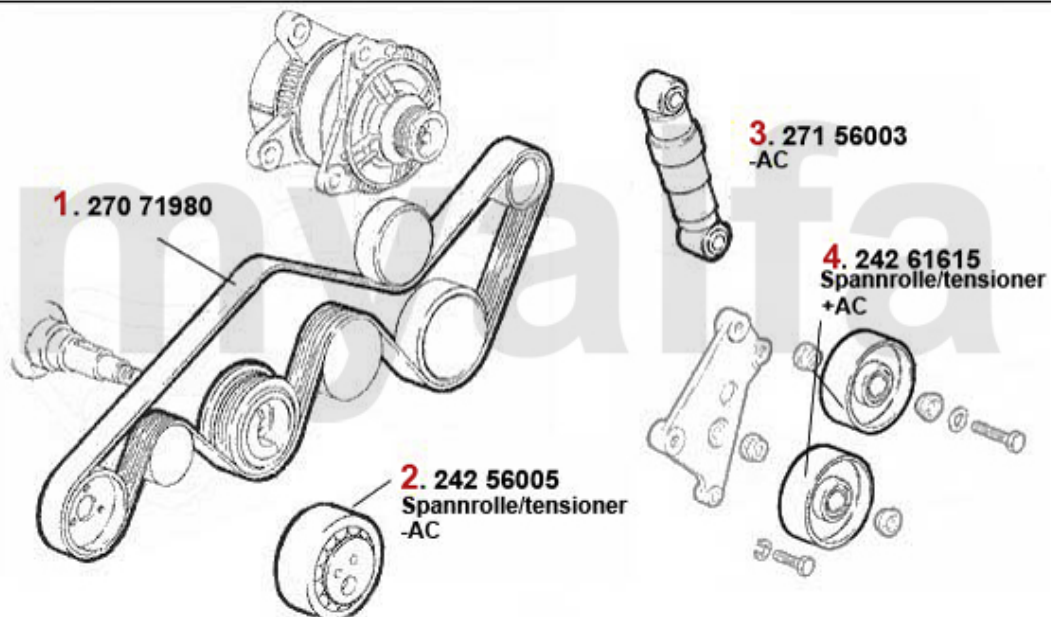

Keilriemen/V-Belt 164/Super 3.0 V6 24V

1	27071980	Keilrippenriemen 7PK1980 164 Super 3.0 V6 24V Generator/Servopumpe/Klimakompressor	728,72 SEK
2	24256005	Spannrolle Keilrippenriemen 164 Super 3.0 V6/24V/QV	815,57 SEK
3	27156003	Riemenspanner/Schwingungsdämpfer 164 Super 3.0 V6 24V	Auf Anfrage
4	24261615	Umlenkrolle Keilrippenriemen 164/ Super V6 24V mit Klima	Auf Anfrage