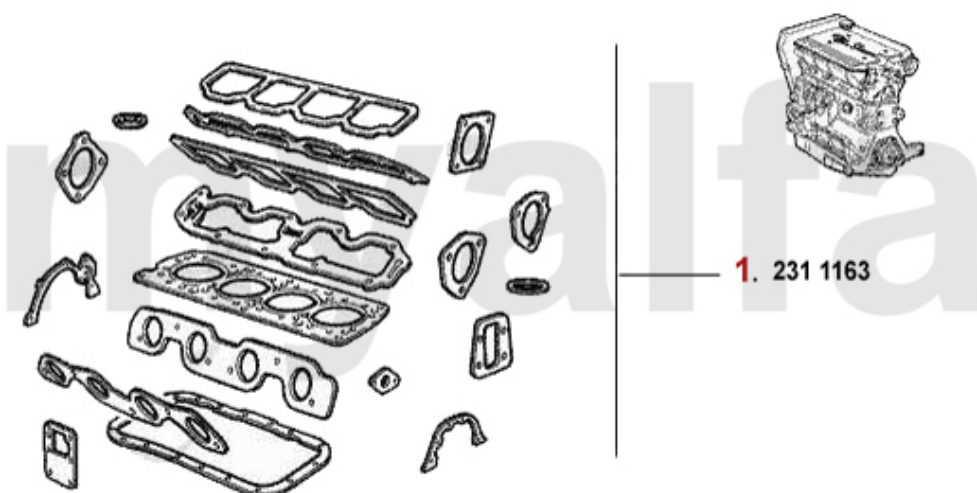

Motordichtsatz/Full Set 164/Super 2.0 V6 Turbo

1 2311163 *Motordichtsatz 164/Super, GTV/Spider (916) 2.0 V6 Turbo*

4.652,15 SEK