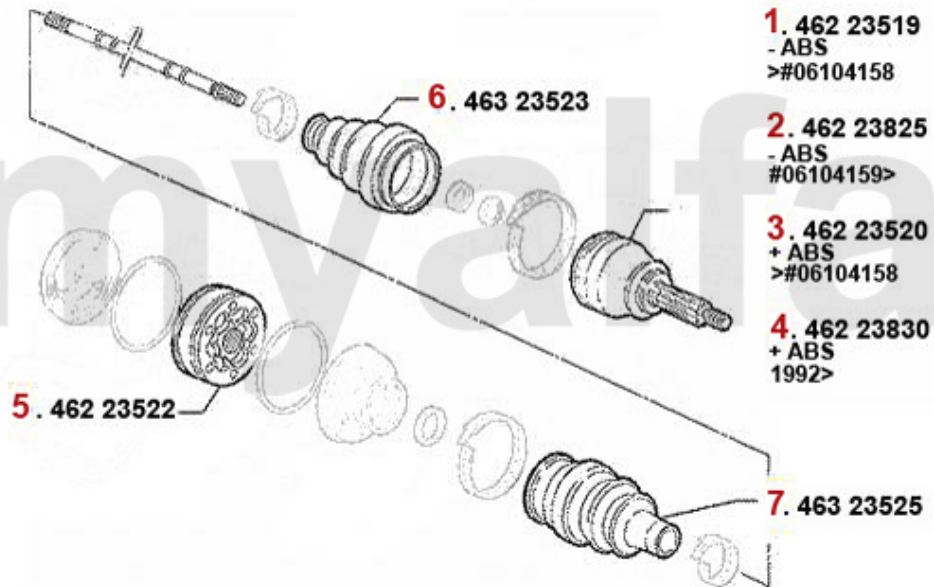

Antriebswelle/Driveshaft 164/Super 2.0 TS

1	46223519	Gelenksatz außen 164 2.0 TS > #06104158	1.537,91 SEK
2	46223825	Gelenksatz außen 164 2.0 TS ab #t6104159 ohne ABS	1.327,98 SEK
3	46223520	Gelenksatz außen 164 2.0 TS bis #6104158 mit ABS	Auf Anfrage
4	46223830	Gelenksatz außen 164 Super mit ABS 2.0 TS	1.436,48 SEK
5	46223522	Gelenksatz innen 155,164 diverse	1.184,65 SEK
6	46323523	Achsmanschettensatz aussen 33,145/6 155,164 diverse,gtv/spider (916)	197,03 SEK
7	46323525	Achsmanschettensatz innen 155 1,7/ 1.8/2.0/TS 16V,2.5 V6,1.9TD 164/Super 2.0 TS,145/6 TS 1	320,65 SEK