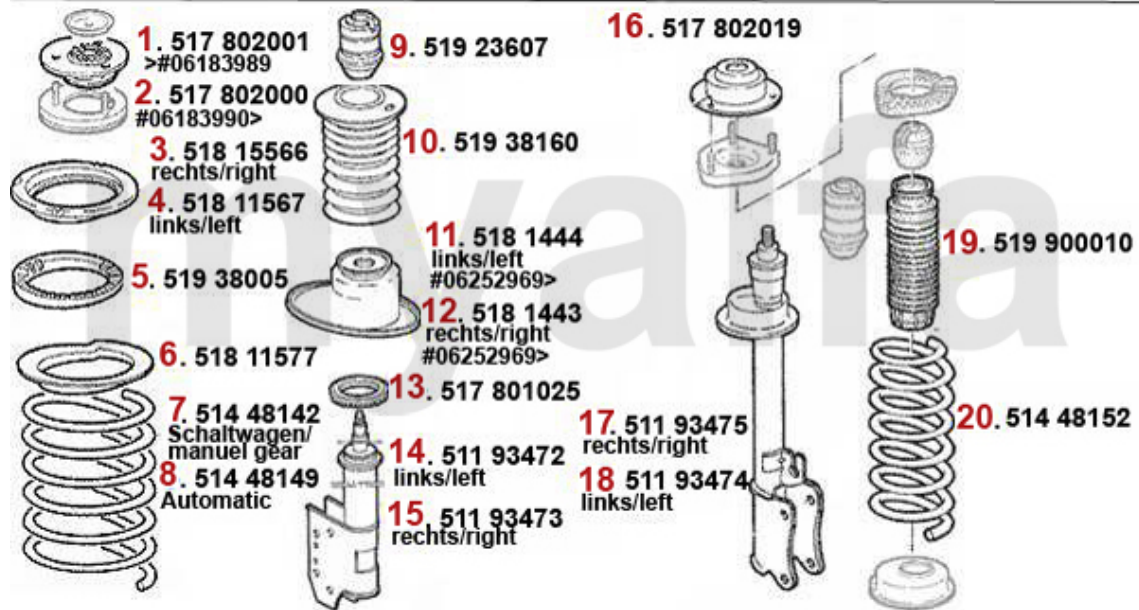

Federbeine/Struts 164 3.0 QV 24V

1	51702001	Federbeinlager vorne 164 Bj. >10.90 > # 6183989	Auf Anfrage
2	51702000	Federbeinlager vorne 164/Super V6 B j. 11.90> # 6183989 >	Auf Anfrage
3	51811566	Federblech oben VR 164/Super	Auf Anfrage
4	51811567	Federblech oben VL 164/Super	Auf Anfrage
5	51938005	Federgummi vorderes Federbein 164/ Super	Auf Anfrage
6	51811577	Federblech VL/R 164/Super	230,88 SEK
7	51448142	Fahrwerksfeder vorne 164/Super 6-Zyl. (Schaltwagen)	Auf Anfrage
9	51923607	Federbeinanschlag 164/Super V/H	191,20 SEK
10	51938160	Staubkappe für Federbein vorne Sud/Sprint,Arna,33,164/Super	268,07 SEK
11	5181444	Federteller vorne links 33,164/Super	571,37 SEK
12	5181443	Federteller vorne rechts 33,164/Super	571,37 SEK
13	51701025	Federbeinlager vorne Sud/Sprint,33 (905/7),164/Super	346,88 SEK
14	51193472	Federbein VL 164 QV Bj. 92> electr.	Auf Anfrage
15	51193473	Federbein VR 164 QV Bj. 92> electr.	Auf Anfrage
16	51702019	Federbeinlager hinten 164/Super	Auf Anfrage
17	51193475	Federbein HR 164 QV Bj. 92> electr.	Auf Anfrage
18	51193474	Federbein HL 164 QV Bj. 92> electr.	Auf Anfrage
19	51900010	Staubkappe für Federbein 164 hinten passendes Teil zu 170137,100956	208,13 SEK
20	51448152	Fahrwerksfeder hinten 164/Super	Auf Anfrage