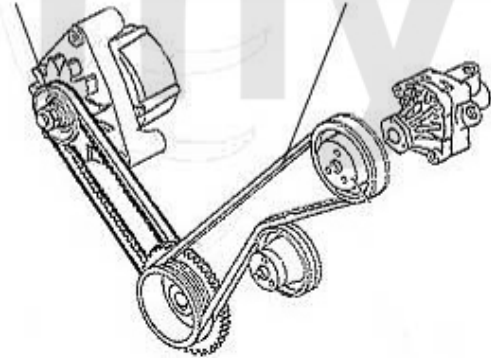

Seitenwindabweiser/ Side Draftdeflector 164/Super

1 1902028 **Seitenwindabweiser 164**

1.037,71 SEK

Keilriemen/V-Belts 164/Super 2.0 TS

ohne/without AC:

- 1.** 270 13800
>11.1988
- 2.** 270 5830
12.1988-1992
- 3.** 270 5800
1992>

- 4.** 270 51105
>1992
- 5.** 270 4962
1992>

mit/with AC:

- 6.** 270 13975
>11.1988
- 7.** 270 5990
12.1988-1992
- 8.** 270 51285
1992>

- 4.** 270 51105
>1992
- 5.** 270 4962
1992>

1	27013800	Keilriemen 12.5x800 164 Bj. >11.88 Generator ohne Klima	179,54 SEK
2	2705830	Keilrippenriemen 5PK830 164 2.0 TS Bj. 11.88-92 Generator	183,01 SEK
3	2705800	Keilrippenriemen 5PK800 155 1.7/1.8 /2.0 TS 8V,164 Super 2.0 TS Genera tor	197,03 SEK
4	27051105	keilrippenriemen 5PK1105 164 Bj. >9 2 2.0 TS Servopumpe	269,31 SEK
5	2704962	Keilrippenriemen 4PK962 155 1.7/1.8 /2.0 TS, 164 Super 2.0 TS Bj. 92> Servopumpe	262,38 SEK
6	27013975	Keilriemen 12.5x975 164 2.0 TS/V6/ Turbo/QV Bj. >92	262,38 SEK
7	2705990	Keilrippenriemen 5PK990 145/6,155 1.9 TD ab Motor # 1723043 Generator/ Wasserpumpe/Klimak	195,92 SEK
8	27051285	Keilrippenriemen 5PK1285 155 1.7/1. 8/2.0 TS,164/Super 2.0 TS Bj. 92> Generator/Klimakompr	257,66 SEK