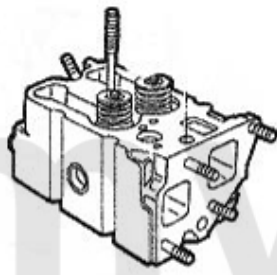

Kopfdichtung/Head Gasket 164/super 2.5 TD

Achtung/Attention:

Beim Bestellen der Kopfdichtung bitte auf die entsprechende Markierung achten!

Before you order the headgasket, please note the marking!

1. 233 11500
1,42 mm

2. 233 11510
1,52 mm

3. 233 11520
1,62 mm

1	23311500	Zylinderkopfdichtung Alfetta, 6, 33, 75, 90, 155, 164 1.8 - 2.5 TD Dicke: 1.42mm 0 Kerben	635,48 SEK
2	23311510	ZKD Alfetta,6,33,75,90,155,164 1.8 - 2.5 TD Dicke: 1.52 mm 1 Kerbe ACHTUNG: auf Stückzahl	635,48 SEK
3	23311520	Kopfdichtung Alfetta,6,33,75,155,164 1.8 - 2.5 TD dicke: 1.62 mm 2Kerben ACHTUNG: auf Stüc	635,48 SEK