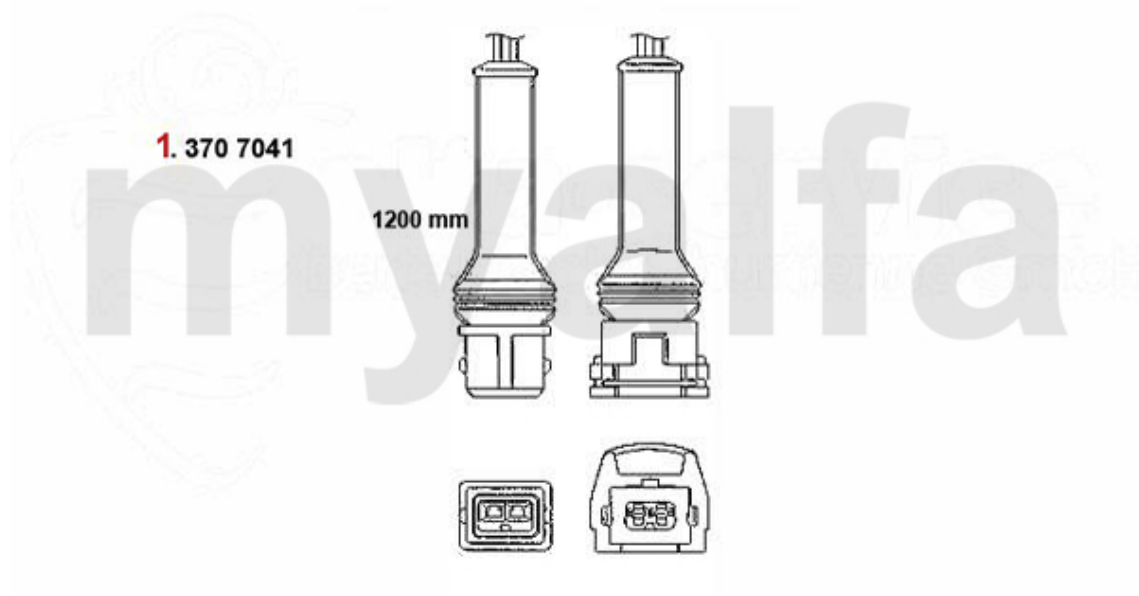

Lambda-Sonde/Lambda Probe 164/Super 3.0 V6 Bj. 92>

1 3707041 Lambda-Sonde 155 1.7/1.8/2.0 TS 164 Super 2.0 TS/3.0 V6/24 V/QV
4-adrig

1.650,99 SEK