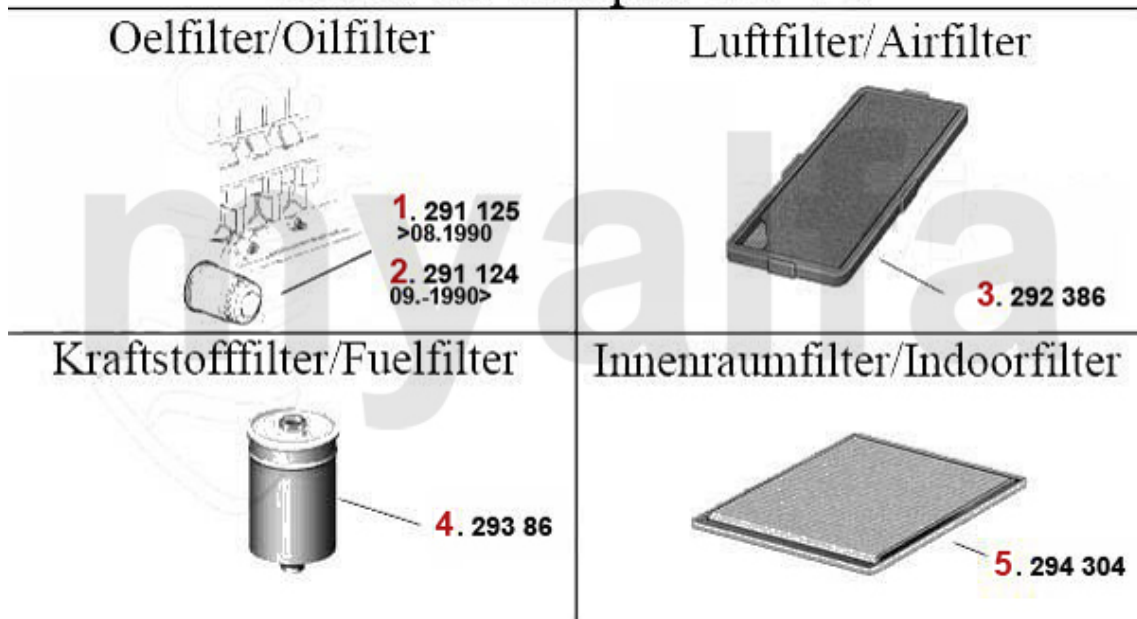

Filter 164/Super 3.0 V6

1	291125	Ölfilter Arna,Sud/Sprint, 116 4-Zylinder,145/6,155,164/Super Anschraubpatrone	138,75 SEK
2	291124	Ölfilter 147,155,156,164,166,gTV/ spider (916),Nuovo GT 6-zylinder Bj. 90> Anschraubpatro	122,38 SEK
3	292386	Luftfilter 164/Super TS/Turbo/TD/ V6/24V eckig	383,64 SEK
4	29386	Kraftstoff-Filter 75,164/Super,gTV/ spider (916),Anschraubpatrone	343,96 SEK
5	294304	Innenraumfilter 164/Super eckig	317,18 SEK