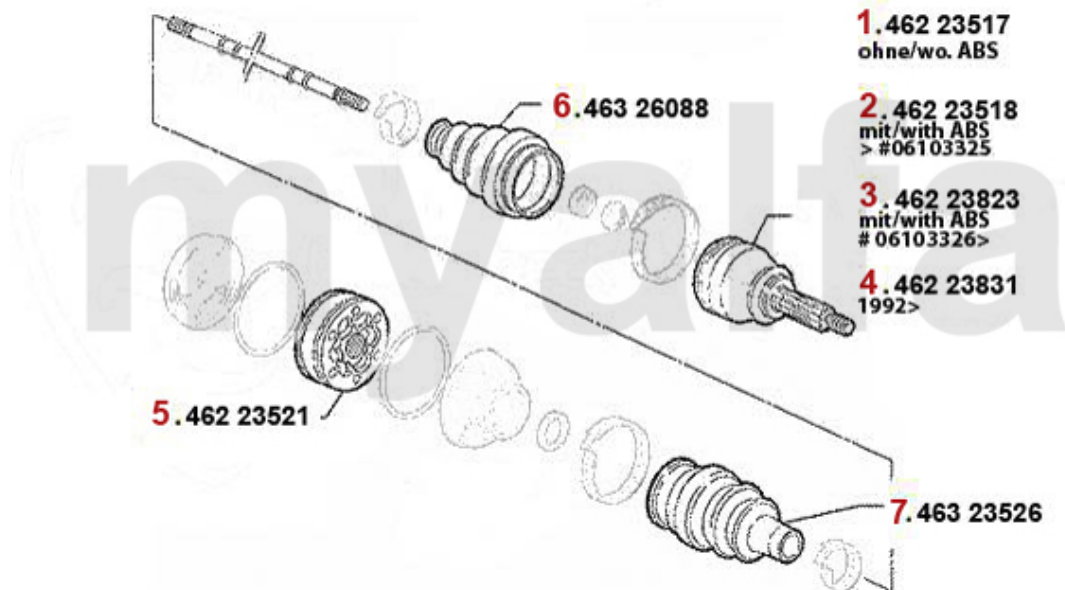

Antriebswelle/Driveshaft 164/Super 3.0 V6 12V

1.462 23517
ohne/wo. ABS

2.462 23518
mit/with ABS
> #06103325

3.462 23823
mit/with ABS
06103326>

4.462 23831
1992>

6.463 26088

5.462 23521

7.463 23526

1	46223517	Gelenksatz außen 164 Turbo/6-Zyl. Bj. >92 ohne ABS	2.021,73 SEK
2	46223518	Gelenksatz außen 164 Turbo/6-Zyl. mit ABS > #006103326	3.577,25 SEK
3	46223823	Gelenksatz außen 164 6-zylinder Bj. >92 mit ABS	Auf Anfrage
5	46223521	Gelenksatz innen 164/Super Turbo, 6-Zylinder	1.184,65 SEK
6	46326088	Achsmanschettsatz 155,164, GTV/Spider(916) 6-Zylinder	348,68 SEK
7	46323526	Achsmanschettsatz innen 164 3.0 V6/24V,2.5 TD	302,06 SEK