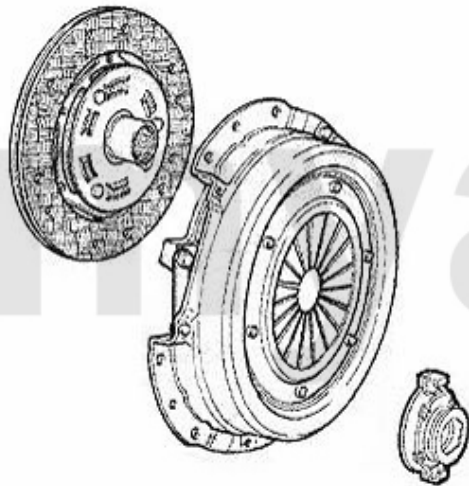

Kupplungs-Kit/Clutch Set 164/Super 3.0 V6 12V

---

1. 431 222001
Ø 228 mm

1 43122001 Kupplungs-Kit 164/Super 3.0 V6/2.5 TD,164 2.0 Turbo 4-Zylinder

3.831,30 SEK