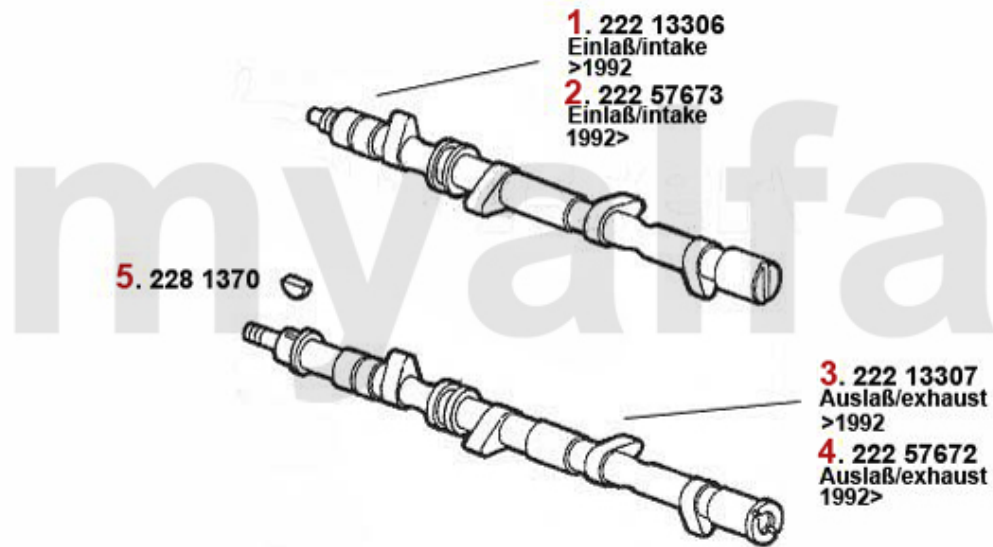

Nockenwelle/Camshaft 164/Super 2.0 TS

1	22213306	Nockenwelle (Einlass) 75,164 Bj. >92 2.0 TS	3.323,06 SEK
2	22257673	Nockenwelle (Einlass) 155 1.8/2.0 TS Bj. >96,164 Super 2.0 TS	Auf Anfrage
3	22213307	Nockenwelle (Auslass) 75,164 Bj. >92 2.0 TS	Auf Anfrage
4	22257672	Nockenwelle (Auslass) 155 1.8/2.0 TS Bj. >96,164 Super 2.0 TS	2.624,60 SEK
5	2281370	Keil Nockenwelle	80,48 SEK