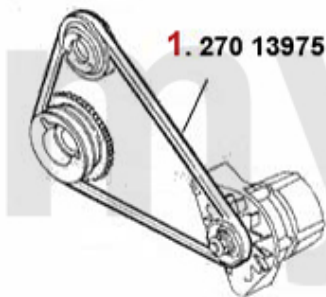

Keilriemen/V-Belts 164/Super 2.0 V6 Turbo

ohne/without AC: