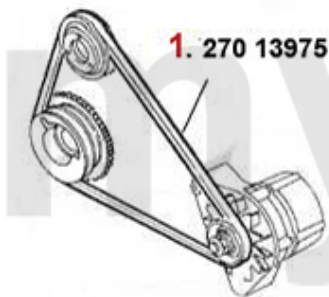

Keilriemen/V-Belts 164/Super 2.0 V6 Turbo

ohne/without AC:

mit/with AC:

1	27013975	Keilriemen 12.5x975 164 2.0 TS/V6/ Turbo/QV Bj. >92	262,38 SEK
2	27031050	Keilriemen 12.5x1050 164/Super 3.0 V6 Klimakompressor	185,37 SEK
3	27010775	Keilriemen Lichtmaschine Montreal, 9,5 x 775	181,90 SEK
4	27010750	Keilriemen 9.5x750 164 2.0 V6 Turbo /3.0 V6 Generator/Klimaanlage	157,62 SEK

Keil-/Keilrippenriemen 164 2.0 Turbo

ohne/without
Klimaanlage/AC:

1. 270 13975

mit/with
Klimaanlage/AC:

2. 270 131050

3. 270 10775

4. 270 10750

1	27013975	Keilriemen 12.5x975 164 2.0 TS/V6/ Turbo/QV Bj. >92	262,38 SEK
2	27031050	Keilriemen 12.5x1050 164/Super 3.0 V6 Klimakompressor	185,37 SEK
3	27010775	Keilriemen Lichtmaschine Montreal, 9,5 x 775	181,90 SEK
4	27010750	Keilriemen 9.5x750 164 2.0 V6 Turbo /3.0 V6 Generator/Klimaanlage	157,62 SEK