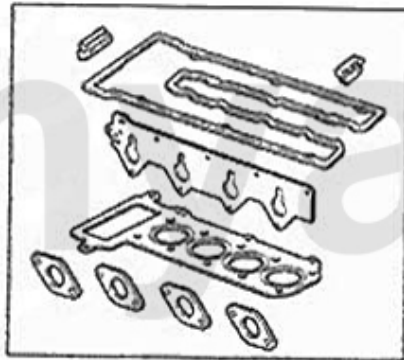

Dichtungen Motor/Gaskets Engine 164/Super 2.0 TS

1. 233 1800
>1992

2. 233 41900
1992>

3. 233 74300
>1992

4. 233 76100
1992>

5. 380 74400

6. 233 022 0
35x50x10 mm

7. 233 060 0
84x105x12

1	2331800	Ventildeckeldichtung-Set 75 164 2.0 TS	515,32 SEK
2	23341900	Ventildeckeldichtung 155 164/Super 1.7/1.8/2.0 TS	465,23 SEK
4	23376100	Ansaugkrümmerdichtung 75,164 2.0 TS	215,76 SEK
5	38074400	Abgaskrümmerdichtung 75,155 164/Sup er TS 8V	72,29 SEK
6	2330220	Simmerring Kurbelwelle vorne 35/50/10	110,72 SEK
7	2330600	Simmerring Kurbelwelle hinten 84/105/12 Spider IE Bj.1990-93	406,95 SEK
		Originalqualität	

Kopfdichtsatz/Head Set 164/Super 2.0 TS

1. 232 93000
>1992

2. 232 95300
1992->

1 23293000 Kopfdichtsatz REINZ 75,164 2.0 TS Bj.>92

2.320,32 SEK

2 23295300 Kopfdichtsatz 155 1.7/1.8/2.0 TS 8V Bj. 92-96,164/Super 2.0 TS Bj. 92->

1.620,74 SEK