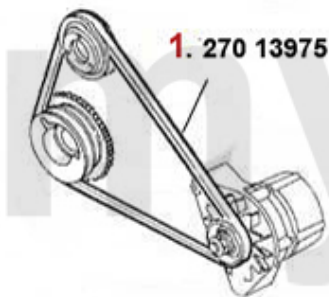

Keilriemen/V-Belts 164/Super 2.0 V6 Turbo

ohne/without AC:

mit/with AC:

1	27013975	Keilriemen 12.5x975 164 2.0 TS/V6/ Turbo/QV Bj. >92	262,38 SEK
2	27031050	Keilriemen 12.5x1050 164/Super 3.0 V6 Klimakompressor	185,37 SEK
3	27010775	Keilriemen Lichtmaschine Montreal, 9,5 x 775	181,90 SEK
4	27010750	Keilriemen 9.5x750 164 2.0 V6 Turbo /3.0 V6 Generator/Klimaanlage	157,62 SEK

Keil-/Keilrippenriemen 164 2.0 Turbo

ohne/without
Klimaanlage/AC:

mit/with
Klimaanlage/AC:

1	27013975	Keilriemen 12.5x975 164 2.0 TS/V6/ Turbo/QV Bj. >92	262,38 SEK
2	27031050	Keilriemen 12.5x1050 164/Super 3.0 V6 Klimakompressor	185,37 SEK
3	27010775	Keilriemen Lichtmaschine Montreal, 9,5 x 775	181,90 SEK
4	27010750	Keilriemen 9.5x750 164 2.0 V6 Turbo /3.0 V6 Generator/Klimaanlage	157,62 SEK