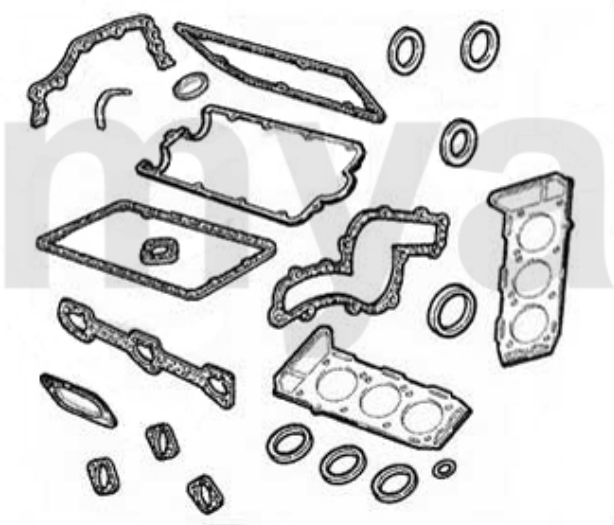

Motordichtsatz/Full Set 164/Super 3.0 V6 24V

1. 231 48600

1 23148600 *Motordichtsatz 164 Super, GTV(916) 3.0 V6 24V*

4.294,31 SEK