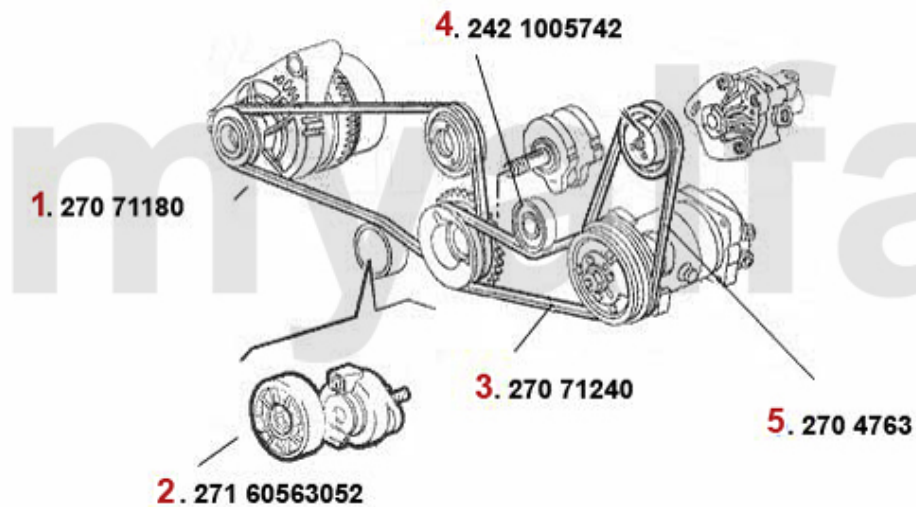

Keilriemen/V-Belt 164 Super 3.0 V6 12V

1	27071180	Keilrippenriemen 7PK1180 164 Super 2.0 V6 Turbo/3.0 V6 12V Generator	269,31 SEK
2	27163052	Riemenspanner für Antriebsriemen 164 V6	Auf Anfrage
3	27071240	Keilrippenriemen 7PK1240 164 Super 2.0 V6 Turbo Generator/Klimakompres sor	401,13 SEK
4	24205742	Umlenkrolle Keilrippenriemen 155,16 4 Super,gtv/spider (916)	1.504,05 SEK
5	2704763	Keilrippenriemen 4PK763 164 Super 2.0 V6 Turbo/3.0 V6 12V Servopumpe	211,04 SEK