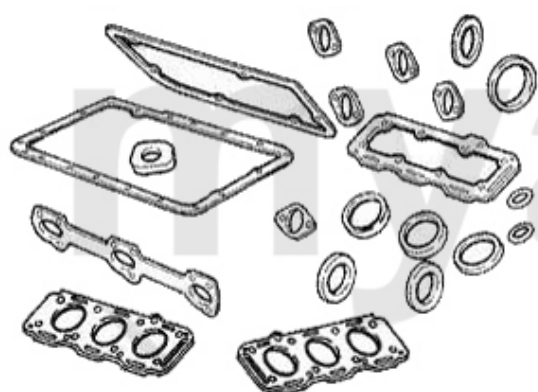

Motordichtsatz/Full Set 164/Super 3.0 V6 12V

1. 231 116400

1 23116400 *Motordichtsatz 164 V6 3.0 Bj 87> GTV/Spider (916) 3.0 V6 Bj. 95>*

4.652,15 SEK