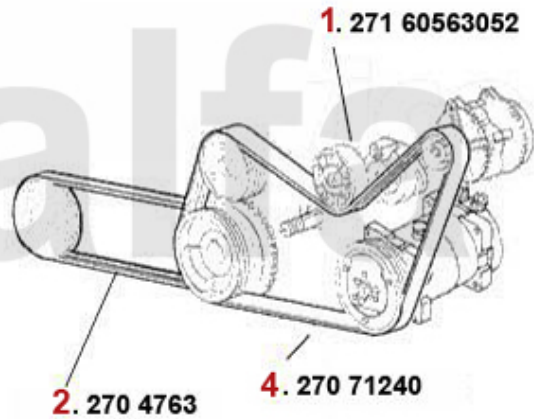

1	27163052	Riemenspanner für Antriebsriemen 164 V6	Auf Anfrage
2	2704763	Keilrippenriemen 4PK763 164 Super 2.0 V6 Turbo/3.0 V6 12V Servopumpe	211,04 SEK
3	27071180	Keilrippenriemen 7PK1180 164 Super 2.0 V6 Turbo/3.0 V6 12V Generator	269,31 SEK
4	27071240	Keilrippenriemen 7PK1240 164 Super 2.0 V6 Turbo Generator/Klimakompres sor	401,13 SEK