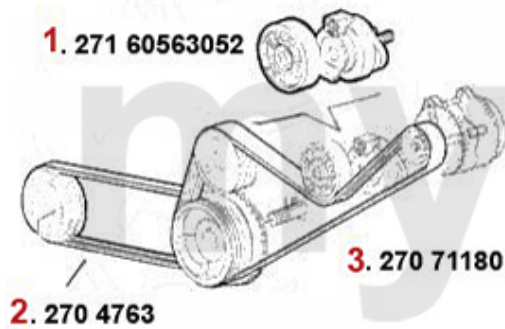

Keilriemen/V-Belts 164 „FL“ 3.0 V6 12V

ohne/without AC:

mit/with AC: