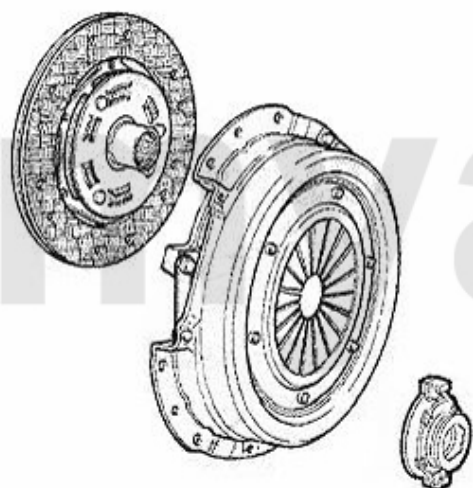

Kupplungs-Kit/Clutch Set 164 2.0 Turbo 4-Cyl.

---

1. 431 222001
Ø 228 mm

1 43122001 Kupplungs-Kit 164/Super 3.0 V6/2.5 TD,164 2.0 Turbo 4-Zylinder

3.831,30 SEK