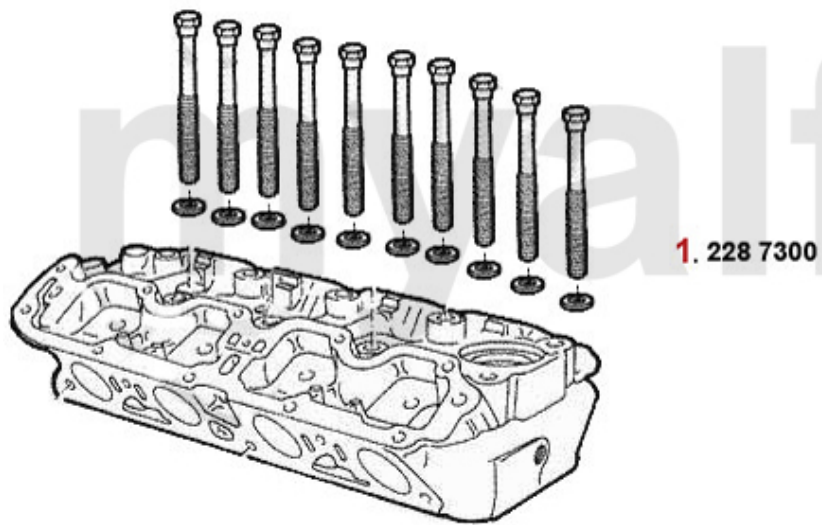

1 2287300 Kopfschraubensatz 164 Tubrbo Bj. >9 2

555,00 SEK

Dichtungen Motor/Gaskets Engine 164/Super 2.0 V6 Turbo

1	23324600	Ventildeckeldichtung rechts 6,75,90 GTV(116),164,gtv/spider (916) Diverse 6-Zylinder	465,23 SEK
2	23324700	Ventildeckeldichtung links 6, 75,90 GTV(116),164,gtv/spider (916) Diverse 6-Zylinder	465,23 SEK
3	23310900	Simmerring Nockenwelle 6, 75,90,164,166,GTV6 (116),gtv/ spider (916, RZ/SZ 6-Zylinder	195,92 SEK
4	23376200	Ansaugkrümmerdichtung 155,164/Super ,166,gtv/spider V6 12V	193,56 SEK
5	38014800	Abgaskrümmerdichtung 6,75,90,155, 164/Super,RZ/SZ 6-Zylinder	75,76 SEK
6	23323600	Simmerring Kurbelwelle vorne Riemenscheibe)6,75,90,155,164,GTV(116),gtv/spider (916) div.	227,41 SEK
8	23307294	Dichtring für Zündkerzenschacht V6/12V	68,82 SEK