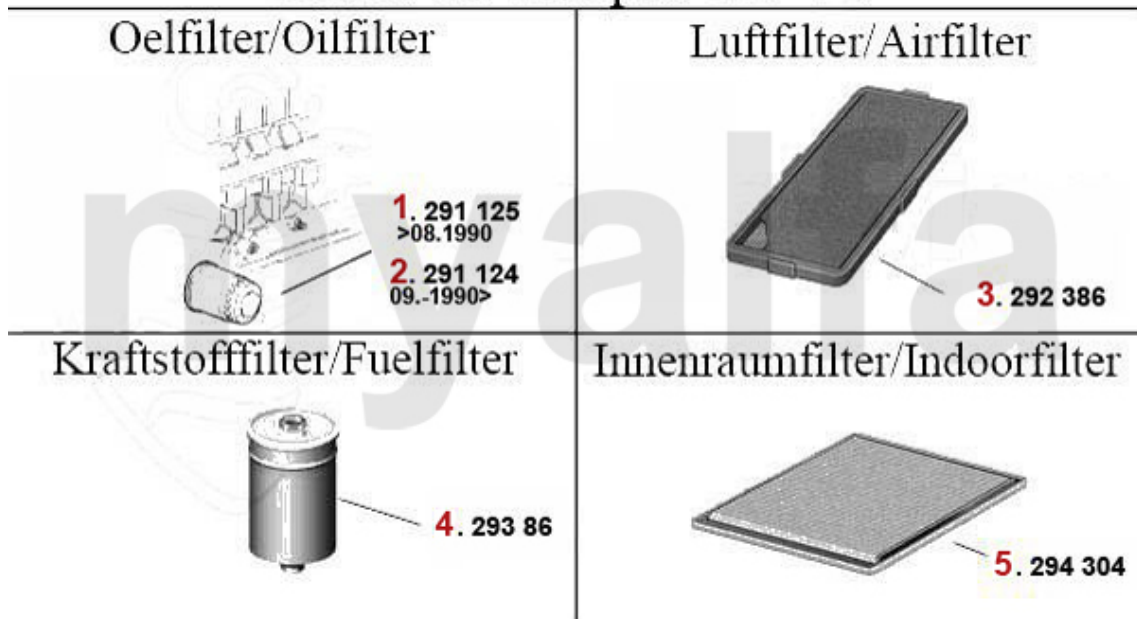

Filter 164/Super 3.0 V6

1	291125	Ölfilter Arna,Sud/Sprint, 116 4-Zylinder,145/6,155,164/Super Anschraubpatrone	138,75 SEK
2	291124	Ölfilter 147,155,156,164,166,gtv/ spider (916),Nuovo GT 6-zylinder Bj. 90> Anschraubpatro	185,37 SEK
3	292386	Luftfilter 164/Super TS/Turbo/TD/ V6/24V eckig	383,64 SEK
4	29386	Kraftstoff-Filter 75,164/Super,gtv/ spider (916),Anschraubpatrone	343,96 SEK
5	294304	Innenraumfilter 164/Super eckig	317,18 SEK