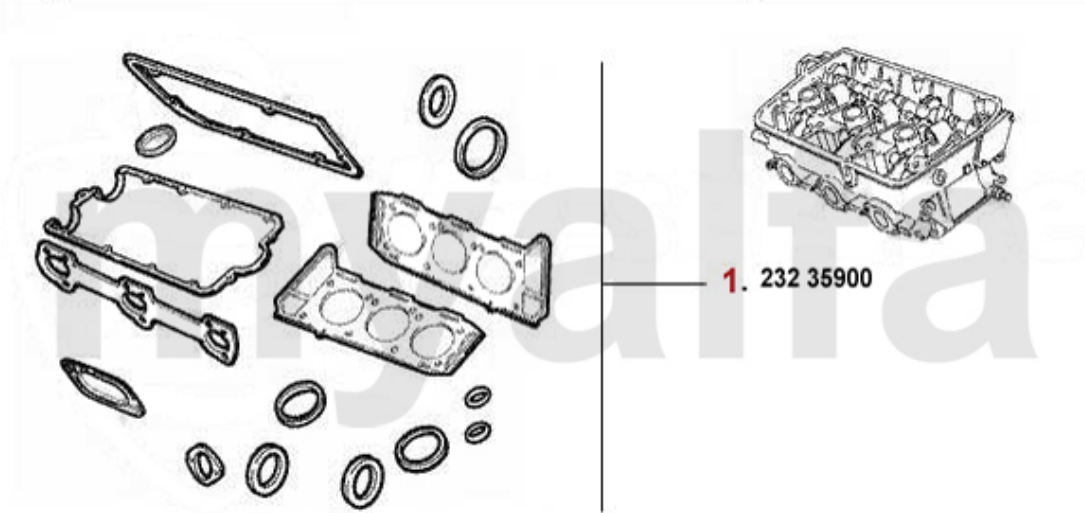

Kopfdichtsatz/Head Set 164/Super 3.0 V6 24V

1 23235900 Kopfdichtsatz REINZ 164 Super, GTV(916) 3.0 V6 24V Bj.1992-00

3.719,47 SEK