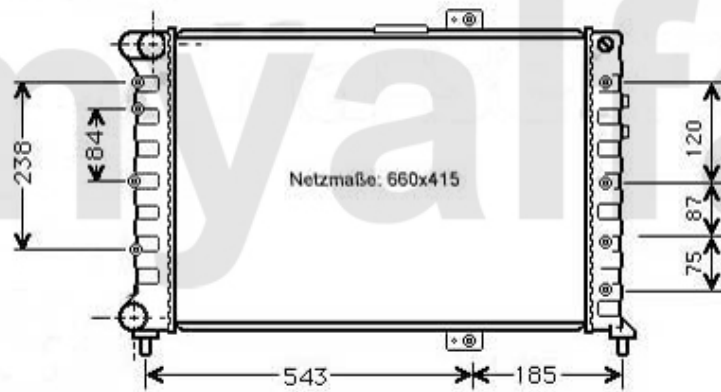

Kopfschraubensatz/Head Screw Set 166 2.4 JTD

1 2288300 Kopfschraubensatz 156,166 2.4 JTD

706,52 SEK

Kühler/Radiator 166 2.0 TS

1. 261 32505

1 26132505 Motorkühler 166 2.0 TS (Schaltwagen)

3.369,68 SEK

Thermostat 166 2.0 TS