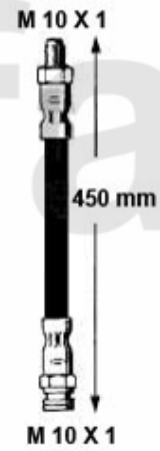

Bremsschlauch/Brake Hose 166

1. 676 511920
vorne/front
4-Cyl./JTD

2. 676 511921
vorne/front
6-Cyl.

3. 676 511919
hinten/rear

1 67611920 *Bremsschlauch vorne 166 4-Zylinder und JTD*

303,17 SEK

2 67611921 *Bremsschlauch vorne 166 V6*