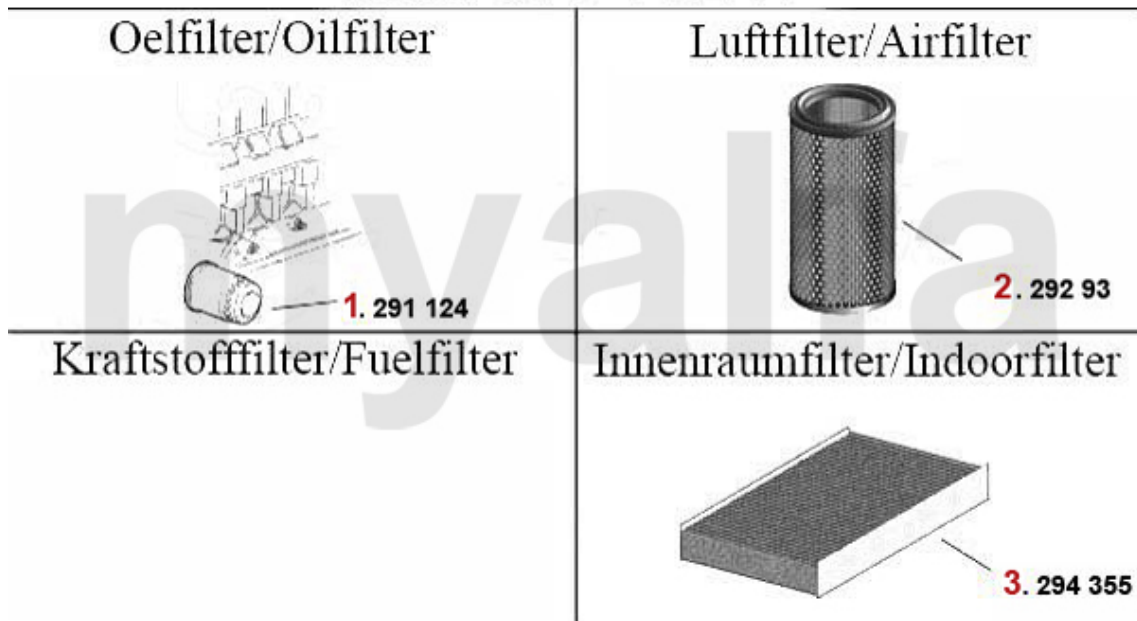

Filter 166 V6 24V

1	291124	Ölfilter 147,155,156,164,166,gtv/ spider (916),Nuovo GT 6-zylinder Bj. 90> Anschraubpatro	185,37 SEK
2	29293	Luftfilter 166, gtv/spider (916) ab # 6053907, Nuovo GT 1.8 TS 16V rund	332,31 SEK
3	294355	Innenraumfilter 166 eckig	341,60 SEK