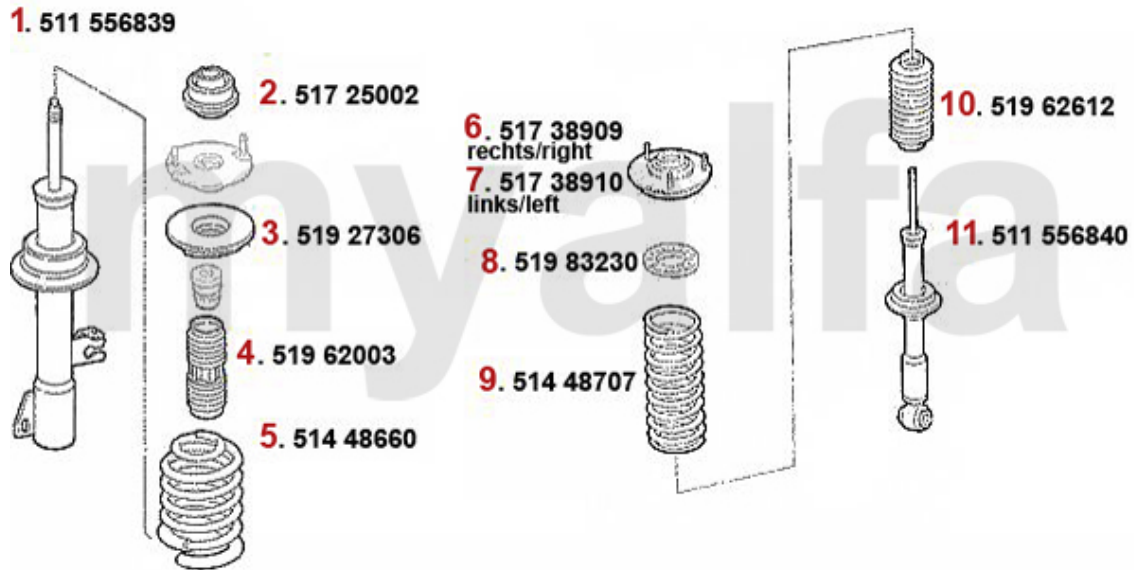

Federbeine/Struts 166 2.4 JTD

1	51156839	Federbein vorne 166,2-Rohr Gas	1.853,84 SEK
2	51725002	Federbeinlager 147,156,166 Nuovo GT VA	274,03 SEK
3	51927306	Federgummi VA 166	Auf Anfrage
4	51962003	Schutzmanschette Federbein VA 166	Auf Anfrage
5	51448660	Fahrwerksfeder VA 166 2.4 JTD	1.064,49 SEK
6	51738909	Federbeinlager 166 HR	Auf Anfrage
7	51738910	Federbeinlager 166 HL	Auf Anfrage
8	51989230	Gummiring Feder hinten 166	Auf Anfrage
9	51448707	Fahrwerksfeder HA 166 2.0 TS/2.4 JTD	1.064,49 SEK
11	51156840	Federbein hinten 166,2-Rohr Gas mit Standard-Fahrwerk	1.632,39 SEK