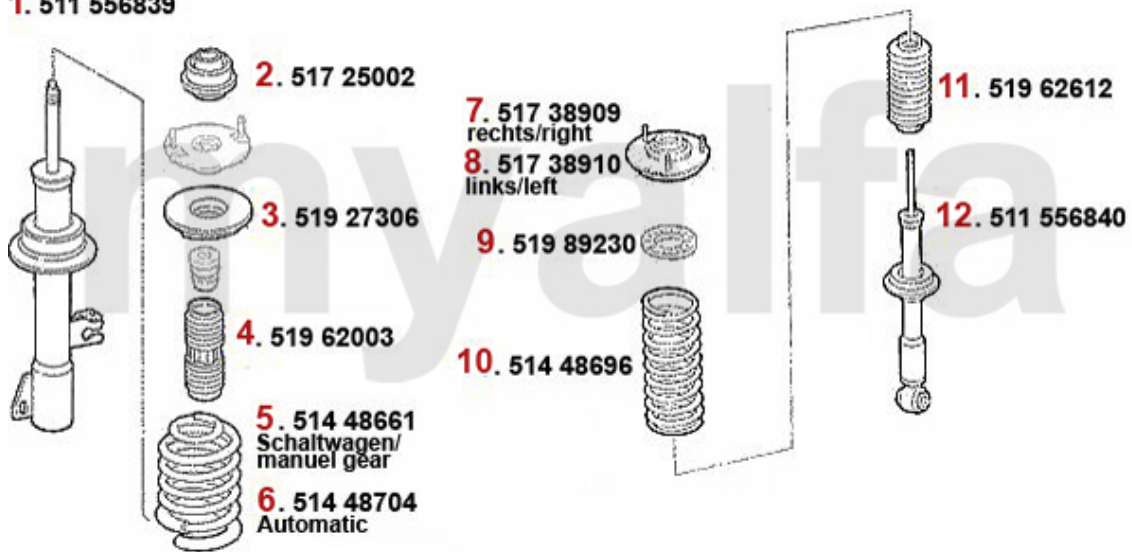

Federbeine/Struts 166 3.0 V6 24V

1. 511 556839

1	51156839	Federbein vorne 166,2-Rohr Gas	1.853,84 SEK
2	51725002	Federbeinlager 147,156,166 Nuovo GT VA	274,03 SEK
3	51927306	Federgummi VA 166	Auf Anfrage
4	51962003	Schutzmanschette Federbein VA 166	Auf Anfrage
5	51448661	Fahrwerksfeder VA 166 2.0 TS, 2.5/3.0 V6 nur Schaltwagen	966,53 SEK
6	51448704	Fahrwerksfeder VA 166 6-Zyl. Automatik	1.037,71 SEK
7	51738909	Federbeinlager 166 HR	Auf Anfrage
8	51738910	Federbeinlager 166 HL	Auf Anfrage
9	51989230	Gummiring Feder hinten 166	Auf Anfrage
10	51448696	Fahrwerksfeder HA 166 6-Zylinder	921,16 SEK
12	51156840	Federbein hinten 166,2-Rohr Gas mit Standard-Fahrwerk	1.632,39 SEK