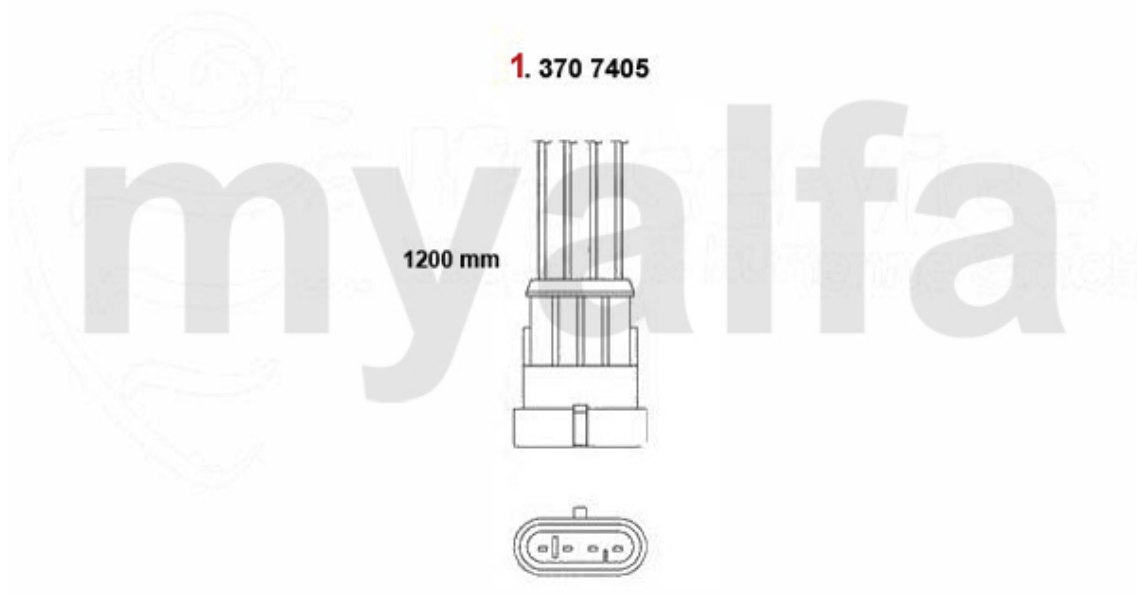

Lambda-Sonde/Lambda Probe 166 2.0 V6 Turbo

1 3707405 *Lambda-Sonde 145/6 1.4/1.6/1.8/16V TS/2.0 QV,156 1.6 16V TS
#0023373> 156 1.8/2.0/16V TS/2*

1.543,73 SEK