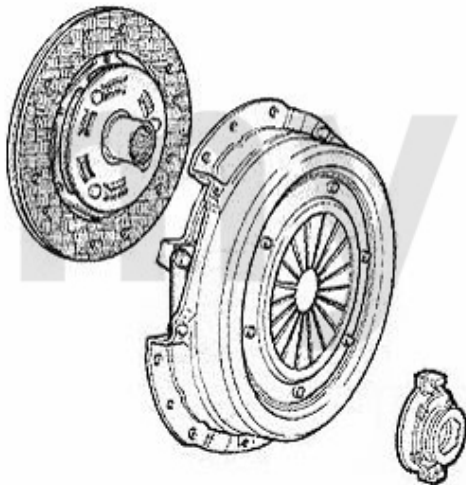

358,19 SEK

Ausrücker/Sleeve Bearing 166 3.2 V6 24V

1. 436 11951

1 43611951 Führungshülse für Ausrücklager 3-Löcher 145/6, 147, 155, 164/Super, gtv/spider (916), Nuovo GT

1.737,29 SEK

Kupplungs-Kit/Clutch Set 166 2.4 JTD 10V