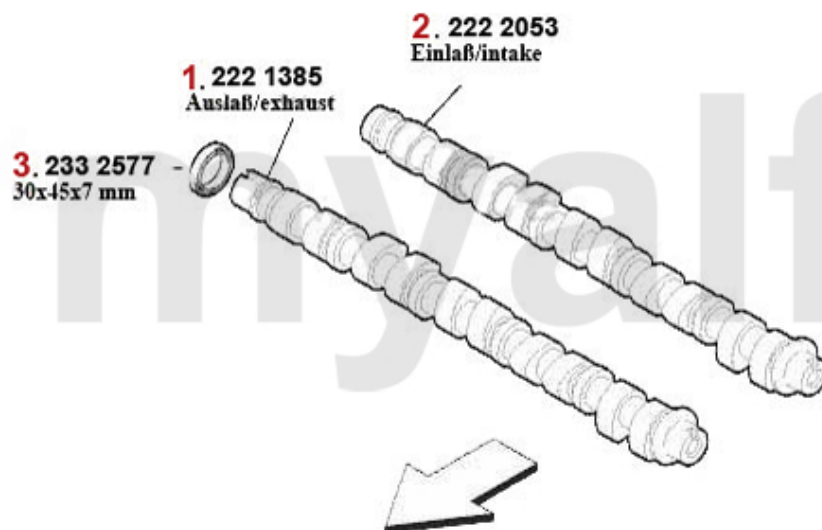

Nockenwelle/Camshaft 166 2.4 JTD 20V

1	2221385	Nockenwelle Auslass 2.4 JTD 20V	6.984,12 SEK
2	2222053	Nockenwelle Einlass 2.4 JTD 20V	2.141,88 SEK
3	2332577	Simmerring Nockenwelle 147, 156,166,Nuovo GT 1.9/2.4 JTD 16V/20V	77,01 SEK