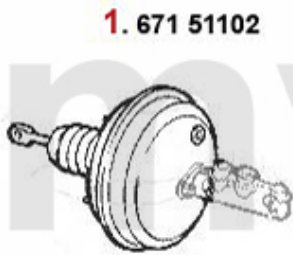

BKV/Hauptbremszylinder/Brakeservo/Brake master cylinder 166