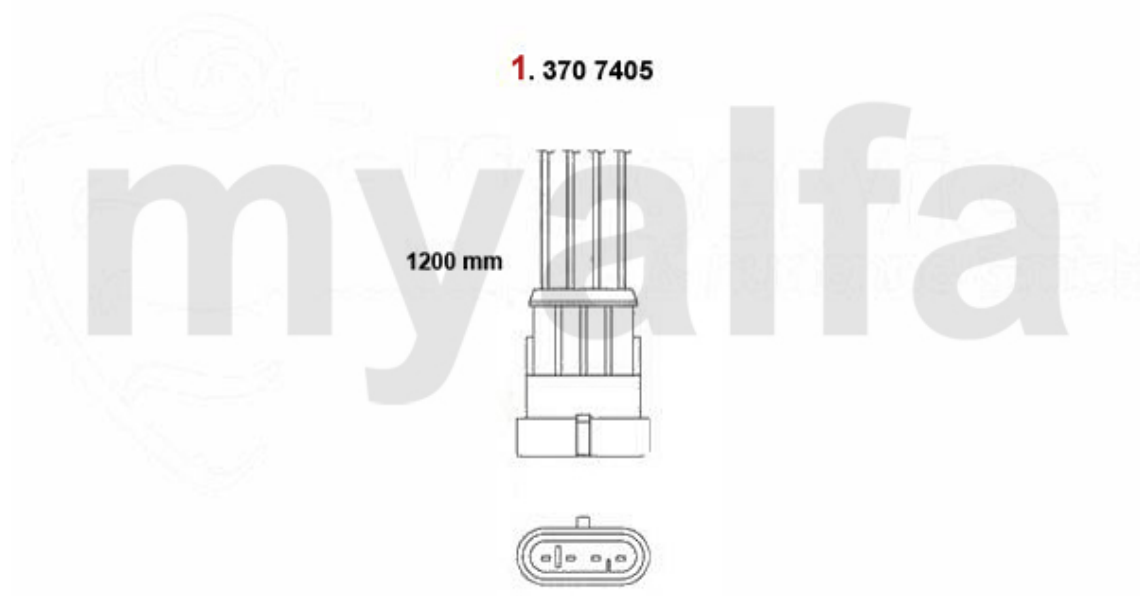

Lambda-Sonde/Lambda Probe 166 2.5/3.0 V6 24V CF2

1 3707405 *Lambda-Sonde 145/6 1.4/1.6/1.8/16V TS/2.0 QV,156 1.6 16V TS
#0023373> 156 1.8/2.0/16V TS/2*

1.543,73 SEK