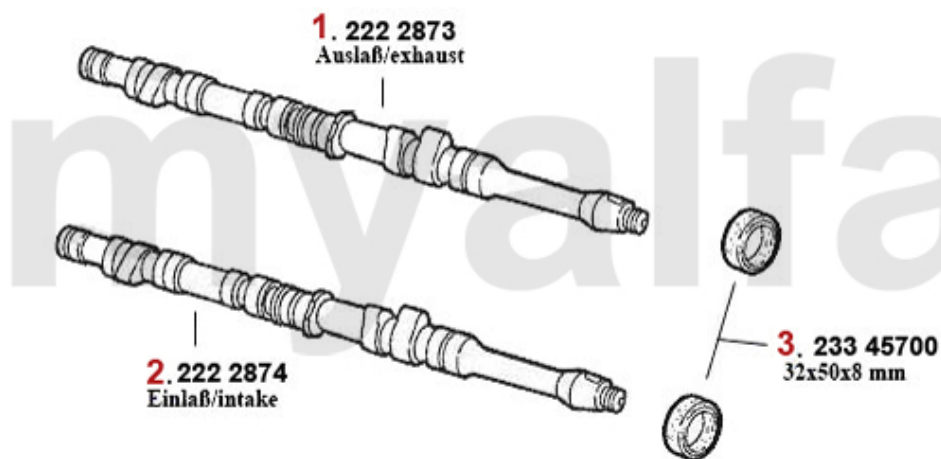

Nockenwelle/Camshaft 166 2.0 V6 Turbo

1	2222873	Nockenwelle rechts 164 Super 2.0 V6 Turbo # 6308653>,166, gtv/spider (916) Bj. 98>	Auf Anfrage
2	2222874	Nockenwelle links 164 Super 2.0 V6 Turbo # 6308653>,166,gtv/spider (91 6) Bj. 98>	Auf Anfrage
3	23345700	Simmerring Nockenwelle 155 2.5V6, 166 2.0 V6 Turbo Bj.09.98>, gtv/spider 3.0 V6 12V	231,99 SEK