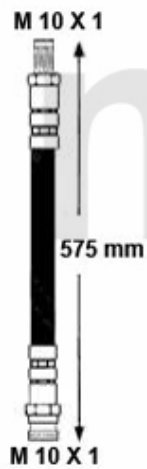

Bremsschlauch/Brake Hose 166

1. 676 511920
vorne/front
4-Cyl./JTD

2. 676 511921
vorne/front
6-Cyl.

3. 676 511919
hinten/rear

1 67611920 *Bremsschlauch vorne 166 4-Zylinder und JTD*

303,17 SEK

2 67611921 *Bremsschlauch vorne 166 V6*