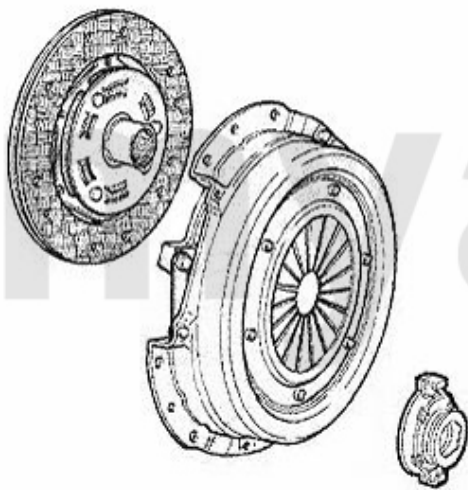

Kupplungs-Kit/Clutch Set 166 2.4 JTD 20V

1. 431 192735

1 43192735 Kupplungs-Kit 156,166 2.4 JTD 20V (ohne Ausrücker)

3.824,37 SEK