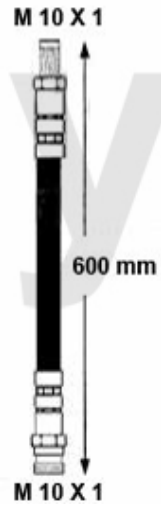

2. 676 511921
vorne/front
6-Cyl.