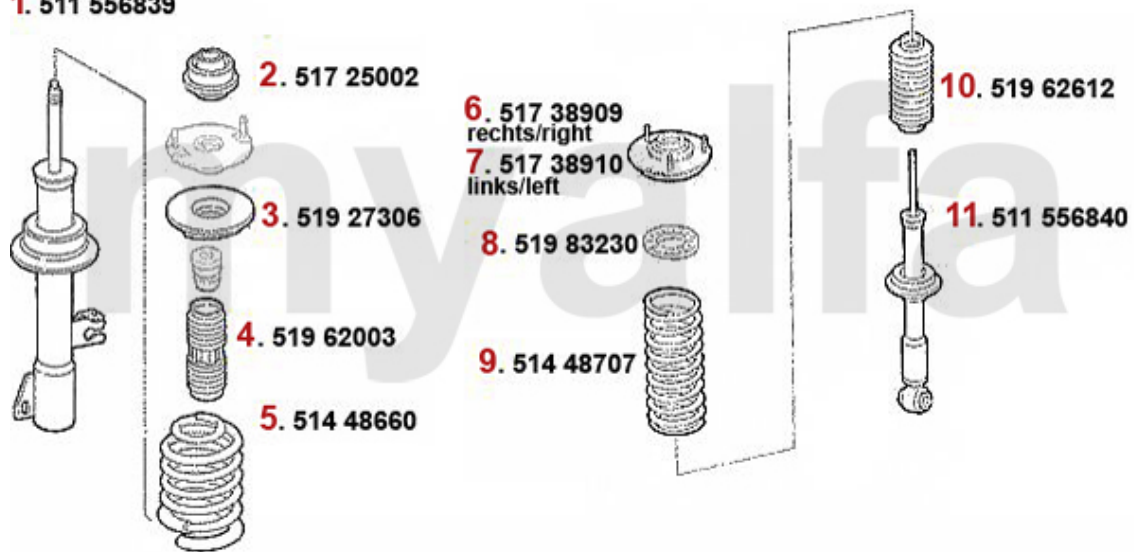

Federbeine/Struts 166 2.4 JTD

1. 511 556839

1	51156839	Federbein vorne 166,2-Rohr Gas	1.853,84 SEK
2	51725002	Federbeinlager 147,156,166 Nuovo GT VA	274,03 SEK
3	51927306	Federgummi VA 166	Auf Anfrage
4	51962003	Schutzmanschette Federbein VA 166	Auf Anfrage
5	51448660	Fahrwerksfeder VA 166 2.4 JTD	1.064,49 SEK
6	51738909	Federbeinlager 166 HR	Auf Anfrage
7	51738910	Federbeinlager 166 HL	Auf Anfrage
8	51989230	Gummiring Feder hinten 166	Auf Anfrage
9	51448707	Fahrwerksfeder HA 166 2.0 TS/2.4 JTD	1.064,49 SEK
11	51156840	Federbein hinten 166,2-Rohr Gas mit Standard-Fahrwerk	1.632,39 SEK