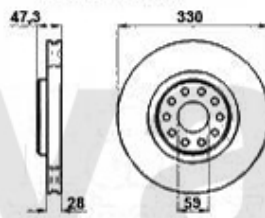

2. 610 102351
6-Cyl./2.4 JTD 20V
vorne/front
belüftet/ventil.