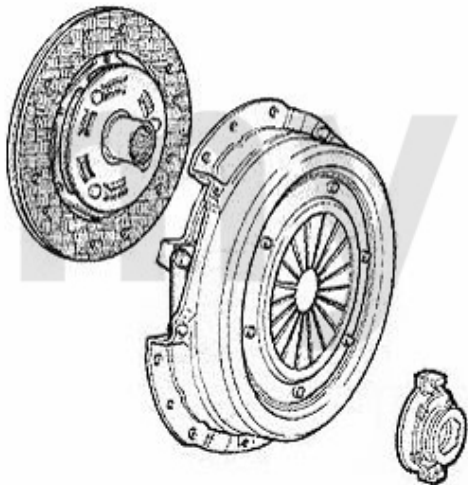

358,19 SEK

Ausrücker/Sleeve Bearing 166 3.2 V6 24V

1. 436 11951

1 43611951 Führungshülse für Ausrücklager 3-Löcher 145/6, 147, 155, 164/Super, gtv/spider (916), Nuovo GT

1.737,29 SEK

Kupplungs-Kit/Clutch Set 166 2.4 JTD 10V