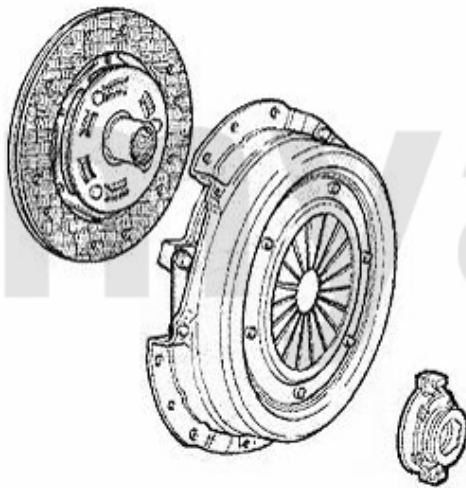

4.209,12 SEK

3.952,57 SEK

Ausrücker/Sleeve Bearing 166 2.4 JTD 10V

1. 436 11951

1 43611951 Führungshülse für Ausrücklager 3-Löcher 145/6, 147, 155, 164/Super, gtv/spider (916), Nuovo GT

1.737,29 SEK

Kupplungs-Kit/Clutch Set 166 2.4 JTD 20V