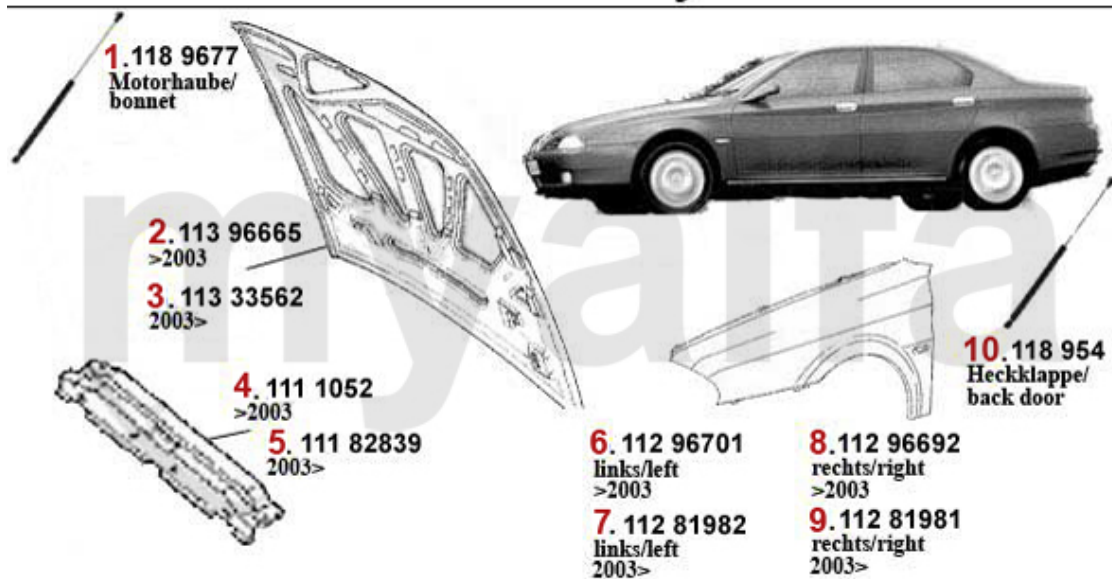

Karosserieteile/Body Parts 166

1	1189677	Gasfeder Motorhaube 166 >2003	489,65 SEK
2	11396665	Motorhaube 166	3.457,10 SEK
3	11333562	Motorhaube 166 Bj. 03>	4.185,81 SEK
5	11182839	Frontblech oben 166 Bj. 03>	689,03 SEK
6	11296701	Kotflügel vorne links 166 Standard	Auf Anfrage
7	11281982	Kotflügel vorne links 166/Progressi on/Distinctive	Auf Anfrage
8	11296692	Kotflügel vorne rechts 166 Standard	Auf Anfrage
9	11281981	Kotflügel vorne rechts 166/Progression/Distinctive	Auf Anfrage
10	118954	Gasfeder Heckklappe 166	348,68 SEK