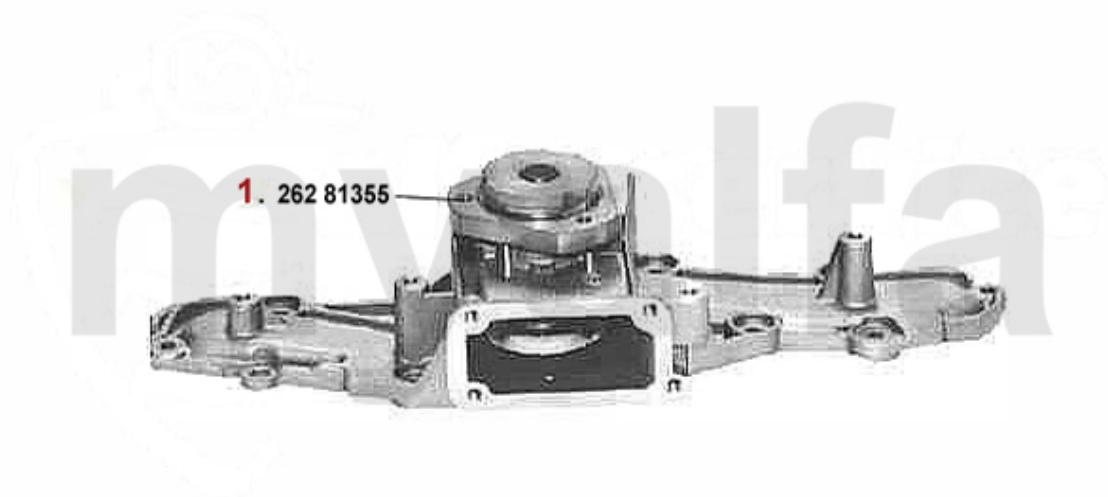

Thermostat 166 V6 24V

---

1. 263 58913
CF 2

2. 263 54199
CF 3

1	26358913	Thermostat 156 2.5 V6 Mot# 0010954>	1.160,09 SEK
2	26354199	Thermostat 156,156,166, Nuovo GT V6 24V CF3	Auf Anfrage
3	26314637	Thermostateinsatz für diverse V6 Motoren	406,95 SEK

Wasserpumpe/Waterpump 166 V6 24V

---

1 26281355 *Wasserpumpe 147 3.2 GTA,156 2.5 V6 24V,166 V6 24V/2.0 V6
Turbo,gtv/spi der 3.0 V6 24V/3.2*

1.842,18 SEK