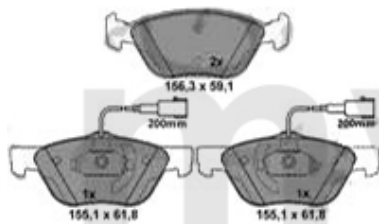

Auf Anfrage

2 61002351 Bremsscheibe VA 166 2.0 V6 turbo/ 2.5/3.0/V6 24V

1.286,07 SEK

3 61040315 Bremsscheibe HA 166 alle

Auf Anfrage

Brembeläge/Brakepads 166

1. 21637 188 05
2.0 TS/2.4 JTD 10V
vorne/front

2. 23092 160 05
6-Cyl/2,4 JTD 20V
vorne/front