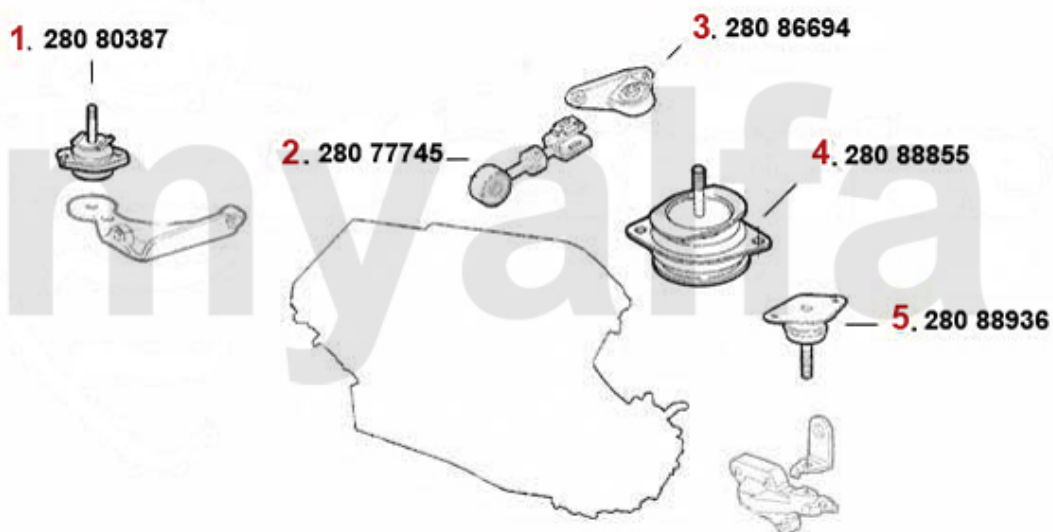

Motorlager/Enginemount 166 2.0 V6 Turbo

1	28080387	Motorlager vorne 166 6-Zylinder	Auf Anfrage
2	28077745	Motorzugstange 166 6-Zylinder	Auf Anfrage
3	28086694	Motorlager vorne rechts 166 6-Zylinder	Auf Anfrage
4	28088855	Motorlager HR 166 6-Zylinder	Auf Anfrage
5	28088936	Motorlager HL 166 6-Zylinder	Auf Anfrage