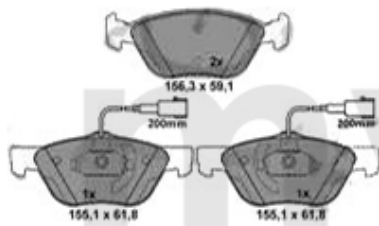

Auf Anfrage

2 61002351 Bremsscheibe VA 166 2.0 V6 turbo/ 2.5/3.0/V6 24V

1.286,07 SEK

3 61040315 Bremsscheibe HA 166 alle

Auf Anfrage

Brembeläge/Brakepads 166

1. 21637 188 05
2.0 TS/2.4 JTD 10V
vorne/front

2. 23092 160 05
6-Cyl/2,4 JTD 20V
vorne/front