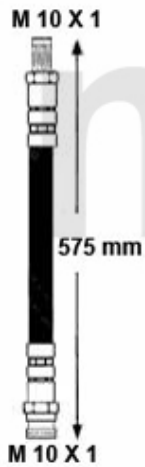

Bremsschlauch/Brake Hose 166

1. 676 511920
vorne/front
4-Cyl./JTD

2. 676 511921
vorne/front
6-Cyl.

3. 676 511919
hinten/rear

1 67611920 *Bremsschlauch vorne 166 4-Zylinder und JTD*

303,17 SEK

2 67611921 *Bremsschlauch vorne 166 V6*