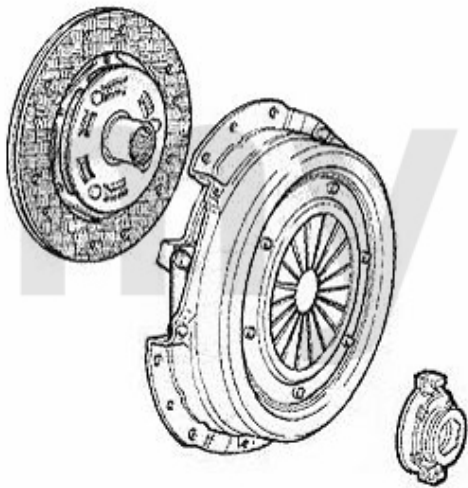

Kupplungs-Kit/Clutch Set 166 2.0 V6 Turbo

---

1. 431 740355
Ø 235 mm

1 431740355 Kupplungs-Kit 166 2.0 V6 Turbo, 3.2 V6 24V

358,19 SEK