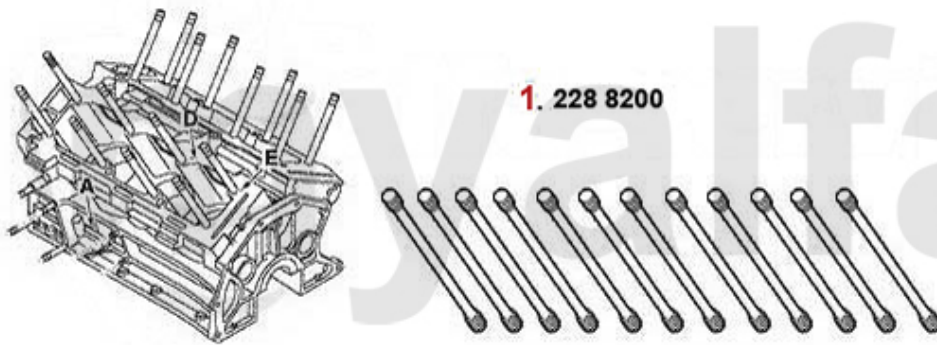

Kopfschraubensatz/Head Screw Set 166 V6 24V

1 2288200 *Kopfschraubensatz (8) 147, 156,164,166, gtv/spider (916),Nuovo GT V6 24V*

1.365,30 SEK