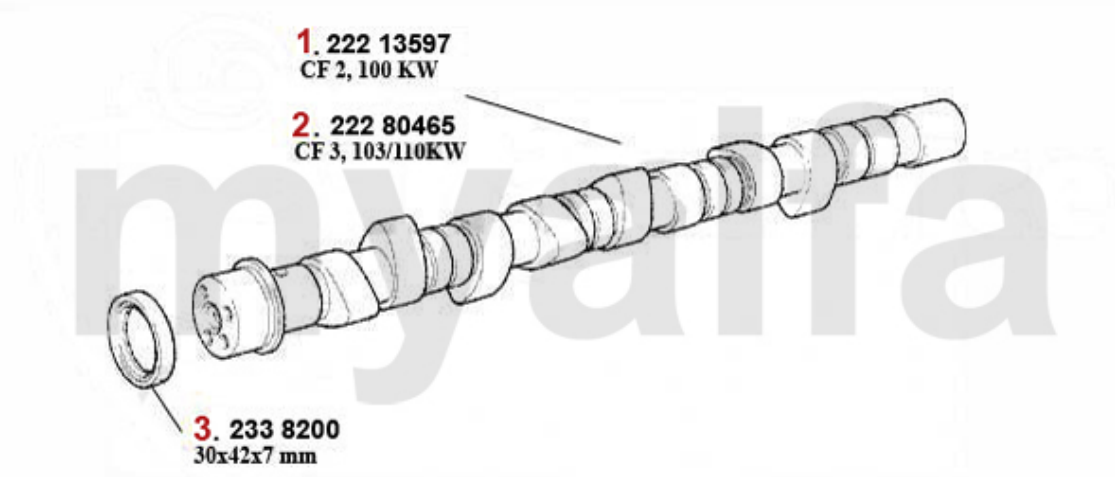

Nockenwelle/Camshaft 166 2.4 JTD 10V

1	22213597	Nockenwelle 156,166 2.4 JTD CF2 (10 3 KW)	2.979,10 SEK
2	22280465	Nockenwelle 2.4 JTD 10V (CF3)	8.499,83 SEK
3	2338200	Simmerring Nockenwelle 145/6, 155,156,gtv/ spider(916),166 diverse Bj. 96-01	204,10 SEK