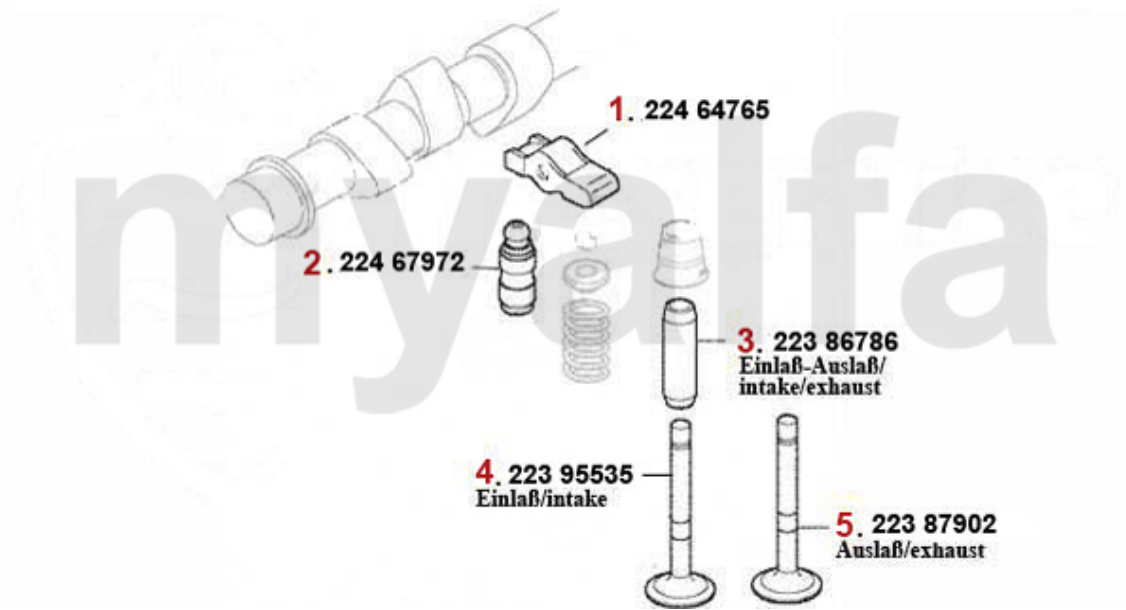

Ventiltrieb/Valve Train 166 2.4 JTD 20V

1	22464765	Kippschraube 147,156,166,Nuovo GT JTD 16/20V	291,51 SEK
2	22467972	Stößel 147,156,166,Nuovo GT JTD 16/20V	Auf Anfrage
3	22386786	Ventileinlass/Auslass 147, 156, 166,Nuovo GT JTD 16/20V	156,23 SEK
4	22395535	Ventil-Einlass 147,156,166 Nuovo GT JTD 16/20V	221,58 SEK
5	22387902	Ventil-Auslass 147,156,166 Nuovo GT JTD 16/20V	234,35 SEK