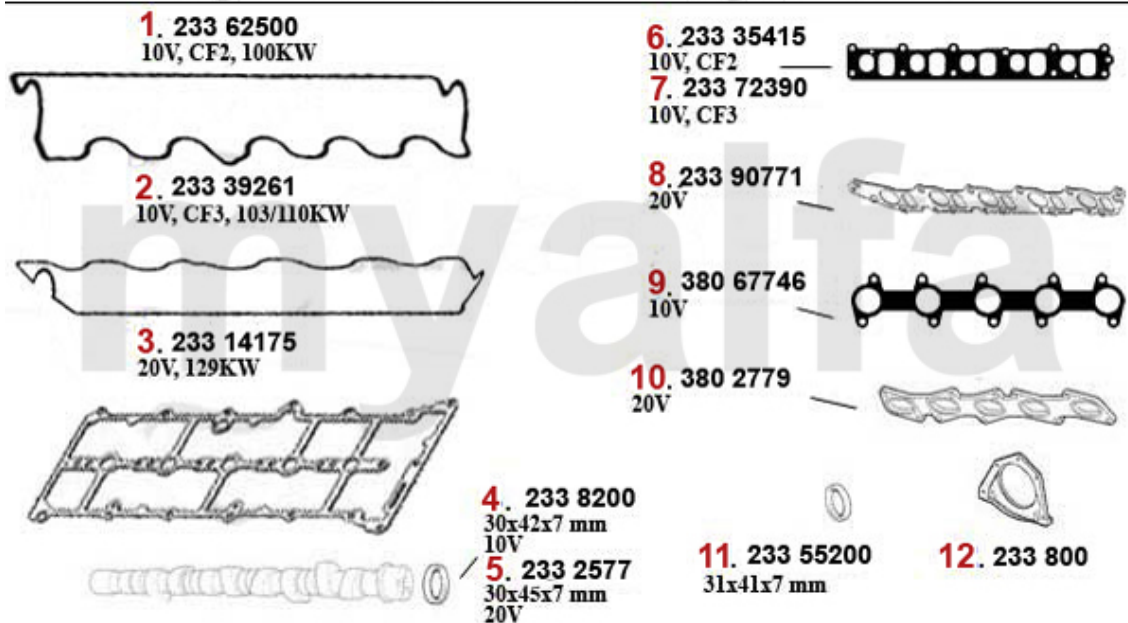

Dichtungen Motor/Gaskets Engine 166 2.4 JTD

1	23362500	Ventildeckeldichtung 156,166 2.4 JTD CF 2 Bj. 09.97-10.00	Auf Anfrage
2	23339261	Ventildeckeldichtung 156,166 2,4 JTD 10V CF 3	Auf Anfrage
3	23314175	Ventildeckeldichtung 156,166 2.4 JTD 20V	Auf Anfrage
4	2338200	Simmerring Nockenwelle 145/6, 155,156,gtv/ spider(916),166 diverse Bj. 96-01	204,10 SEK
5	2332577	Simmerring Nockenwelle 147, 156,166,Nuovo GT 1.9/2.4 JTD 16V/20V	77,01 SEK
6	23335415	Ansaugkrümmerdichtung 156,166 2.4 JTD CF 2 10V	208,68 SEK
7	23372390	Ansaugkrümmerdichtung 156,166 2.4 JTD CF 3 10V	274,03 SEK
8	23390771	Ansaugkrümmerdichtung 156,166 2.4 JTD 20V	235,46 SEK
9	38067746	Abgaskrümmerdichtung 156,166 2.4 JTD CF 2/3 10V	219,23 SEK
10	3802779	Abgaskrümmerdichtung 156,166 2.4 JTD CF 3 20V	453,57 SEK
11	23355200	Simmerring Kurbelwelle vorne (Riemensch.)145/6,155,156,166,gtv/spider(916) 1.4,1.6,1.7ie	121,27 SEK
12	233800	Simmerring Kurbelwelle hinten (Schwungscheibe) 147 1.6 TS 16V/1.9 JTD Bj. 03 >,156 1.9/2.4	Auf Anfrage