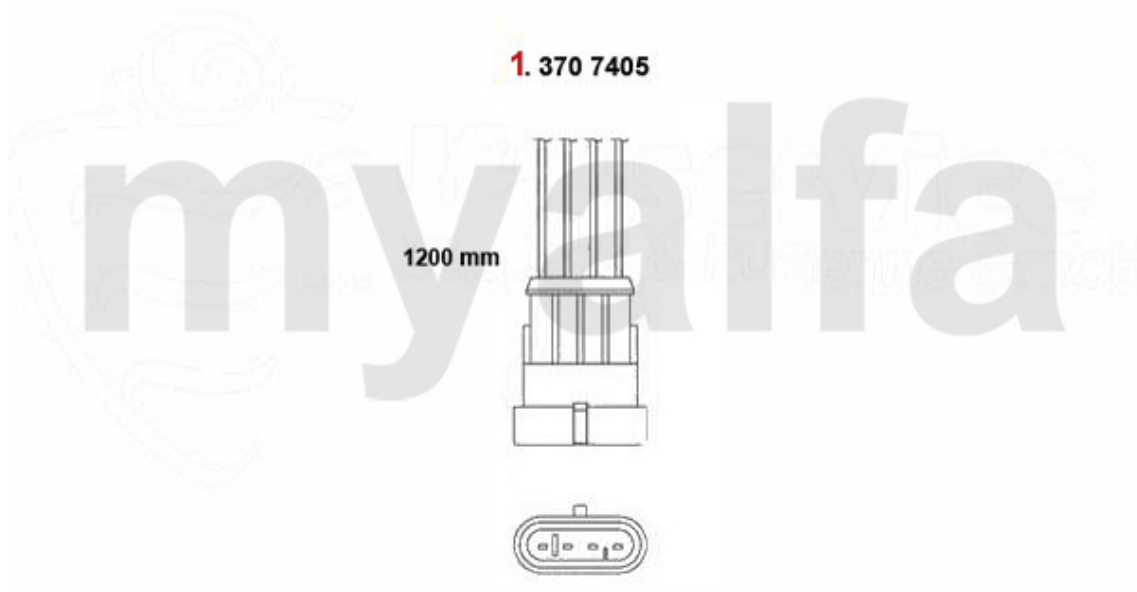

Lambda-Sonde/Lambda Probe 166 2.0 V6 Turbo

---

1 3707405 *Lambda-Sonde 145/6 1.4/1.6/1.8/16V TS/2.0 QV,156 1.6 16V TS
#0023373> 156 1.8/2.0/16V TS/2*

1.543,73 SEK