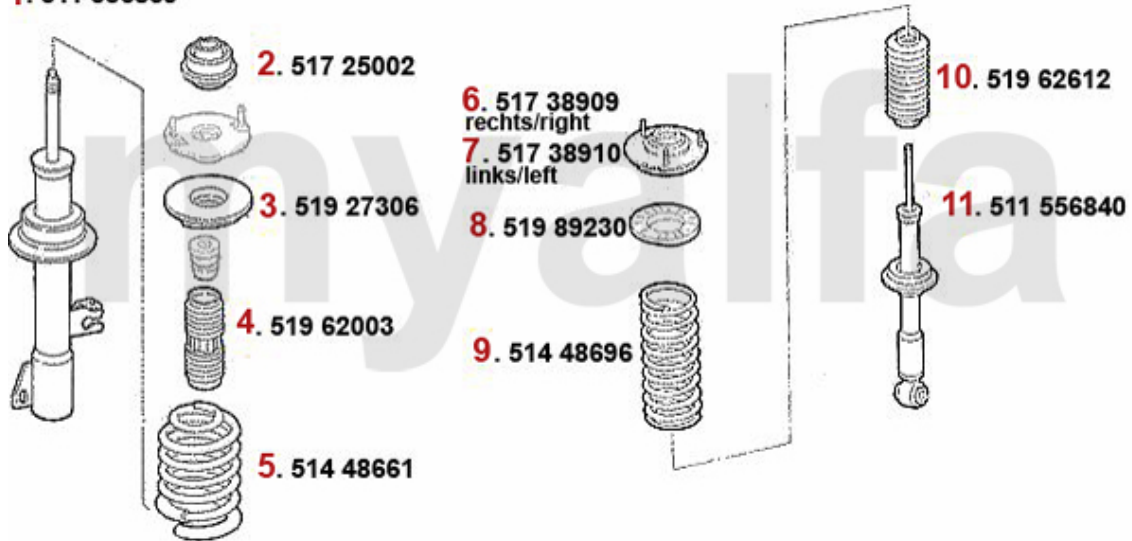

Federbeine/Struts 166 2.0 V6 Turbo

1. 511 556839

1	51156839	Federbein vorne 166,2-Rohr Gas	1.853,84 SEK
2	51725002	Federbeinlager 147,156,166 Nuovo GT VA	274,03 SEK
3	51927306	Federgummi VA 166	Auf Anfrage
4	51962003	Schutzmanschette Federbein VA 166	Auf Anfrage
5	51448661	Fahrwerksfeder VA 166 2.0 TS, 2.5/3.0 V6 nur Schaltwagen	966,53 SEK
6	51738909	Federbeinlager 166 HR	Auf Anfrage
7	51738910	Federbeinlager 166 HL	Auf Anfrage
8	51989230	Gummiring Feder hinten 166	Auf Anfrage
9	51448696	Fahrwerksfeder HA 166 6-Zylinder	921,16 SEK
11	51156840	Federbein hinten 166,2-Rohr Gas mit Standard-Fahrwerk	1.632,39 SEK