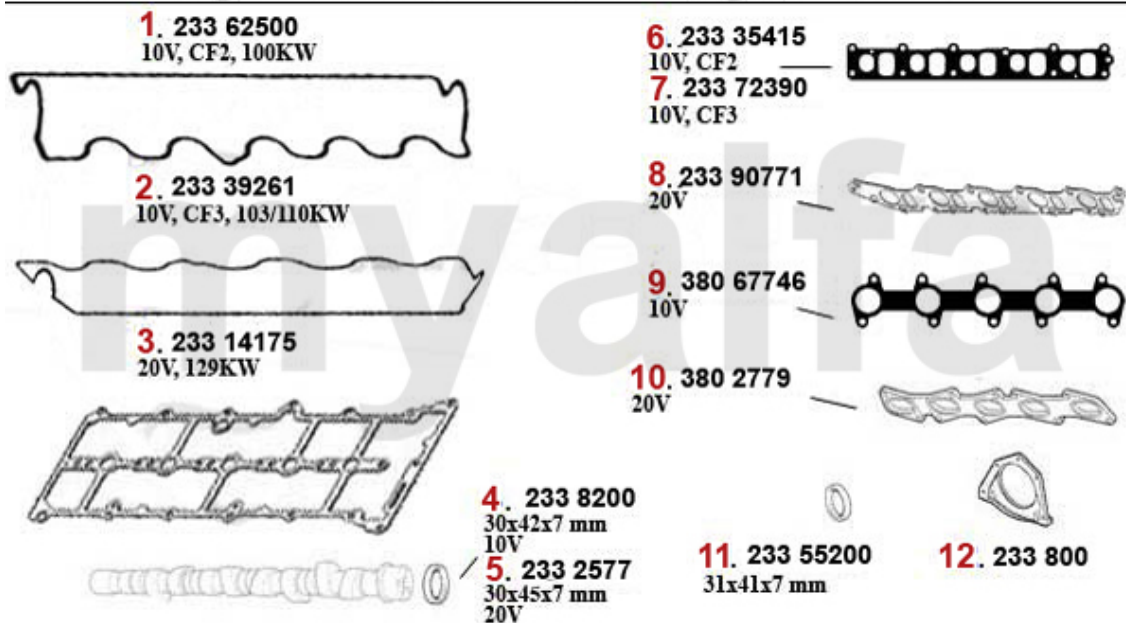

Dichtungen Motor/Gaskets Engine 166 2.4 JTD

1	23362500	Ventildeckeldichtung 156,166 2.4 JTD CF 2 Bj. 09.97-10.00	Auf Anfrage
2	23339261	Ventildeckeldichtung 156,166 2,4 JTD 10V CF 3	Auf Anfrage
3	23314175	Ventildeckeldichtung 156,166 2.4 JTD 20V	Auf Anfrage
4	2338200	Simmerring Nockenwelle 145/6, 155,156,gtv/ spider(916),166 diverse Bj. 96-01	204,10 SEK
5	2332577	Simmerring Nockenwelle 147, 156,166,Nuovo GT 1.9/2.4 JTD 16V/20V	77,01 SEK
6	23335415	Ansaugkrümmerdichtung 156,166 2.4 JTD CF 2 10V	208,68 SEK
7	23372390	Ansaugkrümmerdichtung 156,166 2.4 JTD CF 3 10V	274,03 SEK
8	23390771	Ansaugkrümmerdichtung 156,166 2.4 JTD 20V	235,46 SEK
9	38067746	Abgaskrümmerdichtung 156,166 2.4 JTD CF 2/3 10V	219,23 SEK
10	3802779	Abgaskrümmerdichtung 156,166 2.4 JTD CF 3 20V	453,57 SEK
11	23355200	Simmerring Kurbelwelle vorne (Riemensch.)145/6,155,156,166,gtv/spider(916) 1.4,1.6,1.7ie	121,27 SEK
12	233800	Simmerring Kurbelwelle hinten (Schwungscheibe) 147 1.6 TS 16V/1.9 JTD Bj. 03 >,156 1.9/2.4	Auf Anfrage