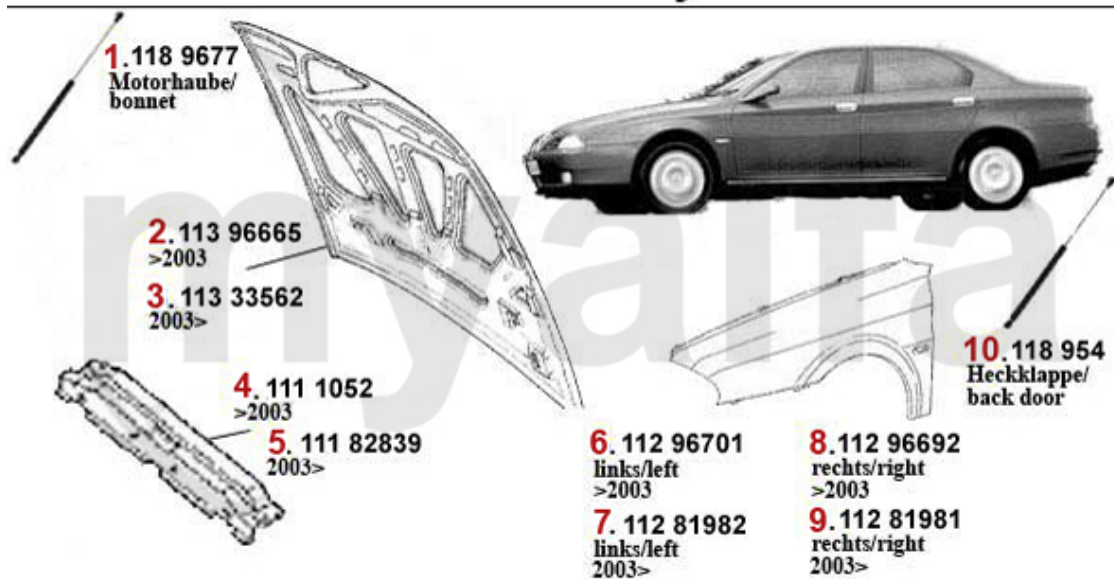

Karosserieteile/Body Parts 166

1	1189677	Gasfeder Motorhaube 166 >2003	489,65 SEK
2	11396665	Motorhaube 166	3.457,10 SEK
3	11333562	Motorhaube 166 Bj. 03>	4.185,81 SEK
5	11182839	Frontblech oben 166 Bj. 03>	689,03 SEK
6	11296701	Kotflügel vorne links 166 Standard	Auf Anfrage
7	11281982	Kotflügel vorne links 166/Progressi on/Distinctive	Auf Anfrage
8	11296692	Kotflügel vorne rechts 166 Standard	Auf Anfrage
9	11281981	Kotflügel vorne rechts 166/Progression/Distinctive	Auf Anfrage
10	118954	Gasfeder Heckklappe 166	348,68 SEK