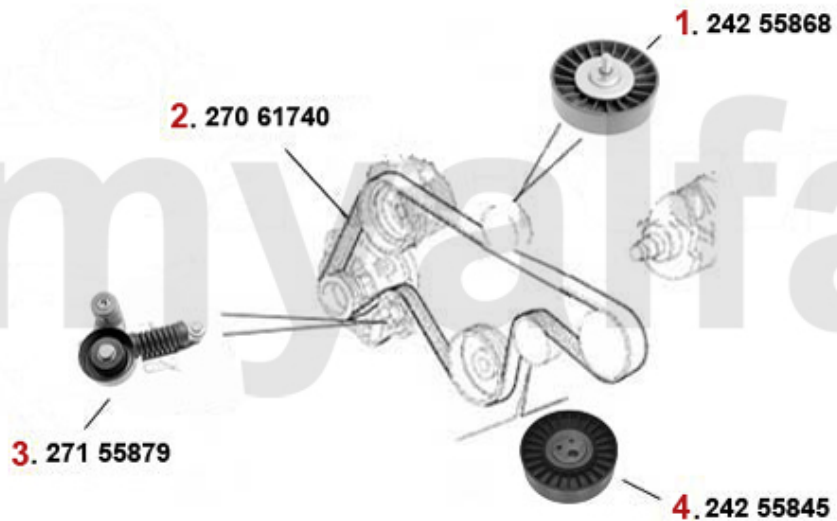

Keilriemen/V-Belt 166 2.4 JTD 20V

1	24255868	Umlenkrolle Keilrippenriemen 156/ 166 2.4 JTD (mit Klima)	467,59 SEK
2	27061740	Keilrippenriemen 6PK1740 166 2.4JTD Generator/Servopumpe/Klimakompresso r	370,74 SEK
3	27155879	Riemenspanner Keilrippenriemen 156/ 166 2.4 JTD	2.021,73 SEK
4	24255845	Umlenkrolle f. Keilrippenriemen 166 2.4 JTD	978,19 SEK