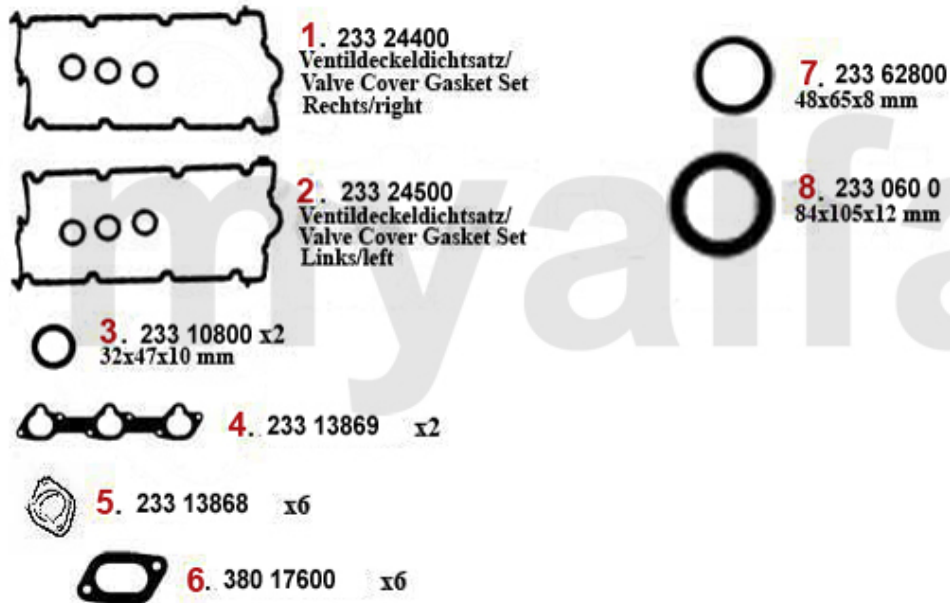

Dichtungen Motor/Gaskets Engine 166 V6 24V

1	23324400	Ventildeckeldichtung rechts 147, 156, 166, GTV/Spider (916),Nuovo GT V6 24V	531,69 SEK
2	23324500	Ventildeckeldichtung links 147,156, 166,gtv/spider (916),Nuovo GT V6 24 V	531,69 SEK
3	23310800	Simmerring Nockenwelle 156 2.5V6 24V, 164/Super, 166 3.0 V6 24V	145,69 SEK
4	23313869	Ansaugkrümmerdichtung 147,156,164/Super,166,gtv/spider (916),Nuovo GT 6-Zylinder 24V	83,39 SEK
5	23313868	Ansaugkrümmerdichtung 147,156,164/S uper,166,gtv/spider (916),Nuovo GT 6-Zylinder	68,82 SEK
6	38017600	Abgaskrümmerdichtung 156,164/Super, 166,gtv/spider (916),Nuovo GT V6 24V	115,44 SEK
7	23362800	Simmerring Kurbelwelle vorne (Riemenscheibe) 156,166 6-Zylinder	192,45 SEK
8	2330600	Simmerring Kurbelwelle hinten 84/105/12 Spider IE Bj.1990-93 Originalqualität	406,95 SEK