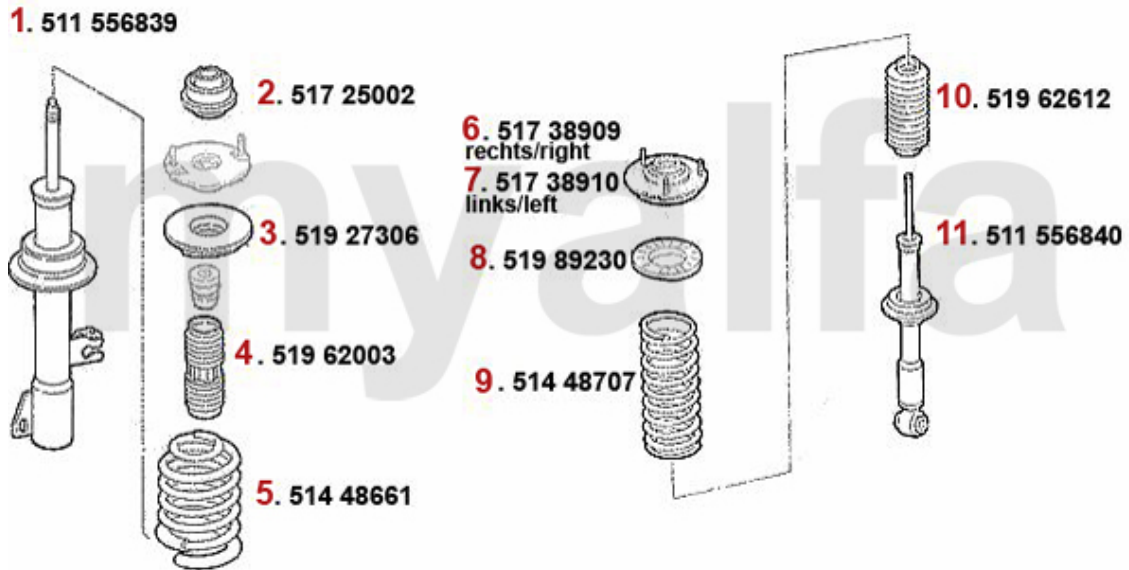

Kupplungsbetätigung/Clutch Actuation 166 2.4 JTD 20V

1 43882121 Kupplungsgeberzylinder 166 2.4 JTD 20V

Auf Anfrage

2 43823 Kupplungsnehmerzylinder 155,166,GTV/Spider (916)

687,92 SEK

Federbeine/Struts 166 2.0 TS