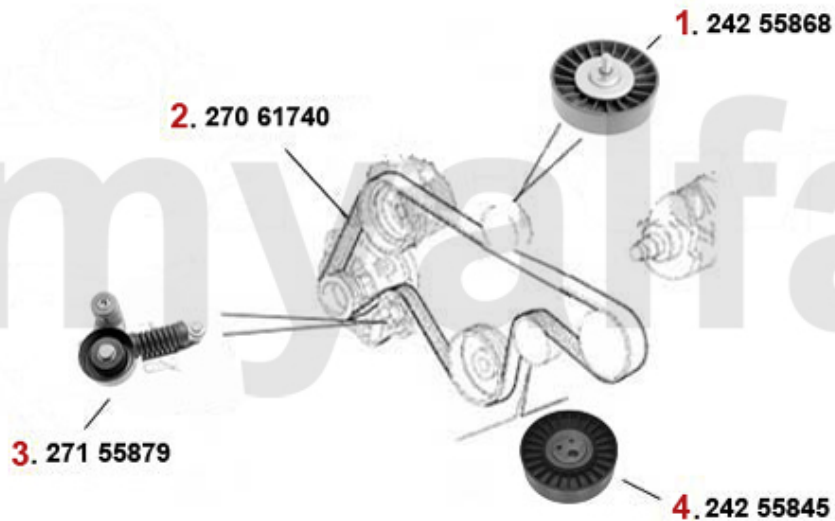

Keilriemen/V-Belt 166 2.4 JTD 20V

1	24255868	Umlenkrolle Keilrippenriemen 156/ 166 2.4 JTD (mit Klima)	467,59 SEK
2	27061740	Keilrippenriemen 6PK1740 166 2.4JTD Generator/Servopumpe/Klimakompresso r	370,74 SEK
3	27155879	Riemenspanner Keilrippenriemen 156/ 166 2.4 JTD	2.021,73 SEK
4	24255845	Umlenkrolle f. Keilrippenriemen 166 2.4 JTD	978,19 SEK