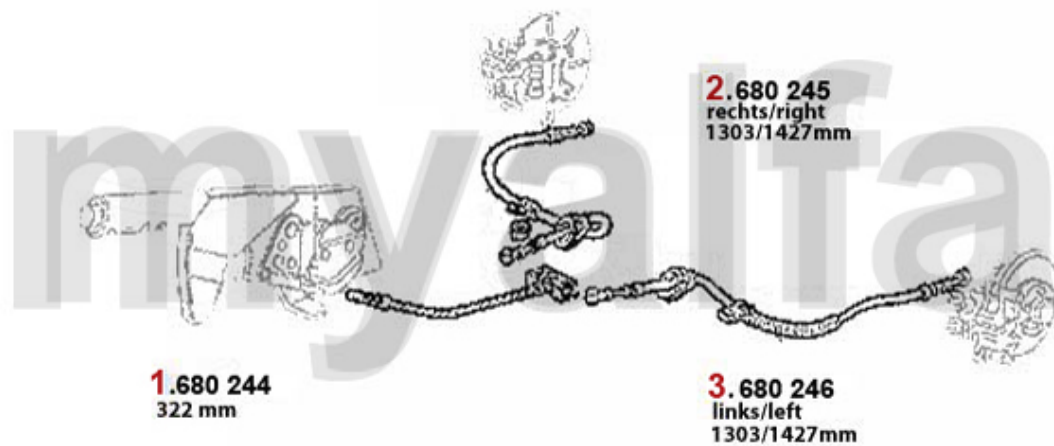

Handbremsseil/Brake Cable 166

1	680244	Handbremsseil vorne 166	174,27 SEK
2	680245	Handbremsseil rechts 166	472,17 SEK
3	680246	Handbremsseil links 166	437,20 SEK