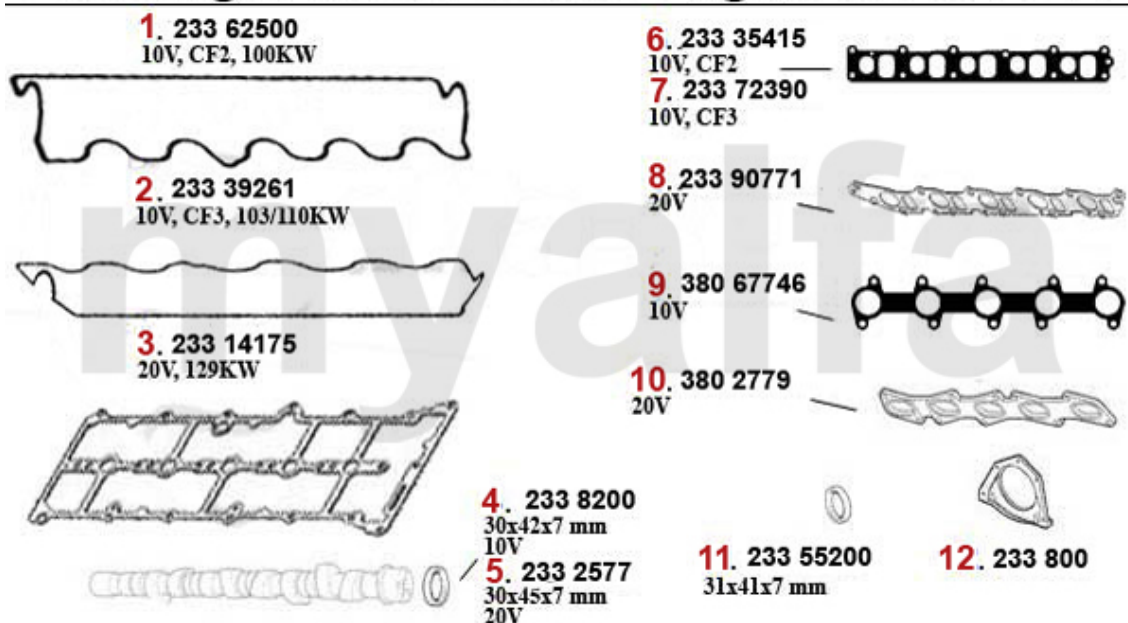

2.203,63 SEK

Kopfschraubensatz/Head Screw Set 166 V6 24V

1 2288200 *Kopfschraubensatz (8) 147, 156,164,166, gtv/spider (916),Nuovo GT V6 24V*

1.365,30 SEK

Dichtungen Motor/Gaskets Engine 166 2.4 JTD

1	23362500	Ventildeckeldichtung 156,166 2.4 JTD CF 2 Bj. 09.97-10.00	Auf Anfrage
2	23339261	Ventildeckeldichtung 156,166 2,4 JTD 10V CF 3	Auf Anfrage
3	23314175	Ventildeckeldichtung 156,166 2.4 JTD 20V	Auf Anfrage
4	2338200	Simmerring Nockenwelle 145/6, 155,156,gtv/ spider(916),166 diverse Bj. 96-01	204,10 SEK
5	2332577	Simmerring Nockenwelle 147, 156,166,Nuovo GT 1.9/2.4 JTD 16V/20V	77,01 SEK
6	23335415	Ansaugkrümmerdichtung 156,166 2.4 JTD CF 2 10V	208,68 SEK
7	23372390	Ansaugkrümmerdichtung 156,166 2.4 JTD CF 3 10V	274,03 SEK
8	23390771	Ansaugkrümmerdichtung 156,166 2.4 JTD 20V	235,46 SEK
9	38067746	Abgaskrümmerdichtung 156,166 2.4 JTD CF 2/3 10V	219,23 SEK
10	3802779	Abgaskrümmerdichtung 156,166 2.4 JTD CF 3 20V	453,57 SEK
11	23355200	Simmerring Kurbelwelle vorne (Riemensch.)145/6,155,156,166,gtv/spider(916) 1.4,1.6,1.7ie	121,27 SEK
12	233800	Simmerring Kurbelwelle hinten (Schwungscheibe) 147 1.6 TS 16V/1.9 JTD Bj. 03 >,156 1.9/2.4	Auf Anfrage