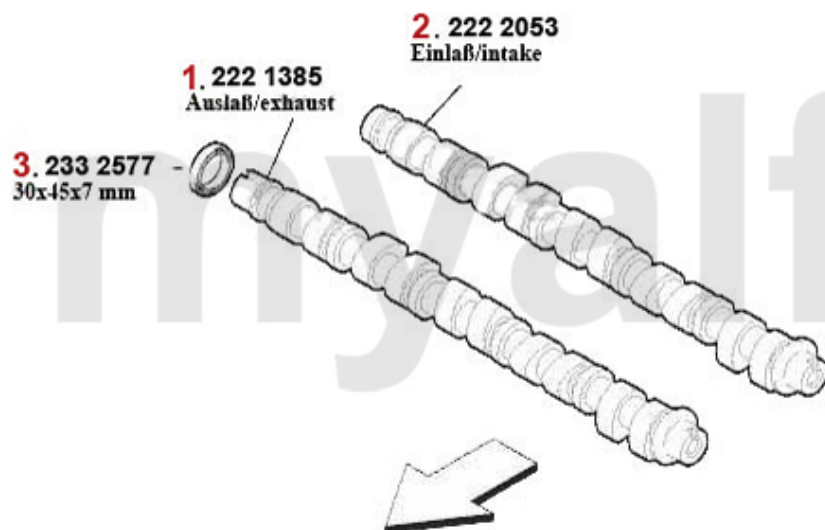

Nockenwelle/Camshaft 166 2.4 JTD 20V

1	2221385	Nockenwelle Auslass 2.4 JTD 20V	6.984,12 SEK
2	2222053	Nockenwelle Einlass 2.4 JTD 20V	2.141,88 SEK
3	2332577	Simmerring Nockenwelle 147, 156,166,Nuovo GT 1.9/2.4 JTD 16V/20V	77,01 SEK