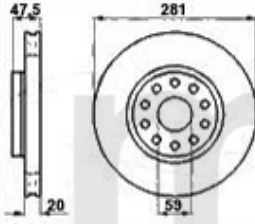

Bremsscheiben/Brakedisks 166

1. 610 140251
2.0 TS/2.4 JTD 8V
vorne/front
belüftet/ventil.