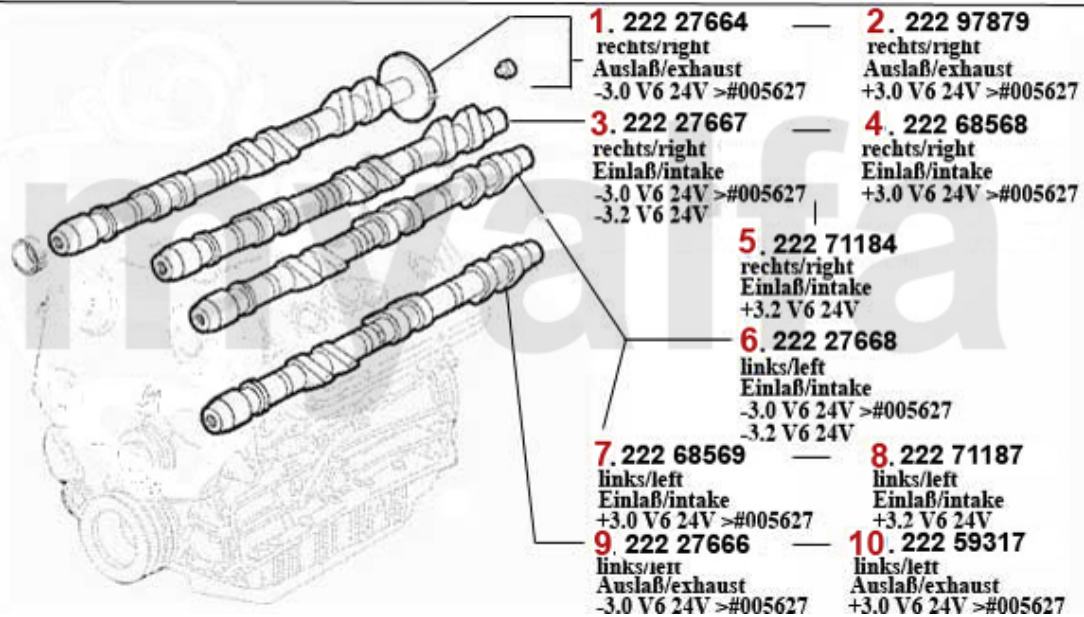

Nockenwelle/Camshaft 166 V6 24V

1	22227664	Nockenwelle rechts (Auslass) 156,166 2.5 V6 24V,gtv/spider (916) Bj. 98> 3.0 V6 24V,Nouvo	7.170,74 SEK
2	22297879	Nockenwelle rechts (Auslass) 166,gtv (916) > Mot #5627	4.069,26 SEK
3	22227667	Nockenwelle rechts (Einlass) 156,166 2.5 V6 24V,gtv/spider (916) 3.0 V6 24V	Auf Anfrage
4	22268568	Nockenwelle rechts (Einlass) 164 Super,166,gtv (916) > Mot #5627	Auf Anfrage
5	22271184	Nockenwelle Re Einlass 147, 156, 166, gtv/spider (916), Nuovo GT 3.2 V6 24V	Auf Anfrage
6	22227668	Nockenwelle links (Einlass) 156,166 2.5 V6 24V,gtv/spider (916) Bj. 98> 3.0 V6 24V	3.369,68 SEK
7	22268569	Nockenwelle links (Einlass) 164 Super,166,gtv (916) > Mot #5627	2.740,04 SEK
8	22271187	Nockenwelle Li Einlass 147, 156, 166, gtv/spider (916), Nuovo GT 3.2 V6 24V	10.831,80 SEK
9	22227666	Nockenwelle links (Auslass) 156,166 2.5 V6 24V,gtv/spider(916) Bj. 98>3.0 V 24V,Nuovo GT	Auf Anfrage
10	22259317	Nockenwelle links (Auslass) 164 Super ,166,gtv (916) > Mot #5627	3.556,16 SEK