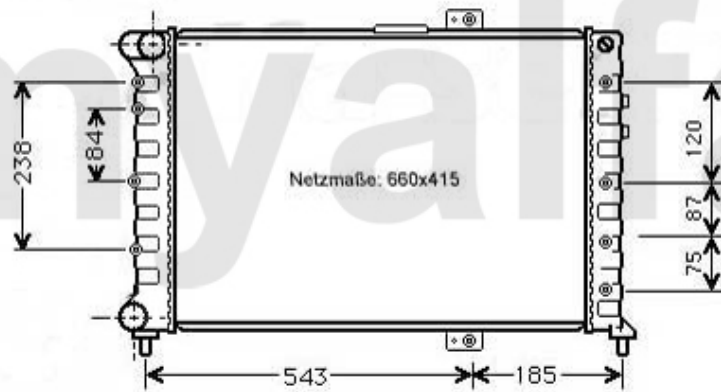

Kopfschraubensatz/Head Screw Set 166 2.4 JTD

1 2288300 *Kopfschraubensatz 156,166 2.4 JTD*

706,52 SEK

Kühler/Radiator 166 2.0 TS

1. 261 32505

1 26132505 Motorkühler 166 2.0 TS (Schaltwagen)

3.369,68 SEK

Thermostat 166 2.0 TS