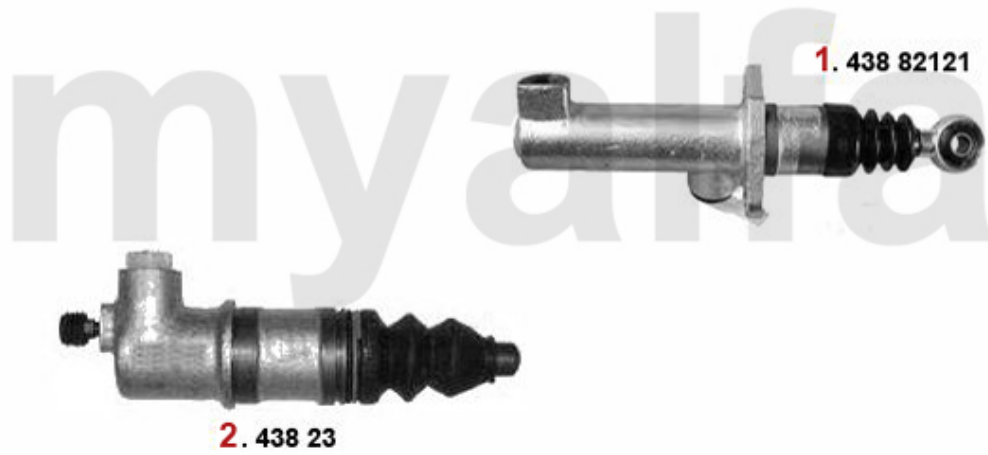

Kupplungsbetätigung/Clutch Actuation 166 2.4 JTD 20V

---

1 43882121 *Kupplungsgeberzylinder 166 2.4 JTD 20V*

Auf Anfrage

2 43823 *Kupplungsnehmerzylinder 155,166,GTV/Spider (916)*

687,92 SEK