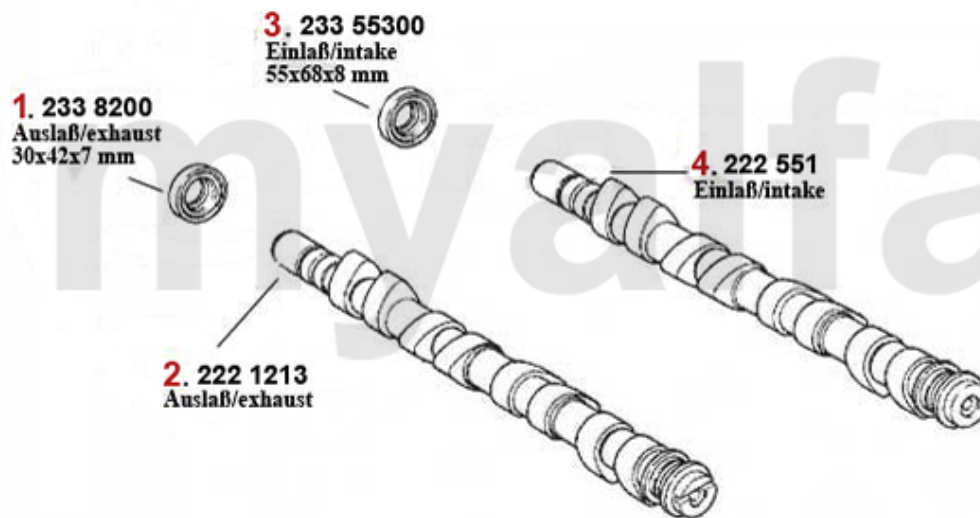

Nockenwelle/Camshaft 166 2.0 TS

1	2338200	Simmerring Nockenwelle 145/6, 155,156,gtv/ spider(916),166 diverse Bj. 96-01	204,10 SEK
2	2221213	Nockenwelle (Aulaß) 145/6 2.0 TS 16 V Bj. >96,145/6 1.8 TS 16V Bj. 96>, 147 2.0 TS 16V,155	5.001,94 SEK
3	23355300	Simmerring Nockenwelle 145/6, 155,156 1.6,1.7,1.8,2.0 16V TS	208,68 SEK
4	222551	Nockenwelle (Einlass) 145/6 2.0 TS 16V Bj.>96,145/6 1.8 TS16V Bj. 96>,147 2.0 TS 16V,15	5.001,94 SEK