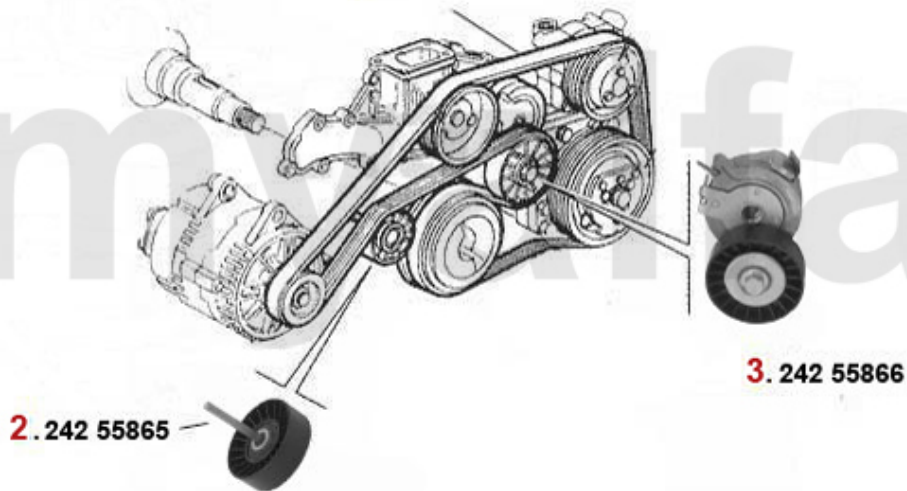

Keilriemen/V-Belt 166 2.0 V6 Turbo

1. 270 61995

1	27061995	Keilrippenriemen 6PK1995 147/156/16 6/gtv/spider (916)/Nuovo GT alle V6 24V auch GTA Gener	410,42 SEK
2	24255865	Umlenkrolle Keilrippenriemen 156, 166,gtv/spider (916) V 6	687,92 SEK
3	24255866	Spannrolle f. Keilrippenriemen 156, 166 V6 24V/GTA	1.499,47 SEK