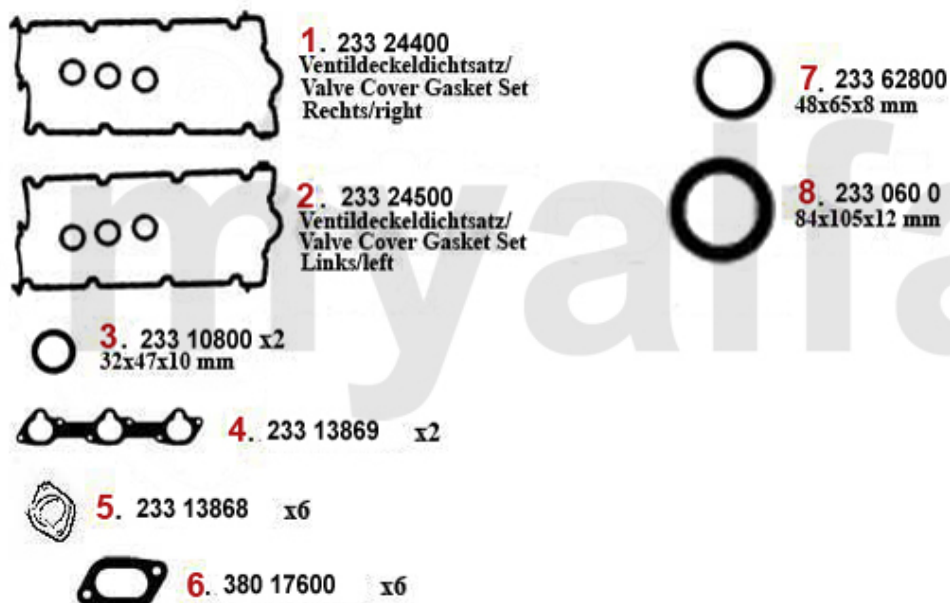

Dichtungen Motor/Gaskets Engine 166 V6 24V

1	23324400	Ventildeckeldichtung rechts 147, 156, 166, GTV/Spider (916),Nuovo GT V6 24V	531,69 SEK
2	23324500	Ventildeckeldichtung links 147,156, 166,gtv/spider (916),Nuovo GT V6 24 V	531,69 SEK
3	23310800	Simmerring Nockenwelle 156 2.5V6 24V, 164/Super, 166 3.0 V6 24V	145,69 SEK
4	23313869	Ansaugkrümmerdichtung 147,156,164/Super,166,gtv/spider (916),Nuovo GT 6-Zylinder 24V	83,39 SEK
5	23313868	Ansaugkrümmerdichtung 147,156,164/S uper,166,gtv/spider (916),Nuovo GT 6-Zylinder	68,82 SEK
6	38017600	Abgaskrümmerdichtung 156,164/Super, 166,gtv/spider (916),Nuovo GT V6 24V	115,44 SEK
7	23362800	Simmerring Kurbelwelle vorne (Riemenscheibe) 156,166 6-Zylinder	192,45 SEK
8	2330600	Simmerring Kurbelwelle hinten 84/105/12 Spider IE Bj.1990-93 Originalqualität	406,95 SEK