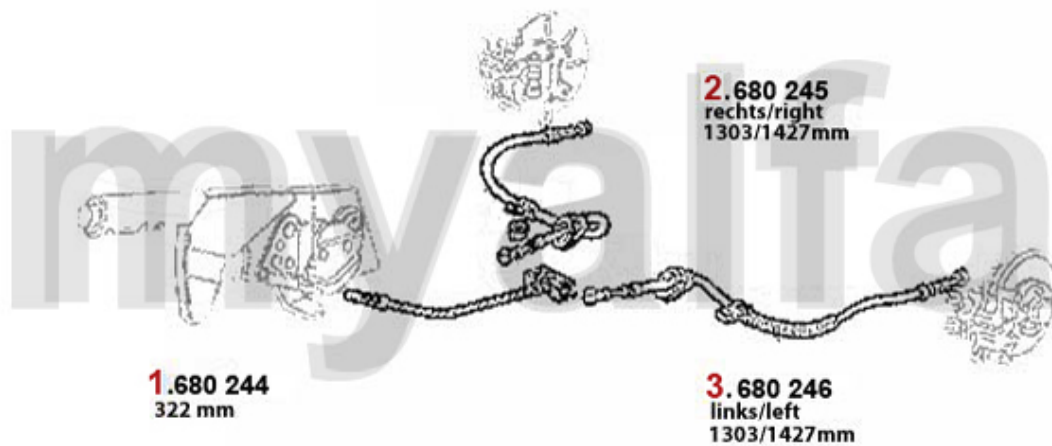

Handbremsseil/Brake Cable 166

1	680244	Handbremsseil vorne 166	174,27 SEK
2	680245	Handbremsseil rechts 166	472,17 SEK
3	680246	Handbremsseil links 166	437,20 SEK