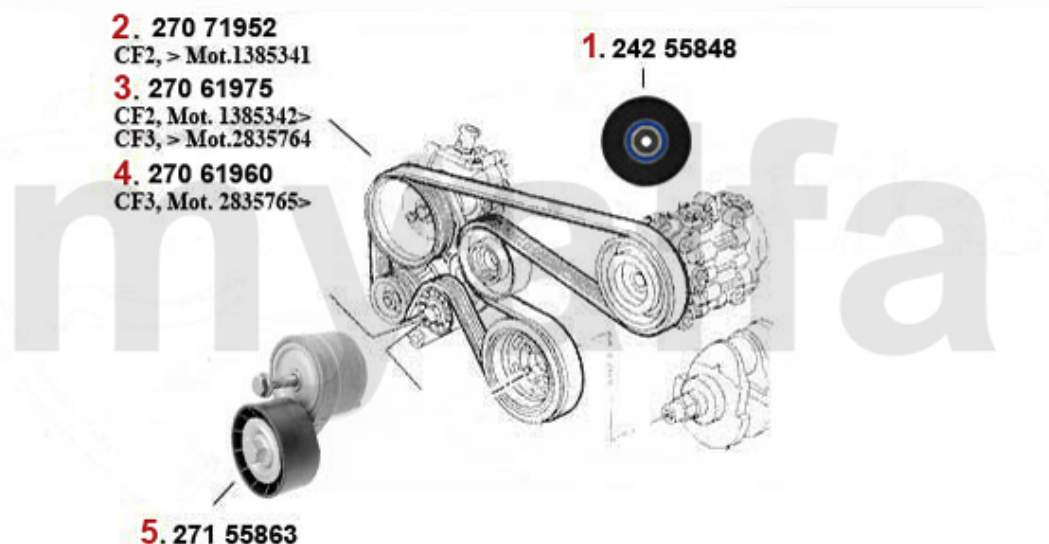

Keilriemen/V-Belt 166 2.0 TS

1	24255848	Umlenkrolle Keilrippenriemen 145/6/7,155/6,166,g/v/spider (916) 2.0 TS/JTS (mit Klima)	578,31 SEK
2	27071952	Keilrippenriemen 7PK1952 145/6,155, g/v/spider (916) 2.0 TS 16V ab Motor # 343116, Genera	626,18 SEK
3	27061975	Keilrippenriemen 6PK1975 145/6/147/ 156/166/g/v/spider (916) CF3 2.0 TS 16V bis Motor # 13	329,95 SEK
4	27061960	Keilrippenriemen 6PK1960 147/156/16 6/g/v/spider (916) 2.0 TS 16V CF3 ab Motor # 2835764 L	477,99 SEK
5	27155863	Spanner Keilrippenriemen 145/6/7, 155/6,166,916 diverse 4-zylinder	577,20 SEK