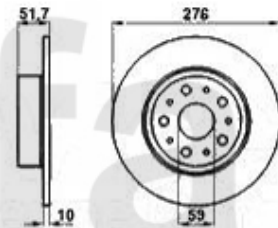

3. 610 140315
hinten/rear