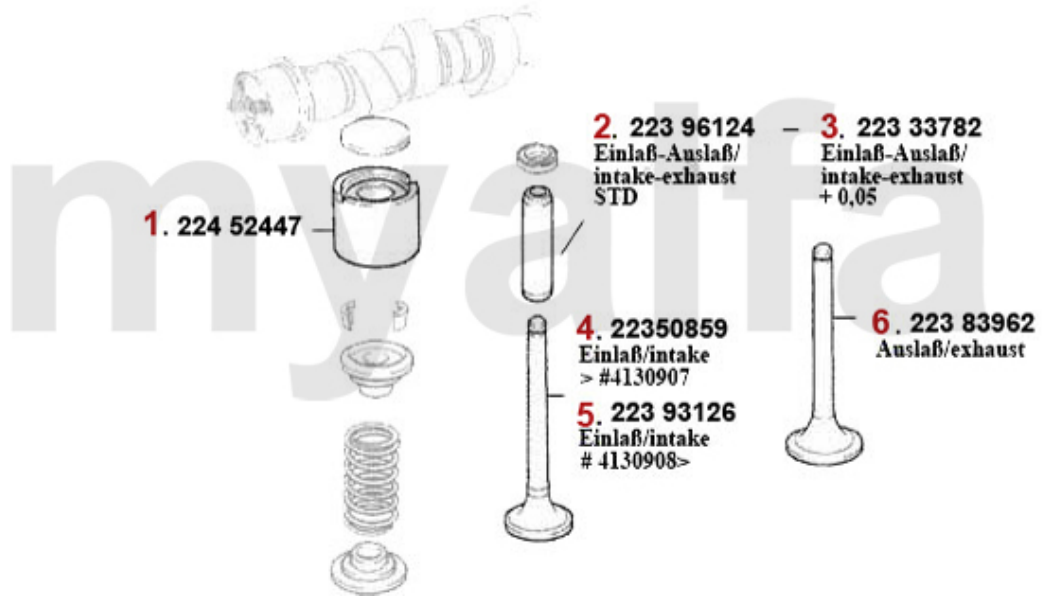

Ventiltrieb/Valve Train 166 2.4 JTD 10V

1	22452447	Hydrostößel 145/6,155,156 166 TD/ JTD	184,26 SEK
2	22396124	Ventilführung Einlass/Auslass STD 166 2.4 JTD 10V	58,28 SEK
3	22333782	Ventilführung Einlass/Auslass +0.05 JTD 8/10V 145/6,147,156,166	48,98 SEK
4	22350859	Ventil-Einlass 145/6,147,156 166 JTD 8/10V	246,00 SEK
5	22393126	Ventil-Einlass 147,156,166 JTD8/10V Bj. 6.04>	236,71 SEK
6	22383962	Ventil-Auslass 145/6,147,156 166 JTD 8/10V	383,64 SEK