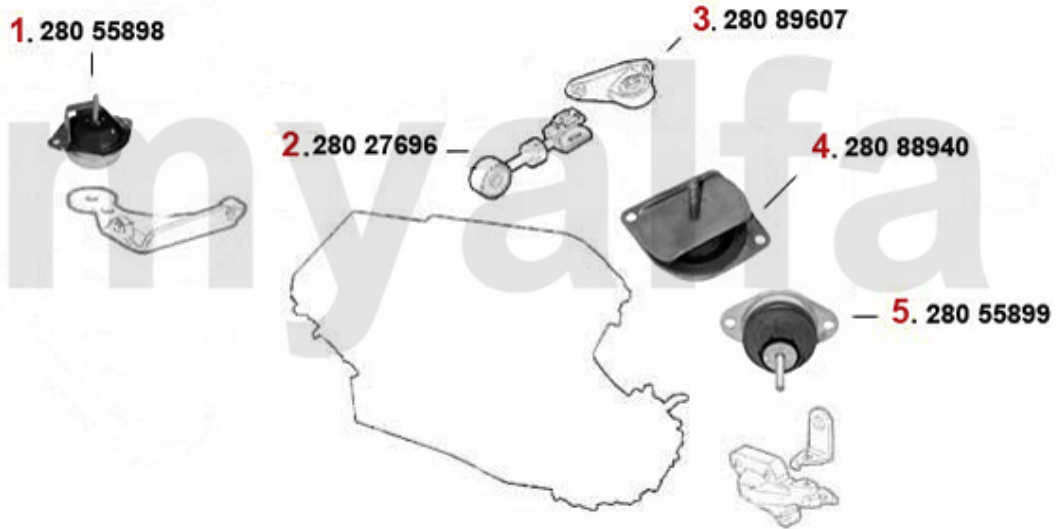

Motorlager/Enginemount 166 2.4 JTD 10V

1 28055898 Motorlager vorne 166 2.4 JTD 10V

Auf Anfrage

4 28088940 Motorlager HR 166 2.0 TS/2.4 JTD (103 KW)

Auf Anfrage

5 28055899 Motorlager HL 166 2.4 JTD 10V

3.019,89 SEK