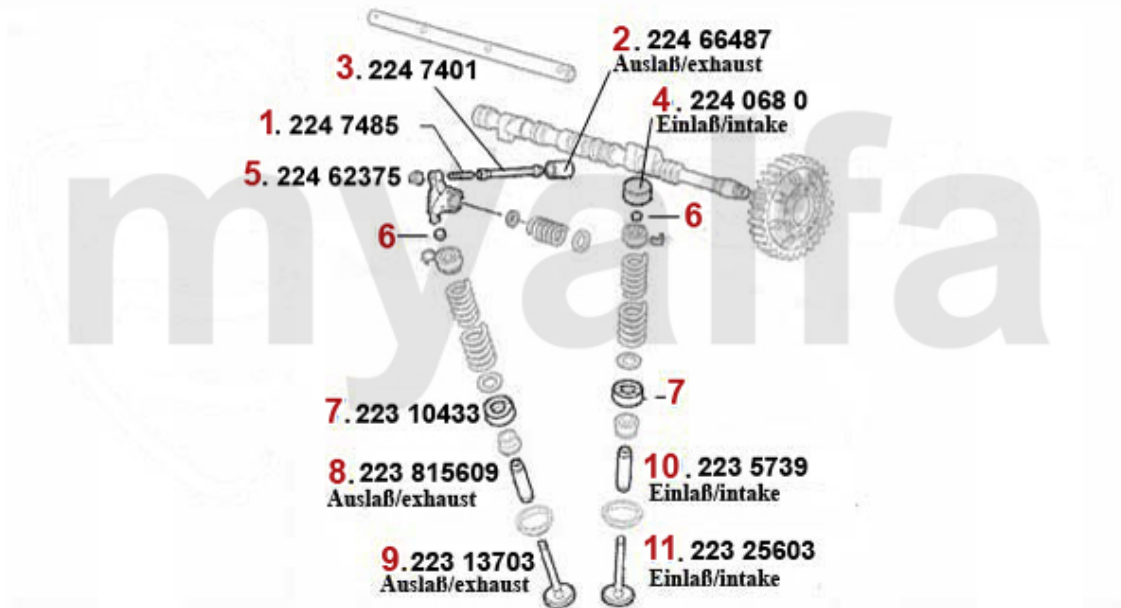

Ventiltrieb/Valve Train 166 2.0 V6 Turbo

1	2247485	Einstellschraube für Kipphebelwelle 75. 155. 164, 166, RZ, SZ, GTV/Spider (916), GTV6	40,79 SEK
2	22466847	Stößelbecher (Auslasseite) 155 164 Super,166,gtv/spider (916)	306,64 SEK
3	2247401	Stößelstange (Auslasseite) 75,155 164,166,RZ,SZ,gtv/spider (916),GTV/ 6	1.620,74 SEK
4	2240680	Ventilbecher - Tassenstößel OE-Qualität 101/105/115/116/75/155/164	204,10 SEK
6	2431140	Ventileinstellplättchenset 200 Stück 2,525 - 3,5 mm, Durchmesser 9mm	6.517,78 SEK
6	2430840	Ventileinstellplättchenset 205 Stück 1,5 - 2,5 mm, Durchmesser 9mm	6.517,78 SEK
6	2430430	Ventileinstellplättchen 9mm Bitte Größe angeben	144,58 SEK
7	22310433	Teller f. Ventilfeeder 155 164/Super	Auf Anfrage
8	22315609	Ventilführung-Auslass 2.5/3.0 V6,6,7 5,90,164/Super,RZ,SZ, gtv/spider (916), Stahl	162,06 SEK
9	22313703	Ventil-Auslass 2.0 V6 Turbo	Auf Anfrage
10	2235739	Ventilführung-Einlass 155,166 2.5 V6 neue Ausführung	262,38 SEK
11	22325603	Ventil-Einlass 2.0 V6 Turbo	763,68 SEK