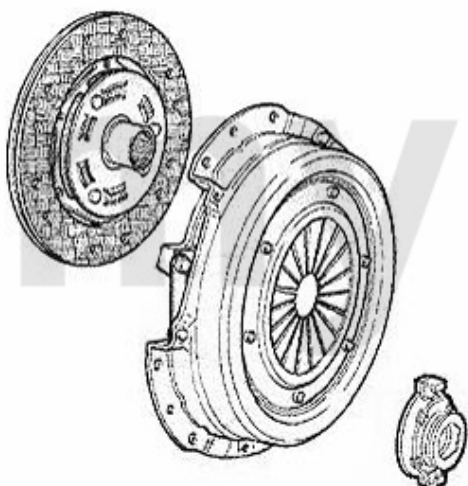

1. 431 734930
Ø 235 mm
100/103 KW
CF 2/3

2. 431 739538
Ø 235 mm
110 KW
CF 3

1 43134930 Kupplungs-Kit 166 2.4 JTD 10V CF2/3 100/103 KW

4.209,12 SEK

2 43139538 Kupplungs-Kit 166 2.4 JTD 10V CF3 110 KW

3.952,57 SEK