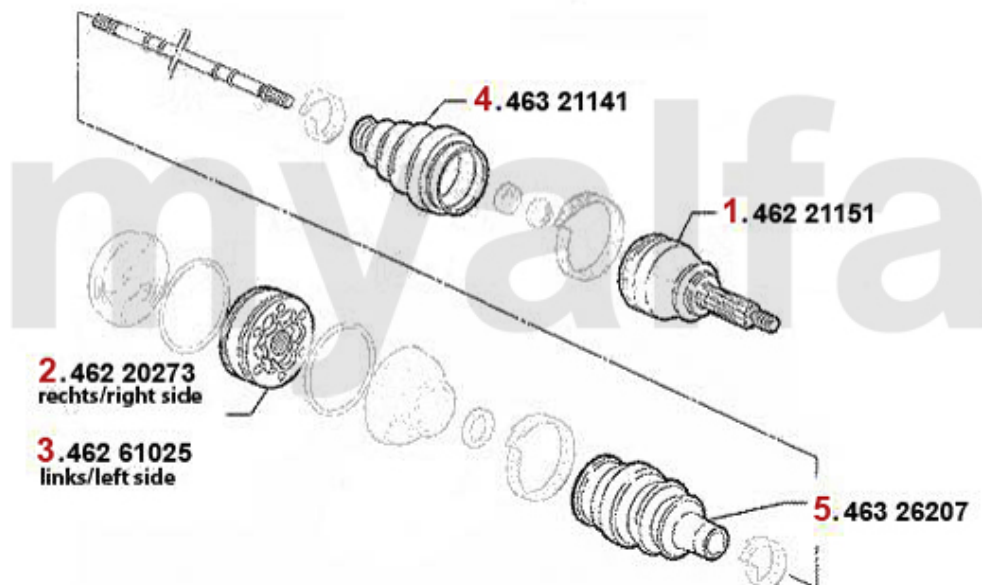

Antriebswelle/Driveshaft 166 3.0 V6 24V

1	46221151	Gelenksatz außen 156 1.8/1.8/2.0 16V TS,gtv (916) 1.8/2.0 TS/JTS Bj. 98>,Nuovo GT	1.387,50 SEK
2	46220273	Gelenksatz innen RE 166 6-Zyl.	1.406,09 SEK
3	46261025	Gelenksatz innen Li 166 6-Zyl.	1.406,09 SEK
4	46321141	Achsmanschettensatz aussen 166 alle 6-Zylinder/JTD 10V	343,96 SEK
5	46326207	Achsmanschettensatz innen gtv/spider (916) 2.0 TS bj. 95-98 ,155,145/6, 166 6-Zyl.	262,38 SEK