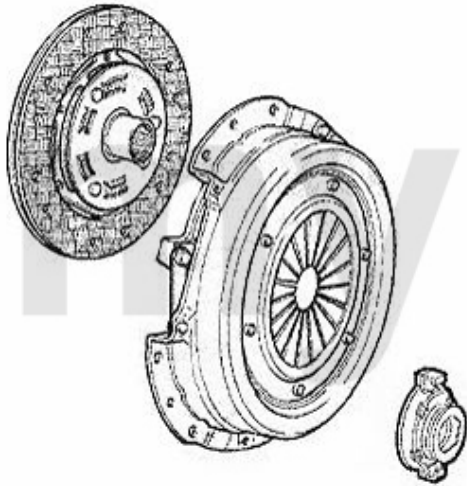

Kupplungs-Kit/Clutch Set 166 3.0 V6 24V

1. 431 735943
Ø 235 mm

1 43135943 Kupplungs-Kit 166,gtv/spider (916) 3.0 V6 24V Bj. 98>

4.302,36 SEK