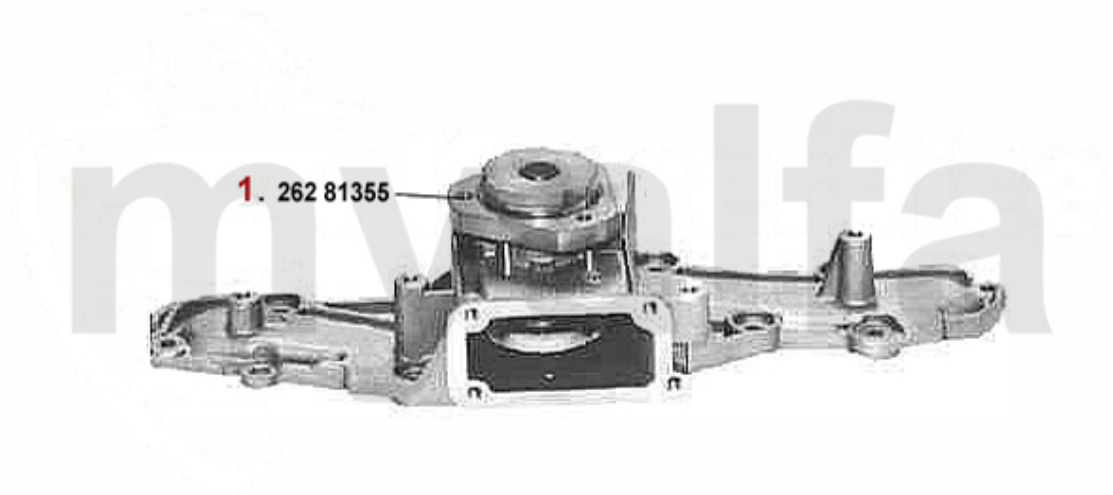

Thermostat 166 V6 24V

---

1. 263 58913
CF 2

2. 263 54199
CF 3

1	26358913	Thermostat 156 2.5 V6 Mot# 0010954>	1.160,09 SEK
2	26354199	Thermostat 156,156,166, Nuovo GT V6 24V CF3	Auf Anfrage
3	26314637	Thermostateinsatz für diverse V6 Motoren	406,95 SEK

Wasserpumpe/Waterpump 166 V6 24V

---

1 26281355 *Wasserpumpe 147 3.2 GTA,156 2.5 V6 24V,166 V6 24V/2.0 V6
Turbo,gvt/spi der 3.0 V6 24V/3.2*

1.842,18 SEK