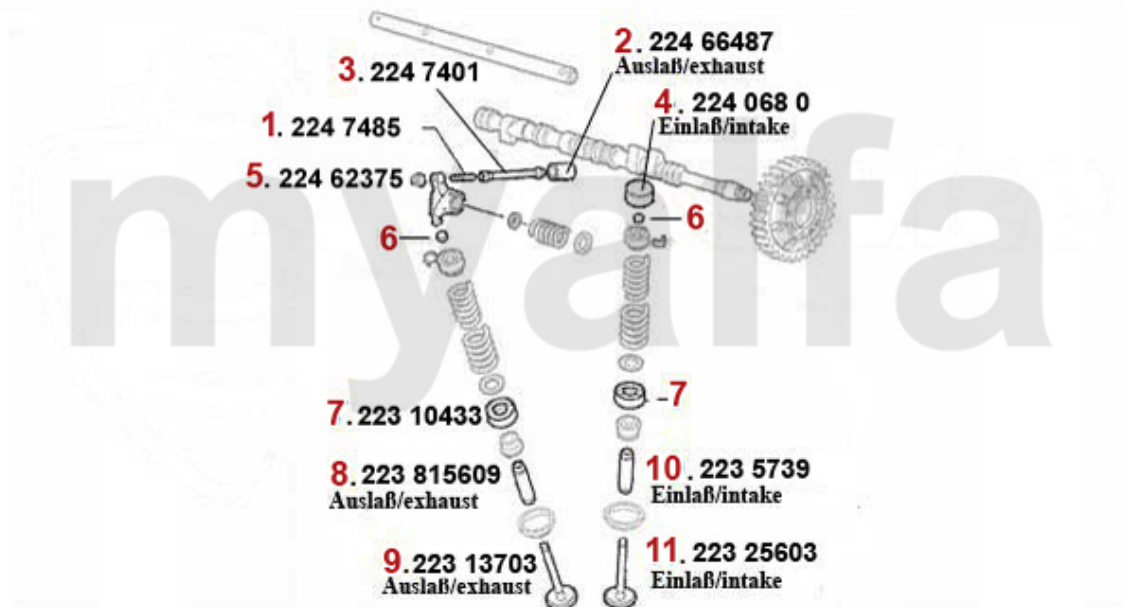

Ventiltrieb/Valve Train 166 2.0 V6 Turbo

1	2247485	Einstellschraube für Kipphebelwelle 75. 155. 164, 166, RZ, SZ, GTV/Spider (916), GTV6	40,79 SEK
2	22466847	Stößelbecher (Auslasseite) 155 164 Super,166,gtv/spider (916)	306,64 SEK
3	2247401	Stößelstange (Auslasseite) 75,155 164,166,RZ,SZ,gtv/spider (916),GTV/ 6	1.620,74 SEK
4	2240680	Ventilbecher - Tassenstößel OE-Qualität 101/105/115/116/75/155/164	204,10 SEK
6	2431140	Ventileinstellplättchenset 200 Stück 2,525 - 3,5 mm, Durchmesser 9mm	6.517,78 SEK
6	2430840	Ventileinstellplättchenset 205 Stück 1,5 - 2,5 mm, Durchmesser 9mm	6.517,78 SEK
6	2430430	Ventileinstellplättchen 9mm Bitte Größe angeben	144,58 SEK
7	22310433	Teller f. Ventilfeeder 155 164/Super	Auf Anfrage
8	22315609	Ventilführung-Auslass 2.5/3.0 V6,6,7 5,90,164/Super,RZ,SZ, gtv/spider (916), Stahl	162,06 SEK
9	22313703	Ventil-Auslass 2.0 V6 Turbo	Auf Anfrage
10	2235739	Ventilführung-Einlass 155,166 2.5 V6 neue Ausführung	262,38 SEK
11	22325603	Ventil-Einlass 2.0 V6 Turbo	763,68 SEK