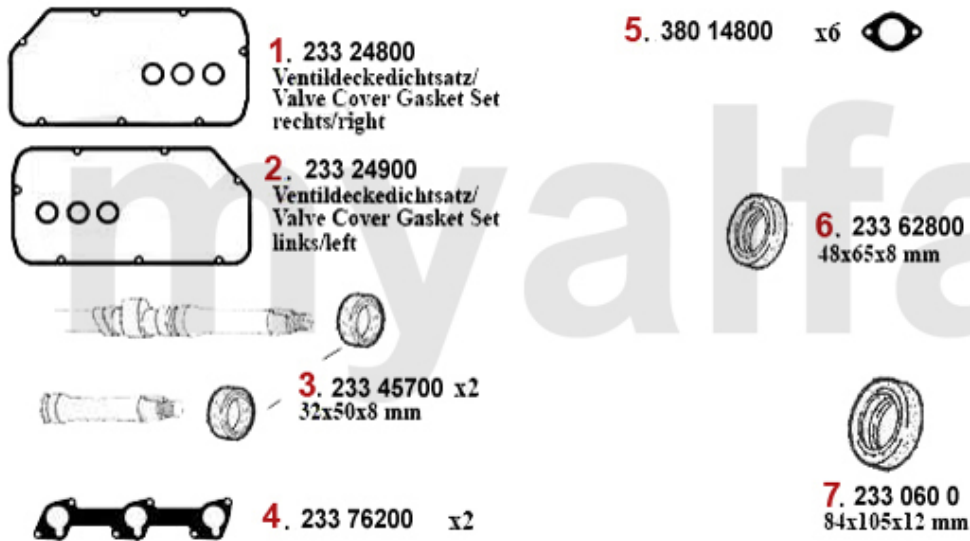

Dichtungen Motor/Gaskets Engine 166 2.0 V6 Turbo

1	23324800	Ventildeckeldichtung rechts 166 V6 2.0 Turbo Bj. 09.98>	500,19 SEK
2	23324900	Ventildeckeldichtung links 166 V6 2.0 Turbo Bj. 98>	500,19 SEK
3	23345700	Simmerring Nockenwelle 155 2.5V6, 166 2.0 V6 Turbo Bj.09.98>, gtv/spider 3.0 V6 12V	231,99 SEK
4	23376200	Ansaugkrümmerdichtung 155,164/Super ,166,gtv/spider V6 12V	193,56 SEK
5	38014800	Abgaskrümmerdichtung 6,75,90,155, 164/Super,RZ/SZ 6-Zylinder	75,76 SEK
6	23362800	Simmerring Kurbelwelle vorne (Riemenscheibe) 156,166 6-Zylinder	192,45 SEK
8	23307294	Dichtring für Zündkerzenschacht V6/12V	68,82 SEK