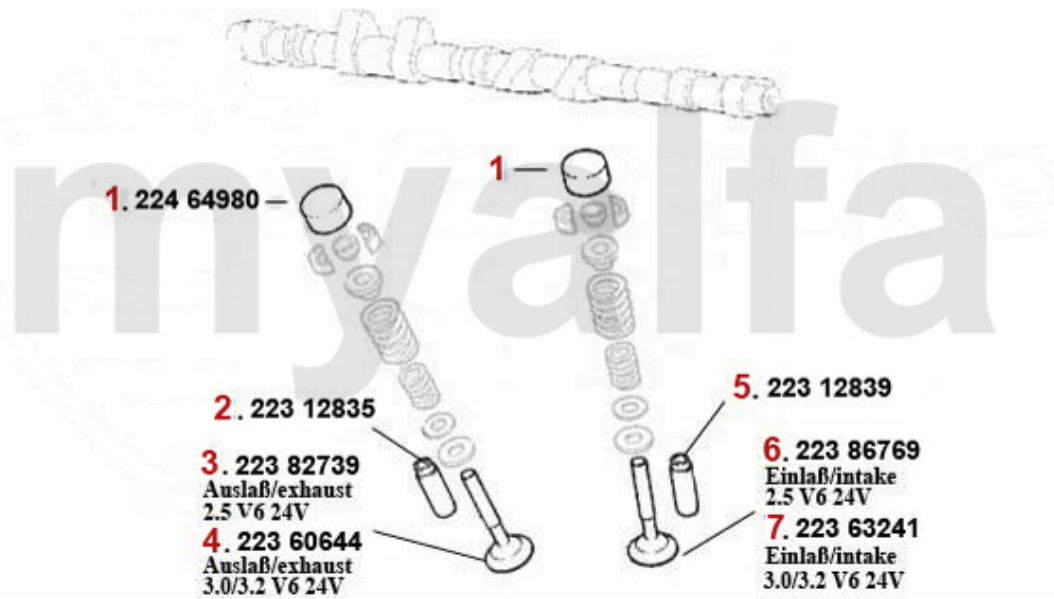

Ventiltrieb/Valve Train 166 V6 24V

1	22464980	Hydrostößel 33(907)/145/6 1.7 ie 16V,147 3.2 GTA,156 2.5 V6/3.2 GTA, 164/166 V6 24V,gtv/s	437,20 SEK
2	22312835	Ventilführung Auslass 147,156,164/Super, gtv/spider (916), Nuovo GT V6 24V	378,93 SEK
3	22382739	Ventil-Auslass 156,166 2.5 24V	495,48 SEK
4	22360644	Ventil-Auslass 3.0 V6 24V/3.2 GTA 14 7,156,gtv/spider (916),Nuovo GT	348,68 SEK
5	22312839	Ventilführung Einlass 147,156,164/Super, gtv/spider (916), Nuovo GT V6 24V	378,93 SEK
6	22386769	Ventil-Einlass 156,166 2.5 V6 24V	333,42 SEK
7	22363241	Ventil-Einlass 3.0 V6 24V/3.2 GTA,147,156,164,166 spider/gtv (916),Nuovo GT	338,13 SEK