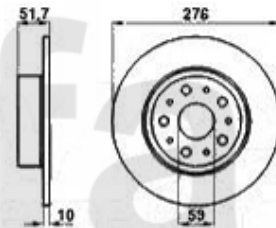

3. 610 140315
hinten/rear