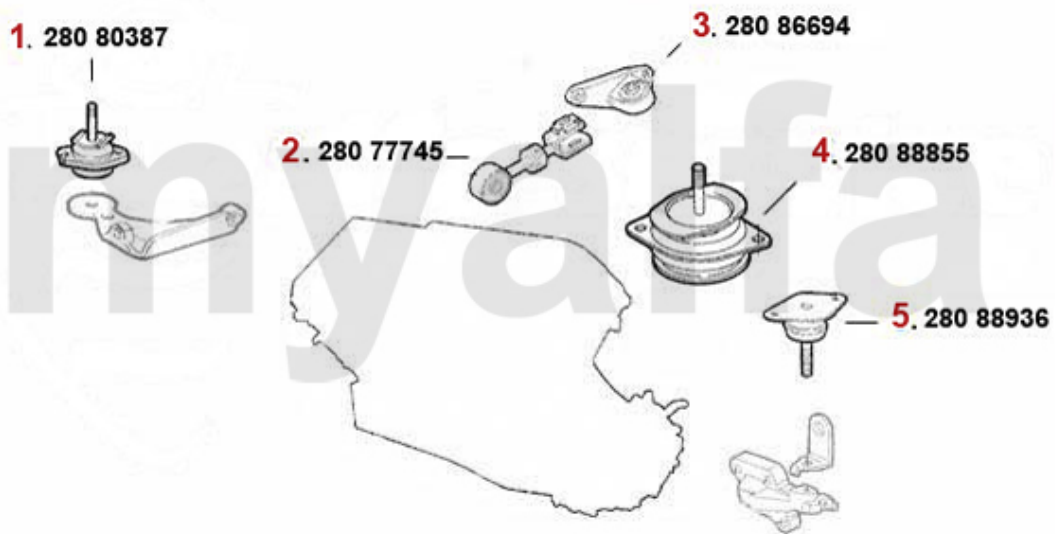

Motorlager/Enginemount 166 2.0 V6 Turbo

1	28080387	Motorlager vorne 166 6-Zylinder	Auf Anfrage
2	28077745	Motorzugstange 166 6-Zylinder	Auf Anfrage
3	28086694	Motorlager vorne rechts 166 6-Zylinder	Auf Anfrage
4	28088855	Motorlager HR 166 6-Zylinder	Auf Anfrage
5	28088936	Motorlager HL 166 6-Zylinder	Auf Anfrage