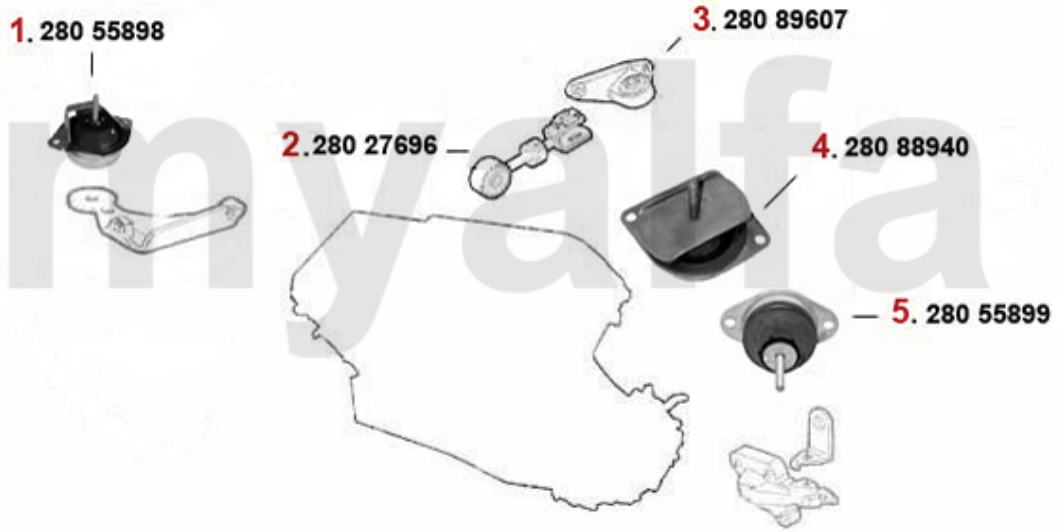

Motorlager/Enginemount 166 2.4 JTD 10V

1 28055898 Motorlager vorne 166 2.4 JTD 10V

Auf Anfrage

4 28088940 Motorlager HR 166 2.0 TS/2.4 JTD (103 KW)

Auf Anfrage

5 28055899 Motorlager HL 166 2.4 JTD 10V

3.019,89 SEK