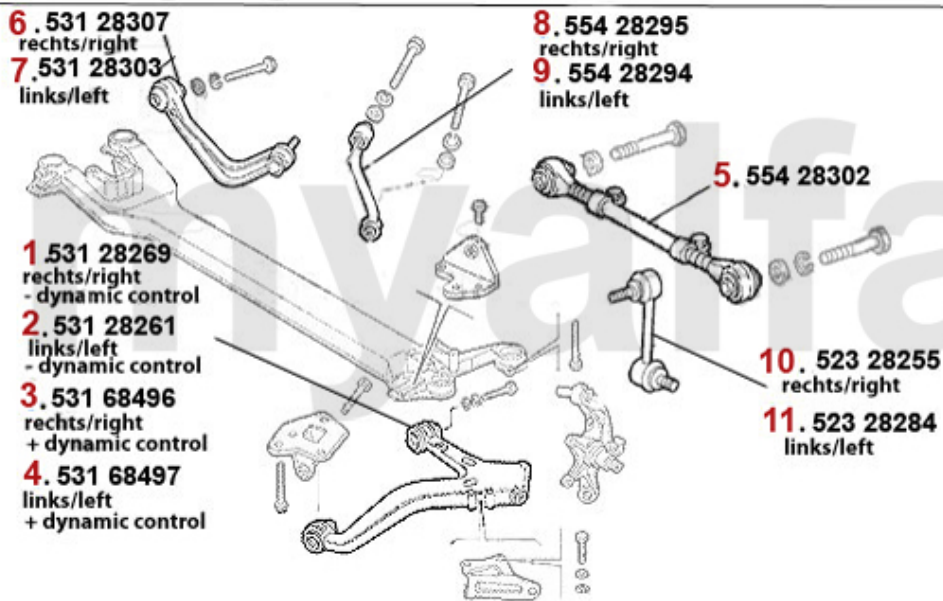

Aufhängung/Attachment 166 hinten/rear

1	53128269	Querlenker 166 HR ohne "dynamic control"	Auf Anfrage
2	53128261	Querlenker 166 HL ohne "dynamic control"	Auf Anfrage
3	53168496	Querlenker 166 HR mit "dynamic control"	Auf Anfrage
4	53168497	Querlenker 166 HL mit "dynamic control"	Auf Anfrage
5	55428302	Spurstange HL/R 166	1.107,64 SEK
6	53128307	Schwingarm HR 166	1.270,95 SEK
7	53128303	Schwingarm HL 166	1.270,95 SEK
8	55428295	Spurstange HR 166	804,47 SEK
9	55428294	Spurstange HL 166	804,47 SEK
10	52328255	Pendelstütze HR 166	209,93 SEK
11	52328284	Pendelstütze HL 166	209,93 SEK