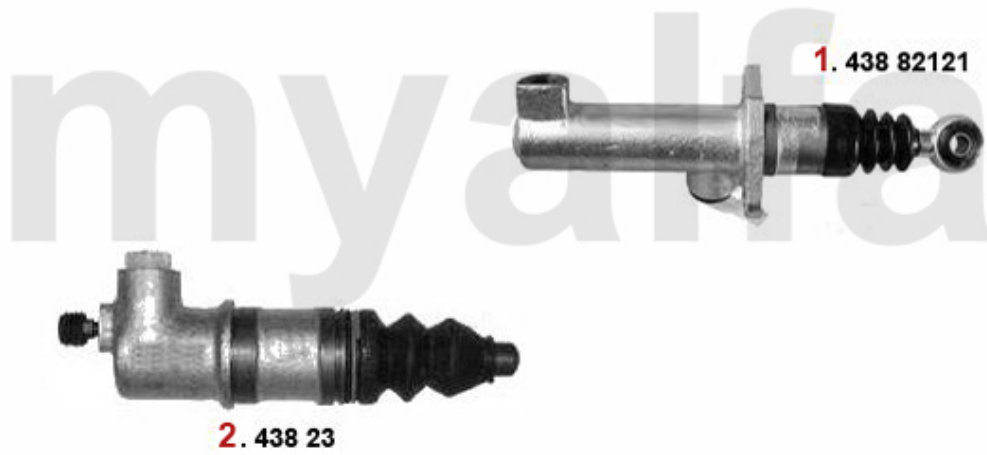

Kupplungsbetätigung/Clutch Actuation 166 2.4 JTD 20V

---

1 43882121 Kupplungsgeberzylinder 166 2.4 JTD 20V

Auf Anfrage

2 43823 Kupplungsnehmerzylinder 155,166,GTV/Spider (916)

687,92 SEK