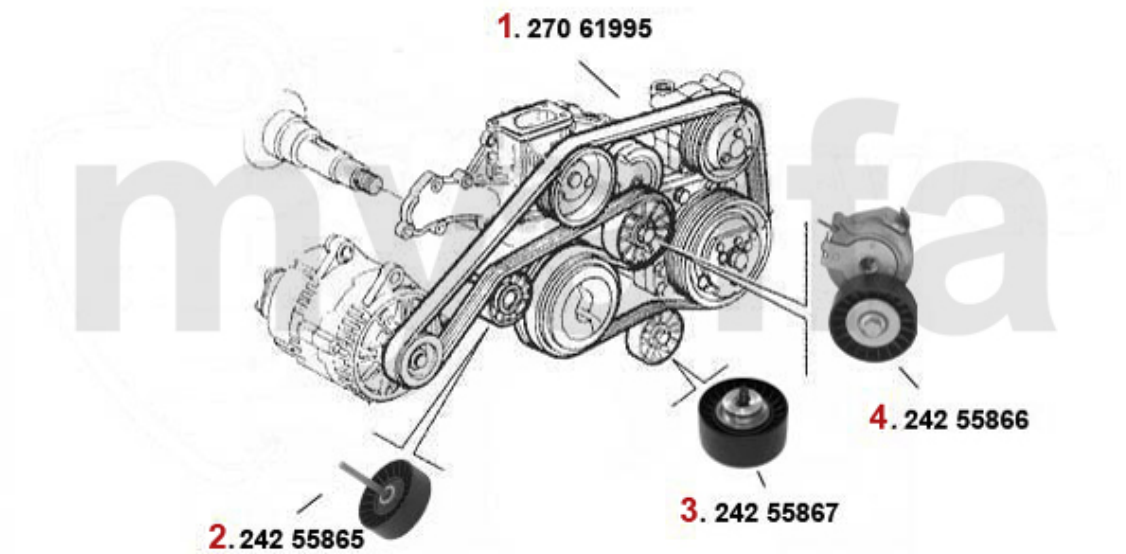

Keilriemen/V-Belt 166 V6 24V

1	27061995	Keilrippenriemen 6PK1995 147/156/16 6/gtv/spider (916)/Nuovo GT alle V6 24V auch GTA Gener	410,42 SEK
2	24255865	Umlenkrolle Keilrippenriemen 156, 166,gtv/spider (916) V 6	687,92 SEK
3	24255867	Umlenkrolle Keilrippenriemen 156, 166,gtv/spider (916) V 6	559,72 SEK
4	24255866	Spannrolle f. Keilrippenriemen 156, 166 V6 24V/GTA	1.499,47 SEK