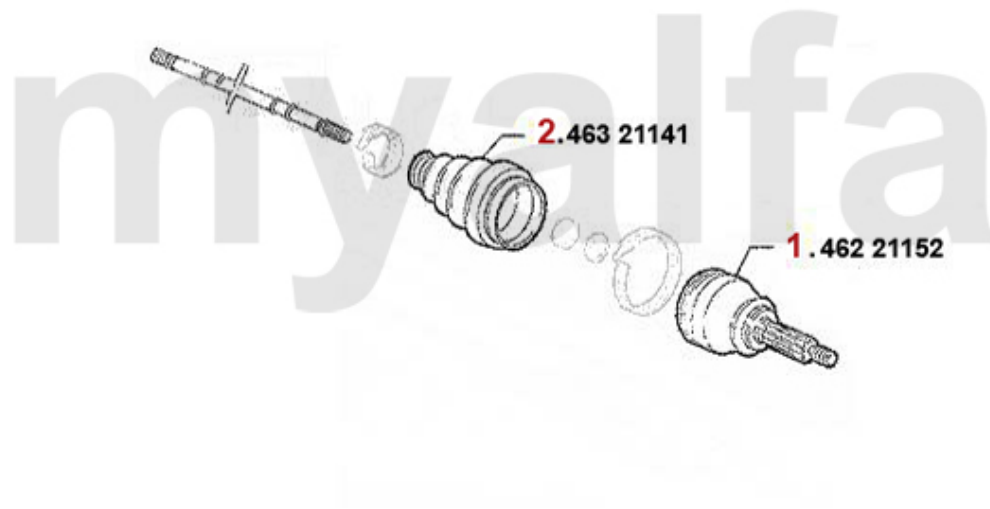

Antriebswelle/Driveshaft 166 3.2 V6 24V

1	46221152	Gelenksatz außen 166 6-Zylinder/JTD 10V	1.490,04 SEK
2	46321141	Achsmanschettensatz aussen 166 alle 6-Zylinder/JTD 10V	343,96 SEK