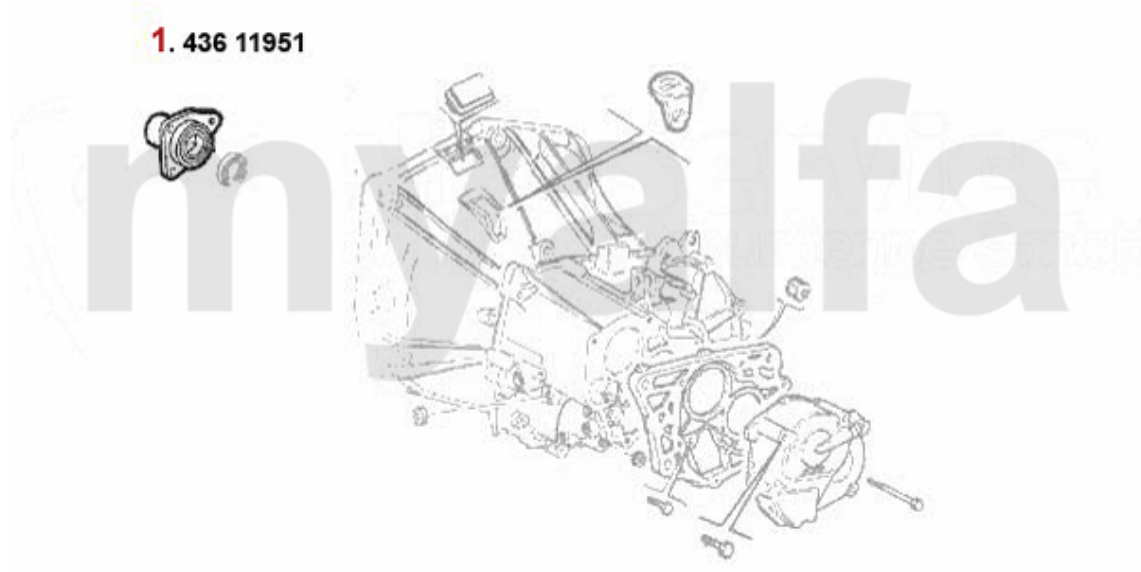

1.737,29 SEK

Kupplungs-Kit/Clutch Set 166 2.0 V6 Turbo

1. 431 740355
Ø 235 mm

1 431740355 Kupplungs-Kit 166 2.0 V6 Turbo, 3.2 V6 24V

358,19 SEK

Ausrücker/Sleeve Bearing 166 2.0 V6 Turbo

1. 436 11951

1 43611951 Führungshülse für Ausrücklager 3-Löcher 145/6, 147, 155, 164/Super, gtv/spider (916), Nuovo GT