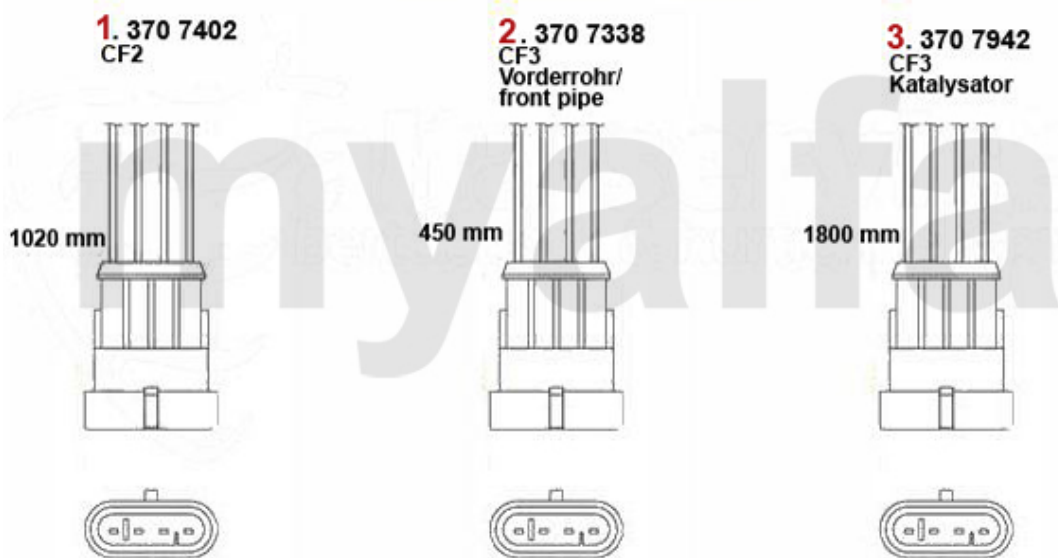

Lambda-Sonde/Lambda Probe 166 2.0 TS

1	3707402	Lambda-Sonde 166 2.0 TS CF2	1.866,74 SEK
2	3707338	Lambda-Sonde 147 1.6/2.0 16V TS, 156 1.6/1.8/2.0 16V TS/2.5 V6 24V, 3.2 GTA, 166 2.0 16V TS	Auf Anfrage
3	3707942	Lambda-Sonde 166 2.0/2.5/3.0/3.2 V6 24V CF3 Bj. 10.00>, 4-adrig	1.304,67 SEK