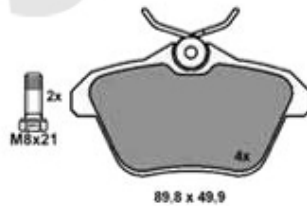

1	21618805	SBB VA mit We 166 2.0 TS/2.4 JTD Bj. 09.98> Bremssystem: Ate	1.125,12 SEK
2	23016005	SBB VA mit WE 166 6-Zylinder Bremssystem: Brembo	1.182,29 SEK
3	21616624	SBB HA ohne WE 156 1.6/1.8/2.0/16 V TS/JTS/2.5 V6/24V/1.9/2.4/JTD 164 3.0 V6 Q4 Bj. 02.94-	729,96 SEK