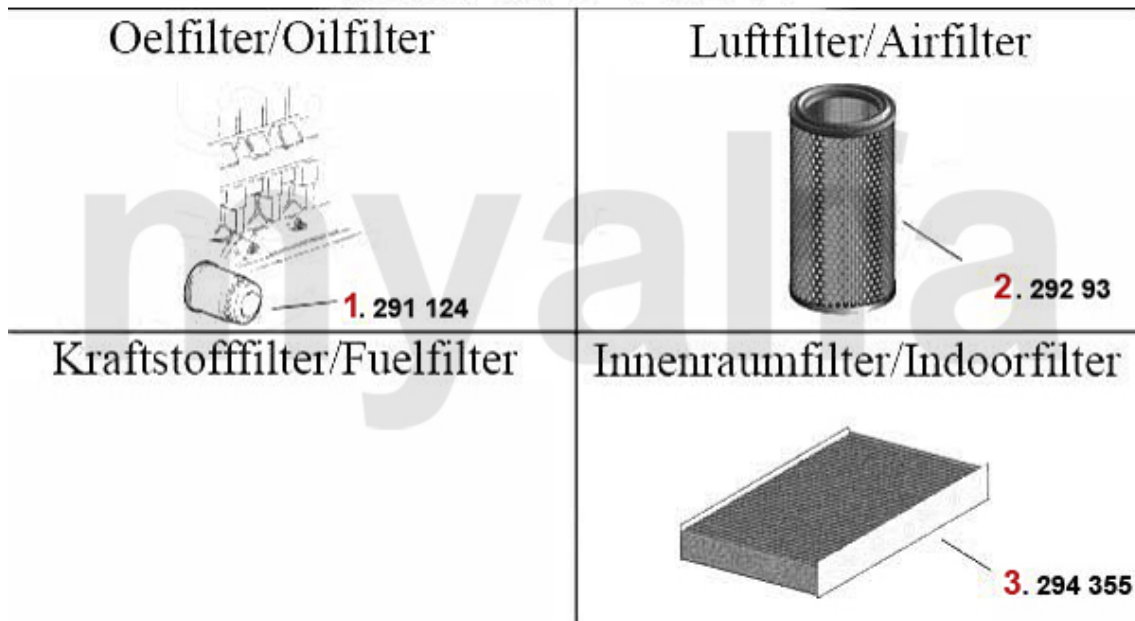

Filter 166 V6 24V

1	291124	Ölfilter 147,155,156,164,166,gtv/ spider (916),Nuovo GT 6-zylinder Bj. 90> Anschraubpatro	185,37 SEK
2	29293	Luftfilter 166, gtv/spider (916) ab # 6053907, Nuovo GT 1.8 TS 16V rund	332,31 SEK
3	294355	Innenraumfilter 166 eckig	341,60 SEK