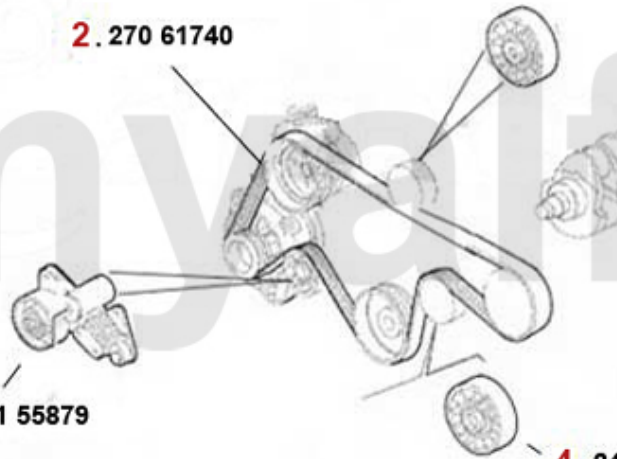

Keilriemen/V-Belt 166 2.4 JTD 10V

1. 242 55868

2. 270 61740

3. 271 55879

4. 242 55845

1	24255868	Umlenkrolle Keilrippenriemen 156/ 166 2.4 JTD (mit Klima)	467,59 SEK
2	27061740	Keilrippenriemen 6PK1740 166 2.4JTD Generator/Servopumpe/Klimakompresso r	370,74 SEK
3	27155879	Riemenspanner Keilrippenriemen 156/ 166 2.4 JTD	2.021,73 SEK
4	24255845	Umlenkrolle f. Keilrippenriemen 166 2.4 JTD	978,19 SEK