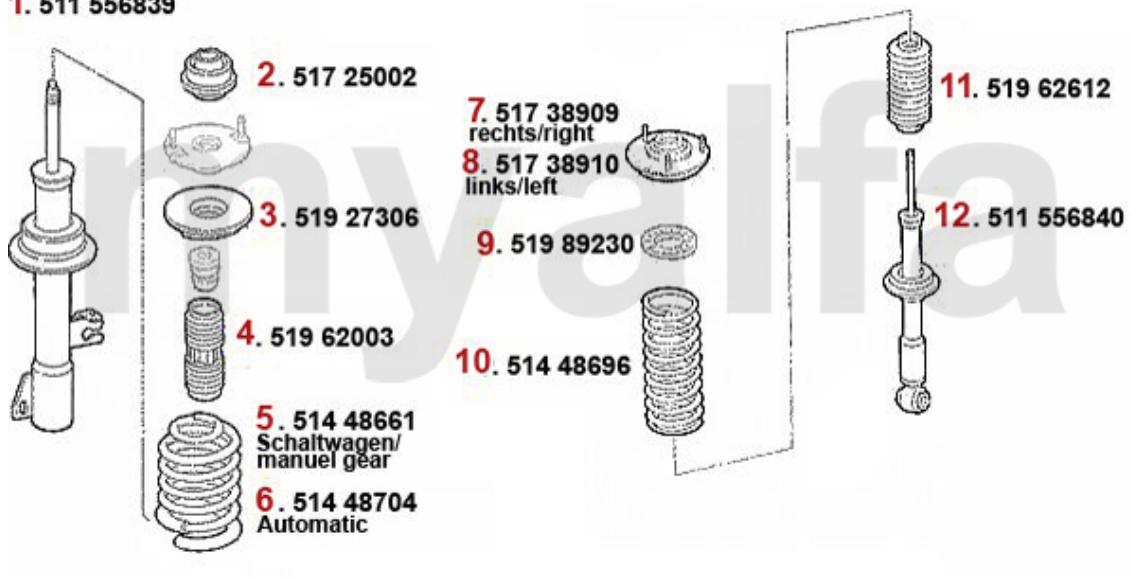

Federbeine/Struts 166 2.5 V6 24V

1. 511 556839

1	51156839	Federbein vorne 166,2-Rohr Gas	1.853,84 SEK
2	51725002	Federbeinlager 147,156,166 Nuovo GT VA	274,03 SEK
3	51927306	Federgummi VA 166	Auf Anfrage
4	51962003	Schutzmanschette Federbein VA 166	Auf Anfrage
5	51448661	Fahrwerksfeder VA 166 2.0 TS, 2.5/3.0 V6 nur Schaltwagen	966,53 SEK
6	51448704	Fahrwerksfeder VA 166 6-Zyl. Automatik	1.037,71 SEK
7	51738909	Federbeinlager 166 HR	Auf Anfrage
8	51738910	Federbeinlager 166 HL	Auf Anfrage
9	51989230	Gummiring Feder hinten 166	Auf Anfrage
10	51448696	Fahrwerksfeder HA 166 6-Zylinder	921,16 SEK
12	51156840	Federbein hinten 166,2-Rohr Gas mit Standard-Fahrwerk	1.632,39 SEK