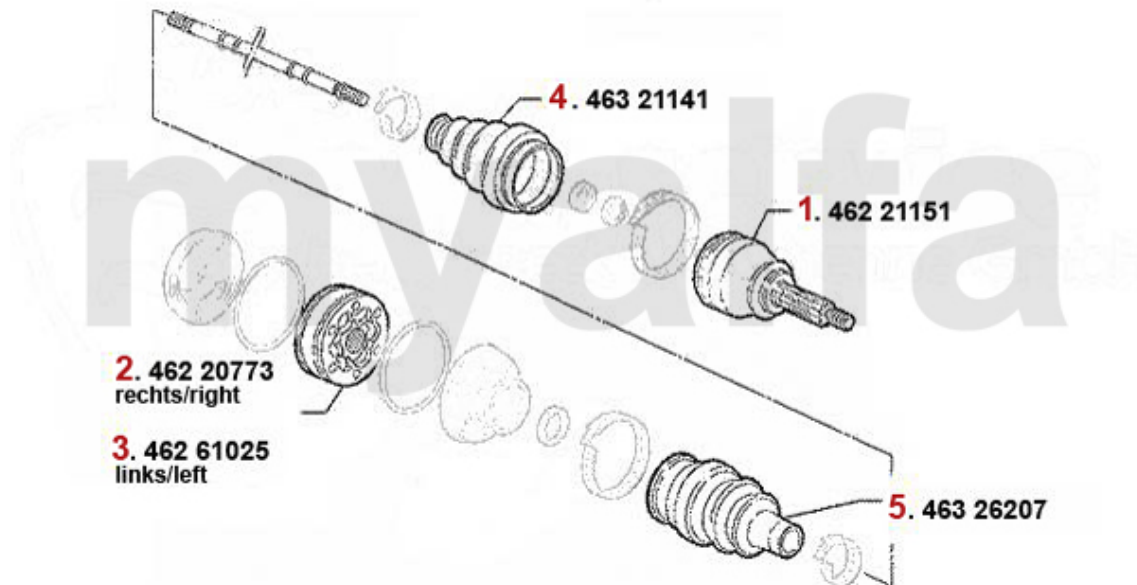

Antriebswelle/Driveshaft 166 2.0 TS

1	46221151	Gelenksatz außen 156 1.8/1.8/2.0 16V TS,gtv (916) 1.8/2.0 TS/JTS Bj. 98>,Nuovo GT	1.387,50 SEK
2	46220273	Gelenksatz innen RE 166 6-Zyl.	1.406,09 SEK
3	46261025	Gelenksatz innen Li 166 6-Zyl.	1.406,09 SEK
4	46321141	Achsmanschettensatz aussen 166 alle 6-Zylinder/JTD 10V	343,96 SEK
5	46326207	Achsmanschettensatz innen gtv/spider (916) 2.0 TS bj. 95-98 ,155,145/6, 166 6-Zyl.	262,38 SEK