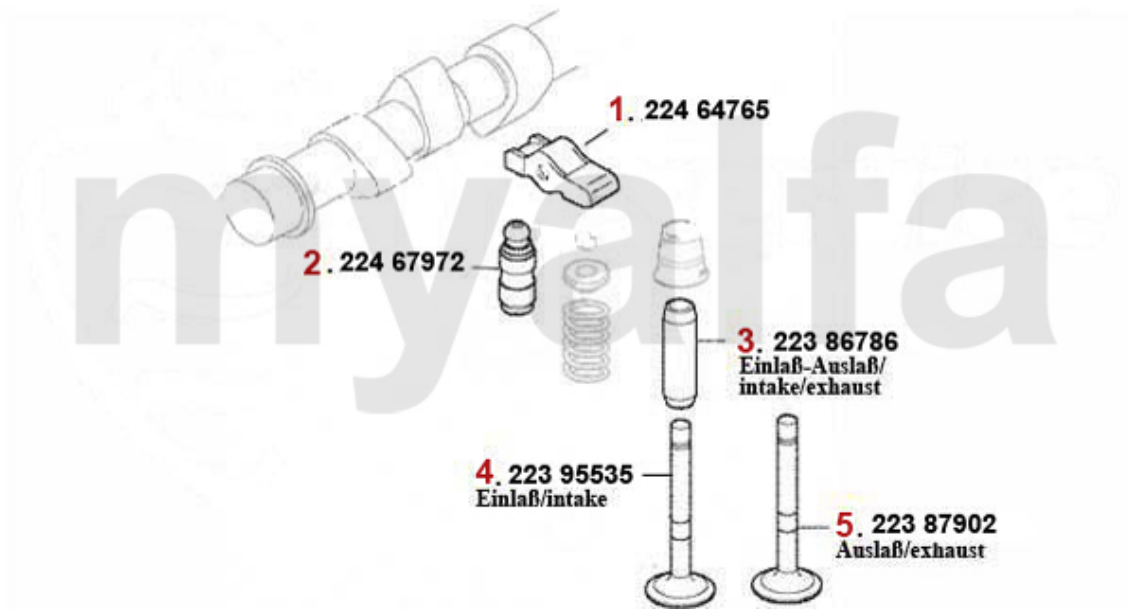

Ventiltrieb/Valve Train 166 2.4 JTD 20V

1	22464765	Kipphebel 147,156,166,Nuovo GT JTD 16/20V	291,51 SEK
2	22467972	Stößel 147,156,166,Nuovo GT JTD 16/20V	Auf Anfrage
3	22386786	Ventilführung Einlass/Auslass 147, 156, 166,Nuovo GT JTD 16/20V	156,23 SEK
4	22395535	Ventil-Einlass 147,156,166 Nuovo GT JTD 16/20V	221,58 SEK
5	22387902	Ventil-Auslass 147,156,166 Nuovo GT JTD 16/20V	234,35 SEK