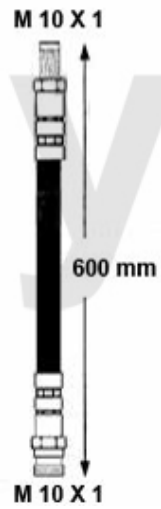

Bremsschlauch/Brake Hose 166

1. 676 511920
vorne/front
4-Cyl./JTD

2. 676 511921
vorne/front
6-Cyl.

3. 676 511919
hinten/rear

1 67611920 *Bremsschlauch vorne 166 4-Zylinder und JTD*

303,17 SEK

2 67611921 *Bremsschlauch vorne 166 V6*