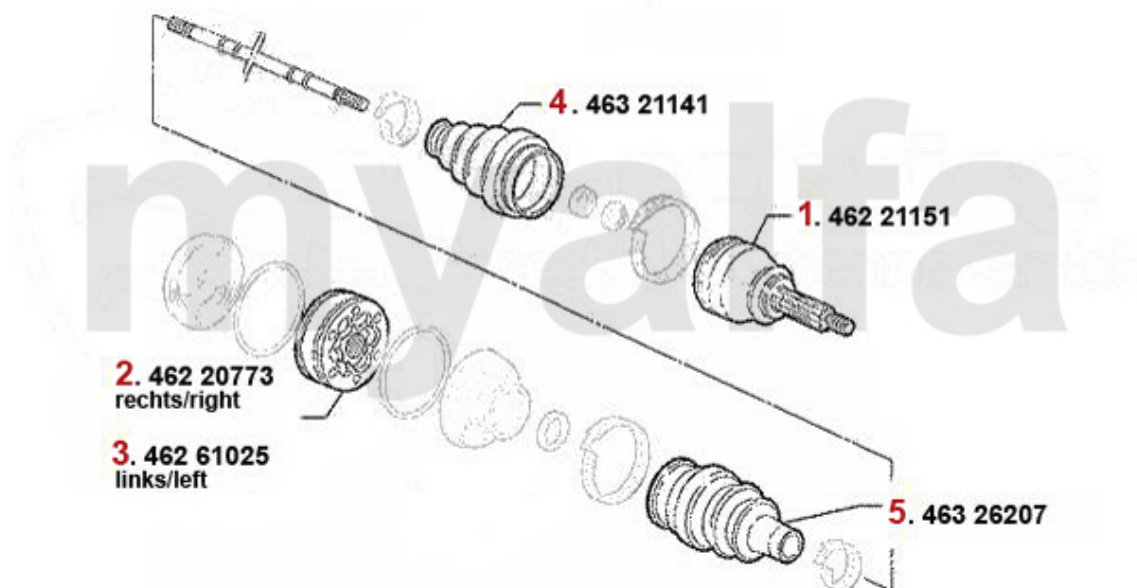

Antriebswelle/Driveshaft 166 2.0 TS

1	46221151	Gelenksatz außen 156 1.8/1.8/2.0 16V TS,gtv (916) 1.8/2.0 TS/JTS Bj. 98>,Nuovo GT	1.387,50 SEK
2	46220273	Gelenksatz innen RE 166 6-Zyl.	1.406,09 SEK
3	46261025	Gelenksatz innen Li 166 6-Zyl.	1.406,09 SEK
4	46321141	Achsmanschettensatz aussen 166 alle 6-Zylinder/JTD 10V	343,96 SEK
5	46326207	Achsmanschettensatz innen gtv/spider (916) 2.0 TS bj. 95-98 ,155,145/6, 166 6-Zyl.	262,38 SEK