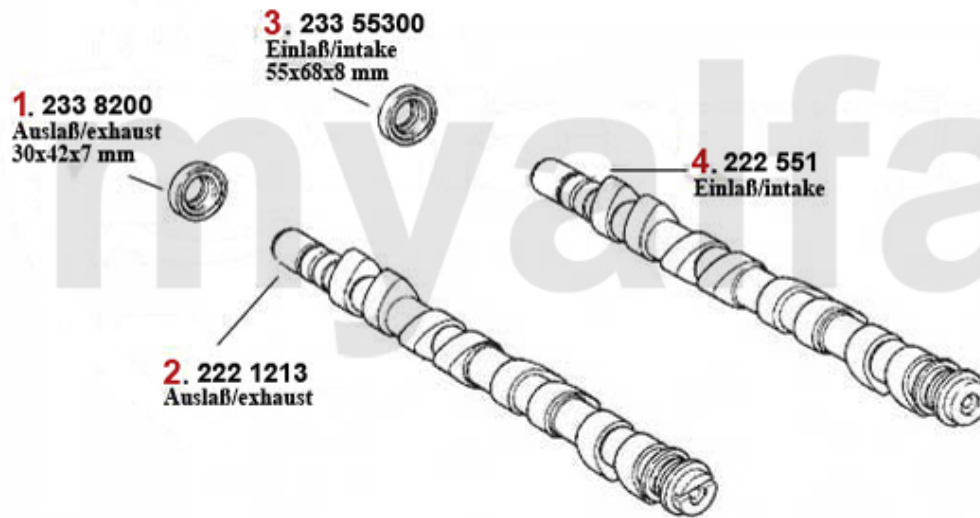

Nockenwelle/Camshaft 166 2.0 TS

1	2338200	Simmerring Nockenwelle 145/6, 155,156,gtv/ spider(916),166 diverse Bj. 96-01	204,10 SEK
2	2221213	Nockenwelle (Aulaß) 145/6 2.0 TS 16 V Bj. >96,145/6 1.8 TS 16V Bj. 96>, 147 2.0 TS 16V,155	Auf Anfrage
3	23355300	Simmerring Nockenwelle 145/6, 155,156 1.6,1.7,1.8,2.0 16V TS	208,68 SEK
4	222551	Nockenwelle (Einlass) 145/6 2.0 TS 16V Bj.>96,145/6 1.8 TS16V Bj. 96>,147 2.0 TS 16V,15	5.001,94 SEK