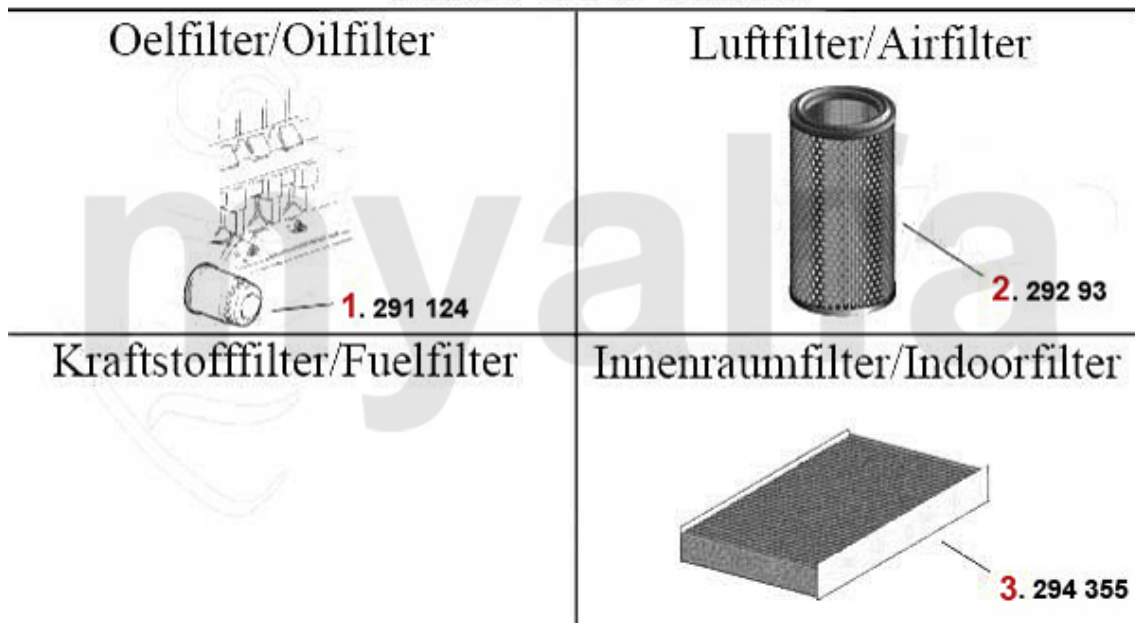

Filter 166 Turbo

1	291124	Ölfilter 147,155,156,164,166,gtv/ spider (916),Nuovo GT 6-zylinder Bj. 90> Anschraubpatro	185,37 SEK
2	29293	Luftfilter 166, gtv/spider (916) ab # 6053907, Nuovo GT 1.8 TS 16V rund	332,31 SEK
3	294355	Innenraumfilter 166 eckig	341,60 SEK