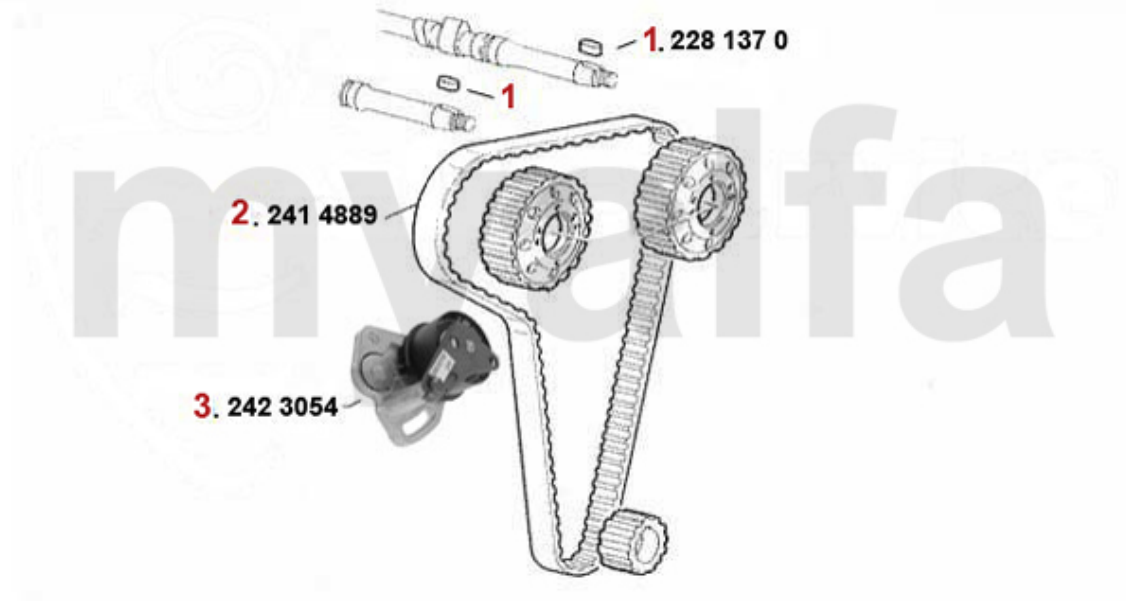

Zahnriemen/Timingbelt 166 2.0 V6 Turbo

1	2281370	Keil Nockenwelle	Auf Anfrage
2	2414889	Zahnriemen 127SP+254H 166 2.0 V6 Turbo	642,41 SEK
3	2423054	Spannrolle 166 2.0 V6 Turbo	Auf Anfrage