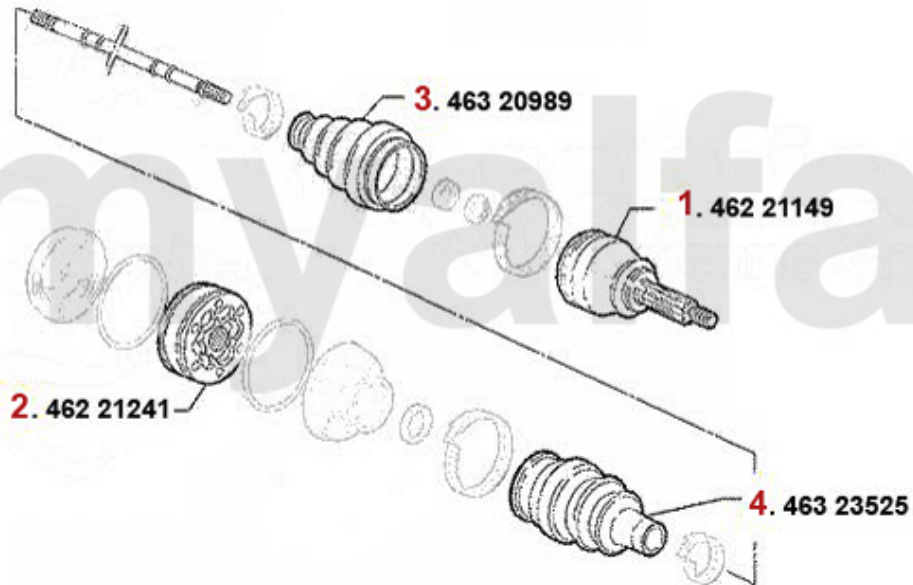

1	46221149	Gelenksatz außen 166 2.0 TS	1.256,94 SEK
2	46221241	Gelenksatz innen GTV/Spider (916), 155, 145/6 TS 16V, 156 TS 16V, 166 2.0 TS, 147 1.6/2.0 TS	1.340,88 SEK
3	46320989	Achsmanschettensatz aussen 145/6 147,156,166 Diverse	243,65 SEK
4	46323525	Achsmanschettensatz innen 155 1,7/ 1.8/2.0/TS 16V,2.5 V6,1.9TD 164/Super 2.0 TS,145/6 TS 1	320,65 SEK