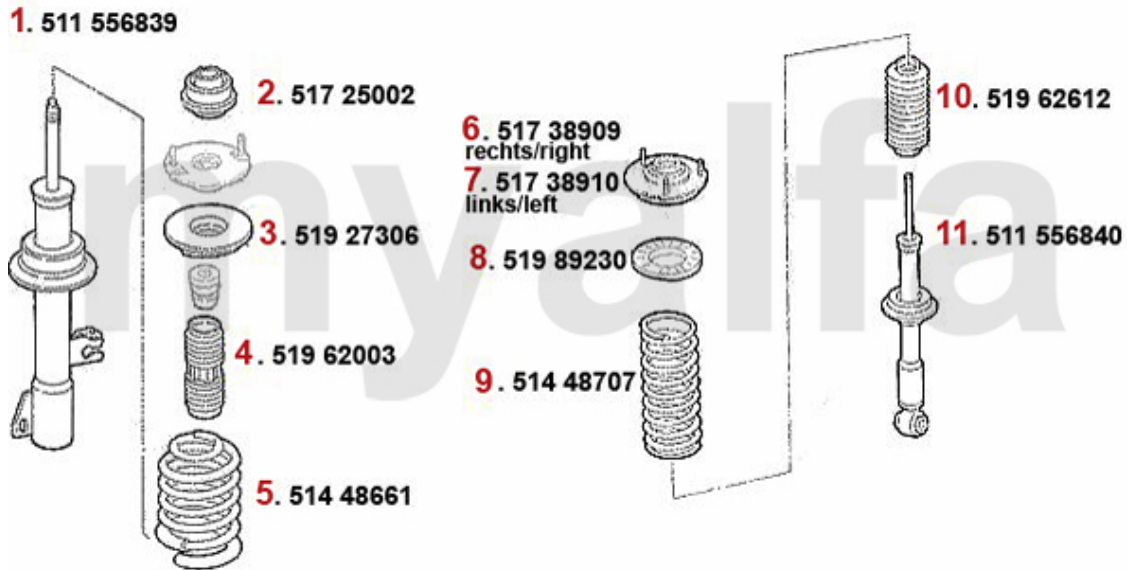

Federbeine/Struts 166 2.0 TS

1	51156839	Federbein vorne 166,2-Rohr Gas	1.853,84 SEK
2	51725002	Federbeinlager 147,156,166 Nuovo GT VA	274,03 SEK
3	51927306	Federgummi VA 166	Auf Anfrage
4	51962003	Schutzmanschette Federbein VA 166	Auf Anfrage
5	51448661	Fahrwerksfeder VA 166 2.0 TS, 2.5/3.0 V6 nur Schaltwagen	966,53 SEK
6	51738909	Federbeinlager 166 HR	Auf Anfrage
7	51738910	Federbeinlager 166 HL	Auf Anfrage
8	51989230	Gummiring Feder hinten 166	Auf Anfrage
9	51448707	Fahrwerksfeder HA 166 2.0 TS/2.4 JTD	1.064,49 SEK
11	51156840	Federbein hinten 166,2-Rohr Gas mit Standard-Fahrwerk	1.632,39 SEK