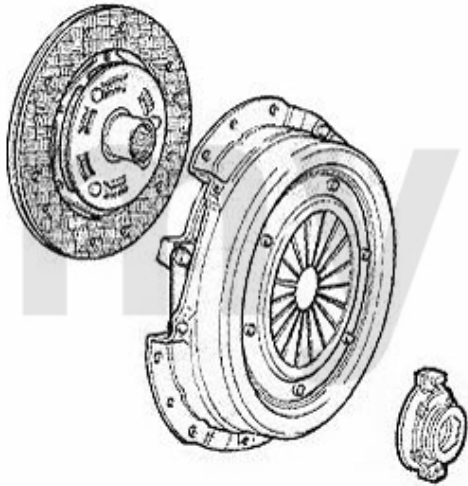

Kupplungs-Kit/Clutch Set 166 3.0 V6 24V

1. 431 735943
Ø 235 mm

1 43135943 Kupplungs-Kit 166,gtv/spider (916) 3.0 V6 24V Bj. 98>

4.302,36 SEK