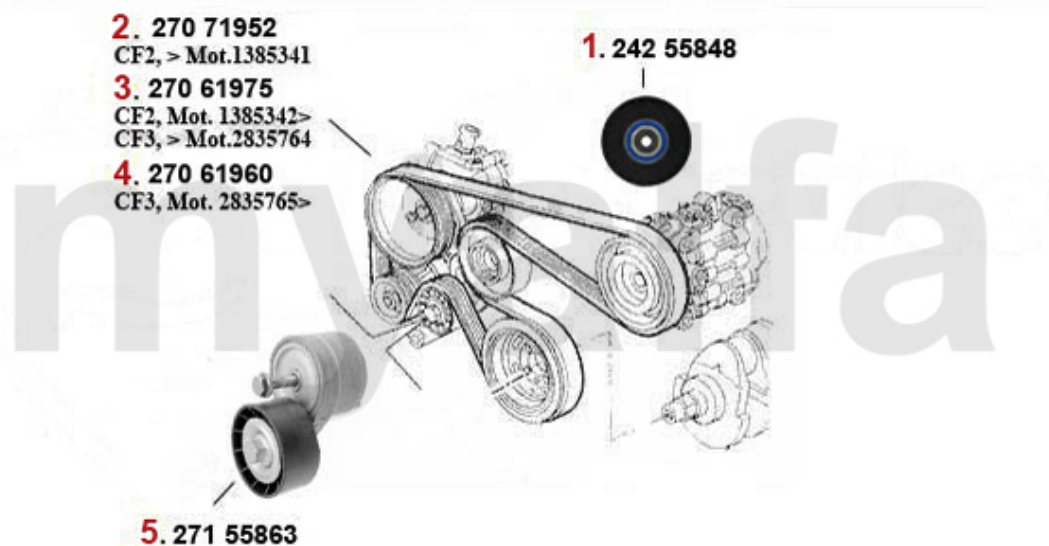

Keilriemen/V-Belt 166 2.0 TS

1	24255848	Umlenkrolle Keilrippenriemen 145/6/7,155/6,166,gtv/spider (916) 2.0 TS/JTS (mit Klima)	578,31 SEK
2	27071952	Keilrippenriemen 7PK1952 145/6,155, gtv/spider (916) 2.0 TS 16V ab Motor # 343116, Genera	626,18 SEK
3	27061975	Keilrippenriemen 6PK1975 145/6/147/ 156/166/gtv/spider (916) CF3 2.0 TS 16V bis Motor # 13	329,95 SEK
4	27061960	Keilrippenriemen 6PK1960 147/156/16 6/gtv/spider (916) 2.0 TS 16V CF3 ab Motor # 2835764 L	477,99 SEK
5	27155863	Spanner Keilrippenriemen 145/6/7, 155/6,166,916 diverse 4-zylinder	577,20 SEK