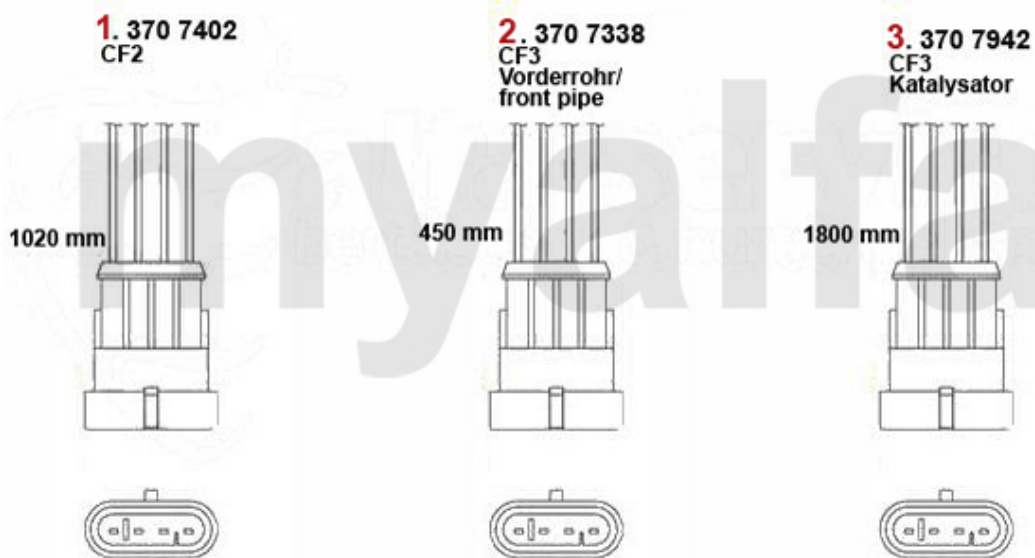

Lambda-Sonde/Lambda Probe 166 2.0 TS

1	3707402	Lambda-Sonde 166 2.0 TS CF2	1.866,74 SEK
2	3707338	Lambda-Sonde 147 1.6/2.0 16V TS, 156 1.6/1.8/2.0 16V TS/2.5 V6 24V, 3.2 GTA, 166 2.0 16V TS	Auf Anfrage
3	3707942	Lambda-Sonde 166 2.0/2.5/3.0/3.2 V6 24V CF3 Bj. 10.00>, 4-adrig	1.304,67 SEK