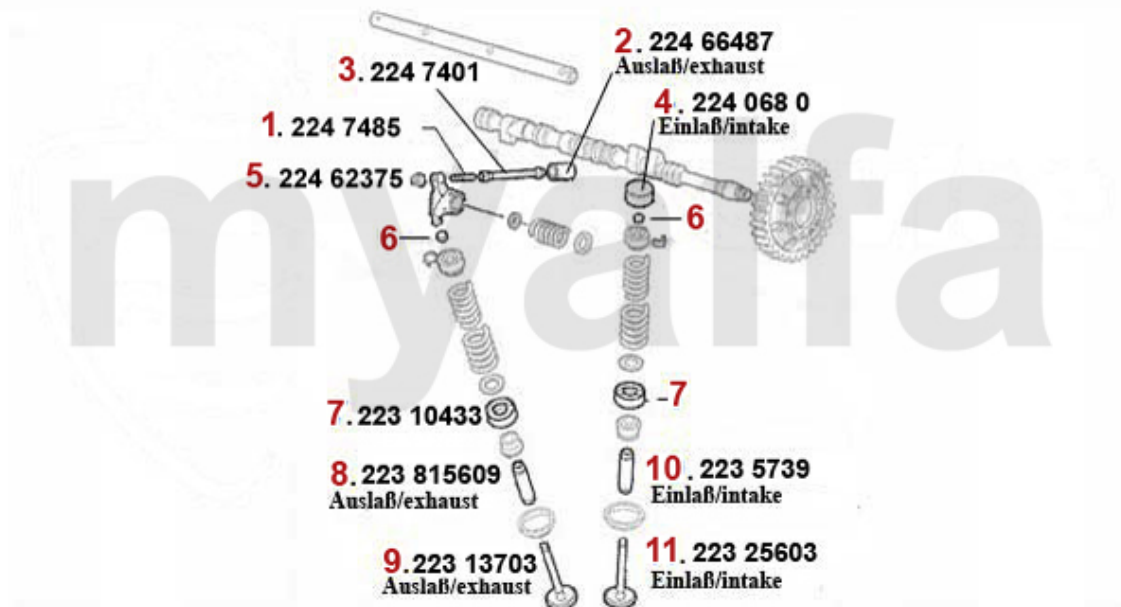

Ventiltrieb/Valve Train 166 2.0 V6 Turbo

1	2247485	Einstellschraube für Kipphebelwelle 75. 155. 164, 166, RZ, SZ, GTV/Spider (916), GTV6	40,79 SEK
2	22466847	Stößelbecher (Auslasseite) 155 164 Super, 166, gtv/spider (916)	306,64 SEK
3	2247401	Stößelstange (Auslasseite) 75, 155 164, 166, RZ, SZ, gtv/spider (916), GTV/ 6	1.620,74 SEK
4	2240680	Ventilbecher - Tassenstößel OE-Qualität 101/105/115/116/75/155/164	204,10 SEK
6	2431140	Ventileinstellplättchenset 200 Stück 2,525 - 3,5 mm, Durchmesser 9mm	6.517,78 SEK
6	2430840	Ventileinstellplättchenset 205 Stück 1,5 - 2,5 mm, Durchmesser 9mm	6.517,78 SEK
6	2430430	Ventileinstellplättchen 9mm Bitte Größe angeben	144,58 SEK
7	22310433	Teller f. Ventilfeeder 155 164/Super	Auf Anfrage
8	22315609	Ventilführung-Auslass 2.5/3.0 V6, 6, 7 5, 90, 164/Super, RZ, SZ, gtv/spider (916), Stahl	162,06 SEK
9	22313703	Ventil-Auslass 2.0 V6 Turbo	Auf Anfrage
10	2235739	Ventilführung-Einlass 155, 166 2.5 V6 neue Ausführung	262,38 SEK
11	22325603	Ventil-Einlass 2.0 V6 Turbo	763,68 SEK