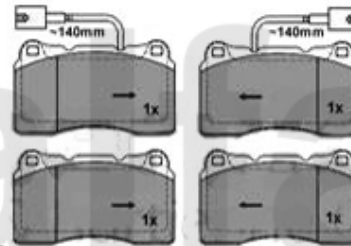

Auf Anfrage

2 61002351 Bremsscheibe VA 166 2.0 V6 turbo/ 2.5/3.0/V6 24V

1.286,07 SEK

3 61040315 Bremsscheibe HA 166 alle

Auf Anfrage

Brembeläge/Brakepads 166

1. 21637 188 05
2.0 TS/2.4 JTD 10V
vorne/front

2. 23092 160 05
6-Cyl/2,4 JTD 20V
vorne/front