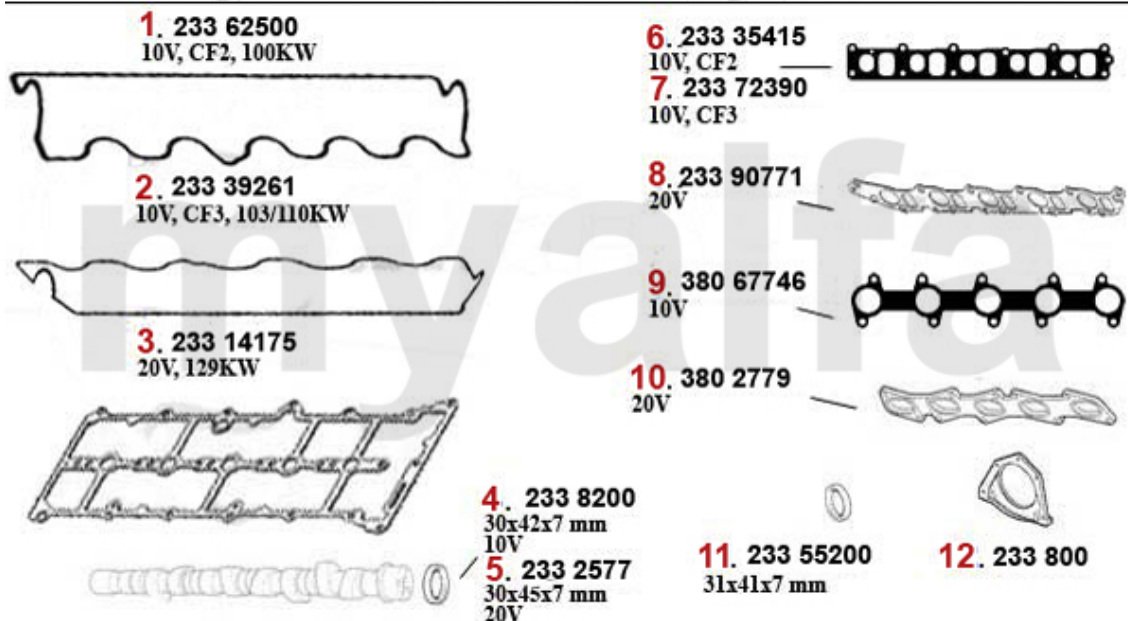

Dichtungen Motor/Gaskets Engine 166 2.4 JTD

1	23362500	Ventildeckeldichtung 156,166 2.4 JTD CF 2 Bj. 09.97-10.00	Auf Anfrage
2	23339261	Ventildeckeldichtung 156,166 2,4 JTD 10V CF 3	Auf Anfrage
3	23314175	Ventildeckeldichtung 156,166 2.4 JTD 20V	Auf Anfrage
4	2338200	Simmerring Nockenwelle 145/6, 155,156,gTv/ spider(916),166 diverse Bj. 96-01	204,10 SEK
5	2332577	Simmerring Nockenwelle 147, 156,166,Nuovo GT 1.9/2.4 JTD 16V/20V	77,01 SEK
6	23335415	Ansaugkrümmerdichtung 156,166 2.4 JTD CF 2 10V	208,68 SEK
7	23372390	Ansaugkrümmerdichtung 156,166 2.4 JTD CF 3 10V	274,03 SEK
8	23390771	Ansaugkrümmerdichtung 156,166 2.4 JTD 20V	235,46 SEK
9	38067746	Abgaskrümmerdichtung 156,166 2.4 JTD CF 2/3 10V	219,23 SEK
10	3802779	Abgaskrümmerdichtung 156,166 2.4 JTD CF 3 20V	453,57 SEK
11	23355200	Simmerring Kurbelwelle vorne (Riemensch.)145/6,155,156,166,gTv/spider(916) 1.4,1.6,1.7ie	121,27 SEK
12	233800	Simmerring Kurbelwelle hinten (Schwungscheibe) 147 1.6 TS 16V/1.9 JTD Bj. 03 >,156 1.9/2.4	600,51 SEK