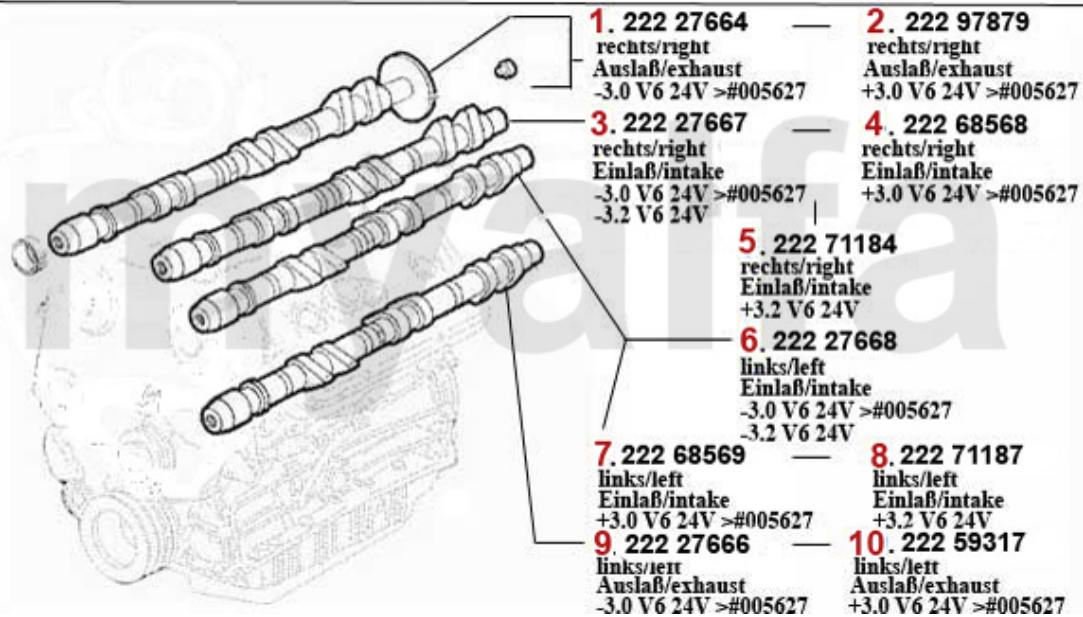

Nockenwelle/Camshaft 166 V6 24V

1	22227664	Nockenwelle rechts (Auslass) 156,166 2.5 V6 24V,gtv/spider (916) Bj. 98> 3.0 V6 24V,Nouvo	7.170,74 SEK
2	22297879	Nockenwelle rechts (Auslass) 166,gtv (916) > Mot #5627	4.069,26 SEK
3	22227667	Nockenwelle rechts (Einlass) 156,166 2.5 V6 24V,gtv/spider (916) 3.0 V6 24V	Auf Anfrage
4	22268568	Nockenwelle rechts (Einlass) 164 Super,166,gtv (916) > Mot #5627	Auf Anfrage
5	22271184	Nockenwelle Re Einlass 147, 156, 166, gtv/spider (916), Nuovo GT 3.2 V6 24V	Auf Anfrage
6	22227668	Nockenwelle links (Einlass) 156,166 2.5 V6 24V,gtv/spider (916) Bj. 98> 3.0 V6 24V	3.369,68 SEK
7	22268569	Nockenwelle links (Einlass) 164 Super,166,gtv (916) > Mot #5627	2.740,04 SEK
8	22271187	Nockenwelle Li Einlass 147, 156, 166, gtv/spider (916), Nuovo GT 3.2 V6 24V	10.831,80 SEK
9	22227666	Nockenwelle links (Auslass) 156,166 2.5 V6 24V,gtv/spider(916) Bj. 98>3.0 V 24V,Nuovo GT	Auf Anfrage
10	22259317	Nockenwelle links (Aulaß) 164 Super ,166,gtv (916) > Mot #5627	3.556,16 SEK