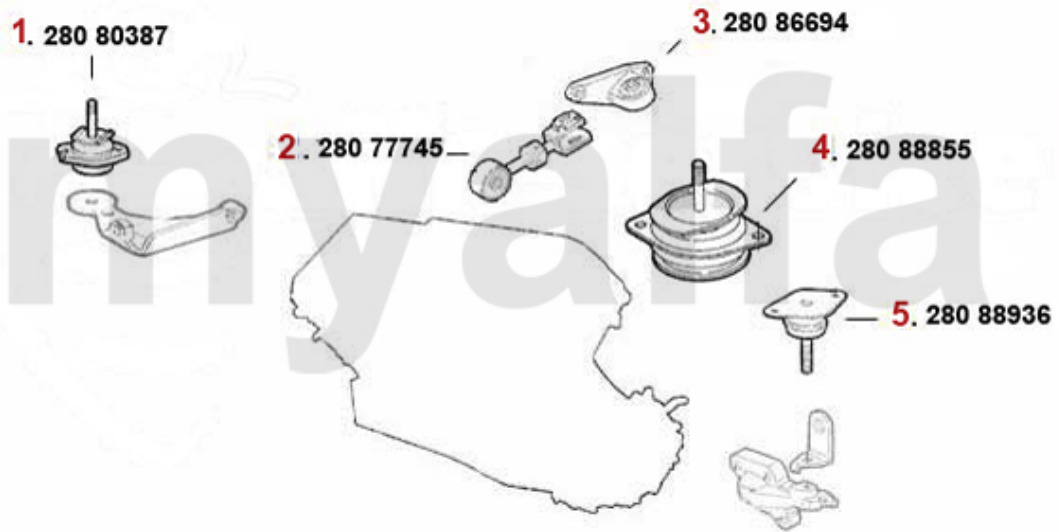

Motorlager/Enginemount 166 V6 24V

1	28080387	Motorlager vorne 166 6-Zylinder	Auf Anfrage
2	28077745	Motorzugstange 166 6-Zylinder	Auf Anfrage
3	28086694	Motorlager vorne rechts 166 6-Zylinder	Auf Anfrage
4	28088855	Motorlager HR 166 6-Zylinder	Auf Anfrage
5	28088936	Motorlager HL 166 6-Zylinder	Auf Anfrage