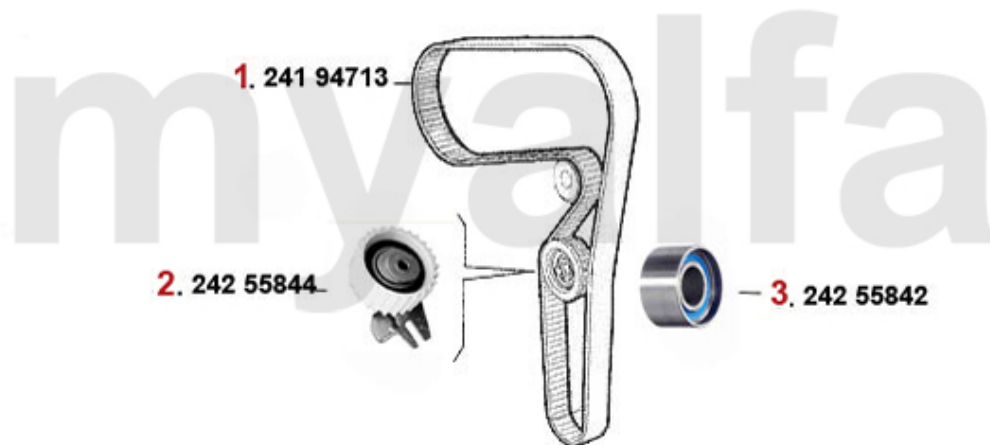

Zahnriemen/Timingbelt 166 2.4 JTD 10V

1	24194713	Zahnriemen 190SHPN240H 145/6,156,16 6 1.9/2.4 JTD Nockenwelle,Hochtemperatur-Ausführng	509,49 SEK
2	24255844	Spannrolle Zahnriemen 145/6/7 156 166 1.9 & 2.4 JTD	Auf Anfrage
3	24255842	Umlenkrolle Zahnriemen 145/6/7/156 166 1.9 & 2.4 JTD	378,93 SEK