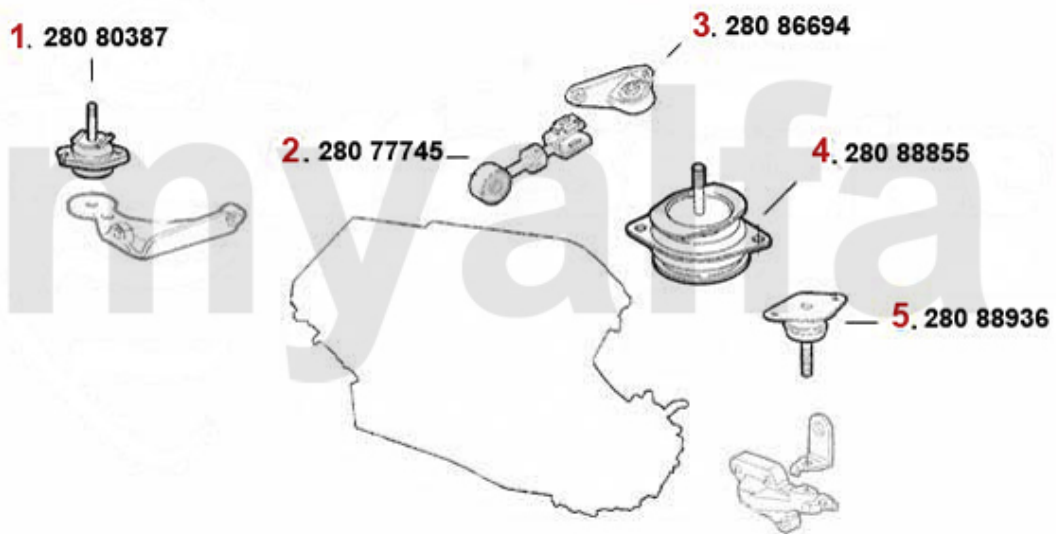

Motorlager/Enginemount 166 2.0 V6 Turbo

1	28080387	Motorlager vorne 166 6-Zylinder	Auf Anfrage
2	28077745	Motorzugstange 166 6-Zylinder	Auf Anfrage
3	28086694	Motorlager vorne rechts 166 6-Zylinder	Auf Anfrage
4	28088855	Motorlager HR 166 6-Zylinder	Auf Anfrage
5	28088936	Motorlager HL 166 6-Zylinder	Auf Anfrage