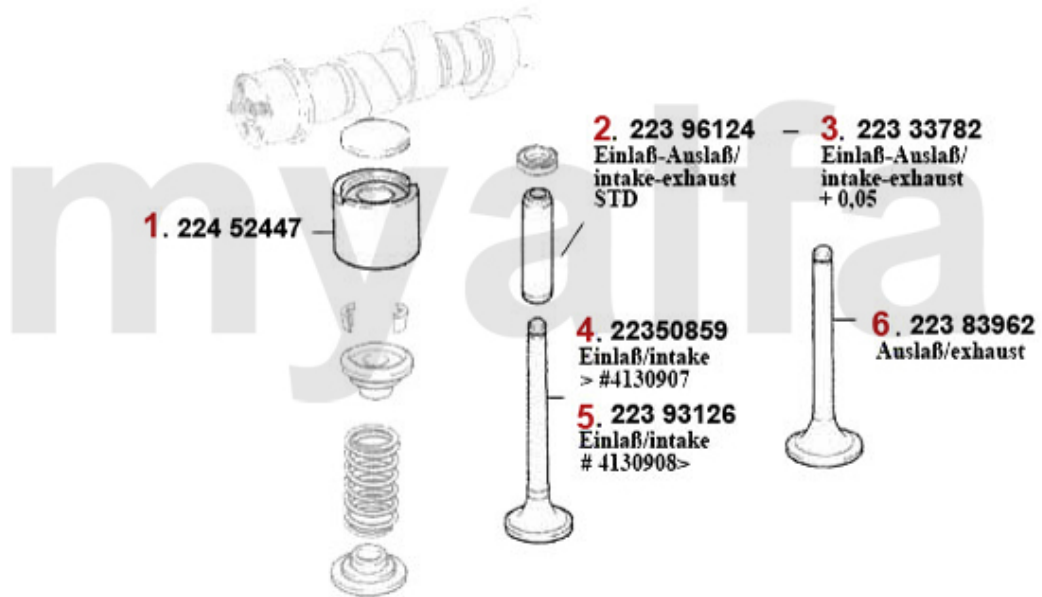

Ventiltrieb/Valve Train 166 2.4 JTD 10V

1	22452447	Hydrostößel 145/6,155,156 166 TD/ JTD	Auf Anfrage
2	22396124	Ventilführung Einlass/Auslass STD 166 2.4 JTD 10V	58,28 SEK
3	22333782	Ventilführung Einlass/Auslass +0.05 JTD 8/10V 145/6,147,156,166	48,98 SEK
4	22350859	Ventil-Einlass 145/6,147,156 166 JTD 8/10V	246,00 SEK
5	22393126	Ventil-Einlass 147,156,166 JTD8/10V Bj. 6.04>	236,71 SEK
6	22383962	Ventil-Auslass 145/6,147,156 166 JTD 8/10V	383,64 SEK