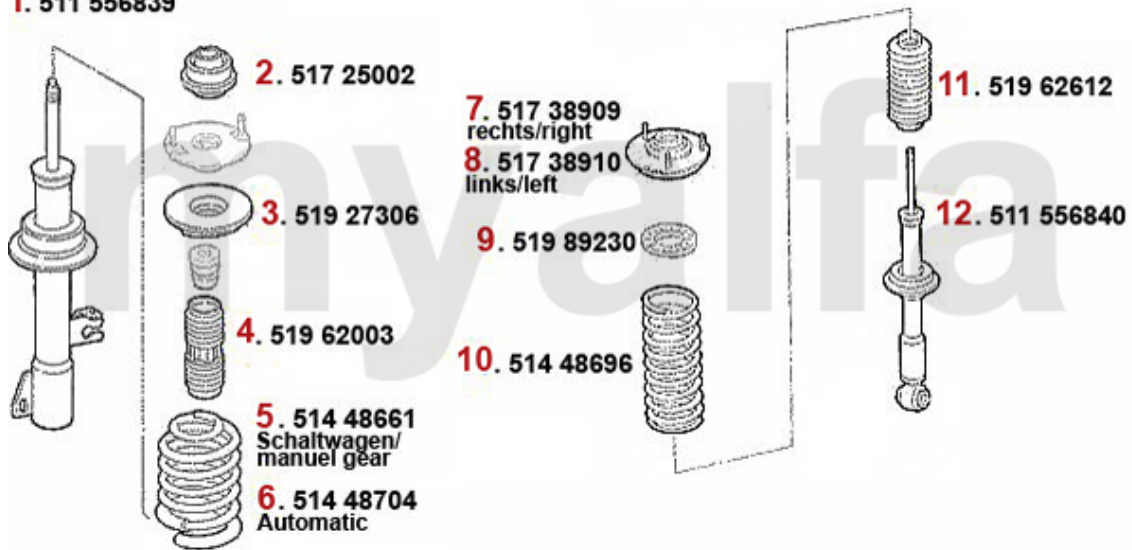

Federbeine/Struts 166 3.0 V6 24V

1. 511 556839

1	51156839	Federbein vorne 166,2-Rohr Gas	1.853,84 SEK
2	51725002	Federbeinlager 147,156,166 Nuovo GT VA	274,03 SEK
3	51927306	Federgummi VA 166	Auf Anfrage
4	51962003	Schutzmanschette Federbein VA 166	Auf Anfrage
5	51448661	Fahrwerksfeder VA 166 2.0 TS, 2.5/3.0 V6 nur Schaltwagen	966,53 SEK
6	51448704	Fahrwerksfeder VA 166 6-Zyl. Automatik	1.037,71 SEK
7	51738909	Federbeinlager 166 HR	Auf Anfrage
8	51738910	Federbeinlager 166 HL	Auf Anfrage
9	51989230	Gummiring Feder hinten 166	Auf Anfrage
10	51448696	Fahrwerksfeder HA 166 6-Zylinder	921,16 SEK
12	51156840	Federbein hinten 166,2-Rohr Gas mit Standard-Fahrwerk	1.632,39 SEK