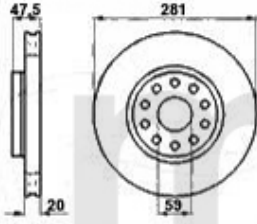

Bremsscheiben/Brakedisks 166

1. 610 140251
2.0 TS/2.4 JTD 8V
vorne/front
belüftet/ventil.