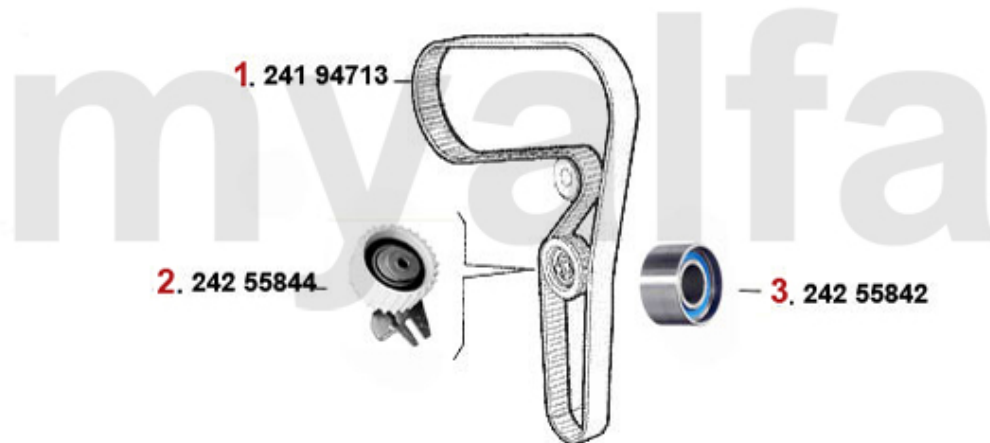

Zahnriemen/Timingbelt 166 2.4 JTD 10V

1	24194713	Zahnriemen 190SHPN240H 145/6,156,16 6 1.9/2.4 JTD Nockenwelle,Hochtemperatur-Ausführng	509,49 SEK
2	24255844	Spannrolle Zahnriemen 145/6/7 156 166 1.9 & 2.4 JTD	Auf Anfrage
3	24255842	Umlenkrolle Zahnriemen 145/6/7/156 166 1.9 & 2.4 JTD	378,93 SEK