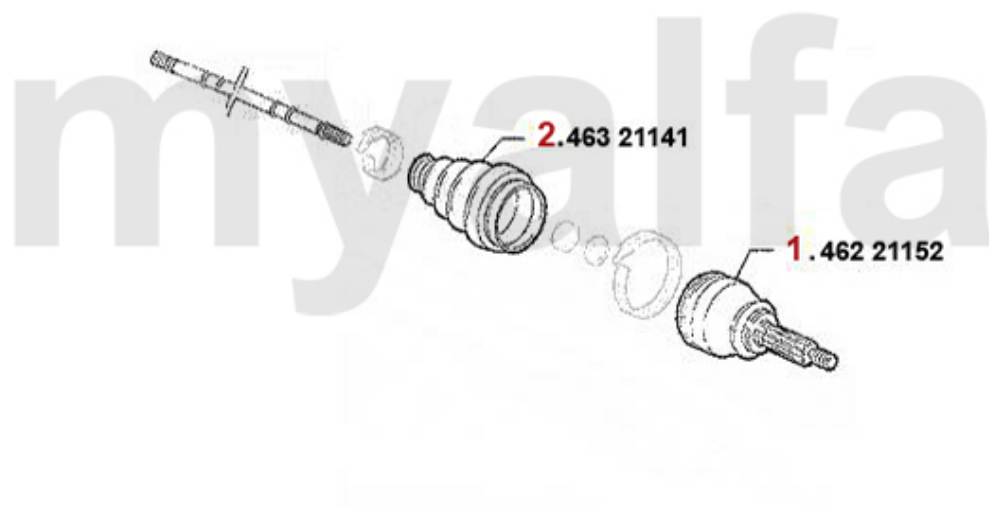

Antriebswelle/Driveshaft 166 3.2 V6 24V

1	46221152	Gelenksatz außen 166 6-Zylinder/JTD 10V	1.490,04 SEK
2	46321141	Achsmanschettensatz aussen 166 alle 6-Zylinder/JTD 10V	343,96 SEK