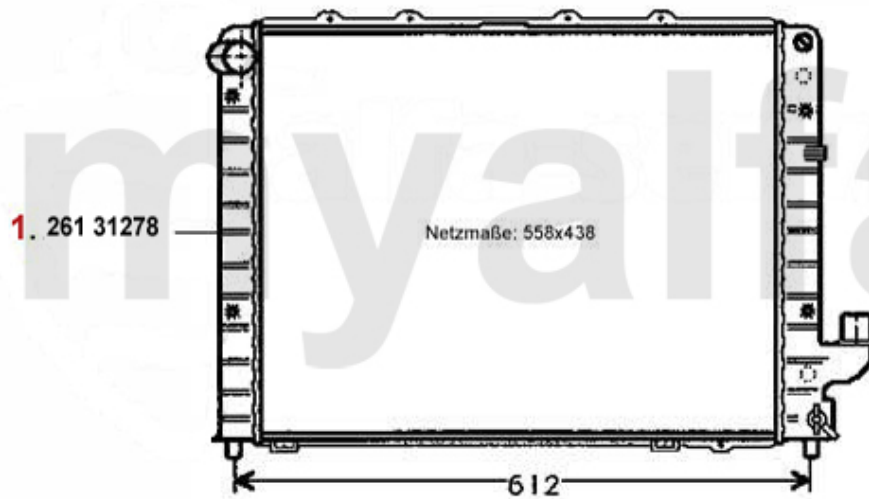

Kühler/Radiator 166 2.4 JTD 20V

1 26131278 Motorkühler 166 2.0 V6 Turbo, 2.4 JTD 10V/20V

4.104,23 SEK