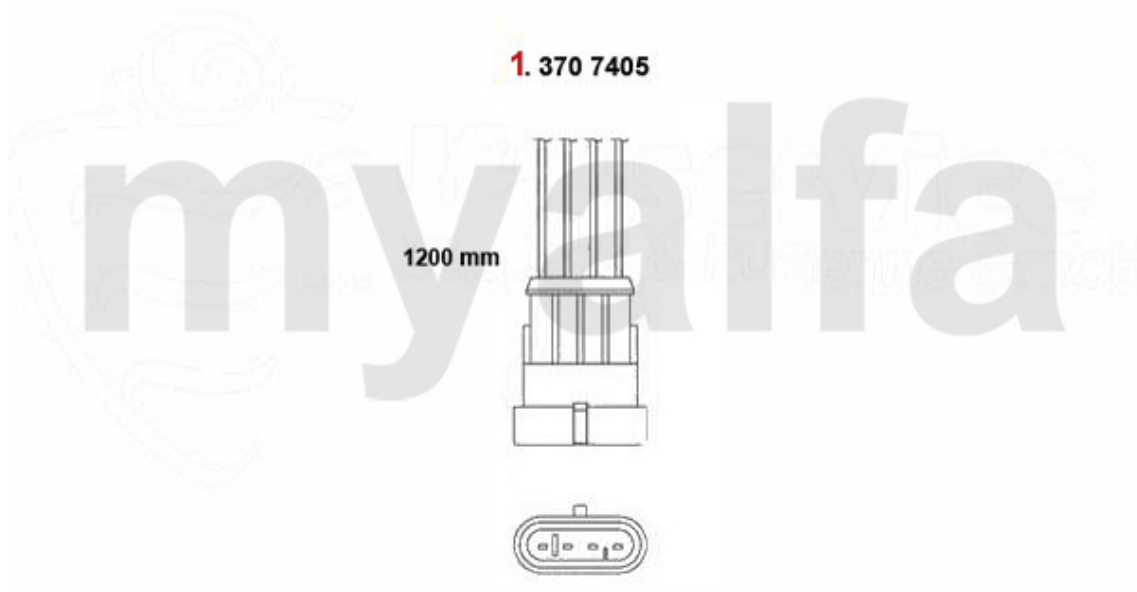

Lambda-Sonde/Lambda Probe 166 2.0 V6 Turbo

1 3707405 *Lambda-Sonde 145/6 1.4/1.6/1.8/16V TS/2.0 QV,156 1.6 16V TS
#0023373> 156 1.8/2.0/16V TS/2*

1.543,73 SEK