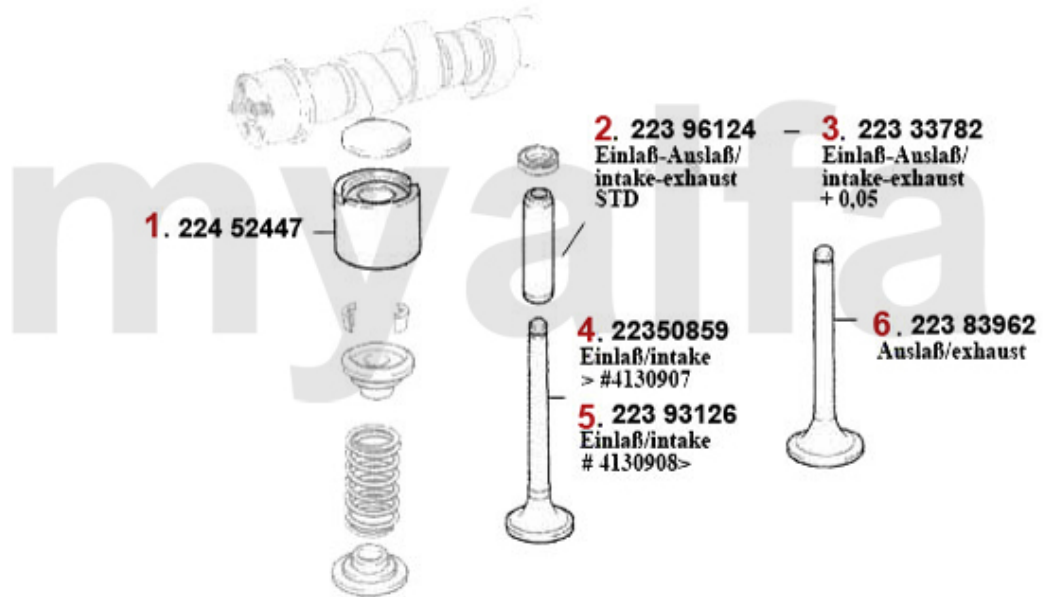

Ventiltrieb/Valve Train 166 2.4 JTD 10V

1	22452447	Hydrostößel 145/6,155,156 166 TD/ JTD	Auf Anfrage
2	22396124	Ventilführung Einlass/Auslass STD 166 2.4 JTD 10V	58,28 SEK
3	22333782	Ventilführung Einlass/Auslass +0.05 JTD 8/10V 145/6,147,156,166	48,98 SEK
4	22350859	Ventil-Einlass 145/6,147,156 166 JTD 8/10V	246,00 SEK
5	22393126	Ventil-Einlass 147,156,166 JTD8/10V Bj. 6.04>	236,71 SEK
6	22383962	Ventil-Auslass 145/6,147,156 166 JTD 8/10V	383,64 SEK