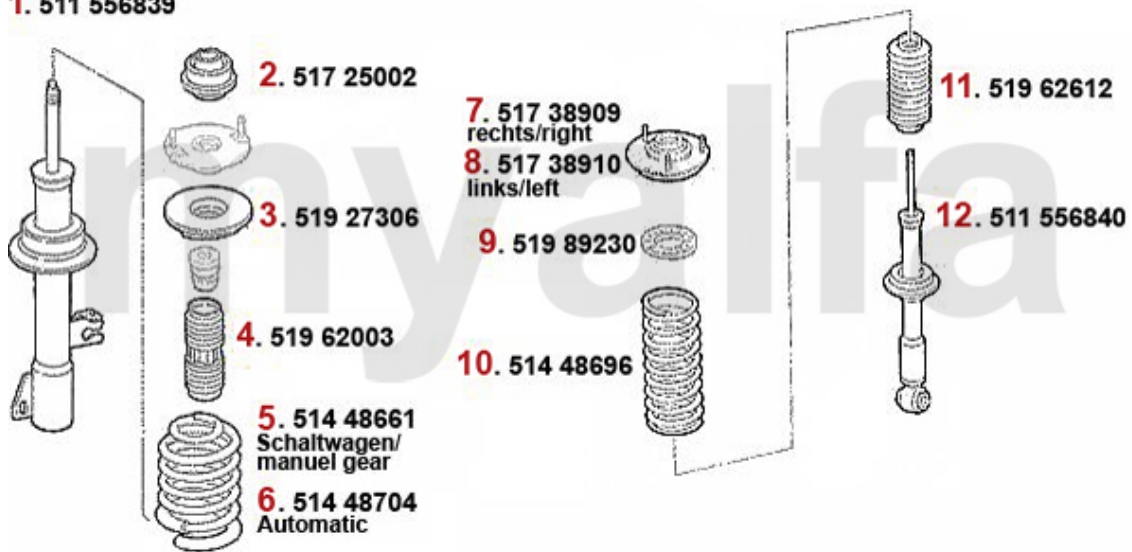

Federbeine/Struts 166 3.2 V6 24V

1. 511 556839

1	51156839	Federbein vorne 166,2-Rohr Gas	1.853,84 SEK
2	51725002	Federbeinlager 147,156,166 Nuovo GT VA	274,03 SEK
3	51927306	Federgummi VA 166	Auf Anfrage
4	51962003	Schutzmanschette Federbein VA 166	Auf Anfrage
5	51448661	Fahrwerksfeder VA 166 2.0 TS, 2.5/3.0 V6 nur Schaltwagen	966,53 SEK
6	51448704	Fahrwerksfeder VA 166 6-Zyl. Automatik	1.037,71 SEK
7	51738909	Federbeinlager 166 HR	Auf Anfrage
8	51738910	Federbeinlager 166 HL	Auf Anfrage
9	51989230	Gummiring Feder hinten 166	Auf Anfrage
10	51448696	Fahrwerksfeder HA 166 6-Zylinder	921,16 SEK
12	51156840	Federbein hinten 166,2-Rohr Gas mit Standard-Fahrwerk	1.632,39 SEK