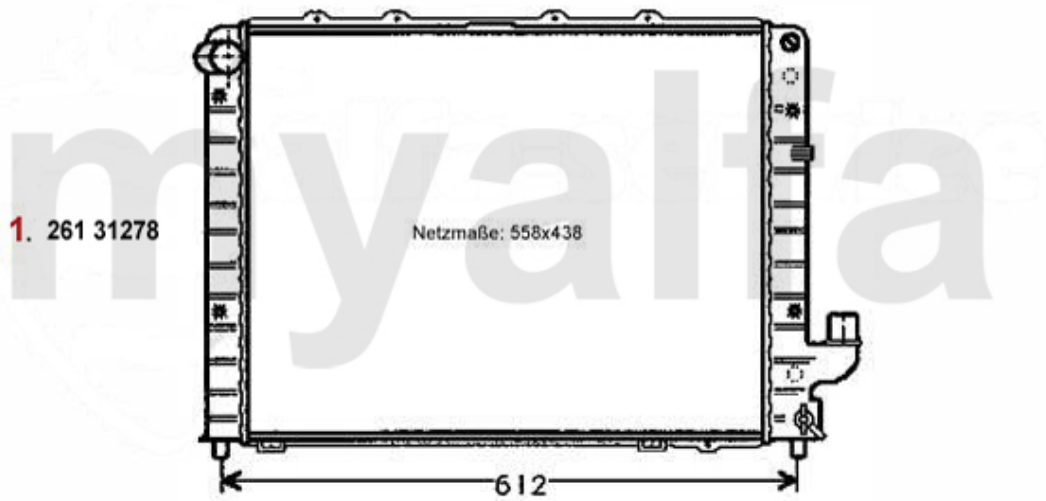

Kühler/Radiator 166 2.4 JTD 10V

1 26131278 Motorkühler 166 2.0 V6 Turbo, 2.4 JTD 10V/20V

4.104,23 SEK