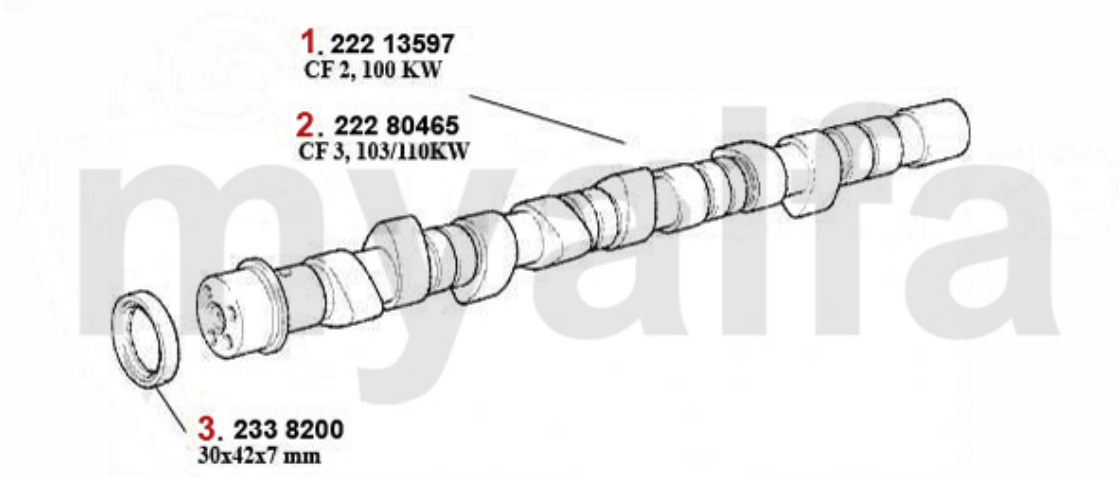

Nockenwelle/Camshaft 166 2.4 JTD 10V

1	22213597	Nockenwelle 156,166 2.4 JTD CF2 (10 3 KW)	2.979,10 SEK
2	22280465	Nockenwelle 2.4 JTD 10V (CF3)	8.499,83 SEK
3	2338200	Simmerring Nockenwelle 145/6, 155,156,gtv/ spider(916),166 diverse Bj. 96-01	204,10 SEK