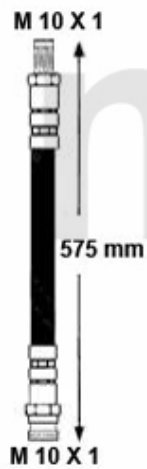

Bremsschlauch/Brake Hose 166

1. 676 511920
vorne/front
4-Cyl./JTD