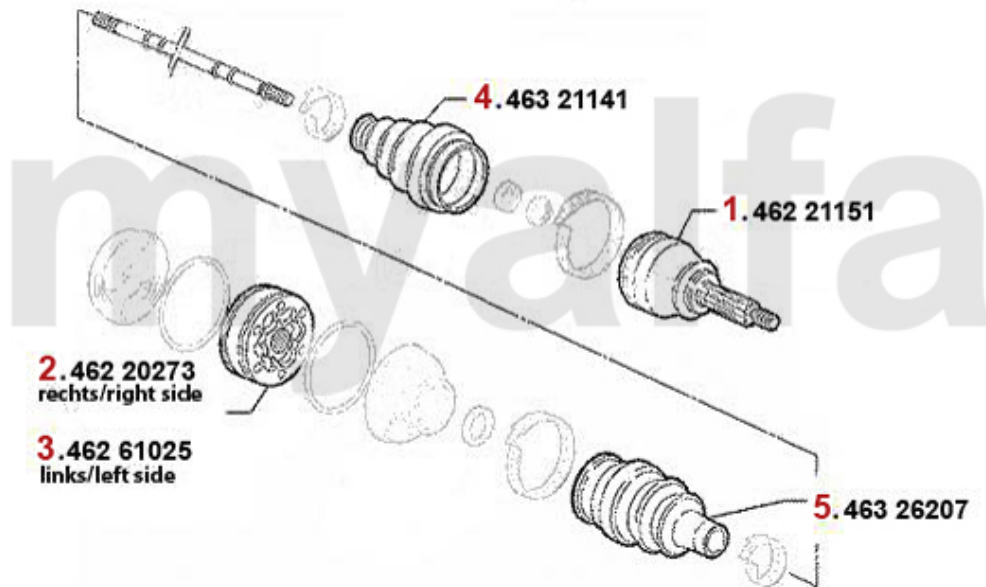

Antriebswelle/Driveshaft 166 3.0 V6 24V

1	46221151	Gelenksatz außen 156 1.8/1.8/2.0 16V TS,gtv (916) 1.8/2.0 TS/JTS Bj. 98>,Nuovo GT	1.387,50 SEK
2	46220273	Gelenksatz innen RE 166 6-Zyl.	1.406,09 SEK
3	46261025	Gelenksatz innen Li 166 6-Zyl.	1.406,09 SEK
4	46321141	Achsmanschettensatz aussen 166 alle 6-Zylinder/JTD 10V	343,96 SEK
5	46326207	Achsmanschettensatz innen gtv/spider (916) 2.0 TS bj. 95-98 ,155,145/6, 166 6-Zyl.	262,38 SEK