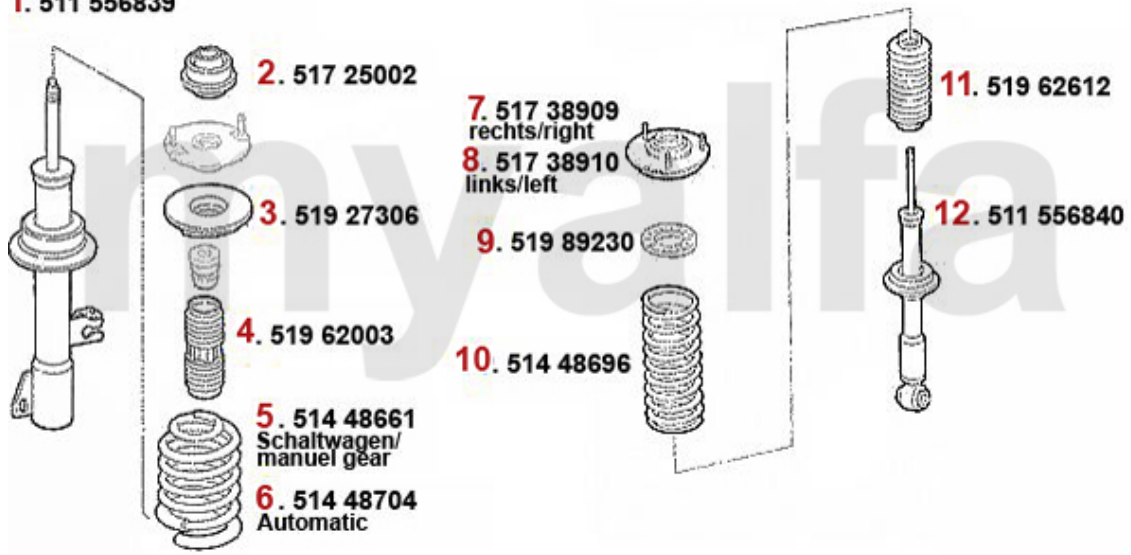

Federbeine/Struts 166 2.5 V6 24V

1. 511 556839

1	51156839	Federbein vorne 166,2-Rohr Gas	1.853,84 SEK
2	51725002	Federbeinlager 147,156,166 Nuovo GT VA	274,03 SEK
3	51927306	Federgummi VA 166	Auf Anfrage
4	51962003	Schutzmanschette Federbein VA 166	Auf Anfrage
5	51448661	Fahrwerksfeder VA 166 2.0 TS, 2.5/3.0 V6 nur Schaltwagen	966,53 SEK
6	51448704	Fahrwerksfeder VA 166 6-Zyl. Automatik	1.037,71 SEK
7	51738909	Federbeinlager 166 HR	Auf Anfrage
8	51738910	Federbeinlager 166 HL	Auf Anfrage
9	51989230	Gummiring Feder hinten 166	Auf Anfrage
10	51448696	Fahrwerksfeder HA 166 6-Zylinder	921,16 SEK
12	51156840	Federbein hinten 166,2-Rohr Gas mit Standard-Fahrwerk	1.632,39 SEK