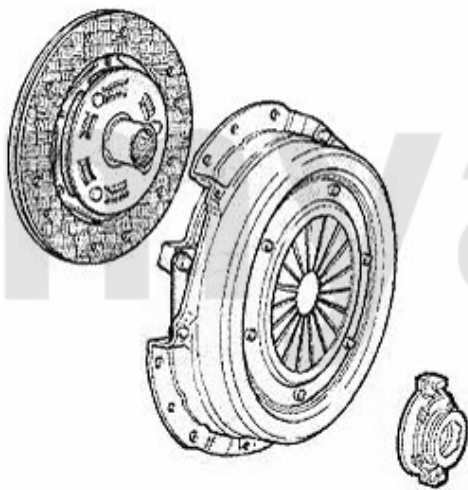

Ausrücker/Sleeve Bearing 166 2.4 JTD 10V

1. 436 11951

1 43611951 Führungshülse für Ausrücklager 3-Löcher 145/6, 147, 155, 164/Super, gtv/spider (916), Nuovo GT

1.737,29 SEK

Kupplungs-Kit/Clutch Set 166 2.4 JTD 20V