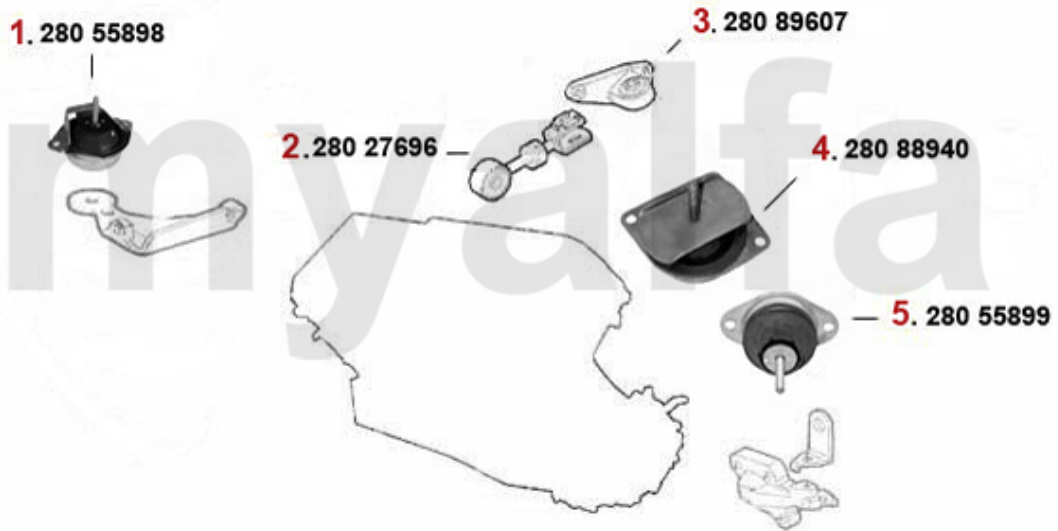

Motorlager/Enginemount 166 2.4 JTD 10V

1 28055898 Motorlager vorne 166 2.4 JTD 10V

Auf Anfrage

4 28088940 Motorlager HR 166 2.0 TS/2.4 JTD (103 KW)

Auf Anfrage

5 28055899 Motorlager HL 166 2.4 JTD 10V

3.019,89 SEK