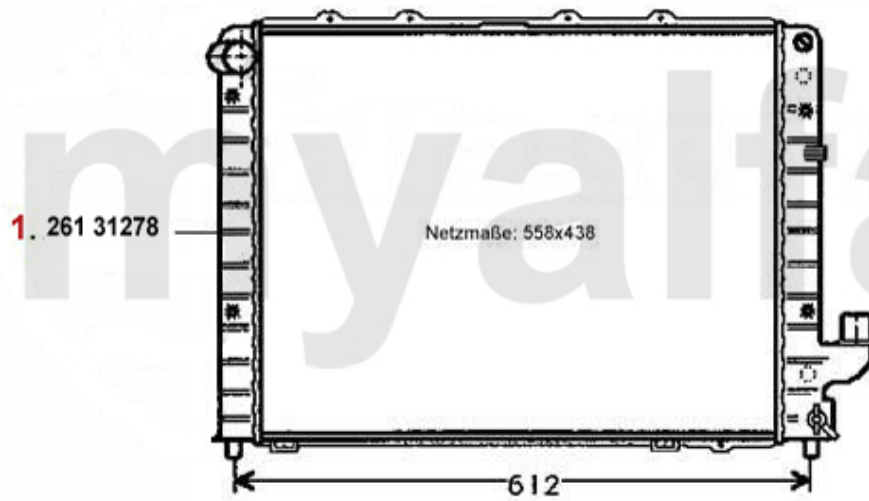

Kühler/Radiator 166 2.4 JTD 20V

1 26131278 Motorkühler 166 2.0 V6 Turbo, 2.4 JTD 10V/20V

4.104,23 SEK