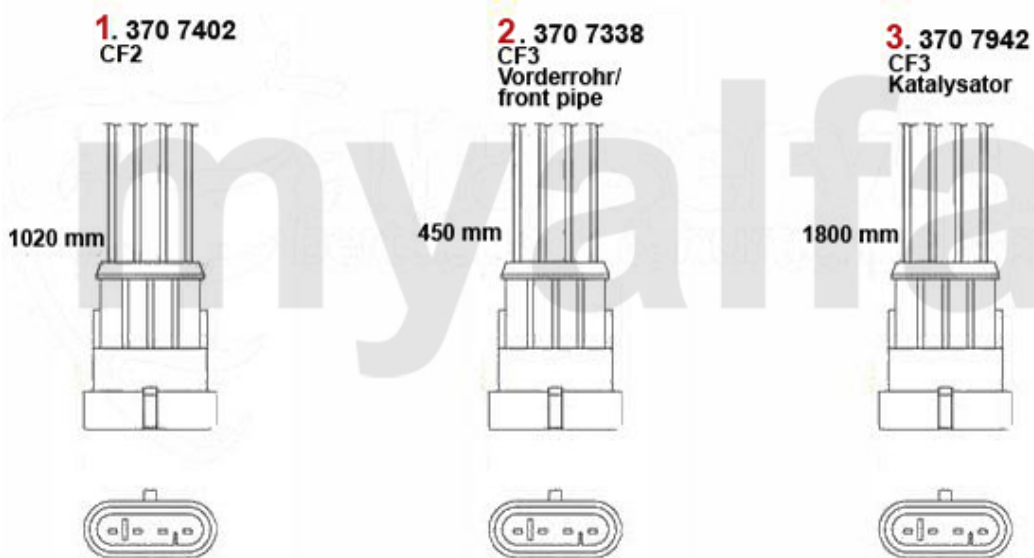

Lambda-Sonde/Lambda Probe 166 2.0 TS

1	3707402	Lambda-Sonde 166 2.0 TS CF2	1.866,74 SEK
2	3707338	Lambda-Sonde 147 1.6/2.0 16V TS, 156 1.6/1.8/2.0 16V TS/2.5 V6 24V, 3.2 GTA, 166 2.0 16V TS	Auf Anfrage
3	3707942	Lambda-Sonde 166 2.0/2.5/3.0/3.2 V6 24V CF3 Bj. 10.00>, 4-adrig	1.304,67 SEK