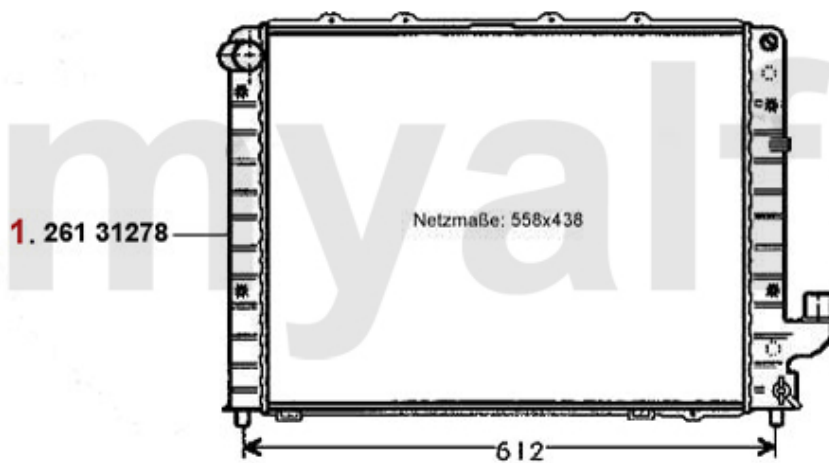

Kühler/Radiator 166 2.0 V6 Turbo

1 26131278 Motorkühler 166 2.0 V6 Turbo, 2.4 JTD 10V/20V

4.104,23 SEK