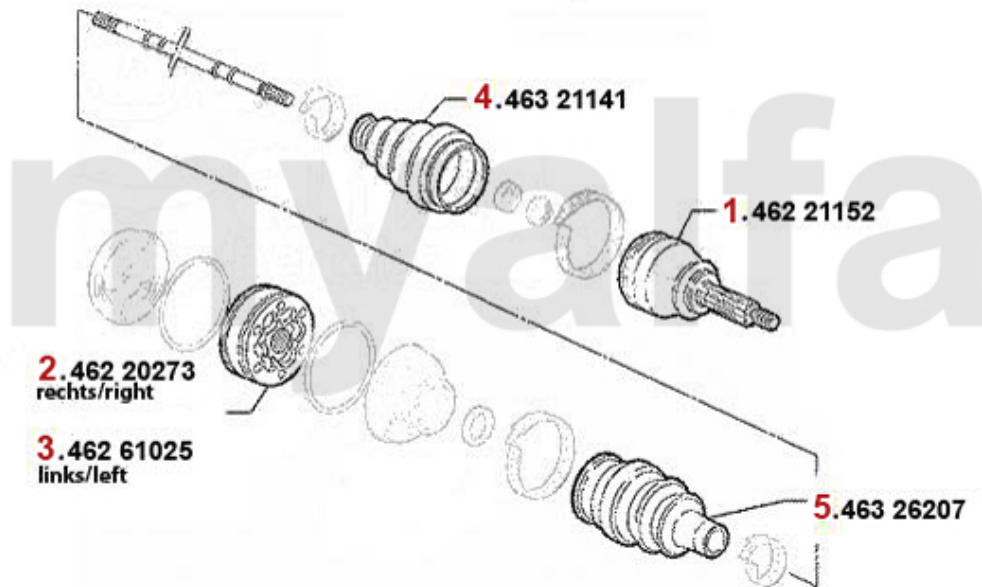

Antriebswelle/Driveshaft 166 2.5 V6 24V

1	46221151	Gelenksatz außen 156 1.8/1.8/2.0 16V TS,gtv (916) 1.8/2.0 TS/JTS Bj. 98>,Nuovo GT	1.387,50 SEK
2	46220273	Gelenksatz innen RE 166 6-Zyl.	1.406,09 SEK
3	46261025	Gelenksatz innen Li 166 6-Zyl.	1.406,09 SEK
4	46321141	Achsmanschettensatz aussen 166 alle 6-Zylinder/JTD 10V	343,96 SEK
5	46326207	Achsmanschettensatz innen gtv/spider (916) 2.0 TS bj. 95-98 ,155,145/6, 166 6-Zyl.	262,38 SEK