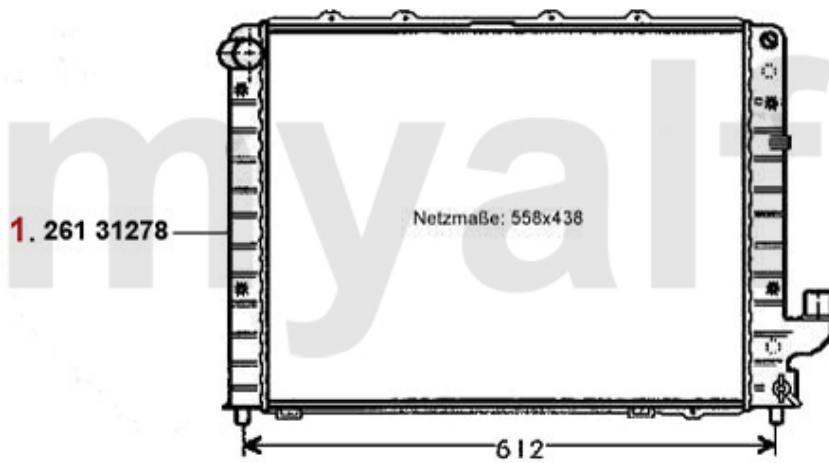

Kühler/Radiator 166 2.0 V6 Turbo

1 26131278 Motorkühler 166 2.0 V6 Turbo, 2.4 JTD 10V/20V

4.104,23 SEK