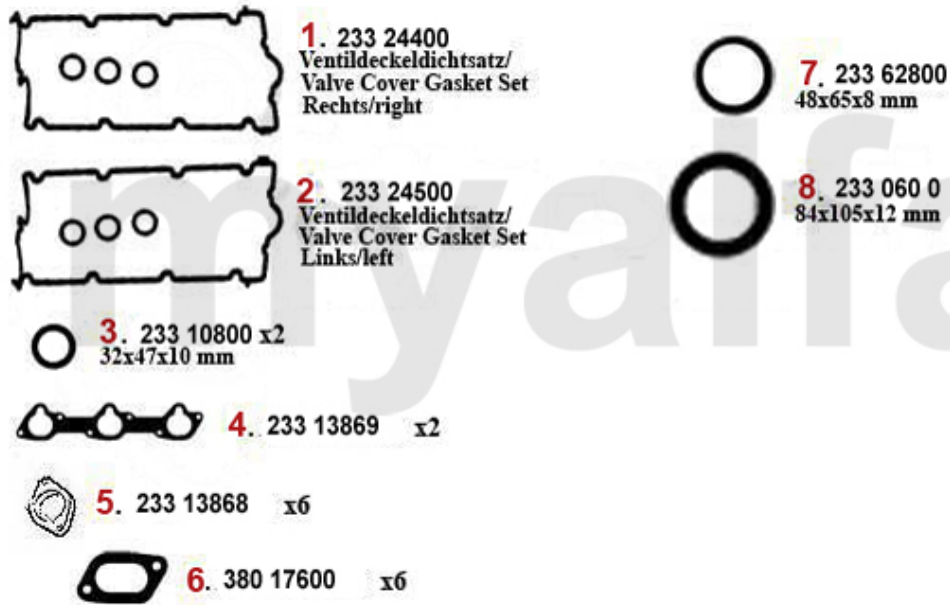

Dichtungen Motor/Gaskets Engine 166 V6 24V

1	23324400	Ventildeckeldichtung rechts 147, 156, 166, GTV/Spider (916),Nuovo GT V6 24V	531,69 SEK
2	23324500	Ventildeckeldichtung links 147,156, 166,gtv/spider (916),Nuovo GT V6 24 V	531,69 SEK
3	23310800	Simmerring Nockenwelle 156 2.5V6 24V, 164/Super, 166 3.0 V6 24V	145,69 SEK
4	23313869	Ansaugkrümmerdichtung 147,156,164/Super,166,gtv/spider (916),Nuovo GT 6-Zylinder 24V	83,39 SEK
5	23313868	Ansaugkrümmerdichtung 147,156,164/S uper,166,gtv/spider (916),Nuovo GT 6-Zylinder	68,82 SEK
6	38017600	Abgaskrümmerdichtung 156,164/Super, 166,gtv/spider (916),Nuovo GT V6 24V	115,44 SEK
7	23362800	Simmerring Kurbelwelle vorne (Riemenscheibe) 156,166 6-Zylinder	192,45 SEK
8	2330600	Simmerring Kurbelwelle hinten 84/105/12 Spider IE Bj.1990-93 Originalqualität	406,95 SEK