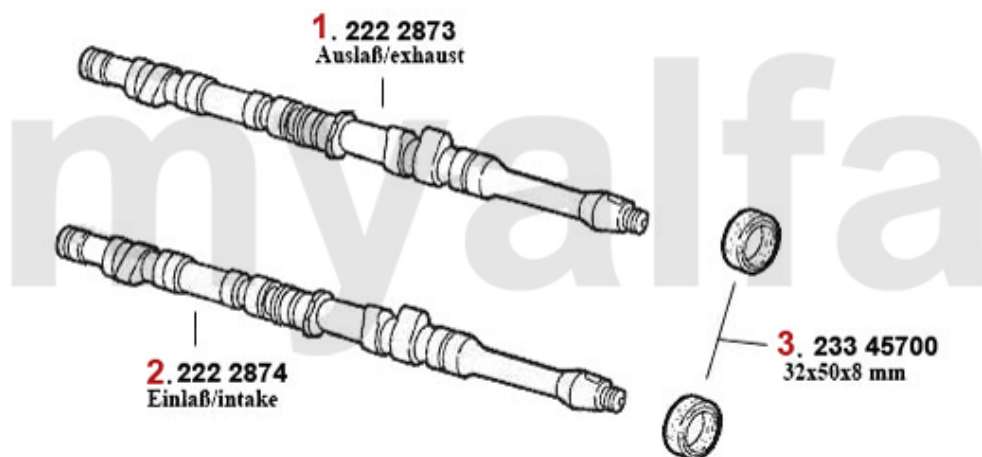

Nockenwelle/Camshaft 166 2.0 V6 Turbo

1	2222873	Nockenwelle rechts 164 Super 2.0 V6 Turbo # 6308653>,166, gtv/spider (916) Bj. 98>	Auf Anfrage
2	2222874	Nockenwelle links 164 Super 2.0 V6 Turbo # 6308653>,166,gtv/spider (91 6) Bj. 98>	Auf Anfrage
3	23345700	Simmerring Nockenwelle 155 2.5V6, 166 2.0 V6 Turbo Bj.09.98>, gtv/spider 3.0 V6 12V	231,99 SEK