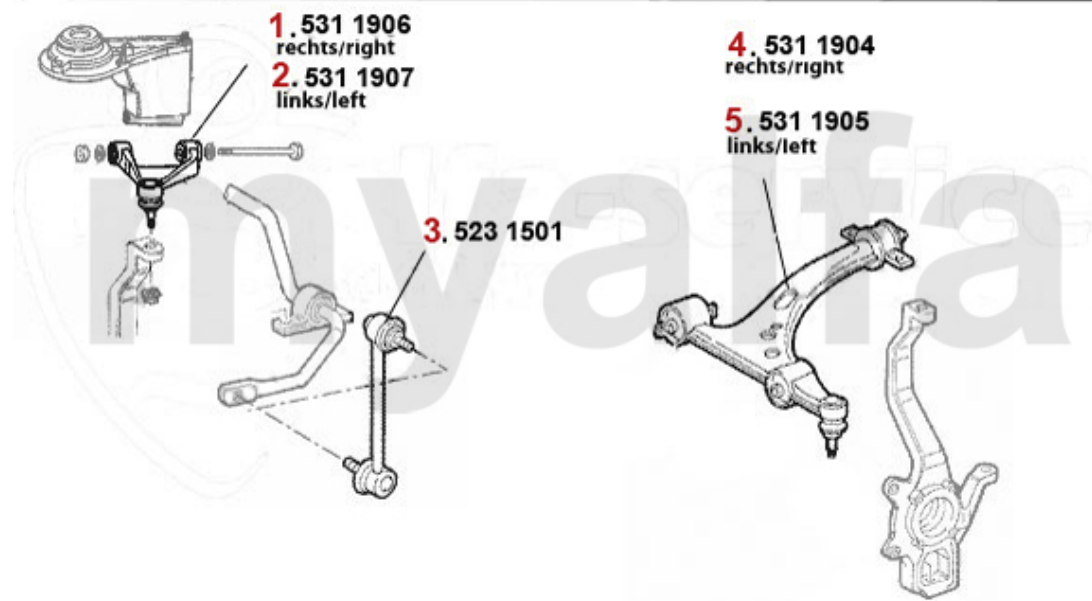

Aufhängung/Attachment 166 vorne/front

1	5311906	Querlenker rechts oben 166	1.107,64 SEK
2	5311907	Querlenker links oben 166	1.107,64 SEK
3	5231501	Stabilisatorstange/Pendelstütze 166 VA	353,26 SEK
4	5311904	Querlenker rechts unten 166 Stahl geschmiedet	2.249,14 SEK
5	5311905	Querlenker links unten 166 Stahl geschmiedet	2.249,14 SEK