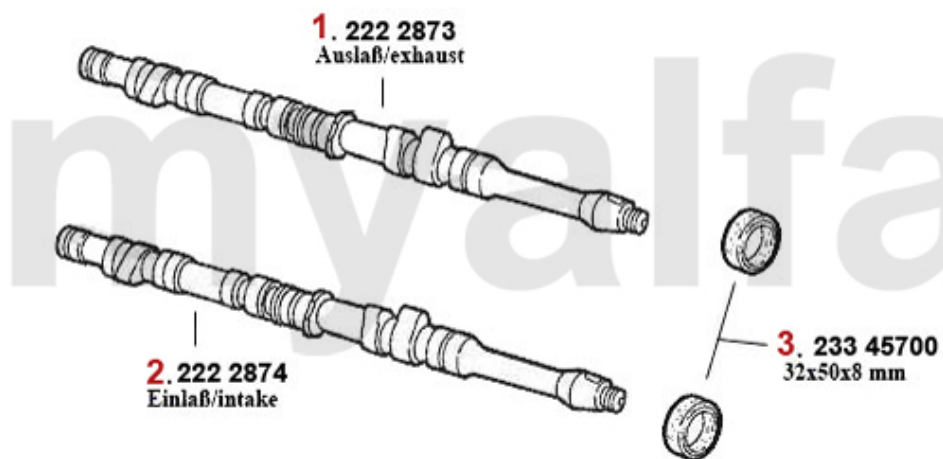

Nockenwelle/Camshaft 166 2.0 V6 Turbo

1	2222873	Nockenwelle rechts 164 Super 2.0 V6 Turbo # 6308653>,166, gtv/spider (916) Bj. 98>	Auf Anfrage
2	2222874	Nockenwelle links 164 Super 2.0 V6 Turbo # 6308653>,166,gtv/spider (91 6) Bj. 98>	Auf Anfrage
3	23345700	Simmerring Nockenwelle 155 2.5V6, 166 2.0 V6 Turbo Bj.09.98>, gtv/spider 3.0 V6 12V	231,99 SEK