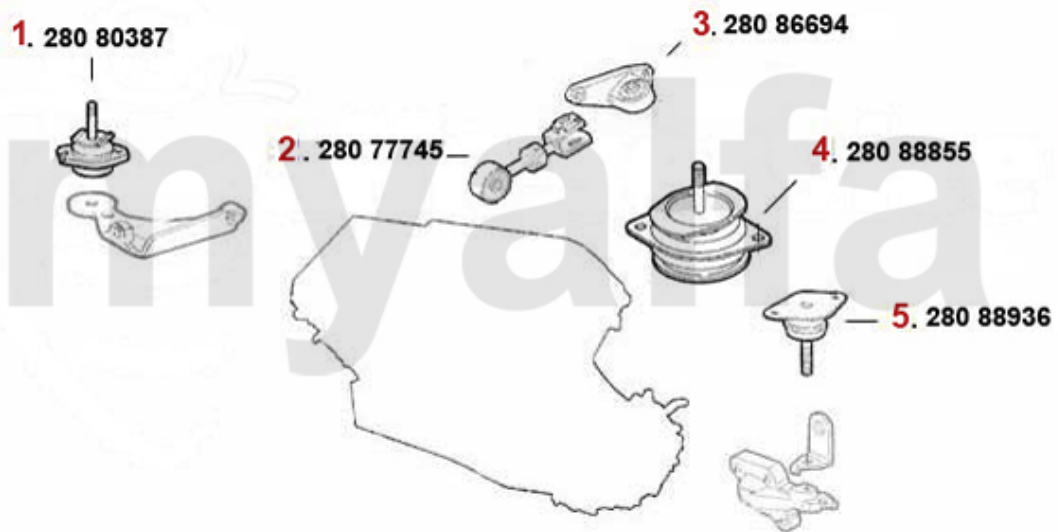

Motorlager/Enginemount 166 V6 24V

1	28080387	Motorlager vorne 166 6-Zylinder	Auf Anfrage
2	28077745	Motorzugstange 166 6-Zylinder	Auf Anfrage
3	28086694	Motorlager vorne rechts 166 6-Zylinder	Auf Anfrage
4	28088855	Motorlager HR 166 6-Zylinder	Auf Anfrage
5	28088936	Motorlager HL 166 6-Zylinder	Auf Anfrage