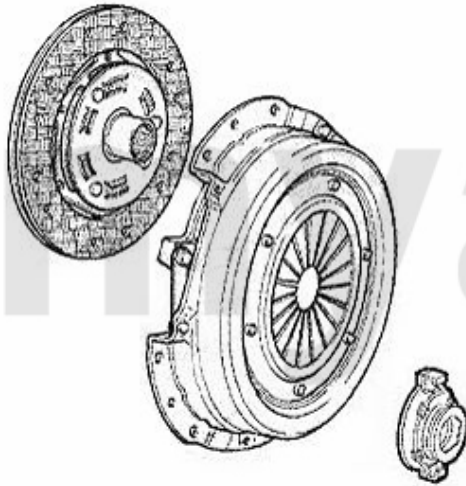

Kupplungs-Kit/Clutch Set 166 2.5 V6 24V

1. 431 739490
Ø 235 mm

1 43139490 Kupplungs-Kit 166 2.5/3.0 V6 24V

4.185,81 SEK