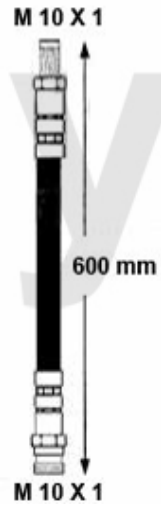

Bremsschlauch/Brake Hose 166

1. 676 511920
vorne/front
4-Cyl./JTD

2. 676 511921
vorne/front
6-Cyl.

3. 676 511919
hinten/rear

1 67611920 *Bremsschlauch vorne 166 4-Zylinder und JTD*

303,17 SEK

2 67611921 *Bremsschlauch vorne 166 V6*