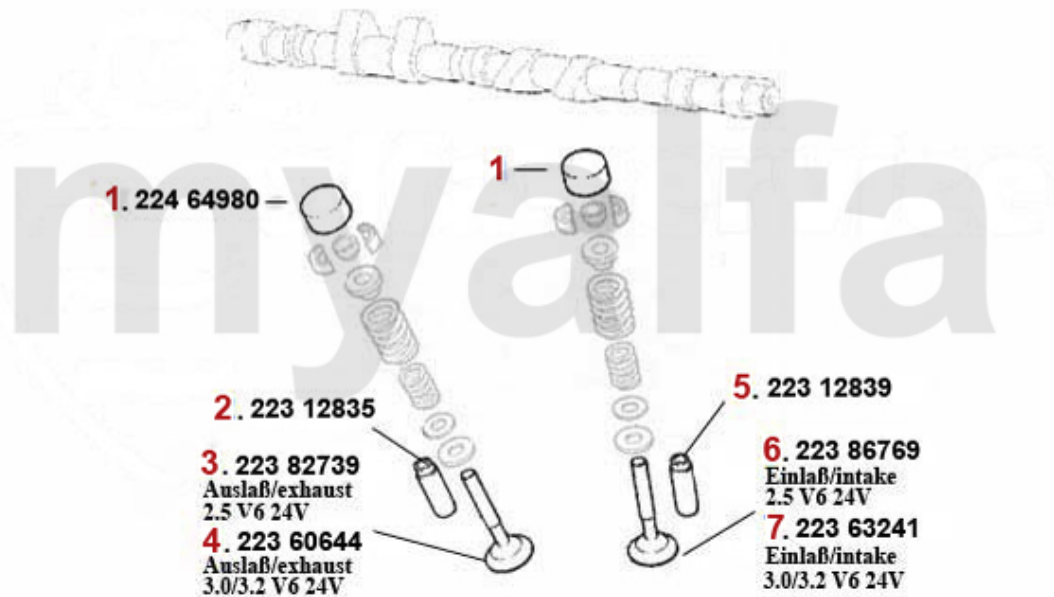

Ventiltrieb/Valve Train 166 V6 24V

1	22464980	Hydrostößel 33(907)/145/6 1.7 ie 16V,147 3.2 GTA,156 2.5 V6/3.2 GTA, 164/166 V6 24V,gtv/s	406,95 SEK
2	22312835	Ventilführung Auslass 147,156,164/Super, gtv/spider (916), Nuovo GT V6 24V	378,93 SEK
3	22382739	Ventil-Auslass 156,166 2.5 24V	495,48 SEK
4	22360644	Ventil-Auslass 3.0 V6 24V/3.2 GTA 14 7,156,gtv/spider (916),Nuovo GT	348,68 SEK
5	22312839	Ventilführung Einlass 147,156,164/Super, gtv/spider (916), Nuovo GT V6 24V	378,93 SEK
6	22386769	Ventil-Einlass 156,166 2.5 V6 24V	333,42 SEK
7	22363241	Ventil-Einlass 3.0 V6 24V/3.2 GTA,147,156,164,166 spider/gtv (916),Nuovo GT	338,13 SEK