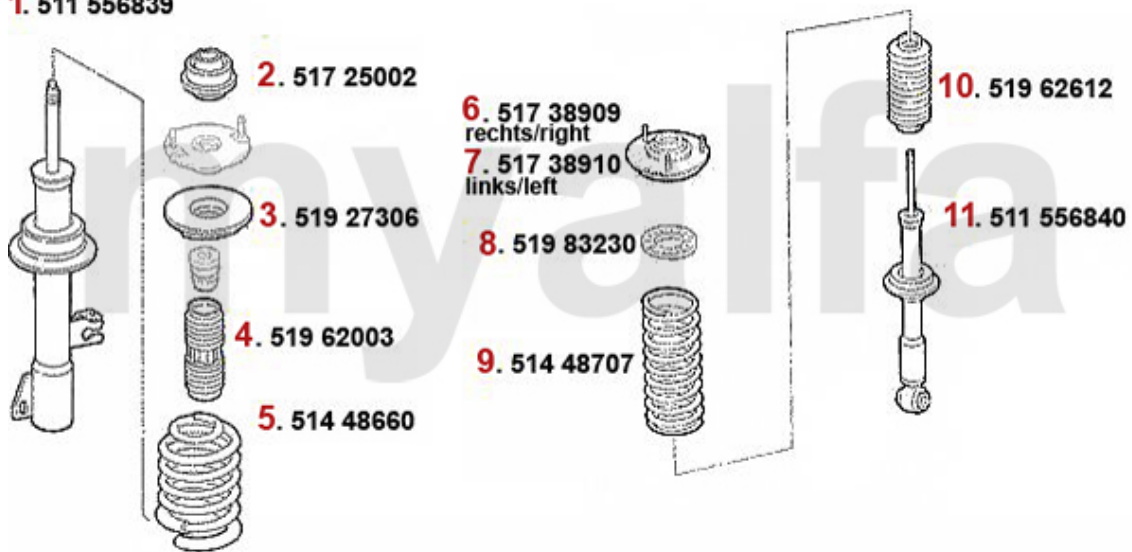

Federbeine/Struts 166 2.4 JTD

1. 511 556839

1	51156839	Federbein vorne 166,2-Rohr Gas	1.853,84 SEK
2	51725002	Federbeinlager 147,156,166 Nuovo GT VA	274,03 SEK
3	51927306	Federgummi VA 166	Auf Anfrage
4	51962003	Schutzmanschette Federbein VA 166	Auf Anfrage
5	51448660	Fahrwerksfeder VA 166 2.4 JTD	1.064,49 SEK
6	51738909	Federbeinlager 166 HR	Auf Anfrage
7	51738910	Federbeinlager 166 HL	Auf Anfrage
8	51989230	Gummiring Feder hinten 166	Auf Anfrage
9	51448707	Fahrwerksfeder HA 166 2.0 TS/2.4 JTD	1.064,49 SEK
11	51156840	Federbein hinten 166,2-Rohr Gas mit Standard-Fahrwerk	1.632,39 SEK