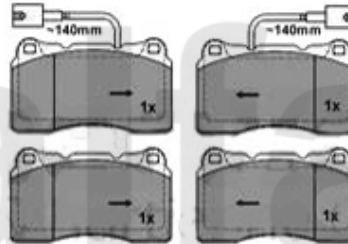

Auf Anfrage

2 61002351 Bremsscheibe VA 166 2.0 V6 turbo/ 2.5/3.0/V6 24V

1.286,07 SEK

3 61040315 Bremsscheibe HA 166 alle

Auf Anfrage

Brembeläge/Brakepads 166

1. 21637 188 05
2.0 TS/2.4 JTD 10V
vorne/front

2. 23092 160 05
6-Cyl/2,4 JTD 20V
vorne/front