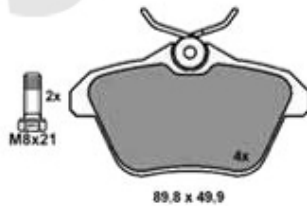

1	21618805	SBB VA mit We 166 2.0 TS/2.4 JTD Bj. 09.98> Bremssystem: Ate	1.125,12 SEK
2	23016005	SBB VA mit WE 166 6-Zylinder Bremssystem: Brembo	1.182,29 SEK
3	21616624	SBB HA ohne WE 156 1.6/1.8/2.0/16 V TS/JTS/2.5 V6/24V/1.9/2.4/JTD 164 3.0 V6 Q4 Bj. 02.94-	729,96 SEK