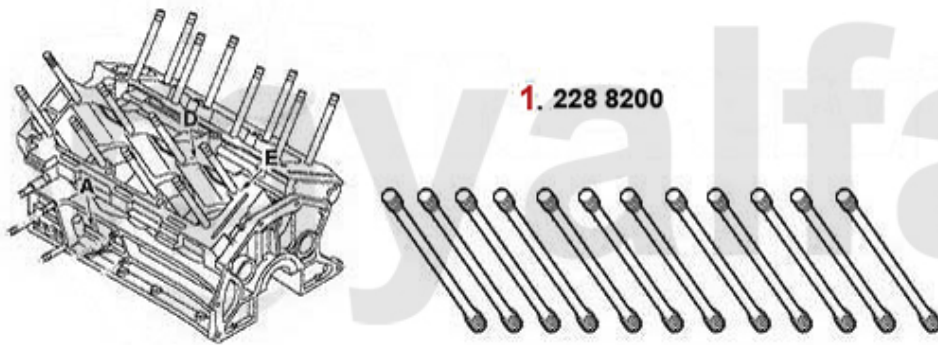

Kopfschraubensatz/Head Screw Set 166 V6 24V

1 2288200 *Kopfschraubensatz (8) 147, 156,164,166, gtv/spider (916),Nuovo GT V6 24V*

1.365,30 SEK