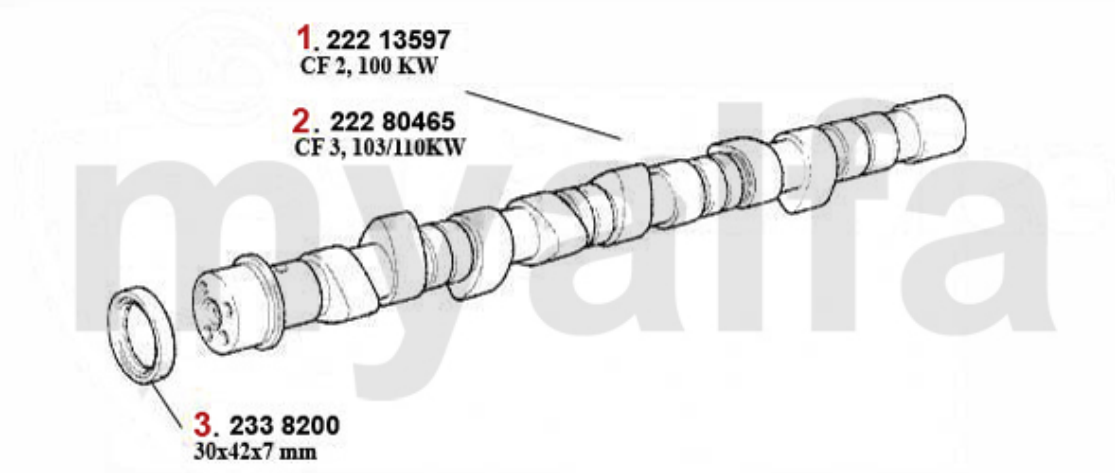

Nockenwelle/Camshaft 166 2.4 JTD 10V

1	22213597	Nockenwelle 156,166 2.4 JTD CF2 (10 3 KW)	2.979,10 SEK
2	22280465	Nockenwelle 2.4 JTD 10V (CF3)	8.499,83 SEK
3	2338200	Simmerring Nockenwelle 145/6, 155,156,gtv/ spider(916),166 diverse Bj. 96-01	204,10 SEK