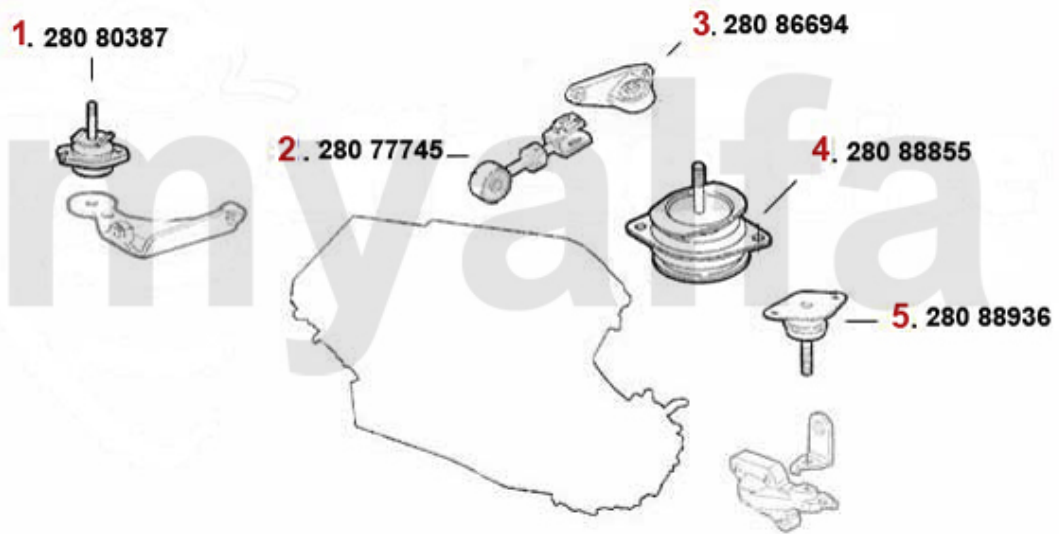

Motorlager/Enginemount 166 V6 24V

1	28080387	Motorlager vorne 166 6-Zylinder	Auf Anfrage
2	28077745	Motorzugstange 166 6-Zylinder	Auf Anfrage
3	28086694	Motorlager vorne rechts 166 6-Zylinder	Auf Anfrage
4	28088855	Motorlager HR 166 6-Zylinder	Auf Anfrage
5	28088936	Motorlager HL 166 6-Zylinder	Auf Anfrage