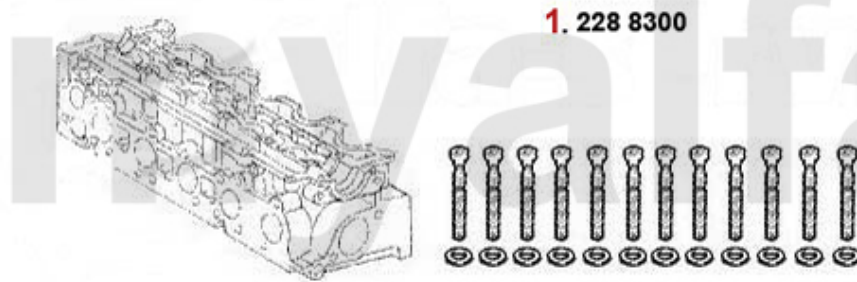

Kopfschraubensatz/Head Screw Set 166 2.4 JTD

1 2288300 Kopfschraubensatz 156,166 2.4 JTD

706,52 SEK