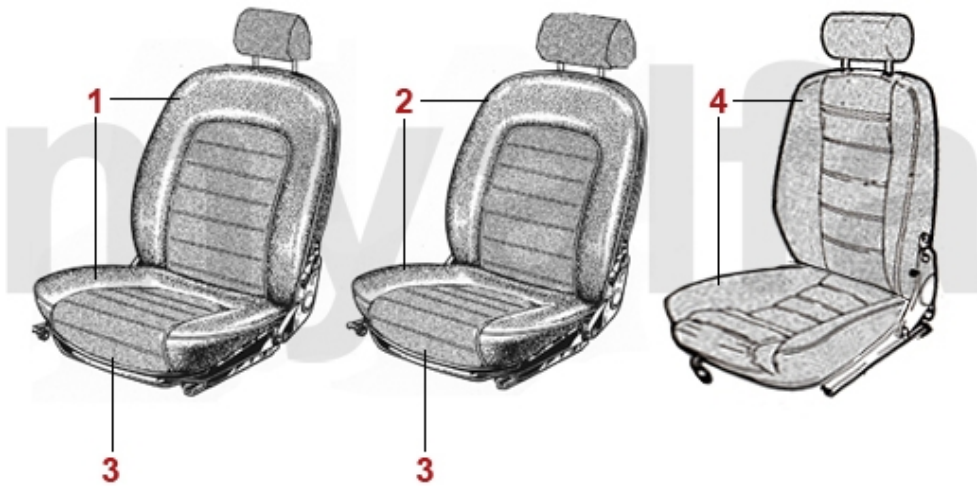

1	1703190	Sitzbezug Spider Bj.1978-85 / 1600 bis 1989, Skay bordeaux 563, Quernähte, Kopfstütze 19 cm	2.681,76 SEK
1	1703200	Sitzbezug Spider Bj.1978-85 / 1600 bis 1989, Skay marrone 566, Quernähte, Kopfstütze 19 cm	2.670,11 SEK
1	1700680	Sitzbezug Spider Bj.1978-85 / 1600 bis 1989, Skay schwarz, Quernähte, Kopfstütze 19 cm	2.681,76 SEK
1	1703180	Sitzbezug Spider Bj.1978-85 / 1600 bis 1989, Skay beige 565, Quernähte, Kopfstütze 19 cm	2.681,76 SEK
1	1703210	Sitzbezug Spider Bj.1978-85 / 1600 bis 1989, Skay dunkelblau 562, Quernähte, Kopfstütze 19 cm	2.681,76 SEK
1	1700680L	Sitzbezug Spider Bj. 1978-85 / 1600 bis 1989, Leder schwarz Quernähte, Kopfstütze 19 cm	10.143,87 SEK
1	1700260	Sitzbezug Spider Bj.1978-85 / 1600 bis 1989 Skay caramel 555,Quernähte, Kopfstütze 19cm	1.974,00 SEK
2	1703220	Sitzbezug Spider Bj.1978-85 / 1600 bis 1989, Skay beige 565, Quernähte, Kopfstütze 24 cm	2.681,76 SEK
2	1703230	Sitzbezug Spider Bj.1978-85 / 1600 bis 1989 Skay bordeaux 563, Quernähte, Kopfstütze 24 cm	2.681,76 SEK
2	1703250	Sitzbezug Spider Bj.1978-85 / 1600 bis 1989, Skay dunkelblau, Quernähte 562, Kopfstütze 24 cm	2.681,76 SEK
2	1702030	Sitzbezug Spider Bj.1978-85 / 1600 bis 1989, Skay schwarz, Quernähte, Kopfstütze 24 cm	2.670,11 SEK
2	1703240	Sitzbezug Spider Bj.1978-85 / 1600 bis 1989, Skay marrone 566, Quernähte, Kopfstütze 24 cm	2.681,76 SEK
2	1703130	Sitzbezug Spider Bj.1978-85 / 1600 bis 1989 Skay beige 555,Quernähte, Kopfstütze 24cm	2.786,66 SEK
3	1700680U	Sitzflächenbezug Spider Bj.1978-85 / 1600 bis 1989 Skay schwarz, Quernähte	1.632,39 SEK
4	1702040	Sitzbezug Spider 2000 Bj.1987-89, Skay schwarz, rote Nähte	3.252,99 SEK
4	1702120	Sitzbezug Spider 2000 Bj.1986-89, Skay beige 555	3.252,99 SEK
4	1702130	Sitzbezug Spider 2000 Bj.1987-89, Skay schwarz, schwarze Nähte	3.252,99 SEK