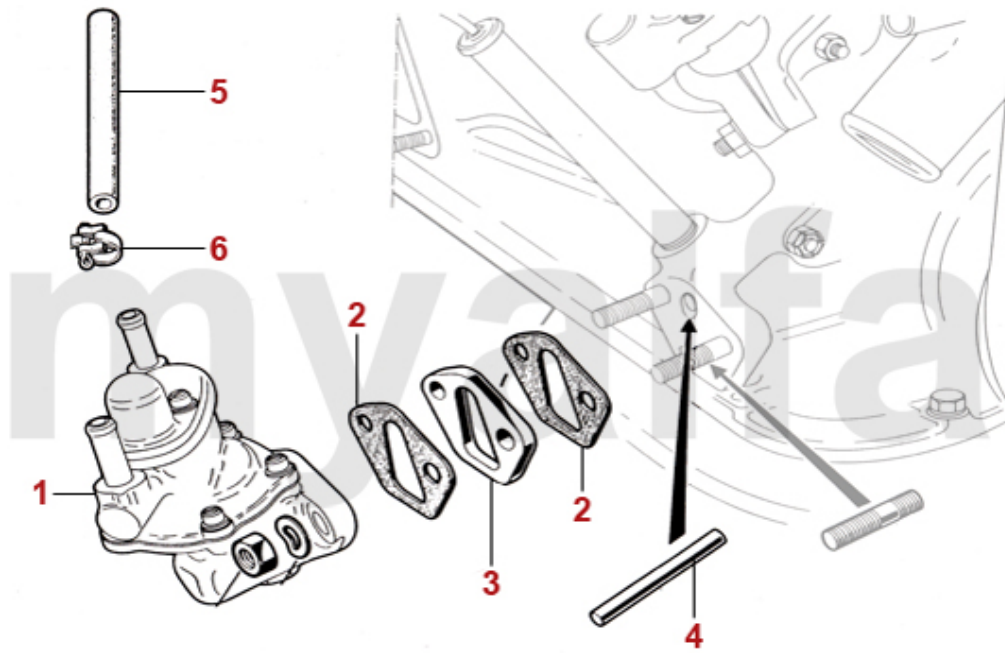

1	2530100	Benzinpumpe Vergasermodele	570,12 SEK
2	2330480	Benzinpumpendichtung	28,03 SEK
3	2330490	Isolierflansch Benzinpumpe	57,17 SEK
4	2530300	Stößel Benzinpumpe 2. Serie einteilig	Auf Anfrage
5	2571510	Benzinschlauch 8mm, 1m Stück geschnitten	87,41 SEK
5	2572150	Benzinschlauch 8mm Sahlflex 1m Stück geschnitten	92,13 SEK
6	2570310	Schlauchschelle Benzinschlauch	16,37 SEK