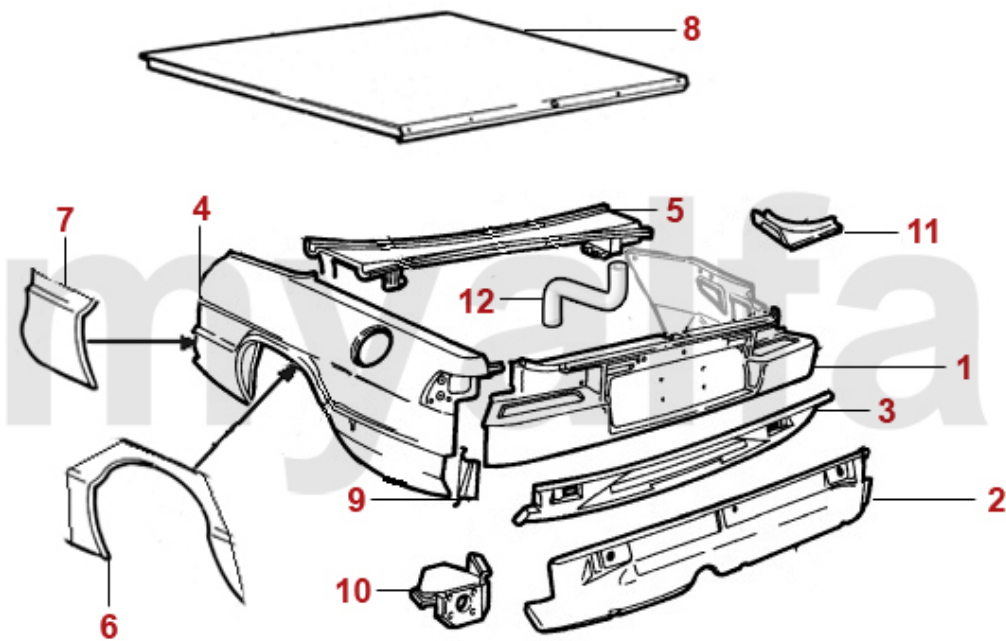

1	1152030	Heckblech Spider Bj.1990-93 oben	4.535,60 SEK
2	1151440	Heckblech Spider Bj.1983-93 unten außen	1.626,57 SEK
3	1151010	Heckblech Spider Bj.1983-93 unten innen	1.504,05 SEK
4	1141991	Seitenteil Spider Bj.1990-93 links	Auf Anfrage
4	1141992	Seitenteil Spider Bj.1990-93 rechts	Auf Anfrage
5	1191450	Windlaufblech Spider Bj. 1970-93 hinten	3.381,34 SEK
6	1200921	Teilersatz Radlauf Spider hinten links	580,67 SEK
6	1200922	Teilersatz Radlauf Spider hinten rechts	580,67 SEK
7	1201351	Teilersatz Seitenteil Spider vorne links	670,44 SEK
7	1201352	Teilersatz Seitenteil Spider vorne rechts	670,44 SEK
8	1131960	Kofferraumdeckel Spider Bj.1990-93	Auf Anfrage
9	1192171	Verbindungsblech Heckblech Spider Bj.1990-93 unten links	Auf Anfrage
9	1192172	Verbindungsblech Heckblech Spider Bj.1990-93 unten rechts	Auf Anfrage
10	1312161	Stoßstangenhalter Spider Bj.1990-93 hinten links	Auf Anfrage
10	1312162	Stoßstangenhalter Spider Bj.1990-93 hinten rechts	Auf Anfrage
11	1192151	Verbindungsblech Heckblech Spider Bj.1990-93 oben links	766,04 SEK
11	1192152	Verbindungsblech Heckblech Spider Bj.1990-93 oben rechts	Auf Anfrage
12	1191240	Wasserablaufschauch Kofferraum / Mittelschweller	103,79 SEK