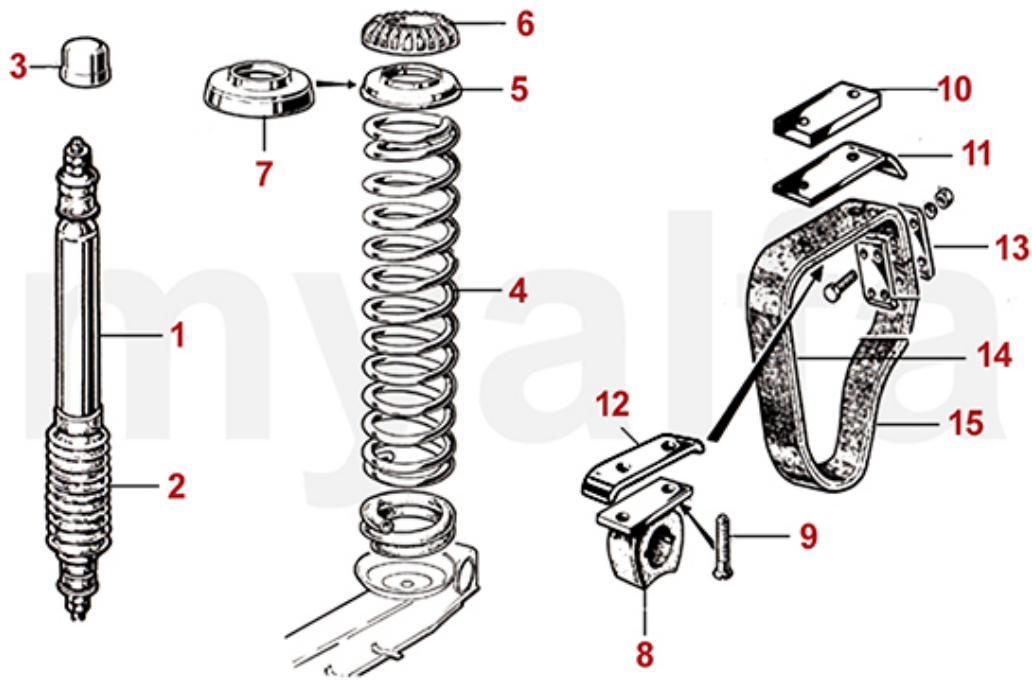

1	5120060	Stoßdämpfer Gasdruck hinten BILSTEIN	1.737,29 SEK
1	5121500	Stoßdämpfer hinten einstellbar KONI GELB	1.514,60 SEK
1	5120040	Stoßdämpfer hinten einstellbar KONI ROT	1.502,94 SEK
1	5110020	Stoßdämpfer hinten	815,02 SEK
2	5190050	Staubkappen, Satz vorne/hintenStoßdämpfer 105/115	1.154,26 SEK
3	5191700	Gummikappe (Satz 2 Stück) Stoßdämpferaufnahme hinten oben	599,26 SEK
3	5140490	Feder GT Bertone / Spider Bj.1968-89 hinten verstärkt	810,30 SEK
4	5140500	Feder Giulia, Spider Bj.1988-93 hinten	986,37 SEK
5	5180470	Blechring Feder hinten oben	138,75 SEK
6	5180140	Gummiring Feder hinten oben	115,44 SEK
7	5181030	Distanzring Feder hinten 11mm	760,21 SEK
7	5181040	Distanzring Feder hinten 16mm	760,21 SEK
7	5181050	Distanzring Feder hinten 21mm	921,16 SEK
8	5190270	Anschlaggummi Hinterachse oben Ausführung für 31mm Fangband	173,72 SEK
9	5190590	Schraube Anschlaggummi Hinterachse oben	28,03 SEK
10	5190870	Distanzstück Anschlaggummi Hinterachse	476,88 SEK
11	5190030	Führungsblech Fangband oben einschenklig	143,47 SEK
12	5190540	Führungsblech Fangband oben zweischenklig	150,41 SEK
13	5190530	Befestigungsset für ein Fangband 31 mm	150,41 SEK
14	4540362	Fangband hinten innen 31 mm	145,69 SEK
14	4541050	Fangband hinten (Satz 4 Stk.) Originalmaterial, 31mm	1.037,71 SEK
15	4540361	Fangband hinten außen 31 mm	145,69 SEK