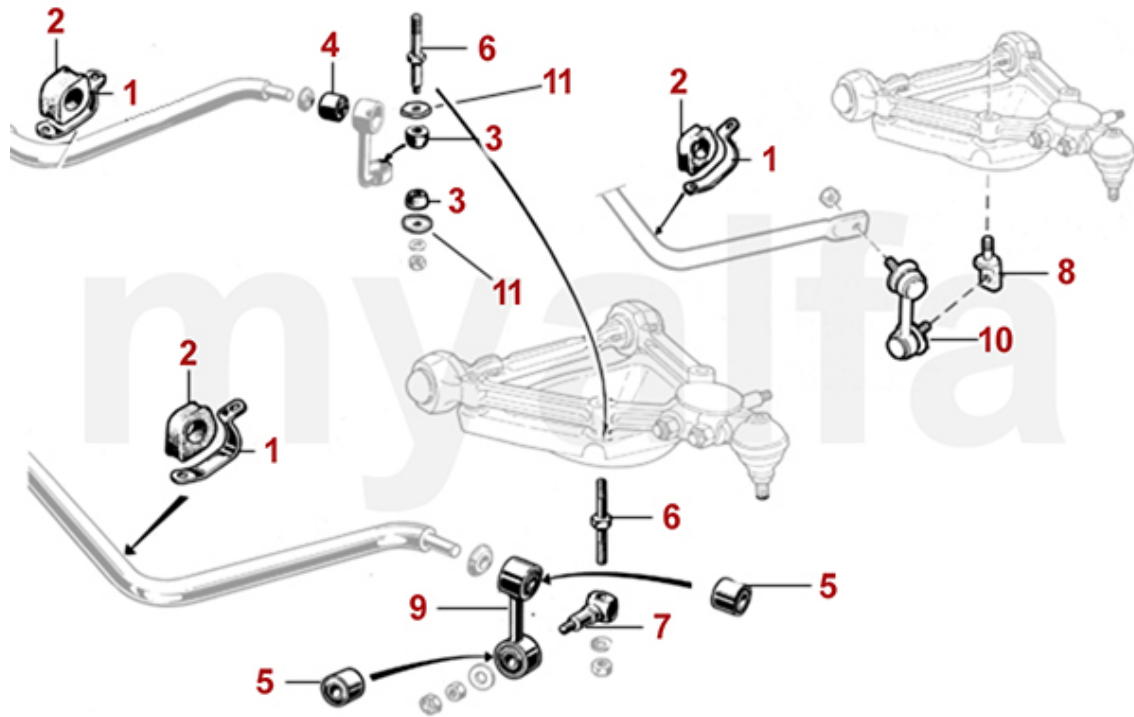

1	5240390	Haltebügel Stabilisatorgummi vorne	101,98 SEK
2	5240380	Stabilisatorgummi vorne Satz (2) 22mm 105, 102 2000, 106 2600	150,41 SEK
3	5240950	Gummikegel Stabilisatorarm vorne unten - 750/101/105 1.Serie	72,84 SEK
4	5240430	Silentbuchse Stabilisatorarm oben	115,44 SEK
5	5240370	Silentbuchse Stabilisatorarm vorne oben Durchmesser 30 mm, ab Bj. 1969	115,44 SEK
5	5240880	Silentbuchse Stabilisatorarm vorne oben/unten Durchmesser 33 mm, ab Bj. 1969	138,75 SEK
5	5240010	Silentbuchse Stabilisatorarm vorne - 105/115 unten ab Bj. 1968, 1900/102/106	114,89 SEK
6	5190930	Doppelbolzen (hochfester Stahl) Federteller/Stabilisator Bj. 1969-86	314,27 SEK
6	5190940	Doppelbolzen Federteller/Stabilisator 105 Bj. 1962-69	220,34 SEK
7	5191360	Aufnahme Stabilisatorarm Bj. 1968-86	278,61 SEK
8	5191370	Aufnahme Stabilisatorarm Bj. 1986-93	227,41 SEK
9	5211350	Stabilisatorarm inklusive Buchsen Bj. 1968-86	332,31 SEK
10	5231021	Stabilisatorarm Spider Bj. 1986-93 vorne links	408,06 SEK
10	5231022	Stabilisatorarm Spider Bj. 1986-93 vorne rechts	408,06 SEK
11	5240330	Scheibensatz für Stabilisatorarm - 750/101/105 1.Serie	571,37 SEK