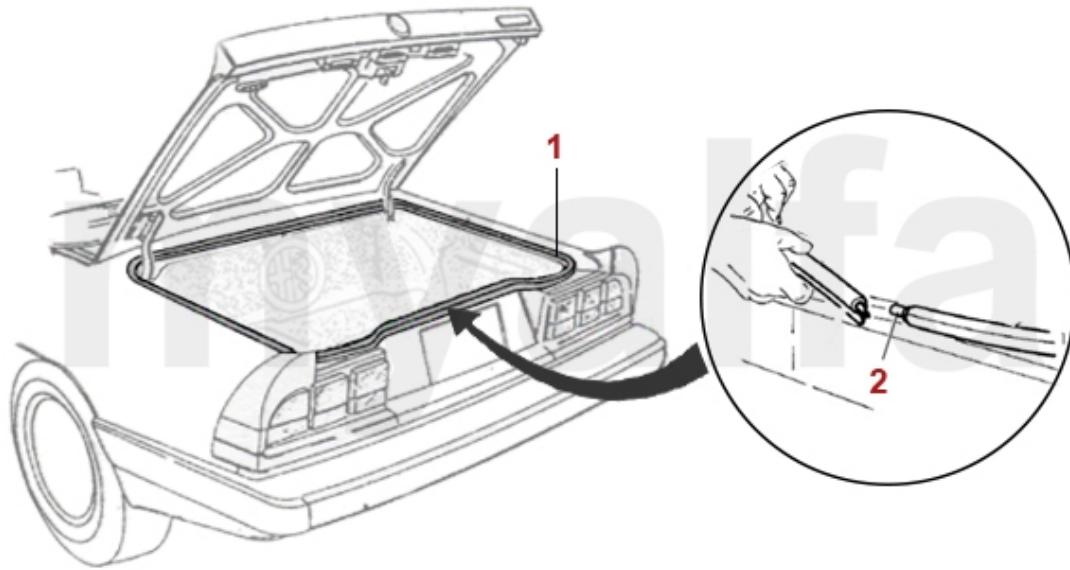

1	1620500	Kofferraumdichtung Spider Bj.1970-93	347,43 SEK
1	1620510	Kofferraumdichtung Spider Bj.1966-69	803,36 SEK
2	1621190	Verbindungsstopfen für Heckklappendichtung Spider Bj.1970-93	75,76 SEK