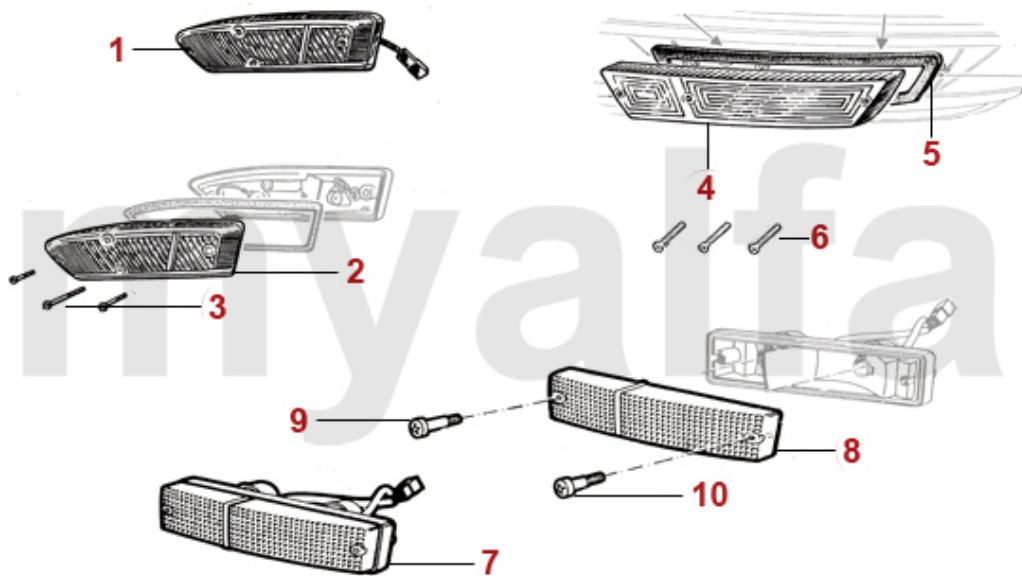

1	1540461	Blinker Spider Bj.1966-69 orange/weiß vorne links	2.272,45 SEK
1	1540471	Blinker Spider Bj.1966-69 weiß/weiß vorne links	2.203,63 SEK
1	1540462	Blinker Spider Bj.1966-69 orange/weiß vorne rechts	2.272,45 SEK
1	1540472	Blinker Spider Bj.1966-69 weiß/weiß vorne rechts	2.203,63 SEK
2	1580471	Blinkerglas Spider Bj.1966-69 orange/weiß vorne links	1.690,67 SEK
2	1580472	Blinkerglas Spider Bj.1966-69 orange/weiß vorne rechts	1.690,67 SEK
2	1580481	Blinkerglas Spider Bj.1966-69 weiß/weiß vorne links	1.853,84 SEK
2	1580482	Blinkerglas Spider Bj.1966-69 weiß/weiß vorne rechts	1.853,84 SEK
3	1591690	Schraubensatz Blinkerglas Spider Bj.1966-69 vorne	99,07 SEK
4	1580491	Blinkerglas Spider Bj.1970-82 orange/weiß vorne links	612,17 SEK
4	1580492	Blinkerglas Spider Bj.1970-82 orange/weiß vorne rechts	612,17 SEK
4	1581430	Blinkerläser (Satz) Spider Bj.1970-82 weiß/weiß vorne	1.387,50 SEK
5	1591180	Dichtung Blinkerglas Spider Bj.1970-82 vorne	170,25 SEK
6	1591730	Schraubensatz Blinkerglas Spider Bj. 1970-82 vorne	87,41 SEK
7	1540761	Blinker Spider Bj.1983-93 vorne links	991,09 SEK
7	1540762	Blinker Spider Bj.1983-93 vorne rechts	991,09 SEK
8	1580771	Blinkerglas Spider Bj.1983-93 vorne links	338,13 SEK
8	1580772	Blinkerglas Spider Bj.1983-93 vorne rechts	338,13 SEK
9	1591390	Schraube Blinkerglas Spider Bj.1983-93 weiß vorne	40,79 SEK
10	1591400	Schraube Blinkerglas Spider Bj.1983-93 orange vorne	40,79 SEK