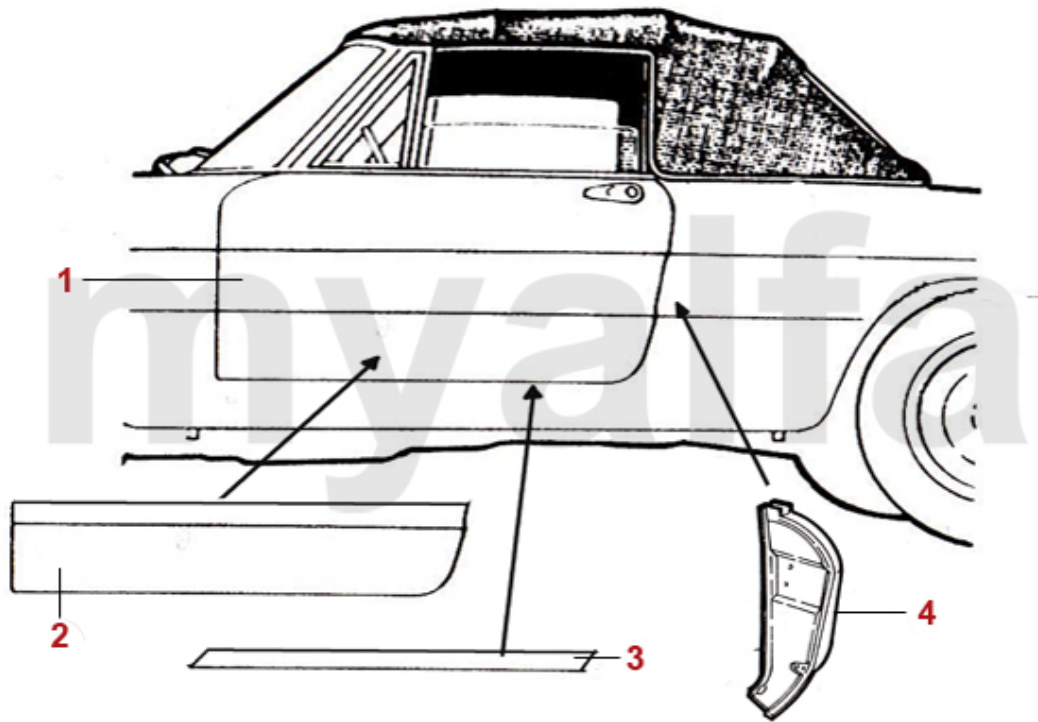

1	1131081	Tür Spider Bj.1970-93, 1750-2000 / Bj.1979-93, 1600 links	8.160,58 SEK
1	1131082	Tür Spider Bj.1970-93, 1750-2000 / Bj.1979-93, 1600 rechts	8.160,58 SEK
1	1132961	Türaußenhaut Spider Bj.1970-93 links versenkter Türgriff	3.136,44 SEK
1	1132962	Türaußenhaut Spider Bj.1970-93 rechts versenkter Türgriff	3.136,44 SEK
2	1201801	Teilersatz Türaußenhaut Spider unten links	1.037,71 SEK
2	1201802	Teilersatz Türaußenhaut Spider unten rechts	1.037,71 SEK
3	1201101	Teilersatz Türboden Spider links	Auf Anfrage
3	1201102	Teilersatz Türboden Spider rechts	Auf Anfrage
4	1151131	B-Säule Spider links	Auf Anfrage
4	1151132	B-Säule Spider rechts	Auf Anfrage