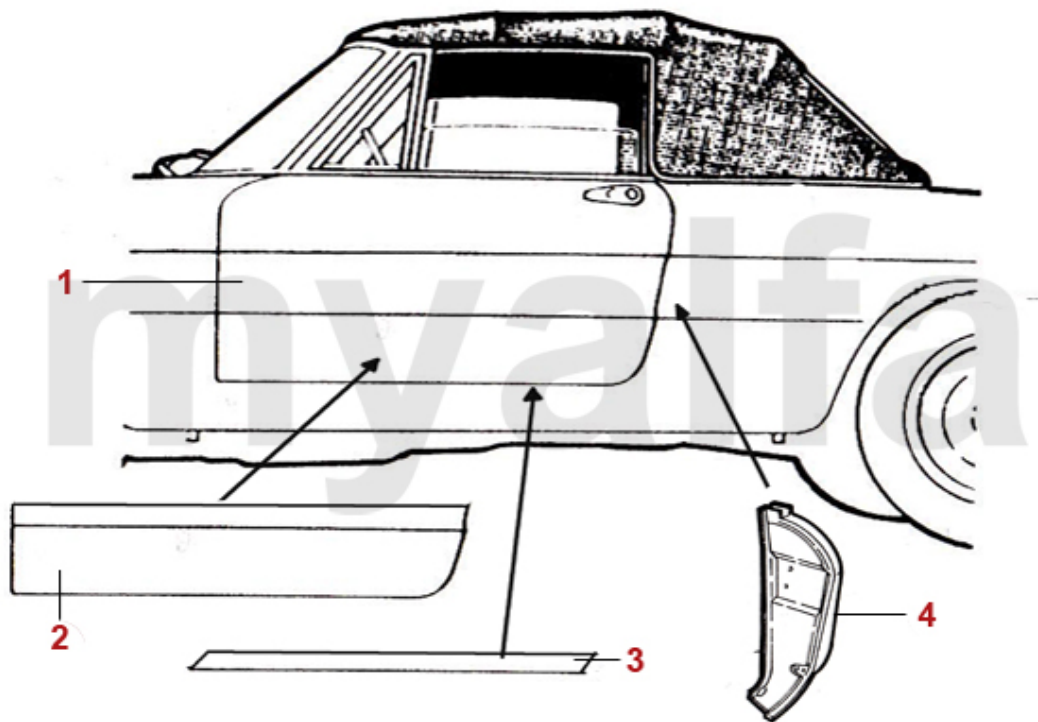

1	1131081	Tür Spider Bj.1970-93, 1750-2000 / Bj.1979-93, 1600 links	8.160,58 SEK
1	1131082	Tür Spider Bj.1970-93, 1750-2000 / Bj.1979-93, 1600 rechts	8.160,58 SEK
1	1132961	Türaußenhaut Spider Bj.1970-93 links versenkter Türgriff	3.136,44 SEK
1	1132962	Türaußenhaut Spider Bj.1970-93 rechts versenkter Türgriff	3.136,44 SEK
2	1201801	Teilersatz Türaußenhaut Spider unten links	1.037,71 SEK
2	1201802	Teilersatz Türaußenhaut Spider unten rechts	1.037,71 SEK
3	1201101	Teilersatz Türboden Spider links	Auf Anfrage
3	1201102	Teilersatz Türboden Spider rechts	Auf Anfrage
4	1151131	B-Säule Spider links	Auf Anfrage
4	1151132	B-Säule Spider rechts	Auf Anfrage