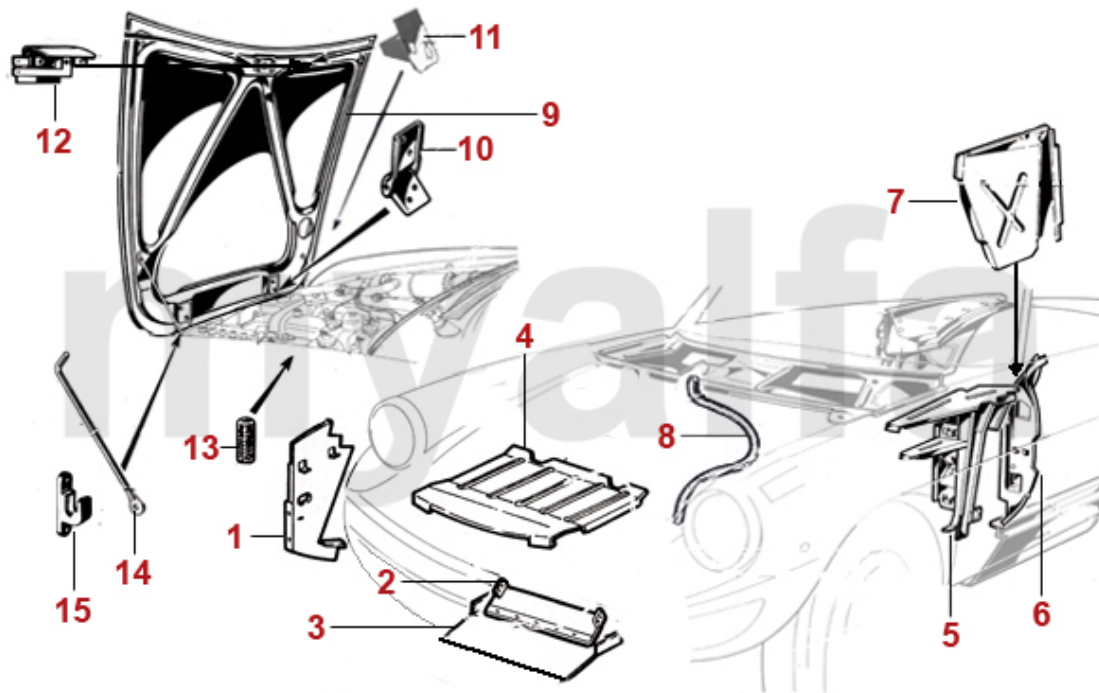

1	1191861	Luftleitblech Spider Spider Bj.1983-89 links	466,34 SEK
1	1191862	Luftleitblech Spider Spider Bj.1983-89 rechts	466,34 SEK
2	1191880	Luftleitblech Spider Spider Bj.1983-89 unten klein	348,68 SEK
3	1111890	Luftleitblech Spider Bj.1983-89 unten groß	670,30 SEK
4	1191870	Luftleitblech Spider Spider Bj.1983-89 oben	1.037,71 SEK
5	1191111	A-Säule Spider links	4.652,29 SEK
5	1191112	A-Säule Spider rechts	4.652,29 SEK
6	1191122	A-Säulenblech Spider rechts Tür	2.646,80 SEK
6	1191121	A-Säulenblech Spider links Tür	2.646,80 SEK
7	1191301	Verkleidungsblech A-Säule Spider innen links	Auf Anfrage
7	1191302	Verkleidungsblech A-Säule Spider innen rechts	Auf Anfrage
8	1191500	Spiralschlauch Wasserablauf grau	231,99 SEK
8	1191160	Wasserablaufschlauch Spider Bj.1970-93	222,69 SEK
9	1130490	Motorhaube Spider	7.870,32 SEK
10	1130500	Motorhaubenscharnier Spider	635,48 SEK
11	1372410	Halter Motorhaubenscharnier Spider	297,34 SEK
12	1570140	Leuchte Motorraum/Kofferraum/ Handschuhfach	197,03 SEK
13	1630560	Anschlaggummi Motorhaube (Satz) GT Bertone / Spider	138,75 SEK
14	1192430	Motorhaubenaufsteller Spider	524,61 SEK
15	1371900	Haubenstockhalter 105/115	115,44 SEK