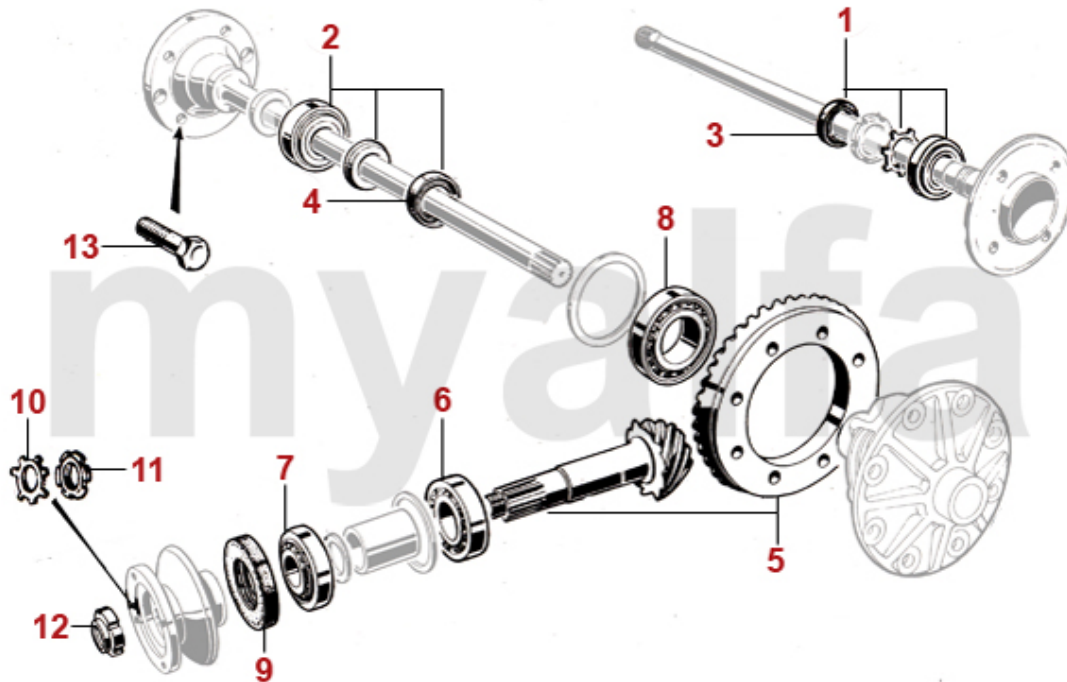

1	5441550	Radlagerset hinten 101 1600, 105 Bj. 62-72, - Ausführung mit Sicherungsblech	809,19 SEK
2	5441560	Radlagerset hinten Bj.1972-93 mit Schrumpfring	738,01 SEK
2	5441571	Radlager hinten - 1900 / 101 1600 /105/115 Motorsport	1.219,61 SEK
3	2330270	Simmerring Radlager hinten 750/101, 105 1300-1750 Bj. 1962-72 52/30/10	170,25 SEK
4	2330280	Simmerring Radlager hinten 1300-2000 Bj. 1972-93 52/34/10	110,72 SEK
5	4521850	Teller/Kegelrad 10/43	Auf Anfrage
6	4531070	Lager Differential Kegelrad innen - 105 1300-1750, 101 1600	1.154,26 SEK
6	4530900	Kegelrollenlager Differential 2000 innen	977,08 SEK
7	4531420	Lager Differential Kegelrad aussen, 105 1300-1750, 101 1600	690,28 SEK
7	4530890	Kegelrollenlager Differential 2000 außen	687,92 SEK
8	4530960	Schulterlager Differential - 105 1300-1750, 101 1600	1.387,50 SEK
8	4530510	Schulterlager Differential 2000	515,32 SEK
9	2330530	Simmerring Differential vorne - 105 1300-1600, 750/101	150,96 SEK
9	2330260	Simmerring Differential 2000 74.5/45/12	208,13 SEK
9	2331560	Simmerring Differential 1750 72/40/10	150,96 SEK
10	4541720	Sicherungsblech Mutter Antriebsflansch - 105 1300-1750, 750/101	57,17 SEK
11	4541810	Mutter Antriebsflansch - 105 1300-1750, 750/101	250,58 SEK
12	4541820	Mutter Antriebsflansch 2000	250,58 SEK
13	5740862	Radbolzen Rechtsgewinde 105 hinten bis Bj '72, 750/101/102/106 vorne und hinten	170,25 SEK
13	5740850	Radbolzen Hinterachse Rechtsgewinde ab Bj. 1972 105/115	74,65 SEK