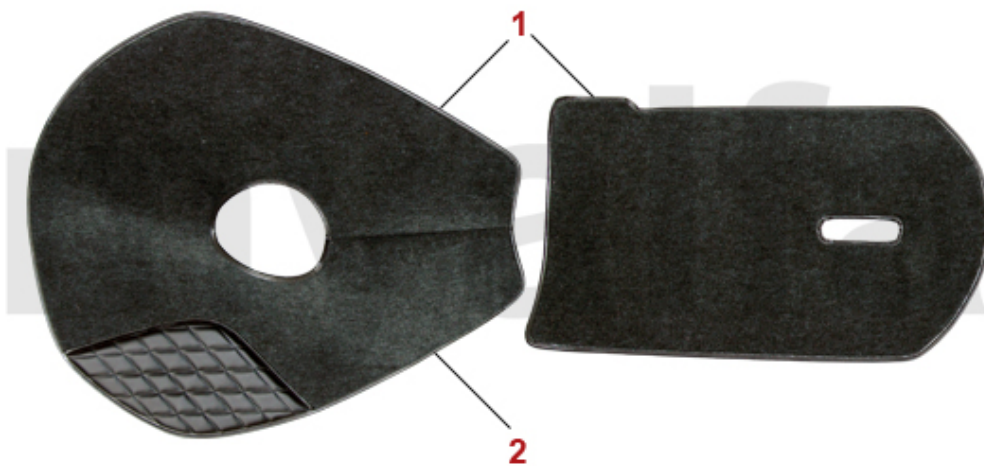

1	1713910	Getriebe/Kardantunnelabdeckung Spider Bj.1966-69 Velours grau	1.504,05 SEK
2	1713990	Getriebetunnelabdeckung Spider 1300/1600 Bj.1970-80 Velours grau	1.270,95 SEK