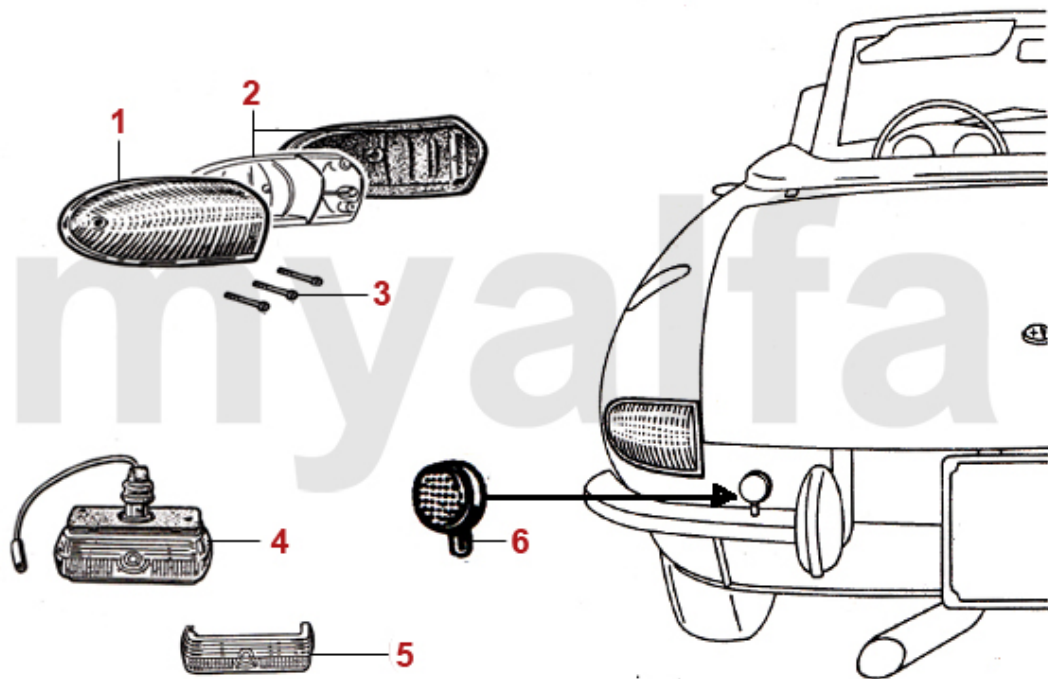

1	1582041	Rückleuchtenglas Spider Bj.1966-69 rot/rot links US-Version	1.719,81 SEK
1	1582042	Rückleuchtenglas Spider Bj.1966-69 rot/rot rechts US-Version	1.719,81 SEK
1	1580571	Rückleuchtenglas Spider Bj.1966-69 links	1.737,29 SEK
1	1580572	Rückleuchtenglas Spider Bj.1966-69 rechts	1.737,29 SEK
2	1530541	Rückleuchtengehäuse Spider Bj.1966-69 links	1.970,53 SEK
2	1530542	Rückleuchtengehäuse Spider Bj.1966-69 rechts	1.970,53 SEK
3	1591670	Schraubensatz Rückleuchtenglas Spider Bj.1966-69	92,13 SEK
4	1530580	Rückfahrscheinwerfer Spider Bj.1966-69	3.486,23 SEK
5	1581200	Glas Rückfahrscheinwerfer Spider Bj.1966-69	728,72 SEK
6	1590590	Rückstrahler Spider Bj.1966-69 mit Halter	612,17 SEK