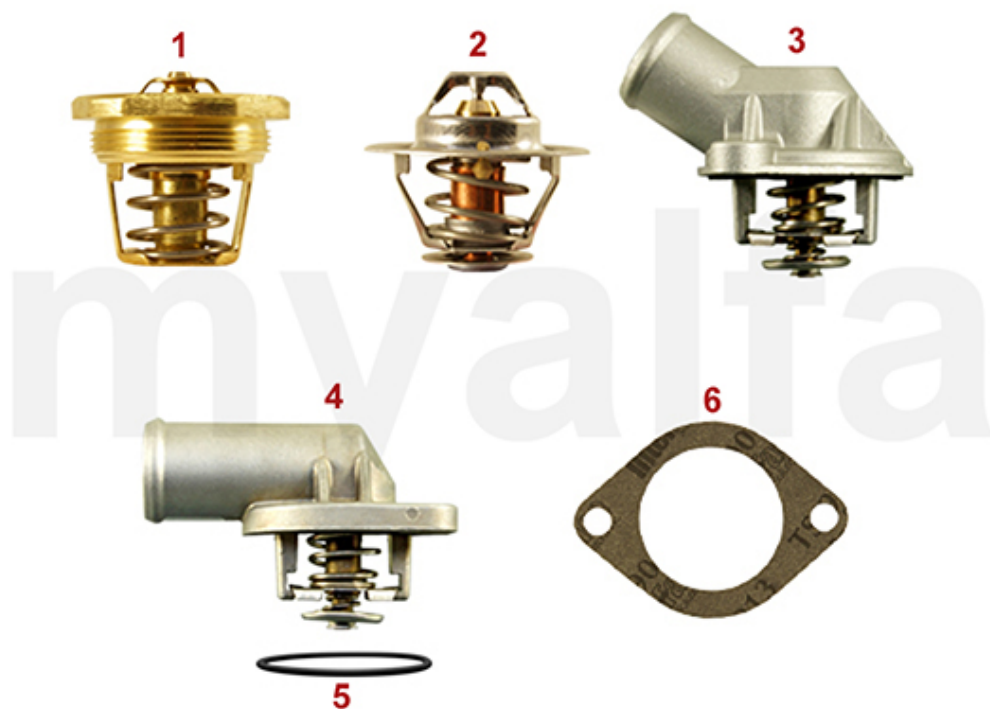

1	2630070	Thermostat 1300/1600 1. Serie zum Schrauben	460,51 SEK
2	2630080	Thermostat 1300-2000 zum Einlegen	256,55 SEK
3	2630090	Thermostat 2000 mit Gehäuse Vergasermodelle	441,92 SEK
4	2630540	Thermostat 2000 mit Gehäuse Einspritzermodelle	546,81 SEK
5	2331220	Dichtring Thermostat Gehäuse Spider Serie 4 / 75 2.0 IE	55,92 SEK
6	2330420	Dichtung Thermostatdeckel	64,10 SEK