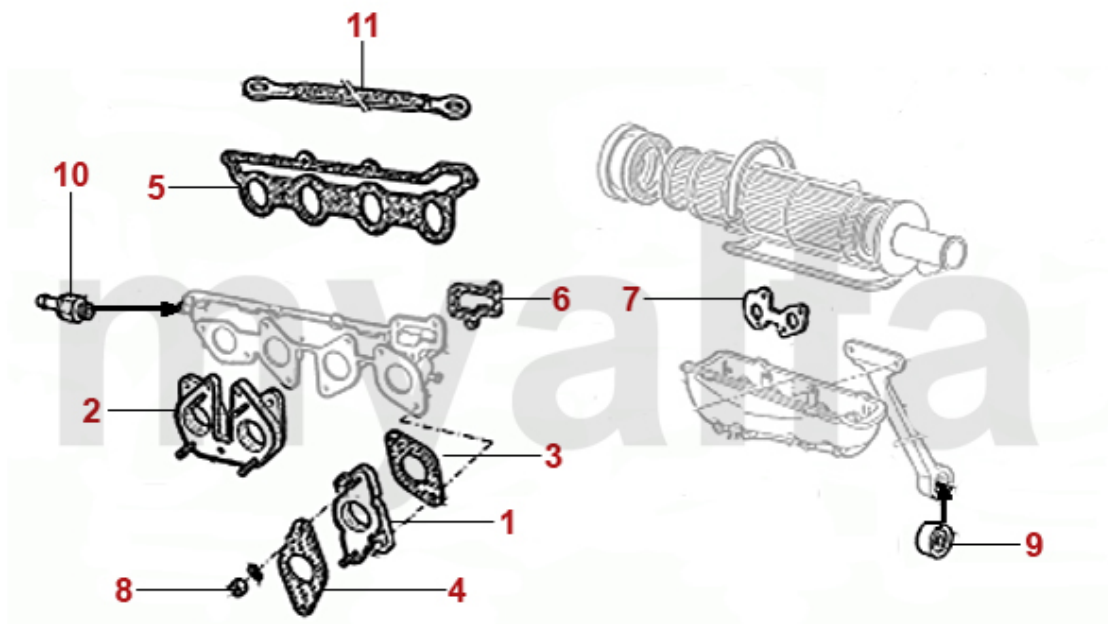

1	2522383	Vergaserflansch einzeln 40 mm, 116 4-Zylinder Bj. 06/1983>, Spider 1600 Bj.1990-93 Premium Qualität	555,00 SEK
2	2522384	Vergaserflansch doppelt 40 mm, 116 4-Zylinder 06.1983>, Spider 1600 Bj.1990-93 Premium Qualität	1.037,71 SEK
3	23318080	Dichtung Vergaserflansch 40 mm am Vergaser Spider 1600 Bj.1990-93	17,48 SEK
4	2330350	Dichtung Vergaserflansch (8 Stk.) 40 mm verstärkt	127,10 SEK
5	23358501	Dichtung Ansaugbrücke Spider 1600 Bj.1990-93	220,34 SEK
6	2337703	Dichtung Wasserkanal Ansaugbrücke	57,72 SEK
7	2330520	Dichtung Ansaugwanne / Vergaser	38,43 SEK
8	2281270	Feingewindemutter Stahl M 8 x 1 Schlüsselweite 12 Ansaugkrümmer	10,55 SEK
9	2510640	Silentbuchse Vergaserstütze	104,90 SEK
10	6710630	Rückschlagventil Bremskraftverstärker (Gewinde M16x1,5)	535,16 SEK
10	6710620	Rückschlagventil Bremskraftverstärker (Gewinde 5/8" 18)	535,16 SEK
11	8701070	Masseband Vergaser 120 mm	92,13 SEK