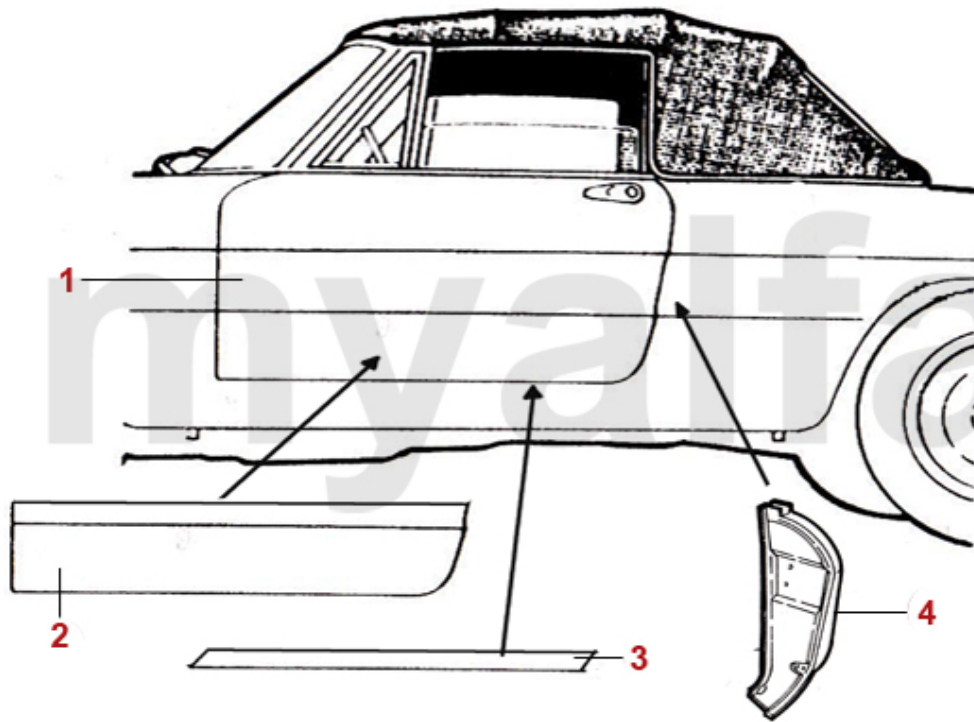

1	1131081	Tür Spider Bj.1970-93, 1750-2000 / Bj.1979-93, 1600 links	8.160,58 SEK
1	1131082	Tür Spider Bj.1970-93, 1750-2000 / Bj.1979-93, 1600 rechts	8.160,58 SEK
1	1132961	Türaußenhaut Spider Bj.1970-93 links versenkter Türgriff	3.136,44 SEK
1	1132962	Türaußenhaut Spider Bj.1970-93 rechts versenkter Türgriff	3.136,44 SEK
2	1201801	Teilersatz Türaußenhaut Spider unten links	1.037,71 SEK
2	1201802	Teilersatz Türaußenhaut Spider unten rechts	1.037,71 SEK
3	1201101	Teilersatz Türboden Spider links	Auf Anfrage
3	1201102	Teilersatz Türboden Spider rechts	Auf Anfrage
4	1151131	B-Säule Spider links	Auf Anfrage
4	1151132	B-Säule Spider rechts	Auf Anfrage