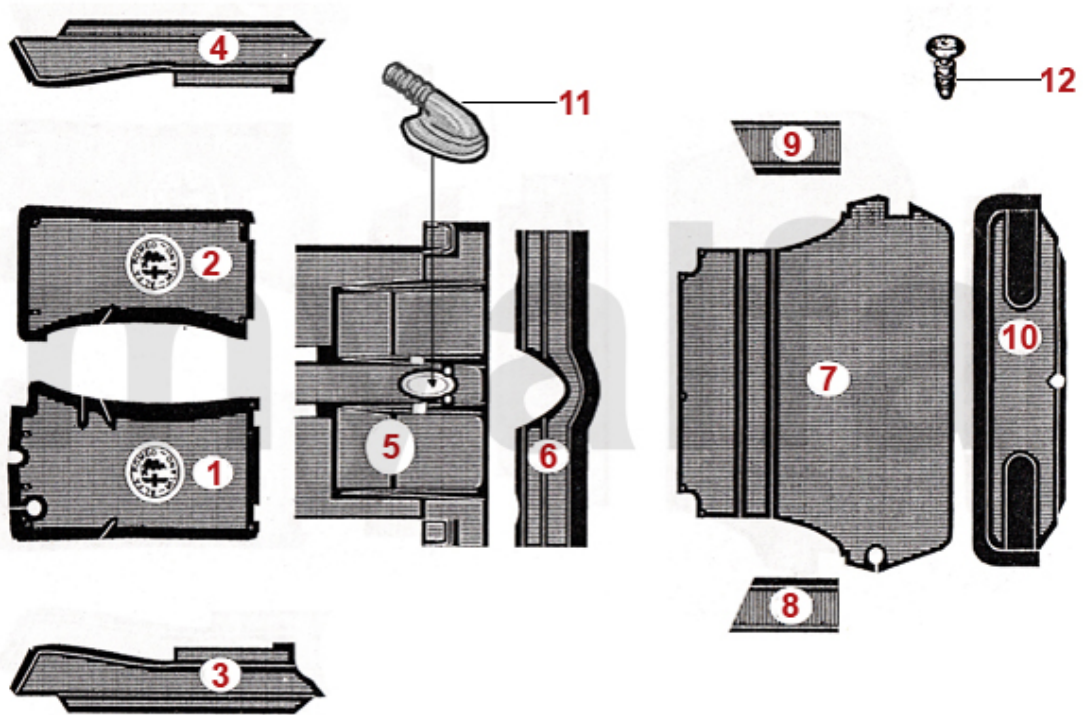

1	1791791	Gummimatte Fußraum Spider Bj.1970-80 links hängende Pedale	1.280,25 SEK
2	1791792	Gummimatte Fußraum Spider Bj.1966-80 rechts	1.280,25 SEK
3	1791751	Gummimatte Schweller Spider Bj.1966-80 links	1.282,61 SEK
4	1791752	Gummimatte Schweller Spider Bj.1966-80 rechts	1.282,61 SEK
5	1791930	Gummimatte Fußraum Spider Bj.1970-80 hinten	2.681,76 SEK
6	1791800	Gummimatte Traverse / Boden Spider Bj.1970-80	1.970,53 SEK
7	1791780	Gummimatte Kofferraumboden Spider Bj.1970-80	2.681,76 SEK
8	1791921	Gummimatte Kofferraum Spider Bj.1970-80 links	466,34 SEK
9	1791922	Gummimatte Kofferraum Spider Bj.1970-80 rechts	466,34 SEK
10	1791940	Gummimatte Heckblech Spider Bj.1970-80	1.922,66 SEK
11	1761650	Handbremshebelabdeckung Spider Bj.1966-79 Gummi	921,16 SEK
12	1793330	Clip Gummimatten Kofferraum	34,97 SEK
13	1791840	Gummimattensatz Spider Bj.1970-80, 10-teilig	11.053,38 SEK