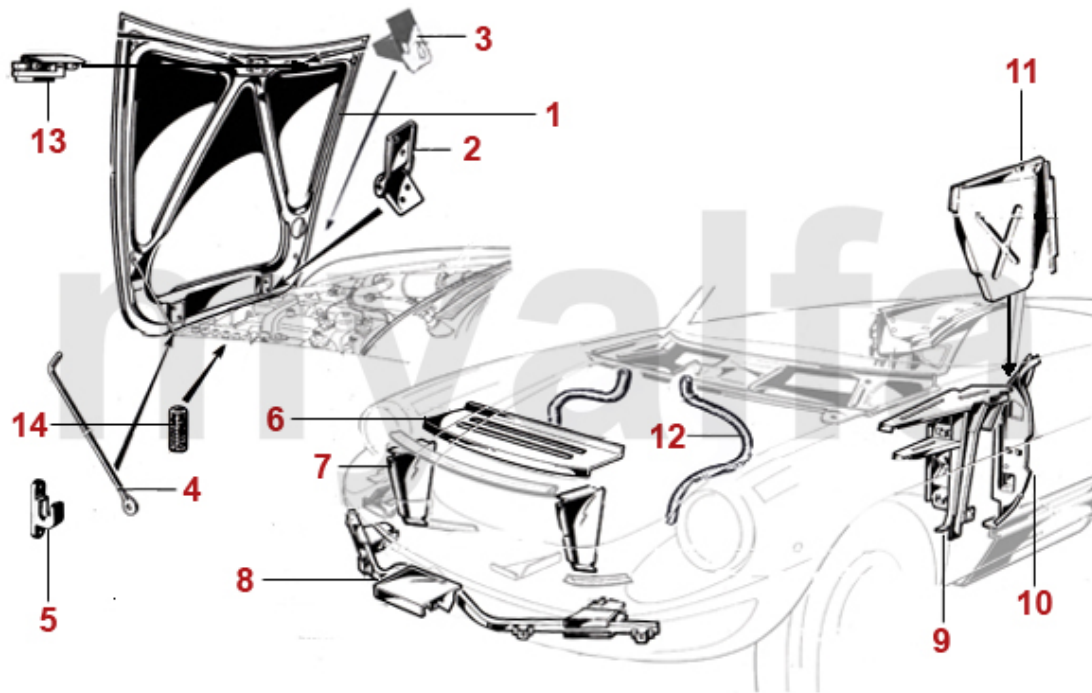

1	1130490	Motorhaube Spider	7.870,32 SEK
2	1130500	Motorhaubenscharnier Spider	635,48 SEK
3	1372410	Halter Motorhaubenscharnier Spider	297,34 SEK
4	1192430	Motorhaubenaufsteller Spider	524,61 SEK
5	1371900	Haubenstockhalter 105/115	115,44 SEK
6	1190560	Luftleitblech Spider Bj.1966-82 oben	874,54 SEK
7	1190551	Luftleitblech Spider Bj.1966-82 seitlich links	419,72 SEK
7	1190552	Luftleitblech Spider Bj.1966-82 seitlich rechts	419,72 SEK
8	1310480	Stoßstangenhalter Spider Bj.1970-82 vorne	2.320,32 SEK
9	1191111	A-Säule Spider links	4.652,29 SEK
9	1191112	A-Säule Spider rechts	4.652,29 SEK
10	1191122	A-Säulenblech Spider rechts Tür	2.646,80 SEK
10	1191121	A-Säulenblech Spider links Tür	2.646,80 SEK
11	1191301	Verkleidungsblech A-Säule Spider innen links	Auf Anfrage
11	1191302	Verkleidungsblech A-Säule Spider innen rechts	Auf Anfrage
12	1191500	Spiralschlauch Wasserablauf grau	231,99 SEK
12	1191160	Wasserablaufschlauch Spider Bj.1970-93	222,69 SEK
13	1570140	Leuchte Motorraum/Kofferraum/ Handschuhfach	197,03 SEK
14	1630560	Anschlaggummi Motorhaube (Satz) GT Bertone / Spider	138,75 SEK