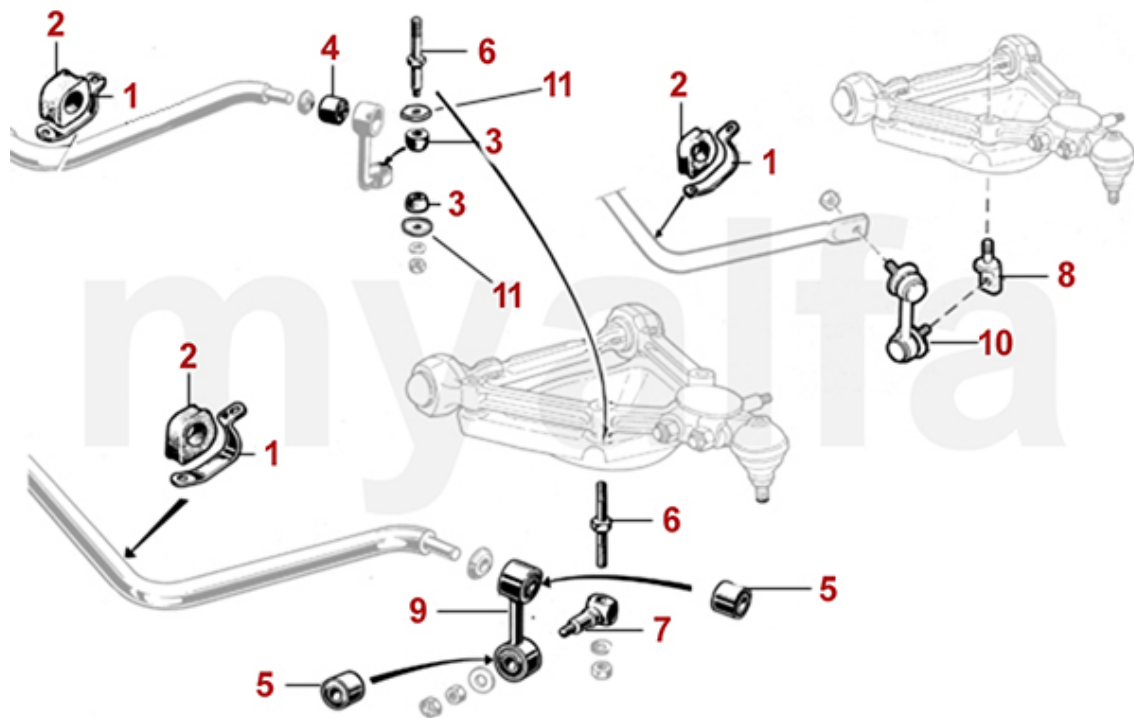

1	5240390	Haltebügel Stabilisatorgummi vorne	101,98 SEK
2	5240380	Stabilisatorgummi vorne Satz (2) 22mm 105, 102 2000, 106 2600	150,41 SEK
3	5240950	Gummikegel Stabilisatorarm vorne unten - 750/101/105 1.Serie	72,84 SEK
4	5240430	Silentbuchse Stabilisatorarm oben	115,44 SEK
5	5240370	Silentbuchse Stabilisatorarm vorne oben Durchmesser 30 mm, ab Bj. 1969	115,44 SEK
5	5240880	Silentbuchse Stabilisatorarm vorne oben/unten Durchmesser 33 mm, ab Bj. 1969	138,75 SEK
5	5240010	Silentbuchse Stabilisatorarm vorne - 105/115 unten ab Bj. 1968, 1900/102/106	114,89 SEK
6	5190930	Doppelbolzen (hochfester Stahl) Federteller/Stabilisator Bj. 1969-86	314,27 SEK
6	5190940	Doppelbolzen Federteller/Stabilisator 105 Bj. 1962-69	220,34 SEK
7	5191360	Aufnahme Stabilisatorarm Bj. 1968-86	278,61 SEK
8	5191370	Aufnahme Stabilisatorarm Bj. 1986-93	227,41 SEK
9	5211350	Stabilisatorarm inklusive Buchsen Bj. 1968-86	332,31 SEK
10	5231021	Stabilisatorarm Spider Bj. 1986-93 vorne links	408,06 SEK
10	5231022	Stabilisatorarm Spider Bj. 1986-93 vorne rechts	408,06 SEK
11	5240330	Scheibensatz für Stabilisatorarm - 750/101/105 1.Serie	571,37 SEK