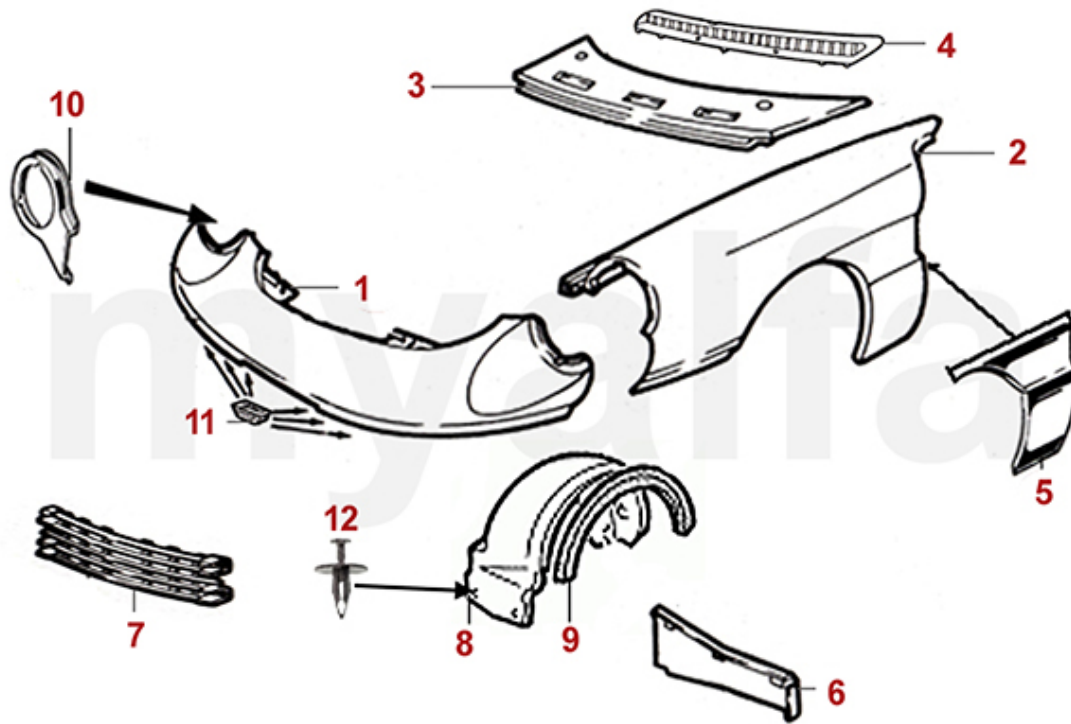

1	1112000	Frontblech Spider Bj.1990-93 oben	2.786,66 SEK
2	1121201	Kotflügel Spider Bj.1983-93 links	6.061,85 SEK
2	1121202	Kotflügel Spider Bj.1983-93 rechts	6.061,85 SEK
3	1190530	Windlaufblech Spider Bj.1981-93 vorne	2.553,42 SEK
5	1201161	Teilersatz Kotflügel Spider hinten links	873,29 SEK
5	1201162	Teilersatz Kotflügel Spider hinten rechts	873,29 SEK
6	1192131	Verbindungsblech Spider Bj.1983-93 links	693,75 SEK
6	1192132	Verbindungsblech Spider Bj.1983-93 rechts	693,75 SEK
7	1191900	Gitter Lufteinlass Spider Bj.1983-93	Auf Anfrage
8	1191731	Radhausverkleidung Spider Bj.1990-93 vorne links	Auf Anfrage
8	1191732	Radhausverkleidung Spider Bj.1990-93 vorne rechts	Auf Anfrage
9	1191740	Dichtung Radhausverkleidung Spider Bj.1990-93 vorne	Auf Anfrage
10	1110391	Halter Scheinwerfer Spider links	1.037,71 SEK
10	1110392	Halter Scheinwerfer Spider rechts	1.037,71 SEK
11	1371260	Abstandshalter (3 Stk.) Spider Bj.1983-93 Frontblech / Stoßstange	103,79 SEK
12	1792500	Spreizniet Set (5 Stk.) Spider Bj.1990-93, Radhausschale vorne und Kofferraumteppich	208,68 SEK