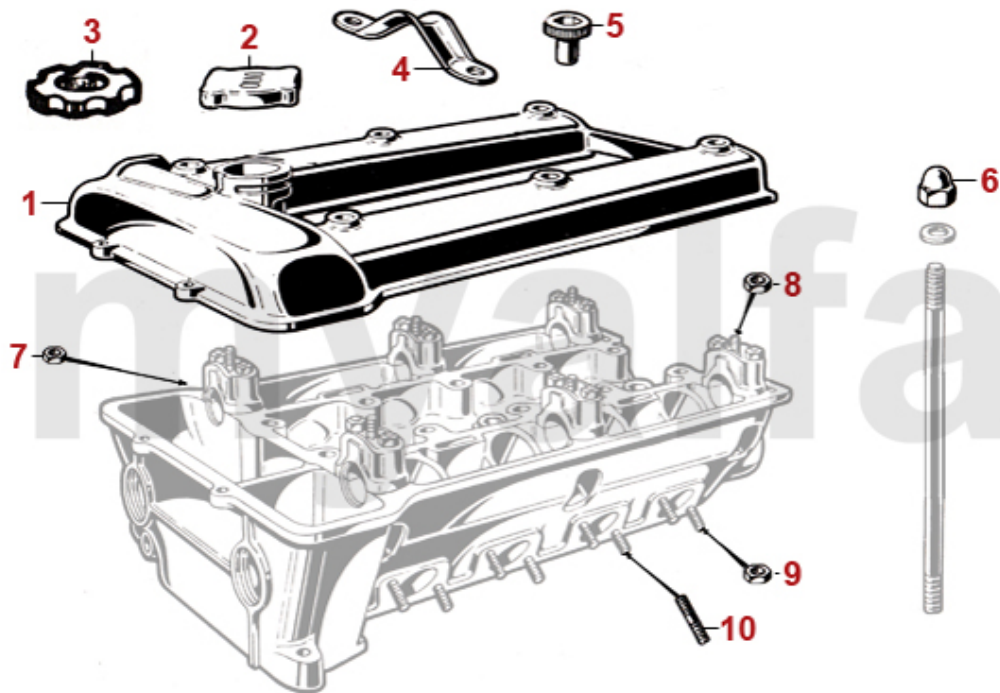

1	2122070	Ventildeckel schwarz epoxybeschichtet Austausch	Auf Anfrage
2	2280570	Öleinfülldeckel Metall	156,23 SEK
2	2281410	Öleinfülldeckel Metall verchromt	285,69 SEK
3	2281440	Öleinfülldeckel Plastik (nicht durch Metallversion ersetzbar) Bajonettverschluss	757,85 SEK
4	2281890	Montagebügel Zylinderkopf 101/105/75	173,72 SEK
5	2281150	Ventildeckelschraube Bj.1959-70 14 mm	150,41 SEK
5	2281520	Ventildeckelschraube Innensechskant 6 mm	69,93 SEK
5	2284760	Ventildeckelschraube Schlüsselweite 17	75,76 SEK
6	2282450	Hutmutter Zylinderkopf (Satz) 1300-1600 17mm mit Bund	158,59 SEK
6	2282460	Hutmutter Zylinderkopf 1750-2000 19mm verchromt	150,41 SEK
6	2282480	Hutmutter Zylinderkopf 1300-1600 17mm verchromt	150,41 SEK
7	2281270	Feingewindemutter Stahl M 8 x 1 Schlüsselweite 12 Ansaugkrümmer	10,55 SEK
8	2282620	Feingewindemutter M8x1 Schlüsselweite 13mm Stahl	10,55 SEK
9	2282610	Feingewindemutter M8x1 Schlüsselweite 12mm Kupfer - für Auspuffkrümmer	11,10 SEK
9	2281280	Feingewindemutter M8x1 Schlüsselweite 13mm Messing - für Auspuffkrümmer	26,78 SEK
10	2280930	Stehbolzen Zylinderkopf / Auspuffkrümmer	26,78 SEK