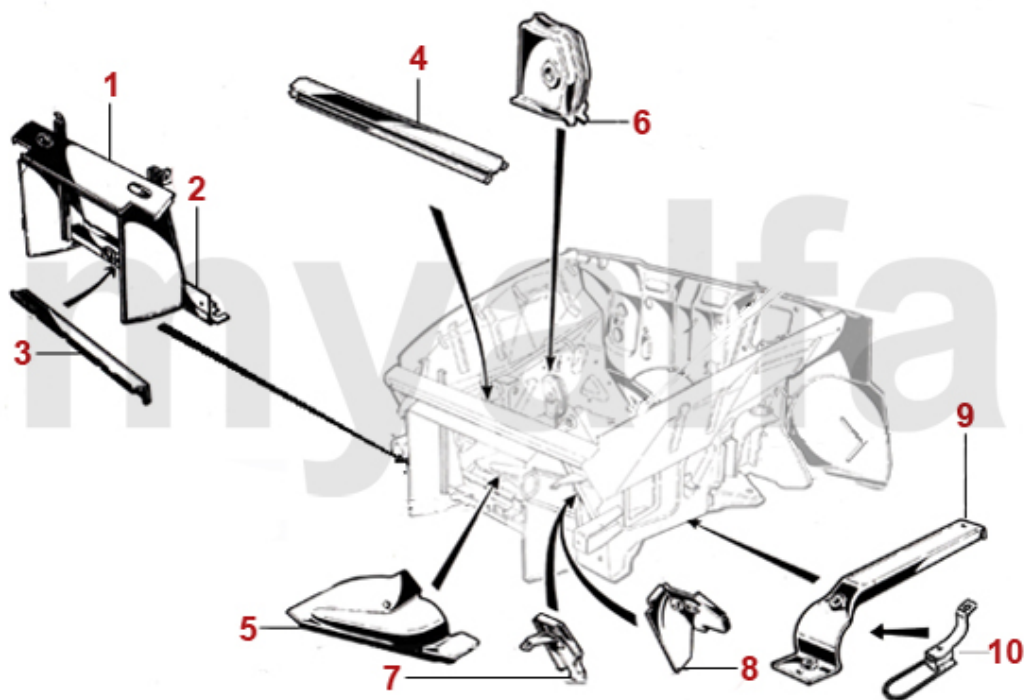

1	1190540	Kühlerkasten Spider	3.323,06 SEK
2	1112210	Kühlertraverse Bj.1968-93 unten vorne	641,30 SEK
3	1110600	Kühlertraverse Bj.1968-93 unten hinten	757,85 SEK
4	1112240	Traverse Spider oben	757,85 SEK
5	1190661	Verbindungsblech Querträger links	1.270,95 SEK
5	1190662	Verbindungsblech Querträger rechts	1.270,95 SEK
6	5410680	Aufnahme Querlenker oben	777,69 SEK
7	1190641	Abschlussblech vorne links	542,24 SEK
7	1190642	Abschlussblech vorne rechts	542,24 SEK
8	1190652	Abschlussblech hinten rechts	758,27 SEK
8	1190651	Abschlussblech hinten links	758,27 SEK
9	1191551	Verbindungsblech Motorseitenwand links	465,23 SEK
9	1191552	Verbindungsblech Motorseitenwand rechts	465,23 SEK
10	1311050	Abschleppöse vorne	756,74 SEK