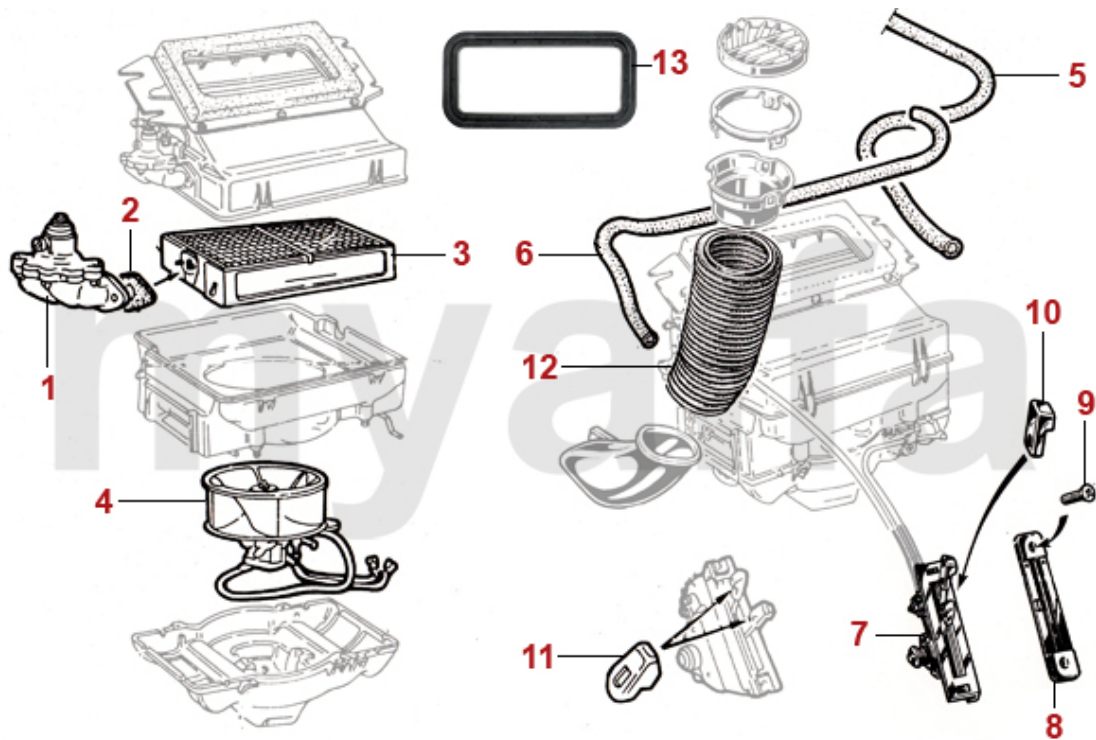

1	7400050	Heizungsventil 2.Serie Kunststoff Anschluß am Wärmetauscher	581,78 SEK
2	7400350	Dichtung Heizungsventil 2. Serie	44,26 SEK
3	7200290	Wärmetauscher 2. Serie Neuteil	1.864,38 SEK
4	7300950	Heizungsgebläsemotor Spider Bj.1970-93	1.504,05 SEK
5	2660230	Kühlwasserschlauch Heizung / Wasserpumpe	138,75 SEK
6	2660220	Kühlwasserschlauch Heizungsventil - Ansaugbrücke 2.Serie	197,03 SEK
8	1731230	Blende für Heizungsbetätigung verchromt Giulia, GT Bertone, Spider Bj. 1970-85 mit Mittelkonsole	309,00 SEK
8	1731770	Blende für Heizungsbetätigung schwarz Spider Bj. 1970-85	460,51 SEK
9	1731750	Schraube (2 Stk.) für Blende Heizungsbetätigung	33,86 SEK
10	1731270	Knopf für Heizungsbetätigung Bj.1969-85 schwarz	52,45 SEK
10	1731620	Knopf für Heizungsbetätigung Bj. 1969-85 verchromt	110,72 SEK
11	1732600	Knopf für Heizungsbetätigung Bj.1986-93	138,75 SEK
12	7800760	Lüftungsschlauch Spider mittlere Lüftungsdüsen 20 cm lang	378,93 SEK
13	7800730	Dichtung Heizungskasten, Giulia, GT Bertone, Spider	408,06 SEK