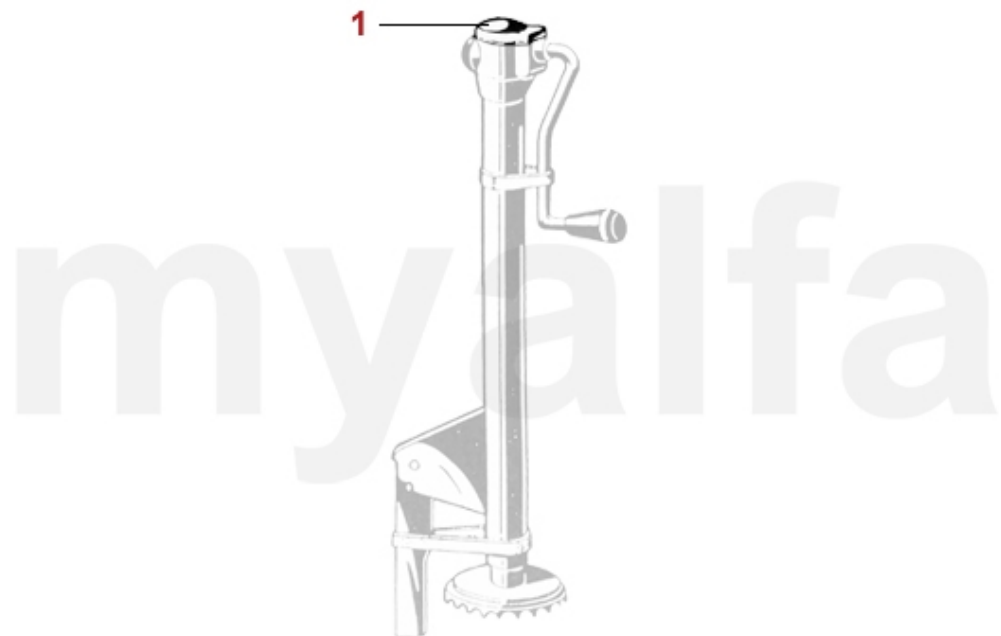

1 9811050 *Abdeckkappe Battaini für Wagenheber Alfa Romeo 105*

197,58 SEK