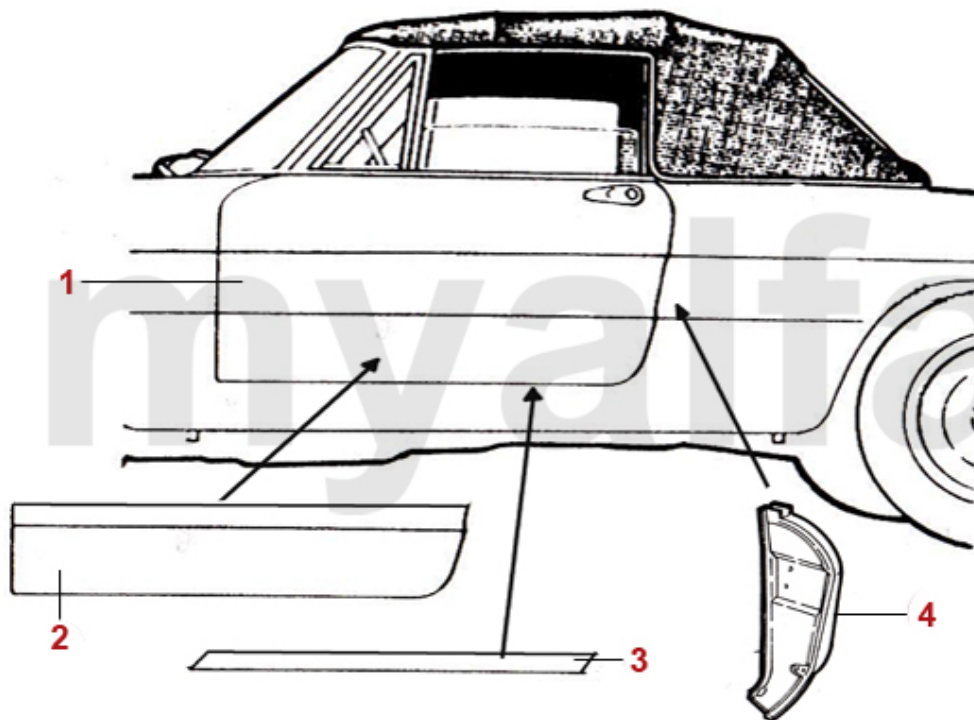

1	1131081	Tür Spider Bj.1970-93, 1750-2000 / Bj.1979-93, 1600 links	8.160,58 SEK
1	1131082	Tür Spider Bj.1970-93, 1750-2000 / Bj.1979-93, 1600 rechts	8.160,58 SEK
1	1132961	Türaußenhaut Spider Bj.1970-93 links versenkter Türgriff	3.136,44 SEK
1	1132962	Türaußenhaut Spider Bj.1970-93 rechts versenkter Türgriff	3.136,44 SEK
2	1201801	Teilersatz Türaußenhaut Spider unten links	1.037,71 SEK
2	1201802	Teilersatz Türaußenhaut Spider unten rechts	1.037,71 SEK
3	1201101	Teilersatz Türboden Spider links	Auf Anfrage
3	1201102	Teilersatz Türboden Spider rechts	Auf Anfrage
4	1151131	B-Säule Spider links	Auf Anfrage
4	1151132	B-Säule Spider rechts	Auf Anfrage