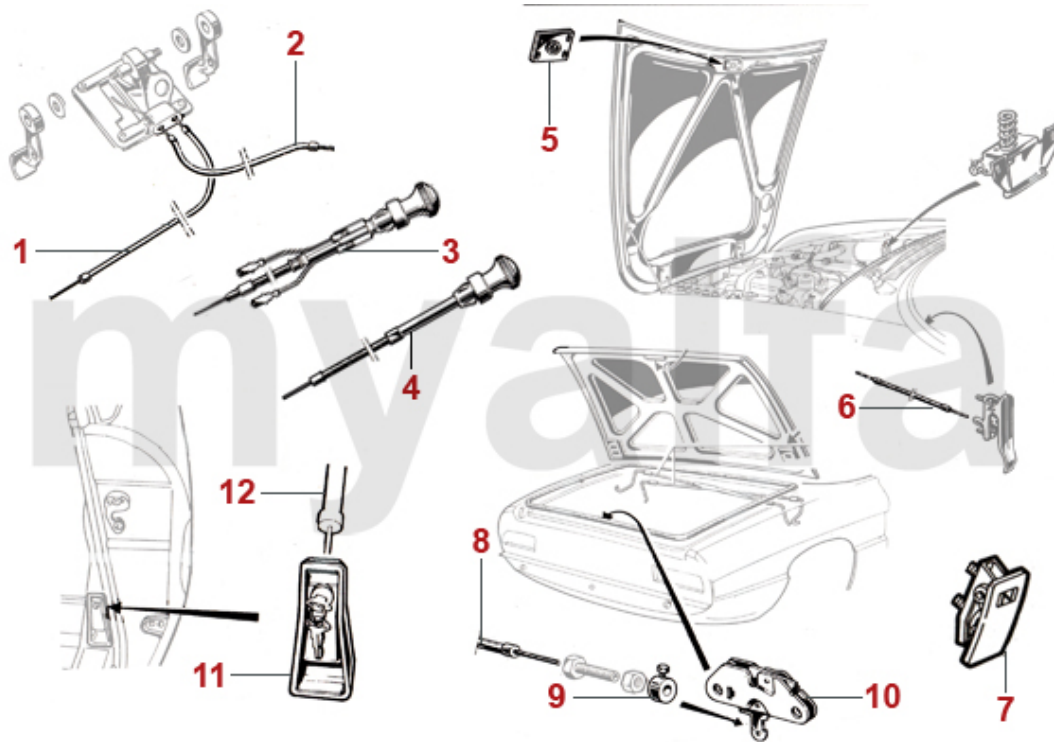

1	1190120	Chokezug Modelle mit Hebelbetätigung	138,75 SEK
2	1190110	Handgaszug Modelle mit Hebelbetätigung	145,69 SEK
3	1190130	Chokezug Modelle mit Zugknopf (eventuell Länge anpassen)	430,26 SEK
4	1190480	Handgaszug Modelle mit Zugknopf (eventuell Länge anpassen)	390,58 SEK
5	1190210	Schlossplatte Motorhaube GT Bertone / Spider	499,08 SEK
6	1190070	Motorhaubenzug GT Bertone / Spider	138,75 SEK
7	1170300	Griff Motorhaubenzug Spider Bj.1986-83	Auf Anfrage
8	1190030	Heckklappenzug Kofferdeckel Spider	208,68 SEK
9	1190170	Schraubnippel Motorhaubenzug	57,17 SEK
10	1190360	Schloß Kofferraumdeckel Spider Bj.1970-93	Auf Anfrage
11	1761270	Griff Kofferraumdeckelzug Kunststoff schwarz	921,16 SEK
11	1761250	Griff Kofferraumdeckelzug verchromt	1.339,63 SEK
12	1190280	Tankklappenzug Spider	197,58 SEK