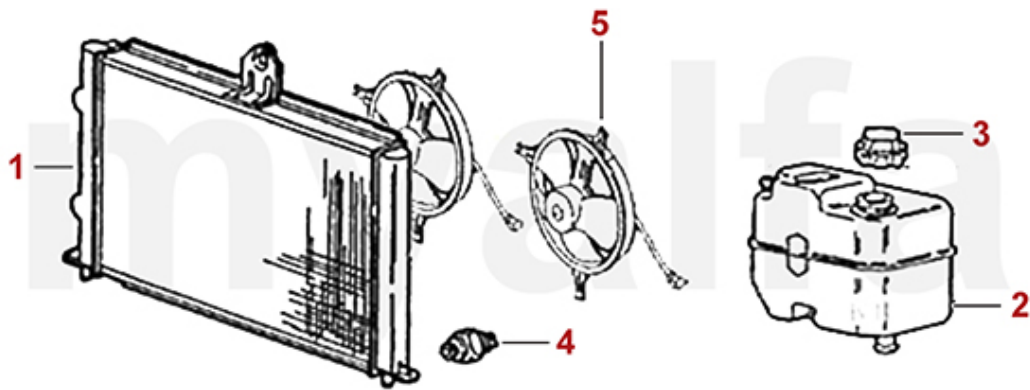

1	2610340	Kühler Spider 2000 IE Bj.1990-93	4.069,26 SEK
2	2650360	Ausgleichsbehälter Spider Bj. 1990-93	931,57 SEK
3	2680370	Deckel Ausgleichsbehälter Spider Bj.1990-93	371,99 SEK
4	2631040	Thermoschalter Elektrolüfter Spider 2000 IE Bj.1988-93	231,99 SEK
5	2640420	Elektrolüfter Spider 2000 IE Bj.1990-93	Auf Anfrage
5	2640570	Rahmen für Ventilatorflügel Spider 1990-93	Auf Anfrage