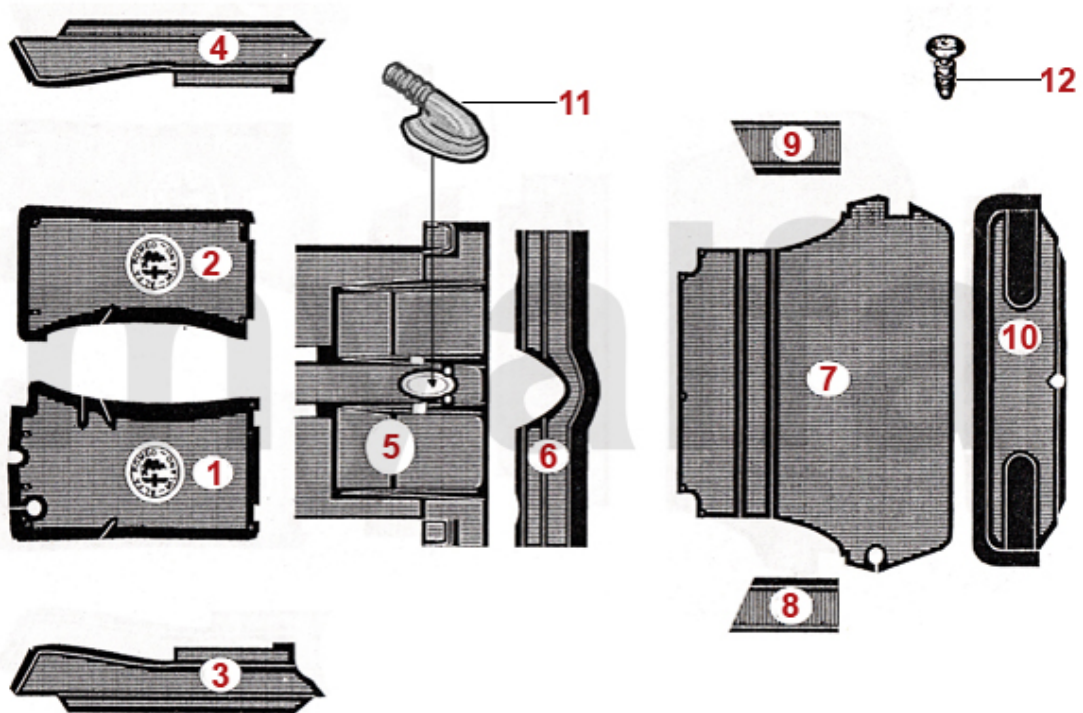

1	1791791	Gummimatte Fußraum Spider Bj.1970-80 links hängende Pedale	1.280,25 SEK
2	1791792	Gummimatte Fußraum Spider Bj.1966-80 rechts	1.280,25 SEK
3	1791751	Gummimatte Schweller Spider Bj.1966-80 links	1.282,61 SEK
4	1791752	Gummimatte Schweller Spider Bj.1966-80 rechts	1.282,61 SEK
5	1791930	Gummimatte Fußraum Spider Bj.1970-80 hinten	2.681,76 SEK
6	1791800	Gummimatte Traverse / Boden Spider Bj.1970-80	1.970,53 SEK
7	1791780	Gummimatte Kofferraumboden Spider Bj.1970-80	2.681,76 SEK
8	1791921	Gummimatte Kofferraum Spider Bj.1970-80 links	466,34 SEK
9	1791922	Gummimatte Kofferraum Spider Bj.1970-80 rechts	466,34 SEK
10	1791940	Gummimatte Heckblech Spider Bj.1970-80	1.922,66 SEK
11	1761650	Handbremshebelabdeckung Spider Bj.1966-79 Gummi	921,16 SEK
12	1793330	Clip Gummimatten Kofferraum	34,97 SEK
13	1791840	Gummimattensatz Spider Bj.1970-80, 10-teilig	11.053,38 SEK