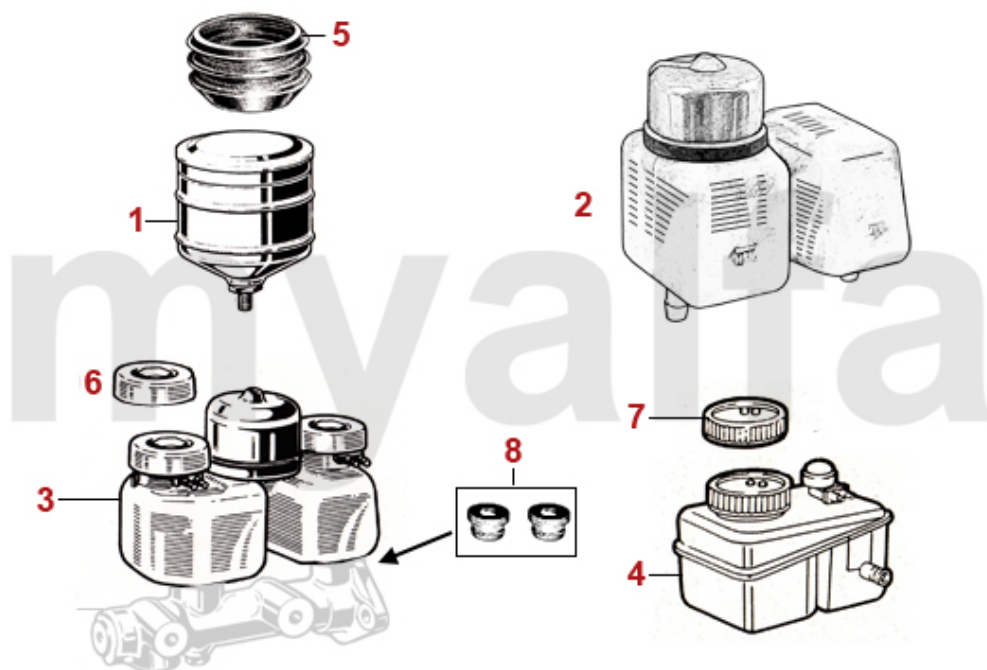

1	6771040	Bremsflüssigkeitsbehälter, stehende Pedale, mechanische Kupplung	909,51 SEK
2	6770610	Bremsflüssigkeitsbehälter, steh. Pedale, hyd. Kupplung	827,78 SEK
3	6771110	Bremsflüssigkeitsbehälter, hängende Pedale, 3 Deckel	1.504,05 SEK
4	6770580	Bremsflüssigkeitsbehälter Hauptbremszylinder hängende Pedale, 1 Deckel	Auf Anfrage
5	6771030	Gummieinsatz Bremsflüssigkeitsbehälter rund	231,99 SEK
6	6771120	Deckel Ausgleichsbehälter, hängende Pedale	149,30 SEK
7	4380200	Deckel Ausgleichsbehälter, hängende Pedale	138,75 SEK
8	6770570	Gummistopfen Bremsflüssigkeitsbehälter ATE	61,74 SEK