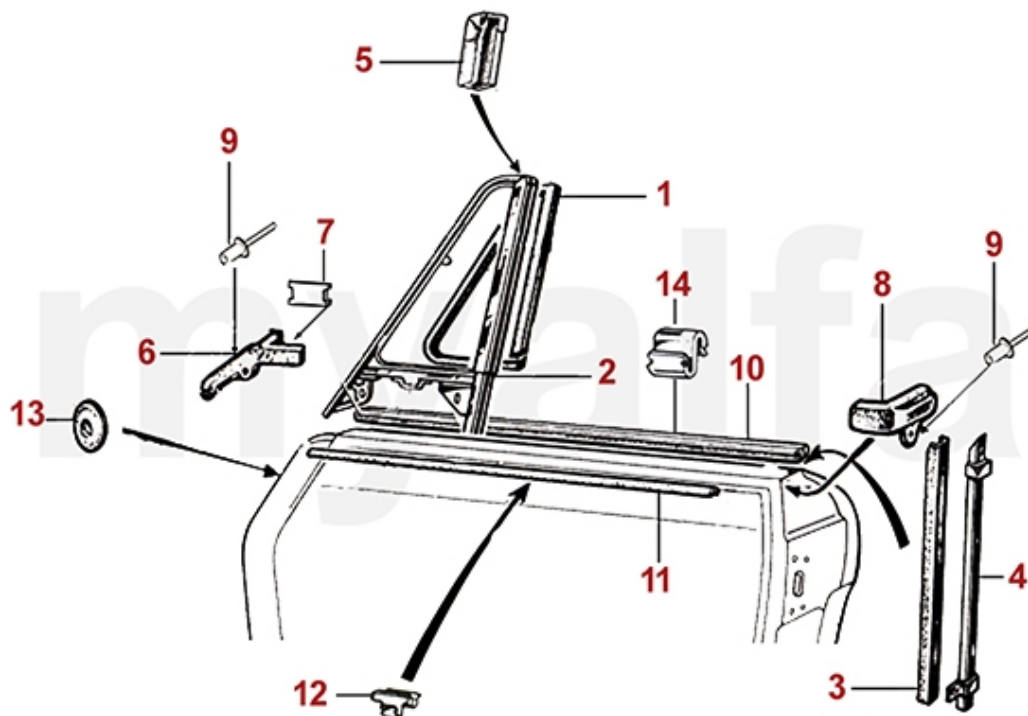

1	1610310	Ausstellfensterdichtungen (Satz) Spider Bj.1966-69	3.369,68 SEK
1	1610311	Ausstellfensterdichtung Spider Bj.1970-93 links	513,10 SEK
1	1610312	Ausstellfensterdichtung Spider Bj.1970-93 rechts	513,10 SEK
2	1610420	Fensterlaufschienendichtung Spider vorne	93,24 SEK
3	1610410	Fensterlaufschienendichtung Spider hinten	62,99 SEK
4	1610401	Fensterlaufschiene Spider Bj.1970-93 hinten links	613,28 SEK
4	1610402	Fensterlaufschiene Spider Bj.1970-93 hinten rechts	613,28 SEK
5	1630430	Endstück (Satz) Fensterlaufschiene Spider vorne	138,75 SEK
6	1630342	Dichtung Tür Spider vorne rechts	138,75 SEK
6	1630341	Dichtung Tür Spider vorne links	138,75 SEK
7	1330140	Befestigungsklammer Dichtung Spider Tür vorne	22,20 SEK
8	1630351	Dichtung Tür Spider hinten links	86,30 SEK
8	1630352	Dichtung Tür Spider hinten rechts	86,30 SEK
9	1631040	Kunststoffniet Dichtung Tür Spider	16,37 SEK
10	1611060	Fensterabstreifleiste Spider Gummi außen	150,41 SEK
11	1610200	Fensterabstreifleiste 100 cm	184,26 SEK
12	1610390	Befestigungsklammer Fensterabstreifleiste Spider innen	51,34 SEK
13	1630710	Gummistopfen Türschrauben Spider	91,58 SEK
14	1330090	Befestigungsklammer Fensterschachtleiste Spider außen	51,34 SEK