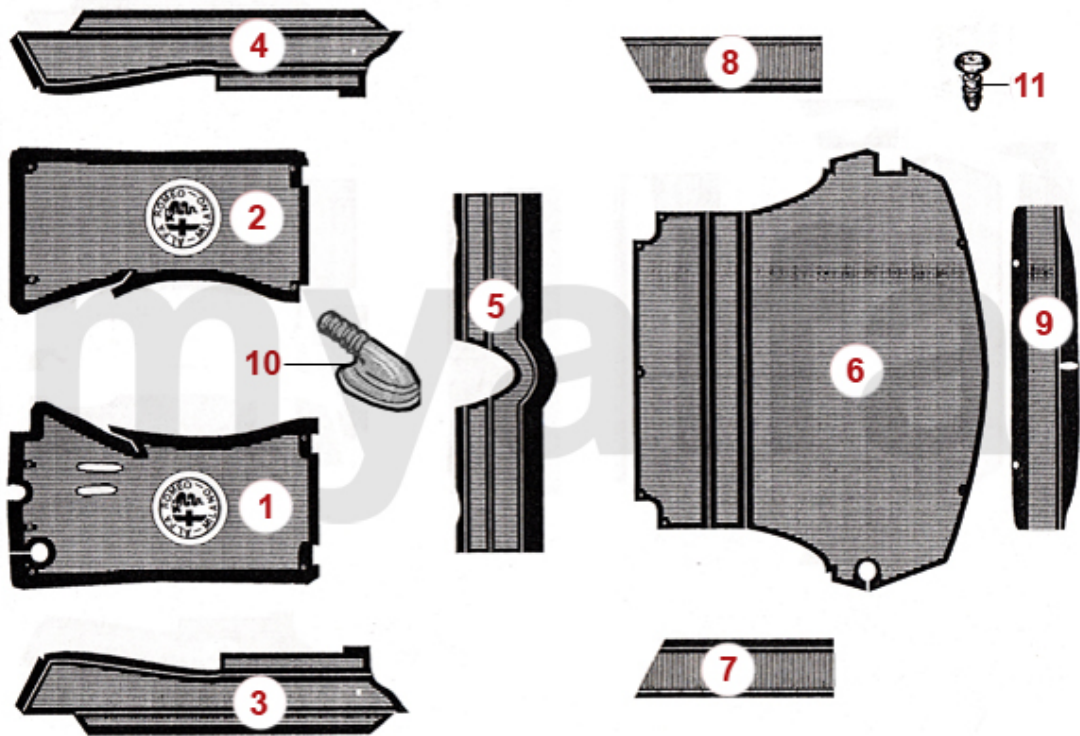

1	1791741	Gummimatte Fußraum Spider Bj.1966-69 links stehende Pedale	1.280,25 SEK
2	1791792	Gummimatte Fußraum Spider Bj.1966-80 rechts	1.280,25 SEK
3	1791751	Gummimatte Schweller Spider Bj.1966-80 links	1.282,61 SEK
4	1791752	Gummimatte Schweller Spider Bj.1966-80 rechts	1.282,61 SEK
5	1791760	Gummimatte Traverse / Boden Spider Bj.1966-69 hinten	1.970,53 SEK
6	1791770	Gummimatte Kofferraumboden Spider Bj.1966-69	2.681,76 SEK
7	1793291	Gummimatte Kofferraum Spider Bj.1966-69 links	466,34 SEK
8	1793292	Gummimatte Kofferraum Spider Bj.1966-69 rechts	466,34 SEK
9	1791950	Gummimatte Heckblech Spider Bj.1966-69	1.457,43 SEK
10	1761650	Handbremshebelabdeckung Spider Bj.1966-79 Gummi	921,16 SEK
11	1793330	Clip Gummimatten Kofferraum	34,97 SEK