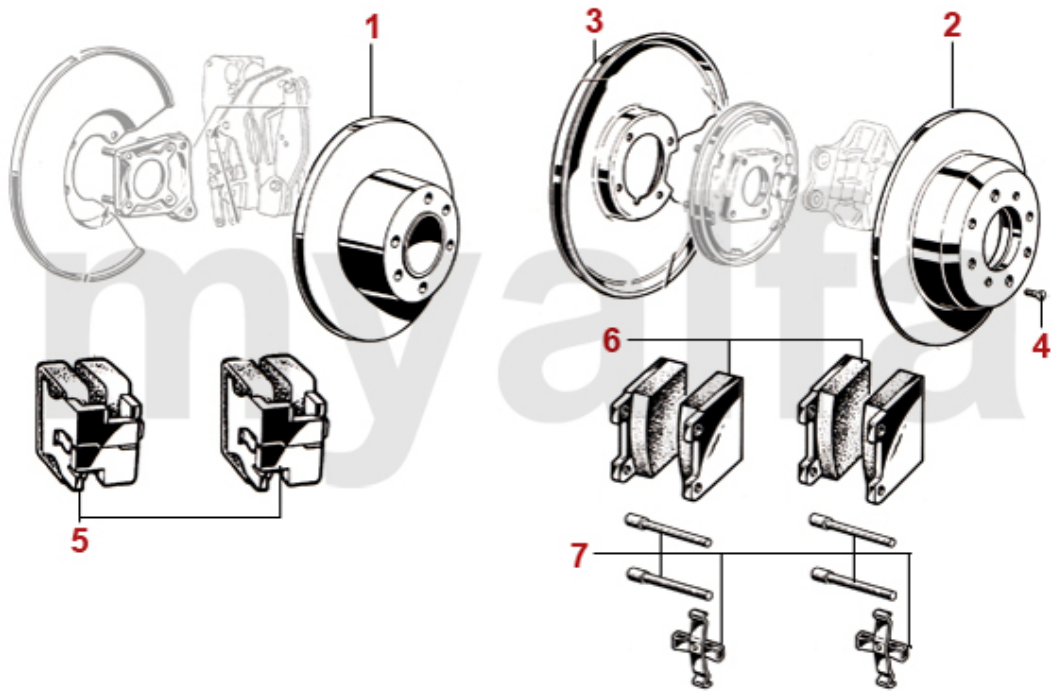

1	6101030	Bremsscheibe Bj.1963-66 hinten, DUNLOP	1.923,91 SEK
2	6100030	Bremsscheibe Bj.1966-93 hinten	757,85 SEK
2	6100090	Bremsscheibe Erstausrüsterqualität (Brembo) Bj.1966-93 hinten	804,47 SEK
3	6630500	Spritzblech Bremse hinten	500,19 SEK
4	6500560	Zentrierschraube Bremsscheibe/-trommel vorne und hinten	22,20 SEK
5	6301010	Bremsbeläge Bj.1963-66 hinten, DUNLOP	1.263,87 SEK
6	630006F	Bremsbeläge 1300-2000 Bj.1966-93 hinten, Originalqualität	425,55 SEK
6	6300060	Bremsbeläge 1300-2000 hinten	297,34 SEK
7	6500090	Befestigungssatz Bremsbeläge hinten	110,72 SEK