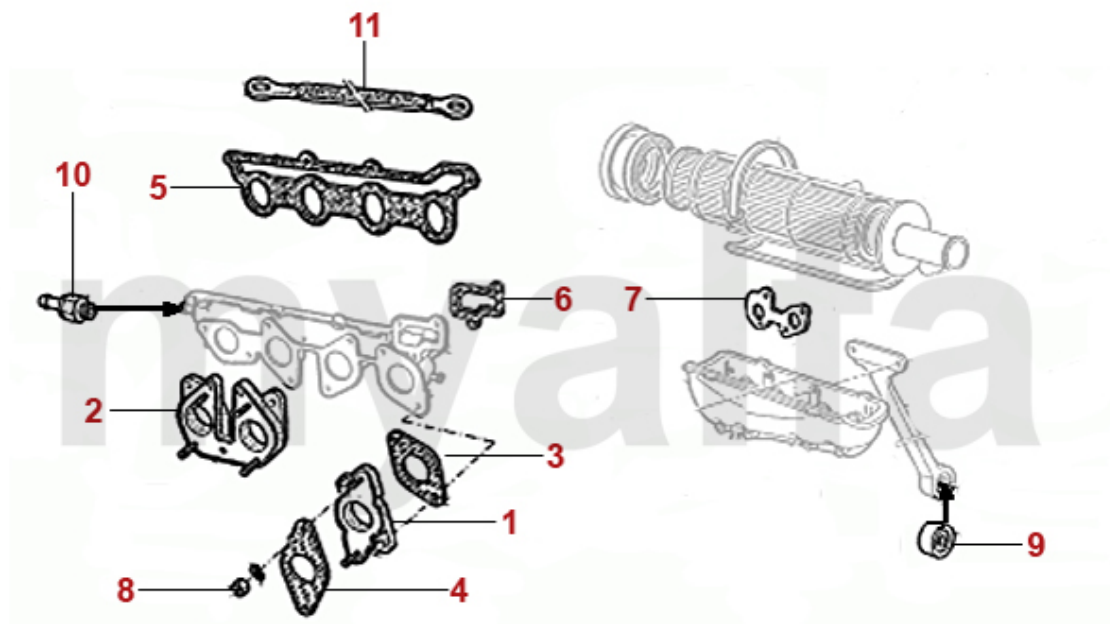

1	2522383	Vergaserflansch einzeln 40 mm, 116 4-Zylinder Bj. 06/1983>, Spider 1600 Bj.1990-93 Premium Qualität	555,00 SEK
2	2522384	Vergaserflansch doppelt 40 mm, 116 4-Zylinder 06.1983>, Spider 1600 Bj.1990-93 Premium Qualität	1.037,71 SEK
3	23318080	Dichtung Vergaserflansch 40 mm am Vergaser Spider 1600 Bj.1990-93	17,48 SEK
4	2330350	Dichtung Vergaserflansch (8 Stk.) 40 mm verstärkt	127,10 SEK
5	23358501	Dichtung Ansaugbrücke Spider 1600 Bj.1990-93	220,34 SEK
6	2337703	Dichtung Wasserkanal Ansaugbrücke	57,72 SEK
7	2330520	Dichtung Ansaugwanne / Vergaser	38,43 SEK
8	2281270	Feingwindemutter Stahl M 8 x 1 Schlüsselweite 12 Ansaugkrümmer	10,55 SEK
9	2510640	Silentbuchse Vergaserstütze	104,90 SEK
10	6710630	Rückschlagventil Bremskraftverstärker (Gewinde M16x1,5)	535,16 SEK
10	6710620	Rückschlagventil Bremskraftverstärker (Gewinde 5/8" 18)	535,16 SEK
11	8701070	Masseband Vergaser 120 mm	92,13 SEK