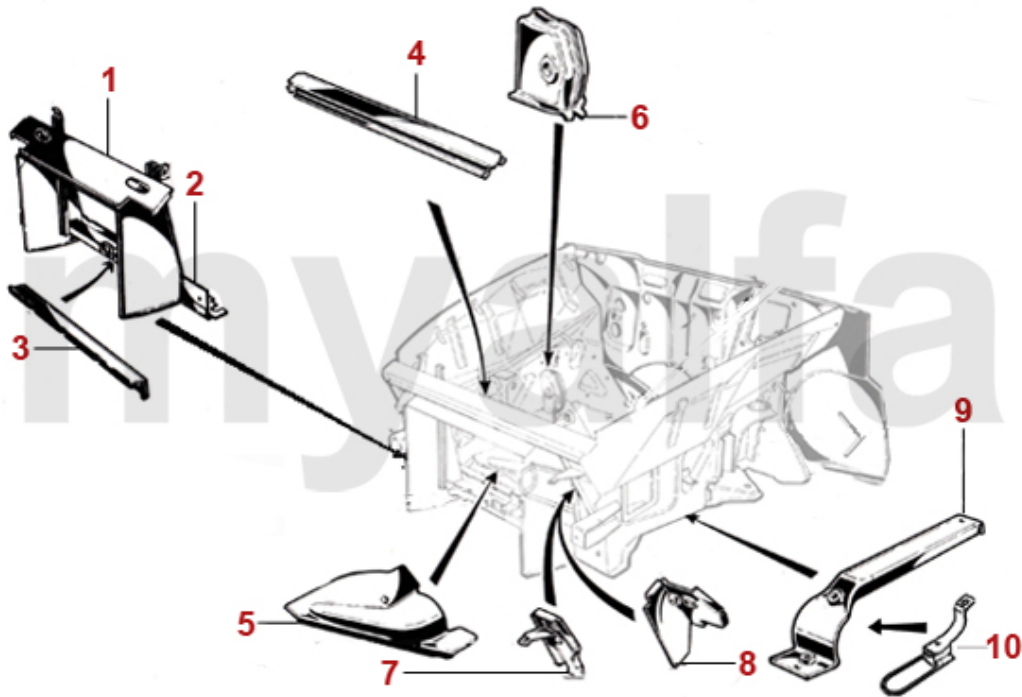

1	1190540	Kühlerkasten Spider	3.323,06 SEK
2	1112210	Kühlertraverse Bj.1968-93 unten vorne	641,30 SEK
3	1110600	Kühlertraverse Bj.1968-93 unten hinten	757,85 SEK
4	1112240	Traverse Spider oben	757,85 SEK
5	1190661	Verbindungsblech Querträger links	1.270,95 SEK
5	1190662	Verbindungsblech Querträger rechts	1.270,95 SEK
6	5410680	Aufnahme Querlenker oben	777,69 SEK
7	1190641	Abschlussblech vorne links	542,24 SEK
7	1190642	Abschlussblech vorne rechts	542,24 SEK
8	1190652	Abschlussblech hinten rechts	758,27 SEK
8	1190651	Abschlussblech hinten links	758,27 SEK
9	1191551	Verbindungsblech Motorseitenwand links	465,23 SEK
9	1191552	Verbindungsblech Motorseitenwand rechts	465,23 SEK
10	1311050	Abschleppöse vorne	756,74 SEK