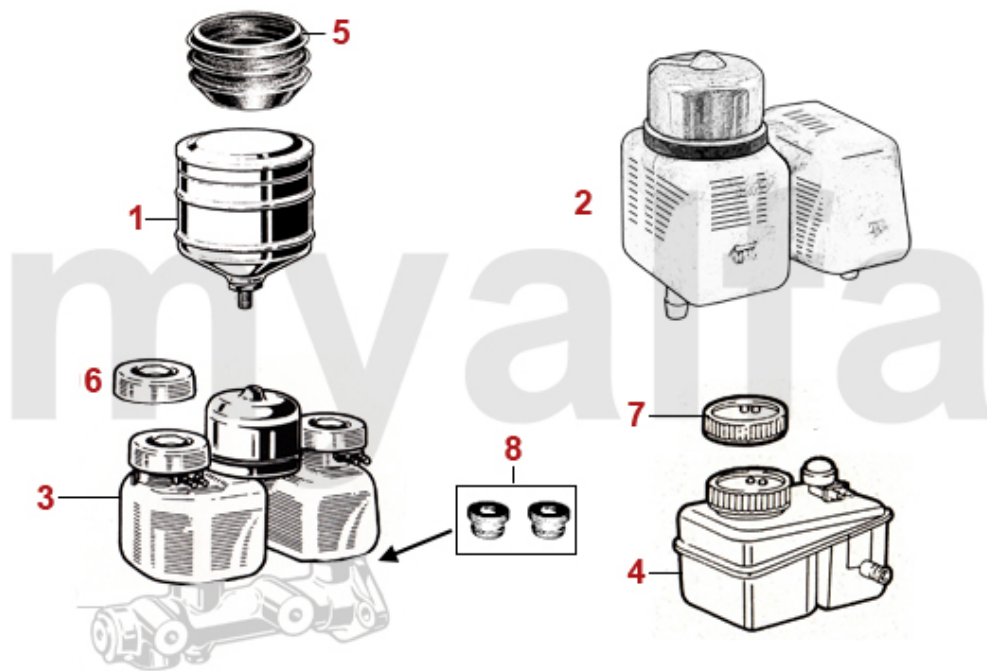

1	6771040	Bremsflüssigkeitsbehälter, stehende Pedale, mechanische Kupplung	909,51 SEK
2	6770610	Bremsflüssigkeitsbehälter, steh. Pedale, hyd. Kupplung	827,78 SEK
3	6771110	Bremsflüssigkeitsbehälter, hängende Pedale, 3 Deckel	1.504,05 SEK
4	6770580	Bremsflüssigkeitsbehälter Hauptbremszylinder hängende Pedale, 1 Deckel	Auf Anfrage
5	6771030	Gummieinsatz Bremsflüssigkeitsbehälter rund	231,99 SEK
6	6771120	Deckel Ausgleichsbehälter, hängende Pedale	149,30 SEK
7	4380200	Deckel Ausgleichsbehälter, hängende Pedale	138,75 SEK
8	6770570	Gummistopfen Bremsflüssigkeitsbehälter ATE	61,74 SEK