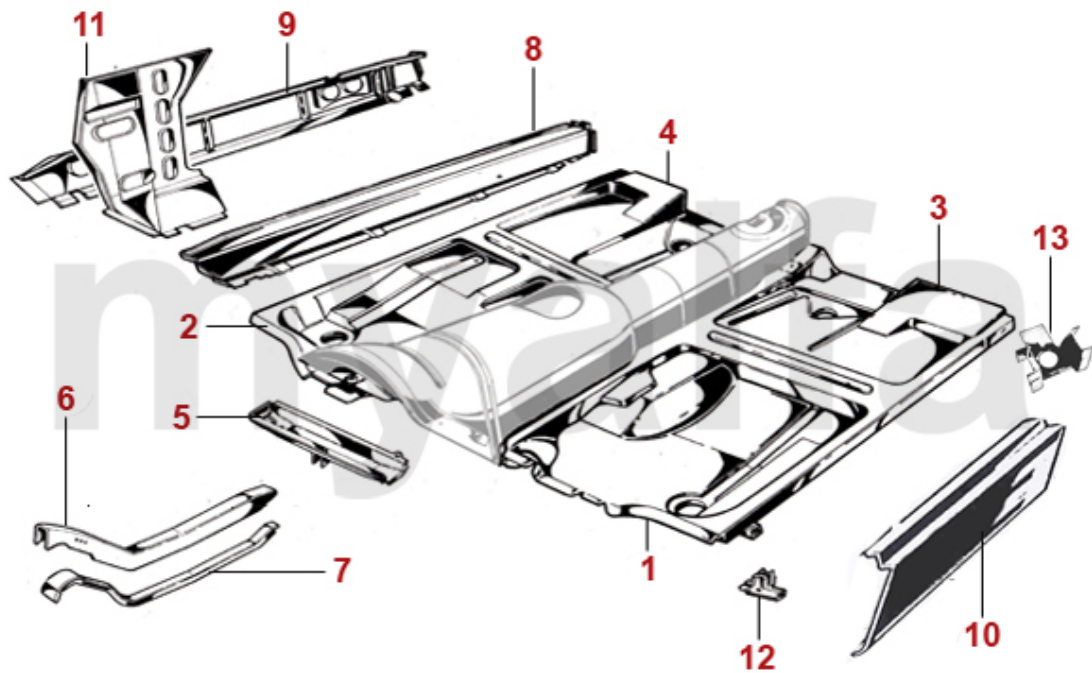

1	1162011	Bodenblech vorne links - 105/115 hängende Pedale	2.087,08 SEK
1	1160801	Bodenblech einteilig links - 105/115 Spider Bj.1970-93	1.853,84 SEK
2	1162012	Bodenblech vorne rechts - 105/115 Linkslenker	2.087,08 SEK
2	1160802	Bodenblech einteilig rechts - 105/115 Spider Bj.1970-93	1.853,84 SEK
3	1160841	Bodenblech hinten links - 105/115 Spider Bj.1970-93	2.330,72 SEK
4	1160842	Bodenblech Spider Bj.1970-93 hinten rechts	2.330,72 SEK
5	1191591	Querträger Bodenblech links	1.853,84 SEK
5	1191592	Querträger Bodenblech rechts	1.853,84 SEK
6	1160811	Längsträger vorne ab Bj.1970, hängende Pedale, links	1.690,67 SEK
6	1160812	Längsträger vorne rechts	1.690,67 SEK
7	1160821	Abdeckung Längsträger Bj.1970-93 vorne links	1.298,84 SEK
7	1160822	Abdeckung Längsträger vorne rechts	1.298,84 SEK
8	1160761	Innenschweller Spider links	2.903,21 SEK
8	1160762	Innenschweller Spider rechts	2.903,21 SEK
9	1160731	Mittelschweller Spider links	2.320,32 SEK
9	1160732	Mittelschweller Spider rechts	2.320,32 SEK
10	1160701	Außenschweller Spider links	717,06 SEK
10	1160702	Außenschweller Spider rechts	717,06 SEK
11	1190742	A-Säulenblech Spider innen rechts	1.154,26 SEK
11	1190741	A-Säulenblech Spider innen links	1.154,26 SEK
12	1161310	Wagenheberaufnahme Spider Bj. 1986-93 vorne	291,51 SEK
13	1160791	Wagenheberaufnahme Spider Bj.1987-93 hinten links	577,20 SEK
13	1160792	Wagenheberaufnahme Spider Bj.1987-93 hinten rechts	577,20 SEK