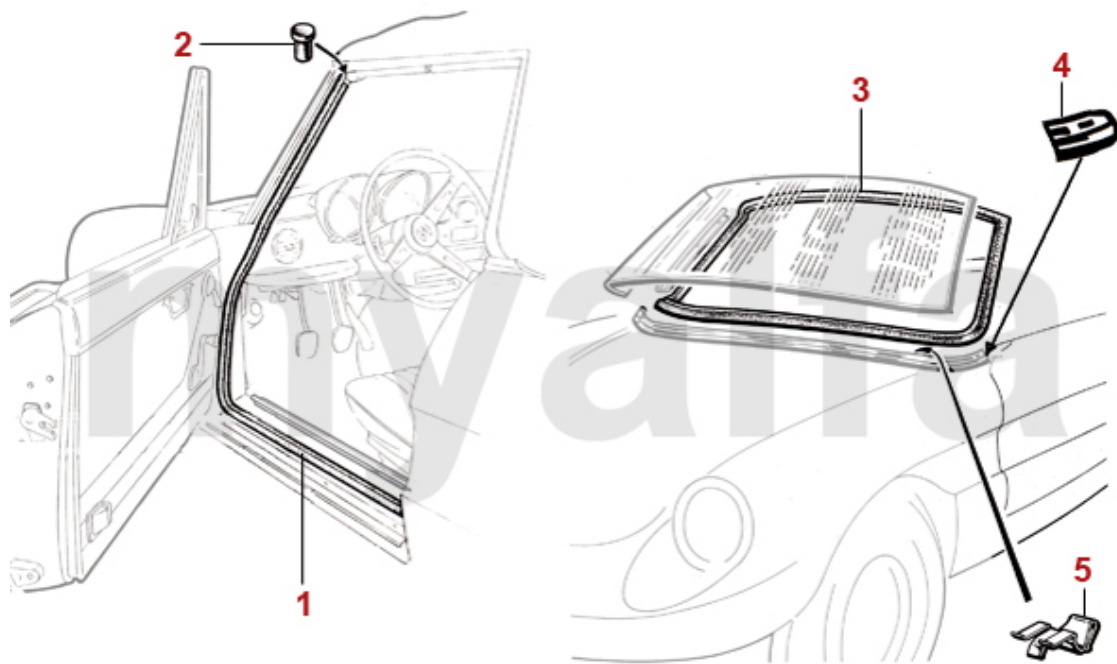

1	1621120	Türdichtung Spider Bj.1986-93, mit Velours	460,51 SEK
1	1620320	Türdichtung Spider Bj.1986-93, ohne Velours	268,20 SEK
2	1630330	Stopfen Türdichtung (Satz) Spider	68,82 SEK
3	1610300	Frontscheibendichtung Spider Bj.1966-69	1.853,84 SEK
3	1610290	Frontscheibendichtung Spider Bj.1970-93	921,16 SEK
4	1611051	Unterlage Chromleiste Frontscheibe Spider links	31,50 SEK
4	1611052	Unterlage Chromleiste Frontscheibe Spider rechts	31,50 SEK
5	1330820	Halteklammer Chromleiste Frontscheibe Spider unten	43,01 SEK