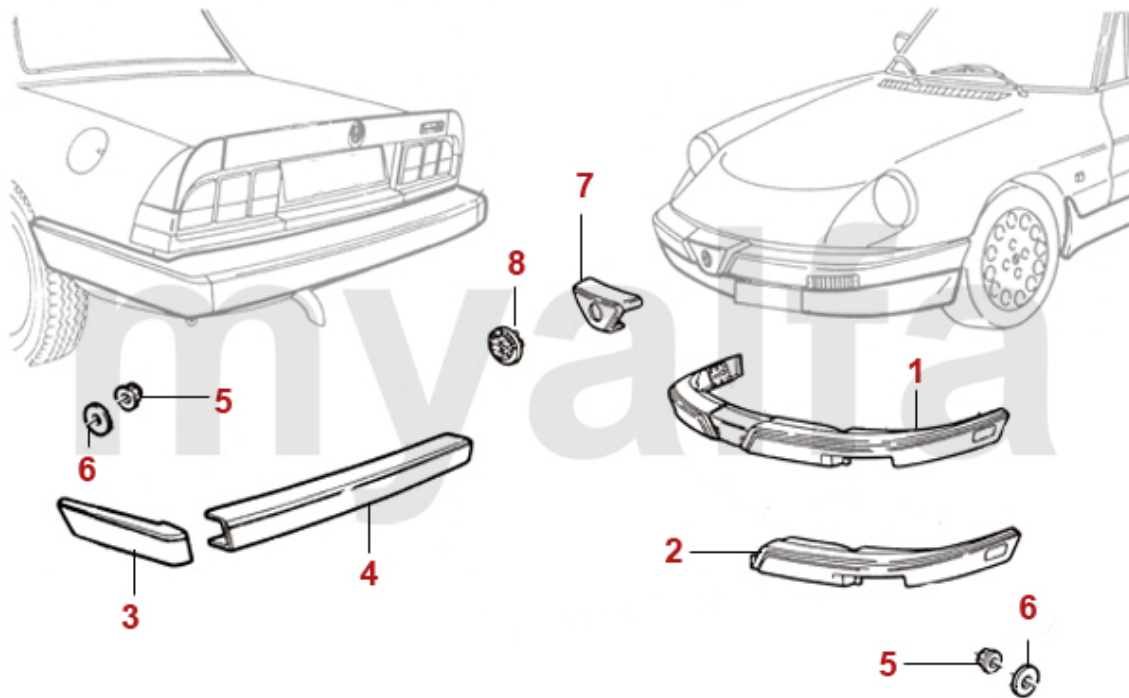

1	1311070	Stoßstange Spider Bj.1983-89 vorne	Auf Anfrage
3	1371542	Seitenteil Stoßstange Spider Bj.1983-89 hinten rechts	Auf Anfrage
3	1371541	Seitenteil Stoßstange Spider Bj.1983-89 hinten links	Auf Anfrage
4	1371540	Mittelteil Stoßstange Spider Bj.1983-89 hinten	Auf Anfrage
5	1371220	Mutter Stoßstangenhalter Spider Bj. 1983-93	16,37 SEK
6	1371210	Distanzscheibe Stoßstangenhalter Spider Bj.1983-93	Auf Anfrage
7	1320900	Kühlerherz Spider Bj.1983-89	2.087,08 SEK
8	1360330	Emblem 75 mm Alfa Romeo	430,82 SEK