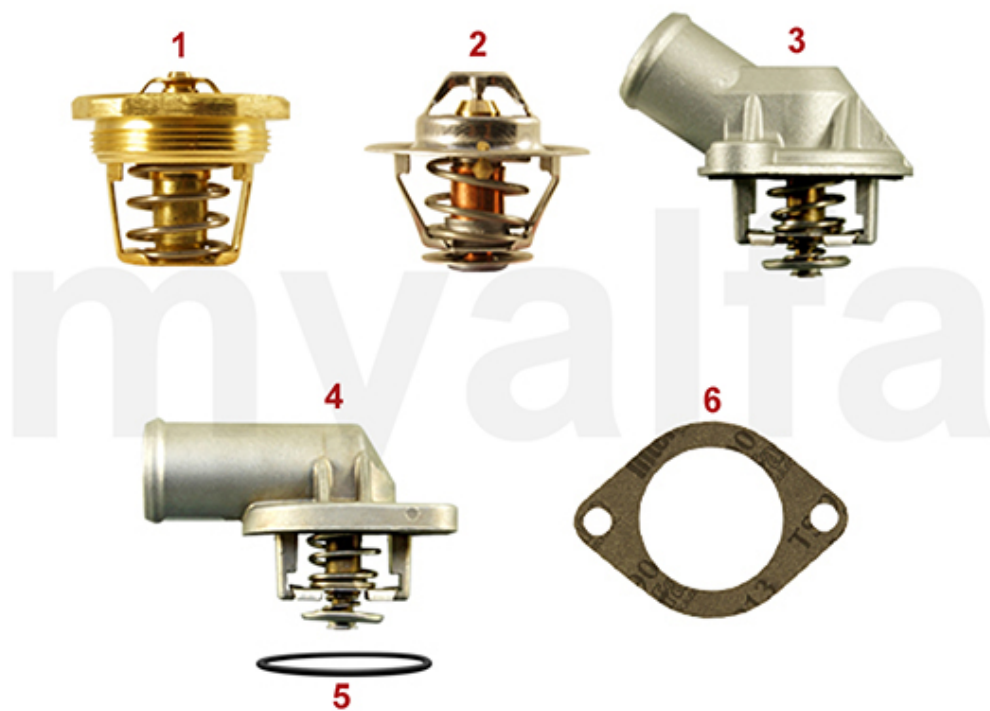

1	2630070	Thermostat 1300/1600 1. Serie zum Schrauben	460,51 SEK
2	2630080	Thermostat 1300-2000 zum Einlegen	256,55 SEK
3	2630090	Thermostat 2000 mit Gehäuse Vergasermodelle	441,92 SEK
4	2630540	Thermostat 2000 mit Gehäuse Einspritzermodelle	546,81 SEK
5	2331220	Dichtring Thermostat Gehäuse Spider Serie 4 / 75 2.0 IE	55,92 SEK
6	2330420	Dichtung Thermostatdeckel	64,10 SEK