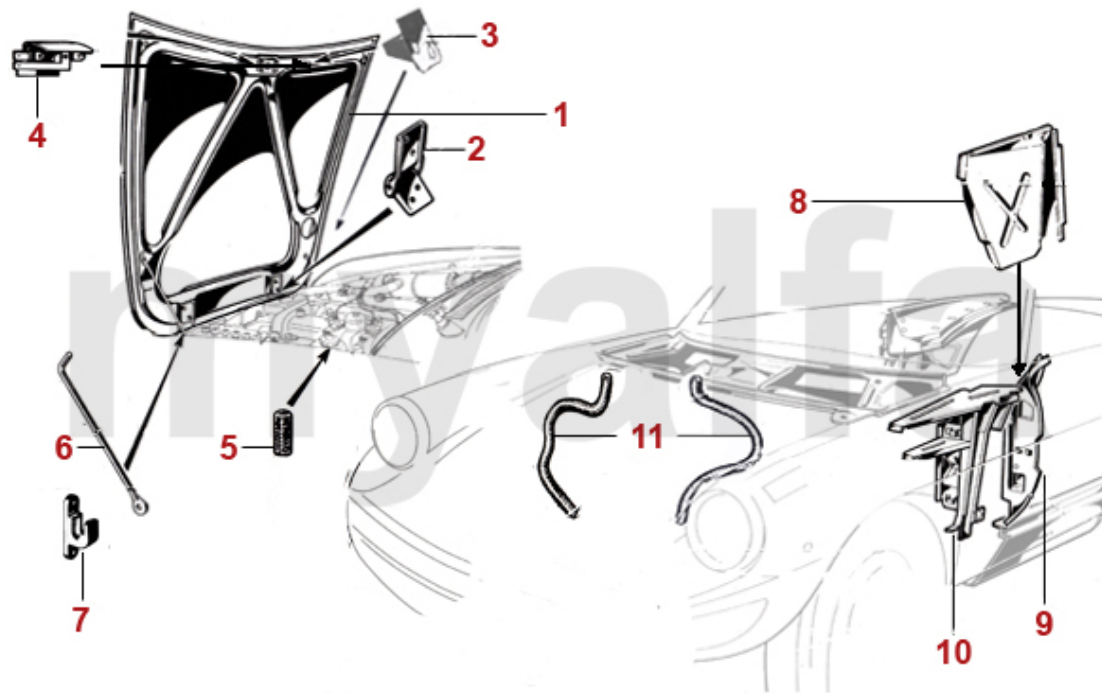

1	1130490	Motorhaube Spider	7.870,32 SEK
2	1130500	Motorhaubenscharnier Spider	635,48 SEK
3	1372410	Halter Motorhaubenscharnier Spider	297,34 SEK
4	1570140	Leuchte Motorraum/Kofferraum/ Handschuhfach	197,03 SEK
5	1630560	Anschlaggummi Motorhaube (Satz) GT Bertone / Spider	138,75 SEK
6	1192430	Motorhaubenaufsteller Spider	524,61 SEK
7	1371900	Haubenstockhalter 105/115	115,44 SEK
8	1191301	Verkleidungsblech A-Säule Spider innen links	Auf Anfrage
8	1191302	Verkleidungsblech A-Säule Spider innen rechts	Auf Anfrage
9	1191122	A-Säulenblech Spider rechts Tür	2.646,80 SEK
9	1191121	A-Säulenblech Spider links Tür	2.646,80 SEK
10	1191111	A-Säule Spider links	4.652,29 SEK
10	1191112	A-Säule Spider rechts	4.652,29 SEK
11	1191160	Wasserablaufschlauch Spider Bj.1970-93	222,69 SEK