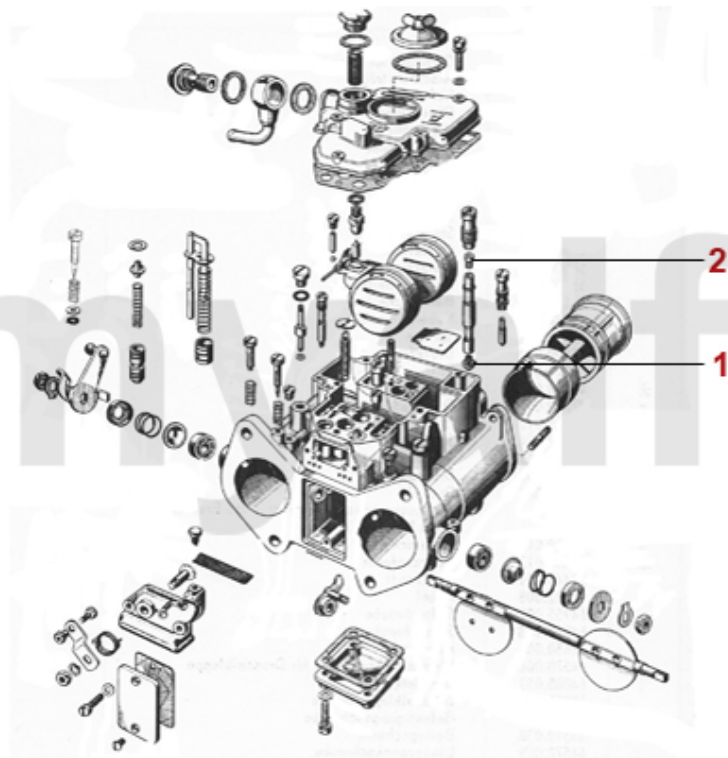

1	2524000	Hauptdüse 110 WEBER DCOE	103,79 SEK
1	2524010	Hauptdüse 115 WEBER DCOE	103,79 SEK
1	2524040	Hauptdüse 130 WEBER DCOE	103,79 SEK
1	2524050	Hauptdüse 135 WEBER DCOE	103,79 SEK
1	2524060	Hauptdüse 140 WEBER DCOE	103,79 SEK
1	2524070	Hauptdüse 145 WEBER DCOE	103,79 SEK
1	2524080	Hauptdüse 150 WEBER DCOE	103,79 SEK
1	2524090	Hauptdüse 155 WEBER DCOE	103,79 SEK
1	2524100	Hauptdüse 160 WEBER DCOE	85,05 SEK
1	2524110	Hauptdüse 165 WEBER DCOE	85,05 SEK
1	2524120	Hauptdüse 170 WEBER DCOE	85,05 SEK
1	2524130	Hauptdüse 175 WEBER DCOE	85,05 SEK
1	2524140	Hauptdüse 180 WEBER DCOE	85,05 SEK
2	2524500	Luftkorrekturdüse 150 WEBER DCOE	103,79 SEK
2	2524510	Luftkorrekturdüse 155 WEBER DCOE	103,79 SEK
2	2524520	Luftkorrekturdüse 160 WEBER DCOE	103,79 SEK
2	2524530	Luftkorrekturdüse 165 WEBER DCOE	103,79 SEK
2	2524540	Luftkorrekturdüse 175 WEBER DCOE	103,79 SEK
2	2524550	Luftkorrekturdüse 180 WEBER DCOE	103,79 SEK
2	2524560	Luftkorrekturdüse 185 WEBER DCOE	103,79 SEK
2	2524570	Luftkorrekturdüse 190 WEBER DCOE	103,79 SEK
2	2524580	Luftkorrekturdüse 195 WEBER DCOE	103,79 SEK
2	2524600	Luftkorrekturdüse 205 WEBER DCOE	85,05 SEK
2	2524610	Luftkorrekturdüse 210 WEBER DCOE	85,05 SEK
2	2524620	Luftkorrekturdüse 220 WEBER DCOE	85,05 SEK
2	2524630	Luftkorrekturdüse 245 WEBER DCOE	85,05 SEK