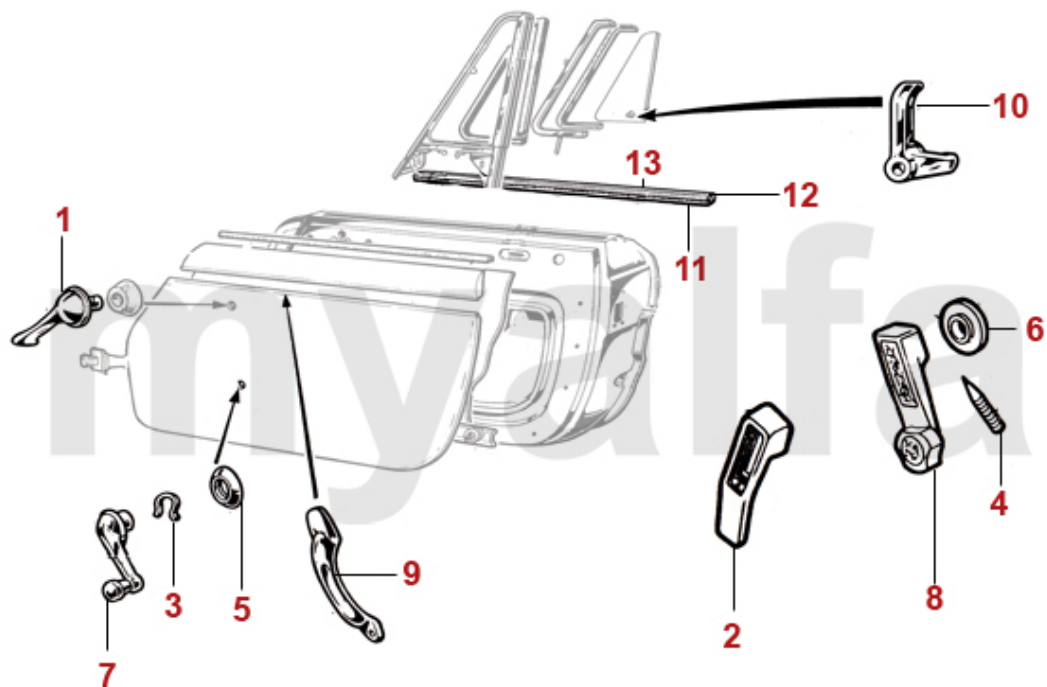

1	1760510	Türöffner innen Bj.1966-74	448,86 SEK
2	1760500	Türöffner innen Bj.1974-89	437,20 SEK
3	1761080	Halteklammer Türöffner/Fensterkurbel	22,20 SEK
4	1761370	Madenschraube Türöffner / Fensterkurbel	46,62 SEK
5	1761430	Unterlage Türöffner/Fensterkurbel Bj.1966-74 Edelstahl poliert	136,39 SEK
6	1761040	Unterlage Türöffner/Fensterkurbel Bj.1974-93 Kunststoff schwarz	32,61 SEK
7	1760520	Fensterkurbel Bj.1966-74	628,40 SEK
8	1760530	Fensterkurbel Bj.1974-89	496,73 SEK
9	1760552	Türgriff Spider Bj.1966-77 innen rechts	804,47 SEK
10	1760601	Verschußhebel Ausstellfenster Giulia / Spider vorne links	687,92 SEK
10	1760602	Verschußhebel Ausstellfenster Giulia / Spider vorne rechts	687,92 SEK
11	1610661	Fensterschachteleiste Spider außen links	1.154,26 SEK
11	1610662	Fensterschachteleiste Spider außen rechts	1.154,26 SEK
12	1610670	Halteschiene Abstreifleiste Spider außen	185,37 SEK
13	1611060	Fensterabstreifleiste Spider Gummi außen	150,41 SEK