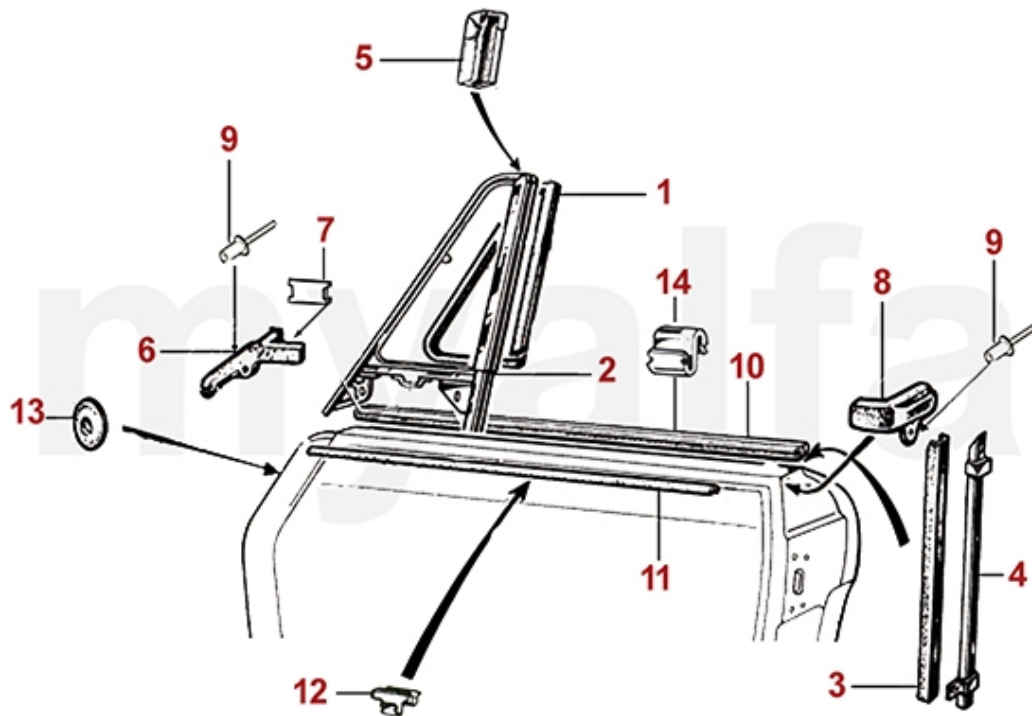

1	1610310	Ausstellfensterdichtungen (Satz) Spider Bj.1966-69	3.369,68 SEK
1	1610311	Ausstellfensterdichtung Spider Bj.1970-93 links	513,10 SEK
1	1610312	Ausstellfensterdichtung Spider Bj.1970-93 rechts	513,10 SEK
2	1610420	Fensterlaufschienendichtung Spider vorne	93,24 SEK
3	1610410	Fensterlaufschienendichtung Spider hinten	62,99 SEK
4	1610401	Fensterlaufschiene Spider Bj.1970-93 hinten links	613,28 SEK
4	1610402	Fensterlaufschiene Spider Bj.1970-93 hinten rechts	613,28 SEK
5	1630430	Endstück (Satz) Fensterlaufschiene Spider vorne	138,75 SEK
6	1630342	Dichtung Tür Spider vorne rechts	138,75 SEK
6	1630341	Dichtung Tür Spider vorne links	138,75 SEK
7	1330140	Befestigungsklammer Dichtung Spider Tür vorne	22,20 SEK
8	1630351	Dichtung Tür Spider hinten links	86,30 SEK
8	1630352	Dichtung Tür Spider hinten rechts	86,30 SEK
9	1631040	Kunststoffniet Dichtung Tür Spider	16,37 SEK
10	1611060	Fensterabstreifleiste Spider Gummi außen	150,41 SEK
11	1610200	Fensterabstreifleiste 100 cm	184,26 SEK
12	1610390	Befestigungsklammer Fensterabstreifleiste Spider innen	51,34 SEK
13	1630710	Gummistopfen Türschrauben Spider	91,58 SEK
14	1330090	Befestigungsklammer Fensterschachtleiste Spider außen	51,34 SEK