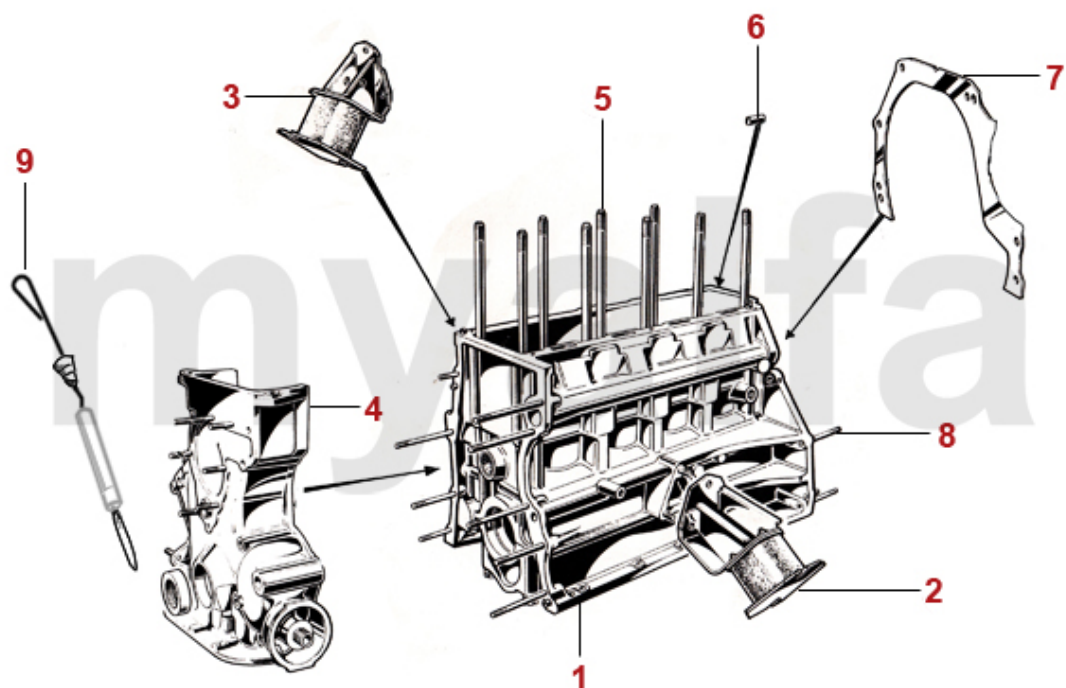

1	2142330	Motorblock 1300 1.Serie mit Ölfiltereinsatz gebraucht	Auf Anfrage
1	2142250	Motorblock 1300 2.Serie mit Ölfilterpatrone gebraucht	Auf Anfrage
1	2142270	Motorblock 1600 2.Serie mit Ölfilterpatrone, gebraucht	Auf Anfrage
1	2142280	Motorblock 1600 Typ 116 mit Ölfilterpatrone, gebraucht	Auf Anfrage
1	2142290	Motorblock 1750 gebraucht	Auf Anfrage
1	2142300	Motorblock 1800 Typ 116 mit Ölfilterpatrone, gebraucht	Auf Anfrage
1	2142310	Motorblock 2000 Typ 105 mit Ölfilterpatrone gebraucht	Auf Anfrage
1	2142320	Motorblock 2000 Typ 116 mit Ölfilterpatrone, gebraucht	Auf Anfrage
2	2800671	Motoraufhängung rund links Auslass RACING verstärkt	670,44 SEK
2	2280661	Motoraufhängung rund links Auslass	523,50 SEK
3	2800672	Motoraufhängung rund rechts Einlass RACING verstärkt	670,44 SEK
3	2280662	Motoraufhängung rund rechts Einlass	523,50 SEK
4	2142720	Stirndeckel gebraucht Bitte Typ angeben	Auf Anfrage
5	2282360	Stehbolzen Zylinderkopf 1750-2000 M12	262,38 SEK
5	2282340	Stehbolzen Zylinderkopf 1600 M11 - 101/105	227,41 SEK
5	2282370	Stehbolzen Zylinderkopf 1300 M11 - 101/105	227,41 SEK
6	2281980	Zentrierstift Motorblock hinten	Auf Anfrage
7	4100500	Distanzblech Motor/Getriebe Bj.1967-93	338,13 SEK
8	2281430	Stehbolzen Motor/Getriebe	55,36 SEK
9	8510020	Ölmeßstab für 8cm Rohr Bj.1974-86	348,68 SEK
9	8510030	Ölmeßstab für 12cm Rohr Bj.1971-73	348,68 SEK