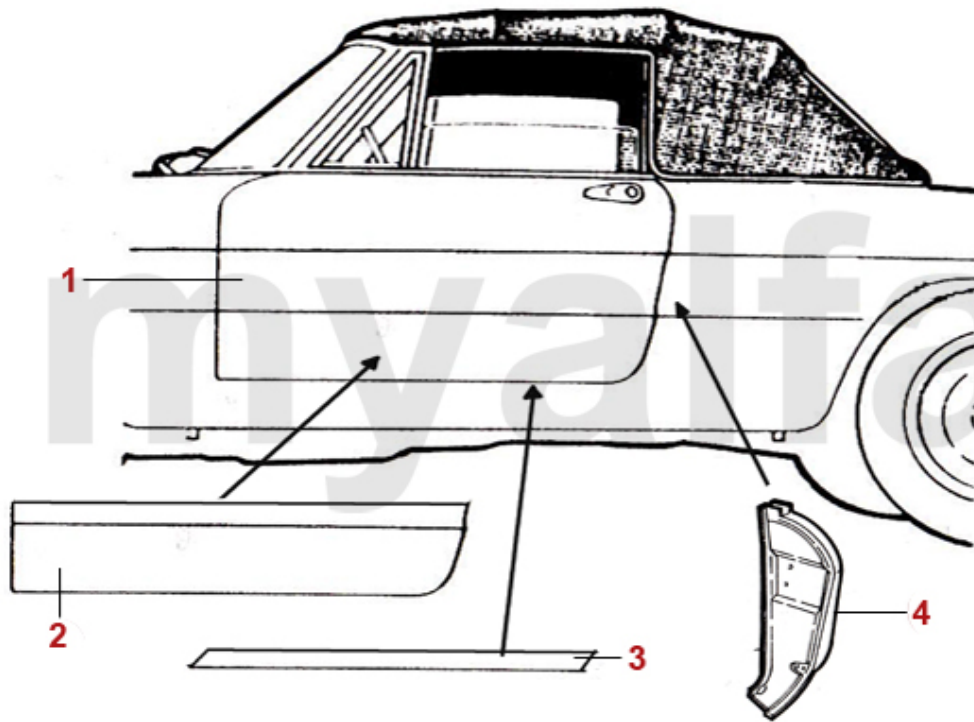

1	1131081	Tür Spider Bj.1970-93, 1750-2000 / Bj.1979-93, 1600 links	8.160,58 SEK
1	1131082	Tür Spider Bj.1970-93, 1750-2000 / Bj.1979-93, 1600 rechts	8.160,58 SEK
1	1132951	Türaußenhaut Spider Bj.1966-78 links Bügeltürgriff	3.836,02 SEK
1	1132952	Türaußenhaut Spider Bj.1966-78 rechts Bügeltürgriff	3.836,02 SEK
1	1132961	Türaußenhaut Spider Bj.1970-93 links versenkter Türgriff	3.136,44 SEK
1	1132962	Türaußenhaut Spider Bj.1970-93 rechts versenkter Türgriff	3.136,44 SEK
1	1131091	Tür Spider Bj.1970-78, 1300-1600 links	8.150,18 SEK
1	1131092	Tür Spider Bj.1970-78, 1300-1600 rechts	8.150,18 SEK
2	1201801	Teilersatz Türaußenhaut Spider unten links	1.037,71 SEK
2	1201802	Teilersatz Türaußenhaut Spider unten rechts	1.037,71 SEK
3	1201101	Teilersatz Türboden Spider links	Auf Anfrage
3	1201102	Teilersatz Türboden Spider rechts	Auf Anfrage
4	1151131	B-Säule Spider links	Auf Anfrage
4	1151132	B-Säule Spider rechts	Auf Anfrage