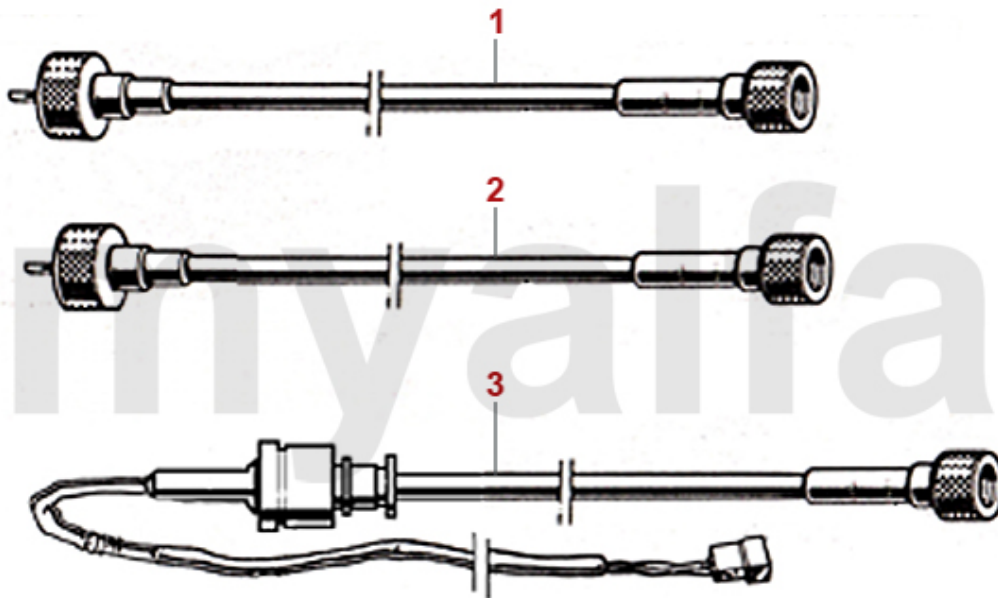

1	8900020	Tachowelle 105/115 1300-1600/ GT Bertone 1750, 1890 mm	285,69 SEK
1	8900030	Tachowelle 2000 / Spider 1750/ 2000 Bj.1970-86, 2000 mm	285,69 SEK
1	8900360	Tachowelle Spider Bj.1986-89	339,24 SEK
1	8900200	Tachowelle Spider Bj.1990-93	300,81 SEK
2	8900040	Drehzahlmesserwelle 750/101/105/115 1300-1600/ GT Bertone 1750, 1410 mm	332,31 SEK
2	8900050	Drehzahlmesserwelle 2000 / Spider 1750/2000 Bj.1970-85, 1509 mm	285,69 SEK
3	8900420	Umrüstung Tachogeber Spider Bj.1986-89	4.419,05 SEK
3	8900410	Umrüstung Tachogeber Spider Bj.1990-93	4.302,36 SEK