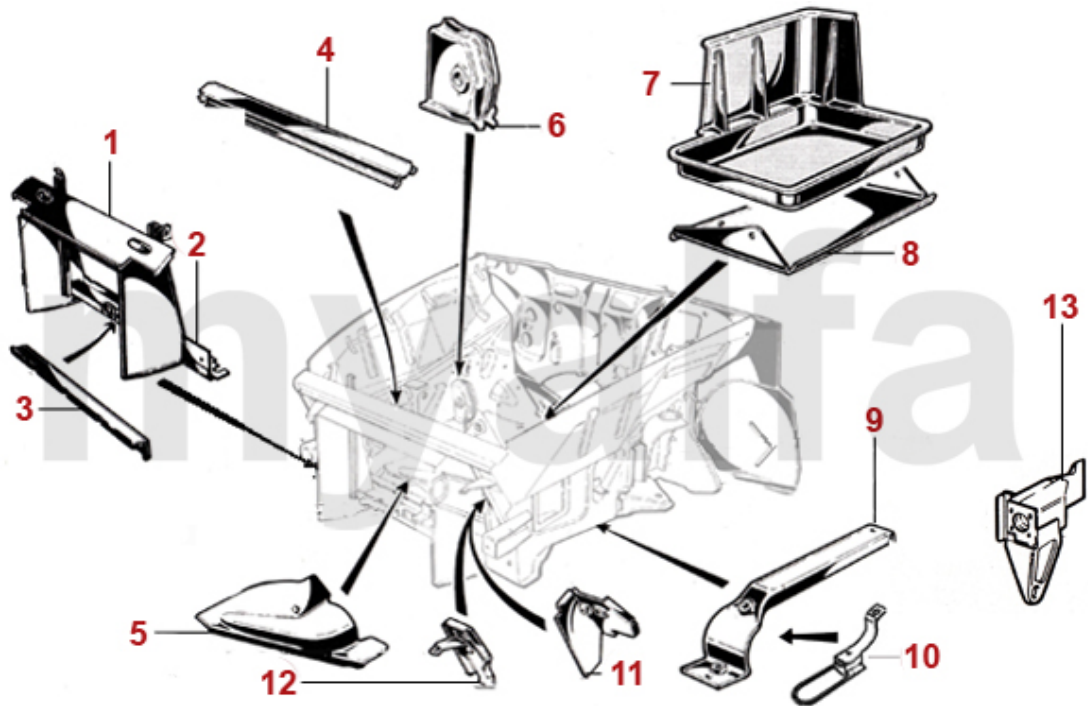

1	1190540	Kühlerkasten Spider	3.323,06 SEK
2	1112210	Kühlertraverse Bj.1968-93 unten vorne	641,30 SEK
3	1110600	Kühlertraverse Bj.1968-93 unten hinten	757,85 SEK
4	1112240	Traverse Spider oben	757,85 SEK
5	1190661	Verbindungsblech Querträger links	1.270,95 SEK
5	1190662	Verbindungsblech Querträger rechts	1.270,95 SEK
6	5410680	Aufnahme Querlenker oben	777,69 SEK
7	1190250	Batterieschale Plastik Vergaserfahrzeuge	425,55 SEK
8	1190690	Halteblech Batterie	528,22 SEK
9	1191551	Verbindungsblech Motorseitenwand links	465,23 SEK
9	1191552	Verbindungsblech Motorseitenwand rechts	465,23 SEK
10	1311050	Abschleppöse vorne	756,74 SEK
11	1190652	Abschlussblech hinten rechts	758,27 SEK
11	1190651	Abschlussblech hinten links	758,27 SEK
12	1190641	Abschlussblech vorne links	542,24 SEK
12	1190642	Abschlussblech vorne rechts	542,24 SEK
13	1311851	Stoßstangenhalter Spider Bj.1983-93 vorne links	Auf Anfrage
13	1311852	Stoßstangenhalter Spider Bj.1983-93 vorne rechts	Auf Anfrage