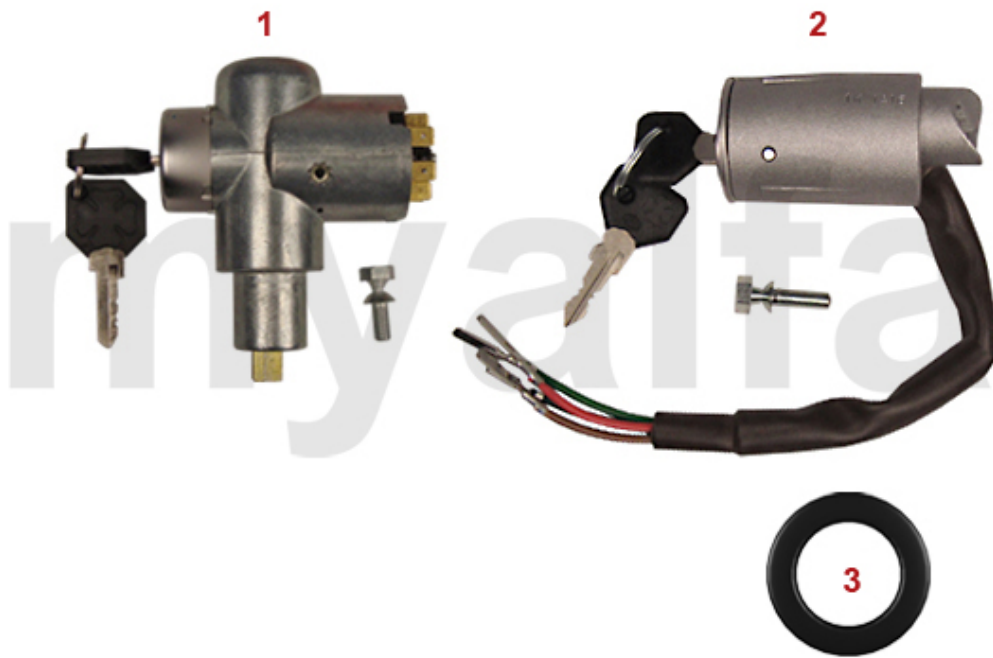

1	8110080	Zündschloss rechts vom Lenkrad	1.620,74 SEK
2	8110670	Zündschloss Spider Bj.1979-93, Giulietta Bj.>1983, GTV6, mit 3 Kabeln	1.737,29 SEK
2	8110680	Zündschloss Spider Bj.1979-93, mit 4 Kabeln, Alfetta, Giulietta Bj.>1983, GTV6 (116)	2.087,08 SEK
3	1731960	Gummiring Zündschloß Spider Bj.1980-93	227,41 SEK