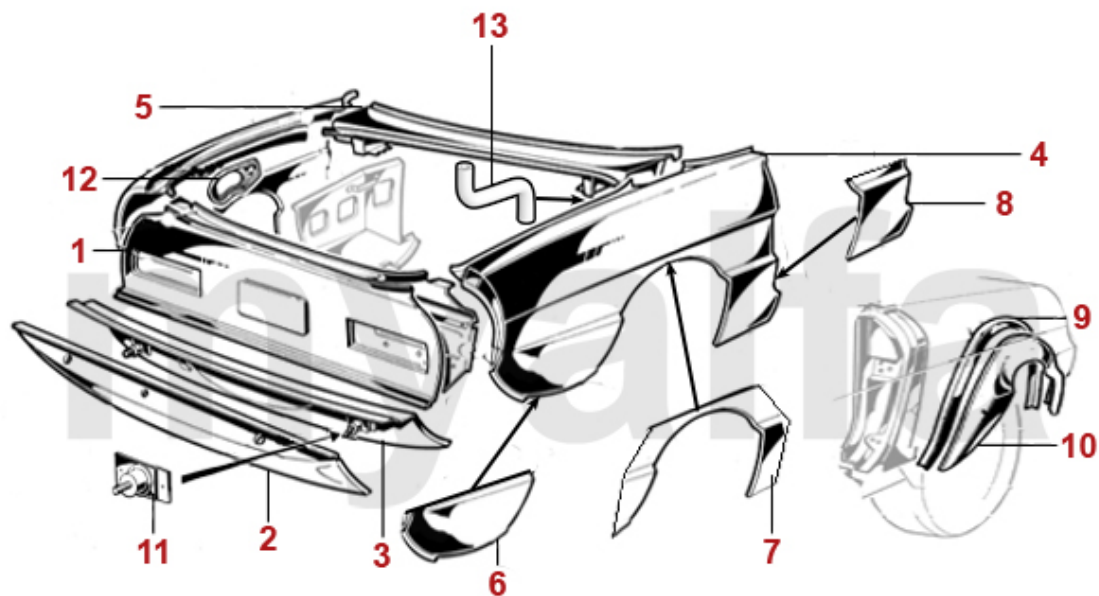

1	1150990	Heckblech Spider Bj.1970-82 oben	4.652,15 SEK
2	1151000	Heckblech Spider Bj.1970-82 unten außen	1.231,27 SEK
3	1151010	Heckblech Spider Bj.1983-93 unten innen	1.504,05 SEK
4	1140881	Seitenteil Spider Bj.1970-82 links	7.788,59 SEK
4	1140882	Seitenteil Spider Bj.1970-82 rechts	7.788,59 SEK
5	1191450	Windlaufblech Spider Bj. 1970-93 hinten	3.381,34 SEK
6	1201362	Teilersatz Seitenteil Spider Bj.1970-89 hinten rechts	693,75 SEK
6	1201361	Teilersatz Seitenteil Spider Bj.1970-89 hinten links	693,75 SEK
7	1200921	Teilersatz Radlauf Spider hinten links	580,67 SEK
7	1200922	Teilersatz Radlauf Spider hinten rechts	580,67 SEK
8	1201351	Teilersatz Seitenteil Spider vorne links	670,44 SEK
8	1201352	Teilersatz Seitenteil Spider vorne rechts	670,44 SEK
9	1160961	Radhaus Spider mitte links	Auf Anfrage
9	1160962	Radhaus Spider mitte rechts	Auf Anfrage
10	1162841	Radhaus Spider außen links (für Bj.1966-89 anpassen)	1.970,53 SEK
10	1162842	Radhaus Spider außen rechts (für Bj.1966-89 anpassen)	1.970,53 SEK
11	1311020	Stoßstangenhalter Spider Bj.1970-82 hinten	343,96 SEK
12	1170901	Rahmen Tankklappe Spider innen	Auf Anfrage
13	1191240	Wasserablaufschlauch Kofferraum / Mittelschweller	103,79 SEK
14	1164230	Auspuffaufhängung am Kofferraumboden	221,58 SEK
15	1164240	Versteifungsblech Kofferraumboden	571,37 SEK