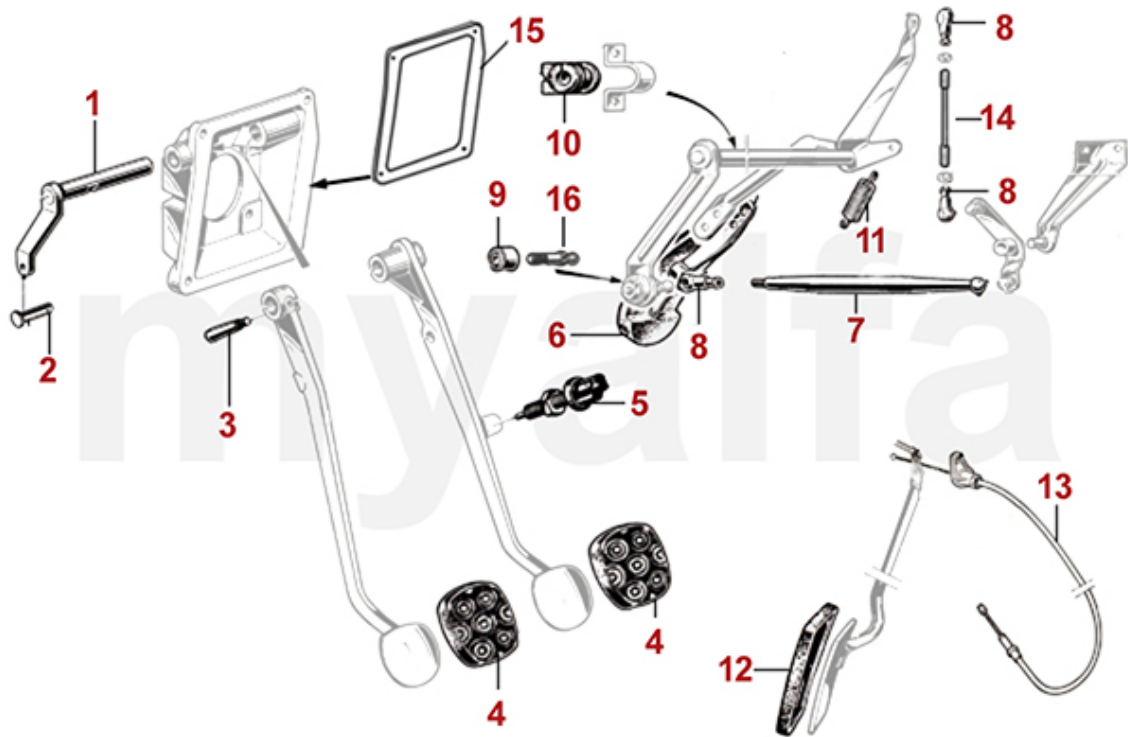

1	4390240	Welle Kupplungspedal hängende Pedale	1.107,64 SEK
2	4390250	Bolzen Welle Kupplungspedal / Kupplungsgeberzylinder	54,25 SEK
3	4390260	Keil Welle Kupplungspedal hängende Pedale	99,07 SEK
4	1700100	Pedalgummi Kupplung / Bremse (Satz 2 Stk.)	115,44 SEK
5	8630410	Bremslichtschalter mechanisch am Pedal	150,41 SEK
5	8411460	Bremslichtschalter Spider Bj.1990-93	291,51 SEK
6	1701100	Gaspedal stehende Pedale	548,06 SEK
6	1700770	Gaspedal hängende Pedale	524,75 SEK
7	2521320	Gelenkstange Gasgestänge lang	256,55 SEK
8	2521310	Gelenkkopf Gasgestänge	46,07 SEK
9	2522160	Silentbuchse Gasgestänge 105/115/116, Kupplungsgestänge, Vergaserstütze 750/101	54,81 SEK
10	2521740	Gummilager (Satz) Gashebel / Gasgestänge	110,72 SEK
11	1191760	Rückholfeder Gasgestänge	103,79 SEK
12	1701080	Gaspedalgummi Spider Einspritzer Bj.1990-93	173,72 SEK
13	1190390	Gaszug Spider Einspritzer Bj.1986-93	333,42 SEK
14	2521330	Gelenkstange Gasgestänge kurz	162,06 SEK
15	1630060	Dichtung Pedalkasten, hängende Pedale	255,44 SEK
16	2520010	Kugelzapfen für Gasgestänge	103,79 SEK