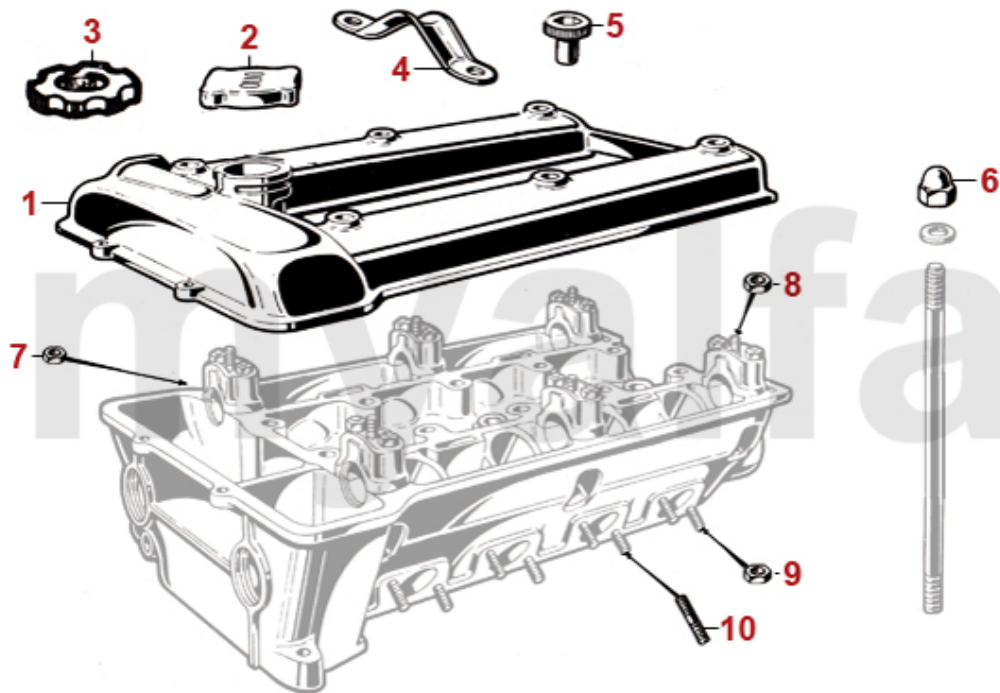

1	2122070	Ventildeckel schwarz epoxybeschichtet Austausch	Auf Anfrage
2	2280570	Öleinfülldeckel Metall	156,23 SEK
2	2281410	Öleinfülldeckel Metall verchromt	285,69 SEK
3	2281440	Öleinfülldeckel Plastik (nicht durch Metallversion ersetzbar) Bajonettverschluss	757,85 SEK
4	2281890	Montagebügel Zylinderkopf 101/105/75	173,72 SEK
5	2281150	Ventildeckelschraube Bj.1959-70 14 mm	150,41 SEK
5	2281520	Ventildeckelschraube Innensechskant 6 mm	69,93 SEK
5	2284760	Ventildeckelschraube Schlüsselweite 17	75,76 SEK
6	2282450	Hutmutter Zylinderkopf (Satz) 1300-1600 17mm mit Bund	158,59 SEK
6	2282460	Hutmutter Zylinderkopf 1750-2000 19mm verchromt	150,41 SEK
6	2282480	Hutmutter Zylinderkopf 1300-1600 17mm verchromt	150,41 SEK
7	2281270	Feingwindemutter Stahl M 8 x 1 Schlüsselweite 12 Ansaugkrümmer	10,55 SEK
8	2282620	Feingwindemutter M8x1 Schlüsselweite 13mm Stahl	10,55 SEK
9	2282610	Feingwindemutter M8x1 Schlüsselweite 12mm Kupfer - für Auspuffkrümmer	11,10 SEK
9	2281280	Feingwindemutter M8x1 Schlüsselweite 13mm Messing - für Auspuffkrümmer	26,78 SEK
10	2280930	Stehbolzen Zylinderkopf / Auspuffkrümmer	26,78 SEK