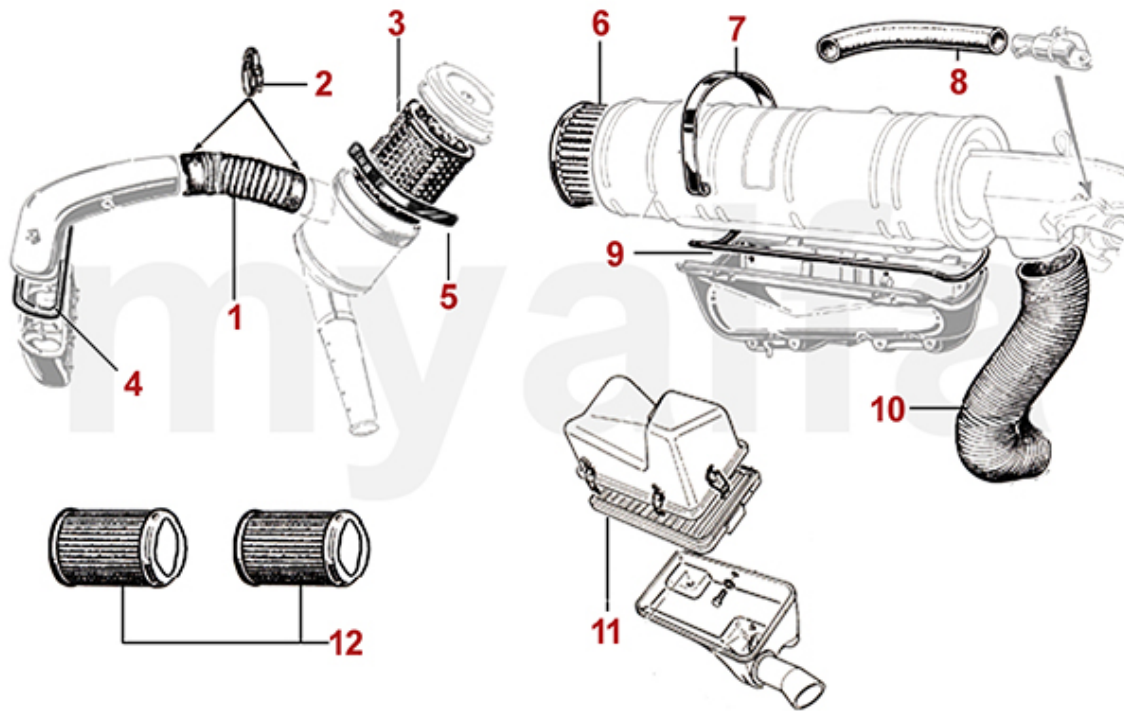

1	2550080	Schlauch Luftfilter-Vergaser 1300-1750 1.Serie	629,65 SEK
2	2580380	Schlauchschelle Brevetti Roma Blok 80-100mm	343,96 SEK
3	2920030	Luftfilter 1300-1750 1. Serie Auslasseitig	815,02 SEK
4	2330200	Dichtung Ansauggehäusedeckel 1. Serie, Luftfilter auf linker Seite	95,60 SEK
5	2520110	Halteklammer Luftfilter Giulia, GT Bertone, Spider 1051.Serie	571,37 SEK
6	2920020	Luftfilter 1300-2000 400mm lang	274,03 SEK
6	2920010	Luftfilter 1600-2000 350mm lang	274,03 SEK
7	2520100	Halteklammer Luftfiltergehäuse	320,65 SEK
8	2280190	Schlauch Entlüftung Kurbelgehäuse Vergasermodele	173,72 SEK
9	2330110	Dichtung Luftfiltergehäuse 2-teilig	115,44 SEK
10	2550090	Schlauch Ansaugvorwärmung	277,50 SEK
11	2920150	Luftfilter Spider IE 1986-93/75 TS/IE/Turbo	360,33 SEK
12	2920210	Luftfilter SPICA 4-Zylinder 2-teilig	483,82 SEK