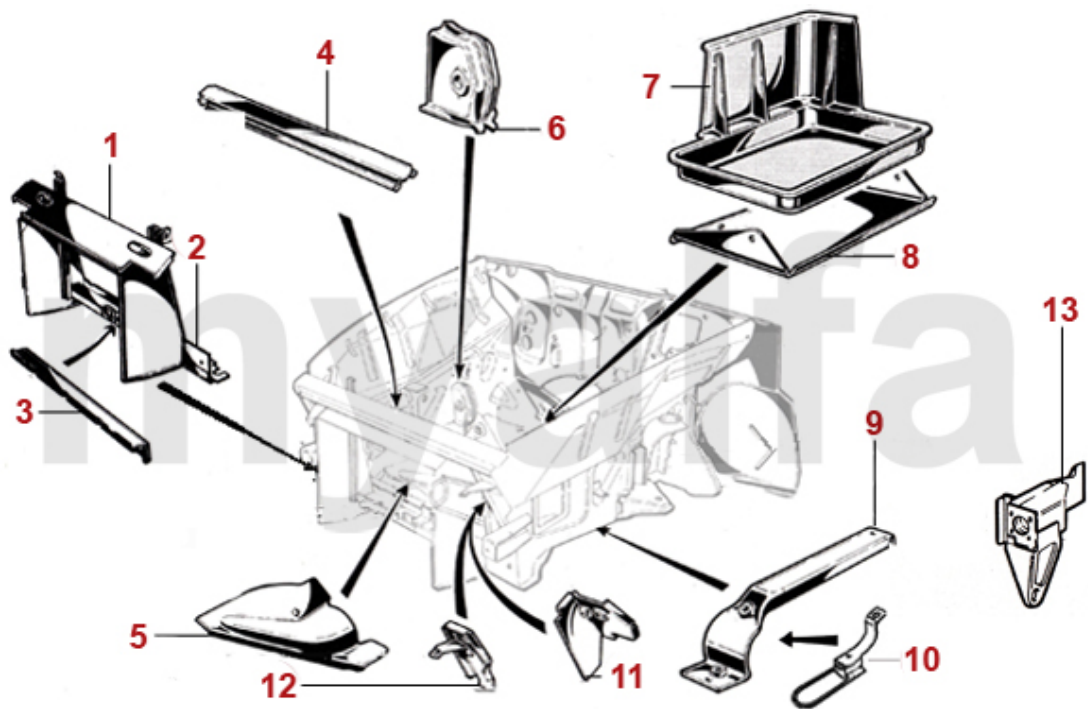

1	1190540	Kühlerkasten Spider	3.323,06 SEK
2	1112210	Kühlertraverse Bj.1968-93 unten vorne	641,30 SEK
3	1110600	Kühlertraverse Bj.1968-93 unten hinten	757,85 SEK
4	1112240	Traverse Spider oben	757,85 SEK
5	1190661	Verbindungsblech Querträger links	1.270,95 SEK
5	1190662	Verbindungsblech Querträger rechts	1.270,95 SEK
6	5410680	Aufnahme Querlenker oben	777,69 SEK
7	1190250	Batterieschale Plastik Vergaserfahrzeuge	425,55 SEK
8	1190690	Halteblech Batterie	528,22 SEK
9	1191551	Verbindungsblech Motorseitenwand links	465,23 SEK
9	1191552	Verbindungsblech Motorseitenwand rechts	465,23 SEK
10	1311050	Abschleppöse vorne	756,74 SEK
11	1190652	Abschlussblech hinten rechts	758,27 SEK
11	1190651	Abschlussblech hinten links	758,27 SEK
12	1190641	Abschlussblech vorne links	542,24 SEK
12	1190642	Abschlussblech vorne rechts	542,24 SEK
13	1311851	Stoßstangenhalter Spider Bj.1983-93 vorne links	Auf Anfrage
13	1311852	Stoßstangenhalter Spider Bj.1983-93 vorne rechts	Auf Anfrage