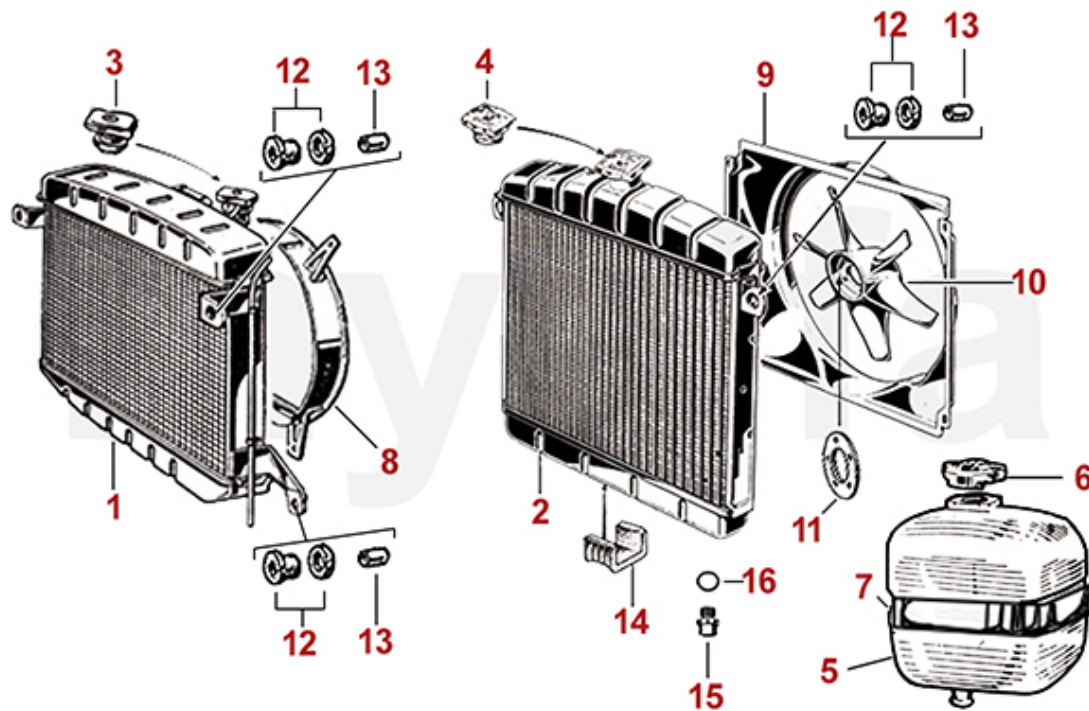

1	2610650	Kühler (Neuteil) Spider Bj. 1966 - 68	Auf Anfrage
2	2610010	Kühler Spider 1968-87 Überlaufrohr rechts	4.185,81 SEK
2	2610450	Kühler Spider 2000 IE Bj.1986-89 mechanischer Lüfter	4.185,81 SEK
3	2680600	Kühlerdeckel rund Fahrzeuge ohne Ausgleichsbehälter	145,69 SEK
3	2680610	Kühlerdeckel rund Fahrzeuge ohne Ausgleichsbehälter, verchromt	277,50 SEK
4	2680060	Kühlerdeckel eckig Fahrzeuge mit Ausgleichsbehälter	145,69 SEK
4	2680620	Kühlerdeckel eckig Fahrzeuge mit Ausgleichsbehälter, verchromt	277,50 SEK
4	9302640	Aufkleber Kühlerdeckel	57,17 SEK
5	2650250	Ausgleichsbehälter Bj.1968-89	543,35 SEK
6	2680260	Deckel Ausgleichsbehälter Bj.1968-89	115,44 SEK
6	2680490	Deckel Ausgleichsbehälter Bj.1968-89 verchromt	193,56 SEK
7	2651050	Halteband Ausgleichsbehälter	361,44 SEK
8	2640020	Rahmen Lüfterflügel Metallausführung 105 1.Serie Bj.1962-68	921,16 SEK
9	2640560	Rahmen Lüfterflügel Bj.1983-89 mechanischer Lüfter	431,37 SEK
9	2640010	Rahmen Lüfterflügel tiefe Ausführung 7,5 cm Bj. 1968-82 mech. Lüfter	465,23 SEK
10	2640530	Lüfterflügel breit Bj. 1972-89 mechanischer Lüfter	320,65 SEK
10	2640520	Lüfterflügel schmal 1300/1600 Bj.1964-72	348,68 SEK
11	2640040	Scheibe für Lüfterflügel	173,72 SEK
12	2680710	Gummi Kühleraufhängung (Satz) seitlich 2-teilig	173,72 SEK
13	2680530	Buchse (Satz) für Gummi Kühleraufhängung seitlich	45,51 SEK
14	2680030	Gummi Kühleraufhängung Bj.1968-89 unten Vergasermodele	54,81 SEK
15	2650010	Ablaßschraube Kühler	81,03 SEK
16	2650030	Kupferdichtung für Ablaßschraube Kühler	17,48 SEK