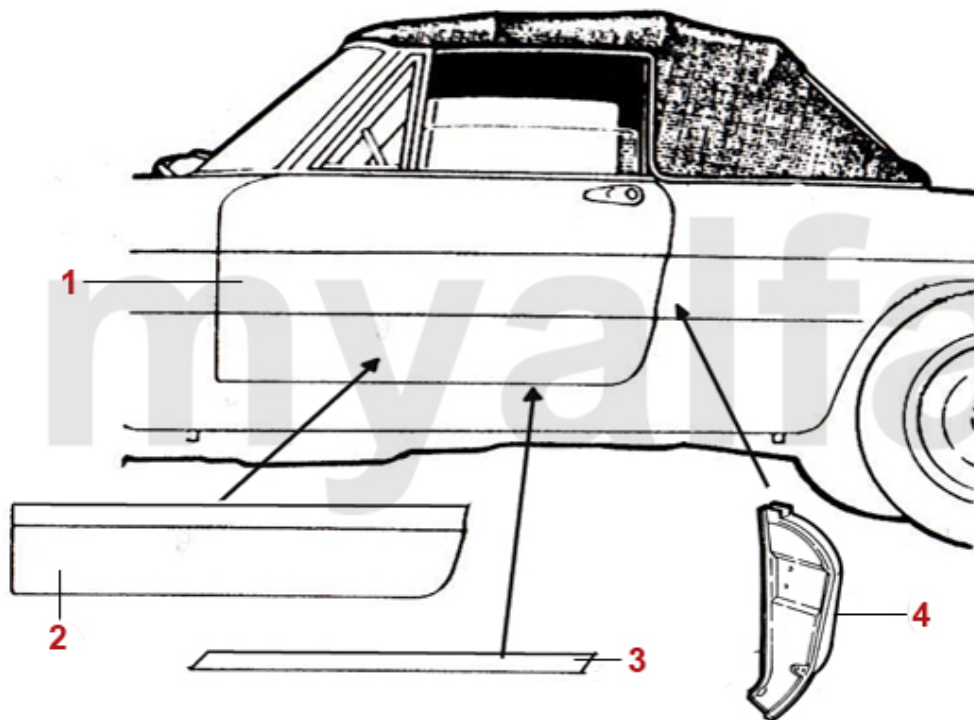

1	1131081	Tür Spider Bj.1970-93, 1750-2000 / Bj.1979-93, 1600 links	8.160,58 SEK
1	1131082	Tür Spider Bj.1970-93, 1750-2000 / Bj.1979-93, 1600 rechts	8.160,58 SEK
1	1132951	Türaußenhaut Spider Bj.1966-78 links Bügeltürgriff	3.836,02 SEK
1	1132952	Türaußenhaut Spider Bj.1966-78 rechts Bügeltürgriff	3.836,02 SEK
1	1132961	Türaußenhaut Spider Bj.1970-93 links versenkter Türgriff	3.136,44 SEK
1	1132962	Türaußenhaut Spider Bj.1970-93 rechts versenkter Türgriff	3.136,44 SEK
1	1131091	Tür Spider Bj.1970-78, 1300-1600 links	8.150,18 SEK
1	1131092	Tür Spider Bj.1970-78, 1300-1600 rechts	8.150,18 SEK
2	1201801	Teilersatz Türaußenhaut Spider unten links	1.037,71 SEK
2	1201802	Teilersatz Türaußenhaut Spider unten rechts	1.037,71 SEK
3	1201101	Teilersatz Türboden Spider links	Auf Anfrage
3	1201102	Teilersatz Türboden Spider rechts	Auf Anfrage
4	1151131	B-Säule Spider links	Auf Anfrage
4	1151132	B-Säule Spider rechts	Auf Anfrage