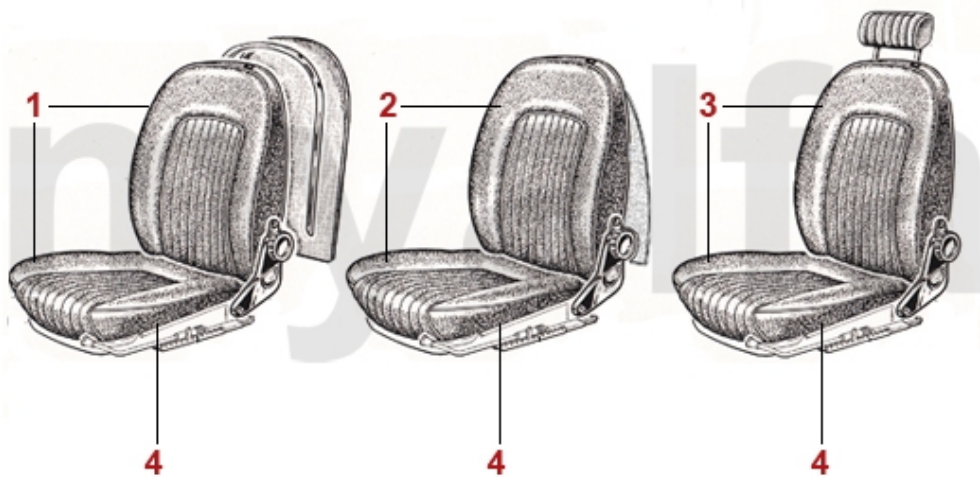

1	1703150	Sitzbezug Spider Bj.1966-69, Skay bordeaux 563, zweiteiliger Lehnenbezug	2.786,66 SEK
1	1703140	Sitzbezug Spider, Bj.1966-69 Skay schwarz, zweiteiliger Lehnenbezug	2.786,66 SEK
1	1700210	Sitzbezug Spider, Bj.1966-69, Skay beige 565, zweiteiliger Lehnenbezug	1.982,18 SEK
2	1703160	Sitzbezug Spider Bj.1966-69, Skay bordeaux 563, einteiliger Lehnenbezug	2.786,66 SEK
2	1702020	Sitzbezug Spider Bj.1966-69, Skay schwarz, einteiliger Lehnenbezug	2.798,31 SEK
2	1700200	Sitzbezug Spider Bj.1966-69, Skay beige 565, einteiliger Lehnenbezug	1.982,18 SEK
2	1704050	Sitzbezug (Satz 2Stk.) Spider Bj.1966-69, Skay vivo rosso, einteiliger Lehnenbezug	4.570,56 SEK
3	1703170	Sitzbezug Spider Bj.1969-77, Skay bordeaux 563, Längsnähte	2.786,66 SEK
3	1700690	Sitzbezug Spider Bj.1969-77, Skay schwarz, Längsnähte	2.506,80 SEK
3	1700690L	Sitzbezug Spider Bj.1969-77 Leder schwarz	9.269,47 SEK
4	1700690U	Sitzflächenbezug Spider Bj.1966-77 Skay schwarz, Längsnähte	1.690,67 SEK