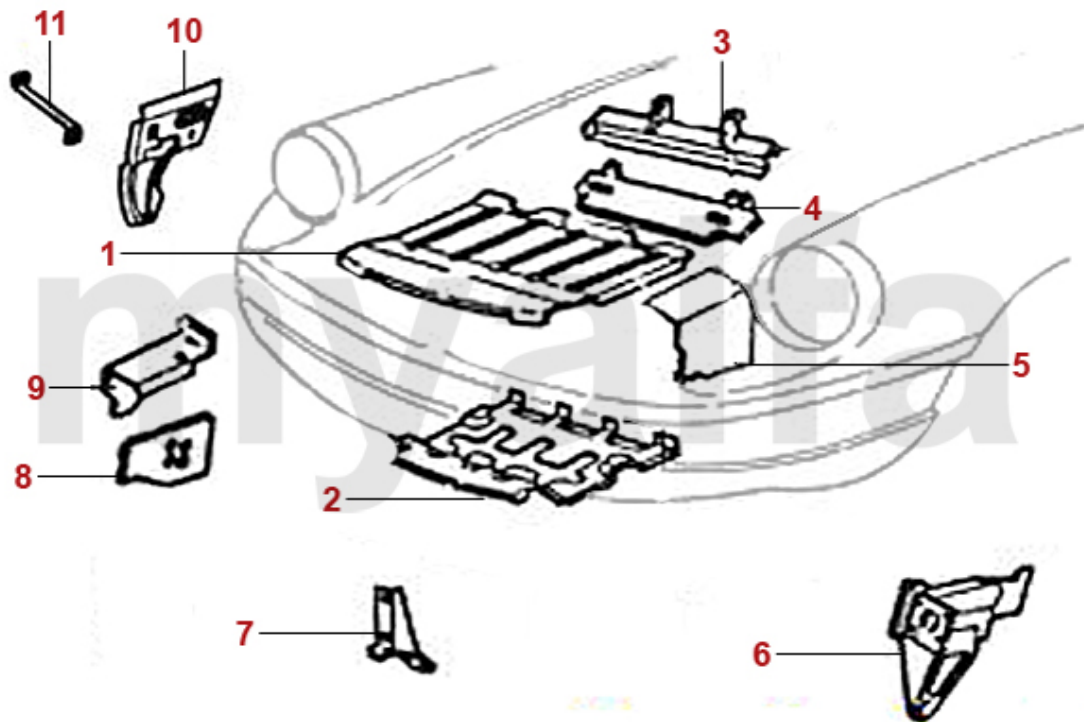

1	1191870	Luftleitblech Spider Spider Bj.1983-89 oben	1.037,71 SEK
2	1192500	Luftleitblech Spider Bj.1990-93 unten	699,58 SEK
3	1112240	Traverse Spider oben	757,85 SEK
4	1112250	Abschlußblech Spider Bj.1990-93 vorne	581,78 SEK
5	1192521	Luftleitblech Spider Bj.1990-93 oben links	Auf Anfrage
6	1311851	Stoßstangenhalter Spider Bj.1983-93 vorne links	Auf Anfrage
6	1311852	Stoßstangenhalter Spider Bj.1983-93 vorne rechts	Auf Anfrage
7	1372510	Halter Kühlergitter Spider Bj.1990-93	Auf Anfrage
8	1192531	Luftleitblech Spider Bj.1990-93 links	Auf Anfrage
8	1192532	Luftleitblech Spider Bj.1990-93 rechts	Auf Anfrage
9	1192522	Luftleitblech Spider Bj.1990-93 oben rechts	454,68 SEK
10	1192121	Verbindungsblech Spider Bj.1990-93 vorne links	542,24 SEK
10	1192122	Verbindungsblech Spider Bj.1990-93 vorne rechts	542,24 SEK
11	1192141	Verbindungsblech Spider Bj.1990-93 vorne links	Auf Anfrage
11	1192142	Verbindungsblech Spider Bj.1990-93 vorne rechts	Auf Anfrage