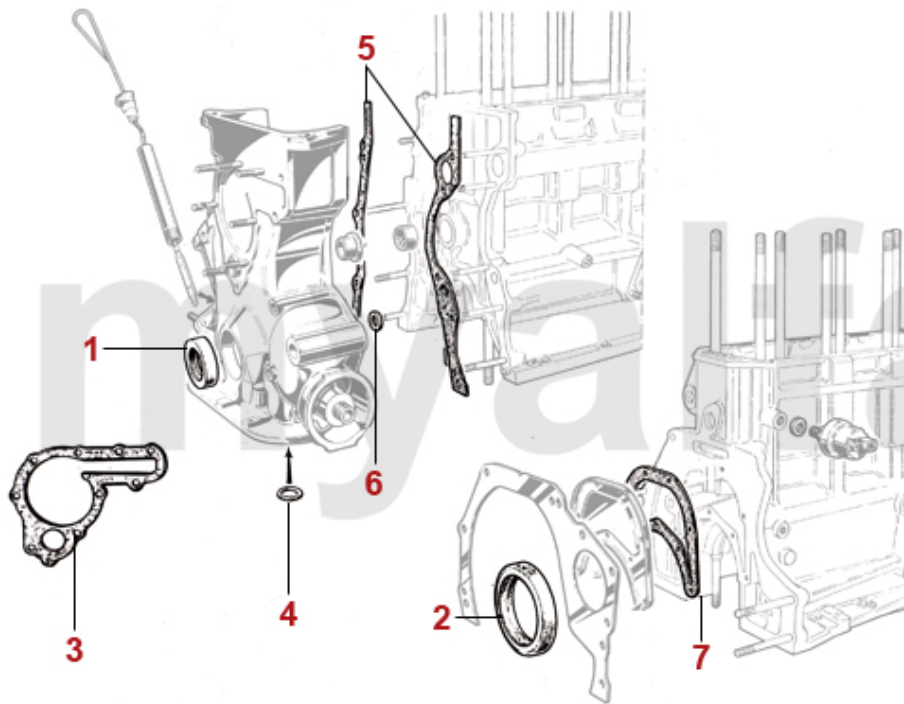

1	2330220	Simmerring Kurbelwelle vorne 35/50/10	110,72 SEK
1	2330360	Simmerring Kurbelwelle vorne 35/50/10, Originalqualität	208,13 SEK
2	2330600	Simmerring Kurbelwelle hinten 84/105/12 Spider IE Bj.1990-93 Originalqualität	406,95 SEK
2	2330230	Simmerring Kurbelwelle hinten 82/105/12 - 750/101/105/115/116 bis BJ. 1989, Originalqualität	383,64 SEK
3	2330470	Wasserpumpendichtung - 105, 115, 101 1600 - für mechanischem DZM	66,46 SEK
4	2330730	Dichtring Ölpumpe	19,29 SEK
5	2331330	Stirndeckeldichtung (5-teilig)	185,37 SEK
6	2330760	Dichtring Steuergehäuse 101/105/115/116	57,17 SEK
7	2330610	Dichtung Lagerdeckel hinten	48,98 SEK