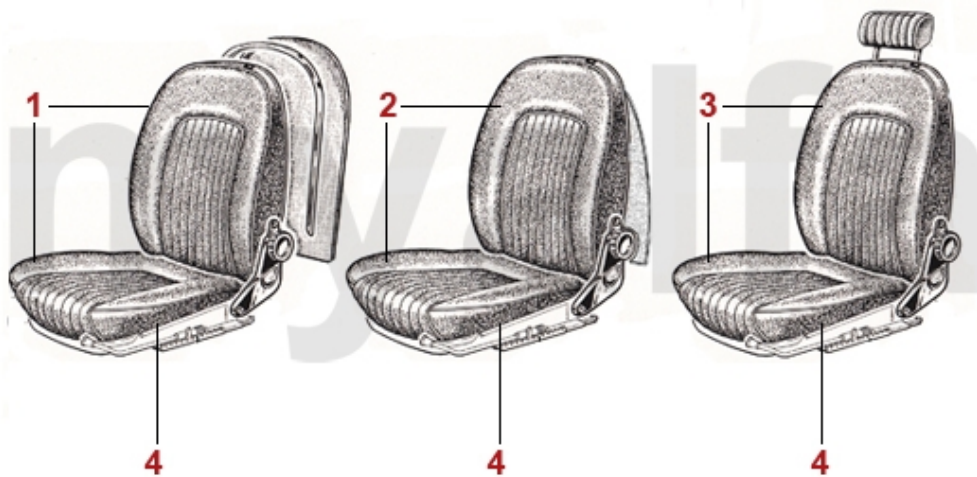

1	1703150	Sitzbezug Spider Bj.1966-69, Skay bordeaux 563, zweiteiliger Lehnenbezug	2.786,66 SEK
1	1703140	Sitzbezug Spider, Bj.1966-69 Skay schwarz, zweiteiliger Lehnenbezug	2.786,66 SEK
1	1700210	Sitzbezug Spider, Bj.1966-69, Skay beige 565, zweiteiliger Lehnenbezug	1.982,18 SEK
2	1703160	Sitzbezug Spider Bj.1966-69, Skay bordeaux 563, einteiliger Lehnenbezug	2.786,66 SEK
2	1702020	Sitzbezug Spider Bj.1966-69, Skay schwarz, einteiliger Lehnenbezug	2.798,31 SEK
2	1700200	Sitzbezug Spider Bj.1966-69, Skay beige 565, einteiliger Lehnenbezug	1.982,18 SEK
2	1704050	Sitzbezug (Satz 2Stk.) Spider Bj.1966-69, Skay vivo rosso, einteiliger Lehnenbezug	4.570,56 SEK
3	1703170	Sitzbezug Spider Bj.1969-77, Skay bordeaux 563, Längsnähte	2.786,66 SEK
3	1700690	Sitzbezug Spider Bj.1969-77, Skay schwarz, Längsnähte	2.506,80 SEK
3	1700690L	Sitzbezug Spider Bj.1969-77 Leder schwarz	9.269,47 SEK
4	1700690U	Sitzflächenbezug Spider Bj.1966-77 Skay schwarz, Längsnähte	1.690,67 SEK