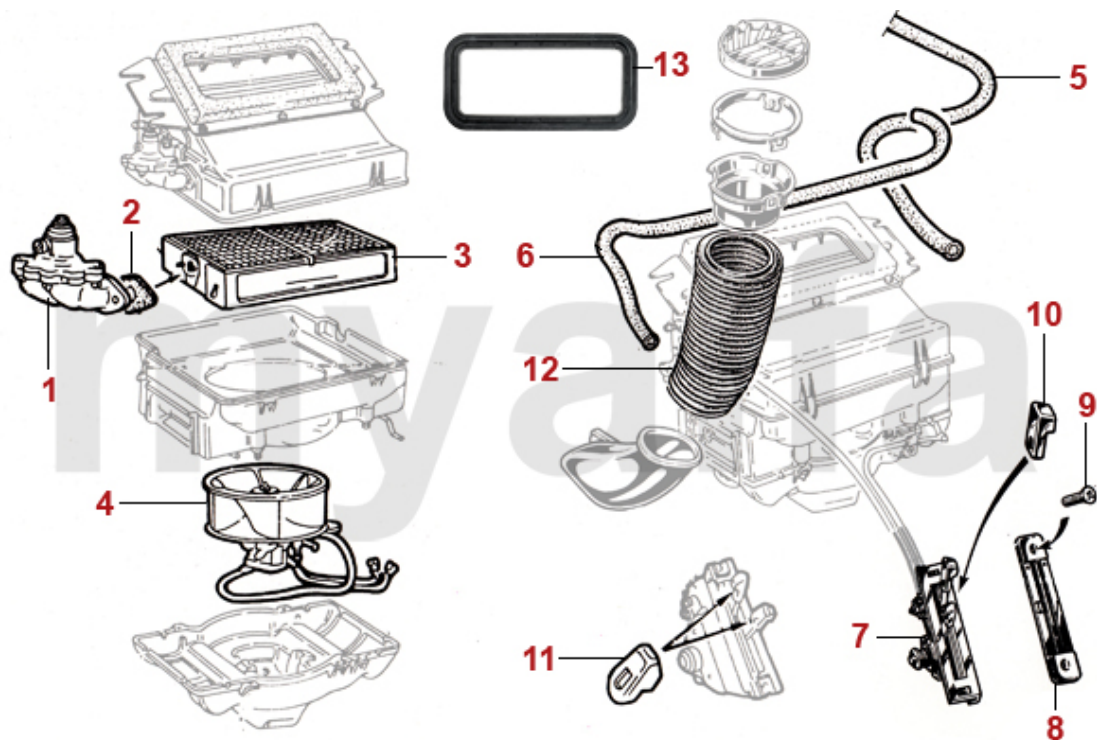

1	7400050	Heizungsventil 2.Serie Kunststoff Anschluß am Wärmetauscher	581,78 SEK
2	7400350	Dichtung Heizungsventil 2. Serie	44,26 SEK
3	7200290	Wärmetauscher 2. Serie Neuteil	1.864,38 SEK
4	7300950	Heizungsgebläsemotor Spider Bj.1970-93	1.504,05 SEK
5	2660230	Kühlwasserschlauch Heizung / Wasserpumpe	138,75 SEK
6	2660220	Kühlwasserschlauch Heizungsventil - Ansaugbrücke 2.Serie	197,03 SEK
8	1731230	Blende für Heizungsbetätigung verchromt Giulia, GT Bertone, Spider Bj. 1970-85 mit Mittelkonsole	309,00 SEK
8	1731770	Blende für Heizungsbetätigung schwarz Spider Bj. 1970-85	460,51 SEK
9	1731750	Schraube (2 Stk.) für Blende Heizungsbetätigung	33,86 SEK
10	1731270	Knopf für Heizungsbetätigung Bj.1969-85 schwarz	52,45 SEK
10	1731620	Knopf für Heizungsbetätigung Bj. 1969-85 verchromt	110,72 SEK
11	1732600	Knopf für Heizungsbetätigung Bj.1986-93	138,75 SEK
12	7800760	Lüftungsschlauch Spider mittlere Lüftungsdüsen 20 cm lang	378,93 SEK
13	7800730	Dichtung Heizungskasten, Giulia, GT Bertone, Spider	408,06 SEK