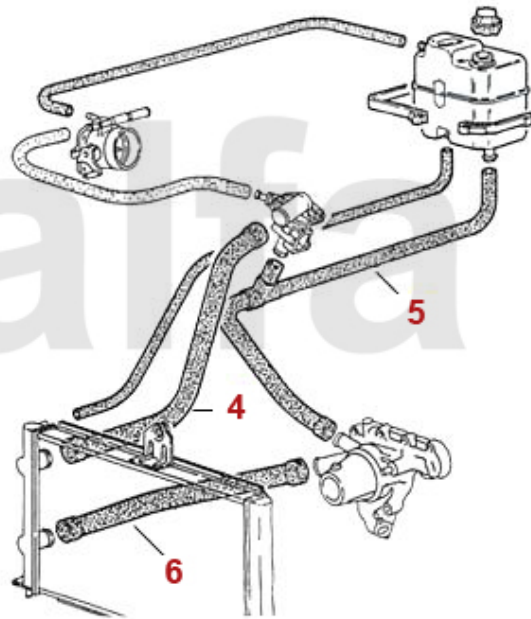

**Ausführung elektrischer Lüfter
ELECTRICAL FAN VERSION**

1	2660500	Kühlwasserschlauch Kühler / Ansaugbrücke Spider 2000 IE Bj.1986-88 mechanischer Lüfter	332,31 SEK
1	2660520	Kühlwasserschlauch Kühler / Ansaugbrücke Spider 2000 IE Bj. 1989 mechanischer Lüfter	325,37 SEK
2	2660510	Kühlwasserschlauch Thermostat/ Wasserpumpe Spider 2000 IE Bj.1986-88 mechanischer Lüfter	346,88 SEK
3	2660180	Kühlwasserschlauch Kühler / Wasserpumpe 1300-2000 (Kühler 2 seitliche Halter)	169,14 SEK
3	2660630	Kühlwasserschlauch Kühler / Wasserpumpe Spider 2000 IE Bj.1986-89 mechanischer Lüfter	565,55 SEK
4	2660410	Kühlwasserschlauch Kühler / Ansaugbrücke Spider 2000 IE Bj.1988-93 elektrischer Lüfter	309,00 SEK
5	2660380	Kühlwasserschlauch Thermostat/ Wasserpumpe/Ausgleichsbehälter Spider 2000 IE Bj.1988-93 elektrischer Lüfter	693,75 SEK
6	2660400	Kühlwasserschlauch Kühler / Wasserpumpe Spider elektrischer Lüfter	262,38 SEK
6	2660580	Kühlwasserschlauch Kühler / Wasserpumpe Spider 2000 IE Bj.1988-89 elektrischer Lüfter	Auf Anfrage
6	2660590	Kühlwasserschlauch Kühler / Wasserpumpe Spider 2000 IE Bj.1988-93 mit Klimaanlage	465,23 SEK