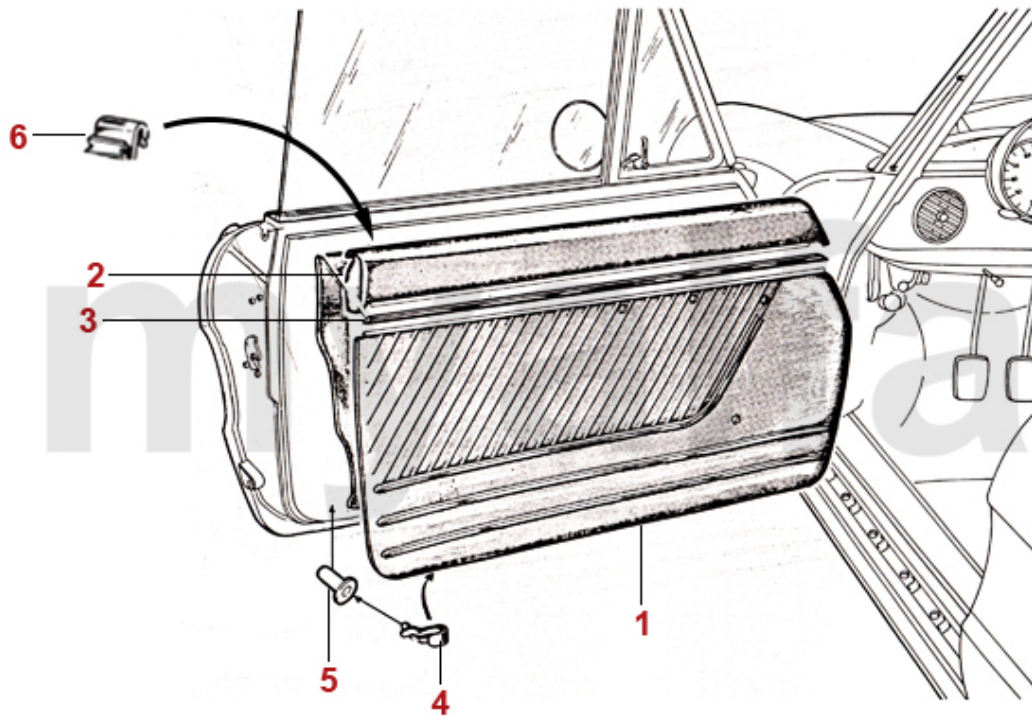

1	1740150	Türverkleidungen (Satz) Spider Bj.1966-77 Skay schwarz	2.553,42 SEK
1	1741250	Türverkleidungen (Satz) Spider Bj.1966-77 Skay bordeaux	3.019,89 SEK
2	1740421	Blende Türverkleidung Spider Bj.1966-77 links	1.387,50 SEK
2	1740422	Blende Türverkleidung Spider Bj.1966-77 rechts	1.387,50 SEK
3	1730420	Chromleiste Blende Türverkleidung Spider Bj.1966-78 oben	Auf Anfrage
4	1740390	Klammer Türverkleidung Spider	22,76 SEK
5	1740400	Tülle für Klammer Türverkleidung Spider	29,14 SEK
6	1610390	Befestigungsklammer Fensterabstreifleiste Spider innen	51,34 SEK