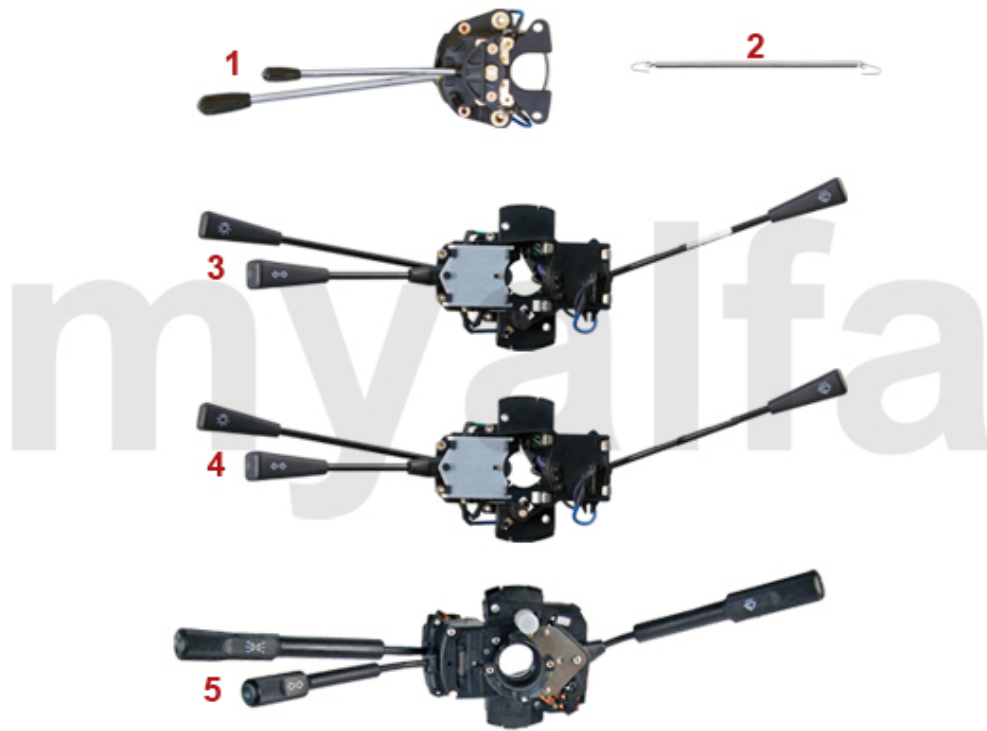

1	8411510	Lenkstockschalter Bj.1962-80 Einzelscheinwerfer	2.786,66 SEK
2	8431320	Rückholfeder Blinkerhebel	92,13 SEK
3	8430240	Lenkstockschalter Spider Bj.1980-86	3.328,89 SEK
4	8430250	Lenkstockschalter Spider Bj.1986-89	3.328,89 SEK
5	8430780	Lenkstockschalter Spider Bj.1989-93	3.328,89 SEK