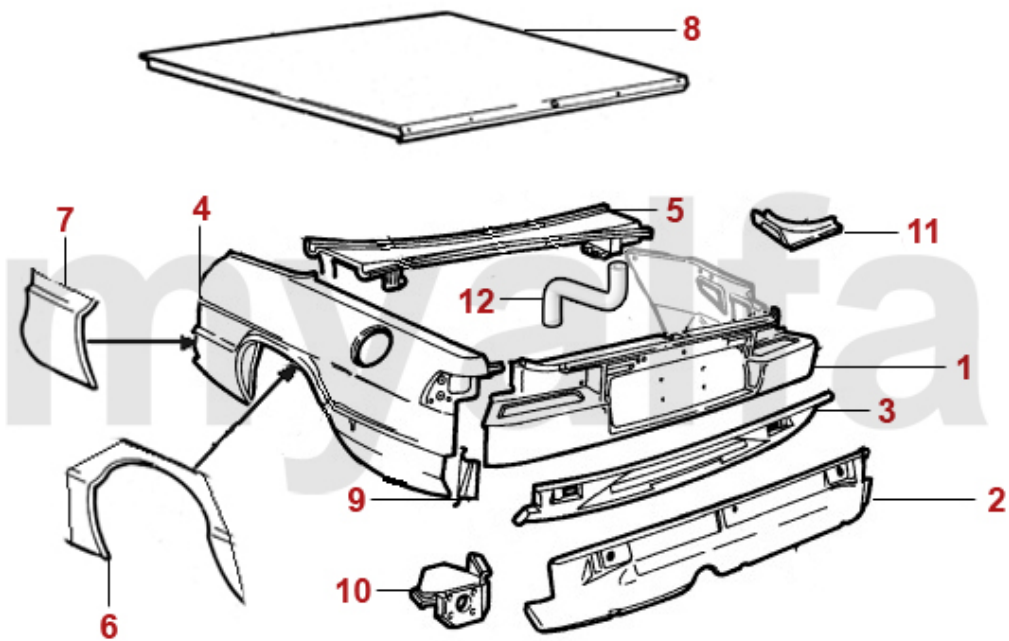

1	1152030	Heckblech Spider Bj.1990-93 oben	4.535,60 SEK
2	1151440	Heckblech Spider Bj.1983-93 unten außen	1.626,57 SEK
3	1151010	Heckblech Spider Bj.1983-93 unten innen	1.504,05 SEK
4	1141991	Seitenteil Spider Bj.1990-93 links	Auf Anfrage
4	1141992	Seitenteil Spider Bj.1990-93 rechts	Auf Anfrage
5	1191450	Windlaufblech Spider Bj. 1970-93 hinten	3.381,34 SEK
6	1200921	Teilersatz Radlauf Spider hinten links	580,67 SEK
6	1200922	Teilersatz Radlauf Spider hinten rechts	580,67 SEK
7	1201351	Teilersatz Seitenteil Spider vorne links	670,44 SEK
7	1201352	Teilersatz Seitenteil Spider vorne rechts	670,44 SEK
8	1131960	Kofferraumdeckel Spider Bj.1990-93	Auf Anfrage
9	1192171	Verbindungsblech Heckblech Spider Bj.1990-93 unten links	Auf Anfrage
9	1192172	Verbindungsblech Heckblech Spider Bj.1990-93 unten rechts	Auf Anfrage
10	1312161	Stoßstangenhalter Spider Bj.1990-93 hinten links	Auf Anfrage
10	1312162	Stoßstangenhalter Spider Bj.1990-93 hinten rechts	Auf Anfrage
11	1192151	Verbindungsblech Heckblech Spider Bj.1990-93 oben links	766,04 SEK
11	1192152	Verbindungsblech Heckblech Spider Bj.1990-93 oben rechts	Auf Anfrage
12	1191240	Wasserablaufschlauch Kofferraum / Mittelschweller	103,79 SEK