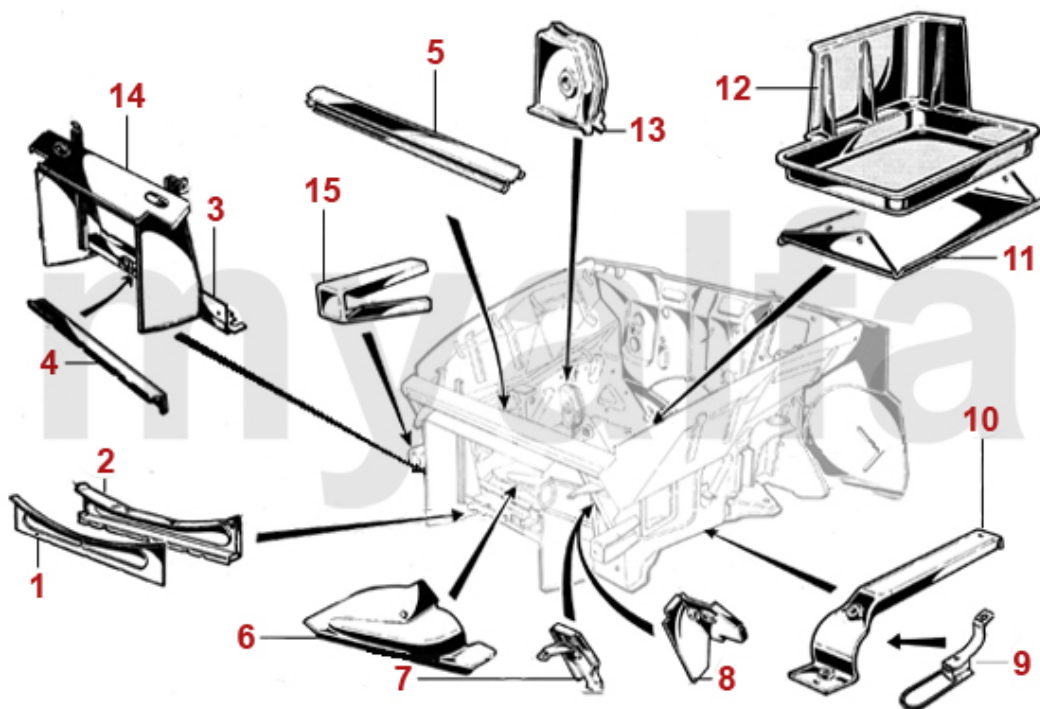

1	1110580	Kühlertraverse Bj.1963-68 unten vorne	757,85 SEK
2	1110590	Kühlertraverse Bj.1963-68 unten hinten	1.387,50 SEK
3	1112210	Kühlertraverse Bj.1968-93 unten vorne	641,30 SEK
4	1110600	Kühlertraverse Bj.1968-93 unten hinten	757,85 SEK
5	1112240	Traverse Spider oben	757,85 SEK
6	1190661	Verbindungsblech Querträger links	1.270,95 SEK
6	1190662	Verbindungsblech Querträger rechts	1.270,95 SEK
7	1190641	Abschlussblech vorne links	542,24 SEK
7	1190642	Abschlussblech vorne rechts	542,24 SEK
8	1190652	Abschlussblech hinten rechts	758,27 SEK
8	1190651	Abschlussblech hinten links	758,27 SEK
9	1311050	Abschleppöse vorne	756,74 SEK
10	1191551	Verbindungsblech Motorseitenwand links	465,23 SEK
10	1191552	Verbindungsblech Motorseitenwand rechts	465,23 SEK
11	1190690	Halteblech Batterie	528,22 SEK
12	1191270	Batterieschale Metall 1.Serie	1.509,88 SEK
13	5410680	Aufnahme Querlenker oben	777,69 SEK
14	1190540	Kühlerkasten Spider	3.323,06 SEK
15	1310670	Aufnahme Stoßstangenhalter Spider Bj.1966-82	506,02 SEK