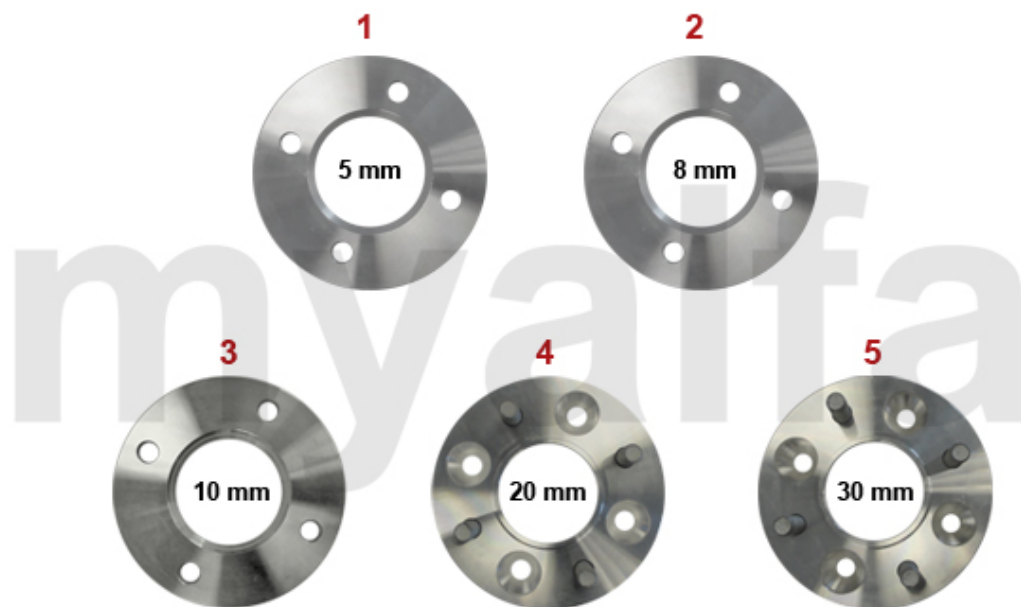

1	5742620	Spurverbreiterung 2x5mm mit Festigkeitsgutachten	687,92 SEK
2	5742630	Spurverbreiterung 2x8mm mit Festigkeitsgutachten	804,47 SEK
3	5742000	Spurverbreiterung 2x10mm mit Festigkeitsgutachten, nur Stahlfelgen	921,16 SEK
4	5741980	Spurverbreiterung 2x20mm mit Festigkeitsgutachten	2.203,63 SEK
5	5741990	Spurverbreiterung 2x30mm mit Festigkeitsgutachten	2.553,42 SEK