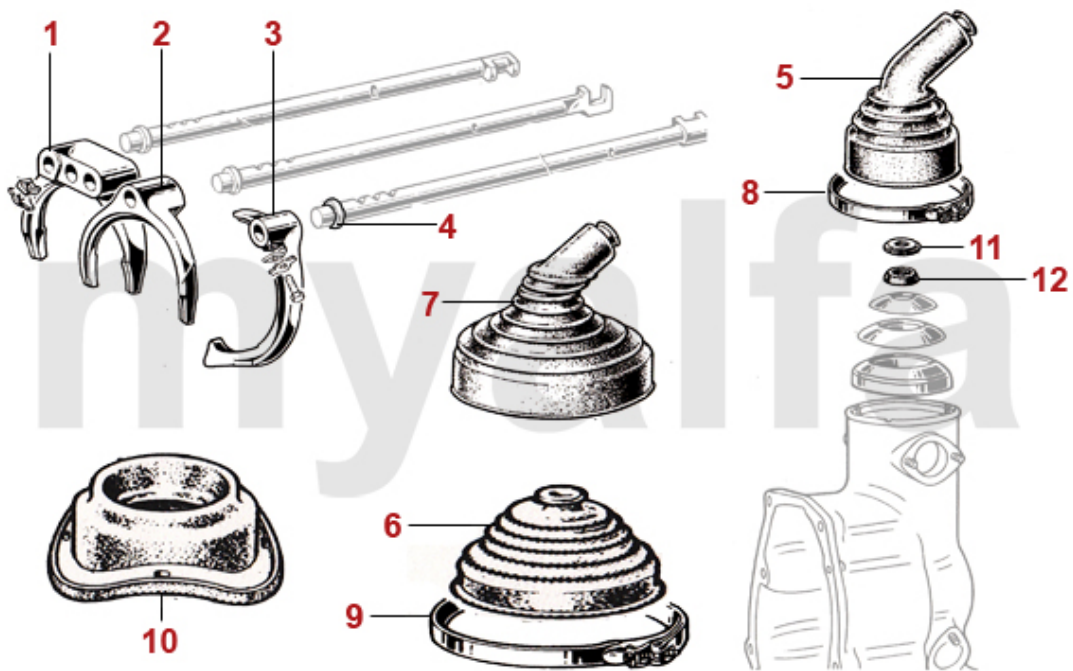

1	4130140	Schaltgabel 1./2. Gang, 1300-2000 ccm, 101/105/115	Auf Anfrage
2	4130150	Schaltgabel 3./4. Gang, 1300-2000 ccm, 101/105/115	2.320,32 SEK
3	4130160	Schaltgabel 5./ Rückwärtsgang	875,65 SEK
4	23335018	O-Ring Schaltstangen für Getriebe mit offener Glocke	34,41 SEK
5	4130040	Schalthebelmanschette Klein	150,41 SEK
6	4130050	Schalthebelmanschette Gross	208,13 SEK
7	4130360	Schalthebelmanschette Doppelt	371,99 SEK
8	4130620	Schelle Schalthebelmanschette Klein	46,62 SEK
9	4130630	Schelle Schalthebelmanschette Groß	50,09 SEK
10	4130530	Gummiabdeckung Getriebetunnel	355,62 SEK
11	4130380	Abdeckung Schalthebel Metall	29,14 SEK
12	4130120	Abdeckung Schalthebel Gummi	34,97 SEK