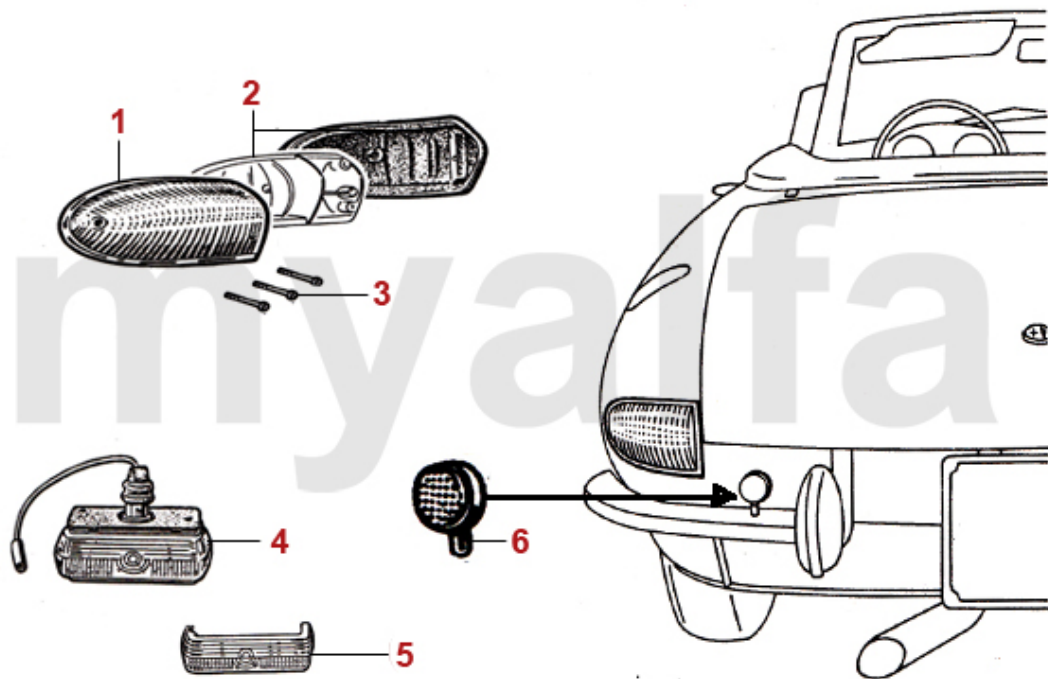

1	1582041	Rückleuchtenglas Spider Bj.1966-69 rot/rot links US-Version	1.970,53 SEK
1	1582042	Rückleuchtenglas Spider Bj.1966-69 rot/rot rechts US-Version	1.970,53 SEK
1	1580571	Rückleuchtenglas Spider Bj.1966-69 links	1.853,84 SEK
1	1580572	Rückleuchtenglas Spider Bj.1966-69 rechts	1.853,84 SEK
2	1530541	Rückleuchtengehäuse Spider Bj.1966-69 links	1.970,53 SEK
2	1530542	Rückleuchtengehäuse Spider Bj.1966-69 rechts	1.970,53 SEK
3	1591670	Schraubensatz Rückleuchtenglas Spider Bj.1966-69	92,13 SEK
4	1530580	Rückfahrscheinwerfer Spider Bj.1966-69	3.486,23 SEK
5	1581200	Glas Rückfahrscheinwerfer Spider Bj.1966-69	728,72 SEK
6	1590590	Rückstrahler Spider Bj.1966-69 mit Halter	612,17 SEK