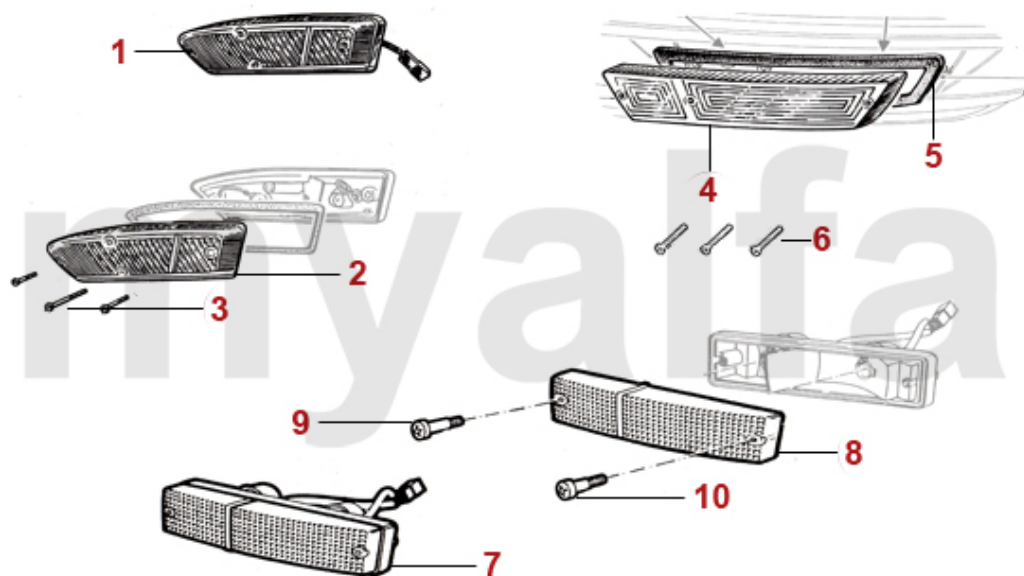

1	1540461	Blinker Spider Bj.1966-69 orange/weiß vorne links	2.272,45 SEK
1	1540471	Blinker Spider Bj.1966-69 weiß/weiß vorne links	2.203,63 SEK
1	1540462	Blinker Spider Bj.1966-69 orange/weiß vorne rechts	2.272,45 SEK
1	1540472	Blinker Spider Bj.1966-69 weiß/weiß vorne rechts	2.203,63 SEK
2	1580471	Blinkerglas Spider Bj.1966-69 orange/weiß vorne links	1.690,67 SEK
2	1580472	Blinkerglas Spider Bj.1966-69 orange/weiß vorne rechts	1.690,67 SEK
2	1580481	Blinkerglas Spider Bj.1966-69 weiß/weiß vorne links	1.853,84 SEK
2	1580482	Blinkerglas Spider Bj.1966-69 weiß/weiß vorne rechts	1.853,84 SEK
3	1591690	Schraubensatz Blinkerglas Spider Bj.1966-69 vorne	99,07 SEK
4	1580491	Blinkerglas Spider Bj.1970-82 orange/weiß vorne links	612,17 SEK
4	1580492	Blinkerglas Spider Bj.1970-82 orange/weiß vorne rechts	612,17 SEK
4	1581430	Blinkergläser (Satz) Spider Bj.1970-82 weiß/weiß vorne	1.387,50 SEK
5	1591180	Dichtung Blinkerglas Spider Bj.1970-82 vorne	170,25 SEK
6	1591730	Schraubensatz Blinkerglas Spider Bj. 1970-82 vorne	87,41 SEK
7	1540761	Blinker Spider Bj.1983-93 vorne links	991,09 SEK
7	1540762	Blinker Spider Bj.1983-93 vorne rechts	991,09 SEK
8	1580771	Blinkerglas Spider Bj.1983-93 vorne links	338,13 SEK
8	1580772	Blinkerglas Spider Bj.1983-93 vorne rechts	338,13 SEK
9	1591390	Schraube Blinkerglas Spider Bj.1983-93 weiß vorne	40,79 SEK
10	1591400	Schraube Blinkerglas Spider Bj.1983-93 orange vorne	40,79 SEK