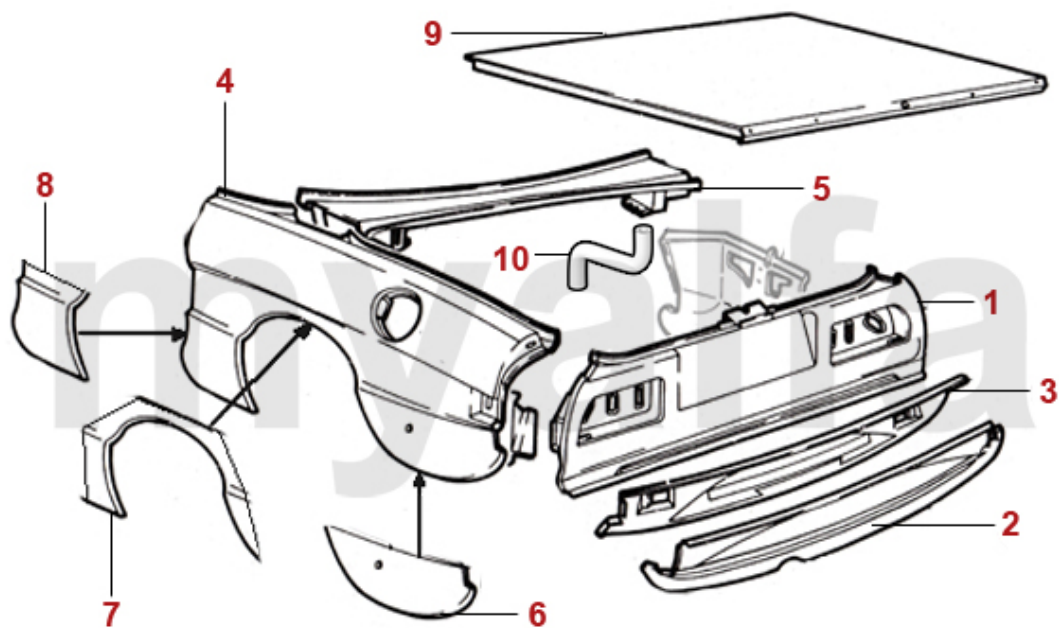

1	1151430	Heckblech Spider Bj.1983-89 oben	3.952,57 SEK
2	1151440	Heckblech Spider Bj.1983-93 unten außen	1.626,57 SEK
3	1151010	Heckblech Spider Bj.1983-93 unten innen	1.504,05 SEK
4	1141421	Seitenteil Spider Bj.1983-89 links	8.150,18 SEK
4	1141422	Seitenteil Spider Bj.1983-89 rechts	8.150,18 SEK
5	1191450	Windlaufblech Spider Bj. 1970-93 hinten	3.381,34 SEK
6	1201362	Teilersatz Seitenteil Spider Bj.1970-89 hinten rechts	693,75 SEK
6	1201361	Teilersatz Seitenteil Spider Bj.1970-89 hinten links	693,75 SEK
7	1200921	Teilersatz Radlauf Spider hinten links	580,67 SEK
7	1200922	Teilersatz Radlauf Spider hinten rechts	580,67 SEK
8	1201351	Teilersatz Seitenteil Spider vorne links	670,44 SEK
8	1201352	Teilersatz Seitenteil Spider vorne rechts	670,44 SEK
9	1131840	Kofferraumdeckel Spider Bj.1983-89	7.520,53 SEK
10	1191240	Wasserablaufschlauch Kofferraum / Mittelschweller	103,79 SEK