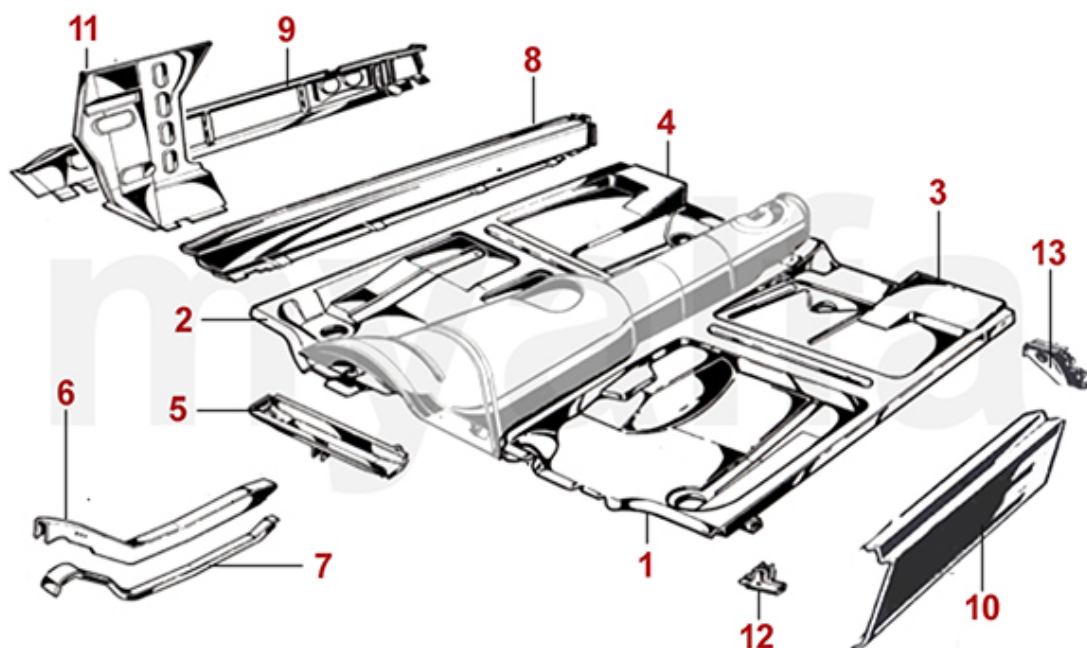

1	1162011	Bodenblech vorne links - 105/115 hängende Pedale	2.087,08 SEK
1	1160801	Bodenblech einteilig links - 105/115 Spider Bj.1970-93	1.853,84 SEK
2	1162012	Bodenblech vorne rechts - 105/115 Linkslenker	2.087,08 SEK
2	1160802	Bodenblech einteilig rechts - 105/115 Spider Bj.1970-93	1.853,84 SEK
3	1160841	Bodenblech hinten links - 105/115 Spider Bj.1970-93	2.330,72 SEK
4	1160842	Bodenblech Spider Bj.1970-93 hinten rechts	2.330,72 SEK
5	1191591	Querträger Bodenblech links	1.853,84 SEK
5	1191592	Querträger Bodenblech rechts	1.853,84 SEK
6	1160811	Längsträger vorne ab Bj.1970, hängende Pedale, links	1.690,67 SEK
6	1160812	Längsträger vorne rechts	1.690,67 SEK
6	1160751	Längsträger Bj.1968-70, stehende Pedale hydraulische Kupplung, vorne links	2.087,08 SEK
7	1160821	Abdeckung Längsträger Bj.1970-93 vorne links	1.298,84 SEK
7	1160822	Abdeckung Längsträger vorne rechts	1.298,84 SEK
8	1160761	Innenschweller Spider links	2.903,21 SEK
8	1160762	Innenschweller Spider rechts	2.903,21 SEK
9	1160731	Mittelschweller Spider links	2.320,32 SEK
9	1160732	Mittelschweller Spider rechts	2.320,32 SEK
10	1160701	Außenschweller Spider links	717,06 SEK
10	1160702	Außenschweller Spider rechts	717,06 SEK
11	1190742	A-Säulenblech Spider innen rechts	1.154,26 SEK
11	1190741	A-Säulenblech Spider innen links	1.154,26 SEK
12	1160770	Wagenheberaufnahme vorne	348,68 SEK
13	1160780	Wagenheberaufnahme Giulia / Spider Bj. 1966-86 hinten	523,50 SEK