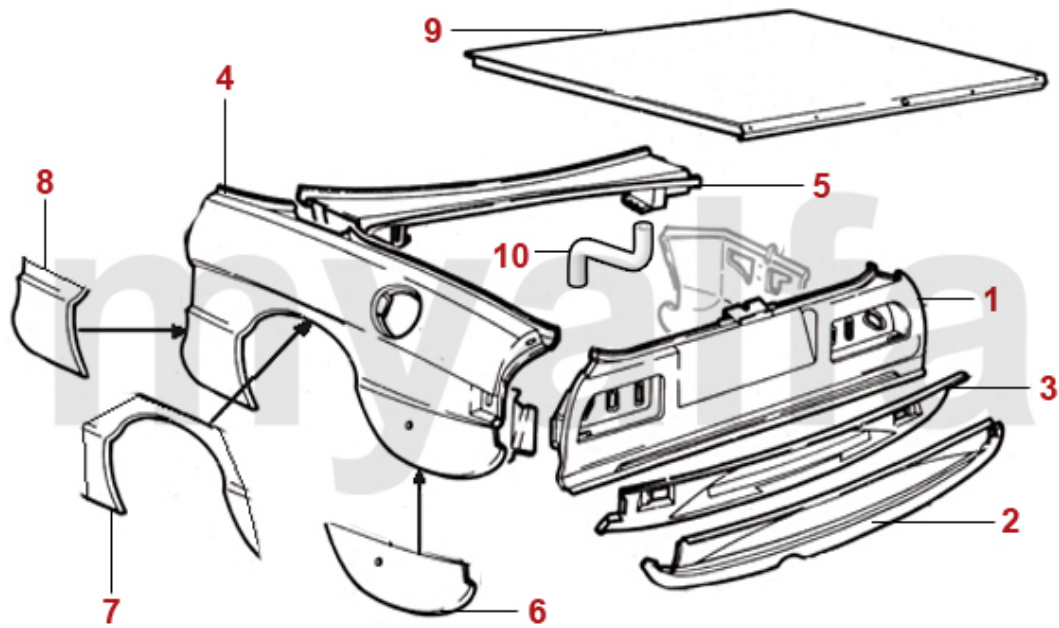

1	1151430	Heckblech Spider Bj.1983-89 oben	3.952,57 SEK
2	1151440	Heckblech Spider Bj.1983-93 unten außen	1.626,57 SEK
3	1151010	Heckblech Spider Bj.1983-93 unten innen	1.504,05 SEK
4	1141421	Seitenteil Spider Bj.1983-89 links	8.150,18 SEK
4	1141422	Seitenteil Spider Bj.1983-89 rechts	8.150,18 SEK
5	1191450	Windlaufblech Spider Bj. 1970-93 hinten	3.381,34 SEK
6	1201362	Teilersatz Seitenteil Spider Bj.1970-89 hinten rechts	693,75 SEK
6	1201361	Teilersatz Seitenteil Spider Bj.1970-89 hinten links	693,75 SEK
7	1200921	Teilersatz Radlauf Spider hinten links	580,67 SEK
7	1200922	Teilersatz Radlauf Spider hinten rechts	580,67 SEK
8	1201351	Teilersatz Seitenteil Spider vorne links	670,44 SEK
8	1201352	Teilersatz Seitenteil Spider vorne rechts	670,44 SEK
9	1131840	Kofferraumdeckel Spider Bj.1983-89	7.520,53 SEK
10	1191240	Wasserablaufschlauch Kofferraum / Mittelschweller	103,79 SEK