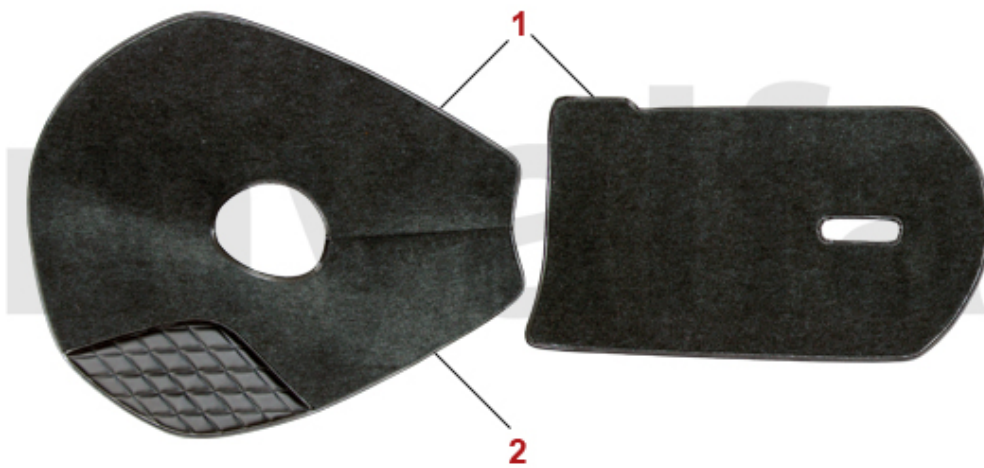

1	1713910	Getriebe/Kardantunnelabdeckung Spider Bj.1966-69 Velours grau	1.504,05 SEK
2	1713990	Getriebetunnelabdeckung Spider 1300/1600 Bj.1970-80 Velours grau	1.270,95 SEK