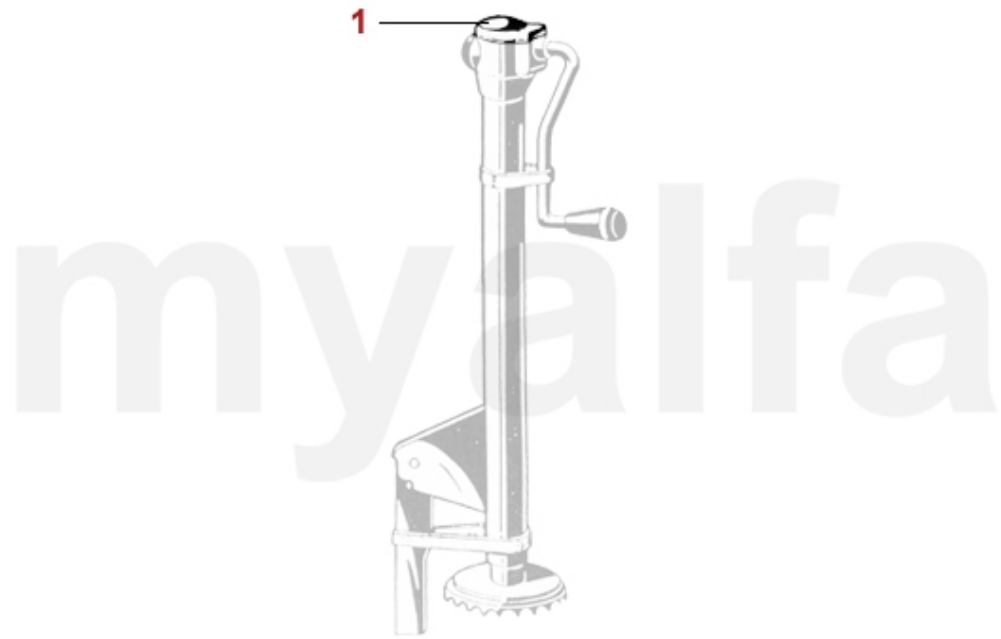

1 9811050 *Abdeckkappe Battaini für Wagenheber Alfa Romeo 105*

197,58 SEK