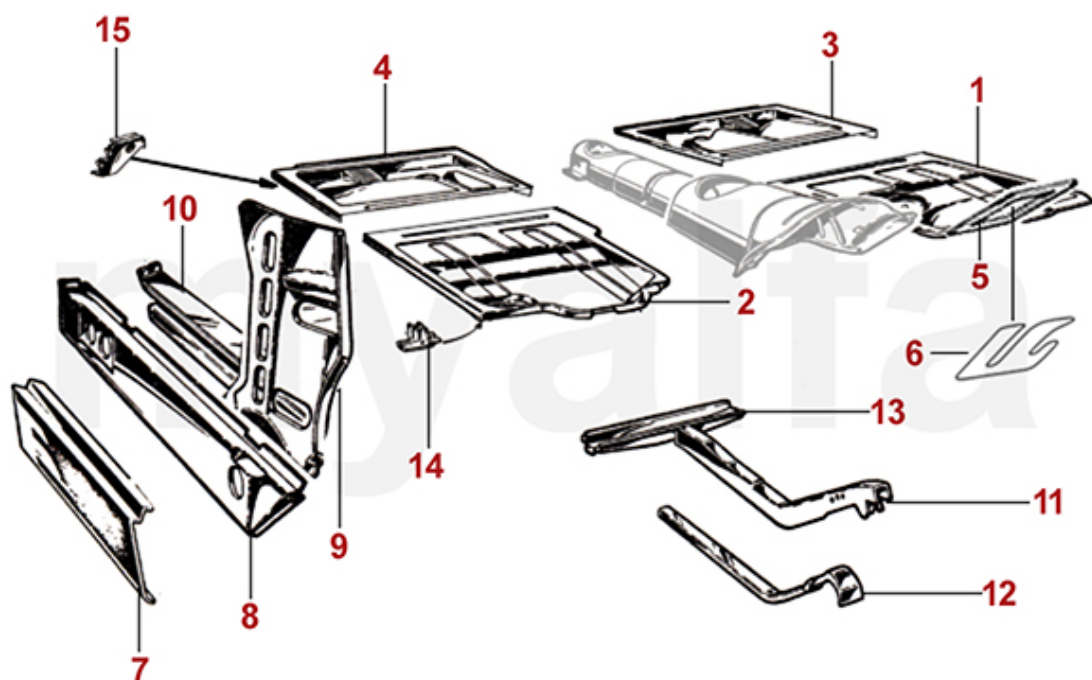

1	1162291	Bodenblech vorne links - 105 stehende Pedale	2.203,63 SEK
2	1162012	Bodenblech vorne rechts - 105/115 Linkslenker	2.087,08 SEK
3	1162421	Bodenblech hinten links - 105 Spider Bj.1966-69	2.670,11 SEK
4	1162422	Bodenblech hinten rechts - 105 Spider Bj.1966-69	2.670,11 SEK
5	1162280	Halterahmen Pedalbox stehende Pedale	699,58 SEK
6	1193060	Pedalblech steh. Pedalerie Rundheck Spider Bj. 1966-69	921,16 SEK
7	1160701	Außenschweller Spider links	717,06 SEK
7	1160702	Außenschweller Spider rechts	717,06 SEK
8	1160731	Mittelschweller Spider links	2.320,32 SEK
8	1160732	Mittelschweller Spider rechts	2.320,32 SEK
9	1190742	A-Säulenblech Spider innen rechts	1.154,26 SEK
9	1190741	A-Säulenblech Spider innen links	1.154,26 SEK
10	1160761	Innenschweller Spider links	2.903,21 SEK
10	1160762	Innenschweller Spider rechts	2.903,21 SEK
11	1160812	Längsträger vorne rechts	1.690,67 SEK
11	1160741	Längsträger Bj.1962-68, stehende Pedale, mechanische Kupplung, vorne links	1.970,53 SEK
11	1160751	Längsträger Bj.1968-70, stehende Pedale hydraulische Kupplung, vorne links	2.087,08 SEK
12	1160822	Abdeckung Längsträger vorne rechts	1.298,84 SEK
12	1160021	Abdeckung Längsträger Bj.1962-70 vorne links	1.298,84 SEK
13	1191591	Querträger Bodenblech links	1.853,84 SEK
13	1191592	Querträger Bodenblech rechts	1.853,84 SEK
14	1160770	Wagenheberaufnahme vorne	348,68 SEK
15	1160780	Wagenheberaufnahme Giulia / Spider Bj. 1966-86 hinten	523,50 SEK