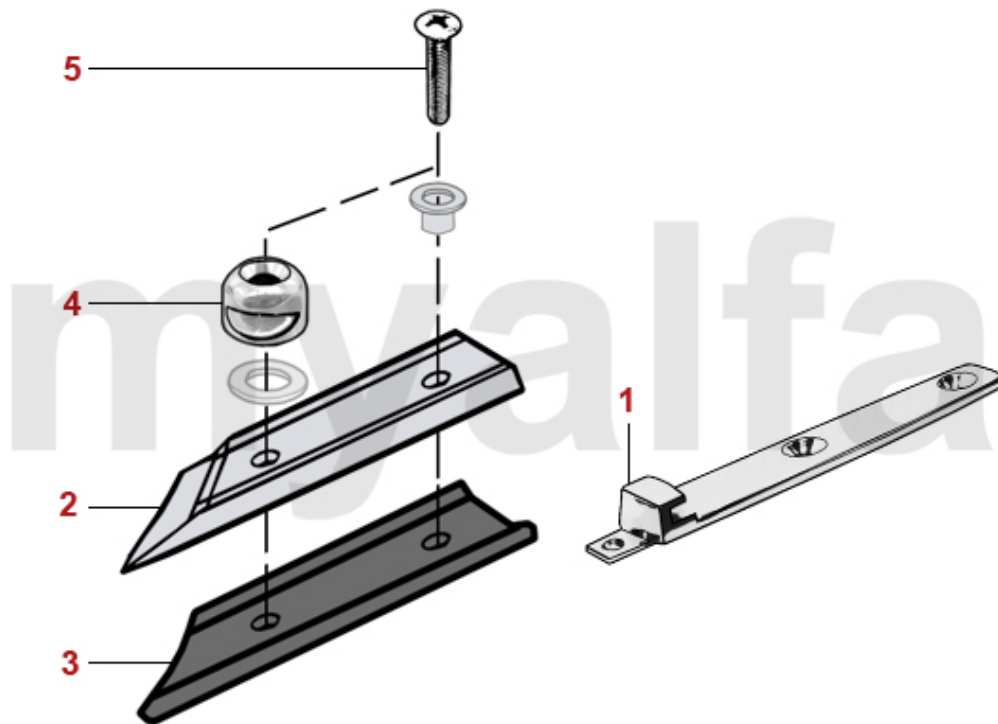

1	1170770	Hardtophalter Spider Bj.1966-69	1.107,64 SEK
2	1170760	Hardtophalter (Satz) Spider Bj.1986-93	1.107,64 SEK
3	1810791	Unterlage Hardtophalter Spider Bj.1970-93 links	61,74 SEK
3	1810792	Unterlage Hardtophalter Spider Bj.1970-93 rechts	61,74 SEK
4	1171170	Persenningbefestigung Hardtophalter Spider Bj.1986-93	345,07 SEK
5	1170780	Schraube Hardtophalter / Persenningbefestigung Edelstahl	29,14 SEK