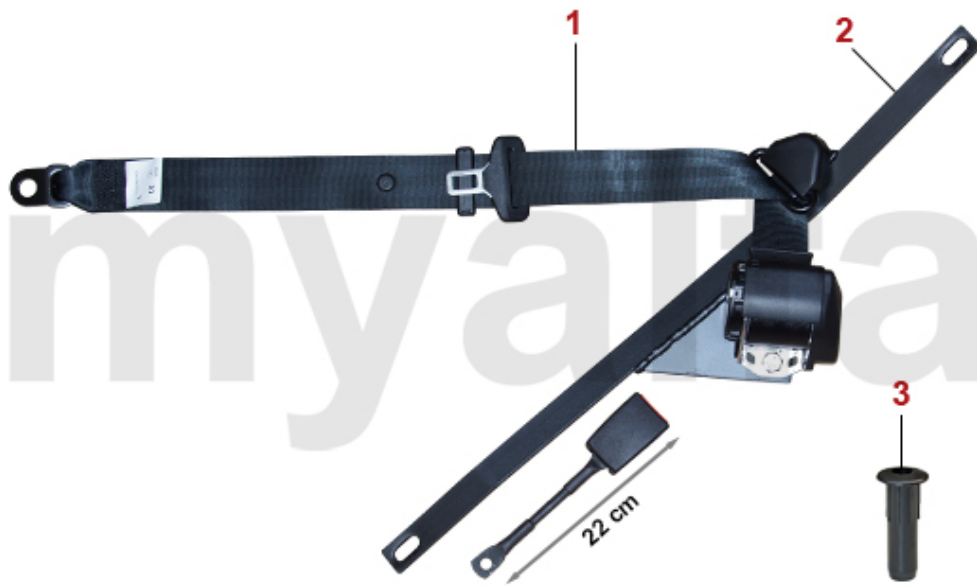

1	1760380	Sicherheitsgurt Spider Gurtpeitsche 22 cm	931,57 SEK
2	1763800	Befestigungssatz (2 Stk.) Sicherheitsgurte Spider Bj.1966-78 (Nachrüstung)	1.387,50 SEK
3	1762590	Buchse Kopfstütze Spider 1978-93	285,69 SEK