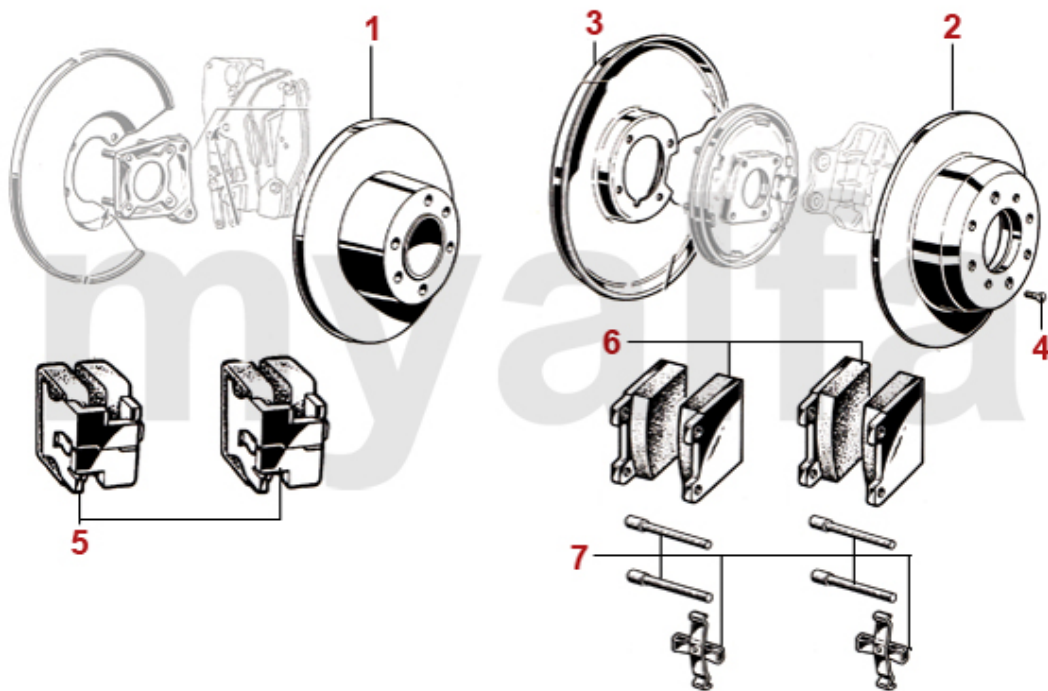

1	6101030	Bremsscheibe Bj.1963-66 hinten, DUNLOP	1.923,91 SEK
2	6100030	Bremsscheibe Bj.1966-93 hinten	757,85 SEK
2	6100090	Bremsscheibe Erstausrüsterqualität (Brembo) Bj.1966-93 hinten	815,02 SEK
3	6630500	Spritzblech Bremse hinten	500,19 SEK
4	6500560	Zentrierschraube Bremsscheibe/-trommel vorne und hinten	22,20 SEK
5	6301010	Bremsbeläge Bj.1963-66 hinten, DUNLOP	1.263,87 SEK
6	630006F	Bremsbeläge 1300-2000 Bj.1966-93 hinten, Originalqualität	425,55 SEK
6	6300060	Bremsbeläge 1300-2000 hinten	297,34 SEK
7	6500090	Befestigungssatz Bremsbeläge hinten	110,72 SEK