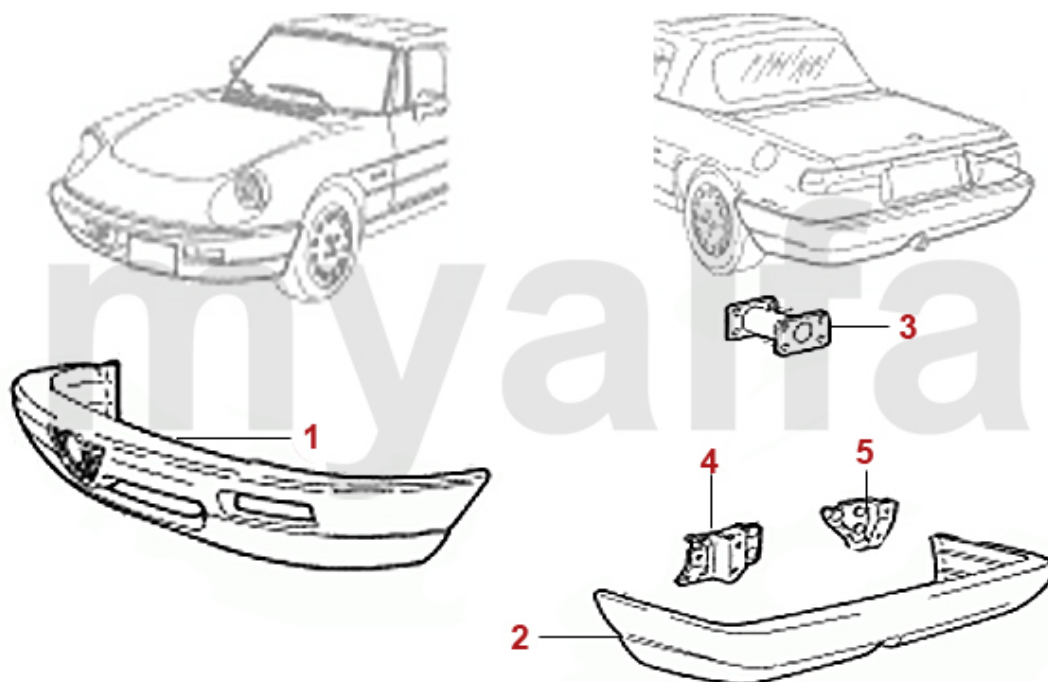

1	1311400	Stoßstange Spider Bj.1990-93 vorne	11.659,58 SEK
2	1311410	Stoßstange Spider Bj.1990-93 hinten	Auf Anfrage
3	1312560	Stoßstangenhalter Spider Bj.1983-89 / Bj.1990-93 vorne/ hinten rechts	Auf Anfrage
3	1312591	Stoßstangenhalter Spider Bj.1990-93 hinten links	Auf Anfrage
4	1312601	Aufnahme Stoßstangenhalter Spider Bj.1990-93 hinten links	1.656,81 SEK
5	1312602	Aufnahme Stoßstangenhalter Spider Bj.1990-93 hinten rechts	1.656,81 SEK