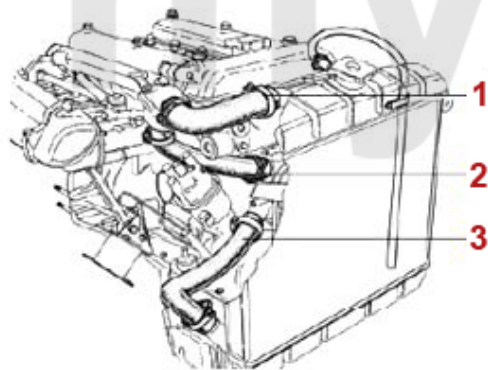

**Ausführung mechanische Lüfter
MECHANICAL FAN VERSION**