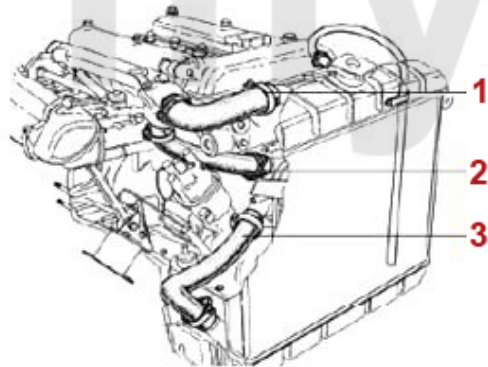

**Ausführung mechanische Lüfter
MECHANICAL FAN VERSION**