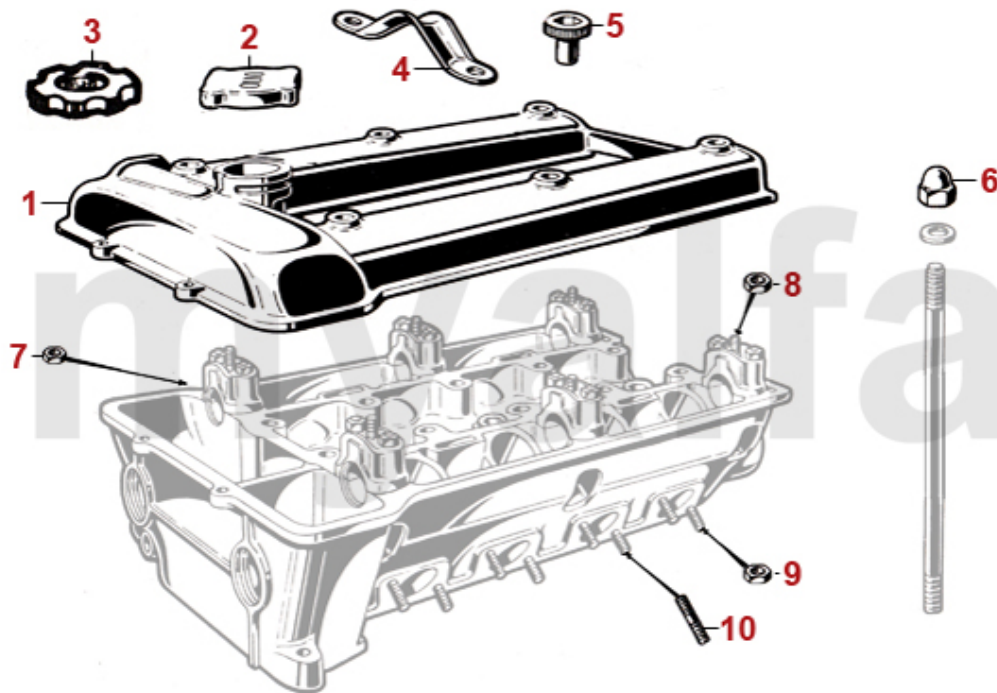

1	2122070	Ventildeckel schwarz epoxybeschichtet Austausch	Auf Anfrage
2	2280570	Öleinfülldeckel Metall	156,23 SEK
2	2281410	Öleinfülldeckel Metall verchromt	285,69 SEK
3	2281440	Öleinfülldeckel Plastik (nicht durch Metallversion ersetzbar) Bajonettverschluss	757,85 SEK
4	2281890	Montagebügel Zylinderkopf 101/105/75	173,72 SEK
5	2281150	Ventildeckelschraube Bj.1959-70 14 mm	150,41 SEK
5	2281520	Ventildeckelschraube Innensechskant 6 mm	69,93 SEK
5	2284760	Ventildeckelschraube Schlüsselweite 17	75,76 SEK
6	2282450	Hutmutter Zylinderkopf (Satz) 1300-1600 17mm mit Bund	158,59 SEK
6	2282460	Hutmutter Zylinderkopf 1750-2000 19mm verchromt	150,41 SEK
6	2282480	Hutmutter Zylinderkopf 1300-1600 17mm verchromt	150,41 SEK
7	2281270	Feingwindemutter Stahl M 8 x 1 Schlüsselweite 12 Ansaugkrümmer	10,55 SEK
8	2282620	Feingwindemutter M8x1 Schlüsselweite 13mm Stahl	10,55 SEK
9	2282610	Feingwindemutter M8x1 Schlüsselweite 12mm Kupfer - für Auspuffkrümmer	11,10 SEK
9	2281280	Feingwindemutter M8x1 Schlüsselweite 13mm Messing - für Auspuffkrümmer	26,78 SEK
10	2280930	Stehbolzen Zylinderkopf / Auspuffkrümmer	26,78 SEK