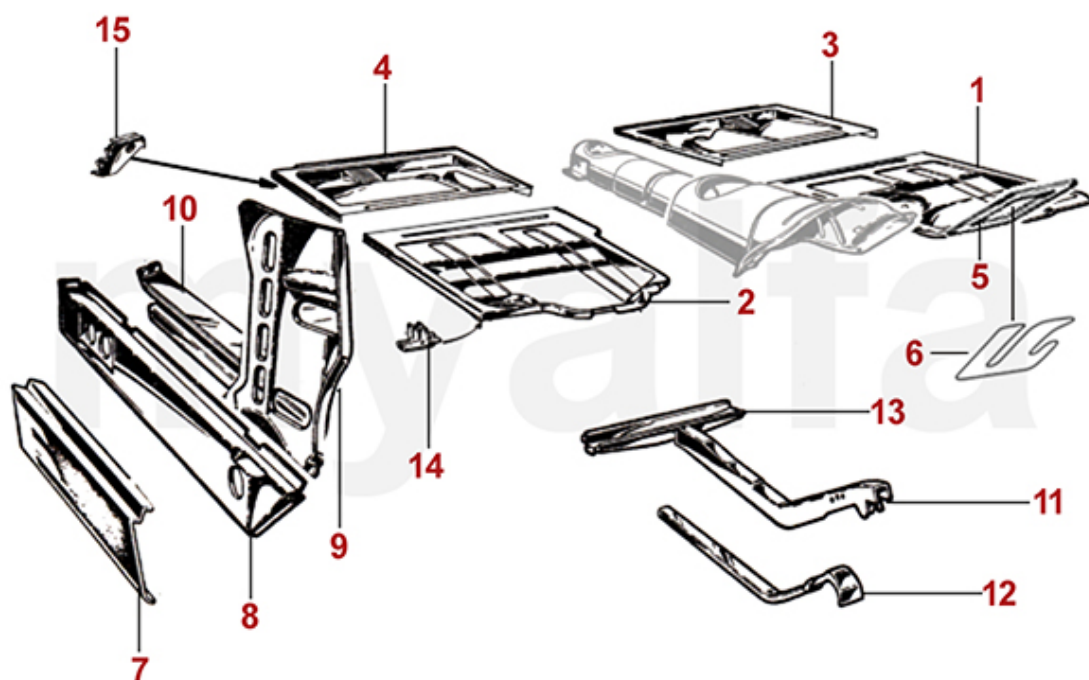

1	1162291	Bodenblech vorne links - 105 stehende Pedale	2.203,63 SEK
2	1162012	Bodenblech vorne rechts - 105/115 Linkslenker	2.087,08 SEK
3	1162421	Bodenblech hinten links - 105 Spider Bj.1966-69	2.670,11 SEK
4	1162422	Bodenblech hinten rechts - 105 Spider Bj.1966-69	2.670,11 SEK
5	1162280	Halterahmen Pedalbox stehende Pedale	699,58 SEK
6	1193060	Pedalblech steh. Pedalerie Rundheck Spider Bj. 1966-69	921,16 SEK
7	1160701	Außenschweller Spider links	717,06 SEK
7	1160702	Außenschweller Spider rechts	717,06 SEK
8	1160731	Mittelschweller Spider links	2.320,32 SEK
8	1160732	Mittelschweller Spider rechts	2.320,32 SEK
9	1190742	A-Säulenblech Spider innen rechts	1.154,26 SEK
9	1190741	A-Säulenblech Spider innen links	1.154,26 SEK
10	1160761	Innenschweller Spider links	2.903,21 SEK
10	1160762	Innenschweller Spider rechts	2.903,21 SEK
11	1160812	Längsträger vorne rechts	1.690,67 SEK
11	1160741	Längsträger Bj.1962-68, stehende Pedale, mechanische Kupplung, vorne links	1.970,53 SEK
11	1160751	Längsträger Bj.1968-70, stehende Pedale hydraulische Kupplung, vorne links	2.087,08 SEK
12	1160822	Abdeckung Längsträger vorne rechts	1.298,84 SEK
12	1160021	Abdeckung Längsträger Bj.1962-70 vorne links	1.298,84 SEK
13	1191591	Querträger Bodenblech links	1.853,84 SEK
13	1191592	Querträger Bodenblech rechts	1.853,84 SEK
14	1160770	Wagenheberaufnahme vorne	348,68 SEK
15	1160780	Wagenheberaufnahme Giulia / Spider Bj. 1966-86 hinten	523,50 SEK