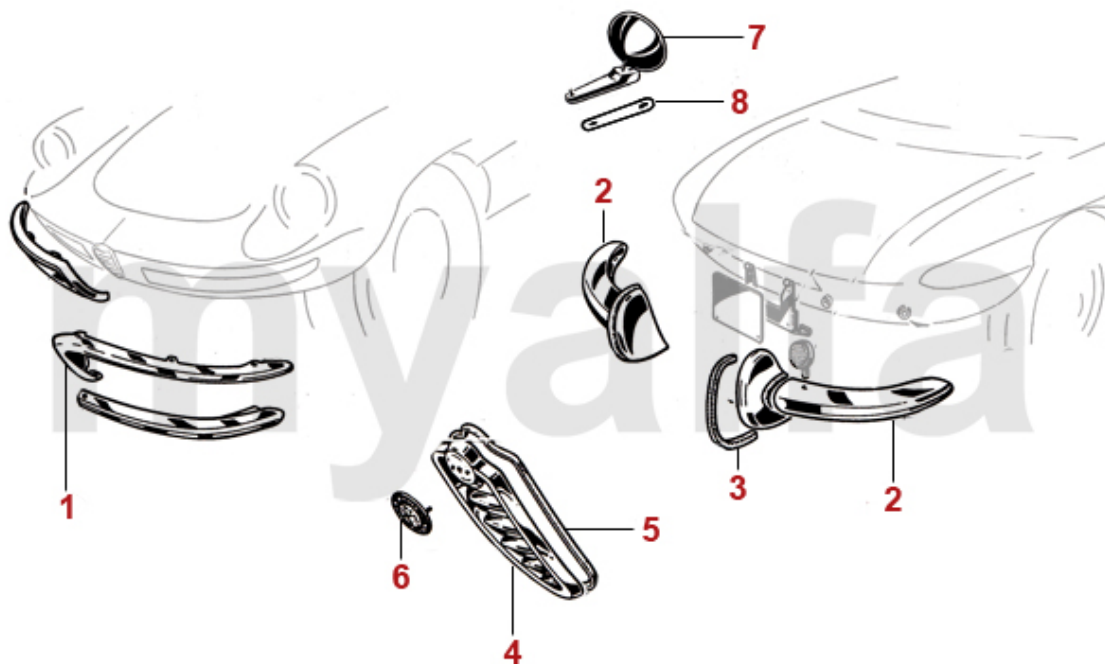

1	1310440	Stoßstangen (Satz) Spider Bj.1966-69 vorne	13.875,00 SEK
2	1310470	Stoßstangen (Satz) Spider Bj.1966-69 hinten	9.782,43 SEK
3	1371620	Gummiauflagen (Satz) Stoßstange Spider Bj.1966-69 hinten	1.037,71 SEK
4	1320720	Kühlerherz Spider Bj.1966-69	4.605,53 SEK
5	1370920	Keder Kühlerherz Spider Bj.1966-69	99,07 SEK
6	1360020	Emblem 55 mm Alfa Romeo Milano	349,23 SEK
6	1360030	Emblem 55 mm Alfa Romeo Milano emailliert	465,78 SEK
7	1400170	Außenspiegel Chrom rund Alfa Emblem mit Unterlage	571,37 SEK
7	1401470	Außenspiegel Chrom rund Spider, GT Bertone 1.Serie, ohne Alfa Emblem mit Unterlage	1.270,95 SEK
8	1631700	Gummiunterlage Außenspiegel rund	73,40 SEK