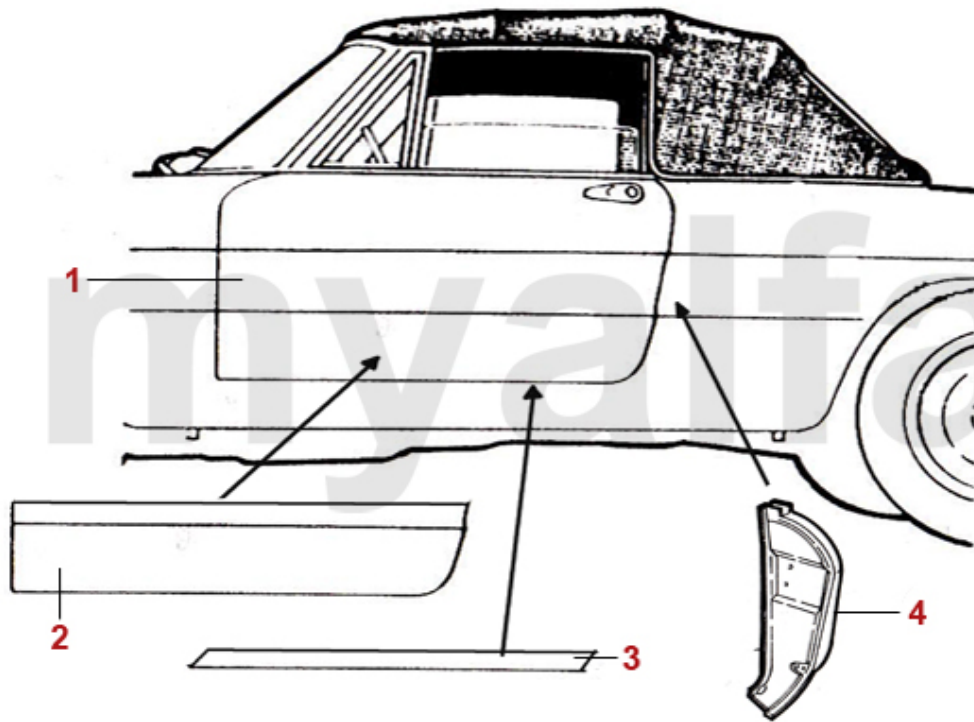

1	1132951	Türaußenhaut Spider Bj.1966-78 links Bügeltürgriff	3.836,02 SEK
1	1132952	Türaußenhaut Spider Bj.1966-78 rechts Bügeltürgriff	3.836,02 SEK
1	1132801	Tür Spider Bj.1966-69 links	8.860,16 SEK
1	1132802	Tür Spider Bj.1966-69 rechts	8.860,16 SEK
2	1201801	Teilersatz Türaußenhaut Spider unten links	1.037,71 SEK
2	1201802	Teilersatz Türaußenhaut Spider unten rechts	1.037,71 SEK
3	1201101	Teilersatz Türboden Spider links	Auf Anfrage
3	1201102	Teilersatz Türboden Spider rechts	Auf Anfrage
4	1151131	B-Säule Spider links	Auf Anfrage
4	1151132	B-Säule Spider rechts	Auf Anfrage