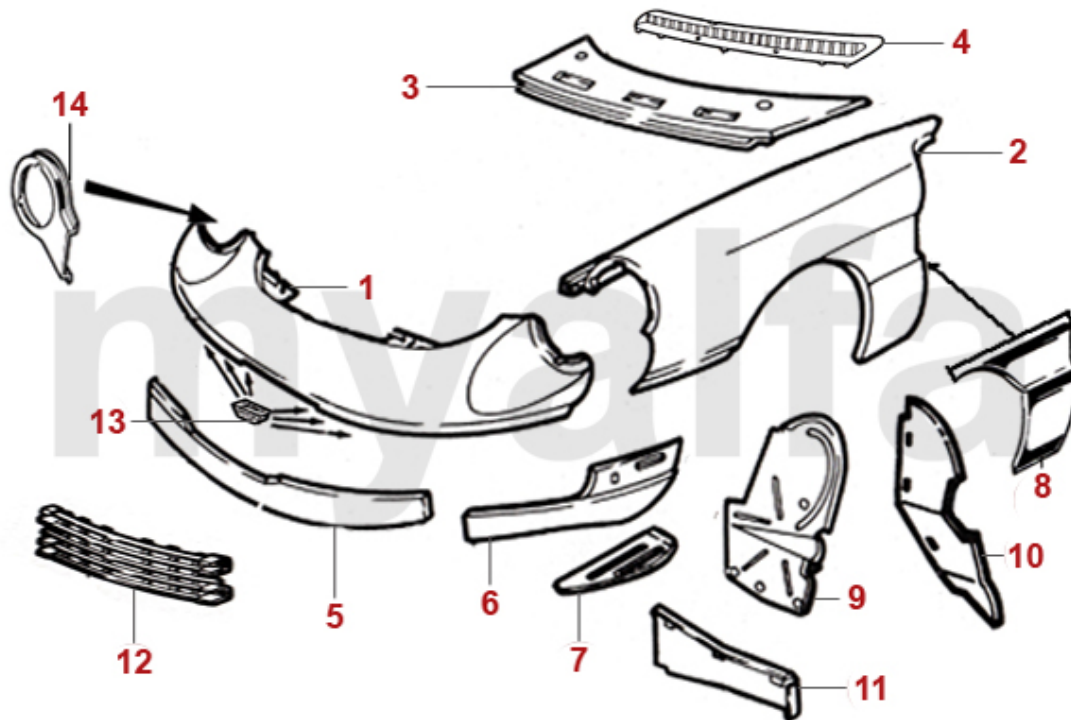

1	1111210	Frontblech Spider Bj.1983-89 oben	2.786,66 SEK
2	1121201	Kotflügel Spider Bj.1983-93 links	6.061,85 SEK
2	1121202	Kotflügel Spider Bj.1983-93 rechts	6.061,85 SEK
3	1190530	Windlaufblech Spider Bj.1981-93 vorne	2.553,42 SEK
5	1111220	Frontblech Spider Bj.1983-89 unten mitte	979,44 SEK
6	1111231	Frontblech Spider Bj.1983-89 unten links	903,68 SEK
6	1111232	Frontblech Spider Bj.1983-89 unten rechts	903,68 SEK
7	1191571	Verbindungsblech Frontblech Spider Bj.1983-93 unten links	320,65 SEK
7	1191572	Verbindungsblech Frontblech Spider Bj.1983-93 unten rechts	293,73 SEK
8	1201161	Teilersatz Kotflügel Spider hinten links	873,29 SEK
8	1201162	Teilersatz Kotflügel Spider hinten rechts	873,29 SEK
9	1191172	Schottblech Spider Bj.1983-89 vorne rechts	1.270,95 SEK
9	1191171	Schottblech Spider Bj.1983-89 vorne links	1.270,95 SEK
10	1192901	Schottblech Spider Bj. 1966-89 Alu hinten links	640,75 SEK
10	1192902	Schottblech Spider Bj. 1966-89 Alu hinten rechts	640,75 SEK
11	1192131	Verbindungsblech Spider Bj.1983-93 links	693,75 SEK
11	1192132	Verbindungsblech Spider Bj.1983-93 rechts	693,75 SEK
12	1191900	Gitter Lufteinlass Spider Bj.1983-93	Auf Anfrage
13	1371260	Abstandshalter (3 Stk.) Spider Bj.1983-93 Frontblech / Stoßstange	103,79 SEK
14	1110391	Halter Scheinwerfer Spider links	1.037,71 SEK
14	1110392	Halter Scheinwerfer Spider rechts	1.037,71 SEK