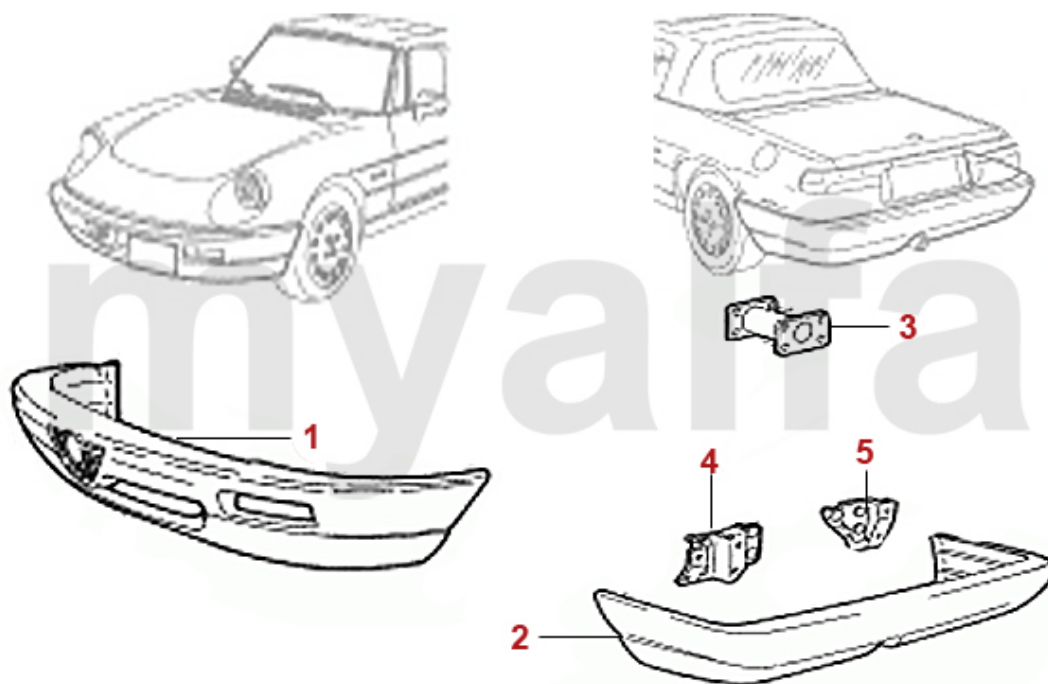

1	1311400	Stoßstange Spider Bj.1990-93 vorne	11.659,58 SEK
2	1311410	Stoßstange Spider Bj.1990-93 hinten	Auf Anfrage
3	1312560	Stoßstangenhalter Spider Bj.1983-89 / Bj.1990-93 vorne/ hinten rechts	Auf Anfrage
3	1312591	Stoßstangenhalter Spider Bj.1990-93 hinten links	Auf Anfrage
4	1312601	Aufnahme Stoßstangenhalter Spider Bj.1990-93 hinten links	1.656,81 SEK
5	1312602	Aufnahme Stoßstangenhalter Spider Bj.1990-93 hinten rechts	1.656,81 SEK