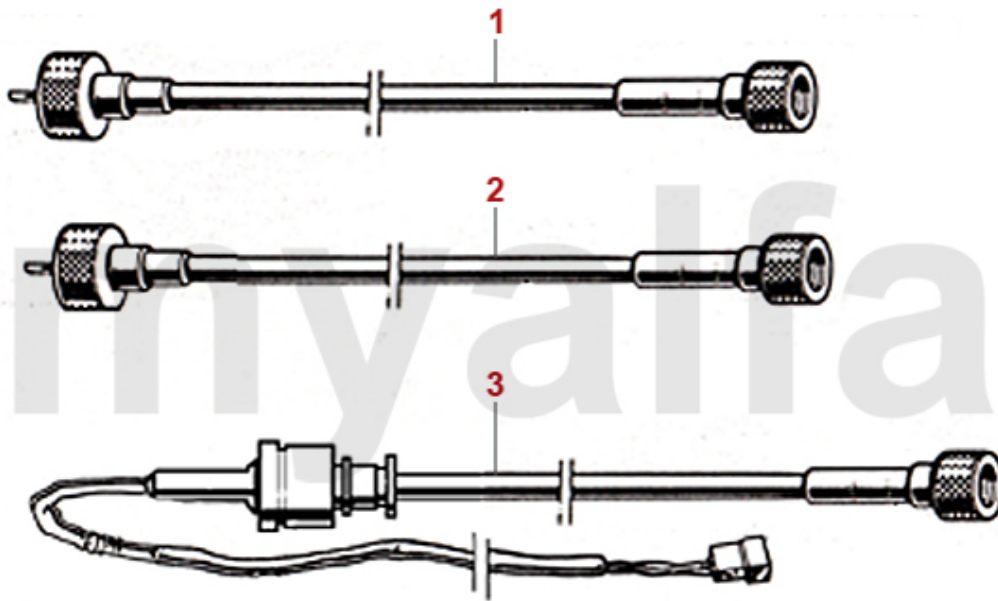

1	1190120	Chokezug Modelle mit Hebelbetätigung	138,75 SEK
2	1190110	Handgaszug Modelle mit Hebelbetätigung	145,69 SEK
3	1190130	Chokezug Modelle mit Zugknopf (eventuell Länge anpassen)	430,26 SEK
4	1190480	Handgaszug Modelle mit Zugknopf (eventuell Länge anpassen)	390,58 SEK
5	1190210	Schlossplatte Motorhaube GT Bertone / Spider	499,08 SEK
6	1190070	Motorhaubenzug GT Bertone / Spider	138,75 SEK
7	1170300	Griff Motorhaubenzug Spider Bj.1986-83	Auf Anfrage
8	1190030	Heckklappenzug Kofferdeckel Spider	208,68 SEK
9	1190170	Schraubnippel Motorhaubenzug	57,17 SEK
10	1190360	Schloß Kofferraumdeckel Spider Bj.1970-93	Auf Anfrage
11	1761270	Griff Kofferraumdeckelzug Kunststoff schwarz	921,16 SEK
11	1761250	Griff Kofferraumdeckelzug verchromt	1.339,63 SEK
12	1190280	Tankklappenzug Spider	197,58 SEK