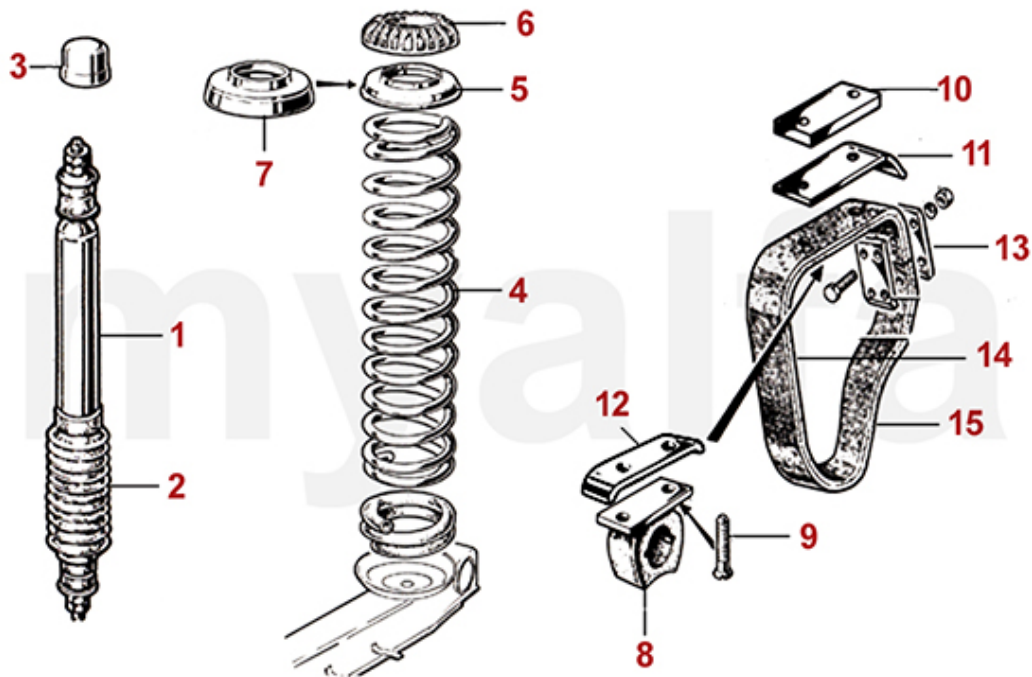

1	5120060	Stoßdämpfer Gasdruck hinten BILSTEIN	1.737,29 SEK
1	5121500	Stoßdämpfer hinten einstellbar KONI GELB	1.514,60 SEK
1	5120040	Stoßdämpfer hinten einstellbar KONI ROT	1.502,94 SEK
1	5110020	Stoßdämpfer hinten	815,02 SEK
2	5190050	Staubkappen, Satz vorne/hinten Stoßdämpfer 105/115	1.154,26 SEK
3	5191700	Gummikappe (Satz 2 Stück) Stoßdämpferaufnahme hinten oben	599,26 SEK
3	5140490	Feder GT Bertone / Spider Bj.1968-89 hinten verstärkt	810,30 SEK
4	5140500	Feder Giulia, Spider Bj.1988-93 hinten	986,37 SEK
5	5180470	Blechring Feder hinten oben	138,75 SEK
6	5180140	Gummiring Feder hinten oben	115,44 SEK
7	5181030	Distanzring Feder hinten 11mm	760,21 SEK
7	5181040	Distanzring Feder hinten 16mm	760,21 SEK
7	5181050	Distanzring Feder hinten 21mm	921,16 SEK
8	5190270	Anschlaggummi Hinterachse oben Ausführung für 31mm Fangband	173,72 SEK
9	5190590	Schraube Anschlaggummi Hinterachse oben	28,03 SEK
10	5190870	Distanzstück Anschlaggummi Hinterachse	476,88 SEK
11	5190030	Führungsblech Fangband oben einschenklig	143,47 SEK
12	5190540	Führungsblech Fangband oben zweischenklig	150,41 SEK
13	5190530	Befestigungsset für ein Fangband 31 mm	150,41 SEK
14	4540362	Fangband hinten innen 31 mm	145,69 SEK
14	4541050	Fangband hinten (Satz 4 Stk.) Originalmaterial, 31mm	1.037,71 SEK
15	4540361	Fangband hinten außen 31 mm	145,69 SEK