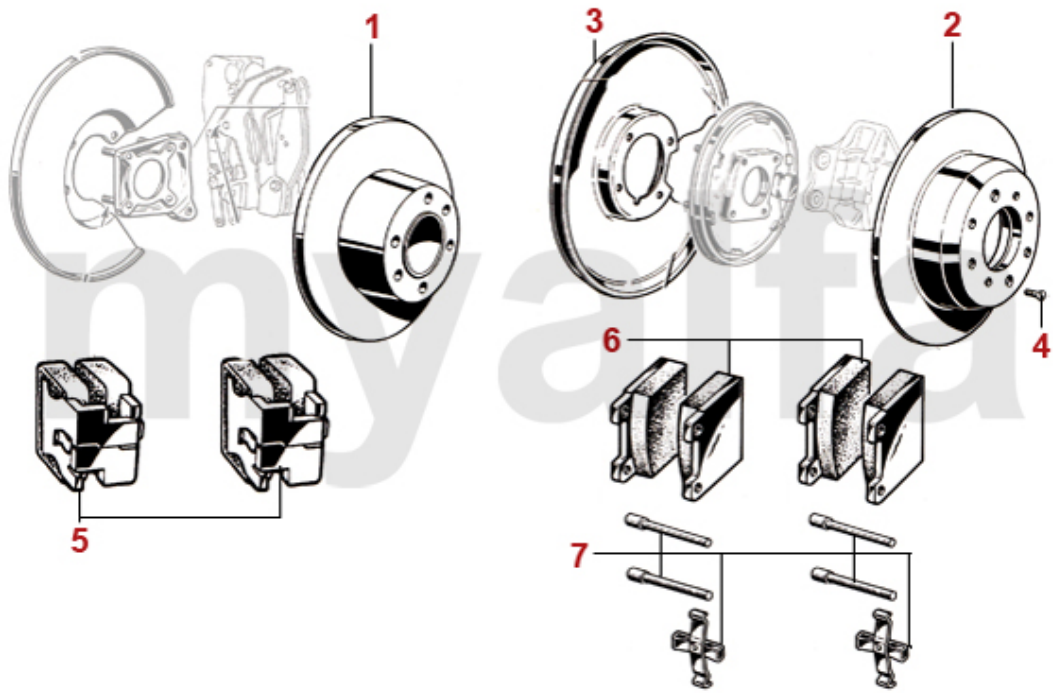

1	6101030	Bremsscheibe Bj.1963-66 hinten, DUNLOP	1.923,91 SEK
2	6100030	Bremsscheibe Bj.1966-93 hinten	757,85 SEK
2	6100090	Bremsscheibe Erstausrüsterqualität (Brembo) Bj.1966-93 hinten	815,02 SEK
3	6630500	Spritzblech Bremse hinten	500,19 SEK
4	6500560	Zentrierschraube Bremsscheibe/-trommel vorne und hinten	22,20 SEK
5	6301010	Bremsbeläge Bj.1963-66 hinten, DUNLOP	1.263,87 SEK
6	630006F	Bremsbeläge 1300-2000 Bj.1966-93 hinten, Originalqualität	425,55 SEK
6	6300060	Bremsbeläge 1300-2000 hinten	297,34 SEK
7	6500090	Befestigungssatz Bremsbeläge hinten	110,72 SEK