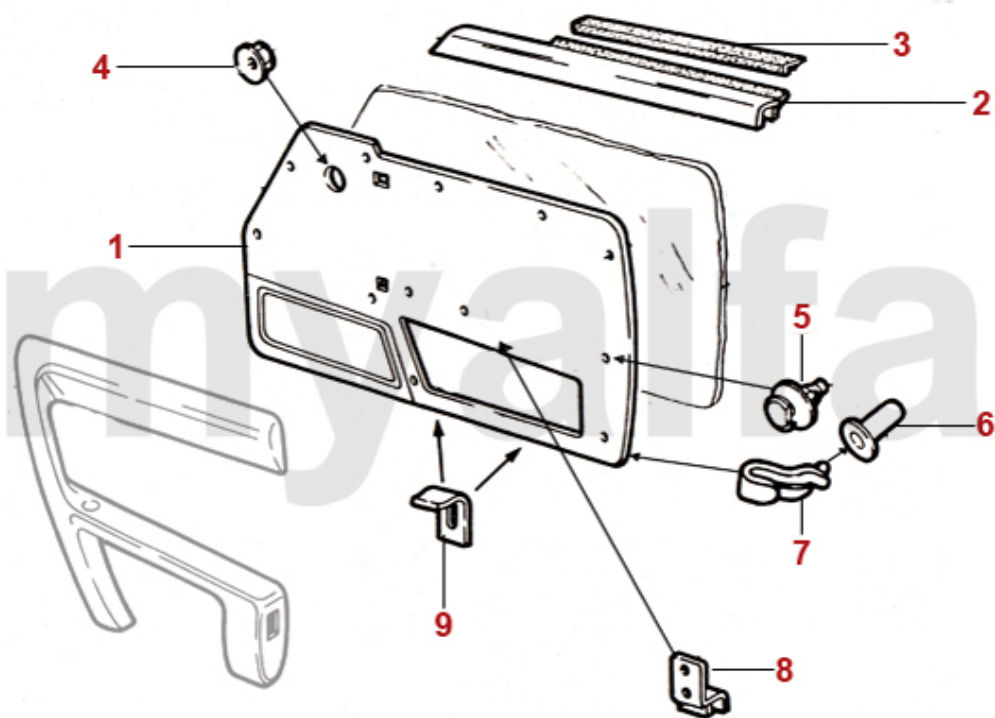

1	1742150	Türverkleidung (Satz) Spider Bj.1990-93 Skai beige	3.789,40 SEK
1	1743960	Türverkleidung (Satz) Spider Bj.1990-93 Skai schwarz	2.786,66 SEK
1	1743970	Türverkleidungen (Satz) Spider Bj.1990-93 Alcantara beige	4.069,26 SEK
2	1762171	Blende Türverkleidung Spider Bj.1990-93 oben links	1.387,50 SEK
2	1762172	Blende Türverkleidung Spider Bj.1990-93 oben rechts	1.387,50 SEK
3	1610200	Fensterabstreifleiste 100 cm	184,26 SEK
4	1763750	Befestigungsclip Armlehne Spider Bj.1990 - 93	80,48 SEK
5	1742190	Kunststoffclip Türverkleidung Spider Bj.1978-93 weiß	20,40 SEK
6	1740400	Tülle für Klammer Türverkleidung Spider	29,14 SEK
7	1740390	Klammer Türverkleidung Spider	22,76 SEK
8	1731510	Türtasche Spider Bj.1978-93 Anschlag oben	197,03 SEK
9	1761530	Türtasche Spider Bj.1978-93 Feder unten	58,28 SEK