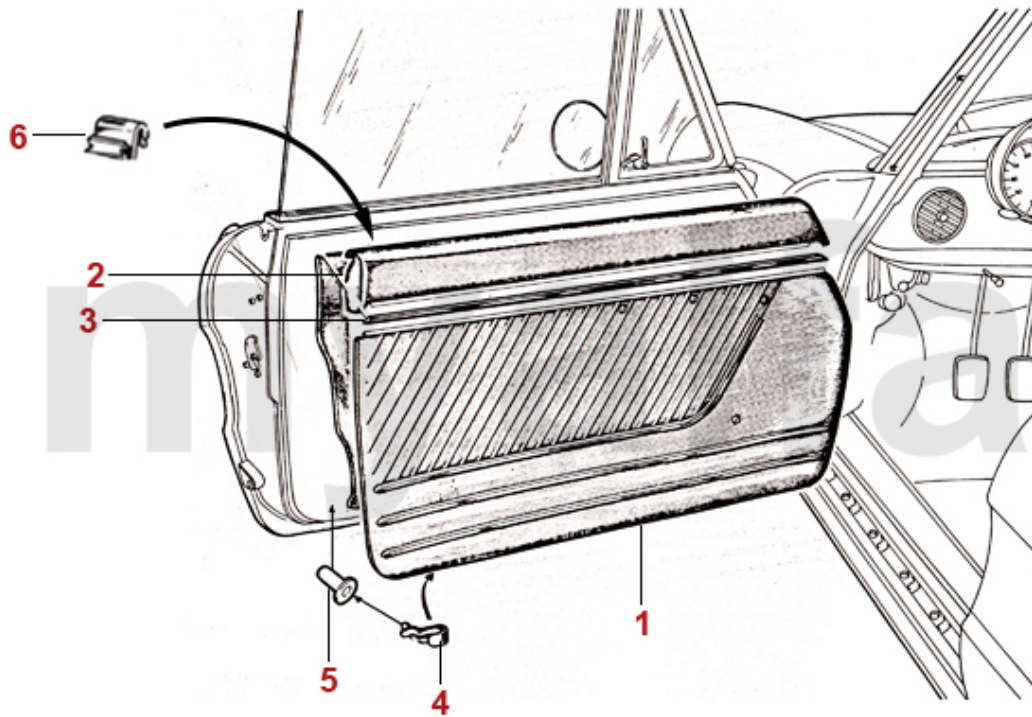

1	1703820	Sitzbezug Spider Bj.1990-93 Alcantara / Skay beige	4.185,81 SEK
2	1703810	Sitzbezug Spider Bj.1990-93 Alcantara / Skay schwarz	4.197,47 SEK

1	1703830	Sitzwanne Spider Bj. 1966-93 inkl. Seitenverstärkungen	2.087,08 SEK
2	1703840	Metallgitterrahmen Sitzpolster Spider Bj.1966-86	571,37 SEK
3	1703400	Sitzpolster Spider Bj.1966-86	921,16 SEK
4	1703310	Rückenpolster Spider Bj.1970-86	1.584,53 SEK
4	1703311	Rückenpolster Spider Bj.1966-69	1.584,53 SEK
5	1703410	Sitzpolster Spider Bj. 1986-93	1.387,50 SEK