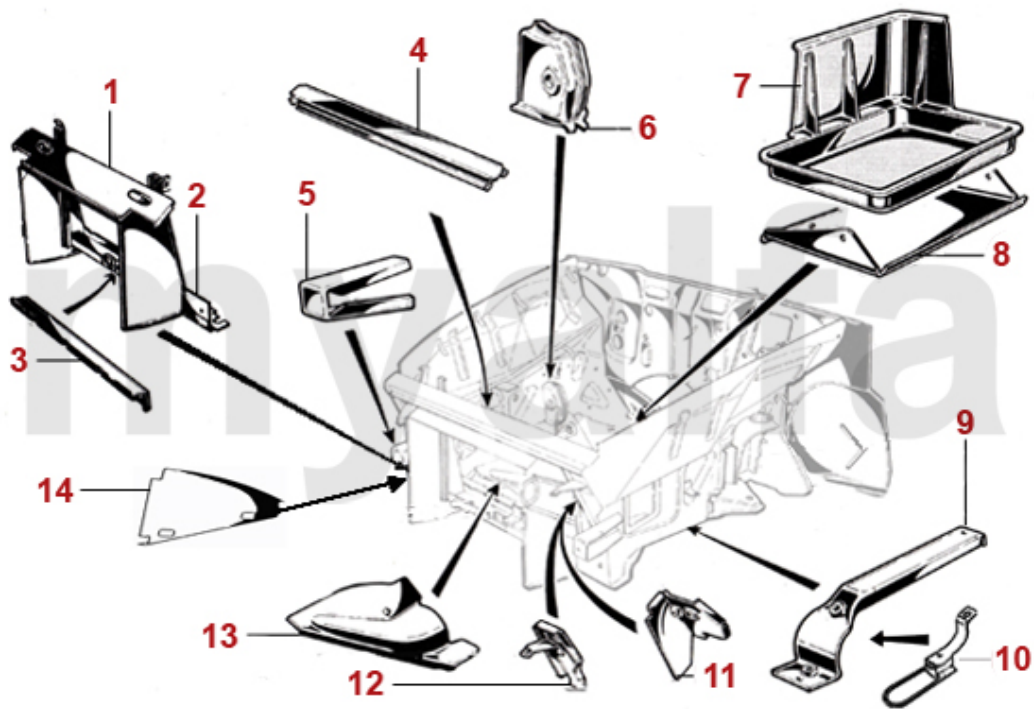

1	1190540	Kühlerkasten Spider	3.323,06 SEK
2	1112210	Kühlertraverse Bj.1968-93 unten vorne	641,30 SEK
3	1110600	Kühlertraverse Bj.1968-93 unten hinten	757,85 SEK
4	1112240	Traverse Spider oben	757,85 SEK
5	1310670	Aufnahme Stoßstangenhalter Spider Bj.1966-82	506,02 SEK
6	5410680	Aufnahme Querlenker oben	777,69 SEK
7	1190250	Batterieschale Plastik Vergaserfahrzeuge	425,55 SEK
8	1190690	Halteblech Batterie	528,22 SEK
9	1191551	Verbindungsblech Motorseitenwand links	465,23 SEK
9	1191552	Verbindungsblech Motorseitenwand rechts	465,23 SEK
10	1311050	Abschleppöse vorne	756,74 SEK
11	1190652	Abschlussblech hinten rechts	758,27 SEK
11	1190651	Abschlussblech hinten links	758,27 SEK
12	1190641	Abschlussblech vorne links	542,24 SEK
12	1190642	Abschlussblech vorne rechts	542,24 SEK
13	1190661	Verbindungsblech Querträger links	1.270,95 SEK
13	1190662	Verbindungsblech Querträger rechts	1.270,95 SEK
14	1192871	Halte Schottblech Spider Bj.1966-82 vorne links	558,47 SEK
14	1192872	Halte Schottblech Spider Bj.1966-82 vorne rechts	558,47 SEK