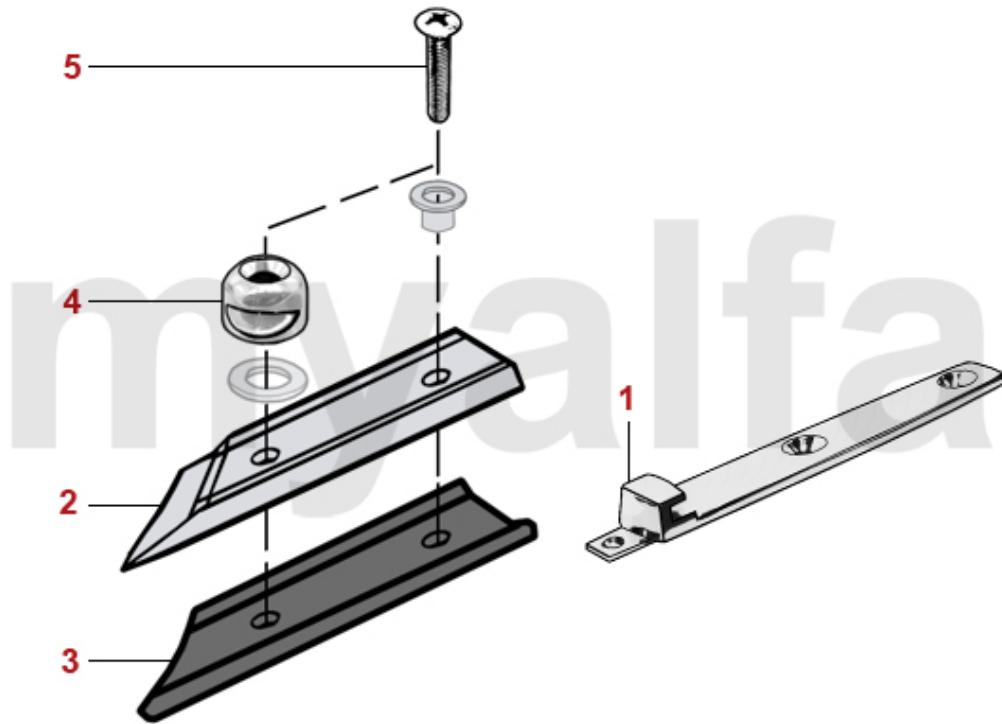

1	1170770	Hardtophalter Spider Bj.1966-69	1.107,64 SEK
2	1170760	Hardtophalter (Satz) Spider Bj.1986-93	1.107,64 SEK
3	1810791	Unterlage Hardtophalter Spider Bj.1970-93 links	61,74 SEK
3	1810792	Unterlage Hardtophalter Spider Bj.1970-93 rechts	61,74 SEK
4	1171170	Persenningbefestigung Hardtophalter Spider Bj.1986-93	345,07 SEK
5	1170780	Schraube Hardtophalter / Persenningbefestigung Edelstahl	29,14 SEK