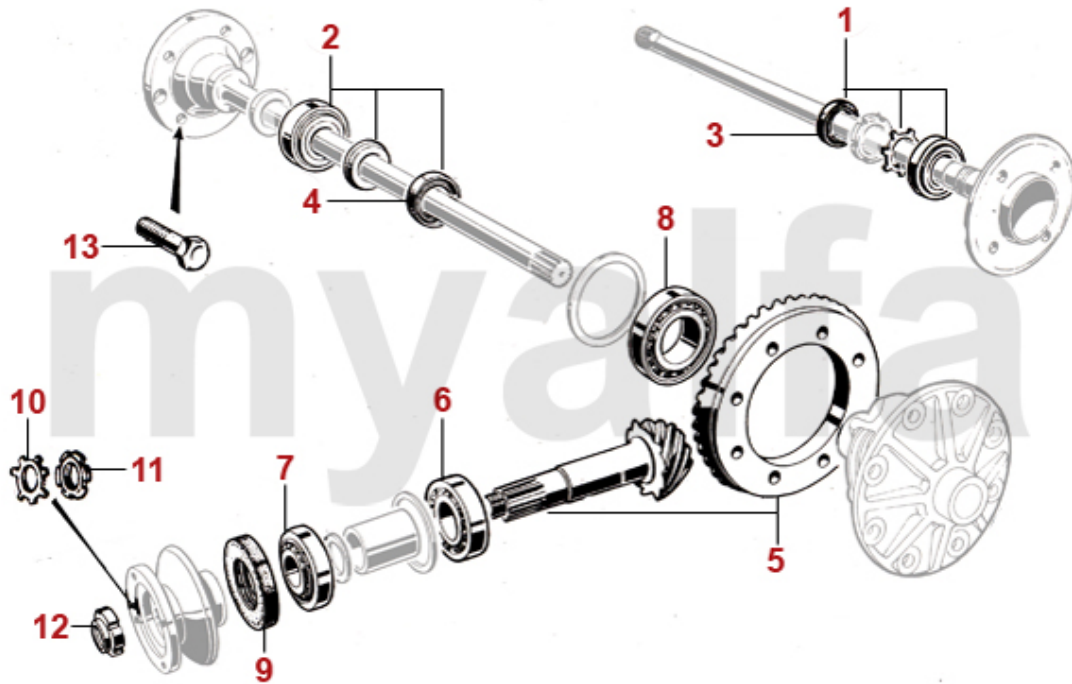

1	5441550	Radlagerset hinten 101 1600, 105 Bj. 62-72, - Ausführung mit Sicherungsblech	809,19 SEK
2	5441560	Radlagerset hinten Bj.1972-93 mit Schrumpfring	738,01 SEK
2	5441571	Radlager hinten - 1900 / 101 1600 /105/115 Motorsport	1.219,61 SEK
3	2330270	Simmerring Radlager hinten 750/101, 105 1300-1750 Bj. 1962-72 52/30/10	170,25 SEK
4	2330280	Simmerring Radlager hinten 1300-2000 Bj. 1972-93 52/34/10	110,72 SEK
5	4521850	Teller/Kegelrad 10/43	Auf Anfrage
6	4531070	Lager Differential Kegelrad innen - 105 1300-1750, 101 1600	1.154,26 SEK
6	4530900	Kegelrollenlager Differential 2000 innen	977,08 SEK
7	4531420	Lager Differential Kegelrad aussen, 105 1300-1750, 101 1600	690,28 SEK
7	4530890	Kegelrollenlager Differential 2000 außen	687,92 SEK
8	4530960	Schulterlager Differential - 105 1300-1750, 101 1600	1.387,50 SEK
8	4530510	Schulterlager Differential 2000	515,32 SEK
9	2330530	Simmerring Differential vorne - 105 1300-1600, 750/101	150,96 SEK
9	2330260	Simmerring Differential 2000 74.5/45/12	208,13 SEK
9	2331560	Simmerring Differential 1750 72/40/10	150,96 SEK
10	4541720	Sicherungsblech Mutter Antriebsflansch - 105 1300-1750, 750/101	57,17 SEK
11	4541810	Mutter Antriebsflansch - 105 1300-1750, 750/101	250,58 SEK
12	4541820	Mutter Antriebsflansch 2000	250,58 SEK
13	5740862	Radbolzen Rechtsgewinde 105 hinten bis Bj '72, 750/101/102/106 vorne und hinten	170,25 SEK
13	5740850	Radbolzen Hinterachse Rechtsgewinde ab Bj. 1972 105/115	74,65 SEK