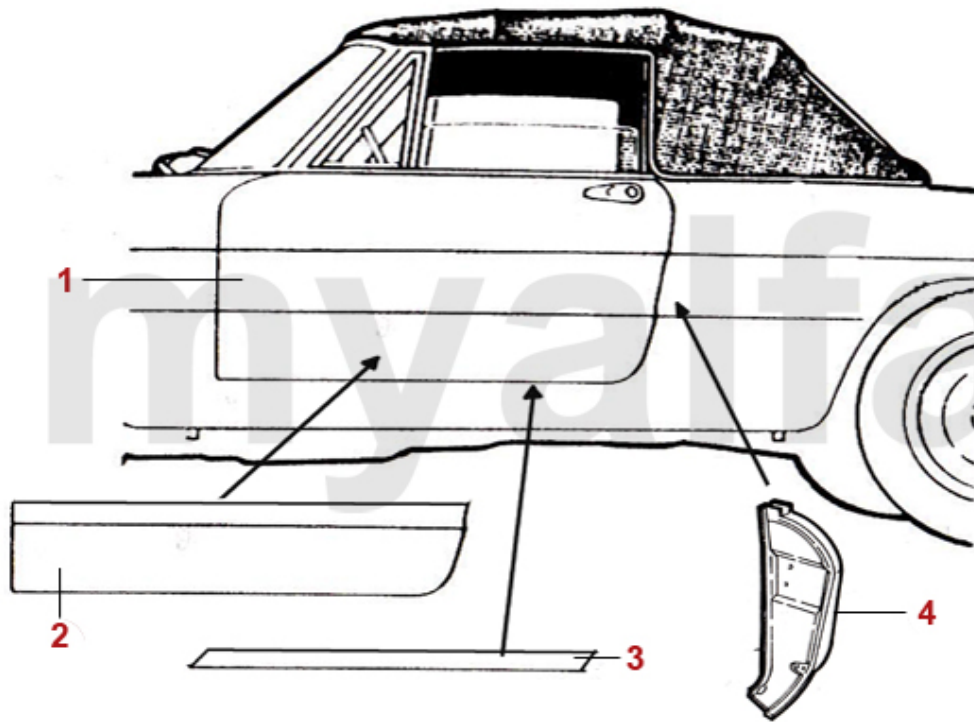

1	1131081	Tür Spider Bj.1970-93, 1750-2000 / Bj.1979-93, 1600 links	8.160,58 SEK
1	1131082	Tür Spider Bj.1970-93, 1750-2000 / Bj.1979-93, 1600 rechts	8.160,58 SEK
1	1132961	Türaußenhaut Spider Bj.1970-93 links versenkter Türgriff	3.136,44 SEK
1	1132962	Türaußenhaut Spider Bj.1970-93 rechts versenkter Türgriff	3.136,44 SEK
2	1201801	Teilersatz Türaußenhaut Spider unten links	1.037,71 SEK
2	1201802	Teilersatz Türaußenhaut Spider unten rechts	1.037,71 SEK
3	1201101	Teilersatz Türboden Spider links	Auf Anfrage
3	1201102	Teilersatz Türboden Spider rechts	Auf Anfrage
4	1151131	B-Säule Spider links	Auf Anfrage
4	1151132	B-Säule Spider rechts	Auf Anfrage