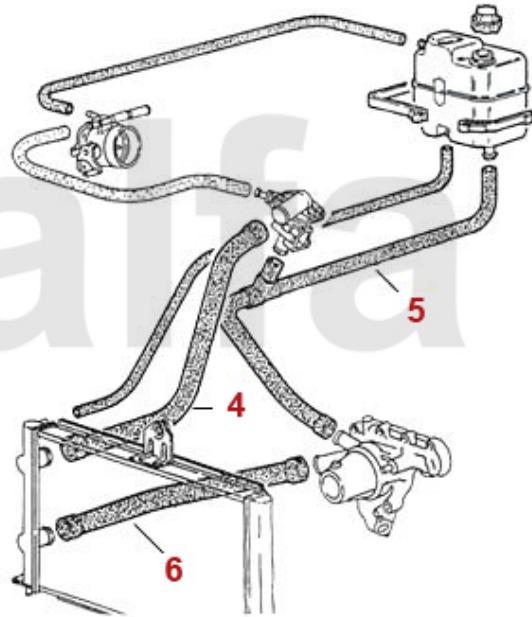

**Ausführung elektrischer Lüfter
ELECTRICAL FAN VERSION**

1	2660500	Kühlwasserschlauch Kühler / Ansaugbrücke Spider 2000 IE Bj.1986-88 mechanischer Lüfter	332,31 SEK
1	2660520	Kühlwasserschlauch Kühler / Ansaugbrücke Spider 2000 IE Bj. 1989 mechanischer Lüfter	325,37 SEK
2	2660510	Kühlwasserschlauch Thermostat/ Wasserpumpe Spider 2000 IE Bj.1986-88 mechanischer Lüfter	346,88 SEK
3	2660180	Kühlwasserschlauch Kühler / Wasserpumpe 1300-2000 (Kühler 2 seitliche Halter)	169,14 SEK
3	2660630	Kühlwasserschlauch Kühler / Wasserpumpe Spider 2000 IE Bj.1986-89 mechanischer Lüfter	565,55 SEK
4	2660410	Kühlwasserschlauch Kühler / Ansaugbrücke Spider 2000 IE Bj.1988-93 elektrischer Lüfter	309,00 SEK
5	2660380	Kühlwasserschlauch Thermostat/ Wasserpumpe/Ausgleichsbehälter Spider 2000 IE Bj.1988-93 elektrischer Lüfter	693,75 SEK
6	2660400	Kühlwasserschlauch Kühler / Wasserpumpe Spider elektrischer Lüfter	262,38 SEK
6	2660580	Kühlwasserschlauch Kühler / Wasserpumpe Spider 2000 IE Bj.1988-89 elektrischer Lüfter	Auf Anfrage
6	2660590	Kühlwasserschlauch Kühler / Wasserpumpe Spider 2000 IE Bj.1988-93 mit Klimaanlage	496,73 SEK