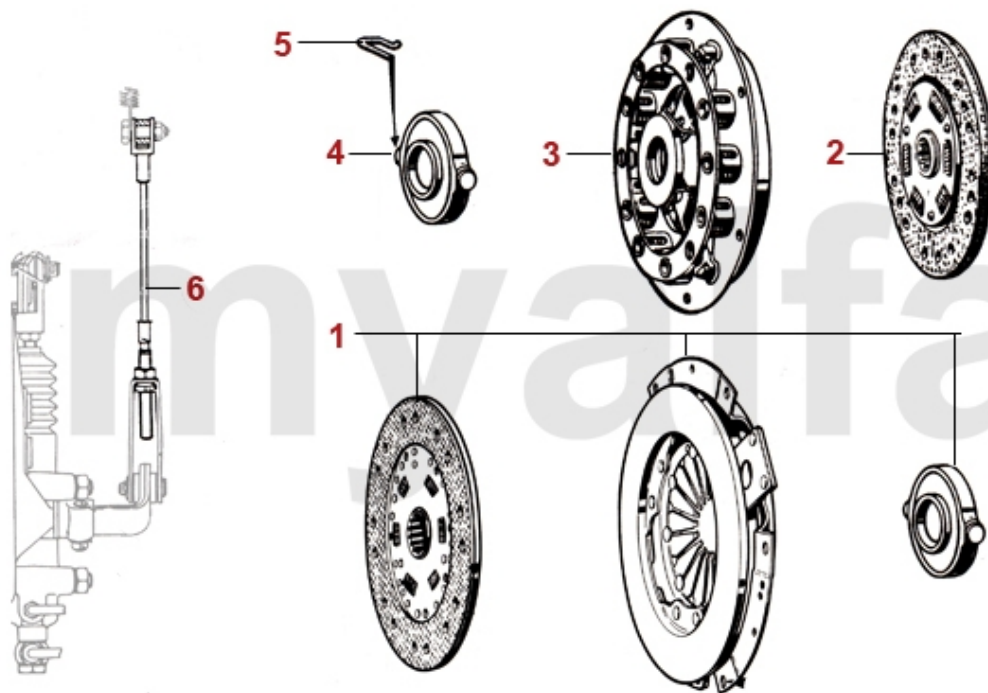

1	4311020	Kupplungskit 750/101, 105 1.Serie mechanische Betätigung Umbau	5.468,42 SEK
1	4340300	Kupplungsscheibe mechanische Betätigung FICHTEL & SACHS	1.737,29 SEK
2	4340290	Kupplungsscheibe mechanische Betätigung	1.160,09 SEK
3	4330310	Kupplungsautomat mechanische Betätigung	2.670,11 SEK
4	4350010	Ausrücklager mechanische Betätigung mit Halteklammern	687,92 SEK
4	4350320	Ausrücklager mechanische Betätigung	873,29 SEK
5	4390010	Halteklammer Ausrücklager mechanische Betätigung	55,92 SEK
5	4390400	Halteklammer Ausrücklager (Satz 2 Stk.) mechanische Kupplung SACHS	103,79 SEK
6	4390280	Kupplungsseil	231,99 SEK