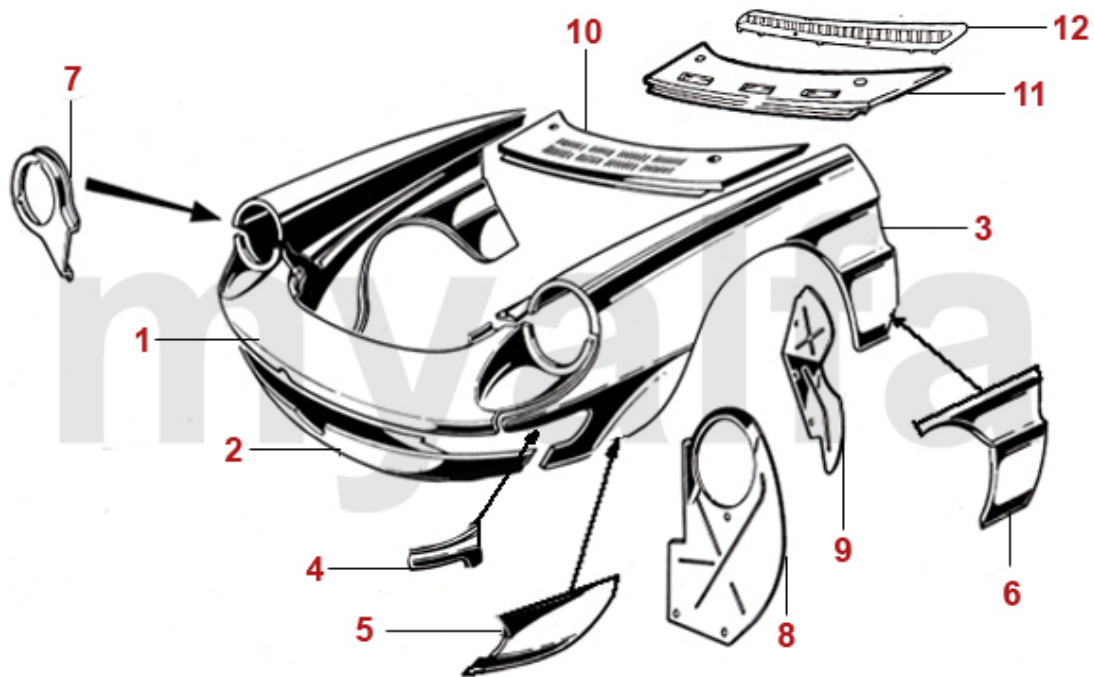

1	1110400	Frontblech Spider Bj.1970-82 oben	2.786,66 SEK
2	1110410	Frontblech Spider Bj.1970-82 unten	1.276,78 SEK
3	1120381	Kotflügel Spider Bj.1966-82 links	6.984,12 SEK
3	1120382	Kotflügel Spider Bj.1966-82 rechts	6.984,12 SEK
4	1202271	Teilersatz Kotflügelspitze Spider vorne links	485,63 SEK
4	1202272	Teilersatz Kotflügelspitze Spider vorne rechts	485,63 SEK
5	1201341	Teilersatz Kotflügel Spider vorne links	612,17 SEK
5	1201342	Teilersatz Kotflügel Spider vorne rechts	612,17 SEK
6	1201161	Teilersatz Kotflügel Spider hinten links	873,29 SEK
6	1201162	Teilersatz Kotflügel Spider hinten rechts	873,29 SEK
7	1110391	Halter Scheinwerfer Spider links	1.037,71 SEK
7	1110392	Halter Scheinwerfer Spider rechts	1.037,71 SEK
8	1192891	Schottblech Spider Bj. 1966-89 Alu vorne links	815,02 SEK
8	1192892	Schottblech Spider Bj. 1966-89 Alu vorne rechts	815,02 SEK
9	1192901	Schottblech Spider Bj. 1966-89 Alu hinten links	640,75 SEK
9	1192902	Schottblech Spider Bj. 1966-89 Alu hinten rechts	640,75 SEK
10	1190520	Windlaufblech Spider Bj.1970-80 vorne	Auf Anfrage
11	1190530	Windlaufblech Spider Bj.1981-93 vorne	2.553,42 SEK