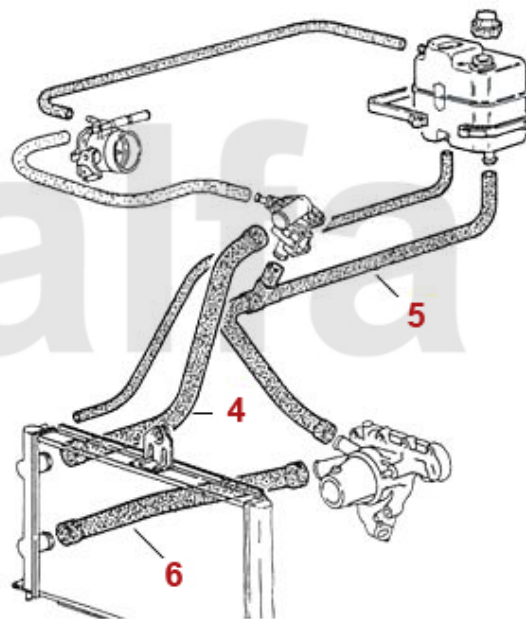

**Ausführung elektrischer Lüfter
ELECTRICAL FAN VERSION**

1	2660500	Kühlwasserschlauch Kühler / Ansaugbrücke Spider 2000 IE Bj.1986-88 mechanischer Lüfter	332,31 SEK
1	2660520	Kühlwasserschlauch Kühler / Ansaugbrücke Spider 2000 IE Bj. 1989 mechanischer Lüfter	325,37 SEK
2	2660510	Kühlwasserschlauch Thermostat/ Wasserpumpe Spider 2000 IE Bj.1986-88 mechanischer Lüfter	346,88 SEK
3	2660180	Kühlwasserschlauch Kühler / Wasserpumpe 1300-2000 (Kühler 2 seitliche Halter)	169,14 SEK
3	2660630	Kühlwasserschlauch Kühler / Wasserpumpe Spider 2000 IE Bj.1986-89 mechanischer Lüfter	565,55 SEK
4	2660410	Kühlwasserschlauch Kühler / Ansaugbrücke Spider 2000 IE Bj.1988-93 elektrischer Lüfter	309,00 SEK
5	2660380	Kühlwasserschlauch Thermostat/ Wasserpumpe/Ausgleichsbehälter Spider 2000 IE Bj.1988-93 elektrischer Lüfter	693,75 SEK
6	2660400	Kühlwasserschlauch Kühler / Wasserpumpe Spider elektrischer Lüfter	262,38 SEK
6	2660580	Kühlwasserschlauch Kühler / Wasserpumpe Spider 2000 IE Bj.1988-89 elektrischer Lüfter	Auf Anfrage
6	2660590	Kühlwasserschlauch Kühler / Wasserpumpe Spider 2000 IE Bj.1988-93 mit Klimaanlage	496,73 SEK