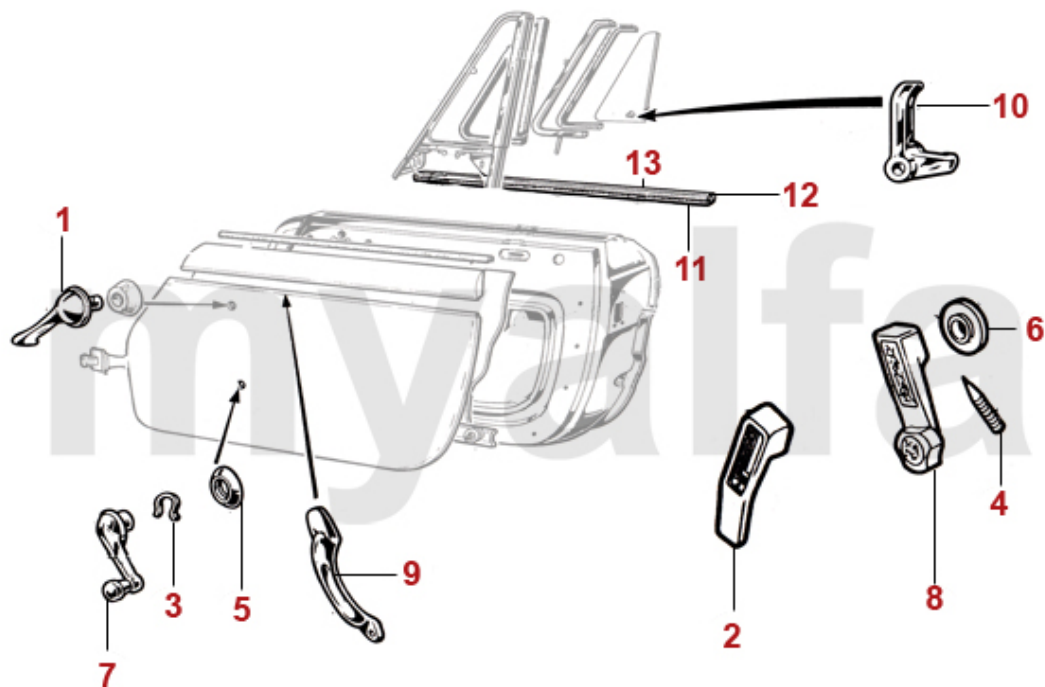

1	1760510	Türöffner innen Bj.1966-74	448,86 SEK
2	1760500	Türöffner innen Bj.1974-89	437,20 SEK
3	1761080	Halteklammer Türöffner/Fensterkurbel	22,20 SEK
4	1761370	Madenschraube Türöffner / Fensterkurbel	46,62 SEK
5	1761430	Unterlage Türöffner/Fensterkurbel Bj.1966-74 Edelstahl poliert	136,39 SEK
6	1761040	Unterlage Türöffner/Fensterkurbel Bj.1974-93 Kunststoff schwarz	32,61 SEK
7	1760520	Fensterkurbel Bj.1966-74	628,40 SEK
8	1760530	Fensterkurbel Bj.1974-89	496,73 SEK
9	1760552	Türgriff Spider Bj.1966-77 innen rechts	804,47 SEK
10	1760601	Verschußhebel Ausstellfenster Giulia / Spider vorne links	687,92 SEK
10	1760602	Verschußhebel Ausstellfenster Giulia / Spider vorne rechts	687,92 SEK
11	1610661	Fensterschachteleiste Spider außen links	1.154,26 SEK
11	1610662	Fensterschachteleiste Spider außen rechts	1.154,26 SEK
12	1610670	Halteschiene Abstreifleiste Spider außen	185,37 SEK
13	1611060	Fensterabstreifleiste Spider Gummi außen	150,41 SEK