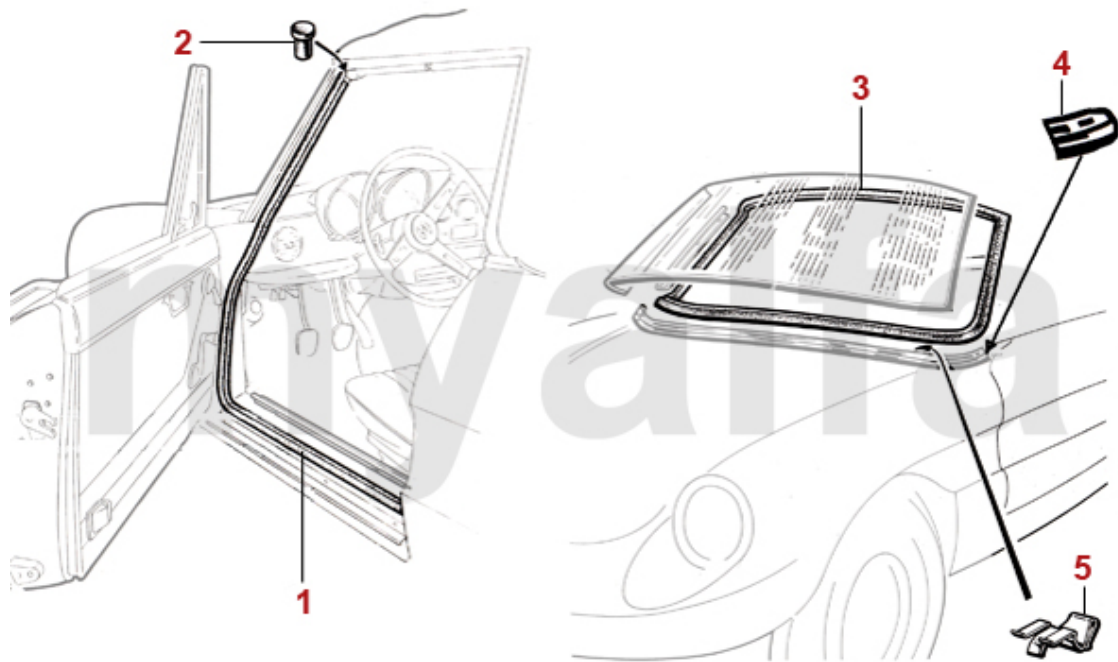

1	1621120	Türdichtung Spider Bj.1986-93, mit Velours	460,51 SEK
1	1620320	Türdichtung Spider Bj.1986-93, ohne Velours	268,20 SEK
2	1630330	Stopfen Türdichtung (Satz) Spider	68,82 SEK
3	1610300	Frontscheibendichtung Spider Bj.1966-69	1.853,84 SEK
3	1610290	Frontscheibendichtung Spider Bj.1970-93	921,16 SEK
4	1611051	Unterlage Chromleiste Frontscheibe Spider links	31,50 SEK
4	1611052	Unterlage Chromleiste Frontscheibe Spider rechts	31,50 SEK
5	1330820	Halteklammer Chromleiste Frontscheibe Spider unten	43,01 SEK