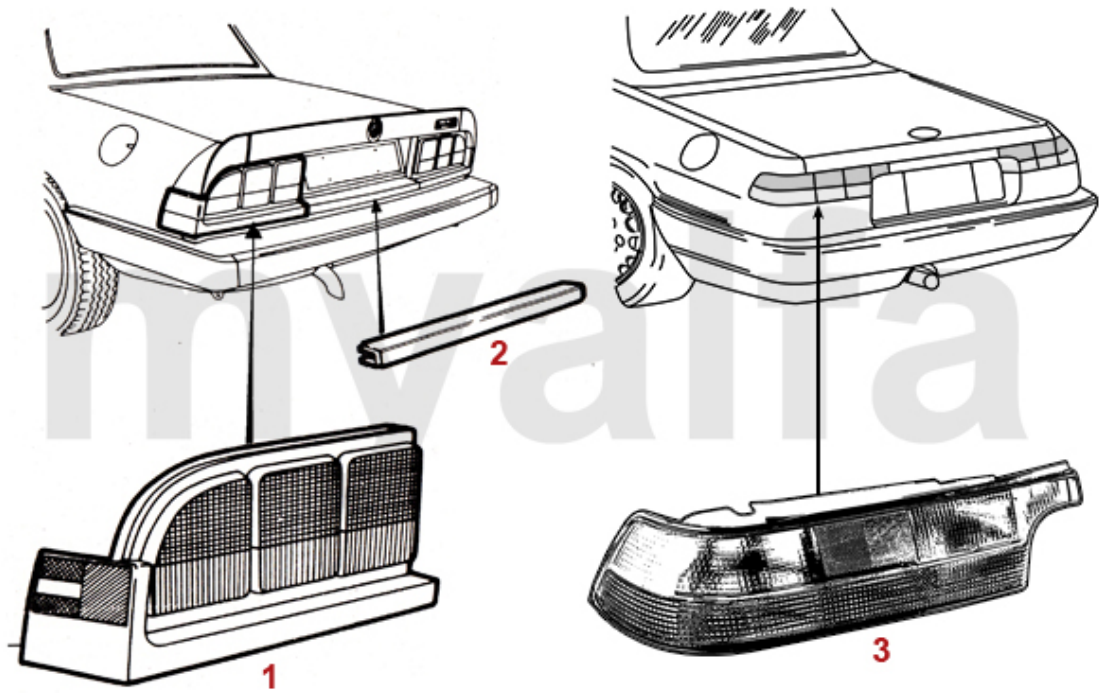

1	1530800	Rückleuchten (Satz) Spider Bj.1983-89	5.806,55 SEK
2	1590910	Leiste zwischen Rückleuchten Spider Bj.1983-90	687,92 SEK
3	1530920	Rückleuchten (Satz) Spider Bj.1990-93	6.984,12 SEK
3	1530930	Rückleuchten (Satz) Spider Bj.1990-93 USA	7.578,80 SEK