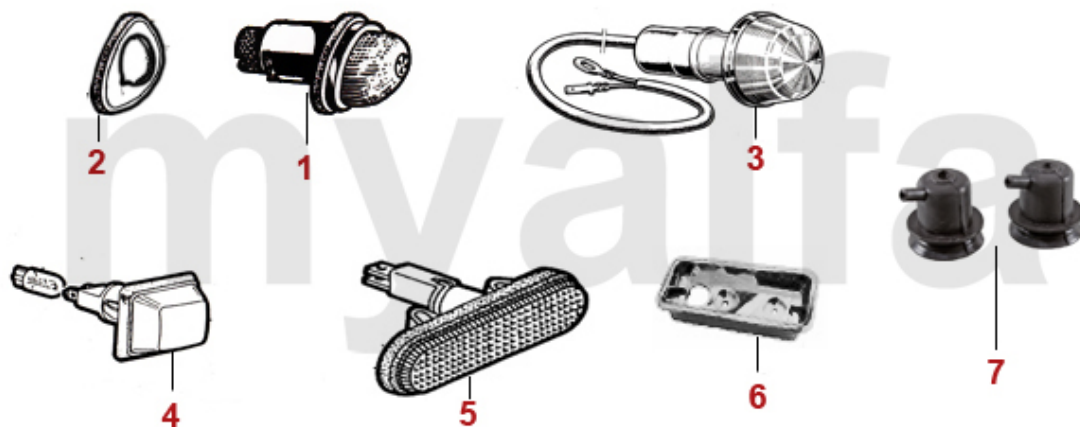

1	1550720	Seitenblinker Tropfenform Originaloptik	921,16 SEK
2	1592520	Satz Unterlagen für Seitenblinker Spider Tropfenform	239,07 SEK
3	1550510	Seitenblinker GT Bertone / Spider rund	220,34 SEK
4	1550830	Seitenblinker Spider Bj.1983-89 eckig	230,88 SEK
5	1551160	Seitenblinker Spider Bj. 1990-93 oval	408,06 SEK
6	1590503	Chromrahmen Seitenblinker Spider Bj.1970-82 hinten links US-Version	543,35 SEK
6	1590504	Chromrahmen Seitenblinker Spider Bj.1970-82 hinten rechts US-Version	543,35 SEK
6	1590501	Chromrahmen Seitenblinker Spider Bj.1970-82 vorne links US-Version	543,35 SEK
6	1590502	Chromrahmen Seitenblinker Spider Bj.1970-82 vorne rechts US-Version	543,35 SEK
7	1592530	Satz Gummimanschetten für Seitenblinker Spider Tropfenform	373,10 SEK