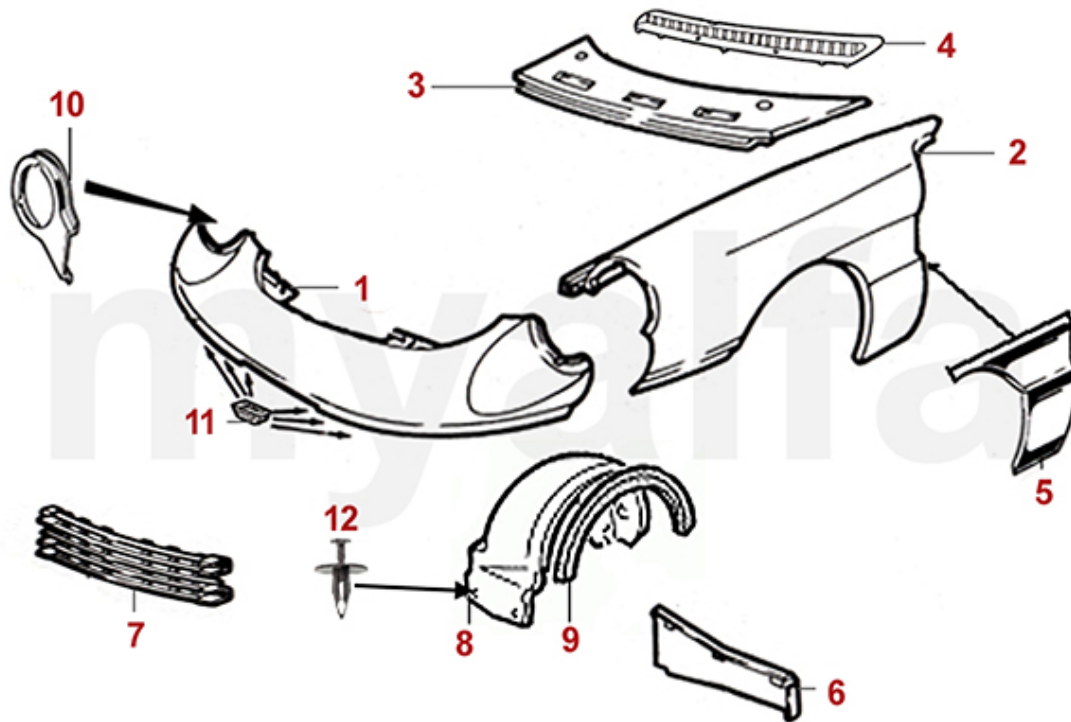

1	1112000	Frontblech Spider Bj.1990-93 oben	2.786,66 SEK
2	1121201	Kotflügel Spider Bj.1983-93 links	6.061,85 SEK
2	1121202	Kotflügel Spider Bj.1983-93 rechts	6.061,85 SEK
3	1190530	Windlaufblech Spider Bj.1981-93 vorne	2.553,42 SEK
5	1201161	Teilersatz Kotflügel Spider hinten links	873,29 SEK
5	1201162	Teilersatz Kotflügel Spider hinten rechts	873,29 SEK
6	1192131	Verbindungsblech Spider Bj.1983-93 links	693,75 SEK
6	1192132	Verbindungsblech Spider Bj.1983-93 rechts	693,75 SEK
7	1191900	Gitter Lufteinlass Spider Bj.1983-93	Auf Anfrage
8	1191731	Radhausverkleidung Spider Bj.1990-93 vorne links	Auf Anfrage
8	1191732	Radhausverkleidung Spider Bj.1990-93 vorne rechts	Auf Anfrage
9	1191740	Dichtung Radhausverkleidung Spider Bj.1990-93 vorne	Auf Anfrage
10	1110391	Halter Scheinwerfer Spider links	1.037,71 SEK
10	1110392	Halter Scheinwerfer Spider rechts	1.037,71 SEK
11	1371260	Abstandshalter (3 Stk.) Spider Bj.1983-93 Frontblech / Stoßstange	103,79 SEK
12	1792500	Spreizniet Set (5 Stk.) Spider Bj.1990-93, Radhausschale vorne und Kofferraumteppich	208,68 SEK