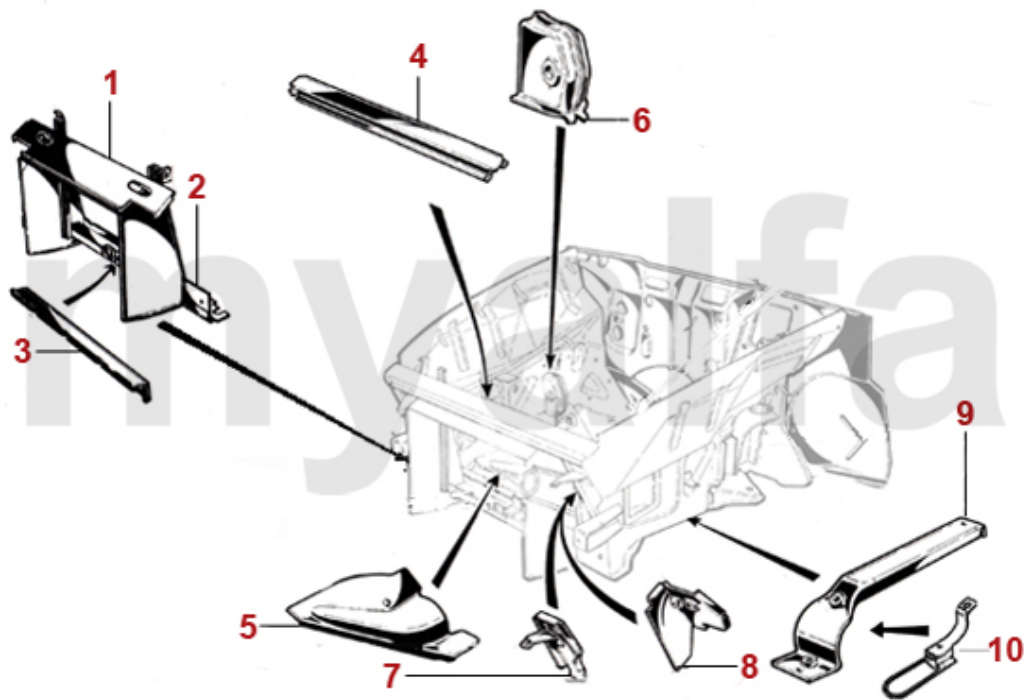

1	1190540	Kühlerkasten Spider	3.323,06 SEK
2	1112210	Kühlertraverse Bj.1968-93 unten vorne	641,30 SEK
3	1110600	Kühlertraverse Bj.1968-93 unten hinten	757,85 SEK
4	1112240	Traverse Spider oben	757,85 SEK
5	1190661	Verbindungsblech Querträger links	1.270,95 SEK
5	1190662	Verbindungsblech Querträger rechts	1.270,95 SEK
6	5410680	Aufnahme Querlenker oben	777,69 SEK
7	1190641	Abschlussblech vorne links	542,24 SEK
7	1190642	Abschlussblech vorne rechts	542,24 SEK
8	1190652	Abschlussblech hinten rechts	758,27 SEK
8	1190651	Abschlussblech hinten links	758,27 SEK
9	1191551	Verbindungsblech Motorseitenwand links	465,23 SEK
9	1191552	Verbindungsblech Motorseitenwand rechts	465,23 SEK
10	1311050	Abschleppöse vorne	756,74 SEK