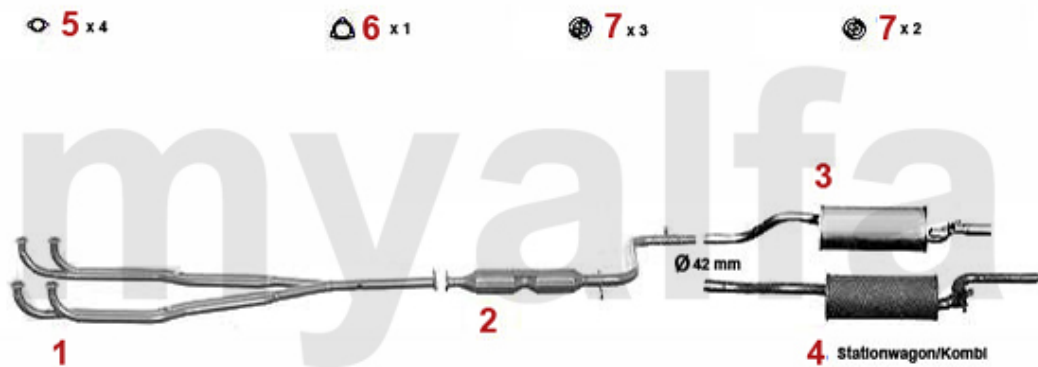

Abgasanlage/Exhaustsystem 33 (905) 1.7 QV/IE KAT

33 1.7 IE/StationWagon (905) Kat.

1988 - 90

1	33106631	Hosenrohr 33 (907) 1.7 ie bj.90-92	5.824,03 SEK
2	32106633	Katalysator 33/SW (907) 1.7 ie bj. 90-92	Auf Anfrage
3	35106607	Endtopf Sud/Sprint 1.7 QV 33 (905/7) 1.4 - 1.7 ie Bj. 11.86>	1.853,84 SEK
4	35106807	Endtopf 33 SW (905) 1.7 QV Bj. 86-89	1.247,64 SEK
5	38094405	Abgaskrümmerdichtung Arna,Sud/Sprint,33 (905/7),145/6 Boxer	45,51 SEK
6	38094407	Dichtung Krümmer / Vorschalldämpfer Montreal	99,07 SEK