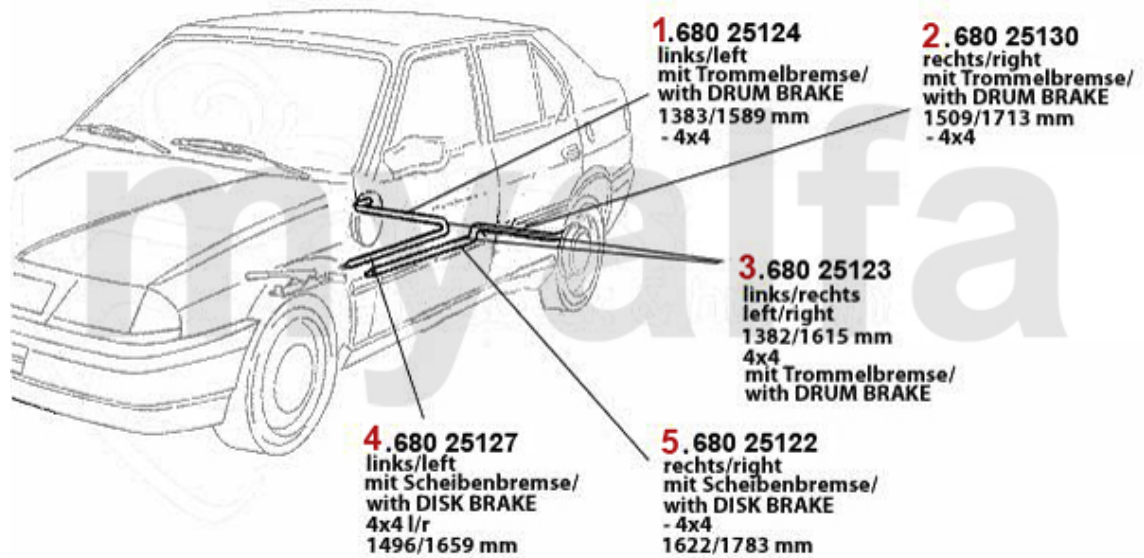

Handbremsseil/Brake Cable 33/SW (907)

1	68025124	Handbremsseil links 33/SW (905/7)	296,23 SEK
2	68025130	Handbremsseil rechts 33/SW (907) Bj. 92-94	226,16 SEK
3	68025123	Handbremsseil li/re 33/SW (905/7) 4x4	Auf Anfrage
4	68025127	Handbremsseil li/re 33 (905/7) mit ABS,33/SW 4x4	310,11 SEK
5	68025122	Handbremsseil rechts 33 (907) mit ABS	Auf Anfrage