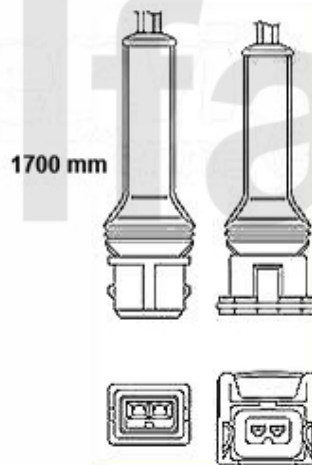

2. 370 7038
MOT. AR30740