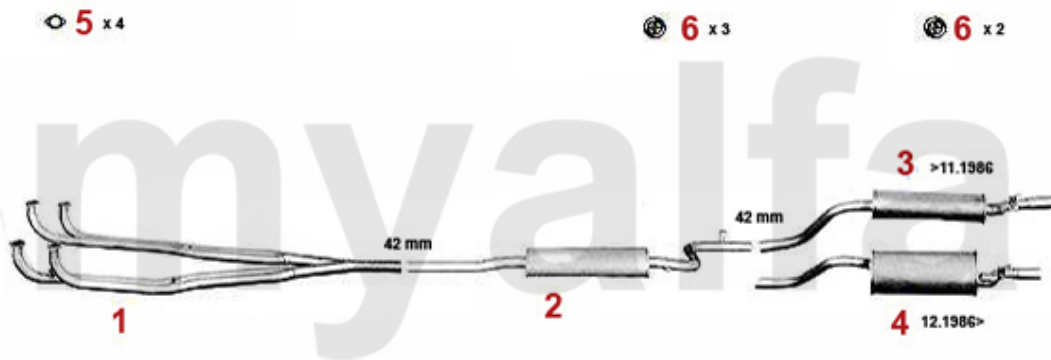

Abgasanlage/Exhaustsystem 33 (905) 1.5 QV

33 (905) 1.5 QV/TI

1984 - 90

1	33106301	Hosenrohr Sud/Sprint 1.5 ti Bj. 82-84, 33 (905 & 907) 1.3,1.4 1.5/QV	3.206,37 SEK
2	34106076	Mitteltopf Sud 1.3/ti & 1.5/ti/S 33 (905) 1.3,1.5/QV,1.7ie 33 (907) 1.4 & 1.7 ie	1.620,74 SEK
3	35106307	Endtopf 33 (905) 1.5 QV Bj. 7.84-11.86	1.853,84 SEK
4	35106607	Endtopf Sud/Sprint 1.7 QV 33 (905/7) 1.4 - 1.7 ie Bj. 11.86>	1.853,84 SEK
5	38094405	Abgaskrümmerdichtung Arna,Sud/Sprint,33 (905/7),145/6 Boxer	45,51 SEK