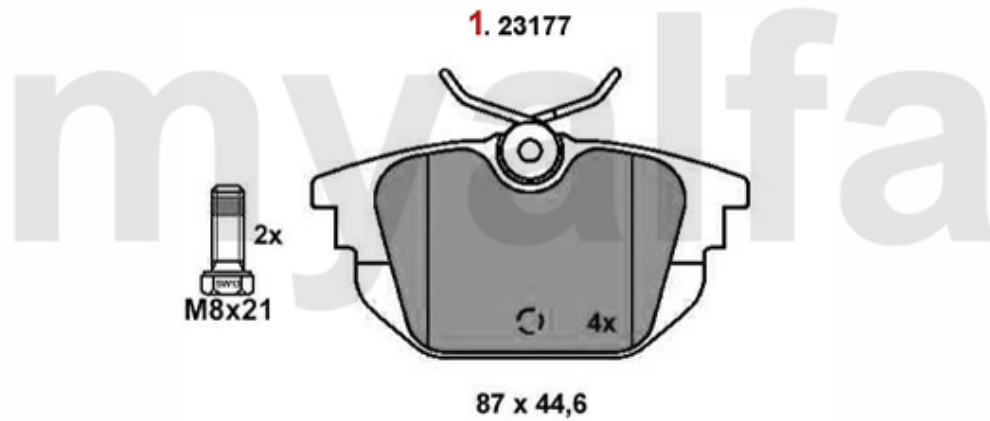

Brembeläge/Brakepads hinten/rear 33 (905/7)

1 23114414 SBB ohne WE 33(907)1.7 ie/16V/QV/4x4/1.8TD mit ABS/145/6
1.4/1.6/1.8/2.0/16V/TS/1.9/TD/JTD

594,68 SEK

Bremsbacken/Drumbrakecovering 33 (905/7)

228,6 x 42 mm

1. 640 411
Bendix (905)
1982-86

2. 640 456
Bendix (905/7)
1986>

203,2 x 39 mm

3. 640 545
Bendix (905)
1982-86

4. 640 756
Bendix (905/7)
1986>

1	640411	Bremsbackensatz Sud,33 (905) Bremssystem: Bendix	1.010,93 SEK
2	640456	Bremsbackensatz 33 (905/7) Sud Sprint 1.7 Bremssystem: Bendix	703,05 SEK
3	640545	Bremsbackenzubehörsatz 33 (905) Bremssystem: Bendix	143,47 SEK
4	640756	Bremsbackenzubehörsatz 33 (905/7) Bremssystem: Bendix	Auf Anfrage