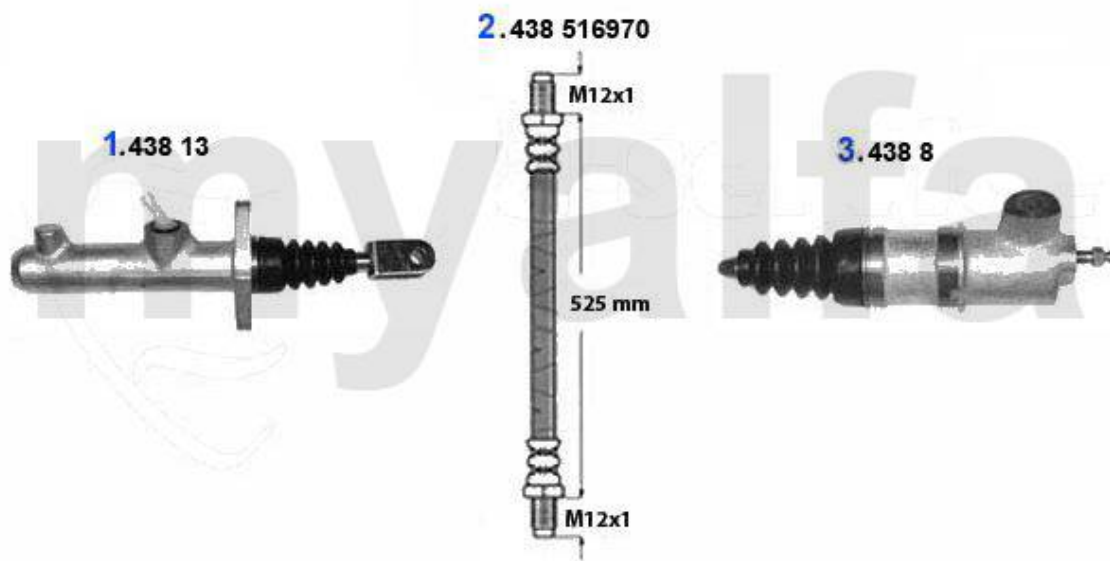

Kupplungsbetätigung/Clutch Actuation 33 (907)

1	43813	Kupplungsgeberzylinder 33 (905/7), Sud/Sprint,Arna	831,39 SEK
2	43816970	Kupplungsschlauch 33 (905/7) Sud Sprint (902)	275,14 SEK
3	4388	Kupplungsnehmerzylinder Sud/ Sprint, 33 (905/7), 145, 146, 156, 156, gesteckt	698,47 SEK