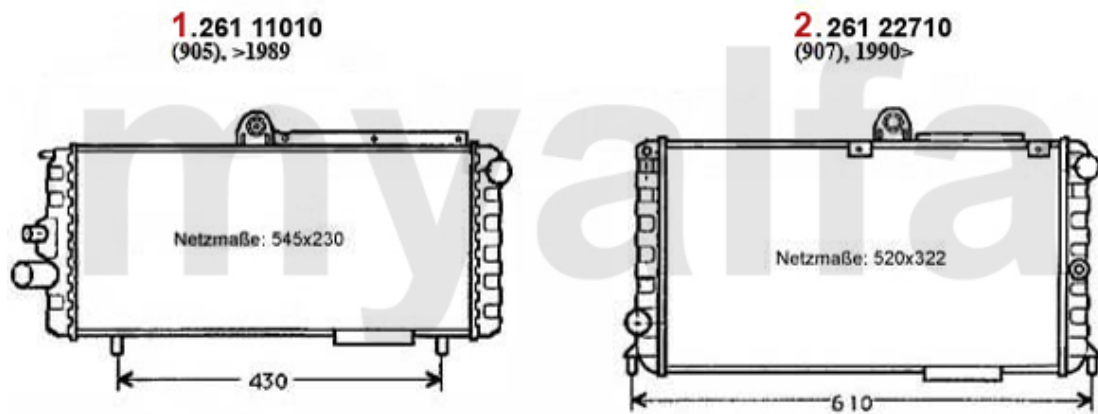

467,59 SEK

Kopfschraubensatz/Head Screw Set 33 (905/7) 1.8 TD

1.228 9300

1 2289300 Kopfschraubensatz 33 1.8td

921,16 SEK

Kühler/Radiator 33 (905/7) 8V

1 26111010 Motorkühler 33 (905),Arna,Aud/Sprint 1.2/1.3/1.5/1.7 Bj. 1973-1989