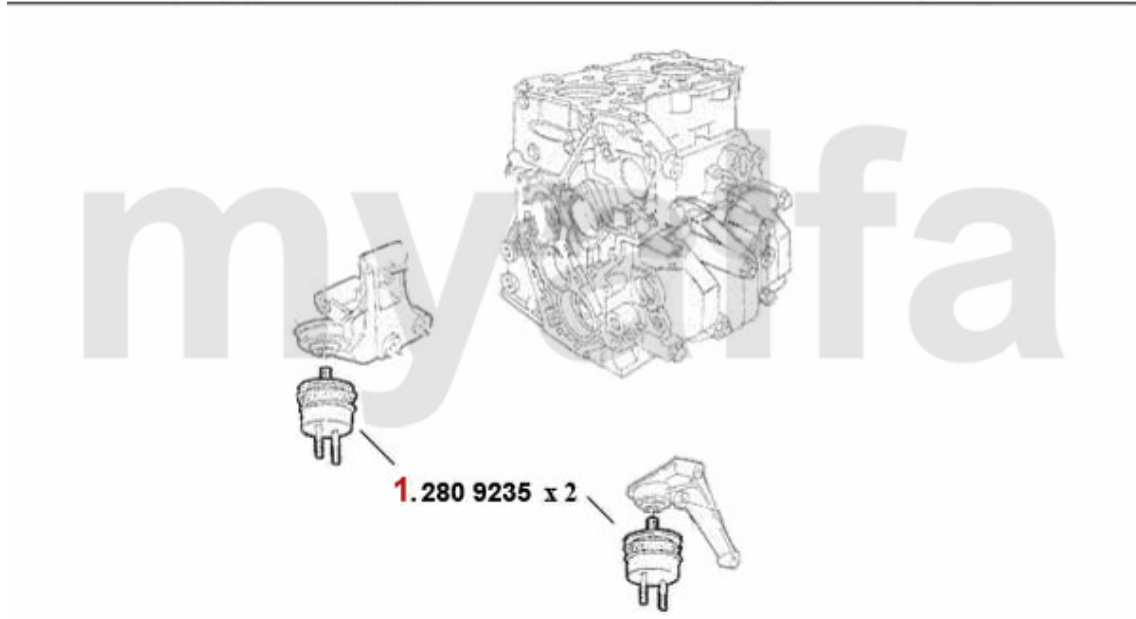

Auf Anfrage

Wasserpumpe/Waterpump 33 (905/7) TD

1. 262 130

1 262130 Wasserpumpe 33 (905/7) 1.8 TD 155, 164 2.5 TD ohne Deckel

1.037,71 SEK

Motorlager/Enginemount 33 (905/7) 1.8 TD

1 2809235 Motorlager 33 (905/7) vorne li/re 1.8 TD