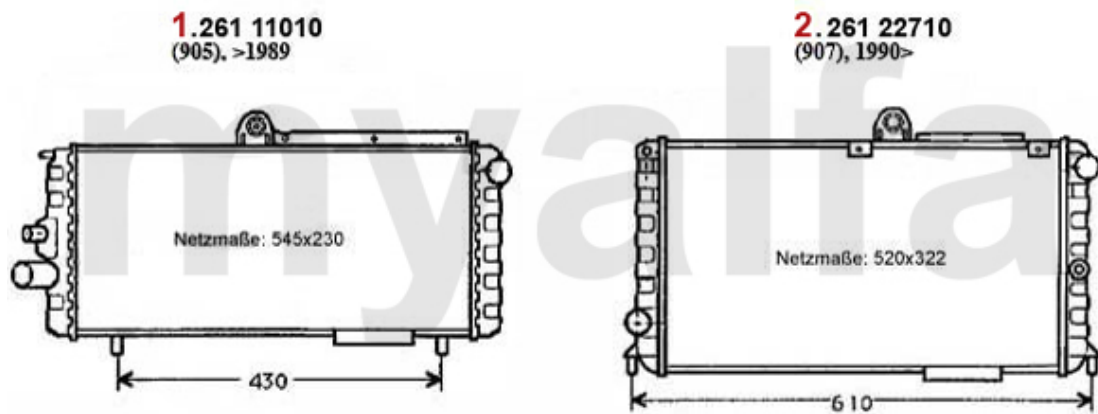

467,59 SEK

Kopfschraubensatz/Head Screw Set 33 (905/7) 1.8 TD

1.228 9300

1 2289300 Kopfschraubensatz 33 1.8td

921,16 SEK

Kühler/Radiator 33 (905/7) 8V

1 26111010 *Motorkühler 33 (905),Arna,Aud/Sprint 1.2/1.3/1.5/1.7 Bj. 1973-1989*