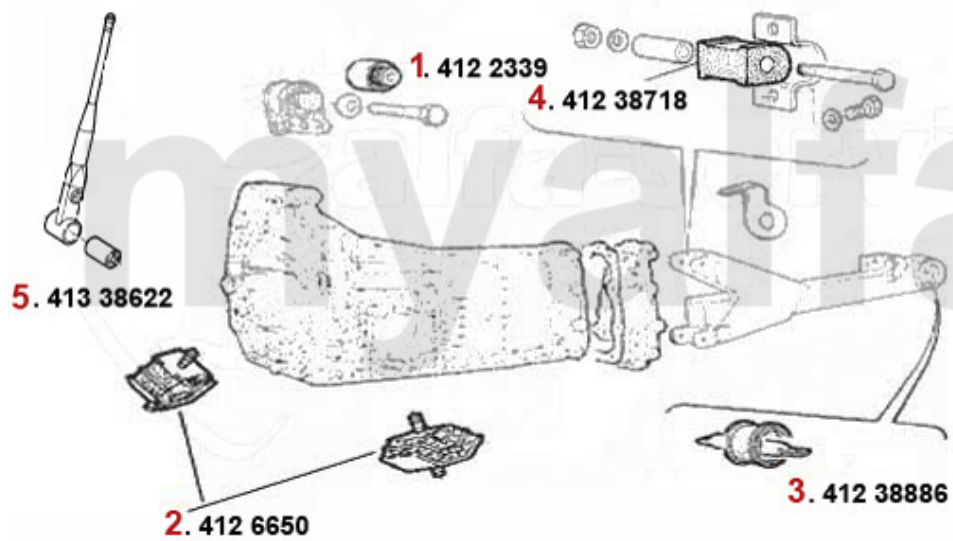

Getriebeaufhängung/Gear Mount 33 (905)

- 4 41238718 Gummilager Getriebeaufhängung hint. 33 (905/7),145/6 Boxer
- 5 41338622 Buchse für Schalthebel 33 145/6

Auf Anfrage
185,37 SEK