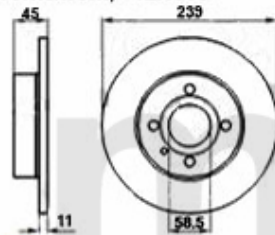

Bremsscheiben/Brakedisks 33 (905/7)

1. 610 118111

1.2/1.3/1.5/QV/4x4 (905)
vorne/front, >12.1985

2. 610 118611

1.2/1.3/1.4/1.5/QV/4x4/1.7/1.8 TD (905/7)
vorne/front, 12.1985>