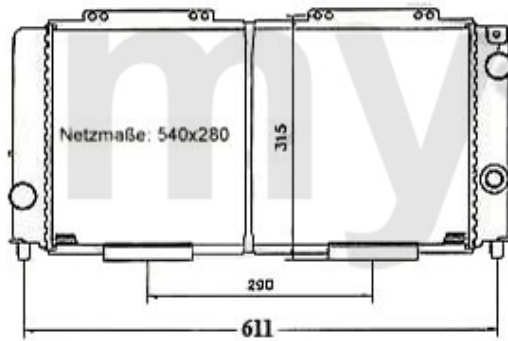

Kühler/Radiator 33 (905/7) TD

1. 261 10991
(905), >1989