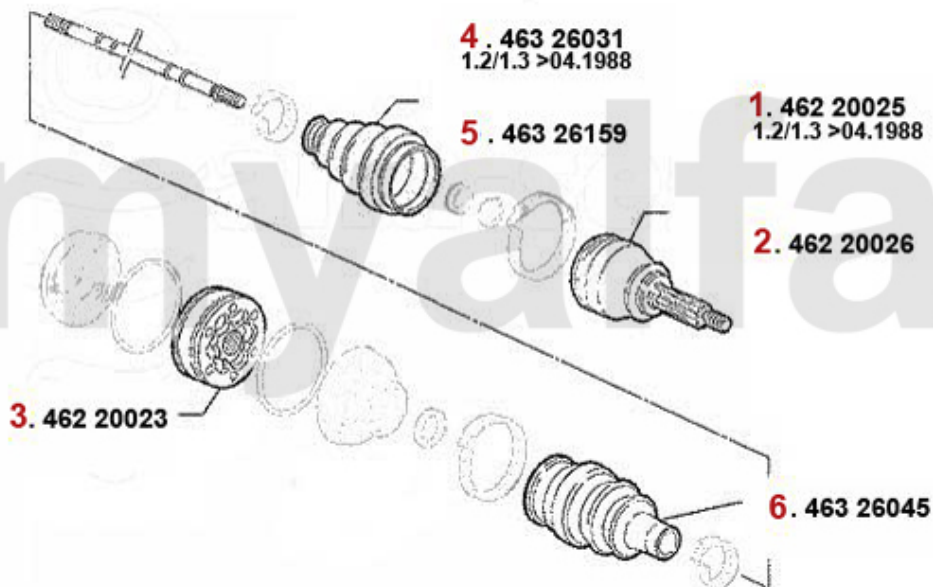

1. 370 7030
MOT. AR30737

1 3707030 Lambda-Sonde 33 (905/7) 1.4/1.5/1.7 IE/16 V, 3-adrig

1.853,84 SEK

Antriebswelle/Driveshaft 33/SW (905)

1	46220025	Gelenksatz außen Arna,33 1.2/1.3	1.270,95 SEK
2	46220026	Gelenksatz außen Arna,33 (905/7) 1.5/1.7/4x4/QV/ie/16V/1.8 TD	1.304,67 SEK
4	46326031	Achsmanschettensatz aussen 33 (905) 1.2,1.3 bj. 83-89 Arna 1.2 bj. 83-86	290,27 SEK
5	46326159	Achsmanschettensatz aussen 33 (905/7) 1.3,1.4ie,1.5/QV,1,7ie/16V/QV,1.8TD	Auf Anfrage
6	46326045	Achsmanschettensatz innen 33(905/7) 1.3/1.4ie/1.5/QV,1.7ie/QV/16V,1.8TD Sud/Sprint 1.2/ti,	359,64 SEK