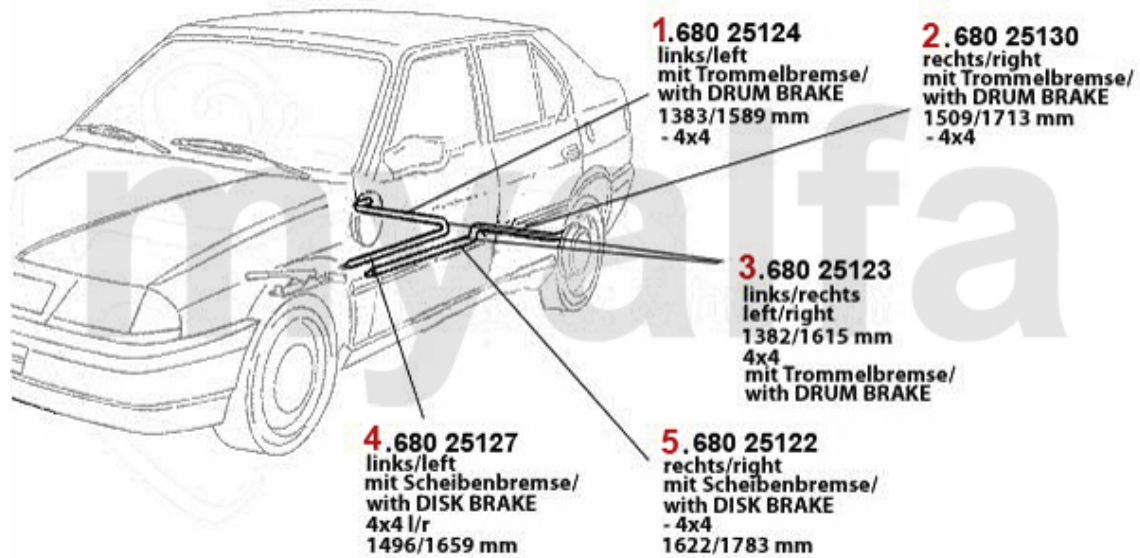

Handbremsseil/Brake Cable 33/SW (907)

1	68025124	Handbremsseil links 33/SW (905/7)	296,23 SEK
2	68025130	Handbremsseil rechts 33/SW (907) Bj. 92-94	226,16 SEK
3	68025123	Handbremsseil li/re 33/SW (905/7) 4x4	Auf Anfrage
4	68025127	Handbremsseil li/re 33 (905/7) mit ABS,33/SW 4x4	310,11 SEK
5	68025122	Handbremsseil rechts 33 (907) mit ABS	Auf Anfrage