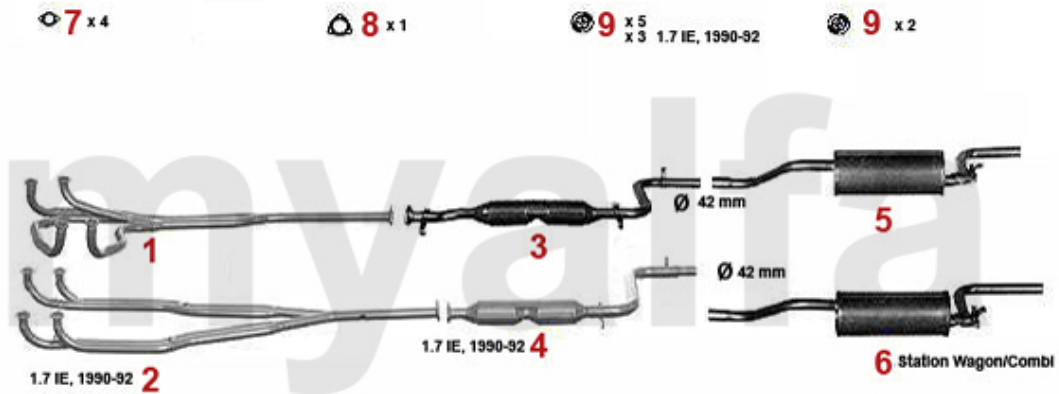

Abgasanlage/Exhaust System 33/SW (907) 8V KAT

33/SW (907) 1.3/1.4/1.5/1.7 IE Kat. 8V

1990-94

1	33111501	Hosenrohr 33 (907) 1.3,1.4 1.5 ie Bj.1990-94	3.078,17 SEK
2	33106631	Hosenrohr 33 (907) 1.7 ie bj.90-92	5.824,03 SEK
3	32111533	Katalysator 33/SW (907) 1.4 - 1.7 ie bj.90-94	10.482,01 SEK
4	32106633	Katalysator 33/SW (907) 1.7 ie bj. 90-92	Auf Anfrage
5	35111807	Endtopf 33 (907) 1.4-1.7 ie Bj. 1990-94	1.247,64 SEK
6	35111907	Endtopf 33 (907) SW 1.4-1.7 ie Bj. 90-94	1.504,05 SEK
7	38094405	Abgaskrümmerdichtung Arna,Sud/Sprint,33 (905/7),145/6 Boxer	45,51 SEK
8	38094407	Dichtung Krümmer / Vorschalldämpfer Montreal	99,07 SEK