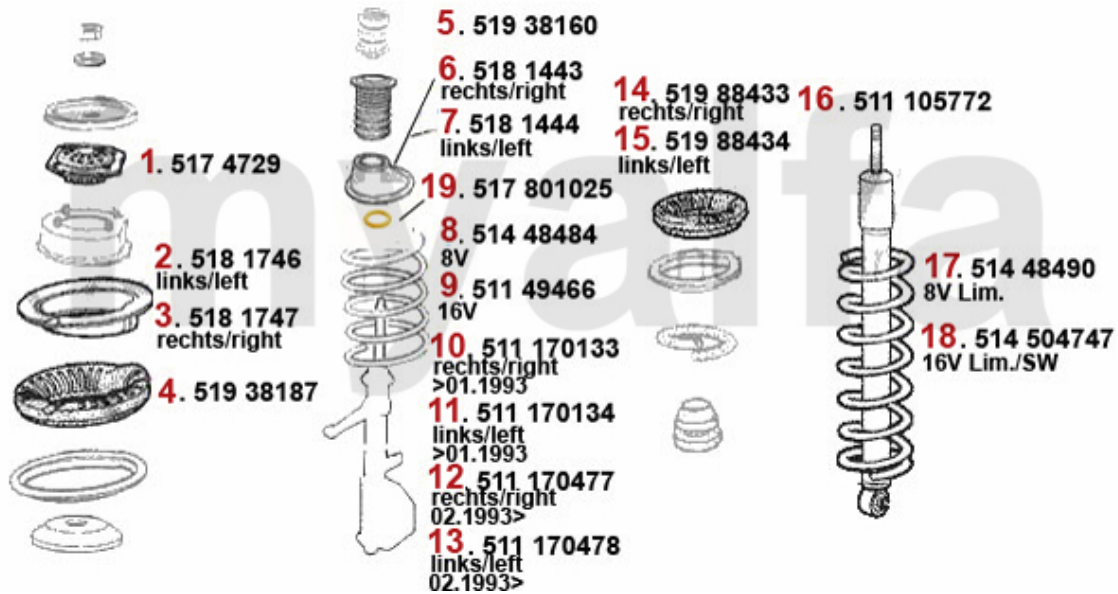

Federbeine/Struts 33 (907)

1	5174729	Federbeinlager vorne 33 (907)	Auf Anfrage
2	5181746	Federteller 33 (905/7) VR oben	Auf Anfrage
3	5181747	Federteller 33 (905/7) VL oben	Auf Anfrage
4	51938187	Federgummi für vorderes Federbein Arna,Sud/Sprint,33/SW (905/7)	Auf Anfrage
5	51938160	Staubkappe für Federbein vorne Sud/Sprint,Arna,33,164/Super	268,07 SEK
6	5181443	Federteller vorne rechts 33,164/Super	571,37 SEK
7	5181444	Federteller vorne links 33,164/Super	571,37 SEK
8	51448484	Fahrwerksfeder vorne 33 (905/7) Bj. 1988-06.91, 4.75 Windungen	Auf Anfrage
9	51449466	Fahrwerksfeder VA 33 (907) 16V	Auf Anfrage
10	51170133	Federbein vorne rechts 33/SW (907) außer 1.7 ie 16V/1.8 TD,2-Rohr Gas	Auf Anfrage
11	51170134	Federbein vorne links 33/SW (907) außer 1.7 ie 16V/1.8 TD,2-Rohr Gas	Auf Anfrage
12	51170477	Federbein vorne rechts 33/SW (907) Bj. 02.93>,2-Rohr Gas	Auf Anfrage
13	51170478	Federbein vorne links 33/SW (907) Bj. 02.93>,2-Rohr Gas	Auf Anfrage
14	51988433	Federstützring HA 33/SW (905/7) rechts	291,38 SEK
15	51988434	Federstützring HA 33/SW (905/7) links	291,38 SEK
16	51105772	Stossdämpfer hinten 33 (905/7) oben Stift/unten Auge,2-Rohr Gas	Auf Anfrage
17	51448490	Fahrwerksfeder hinten 33 (905/7)	Auf Anfrage
18	51404747	Fahrwerksfeder HA 33 (907) SW/16V	Auf Anfrage
19	51701025	Federbeinlager vorne Sud/Sprint,33 (905/7),164/Super	346,88 SEK