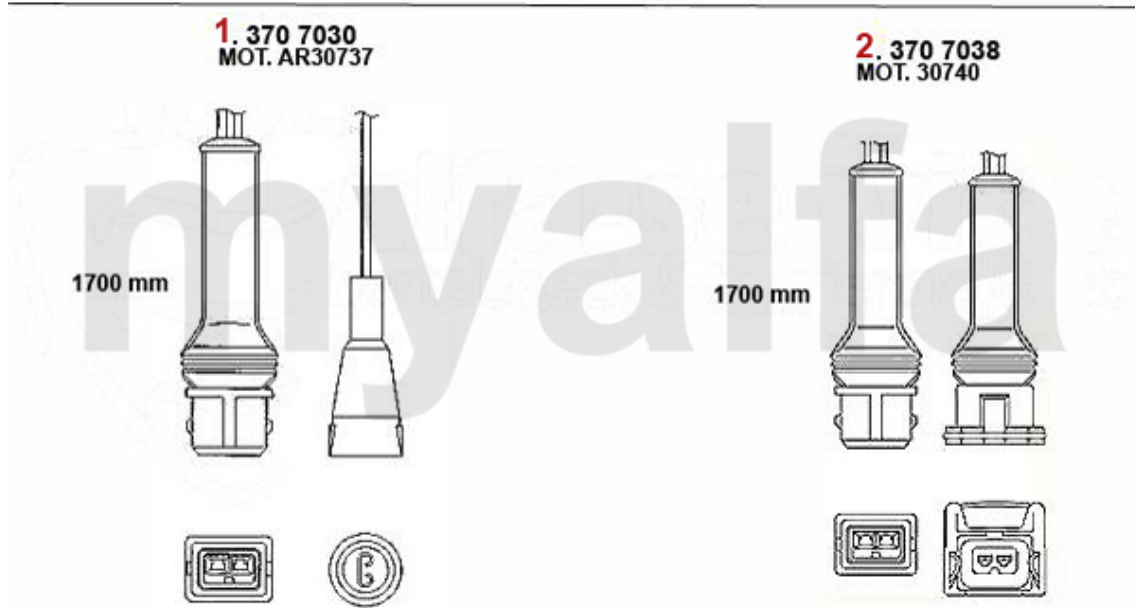

Lambda-Sonde/Lambda Probe 33 (907) 1.7 IE 4x4 Bj. 92>

1 3707030 Lambda-Sonde 33 (905/7) 1.4/1.5/1.7 IE/16 V, 3-adrig

1.853,84 SEK

2 3707038 Lambda-Sonde 164 Super 3.0 V6 24V 4-adrig

1.423,71 SEK