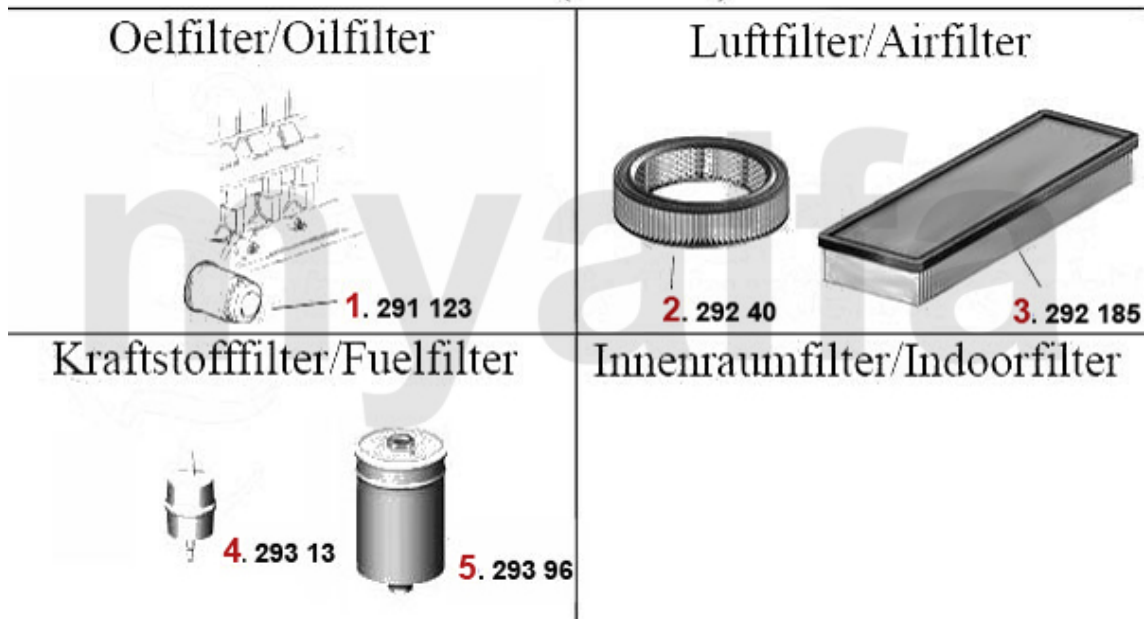

Filter 33 (905/7) 8V

1	291123	Ölfilter Arna,Sud/Sprint,33 (905/7) 116 6-Zylinder/Turbo,75,90, 33(905/7),155,164,RZ/SZ An	127,65 SEK
2	29240	Luftfilter Arna,Sud/Sprint,33 (905) 1.2/1.3/ti rund	231,99 SEK
3	292185	Luftfilter 33 (905/7),145/6 Boxer eckig	Auf Anfrage
4	29313	Kraftstoffleitungsfiler diverse Modelle (universal)	92,13 SEK
5	29396	Kraftstoff-Filter Sud/Sprint,33 (905/7),145/6,155,Anschraubpatrone	448,86 SEK