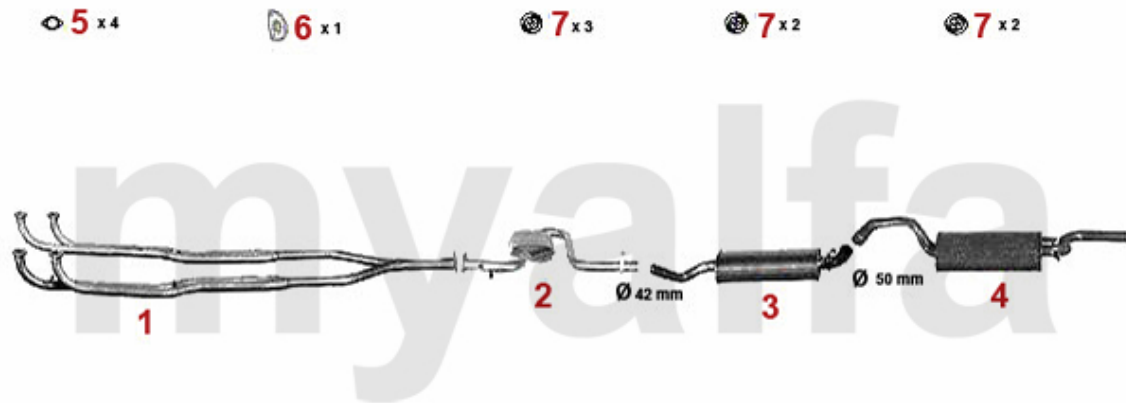

Abgasanlage/Exhaust System 33 SW (907) 1.7 IE 4x4 Kat >1992

33 1.7 IE 4x4 SportWagon (907) Kat.

1988 - 08.92

1	33162810	Hosenrohr 33 SW (905/7) 1.7 IE 4x4 Kat.	5.824,03 SEK
2	32138719	Katalysator 33 SW (905) 1.7 IE 4x4	7.476,13 SEK
3	34107106	Mitteltopf 33 SW (907) 1.7 ie kat 4x4 bj. 88-92	1.480,74 SEK
4	35112107	Endtopf 33 SW (907) 1.7 ie 4x4	1.325,76 SEK
5	38094405	Abgaskrümmerdichtung Arna,Sud/Sprint,33 (905/7),145/6 Boxer	45,51 SEK
6	38094407	Dichtung Krümmer / Vorschalldämpfer Montreal	99,07 SEK