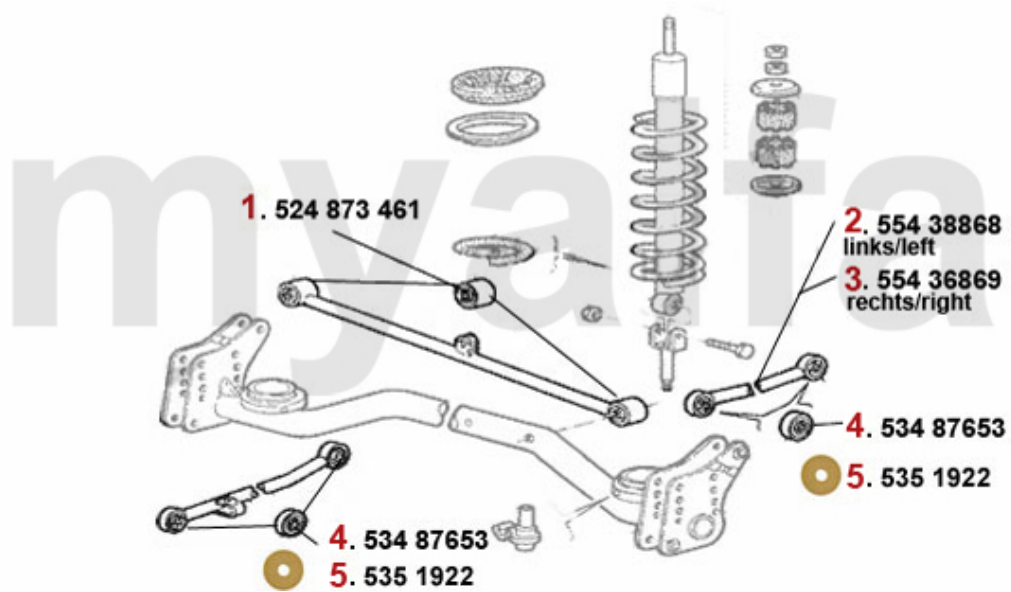

Aufhängung/Attachment 33 (907) hinten/rear

1	52473461	Lager-Buchse Stabilisator hinten Sud,33 alle benötigte stückzahl:2	Auf Anfrage
2	55438868	Spurstange HL 33/SW (907)	Auf Anfrage
3	55438869	Spurstange HR 33/SW (907)	Auf Anfrage
4	53487653	Buchse für hintere Zugstrebe Sud Arna,33	227,41 SEK
5	5351922	Abdeckung f. Buchse Schubstrebe Sud/Sprint, 33 (905/7)	52,45 SEK