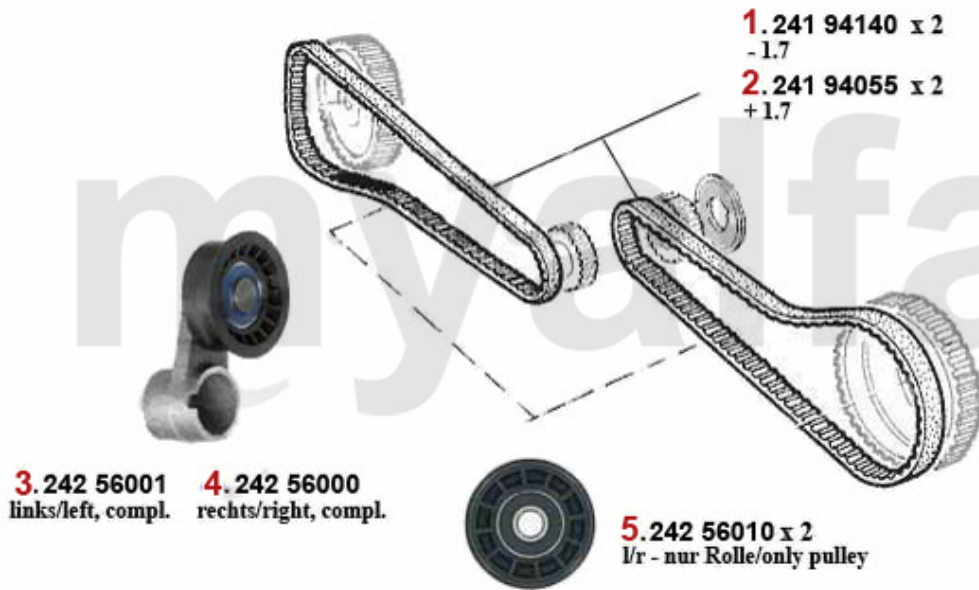

Zahnriemen/Timingbelt 33 (905/7) 8 V

1	24194140	Zahnriemen 098S170 Sud/Sprint,Arna, 33 (905/7) 1.3/1.5/1.7/ie/16V/QV/4x4 Nockenwelle	511,85 SEK
2	24194055	Zahnriemen 100S170 33 (905/7) 1.3/ 1.5/1.7/ie/16V/QV,145/6 1.4/1.6 ie Nockenwelle	231,99 SEK
3	24256001	Spannrolle Zahnriemen links Arna, Sud/Sprint,33,145/6	757,85 SEK
4	24256000	Spannrolle Zahnriemen rechts Arna, Sud/Sprint,33,145/6	921,16 SEK
5	24256010	Spannrolle Zahnriemen 33 145/6 1.7 ie 16V (nur Rolle)	413,89 SEK