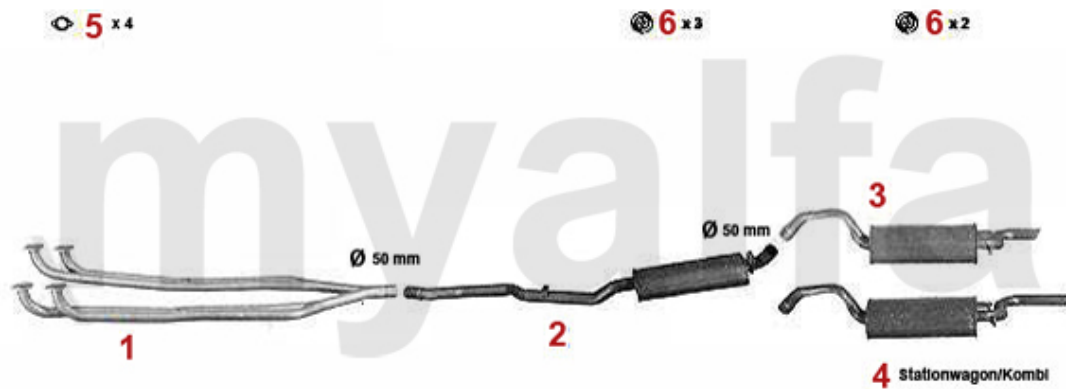

Abgasanlage/Exhaust System 33/SW (907) 1.7 IE 16V 4x4 Bj. >92

33 1.7 IE 16V/StationWagon 4x4

1990 - 92

1	33112201	Hosenrohr 33 (907) 1.7 ie 16V	Auf Anfrage
2	34112406	Mitteltopf 33 (907) 1.7ie 16V 4x4	1.679,01 SEK
3	35112007	Endtopf 33 (907) 1.7 ie 4x4	1.760,60 SEK
4	35112107	Endtopf 33 SW (907) 1.7 ie 4x4	1.325,76 SEK
5	38094405	Abgaskrümmerdichtung Arna,Sud/Sprint,33 (905/7),145/6 Boxer	45,51 SEK