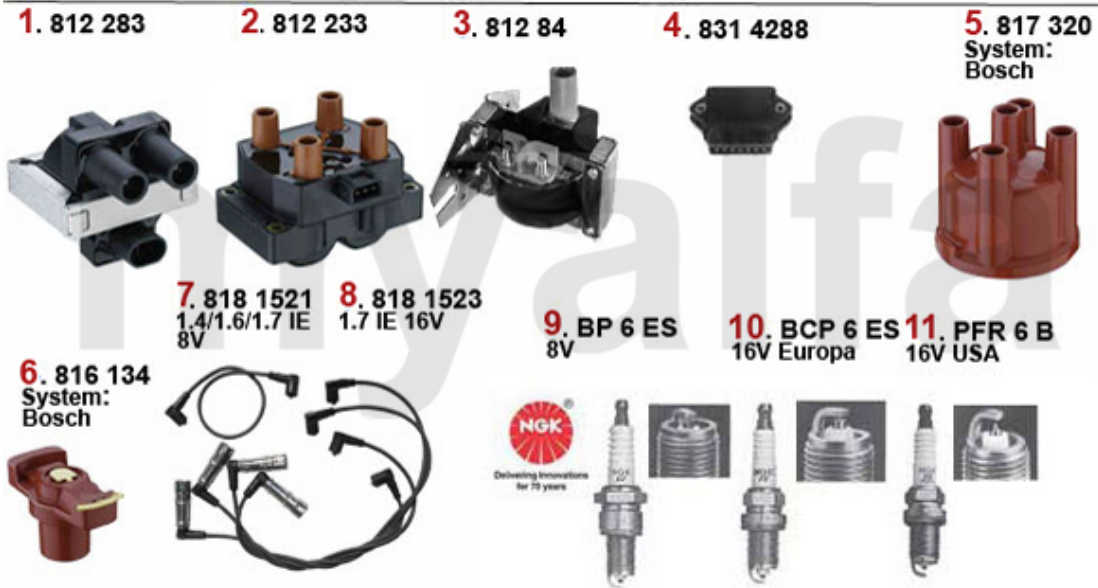

Zündanlage/Ignitionsystem 33 (907)

1	812283	Zündspule 33,145/6 1.4 ie Bj. 91-96 155 2.0 16V turbo Bj. 92-97,für Fahrzeuge ohne Verteil	526,97 SEK
2	812233	Zündspule 33 (907),145/6 1.6/1.7 ie Bj. 90-96	1.723,28 SEK
3	81284	Zündspule 33 (907) 1.7 ie 16V/4x4 Bj. 90-94	Auf Anfrage
4	8314288	Steuergerät Transistorzündung BOSCH 116	874,54 SEK
5	8170320	Verteilerkappe Bj.1974-93 für BOSCH; ohne Einkerbung	138,75 SEK
6	816134	Verteilerfinger 33 (907) Bosch Spider '90 geklebt!	197,03 SEK
7	8181521	Zündkabelsatz 33 i.e. 1.3 (WEBER) AR30753	Auf Anfrage
8	8181523	Zündkabelsatz 33 (907) 1.7 ie 16V	1.620,74 SEK
9	BP6ES	Zündkerze NGK 33 1.3/1.4/1.5/1.7 ie /16V,75 1.6/1.8/Turbo/2.0 ie/3.0 V 6,90 1.8/2.0 ie,145	57,17 SEK
10	BCP6ES	Zündkerze NGK 75 2.0 TS,155 1.7/1.8 /2.0 TS,164 2.0 TS Bj. >92	57,17 SEK
11	PFR6B	Zündkerze NGK 33 1.7 ie 16V,145/6 1.7 ie 16V,147 3.2 GTA,156 2.5 V6 24 V/3.2 GTA,164 Supe	215,76 SEK