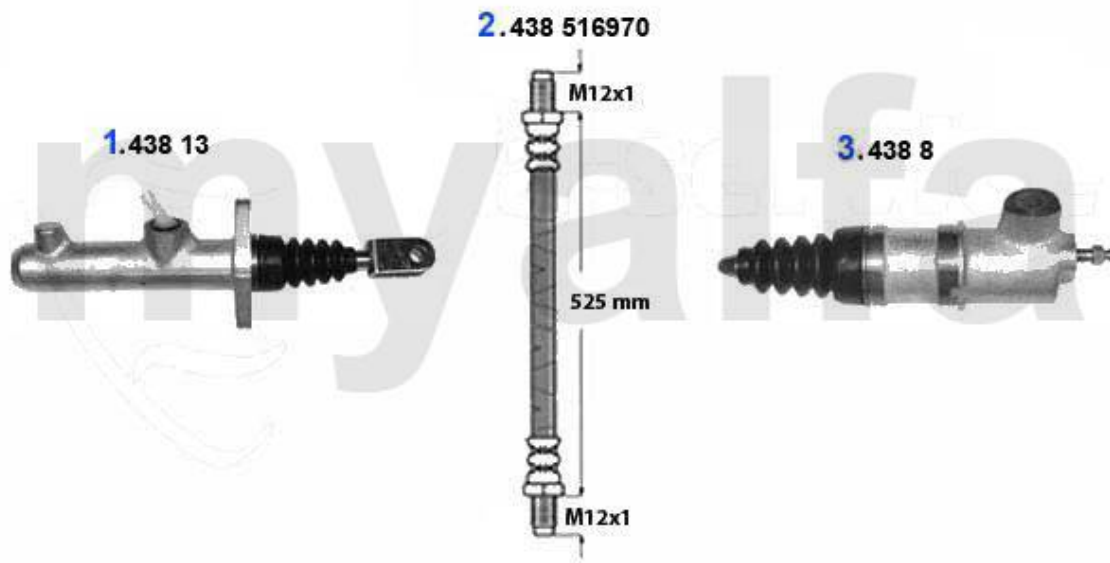

Kupplungsbetätigung/Clutch Actuation 33 (905)

1	43813	Kupplungsgeberzylinder 33 (905/7), Sud/Sprint,Arna	831,39 SEK
2	43816970	Kupplungsschlauch 33 (905/7) Sud Sprint (902)	275,14 SEK
3	4388	Kupplungsnehmerzylinder Sud/ Sprint, 33 (905/7), 145, 146, 156, 156, gesteckt	698,47 SEK