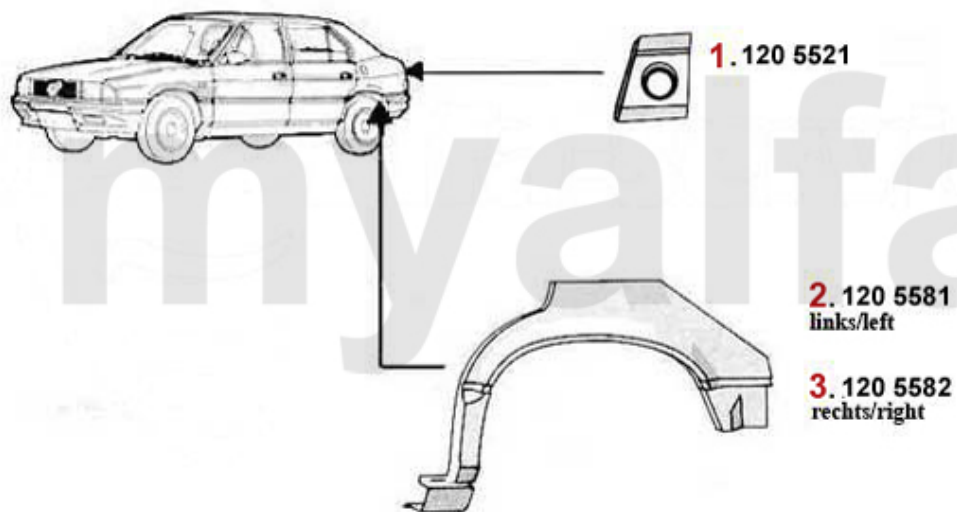

Reparaturbleche/Repairpanels 33 (905/7)

1	1205521	Rep.-Blech 33 (905/7) Tankeinfüllstutzen
2	1205581	Radlauf HL 33 (905/7)
3	1205582	Radlauf HR 33 (905/7)

Auf Anfrage
Auf Anfrage
Auf Anfrage