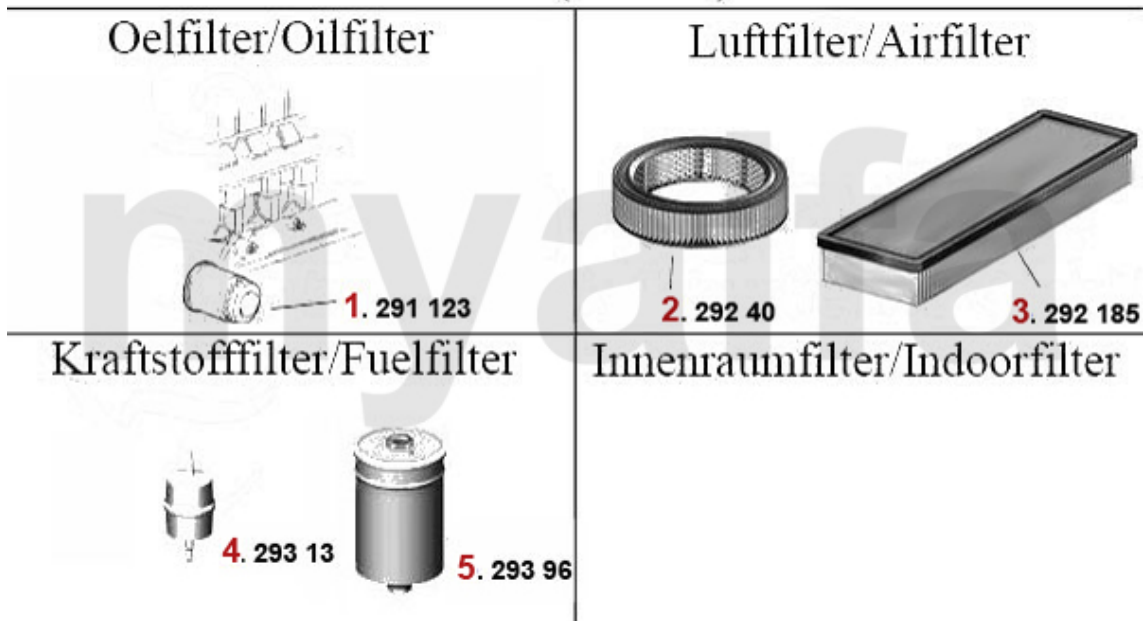

Filter 33 (905/7) 8V

1	291123	Ölfiler Arna,Sud/Sprint,33 (905/7) 116 6-Zylinder/Turbo,75,90, 33(905/7),155,164,RZ/SZ An	127,65 SEK
2	29240	Luftfilter Arna,Sud/Sprint,33 (905) 1.2/1.3/ti rund	231,99 SEK
3	292185	Luftfilter 33 (905/7),145/6 Boxer eckig	Auf Anfrage
4	29313	Kraftstoffleitungsfiler diverse Modelle (universal)	92,13 SEK
5	29396	Kraftstoff-Filter Sud/Sprint,33 (905/7),145/6,155,Anschraubpatrone	448,86 SEK