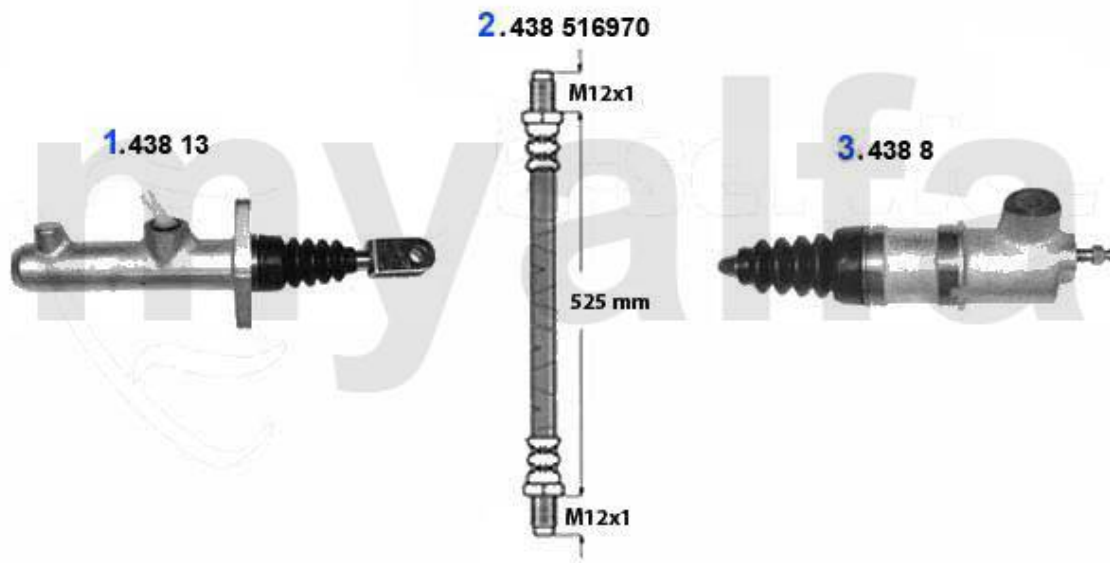

Kupplungsbetätigung/Clutch Actuation 33 (905)

1	43813	Kupplungsgeberzylinder 33 (905/7), Sud/Sprint,Arna	831,39 SEK
2	43816970	Kupplungsschlauch 33 (905/7) Sud Sprint (902)	Auf Anfrage
3	4388	Kupplungsnehmerzylinder Sud/ Sprint, 33 (905/7), 145, 146, 156, 156, gesteckt	698,47 SEK