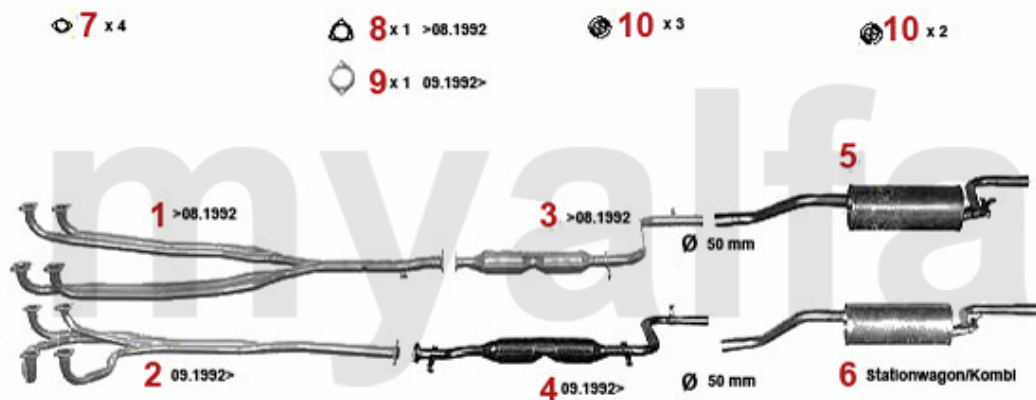

Abgasanlage/Exhaust System 33/SW (907) 1.7 IE 16V KAT

33 1.7 IE 16V/StationWagon Kat.

1992 - 94

1	33112231	Hosenrohr 33 (907) 1.7ie 16V kat	2.821,62 SEK
2	33112801	Hosenrohr 33 (907) 1.7 ie 16V kat bj. 09.92>	4.934,37 SEK
3	32112233	Katalysator 33 (907) 1.7ie 16V kat bj. >8/92	Auf Anfrage
4	32190160	Katalysator 33/SW (907) 1.7 IE 16V	7.715,19 SEK
5	35112207	Endtopf 33 (907) 1.7 ie 16V	1.719,81 SEK
6	35112307	Endtopf 33 SW (907) 1.7 ie 16V	1.526,25 SEK
7	38094405	Abgaskrümmerdichtung Arna,Sud/Sprint,33 (905/7),145/6 Boxer	45,51 SEK
8	38094407	Dichtung Krümmer / Vorschalldämpfer Montreal	99,07 SEK
9	38047140	Dichtung VR/KAT 33/SW (907) 1.7 IE 16V	138,75 SEK