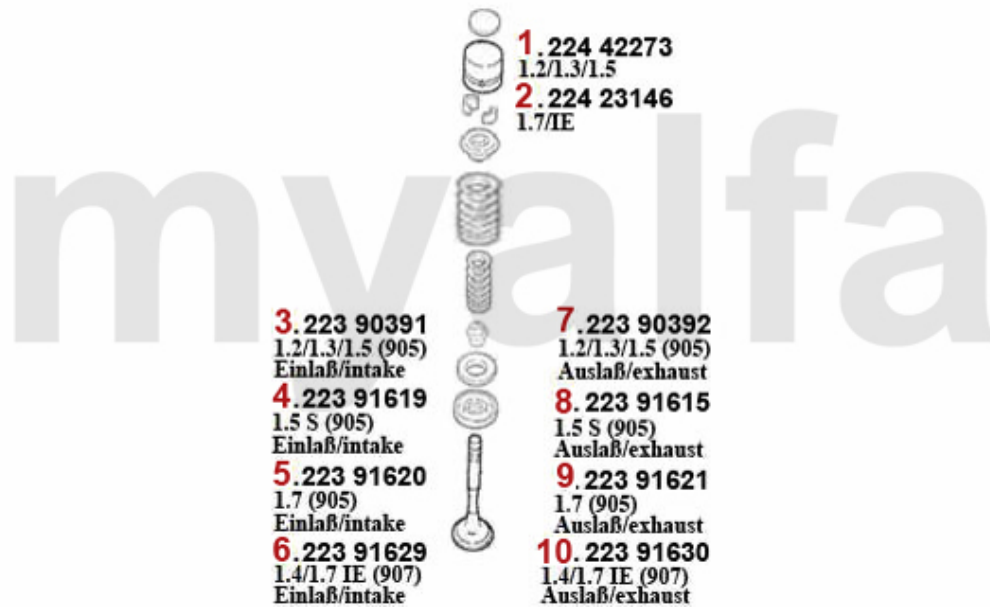

Ventiltrieb/Valve Train 33 (905/7) 8V

3. 223 90391
1.2/1.3/1.5 (905)
Einlaß/intake

4. 223 91619
1.5 S (905)
Einlaß/intake

5. 223 91620
1.7 (905)
Einlaß/intake

6. 223 91629
1.4/1.7 IE (907)
Einlaß/intake

1. 224 42273
1.2/1.3/1.5

2. 224 23146
1.7/IE

7. 223 90392
1.2/1.3/1.5 (905)
Auslaß/exhaust

8. 223 91615
1.5 S (905)
Auslaß/exhaust

9. 223 91621
1.7 (905)
Auslaß/exhaust

10. 223 91630
1.4/1.7 IE (907)
Auslaß/exhaust

1	22442273	Hydrostößel Sud/Sprint,33 (905) 1.2/1.3/1.5	Auf Anfrage
2	22423146	Hydrostößel Sud/Sprint 33 (905/7), 145/6 1.4/1.6/1.7 ie	226,16 SEK
3	22390391	Ventil-Einlass Boxer 1.2/1.3/ 1.5 Arna,Sud/Sprint,33 (905)	383,64 SEK
4	22391619	Ventil-Einlass Sud/Sprint 1.5 ti,33 (905) 1.5 QV	262,38 SEK
5	22391620	Ventil-Einlass Sud Sprint 1.7 33 (905/7) 1.7 ie	231,99 SEK
6	22391629	Ventil-Einlass Sud/Sprint,33 (905/7), 145/6 Boxer 8V	174,96 SEK
7	22390392	Ventil Auslass Boxer 1.2/1.3/ 1.5 Arna,Sud/Sprint,33 (905)	367,27 SEK
8	22391615	Ventil-Auslass Sud/Sprint,33 (905) 1.3 S/1.5 TI	359,09 SEK
9	22391621	Ventil-Auslass Sud Sprint,33 (905/7) 1.7 8V	395,44 SEK
10	22391630	Ventil-Auslass Sud/Sprint,33 (905/7), 145/6 Boxer 8V	381,29 SEK