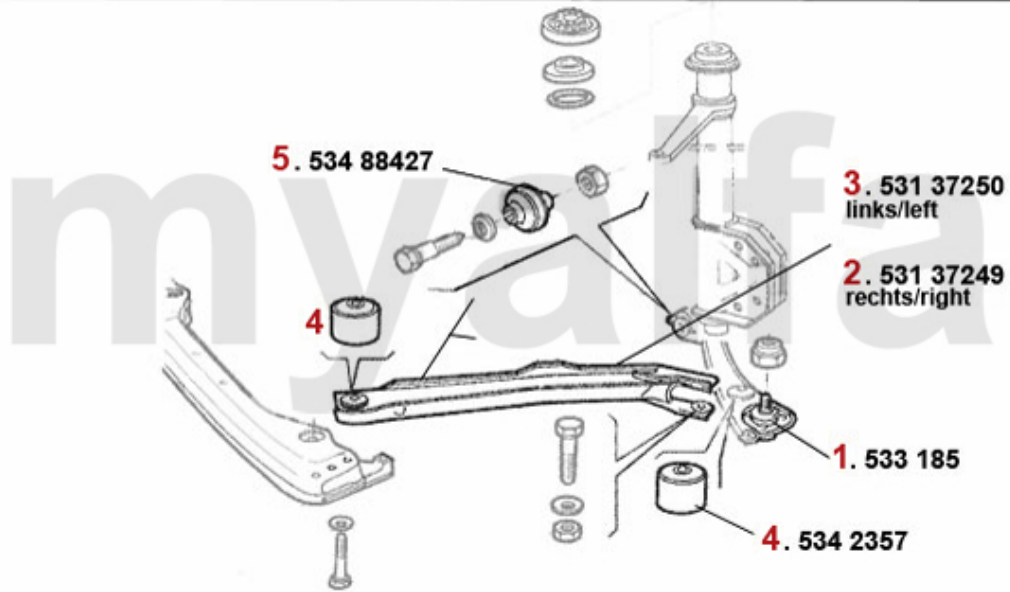

Aufhängung/Attachment 33 (905) vorne/front

1	533185	Traggelenk Sud/Sprint	687,92 SEK
2	53137249	Schwingarm vorne rechts Arna Sud/Sp rint,33 (905)	Auf Anfrage
3	53137250	Schwingarm vorne links Arna Sud/Spr int,33 (905)	Auf Anfrage
4	5342357	Buchse Querlenker vorne Sud/Sprint, 33 (905/7)	110,72 SEK
5	53488427	Befestigungs-Buchse für Querlenker am Federbein Sud,Arna,33	201,19 SEK