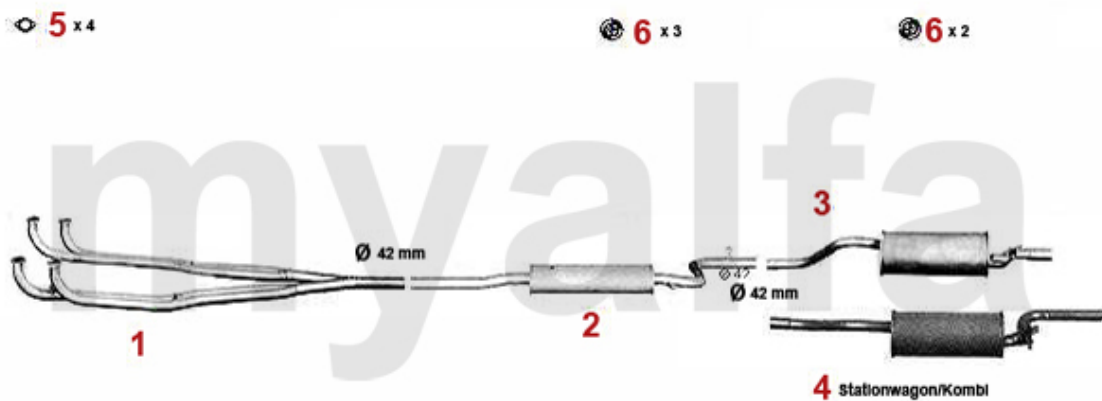

Abgasanlage/Exhaustsystem 33 (905) 1.7 QV/IE

33 1.7 IE/QV (905)/StationWagon

1986 - 90

1	33106601	Hosenrohr Sud/Sprint 1.7 QV 33 (907) 1.5/1.7 ie bj. 90-92	1.387,50 SEK
2	34106076	Mitteltopf Sud 1.3/ti & 1.5/ti/S 33 (905) 1.3,1.5/QV,1.7ie 33 (907) 1.4 & 1.7 ie	1.620,74 SEK
3	35106607	Endtopf Sud/Sprint 1.7 QV 33 (905/7) 1.4 - 1.7 ie Bj. 11.86>	1.853,84 SEK
4	35106807	Endtopf 33 SW (905) 1.7 QV Bj. 86-89	1.247,64 SEK
5	38094405	Abgaskrümmerdichtung Arna,Sud/Sprint,33 (905/7),145/6 Boxer	45,51 SEK