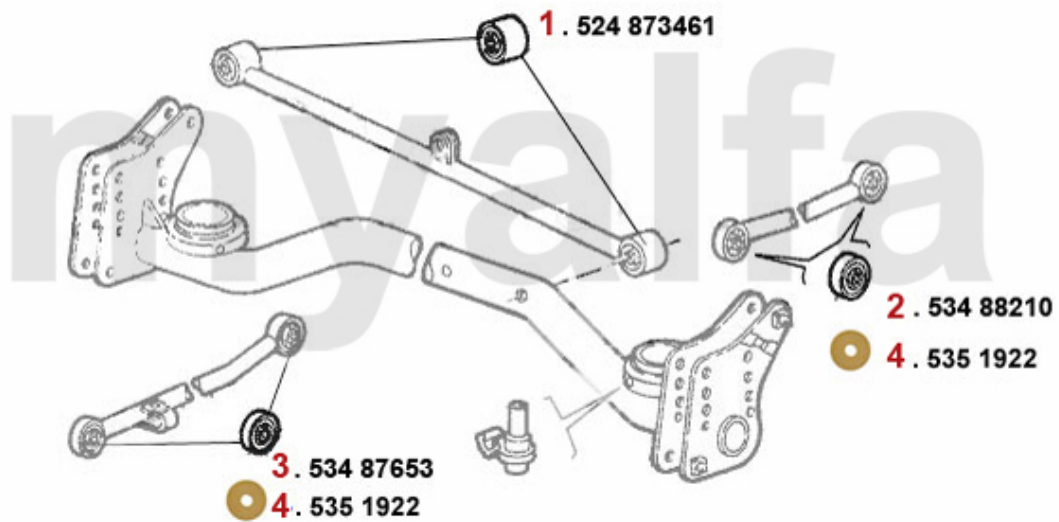

Aufhängung/Attachment 33 (905) hinten/rear

1	52473461	Lager-Buchse Stabilisator hinten Sud,33 alle benötigte stückzahl:2	Auf Anfrage
2	53488210	Buchse für vordere Zugstrebe Sud Arna,33	Auf Anfrage
3	53487653	Buchse für hintere Zugstrebe Sud Arna,33	227,41 SEK
4	5351922	Abdeckung f. Buchse Schubstrebe Sud/Sprint, 33 (905/7)	52,45 SEK