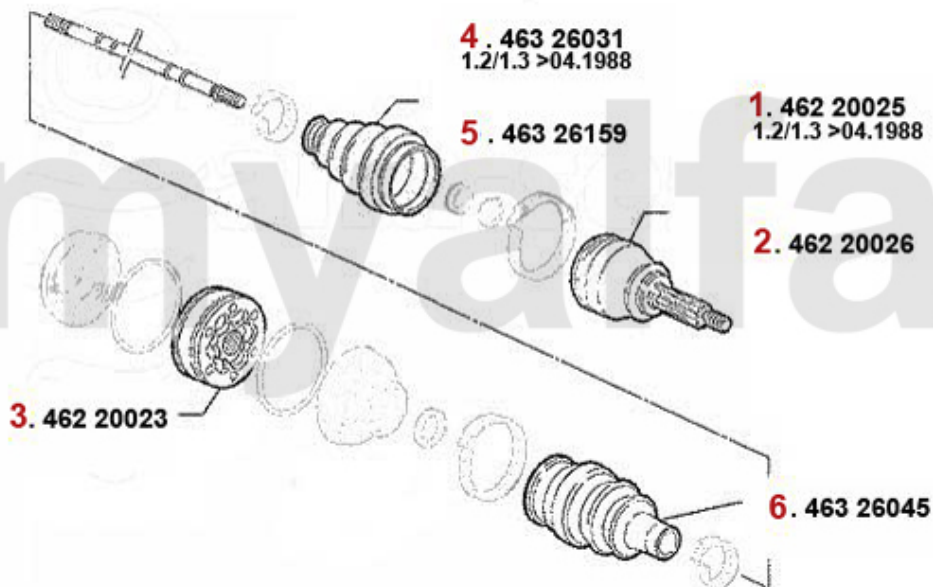

# Antriebswelle/Driveshaft 33/SW (905)

1	46220025	Gelenksatz außen Arna,33 1.2/1.3	1.270,95 SEK
2	46220026	Gelenksatz außen Arna,33 (905/7) 1.5/1.7/4x4/QV/ie/16V/1.8 TD	1.304,67 SEK
4	46326031	Achsmanschettensatz aussen 33 (905) 1.2,1.3 bj. 83-89 Arna 1.2 bj. 83-86	290,27 SEK
5	46326159	Achsmanschettensatz aussen 33 (905/7) 1.3,1.4ie,1.5/QV,1,7ie/16V/QV,1.8TD	Auf Anfrage
6	46326045	Achsmanschettensatz innen 33(905/7) 1.3/1.4ie/1.5/QV,1.7ie/QV/16V,1.8TD Sud/Sprint 1.2/ti,	359,64 SEK