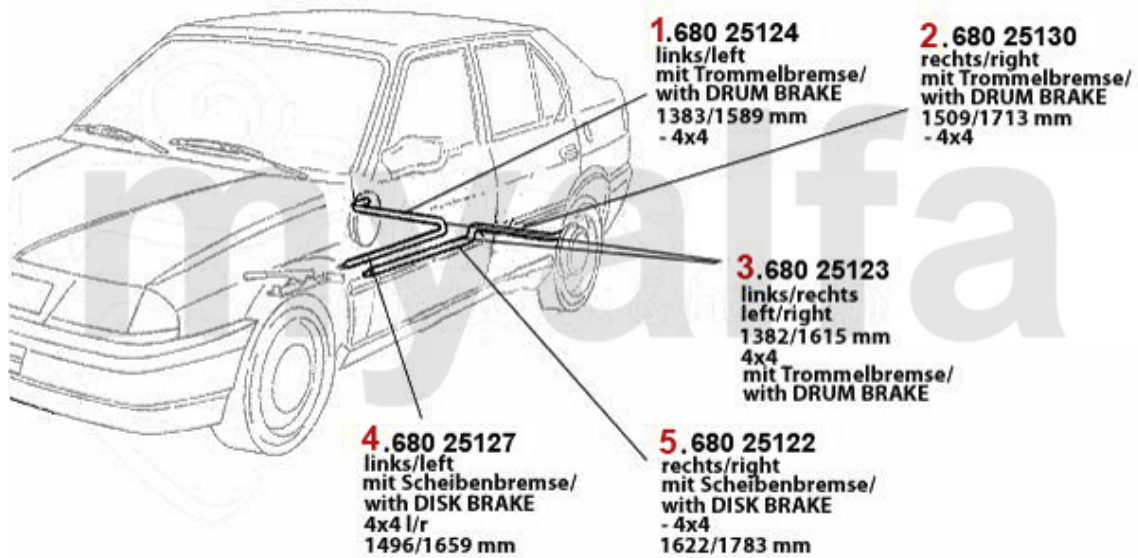

Handbremsseil/Brake Cable 33/SW (907)

1	68025124	Handbremsseil links 33/SW (905/7)	296,23 SEK
2	68025130	Handbremsseil rechts 33/SW (907) Bj. 92-94	226,16 SEK
3	68025123	Handbremsseil li/re 33/SW (905/7) 4x4	Auf Anfrage
4	68025127	Handbremsseil li/re 33 (905/7) mit ABS,33/SW 4x4	310,11 SEK
5	68025122	Handbremsseil rechts 33 (907) mit ABS	Auf Anfrage