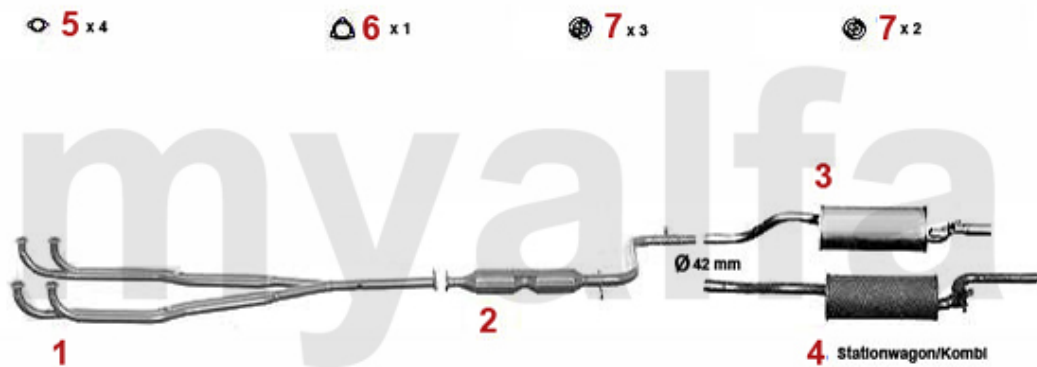

Abgasanlage/Exhaustsystem 33 (905) 1.7 QV/IE KAT

33 1.7 IE/StationWagon (905) Kat.

1988 - 90

1	33106631	Hosenrohr 33 (907) 1.7 ie bj.90-92	5.824,03 SEK
2	32106633	Katalysator 33/SW (907) 1.7 ie bj. 90-92	Auf Anfrage
3	35106607	Endtopf Sud/Sprint 1.7 QV 33 (905/7) 1.4 - 1.7 ie Bj. 11.86>	1.853,84 SEK
4	35106807	Endtopf 33 SW (905) 1.7 QV Bj. 86-89	1.247,64 SEK
5	38094405	Abgaskrümmerdichtung Arna,Sud/Sprint,33 (905/7),145/6 Boxer	45,51 SEK
6	38094407	Dichtung Krümmer / Vorschalldämpfer Montreal	99,07 SEK