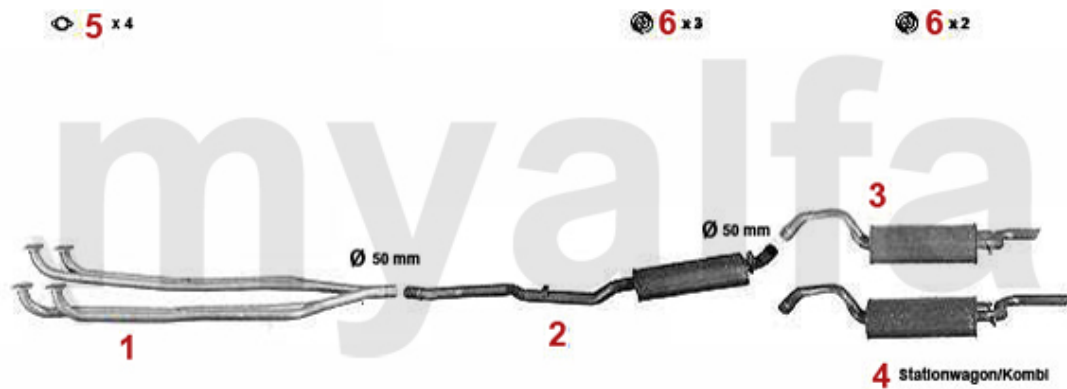

Abgasanlage/Exhaust System 33/SW (907) 1.7 IE 16V 4x4 Bj. >92

33 1.7 IE 16V/StationWagon 4x4

1990 - 92

1	33112201	Hosenrohr 33 (907) 1.7 ie 16V	Auf Anfrage
2	34112406	Mitteltopf 33 (907) 1.7ie 16V 4x4	1.679,01 SEK
3	35112007	Endtopf 33 (907) 1.7 ie 4x4	1.760,60 SEK
4	35112107	Endtopf 33 SW (907) 1.7 ie 4x4	1.325,76 SEK
5	38094405	Abgaskrümmerdichtung Arna,Sud/Sprint,33 (905/7),145/6 Boxer	45,51 SEK