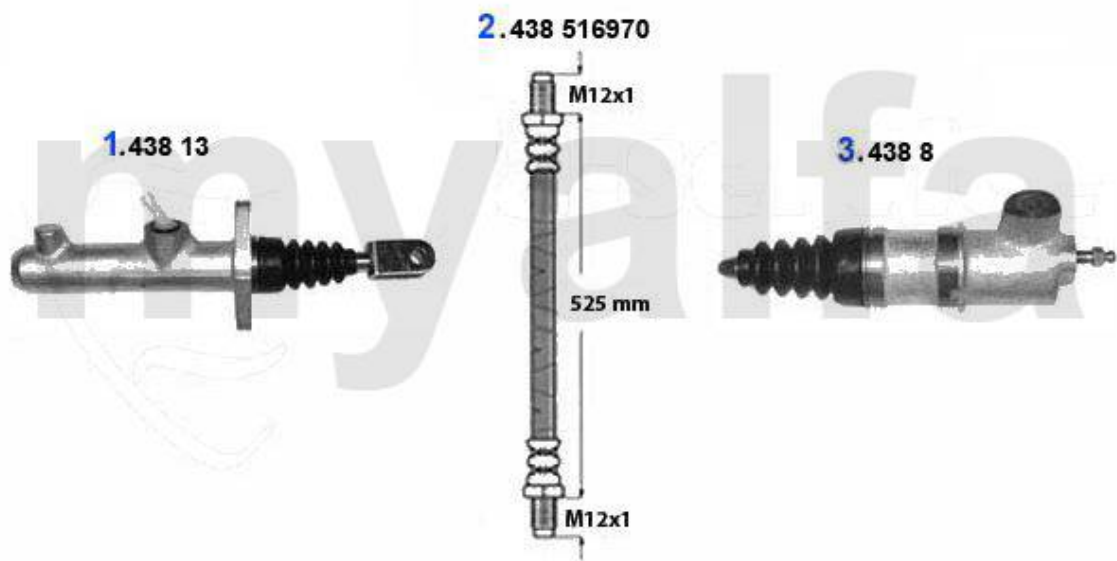

Kupplungsbetätigung/Clutch Actuation 33 (907)

1	43813	Kupplungsgeberzylinder 33 (905/7), Sud/Sprint,Arna	831,39 SEK
2	43816970	Kupplungsschlauch 33 (905/7) Sud Sprint (902)	275,14 SEK
3	4388	Kupplungsnehmerzylinder Sud/ Sprint, 33 (905/7), 145, 146, 156, 156, gesteckt	698,47 SEK