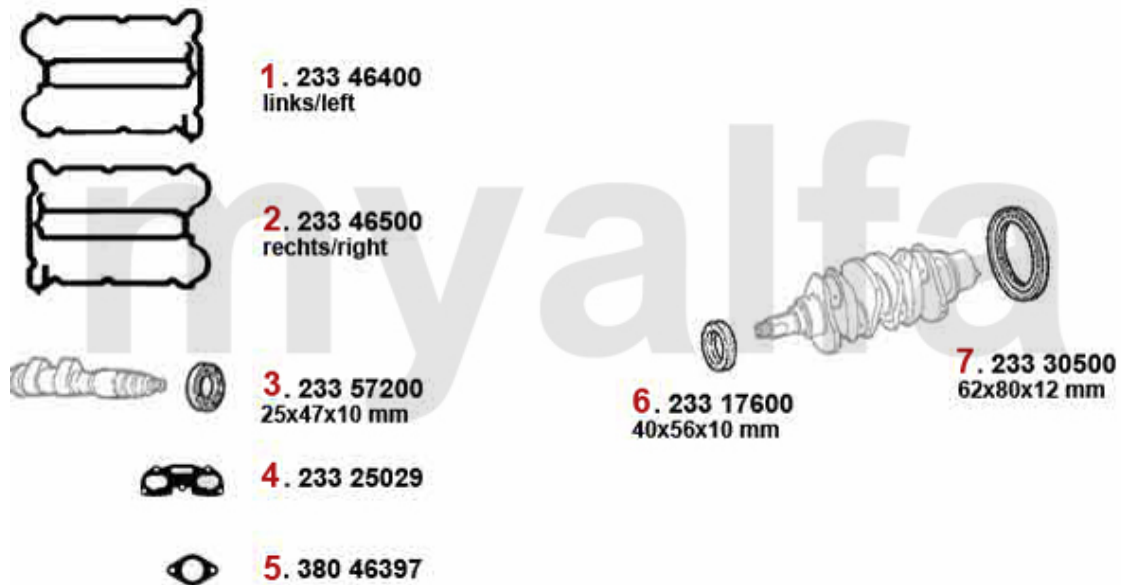

Dichtungen Motor/Gaskets Engine 33 (907) 16V

1	23346400	Ventildeckeldichtung links 33 145/6 1.7 ie/16V Bj. 90-96	289,16 SEK
2	23346500	Ventildeckeldichtung rechts 33,145/6 1.7ie/16V Bj. 90-96	289,16 SEK
3	23357200	Simmerring Nockenwelle v/h 33 (907), 145/6 1.7 IE 16V	134,03 SEK
4	23325029	Ansaugkrümmerdichtung 33 (907),145/ 6 Boxer 16V	110,72 SEK
5	38046397	Abgaskrümmerdichtung 33 (907) 145/6 1.7 ie 16V	Auf Anfrage
6	23317600	Simmerring Kurbelwelle vorne 40/56/10 Arna,Sud/Sprint,33 (905/7), 145/6 Boxer,155 TS 8V	231,99 SEK
7	23330500	Simmerring Kurbelwelle hinten (Schwungscheibe) Arna,Sud/ Sprint,33 (905/7) ,145/6 Boxer	460,51 SEK