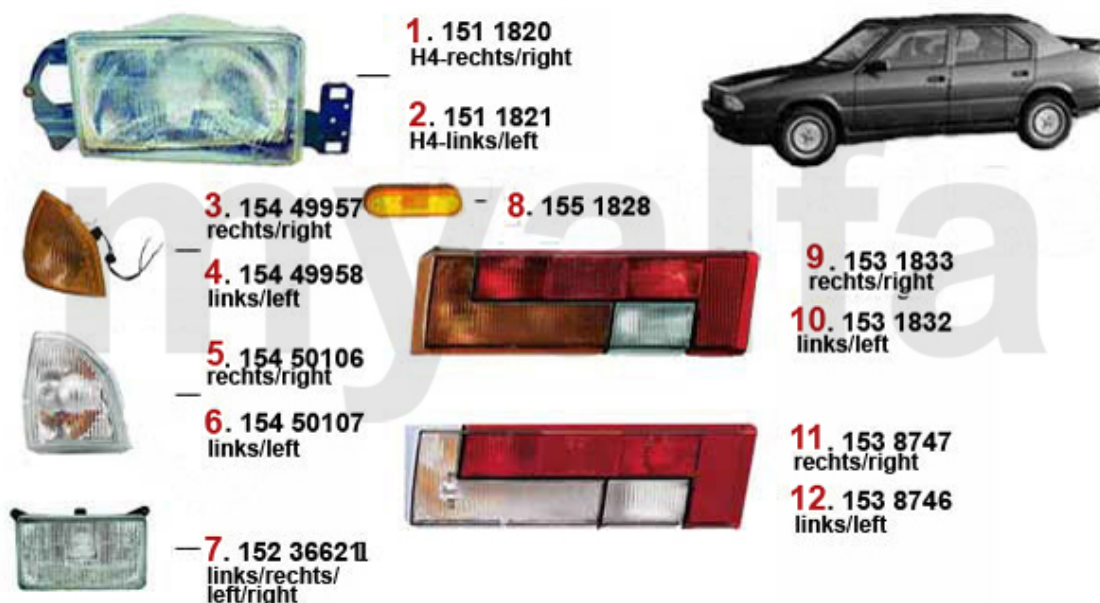

Beleuchtung/Lightning 33 (905)

1	1511820	Hauptscheinwerfer rechts 33 (905) manuelle LWR	Auf Anfrage
2	1511821	Hauptscheinwerfer links 33 (905) manuelle LWR	Auf Anfrage
3	15449957	Blinkleuchte rechts 33/SW (905) gel b	Auf Anfrage
4	15449958	Blinkleuchte links 33/SW (905) gelb	Auf Anfrage
5	15450106	Blinkleuchte rechts 33/SW (905) wei ß	Auf Anfrage
6	15450107	Blinkleuchte links 33/SW (905) weiß	Auf Anfrage
7	15236621	Nebelscheinwerfer 33 (905)	Auf Anfrage
8	1551828	Zusatz-Blinkleuchte 33,75 Spider'90	408,06 SEK
9	1531833	Rückleuchte rechts 33/SW (905) rot/ gelb Bj. >12.88	Auf Anfrage
10	1531832	Rückleuchte links 33/SW (905) rot/g elb Bj. >12.88	Auf Anfrage
11	1538747	Rückleuchte rechts 33 (905) Bj. >90 /SW (905/7) Bj. >94 rot/weiß	Auf Anfrage
12	1538746	Rückleuchte links 33 (905) Bj. >90/ SW (905/7) Bj. >94 rot/weiß	Auf Anfrage