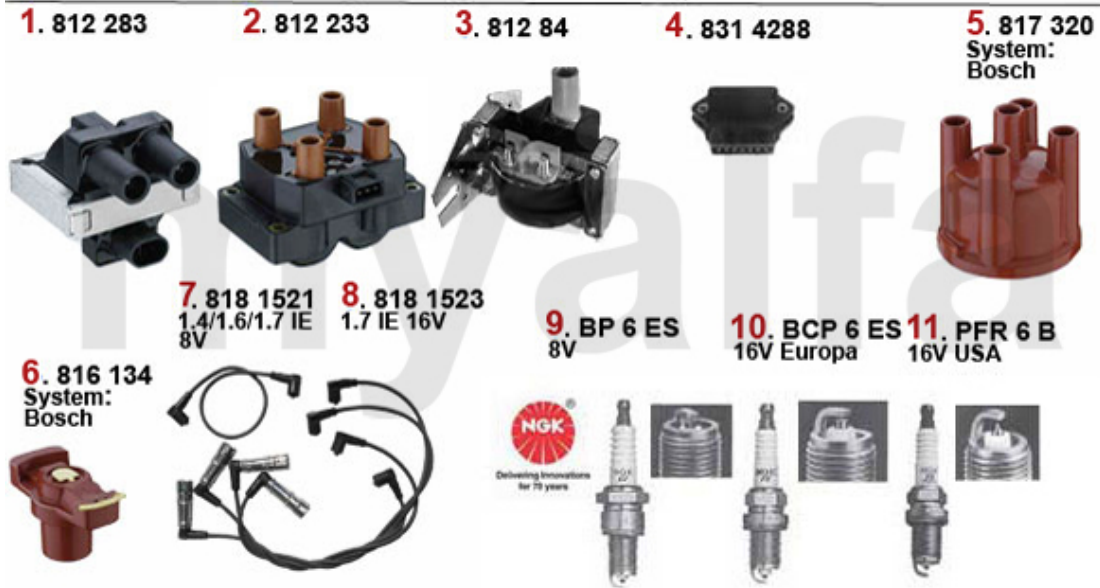

Zündanlage/Ignitionsystem 33 (907)

1	812283	Zündspule 33,145/6 1.4 ie Bj. 91-96 155 2.0 16V turbo Bj. 92-97,für Fahrzeuge ohne Verteil	526,97 SEK
2	812233	Zündspule 33 (907),145/6 1.6/1.7 ie Bj. 90-96	1.723,28 SEK
3	81284	Zündspule 33 (907) 1.7 ie 16V/4x4 Bj. 90-94	Auf Anfrage
4	8314288	Steuergerät Transistorzündung BOSCH 116	874,54 SEK
5	8170320	Verteilerkappe Bj.1974-93 für BOSCH; ohne Einkerbung	138,75 SEK
6	816134	Verteilerfinger 33 (907) Bosch Spider '90 geklebt!	197,03 SEK
7	8181521	Zündkabelsatz 33 i.e. 1.3 (WEBER) AR30753	Auf Anfrage
8	8181523	Zündkabelsatz 33 (907) 1.7 ie 16V	1.620,74 SEK
9	BP6ES	Zündkerze NGK 33 1.3/1.4/1.5/1.7 ie /16V,75 1.6/1.8/Turbo/2.0 ie/3.0 V 6,90 1.8/2.0 ie,145	57,17 SEK
10	BCP6ES	Zündkerze NGK 75 2.0 TS,155 1.7/1.8 /2.0 TS,164 2.0 TS Bj. >92	57,17 SEK
11	PFR6B	Zündkerze NGK 33 1.7 ie 16V,145/6 1.7 ie 16V,147 3.2 GTA,156 2.5 V6 24 V/3.2 GTA,164 Supe	215,76 SEK