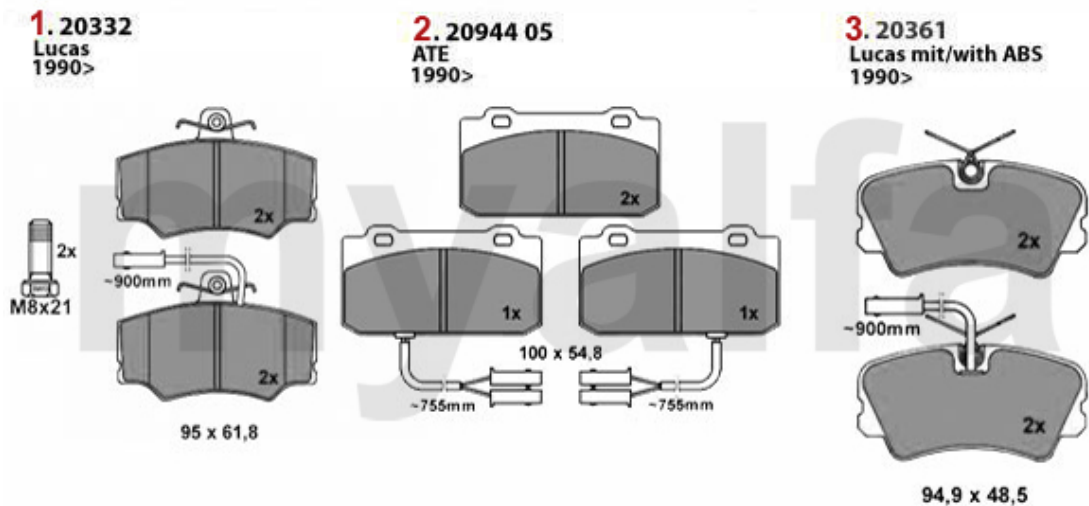

Bremsbeläge/Brakepads vorne/front 33 (907)

1	20317025	SBB VA mit WE 33 (905/7) 1.4/1.5/ 1.7/16V Bremssystem: Lucas/Bendix	1.154,26 SEK
2	21315105	SBB VA 33 (907) 1.8 mit WE 33 (907) 1.8 TD Bj.7.90-9.94 Bremssystem: ATE	687,92 SEK
3	20316525	SBB VA Mit WE 33 (905) 1.7/QV,1.8TD 33 (907) 1.4/1.5 ie Bremssystem: Ate	701,94 SEK