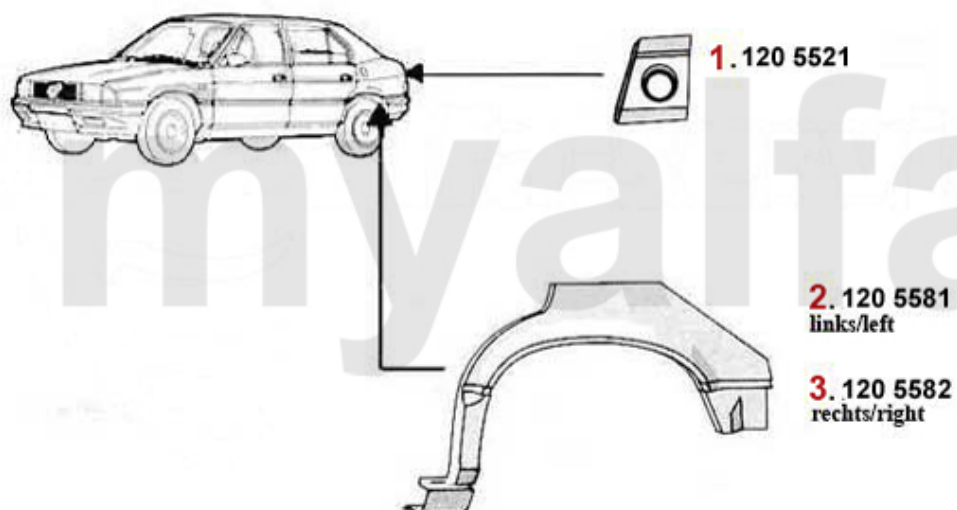

Reparaturbleche/Repairpanels 33 (905/7)

1	1205521	Rep.-Blech 33 (905/7) Tankeinfüllstutzen
2	1205581	Radlauf HL 33 (905/7)
3	1205582	Radlauf HR 33 (905/7)

Auf Anfrage
Auf Anfrage
Auf Anfrage