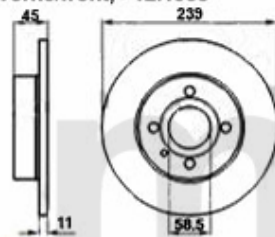

Bremsscheiben/Brakedisks 33 (905/7)

1. 610 118111

1.2/1.3/1.5/QV/4x4 (905)
vorne/front, >12.1985

2. 610 118611

1.2/1.3/1.4/1.5/QV/4x4/1.7/1.8 TD (905/7)
vorne/front, 12.1985>