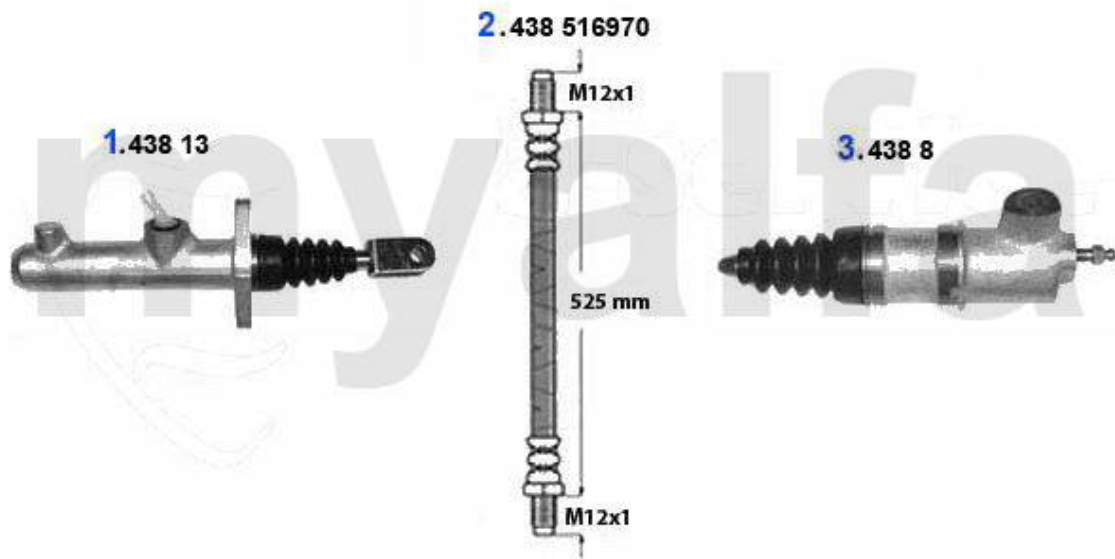

Kupplungsbetätigung/Clutch Actuation 33 (907)

1	43813	Kupplungsgeberzylinder 33 (905/7), Sud/Sprint,Arna	831,39 SEK
2	43816970	Kupplungsschlauch 33 (905/7) Sud Sprint (902)	Auf Anfrage
3	4388	Kupplungsnehmerzylinder Sud/ Sprint, 33 (905/7), 145, 146, 156, 156, gesteckt	698,47 SEK