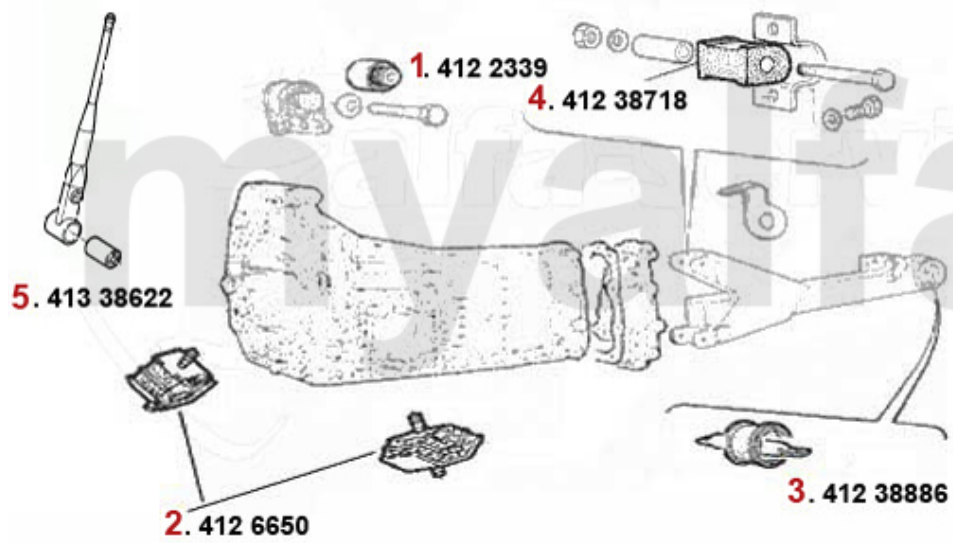

Getriebeaufhängung/Gear Mount 33 (905)

- 4 41238718 Gummilager Getriebeaufhängung hint. 33 (905/7),145/6 Boxer
- 5 41338622 Buchse für Schalthebel 33 145/6

Auf Anfrage
185,37 SEK