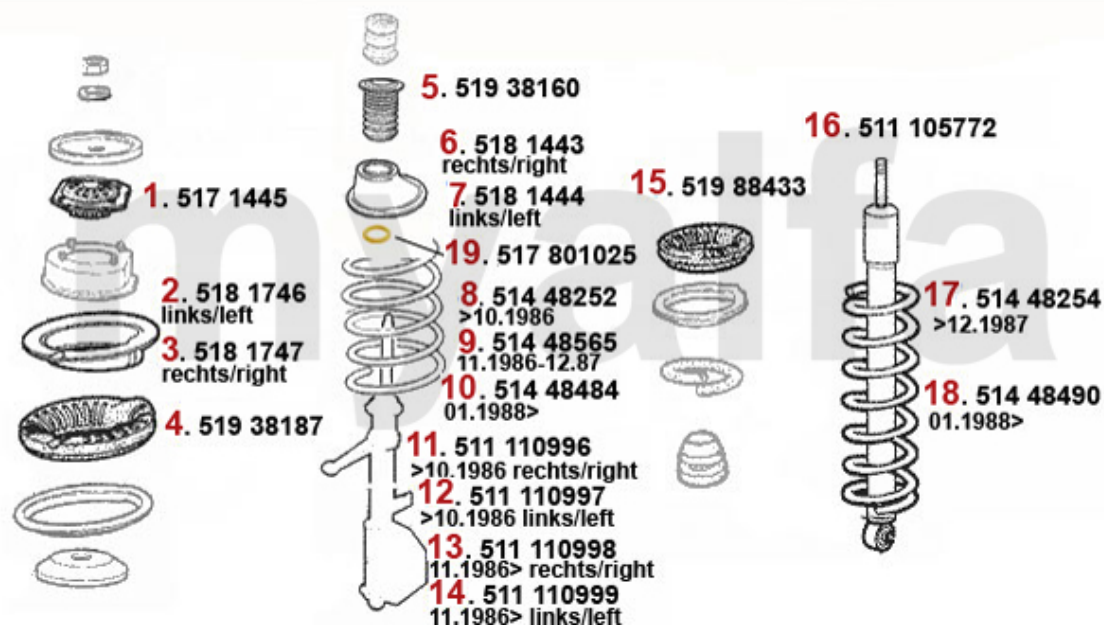

Federbeine/Struts 33 (905)

1	5171445	<i>Federbeinlager Sud,Arna,33 (905)</i>	<i>Auf Anfrage</i>
2	5181746	<i>Federteller 33 (905/7) VR oben</i>	<i>Auf Anfrage</i>
3	5181747	<i>Federteller 33 (905/7) VL oben</i>	<i>Auf Anfrage</i>
4	51938187	<i>Federgummi für vorderes Federbein Arna,Sud/Sprint,33/SW (905/7)</i>	<i>Auf Anfrage</i>
5	51938160	<i>Staubkappe für Federbein vorne Sud/Sprint,Arna,33,164/Super</i>	<i>268,07 SEK</i>
6	5181443	<i>Federteller vorne rechts 33,164/Super</i>	<i>571,37 SEK</i>
7	5181444	<i>Federteller vorne links 33,164/Super</i>	<i>571,37 SEK</i>
8	51448252	<i>Fahrwerksfeder vorne 33 (905) Bj. >10.86 / bis # 5255650</i>	<i>Auf Anfrage</i>
9	51448565	<i>Fahrwerksfeder vorne 33 (905) bj. 11.86-12.88 / # 5255651></i>	<i>706,52 SEK</i>
10	51448484	<i>Fahrwerksfeder vorne 33 (905/7) Bj. 1988-06.91, 4.75 Windungen</i>	<i>Auf Anfrage</i>
11	51110996	<i>Federbein vorne rechts 33(905),Arna ACHTUNG:vorhandenes Nadellager am Federbein durch Sac</i>	<i>Auf Anfrage</i>
12	51110997	<i>Federbein vorne links 33(905),Arna ACHTUNG:vorhandenes Nadellager am Federbein durch Sachs</i>	<i>Auf Anfrage</i>
13	51110998	<i>Federbein vorne rechts 33/SW (905) Bj. 08.86> 2-Rohr Gas</i>	<i>Auf Anfrage</i>
14	51110999	<i>Federbein vorne links 33/SW (905) Bj. 08.86> 2-Rohr Gas</i>	<i>Auf Anfrage</i>
15	51988433	<i>Federstützring HA 33/SW (905/7) rechts</i>	<i>291,38 SEK</i>
16	51105772	<i>Stossdämpfer hinten 33 (905/7) oben Stift/unten Auge,2-Rohr Gas</i>	<i>Auf Anfrage</i>
17	51448254	<i>Fahrwerksfeder HA 33 (905) > Bj. 12.1987</i>	<i>Auf Anfrage</i>
18	51448490	<i>Fahrwerksfeder hinten 33 (905/7)</i>	<i>Auf Anfrage</i>
19	51701025	<i>Federbeinlager vorne Sud/Sprint,33 (905/7),164/Super</i>	<i>346,88 SEK</i>