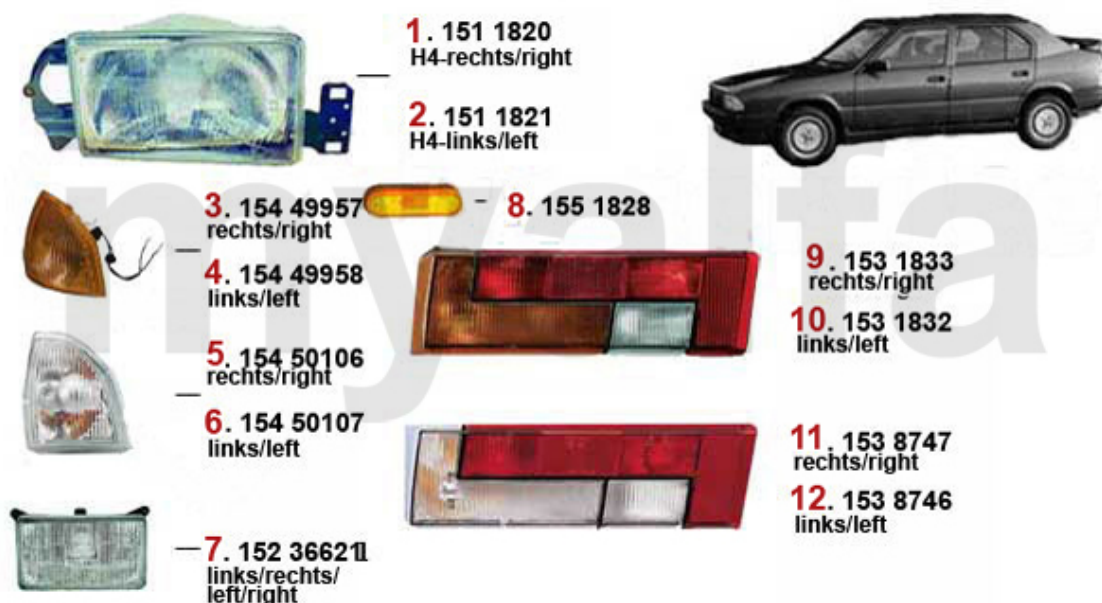

Beleuchtung/Lightning 33 (905)

1	1511820	Hauptscheinwerfer rechts 33 (905) manuelle LWR	Auf Anfrage
2	1511821	Hauptscheinwerfer links 33 (905) manuelle LWR	Auf Anfrage
3	15449957	Blinkleuchte rechts 33/SW (905) gel b	Auf Anfrage
4	15449958	Blinkleuchte links 33/SW (905) gelb	Auf Anfrage
5	15450106	Blinkleuchte rechts 33/SW (905) wei ß	Auf Anfrage
6	15450107	Blinkleuchte links 33/SW (905) weiß	Auf Anfrage
7	15236621	Nebelscheinwerfer 33 (905)	Auf Anfrage
8	1551828	Zusatz-Blinkleuchte 33,75 Spider'90	408,06 SEK
9	1531833	Rückleuchte rechts 33/SW (905) rot/ gelb Bj. >12.88	Auf Anfrage
10	1531832	Rückleuchte links 33/SW (905) rot/g elb Bj. >12.88	Auf Anfrage
11	1538747	Rückleuchte rechts 33 (905) Bj. >90 /SW (905/7) Bj. >94 rot/weiß	Auf Anfrage
12	1538746	Rückleuchte links 33 (905) Bj. >90/ SW (905/7) Bj. >94 rot/weiß	Auf Anfrage