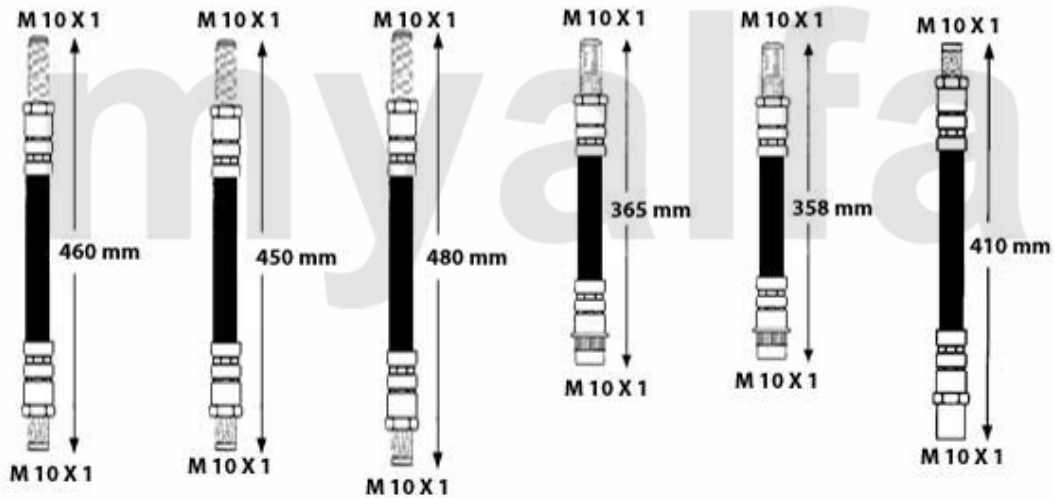

Bremsschlauch/Brake Hose 33 (905/7)

1. 676 517017 vorne/front (905) >1986
  2. 676 517068 vorne/front (905) 1986>
  3. 676 511229 vorne/front (907)
  4. 676 510353 hinten/rear (905) >1986
  5. 676 516879 hinten/rear (905) 1986>
  6. 676 511631 hinten/rear (907)

1	67617017	Bremsschlauch vorne 33/SW(905)1.2/1.3/1.5/QV/4x4/1.7ie/1.8TD,Sud Sprint1.4/1.5/1.7/ie	343,96 SEK
2	67617068	Bremsschlauch vorne 33 (905/7) 1.7 ie /16V 4x4 bj. 87-94, Sud Sprint (902)	299,70 SEK
3	67611229	Bremsschlauch vorne Alfa 33 (905) 4x4 mit ABS. 33 (907) alle	348,68 SEK
4	67610353	Bremsschlauch hinten 33(905) 1.2/1.5/1.8 TD Bj. 83-09.86, Sud Sprint Bj. 83-87	178,43 SEK
5	67616879	Bremsschlauch hinten 33/SW (905/7) 4x4,Sud mit trommelbremse	326,48 SEK
6	67611631	Bremsschlauch hinten 33 (907)	212,15 SEK