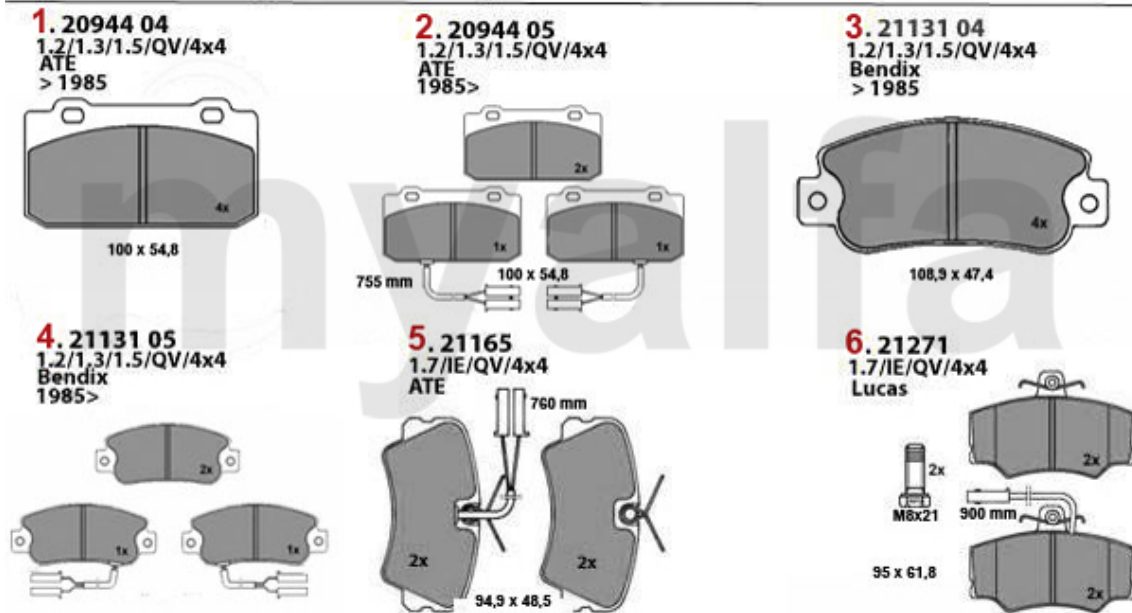

Brembeläge/Brakepads vorne/front 33 (905)

1	20915004	SBB VA ohne WE Arna 1.2/1.3/ti bj. Ate 83-86, 33 (905) 1.2/1.3/1.5/4x4/QV Bremssystem: Ate	454,68 SEK
2	21315105	SBB VA 33 (907) 1.8 mit WE 33 (907) 1.8 TD Bj.7.90-9.94 Bremssystem: ATE	687,92 SEK
3	21115004	SBB VA ohne WE 33 (905) 1.2/1.3/1.5m Bendix 4x4/QV bj. 06.83-12.89 Bremssystem: Bendix	454,68 SEK
4	21115005	SBB VA mit WE Arna 1.2/1.3/ti bj. 83-86, 33 (905) 1.2/1.3/1.5/4x4/QV bj. 06.83-12.89 Brems	687,92 SEK
5	21116525	SBB VA mit WE 33 (905) 1.7 ie/QV bj. 09.88-08.89 Bremssystem: Ate	804,47 SEK
6	21216525	SBB VA mit WE 33 (905) 1.7 ie/QV Bj. >08.89 Bremssystem:Lucas/Bendix/Benditalia	595,79 SEK