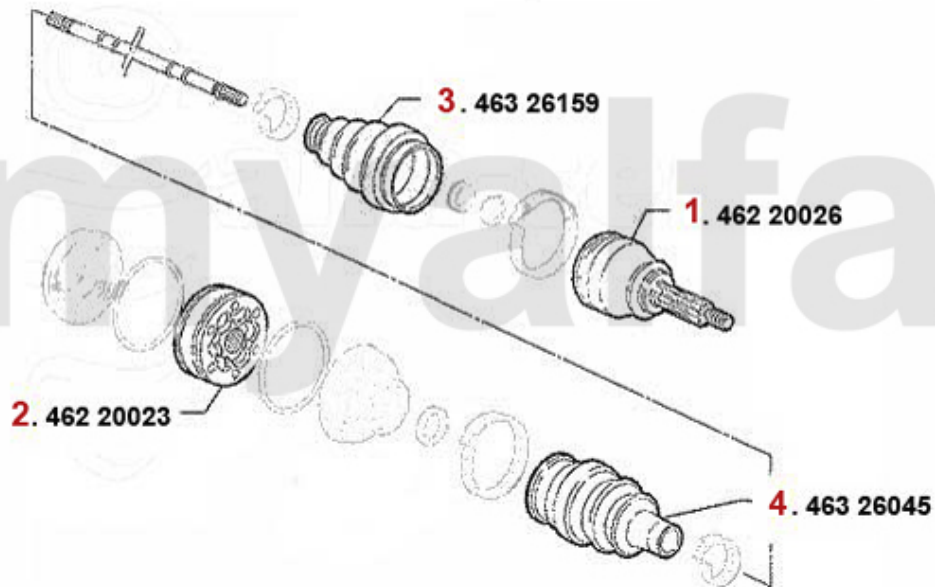

Antriebswelle/Driveshaft 33/SW (907)

1	46220026	Gelenksatz außen Arna,33 (905/7) 1.5/1.7/4x4/QV/ie/16V/1.8 TD	1.304,67 SEK
3	46326159	Achsmanschettensatz aussen 33 (905/7) 1.3,1.4ie,1.5/QV,1,7ie/16V/QV,1.8TD	Auf Anfrage
4	46326045	Achsmanschettensatz innen 33(905/7) 1.3/1.4ie/1.5/QV,1.7ie/QV/16V,1.8TD Sud/Sprint 1.2/ti,	359,64 SEK