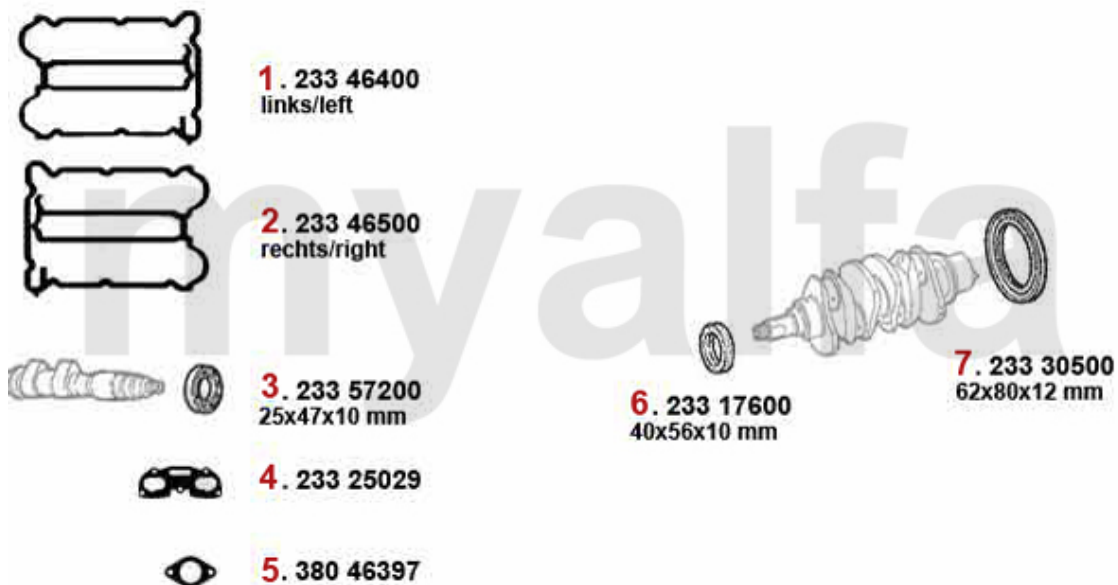

Dichtungen Motor/Gaskets Engine 33 (907) 16V

1	23346400	Ventildeckeldichtung links 33 145/6 1.7 ie/16V Bj. 90-96	Auf Anfrage
2	23346500	Ventildeckeldichtung rechts 33,145/6 1.7ie/16V Bj. 90-96	Auf Anfrage
3	23357200	Simmerring Nockenwelle v/h 33 (907), 145/6 1.7 IE 16V	134,03 SEK
4	23325029	Ansaugkrümmerdichtung 33 (907),145/ 6 Boxer 16V	110,72 SEK
5	38046397	Abgaskrümmerdichtung 33 (907) 145/6 1.7 ie 16V	Auf Anfrage
6	23317600	Simmerring Kurbelwelle vorne 40/56/10 Arna,Sud/Sprint,33 (905/7), 145/6 Boxer,155 TS 8V	231,99 SEK
7	23330500	Simmerring Kurbelwelle hinten (Schwungscheibe) Arna,Sud/ Sprint,33 (905/7) ,145/6 Boxer	460,51 SEK