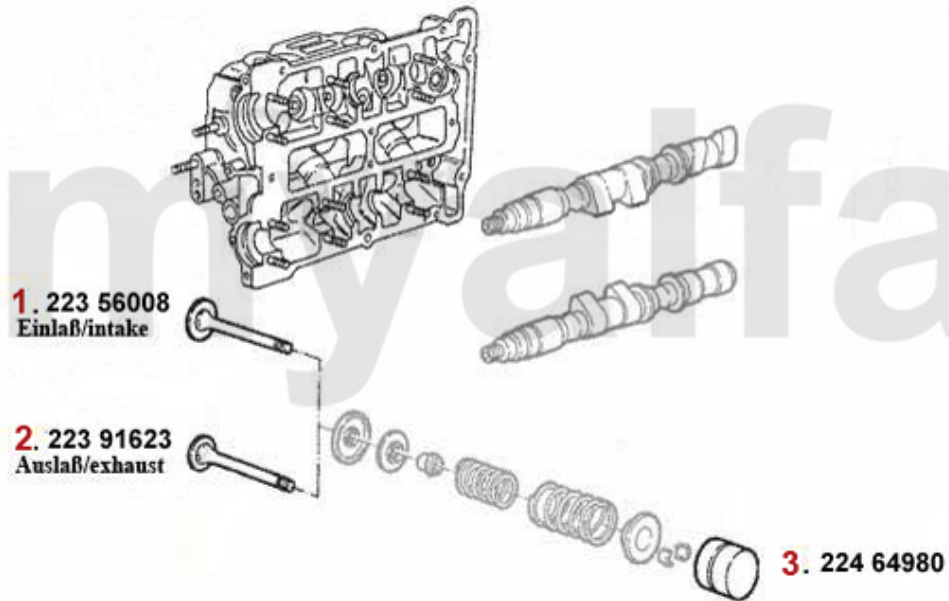

Ventiltrieb/Valve Train 33 (907) 16V

1 22356008 Ventil-Einlass Alfa 33/145/1461.7 i.e. 16V

Auf Anfrage

2 22391623 Ventil-Auslass 33 (907),145/6 Boxer 16V

Auf Anfrage

3 22464980 Hydrostößel 33(907)/145/6 1.7 ie 16V,147 3.2 GTA,156 2.5 V6/3.2 GTA,
164/166 V6 24V,gtv/s

406,95 SEK