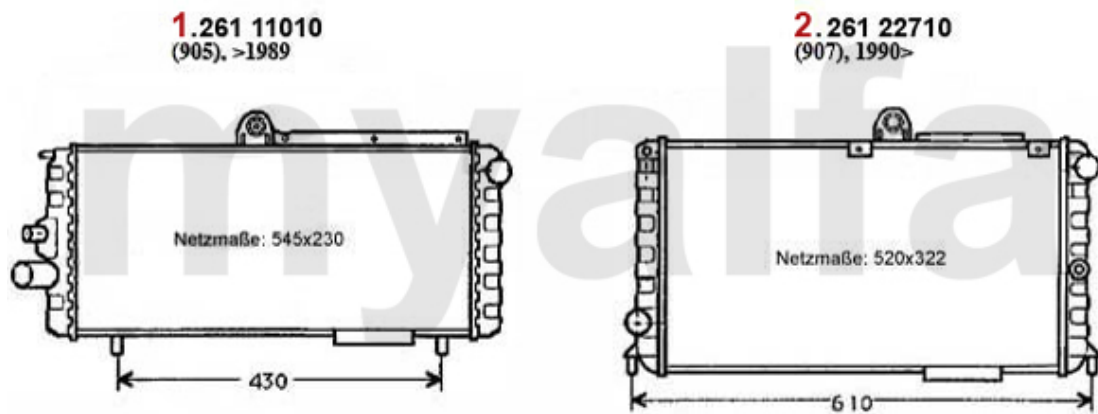

Kühler/Radiator 33 (905/7) 8V

1 26111010 Motorkühler 33 (905),Arna,Aud/Sprint 1.2/1.3/1.5/1.7 Bj. 1973-1989

2.553,42 SEK

2 26122710 Motorkühler 33 (907) 1.4/1.5/1.7/ie 1.7 ie / 16V Bj. 01.90>

Auf Anfrage