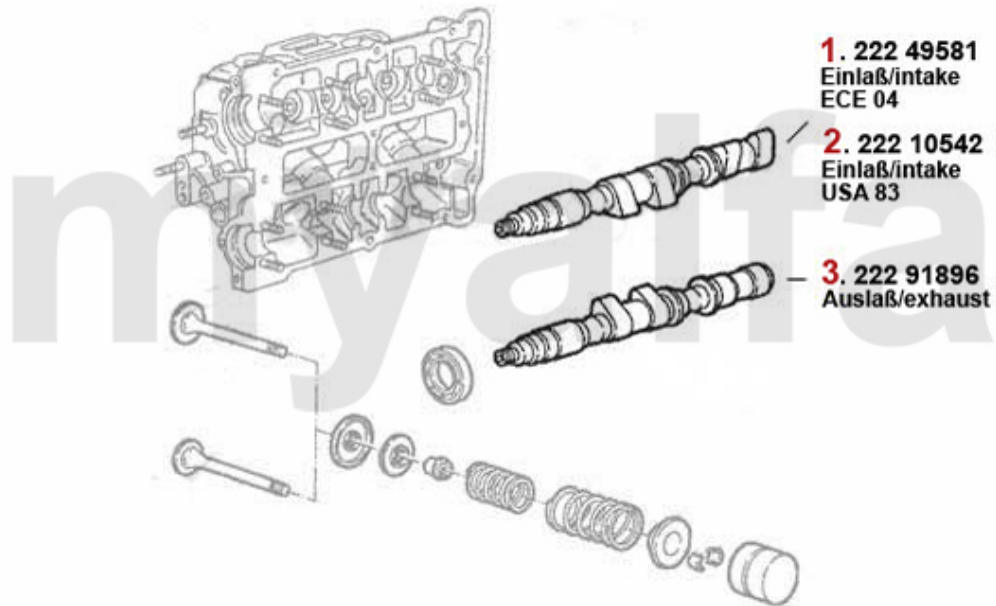

Nockenwelle/Camshaft 33 (907) 16V

1	22249581	Nockenwelle (Einlass) 33 (907)1.7 i e 16V (ECE-04)	3.090,93 SEK
2	22210542	Nockenwelle (Einlass) 145/6 1.7 ie 16V	3.019,89 SEK
3	22291896	Nockenwelle (Auslass) 33,145/61.7 i e 16V	2.141,88 SEK