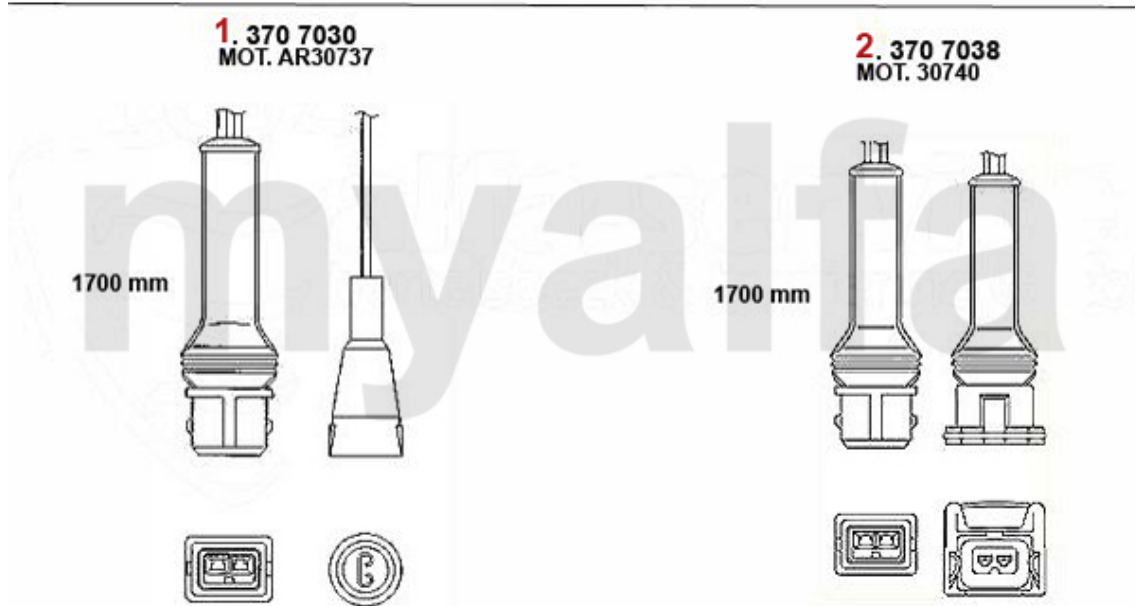

Lambda-Sonde/Lambda Probe 33 (907) 1.7 IE 4x4 Bj. 92>

1 3707030 Lambda-Sonde 33 (905/7) 1.4/1.5/1.7 IE/16 V, 3-adrig

1.853,84 SEK

2 3707038 Lambda-Sonde 164 Super 3.0 V6 24V 4-adrig

1.423,71 SEK