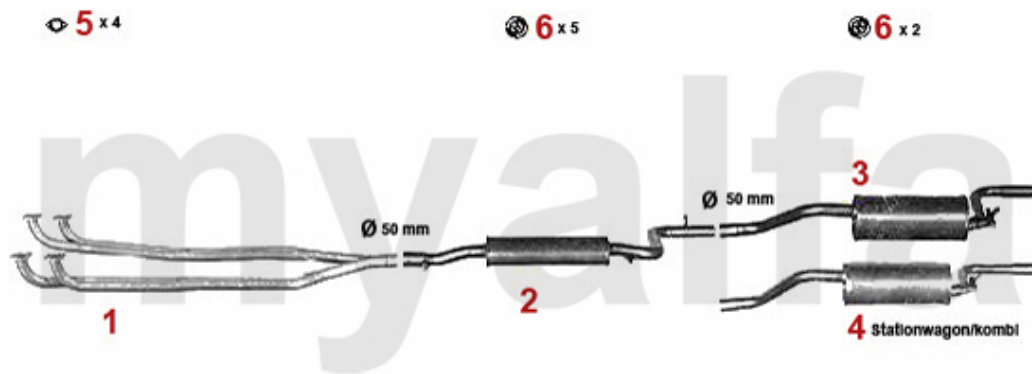

Abgasanlage/Exhaust System 33/SW (907) 1.7 IE 16V

33 1.7 IE 16V/StationWagon

1990 - 92

1	33112201	Hosenrohr 33 (907) 1.7 ie 16V	Auf Anfrage
2	34112206	Mitteltopf 33 (907) 1.7 ie 16V ohne Kat.	1.690,67 SEK
3	35112207	Endtopf 33 (907) 1.7 ie 16V	1.719,81 SEK
4	35112307	Endtopf 33 SW (907) 1.7 ie 16V	1.526,25 SEK
5	38046397	Abgaskrümmerdichtung 33 (907) 145/6 1.7 ie 16V	Auf Anfrage