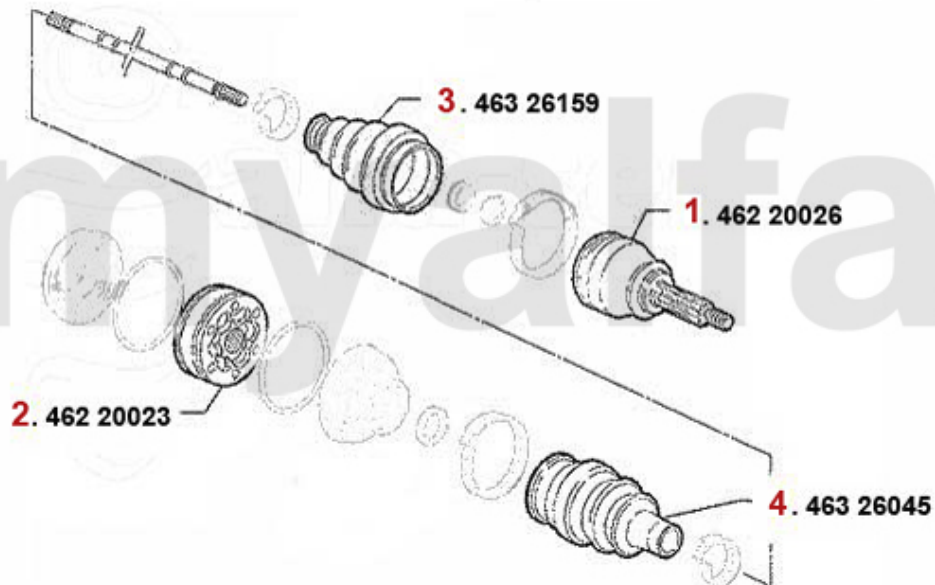

Antriebswelle/Driveshaft 33/SW (907)

1	46220026	Gelenksatz außen Arna,33 (905/7) 1.5/1.7/4x4/QV/ie/16V/1.8 TD	1.304,67 SEK
3	46326159	Achsmanschettensatz aussen 33 (905/7) 1.3,1.4ie,1.5/QV,1,7ie/16V/QV,1.8TD	Auf Anfrage
4	46326045	Achsmanschettensatz innen 33(905/7) 1.3/1.4ie/1.5/QV,1.7ie/QV/16V,1.8TD Sud/Sprint 1.2/ti,	359,64 SEK