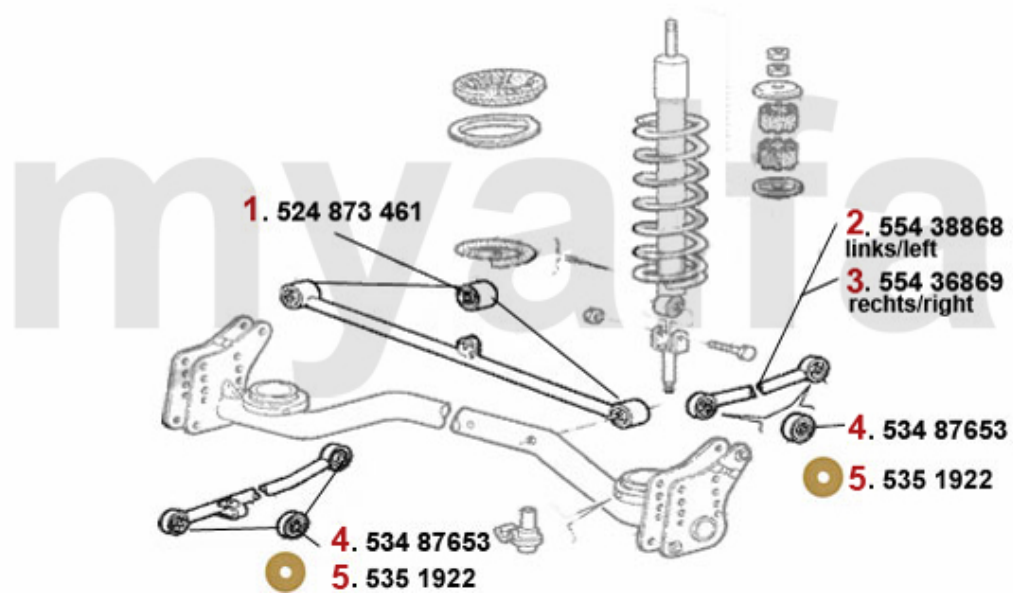

Aufhängung/Attachment 33 (907) hinten/rear

1	52473461	Lager-Buchse Stabilisator hinten Sud,33 alle benötigte stückzahl:2	Auf Anfrage
2	55438868	Spurstange HL 33/SW (907)	Auf Anfrage
3	55438869	Spurstange HR 33/SW (907)	Auf Anfrage
4	53487653	Buchse für hintere Zugstrebe Sud Arna,33	227,41 SEK
5	5351922	Abdeckung f. Buchse Schubstrebe Sud/Sprint, 33 (905/7)	52,45 SEK