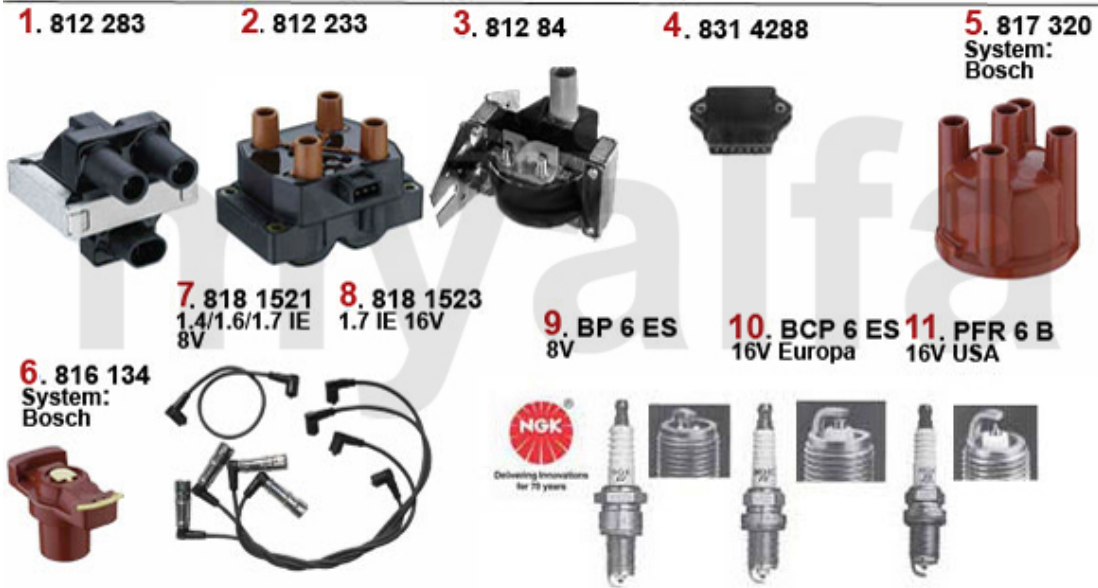

Zündanlage/Ignitionssystem 33 (907)

1	812283	Zündspule 33,145/6 1.4 ie Bj. 91-96 155 2.0 16V turbo Bj. 92-97,für Fahrzeuge ohne Verteil	526,97 SEK
2	812233	Zündspule 33 (907),145/6 1.6/1.7 ie Bj. 90-96	1.723,28 SEK
3	81284	Zündspule 33 (907) 1.7 ie 16V/4x4 Bj. 90-94	Auf Anfrage
4	8314288	Steuergerät Transistorzündung BOSCH 116	874,54 SEK
5	8170320	Verteilerkappe Bj.1974-93 für BOSCH; ohne Einkerbung	138,75 SEK
6	816134	Verteilerfinger 33 (907) Bosch Spider '90 geklebt!	197,03 SEK
7	8181521	Zündkabelsatz 33 i.e. 1.3 (WEBER) AR30753	Auf Anfrage
8	8181523	Zündkabelsatz 33 (907) 1.7 ie 16V	1.620,74 SEK
9	BP6ES	Zündkerze NGK 33 1.3/1.4/1.5/1.7 ie /16V,75 1.6/1.8/Turbo/2.0 ie/3.0 V 6,90 1.8/2.0 ie,145	57,17 SEK
10	BCP6ES	Zündkerze NGK 75 2.0 TS,155 1.7/1.8 /2.0 TS,164 2.0 TS Bj. >92	57,17 SEK
11	PFR6B	Zündkerze NGK 33 1.7 ie 16V,145/6 1.7 ie 16V,147 3.2 GTA,156 2.5 V6 24 V/3.2 GTA,164 Supe	215,76 SEK