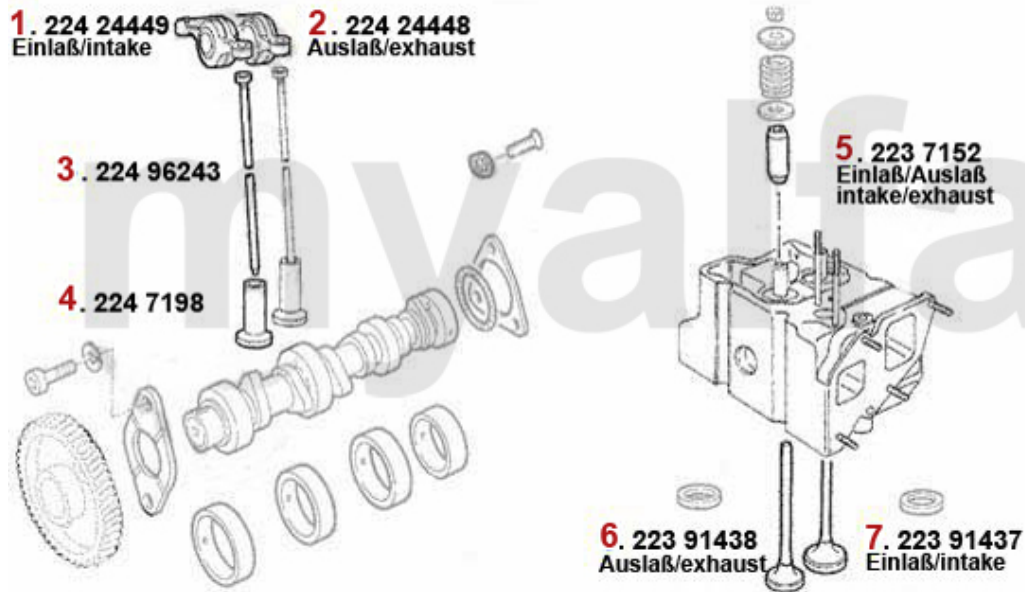

Ventiltrieb/Valve Train 33 (905/7) TD

1	22424449	Kipphebel Einlass 33 (905/7) 1.8 TD	712,34 SEK
2	22424448	Kipphebel Auslass 33 (905/7) 1.8 TD	712,34 SEK
3	22496243	Stößelstange 33 (905/7),75 155, 164/Super TD	155,12 SEK
4	2247198	Stößel 33 (905/7),75,155 164/Super TD	335,78 SEK
5	2237152	Ventilführung Einlass/Auslass 33 (905/7) 1.8 TD	118,91 SEK
6	22391438	Ventil-Auslass 155,164/Super 2.5 TD, 33 (905/7) 1.8 TD,75 2.0/2.4 TD	951,41 SEK
7	22391437	Ventil-Einlass 155,164/Super 2.5 TD, 33 (905/7) 1.8 TD	441,92 SEK