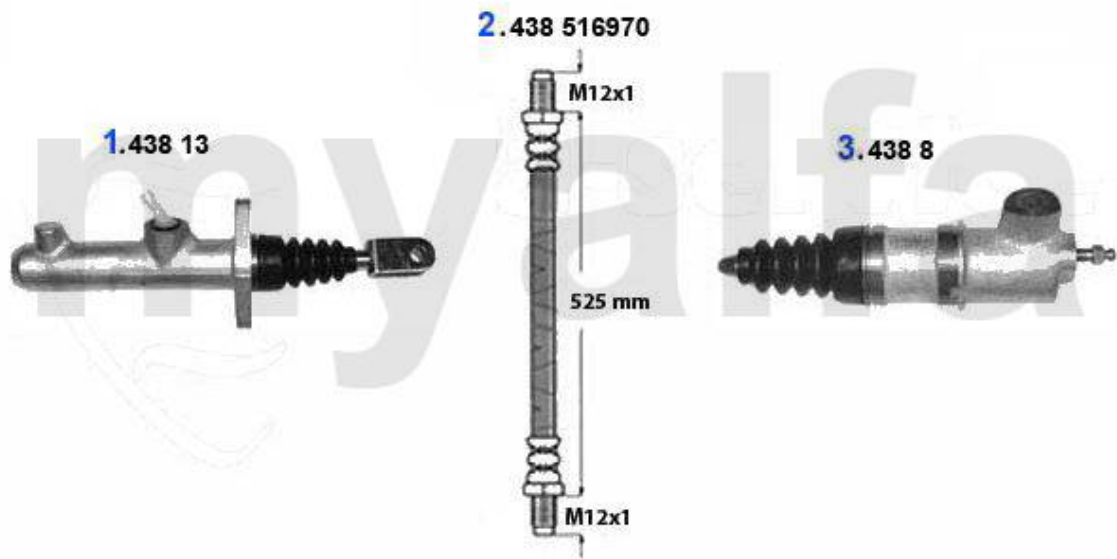

Kupplungsbetätigung/Clutch Actuation 33 (907)

1	43813	Kupplungsgeberzylinder 33 (905/7), Sud/Sprint,Arna	831,39 SEK
2	43816970	Kupplungsschlauch 33 (905/7) Sud Sprint (902)	Auf Anfrage
3	4388	Kupplungsnehmerzylinder Sud/ Sprint, 33 (905/7), 145, 146, 156, 156, gesteckt	698,47 SEK