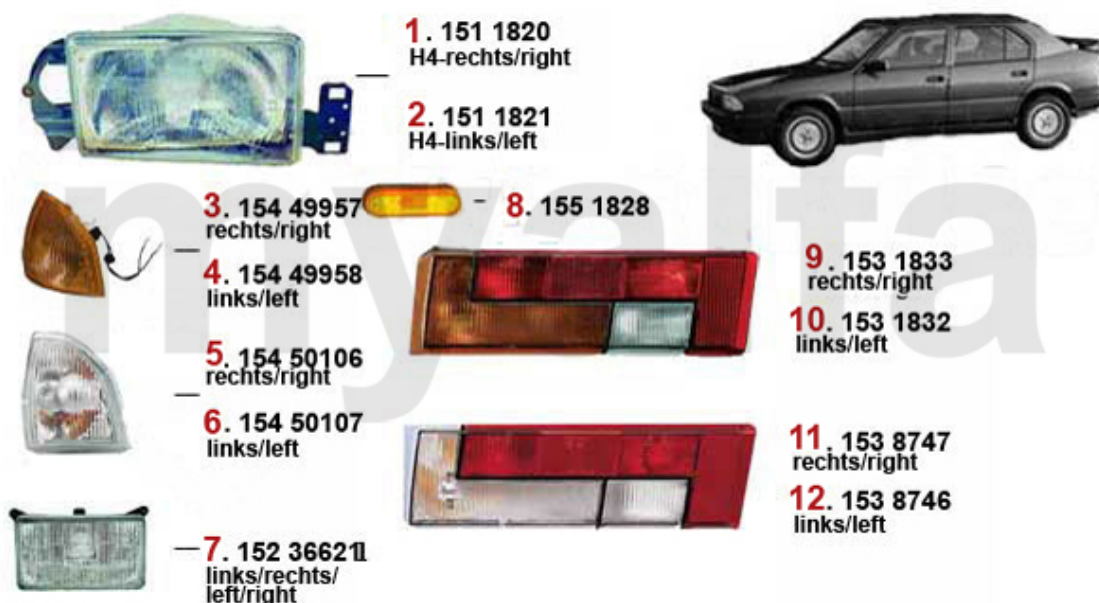

Beleuchtung/Lightning 33 (905)

1	1511820	Hauptscheinwerfer rechts 33 (905) manuelle LWR	Auf Anfrage
2	1511821	Hauptscheinwerfer links 33 (905) manuelle LWR	Auf Anfrage
3	15449957	Blinkleuchte rechts 33/SW (905) gel b	Auf Anfrage
4	15449958	Blinkleuchte links 33/SW (905) gelb	Auf Anfrage
5	15450106	Blinkleuchte rechts 33/SW (905) wei ß	Auf Anfrage
6	15450107	Blinkleuchte links 33/SW (905) wei ß	Auf Anfrage
7	15236621	Nebelscheinwerfer 33 (905)	Auf Anfrage
8	1551828	Zusatz-Blinkleuchte 33,75 Spider'90	408,06 SEK
9	1531833	Rückleuchte rechts 33/SW (905) rot/ gelb Bj. >12.88	Auf Anfrage
10	1531832	Rückleuchte links 33/SW (905) rot/g elb Bj. >12.88	Auf Anfrage
11	1538747	Rückleuchte rechts 33 (905) Bj. >90 /SW (905/7) Bj. >94 rot/wei ß	Auf Anfrage
12	1538746	Rückleuchte links 33 (905) Bj. >90/ SW (905/7) Bj. >94 rot/wei ß	Auf Anfrage