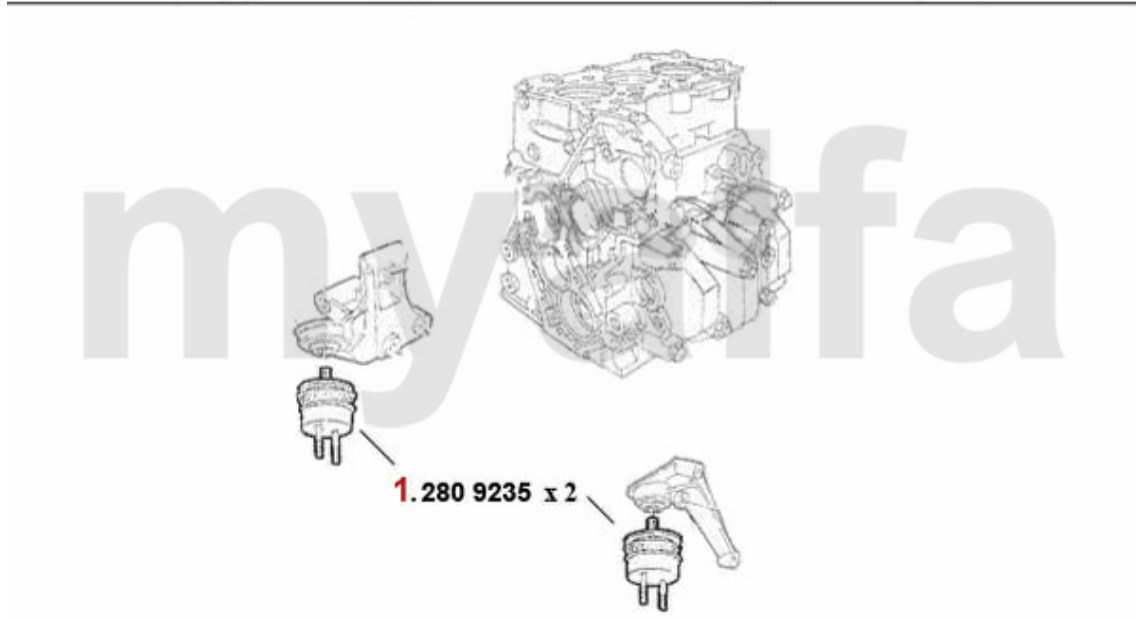

Motorlager/Enginemount 33 (905/7) 1.8 TD

1 2809235 Motorlager 33 (905/7) vorne li/re 1.8 TD

861,64 SEK

Nockenwelle/Camshaft 33 (905/7) 8V

1. 222 4366
1.2/1.3 (905)

2. 222 37313
1.3 S, >1988 (905)

3. 222 37371
1.3 S, >1989>/1.5 (905)

4. 222 15038
1.7 S (905)

5. 222 37868
1.7 IE (905), H35,5

6. 222 11456
1.7 IE (905), H37,3/
1.4/1.7 IE (907), >02.1992

7. 222 12289
1.4/1.7 IE (907), 03.1992>

1	2224366	Nockenwelle Sud,33 (905) 1.2/1.3	2.260,79 SEK
2	22237313	Nockenwelle Sud/Sprint,33 (905) 1.3 S/1.5/4x4/QV	Auf Anfrage
3	22237371	Nockenwelle Sud/Sprint 1.5 ti (1. S erie) 33 (905) Bj 6.88>	Auf Anfrage
4	22215038	Nockenwelle Sud Sprint,33 (905) 1.7	2.308,66 SEK
5	22237868	Nockenwelle Sud Sprint,33 (905) 1.7 ie (H 35,5)	Auf Anfrage
6	22211456	Nockenwelle Sud Sprint,33 (905/7) 1 .4/1.5/1.7 ie (H 37,3) Bj. >92	Auf Anfrage
7	22212289	Nockenwelle 33 (907),145/6 1.4/1.6/ 1.7 ie Bj. 92>	4.302,36 SEK