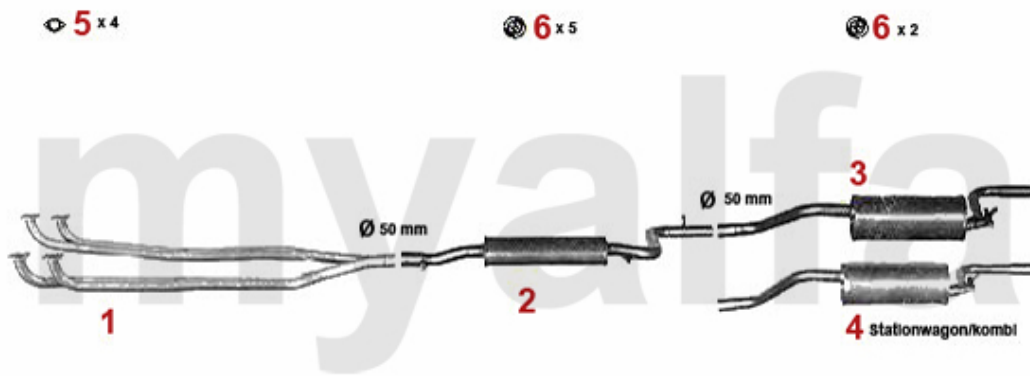

Abgasanlage/Exhaust System 33/SW (907) 1.7 IE 16V

33 1.7 IE 16V/StationWagon

1990 - 92

1	33112201	Hosenrohr 33 (907) 1.7 ie 16V	Auf Anfrage
2	34112206	Mitteltopf 33 (907) 1.7 ie 16V ohne Kat.	1.690,67 SEK
3	35112207	Endtopf 33 (907) 1.7 ie 16V	1.719,81 SEK
4	35112307	Endtopf 33 SW (907) 1.7 ie 16V	1.526,25 SEK
5	38046397	Abgaskrümmerdichtung 33 (907) 145/6 1.7 ie 16V	Auf Anfrage