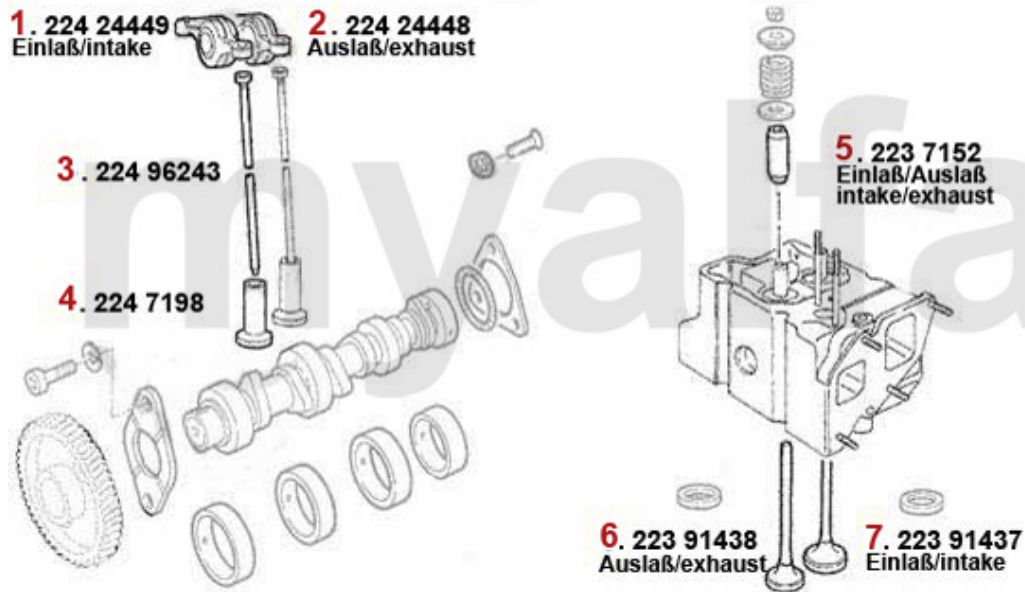

Ventiltrieb/Valve Train 33 (905/7) TD

1	22424449	Kipphebel Einlass 33 (905/7) 1.8 TD	712,34 SEK
2	22424448	Kipphebel Auslass 33 (905/7) 1.8 TD	712,34 SEK
3	22496243	Stößelstange 33 (905/7),75 155, 164/Super TD	155,12 SEK
4	2247198	Stössel 33 (905/7),75,155 164/Super TD	335,78 SEK
5	2237152	Ventilführung Einlass/Auslass 33 (905/7) 1.8 TD	118,91 SEK
6	22391438	Ventil-Auslass 155,164/Super 2.5 TD, 33 (905/7) 1.8 TD,75 2.0/2.4 TD	951,41 SEK
7	22391437	Ventil-Einlass 155,164/Super 2.5 TD, 33 (905/7) 1.8 TD	441,92 SEK