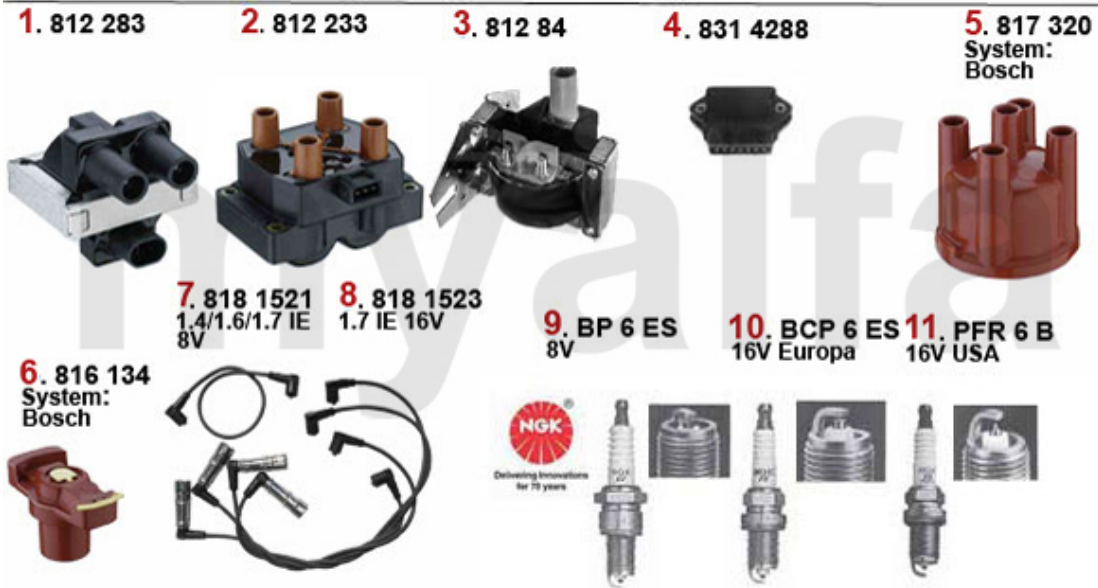

Zündanlage/Ignitionssystem 33 (907)

1	812283	Zündspule 33,145/6 1.4 ie Bj. 91-96 155 2.0 16V turbo Bj. 92-97, für Fahrzeuge ohne Verteil	526,97 SEK
2	812233	Zündspule 33 (907),145/6 1.6/1.7 ie Bj. 90-96	1.723,28 SEK
3	81284	Zündspule 33 (907) 1.7 ie 16V/4x4 Bj. 90-94	Auf Anfrage
4	8314288	Steuergerät Transistorzündung BOSCH 116	874,54 SEK
5	8170320	Verteilerkappe Bj.1974-93 für BOSCH; ohne Einkerbung	138,75 SEK
6	816134	Verteilerfinger 33 (907) Bosch Spider '90 geklebt!	197,03 SEK
7	8181521	Zündkabelsatz 33 i.e. 1.3 (WEBER) AR30753	Auf Anfrage
8	8181523	Zündkabelsatz 33 (907) 1.7 ie 16V	1.620,74 SEK
9	BP6ES	Zündkerze NGK 33 1.3/1.4/1.5/1.7 ie /16V,75 1.6/1.8/Turbo/2.0 ie/3.0 V 6,90 1.8/2.0 ie,145	57,17 SEK
10	BCP6ES	Zündkerze NGK 75 2.0 TS,155 1.7/1.8 /2.0 TS,164 2.0 TS Bj. >92	57,17 SEK
11	PFR6B	Zündkerze NGK 33 1.7 ie 16V,145/6 1.7 ie 16V,147 3.2 GTA,156 2.5 V6 24 V/3.2 GTA,164 Supe	215,76 SEK