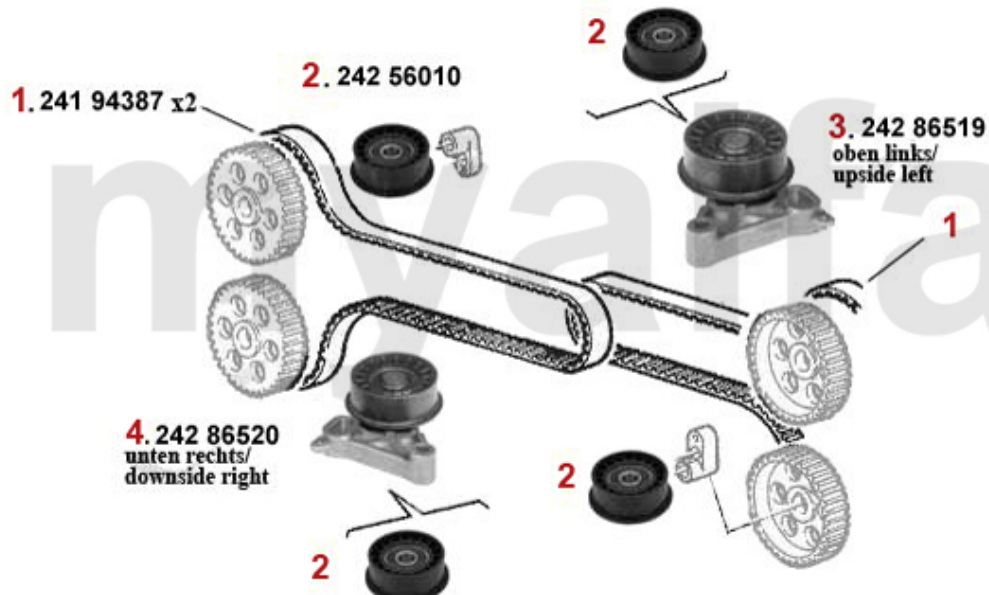

Zahnriemen/Timingbelt 33 (907) 16V

1	24194387	Zahnriemen 121SP200 33,145/6 1.7 ie 16V Nockenwelle	670,44 SEK
2	24256010	Spannrolle Zahnriemen 33 145/6 1.7 ie 16V (nur Rolle)	413,89 SEK
3	24286519	Spannrolle f. Zahnriemen 33 (907)/ 145/6 1.7 IE 16V oben links	682,10 SEK
4	24286520	Spannrolle f. Zahnriemen 33 (907)/ 145/6 1.7 IE 16V unten rechts	Auf Anfrage