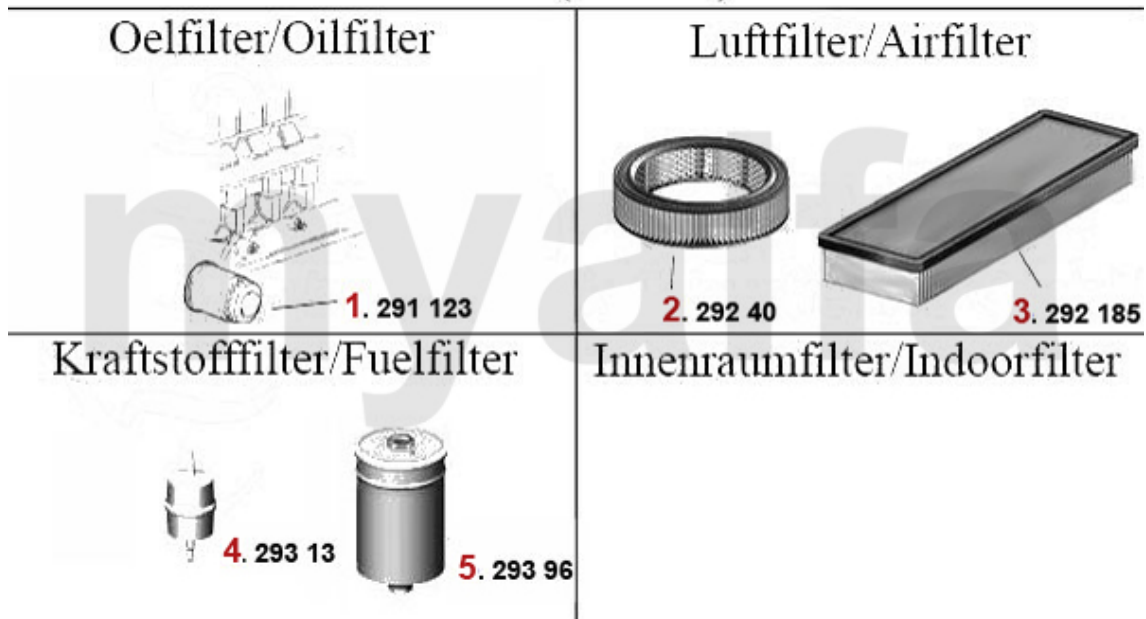

Filter 33 (905/7) 8V

1	291123	Ölfiler Arna,Sud/Sprint,33 (905/7) 116 6-Zylinder/Turbo,75,90, 33(905/7),155,164,RZ/SZ An	127,65 SEK
2	29240	Luftfilter Arna,Sud/Sprint,33 (905) 1.2/1.3/ti rund	231,99 SEK
3	292185	Luftfilter 33 (905/7),145/6 Boxer eckig	Auf Anfrage
4	29313	Kraftstoffleitungsfiler diverse Modelle (universal)	92,13 SEK
5	29396	Kraftstoff-Filter Sud/Sprint,33 (905/7),145/6,155,Anschraubpatrone	448,86 SEK