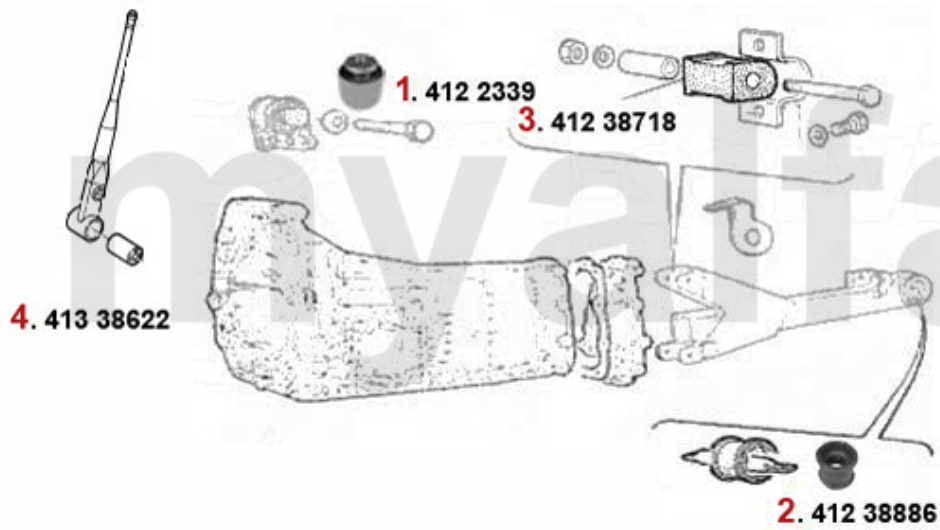

Getriebeaufhängung/Gear Mount 33 (907)

- **3 41238718** Gummilager Getriebeaufhängung hint. 33 (905/7),145/6 Boxer
- **4 41338622** Buchse für Schalthebel 33 145/6

Auf Anfrage
185,37 SEK