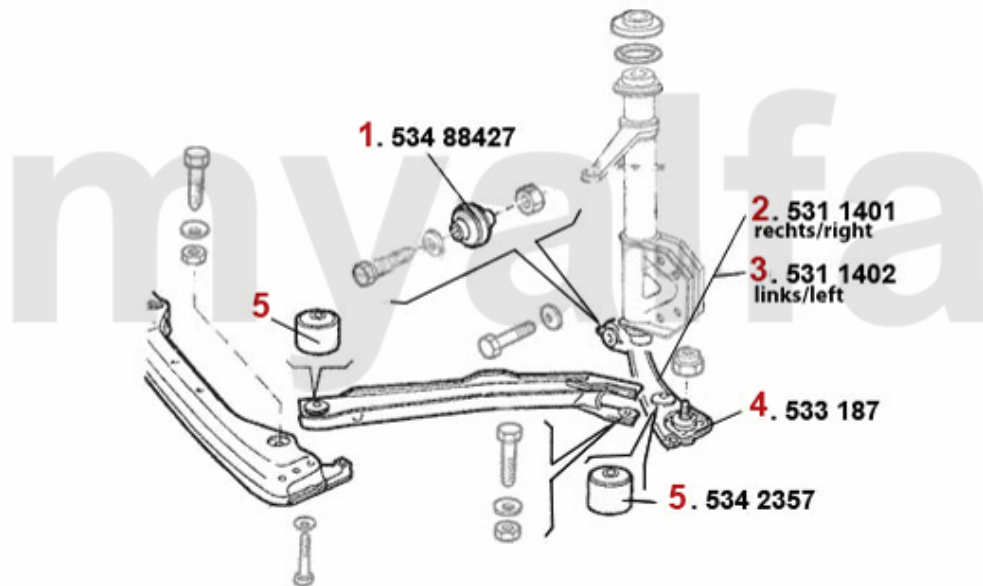

Aufhängung/Attachment 33 (907) vorne/front

1	53488427	Befestigungs-Buchse für Querlenker am Federbein Sud,Arna,33	201,19 SEK
2	5311401	Schwingarm vorne rechts 33 (907)	Auf Anfrage
3	5311402	Schwingarm vorne links 33 (907)	1.498,22 SEK
4	533187	Traggelenk unten Arna,33 (905/7)	521,15 SEK
5	5342357	Buchse Querlenker vorne Sud/Sprint, 33 (905/7)	110,72 SEK