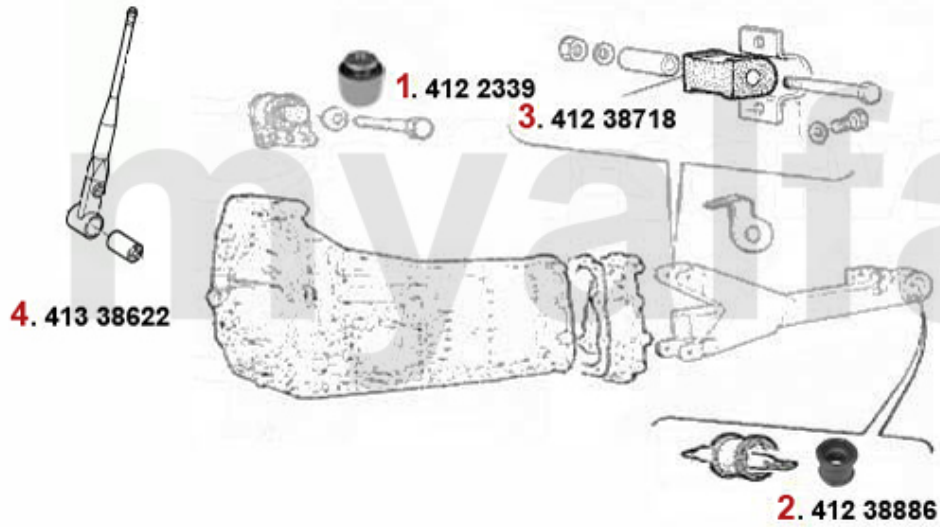

Getriebeaufhängung/Gear Mount 33 (907)

1. **3 41238718** Gummilager Getriebeaufhängung hint. 33 (905/7),145/6 Boxer
   4 41338622 Buchse für Schalthebel 33 145/6

Auf Anfrage
185,37 SEK