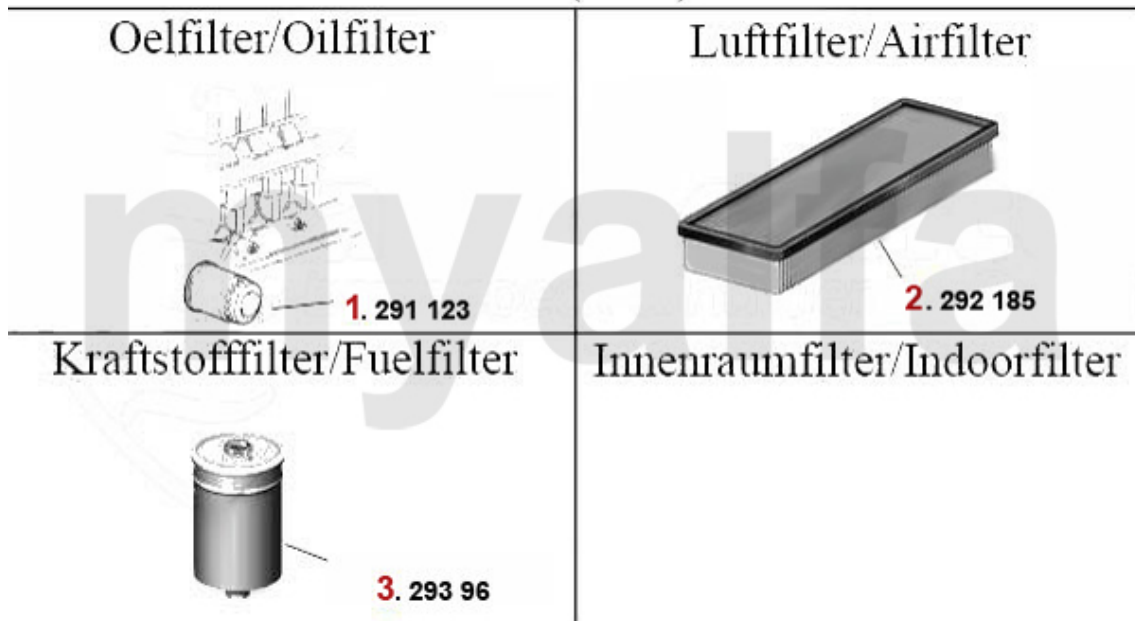

Filter 33 (907) 16V

1	291123	Ölfilter Arna,Sud/Sprint,33 (905/7) 116 6-Zylinder/Turbo,75,90,33(905/7),155,164,RZ/SZ An	127,65 SEK
2	292185	Luftfilter 33 (905/7),145/6 Boxer eckig	Auf Anfrage
3	29396	Kraftstoff-Filter Sud/Sprint,33 (905/7),145/6,155,Anschraubpatrone	448,86 SEK