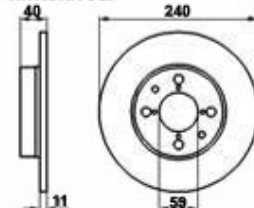

1	61018111	Bremsscheibe VA Arna 1.2/1.3/ti 33 (905) 1.2/1.3/1.5/4x4/QV bj. >08.86	Auf Anfrage
2	61018611	Bremsscheibe VA 33 (905/7) 1.3/1.4/ 1.5/1.7/ie/16V/4x4/QV Bj. 86-94	571,37 SEK
3	61000751	Bremsscheibe VA 33 (907) 1.7/ie/16V 4x4/QV,Sud Sprint 1.7	748,56 SEK
4	61000815	Bremsscheibe HA 33 (907) 1.4/1.5/ 1.7/ie/16V,145/6 1.4/1.6/1.7/1.8/ 2.0/ie/16V/TS/1.9/TD/J	479,24 SEK