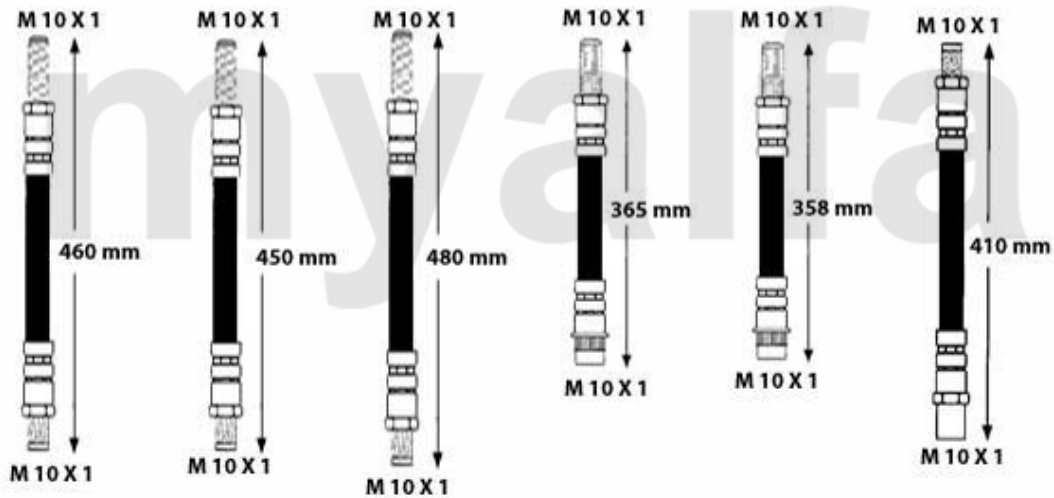

Bremsschlauch/Brake Hose 33 (905/7)

1. **1.** 676 517017 vorne/front (905) >1986
   2. 676 517068 vorne/front (905) 1986>
   3. 676 511229 vorne/front (907)
   4. 676 510353 hinten/rear (905) >1986
   5. 676 516879 hinten/rear (905) 1986>
   6. 676 511631 hinten/rear (907)

1	67617017	Bremsschlauch vorne 33/SW(905)1.2/1.3/1.5/QV/4x4/1.7ie/1.8TD,Sud Sprint1.4/1.5/1.7/ie	343,96 SEK
2	67617068	Bremsschlauch vorne 33 (905/7) 1.7 ie /16V 4x4 bj. 87-94, Sud Sprint (902)	299,70 SEK
3	67611229	Bremsschlauch vorne Alfa 33 (905) 4x4 mit ABS. 33 (907) alle	348,68 SEK
4	67610353	Bremsschlauch hinten 33(905) 1.2/1.5/1.8 TD Bj. 83-09.86, Sud Sprint Bj. 83-87	178,43 SEK
5	67616879	Bremsschlauch hinten 33/SW (905/7) 4x4,Sud mit trommelbremse	326,48 SEK
6	67611631	Bremsschlauch hinten 33 (907)	212,15 SEK