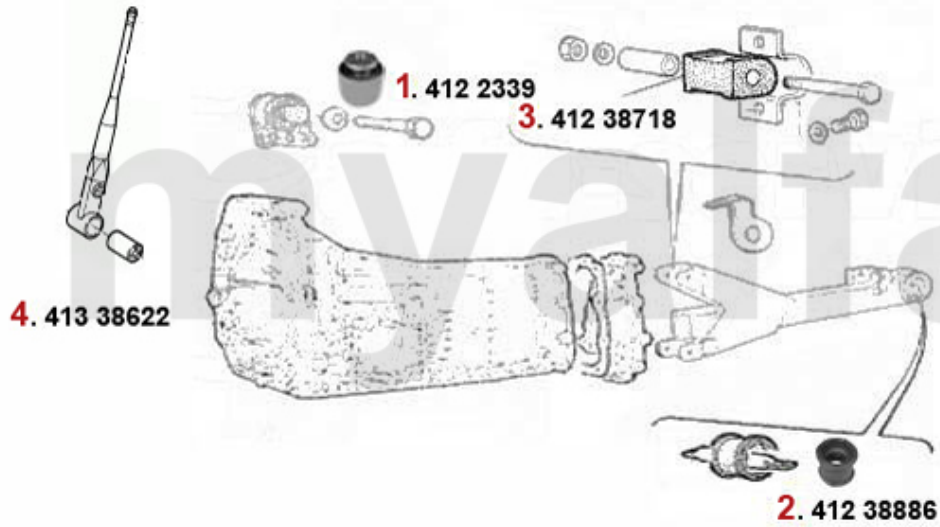

Getriebeaufhängung/Gear Mount 33 (907)

- **3 41238718** Gummilager Getriebeaufhängung hint. 33 (905/7),145/6 Boxer
- **4 41338622** Buchse für Schalthebel 33 145/6

Auf Anfrage
185,37 SEK