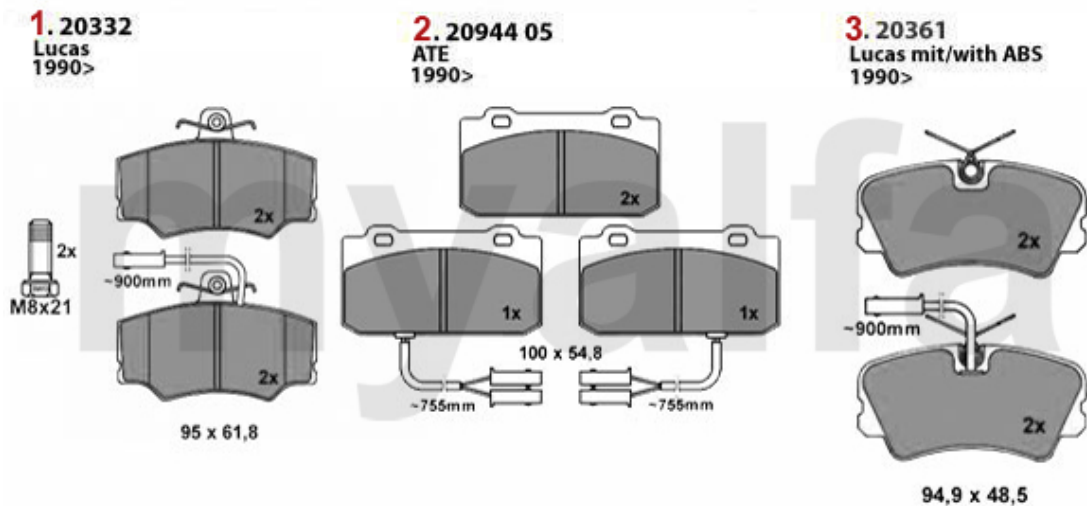

Bremsbeläge/Brakepads vorne/front 33 (907)

1	20317025	SBB VA mit WE 33 (905/7) 1.4/1.5/ 1.7/16V Bremssystem: Lucas/Bendix	1.154,26 SEK
2	21315105	SBB VA 33 (907) 1.8 mit WE 33 (907) 1.8 TD Bj.7.90-9.94 Bremssystem: ATE	687,92 SEK
3	20316525	SBB VA Mit WE 33 (905) 1.7/QV,1.8TD 33 (907) 1.4/1.5 ie Bremssystem: Ate	701,94 SEK