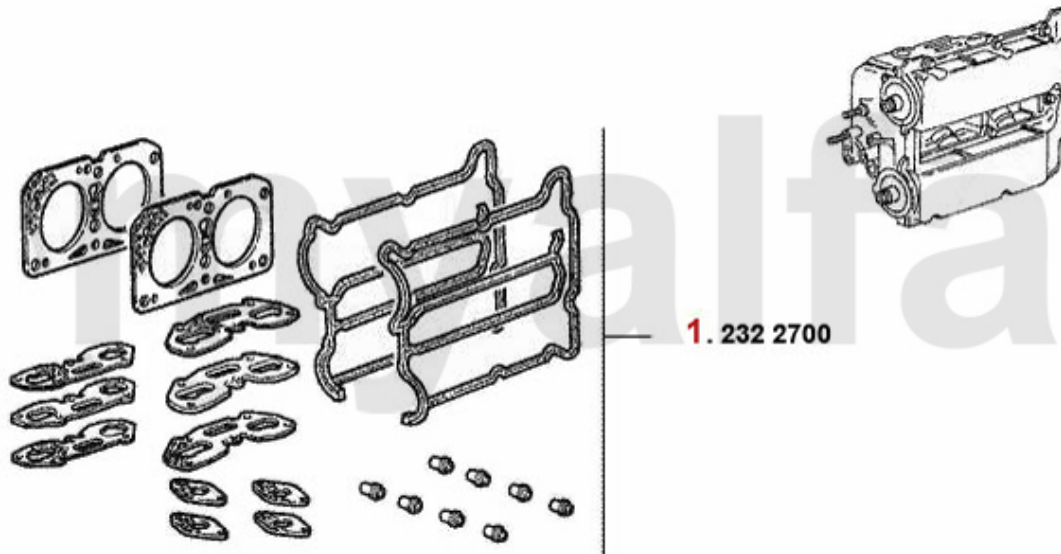

Kopfdichtsatz/Head Set 33 (907) 1.7 IE 16V

1 2322700 Kopfdichtsatz 145/146/33 1.7ie 16V Bj. 90-96

Auf Anfrage