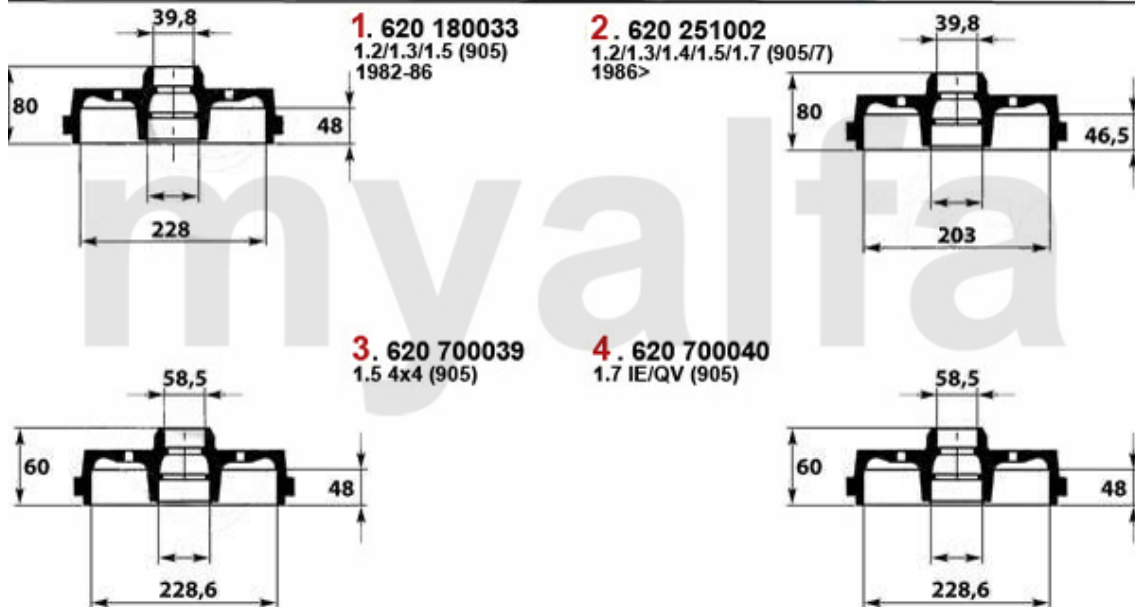

Bremstrommeln/Brakedrums 33 (905/7)

1	62080033	Bremstrommel 33 (905) 1.2/1.3/1.5 Bj. 83-89, Sud/Sprint 1.4 bj. 79-89	Auf Anfrage
2	62051002	Bremstrommel 33 (905) 1.2/1.3/1.5/ 1.8 TD bj. 10.86>,33 (907) alle ohne ABS	Auf Anfrage
3	62000039	Bremstrommel 33 (905) 1.5 4x4	1.423,71 SEK
4	62000040	Bremstrommel 33 (905) 1.7 ie/QV	1.423,71 SEK