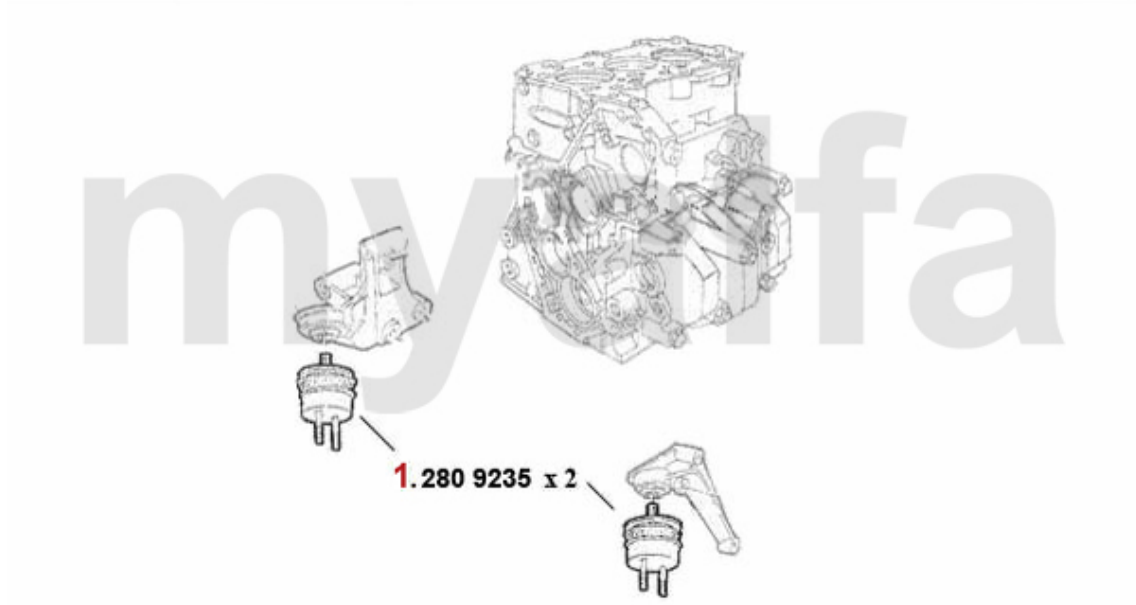

Auf Anfrage

Wasserpumpe/Waterpump 33 (905/7) TD

1. 262 130

1 262130 Wasserpumpe 33 (905/7) 1.8 TD 155, 164 2.5 TD ohne Deckel

1.037,71 SEK

Motorlager/Enginemount 33 (905/7) 1.8 TD

1 2809235 Motorlager 33 (905/7) vorne li/re 1.8 TD