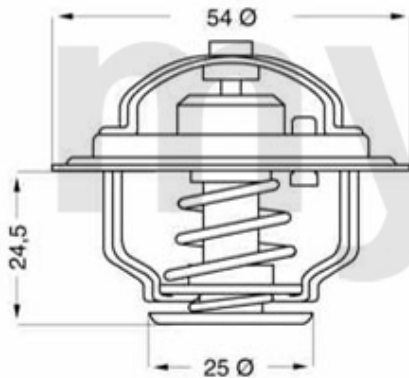

Thermostat 33 (905/7) 8V

1.263 150883
(905), >1989