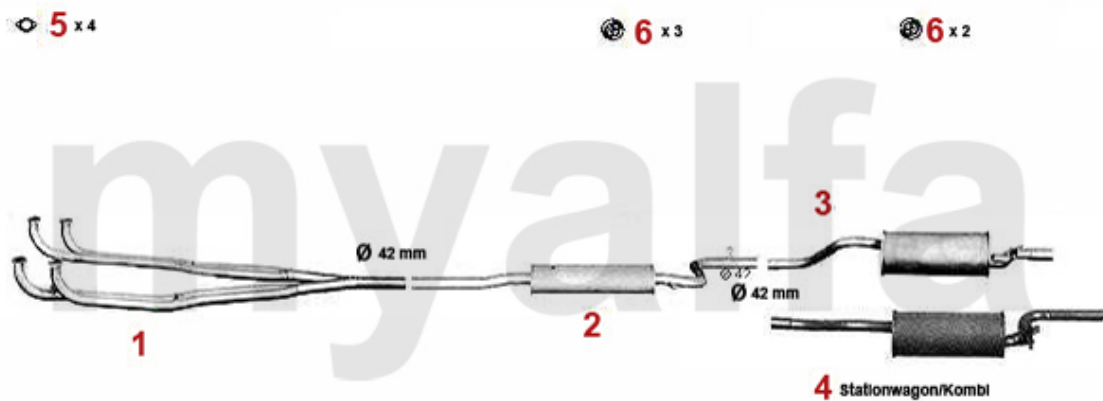

Abgasanlage/Exhaustsystem 33 (905) 1.7 QV/IE

33 1.7 IE/QV (905)/StationWagon

1986 - 90

1	33106601	Hosenrohr Sud/Sprint 1.7 QV 33 (907) 1.5/1.7 ie bj. 90-92	1.387,50 SEK
2	34106076	Mitteltopf Sud 1.3/ti & 1.5/ti/S 33 (905) 1.3,1.5/QV,1.7ie 33 (907) 1.4 & 1.7 ie	1.620,74 SEK
3	35106607	Endtopf Sud/Sprint 1.7 QV 33 (905/7) 1.4 - 1.7 ie Bj. 11.86>	1.853,84 SEK
4	35106807	Endtopf 33 SW (905) 1.7 QV Bj. 86-89	1.247,64 SEK
5	38094405	Abgaskrümmerdichtung Arna,Sud/Sprint,33 (905/7),145/6 Boxer	45,51 SEK