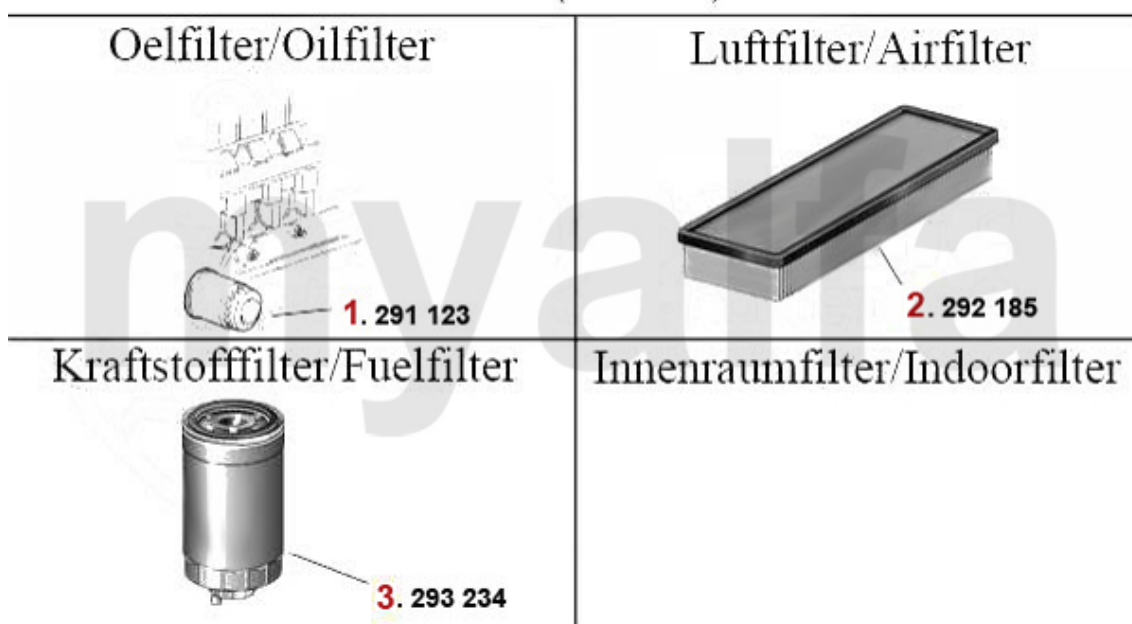

Filter 33 (905/7) TD

1	291123	Ölfilter Arna,Sud/Sprint,33 (905/7) 116 6-Zylinder/Turbo,75,90, 33(905/7),155,164,RZ/SZ An	127,65 SEK
2	292185	Luftfilter 33 (905/7),145/6 Boxer eckig	Auf Anfrage
3	293234	Kraftstofffilter 6, 33, 75, 90, 145/6, 155, 164, Alfetta, Giulietta 1.8/1.9/2.0/2.4/2.5 TD	222,69 SEK