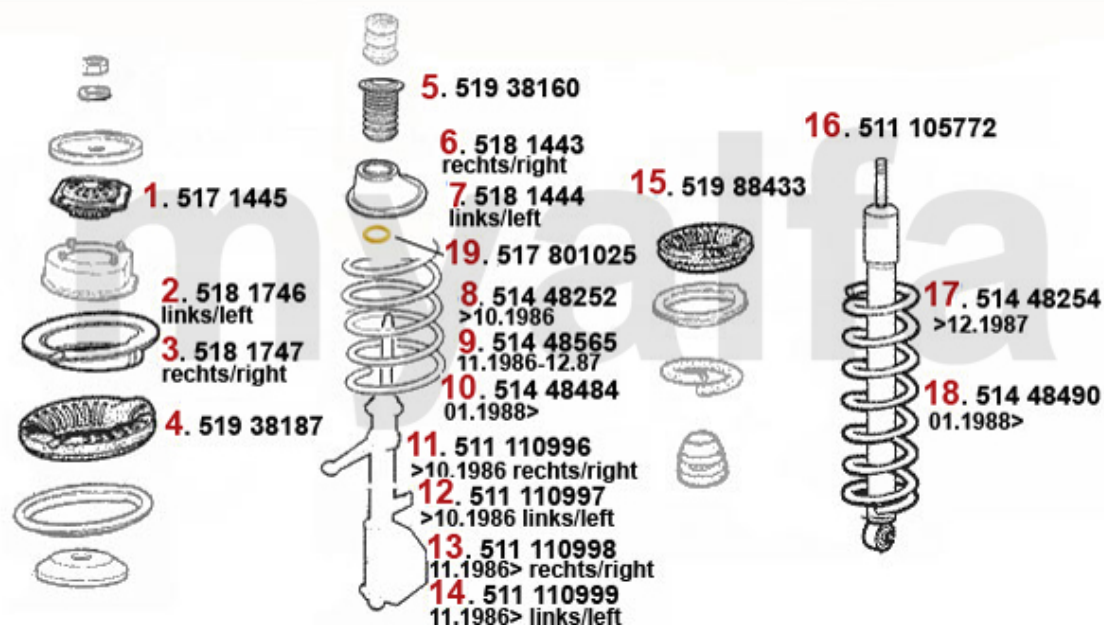

Federbeine/Struts 33 (905)

1	5171445	Federbeinlager Sud,Arna,33 (905)	Auf Anfrage
2	5181746	Federteller 33 (905/7) VR oben	Auf Anfrage
3	5181747	Federteller 33 (905/7) VL oben	Auf Anfrage
4	51938187	Federgummi für vorderes Federbein Arna,Sud/Sprint,33/SW (905/7)	Auf Anfrage
5	51938160	Staubkappe für Federbein vorne Sud/Sprint,Arna,33,164/Super	268,07 SEK
6	5181443	Federteller vorne rechts 33,164/Super	571,37 SEK
7	5181444	Federteller vorne links 33,164/Super	571,37 SEK
8	51448252	Fahrwerksfeder vorne 33 (905) Bj. >10.86 / bis # 5255650	Auf Anfrage
9	51448565	Fahrwerksfeder vorne 33 (905) bj. 11.86-12.88 / # 5255651>	706,52 SEK
10	51448484	Fahrwerksfeder vorne 33 (905/7) Bj. 1988-06.91, 4.75 Windungen	Auf Anfrage
11	51110996	Federbein vorne rechts 33(905),Arna ACHTUNG:vorhandenes Nadellager am Federbein durch Sac	Auf Anfrage
12	51110997	Federbein vorne links 33(905),Arna ACHTUNG:vorhandenes Nadellager am Federbein durch Sachs	Auf Anfrage
13	51110998	Federbein vorne rechts 33/SW (905) Bj. 08.86> 2-Rohr Gas	Auf Anfrage
14	51110999	Federbein vorne links 33/SW (905) Bj. 08.86> 2-Rohr Gas	Auf Anfrage
15	51988433	Federstützring HA 33/SW (905/7) rechts	291,38 SEK
16	51105772	Stossdämpfer hinten 33 (905/7) oben Stift/unten Auge,2-Rohr Gas	Auf Anfrage
17	51448254	Fahrwerksfeder HA 33 (905) > Bj. 12.1987	Auf Anfrage
18	51448490	Fahrwerksfeder hinten 33 (905/7)	Auf Anfrage
19	51701025	Federbeinlager vorne Sud/Sprint,33 (905/7),164/Super	346,88 SEK