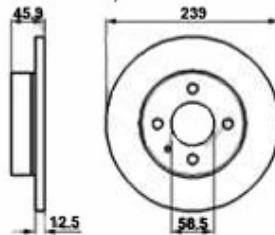

Bremsscheiben/Brakedisks 33 (905/7)

1. 610 118111

1.2/1.3/1.5/QV/4x4 (905)
vorne/front, >12.1985

2. 610 118611

1.2/1.3/1.4/1.5/QV/4x4/1.7/1.8 TD (905/7)
vorne/front, 12.1985>

3. 610 100751

1.7 IE/QV/16V (905/7)
vorne/front
belüftet/ventil.