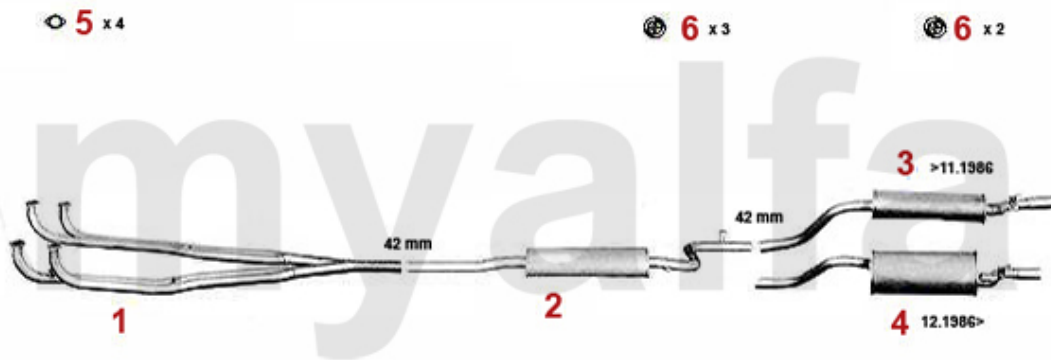

Abgasanlage/Exhaustsystem 33 (905) 1.5 QV

33 (905) 1.5 QV/TI

1984 - 90

1	33106301	Hosenrohr Sud/Sprint 1.5 ti Bj. 82-84, 33 (905 & 907) 1.3,1.4 1.5/QV	3.206,37 SEK
2	34106076	Mitteltopf Sud 1.3/ti & 1.5/ti/S 33 (905) 1.3,1.5/QV,1.7ie 33 (907) 1.4 & 1.7 ie	1.620,74 SEK
3	35106307	Endtopf 33 (905) 1.5 QV Bj. 7.84-11.86	1.853,84 SEK
4	35106607	Endtopf Sud/Sprint 1.7 QV 33 (905/7) 1.4 - 1.7 ie Bj. 11.86>	1.853,84 SEK
5	38094405	Abgaskrümmerrichtung Arna,Sud/Sprint,33 (905/7),145/6 Boxer	45,51 SEK