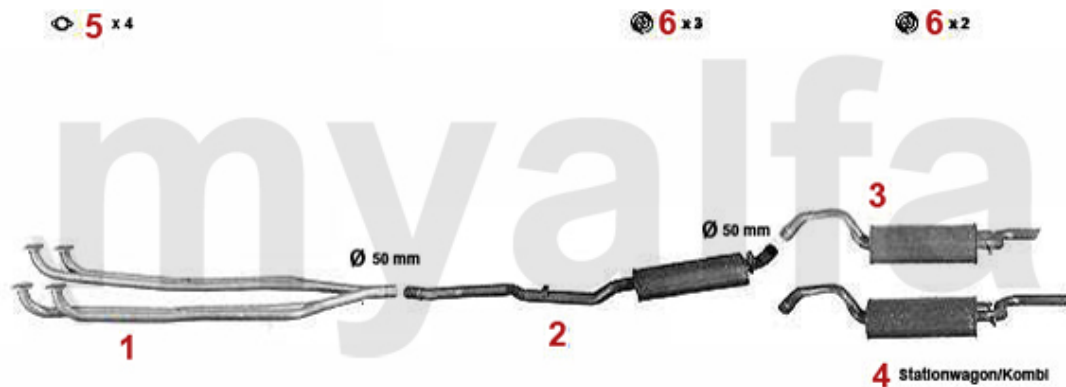

Abgasanlage/Exhaust System 33/SW (907) 1.7 IE 16V 4x4 Bj. >92

33 1.7 IE 16V/StationWagon 4x4

1990 - 92

1	33112201	Hosenrohr 33 (907) 1.7 ie 16V	Auf Anfrage
2	34112406	Mitteltopf 33 (907) 1.7ie 16V 4x4	1.679,01 SEK
3	35112007	Endtopf 33 (907) 1.7 ie 4x4	1.760,60 SEK
4	35112107	Endtopf 33 SW (907) 1.7 ie 4x4	1.325,76 SEK
5	38094405	Abgaskrümmerdichtung Arna,Sud/Sprint,33 (905/7),145/6 Boxer	45,51 SEK