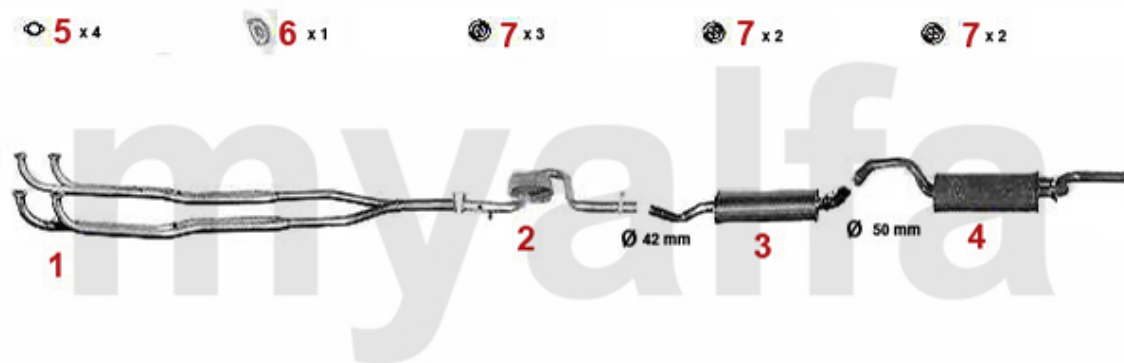

Abgasanlage/Exhaustsystem 33 (905) 1.7 IE KAT 4x4

33 1.7 IE 4x4 SportWagon (905) Kat.

1988 - 08.92

1	33162810	Hosenrohr 33 SW (905/7) 1.7 IE 4x4 Kat.	5.824,03 SEK
2	32138719	Katalysator 33 SW (905) 1.7 IE 4x4	7.476,13 SEK
3	34107106	Mitteltopf 33 SW (907) 1.7 ie kat 4x4 bj. 88-92	1.480,74 SEK
4	35112107	Endtopf 33 SW (907) 1.7 ie 4x4	1.325,76 SEK
5	38094405	Abgaskrümmerdichtung Arna,Sud/Sprint,33 (905/7),145/6 Boxer	45,51 SEK
6	38094407	Dichtung Krümmer / Vorschalldämpfer Montreal	99,07 SEK