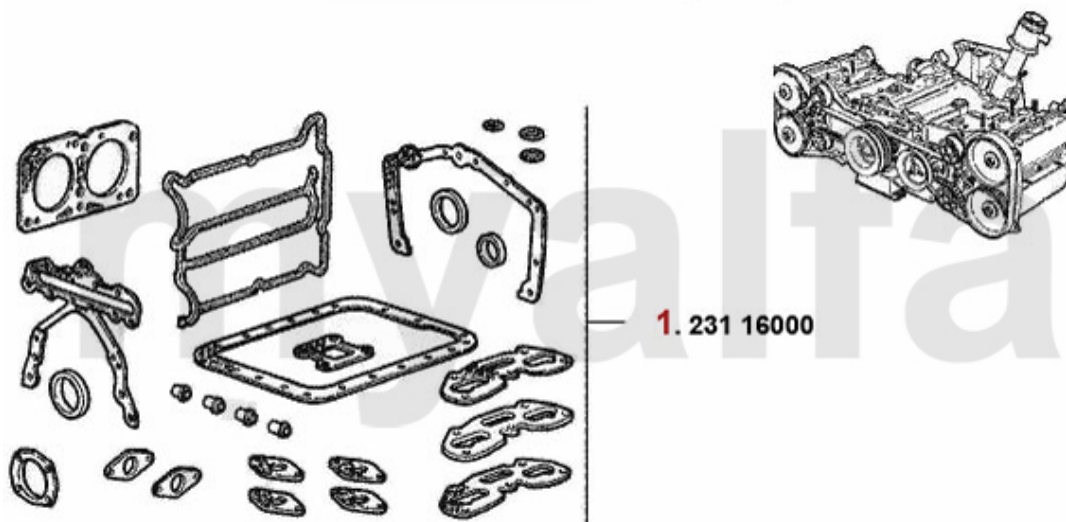

Motordichtsatz/Full Set 33 (907) 1.7 IE 16V

1 23116000 Motordichtsatz 145/146/33 1.7ie 16V Bj. 91-97

2.401,90 SEK