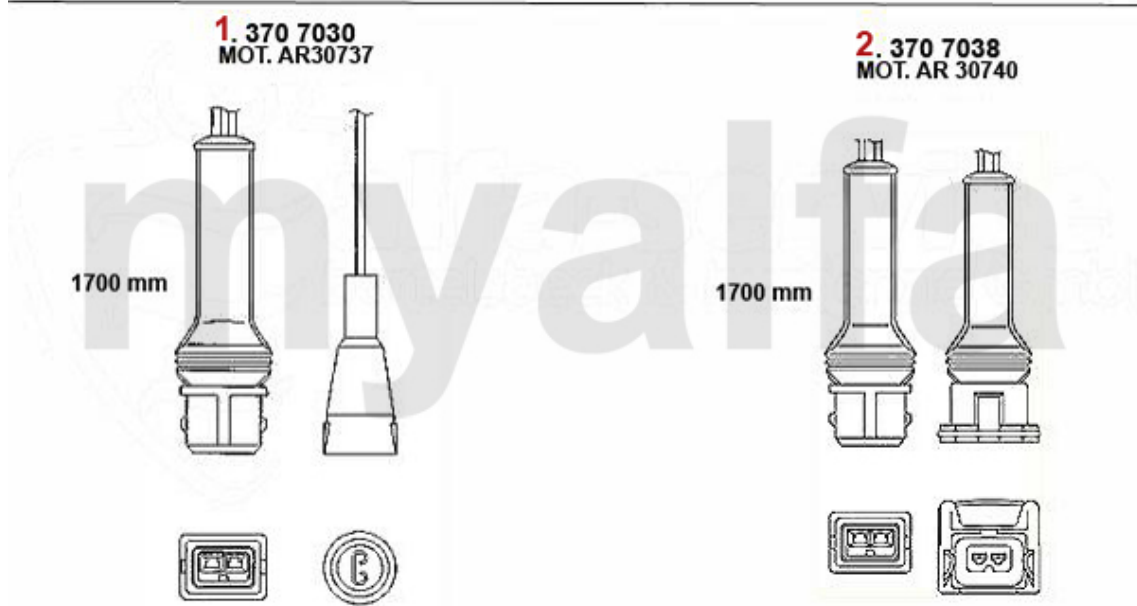

Lambda-Sonde/Lambda Probe 33 (907) 1.7 IE 4x4 Bj. >92

1 3707030 Lambda-Sonde 33 (905/7) 1.4/1.5/1.7 IE/16 V, 3-adrig

1.853,84 SEK

2 3707038 Lambda-Sonde 164 Super 3.0 V6 24V 4-adrig

1.423,71 SEK