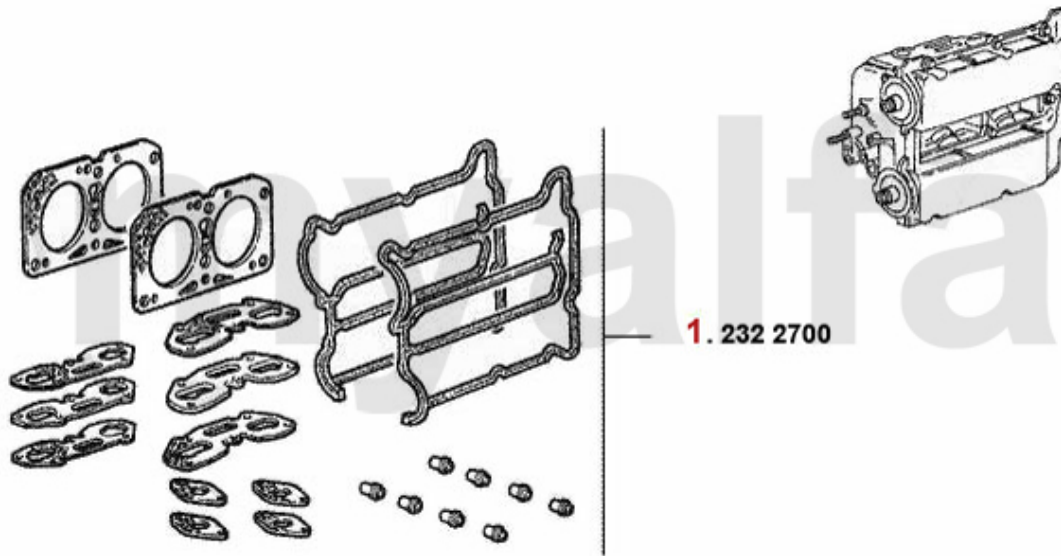

Kopfdichtsatz/Head Set 33 (907) 1.7 IE 16V

1 2322700 Kopfdichtsatz 145/146/33 1.7ie 16V Bj. 90-96

Auf Anfrage