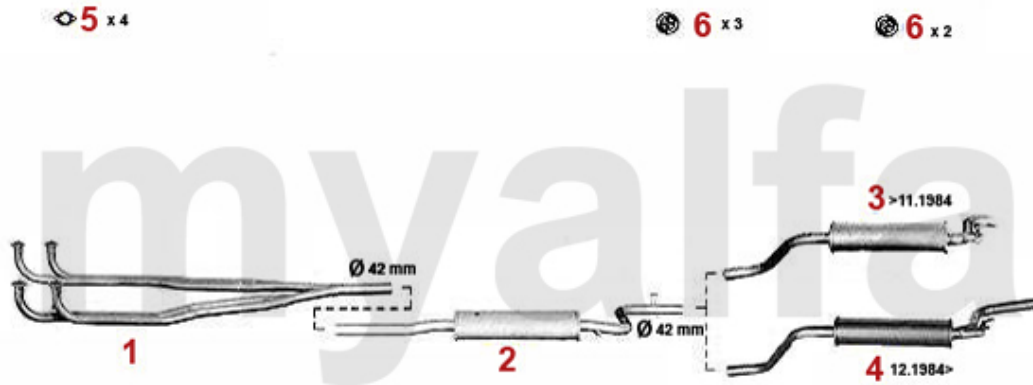

Abgasanlage/Exhaust System 33 (905) 1.2/1.3/1.5

33 (905) 1.2/1.3/1.5

1983 - 1990

1	33106001	Hosenrohr Sud 1.2-1.5, Berlina 2.S 33 1.5 & QV (905), 1.4 ie. (907) Arna 1.2-1.3 bj. 83-87	Auf Anfrage
2	34106076	Mitteltopf Sud 1.3/ti & 1.5/ti/S 33 (905) 1.3, 1.5/QV, 1.7ie 33 (907) 1.4 & 1.7 ie	1.620,74 SEK
3	35106007	Endtopf Sud/Sprint 1.2-1.5 bj.79-84 33 1.3 55KW bj. 83-89 33 1.5 62KW bj. 83-85	1.859,67 SEK
4	35111607	Endtopf Sud 1.3 Sprint Bj.1979-84, 33 1.3-1.5 Bj.12.1984>	1.311,74 SEK
5	38094405	Abgaskrümmerdichtung Arna, Sud/Sprint, 33 (905/7), 145/6 Boxer	45,51 SEK