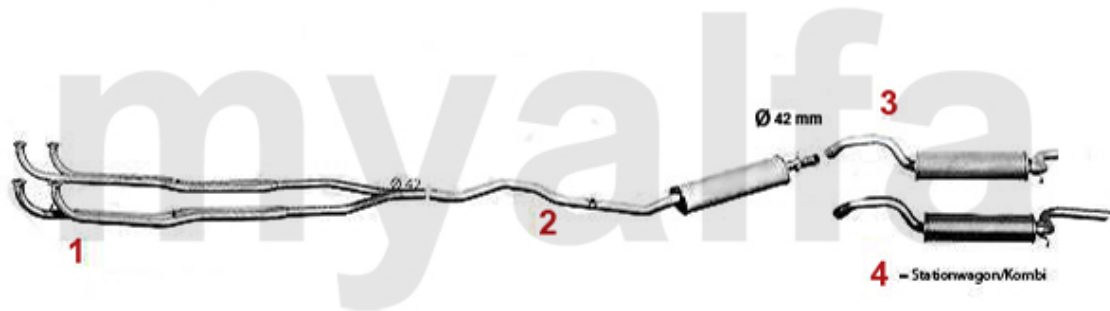

Abgasanlage/Exhaustsystem 33 (905) 1.5 4x4

5 x4

6 x3

6 x2

33 1.5 4x4 (85/95/105 cv)

3/'84-'89

1	33106401	Hosenrohr 33 (905) 1.5 4x4 bj. 84-89	2.320,32 SEK
2	34106406	Mitteltopf 33 (905) 1.5 4x4 bj. 84-89	664,61 SEK
3	35106407	Endtopf 33 (905) 1.5 4x4 Bj. 1984-89	711,23 SEK
4	35106507	Endtopf 33 (907) SW 1.4ie 4x4	652,96 SEK
5	38094405	Abgaskrümmerdichtung Arna,Sud/Sprint,33 (905/7),145/6 Boxer	45,51 SEK