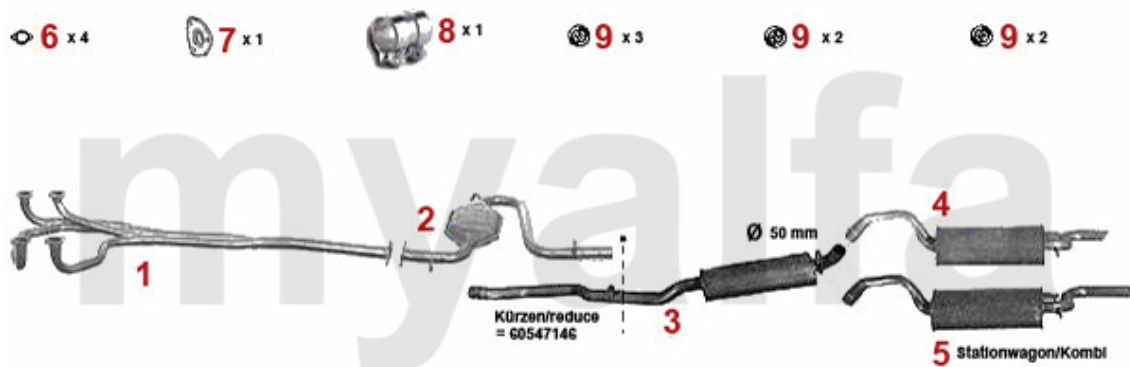

Abgasanlage/Exhaust System 33/SW (907) 1.7 IE 16V 4x4 KAT Bj. >92

33 1.7 IE 16V/SportWagon 4x4 Kat.

1990 - 08.92

1	33112801	Hosenrohr 33 (907) 1.7 ie 16V kat bj. 09.92>	4.934,37 SEK
2	32112433	Katalysator 33 (907) 1.7 ie 16V kat	Auf Anfrage
3	34112406	Mitteltopf 33 (907) 1.7ie 16V 4x4	1.679,01 SEK
4	35112007	Endtopf 33 (907) 1.7 ie 4x4	1.760,60 SEK
5	35112107	Endtopf 33 SW (907) 1.7 ie 4x4	1.325,76 SEK
6	38094405	Abgaskrümmerdichtung Arna,Sud/Sprint,33 (905/7),145/6 Boxer	45,51 SEK
7	3800590	Dichtung Katalysator / Hauptschalldämpfer Spider Bj.1986-93	79,23 SEK
8	39001205	Rohrverbinder 50 mm	173,72 SEK