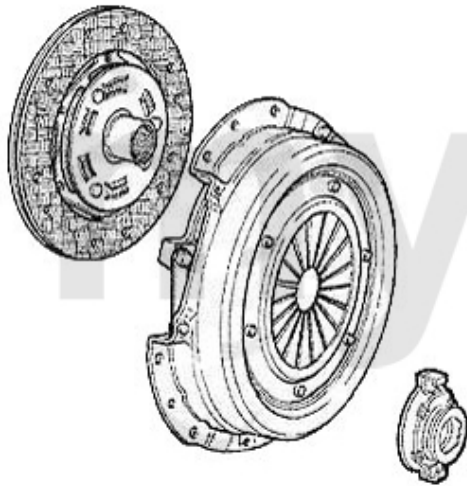

# Kupplungs-Kit/Clutch Set gtv/spider (916) 2.0 V6 Turbo

**1.431 790001**  
Ø 230 mm  
gtv Bj >98

**2.431 727001**  
Ø 235 mm  
gtv/spider Bj. 98>

- |          |                 |   |                     |
|----------|-----------------|---|---------------------|
| <b>1</b> | <b>43190001</b> | <b>Kupplungs-Kit spider (916) 3.0 V6 Bj. 06.95-12.98, gtv (916) 2.0 V6 Turbo Bj. &gt;98</b>       | <b>Auf Anfrage</b>  |
| <b>2</b> | <b>43172701</b> | <b>Kupplungs-Kit 155,164 6-zylinder Diverse Bj. 92-98 auch Diesel gtv/spider (916) 2.0 V6 Tur</b> | <b>4.535,60 SEK</b> |