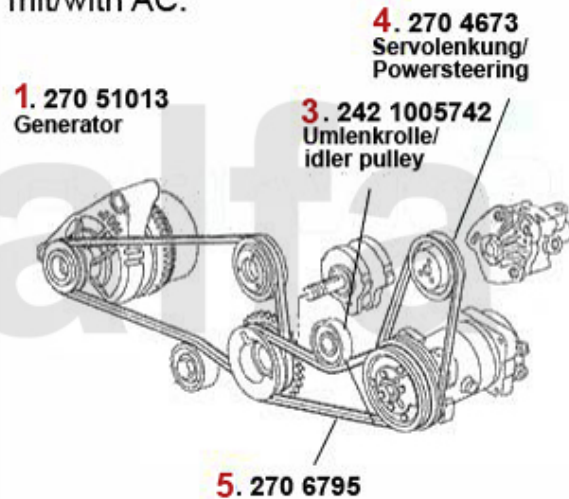

Keilriemen/V-Belt gtv/spider (916) 2.0 V6 Turbo

| | | | |
|---|----------|--|--------------|
| 1 | 24205742 | Umlenkrolle Keilrippenriemen 155,16 4 Super,gtv/spider (916) | 1.504,05 SEK |
| 2 | 27051013 | Keilrippenriemen 5PK1013 155 2.5 V6 Bj.10.92-12.97 ,GTV/Spider (916) 2.0 V6 Turbo/ 3.0 V6 | 208,68 SEK |
| 3 | 2706975 | Keilrippenriemen 6PK975 155 2.5 V6 gtv/spider (916) V6,Klimakompressor | 309,00 SEK |
| 4 | 2704673 | Keilrippenriemen 4PK673 155 2.5V6 GTV/SPIDER(916) V6 Bj. 5.98> Servopumpe | 181,90 SEK |

Keilriemen/V-Belt gtv/spider (916) 3.0 V6 12V

ohne/without AC:

mit/with AC:

| | | | |
|----------|-----------------|---|---------------------|
| 1 | 27051013 | Keilrippenriemen 5PK1013 155 2.5 V6 Bj.10.92-12.97 ,GTV/Spider (916) 2.0 V6 Turbo/ 3.0 V6 | 208,68 SEK |
| 2 | 2705865 | Keilrippenriemen SPK865 GTV/Spider 3.0 V6 Servopumpe, 145/6 1.4/1.6ie Bj. >96 Wasserpumpe | 231,99 SEK |
| 3 | 24205742 | Umlenkrolle Keilrippenriemen 155,16 4 Super,gtv/spider (916) | 1.504,05 SEK |
| 4 | 2704673 | Keilrippenriemen 4PK673 155 2.5V6 GTV/SPIDER(916) V6 Bj. 5.98> Servopumpe | 181,90 SEK |
| 5 | 2706975 | Keilrippenriemen 6PK975 155 2.5 V6 gtv/spider (916) V6,Klimakompressor | 309,00 SEK |