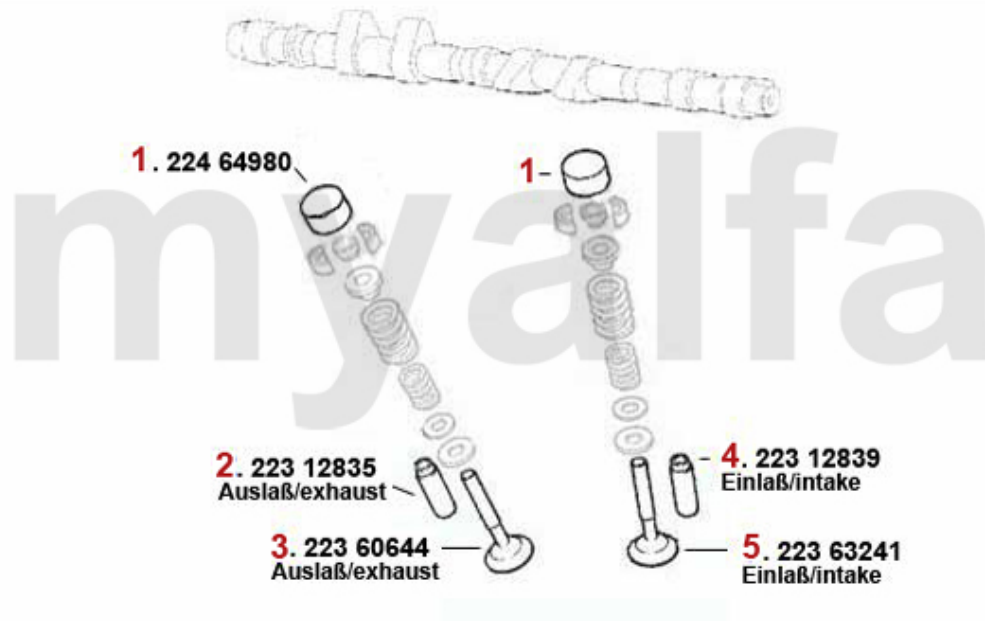

Ventiltrieb/Valve Train gtv/spider (916) V6 24V

1	22464980	Hydrostößel 33(907)/145/6 1.7 ie 16V,147 3.2 GTA,156 2.5 V6/3.2 GTA, 164/166 V6 24V,gtv/s	437,20 SEK
2	22312835	Ventilführung Auslass 147,156,164/Super, gtv/spider (916), Nuovo GT V6 24V	378,93 SEK
3	22360644	Ventil-Auslass 3.0 V6 24V/3.2 GTA 14 7,156,gtv/spider (916),Nuovo GT	348,68 SEK
4	22312839	Ventilführung Einlass 147,156,164/Super, gtv/spider (916), Nuovo GT V6 24V	378,93 SEK
5	22363241	Ventil-Einlass 3.0 V6 24V/3.2 GTA,147,156,164,166 spider/gtv (916),Nuovo GT	338,13 SEK