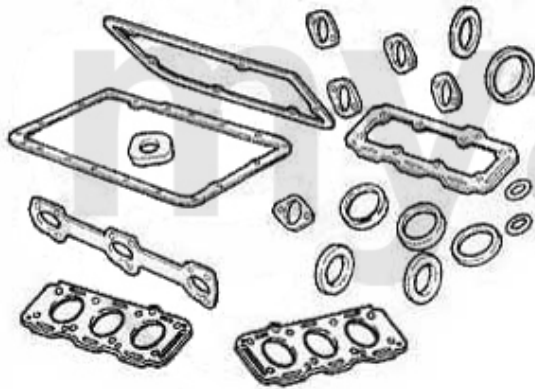

Motordichtsatz/Full set gtv/spider (916) 3.0/3.2 V6 24V

1. 231 74200

1 23174200 Motordichtsatz 147,156,166,gtv/spid er (916),Nuovo GT V6 24V/GTA

2.203,63 SEK