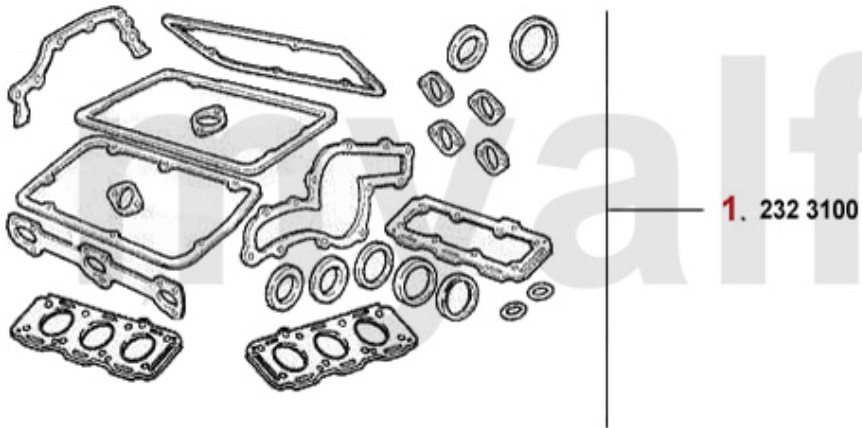

Kopfdichtsatz/Head Set gtv/spider (916) 3.0 V6 12V

---

1 2323100 *Kopfdichtsatz 164 3.0 V6 Bj.87-98 Spider (916) 3.0 V6 Bj.95> 75 3.0 V6
Bj.87-92, RZ/SZ*

2.320,32 SEK