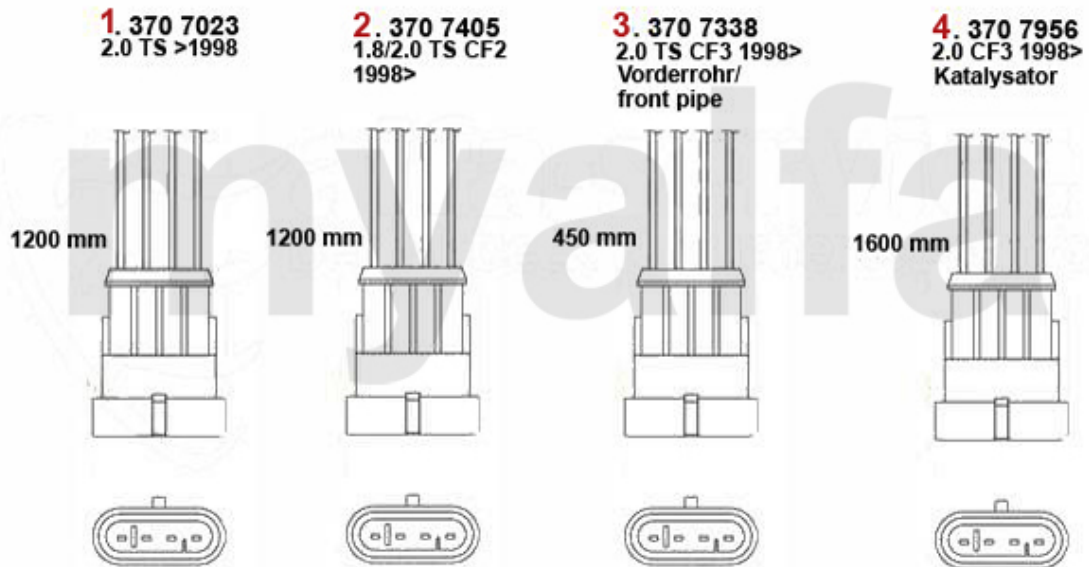

Lambda-Sonde/Lambda Probe gtv/spider (916) 1.8/2.0 TS

1	3707023	Lambda-Sonde 145/6 2.0 16V TS Bj. 11.96>,156 1.6 16V TS ># 0023373, 164 Super 2.0 TS/3.0 V	1.584,53 SEK
2	3707405	Lambda-Sonde 145/6 1.4/1.6/1.8/16V TS/2.0 QV,156 1.6 16V TS #0023373> 156 1.8/2.0/16V TS/2	1.543,73 SEK
3	3707338	Lambda-Sonde 147 1.6/2.0 16V TS, 156 1.6/1.8/2.0 16V TS/2.5 V6 24V, 3.2 GTA,166 2.0 16V TS	Auf Anfrage
4	3707956	Lambda-Sonde gtv/spider (916) 2.0 16V TS bj. 08.00>,4-adrig	1.350,18 SEK