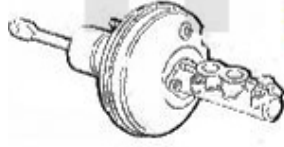

3. 673 33637
2.0 JTS