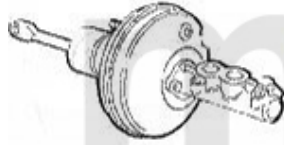

2. 673 78974
2.0 TS CF3
6-Cyl., 1998>