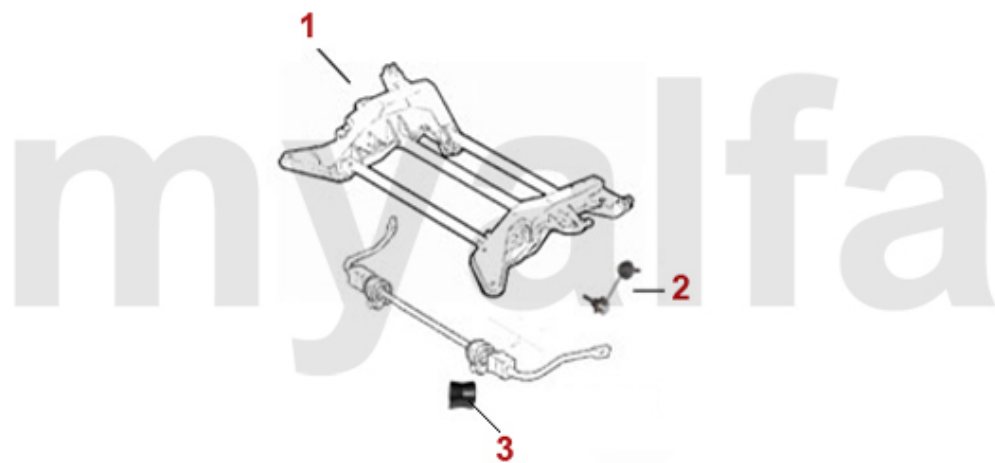

Stabilisator vorne/Stabilizer front spider/gtv (916)

>2003

2003>

| | | | |
|----------|-----------------|--|--------------------|
| 1 | 5241490 | Stabilisatorgummi vorne 916 >2003 | 230,88 SEK |
| 2 | 5231502 | Stabilisatorarm/Pendelstütze 145/6,155,spider/gtv (916) | 278,61 SEK |
| 3 | 52354608 | Stabilisatorstrebe VA rechts gtv/spider (916) am Fahrschemel | Auf Anfrage |
| 4 | 52354607 | Stabilisatorstrebe VA links gtv/spider (916) am Fahrschemel | Auf Anfrage |
| 5 | 52386024 | Schraube für Stabilisatorstrebe Vorderachse gtv/spider (916) am Fahrschemel | 64,10 SEK |
| 6 | 5245150 | Stabilisatorgummi vorne 916 1998> | Auf Anfrage |
| 7 | 52314514 | Pendelstütze VA gtv/spider (916) Bj. 98> | 378,93 SEK |