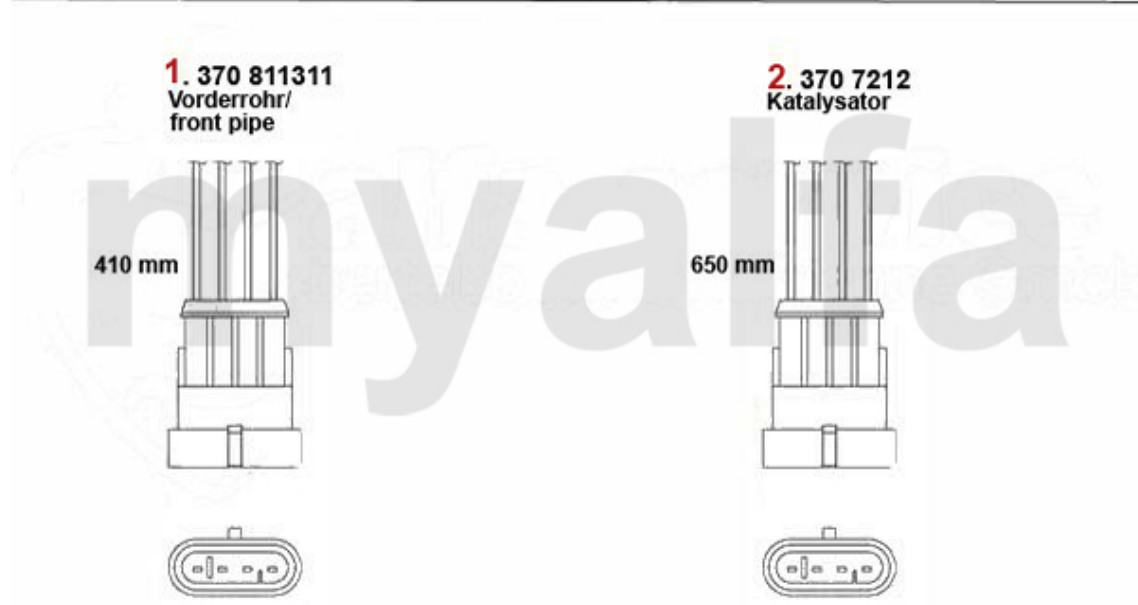

Lambda-Sonde/Lambda Probe gtv/spider (916) 2.0 JTS

1	37011311	Lambda-Sonde 156,166,gtv/spider (916),Nuovo GT 2.0 TS CF3/JTS Bj. >5.2005	1.737,29 SEK
2	3707212	Lambda-Sonde 147 1.6 16V TS,156 2.0 JTS/2.5 V,166 2.0 TS,gtv/spider (91 6) 3.0 V6 24V,4-ad	1.387,50 SEK