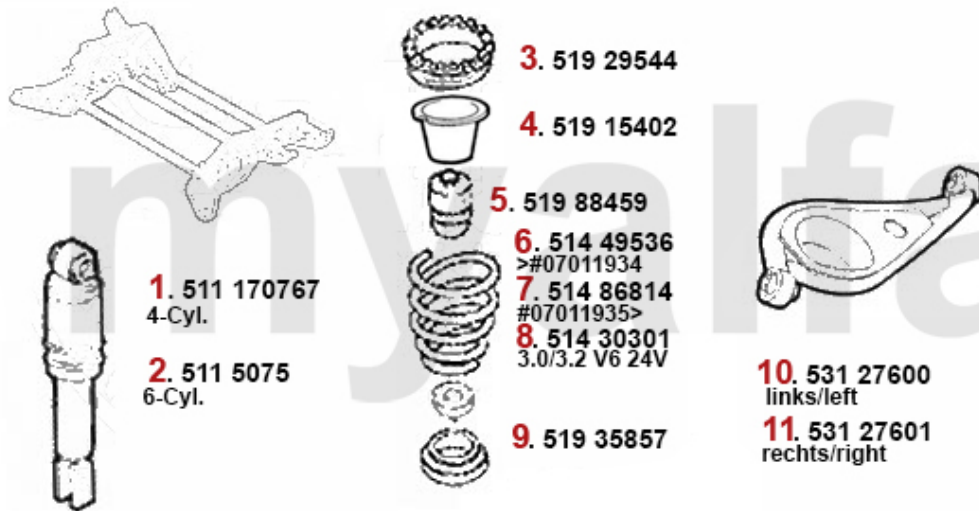

Dämpfung/Suspension gtv/spider (916) hinten/rear

1	51170767	Stossdämpfer hinten spider/gtv(916) oben Auge/unten Auge,1-Rohr Gas	1.504,05 SEK
2	5115075	Stossdämpfer hinten spider/gtv (916)4-Zylinder Bj. 98> #6037256>,2-Ro hr Gas	1.492,40 SEK
3	51929544	Federgummi HA gtv/spider (916)	Auf Anfrage
4	51915402	Aufnahme für Anschlaggummi Hinterachse GTV/Spider (916)	571,37 SEK
5	51988459	Anschlagpuffer HA 145/6, 155, spider/gtv (916)	378,93 SEK
6	51449536	Fahrwerksfeder hinten spider (916) > #07011934	932,82 SEK
7	51486814	Fahrwerksfeder HA gtv/spider (916) # 07011935>	Auf Anfrage
8	51430301	Fahrwerksfeder HA gtv/spider (916) 3.0/3.2 V6 24V	943,22 SEK
9	51935857	Federgummi HA unten gtv/spider -916	285,69 SEK
10	53127600	Schwinge HA links spider/gtv (916)	2.670,11 SEK
11	53127601	Schwinge HA rechts spider/gtv (916)	2.670,11 SEK