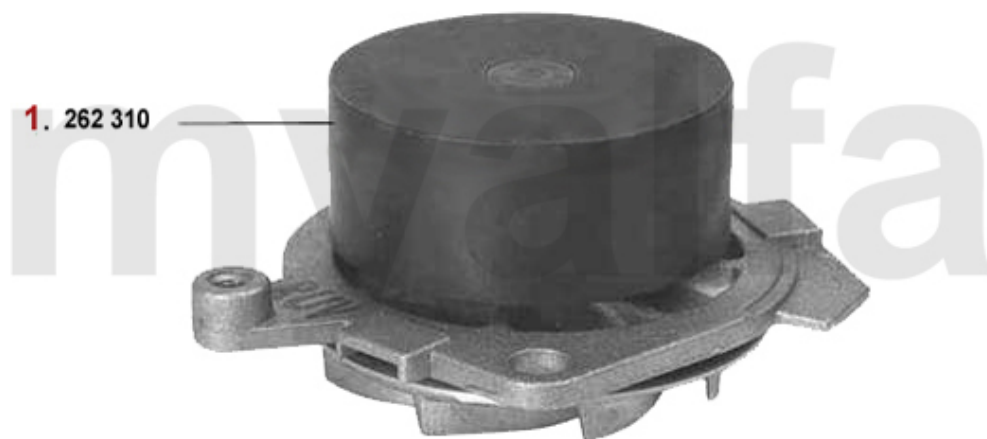

Wasserpumpe/Waterpump gtv/spider (916) 1.8/2.0 TS

1 262310 *Wasserpumpe 145/6 1.4/1.6/1.8/2.0/ IE 16V TS,147 1.6/2.0 ie 16V TS,
155,156 1.6/2.0 16V TS*

869,82 SEK