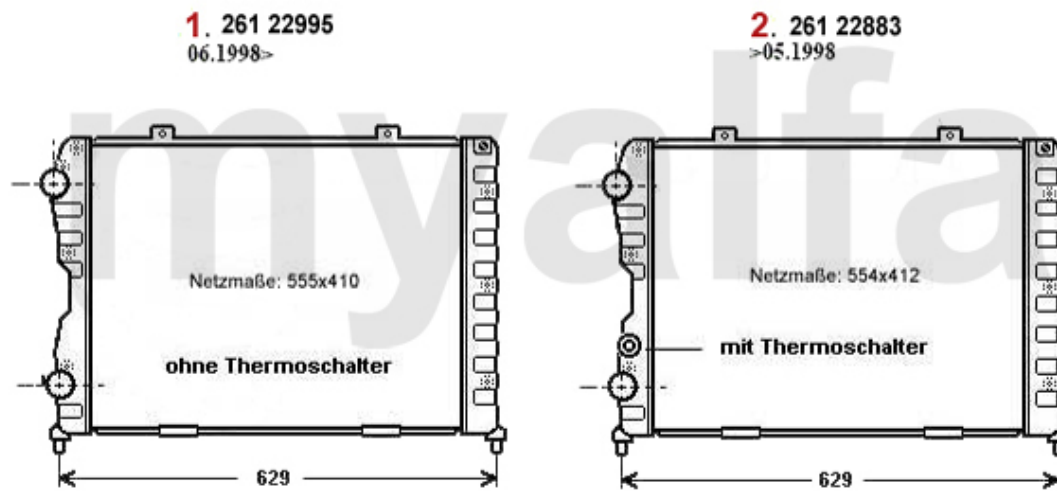

Kühler/Radiator gtv/spider (916) 1.8/2.0 TS

1	26122995	Motorkühler gtv/spider (916) 1.8/2.0 16V TS ab # 6023207	4.214,95 SEK
2	26122883	Motorkühler GTV/Spider (916) 2.0 V6 Turbo, 3.0 V6 alle 1.8/2.0 16V TS bis # 6023907	3.252,99 SEK