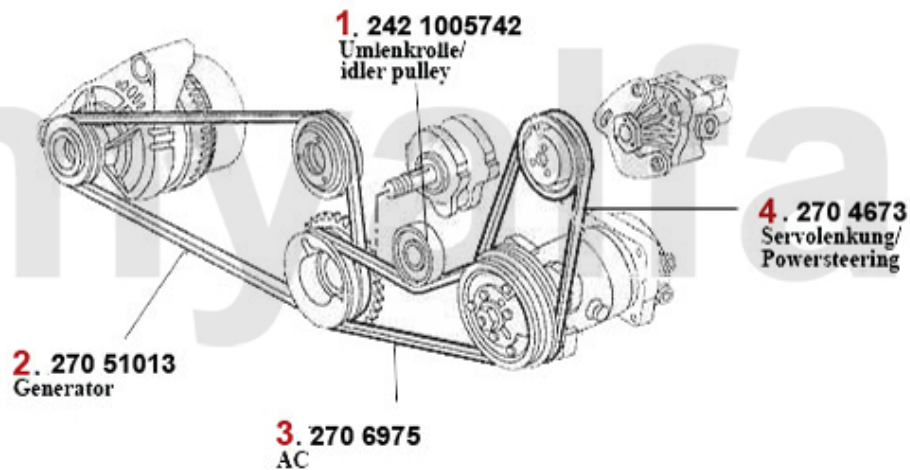

Keilriemen/V-Belt gtv/spider (916) 2.0 V6 Turbo

1	24205742	Umlenkrolle Keilrippenriemen 155,16 4 Super,gtv/spider (916)	1.504,05 SEK
2	27051013	Keilrippenriemen 5PK1013 155 2.5 V6 Bj.10.92-12.97 ,GTV/Spider (916) 2.0 V6 Turbo/ 3.0 V6	208,68 SEK
3	2706975	Keilrippenriemen 6PK975 155 2.5 V6 gtv/spider (916) V6,Klimakompressor	309,00 SEK
4	2704673	Keilrippenriemen 4PK673 155 2.5V6 GTV/SPIDER(916) V6 Bj. 5.98> Servopumpe	181,90 SEK