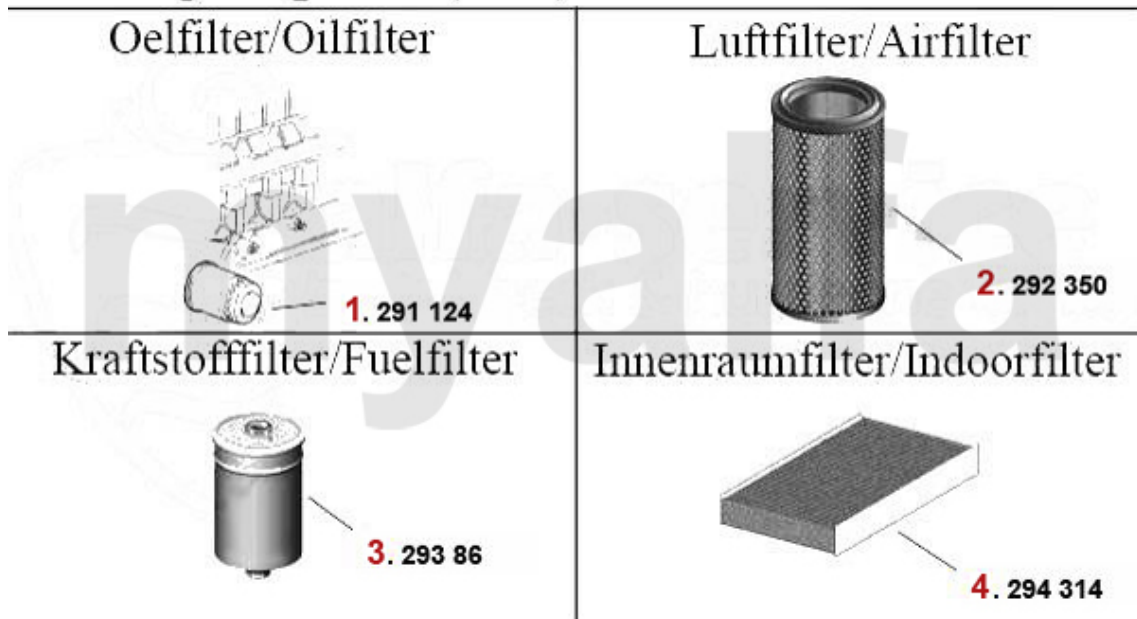

Filter gtv/spider (916) 3.0/3.2 V6 24V/GTA

1	291124	Ölfilter 147,155,156,164,166,gtv/ spider (916),Nuovo GT 6-zylinder Bj. 90> Anschraubpatro	185,37 SEK
2	292350	Luftfilter gtv/spider (916) V6 24V	610,92 SEK
3	29386	Kraftstoff-Filter 75,164/Super,gtv/ spider (916),Anschraubpatrone	343,96 SEK
4	294314	Innenraumfilter 145/6, 155 Bj. 96> GTV/Spider (916) Bj. 98>,eckig	194,81 SEK