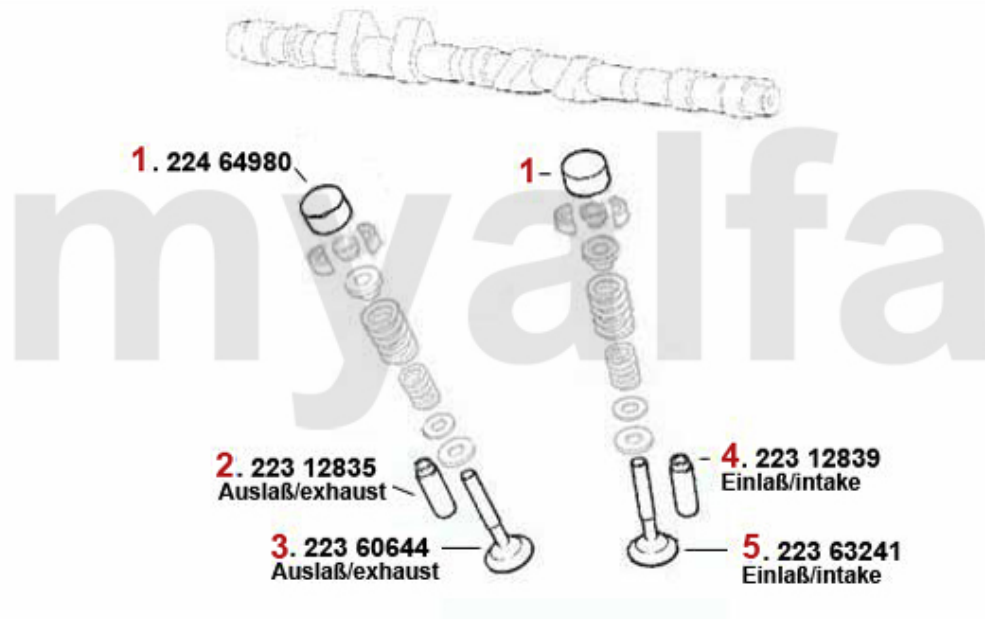

Ventiltrieb/Valve Train gtv/spider (916) V6 24V

1	22464980	Hydrostößel 33(907)/145/6 1.7 ie 16V,147 3.2 GTA,156 2.5 V6/3.2 GTA, 164/166 V6 24V,gtv/s	406,95 SEK
2	22312835	Ventilführung Auslass 147,156,164/Super, gtv/spider (916), Nuovo GT V6 24V	378,93 SEK
3	22360644	Ventil-Auslass 3.0 V6 24V/3.2 GTA 14 7,156,gtv/spider (916),Nuovo GT	348,68 SEK
4	22312839	Ventilführung Einlass 147,156,164/Super, gtv/spider (916), Nuovo GT V6 24V	378,93 SEK
5	22363241	Ventil-Einlass 3.0 V6 24V/3.2 GTA,147,156,164,166 spider/gtv (916),Nuovo GT	338,13 SEK