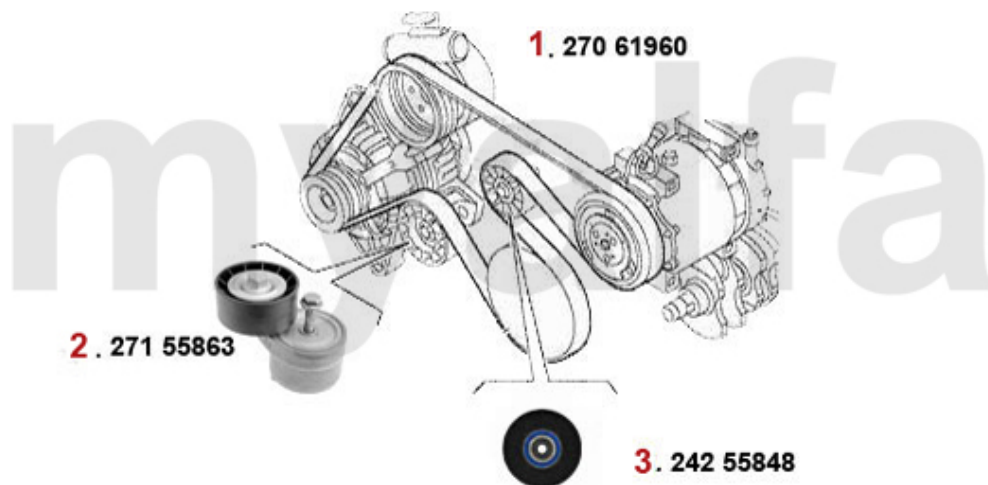

Keilriemen/V-Belt gtv/spider (916) 2.0 JTS

1	27061960	Keilrippenriemen 6PK1960 147/156/16 6/gtv/spider (916) 2.0 TS 16V CF3 ab Motor # 2835764 L	477,99 SEK
2	27155863	Spanner Keilrippenriemen 145/6/7, 155/6,166,916 diverse 4-zylinder	577,20 SEK
3	24255848	Umlenkrolle Keilrippenriemen 145/6/7,155/6,166,gtv/spider (916) 2.0 TS/JTS (mit Klima)	578,31 SEK