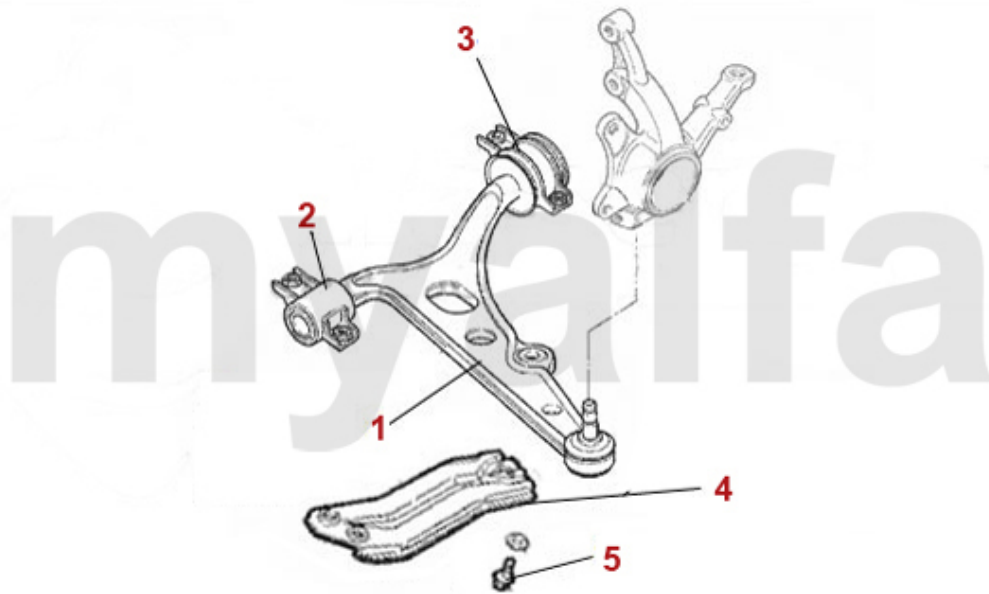

1	533170	Tragarm vorne rechts 145,146,155,gt v/spider (916) - kpl. Querlenker	792,82 SEK
1	533171	Tragarm vorne links 145,146,155,gtv /spider (916) - kpl. Querlenker	792,82 SEK
2	53511	Querlenkerlager rechts/innen 145/6, 155, gtv&spider (916) passendes Teil zu ql170/2	207,57 SEK
2	53513	Querlenkerlager links/innen 145/6,155,gtv&spider (916) passendes Teil zu ql171/3	207,57 SEK
2	535802	Powerflex Buchse Spider/GTV (916) f. vorderen Querlenker unten hinten, Satz	815,02 SEK
3	53512	Querlenkerlager rechts/aussen 145/6, 155, gtv&spider (916) passendes Teil zu ql170/2	262,38 SEK
3	53514	Querlenkerlager links/aussen 145/6,155,gtv&spider (916) passendes Teil zu ql171/3	Auf Anfrage
3	535801	Powerflex Buchse Spider/GTV (916) f. vorderen Querlenker unten vorne, Satz	815,02 SEK
4	52354608	Stabilisatorstrebe VA rechts gtv/sp iber (916) am Fahrschemel	Auf Anfrage
4	52354607	Stabilisatorstrebe VA links gtv/spi der (916) am Fahrschemel	Auf Anfrage
5	52386024	Schraube für Stabilisatorstrebe Vorderachse gtv/spider (916) am Fahrschemel	64,10 SEK