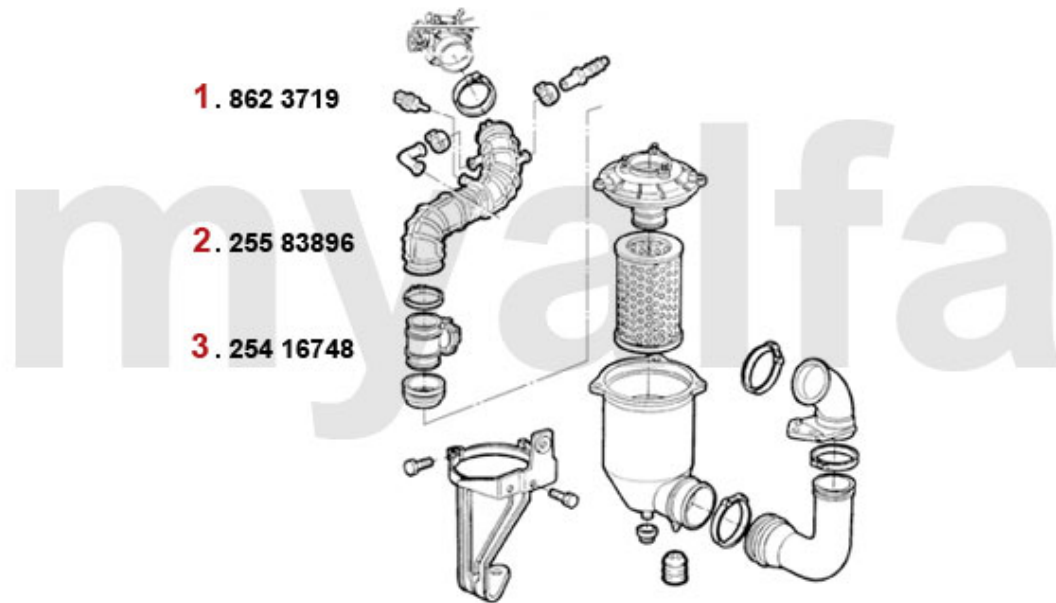

Kraftstoffpumpe/Fuel Pump gtv/spider (916) 3.0 V6

1. 253 6416
>1998

2. 253 6504
1998>

3. 25611469

1	2536416	Kraftstoffpumpe 145/6, 155, gtv/spider (916) Boxer/TS 16V/V6 Turbo Bj. >98	1.107,64 SEK
2	2536504	Kraftstoffpumpe gtv/spider (916) 2.0 V6 Turbo Bj. 98>	Auf Anfrage
3	25611469	Kraftstoffdruckregler mit Schraubanschluss Diverse Modelle	1.504,05 SEK