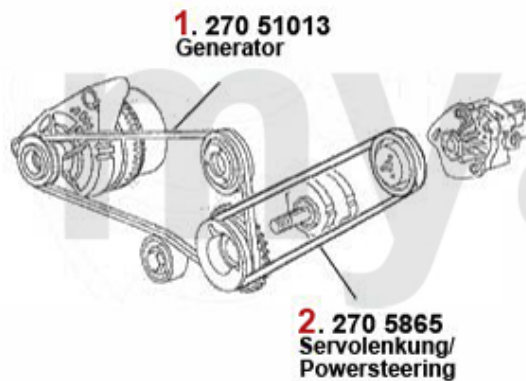

1	27061045	Keilrippenriemen 6PK1045 145/6 Bj. 97>,155,156,gtv&spider(916) 1.4/1.6 /1.8 TS 16V ohne K	234,35 SEK
2	27071083	Keilrippenriemen 7PK1083 145/6,155 156,166,gtv/spider (916) bis Motor # 1385143, Servopump	426,80 SEK
3	27061082	Keilrippemriemen 6PK1082 145/6 2.0 TS 16V,147 2.0 TS/JTS,156/166 2.0 T S,gtv/spider (916)	293,87 SEK
4	27061062	Keilrippenriemen 6PK1062 147,156 2. 0 16V TS CF 3 ohne Klima Generator/ Servopumpe	262,38 SEK
5	27155863	Spanner Keilrippenriemen 145/6/7, 155/6,166,916 diverse 4-zylinder	577,20 SEK
6	27061855	Keilrippenriemen 6PK1855 145/6 1.4/ 1.8 TS 16V Bj. 97>,1.6 TS,1.6/1.8 T S 16V,gtv/spider 1	335,78 SEK
7	27071952	Keilrippenriemen 7PK1952 145/6,155, gtv/spider (916) 2.0 TS 16V ab Moto r # 343116, Genera	626,18 SEK
8	27061975	Keilrippenriemen 6PK1975 145/6/147/ 156/166/gtv/spider (916) CF3 2.0 TS 16V bis Motor # 13	329,95 SEK
9	27061960	Keilrippenriemen 6PK1960 147/156/16 6/gtv/spider (916) 2.0 TS 16V CF3 ab Motor # 2835764 L	477,99 SEK
10	24255849	Umlenkrolle Keilrippenriemen 145/6/7,155/6,gtv/spider (916) 1.4/1.6/1.8 TS (mit Klima)	460,51 SEK
11	24255848	Umlenkrolle Keilrippenriemen 145/6/7,155/6,166,gtv/spider (916) 2.0 TS/JTS (mit Klima)	578,31 SEK

Keilriemen/V-Belt gtv/spider (916) 2.0 JTS

1	27061960	Keilrippenriemen 6PK1960 147/156/16 6/gtv/spider (916) 2.0 TS 16V CF3 ab Motor # 2835764 L	477,99 SEK
2	27155863	Spanner Keilrippenriemen 145/6/7, 155/6,166,916 diverse 4-zylinder	577,20 SEK
3	24255848	Umlenkrolle Keilrippenriemen 145/6/7,155/6,166,gtv/spider (916) 2.0 TS/JTS (mit Klima)	578,31 SEK

Keilriemen/V-Belt gtv/spider (916) 2.0 V6 Turbo

1	24205742	Umlenkrolle Keilrippenriemen 155,16 4 Super,gtv/spider (916)	1.504,05 SEK
2	27051013	Keilrippenriemen 5PK1013 155 2.5 V6 Bj.10.92-12.97 ,GTV/Spider (916) 2.0 V6 Turbo/ 3.0 V6	208,68 SEK
3	2706975	Keilrippenriemen 6PK975 155 2.5 V6 gtv/spider (916) V6,Klimakompressor	309,00 SEK
4	2704673	Keilrippenriemen 4PK673 155 2.5V6 GTV/SPIDER(916) V6 Bj. 5.98> Servopumpe	181,90 SEK