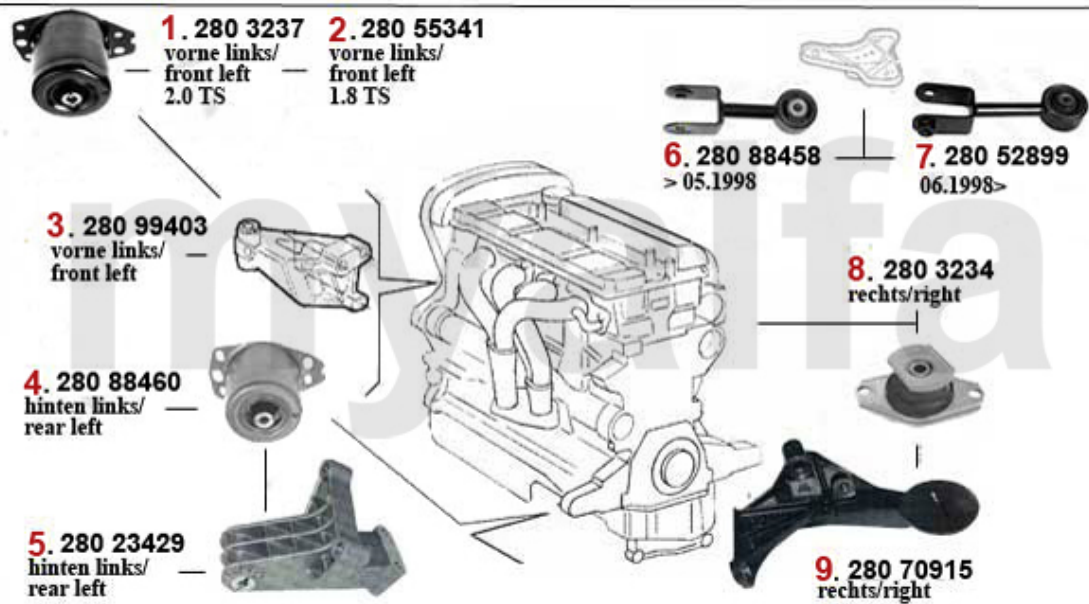

| | | | |
|---|----------|--|--------------|
| 1 | 2803237 | Motorlager vorne 145/6,155 alle TS 16V & 6-Zylinder,gtv/spider (916) 4-Zylinder | Auf Anfrage |
| 2 | 28055341 | Motorlager VL 156,gtv/spider (916) 1.8 TS 16V | Auf Anfrage |
| 3 | 28099403 | Motorlager 145/6,155,156,GTV/ Spider (916) 1.8/2.0 TS 16V/JTS | 2.203,63 SEK |
| 4 | 28088460 | Motorlager 145/6,147(74KW) 155,156, gtv/spider (916) | 2.320,32 SEK |
| 5 | 28023429 | Motorlager hinten 145/6,147,155,156 ,gtv/spider (916),Nuovo GT 4-Zylinder | 1.270,95 SEK |
| 6 | 28088458 | Motorzugstange 145/6,155 gtv/spider (916) 2.0 TS 16V | Auf Anfrage |
| 7 | 28052899 | Motorzugstange 145/6 2.0 TS 16V,147 alle,156 2.0 TS/JTS,gtv/spider (916) Bj. 98>,Nuovo GT | 460,51 SEK |
| 8 | 2803234 | Motorlager VR 145/6,147,155,156, gtv/spider (916) 1.8/2.0 TS | 926,99 SEK |
| 9 | 28070915 | Lagerschild HR 145/6,147,155,156, 166,gtv/spider (916),Nuovo GT 4-Zylinder | 3.719,47 SEK |