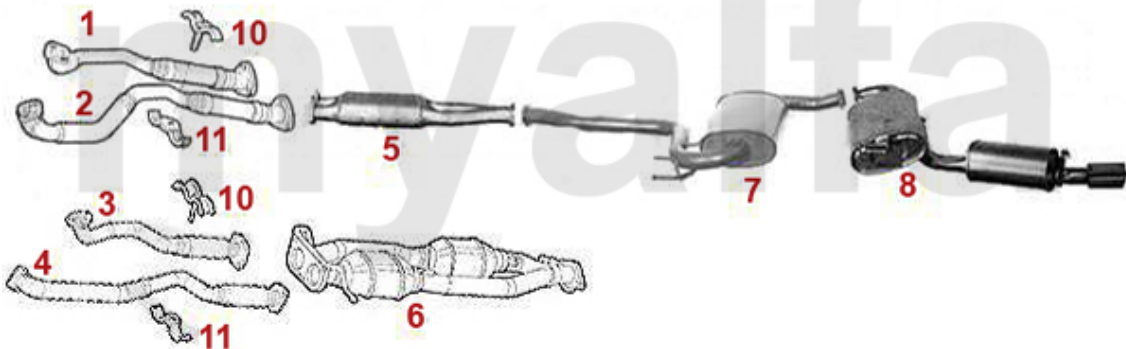

Abgasanlage/Exhaust System gtv/spider (916) 3.0 V6 24V

gtv/spider (916) 3.0 V6 24V

'95-

1	33120490	Vorderrohr Re gtv (916) 3.0 V6 24V Bj. 95-98	Auf Anfrage
1	33156119	Vorderrohr Re gtv (916) 3.0 V6 24V CF2 Bj. 98>	Auf Anfrage
2	33158028	Vorderrohr Li gtv (916) 3.0 V6 24V	5.934,75 SEK
3	33169658	Vorderrohr Re 147,156,gtv/ spider (916),Nuovo GT V6 24V CF3/GTA	Auf Anfrage
4	33169659	Vorderrohr Li 147,156,gtv/ spider (916), Nuovo GT V6 24V CF3/GTA	7.089,02 SEK
5	32102233	Katalysator gtv/spider (916) 3.0 V6 12V & 24V, 2.0 V6 Turbo Bj. >98 CF2	Auf Anfrage
6	32170380	Katalysator gtv/spider (916) 3.0/3.2 V6 24V CF3	12.416,32 SEK
7	34102106	Mitteltopf gtv/spider (916) alle Bj. 95>	1.620,74 SEK
8	35102109	Endtopf gtv/spider (916) Bj. 95>	2.040,46 SEK
9	38054239	Dichtung/Hosenrohr 156,164 Super, 166,gtv/spider (916) V6 24V	145,69 SEK
10	38009014	Oberteil f. Klemmhalter Vorderrohr 164 Super,gtv/spider (916) 3.0 V6	Auf Anfrage
11	38009013	Unterteil f. Klemmhalter Vorderrohr 164 Super,gtv/spider (916) 3.0 V6	Auf Anfrage
12	38073540	Dichtung Vorderrohr/Kat 164 Super,g tv/spider (916) 3.0 V6	80,48 SEK
13	38094003	Brennring für Schalldämpfer Diverse Modelle	122,38 SEK
14	38094484	Dichtung VSD/Kat Diverse	145,69 SEK
15	38091143	Gummi/Auspuffaufhängung	42,60 SEK
16	38091014	Gummi/Auspuffaufhängung NSD spider/gtv (916)	75,76 SEK