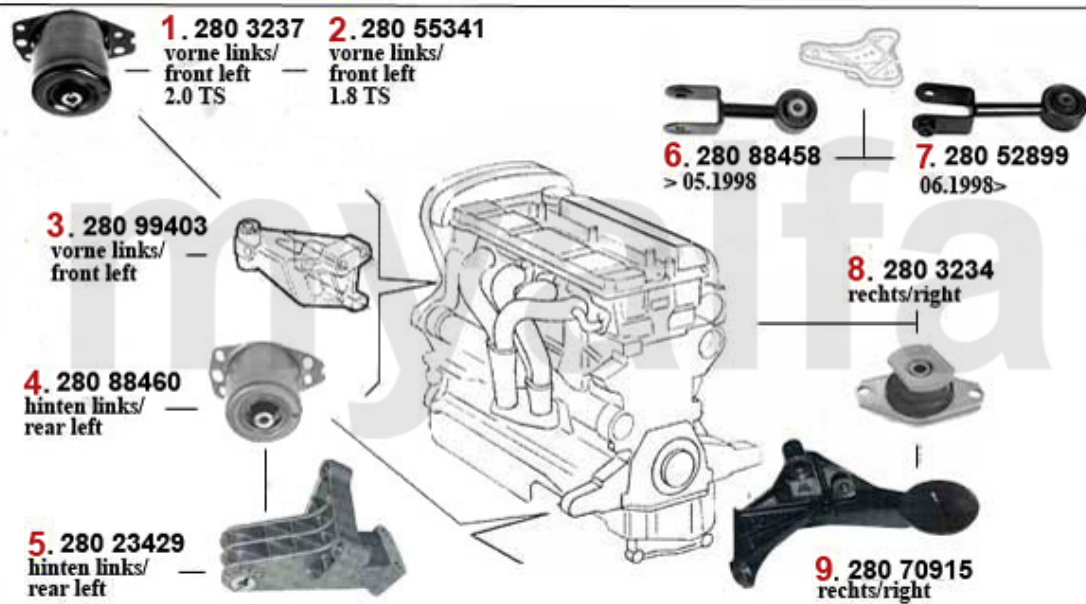

1	2803237	Motorlager vorne 145/6,155 alle TS 16V & 6-Zylinder,gtv/spider (916) 4-Zylinder	Auf Anfrage
2	28055341	Motorlager VL 156,gtv/spider (916) 1.8 TS 16V	Auf Anfrage
3	28099403	Motorlager 145/6,155,156,GTV/ Spider (916) 1.8/2.0 TS 16V/JTS	2.203,63 SEK
4	28088460	Motorlager 145/6,147(74KW) 155,156, gtv/spider (916)	2.320,32 SEK
5	28023429	Motorlager hinten 145/6,147,155,156 ,gtv/spider (916),Nuovo GT 4-Zylinder	1.270,95 SEK
6	28088458	Motorzugstange 145/6,155 gtv/spider (916) 2.0 TS 16V	Auf Anfrage
7	28052899	Motorzugstange 145/6 2.0 TS 16V,147 alle,156 2.0 TS/JTS,gtv/spider (916) Bj. 98>,Nuovo GT	460,51 SEK
8	2803234	Motorlager VR 145/6,147,155,156, gtv/spider (916) 1.8/2.0 TS	926,99 SEK
9	28070915	Lagerschild HR 145/6,147,155,156, 166,gtv/spider (916),Nuovo GT 4-Zylinder	3.719,47 SEK