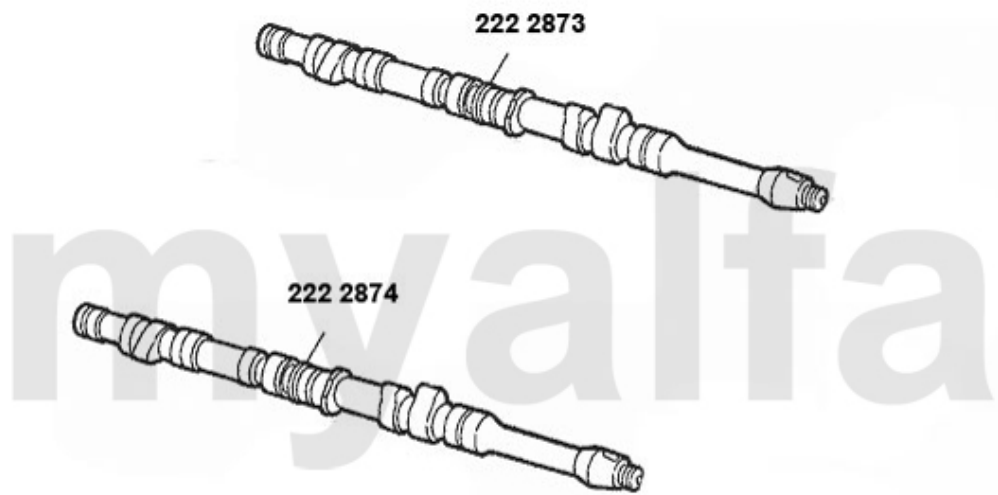

1	2222873	Nockenwelle rechts 164 Super 2.0 V6 Turbo # 6308653>,166, gtv/spider (916) Bj. 98>	Auf Anfrage
2	2222874	Nockenwelle links 164 Super 2.0 V6 Turbo # 6308653>,166,gtv/spider (91 6) Bj. 98>	Auf Anfrage