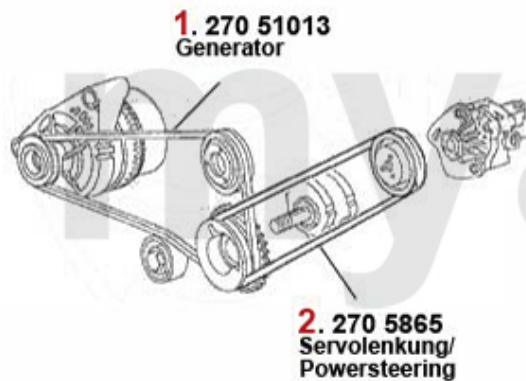

# Keilriemen/V-Belt gtv/spider (916) 2.0 JTS

---

<b>1</b>	<b>27061960</b>	<b>Keilrippenriemen 6PK1960 147/156/16 6/gtv/spider (916) 2.0 TS 16V CF3 ab Motor # 2835764 L</b>	<b>477,99 SEK</b>
<b>2</b>	<b>27155863</b>	<b>Spanner Keilrippenriemen 145/6/7, 155/6,166,916 diverse 4-zylinder</b>	<b>577,20 SEK</b>
<b>3</b>	<b>24255848</b>	<b>Umlenkrolle Keilrippenriemen 145/6/7,155/6,166,gtv/spider (916) 2.0 TS/JTS (mit Klima)</b>	<b>578,31 SEK</b>

# Keilriemen/V-Belt gtv/spider (916) 2.0 V6 Turbo

1	24205742	Umlenkrolle Keilrippenriemen 155,16 4 Super,gtv/spider (916)	1.504,05 SEK
2	27051013	Keilrippenriemen 5PK1013 155 2.5 V6 Bj.10.92-12.97 ,GTV/Spider (916) 2.0 V6 Turbo/ 3.0 V6	208,68 SEK
3	2706975	Keilrippenriemen 6PK975 155 2.5 V6 gtv/spider (916) V6,Klimakompressor	309,00 SEK
4	2704673	Keilrippenriemen 4PK673 155 2.5V6 GTV/SPIDER(916) V6 Bj. 5.98> Servopumpe	181,90 SEK

# Keilriemen/V-Belt gtv/spider (916) 3.0 V6 12V

ohne/without AC:

mit/with AC:

<b>1</b>	<b>27051013</b>	<b>Keilrippenriemen 5PK1013 155 2.5 V6 Bj.10.92-12.97 ,GTV/Spider (916) 2.0 V6 Turbo/ 3.0 V6</b>	<b>208,68 SEK</b>
<b>2</b>	<b>2705865</b>	<b>Keilrippenriemen SPK865 GTV/Spider 3.0 V6 Servopumpe, 145/6 1.4/1.6ie Bj. &gt;96 Wasserpumpe</b>	<b>231,99 SEK</b>
<b>3</b>	<b>24205742</b>	<b>Umlenkrolle Keilrippenriemen 155,16 4 Super,gtv/spider (916)</b>	<b>1.504,05 SEK</b>
<b>4</b>	<b>2704673</b>	<b>Keilrippenriemen 4PK673 155 2.5V6 GTV/SPIDER(916) V6 Bj. 5.98&gt; Servopumpe</b>	<b>181,90 SEK</b>
<b>5</b>	<b>2706975</b>	<b>Keilrippenriemen 6PK975 155 2.5 V6 gtv/spider (916) V6,Klimakompressor</b>	<b>309,00 SEK</b>