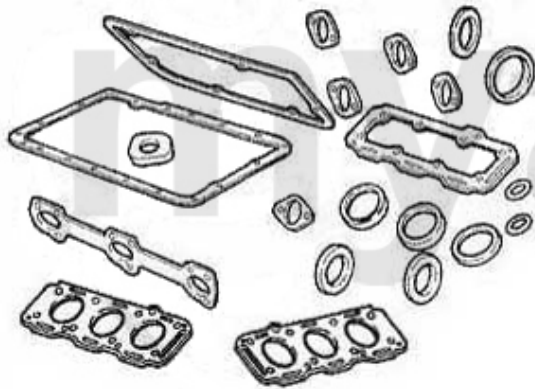

Motordichtsatz/Full set gtv/spider (916) 3.0/3.2 V6 24V

1. 231 74200

1 23174200 Motordichtsatz 147,156,166,gtv/spid er (916),Nuovo GT V6 24V/GTA

5.001,94 SEK