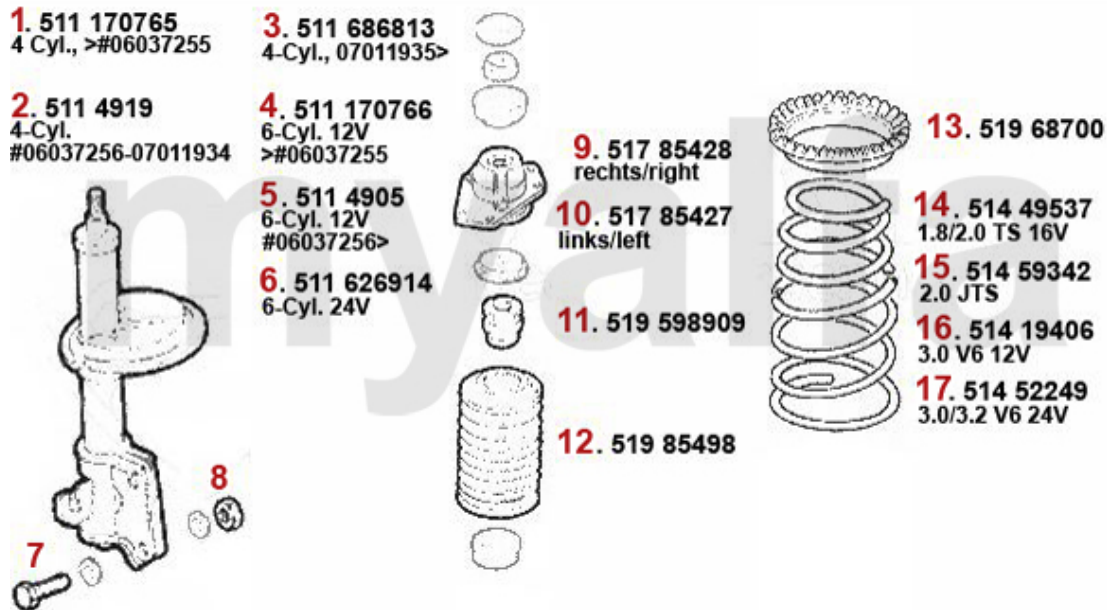

Federbeine/Struts gtv/spider (916) vorne/front

1	51170765	Federbein vorne spider/gtv (916) 4- Zylinder Bj. >98 > #6037255,2-Rohr Gas	Auf Anfrage
2	5114919	Federbein vorne spider/gtv (916) 4- Zylinder Bj. 98> # 6037256>,2-Rohr Gas SENA TRAC	Auf Anfrage
3	51186813	Federbein VA gtv/spider (916) 4-Zylinder #07011934>	Auf Anfrage
4	51170766	Federbein vorne spider/gtv (916) 6- Zylinder Bj. >98 > #6037255,2-Rohr Gas	1.853,84 SEK
5	5114905	Federbein vorne Spider/GTV (916) 6-Zylinder Bj. 98> # 6037256>, 2-Rohr Gas	Auf Anfrage
6	51126914	Federbein VA gtv/spider (916) 3.0/ 3.2 V6 24V	2.157,01 SEK
7	51976615	Sechskantschraube am Federbeinunten diverse Modelle	134,03 SEK
8	51976614	Sechskantmutter am Federbein unten diverse Modelle	231,99 SEK
9	51785428	Federbeinlager GTV/Spider 916 rechts	2.622,24 SEK
10	51785427	Federbeinlager GTV/Spider 916 links	2.622,24 SEK
11	51998909	Anschlagpuffer VA gtv/spider (916)	262,38 SEK
12	51985498	Staubkappe f. Federbein VA spider/ gtv (916)	306,64 SEK
13	51968700	Federgummi VA gtv/spider (916)	Auf Anfrage
14	51449537	Fahrwerksfeder vorne spider/gtv 916 2.0 16V TS	1.281,36 SEK
15	51453942	Fahrwerksfeder VA gtv/spider (916) 2.0 JTS	945,58 SEK
16	51419406	Fahrwerksfeder spider (916) 3.0 V6 vorne	1.154,26 SEK
17	51452249	Fahrwerksfeder VA gtv/spider (916) 3.0/3.2 V6 24V	1.154,26 SEK