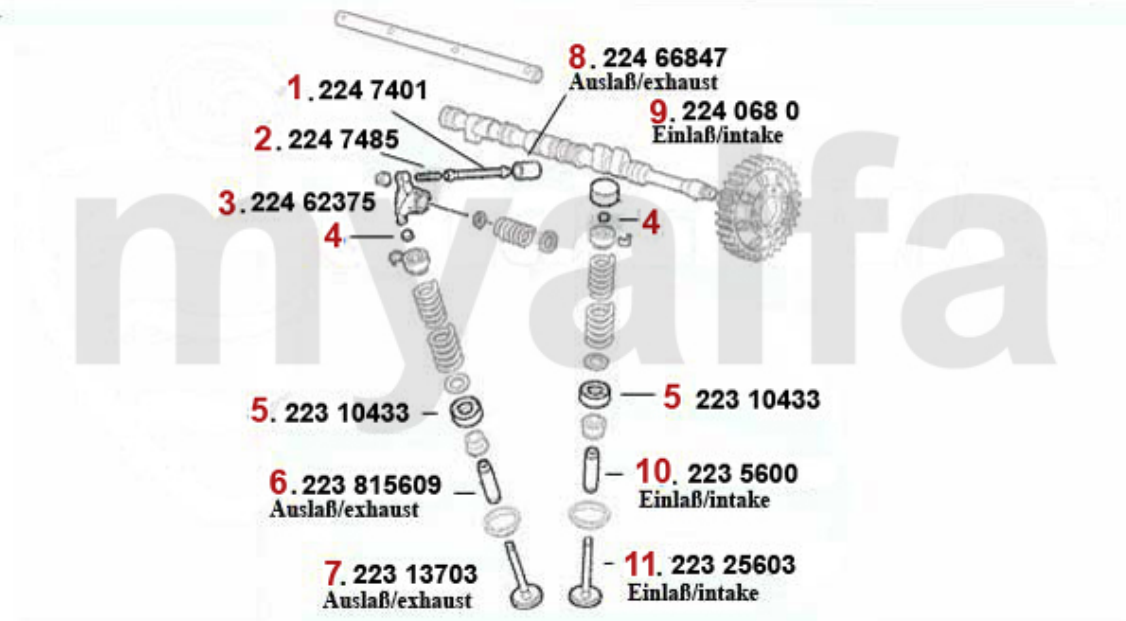

Ventiltrieb/Valve Train gtv/spider (916) 2.0 V6 Turbo

1	2247401	Stößelstange (Auslasseite) 75,155 164,166,RZ,SZ,gtv/spider (916),GTV/ 6	1.620,74 SEK
2	2247485	Einstellschraube für Kipphebelwelle 75. 155. 164, 166, RZ, SZ, GTV/Spider (916), GTV6	40,79 SEK
4	2431140	Ventileinstellplättchenset 200 Stück 2,525 - 3,5 mm, Durchmesser 9mm	6.517,78 SEK
4	2430840	Ventileinstellplättchenset 205 Stück 1,5 - 2,5 mm, Durchmesser 9mm	6.517,78 SEK
4	2430430	Ventileinstellplättchen 9mm Bitte Größe angeben	144,58 SEK
5	22310433	Teller f. Ventilsfeder 155 164/Super	Auf Anfrage
6	22315609	Ventilführung-Auslass 2.5/3.0 V6,6,7 5,90,164/Super,RZ,SZ, gtv/spider (916), Stahl	162,06 SEK
7	22313703	Ventil-Auslass 2.0 V6 Turbo	Auf Anfrage
8	22466847	Stößelbecher (Auslasseite) 155 164 Super,166,gtv/spider (916)	306,64 SEK
9	2240680	Ventilbecher - Tassenstößel OE-Qualität 101/105/115/116/75/155/164	204,10 SEK
10	2235600	Ventilführung-Einlass 75,164/ Super,RZ/SZ,gtv/spider (916) 3.0 V6 (nicht 24V)	418,61 SEK
11	22325603	Ventil-Einlass 2.0 V6 Turbo	763,68 SEK