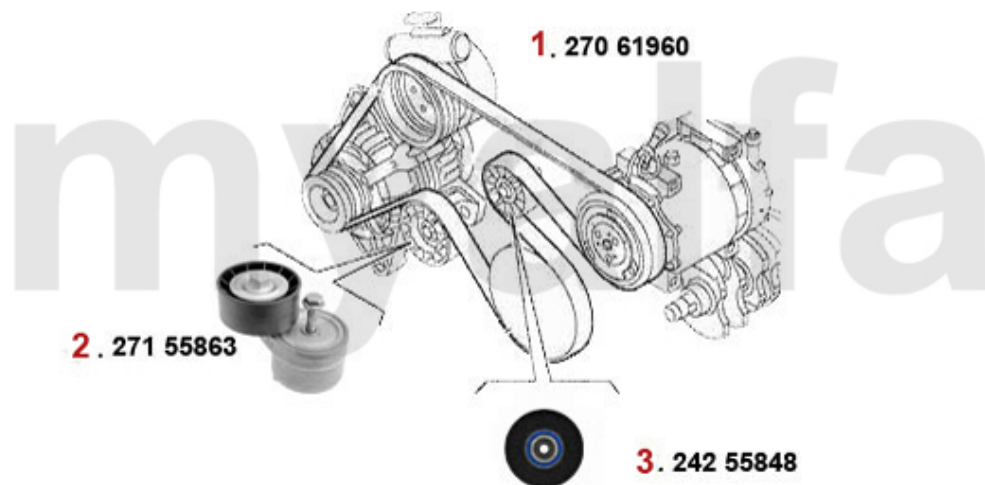

Keilriemen/V-Belt gtv/spider (916) 2.0 JTS

1	27061960	Keilrippenriemen 6PK1960 147/156/16 6/gtv/spider (916) 2.0 TS 16V CF3 ab Motor # 2835764 L	477,99 SEK
2	27155863	Spanner Keilrippenriemen 145/6/7, 155/6,166,916 diverse 4-zylinder	577,20 SEK
3	24255848	Umlenkrolle Keilrippenriemen 145/6/7,155/6,166,gtv/spider (916) 2.0 TS/JTS (mit Klima)	578,31 SEK