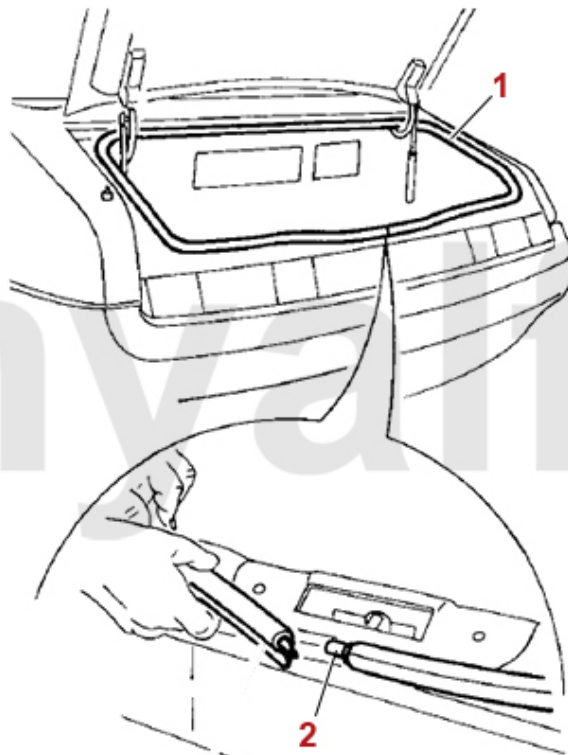

<b>1</b>	<b>1629160</b>	<b>Türdichtung Teilersatz GTV/ Spider (916) links oder rechts</b>	<b>687,92 SEK</b>
<b>2</b>	<b>16291760</b>	<b>Verbindungsstopfen für Heckklappen-/Türdichtung GTV/Spider (916)</b>	<b>75,76 SEK</b>
<b>3</b>	<b>16289854</b>	<b>Haltschiene B-Säulendichtung GTV/Spider (916) Links oder Rechts</b>	<b>285,69 SEK</b>
<b>4</b>	<b>16211662</b>	<b>B-Säulendichtung Spider (916) rechts</b>	<b>437,20 SEK</b>
<b>4</b>	<b>16211663</b>	<b>B-Säulendichtung Spider (916) links</b>	<b>437,20 SEK</b>
<b>5</b>	<b>1622330</b>	<b>Endstücke B-Säulendichtung GTV (916) Satz OE. 60523307 / 60523308</b>	<b>378,93 SEK</b>