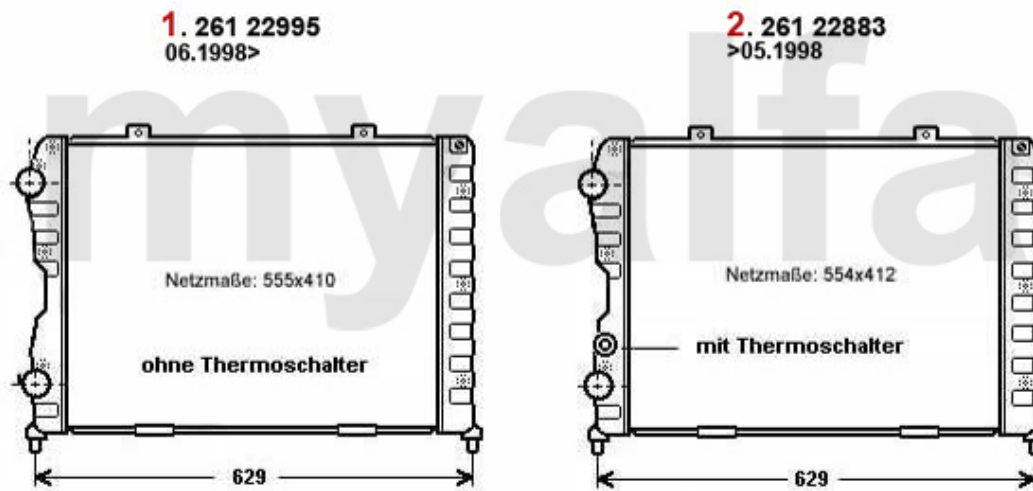

Motorkühler/Radiator gtv/spider (916) 3.0 V6

1	26122995	Motorkühler gtv/spider (916) 1.8/2.0 16V TS ab # 6023207	4.214,95 SEK
2	26122883	Motorkühler GTV/Spider (916) 2.0 V6 Turbo, 3.0 V6 alle 1.8/2.0 16V TS bis # 6023907	3.252,99 SEK