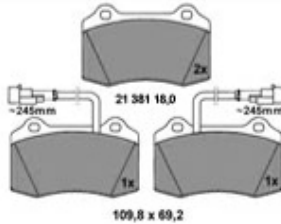

4. 21381 180 05

3.0/3.2 V6 24V
vorne/front
System: Brembo