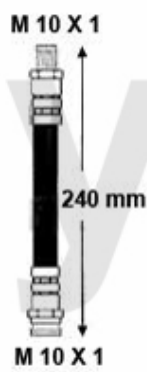

2. 676 468487
vorne/front
1998>