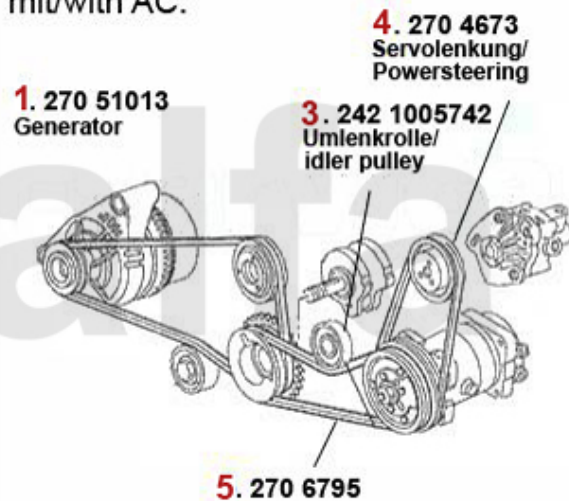

Keilriemen/V-Belt gtv/spider (916) 2.0 V6 Turbo

1	24205742	Umlenkrolle Keilrippenriemen 155,16 4 Super,gtv/spider (916)	1.504,05 SEK
2	27051013	Keilrippenriemen 5PK1013 155 2.5 V6 Bj.10.92-12.97 ,GTV/Spider (916) 2.0 V6 Turbo/ 3.0 V6	208,68 SEK
3	2706975	Keilrippenriemen 6PK975 155 2.5 V6 gtv/spider (916) V6,Klimakompressor	309,00 SEK
4	2704673	Keilrippenriemen 4PK673 155 2.5V6 GTV/SPIDER(916) V6 Bj. 5.98> Servopumpe	181,90 SEK

Keilriemen/V-Belt gtv/spider (916) 3.0 V6 12V

ohne/without AC:

mit/with AC:

1	27051013	Keilrippenriemen 5PK1013 155 2.5 V6 Bj.10.92-12.97 ,GTV/Spider (916) 2.0 V6 Turbo/ 3.0 V6	208,68 SEK
2	2705865	Keilrippenriemen SPK865 GTV/Spider 3.0 V6 Servopumpe, 145/6 1.4/1.6ie Bj. >96 Wasserpumpe	231,99 SEK
3	24205742	Umlenkrolle Keilrippenriemen 155,16 4 Super,gtv/spider (916)	1.504,05 SEK
4	2704673	Keilrippenriemen 4PK673 155 2.5V6 GTV/SPIDER(916) V6 Bj. 5.98> Servopumpe	181,90 SEK
5	2706975	Keilrippenriemen 6PK975 155 2.5 V6 gtv/spider (916) V6,Klimakompressor	309,00 SEK