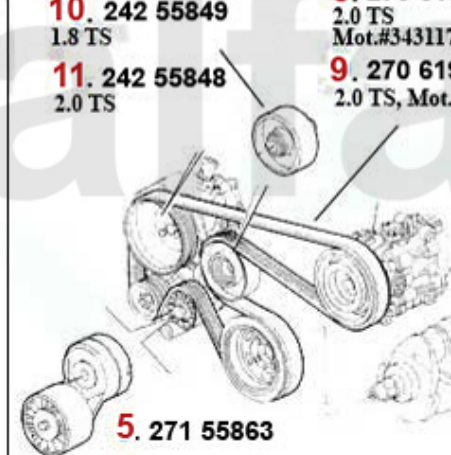

- **6. 270 61855**
  1.8 TS
- **7. 270 71952**
  2.0 TS, >Mot.#343116
- **8. 270 61975**
  2.0 TS
  Mot.#343117-2835764
- **9. 270 61960**
  2.0 TS, Mot.#2835765>
- **10. 242 55849**
  1.8 TS
- **11. 242 55848**
  2.0 TS

1	27061045	Keilrippenriemen 6PK1045 145/6 Bj. 97>,155,156,gtv&spider(916) 1.4/1.6 /1.8 TS 16V ohne K	234,35 SEK
2	27071083	Keilrippenriemen 7PK1083 145/6,155 156,166,gtv/spider (916) bis Motor # 1385143, Servopump	426,80 SEK
3	27061082	Keilrippemriemen 6PK1082 145/6 2.0 TS 16V,147 2.0 TS/JTS,156/166 2.0 T S,gtv/spider (916)	293,87 SEK
4	27061062	Keilrippenriemen 6PK1062 147,156 2. 0 16V TS CF 3 ohne Klima Generator/ Servopumpe	262,38 SEK
5	27155863	Spanner Keilrippenriemen 145/6/7, 155/6,166,916 diverse 4-zylinder	577,20 SEK
6	27061855	Keilrippenriemen 6PK1855 145/6 1.4/ 1.8 TS 16V Bj. 97>,1.6 TS,1.6/1.8 T S 16V,gtv/spider 1	335,78 SEK
7	27071952	Keilrippenriemen 7PK1952 145/6,155, gtv/spider (916) 2.0 TS 16V ab Moto r # 343116, Genera	626,18 SEK
8	27061975	Keilrippenriemen 6PK1975 145/6/147/ 156/166/gtv/spider (916) CF3 2.0 TS 16V bis Motor # 13	329,95 SEK
9	27061960	Keilrippenriemen 6PK1960 147/156/16 6/gtv/spider (916) 2.0 TS 16V CF3 ab Motor # 2835764 L	477,99 SEK
10	24255849	Umlenkrolle Keilrippenriemen 145/6/7,155/6,gtv/spider (916) 1.4/1.6/1.8 TS (mit Klima)	460,51 SEK
11	24255848	Umlenkrolle Keilrippenriemen 145/6/7,155/6,166,gtv/spider (916) 2.0 TS/JTS (mit Klima)	578,31 SEK