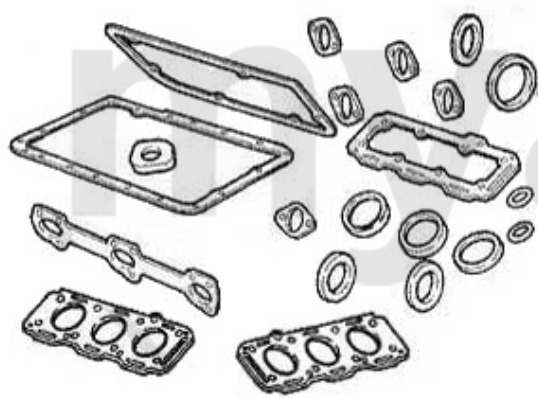

Motordichtsatz/Full Set gtv/spider (916) 3.0 V6 12V

1. 231 116400

1 23116400 Motordichtsatz 164 V6 3.0 Bj 87> GTV/Spider (916) 3.0 V6 Bj. 95>

4.652,15 SEK