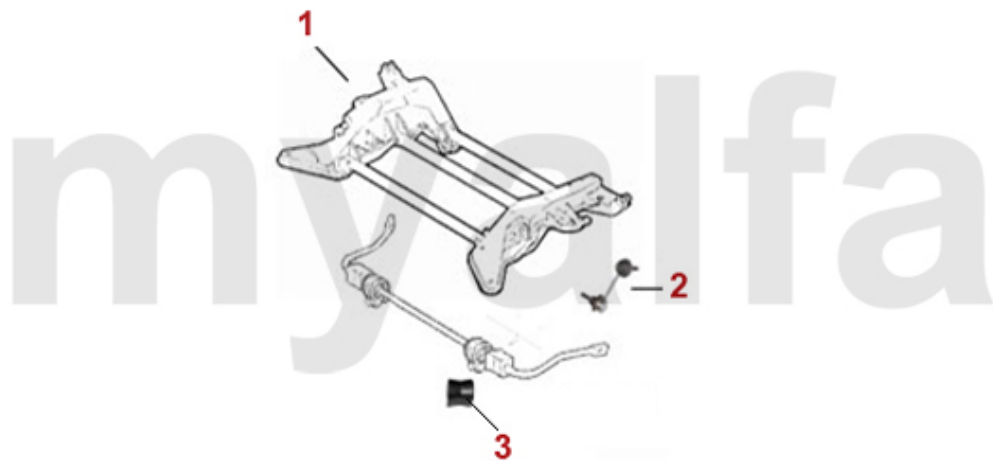

Stabilisator vorne/Stabilizer front spider/gtv (916)

>2003

2003>

1	5241490	Stabilisatorgummi vorne 916 >2003	230,88 SEK
2	5231502	Stabilisatorarm/Pendelstütze 145/6,155,spider/gtv (916)	278,61 SEK
3	52354608	Stabilisatorstrebe VA rechts gtv/spider (916) am Fahrschemel	Auf Anfrage
4	52354607	Stabilisatorstrebe VA links gtv/spider (916) am Fahrschemel	Auf Anfrage
5	52386024	Schraube für Stabilisatorstrebe Vorderachse gtv/spider (916) am Fahrschemel	64,10 SEK
6	5245150	Stabilisatorgummi vorne 916 1998>	Auf Anfrage
7	52314514	Pendelstütze VA gtv/spider (916) Bj. 98>	378,93 SEK