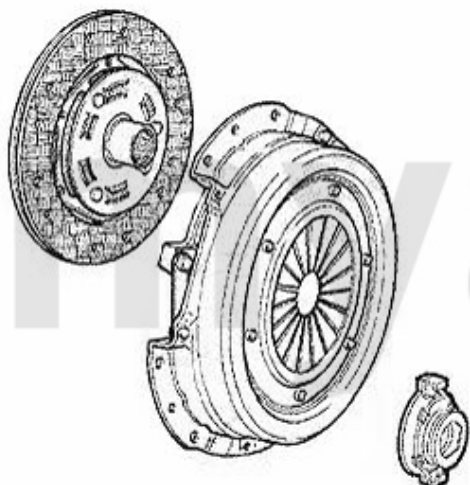

Kupplungs-Kit/Clutch Set gtv/spider (916) 1.8/2.0 TS

1. 431 576001
Ø 215 mm
1.8 TS

2. 431 789001
Ø 230 mm
2.0 TS

1	43176001	Kupplungs-Kit 145/6 1.4/1.6/1.8 TS, gtv/spider (916)/155 1.6/1.8 TS 16V ,2.0 TS 8V Bj. 92-	2.413,56 SEK
2	43189001	Kupplungs-Kit 145/6,155 2.0 TS 16V gtv/spider(916) 2.0 TS Bj. 95-01	3.136,44 SEK