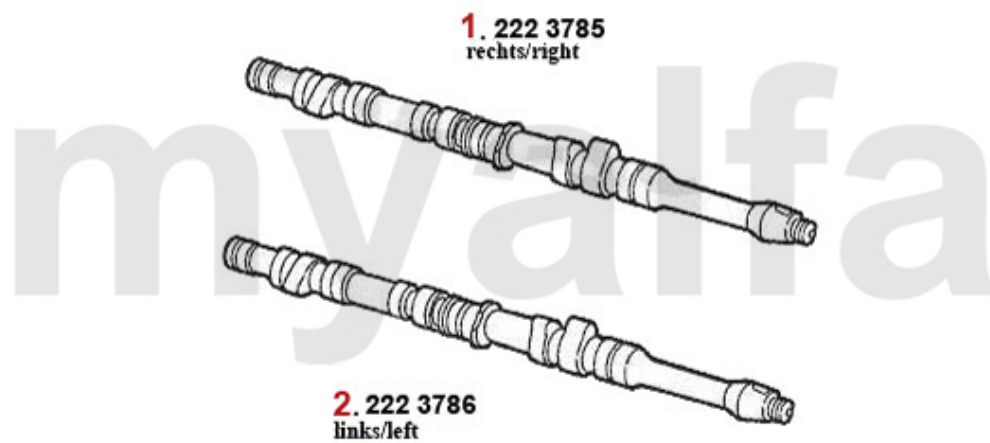

Nockenwelle/Camshaft gtv/spider 3.0 V6 12V

1	2223785	Nockenwelle rechts gtv/spider (916) 3.0 V6 (nicht 24V)
2	2223786	Nockenwelle links gtv/spider (916) 3.0 V6 (nicht 24V)

Auf Anfrage
Auf Anfrage