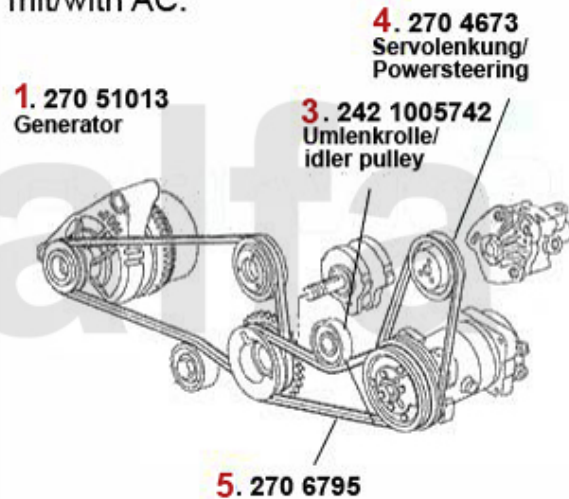

Keilriemen/V-Belt gtv/spider (916) 2.0 V6 Turbo

1	24205742	Umlenkrolle Keilrippenriemen 155,16 4 Super,gtv/spider (916)	1.504,05 SEK
2	27051013	Keilrippenriemen 5PK1013 155 2.5 V6 Bj.10.92-12.97 ,GTV/Spider (916) 2.0 V6 Turbo/ 3.0 V6	208,68 SEK
3	2706975	Keilrippenriemen 6PK975 155 2.5 V6 gtv/spider (916) V6,Klimakompressor	309,00 SEK
4	2704673	Keilrippenriemen 4PK673 155 2.5V6 GTV/SPIDER(916) V6 Bj. 5.98> Servopumpe	181,90 SEK

Keilriemen/V-Belt gtv/spider (916) 3.0 V6 12V

ohne/without AC:

mit/with AC:

1	27051013	Keilrippenriemen 5PK1013 155 2.5 V6 Bj.10.92-12.97 ,GTV/Spider (916) 2.0 V6 Turbo/ 3.0 V6	208,68 SEK
2	2705865	Keilrippenriemen SPK865 GTV/Spider 3.0 V6 Servopumpe, 145/6 1.4/1.6ie Bj. >96 Wasserpumpe	231,99 SEK
3	24205742	Umlenkrolle Keilrippenriemen 155,16 4 Super,gtv/spider (916)	1.504,05 SEK
4	2704673	Keilrippenriemen 4PK673 155 2.5V6 GTV/SPIDER(916) V6 Bj. 5.98> Servopumpe	181,90 SEK
5	2706975	Keilrippenriemen 6PK975 155 2.5 V6 gtv/spider (916) V6,Klimakompressor	309,00 SEK