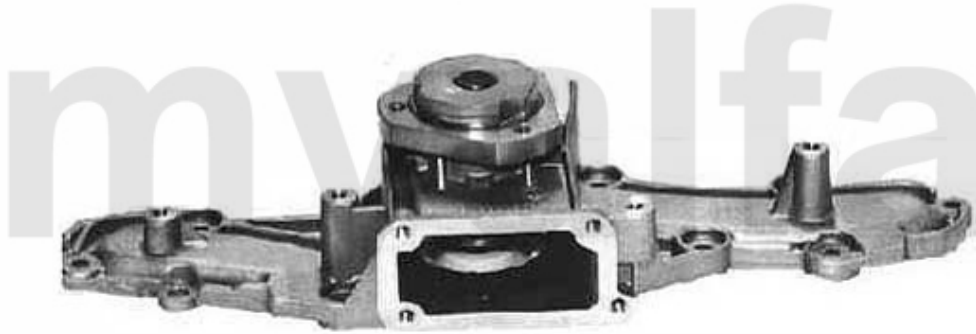

Wasserpumpe/Waterpump gtv/spider (916) V6 24V

1. 262 81355

1 26281355 *Wasserpumpe 147 3.2 GTA,156 2.5 V6 24V,166 V6 24V/2.0 V6 Turbo,gtv/spi der 3.0 V6 24V/3.2*

1.842,18 SEK