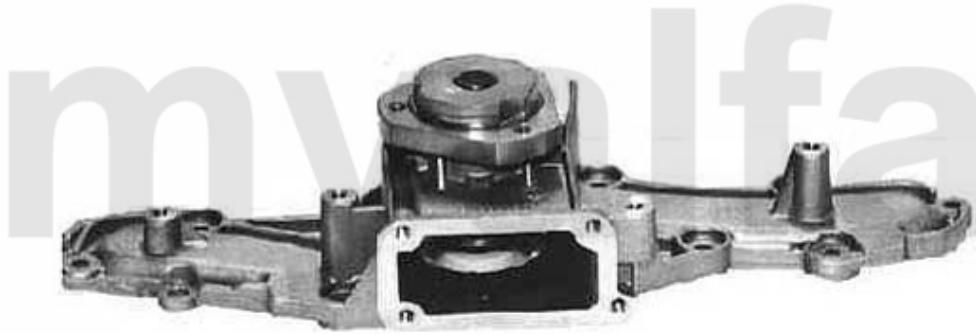

Wasserpumpe/Waterpump gtv/spider (916) V6 24V

1. 262 81355

1 26281355 *Wasserpumpe 147 3.2 GTA,156 2.5 V6 24V,166 V6 24V/2.0 V6
Turbo,gtv/spi der 3.0 V6 24V/3.2*

1.842,18 SEK