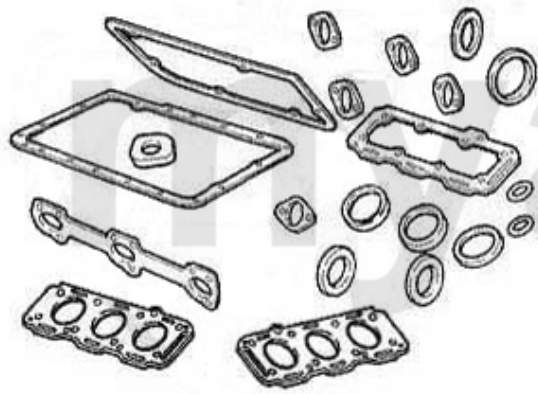

Motordichtsatz/Full Set gtv/spider (916) 2.0 V6 Turbo

1. 231 1163

1 2311163 Motordichtsatz 164/Super, GTV/Spider (916) 2.0 V6 Turbo

4.652,15 SEK