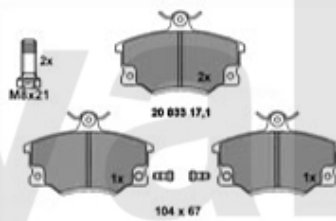

Brembeläge/Brakepads gtv/spider (916)

1. 23168 193 25

TS/V6/Turbo, >#06009486
vorne/front
System: Lucas-Girling

2. 20833 171 25

TS, #06009487>
vorne/front
System: Bendix/Benditalia

3. 21 636 193 05

TS,V6/Turbo #06009487>
vorne/front
System: Ate