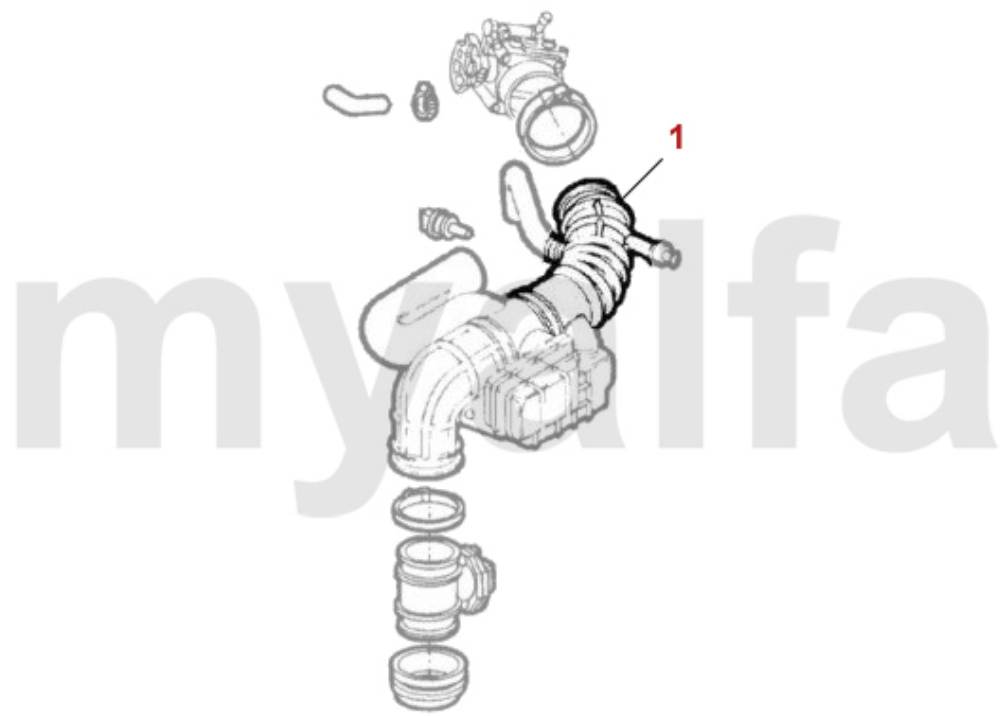

0 25558051 *Luftmengenschlauch gtv/spider (916) 3.0 V6 24V*

1.457,43 SEK