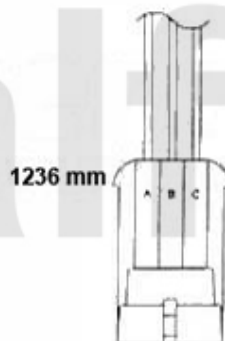

Lambda-Sonde/Lambda Probe gtv/spider (916) 2.0 V6 Turbo

1. 370 042 0
> #6003388

2. 370 7048
6003389>

1 3700420 Lambda-Sonde Spider Bj.1990-93

1.037,71 SEK

2 3707048 Lambda-Sonde gtv/spider (916) 2.0 V6 turbo, 3-adrig

2.005,49 SEK