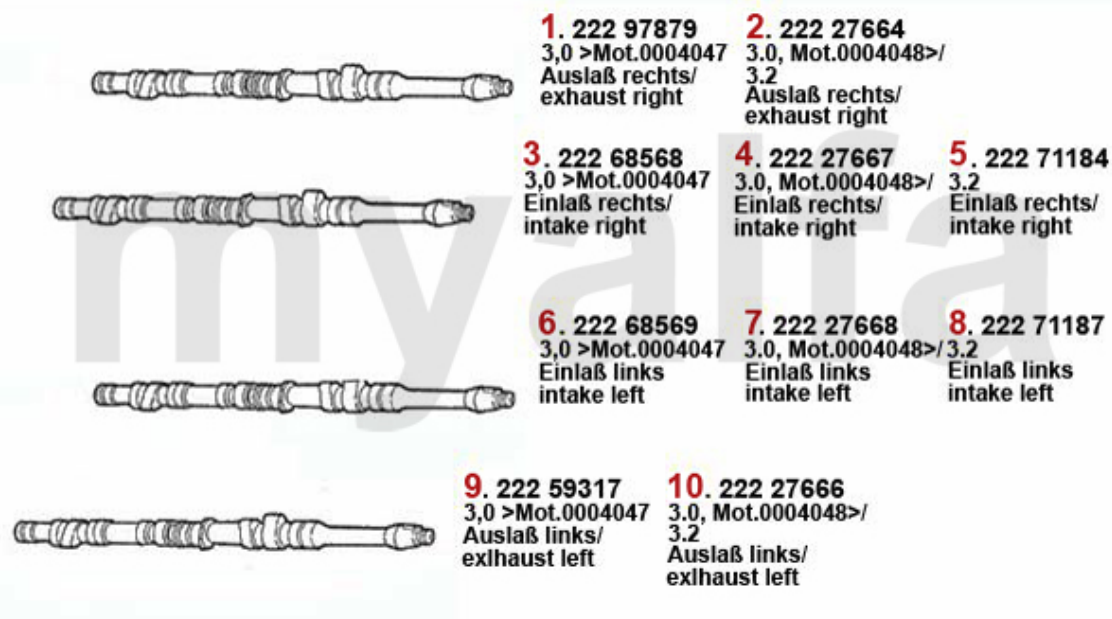

Nockenwelle/Camshaft gtv/spider (916) 3.0/3.2 V6 24V

1	22297879	Nockenwelle rechts (Auslass) 166,gtv (916) > Mot #5627	4.069,26 SEK
2	22227664	Nockenwelle rechts (Auslass) 156,166 2.5 V6 24V,gtv/spider (916) Bj. 98> 3.0 V6 24V,Nouvo	7.170,74 SEK
3	22268568	Nockenwelle rechts (Einlass) 164 Super,166,gtv (916) > Mot #5627	Auf Anfrage
4	22227667	Nockenwelle rechts (Einlass) 156,166 2.5 V6 24V,gtv/spider (916) 3.0 V6 24V	Auf Anfrage
5	22271184	Nockenwelle Re Einlass 147, 156, 166, gtv/spider (916), Nuovo GT 3.2 V6 24V	Auf Anfrage
6	22268569	Nockenwelle links (Einlass) 164 Super,166,gtv (916) > Mot #5627	2.740,04 SEK
7	22227668	Nockenwelle links (Einlass) 156,166 2.5 V6 24V,gtv/spider (916) Bj. 98> 3.0 V6 24V	3.369,68 SEK
8	22271187	Nockenwelle Li Einlass 147, 156, 166, gtv/spider (916), Nuovo GT 3.2 V6 24V	10.831,80 SEK
9	22259317	Nockenwelle links (Aulaß) 164 Super ,166,gtv (916) > Mot #5627	3.556,16 SEK
10	22227666	Nockenwelle links (Auslass) 156,166 2.5 V6 24V,gtv/spider(916) Bj. 98>3.0 V 24V,Nuovo GT	Auf Anfrage