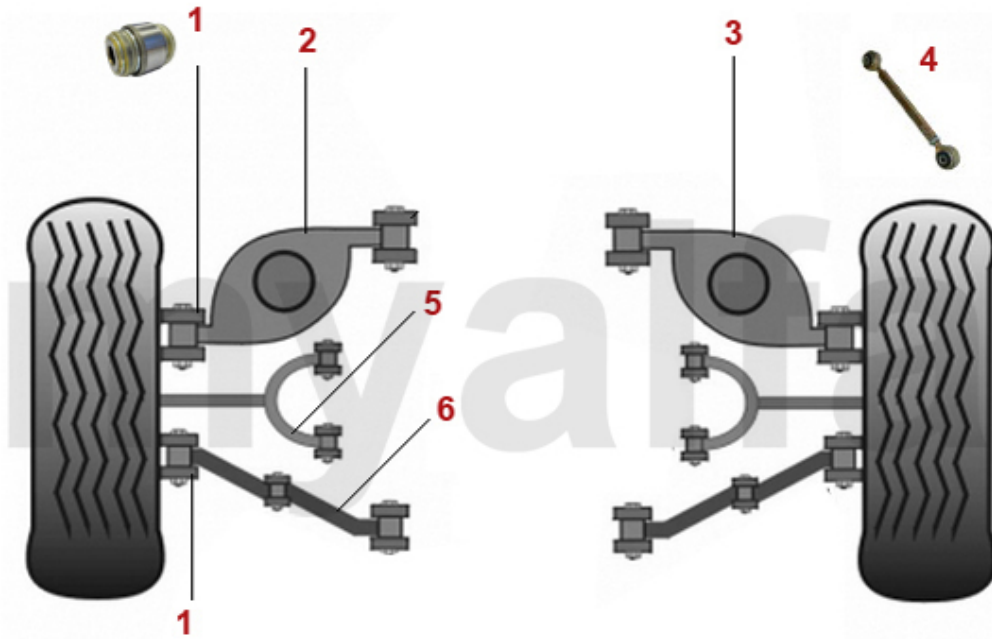

Quelle Original Bild : Powerflex UK

1	5319160	Buchse für Führungstreibe HA gtv/spider (916)/166 radseitig	277,50 SEK
2	53127600	Schwinge HA links spider/gtv (916)	2.670,11 SEK
3	53127601	Schwinge HA rechts spider/gtv (916)	2.670,11 SEK
4	55427480	Spurstange gtv/spider (916) hinten	1.585,64 SEK
5	53138910	Querlenker hinten gtv/spider (916) links oder rechts	2.087,08 SEK
6	5353029	Schwingarm am hinteren Querlenker gtv/spider (916)	1.620,74 SEK