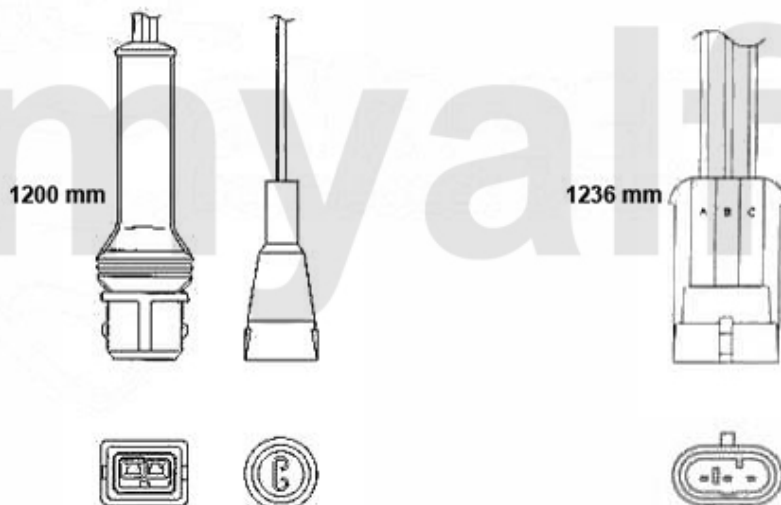

Lambda-Sonde/Lambda Probe gtv/spider (916) 2.0 V6 Turbo

1. 370 042 0
> #6003388

2. 370 7048
6003389>

1 3700420 Lambda-Sonde Spider Bj.1990-93

1.037,71 SEK

2 3707048 Lambda-Sonde gtv/spider (916) 2.0 V6 turbo, 3-adrig

2.005,49 SEK