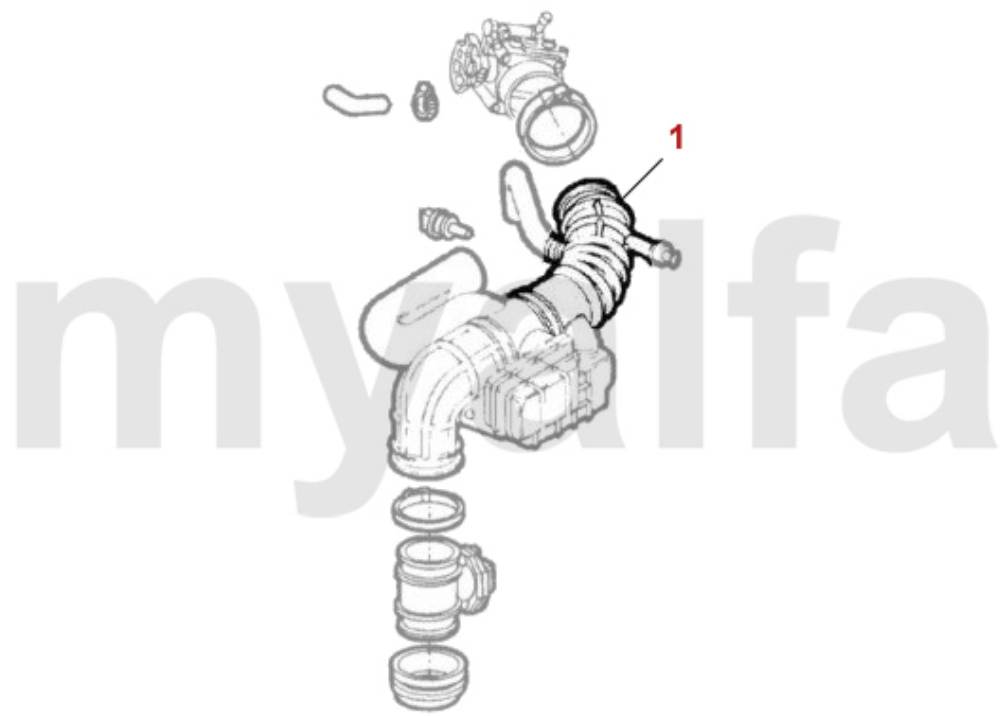

Kraftstoffpumpe/Fuel Pump gtv/spider (916) 3.0 V6

1. 253 6416
>1998

2. 253 6504
1998>

3. 25611469

1	2536416	Kraftstoffpumpe 145/6, 155, gtv/spider (916) Boxer/TS 16V/V6 Turbo Bj. >98	1.107,64 SEK
2	2536504	Kraftstoffpumpe gtv/spider (916) 2.0 V6 Turbo Bj. 98>	Auf Anfrage
3	25611469	Kraftstoffdruckregler mit Schraubanschluss Diverse Modelle	1.504,05 SEK