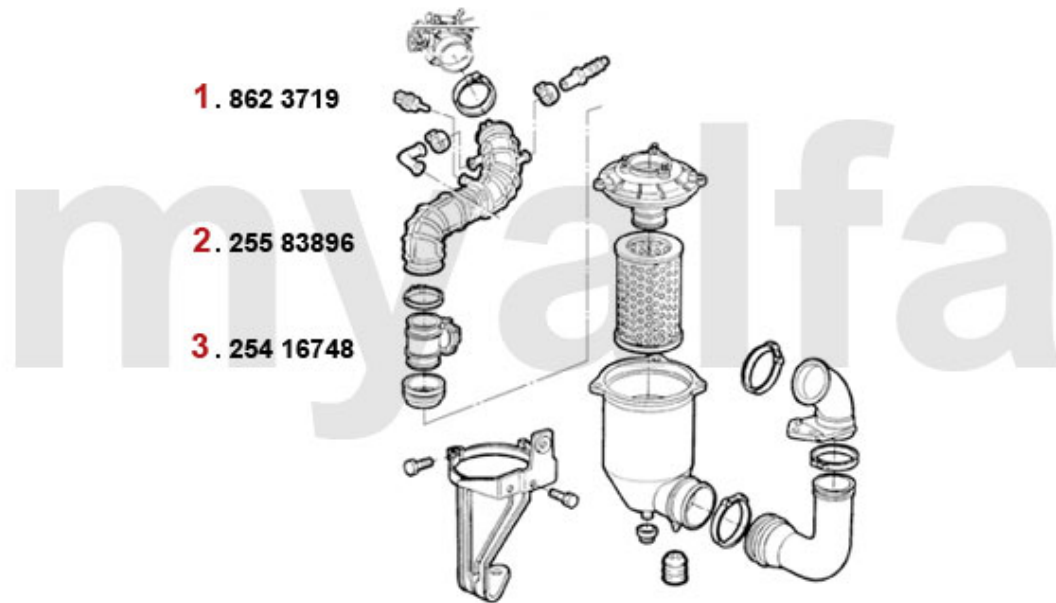

Luftmengenmesser/Air Flow Meter gtv/spider (916) 3.0 V6

1	8623719	Temperaturgeber f. Ansaugluft 145/6,155,156,gtv/spider (916)	565,55 SEK
2	25583896	Luftmengenschlauch gtv/spider V6 12V	740,37 SEK
3	25416748	Luftmengenmesser 164/Super, (916) gtv/spider 3.0 V6 12V	2.903,21 SEK