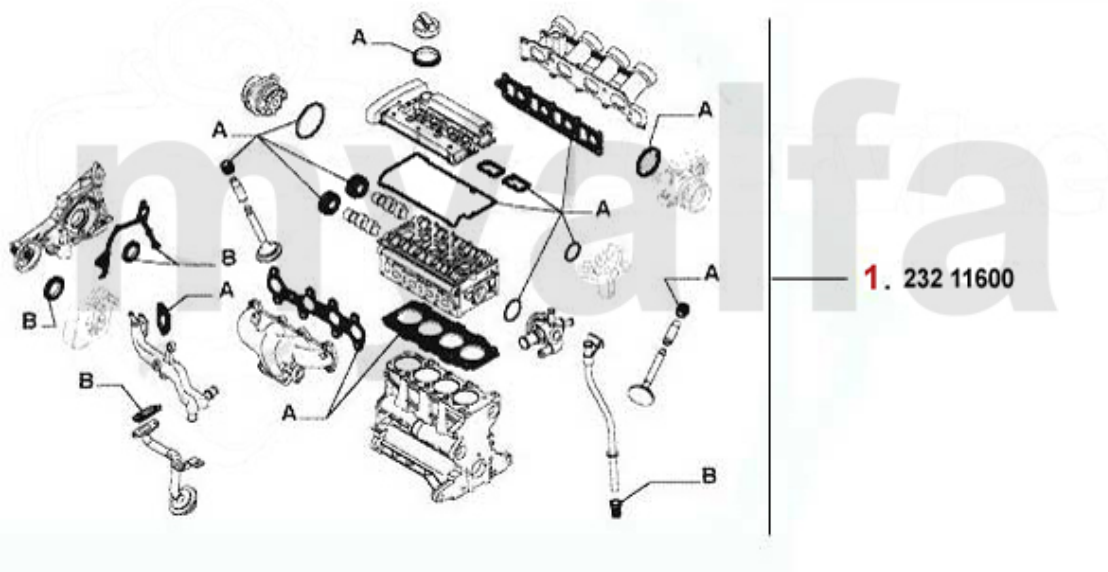

Kopfdichsatz/Head Set gtv/spider (916) JTS

1 23211600 Kopfdichsatz 156,gtv/spider (916) Nuovo GT 2.0 JTS

2.157,01 SEK