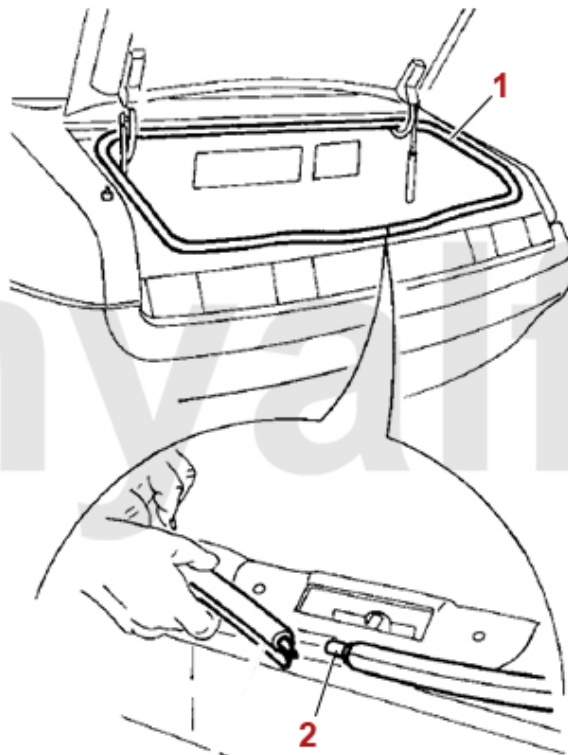

1	1629160	Türdichtung Teilersatz GTV/ Spider (916) links oder rechts	687,92 SEK
2	16291760	Verbindungsstopfen für Heckklappen-/Türdichtung GTV/Spider (916)	75,76 SEK
3	16289854	Haltschiene B-Säulendichtung GTV/Spider (916) Links oder Rechts	285,69 SEK
4	16211662	B-Säulendichtung Spider (916) rechts	437,20 SEK
4	16211663	B-Säulendichtung Spider (916) links	437,20 SEK
5	1622330	Endstücke B-Säulendichtung GTV (916) Satz OE. 60523307 / 60523308	378,93 SEK