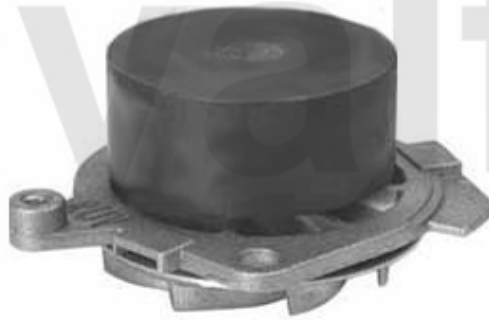

Wasserpumpe/Waterpump gtv/spider (916) 2.0 JTS

---

1. 262 310

myalfa

1 262310 *Wasserpumpe 145/6 1.4/1.6/1.8/2.0/ IE 16V TS,147 1.6/2.0 ie 16V TS,
155,156 1.6/2.0 16V TS*

869,82 SEK