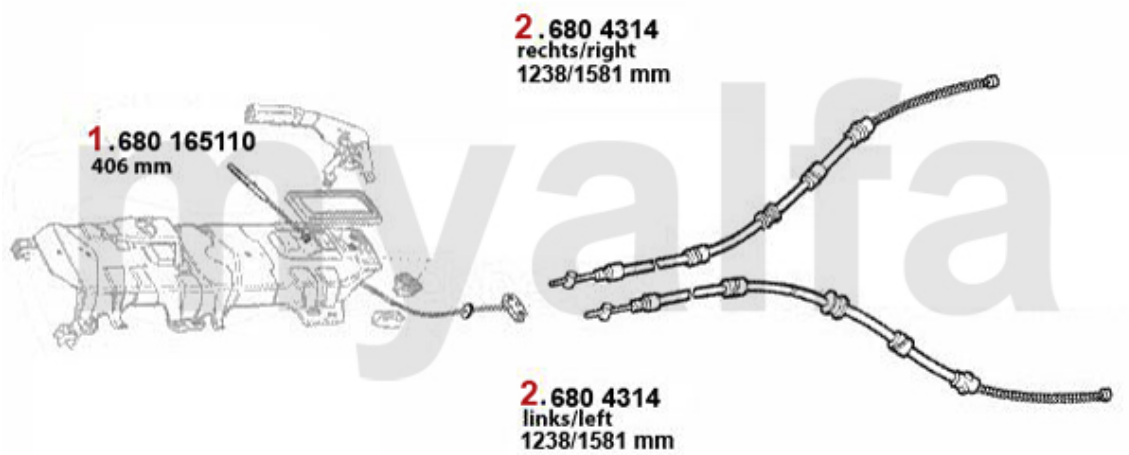

Bremsschlauch/Brake Hose gtv/spider (916)

1. 676 517136
vorne/front
>1998

2. 676 468487
vorne/front
1998>

3. 676 736956
hinten/rear
>1998

4. 676 830668
hinten/rear
1998>

1	67617136	Bremsschlauch vorne 145/6 1.4/1.6/ 1.7 ie/16V/1.9 TD bj. 94-96 155,spider (916) 2.0 TS 16V	208,68 SEK
2	67668487	Bremsschlauch VA gtv/spider (916) 1998>	320,65 SEK
3	67636956	Bremsschlauch HA GTV/Spider (916) bis Bj.1998	214,51 SEK
4	67630668	Bremsschlauch HA gtv/spider (916) Bj. 1998>	320,65 SEK

Handbremsseil/Brake Cable gtv/spider(916)

1 68065110 Handbremsseil vorne 145/6,147, 155, spider/gtv (916), Nuovo GT

250,72 SEK

2 6804314 Handbremsseil gtv/spider (916) benötigte Stückzahl: 2

338,13 SEK