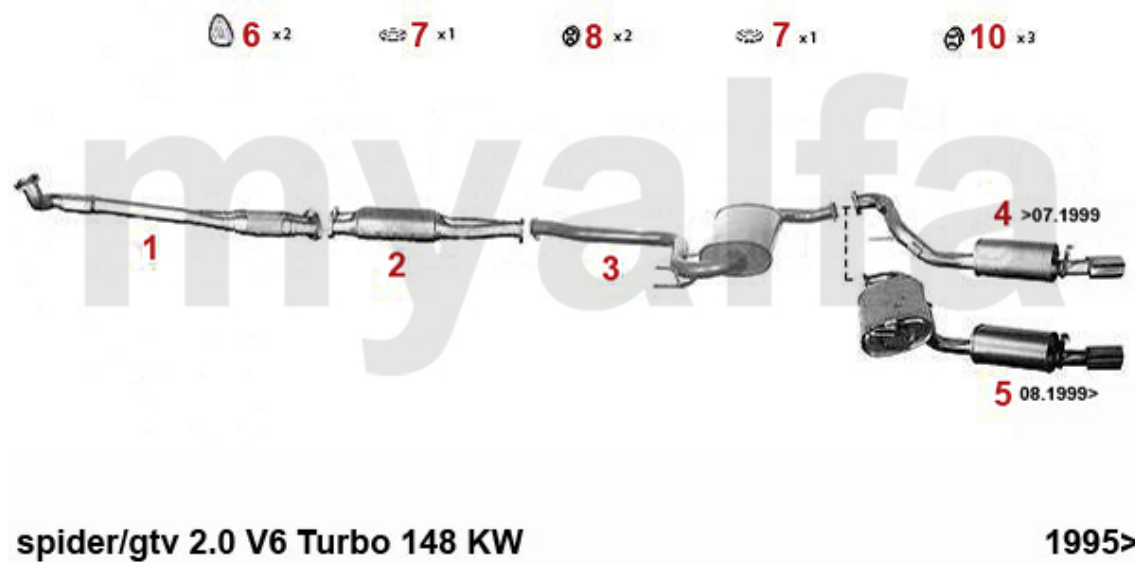

Abgasanlage/Exhaust System gtv/spider (916) 2.0 V6 Turbo

1	33154442	Vorderrohr/KAT vorne gtv/spider (916) 2.0 V6 Turbo Bj. 95-98	Auf Anfrage
1	33156242	Vorderrohr/KAT vorne gtv/spider (916) 2.0 V6 Turbo Bj. 98>	Auf Anfrage
2	32156116	Katalysator gtv/spider (916) 2.0 V6 Turbo CF2 Bj. 98>	12.427,98 SEK
2	32102233	Katalysator gtv/spider (916) 3.0 V6 12V & 24V, 2.0 V6 Turbo Bj. >98 CF2	Auf Anfrage
2	32153561	Katalysator gtv/spider (916) V6 12/24V CF3	Auf Anfrage
3	34102106	Mitteltopf gtv/spider (916) alle Bj . 95>	1.620,74 SEK
4	35102207	Endtopf gtv/spider (916) 2.0 turbo Bj. 95-07.99	2.436,87 SEK
5	35102109	Endtopf gtv/spider (916) Bj. 95>	2.040,46 SEK
6	38073540	Dichtung Vorderrohr/Kat 164 Super,g tv/spider (916) 3.0 V6	80,48 SEK
7	38094003	Brennring für Schalldämpfer Diverse Modelle	122,38 SEK
8	38091143	Gummi/Auspuffaufhängung	42,60 SEK
9	38091014	Gummi/Auspuffaufhängung NSD spider/gtv (916)	75,76 SEK