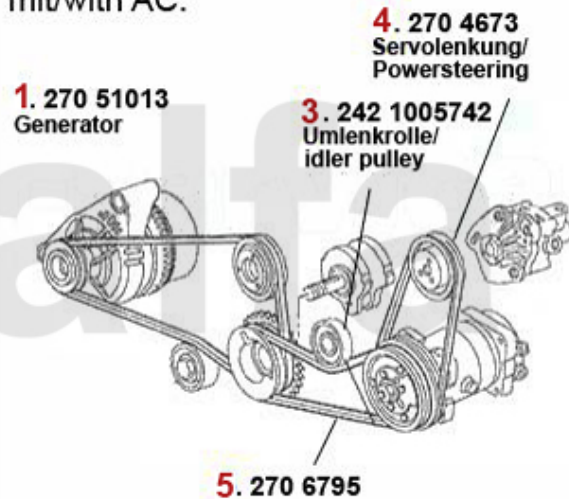

# Keilriemen/V-Belt gtv/spider (916) 2.0 JTS

---

<b>1</b>	<b>27061960</b>	<b>Keilrippenriemen 6PK1960 147/156/16 6/gtv/spider (916) 2.0 TS 16V CF3 ab Motor # 2835764 L</b>	<b>477,99 SEK</b>
<b>2</b>	<b>27155863</b>	<b>Spanner Keilrippenriemen 145/6/7, 155/6,166,916 diverse 4-zylinder</b>	<b>577,20 SEK</b>
<b>3</b>	<b>24255848</b>	<b>Umlenkrolle Keilrippenriemen 145/6/7,155/6,166,gtv/spider (916) 2.0 TS/JTS (mit Klima)</b>	<b>578,31 SEK</b>

# Keilriemen/V-Belt gtv/spider (916) 2.0 V6 Turbo

1	24205742	Umlenkrolle Keilrippenriemen 155,16 4 Super,gtv/spider (916)	1.504,05 SEK
2	27051013	Keilrippenriemen 5PK1013 155 2.5 V6 Bj.10.92-12.97 ,GTV/Spider (916) 2.0 V6 Turbo/ 3.0 V6	208,68 SEK
3	2706975	Keilrippenriemen 6PK975 155 2.5 V6 gtv/spider (916) V6,Klimakompressor	309,00 SEK
4	2704673	Keilrippenriemen 4PK673 155 2.5V6 GTV/SPIDER(916) V6 Bj. 5.98> Servopumpe	181,90 SEK

# Keilriemen/V-Belt gtv/spider (916) 3.0 V6 12V

ohne/without AC:

mit/with AC:

<b>1</b>	<b>27051013</b>	<b>Keilrippenriemen 5PK1013 155 2.5 V6 Bj.10.92-12.97 ,GTV/Spider (916) 2.0 V6 Turbo/ 3.0 V6</b>	<b>208,68 SEK</b>
<b>2</b>	<b>2705865</b>	<b>Keilrippenriemen SPK865 GTV/Spider 3.0 V6 Servopumpe, 145/6 1.4/1.6ie Bj. &gt;96 Wasserpumpe</b>	<b>231,99 SEK</b>
<b>3</b>	<b>24205742</b>	<b>Umlenkrolle Keilrippenriemen 155,16 4 Super,gtv/spider (916)</b>	<b>1.504,05 SEK</b>
<b>4</b>	<b>2704673</b>	<b>Keilrippenriemen 4PK673 155 2.5V6 GTV/SPIDER(916) V6 Bj. 5.98&gt; Servopumpe</b>	<b>181,90 SEK</b>
<b>5</b>	<b>2706975</b>	<b>Keilrippenriemen 6PK975 155 2.5 V6 gtv/spider (916) V6,Klimakompressor</b>	<b>309,00 SEK</b>