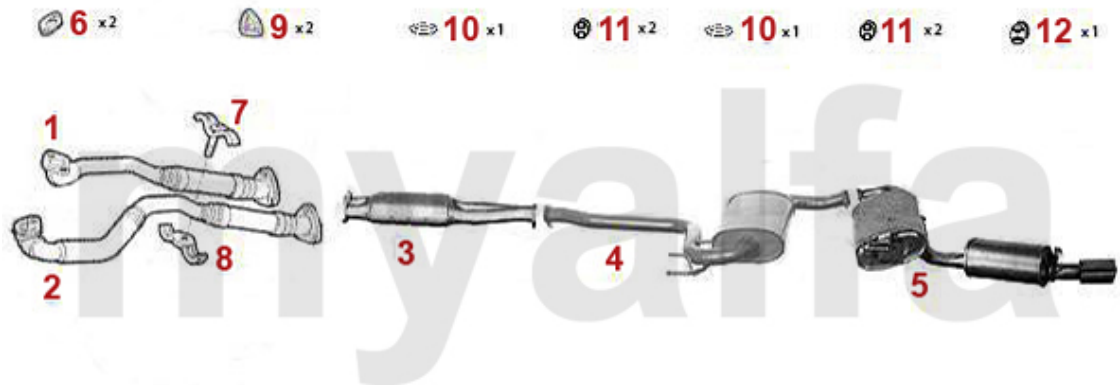

Abgasanlage/Exhaust System gtv/spider (916) 3.0 V6 12V

SPIDER 3.0i V6 12V / GTV 3.0i

'95-

3	32102233	Katalysator gtv/spider (916) 3.0 V6 12V & 24V, 2.0 V6 Turbo Bj. >98 CF2	Auf Anfrage
3	32153561	Katalysator gtv/spider (916) V6 12/24V CF3	Auf Anfrage
4	34102106	Mitteltopf gtv/spider (916) alle Bj. 95>	1.620,74 SEK
5	35102109	Endtopf gtv/spider (916) Bj. 95>	2.040,46 SEK
6	38094414	Dichtung VSD 164/Super,RZ,SZ, gtv/spider (916) 3.0 V6	48,98 SEK
7	38009014	Oberteil f. Klemmhalter Vorderrohr 164 Super,gtv/spider (916) 3.0 V6	Auf Anfrage
9	38073540	Dichtung Vorderrohr/Kat 164 Super,g tv/spider (916) 3.0 V6	80,48 SEK
10	38094003	Brennring für Schalldämpfer Diverse Modelle	122,38 SEK
11	38091143	Gummi/Auspuffaufhängung	42,60 SEK
12	38091014	Gummi/Auspuffaufhängung NSD spider/gtv (916)	75,76 SEK