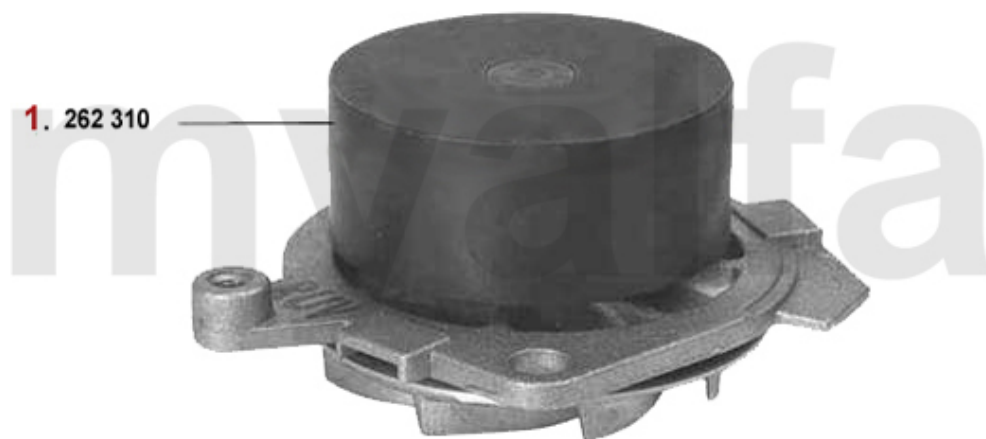

Wasserpumpe/Waterpump gtv/spider (916) 1.8/2.0 TS

1 262310 *Wasserpumpe 145/6 1.4/1.6/1.8/2.0/ IE 16V TS,147 1.6/2.0 ie 16V TS,
155,156 1.6/2.0 16V TS*

869,82 SEK