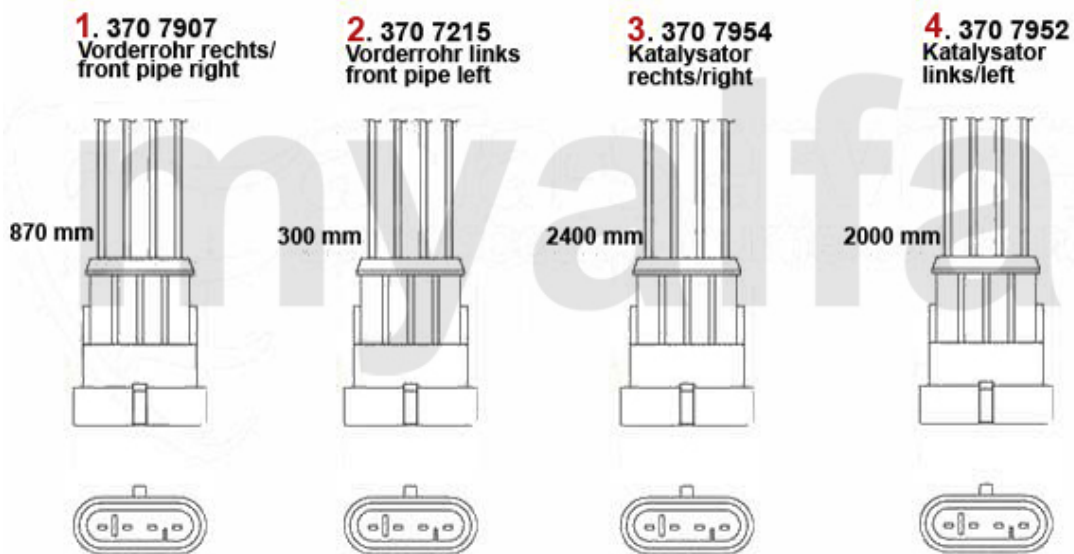

Lambda-Sonde/Lambda Probe gtv/spider (916) 3.02 V6 24V/GTA

1	3707907	Lambda-Sonde 147 GTA,156 2.5 V6 24V bj. 10.00>/3.2 GTA,gtv/spider (916) 3.2 V6 24V,GT Nuov	1.620,74 SEK
2	3707215	Lambda-Sonde 147 1.6 16V TS ECO, 3.2 V6 24V GTA 166 2.5/3.0 V6 24 V, spider (916) 3.0 V6 b	1.304,67 SEK
3	3707954	Lambda-Sonde 147 GTA,156 2.5 V6 24V bj. 01.02>/ 3.2 GTA bj.03.02>,166 3.2 V6 24V, gtv/spid	Auf Anfrage
4	3707952	Lambda-Sonde 147 GTA,156 2.5 V6 24V bj. 01.02>/3.2 GTA,GT Nuovo 3.2 V6 24V,gtv/spider 3.2	Auf Anfrage