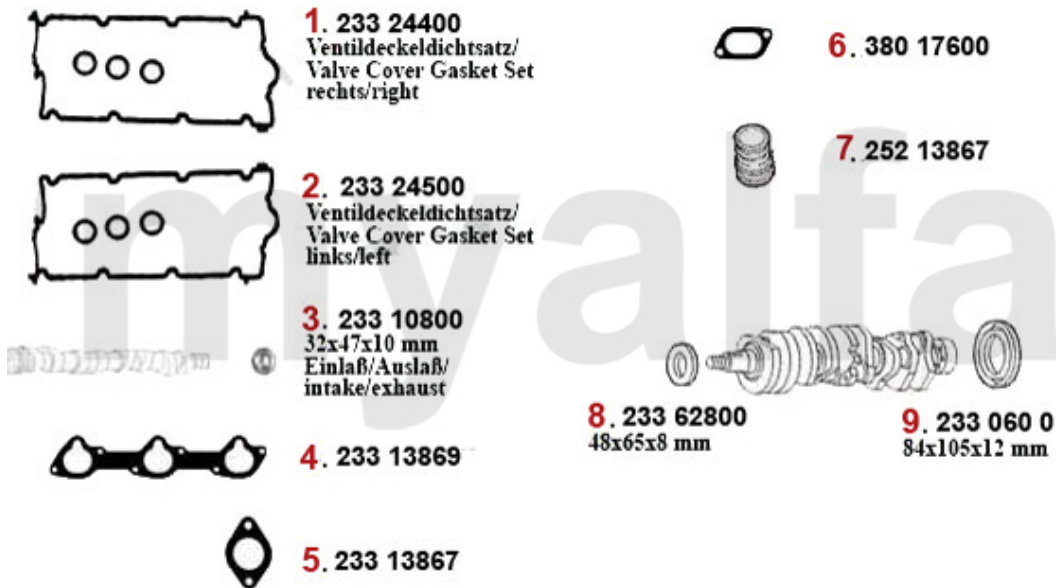

Dichtungen Motor/Gaskets Engine gtv/spider (916) 3.0/3.2 V6 24V

1	23324400	Ventildeckeldichtung rechts 147, 156, 166, GTV/Spider (916),Nuovo GT V6 24V	531,69 SEK
2	23324500	Ventildeckeldichtung links 147,156, 166,gtv/spider (916),Nuovo GT V6 24 V	531,69 SEK
3	23310800	Simmerring Nockenwelle 156 2.5V6 24V, 164/Super, 166 3.0 V6 24V	145,69 SEK
4	23313869	Ansaugkrümmerdichtung 147,156,164/Super,166,gtv/spider (916),Nuovo GT 6-Zylinder 24V	83,39 SEK
5	23313868	Ansaugkrümmerdichtung 147,156,164/S uper,166,gtv/spider (916),Nuovo GT 6-Zylinder	68,82 SEK
6	38017600	Abgaskrümmerdichtung 156,164/Super, 166,gtv/spider (916),Nuovo GT V6 24V	115,44 SEK
7	25213867	Ansauggummi 147,156,164/Super,166, gtv/spider (916),Nuovo GT V6 24V	Auf Anfrage
8	23362800	Simmerring Kurbelwelle vorne (Riemenscheibe) 156,166 6-Zylinder	192,45 SEK
9	2330600	Simmerring Kurbelwelle hinten 84/105/12 Spider IE Bj.1990-93 Originalqualität	406,95 SEK