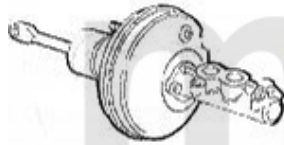

2. 673 78974
2.0 TS CF3
6-Cyl., 1998>