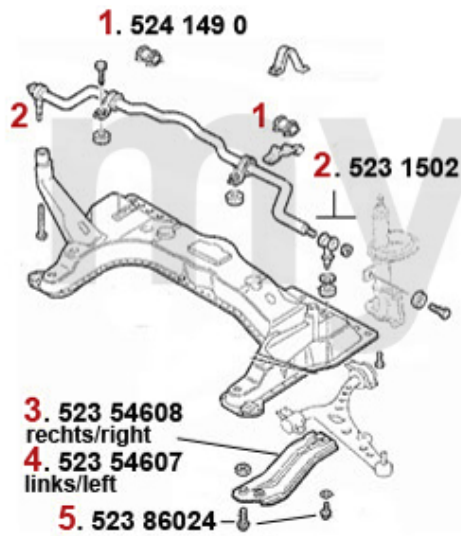

Stabilisator vorne/Stabilizer front spider/gtv (916)

>2003

2003>