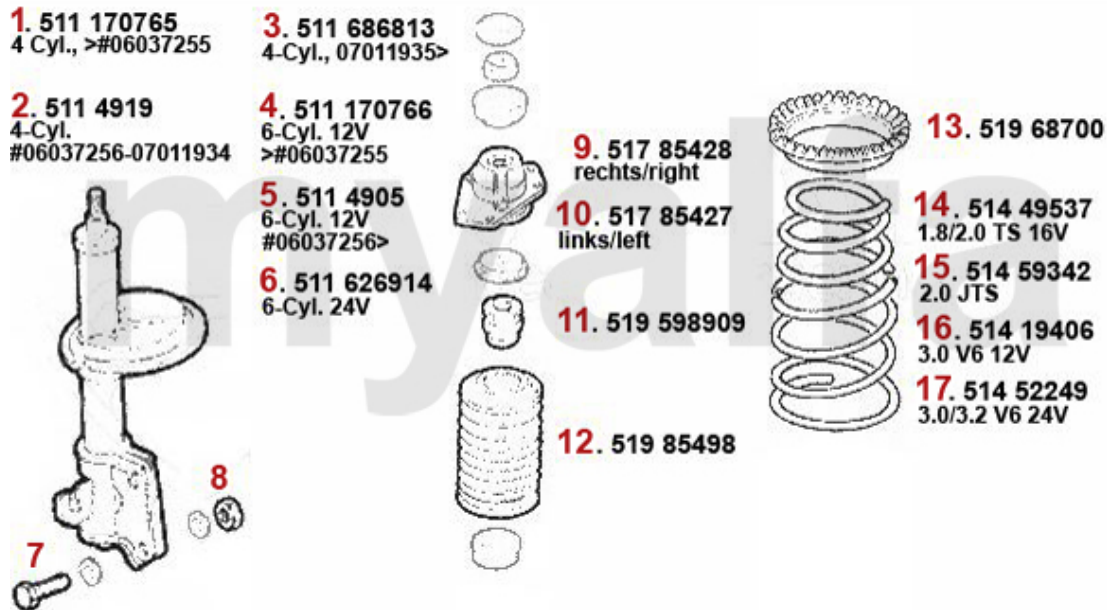

Federbeine/Struts gtv/spider (916) vorne/front

1	51170765	Federbein vorne spider/gtv (916) 4- Zylinder Bj. >98 > #6037255,2-Rohr Gas	Auf Anfrage
2	5114919	Federbein vorne spider/gtv (916) 4- Zylinder Bj. 98> # 6037256>,2-Rohr Gas SENA TRAC	Auf Anfrage
3	51186813	Federbein VA gtv/spider (916) 4-Zylinder #07011934>	Auf Anfrage
4	51170766	Federbein vorne spider/gtv (916) 6- Zylinder Bj. >98 > #6037255,2-Rohr Gas	1.853,84 SEK
5	5114905	Federbein vorne Spider/GTV (916) 6-Zylinder Bj. 98> # 6037256>, 2-Rohr Gas	Auf Anfrage
6	51126914	Federbein VA gtv/spider (916) 3.0/ 3.2 V6 24V	2.157,01 SEK
7	51976615	Sechskantschraube am Federbeinunten diverse Modelle	134,03 SEK
8	51976614	Sechskantmutter am Federbein unten diverse Modelle	231,99 SEK
9	51785428	Federbeinlager GTV/Spider 916 rechts	3.369,68 SEK
10	51785427	Federbeinlager GTV/Spider 916 links	3.369,68 SEK
11	51998909	Anschlagpuffer VA gtv/spider (916)	262,38 SEK
12	51985498	Staubkappe f. Federbein VA spider/ gtv (916)	278,61 SEK
13	51968700	Federgummi VA gtv/spider (916)	Auf Anfrage
14	51449537	Fahrwerksfeder vorne spider/gtv 916 2.0 16V TS	1.281,36 SEK
15	51453942	Fahrwerksfeder VA gtv/spider (916) 2.0 JTS	945,58 SEK
16	51419406	Fahrwerksfeder spider (916) 3.0 V6 vorne	1.154,26 SEK
17	51452249	Fahrwerksfeder VA gtv/spider (916) 3.0/3.2 V6 24V	1.154,26 SEK