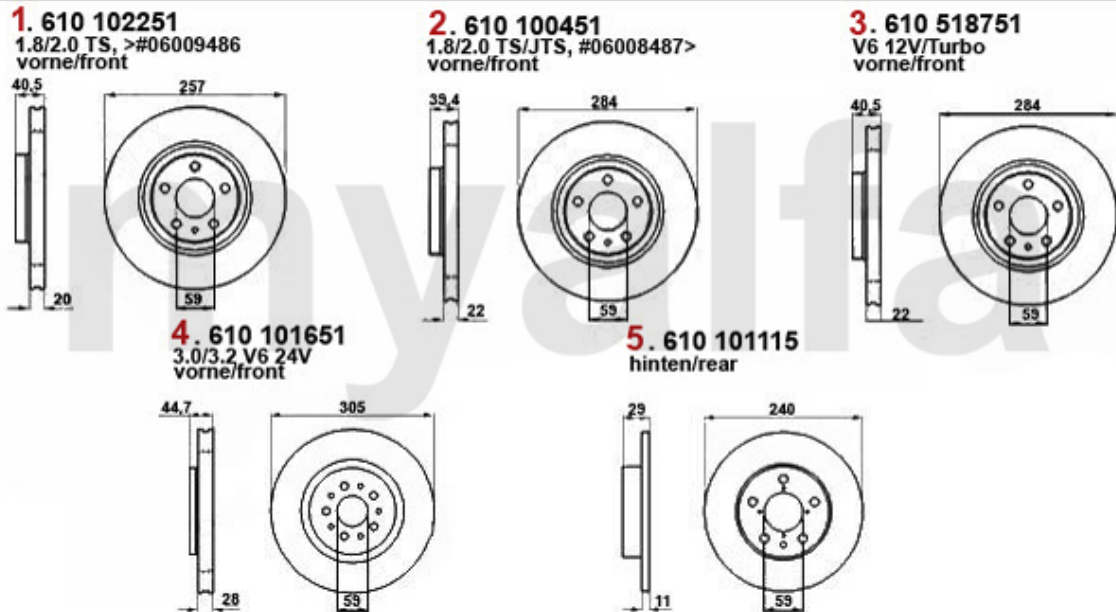

Bremsscheiben/Brakedisks gtv/spider (916)

1	61001251	Bremsscheibe VA spider (916) 2.0 TS bis #6009486 bj. >07.95 nur für Bremssystem: Bendix	827,78 SEK
2	61000451	Bremsscheibe VA Spider (916) 1.8/ 2.0 TS mit Bremssystem: Ate ab #6009486 gtv (916) 1.8/2	968,89 SEK
3	61018751	Bremsscheibe VA 147 1.6/2.0 16V TS/ 1.9 JTD bj. 01.01>,156 2.0/16V TS/ JTS/2.5 V6 24V/1.9/	874,40 SEK
4	61001651	Bremsscheibe VA 147/156 GTA, gtv/Spider (916) 3.0/3.2 V6 24V	1.017,87 SEK
5	61001115	Bremsscheibe HA spider/gtv (916) 2.0/TS/V6 turbo/3.0 V6/24V	577,20 SEK