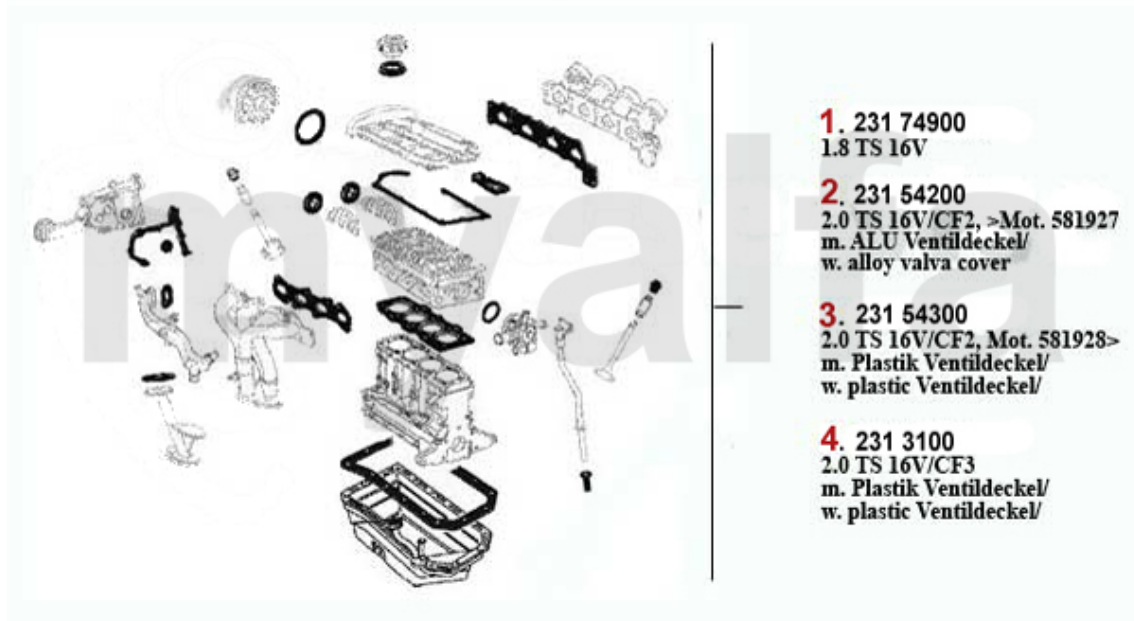

Motordichtsatz/Full Set gtv/spider (916) 2.0 TS 16V

1. **1.** 231 74900
   1.8 TS 16V
2. **2.** 231 54200
   2.0 TS 16V/CF2, >Mot. 581927
   m. ALU Ventildeckel/
   w. alloy valva cover
3. **3.** 231 54300
   2.0 TS 16V/CF2, Mot. 581928->
   m. Plastik Ventildeckel/
   w. plastic Ventildeckel/
4. **4.** 231 3100
   2.0 TS 16V/CF3
   m. Plastik Ventildeckel/
   w. plastic Ventildeckel/

1	23174900	Motordichtsatz 145/6,156,GTV/ Spider(916) 1.6-1.8 16V TS Bj.1997-> Kunststoff-Ventildeckel	1.853,84 SEK
2	23154200	Motordichtsatz 145/6,155,156,166 1.6 - 2.0 TS 16V Bj. >98 Alu-Ventildeckel	1.853,84 SEK
3	23154300	Motordichtsatz 145/6,155,gtv/ spider (916) 2.0 TS Bj. 95-01 110KW Alu-Ventildeckel	2.087,08 SEK
4	2313100	Motordichtsatz 166 2.0 TS CF3 110KW > #2557364	2.786,66 SEK