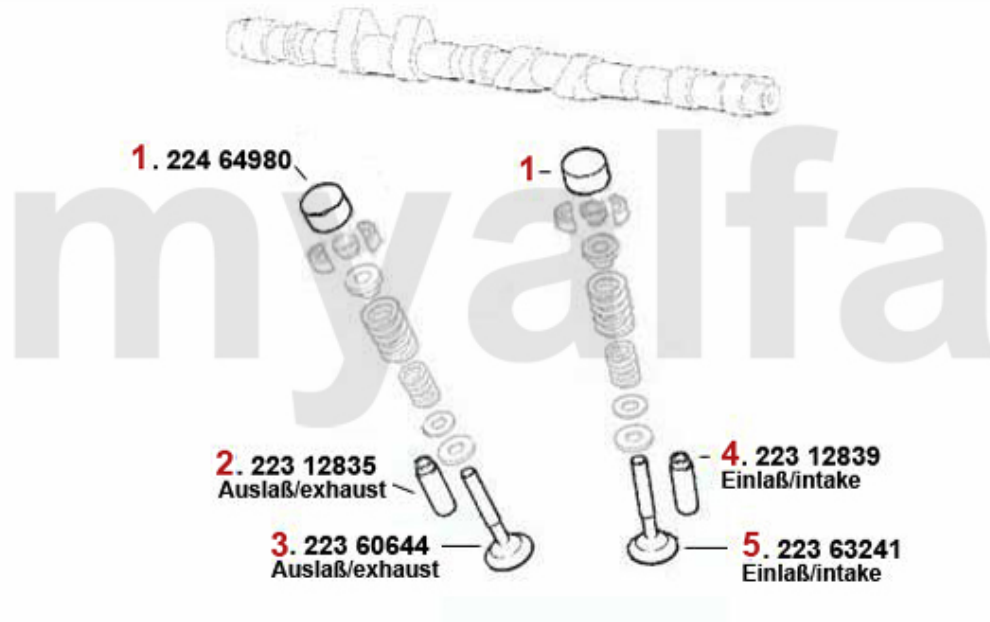

Ventiltrieb/Valve Train gtv/spider (916) V6 24V

1	22464980	Hydrostößel 33(907)/145/6 1.7 ie 16V,147 3.2 GTA,156 2.5 V6/3.2 GTA, 164/166 V6 24V,gtv/s	437,20 SEK
2	22312835	Ventilführung Auslass 147,156,164/Super, gtv/spider (916), Nuovo GT V6 24V	378,93 SEK
3	22360644	Ventil-Auslass 3.0 V6 24V/3.2 GTA 14 7,156,gtv/spider (916),Nuovo GT	348,68 SEK
4	22312839	Ventilführung Einlass 147,156,164/Super, gtv/spider (916), Nuovo GT V6 24V	378,93 SEK
5	22363241	Ventil-Einlass 3.0 V6 24V/3.2 GTA,147,156,164,166 spider/gtv (916),Nuovo GT	338,13 SEK