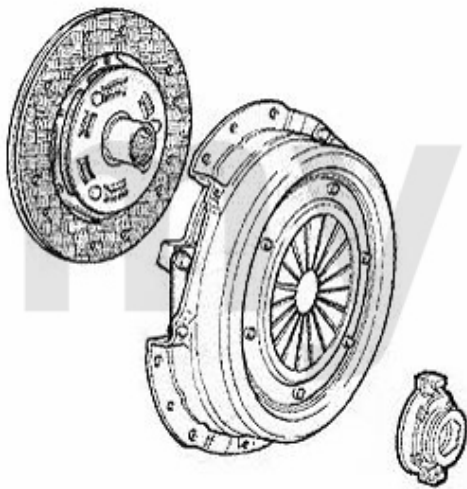

1.737,29 SEK

Kupplungs-Kit/Clutch Set gtv/spider (916) 3.2 V6 24V

1. 431 739521
Ø 235 mm

1 43139521 Kupplungs-Kit 147,156,Nuovo GT, gtv/spider (916) 3.2 V6 24V

5.538,35 SEK

Ausrücker/Sleeve Bearing gtv/spider (916) 3.2 V6 24V