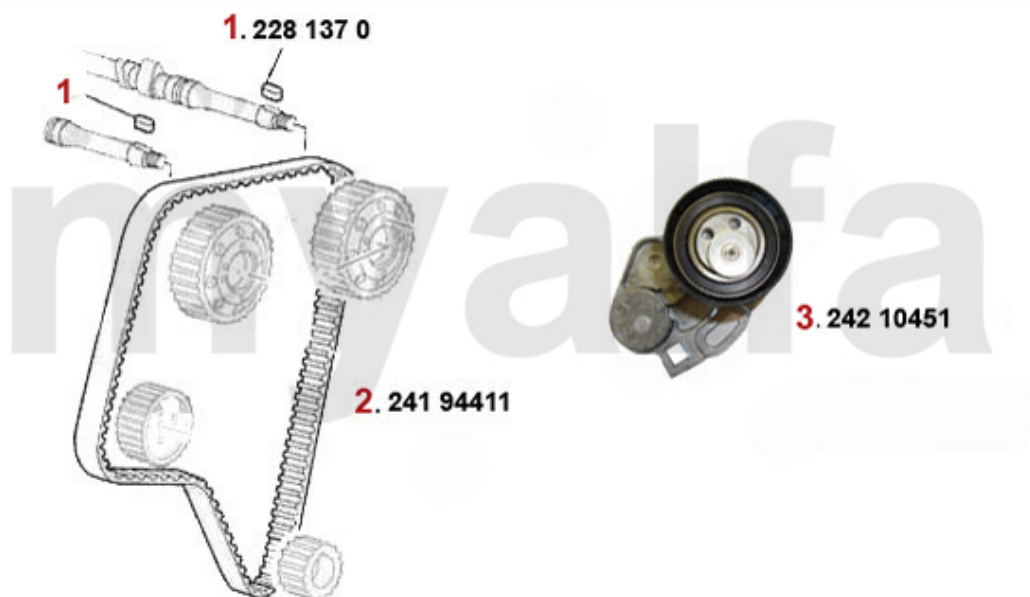

Zahnriemen/Timing Belt gtv/spider (916) 2.0 V6 Turbo

1	2281370	Keil Nockenwelle	80,48 SEK
2	24194411	Zahnriemen 134SP254C 155,164, gtv/spider (916) 6-Zylinder Nockenwelle	378,93 SEK
3	24210451	Spannrolle mechanisch 155,164 Super gtv/spider(916) 6-zylinder	1.416,64 SEK