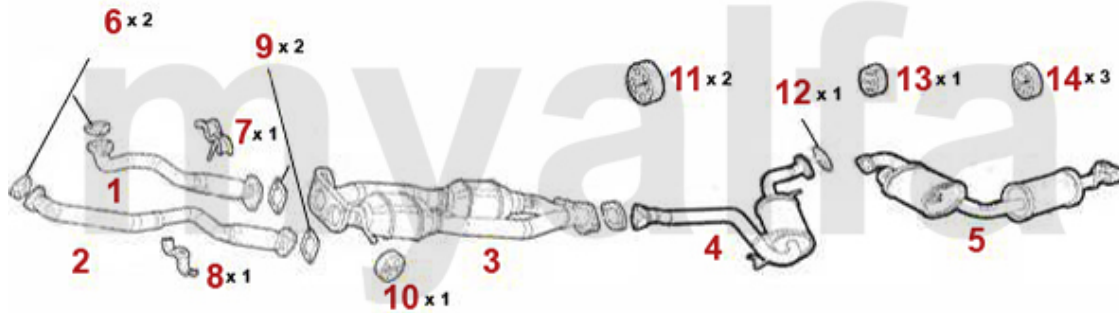

Abgasanlage/Exhaust System gtv/spider (916) 3.2 V6 24V/GTA

GTV/SPIDER (916) 3.2 V6 24V/GTA

2003>

1	33169658	Vorderrohr Re 147,156,gtv/ spider (916),Nuovo GT V6 24V CF3/GTA	Auf Anfrage
2	33169659	Vorderrohr Li 147,156,gtv/ spider (916), Nuovo GT V6 24V CF3/GTA	7.089,02 SEK
3	32170380	Katalysator gtv/spider (916) 3.0/3.2 V6 24V CF3	12.416,32 SEK
4	34184807	Mittelschalldämpfer gtv/spider 3.2 V6 24V	Auf Anfrage
5	35184808	Nachschalldämpfer gtv/spider (916) 3.2 V6 24V	Auf Anfrage
6	38054239	Dichtung/Hosenrohr 156,164 Super, 166,gtv/spider (916) V6 24V	145,69 SEK
7	38009014	Oberteil f. Klemmhalter Vorderrohr 164 Super,gtv/spider (916) 3.0 V6	Auf Anfrage
8	38009013	Unterteil f. Klemmhalter Vorderrohr 164 Super,gtv/spider (916) 3.0 V6	Auf Anfrage
9	38073540	Dichtung Vorderrohr/Kat 164 Super,g tv/spider (916) 3.0 V6	80,48 SEK
11	38091031	Gummi/Auspuffaufhängung 164 Super Turbo	52,45 SEK
12	38094484	Dichtung VSD/Kat Diverse	145,69 SEK
13	38091014	Gummi/Auspuffaufhängung NSD spider/gtv (916)	75,76 SEK
14	38091143	Gummi/Auspuffaufhängung	42,60 SEK