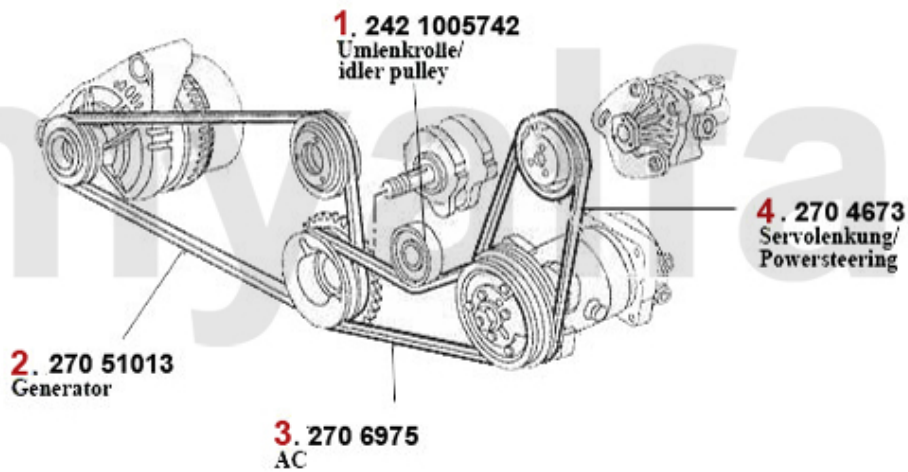

Keilriemen/V-Belt gtv/spider (916) 2.0 V6 Turbo

1	24205742	Umlenkrolle Keilrippenriemen 155,16 4 Super,gtv/spider (916)	1.504,05 SEK
2	27051013	Keilrippenriemen 5PK1013 155 2.5 V6 Bj.10.92-12.97 ,GTV/Spider (916) 2.0 V6 Turbo/ 3.0 V6	208,68 SEK
3	2706975	Keilrippenriemen 6PK975 155 2.5 V6 gtv/spider (916) V6,Klimakompressor	309,00 SEK
4	2704673	Keilrippenriemen 4PK673 155 2.5V6 GTV/SPIDER(916) V6 Bj. 5.98> Servopumpe	181,90 SEK