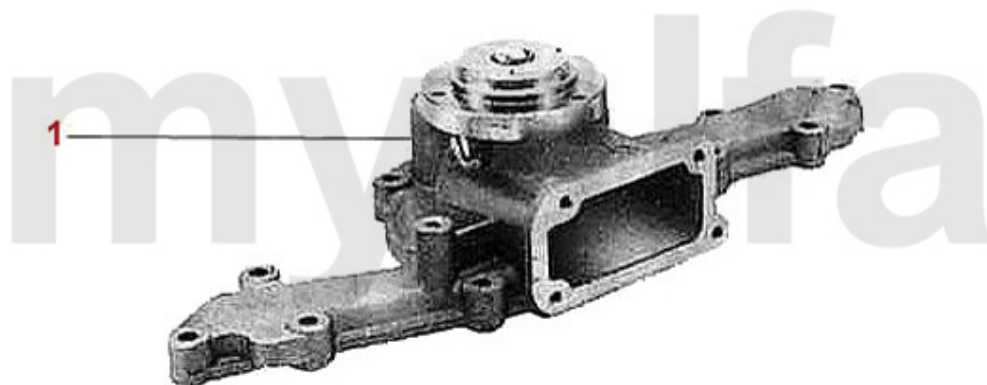

Thermostat gtv/spider (916) 3.0 V6

1. 263 57187

2

1 26357187 Thermostat 155,156,166,gtv,spider(9 16)
6-Zylinder, Gehäusethermostat

879,12 SEK

2 26314637 Thermostateinsatz für diverse V6 Motoren

406,95 SEK

Wasserpumpe/Waterpump gtv/spider (916) 3.0 V6