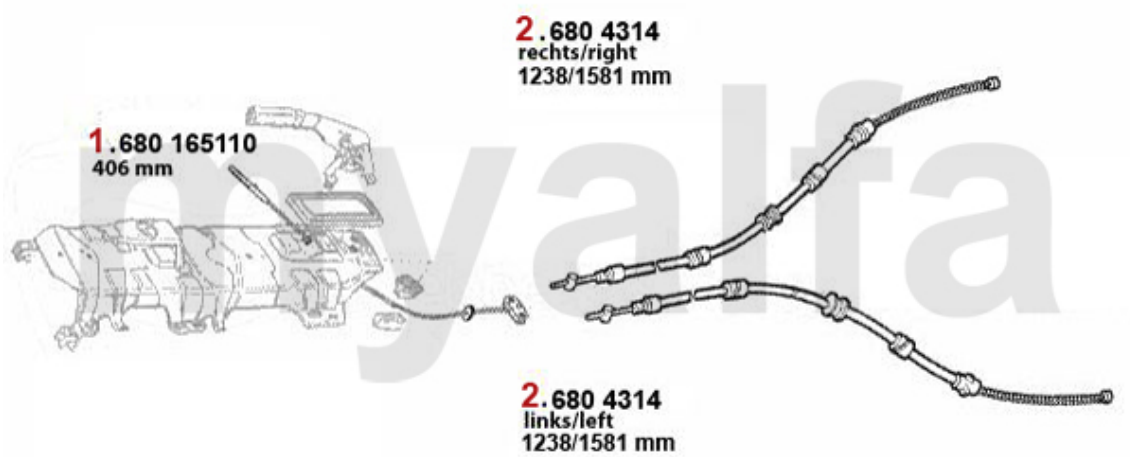

Handbremsseil/Brake Cable gtv/spider(916)

1 68065110 Handbremsseil vorne 145/6,147, 155, spider/gtv (916), Nuovo GT

250,72 SEK

2 6804314 Handbremsseil gtv/spider (916) benötigte Stückzahl: 2

338,13 SEK

Zündanlage/Ignitionsystem (916) 1.8/2.0 TS