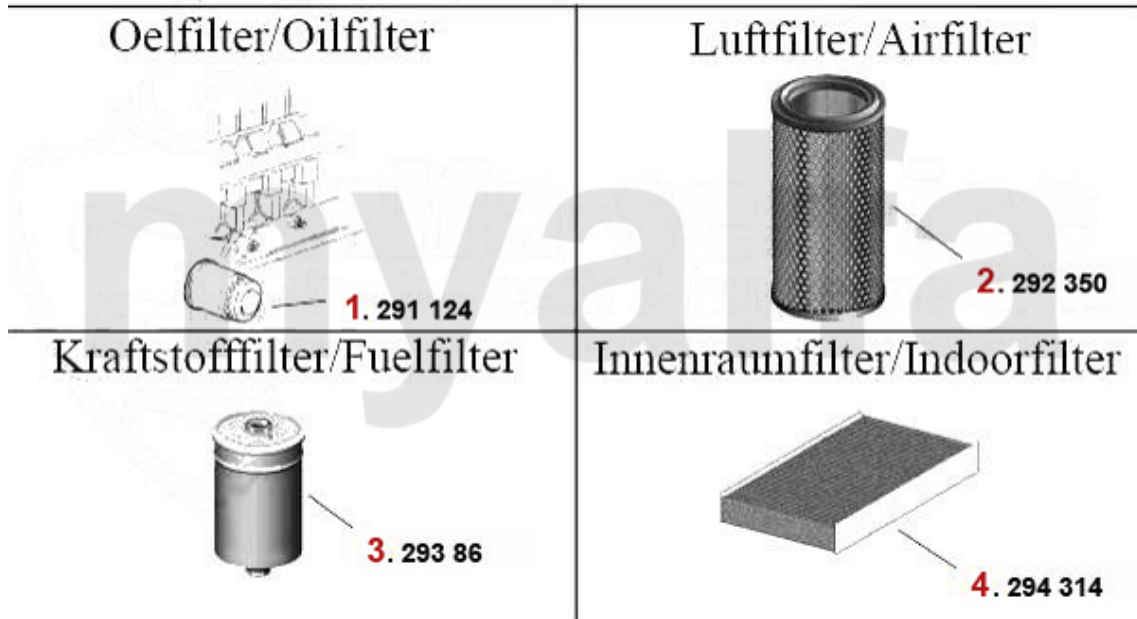

Filter gtv/spider (916) 3.0/3.2 V6 24V/GTA

1	291124	Ölfilter 147,155,156,164,166,gtv/ spider (916),Nuovo GT 6-zylinder Bj. 90> Anschraubpatro	122,38 SEK
2	292350	Luftfilter gtv/spider (916) V6 24V	610,92 SEK
3	29386	Kraftstoff-Filter 75,164/Super,gtv/ spider (916),Anschraubpatrone	343,96 SEK
4	294314	Innenraumfilter 145/6, 155 Bj. 96> GTV/Spider (916) Bj. 98>,eckig	194,81 SEK