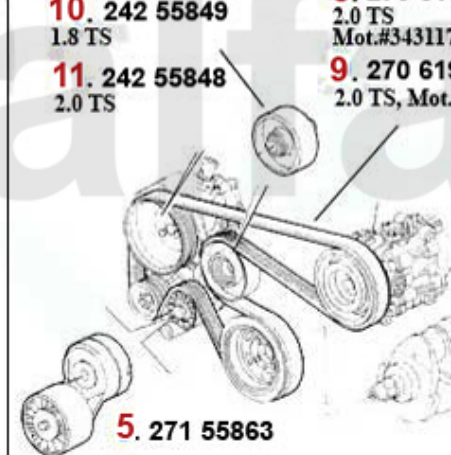

Windschott/ Wind Deflector Spider (916)

1. 181 916

1 181916 Windschott Spider 916, 1995-2006

2.710,90 SEK

Keilriemen/V-Belt gtv/spider (916) TS 16V

ohne/without
Klimaanlage/AC:

- 1. 270 61045**
1.8 TS
- 2. 270 71083**
2.0 TS, >Mot.#1385143
- 3. 270 61082**
2.0 TS
Mot.#1385144-2835764
- 4. 270 61062**
2.0 TS, Mot.#2835765>