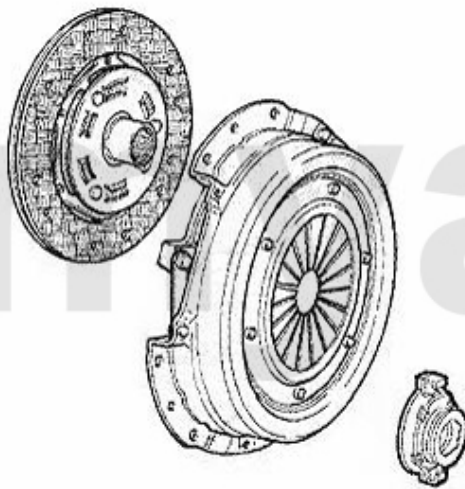

1. 431 790001
Ø 230 mm
>1998

2. 431 727001
Ø 235 mm
1998>

1 43190001 Kupplungs-Kit spider (916) 3.0 V6 Bj. 06.95-12.98, gtv (916) 2.0 V6 Turbo Bj. >98

Auf Anfrage

2 43172701 Kupplungs-Kit 155,164 6-zylinder Diverse Bj. 92-98 auch Diesel gtv/spider (916) 2.0 V6 Tur