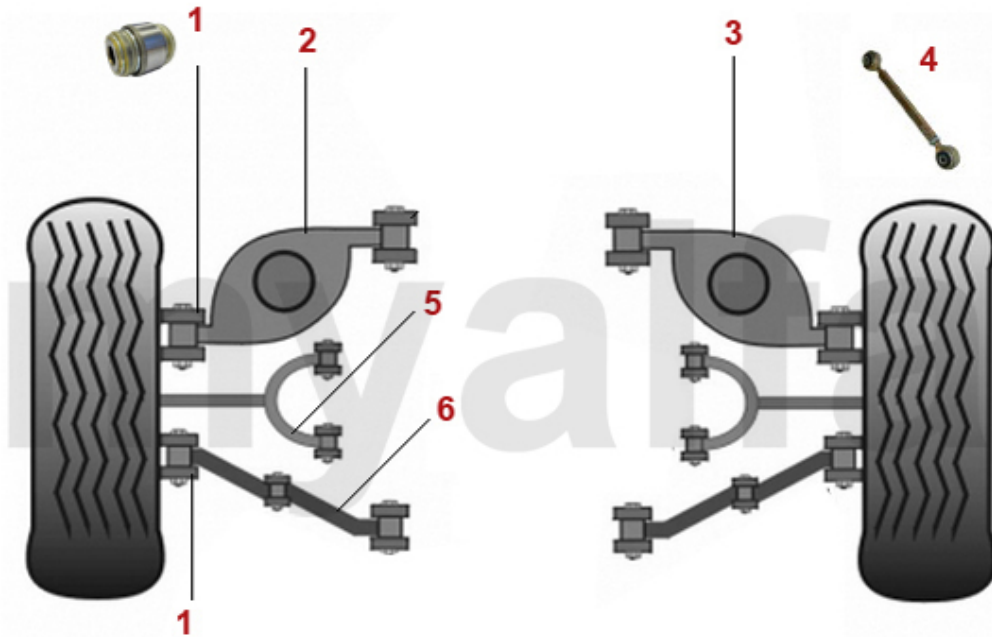

Quelle Original Bild : Powerflex UK

1	5319160	Buchse für Führungstreibe HA gtv/spider (916)/166 radseitig	277,50 SEK
2	53127600	Schwinge HA links spider/gtv (916)	2.670,11 SEK
3	53127601	Schwinge HA rechts spider/gtv (916)	2.670,11 SEK
4	55427480	Spurstange gtv/spider (916) hinten	1.585,64 SEK
5	53138910	Querlenker hinten gtv/spider (916) links oder rechts	2.087,08 SEK
6	5353029	Schwingarm am hinteren Querlenker gtv/spider (916)	1.620,74 SEK