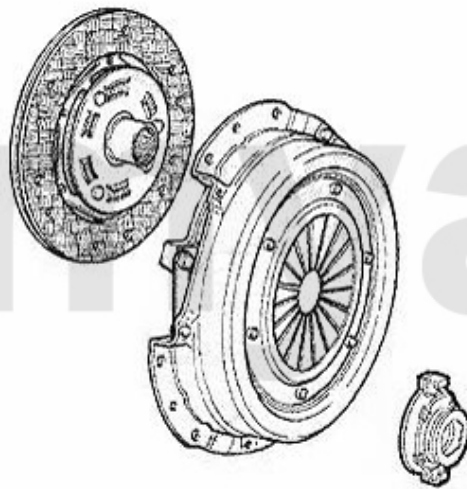

1. 431 790001
Ø 230 mm
>1998

2. 431 727001
Ø 235 mm
1998>

1 43190001 Kupplungs-Kit spider (916) 3.0 V6 Bj. 06.95-12.98, gtv (916) 2.0 V6 Turbo Bj. >98

Auf Anfrage

2 43172701 Kupplungs-Kit 155,164 6-zylinder Diverse Bj. 92-98 auch Diesel gtv/spider (916) 2.0 V6 Tur