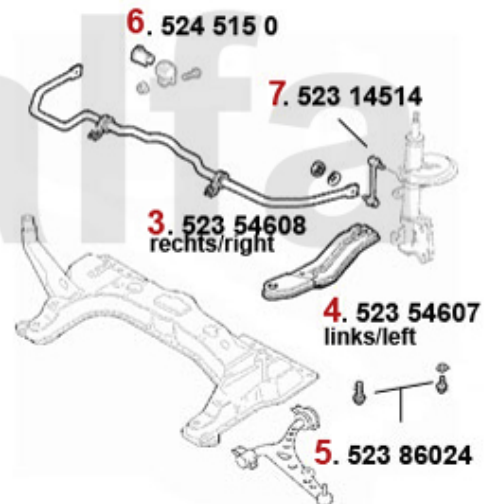

1	5241490	Stabilisatorgummi vorne 916 >2003	230,88 SEK
2	5231502	Stabilisatorarm/Pendelstütze 145/6,155,spider/gtv (916)	278,61 SEK
3	52354608	Stabilisatorstrebe VA rechts gtv/spider (916) am Fahrschemel	Auf Anfrage
4	52354607	Stabilisatorstrebe VA links gtv/spider (916) am Fahrschemel	Auf Anfrage
5	52386024	Schraube für Stabilisatorstrebe Vorderachse gtv/spider (916) am Fahrschemel	64,10 SEK
6	5245150	Stabilisatorgummi vorne 916 1998>	Auf Anfrage
7	52314514	Pendelstütze VA gtv/spider (916) Bj. 98>	378,93 SEK