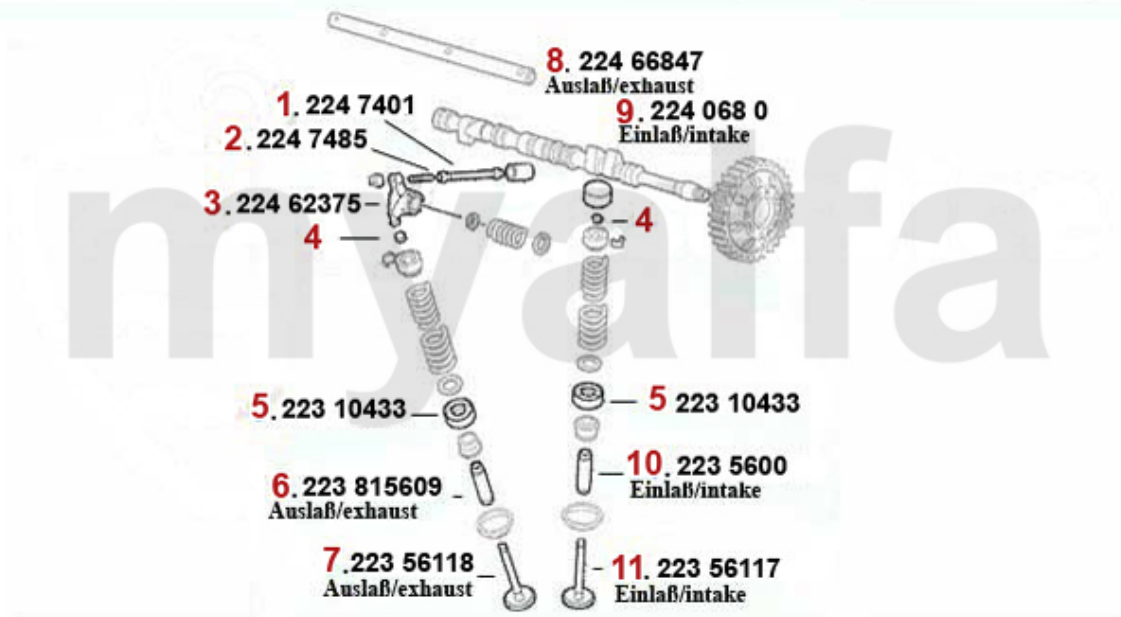

Ventiltrieb/Valve Train gtv/spider (916) 3.0 V6 12V

1	2247401	Stößelstange (Auslasseite) 75,155 164,166,RZ,SZ,gtv/spider (916),GTV/ 6	1.620,74 SEK
2	2247485	Einstellschraube für Kipphebelwelle 75. 155. 164, 166, RZ, SZ, GTV/Spider (916), GTV6	40,79 SEK
4	2431140	Ventileinstellplättchenset 200 Stück 2,525 - 3,5 mm, Durchmesser 9mm	6.517,78 SEK
4	2430840	Ventileinstellplättchenset 205 Stück 1,5 - 2,5 mm, Durchmesser 9mm	6.517,78 SEK
4	2430430	Ventileinstellplättchen 9mm Bitte Größe angeben	144,58 SEK
5	22310433	Teller f. Ventilfeeder 155 164/Super	Auf Anfrage
6	22315609	Ventilführung-Auslass 2.5/3.0 V6,6,7 5,90,164/Super,RZ,SZ, gtv/spider (916), Stahl	162,06 SEK
7	22356118	Ventil-Auslass 75,164/Super, RZ/SZ,gt v/spider (916) 3.0 V6(nicht 24V)	332,17 SEK
8	22466847	Stößelbecher (Auslasseite) 155 164 Super,166,gtv/spider (916)	306,64 SEK
9	2240680	Ventilbecher - Tassenstößel OE-Qualität 101/105/115/116/75/155/164	204,10 SEK
10	2235600	Ventilführung-Einlass 75,164/ Super,RZ/SZ,gtv/spider (916) 3.0 V6 (nicht 24V)	418,61 SEK
11	22356117	Ventil-Einlass 75,164/Super, RZ/SZ,gtv/spider (916) 3.0 V6 (nicht 24V)	570,12 SEK