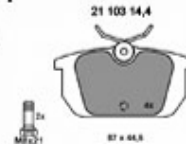

5. 21103 144 04

hinten/rear
System: Brembo

1	23119325	SBB VA mit WE spider/gtv (916) 2.0/ TS/V6 turbo/3.0 V6/24V Bj. >05.98 Bremssystem: Lucas	1.141,50 SEK
2	20817125	SBB VA mit WE 145/6 1.4/1.6/1.7/1.8 16V/TS bj. 94-96,155 1.7/1.8/2.0/TS 1.9TD,spider (916)	577,20 SEK
3	21619305	SBB VA mit WE 155 1.6/1.8/2.0/16V T S/2.5 V6/TD Bj. 05.96>,156 1.6/1.8/ 2.0/16V/TS/JTS/V6/	786,99 SEK
4	21318015	SBB VA mit WE gtv (916) 3.0 V6/24V Bj. 95>, spider (916) 3.0 V6/24V Bj. 98> Bremssystem: B	1.291,90 SEK
5	21114404	SBB HA ohne WE 145/6 1.4/1.6/1.7/ 1.8/2.0/16V/TS/1.9/TD/JTD bj. 94-01 155 1.6/1.7/1.8/2.0/	594,68 SEK