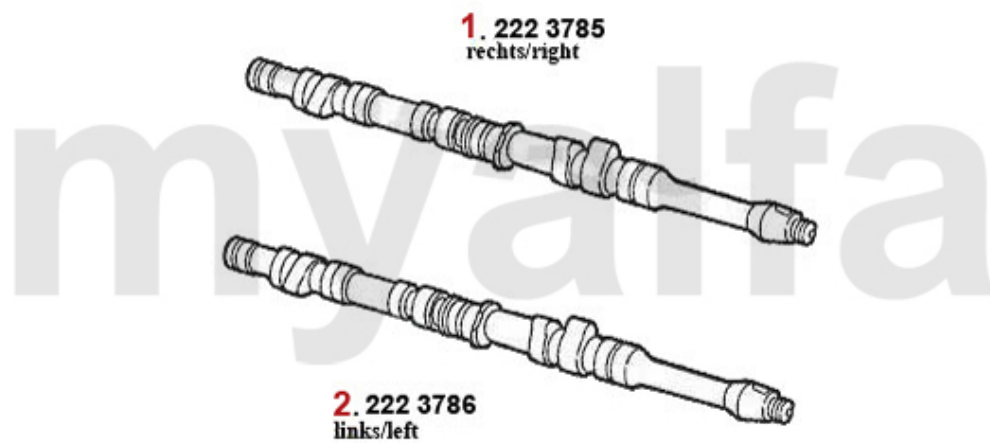

Nockenwelle/Camshaft gtv/spider 3.0 V6 12V

1	2223785	Nockenwelle rechts gtv/spider (916) 3.0 V6 (nicht 24V)	Auf Anfrage
2	2223786	Nockenwelle links gtv/spider (916) 3.0 V6 (nicht 24V)	Auf Anfrage

Auf Anfrage

Auf Anfrage