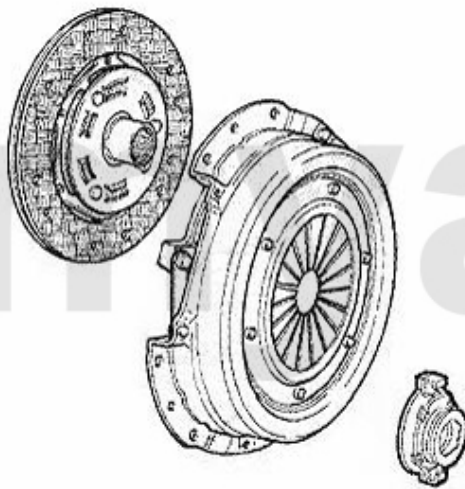

# Kupplungs-Kit/Clutch Set gtv/spider (916) 3.0 V6 12V

**1. 431 790001**  
Ø 230 mm  
>1998

**2. 431 727001**  
Ø 235 mm  
1998>

**1 43190001** Kupplungs-Kit spider (916) 3.0 V6 Bj. 06.95-12.98, gtv (916) 2.0 V6 Turbo Bj. >98