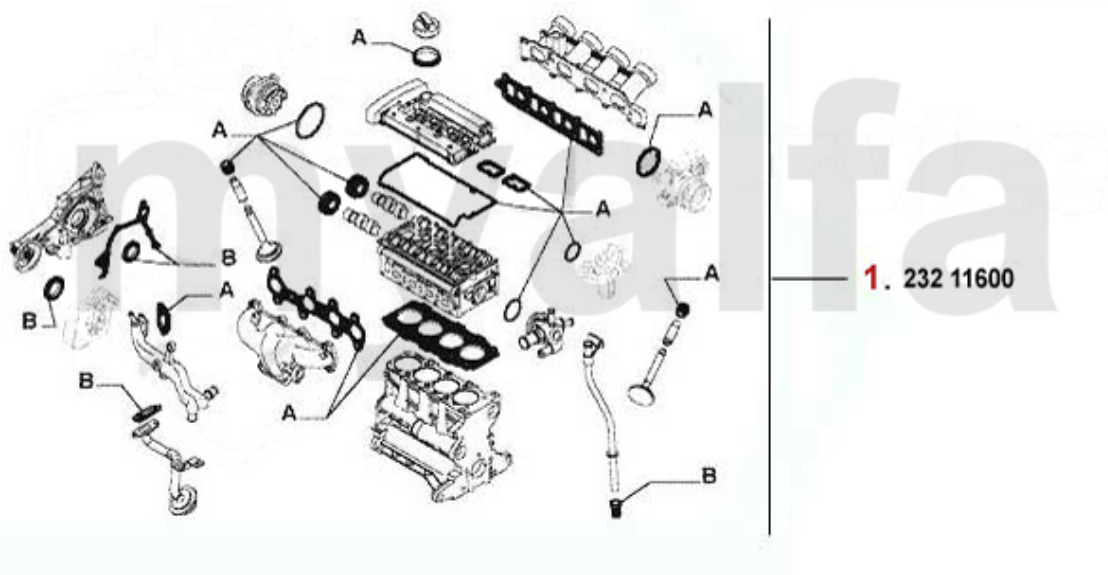

Kopfdichsatz/Head Set gtv/spider (916) JTS

1 23211600 Kopfdichsatz 156,gtv/spider (916) Nuovo GT 2.0 JTS

2.157,01 SEK