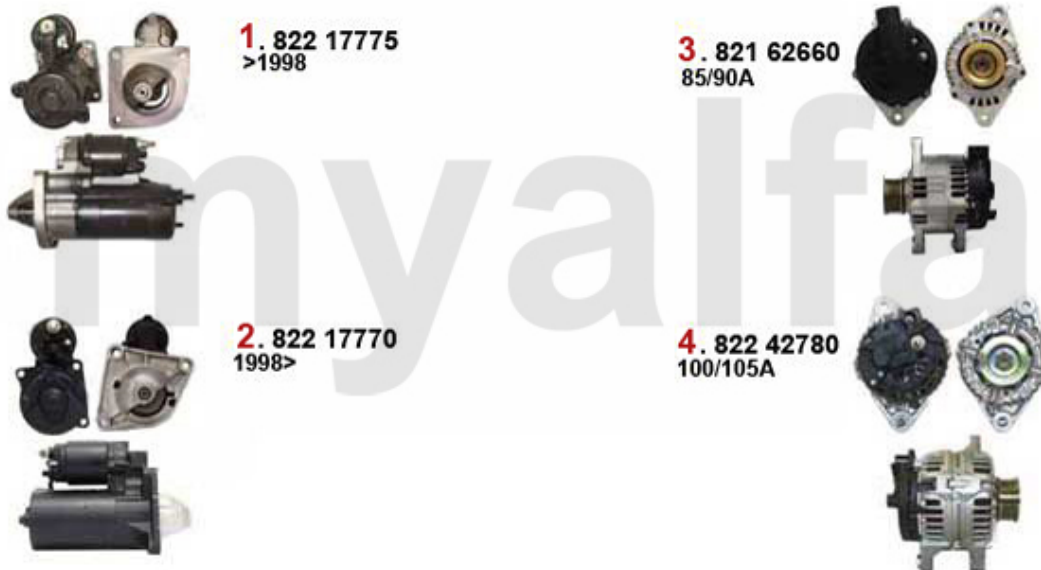

Aggregate/Aggregats gtv/spider (916) TS

1	82217775	Anlasser 145/6 1.4ie 16V TS - 2.0ie 16V TS, 166 2.0TS, GTV/Spider (916) 2.0 16V TS bis Bj.05	2.786,66 SEK
2	82217770	Anlasser 145 1.7ie 16V/2.0 16V QV bj. 03.98>, 147 1.6/2.0 16V TS 156,gtv/spider (916) 2.0	2.320,32 SEK
3	82162660	Lichtmaschine 145/6,155,156 gtv/spi der (916) 2.0 TS	3.229,68 SEK
4	82142780	Lichtmaschine 145/6 1.7 ie 16V Bj. 98-01,147 (mit Klima),156 (mit Klima) Bj. 10.00> 166,	3.708,93 SEK