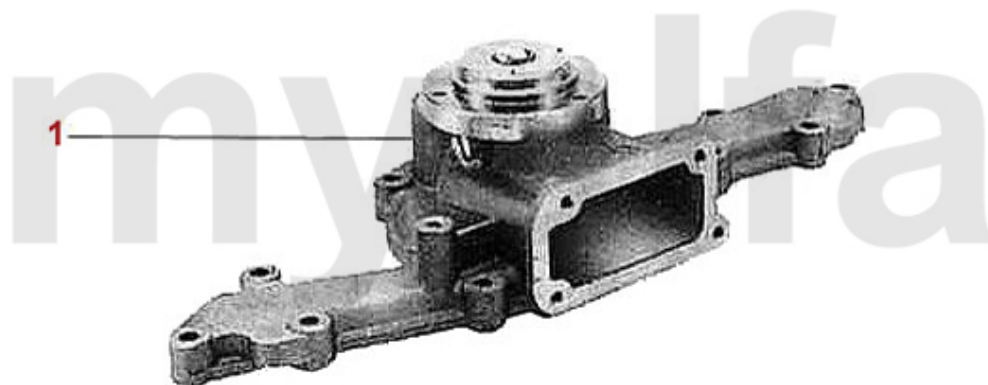

Thermostat gtv/spider (916) 3.0 V6

1. 263 57187

2

1 26357187 Thermostat 155,156,166,gtv,spider(9 16)
6-Zylinder, Gehäusethermostat

879,12 SEK

2 26314637 Thermostateinsatz für diverse V6 Motoren

406,95 SEK

Wasserpumpe/Waterpump gtv/spider (916) 3.0 V6