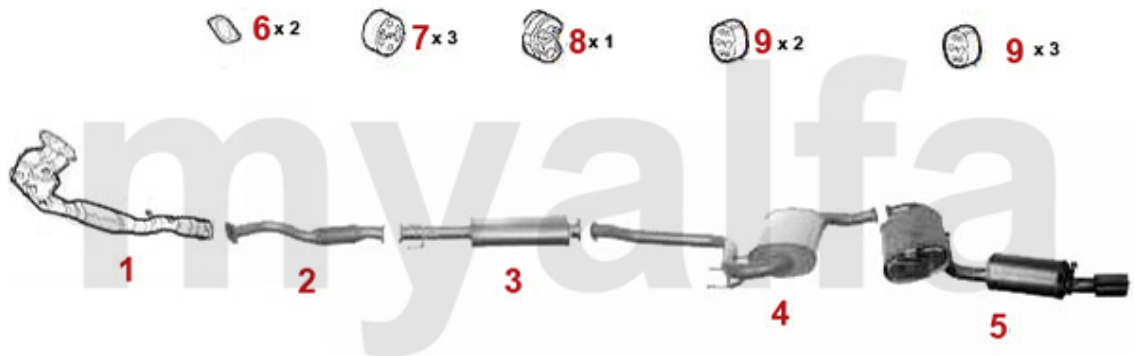

Abgasanlage/Exhaust System gtv/spider (916) 2.0 JTS

GTV/SPIDER (916) 2.0 JTS 121KW

2003>

1	32184599	Katalysator vorne gtv/spider (916)/ Nuovo GT 2.0 JTS	Auf Anfrage
2	33116545	Vorderrohr 156/gtv/spider (916)/ Nuovo GT 2.0 JTS	1.690,67 SEK
3	32183428	Katalysator mitte gtv/spider (916) 2.0 JTS	Auf Anfrage
4	34183429	Mittelschalldämpfer gtv/spider (916) 2.0 JTS	Auf Anfrage
5	35183431	Nachschalldämpfer gtv/spider (916) 2.0 JTS	4.943,66 SEK
6	38094484	Dichtung VSD/Kat Diverse	145,69 SEK
7	38091143	Gummi/Auspuffaufhängung	42,60 SEK
9	38091014	Gummi/Auspuffaufhängung NSD spider/gtv (916)	75,76 SEK