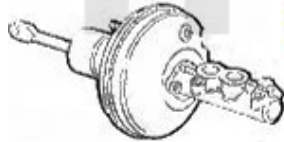

3. 673 33637
2.0 JTS