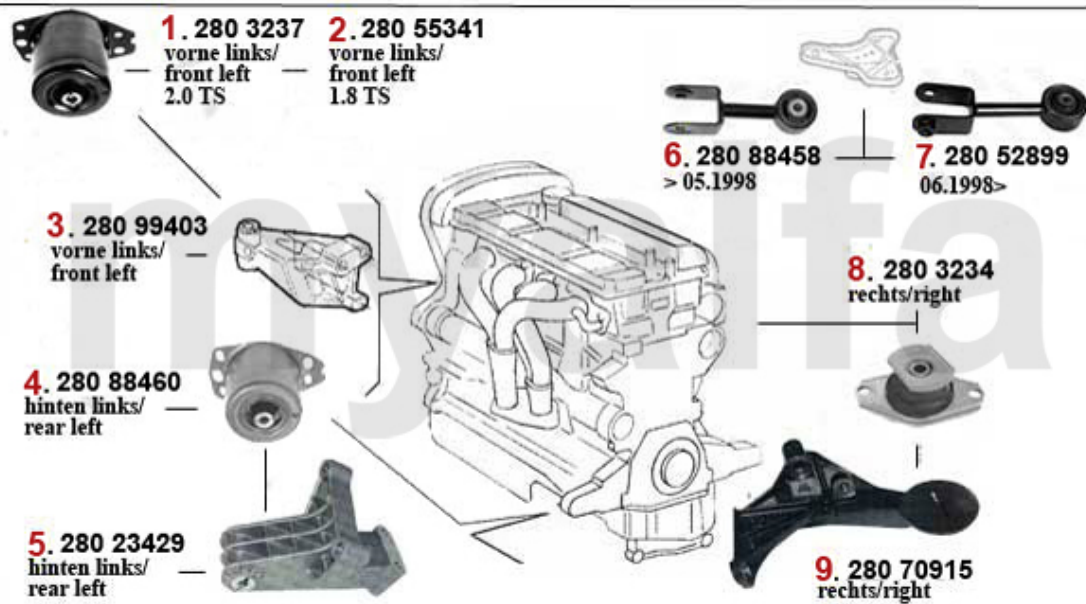

## Motorlager/Enginemount gtv/spider (916) 1.8/2.0 TS

1	2803237	Motorlager vorne 145/6,155 alle TS 16V & 6-Zylinder,gtv/spider (916) 4-Zylinder	Auf Anfrage
2	28055341	Motorlager VL 156,gtv/spider (916) 1.8 TS 16V	Auf Anfrage
3	28099403	Motorlager 145/6,155,156,GTV/ Spider (916) 1.8/2.0 TS 16V/JTS	2.203,63 SEK
4	28088460	Motorlager 145/6,147(74KW) 155,156, gtv/spider (916)	2.320,32 SEK
5	28023429	Motorlager hinten 145/6,147,155,156 ,gtv/spider (916),Nuovo GT 4-Zylinder	1.270,95 SEK
6	28088458	Motorzugstange 145/6,155 gtv/spider (916) 2.0 TS 16V	Auf Anfrage
7	28052899	Motorzugstange 145/6 2.0 TS 16V,147 alle,156 2.0 TS/JTS,gtv/spider (916 ) Bj. 98>,Nuovo GT	460,51 SEK
8	2803234	Motorlager VR 145/6,147,155,156, gtv/spider (916) 1.8/2.0 TS	926,99 SEK
9	28070915	Lagerschild HR 145/6,147,155,156, 166,gtv/spider (916),Nuovo GT 4-Zylinder	3.719,47 SEK