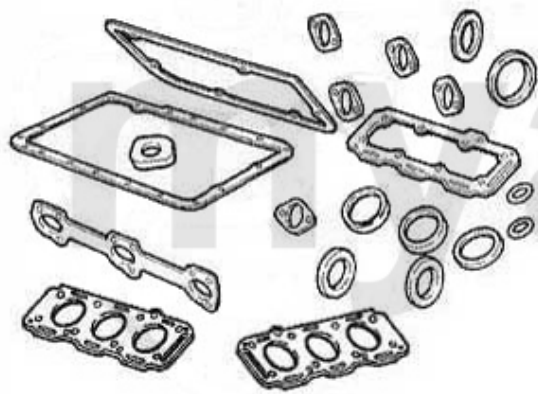

Motordichtsatz/Full Set gtv/spider (916) 2.0 V6 Turbo

1. 231 1163

1 2311163 Motordichtsatz 164/Super, GTV/Spider (916) 2.0 V6 Turbo

4.652,15 SEK