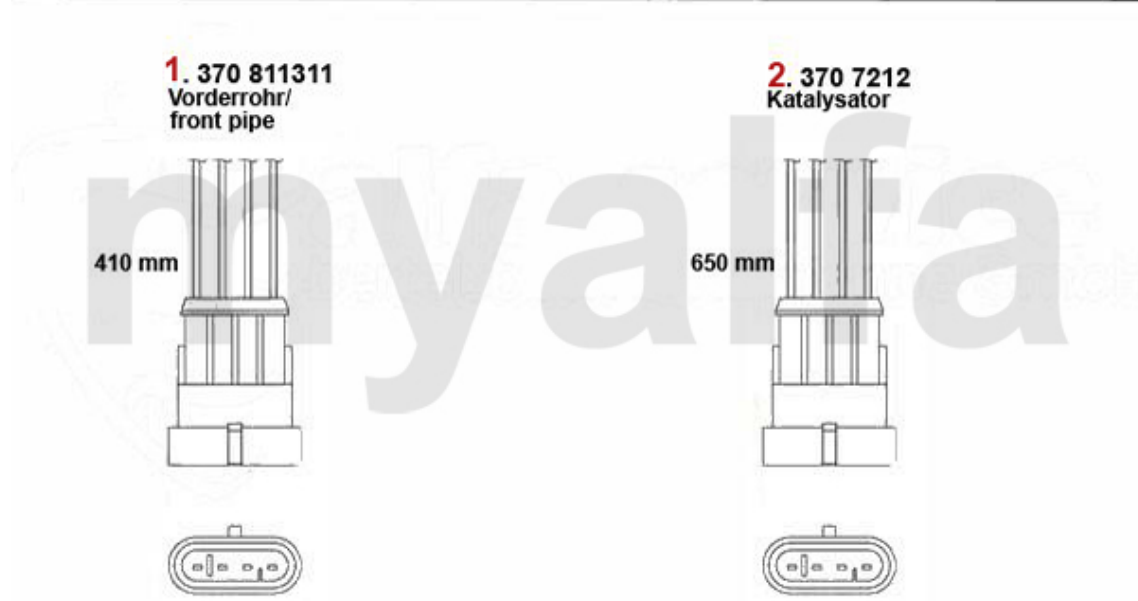

Lambda-Sonde/Lambda Probe gtv/spider (916) 2.0 JTS

1	37011311	Lambda-Sonde 156,166,gtv/spider (916),Nuovo GT 2.0 TS CF3/JTS Bj. >5.2005	1.737,29 SEK
2	3707212	Lambda-Sonde 147 1.6 16V TS,156 2.0 JTS/2.5 V,166 2.0 TS,gtv/spider (91 6) 3.0 V6 24V,4-ad	1.387,50 SEK