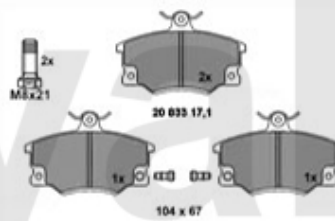

2. 20833 171 25

TS, #06009487>
vorne/front
System: Bendix/Benditalia