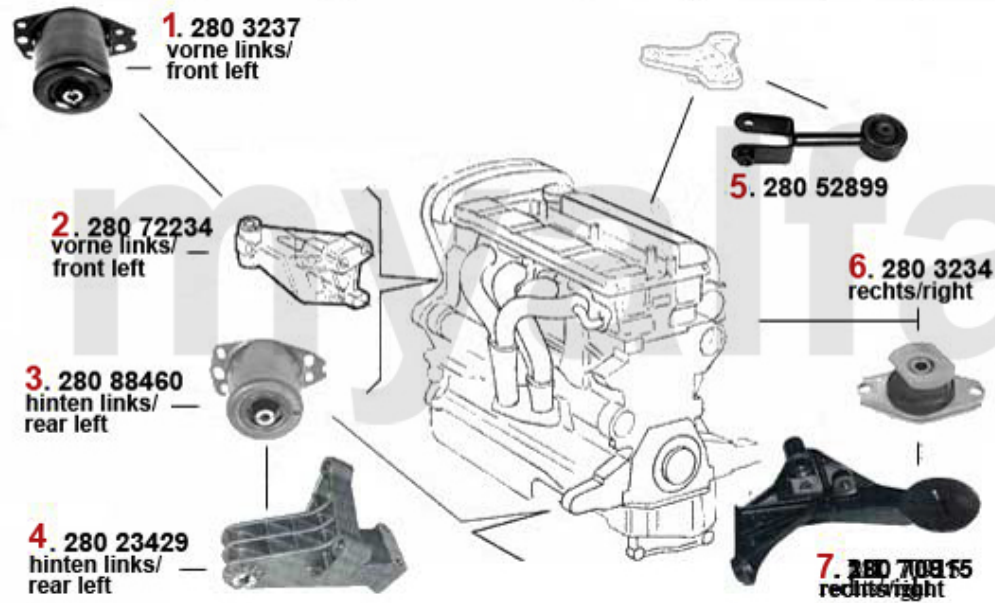

Motorlager/Enginemount gtv/spider (916) 2.0 JTS

1	2803237	Motorlager vorne 145/6,155 alle TS 16V & 6-Zylinder,gtv/spider (916) 4-Zylinder	Auf Anfrage
2	28072234	Motorlager vorne 156 Bj. 02>, gtv/spider (916) Bj. 98>, Nuovo GT TS 16V	839,44 SEK
3	28088460	Motorlager 145/6,147(74KW) 155,156, gtv/spider (916)	2.320,32 SEK
4	28023429	Motorlager hinten 145/6,147,155,156 ,gtv/spider (916),Nuovo GT 4-Zylinder	1.270,95 SEK
5	28052899	Motorzugstange 145/6 2.0 TS 16V,147 alle,156 2.0 TS/JTS,gtv/spider (916) Bj. 98>,Nuovo GT	460,51 SEK
6	2803234	Motorlager VR 145/6,147,155,156, gtv/spider (916) 1.8/2.0 TS	926,99 SEK
7	28070915	Lagerschild HR 145/6,147,155,156, 166,gtv/spider (916),Nuovo GT 4-Zylinder	3.719,47 SEK