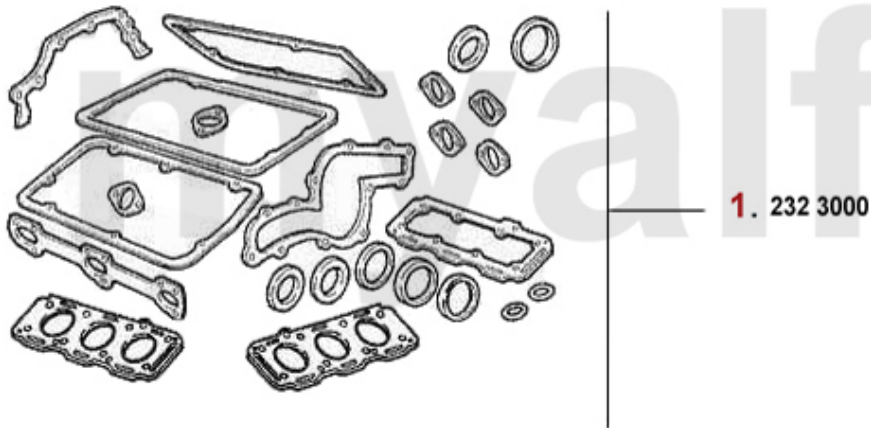

Kopfdichtsatz/Head Set gtv/spider (916) 2.0 V6 Turbo

1 2323000 *Kopfdichtsatz 164/Super gtv/spider (916) 2.0 V6 Turbo*

2.215,28 SEK