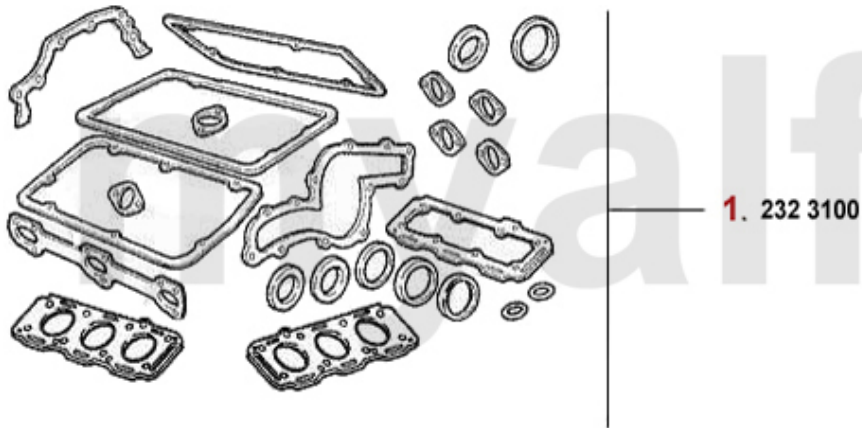

Kopfdichtsatz/Head Set gtv/spider (916) 3.0 V6 12V

---

1 2323100 *Kopfdichtsatz 164 3.0 V6 Bj.87-98 Spider (916) 3.0 V6 Bj.95> 75 3.0 V6
Bj.87-92, RZ/SZ*

2.320,32 SEK