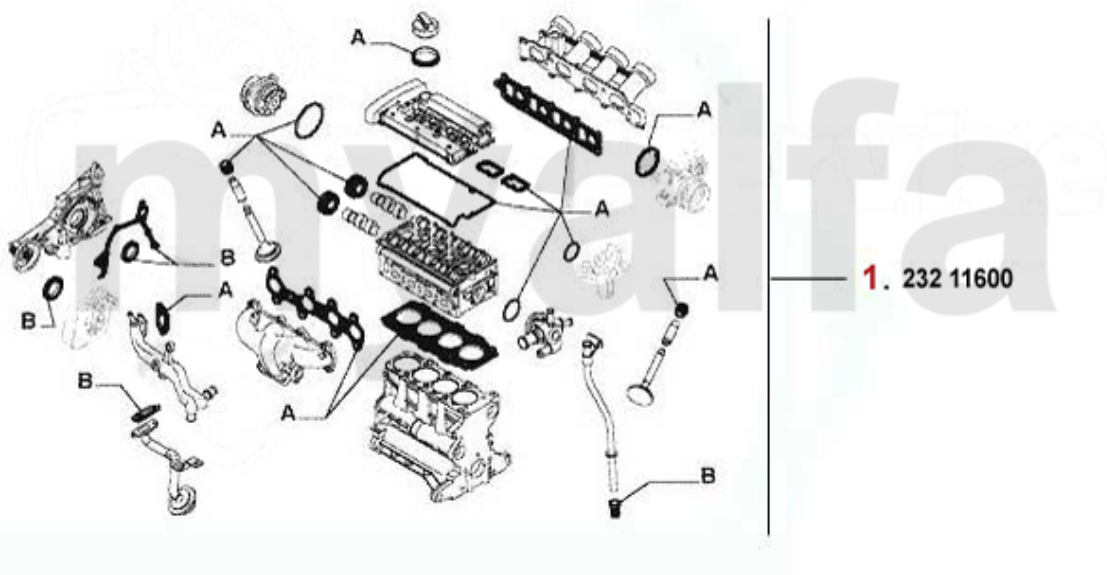

Kopfdichsatz/Head Set gtv/spider (916) JTS

1 23211600 Kopfdichsatz 156,gtv/spider (916) Nuovo GT 2.0 JTS

2.157,01 SEK