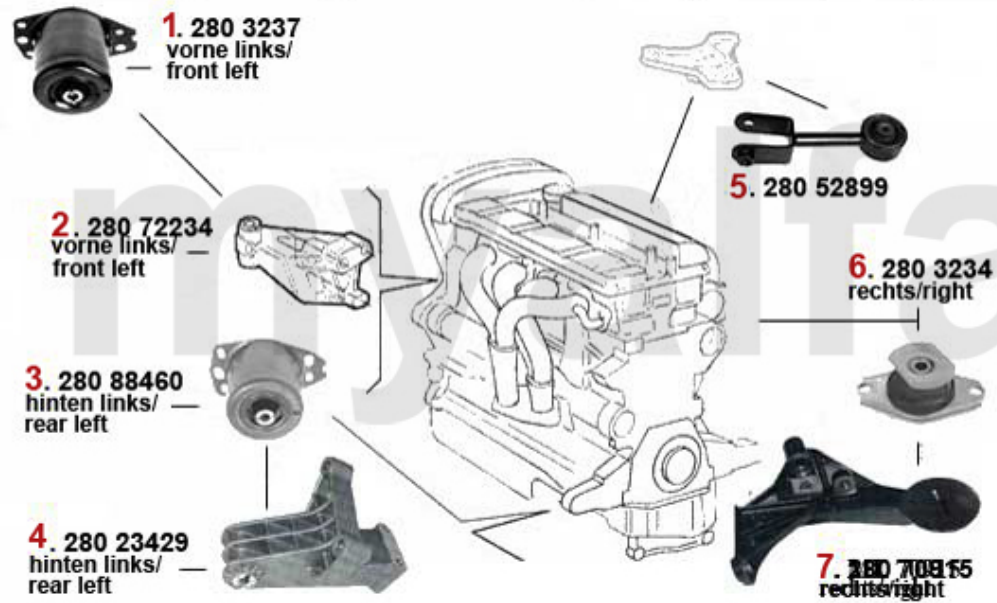

Motorlager/Enginemount gtv/spider (916) 2.0 JTS

1	2803237	Motorlager vorne 145/6,155 alle TS 16V & 6-Zylinder,gtv/spider (916) 4-Zylinder	Auf Anfrage
2	28072234	Motorlager vorne 156 Bj. 02>, gtv/spider (916) Bj. 98>, Nuovo GT TS 16V	839,44 SEK
3	28088460	Motorlager 145/6,147(74KW) 155,156, gtv/spider (916)	2.320,32 SEK
4	28023429	Motorlager hinten 145/6,147,155,156 ,gtv/spider (916),Nuovo GT 4-Zylinder	1.270,95 SEK
5	28052899	Motorzugstange 145/6 2.0 TS 16V,147 alle,156 2.0 TS/JTS,gtv/spider (916) Bj. 98>,Nuovo GT	460,51 SEK
6	2803234	Motorlager VR 145/6,147,155,156, gtv/spider (916) 1.8/2.0 TS	926,99 SEK
7	28070915	Lagerschild HR 145/6,147,155,156, 166,gtv/spider (916),Nuovo GT 4-Zylinder	3.719,47 SEK