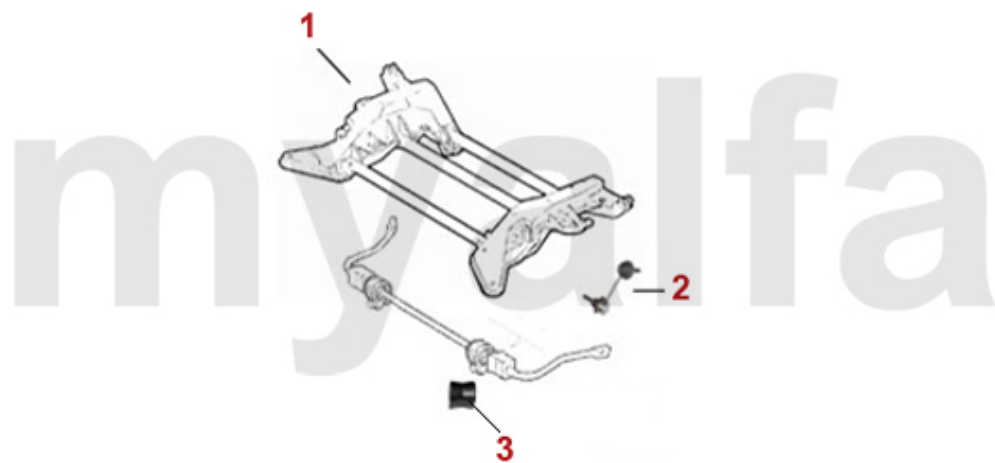

1	54124847	Fahrschemel HA gtv/spider (916)	Auf Anfrage
2	52312435	Pendelstütze HR gtv/spider (916)	477,99 SEK
2	52312436	Pendelstütze HL gtv/spider (916)	477,99 SEK
3	5342746	Stabi-Gummi 164/Super VA gtv/spider (916) HA	172,61 SEK