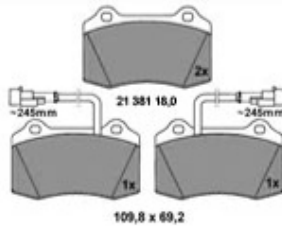

4. 21381 180 05

3.0/3.2 V6 24V
vorne/front
System: Brembo