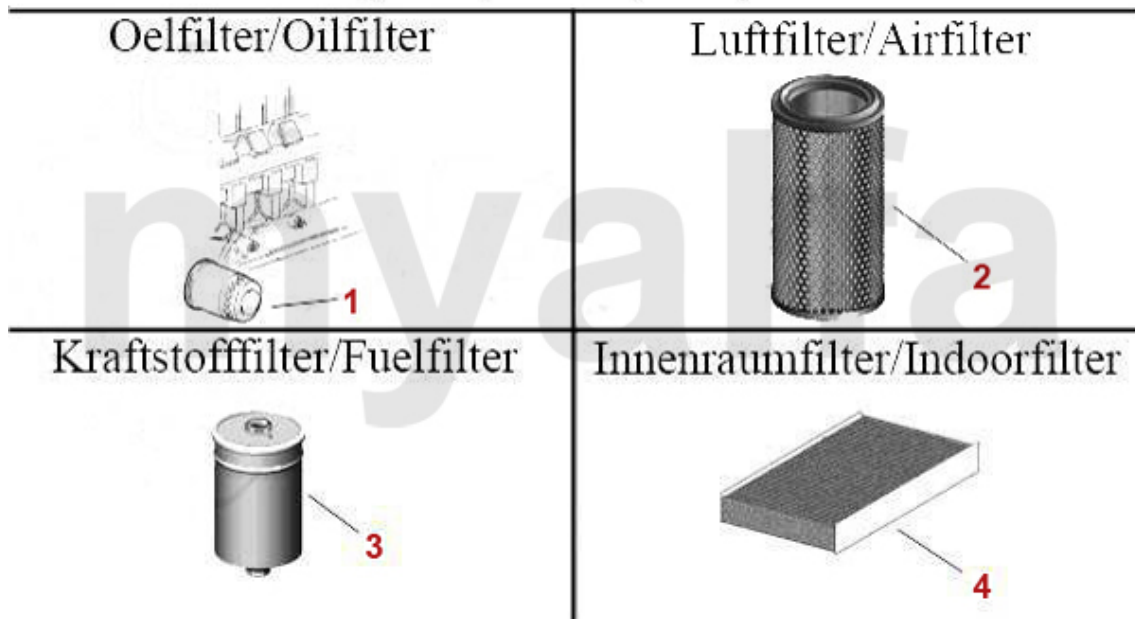

Filter gtv/spider (916) 3.0 V6

1	291124	Ölfilter 147,155,156,164,166,gtv/ spider (916),Nuovo GT 6-zylinder Bj. 90> Anschraubpatro	122,38 SEK
2	29293	Luftfilter 166, gtv/spider (916) ab # 6053907, Nuovo GT 1.8 TS 16V rund	332,31 SEK
3	29386	Kraftstoff-Filter 75,164/Super,gtv/ spider (916),Anschraubpatrone	343,96 SEK
4	294314	Innenraumfilter 145/6, 155 Bj. 96> GTV/Spider (916) Bj. 98>,eckig	194,81 SEK