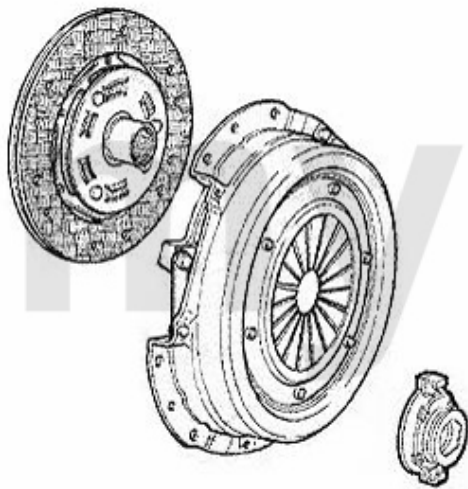

Kupplungs-Kit/Clutch Set gtv/spider (916) 3.2 V6 24V

---

1. 431 739521
Ø 235 mm

1 43139521 Kupplungs-Kit 147,156,Nuovo GT, gtv/spider (916) 3.2 V6 24V

5.538,35 SEK