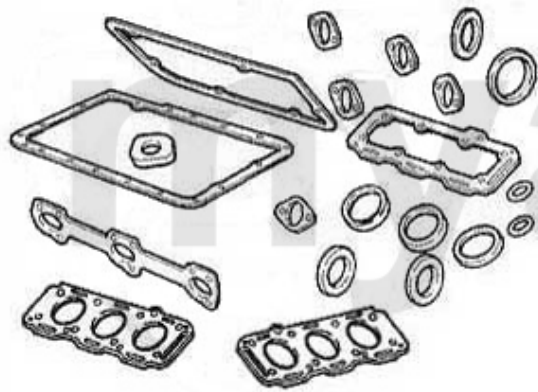

Motordichtsatz/Full Set gtv/spider (916) 2.0 V6 Turbo

1. 231 1163

1 2311163 Motordichtsatz 164/Super, GTV/Spider (916) 2.0 V6 Turbo

4.652,15 SEK