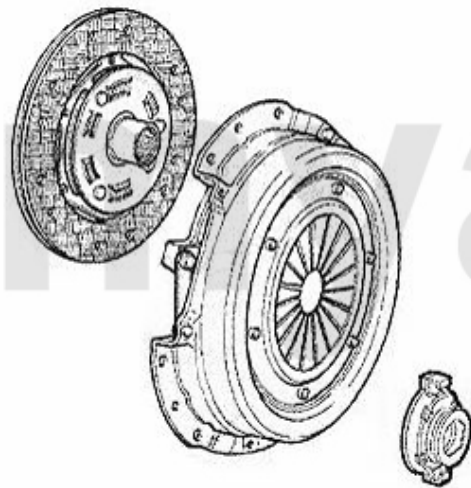

Kupplungs-Kit/Clutch Set gtv/spider (916) 3.0 V6 24V

---

1. 431 727001
Ø 235 mm
gtv >1998

2. 431 735943
Ø 235 mm
gtv/spider 1998>

1	43172701	Kupplungs-Kit 155,164 6-zylinder Diverse Bj. 92-98 auch Diesel gtv/spider (916) 2.0 V6 Tur	4.535,60 SEK
2	43135943	Kupplungs-Kit 166,gtv/spider (916) 3.0 V6 24V Bj. 98>	4.302,36 SEK