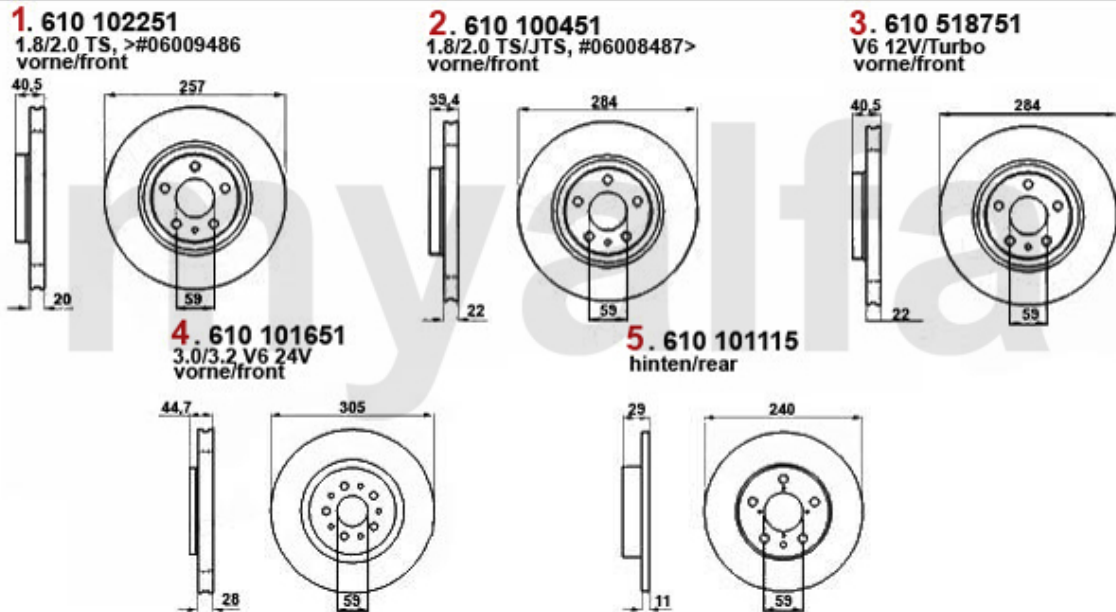

Bremsscheiben/Brakedisks gtv/spider (916)

1	61001251	Bremsscheibe VA spider (916) 2.0 TS bis #6009486 bj. >07.95 nur für Bremssystem: Bendix	827,78 SEK
2	61000451	Bremsscheibe VA Spider (916) 1.8/ 2.0 TS mit Bremssystem: Ate ab # 6009486 gtv (916) 1.8/2	968,89 SEK
3	61018751	Bremsscheibe VA 147 1.6/2.0 16V TS/ 1.9 JTD bj. 01.01>,156 2.0/16V TS/ JTS/2.5 V6 24V/1.9/	874,40 SEK
4	61001651	Bremsscheibe VA 147/156 GTA, gtv/Spider (916) 3.0/3.2 V6 24V	1.017,87 SEK
5	61001115	Bremsscheibe HA spider/gtv (916) 2.0/TS/V6 turbo/3.0 V6/24V	577,20 SEK