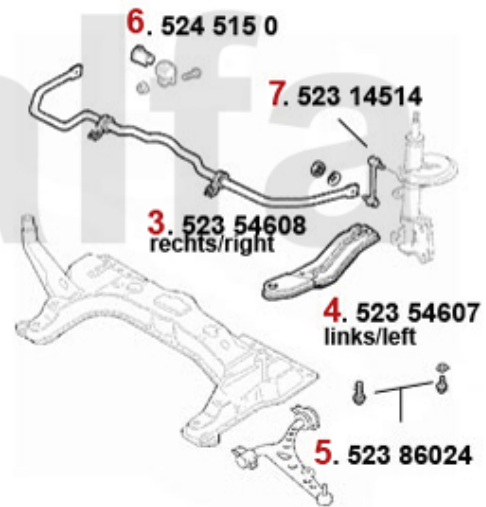

1	5241490	Stabilisatorgummi vorne 916 >2003	230,88 SEK
2	5231502	Stabilisatorarm/Pendelstütze 145/6,155,spider/gtv (916)	278,61 SEK
3	52354608	Stabilisatorstrebe VA rechts gtv/spider (916) am Fahrschemel	Auf Anfrage
4	52354607	Stabilisatorstrebe VA links gtv/spider (916) am Fahrschemel	Auf Anfrage
5	52386024	Schraube für Stabilisatorstrebe Vorderachse gtv/spider (916) am Fahrschemel	64,10 SEK
6	5245150	Stabilisatorgummi vorne 916 1998>	Auf Anfrage
7	52314514	Pendelstütze VA gtv/spider (916) Bj. 98>	378,93 SEK