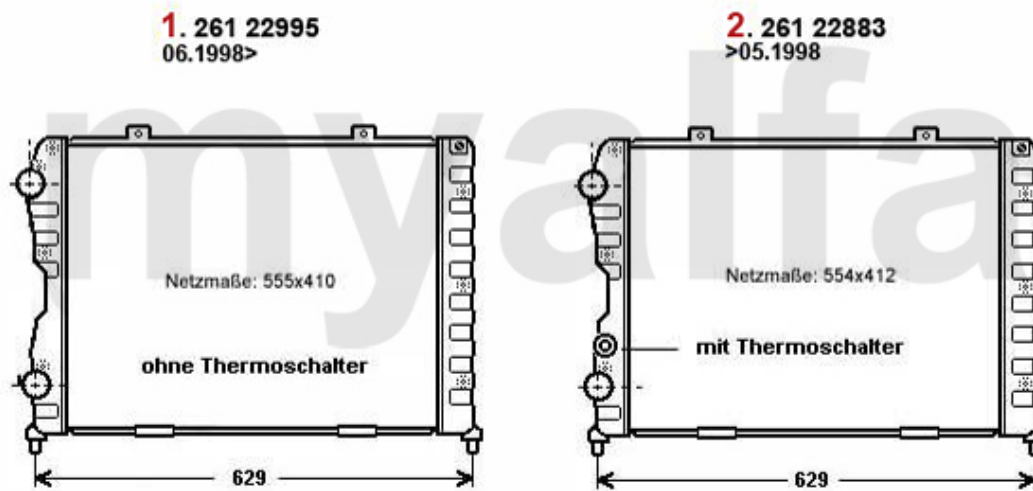

Motorkühler/Radiator gtv/spider (916) V6 24V

1	26122995	Motorkühler gtv/spider (916) 1.8/2.0 16V TS ab # 6023207	4.214,95 SEK
2	26122883	Motorkühler GTV/Spider (916) 2.0 V6 Turbo, 3.0 V6 alle 1.8/2.0 16V TS bis # 6023907	3.252,99 SEK