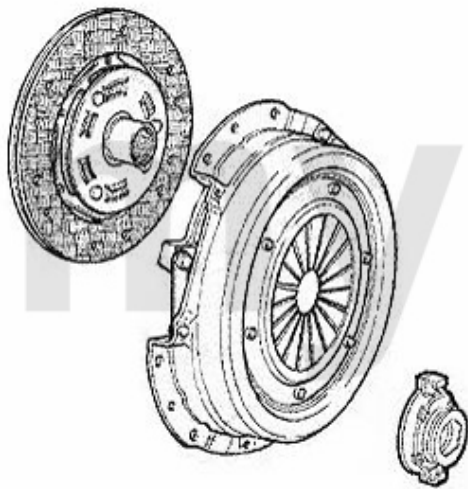

1.737,29 SEK

Kupplungs-Kit/Clutch Set gtv/spider (916) 3.2 V6 24V

1. 431 739521
Ø 235 mm

1 43139521 Kupplungs-Kit 147,156,Nuovo GT, gtv/spider (916) 3.2 V6 24V

5.538,35 SEK

Ausrücker/Sleeve Bearing gtv/spider (916) 3.2 V6 24V