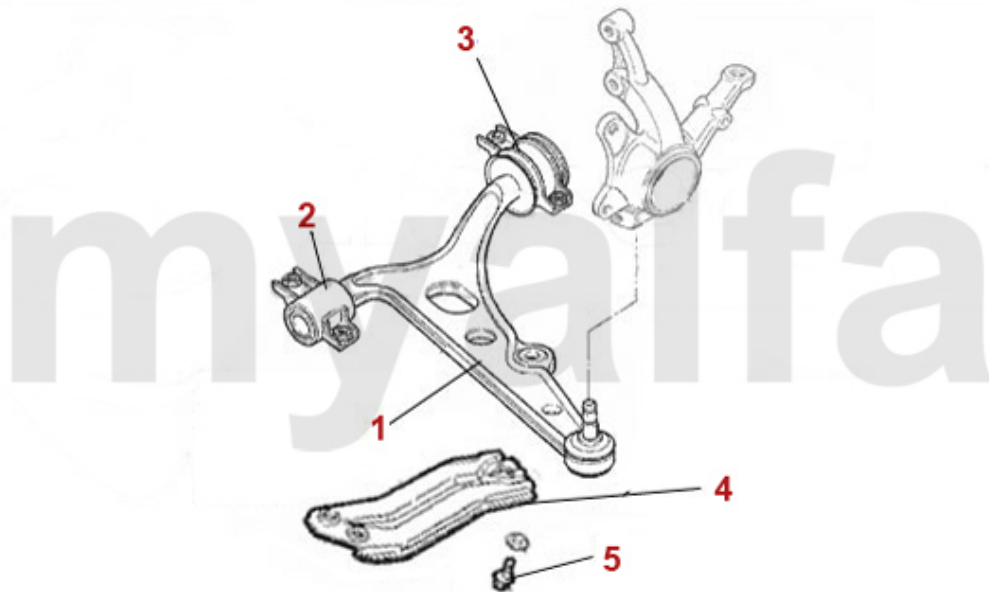

1	533170	Tragarm vorne rechts 145,146,155,gt v/spider (916) - kpl. Querlenker	792,82 SEK
1	533171	Tragarm vorne links 145,146,155,gtv /spider (916) - kpl. Querlenker	792,82 SEK
2	53511	Querlenkerlager rechts/innen 145/6, 155, gtv&spider (916) passendes Teil zu ql170/2	207,57 SEK
2	53513	Querlenkerlager links/innen 145/6,155,gtv&spider (916) passendes Teil zu ql171/3	207,57 SEK
2	535802	Powerflex Buchse Spider/GTV (916) f. vorderen Querlenker unten hinten, Satz	815,02 SEK
3	53512	Querlenkerlager rechts/aussen 145/6, 155, gtv&spider (916) passendes Teil zu ql170/2	262,38 SEK
3	53514	Querlenkerlager links/aussen 145/6,155,gtv&spider (916) passendes Teil zu ql171/3	Auf Anfrage
3	535801	Powerflex Buchse Spider/GTV (916) f. vorderen Querlenker unten vorne, Satz	815,02 SEK
4	52354608	Stabilisatorstrebe VA rechts gtv/sp iber (916) am Fahrschemel	Auf Anfrage
4	52354607	Stabilisatorstrebe VA links gtv/spi der (916) am Fahrschemel	Auf Anfrage
5	52386024	Schraube für Stabilisatorstrebe Vorderachse gtv/spider (916) am Fahrschemel	64,10 SEK