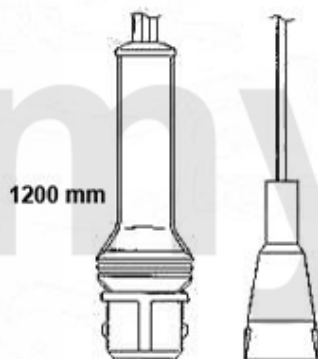

Lambda-Sonde/Lambda Probe gtv/spider (916) 2.0 V6 Turbo

1. 370 042 0
> #6003388

2. 370 7048
6003389>

1 3700420 Lambda-Sonde Spider Bj.1990-93

1.037,71 SEK

2 3707048 Lambda-Sonde gtv/spider (916) 2.0 V6 turbo, 3-adrig

2.005,49 SEK