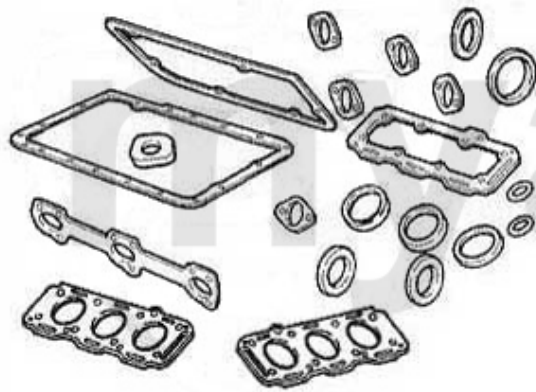

Motordichtsatz/Full Set gtv/spider (916) 2.0 V6 Turbo

1. 231 1163

1 2311163 *Motordichtsatz 164/Super, GTV/Spider (916) 2.0 V6 Turbo*

4.652,15 SEK