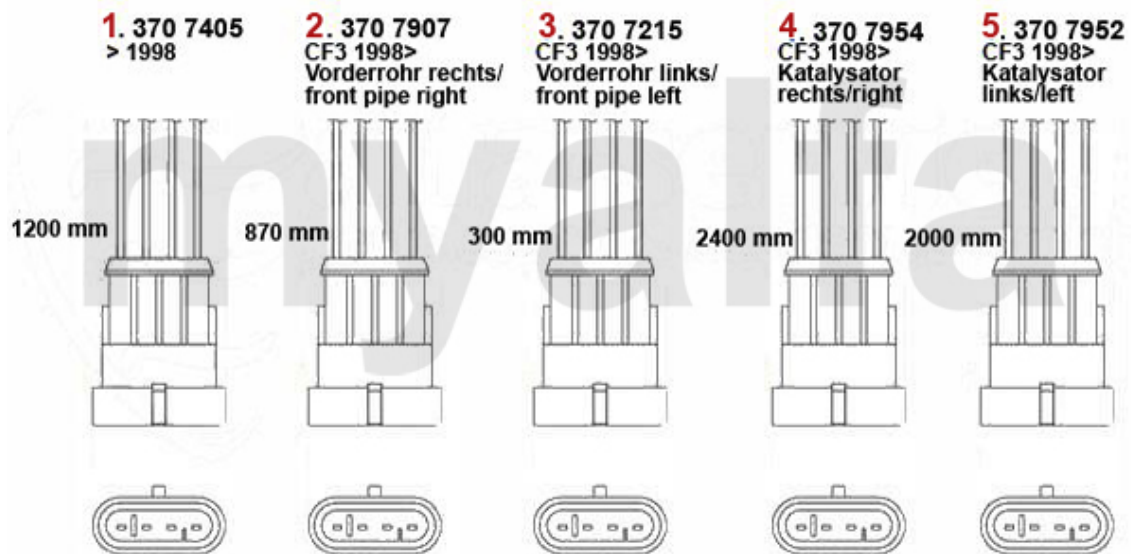

2.005,49 SEK

Lambda-Sonde/Lambda Probe gtv/spider (916) 3.0 V6 12V

1 3707023 Lambda-Sonde 145/6 2.0 16V TS Bj. 11.96>,156 1.6 16V TS ># 0023373,
164 Super 2.0 TS/3.0 V

1.584,53 SEK

Lambda-Sonde/Lambda Probe gtv/spider (916) 3.0 V6 24V