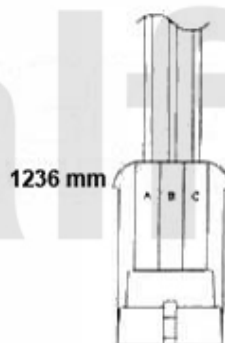

Lambda-Sonde/Lambda Probe gtv/spider (916) 2.0 V6 Turbo

1. 370 042 0
> #6003388

2. 370 7048
6003389>

1 3700420 Lambda-Sonde Spider Bj.1990-93

1.037,71 SEK

2 3707048 Lambda-Sonde gtv/spider (916) 2.0 V6 turbo, 3-adrig

2.005,49 SEK