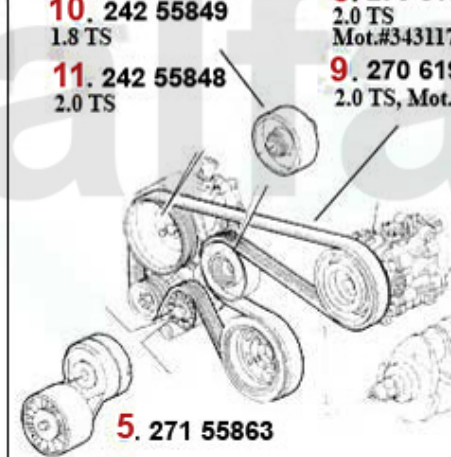

- **6. 270 61855**
  1.8 TS
- **7. 270 71952**
  2.0 TS, >Mot.#343116
- **8. 270 61975**
  2.0 TS
  Mot.#343117-2835764
- **9. 270 61960**
  2.0 TS, Mot.#2835765>
- **10. 242 55849**
  1.8 TS
- **11. 242 55848**
  2.0 TS

1	27061045	Keilrippenriemen 6PK1045 145/6 Bj. 97>,155,156,gtv&spider(916) 1.4/1.6 /1.8 TS 16V ohne K	234,35 SEK
2	27071083	Keilrippenriemen 7PK1083 145/6,155 156,166,gtv/spider (916) bis Motor # 1385143, Servopump	426,80 SEK
3	27061082	Keilrippemriemen 6PK1082 145/6 2.0 TS 16V,147 2.0 TS/JTS,156/166 2.0 T S,gtv/spider (916)	293,87 SEK
4	27061062	Keilrippenriemen 6PK1062 147,156 2. 0 16V TS CF 3 ohne Klima Generator/ Servopumpe	262,38 SEK
5	27155863	Spanner Keilrippenriemen 145/6/7, 155/6,166,916 diverse 4-zylinder	577,20 SEK
6	27061855	Keilrippenriemen 6PK1855 145/6 1.4/ 1.8 TS 16V Bj. 97>,1.6 TS,1.6/1.8 T S 16V,gtv/spider 1	335,78 SEK
7	27071952	Keilrippenriemen 7PK1952 145/6,155, gtv/spider (916) 2.0 TS 16V ab Moto r # 343116, Genera	626,18 SEK
8	27061975	Keilrippenriemen 6PK1975 145/6/147/ 156/166/gtv/spider (916) CF3 2.0 TS 16V bis Motor # 13	329,95 SEK
9	27061960	Keilrippenriemen 6PK1960 147/156/16 6/gtv/spider (916) 2.0 TS 16V CF3 ab Motor # 2835764 L	477,99 SEK
10	24255849	Umlenkrolle Keilrippenriemen 145/6/7,155/6,gtv/spider (916) 1.4/1.6/1.8 TS (mit Klima)	460,51 SEK
11	24255848	Umlenkrolle Keilrippenriemen 145/6/7,155/6,166,gtv/spider (916) 2.0 TS/JTS (mit Klima)	578,31 SEK