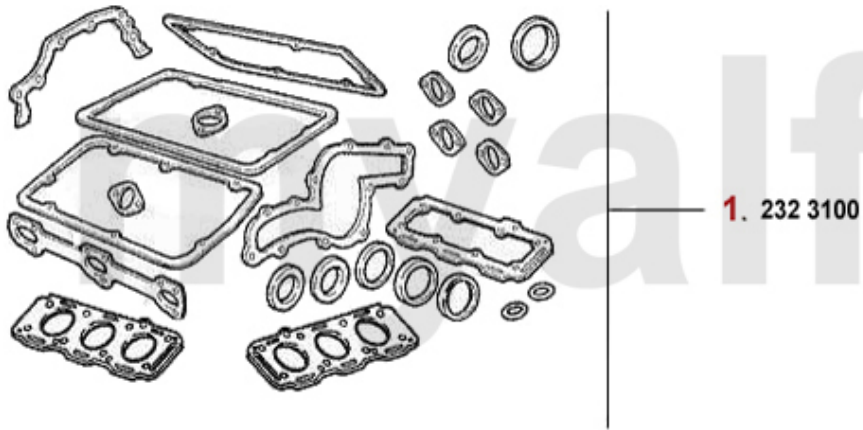

Kopfdichtsatz/Head Set gtv/spider (916) 3.0 V6 12V

---

1 2323100 *Kopfdichtsatz 164 3.0 V6 Bj.87-98 Spider (916) 3.0 V6 Bj.95> 75 3.0 V6
Bj.87-92, RZ/SZ*

2.320,32 SEK