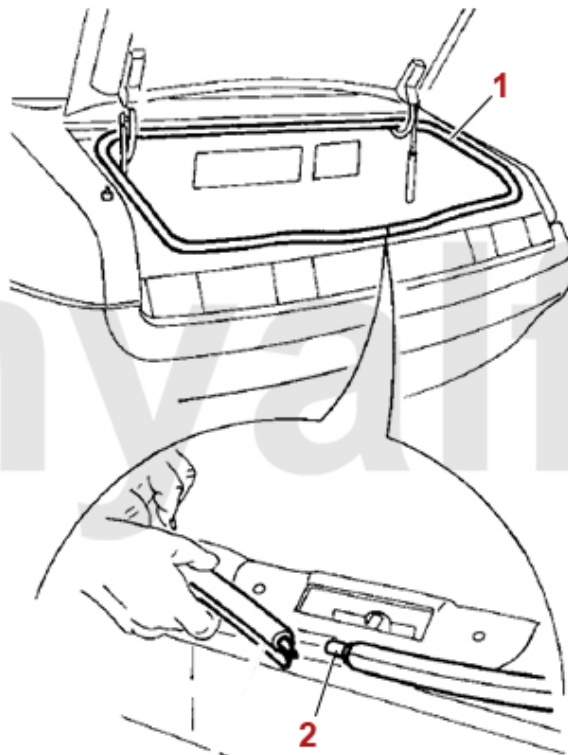

| | | | |
|----------|-----------------|--|-------------------|
| 1 | 1629160 | Türdichtung Teilersatz GTV/ Spider (916) links oder rechts | 687,92 SEK |
| 2 | 16291760 | Verbindungsstopfen für Heckklappen-/Türdichtung GTV/Spider (916) | 75,76 SEK |
| 3 | 16289854 | Haltschiene B-Säulendichtung GTV/Spider (916) Links oder Rechts | 285,69 SEK |
| 4 | 16211662 | B-Säulendichtung Spider (916) rechts | 437,20 SEK |
| 4 | 16211663 | B-Säulendichtung Spider (916) links | 437,20 SEK |
| 5 | 1622330 | Endstücke B-Säulendichtung GTV (916) Satz OE. 60523307 / 60523308 | 378,93 SEK |