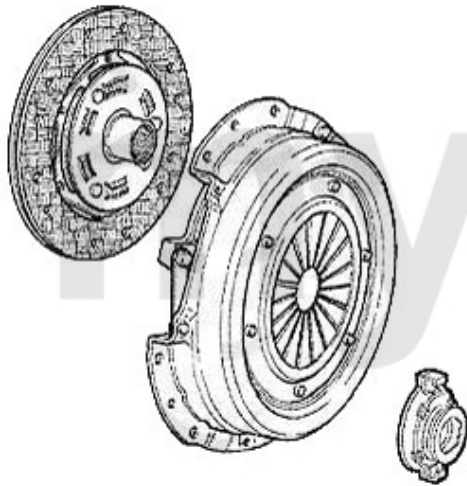

3.696,16 SEK

Ausrücker/Sleeve Bearing gtv/spider (916) 2.0 JTS

1. 439 1140

1 4391140 *Schiebehülse für Ausrücker 145/6, 147,155,156,gtv/spider (916)*

571,37 SEK

Kupplungs-Kit/Clutch Set gtv/spider (916) 2.0 V6 Turbo