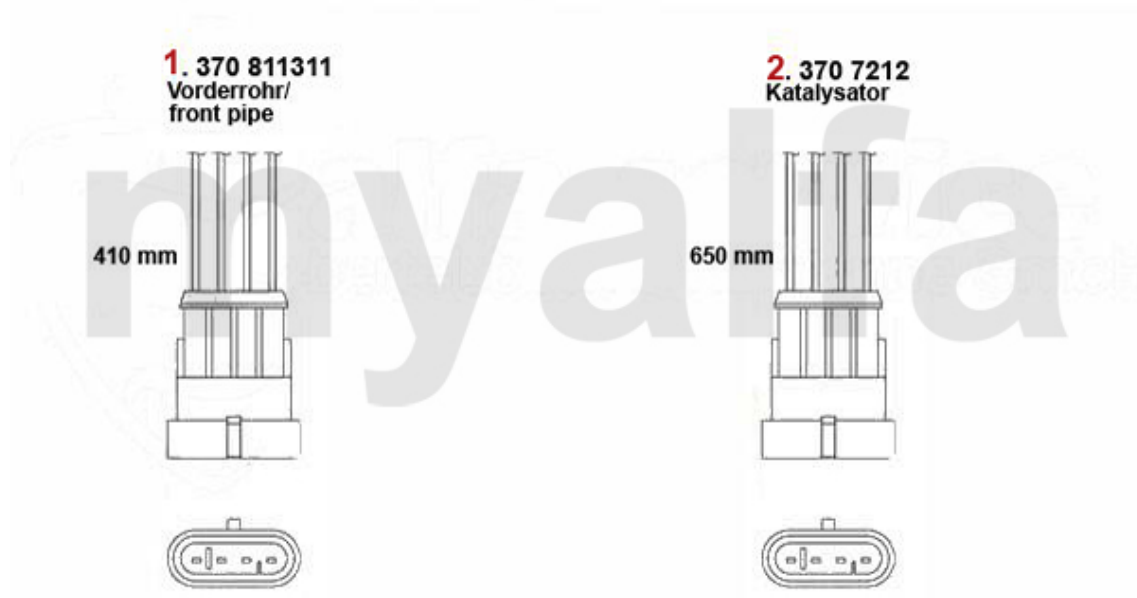

Lambda-Sonde/Lambda Probe gtv/spider (916) 2.0 JTS

1	37011311	Lambda-Sonde 156,166,gtv/spider (916),Nuovo GT 2.0 TS CF3/JTS Bj. >5.2005	1.737,29 SEK
2	3707212	Lambda-Sonde 147 1.6 16V TS,156 2.0 JTS/2.5 V,166 2.0 TS,gtv/spider (91 6) 3.0 V6 24V,4-ad	1.387,50 SEK