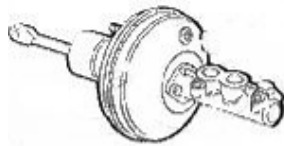

BKV/Hauptzylinder/Brakeservo/Master cyl. gtv/spider (916)

1. 671 71358
1.8/2.0 TS CF2
6-Cyl., >1998