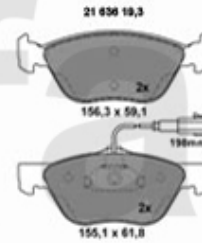

Brembeläge/Brakepads gtv/spider (916)

1. 23168 193 25

TS/V6/Turbo, >#06009486
vorne/front
System: Lucas-Girling

2. 20833 171 25

TS, #06009487>
vorne/front
System: Bendix/Benditalia

3. 21 636 193 05

TS,V6/Turbo #06009487>
vorne/front
System: Ate