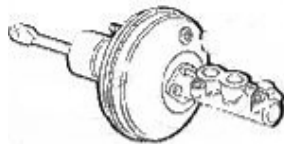

BKV/Hauptzylinder/Brakeservo/Master cyl. gtv/spider (916)

1. 671 71358
1.8/2.0 TS CF2
6-Cyl., >1998