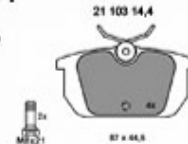

5. 21103 144 04

hinten/rear
System: Brembo

1	23119325	SBB VA mit WE spider/gtv (916) 2.0/ TS/V6 turbo/3.0 V6/24V Bj. >05.98 Bremssystem: Lucas	1.141,50 SEK
2	20817125	SBB VA mit WE 145/6 1.4/1.6/1.7/1.8 16V/TS bj. 94-96,155 1.7/1.8/2.0/TS 1.9TD,spider (916)	577,20 SEK
3	21619305	SBB VA mit WE 155 1.6/1.8/2.0/16V T S/2.5 V6/TD Bj. 05.96>,156 1.6/1.8/ 2.0/16V/TS/JTS/V6/	786,99 SEK
4	21318015	SBB VA mit WE gtv (916) 3.0 V6/24V Bj. 95>, spider (916) 3.0 V6/24V Bj. 98> Bremssystem: B	1.291,90 SEK
5	21114404	SBB HA ohne WE 145/6 1.4/1.6/1.7/ 1.8/2.0/16V/TS/1.9/TD/JTD bj. 94-01 155 1.6/1.7/1.8/2.0/	594,68 SEK