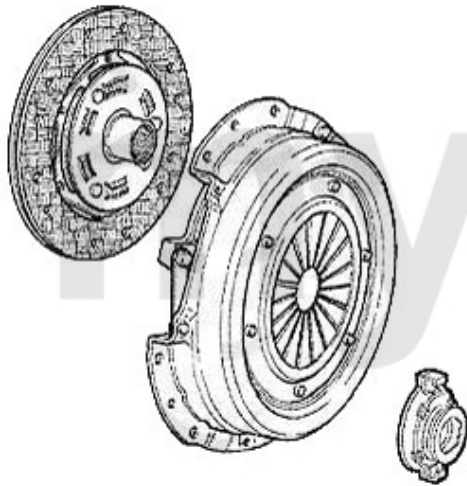

3.696,16 SEK

Ausrücker/Sleeve Bearing gtv/spider (916) 2.0 JTS

1. 439 1140

1 4391140 Schiebehülse für Ausrücker 145/6, 147,155,156,gtv/spider (916)

571,37 SEK

Kupplungs-Kit/Clutch Set gtv/spider (916) 2.0 V6 Turbo