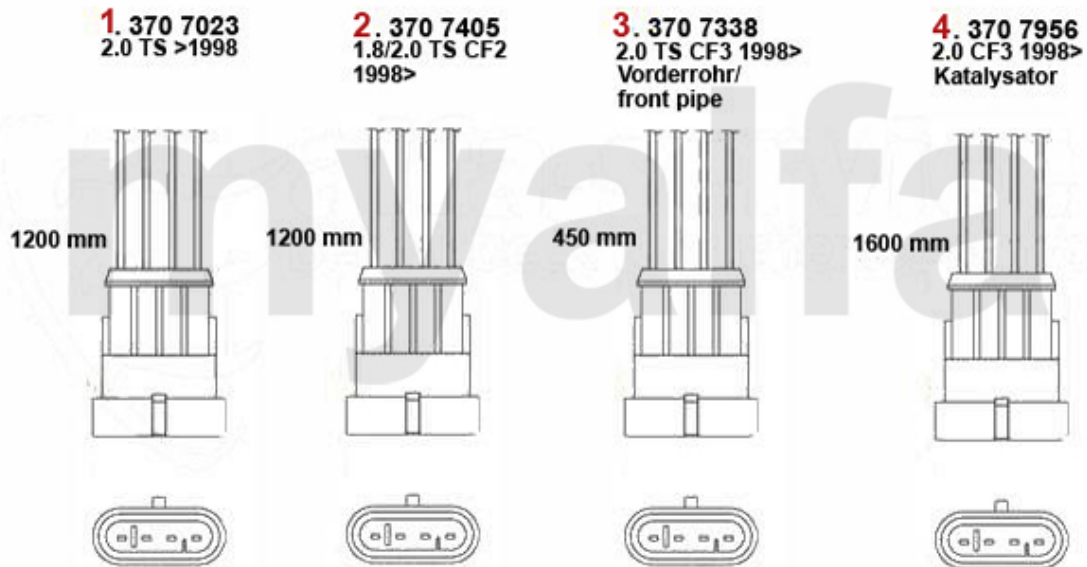

Lambda-Sonde/Lambda Probe gtv/spider (916) 1.8/2.0 TS

1	3707023	Lambda-Sonde 145/6 2.0 16V TS Bj. 11.96>,156 1.6 16V TS ># 0023373, 164 Super 2.0 TS/3.0 V	1.584,53 SEK
2	3707405	Lambda-Sonde 145/6 1.4/1.6/1.8/16V TS/2.0 QV,156 1.6 16V TS #0023373> 156 1.8/2.0/16V TS/2	1.543,73 SEK
3	3707338	Lambda-Sonde 147 1.6/2.0 16V TS, 156 1.6/1.8/2.0 16V TS/2.5 V6 24V, 3.2 GTA,166 2.0 16V TS	Auf Anfrage
4	3707956	Lambda-Sonde gtv/spider (916) 2.0 16V TS bj. 08.00>,4-adrig	1.350,18 SEK