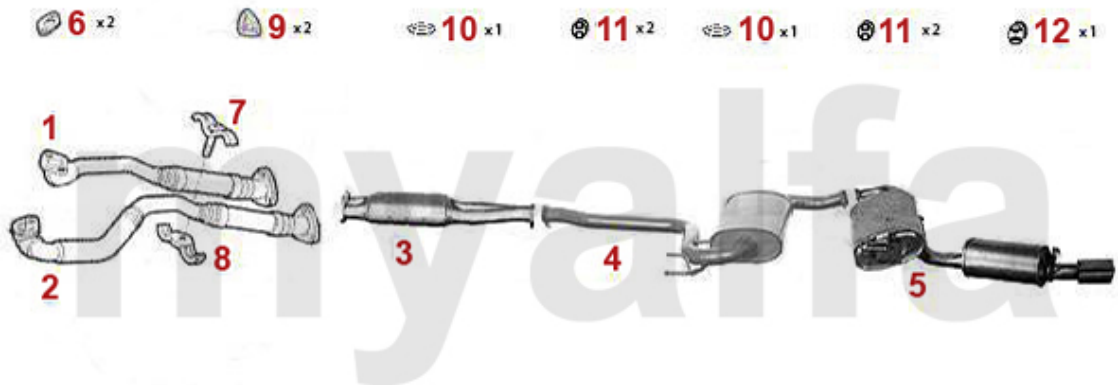

Abgasanlage/Exhaust System gtv/spider (916) 3.0 V6 12V

SPIDER 3.0i V6 12V / GTV 3.0i

'95-

3	32102233	Katalysator gtv/spider (916) 3.0 V6 12V & 24V, 2.0 V6 Turbo Bj. >98 CF2	Auf Anfrage
3	32153561	Katalysator gtv/spider (916) V6 12/24V CF3	Auf Anfrage
4	34102106	Mitteltopf gtv/spider (916) alle Bj. 95>	1.620,74 SEK
5	35102109	Endtopf gtv/spider (916) Bj. 95>	2.040,46 SEK
6	38094414	Dichtung VSD 164/Super,RZ,SZ, gtv/spider (916) 3.0 V6	48,98 SEK
7	38009014	Oberteil f. Klemmhalter Vorderrohr 164 Super,gtv/spider (916) 3.0 V6	Auf Anfrage
9	38073540	Dichtung Vorderrohr/Kat 164 Super,g tv/spider (916) 3.0 V6	80,48 SEK
10	38094003	Brennring für Schalldämpfer Diverse Modelle	122,38 SEK
11	38091143	Gummi/Auspuffaufhängung	42,60 SEK
12	38091014	Gummi/Auspuffaufhängung NSD spider/gtv (916)	75,76 SEK