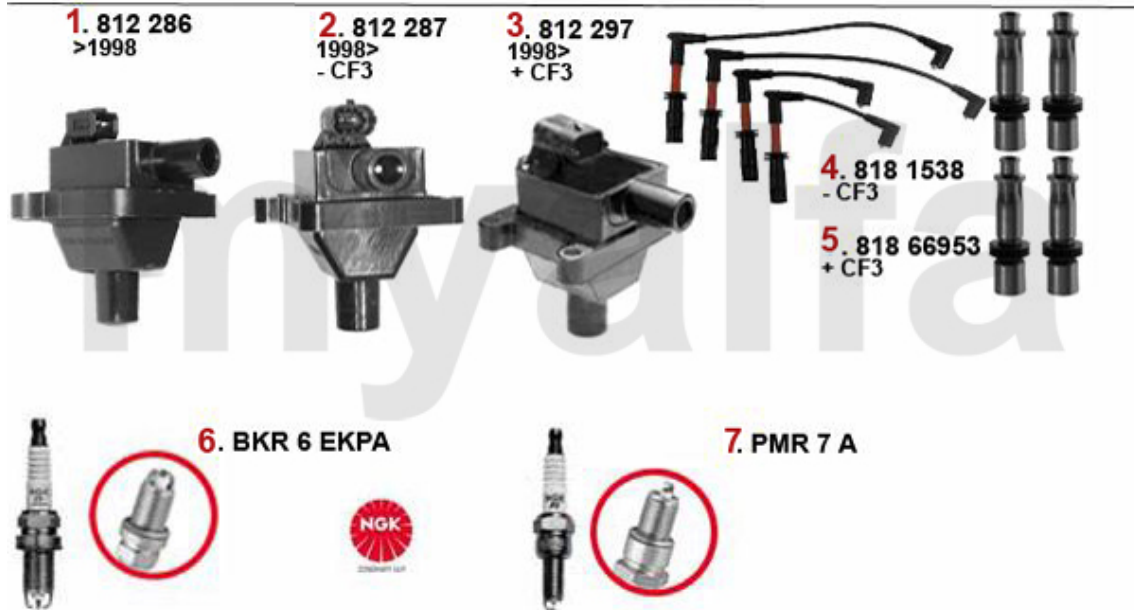

Zündanlage/Ignitionsystem (916) 1.8/2.0 TS

1	812286	Zündspule 145/6,155,156,spider/gtv (916) 1.6-2.0 TS, Bj. 95>	1.064,49 SEK
2	812287	Zündspule 145/6,155,156,166, GTV/Spider (916) 1.4-2.0 TS Bj. 09.97>	1.037,71 SEK
3	812297	Zündspule 147,166,gtv/spider (916) CF 3	1.106,53 SEK
4	8181538	Zündkabelsatz 145/6 1.4/1.6/1.8/2.0/ ie 16V TS Bj.1997>, 155 1.6/1.8/2.0 ie 16V TS, gtv/spider (916) 1.8	2.157,01 SEK
5	81866953	Zündkabelsatz 147, 156, 166, gtv/ spider (916), Nuovo GT - TS 16V CF3	1.853,84 SEK
6	BKR6EKPA	Zündkerze NGK/3fach Platin 145/6,14 7,155,156,166,gtv/spider (916) alle 4-Zylinder TS/JTS	383,64 SEK
7	PMR7A	Zündkerze NGK Iridium Langzeitkerze 145/6,147,155,156,166,GTV/Spider(916)	326,48 SEK
8	81266953	Satz Zündspulen mit ZündkabelnOE 60666953	Auf Anfrage