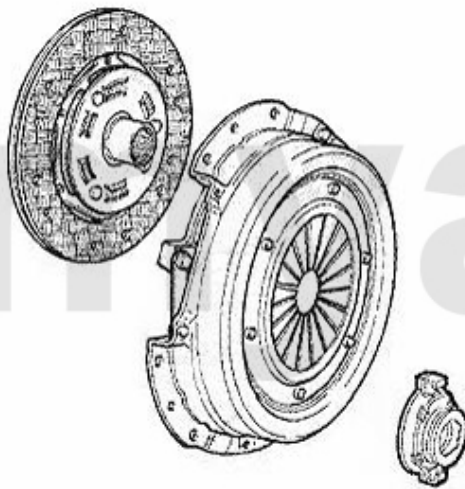

Ausrücker/Sleeve Bearing gtv/spider (916) 2.0 V6 Turbo

1. 436 11951

1 43611951 Führungshülse für Ausrücklager 3-Löcher 145/6, 147, 155, 164/Super, gtv/spider (916), Nuovo GT

1.737,29 SEK

Kupplungs-Kit/Clutch Set gtv/spider (916) 3.0 V6 12V