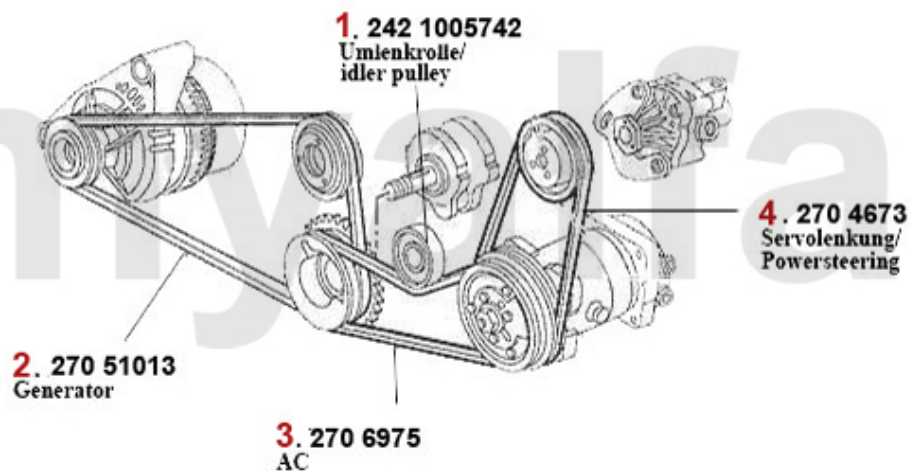

Keilriemen/V-Belt gtv/spider (916) 2.0 V6 Turbo

1	24205742	Umlenkrolle Keilrippenriemen 155,16 4 Super,gtv/spider (916)	1.504,05 SEK
2	27051013	Keilrippenriemen 5PK1013 155 2.5 V6 Bj.10.92-12.97 ,GTV/Spider (916) 2.0 V6 Turbo/ 3.0 V6	208,68 SEK
3	2706975	Keilrippenriemen 6PK975 155 2.5 V6 gtv/spider (916) V6,Klimakompressor	309,00 SEK
4	2704673	Keilrippenriemen 4PK673 155 2.5V6 GTV/SPIDER(916) V6 Bj. 5.98> Servopumpe	181,90 SEK