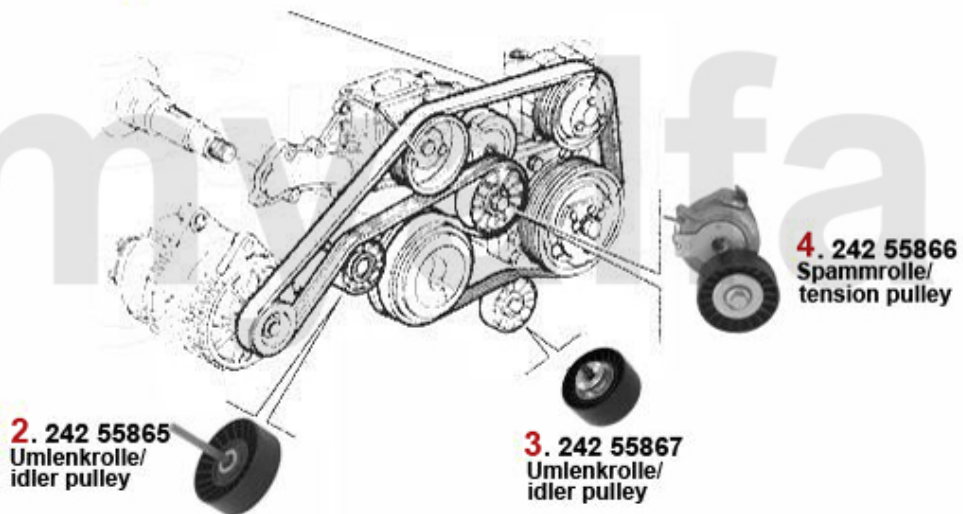

Keilriemen/V-Belt gtv/spider (916) 3.0/3.2 V6 24V

1. 270 61995

1	27061995	Keilrippenriemen 6PK1995 147/156/16 6/gtv/spider (916)/Nuovo GT alle V6 24V auch GTA Gener	410,42 SEK
2	24255865	Umlenkrolle Keilrippenriemen 156, 166,gtv/spider (916) V 6	687,92 SEK
3	24255867	Umlenkrolle Keilrippenriemen 156, 166,gtv/spider (916) V 6	559,72 SEK
4	24255866	Spannrolle f. Keilrippenriemen 156, 166 V6 24V/GTA	1.499,47 SEK