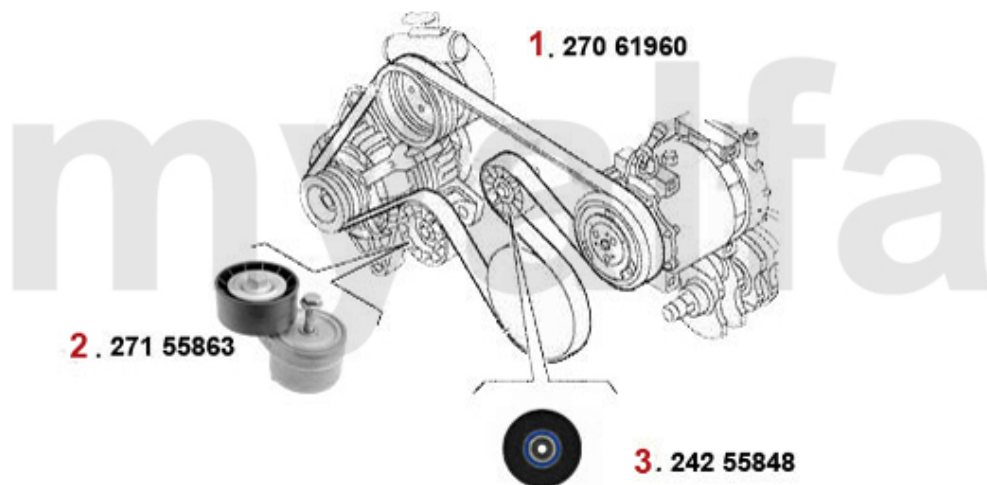

Keilriemen/V-Belt gtv/spider (916) 2.0 JTS

1	27061960	Keilrippenriemen 6PK1960 147/156/16 6/gtv/spider (916) 2.0 TS 16V CF3 ab Motor # 2835764 L	477,99 SEK
2	27155863	Spanner Keilrippenriemen 145/6/7, 155/6,166,916 diverse 4-zylinder	577,20 SEK
3	24255848	Umlenkrolle Keilrippenriemen 145/6/7,155/6,166,gtv/spider (916) 2.0 TS/JTS (mit Klima)	578,31 SEK