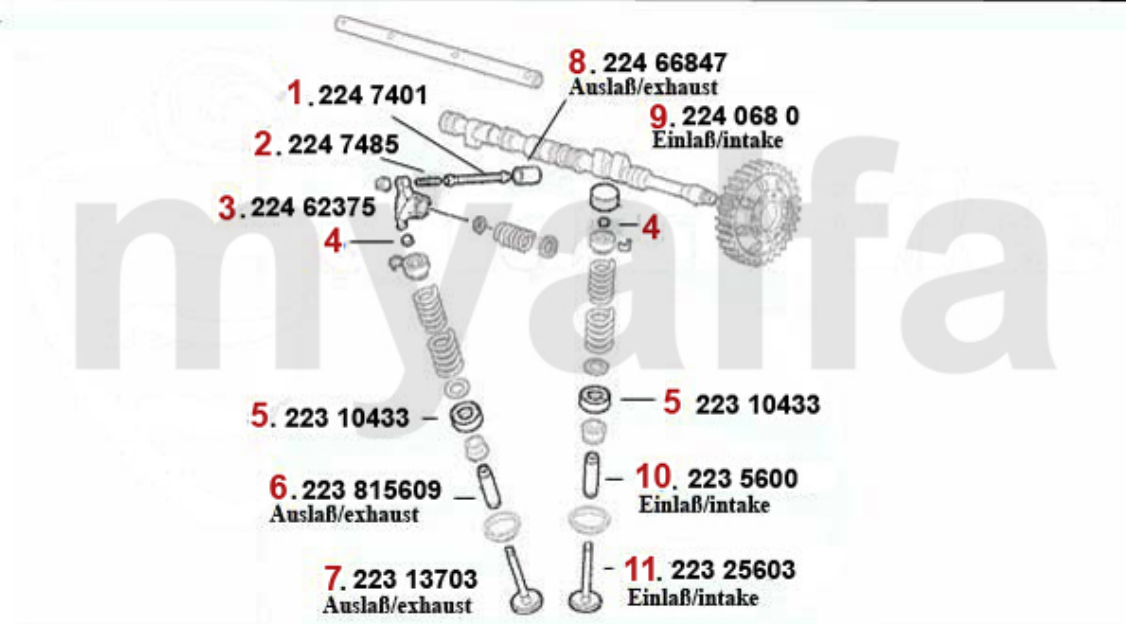

Ventiltrieb/Valve Train gtv/spider (916) 2.0 V6 Turbo

1	2247401	Stößelstange (Auslasseite) 75,155 164,166,RZ,SZ,gtv/spider (916),GTV/ 6	1.620,74 SEK
2	2247485	Einstellschraube für Kipphebelwelle 75. 155. 164, 166, RZ, SZ, GTV/Spider (916), GTV6	40,79 SEK
4	2431140	Ventileinstellplättchenset 200 Stück 2,525 - 3,5 mm, Durchmesser 9mm	6.517,78 SEK
4	2430840	Ventileinstellplättchenset 205 Stück 1,5 - 2,5 mm, Durchmesser 9mm	6.517,78 SEK
4	2430430	Ventileinstellplättchen 9mm Bitte Größe angeben	144,58 SEK
5	22310433	Teller f. Ventilfeeder 155 164/Super	Auf Anfrage
6	22315609	Ventilführung-Auslass 2.5/3.0 V6,6,7 5,90,164/Super,RZ,SZ, gtv/spider (916), Stahl	162,06 SEK
7	22313703	Ventil-Auslass 2.0 V6 Turbo	Auf Anfrage
8	22466847	Stößelbecher (Auslasseite) 155 164 Super,166,gtv/spider (916)	306,64 SEK
9	2240680	Ventilbecher - Tassenstößel OE-Qualität 101/105/115/116/75/155/164	204,10 SEK
10	2235600	Ventilführung-Einlass 75,164/ Super,RZ/SZ,gtv/spider (916) 3.0 V6 (nicht 24V)	418,61 SEK
11	22325603	Ventil-Einlass 2.0 V6 Turbo	763,68 SEK