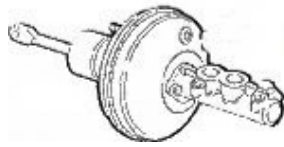

4. 671 33638
3.2 V6 24V