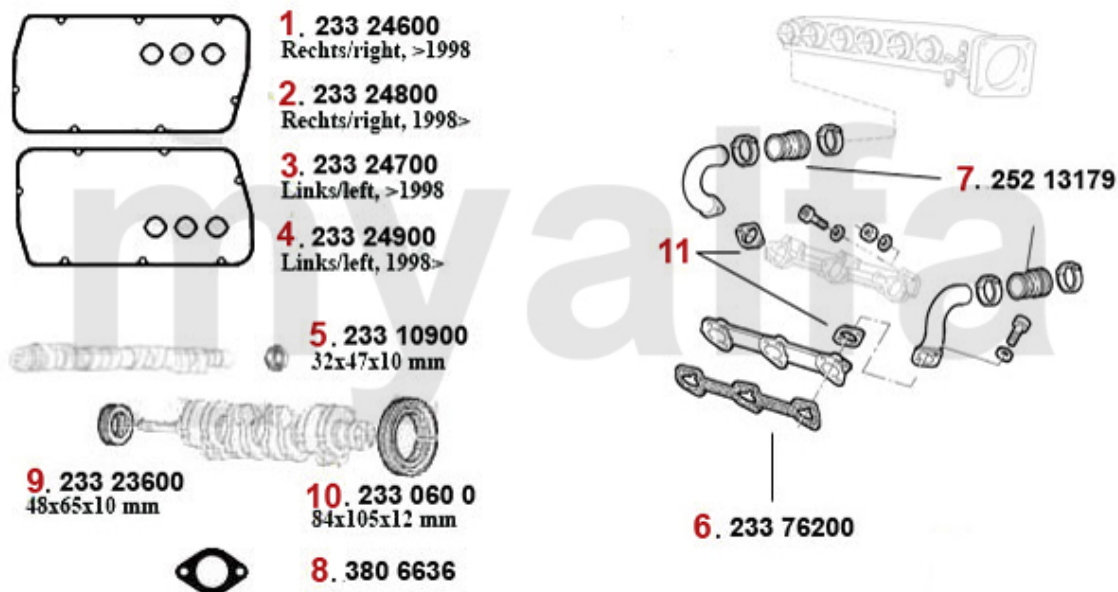

Dichtungen Motor/Gaskets Engine gtv/spider (916) V6 12V

1	23324600	Ventildeckeldichtung rechts 6,75,90 GTV(116),164,gtv/spider (916) Diverse 6-Zylinder	465,23 SEK
2	23324800	Ventildeckeldichtung rechts 166 V6 2.0 Turbo Bj. 09.98>	500,19 SEK
3	23324700	Ventildeckeldichtung links 6, 75,90 GTV(116),164,gtv/spider (916) Diverse 6-Zylinder	465,23 SEK
4	23324900	Ventildeckeldichtung links 166 V6 2.0 Turbo Bj. 98>	500,19 SEK
5	23310900	Simmerring Nockenwelle 6, 75,90,164,166,GTV6 (116),gtv/ spider (916), RZ/SZ 6-Zylinder	195,92 SEK
6	23376200	Ansaugkrümmerdichtung 155,164/Super ,166,gtv/spider V6 12V	193,56 SEK
7	25213179	Ansauggummi 155,164/Super,166,gtv/ spider (916),Nuovo GT 6-Zylinder	277,50 SEK
8	3806636	Abgaskrümmerdichtung 75,155,164/Super,RZ,SZ,gtv/spider (916) 2.5/3.0 V 6	75,76 SEK
9	23323600	Simmerring Kurbelwelle vorne Riemenscheibe)6,75,90,155,164,GTV(116),gtv/spider (916) div.	227,41 SEK
10	2330600	Simmerring Kurbelwelle hinten 84/105/12 Spider IE Bj.1990-93 Originalqualität	406,95 SEK
11	23313180	Ansaugkrümmerdichtung 3.0 V6 12V	48,98 SEK
11	23307294	Dichtring für Zündkerzenschacht V6/12V	68,82 SEK