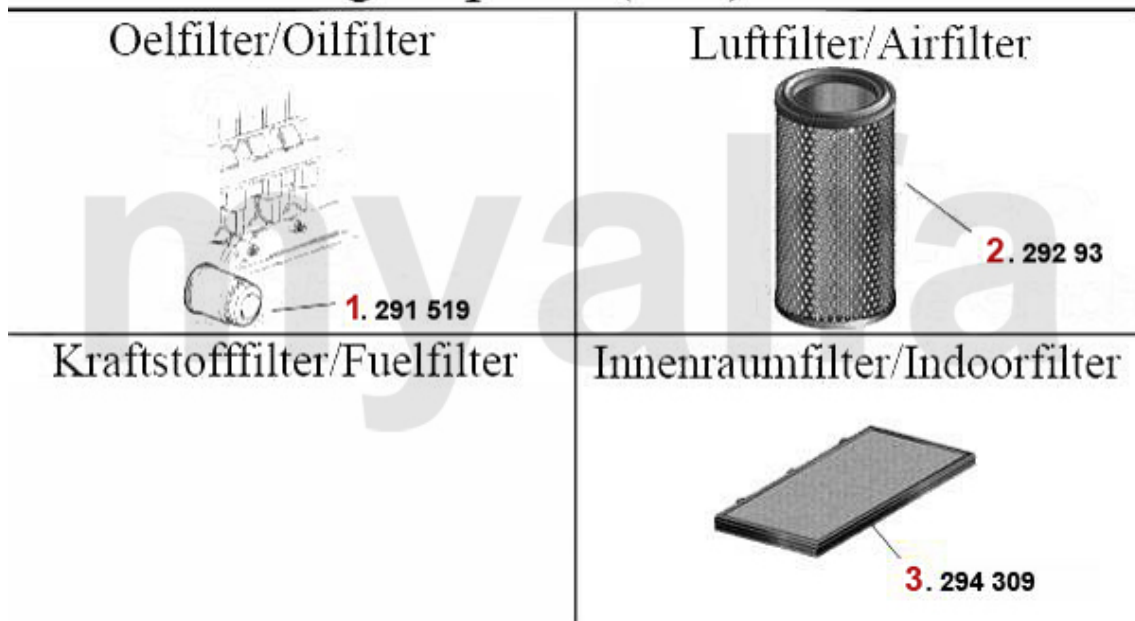

Filter gtv/spider (916) 2.0 JTS

1	291519	Ölfiler 145/6,147,155,156,166,gtv/ spider (916),Nuovo GT Anschraubfilter	103,79 SEK
2	29293	Luftfilter 166, gtv/spider (916) ab # 6053907, Nuovo GT 1.8 TS 16V rund	332,31 SEK
3	294309	Innenraumfilter 145/6,155 >96 GTV/Spider (916) Bj. >98,eckig	215,76 SEK