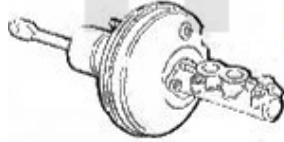

3. 673 33637
2.0 JTS