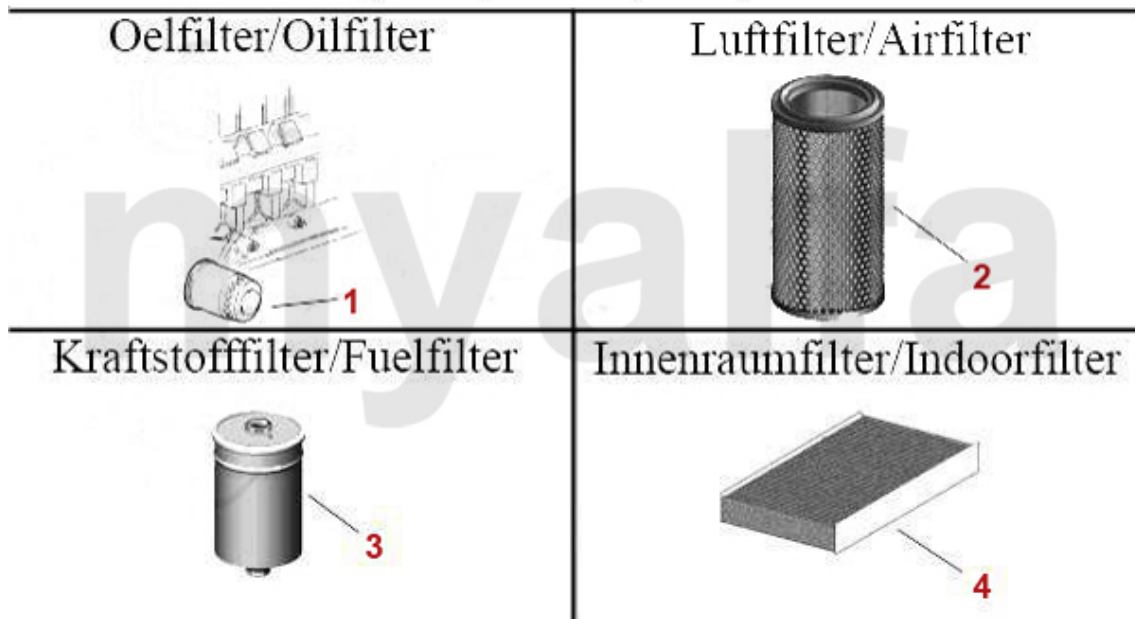

Filter gtv/spider (916) 3.0 V6

1	291124	Ölfilter 147,155,156,164,166,gtv/ spider (916),Nuovo GT 6-zylinder Bj. 90> Anschraubpatro	185,37 SEK
2	29293	Luftfilter 166, gtv/spider (916) ab # 6053907, Nuovo GT 1.8 TS 16V rund	332,31 SEK
3	29386	Kraftstoff-Filter 75,164/Super,gtv/ spider (916),Anschraubpatrone	343,96 SEK
4	294314	Innenraumfilter 145/6, 155 Bj. 96> GTV/Spider (916) Bj. 98>,eckig	194,81 SEK