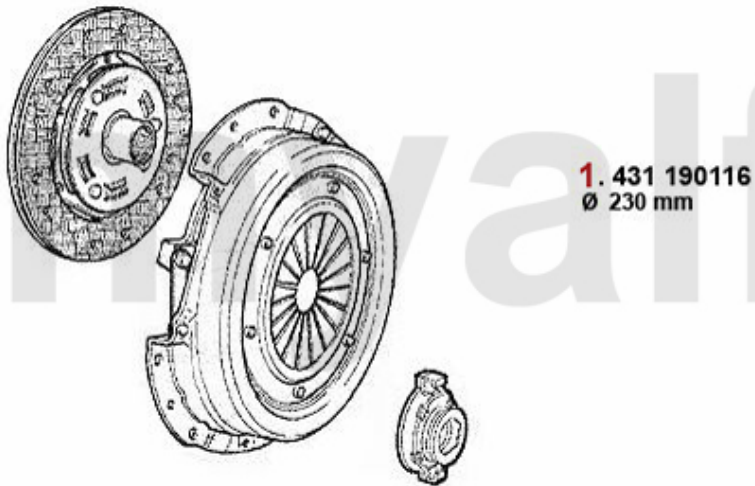

Kupplungs-Kit/Clutch Set gtv/spider (916) 2.0 JTS

---

1 43190116 Kupplungs-Kit gtv/spider 2.0 JTS Nuovo GT 2.0 JTS (mit Selespeed)

3.696,16 SEK