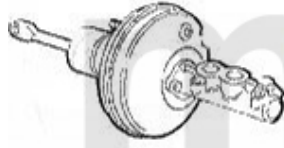

2. 673 78974
2.0 TS CF3
6-Cyl., 1998>