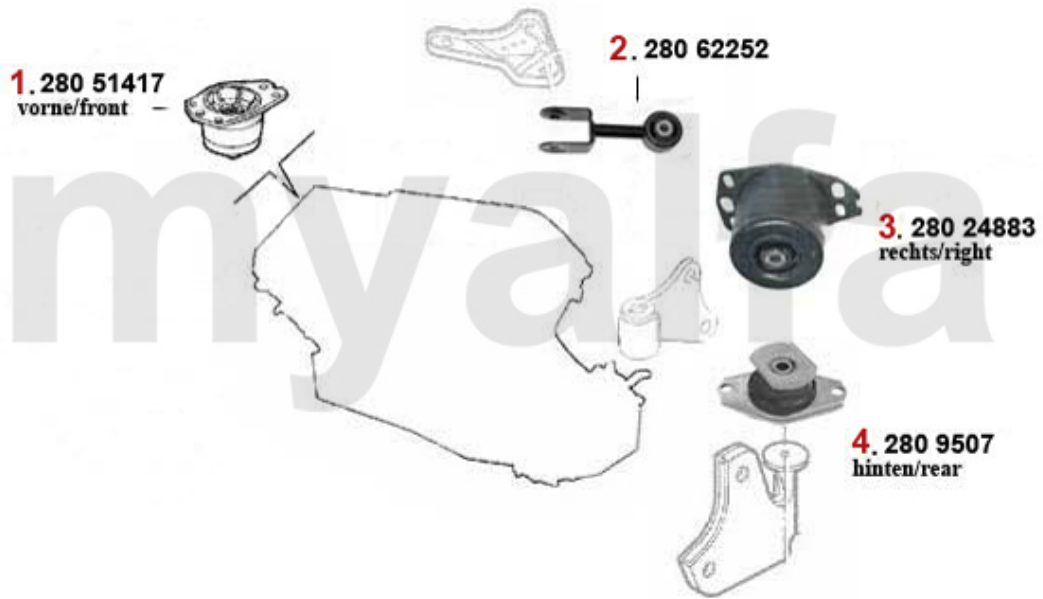

Motorlager/Enginemount gtv/spider (916) 2.0 V6 Turbo

1	28051417	Motorlager vorne gtv/spider (916) V6/Turbo	2.203,63 SEK
2	28062252	Motorzugstange 155,gtv/spider (916) V6	Auf Anfrage
3	28024883	Motorlager HR gtv/spider (916) V6	2.087,08 SEK
4	2809507	Motorlager hinten,unten gtv/spider (916) V6	881,48 SEK