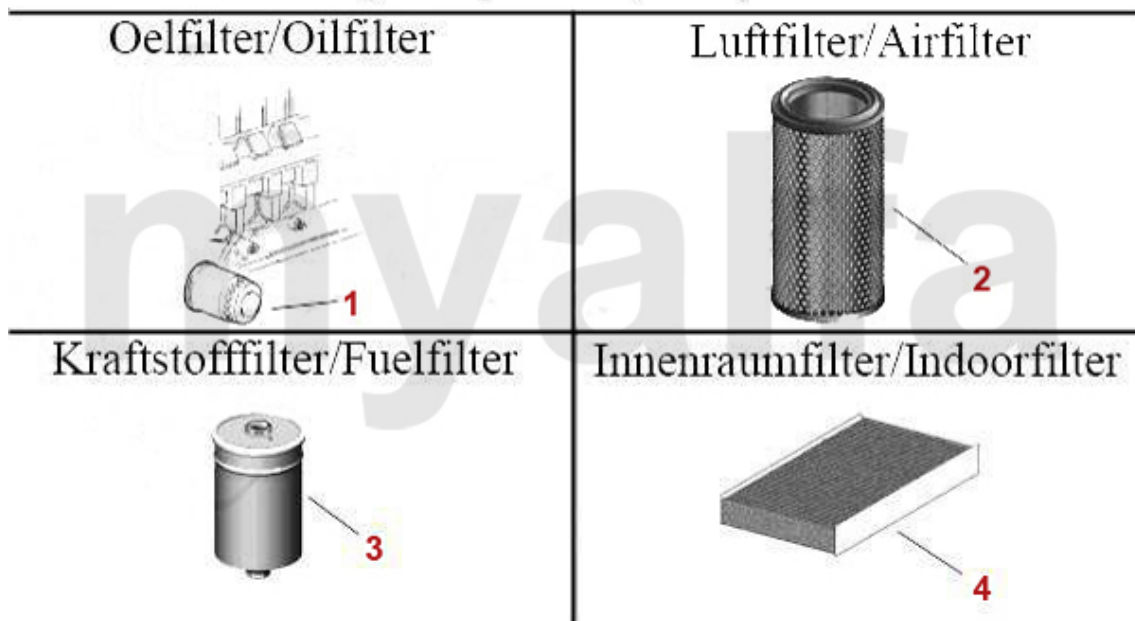

Filter gtv/spider (916) 3.0 V6

1	291124	Ölfilter 147,155,156,164,166,gtv/ spider (916),Nuovo GT 6-zylinder Bj. 90> Anschraubpatro	185,37 SEK
2	29293	Luftfilter 166, gtv/spider (916) ab # 6053907, Nuovo GT 1.8 TS 16V rund	332,31 SEK
3	29386	Kraftstoff-Filter 75,164/Super,gtv/ spider (916),Anschraubpatrone	343,96 SEK
4	294314	Innenraumfilter 145/6, 155 Bj. 96> GTV/Spider (916) Bj. 98>,eckig	194,81 SEK