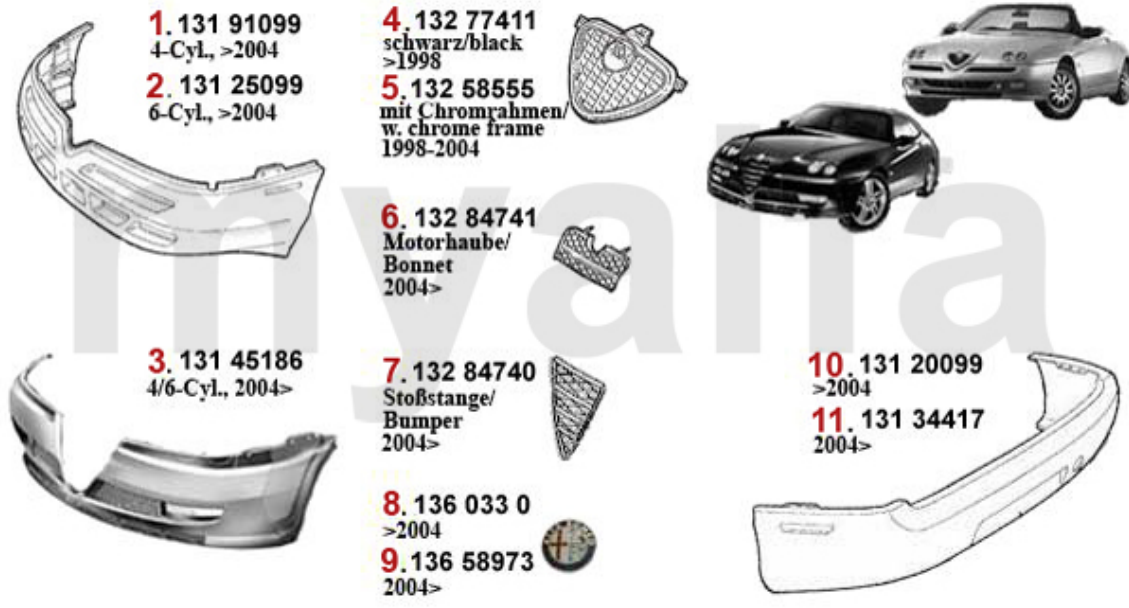

Stoßstangen/Bumpers gtv/spider (916)

1	13191099	Stoßfänger vorne gtv/spider (916) 4-Zylinder, >2004	Auf Anfrage
2	13125099	Stoßfänger vorne gtv/spider (916) 6-Zylinder, >2004	Auf Anfrage
3	13145186	Stoßfänger vorne gtv/spider (916) Bj. 04> (Facelift)	Auf Anfrage
4	13277411	Kühlergrill (Alfaherz) gtv/spider (916) Bj. >98	Auf Anfrage
5	13258555	Kühlergrill (Alfaherz) gtv/spider (916) Bj. 98-03	Auf Anfrage
6	13284741	Kühlergrill oben gtv/spider (916) Bj. 04> (Facelift)	Auf Anfrage
7	13284740	Kühlergrill unten gtv/spider (916) Bj. 04> (Facelift)	Auf Anfrage
8	1360330	Emblem 75 mm Alfa Romeo	430,82 SEK
9	13658973	Alfa Emblem f. Kühlergrill 147,gtv/ spider (916) Bj. 04> (Facelift)	846,51 SEK
10	13120099	Stoßfänger hinten gtv/spider (916) Bj. >03	Auf Anfrage
11	13134417	Stoßfänger hinten gtv/spider (916) Bj. 03>	Auf Anfrage