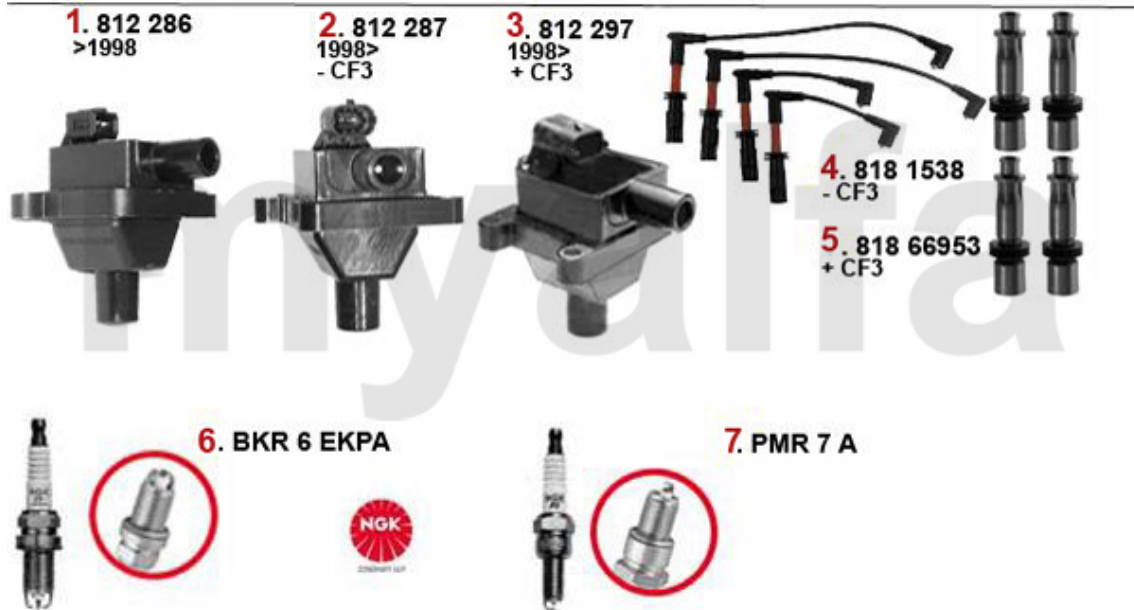

Handbremsseil/Brake Cable gtv/spider(916)

1 68065110 Handbremsseil vorne 145/6,147, 155, spider/gtv (916), Nuovo GT

250,72 SEK

2 6804314 Handbremsseil gtv/spider (916) benötigte Stückzahl: 2

338,13 SEK

Zündanlage/Ignitionsystem (916) 1.8/2.0 TS