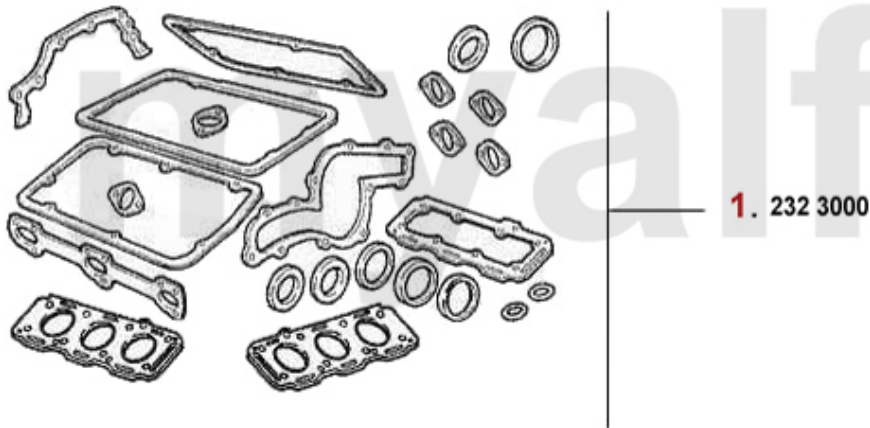

Kopfdichtsatz/Head Set gtv/spider (916) 2.0 V6 Turbo

1 2323000 *Kopfdichtsatz 164/Super gtv/spider (916) 2.0 V6 Turbo*

2.215,28 SEK