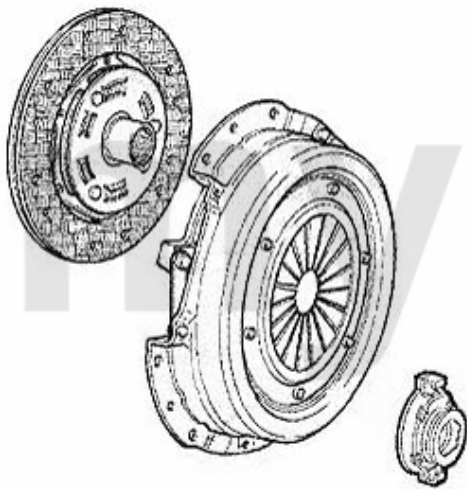

# Kupplungs-Kit/Clutch Set gtv/spider (916) 3.2 V6 24V

---

**1. 431 739521**  
Ø 235 mm

**1 43139521** Kupplungs-Kit 147,156,Nuovo GT, gtv/spider (916) 3.2 V6 24V

**5.538,35 SEK**