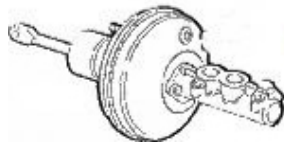

4. 671 33638
3.2 V6 24V