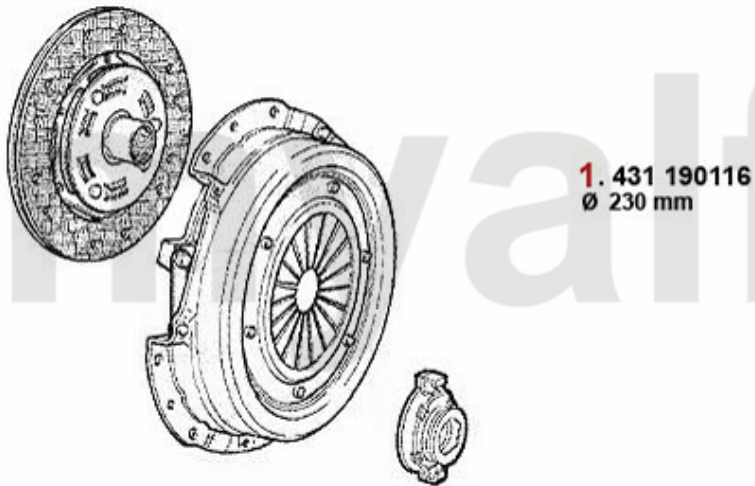

Ausrücker/Sleeve Bearing gtv/spider (916) 1.8/2,0 TS

1. 439 1140

1 4391140 Schiebehülse für Ausrücker 145/6, 147,155,156,gtv/spider (916)

571,37 SEK

Kupplungs-Kit/Clutch Set gtv/spider (916) 2.0 JTS

1 43190116 Kupplungs-Kit gtv/spider 2.0 JTS Nuovo GT 2.0 JTS (mit Selespeed)