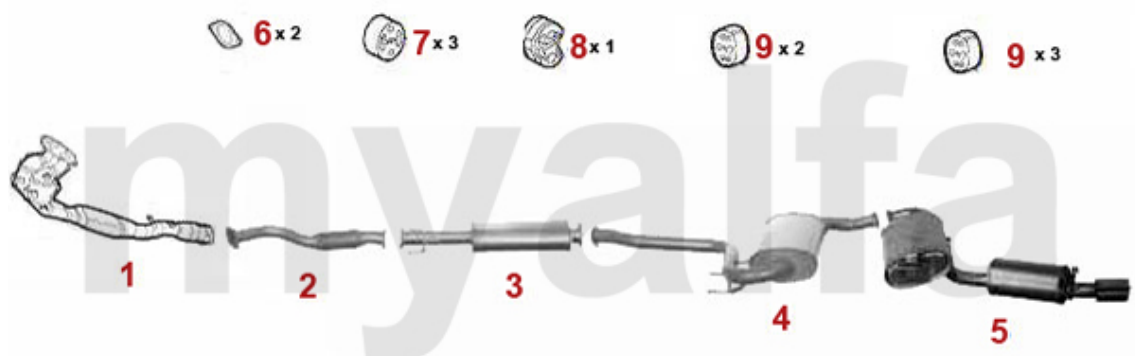

Abgasanlage/Exhaust System gtv/spider (916) 2.0 JTS

GTV/SPIDER (916) 2.0 JTS 121KW

2003>

1	32184599	Katalysator vorne gtv/spider (916)/ Nuovo GT 2.0 JTS	Auf Anfrage
2	33116545	Vorderrohr 156/gtv/spider (916)/ Nuovo GT 2.0 JTS	1.690,67 SEK
3	32183428	Katalysator mitte gtv/spider (916) 2.0 JTS	Auf Anfrage
4	34183429	Mittelschalldämpfer gtv/spider (916) 2.0 JTS	Auf Anfrage
5	35183431	Nachschalldämpfer gtv/spider (916) 2.0 JTS	4.943,66 SEK
6	38094484	Dichtung VSD/Kat Diverse	145,69 SEK
7	38091143	Gummi/Auspuffaufhängung	42,60 SEK
9	38091014	Gummi/Auspuffaufhängung NSD spider/gtv (916)	75,76 SEK