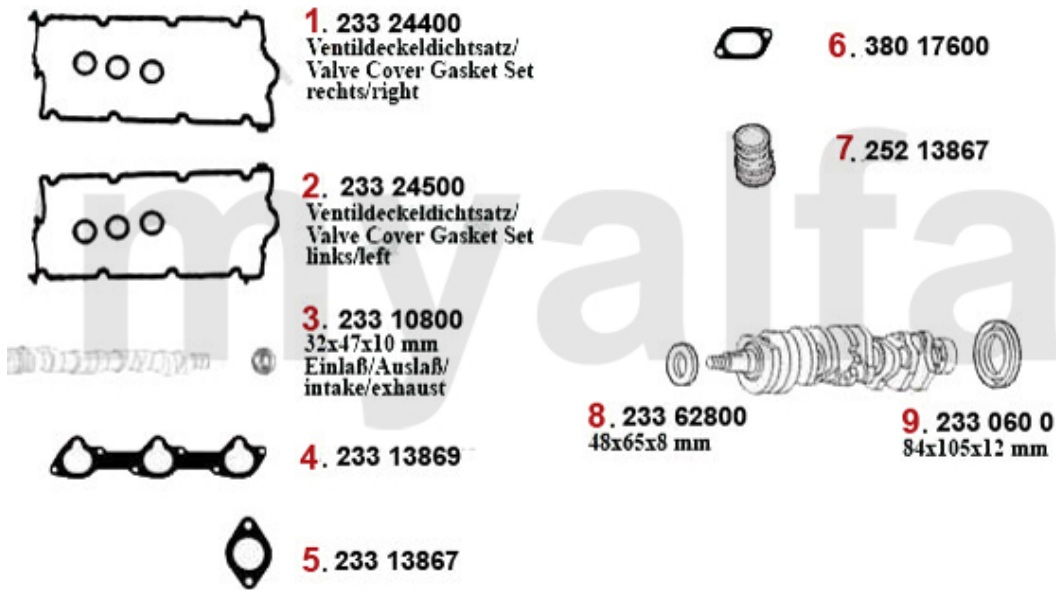

Dichtungen Motor/Gaskets Engine gtv/spider (916) 3.0/3.2 V6 24V

1	23324400	Ventildeckeldichtung rechts 147, 156, 166, GTV/Spider (916),Nuovo GT V6 24V	531,69 SEK
2	23324500	Ventildeckeldichtung links 147,156, 166,gtv/spider (916),Nuovo GT V6 24 V	531,69 SEK
3	23310800	Simmerring Nockenwelle 156 2.5V6 24V, 164/Super, 166 3.0 V6 24V	145,69 SEK
4	23313869	Ansaugkrümmerdichtung 147,156,164/Super,166,gtv/spider (916),Nuovo GT 6-Zylinder 24V	83,39 SEK
5	23313868	Ansaugkrümmerdichtung 147,156,164/S uper,166,gtv/spider (916),Nuovo GT 6-Zylinder	68,82 SEK
6	38017600	Abgaskrümmerdichtung 156,164/Super, 166,gtv/spider (916),Nuovo GT V6 24V	115,44 SEK
7	25213867	Ansauggummi 147,156,164/Super,166, gtv/spider (916),Nuovo GT V6 24V	Auf Anfrage
8	23362800	Simmerring Kurbelwelle vorne (Riemenscheibe) 156,166 6-Zylinder	192,45 SEK
9	2330600	Simmerring Kurbelwelle hinten 84/105/12 Spider IE Bj.1990-93 Originalqualität	406,95 SEK