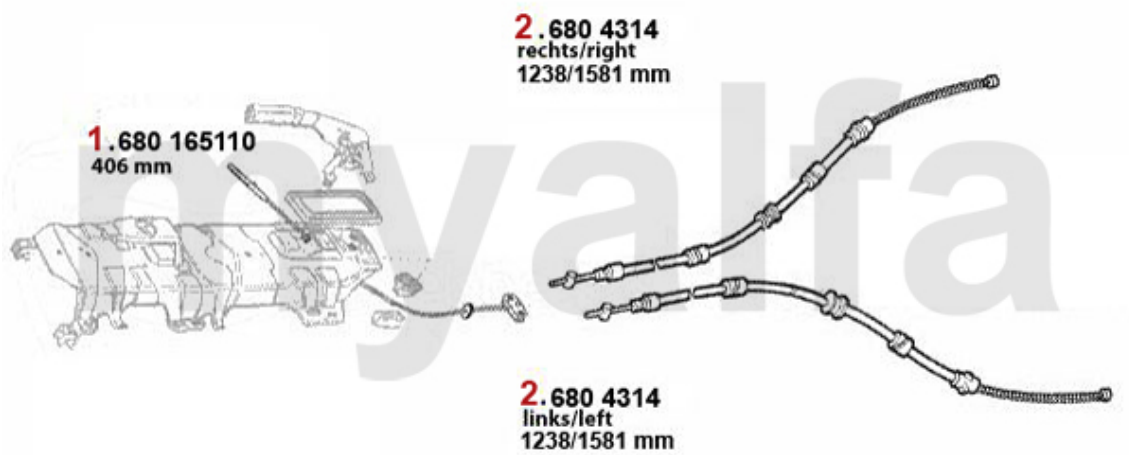

# Handbremsseil/Brake Cable gtv/spider(916)

**1** 68065110 Handbremsseil vorne 145/6,147, 155, spider/gtv (916), Nuovo GT

**222,69 SEK**

**2** 6804314 Handbremsseil gtv/spider (916) benötigte Stückzahl: 2