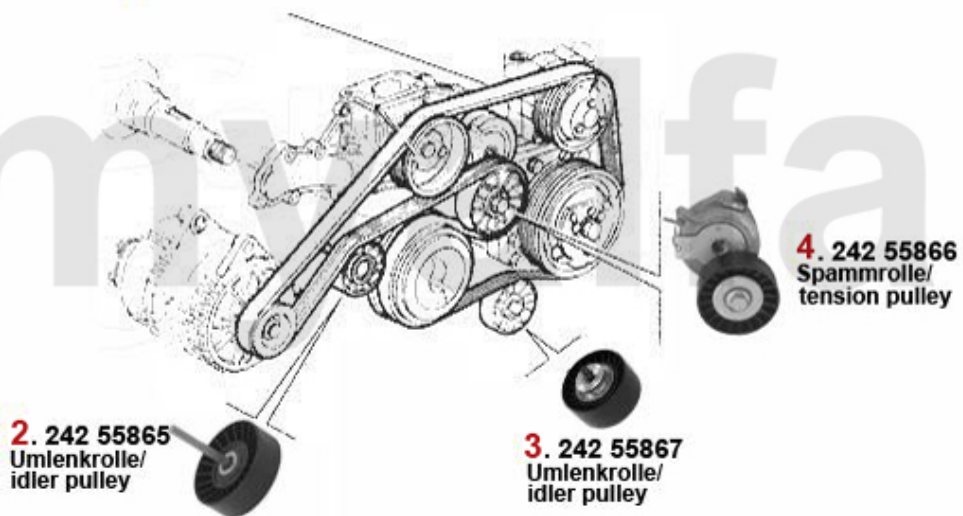

Keilriemen/V-Belt gtv/spider (916) 3.0/3.2 V6 24V

1. 270 61995

1	27061995	Keilrippenriemen 6PK1995 147/156/16 6/gtv/spider (916)/Nuovo GT alle V6 24V auch GTA Gener	410,42 SEK
2	24255865	Umlenkrolle Keilrippenriemen 156, 166,gtv/spider (916) V 6	687,92 SEK
3	24255867	Umlenkrolle Keilrippenriemen 156, 166,gtv/spider (916) V 6	559,72 SEK
4	24255866	Spannrolle f. Keilrippenriemen 156, 166 V6 24V/GTA	1.499,47 SEK