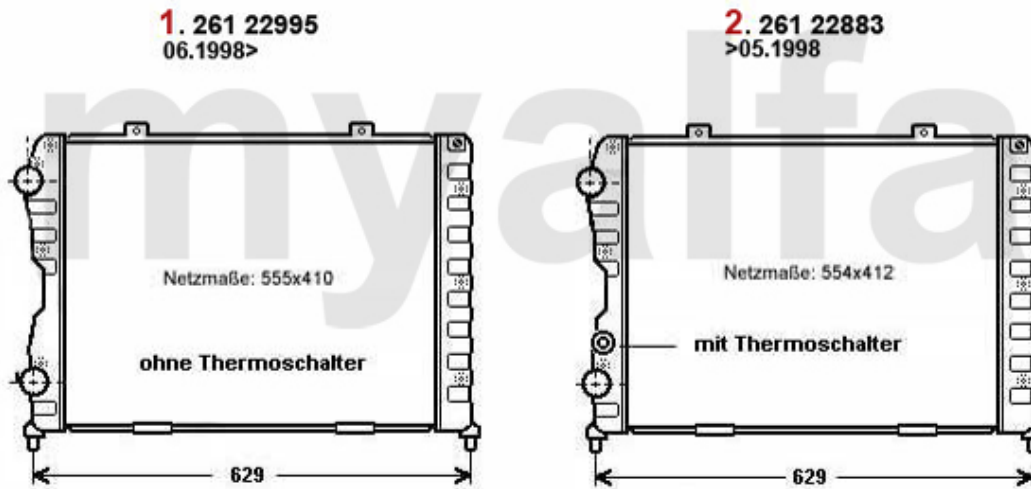

Motorkühler/Radiator gtv/spider (916) 3.0 V6

1	26122995	Motorkühler gtv/spider (916) 1.8/2.0 16V TS ab # 6023207	4.214,95 SEK
2	26122883	Motorkühler GTV/Spider (916) 2.0 V6 Turbo, 3.0 V6 alle 1.8/2.0 16V TS bis # 6023907	3.252,99 SEK