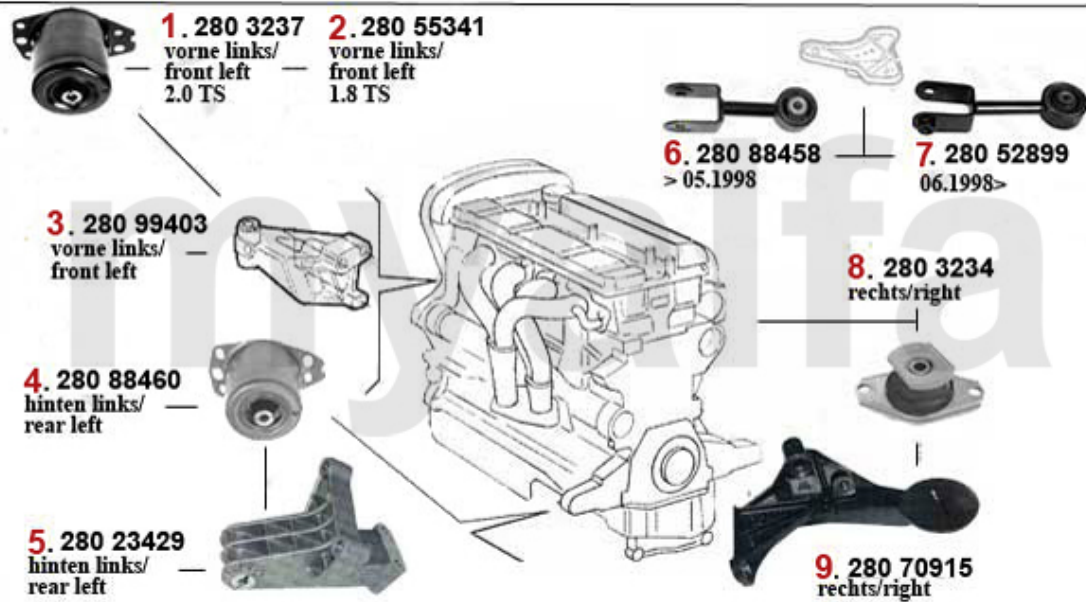

1	2803237	Motorlager vorne 145/6,155 alle TS 16V & 6-Zylinder,gtv/spider (916) 4-Zylinder	Auf Anfrage
2	28055341	Motorlager VL 156,gtv/spider (916) 1.8 TS 16V	Auf Anfrage
3	28099403	Motorlager 145/6,155,156,GTV/ Spider (916) 1.8/2.0 TS 16V/JTS	2.203,63 SEK
4	28088460	Motorlager 145/6,147(74KW) 155,156, gtv/spider (916)	2.320,32 SEK
5	28023429	Motorlager hinten 145/6,147,155,156 ,gtv/spider (916),Nuovo GT 4-Zylinder	1.270,95 SEK
6	28088458	Motorzugstange 145/6,155 gtv/spider (916) 2.0 TS 16V	Auf Anfrage
7	28052899	Motorzugstange 145/6 2.0 TS 16V,147 alle,156 2.0 TS/JTS,gtv/spider (916) Bj. 98>,Nuovo GT	460,51 SEK
8	2803234	Motorlager VR 145/6,147,155,156, gtv/spider (916) 1.8/2.0 TS	926,99 SEK
9	28070915	Lagerschild HR 145/6,147,155,156, 166,gtv/spider (916),Nuovo GT 4-Zylinder	3.719,47 SEK