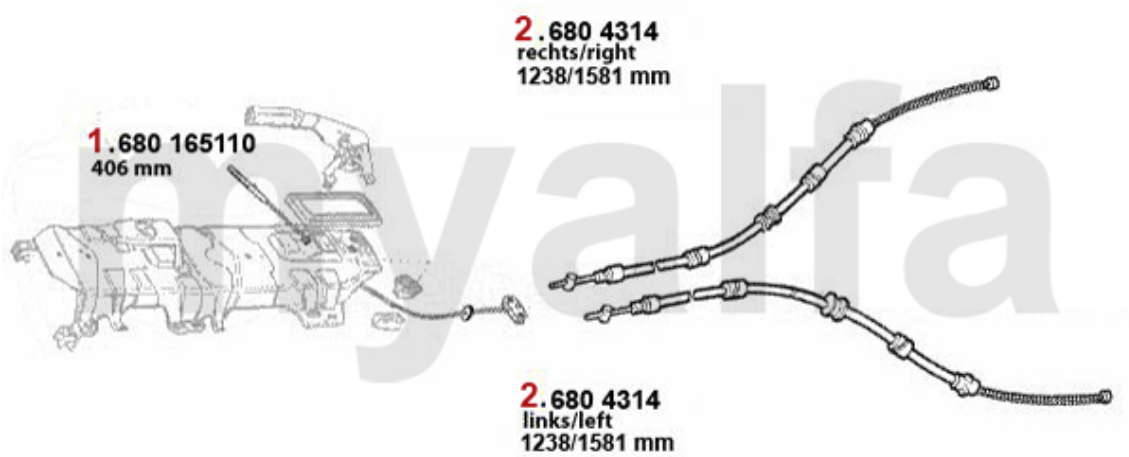

Bremsschlauch/Brake Hose gtv/spider (916)

1. 676 517136
vorne/front
>1998

2. 676 468487
vorne/front
1998>

3. 676 736956
hinten/rear
>1998

4. 676 830668
hinten/rear
1998>

1	67617136	Bremsschlauch vorne 145/6 1.4/1.6/ 1.7 ie/16V/1.9 TD bj. 94-96 155,spider (916) 2.0 TS 16V	208,68 SEK
2	67668487	Bremsschlauch VA gtv/spider (916) 1998>	320,65 SEK
3	67636956	Bremsschlauch HA GTV/Spider (916) bis Bj.1998	214,51 SEK
4	67630668	Bremsschlauch HA gtv/spider (916) Bj. 1998>	320,65 SEK

Handbremsseil/Brake Cable gtv/spider(916)

1 68065110 Handbremsseil vorne 145/6,147, 155, spider/gtv (916), Nuovo GT

250,72 SEK

2 6804314 Handbremsseil gtv/spider (916) benötigte Stückzahl: 2

338,13 SEK