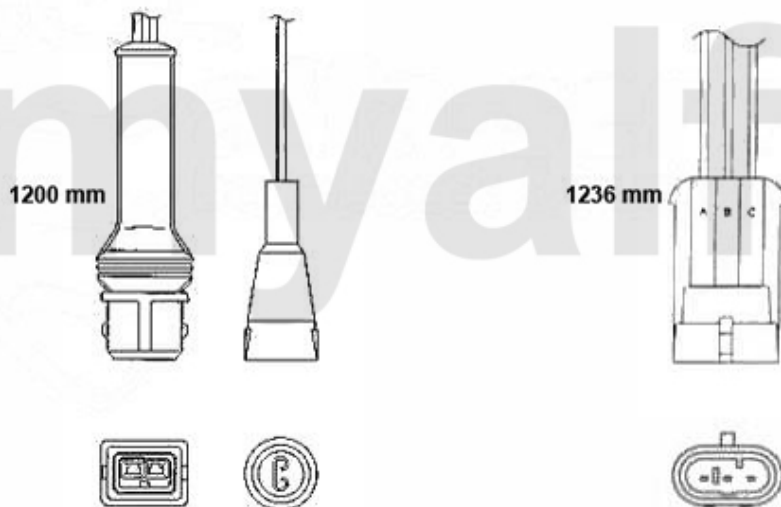

Lambda-Sonde/Lambda Probe gtv/spider (916) 2.0 V6 Turbo

1. 370 042 0
> #6003388

2. 370 7048
6003389>

1 3700420 Lambda-Sonde Spider Bj.1990-93

1.037,71 SEK

2 3707048 Lambda-Sonde gtv/spider (916) 2.0 V6 turbo, 3-adrig

2.005,49 SEK