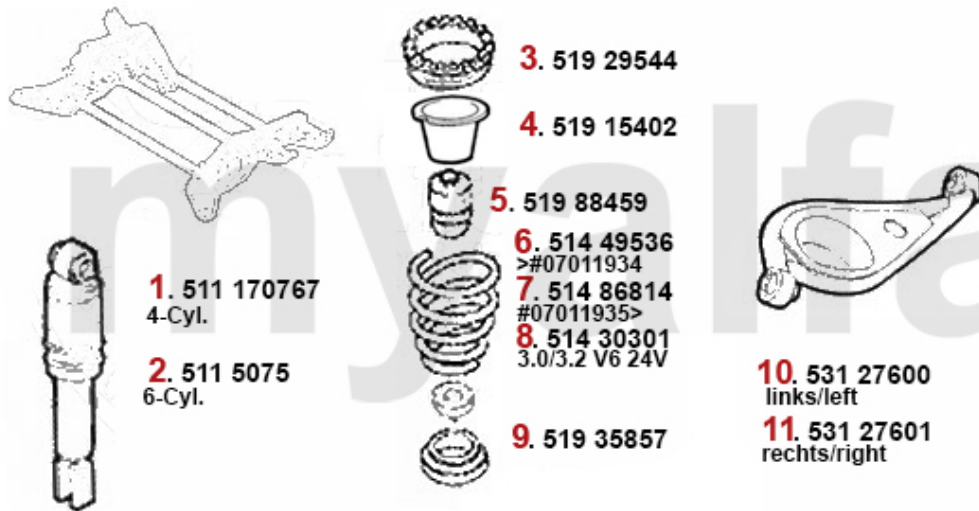

Dämpfung/Suspension gtv/spider (916) hinten/rear

1	51170767	Stossdämpfer hinten spider/gtv(916) oben Auge/unten Auge,1-Rohr Gas	1.504,05 SEK
2	5115075	Stossdämpfer hinten spider/gtv (916)4-Zylinder Bj. 98> # 6037256>,2-Ro hr Gas	1.492,40 SEK
3	51929544	Federgummi HA gtv/spider (916)	Auf Anfrage
4	51915402	Aufnahme für Anschlaggummi Hinterachse GTV/Spider (916)	571,37 SEK
5	51988459	Anschlagpuffer HA 145/6, 155, spider/gtv (916)	378,93 SEK
6	51449536	Fahrwerksfeder hinten spider (916) > #07011934	932,82 SEK
7	51486814	Fahrwerksfeder HA gtv/spider (916) # 07011935>	Auf Anfrage
8	51430301	Fahrwerksfeder HA gtv/spider (916) 3.0/3.2 V6 24V	943,22 SEK
9	51935857	Federgummi HA unten gtv/spider -916	285,69 SEK
10	53127600	Schwinge HA links spider/gtv (916)	2.670,11 SEK
11	53127601	Schwinge HA rechts spider/gtv (916)	2.670,11 SEK