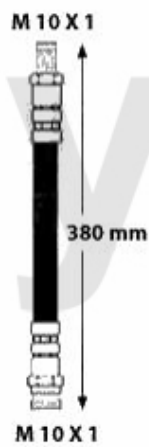

Bremsschlauch/Brake Hose Nuovo GT

1. 676 611665
vorne/front
-GTA

2. 676 674858
vorne/front
+GTA

3. 676 700558
hinten/rear

1 67611665 *Bremsschlauch vorne 147/156*

Auf Anfrage

2 67674858 *Bremsschlauch VA 147/156/Nuovo GT 3.2 GTA*