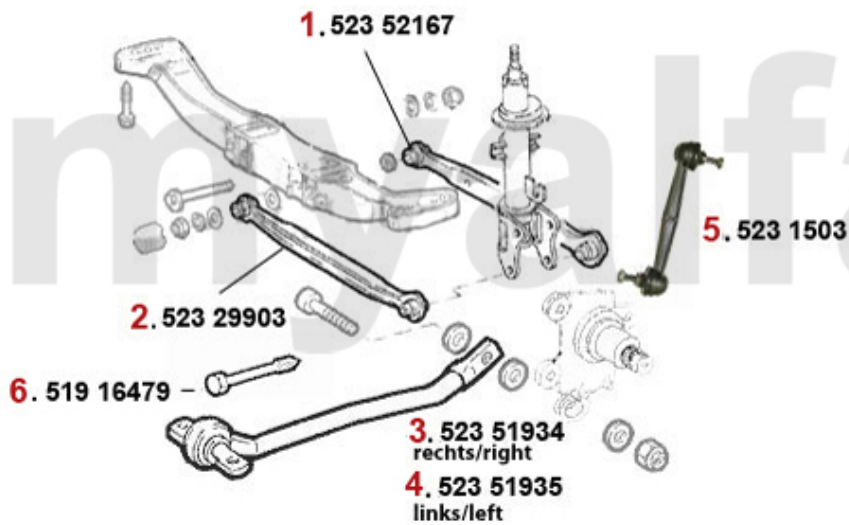

Aufhängung/Attachment Nuovo GT hinten/rear

1	52352167	Stabilisator-Strebe 147,156 hinten/ innen	628,40 SEK
2	52329903	Stabilisator-Strebe HA 147 156 vorne/innen	635,48 SEK
3	52351934	Stabilisatorstange HR 147,156 Nuovo GT	961,95 SEK
4	52351935	Stabilisatorstange HL 147,156 Nuovo GT	961,95 SEK
5	5231503	Stabilisatorstange/Pendelstütze HA 147,156,Nuovo GT	412,78 SEK
6	51916479	Schraube hinteres Federbein 147, 156, GT	Auf Anfrage