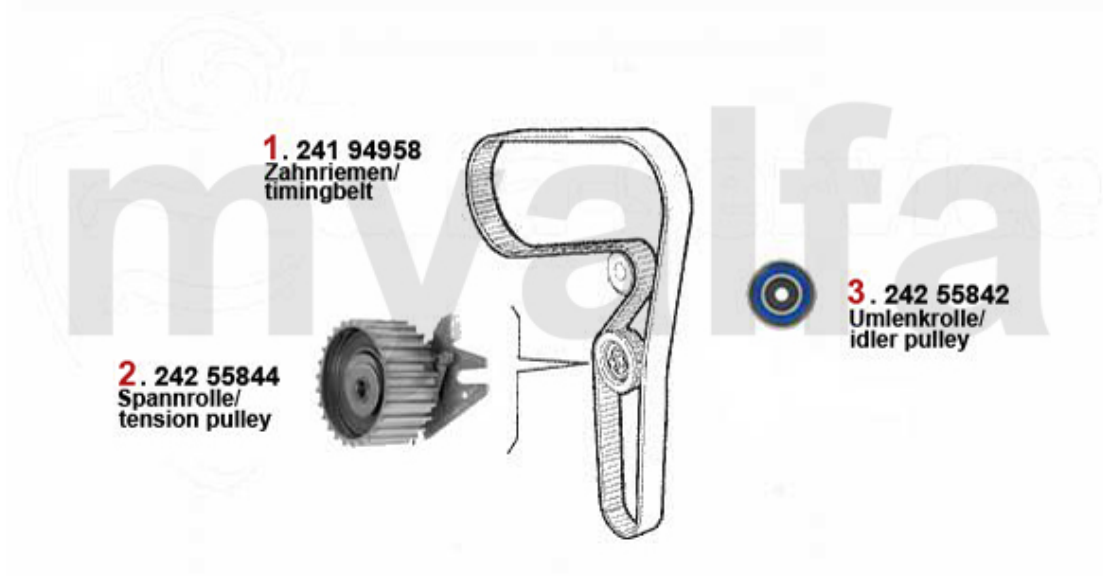

Zahnriemen/Timingbelt Nuovo GT 1.9 JTD

1	24194958	Zahnriemen 147,156,166,Nuovo GT JTD 16/20V	682,10 SEK
2	24255844	Spannrolle Zahnriemen 145/6/7 156 166 1.9 & 2.4 JTD	Auf Anfrage
3	24255842	Umlenkrolle Zahnriemen 145/6/7/156 166 1.9 & 2.4 JTD	378,93 SEK