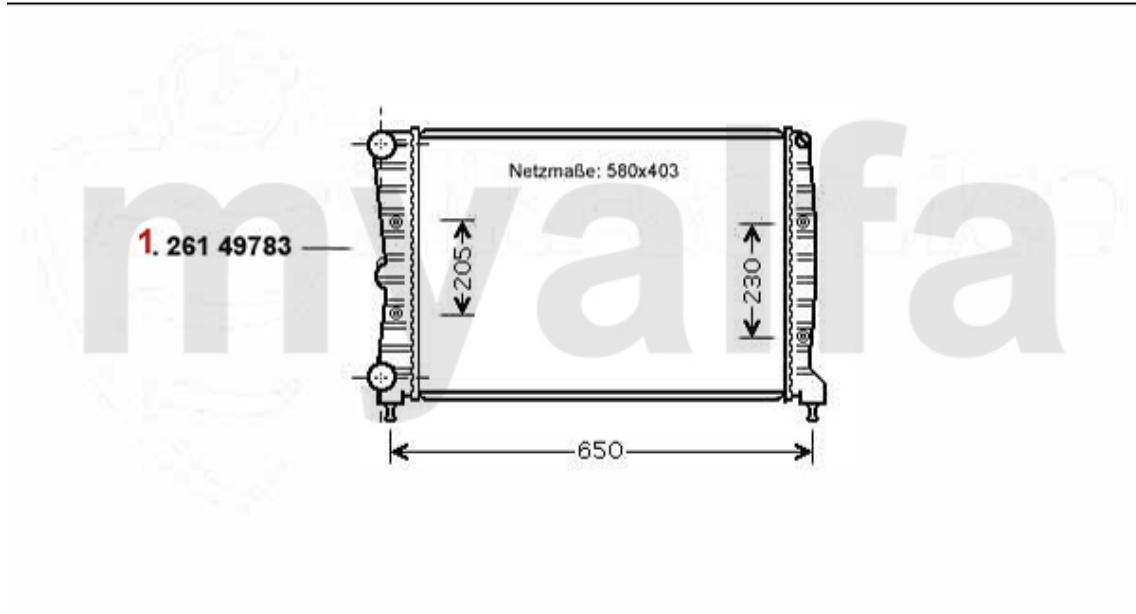

Kühler/Radiator Nuovo GT 1.8 TS

1 26149783 Motorkühler 147 2.0 JTS/Nuovo GT

3.019,89 SEK