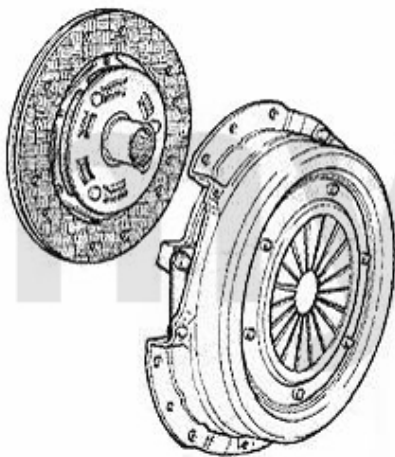

Kupplungs-Kit/Clutch Nuovo GT 1.8 TS

---

1. 431 853201
Ø 215 mm

1 43153201 Kupplungs-kit 147,156 1.6/1.8 16V TS bj. 09.97>,Nuovo GT 1,8 TS

2.471,83 SEK