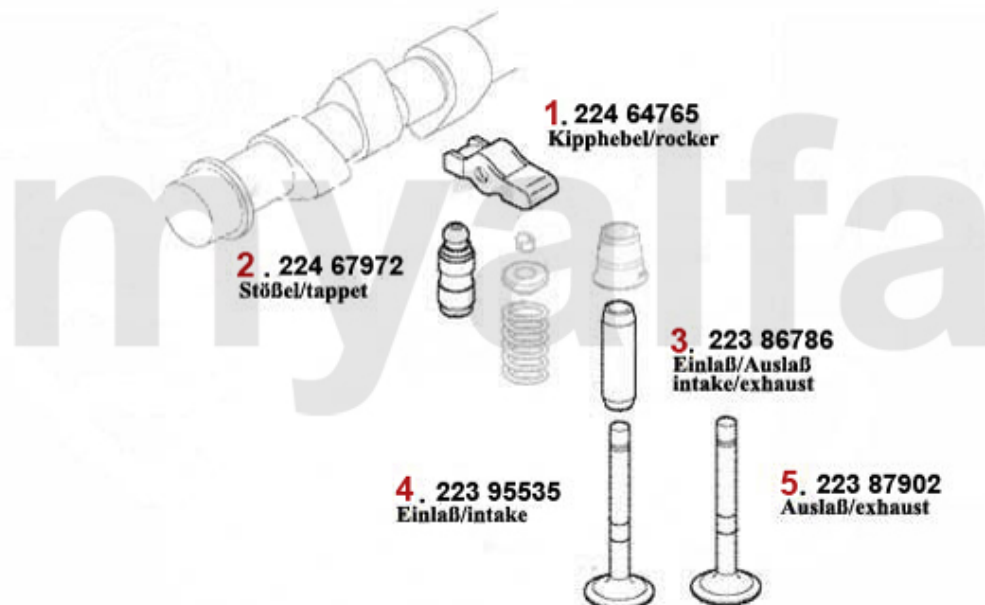

Ventiltrieb/Valve Train Nuovo GT 1.9 JTD

1	22464765	Kipphebel 147,156,166,Nuovo GT JTD 16/20V	291,51 SEK
2	22467972	Stößel 147,156,166,Nuovo GT JTD 16/20V	Auf Anfrage
3	22386786	Ventilführung Einlass/Auslass 147, 156, 166,Nuovo GT JTD 16/20V	156,23 SEK
4	22395535	Ventil-Einlass 147,156,166 Nuovo GT JTD 16/20V	221,58 SEK
5	22387902	Ventil-Auslass 147,156,166 Nuovo GT JTD 16/20V	234,35 SEK