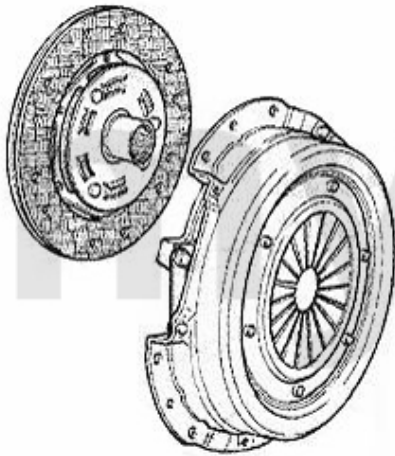

Kupplungs-Kit/Clutch Nuovo GT 1.8 TS

---

1. 431 853201
Ø 215 mm

1 43153201 Kupplungs-kit 147,156 1.6/1.8 16V TS bj. 09.97>,Nuovo GT 1,8 TS

2.471,83 SEK