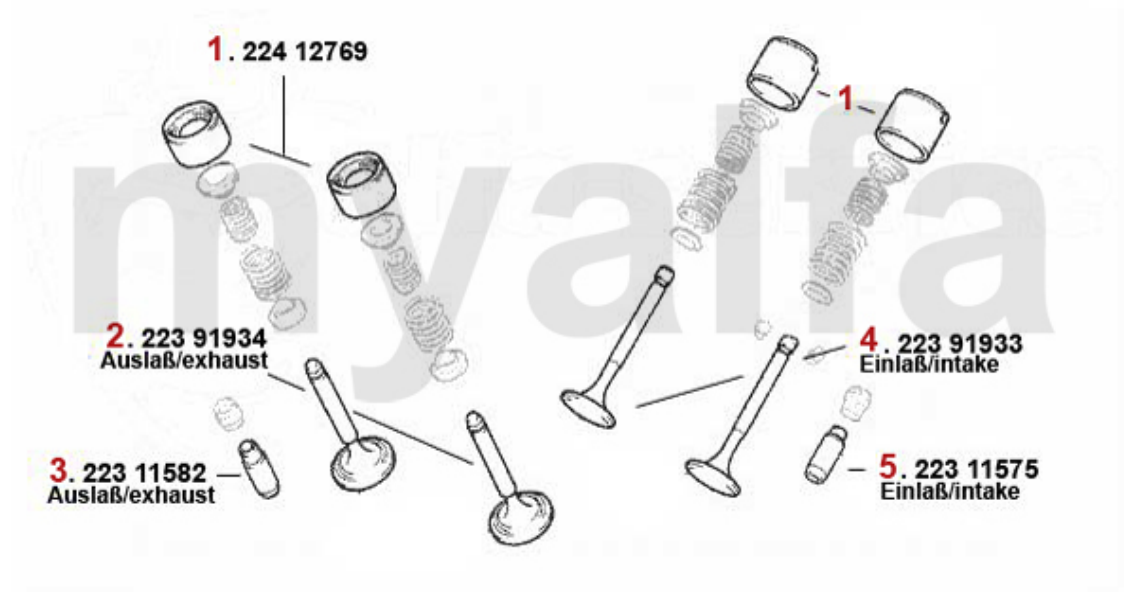

Ventiltrieb/Valve Train Nuovo GT 1.8 TS

1	22412769	Hydrostößel 145/6,147,155,156,166 gtv/spider(916) alle 16V TS/JTS	208,13 SEK
2	22391934	Ventil-Auslass 145/6,155,156, spider/gtv(916) 1.6/1.8/2.0 TS 16V	Auf Anfrage
3	22311582	Ventilführung Auslass + 0.05 TS 16V	246,00 SEK
4	22391933	Ventil-Einlass 145/6,155,156, spider/ gtv(916) 1.6/1.8/2.0 TS 16V	185,37 SEK
5	22311575	Ventilführung Einlass +0.05 TS16V	246,00 SEK