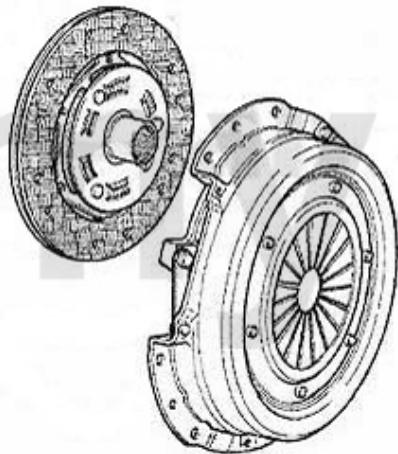

Kupplungs-Kit/Clutch Nuovo GT 2.0 JTS

1. 431 951301
- Selespeed

2. 431 190116
+ Selespeed

1	43151301	Kupplungs-Kit 147,156/SW 2.0 TS (ohne Ausrücker), Nuovo GT 2.0 JTS (nicht Selespeed)	3.369,68 SEK
2	43190116	Kupplungs-Kit gtv/spider 2.0 JTS Nuovo GT 2.0 JTS (mit Selespeed)	3.696,16 SEK