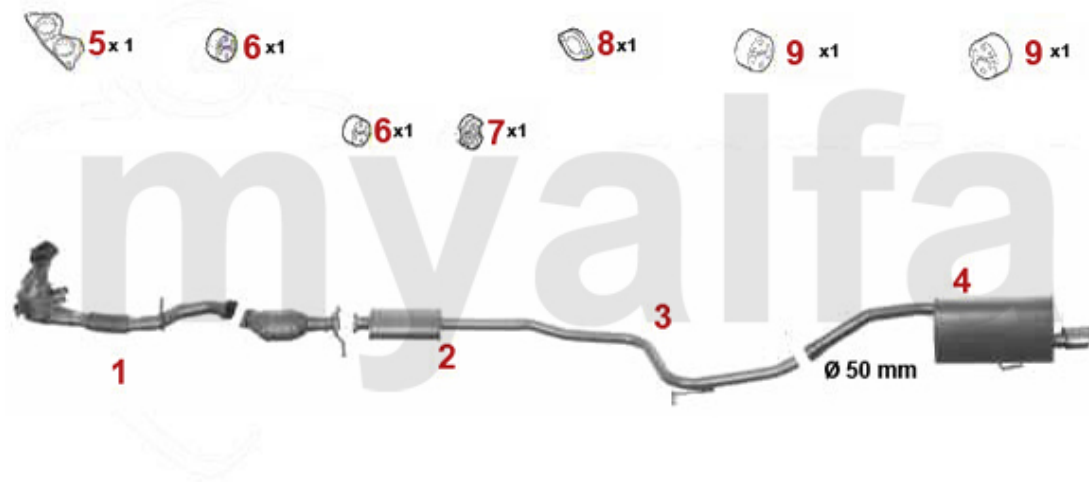

Abgasanlage/Exhaust System Nuovo GT 1.8 TS

GT 1.8 TS 16V, 103KW

2003>

1	32190641	Katalysator vorne Nuovo GT 1.8 TS	Auf Anfrage
2	3213566	Katalysator mitte Nuovo GT 1.8 TS	6.579,53 SEK
3	34116406	Mitteltopf 156 1.6-2.0 16V TS Bj. 00> CF3, Nuovo GT 1.8 TS	2.331,97 SEK
4	35186617	Nachschalldämpfer Nuovo GT 1.8 TS	5.934,75 SEK
5	38023142	Dichtung Abgaskrümmmer Nuovo GT 1.8 TS	279,86 SEK
6	38042184	Auspuffgummi 147,156,Nuovo GT	92,13 SEK
7	38091143	Gummi/Auspuffaufhängung	42,60 SEK
8	38094484	Dichtung VSD/Kat Diverse	145,69 SEK
9	38091066	Gummi / Auspuffaufhängung	45,51 SEK