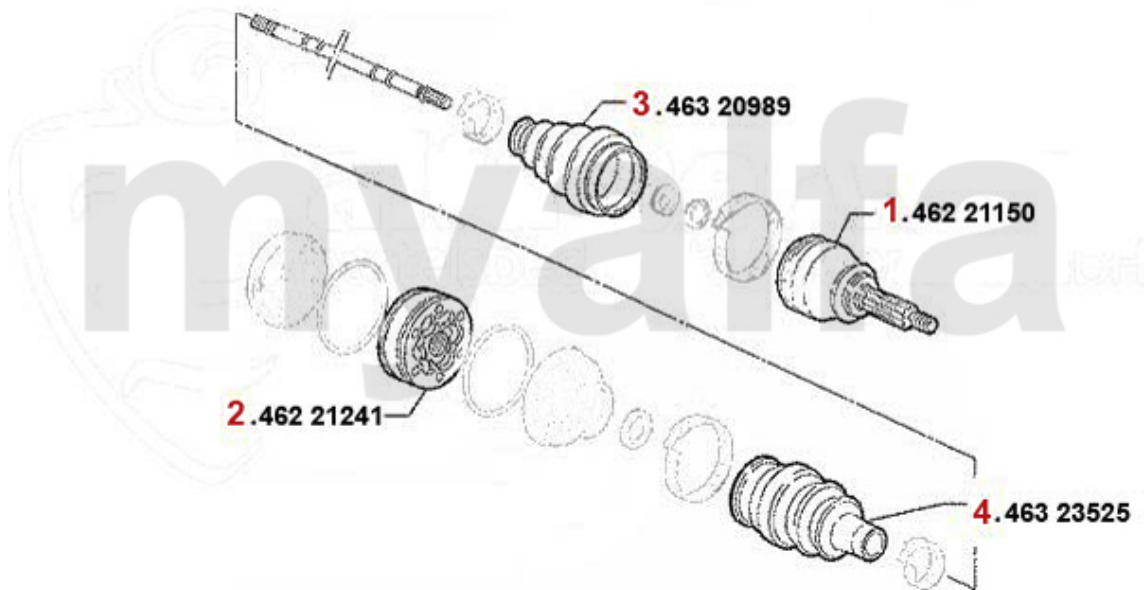

Antriebswelle/Driveshaft Nuovo GT 1.8 TS

1	46221150	Gelenksatz außen 145/6 TS 16V # 3180592>,147 TS 16V,gtv/ spider (916) TS #6063041>	1.737,29 SEK
2	46221241	Gelenksatz innen GTV/Spider (916), 155, 145/6 TS 16V, 156 TS 16V, 166 2.0 TS, 147 1.6/2.0 TS	1.340,88 SEK
3	46320989	Achsmanschettensatz aussen 145/6 147,156,166 Diverse	243,65 SEK
4	46323525	Achsmanschettensatz innen 155 1,7/ 1.8/2.0/TS 16V,2.5 V6,1.9TD 164/Super 2.0 TS,145/6 TS 1	320,65 SEK