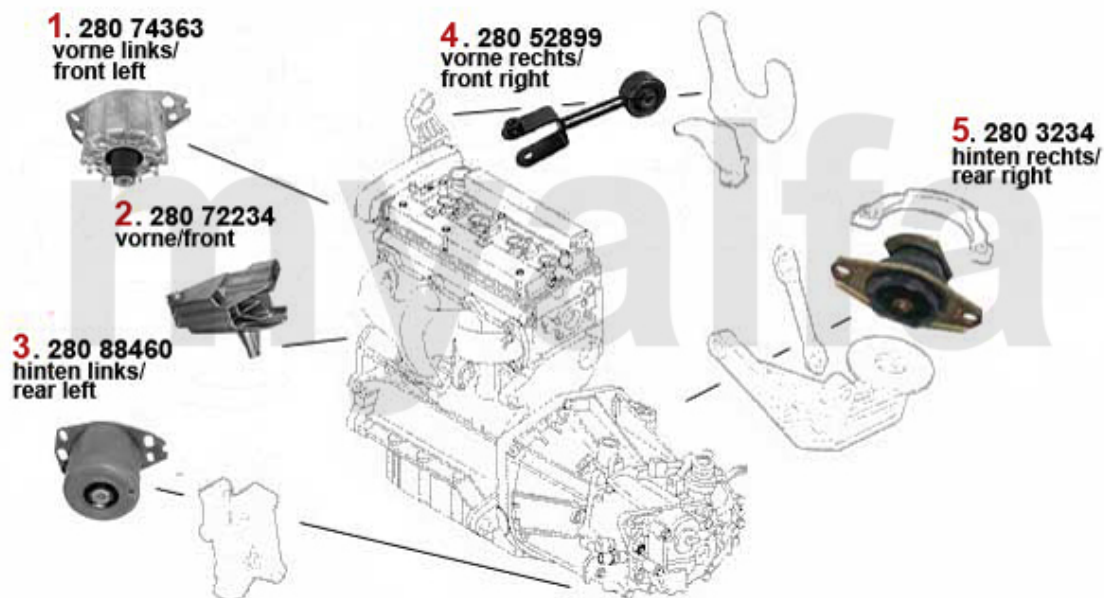

Motorlager/Enginemount Nuovo GT 2.0 JTS

1	28074363	Motorlager VL 147,156/SW Nuovo GT 2.0 TS/JTS	Auf Anfrage
2	28072234	Motorlager vorne 156 Bj. 02>, gtv/spider (916) Bj. 98>, Nuovo GT TS 16V	839,44 SEK
3	28088460	Motorlager 145/6,147(74KW) 155,156, gtv/spider (916)	2.320,32 SEK
4	28052899	Motorzugstange 145/6 2.0 TS 16V,147 alle,156 2.0 TS/JTS,gtv/spider (916) Bj. 98>,Nuovo GT	460,51 SEK
4	28064349	Motorzugstange 147,156,Nuovo GT 2.0 TS/JTS Selespeed	Auf Anfrage
5	2803234	Motorlager VR 145/6,147,155,156, gtv/spider (916) 1.8/2.0 TS	926,99 SEK