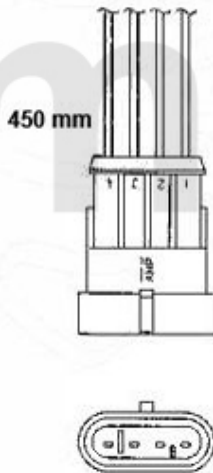

Lambda-Sonde/Lambda Probe Nuovo GT 1.8 TS

1. 370 7338
Vorderrohr/
front pipe