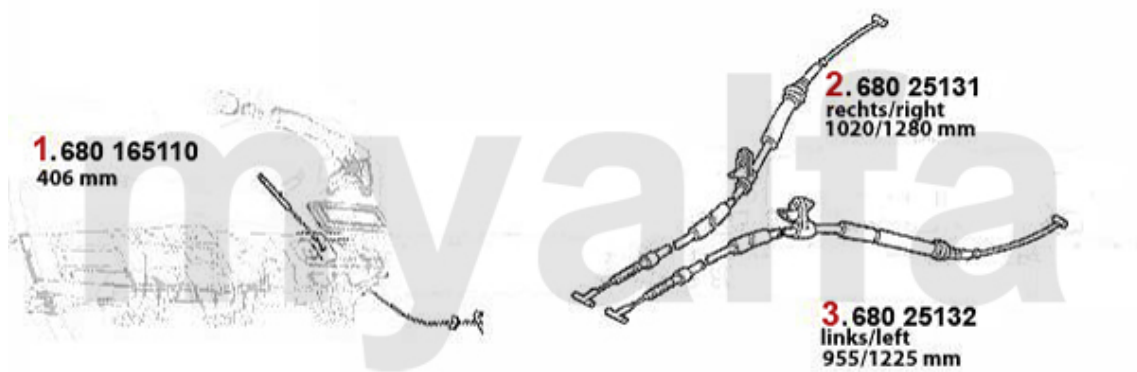

Handbremsseil/Brake Cable Nuovo GT

1	68065110	Handbremsseil vorne 145/6,147, 155, spider/gtv (916), Nuovo GT	222,69 SEK
2	68025131	Handbremsseil rechts 156, Nuovo GT	347,43 SEK
3	68025132	Handbremsseil links 156, Nuovo GT	347,43 SEK