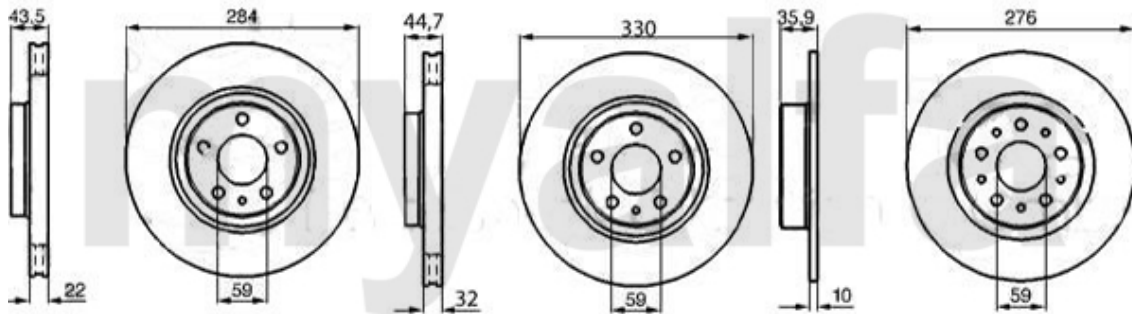

Bremsscheiben/Brakedisks Nuovo GT

1. 610 518751
- GTA
vorne/front

2. 610 733051
+ GTA
vorne/front

3. 610 469908
hinten/rear

HOCHGEKÖHLTER GRAUGUSS
HC
GHISA ALTO CARBONIO
HIGH CARBON CAST IRON

1	61018751	Bremsscheibe VA 147 1.6/2.0 16V TS/ 1.9 JTD bj. 01.01>, 156 2.0/16V TS/ JTS/2.5 V6 24V/1.9/	874,40 SEK
2	61033051	Bremsscheibe VA GTA 147 Bj. 03>, 156 Bj. 02>, Nuovo GT	1.853,84 SEK
3	61069908	Bremsscheibe HA 147 GTA, 156 mit Sport-Kit, Nuovo GT	804,47 SEK