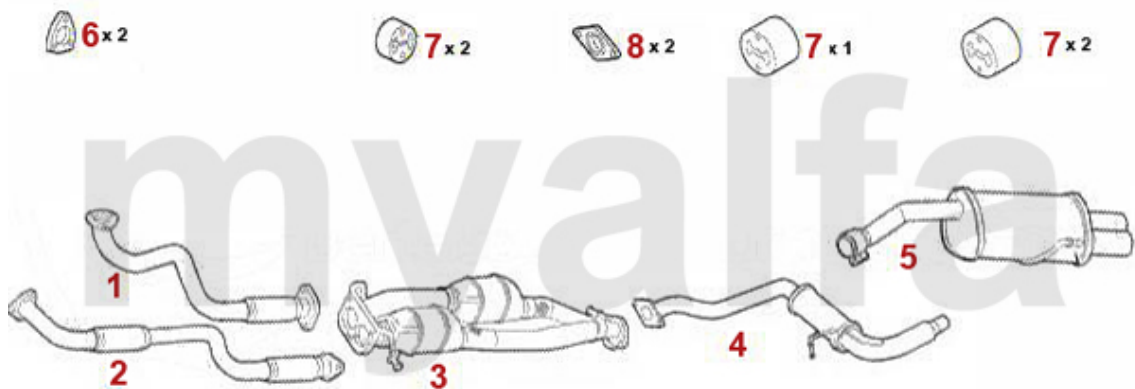

Abgasanlage/Exhaust System Nuovo GT 3.2 GTA

GT 3.2 V6 24V/GTA 176 KW

2003>

1	33169658	Vorderrohr Re 147,156,gtv/ spider (916),Nuovo GT V6 24V CF3/GTA	Auf Anfrage
2	33169659	Vorderrohr Li 147,156,gtv/ spider (916), Nuovo GT V6 24V CF3/GTA	7.089,02 SEK
3	32178321	Katalysator 147 GTA	Auf Anfrage
4	34176396	Mittelschalldämpfer 156/SW Nuovo GT 3.2 V6 24V/GTA	4.652,15 SEK
5	35184896	Nachschalldämpfer Nuovo GT 3.2 V6 24V/GTA	6.704,26 SEK
6	38069665	Dichtung Vorderrohr 147,156 166, Nouvo GT V6 24V/GTA	220,34 SEK
7	38091143	Gummi/Auspuffaufhängung	42,60 SEK
8	38094484	Dichtung VSD/Kat Diverse	145,69 SEK