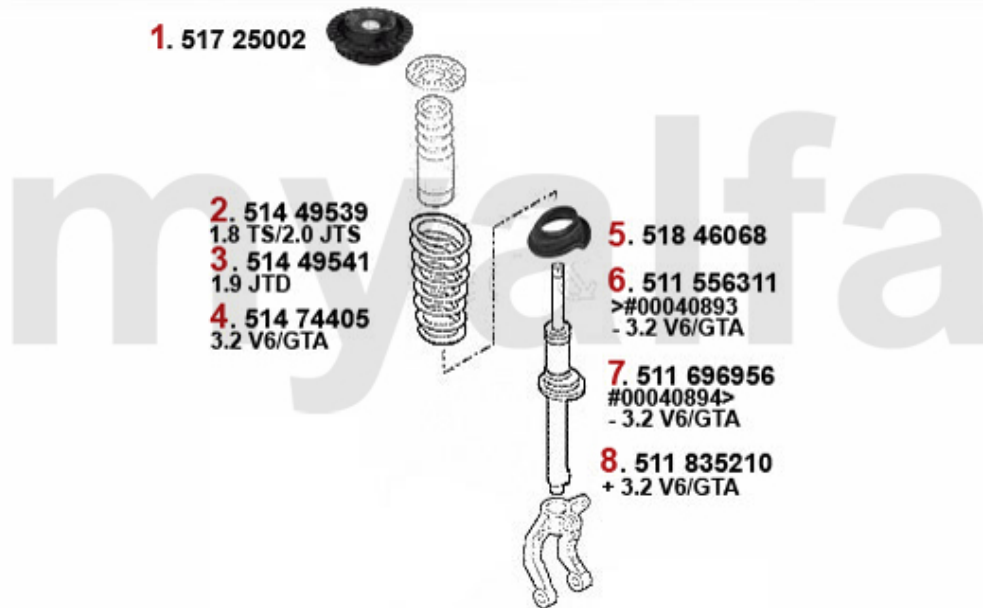

Federbeine/Struts Nuovo GT vorne/front

1	51725002	Federbeinlager 147,156,166 Nuovo GT VA	274,03 SEK
2	51449539	Fahrwerksfeder vorne 147 1.6 16V TS Nuovo GT 1.8 TS/2.0 JTS	909,51 SEK
3	51449541	Fahrwerksfeder vorne 147 2.0 16V TS Nuovo GT 1.9 JTD	804,47 SEK
4	51474405	Fahrwerksfeder VA 147/156 GTA Nuovo GT 3.2 V6/GTA	1.743,12 SEK
5	51846068	Federteller VA 147,Nuovo GT (Gummi)	Auf Anfrage
6	51156311	Stossdämpfer vorne 156 oben Stift/unteren Schelle,1-Rohr Gas für Standardfahrwerk,Nuovo GT	1.282,61 SEK
7	51296956	Stoßdämpfer VA Nuovo GT # 00040894>	Auf Anfrage
8	51135210	Federbein VA 147/Nuovo GT GTA	1.737,29 SEK