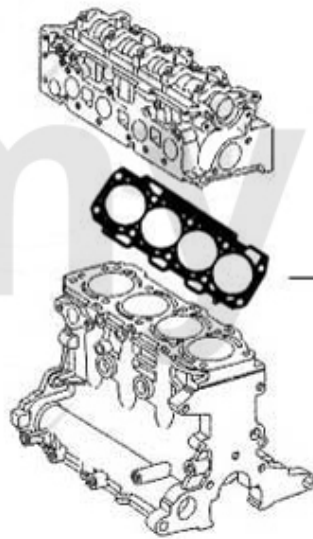

Kopfdichtung/Head Gasket Nuovo GT 1.9 JTD 16V

Achtung/Attention:

Beim Bestellen der Kopfdichtung bitte auf die entsprechende Markierung achten!
Before you order the headgasket, please note the marking!

1. 233 52500
0,82 mm

2. 233 52510
0,92 mm

3. 233 52520
1,02 mm

1	23352500	Kopfdichtung 147,156,Nuovo GT 1.9 JTD 16V ACHTUNG: auf Markierung achten 0 Kerben	804,47 SEK
2	23352510	Kopfdichtung 147,156,Nuovo GT 1.9 JTD 16V ACHTUNG: auf Markierung achten 1 Kerbe	710,12 SEK
3	23352520	Kopfdichtung 147,156,Nuovo GT 1.9 JTD 16V (ACHTUNG: auf Markierung achten 2 Kerben)	748,56 SEK