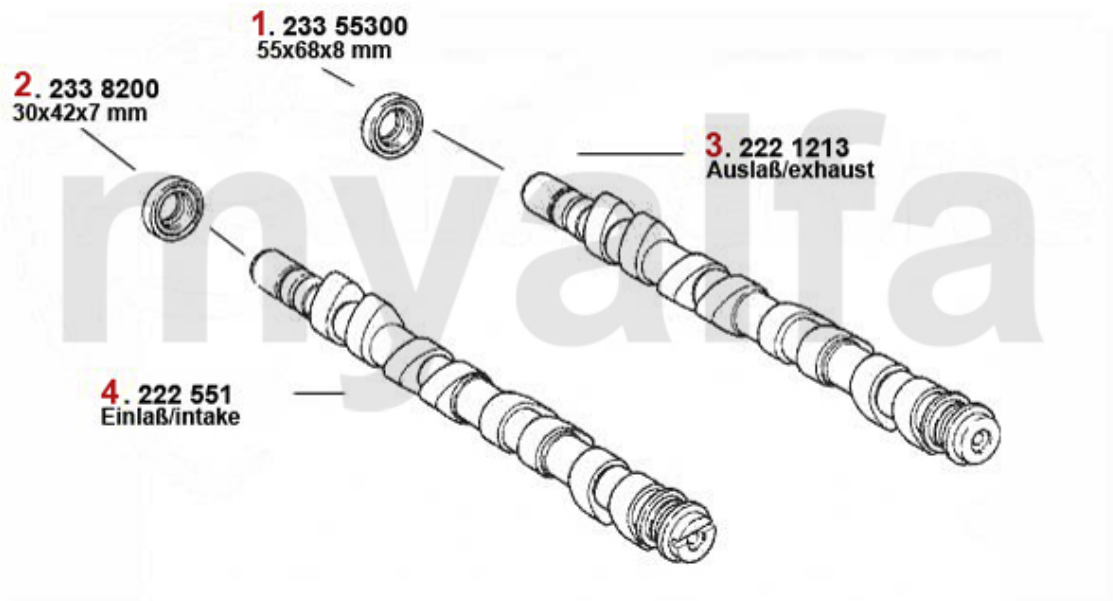

Nockenwelle/Camshaft Nuovo GT 1.8 TS 16V

1	23355300	Simmerring Nockenwelle 145/6, 155,156 1.6,1.7,1.8,2.0 16V TS	208,68 SEK
2	2338200	Simmerring Nockenwelle 145/6, 155,156,gstv/ spider(916),166 diverse Bj. 96-01	204,10 SEK
3	2221213	Nockenwelle (Auslaß) 145/6 2.0 TS 16 V Bj. >96,145/6 1.8 TS 16V Bj. 96>, 147 2.0 TS 16V,155	Auf Anfrage
4	222551	Nockenwelle (Einlass) 145/6 2.0 TS 16V Bj.>96,145/6 1.8 TS16V Bj. 96>,147 2.0 TS 16V,15	5.001,94 SEK