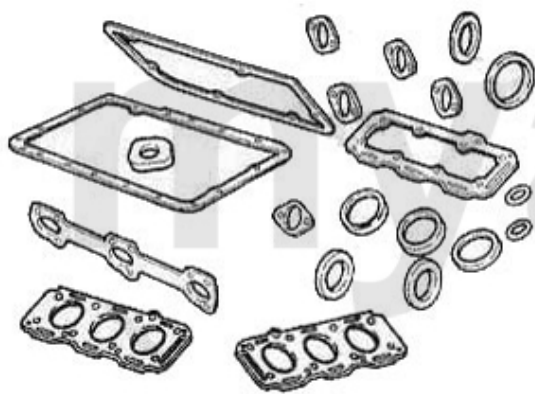

Kopfsatz/Head Set Nuovo GT 3.2 V6 24V/GTA

1.232 61000

1 23261000 Kopfdichtsatz 147,156,166,GTV/Spider (916),Nuovo GT V6 24V/ GTA

3.381,34 SEK