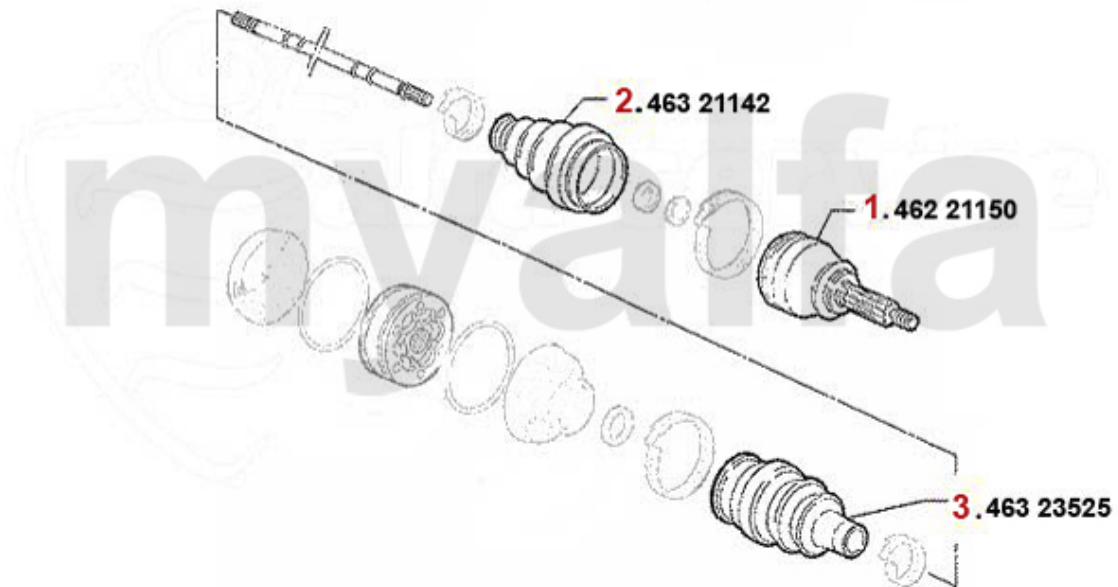

Antriebswelle/Driveshaft Nuovo GT 3.2 GTA

1	46221150	Gelenksatz außen 145/6 TS 16V # 3180592>,147 TS 16V,gtv/ spider (916) TS #6063041>	1.737,29 SEK
2	46321142	Achsmanschettensatz außen 147,156, gtv/spider,Nuovo GT 3.2 V6 24V/GTA, 166 2.4 JTD 20V	383,64 SEK
3	46323525	Achsmanschettensatz innen 155 1,7/ 1.8/2.0/TS 16V,2.5 V6,1.9TD 164/Super 2.0 TS,145/6 TS 1	320,65 SEK