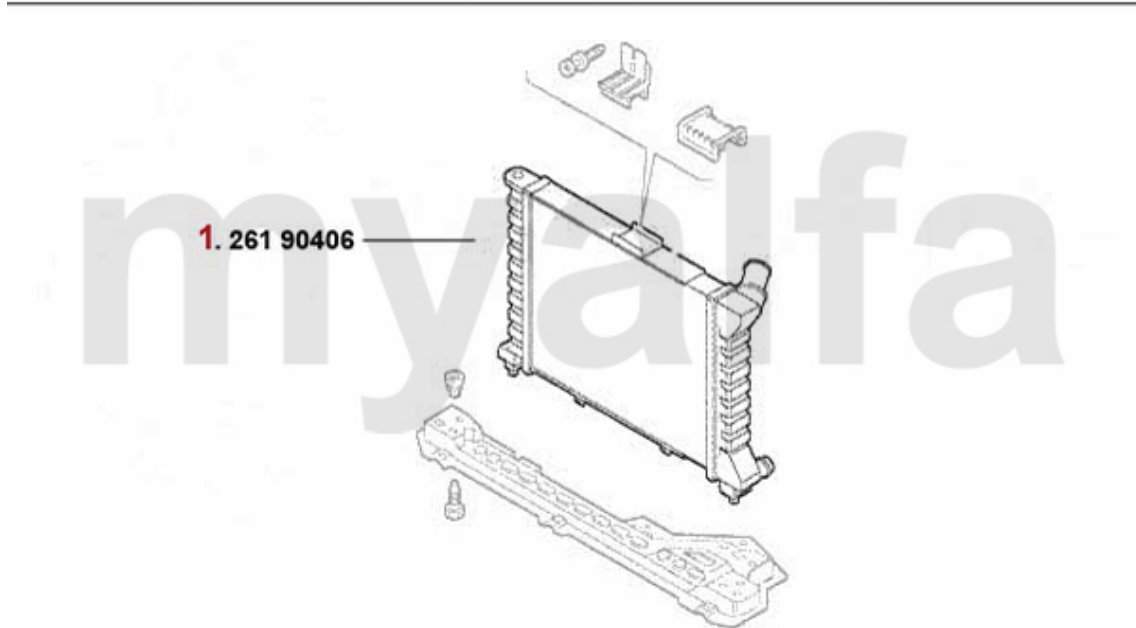

Kühler/Radiator Nuovo GT 3.2/GTA

1 26190406 Motorkühler 147/156 3.2 V6 24V/GTA

4.430,70 SEK