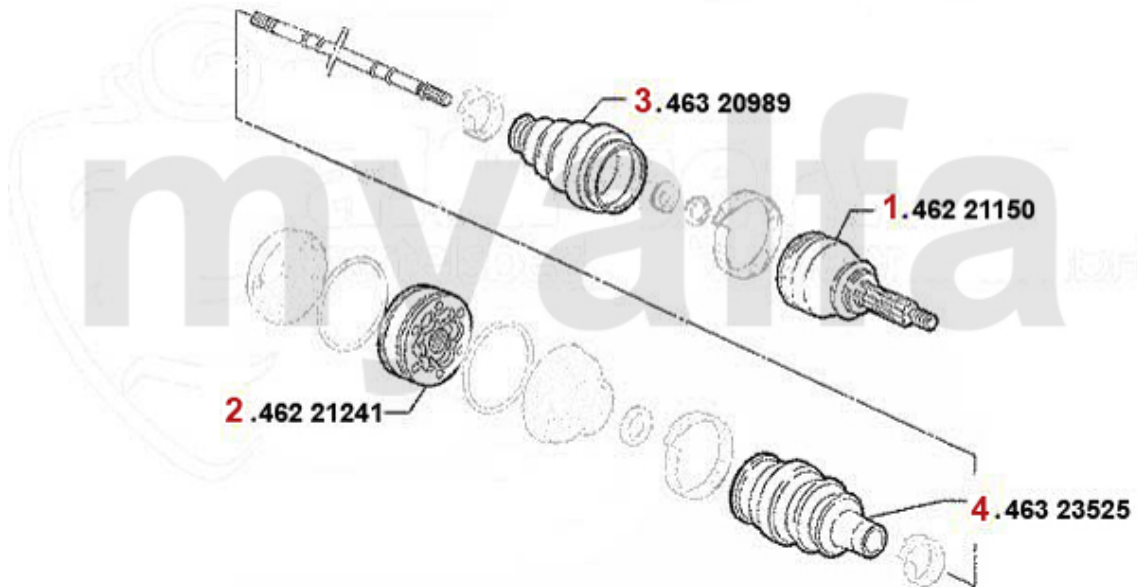

Antriebswelle/Driveshaft Nuovo GT 2.0 JTS

1	46221150	Gelenksatz außen 145/6 TS 16V # 3180592>,147 TS 16V,gtv/ spider (916) TS #6063041>	1.737,29 SEK
2	46221241	Gelenksatz innen GTV/Spider (916), 155, 145/6 TS 16V, 156 TS 16V, 166 2.0 TS, 147 1.6/2.0 TS	1.340,88 SEK
3	46320989	Achsmanschettensatz aussen 145/6 147,156,166 Diverse	243,65 SEK
4	46323525	Achsmanschettensatz innen 155 1,7/ 1.8/2.0/TS 16V,2.5 V6,1.9TD 164/Super 2.0 TS,145/6 TS 1	320,65 SEK