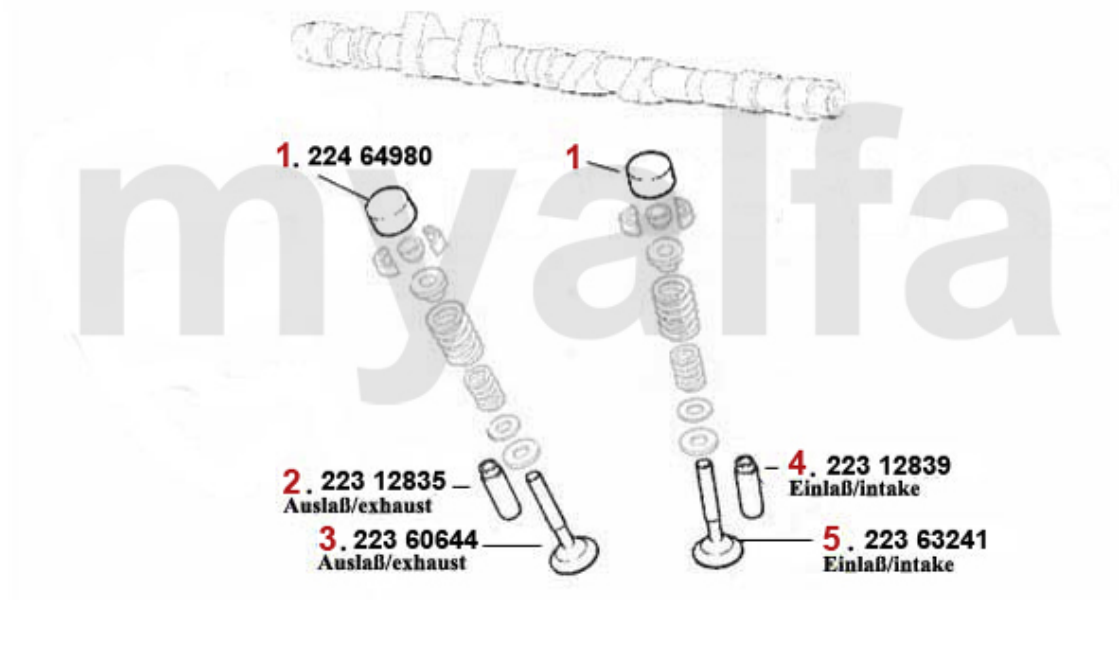

Ventiltrieb/Valve Train Nuovo GT 3.2 V6 24V/GTA

1	22464980	Hydrostößel 33(907)/145/6 1.7 ie 16V,147 3.2 GTA,156 2.5 V6/3.2 GTA, 164/166 V6 24V,gtv/s	406,95 SEK
2	22312835	Ventilführung Auslass 147,156,164/Super, gtv/spider (916), Nuovo GT V6 24V	378,93 SEK
3	22360644	Ventil-Auslass 3.0 V6 24V/3.2 GTA 14 7,156,gtv/spider (916),Nuovo GT	348,68 SEK
4	22312839	Ventilführung Einlass 147,156,164/Super, gtv/spider (916), Nuovo GT V6 24V	378,93 SEK
5	22363241	Ventil-Einlass 3.0 V6 24V/3.2 GTA,147,156,164,166 spider/gtv (916),Nuovo GT	338,13 SEK