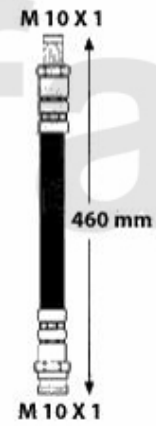

Bremsschlauch/Brake Hose Nuovo GT

1. 676 611665
vorne/front
-GTA

2. 676 674858
vorne/front
+GTA

3. 676 700558
hinten/rear

1 67611665 *Bremsschlauch vorne 147/156*

Auf Anfrage

2 67674858 *Bremsschlauch VA 147/156/Nuovo GT 3.2 GTA*