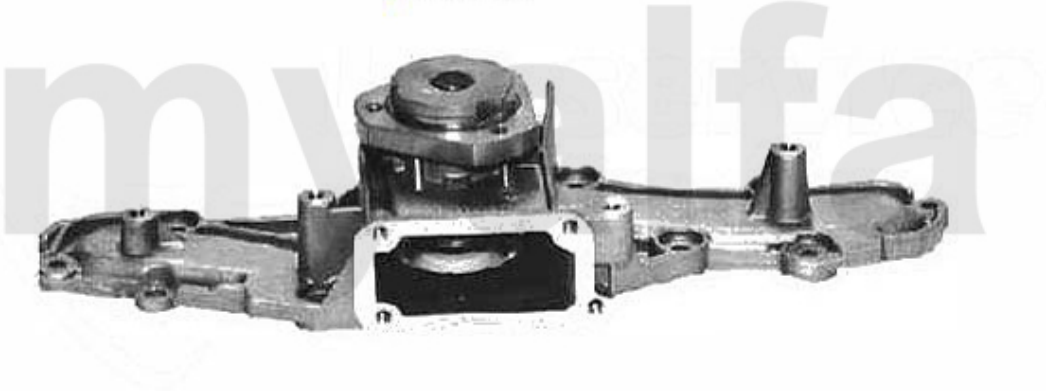

Wasserpumpe/Waterpump Nuovo GT 3.2/GTA

---

1. 262 81355

1 26281355 *Wasserpumpe 147 3.2 GTA,156 2.5 V6 24V,166 V6 24V/2.0 V6
Turbo,gtv/spi der 3.0 V6 24V/3.2*

1.842,18 SEK