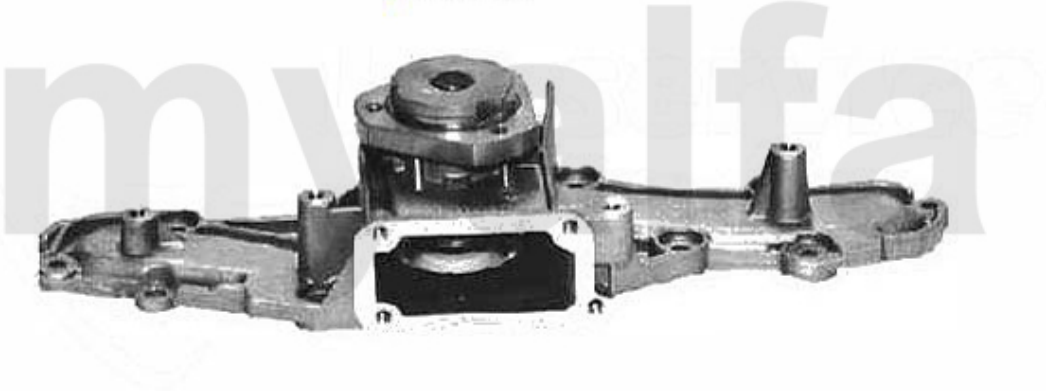

Wasserpumpe/Waterpump Nuovo GT 3.2/GTA

---

1. 262 81355

1 26281355 *Wasserpumpe 147 3.2 GTA,156 2.5 V6 24V,166 V6 24V/2.0 V6
Turbo,gvt/spi der 3.0 V6 24V/3.2*

1.842,18 SEK