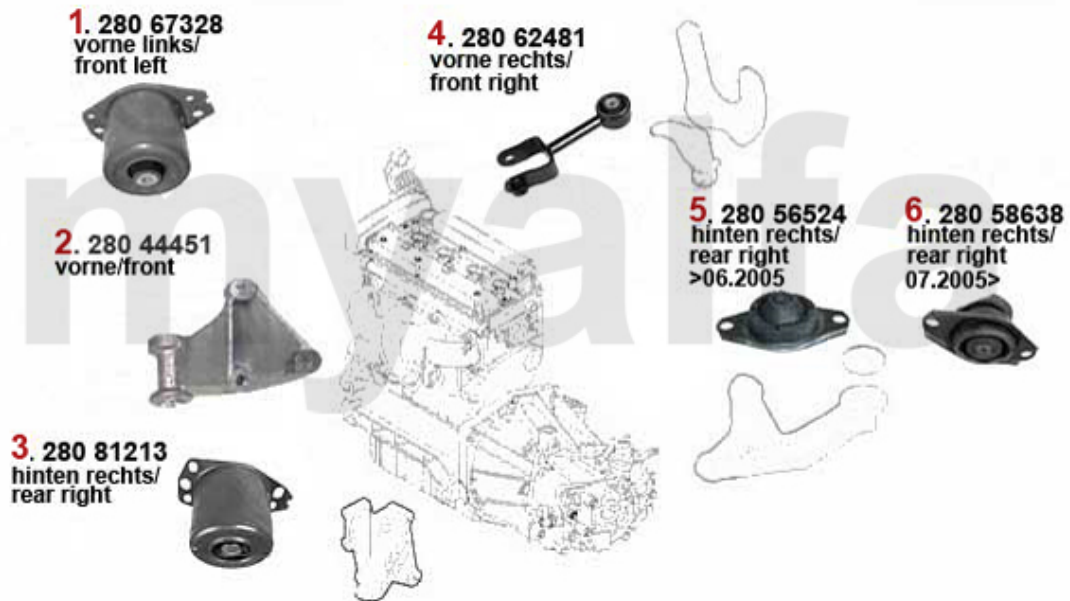

Motorlager/Enginemount Nuovo 1.9 JTD 16V

1	28067328	Motorlager VL 145/6,147,156 Nuovo GT JTD	1.304,67 SEK
2	28044451	Motorlager 147,156,Nuovo GT 1.9 JTD 8/16V	1.270,95 SEK
3	28081213	Motorlager HL 145/6,147,156 Nuovo GT	777,69 SEK
4	28062481	Motorzugstange 145/6,147,156 Nuovo GT 1.9 JTD	2.273,70 SEK
5	28056524	Motorlager hi. 145/6 Bj. 99>,147, 156,Nuovo GT 1.9 JTD 8/16V	658,79 SEK
6	28058638	Motorlager hi. 147,Nuovo GT 1.9 JTD 16V Bj. 07.05>	Auf Anfrage