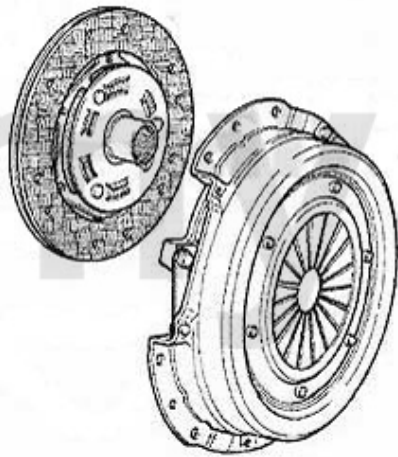

Kupplungs-Kit/Clutch Nuovo GT 2.0 JTS

1. 431 951301
- Selespeed

2. 431 190116
+ Selespeed

1	43151301	Kupplungs-Kit 147,156/SW 2.0 TS (ohne Ausrücker), Nuovo GT 2.0 JTS (nicht Selespeed)	3.369,68 SEK
2	43190116	Kupplungs-Kit gtv/spider 2.0 JTS Nuovo GT 2.0 JTS (mit Selespeed)	3.696,16 SEK