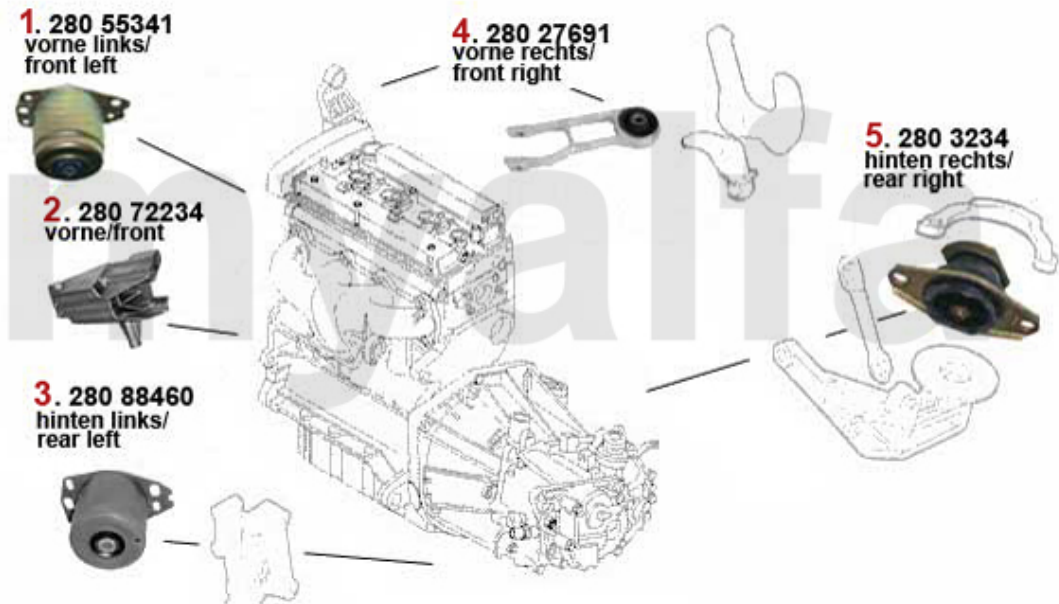

Motorlager/Enginemount Nuovo GT 1.8 TS

1	28055341	Motorlager VL 156,gtv/spider (916) 1.8 TS 16V	Auf Anfrage
2	28072234	Motorlager vorne 156 Bj. 02>, gtv/spider (916) Bj. 98>, Nuovo GT TS 16V	839,44 SEK
3	28088460	Motorlager 145/6,147(74KW) 155,156, gtv/spider (916)	2.320,32 SEK
4	28027691	Motorzugstange HR 145/6,156,gtv/ spider (916),Nuovo GT TS 16V	418,61 SEK
5	2803234	Motorlager VR 145/6,147,155,156, gtv/spider (916) 1.8/2.0 TS	926,99 SEK