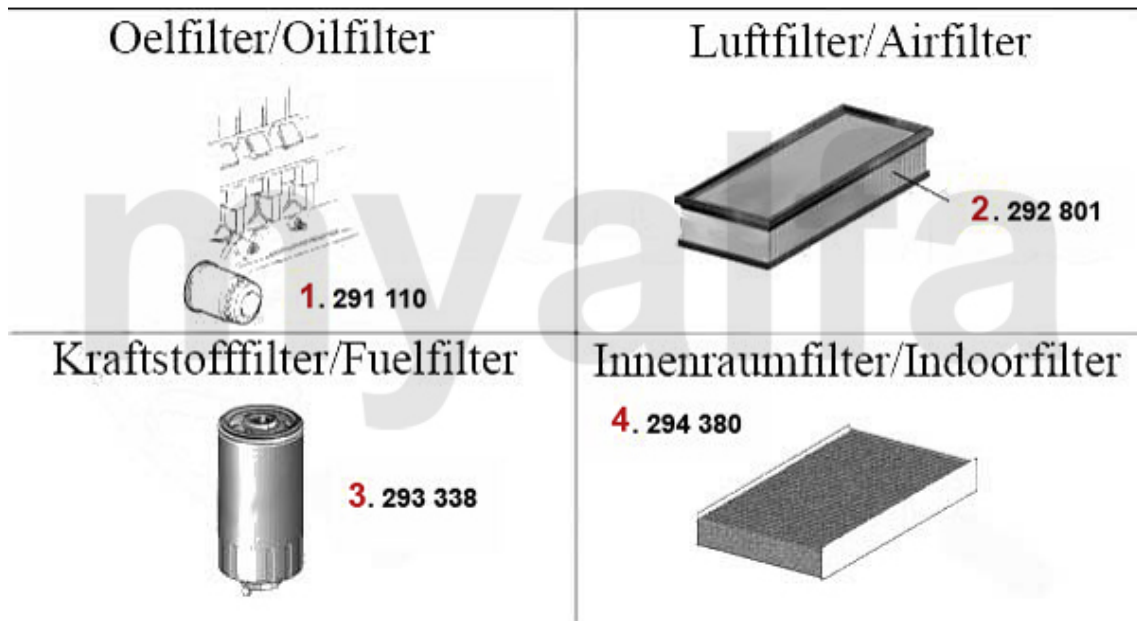

Filter Nuovo GT 1.9 JTD

1	291110	Ölfilter 147,156,Nuovo GT 1.9 JTD, 166 2.4 JTD Anschraubpatrone	121,27 SEK
2	292801	Luftfilter 147,156,Nuovo GT 1.9 JTD (CF3) eckig	173,72 SEK
3	293338	Kraftstofffilter 147,156,166 Nuovo G T JTD (CF3),Bj 01>	334,67 SEK
4	294380	Innenraumfilter 147,156 Bj. 01>, Nuovo GT,eckig	215,76 SEK