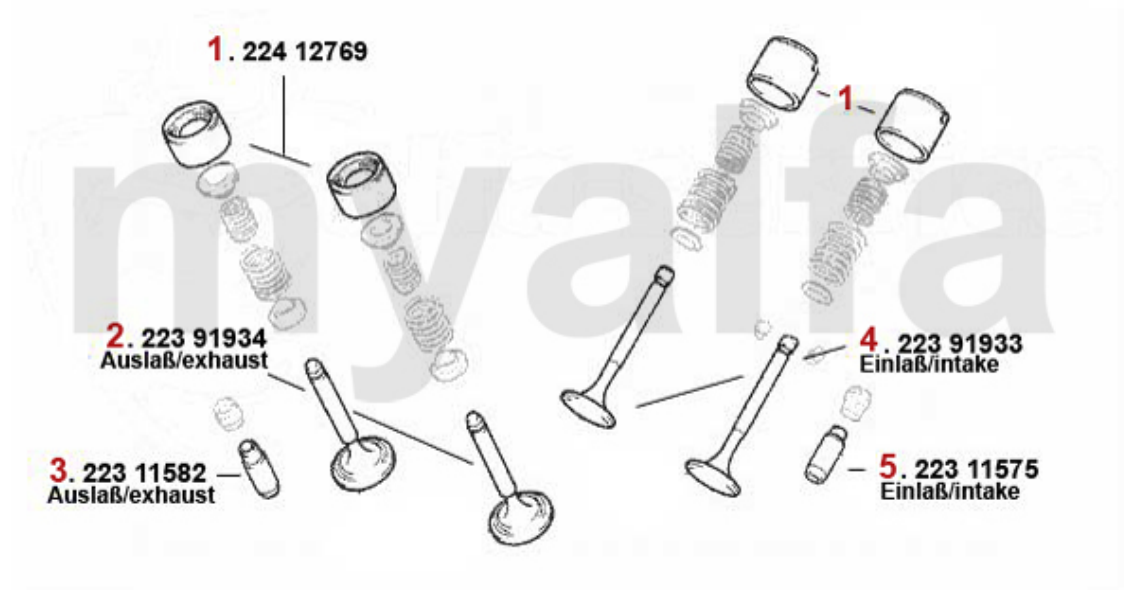

Ventiltrieb/Valve Train Nuovo GT 1.8 TS

1	22412769	Hydrostößel 145/6,147,155,156,166 gtv/spider(916) alle 16V TS/JTS	208,13 SEK
2	22391934	Ventil-Auslass 145/6,155,156, spider/gtv(916) 1.6/1.8/2.0 TS 16V	Auf Anfrage
3	22311582	Ventilführung Auslass + 0.05 TS 16V	246,00 SEK
4	22391933	Ventil-Einlass 145/6,155,156, spider/ gtv(916) 1.6/1.8/2.0 TS 16V	185,37 SEK
5	22311575	Ventilführung Einlass +0.05 TS16V	246,00 SEK