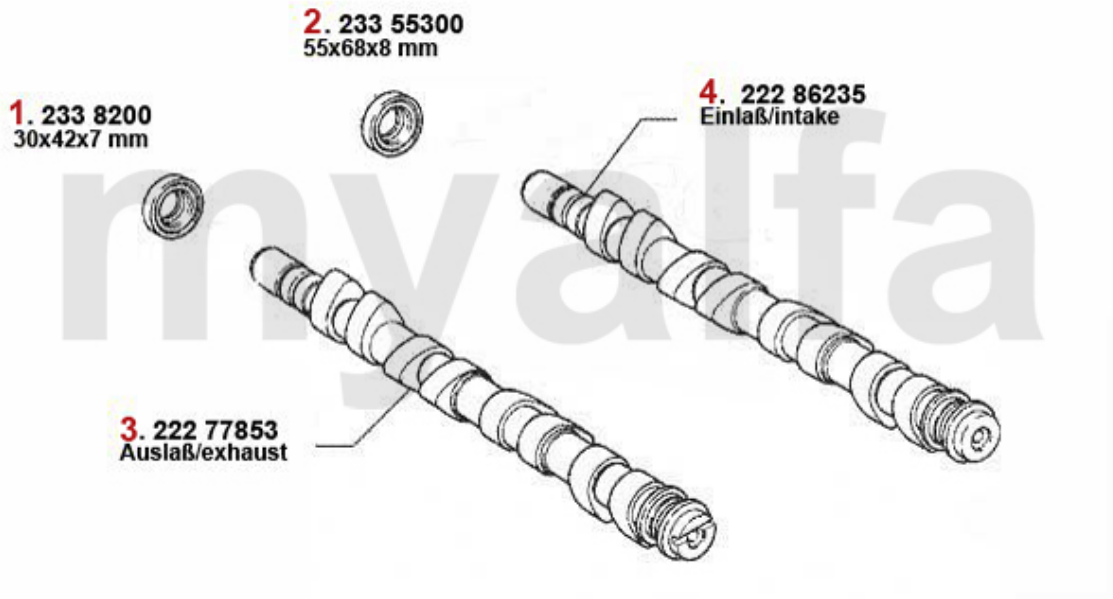

Nockenwelle/Camshaft 2.0 JTS

1	23355300	Simmerring Nockenwelle 145/6, 155,156 1.6,1.7,1.8,2.0 16V TS	208,68 SEK
2	2338200	Simmerring Nockenwelle 145/6, 155,156,gtv/ spider(916),166 diverse Bj. 96-01	204,10 SEK
3	22277853	Nockenwelle (Auslass) 156, gtv/spider (916) 2.0 JTS	Auf Anfrage
4	22286235	Nockenwelle Einlass 156 gtv/spider (916) 2.0 JTS	7.567,15 SEK