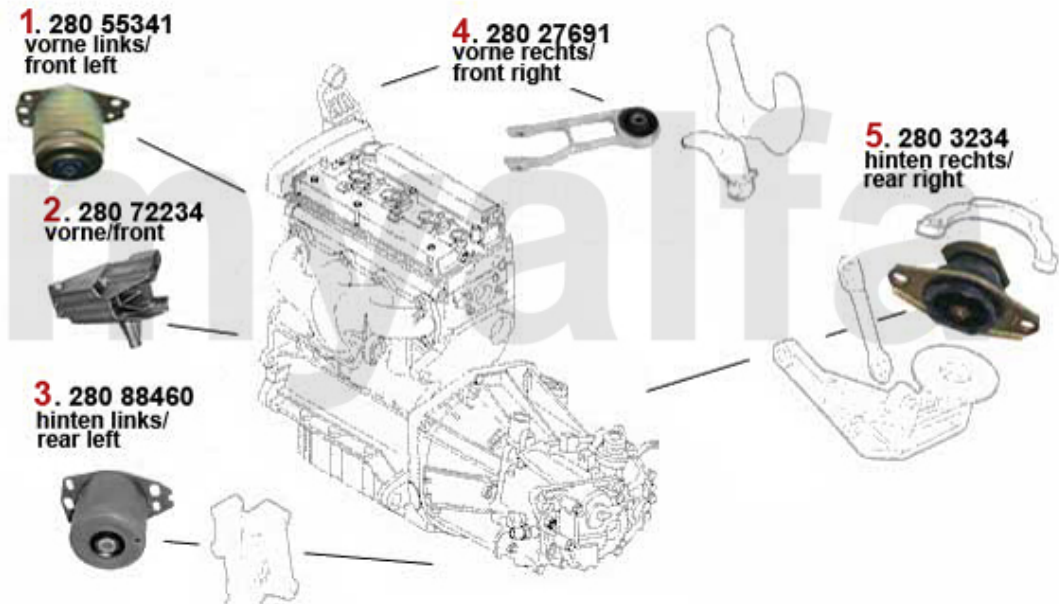

907,15 SEK

Motorlager/Enginemount Nuovo GT 1.8 TS

1	28055341	Motorlager VL 156,gtv/spider (916) 1.8 TS 16V	Auf Anfrage
2	28072234	Motorlager vorne 156 Bj. 02>, gtv/spider (916) Bj. 98>, Nuovo GT TS 16V	839,44 SEK
3	28088460	Motorlager 145/6,147(74KW) 155,156, gtv/spider (916)	2.320,32 SEK
4	28027691	Motorzugstange HR 145/6,156,gtv/ spider (916),Nuovo GT TS 16V	418,61 SEK
5	2803234	Motorlager VR 145/6,147,155,156, gtv/spider (916) 1.8/2.0 TS	926,99 SEK