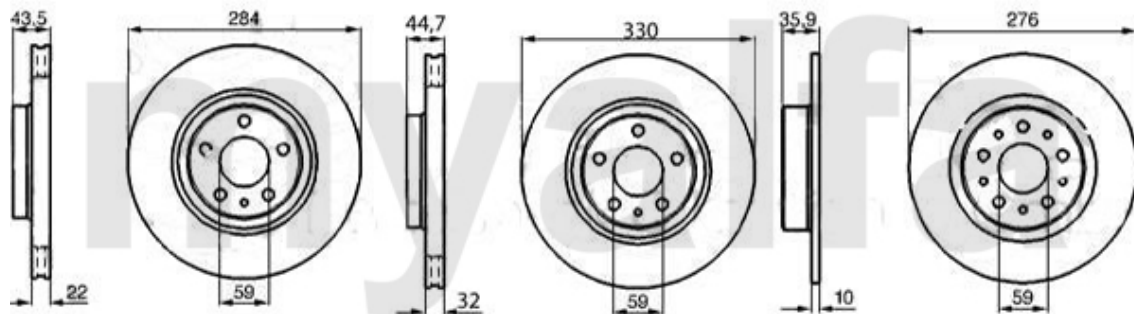

Bremsscheiben/Brakedisks Nuovo GT

1. 610 518751
- GTA
vorne/front

2. 610 733051
+ GTA
vorne/front

3. 610 469908
hinten/rear

HOCHGEKÖHLTER GRAUGUSS
HC
GHISA ALTO CARBONIO
HIGH CARBON CAST IRON

1	61018751	Bremsscheibe VA 147 1.6/2.0 16V TS/ 1.9 JTD bj. 01.01>, 156 2.0/16V TS/ JTS/2.5 V6 24V/1.9/	874,40 SEK
2	61033051	Bremsscheibe VA GTA 147 Bj. 03>, 156 Bj. 02>, Nuovo GT	1.853,84 SEK
3	61069908	Bremsscheibe HA 147 GTA, 156 mit Sport-Kit, Nuovo GT	804,47 SEK