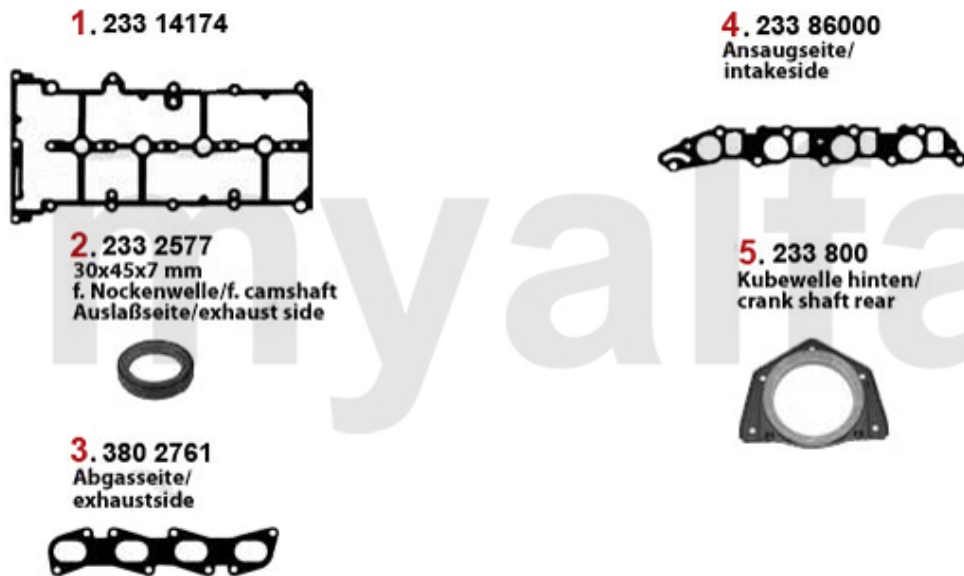

5.001,94 SEK

Kopfschraubensatz/Head Screw Set Nuovo GT 3.2 V6 24V/GTA

1 2288200 *Kopfschraubensatz (8) 147, 156,164,166, gtv/spider (916),Nuovo GT V6 24V*

1.365,30 SEK

Dichtungen Motor/Gaskets Engine Nuovo GT 1.9 JTD