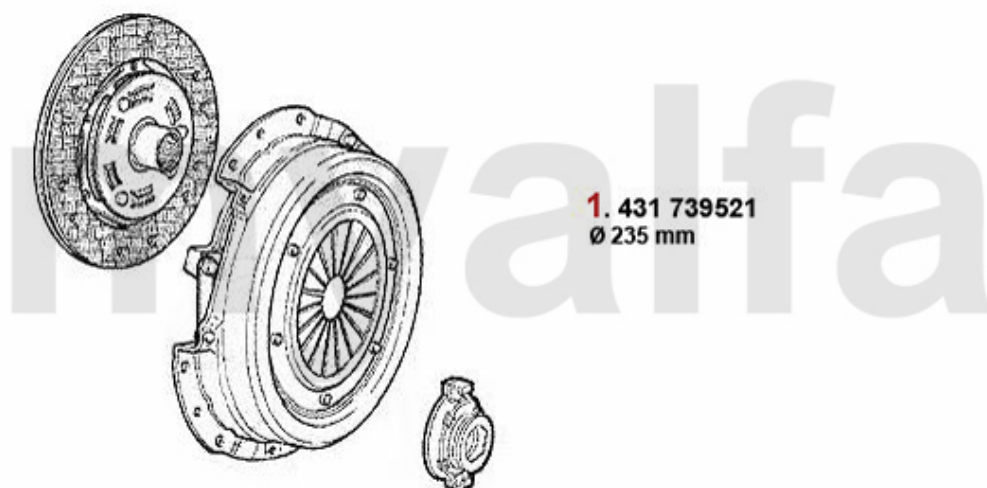

Kupplungs-Kit/Clutch Nuovo GT 3.2 V6 24V/GTA

1 43139521 Kupplungs-Kit 147,156,Nuovo GT, gtv/spider (916) 3.2 V6 24V

5.538,35 SEK