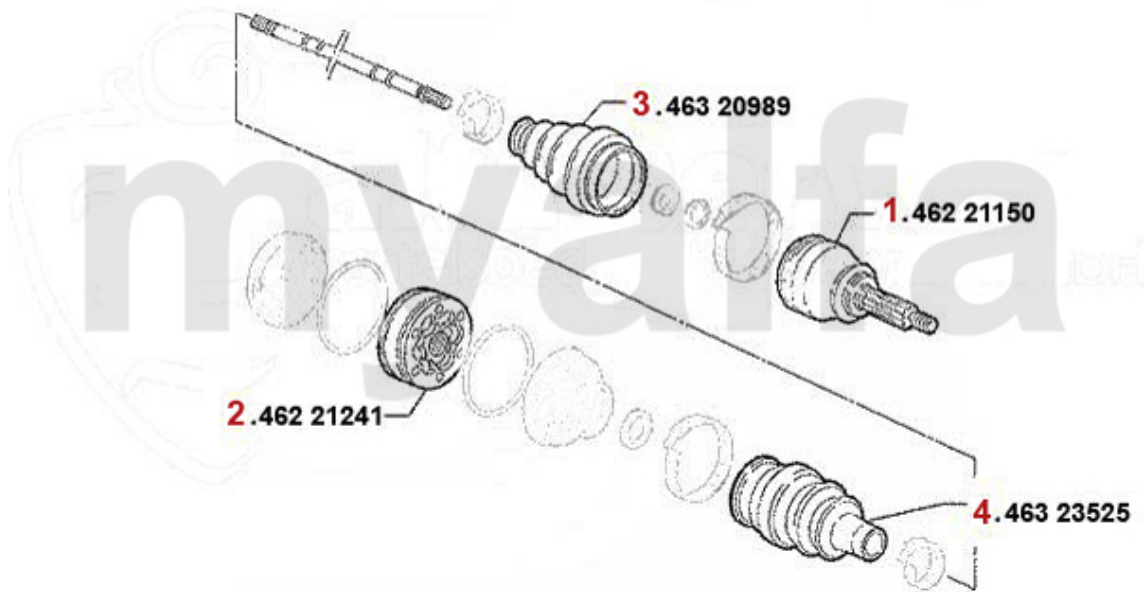

Antriebswelle/Driveshaft Nuovo GT 1.8 TS

1	46221150	Gelenksatz außen 145/6 TS 16V # 3180592>,147 TS 16V,gtv/ spider (916) TS #6063041>	1.737,29 SEK
2	46221241	Gelenksatz innen GTV/Spider (916), 155, 145/6 TS 16V, 156 TS 16V, 166 2.0 TS, 147 1.6/2.0 TS	1.340,88 SEK
3	46320989	Achsmanschettensatz aussen 145/6 147,156,166 Diverse	243,65 SEK
4	46323525	Achsmanschettensatz innen 155 1,7/ 1.8/2.0/TS 16V,2.5 V6,1.9TD 164/Super 2.0 TS,145/6 TS 1	320,65 SEK