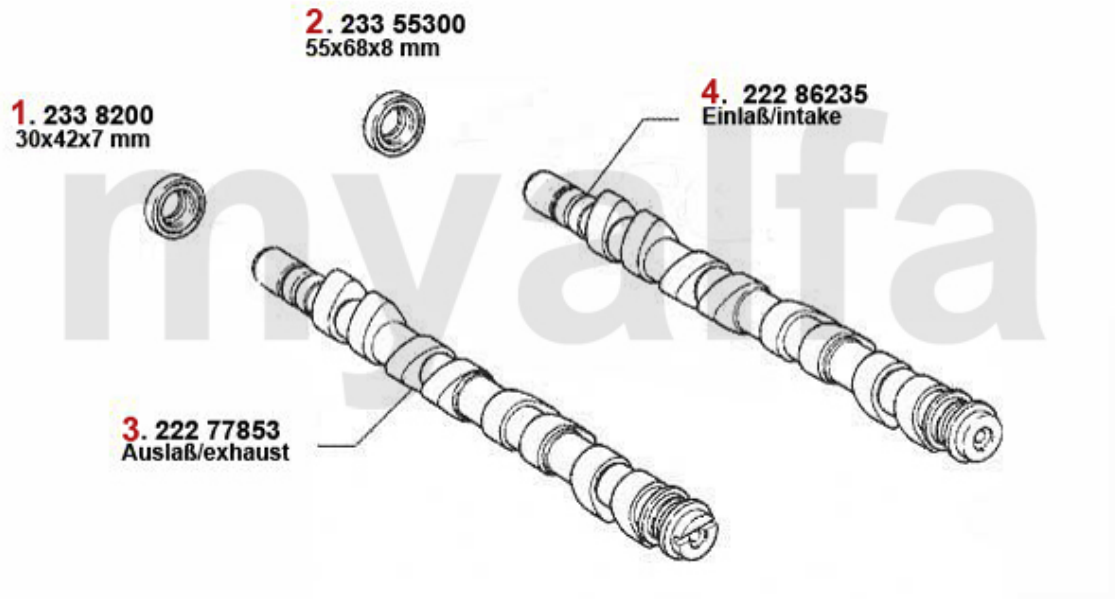

Nockenwelle/Camshaft 2.0 JTS

1	23355300	Simmerring Nockenwelle 145/6, 155,156 1.6,1.7,1.8,2.0 16V TS	208,68 SEK
2	2338200	Simmerring Nockenwelle 145/6, 155,156,gtv/ spider(916),166 diverse Bj. 96-01	204,10 SEK
3	22277853	Nockenwelle (Auslass) 156, gtv/spider (916) 2.0 JTS	Auf Anfrage
4	22286235	Nockenwelle Einlass 156 gtv/spider (916) 2.0 JTS	7.567,15 SEK