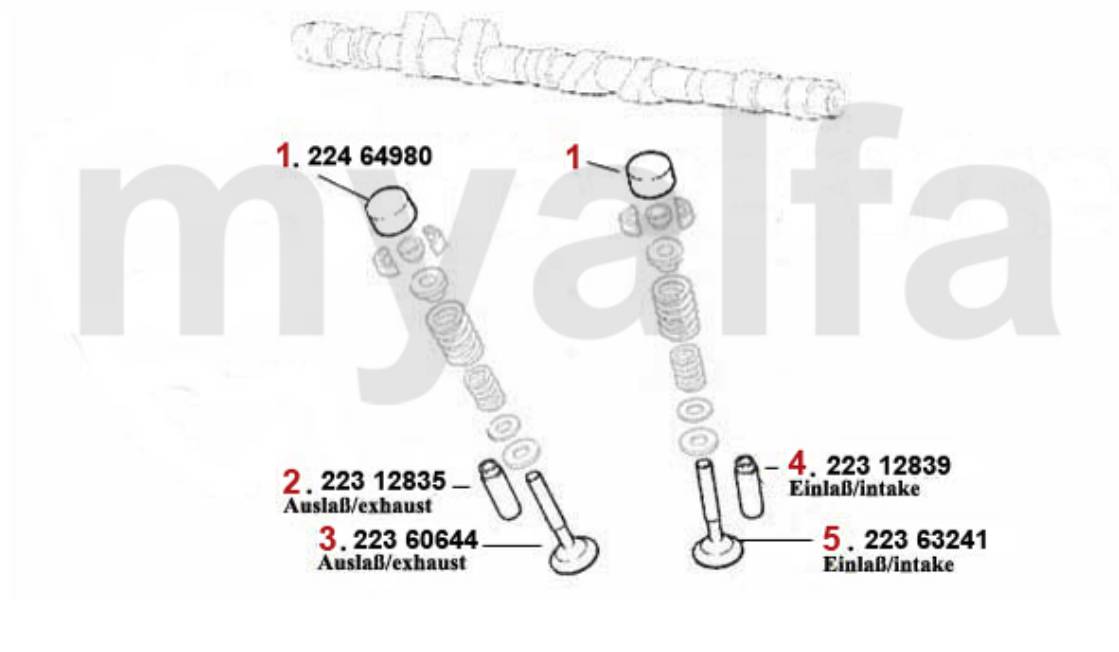

Ventiltrieb/Valve Train Nuovo GT 3.2 V6 24V/GTA

1	22464980	Hydrostößel 33(907)/145/6 1.7 ie 16V,147 3.2 GTA,156 2.5 V6/3.2 GTA, 164/166 V6 24V,gtv/s	406,95 SEK
2	22312835	Ventilführung Auslass 147,156,164/Super, gtv/spider (916), Nuovo GT V6 24V	378,93 SEK
3	22360644	Ventil-Auslass 3.0 V6 24V/3.2 GTA 14 7,156,gtv/spider (916),Nuovo GT	348,68 SEK
4	22312839	Ventilführung Einlass 147,156,164/Super, gtv/spider (916), Nuovo GT V6 24V	378,93 SEK
5	22363241	Ventil-Einlass 3.0 V6 24V/3.2 GTA,147,156,164,166 spider/gtv (916),Nuovo GT	338,13 SEK