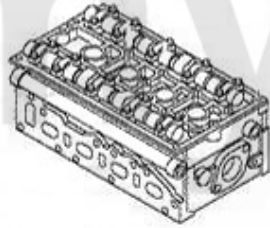

Kopfdichtsatz/Head Set Nuovo GT 1.8 TS

1. 232 5740

1 2325740 Kopfdichtsatz 147,156,Nuovo GT 1.8/2.0 TS CF3

2.740,04 SEK

Kopfschraubensatz/Head Screw Set Nuovo GT 1.8 TS

1. 228 152080

1 22852080 *Kopfschraubensatz 145/6,147,155,156 166,gtv/spider(916),Nuovo GT TS 16V*