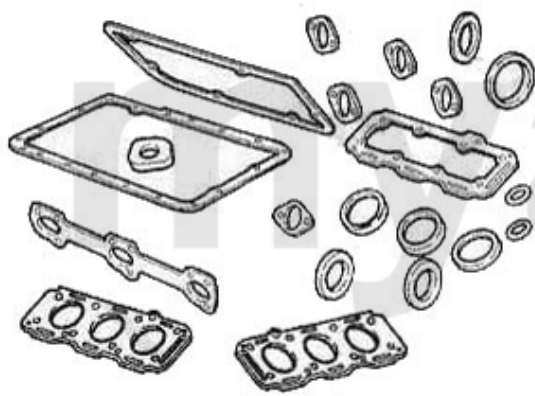

Kopfsatz/Head Set Nuovo GT 3.2 V6 24V/GTA

1.232 61000

1 23261000 Kopfdichtsatz 147,156,166,GTV/Spider (916),Nuovo GT V6 24V/ GTA

3.381,34 SEK