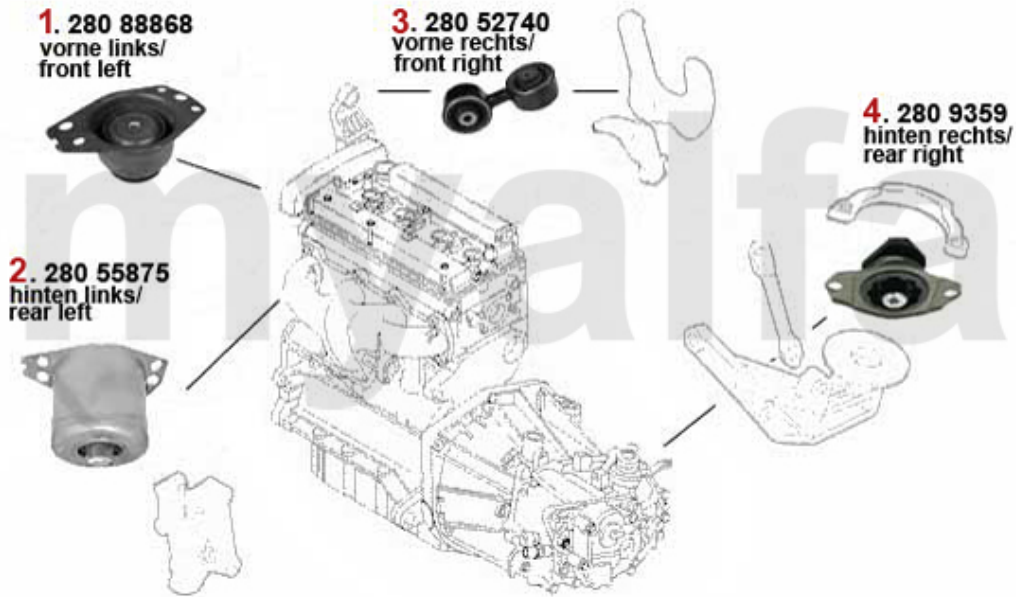

Motorlager/Enginemount Nuovo GT 3.2/GTA

1	28088868	Motorlager VL 147,156,Nuovo GT 3.2 V6 24V/GTA	Auf Anfrage
2	28055875	Motorlager 147,156,Nuovo GT 3.2 V6 24V/GTA	Auf Anfrage
3	28052740	Motorzugstange 147,156,Nuovo GT V6 24V/GTA	559,72 SEK
4	2809359	Motorlager hinten 147,155,156	571,37 SEK