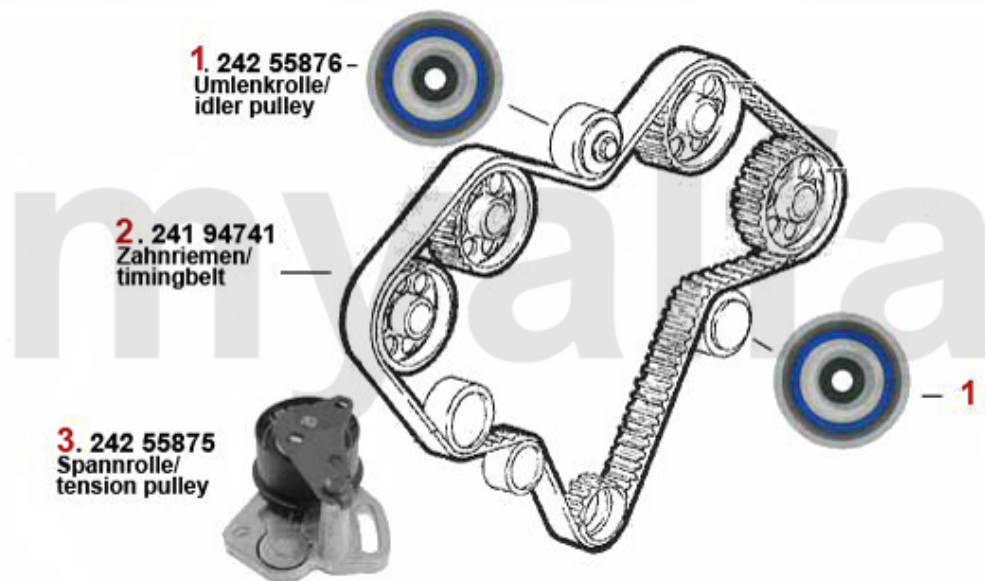

Zahnriemen/Timingbelt Nuovo GT 3.2 V6 24V/GTA

1	24255876	Umlenkrolle f. Zahnriemen 147,156,1 66,gtv/spider (916) V6 24V	1.154,26 SEK
2	24194741	Zahnriemen 185H9.5P280 147,156, 166,gtv/spider (916),Nuovo GT V6 24V Hochtemperaturausführ	1.387,50 SEK
3	24255875	Riemenspanner f. Zahnriemen 147 3.2 GTA,156/166 2.5/3.0 V6 24V/3.2 GTA, gtv/spider (916) 3	1.737,29 SEK