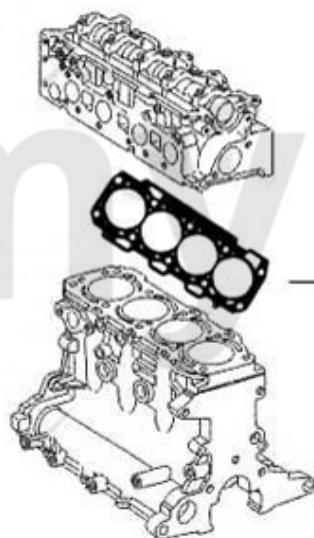

Kopfdichtung/Head Gasket Nuovo GT 1.9 JTD 16V

Achtung/Attention:

Beim Bestellen der Kopfdichtung bitte auf die entsprechende Markierung achten!
Before you order the headgasket, please note the marking!

1. 233 52500

0,82 mm

2. 233 52510

0,92 mm

3. 233 52520

1,02 mm

1	23352500	Kopfdichtung 147,156,Nuovo GT 1.9 JTD 16V ACHTUNG: auf Markierung achten 0 Kerben	804,47 SEK
2	23352510	Kopfdichtung 147,156,Nuovo GT 1.9 JTD 16V ACHTUNG: auf Markierung achten 1 Kerbe	710,12 SEK
3	23352520	Kopfdichtung 147,156,Nuovo GT 1.9 JTD 16V (ACHTUNG: auf Markierung achten 2 Kerben)	748,56 SEK