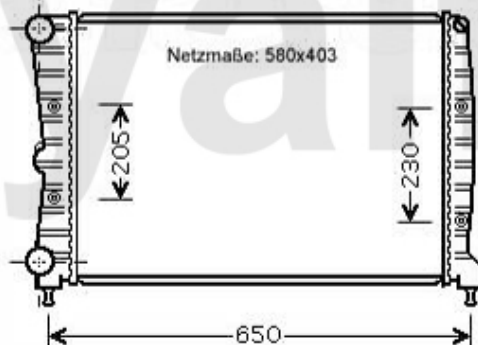

Kühler/Radiator Nuovo GT 2.0 JTS

1. 261 49783

1 26149783 Motorkühler 147 2.0 JTS/Nuovo GT

3.019,89 SEK