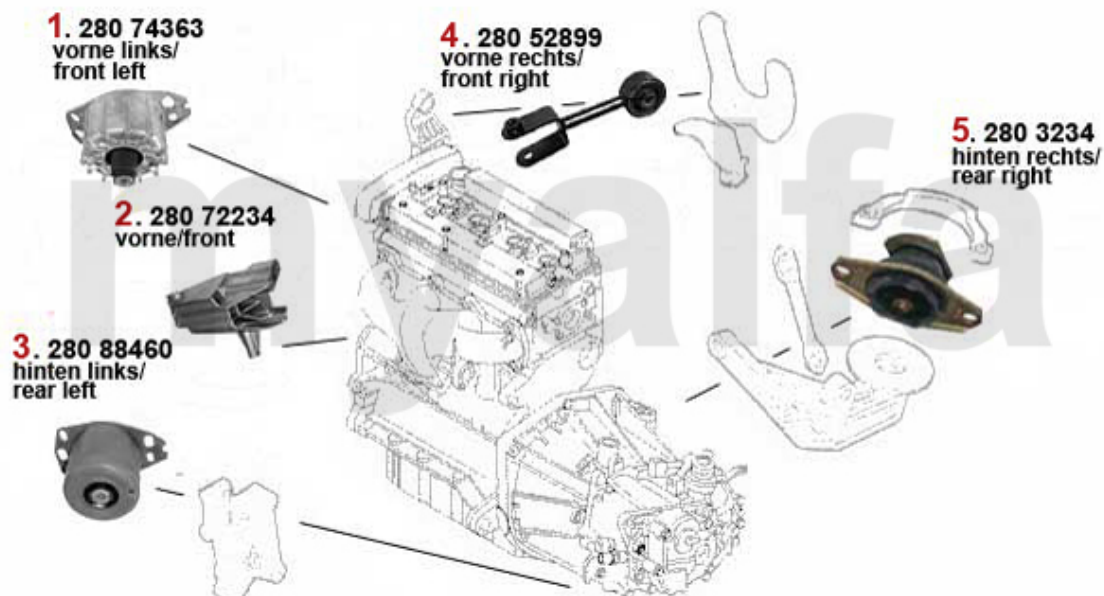

Motorlager/Enginemount Nuovo GT 2.0 JTS

1	28074363	Motorlager VL 147,156/SW Nuovo GT 2.0 TS/JTS	Auf Anfrage
2	28072234	Motorlager vorne 156 Bj. 02>, gtv/spider (916) Bj. 98>, Nuovo GT TS 16V	839,44 SEK
3	28088460	Motorlager 145/6,147(74KW) 155,156, gtv/spider (916)	2.320,32 SEK
4	28052899	Motorzugstange 145/6 2.0 TS 16V,147 alle,156 2.0 TS/JTS,gtv/spider (916) Bj. 98>,Nuovo GT	460,51 SEK
4	28064349	Motorzugstange 147,156,Nuovo GT 2.0 TS/JTS Selespeed	Auf Anfrage
5	2803234	Motorlager VR 145/6,147,155,156, gtv/spider (916) 1.8/2.0 TS	926,99 SEK