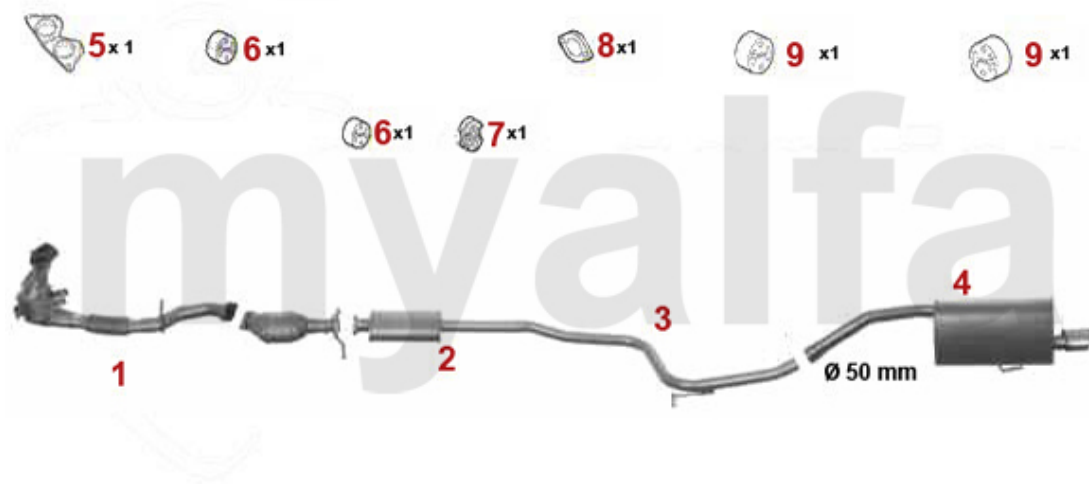

Abgasanlage/Exhaust System Nuovo GT 1.8 TS

GT 1.8 TS 16V, 103KW

2003>

1	32190641	Katalysator vorne Nuovo GT 1.8 TS	Auf Anfrage
2	3213566	Katalysator mitte Nuovo GT 1.8 TS	6.579,53 SEK
3	34116406	Mitteltopf 156 1.6-2.0 16V TS Bj. 00> CF3, Nuovo GT 1.8 TS	2.331,97 SEK
4	35186617	Nachschalldämpfer Nuovo GT 1.8 TS	5.934,75 SEK
5	38023142	Dichtung Abgaskrümmmer Nuovo GT 1.8 TS	279,86 SEK
6	38042184	Auspuffgummi 147,156,Nuovo GT	92,13 SEK
7	38091143	Gummi/Auspuffaufhängung	42,60 SEK
8	38094484	Dichtung VSD/Kat Diverse	145,69 SEK
9	38091066	Gummi / Auspuffaufhängung	45,51 SEK