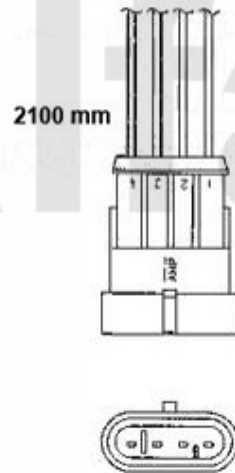

2. 370 7337
Katalysator

1 3707338 Lambda-Sonde 147 1.6/2.0 16V TS, 156 1.6/1.8/2.0 16V TS/2.5 V6 24V, 3.2 GTA, 166 2.0 16V TS

Auf Anfrage

2 3707337 Lambda-Sonde 147, 156 1.6 (88KW)/1.8 (103KW)/2.0 110 KW

1.620,74 SEK