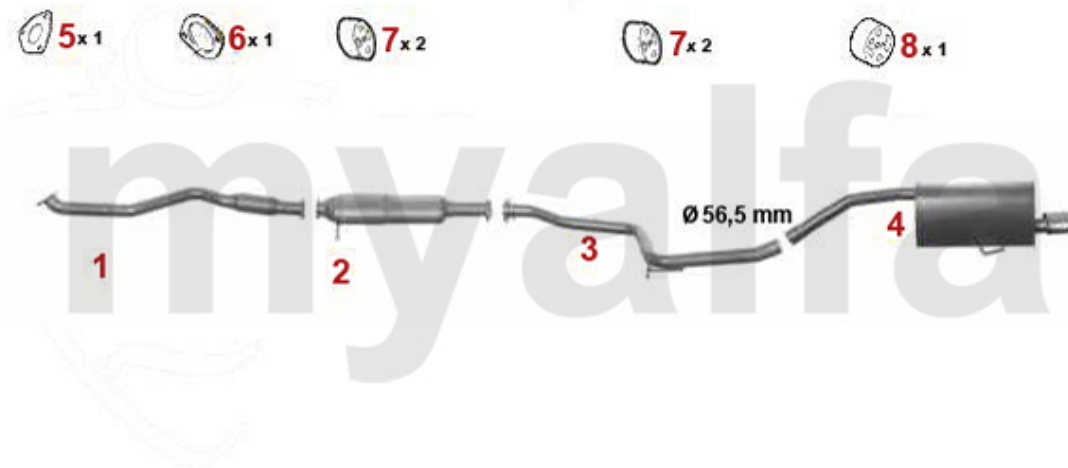

Abgasanlage/Exhaust System Nuovo GT 1.9 JTD

GT 1.9 JTD CF 3/4 103/110 KW

2003>

1	33198319	Vorderrohr Nuovo GT 1.9 JTD VF3/4	3.290,32 SEK
2	32169268	Katalysator Nuovo GT 1.9 JTD CF3/4	Auf Anfrage
3	34116634	Mittelrohr 156 1.9 JTD ab # 0434143 Nuovo GT 1.9 JTD CF3/4	1.263,87 SEK
5	38094560	Dichtung VSD 145/6,156,166 JTD	69,93 SEK
6	38094484	Dichtung VSD/Kat Diverse	145,69 SEK
7	38091143	Gummi/Auspuffaufhängung	42,60 SEK
8	38091066	Gummi / Auspuffaufhängung	45,51 SEK