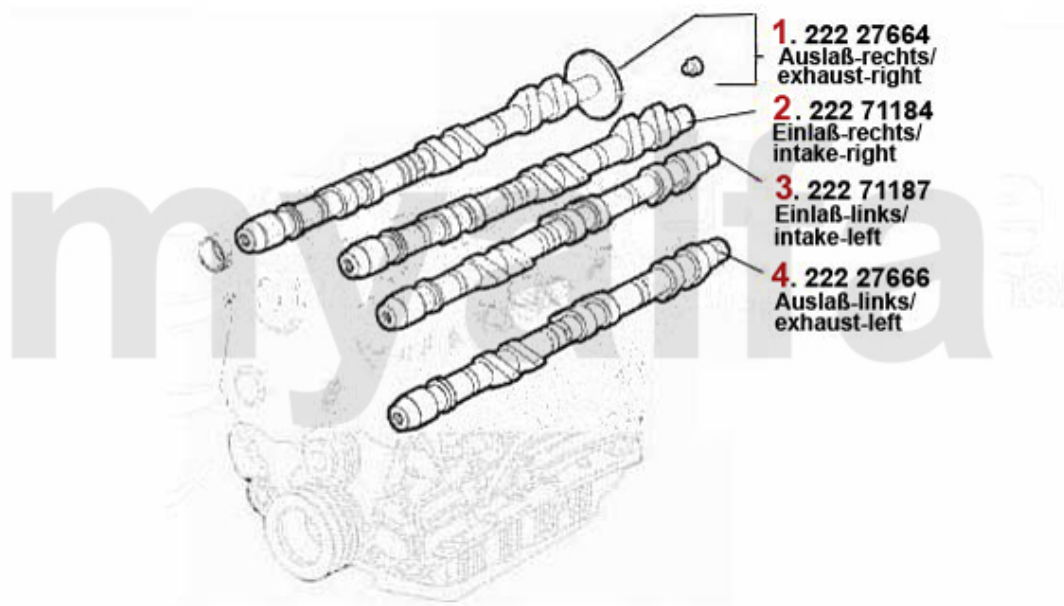

Nockenwelle/Camshaft Nuovo GT 3.2 V6 24V/GTA

1	22227664	Nockenwelle rechts (Auslass) 156,166 2.5 V6 24V,gtv/spider (916) Bj. 98> 3.0 V6 24V,Nouvo	7.170,74 SEK
2	22271184	Nockenwelle Re Einlass 147, 156, 166, gtv/spider (916), Nuovo GT 3.2 V6 24V	Auf Anfrage
3	22271187	Nockenwelle Li Einlass 147, 156, 166, gtv/spider (916), Nuovo GT 3.2 V6 24V	10.831,80 SEK
4	22227666	Nockenwelle links (Auslass) 156,166 2.5 V6 24V,gtv/spider(916) Bj. 98>3.0 V 24V,Nuovo GT	Auf Anfrage