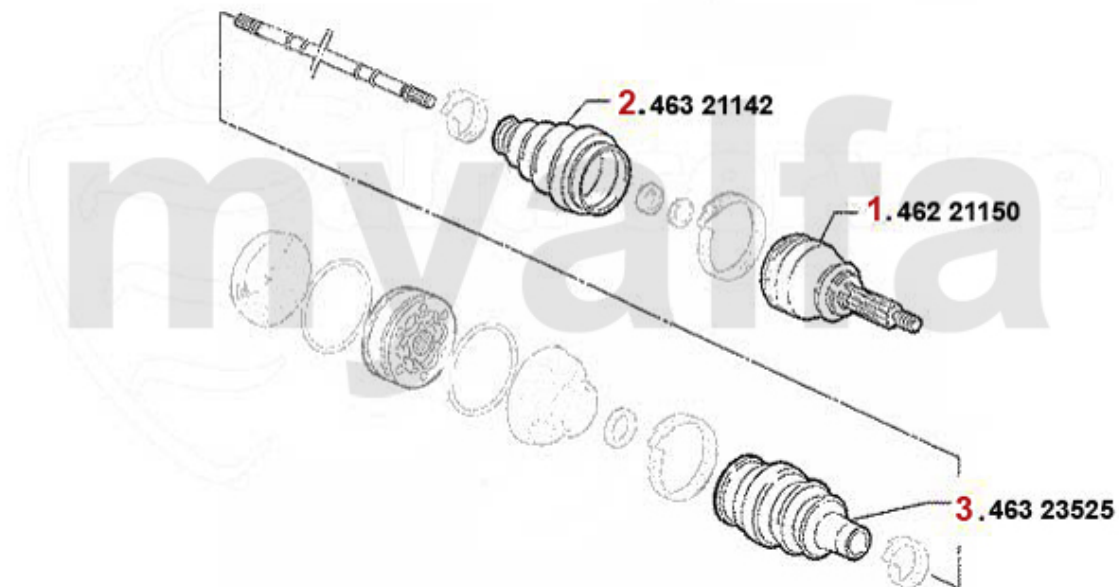

Antriebswelle/Driveshaft Nuovo GT 3.2 GTA

1	46221150	Gelenksatz außen 145/6 TS 16V # 3180592>,147 TS 16V,gtv/ spider (916) TS #6063041>	1.737,29 SEK
2	46321142	Achsmanschettensatz außen 147,156, gtv/spider,Nuovo GT 3.2 V6 24V/GTA, 166 2.4 JTD 20V	383,64 SEK
3	46323525	Achsmanschettensatz innen 155 1,7/ 1.8/2.0/TS 16V,2.5 V6,1.9TD 164/Super 2.0 TS,145/6 TS 1	320,65 SEK