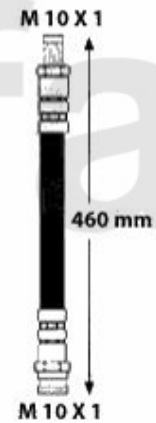

Bremsschlauch/Brake Hose Nuovo GT

1. 676 611665
vorne/front
-GTA

2. 676 674858
vorne/front
+GTA

3. 676 700558
hinten/rear

1 67611665 *Bremsschlauch vorne 147/156*

Auf Anfrage

2 67674858 *Bremsschlauch VA 147/156/Nuovo GT 3.2 GTA*