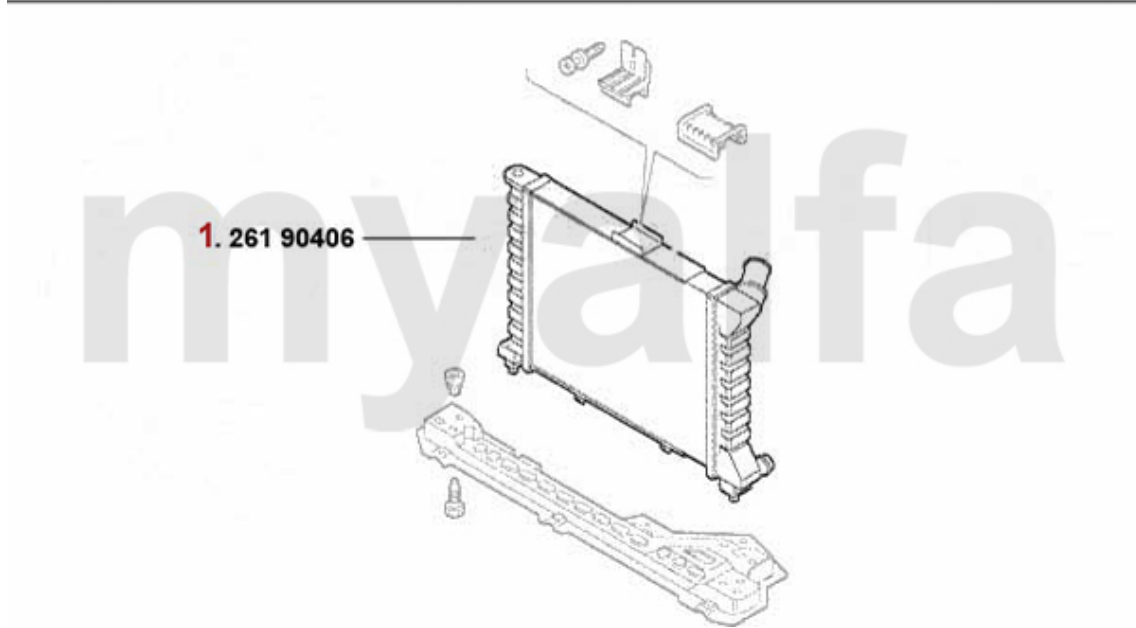

Kühler/Radiator Nuovo GT 3.2/GTA

1 26190406 *Motorkühler 147/156 3.2 V6 24V/GTA*

4.430,70 SEK