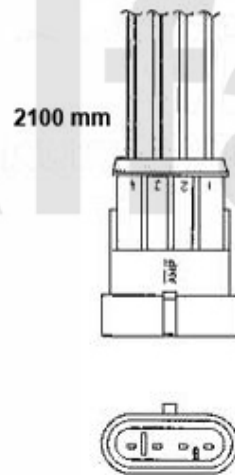

2. 370 7337
Katalysator

1 3707338 Lambda-Sonde 147 1.6/2.0 16V TS, 156 1.6/1.8/2.0 16V TS/2.5 V6 24V,
3.2 GTA, 166 2.0 16V TS

Auf Anfrage

2 3707337 Lambda-Sonde 147, 156 1.6 (88KW)/1.8 (103KW)/2.0 110 KW

1.620,74 SEK