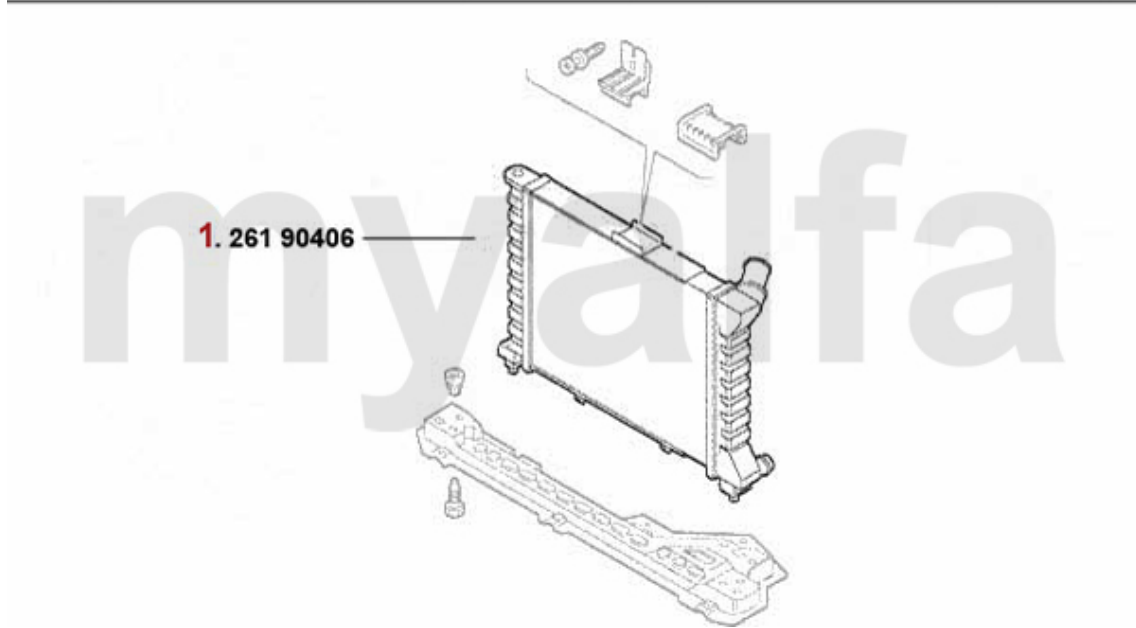

Kühler/Radiator Nuovo GT 3.2/GTA

1 26190406 Motorkühler 147/156 3.2 V6 24V/GTA

4.430,70 SEK