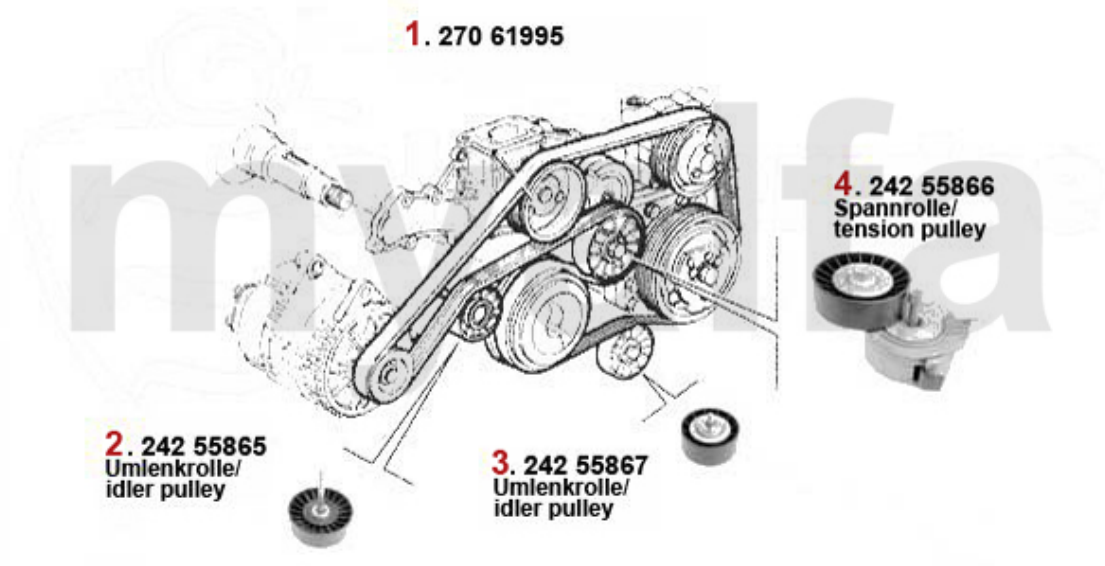

Keilriemen/V-Belt Nuovo GT 3.2 V6 24V

1	27061995	Keilrippenriemen 6PK1995 147/156/16 6/gtv/spider (916)/Nuovo GT alle V6 24V auch GTA Gener	410,42 SEK
2	24255865	Umlenkrolle Keilrippenriemen 156, 166,gtv/spider (916) V 6	687,92 SEK
3	24255867	Umlenkrolle Keilrippenriemen 156, 166,gtv/spider (916) V 6	559,72 SEK
4	24255866	Spannrolle f. Keilrippenriemen 156, 166 V6 24V/GTA	1.499,47 SEK