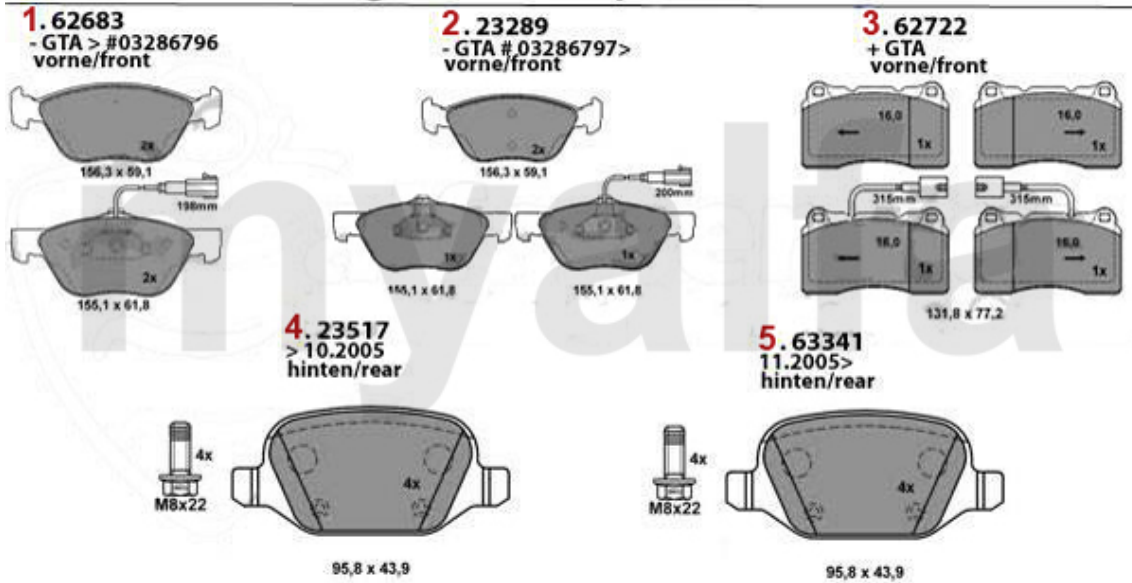

Bremsbeläge/Brakepads Nuovo GT

1	62683	SBB VA gtv/spider (916) 2.0 TS CF3/2.0 JTS Bj. 9.03>, Nouvo GT 1.8 TS/2.0 JTS/1.9 JTD	Auf Anfrage
2	23219305	SBB VA mit WE 145/6 1.8/2.0/16V/TS/ QV bj. 01.97>,147 1.6/2.0/16V/TS Bremssystem: Ate	815,02 SEK
3	62722	SBB VA Nuovo GT 3.2 GTA	1.416,64 SEK
4	23516504	SBB HA ohne WE 147 1.6/2.0/16V TS 1.9 JTD,156 Sportwagon alle	909,51 SEK
5	63341	SBB HA 156/SW 1.9 JTD 4x4	950,30 SEK