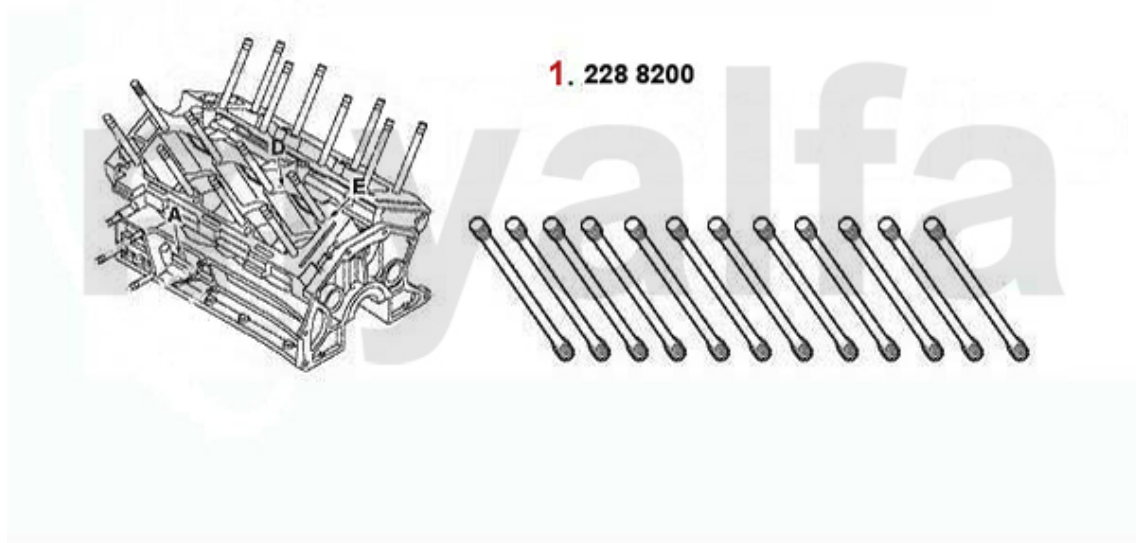

Kopfschraubensatz/Head Screw Set Nuovo GT 3.2 V6 24V/GTA

1 2288200 *Kopfschraubensatz (8) 147, 156,164,166, gtv/spider (916),Nuovo GT V6 24V*

1.365,30 SEK