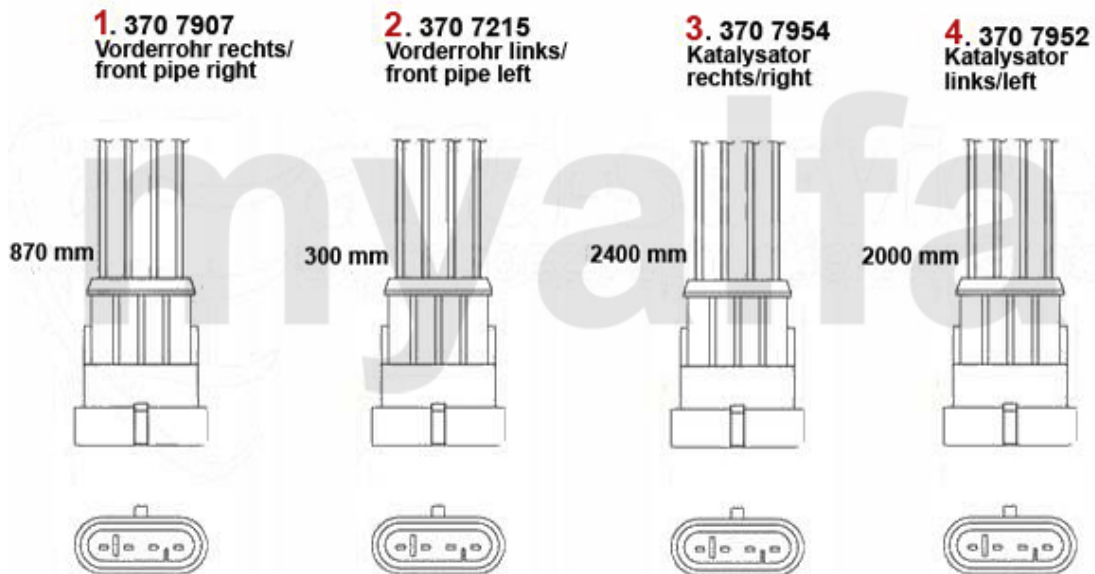

Lambda-Sonde/Lambda Probe Nuovo GT 3.2 V6 24V/GTA

1	3707907	Lambda-Sonde 147 GTA,156 2.5 V6 24V bj. 10.00>/3.2 GTA,gtv/spider (916) 3.2 V6 24V,GT Nuov	1.620,74 SEK
2	3707215	Lambda-Sonde 147 1.6 16V TS ECO, 3.2 V6 24V GTA 166 2.5/3.0 V6 24 V, spider (916) 3.0 V6 b	1.304,67 SEK
3	3707954	Lambda-Sonde 147 GTA,156 2.5 V6 24V bj. 01.02>/ 3.2 GTA bj.03.02>,166 3.2 V6 24V, gtv/spid	Auf Anfrage
4	3707952	Lambda-Sonde 147 GTA,156 2.5 V6 24V bj. 01.02>/3.2 GTA,GT Nuovo 3.2 V6 24V,gtv/spider 3.2	Auf Anfrage