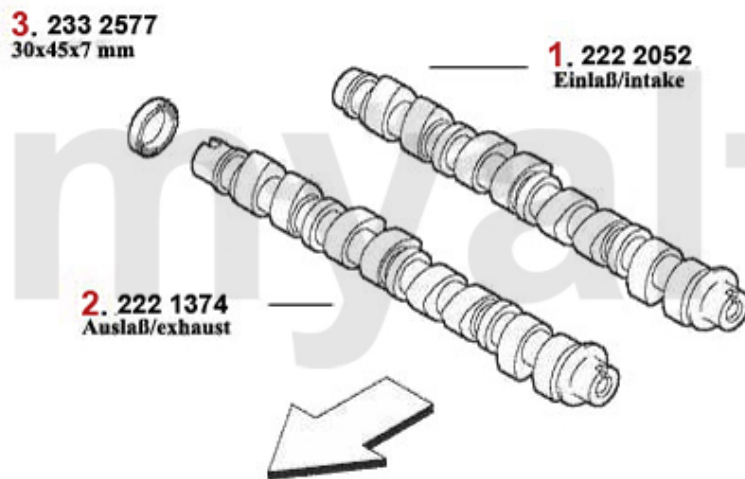

Nockenwelle/Camshaft Nuovo GT 1.9 JTD

1	2222052	Nockenwelle Einlass 147,156 Nuovo GT 1.9 JTD 16V	2.428,68 SEK
2	2221374	Nockenwelle Auslass 147,156 Nuovo GT 1.9 JTD 16V	4.652,15 SEK
3	2332577	Simmerring Nockenwelle 147, 156,166,Nuovo GT 1.9/2.4 JTD 16V/20V	77,01 SEK