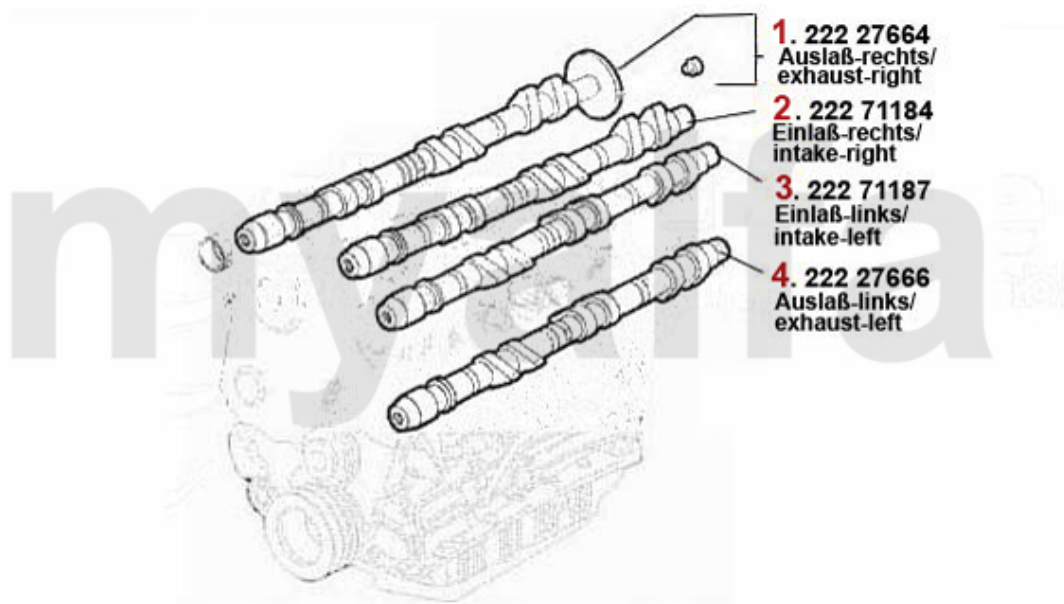

Nockenwelle/Camshaft Nuovo GT 3.2 V6 24V/GTA

1	22227664	Nockenwelle rechts (Auslass) 156,166 2.5 V6 24V,gtv/spider (916) Bj. 98> 3.0 V6 24V,Nouvo	7.170,74 SEK
2	22271184	Nockenwelle Re Einlass 147, 156, 166, gtv/spider (916), Nuovo GT 3.2 V6 24V	Auf Anfrage
3	22271187	Nockenwelle Li Einlass 147, 156, 166, gtv/spider (916), Nuovo GT 3.2 V6 24V	10.831,80 SEK
4	22227666	Nockenwelle links (Auslass) 156,166 2.5 V6 24V,gtv/spider(916) Bj. 98>3.0 V 24V,Nuovo GT	Auf Anfrage