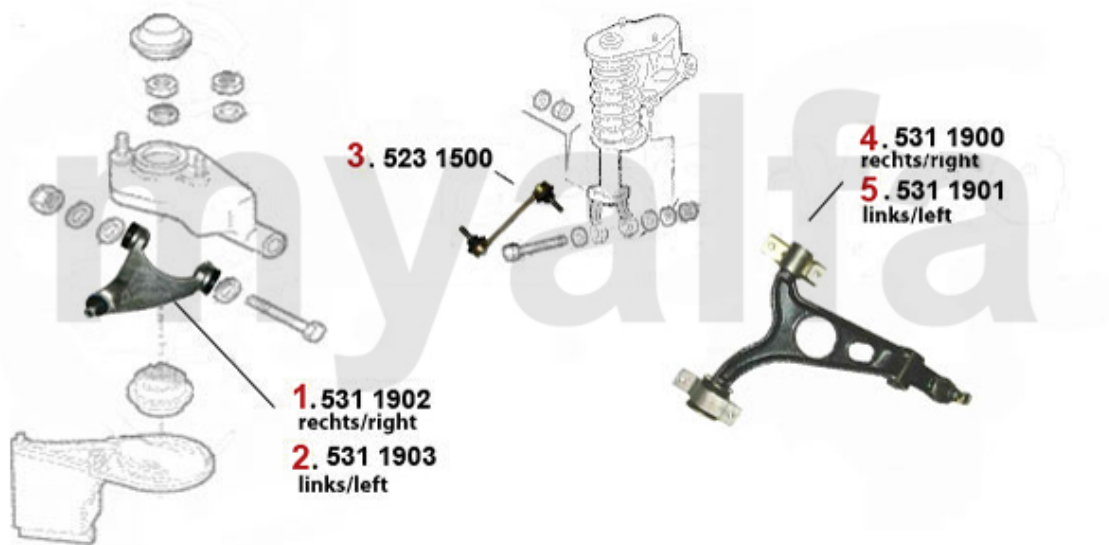

Aufhängung/Attachment Nuovo GT vorne/front

1	5311902	Querlenker rechts oben 147 156 Aluminium	878,01 SEK
2	5311903	Querlenker links oben 147,156 alu	878,01 SEK
3	5231500	Stabilisatorstange/Pendelstütze VA 147.156	Auf Anfrage
4	5311900	Querlenker rechts unten 147 156 stahl geschmiedet	1.457,43 SEK
5	5311901	Querlenker links unten 147 156 stahl geschmiedet	1.457,43 SEK