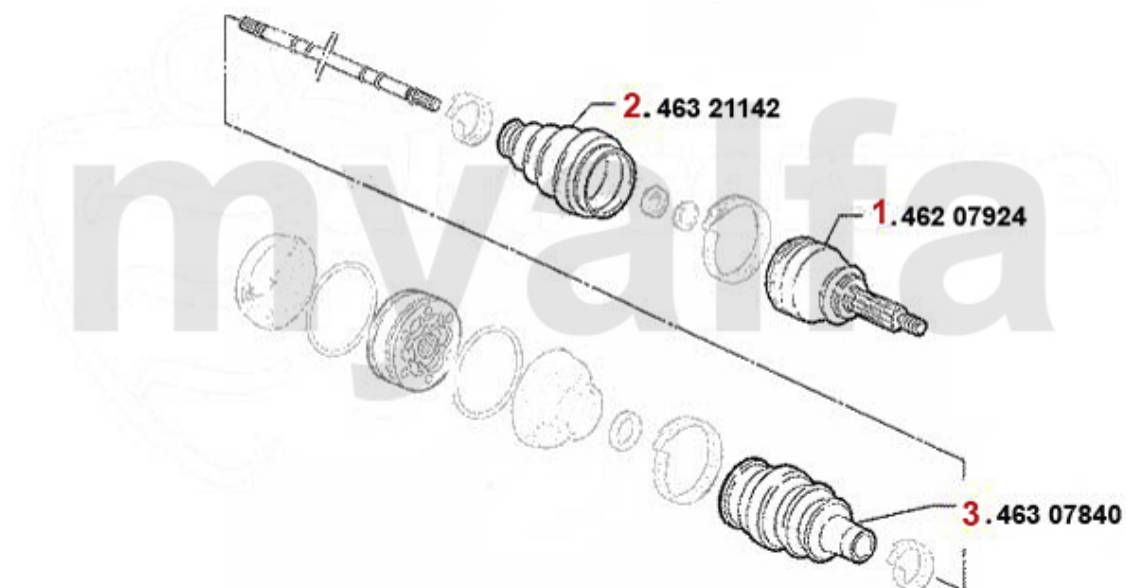

Antriebswelle/Driveshaft Nuovo GT 1.9 JTD

1	4627924	Gelenksatz außen 156 1.9 JTD 8V (85KW) # 0525924>,Nuovo GT 1.9 JTD 16V	1.836,36 SEK
2	46321142	Achsmanschettensatz außen 147,156, gtv/spider,Nuovo GT 3.2 V6 24V/GTA, 166 2.4 JTD 20V	383,64 SEK
3	46307840	Achsmanschettensatz innen 147 1.9 JTD # 3145308>	298,45 SEK