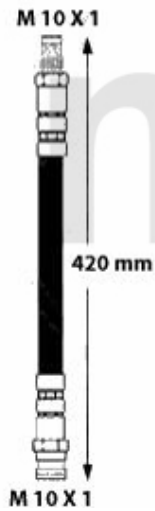

Bremsschlauch/Brake Hose Nuovo GT

1. 676 611665
vorne/front
-GTA

2. 676 674858
vorne/front
+GTA

3. 676 700558
hinten/rear

1 67611665 *Bremsschlauch vorne 147/156*

Auf Anfrage

2 67674858 *Bremsschlauch VA 147/156/Nuovo GT 3.2 GTA*