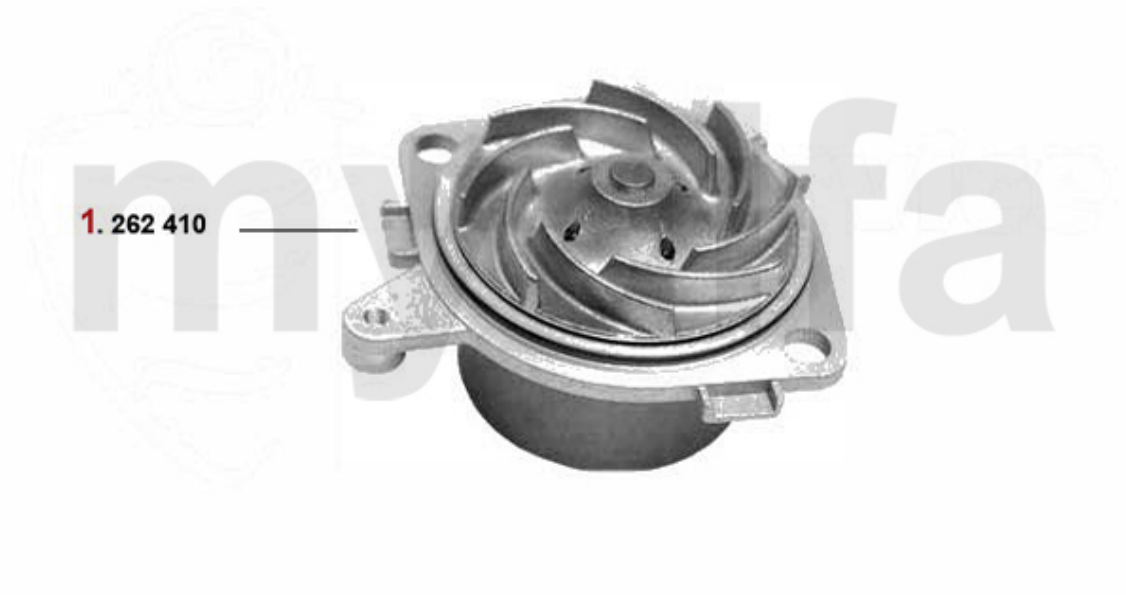

Wasserpumpe/Waterpump Nuovo GT 1.8 TS

---

1 262410 *Wasserpumpe 145/6 1.6 ie 16V TS,155 /6 1.6/1.8 ie 16V TS,Nuovo GT 1.8 TS*

804,47 SEK