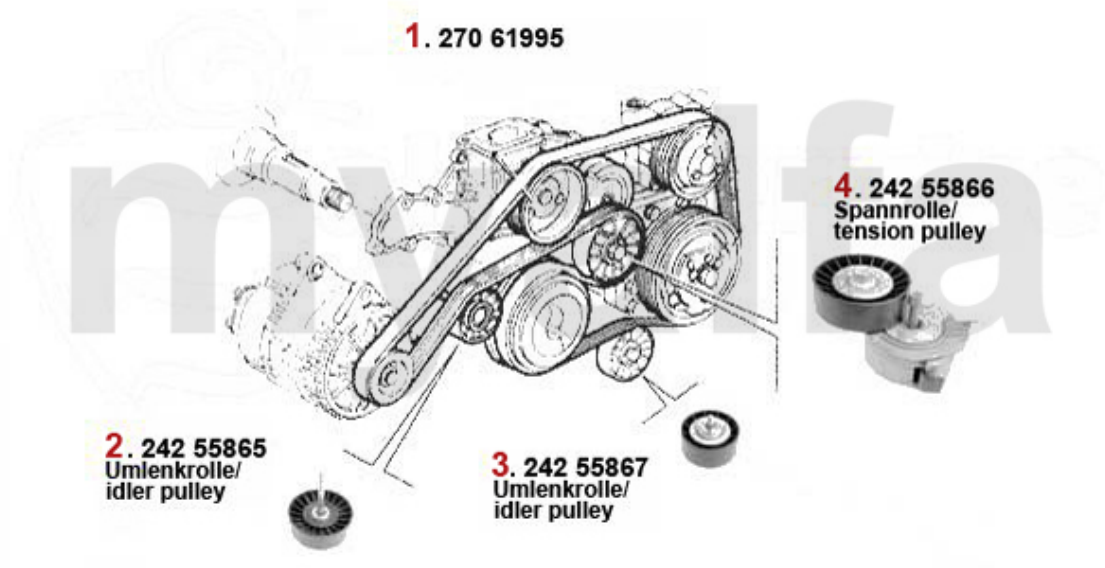

Keilriemen/V-Belt Nuovo GT 3.2 V6 24V

1	27061995	Keilrippenriemen 6PK1995 147/156/16 6/gtv/spider (916)/Nuovo GT alle V6 24V auch GTA Gener	410,42 SEK
2	24255865	Umlenkrolle Keilrippenriemen 156, 166,gtv/spider (916) V 6	687,92 SEK
3	24255867	Umlenkrolle Keilrippenriemen 156, 166,gtv/spider (916) V 6	559,72 SEK
4	24255866	Spannrolle f. Keilrippenriemen 156, 166 V6 24V/GTA	1.499,47 SEK