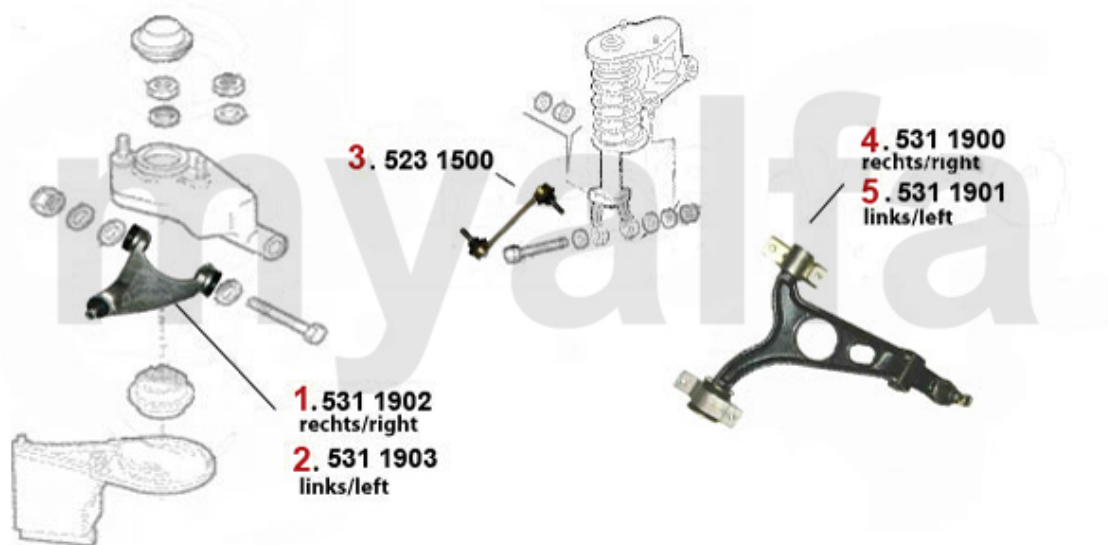

Aufhängung/Attachment Nuovo GT vorne/front

1	5311902	Querlenker rechts oben 147 156 Aluminium	878,01 SEK
2	5311903	Querlenker links oben 147,156 alu	878,01 SEK
3	5231500	Stabilisatorstange/Pendelstütze VA 147.156	Auf Anfrage
4	5311900	Querlenker rechts unten 147 156 stahl geschmiedet	1.457,43 SEK
5	5311901	Querlenker links unten 147 156 stahl geschmiedet	1.457,43 SEK