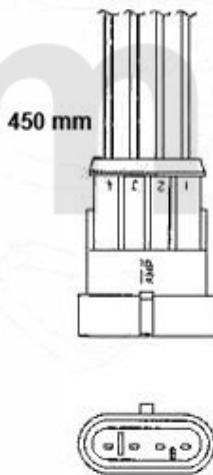

Lambda-Sonde/Lambda Probe Nuovo GT 1.8 TS

1. 370 7338
Vorderrohr/
front pipe