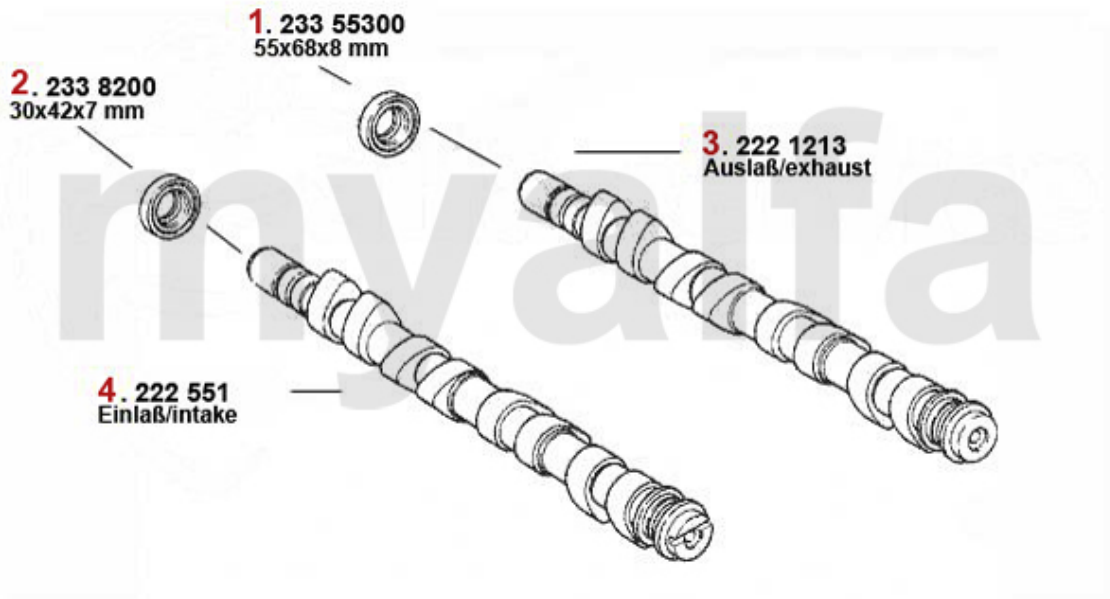

Nockenwelle/Camshaft Nuovo GT 1.8 TS 16V

1	23355300	Simmerring Nockenwelle 145/6, 155,156 1.6,1.7,1.8,2.0 16V TS	208,68 SEK
2	2338200	Simmerring Nockenwelle 145/6, 155,156,gstv/ spider(916),166 diverse Bj. 96-01	204,10 SEK
3	2221213	Nockenwelle (Auslaß) 145/6 2.0 TS 16 V Bj. >96,145/6 1.8 TS 16V Bj. 96>, 147 2.0 TS 16V,155	5.001,94 SEK
4	222551	Nockenwelle (Einlass) 145/6 2.0 TS 16V Bj.>96,145/6 1.8 TS16V Bj. 96>,147 2.0 TS 16V,15	5.001,94 SEK