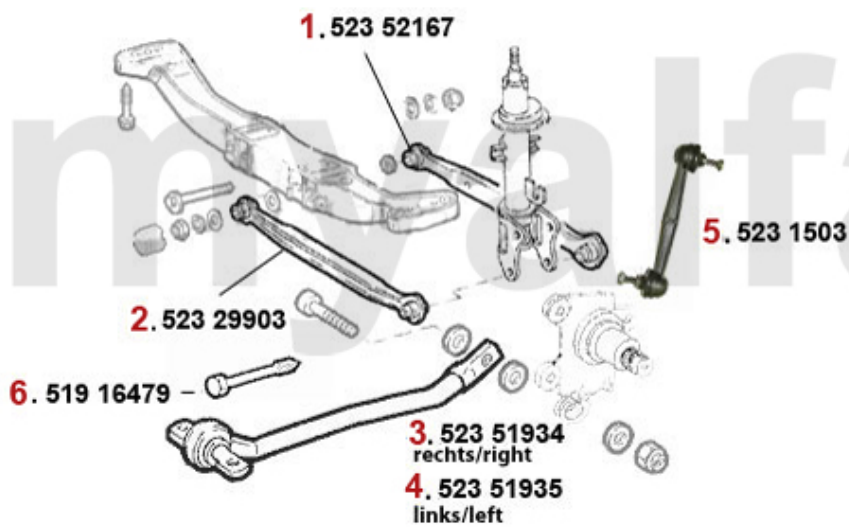

Aufhängung/Attachment Nuovo GT hinten/rear

1	52352167	Stabilisator-Strebe 147,156 hinten/ innen	628,40 SEK
2	52329903	Stabilisator-Strebe HA 147 156 vorne/innen	635,48 SEK
3	52351934	Stabilisatorstange HR 147,156 Nuovo GT	961,95 SEK
4	52351935	Stabilisatorstange HL 147,156 Nuovo GT	961,95 SEK
5	5231503	Stabilisatorstange/Pendelstütze HA 147,156,Nuovo GT	412,78 SEK
6	51916479	Schraube hinteres Federbein 147, 156, GT	Auf Anfrage