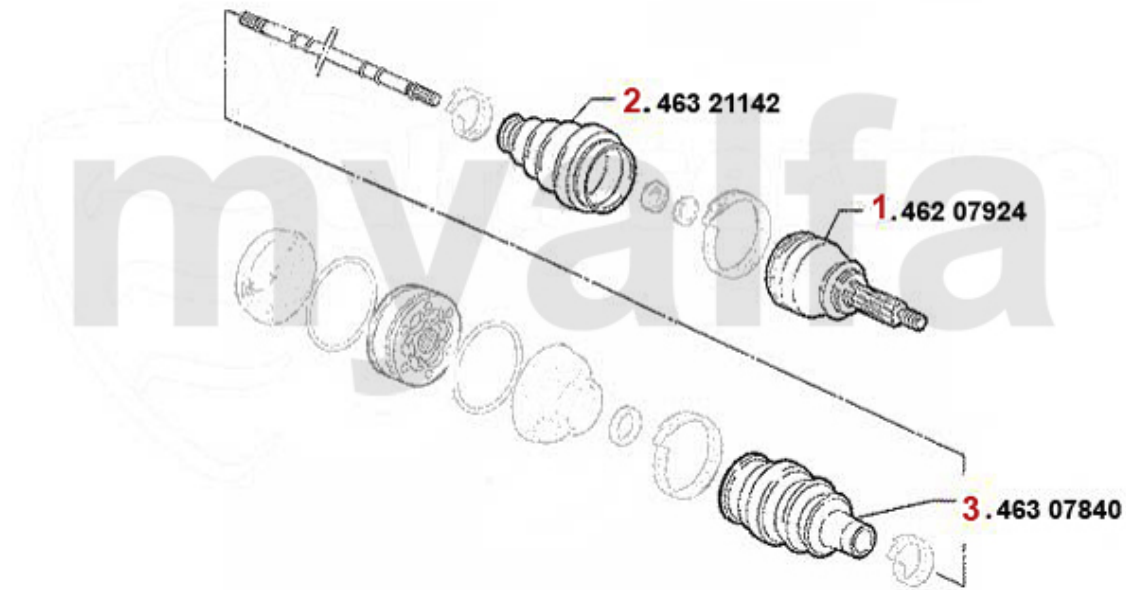

Antriebswelle/Driveshaft Nuovo GT 1.9 JTD

1	4627924	Gelenksatz außen 156 1.9 JTD 8V (85KW) # 0525924>,Nuovo GT 1.9 JTD 16V	1.836,36 SEK
2	46321142	Achsmanschettensatz außen 147,156, gtv/spider,Nuovo GT 3.2 V6 24V/GTA, 166 2.4 JTD 20V	383,64 SEK
3	46307840	Achsmanschettensatz innen 147 1.9 JTD # 3145308>	298,45 SEK