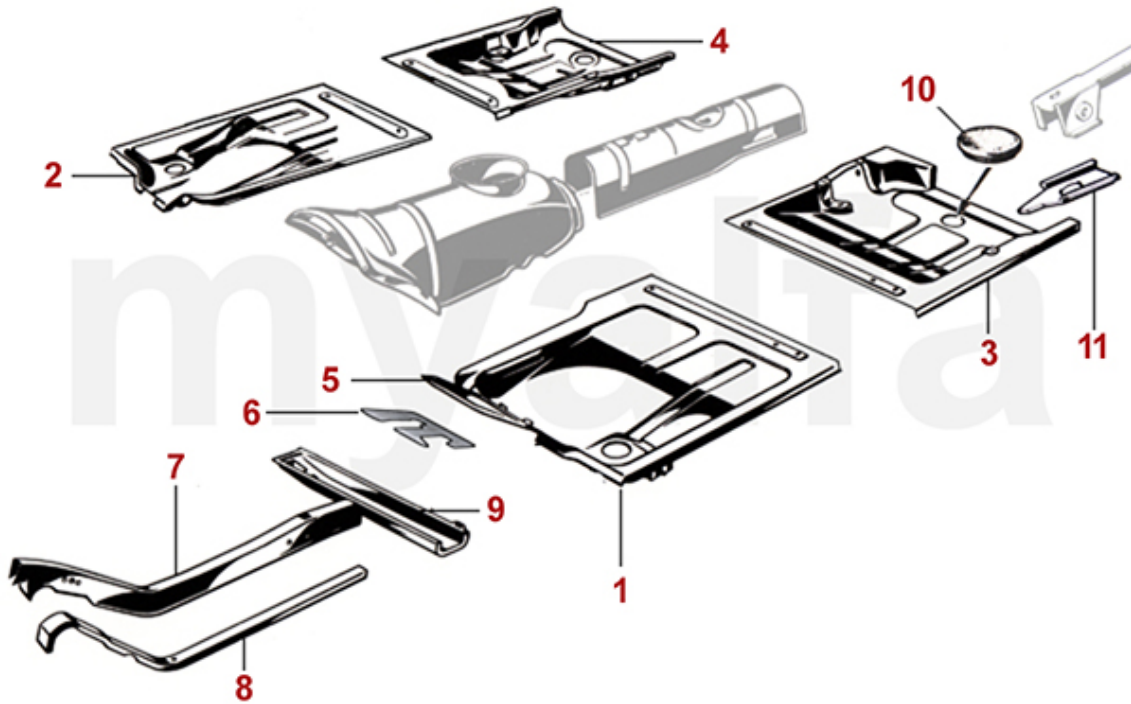

1	1162291	Bodenblech vorne links - 105 stehende Pedale	2.203,63 SEK
1	1162011	Bodenblech vorne links - 105/115 hängende Pedale	2.087,08 SEK
2	1162012	Bodenblech vorne rechts - 105/115 Linkslenker	2.087,08 SEK
3	1162401	Bodenblech hinten links - 105 GT bis BJ. 1965 mit 5 Sitzschienenlöchern	2.670,11 SEK
3	1162741	Bodenblech hinten links - 105 GT Bj. 1965-69 mit 5 Sitzschienenlöchern	2.553,42 SEK
3	1162021	Bodenblech hinten links - 105 GT ab Bj. 1970	2.495,14 SEK
4	1162402	Bodenblech hinten rechts - 105 GT bis BJ. 1965 mit 5 Sitzschienenlöchern	2.670,11 SEK
4	1162742	Bodenblech hinten rechts - GT BJ 1965-69 mit 4 Sitzschienenlöchern	2.553,42 SEK
4	1162022	Bodenblech hinten rechts - 105 GT ab Bj. 1970	2.495,14 SEK
5	1162280	Halterahmen Pedalbox stehende Pedale	699,58 SEK
6	1193050	Pedalblech steh. Pedalerie GT Bertone	921,16 SEK
7	1160811	Längsträger vorne ab Bj.1970, hängende Pedale, links	1.690,67 SEK
7	1160812	Längsträger vorne rechts	1.690,67 SEK
7	1160741	Längsträger Bj.1962-68, stehende Pedale, mechanische Kupplung, vorne links	1.970,53 SEK
7	1160751	Längsträger Bj.1968-70, stehende Pedale hydraulische Kupplung, vorne links	2.087,08 SEK
8	1160821	Abdeckung Längsträger Bj.1970-93 vorne links	1.298,84 SEK
8	1160822	Abdeckung Längsträger vorne rechts	1.298,84 SEK
8	1160021	Abdeckung Längsträger Bj.1962-70 vorne links	1.298,84 SEK
9	1191591	Querträger Bodenblech links	1.853,84 SEK
9	1191592	Querträger Bodenblech rechts	1.853,84 SEK
10	1630090	Gummistopfen Bodenblech	52,45 SEK
11	1160030	Achsaufnahme Verstärkungsblech GT Bertone	346,88 SEK