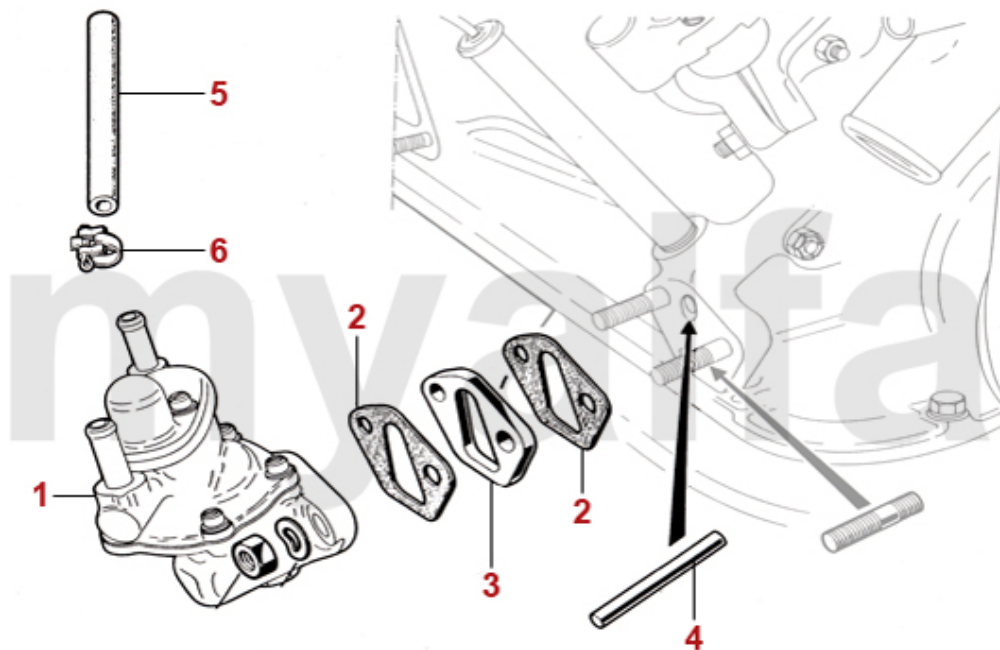

1	2530100	Benzinpumpe Vergasermodele	570,12 SEK
2	2330480	Benzinpumpendichtung	28,03 SEK
3	2330490	Isolierflansch Benzinpumpe	57,17 SEK
4	2530300	Stößel Benzinpumpe 2. Serie einteilig	Auf Anfrage
5	2571510	Benzinschlauch 8mm, 1m Stück geschnitten	87,41 SEK
5	2572150	Benzinschlauch 8mm Sahlflex 1m Stück geschnitten	92,13 SEK
6	2570310	Schlauchschelle Benzinschlauch	16,37 SEK