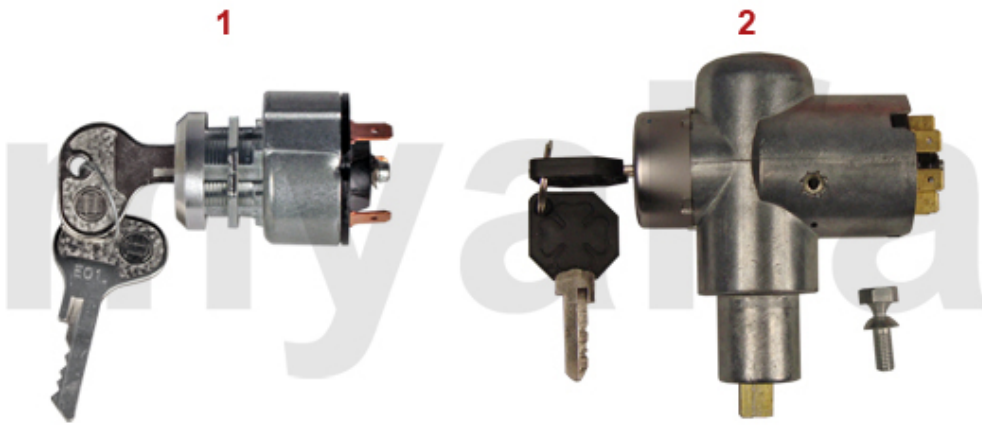

1 8111050 *Zündschloss BOSCH im Armaturenbrett*

873,85 SEK

2 8110080 *Zündschloss rechts vom Lenkrad*

1.620,74 SEK

1	8181620	Zündkabelsatz 5mm Vergasermodele, grün	687,92 SEK
1	8180460	Zündkabelsatz 7mm Vergasermodele, rot	460,51 SEK
1	8180450	Zündkabelsatz 7mm Vergasermodele, schwarz, Premiumqualität	553,89 SEK
1	8180470	Zündkabelsatz 7mm Vergasermodele Premiumqualität, rot	570,12 SEK
1	8180480	Zündkabelsatz 7mm Vergasermodele, grün, Premiumqualität	553,89 SEK
1	8180490	Zündkabelsatz 7mm Vergasermodele gelb, Premiumqualität	571,37 SEK
2	8120420	Zündspule Vergasermodele Hochleistung mit Vorwiderstand	1.370,02 SEK
2	8120200	Zündspule Vergasermodele Standard	437,20 SEK
2	8120210	Zündspule Vergasermodele original Magneti Marelli	697,22 SEK
3	BA2HL	Zündkerze "myalfa" 2HL	103,79 SEK
3	BP7ES	Zündkerze NGK BP7ES	57,17 SEK
4	8181750	Zündkabelführung am Thermostat	197,03 SEK