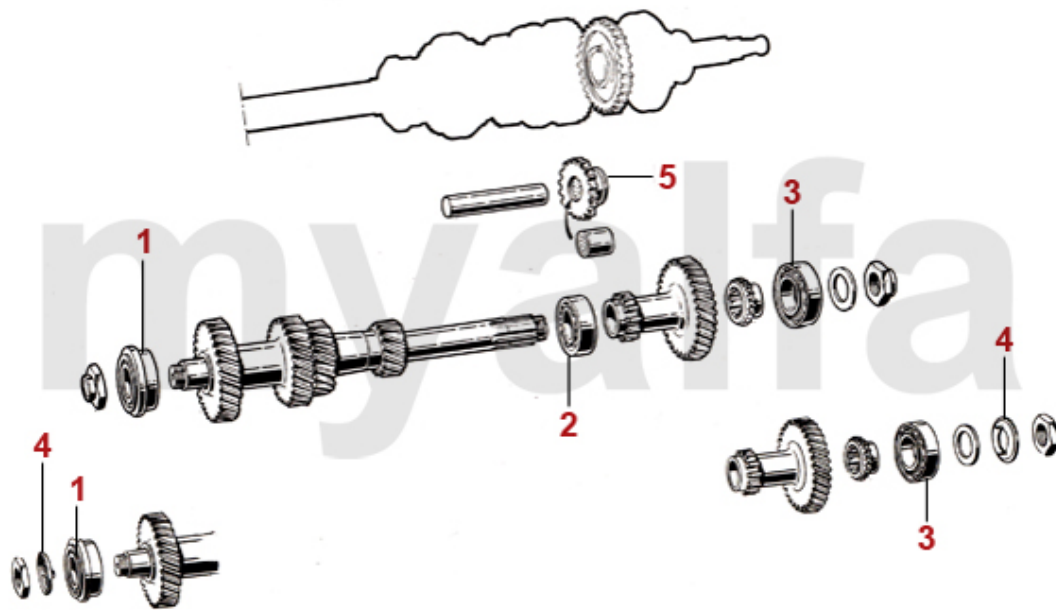

1	4150470	Lager Vorgelegewelle 2000 vorne Innendurchmesser 20mm	943,22 SEK
1	4150240	Lager Vorgelegewelle - 105 1300-1750, 101 - vorne	801,00 SEK
2	4150250	Lager Vorgelegewelle - 101/105/115 - Mitte	693,75 SEK
3	4150260	Lager Vorgelegewelle hinten 1300-2000, 105/115	658,79 SEK
3	4150210	Lager Vorgelegewelle hinten - 105/115 1300-1750, 101 / 102 / 106	757,85 SEK
4	4150570	Sicherungsblech Vorgelegewelle -101/105 Bj.1959-72	66,46 SEK
5	4140610	Zwischenzahnrad Rückwärtsgang - 101/105/115	1.603,26 SEK