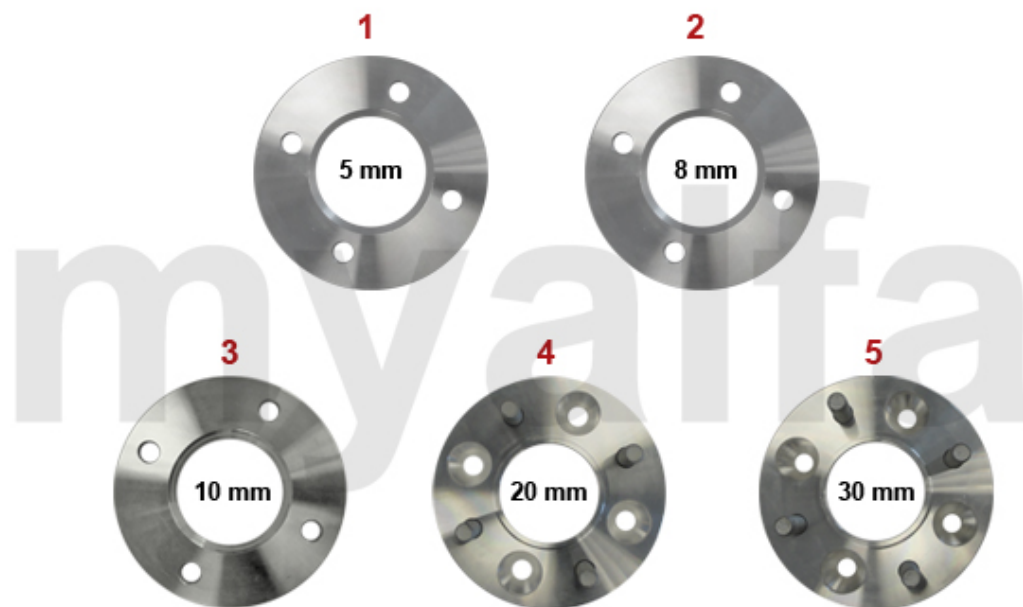

1	5742620	Spurverbreiterung 2x5mm mit Festigkeitsgutachten	687,92 SEK
2	5742630	Spurverbreiterung 2x8mm mit Festigkeitsgutachten	804,47 SEK
3	5742000	Spurverbreiterung 2x10mm mit Festigkeitsgutachten, nur Stahlfelgen	921,16 SEK
4	5741980	Spurverbreiterung 2x20mm mit Festigkeitsgutachten	2.203,63 SEK
5	5741990	Spurverbreiterung 2x30mm mit Festigkeitsgutachten	2.553,42 SEK