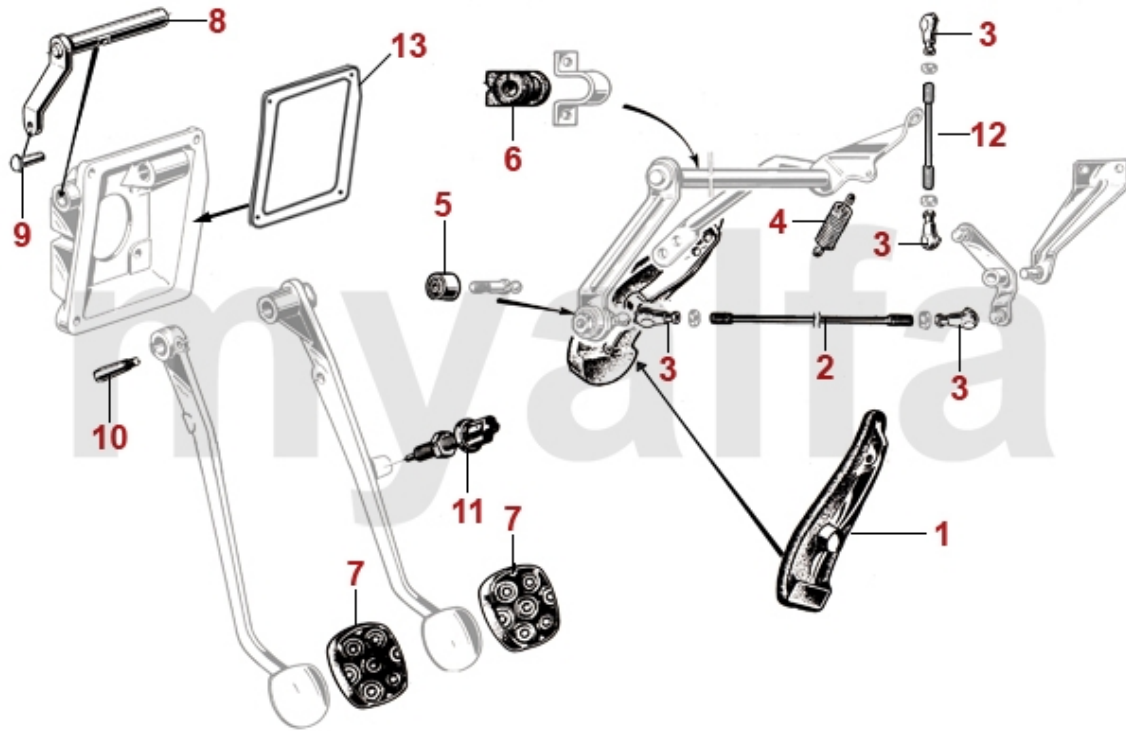

1	1701100	Gaspedal stehende Pedale	548,06 SEK
1	1700770	Gaspedal hängende Pedale	524,75 SEK
2	2521320	Gelenkstange Gasgestänge lang	256,55 SEK
3	2521310	Gelenkkopf Gasgestänge	46,07 SEK
4	1191760	Rückholfeder Gasgestänge	103,79 SEK
5	2522160	Silentbuchse Gasgestänge 105/115/116, Kupplungsgestänge, Vergaserstütze 750/101	54,81 SEK
6	2521740	Gummilager (Satz) Gashebel / Gasgestänge	110,72 SEK
7	1700100	Pedalgummi Kupplung / Bremse (Satz 2 Stk.)	115,44 SEK
8	4390240	Welle Kupplungspedal hängende Pedale	1.107,64 SEK
9	4390250	Bolzen Welle Kupplungspedal / Kupplungsgeberzylinder	54,25 SEK
10	4390260	Keil Welle Kupplungspedal hängende Pedale	99,07 SEK
11	8630410	Bremslichtschalter mechanisch am Pedal	150,41 SEK
12	2521330	Gelenkstange Gasgestänge kurz	162,06 SEK
13	1630060	Dichtung Pedalkasten, hängende Pedale	255,44 SEK