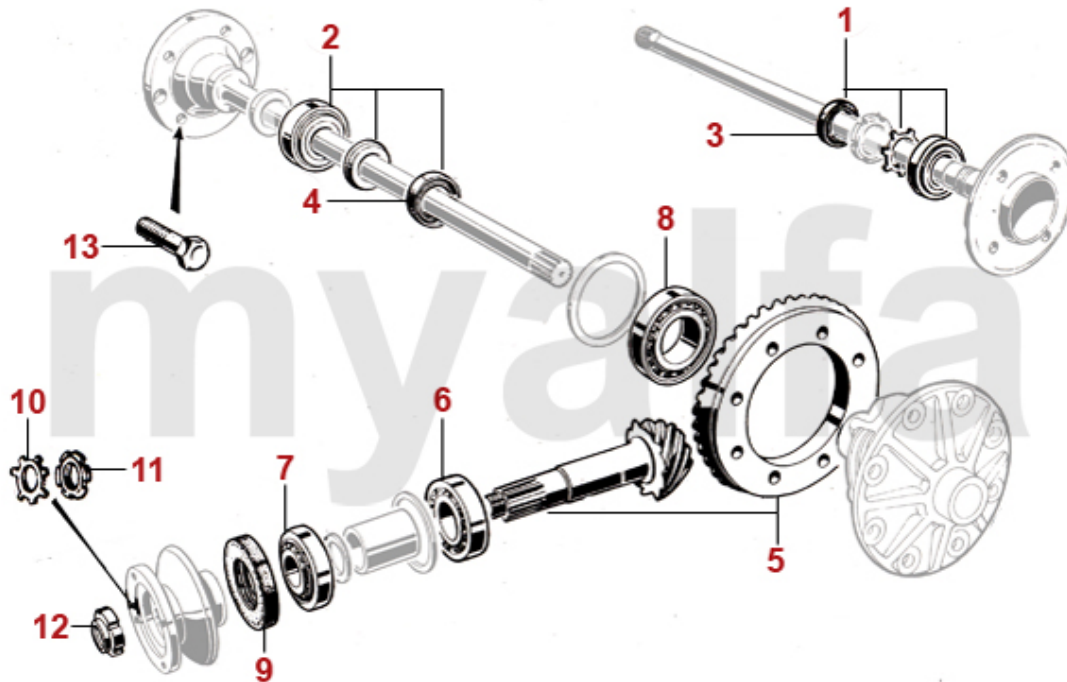

1	5441550	Radlagerset hinten 101 1600, 105 Bj. 62-72, - Ausführung mit Sicherungsblech	809,19 SEK
2	5441560	Radlagerset hinten Bj.1972-93 mit Schrumpfring	738,01 SEK
2	5441571	Radlager hinten - 1900 / 101 1600 /105/115 Motorsport	1.219,61 SEK
3	2330270	Simmerring Radlager hinten 750/101, 105 1300-1750 Bj. 1962-72 52/30/10	170,25 SEK
4	2330280	Simmerring Radlager hinten 1300-2000 Bj. 1972-93 52/34/10	110,72 SEK
5	4521850	Teller/Kegelrad 10/43	Auf Anfrage
6	4531070	Lager Differential Kegelrad innen - 105 1300-1750, 101 1600	1.154,26 SEK
6	4530900	Kegelrollenlager Differential 2000 innen	977,08 SEK
7	4531420	Lager Differential Kegelrad aussen, 105 1300-1750, 101 1600	690,28 SEK
7	4530890	Kegelrollenlager Differential 2000 außen	687,92 SEK
8	4530960	Schulterlager Differential - 105 1300-1750, 101 1600	1.387,50 SEK
8	4530510	Schulterlager Differential 2000	515,32 SEK
9	2330530	Simmerring Differential vorne - 105 1300-1600, 750/101	150,96 SEK
9	2330260	Simmerring Differential 2000 74.5/45/12	208,13 SEK
9	2331560	Simmerring Differential 1750 72/40/10	150,96 SEK
10	4541720	Sicherungsblech Mutter Antriebsflansch - 105 1300-1750, 750/101	57,17 SEK
11	4541810	Mutter Antriebsflansch - 105 1300-1750, 750/101	250,58 SEK
12	4541820	Mutter Antriebsflansch 2000	250,58 SEK
13	5740862	Radbolzen Rechtsgewinde 105 hinten bis Bj '72, 750/101/102/106 vorne und hinten	170,25 SEK
13	5740861	Radbolzen Linksgewinde 105 hinten bis Bj '72, 750/101/102/106 vorne und hinten	170,25 SEK
13	5740850	Radbolzen Hinterachse Rechtsgewinde ab Bj. 1972 105/115	74,65 SEK