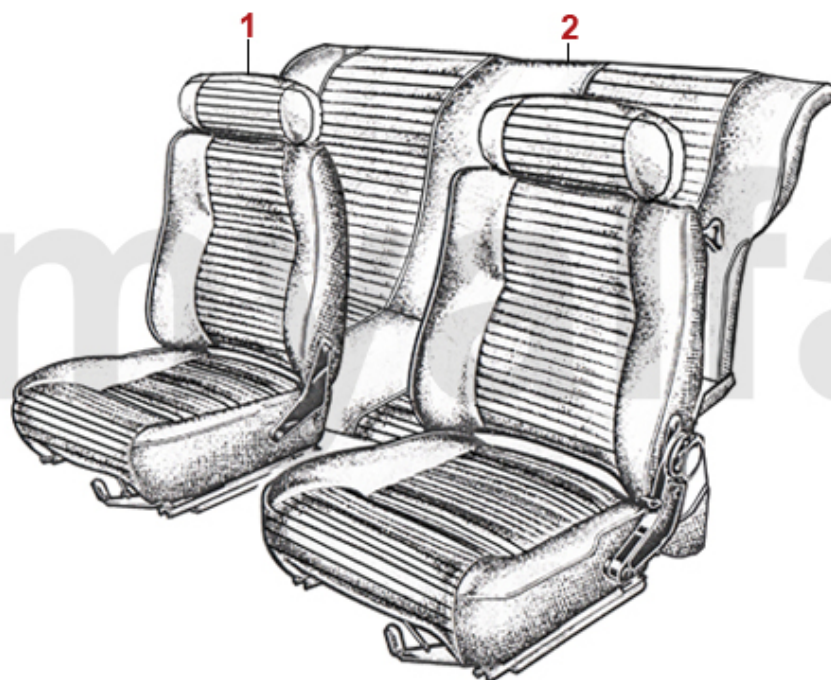

1971-76 2000 GT Veloce

1	1703040	Sitzbezug 2000 GTV, Skay wildschwein 576	3.486,23 SEK
1	1700700	Sitzbezug 2000 GTV, Skay schwarz	3.486,23 SEK
1	1703050	Sitzbezug 2000 GTV, Skay sandbeige 575	3.486,23 SEK
1	1703770	Sitzbezug 2000 GTV, Skay/Stoff, schwarz/grau, 572/663	4.372,43 SEK
1	1703780	Sitzbezug 2000 GTV, Skay/Stoff, dunkelgrau/dunkelblau, 562/666	4.372,43 SEK
1	1703790	Sitzbezug 2000 GTV, Skay/Stoff schwarz 572/660	4.372,43 SEK
1	1703800	Sitzbezug 2000 GTV, Skay/Stoff, wildschwein/braun, 576/672	4.372,43 SEK
1	1703860	Sitzbezug 2000 GTV, Skay/Stoffwildschwein/caffé latte 576/676	4.372,43 SEK
1	1704150	Sitzbezug Bertone 2000 GTV / Unificato, Skay bordeaux 563	3.486,23 SEK
2	1703060	Rücksitzbezug 2000 GTV, Skay wildschwein 576	4.885,39 SEK
2	1703070	Rücksitzbezug 2000 GTV, Skay sandbeige 575	4.885,39 SEK
2	1700760	Rücksitzbezug 2000 GTV, Skay schwarz	4.885,39 SEK
2	1703870	Rücksitzbezug 2000 GTV, Skay/Stoff, schwarz/grau, 572/663	7.333,91 SEK
2	1703880	Rücksitzbezug 2000 GTV, Skay/Stoff, dunkelgrau/dunkelblau, 562/666	7.333,91 SEK
2	1703890	Rücksitzbezug 2000 GTV, Skay/Stoff schwarz 572/660	7.333,91 SEK
2	1703900	Rücksitzbezug 2000 GTV, Skay/Stoff, wildschwein/braun, 576/672	7.333,91 SEK
2	1704160	Rücksitzbezug Bertone 2000 GTVUnificato, Skay bordeaux 563	4.885,39 SEK