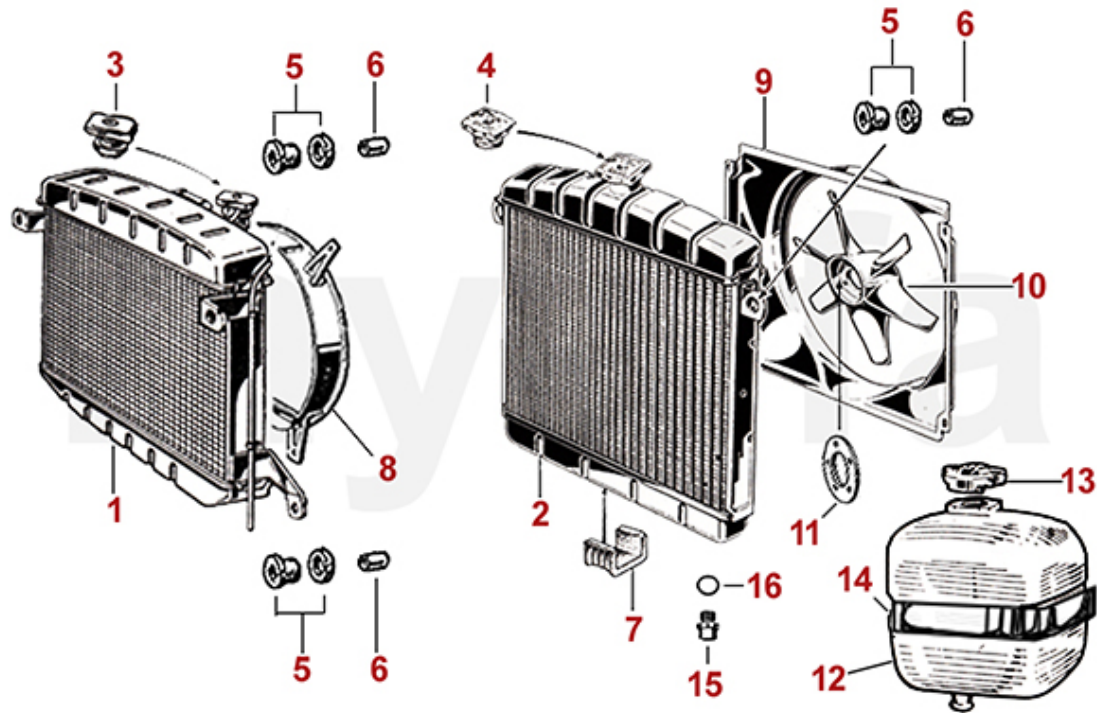

1	2611620	Aluminium Kühler schwarz Giulia/GT Bertone 1.Serie Bj.1963-68	6.937,50 SEK
1	2610260	Kühler Giulia/GT Bertone, Bj. 1963-68 1.Serie	4.652,15 SEK
2	2610640	Kühler Giulia/GT Bertone, Bj. 1968-78	3.719,47 SEK
2	2611650	Aluminium Kühler schwarz Giulia/GT Bertone 2.Serie 1968-78	6.121,37 SEK
2	2611640	Aluminium Kühler natur Giulia/GT Bertone 2.Serie 1968-78	5.888,13 SEK
3	2680600	Kühlerdeckel rund Fahrzeuge ohne Ausgleichsbehälter	145,69 SEK
3	2680610	Kühlerdeckel rund Fahrzeuge ohne Ausgleichsbehälter, verchromt	277,50 SEK
4	2680060	Kühlerdeckel eckig Fahrzeuge mit Ausgleichsbehälter	145,69 SEK
4	2680620	Kühlerdeckel eckig Fahrzeuge mit Ausgleichsbehälter, verchromt	277,50 SEK
4	9302640	Aufkleber Kühlerdeckel	57,17 SEK
5	2680710	Gummi Kühleraufhängung (Satz) seitlich 2-teilig	173,72 SEK
6	2680530	Buchse (Satz) für Gummi Kühleraufhängung seitlich	45,51 SEK
7	2680030	Gummi Kühleraufhängung Bj.1968-89 unten Vergasermotelle	54,81 SEK
8	2640020	Rahmen Lüfterflügel Metallausführung 105 1.Serie Bj.1962-68	921,16 SEK
9	2640010	Rahmen Lüfterflügel tiefe Ausführung 7,5 cm Bj. 1968-82 mech. Lüfter	465,23 SEK
10	2640530	Lüfterflügel breit Bj. 1972-89 mechanischer Lüfter	320,65 SEK
10	2640520	Lüfterflügel schmal 1300/1600 Bj.1964-72	348,68 SEK
11	2640040	Scheibe für Lüfterflügel	173,72 SEK
12	2650250	Ausgleichsbehälter Bj.1968-89	543,35 SEK
13	2680260	Deckel Ausgleichsbehälter Bj.1968-89	115,44 SEK
13	2680490	Deckel Ausgleichsbehälter Bj.1968-89 verchromt	193,56 SEK
14	2651050	Halteband Ausgleichsbehälter	361,44 SEK
15	2650010	Ablaßschraube Kühler	81,03 SEK
16	2650030	Kupferdichtung für Ablaßschraube Kühler	17,48 SEK