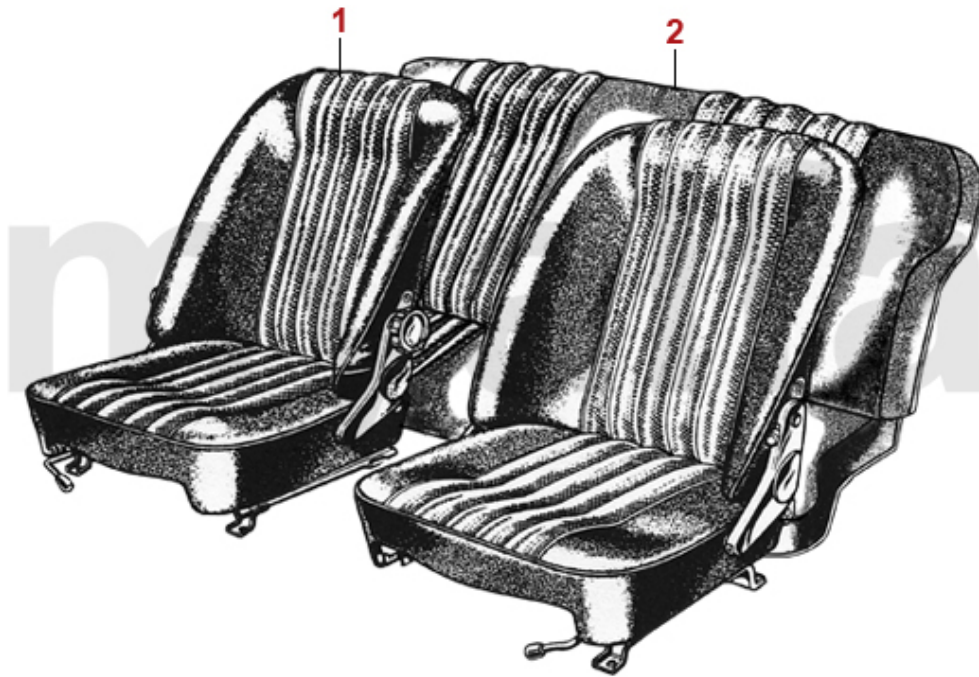

1965-68 1600 Sprint GT Veloce

1	1702910	Sitzbezug 1600 Sprint GTV Bj.1965-68, Skay wildschwein 574/577	2.786,66 SEK
1	1703710	Sitzbezug Sprint GTV Bj.1965-68, Skay schwarz	2.553,42 SEK
1	1703720	Sitzbezug Sprint GTV Bj.1965-68, Skay dunkelgrau 557/588	2.553,42 SEK
1	1703730	Sitzbezug Sprint GTV Bj.1965-68, Skay ocker 558/587	2.553,42 SEK
2	1704070	Rücksitzbezug 1600 Sprint GTV Bj.1965-68, Skay schwarz	4.255,74 SEK
2	1703740	Rücksitzbezug Sprint GTV Bj.1965-68, Skay wildschwein 574/577	4.255,74 SEK
2	1703750	Rücksitzbezug Sprint GTV Bj.1965-68, Skay dunkelgrau 557/588	4.255,74 SEK
2	1703760	Rücksitzbezug Sprint GTV Bj.1965-68, Skay ocker 558/587	4.255,74 SEK