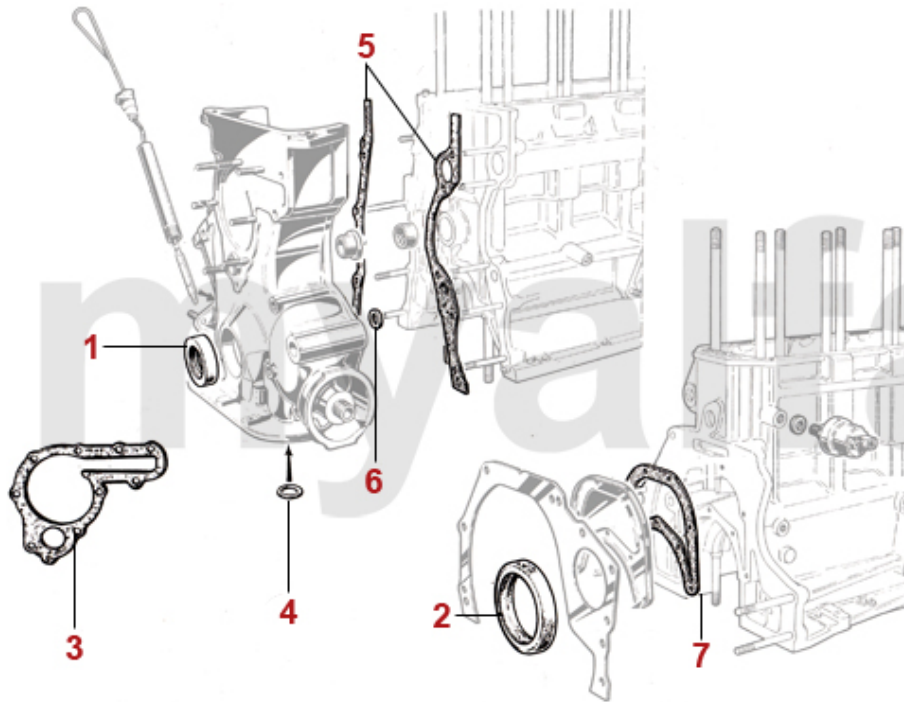

1	2330220	Simmerring Kurbelwelle vorne 35/50/10	110,72 SEK
1	2330360	Simmerring Kurbelwelle vorne 35/50/10, Originalqualität	208,13 SEK
2	2330600	Simmerring Kurbelwelle hinten 84/105/12 Spider IE Bj.1990-93 Originalqualität	406,95 SEK
2	2330230	Simmerring Kurbelwelle hinten 82/105/12 - 750/101/105/115/116 bis BJ. 1989, Originalqualität	383,64 SEK
3	2330470	Wasserpumpendichtung - 105, 115, 101 1600 - für mechanischem DZM	66,46 SEK
4	2330730	Dichtring Ölpumpe	19,29 SEK
5	2331330	Stirndeckeldichtung (5-teilig)	185,37 SEK
6	2330760	Dichtring Steuergehäuse 101/105/115/116	57,17 SEK
7	2330610	Dichtung Lagerdeckel hinten	48,98 SEK