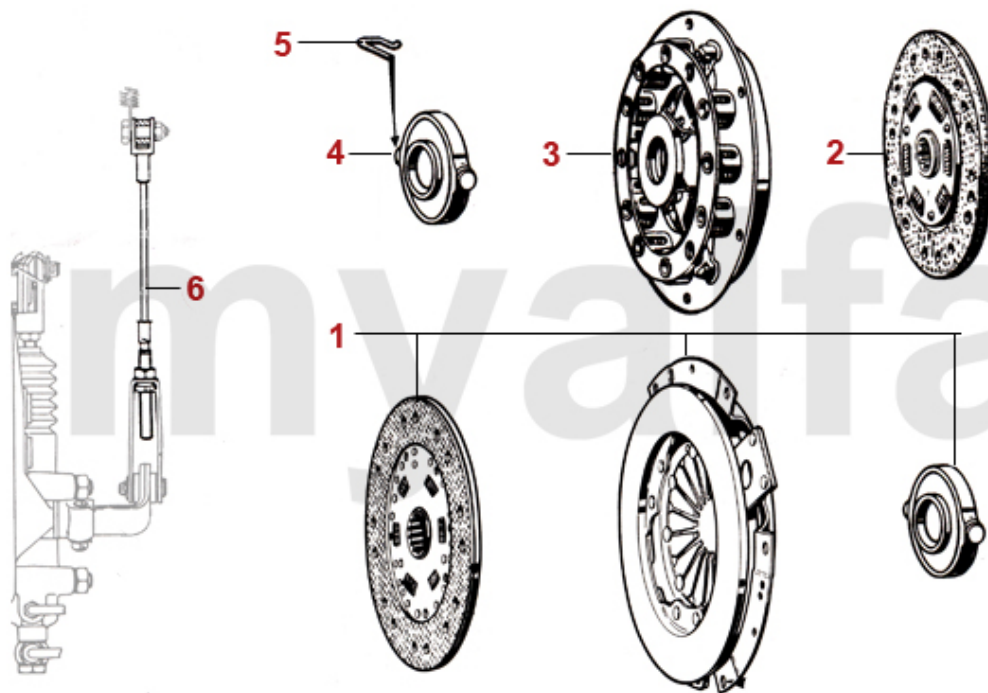

1	4311020	Kupplungskit 750/101, 105 1.Serie mechanische Betätigung Umbau	5.468,42 SEK
2	4340290	Kupplungsscheibe mechanische Betätigung	1.160,09 SEK
2	4340300	Kupplungsscheibe mechanische Betätigung FICHTEL & SACHS	1.737,29 SEK
3	4330310	Kupplungsautomat mechanische Betätigung	2.670,11 SEK
4	4350010	Ausrücklager mechanische Betätigung mit Halteklammern	687,92 SEK
4	4350320	Ausrücklager mechanische Betätigung	873,29 SEK
5	4390010	Halteklammer Ausrücklager mechanische Betätigung	55,92 SEK
5	4390400	Halteklammer Ausrücklager (Satz 2 Stk.) mechanische Kupplung SACHS	103,79 SEK
6	4390280	Kupplungsseil	231,99 SEK