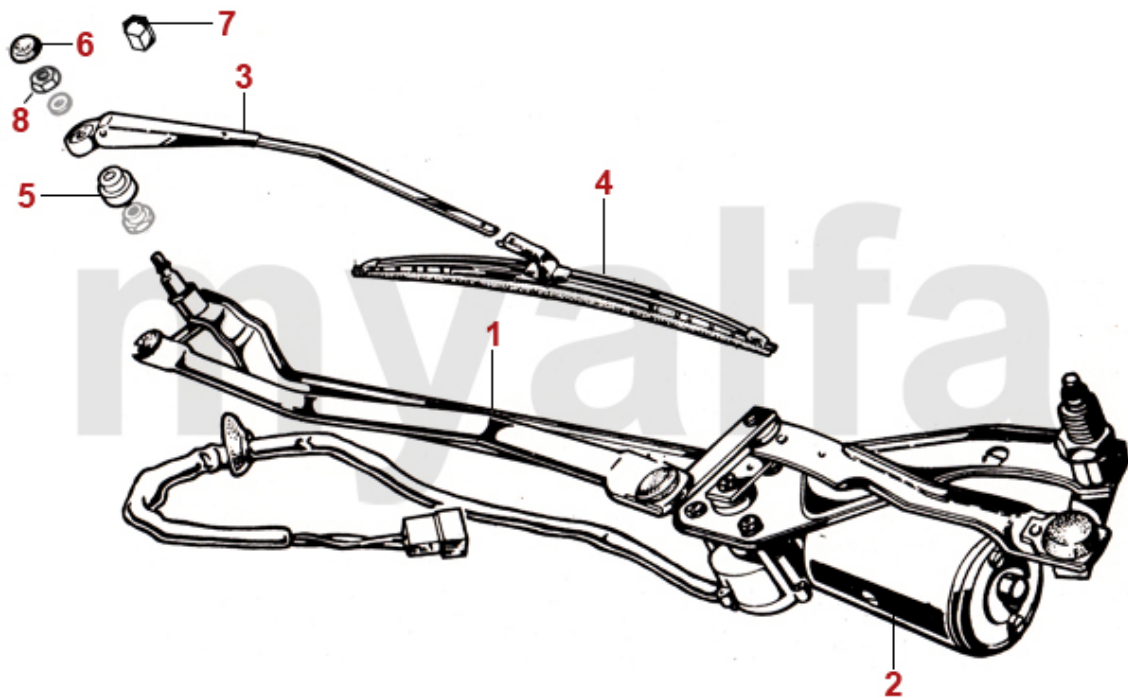

1	8840370	Scheibenwischergestänge GT Bertone	2.786,66 SEK
2	8841110	Scheibenwischermotor Giulia / GT Bertone zweistufig / vier Anschlüsse	2.203,63 SEK
2	8840470	Scheibenwischermotor Giulia / GT Bertone / Spider Bj.1966-69 einstufig / drei Anschlüsse	2.203,63 SEK
3	8830181	Wischarm GT Bertone Steckbefestigung Edelstahl links	348,68 SEK
3	8830182	Wischarm GT Bertone Steckbefestigung Edelstahl rechts	348,68 SEK
4	8830040	Scheibenwischer (Satz) GT Bertone/Giulia/ Berlina/Spider Bj.1966-69 Hakenbefestigung Edelstahl	441,92 SEK
4	8830030	Scheibenwischer (Satz) GT Bertone/Giulia/ Berlina/Spider Bj.1966-69 Steckbefestigung Edelstahl	418,61 SEK
4	8830120	Scheibenwischer (Satz) GT Bertone/Giulia/Spider Bj.1966-69 Steckbefestigung (Carello Design)	465,23 SEK
5	8830350	Abdeckung Wischerwelle Giulia/ GT Bertone	103,79 SEK
6	8830070	Abdeckkappe Wischarm (Satz) grau	62,99 SEK
6	8830240	Abdeckkappe für Wischarm oval, grau	110,72 SEK
6	8830250	Abdeckkappe für Wischarm oval, schwarz	110,72 SEK
7	8830080	Hutmutter Wischarm Edelstahl	11,10 SEK
7	8830090	Hutmutter Wischarm Originalform	17,48 SEK
8	8830100	Mutter Wischarm	11,10 SEK