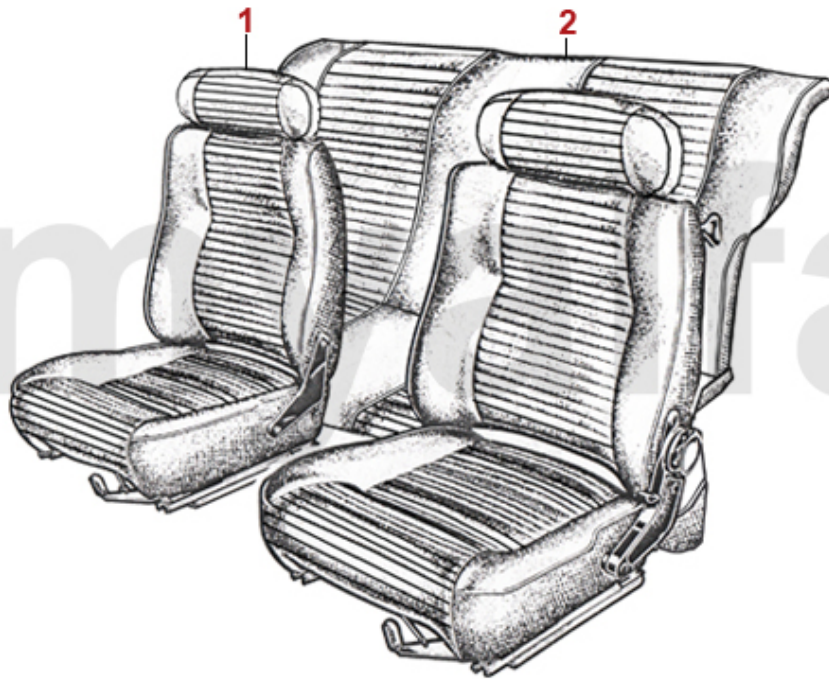

1974-76 1300-1600 GT Junior

1	1703043	Sitzbezug GT Junior 1300/1600 unificato Bj.1974-76, Skay wildschwein 576	3.136,44 SEK
1	1703053	Sitzbezug GT Junior 1300/1600 unificato Bj.1974-76, Skay sandbeige 575	2.471,83 SEK
1	1700703	Sitzbezug GT Junior 1300/1600 unificato Bj.1974-76, Skay schwarz	3.206,37 SEK
2	1703063	Rücksitzbezug GT Junior 1300/1600 unificato Bj.1974-76, Skay wildschwein 576	4.069,12 SEK
2	1703073	Rücksitzbezug GT Junior 1300/1600 unificato Bj.1974-76 , Skay sandbeige 575	4.007,38 SEK
2	1700763	Rücksitzbezug GT Junior 1300/1600 unificato Bj.1974-76, Skay schwarz	4.885,39 SEK