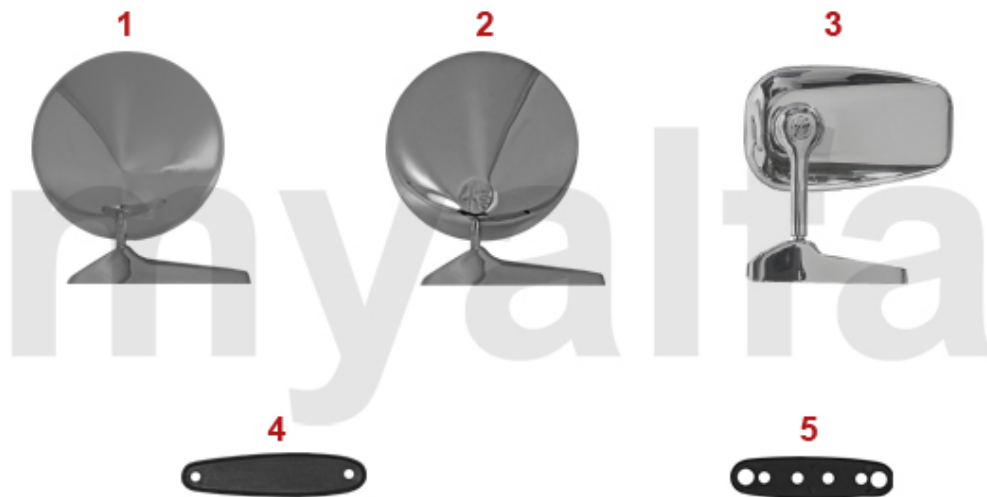

1	1401470	Außenspiegel Chrom rund Spider, GT Bertone 1.Serie, ohne Alfa Emblem mit Unterlage	1.270,95 SEK
2	1400170	Außenspiegel Chrom rund Alfa Emblem mit Unterlage	571,37 SEK
3	1400730	Außenspiegel Chrom oval Alfa Emblem mit Unterlage	571,37 SEK
4	1631700	Gummiunterlage Außenspiegel rund	73,40 SEK
5	1631430	Gummiunterlage Außenspiegel oval	73,40 SEK