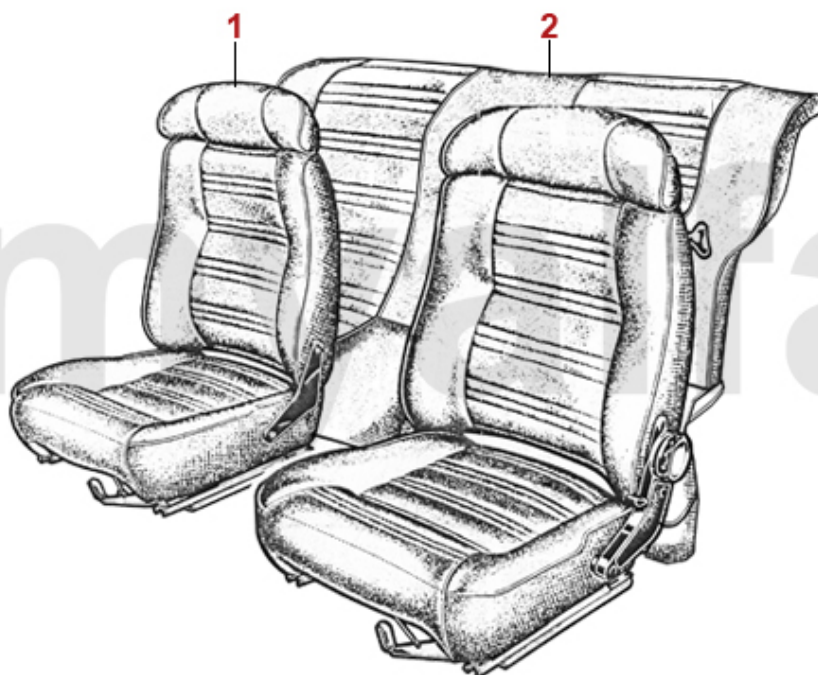

1969-73 1750 GT Veloce

1	1703000	Sitzbezug 1750 GTV 2.Serie , Skay wildschwein 576/577	3.136,44 SEK
1	1702990	Sitzbezug GT Bertone 1750 2. Serie vorne Skay schwarz	3.136,44 SEK
1	1704140	Sitzbezug Bertone 1750 2.SerieSkay/Stoff schwarz 572/660	4.419,05 SEK
2	1703030	Rücksitzbezug GT Bertone 1750 2. Serie, Skay wildschwein 574/577	5.188,56 SEK
2	1703020	Rücksitzbezug 1750 GTV 2. Serie, Skay schwarz	5.188,56 SEK
2	1704170	Rücksitzbezug Bertone 1750 GTV2.Serie, Skay/Stoff schwarz 572/660	7.333,91 SEK