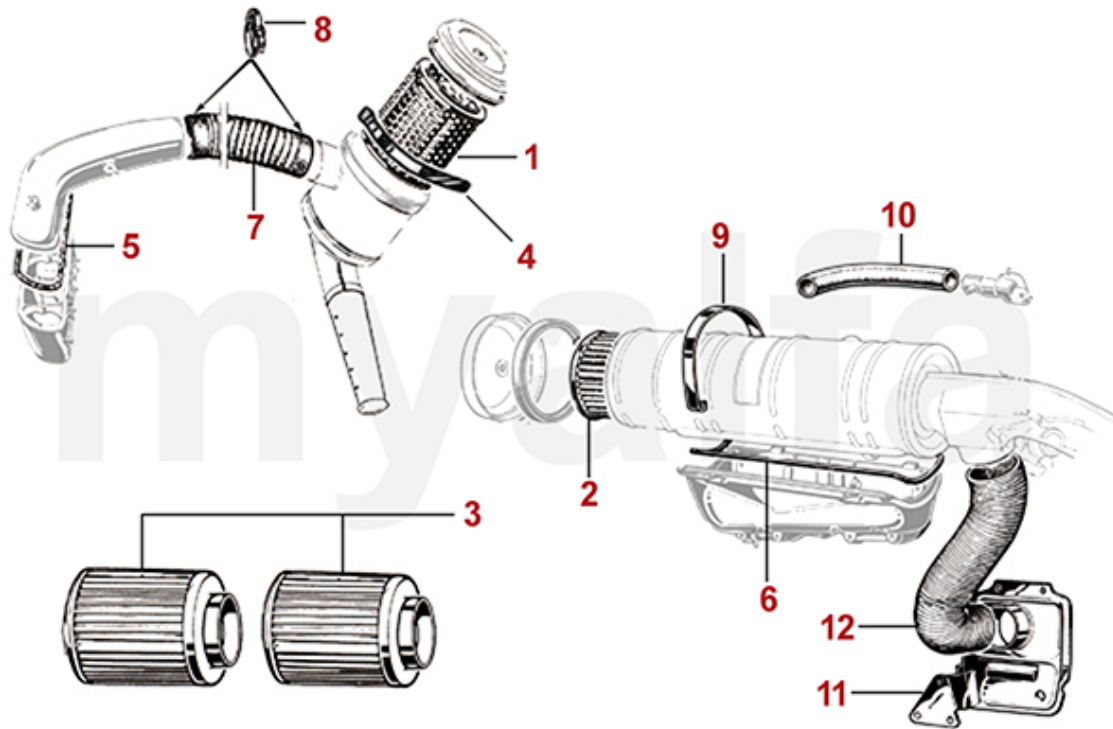

1	2920030	Luftfilter 1300-1750 1. Serie Auslasseitig	815,02 SEK
2	2920020	Luftfilter 1300-2000 400mm lang	274,03 SEK
3	2920210	Luftfilter SPICA 4-Zylinder 2-teilig	483,82 SEK
4	2520110	Halteklammer Luftfilter Giulia, GT Bertone, Spider 1051.Serie	571,37 SEK
5	2330200	Dichtung Ansauggehäusedeckel 1. Serie, Luftfilter auf linker Seite	95,60 SEK
6	2330110	Dichtung Luftfiltergehäuse 2-teilig	115,44 SEK
7	2550080	Schlauch Luftfilter-Vergaser 1300-1750 1.Serie	629,65 SEK
8	2580380	Schlauchschelle Brevetti Roma Blok 80-100mm	329,95 SEK
9	2520100	Halteklammer Luftfiltergehäuse	320,65 SEK
10	2280190	Schlauch Entlüftung Kurbelgehäuse Vergasermodele	173,72 SEK
11	2521920	Blech Ansaugvorwärmung	Auf Anfrage
12	2550090	Schlauch Ansaugvorwärmung	277,50 SEK