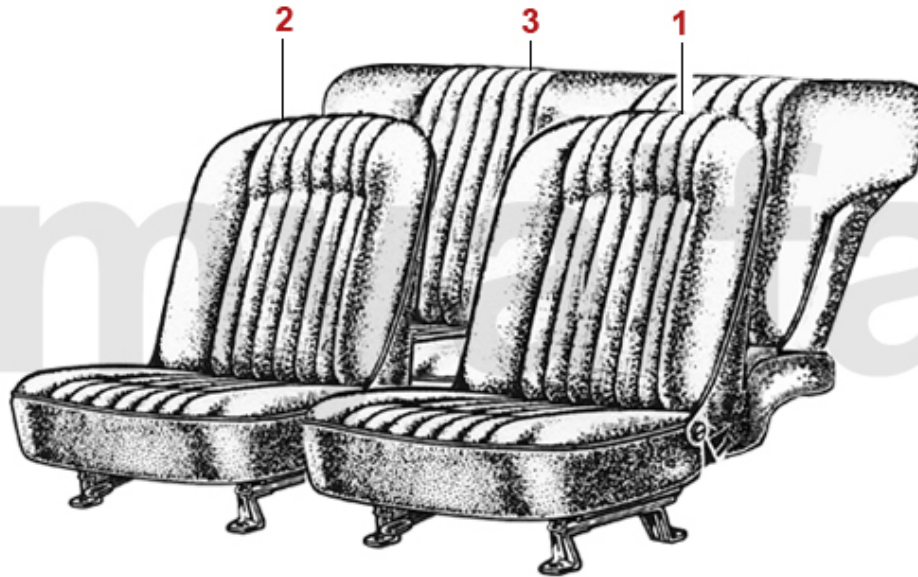

1966-73 GT Junior

1	1700711	Sitzbezug GT Junior 1300/1600 Bj.1966-73, Skay schwarz, links	2.390,25 SEK
1	1702931	Sitzbezug GT Junior 1300/1600 Bj.1966-69, Skay wildschwein 574, links	2.390,25 SEK
1	1702941	Sitzbezug GT Junior 1300/1600 Bj.1970-73, Skay wildschwein 576, links	2.390,25 SEK
1	1703911	Sitzbezug GT Junior 1300/1600 Bj.1970-73, Skay bordeaux 563, links	2.390,25 SEK
1	1703931	Sitzbezug GT Junior 1300/1600 Bj.1970-73, Skay/Stoff, schwarz/grau, 572/663, links	3.952,57 SEK
1	1703991	Sitzbezug GT Junior 1300/1600 Bj.1970-73, Skay/Stoff, wildschwein/braun, 574/672, links	4.780,49 SEK
2	1700712	Sitzbezug GT Junior 1300/1600 Bj.1966-73, Skay schwarz, rechts	2.390,25 SEK
2	1702932	Sitzbezug GT Junior 1300/1600 Bj.1966-69, Skay wildschwein 574, rechts	2.390,25 SEK
2	1702942	Sitzbezug GT Junior 1300/1600 Bj.1970-73, Skay wildschwein 576, rechts	2.390,25 SEK
2	1703912	Sitzbezug GT Junior 1300/1600 Bj.1970-73, Skay bordeaux 563, rechts	2.390,25 SEK
2	1703932	Sitzbezug GT Junior 1300/1600 Bj.1970-73, Skay/Stoff, schwarz/grau, 572/663, rechts	3.952,57 SEK
2	1703992	Sitzbezug GT Junior 1300/1600 Bj.1970-73, Skay/Stoff, wildschwein/braun, 574/672, rechts	4.780,49 SEK
3	1700750	Rücksitzbezug GT Junior 1300/1600 Bj.1970-73, Skay schwarz	3.952,57 SEK
3	1702970	Rücksitzbezug GT Junior 1300/1600 Bj.1966-69, Skay schwarz	3.952,57 SEK
3	1703080	Rücksitzbezug GT Junior 1300/1600 Bj.1966-69, Skay wildschwein 574	3.952,57 SEK
3	1703090	Rücksitzbezug GT Junior 1300/1600 Bj. 1970-73 , Skay wildschwein 576	3.952,57 SEK
3	1703920	Rücksitzbezug GT Junior 1300/1600 Bj.1970-73, Skay bordeaux 563	3.952,57 SEK
3	1703950	Rücksitzbezug GT Junior 1300/1600 Bj.1970-73, Skay/Stoff, schwarz/grau, 572/663	6.645,99 SEK
3	1704010	Rücksitzbezug GT Junior 1300/1600 1970-73, Skay/Stoff, wildschwein/braun, 574/672	6.645,99 SEK
3	1703940	Rücksitzbezug GT Junior 1300/1600 Bj.1966-69 Skay/Stoff,	6.645,99 SEK