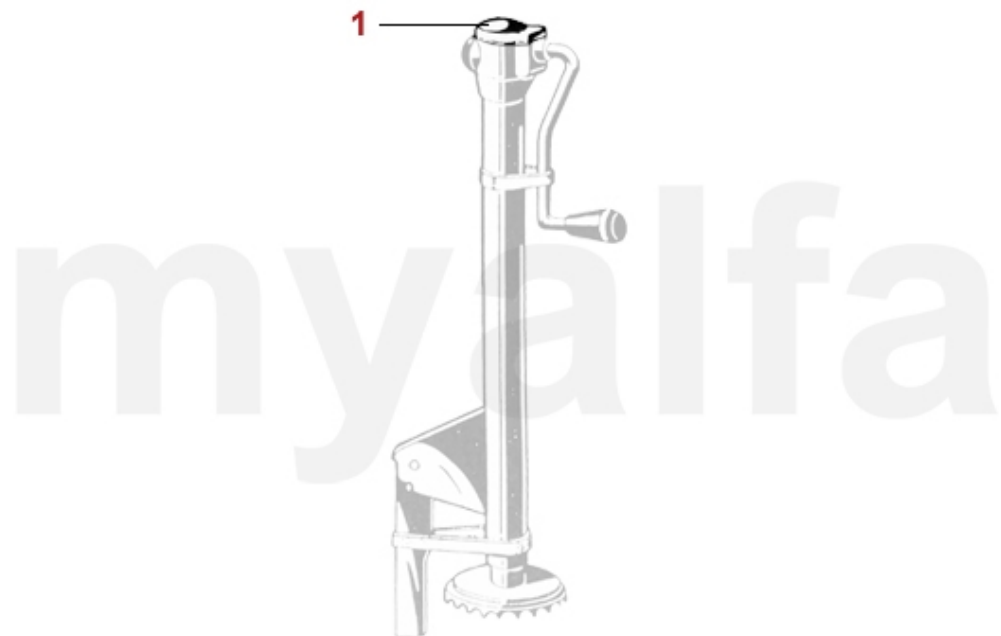

1	9730010	Fertan 30ml mit Pinsel (43,30 Euro/100ml)	Auf Anfrage
2	9730020	FERTAN Rostschutz 1 Liter Normdose	687,92 SEK
3	9730210	Korrosionsschutzfett M.Sander 750 g	231,99 SEK
4	9730050	Unterbodenschutz 1000 ml (überlackierbar)	Auf Anfrage

1 9811050 *Abdeckkappe Battaini für Wagenheber Alfa Romeo 105*

197,58 SEK