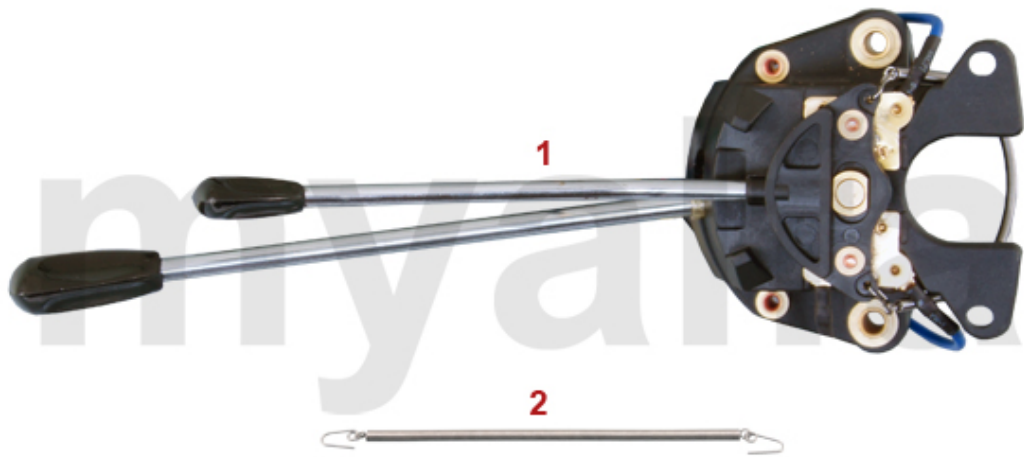

1	8411510	Lenkstockschalter Bj.1962-80 Einzelscheinwerfer	2.786,66 SEK
1	8410310	Lenkstockschalter Bj.1967-77 Doppelscheinwerfer	2.786,66 SEK
2	8431320	Rückholfeder Blinkerhebel	92,13 SEK