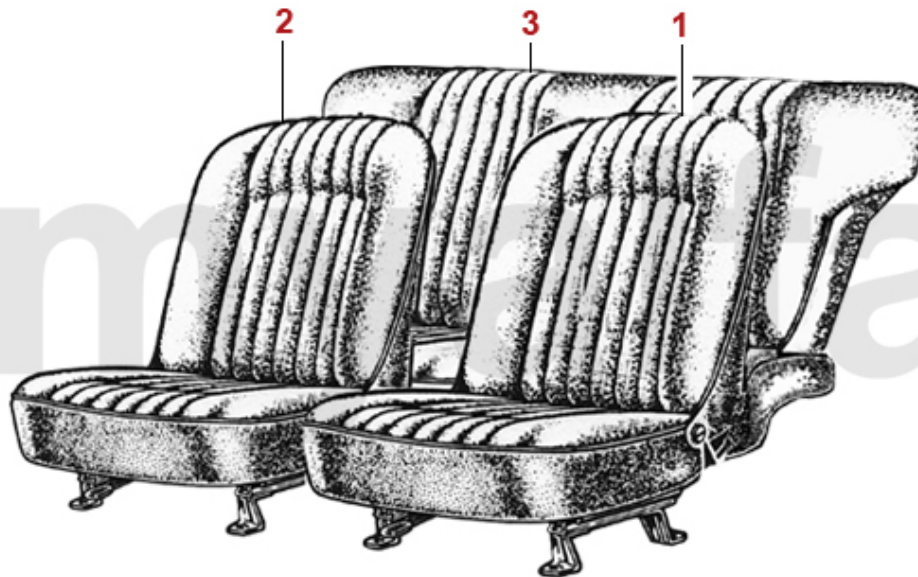

1966-73 GT Junior

1	1700711	Sitzbezug GT Junior 1300/1600 Bj.1966-73, Skay schwarz, links	2.390,25 SEK
1	1702931	Sitzbezug GT Junior 1300/1600 Bj.1966-69, Skay wildschwein 574, links	2.390,25 SEK
1	1702941	Sitzbezug GT Junior 1300/1600 Bj.1970-73, Skay wildschwein 576, links	2.390,25 SEK
1	1703911	Sitzbezug GT Junior 1300/1600 Bj.1970-73, Skay bordeaux 563, links	2.390,25 SEK
1	1703931	Sitzbezug GT Junior 1300/1600 Bj.1970-73, Skay/Stoff, schwarz/grau, 572/663, links	3.952,57 SEK
1	1703991	Sitzbezug GT Junior 1300/1600 Bj.1970-73, Skay/Stoff, wildschwein/braun, 574/672, links	4.780,49 SEK
2	1700712	Sitzbezug GT Junior 1300/1600 Bj.1966-73, Skay schwarz, rechts	2.390,25 SEK
2	1702932	Sitzbezug GT Junior 1300/1600 Bj.1966-69, Skay wildschwein 574, rechts	2.390,25 SEK
2	1702942	Sitzbezug GT Junior 1300/1600 Bj.1970-73, Skay wildschwein 576, rechts	2.390,25 SEK
2	1703912	Sitzbezug GT Junior 1300/1600 Bj.1970-73, Skay bordeaux 563, rechts	2.390,25 SEK
2	1703932	Sitzbezug GT Junior 1300/1600 Bj.1970-73, Skay/Stoff, schwarz/grau, 572/663, rechts	3.952,57 SEK
2	1703992	Sitzbezug GT Junior 1300/1600 Bj.1970-73, Skay/Stoff, wildschwein/braun, 574/672, rechts	4.780,49 SEK
3	1700750	Rücksitzbezug GT Junior 1300/1600 Bj.1970-73, Skay schwarz	3.952,57 SEK
3	1702970	Rücksitzbezug GT Junior 1300/1600 Bj.1966-69, Skay schwarz	3.952,57 SEK
3	1703080	Rücksitzbezug GT Junior 1300/1600 Bj.1966-69, Skay wildschwein 574	3.952,57 SEK
3	1703090	Rücksitzbezug GT Junior 1300/1600 Bj. 1970-73 , Skay wildschwein 576	3.952,57 SEK
3	1703920	Rücksitzbezug GT Junior 1300/1600 Bj.1970-73, Skay bordeaux 563	3.952,57 SEK
3	1703950	Rücksitzbezug GT Junior 1300/1600 Bj.1970-73, Skay/Stoff, schwarz/grau, 572/663	6.645,99 SEK
3	1704010	Rücksitzbezug GT Junior 1300/1600 1970-73, Skay/Stoff, wildschwein/braun, 574/672	6.645,99 SEK
3	1703940	Rücksitzbezug GT Junior 1300/1600 Bj.1966-69 Skay/Stoff,	6.645,99 SEK