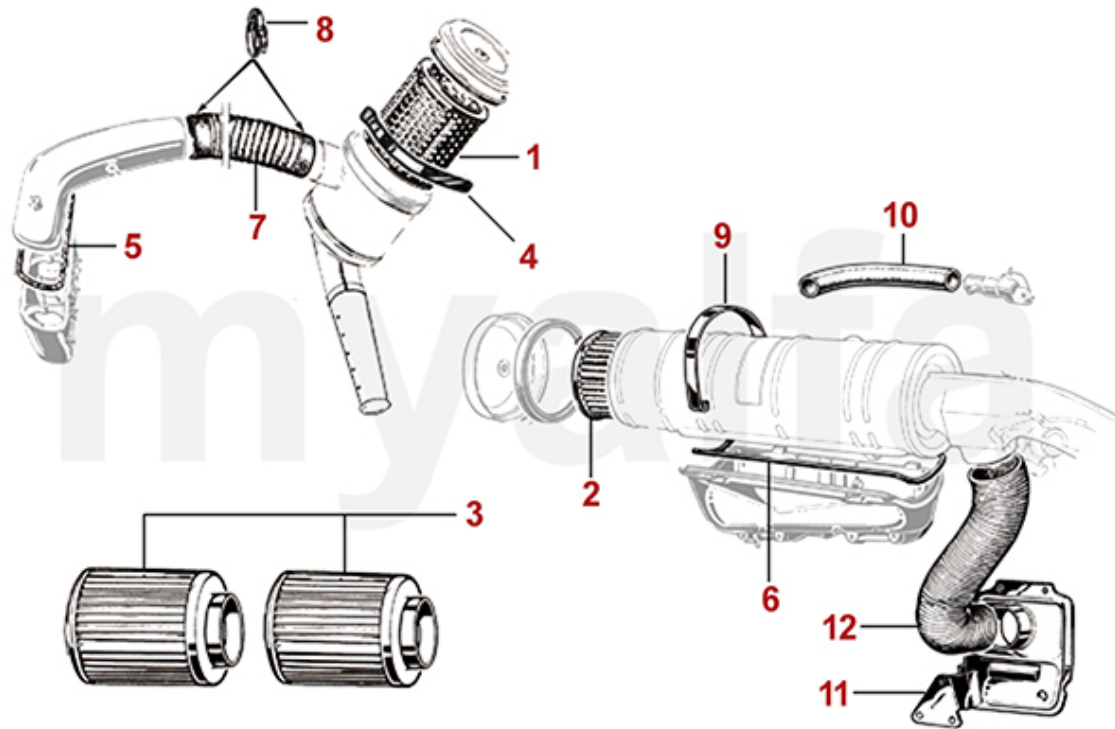

1	2920030	Luftfilter 1300-1750 1. Serie Auslasseitig	815,02 SEK
2	2920020	Luftfilter 1300-2000 400mm lang	274,03 SEK
3	2920210	Luftfilter SPICA 4-Zylinder 2-teilig	483,82 SEK
4	2520110	Halteklammer Luftfilter Giulia, GT Bertone, Spider 1051.Serie	571,37 SEK
5	2330200	Dichtung Ansauggehäusedeckel 1. Serie, Luftfilter auf linker Seite	95,60 SEK
6	2330110	Dichtung Luftfiltergehäuse 2-teilig	115,44 SEK
7	2550080	Schlauch Luftfilter-Vergaser 1300-1750 1.Serie	629,65 SEK
8	2580380	Schlauchschelle Brevetti Roma Blok 80-100mm	343,96 SEK
9	2520100	Halteklammer Luftfiltergehäuse	320,65 SEK
10	2280190	Schlauch Entlüftung Kurbelgehäuse Vergasermodele	173,72 SEK
11	2521920	Blech Ansaugvorwärmung	Auf Anfrage
12	2550090	Schlauch Ansaugvorwärmung	277,50 SEK