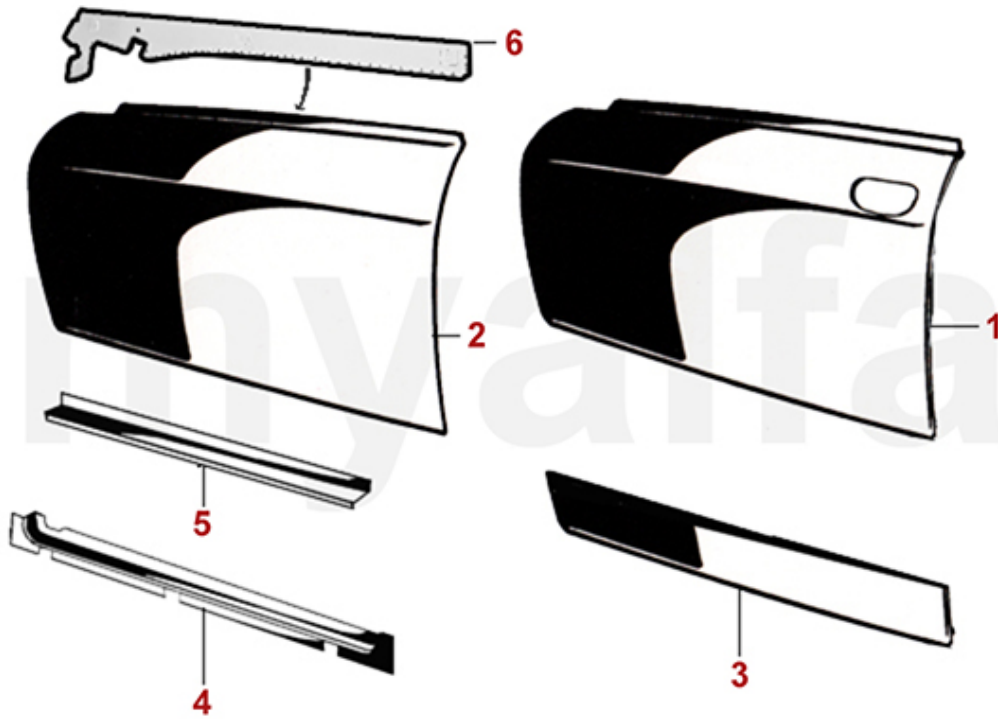

1	1132711	Türaußenhaut GT Bertone Aluminium links	4.255,74 SEK
1	1132712	Türaußenhaut GT Bertone Aluminium rechts	4.255,74 SEK
1	1120301	Türaußenhaut GT Bertone links	2.505,69 SEK
1	1120302	Türaußenhaut GT Bertone rechts	2.505,69 SEK
2	1132721	Türaußenhaut GTA links, ohne Türgriffausschnitt	3.486,23 SEK
2	1132722	Türaußenhaut GTA rechts, ohne Türgriffausschnitt	3.486,23 SEK
3	1201921	Teilersatz Türaußenhaut GT Bertone unten links	465,23 SEK
3	1201922	Teilersatz Türaußenhaut GT Bertone unten rechts	465,23 SEK
4	1202731	Teilersatz Türboden GT Bertone beidseitig hochgezogen, links	2.622,24 SEK
4	1202732	Teilersatz Türboden GT Bertone, beidseitig hochgezogen, rechts	2.622,24 SEK
5	1201931	Teilersatz Türboden GT Bertone gerade/abgekantet, links	309,00 SEK
5	1201932	Teilersatz Türboden GT Bertone gerade/abgekantet, rechts	309,00 SEK
6	1201911	Teilersatz Tür innen/oben GT Bertone links	687,92 SEK
6	1201912	Teilersatz Tür innen/oben GT Bertone rechts	687,92 SEK