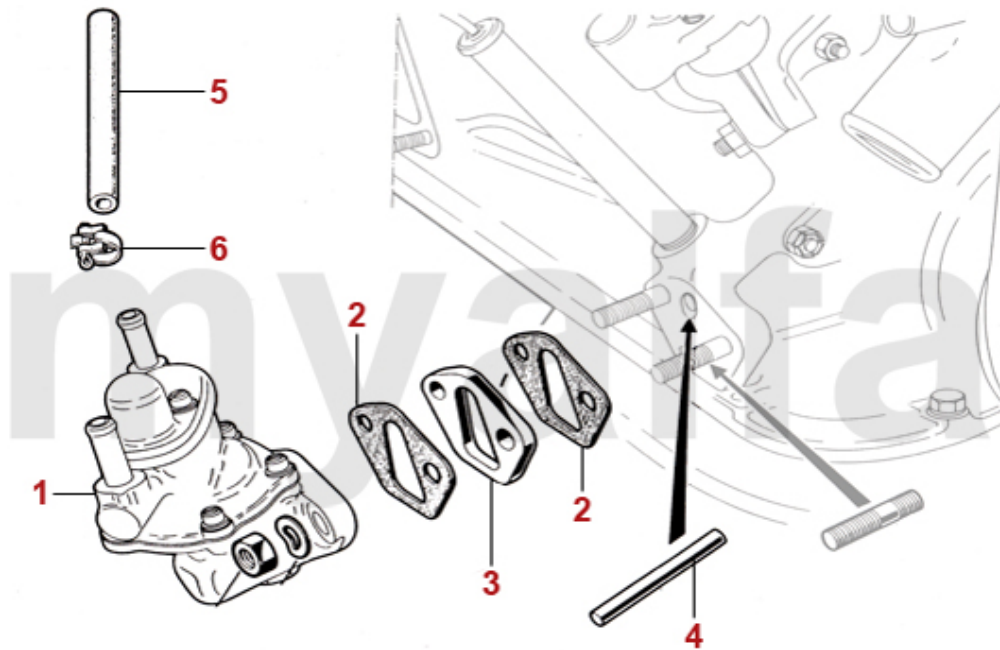

1	2530100	Benzinpumpe Vergasermodele	570,12 SEK
2	2330480	Benzinpumpendichtung	28,03 SEK
3	2330490	Isolierflansch Benzinpumpe	57,17 SEK
4	2530300	Stößel Benzinpumpe 2. Serie einteilig	Auf Anfrage
5	2571510	Benzinschlauch 8mm, 1m Stück geschnitten	87,41 SEK
5	2572150	Benzinschlauch 8mm Sahlflex 1m Stück geschnitten	92,13 SEK
6	2570310	Schlauchschelle Benzinschlauch	16,37 SEK