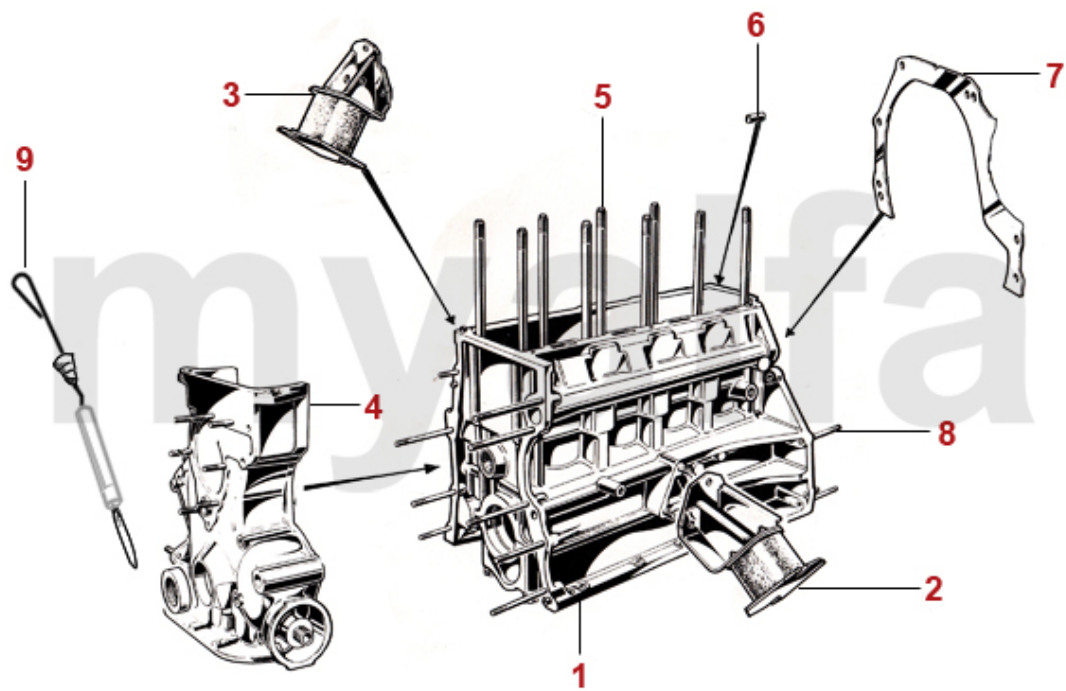

1	2142330	Motorblock 1300 1.Serie mit Ölfiltereinsatz gebraucht	Auf Anfrage
1	2142250	Motorblock 1300 2.Serie mit Ölfilterpatrone gebraucht	Auf Anfrage
1	2142270	Motorblock 1600 2.Serie mit Ölfilterpatrone, gebraucht	Auf Anfrage
1	2142280	Motorblock 1600 Typ 116 mit Ölfilterpatrone, gebraucht	Auf Anfrage
1	2142290	Motorblock 1750 gebraucht	Auf Anfrage
1	2142300	Motorblock 1800 Typ 116 mit Ölfilterpatrone, gebraucht	Auf Anfrage
1	2142310	Motorblock 2000 Typ 105 mit Ölfilterpatrone gebraucht	Auf Anfrage
1	2142320	Motorblock 2000 Typ 116 mit Ölfilterpatrone, gebraucht	Auf Anfrage
2	2800671	Motoraufhängung rund links Auslass RACING verstärkt	670,44 SEK
2	2280661	Motoraufhängung rund links Auslass	523,50 SEK
3	2800672	Motoraufhängung rund rechts Einlass RACING verstärkt	670,44 SEK
3	2280662	Motoraufhängung rund rechts Einlass	523,50 SEK
4	2142720	Stirndeckel gebraucht Bitte Typ angeben	Auf Anfrage
5	2282360	Stehbolzen Zylinderkopf 1750-2000 M12	262,38 SEK
5	2282340	Stehbolzen Zylinderkopf 1600 M11 - 101/105	227,41 SEK
5	2282370	Stehbolzen Zylinderkopf 1300 M11 - 101/105	227,41 SEK
6	2281980	Zentrierstift Motorblock hinten	Auf Anfrage
7	4100500	Distanzblech Motor/Getriebe Bj.1967-93	338,13 SEK
8	2281430	Stehbolzen Motor/Getriebe	55,36 SEK
9	8510020	Ölmeßstab für 8cm Rohr Bj.1974-86	348,68 SEK
9	8510030	Ölmeßstab für 12cm Rohr Bj.1971-73	348,68 SEK