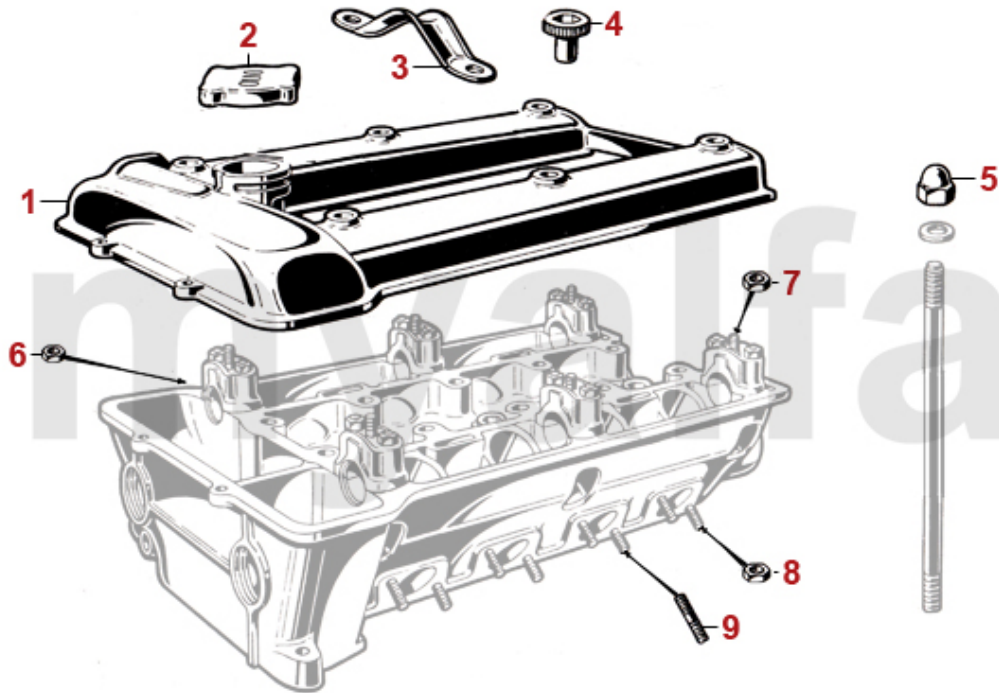

1	2122070	Ventildeckel schwarz epoxybeschichtet Austausch	Auf Anfrage
2	2280570	Öleinfülldeckel Metall	156,23 SEK
2	2281410	Öleinfülldeckel Metall verchromt	285,69 SEK
3	2281890	Montagebügel Zylinderkopf 101/105/75	173,72 SEK
4	2281150	Ventildeckelschraube Bj.1959-70 14 mm	150,41 SEK
4	2284760	Ventildeckelschraube Schlüsselweite 17	75,76 SEK
5	2282450	Hutmutter Zylinderkopf (Satz) 1300-1600 17mm mit Bund	158,59 SEK
5	2282460	Hutmutter Zylinderkopf 1750-2000 19mm verchromt	150,41 SEK
5	2281520	Ventildeckelschraube Innensechskant 6 mm	69,93 SEK
5	2282480	Hutmutter Zylinderkopf 1300-1600 17mm verchromt	150,41 SEK
6	2281270	Feingewindemutter Stahl M 8 x 1 Schlüsselweite 12 Ansaugkrümmer	10,55 SEK
7	2282620	Feingewindemutter M8x1 Schlüsselweite 13mm Stahl	10,55 SEK
8	2282610	Feingewindemutter M8x1 Schlüsselweite 12mm Kupfer - für Auspuffkrümmer	11,10 SEK
8	2281280	Feingewindemutter M8x1 Schlüsselweite 13mm Messing - für Auspuffkrümmer	26,78 SEK
9	2280930	Stehbolzen Zylinderkopf / Auspuffkrümmer	26,78 SEK