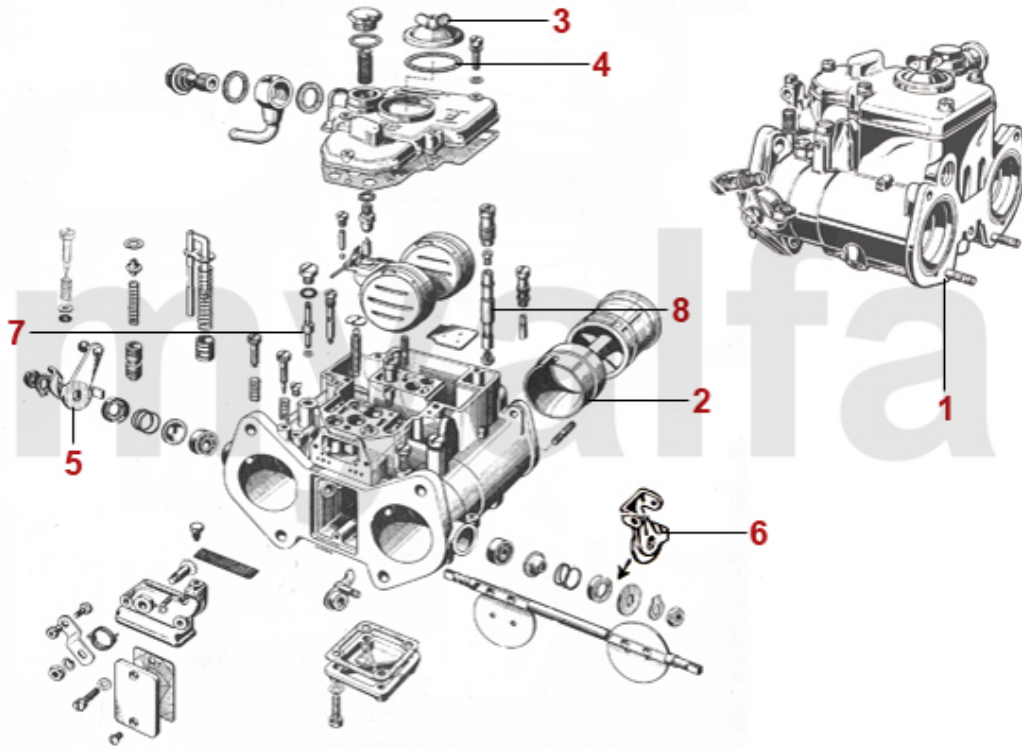

1	2511470	WEBER 45 DCOE 152	8.733,06 SEK
1	2511440	Weber Vergaser 40 DCOE 151 (Satz 2 Stk.), 1300	18.643,84 SEK
1	2511450	Weber Vergaser 40 DCOE 151 (Satz 2 Stk.), 1600	18.643,84 SEK
1	2511460	Weber Vergaser 40 DCOE 151 (Satz 2 Stk.), 2000	18.643,84 SEK
1	2511490	Weber Vergaser 40 DCOE 151 (Satz 2 Stk.). 1750/1800	18.643,84 SEK
2	2524670	Luftrichter 40DCOE 34mm	535,16 SEK
3	2521770	Deckel WEBER DCOE	402,24 SEK
4	2333020	Dichtung Deckel WEBER DCOE	40,79 SEK
5	2523040	Verbindungshebel WEBER DCOE hinten	644,77 SEK
6	2523030	Verbindungshebel WEBER DCOE vorn	525,86 SEK
7	2523010	Pumpendüse 35 WEBER DCOE 40	174,27 SEK
8	2522990	Mischrohr F 16 WEBER DCOE 40	378,93 SEK
8	2523000	Mischrohr F 9 WEBER DCOE 40 F9	378,93 SEK