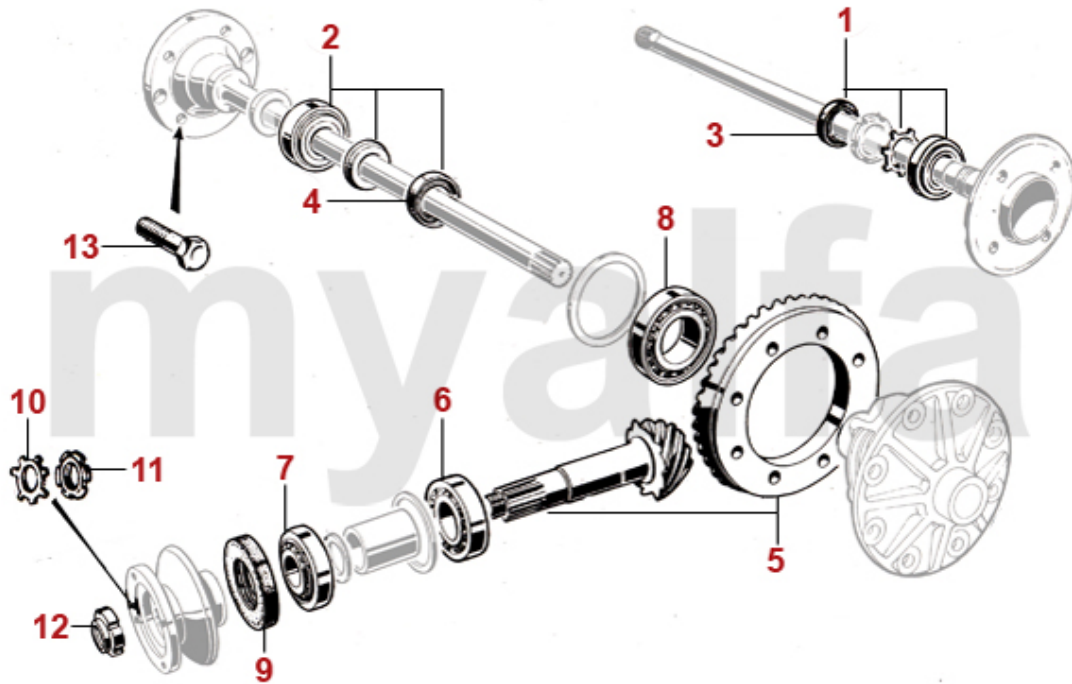

1	5441550	Radlagerset hinten 101 1600, 105 Bj. 62-72, - Ausführung mit Sicherungsblech	809,19 SEK
2	5441560	Radlagerset hinten Bj.1972-93 mit Schrumpfring	738,01 SEK
2	5441571	Radlager hinten - 1900 / 101 1600 /105/115 Motorsport	1.219,61 SEK
3	2330270	Simmerring Radlager hinten 750/101, 105 1300-1750 Bj. 1962-72 52/30/10	170,25 SEK
4	2330280	Simmerring Radlager hinten 1300-2000 Bj. 1972-93 52/34/10	110,72 SEK
5	4521850	Teller/Kegelrad 10/43	Auf Anfrage
6	4531070	Lager Differential Kegelrad innen - 105 1300-1750, 101 1600	1.154,26 SEK
6	4530900	Kegelrollenlager Differential 2000 innen	977,08 SEK
7	4531420	Lager Differential Kegelrad aussen, 105 1300-1750, 101 1600	690,28 SEK
7	4530890	Kegelrollenlager Differential 2000 außen	687,92 SEK
8	4530960	Schulterlager Differential - 105 1300-1750, 101 1600	1.387,50 SEK
8	4530510	Schulterlager Differential 2000	515,32 SEK
9	2330530	Simmerring Differential vorne - 105 1300-1600, 750/101	150,96 SEK
9	2330260	Simmerring Differential 2000 74.5/45/12	208,13 SEK
9	2331560	Simmerring Differential 1750 72/40/10	150,96 SEK
10	4541720	Sicherungsblech Mutter Antriebsflansch - 105 1300-1750, 750/101	57,17 SEK
11	4541810	Mutter Antriebsflansch - 105 1300-1750, 750/101	250,58 SEK
12	4541820	Mutter Antriebsflansch 2000	250,58 SEK
13	5740862	Radbolzen Rechtsgewinde 105 hinten bis Bj '72, 750/101/102/106 vorne und hinten	170,25 SEK
13	5740861	Radbolzen Linksgewinde 105 hinten bis Bj '72, 750/101/102/106 vorne und hinten	170,25 SEK
13	5740850	Radbolzen Hinterachse Rechtsgewinde ab Bj. 1972 105/115	74,65 SEK