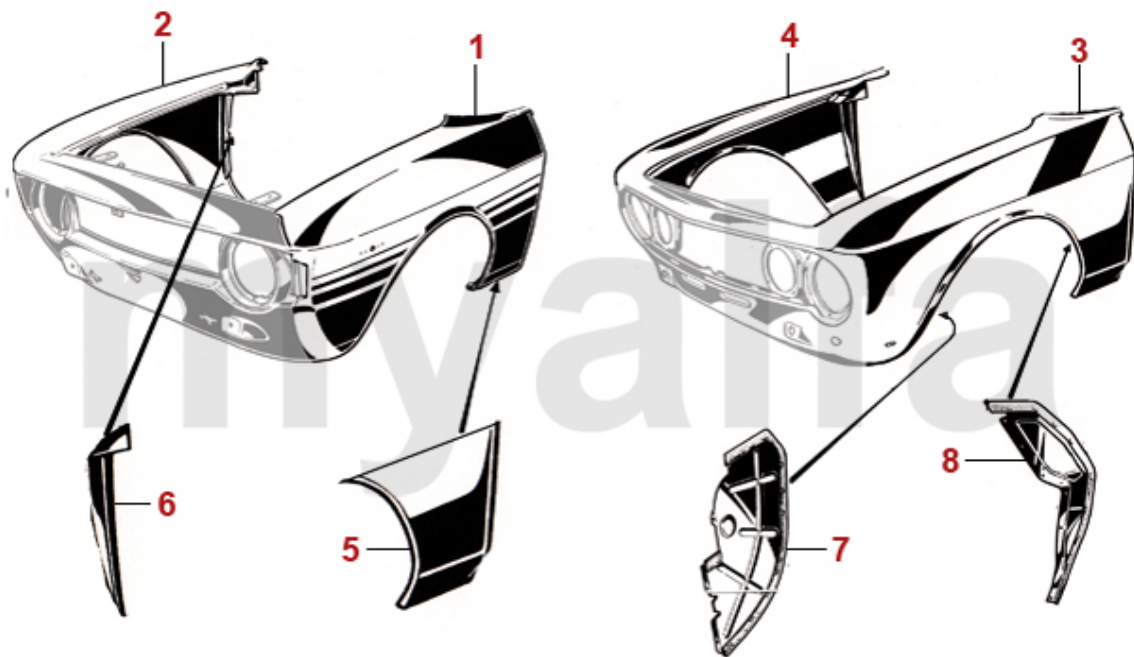

1	1122381	Kotflügel GT Bertone Kantenhaube Aluminium links	13.117,15 SEK
1	1120221	Kotflügel GT Bertone Kantenhaube Stahl links	9.152,78 SEK
2	1122382	Kotflügel GT Bertone Kantenhaube Aluminium rechts	13.117,15 SEK
2	1120222	Kotflügel GT Bertone Kantenhaube Stahl rechts	9.152,78 SEK
3	1120231	Kotflügel GT Bertone Glatthaube Stahl links	8.616,51 SEK
3	1120241	Kotflügel GT Bertone Glatthaube Aluminium links	13.117,15 SEK
4	1120232	Kotflügel GT Bertone Glatthaube Stahl rechts	8.616,51 SEK
4	1120242	Kotflügel GT Bertone Glatthaube Aluminium rechts	13.117,15 SEK
5	1201751	Teilersatz Kotflügel GT Bertone hinten links	670,44 SEK
5	1201752	Teilersatz Kotflügel GT Bertone hinten rechts	670,44 SEK
6	1122321	Verbindungsblech Kotflügel /A-Säule GT Bertone links	1.737,29 SEK
6	1122322	Verbindungsblech Kotflügel /A-Säule GT Bertone rechts	1.737,29 SEK
7	1192911	Schottblech GT Bertone Glatthaube Alu vorne links	815,02 SEK
7	1192912	Schottblech GT Bertone Glatthaube Alu vorne rechts	815,02 SEK
8	1192921	Schottblech GT Bertone Bj.1963-77 Alu hinten links	636,59 SEK
8	1192922	Schottblech GT Bertone Bj.1963-77 Alu hinten rechts	636,59 SEK