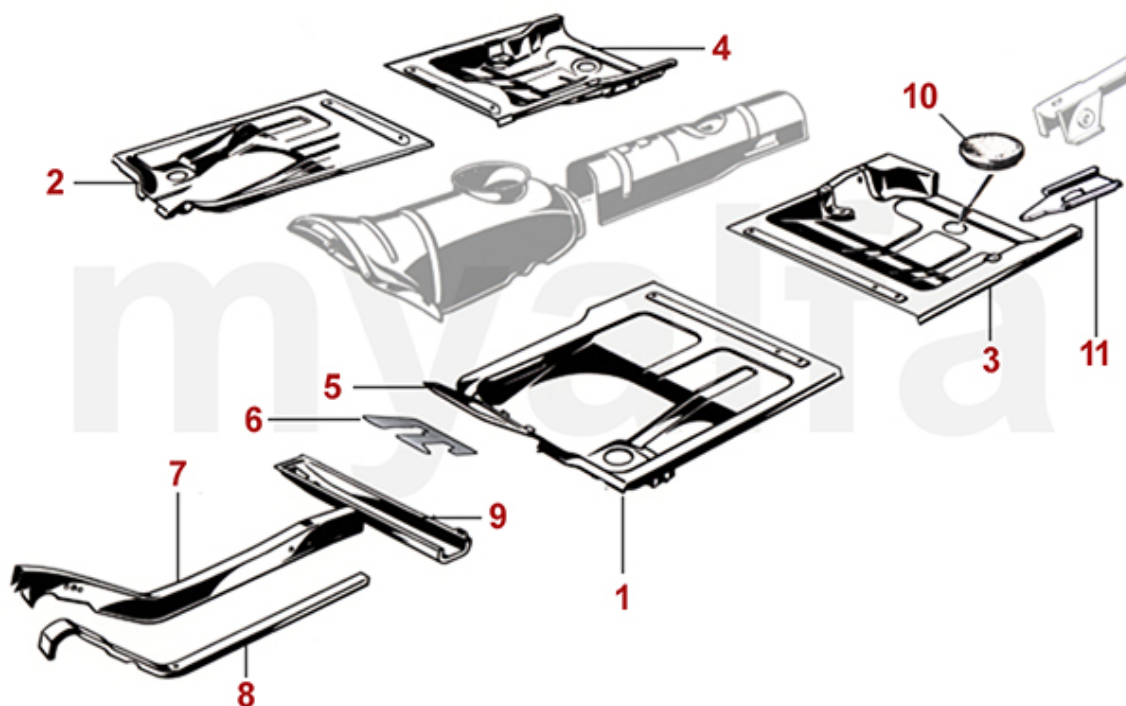

1	1162291	Bodenblech vorne links - 105 stehende Pedale	2.203,63 SEK
1	1162011	Bodenblech vorne links - 105/115 hängende Pedale	2.087,08 SEK
2	1162012	Bodenblech vorne rechts - 105/115 Linkslenker	2.087,08 SEK
3	1162401	Bodenblech hinten links - 105 GT bis BJ. 1965 mit 5 Sitzschienenlöchern	2.670,11 SEK
3	1162741	Bodenblech hinten links - 105 GT Bj. 1965-69 mit 5 Sitzschienenlöchern	2.553,42 SEK
3	1162021	Bodenblech hinten links - 105 GT ab Bj. 1970	2.495,14 SEK
4	1162402	Bodenblech hinten rechts - 105 GT bis BJ. 1965 mit 5 Sitzschienenlöchern	2.670,11 SEK
4	1162742	Bodenblech hinten rechts - GT BJ 1965-69 mit 4 Sitzschienenlöchern	2.553,42 SEK
4	1162022	Bodenblech hinten rechts - 105 GT ab Bj. 1970	2.495,14 SEK
5	1162280	Halterahmen Pedalbox stehende Pedale	699,58 SEK
6	1193050	Pedalblech steh. Pedalerie GT Bertone	921,16 SEK
7	1160811	Längsträger vorne ab Bj.1970, hängende Pedale, links	1.690,67 SEK
7	1160812	Längsträger vorne rechts	1.690,67 SEK
7	1160741	Längsträger Bj.1962-68, stehende Pedale, mechanische Kupplung, vorne links	1.970,53 SEK
7	1160751	Längsträger Bj.1968-70, stehende Pedale hydraulische Kupplung, vorne links	2.087,08 SEK
8	1160821	Abdeckung Längsträger Bj.1970-93 vorne links	1.298,84 SEK
8	1160822	Abdeckung Längsträger vorne rechts	1.298,84 SEK
8	1160021	Abdeckung Längsträger Bj.1962-70 vorne links	1.298,84 SEK
9	1191591	Querträger Bodenblech links	1.853,84 SEK
9	1191592	Querträger Bodenblech rechts	1.853,84 SEK
10	1630090	Gummistopfen Bodenblech	52,45 SEK
11	1160030	Achsaufnahme Verstärkungsblech GT Bertone	346,88 SEK