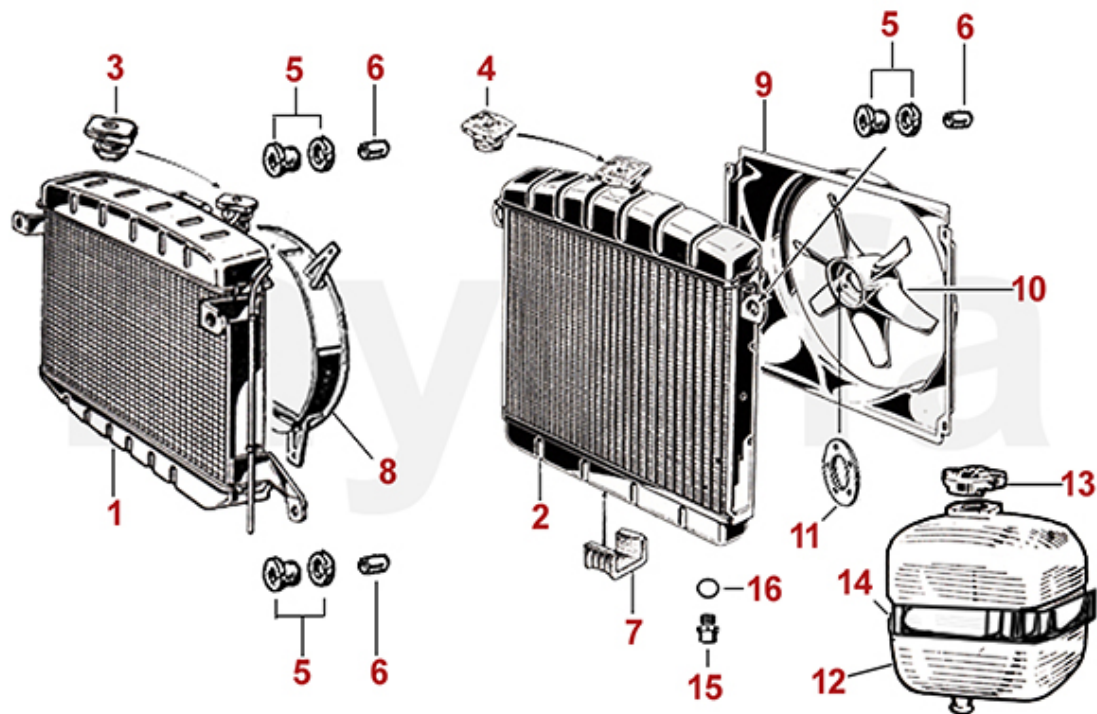

1	2611620	Aluminium Kühler schwarz Giulia/GT Bertone 1.Serie Bj.1963-68	6.937,50 SEK
1	2610260	Kühler Giulia/GT Bertone, Bj. 1963-68 1.Serie	4.652,15 SEK
2	2610640	Kühler Giulia/GT Bertone, Bj. 1968-78	3.719,47 SEK
2	2611650	Aluminium Kühler schwarz Giulia/GT Bertone 2.Serie 1968-78	6.121,37 SEK
2	2611640	Aluminium Kühler natur Giulia/GT Bertone 2.Serie 1968-78	5.888,13 SEK
3	2680600	Kühlerdeckel rund Fahrzeuge ohne Ausgleichsbehälter	145,69 SEK
3	2680610	Kühlerdeckel rund Fahrzeuge ohne Ausgleichsbehälter, verchromt	277,50 SEK
4	2680060	Kühlerdeckel eckig Fahrzeuge mit Ausgleichsbehälter	145,69 SEK
4	2680620	Kühlerdeckel eckig Fahrzeuge mit Ausgleichsbehälter, verchromt	277,50 SEK
4	9302640	Aufkleber Kühlerdeckel	57,17 SEK
5	2680710	Gummi Kühleraufhängung (Satz) seitlich 2-teilig	173,72 SEK
6	2680530	Buchse (Satz) für Gummi Kühleraufhängung seitlich	45,51 SEK
7	2680030	Gummi Kühleraufhängung Bj.1968-89 unten Vergasermotoren	54,81 SEK
8	2640020	Rahmen Lüfterflügel Metallausführung 105 1.Serie Bj.1962-68	921,16 SEK
9	2640010	Rahmen Lüfterflügel tiefe Ausführung 7,5 cm Bj. 1968-82 mech. Lüfter	465,23 SEK
10	2640530	Lüfterflügel breit Bj. 1972-89 mechanischer Lüfter	320,65 SEK
10	2640520	Lüfterflügel schmal 1300/1600 Bj.1964-72	348,68 SEK
11	2640040	Scheibe für Lüfterflügel	173,72 SEK
12	2650250	Ausgleichsbehälter Bj.1968-89	543,35 SEK
13	2680260	Deckel Ausgleichsbehälter Bj.1968-89	115,44 SEK
13	2680490	Deckel Ausgleichsbehälter Bj.1968-89 verchromt	193,56 SEK
14	2651050	Halteband Ausgleichsbehälter	361,44 SEK
15	2650010	Ablaßschraube Kühler	81,03 SEK
16	2650030	Kupferdichtung für Ablaßschraube Kühler	17,48 SEK