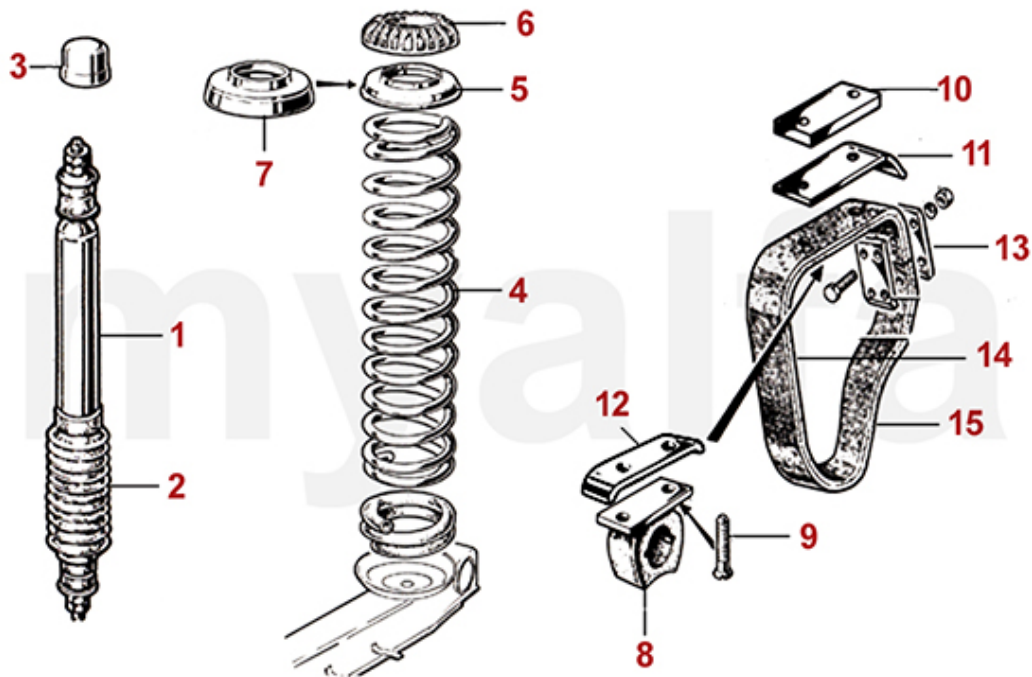

1	5120060	Stoßdämpfer Gasdruck hinten BILSTEIN	1.737,29 SEK
1	5121500	Stoßdämpfer hinten einstellbar KONI GELB	1.514,60 SEK
1	5120040	Stoßdämpfer hinten einstellbar KONI ROT	1.502,94 SEK
1	5110020	Stoßdämpfer hinten	815,02 SEK
2	5190050	Staubkappen, Satz vorne/hintenStoßdämpfer 105/115	1.154,26 SEK
3	5191700	Gummikappe (Satz 2 Stück) Stoßdämpferaufnahme hinten oben	599,26 SEK
4	5140500	Feder Giulia, Spider Bj.1988-93 hinten	986,37 SEK
4	5140490	Feder GT Bertone / Spider Bj.1968-89 hinten verstärkt	810,30 SEK
5	5180470	Blechring Feder hinten oben	138,75 SEK
6	5180140	Gummiring Feder hinten oben	115,44 SEK
7	5181030	Distanzring Feder hinten 11mm	760,21 SEK
7	5181040	Distanzring Feder hinten 16mm	760,21 SEK
7	5181050	Distanzring Feder hinten 21mm	921,16 SEK
8	5190270	Anschlaggummi Hinterachse oben Ausführung für 31mm Fangband	173,72 SEK
8	5190290	Anschlaggummi Hinterachse oben Ausführung für 45mm Fangband	437,20 SEK
9	5190590	Schraube Anschlaggummi Hinterachse oben	28,03 SEK
10	5190870	Distanzstück Anschlaggummi Hinterachse	476,88 SEK
10	5190880	Distanzstück Anschlaggummi Hinterachse oben Höhe 10mm	476,88 SEK
11	5190030	Führungsblech Fangband oben einschenklig	143,47 SEK
12	5190540	Führungsblech Fangband oben zweischenklig	150,41 SEK
13	5190530	Befestigungsset für ein Fangband 31 mm	150,41 SEK
14	4540362	Fangband hinten innen 31 mm	145,69 SEK
14	4541050	Fangband hinten (Satz 4 Stk.) Originalmaterial, 31mm	1.037,71 SEK
15	4540361	Fangband hinten außen 31 mm	145,69 SEK