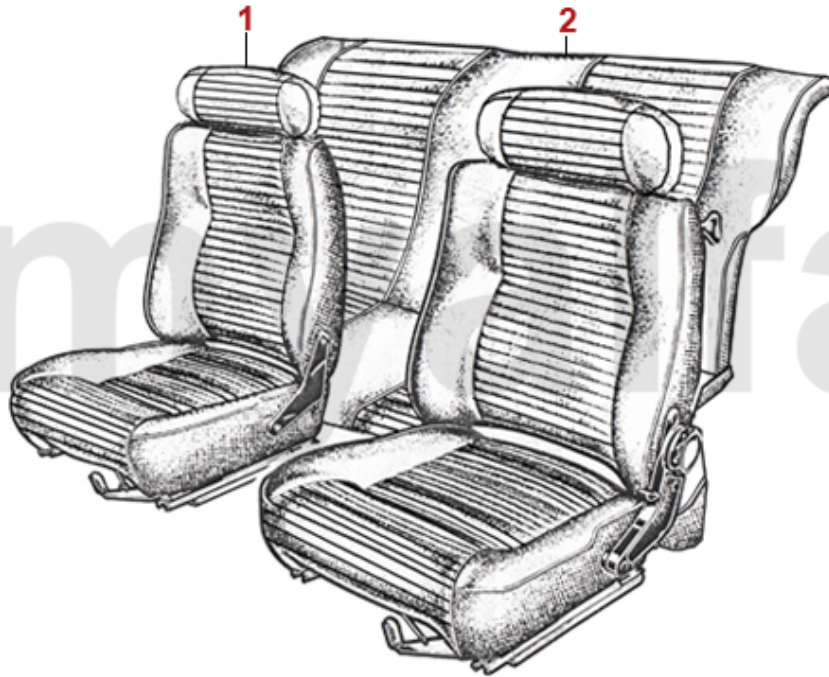

1971-76 2000 GT Veloce

1	1703040	Sitzbezug 2000 GTV, Skay wildschwein 576	3.486,23 SEK
1	1700700	Sitzbezug 2000 GTV, Skay schwarz	3.486,23 SEK
1	1703050	Sitzbezug 2000 GTV, Skay sandbeige 575	3.486,23 SEK
1	1703770	Sitzbezug 2000 GTV, Skay/Stoff, schwarz/grau, 572/663	4.372,43 SEK
1	1703780	Sitzbezug 2000 GTV, Skay/Stoff, dunkelgrau/dunkelblau, 562/666	4.372,43 SEK
1	1703790	Sitzbezug 2000 GTV, Skay/Stoff schwarz 572/660	4.372,43 SEK
1	1703800	Sitzbezug 2000 GTV, Skay/Stoff, wildschwein/braun, 576/672	4.372,43 SEK
1	1703860	Sitzbezug 2000 GTV, Skay/Stoffwildschwein/caffé latte 576/676	4.372,43 SEK
1	1704150	Sitzbezug Bertone 2000 GTV / Unificato, Skay bordeaux 563	3.486,23 SEK
2	1703060	Rücksitzbezug 2000 GTV, Skay wildschwein 576	4.885,39 SEK
2	1703070	Rücksitzbezug 2000 GTV, Skay sandbeige 575	4.885,39 SEK
2	1700760	Rücksitzbezug 2000 GTV, Skay schwarz	4.885,39 SEK
2	1703870	Rücksitzbezug 2000 GTV, Skay/Stoff, schwarz/grau, 572/663	7.333,91 SEK
2	1703880	Rücksitzbezug 2000 GTV, Skay/Stoff, dunkelgrau/dunkelblau, 562/666	7.333,91 SEK
2	1703890	Rücksitzbezug 2000 GTV, Skay/Stoff schwarz 572/660	7.333,91 SEK
2	1703900	Rücksitzbezug 2000 GTV, Skay/Stoff, wildschwein/braun, 576/672	7.333,91 SEK
2	1704160	Rücksitzbezug Bertone 2000 GTVUnificato, Skay bordeaux 563	4.885,39 SEK