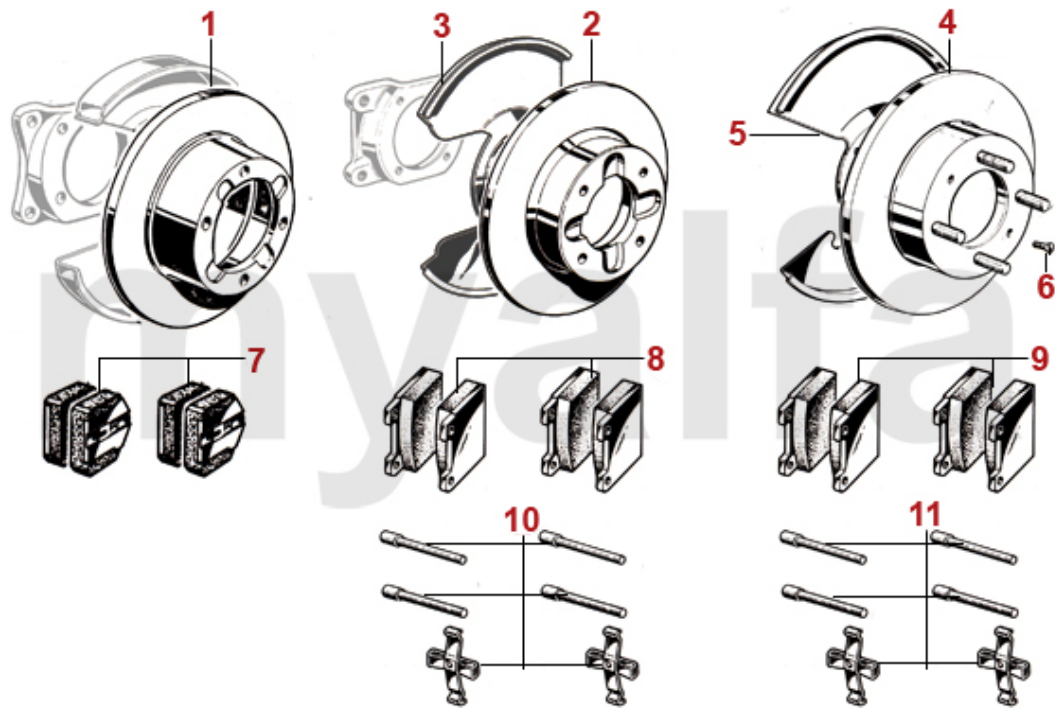

1	6101020	Bremsscheibe 1300/1600 Bj.1963-66 vorne, DUNLOP , Durchmesser 285 mm	2.097,62 SEK
2	6100050	Bremsscheibe 1300/1600 Bj.1966-67 vorne, ATE, 1.Serie	2.320,32 SEK
3	6630481	Spritzblech Bremse vorne 1300-1600 links	577,20 SEK
3	6630482	Spritzblech Bremse vorne 1300-1600 rechts	577,20 SEK
4	6100010	Bremsscheibe 1300/1600 Bj.1967-85 vorne, Durchmesser 267 mm	658,79 SEK
4	6100020	Bremsscheibe 1750/2000, 1600 Bj. 1986-93 vorne, Durchmesser 272mm	944,47 SEK
4	6100060	Bremsscheibe Erstausrüsterqualität (Brembo) 1300/1600 Bj.1967-85 vorne, Durchmesser 267mm	Auf Anfrage
4	6100070	Bremsscheibe Erstausrüsterqualität (Brembo) 1750/2000, 1600 Bj.1986-93 vorne, Durchmesser 272mm	1.078,50 SEK
5	6630491	Spritzblech Bremse vorne 1750-2000 links	577,20 SEK
5	6630492	Spritzblech Bremse vorne 1750-2000 rechts	577,20 SEK
6	6500560	Zentrierschraube Bremsscheibe/-trommel vorne und hinten	22,20 SEK
7	6300910	Bremsbeläge 1300/1600 vorne, DUNLOP	1.142,61 SEK
8	630004F	Bremsbeläge 1300/1600 Bj.1964-85 vorne, Originalqualität	453,57 SEK
8	6300040	Bremsbeläge 1300/1600 Bj.1966-85 vorne	285,69 SEK
9	630005F	Bremsbeläge 1750/2000, 1600 Bj.1986-93 vorne, Originalqualität	496,73 SEK
9	6300050	Bremsbeläge 1750/2000, 1600 Bj.1986-93 vorne	348,68 SEK
10	6500070	Befestigungssatz Bremsbeläge 1300-1600 Bj.1966-85 vorne	110,72 SEK
11	6500080	Befestigungssatz Bremsbeläge 1750-2000, 1600 Bj.1986-93 vorne	115,44 SEK
12	6500060	Befestigungssatz Bremklötze Dunlop vorne	227,41 SEK