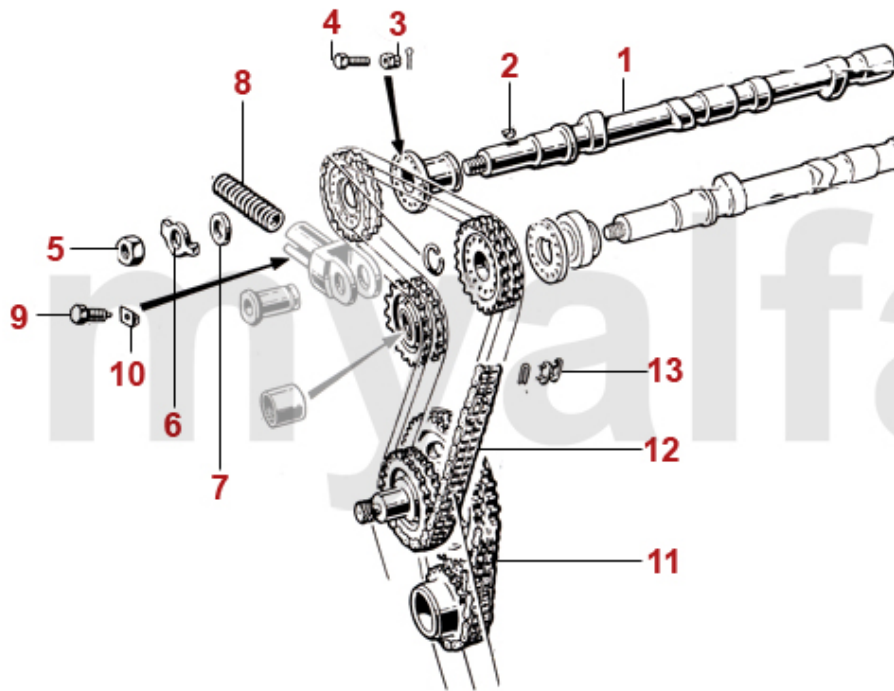

1	2222850	Nockenwelle Serie 1750/2000 105.48.03.200.01	3.486,23 SEK
2	2281370	Keil Nockenwelle	80,48 SEK
3	2280990	Mutter Sicherungsschraube Nockenwelle	11,66 SEK
4	2280980	Sicherungsschraube Nockenwelle	40,79 SEK
5	2421210	Befestigungsmutter Kettenrad Nockenwelle	25,67 SEK
6	2281230	Sicherungsblech Kettenrad Nockenwelle	29,14 SEK
7	2421220	Unterlegscheibe Kettenrad Nockenwelle	Auf Anfrage
8	2421200	Feder Kettenspanner	86,30 SEK
9	2421010	Schraube Kettenspanner	80,48 SEK
10	2421000	Keil Kettenspanner	64,10 SEK
11	2410470	Steuerkette unten 1300-2000 endlos	320,65 SEK
11	2410470I	Steuerkette IWIS 1300-2000 kurz endlos	553,89 SEK
12	2412490I	Steuerkette IWIS 1600 mit Kettenschloss	931,57 SEK
12	2410460I	Steuerkette IWIS 1750-2000 mit Kettenschloss	1.037,71 SEK
12	2412490	Steuerkette oben 1600 mit Kettenschloss	496,73 SEK
12	2410460	Steuerkette oben 1750-2000 mit Kettenschloss	496,73 SEK
12	2412480	Steuerkette oben 1300 mit Kettenschloss	496,73 SEK
12	2412480I	Steuerkette IWIS 1300 oben mit Kettenschloss - 101, 105, 115, 116	873,29 SEK
13	2410480	Kettenschloss	87,41 SEK