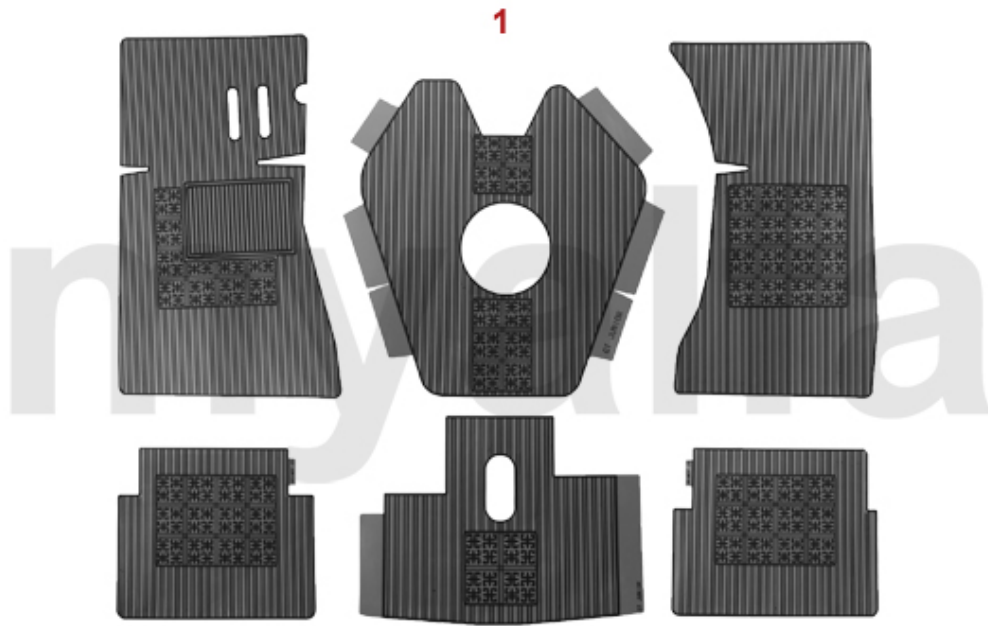

1 1791100 *Gummimattensatz GT Bertone stehende Pedale, Bj.1963-69
rot/schwarz*

3.019,89 SEK

1 1791110 *Gummimattensatz GT Bertone stehende Pedale, Bj.1963-69
ocra/schwarz*

2.633,89 SEK

1	1711000	Verkleidungssatz Innenraum GTA Competizione Skay schwarz	6.121,37 SEK
2	1713120	Teppichsatz Innenraum Giulia Sprint GTV, Velours hellgrau	8.966,30 SEK
2	1711090	Teppichsatz Innenraum GT Bertone stehende Pedale, Velours schwarz	2.670,11 SEK
2	1711030	Teppichsatz Innenraum GT Bertone hängende Pedale, Velours schwarz, ohne Konsole	2.786,66 SEK
2	1711100	Teppichsatz Innenraum GT Bertone hängende Pedale, Velours schwarz, mit Konsole	2.308,66 SEK
2	1713100	Teppichsatz Innenraum GT Bertone 2000 Velours schwarz, Rechtslenker	5.480,07 SEK
2	1713123	Teppichsatz Innenraum Giulia Sprint GTV, Velours schwarz, Rechtslenker	5.818,20 SEK
2	1713150	Teppichsatz GT Bertone 2000 GTV, Bj.1971-76, Schlinge Granit 809	6.517,78 SEK
2	1711330	Teppichsatz GT Bertone 2000 GTV, Bj.1971-76, Velours bordeaux	8.966,30 SEK
3	1711180	Teppichsatz Kofferraum GT Bertone Velours schwarz	2.157,01 SEK
3	1713130	Teppich Kofferraum GT Bertone Velours hellgrau (125)	6.354,47 SEK
3	1713140	Teppich Kofferraum GT Bertone 2000 GTV Velours bordeaux (172)	6.354,47 SEK
4	1714000	Kardantunnelabdeckung GT Bertone Junior, Skay schwarz	1.457,43 SEK
5	1713640	Getriebe/Kardantunnelabdeckung GT Bertone Junior Skay schwarz	2.856,59 SEK
5	1713950	Teppich Velour anthrazit Getriebe-KardantunnelabdeckungGT Bertone ohne Mittelkonsole	1.807,22 SEK
5	1713960	Teppich Velour schwarz Getriebe-KardantunnelabdeckungGT Bertone ohne Mittelkonsole	1.853,84 SEK