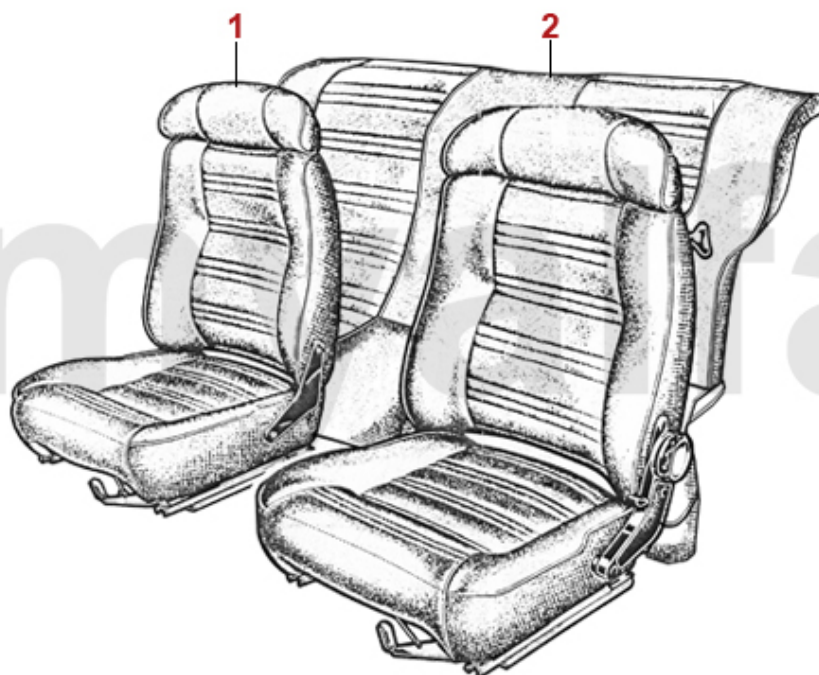

1969-73 1750 GT Veloce

1	1703000	Sitzbezug 1750 GTV 2.Serie , Skay wildschwein 576/577	3.136,44 SEK
1	1702990	Sitzbezug GT Bertone 1750 2. Serie vorne Skay schwarz	3.136,44 SEK
1	1704140	Sitzbezug Bertone 1750 2.SerieSkay/Stoff schwarz 572/660	4.419,05 SEK
2	1703030	Rücksitzbezug GT Bertone 1750 2. Serie, Skay wildschwein 574/577	5.188,56 SEK
2	1703020	Rücksitzbezug 1750 GTV 2. Serie, Skay schwarz	5.188,56 SEK
2	1704170	Rücksitzbezug Bertone 1750 GTV2.Serie, Skay/Stoff schwarz 572/660	7.333,91 SEK