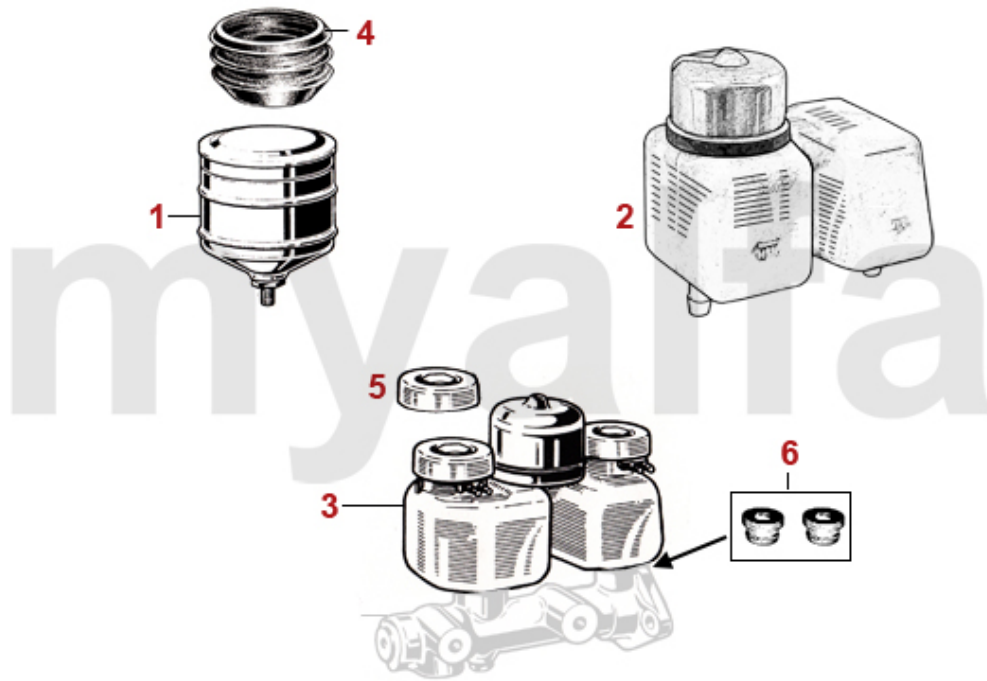

1	6771040	Bremsflüssigkeitsbehälter, stehende Pedale, mechanische Kupplung	909,51 SEK
2	6770610	Bremsflüssigkeitsbehälter, steh. Pedale, hyd. Kupplung	827,78 SEK
3	6771110	Bremsflüssigkeitsbehälter, hängende Pedale, 3 Deckel	1.504,05 SEK
4	6771030	Gummeinsatz Bremsflüssigkeitsbehälter rund	231,99 SEK
5	6771120	Deckel Ausgleichsbehälter, hängende Pedale	149,30 SEK
6	6770570	Gummistopfen Bremsflüssigkeitsbehälter ATE	61,74 SEK