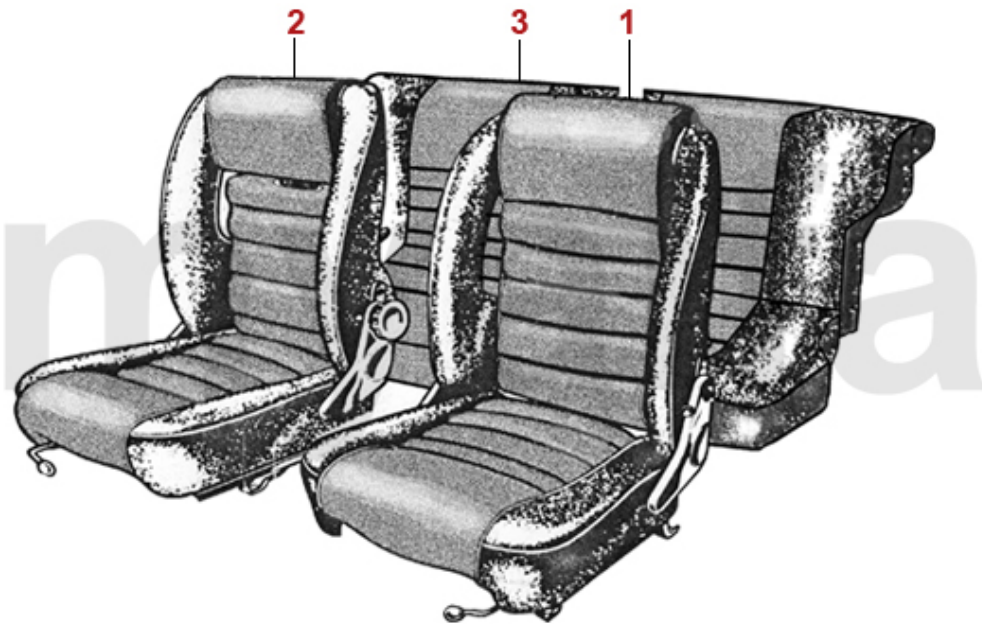

1967-69 1750 GT Veloce

1	1702981	Sitzbezug 1750 GTV 1.Serie, Skay schwarz, links	4.419,05 SEK
1	1702991	Sitzbezug 1750 GTV 1.Serie, Skay wildschwein 574/577, links	4.419,05 SEK
2	1702982	Sitzbezug 1750 GTV 1.Serie, Skay schwarz, rechts	4.419,05 SEK
2	1702992	Sitzbezug 1750 GTV 1.Serie, Skay wildschwein 574/577, rechts	4.419,05 SEK
3	1703010	Rücksitzbezug 1750 GTV 1.Serie, Skay schwarz	7.333,91 SEK
3	1702140	Rücksitzbezug 1750 GTV 1.Serie, Skay wildschwein 574/577	7.333,91 SEK