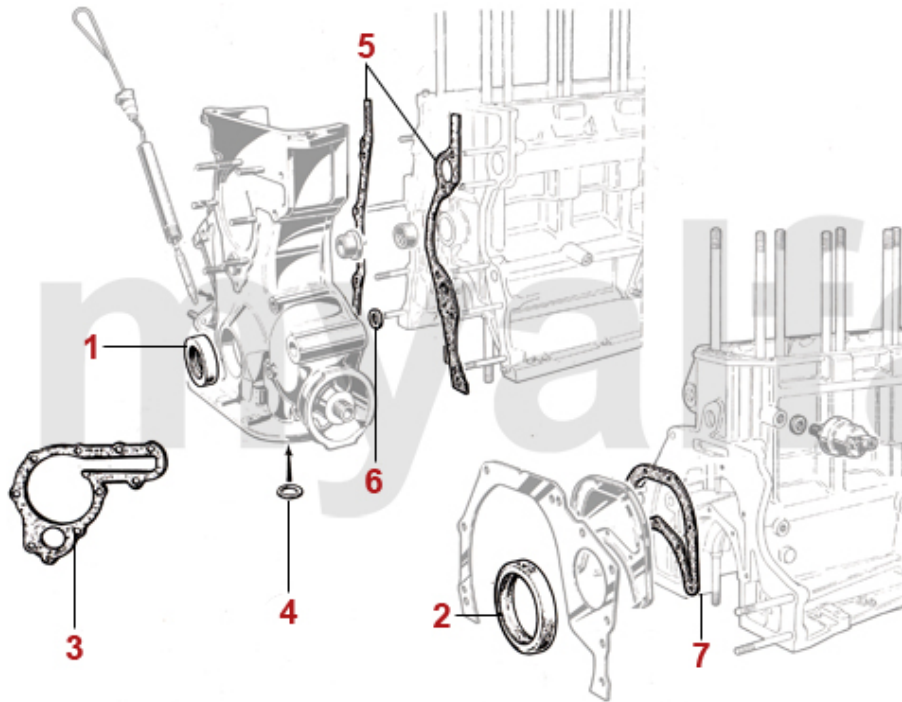

1	2330220	Simmerring Kurbelwelle vorne 35/50/10	110,72 SEK
1	2330360	Simmerring Kurbelwelle vorne 35/50/10, Originalqualität	208,13 SEK
2	2330600	Simmerring Kurbelwelle hinten 84/105/12 Spider IE Bj.1990-93 Originalqualität	406,95 SEK
2	2330230	Simmerring Kurbelwelle hinten 82/105/12 - 750/101/105/115/116 bis BJ. 1989, Originalqualität	383,64 SEK
3	2330470	Wasserpumpendichtung - 105, 115, 101 1600 - für mechanischem DZM	66,46 SEK
4	2330730	Dichtring Ölpumpe	19,29 SEK
5	2331330	Stirndeckeldichtung (5-teilig)	185,37 SEK
6	2330760	Dichtring Steuergehäuse 101/105/115/116	57,17 SEK
7	2330610	Dichtung Lagerdeckel hinten	48,98 SEK