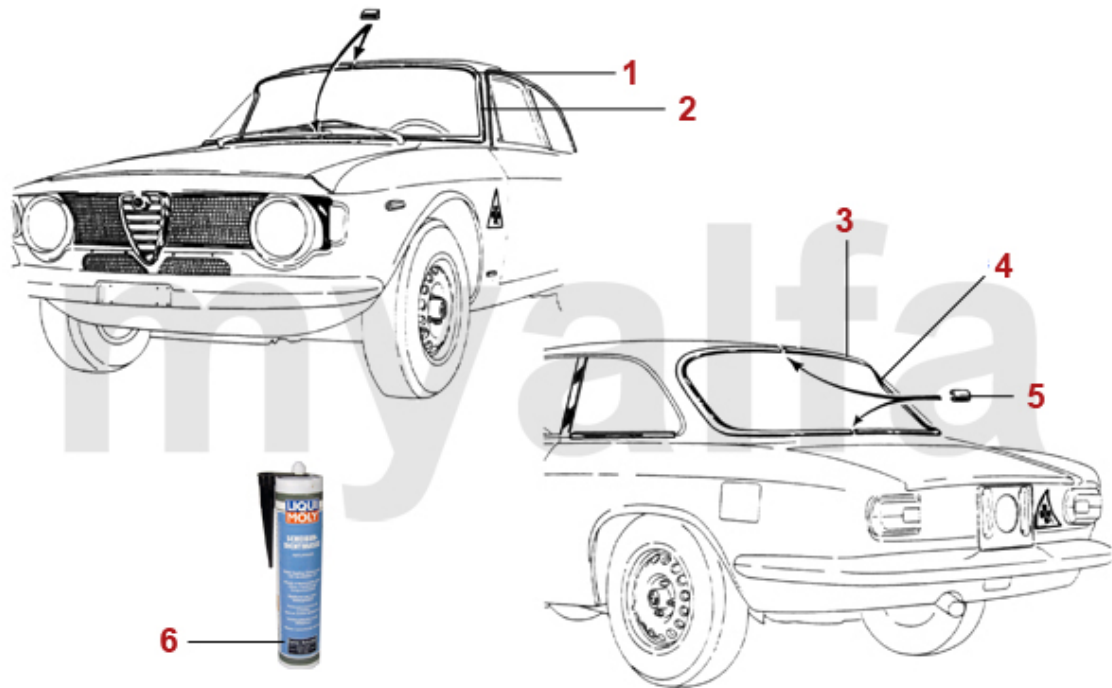

1	1610110	Frontscheibendichtung GT Bertone	1.107,64 SEK
2	1331830	Zierrahmen Frontscheibendichtung GT Bertone	2.553,42 SEK
3	1610120	Heckscheibendichtung GT Bertone	1.107,64 SEK
4	1331840	Zierrahmen Heckscheibendichtung GT Bertone	2.553,42 SEK
5	1613100	Blende Zierrahmen Front- / Heckscheibendichtung GT Bertone	231,99 SEK
6	9700070	Scheibendichtmasse Kartusche 310ml	256,55 SEK