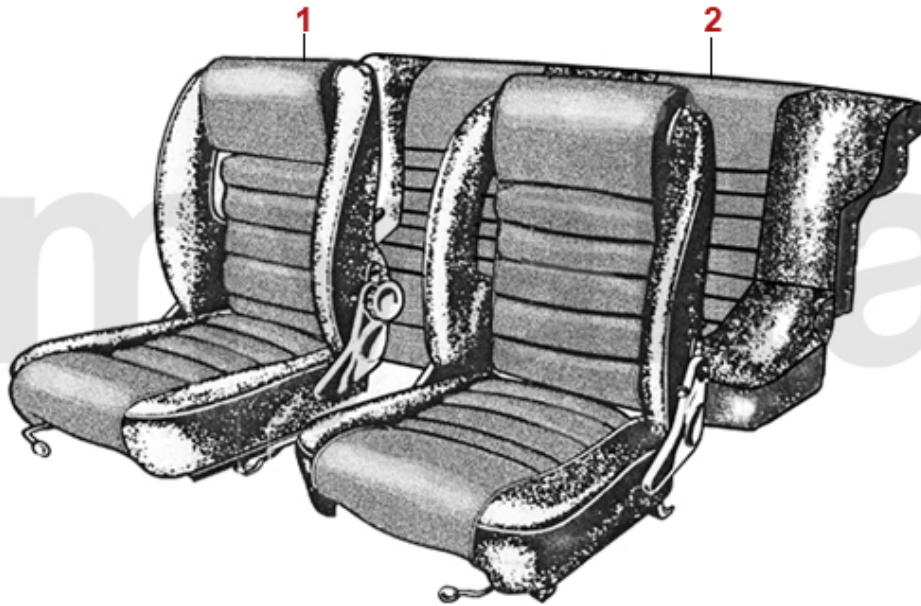

1968-75 1300 GTA Junior

1	1700150	Sitzbezug GTA Junior, Skay schwarz	4.022,64 SEK
1	1700160	Sitzbezug GTA Junior, Skay wildschwein 574/577	3.672,85 SEK
2	1700170	Rücksitzbezug GTA Junior, Skay wildschwein 574	6.645,99 SEK
2	1700180	Rücksitzbezug GTA Junior, Skay schwarz	6.121,37 SEK