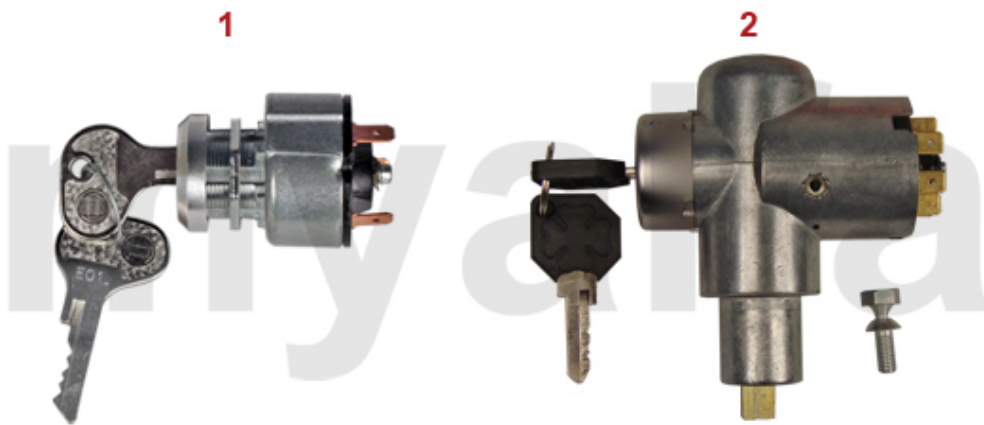

1 8111050 *Zündschloss BOSCH im Armaturenbrett*

873,85 SEK

2 8110080 *Zündschloss rechts vom Lenkrad*

1.620,74 SEK

1	8181620	Zündkabelsatz 5mm Vergasermodele, grün	687,92 SEK
1	8180460	Zündkabelsatz 7mm Vergasermodele, rot	460,51 SEK
1	8180450	Zündkabelsatz 7mm Vergasermodele, schwarz, Premiumqualität	553,89 SEK
1	8180470	Zündkabelsatz 7mm Vergasermodele Premiumqualität, rot	570,12 SEK
1	8180480	Zündkabelsatz 7mm Vergasermodele, grün, Premiumqualität	553,89 SEK
1	8180490	Zündkabelsatz 7mm Vergasermodele gelb, Premiumqualität	571,37 SEK
2	8120420	Zündspule Vergasermodele Hochleistung mit Vorwiderstand	1.370,02 SEK
2	8120200	Zündspule Vergasermodele Standard	437,20 SEK
2	8120210	Zündspule Vergasermodele original Magneti Marelli	697,22 SEK
3	BA2HL	Zündkerze "myalfa" 2HL	103,79 SEK
3	BP7ES	Zündkerze NGK BP7ES	57,17 SEK
4	8181750	Zündkabelführung am Thermostat	197,03 SEK