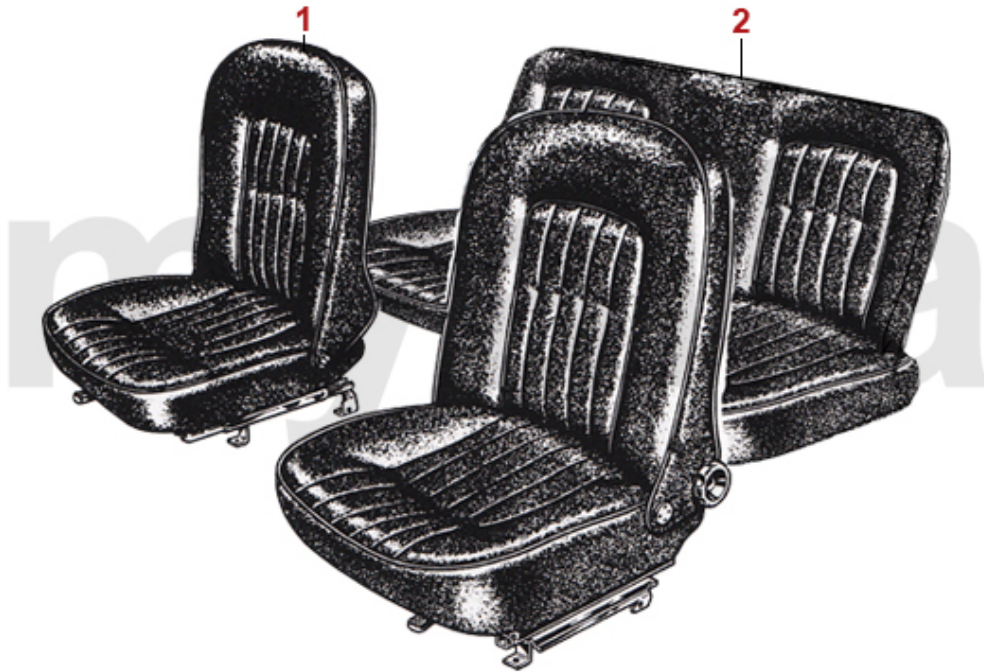

1964-66 1600 Sprint GTC

1	1703530	Sitzbezug 1600 Sprint GTC Bj.1964-66, Skay schwarz	2.740,04 SEK
1	1703540	Sitzbezug 1600 Sprint GTC Bj.1964-66, Skay dunkelgrau 557	2.740,04 SEK
1	1703550	Sitzbezug 1600 Sprint GTC Bj.1964-66, Skay wildschwein 574	2.740,04 SEK
1	1703560	Sitzbezug 1600 Sprint GTC Bj.1964-66, Skay braun 558	2.740,04 SEK
2	1703570	Rücksitzbezug 1600 Sprint GTC Bj.1964-66, Skay schwarz	4.547,25 SEK
2	1703680	Rücksitzbezug 1600 Sprint GTC Bj.1964-66, Skay dunkelgrau 557	4.547,25 SEK
2	1703690	Rücksitzbezug 1600 Sprint GTC Bj.1964-66, Skay wildschwein 574	4.547,25 SEK
2	1703700	Rücksitzbezug 1600 Sprint GTC 1964-66, Skay braun 558	4.547,25 SEK