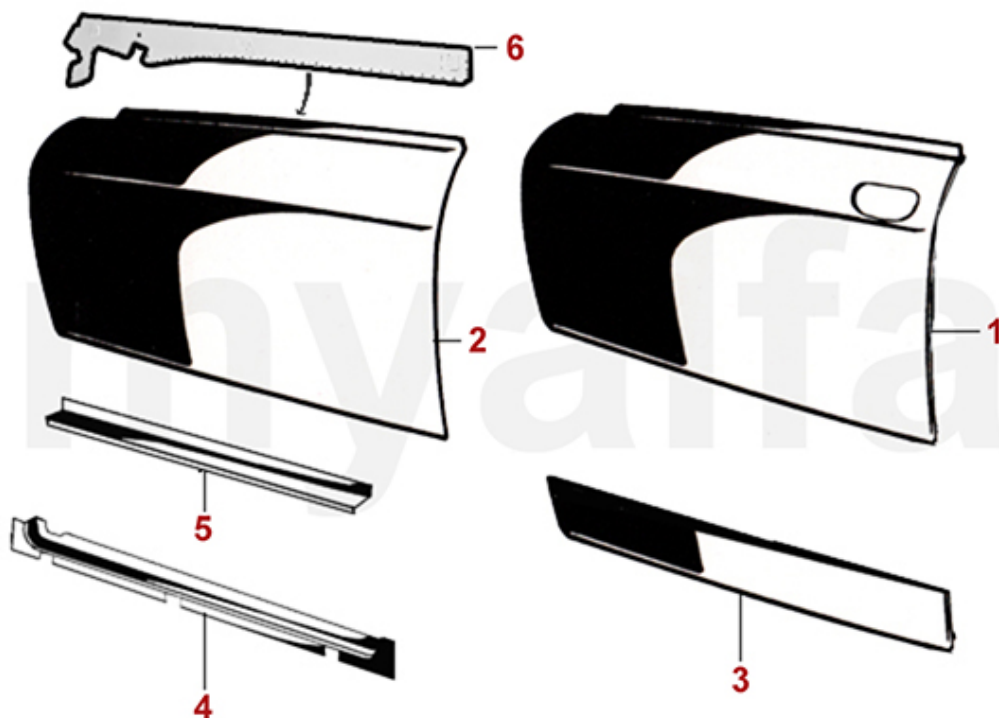

1	1132711	Türaußenhaut GT Bertone Aluminium links	4.255,74 SEK
1	1132712	Türaußenhaut GT Bertone Aluminium rechts	4.255,74 SEK
1	1120301	Türaußenhaut GT Bertone links	2.505,69 SEK
1	1120302	Türaußenhaut GT Bertone rechts	2.505,69 SEK
2	1132721	Türaußenhaut GTA links, ohne Türgriffausschnitt	3.486,23 SEK
2	1132722	Türaußenhaut GTA rechts, ohne Türgriffausschnitt	3.486,23 SEK
3	1201921	Teilersatz Türaußenhaut GT Bertone unten links	465,23 SEK
3	1201922	Teilersatz Türaußenhaut GT Bertone unten rechts	465,23 SEK
4	1202731	Teilersatz Türboden GT Bertone beidseitig hochgezogen, links	2.622,24 SEK
4	1202732	Teilersatz Türboden GT Bertone, beidseitig hochgezogen, rechts	2.622,24 SEK
5	1201931	Teilersatz Türboden GT Bertone gerade/abgekantet, links	309,00 SEK
5	1201932	Teilersatz Türboden GT Bertone gerade/abgekantet, rechts	309,00 SEK
6	1201911	Teilersatz Tür innen/oben GT Bertone links	687,92 SEK
6	1201912	Teilersatz Tür innen/oben GT Bertone rechts	687,92 SEK