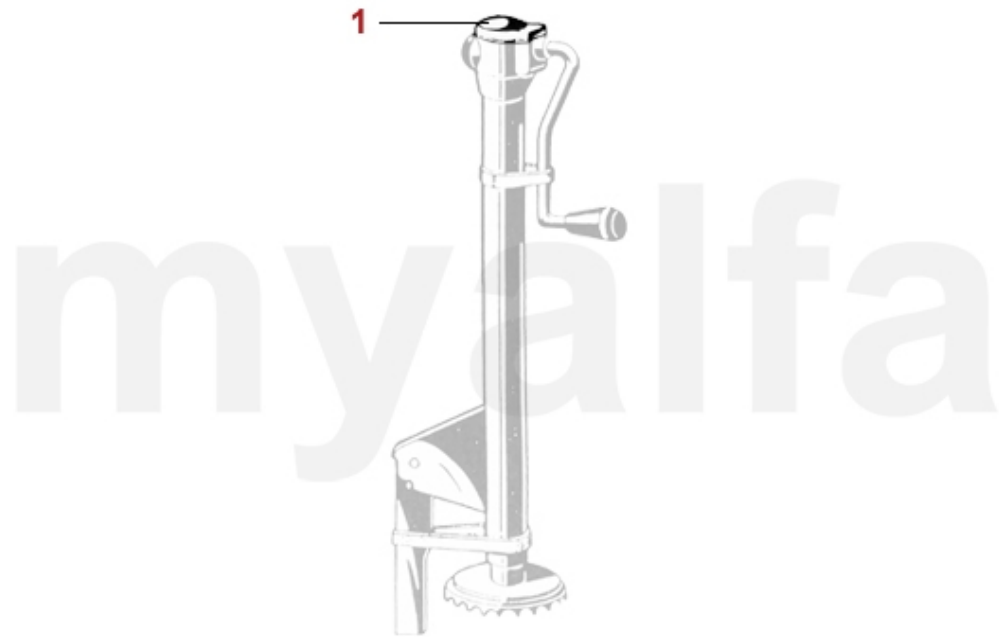

1	9730010	Fertan 30ml mit Pinsel (43,30 Euro/100ml)	Auf Anfrage
2	9730020	FERTAN Rostschutz 1 Liter Normdose	687,92 SEK
3	9730210	Korrosionsschutzfett M.Sander 750 g	231,99 SEK
4	9730050	Unterbodenschutz 1000 ml (überlackierbar)	Auf Anfrage

1 9811050 *Abdeckkappe Battaini für Wagenheber Alfa Romeo 105*

197,58 SEK