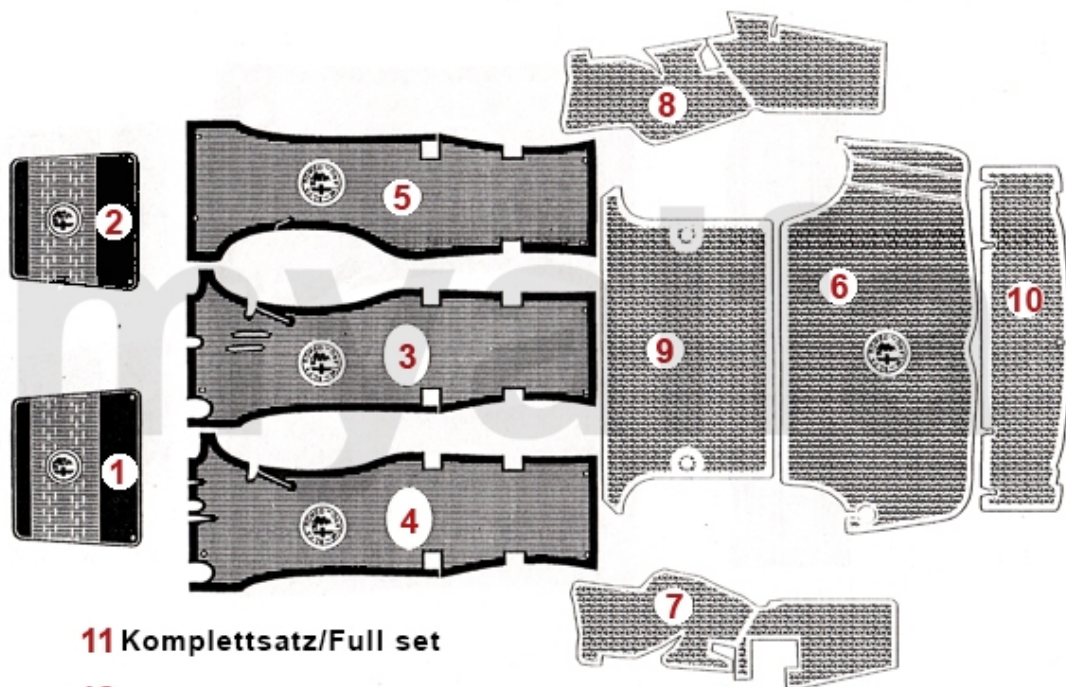

11 Komplettsatz/Full set

12 Kofferraumsatz/Full trunk set

1	1791701	Gummimatte Fußraum GT Bertone 1750/2000 links	1.037,71 SEK
2	1791702	Gummimatte Fußraum GT Bertone 1750/2000 rechts	1.037,71 SEK
3	1791721	Gummimatte Fußraum GT Bertone links stehende Pedale	1.375,85 SEK
4	1791731	Gummimatte Fußraum GT Bertone links hängende Pedale	1.375,85 SEK
5	1791732	Gummimatte Fußraum GT Bertone rechts	1.375,85 SEK
6	1791710	Gummimatte Kofferraumboden GT Bertone schwarz	2.670,11 SEK
7	1791961	Gummimatte Kofferraum GT links schwarz	2.122,04 SEK
8	1791962	Gummimatte Kofferraum GT rechts schwarz	2.122,04 SEK
9	1791970	Gummimatte Kofferraum Giulia / GT Bertone vorne schwarz	1.853,84 SEK
10	1791980	Gummimatte Heckblech GT Bertone schwarz	1.399,16 SEK
11	1791820	Gummimattensatz GT Bertone stehende Pedale schwarz 7-teilig	11.018,42 SEK
11	1792000	Gummimattensatz GT Bertone hängende Pedalen schwarz 7-teilig	11.018,42 SEK
12	1793730	Gummimattensatz Kofferraum GT Bertone hellgrau (Grigio Chiaro) 5-teilig	7.870,32 SEK
12	1790010	Gummimattensatz Kofferraum GT Bertone dunkelgrau (Grigio Scuro) 5-teilig	9.316,09 SEK