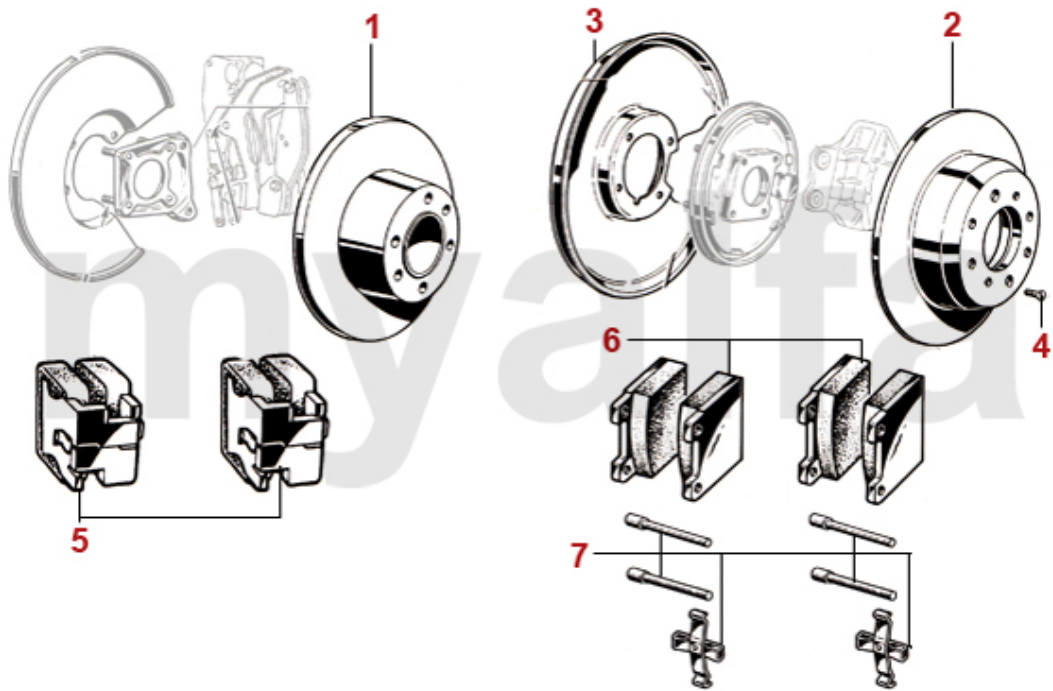

1	6101030	Bremsscheibe Bj.1963-66 hinten, DUNLOP	1.923,91 SEK
2	6100030	Bremsscheibe Bj.1966-93 hinten	757,85 SEK
2	6100090	Bremsscheibe Erstausrüsterqualität (Brembo) Bj.1966-93 hinten	804,47 SEK
3	6630500	Spritzblech Bremse hinten	500,19 SEK
4	6500560	Zentrierschraube Bremsscheibe/-trommel vorne und hinten	22,20 SEK
5	6301010	Bremsbeläge Bj.1963-66 hinten, DUNLOP	1.263,87 SEK
6	630006F	Bremsbeläge 1300-2000 Bj.1966-93 hinten, Originalqualität	425,55 SEK
6	6300060	Bremsbeläge 1300-2000 hinten	297,34 SEK
7	6500090	Befestigungssatz Bremsbeläge hinten	110,72 SEK