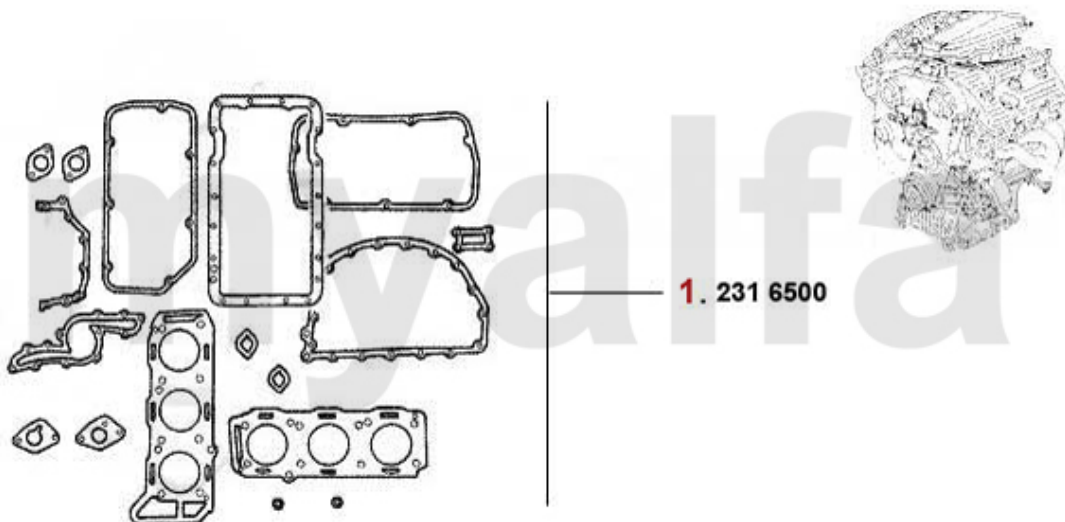

Kopfdichtsatz/Head Gasket Set RZ/SZ

1. 232 3100

1 2323100 *Kopfdichtsatz 164 3.0 V6 Bj.87-98 Spider (916) 3.0 V6 Bj.95> 75 3.0 V6
Bj.87-92, RZ/SZ*

2.320,32 SEK

Motordichtsatz/Full Set RZ/SZ

1 2316500 *Motordichtsatz Ajusa 75,RZ,SZ 3.0 V6*