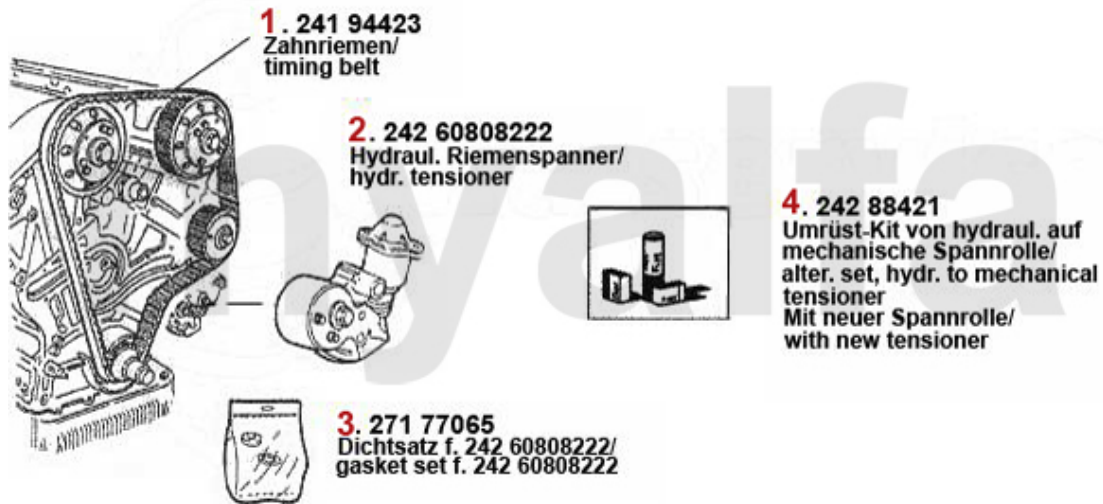

Zahnriemen/Timing Belt RZ/SZ

1	24194423	Zahnriemen 134SX254 6,75,90,164,GT/ V/6 (116),RZ/SZ 6-Zylinder Nockenwe lle	542,24 SEK
2	24208222	Spannrolle hydraulisch 75, 155, RZ, SZ, GTV6, 164/Super 6-Zylinder	Auf Anfrage
3	27177065	Dichtsatz für hydr. Riemenspanner 75,155,164,RZ,SZ 6-Zylinder	454,68 SEK
4	24288421	Umrüstsatz Spannrolle V6 hydraulisch auf mechanisch	2.203,63 SEK