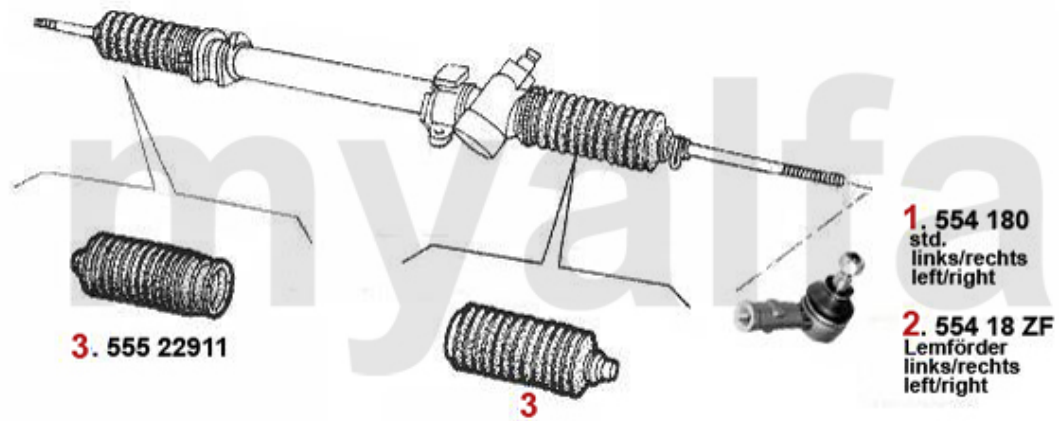

Lenkung/Steering RZ/SZ

1. 554 180
std.
links/rechts
left/right

2. 554 18 ZF
Lemförder
links/rechts
left/right

3. 555 22911

3

1	554180	Spurstangenkopf außen Alfetta GTV6, Giulietta, 75, 90, RZ, SZ	332,31 SEK
2	55418	Spurstangenkopf außen 116 Lemförder	45,80 SEK
3	55522911	Lenkmanschette Li Spica 75,90,RZ,SZ Alfetta Bj. 79-85, ohne Servolenkung, 29/37 mm	243,65 SEK