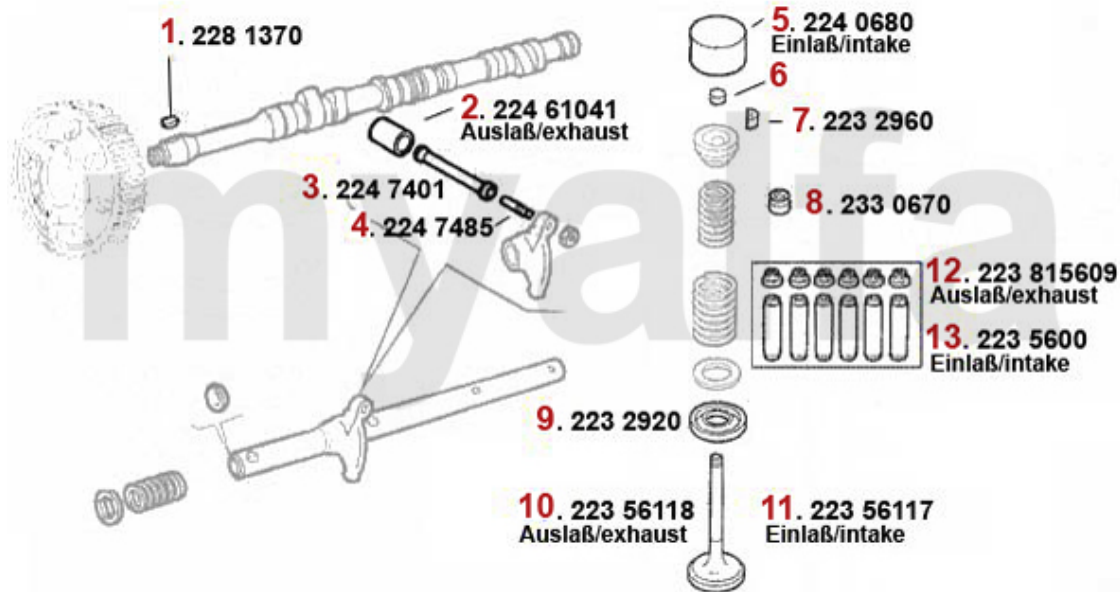

Nockenwelle/Camshaft RZ/SZ

- 1** 22248163 Nockenwelle rechts 75 (Potenziato), 164 QV Bj. >92,RZ,SZ 3.0 V6
- 2** 22248164 Nockenwelle links 75 (Potenziato), 1 64 QV Bj. >92,RZ,SZ 3.0 V6

Auf Anfrage

Auf Anfrage

Ventiltrieb/Valve Train RZ/SZ

1	2281370	Keil Nockenwelle	80,48 SEK
2	22461041	Stößelbecher Auslassseite 75, 155, 164, RZ, SZ, GTV6	266,96 SEK
3	2247401	Stößelstange (Auslassseite) 75,155 164,166,RZ,SZ,gtv/spider (916),GTV/ 6	1.620,74 SEK
4	2247485	Einstellschraube für Kipphebelwelle 75. 155. 164, 166, RZ, SZ, GTV/Spider (916), GTV6	40,79 SEK
5	2240680	Ventilbecher - Tassenstößel OE-Qualität 101/105/115/116/75/155/164	204,10 SEK
6	2431140	Ventileinstellplättchenset 200 Stück 2,525 - 3,5 mm, Durchmesser 9mm	6.517,78 SEK
6	2430840	Ventileinstellplättchenset 205 Stück 1,5 - 2,5 mm, Durchmesser 9mm	6.517,78 SEK
6	2430430	Ventileinstellplättchen 9mm Bitte Größe angeben	144,58 SEK
7	2232960	Ventilkeil 9mm Ventil	22,20 SEK
9	2232920	Federteller Ventilfeder	Auf Anfrage
10	22356118	Ventil-Auslass 75,164/Super, RZ/SZ,gt v/spider (916) 3.0 V6(nicht 24V)	332,17 SEK
11	22356117	Ventil-Einlass 75,164/Super, RZ/SZ,gtv/spider (916) 3.0 V6 (nicht 24V)	570,12 SEK
12	22315609	Ventilführung-Auslass 2.5/3.0 V6,6,7 5,90,164/Super,RZ,SZ, gtv/spider (916), Stahl	162,06 SEK
13	2235600	Ventilführung-Einlass 75,164/ Super,RZ/SZ,gtv/spider (916) 3.0 V6 (nicht 24V)	418,61 SEK