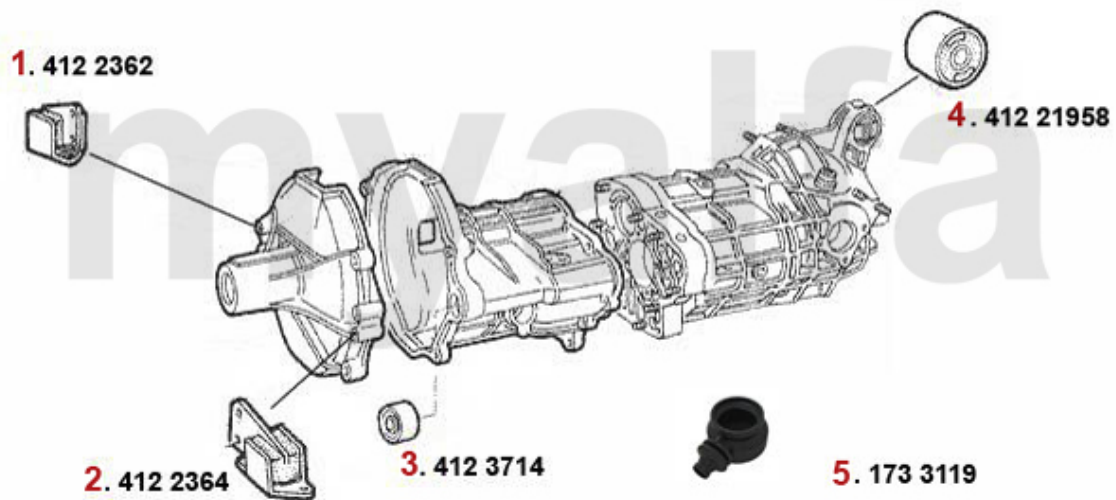

Getriebeaufhängung/Gear Mount RZ/SZ

1	4122362	Getriebeaufhängung rechts 75 1.8 Turbo/3.0 V6, Giulietta 2.0 Turbo RZ/SZ, GTV6	451,22 SEK
2	4122364	Getriebeaufhängung links 75 1.8 Turbo/2.5/3.0 V6, Giulietta 2.0 Turbo, RZ/SZ, GTV6	451,22 SEK
3	4123714	Buchse Schalthebel am Getriebe 75, 90, RZ, SZ	320,65 SEK
4	41221958	Getriebeaufhängung hinten 75, 90, RZ SZ, Alfetta, Giulietta, GTV (116)	348,68 SEK
5	1733119	Schalthebelabdeckung 75, 90, RZ/SZ (ES30), 116 6-Zylinder	185,37 SEK