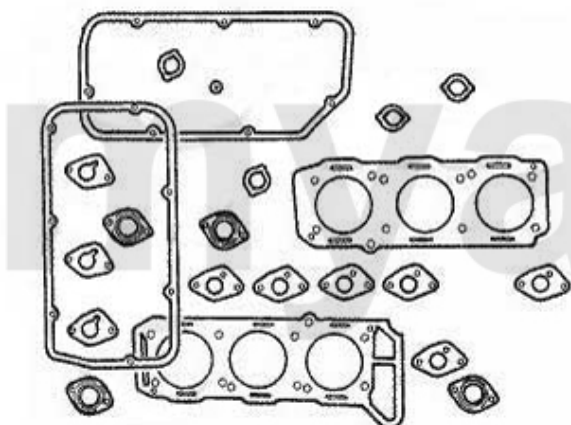

Kopfdichtsatz/Head Gasket Set RZ/SZ

---

1. 232 3100

1 2323100 *Kopfdichtsatz 164 3.0 V6 Bj.87-98 Spider (916) 3.0 V6 Bj.95> 75 3.0 V6
Bj.87-92, RZ/SZ*

2.320,32 SEK