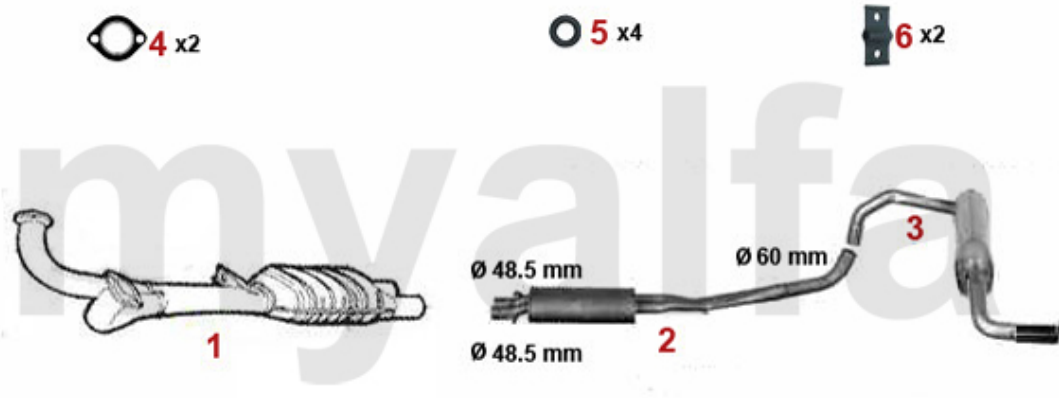

Abgasanlage/Exhaust System RZ/SZ 3.0

RZ/SZ ES30 3.0 V6

1989-93

1	32155005	Katalysator RZ/SZ 3.0 V6	Auf Anfrage
2	34122468	Mitteltopf RZ/SZ	4.768,84 SEK
3	36155177	Endtopf RZ/SZ	5.771,58 SEK
4	38094414	Dichtung VSD 164/Super,RZ,SZ, gtv/spider (916) 3.0 V6	48,98 SEK
6	38091024	Gummi/Auspuffaufhängung Alfetta, Giulietta,75,90	54,81 SEK