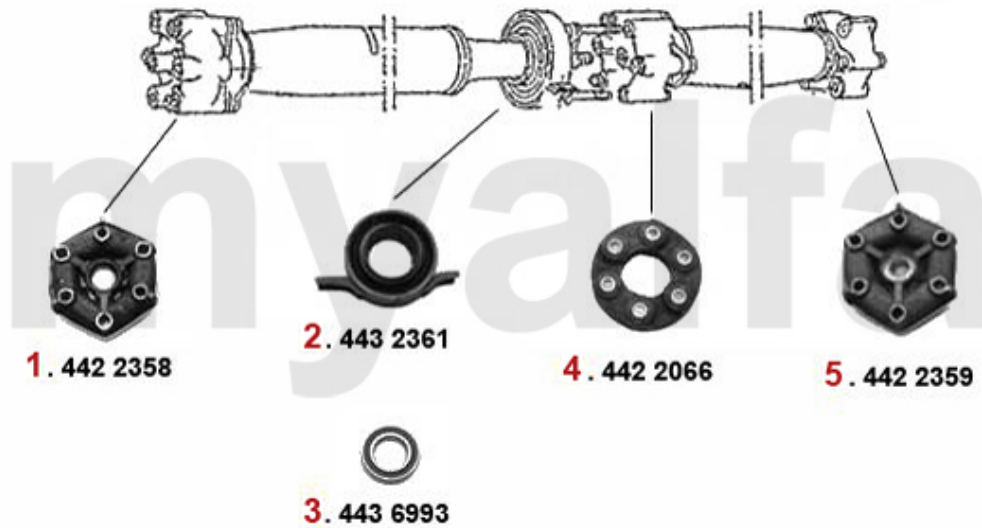

Antriebswelle/Driveshaft RZ/SZ

1	4422358	HD-Scheibe vorne GTV6 (116), 75, 90 6-Zylinder, RZ, SZ	2.320,32 SEK
2	4432361	Mittelwellenlager 116 6-Zylinder	757,85 SEK
3	4436993	Kugellager für Mittelwelle 116 6- Zylinder	290,27 SEK
4	4422066	HD-Scheibe mitte GTV6, 75 V6	1.386,39 SEK
5	4422359	HD-Scheibe hinten GTV6 (116), 75, 90 6-Zylinder, RZ, SZ	2.320,32 SEK