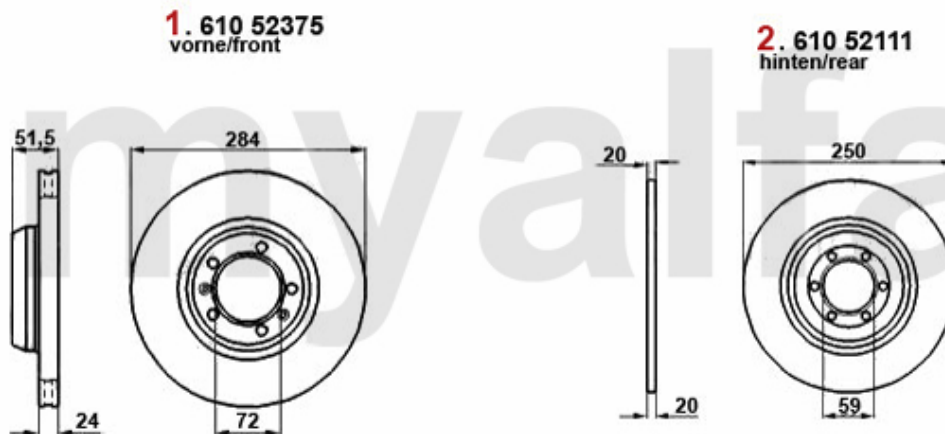

Bremsscheiben/Brakedisks RZ/SZ

- 1 61052375 Sportbremsscheibe vorne RZ/SZ, 5-Loch, 2 Teilig
- 2 61052111 Satz Sportbremsscheiben hinten RZ/SZ, 6-Loch

Auf Anfrage
4.652,15 SEK