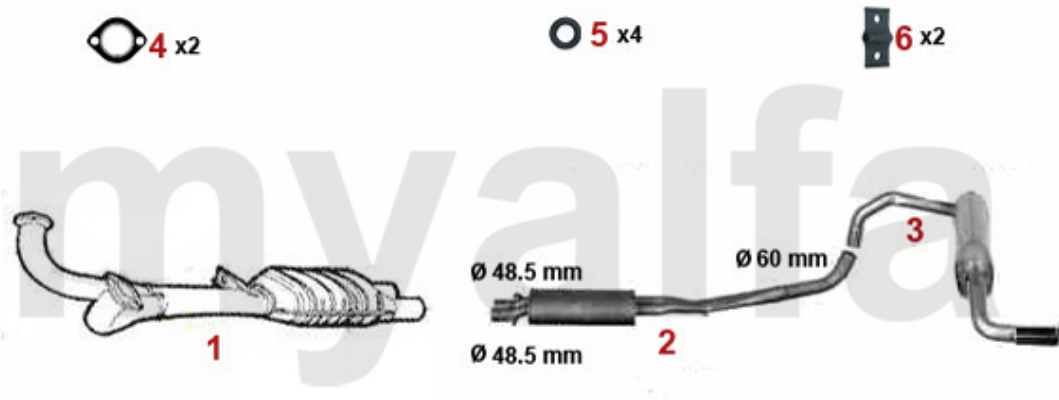

Abgasanlage/Exhaust System RZ/SZ 3.0

RZ/SZ ES30 3.0 V6

1989-93

1	32155005	Katalysator RZ/SZ 3.0 V6	Auf Anfrage
2	34122468	Mitteltopf RZ/SZ	4.768,84 SEK
3	36155177	Endtopf RZ/SZ	5.771,58 SEK
4	38094414	Dichtung VSD 164/Super,RZ,SZ, gtv/spider (916) 3.0 V6	48,98 SEK
6	38091024	Gummi/Auspuffaufhängung Alfetta, Giulietta,75,90	54,81 SEK