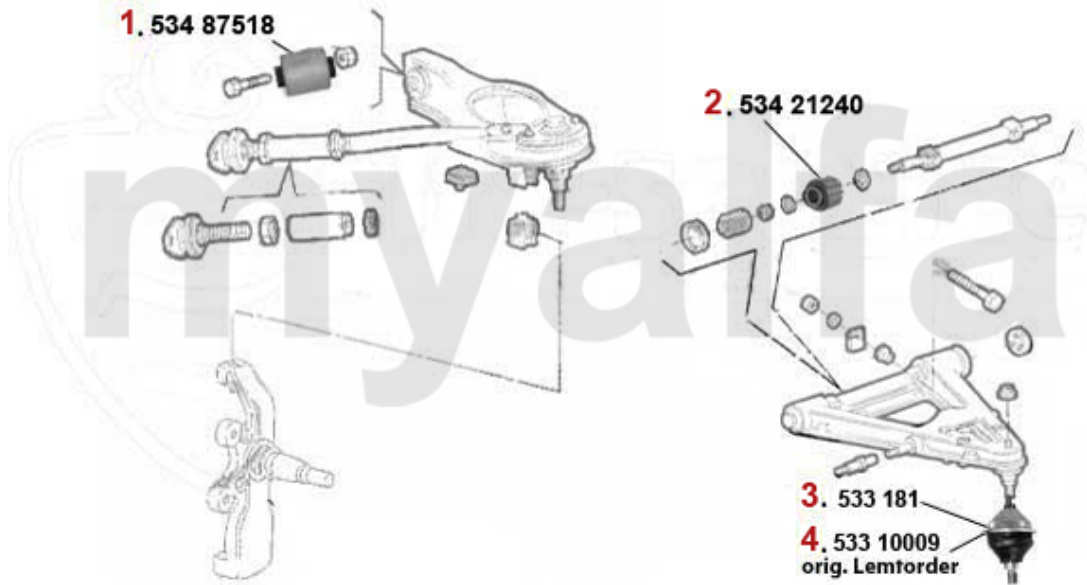

Aufhängung/Attachment RZ/SZ vorne/front

1	53487518	Querlenkerbuchse VA 75,GTV6 (116) RZ/SZ, benötigte Stückzahl: 2	138,75 SEK
2	53421240	Lagerbuchse Querlenker vorne 116	485,63 SEK
3	533181	Traggelenk unten 75, 90, Alfetta ,Giulietta, GTV6 (116)	500,19 SEK
4	53310009	Traggelenk Lemförde Alfetta, Giulietta,75,90,GTV(116),RZ,SZ	Auf Anfrage