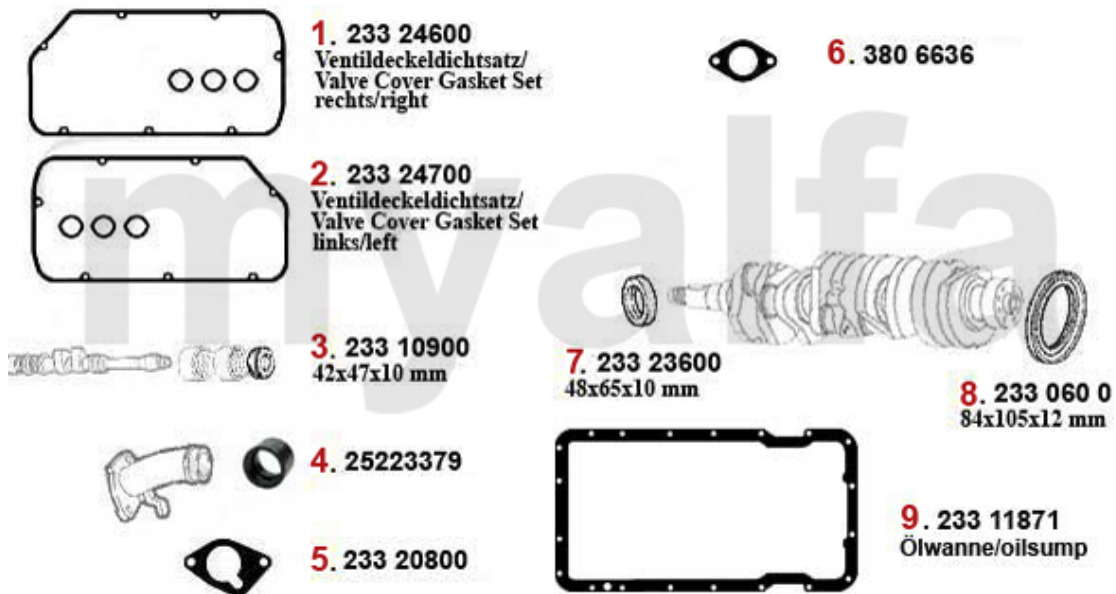

1	25534953	Luftmengenschlauch 116 6-Zylinder	1.154,26 SEK
2	25423386	Luftmengenmesser 2.5 V6 GTV6, 75,90	Auf Anfrage
3	25623388	Steuerventil Leerlaufanhebung 116 6-Zyl. mit Klimaanlage	Auf Anfrage

Dichtungen Motor/Gaskets Engine RZ/SZ