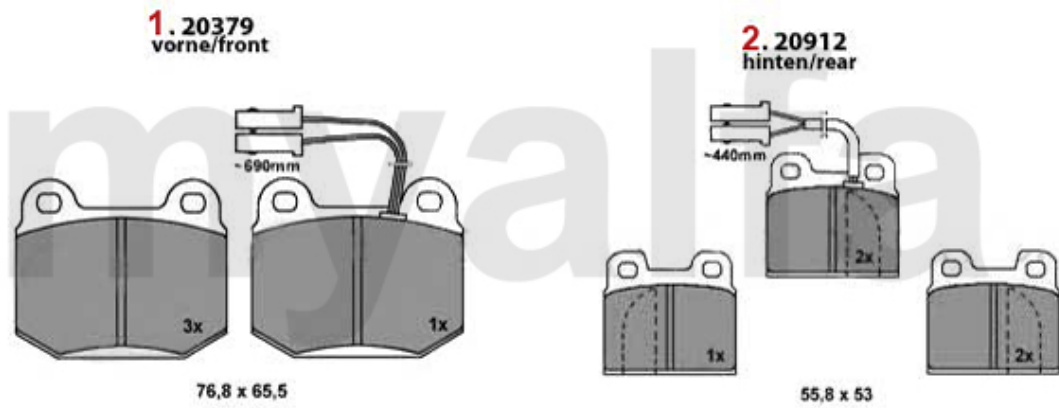

Bremsbeläge/Brakepads RZ/SZ

1 20379165 SBB VA mit WE 116 6-Zyl. 75 Turbo/TS/V6/TD Bj. >10.89 Bremssystem
: Ate

1.064,49 SEK

2 20912150 SBB HA mit Warnkontakt 75 Bj.>08.89 90 1.8/2.0/2.5

897,85 SEK