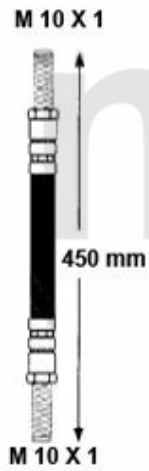

Nockenwelle/Camshaft RZ/SZ

- 1** 22248163 Nockenwelle rechts 75 (Potenziato), 164 QV Bj. >92,RZ,SZ 3.0 V6
- 2** 22248164 Nockenwelle links 75 (Potenziato), 164 QV Bj. >92,RZ,SZ 3.0 V6

Auf Anfrage

Auf Anfrage

2. 554 18 ZF
Lemförder
links/rechts
left/right

3. 555 22911

3

1	554180	Spurstangenkopf außen Alfetta GTV6, Giulietta, 75, 90, RZ, SZ	332,31 SEK
2	55418	Spurstangenkopf außen 116 Lemförder	45,80 SEK
3	55522911	Lenkmanschette Li Spica 75,90,RZ,SZ Alfetta Bj. 79-85, ohne Servolenkung, 29/37 mm	243,65 SEK

Bremsscheiben/Brakedisks RZ/SZ

- 1 61052375 Sportbremsscheibe vorne RZ/SZ, 5-Loch, 2 Teilig
- 2 61052111 Satz Sportbremsscheiben hinten RZ/SZ, 6-Loch

Auf Anfrage
4.652,15 SEK

Bremsbeläge/Brakepads RZ/SZ

- | | | | |
|----------|-----------------|---|---------------------|
| 1 | 20379165 | SBB VA mit WE 116 6-Zyl. 75 Turbo/TS/V6/TD Bj. >10.89 Bremssystem : Ate | 1.064,49 SEK |
| 2 | 20912150 | SBB HA mit Warnkontakt 75 Bj.>08.89 90 1.8/2.0/2.5 | 897,85 SEK |

Bremsschlauch/Brake Hose RZ/SZ

1. 676 510084
vorne/front

2. 676 516851
hinten/rear

- | | | | |
|----------|-----------------|---|-------------------|
| 1 | 67610084 | Bremsschlauch vorne Alfetta 1.6/ 1.8/2.0/2.4TD, Giulietta 1.3/1.6/ 1.8/turbo/2.0/turbo bj. | 277,50 SEK |
| 2 | 67616851 | Bremsschlauch hinten 75,90, Alfetta, Giulietta, RZ, SZ ACHTUNG: auf Länge achten! | 309,00 SEK |