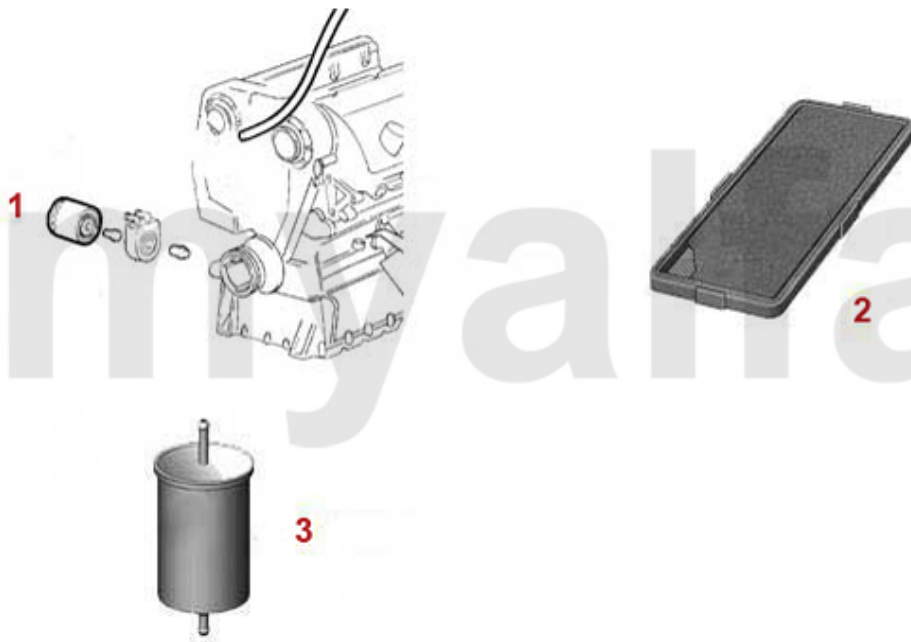

1	291123	Ölfilter Arna,Sud/Sprint,33 (905/7) 116 6-Zylinder/Turbo,75,90, 33(905/7),155,164,RZ/SZ An	127,65 SEK
2	292382	Luftfilter 75, 90, GTV6 (116), RZ, SZ 6-Zylinder eckig	378,93 SEK
3	2930140	Benzinfilter Spider 2000 IE Bj.1986-93	309,00 SEK