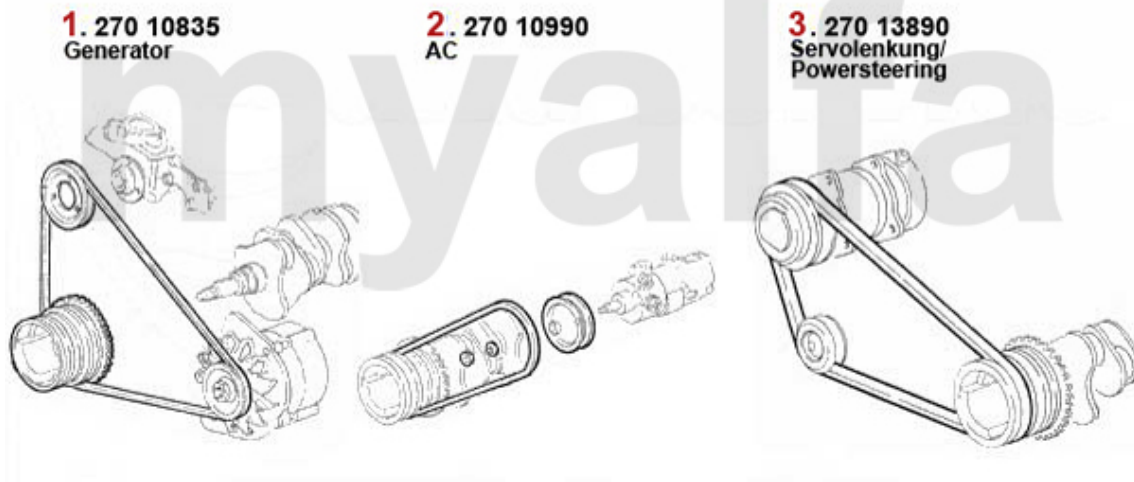

1. 911 108 0
rot/red

2. 911 274 0
blau/blue

1 9111080 Autodecke Ecoline Giulia, rot

687,92 SEK

Keilriemen/V-Belt RZ/SZ

1	27010835	Keilriemen 9.5x835 75,90 2.5/3.0 V6 Generator	127,10 SEK
2	27010990	Keilriemen Servolenkung Montreal, 9,5 x 990	170,25 SEK
3	27013890	Keilriemen 13x885 75,90 2.5/3.0 V 6 Klimakompressor	191,20 SEK