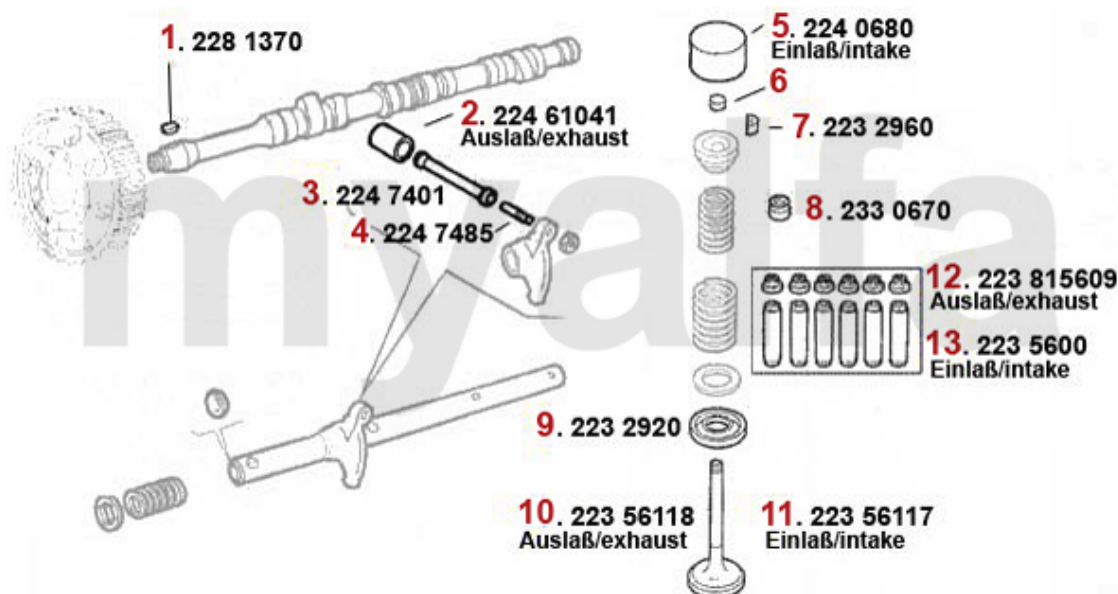

Nockenwelle/Camshaft RZ/SZ

- 1** 22248163 Nockenwelle rechts 75 (Potenziato), 164 QV Bj. >92,RZ,SZ 3.0 V6
- 2** 22248164 Nockenwelle links 75 (Potenziato), 1 64 QV Bj. >92,RZ,SZ 3.0 V6

Auf Anfrage

Auf Anfrage

Ventiltrieb/Valve Train RZ/SZ

1	2281370	Keil Nockenwelle	Auf Anfrage
2	22461041	Stößelbecher Auslassseite 75, 155, 164, RZ, SZ, GTV6	266,96 SEK
3	2247401	Stößelstange (Auslassseite) 75,155 164,166,RZ,SZ,gtv/spider (916),GTV/ 6	1.620,74 SEK
4	2247485	Einstellschraube für Kipphebelwelle 75. 155. 164, 166, RZ, SZ, GTV/Spider (916), GTV6	40,79 SEK
5	2240680	Ventilbecher - Tassenstößel OE-Qualität 101/105/115/116/75/155/164	204,10 SEK
6	2431140	Ventileinstellplättchenset 200 Stück 2,525 - 3,5 mm, Durchmesser 9mm	6.517,78 SEK
6	2430840	Ventileinstellplättchenset 205 Stück 1,5 - 2,5 mm, Durchmesser 9mm	6.517,78 SEK
6	2430430	Ventileinstellplättchen 9mm Bitte Größe angeben	144,58 SEK
7	2232960	Ventilkeil 9mm Ventil	22,20 SEK
9	2232920	Federteller Ventilfeder	Auf Anfrage
10	22356118	Ventil-Auslass 75,164/Super, RZ/SZ,gt v/spider (916) 3.0 V6(nicht 24V)	332,17 SEK
11	22356117	Ventil-Einlass 75,164/Super, RZ/SZ,gtv/spider (916) 3.0 V6 (nicht 24V)	570,12 SEK
12	22315609	Ventilführung-Auslass 2.5/3.0 V6,6,7 5,90,164/Super,RZ,SZ, gtv/spider (916), Stahl	162,06 SEK
13	2235600	Ventilführung-Einlass 75,164/ Super,RZ/SZ,gtv/spider (916) 3.0 V6 (nicht 24V)	418,61 SEK