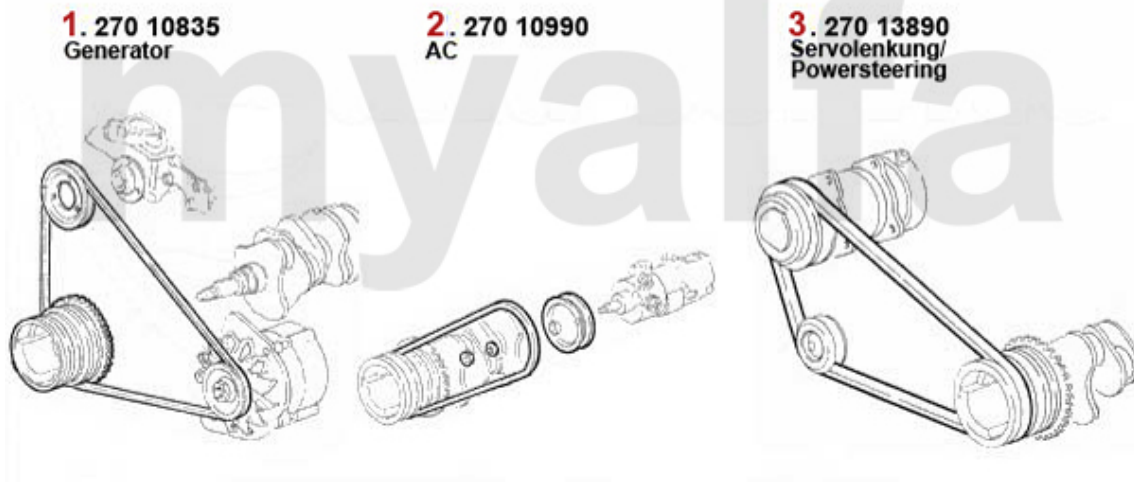

1. 911 108 0
rot/red

2. 911 274 0
blau/blue

1 9111080 Autodecke Ecoline Giulia, rot

687,92 SEK

Keilriemen/V-Belt RZ/SZ

1	27010835	Keilriemen 9.5x835 75,90 2.5/3.0 V6 Generator	127,10 SEK
2	27010990	Keilriemen Servolenkung Montreal, 9,5 x 990	170,25 SEK
3	27013890	Keilriemen 13x900 75,90 2.5/3.0 V 6 Klimakompressor	191,20 SEK