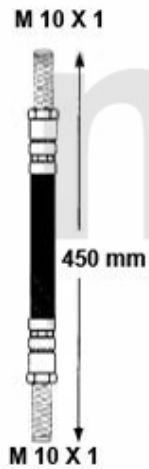

Nockenwelle/Camshaft RZ/SZ

- 1** 22248163 Nockenwelle rechts 75 (Potenziato), 164 QV Bj. >92,RZ,SZ 3.0 V6
- 2** 22248164 Nockenwelle links 75 (Potenziato), 1 64 QV Bj. >92,RZ,SZ 3.0 V6

Auf Anfrage

Auf Anfrage

Radlager/Wheel Bearing RZ/SZ

vorne/front:

hinten/rear:

1. 544 614

1 544614 Radlagersatz vorne 75,90, Alfetta/ Giulietta/ GTV (116)Bj.3.1980>, RZ/SZ

612,17 SEK

Lenkung/Steering RZ/SZ

1	554180	Spurstangenkopf außen Alfetta GTV6, Giulietta, 75, 90, RZ, SZ	332,31 SEK
2	55418	Spurstangenkopf außen 116 Lemförder	45,80 SEK
3	55522911	Lenkmanschette Li Spica 75,90,RZ,SZ Alfetta Bj. 79-85, ohne Servolenkung, 29/37 mm	243,65 SEK

Bremsscheiben/Brakedisks RZ/SZ

- 1 61052375 Sportbremsscheibe vorne RZ/SZ, 5-Loch, 2 Teilig
- 2 61052111 Satz Sportbremsscheiben hinten RZ/SZ, 6-Loch

Auf Anfrage
4.652,15 SEK

Bremsbeläge/Brakepads RZ/SZ

- | | | | |
|----------|-----------------|---|---------------------|
| 1 | 20379165 | SBB VA mit WE 116 6-Zyl. 75 Turbo/TS/V6/TD Bj. >10.89 Bremssystem | 1.064,49 SEK |
| | | : Ate | |
| 2 | 20912150 | SBB HA mit Warnkontakt 75 Bj.>08.89 90 1.8/2.0/2.5 | 897,85 SEK |

Bremsschlauch/Brake Hose RZ/SZ

1. 676 510084
vorne/front

2. 676 516851
hinten/rear

- | | | | |
|----------|-----------------|---|-------------------|
| 1 | 67610084 | Bremsschlauch vorne Alfetta 1.6/ 1.8/2.0/2.4TD, Giulietta 1.3/1.6/ 1.8/turbo/2.0/turbo bj. | 277,50 SEK |
| 2 | 67616851 | Bremsschlauch hinten 75,90, Alfetta, Giulietta, RZ, SZ ACHTUNG: auf Länge achten! | 309,00 SEK |