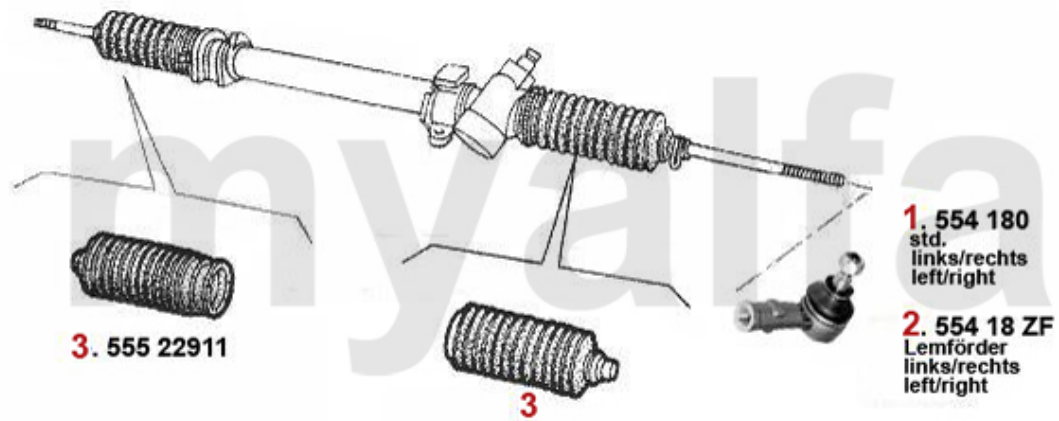

Radlager/Wheel Bearing RZ/SZ

vorne/front:

hinten/rear:

1. 544 614

1 544614 Radlagersatz vorne 75,90, Alfetta/ Giulietta/ GTV (116)Bj.3.1980>, RZ/SZ

612,17 SEK

Lenkung/Steering RZ/SZ

1	554180	Spurstangenkopf außen Alfetta GTV6, Giulietta, 75, 90, RZ, SZ	332,31 SEK
2	55418	Spurstangenkopf außen 116 Lemförder	45,80 SEK
3	55522911	Lenkmanschette Li Spica 75,90,RZ,SZ Alfetta Bj. 79-85, ohne Servolenkung, 29/37 mm	243,65 SEK