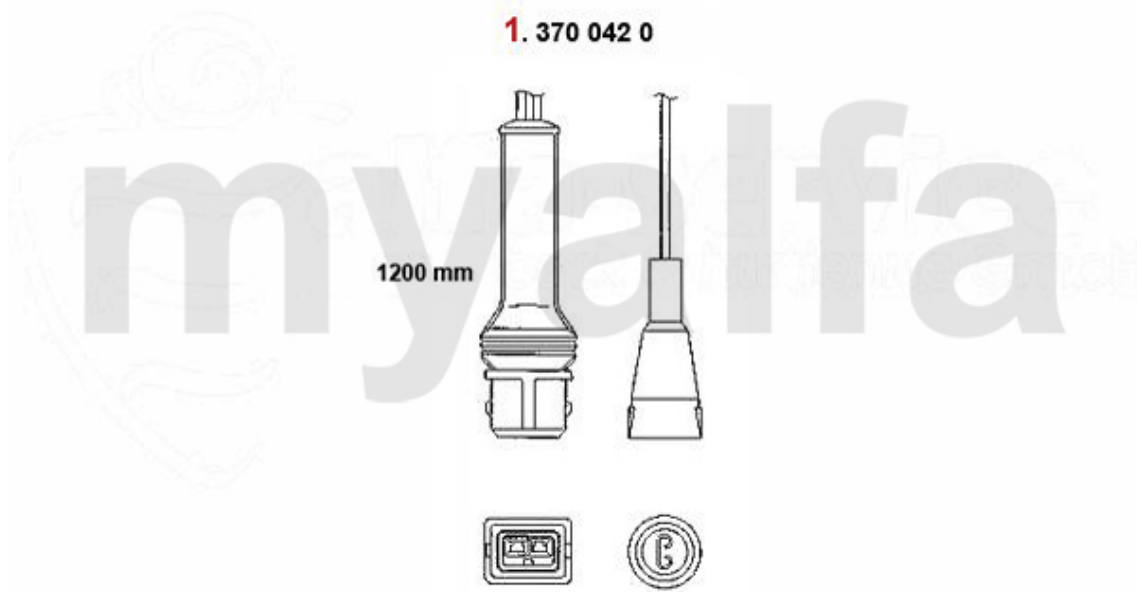

Lambda-Sonde/Lambda Probe RZ/SZ

1. 370 042 0

1 3700420 Lambda-Sonde Spider Bj.1990-93

1.037,71 SEK