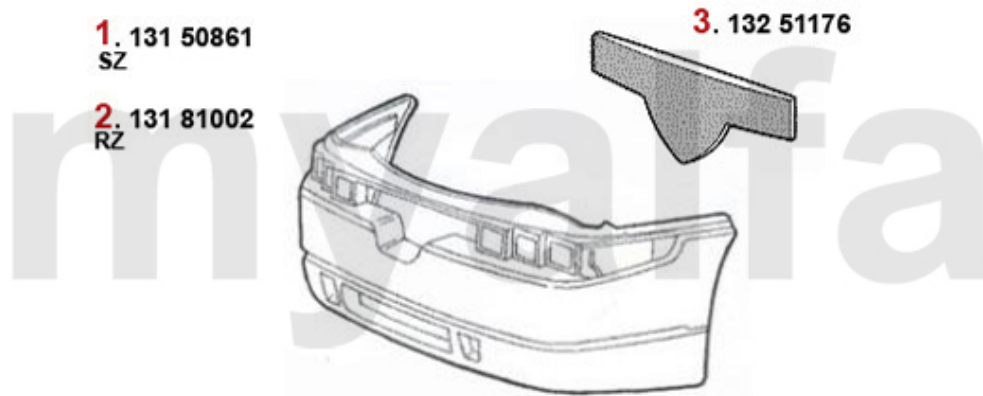

Stoßstangen/Bumpers RZ/SZ (ES30)

1	13150861	Stoßfänger vorne SZ (ES30)	Auf Anfrage
2	13181002	Stoßfänger vorne RZ (ES30)	34.979,01 SEK
3	13251176	Kühlergrill RZ/SZ (ES30)	3.719,47 SEK