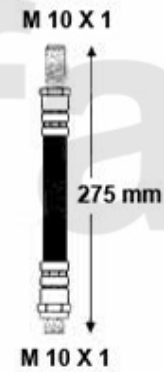

2. 554 18 ZF
Lemförder
links/rechts
left/right

3. 555 22911

3

1	554180	Spurstangenkopf außen Alfetta GTV6, Giulietta, 75, 90, RZ, SZ	332,31 SEK
2	55418	Spurstangenkopf außen 116 Lemförder	45,80 SEK
3	55522911	Lenkmanschette Li Spica 75,90,RZ,SZ Alfetta Bj. 79-85, ohne Servolenkung, 29/37 mm	243,65 SEK

Bremsscheiben/Brakedisks RZ/SZ

- 1 61052375 Sportbremsscheibe vorne RZ/SZ, 5-Loch, 2 Teilig
- 2 61052111 Satz Sportbremsscheiben hinten RZ/SZ, 6-Loch

Auf Anfrage
4.652,15 SEK

Bremsbeläge/Brakepads RZ/SZ

- | | | | |
|----------|-----------------|---|---------------------|
| 1 | 20379165 | SBB VA mit WE 116 6-Zyl. 75 Turbo/TS/V6/TD Bj. >10.89 Bremssystem : Ate | 1.064,49 SEK |
| 2 | 20912150 | SBB HA mit Warnkontakt 75 Bj.>08.89 90 1.8/2.0/2.5 | 897,85 SEK |

Bremsschlauch/Brake Hose RZ/SZ

1. 676 510084
vorne/front

2. 676 516851
hinten/rear

- | | | | |
|----------|-----------------|---|-------------------|
| 1 | 67610084 | Bremsschlauch vorne Alfetta 1.6/ 1.8/2.0/2.4TD, Giulietta 1.3/1.6/ 1.8/turbo/2.0/turbo bj. | 277,50 SEK |
| 2 | 67616851 | Bremsschlauch hinten 75,90, Alfetta, Giulietta, RZ, SZ ACHTUNG: auf Länge achten! | 309,00 SEK |