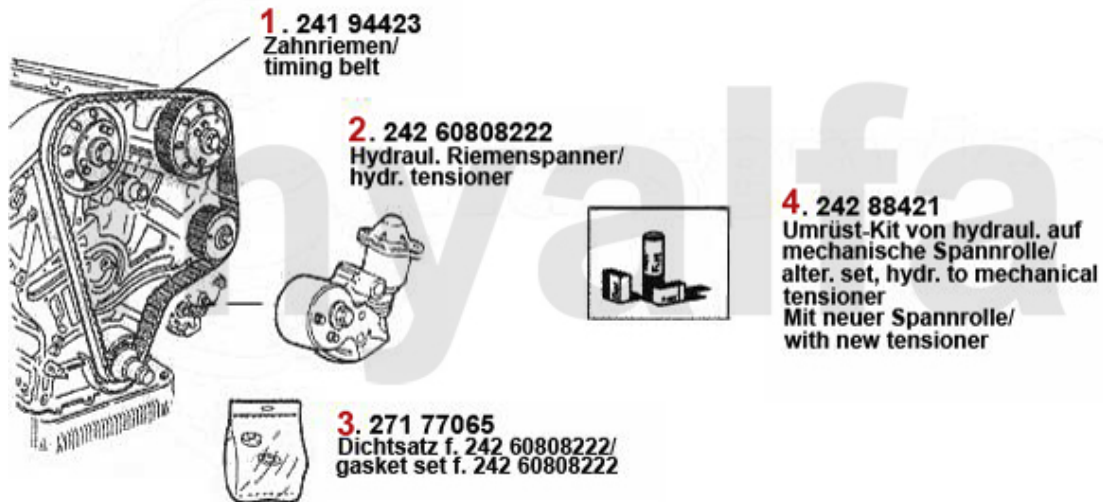

Zahnriemen/Timing Belt RZ/SZ

1	24194423	Zahnriemen 134SX254 6,75,90,164,GT/ V/6 (116),RZ/SZ 6-Zylinder Nockenwe lle	542,24 SEK
2	24208222	Spannrolle hydraulisch 75, 155, RZ, SZ, GTV6, 164/Super 6-Zylinder	Auf Anfrage
3	27177065	Dichtsatz für hydr. Riemenspanner 75,155,164,RZ,SZ 6-Zylinder	454,68 SEK
4	24288421	Umrüstsatz Spannrolle V6 hydraulisch auf mechanisch	2.203,63 SEK