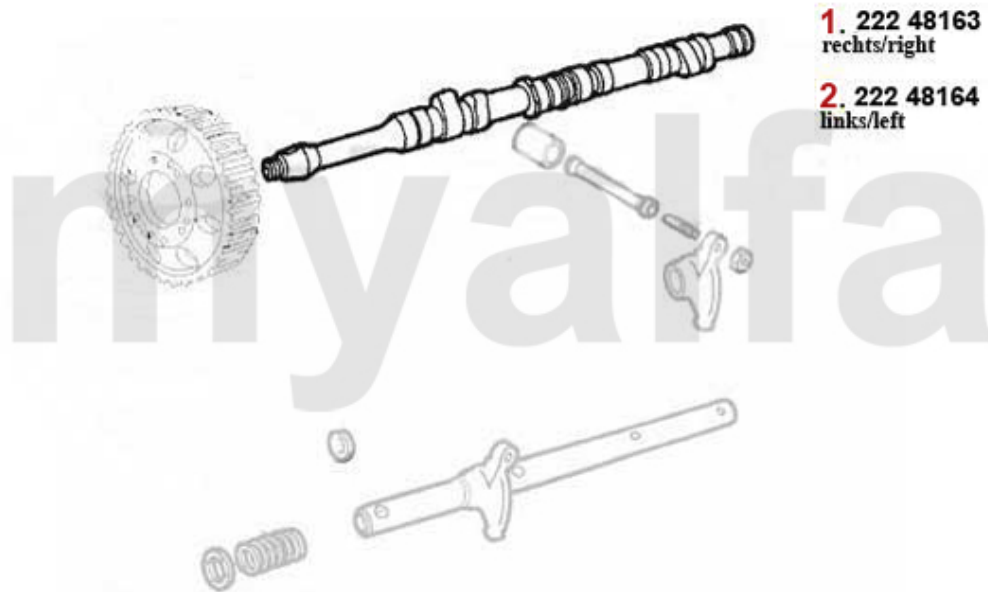

Nockenwelle/Camshaft RZ/SZ

- 1** 22248163 Nockenwelle rechts 75 (Potenziato), 164 QV Bj. >92,RZ,SZ 3.0 V6
- 2** 22248164 Nockenwelle links 75 (Potenziato), 1 64 QV Bj. >92,RZ,SZ 3.0 V6

Auf Anfrage

Auf Anfrage