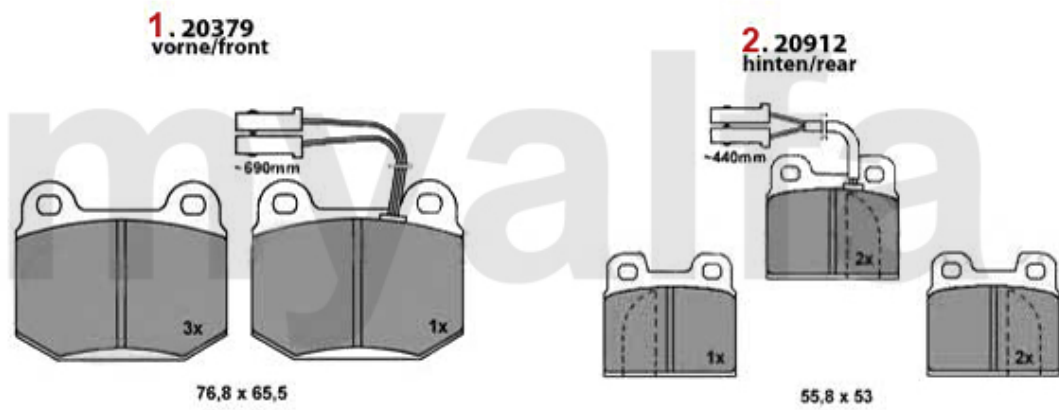

Bremsbeläge/Brakepads RZ/SZ

1	20379165	SBB VA mit WE 116 6-Zyl. 75 Turbo/TS/V6/TD Bj. >10.89 Bremssystem : Ate	1.064,49 SEK
2	20912150	SBB HA mit Warnkontakt 75 Bj.>08.89 90 1.8/2.0/2.5	897,85 SEK