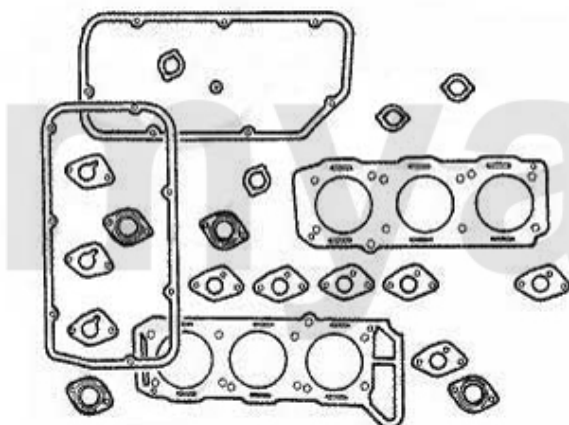

Kopfdichtsatz/Head Gasket Set RZ/SZ

---

1. 232 3100

1 2323100 *Kopfdichtsatz 164 3.0 V6 Bj.87-98 Spider (916) 3.0 V6 Bj.95> 75 3.0 V6
Bj.87-92, RZ/SZ*

2.320,32 SEK