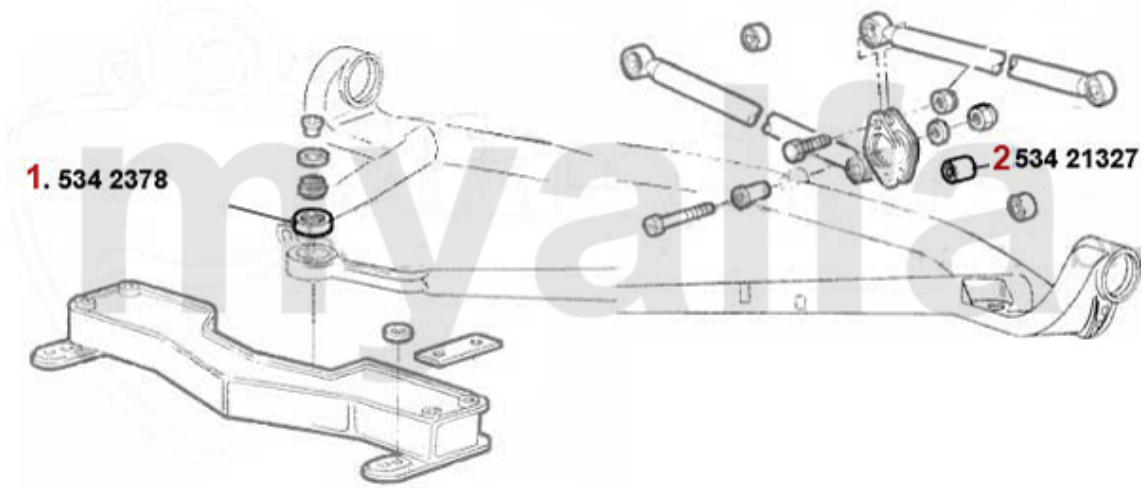

Aufhängung/Attachment RZ/SZ hinten/rear

1	5342378	Gehäuse für Buchse RZ/SZ HA Mitte	Auf Anfrage
2	53421327	Aufhängungsbuchse hinten/mitte Alfa tta, Giulietta, GTV/6 (116), 75, RZ/SZ	204,10 SEK
3	53487492	Silentbock Hinterachse 75, Alfetta, Giulietta, GTV6, RZ/SZ benötigte Stückzahl:4	111,97 SEK