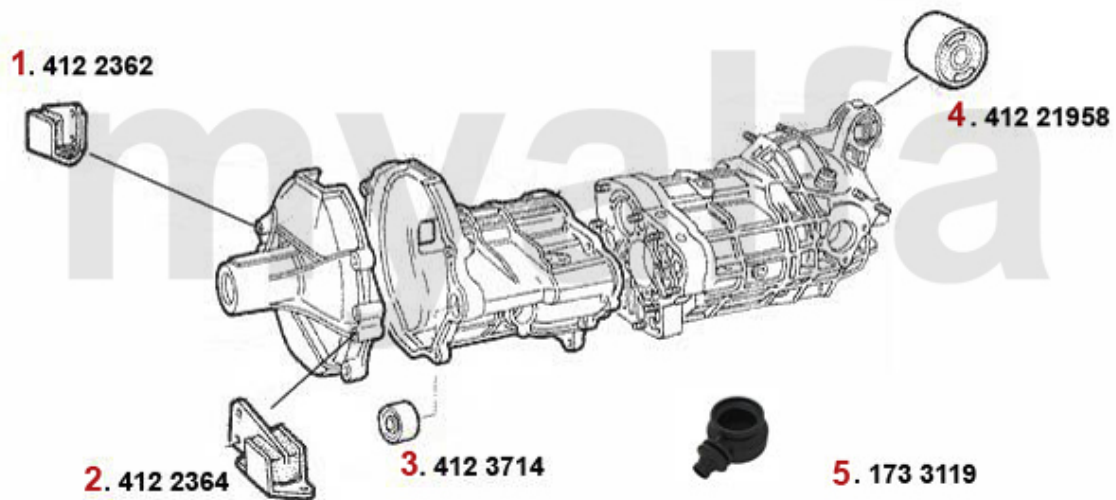

Getriebeaufhängung/Gear Mount RZ/SZ

1	4122362	Getriebeaufhängung rechts 75 1.8 Turbo/3.0 V6,Giulietta 2.0 Turbo RZ/SZ,GTV6	451,22 SEK
2	4122364	Getriebeaufhängung links 75 1.8 Turbo/2.5/3.0 V6,Giulietta2.0 Turbo, RZ/SZ, GTV6	451,22 SEK
3	4123714	Buchse Schalthebel am Getriebe75,90,RZ,SZ	320,65 SEK
4	41221958	Getriebeaufhängung hinten 75, 90,RZ SZ,Alfetta,Giulietta, GTV (116)	348,68 SEK
5	1733119	Schalthebelabdeckung 75, 90, RZ/SZ (ES30), 116 6-Zylinder	185,37 SEK