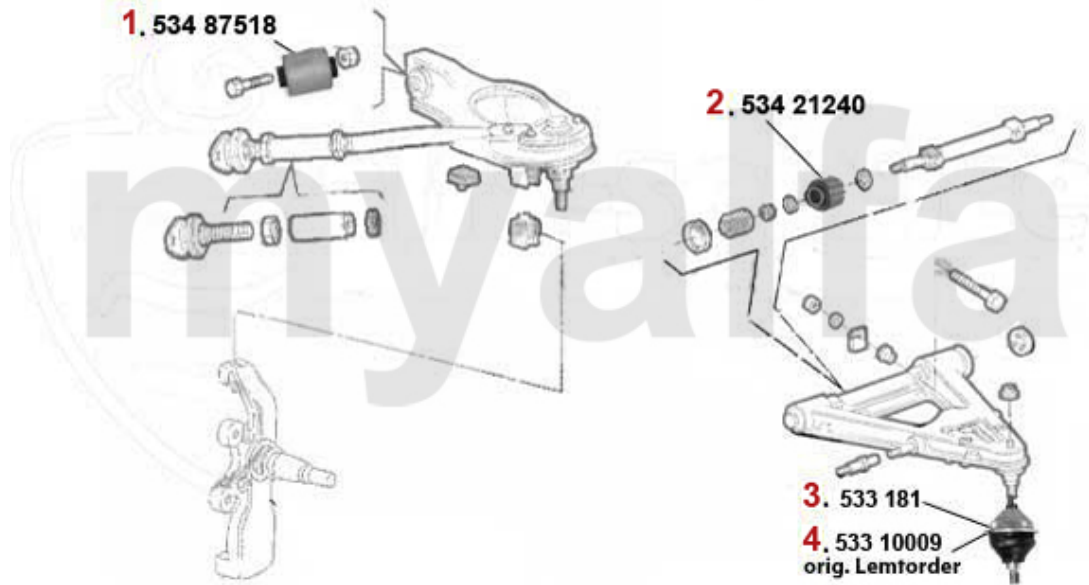

Aufhängung/Attachment RZ/SZ vorne/front

1	53487518	Querlenkerbuchse VA 75,GTV6 (116) RZ/SZ, benötigte Stückzahl: 2	138,75 SEK
2	53421240	Lagerbuchse Querlenker vorne 116	485,63 SEK
3	533181	Traggelenk unten 75, 90, Alfetta ,Giulietta, GTV6 (116)	500,19 SEK
4	53310009	Traggelenk Lemförde Alfetta, Giulietta,75,90,GTV(116),RZ,SZ	Auf Anfrage