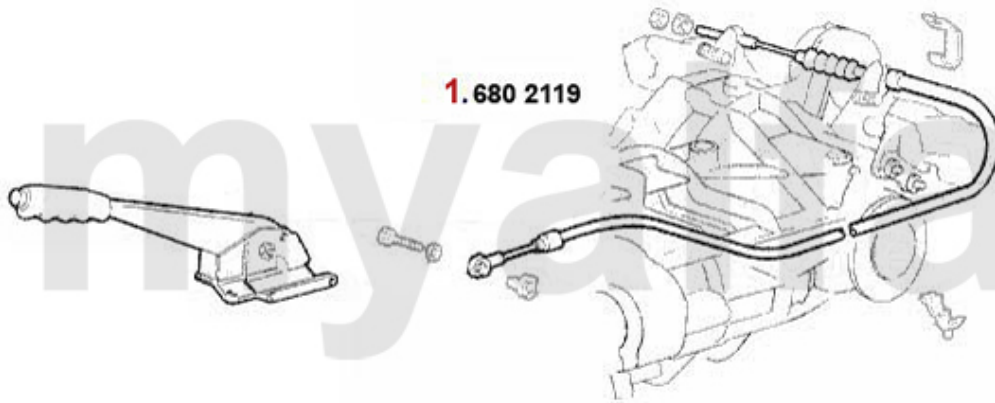

Handbremsseil/Brake Cable RZ/SZ

---

1 6802119 Handbremsseil RZ/SZ

921,16 SEK

Zündanlage/Ignition System RZ/SZ

1. 812 12

2. 812 1560

3. 817 117

4. 81687

5. 816 112
> 6300 U/min

7. BP 7 ES

6. 818 1526

1	81212	Zündspule elektronisch 33,75,90,Arn a,Sud/Sprint,Alfetta,Giulietta Bj. 86> System: Bosch	Auf Anfrage
2	8121560	Zündspule Einspritzer Spider Bj.1986-93	873,29 SEK
3	817117	Verteilerkappe Bosch 6,75,90 GTV6 6-Zylinder Bj. 1981-94	495,48 SEK
4	81687	Verteilerfinger 75,90,SZ, GTV6 (116) 6-Zylinder	215,76 SEK
5	816112	Verteilerfinger für Bosch Verteiler AR 6/90/75/GTV 6 Drehzahlbegrenzt 6300 U/min	Auf Anfrage
6	8181526	Zündkabelsatz 75 V6, GTV6 (116) RZ/SZ	2.320,32 SEK
7	BP7ES	Zündkerze NGK BP7ES	57,17 SEK