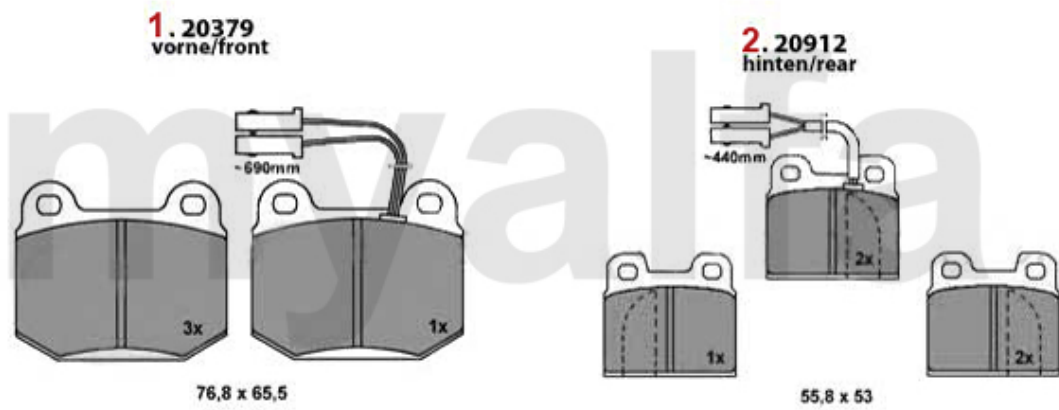

Bremsbeläge/Brakepads RZ/SZ

1	20379165	SBB VA mit WE 116 6-Zyl. 75 Turbo/TS/V6/TD Bj. >10.89 Bremssystem	1.064,49 SEK
		: Ate	
2	20912150	SBB HA mit Warnkontakt 75 Bj.>08.89 90 1.8/2.0/2.5	897,85 SEK