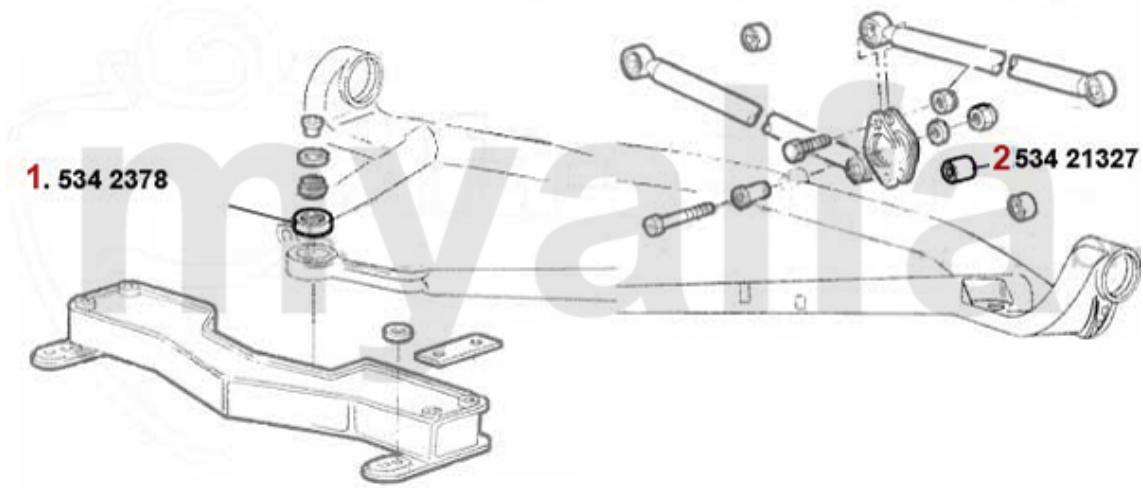

Aufhängung/Attachment RZ/SZ hinten/rear

1	5342378	Gehäuse für Buchse RZ/SZ HA Mitte	Auf Anfrage
2	53421327	Aufhängungsbuchse hinten/mitte Alfa tta, Giulietta, GTV/6 (116), 75, RZ/SZ	204,10 SEK
3	53487492	Silentbock Hinterachse 75, Alfetta, Giulietta, GTV6, RZ/SZ benötigte Stückzahl:4	111,97 SEK