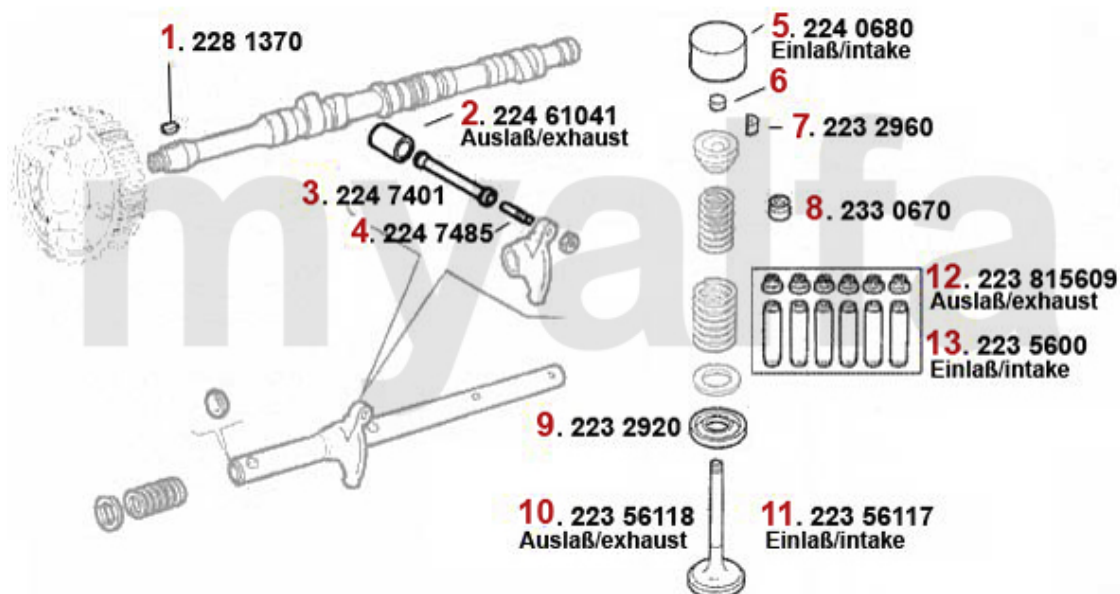

Nockenwelle/Camshaft RZ/SZ

- 1** 22248163 Nockenwelle rechts 75 (Potenziato), 164 QV Bj. >92,RZ,SZ 3.0 V6
- 2** 22248164 Nockenwelle links 75 (Potenziato), 164 QV Bj. >92,RZ,SZ 3.0 V6

Auf Anfrage

Auf Anfrage

Ventiltrieb/Valve Train RZ/SZ

1	2281370	Keil Nockenwelle	80,48 SEK
2	22461041	Stößelbecher Auslassseite 75, 155, 164, RZ, SZ, GTV6	266,96 SEK
3	2247401	Stößelstange (Auslassseite) 75,155 164,166,RZ,SZ,gtv/spider (916),GTV/ 6	1.620,74 SEK
4	2247485	Einstellschraube für Kipphebelwelle 75. 155. 164, 166, RZ, SZ, GTV/Spider (916), GTV6	40,79 SEK
5	2240680	Ventilbecher - Tassenstößel OE-Qualität 101/105/115/116/75/155/164	204,10 SEK
6	2431140	Ventileinstellplättchenset 200 Stück 2,525 - 3,5 mm, Durchmesser 9mm	6.517,78 SEK
6	2430840	Ventileinstellplättchenset 205 Stück 1,5 - 2,5 mm, Durchmesser 9mm	6.517,78 SEK
6	2430430	Ventileinstellplättchen 9mm Bitte Größe angeben	144,58 SEK
7	2232960	Ventilkeil 9mm Ventil	22,20 SEK
9	2232920	Federteller Ventilfeder	Auf Anfrage
10	22356118	Ventil-Auslass 75,164/Super, RZ/SZ,gt v/spider (916) 3.0 V6(nicht 24V)	332,17 SEK
11	22356117	Ventil-Einlass 75,164/Super, RZ/SZ,gtv/spider (916) 3.0 V6 (nicht 24V)	570,12 SEK
12	22315609	Ventilführung-Auslass 2.5/3.0 V6,6,7 5,90,164/Super,RZ,SZ, gtv/spider (916), Stahl	162,06 SEK
13	2235600	Ventilführung-Einlass 75,164/ Super,RZ/SZ,gtv/spider (916) 3.0 V6 (nicht 24V)	418,61 SEK