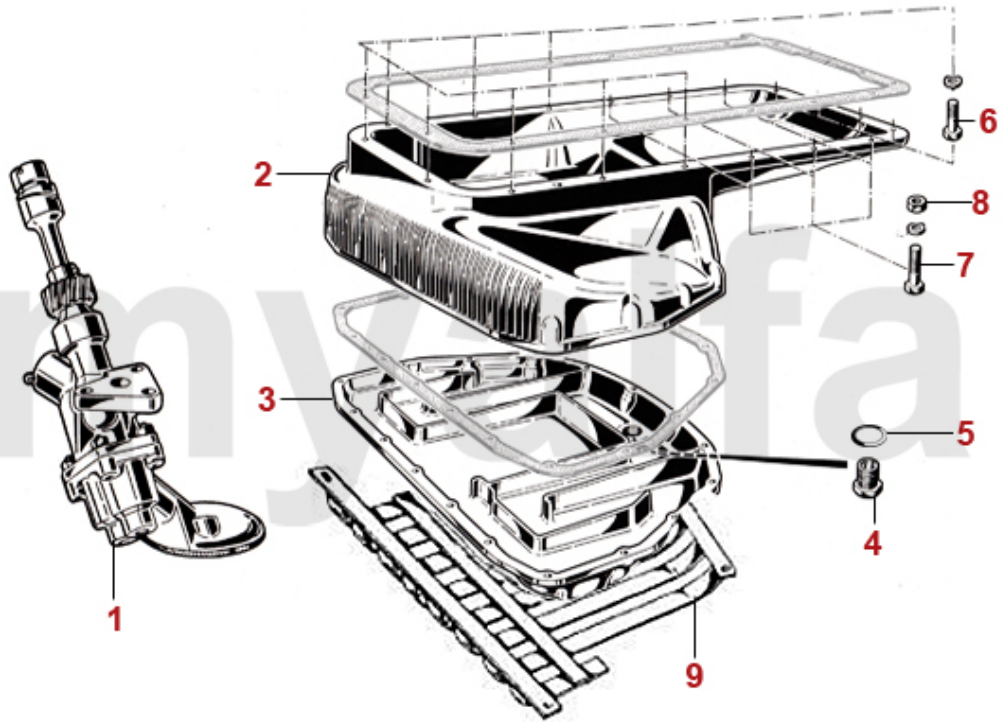

1	2270600	Ölpumpe 1300-2000 Original	Auf Anfrage
2	2140580	Ölwannenoberteil gebraucht (Ausführung mit Bohrungen)	Auf Anfrage
2	2142940	Ölwannenoberteil gebraucht (Ausführung mit Stehbolzen)	Auf Anfrage
3	2280590	Ölwannenunterteil (nicht für Modelle frühe 60er Jahre)	2.087,08 SEK
4	2280120	Ölablassschraube mit Magnet	150,41 SEK
5	2330060	Dichtring Ölablassschraube Ölwanne / Getriebe / Differential	18,59 SEK
6	2280130	Sechskantschraube Ölwannenoberteil M7x1x30	11,10 SEK
7	2280140	Sechskantschraube Ölwannenoberteil M7x1x35	11,66 SEK
8	2280150	Sechskantmutter für Schraube Ölwannenoberteil	6,94 SEK
9	1350620	Ölwannenschutz gelb chromatiert	1.037,71 SEK