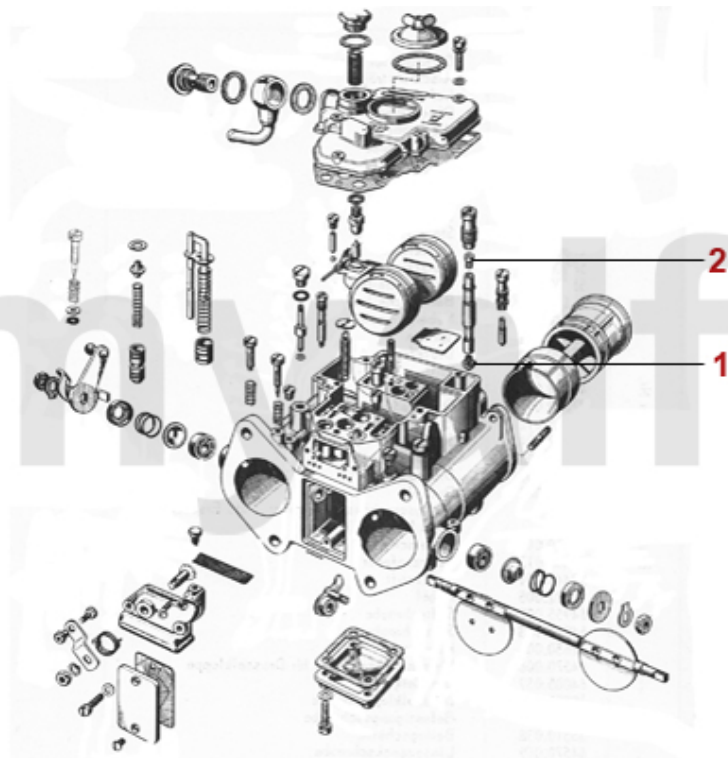

1	2524000	Hauptdüse 110 WEBER DCOE	103,79 SEK
1	2524010	Hauptdüse 115 WEBER DCOE	103,79 SEK
1	2524040	Hauptdüse 130 WEBER DCOE	103,79 SEK
1	2524050	Hauptdüse 135 WEBER DCOE	103,79 SEK
1	2524060	Hauptdüse 140 WEBER DCOE	103,79 SEK
1	2524070	Hauptdüse 145 WEBER DCOE	103,79 SEK
1	2524080	Hauptdüse 150 WEBER DCOE	103,79 SEK
1	2524090	Hauptdüse 155 WEBER DCOE	103,79 SEK
1	2524100	Hauptdüse 160 WEBER DCOE	85,05 SEK
1	2524110	Hauptdüse 165 WEBER DCOE	85,05 SEK
1	2524120	Hauptdüse 170 WEBER DCOE	85,05 SEK
1	2524130	Hauptdüse 175 WEBER DCOE	85,05 SEK
1	2524140	Hauptdüse 180 WEBER DCOE	85,05 SEK
2	2524500	Luftkorrekturdüse 150 WEBER DCOE	103,79 SEK
2	2524510	Luftkorrekturdüse 155 WEBER DCOE	103,79 SEK
2	2524520	Luftkorrekturdüse 160 WEBER DCOE	103,79 SEK
2	2524530	Luftkorrekturdüse 165 WEBER DCOE	103,79 SEK
2	2524540	Luftkorrekturdüse 175 WEBER DCOE	Auf Anfrage
2	2524550	Luftkorrekturdüse 180 WEBER DCOE	103,79 SEK
2	2524560	Luftkorrekturdüse 185 WEBER DCOE	103,79 SEK
2	2524570	Luftkorrekturdüse 190 WEBER DCOE	103,79 SEK
2	2524580	Luftkorrekturdüse 195 WEBER DCOE	103,79 SEK
2	2524600	Luftkorrekturdüse 205 WEBER DCOE	85,05 SEK
2	2524610	Luftkorrekturdüse 210 WEBER DCOE	85,05 SEK
2	2524620	Luftkorrekturdüse 220 WEBER DCOE	85,05 SEK
2	2524630	Luftkorrekturdüse 245 WEBER DCOE	85,05 SEK