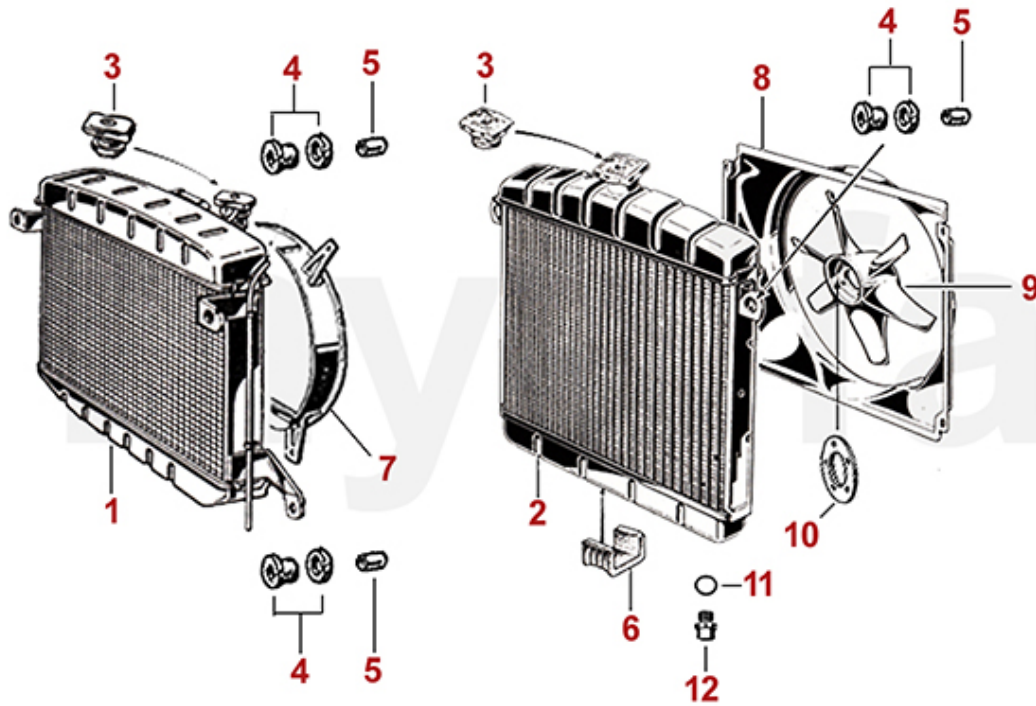

1	2611650	Aluminium Kühler schwarz Giulia/GT Bertone 2.Serie 1968-78	6.121,37 SEK
1	2611620	Aluminium Kühler schwarz Giulia/GT Bertone 1.Serie Bj.1963-68	6.937,50 SEK
1	2610260	Kühler Giulia/GT Bertone, Bj. 1963-68 1.Serie	4.652,15 SEK
2	2610640	Kühler Giulia/GT Bertone, Bj. 1968-78	3.719,47 SEK
2	2611640	Aluminium Kühler natur Giulia/GT Bertone 2.Serie 1968-78	5.888,13 SEK
3	2680600	Kühlerdeckel rund Fahrzeuge ohne Ausgleichsbehälter	145,69 SEK
3	2680610	Kühlerdeckel rund Fahrzeuge ohne Ausgleichsbehälter, verchromt	277,50 SEK
4	2680060	Kühlerdeckel eckig Fahrzeuge mit Ausgleichsbehälter	145,69 SEK
4	2680620	Kühlerdeckel eckig Fahrzeuge mit Ausgleichsbehälter, verchromt	277,50 SEK
5	2680710	Gummi Kühleraufhängung (Satz) seitlich 2-teilig	173,72 SEK
6	2680530	Buchse (Satz) für Gummi Kühleraufhängung seitlich	45,51 SEK
7	2680030	Gummi Kühleraufhängung Bj.1968-89 unten Vergasermotelle	54,81 SEK
8	2640020	Rahmen Lüfterflügel Metallausführung 105 1.Serie Bj.1962-68	921,16 SEK
9	2640010	Rahmen Lüfterflügel tiefe Ausführung 7,5 cm Bj. 1968-82 mech. Lüfter	465,23 SEK
10	2640530	Lüfterflügel breit Bj. 1972-89 mechanischer Lüfter	320,65 SEK
10	2640520	Lüfterflügel schmal 1300/1600 Bj.1964-72	348,68 SEK
11	2640040	Scheibe für Lüfterflügel	173,72 SEK
12	2650030	Kupferdichtung für Ablasschraube Kühler	17,48 SEK
13	2650010	Ablassschraube Kühler	81,03 SEK