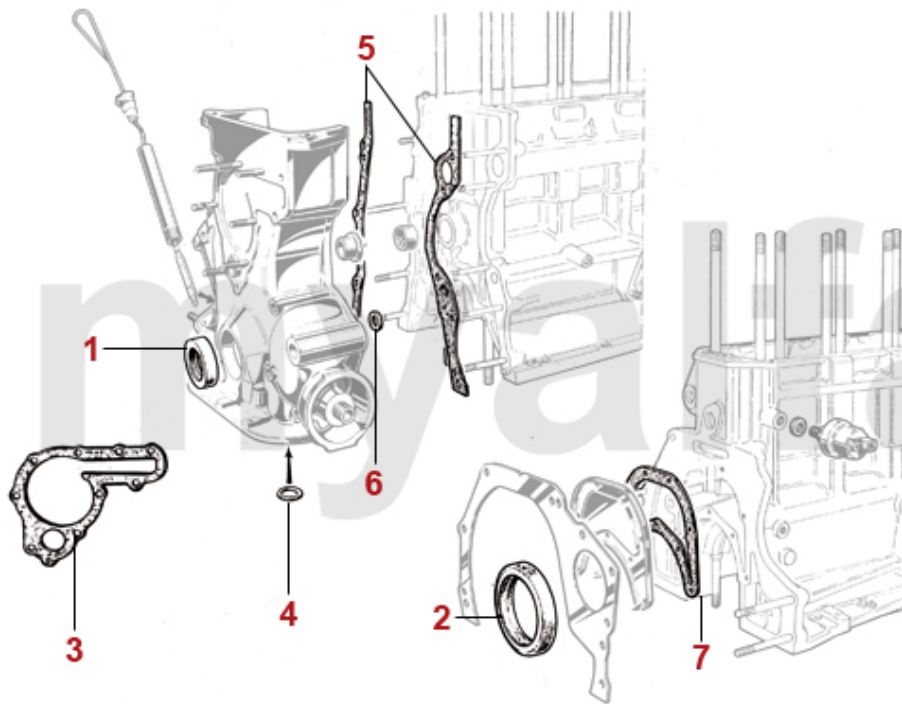

1	2330220	Simmerring Kurbelwelle vorne 35/50/10	110,72 SEK
1	2330360	Simmerring Kurbelwelle vorne 35/50/10, Originalqualität	208,13 SEK
2	2330600	Simmerring Kurbelwelle hinten 84/105/12 Spider IE Bj.1990-93 Originalqualität	406,95 SEK
2	2330230	Simmerring Kurbelwelle hinten 82/105/12 - 750/101/105/115/116 bis BJ. 1989, Originalqualität	383,64 SEK
3	2330470	Wasserpumpendichtung - 105, 115, 101 1600 - für mechanischem DZM	66,46 SEK
4	2330730	Dichtring Ölpumpe	19,29 SEK
5	2331330	Stirndeckeldichtung (5-teilig)	185,37 SEK
6	2330760	Dichtring Steuergehäuse 101/105/115/116	57,17 SEK
7	2330610	Dichtung Lagerdeckel hinten	48,98 SEK