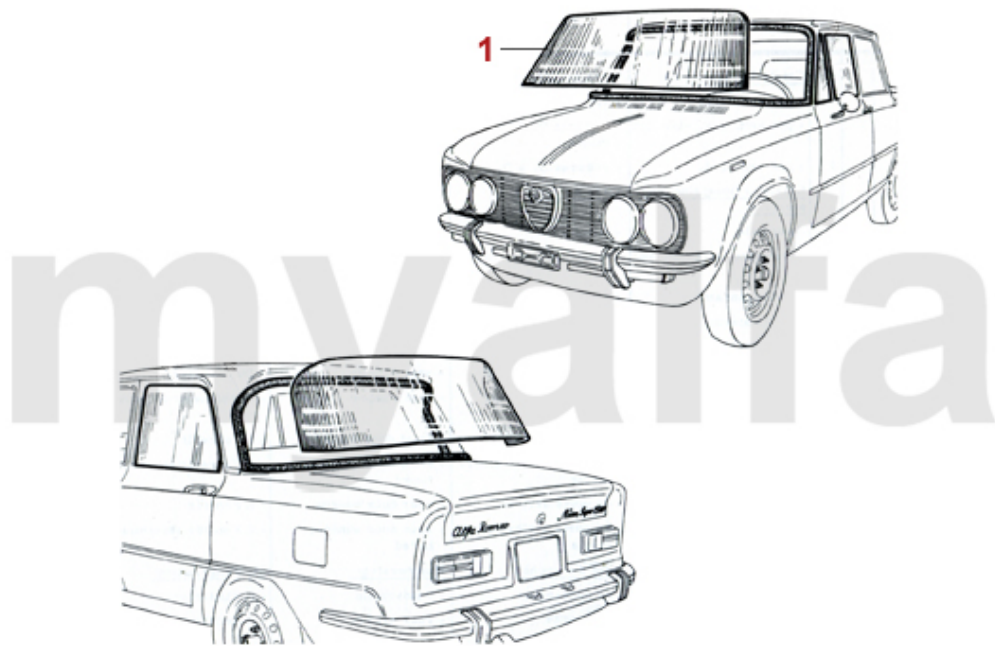

1	1340330	Frontscheibe Giulia / Berlina getönt grün	3.648,29 SEK
1	1340340	Frontscheibe Giulia / Berlina getönt grün mit Grünkeil	3.952,57 SEK
1	1340230	Frontscheibe Giulia / Berlina klar	3.486,23 SEK