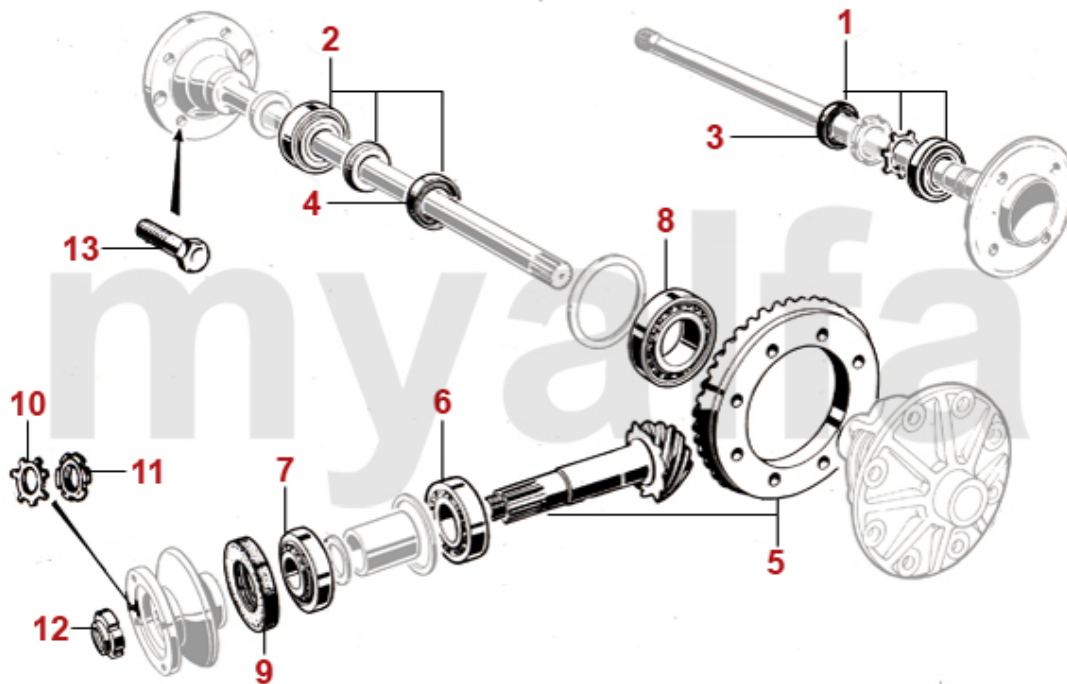

1	5441550	Radlagerset hinten 101 1600, 105 Bj. 62-72, - Ausführung mit Sicherungsblech	809,19 SEK
2	5441560	Radlagerset hinten Bj.1972-93 mit Schrumpfring	738,01 SEK
2	5441571	Radlager hinten - 1900 / 101 1600 /105/115 Motorsport	1.219,61 SEK
3	2330270	Simmerring Radlager hinten 750/101, 105 1300-1750 Bj. 1962-72 52/30/10	170,25 SEK
4	2330280	Simmerring Radlager hinten 1300-2000 Bj. 1972-93 52/34/10	110,72 SEK
5	4521850	Teller/Kegelrad 10/43	Auf Anfrage
6	4531070	Lager Differential Kegelrad innen - 105 1300-1750, 101 1600	1.154,26 SEK
6	4530900	Kegelrollenlager Differential 2000 innen	977,08 SEK
7	4531420	Lager Differential Kegelrad aussen, 105 1300-1750, 101 1600	690,28 SEK
7	4530890	Kegelrollenlager Differential 2000 außen	687,92 SEK
8	4530960	Schulterlager Differential - 105 1300-1750, 101 1600	1.387,50 SEK
8	4530510	Schulterlager Differential 2000	515,32 SEK
9	2330530	Simmerring Differential vorne - 105 1300-1600, 750/101	150,96 SEK
9	2330260	Simmerring Differential 2000 74.5/45/12	208,13 SEK
9	2331560	Simmerring Differential 1750 72/40/10	150,96 SEK
10	4541720	Sicherungsblech Mutter Antriebsflansch - 105 1300-1750, 750/101	57,17 SEK
11	4541810	Mutter Antriebsflansch - 105 1300-1750, 750/101	250,58 SEK
12	4541820	Mutter Antriebsflansch 2000	250,58 SEK
13	5740862	Radbolzen Rechtsgewinde 105 hinten bis Bj '72, 750/101/102/106 vorne und hinten	170,25 SEK
13	5740861	Radbolzen Linksgewinde 105 hinten bis Bj '72, 750/101/102/106 vorne und hinten	170,25 SEK
13	5740850	Radbolzen Hinterachse Rechtsgewinde ab Bj. 1972 105/115	74,65 SEK