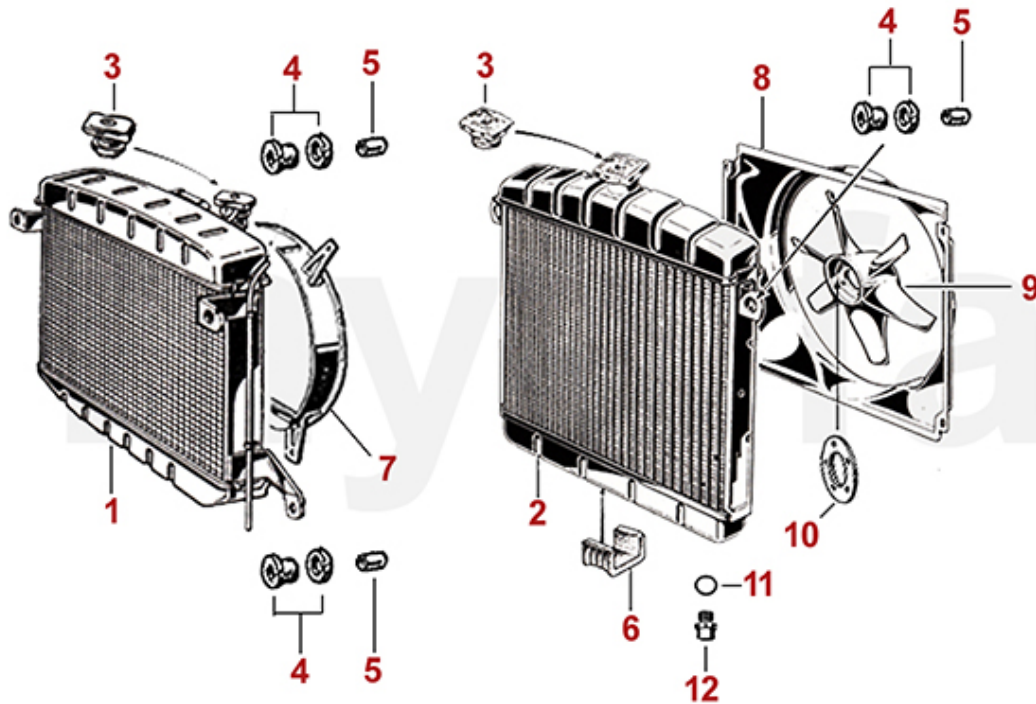

1	2611650	Aluminium Kühler schwarz Giulia/GT Bertone 2.Serie 1968-78	6.121,37 SEK
1	2611620	Aluminium Kühler schwarz Giulia/GT Bertone 1.Serie Bj.1963-68	6.937,50 SEK
1	2610260	Kühler Giulia/GT Bertone, Bj. 1963-68 1.Serie	4.652,15 SEK
2	2610640	Kühler Giulia/GT Bertone, Bj. 1968-78	3.719,47 SEK
2	2611640	Aluminium Kühler natur Giulia/GT Bertone 2.Serie 1968-78	5.888,13 SEK
3	2680600	Kühlerdeckel rund Fahrzeuge ohne Ausgleichsbehälter	145,69 SEK
3	2680610	Kühlerdeckel rund Fahrzeuge ohne Ausgleichsbehälter, verchromt	277,50 SEK
4	2680060	Kühlerdeckel eckig Fahrzeuge mit Ausgleichsbehälter	145,69 SEK
4	2680620	Kühlerdeckel eckig Fahrzeuge mit Ausgleichsbehälter, verchromt	277,50 SEK
5	2680710	Gummi Kühleraufhängung (Satz) seitlich 2-teilig	173,72 SEK
6	2680530	Buchse (Satz) für Gummi Kühleraufhängung seitlich	45,51 SEK
7	2680030	Gummi Kühleraufhängung Bj.1968-89 unten Vergasermotelle	54,81 SEK
8	2640020	Rahmen Lüfterflügel Metallausführung 105 1.Serie Bj.1962-68	921,16 SEK
9	2640010	Rahmen Lüfterflügel tiefe Ausführung 7,5 cm Bj. 1968-82 mech. Lüfter	465,23 SEK
10	2640530	Lüfterflügel breit Bj. 1972-89 mechanischer Lüfter	320,65 SEK
10	2640520	Lüfterflügel schmal 1300/1600 Bj.1964-72	348,68 SEK
11	2640040	Scheibe für Lüfterflügel	173,72 SEK
12	2650030	Kupferdichtung für Ablasschraube Kühler	17,48 SEK
13	2650010	Ablassschraube Kühler	81,03 SEK