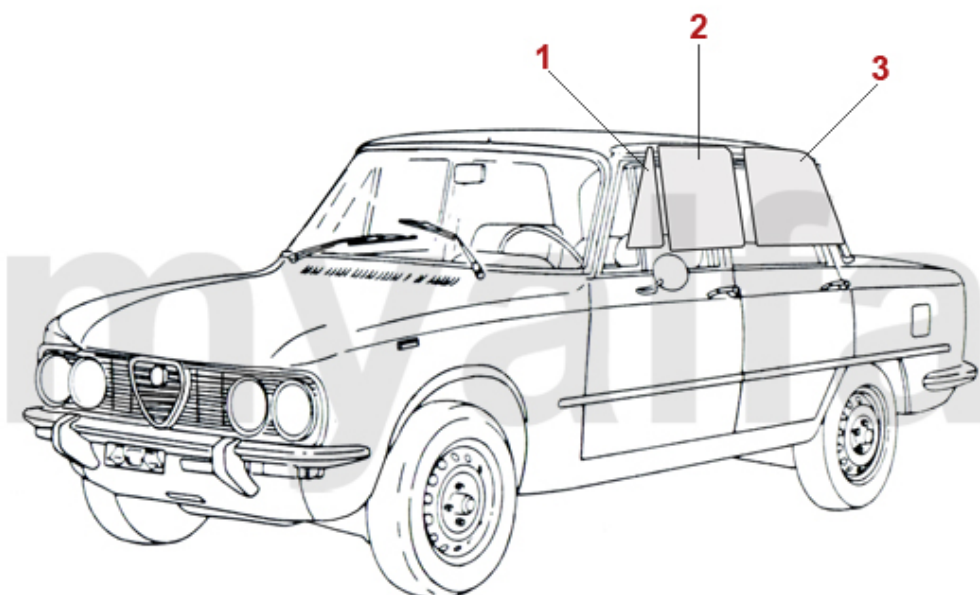

1	1340450	<i>Dreiecksfenster Giulia / Berlina klar links / rechts</i>	483,82 SEK
1	1340420	<i>Dreiecksfenster Giulia / Berlina grün links / rechts</i>	698,47 SEK
2	1340432	<i>Seitenscheibe Giulia / Berlina grün rechts vorne</i>	757,85 SEK
2	1340462	<i>Seitenscheibe Giulia / Berlina klar rechts vorne</i>	752,03 SEK
2	1340431	<i>Seitenscheibe Giulia / Berlina grün links vorne</i>	757,85 SEK
2	1340461	<i>Seitenscheibe Giulia / Berlina klar links vorne</i>	752,03 SEK
3	1340471	<i>Seitenscheibe Giulia klar links hinten</i>	833,61 SEK
3	1340442	<i>Seitenscheibe Giulia grün rechts hinten</i>	873,29 SEK
3	1340472	<i>Seitenscheibe Giulia klar rechts hinten</i>	833,61 SEK
3	1340441	<i>Seitenscheibe Giulia grün links hinten</i>	873,29 SEK