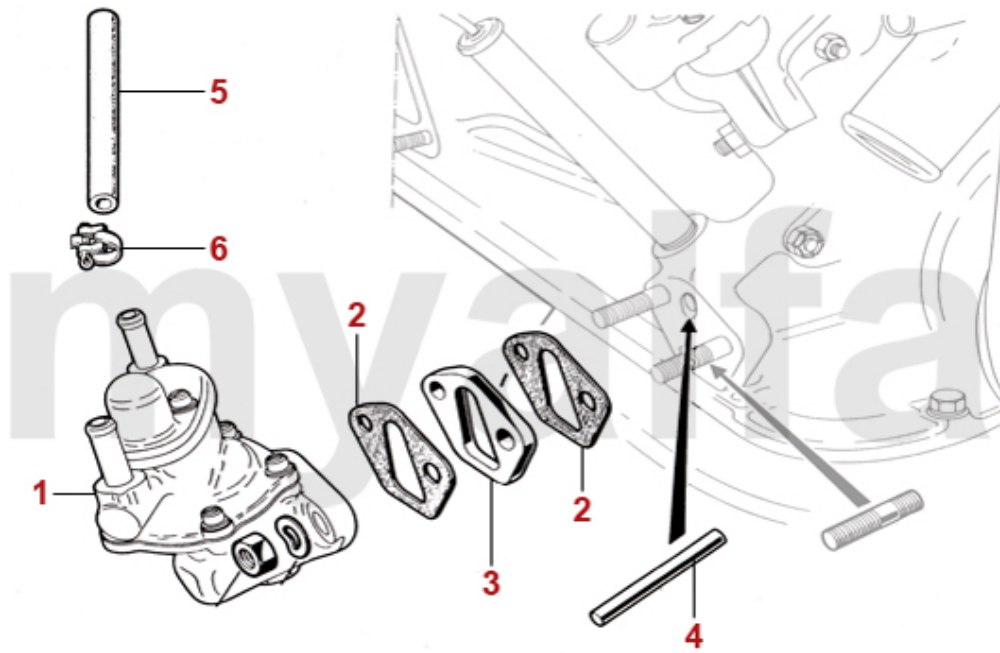

1	2530100	Benzinpumpe Vergasermodele	570,12 SEK
2	2330480	Benzinpumpendichtung	28,03 SEK
3	2330490	Isolierflansch Benzinpumpe	57,17 SEK
4	2530300	Stößel Benzinpumpe 2. Serie einteilig	Auf Anfrage
5	2571510	Benzinschlauch 8mm, 1m Stück geschnitten	87,41 SEK
5	2572150	Benzinschlauch 8mm Sahlflex 1m Stück geschnitten	92,13 SEK
6	2570310	Schlauchschelle Benzinschlauch	16,37 SEK