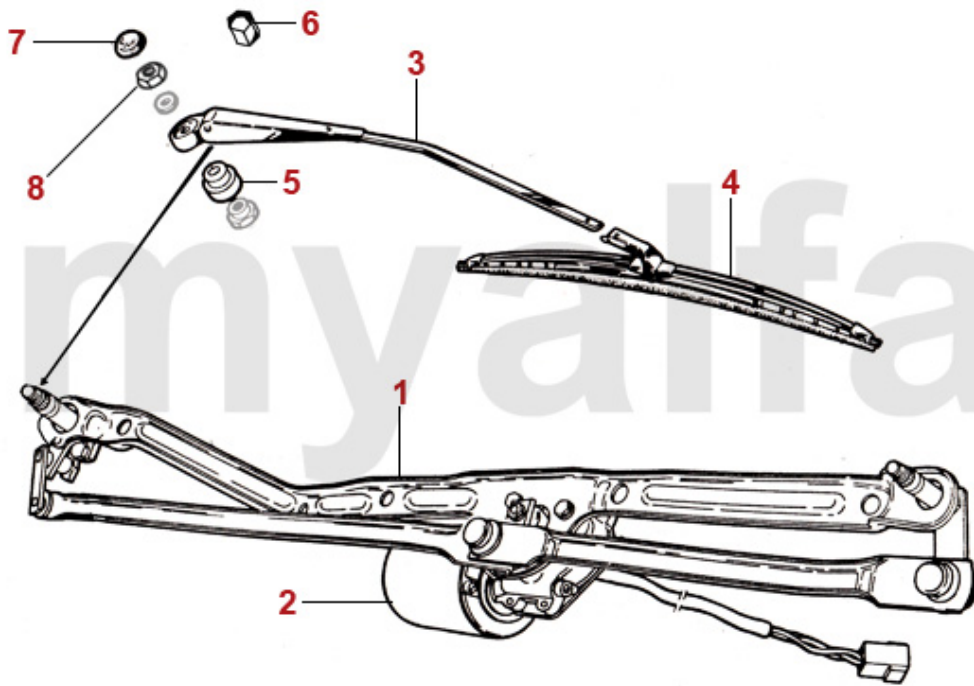

1	8840360	Scheibenwischergestänge Giulia	2.320,32 SEK
2	8841110	Scheibenwischermotor Giulia / GT Bertone zweistufig / vier Anschlüsse	2.203,63 SEK
2	8840470	Scheibenwischermotor Giulia / GT Bertone / Spider Bj.1966-69 einstufig / drei Anschlüsse	2.203,63 SEK
3	8830201	Wischarm Giulia/Berlina Steckbefestigung Edelstahl links	348,68 SEK
3	8830202	Wischarm Giulia/Berlina Steckbefestigung Edelstahl rechts	348,68 SEK
4	8830040	Scheibenwischer (Satz) GT Bertone/Giulia/ Berlina/Spider Bj.1966-69 Hakenbefestigung Edelstahl	441,92 SEK
4	8830030	Scheibenwischer (Satz) GT Bertone/Giulia/ Berlina/Spider Bj.1966-69 Steckbefestigung Edelstahl	418,61 SEK
4	8830120	Scheibenwischer (Satz) GT Bertone/Giulia/Spider Bj.1966-69 Steckbefestigung (Carello Design)	465,23 SEK
5	8830350	Abdeckung Wischerwelle Giulia/ GT Bertone	103,79 SEK
6	8830080	Hutmutter Wischarm Edelstahl	11,10 SEK
6	8830090	Hutmutter Wischarm Originalform	17,48 SEK
7	8830070	Abdeckkappe Wischarm (Satz) grau	62,99 SEK
7	8830240	Abdeckkappe für Wischarm oval, grau	110,72 SEK
7	8830250	Abdeckkappe für Wischarm oval, schwarz	110,72 SEK
8	8830100	Mutter Wischarm	11,10 SEK