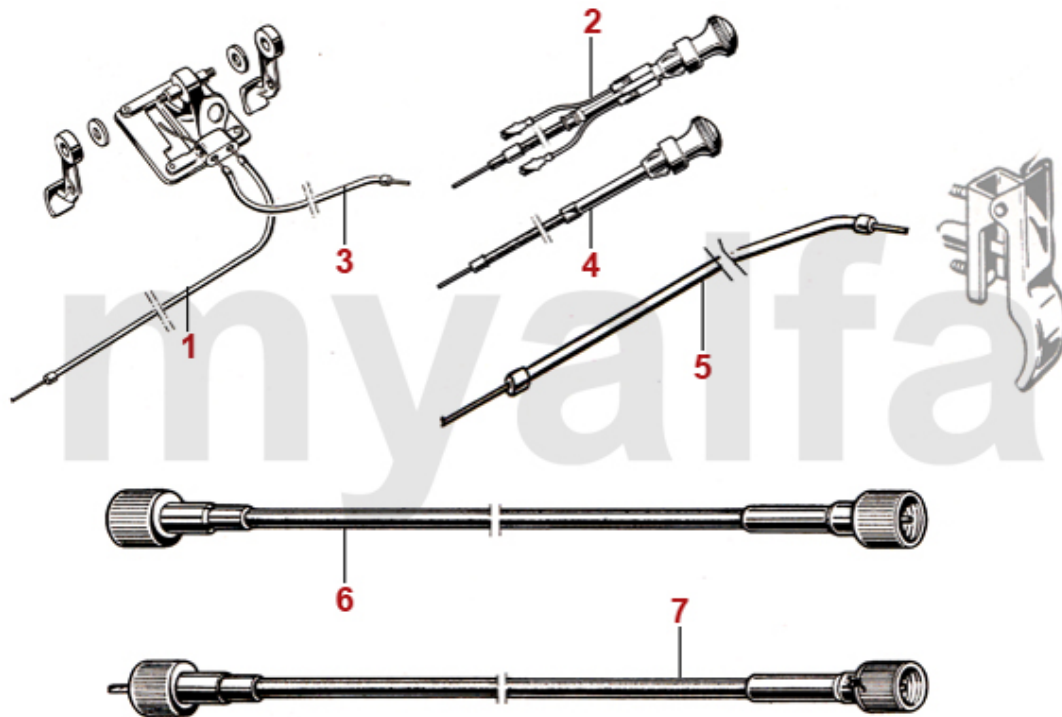

1	1190120	Chokezug Modelle mit Hebelbetätigung	138,75 SEK
2	1190130	Chokezug Modelle mit Zugknopf (eventuell Länge anpassen)	430,26 SEK
3	1190110	Handgaszug Modelle mit Hebelbetätigung	145,69 SEK
4	1190480	Handgaszug Modelle mit Zugknopf (eventuell Länge anpassen)	390,58 SEK
5	1190160	Motorhaubenzug Giulia - 750/101 Spider	110,72 SEK
6	8900010	Tachowelle - 105/115 Giulia, 750/101 - 1744mm	291,51 SEK
7	8900040	Drehzahlmesserwelle 750/101/105/115 1300-1600/ GT Bertone 1750, 1410 mm	332,31 SEK