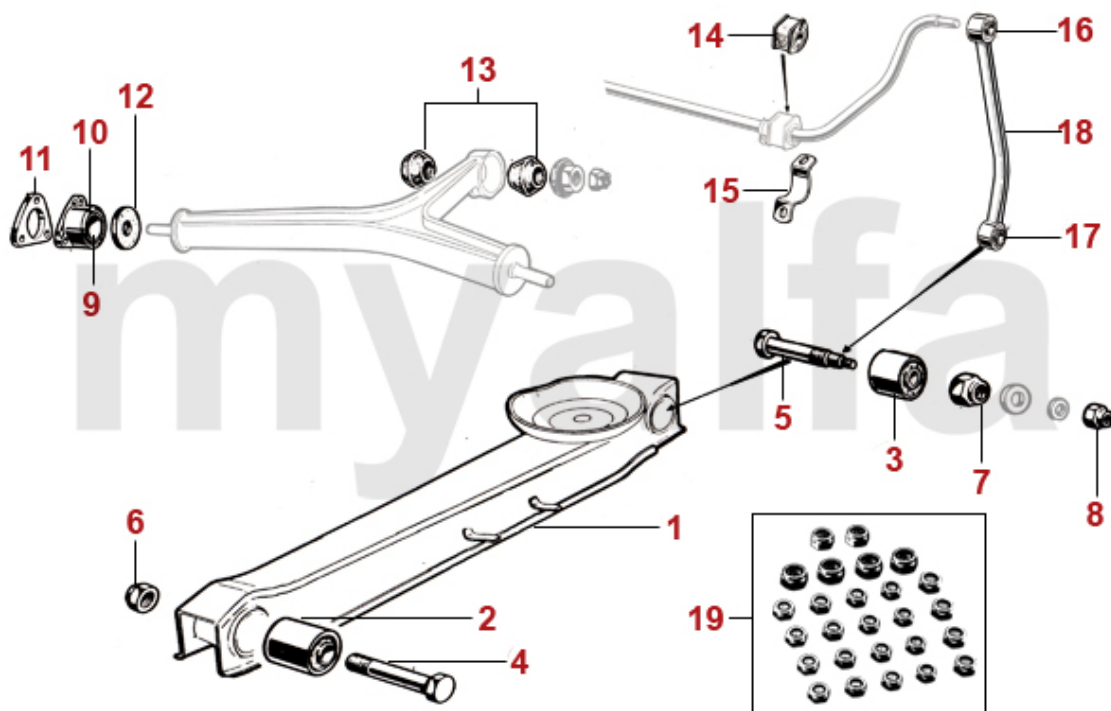

1	5320310	Hinterachsführungsstrebe, Bj.1968-93 (ohne Buchsen)	1.375,85 SEK
2	5341540	Buchse Schubstrebe vorne Bj.1962-68, Durchmesser 36 mm	324,12 SEK
2	5340320	Buchse Schubstrebe vorne Bj.1968-93, Durchmesser 50 mm	219,23 SEK
2	5341090	Buchse Schubstrebe vorne Bj.1968-93, Durchmesser 50 mm verstärkte Ausführung	299,70 SEK
3	5340330	Buchse Schubstrebe hinten Bj. 1962-93	219,23 SEK
3	5341100	Buchse Schubstrebe hinten Bj. 1962-93, verstärkte Ausführung	299,70 SEK
4	5190910	Sechskantschraube Schubstrebe vorne	80,48 SEK
5	5350920	Sechskantschraube Schubstrebe hinten	250,72 SEK
6	5190650	Sechskantmutter selbstsichernd Schubstrebe vorne	45,51 SEK
7	5350660	Sechskantmutter selbstsichernd Schubstrebe hinten groß	50,09 SEK
8	5350670	Sechskantmutter selbstsichernd Schubstrebe hinten klein	19,29 SEK
9	5350551	Silentbuchse Reaktionsdreieck außen	348,68 SEK
10	5350552	Gehäuse Silentbuchse Reaktionsdreieck außen	454,68 SEK
11	5351860	Distanzblech Reaktionsdreieck außen 2 mm	Auf Anfrage
12	5350970	Gummischeibe Reaktionsdreieck außen	61,74 SEK
13	5350450	Kegelgummi Reaktionsdreieck	48,98 SEK
13	5351460	Kegelgummi Reaktionsdreieck verstärkt	92,69 SEK
14	5240420	Stabilisatorgummi hinten Satz (2) 105, 115	162,06 SEK
15	5240440	Haltebügel Stabilisatorgummi hinten	162,06 SEK
16	5240410	Silentbuchse Stabilisatorarm oben	115,44 SEK
17	5240400	Silentbuchse Stabilisatorarm hinten unten	125,99 SEK
18	5231390	Stabiarm Hinterachse komplett bebucht	804,47 SEK
19	5451050	Sechskantmuttern selbstsichernd für Fahrwerk Baureihe 105 - 1 Satz (38Stk.)	378,93 SEK