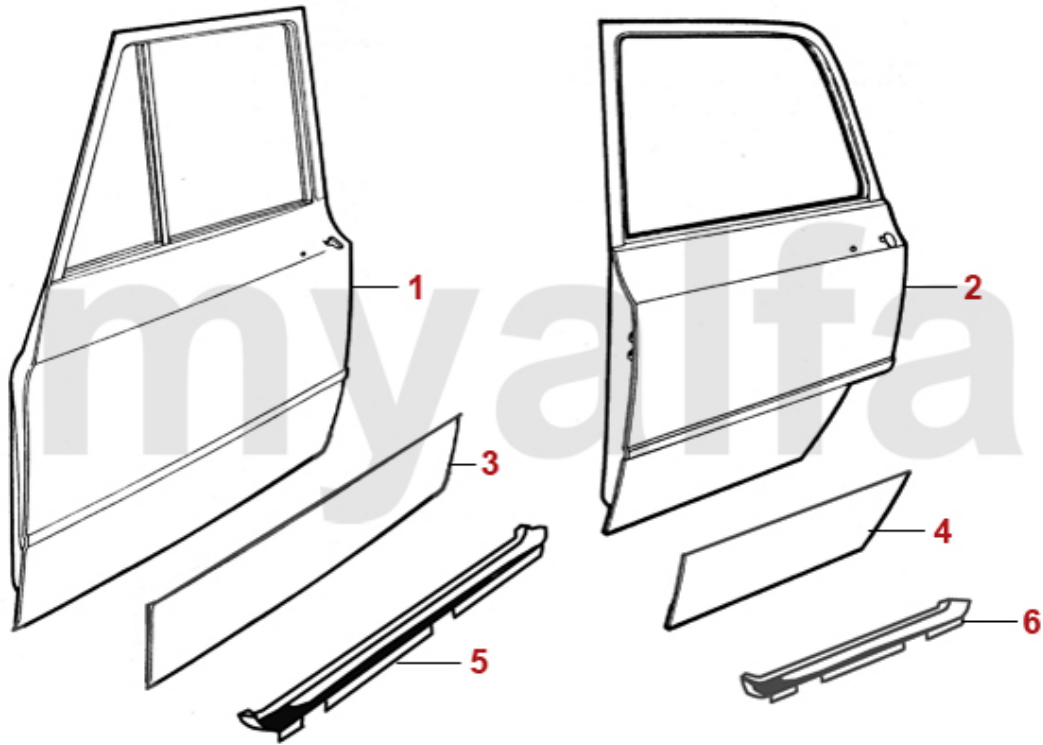

1	1202301	Türaußenhaut Giulia vorne links	2.786,66 SEK
1	1202302	Türaußenhaut Giulia vorne rechts	2.786,66 SEK
2	1202311	Türaußenhaut Giulia hinten links	1.836,36 SEK
2	1202312	Türaußenhaut Giulia hinten rechts	1.836,36 SEK
3	1202351	Teilersatz Türaußenhaut Giulia vorne unten links	884,95 SEK
3	1202352	Teilersatz Türaußenhaut Giulia vorne unten rechts	884,95 SEK
4	1202361	Teilersatz Türaußenhaut Giulia hinten unten links	687,92 SEK
4	1202362	Teilersatz Türaußenhaut Giulia hinten unten rechts	687,92 SEK
5	1202331	Teilersatz Türboden Giulia vorne links	1.574,12 SEK
5	1202332	Teilersatz Türboden Giulia vorne rechts	1.574,12 SEK
6	1202341	Teilersatz Türboden Giulia hinten links	1.836,36 SEK
6	1202342	Teilersatz Türboden Giulia hinten rechts	1.836,36 SEK