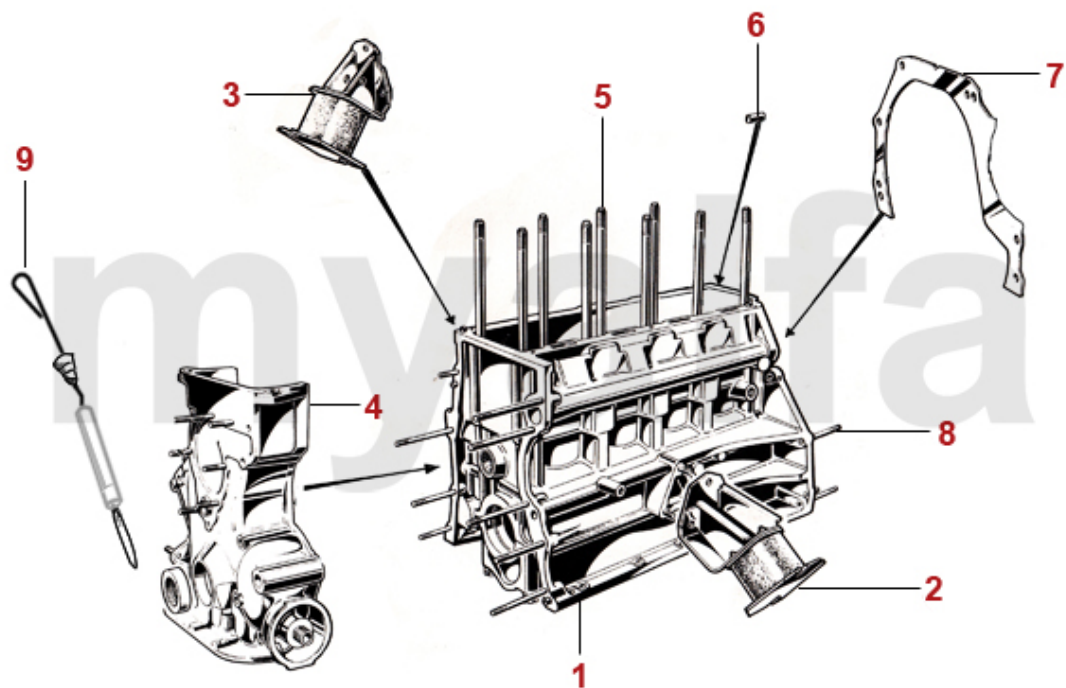

1	2142330	Motorblock 1300 1.Serie mit Ölfiltereinsatz gebraucht	Auf Anfrage
1	2142250	Motorblock 1300 2.Serie mit Ölfilterpatrone gebraucht	Auf Anfrage
1	2142270	Motorblock 1600 2.Serie mit Ölfilterpatrone, gebraucht	Auf Anfrage
1	2142280	Motorblock 1600 Typ 116 mit Ölfilterpatrone, gebraucht	Auf Anfrage
1	2142290	Motorblock 1750 gebraucht	Auf Anfrage
1	2142300	Motorblock 1800 Typ 116 mit Ölfilterpatrone, gebraucht	Auf Anfrage
1	2142310	Motorblock 2000 Typ 105 mit Ölfilterpatrone gebraucht	Auf Anfrage
1	2142320	Motorblock 2000 Typ 116 mit Ölfilterpatrone, gebraucht	Auf Anfrage
2	2800671	Motoraufhängung rund links Auslass RACING verstärkt	670,44 SEK
2	2280661	Motoraufhängung rund links Auslass	523,50 SEK
3	2800672	Motoraufhängung rund rechts Einlass RACING verstärkt	670,44 SEK
3	2280662	Motoraufhängung rund rechts Einlass	523,50 SEK
4	2142720	Stirndeckel gebraucht Bitte Typ angeben	Auf Anfrage
5	2282360	Stehbolzen Zylinderkopf 1750-2000 M12	262,38 SEK
5	2282340	Stehbolzen Zylinderkopf 1600 M11 - 101/105	227,41 SEK
5	2282370	Stehbolzen Zylinderkopf 1300 M11 - 101/105	227,41 SEK
6	2281980	Zentrierstift Motorblock hinten	Auf Anfrage
7	4100500	Distanzblech Motor/Getriebe Bj.1967-93	338,13 SEK
8	2281430	Stehbolzen Motor/Getriebe	55,36 SEK
9	8510020	Ölmeßstab für 8cm Rohr Bj.1974-86	348,68 SEK
9	8510030	Ölmeßstab für 12cm Rohr Bj.1971-73	348,68 SEK