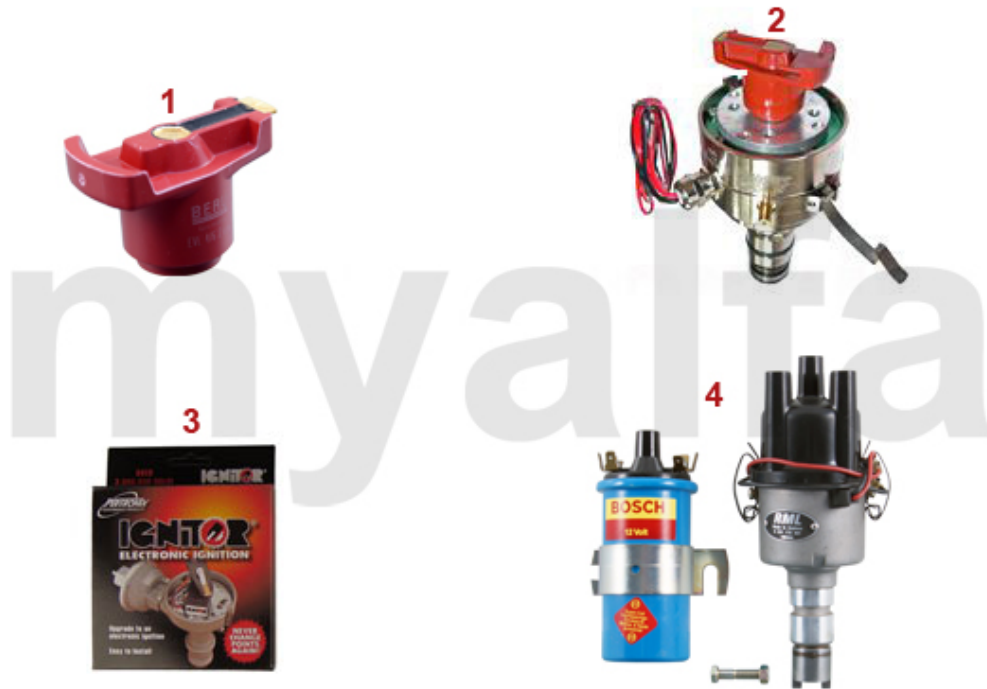

1	8160010	Verteilerfinger 123-Verteiler	290,96 SEK
2	8131790	Verteiler 123 einstellbar ohne Unterdruckverstellung	4.372,43 SEK
2	8131800	Verteiler 123 einstellbar mit Unterdruckverstellung	4.722,22 SEK
2	8131820	Verteiler 123 programmierbar über USB mit Unterdruckverstellung	5.351,73 SEK
2	8131830	123 Verteiler programmierbar über Bluetooth mit Unterdruckverstellung	5.362,27 SEK
3	8150100	PERTRONIX IGNITOR Umrüstung BOSCH Verteiler 2. Serie	2.190,86 SEK
3	8150110	PERTRONIX IGNITOR Umrüstung MARELLI Verteiler	2.850,76 SEK
4	8131770	Zündanlage komplett magnetisch gesteuerter Verteiler, Hochleistungszündspule	Auf Anfrage