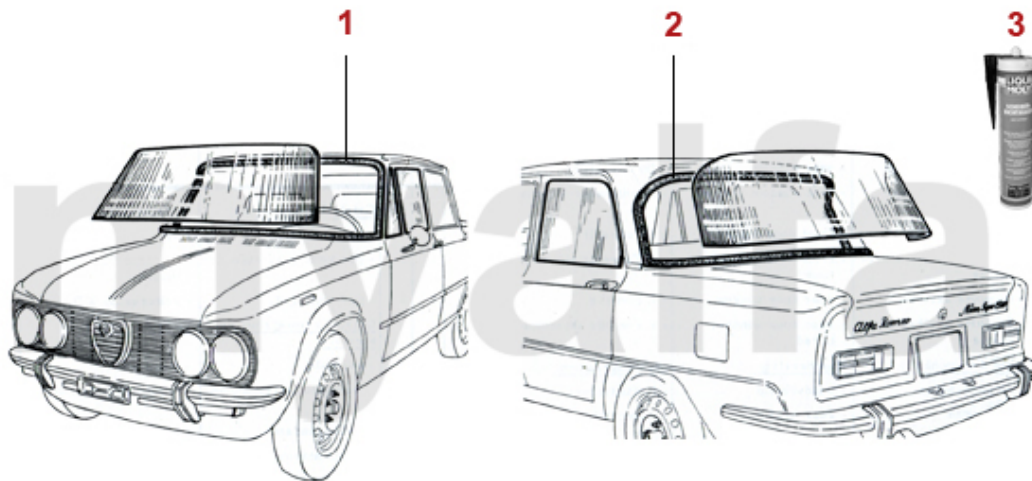

1	1610010	Frontscheibendichtung Giulia / Berlina	931,57 SEK
2	1610020	Heckscheibendichtung Giulia	931,57 SEK
3	9700070	Scheibendichtmasse Kartusche 310ml	256,55 SEK