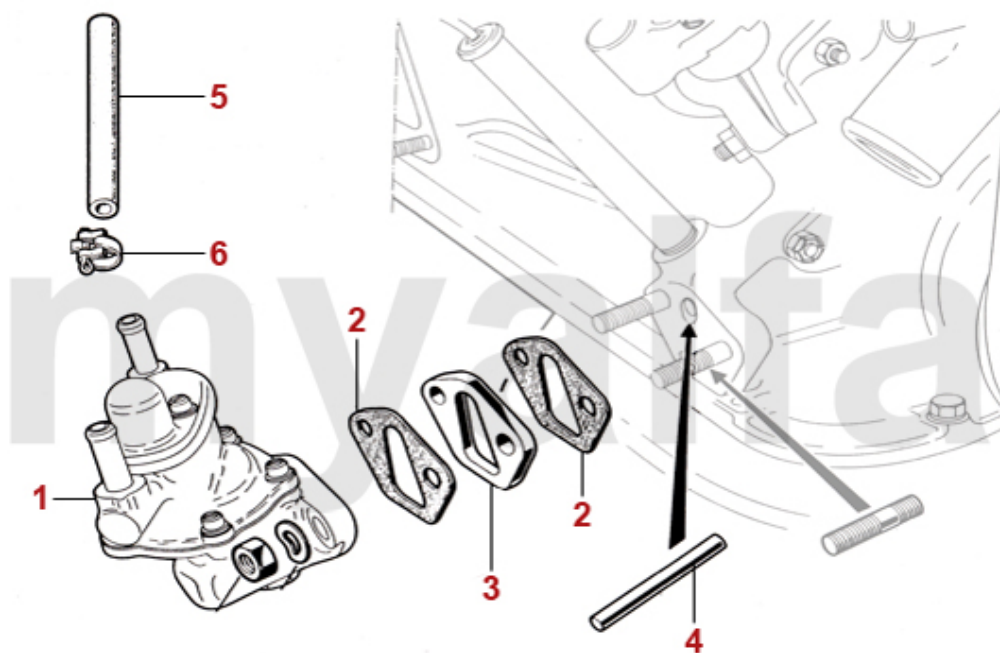

1	2530100	Benzinpumpe Vergasermodele	570,12 SEK
2	2330480	Benzinpumpendichtung	28,03 SEK
3	2330490	Isolierflansch Benzinpumpe	57,17 SEK
4	2530300	Stößel Benzinpumpe 2. Serie einteilig	Auf Anfrage
5	2571510	Benzinschlauch 8mm, 1m Stück geschnitten	87,41 SEK
5	2572150	Benzinschlauch 8mm Sahlflex 1m Stück geschnitten	92,13 SEK
6	2570310	Schlauchschelle Benzinschlauch	16,37 SEK