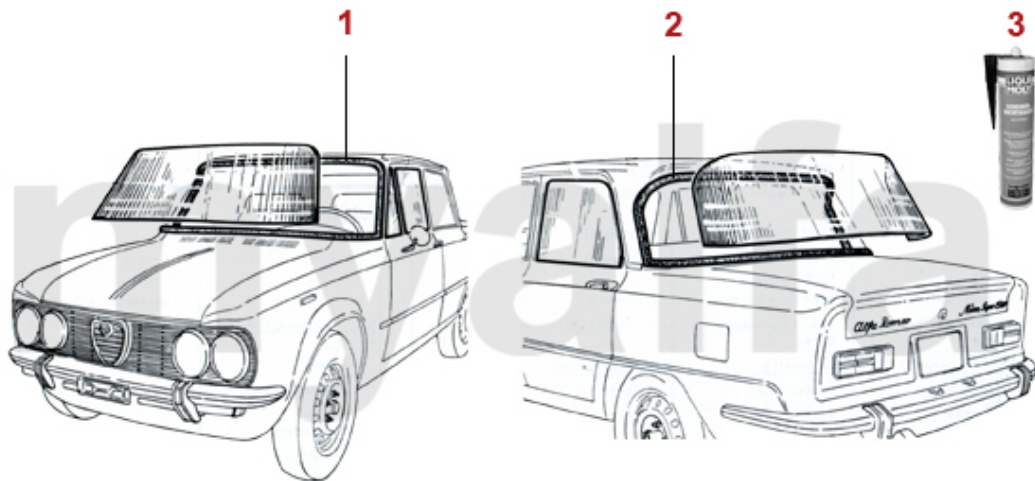

1	1610010	Frontscheibendichtung Giulia / Berlina	931,57 SEK
2	1610020	Heckscheibendichtung Giulia	931,57 SEK
3	9700070	Scheibendichtmasse Kartusche 310ml	256,55 SEK