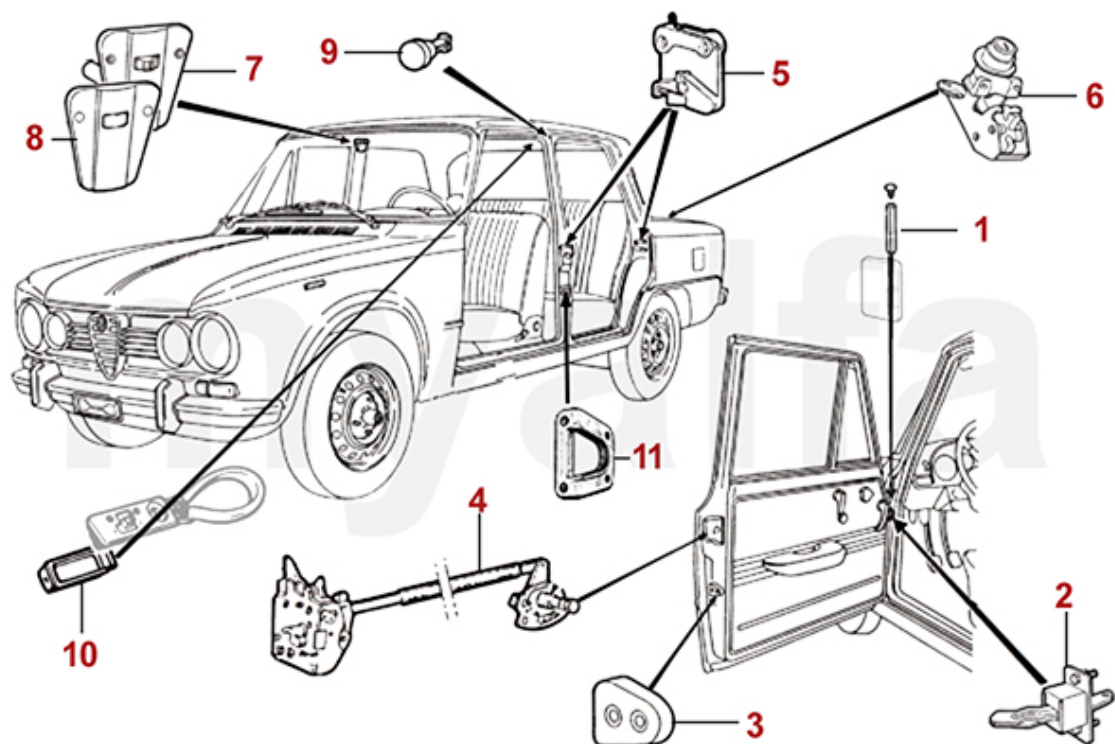

1	1190370	Splint Türscharnier Giulia	53,00 SEK
2	1190450	Türfangband Giulia	832,50 SEK
3	1190400	Zentrierkeil Tür Giulia / GT Bertone	173,72 SEK
4	1170231	Türöffnungsmechanik Giulia System SAFE, vorne links	904,79 SEK
4	1170232	Türöffnungsmechanik Giulia System SAFE, vorne rechts	Auf Anfrage
5	1170211	Schlossaufnahme Giulia KEIPER , links	571,37 SEK
5	1170212	Schlossaufnahme Giulia KEIPER, rechts	571,37 SEK
5	1170141	Schlossaufnahme Giulia / GT Bertone SAFE, links	641,30 SEK
5	1170142	Schlossaufnahme Giulia / GT Bertone SAFE, rechts	641,30 SEK
6	1171210	Kofferraumdeckelschloss Giulia Bj.1974-77	Auf Anfrage
6	1171200	Kofferraumdeckelschloss Giulia Bj.1962-73	Auf Anfrage
7	8411360	Schalter Innenbeleuchtung Giulia / Berlina	Auf Anfrage
8	8411690	Chromblende Schalter Innenbeleuchtung Giulia / Berlina	227,41 SEK
9	8411350	Türkontaktschalter (Satz) Giulia / Berlina	184,26 SEK
10	1571620	Plexiglas Innenleuchte (Satz) 2.Serie Giulia/GT Bertone/Berlina	394,05 SEK
11	1190700	Zentrierkeilaufnahme B-Säule GT und Giulia ab Bj. 1971	262,38 SEK