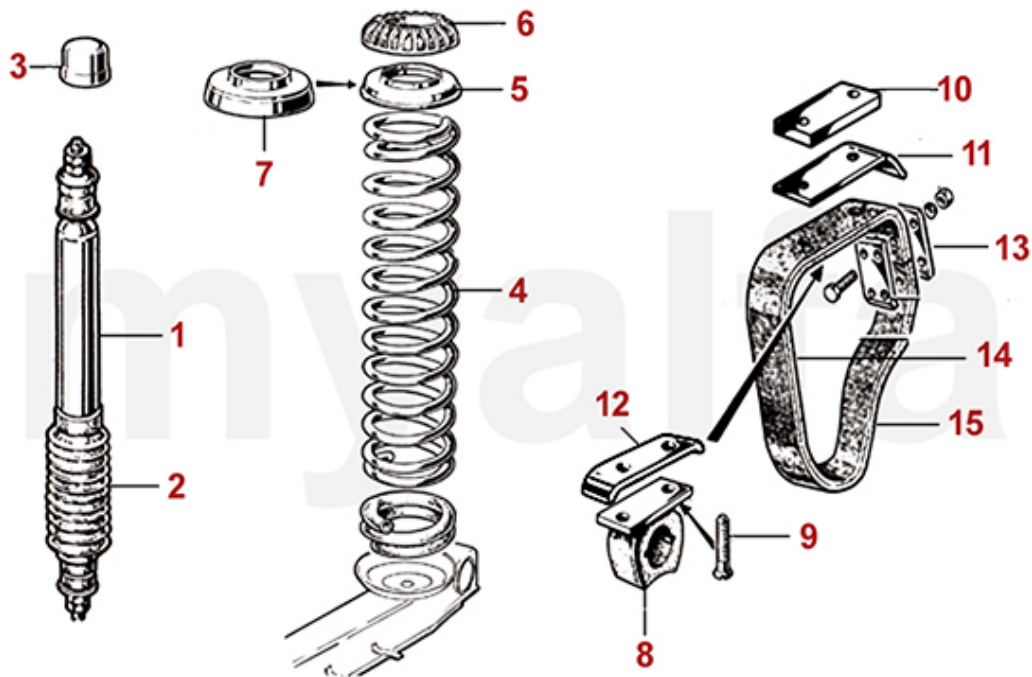

1	5120060	Stoßdämpfer Gasdruck hinten BILSTEIN	1.737,29 SEK
1	5121500	Stoßdämpfer hinten einstellbar KONI GELB	1.514,60 SEK
1	5120040	Stoßdämpfer hinten einstellbar KONI ROT	1.502,94 SEK
1	5110020	Stoßdämpfer hinten	815,02 SEK
1	4540450	Fangband hinten (Satz 2 Stk.) Originalmaterial, 45mm	757,85 SEK
2	5190050	Staubkappen, Satz vorne/hinten Stoßdämpfer 105/115	1.154,26 SEK
3	5191700	Gummikappe (Satz 2 Stück) Stoßdämpferaufnahme hinten oben	599,26 SEK
4	5140500	Feder Giulia, Spider Bj.1988-93 hinten	986,37 SEK
5	5180470	Blechring Feder hinten oben	138,75 SEK
6	5181030	Distanzring Feder hinten 11mm	760,21 SEK
6	5181040	Distanzring Feder hinten 16mm	760,21 SEK
6	5180140	Gummiring Feder hinten oben	115,44 SEK
7	5181050	Distanzring Feder hinten 21mm	921,16 SEK
8	5190270	Anschlaggummi Hinterachse oben Ausführung für 31mm Fangband	173,72 SEK
8	5190290	Anschlaggummi Hinterachse oben Ausführung für 45mm Fangband	437,20 SEK
9	5190590	Schraube Anschlaggummi Hinterachse oben	28,03 SEK
10	5190870	Distanzstück Anschlaggummi Hinterachse	476,88 SEK
10	5190880	Distanzstück Anschlaggummi Hinterachse oben Höhe 10mm	476,88 SEK
11	5190030	Führungsblech Fangband oben einschenklig	143,47 SEK
12	5190540	Führungsblech Fangband oben zweischenklig	150,41 SEK
13	5190530	Befestigungsset für ein Fangband 31 mm	150,41 SEK
14	4540350	Fangband hinten 45 mm	271,67 SEK
14	4540361	Fangband hinten außen 31 mm	145,69 SEK
14	4541050	Fangband hinten (Satz 4 Stk.) Originalmaterial, 31mm	1.037,71 SEK
15	4540362	Fangband hinten innen 31 mm	145,69 SEK