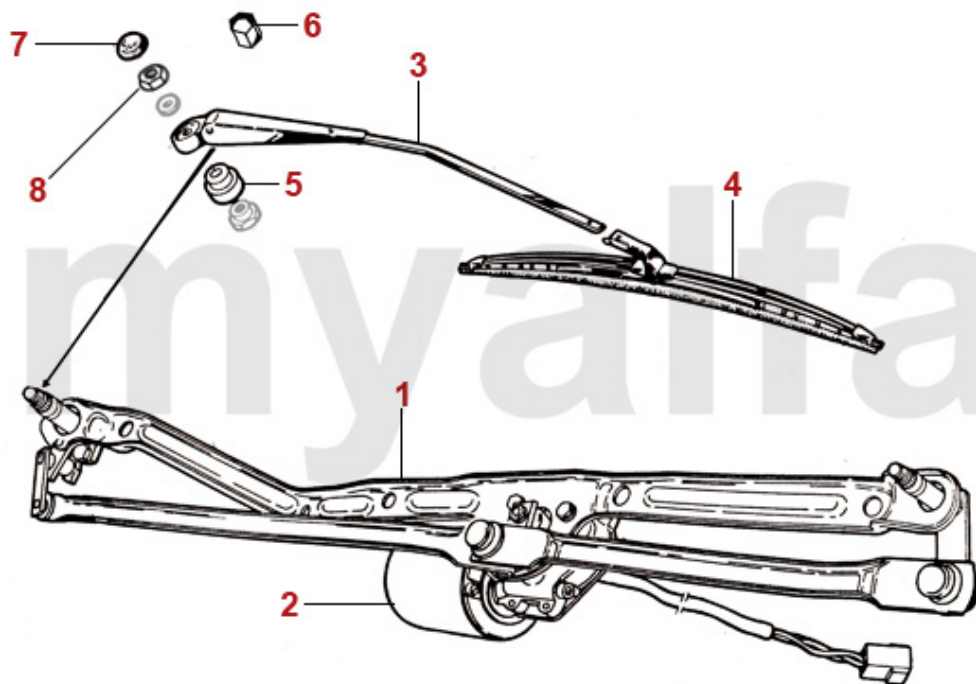

1	8840360	Scheibenwischergestänge Giulia	2.320,32 SEK
2	8841110	Scheibenwischermotor Giulia / GT Bertone zweistufig / vier Anschlüsse	2.203,63 SEK
2	8840470	Scheibenwischermotor Giulia / GT Bertone / Spider Bj.1966-69 einstufig / drei Anschlüsse	2.203,63 SEK
3	8830201	Wischarm Giulia/Berlina Steckbefestigung Edelstahl links	348,68 SEK
3	8830202	Wischarm Giulia/Berlina Steckbefestigung Edelstahl rechts	348,68 SEK
4	8830040	Scheibenwischer (Satz) GT Bertone/Giulia/ Berlina/Spider Bj.1966-69 Hakenbefestigung Edelstahl	441,92 SEK
4	8830030	Scheibenwischer (Satz) GT Bertone/Giulia/ Berlina/Spider Bj.1966-69 Steckbefestigung Edelstahl	418,61 SEK
4	8830120	Scheibenwischer (Satz) GT Bertone/Giulia/Spider Bj.1966-69 Steckbefestigung (Carello Design)	465,23 SEK
5	8830350	Abdeckung Wischerwelle Giulia/ GT Bertone	103,79 SEK
6	8830080	Hutmutter Wischarm Edelstahl	11,10 SEK
6	8830090	Hutmutter Wischarm Originalform	17,48 SEK
7	8830070	Abdeckkappe Wischarm (Satz) grau	62,99 SEK
7	8830240	Abdeckkappe für Wischarm oval, grau	110,72 SEK
7	8830250	Abdeckkappe für Wischarm oval, schwarz	110,72 SEK
8	8830100	Mutter Wischarm	11,10 SEK