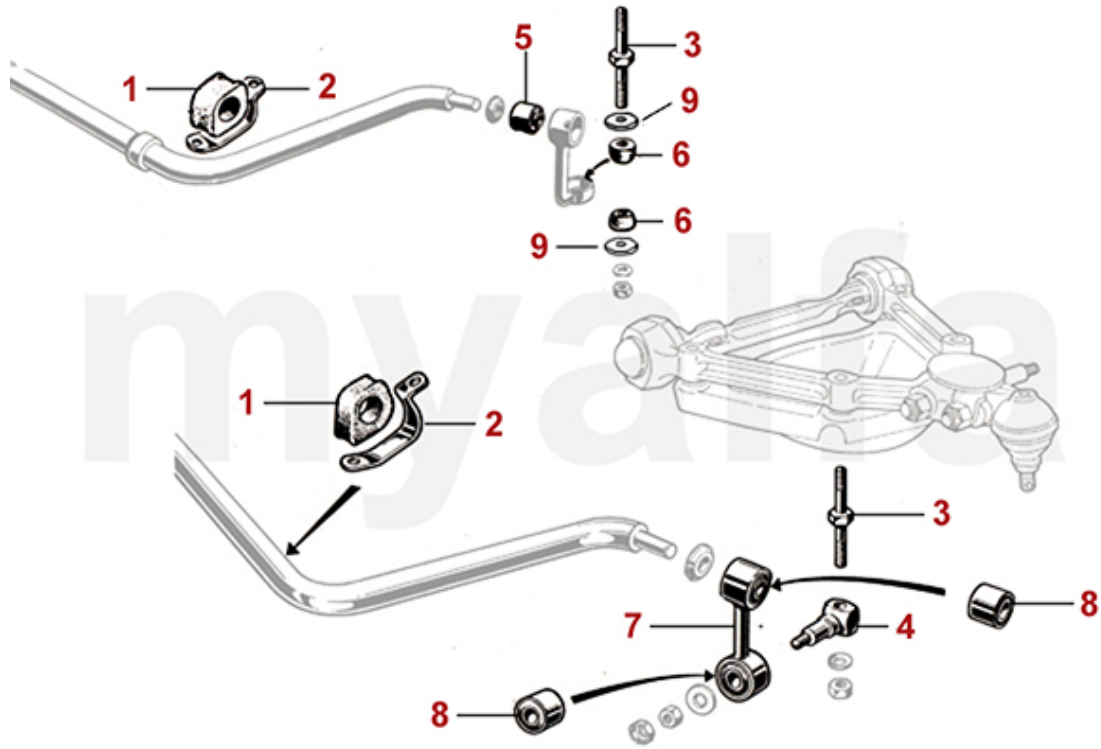

1	5240380	Stabilisatorgummi vorne Satz (2) 22mm 105, 102 2000, 106 2600	150,41 SEK
2	5240390	Haltebügel Stabilisatorgummi vorne	101,98 SEK
3	5190930	Doppelbolzen (hochfester Stahl) Federteller/Stabilisator Bj.1969-86	314,27 SEK
3	5190940	Doppelbolzen Federteller/Stabilisator 105 Bj.1962-69	220,34 SEK
4	5191360	Aufnahme Stabilisatorarm Bj.1968-86	278,61 SEK
5	5240430	Silentbuchse Stabilisatorarm oben	115,44 SEK
6	5240950	Gummikegel Stabilisatorarm vorne unten - 750/101/105 1.Serie	72,84 SEK
7	5211350	Stabilisatorarm inklusive Buchsen Bj.1968-86	332,31 SEK
8	5240370	Silentbuchse Stabilisatorarm vorne oben Durchmesser 30 mm, ab Bj. 1969	115,44 SEK
8	5240880	Silentbuchse Stabilisatorarm vorne oben/unten Durchmesser 33 mm, ab Bj.1969	138,75 SEK
8	5240010	Silentbuchse Stabilisatorarm vorne - 105/115 unten ab Bj.1968, 1900/102/106	114,89 SEK
9	5240330	Scheibensatz für Stabilisatorarm - 750/101/105 1.Serie	571,37 SEK