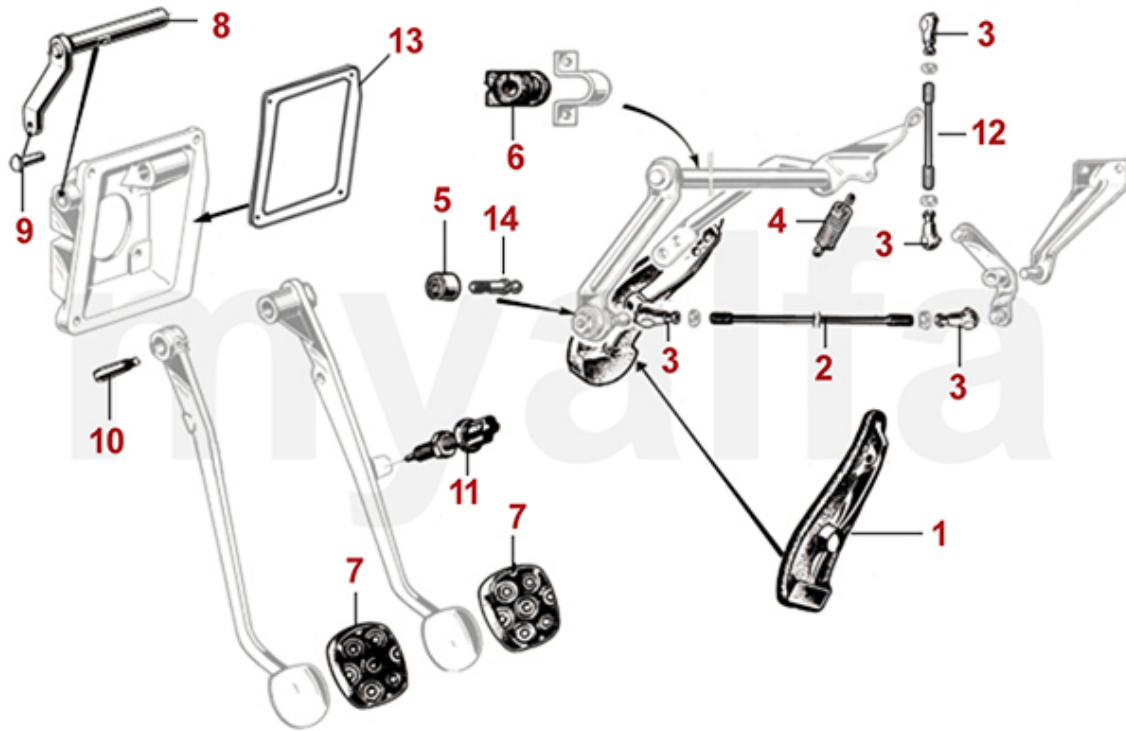

1	1701100	Gaspedal stehende Pedale	548,06 SEK
1	1700770	Gaspedal hängende Pedale	524,75 SEK
2	2521320	Gelenkstange Gasgestänge lang	256,55 SEK
3	2521310	Gelenkkopf Gasgestänge	46,07 SEK
4	1191760	Rückholfeder Gasgestänge	103,79 SEK
5	2522160	Silentbuchse Gasgestänge 105/115/116, Kupplungsgestänge, Vergaserstütze 750/101	54,81 SEK
6	2521740	Gummilager (Satz) Gashebel / Gasgestänge	110,72 SEK
7	1700100	Pedalgummi Kupplung / Bremse (Satz 2 Stk.)	115,44 SEK
8	4390240	Welle Kupplungspedal hängende Pedale	1.107,64 SEK
9	4390250	Bolzen Welle Kupplungspedal / Kupplungsgeberzylinder	54,25 SEK
10	4390260	Keil Welle Kupplungspedal hängende Pedale	99,07 SEK
11	8630410	Bremslichtschalter mechanisch am Pedal	150,41 SEK
12	2521330	Gelenkstange Gasgestänge kurz	162,06 SEK
13	1630060	Dichtung Pedalkasten, hängende Pedale	255,44 SEK
14	2520010	Kugelzapfen für Gasgestänge	103,79 SEK