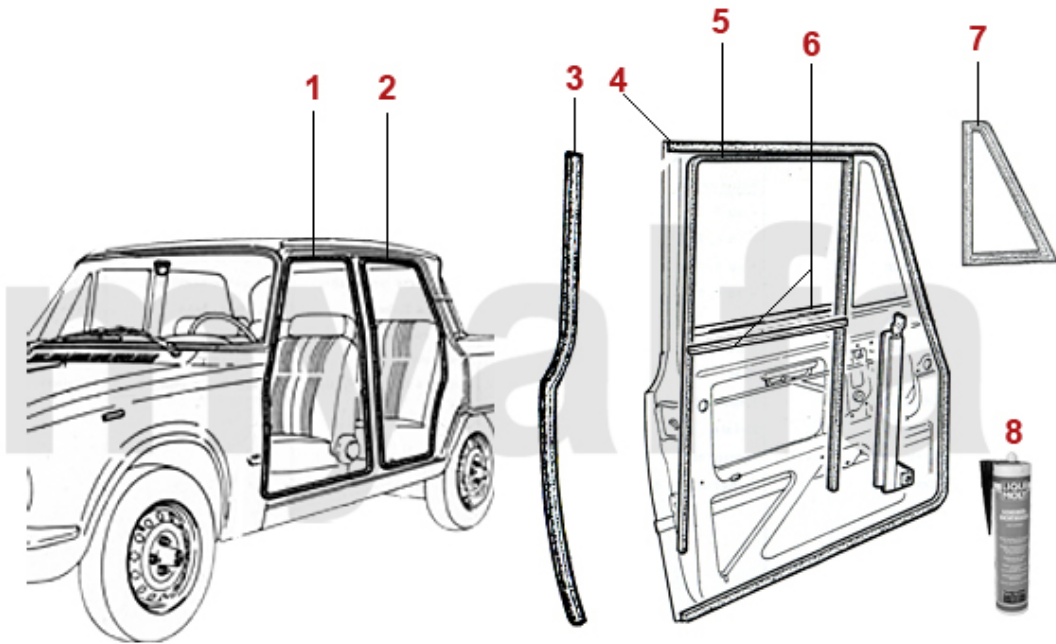

1	1620820	Türdichtung Giulia am Rahmen, ohne Velours vorne/hinten	425,55 SEK
1	1621140	Türdichtung Giulia am Rahmen, mit Velours vorne	535,16 SEK
2	1621150	Türdichtung Giulia am Rahmen, mit Velours hinten	520,04 SEK
3	1630930	Dichtung B-Säule Giulia (Satz)	437,20 SEK
4	1620040	Türdichtung Giulia auf der Tür vorne / hinten, verstärkter Dichtungsfuß	465,23 SEK
5	1610870	Dichtung Fensterlaufschiene Giulia hinten	132,92 SEK
5	1610860	Dichtung Fensterlaufschiene Giulia vorne	132,92 SEK
6	1610200	Fensterabstreifleiste 100 cm	184,26 SEK
6	1610840	Fensterabstreifleiste Giulia 100 cm	173,72 SEK
7	1610880	Satz Ausstellfensterdichtungen Giulia	2.973,27 SEK
8	9700070	Scheibendichtmasse Kartusche 310ml	256,55 SEK