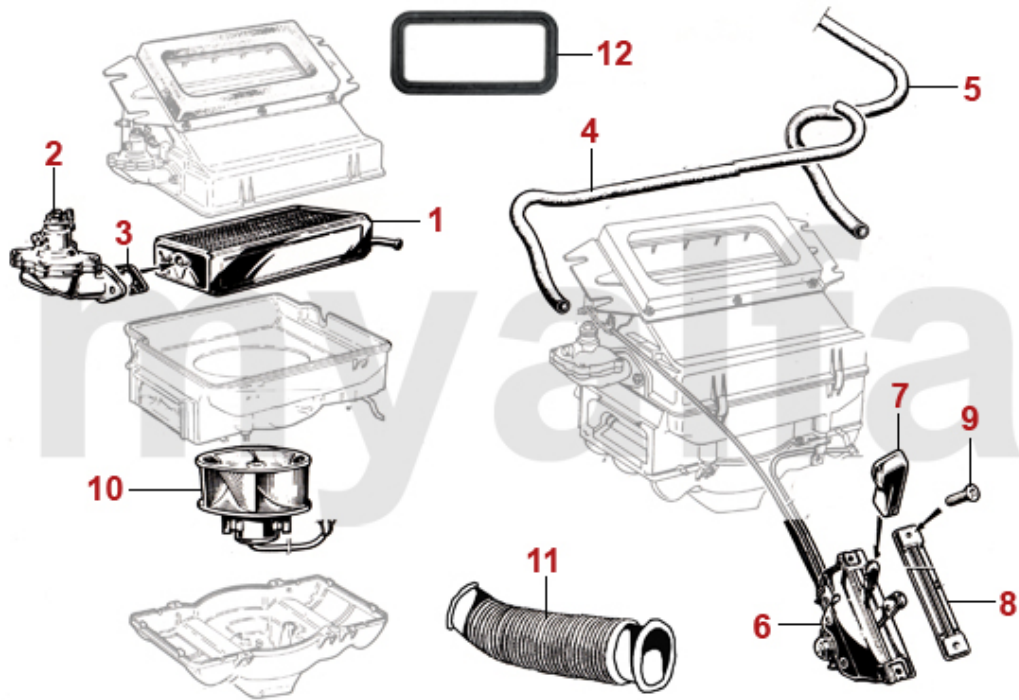

1	7200290	Wärmetauscher 2. Serie Neuteil	1.864,38 SEK
2	7400050	Heizungsventil 2.Serie Kunststoff Anschluß am Wärmetauscher	581,78 SEK
3	7400350	Dichtung Heizungsventil 2. Serie	44,26 SEK
4	2660220	Kühlwasserschlauch Heizungsventil - Ansaugbrücke 2.Serie	197,03 SEK
5	2660230	Kühlwasserschlauch Heizung / Wasserpumpe	138,75 SEK
7	1731270	Knopf für Heizungsbetätigung Bj.1969-85 schwarz	52,45 SEK
7	1731620	Knopf für Heizungsbetätigung Bj. 1969-85 verchromt	110,72 SEK
8	1731230	Blende für Heizungsbetätigung verchromt Giulia, GT Bertone, Spider Bj. 1970-85 mit Mittelkonsole	309,00 SEK
9	1731750	Schraube (2 Stk.) für Blende Heizungsbetätigung	33,86 SEK
10	7300230	Heizungsgebläsemotor Giulia/ GT Bertone 173mm Durchmesser	1.620,74 SEK
11	7800740	Lüftungsschlauch UNIVERSAL 50 mm x 1000 mm	185,37 SEK
12	7800730	Dichtung Heizungskasten, Giulia, GT Bertone, Spider	408,06 SEK