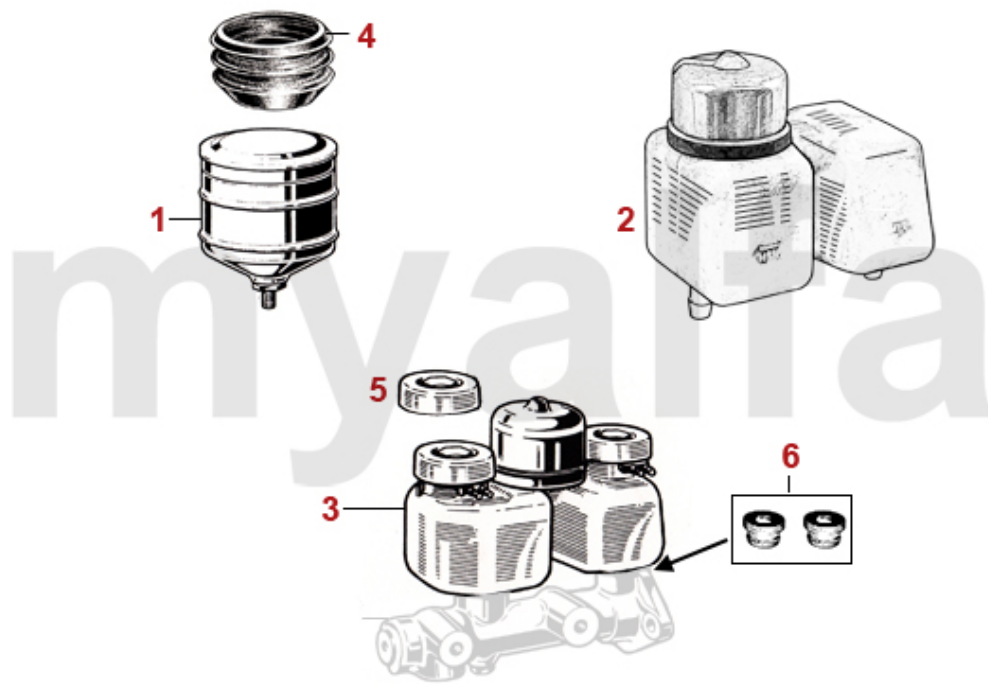

1	6771040	Bremsflüssigkeitsbehälter, stehende Pedale, mechanische Kupplung	909,51 SEK
2	6770610	Bremsflüssigkeitsbehälter, steh. Pedale, hyd. Kupplung	827,78 SEK
3	6771110	Bremsflüssigkeitsbehälter, hängende Pedale, 3 Deckel	1.504,05 SEK
4	6771030	Gummeinsatz Bremsflüssigkeitsbehälter rund	231,99 SEK
5	6771120	Deckel Ausgleichsbehälter, hängende Pedale	149,30 SEK
6	6770570	Gummistopfen Bremsflüssigkeitsbehälter ATE	61,74 SEK