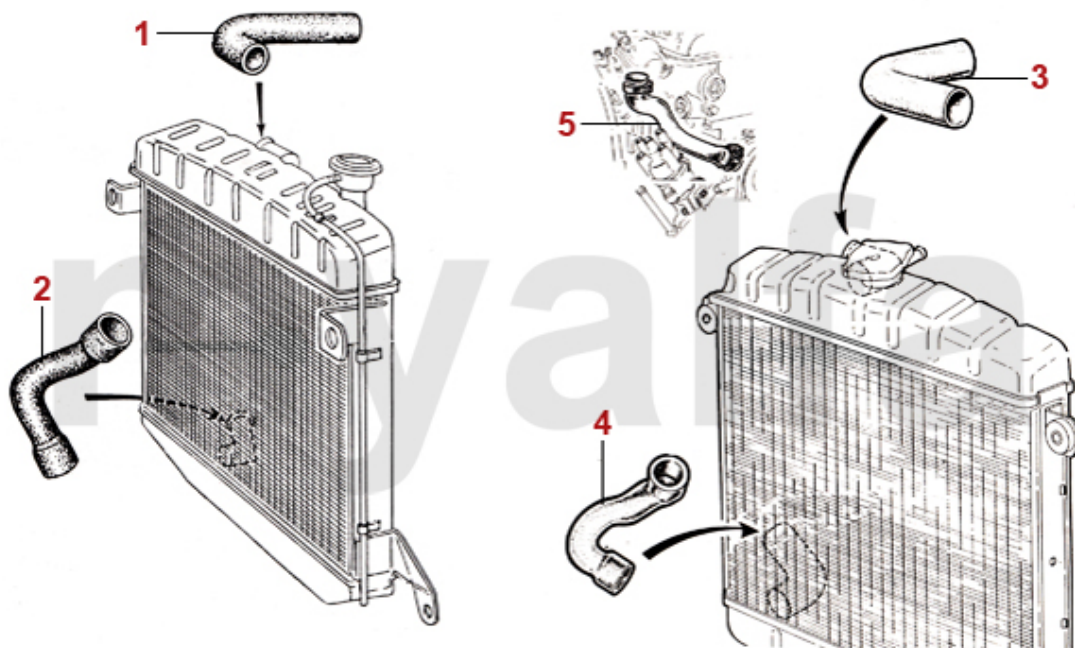

1	2660560	Kühlwasserschlauch Kühler / Ansaugbrücke Fahrzeuge mit Einzelvergaser	265,85 SEK
1	2660150	Kühlwasserschlauch Kühler / Ansaugbrücke 105 1300/1600 Schraubthermostat (Kühler 4 seitliche Halter), 101 Spider Veloce, SS späte Modelle	206,32 SEK
1	2660250	Kühlwasserschlauch Kühler / Ansaugbrücke 1300/1600 Schraubthermostat (Kühler 2 seitliche Halter)	231,99 SEK
2	2660570	Kühlwasserschlauch Kühler / Wasserpumpe 1300/1600 (Kühler 4 seitliche Halter)	220,34 SEK
3	2660160	Kühlwasserschlauch Kühler / Ansaugbrücke 1300-2000 Vergasermodele, nicht Schraubthermostat	162,06 SEK
4	2660180	Kühlwasserschlauch Kühler / Wasserpumpe 1300-2000 (Kühler 2 seitliche Halter)	169,14 SEK
5	2660170	Kühlwasserschlauch Thermostat/ Wasserpumpe Vergasermodele	173,72 SEK