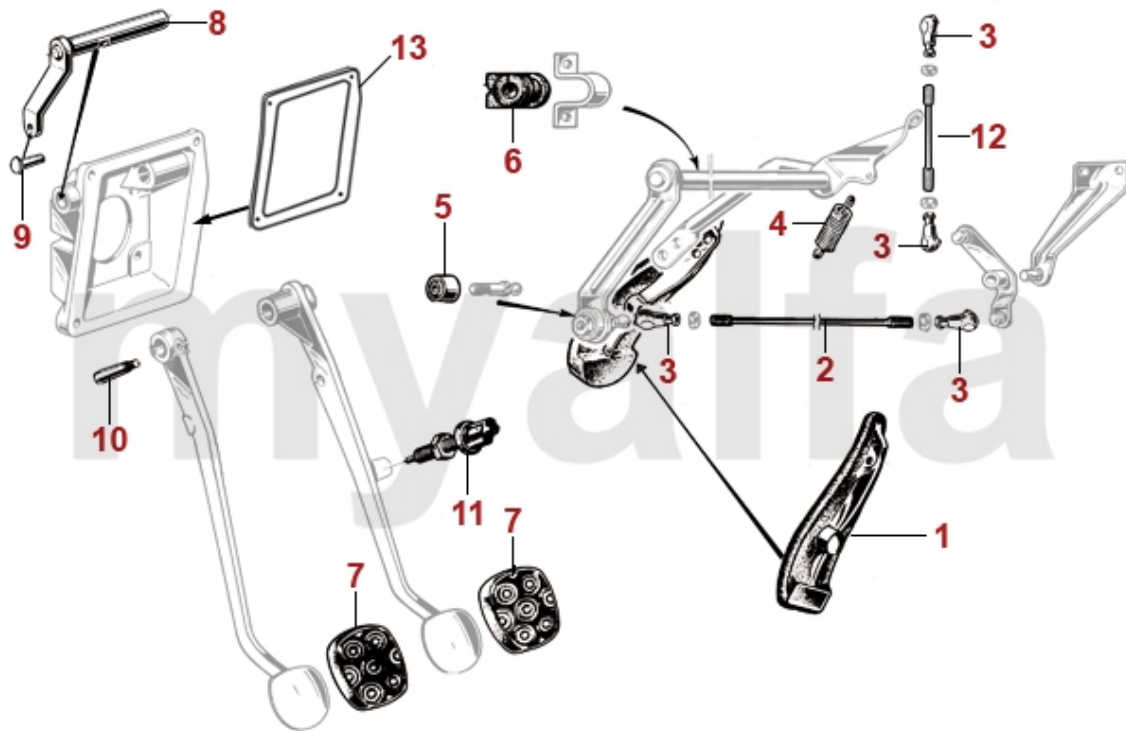

1	1701100	Gaspedal stehende Pedale	548,06 SEK
1	1700770	Gaspedal hängende Pedale	524,75 SEK
2	2521320	Gelenkstange Gasgestänge lang	256,55 SEK
3	2521310	Gelenkkopf Gasgestänge	46,07 SEK
4	1191760	Rückholfeder Gasgestänge	103,79 SEK
5	2522160	Silentbuchse Gasgestänge 105/115/116, Kupplungsgestänge, Vergaserstütze 750/101	54,81 SEK
6	2521740	Gummilager (Satz) Gashebel / Gasgestänge	110,72 SEK
7	1700100	Pedalgummi Kupplung / Bremse (Satz 2 Stk.)	115,44 SEK
8	4390240	Welle Kupplungspedal hängende Pedale	1.107,64 SEK
9	4390250	Bolzen Welle Kupplungspedal / Kupplungsgeberzylinder	54,25 SEK
10	4390260	Keil Welle Kupplungspedal hängende Pedale	99,07 SEK
11	8630410	Bremslichtschalter mechanisch am Pedal	150,41 SEK
12	2521330	Gelenkstange Gasgestänge kurz	162,06 SEK
13	1630060	Dichtung Pedalkasten, hängende Pedale	255,44 SEK