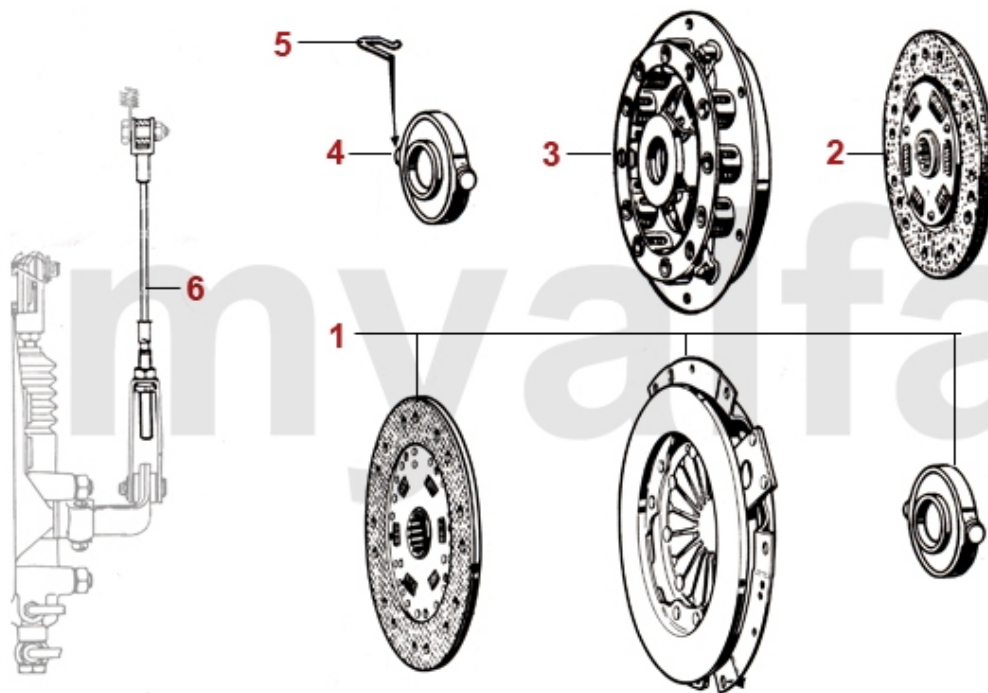

1	4311020	Kupplungskit 750/101, 105 1.Serie mechanische Betätigung Umbau	5.468,42 SEK
2	4340290	Kupplungsscheibe mechanische Betätigung	1.160,09 SEK
2	4340300	Kupplungsscheibe mechanische Betätigung FICHTEL & SACHS	1.737,29 SEK
3	4330310	Kupplungsautomat mechanische Betätigung	2.670,11 SEK
4	4350010	Ausrücklager mechanische Betätigung mit Halteklammern	687,92 SEK
4	4350320	Ausrücklager mechanische Betätigung	873,29 SEK
5	4390010	Halteklammer Ausrücklager mechanische Betätigung	55,92 SEK
5	4390400	Halteklammer Ausrücklager (Satz 2 Stk.) mechanische Kupplung SACHS	103,79 SEK
6	4390280	Kupplungsseil	231,99 SEK