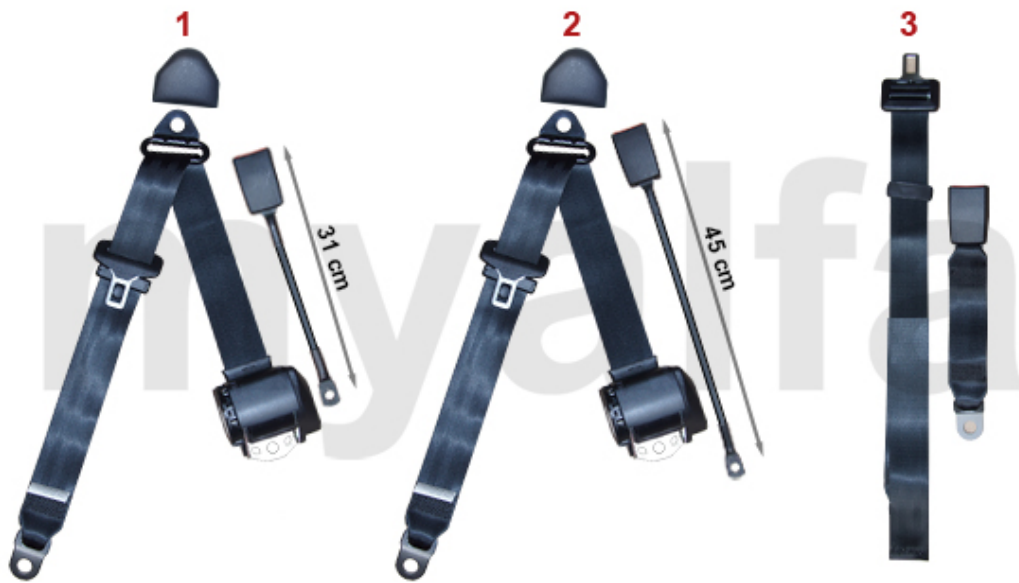

1	1761440	Sicherheitsgurt Giulia / GT Bertone Peitschenlänge 31 cm	931,57 SEK
2	1761380	Sicherheitsgurt Giulia Peitschenlänge 45 cm	931,57 SEK
3	1763920	Sicherheitsgurt / Beckengurt hinten	465,23 SEK