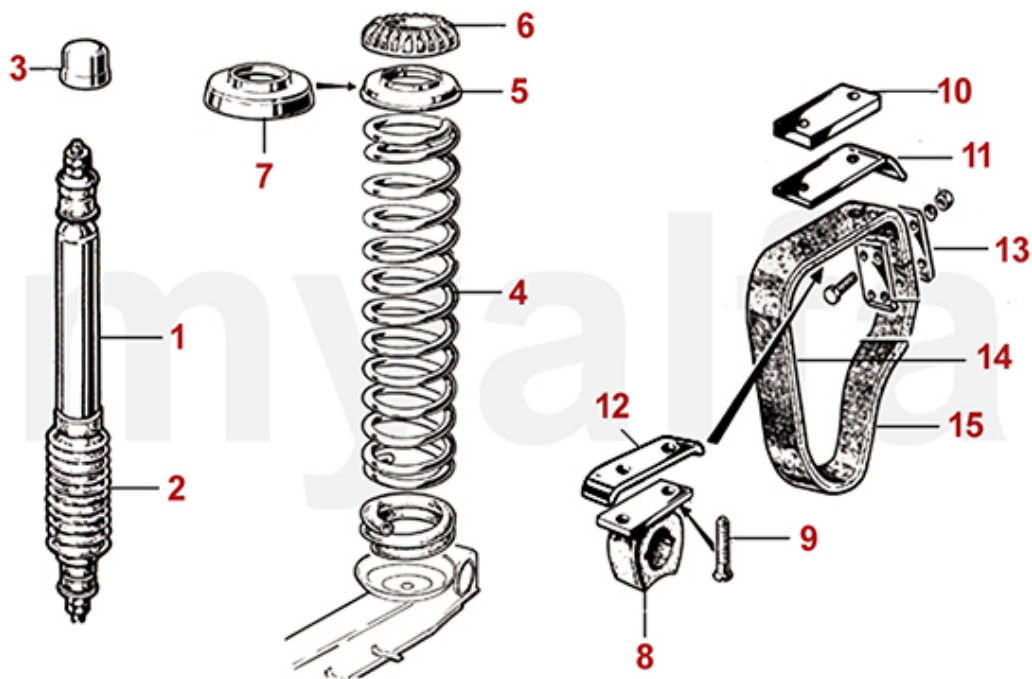

1	5120060	Stoßdämpfer Gasdruck hinten BILSTEIN	1.737,29 SEK
1	5121500	Stoßdämpfer hinten einstellbar KONI GELB	1.514,60 SEK
1	5120040	Stoßdämpfer hinten einstellbar KONI ROT	1.502,94 SEK
1	5110020	Stoßdämpfer hinten	815,02 SEK
1	4540450	Fangband hinten (Satz 2 Stk.) Originalmaterial, 45mm	757,85 SEK
2	5190050	Staubkappen, Satz vorne/hinten Stoßdämpfer 105/115	1.154,26 SEK
3	5191700	Gummikappe (Satz 2 Stück) Stoßdämpfereaufnahme hinten oben	599,26 SEK
4	5140500	Feder Giulia, Spider Bj.1988-93 hinten	986,37 SEK
5	5180470	Blechring Feder hinten oben	138,75 SEK
6	5181030	Distanzring Feder hinten 11mm	760,21 SEK
6	5181040	Distanzring Feder hinten 16mm	760,21 SEK
6	5180140	Gummiring Feder hinten oben	115,44 SEK
7	5181050	Distanzring Feder hinten 21mm	921,16 SEK
8	5190270	Anschlaggummi Hinterachse oben Ausführung für 31mm Fangband	173,72 SEK
8	5190290	Anschlaggummi Hinterachse oben Ausführung für 45mm Fangband	437,20 SEK
9	5190590	Schraube Anschlaggummi Hinterachse oben	28,03 SEK
10	5190870	Distanzstück Anschlaggummi Hinterachse	476,88 SEK
10	5190880	Distanzstück Anschlaggummi Hinterachse oben Höhe 10mm	476,88 SEK
11	5190030	Führungsblech Fangband oben einschenklig	143,47 SEK
12	5190540	Führungsblech Fangband oben zweischenklig	150,41 SEK
13	5190530	Befestigungsset für ein Fangband 31 mm	150,41 SEK
14	4540350	Fangband hinten 45 mm	271,67 SEK
14	4540361	Fangband hinten außen 31 mm	145,69 SEK
14	4541050	Fangband hinten (Satz 4 Stk.) Originalmaterial, 31mm	1.037,71 SEK
15	4540362	Fangband hinten innen 31 mm	145,69 SEK