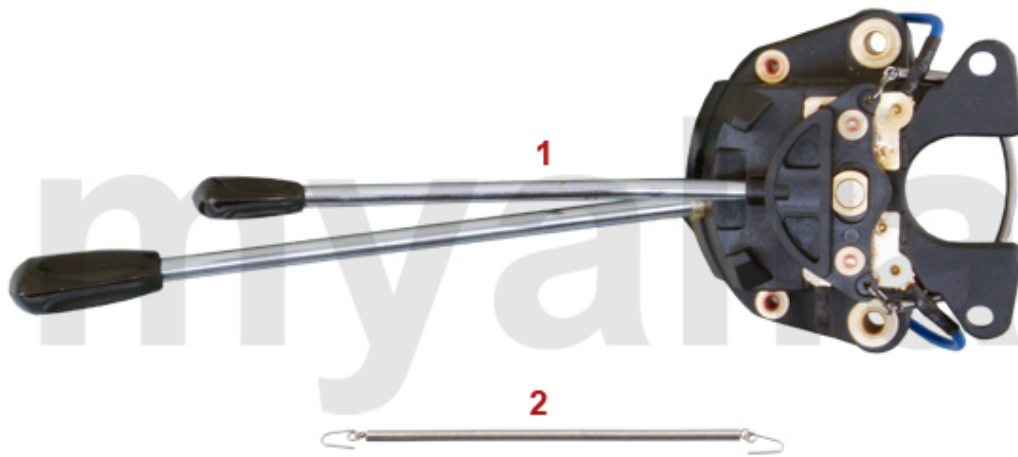

1	8411510	Lenkstockschalter Bj.1962-80 Einzelscheinwerfer	2.786,66 SEK
1	8410310	Lenkstockschalter Bj.1967-77 Doppelscheinwerfer	2.786,66 SEK
2	8431320	Rückholfeder Blinkerhebel	92,13 SEK