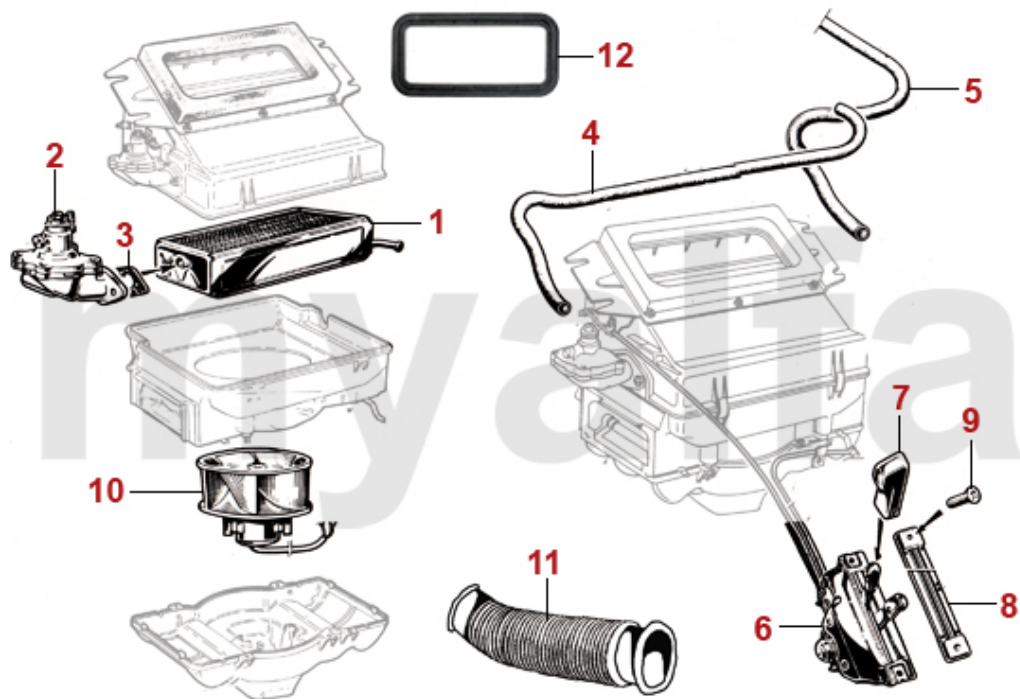

1	7200290	Wärmetauscher 2. Serie Neuteil	1.864,38 SEK
2	7400050	Heizungsventil 2.Serie Kunststoff Anschluß am Wärmetauscher	581,78 SEK
3	7400350	Dichtung Heizungsventil 2. Serie	44,26 SEK
4	2660220	Kühlwasserschlauch Heizungsventil - Ansaugbrücke 2.Serie	197,03 SEK
5	2660230	Kühlwasserschlauch Heizung / Wasserpumpe	138,75 SEK
7	1731270	Knopf für Heizungsbetätigung Bj.1969-85 schwarz	52,45 SEK
7	1731620	Knopf für Heizungsbetätigung Bj. 1969-85 verchromt	110,72 SEK
8	1731230	Blende für Heizungsbetätigung verchromt Giulia, GT Bertone, Spider Bj. 1970-85 mit Mittelkonsole	309,00 SEK
9	1731750	Schraube (2 Stk.) für Blende Heizungsbetätigung	33,86 SEK
10	7300230	Heizungsgebläsemotor Giulia/ GT Bertone 173mm Durchmesser	1.620,74 SEK
11	7800740	Lüftungsschlauch UNIVERSAL 50 mm x 1000 mm	185,37 SEK
12	7800730	Dichtung Heizungskasten, Giulia, GT Bertone, Spider	408,06 SEK