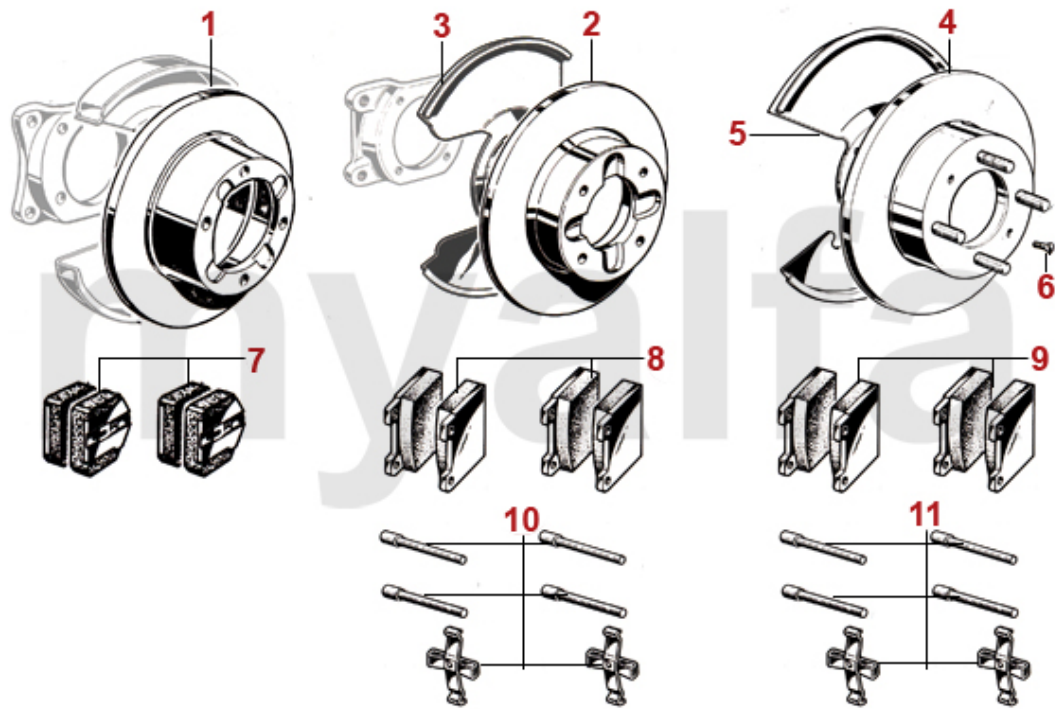

1	6101020	Bremsscheibe 1300/1600 Bj.1963-66 vorne, DUNLOP , Durchmesser 285 mm	2.097,62 SEK
2	6100010	Bremsscheibe 1300/1600 Bj.1967-85 vorne, Durchmesser 267 mm	658,79 SEK
2	6100050	Bremsscheibe 1300/1600 Bj.1966-67 vorne, ATE, 1.Serie	2.320,32 SEK
2	6100060	Bremsscheibe Erstausrüsterqualität (Brembo) 1300/1600 Bj.1967-85 vorne, Durchmesser 267mm	Auf Anfrage
3	6630481	Spritzblech Bremse vorne 1300-1600 links	577,20 SEK
3	6630482	Spritzblech Bremse vorne 1300-1600 rechts	577,20 SEK
4	6100020	Bremsscheibe 1750/2000, 1600 Bj. 1986-93 vorne, Durchmesser 272mm	944,47 SEK
4	6100070	Bremsscheibe Erstausrüsterqualität (Brembo) 1750/2000, 1600 Bj.1986-93 vorne, Durchmesser 272mm	1.078,50 SEK
5	6630491	Spritzblech Bremse vorne 1750-2000 links	577,20 SEK
5	6630492	Spritzblech Bremse vorne 1750-2000 rechts	577,20 SEK
6	6500560	Zentrierschraube Bremsscheibe/-trommel vorne und hinten	22,20 SEK
7	6300910	Bremsbeläge 1300/1600 vorne, DUNLOP	1.142,61 SEK
8	630004F	Bremsbeläge 1300/1600 Bj.1964-85 vorne, Originalqualität	453,57 SEK
8	6300040	Bremsbeläge 1300/1600 Bj.1966-85 vorne	285,69 SEK
9	630005F	Bremsbeläge 1750/2000, 1600 Bj.1986-93 vorne, Originalqualität	496,73 SEK
9	6300050	Bremsbeläge 1750/2000, 1600 Bj.1986-93 vorne	348,68 SEK
10	6500070	Befestigungssatz Bremsbeläge 1300-1600 Bj.1966-85 vorne	110,72 SEK
11	6500080	Befestigungssatz Bremsbeläge 1750-2000, 1600 Bj.1986-93 vorne	115,44 SEK
12	6500060	Befestigungssatz Bremklötze Dunlop vorne	227,41 SEK