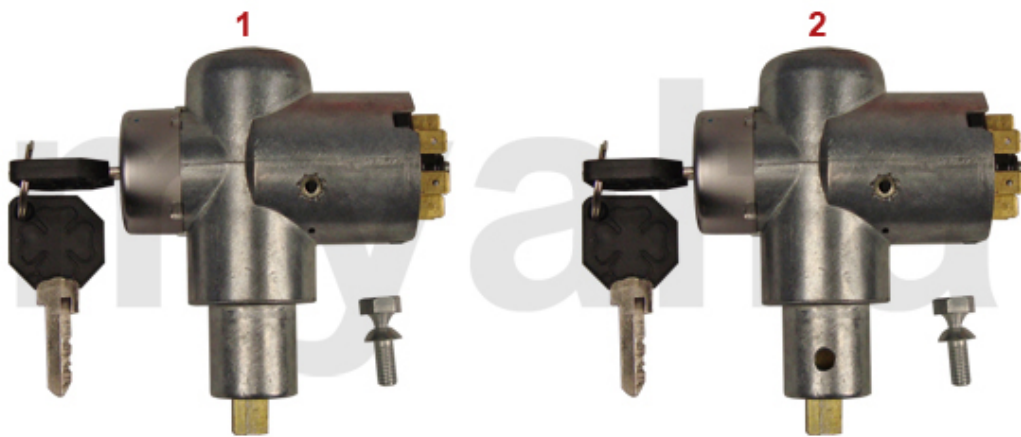

1 8110080 *Zündschloss rechts vom Lenkrad*

1.620,74 SEK

2 8110100 *Zündschloss links vom Lenkrad*

1.620,74 SEK

1	8181620	Zündkabelsatz 5mm Vergasermodele, grün	687,92 SEK
1	8180460	Zündkabelsatz 7mm Vergasermodele, rot	460,51 SEK
1	8180450	Zündkabelsatz 7mm Vergasermodele, schwarz, Premiumqualität	553,89 SEK
1	8180470	Zündkabelsatz 7mm Vergasermodele Premiumqualität, rot	570,12 SEK
1	8180480	Zündkabelsatz 7mm Vergasermodele, grün, Premiumqualität	553,89 SEK
1	8180490	Zündkabelsatz 7mm Vergasermodele gelb, Premiumqualität	571,37 SEK
2	8120420	Zündspule Vergasermodele Hochleistung mit Vorwiderstand	1.370,02 SEK
2	8120200	Zündspule Vergasermodele Standard	437,20 SEK
2	8120210	Zündspule Vergasermodele original Magneti Marelli	697,22 SEK
3	BA2HL	Zündkerze "myalfa" 2HL	103,79 SEK
3	BP7ES	Zündkerze NGK BP7ES	57,17 SEK
4	8181750	Zündkabelführung am Thermostat	197,03 SEK