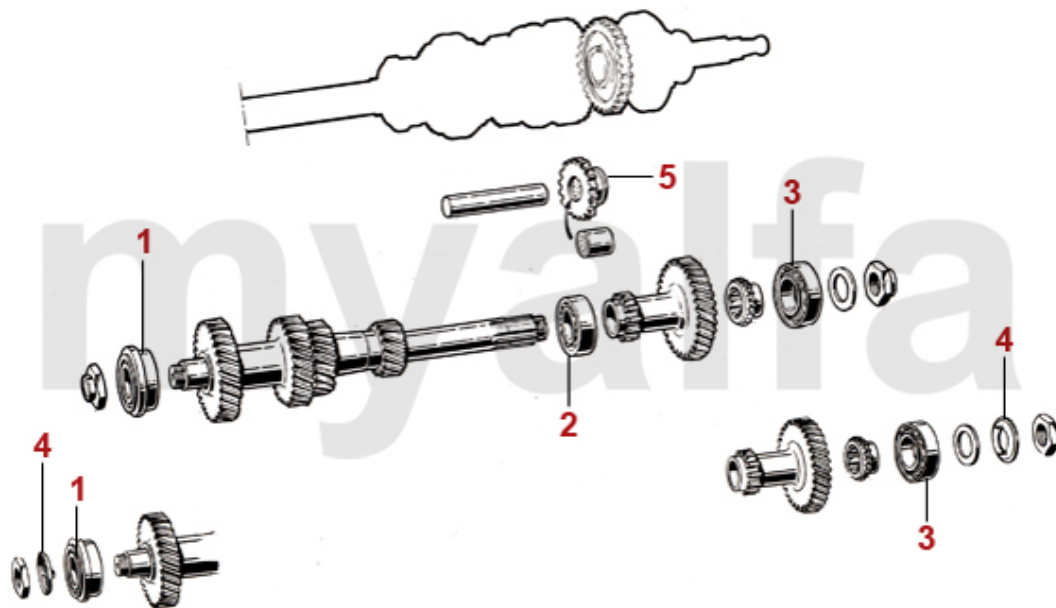

1	4150470	Lager Vorgelegewelle 2000 vorne Innendurchmesser 20mm	943,22 SEK
1	4150240	Lager Vorgelegewelle - 105 1300-1750, 101 - vorne	801,00 SEK
2	4150250	Lager Vorgelegewelle - 101/105/115 - Mitte	693,75 SEK
3	4150260	Lager Vorgelegewelle hinten 1300-2000, 105/115	658,79 SEK
3	4150210	Lager Vorgelegewelle hinten - 105/115 1300-1750, 101 / 102 / 106	757,85 SEK
4	4150570	Sicherungsblech Vorgelegewelle -101/105 Bj.1959-72	66,46 SEK
5	4140610	Zwischenzahnrad Rückwärtsgang - 101/105/115	1.603,26 SEK