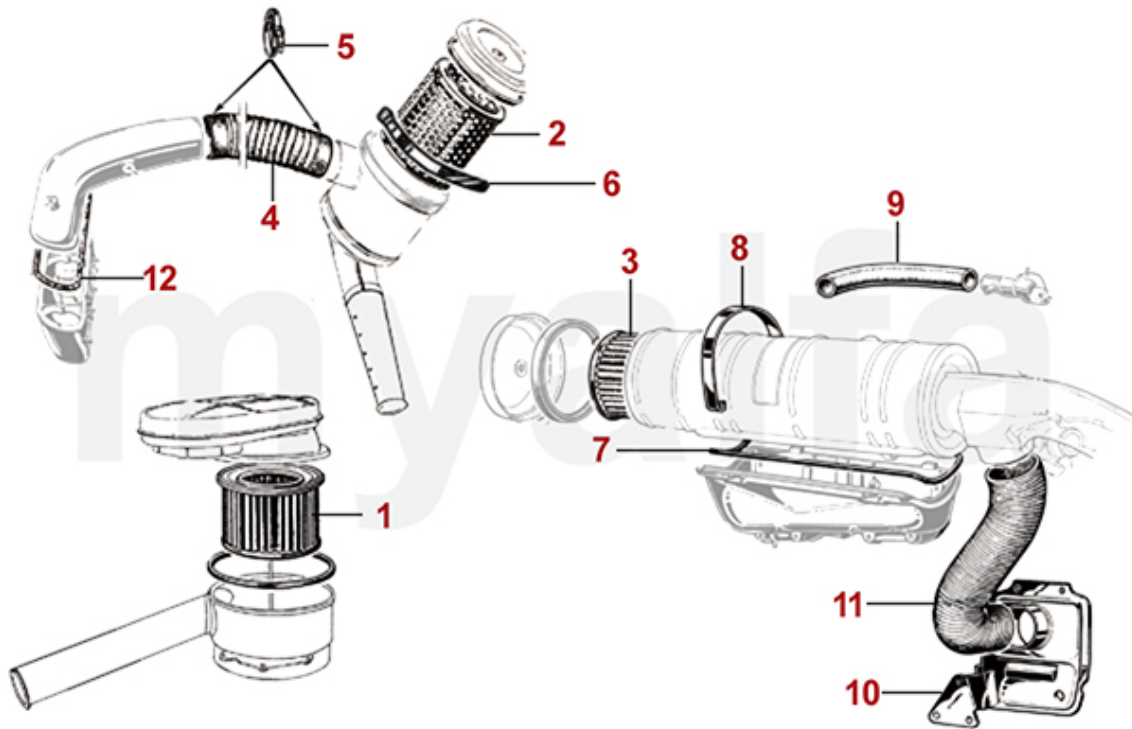

1	2920170	Luftfilter Giulia Registervergaser, FRAM 130 mm hoch	629,65 SEK
2	2920030	Luftfilter 1300-1750 1. Serie Auslasseitig	815,02 SEK
3	2920020	Luftfilter 1300-2000 400mm lang	274,03 SEK
5	2580380	Schlauchschelle Brevetti Roma Blok 80-100mm	343,96 SEK
6	2520110	Halteklammer Luftfilter Giulia, GT Bertone, Spider 1051.Serie	571,37 SEK
7	2330110	Dichtung Luftfiltergehäuse 2-teilig	115,44 SEK
8	2520100	Halteklammer Luftfiltergehäuse	320,65 SEK
9	2280190	Schlauch Entlüftung Kurbelgehäuse Vergasermodele	173,72 SEK
10	2521920	Blech Ansaugvorwärmung	Auf Anfrage
11	2550090	Schlauch Ansaugvorwärmung	277,50 SEK
12	2330200	Dichtung Ansauggehäusedeckel 1. Serie, Luftfilter auf linker Seite	95,60 SEK