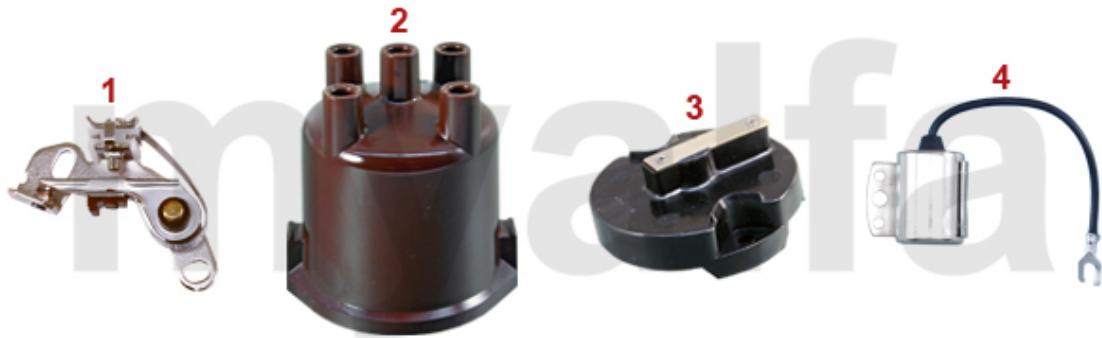

1	8150030	Zündkontakt für MARELLI	109,61 SEK
2	8170050	Verteilerkappe für MARELLI, kontaktgesteuerte Zündung	278,61 SEK
3	8160070	Verteilerfinger für MARELLI, kontaktgesteuerte Zündung	138,75 SEK
4	8150740	Kondensator für MARELLI Verteiler	149,30 SEK