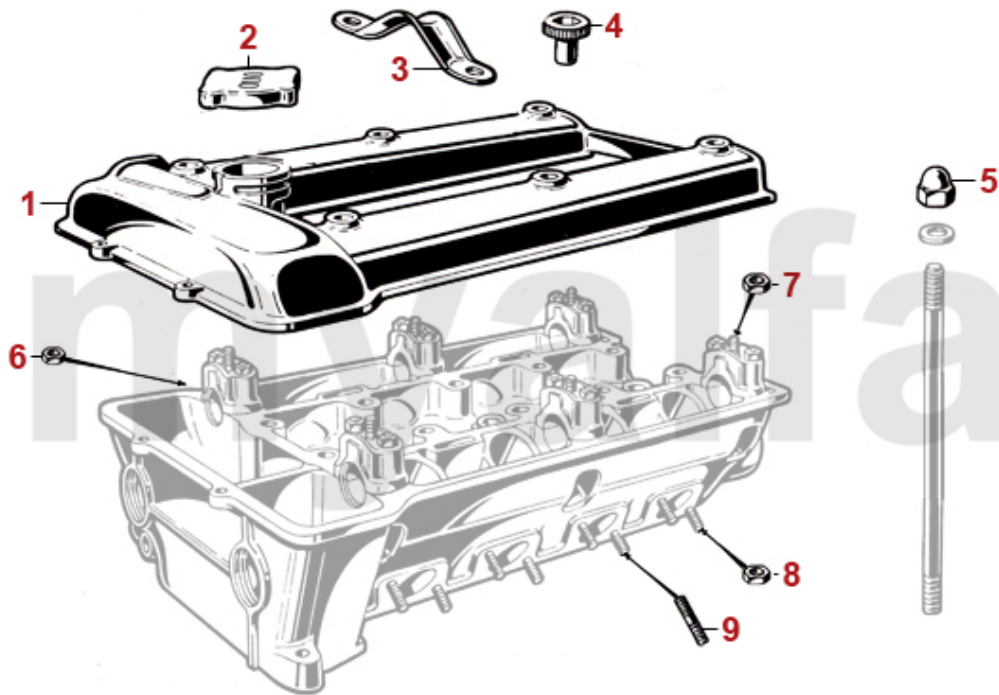

1	2122070	Ventildeckel schwarz epoxybeschichtet Austausch	Auf Anfrage
2	2280570	Öleinfülldeckel Metall	156,23 SEK
2	2281410	Öleinfülldeckel Metall verchromt	285,69 SEK
3	2281890	Montagebügel Zylinderkopf 101/105/75	173,72 SEK
4	2281150	Ventildeckelschraube Bj.1959-70 14 mm	150,41 SEK
4	2284760	Ventildeckelschraube Schlüsselweite 17	75,76 SEK
5	2282450	Hutmutter Zylinderkopf (Satz) 1300-1600 17mm mit Bund	158,59 SEK
5	2282460	Hutmutter Zylinderkopf 1750-2000 19mm verchromt	150,41 SEK
5	2281520	Ventildeckelschraube Innensechskant 6 mm	69,93 SEK
5	2282480	Hutmutter Zylinderkopf 1300-1600 17mm verchromt	150,41 SEK
6	2281270	Feingewindemutter Stahl M 8 x 1 Schlüsselweite 12 Ansaugkrümmer	10,55 SEK
7	2282620	Feingewindemutter M8x1 Schlüsselweite 13mm Stahl	10,55 SEK
8	2282610	Feingewindemutter M8x1 Schlüsselweite 12mm Kupfer - für Auspuffkrümmer	11,10 SEK
8	2281280	Feingewindemutter M8x1 Schlüsselweite 13mm Messing - für Auspuffkrümmer	26,78 SEK
9	2280930	Stehbolzen Zylinderkopf / Auspuffkrümmer	26,78 SEK