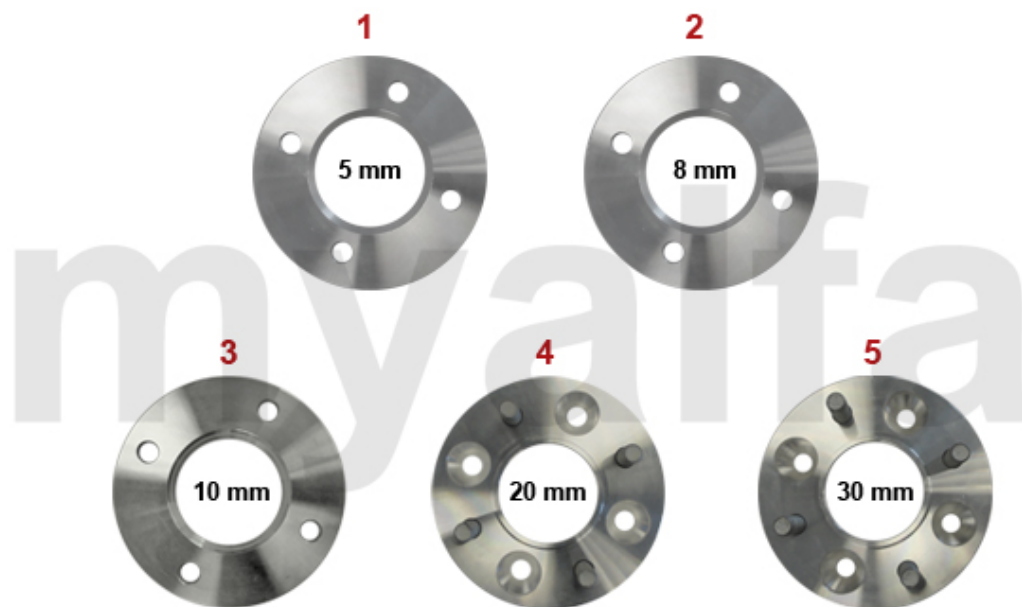

1	5742620	Spurverbreiterung 2x5mm mit Festigkeitsgutachten	687,92 SEK
2	5742630	Spurverbreiterung 2x8mm mit Festigkeitsgutachten	804,47 SEK
3	5742000	Spurverbreiterung 2x10mm mit Festigkeitsgutachten, nur Stahlfelgen	921,16 SEK
4	5741980	Spurverbreiterung 2x20mm mit Festigkeitsgutachten	2.203,63 SEK
5	5741990	Spurverbreiterung 2x30mm mit Festigkeitsgutachten	2.553,42 SEK