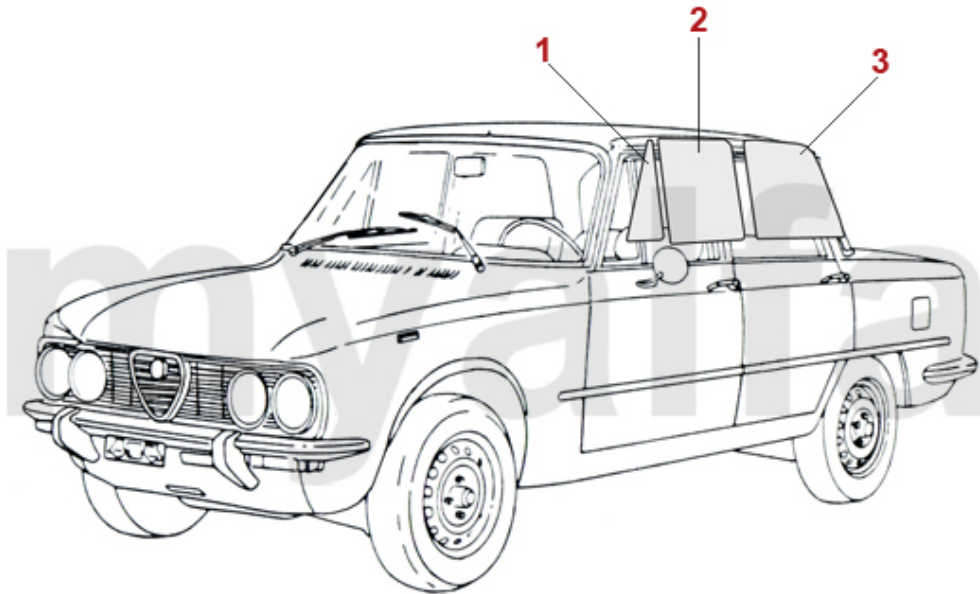

1	1340450	<i>Dreiecksfenster Giulia / Berlina klar links / rechts</i>	483,82 SEK
1	1340420	<i>Dreiecksfenster Giulia / Berlina grün links / rechts</i>	698,47 SEK
2	1340432	<i>Seitenscheibe Giulia / Berlina grün rechts vorne</i>	757,85 SEK
2	1340462	<i>Seitenscheibe Giulia / Berlina klar rechts vorne</i>	752,03 SEK
2	1340431	<i>Seitenscheibe Giulia / Berlina grün links vorne</i>	757,85 SEK
2	1340461	<i>Seitenscheibe Giulia / Berlina klar links vorne</i>	752,03 SEK
3	1340471	<i>Seitenscheibe Giulia klar links hinten</i>	833,61 SEK
3	1340442	<i>Seitenscheibe Giulia grün rechts hinten</i>	873,29 SEK
3	1340472	<i>Seitenscheibe Giulia klar rechts hinten</i>	833,61 SEK
3	1340441	<i>Seitenscheibe Giulia grün links hinten</i>	873,29 SEK