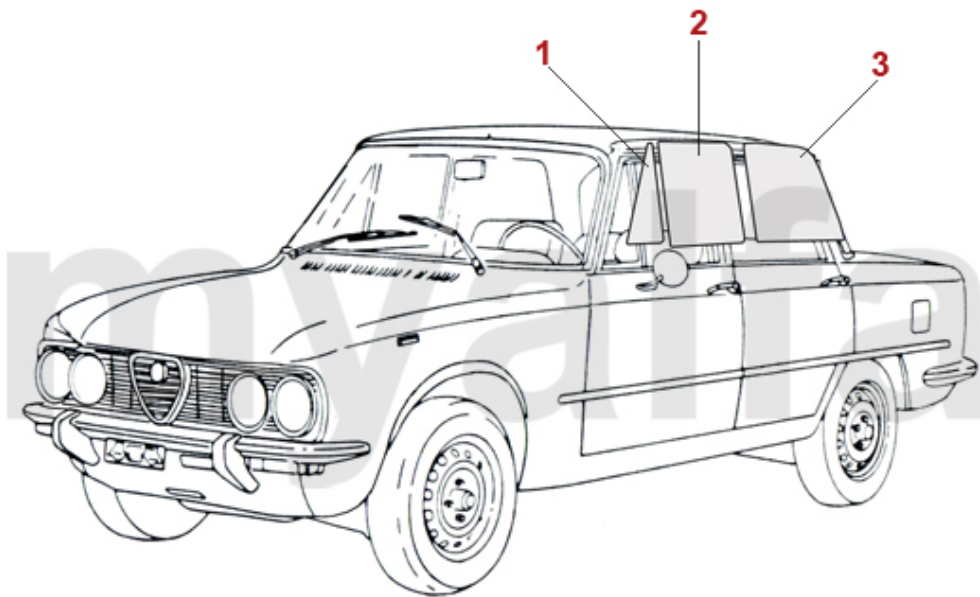

1	1340450	<i>Dreiecksfenster Giulia / Berlina klar links / rechts</i>	483,82 SEK
1	1340420	<i>Dreiecksfenster Giulia / Berlina grün links / rechts</i>	698,47 SEK
2	1340432	<i>Seitenscheibe Giulia / Berlina grün rechts vorne</i>	757,85 SEK
2	1340462	<i>Seitenscheibe Giulia / Berlina klar rechts vorne</i>	752,03 SEK
2	1340431	<i>Seitenscheibe Giulia / Berlina grün links vorne</i>	757,85 SEK
2	1340461	<i>Seitenscheibe Giulia / Berlina klar links vorne</i>	752,03 SEK
3	1340471	<i>Seitenscheibe Giulia klar links hinten</i>	833,61 SEK
3	1340442	<i>Seitenscheibe Giulia grün rechts hinten</i>	873,29 SEK
3	1340472	<i>Seitenscheibe Giulia klar rechts hinten</i>	833,61 SEK
3	1340441	<i>Seitenscheibe Giulia grün links hinten</i>	873,29 SEK