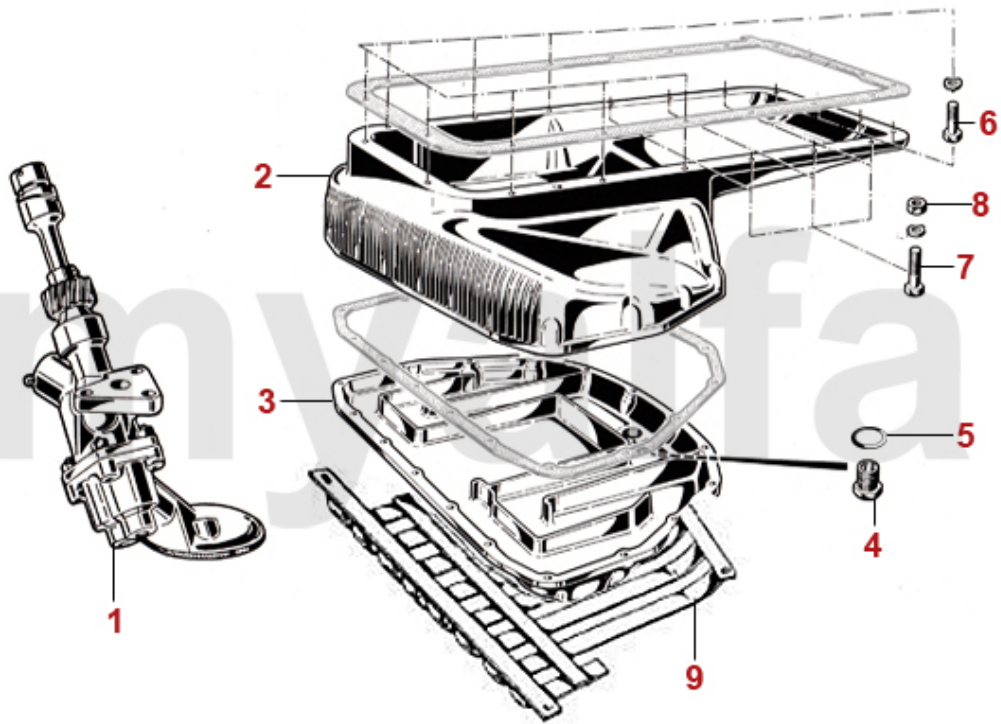

1	2270600	Ölpumpe 1300-2000 Original	Auf Anfrage
2	2140580	Ölwannenoberteil gebraucht (Ausführung mit Bohrungen)	Auf Anfrage
2	2142940	Ölwannenoberteil gebraucht (Ausführung mit Stehbolzen)	Auf Anfrage
3	2280590	Ölwannenunterteil (nicht für Modelle frühe 60er Jahre)	2.087,08 SEK
4	2280120	Ölablassschraube mit Magnet	150,41 SEK
5	2330060	Dichtring Ölablassschraube Ölwanne / Getriebe / Differential	18,59 SEK
6	2280130	Sechskantschraube Ölwannenoberteil M7x1x30	11,10 SEK
7	2280140	Sechskantschraube Ölwannenoberteil M7x1x35	11,66 SEK
8	2280150	Sechskantmutter für Schraube Ölwannenoberteil	6,94 SEK
9	1350620	Ölwannenschutz gelb chromatiert	1.037,71 SEK