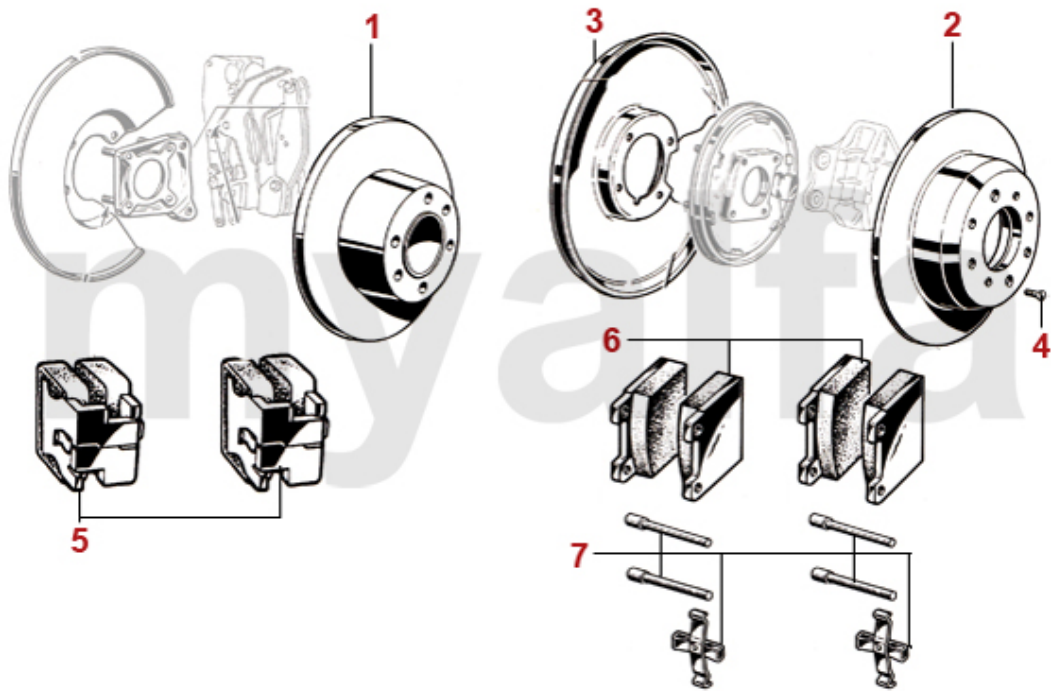

1	6101030	Bremsscheibe Bj.1963-66 hinten, DUNLOP	1.923,91 SEK
2	6100030	Bremsscheibe Bj.1966-93 hinten	757,85 SEK
2	6100090	Bremsscheibe Erstausrüsterqualität (Brembo) Bj.1966-93 hinten	815,02 SEK
3	6630500	Spritzblech Bremse hinten	500,19 SEK
4	6500560	Zentrierschraube Bremsscheibe/-trommel vorne und hinten	22,20 SEK
5	6301010	Bremsbeläge Bj.1963-66 hinten, DUNLOP	1.263,87 SEK
6	630006F	Bremsbeläge 1300-2000 Bj.1966-93 hinten, Originalqualität	425,55 SEK
6	6300060	Bremsbeläge 1300-2000 hinten	297,34 SEK
7	6500090	Befestigungssatz Bremsbeläge hinten	110,72 SEK