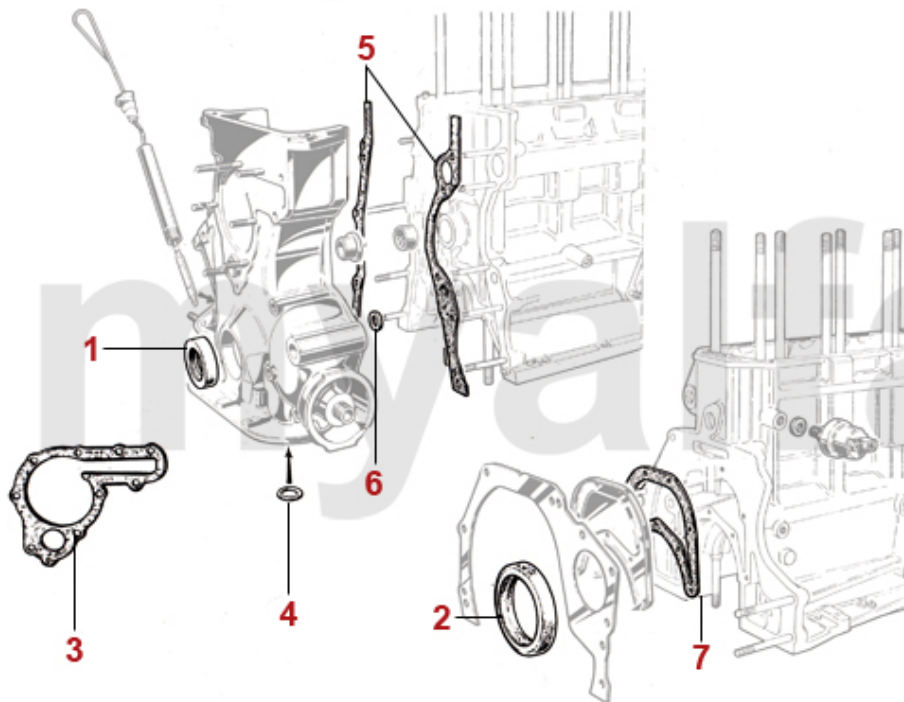

1	2330220	Simmerring Kurbelwelle vorne 35/50/10	110,72 SEK
1	2330360	Simmerring Kurbelwelle vorne 35/50/10, Originalqualität	208,13 SEK
2	2330600	Simmerring Kurbelwelle hinten 84/105/12 Spider IE Bj.1990-93 Originalqualität	406,95 SEK
2	2330230	Simmerring Kurbelwelle hinten 82/105/12 - 750/101/105/115/116 bis BJ. 1989, Originalqualität	383,64 SEK
3	2330470	Wasserpumpendichtung - 105, 115, 101 1600 - für mechanischem DZM	66,46 SEK
4	2330730	Dichtring Ölpumpe	19,29 SEK
5	2331330	Stirndeckeldichtung (5-teilig)	185,37 SEK
6	2330760	Dichtring Steuergehäuse 101/105/115/116	57,17 SEK
7	2330610	Dichtung Lagerdeckel hinten	48,98 SEK