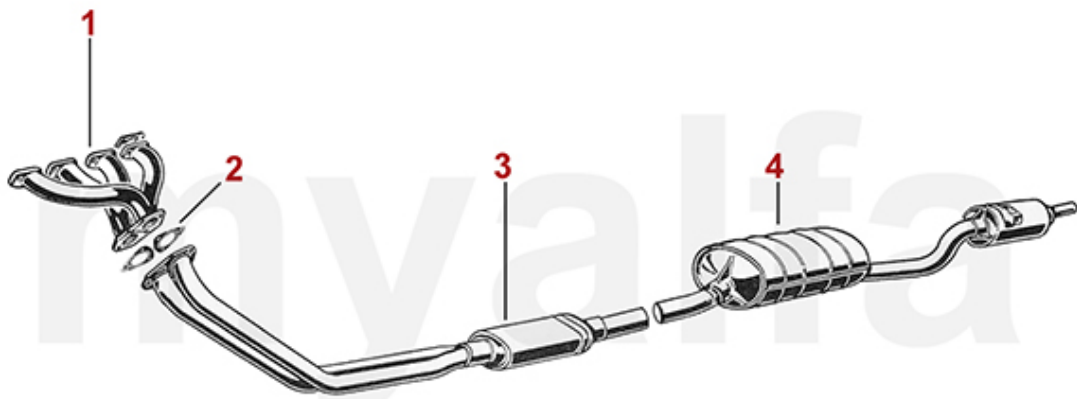

2	3800210	Dichtung Krümmer / Vorschalldämpfer zweiteiliger Krümmer	48,98 SEK
3	33213030	Vorschalldämpfer - 101 - Normale Sprint, Spider 6-Loch-Flansch	3.602,78 SEK
4	36113090	Mittel + Endschalldämpfer 101 Spider	4.535,60 SEK
4	36112090	Mittel + Endschalldämpfer 750/101 1.3 Sprint/Veloce, 1.6 Sprint	4.069,26 SEK