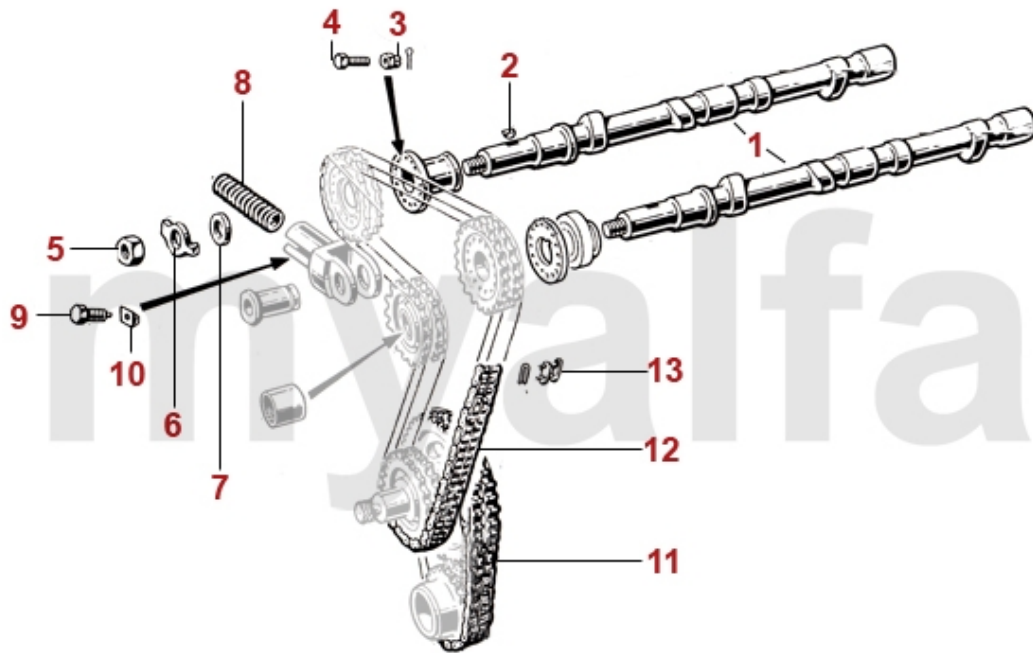

1	2222850	Nockenwelle Serie 1750/2000 105.48.03.200.01	3.486,23 SEK
2	2281370	Keil Nockenwelle	80,48 SEK
3	2280990	Mutter Sicherungsschraube Nockenwelle	11,66 SEK
4	2280980	Sicherungsschraube Nockenwelle	40,79 SEK
5	2421210	Befestigungsmutter Kettenrad Nockenwelle	25,67 SEK
6	2281230	Sicherungsblech Kettenrad Nockenwelle	29,14 SEK
7	2421220	Unterlegscheibe Kettenrad Nockenwelle	Auf Anfrage
8	2421200	Feder Kettenspanner	86,30 SEK
9	2421010	Schraube Kettenspanner	80,48 SEK
10	2421000	Keil Kettenspanner	64,10 SEK
11	2410470R	Steuerkette 1300 -2000 unten endlos IWIS RACING	676,27 SEK
11	2410470	Steuerkette unten 1300-2000 endlos	320,65 SEK
11	2410470I	Steuerkette IWIS 1300-2000 kurz endlos	553,89 SEK
12	2412490R	Steuerkette 1600 oben mit Kettenschloss IWIS RACING	1.107,64 SEK
12	2412490I	Steuerkette IWIS 1600 mit Kettenschloss	931,57 SEK
12	2412490	Steuerkette oben 1600 mit Kettenschloss	496,73 SEK
12	2412480R	Steuerkette 1300 oben mit Kettenschloss IWIS RACING	1.107,64 SEK
12	2412480	Steuerkette oben 1300 mit Kettenschloss	496,73 SEK
12	2412480I	Steuerkette IWIS 1300 oben mit Kettenschloss - 101, 105, 115, 116	873,29 SEK
13	2410480	Kettenschloss	87,41 SEK
14	2410500	Steuerkettenrad oben Rennsport - 750/101/105/115 - erleichtert für mechanischen DZM	1.620,74 SEK
15	2410520	Steuerkettenräder (Satz) mit Kette Rennsport - 750/101/105/115 - erleichtert für mechanischen DZM	5.818,20 SEK