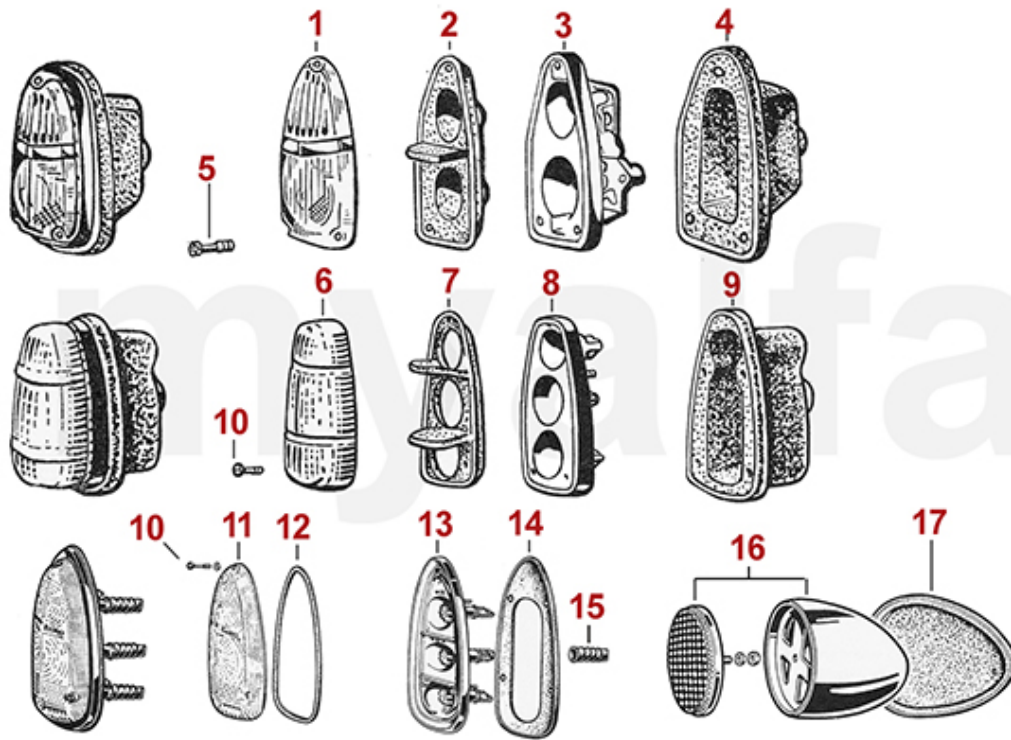

6	1580020	Rücklichtglas - 750 Spider, Sprint - Bj 1956-58 - EU-Version	1.737,29 SEK
7	1592660	Dichtung Rücklichtglas Satz - 750 Spider, Sprint, Berlina - bis Bj. 1958	786,99 SEK
9	1592680	Dichtung Rücklichtgehäuse Satz - 750/101 Spider, Sprint, Berlina	676,27 SEK
11	1580030	Rücklichtglas - 750/101 Sprint - Bj 1958-65	1.160,09 SEK
12	1594990	Dichtung Rücklichtglas (Satz) - 750/101 Sprint Bj. 1958-65	722,89 SEK
14	1591500	Satz Dichtgummis Rücklicht/Karosserie Giulietta Sprint/Veloce 2.und 3.Serie	496,73 SEK
15	1630080	Satz Gummitüllen für Rückleuchten (750/101/102/106)	757,85 SEK
16	1580080	Satz Reflektoren mit Gehäuse - 750/101 Sprint	5.771,45 SEK
17	1621840	Dichtung Reflektorengehäuse Satz - 750/101 Sprint	338,13 SEK