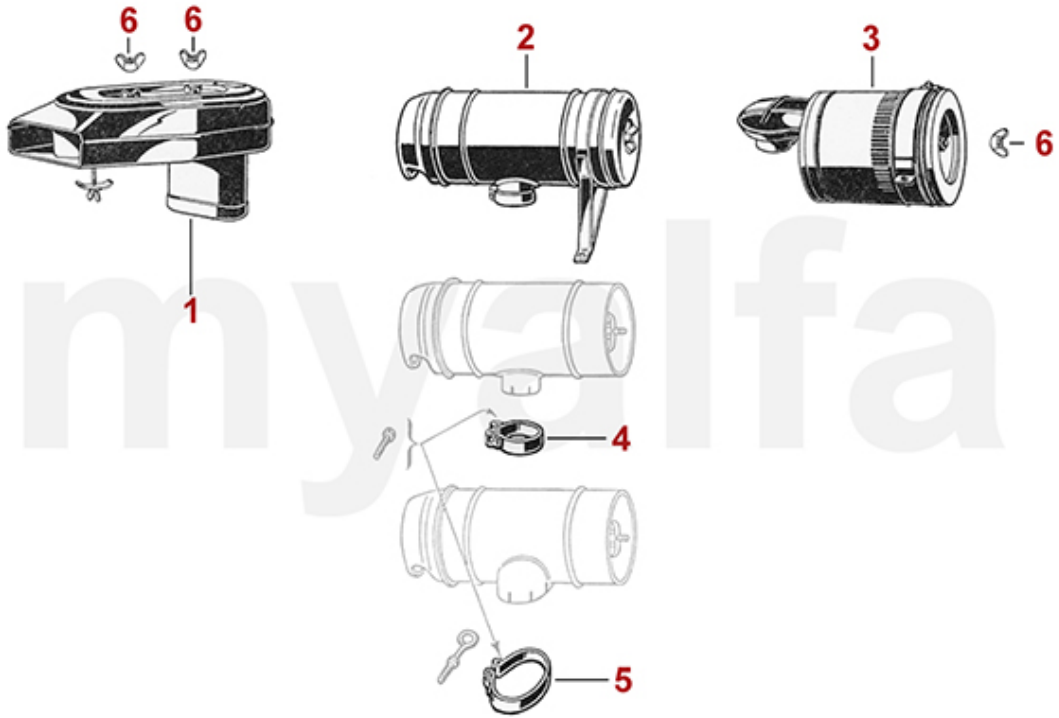

0 2920120 *Luftfilter - 750/101 Berlina & TI*

454,68 SEK

0 2920140 *Luftfilter - 750/101 1300 Sprint & Spider- mit Solex Vergaser*

570,12 SEK

1	2521200	Ansaugkasten für Weber DCO 3 - 750 Veloce	10.482,01 SEK
2	2521210	Ansaugkasten für Weber DCOE 2 - 101 1300 Veloce, SS, SZ	Auf Anfrage
4	2330940	Dichtung Ansaugkastendeckel - 750/101 1300 Veloce	145,69 SEK
7	2510710	Vergaserstütze für Weber DCOE2 - 101 Veloce, SS, SZ	2.670,11 SEK
8	2330520	Dichtung Ansaugwanne / Vergaser	38,43 SEK
10	2557500	Schlauch zwischen Ansaugkasten und Luftfilterkasten - 750/101 1300 Veloce, SS, SZ	1.591,60 SEK
11	2580380	Schlauchschelle Brevetti Roma Blok 80-100mm	343,96 SEK
20	9302490	Aufkleber für Luftfiltergehäuse Doppelvergaser 128mm	45,51 SEK
21	2580360	Schlauchschelle Brevetti Roma Blok 65mm	227,41 SEK