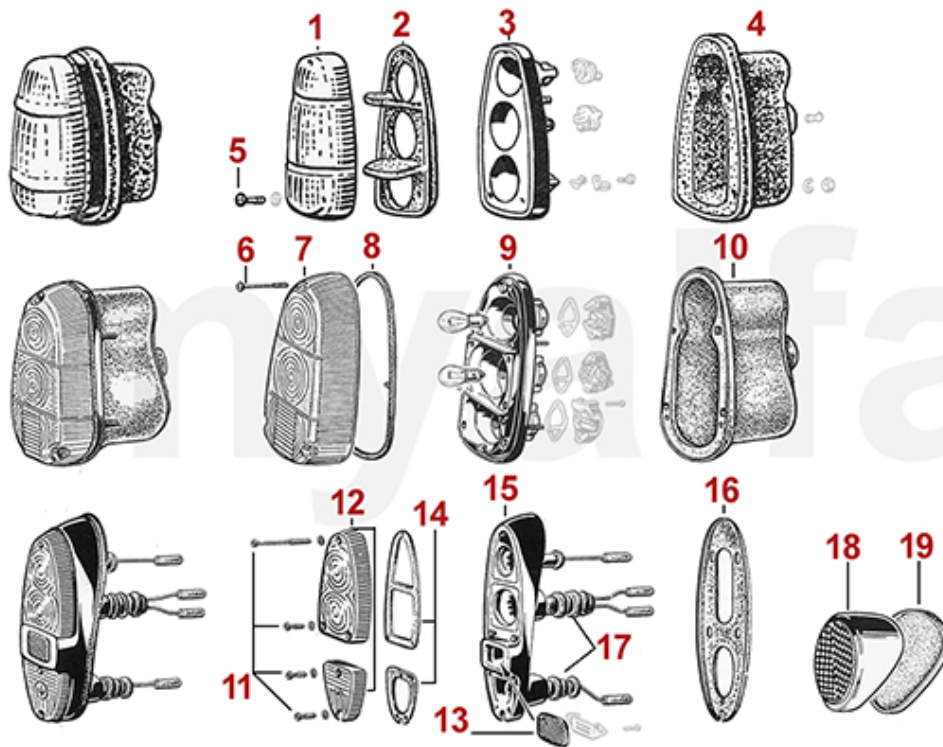

1	1580020	Rücklichtglas - 750 Spider, Sprint - Bj 1956-58 - EU-Version	1.737,29 SEK
2	1592660	Dichtung Rücklichtglas Satz - 750 Spider, Sprint, Berlina - bis Bj. 1958	786,99 SEK
7	1580060	Rücklichtglas - 750/101 Spider und Berlina - 1958-1961	1.160,09 SEK
8	1592610	Dichtung Rücklichtglas Satz - 750/101 Spider, Berlina	483,82 SEK
10	1592680	Dichtung Rücklichtgehäuse Satz - 750/101 Spider, Sprint, Berlina	676,27 SEK
12	1580010	Rücklichtglas - 101 Spider ab Bj. 1961 - 2-teilig	1.364,19 SEK
13	1580040	Reflektor für Rückleuchte - 101 Spider 1961-65	488,54 SEK
14	1592670	Satz Dichtgummis (weiß) für Rücklichgläser - 101 Spider ab Bj. 1961	443,03 SEK
16	1592620	Satz Dichtgummis Rücklicht/Karosserie - 101 Spider ab Bj. 1961	489,65 SEK
17	1630080	Satz Gummitüllen für Rückleuchten (750/101/102/106)	757,85 SEK
18	1580050	Satz Reflektoren mit Chromgehäuse Giulietta Spider 2.Serie	261,55 SEK