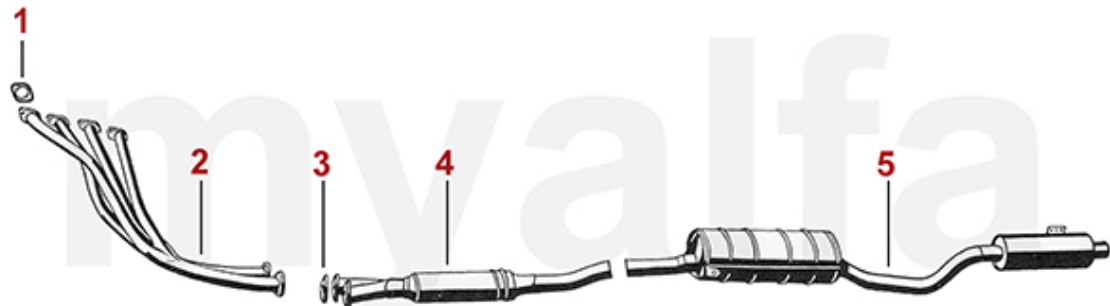

1	3800040	Auspuffdichtung Motor-Krümmen (750/101) 1300 Sprint Veloce/1300 Spider Veloce	111,97 SEK
2	31112010	Fächerkrümmen - 750/101 1300 Sprint Veloce, Spider Veloce,SS, SZ	9.269,47 SEK
3	3800030	Dichtung Krümmen / Hosenrohr	97,96 SEK
4	33212040	Vorschalldämpfer 750/101 - Sprint Veloce	2.903,21 SEK