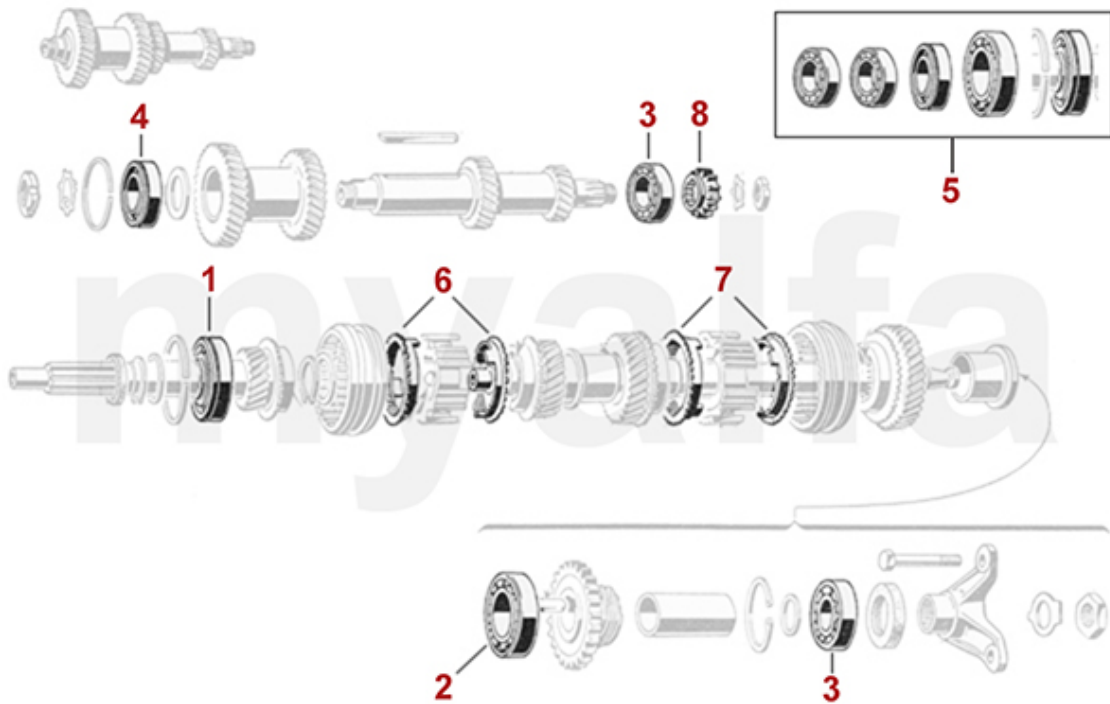

1	4157500	Getriebelager Hauptwelle (750) vorne	617,99 SEK
2	4157510	Getriebelager Hauptwelle (750) mitte	514,21 SEK
3	4157520	Getriebelager Hauptwelle und Vorgelegewelle, hinten (750)	629,65 SEK
4	4157530	Getriebelager Vorgelegewelle (750) vorne	514,21 SEK
6	4150050	Synchronring 3. & 4. Gang - 750/1900	2.390,25 SEK
7	4150040	Synchronring 1. & 2. Gang - 750/1900	2.390,25 SEK