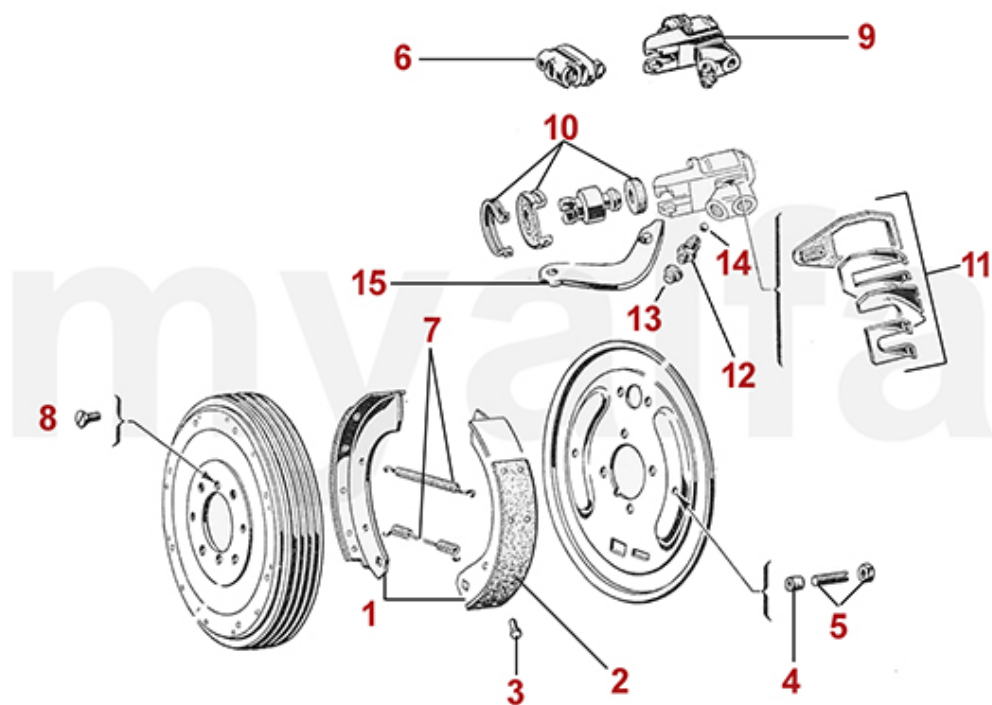

1	6401130	Bremsen Aufarbeitung - 750 - 2-Backenbremse hinten klein ohne Trommelausdrehen	3.486,23 SEK
1	6401150	Bremsen Aufarbeitung - 750/101 - 2-Backenbremse hinten kleine Trommel ohne Trommelausdrehen	Auf Anfrage
2	6401140	Satz Bremsbeläge (4 STK.) - 750/101 - hinten für schmale Trommel mit Nieten	1.154,26 SEK
5	6411220	Einstellbolzen Bremsbacke mit Mutter - 750/101	122,38 SEK
6	6500810	Bremsversteller hinten Giulietta/Giulia (750/101) 2-Backenbremse	1.148,43 SEK
7	6407410	Satz Federn (4 Stk.) für Giulietta/Giulia (750/101) hinten, 2-Backenbremse	676,27 SEK
8	6500560	Zentrierschraube Bremsscheibe/-trommel vorne und hinten	22,20 SEK
8	6411200	Satz (4 Stk.) Schlitzschrauben Bremstrommel & -scheibe - 750/101/102/106	92,13 SEK
9	6732160	Radbremszylinder hinten - 750/101 - 7/8"	804,47 SEK
10	6771100	Rep.-Satz Radzylinder hinten 7/8"	390,58 SEK
10	6771090	Rep.-Satz Radzylinder hinten 0,7"	460,51 SEK
11	6407500	Montagesatz Radzylinder (750/101) hinten	465,23 SEK
13	6770540	Staubkappe Entlüftungsschraube	18,04 SEK