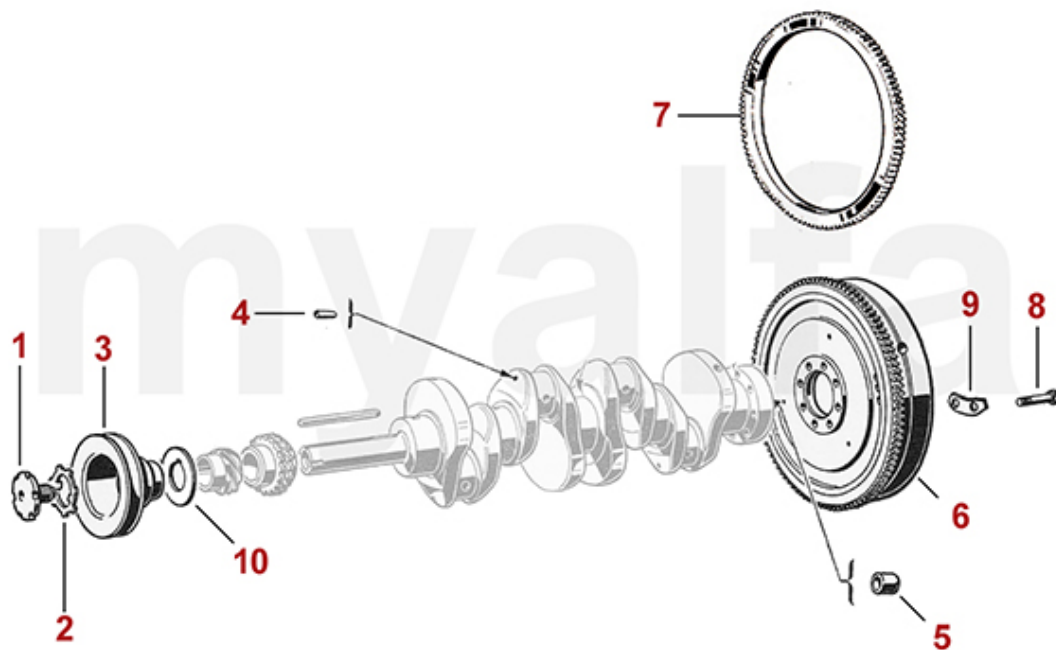

2	2280970	Sicherungsblech Kurbelwellenmutter Riemenscheibe	60,63 SEK
3	2710300	Riemenscheibe Stahl 95 mm - 750/101	Auf Anfrage
3	2710310	Riemenscheibe Stahl 105mm - 101/105 OE-Qualität	1.037,71 SEK
3	2710380	Riemenscheibe Aluminium 105 mm / 360 Grad-Skala - Schwarz	1.853,84 SEK
4	2280950	Alustopfen Kurbelwelle (Satz 6) Durchmesser 6 mm	139,86 SEK
4	2280960	Alustopfen Kurbelwelle (Satz 6) Durchmesser 6,25 mm	139,86 SEK
5	2251100	Buchse Kurbelwelle hinten Durchmesser 20 mm	127,10 SEK
6	4212420	Schwungscheibe 8-Loch 105 Zähne erleichtert 7,00 kg mechanische Kupplung	8.033,49 SEK
7	4231050	Zahnkranz 101 / 105 (mech. Kup.) 105 Zähne	1.387,50 SEK
8	4211560	Schraube Schwungscheibe 8 Loch	68,82 SEK
9	4211500	Sicherungsblech Schraube Schwungscheibe (Satz 4 Stk.) 8 Loch	115,44 SEK