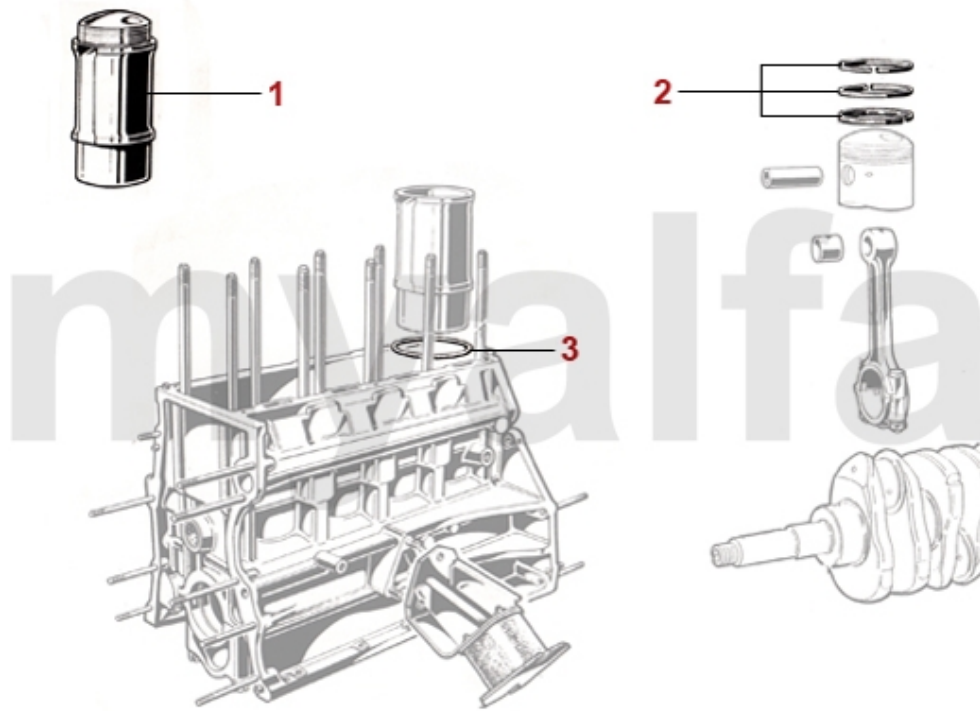

1	2212185	Kolben / Laufbuchse 1300	1.620,74 SEK
1	2212195	Kolben / Laufbuchse 1600	1.620,74 SEK
1	2212295	Kolben / Laufbuchse 1600 geschmiedet, Mahle	4.488,98 SEK
2	2281135	Kolbenringsatz 1300 1.5/1.75/4.0mm (für 1 Kolben)	430,26 SEK
2	2282715	Kolbenringsatz 1600 1.5/1.75/3.5mm (für 1 Kolben)	Auf Anfrage
2	2280915	Kolbenringsatz 1600 1.5/1.75/4.0mm (für 1 Kolben)	412,78 SEK
2	2281115	Kolbenringsatz 1300 - 750/101 - 2,0/2,0/4,00 mm	535,16 SEK
3	2330870	Gummiring Laufbuchse 1300	26,78 SEK
3	2330880	Gummiring Laufbuchse 1600/1750	40,79 SEK