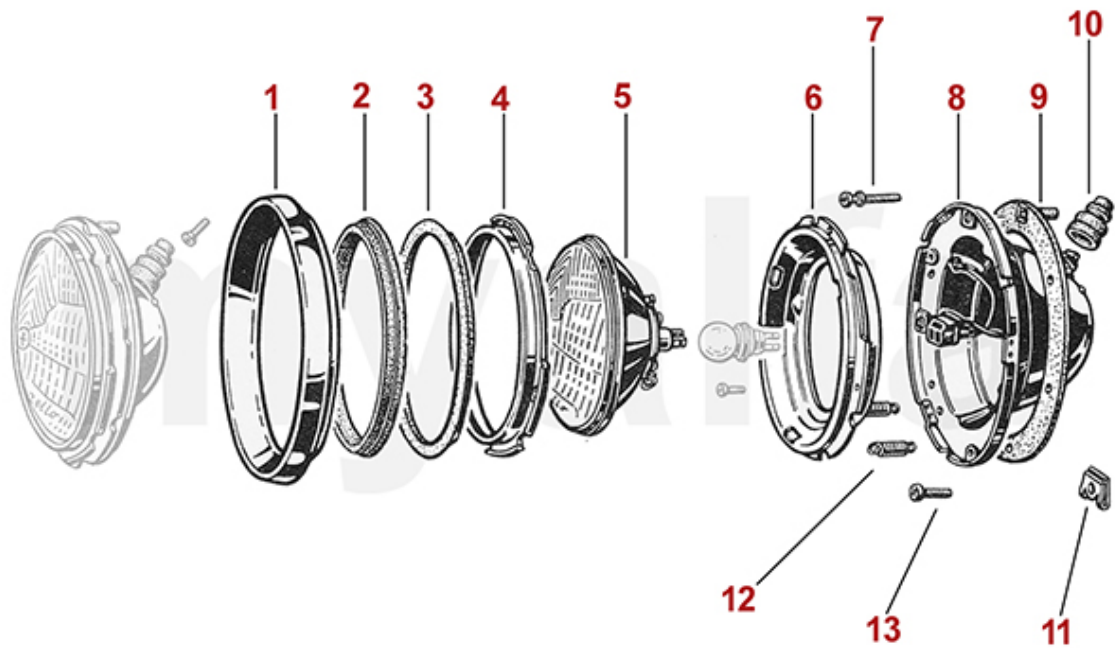

1	1331070	Scheinwerferzierring (Satz) 101 Berlina & TI	1.970,53 SEK
4	1580630	Haltering Scheinwerfereinsatz 7" (170mm) 3-Nasenbefestigung	268,20 SEK
5	1511210	Scheinwerfereinsatz H4 7", mit Standlicht - 750/101 - mit Carello Schrift	921,16 SEK
5	1511340	Scheinwerfereinsatz Bilux 7", mit Standlicht - 750/101 - mit Carello Schrift	1.457,43 SEK
5	1511350	Scheinwerfer BILUX 7" ohne Standlicht - 750/101/102/106 - Carello	1.457,43 SEK
9	1517500	Dichtung Scheinwerfertopf (Satz) - 750 Spider, 750/101 Berlina ab '58	757,85 SEK
10	1630030	Durchführung Kabel Scheinwerfertopf (Satz) - 750/101/102/105/106	347,43 SEK