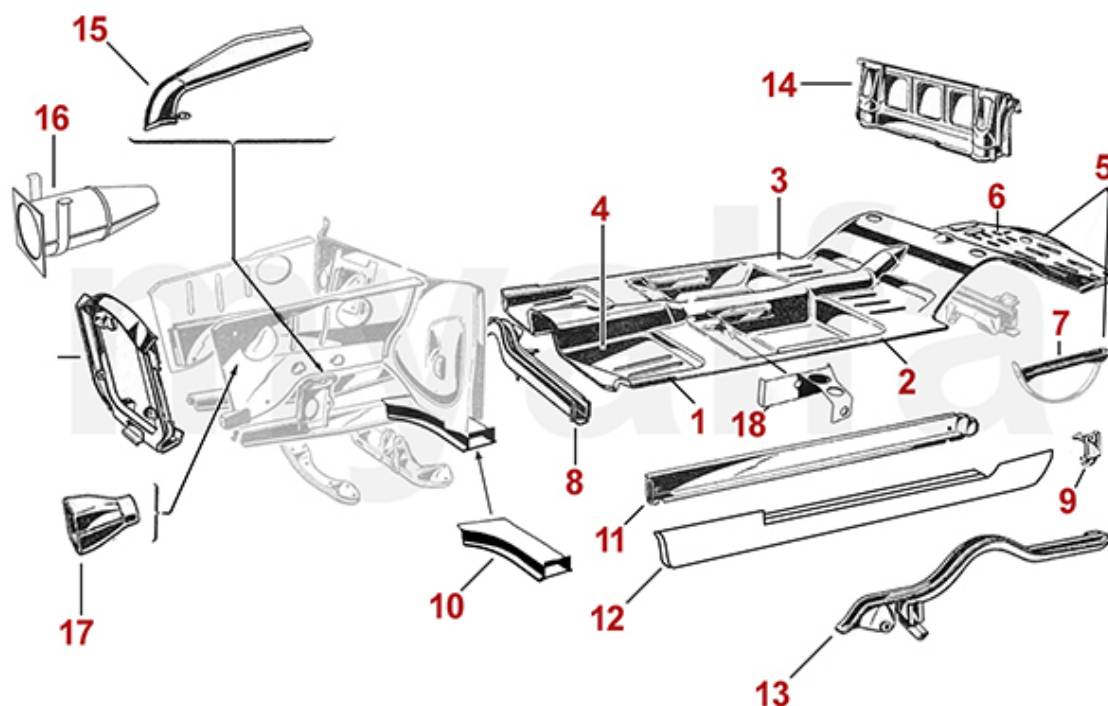

1	1160011	Bodenblech vorne links - 750/101 - handgefertigt	5.818,20 SEK
1	1160012	Bodenblech vorne rechts - 750/101 - handgefertigt	5.818,20 SEK
5	1161010	Kofferraumboden - Sprint 750/101 - mit Trägern und Abdeckung Tankgeber	10.259,31 SEK
6	1161070	Deckel Kofferraumboden für Tankgeber - 750/101/102/106	384,75 SEK
7	1161130	Kofferraumboden Träger - 750/101	1.037,71 SEK
8	1160090	Querverstrebung Unterboden vorne - 750/101	6.389,44 SEK
9	1161080	Abdeckung Wagenheberschacht Satz - 750 Sprint	Auf Anfrage
10	1160121	Versteifung Querträger 750/101 links	2.914,86 SEK
10	1160122	Versteifung Querträger 750/101 rechts	2.914,86 SEK
11	1161121	Innenschweller - 101 Sprint - links	2.087,08 SEK
11	1161122	Innenschweller - 101 Sprint - rechts	2.087,08 SEK
12	1161071	Aussenschweller Giulia Sprint (101) links	3.719,47 SEK
12	1161072	Aussenschweller Giulia Sprint Sprint (101)	3.719,47 SEK
16	1117530	Luftreinlass - 750/101 Sprint -für Fahrzeuge mit Lüftermotor im Korflügel	5.596,62 SEK
18	1200450	Halterung Kupplungsumlenkung 750/101	1.107,64 SEK