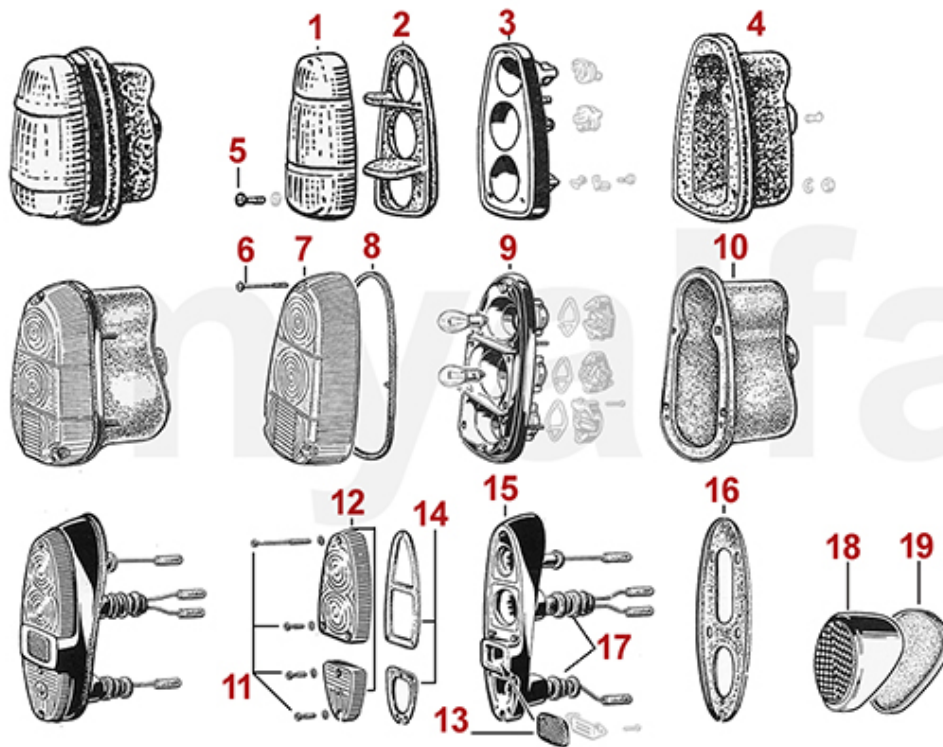

1	1580020	Rücklichtglas - 750 Spider, Sprint - Bj 1956-58 - EU-Version	1.737,29 SEK
2	1592660	Dichtung Rücklichtglas Satz - 750 Spider, Sprint, Berlina - bis Bj. 1958	786,99 SEK
7	1580060	Rücklichtglas - 750/101 Spider und Berlina - 1958-1961	1.160,09 SEK
8	1592610	Dichtung Rücklichtglas Satz - 750/101 Spider, Berlina	483,82 SEK
10	1592680	Dichtung Rücklichtgehäuse Satz - 750/101 Spider, Sprint, Berlina	676,27 SEK
12	1580010	Rücklichtglas - 101 Spider ab Bj. 1961 - 2-teilig	1.364,19 SEK
13	1580040	Reflektor für Rückleuchte - 101 Spider 1961-65	437,20 SEK
14	1592670	Satz Dichtgummis (weiß) für Rücklichgläser - 101 Spider ab Bj. 1961	443,03 SEK
16	1592620	Satz Dichtgummis Rücklicht/Karosserie - 101 Spider ab Bj. 1961	489,65 SEK
17	1630080	Satz Gummitüllen für Rückleuchten (750/101/102/106)	757,85 SEK
18	1580050	Satz Reflektoren mit Chromgehäuse Giulietta Spider 2.Serie	261,55 SEK