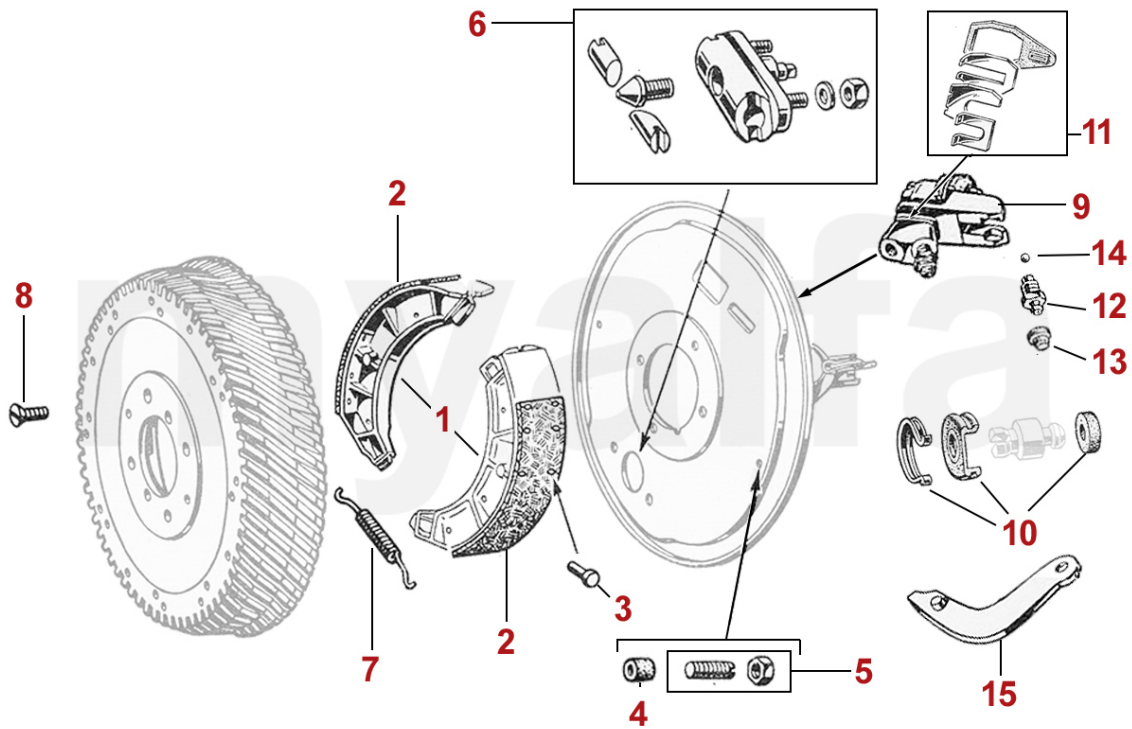

1	6401170	Bremsen Aufarbeitung - 101 - 2-Backenbremse hinten groß	3.719,47 SEK
2	6401180	Satz Bremsbeläge (4 STK.) - 101 - hinten für breite Trommel mit Nieten	1.340,88 SEK
5	6411220	Einstellbolzen Bremsbacke mit Mutter - 750/101	122,38 SEK
6	6500810	Bremsversteller hinten Giulietta/Giulia (750/101) 2-Backenbremse	1.148,43 SEK
7	6407420	Satz Federn (4 Stk.) für Bremsbacken hinten - 101 SS & SZ	1.142,61 SEK
8	6500560	Zentrierschraube Bremsscheibe/-trommel vorne und hinten	22,20 SEK
8	6411200	Satz (4 Stk.) Schlitzschrauben Bremstrommel & -cheibe - 750/101/102/106	92,13 SEK
9	6732160	Radbremszylinder hinten - 750/101 - 7/8"	804,47 SEK
10	6771100	Rep.-Satz Radzylinder hinten 7/8"	390,58 SEK
11	6407500	Montagesatz Radzylinder (750/101) hinten	465,23 SEK
13	6770540	Staubkappe Entlüftungsschraube	18,04 SEK