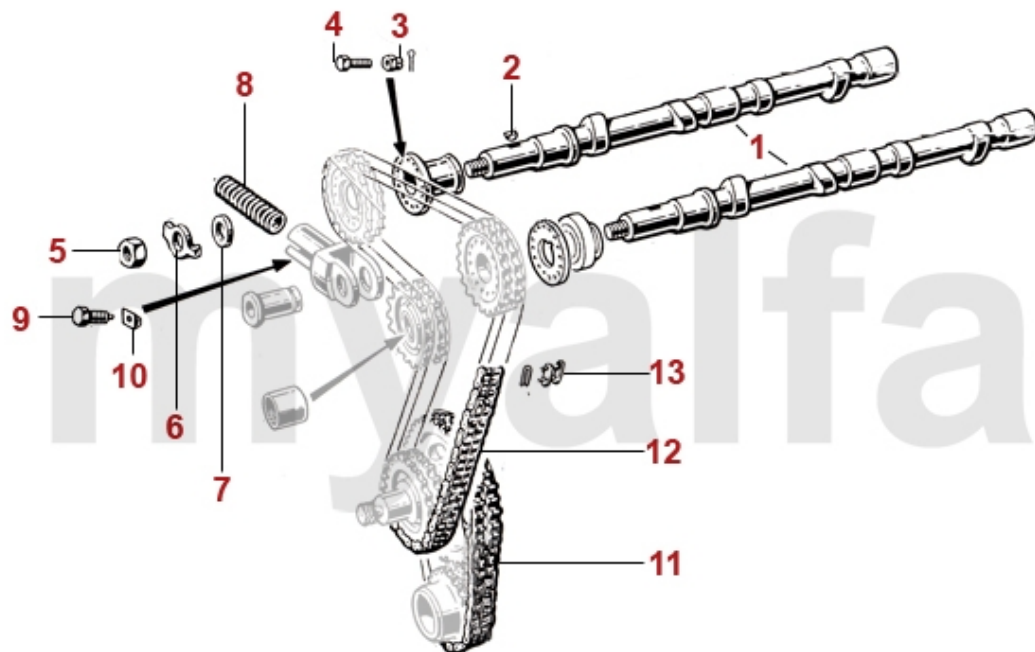

1	2222850	Nockenwelle Serie 1750/2000 105.48.03.200.01	3.486,23 SEK
2	2281370	Keil Nockenwelle	Auf Anfrage
3	2280990	Mutter Sicherungsschraube Nockenwelle	11,66 SEK
4	2280980	Sicherungsschraube Nockenwelle	40,79 SEK
5	2421210	Befestigungsmutter Kettenrad Nockenwelle	25,67 SEK
6	2281230	Sicherungsblech Kettenrad Nockenwelle	29,14 SEK
7	2421220	Unterlegscheibe Kettenrad Nockenwelle	Auf Anfrage
8	2421200	Feder Kettenspanner	86,30 SEK
9	2421010	Schraube Kettenspanner	80,48 SEK
10	2421000	Keil Kettenspanner	64,10 SEK
11	2410470R	Steuerkette 1300 -2000 unten endlos IWIS RACING	676,27 SEK
11	2410470	Steuerkette unten 1300-2000 endlos	320,65 SEK
11	2410470I	Steuerkette IWIS 1300-2000 kurz endlos	553,89 SEK
12	2412490R	Steuerkette 1600 oben mit Kettenschloss IWIS RACING	1.107,64 SEK
12	2412490I	Steuerkette IWIS 1600 mit Kettenschloss	931,57 SEK
12	2412490	Steuerkette oben 1600 mit Kettenschloss	496,73 SEK
12	2412480R	Steuerkette 1300 oben mit Kettenschloss IWIS RACING	1.107,64 SEK
12	2412480	Steuerkette oben 1300 mit Kettenschloss	496,73 SEK
12	2412480I	Steuerkette IWIS 1300 oben mit Kettenschloss - 101, 105, 115, 116	873,29 SEK
13	2410480	Kettenschloss	87,41 SEK
14	2410500	Steuerkettenrad oben Rennsport - 750/101/105/115 - erleichtert für mechanischen DZM	1.620,74 SEK
15	2410520	Steuerkettenräder (Satz) mit Kette Rennsport - 750/101/105/115 - erleichtert für mechanischen DZM	5.818,20 SEK