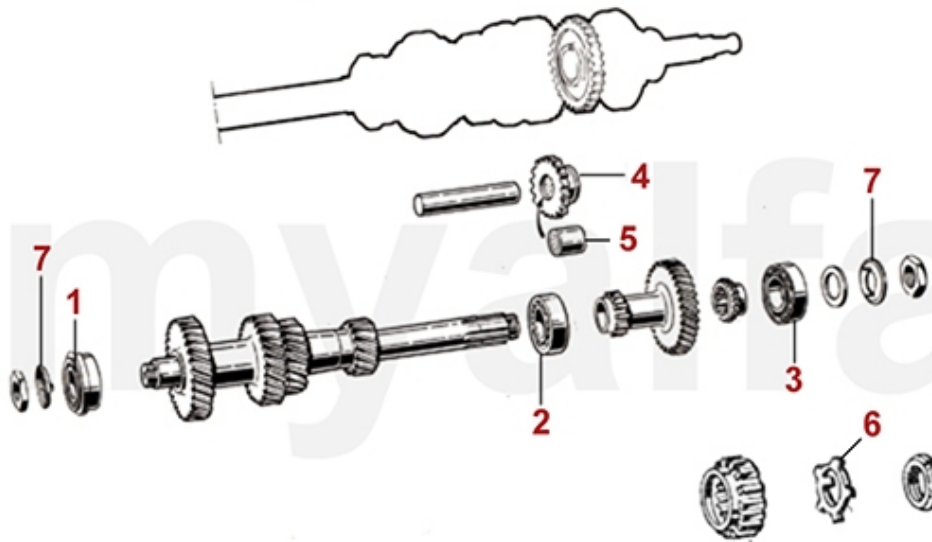

1	4150240	Lager Vorgelegewelle - 105 1300-1750, 101 - vorne	801,00 SEK
2	4150250	Lager Vorgelegewelle - 101/105/115 - Mitte	693,75 SEK
3	4150210	Lager Vorgelegewelle hinten - 105/115 1300-1750, 101 / 102 / 106	757,85 SEK
4	4140610	Zwischenzahnrad Rückwärtsgang - 101/105/115	1.603,26 SEK
7	4150570	Sicherungsblech Vorgelegewelle -101/105 Bj.1959-72	66,46 SEK