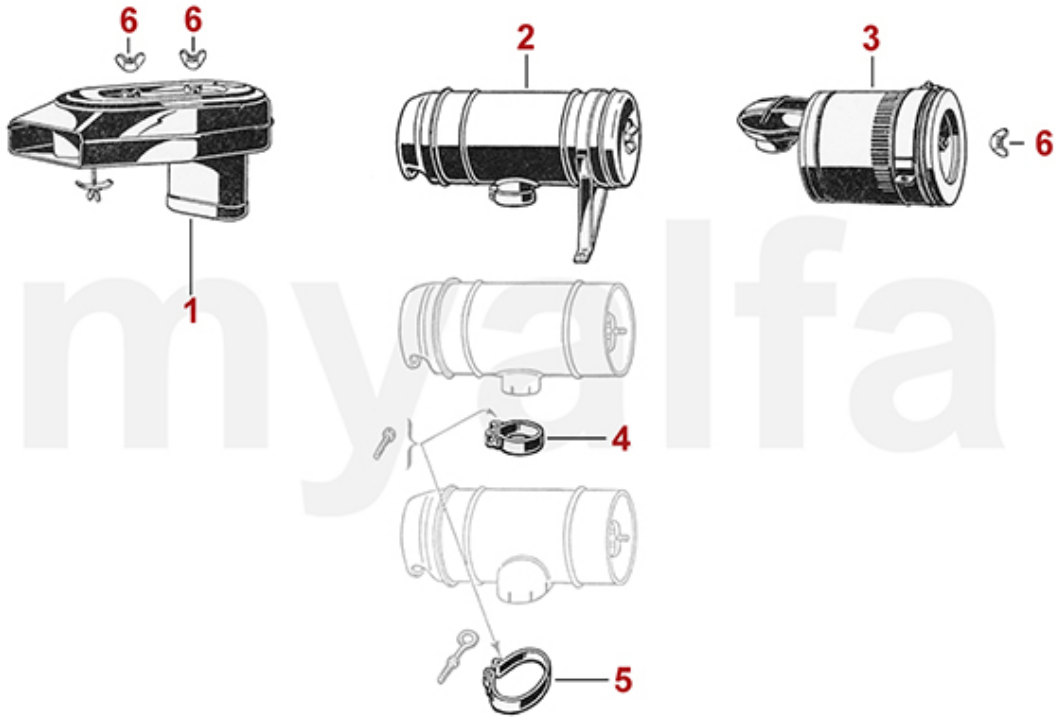

0 2920120 *Luftfilter - 750/101 Berlina & TI*

454,68 SEK

0 2920140 *Luftfilter - 750/101 1300 Sprint & Spider- mit Solex Vergaser*

570,12 SEK

1	2521200	Ansaugkasten für Weber DCO 3 - 750 Veloce	10.482,01 SEK
2	2521210	Ansaugkasten für Weber DCOE 2 - 101 1300 Veloce, SS, SZ	Auf Anfrage
4	2330940	Dichtung Ansaugkastendeckel - 750/101 1300 Veloce	145,69 SEK
7	2510710	Vergaserstütze für Weber DCOE2 - 101 Veloce, SS, SZ	2.670,11 SEK
8	2330520	Dichtung Ansaugwanne / Vergaser	38,43 SEK
10	2557500	Schlauch zwischen Ansaugkasten und Luftfilterkasten - 750/101 1300 Veloce, SS, SZ	1.591,60 SEK
11	2580380	Schlauchschelle Brevetti Roma Blok 80-100mm	329,95 SEK
20	9302490	Aufkleber für Luftfiltergehäuse Doppelvergaser 128mm	45,51 SEK
21	2580360	Schlauchschelle Brevetti Roma Blok 65mm	227,41 SEK