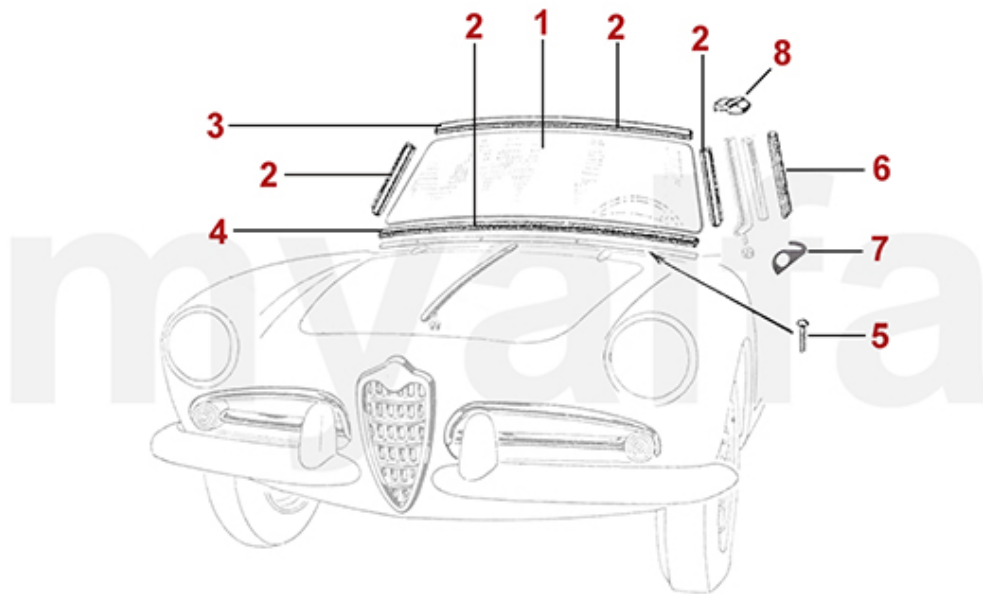

1	1340040	Frontscheibe 750/101 Giulietta/Giulia Spider klar	4.535,60 SEK
1	1340280	Frontscheibe 750/101 Giulietta/Giulia Spider grün	4.885,39 SEK
2	1610040	Frontscheibendichtung - 750/101 Spider - 4-teilig	2.320,32 SEK
5	1631010	Schraube für Frontscheibenrahmen - 750/101 Spider	220,34 SEK
6	1621070	Satz Dichtungen Scheibenrahmen zur Tür - 101 Spider mit Dreiecksfenster	757,85 SEK
6	1621060	Satz Dichtungen Scheibenrahmen zur Tür - 750 Spider	903,68 SEK
7	1610100	Satz Gummiunterlagen seitlich Frontscheibenrahmen 750/101 Spider	348,68 SEK
8	1767500	Abdeckungen (Satz) Fensterpfosten Scheibenrahmen Giulietta Spider (750), 1 Loch	1.340,88 SEK
8	1767510	Satz Abdeckungen Fensterpfosten Scheibenrahmen Giulia Spider (101) zwei Löcher	1.387,50 SEK