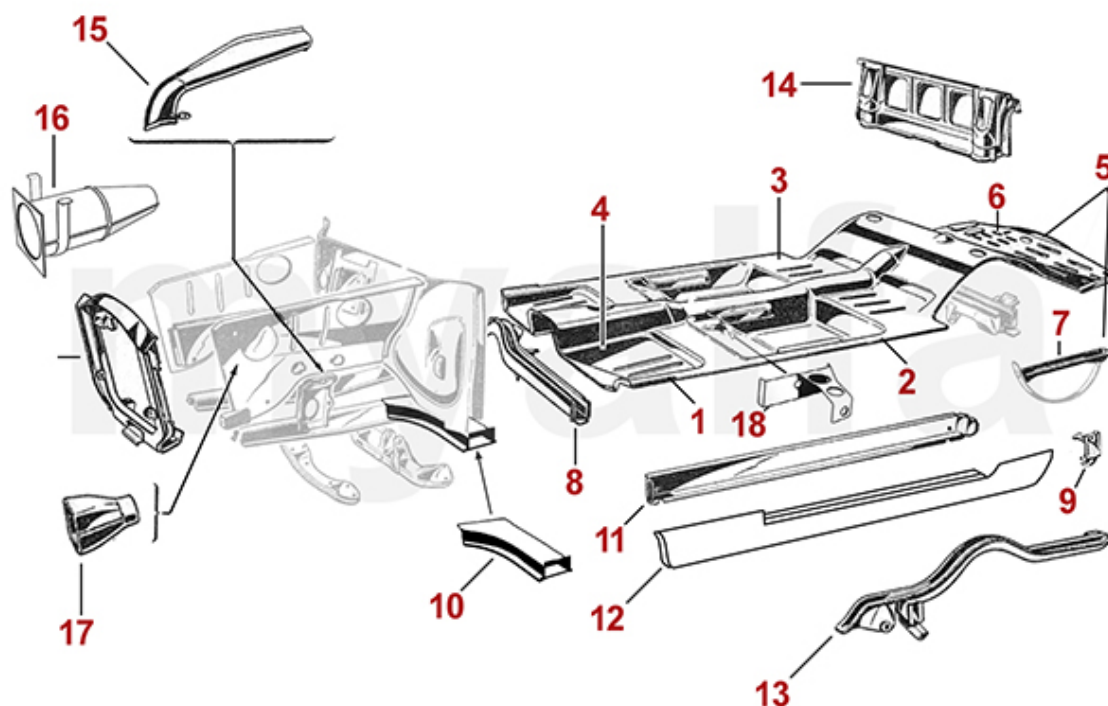

1	1160011	Bodenblech vorne links - 750/101 - handgefertigt	5.818,20 SEK
1	1160012	Bodenblech vorne rechts - 750/101 - handgefertigt	5.818,20 SEK
5	1161010	Kofferraumboden - Sprint 750/101 - mit Trägern und Abdeckung Tankgeber	10.259,31 SEK
6	1161070	Deckel Kofferraumboden für Tankgeber - 750/101/102/106	384,75 SEK
7	1161130	Kofferraumboden Träger - 750/101	1.037,71 SEK
8	1160090	Querverstrebung Unterboden vorne - 750/101	6.389,44 SEK
9	1161080	Abdeckung Wagenheberschacht Satz - 750 Sprint	Auf Anfrage
10	1160121	Versteifung Querträger 750/101 links	2.914,86 SEK
10	1160122	Versteifung Querträger 750/101 rechts	2.914,86 SEK
11	1161121	Innenschweller - 101 Sprint - links	2.087,08 SEK
11	1161122	Innenschweller - 101 Sprint - rechts	2.087,08 SEK
12	1161071	Aussenschweller Giulia Sprint (101) links	3.719,47 SEK
12	1161072	Aussenschweller Giulia Sprint Sprint (101)	3.719,47 SEK
16	1117530	Luftinlass - 750/101 Sprint -für Fahrzeuge mit Lüftermotor im Korflügel	5.596,62 SEK
18	1200450	Halterung Kupplungsumlenkung 750/101	1.107,64 SEK