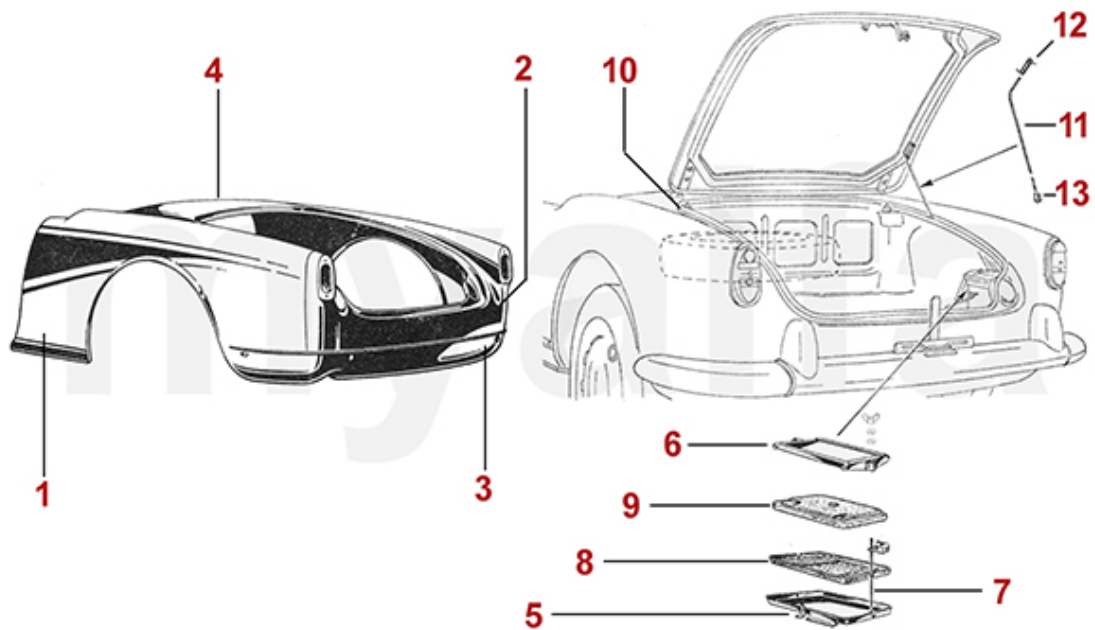

2	1200410	Heckblech Abschluss oben - 750/101 Spider bis Bj.1960	14.574,58 SEK
2	1200420	Heckblech Abschluss oben - 101 Spider ab Bj. 1961	14.574,58 SEK
3	1200400	Heckblech Abschluss unten 750/101 Spider	9.209,95 SEK
5	1191210	Batteriehaltewanne 750/101	1.620,74 SEK
6	1191220	Batteriehalter oben 750/101	804,47 SEK
7	1190260	Gewindestange (Satz) mit Flügelmutter für Haltewinkel Batterie, Edelstahl	266,96 SEK
8	1191130	Batterieunterlage (750/101)	600,51 SEK
9	1191140	Batterieabdeckung (750/101)	961,95 SEK
10	1620010	Kofferraumdichtung (750/101) Spider	804,47 SEK
11	1192410	Aufsteller für Motorhaube und Kofferraumdeckel - 750/101 Spider & Berlina	378,93 SEK
12	1192420	Feder Motorhaubenaufsteller + Kofferraumhaubenaufsteller - 750/101 Spider & Berlina	115,44 SEK
13	1192400	Satz Gummis Motorhaubenaufsteller & Kofferraumhaubenaufsteller - 750/101 Spider & Berlina	185,37 SEK