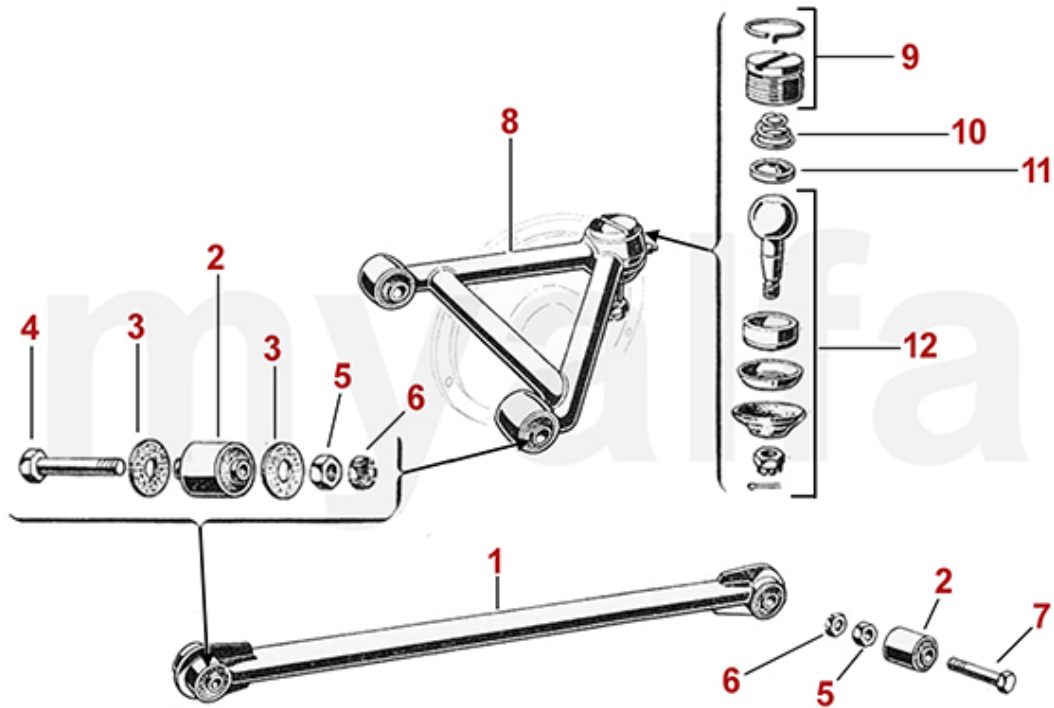

2	5350130	Buchse Längslenker/Reaktionsdreieck (750/101/102/106)	413,89 SEK
2	5350140	Buchse für Längslenker Hinterachse 34 mm (750/101) 1.Serie	348,68 SEK
9	5351060	Fettkappe Kugelgelenk Reaktionsdreieck - 750/101 - mit Sicherungsring	687,92 SEK
12	5331010	Traggelenk unten + hinten (750/101)	815,02 SEK
20	5540010	Gummimanschette Satz (11) Traggelenk / Spurstangenkopf 750 / 101	985,26 SEK
20	5351070	Staubschutzkappe Kugelkopf am Reaktionsdreieck - 750/101	162,06 SEK