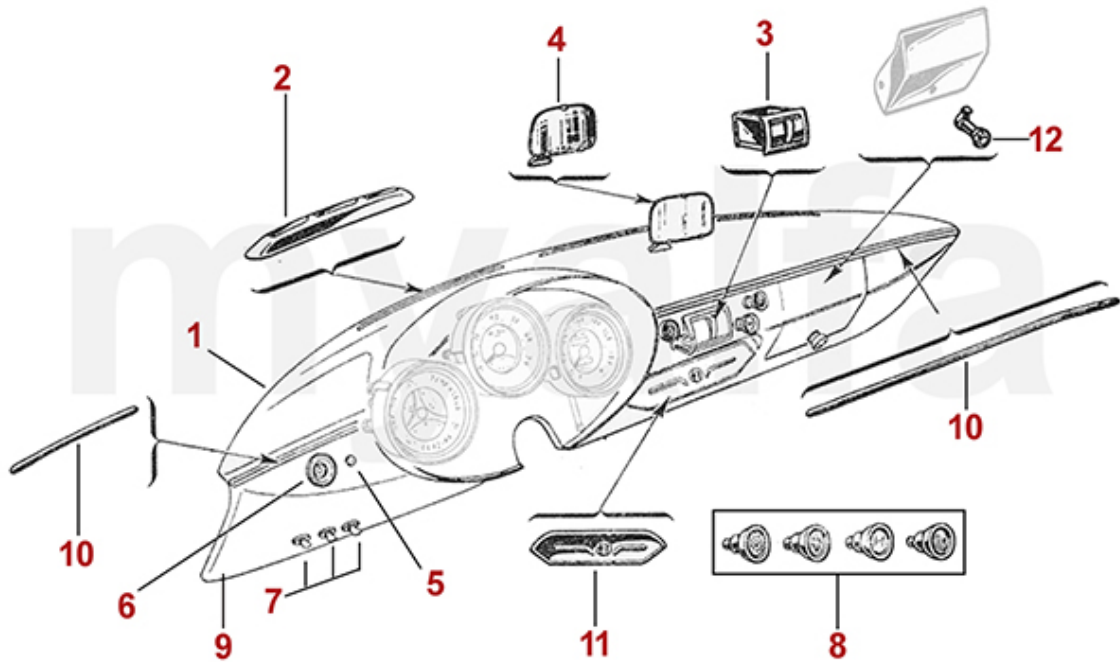

3	1731220	Aschenbecher 1600 Spider (101), Sprint (101), GTA Bertone, GT Bertone 1300/1600 ab Bj. 1969	3.474,58 SEK
3	1731200	Aschenbecher - 750/101 1300 Sprint, Berlina & SS	8.733,06 SEK
4	1761220	Innenrückspiegel - 750 Sprint, SS Low Nose	2.670,11 SEK
4	1761230	Innenrückspiegel - 101 Sprint, SS	4.022,64 SEK
5	1570070	Kontrollleuchte Armaturenbrett - 1900/750/101/102/106 - verschiedene Farben	1.154,26 SEK
6	8111050	Zündschloss BOSCH im Armaturenbrett	873,85 SEK
8	8417500	Lichtschalter 750/101/102/106	1.154,26 SEK
8	1731310	Armaturenbrettknöpfe, 4 Stück, gold Giulietta/Giulia 750/101	2.308,66 SEK
8	1731300	Armaturenbrettknöpfe, 4 Stück silber Giulietta/Giulia 101	2.308,66 SEK
8	1731315	ARMATURENBRETTKNÖPFE, 4 STÜCK, WEISS - 750 Sprint bis 1955, 1900	2.320,32 SEK
8	1731190	Abdeckknopf am Armaturenbrett - 750/101 Spider Veloce 1300, Sprint Veloce	839,44 SEK
11	1730025	Radioblende - 750/101 Sprint, SS - "Bertone"	3.486,23 SEK
11	1367030	Emblem für Radioblende - 750/101 Sprint/SS 1300, 27mm, 1900C SS	687,92 SEK
70	8430960	Warnblinkanlage zum Nachrüsten 12V HELLA	1.853,84 SEK