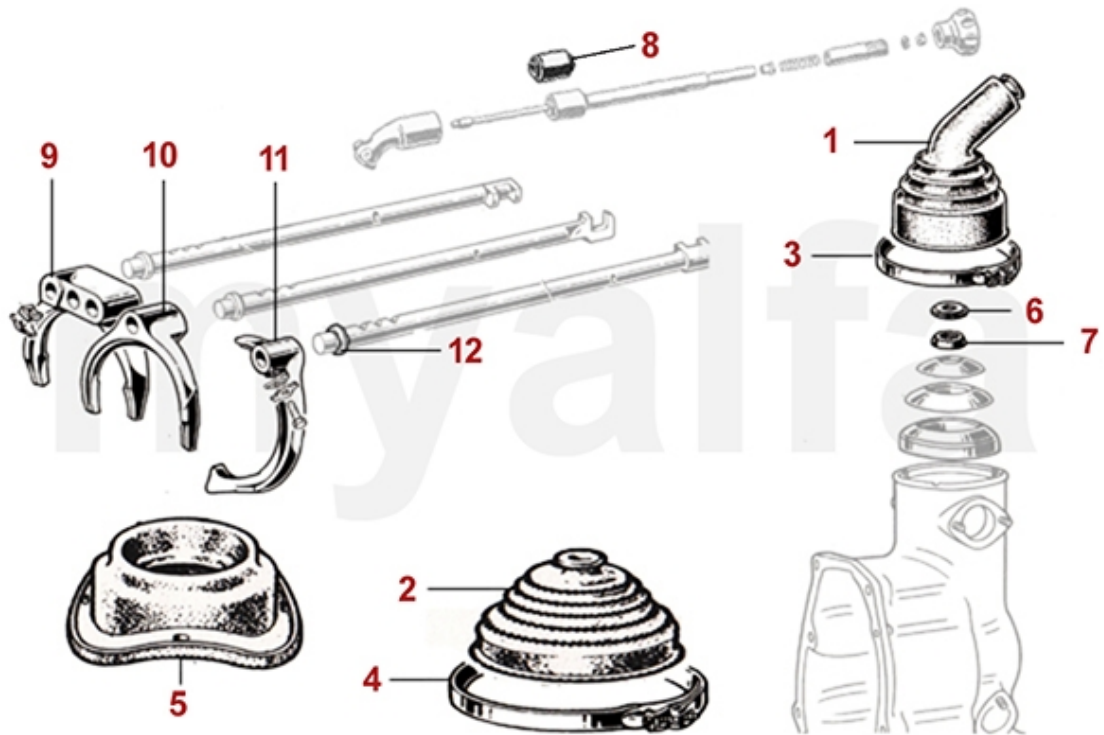

1	4130040	Schalthebelmanschette Klein	150,41 SEK
2	4130050	Schalthebelmanschette Gross	208,13 SEK
3	4130620	Schelle Schalthebelmanschette Klein	46,62 SEK
4	4130630	Schelle Schalthebelmanschette Groß	50,09 SEK
5	4130530	Gummiabdeckung Getriebetunnel	355,62 SEK
6	4130380	Abdeckung Schalthebel Metall	29,14 SEK
7	4130120	Abdeckung Schalthebel Gummi	34,97 SEK
9	4130140	Schaltgabel 1./2. Gang, 1300-2000 ccm, 101/105/115	Auf Anfrage
10	4130150	Schaltgabel 3./4. Gang, 1300-2000 ccm, 101/105/115	2.320,32 SEK
11	4130160	Schaltgabel 5./ Rückwärtsgang	875,65 SEK
12	23335018	O-Ring Schaltstangen für Getriebe mit offener Glocke	34,41 SEK