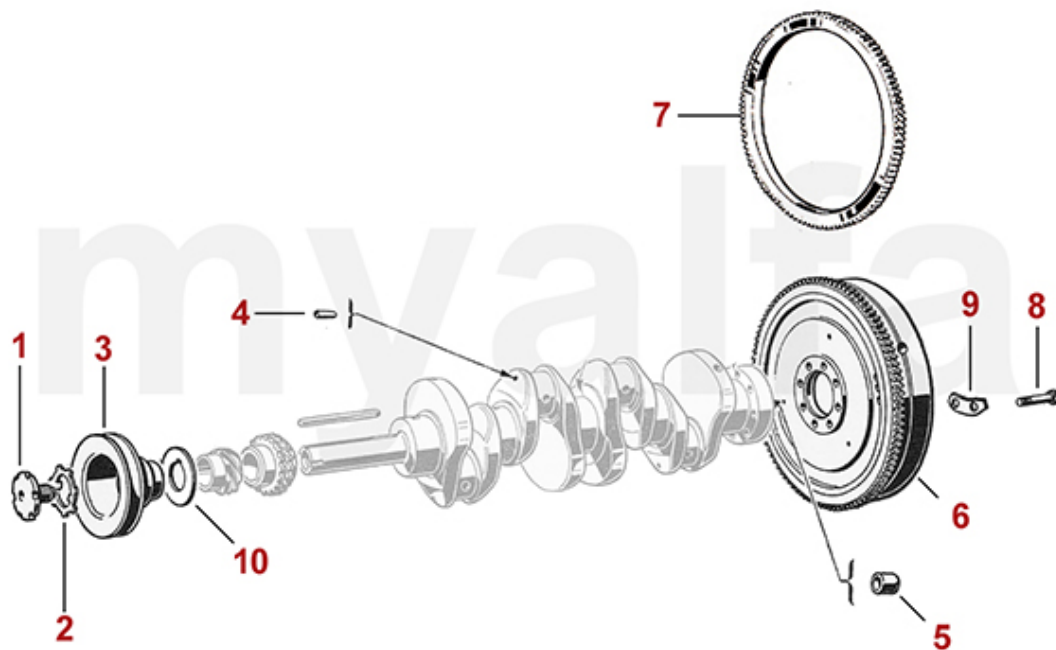

2	2280970	Sicherungsblech Kurbelwellenmutter Riemenscheibe	60,63 SEK
3	2710300	Riemenscheibe Stahl 95 mm - 750/101	Auf Anfrage
3	2710310	Riemenscheibe Stahl 105mm - 101/105 OE-Qualität	1.037,71 SEK
3	2710380	Riemenscheibe Aluminium 105 mm / 360 Grad-Skala - Schwarz	1.853,84 SEK
4	2280950	Alustopfen Kurbelwelle (Satz 6) Durchmesser 6 mm	139,86 SEK
4	2280960	Alustopfen Kurbelwelle (Satz 6) Durchmesser 6,25 mm	139,86 SEK
5	2251100	Buchse Kurbelwelle hinten Durchmesser 20 mm	127,10 SEK
6	4212420	Schwungscheibe 8-Loch 105 Zähne erleichtert 7,00 kg mechanische Kupplung	8.033,49 SEK
7	4231050	Zahnkranz 101 / 105 (mech. Kup.) 105 Zähne	1.387,50 SEK
8	4211560	Schraube Schwungscheibe 8 Loch	68,82 SEK
9	4211500	Sicherungsblech Schraube Schwungscheibe (Satz 4 Stk,) 8 Loch	115,44 SEK