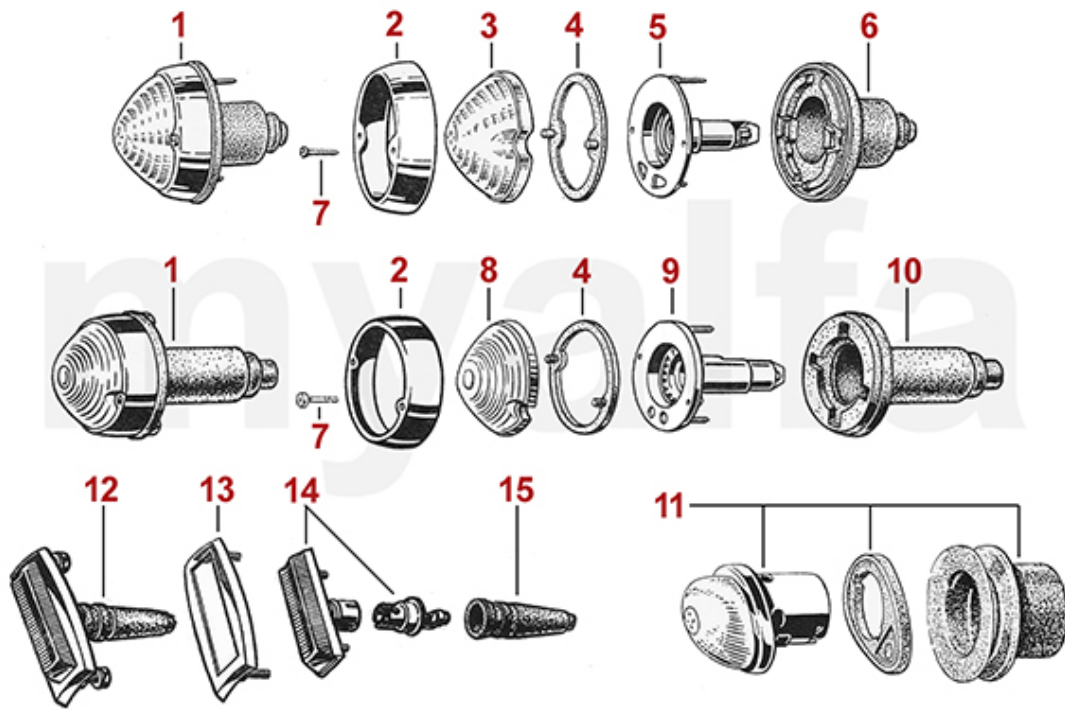

1	1541010	Blindeuchte vorne (750/101) Spider (weiß)	1.259,30 SEK
1	1541030	Blindeuchte vorne (750/101) Spider (orange)	Auf Anfrage
6	1592510	Dichtung Blinkergehäuse vorne Carello (Satz) - 750/101 ab Bj.'59 - Spider, Berlina, SS, SZ	728,72 SEK
11	1550720	Seitenblinker Tropfenform Originaloptik	921,16 SEK
11	1592520	Satz Unterlagen für Seitenblinker Spider Tropfenform	239,07 SEK
11	1592530	Satz Gummimanschetten für Seitenblinker Spider Tropfenform	373,10 SEK
12	1551570	Seitenblinker Kunststoffrahmen (1-teilig) verchromt orange	454,68 SEK
12	1551580	Seitenblinker Kunststoffrahmen (1-teilig) verchromt weiß	Auf Anfrage
13	1591260	Chromrahmen Seitenblinker Giulia / GT Bertone länglich	285,69 SEK
14	1550330	Seitenblinker Giulia / GT Bertone länglich	353,26 SEK
15	1590200	Gummimanschetten (Satz) Seitenblinker länglich	208,68 SEK