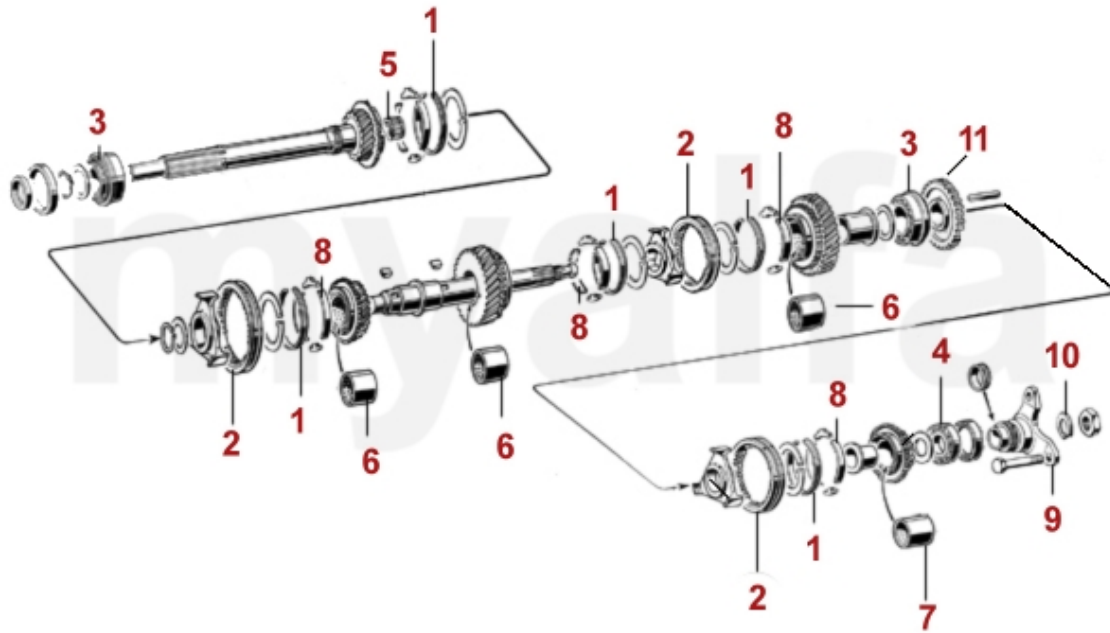

1	4150010	Synchronring OE-Qualität 105/115/116/75	687,92 SEK
1	4150020	Synchronring GOETZE 105/115/116/75	1.620,74 SEK
1	4150030	Synchronring OE-Qualität 101/105 1.Serie/102/106	1.853,84 SEK
2	4130130	Schaltmuffe OE-Qualität 105/115/116/75	1.270,95 SEK
3	4150460	Lager Hauptwelle - 101/105/115 1300-1750 bis '89 - vorne/mitte	1.043,54 SEK
4	4150310	Lager Hauptwelle - 105/115 2.Serie - hinten	711,23 SEK
4	4150320	Lager Hauptwelle hinten 101/105 1.Serie//102/106	921,16 SEK
5	4150290	Nadellager klein Antriebswelle - 101/105/115/102/106	208,68 SEK
6	4150520	Lagerhülse Zahnrad - 101/105/115/102/106	256,55 SEK
8	4140680	Sperrband 2.-5. Gang - 101/105/115	Auf Anfrage
9	4100730	Kardanflansch	Auf Anfrage
10	4150560	Sicherungsblech Kardanflansch Bj.1959-72	61,74 SEK
11	4140740	Zahnrad Rückwärtsgang Hauptwelle - 101/105/115	2.087,08 SEK