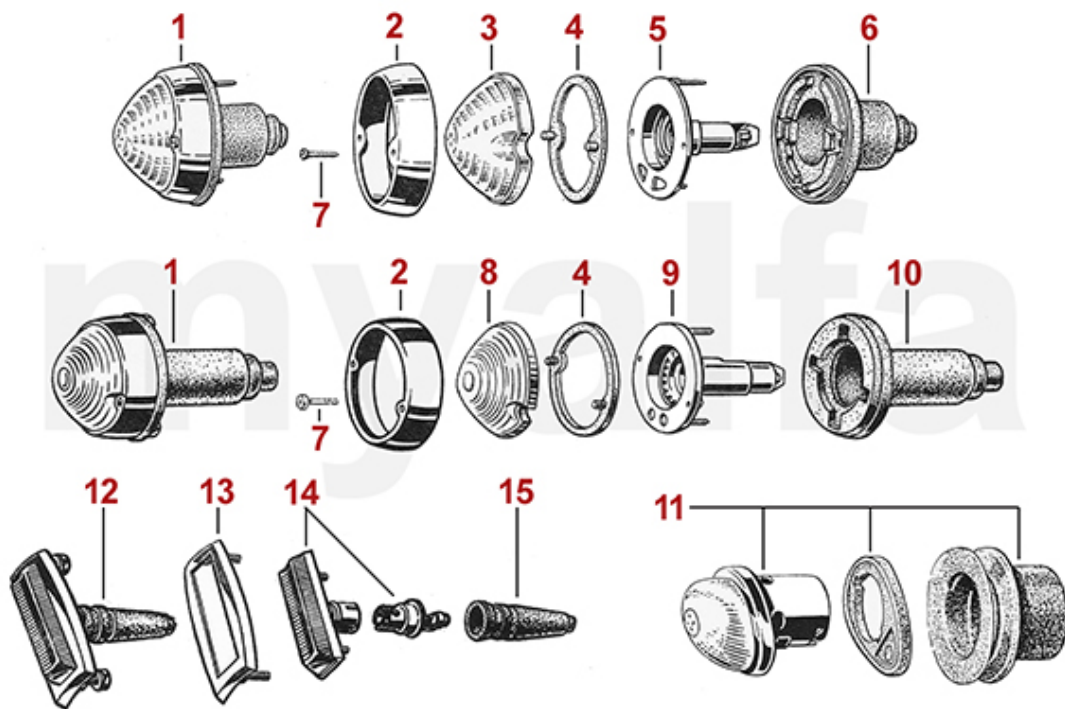

1	1541010	Blinkleuchte vorne (750/101) Spider (weiß)	1.259,30 SEK
1	1541030	Blinkleuchte vorne (750/101) Spider (orange)	Auf Anfrage
6	1592510	Dichtung Blinkergehäuse vorne Carello (Satz) - 750/101 ab Bj.'59 - Spider, Berlina, SS, SZ	728,72 SEK
11	1550720	Seitenblinker Tropfenform Originaloptik	921,16 SEK
11	1592520	Satz Unterlagen für Seitenblinker Spider Tropfenform	239,07 SEK
11	1592530	Satz Gummimanschetten für Seitenblinker Spider Tropfenform	373,10 SEK
12	1551570	Seitenblinker Kunststoffrahmen (1-teilig) verchromt orange	454,68 SEK
12	1551580	Seitenblinker Kunststoffrahmen (1-teilig) verchromt weiß	571,37 SEK
13	1591260	Chromrahmen Seitenblinker Giulia / GT Bertone länglich	285,69 SEK
14	1550330	Seitenblinker Giulia / GT Bertone länglich	353,26 SEK
15	1590200	Gummimanschetten (Satz) Seitenblinker länglich	208,68 SEK