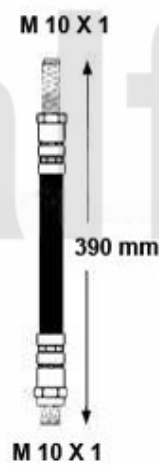

# Bremsschlauch/Brake Hose Alfetta

**1. 676 516850**  
vorne/front  
>04.1983

**2. 676 510084**  
vorne/front  
05.1983>

**3. 676 516851**  
hinten/rear  
>04.1983

**4. 676 516868**  
hinten/rear  
05.1983>