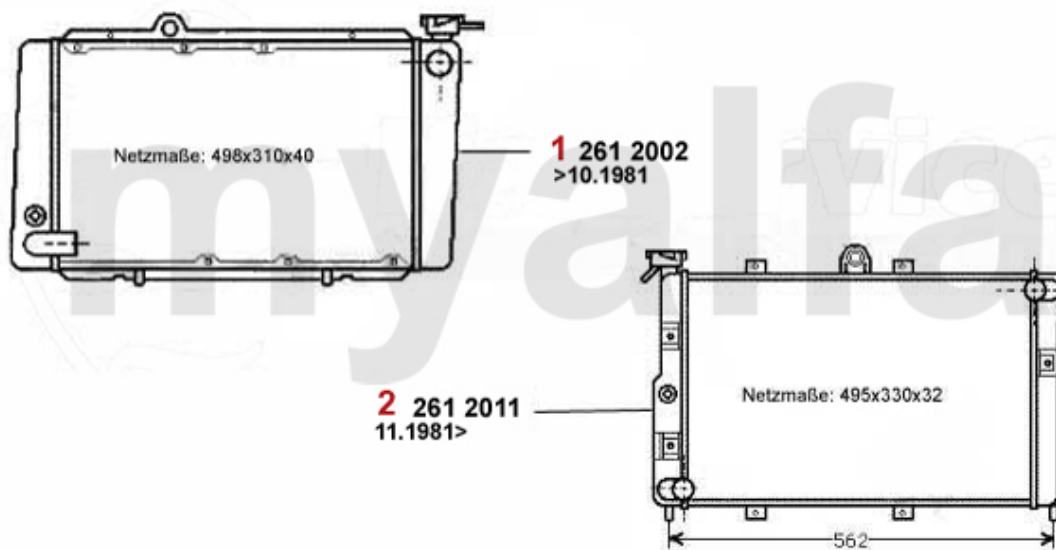

Kühler/Radiator Alfetta 1.6

1 2612002 *Motorkühler Alfetta 1.6/1.8 Bj. 75- 84,2.0 Bj. 77-84,GTV (116) 2.0* *On request*
ACHTUNG: auf Netzmaße a

2 2612011 *Motorkühler Alfetta 1.6 Bj. 75-84 G iulietta 1.3/1.6 Bj. 10.77>* *On request*
ACHTUNG: auf Netzmaße acht