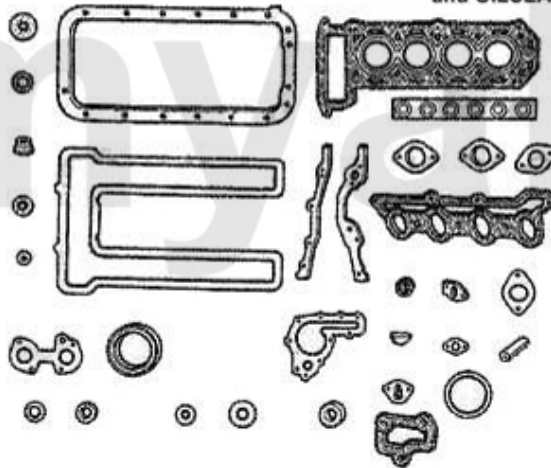

Motordichtsatz/Full Set Alfetta Vergaser/Carb.

Achtung/Attention:

In den Dichtsätzen 231 0400 & 231 0410 sind Zylinderkopfdichtung und Wellendichtringe nicht enthalten, bitte separat bestellen! The sets 231 0400 & 231 0410 are without HEADGASKET and OILSEALS, please order it separate!

1. 231 0400
1600 ccm

2. 231 4220
1800 ccm

3. 231 0410
2000 ccm

1	2310400	ENGINE GASKET SET 1600 WITHOUT HEAD GASKET AND OIL SEALS	On request
2	23142200	OE. 60778180 FULL SET	SEK2,506.80
3	2310410	ENGINE GASKET SET 2000 WITHOUT HEAD GASKET AND OIL	On request