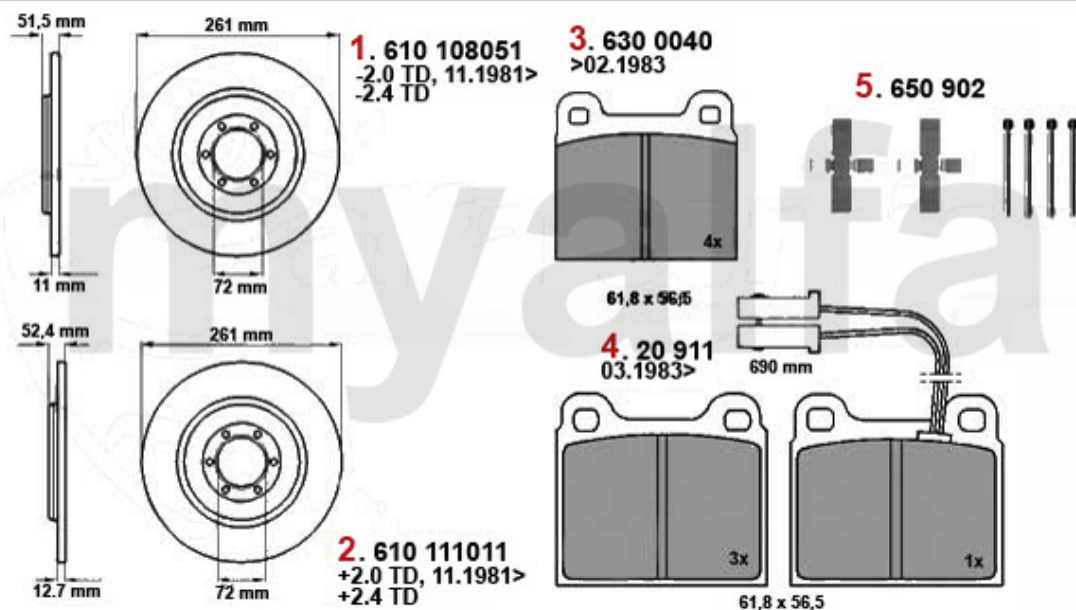

Bremse vorne/Frontbrake Alfetta (116)

1	61008051	OE. 60703487 FRONT BRAKE DISK	SEK1,107.64
2	61011011	OE. 60533706 FRONT BRAKE DISK	SEK1,107.64
3	6300040	BRAKE PADS 1300/1600 1966-85 FRONT	SEK285.69
4	20911150	OE. 60778257 FRONT BRAKE PADS	SEK1,107.64
5	650902	SBB-Zubehör für 1300400/20034 4x stift 2x kreuzfeder	SEK89.77