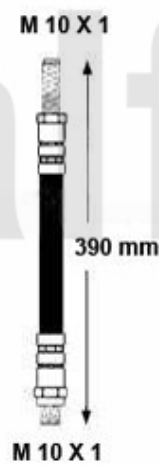

Bremsschlauch/Brake Hose Alfetta

1. 676 516850
vorne/front
>04.1983

2. 676 510084
vorne/front
05.1983>

3. 676 516851
hinten/rear
>04.1983

4. 676 516868
hinten/rear
05.1983>

1 67616850 OE. 60727319 BRAKEHOSE 116 4-CYL. >1983