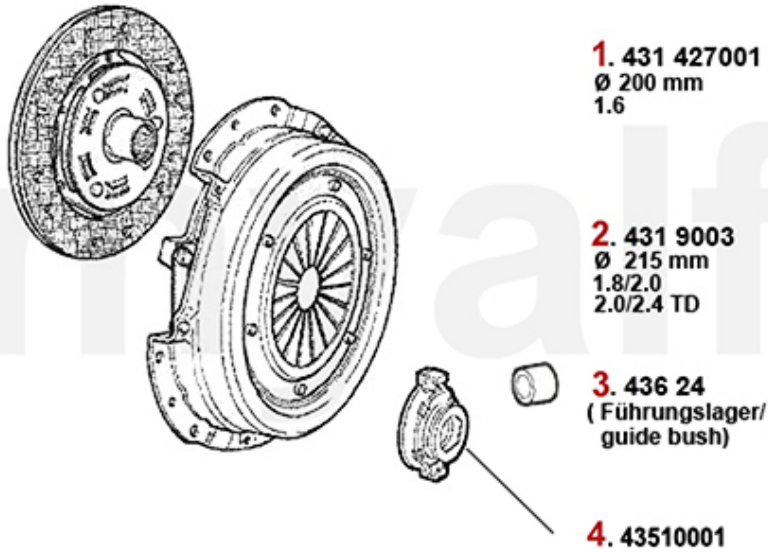

# Getriebeaufhängung/Gear Mount Alfetta

<b>1</b>	<b>41287694</b>	<b>OE. 60521143 GEAR MOUNT 116 4-CYLINDER RIGHT</b>	<b>SEK406.95</b>
<b>2</b>	<b>41287688</b>	<b>OE. 60723913 GEAR MOUNT 116, 4-CYL LEFT SIDE, &gt;1983</b>	<b>SEK406.95</b>
<b>3</b>	<b>4122363</b>	<b>OE. 60701586 GEAR MOUNT 116 4-CYLINDER LEFT</b>	<b>SEK406.95</b>
<b>4</b>	<b>43921139</b>	<b>OE. 60521139 GROMMET FOR RELEASE LEVER</b>	<b>SEK162.06</b>
<b>5</b>	<b>4123714</b>	<b>OE. 60523039 GEAR SHIFT BUSH AT TRANSMISSION</b>	<b>SEK320.65</b>
<b>6</b>	<b>41221958</b>	<b>OE. 60521958 TRANSMISSION MOUNT 75, 90, RZ SZ, ALFETTA, GIULIETTA, GTV (116)</b>	<b>SEK348.68</b>
<b>7</b>	<b>1732345</b>	<b>OE. 60724284 LOWER COWLING GEAR LEVER ALFETTA, GIULIETTA,</b>	<b>SEK208.68</b>