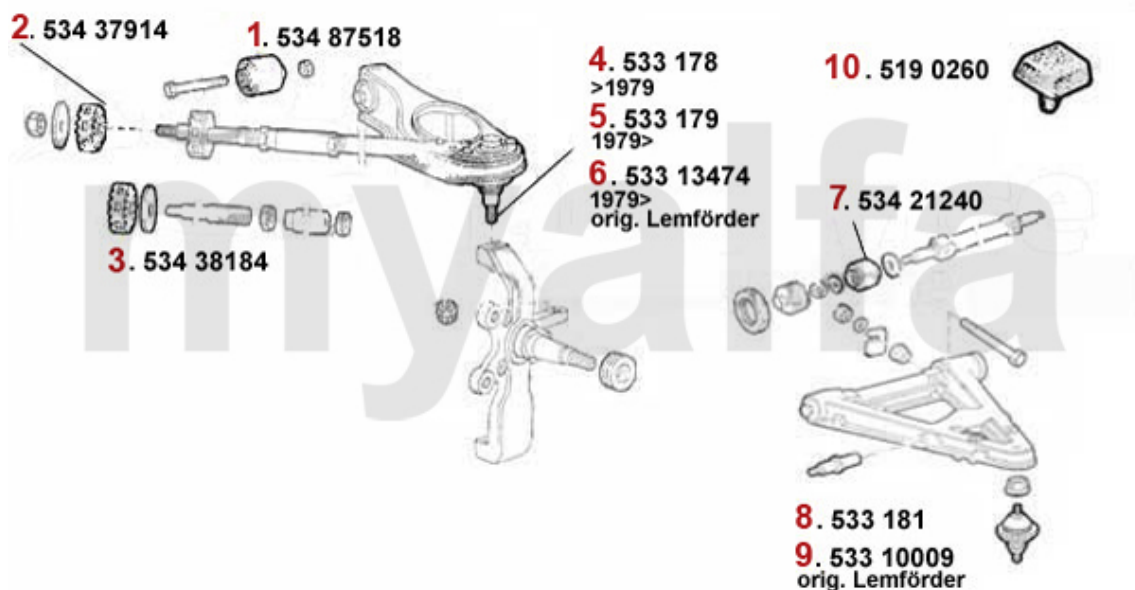

# Aufhängung/Attachment Alfetta vorne/front

<b>1</b>	<b>53487518</b>	<b>OE. 60521269 FRONT WISHBONE BUSH 75,GTV6 (116) RZ/SZ</b>	<b>SEK138.75</b>
<b>2</b>	<b>53437914</b>	<b>OE. 60521263 RUBBER 75, GTV6 (116)</b>	<b>SEK52.45</b>
<b>3</b>	<b>53438184</b>	<b>OE. 60521264 RUBBER 75, GTV6</b>	<b>SEK52.45</b>
<b>4</b>	<b>533178</b>	<b>OE.60521243 UPPER BALL JOINT 116</b>	<b>SEK454.68</b>
<b>5</b>	<b>533179</b>	<b>OE. 60728728 UPPER BALL JOINT 116</b>	<b>SEK454.68</b>
<b>6</b>	<b>53313474</b>	<b>OE. 60728429 Front upper ball joint LMI</b>	<b>On request</b>
<b>7</b>	<b>53421240</b>	<b>OE. 60521240 LOWER ARM BUSH 116 FA</b>	<b>SEK485.63</b>
<b>8</b>	<b>533181</b>	<b>OE. 60521236 LOWER BALL JOINT 116</b>	<b>SEK500.19</b>
<b>9</b>	<b>53310009</b>	<b>OE. 60521236/7 LOWER BALL JOINT LEMFÖRDER</b>	<b>On request</b>
<b>10</b>	<b>5190260</b>	<b>UPPER BUMP STOP 1969-93</b>	<b>SEK103.79</b>