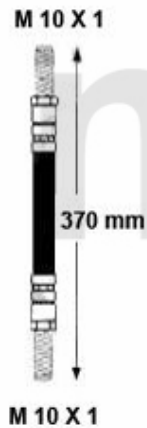

Bremsschlauch/Brake Hose Alfetta

1. 676 516850
vorne/front
>04.1983

2. 676 510084
vorne/front
05.1983>

3. 676 516851
hinten/rear
>04.1983

4. 676 516868
hinten/rear
05.1983>

1 67616850 OE. 60727319 BRAKEHOSE 116 4-CYL. >1983