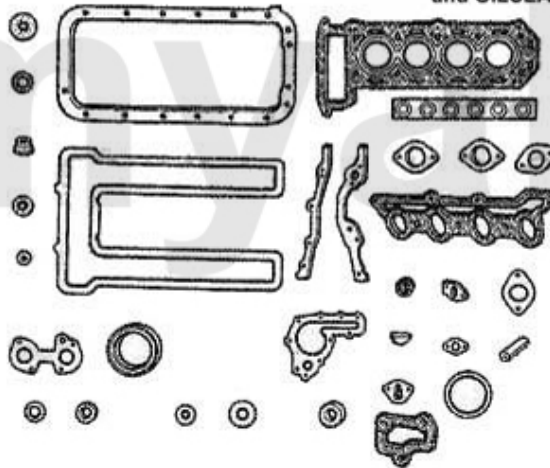

Motordichtsatz/Full Set Alfetta Vergaser/Carb.

Achtung/Attention:

In den Dichtsätzen 231 0400 & 231 0410 sind Zylinderkopfdichtung und Wellendichtringe nicht enthalten, bitte separat bestellen! The sets 231 0400 & 231 0410 are without HEADGASKET and OILSEALS, please order it separate!

1. 231 0400
1600 ccm

2. 231 4220
1800 ccm

3. 231 0410
2000 ccm

1	2310400	ENGINE GASKET SET 1600 WITHOUT HEAD GASKET AND OIL SEALS	On request
2	23142200	OE. 60778180 FULL SET	SEK2,506.80
3	2310410	ENGINE GASKET SET 2000 WITHOUT HEAD GASKET AND OIL	On request