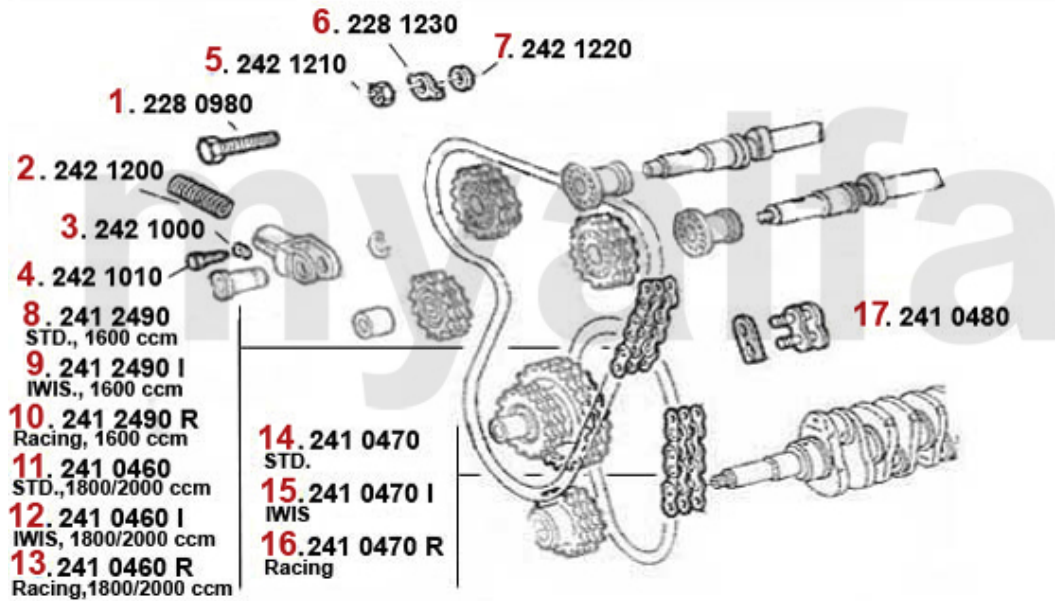

# Nockenwelle/Camshaft Alfetta

**1** 222 0230  
1.3/1.6, HUB 9,5 mm

**2** 222 0240  
1.8/2.0

**3** 222 2900  
1.6 - 2.0, HUB 10,9 mm  
Colombo&Bariani  
280°

**4** 222 2910  
1.8/2.0, HUB 12,0 mm  
Colombo&Bariani  
292°