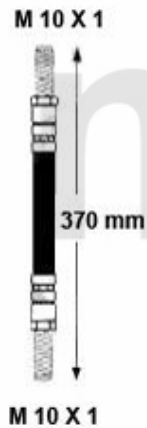

# Bremsschlauch/Brake Hose Alfetta

**1. 676 516850**  
vorne/front  
>04.1983

**2. 676 510084**  
vorne/front  
05.1983>

**3. 676 516851**  
hinten/rear  
>04.1983

**4. 676 516868**  
hinten/rear  
05.1983>