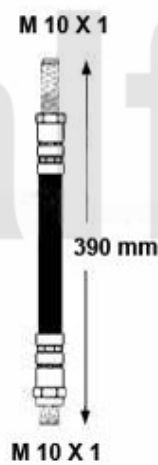

# Bremsschlauch/Brake Hose Alfetta

**1. 676 516850**  
vorne/front  
>04.1983

**2. 676 510084**  
vorne/front  
05.1983>

**3. 676 516851**  
hinten/rear  
>04.1983

**4. 676 516868**  
hinten/rear  
05.1983>