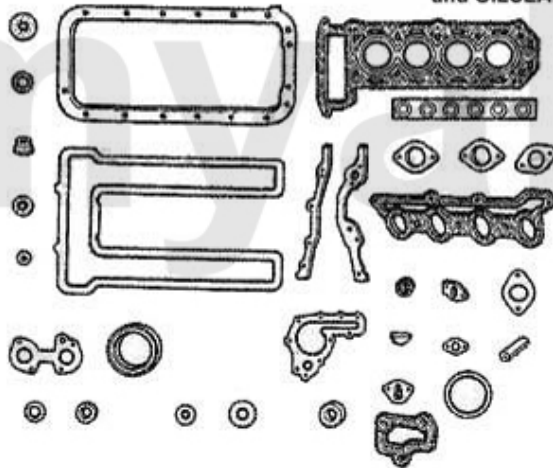

Motordichtsatz/Full Set Alfetta Vergaser/Carb.

Achtung/Attention:

In den Dichtsätzen 231 0400 & 231 0410 sind Zylinderkopfdichtung und Wellendichtringe nicht enthalten, bitte separat bestellen! The sets 231 0400 & 231 0410 are without HEADGASKET and OILSEALS, please order it separate!

1. 231 0400
1600 ccm

2. 231 4220
1800 ccm

3. 231 0410
2000 ccm

1	2310400	ENGINE GASKET SET 1600 WITHOUT HEAD GASKET AND OIL SEALS	On request
2	23142200	OE. 60778180 FULL SET	SEK2,506.80
3	2310410	ENGINE GASKET SET 2000 WITHOUT HEAD GASKET AND OIL	On request