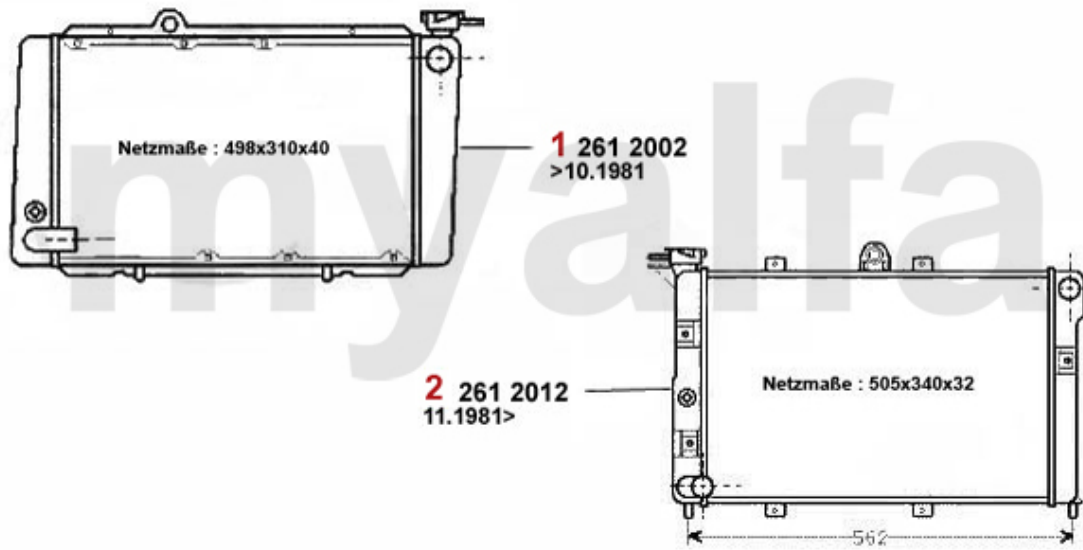

Kühler/Radiator Alfetta 1.8

1 2612002 Motorkühler Alfetta 1.6/1.8 Bj. 75- 84,2.0 Bj. 77-84,GTV (116) 2.0
ACHTUNG: auf Netzmaße a

On request

2 2612012 Motorkühler Alfetta/Giulietta 1.8/ 2.0 Bj. 78-85 ACHTUNG: auf
Netzmaße achten!!!

On request