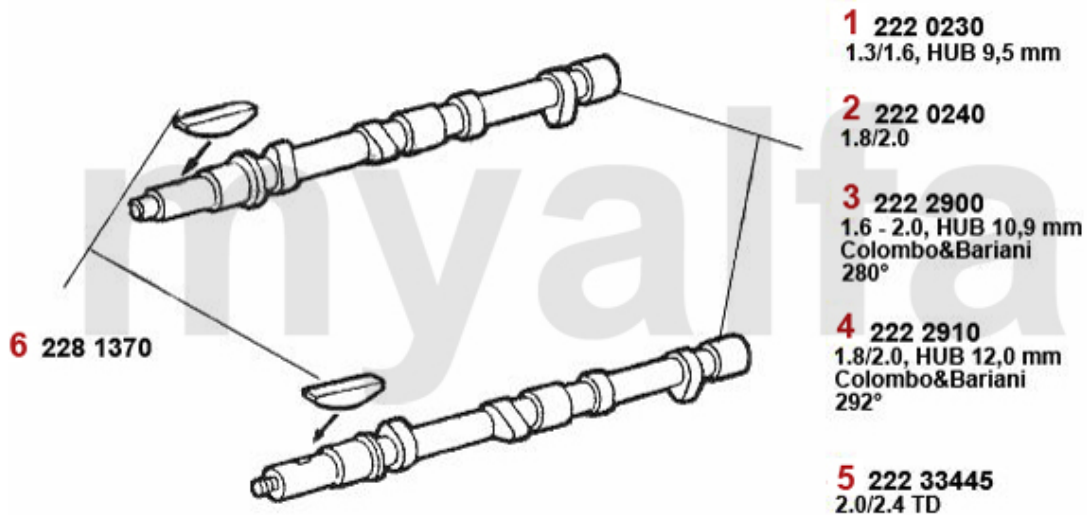

Nockenwelle/Camshaft Alfetta

3	2222900	CAMSHAFT 1300-2000 SPORT COLOMBO&BARIANI LIFT 10.9 mm 280°	SEK3,206.37
4	2222910	CAMSHAFT 1750/2000 SPORT COLOMBO&BARIANI LIFT 12.0 mm 292°	SEK3,206.37
5	22233445	Nockenwelle Alfetta,75,90 2.0/2.4 T D	On request
6	2281370	WEDGE CAMSHAFT	SEK80.48