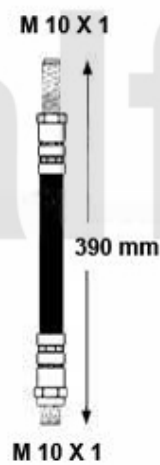

Bremsschlauch/Brake Hose GT/V/6 (116)

1. 676 516850
vorne/front
>01.1981

2. 676 510084
vorne/front
02.1981>

3. 676 516851
hinten/rear
>01.1981

4. 676 516868
hinten/rear
02.1981>

1	67616850	OE. 60727319 BRAKEHOSE 116 4-CYL. >1983	SEK309.00
2	67610084	OE. 71736935 BRAKE HOSE	SEK277.50
3	67616851	OE. 60728512 BRAKEHOSE REAR 116 > 1983	SEK309.00
4	67616868	OE. 60522547 REAR BRAKE HOSE GTV6 FROM 1981, GTV (916) 1.8 TS	SEK263.49