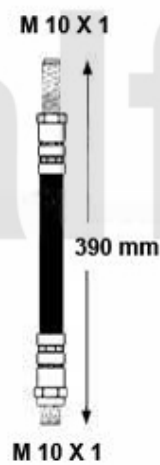

Bremsschlauch/Brake Hose GT/V/6 (116)

1. 676 516850
vorne/front
>01.1981

2. 676 510084
vorne/front
02.1981>

3. 676 516851
hinten/rear
>01.1981

4. 676 516868
hinten/rear
02.1981>

1 67616850 OE. 60727319 BRAKEHOSE 116 4-CYL. >1983