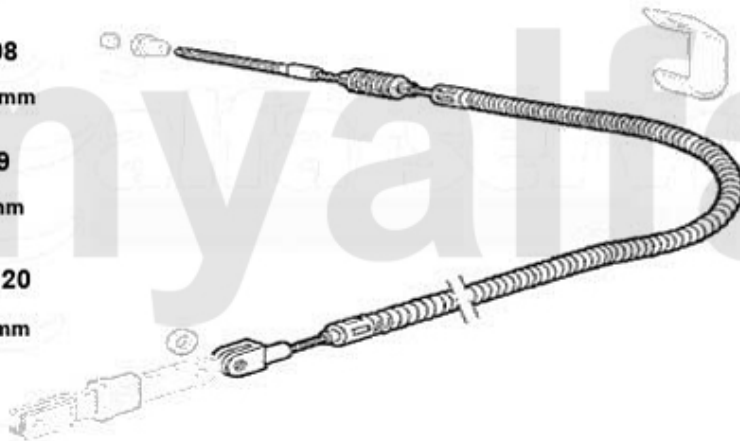

- 1. 680 0208**
>1979
1260/1535 mm
- GTV/6
- 2. 680 2519**
1980>
1335/1615 mm
- GTV/6
- 3. 680 25120**
GTV/6
1078/1360 mm

1	680208	OE. 60521838 HANDBRAKE CABLE ALFETTA/GT >1979	SEK624.38
2	6802519	OE. 60521838 BRAKE CABLE 116 1980>	SEK555.00
3	68025120	OE. 60728494 BRAKE CABLE	SEK555.00