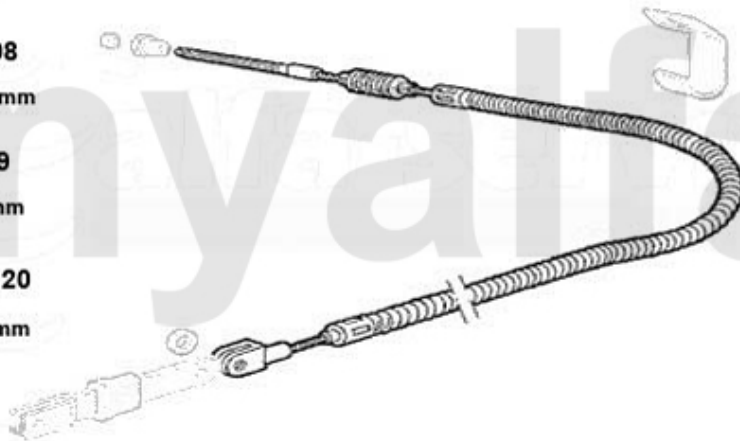

- 1.680 0208**
>1979
1260/1535 mm
- GTV/6
- 2.680 2519**
1980>
1335/1615 mm
- GTV/6
- 3.680 25120**
GTV/6
1078/1360 mm

1	680208	OE. 60521838 HANDBRAKE CABLE ALFETTA/GT >1979	SEK624.38
2	6802519	OE. 60521838 BRAKE CABLE 116 1980>	SEK555.00
3	68025120	OE. 60728494 BRAKE CABLE	SEK555.00