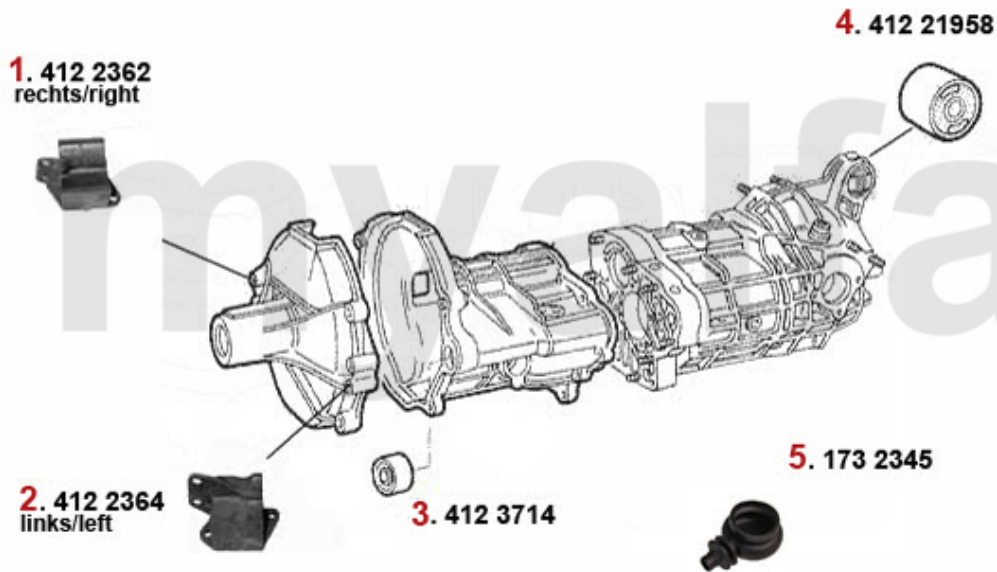

SEK990.95

2 46326113 OE. 60728419 BOOT SET f. DRIVE SHAFT

SEK277.50

Getriebeaufhängung/Gear Mount GTV/6 (116)

1	4122362	GEARBOX MOUNT RIGHT SIDE 75 1.8 Turbo/3.0 V6, Giulietta 2.0 Turbo RZ/SZ, GTV6	SEK451.22
2	4122364	GEARBOX MOUNT LEFT SIDE 1.8 Turbo/2.5/3.0 V6, Giulietta 2.0 Turbo RZ/SZ, GTV6	SEK451.22
3	4123714	OE. 60523039 GEAR SHIFT BUSH AT TRANSMISSION	SEK320.65
4	41221958	OE. 60521958 TRANSMISSION MOUNT 75, 90, RZ SZ, ALFETTA, GIULIETTA, GTV (116)	SEK348.68
5	1732345	OE. 60724284 LOWER COWLING GEAR LEVER ALFETTA, GIULIETTA,	SEK208.68