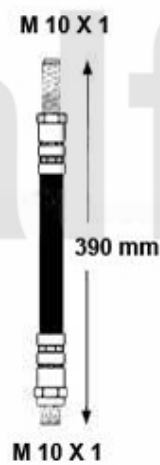

# Bremsschlauch/Brake Hose GT/V/6 (116)

**1. 676 516850**  
vorne/front  
>01.1981

**2. 676 510084**  
vorne/front  
02.1981>

**3. 676 516851**  
hinten/rear  
>01.1981

**4. 676 516868**  
hinten/rear  
02.1981>