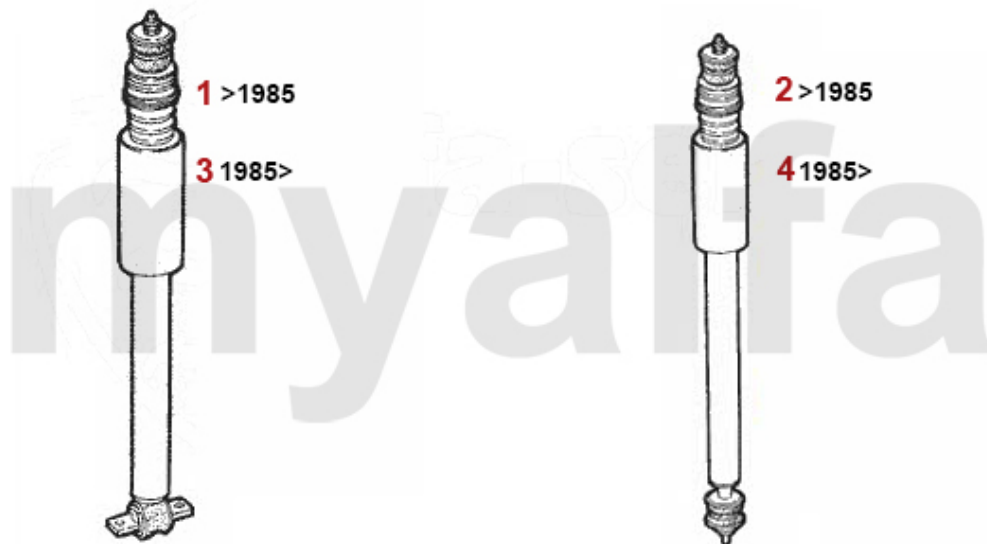

1	51112189	OE. 60730502 FRONT SHOCK ABSORBER	SEK1,270.95
1	5122241	FRONT KONI YELLOW 116 UNTIL 1985	SEK1,504.05
1	51260465	SHOCK ABSORBER BILSTEIN B6 FRONT ALFETTA,GTV6 (116)	SEK2,308.66
2	51112191	OE. 60730537 REAR SHOCK ABSORBER	SEK1,270.95
2	5122242	REAR KONI YELLOW 116 UNTIL 1985	SEK1,492.40
2	51260475	SHOCK ABSORBER BILSTEIN B6 REAR TILL 1985	SEK2,308.66
3	51170574	OE. 60530037 SHOCK ABSORBER	On request
3	5122570	KONI YELLOW FRONT 116 FROM 1985>	SEK1,456.32
3	51261175	SHOCKABSORBER BILSTEIN SPORT B6 75 FR. FA	SEK1,980.93
4	51170575	OE. 60533045 REAR SHOCK ABSORBER	SEK1,457.43
4	5122571	KONI YELLOW REAR AXLE 116 FROM 1985>	SEK1,456.32
4	51261176	SHOCKABSORBER BILSTEIN SPORT B6 REAR AXLE	SEK1,980.93