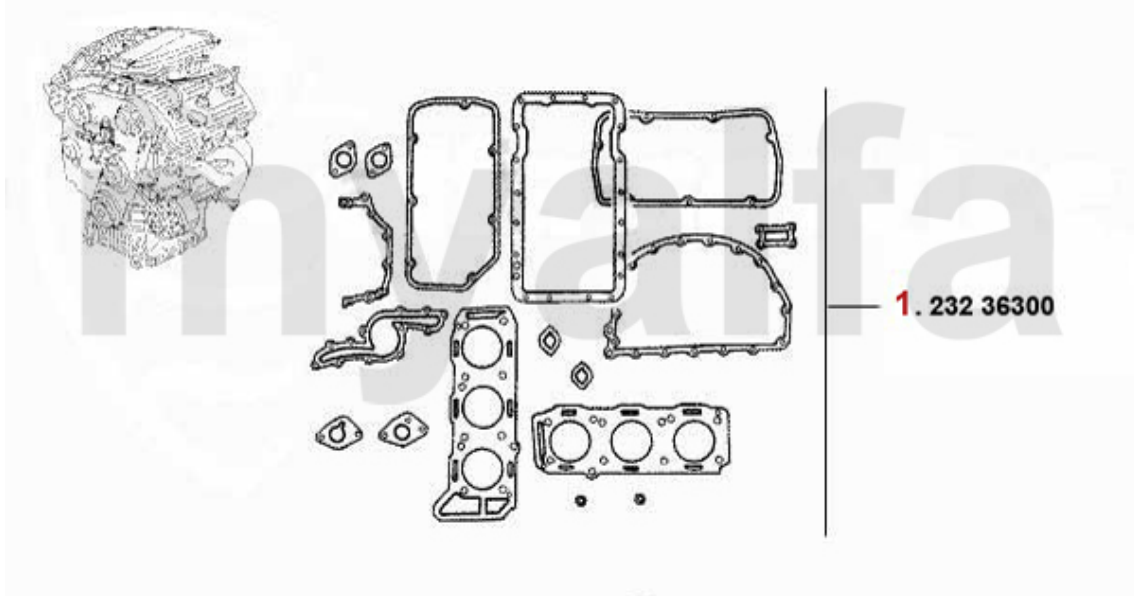

Kopfdichtsatz/Headset GTV/6 (116)

1 23236300 OE. 60777249 REINZ O/H-SET WITH HEAD GASKET 6-CYLINDER

SEK3,439.61

1	2310320	ENGINE GASKET SET WITHOUT HEAD GASKET AND O-RINGS CARBURETTOR 1969-82	SEK921.16
2	2330440	HEAD GASKET 1600 REINZ BEST QUALITY	SEK581.78
2	2330450	HEAD GASKET 1750 REINZ BEST QUALITY	SEK553.89
2	2330460	HEAD GASKET 2000 REINZ BEST QUALITY	SEK647.13
2	2330690	HEAD GASKET 1600 COPPER - 1.85 MM	SEK832.50
2	2330740	HEAD GASKET 1300 COPPER - 1.85MM	SEK757.85
2	2330430	HEAD GASKET 1300 REINZ BEST QUALITY	SEK581.78
3	2330130	CAM COVER GASKET WITH SILICONE STRIP	SEK306.64
3	2330650	VALVE COVER GASKET REINZ (2mm)	SEK442.47
4	2330360	OIL SEAL CRANK SHAFT FRONT 35/50/10, ORIGINAL QUALITY	SEK208.13
5	2330230	OIL SEAL CRANK SHAFT REAR 82/105/12 750/101/105/115/116 UP TO 1989, OEM QUALITY	SEK383.64
6	2330620	UPPER SUMP GASKET WITH SILICONE STRIP	SEK378.93