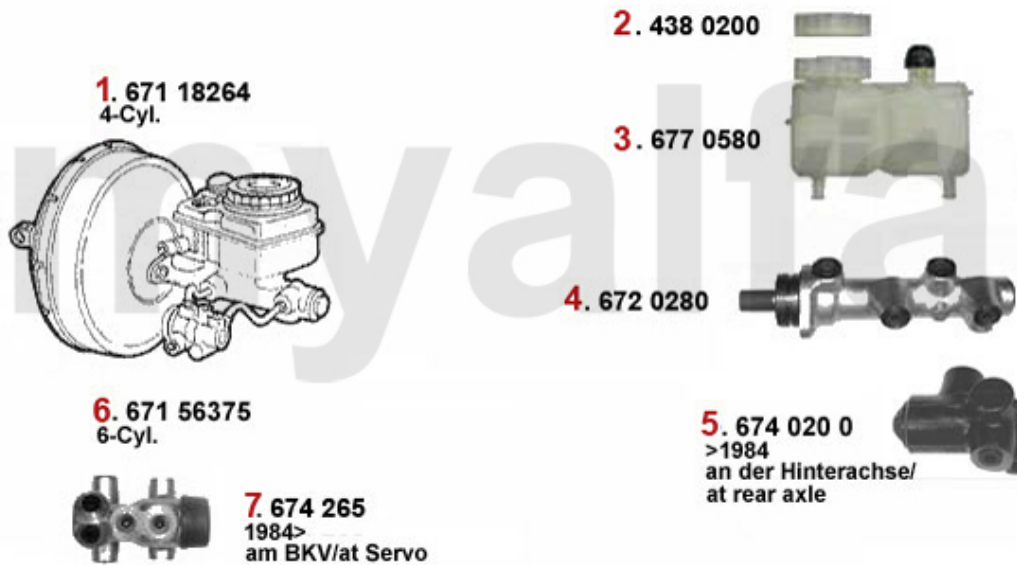

BKV/Hauptbremszylinder/Brakeservo/Brake master cylinder GT/V/6 (116)

1	67118264	OE: 60518264 BRAKE BOOSTER BENDIX	SEK3,257.16
2	4380200	CAP BRAKE / CLUTCH RESERVIOR HANGING PEDALS	SEK138.75
3	6770580	BRAKE FLUID RESERVOIR HANGING PEDALS	On request
4	6720280	BRAKE MASTER CYLINDER HANGING PEDALS 20,6MM	SEK1,467.98
4	67245043	BRAKE MASTER CYLINDER ATE ORIG. HANGING PEDALS 20,6MM	SEK2,856.59
5	6740200	BRAKE PRESSURE REG. SYSTEM ATE	SEK2,740.04
6	67156375	OE. 60777081 BRAKESERVO V6 75/GTV6/90/RZ/SZ ZAGATO	SEK5,584.97
7	674265	BRAKE VALVE 75,90,Giulietta,GT /V 2.0 (116)	SEK2,553.42