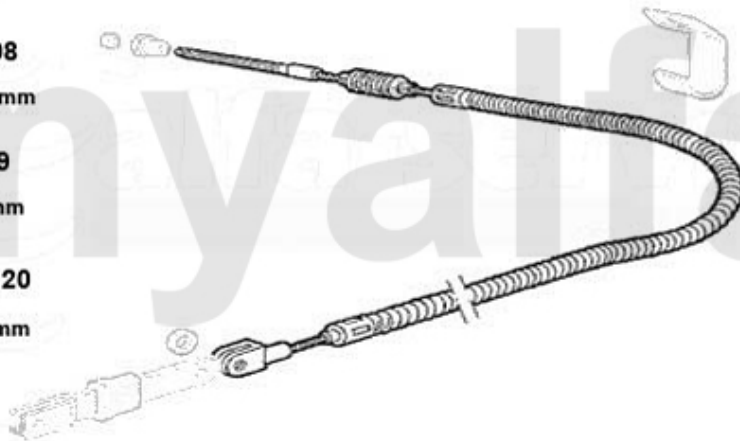

Handbremsseil/Brake Cable GT/V/6 (116)

- 1. 680 0208**
>1979
1260/1535 mm
- GTV/6
- 2. 680 2519**
1980>
1335/1615 mm
- GTV/6
- 3. 680 25120**
GTV/6
1078/1360 mm

1	680208	OE. 60521838 HANDBRAKE CABLE ALFETTA/GT >1979	SEK624.38
2	6802519	OE. 60521838 BRAKE CABLE 116 1980>	SEK555.00
3	68025120	OE. 60728494 BRAKE CABLE	SEK555.00