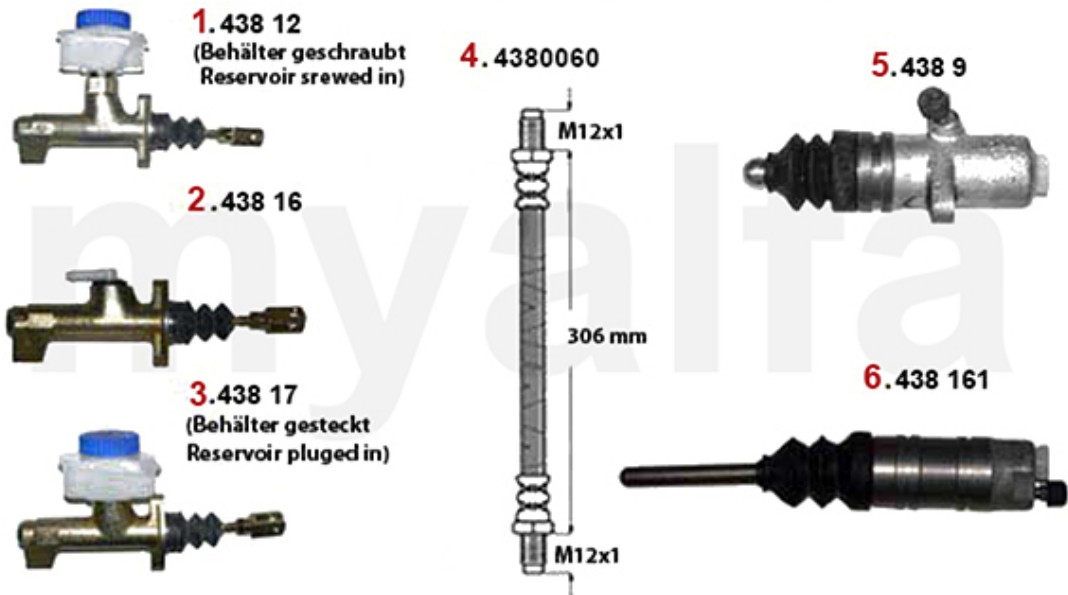

Kupplungsbetätigung/Clutch Actuation GTV/4/6 (116)

1	43812	OE. 60730497 CLUTCH CYLINDER WITH SCREWED RESERVOIR (116)	SEK1,163.70
2	43816	OE. 60518194 CLUTCH MASTER CYLINDER 116 1983>	SEK991.09
3	43817	OE. 60723874 CLUTCH CYLINDER WITH PLUG IN RESERVOIR (116)	SEK1,136.78
4	4380060	CLUTCH FLEXI HOSE	SEK230.88
4	4380090	STEEL FLEX CLUTCH HOSE	SEK535.16
5	4389	OE. 60547341 CLUTCH SLEEVE CYLINDER	SEK757.85
6	438161	OE. 60522023 CLUTCH SLAVE CYLINDER	SEK1,154.26