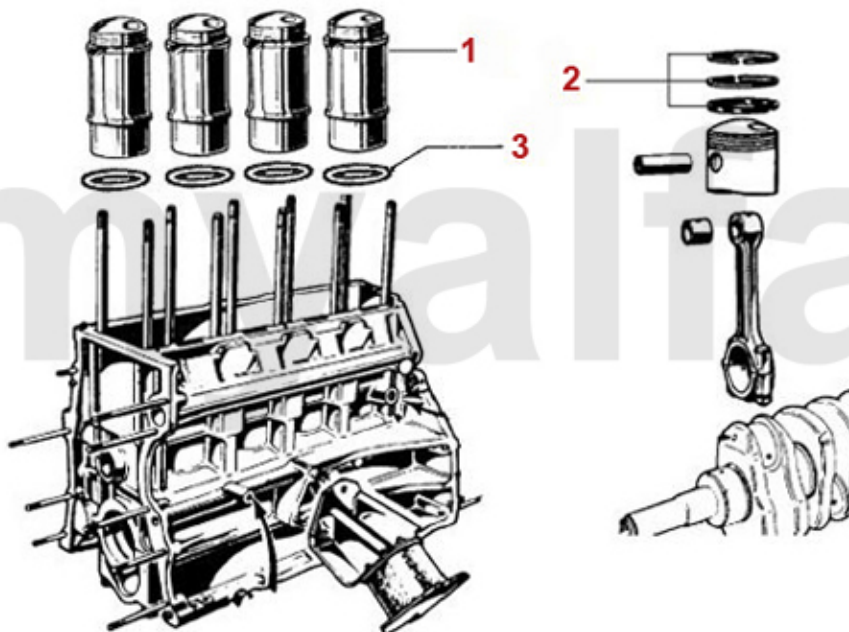

Kolben/Pistons GT/V/4 (116)

1	2212215	PISTON / LINER 2000 CARBURETTOR	SEK1,690.67
1	2212235	PISTON / LINER 2000 HIGH COMPRESSION 10,4 : 1	SEK1,853.84
1	2212195	PISTON / LINER 1600	SEK1,620.74
1	2212205	PISTON / LINER 1750	SEK1,620.74
1	2212245	PISTON / LINER 2000 MOTRONIC	SEK1,970.53
1	2212295	PISTON LINER 1600 FORGED, MAHLE	SEK4,488.98
2	2282715	SET PISTON RINGS 1600 1.5/1.75/3.5mm (FOR 1 PISTON)	On request
2	2280915	SET PISTON RINGS 1600 1.5/1.75/4.0mm (FOR 1 PISTON)	SEK412.78
2	2282235	SET PISTON RINGS 1750 1.5/1.75/3.5mm (FOR 1 PISTON)	SEK453.57
2	2282245	SET PISTON RINGS 1750 1.5/1.75/4.0mm (FOR 1 PISTON)	SEK454.68
2	2282935	SET PISTON RINGS 2000 1.5/1.75/4.0mm (FOR 1 PISTON)	SEK454.68
2	2280925	SET PISTON RINGS 2000 1.5/1.75/4.5mm (FOR 1 PISTON)	SEK426.80
3	2330880	O-RING LINER 1600/1750	SEK40.79
3	2330900	O-RING LINER 2000	SEK28.58