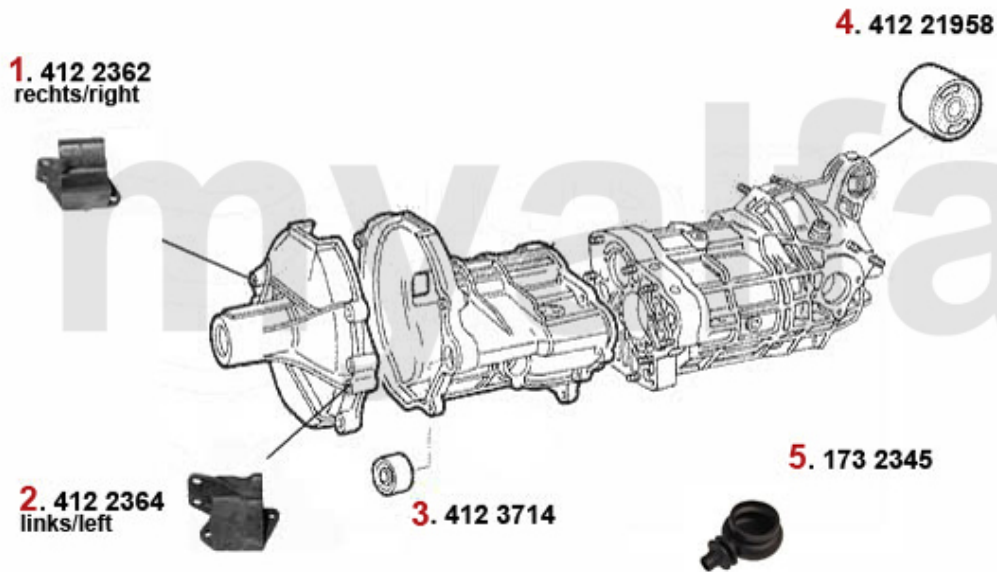

# Getriebeaufhängung/Gear Mount GTV/6 (116)

<b>1</b>	<b>4122362</b>	<b>GEARBOX MOUNT RIGHT SIDE 75 1.8 Turbo/3.0 V6, Giulietta 2.0 Turbo RZ/SZ, GTV6</b>	<b>SEK451.22</b>
<b>2</b>	<b>4122364</b>	<b>GEARBOX MOUNT LEFT SIDE 1.8 Turbo/2.5/3.0 V6, Giulietta 2.0 Turbo RZ/SZ, GTV6</b>	<b>SEK451.22</b>
<b>3</b>	<b>4123714</b>	<b>OE. 60523039 GEAR SHIFT BUSH AT TRANSMISSION</b>	<b>SEK320.65</b>
<b>4</b>	<b>41221958</b>	<b>OE. 60521958 TRANSMISSION MOUNT 75, 90, RZ SZ, ALFETTA, GIULIETTA, GTV (116)</b>	<b>SEK348.68</b>
<b>5</b>	<b>1732345</b>	<b>OE. 60724284 LOWER COWLING GEAR LEVER ALFETTA, GIULIETTA,</b>	<b>SEK208.68</b>