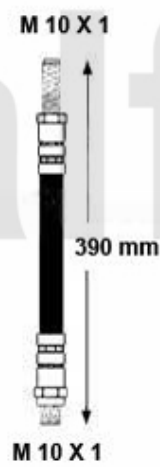

3. 676 516851
hinten/rear
>04.1983