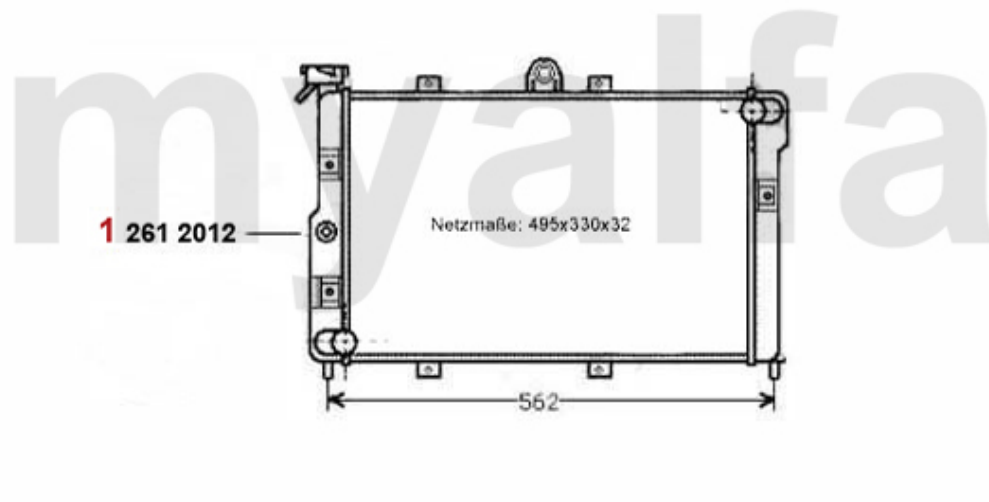

Kühler/Radiator Giulietta (116) 1.8

---

1 2612012 *Motorkühler Alfetta/Giulietta 1.8/ 2.0 Bj. 78-85 ACHTUNG: auf Netzmaße achten!!!*

On request