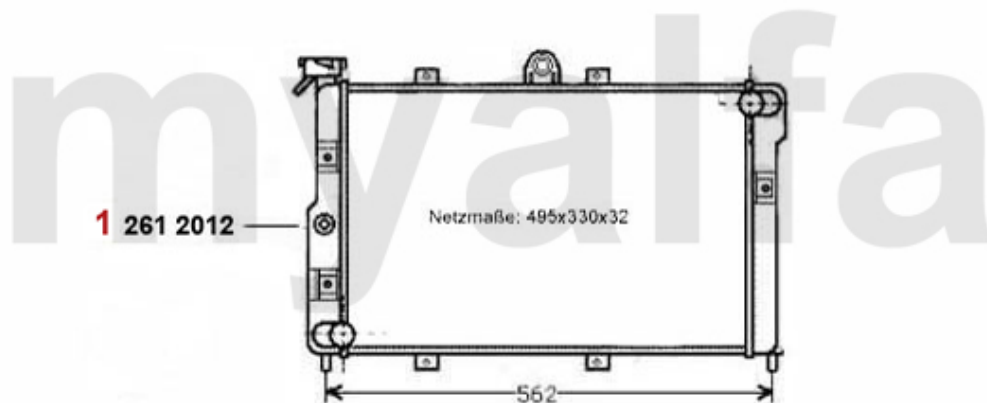

On request

Kühler/Radiator Giulietta (116) 1.8

1 2612012 *Motorkühler Alfetta/Giulietta 1.8/ 2.0 Bj. 78-85 ACHTUNG: auf Netzmaße achten!!!*

On request

Kühler/Radiator Giulietta (116) 2.0

1 2612012 *Motorkühler Alfetta/Giulietta 1.8/ 2.0 Bj. 78-85 ACHTUNG: auf Netzmaße achten!!!*