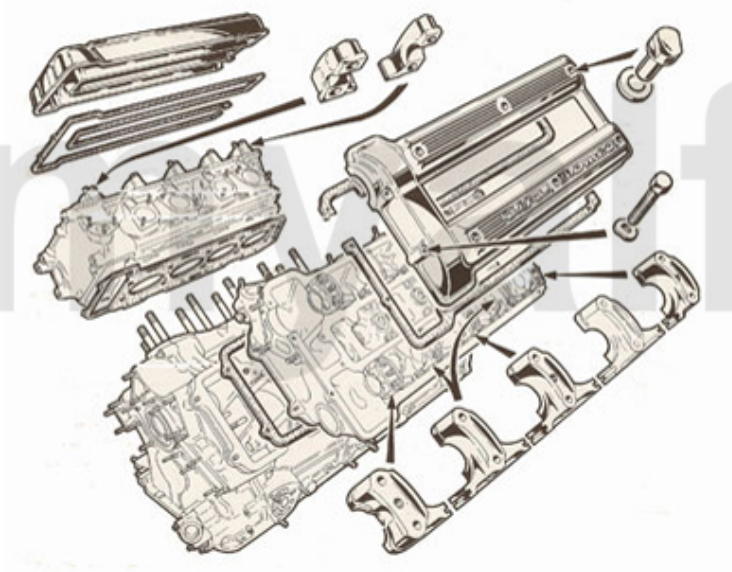

2. 270 10990
Servolenkung/
Powersteering
9,5/10 x 990

1 27010775 V-BELT ALTERNATOR MONTREAL, 9,5 x 775

SEK181.90

2 27010990 V-BELT POWER STEERING MONTREAL, 9,5 x 990

SEK170.25

Kopfdichtsatz/Head Set Montreal