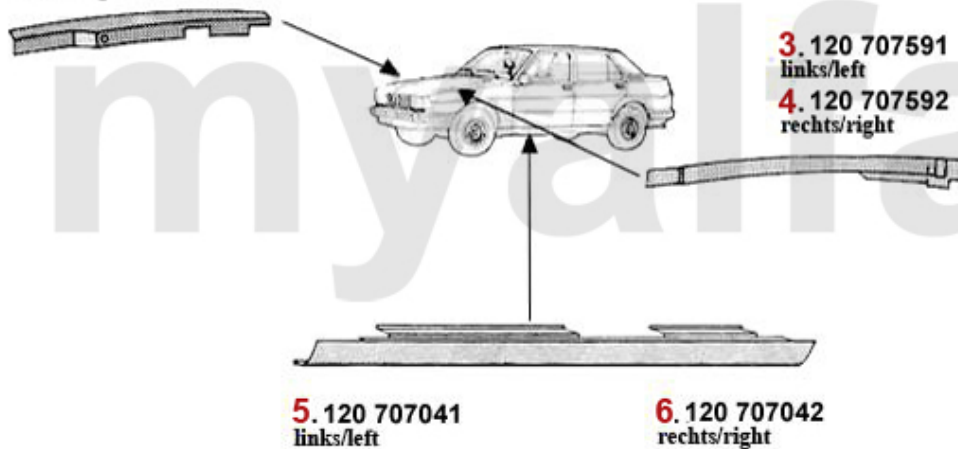

Beleuchtung/Lighting Giulietta (116)

1. 151 551
rechts/right

2. 151 552
links/left

3. 154 12183
rechts/right

4. 154 12184
links/left

5. 152 340
links/rechts/
left/right

6. 153 12398
rechts/right

7. 153 12399
links/left

3	15412183	INDICATOR LENSE RIGHT, GIULIETTA (116)	On request
4	15412184	INDICATOR LENSE LEFT, GIULIETTA (116)	On request
5	152340	Nebelscheinwerfer li/re Arna Sud Sp rint, Giulietta	On request
6	15312398	Rückleuchte rechts Giulietta	On request
7	15312399	Rückleuchte links Giulietta	On request

Reparaturbleche/Repairpanels Giulietta (116)

- **1.** 120 707491
  links/left
- **2.** 120 707492
  rechts/right

1 12007491 LEFT FENDER PANEL GIULIETTA (116)

On request

2 12007492 RIGHT FENDER PANEL GIULIETTA (116)

On request