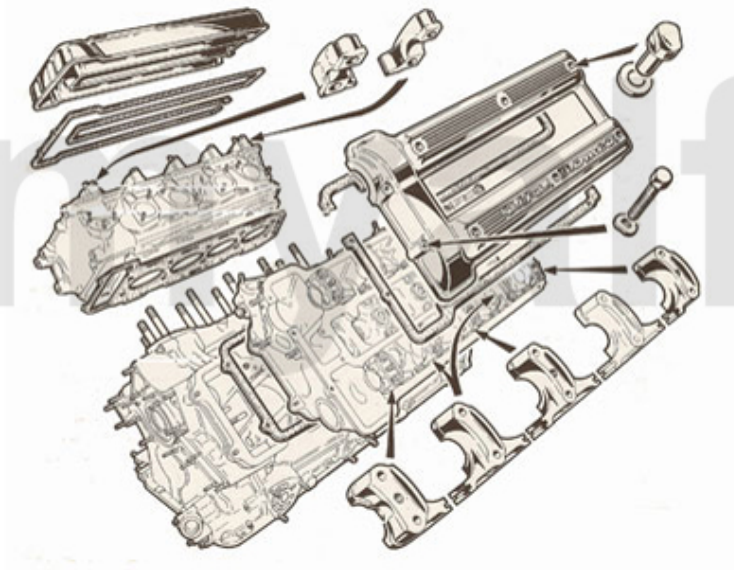

2. 270 10990
Servolenkung/
Powersteering
9,5/10 x 990

1 27010775 V-BELT ALTERNATOR MONTREAL, 9,5 x 775

SEK181.90

2 27010990 V-BELT POWER STEERING MONTREAL, 9,5 x 990

SEK170.25

Kopfdichtsatz/Head Set Montreal