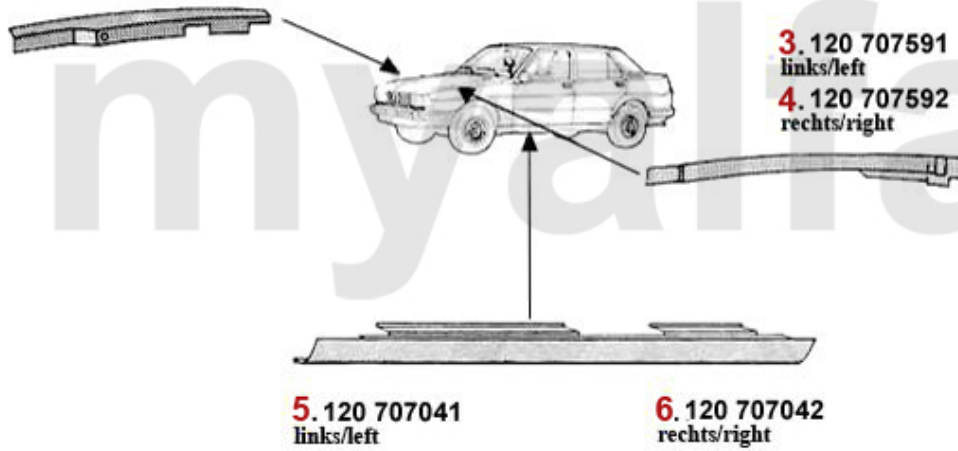

Reparaturbleche/Repairpanels Giulietta (116)

- **1.** 120 707491
  links/left
- **2.** 120 707492
  rechts/right

- **3.** 120 707591
  links/left
- **4.** 120 707592
  rechts/right

- **5.** 120 707041
  links/left

- **6.** 120 707042
  rechts/right

1 12007491 LEFT FENDER PANEL GIULIETTA (116)

On request

2 12007492 RIGHT FENDER PANEL GIULIETTA (116)

On request