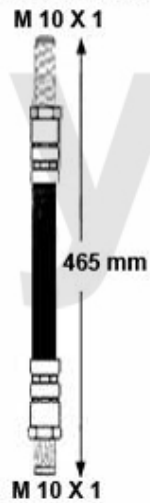

# Bremsschlauch/Brake Hose Sud/Sprint

**1. 676 510129**  
vorne/front  
Bremsscheiben innen/  
inside brakedisks

**2. 676 517068**  
vorne/front  
Bremsscheiben außen/  
outside brakedisks

**3. 676 516955**  
hinten/rear  
-1.7/IE Sprint (902)