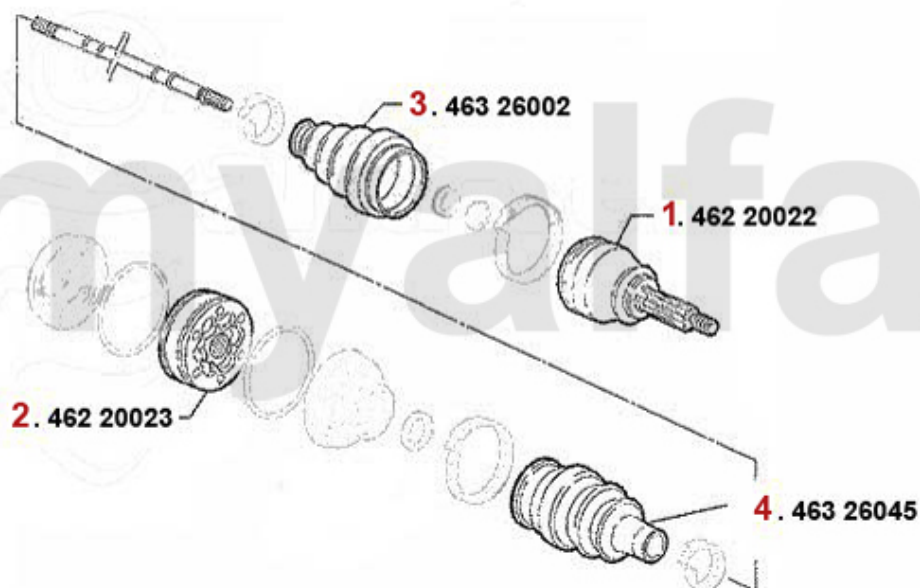

Antriebswelle/Driveshaft Sud (901)

1 46220022 Gelenksatz außen Sud Bj. 72-84

On request

3 46326002 OE. 524702 OUTER BOOT SET

SEK230.88

4 46326045 INNER DRIVE SHAFT BOOT SET (GEARSIDE) Sud/Sprint

SEK359.64

Antriebswelle/Driveshaft Sud Sprint (902)