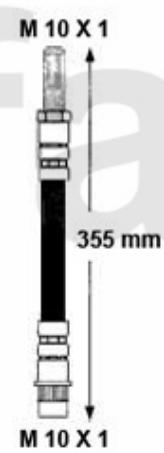

4. 676 516879
hinten/rear
+1.7/IE Sprint (902)