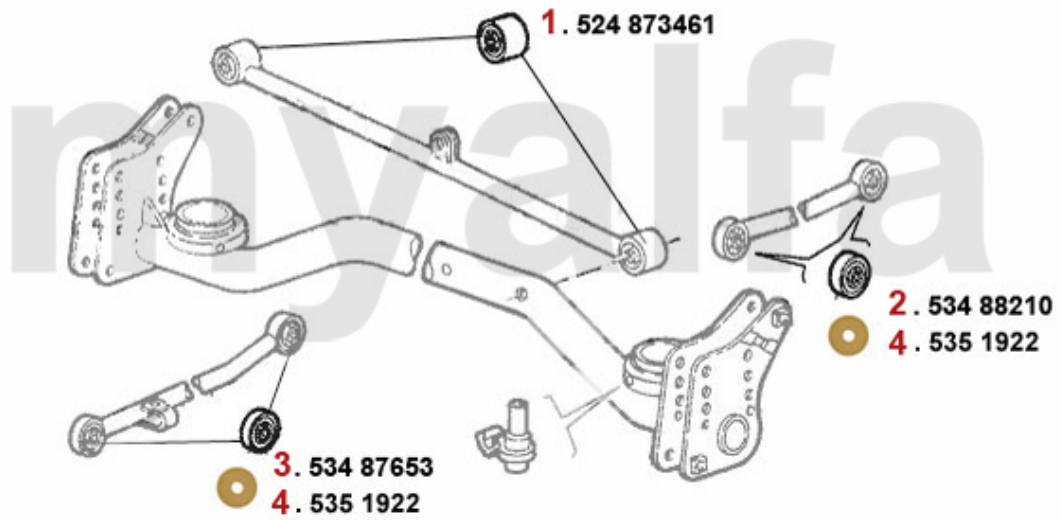

Aufhängung/Attachment Sud/Sprint hinten

1	52473461	OE. 60501915 BUSHING	On request
2	53488210	OE. 60501920 BUSH	On request
3	53487653	OE. 60501911 BUSH	SEK227.41
4	5351922	OE. 60501922 COVER	SEK52.45