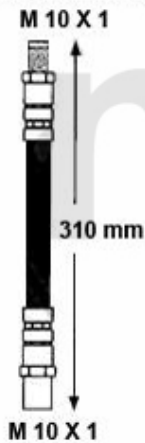

Bremsschlauch/Brake Hose Sud/Sprint

1. 676 510129
vorne/front
Bremsscheiben innen/
inside brakedisks