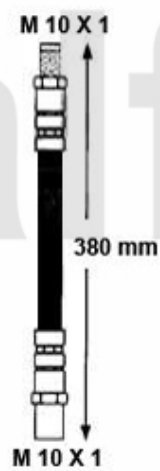

3. 676 516955
hinten/rear
-1.7/IE Sprint (902)