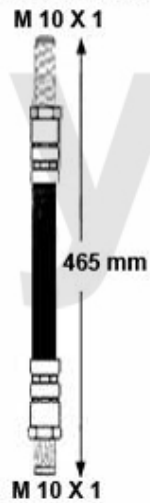

2. 676 517068
vorne/front
Bremsscheiben außen/
outside brakedisks