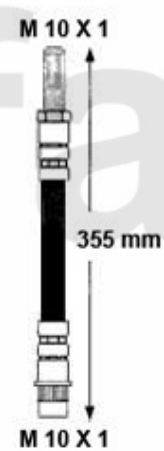

4. 676 516879
hinten/rear
+1.7/IE Sprint (902)