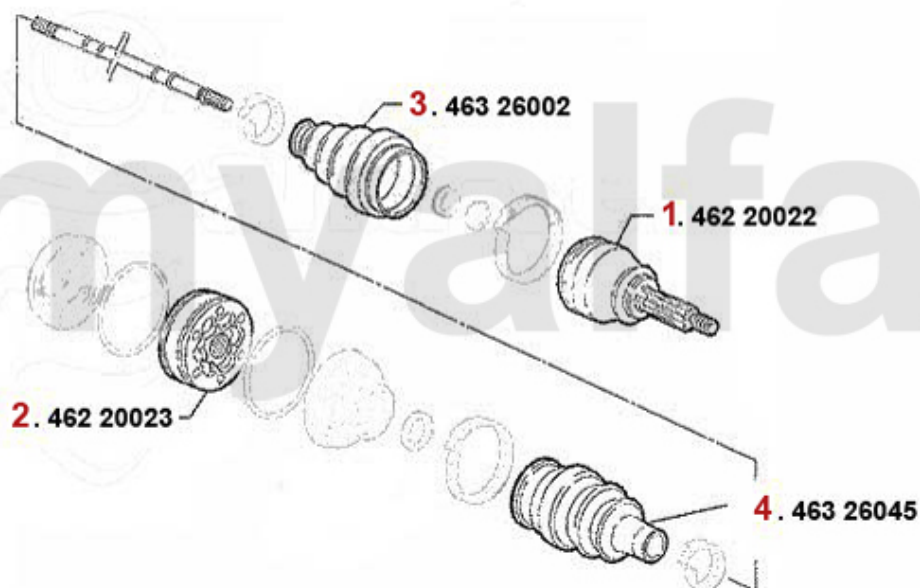

Antriebswelle/Driveshaft Sud (901)

1 46220022 Gelenksatz außen Sud Bj. 72-84

On request

3 46326002 OE. 524702 OUTER BOOT SET

SEK230.88

4 46326045 INNER DRIVE SHAFT BOOT SET (GEARSIDE) Sud/Sprint

SEK359.64