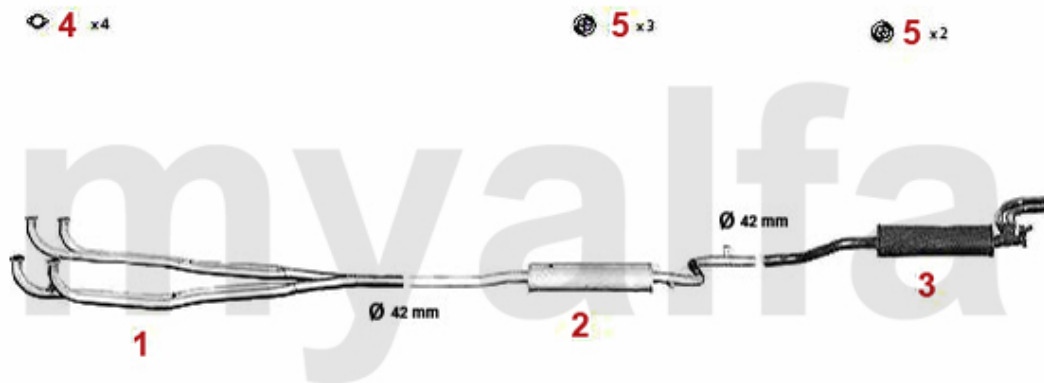

Abgasanlage/Exhaust System Sud Sprint 1.5 TI Bj. >84

ALFASUD 1.5 TI/SPRINT

10/'82-'84

1	33106301	OE. 60536851 FRONTPIPE	SEK3,206.37
2	34106076	OE. 60504299 MIDDLE SILENCER	SEK1,620.74
3	35106097	OE. 60536846 REAR SILENCER	SEK2,670.11
4	38094405	OE. 60777745 GASKET	SEK45.51
5	38091012	OE. 60573784 RUBBER RING	SEK29.14