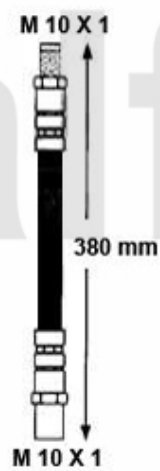

# Bremsschlauch/Brake Hose Sud/Sprint

**1. 676 510129**  
vorne/front  
Bremsscheiben innen/  
inside brakedisks

**2. 676 517068**  
vorne/front  
Bremsscheiben außen/  
outside brakedisks

**3. 676 516955**  
hinten/rear  
-1.7/IE Sprint (902)