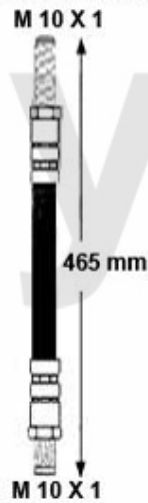

2. 676 517068
vorne/front
Bremsscheiben außen/
outside brakedisks