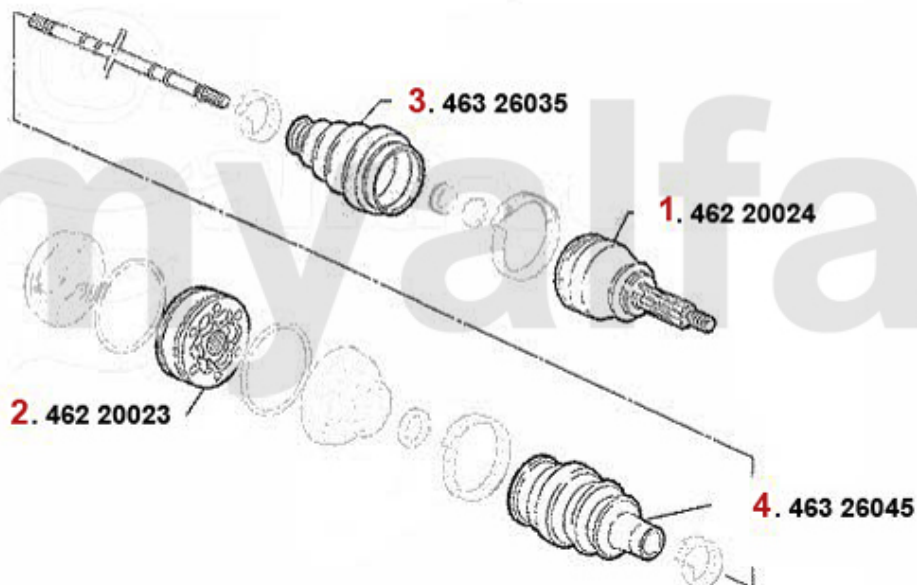

Antriebswelle/Driveshaft Sud (901)

1 46220022 Gelenksatz außen Sud Bj. 72-84

On request

3 46326002 OE. 524702 OUTER BOOT SET

SEK230.88

4 46326045 INNER DRIVE SHAFT BOOT SET (GEARSIDE) Sud/Sprint

SEK359.64

Antriebswelle/Driveshaft Sud Sprint (902)