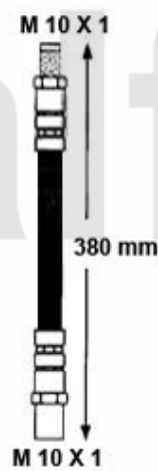

Bremsschlauch/Brake Hose Sud/Sprint

1. 676 510129
vorne/front
Bremsscheiben innen/
inside brakedisks

2. 676 517068
vorne/front
Bremsscheiben außen/
outside brakedisks

3. 676 516955
hinten/rear
-1.7/IE Sprint (902)