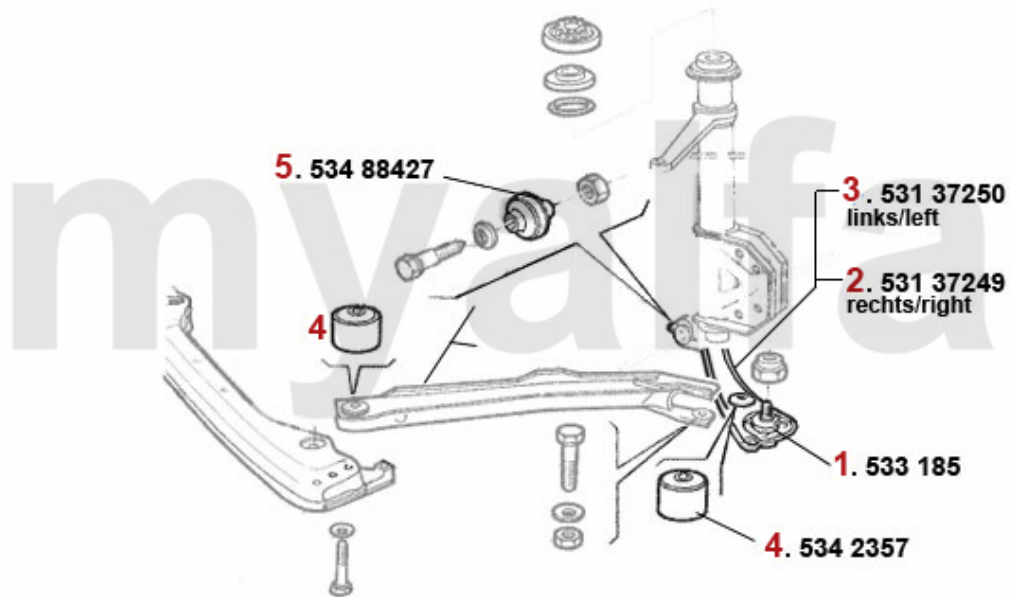

Aufhängung/Attachment Sud/Sprint vorne/front

1	533185	OE. 60745037 BALL JOINT SUD/SPRINT	SEK687.92
2	53137249	Schwingarm vorne rechts Arna Sud/Sp rint,33 (905)	On request
3	53137250	Schwingarm vorne links Arna Sud/Spr int,33 (905)	On request
4	5342357	OE. 60501394 BUSH LOWER ARM	SEK110.72
5	53488427	OE. 60501755 BUSH FOR LOWER ARM/SUSPENSION STRUT SUD, ARNA, 33	SEK201.19