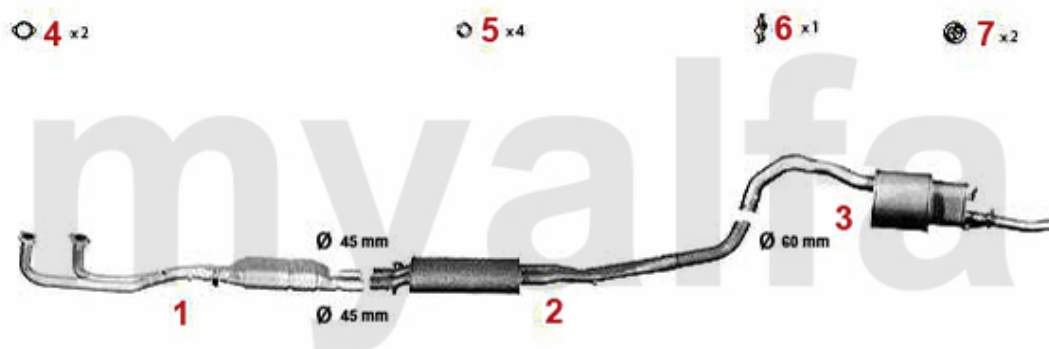

Abgasanlage/Exhaust System 75 1.8 IE KAT

75 1.8 IE Kat.

1987 - 92

1	32114833	OE. 60564162 CATALYSATOR 75	On request
2	34104906	OE. 60528963 MIDDLE SILENCER 75 w. CAT.	SEK2,856.59
3	35105007	OE. 60530487 REAR SILENCER 75	SEK1,853.84
4	38094413	OE. 60777697 GASKET	SEK80.48
5	38091011	OE. 60521386 RUBBER RING	SEK26.78
6	38091024	OE. 60521407 EXHAUST RUBBER MOUNT	SEK54.81