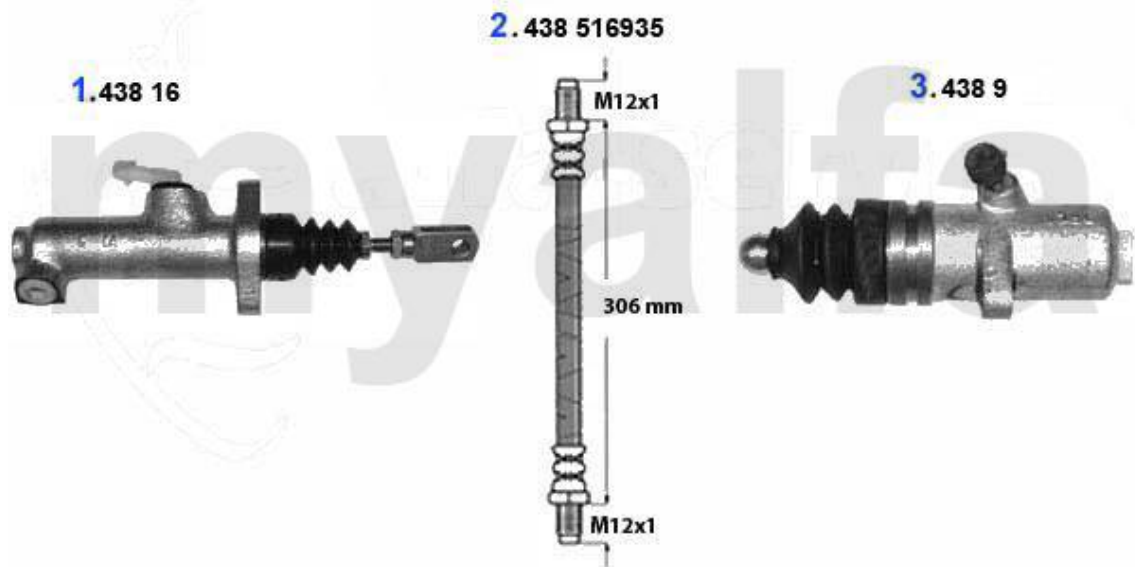

Kupplungsbetätigung/Clutch Actuation 75 1.6/IE

1	43816	OE. 60518194 CLUTCH MASTER CYLINDER 116 1983>	SEK991.09
2	43816935	CLUTCH HOSE 116	SEK230.88
3	4389	OE. 60547341 CLUTCH SLEEVE CYLINDER	SEK757.85