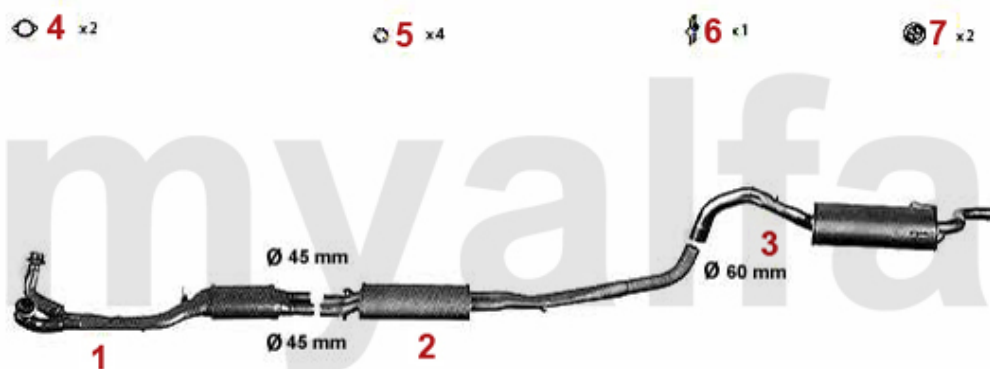

Abgasanlage/Exhaust System 75 V6 KAT

75 2.5/3.0 V6, mit/with Kat.

1988-92

1	32104933	Katalysator 75 2.5/3.0 V6 bj. 88-92	On request
2	34104906	OE. 60528963 MIDDLE SILENCER 75 w. CAT.	SEK2,856.59
3	35104907	OE. 60528964 REAR SILENCER 75 1.8 TURBO, 2.5/3.0 V6	SEK2,320.32
4	38094406	OE. 60522123 GASKET GTV6, 75/90 V6	SEK75.90
5	38091011	OE. 60521386 RUBBER RING	SEK26.78
6	38091024	OE. 60521407 EXHAUST RUBBER MOUNT	SEK54.81
7	38091012	OE. 60573784 RUBBER RING	SEK29.14