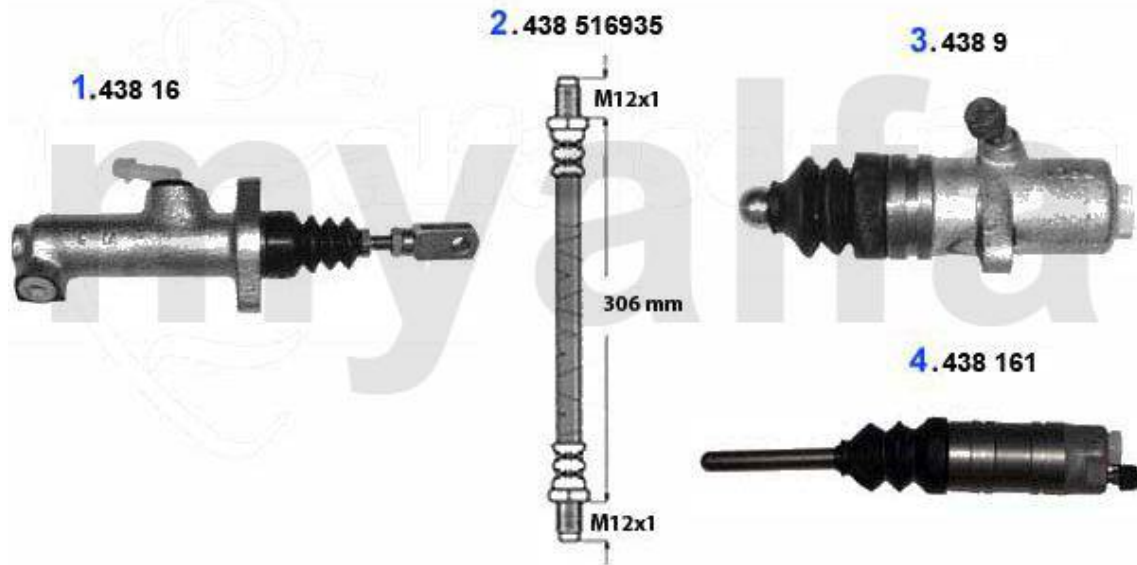

Kupplungsbetätigung/Clutch Actuation 75 3.0 V6

1	438 16	OE. 60518194 CLUTCH MASTER CYLINDER 116 1983>	SEK991.09
2	438 516935	CLUTCH HOSE 116	SEK230.88
3	438 9	OE. 60547341 CLUTCH SLEEVE CYLINDER	SEK757.85
4	438 161	OE. 60522023 CLUTCH SLAVE CYLINDER	SEK1,154.26