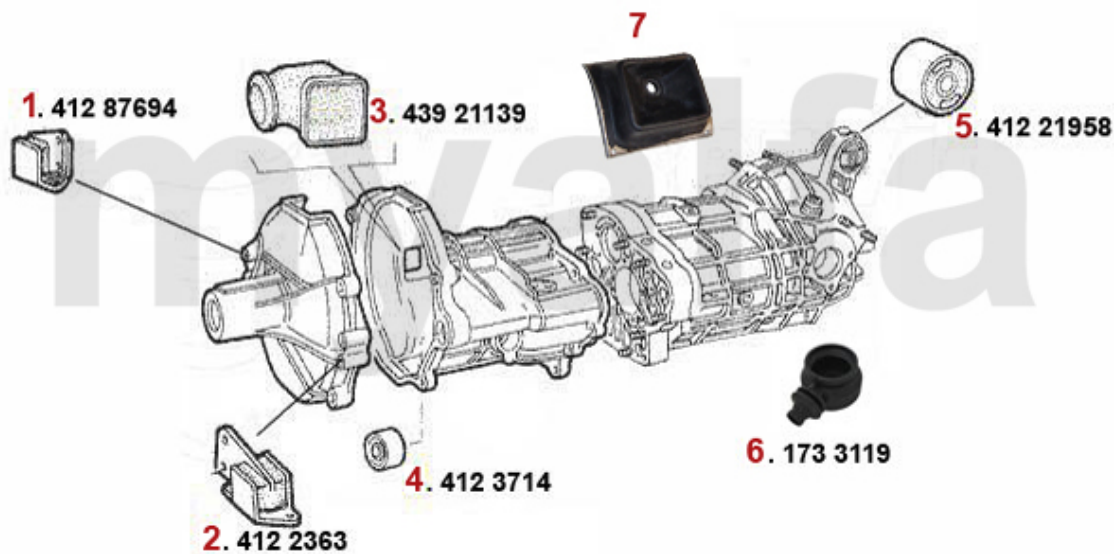

# Getriebeaufhängung/Gear Mount 75 4-Cyl.

<b>1</b>	<b>41287694</b>	<b>OE. 60521143 GEAR MOUNT 116 4-CYLINDER RIGHT</b>	<b>SEK406.95</b>
<b>2</b>	<b>4122363</b>	<b>OE. 60701586 GEAR MOUNT 116 4-CYLINDER LEFT</b>	<b>SEK406.95</b>
<b>3</b>	<b>43921139</b>	<b>OE. 60521139 GROMMET FOR RELEASE LEVER</b>	<b>SEK162.06</b>
<b>4</b>	<b>4123714</b>	<b>OE. 60523039 GEAR SHIFT BUSH AT TRANSMISSION</b>	<b>SEK320.65</b>
<b>5</b>	<b>41221958</b>	<b>OE. 60521958 TRANSMISSION MOUNT 75, 90, RZ SZ, ALFETTA, GIULIETTA, GTV (116)</b>	<b>SEK348.68</b>
<b>6</b>	<b>1733119</b>	<b>OE. 60523119 LOWER COWLING GEAR LEVER 75, 90 , RZ/SZ</b>	<b>SEK185.37</b>
<b>7</b>	<b>1732346</b>	<b>OE. 60701783 COVER f. GEARSTICK 116</b>	<b>SEK1,329.23</b>