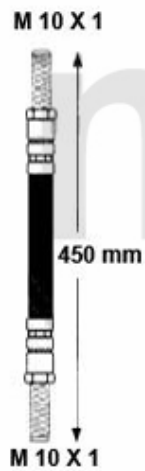

Bremsschlauch/Brake Hose 75

1. 676 510084
vorne/front