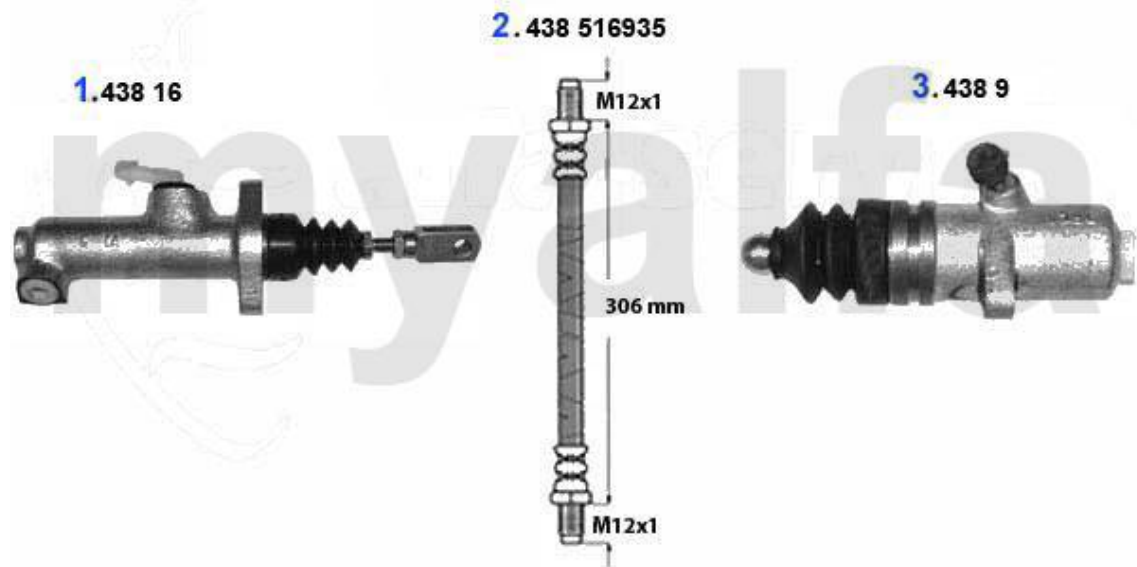

Kupplungsbetätigung/Clutch Actuation 75 1.6/IE

1	43816	OE. 60518194 CLUTCH MASTER CYLINDER 116 1983>	SEK991.09
2	43816935	CLUTCH HOSE 116	SEK230.88
3	4389	OE. 60547341 CLUTCH SLEEVE CYLINDER	SEK757.85