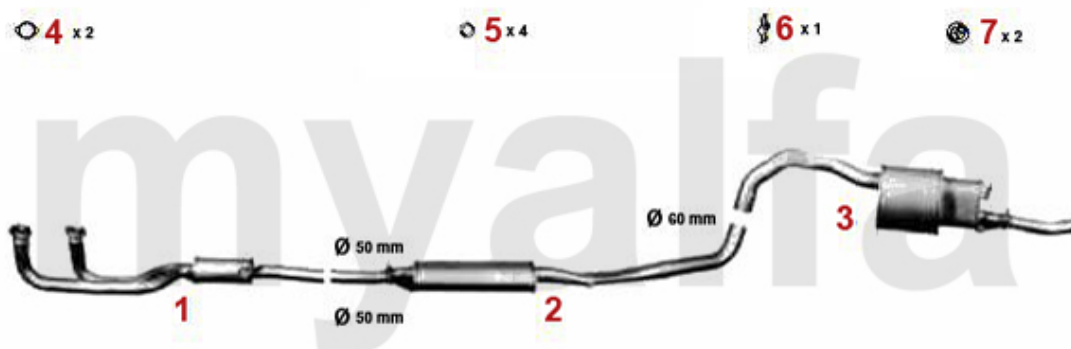

Abgasanlage/Exhaust System 75 1.8 IE

75 1.8 IE

1987 - 92

1	33205003	PRESILENCER 75 1.6 - 2.0 IE TS Bj. 87-92	SEK1,970.53
2	34105006	OE. 60530486 MIDDLE SILENCER 75 wo. CAT.	SEK2,326.14
3	35105007	OE. 60530487 REAR SILENCER 75	SEK1,853.84
4	38094413	OE. 60777697 GASKET	SEK80.48
5	38091011	OE. 60521386 RUBBER RING	SEK26.78
6	38091024	OE. 60521407 EXHAUST RUBBER MOUNT	SEK54.81