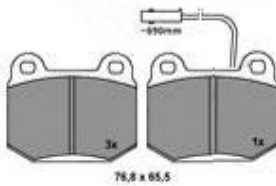

Brembeläge/Brakepads 75

1. 20911
1.6/1.8/2.0/IE >09.1989
vorne/front

2. 20322
1.6/1.8/2.0/IE 10.1989>
vorne/front

3. 20379
Turbo/TS/V6/TD >09.1989
vorne/front

4. 20373
Turbo/TS/V6/TD 10.1989>
vorne/front

5. 20912
> 09.1989
hinten/rear