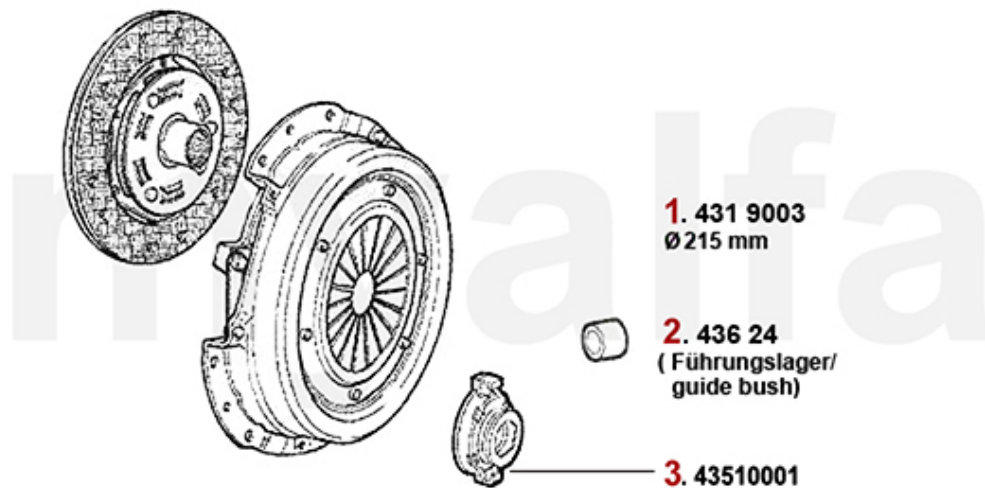

Kupplungs-Kit/Clutch Set 75 2.0 TS

1. 431 9003
Ø215 mm

2. 436 24
(Führungslager/
guide bush)

3. 43510001

1	4319003	CLUTCH KIT, ALFETTA, GIULIETTA,75, GTV (116), 1.6/1.8/2.0/IE/TS/TD 1974-1992	SEK4,069.26
2	43624	OE. 60522024 NEEDLE BEARING	SEK523.50
3	43510001	RELEASE BEARING ALFETTA/ GIULIETTA, 75, 90, GTV 2.0 116	SEK804.47