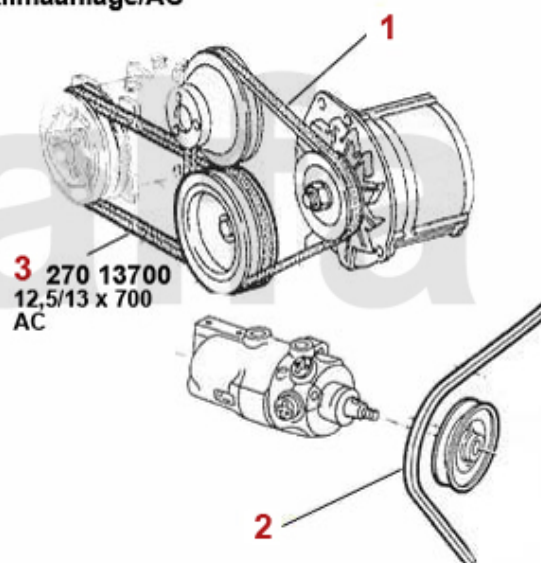

# Keilriemen/V-Belt 75 2.0/2.4 TD

ohne/without  
Klimaanlage/AC

mit/with  
Klimaanlage/AC

**1** 27001100 V-BELT 9.5x1100 ALFETTA 75,90 2.4 TD

*On request*

**2** 27010650 Keilriemen 9.5x650 75 2.0/2.4 TD Servopumpe