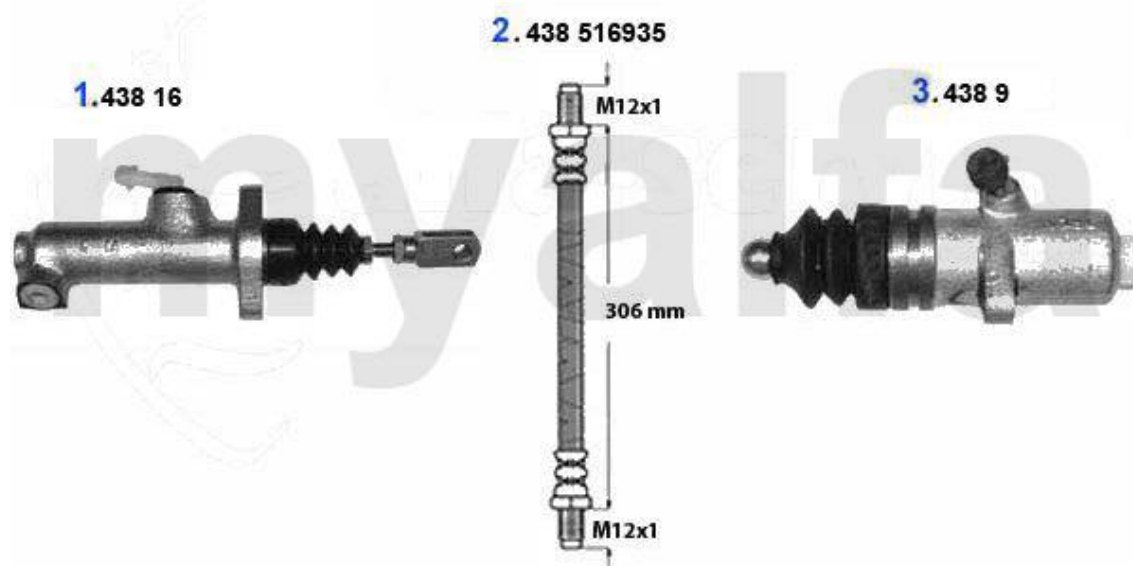

Kupplungsbetätigung/Clutch Actuation 75 1.8/IE

1	43816	OE. 60518194 CLUTCH MASTER CYLINDER 116 1983>	SEK991.09
2	43816935	CLUTCH HOSE 116	SEK230.88
3	4389	OE. 60547341 CLUTCH SLEEVE CYLINDER	SEK757.85