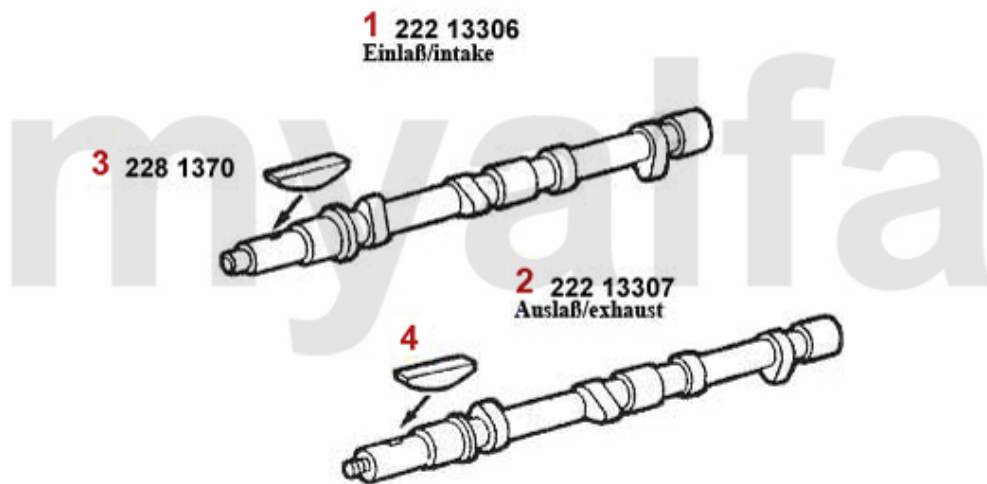

Nockenwelle/Camshaft 75 2.0 TS

1	22213306	Nockenwelle (Einlass) 75,164 Bj. >92 2.0 TS	SEK3,323.06
2	22213307	Camshaft exhaust side 75,164 2.0 TS OE.60513307	On request
3	2281370	WEDGE CAMSHAFT	On request