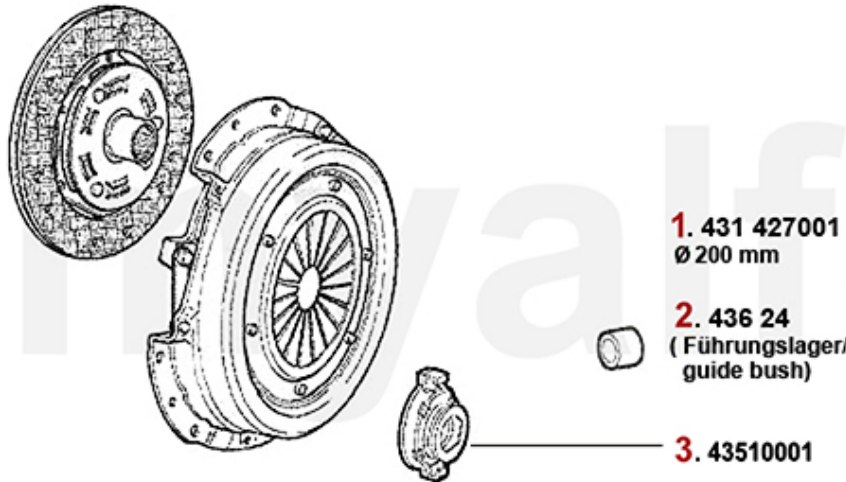

Kupplungs-Kit/Clutch Set 75 1.6/IE

1. 431 427001
Ø 200 mm

2. 436 24
(Führungslager/
guide bush)

3. 43510001

1 43142701 CLUTCH KIT 116 1.3 - 1.6

SEK4,419.05

2 43624 OE. 60522024 NEEDLE BEARING

SEK523.50

3 43510001 RELEASE BEARING ALFETTA/ GIULIETTA, 75, 90, GTV 2.0 116

SEK804.47