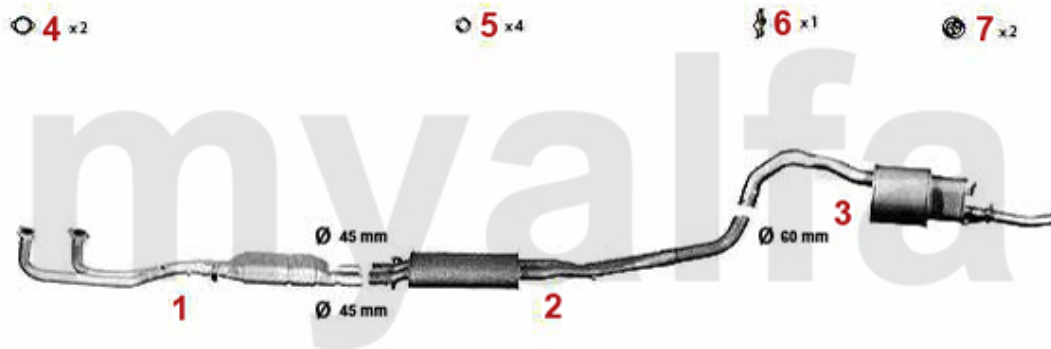

Abgasanlage/Exhaust System 75 1.8 IE KAT

75 1.8 IE Kat.

1987 - 92

1	32114833	OE. 60564162 CATALYSATOR 75	On request
2	34104906	OE. 60528963 MIDDLE SILENCER 75 w. CAT.	SEK2,856.59
3	35105007	OE. 60530487 REAR SILENCER 75	SEK1,853.84
4	38094413	OE. 60777697 GASKET	SEK80.48
5	38091011	OE. 60521386 RUBBER RING	SEK26.78
6	38091024	OE. 60521407 EXHAUST RUBBER MOUNT	SEK54.81