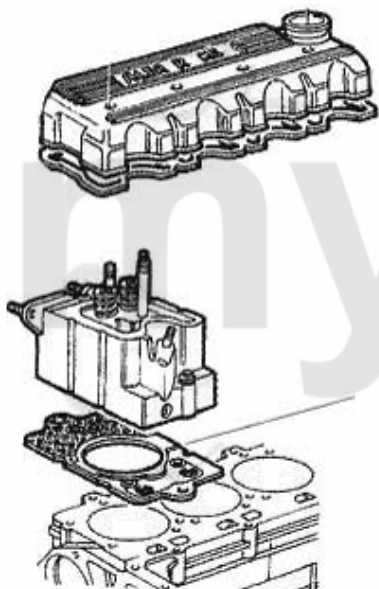

# Kopfdichtung/Head Gasket 75 2.0/2.4 TD