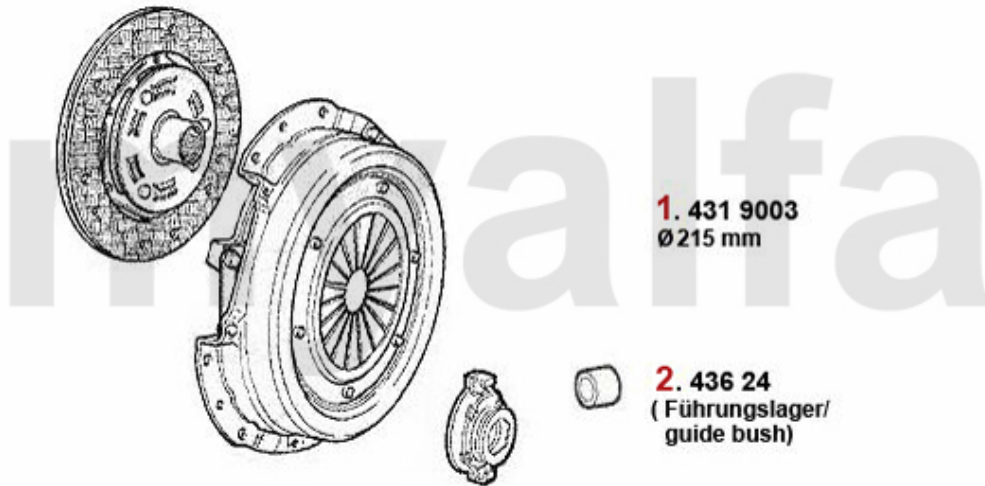

Kupplungs-Kit/Clutch Set 75 2.0 TD

1. 431 9003
Ø215 mm

2. 436 24
(Führungslager/
guide bush)

1	4319003	CLUTCH KIT, ALFETTA, GULIETTA,75, GTV (116), 1.6/1.8/2.0/IE/TS/TD 1974-1992	SEK4,069.26
2	43624	OE. 60522024 NEEDLE BEARING	SEK523.50