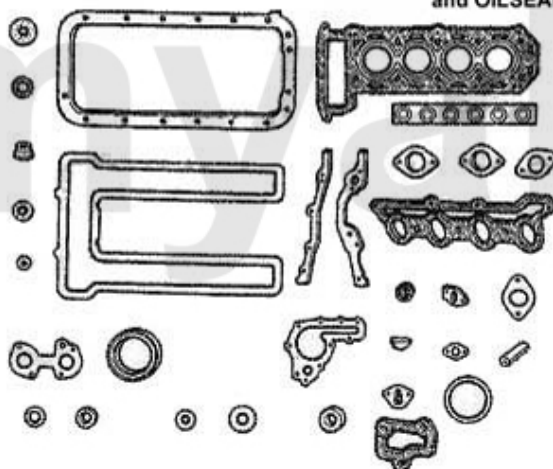

Motordichsatz/Full Set 75 1.6/1.8/2.0/IE

Achtung/Attention:

In den Dichtsätzen 231 0400 & 231 0410 sind Zylinderkopfdichtung und Wellendichtringe nicht enthalten, bitte separat bestellen! The sets 231 0400 & 231 0410 are without HEADGASKET and OILSEALS, please order it separate!

1. 231 0400
1600 ccm

2. 231 4220
1800 ccm

3. 231 0410
2000 ccm

1	2310400	ENGINE GASKET SET 1600 WITHOUT HEAD GASKET AND OIL SEALS	On request
2	23142200	OE. 60778180 FULL SET	SEK2,506.80
3	2310410	ENGINE GASKET SET 2000 WITHOUT HEAD GASKET AND OIL	On request