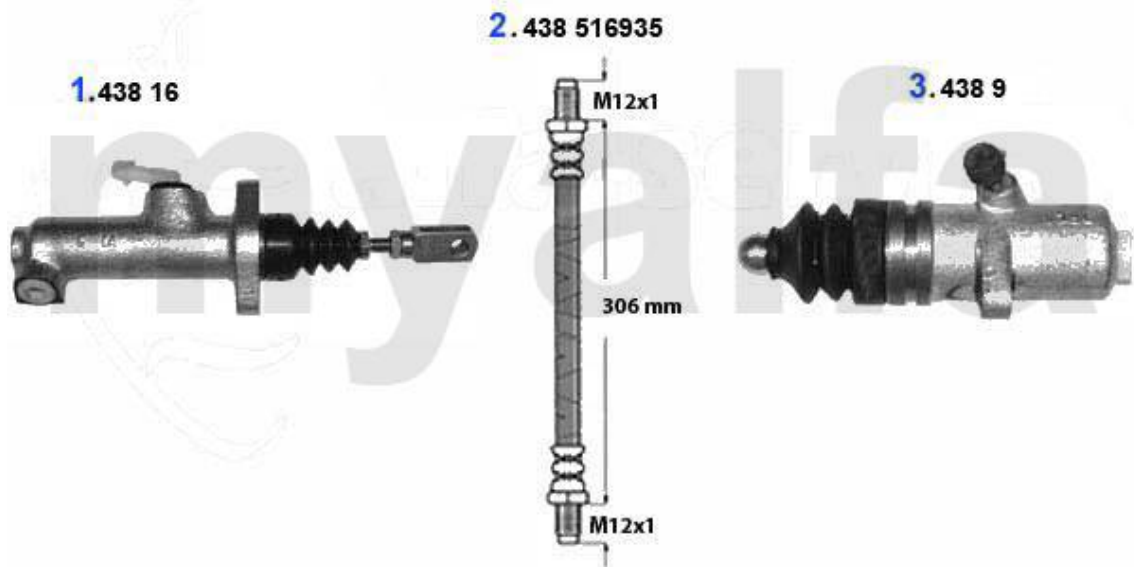

Kupplungsbetätigung/Clutch Actuation 75 2.0 TS

1	43816	OE. 60518194 CLUTCH MASTER CYLINDER 116 1983>	SEK991.09
2	43816935	CLUTCH HOSE 116	SEK230.88
3	4389	OE. 60547341 CLUTCH SLEEVE CYLINDER	SEK757.85