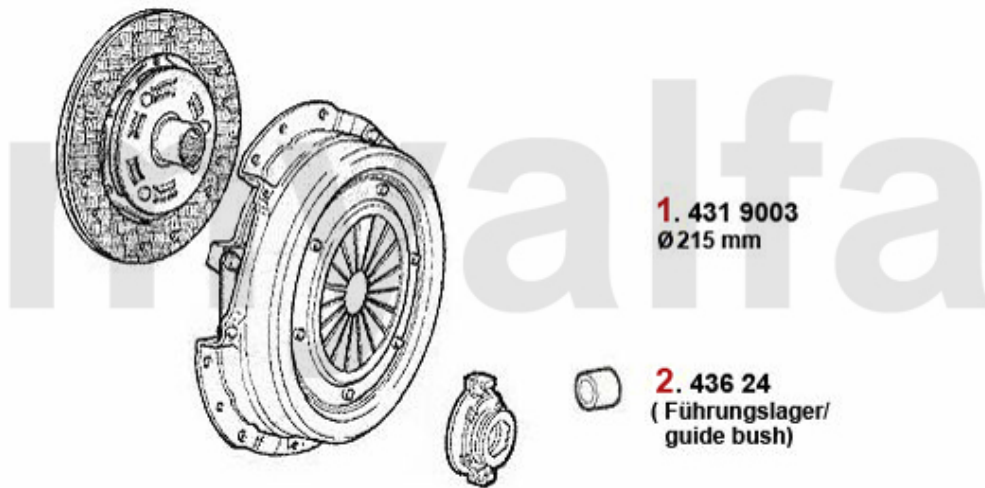

Kupplungs-Kit/Clutch Set 75 2.0 TD

1. 431 9003
Ø215 mm

2. 436 24
(Führungslager/
guide bush)

1	4319003	CLUTCH KIT, ALFETTA, GULIETTA,75, GTV (116), 1.6/1.8/2.0/IE/TS/TD 1974-1992	SEK4,069.26
2	43624	OE. 60522024 NEEDLE BEARING	SEK523.50