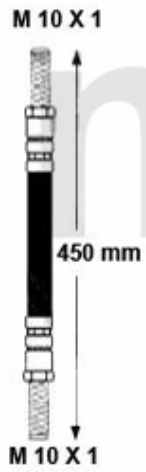

Bremsschlauch/Brake Hose 75

1. 676 510084
vorne/front