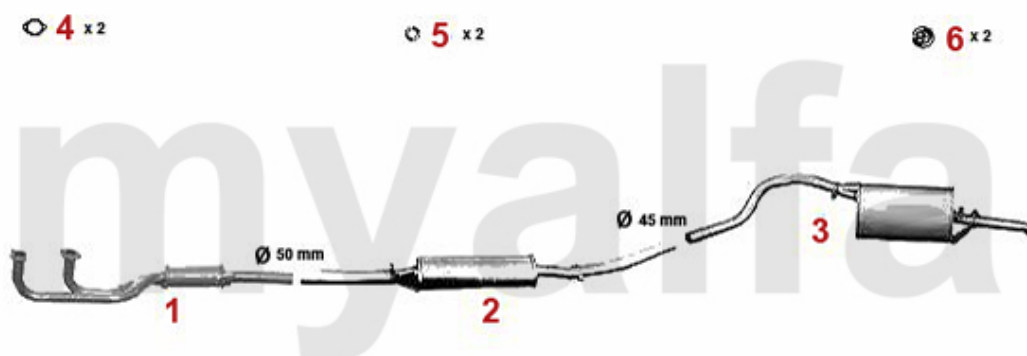

Abgasanlage/Exhaustsystem 75 1.8 Verg./Carb.

75 1.8 Verg./Carb.

1985 - 88

1	33201803	OE. 60730546 FRONT MUFFLER	SEK1,895.88
2	34101976	OE.60701995 MIDDLE SILENCER	SEK1,329.23
3	35104707	OE: 60526051	SEK1,574.12
4	38094413	OE. 60777697 GASKET	SEK80.48
5	38091011	OE. 60521386 RUBBER RING	SEK26.78
6	38091012	OE. 60573784 RUBBER RING	SEK29.14