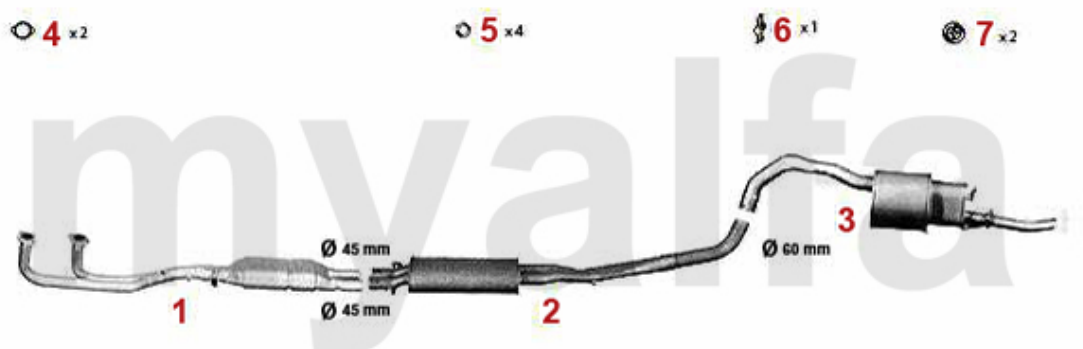

Abgasanlage/Exhaust System 75 1.6 IE KAT

75 1.6 IE Kat.

1987 - 92

1	32114833	OE. 60564162 CATALYSATOR 75	On request
2	34104906	OE. 60528963 MIDDLE SILENCER 75 w. CAT.	SEK2,856.59
3	35105007	OE. 60530487 REAR SILENCER 75	SEK1,853.84
4	38094413	OE. 60777697 GASKET	SEK80.48
5	38091011	OE. 60521386 RUBBER RING	SEK26.78
6	38091024	OE. 60521407 EXHAUST RUBBER MOUNT	SEK54.81
7	38091012	OE. 60573784 RUBBER RING	SEK29.14