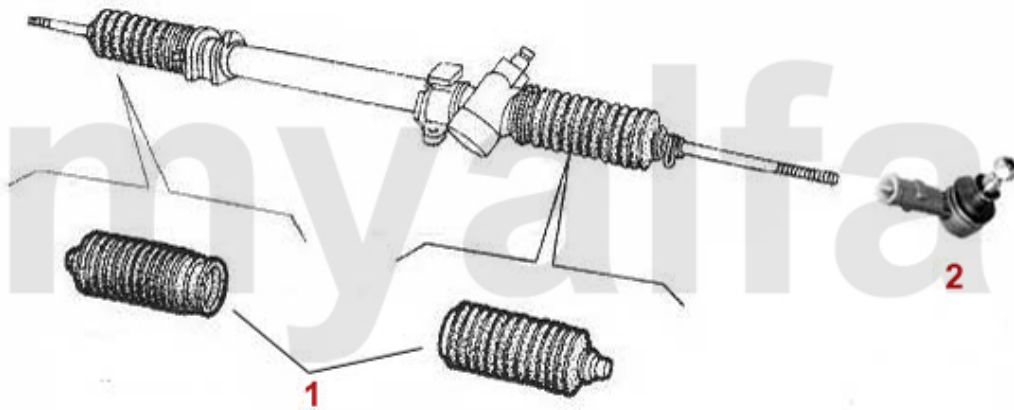

<b>1</b>	<b>5552291</b>	<b>OE. 9943860 STEERING BOOT ZF 116 WITH POWER STEERING</b>	<b>SEK263.49</b>
<b>1</b>	<b>5552911</b>	<b>OE. 60548920 STEERING BOOT SPICA 116 WITHOUT POWER STEERING, 29/37 mm</b>	<b>SEK243.65</b>
<b>2</b>	<b>554180</b>	<b>OE. 60521320 TIE ROD END ALFETTA, GTV6, GIULIETTA, 75, 90, RZ, SZ</b>	<b>SEK332.31</b>