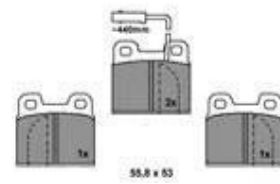

6. 20387
10.1989>
hinten/rear