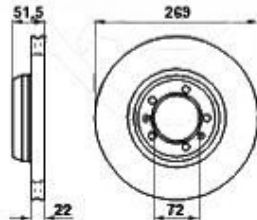

Bremsscheiben/Brakedisks 75

1. 610 101011

1.6/1.8/2.0/1E/TD
vorne/front

2. 610 118351

2.0 TS/1.8 Turbo/2.5/3.0V6
vorne/front
belüftet/ventil.

3. 610 118211

2.4 TD
vorne/front

4. 610 101515

1.6/1.8/2.0/1E/TS/TD
hinten/rear

5. 610 118415

Turbo/V6/2.4TD
hinten/rear

1	61001011	OE.60526087 FRONT BRAKE DISC GIULIETTA 1.3/ 1.6/ 1.8/TURBO,75 1.6/1.8/2.0/TD	SEK921.16
2	61018351	OE. 60522092 FRONT BRAKE DISC 75 VENTIL.	SEK1,040.63
3	61018211	Bremsscheibe VA 90/75 2.4 TD 6-Zylinder Diesel	SEK897.85
4	61001515	OE. 60701786 REAR BRAKE DISK 116	SEK815.02
5	61018415	OE. 60533971 REAR BRAKE DISC	SEK670.44