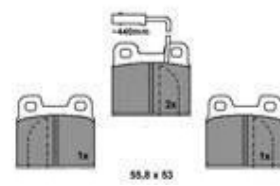

6. 20387
10.1989>
hinten/rear