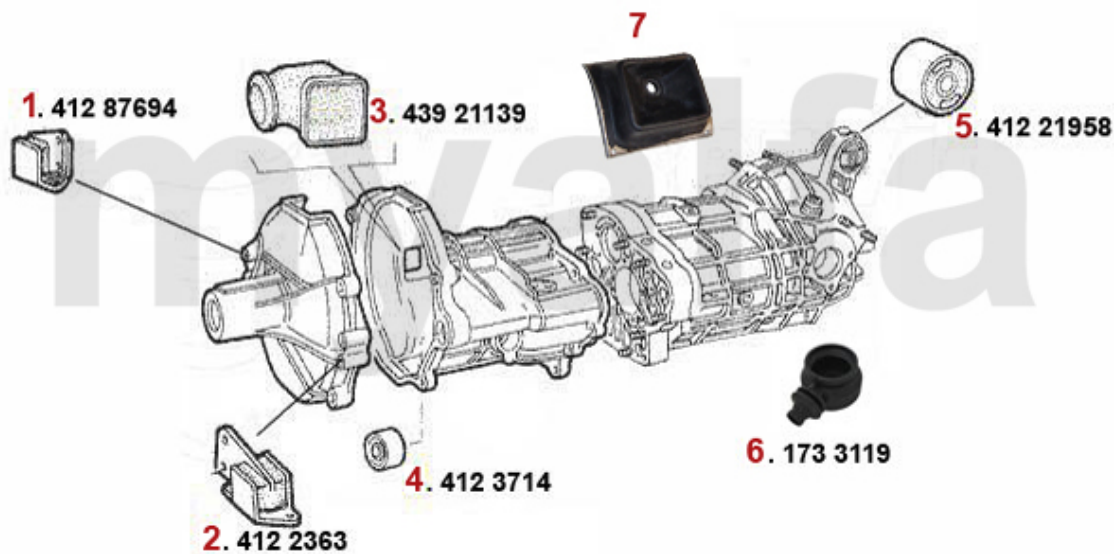

SEK346.88

Seitenwelle/Side Shaft 75 2.4 TD

1 46220021 OE. 60522104 REAR AXLE JOINT INNER/ OUTER 116 6-CYL.

SEK990.95

2 46326113 OE. 60728419 BOOT SET f. DRIVE SHAFT

SEK277.50

Getriebeaufhängung/Gear Mount 75 4-Cyl.