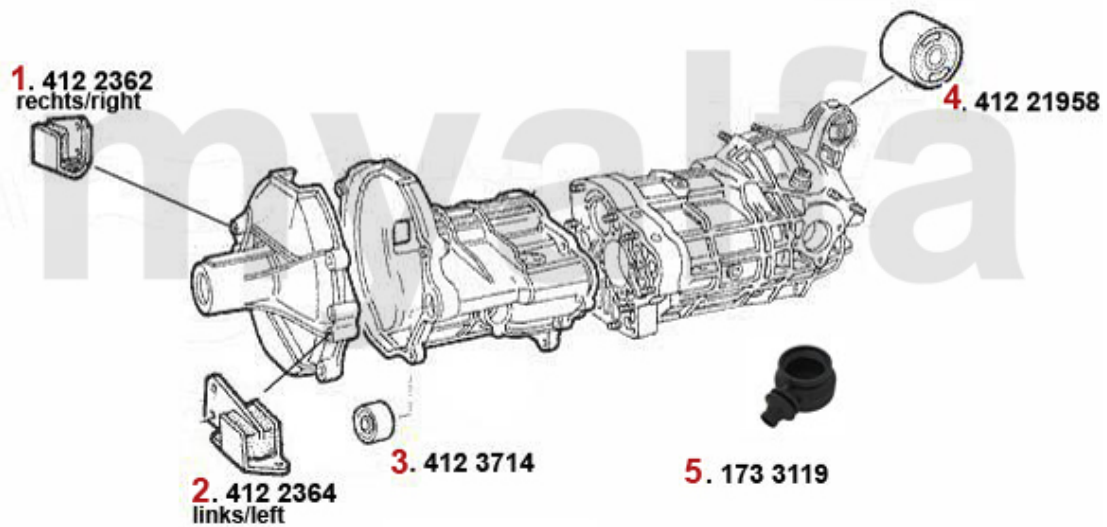

Getriebeaufhängung/Gear Mount 75 2.5/3.0 V6

1	4122362	GEARBOX MOUNT RIGHT SIDE 75 1.8 Turbo/3.0 V6, Giulietta 2.0 Turbo RZ/SZ, GTV6	SEK451.22
2	4122364	GEARBOX MOUNT LEFT SIDE 1.8 Turbo/2.5/3.0 V6, Giulietta 2.0 Turbo RZ/SZ, GTV6	SEK451.22
3	4123714	OE. 60523039 GEAR SHIFT BUSH AT TRANSMISSION	SEK320.65
4	41221958	OE. 60521958 TRANSMISSION MOUNT 75, 90, RZ SZ, ALFETTA, GIULIETTA, GTV (116)	SEK348.68
5	1733119	OE. 60523119 LOWER COWLING GEAR LEVER 75, 90 , RZ/SZ	SEK185.37