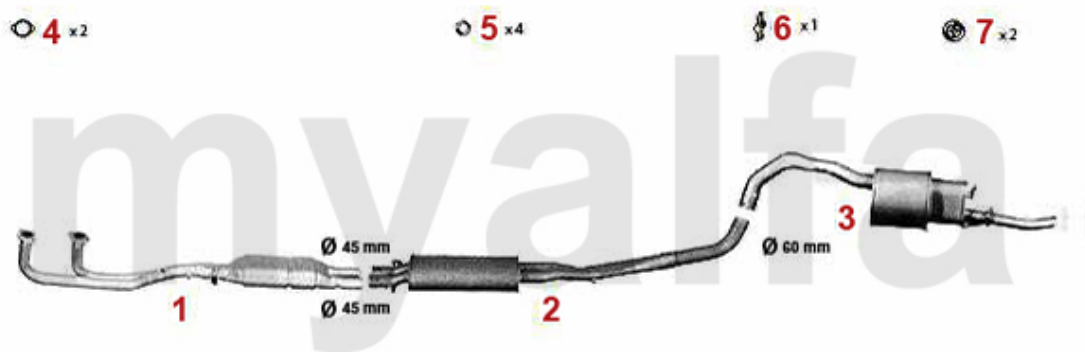

Abgasanlage/Exhaust System 75 1.6 IE KAT

75 1.6 IE Kat.

1987 - 92

1	32114833	OE. 60564162 CATALYSATOR 75	On request
2	34104906	OE. 60528963 MIDDLE SILENCER 75 w. CAT.	SEK2,856.59
3	35105007	OE. 60530487 REAR SILENCER 75	SEK1,853.84
4	38094413	OE. 60777697 GASKET	SEK80.48
5	38091011	OE. 60521386 RUBBER RING	SEK26.78
6	38091024	OE. 60521407 EXHAUST RUBBER MOUNT	SEK54.81
7	38091012	OE. 60573784 RUBBER RING	SEK29.14