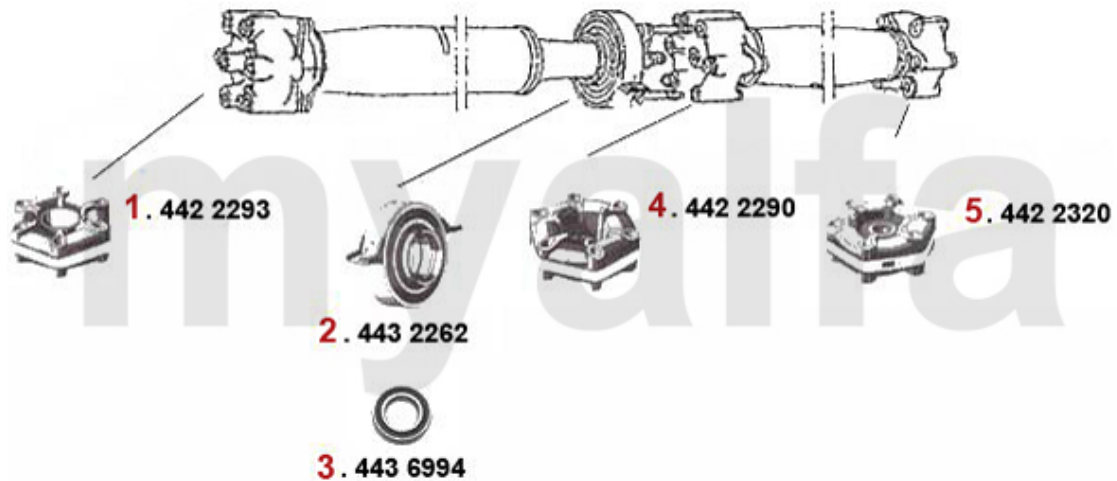

# Antriebswelle/Driveshaft 75 1.6/1.8/2.0/IE/TS

<b>1</b>	<b>4422293</b>	<b>FRONT FLEX DISC 116 4-CYLINDERS OE.60521648</b>	<b>SEK991.09</b>
<b>2</b>	<b>4432262</b>	<b>OE. 60505302 PROP SHAFT CENTER SUPPORT 116 4-CYL.</b>	<b>SEK566.66</b>
<b>3</b>	<b>4436994</b>	<b>OE. 60505303 CENTER SHAFT BEARING ALFETTA, GTV (116), GIULIETTA,75 4 CYLINDER</b>	<b>SEK290.27</b>
<b>4</b>	<b>4422290</b>	<b>MIDDLE FLEX DISC ALFETTA, GIULIETTA 11.1976 &gt; , 75,90</b>	<b>SEK1,375.85</b>
<b>5</b>	<b>4422320</b>	<b>OE.60521631 REAR FLEX DISC 116 4-CYLINDER</b>	<b>SEK1,014.40</b>