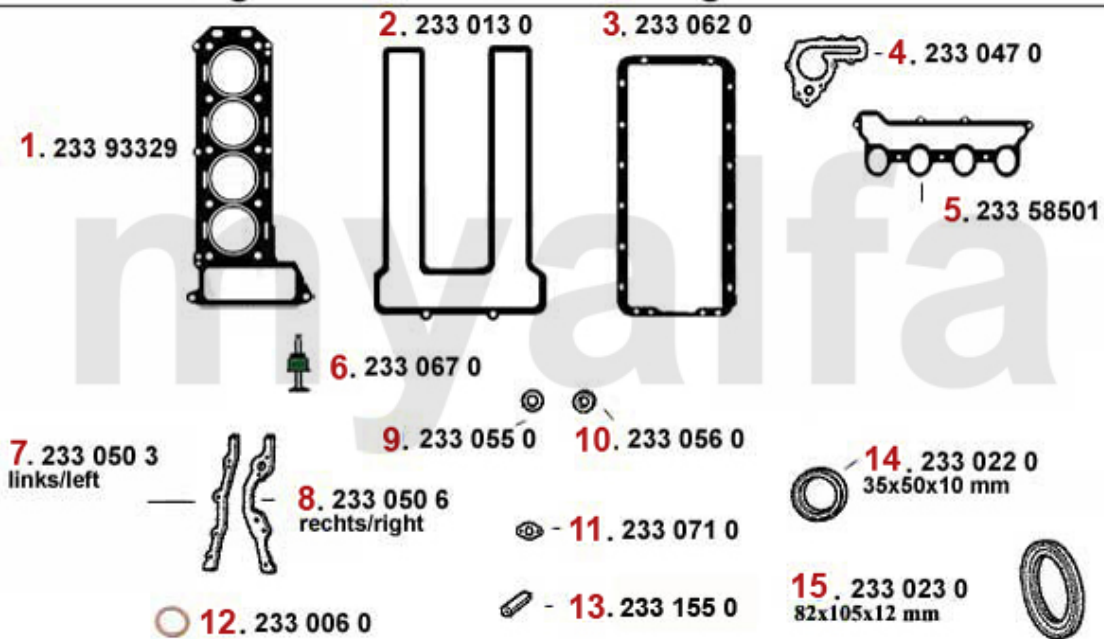

Dichtungen Motor/Gaskets Engine 75 1.8 Turbo

1	23393329	OE. 60593329 HEADGASKET 1.8 TURBO	SEK1,037.71
2	2330130	CAM COVER GASKET WITH SILICONE STRIP	SEK306.64
2	2330650	VALVE COVER GASKET REINZ (2mm)	SEK442.47
3	2330620	UPPER SUMP GASKET WITH SILICONE STRIP	SEK378.93
4	2330470	WATERPUMP GASKET - 105, 115, 101 1600 - FOR MECHNICAL REV-COUNTER	SEK66.46
5	23358501	INTAKE MANIFOLD GASKET SPIDER 1600 1990-93	SEK220.34
6	2330670	VALVE SEAL reinforced inlet/black	On request
9	2330550	CAM COVER SCREW GASKET ALUMINIUM (SET 2PC) 750/101/102/106/105/116	SEK37.32
10	2330560	CAM COVER SCREW GASKET FIBRE	SEK68.82
11	2330710	GASKET REV COUNTER ALIGNMENT	SEK33.86
12	2330060	SUMP PLUG WASHER SUMP / TRANSMISSION / DIFFERENTIAL	SEK18.59
13	2331550	MAIN BEARING 'CIGARETTE' OIL SEAL	SEK46.07
14	2330220	OIL SEAL CRANK SHAFT FRONT 35/50/10	SEK110.72
15	2330230	OIL SEAL CRANK SHAFT REAR 82/105/12 750/101/105/115/116 UP TO 1989, OEM QUALITY	SEK383.64