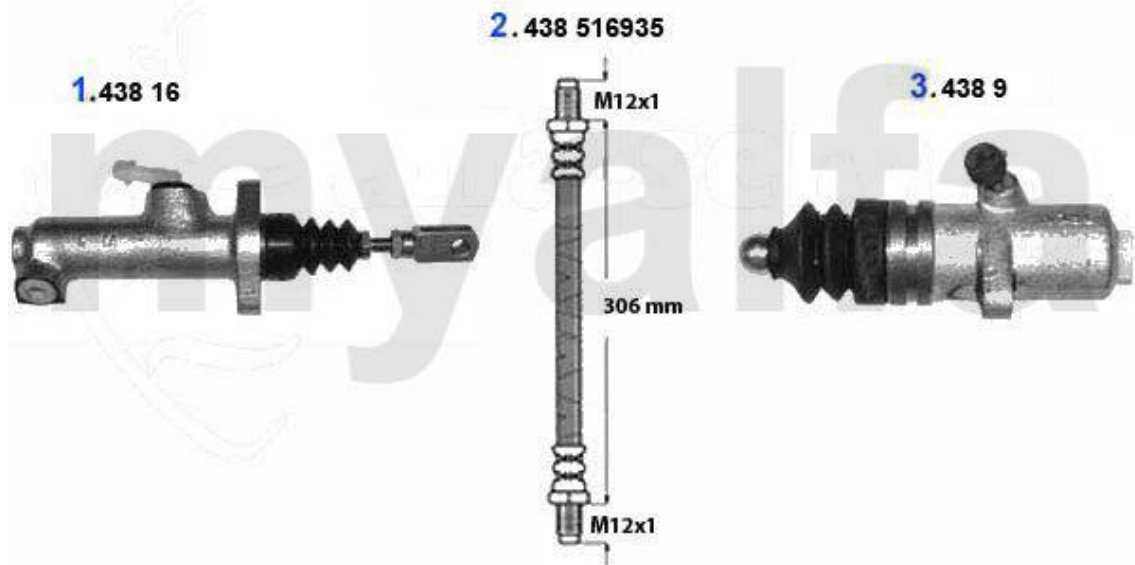

Kupplungsbetätigung/Clutch Actuation 75 1.8/IE

1	43816	OE. 60518194 CLUTCH MASTER CYLINDER 116 1983>	SEK991.09
2	43816935	CLUTCH HOSE 116	SEK230.88
3	4389	OE. 60547341 CLUTCH SLEEVE CYLINDER	SEK757.85