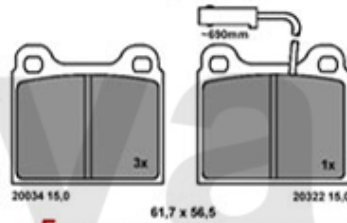

Brembeläge/Brakepads 75

1. 20911
1.6/1.8/2.0/IE >09.1989
vorne/front

2. 20322
1.6/1.8/2.0/IE 10.1989>
vorne/front

3. 20379
Turbo/TS/V6/TD >09.1989
vorne/front

4. 20373
Turbo/TS/V6/TD 10.1989>
vorne/front

5. 20912
> 09.1989
hinten/rear

6. 20387
10.1989>
hinten/rear

1	20911150	OE. 60778257 FRONT BRAKE PADS	SEK1,107.64
2	20322150	SBB VA mit WE 75 1.6/1.8/IE Bj. 10.89> Bremssystem: Ate	SEK763.13
3	20379165	OE. 60778470 FRONT BRAKE PADS	SEK1,064.49
4	20373165	FRONT BRAKE PADS 75 Turbo/TS/V6/TD Bj. 10.89>	SEK874.54
5	20912150	OE. 60740845 REAR BRAKE PADS	SEK897.85
6	20387150	OE. 60760092 BRAKE PAD SET 75 REAR w. WARNSYSTEM	SEK978.19