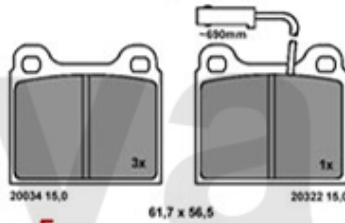

Brembeläge/Brakepads 75

1. 20911
1.6/1.8/2.0/IE >09.1989
vorne/front

2. 20322
1.6/1.8/2.0/IE 10.1989>
vorne/front

3. 20379
Turbo/TS/V6/TD >09.1989
vorne/front

4. 20373
Turbo/TS/V6/TD 10.1989>
vorne/front

5. 20912
> 09.1989
hinten/rear

6. 20387
10.1989>
hinten/rear

1	20911150	OE. 60778257 FRONT BRAKE PADS	SEK1,107.64
2	20322150	SBB VA mit WE 75 1.6/1.8/IE Bj. 10.89> Bremssystem: Ate	SEK763.13
3	20379165	OE. 60778470 FRONT BRAKE PADS	SEK1,064.49
4	20373165	FRONT BRAKE PADS 75 Turbo/TS/V6/TD Bj. 10.89>	SEK874.54
5	20912150	OE. 60740845 REAR BRAKE PADS	SEK897.85
6	20387150	OE. 60760092 BRAKE PAD SET 75 REAR w. WARNSYSTEM	SEK978.19