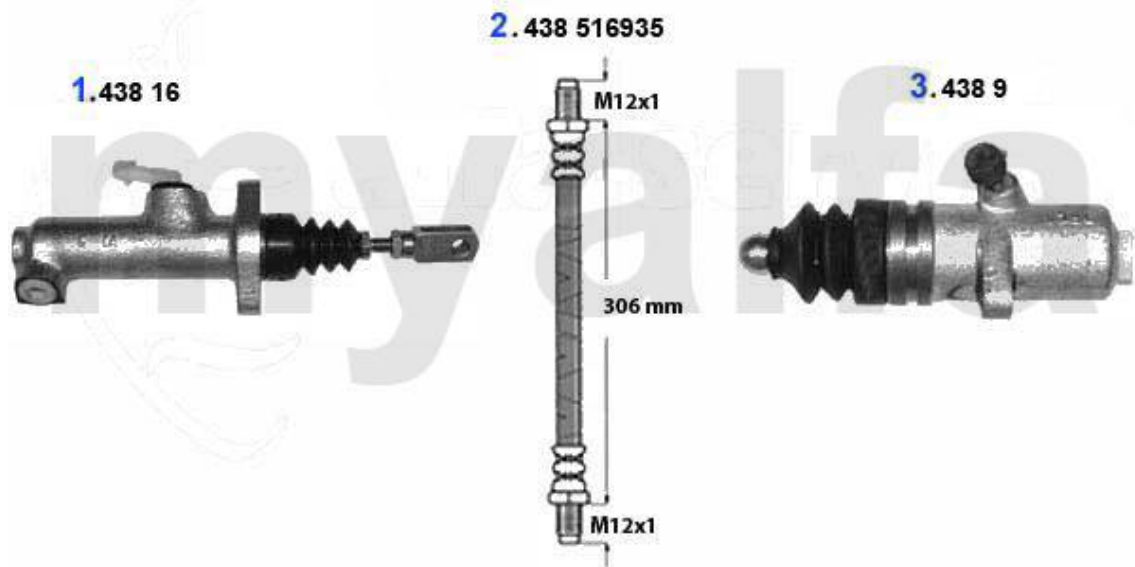

Kupplungsbetätigung/Clutch Actuation 75 2.0 TS

1	43816	OE. 60518194 CLUTCH MASTER CYLINDER 116 1983>	SEK991.09
2	43816935	CLUTCH HOSE 116	SEK230.88
3	4389	OE. 60547341 CLUTCH SLEEVE CYLINDER	SEK757.85