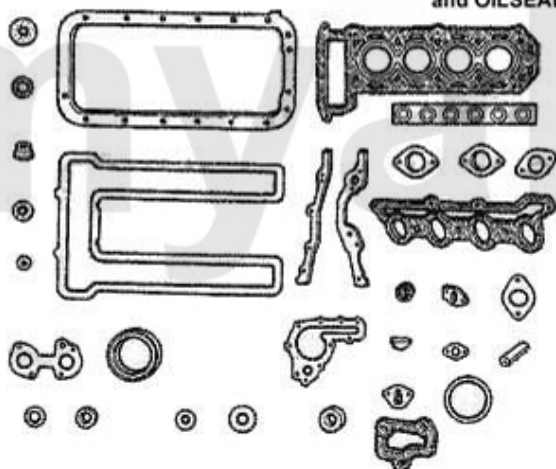

Motordichsatz/Full Set 75 1.6/1.8/2.0/IE

Achtung/Attention:

In den Dichtsätzen 231 0400 & 231 0410 sind Zylinderkopfdichtung und Wellendichtringe nicht enthalten, bitte separat bestellen! The sets 231 0400 & 231 0410 are without HEADGASKET and OILSEALS, please order it separate!

1. 231 0400
1600 ccm

2. 231 4220
1800 ccm

3. 231 0410
2000 ccm

1	2310400	ENGINE GASKET SET 1600 WITHOUT HEAD GASKET AND OIL SEALS	On request
2	23142200	OE. 60778180 FULL SET	SEK2,506.80
3	2310410	ENGINE GASKET SET 2000 WITHOUT HEAD GASKET AND OIL	On request