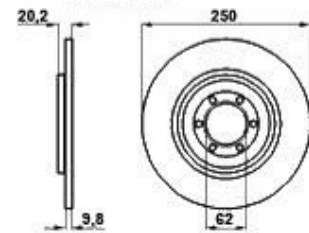

1	61001011	OE.60526087 FRONT BRAKE DISC GIULIETTA 1.3/ 1.6/ 1.8/TURBO,75 1.6/1.8/2.0/TD	SEK921.16
2	61018351	OE. 60522092 FRONT BRAKE DISC 75 VENTIL.	SEK1,040.63
3	61018211	Bremsscheibe VA 90/75 2.4 TD 6-Zylinder Diesel	SEK897.85
4	61001515	OE. 60701786 REAR BRAKE DISK 116	SEK757.85
5	61018415	OE. 60533971 REAR BRAKE DISC	SEK670.44