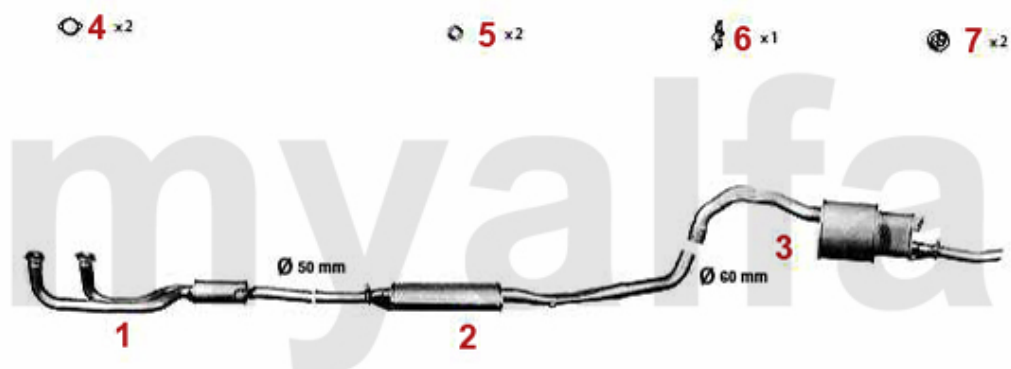

Abgasanlage/Exhaust System 75 1.6 IE

75 1.6 IE

1987 - 92

1	33205003	PRESILENCER 75 1.6 - 2.0 IE TS Bj. 87-92	SEK1,970.53
2	34105006	OE. 60530486 MIDDLE SILENCER 75 wo. CAT.	SEK2,326.14
3	35105007	OE. 60530487 REAR SILENCER 75	SEK1,853.84
4	38094413	OE. 60777697 GASKET	SEK80.48
5	38091011	OE. 60521386 RUBBER RING	SEK26.78
6	38091024	OE. 60521407 EXHAUST RUBBER MOUNT	SEK54.81
7	38091012	OE. 60573784 RUBBER RING	SEK29.14