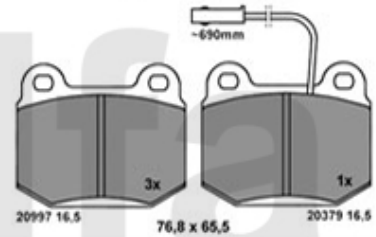

Brembeläge/Brakepads 75

1. 20911
1.6/1.8/2.0/IE >09.1989
vorne/front

2. 20322
1.6/1.8/2.0/IE 10.1989>
vorne/front

3. 20379
Turbo/TS/V6/TD >09.1989
vorne/front

4. 20373
Turbo/TS/V6/TD 10.1989>
vorne/front

5. 20912
> 09.1989
hinten/rear