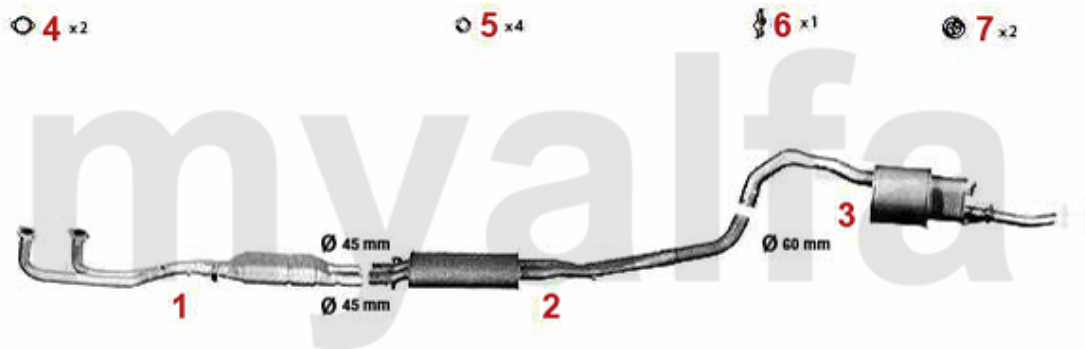

Abgasanlage/Exhaust System 75 1.6 IE KAT

75 1.6 IE Kat.

1987 - 92

1	32114833	OE. 60564162 CATALYSATOR 75	On request
2	34104906	OE. 60528963 MIDDLE SILENCER 75 w. CAT.	SEK2,856.59
3	35105007	OE. 60530487 REAR SILENCER 75	SEK1,853.84
4	38094413	OE. 60777697 GASKET	SEK80.48
5	38091011	OE. 60521386 RUBBER RING	SEK26.78
6	38091024	OE. 60521407 EXHAUST RUBBER MOUNT	SEK54.81
7	38091012	OE. 60573784 RUBBER RING	SEK29.14