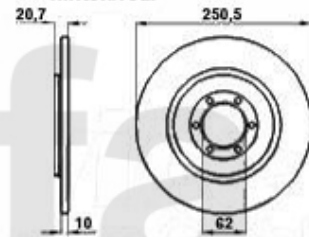

4. 610 101515

1.6/1.8/2.0/1E/TS/TD
hinten/rear

5. 610 118415

Turbo/V6/2.4TD
hinten/rear