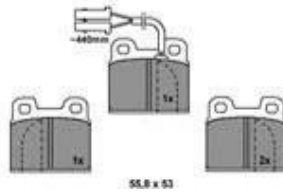

5. 20912
> 09.1989
hinten/rear