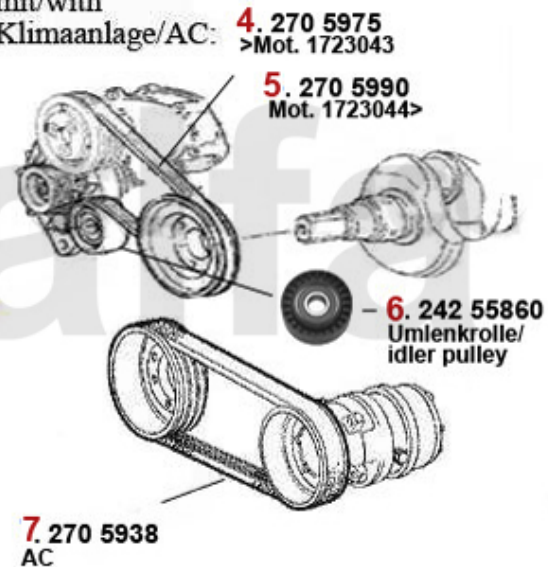

1	2702140	V-BELT 9.5x725 DYNAMO GENERATOR	SEK134.03
2	2705907	Keilrippenriemen 5PK907 145/6 1.9 T D,155 1.9 TD bis Motor # 1723043 Generator/Wasserpump	SEK198.27
3	2705915	Keilrippenriemen 5PK915 145/6 1.9 T D,155 1.9 TD ab Motor # 1723043 Generator/Wasserpumpe	SEK181.90
4	2705975	Keilrippenriemen 5PK975 145/6,155 1.9 TD bis Motor # 1723043 Generator /Wasserpumpe/Klim	SEK191.20
5	2705990	Keilrippenriemen 5PK990 145/6,155 1.9 TD ab Motor # 1723043 Generator/ Wasserpumpe/Klimak	SEK195.92
6	24255860	Umlenkrolle Keilrippenriemen 145/6 155.164	SEK277.50
7	2705938	Keilrippenriemen 5PK938 145/6 155 1.9 TD Klimakompressor	SEK178.43