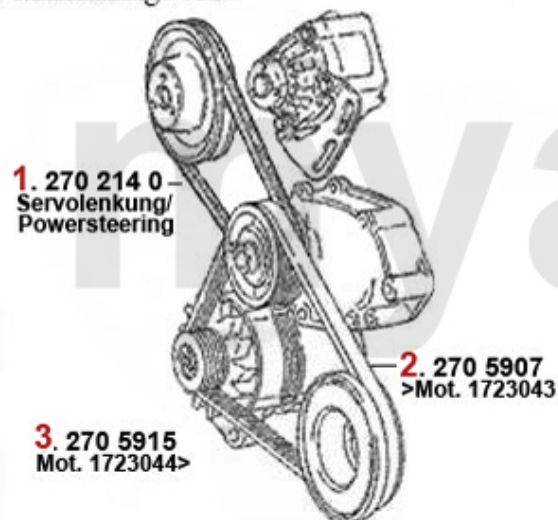

Keilriemen/V-Belts 145/6 1.9 TD

ohne/without
Klimaanlage/AC:

mit/with
Klimaanlage/AC: