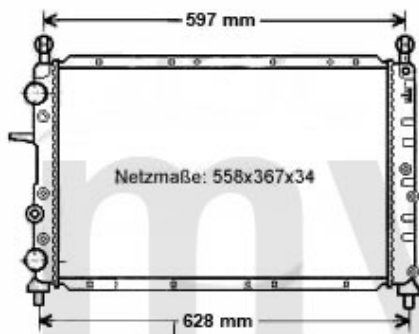

Kühler/Radiator 145/6 1.9 TD/JTD

1. 261 21949
TD