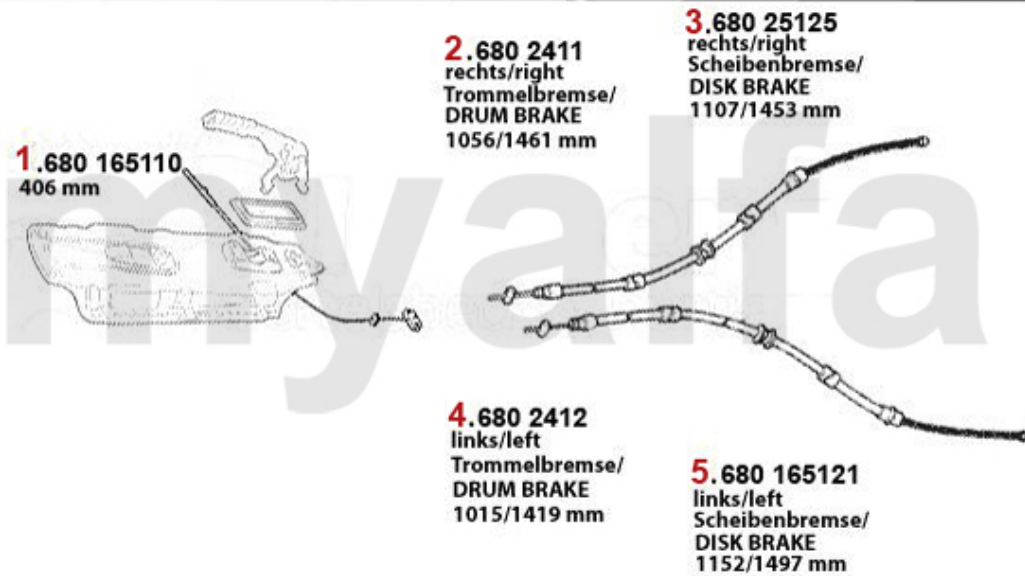

Handbremsseil/Brake Cable 145/6

1	68065110	FRONT HAND BRAKE CABLE 145/6,147, 155, spider/gtv (916) Nuovo GT	SEK250.72
2	6802411	Handbremsseil rechts 145/6 mit Trommelbremse	SEK234.35
3	68025125	HAND BRAKE CABLE OE. 46456850	SEK465.23
4	6802412	Handbremsseil links 145/6 mit Trommelbremse	SEK239.07
5	68065121	HANDBRAKE CABLE OE.46456849	SEK465.23