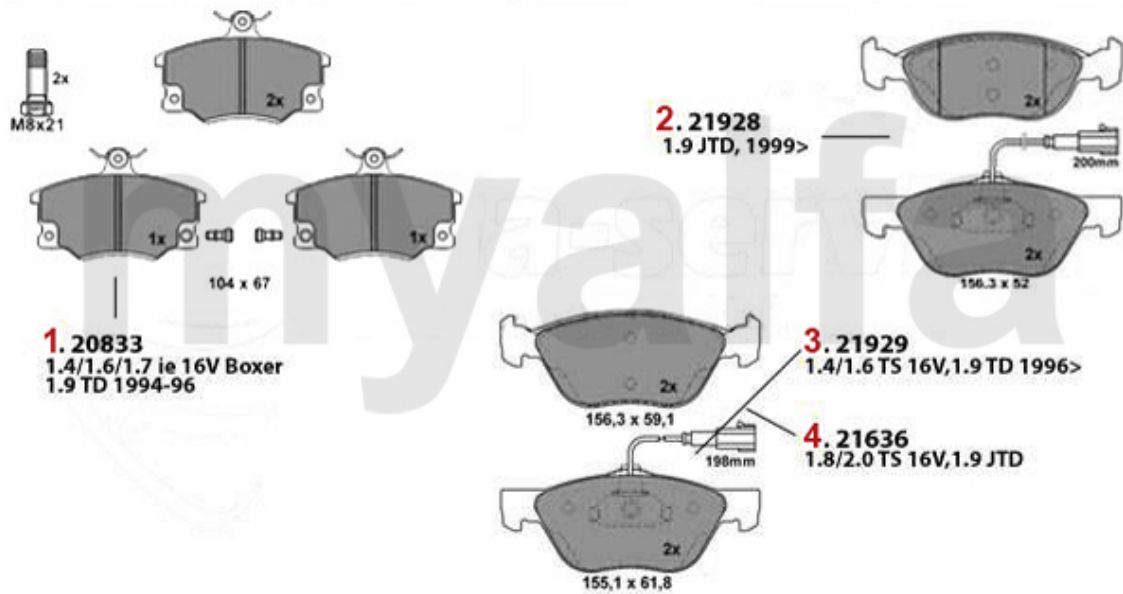

Brembeläge/Brakepads 145/6 vorne/front

1	20817125	SBB VA mit WE 145/6 1.4/1.6/1.7/1.8 16V/TS bj. 94-96,155 1.7/1.8/2.0/TS 1.9TD,spider (916)	SEK577.20
2	21928179	SBB VA mit WE 145/6 1.9 JTD Bj. 02.99-01.01 Bremssystem: Ate	SEK532.80
3	21917905	BRAKE PADS FRONT AXLE 145/6 1.4/1.6/2.0/16V TS/1.9 TD, SPIDER/GTV(916) 2.0 TS CF 3/JTS FROM >01.09.2011	SEK915.33
4	21619305	OE. 9950637 BRAKE PAD SET	SEK786.99