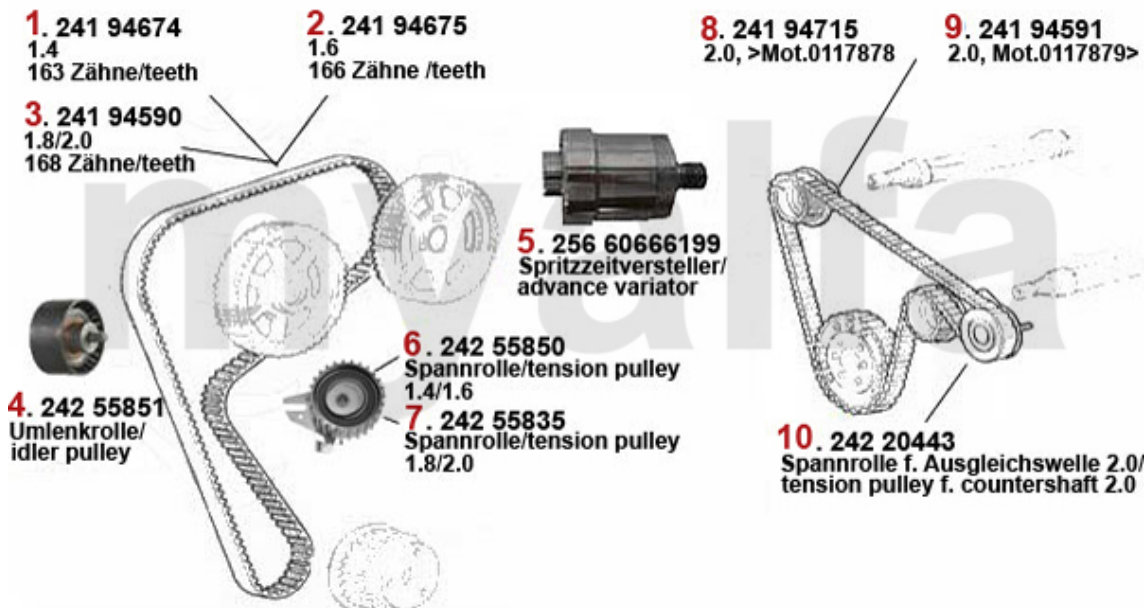

Zahnriemen/Timingbelt 145/6 TS 16V

1	24194674	Zahnriemen 163SHPN240H 145/6 1.4 ie 16V TS,147 1.6 16V TS,156 1.6 16V T S Nockenwelle Hoc	SEK501.30
2	24194675	Zahnriemen 166SHPN240H 145/6,155/6 4-Zylinder(Mot.CF2/3) Nockenwelle Hochtemperatur-Ausfüh	SEK496.73
3	24194590	OE. 71719648 TIMING BELT	SEK577.20
4	24255851	OE. 60671573 DEFLECTION PULLEY 1.8 TS 16V 145/6, 147,	SEK390.58
5	25666199	OE. 71738360/55202772 ADVANCE VARIATOR TS 16V	On request
6	24255850	Spannrolle Zahnriemen 145/6 1.4 ie 16V TS,155/6 1.6 ie 16V TS/2.0 JTS/ gtv/spider (916) 2.	SEK900.07
7	24255835	OE. 55192239 IDLER PULLEY 1.8 TS 16V 145/6, 147, 155, 156, 166, gtv/spider (916)	SEK956.13
8	24194715	OE. OE. 7722331 TIMING BELT	SEK849.98
9	24194591	OE. 60620887 TIMING BELT	SEK804.47
10	24220443	OE. 55221254 TENSION PULLEY	SEK460.51