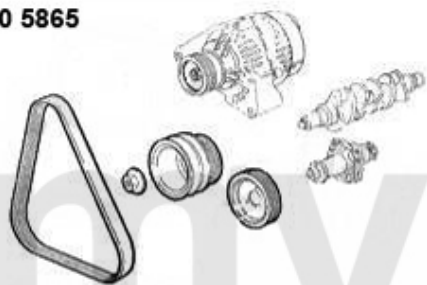

# Keil-/Keilrippenriemen 145/6 Boxer Bj. >96

**1. 270 5865**

**2. 270 13950**

**3. 270 070 0**

<b>1</b>	<b>2705865</b>	<b>OE.60597250 V-BELT GTV/SPIDER 3.0 V6 STEERING PUMP, 145/6 1.4/1.6ie Bj. &gt;1996 WATER PUMP</b>	<b>SEK231.99</b>
<b>2</b>	<b>27013950</b>	<b>V-BELT OE. 60548814</b>	<b>SEK278.61</b>
<b>3</b>	<b>2700700</b>	<b>V-BELT 9.5x825</b>	<b>SEK103.79</b>