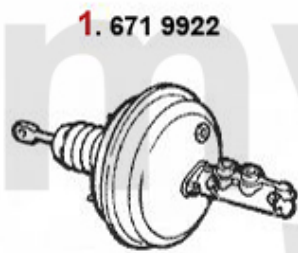

# BKV/Hauptzylinder/Brakeservo/Master cyl. 145/6 TD/JTD

---

3 672208 Brake Master Cylindre 145/6, 155,916

SEK1,375.85