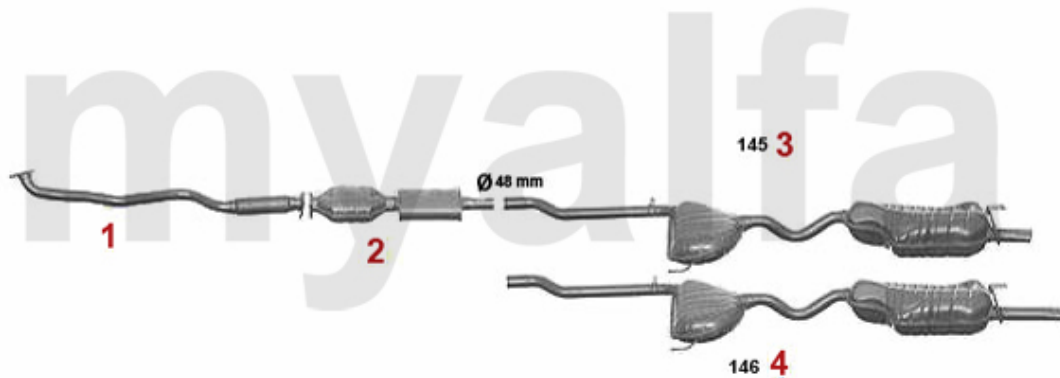

Abgasanlage/Exhaust System 145/6 1.9 JTD

🔧 5 x1
🔧 6 x1
🔧 7 x2
🔧 8 x1
🔧 9 x1
🔧 10 x1

145/146 1.9 JTD

1999>

1	33213501	PRESILENCER 145/6 1.9 JTD FROM 1999 ON	SEK1,282.61
2	32155533	Katalysator 145/6 1.9 JTD bj. 99>	SEK5,598.98
3	36113509	REAR SILENCER 145 1.9 JTD FROM 1999 ON	SEK2,984.93
4	36113559	REAR SILENCER 146 1.9 JTD FROM 1999 ON	SEK3,124.79
5	38094560	Dichtung VSD 145/6,156,166 JTD	SEK69.93
6	38094486	Dichtung VSD/Kat 145/6 JTD	SEK107.25
7	38091119	Gummi/Auspuffaufhängung 145/6 TD mit Kat	SEK71.18
8	38091124	OE.60806013 / 60806020 EXHAUSTRUBBER 145/6 REAR SECTION, 155 MIDDLE SECTION	SEK69.38
9	38091140	OE.60609574 EXHAUST MOUNT RUBBER 145/6 REAR SILENCER 16V TS,155 2.0 16V TS	SEK57.17
10	38091105	Gummi/Auspuffaufhängung 145/6 JTD ESD	On request