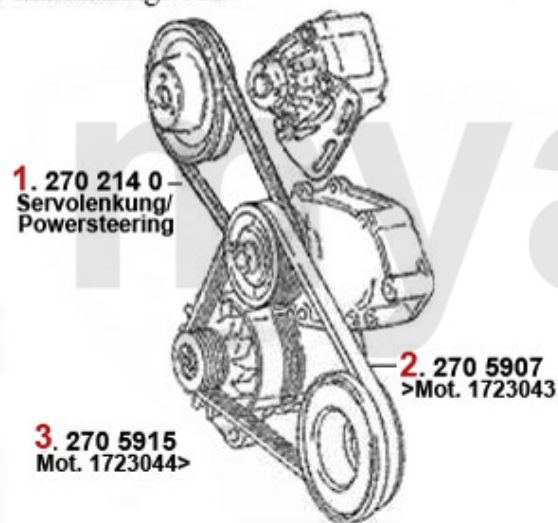

Keilriemen/V-Belts 145/6 1.9 TD

ohne/without
Klimaanlage/AC:

mit/with
Klimaanlage/AC: