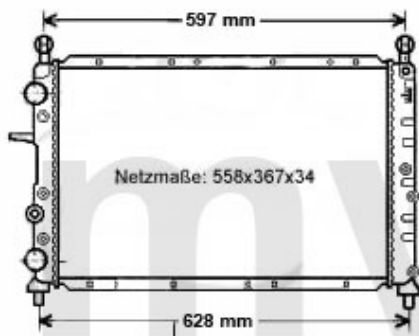

Kühler/Radiator 145/6 1.9 TD/JTD

1. 261 21949
TD