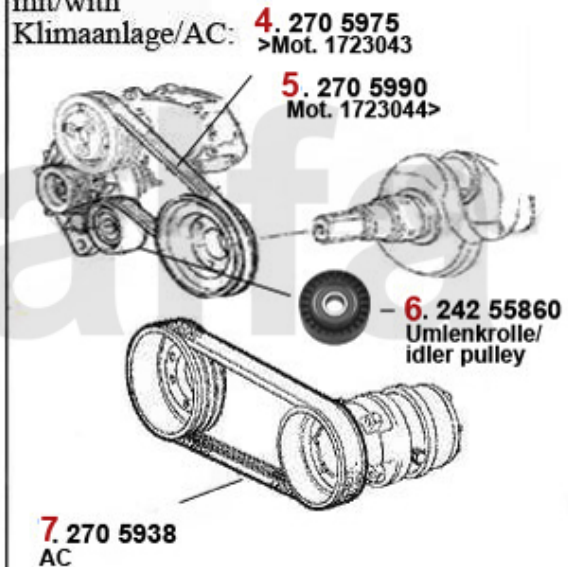

1	2702140	V-BELT 9.5x725 DYNAMO GENERATOR	SEK134.03
2	2705907	Keilrippenriemen 5PK907 145/6 1.9 T D,155 1.9 TD bis Motor # 1723043 Generator/Wasserpump	SEK198.27
3	2705915	Keilrippenriemen 5PK915 145/6 1.9 T D,155 1.9 TD ab Motor # 1723043 Generator/Wasserpumpe	SEK181.90
4	2705975	Keilrippenriemen 5PK975 145/6,155 1.9 TD bis Motor # 1723043 Generator /Wasserpumpe/Klim	SEK191.20
5	2705990	Keilrippenriemen 5PK990 145/6,155 1.9 TD ab Motor # 1723043 Generator/ Wasserpumpe/Klimak	SEK195.92
6	24255860	Umlenkrolle Keilrippenriemen 145/6 155.164	SEK277.50
7	2705938	Keilrippenriemen 5PK938 145/6 155 1.9 TD Klimakompressor	SEK178.43