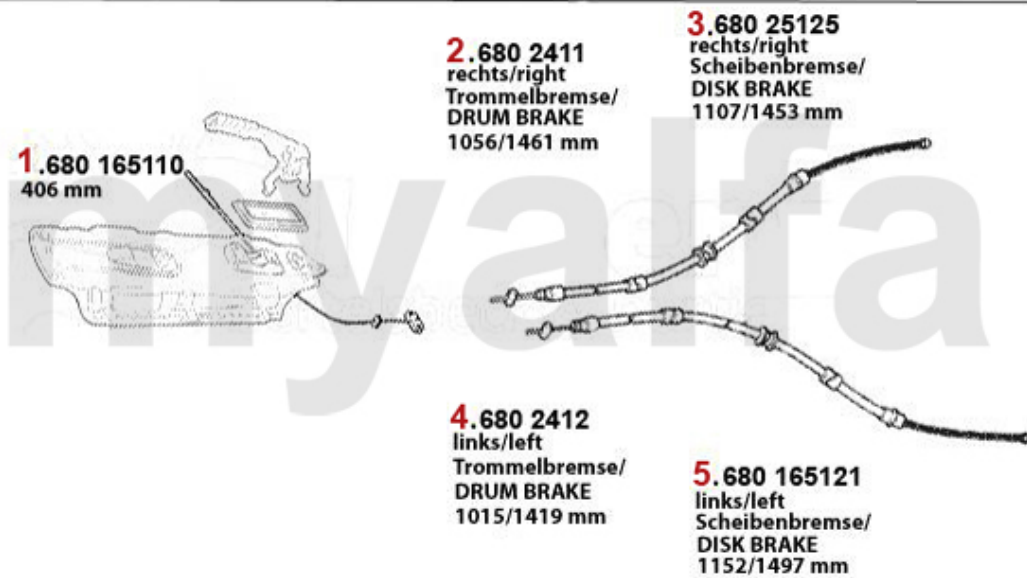

Handbremsseil/Brake Cable 145/6

1	68065110	FRONT HAND BRAKE CABLE 145/6,147, 155, spider/gtv (916) Nuovo GT	SEK222.69
2	6802411	Handbremsseil rechts 145/6 mit Trommelbremse	SEK234.35
3	68025125	HAND BRAKE CABLE OE. 46456850	SEK465.23
4	6802412	Handbremsseil links 145/6 mit Trommelbremse	SEK239.07
5	68065121	HANDBRAKE CABLE OE.46456849	SEK465.23