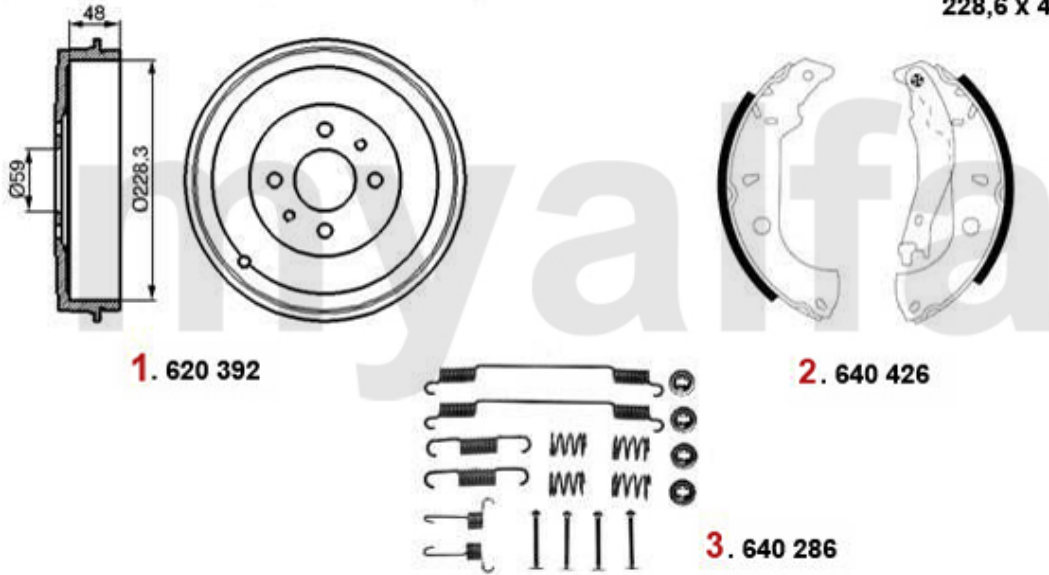

Brembeläge/Brakepads 145/6 hinten/rear

1 21114404 OE. 77362242 REAR BRAKE PAD SET

SEK594.68

2 23114414 BRAKE PADS REAR OE:60765020

SEK594.68

Trommelbremse/Drum Brake 145/6 hinten/rear

228,6 x 42 mm

1. 620 392