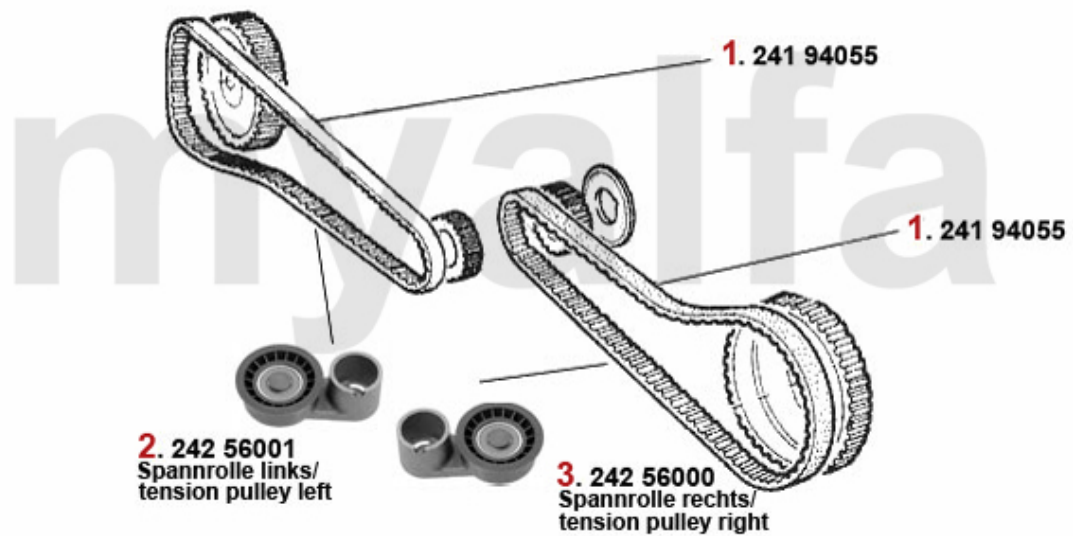

Zahnriemen 145/6 1.4/1.6 Boxer

1	24194055	OE. 60515034 TIMING BELT	SEK231.99
2	24256001	OE. 60504225 BELTSTRETCHER left BOXER	SEK757.85
2	24256000	OE. 60504224 BELTSTRETCHER right BOXER	SEK921.16