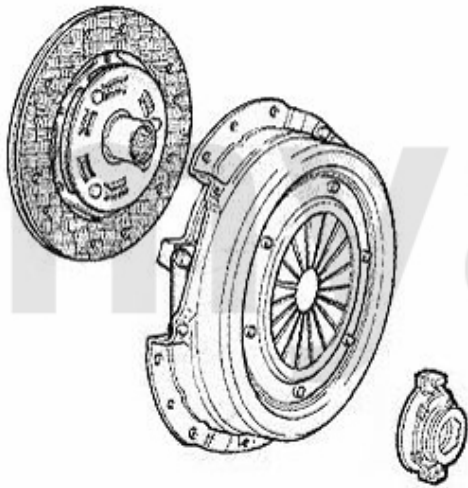

# Kupplungs-Kit/Clutch Set 145/6 1.9 TD

---

**1. 431 345001**  
Ø 215 mm

**1 43145001** Kupplungs-Kit 145/6,155 1.9TD Bj. 93-99

**SEK2,213.06**