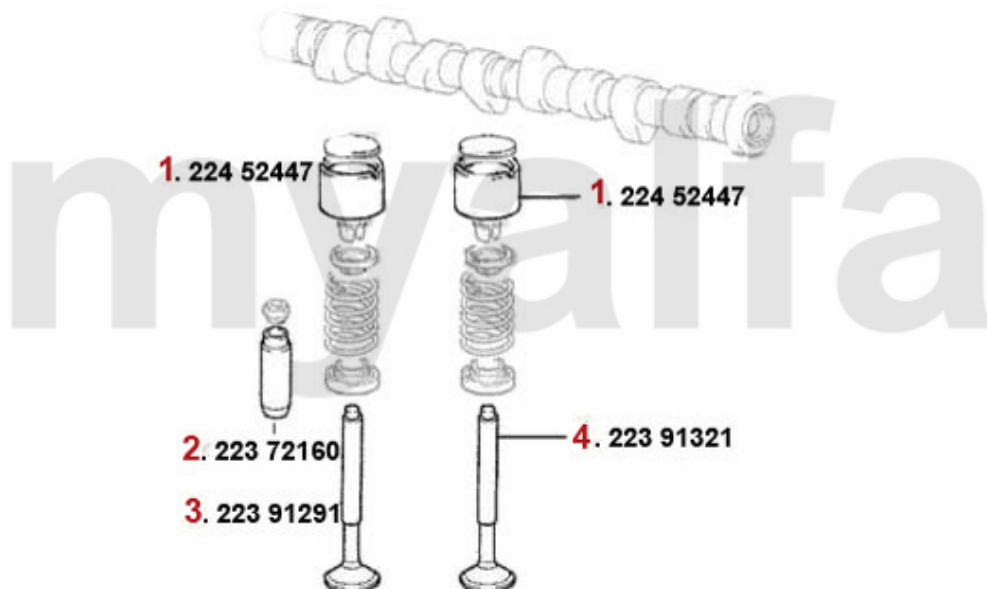

Ventiltrieb/Valvetrain 145/6 1.9 TD

1 22452447 Hydrostößel 145/6,155,156 166 TD/ JTD

SEK184.26

2 22372160 Ventilführung Einlass/Auslass 145/6, 155 1.9 TD + 0.05

SEK74.65

3 22391291 OE: 7547458

SEK327.59