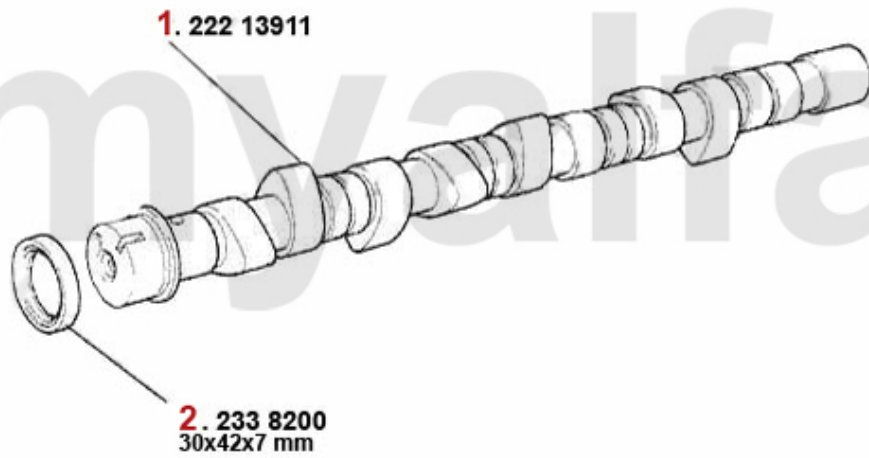

Nockenwelle/Camshaft 145/6 1.9 JTD

- **1 22213911** Nockenwelle 156,145/6 1.9 JTD (CF2)
- **2 2338200** OE. 71753052 SEALING GASKET

SEK2,380.95
SEK204.10