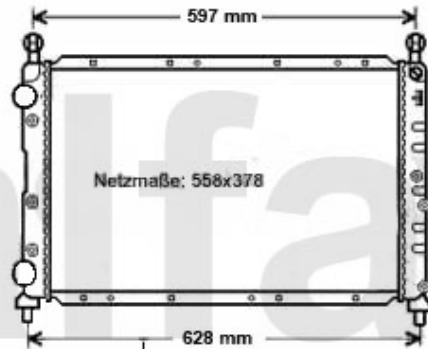

2. 261 22055
JTD

1. **1 26121949** *Motorkühler 145/6 2.0 16V Bj. >5.96 1.9 TD Bj. 12.94-02.99,155 1.9 TD*
2. **2 26122055** *Motorkühler 145/6 1.9 JTD*

SEK2,320.32

SEK3,078.17