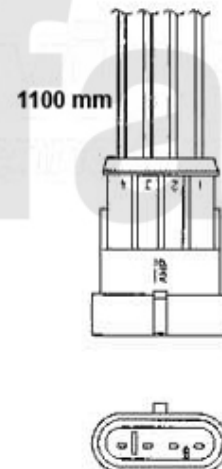

# Lambda-Sonde/Lambda Probe 145/6 Boxer Bj. 94-96

**1. 370 605374**  
1.4 IE

**2. 370 7022**  
1.6 IE > #3014142  
1.7 IE 16 V

**3. 370 7073**  
1.6 IE # 3014143>

**2 3707022 OE. 46423987 LAMBDA PROBE**

**SEK1,436.48**