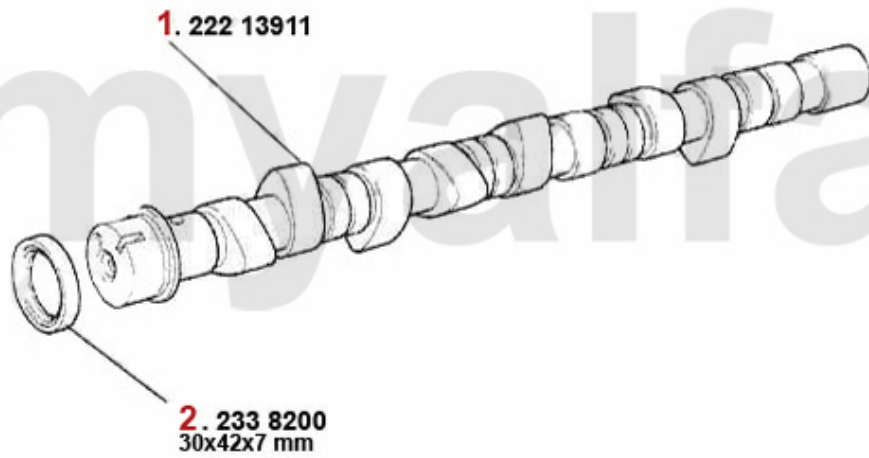

Nockenwelle/Camshaft 145/6 1.9 JTD

1	22213911	Nockenwelle 156,145/6 1.9 JTD (CF2)
2	2338200	OE. 71753052 SEALING GASKET

SEK2,380.95

SEK204.10