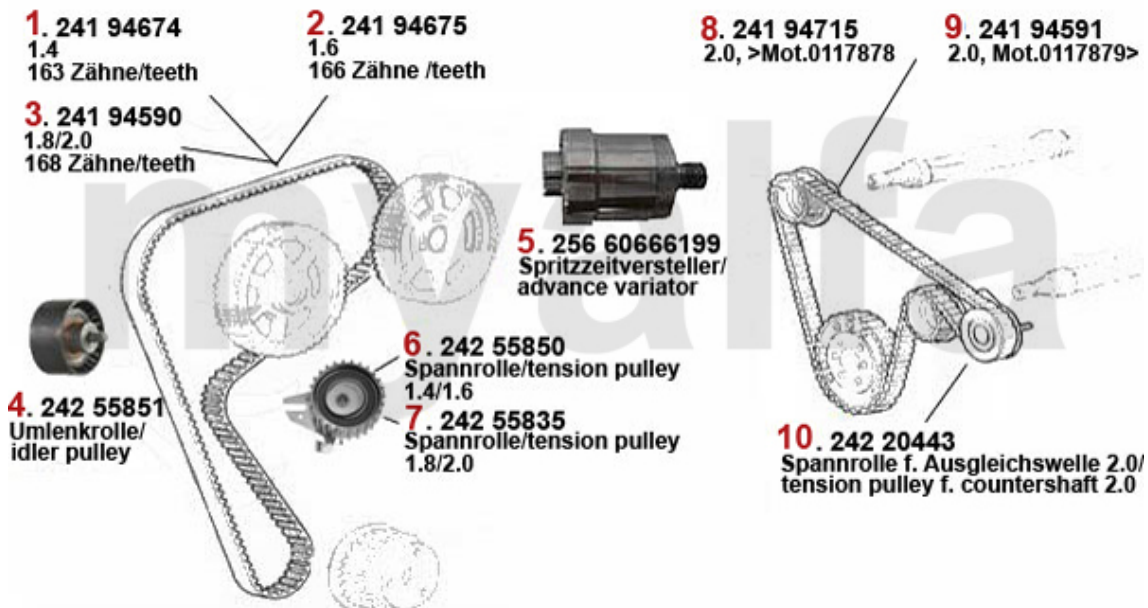

Zahnriemen/Timingbelt 145/6 TS 16V

1	24194674	Zahnriemen 163SHPN240H 145/6 1.4 ie 16V TS,147 1.6 16V TS,156 1.6 16V T S Nockenwelle Hoc	SEK501.30
2	24194675	Zahnriemen 166SHPN240H 145/6,155/6 4-Zylinder(Mot.CF2/3) Nockenwelle Hochtemperatur-Ausföh	SEK496.73
3	24194590	OE. 71719648 TIMING BELT	SEK577.20
4	24255851	OE. 60671573 DEFLECTION PULLEY 1.8 TS 16V 145/6, 147,	SEK390.58
5	25666199	OE. 71738360/55202772 ADVANCE VARIATOR TS 16V	On request
6	24255850	Spannrolle Zahnriemen 145/6 1.4 ie 16V TS,155/6 1.6 ie 16V TS/2.0 JTS/ gtv/spider (916) 2.	SEK900.07
7	24255835	OE. 55192239 IDLER PULLEY 1.8 TS 16V 145/6, 147, 155, 156, 166, gtv/spider (916)	SEK956.13
8	24194715	OE. OE. 7722331 TIMING BELT	SEK849.98
9	24194591	OE. 60620887 TIMING BELT	SEK804.47
10	24220443	OE. 55221254 TENSION PULLEY	SEK460.51