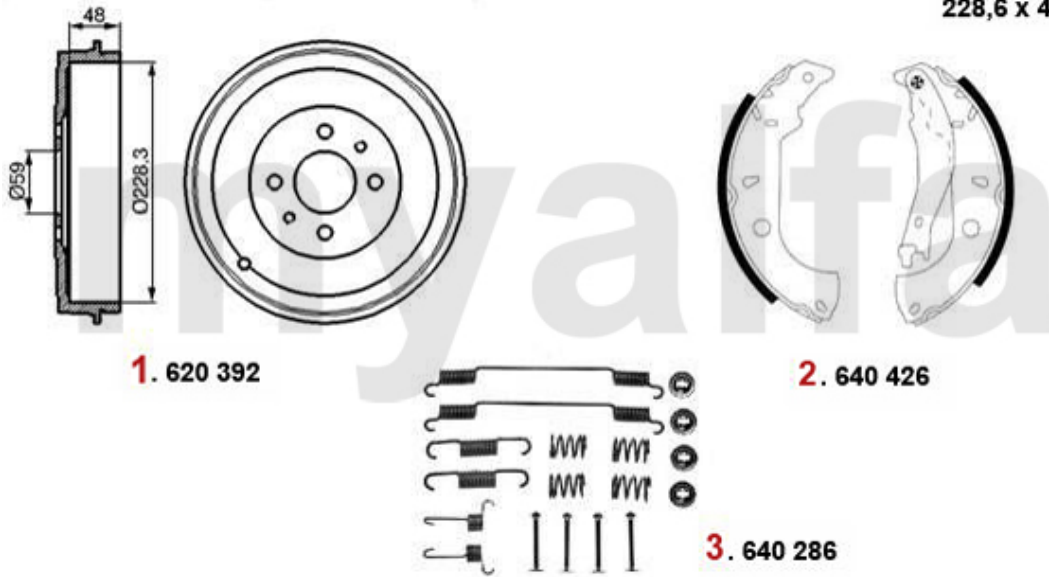

Brembeläge/Brakepads 145/6 hinten/rear

1 21114404 OE: 77362242 REAR BRAKE PAD SET

SEK594.68

2 23114414 BRAKE PADS REAR OE:60765020

SEK594.68

Trommelbremse/Drum Brake 145/6 hinten/rear

228,6 x 42 mm

1. 620 392