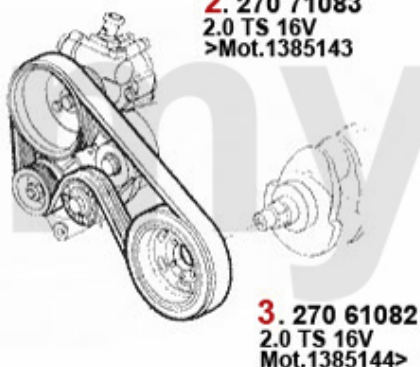

Keilriemen/V-Belts 145/6 TS 16V

ohne/without AC: