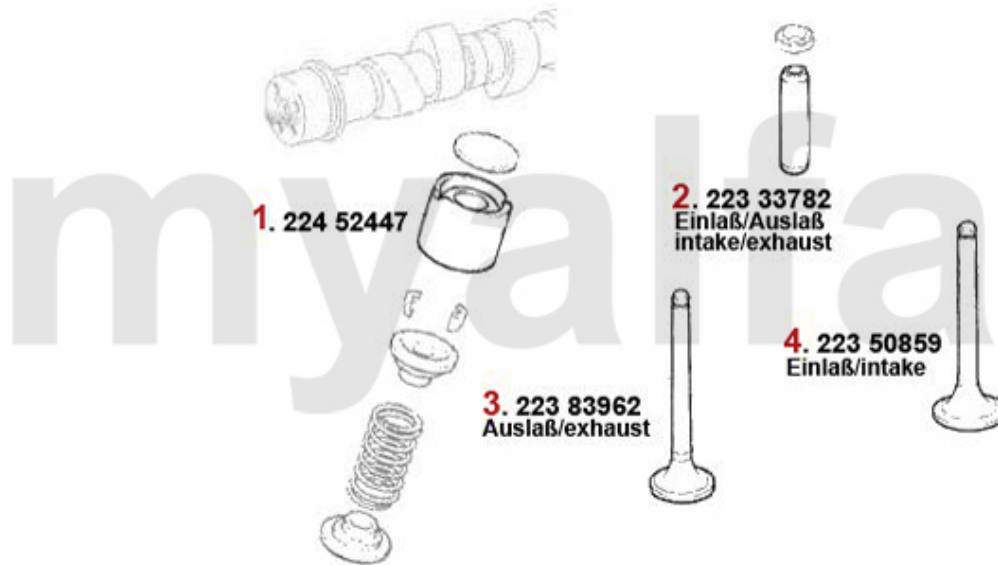

Ventiltrieb 145/6 1.9 JTD

1	22452447	Hydrostößel 145/6,155,156 166 TD/ JTD	On request
2	22333782	Ventilführung Einlass/Auslass +0.05 JTD 8/10V 145/6,147,156,166	SEK48.98
3	22383962	Ventil-Auslass 145/6,147,156 166 JTD 8/10V	SEK383.64
4	22350859	Ventil-Einlass 145/6,147,156 166 JTD 8/10V	SEK246.00