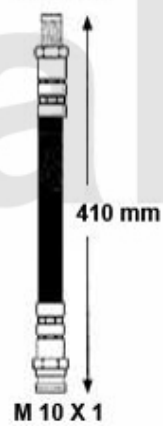

3. 676 511402
vorne/front
TS/TD, + ABS
1996>

M 10 X 1