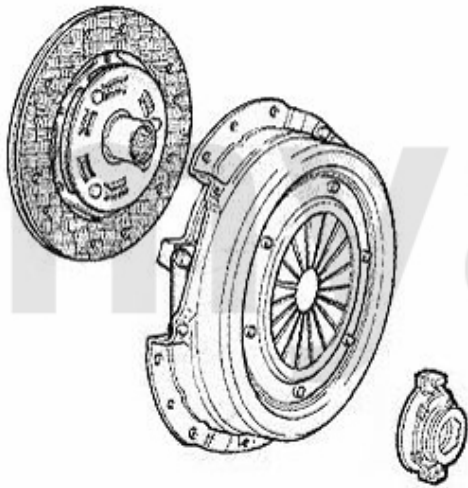

Ausrücker/Sleeve Bearing 145/6 2.0 Quadrifoglio

1. 439 1140

1 4391140 OE. 46411139 MOUNT

SEK571.37

Kupplungs-Kit/Clutch Set 145/6 1.9 TD

1. 431 345001
Ø 215 mm

1 43145001 Kupplungs-Kit 145/6,155 1.9TD Bj. 93-99