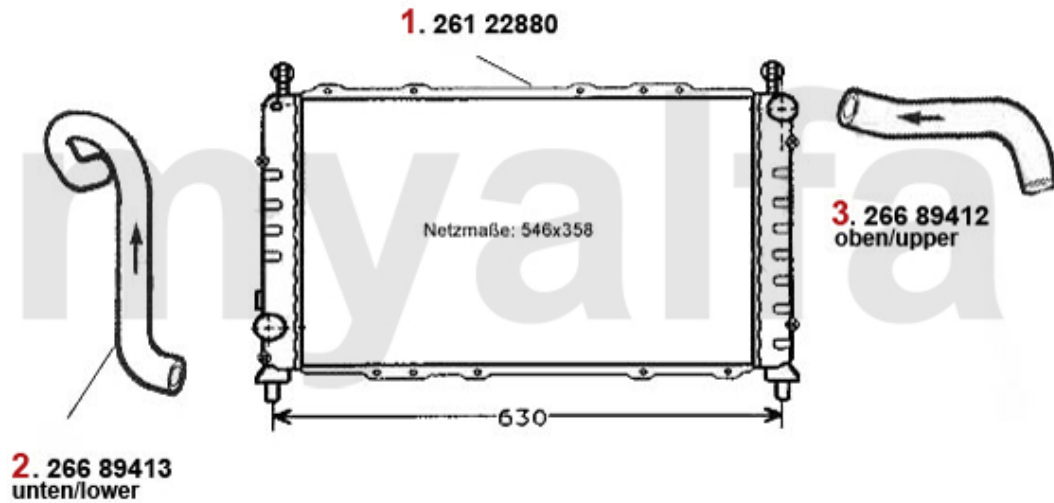

Kühler/Radiator 145/6 1.7 IE 16V Boxer Bj. 94-96

1	26122880	Motorkühler 145/6 1.4,1.6,1.7 16V mit/ohne Klima Bj. 07.94-12.96	SEK2,856.59
2	26689413	Kühlwasserschlauch unten 145/6 1.4/ 1.6/1.7 ie	On request
3	26689412	Kühlwasserschlauch oben 145/6 1.4/1 .6/1.7 ie	SEK130.56