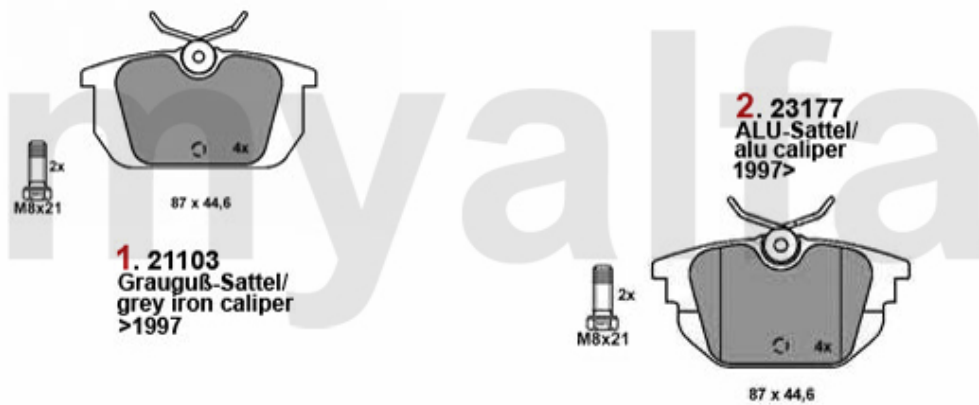

Brembeläge/Brakepads 145/6 hinten/rear

1 21114404 OE. 77362242 REAR BRAKE PAD SET

SEK594.68

2 23114414 BRAKE PADS REAR OE:60765020

SEK594.68