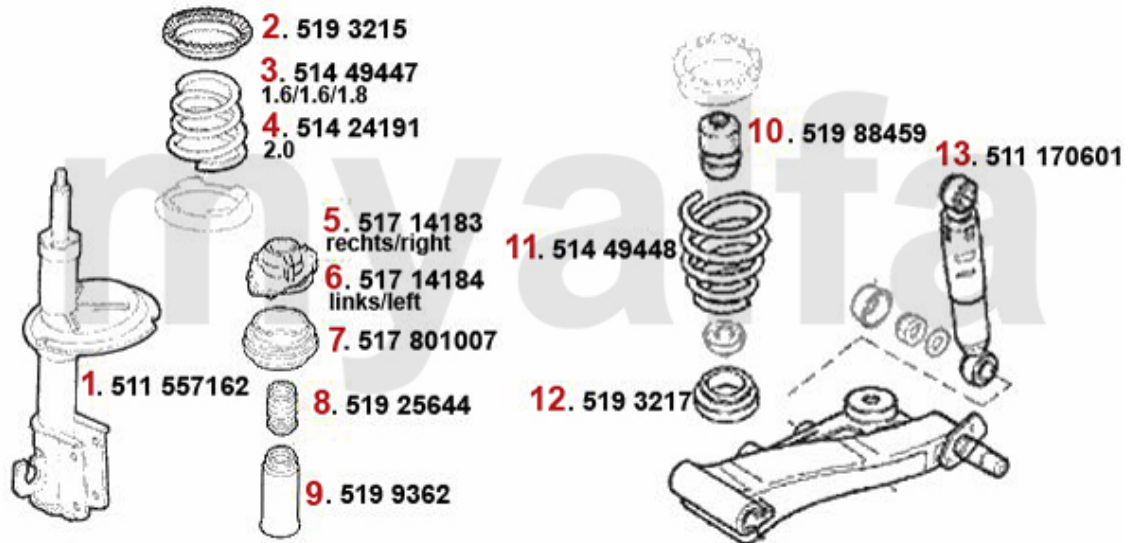

Federbeine/Struts 145/6 TS 16V

1	51157162	OE.60620559 FRONT STRUT 145/6 ALL TS DUAL-GAS-TUBE	On request
2	5193215	Federgummi für vorderes Federbein 145/6,155	On request
3	51449447	OE. 60618686 SPRING FA 145/6 TS 16V	SEK922.27
4	51424191	OE. 60624191 SPRING FA 145/6 2.0 TS 16V	SEK825.56
5	51714183	OE. 46414183 ELASTIC PAD FA 145/6 TS 16V	SEK658.79
6	51714184	OE. 46414184 ELASTIC PAD FA 145/6 TS 16V	SEK658.79
7	51701007	Federbeinlager vorne 145/6 155	On request
8	51925644	OE. 60625644 RUBBER PAD f. STRUT FA 145/ 6	On request
9	5199362	Staubkappe vorderes Federbein 145/6,155	SEK64.10
10	51988459	REAR BUMP STOP 145/6, 155, SPIDER/GTV (916)	SEK378.93
11	51449448	OE. 7683823 SPRING RA 145/6 TS 16V	SEK825.56
12	5193217	Federgummi HA 145/6,155	On request
13	51170601	OE: 60607640 SHOCK ABSORBER	SEK1,177.57