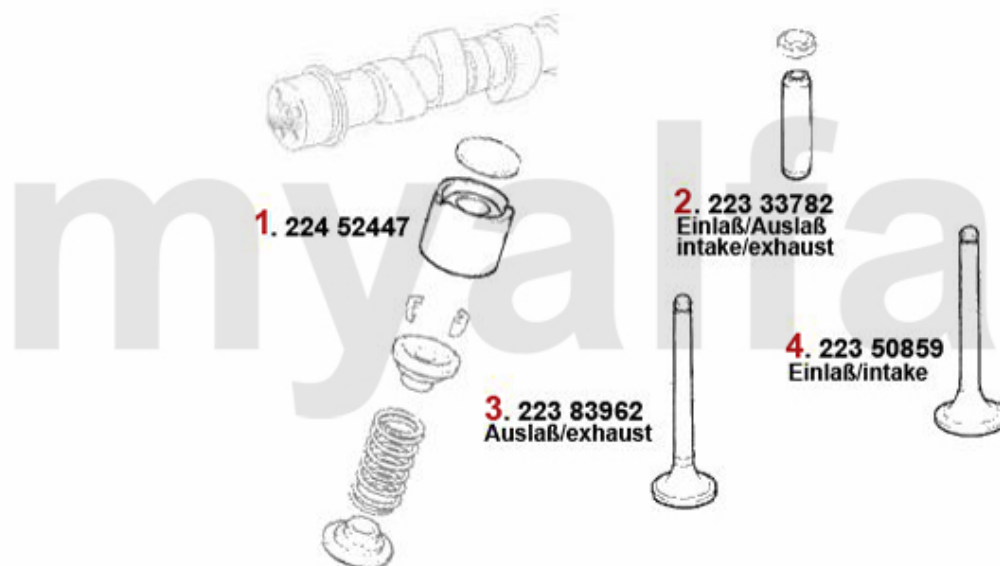

Ventiltrieb 145/6 1.9 JTD

1	22452447	Hydrostößel 145/6,155,156 166 TD/ JTD	SEK184.26
2	22333782	Ventilführung Einlass/Auslass +0.05 JTD 8/10V 145/6,147,156,166	SEK48.98
3	22383962	Ventil-Auslass 145/6,147,156 166 JTD 8/10V	SEK383.64
4	22350859	Ventil-Einlass 145/6,147,156 166 JTD 8/10V	SEK246.00