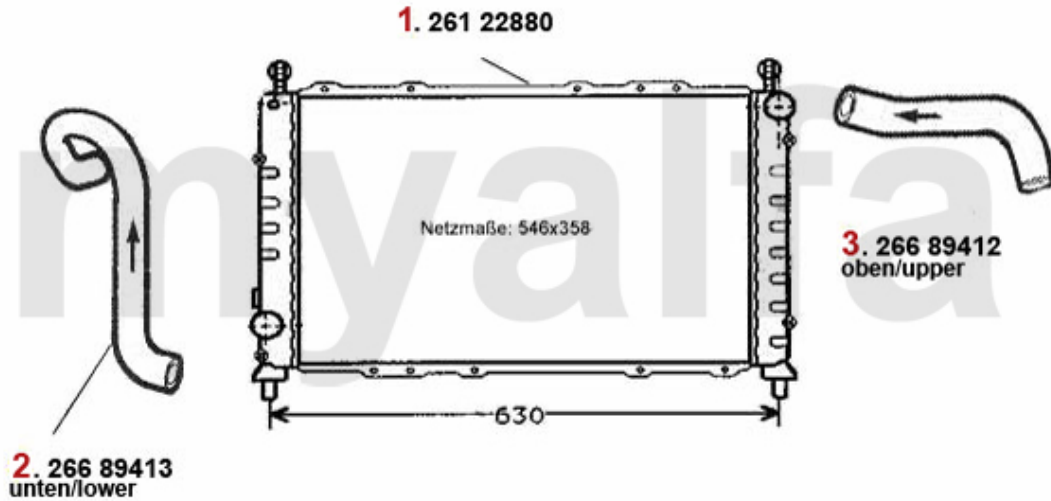

Kühler/Radiator 145/6 1.4/1.6 Boxer Bj. 94-96

1	26122880	Motorkühler 145/6 1.4,1.6,1.7 16V mit/ohne Klima Bj. 07.94-12.96	SEK2,856.59
2	26689413	Kühlwasserschlauch unten 145/6 1.4/ 1.6/1.7 ie	On request
3	26689412	Kühlwasserschlauch oben 145/6 1.4/1 .6/1.7 ie	SEK130.56