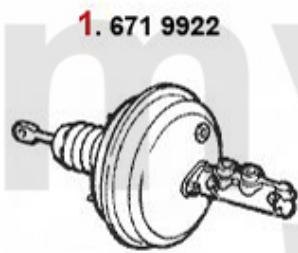

# BKV/Hauptzylinder/Brakeservo/Master cyl. 145/6 TD/JTD

**3 672208** *Brake Master Cylindre 145/6, 155,916*

**SEK1,375.85**