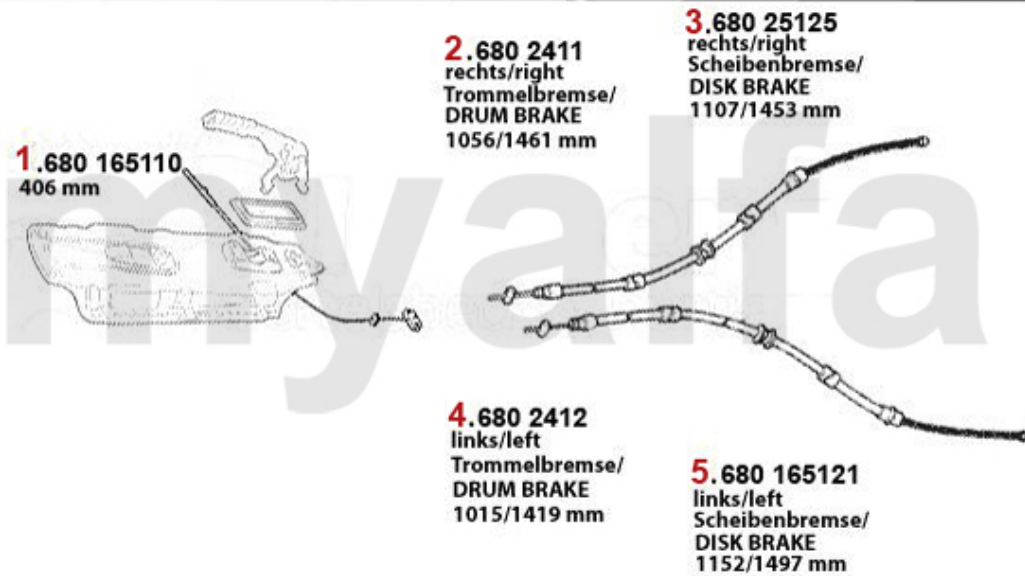

# Handbremsseil/Brake Cable 145/6

<b>1</b>	<b>68065110</b>	<b>FRONT HAND BRAKE CABLE 145/6,147, 155, spider/gtv (916) Nuovo GT</b>	<b>SEK250.72</b>
<b>2</b>	<b>6802411</b>	<b>Handbremsseil rechts 145/6 mit Trommelbremse</b>	<b>SEK234.35</b>
<b>3</b>	<b>68025125</b>	<b>HAND BRAKE CABLE OE. 46456850</b>	<b>SEK465.23</b>
<b>4</b>	<b>6802412</b>	<b>Handbremsseil links 145/6 mit Trommelbremse</b>	<b>SEK239.07</b>
<b>5</b>	<b>68065121</b>	<b>HANDBRAKE CABLE OE.46456849</b>	<b>SEK465.23</b>