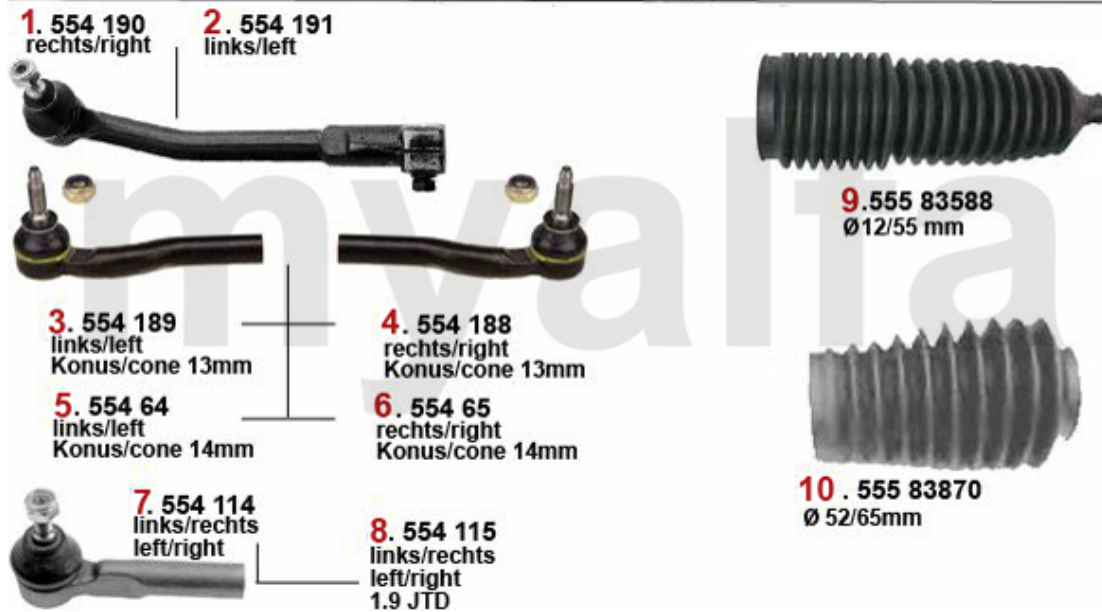

Lenkung/Steering 145/6

1	554190	OE. 60608980 TIE ROD	SEK804.47
2	554191	OE. 60608979 LEFT TIE ROD	SEK804.47
3	554189	OUTER LEFT TRACK ROD END 13mm 145/6, 155, SPIDER/GTV 916 ATTENTION: PLEASE VERIFY IF 13	SEK711.23
4	554188	OUTER RIGHT TRACK ROD END 13mm 145/6, 155, SPIDER/GTV 916 ATTENTION: PLEASE VERIFY I	SEK711.23
5	55464	OUTER LEFT TRACK ROD END 14mm, 155, SPIDER/GTV 916 ATTENTION: PLEASE VERIFY IF 14	SEK711.23
6	55465	OUTER RIGHT TRACK ROD END 14mm 155, SPIDER/GTV 916	SEK711.23
7	554114	OE. 9947714 TIE ROD END	SEK538.63
8	554115	TIE ROD END 145/6,155 TD/J TD spider/gtv (916) 6-CYLINDER	SEK571.37
9	55583588	OE. 9950650 BOOT SET	SEK283.33
10	55583870	OE. 9947534 STEERING BOOT	SEK243.65