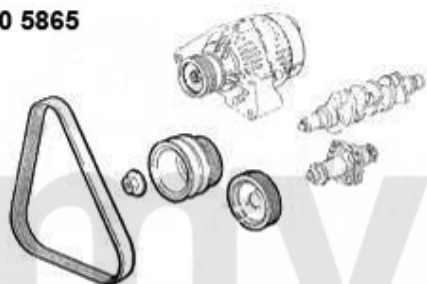

1. 911 109 0
rot/red

2. 911 275 0
blau/blue

1 9111090 CAR COVER ECOLINE SPIDER 105/115 AND GT BERTONE, RED

SEK687.92

Keil-/Keilrippenriemen 145/6 Boxer Bj. >96

1. 270 5865

2. 270 13950

3. 270 070 0