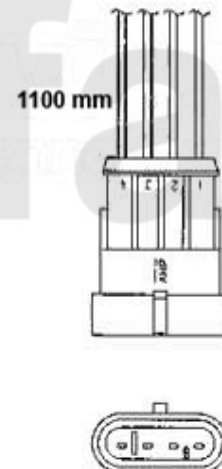

Lambda-Sonde/Lambda Probe 145/6 Boxer Bj. 94-96

1. 370 605374
1.4 IE

2. 370 7022
1.6 IE > #3014142
1.7 IE 16 V

3. 370 7073
1.6 IE # 3014143>

2 3707022 OE. 46423987 LAMBDA PROBE

SEK1,436.48

3 3707073 Lambda-Sonde 145/6 1.6 ie Bj.>12.96 4-adrig