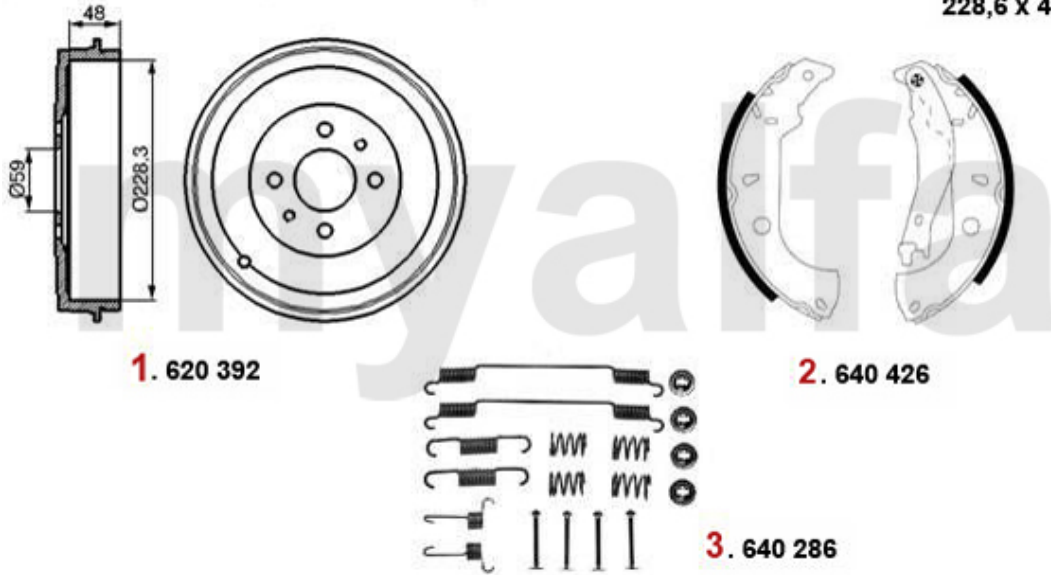

# Trommelbremse/Drum Brake 145/6 hinten/rear

228,6 x 42 mm

**1.** 620 392

**2.** 640 426

**3.** 640 286

<b>1</b>	<b>620392</b>	<b>Bremstrommel 145/6 1.4/1.6/1.7/1.8 ie/16V TS/1.9 TD bj. &gt;12.96</b>	<b>SEK996.92</b>
<b>2</b>	<b>640426</b>	<b>Bremsbackensatz bendix 145/6</b>	<b>SEK742.73</b>
<b>3</b>	<b>640286</b>	<b>Bremsbackenzubehörsatz 145/6 Bremssystem: Bendix</b>	<b>SEK234.35</b>