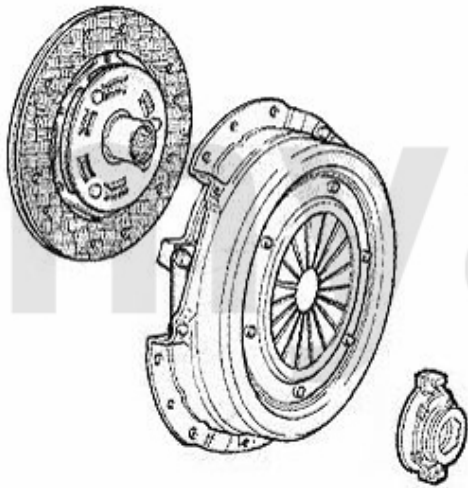

SEK2,213.06

Ausrücker/Sleeve Bearing 145/6 1.9 TD

1. 439 1140

1 4391140 OE. 46411139 MOUNT

SEK571.37

Kupplungs-Kit/Clutch Set 145/6 1.9 TD KAT

1. 431 345001
Ø 215 mm

1 43145001 Kupplungs-Kit 145/6,155 1.9TD Bj. 93-99