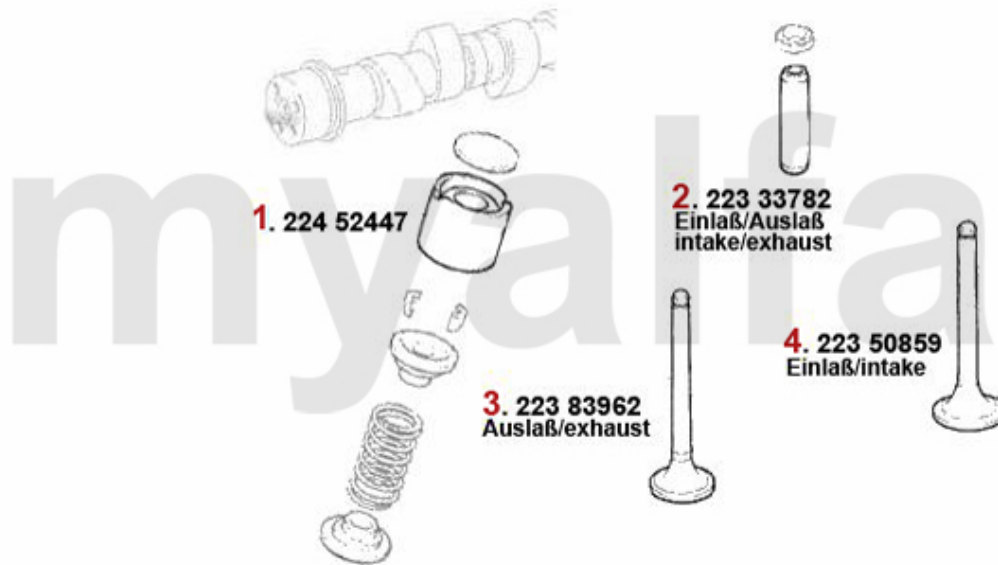

1 22452447 Hydrostößel 145/6,155,156 166 TD/ JTD

On request

2 22372160 Ventilführung Einlass/Auslass 145/6, 155 1.9 TD + 0.05

SEK74.65

3 22391291 OE: 7547458

SEK327.59

Ventiltrieb 145/6 1.9 JTD

1	22452447	Hydrostößel 145/6,155,156 166 TD/ JTD	On request
2	22333782	Ventilführung Einlass/Auslass +0.05 JTD 8/10V 145/6,147,156,166	SEK48.98
3	22383962	Ventil-Auslass 145/6,147,156 166 JTD 8/10V	SEK383.64
4	22350859	Ventil-Einlass 145/6,147,156 166 JTD 8/10V	SEK246.00