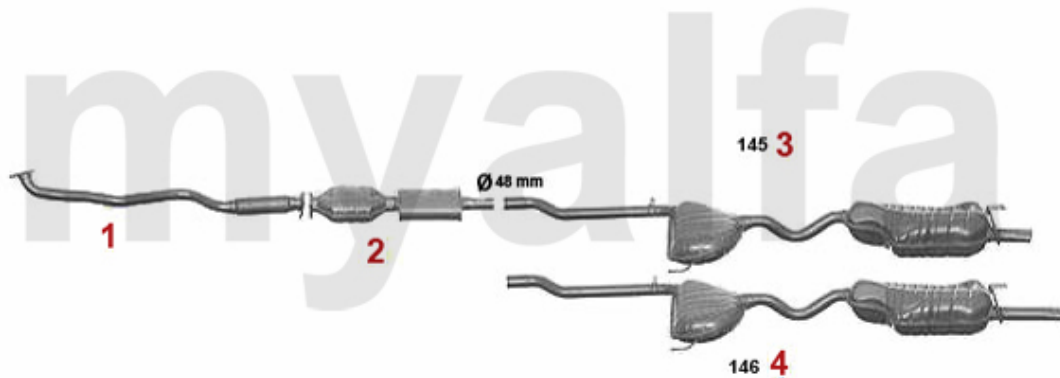

Abgasanlage/Exhaust System 145/6 1.9 JTD

5 x1
6 x1
7 x2
8 x1
9 x1
10 x1

145/146 1.9 JTD

1999>

1	33213501	PRESILENCER 145/6 1.9 JTD FROM 1999 ON	SEK1,282.61
2	32155533	Katalysator 145/6 1.9 JTD bj. 99>	SEK5,598.98
3	36113509	REAR SILENCER 145 1.9 JTD FROM 1999 ON	SEK2,984.93
4	36113559	REAR SILENCER 146 1.9 JTD FROM 1999 ON	SEK3,124.79
5	38094560	Dichtung VSD 145/6,156,166 JTD	SEK69.93
6	38094486	Dichtung VSD/Kat 145/6 JTD	SEK107.25
7	38091119	Gummi/Auspuffaufhängung 145/6 TD mit Kat	SEK71.18
8	38091124	OE.60806013 / 60806020 EXHAUSTRUBBER 145/6 REAR SECTION, 155 MIDDLE SECTION	SEK69.38
9	38091140	OE.60609574 EXHAUST MOUNT RUBBER 145/6 REAR SILENCER 16V TS,155 2.0 16V TS	SEK57.17
10	38091105	Gummi/Auspuffaufhängung 145/6 JTD ESD	On request