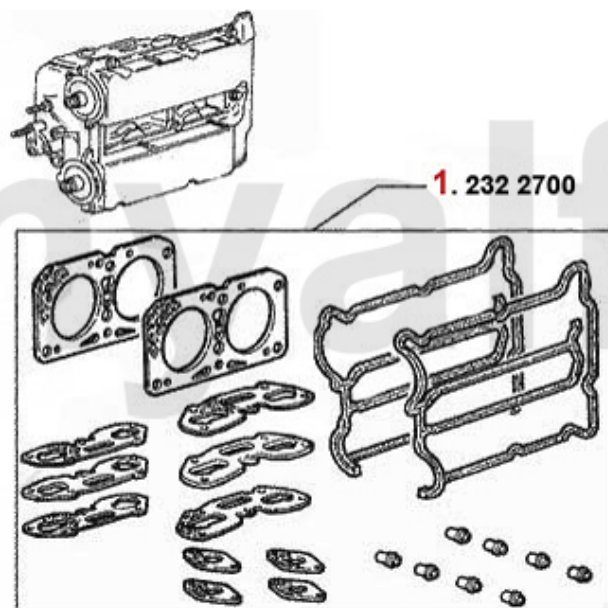

Kopfdichtsatz/Head Set 145/6 1.4/1.6 IE Boxer

1. 232 40500
1.4 IE

2. 232 36000
1.6 IE

1 23240500 OE. 60778167 HEAD SET

2 23236000 OE. 60778175 HEAD SET

On request

SEK2,120.93

Kopfdichtsatz/Head Set 145/6 1.7 IE 16V Boxer