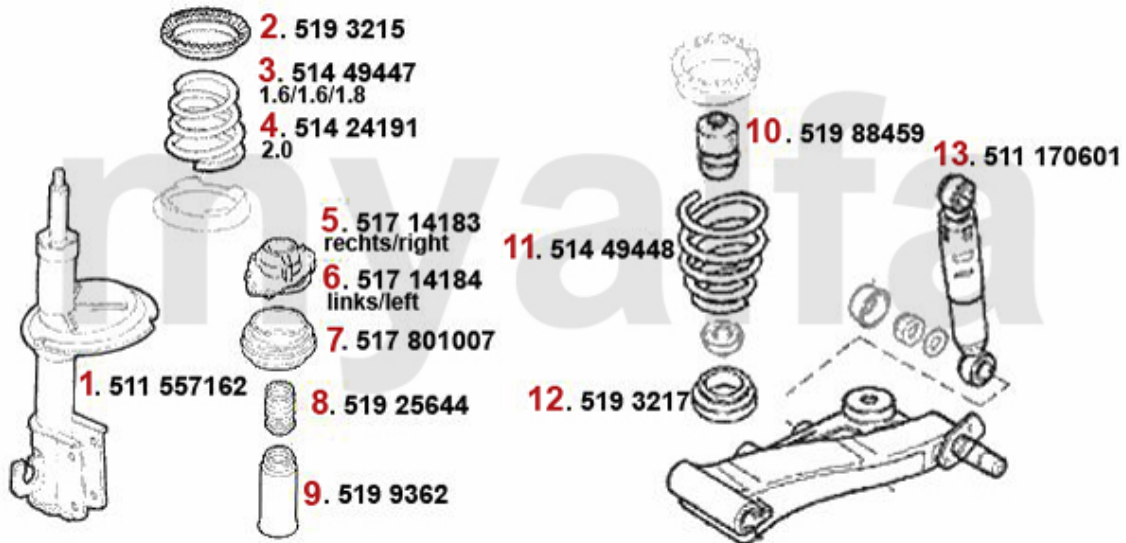

Federbeine/Struts 145/6 TS 16V

1	51157162	OE.60620559 FRONT STRUT 145/6 ALL TS DUAL-GAS-TUBE	On request
2	5193215	Federgummi für vorderes Federbein 145/6,155	On request
3	51449447	OE. 60618686 SPRING FA 145/6 TS 16V	SEK922.27
4	51424191	OE. 60624191 SPRING FA 145/6 2.0 TS 16V	SEK825.56
5	51714183	OE. 46414183 ELASTIC PAD FA 145/6 TS 16V	SEK658.79
6	51714184	OE. 46414184 ELASTIC PAD FA 145/6 TS 16V	SEK658.79
7	51701007	Federbeinlager vorne 145/6 155	On request
8	51925644	OE. 60625644 RUBBER PAD f. STRUT FA 145/ 6	On request
9	5199362	Staubkappe vorderes Federbein 145/6,155	SEK64.10
10	51988459	REAR BUMP STOP 145/6, 155, SPIDER/GTV (916)	SEK378.93
11	51449448	OE. 7683823 SPRING RA 145/6 TS 16V	SEK825.56
12	5193217	Federgummi HA 145/6,155	On request
13	51170601	OE: 60607640 SHOCK ABSORBER	SEK1,177.57