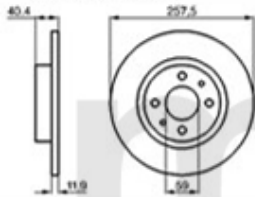

Bremsscheiben/Brakedisks 145/6

1. 610 516811
1.4/1.6 Boxer, 1.9 TD >1996
vorne/front

2. 610 519251
1.4/1.6 TS, 1.7IE 16V, 1.9 TD/JTD
vorne/front
belüftet/ventil.