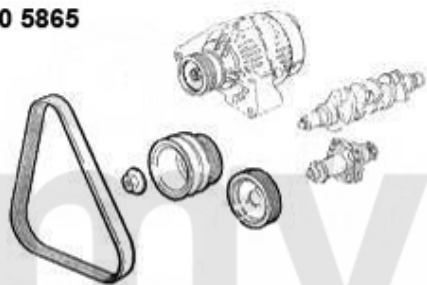

SEK687.92

Keil-/Keilrippenriemen 145/6 Boxer Bj. >96

1. 270 5865

2. 270 13950

3. 270 070 0

1	2705865	OE.60597250 V-BELT GTV/SPIDER 3.0 V6 STEERING PUMP, 145/6 1.4/1.6ie Bj. >1996 WATER PUMP	SEK231.99
2	27013950	V-BELT OE. 60548814	SEK278.61
3	2700700	V-BELT 9.5x825	SEK103.79