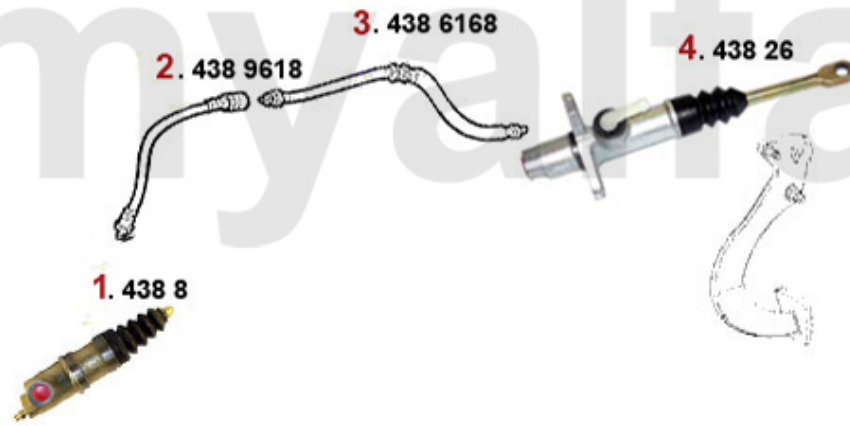

## Kupplungsbetätigung/Clutch Actuation 145/6 Boxer Bj. >96

<b>1</b>	<b>4388</b>	<b>CLUTCH SLAVE CLYINDER SUD/SPRINT, 33 (905/7), 145, 156, 156</b>	<b>SEK698.47</b>
<b>2</b>	<b>4389618</b>	<b>OE. 82409618 FLEX. HOSE 145/6,155</b>	<b>On request</b>
<b>3</b>	<b>4386168</b>	<b>OE. 60606168 FLEX. HOSE 145/6 Boxer</b>	<b>On request</b>
<b>4</b>	<b>43826</b>	<b>OE. 60593842 MASTERCYLINDER</b>	<b>SEK1,184.65</b>