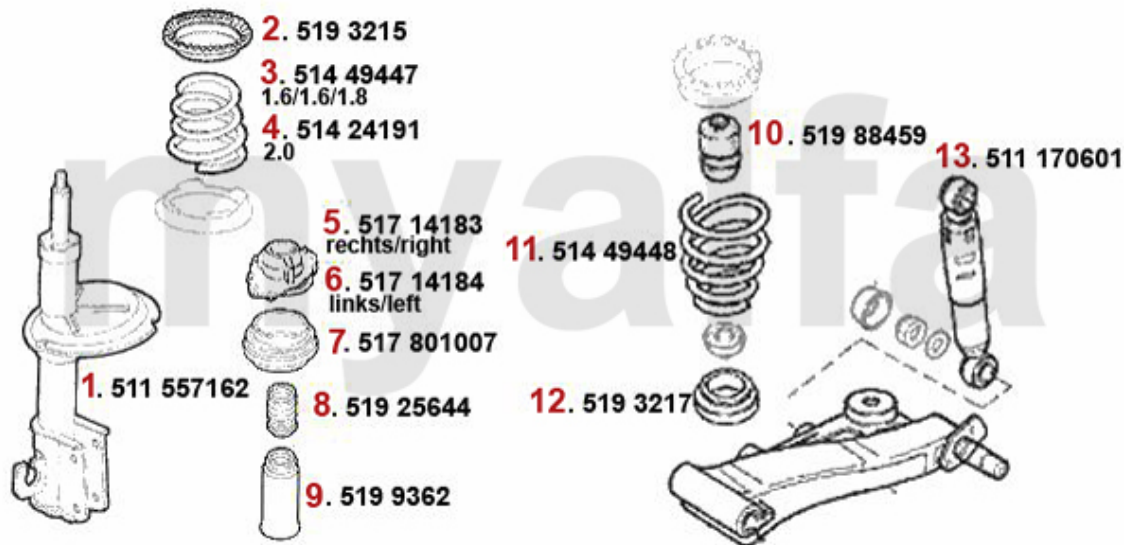

Federbeine/Struts 145/6 TS 16V

1	51157162	OE.60620559 FRONT STRUT 145/6 ALL TS DUAL-GAS-TUBE	On request
2	5193215	Federgummi für vorderes Federbein 145/6,155	On request
3	51449447	OE. 60618686 SPRING FA 145/6 TS 16V	SEK922.27
4	51424191	OE. 60624191 SPRING FA 145/6 2.0 TS 16V	SEK825.56
5	51714183	OE. 46414183 ELASTIC PAD FA 145/6 TS 16V	SEK658.79
6	51714184	OE. 46414184 ELASTIC PAD FA 145/6 TS 16V	SEK658.79
7	51701007	Federbeinlager vorne 145/6 155	On request
8	51925644	OE. 60625644 RUBBER PAD f. STRUT FA 145/ 6	On request
9	5199362	Staubkappe vorderes Federbein 145/6,155	SEK64.10
10	51988459	REAR BUMP STOP 145/6, 155, SPIDER/GTV (916)	SEK378.93
11	51449448	OE. 7683823 SPRING RA 145/6 TS 16V	SEK825.56
12	5193217	Federgummi HA 145/6,155	On request
13	51170601	OE: 60607640 SHOCK ABSORBER	SEK1,177.57