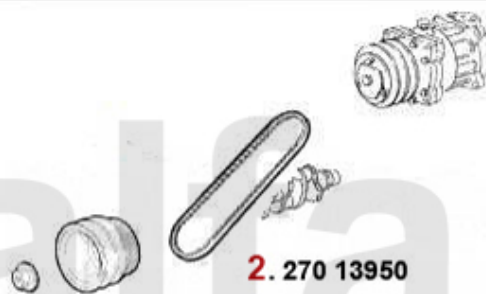

# Keil-/Keilrippenriemen 145/6 Boxer Bj. >96

**1. 270 5865**

**2. 270 13950**

**3. 270 070 0**

<b>1</b>	<b>2705865</b>	<b>OE.60597250 V-BELT GTV/SPIDER 3.0 V6 STEERING PUMP, 145/6 1.4/1.6ie Bj. &gt;1996 WATER PUMP</b>	<b>SEK231.99</b>
<b>2</b>	<b>27013950</b>	<b>V-BELT OE. 60548814</b>	<b>SEK278.61</b>
<b>3</b>	<b>2700700</b>	<b>V-BELT 9.5x825</b>	<b>SEK103.79</b>