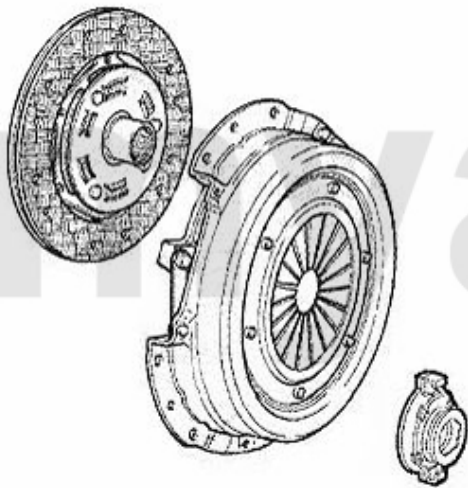

Kupplungs-Kit/Clutch Set 145/6 Boxer Bj. >96

1. 431 779001
Ø 200 mm
1.4/1.6 IE

2. 431 778001
Ø 215 mm
1.7 IE 16V

1 43179001 OE. 5895357 CLUTCH SET

SEK2,600.04

2 43178001 Kupplungs-Kit 145/6 1.7ie 16V Bj. 10.94-12.96

SEK2,460.18