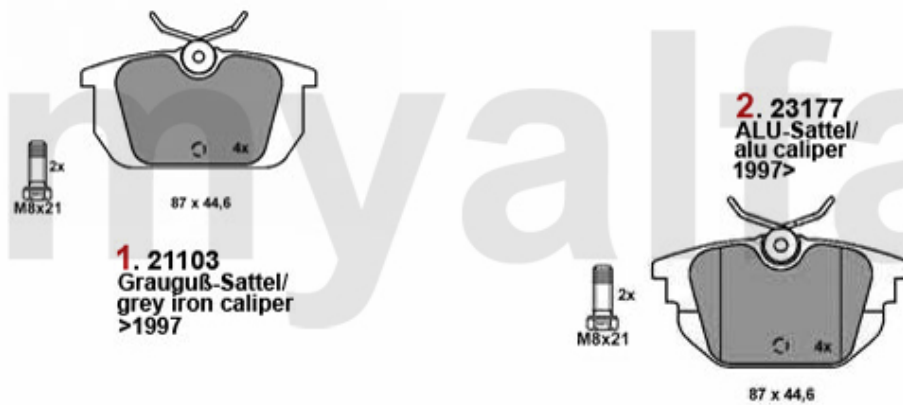

Brembeläge/Brakepads 145/6 hinten/rear

1 21114404 OE. 77362242 REAR BRAKE PAD SET

SEK594.68

2 23114414 BRAKE PADS REAR OE:60765020

SEK594.68