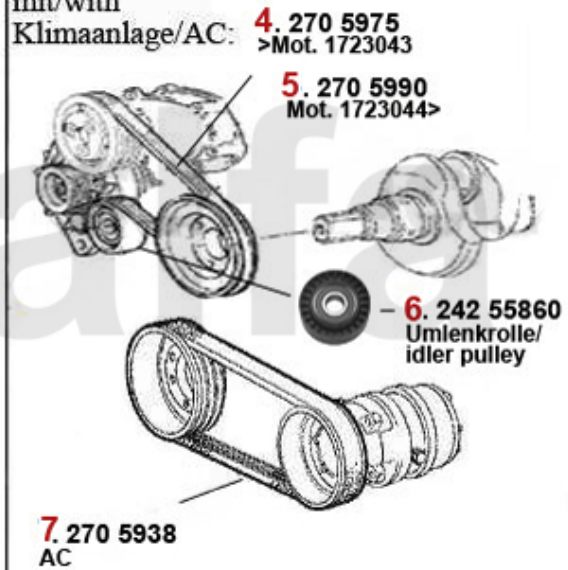

9. 270 61975
Mot.1385144>

1	27061045	Keilrippenriemen 6PK1045 145/6 Bj. 97>,155,156,gtv&spider(916) 1.4/1.6 /1.8 TS 16V ohne K	SEK234.35
2	27071083	Keilrippenriemen 7PK1083 145/6,155 156,166,gtv/spider (916) bis Motor # 1385143, Servopump	SEK426.80
3	27061082	Keilrippemriemen 6PK1082 145/6 2.0 TS 16V,147 2.0 TS/JTS,156/166 2.0 T S,gtv/spider (916)	SEK293.87
4	24255849	Umlenkrolle Keilrippenriemen 145/6/7,155/6,gtv/spider (916) 1.4/1.6/1.8 TS (mit Klima)	SEK460.51
5	24255848	OE. 60602136 IDLE PULLEY	SEK578.31
6	27061842	Keilrippenriemen 6PK1842 145/6 1.8 TS mit Klima,155 1.6/1.8 TS mit Kli ma,Nuovo GT,Generat	SEK359.09
7	27061830	Keilrippenriemen 6PK1830 145/6 1.4 16V TS Bj. 11.96-1.01 Generator/Ser vopumpe/Klimakompre	SEK412.78
8	27061855	Keilrippenriemen 6PK1855 145/6 1.4/ 1.8 TS 16V Bj. 97>,1.6 TS,1.6/1.8 T S 16V,gtv/spider 1	SEK335.78
9	27071952	OE. 60617859/60652358 V-BELT	SEK626.18
10	27061975	OE: 71753673 BELT	SEK329.95
11	27155863	OE. 60814110 TENSIONER	SEK577.20

Keilriemen/V-Belts 145/6 1.9 TD

ohne/without
Klimaanlage/AC:

mit/with
Klimaanlage/AC:

1	2702140	V-BELT 9.5x725 DYNAMO GENERATOR	SEK134.03
2	2705907	Keilrippenriemen 5PK907 145/6 1.9 T D,155 1.9 TD bis Motor # 1723043 Generator/Wasserpump	SEK198.27
3	2705915	Keilrippenriemen 5PK915 145/6 1.9 T D,155 1.9 TD ab Motor # 1723043 Generator/Wasserpumpe	SEK181.90
4	2705975	Keilrippenriemen 5PK975 145/6,155 1.9 TD bis Motor # 1723043 Generator /Wasserpumpe/Klim	SEK191.20
5	2705990	Keilrippenriemen 5PK990 145/6,155 1.9 TD ab Motor # 1723043 Generator/ Wasserpumpe/Klimak	SEK195.92
6	24255860	Umlenkrolle Keilrippenriemen 145/6 155.164	SEK277.50
7	2705938	Keilrippenriemen 5PK938 145/6 155 1.9 TD Klimakompressor	SEK178.43