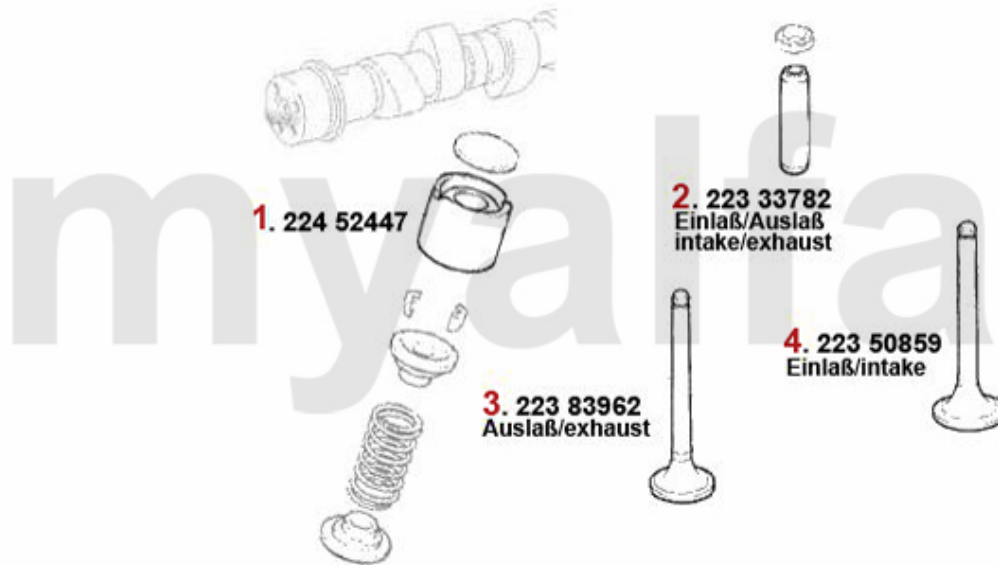

Ventiltrieb 145/6 1.9 JTD

1	22452447	Hydrostößel 145/6,155,156 166 TD/ JTD	SEK184.26
2	22333782	Ventilführung Einlass/Auslass +0.05 JTD 8/10V 145/6,147,156,166	SEK48.98
3	22383962	Ventil-Auslass 145/6,147,156 166 JTD 8/10V	SEK383.64
4	22350859	Ventil-Einlass 145/6,147,156 166 JTD 8/10V	SEK246.00