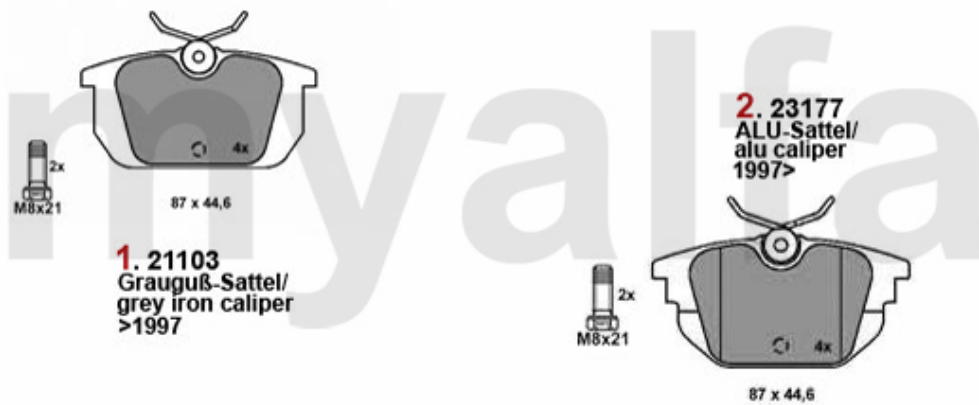

Brembeläge/Brakepads 145/6 hinten/rear

1 21114404 OE: 77362242 REAR BRAKE PAD SET

SEK594.68

2 23114414 BRAKE PADS REAR OE:60765020

SEK594.68