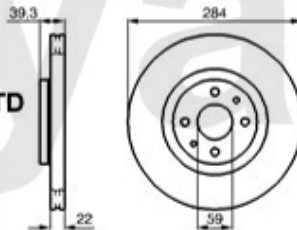

Bremsscheiben/Brakedisks 145/6

1. 610 516811
1.4/1.6 Boxer, 1.9 TD >1996
vorne/front

2. 610 519251
1.4/1.6 TS, 1.7IE 16V, 1.9 TD/JTD
vorne/front
belüftet/ventil.

3. 610 541251
1.8/2.0 TS
vorne/front
belüftet/ventil.