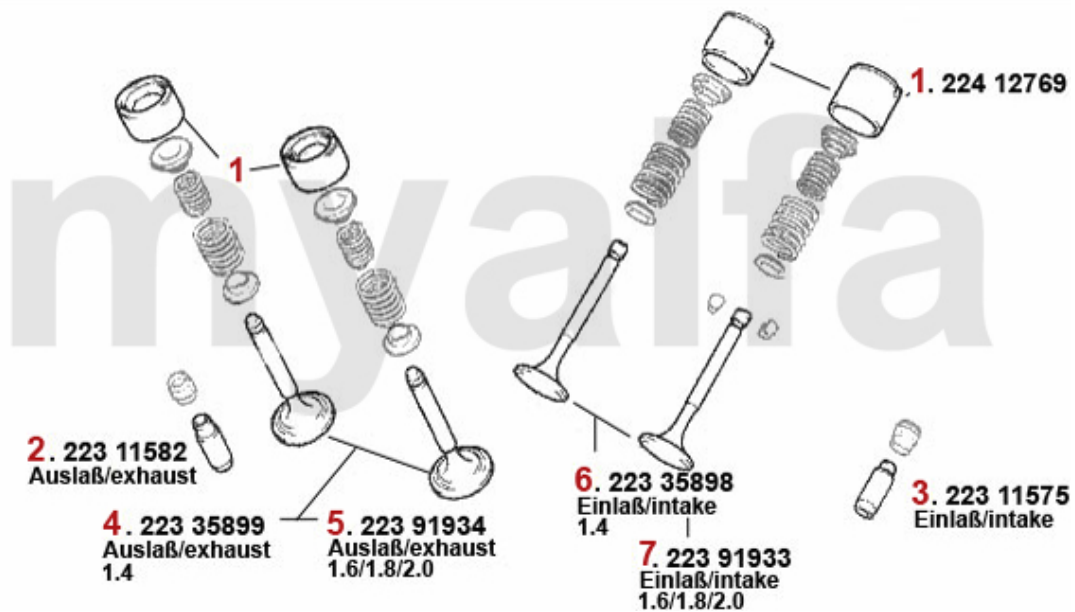

Ventiltrieb/Valvetrain 145/6 TS 16V

1	22412769	OE.46787055 HYDRAULIC VALVE LIFTER	SEK208.13
2	22311582	Ventilführung Auslass + 0.05 TS 16V	SEK246.00
3	22311575	Ventilführung Einlass +0.05 TS16V	SEK246.00
4	22335899	OE. 7735899 INTAKE VALVE TS 16V	SEK282.22
5	22391934	OE. 60674496 EXHAUST VALVE	On request
6	22335898	OE. 7735898 EXHAUST VALVE TS 16V	SEK285.69
7	22391933	OE. 7766564 INTAKE VALVE	SEK185.37