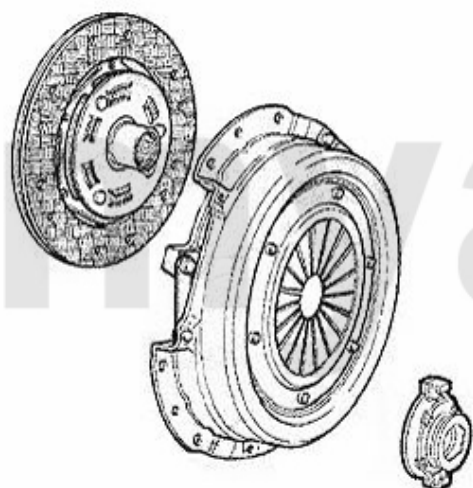

SEK571.37

Kupplungs-Kit/Clutch Set 145/6 1.9 JTD

1. 461 853001
Ø 235 mm

1 43153501 CLUTCH-KIT 145/6,156 1.9/2. 4 JTD 166 2.0 TS Bj. 09.97-10.00
(WITHOUT RELEASE)

SEK3,929.26

Ausrücker/Sleeve Bearing 145/6 1.9 JTD