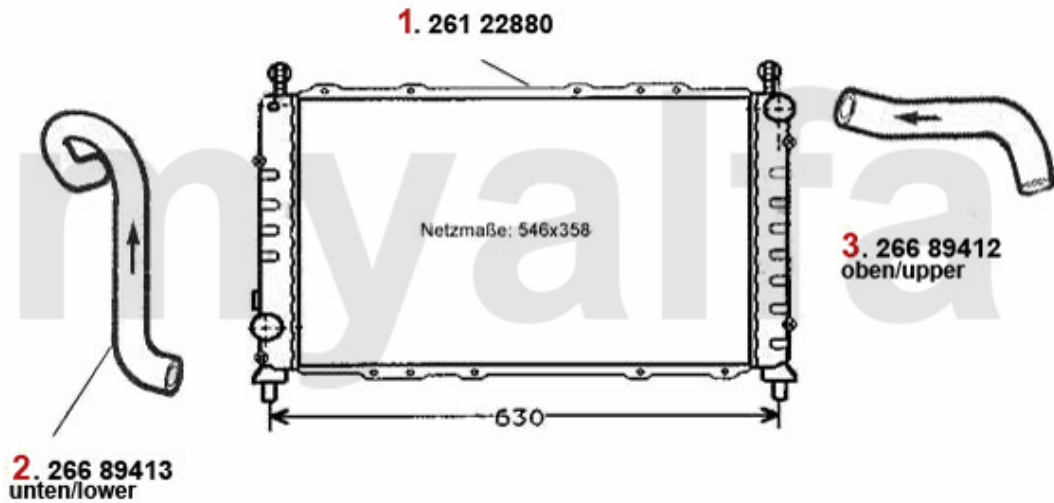

Kühler/Radiator 145/6 1.4/1.6 Boxer Bj. 94-96

1	26122880	Motorkühler 145/6 1.4,1.6,1.7 16V mit/ohne Klima Bj. 07.94-12.96	SEK2,856.59
2	26689413	Kühlwasserschlauch unten 145/6 1.4/ 1.6/1.7 ie	On request
3	26689412	Kühlwasserschlauch oben 145/6 1.4/1 .6/1.7 ie	SEK130.56