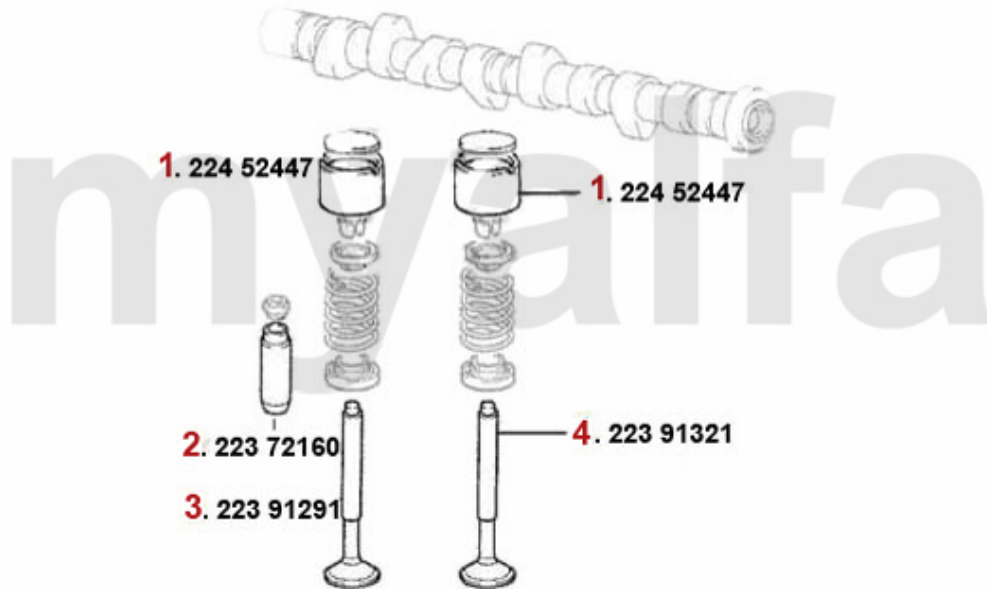

Nockenwelle/Camshaft 145/6 1.9 JTD

- | | | |
|----------|-----------------|--|
| 1 | 22213911 | Nockenwelle 156,145/6 1.9 JTD (CF2) |
| 2 | 2338200 | OE. 71753052 SEALING GASKET |

SEK2,380.95

SEK204.10

Ventiltrieb/Valvetrain 145/6 1.9 TD