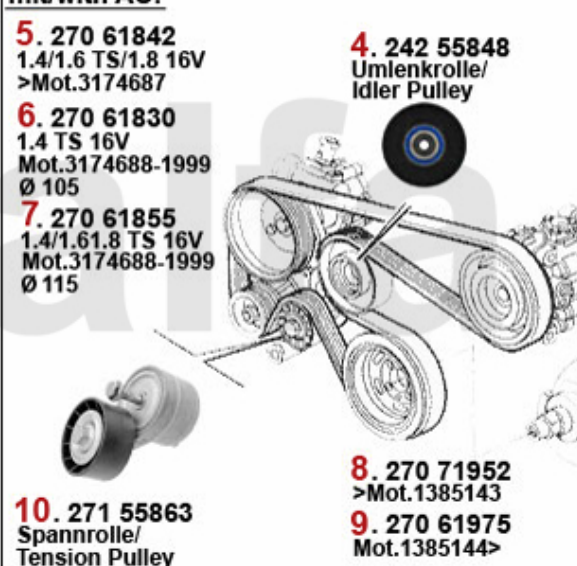

5. 270 61842
1.4/1.6 TS/1.8 16V
>Mot.3174687

6. 270 61830
1.4 TS 16V
Mot.3174688-1999
Ø 105

7. 270 61855
1.4/1.6/1.8 TS 16V
Mot.3174688-1999
Ø 115

4. 242 55848
Umlenkrolle/
Idler Pulley

10. 271 55863
Spannrolle/
Tension Pulley

8. 270 71952
>Mot.1385143
9. 270 61975
Mot.1385144>

1	27061045	Keilrippenriemen 6PK1045 145/6 Bj. 97>,155,156,gtv&spider(916) 1.4/1.6 /1.8 TS 16V ohne K	SEK234.35
2	27071083	Keilrippenriemen 7PK1083 145/6,155 156,166,gtv/spider (916) bis Motor # 1385143, Servopump	SEK426.80
3	27061082	Keilrippemriemen 6PK1082 145/6 2.0 TS 16V,147 2.0 TS/JTS,156/166 2.0 T S,gtv/spider (916)	SEK293.87
4	24255849	Umlenkrolle Keilrippenriemen 145/6/7,155/6,gtv/spider (916) 1.4/1.6/1.8 TS (mit Klima)	SEK460.51
5	24255848	OE. 60602136 IDLE PULLEY	SEK578.31
6	27061842	Keilrippenriemen 6PK1842 145/6 1.8 TS mit Klima,155 1.6/1.8 TS mit Kli ma,Nuovo GT,Generat	SEK359.09
7	27061830	Keilrippenriemen 6PK1830 145/6 1.4 16V TS Bj. 11.96-1.01 Generator/Ser vopumpe/Klimakompre	SEK412.78
8	27061855	Keilrippenriemen 6PK1855 145/6 1.4/ 1.8 TS 16V Bj. 97>,1.6 TS,1.6/1.8 T S 16V,gtv/spider 1	SEK335.78
9	27071952	OE. 60617859/60652358 V-BELT	SEK626.18
10	27061975	OE: 71753673 BELT	SEK329.95
11	27155863	OE. 60814110 TENSIONER	SEK577.20