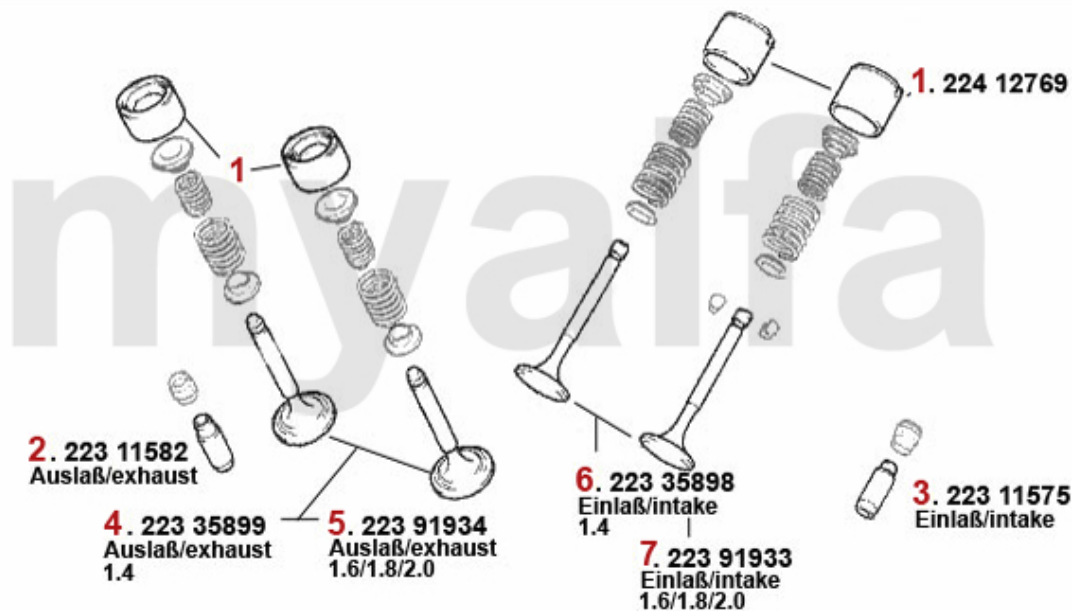

Ventiltrieb/Valvetrain 145/6 TS 16V

1	22412769	OE.46787055 HYDRAULIC VALVE LIFTER	SEK208.13
2	22311582	Ventilführung Auslass + 0.05 TS 16V	SEK246.00
3	22311575	Ventilführung Einlass +0.05 TS16V	SEK246.00
4	22335899	OE. 7735899 INTAKE VALVE TS 16V	SEK282.22
5	22391934	OE. 60674496 EXHAUST VALVE	On request
6	22335898	OE. 7735898 EXHAUST VALVE TS 16V	SEK285.69
7	22391933	OE. 7766564 INTAKE VALVE	SEK185.37