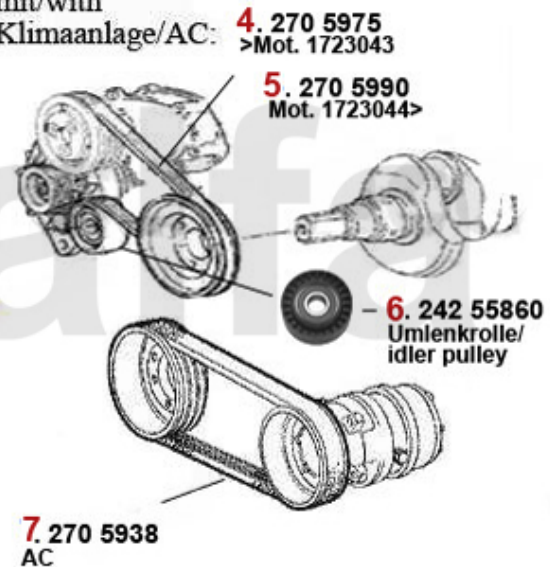

7. 270 61855
1.4/1.6/1.8 TS 16V
Mot.3174688-1999
Ø 115

4. 242 55848
Umlenkrolle/
Idler Pulley

10. 271 55863
Spannrolle/
Tension Pulley

8. 270 71952
>Mot.1385143
9. 270 61975
Mot.1385144>

1	27061045	Keilrippenriemen 6PK1045 145/6 Bj. 97>,155,156,gtv&spider(916) 1.4/1.6 /1.8 TS 16V ohne K	SEK234.35
2	27071083	Keilrippenriemen 7PK1083 145/6,155 156,166,gtv/spider (916) bis Motor # 1385143, Servopump	SEK426.80
3	27061082	Keilrippemriemen 6PK1082 145/6 2.0 TS 16V,147 2.0 TS/JTS,156/166 2.0 T S,gtv/spider (916)	SEK293.87
4	24255849	Umlenkrolle Keilrippenriemen 145/6/7,155/6,gtv/spider (916) 1.4/1.6/1.8 TS (mit Klima)	SEK460.51
5	24255848	OE. 60602136 IDLE PULLEY	SEK578.31
6	27061842	Keilrippenriemen 6PK1842 145/6 1.8 TS mit Klima,155 1.6/1.8 TS mit Kli ma,Nuovo GT,Generat	SEK359.09
7	27061830	Keilrippenriemen 6PK1830 145/6 1.4 16V TS Bj. 11.96-1.01 Generator/Ser vopumpe/Klimakompre	SEK412.78
8	27061855	Keilrippenriemen 6PK1855 145/6 1.4/ 1.8 TS 16V Bj. 97>,1.6 TS,1.6/1.8 T S 16V,gtv/spider 1	SEK335.78
9	27071952	OE. 60617859/60652358 V-BELT	SEK626.18
10	27061975	OE: 71753673 BELT	SEK329.95
11	27155863	OE. 60814110 TENSIONER	SEK577.20

Keilriemen/V-Belts 145/6 1.9 TD

ohne/without
Klimaanlage/AC:

mit/with
Klimaanlage/AC:

1	2702140	V-BELT 9.5x725 DYNAMO GENERATOR	SEK134.03
2	2705907	Keilrippenriemen 5PK907 145/6 1.9 T D,155 1.9 TD bis Motor # 1723043 Generator/Wasserpump	SEK198.27
3	2705915	Keilrippenriemen 5PK915 145/6 1.9 T D,155 1.9 TD ab Motor # 1723043 Generator/Wasserpumpe	SEK181.90
4	2705975	Keilrippenriemen 5PK975 145/6,155 1.9 TD bis Motor # 1723043 Generator /Wasserpumpe/Klim	SEK191.20
5	2705990	Keilrippenriemen 5PK990 145/6,155 1.9 TD ab Motor # 1723043 Generator/ Wasserpumpe/Klimak	SEK195.92
6	24255860	Umlenkrolle Keilrippenriemen 145/6 155.164	SEK277.50
7	2705938	Keilrippenriemen 5PK938 145/6 155 1.9 TD Klimakompressor	SEK178.43