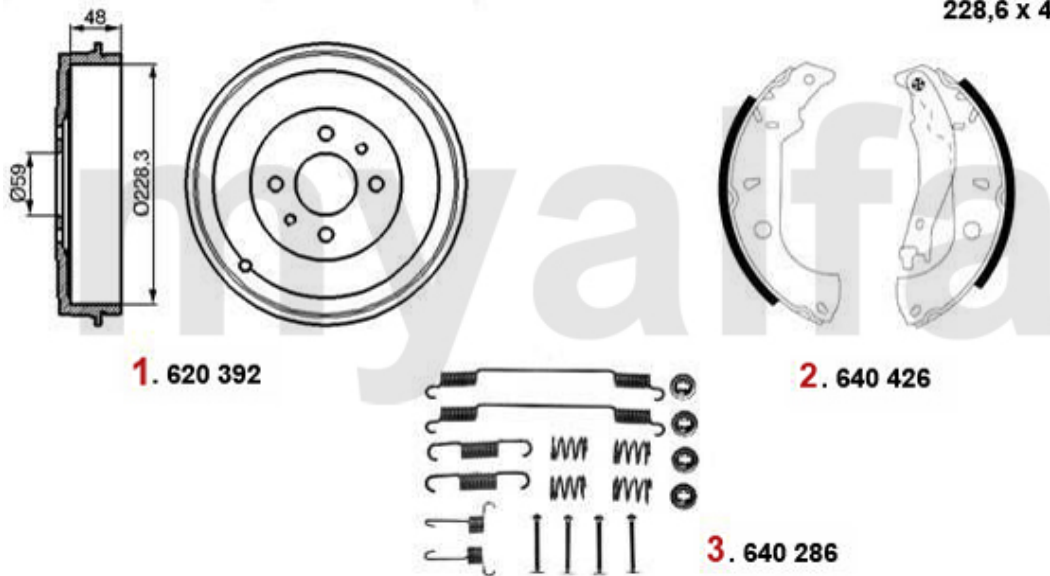

Brembeläge/Brakepads 145/6 hinten/rear

1 21114404 OE. 77362242 REAR BRAKE PAD SET

SEK594.68

2 23114414 BRAKE PADS REAR OE:60765020

SEK594.68

Trommelbremse/Drum Brake 145/6 hinten/rear

228,6 x 42 mm

1	620392	Bremstrommel 145/6 1.4/1.6/1.7/1.8 ie/16V TS/1.9 TD bj. >12.96	SEK996.92
2	640426	Bremsbackensatz bendix 145/6	SEK742.73
3	640286	Bremsbackenzubehörsatz 145/6 Bremssystem: Bendix	SEK234.35