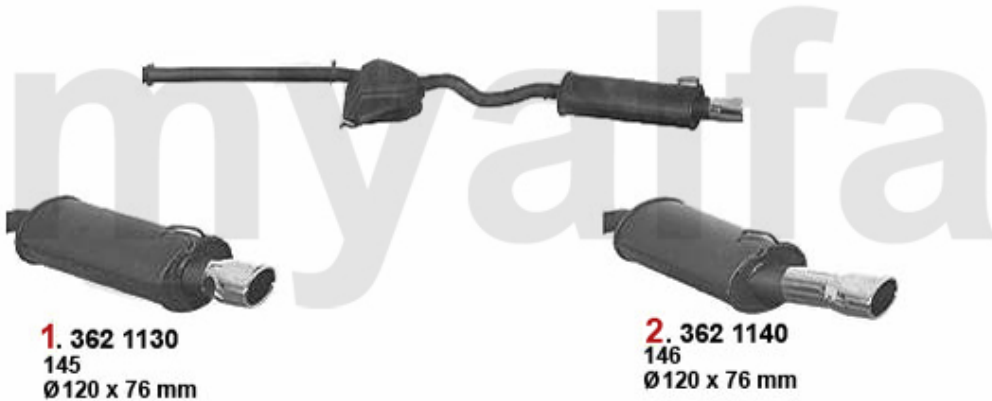

## Sportauspuff/Sport Exhaust System 145/6 Boxer Bj. 94-96

 3 x1

 4 x1

 5 x1

145/146 1.4/1.6/1.7 IE/16V

1994 - 96

<b>1</b>	<b>3621130</b>	<b>Sport-Endtopf 145 1.3-1.7 16V bj. 94-96 Endrohr oval verchromt 120x76 mm</b>	<b>SEK3,544.51</b>
<b>2</b>	<b>3621140</b>	<b>Sport-Endtopf 146 1.3-1.7 16V Bj. 94-96 Endrohr oval verchromt 120x76 mm</b>	<b>On request</b>
<b>3</b>	<b>38091124</b>	<b>OE.60806013 / 60806020 EXHAUSTRUBBER 145/6 REAR SECTION, 155 MIDDLE SECTION</b>	<b>SEK69.38</b>
<b>5</b>	<b>38091041</b>	<b>OE. 60586017 EXHAUST RUBBER</b>	<b>SEK45.51</b>