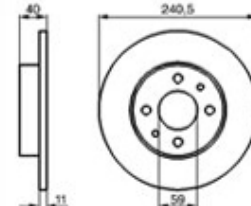

1	61016811	Bremsscheibe VA 145/6 1.4/1.6 ie Bj. 94-12.96/1.9 TD Bj. 94-99 155 1.9 TD Bj. 93-97	On request
2	61019251	Bremsscheibe VA 145/6 1.4/1.6/1.7 ie 16V TS/1.9 TD/JTD bj. 94-01 155 1.6/1.7/1.8/2.0/16V/T	On request
3	61041251	Bremsscheibe VA 145/6 1.8/2.0 16V TS/QV bj. 96>	On request
4	61000815	OE. 60576335 REAR BRAKE DISK	SEK479.24
5	61016711	Bremsscheibe HA 145/6 1.4/1.8 16V TS bj. 01.97>/2.0 16V TS/1.9 JTD alle, 155 alle	On request