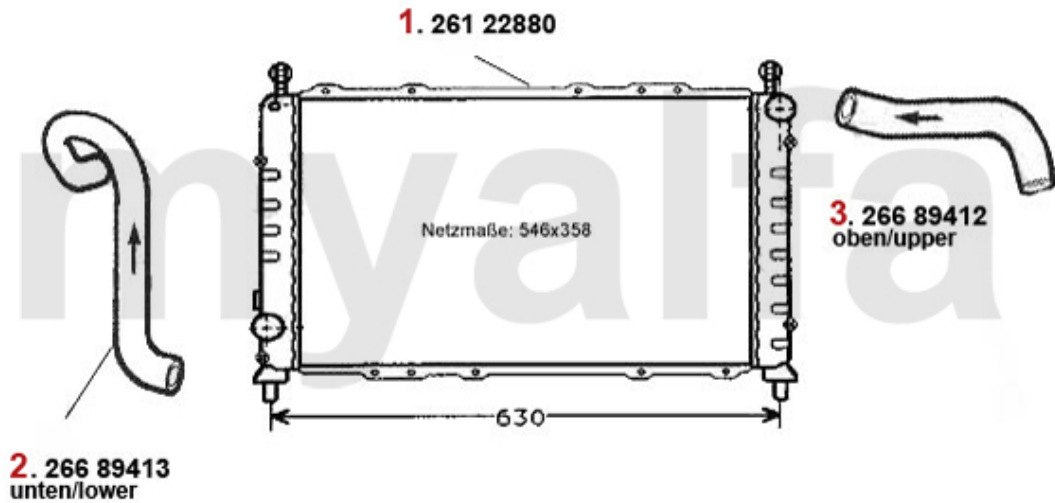

Kühler/Radiator 145/6 1.7 IE 16V Boxer Bj. 94-96

1	26122880	Motorkühler 145/6 1.4,1.6,1.7 16V mit/ohne Klima Bj. 07.94-12.96	SEK2,856.59
2	26689413	Kühlwasserschlauch unten 145/6 1.4/ 1.6/1.7 ie	On request
3	26689412	Kühlwasserschlauch oben 145/6 1.4/1 .6/1.7 ie	SEK130.56