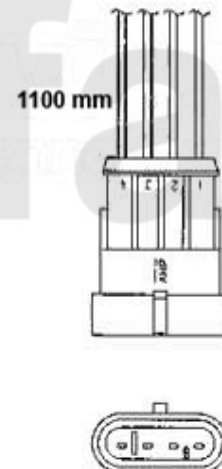

# Lambda-Sonde/Lambda Probe 145/6 Boxer Bj. 94-96

**1. 370 605374**  
1.4 IE

**2. 370 7022**  
1.6 IE > #3014142  
1.7 IE 16 V

**3. 370 7073**  
1.6 IE # 3014143>

**2 3707022** OE. 46423987 LAMBDA PROBE

**SEK1,436.48**