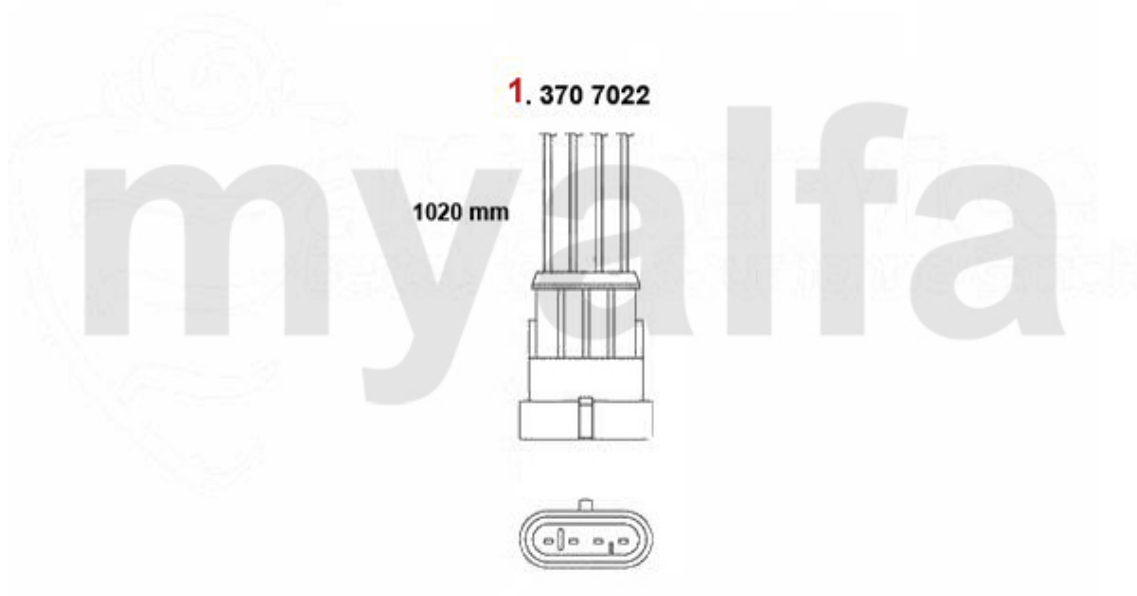

Lambda-Sonde/Lambda Probe 145/6 TS Quadrifoglio

---

1 3707022 OE. 46423987 LAMBDA PROBE

SEK1,436.48