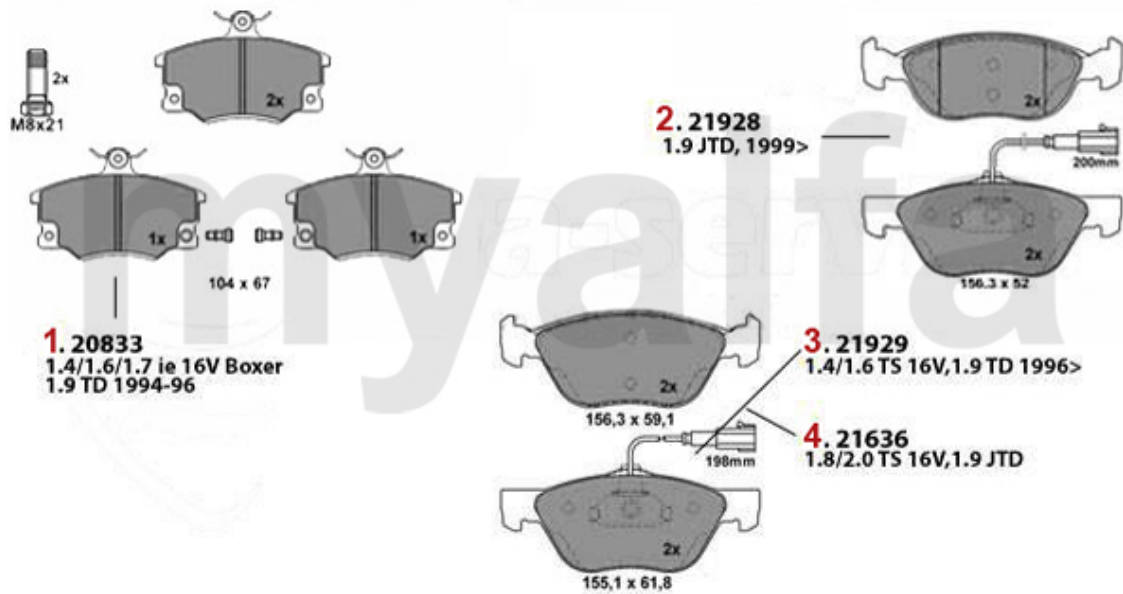

Brembeläge/Brakepads 145/6 vorne/front

1	20817125	SBB VA mit WE 145/6 1.4/1.6/1.7/1.8 16V/TS bj. 94-96, 155 1.7/1.8/2.0/TS 1.9TD, spider (916)	SEK577.20
2	21928179	SBB VA mit WE 145/6 1.9 JTD Bj. 02.99-01.01 Bremssystem: Ate	SEK532.80
3	21917905	BRAKE PADS FRONT AXLE 145/6 1.4/1.6/2.0/16V TS/1.9 TD, SPIDER/GTV(916) 2.0 TS CF 3/JTS FROM >01.09.2011	SEK915.33
4	21619305	OE. 9950637 BRAKE PAD SET	SEK786.99