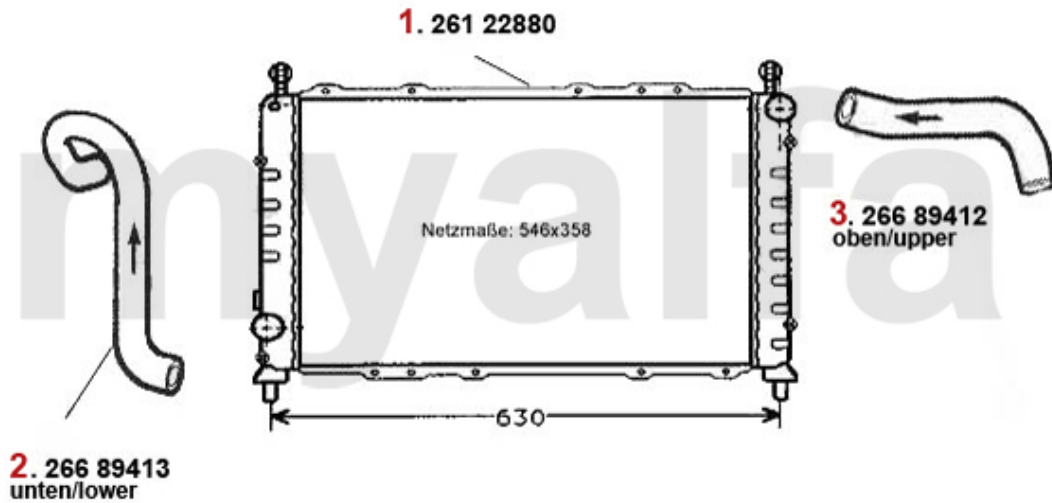

Kühler/Radiator 145/6 1.7 IE 16V Boxer Bj. 94-96

1	26122880	Motorkühler 145/6 1.4,1.6,1.7 16V mit/ohne Klima Bj. 07.94-12.96	SEK2,856.59
2	26689413	Kühlwasserschlauch unten 145/6 1.4/ 1.6/1.7 ie	On request
3	26689412	Kühlwasserschlauch oben 145/6 1.4/1 .6/1.7 ie	SEK130.56