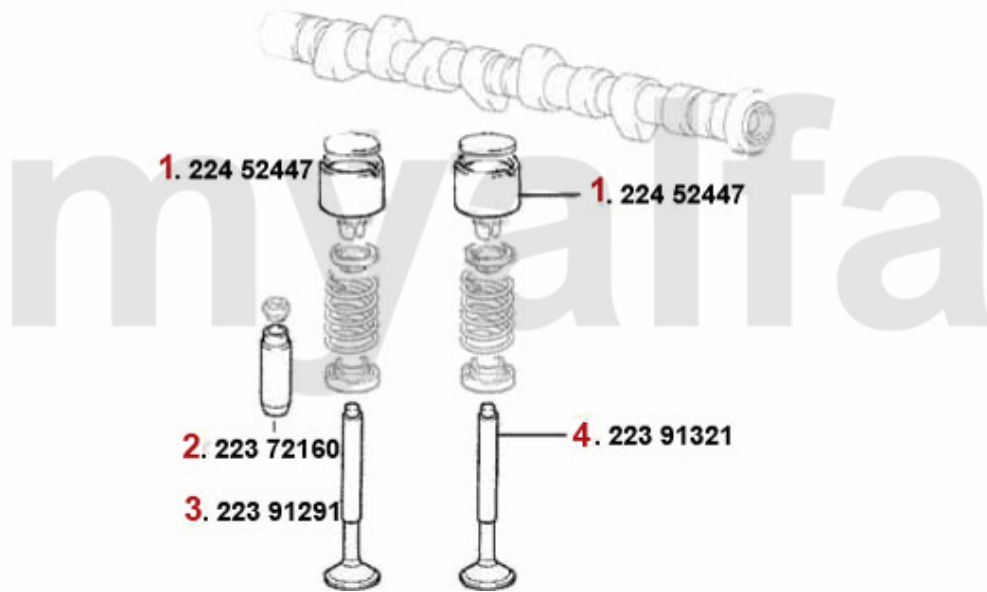

Ventiltrieb/Valvetrain 145/6 1.9 TD

1	22452447	Hydrostößel 145/6,155,156 166 TD/ JTD	On request
2	22372160	Ventilführung Einlass/Auslass 145/6, 155 1.9 TD + 0.05	SEK74.65
3	22391291	OE: 7547458	SEK327.59