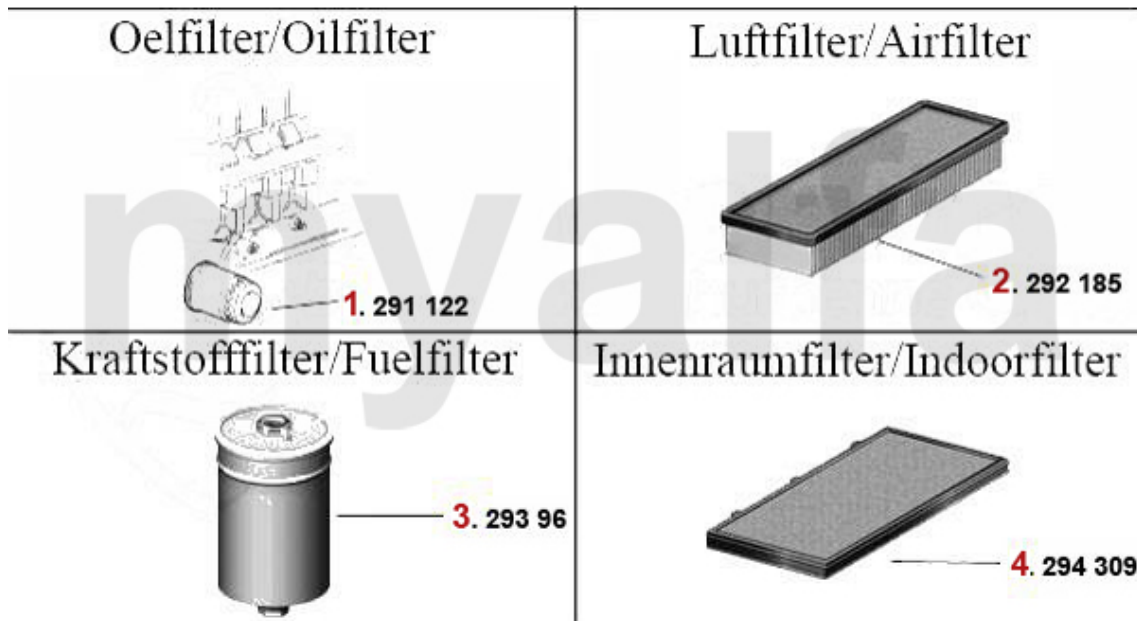

# Filter 145/6 Boxer

<b>1</b>	<b>291122</b>	<b>OE. 60504284 OIL FILTER 145/6 1.4/1.6/1.7/ie/16V 164/SUPER V6 24V</b>	<b>SEK127.10</b>
<b>2</b>	<b>292185</b>	<b>OE. 71736130 AIR FILTER BOXER</b>	<b>On request</b>
<b>3</b>	<b>29396</b>	<b>OE. 71736105 FUEL FILTER</b>	<b>SEK448.86</b>
<b>4</b>	<b>294309</b>	<b>Innenraumfilter 145/6,155 &gt;96 GTV/Spider (916) Bj. &gt;98,eckig</b>	<b>SEK215.76</b>