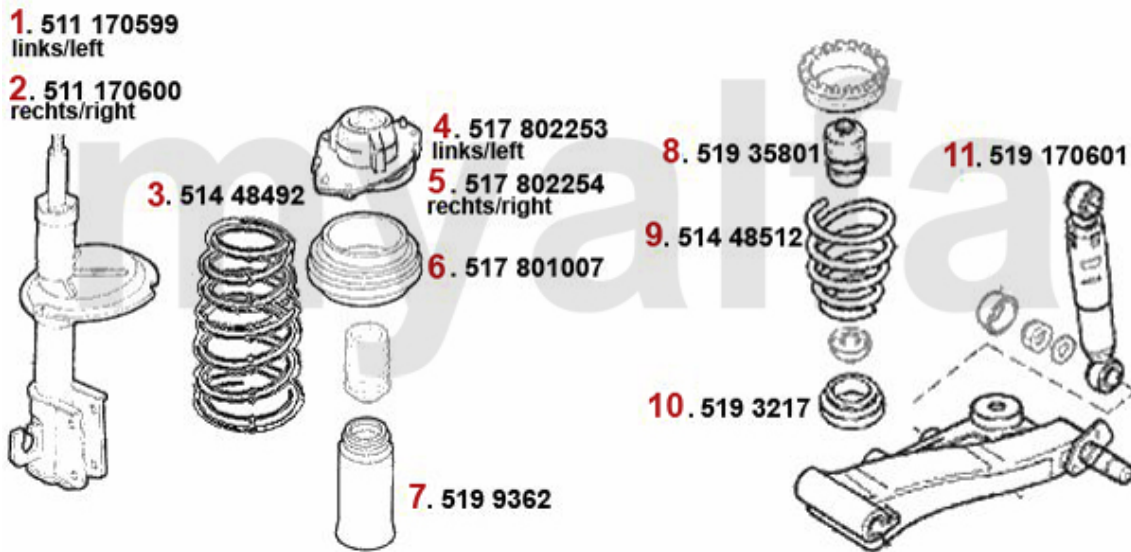

Federbeine/Struts 145/6 Boxer

1	51170599	OE. 60608981 STRUT FRONT LEFT GAS	On request
2	51170600	OE. 60608982 FRONT RIGHT STRUT GAS	On request
3	51448492	OE.60604878 / 60613085 FRONT SPRING 145/6 1.4-1.6 ie FROM 07.1994 UP TO 12.1996	SEK874.54
4	51702253	OE. 60570731 STRUT BEARING	On request
5	51702254	Federbeinlager vorne rechts 145/6,1 55,kpl.-Satz	On request
6	51701007	Federbeinlager vorne 145/6 155	On request
7	5199362	Staubkappe vorderes Federbein 145/6,155	SEK64.10
8	51935801	OE. 7599485 RUBBER PAD	SEK127.10
9	51448512	Fahrwerksfeder hinten 145/6 155	SEK574.84
10	5193217	Federgummi HA 145/6,155	On request
11	51170601	OE: 60607640 SHOCK ABSORBER	SEK1,177.57