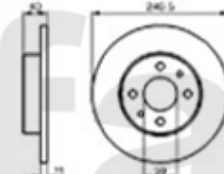

4. 610 100815
1.4/1.6 Boxer +ABS, 1.7 ie 16V
1.9 TD/JTD +ABS
hinten/rear

5. 610 516711
TS 16V, 1.9 JTD (105KW)
hinten/rear