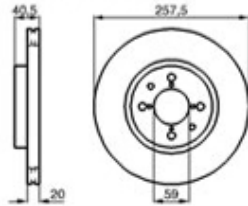

Bremsscheiben/Brakedisks 145/6

1. 610 516811
1.4/1.6 Boxer, 1.9 TD >1996
vorne/front

2. 610 519251
1.4/1.6 TS, 1.7IE 16V, 1.9 TD/JTD
vorne/front
belüftet/ventil.

3. 610 541251
1.8/2.0 TS
vorne/front
belüftet/ventil.

4. 610 100815
1.4/1.6 Boxer +ABS, 1.7 ie 16V
1.9 TD/JTD +ABS
hinten/rear

5. 610 516711
TS 16V, 1.9 JTD (105KW)
hinten/rear

1	61016811	Bremsscheibe VA 145/6 1.4/1.6 ie Bj. 94-12.96/1.9 TD Bj. 94-99 155 1.9 TD Bj. 93-97	On request
2	61019251	Bremsscheibe VA 145/6 1.4/1.6/1.7 ie 16V TS/1.9 TD/JTD bj. 94-01 155 1.6/1.7/1.8/2.0/16V/T	On request
3	61041251	Bremsscheibe VA 145/6 1.8/2.0 16V TS/QV bj. 96>	On request
4	61000815	OE. 60576335 REAR BRAKE DISK	SEK479.24
5	61016711	Bremsscheibe HA 145/6 1.4/1.8 16V TS bj. 01.97>/2.0 16V TS/1.9 JTD alle, 155 alle	On request