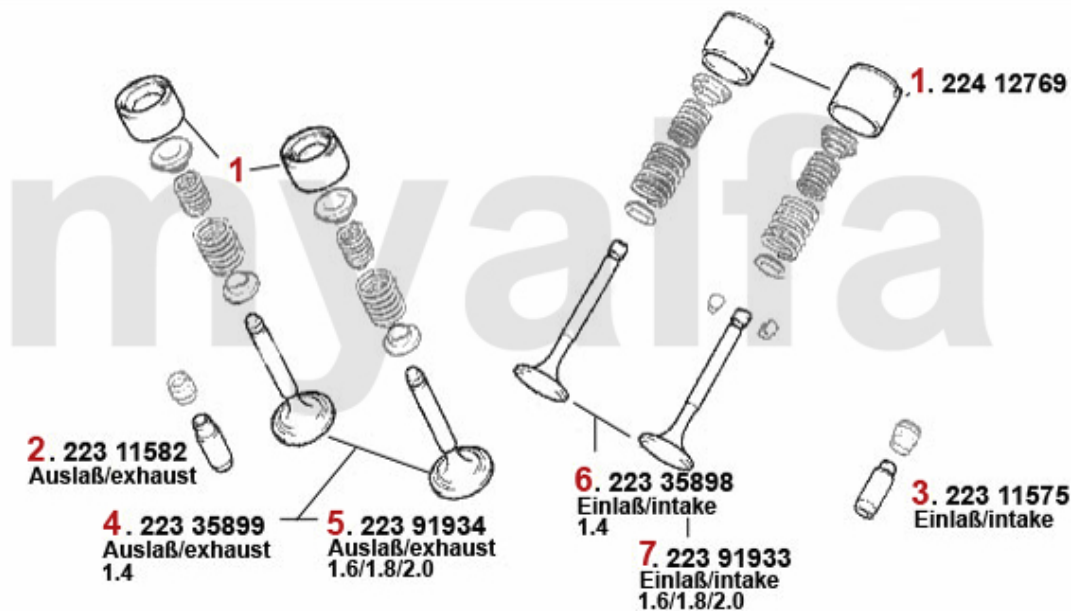

Ventiltrieb/Valvetrain 145/6 TS 16V

1	22412769	OE.46787055 HYDRAULIC VALVE LIFTER	SEK208.13
2	22311582	Ventilführung Auslass + 0.05 TS 16V	SEK246.00
3	22311575	Ventilführung Einlass +0.05 TS16V	SEK246.00
4	22335899	OE. 7735899 INTAKE VALVE TS 16V	SEK282.22
5	22391934	OE. 60674496 EXHAUST VALVE	On request
6	22335898	OE. 7735898 EXHAUST VALVE TS 16V	SEK285.69
7	22391933	OE. 7766564 INTAKE VALVE	SEK185.37