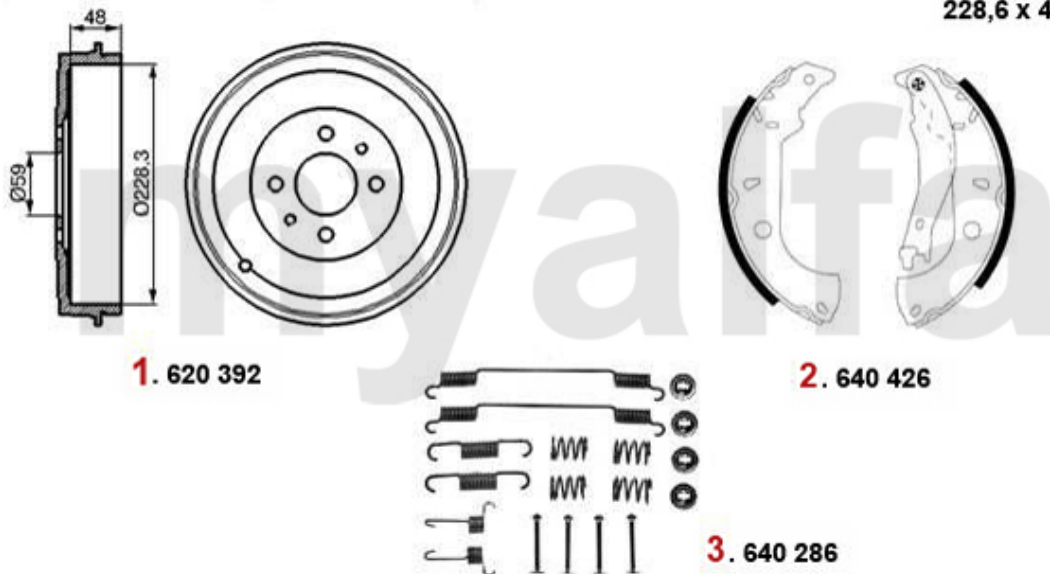

Trommelbremse/Drum Brake 145/6 hinten/rear

228,6 x 42 mm

1. 620 392

2. 640 426

3. 640 286

1	620392	Bremstrommel 145/6 1.4/1.6/1.7/1.8 ie/16V TS/1.9 TD bj. >12.96	SEK996.92
2	640426	Bremsbackensatz bendix 145/6	SEK742.73
3	640286	Bremsbackenzubehörsatz 145/6 Bremssystem: Bendix	SEK234.35