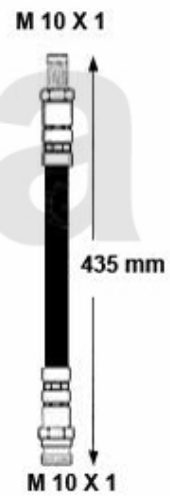

Bremsschlauch/Brake Hose 147

1. 676 511665
vorne/front
-GTA

2. 676 674858
vorne/front
+GTA

3. 676 511666
hinten/rear

1 67611665 Bremsschlauch vorne 147/156

On request

2 67674858 OE. 60674858 BRAKE HOSE fr. 147/Nuovo GT 3.2 GTA