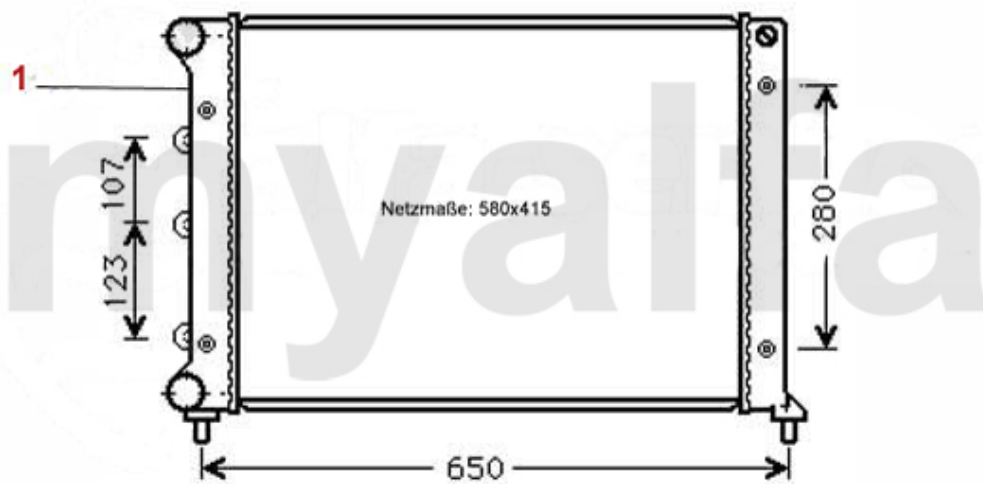

Kühler/Radiator 147 1.6/2.0 TS 16V

1 26122100 OE. 51702463 RADIATOR

SEK2,670.11