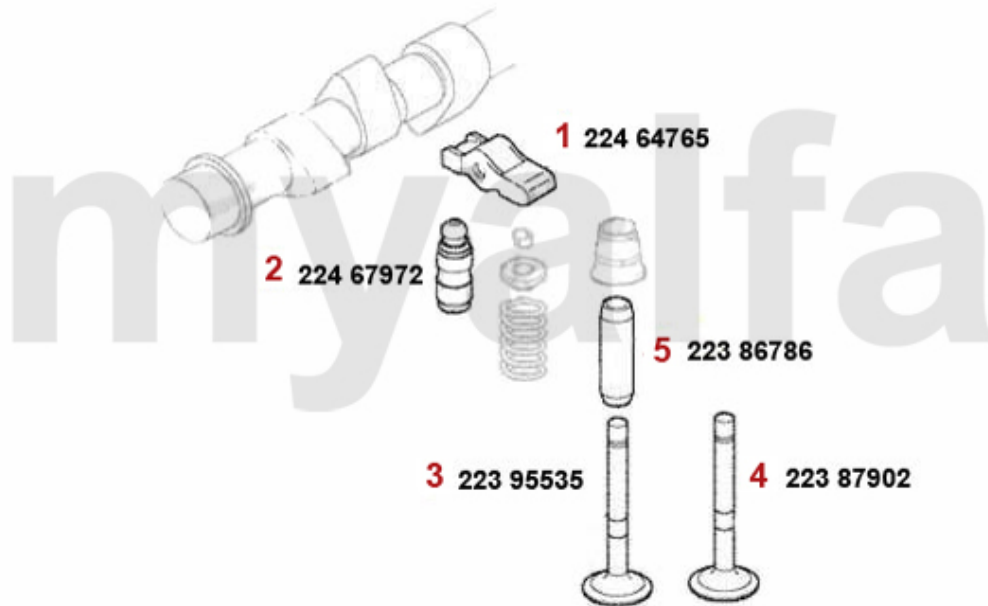

Ventiltrieb/Valvetrain 147 1.9 JTD 16V

1	22464765	OE. 55200333	ROCKER 1.9 JTD 16V	SEK291.51
2	22467972	Stössel 147,156,166,Nuovo GT JTD 16/20V		On request
3	22395535	OE. 55195535	Valve Intake JTD 16/20V	SEK221.58
4	22387902	OE. 46787902	Valve-Exhaust JTD 16/20V	SEK234.35
5	22386786	OE. 55186786	Valve Guide Intake/Exhaust JTD 16/20V	SEK156.23