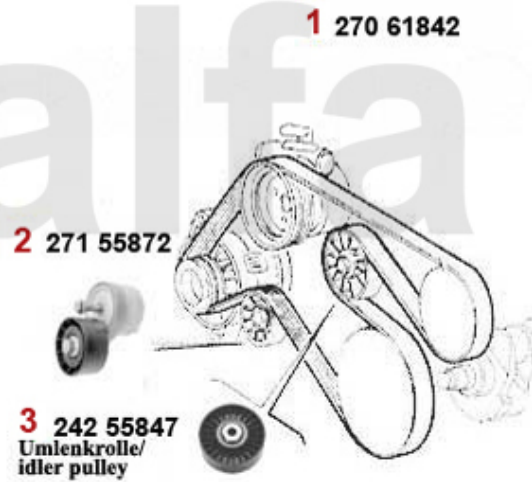

5. 271 55863

1	27061045	Keilrippenriemen 6PK1045 145/6 Bj. 97>,155,156,gtv&spider(916) 1.4/1.6 /1.8 TS 16V ohne K	SEK234.35
2	27061020	Keilrippenriemen 6PK1030 147 TS (ohne Klima) Mot.# 2835764>	SEK248.36
3	27061082	Keilrippemriemen 6PK1082 145/6 2.0 TS 16V,147 2.0 TS/JTS,156/166 2.0 T S,gtv/spider (916)	SEK293.87
4	27061062	OE. 60676136 POLY-V BELT	SEK262.38
5	27155863	OE. 60814110 TENSIONER	SEK577.20
6	24255849	Umlenkrolle Keilrippenriemen 145/6/7,155/6,gtv/spider (916) 1.4/1.6/1.8 TS (mit Klima)	SEK460.51
7	24255848	OE. 60602136 IDLE PULLEY	SEK578.31
8	27061855	Keilrippenriemen 6PK1855 145/6 1.4/ 1.8 TS 16V Bj. 97>,1.6 TS,1.6/1.8 T S 16V,gtv/spider 1	SEK335.78
9	27061842	Keilrippenriemen 6PK1842 145/6 1.8 TS mit Klima,155 1.6/1.8 TS mit Kli ma,Nuovo GT,Generat	SEK359.09
10	27061975	OE: 71753673 BELT	SEK329.95
11	27061960	OE. 60653030 V-BELT	SEK477.99

Keilriemen/V-Belts 147 3.2 V6 24V/GTA

1	27061995	OE. 60626658 V-BELT	SEK410.42
2	24255865	OE. 55190054 IDLE PULLEY	SEK687.92
3	24255867	OE. 55190052 IDLE PULLEY	SEK559.72
4	24255866	OE. 55190053 TENSIONER	SEK1,499.47

Keilriemen/V-Belt 147 1.9 JTD 8V

ohne/without/
Klimaanlage/AC:

mit/with
Klimaanlage/AC:

1	27061035	Keilrippenriemen 6PK1035 145/6,156, 147 1.9 JTD ohne Klima	SEK254.19
2	27155872	Spannarm Keilrippenriemen 145/6/7, 156 1.9 JTD (81/85KW mit/ohne Klima)	SEK493.26
3	24255847	Umlenkrolle f. Keilrippenriemen 145 /6,147,156 1.9 JTD mit Klima	SEK357.98
4	27061842	Keilrippenriemen 6PK1842 145/6 1.8 TS mit Klima,155 1.6/1.8 TS mit Klima,Nuovo GT,Generat	SEK359.09

Keilrippenriemen 147 JTD 16V

- | | | | |
|----------|-----------------|--|------------------|
| 1 | 27061842 | Keilrippenriemen 6PK1842 145/6 1.8 TS mit Klima,155 1.6/1.8 TS mit Klima,Nuovo GT,Generat | SEK359.09 |
| 2 | 27155872 | Spannarm Keilrippenriemen 145/6/7, 156 1.9 JTD (81/85KW mit/ohne Klima) | SEK493.26 |
| 3 | 24255847 | Umlenkrolle f. Keilrippenriemen 145 /6,147,156 1.9 JTD mit Klima | SEK357.98 |