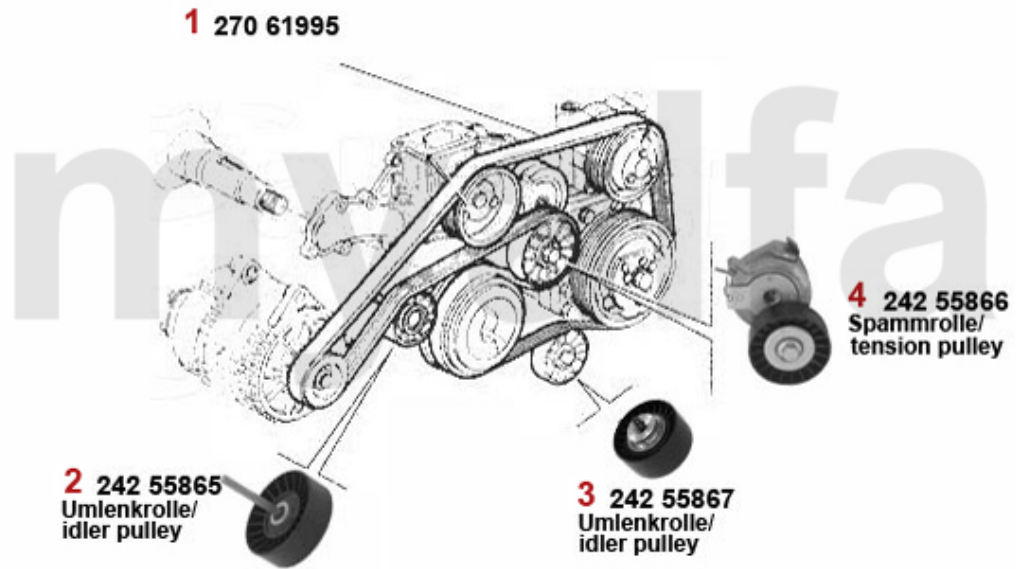

Keilriemen/V-Belts 147 3.2 V6 24V/GTA

1	27061995	OE. 60626658 V-BELT	SEK410.42
2	24255865	OE. 55190054 IDLE PULLEY	SEK687.92
3	24255867	OE. 55190052 IDLE PULLEY	SEK559.72
4	24255866	OE. 55190053 TENSIONER	SEK1,499.47