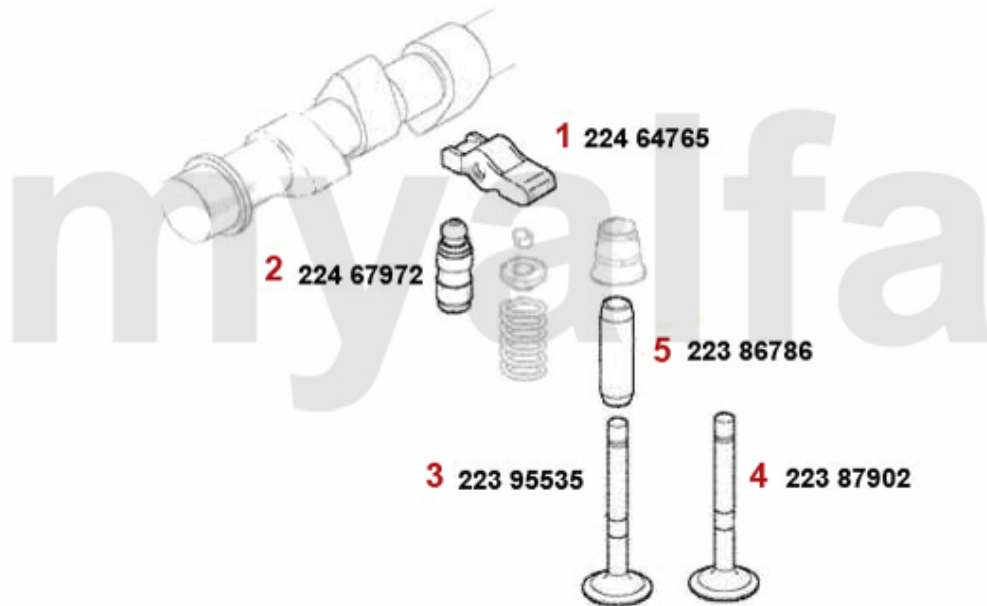

Ventiltrieb/Valvetrain 147 1.9 JTD 16V

1	22464765	OE. 55200333	ROCKER 1.9 JTD 16V	SEK291.51
2	22467972	Stößel 147,156,166,Nuovo GT JTD 16/20V		On request
3	22395535	OE. 55195535	Valve Intake JTD 16/20V	SEK221.58
4	22387902	OE. 46787902	Valve-Exhaust JTD 16/20V	SEK234.35
5	22386786	OE. 55186786	Valve Guide Intake/Exhaust JTD 16/20V	SEK156.23