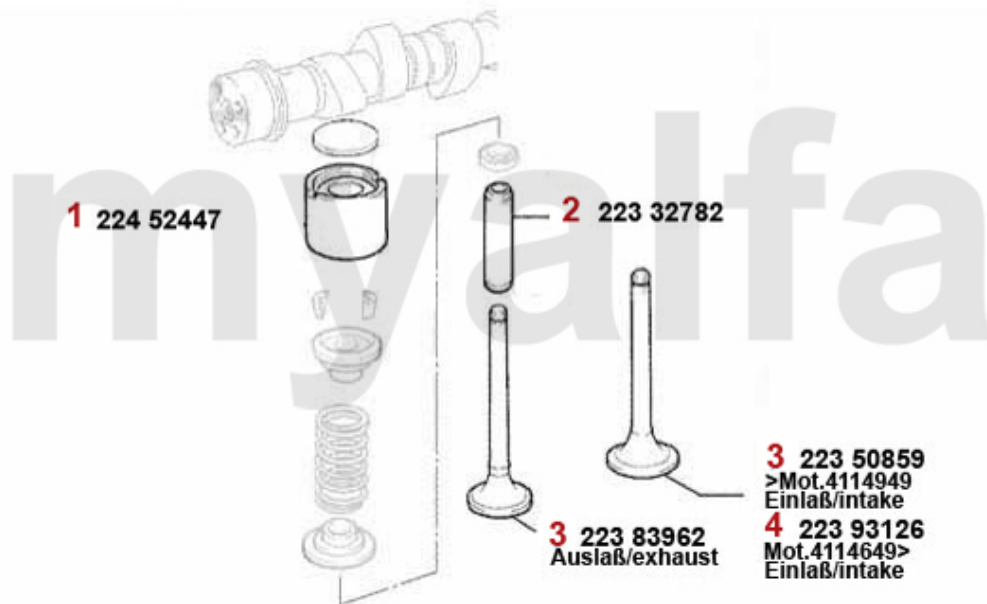

Ventiltrieb/Valvetrain 147 1.9 JTD 8V

1	22452447	Hydrostößel 145/6,155,156 166 TD/ JTD	On request
2	22333782	Ventilführung Einlass/Auslass +0.05 JTD 8/10V 145/6,147,156,166	SEK48.98
3	22350859	Ventil-Einlass 145/6,147,156 166 JTD 8/10V	SEK246.00
4	22393126	Ventil-Einlass 147,156,166 JTD8/10V Bj. 6.04>	SEK236.71
5	22383962	Ventil-Auslass 145/6,147,156 166 JTD 8/10V	SEK383.64