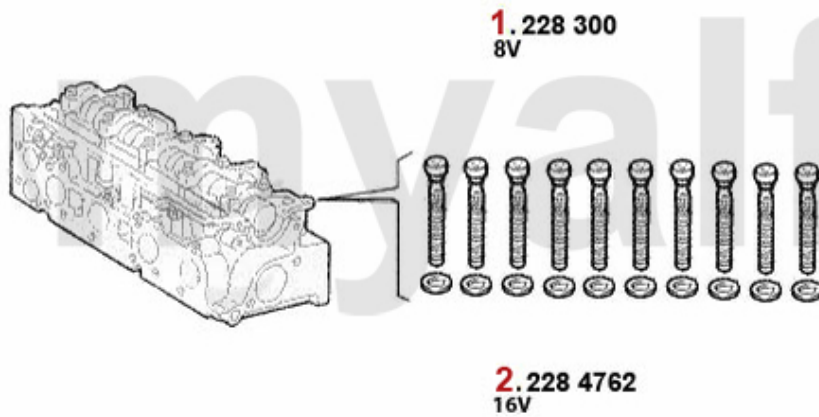

Kopfdichtung/Head Gasket 147 1.9 JTD

Achtung/Attention:

Beim Bestellen der Kopfdichtung bitte auf die entsprechende Markierung achten!
Before you order the headgasket, please note the marking!

1 233 23900
8V - 0,82 mm

4 233 52500
16V - 0,82 mm

2 233 23910
8V - 0,92 mm

5 233 52510
16V - 0,92 mm

3 233 23920
8V - 1,02 mm

6 233 52520
16V - 1,02 mm

1	23323900	Kopfdichtung 147,156 1.9 JTD 8V 81/ 85KW ACHTUNG: auf Markierung achten 0 Kerben	SEK467.59
2	23323910	OE. 55202010 HEAD GASKET	SEK699.58
3	23323920	Kopfdichtung 147,156 1.9 JTD 8V 81/ 85KW ACHTUNG: auf Markierung achten 2 Kerben	SEK526.97
4	23352500	HEAD GASKET 147,156,NUOVO GT 1.9 JTD 16V - GASKET VERSION WITH 0 NOTCHES	SEK804.47
5	23352510	OE.46771927 HEAD GASKET	SEK710.12
6	23352520	HEAD GASKET 147,156,NUOVO GT 1.9 JTD 16V	SEK748.56

Kopfschraubensatz/Head Screw Set 147 1.9 JTD

1	228300	Kopfschraubensatz 145/6,147 156 1.9 JTD 8V 74/85KW
2	2284762	OE. 86764762 HEAD SREW SET

SEK571.37
SEK600.51