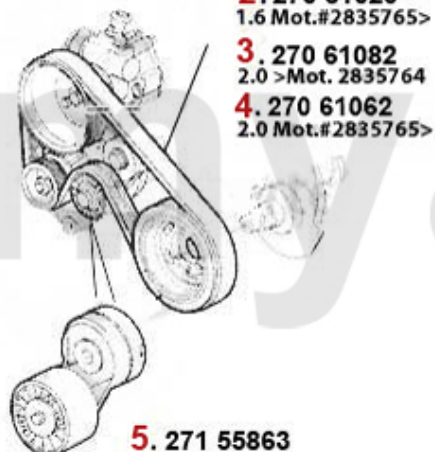

Car Cover 147

1. 911 109 0
rot/red

2. 911 275 0
blau/blue

1 9111090 CAR COVER ECOLINE SPIDER 105/115 AND GT BERTONE, RED

SEK687.92

Keilriemen/V-Belt 147

ohne/without
Klimaanlage/AC:

- 1. 270 61045**
1.6 >Mot.#2835764
- 2. 270 61020**
1.6 Mot.#2835765>
- 3. 270 61082**
2.0 >Mot. 2835764
- 4. 270 61062**
2.0 Mot.#2835765>