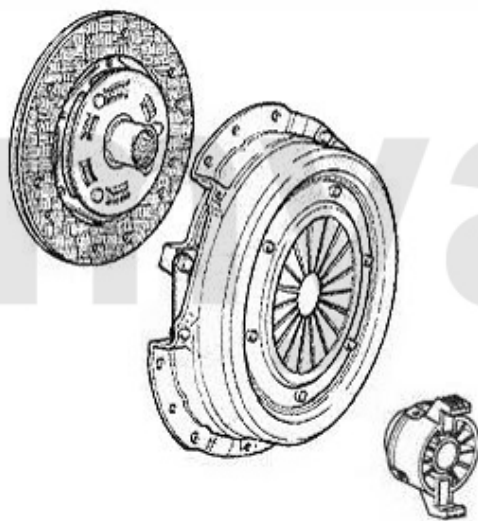

Kupplungs-Kit/Clutch Set 147 1.9 JTD 16V

1. 431 739501
Ø 235 mm

1 43139501 OE. 71735901 KIT CLUTCH 147, 156, Nuovo GT 1.9 JTD 16V, 166

SEK4,302.36

Ausrücker/Sleeve Bearing 147 1.9 JTD 16V

1. 436 11951

1 43611951 OE.46411951 GUIDE SLEEVE RELEASE BEARING