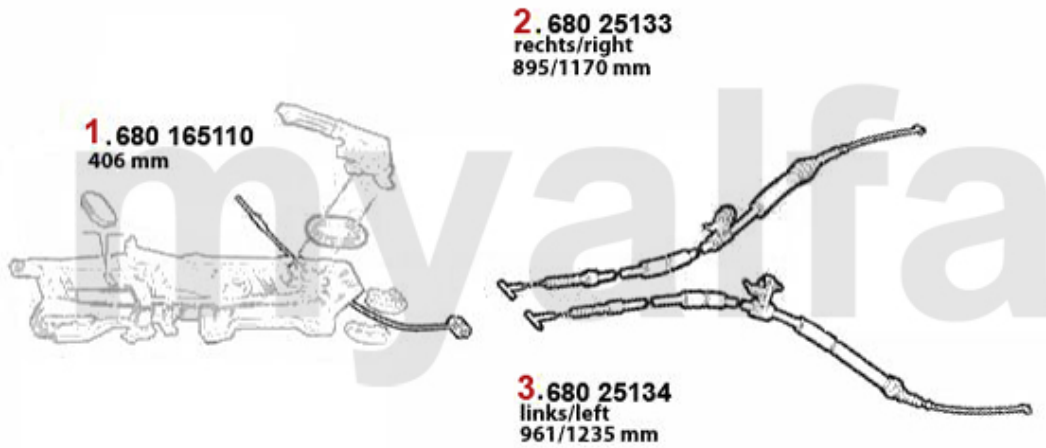

Handbremsseil/Brake Cable 147

1	68065110	FRONT HAND BRAKE CABLE 145/6,147, 155, spider/gtv (916) Nuovo GT	SEK222.69
2	68025133	Handbremsseil rechts 147	SEK285.55
3	68025134	Handbremsseil links 147	SEK373.10