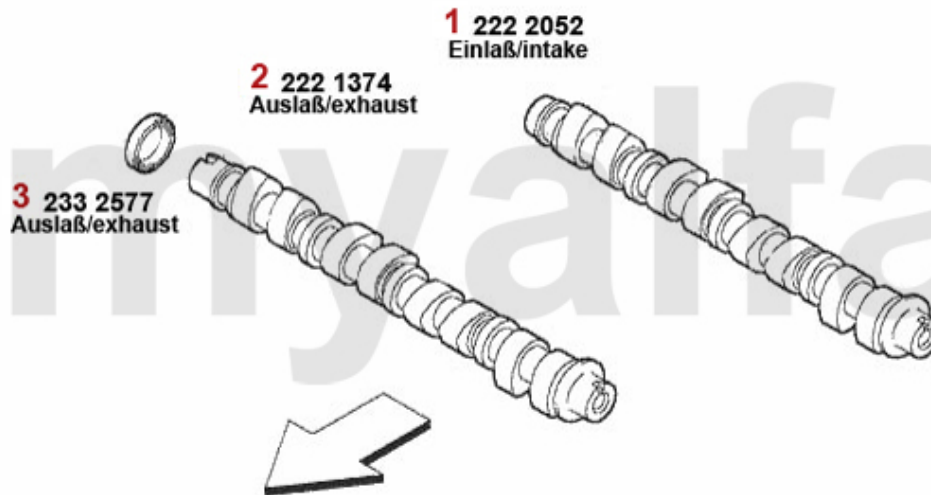

Nockenwelle/Camshaft 147 1.9 JTD 16V

1	2222052	Nockenwelle Einlass 147,156 Nuovo GT 1.9 JTD 16V	SEK2,428.68
2	2221374	CAMSHAFT OUTLET 147,156 NUOVO GT 1.9 JTD 16V	SEK4,652.15
3	2332577	Simmerring Nockenwelle 147, 156,166,Nuovo GT 1.9/2.4 JTD 16V/20V	SEK77.01