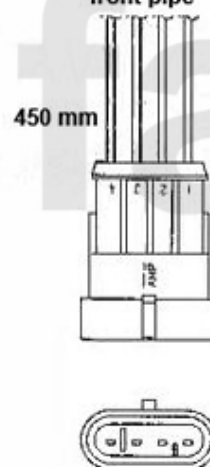

Lambda-Sonde/Lambda Probe 147 1.6/2.0 TS

1. 370 7212
1.6 76KW
Vorderrohr/
front pipe

2. 370 7337
1.6 88 KW
2.0 110 KW
Katalysator

3. 370 7338
1.6 88 KW
2.0 110 KW
Vorderrohr/
front pipe

1 3707212 OE. 46750243 LAMBDA PROBE