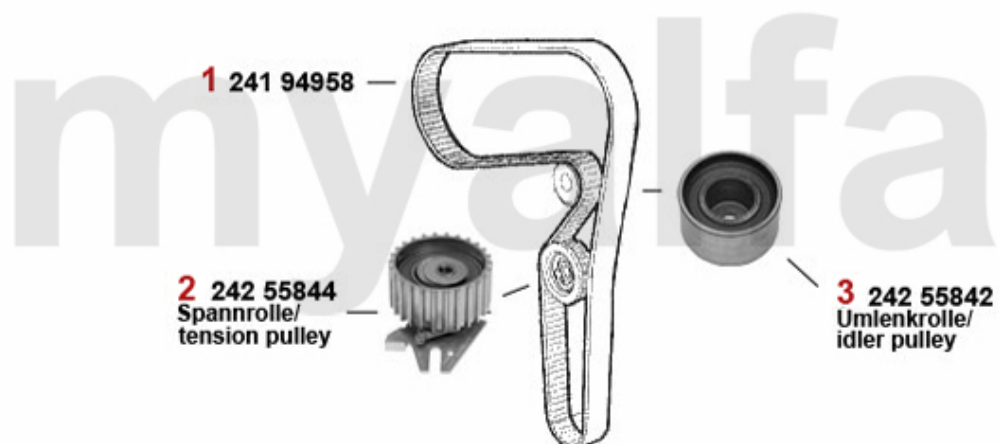

Zahnriemen/Timingbelt 147 1.9 JTD 16V

1 24194958 Zahnriemen 147,156,166,Nuovo GT JTD 16/20V

SEK682.10

2 24255844 OE.60813592 TENSIONER PULLEY TIMING BELT

On request

3 24255842 OE. 7763644 IDLER PULLEY

SEK378.93