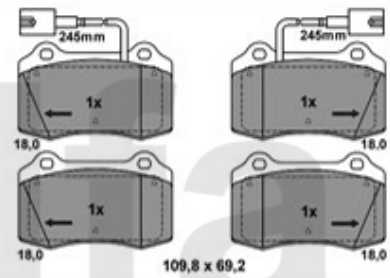

Brembeläge/Brakepads 147 vorne/front

1. 23140
1.6, 76 KW, >#3021489

2. 23289
1.6, 88KW/2.0/JTD

3. 62239
GTA >10.2003

4. 62692
GTA 11.2003>

1	23119305	SBB VA mit WE 147 1.6 16V TS 156 1.6/1.8/16V TS/1.9 JTD bj.	SEK746.20
		09.97-10.00 Bremssystem: Ate	
2	23219305	OE. 77362229/9948845 FRONT BRAKE PADS	SEK815.02
3	62239	OE. 77362239 BRAKE PAD-SET	SEK1,017.87
4	62692	OE. 77362692 BRAKE PAD-SET	SEK1,119.30