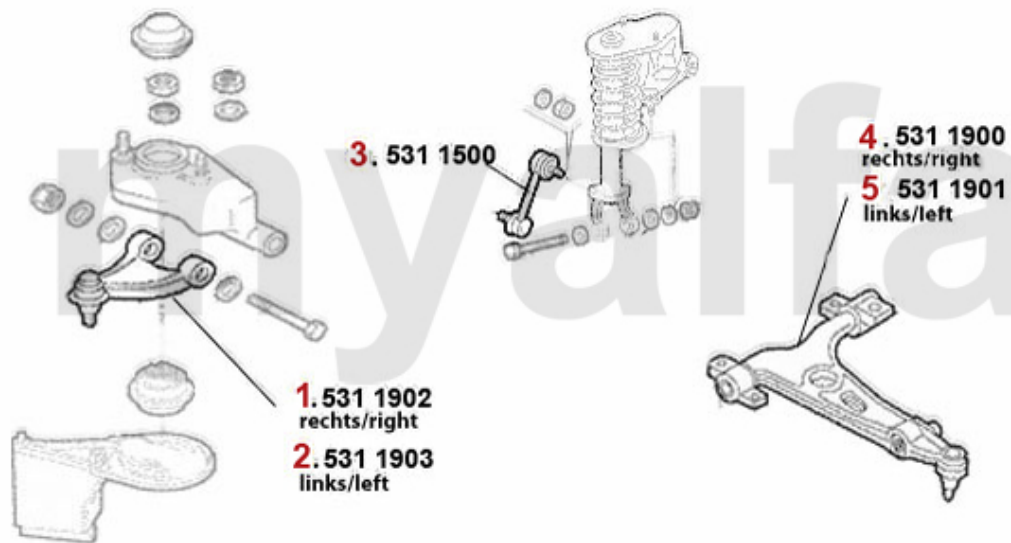

Aufhängung/Attachment 147 vorne/front

1	5311902	OE. 51776326 UPPER RIGHT SWINGING ARM 147, 156, Nuovo	SEK878.01
2	5311903	OE. 51776327 UPPER LEFT SWINGING ARM 147, 156, Nuovo	SEK878.01
3	5231500	OE. 46443389 FRONT STABILIZER 147, 156, Nuovo GT	On request
4	5311900	OE. 60686892 LOWER CONTROL ARM RIGHT SIDE	SEK1,457.43
5	5311901	LOWER CONTROL ARM LEFT SIDE STEEL FORGED	SEK1,457.43