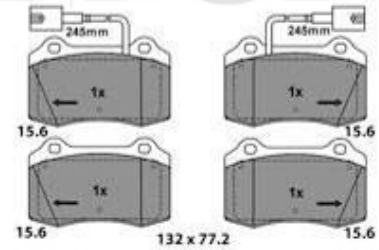

Brembeläge/Brakepads 147 vorne/front

1. 23140
1.6, 76 KW, >#3021489

2. 23289
1.6, 88KW/2.0/JTD

3. 62239
GTA >10.2003

4. 62692
GTA 11.2003>

1	23119305	SBB VA mit WE 147 1.6 16V TS 156 1.6/1.8/16V TS/1.9 JTD bj.	SEK746.20
		09.97-10.00 Bremssystem: Ate	
2	23219305	OE. 77362229/9948845 FRONT BRAKE PADS	SEK815.02
3	62239	OE. 77362239 BRAKE PAD-SET	SEK1,017.87
4	62692	OE. 77362692 BRAKE PAD-SET	SEK1,119.30