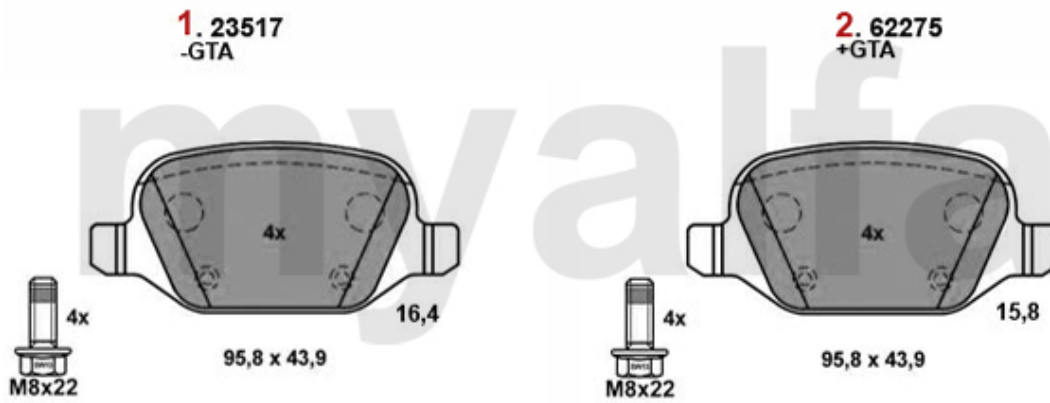

Brembeläge/Brakepads 147 hinten/rear

1. 1 23516504 OE. 9949334 BRAKE PAD SET
2. 2 62275 OE. 77362275 RAER BRAKE

SEK909.51

SEK1,037.71

Bremszangen/Calipers 147 vorne/front

1. 661 211041
links/left
1.6 TS, >#03021489

2. 611 211042
rechts/right
1.6 TS, >#03021489

3. 661 48466
links/left
1.6 TS, #03021490>
2.0 TS/1.9 JTD

4. 661 48471
rechts/right
1.6 TS, #03021490>
2.0 TS/1.9 JTD

5. 661 947849
links/left
GTA >10.2003

6. 661 947850
rechts/right
GTA >10.2003

7. 661 62676
links/left
GTA 11.2003>

8. 661 62677
rechts/right
GTA 11.2003>

1	66111041	OE. 9948124 BRAKE CALIPER FL 147 1.6 TS, 156 1.6/1.8 TS	SEK2,500.97
2	66111042	OE. 9948129 BRAKE CALIPER FR 147 1.6 TS, 156 1.6/1.8 TS	SEK2,500.97
3	66148466	OE. 9948466 BRAKE CALIPER FL 147, 156, Nuovo GT TS 16V, JTD	SEK2,087.08
4	66148471	OE. 9948469 BRAKE CALIPER FR 147, 156, Nuovo GT TS 16V, JTD	SEK2,087.08
5	66147849	Frontbrake Callipper 147,156, 916 3.2 V6	On request
6	66147850	Frontbrake Callipper 147,156, 916 3.2 V6	On request
7	66162676	OE. 77362676 F.BRK.CAL.W/O PAD 147, 156 2002>, Nuovo GT	SEK7,450.60
8	66162677	OE. 77362677 F.BRK.CAL.W/O PAD 147, 156 2002>, Nuovo GT	SEK7,450.60