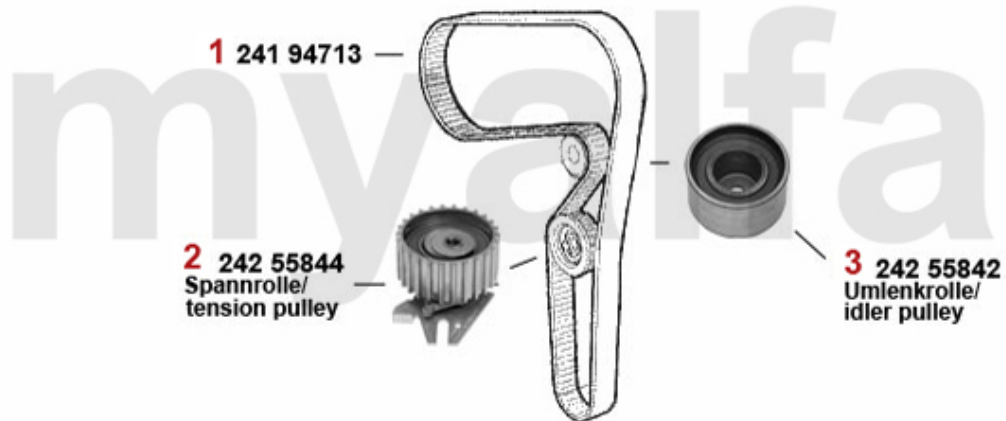

Zahnriemen/Timingbelt 147 1.9 JTD 8V

1	24194713	Zahnriemen 190SHPN240H 145/6,156,16 6 1.9/2.4 JTD Nockenwelle,Hochtemperatur-Ausführung	SEK509.49
2	24255844	OE.60813592 TENSIONER PULLEY TIMING BELT	On request
3	24255842	OE. 7763644 IDLER PULLEY	SEK378.93