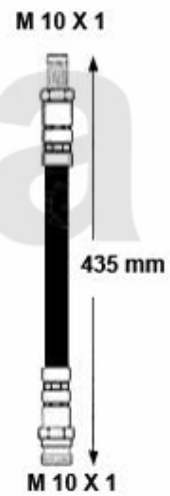

Bremsschlauch/Brake Hose 147

1. 676 511665
vorne/front
-GTA

2. 676 674858
vorne/front
+GTA

3. 676 511666
hinten/rear

1 67611665 *Bremsschlauch vorne 147/156*

On request

2 67674858 *OE. 60674858 BRAKE HOSE fr. 147/Nuovo GT 3.2 GTA*