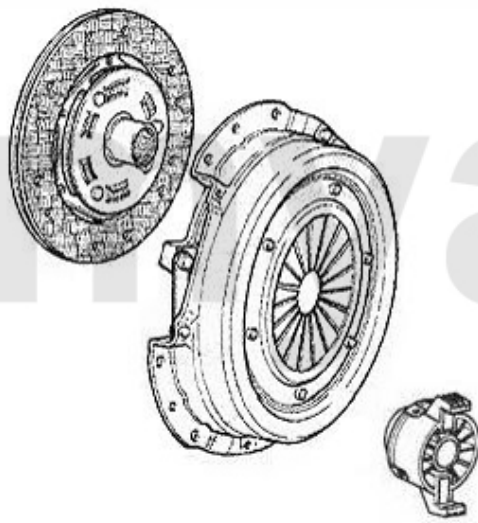

Kupplungs-Kit/Clutch Set 147 1.9 JTD 16V

1. 431 739501
Ø 235 mm

1 43139501 OE. 71735901 KIT CLUTCH 147, 156, Nuovo GT 1.9 JTD 16V, 166

On request

Ausrücker/Sleeve Bearing 147 1.9 JTD 16V

1. 436 11951

1 43611951 OE.46411951 GUIDE SLEEVE RELEASE BEARING