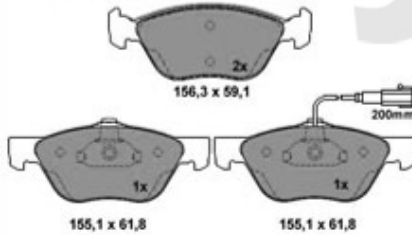

Brembeläge/Brakepads 147 vorne/front

1. 23140
1.6, 76 KW, >#3021489

2. 23289
1.6, 88KW/2.0/JTD

3. 62239
GTA >10.2003

4. 62692
GTA 11.2003>

1	23119305	SBB VA mit WE 147 1.6 16V TS 156 1.6/1.8/16V TS/1.9 JTD bj.	SEK746.20
		09.97-10.00 Bremssystem: Ate	
2	23219305	OE. 77362229/9948845 FRONT BRAKE PADS	SEK815.02
3	62239	OE. 77362239 BRAKE PAD-SET	SEK1,017.87
4	62692	OE. 77362692 BRAKE PAD-SET	SEK1,119.30