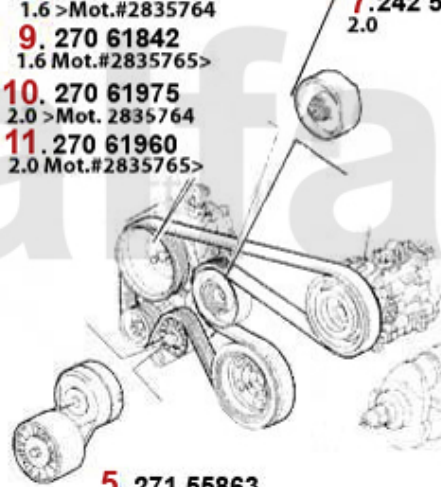

- **6. 242 55849**
  1.6
- **7. 242 55848**
  2.0
- **8. 270 61855**
  1.6 >Mot.#2835764
- **9. 270 61842**
  1.6 Mot.#2835765>
- **10. 270 61975**
  2.0 >Mot. 2835764
- **11. 270 61960**
  2.0 Mot.#2835765>

5. 271 55863

1	27061045	Keilrippenriemen 6PK1045 145/6 Bj. 97>,155,156,gtv&spider(916) 1.4/1.6 /1.8 TS 16V ohne K	SEK234.35
2	27061020	Keilrippenriemen 6PK1030 147 TS (ohne Klima) Mot.# 2835764>	SEK248.36
3	27061082	Keilrippemriemen 6PK1082 145/6 2.0 TS 16V,147 2.0 TS/JTS,156/166 2.0 T S,gtv/spider (916)	SEK293.87
4	27061062	OE. 60676136 POLY-V BELT	SEK262.38
5	27155863	OE. 60814110 TENSIONER	SEK577.20
6	24255849	Umlenkrolle Keilrippenriemen 145/6/7,155/6,gtv/spider (916) 1.4/1.6/1.8 TS (mit Klima)	SEK460.51
7	24255848	OE. 60602136 IDLE PULLEY	SEK578.31
8	27061855	Keilrippenriemen 6PK1855 145/6 1.4/ 1.8 TS 16V Bj. 97>,1.6 TS,1.6/1.8 T S 16V,gtv/spider 1	SEK335.78
9	27061842	Keilrippenriemen 6PK1842 145/6 1.8 TS mit Klima,155 1.6/1.8 TS mit Kli ma,Nuovo GT,Generat	SEK359.09
10	27061975	OE: 71753673 BELT	SEK329.95
11	27061960	OE. 60653030 V-BELT	SEK477.99