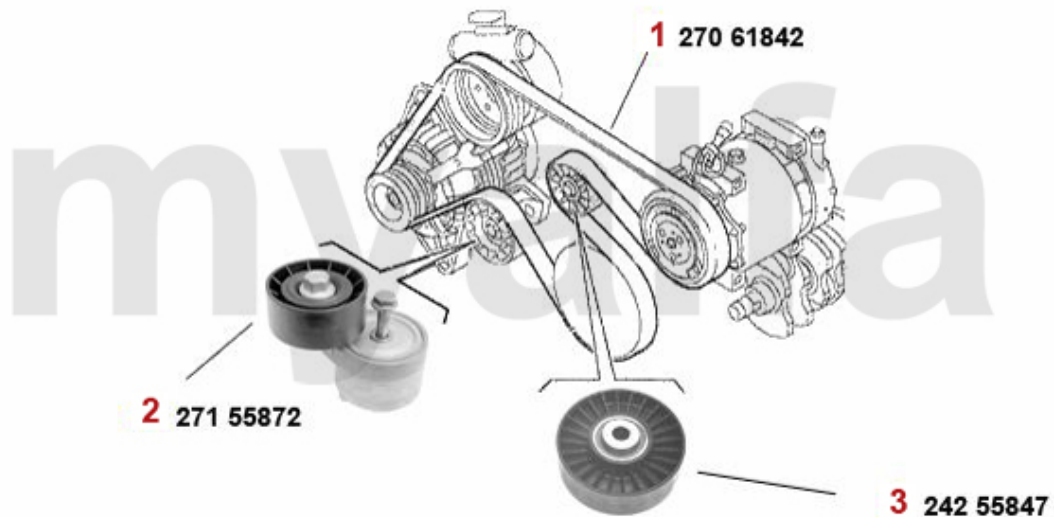

Keilrippenriemen 147 JTD 16V

1	27061842	Keilrippenriemen 6PK1842 145/6 1.8 TS mit Klima,155 1.6/1.8 TS mit Klima,Nuovo GT,Generat	SEK359.09
2	27155872	Spannarm Keilrippenriemen 145/6/7, 156 1.9 JTD (81/85KW mit/ohne Klima)	SEK493.26
3	24255847	Umlenkrolle f. Keilrippenriemen 145 /6,147,156 1.9 JTD mit Klima	SEK357.98