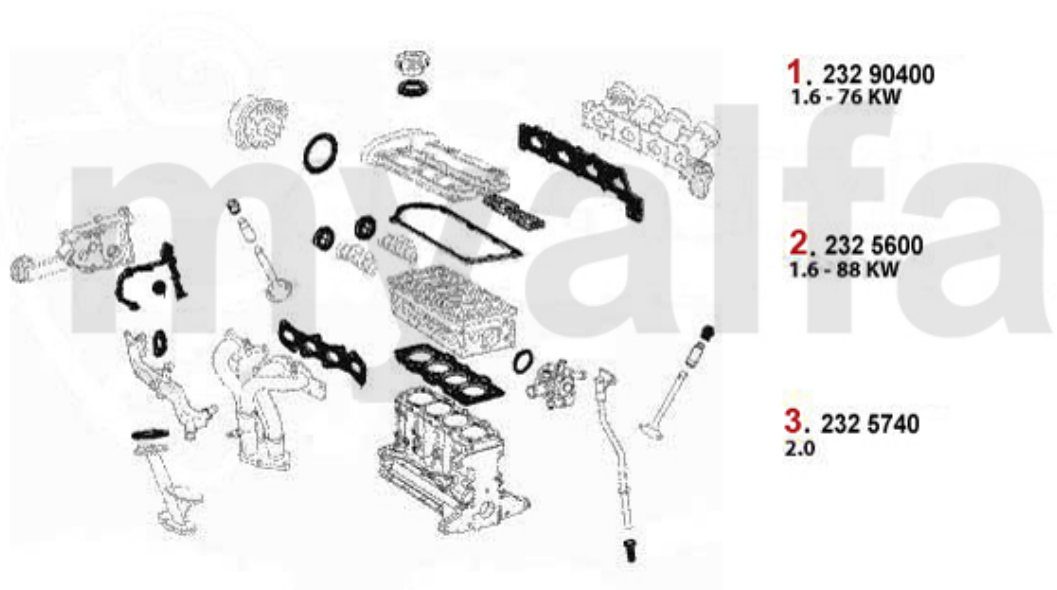

Kopfdichtsatz/Head Set 147 TS

---

1. 232 90400
1.6 - 76 KW

2. 232 5600
1.6 - 88 KW

3. 232 5740
2.0

1	23290400	OE. 71717683 HEAD SET 1.6 TS ECO	SEK2,156.45
2	2325600	OE. 71717685 HEAD SET	SEK2,087.08
3	2325740	OE. 71717685 HEAD SET 147,156,Nuovo GT 1.8/2.0 TS CF3	SEK2,740.04