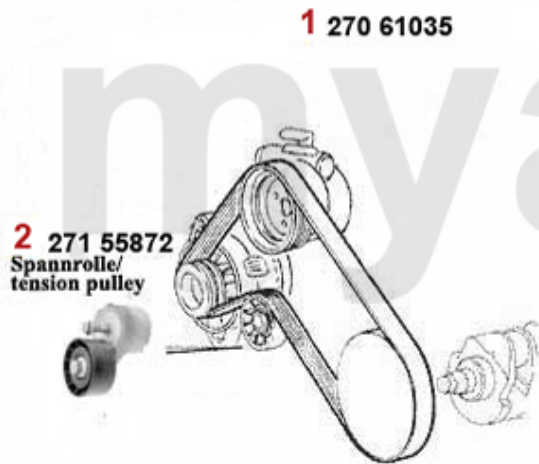

Keilriemen/V-Belt 147 1.9 JTD 8V

ohne/without/
Klimaanlage/AC:

mit/with
Klimaanlage/AC: