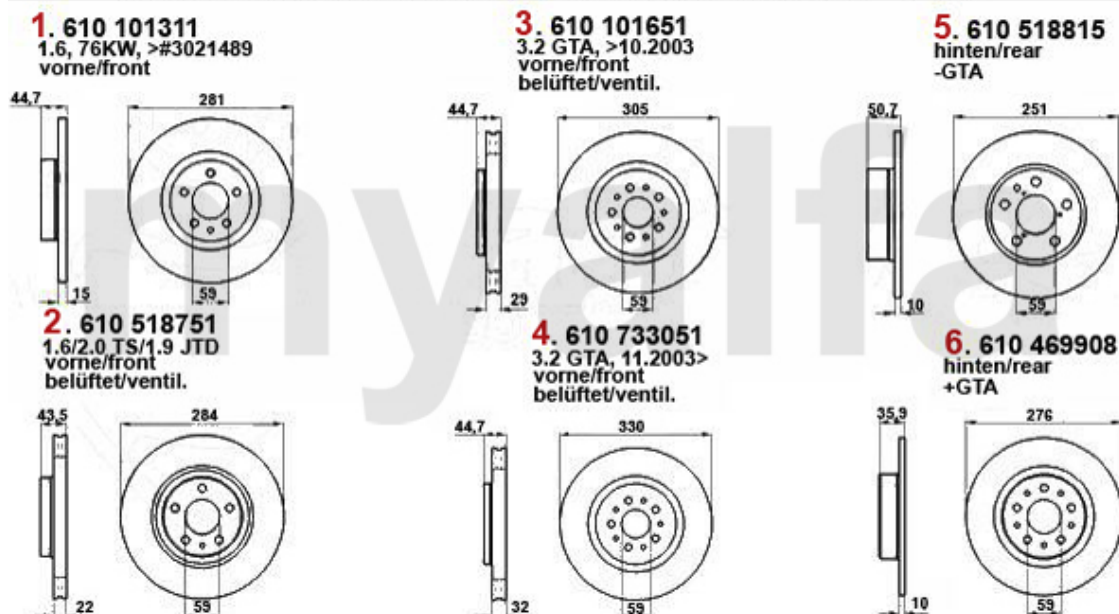

Bremsscheiben/Brakedisks 147

1	61001311	Bremsscheibe VA 147 1.6 16V TS 156 1.6/1.8/16V TS/1.9 JTD	On request
2	61018751	OE. 71739568 FRONT BRAKE DISK 147, 156, 164, gtv/spider (916)	SEK874.40
3	61001651	OE. 60652186 / 60670801 FRONT BRAKE DISC 147/156 GTA, gtv/spider 3.0/3.2 V6 24V	SEK1,017.87
4	61033051	OE.51733051 FRONT BRAKE DISC GTA 147 2003>,156 2002>	SEK1,853.84
5	61018815	OE. 71738911 REAR BRAKE DISK 147, 156, 164	SEK825.56
6	61069908	OE. 46469908 RAER BRAKE DISC	SEK804.47