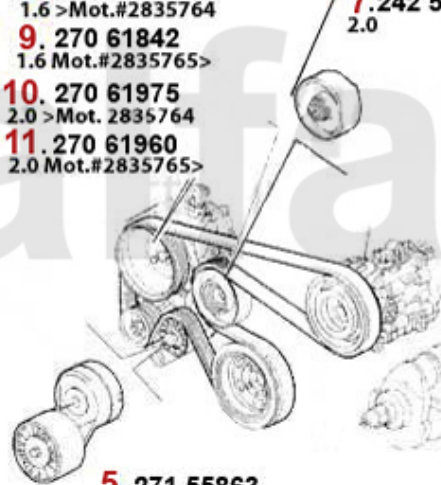

- **8. 270 61855**
  1.6 >Mot.#2835764
- **9. 270 61842**
  1.6 Mot.#2835765>
- **10. 270 61975**
  2.0 >Mot. 2835764
- **11. 270 61960**
  2.0 Mot.#2835765>

- **6. 242 55849**
  1.6
- **7. 242 55848**
  2.0

5. 271 55863

1	27061045	Keilrippenriemen 6PK1045 145/6 Bj. 97>,155,156,gtv&spider(916) 1.4/1.6 /1.8 TS 16V ohne K	SEK234.35
2	27061020	Keilrippenriemen 6PK1030 147 TS (ohne Klima) Mot.# 2835764>	SEK248.36
3	27061082	Keilrippemriemen 6PK1082 145/6 2.0 TS 16V,147 2.0 TS/JTS,156/166 2.0 T S,gtv/spider (916)	SEK293.87
4	27061062	OE. 60676136 POLY-V BELT	SEK262.38
5	27155863	OE. 60814110 TENSIONER	SEK577.20
6	24255849	Umlenkrolle Keilrippenriemen 145/6/7,155/6,gtv/spider (916) 1.4/1.6/1.8 TS (mit Klima)	SEK460.51
7	24255848	OE. 60602136 IDLE PULLEY	SEK578.31
8	27061855	Keilrippenriemen 6PK1855 145/6 1.4/ 1.8 TS 16V Bj. 97>,1.6 TS,1.6/1.8 T S 16V,gtv/spider 1	SEK335.78
9	27061842	Keilrippenriemen 6PK1842 145/6 1.8 TS mit Klima,155 1.6/1.8 TS mit Kli ma,Nuovo GT,Generat	SEK359.09
10	27061975	OE: 71753673 BELT	SEK329.95
11	27061960	OE. 60653030 V-BELT	SEK477.99