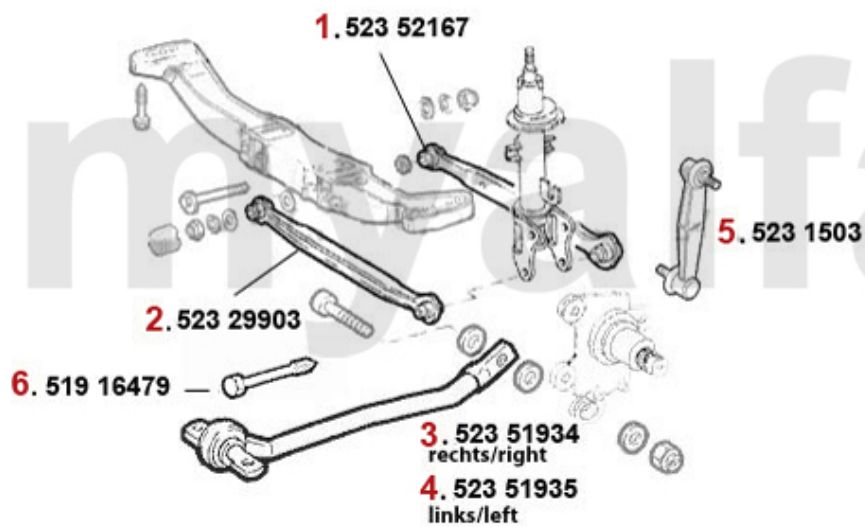

Aufhängung/Attachment 147 hinten/rear

1	52352167	OE. 51749713 ROD	SEK628.40
2	52329903	OE. 60629903 ROD	SEK635.48
3	52351934	OE. 60651934 Rod	SEK961.95
4	52351935	OE. 60651935 Rod	SEK961.95
5	5231503	OE. 60699021/60613575 REAR STABILIZER 147, 156, Nuovo GT	SEK412.78
6	51916479	OE.60616479 REAR STRUT BOLT 147, 156, GT	On request