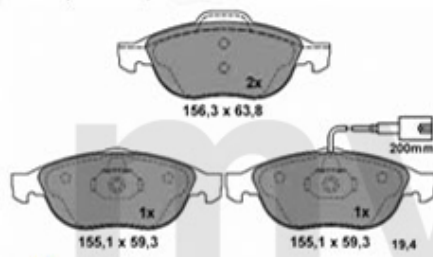

Brembeläge/Brakepads 147 vorne/front

1. 23140
1.6, 76 KW, >#3021489

2. 23289
1.6, 88KW/2.0/JTD