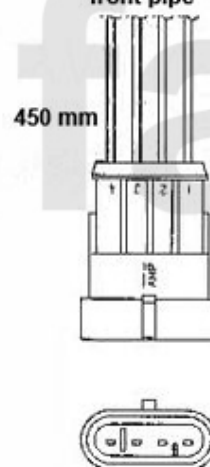

3. 370 7338
1.6 88 KW
2.0 110 KW
Vorderrohr/
front pipe