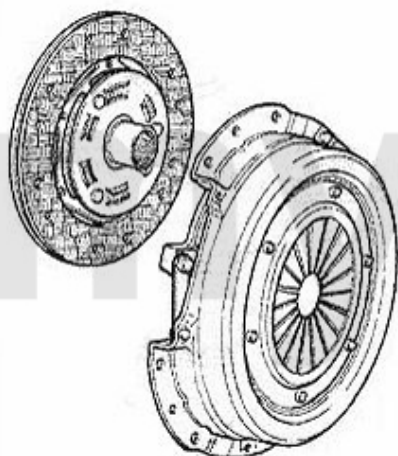

Kupplungs-Kit/Clutch Set 147 1.6/2.0 TS

1. 431 853201
Ø 215 mm
1.6 TS 76/88 KW

2. 431 951301
Ø 230 mm
2.0 TS
- Selespeed

3. 431 739645
Ø 215 mm
2.0 TS
+ Selespeed
(mit Ausrücklager
with thrustbearing)

1	43153201	CLUTCH KIT 147,156 1.6/1.8 16V TS FROM 09.97 ON, NUOVO GT 1,8 TS	SEK2,471.83
2	43151301	OE. 55190114 CLUTCH KIT 147, 156/SW 2.0 TS	SEK3,369.68
3	43139645	OE. 71739645 KIT CLUTCH 147, 156 2.0 TS/JTS SELESPEED	SEK3,206.37