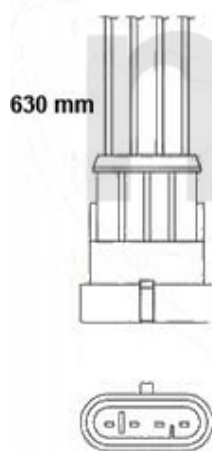

Lambda-Sonde/Lambda Probe 147 1.6/2.0 TS

1. 370 7212
1.6 76KW
Vorderrohr/
front pipe