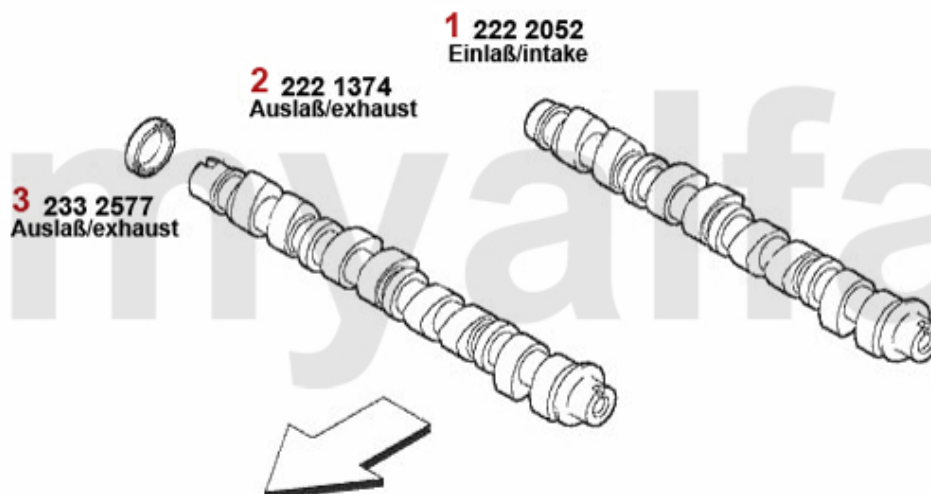

Nockenwelle/Camshaft 147 1.9 JTD 16V

1	2222052	Nockenwelle Einlass 147,156 Nuovo GT 1.9 JTD 16V	SEK2,428.68
2	2221374	CAMSHAFT OUTLET 147,156 NUOVO GT 1.9 JTD 16V	SEK4,652.15
3	2332577	Simmerring Nockenwelle 147, 156,166,Nuovo GT 1.9/2.4 JTD 16V/20V	SEK77.01