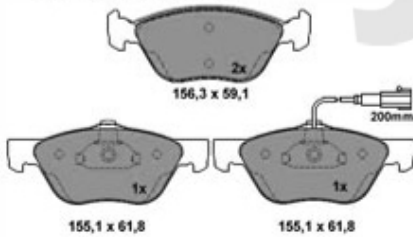

Brembeläge/Brakepads 147 vorne/front

1. 23140
1.6, 76 KW, >#3021489

2. 23289
1.6, 88KW/2.0/JTD

3. 62239
GTA >10.2003

4. 62692
GTA 11.2003>

1	23119305	SBB VA mit WE 147 1.6 16V TS 156 1.6/1.8/16V TS/1.9 JTD bj.	SEK746.20
		09.97-10.00 Bremssystem: Ate	
2	23219305	OE. 77362229/9948845 FRONT BRAKE PADS	SEK815.02
3	62239	OE. 77362239 BRAKE PAD-SET	SEK1,017.87
4	62692	OE. 77362692 BRAKE PAD-SET	SEK1,119.30