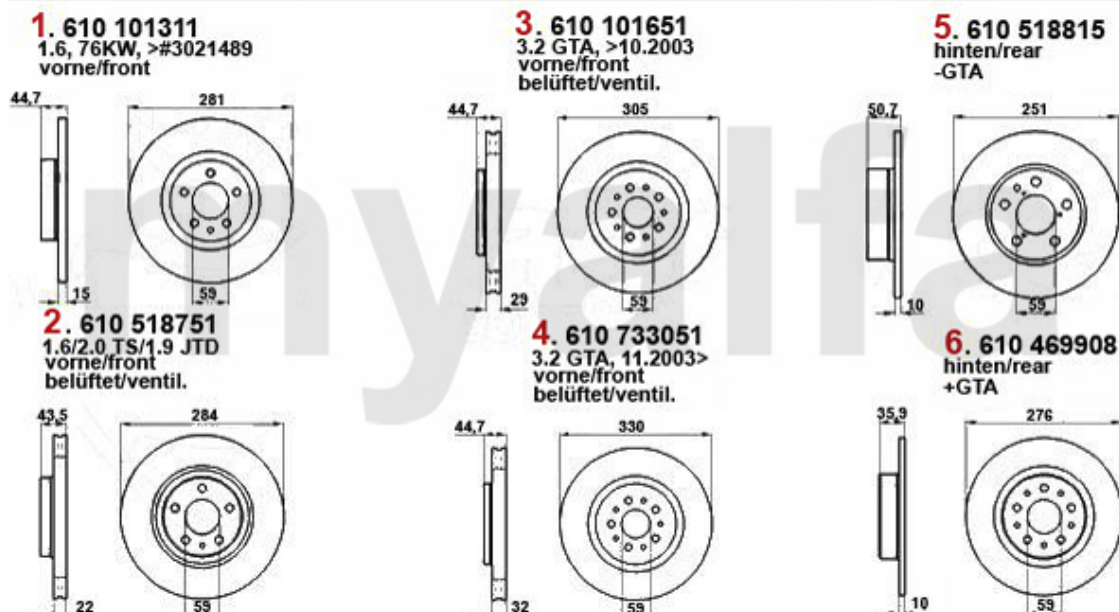

Bremsscheiben/Brakedisks 147

1	61001311	Bremsscheibe VA 147 1.6 16V TS 156 1.6/1.8/16V TS/1.9 JTD	On request
2	61018751	OE. 71739568 FRONT BRAKE DISK 147, 156, 164, gtv/spider (916)	SEK874.40
3	61001651	OE. 60652186 / 60670801 FRONT BRAKE DISC 147/156 GTA, gtv/spider 3.0/3.2 V6 24V	SEK1,017.87
4	61033051	OE.51733051 FRONT BRAKE DISK GTA 147 2003>,156 2002>	SEK1,853.84
5	61018815	OE. 71738911 REAR BRAKE DISK 147, 156, 164	SEK825.56
6	61069908	OE. 46469908 RAER BRAKE DISC	SEK804.47