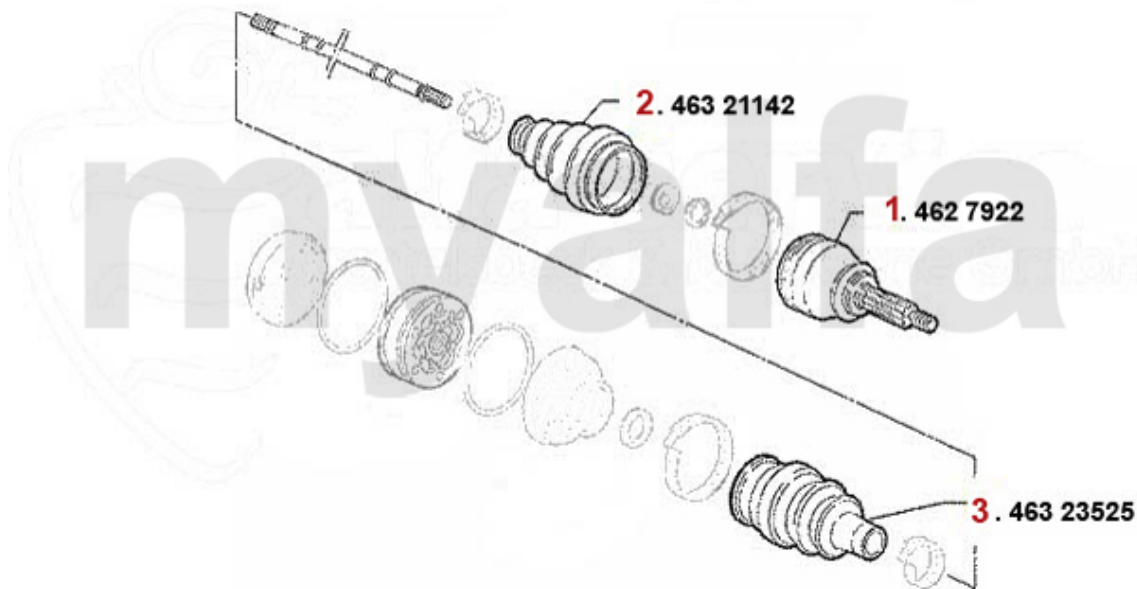

Antriebswelle/Driveshaft 147 3.2 V6 24V/GTA

1	4627922	OE. 46307922 CONST.VELLOCITY JOI 147,156, Nuovo GT 3.2 V6	On request
2	46321142	OE. 46307733 BOOT SET 147,156,gtv/spider (916),Nuovo GT 3.2 V6 24V/GTA	SEK383.64
3	46323525	OE. 9945301 BOOT	SEK320.65