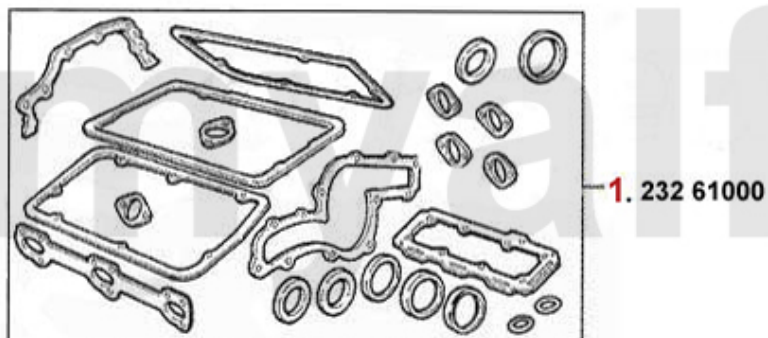

Kopfdichtsatz/Head Set 147 GTA

**1 23261000 HEAD GASKET SET 147,156,166,GTV/Spider (916), NUOVO GT V6 24V/
GTA**

SEK3,381.34