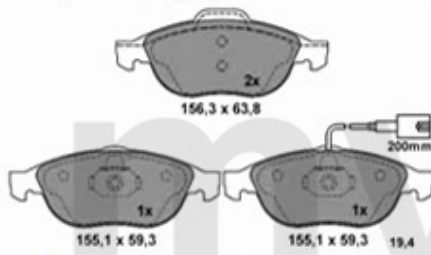

Brembeläge/Brakepads 147 vorne/front

1. 23140
1.6, 76 KW, >#3021489

2. 23289
1.6, 88KW/2.0/JTD