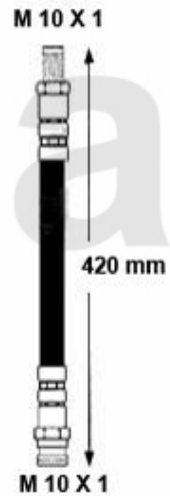

Bremsschlauch/Brake Hose 147

1. 676 511665
vorne/front
-GTA

2. 676 674858
vorne/front
+GTA

3. 676 511666
hinten/rear

1 67611665 *Bremsschlauch vorne 147/156*

On request

2 67674858 *OE. 60674858 BRAKE HOSE fr. 147/Nuovo GT 3.2 GTA*