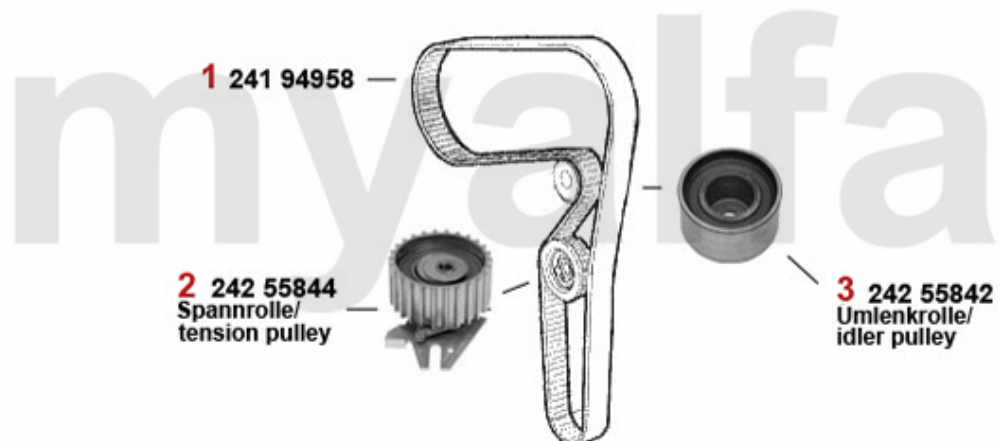

Zahnriemen/Timingbelt 147 1.9 JTD 16V

1	24194958	Zahnriemen 147,156,166,Nuovo GT JTD 16/20V	SEK682.10
2	24255844	OE.60813592 TENSIONER PULLEY TIMING BELT	On request
3	24255842	OE. 7763644 IDLER PULLEY	SEK378.93