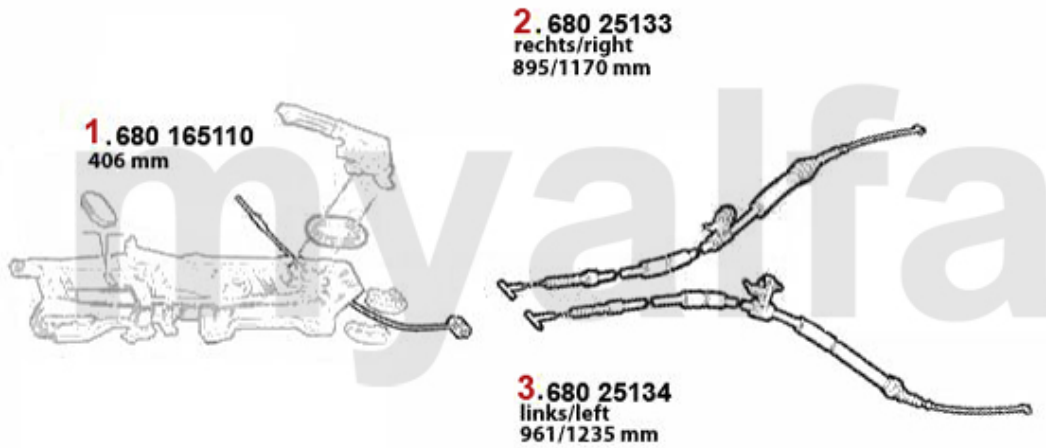

Handbremsseil/Brake Cable 147

1	68065110	FRONT HAND BRAKE CABLE 145/6,147, 155, spider/gtv (916) Nuovo GT	SEK250.72
2	68025133	Handbremsseil rechts 147	SEK285.55
3	68025134	Handbremsseil links 147	SEK373.10