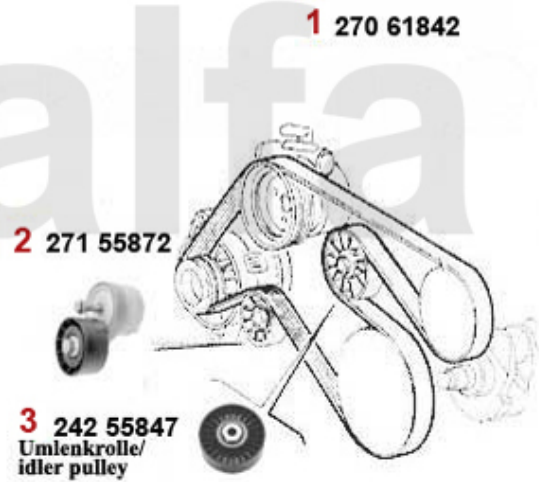

5. 271 55863

1	27061045	Keilrippenriemen 6PK1045 145/6 Bj. 97>,155,156,gtv&spider(916) 1.4/1.6 /1.8 TS 16V ohne K	SEK234.35
2	27061020	Keilrippenriemen 6PK1030 147 TS (ohne Klima) Mot.# 2835764>	SEK248.36
3	27061082	Keilrippemriemen 6PK1082 145/6 2.0 TS 16V,147 2.0 TS/JTS,156/166 2.0 T S,gtv/spider (916)	SEK293.87
4	27061062	OE. 60676136 POLY-V BELT	SEK262.38
5	27155863	OE. 60814110 TENSIONER	SEK577.20
6	24255849	Umlenkrolle Keilrippenriemen 145/6/7,155/6,gtv/spider (916) 1.4/1.6/1.8 TS (mit Klima)	SEK460.51
7	24255848	OE. 60602136 IDLE PULLEY	SEK578.31
8	27061855	Keilrippenriemen 6PK1855 145/6 1.4/ 1.8 TS 16V Bj. 97>,1.6 TS,1.6/1.8 T S 16V,gtv/spider 1	SEK335.78
9	27061842	Keilrippenriemen 6PK1842 145/6 1.8 TS mit Klima,155 1.6/1.8 TS mit Kli ma,Nuovo GT,Generat	SEK359.09
10	27061975	OE: 71753673 BELT	SEK329.95
11	27061960	OE. 60653030 V-BELT	SEK477.99

Keilriemen/V-Belts 147 3.2 V6 24V/GTA

1	27061995	OE. 60626658 V-BELT	SEK410.42
2	24255865	OE. 55190054 IDLE PULLEY	SEK687.92
3	24255867	OE. 55190052 IDLE PULLEY	SEK559.72
4	24255866	OE. 55190053 TENSIONER	SEK1,499.47

Keilriemen/V-Belt 147 1.9 JTD 8V

ohne/without/
Klimaanlage/AC:

mit/with
Klimaanlage/AC:

1	27061035	Keilrippenriemen 6PK1035 145/6,156, 147 1.9 JTD ohne Klima	SEK254.19
2	27155872	Spannarm Keilrippenriemen 145/6/7, 156 1.9 JTD (81/85KW mit/ohne Klima)	SEK493.26
3	24255847	Umlenkrolle f. Keilrippenriemen 145 /6,147,156 1.9 JTD mit Klima	SEK357.98
4	27061842	Keilrippenriemen 6PK1842 145/6 1.8 TS mit Klima,155 1.6/1.8 TS mit Klima,Nuovo GT,Generat	SEK359.09

Keilrippenriemen 147 JTD 16V

- | | | | |
|----------|-----------------|--|------------------|
| 1 | 27061842 | Keilrippenriemen 6PK1842 145/6 1.8 TS mit Klima,155 1.6/1.8 TS mit Klima,Nuovo GT,Generat | SEK359.09 |
| 2 | 27155872 | Spannarm Keilrippenriemen 145/6/7, 156 1.9 JTD (81/85KW mit/ohne Klima) | SEK493.26 |
| 3 | 24255847 | Umlenkrolle f. Keilrippenriemen 145 /6,147,156 1.9 JTD mit Klima | SEK357.98 |