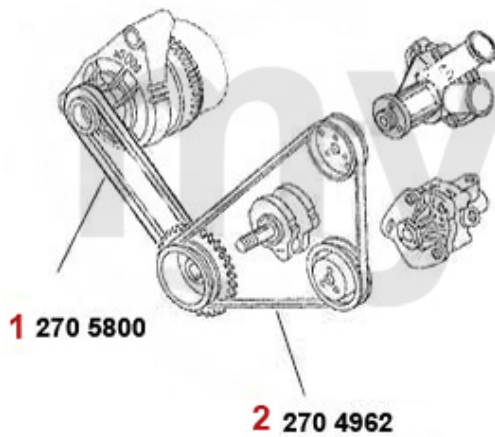

# Keilriemen/V-Belt 155 TS 8V

ohne/without AC:

mit/with AC:

<b>1</b>	<b>2705800</b>	<b>Keilrippenriemen 5PK800 155 1.7/1.8 /2.0 TS 8V,164 Super 2.0 TS Genera tor</b>	<b>SEK197.03</b>
<b>2</b>	<b>2704962</b>	<b>Keilrippenriemen 4PK962 155 1.7/1.8 /2.0 TS, 164 Super 2.0 TS Bj. 92&gt; Servopumpe</b>	<b>SEK262.38</b>
<b>3</b>	<b>27051285</b>	<b>Keilrippenriemen 5PK1285 155 1.7/1. 8/2.0 TS,164/Super 2.0 TS Bj. 92&gt; Generator/Klimakompr</b>	<b>SEK257.66</b>
<b>4</b>	<b>24255860</b>	<b>Umlenkrolle Keilrippenriemen 145/6 155.164</b>	<b>SEK277.50</b>