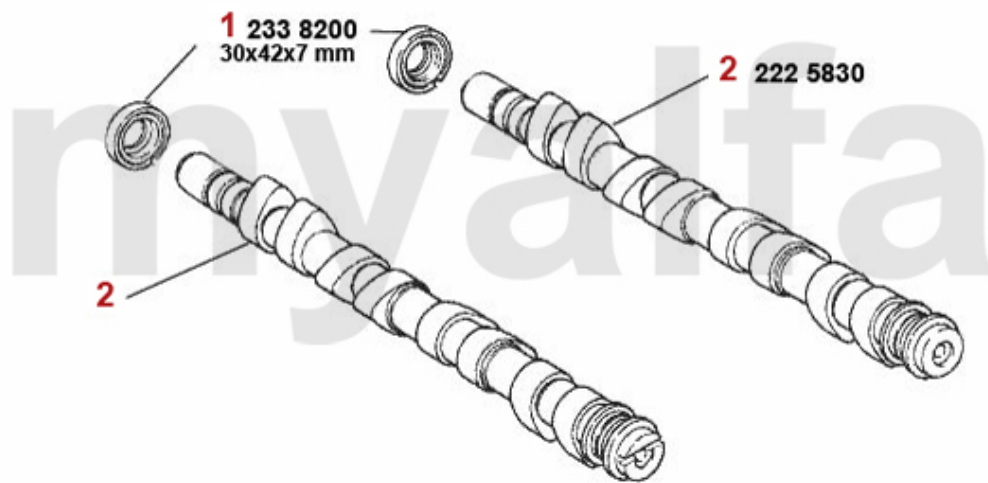

Nockenwelle 155 Turbo Q4

1	2338200	OE. 71753052 SEALING GASKET
2	2225830	OE. 60805830 CAMSHAFT

SEK204.10
On request