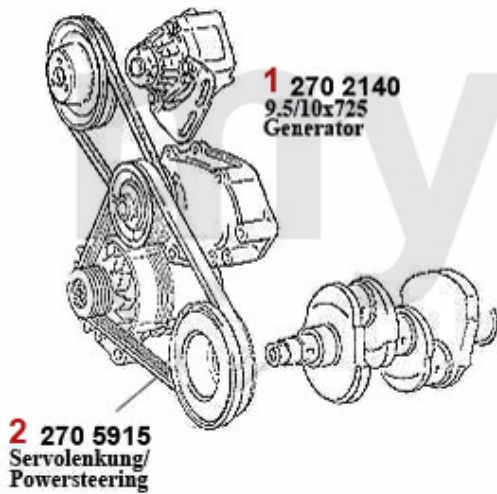

# Keil-/Keilrippenriemen 155 Turbo Q4

ohne/without  
Klimaanlage/AC:

mit/with  
Klimaanlage/AC:

<b>1</b>	<b>27051050</b>	<b>OE. 60807358 V-Belt</b>	<b>SEK279.30</b>
<b>2</b>	<b>27013875</b>	<b>Keilriemen 12.5x875 155 Turbo Servo Pumpe</b>	<b>SEK204.10</b>
<b>3</b>	<b>27013750</b>	<b>OE. 60505196 V-BELT</b>	<b>SEK170.25</b>
<b>4</b>	<b>27013850</b>	<b>OE. 60805194 V-BELT</b>	<b>SEK204.10</b>

# Keilriemen/V-Belt 155 2.5 V6

ohne/without  
Klimaanlage/AC.

mit/with  
Klimaanlage/AC:

1	27051013	OE. 60585396 V-BELT 155 2.5 V6 10.1992-12.1997, GTV/SPIDER (916) 2.0 V6 TURBO / 3.0 V6	SEK208.68
2	2704884	OE. 60543218 4PK884 155 2.5 V6 FOR POWER STEERING PUMP	SEK346.88
3	24205742	OE. 60570850 PULLEY	SEK1,504.05
4	2704673	V-BELT 4PK673 155 2.5V6 GTV/SPIDER(916) V6 5.98> POWER STEERING PUMP	SEK181.90
5	2706975	Keilrippenriemen 6PK975 155 2.5 V6 gtv/spider (916) V6,Klimakompressor	SEK309.00

# Keilriemen/V-Belt 155 1.9 TD

ohne/without  
Klimaanlage/AC:

mit/with  
Klimaanlage/AC:

<b>1</b>	<b>2702140</b>	<b>V-BELT 9.5x725 DYNAMO GENERATOR</b>	<b>SEK134.03</b>
<b>2</b>	<b>2705915</b>	<b>Keilrippenriemen 5PK915 145/6 1.9 T D,155 1.9 TD ab Motor # 1723043 Gen erator/Wasserpumpe</b>	<b>SEK181.90</b>
<b>3</b>	<b>2705975</b>	<b>Keilrippenriemen 5PK975 145/6,155 1.9 TD bis Motor # 1723043 Generator /Wasserpumpe/Klim</b>	<b>SEK191.20</b>
<b>4</b>	<b>2705990</b>	<b>Keilrippenriemen 5PK990 145/6,155 1.9 TD ab Motor # 1723043 Generator/ Wasserpumpe/Klimak</b>	<b>SEK195.92</b>
<b>5</b>	<b>2705938</b>	<b>Keilrippenriemen 5PK938 145/6 155 1.9 TD Klimakompressor</b>	<b>SEK178.43</b>
<b>6</b>	<b>24255860</b>	<b>Umlenkrolle Keilrippenriemen 145/6 155.164</b>	<b>SEK277.50</b>