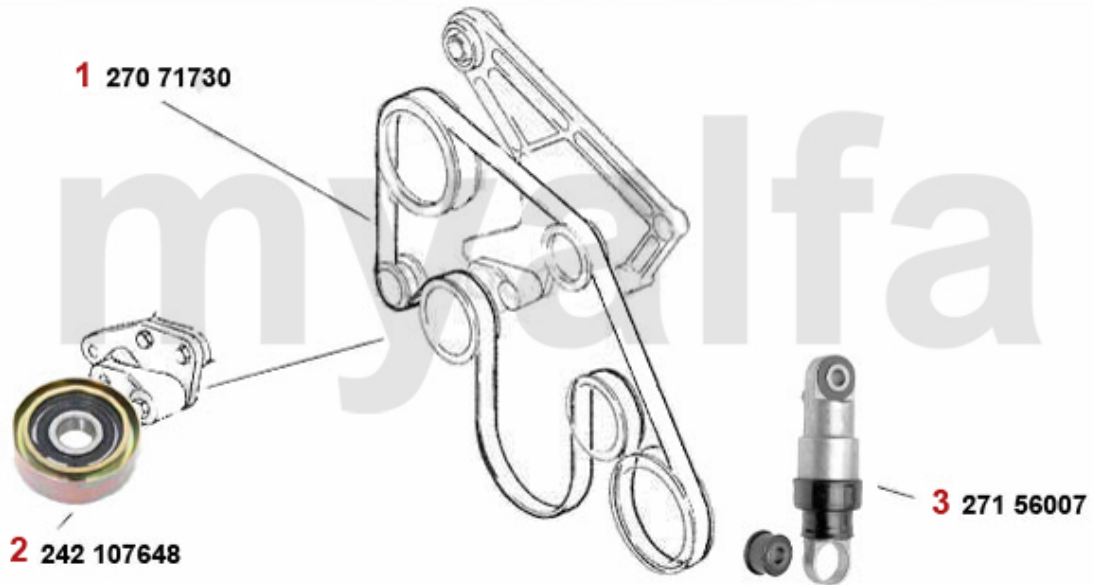

Keilriemen/V-Belt 155 2.5 TD

1 27071730 OE. 60604835 V-BELT

SEK578.31

2 24207648 OE. 60595630 IDLE PULLEY

SEK1,190.48

3 27156007 Riemenspanner/Schwingungsdämpfer 155/164 Super 2.5 TD

SEK2,786.66