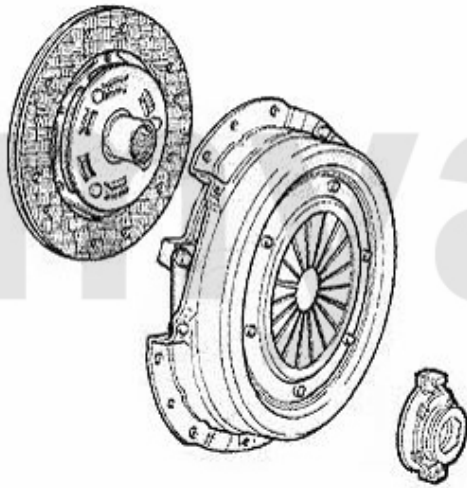

# Kupplungs-Kit/Clutch Set 155 TS 16V Bj. 96>

**1. 431 576001**  
Ø 215 mm  
1.6/1.8 TS 16V

**2. 431 789001**  
Ø 230 mm  
2.0 TS 16V

- |          |                 |   |                    |
|----------|-----------------|---|--------------------|
| <b>1</b> | <b>43176001</b> | <b>Kupplungs-Kit 145/6 1.4/1.6/1.8 TS, gtv/spider (916)/155 1.6/1.8 TS 16V ,2.0 TS 8V Bj. 92-</b> | <b>SEK2,413.56</b> |
| <b>2</b> | <b>43189001</b> | <b>OE. 71734766 CLUTCH KIT 2.0 TS 16V 230 mm</b>  | <b>SEK3,136.44</b> |