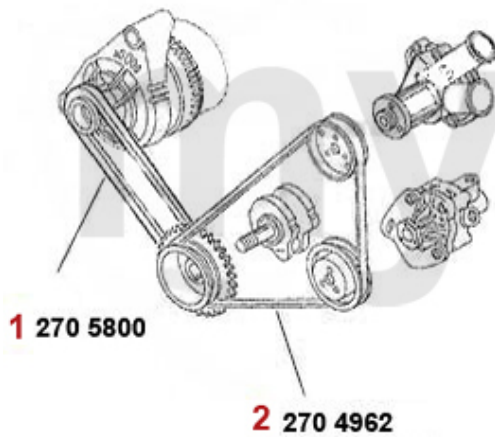

2. 911 274 0
blau/blue

1 9111080 CAR COVER ECOLINE GIULIA, RED

SEK687.92

Keilriemen/V-Belt 155 TS 8V

ohne/without AC:

mit/with AC:

1	2705800	Keilrippenriemen 5PK800 155 1.7/1.8 /2.0 TS 8V,164 Super 2.0 TS Genera tor	SEK197.03
2	2704962	Keilrippenriemen 4PK962 155 1.7/1.8 /2.0 TS, 164 Super 2.0 TS Bj. 92> Servopumpe	SEK262.38
3	27051285	Keilrippenriemen 5PK1285 155 1.7/1. 8/2.0 TS,164/Super 2.0 TS Bj. 92> Generator/Klimakompr	SEK257.66
4	24255860	Umlenkrolle Keilrippenriemen 145/6 155.164	SEK277.50

Keilriemen/V-Belt 155 TS 16V

ohne/without AC:

1 270 61045

1.6/1.8 TS 16V

2 270 71083

2.0 TS 16V

3 271 55863

mit/with AC: