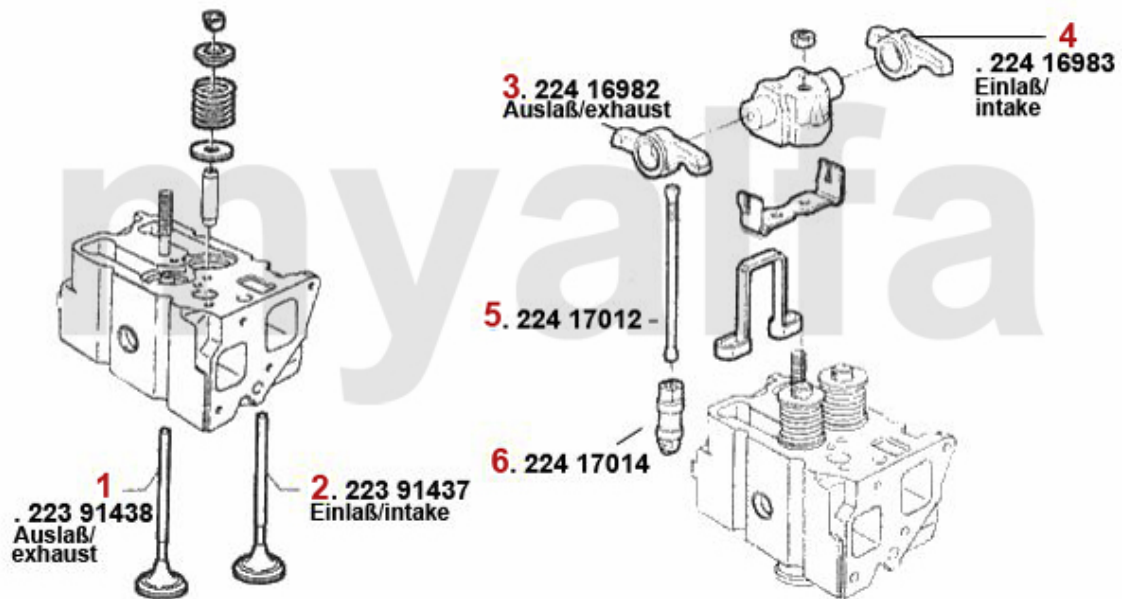

1 22215282 Nockenwelle 155,164 Super 2.5 TD ((CEE F2)

SEK3,936.34

Ventiltrieb 155 2.5 TD

1	22391438	OE. 60540864 VALVE EXHAUST 1.8/2.5 TD	SEK951.41
2	22391437	OE. 60507189 VALVE INTAKE 1.8/2.5 TD	SEK441.92
3	22416982	OE. 60616982 Rocker	SEK538.63
4	22416983	OE. 60616983 INTAKE ROCKER 2.5 TD	SEK538.63
5	22417012	OE. 60617012 PUSH ROD 2.5 TD	SEK155.12
6	22417014	OE. 60617014 TAPPET 2.5 TD	SEK373.10