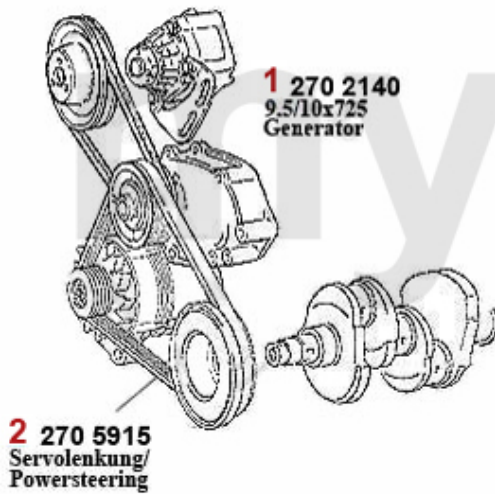

Keilriemen/V-Belt 155 1.9 TD

ohne/without
Klimaanlage/AC: