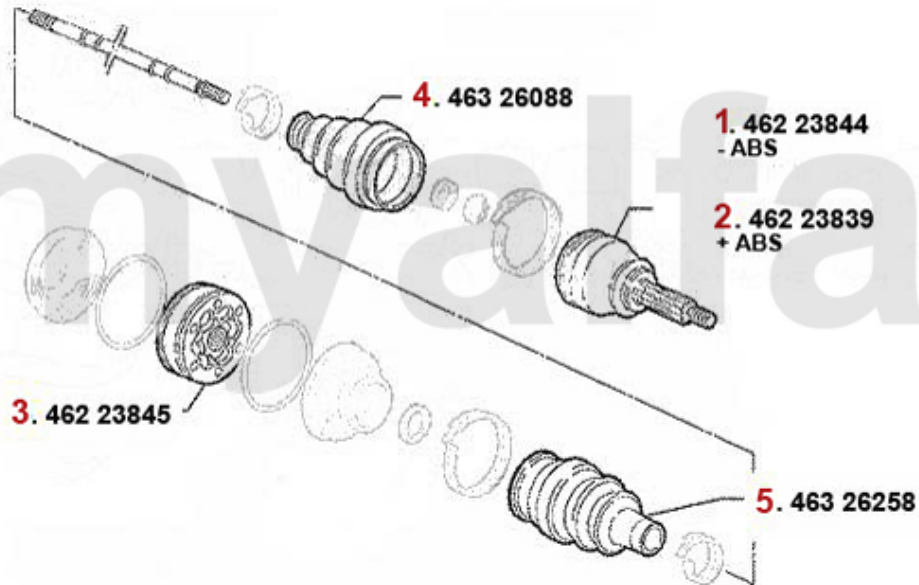

Antriebswelle/Driveshaft 155 2.5 TD

1	46223844	OUTER JOINT SET 155 2.5 TD	SEK2,203.63
2	46223839	Gelenksatz außen 155,gtv/spider (916) diverse mit ABS	SEK1,974.00
3	46223845	OE. 46307210 INNER DRIVE SHAFT	On request
4	46326088	OE. 60556609 OUTER BOOT SET	SEK348.68
5	46326258	OE. 7548098 BOOT SET	SEK360.33