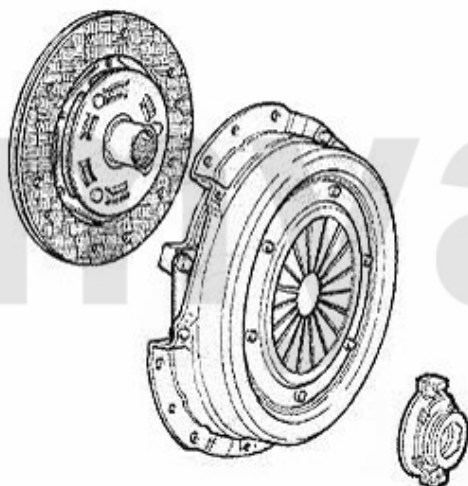

Kupplungs-Kit/Clutch Set 155 TS 16V Bj. 96>

1. 431 576001
Ø 215 mm
1.6/1.8 TS 16V

2. 431 789001
Ø 230 mm
2.0 TS 16V

1 43176001 Kupplungs-Kit 145/6 1.4/1.6/1.8 TS, gtv/spider (916)/155 1.6/1.8 TS 16V
,2.0 TS 8V Bj. 92-

SEK2,413.56

2 43189001 OE. 71734766 CLUTCH KIT 2.0 TS 16V 230 mm

SEK3,136.44