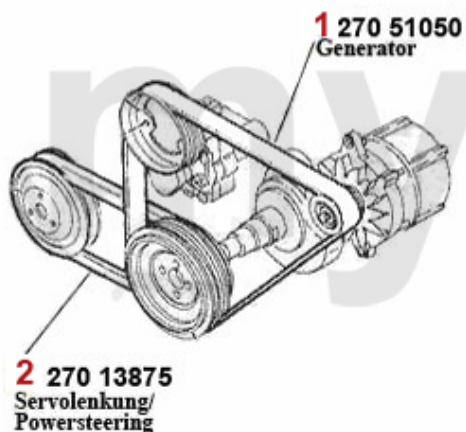

# Keilriemen/V-Belt 155 TS 8V

ohne/without AC:

mit/with AC:

<b>1</b>	<b>2705800</b>	<b>Keilrippenriemen 5PK800 155 1.7/1.8 /2.0 TS 8V,164 Super 2.0 TS Genera tor</b>	<b>SEK197.03</b>
<b>2</b>	<b>2704962</b>	<b>Keilrippenriemen 4PK962 155 1.7/1.8 /2.0 TS, 164 Super 2.0 TS Bj. 92&gt; Servopumpe</b>	<b>SEK262.38</b>
<b>3</b>	<b>27051285</b>	<b>Keilrippenriemen 5PK1285 155 1.7/1. 8/2.0 TS,164/Super 2.0 TS Bj. 92&gt; Generator/Klimakompr</b>	<b>SEK257.66</b>
<b>4</b>	<b>24255860</b>	<b>Umlenkrolle Keilrippenriemen 145/6 155.164</b>	<b>SEK277.50</b>

# Keilriemen/V-Belt 155 TS 16V

ohne/without AC:

- 1** 270 61045  
1.6/1.8 TS 16V  
**2** 270 71083  
2.0 TS 16V

- 3** 271 55863

mit/with AC:

- 4** 270 61842  
1.6/1.8 TS 16V  
**5** 270 71952  
2.0 TS 16V  
**6** 242 55849  
1.6/1.8 TS 16V  
**7** 242 55848  
2.0 TS 16V

- 3** 271 55863

<b>1</b>	27061045	Keilrippenriemen 6PK1045 145/6 Bj. 97>,155,156,gtv&spider(916) 1.4/1.6 /1.8 TS 16V ohne K	<b>SEK234.35</b>
<b>2</b>	27071083	Keilrippenriemen 7PK1083 145/6,155 156,166,gtv/spider (916) bis Motor # 1385143, Servopump	<b>SEK426.80</b>
<b>3</b>	27155863	OE. 60814110 TENSIONER	<b>SEK577.20</b>
<b>4</b>	27061842	Keilrippenriemen 6PK1842 145/6 1.8 TS mit Klima,155 1.6/1.8 TS mit Kli ma,Nuovo GT,Generat	<b>SEK359.09</b>
<b>5</b>	27071952	OE. 60617859/60652358 V-BELT	<b>SEK626.18</b>
<b>6</b>	24255849	Umlenkrolle Keilrippenriemen 145/6/7,155/6,gtv/spider (916) 1.4/1.6/1.8 TS (mit Klima)	<b>SEK460.51</b>
<b>7</b>	24255848	OE. 60602136 IDLE PULLEY	<b>SEK578.31</b>

# Keil-/Keilrippenriemen 155 Turbo Q4

ohne/without  
Klimaanlage/AC:

mit/with  
Klimaanlage/AC:

<b>1</b>	<b>27051050</b>	<b>OE. 60807358 V-Belt</b>	<b>SEK279.30</b>
<b>2</b>	<b>27013875</b>	<b>Keilriemen 12.5x875 155 Turbo Servo Pumpe</b>	<b>SEK204.10</b>
<b>3</b>	<b>27013750</b>	<b>OE. 60505196 V-BELT</b>	<b>SEK170.25</b>
<b>4</b>	<b>27013850</b>	<b>OE. 60805194 V-BELT</b>	<b>SEK204.10</b>