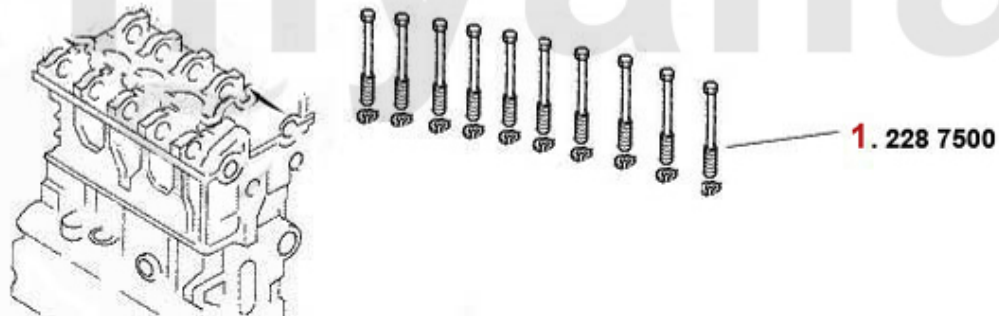

Kopfdichtsatz/Head Set 155 Q4

1 23295500 *Kopfdichtsatz 155 2.0 16V Turbo Bj. 92-97*

SEK1,543.73

Motordichtsatz/Full Set 155 Q4

1. 231 8300

1 2318300 OE. 6077725 FULL SET

SEK2,436.87

Kopfschraubensatz/Head Screw Set 155 Q4