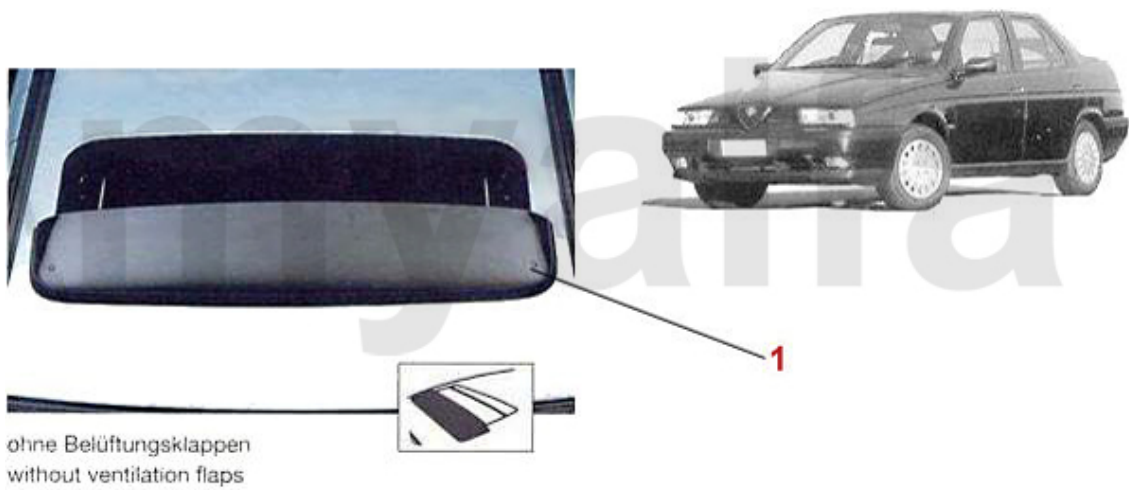

Dachwindabweiser/Top Draftdeflector 155

1 191117 Dachwindabweiser 145/6,155

SEK544.46