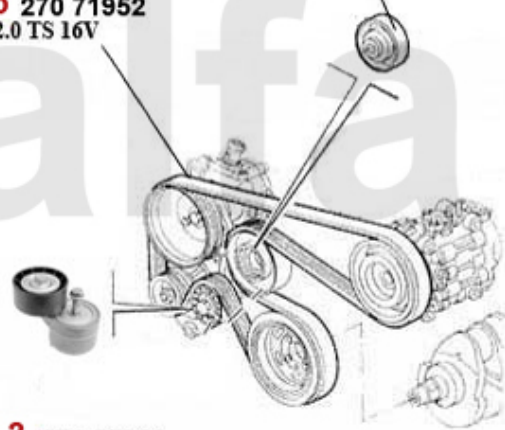

# Keilriemen/V-Belt 155 TS 16V

ohne/without AC:

- 1** 270 61045  
1.6/1.8 TS 16V  
**2** 270 71083  
2.0 TS 16V

- 3** 271 55863

mit/with AC:

- 4** 270 61842  
1.6/1.8 TS 16V  
**5** 270 71952  
2.0 TS 16V  
**6** 242 55849  
1.6/1.8 TS 16V  
**7** 242 55848  
2.0 TS 16V