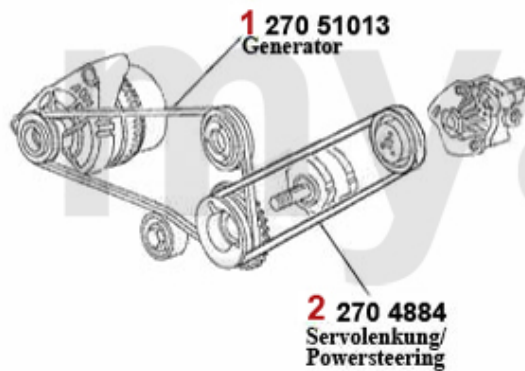

Keil-/Keilrippenriemen 155 Turbo Q4

ohne/without
Klimaanlage/AC:

mit/with
Klimaanlage/AC:

1	27051050	OE. 60807358 V-Belt	SEK279.30
2	27013875	Keilriemen 12.5x875 155 Turbo Servo Pumpe	SEK204.10
3	27013750	OE. 60505196 V-BELT	SEK170.25
4	27013850	OE. 60805194 V-BELT	SEK204.10

Keilriemen/V-Belt 155 2.5 V6

ohne/without
Klimaanlage/AC.

mit/with
Klimaanlage/AC:

1	27051013	OE. 60585396 V-BELT 155 2.5 V6 10.1992-12.1997, GTV/SPIDER (916) 2.0 V6 TURBO / 3.0 V6	SEK208.68
2	2704884	OE. 60543218 4PK884 155 2.5 V6 FOR POWER STEERING PUMP	SEK346.88
3	24205742	OE. 60570850 PULLEY	SEK1,504.05
4	2704673	V-BELT 4PK673 155 2.5V6 GTV/SPIDER(916) V6 5.98> POWER STEERING PUMP	SEK181.90
5	2706975	Keilrippenriemen 6PK975 155 2.5 V6 gtv/spider (916) V6, Klimakompressor	SEK309.00