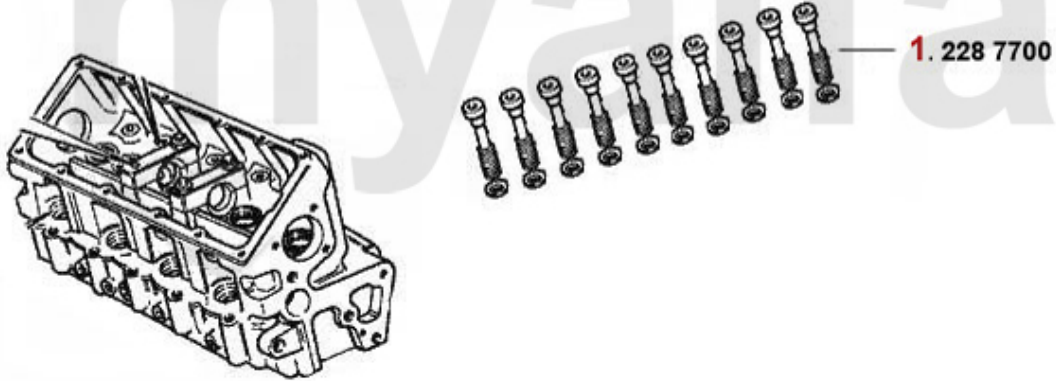

Kopfschraubensatz/Head Screw Set 155 1.9 TD

1 2287700 OE. 7653650 HEAD SCREW SET

On request

Dichtungen Motor/Gaskets Engine 155 2.5 TD

1. 233 79100

2. 233 83742

3. 233 83727

5. 233 26200
52x68x10mm

6. 233 41700
110x130x13mm

4. 380 32812

1	23379100	Ventildeckeldichtung 75 2.0 TD,90 2.4 TD, 155,164/Super 2.5 TD, Alfetta 2.4 TD	On request
2	23383742	OE. 6057172 GASKET	On request
3	23383727	Dichtung Für Ansaugrohr TD 155,164/ Super	On request
4	38032812	OE. 60507172 GASKET	SEK42.04
5	23326200	OE. 7072635 SEALING GASKET	SEK167.89
6	23341700	REAR CRANK SHAFT SEAL (FLYWHEEL) 33 1.8 TD, 155,164 2.5 TD Bj. 86-97	SEK227.41