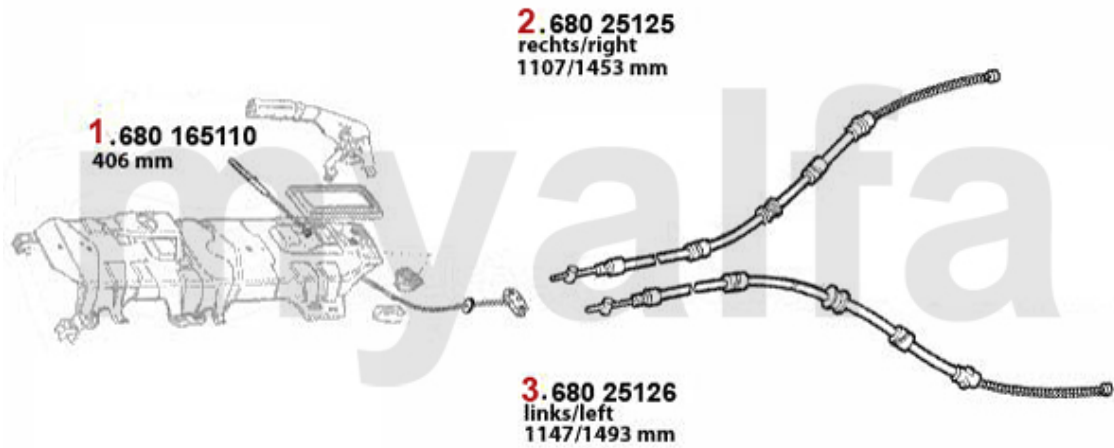

1	68065110	FRONT HAND BRAKE CABLE 145/6,147, 155, spider/gtv (916) Nuovo GT	SEK222.69
2	68025125	HAND BRAKE CABLE OE. 46456850	SEK465.23
3	68025126	OE.60806307 LEFT HANDBRAKE CABLE 155	SEK323.01

Zündanlage/Ignitionsystem 155 TS 8V