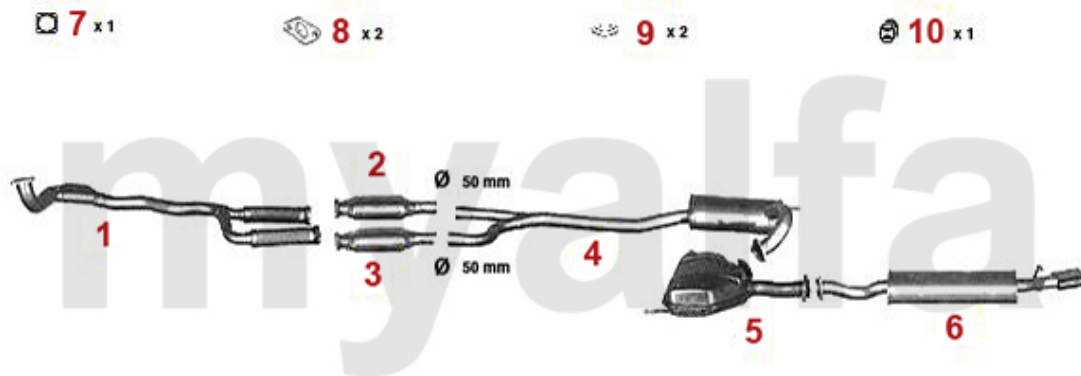

Abgasanlage/Exhaust System 155 Turbo Q4

155 2.0 Turbo 16V Q4

1992 - 97

1	32115733	Hosenrohr mit Kat 155 2.0 turbo 16V Q4 bj. 92-97	On request
2	32115833	Katalysator rechts 155 2.0 turbo 16V Q4	SEK7,560.07
3	32115843	Katalysator links 155 2.0 turbo 16V Q4	SEK8,277.13
4	34115703	OE. 60573168 MIDDLE SILENCER	SEK4,419.05
5	34115706	OE. 60576567 MIDDLE SILENCER 155 Q4	SEK2,320.32
6	35115707	OE. 60547567 REAR SILENCER	SEK2,763.35
7	38094410	Dichtung VSD 155,164 turbo	On request
8	38044608	OE. 82444608 SEALING GASKET	On request
9	38094003	OE. 82407147 GASKET	SEK122.38
10	38091014	OE.60807479 EXHAUST RUBBER MOUNT	SEK75.76