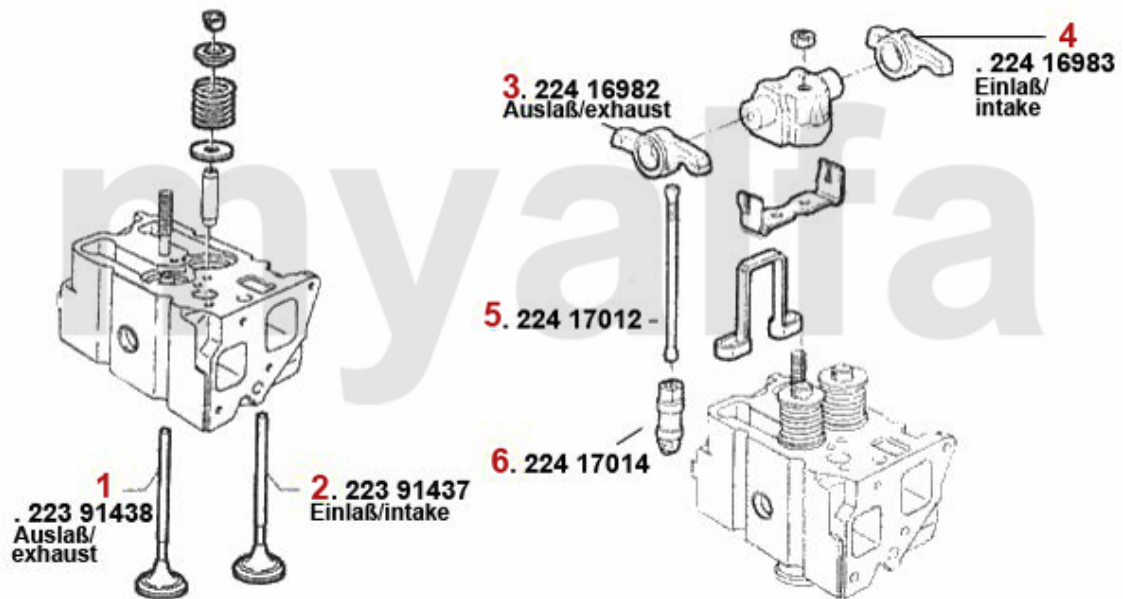

Ventiltrieb 155 2.5 TD

1	22391438	OE. 60540864 VALVE EXHAUST 1.8/2.5 TD	SEK951.41
2	22391437	OE. 60507189 VALVE INTAKE 1.8/2.5 TD	SEK441.92
3	22416982	OE. 60616982 Rocker	SEK538.63
4	22416983	OE. 60616983 INTAKE ROCKER 2.5 TD	SEK538.63
5	22417012	OE. 60617012 PUSH ROD 2.5 TD	SEK155.12
6	22417014	OE. 60617014 TAPPET 2.5 TD	SEK373.10