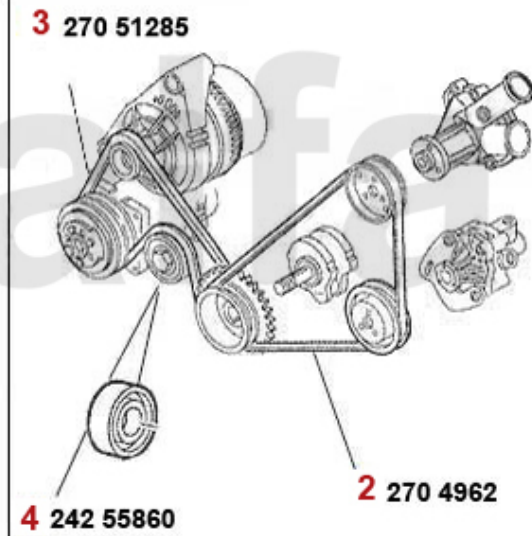

# Keilriemen/V-Belt 155 TS 8V

ohne/without AC:

mit/with AC:

<b>1</b>	<b>2705800</b>	<b>Keilrippenriemen 5PK800 155 1.7/1.8 /2.0 TS 8V,164 Super 2.0 TS Genera tor</b>	<b>SEK197.03</b>
<b>2</b>	<b>2704962</b>	<b>Keilrippenriemen 4PK962 155 1.7/1.8 /2.0 TS, 164 Super 2.0 TS Bj. 92&gt; Servopumpe</b>	<b>SEK262.38</b>
<b>3</b>	<b>27051285</b>	<b>Keilrippenriemen 5PK1285 155 1.7/1. 8/2.0 TS,164/Super 2.0 TS Bj. 92&gt; Generator/Klimakompr</b>	<b>SEK257.66</b>
<b>4</b>	<b>24255860</b>	<b>Umlenkrolle Keilrippenriemen 145/6 155.164</b>	<b>SEK277.50</b>