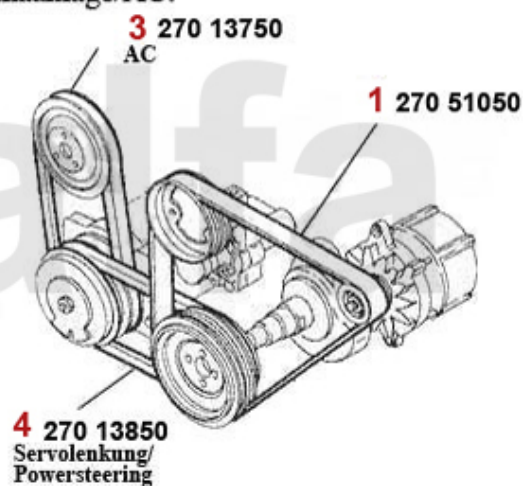

- 3** 271 55863

<b>1</b>	27061045	Keilrippenriemen 6PK1045 145/6 Bj. 97>,155,156,gtv&spider(916) 1.4/1.6 /1.8 TS 16V ohne K	<b>SEK234.35</b>
<b>2</b>	27071083	Keilrippenriemen 7PK1083 145/6,155 156,166,gtv/spider (916) bis Motor # 1385143, Servopump	<b>SEK426.80</b>
<b>3</b>	27155863	OE. 60814110 TENSIONER	<b>SEK577.20</b>
<b>4</b>	27061842	Keilrippenriemen 6PK1842 145/6 1.8 TS mit Klima,155 1.6/1.8 TS mit Kli ma,Nuovo GT,Generat	<b>SEK359.09</b>
<b>5</b>	27071952	OE. 60617859/60652358 V-BELT	<b>SEK626.18</b>
<b>6</b>	24255849	Umlenkrolle Keilrippenriemen 145/6/7,155/6,gtv/spider (916) 1.4/1.6/1.8 TS (mit Klima)	<b>SEK460.51</b>
<b>7</b>	24255848	OE. 60602136 IDLE PULLEY	<b>SEK578.31</b>

# Keil-/Keilrippenriemen 155 Turbo Q4

ohne/without  
Klimaanlage/AC:

mit/with  
Klimaanlage/AC:

<b>1</b>	<b>27051050</b>	<b>OE. 60807358 V-Belt</b>	<b>SEK279.30</b>
<b>2</b>	<b>27013875</b>	<b>Keilriemen 12.5x875 155 Turbo Servo Pumpe</b>	<b>SEK204.10</b>
<b>3</b>	<b>27013750</b>	<b>OE. 60505196 V-BELT</b>	<b>SEK170.25</b>
<b>4</b>	<b>27013850</b>	<b>OE. 60805194 V-BELT</b>	<b>SEK204.10</b>