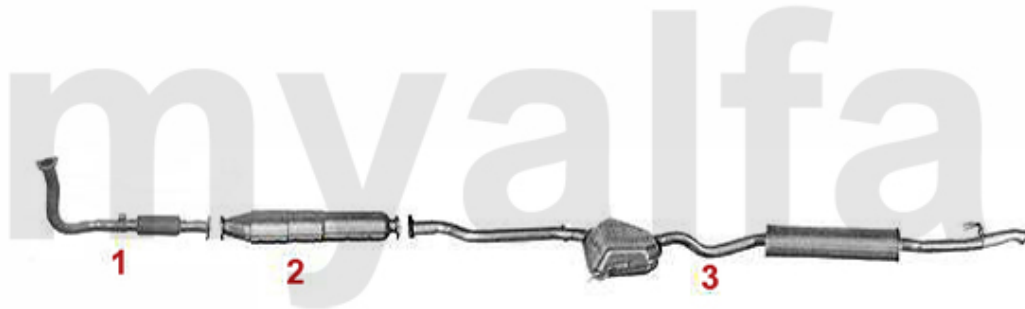

Abgasanlage/Exhaust System 155 1.9 TD Kat.

4 x1   5 x2   6 x1   7 x1   8 x1   9 x1

155 1.9 Turbo Diesel Kat.

1993-97

1	33254901	PRESILENCER 145/6 1.9 TD CAT FROM 1994 ON, 155 1.9 TD CAT	SEK1,713.98
2	32154933	Katalysator 145/6 1.9 TD Kat 155 1.9 TD Kat	SEK6,818.59
3	36116309	REAR SILENCER 155 1.9 TD CAT	SEK2,238.59
4	38094477	Dichtung VSD 145/6,155 TD	On request
5	38091119	Gummi/Auspuffaufhängung 145/6 TD mit Kat	SEK71.18
6	38094002	OE. 60511451 EXHAUST GASKET	SEK103.79
7	38091124	OE.60806013 / 60806020 EXHAUSTRUBBER 145/6 REAR SECTION, 155 MIDDLE SECTION	SEK69.38
9	38091041	OE. 60586017 EXHAUST RUBBER	SEK45.51