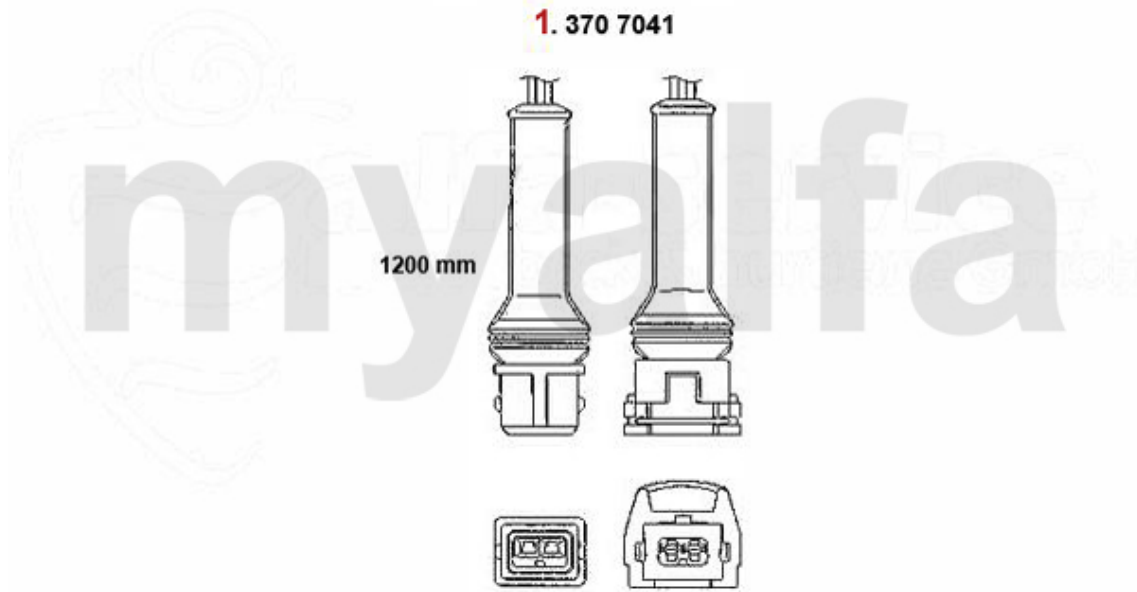

Lambda-Sonde/Lambda Probe 155 2.5 V6

1. 370 7041

1 3707041 OE. 60578768 LAMBDA PROBE

SEK1,650.99