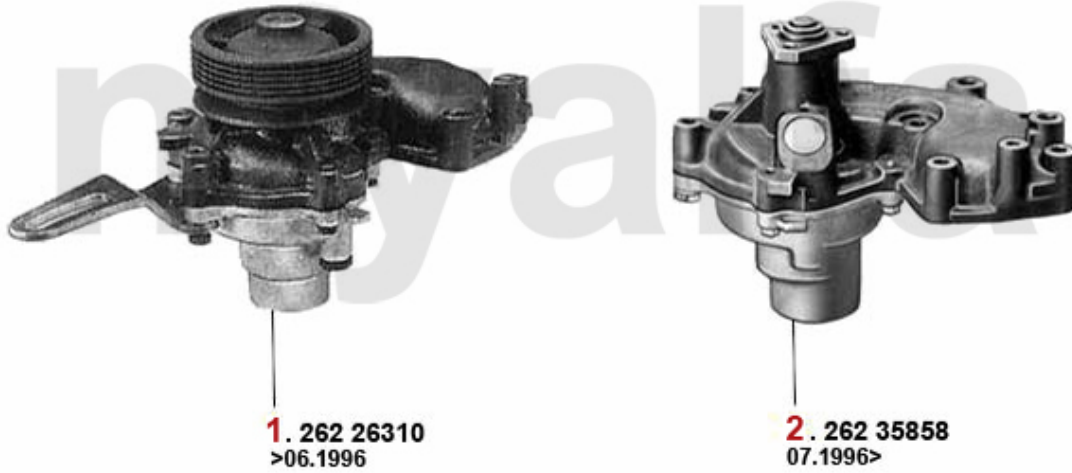

# Wasserpumpe/Waterpump 155 1.9 TD

**1** 26226310 Wasserpumpe 145/6,155 1.9 TD mit Ge häuse > #1723043

**SEK1,711.62**

**2** 26235858 Wasserpumpe 145/6,155 1.9 TD #17230 44>

**SEK1,436.48**