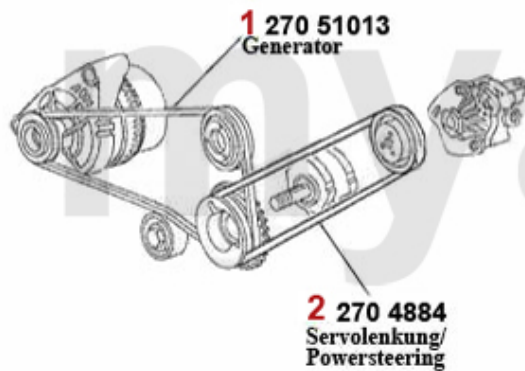

Keil-/Keilrippenriemen 155 Turbo Q4

ohne/without
Klimaanlage/AC:

mit/with
Klimaanlage/AC:

1	27051050	OE. 60807358 V-Belt	SEK279.30
2	27013875	Keilriemen 12.5x875 155 Turbo Servo Pumpe	SEK204.10
3	27013750	OE. 60505196 V-BELT	SEK170.25
4	27013850	OE. 60805194 V-BELT	SEK204.10

Keilriemen/V-Belt 155 2.5 V6

ohne/without
Klimaanlage/AC.

mit/with
Klimaanlage/AC:

1	27051013	OE. 60585396 V-BELT 155 2.5 V6 10.1992-12.1997, GTV/SPIDER (916) 2.0 V6 TURBO / 3.0 V6	SEK208.68
2	2704884	OE. 60543218 4PK884 155 2.5 V6 FOR POWER STEERING PUMP	SEK346.88
3	24205742	OE. 60570850 PULLEY	SEK1,504.05
4	2704673	V-BELT 4PK673 155 2.5V6 GTV/SPIDER(916) V6 5.98> POWER STEERING PUMP	SEK181.90
5	2706975	Keilrippenriemen 6PK975 155 2.5 V6 gtv/spider (916) V6,Klimakompressor	SEK309.00