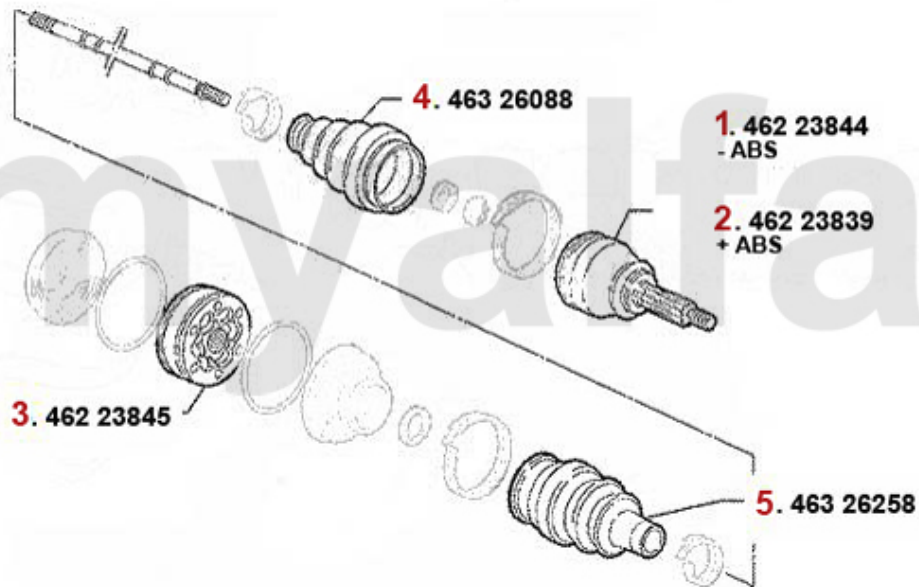

Antriebswelle/Driveshaft 155 2.5 TD

1	46223844	OUTER JOINT SET 155 2.5 TD	SEK2,203.63
2	46223839	Gelenksatz außen 155,gtv/spider (916) diverse mit ABS	SEK1,974.00
3	46223845	OE. 46307210 INNER DRIVE SHAFT	On request
4	46326088	OE. 60556609 OUTER BOOT SET	SEK348.68
5	46326258	OE. 7548098 BOOT SET	SEK360.33