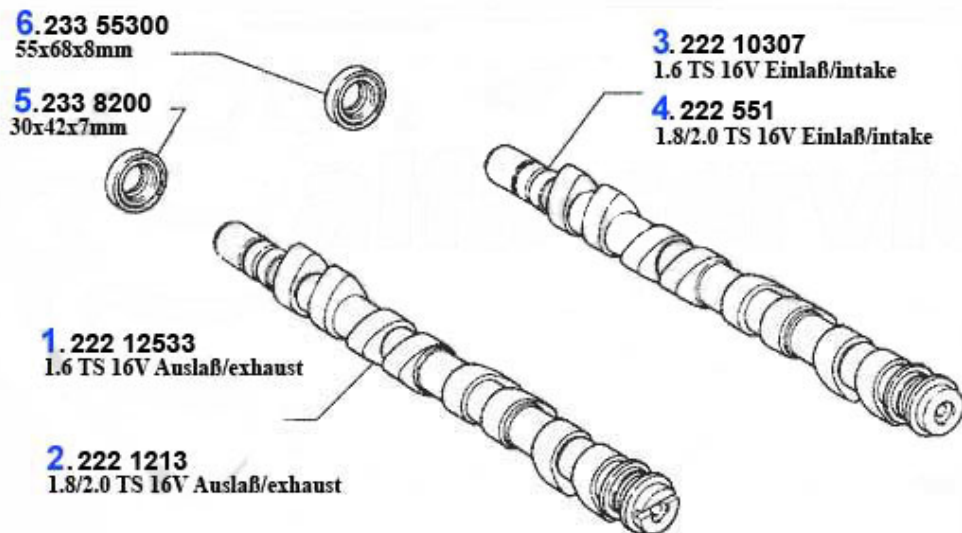

Nockenwelle/Camshaft 155 TS 16V

1	22212533	OE. 60613942 CAMSHAFT	On request
2	2221213	OE. 60601213 CAMSHAFT	On request
3	22210307	Nockenwelle (Einlass) 145/6 155,156 1.4/1.6 TS 16V	SEK2,823.98
4	222551	OE. 60600551 CAMSHAFT	SEK5,001.94
5	2338200	OE. 71753052 SEALING GASKET	SEK204.10
6	23355300	SHAFT SEAL CAMSHAFT 145/6,15 5,156 1.6,1.7,1.8,2.0 16V TS	SEK208.68