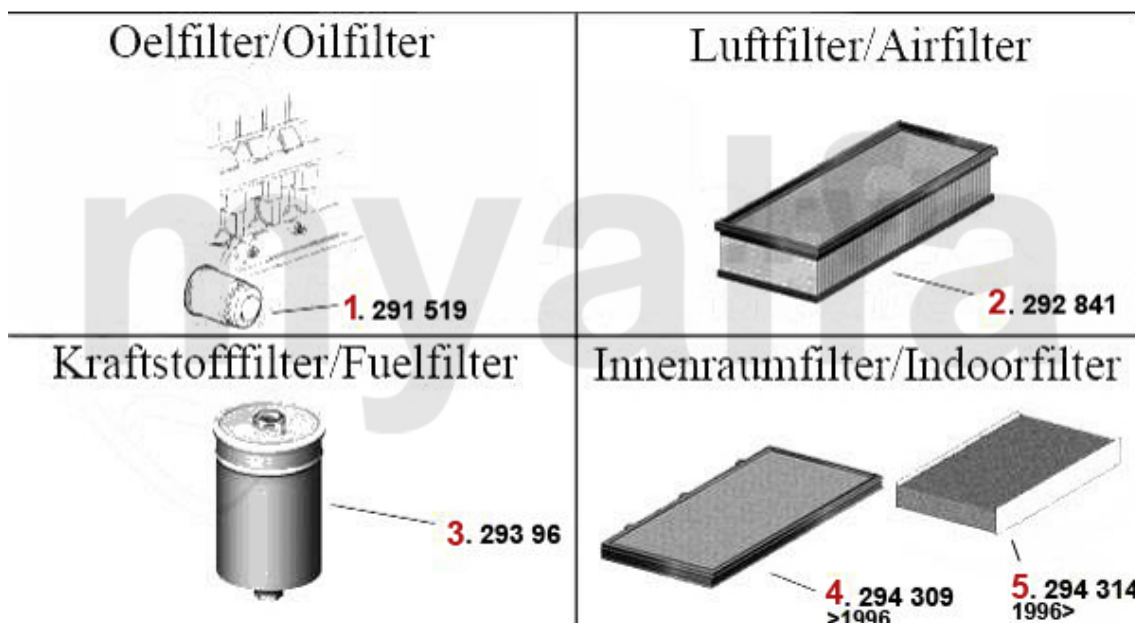

Filter 155 TS 8V

2 292280

OE. 71736139 AIR FILTER

SEK204.10

4 294309

Innenraumfilter 145/6,155 >96 GTV/Spider (916) Bj. >98,eckig

SEK215.76

Filter 155 TS 16V