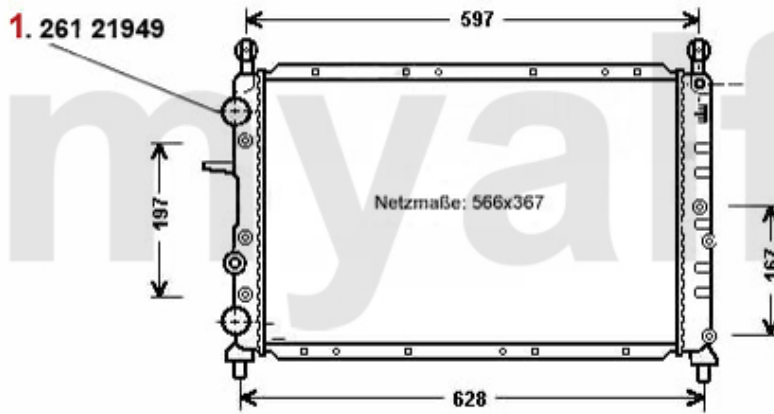

Kühler/Radiator 155 1.9 TD

1 26121949 Motorkühler 145/6 2.0 16V Bj. >5.96 1.9 TD Bj. 12.94-02.99, 155 1.9 TD

SEK2,320.32

Thermostat 155 1.9 TD

1. 263 568880
>Mot.1761923
- AC, >1996

2. 263 625480
Mot.1761924>
- AC, >1996

3. 263 657488
>Mot.1761923
+ AC, >1996

4. 263 625580
Mot.1761924>
+ AC, >1996

5. 263 597580
- AC, 1996>

6. 263 653780
+ AC, 1996>

1	26368880	Thermostat 1.9 TD 145/6,155 (ohne Klima) Gehäusethermostat	SEK460.51
2	26325480	Thermostat 1.9 TD Mot # 1761923 > 1 45/6,155 (ohne Klima),Gehäusethermostat	SEK624.93
3	26357488	Thermostat 145/6,155 1.9 TD mit Klima,Gehäusethermostat	SEK542.24
4	26325580	THERMOSTAT 1.9 TD FROM MOTOR #176123 ON, 145/6,155 (WITH A/C), CASE THERMOSTAT	SEK448.86
5	26397580	THERMOSTAT 1.9 TD 145/6 1996 ,155 FROM 1996 ON (no A/C), HOUSING THERMOSTAT	SEK496.73
6	26353780	THERMOSTAT 145/6,155, 1.9 TD, HOUSING THERMOSTAT (WITH A/C) OE. 60812437	SEK748.56