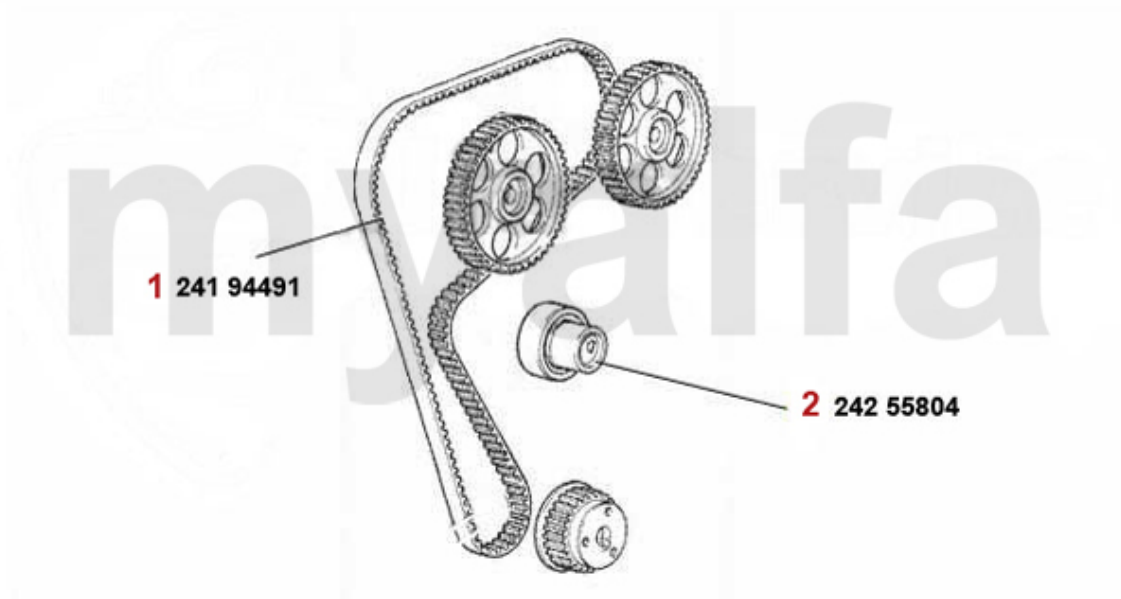

# Zahnriemen/Timingbelt 155 Q4

---

**1 24194491** OE. 60805825 TIMING BELT

**SEK524.75**

**2 24255804** OE. 5997325 Belt Stretcher

**SEK605.37**

<b>1</b>	<b>222455</b>	<b>Nockenwelle links 155 2.5 V6</b>	<b>On request</b>
<b>1</b>	<b>222454</b>	<b>Nockenwelle rechts 155 2.5 V6</b>	<b>On request</b>
<b>2</b>	<b>2247485</b>	<b>OE. 60507485 ADJUSTING SCREW ROCKER ARM SHAFT, 75, 155, 164, 166, RZ, SZ, GTV/Spider (916), GTV6</b>	<b>SEK40.79</b>
<b>3</b>	<b>22413039</b>	<b>Kiphebel (Auslass) 75, 155, 164, RZ/SZ</b>	<b>On request</b>
<b>5</b>	<b>2247401</b>	<b>PUSH ROD (EXHAUST-SIDE) 75 ,155 164,166,RZ,SZ,GTV/SPIDER (916),GTV/ 6</b>	<b>SEK1,620.74</b>
<b>6</b>	<b>22461041</b>	<b>OE. 60561041 EXHAUST CAM FOLLOWER 6-CYL., 22mm DIAMETER</b>	<b>SEK266.96</b>
<b>7</b>	<b>22466847</b>	<b>OE. 60566847 CAM FOLLOWER</b>	<b>SEK306.64</b>
<b>8</b>	<b>2240680</b>	<b>CAM FOLLOWER OE-QUALITY 101/105/115/116/75/155/164</b>	<b>SEK204.10</b>
<b>8</b>	<b>2240710</b>	<b>CAM FOLLOWER DLC RACING MADE IN ITALY 101/105/115/116/75/164</b>	<b>SEK460.51</b>
<b>9</b>	<b>2431140</b>	<b>SET VALVE SHIMS 200 PIECES 2,525 - 3,5 mm, DIAMETER 9mm</b>	<b>SEK6,517.78</b>
<b>9</b>	<b>2430840</b>	<b>SET VALVE SHIMS 205 PIECES 1,5 - 2,5 mm, DIAMETER 9mm</b>	<b>SEK6,517.78</b>
<b>9</b>	<b>2430430</b>	<b>VALVE SHIM 9MM PLEASE SUBMIT THE SIZE YOU NEED</b>	<b>SEK144.58</b>
<b>10</b>	<b>2232960</b>	<b>VALVE COTTER 9MM</b>	<b>SEK22.20</b>
<b>11</b>	<b>2232920</b>	<b>VALVE SPRING CUP</b>	<b>On request</b>
<b>12</b>	<b>2235739</b>	<b>OE. 60605739 VALVE GUIDE INTAKE</b>	<b>SEK262.38</b>
<b>13</b>	<b>22315609</b>	<b>OE. 60605721 EXHAUST VALVE GUIDE 6-CYLINDER 116, STEEL</b>	<b>SEK162.06</b>
<b>14</b>	<b>22391624</b>	<b>OE. 60523548 Valve-Intake 6-Cylinder 116</b>	<b>SEK419.72</b>
<b>15</b>	<b>22391625</b>	<b>OE. 60810441 Valve-Exhaust 6-Cylinder 116</b>	<b>SEK419.72</b>