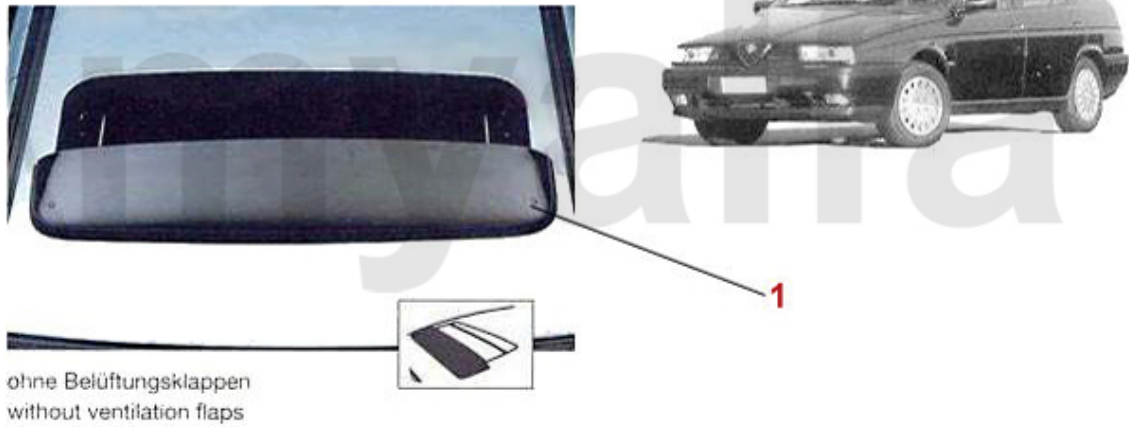

Dachwindabweiser/Top Draftdeflector 155

1 191117 Dachwindabweiser 145/6,155

SEK544.46