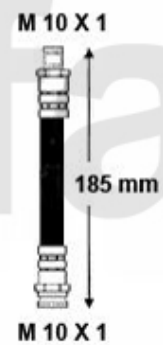

1 674052 BRAKE POWER REGULATOR 145/6, 155 GTV/SPIDER (916) >6026240

SEK2,903.21

Bremsschlauch/Brake Hose 155

1. 676 517136
vorne/front

2. 676 516717
hinten/rear
-ABS
Q4

3. 676 516716
hinten/rear
+ABS

1 67617136 OE. 7728274 BRAKE HOSE