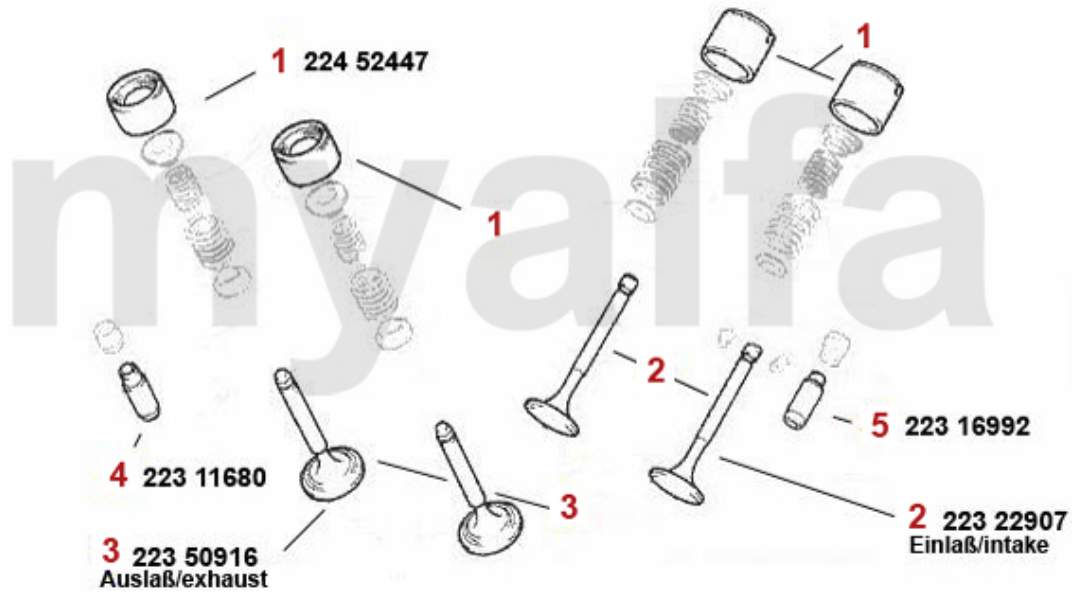

Ventiltrieb 155 Turbo Q4

1	22452447	Hydrostößel 145/6,155,156 166 TD/ JTD	SEK184.26
2	22322907	OE. 7722907 VALVE-INTAKE	SEK263.49
3	22350916	OE. 7650916 VALVE-EXHAUST 155	SEK652.96
4	22311680	OE. 7611680 VALVE GUIDE EXHAUST	On request
5	22316992	OE. 7616992 VALVE GUIDE INTAKE 155 Q4	On request