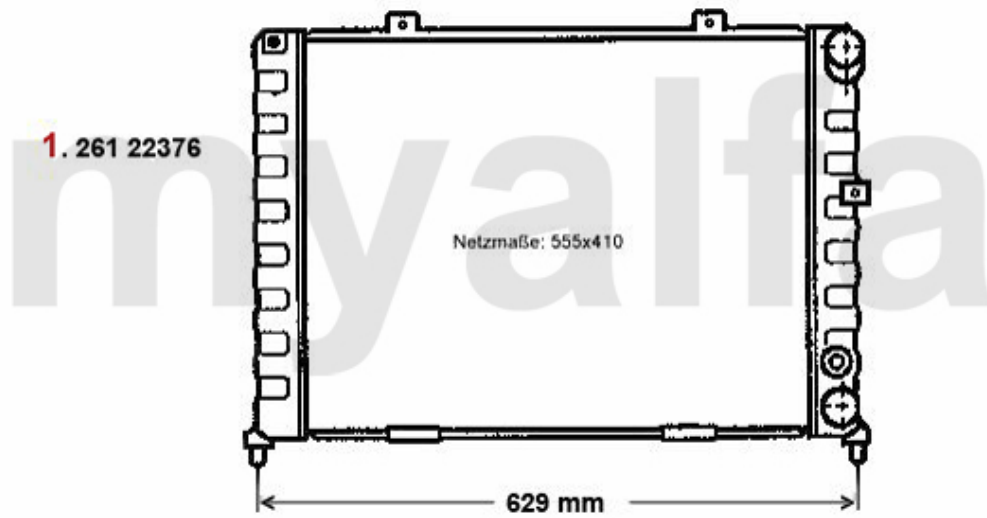

Kühler/Radiator 155 2.5 TD

---

1 26122376 OE. 71735375 RADIATOR 155 2.5

On request