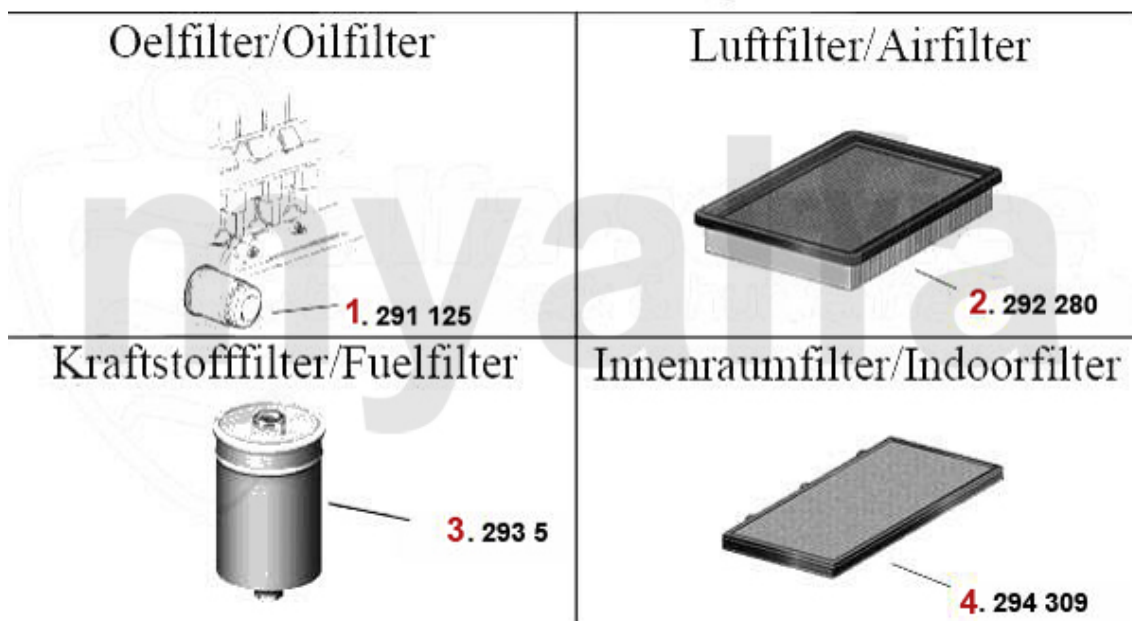

Filter 155 Turbo Q4 16V

1	291125	OE. 60507080/60808974 OILFILTER	SEK138.75
2	292280	OE. 71736139 AIR FILTER	SEK204.10
3	2935	OE. 60575900 FUEL FILTER	SEK220.34
4	294309	Innenraumfilter 145/6,155 >96 GTV/Spider (916) Bj. >98,eckig	SEK215.76