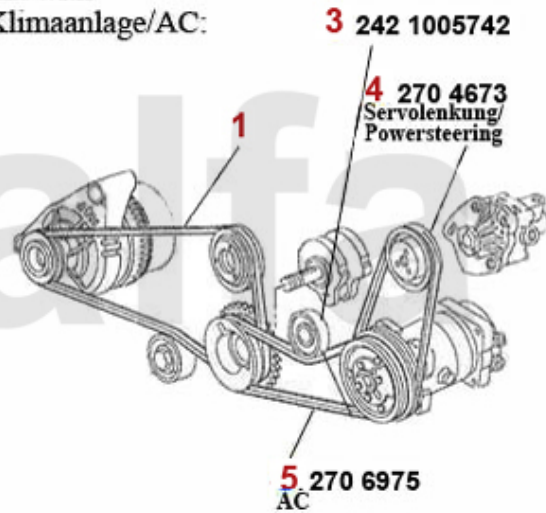

# Keil-/Keilrippenriemen 155 Turbo Q4

ohne/without  
Klimaanlage/AC:

mit/with  
Klimaanlage/AC:

<b>1</b>	<b>27051050</b>	<b>OE. 60807358 V-Belt</b>	<b>SEK279.30</b>
<b>2</b>	<b>27013875</b>	<b>Keilriemen 12.5x875 155 Turbo Servo Pumpe</b>	<b>SEK204.10</b>
<b>3</b>	<b>27013750</b>	<b>OE. 60505196 V-BELT</b>	<b>SEK170.25</b>
<b>4</b>	<b>27013850</b>	<b>OE. 60805194 V-BELT</b>	<b>SEK204.10</b>

# Keilriemen/V-Belt 155 2.5 V6

ohne/without  
Klimaanlage/AC.

mit/with  
Klimaanlage/AC:

1	27051013	OE. 60585396 V-BELT 155 2.5 V6 10.1992-12.1997, GTV/SPIDER (916) 2.0 V6 TURBO / 3.0 V6	SEK208.68
2	2704884	OE. 60543218 4PK884 155 2.5 V6 FOR POWER STEERING PUMP	SEK346.88
3	24205742	OE. 60570850 PULLEY	SEK1,504.05
4	2704673	V-BELT 4PK673 155 2.5V6 GTV/SPIDER(916) V6 5.98> POWER STEERING PUMP	SEK181.90
5	2706975	Keilrippenriemen 6PK975 155 2.5 V6 gtv/spider (916) V6,Klimakompressor	SEK309.00