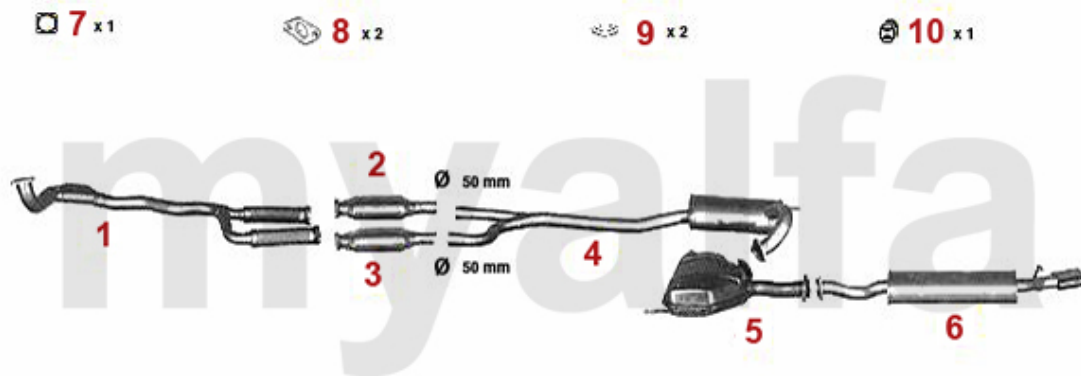

# Abgasanlage/Exhaust System 155 Turbo Q4

155 2.0 Turbo 16V Q4

1992 - 97

1	32115733	Hosenrohr mit Kat 155 2.0 turbo 16V Q4 bj. 92-97	On request
2	32115833	Katalysator rechts 155 2.0 turbo 16V Q4	SEK7,560.07
3	32115843	Katalysator links 155 2.0 turbo 16V Q4	SEK8,277.13
4	34115703	OE. 60573168 MIDDLE SILENCER	SEK4,419.05
5	34115706	OE. 60576567 MIDDLE SILENCER 155 Q4	SEK2,320.32
6	35115707	OE. 60547567 REAR SILENCER	SEK2,763.35
7	38094410	Dichtung VSD 155,164 turbo	On request
8	38044608	OE. 82444608 SEALING GASKET	On request
9	38094003	OE. 82407147 GASKET	SEK122.38
10	38091014	OE.60807479 EXHAUST RUBBER MOUNT	SEK75.76