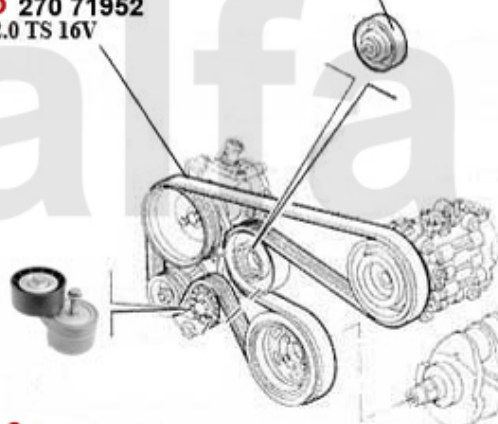

3 271 55863

1	27061045	Keilrippenriemen 6PK1045 145/6 Bj. 97>,155,156,gtv&spider(916) 1.4/1.6 /1.8 TS 16V ohne K	SEK234.35
2	27071083	Keilrippenriemen 7PK1083 145/6,155 156,166,gtv/spider (916) bis Motor # 1385143, Servopump	SEK426.80
3	27155863	OE. 60814110 TENSIONER	SEK577.20
4	27061842	Keilrippenriemen 6PK1842 145/6 1.8 TS mit Klima,155 1.6/1.8 TS mit Kli ma,Nuovo GT,Generat	SEK359.09
5	27071952	OE. 60617859/60652358 V-BELT	SEK626.18
6	24255849	Umlenkrolle Keilrippenriemen 145/6/7,155/6,gtv/spider (916) 1.4/1.6/1.8 TS (mit Klima)	SEK460.51
7	24255848	OE. 60602136 IDLE PULLEY	SEK578.31