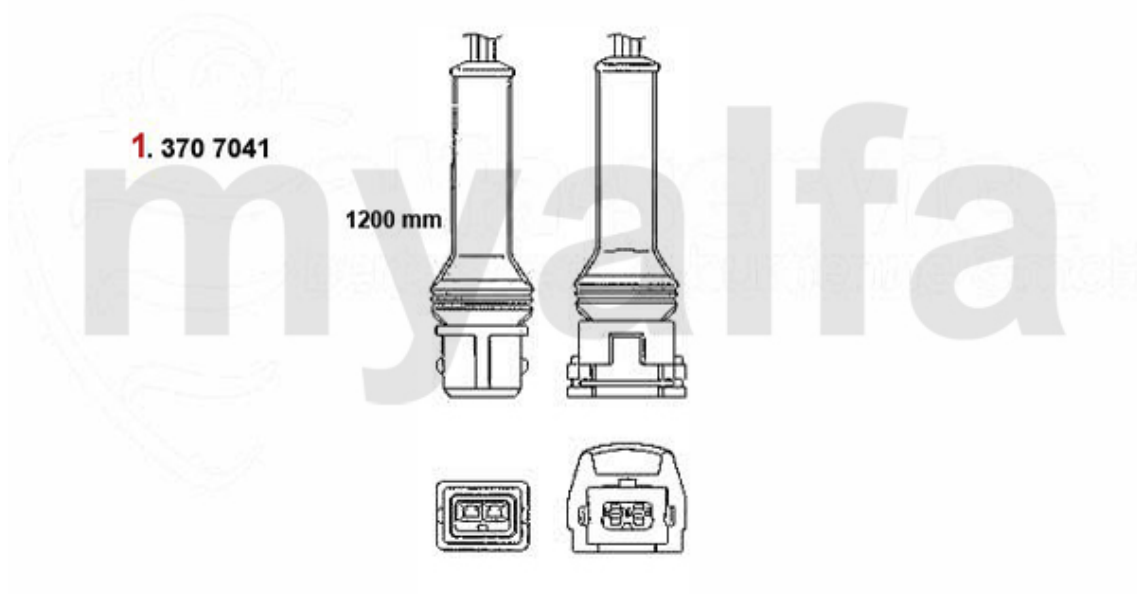

Lambda-Sonde/Lambda Probe 155 TS 8V

1 3707041 OE. 60578768 LAMBDA PROBE

SEK1,650.99