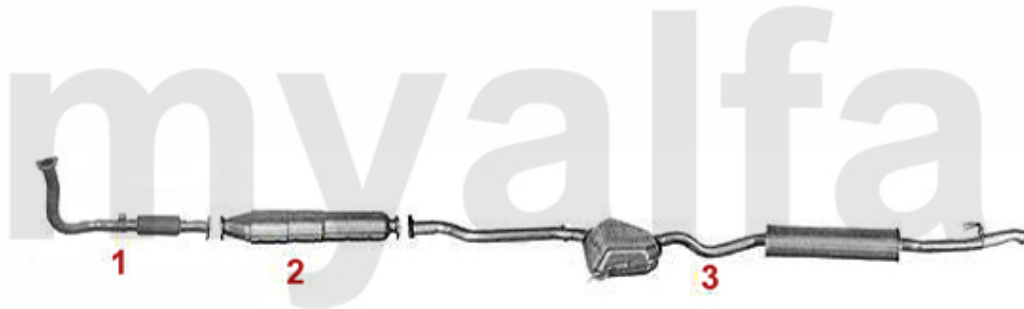

Abgasanlage/Exhaust System 155 1.9 TD Kat.

4 x1
5 x2
6 x1
7 x1
8 x1
9 x1

155 1.9 Turbo Diesel Kat.

1993-97

1	33254901	PRESILENCER 145/6 1.9 TD CAT FROM 1994 ON, 155 1.9 TD CAT	SEK1,713.98
2	32154933	Katalysator 145/6 1.9 TD Kat 155 1.9 TD Kat	SEK6,818.59
3	36116309	REAR SILENCER 155 1.9 TD CAT	SEK2,238.59
4	38094477	Dichtung VSD 145/6,155 TD	On request
5	38091119	Gummi/Auspuffaufhängung 145/6 TD mit Kat	SEK71.18
6	38094002	OE. 60511451 EXHAUST GASKET	SEK103.79
7	38091124	OE.60806013 / 60806020 EXHAUSTRUBBER 145/6 REAR SECTION, 155 MIDDLE SECTION	SEK69.38
9	38091041	OE. 60586017 EXHAUST RUBBER	SEK45.51