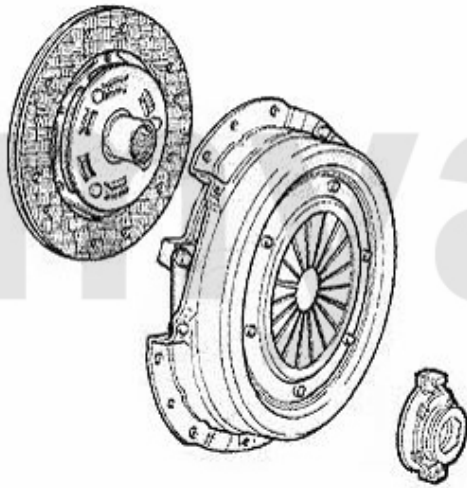

Kupplungs-Kit/Clutch Set 155 TS 16V Bj. 96>

1. 431 576001
Ø 215 mm
1.6/1.8 TS 16V

2. 431 789001
Ø 230 mm
2.0 TS 16V

1	43176001	Kupplungs-Kit 145/6 1.4/1.6/1.8 TS, gtv/spider (916)/155 1.6/1.8 TS 16V ,2.0 TS 8V Bj. 92-	SEK2,413.56
2	43189001	OE. 71734766 CLUTCH KIT 2.0 TS 16V 230 mm	SEK3,136.44