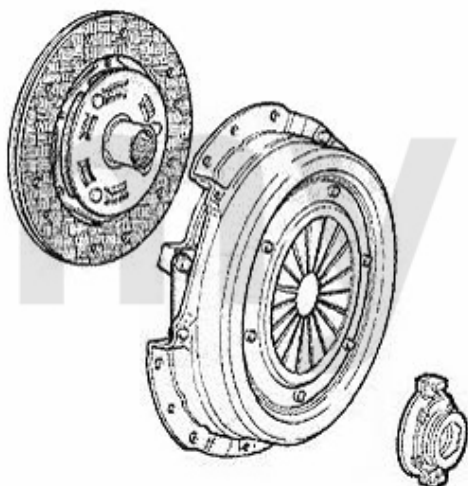

SEK2,413.56

2 43189001 OE. 71734766 CLUTCH KIT 2.0 TS 16V 230 mm

SEK3,136.44

Ausrücker/Sleeve Bearing 155 TS 16V Bj. 96>

1. 439 1140

1 4391140 OE. 46411139 MOUNT

SEK571.37

Kupplungs-Kit/Clutch Set 155 Turbo Q4