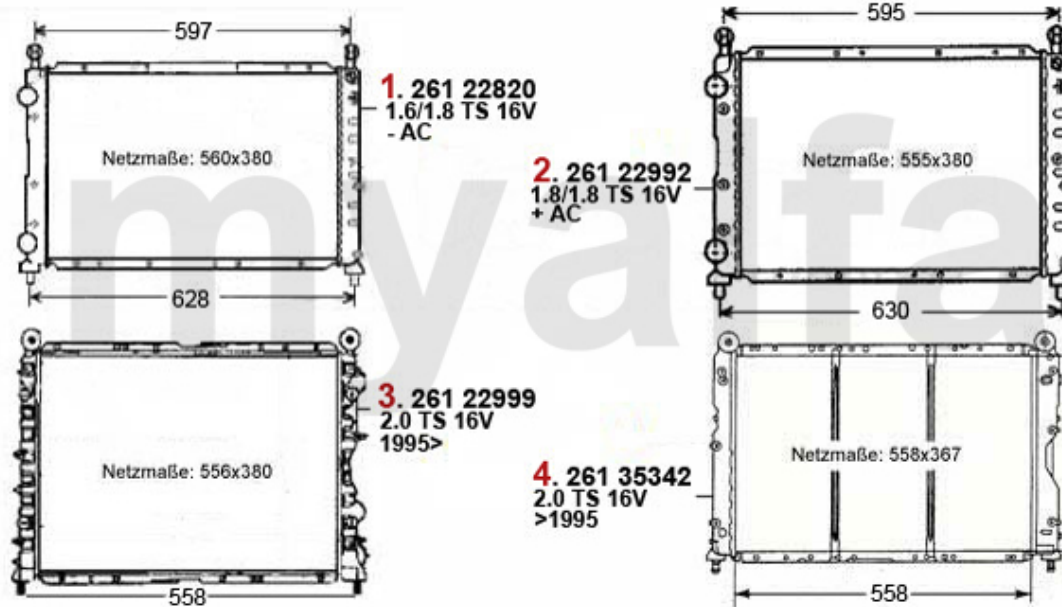

Kühler/Radiator 155 TS 16V

1	26122820	OE: 46536388 RADIATOR	SEK2,273.70
2	26122992	OE: 71735343 RADIATOR	SEK1,970.53
3	26122999	Motorkühler 145/6 2.0 16V TS/QV Bj. 6.96>	SEK3,019.89
4	26135342	Motorkühler 145/6 2.0 TS 16V Bj. >6 .96,155 2.0 TS 16V Bj. 95-96	SEK3,019.89