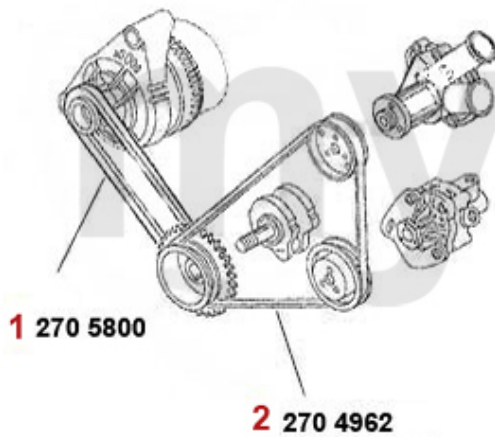

2. 911 274 0
blau/blue

1 9111080 CAR COVER ECOLINE GIULIA, RED

SEK687.92

Keilriemen/V-Belt 155 TS 8V

ohne/without AC:

mit/with AC:

1	2705800	Keilrippenriemen 5PK800 155 1.7/1.8 /2.0 TS 8V,164 Super 2.0 TS Genera tor	SEK197.03
2	2704962	Keilrippenriemen 4PK962 155 1.7/1.8 /2.0 TS, 164 Super 2.0 TS Bj. 92> Servopumpe	SEK262.38
3	27051285	Keilrippenriemen 5PK1285 155 1.7/1. 8/2.0 TS,164/Super 2.0 TS Bj. 92> Generator/Klimakompr	SEK257.66
4	24255860	Umlenkrolle Keilrippenriemen 145/6 155.164	SEK277.50

Keilriemen/V-Belt 155 TS 16V

ohne/without AC:

- 1** 270 61045
1.6/1.8 TS 16V
2 270 71083
2.0 TS 16V

- 3** 271 55863

mit/with AC:

- 4** 270 61842
1.6/1.8 TS 16V
5 270 71952
2.0 TS 16V
6 242 55849
1.6/1.8 TS 16V
7 242 55848
2.0 TS 16V

- 3** 271 55863

1	27061045	Keilrippenriemen 6PK1045 145/6 Bj. 97>,155,156,gtv&spider(916) 1.4/1.6 /1.8 TS 16V ohne K	SEK234.35
2	27071083	Keilrippenriemen 7PK1083 145/6,155 156,166,gtv/spider (916) bis Motor # 1385143, Servopump	SEK426.80
3	27155863	OE. 60814110 TENSIONER	SEK577.20
4	27061842	Keilrippenriemen 6PK1842 145/6 1.8 TS mit Klima,155 1.6/1.8 TS mit Kli ma,Nuovo GT,Generat	SEK359.09
5	27071952	OE. 60617859/60652358 V-BELT	SEK626.18
6	24255849	Umlenkrolle Keilrippenriemen 145/6/7,155/6,gtv/spider (916) 1.4/1.6/1.8 TS (mit Klima)	SEK460.51
7	24255848	OE. 60602136 IDLE PULLEY	SEK578.31