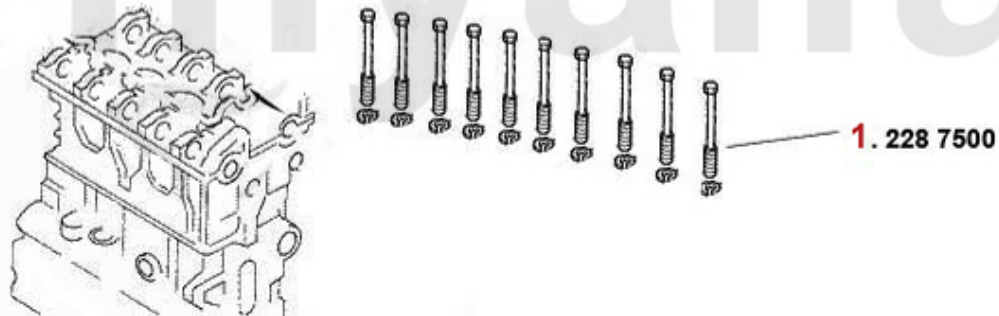

Kopfdichtsatz/Head Set 155 Q4

1 23295500 Kopfdichtsatz 155 2.0 16V Turbo Bj. 92-97

SEK1,543.73

Motordichtsatz/Full Set 155 Q4

1. 231 8300

1 2318300 OE. 6077725 FULL SET

SEK2,436.87

Kopfschraubensatz/Head Screw Set 155 Q4