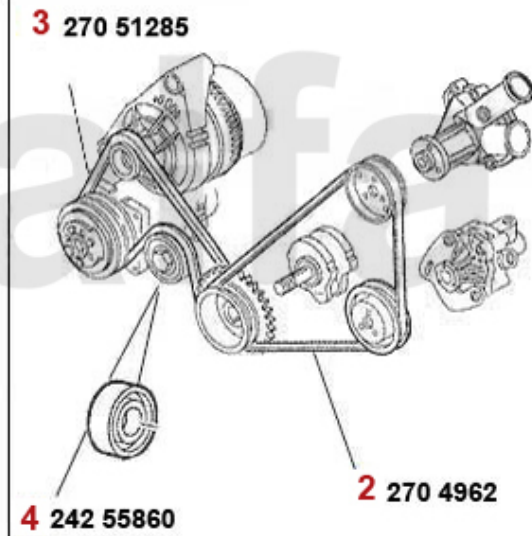

2. 911 274 0
blau/blue

1 9111080 CAR COVER ECOLINE GIULIA, RED

SEK687.92

Keilriemen/V-Belt 155 TS 8V

ohne/without AC:

mit/with AC:

1	2705800	Keilrippenriemen 5PK800 155 1.7/1.8 /2.0 TS 8V,164 Super 2.0 TS Genera tor	SEK197.03
2	2704962	Keilrippenriemen 4PK962 155 1.7/1.8 /2.0 TS, 164 Super 2.0 TS Bj. 92> Servopumpe	SEK262.38
3	27051285	Keilrippenriemen 5PK1285 155 1.7/1. 8/2.0 TS,164/Super 2.0 TS Bj. 92> Generator/Klimakompr	SEK257.66
4	24255860	Umlenkrolle Keilrippenriemen 145/6 155.164	SEK277.50