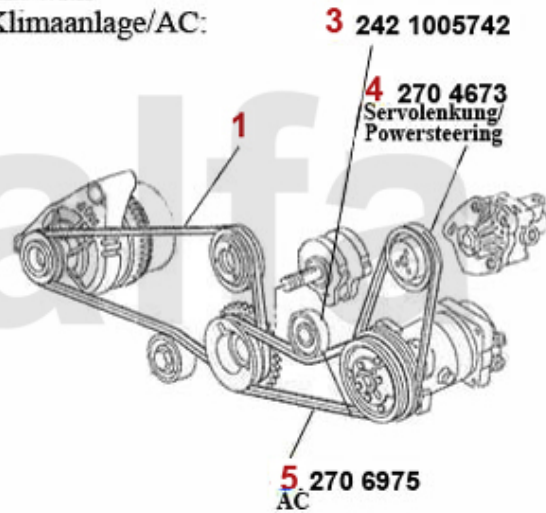

Keil-/Keilrippenriemen 155 Turbo Q4

ohne/without
Klimaanlage/AC:

mit/with
Klimaanlage/AC:

1	27051050	OE. 60807358 V-Belt	SEK279.30
2	27013875	Keilriemen 12.5x875 155 Turbo Servo Pumpe	SEK204.10
3	27013750	OE. 60505196 V-BELT	SEK170.25
4	27013850	OE. 60805194 V-BELT	SEK204.10

Keilriemen/V-Belt 155 2.5 V6

ohne/without
Klimaanlage/AC.

mit/with
Klimaanlage/AC:

1	27051013	OE. 60585396 V-BELT 155 2.5 V6 10.1992-12.1997, GTV/SPIDER (916) 2.0 V6 TURBO / 3.0 V6	SEK208.68
2	2704884	OE. 60543218 4PK884 155 2.5 V6 FOR POWER STEERING PUMP	SEK346.88
3	24205742	OE. 60570850 PULLEY	SEK1,504.05
4	2704673	V-BELT 4PK673 155 2.5V6 GTV/SPIDER(916) V6 5.98> POWER STEERING PUMP	SEK181.90
5	2706975	Keilrippenriemen 6PK975 155 2.5 V6 gtv/spider (916) V6,Klimakompressor	SEK309.00