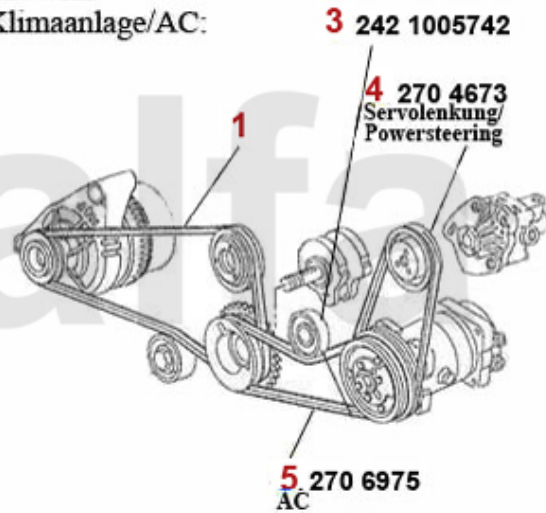

Keil-/Keilrippenriemen 155 Turbo Q4

ohne/without
Klimaanlage/AC:

mit/with
Klimaanlage/AC:

1	27051050	OE. 60807358 V-Belt	SEK279.30
2	27013875	Keilriemen 12.5x875 155 Turbo Servo Pumpe	SEK204.10
3	27013750	OE. 60505196 V-BELT	SEK170.25
4	27013850	OE. 60805194 V-BELT	SEK204.10

Keilriemen/V-Belt 155 2.5 V6

ohne/without
Klimaanlage/AC.

mit/with
Klimaanlage/AC:

1	27051013	OE. 60585396 V-BELT 155 2.5 V6 10.1992-12.1997, GTV/SPIDER (916) 2.0 V6 TURBO / 3.0 V6	SEK208.68
2	2704884	OE. 60543218 4PK884 155 2.5 V6 FOR POWER STEERING PUMP	SEK346.88
3	24205742	OE. 60570850 PULLEY	SEK1,504.05
4	2704673	V-BELT 4PK673 155 2.5V6 GTV/SPIDER(916) V6 5.98> POWER STEERING PUMP	SEK181.90
5	2706975	Keilrippenriemen 6PK975 155 2.5 V6 gtv/spider (916) V6, Klimakompressor	SEK309.00