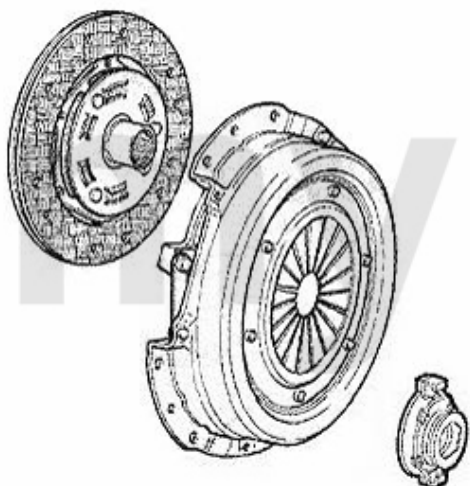

# Kupplungs-Kit/Clutch Set 155 Turbo Q4

**1. 431 729001**  
Ø 235 mm  
> 03.1992

**2. 431 727001**  
Ø 235 mm  
04.1992 >

**1 43129001** Kupplungs-Kit 155,164 V6 Turbo 164 3.0 ie QV Bj. >09.92

**SEK4,523.94**