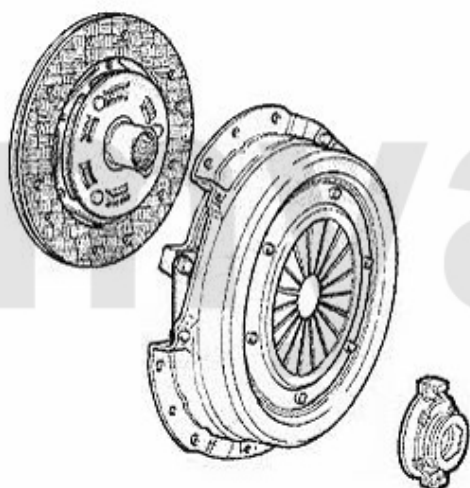

1. 431 345001
Ø 215 mm

1 43145001 Kupplungs-Kit 145/6,155 1.9TD Bj. 93-99

SEK2,213.06

Ausrücker/Sleeve Bearing 155 1.9 TD

1. 439 1140

1 4391140 OE. 46411139 MOUNT

SEK571.37

Kupplungs-Kit/Clutch Set 155 2.5 TD