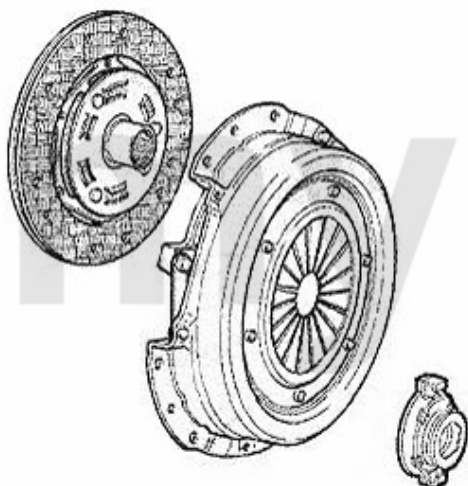

Ausrücker/Sleeve Bearing 155 TS 16V Bj. 96>

1. 439 1140

1 4391140 OE. 46411139 MOUNT

SEK571.37

Kupplungs-Kit/Clutch Set 155 Turbo Q4

1. 431 729001
Ø 235 mm
> 03.1992

2. 431 727001
Ø 235 mm
04.1992 >

1 43129001 Kupplungs-Kit 155,164 V6 Turbo 164 3.0 ie QV Bj. >09.92