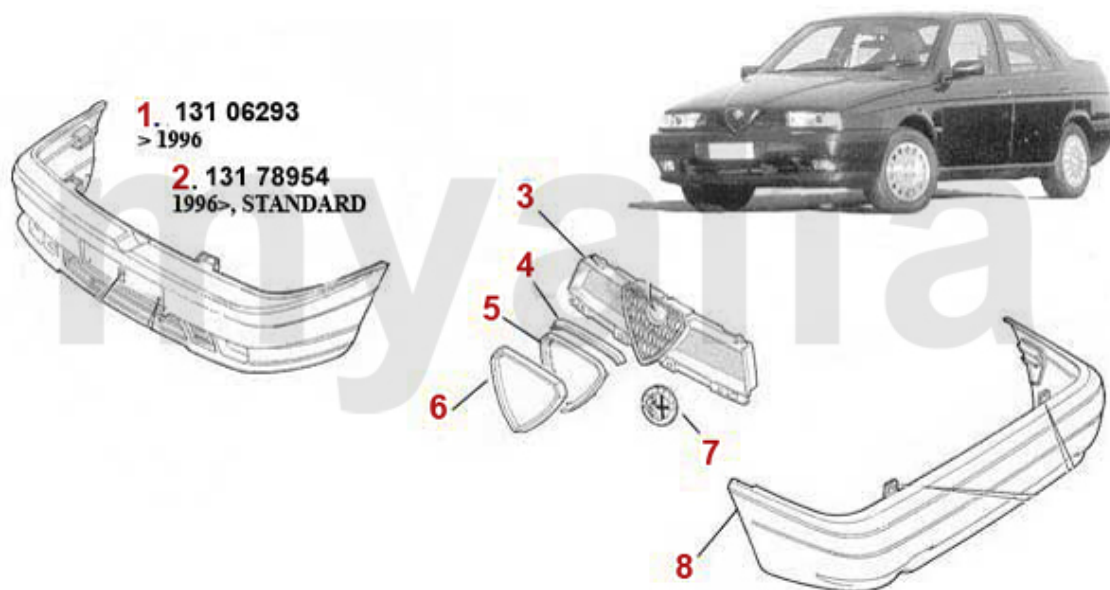

Stoßstangen/Bumpers 155

1	13106293	FRONT BUMPER OE: 96506293	SEK2,979.10
2	13178954	OE. 60778954 FRONTBUMPER 155	On request
3	13277794	radiator grille priming 155	On request
4	13772984	Dichtung Kühlergrill/Alfaherz 155	On request
5	1326208	OE. 60506208 MOUNT FRAME	On request
6	13216961	OE. 60616961 CHROME FRAME	On request
7	1360330	BADGE 75 mm ALFA ROMEO	SEK430.82
8	13178957	Stoßfänger hinten 155	On request