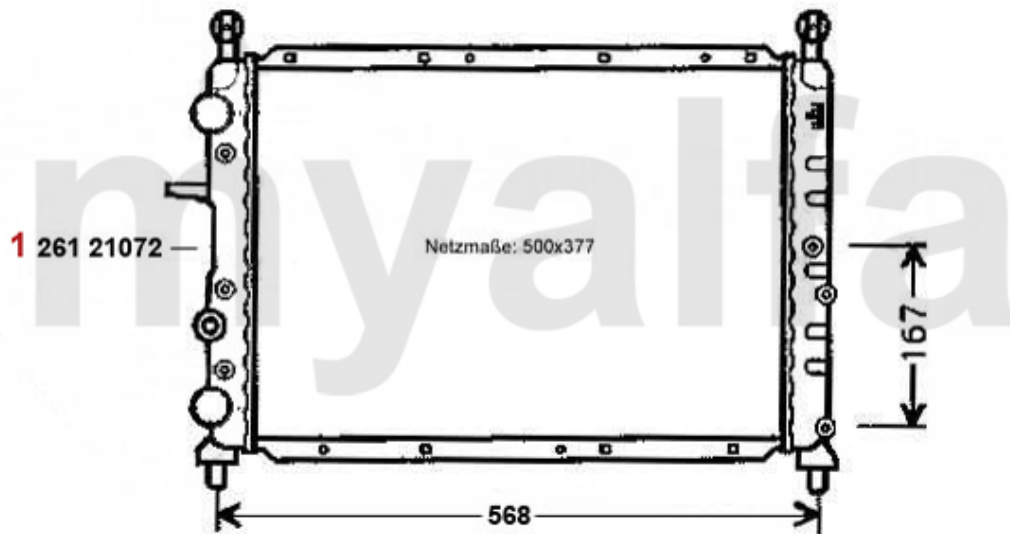

Kühler/Radiator 155 TS 8V

1 26121072 Motorkühler 155 1.7/1.8/2.0 TS Bj. 93-97

SEK3,136.44