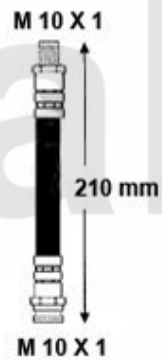

1 674052 BRAKE POWER REGULATOR 145/6, 155 GTV/SPIDER (916) >6026240

SEK2,903.21

Bremsschlauch/Brake Hose 155

1. 676 517136
vorne/front

2. 676 516717
hinten/rear
-ABS
Q4

3. 676 516716
hinten/rear
+ABS

1 67617136 OE. 7728274 BRAKE HOSE