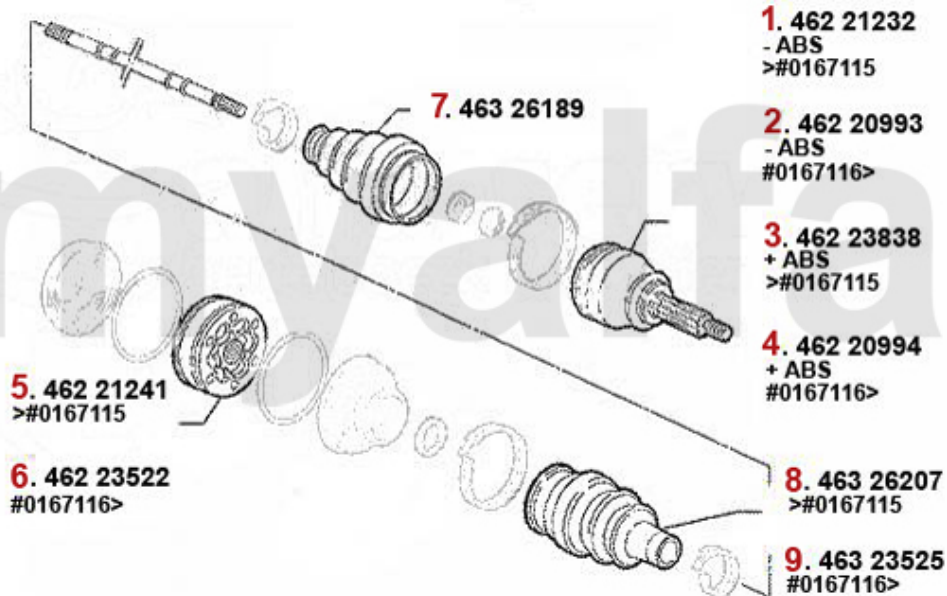

Antriebswelle/Driveshaft 155 1.9 TD

1. 462 21232
- ABS
>#0167115

2. 462 20993
- ABS
#0167116>

3. 462 23838
+ ABS
>#0167115

4. 462 20994
+ ABS
#0167116>

5. 462 21241
>#0167115

6. 462 23522
#0167116>

8. 463 26207
>#0167115

9. 463 23525
#0167116>

1	46221232	OUTER JOINT SET 145/6, 155 1.4/1.7/ie/16V/TS WITHOUT ABS OE. 60584659	SEK1,373.49
2	46220993	SET OUTER JOINTS 145/6 TS/TD/ JDT Bj. 96> W/O ABS, 155 2.0 TS 16V	SEK1,737.29
3	46223838	OUTER JOINT SET 145/6, 155, GTV/Spider (916) 2.0 16V TS WITH ABS OE. 60605055	SEK1,902.82
4	46220994	OE. 60812760 OUTER JOINT SET	SEK1,807.22
5	46221241	INNER JOINT SET GTV/SPIDER (916), 155, 145/6 TS 16V, 156 TS 16V, 166 2.0 TS, 147 1.6/2.0 TS	SEK1,340.88
6	46223522	Gelenksatz innen 155,164 diverse	SEK1,184.65
7	46326189	OE. 60812755 BOOT	SEK332.31
8	46326207	INNER CV BOOT GTV/SPIDER (916), 2.0 TS 1995-98, 155, 145/6, 166 6 CYLINDER O.E. 608	SEK262.38
9	46323525	OE. 9945301 BOOT	SEK320.65