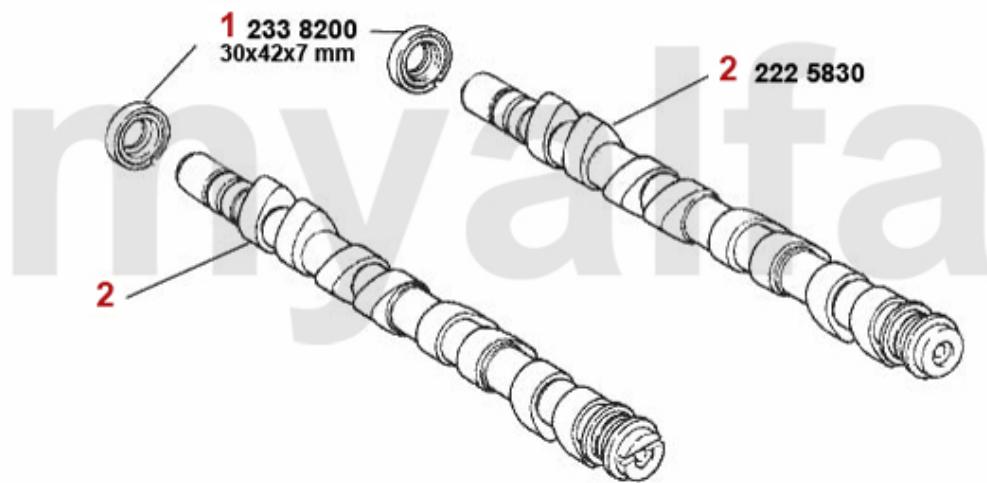

Nockenwelle 155 Turbo Q4

- 1 2338200 OE. 71753052 SEALING GASKET
- 2 2225830 OE. 60805830 CAMSHAFT

SEK204.10
On request