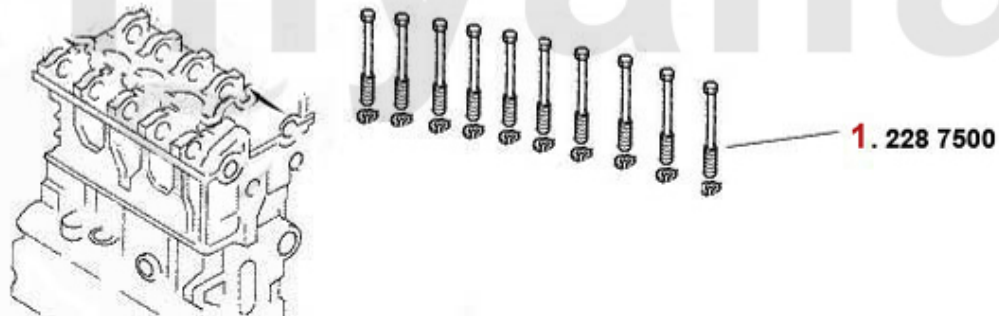

# Kopfschraubensatz/Head Screw Set 155 Q4

---

**1 2287500** Kopfschraubensatz 155 2.0 16V Turbo

**SEK563.19**