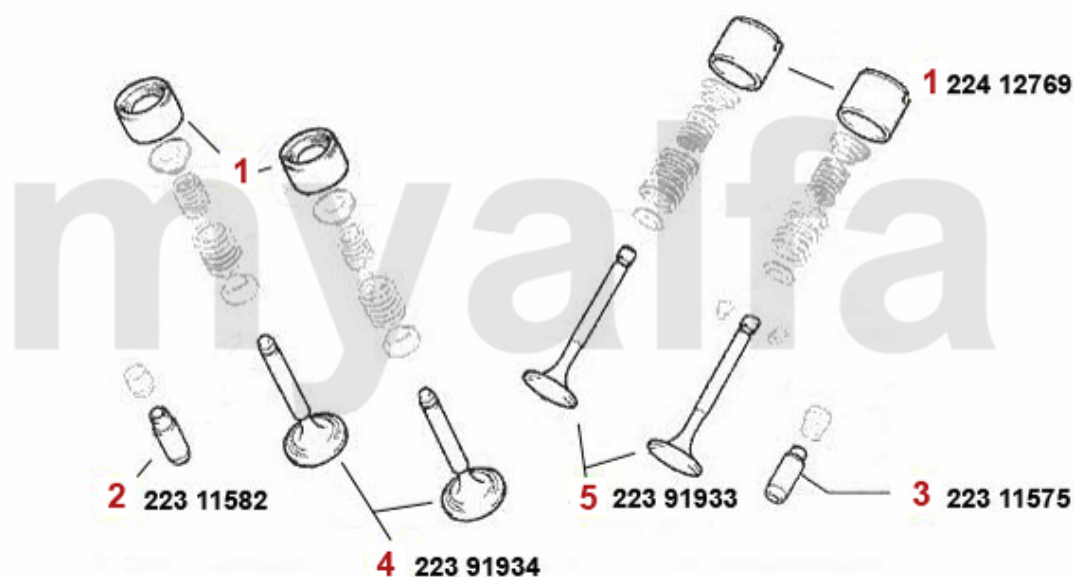

Ventiltrieb 155 TS 16V

1	22412769	OE.46787055 HYDRAULIC VALVE LIFTER	SEK208.13
2	22311582	Ventilführung Auslass + 0.05 TS 16V	SEK246.00
3	22311575	Ventilführung Einlass +0.05 TS16V	SEK246.00
4	22391934	OE. 60674496 EXHAUST VALVE	On request
5	22391933	OE. 7766564 INTAKE VALVE	SEK185.37