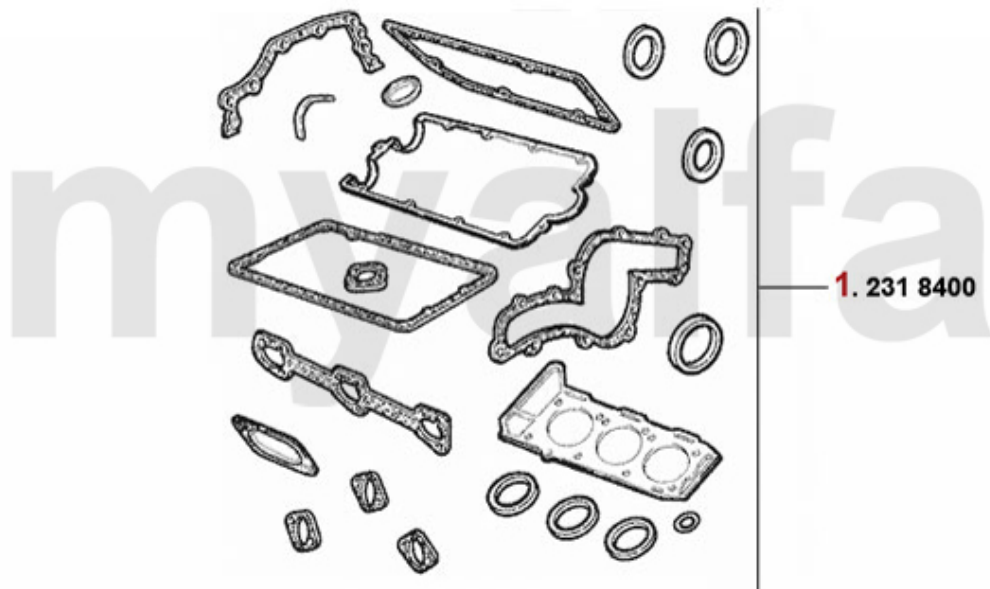

Motordichtsatz/Full Set 155 2.5 V6

---

1 2318400 *Motordichtsatz (incl. REINZ Kopfdichtung) 155 2.5 V6*

SEK4,294.31