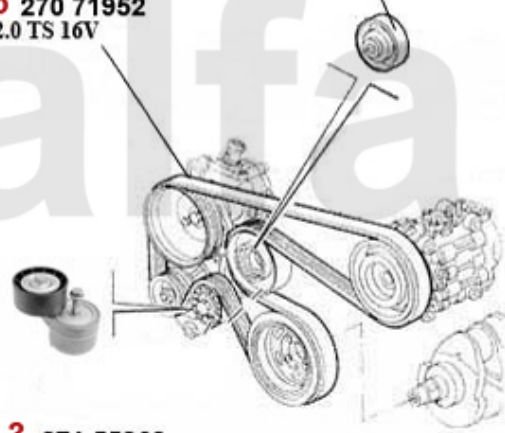

Keilriemen/V-Belt 155 TS 16V

ohne/without AC:

- 1** 270 61045
1.6/1.8 TS 16V
2 270 71083
2.0 TS 16V

- 3** 271 55863

mit/with AC:

- 4** 270 61842
1.6/1.8 TS 16V
5 270 71952
2.0 TS 16V
6 242 55849
1.6/1.8 TS 16V
7 242 55848
2.0 TS 16V