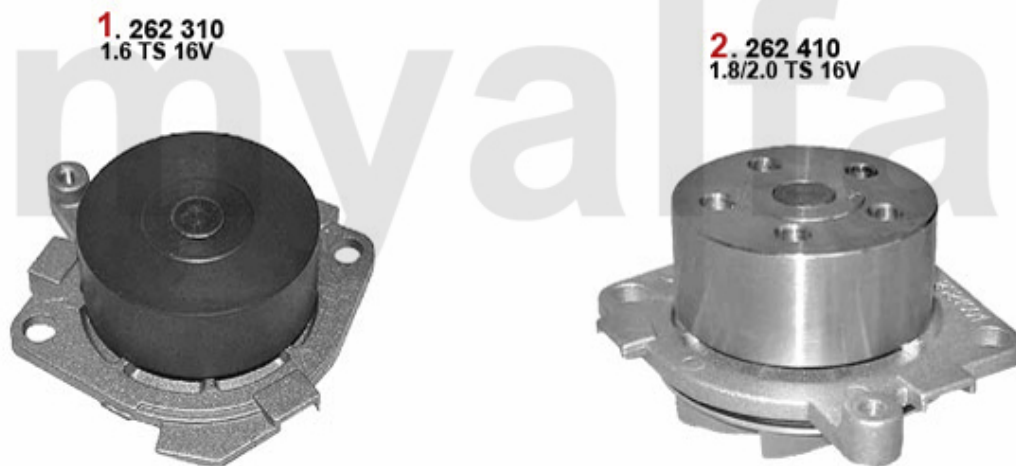

Wasserpumpe/Waterpump 155 TS 16V

1. 262 310
1.6 TS 16V

2. 262 410
1.8/2.0 TS 16V

1	262310	OE. 60586222 WATERPUMP TS 16V	SEK869.82
2	262410	WATER PUMP 145/6 1.6 ie 16V TS,155 /6 1.6/1.8 ie 16V TS, Nuovo GT 1.8 TS	SEK804.47