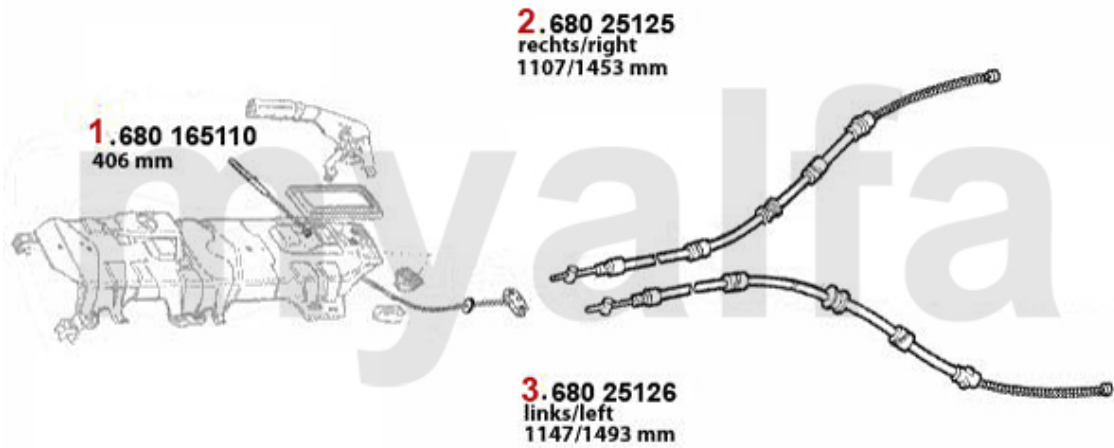

1	68065110	FRONT HAND BRAKE CABLE 145/6,147, 155, spider/gtv (916) Nuovo GT	SEK250.72
2	68025125	HAND BRAKE CABLE OE. 46456850	SEK465.23
3	68025126	OE.60806307 LEFT HANDBRAKE CABLE 155	SEK323.01

Zündanlage/Ignitionsystem 155 TS 8V