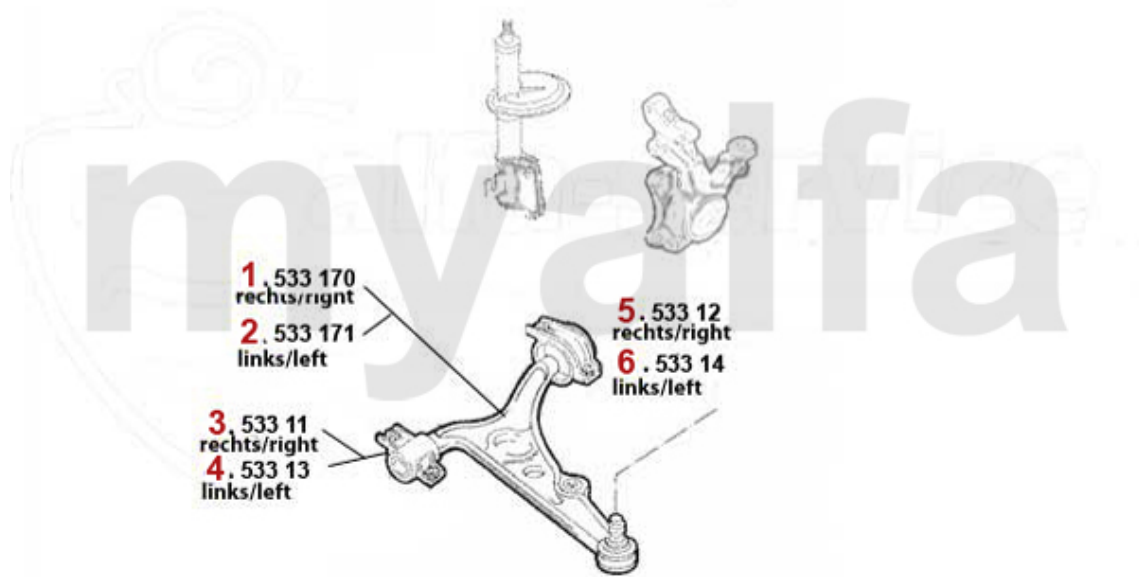

# Aufhängung/Attachment 155 vorne/front

<b>1</b>	<b>533170</b>	<b>OE. 60813014 SUSPENSION ARM</b>	<b>SEK792.82</b>
<b>2</b>	<b>533171</b>	<b>OE. 60813013 SUSPENSION ARM</b>	<b>SEK792.82</b>
<b>3</b>	<b>53511</b>	<b>INNER RIGHT WISHBONE STOCK 145/6, 155, GTV&amp;SPIDER (916) MATCHING PART FOR ql170/2</b>	<b>SEK207.57</b>
<b>4</b>	<b>53513</b>	<b>INNER LEFT WISHBONE STOCK 145/6, 155, GTV&amp;SPIDER (916) MATCHING PART FOR ql171/3</b>	<b>SEK207.57</b>
<b>5</b>	<b>53512</b>	<b>OUTER RIGHT WISHBONE STOCK 145/6, 155, GTV&amp;SPIDER (916) MATCHING PART FOR ql170/2</b>	<b>SEK262.38</b>
<b>6</b>	<b>53514</b>	<b>OUTER LEFT WISHBONE STOCK 145/6, 155, GTV&amp;SPIDER (916) MATCHING PART FOR ql171/3</b>	<b>On request</b>