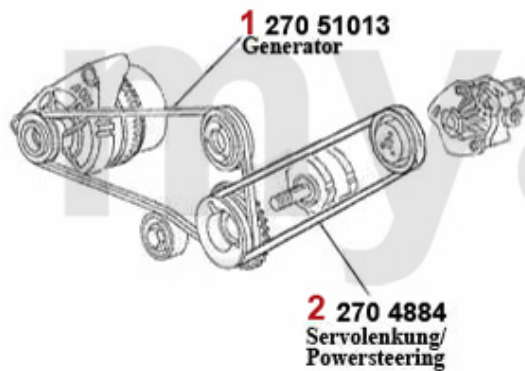

# Keil-/Keilrippenriemen 155 Turbo Q4

ohne/without  
Klimaanlage/AC:

mit/with  
Klimaanlage/AC:

<b>1</b>	<b>27051050</b>	<b>OE. 60807358 V-Belt</b>	<b>SEK279.30</b>
<b>2</b>	<b>27013875</b>	<b>Keilriemen 12.5x875 155 Turbo Servo Pumpe</b>	<b>SEK204.10</b>
<b>3</b>	<b>27013750</b>	<b>OE. 60505196 V-BELT</b>	<b>SEK170.25</b>
<b>4</b>	<b>27013850</b>	<b>OE. 60805194 V-BELT</b>	<b>SEK204.10</b>

# Keilriemen/V-Belt 155 2.5 V6

ohne/without  
Klimaanlage/AC.

mit/with  
Klimaanlage/AC:

1	27051013	OE. 60585396 V-BELT 155 2.5 V6 10.1992-12.1997, GTV/SPIDER (916) 2.0 V6 TURBO / 3.0 V6	SEK208.68
2	2704884	OE. 60543218 4PK884 155 2.5 V6 FOR POWER STEERING PUMP	SEK346.88
3	24205742	OE. 60570850 PULLEY	SEK1,504.05
4	2704673	V-BELT 4PK673 155 2.5V6 GTV/SPIDER(916) V6 5.98> POWER STEERING PUMP	SEK181.90
5	2706975	Keilrippenriemen 6PK975 155 2.5 V6 gtv/spider (916) V6,Klimakompressor	SEK309.00