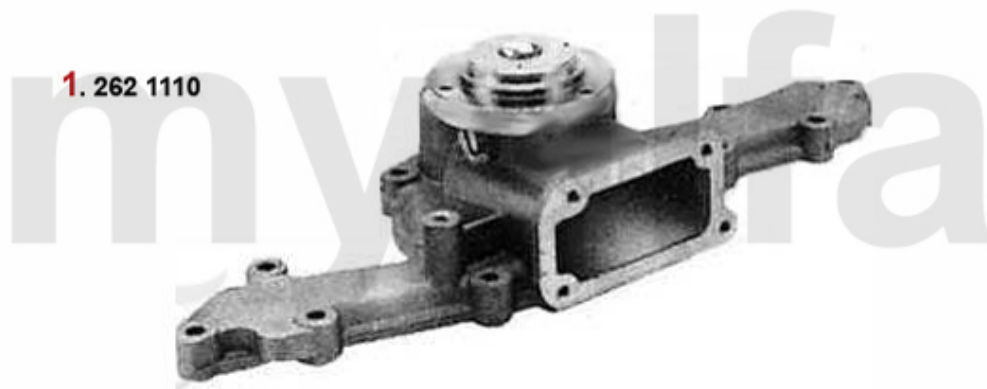

# Wasserpumpe/Waterpump 155 2.5 V6

**1** 2621110 OE. 60668488 WATERPUMP 155 2.5 V6,164/ 916 3.0 V6

**SEK1,037.71**