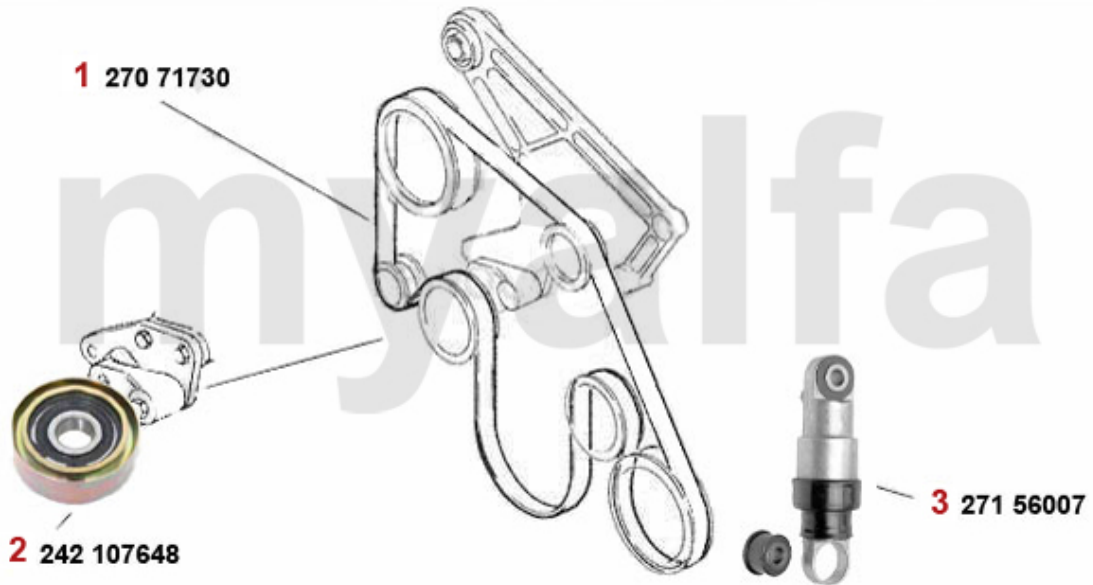

Keilriemen/V-Belt 155 2.5 TD

1 27071730 OE. 60604835 V-BELT

SEK578.31

2 24207648 OE. 60595630 IDLE PULLEY

SEK1,190.48

3 27156007 Riemenspanner/Schwingungsdämpfer 155/164 Super 2.5 TD

SEK2,786.66