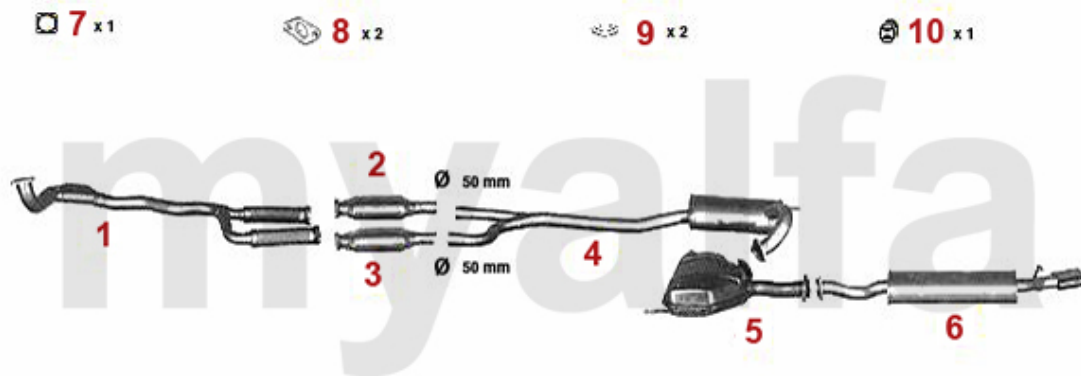

Abgasanlage/Exhaust System 155 Turbo Q4

155 2.0 Turbo 16V Q4

1992 - 97

1	32115733	Hosenrohr mit Kat 155 2.0 turbo 16V Q4 bj. 92-97	On request
2	32115833	Katalysator rechts 155 2.0 turbo 16V Q4	SEK7,560.07
3	32115843	Katalysator links 155 2.0 turbo 16V Q4	SEK8,277.13
4	34115703	OE. 60573168 MIDDLE SILENCER	SEK4,419.05
5	34115706	OE. 60576567 MIDDLE SILENCER 155 Q4	SEK2,320.32
6	35115707	OE. 60547567 REAR SILENCER	SEK2,763.35
7	38094410	Dichtung VSD 155,164 turbo	SEK299.70
8	38044608	OE. 82444608 SEALING GASKET	On request
9	38094003	OE. 82407147 GASKET	SEK122.38
10	38091014	OE.60807479 EXHAUST RUBBER MOUNT	SEK75.76