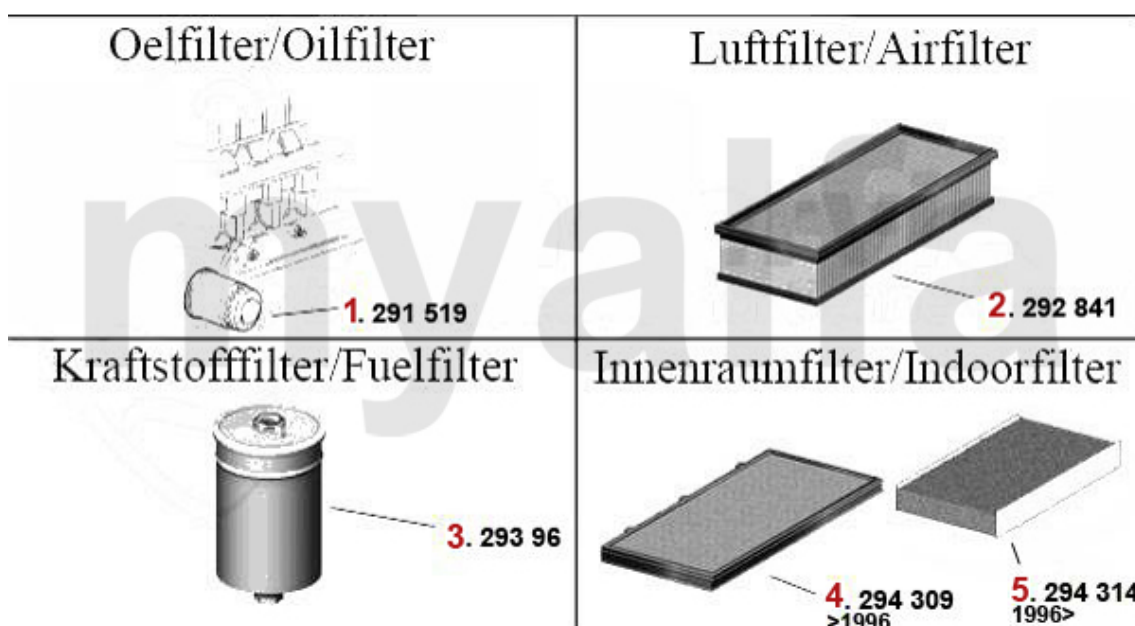

Filter 155 TS 8V

2 292280

OE. 71736139 AIR FILTER

SEK204.10

4 294309

Innenraumfilter 145/6,155 >96 GTV/Spider (916) Bj. >98,eckig

SEK215.76

Filter 155 TS 16V