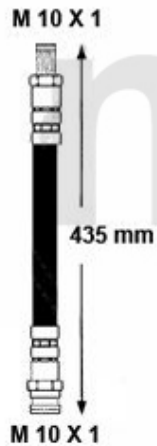

Bremsschlauch/Brake Hose 155

1. 676 517136
vorne/front