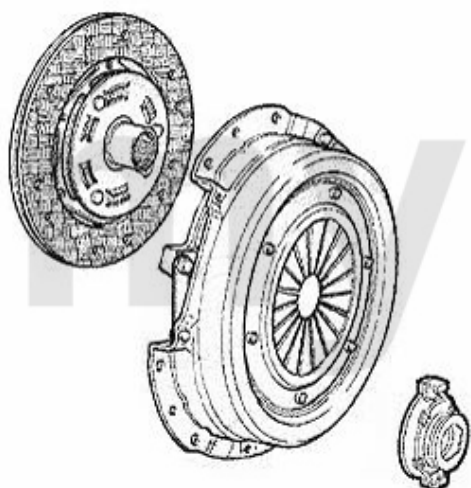

1. 431 729001
Ø 235 mm
> 03.1992

2. 431 727001
Ø 235 mm
04.1992 >

1 43129001 Kupplungs-Kit 155,164 V6 Turbo 164 3.0 ie QV Bj. >09.92

SEK4,523.94

2 43172701 OE. 71734944 CLUTCH KIT

SEK4,535.60

Kupplungs-Kit/Clutch Set 155 2.5 V6