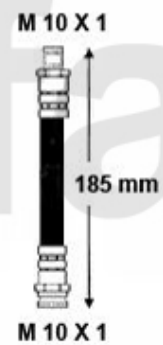

# Bremsschlauch/Brake Hose 155

**1. 676 517136**  
vorne/front

**2. 676 516717**  
hinten/rear  
-ABS  
Q4

**3. 676 516716**  
hinten/rear  
+ABS

**1 67617136 OE. 7728274 BRAKE HOSE**

**SEK208.68**

**2 67616717 OE.60806216 REAR BRAKE HOSE 155 WITHOUT ABS UNTIL 1996**