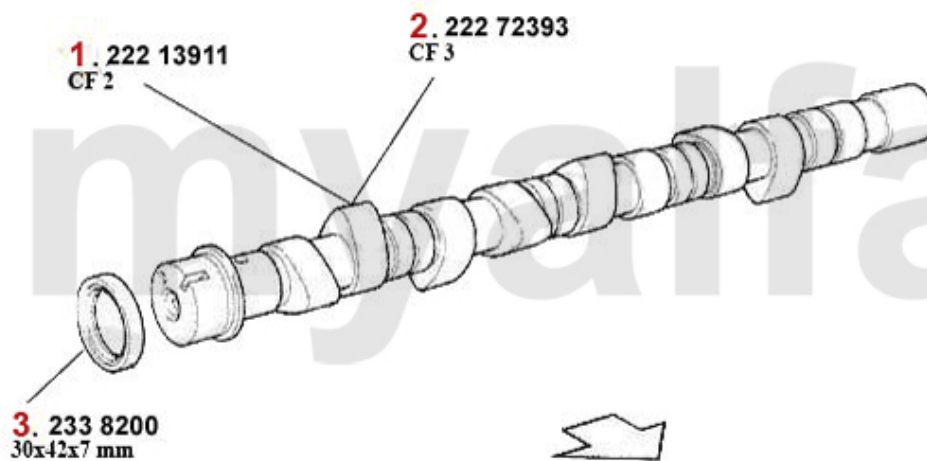

Zahnriemen/Timing Belt 156 V6 24V/GTA

- 1** 24255876 OE. 60603056 IDLE PULLEY
- 2** 24194741 OE. 60674528 TIMING BELT
- 3** 24255875 OE. 55196536 BELTSTRETCHER

SEK1,154.26

SEK1,387.50

SEK1,737.29

Nockenwelle/Camshaft 156 1.9 JTD 8V