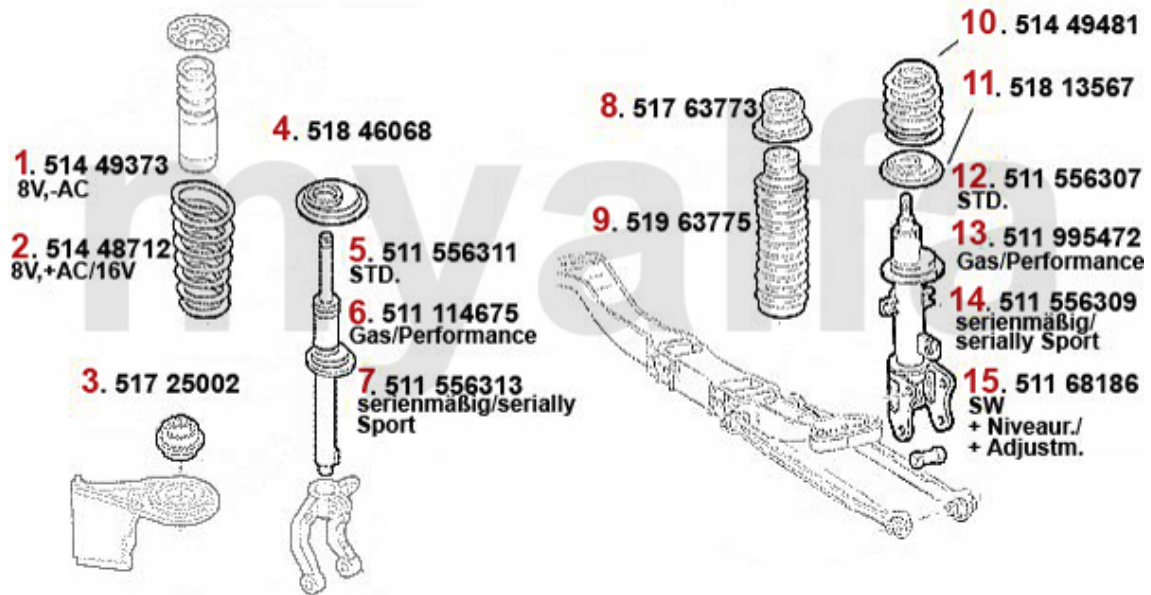

Federbeine/Struts 156 1.9 JTD

1	51449373	OE. 60654278 FRONTSRING 156	SEK652.96
2	51448712	OE. 60668248 SPRING FA 156 1.9 JTD with AC	SEK825.56
3	51725002	OE. 60625002 UPPER STRUT BEARING	SEK274.03
4	51846068	OE.46746068 RING f. STRUT 147 FA (RUBBER)	On request
5	51156311	Stossdämpfer vorne 156 oben Stift/unteren Schelle,1-Rohr Gas für Standardfahrwerk,Nuovo GT	SEK1,282.61
6	51214675	FRONT SHOCK ABSORBER 147/156 GAS PERFORMANCE	SEK1,399.16
7	51156313	OE. 60656819 FRONT STRUT 156	SEK1,515.71
8	51763773	OE. 60663773 ELASTIC PAD f. REAR STRUT 156 # 0116246>	SEK1,037.71
9	51963775	OE. 60663775 SET SHIELD f. STRUTS RA 147	SEK285.69
10	51449481	REAR SPRING 147, 156, NUOVO GT	SEK804.47
11	51813567	OE. 60613567 RING f. STRUT 147 RA	On request
12	51156307	OE. 60663776 / 60680817 REAR STRUT 156	SEK1,370.02
13	51295472	Federbein hinten 156,1-Rohr Gas Sp ordtdämpfer zur Nachrüstung	SEK1,690.67
14	51156309	Federbein hinten 156,2-Rohr Gas,für Seriensportfahrwerk	SEK1,803.75
15	51168186	OE. 60668186 REAR SHOCK ABSORBER 156 SW w. ADJUSTMENT	On request