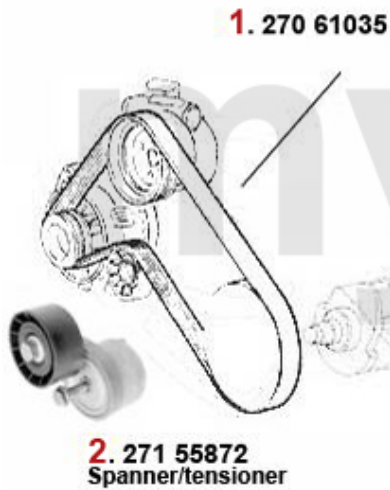

5. 271 55863

1	27061045	Keilrippenriemen 6PK1045 145/6 Bj. 97>,155,156,gtv&spider(916) 1.4/1.6/1.8 TS 16V ohne K	SEK234.35
2	27071083	Keilrippenriemen 7PK1083 145/6,155 156,166,gtv/spider (916) bis Motor # 1385143, Servopump	SEK426.80
3	27061082	Keilrippemriemen 6PK1082 145/6 2.0 TS 16V,147 2.0 TS/JTS,156/166 2.0 T S,gtv/spider (916)	SEK293.87
4	27061062	OE. 60676136 POLY-V BELT	SEK262.38
5	27155863	OE. 60814110 TENSIONER	SEK577.20
6	24255849	Umlenkrolle Keilrippenriemen 145/6/7,155/6,gtv/spider (916) 1.4/1.6/1.8 TS (mit Klima)	SEK460.51
7	24255848	OE. 60602136 IDLE PULLEY	SEK578.31
8	27061855	Keilrippenriemen 6PK1855 145/6 1.4/ 1.8 TS 16V Bj. 97>,1.6 TS,1.6/1.8 T S 16V,gtv/spider 1	SEK335.78
9	27061842	Keilrippenriemen 6PK1842 145/6 1.8 TS mit Klima,155 1.6/1.8 TS mit Kli ma,Nuovo GT,Generat	SEK359.09
10	27071952	OE. 60617859/60652358 V-BELT	SEK626.18
11	27061975	OE: 71753673 BELT	SEK329.95
12	27061960	OE. 60653030 V-BELT	SEK477.99

Keirlriemen/V-Belt 156 2.0 JTS

1	27061960	OE. 60653030 V-BELT	SEK477.99
2	27155863	OE. 60814110 TENSIONER	SEK577.20
3	24255848	OE. 60602136 IDLE PULLEY	SEK578.31

Keilriemen/V-Belt 156 3.2 V6 24V GTA

1	27061995	OE. 60626658 V-BELT	SEK410.42
2	24255865	OE. 55190054 IDLE PULLEY	SEK687.92
3	24255867	OE. 55190052 IDLE PULLEY	SEK559.72
4	24255866	OE. 55190053 TENSIONER	SEK1,499.47

Keilriemen/V-Belt 156 1.9 JTD 8V

ohne/without AC:

mit/with AC:

1	27061035	Keilrippenriemen 6PK1035 145/6,156, 147 1.9 JTD ohne Klima	SEK254.19
2	27155872	Spannarm Keilrippenriemen 145/6/7, 156 1.9 JTD (81/85KW mit/ohne Klima)	SEK493.26
3	27061842	Keilrippenriemen 6PK1842 145/6 1.8 TS mit Klima,155 1.6/1.8 TS mit Kli ma,Nuovo GT,Generat	SEK359.09
4	27155863	OE. 60814110 TENSIONER	SEK577.20
5	24255847	Umlenkrolle f. Keilrippenriemen 145 /6,147,156 1.9 JTD mit Klima	SEK357.98