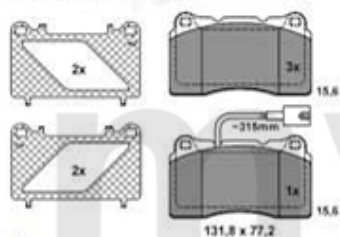

Bremsbeläge/Brakepads 156 2002>

1. 23289
vorne/front
-GTA/1.9 JTD 4x4