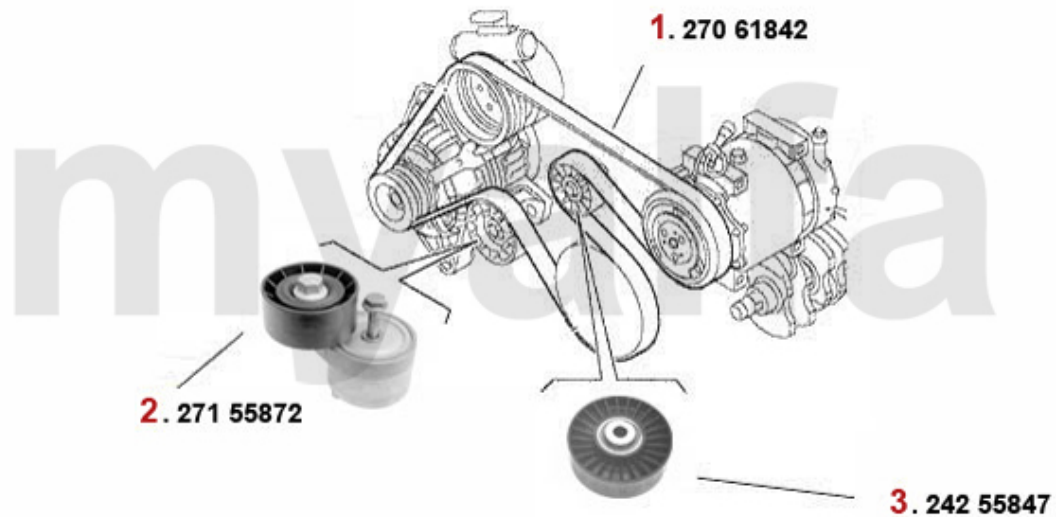

Keilriemen/V-Belt 156 1.9 JTD 16V

1	27061842	Keilrippenriemen 6PK1842 145/6 1.8 TS mit Klima,155 1.6/1.8 TS mit Klima,Nuovo GT,Generat	SEK359.09
2	27155872	Spannarm Keilrippenriemen 145/6/7, 156 1.9 JTD (81/85KW mit/ohne Klima)	SEK493.26
3	24255847	Umlenkrolle f. Keilrippenriemen 145 /6,147,156 1.9 JTD mit Klima	SEK357.98