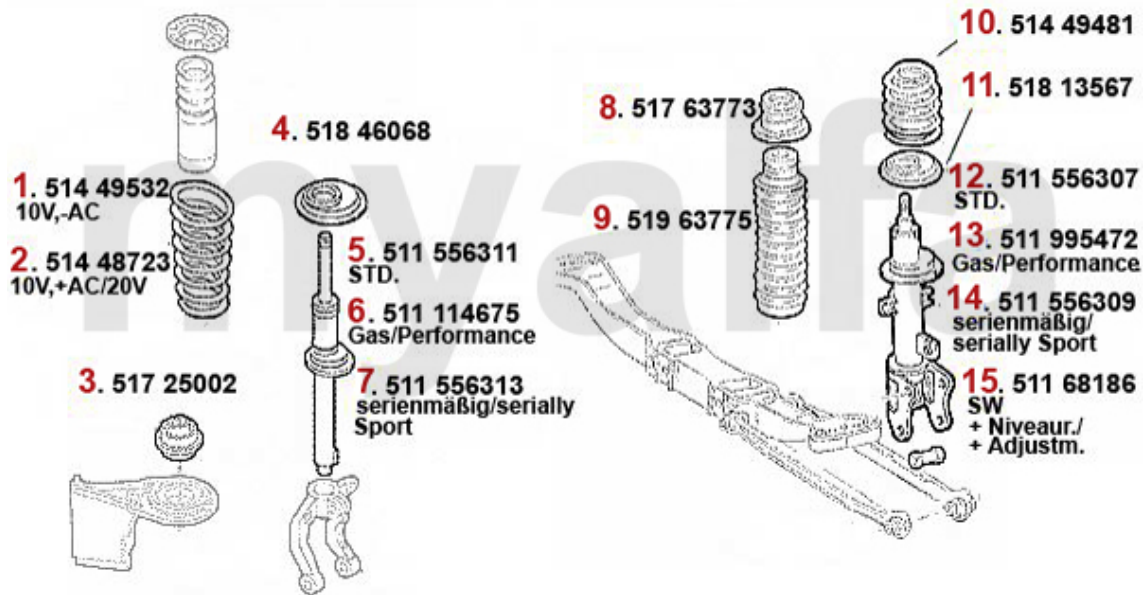

Federbeine/Struts 156 2.4 JTD

1	51449532	Fahrwerksfeder vorne 156 6-zylinder 2.4 JTD (nur ohne klima)	SEK706.52
2	51448723	OE. 60668437 SPRING FA Automatic	SEK808.08
3	51725002	OE. 60625002 UPPER STRUT BEARING	SEK274.03
4	51846068	OE.46746068 RING f. STRUT 147 FA (RUBBER)	On request
5	51156311	Stossdämpfer vorne 156 oben Stift/unteren Schelle,1-Rohr Gas für Standardfahrwerk,Nuovo GT	SEK1,282.61
6	51214675	FRONT SHOCK ABSORBER 147/156 GAS PERFORMANCE	SEK1,399.16
7	51156313	OE. 60656819 FRONT STRUT 156	SEK1,515.71
8	51763773	OE. 60663773 ELASTIC PAD f. REAR STRUT 156 # 0116246>	SEK1,037.71
9	51963775	OE. 60663775 SET SHIELD f. STRUTS RA 147	SEK285.69
10	51449481	REAR SPRING 147, 156, NUOVO GT	SEK804.47
11	51813567	OE. 60613567 RING f. STRUT 147 RA	On request
12	51156307	OE. 60663776 / 60680817 REAR STRUT 156	SEK1,370.02
13	51295472	Federbein hinten 156,1-Rohr Gas Sporddämpfer zur Nachrüstung	SEK1,690.67
14	51156309	Federbein hinten 156,2-Rohr Gas,für Seriensportfahrwerk	SEK1,803.75
15	51168186	OE. 60668186 REAR SHOCK ABSORBER 156 SW w. ADJUSTMENT	On request