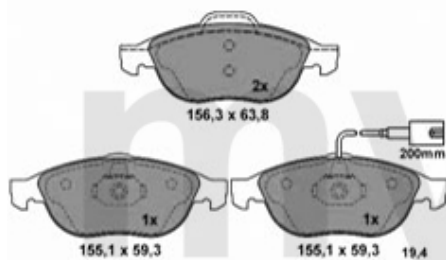

Bremsbeläge/Brakepads 156 >2002

1. 23 140
vorne/front
1.6/1.8 TS, 1.9 JTD, >2000