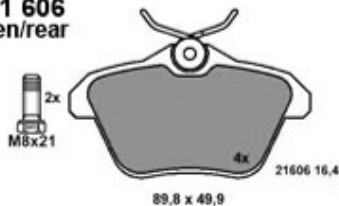

4. 21 606
hinten/rear