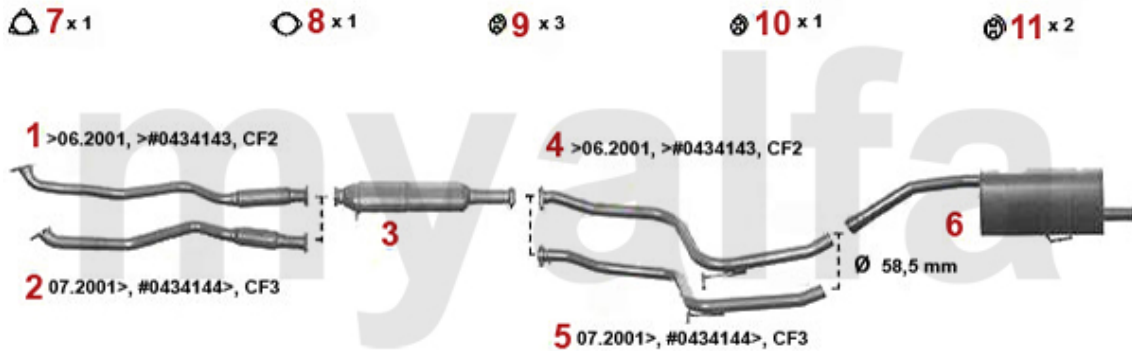

Abgasanlage/Exhaust System 156 1.9 JTD 8V

156 1.9 JTD 8 V 77/81/85 KW

10.1997>

1	33216601	PRESILENCER 156 1.9 JTD FROM 1997 ON UNTIL # 0434143	SEK1,562.46
2	33216631	PRESILENCER 147 1.9 JTD FROM 10.2000 ON, 156 1.9 JTD FROM 1997 ON / FROM # 0434143	SEK1,772.25
3	32116633	Katalysator mitte 147 1.9 JTD 156 1.9 & 2.4 JTD bj. 97>	SEK8,080.11
4	34116604	Mittelrohr 156 1.9 & 2.4 JTD 1.9 JTD bis # 0434143	SEK1,179.93
5	34116634	Mittelrohr 156 1.9 JTD ab # 0434143 Nuovo GT 1.9 JTD CF3/4	SEK1,263.87
6	35116607	Endtopf 156 1.9 & 2.4 JTD bj. 97>	SEK1,620.74
7	38094560	Dichtung VSD 145/6,156,166 JTD	SEK69.93
8	38094484	OE. 73503584 GASKET	SEK145.69
9	38091143	OE. 60811640 / 60816516 EXHAUST RUBBER	SEK42.60
10	38091066	OE. 60655991 / 60814913 / 60695841 EXHAUST RUBBER	SEK45.51