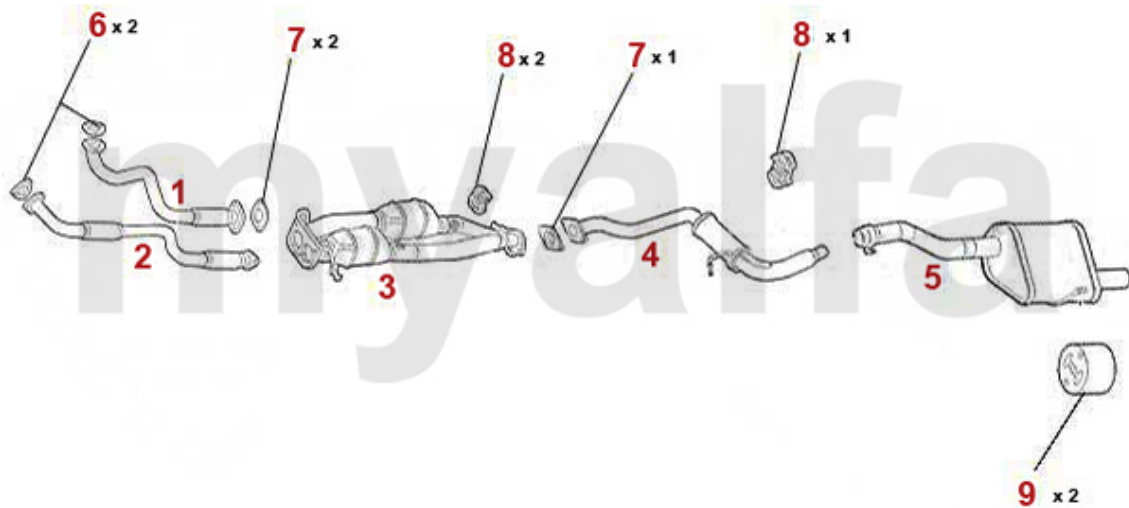

Abgasanlage/Exhaust System 156 2.5 V6 24V/GTA Bj. 02>

156 3.2 V6 24V/GTA 184 KW/250 HP

03.2002-09.05

1	33169658	OE. 60669658 EXHAUST PIPE FR 147 GTA	On request
2	33169659	OE. 60669659 EXHAUST PIPE FL 147 GTA	SEK7,089.02
3	32170266	OE. 60670266 SILENCER CATALIZED 156/SW 2.5 V6 24V	SEK14,952.39
3	32176395	OE. 60676395 SILENCER	SEK13,995.16
4	34116506	OE. 60652869 SILENCER	SEK1,480.74
4	34176396	OE. 60676396 MIDDLE SILENCER 156/SW GTA	SEK4,652.15
5	35116507	Endtopf 156 2.5 V6 24V 97- 156 2.0 JTS 16V bj. 02>	SEK2,903.21
5	35176397	OE. 60676397 REAR SILENCER	SEK6,984.12
6	38069665	OE. 60669665 SEALING GASKET f. EXHAUST PIPE 147,156,166,	SEK220.34
7	38094484	OE. 73503584 GASKET	SEK145.69
8	38091143	OE. 60811640 / 60816516 EXHAUST RUBBER	SEK42.60
9	38091066	OE. 60655991 / 60814913 / 60695841 EXHAUST RUBBER	SEK45.51