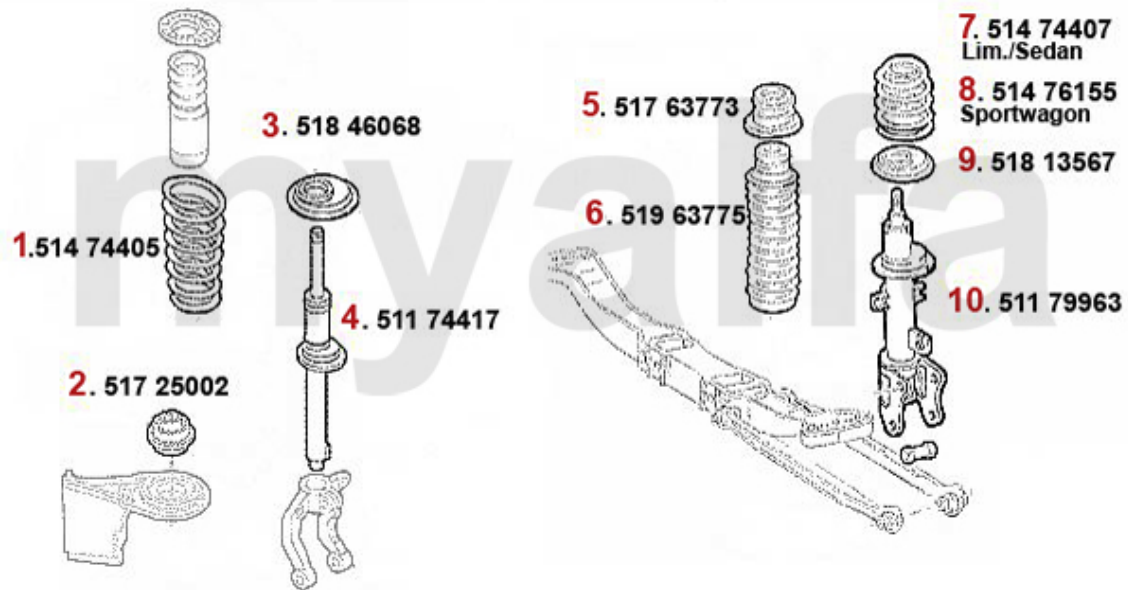

Federbeine/Struts 156 GTA

1	51474405	OE. 60674405 SPRING FA 147 GTA	SEK1,743.12
2	51725002	OE. 60625002 UPPER STRUT BEARING	SEK274.03
3	51846068	OE.46746068 RING f. STRUT 147 FA (RUBBER)	On request
4	51174417	OE. 60674417 SHOCK ABSORBER	On request
5	51763773	OE. 60663773 ELASTIC PAD f. REAR STRUT 156 # 0116246>	SEK1,037.71
6	51963775	OE. 60663775 SET SHIELD f. STRUTS RA 147	SEK285.69
7	51474407	OE. 60674407 SPRING RA 156 GTA SEDAN	SEK973.61
8	51476155	OE. 60676155 SPRING RA 156 SW	On request
9	51813567	OE. 60613567 RING f. STRUT 147 RA	On request
10	51179963	OE. 60679963 SHOCK ABSORBER	On request