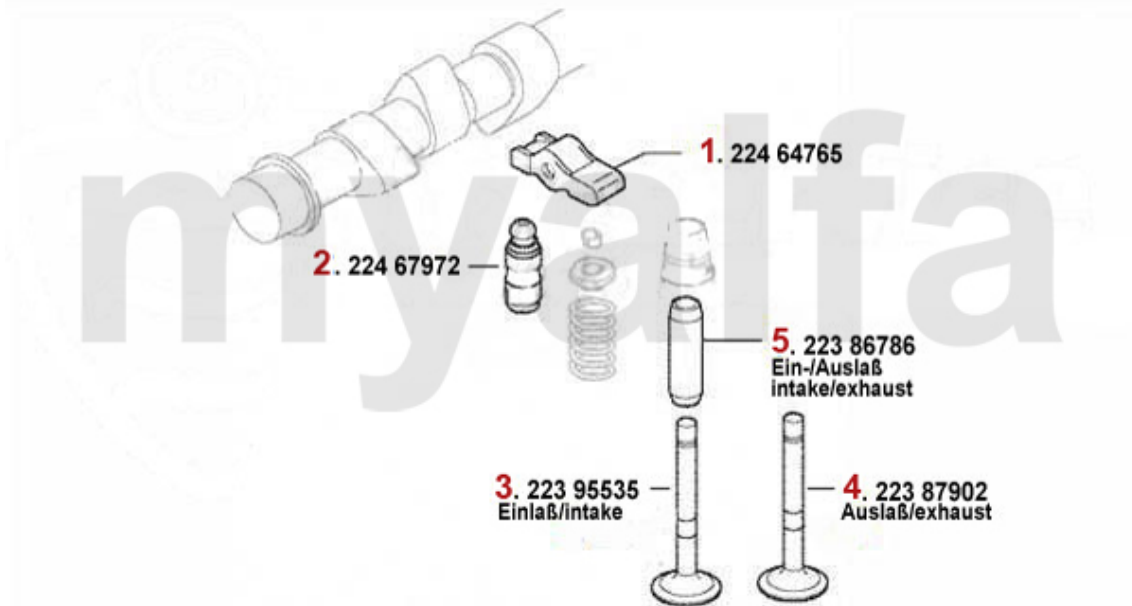

Ventiltrieb/Timingtrain 156 1.9 JTD 16V

1	22464765	OE. 55200333	ROCKER 1.9 JTD 16V	SEK291.51
2	22467972	Stößel 147,156,166,Nuovo GT JTD 16/20V		On request
3	22395535	OE. 55195535	Valve Intake JTD 16/20V	SEK221.58
4	22387902	OE. 46787902	Valve-Exhaust JTD 16/20V	SEK234.35
5	22386786	OE. 55186786	Valve Guide Intake/Exhaust JTD 16/20V	SEK156.23