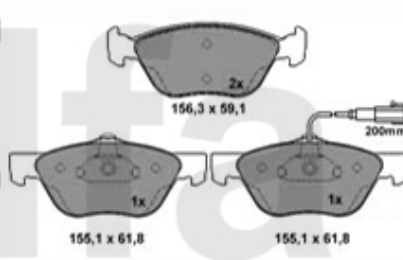

3. 23 289
vorne/front
1.6/1.8 TS, 1.9 JTD, 2000>