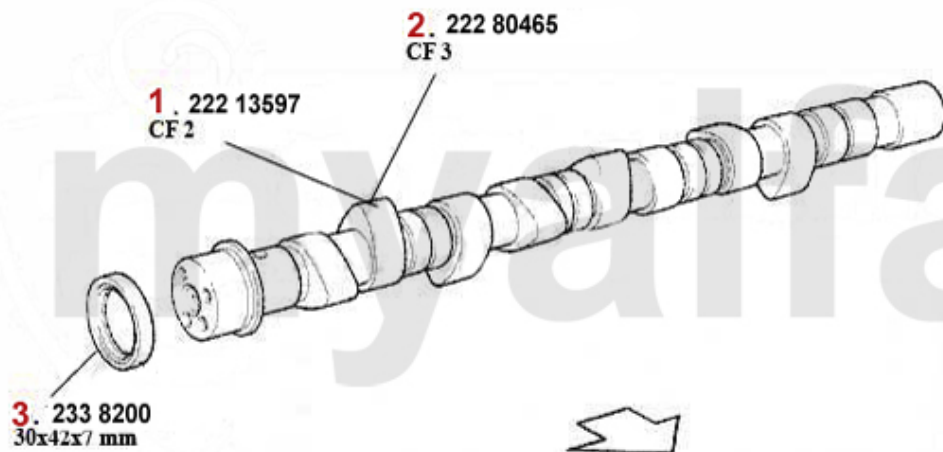

Nockenwelle 156 2.4 JTD 10V

1 22213597 Nockenwelle 156,166 2.4 JTD CF2 (10 3 KW)

SEK2,979.10

2 22280465 OE. 46780465 CAMSHAFT 2.4 JTD

SEK8,499.83

3 2338200 OE. 71753052 SEALING GASKET

SEK204.10

Ventiltrieb/Valve Train 156 2.4 JTD 10V