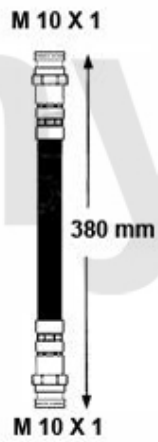

1. 672 9652

1 6729652 OE. 9949652 BRAKE MASTER CYLINDER 156 2002>

On request

Bremsschlauch/Brake Hose 156

1. 676 517136
vorne/front
-GTA

2. 676 674858
vorne/front
+GTA

3. 676 511666
hinten/rear
>2002

4. 676 700558
hinten/rear
2002>