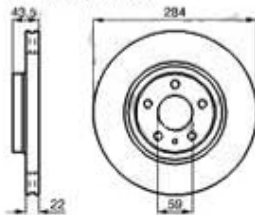

Bremsscheiben/Brakedisks 156/SW >2002

1. 610 101311
1.6/1.8 TS, 1.9 JTD > #0383456
vorne/front

2. 610 518751
1.6/1.8/2.0 TS, 2.5 V6, 1.9/2.4 JTD
vorne/front
belüftet/ventil.

3. 610 518815
- Sport Kit/GTA
hinten/rear

4. 610 469908
+ Sport Kit/GTA
hinten/rear

1	61001311	Bremsscheibe VA 147 1.6 16V TS 156 1.6/1.8/16V TS/1.9 JTD	On request
2	61018751	OE. 71739568 FRONT BRAKE DISK 147, 156, 164, gtv/spider (916)	SEK874.40
3	61018815	OE. 71738911 REAR BRAKE DISK 147, 156, 164	SEK825.56
4	61069908	OE. 46469908 RAER BRAKE DISC	SEK804.47