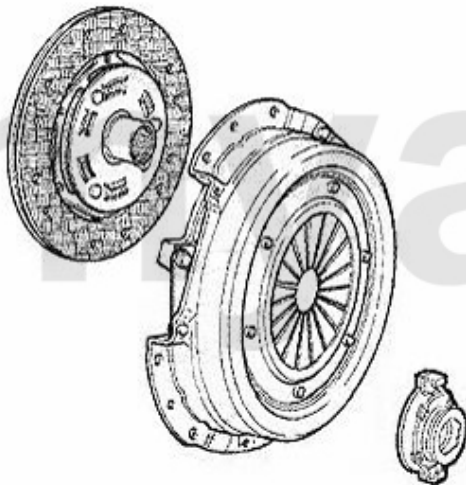

Kupplungs-Kit/Clutch Set 156 3.2 V6 24V/GTA

1. 431 739521
Ø 235 mm

1 43139521 OE. 71739521/71728897 CLUTCH KIT 147,156,916 GTA 147, 156,

SEK5,538.35