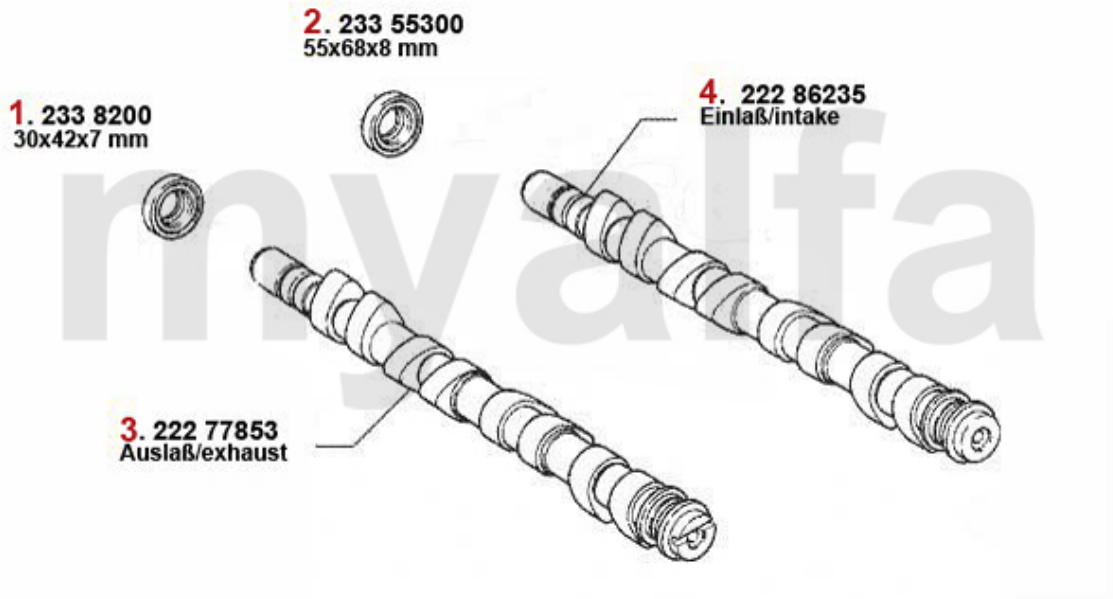

Nockenwelle/Camshaft 156 JTS

1	2338200	OE. 71753052 SEALING GASKET	SEK204.10
2	23355300	SHAFT SEAL CAMSHAFT 145/6,15 5,156 1.6,1.7,1.8,2.0 16V TS	SEK208.68
3	22277853	OE. 60677853 CAMSHAFT EXHAUST 2.0 JTS	On request
4	22286235	OE. 55186235 CAMSHAFT INTAKE 2.0 JTS	SEK7,567.15