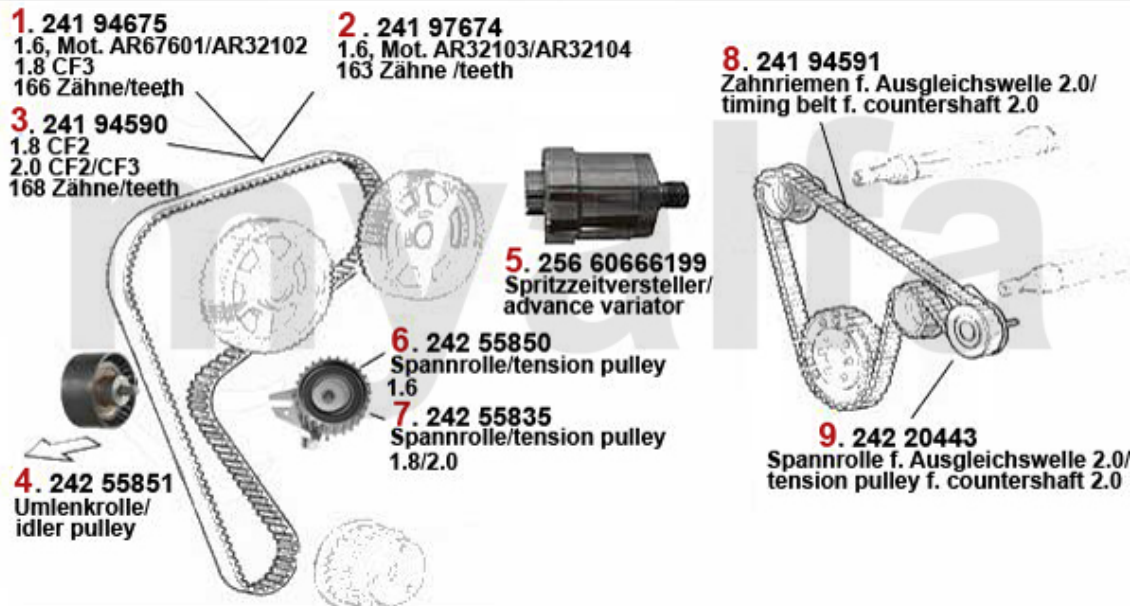

Zahnriemen/Timing Belt 156 TS 16V

1	24194675	Zahnriemen 166SHPN240H 145/6,155/6 4-Zylinder(Mot.CF2/3) Nockenwelle Hochtemperatur-Ausfüh	SEK496.73
2	24194674	Zahnriemen 163SHPN240H 145/6 1.4 ie 16V TS,147 1.6 16V TS,156 1.6 16V T S Nockenwelle Hoc	SEK501.30
3	24194590	OE. 71719648 TIMING BELT	SEK577.20
4	24255851	OE. 60671573 DEFLECTION PULLEY 1.8 TS 16V 145/6, 147,	SEK390.58
5	25666199	OE. 71738360/55202772 ADVANCE VARIATOR TS 16V	On request
6	24255850	Spannrolle Zahnriemen 145/6 1.4 ie 16V TS,155/6 1.6 ie 16V TS/2.0 JTS/ gtv/spider (916) 2.	SEK900.07
7	24255835	OE. 55192239 IDLER PULLEY 1.8 TS 16V 145/6, 147, 155, 156, 166, gtv/spider (916)	SEK956.13
8	24194591	OE. 60620887 TIMING BELT	SEK804.47
9	24220443	OE. 55221254 TENSION PULLEY	SEK460.51