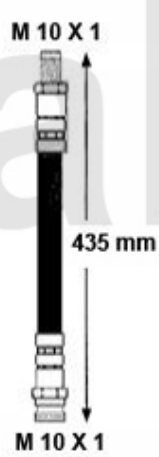

1. 672 9652

1 6729652 OE. 9949652 BRAKE MASTER CYLINDER 156 2002>

On request

Bremsschlauch/Brake Hose 156

1. 676 517136
vorne/front
-GTA

2. 676 674858
vorne/front
+GTA

3. 676 511666
hinten/rear
>2002

4. 676 700558
hinten/rear
2002>