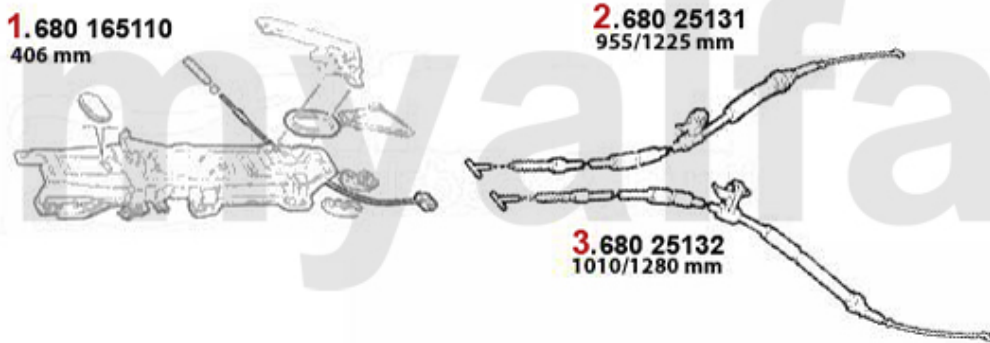

Handbremsseil/Brake Cable 156/SW

1	68065110	FRONT HAND BRAKE CABLE 145/6,147, 155, spider/gtv (916) Nuovo GT	SEK250.72
2	68025131	HANDBRAKE CABLE RIGHT 156, NUOVO GT	SEK347.43
3	68025132	HANDBRAKE CABLE LEFT 156, NUOVO GT	SEK347.43