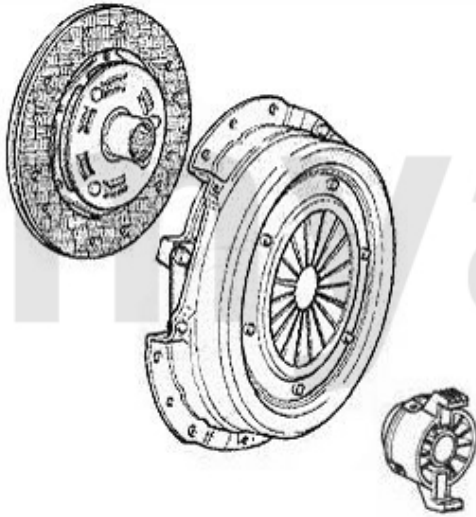

Kupplungs-Kit/Clutch Set 156 1.9 JTD 8V

1. 431 853501
Ø 235 mm

1 43153501 CLUTCH-KIT 145/6,156 1.9/2. 4 JTD 166 2.0 TS Bj. 09.97-10.00
(WITHOUT RELEASE)

SEK3,929.26