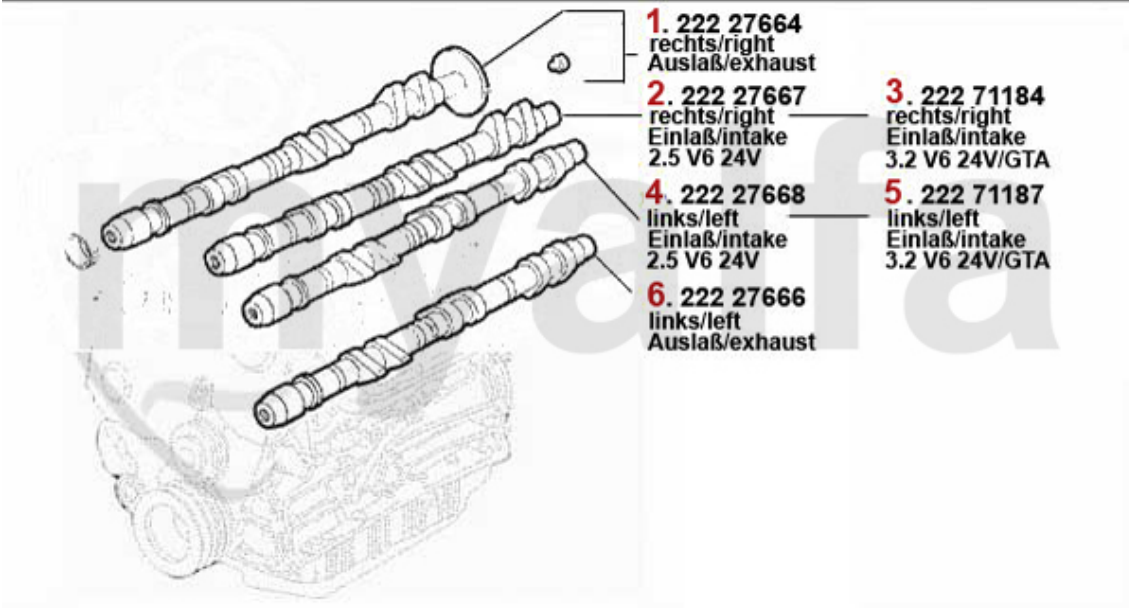

Nockenwelle/Camshaft 156 V6 24V/GTA

1. 222 27664
rechts/right
Auslaß/exhaust

2. 222 27667
rechts/right
Einlaß/intake
2.5 V6 24V

4. 222 27668
links/left
Einlaß/intake
2.5 V6 24V

6. 222 27666
links/left
Auslaß/exhaust

3. 222 71184
rechts/right
Einlaß/intake
3.2 V6 24V/GTA

5. 222 71187
links/left
Einlaß/intake
3.2 V6 24V/GTA

1	22227664	OE. 60627664 CANSHAFT	SEK7,170.74
2	22227667	OE. 60627667 CAMSHAFT RIGHT	On request
3	22271184	OE. 60671184 Camshaft R Intake 3.2 V6 24V	On request
4	22227668	OE. 60627668 CAMSHAFT LEFT	SEK3,369.68
5	22271187	OE. 60671187 Camshaft R Intake 3.2 V6 24V	SEK10,831.80
6	22227666	OE. 60627666 CANSHAFT	On request