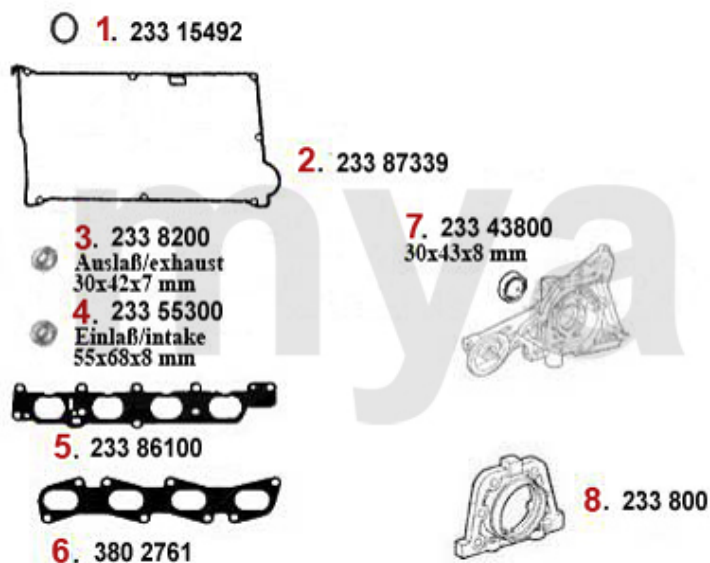

Dichtungen Motor/Gaskets Engine 156 2.0 JTS

1	23315492	OE. 7715492 Rubber	SEK52.45
2	23387339	OE.60669492 VALVE COVER GASKET2.0 JTS 156, GTV/SPIDER (916),NUOVO GT	SEK623.82
3	2338200	OE. 71753052 SEALING GASKET	SEK204.10
4	23355300	SHAFT SEAL CAMSHAFT 145/6,15 5,156 1.6,1.7,1.8,2.0 16V TS	SEK208.68
5	23386100	Ansaugkrümmerdichtung 156,gtv / spider (916), Nuovo GT 2.0 JTS	SEK353.26
6	3802761	OE. 55194028 HEATERGASKET	SEK285.69
7	23343800	OILSEAL OE:40005010	SEK145.69
8	233800	Simmerring Kurbelwelle hinten (Schwungscheibe) 147 1.6 TS 16V/1.9 JTD Bj. 03 >,156 1.9/2.4	On request