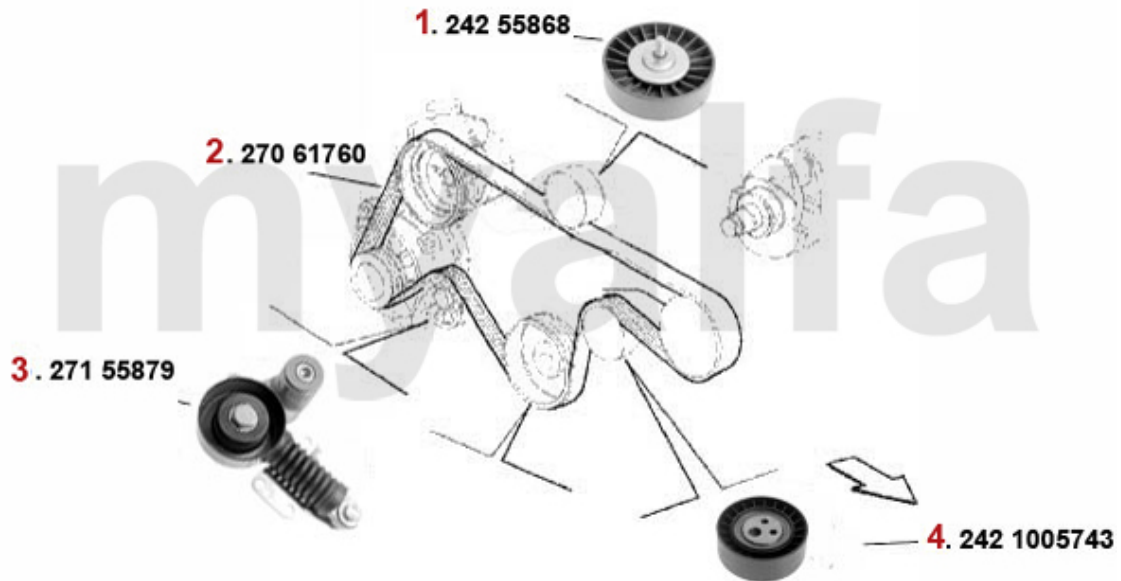

Keilriemen/V-Belt 156 2.4 JTD 20V

1	24255868	Umlenkrolle Keilrippenriemen 156/ 166 2.4 JTD (mit Klima)	SEK467.59
2	27061760	Keilrippenriemen 6PK1760 156 2.4JTD Generator/Servopumpe/ Klimakompressor	SEK378.93
3	27155879	OE. 55184761 TENSIONER	SEK2,021.73
4	24205743	Umlenkrolle Keilrippenriemen 156 2.4 JTD	SEK628.40