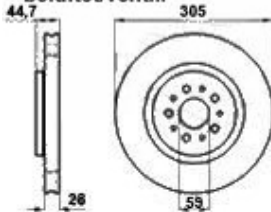

Bremsscheiben/Brakedisks 156/SW 2002>

1. 610 518751
-GTA/1.9 JTD 4x4
vorne/front
belüftet/ventil.

2. 610 101651
+GTA, >10.2003
vorne/front
belüftet/ventil.

3. 610 733051
+GTA, 11.2003>/1.9 JTD 4x4
vorne/front
belüftet/ventil.

4. 610 469908
hinten/rear

1	61018751	OE. 71739568 FRONT BRAKE DISK 147, 156, 164, gtv/spider (916)	SEK874.40
2	61001651	OE. 60652186 / 60670801 FRONT BRAKE DISC 147/156 GTA, gtv/spider 3.0/3.2 V6 24V	SEK1,017.87
3	61033051	OE.51733051 FRONT BRAKE DISC GTA 147 2003>,156 2002>	SEK1,853.84
4	61069908	OE. 46469908 RAER BRAKE DISC	SEK804.47