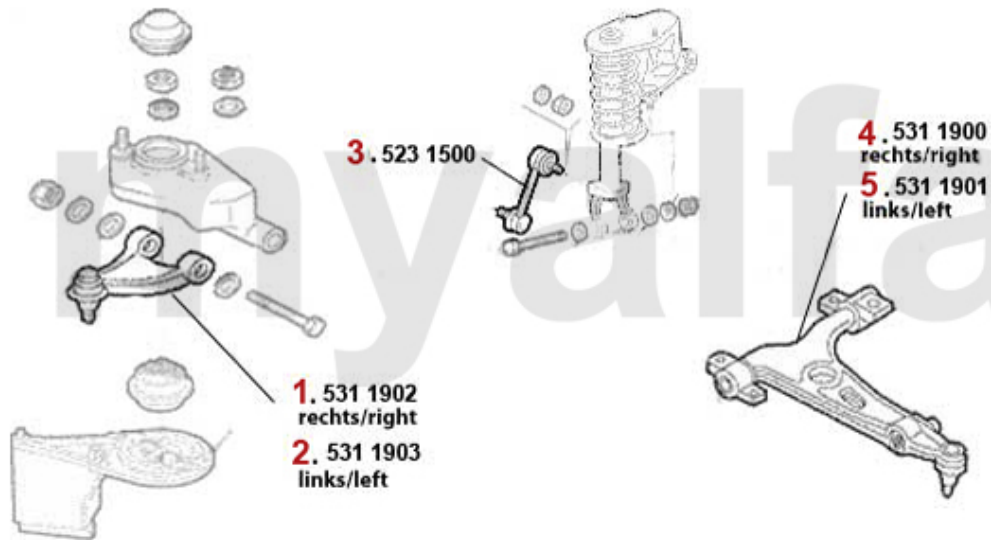

Aufhängung/Attachment 156 vorne/front

1	5311902	OE. 51776326 UPPER RIGHT SWINGING ARM 147, 156, Nuovo	SEK878.01
2	5311903	OE. 51776327 UPPER LEFT SWINGING ARM 147, 156, Nuovo	SEK878.01
3	5231500	OE. 46443389 FRONT STABILIZER 147, 156, Nuovo GT	On request
4	5311900	OE. 60686892 LOWER CONTROL ARM RIGHT SIDE	SEK1,457.43
5	5311901	LOWER CONTROL ARM LEFT SIDE STEEL FORGED	SEK1,457.43