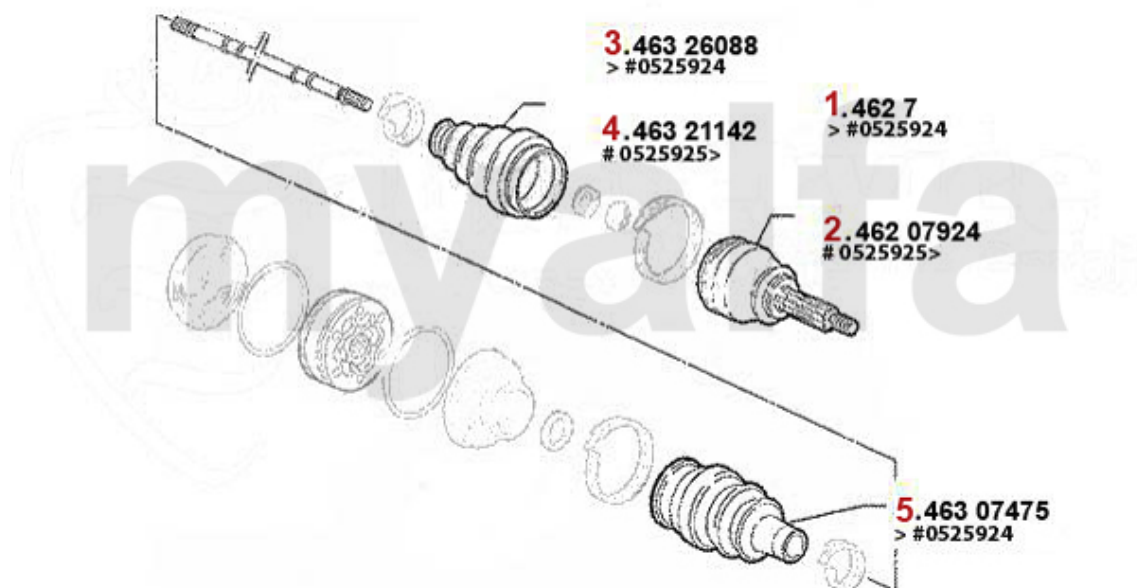

Antriebswelle/Driveshaft 156 1.9 JTD 8V

1	4627	Gelenksatz außen 145/6 1.9 JTD (77kw) mit/ohne ABS,155,gtv/spider (916) V6 # 6063041>	SEK1,465.62
2	4627924	OE. 46307924 CONST.VELLOCITY JOI 156 1.9 JTD 8V (85KW)	SEK1,836.36
3	46326088	OE. 60556609 OUTER BOOT SET	SEK348.68
4	46321142	OE. 46307733 BOOT SET 147,156,gtv/spider (916),Nuovo GT 3.2 V6 24V/GTA	SEK383.64
5	46307475	OE. 46307374 BOOT 147 1.9 JTD 16V	SEK343.96