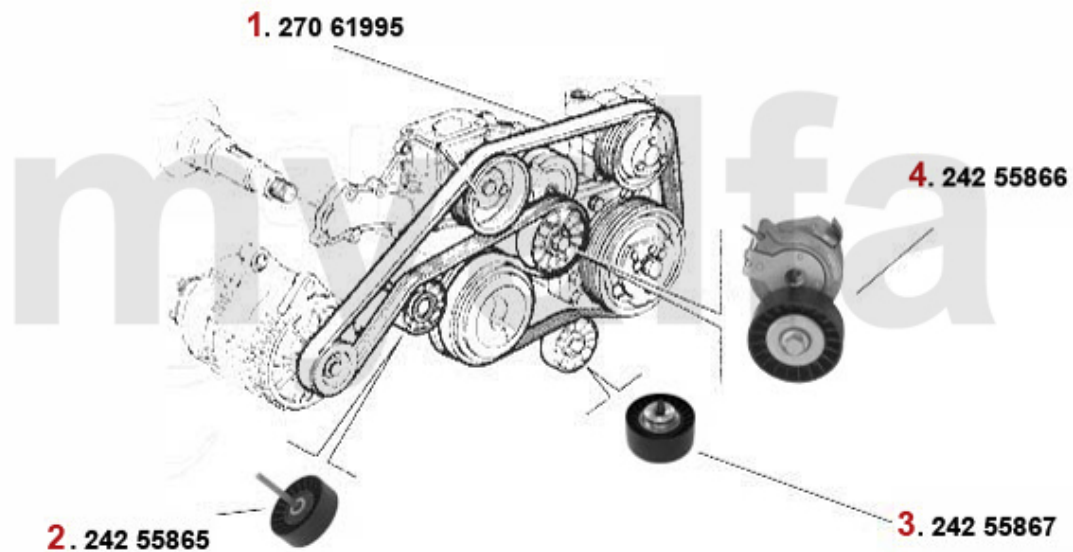

Keilriemen/V-Belt 156 3.2 V6 24V GTA

1	27061995	OE. 60626658 V-BELT	SEK410.42
2	24255865	OE. 55190054 IDLE PULLEY	SEK687.92
3	24255867	OE. 55190052 IDLE PULLEY	SEK559.72
4	24255866	OE. 55190053 TENSIONER	SEK1,499.47