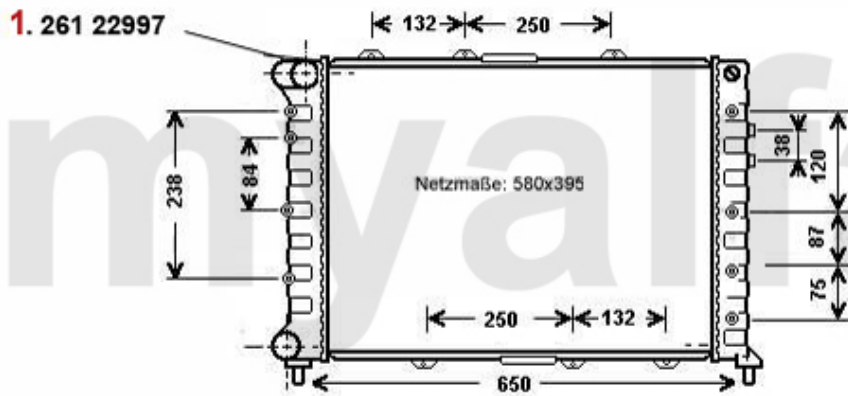

Kühler/Radiator 156 JTS

1 26122997 OE. 60651921/71753211 RADIATOR

SEK3,952.57