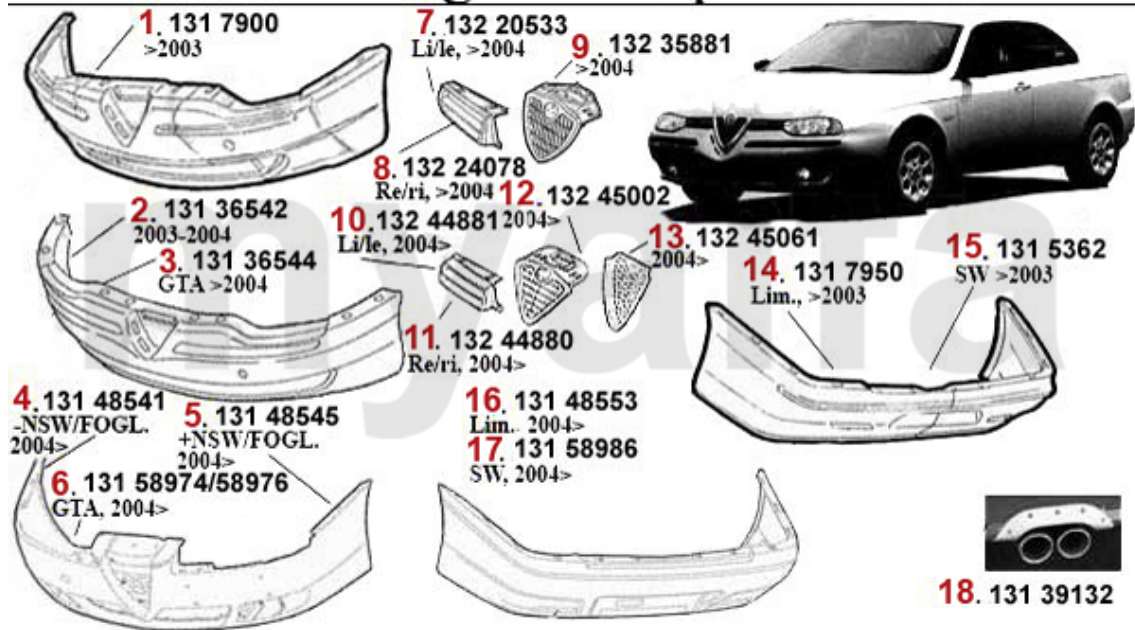

Stoßstangen/Bumpers 156

1	1317900	OE. 60779355 FRONT BUMPER 156	SEK2,692.17
2	13136542	Stoßfänger 156 vorne (Progression,D istinctive) Bj. 02-04	SEK3,577.25
3	13136544	FRONT BUMPER 156 GTA, YEAR >04	On request
4	13148541	OE. 156048541 FRONT BUMPER	SEK6,704.26
5	13148545	OE. 156048545 FRONT BUMPER	SEK6,284.54
6	13158976	Stoßfänger 156 GTA vorne Bj. 04> (F acelift) mit Scheinwerferwaschanlag e	On request
6	13158974	Stoßfänger 156 GTA vorne Bj. 04> (F acelift) ohne Scheinwerferwaschanla ge	On request
7	13220533	OE. 156020533 GRILLE 156 left	On request
8	13224078	OE. 156024078 GRILLE 156 right	On request
9	13235881	OE. 156035881 SCUDETTO	On request
10	13244881	OE. 156044881 GRILLE	On request
11	13244880	OE. 156044880 GRILLE	SEK453.57
12	13245002	OE. 156045002 GRILLE	On request
13	13245061	OE. 156045061 GRILLE	SEK1,853.84
14	1317950	OE. 60779356 REAR BUMPER	SEK4,372.43
15	1315362	Stossfänger hinten 156 SW	SEK4,359.53
16	13148553	Stoßfänger 156 hinten (Impression,P rogression,Distinctive) Bj. 04> (Fa celift)	SEK4,773.42
17	13158986	OE. 156058986 REAR BUMPER 156	SEK5,468.42
18	13139132	Zender Auspuff-Ausschnittblende 156 Serienschürze 1x90 mm	SEK708.87