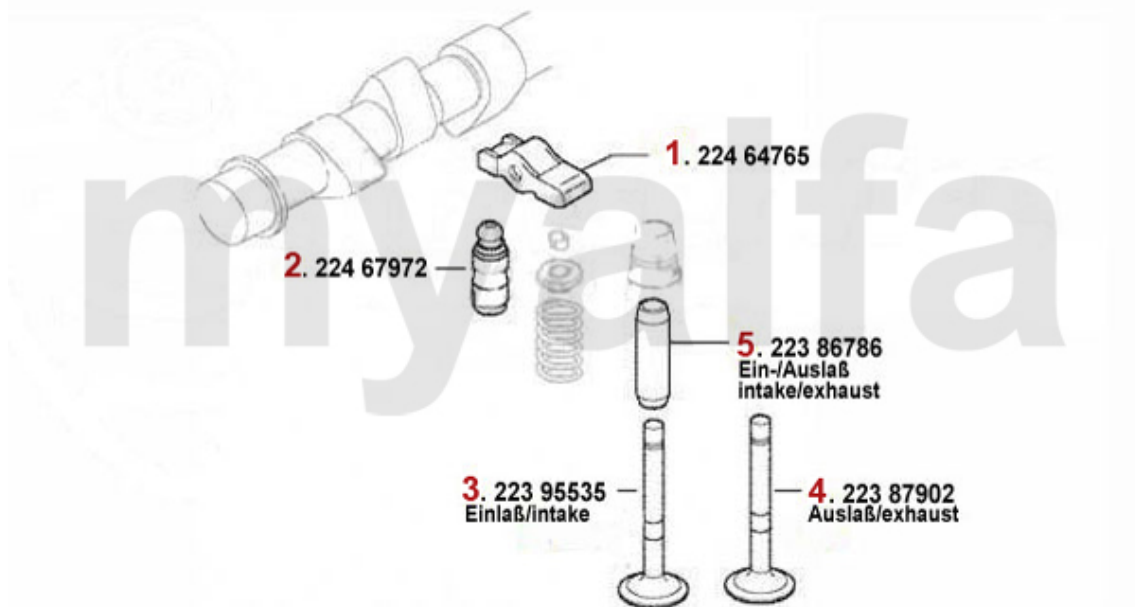

Ventiltrieb/Valve Train 156 2.4 JTD 20V

1	22464765	OE. 55200333	ROCKER 1.9 JTD 16V	SEK291.51
2	22467972		Stößel 147,156,166,Nuovo GT JTD 16/20V	On request
3	22395535	OE. 55195535	Valve Intake JTD 16/20V	SEK221.58
4	22387902	OE. 46787902	Valve-Exhaust JTD 16/20V	SEK234.35
5	22386786	OE. 55186786	Valve Guide Intake/Exhaust JTD 16/20V	SEK156.23