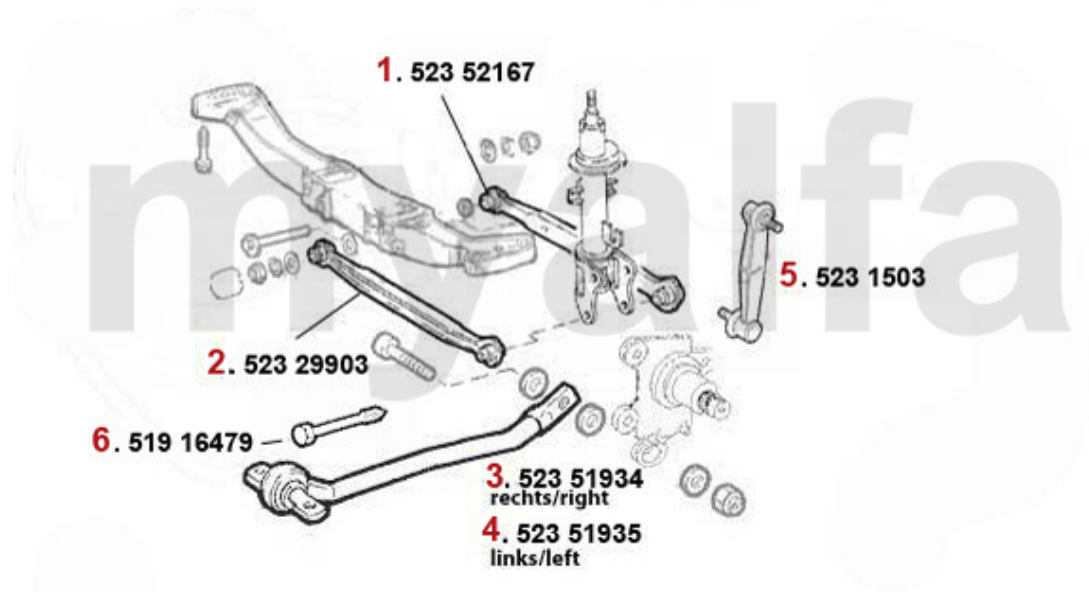

Aufhängung/Attachment 156 hinten/rear

1	52352167	OE. 51749713 ROD	SEK628.40
2	52329903	OE. 60629903 ROD	SEK635.48
3	52351934	OE. 60651934 Rod	SEK961.95
4	52351935	OE. 60651935 Rod	SEK961.95
5	5231503	OE. 60699021/60613575 REAR STABILIZER 147, 156, Nuovo GT	SEK412.78
6	51916479	OE.60616479 REAR STRUT BOLT 147, 156, GT	On request