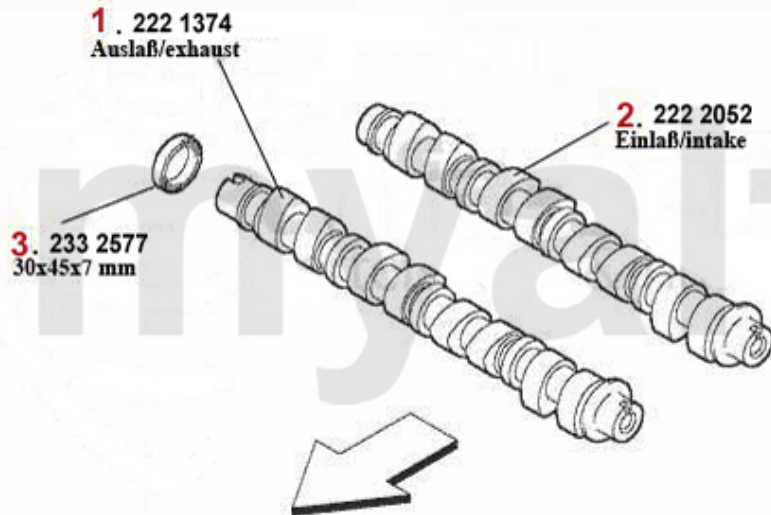

Nockenwelle/Camshaft 156 1.9 JTD 16V

1	2221374	CAMSHAFT OUTLET 147,156 NUOVO GT 1.9 JTD 16V	SEK4,652.15
2	2222052	Nockenwelle Einlass 147,156 Nuovo GT 1.9 JTD 16V	SEK2,428.68
3	2332577	Simmerring Nockenwelle 147, 156,166,Nuovo GT 1.9/2.4 JTD 16V/20V	SEK77.01