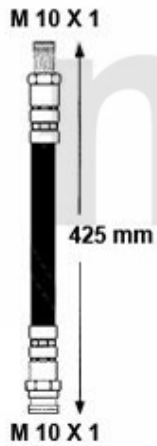

1. 672 9652

1 6729652 OE. 9949652 BRAKE MASTER CYLINDER 156 2002>

On request

Bremsschlauch/Brake Hose 156

1. 676 517136
vorne/front
-GTA

2. 676 674858
vorne/front
+GTA

3. 676 511666
hinten/rear
>2002

4. 676 700558
hinten/rear
2002>