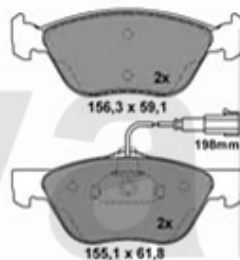

2. 21 636
vorne/front
2.0 TS, 2.5 V6, 2.4 JTD