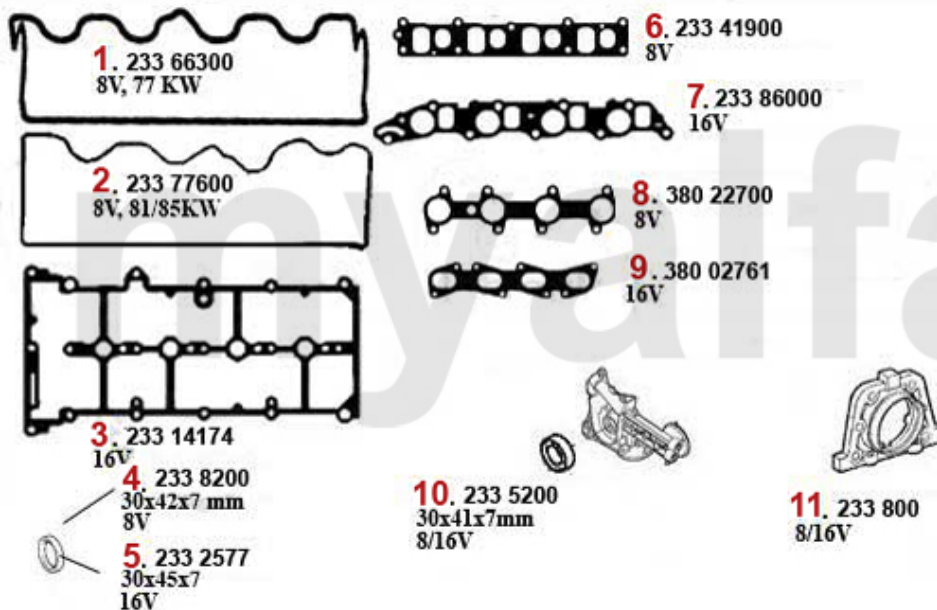

Dichtungen Motor/Gaskets Engine 156 1.9 JTD

1	23366300	Ventildeckeldichtung 145/6,156 1.9 JTD CF2 Bj. 97-01 74KW	On request
2	23377600	Ventildeckeldichtung 147,156 1.9 JT D 8V 81/85 KW	On request
3	23314174	VALVE COVER GASKET 147,156, NUOVO GT 1.9 JTD 16V	SEK250.72
4	2338200	OE. 71753052 SEALING GASKET	SEK204.10
5	2332577	Simmerring Nockenwelle 147, 156,166,Nuovo GT 1.9/2.4 JTD 16V/20V	SEK77.01
6	23341901	Ansaugkrümmerdichtung 145/6 147,156 1.9 JTD	SEK178.43
7	23386000	INTAKE MANIFOLD GASKET 147,156NUOVO GT 1.9 JTD 16V	SEK165.53
8	38022700	Abgaskrümmerdichtung 145/6 147,156 1.9 JTD	SEK191.20
9	3802761	OE. 55194028 HEATERGASKET	SEK285.69
10	23355200	Simmerring Kurbelwelle vorne (Riemensch.)145/6,155,156,166,gtv/spider(916) 1.4,1.6,1.7ie	SEK121.27
11	233800	Simmerring Kurbelwelle hinten (Schwungscheibe) 147 1.6 TS 16V/1.9 JTD Bj. 03 >,156 1.9/2.4	On request