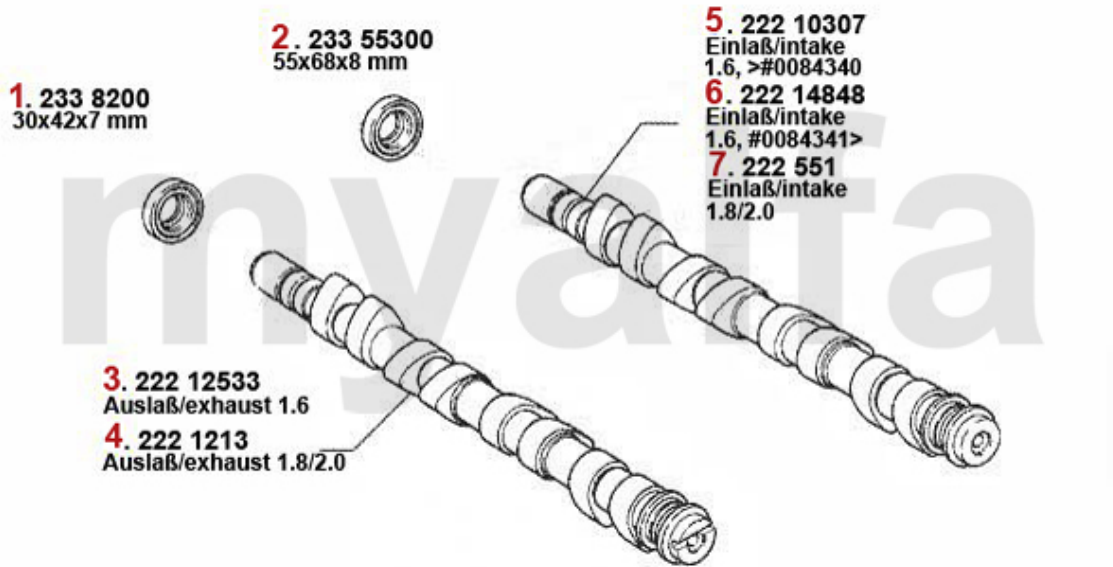

Nockenwelle/Camshaft 156 TS 16V

1	2338200	OE. 71753052 SEALING GASKET	SEK204.10
2	23355300	SHAFT SEAL CAMSHAFT 145/6,15 5,156 1.6,1.7,1.8,2.0 16V TS	SEK208.68
3	22212533	OE. 60613942 CAMSHAFT	On request
4	2221213	OE. 60601213 CAMSHAFT	On request
5	22210307	Nockenwelle (Einlass) 145/6 155,156 1.4/1.6 TS 16V	SEK2,823.98
6	22214848	Nockenwelle 145/6 1.6 TS 16V # 1650 88>, 156 1.6 TS 16V #84340>	SEK3,369.68
7	222551	OE. 60600551 CAMSHAFT	SEK5,001.94