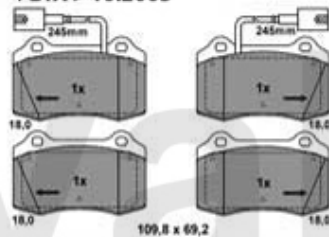

2. 62239
vorne/front
+GTA > 10.2003