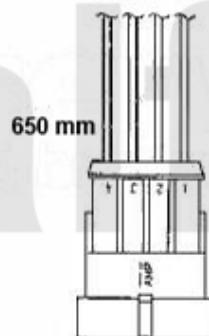

2. 370 7212
Auto/matik
automatic transmission