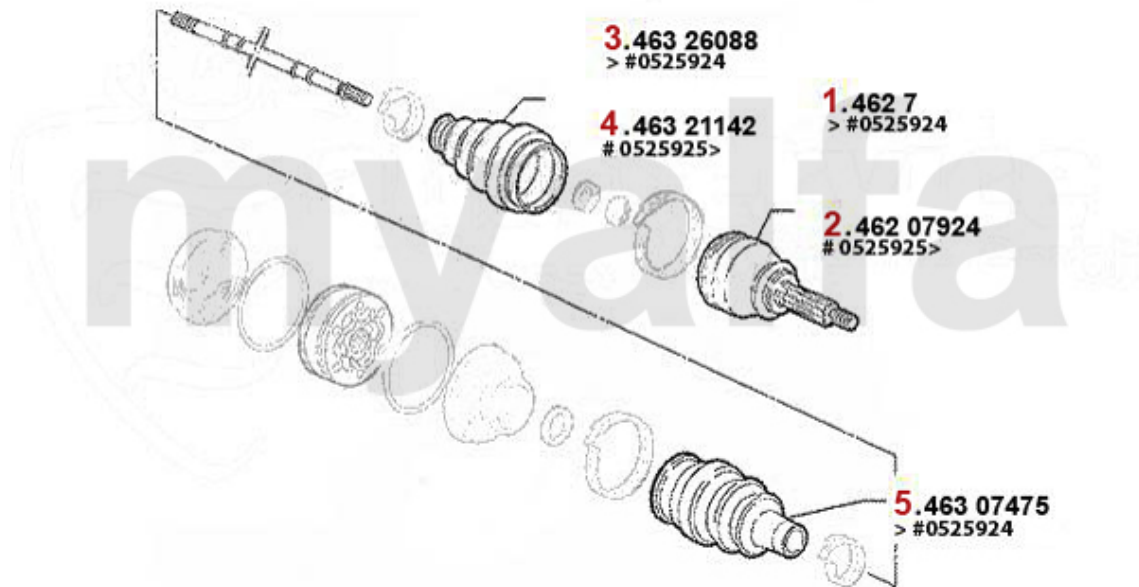

Antriebswelle/Driveshaft 156 1.9 JTD 16V

1	4627	Gelenksatz außen 145/6 1.9 JTD (77kw) mit/ohne ABS,155,gtv/spider (916) V6 # 6063041>	SEK1,465.62
2	4627924	OE. 46307924 CONST.VELLOCITY JOI 156 1.9 JTD 8V (85KW)	SEK1,836.36
3	46326088	OE. 60556609 OUTER BOOT SET	SEK348.68
4	46321142	OE. 46307733 BOOT SET 147,156,gtv/spider (916),Nuovo GT 3.2 V6 24V/GTA	SEK383.64
5	46307840	OE. 46307840 BOOT SET 147 1.9 JTD # 3145308>	SEK298.45