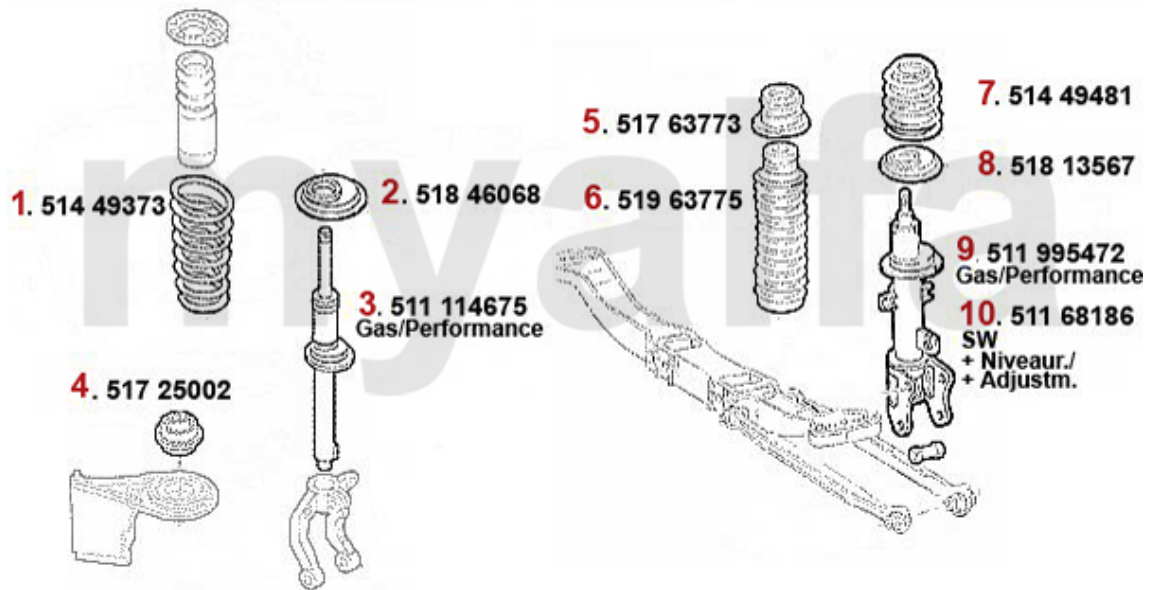

Federbeine/Struts 2.0 JTS

1	51449373	OE. 60654278 FRONTSRING 156	SEK652.96
2	51846068	OE.46746068 RING f. STRUT 147 FA (RUBBER)	On request
3	51214675	FRONT SHOCK ABSORBER 147/156 GAS PERFORMANCE	SEK1,399.16
4	51725002	OE. 60625002 UPPER STRUT BEARING	SEK274.03
5	51763773	OE. 60663773 ELASTIC PAD f. REAR STRUT 156 # 0116246>	SEK1,037.71
6	51963775	OE. 60663775 SET SHIELD f. STRUTS RA 147	SEK285.69
7	51449481	REAR SPRING 147, 156, NUOVO GT	SEK804.47
8	51813567	OE. 60613567 RING f. STRUT 147 RA	On request
9	51295472	Federbein hinten 156,1-Rohr Gas Sp ortdämpfer zur Nachrüstung	SEK1,690.67
10	51168186	OE. 60668186 REAR SHOCK ABSORBER 156 SW w. ADJUSTMENT	On request