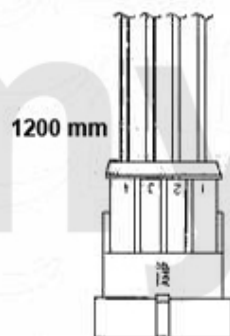

Lambda-Sonde/Lambda Probe 156 2.5 V6 24V Bj. >02

1. 370 7405
Schaltwagen/
manual transmission