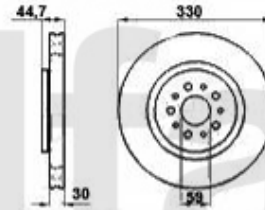

3. 610 733051
+GTA, 11.2003>/1.9 JTD 4x4
vorne/front
belüftet/ventil.

4. 610 469908
hinten/rear