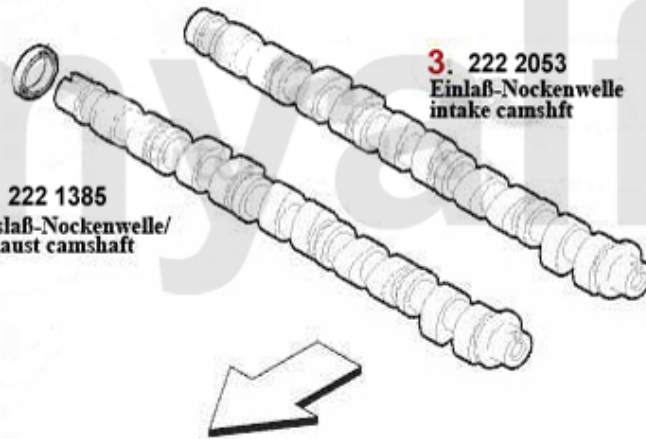

Nockenwelle/Camshaft 156 2.4 JTD 20V

1. 233 2577
30x45x7 mm

2. 222 1385
Auslaß-Nockenwelle/
exhaust camshaft

3. 222 2053
Einlaß-Nockenwelle
intake camshft

1	2332577	Simmerring Nockenwelle 147, 156,166,Nuovo GT 1.9/2.4 JTD 16V/20V	SEK77.01
2	2221385	OE. 73501385 CAMSHAFT EXHAUST 2.4 JTD 20V	SEK6,984.12
3	2222053	OE. 46802053 CAMSHAFT INTAKE 2.4 JTD 20V	SEK2,141.88