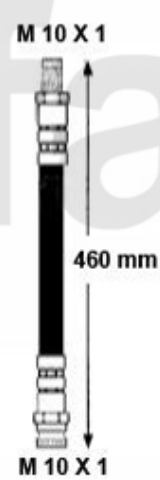

1. 672 9652

1 6729652 OE. 9949652 BRAKE MASTER CYLINDER 156 2002>

On request

Bremsschlauch/Brake Hose 156

1. 676 517136
vorne/front
-GTA

2. 676 674858
vorne/front
+GTA

3. 676 511666
hinten/rear
>2002

4. 676 700558
hinten/rear
2002>