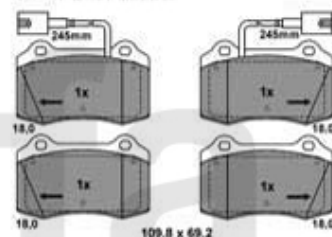

3. 62692
vorne/front
+GTA 11.2003>