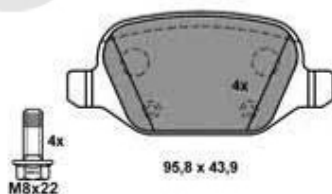

4. 63336
vorne/front
1.9 JTD 4x4