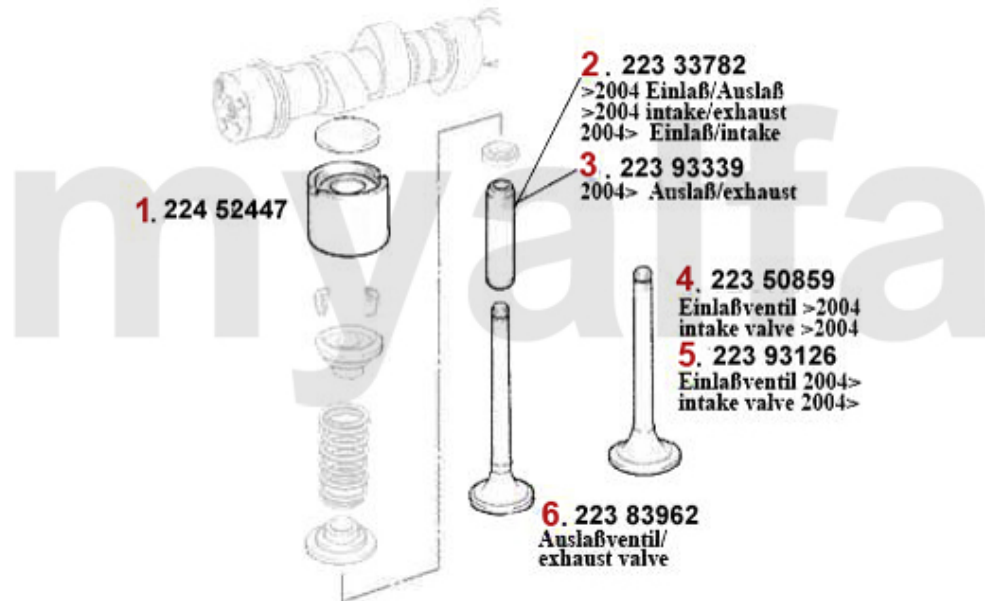

Ventiltrieb/Valve Train 156 1.9 JTD 8V

1	22452447	Hydrostößel 145/6,155,156 166 TD/ JTD	On request
2	22333782	Ventilführung Einlass/Auslass +0.05 JTD 8/10V 145/6,147,156,166	SEK48.98
3	22393339	OE. 55193339 VALVE GUIDE INTAKE 1.9/2.4 JTD 8/10V	On request
4	22350859	Ventil-Einlass 145/6,147,156 166 JTD 8/10V	SEK246.00
5	22393126	Ventil-Einlass 147,156,166 JTD8/10V Bj. 6.04>	SEK236.71
6	22383962	Ventil-Auslass 145/6,147,156 166 JTD 8/10V	SEK383.64