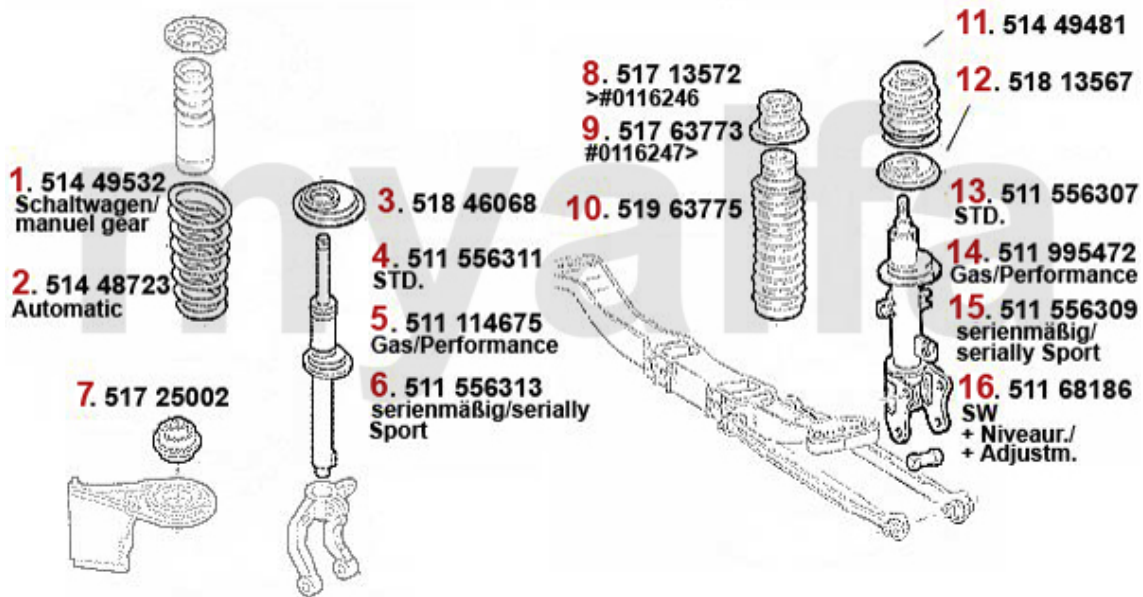

Federbeine/Struts 2.5 V6 24V

1	51449532	Fahrwerksfeder vorne 156 6-zylinder 2.4 JTD (nur ohne klima)	SEK706.52
2	51448723	OE. 60668437 SPRING FA Automatic	SEK808.08
3	51846068	OE.46746068 RING f. STRUT 147 FA (RUBBER)	On request
4	51156311	Stossdämpfer vorne 156 oben Stift/unteren Schelle,1-Rohr Gas für Standardfahrwerk,Nuovo GT	SEK1,282.61
5	51214675	FRONT SHOCK ABSORBER 147/156 GAS PERFORMANCE	SEK1,399.16
6	51156313	OE. 60656819 FRONT STRUT 156	SEK1,515.71
7	51725002	OE. 60625002 UPPER STRUT BEARING	SEK274.03
8	51713572	OE. 60613572 ELASTIC PAD f. REAR STRUT 156 > #0116246	SEK599.26
9	51763773	OE. 60663773 ELASTIC PAD f. REAR STRUT 156 # 0116246>	SEK1,037.71
10	51963775	OE. 60663775 SET SHIELD f. STRUTS RA 147	SEK285.69
11	51449481	REAR SPRING 147, 156, NUOVO GT	SEK804.47
12	51813567	OE. 60613567 RING f. STRUT 147 RA	On request
13	51156307	OE. 60663776 / 60680817 REAR STRUT 156	SEK1,370.02
14	51295472	Federbein hinten 156,1-Rohr Gas Sporddämpfer zur Nachrüstung	SEK1,690.67
15	51156309	Federbein hinten 156,2-Rohr Gas,für Seriensportfahrwerk	SEK1,803.75
16	51168186	OE. 60668186 REAR SHOCK ABSORBER 156 SW w. ADJUSTMENT	On request