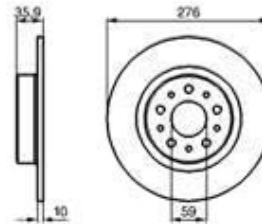

1. 610 101311
1.6/1.8 TS, 1.9 JTD > #0383456
vorne/front

2. 610 518751
1.6/1.8/2.0 TS, 2.5 V6, 1.9/2.4 JTD
vorne/front
belüftet/ventil.

3. 610 518815
- Sport Kit/GTA
hinten/rear

4. 610 469908
+ Sport Kit/GTA
hinten/rear