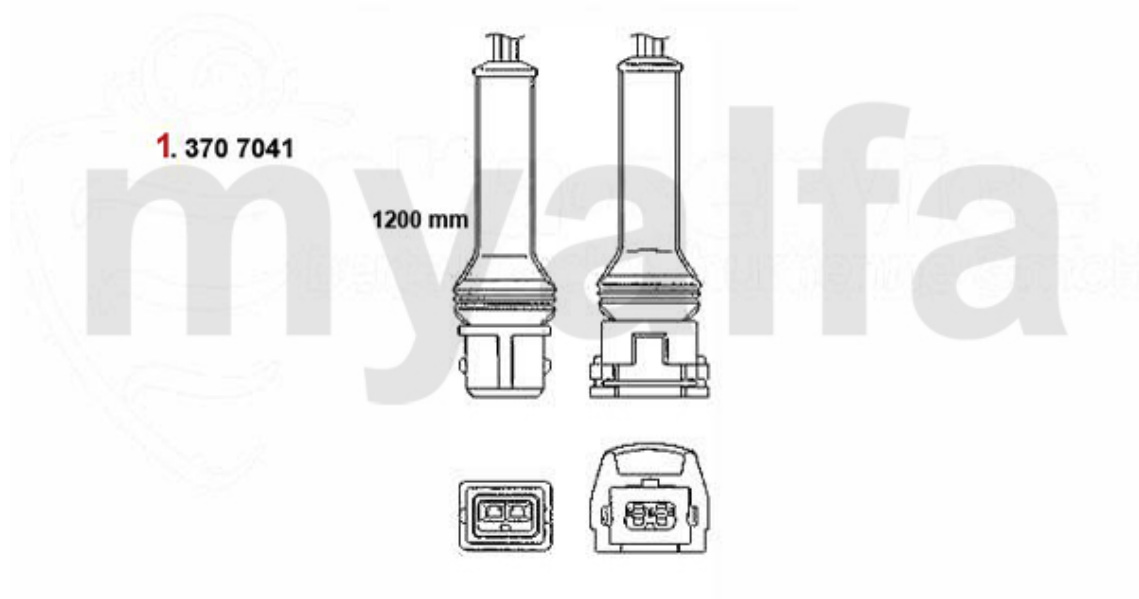

SEK1,037.71

Lambda-Sonde/Lambda Probe 164 3.0 V6 Bj. >92

1. 370 042 0

1 3700420 LAMBDA PROBE SPIDER 1990-93

SEK1,037.71

Lambda-Sonde/Lambda Probe 164/Super 3.0 V6 Bj. 92>

1 3707041 OE. 60578768 LAMBDA PROBE