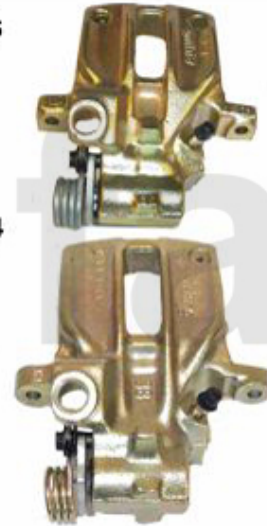

4. 661 2199144
rechts/right
#06153059>

2. 661 2199146
rechts/right
>#06153058

3. 661 2199143
links/left
#06153059>