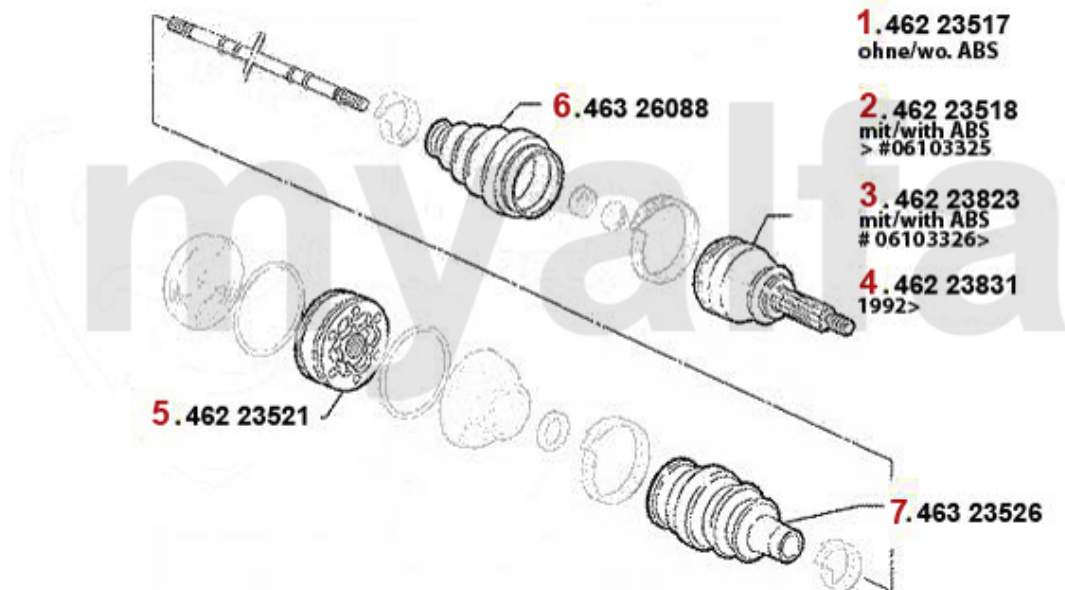

Antriebswelle/Driveshaft 164/Super 3.0 V6 12V

1.462 23517
ohne/wo. ABS

2.462 23518
mit/with ABS
> #06103325

3.462 23823
mit/with ABS
06103326>

4.462 23831
1992>

6.463 26088

5.462 23521

7.463 23526

1	46223517	Gelenksatz außen 164 Turbo/6-Zyl. Bj. >92 ohne ABS	SEK2,021.73
2	46223518	Gelenksatz außen 164 Turbo/6-Zyl. mit ABS > #006103326	SEK3,577.25
3	46223823	Gelenksatz außen 164 6-zylinder Bj. >92 mit ABS	On request
5	46223521	SET OF INNER JOINTS 164/SUPER TURBO, 6-CYLINDER	SEK1,184.65
6	46326088	OE. 60556609 OUTER BOOT SET	SEK348.68
7	46323526	OE. 60510352 Boot Set Gear Side	SEK302.06