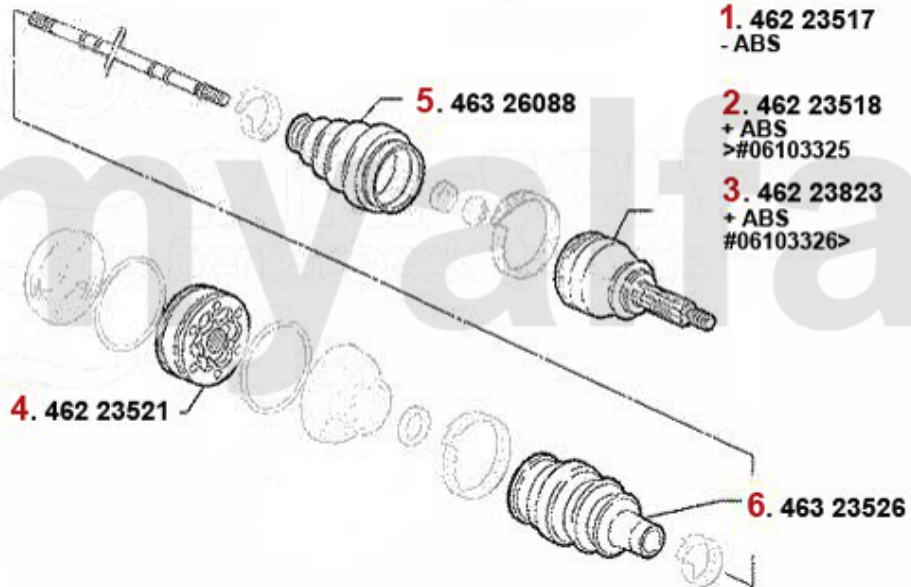

Antriebswelle/Driveshaft 164 3.0 QV Bj. >92

1	46223517	Gelenksatz außen 164 Turbo/6-Zyl. Bj. >92 ohne ABS	SEK2,021.73
2	46223518	Gelenksatz außen 164 Turbo/6-Zyl. mit ABS > #006103326	SEK3,577.25
3	46223823	Gelenksatz außen 164 6-zylinder Bj. >92 mit ABS	On request
4	46223521	SET OF INNER JOINTS 164/SUPER TURBO, 6-CYLINDER	SEK1,184.65
5	46326088	OE. 60556609 OUTER BOOT SET	SEK348.68
6	46323526	OE. 60510352 Boot Set Gear Side	SEK302.06