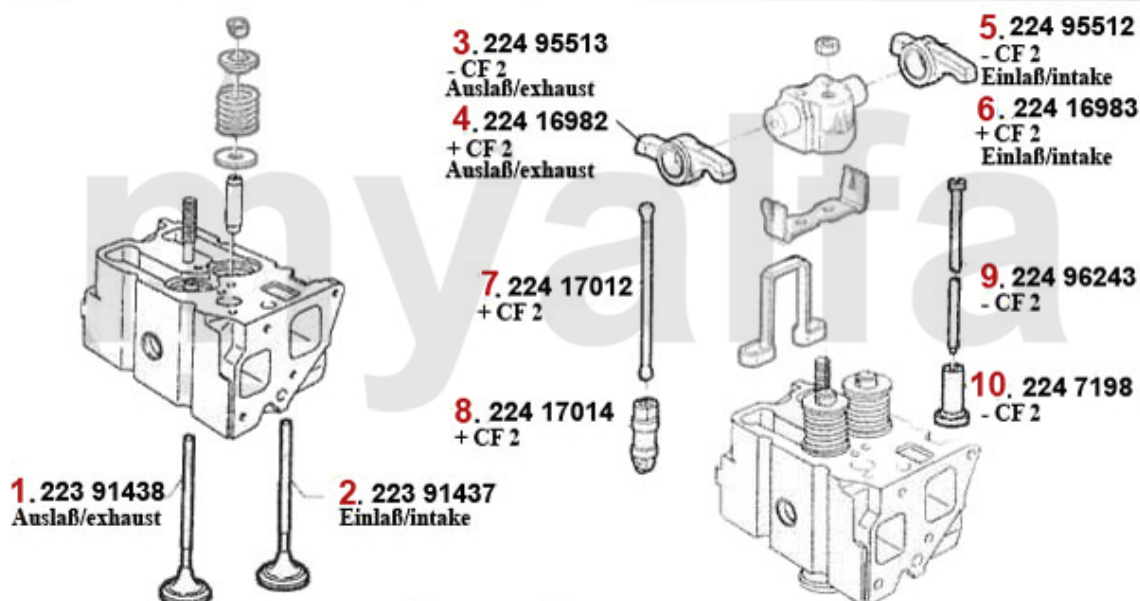

Nockenwelle/Camshaft 164/Super 2.5 TD

1 22215278 OE. 71715278 CAMSHAFT 2.5 TD

SEK4,175.27

2 22215282 Nockenwelle 155,164 Super 2.5 TD (CEE F2)

SEK3,936.34

Ventiltrieb/Valve Train 164/Super 2.5 TD

1	22391438	OE. 60540864 VALVE EXHAUST 1.8/2.5 TD	SEK951.41
2	22391437	OE. 60507189 VALVE INTAKE 1.8/2.5 TD	SEK441.92
3	22495513	OE. 60595513 ROCKER EXHAUST TD	SEK496.73
4	22416982	OE. 60616982 Rocker	SEK538.63
5	22495512	OE. 60595512 ROCKER INTAKE TD	SEK496.73
6	22416983	OE. 60616983 INTAKE ROCKER 2.5 TD	SEK538.63
7	22417012	OE. 60617012 PUSH ROD 2.5 TD	SEK155.12
8	22417014	OE. 60617014 TAPPET 2.5 TD	SEK373.10
9	22496243	OE. 60594243 PUSH ROD 33 (905/7),75,155, 164/Super TD	SEK155.12
10	2247198	OE. 60507198 Tappet 33 (905/7),75,155, 164/Super TD	SEK335.78