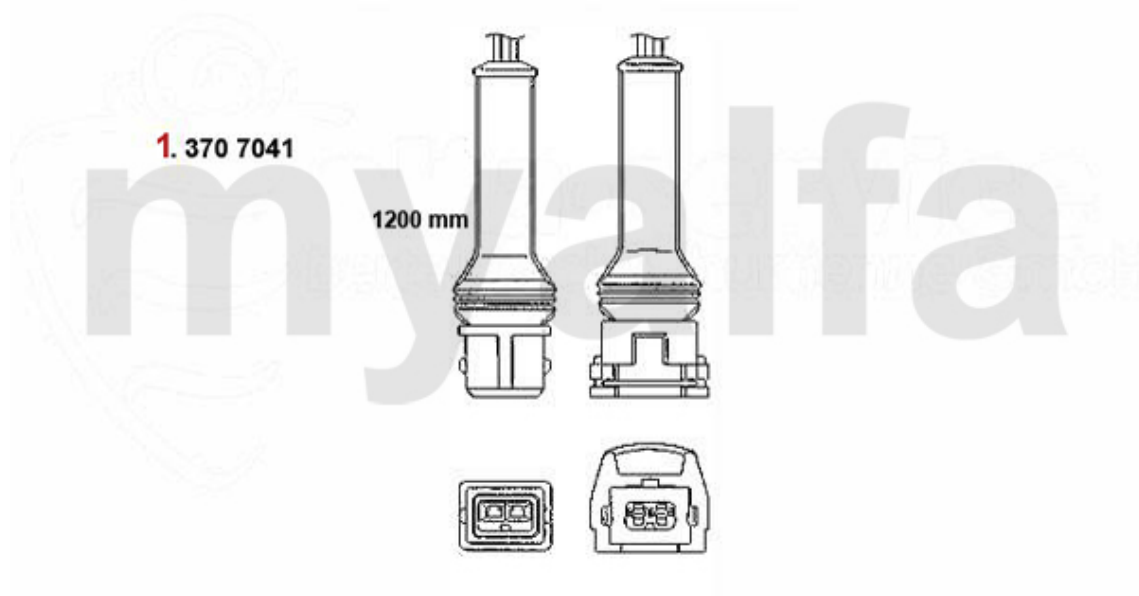

SEK1,037.71

Lambda-Sonde/Lambda Probe 164 3.0 V6 Bj. >92

1. 370 042 0

1 3700420 LAMBDA PROBE SPIDER 1990-93

SEK1,037.71

Lambda-Sonde/Lambda Probe 164/Super 3.0 V6 Bj. 92>

1 3707041 OE. 60578768 LAMBDA PROBE