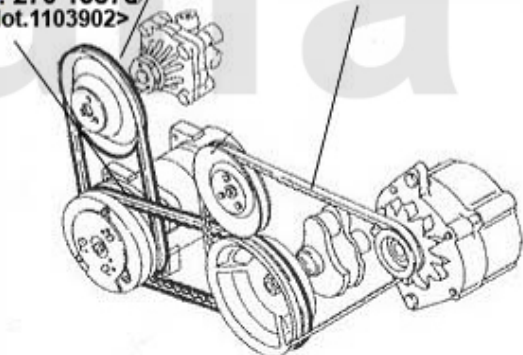

6. 270 10775
>Mot.1103901

7. 270 13750
Mot.1103902>

4. 270 101085
>Mot.1103901

5. 270 41100
Mot.1103902>

8. 270 10835

9. 270 13875
Mot.1103902>

1	27010913	OE. 60807651 V-BELT 9.5/10x913	SEK109.61
2	2700700	V-BELT 9.5x825	SEK103.79
3	27013850	OE. 60805194 V-BELT	SEK204.10
4	27001085	Keilriemen 9.5x1085 164 2.0 16V Turbo Bj. >10.90/ Generator	SEK125.99
5	27041100	Keilrippenriemen 4PK1100 164 2.0 Turbo 4 Zyl. Mot.# 1103901>	SEK237.82
6	27010775	V-BELT ALTERNATOR MONTREAL, 9,5 x 775	SEK181.90
7	27013750	OE. 60505196 V-BELT	SEK170.25
8	27010835	OE. 60518176 V-BELT 10x835/838	SEK127.10
9	27013875	Keilriemen 12.5x875 155 Turbo Servo Pumpe	SEK204.10