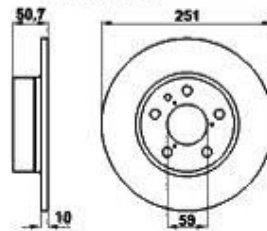

1	61041451	Bremsscheibe VA 164 2.0 TS bis # 6142574	On request
2	61041851	Bremsscheibe VA 164 Super 2.0 TS Bj. 92> ab #6142574	SEK844.16
3	61000351	OE. 60576811 RAER BRAKEDISC 164	SEK1,339.63
4	61041515	REAR BRAKE DISC 164/Super 2.0 TS FROM 1987 UP TO 1998	SEK794.07
5	61018815	OE. 71738911 REAR BRAKE DISK 147, 156, 164	SEK825.56