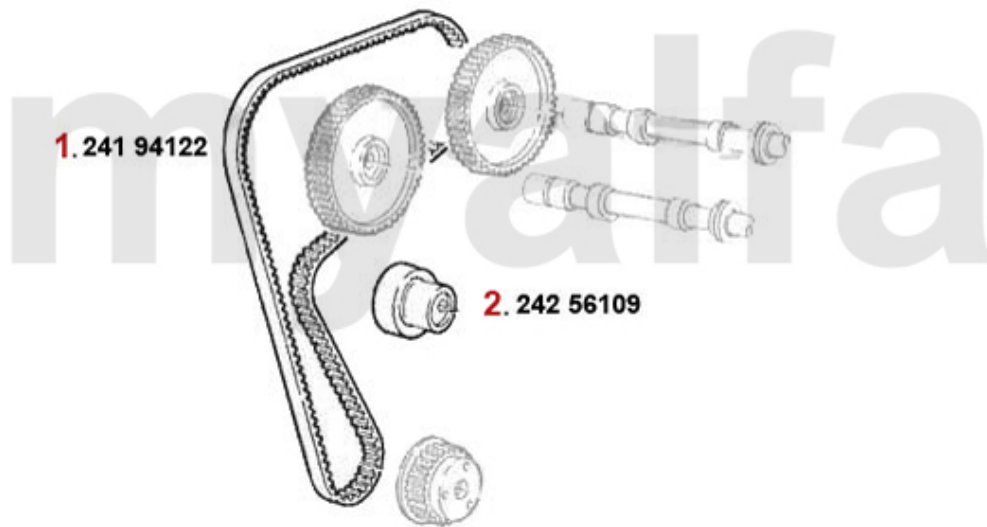

Zahnriemen/Timingbelt 164 2.0 Turbo 4-Cyl.

1	24194122	Zahnriemen 142SX180 164 2.0 turbo 4-Zylinder Nockenwelle
2	24256109	Spannrolle für Zahnriemen 164 2.0 Turbo

SEK334.67
On request