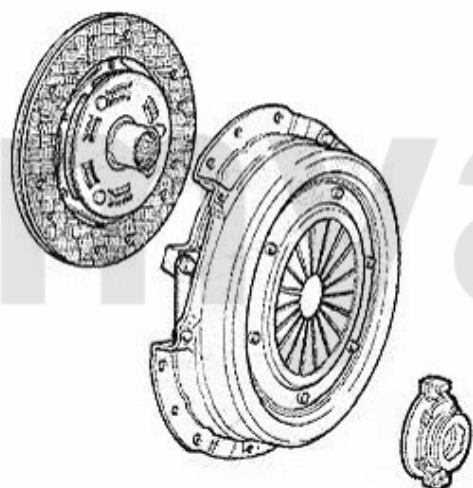

# Kupplungs-Kit/Clutch Set 164 2.0 Turbo 4-Cyl.

---

**1. 431 222001**  
Ø 228 mm

**1 43122001 OE. 71734938 CLUTCH KIT**

**SEK3,831.30**