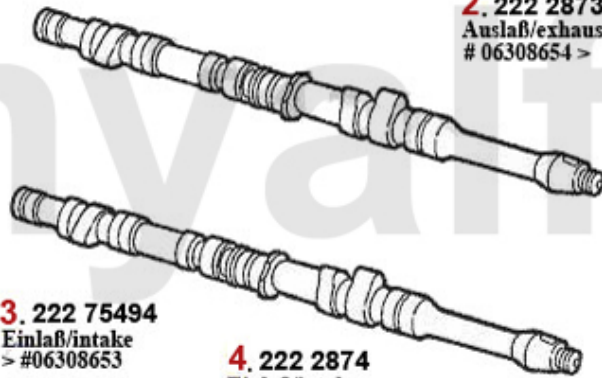

|          |                 |  |                   |
|----------|-----------------|--|-------------------|
| <b>1</b> | <b>22275493</b> | <b>OE. 60575493 CAMSHAFT right 164 Super 2.0 V6 Turbo &gt;</b> | <b>On request</b> |
| <b>2</b> | <b>2222873</b>  | <b>OE. 60602873 CAMSHAFT</b>                                   | <b>On request</b> |
| <b>3</b> | <b>22275494</b> | <b>OE. 60575494 CAMSHAFT left 164 Super 2.0 V6 Turbo &gt;</b>  | <b>On request</b> |
| <b>4</b> | <b>2222874</b>  | <b>OE. 60602874 CAMSHAFT</b>                                   | <b>On request</b> |