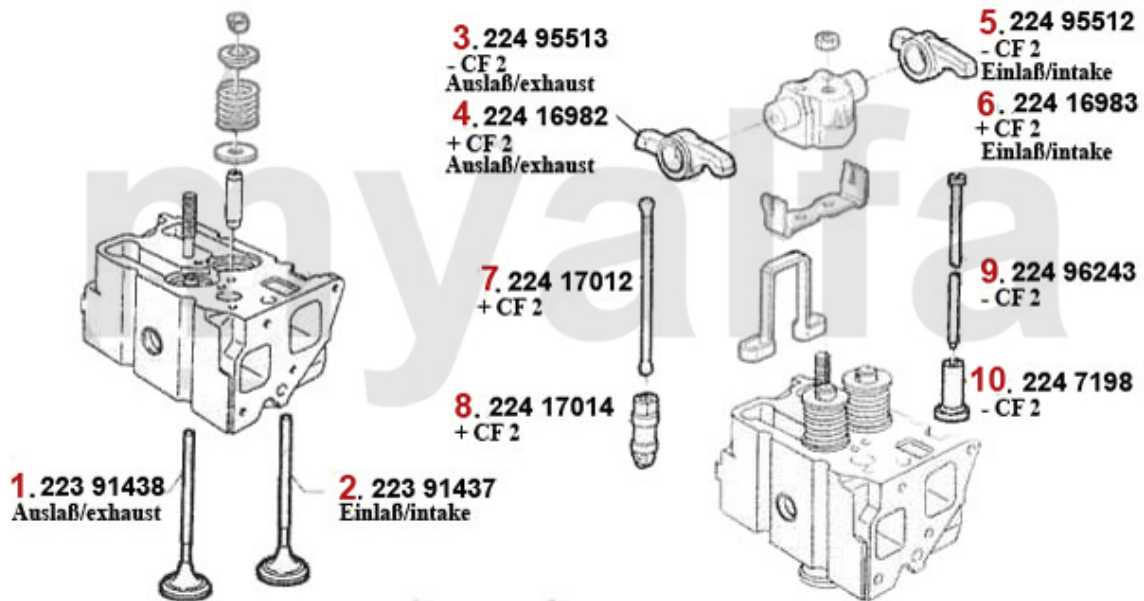

Nockenwelle/Camshaft 164/Super 2.5 TD

1 22215278 OE. 71715278 CAMSHAFT 2.5 TD

SEK4,175.27

2 22215282 Nockenwelle 155,164 Super 2.5 TD (CEE F2)

SEK3,936.34

Ventiltrieb/Valve Train 164/Super 2.5 TD

1	22391438	OE. 60540864 VALVE EXHAUST 1.8/2.5 TD	SEK951.41
2	22391437	OE. 60507189 VALVE INTAKE 1.8/2.5 TD	SEK441.92
3	22495513	OE. 60595513 ROCKER EXHAUST TD	SEK496.73
4	22416982	OE. 60616982 Rocker	SEK538.63
5	22495512	OE. 60595512 ROCKER INTAKE TD	SEK496.73
6	22416983	OE. 60616983 INTAKE ROCKER 2.5 TD	SEK538.63
7	22417012	OE. 60617012 PUSH ROD 2.5 TD	SEK155.12
8	22417014	OE. 60617014 TAPPET 2.5 TD	SEK373.10
9	22496243	OE. 60594243 PUSH ROD 33 (905/7),75,155, 164/Super TD	SEK155.12
10	2247198	OE. 60507198 Tappet 33 (905/7),75,155, 164/Super TD	SEK335.78