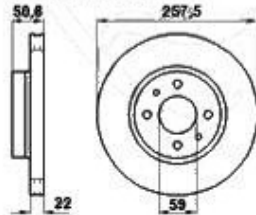

Bremsscheiben/Brakedisks 164 >1992

1. 610 541451
2.0 TS, >#06142574
vorne/front
belüftet/ventil.

2. 610 541851
2.0 TS, #061442575>
vorne/front
belüftet/ventil.

3. 610 100351
Turbo/6-Cyl./TD
vorne/front
belüftet/ventil.

4. 610 541515
2.0 TS (not USA)
hinten/rear

5. 610 518815
2.0 TS(USA)/Turbo/6-Cyl./TD
hinten/rear

1	61041451	Bremsscheibe VA 164 2.0 TS bis # 6142574	On request
2	61041851	Bremsscheibe VA 164 Super 2.0 TS Bj. 92> ab #6142574	SEK844.16
3	61000351	OE. 60576811 RAER BRAKEDISC 164	SEK1,339.63
4	61041515	REAR BRAKE DISC 164/Super 2.0 TS FROM 1987 UP TO 1998	SEK794.07
5	61018815	OE. 71738911 REAR BRAKE DISK 147, 156, 164	SEK825.56