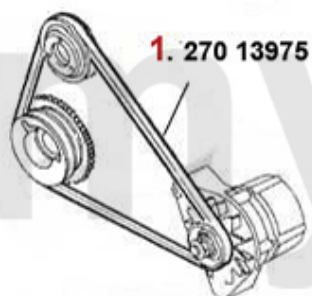

# Keilriemen/V-Belts 164/Super 2.0 V6 Turbo

ohne/without AC:

mit/with AC:

|          |                 |  |                  |
|----------|-----------------|--|------------------|
| <b>1</b> | <b>27013975</b> | <b>V-BELT OE.60513156</b>                    | <b>SEK262.38</b> |
| <b>2</b> | <b>27031050</b> | <b>OE. 60513237/60571636 Belt 13X1050</b>    | <b>SEK185.37</b> |
| <b>3</b> | <b>27010775</b> | <b>V-BELT ALTERNATOR MONTREAL, 9,5 x 775</b> | <b>SEK181.90</b> |
| <b>4</b> | <b>27010750</b> | <b>OE. 60513081 Belt 10X750</b>              | <b>SEK157.62</b> |

# Keil-/Keilrippenriemen 164 2.0 Turbo

ohne/without  
Klimaanlage/AC:

1. 270 13975

mit/with  
Klimaanlage/AC:

2. 270 131050

3. 270 10775

4. 270 10750

|   |          |                                       |           |
|---|----------|---------------------------------------|-----------|
| 1 | 27013975 | V-BELT OE.60513156                    | SEK262.38 |
| 2 | 27031050 | OE. 60513237/60571636 Belt 13X1050    | SEK185.37 |
| 3 | 27010775 | V-BELT ALTERNATOR MONTREAL, 9,5 x 775 | SEK181.90 |
| 4 | 27010750 | OE. 60513081 Belt 10X750              | SEK157.62 |