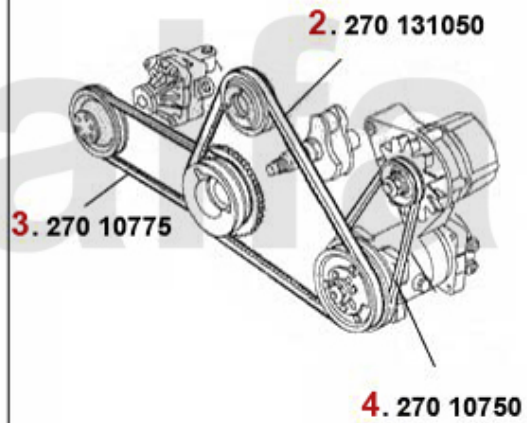

mit/with AC: