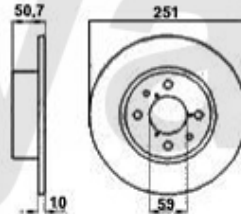

Bremsscheiben/Brakedisks 164/Super 1992>

1. 610 541851
2.0 TS
vorne/front
belüftet/ventil.

2. 610 100351
6-Cyl./TD/Q4
vorne/front
belüftet/ventil.

3. 610 541515
2.0 TS
hinten/rear

4. 610 518815
6-Cyl./TD
hinten/rear