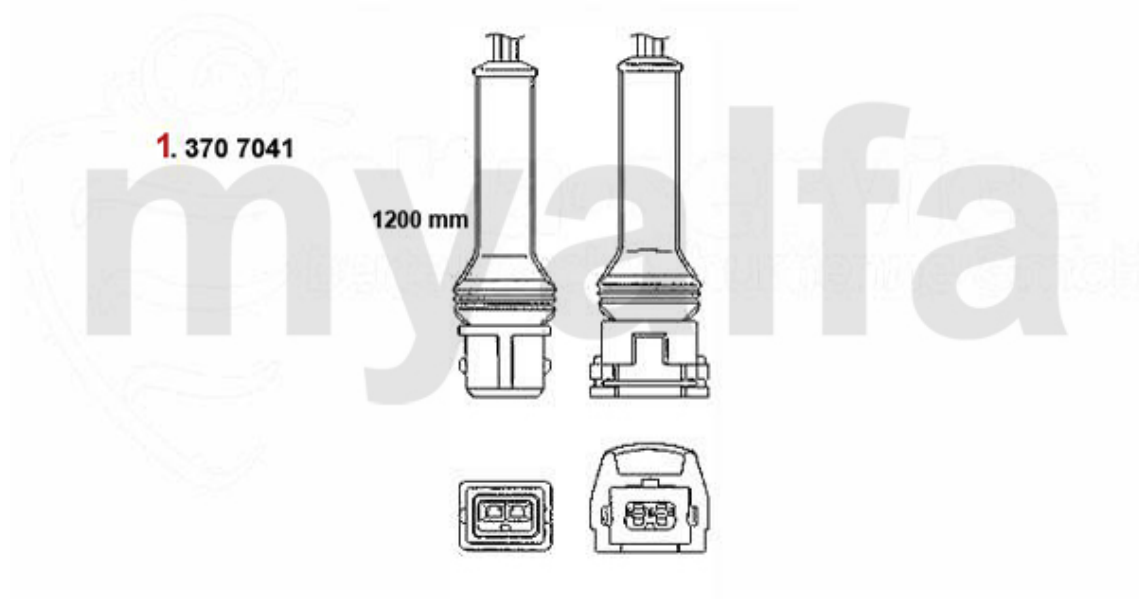

Lambda-Sonde/Lambda Probe 164/Super 3.0 V6 Bj. 92>

1 3707041 OE. 60578768 LAMBDA PROBE

SEK1,650.99