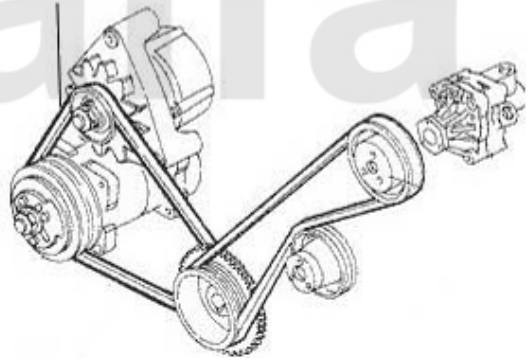

mit/with AC:

- **6.** 270 13975
  >11.1988
- **7.** 270 5990
  12.1988-1992
- **8.** 270 51285
  1992>

- **4.** 270 51105
  >1992
- **5.** 270 4962
  1992>