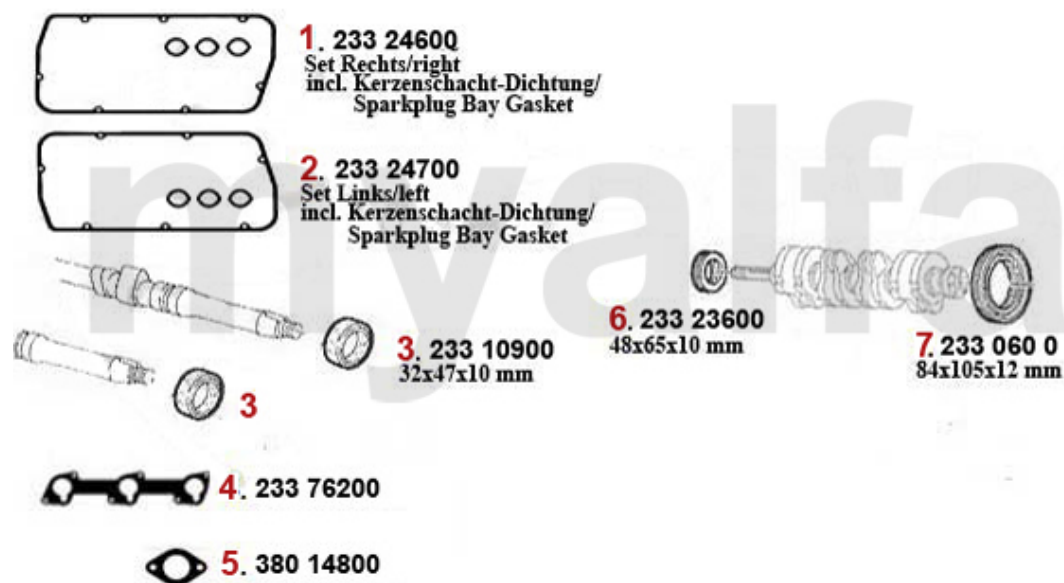

Dichtungen Motor/Gaskets Engine 164/Super 3.0 V6 12V

1	23324600	OE. 60512948 RIGHT VALVE COVER GASKET	SEK465.23
2	23324700	OE. 60512949 LEFT VALVE COVER GASKET SET	SEK465.23
3	23310900	OE.60570617 OIL SEAL CAMSHAFT V6	SEK195.92
4	23376200	INTAKE MANIFOLD GASKET 155, 164/SUPER ,166,GTV/SPIDER V6 12V	SEK193.56
5	38014800	OE. 60563670/60630269 EXHAUST MANIFOLD GASKET 6,75,90,155 , 164/Super,RZ/SZ 6-CYLINDER	SEK75.76
6	23323600	OE. 60567605/7 Sealing Gasket	SEK227.41
7	2330600	OIL SEAL CRANK SHAFT REAR 84/105/12 SPIDER IE 1990-93 ORIGINAL QUALITY	SEK406.95
8	23307294	OE. 60507294 RUBBER RING f. SPARK PLUG SHAFT V6/12V	SEK68.82