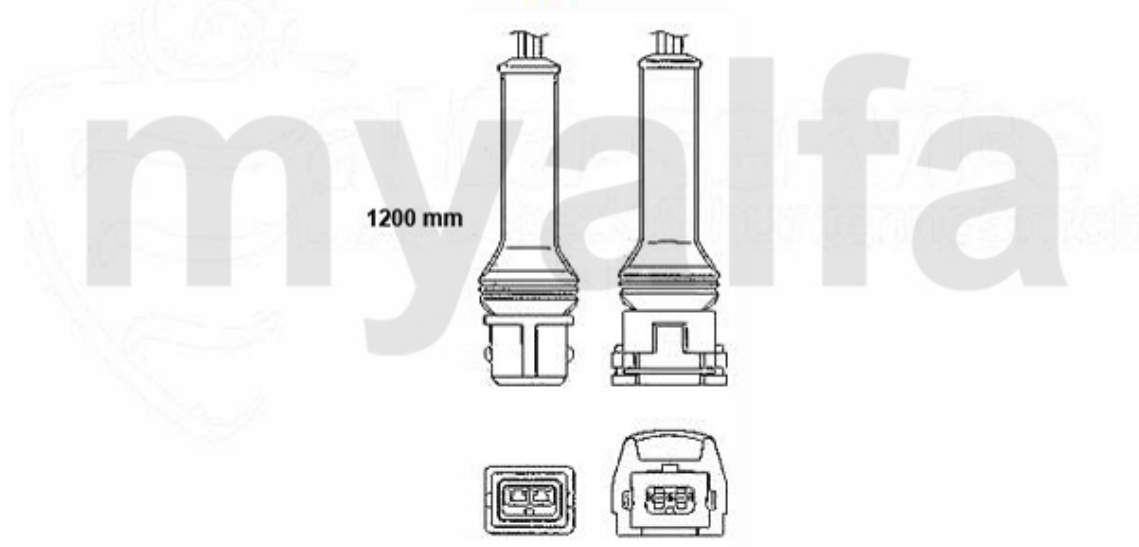

Lambda-Sonde/Lambda Probe 164/Super 2.0 TS Bj. 92>

1. 370 7041

1 3707041 OE. 60578768 LAMBDA PROBE

SEK1,650.99