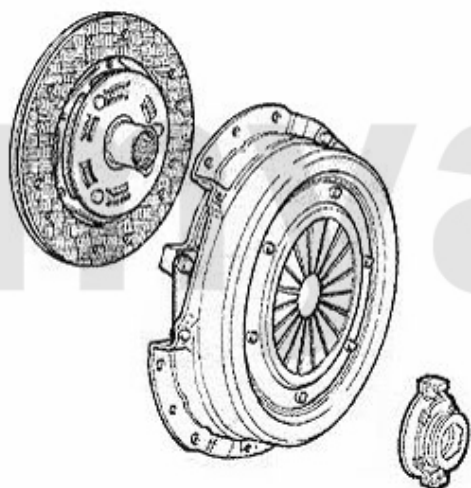

Kupplungs-Kit/Clutch Set 164 3.0 QV Bj. >92

---

1. 431 729001
Ø 235 mm

1 43129001 Kupplungs-Kit 155,164 V6 Turbo 164 3.0 ie QV Bj. >09.92

SEK4,523.94