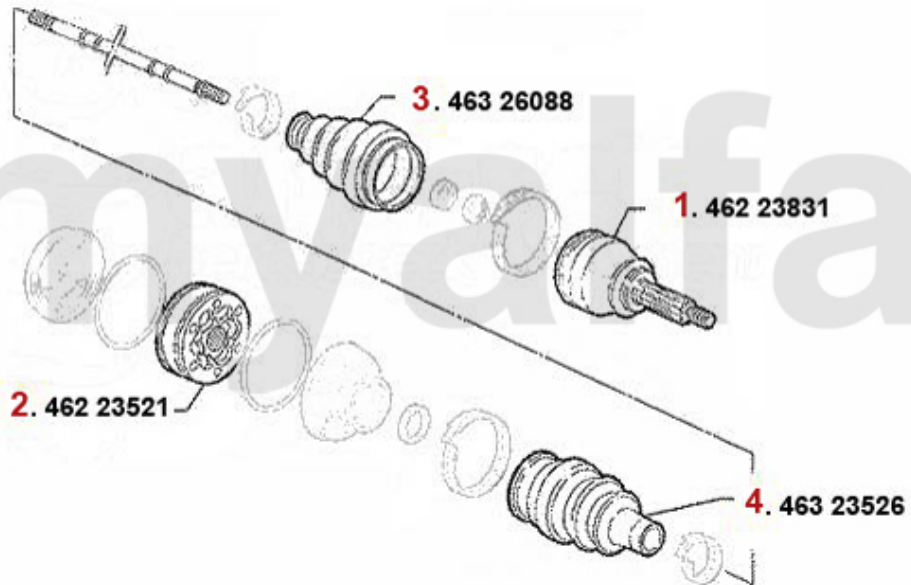

Antriebswelle/Driveshaft 164 3.0 QV 24V Bj. 92>

2	46223521	SET OF INNER JOINTS 164/SUPER TURBO, 6-CYLINDER	SEK1,184.65
3	46326088	OE. 60556609 OUTER BOOT SET	SEK348.68
4	46323526	OE. 60510352 Boot Set Gear Side	SEK302.06