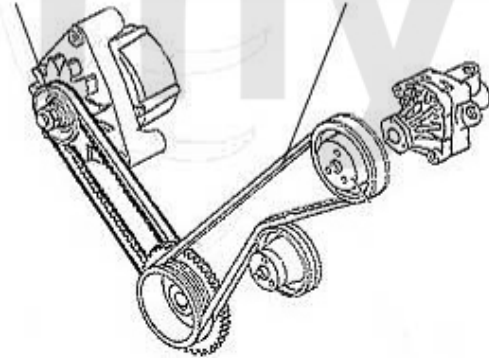

# Seitenwindabweiser/ Side Draftdeflector 164/Super

**1 1902028**    **Seitenwindabweiser 164**

**SEK1,037.71**

# Keilriemen/V-Belts 164/Super 2.0 TS

ohne/without AC:

- 1.** 270 13800  
>11.1988
- 2.** 270 5830  
12.1988-1992
- 3.** 270 5800  
1992>

- 4.** 270 51105  
>1992
- 5.** 270 4962  
1992>

mit/with AC:

- 6.** 270 13975  
>11.1988
- 7.** 270 5990  
12.1988-1992
- 8.** 270 51285  
1992>