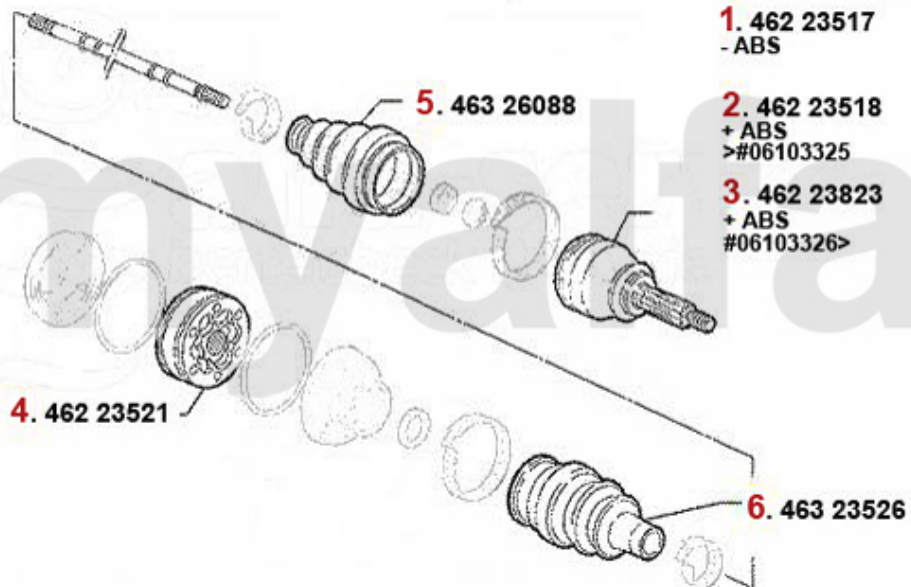

Antriebswelle/Driveshaft 164 3.0 QV Bj. >92

1	46223517	Gelenksatz außen 164 Turbo/6-Zyl. Bj. >92 ohne ABS	SEK2,021.73
2	46223518	Gelenksatz außen 164 Turbo/6-Zyl. mit ABS > #006103326	SEK3,577.25
3	46223823	Gelenksatz außen 164 6-zylinder Bj. >92 mit ABS	On request
4	46223521	SET OF INNER JOINTS 164/SUPER TURBO, 6-CYLINDER	SEK1,184.65
5	46326088	OE. 60556609 OUTER BOOT SET	SEK348.68
6	46323526	OE. 60510352 Boot Set Gear Side	SEK302.06