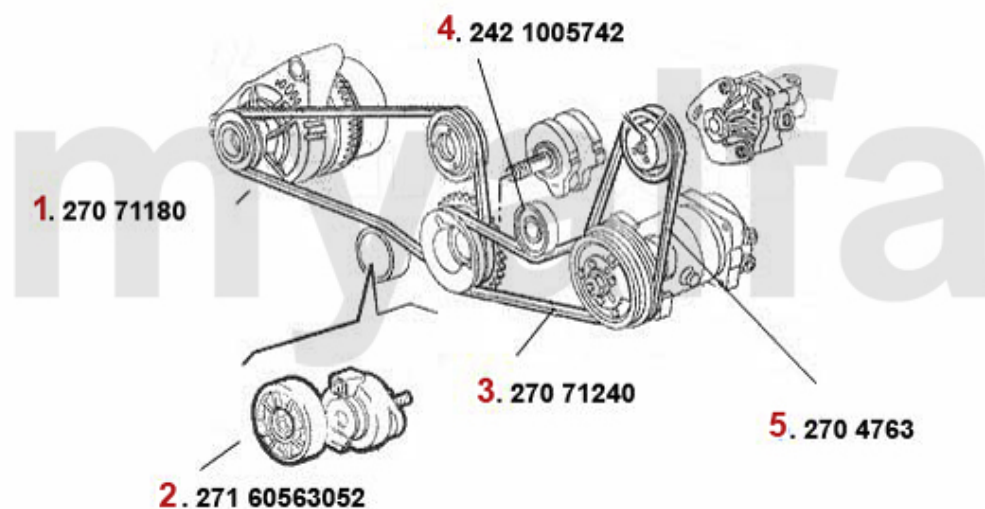

Keilriemen/V-Belt 164 Super 3.0 V6 12V

1	27071180	Keilrippenriemen 7PK1180 164 Super 2.0 V6 Turbo/3.0 V6 12V Generator	SEK269.31
2	27163052	OE. 60563052 TENSIONER	On request
3	27071240	OE. 60568842 V-BELT	SEK401.13
4	24205742	OE. 60570850 PULLEY	SEK1,504.05
5	2704763	OE. 60575209 V-BELT	SEK211.04