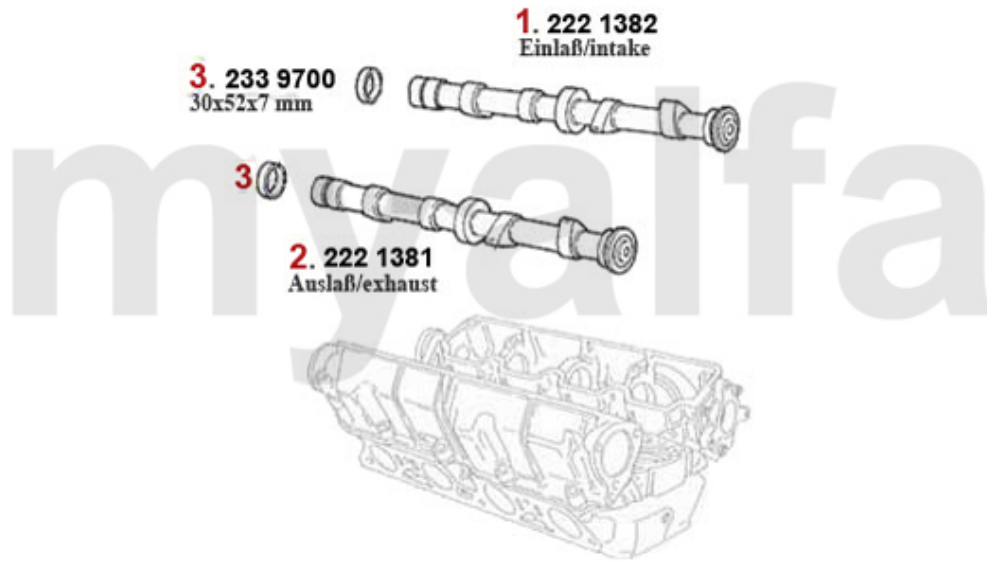

Nockenwelle/Camshaft 164 2.0 Turbo 4-Cyl.

1	2221382	Nockenwelle (Einlass) 164 Turbo Bj. >92	SEK1,543.73
2	2221381	Nockenwelle (Auslass) 164 Turbo Bj. >92	SEK1,662.64
3	2339700	Simmerring Nockenwelle 145/6, 155 1.9 TD Bj. 93-99 164 2.0 Turbo	On request