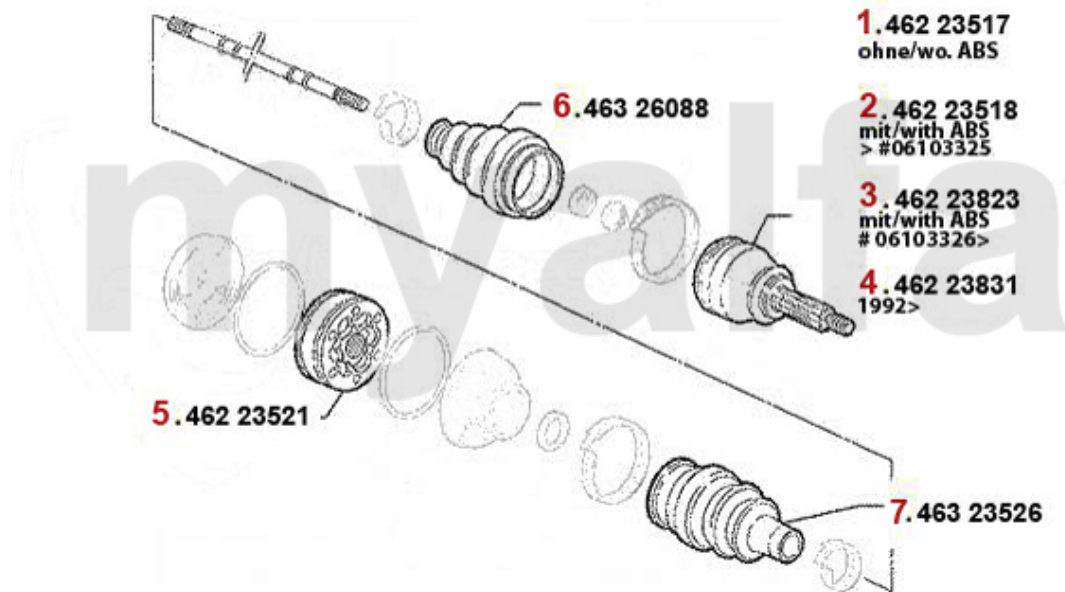

Antriebswelle/Driveshaft 164/Super 3.0 V6 12V

1.462 23517
ohne/wo. ABS

2.462 23518
mit/with ABS
> #06103325

3.462 23823
mit/with ABS
06103326>

4.462 23831
1992>

6.463 26088

5.462 23521

7.463 23526

1	46223517	Gelenksatz außen 164 Turbo/6-Zyl. Bj. >92 ohne ABS	SEK2,021.73
2	46223518	Gelenksatz außen 164 Turbo/6-Zyl. mit ABS > #006103326	SEK3,577.25
3	46223823	Gelenksatz außen 164 6-zylinder Bj. >92 mit ABS	On request
5	46223521	SET OF INNER JOINTS 164/SUPER TURBO, 6-CYLINDER	SEK1,184.65
6	46326088	OE. 60556609 OUTER BOOT SET	SEK348.68
7	46323526	OE. 60510352 Boot Set Gear Side	SEK302.06