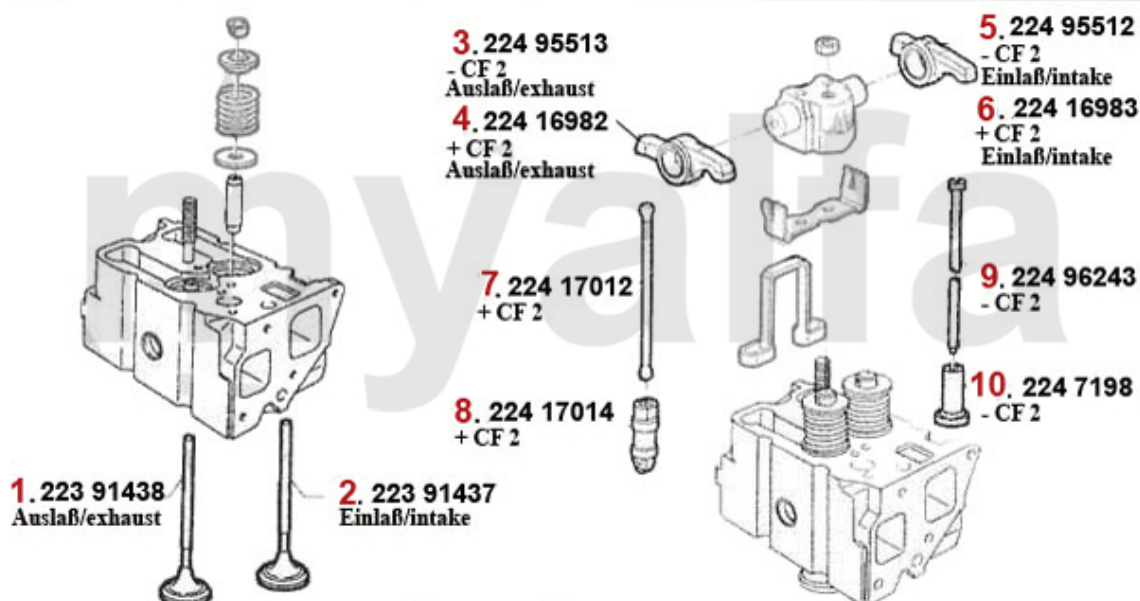

Ventiltrieb/Valve Train 164/Super 2.5 TD

1	22391438	OE. 60540864 VALVE EXHAUST 1.8/2.5 TD	SEK951.41
2	22391437	OE. 60507189 VALVE INTAKE 1.8/2.5 TD	SEK441.92
3	22495513	OE. 60595513 ROCKER EXHAUST TD	SEK496.73
4	22416982	OE. 60616982 Rocker	SEK538.63
5	22495512	OE. 60595512 ROCKER INTAKE TD	SEK496.73
6	22416983	OE. 60616983 INTAKE ROCKER 2.5 TD	SEK538.63
7	22417012	OE. 60617012 PUSH ROD 2.5 TD	SEK155.12
8	22417014	OE. 60617014 TAPPET 2.5 TD	SEK373.10
9	22496243	OE. 60594243 PUSH ROD 33 (905/7),75,155, 164/Super TD	SEK155.12
10	2247198	OE. 60507198 Tappet 33 (905/7),75,155, 164/Super TD	SEK335.78