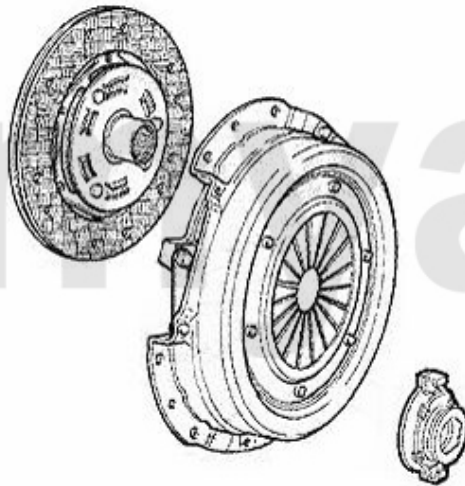

# Kupplungs-Kit/Clutch Set 164 3.0 QV 24V Bj. 92>

---

**1. 431 727001**  
Ø 235 mm

**1 43172701 OE. 71734944 CLUTCH KIT**

**SEK4,535.60**