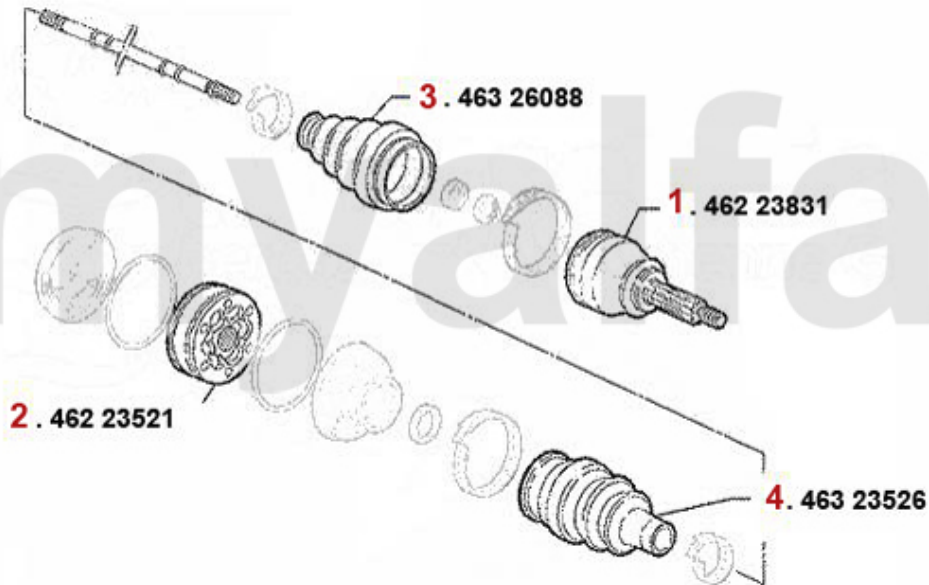

Antriebswelle/Driveshaft 164/Super 2.0 V6 Turbo

2	46223521	SET OF INNER JOINTS 164/SUPER TURBO, 6-CYLINDER	SEK1,184.65
3	46326088	OE. 60556609 OUTER BOOT SET	SEK348.68
4	46323526	OE. 60510352 Boot Set Gear Side	SEK302.06