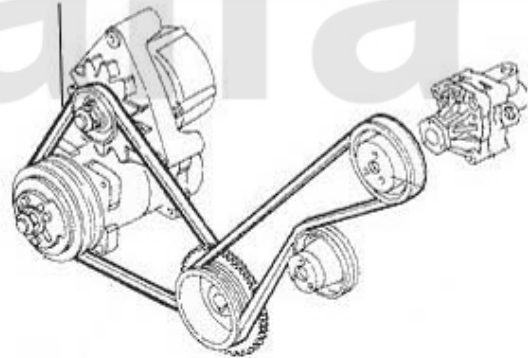

mit/with AC:

- **6.** 270 13975
  >11.1988
- **7.** 270 5990
  12.1988-1992
- **8.** 270 51285
  1992>

- **4.** 270 51105
  >1992
- **5.** 270 4962
  1992>