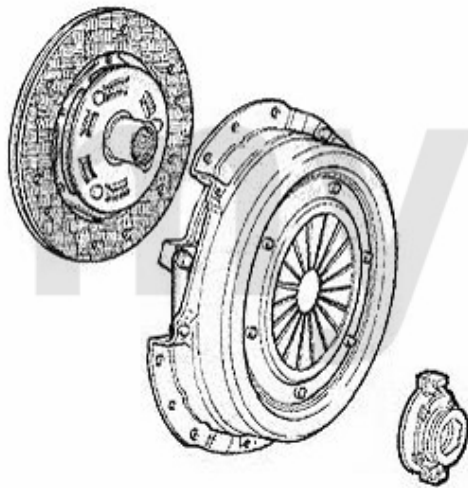

# Kupplungs-Kit/Clutch Set 164/Super 2.5 TD

---

**1. 431 222001**  
Ø 228 mm  
> 1992

**2. 431 727001**  
Ø 235 mm  
1992>

**1 43122001 OE. 71734938 CLUTCH KIT**

**SEK3,831.30**

**2 43172701 OE. 71734944 CLUTCH KIT**