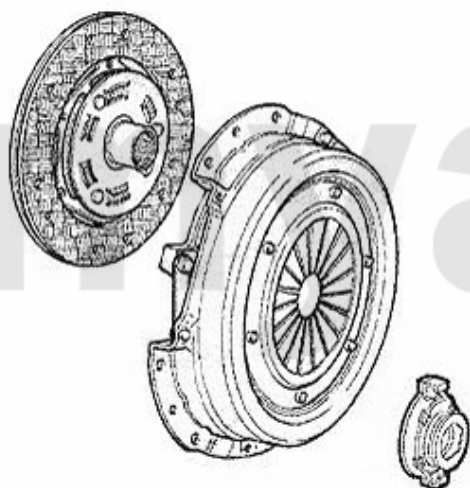

Kupplungs-Kit/Clutch Set 164 3.0 QV Bj. >92

---

1. 431 729001
Ø 235 mm

1 43129001 Kupplungs-Kit 155,164 V6 Turbo 164 3.0 ie QV Bj. >09.92

SEK4,523.94