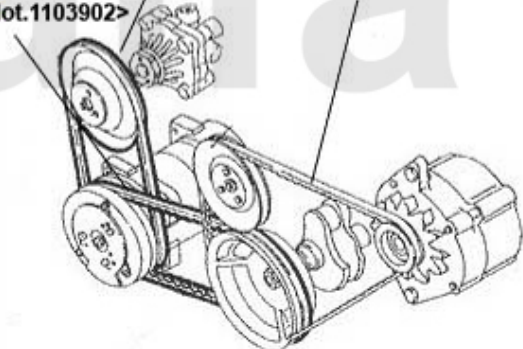

6. 270 10775
>Mot.1103901

7. 270 13750
Mot.1103902>

4. 270 101085
>Mot.1103901

5. 270 41100
Mot.1103902>

8. 270 10835

9. 270 13875
Mot.1103902>

1	27010913	OE. 60807651 V-BELT 9.5/10x913	SEK109.61
2	2700700	V-BELT 9.5x825	SEK103.79
3	27013850	OE. 60805194 V-BELT	SEK204.10
4	27001085	Keilriemen 9.5x1085 164 2.0 16V Turbo Bj. >10.90/ Generator	SEK125.99
5	27041100	Keilrippenriemen 4PK1100 164 2.0 Turbo 4 Zyl. Mot.# 1103901>	SEK237.82
6	27010775	V-BELT ALTERNATOR MONTREAL, 9,5 x 775	SEK181.90
7	27013750	OE. 60505196 V-BELT	SEK170.25
8	27010835	OE. 60518176 V-BELT 10x835/838	SEK127.10
9	27013875	Keilriemen 12.5x875 155 Turbo Servo Pumpe	SEK204.10