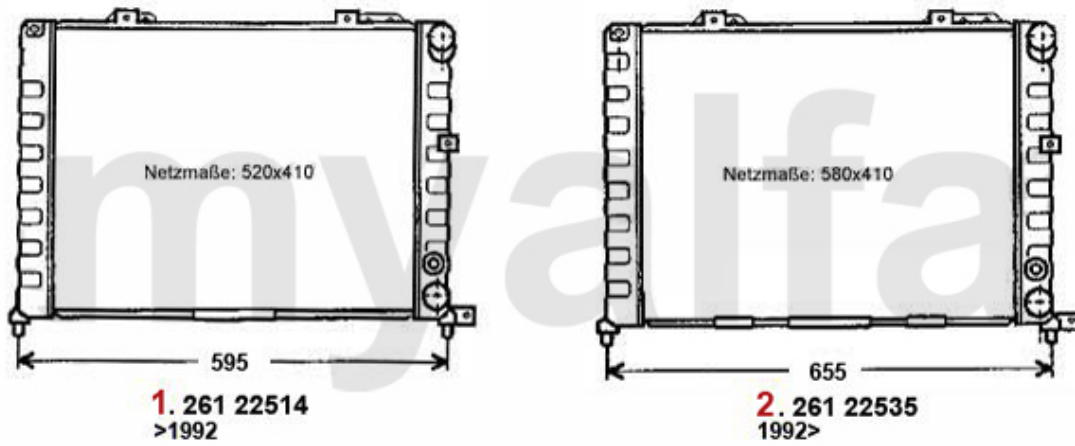

Kühler/Radiator 164 2.0 V6 Turbo

- **1 26122514** Motorkühler 164 2.0 V6 Turbo
- **2 26122535** OE. 60579380 Radiator

On request
On request