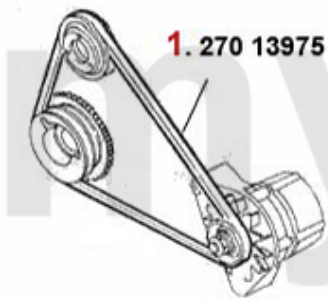

Keilriemen/V-Belts 164/Super 2.0 V6 Turbo

ohne/without AC: