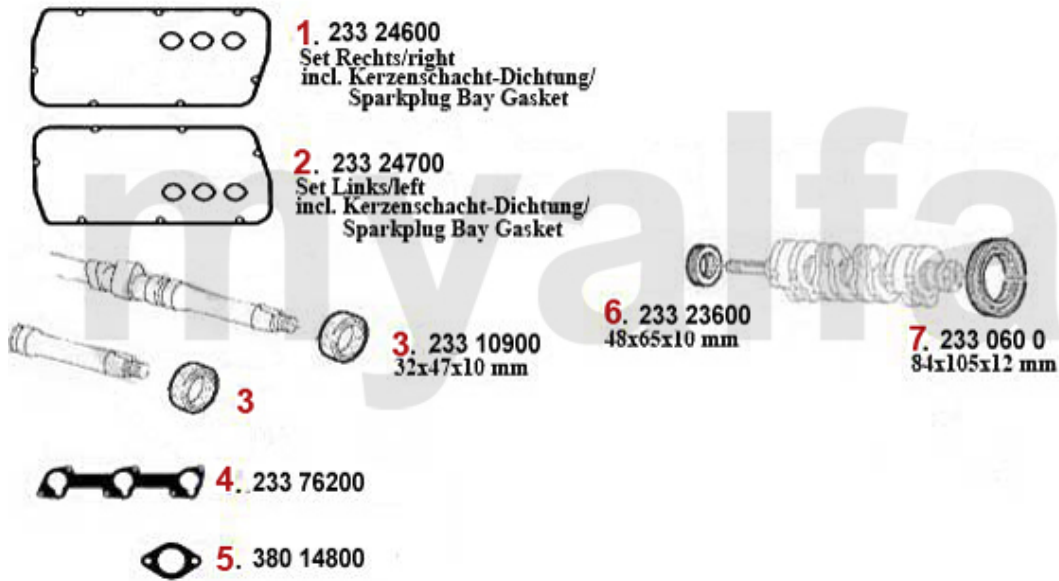

Dichtungen Motor/Gaskets Engine 164/Super 2.0 V6 Turbo

1	23324600	OE. 60512948 RIGHT VALVE COVER GASKET	SEK465.23
2	23324700	OE. 60512949 LEFT VALVE COVER GASKET SET	SEK465.23
3	23310900	OE.60570617 OIL SEAL CAMSHAFT V6	SEK195.92
4	23376200	INTAKE MANIFOLD GASKET 155, 164/SUPER ,166,GTV/SPIDER V6 12V	SEK193.56
5	38014800	OE. 60563670/60630269 EXHAUST MANIFOLD GASKET 6,75,90,155 , 164/Super,RZ/SZ 6-CYLINDER	SEK75.76
6	23323600	OE. 60567605/7 Sealing Gasket	SEK227.41
8	23307294	OE. 60507294 RUBBER RING f. SPARK PLUG SHAFT V6/12V	SEK68.82