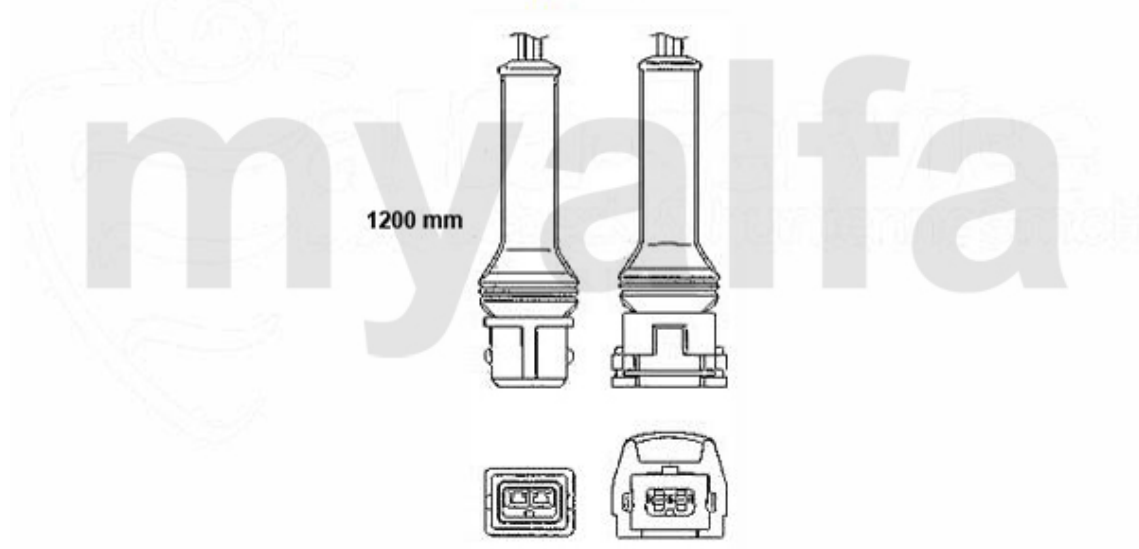

Lambda-Sonde/Lambda Probe 164/Super 2.0 TS Bj. 92>

1. 370 7041

1 3707041 OE. 60578768 LAMBDA PROBE

SEK1,650.99