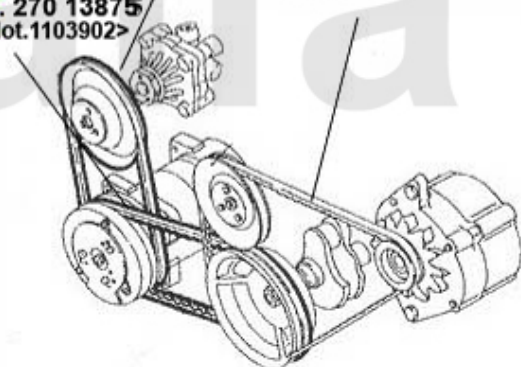

mit/with AC:

**6.** 270 10775  
>Mot.1103901

**7.** 270 13750  
Mot.1103902>

**4.** 270 101085  
>Mot.1103901

**5.** 270 41100  
Mot.1103902>

**8.** 270 10835

**9.** 270 13875  
Mot.1103902>

|          |          |  |                  |
|----------|----------|--|------------------|
| <b>1</b> | 27010913 | OE. 60807651 V-BELT 9.5/10x913                               | <b>SEK109.61</b> |
| <b>2</b> | 2700700  | V-BELT 9.5x825   | <b>SEK103.79</b> |
| <b>3</b> | 27013850 | OE. 60805194 V-BELT  | <b>SEK204.10</b> |
| <b>4</b> | 27001085 | Keilriemen 9.5x1085 164 2.0 16V Turbo Bj. >10.90/ Generator  | <b>SEK125.99</b> |
| <b>5</b> | 27041100 | Keilrippenriemen 4PK1100 164 2.0 Turbo 4 Zyl. Mot.# 1103901> | <b>SEK237.82</b> |
| <b>6</b> | 27010775 | V-BELT ALTERNATOR MONTREAL, 9,5 x 775                        | <b>SEK181.90</b> |
| <b>7</b> | 27013750 | OE. 60505196 V-BELT  | <b>SEK170.25</b> |
| <b>8</b> | 27010835 | OE. 60518176 V-BELT 10x835/838                               | <b>SEK127.10</b> |
| <b>9</b> | 27013875 | Keilriemen 12.5x875 155 Turbo Servo Pumpe                    | <b>SEK204.10</b> |