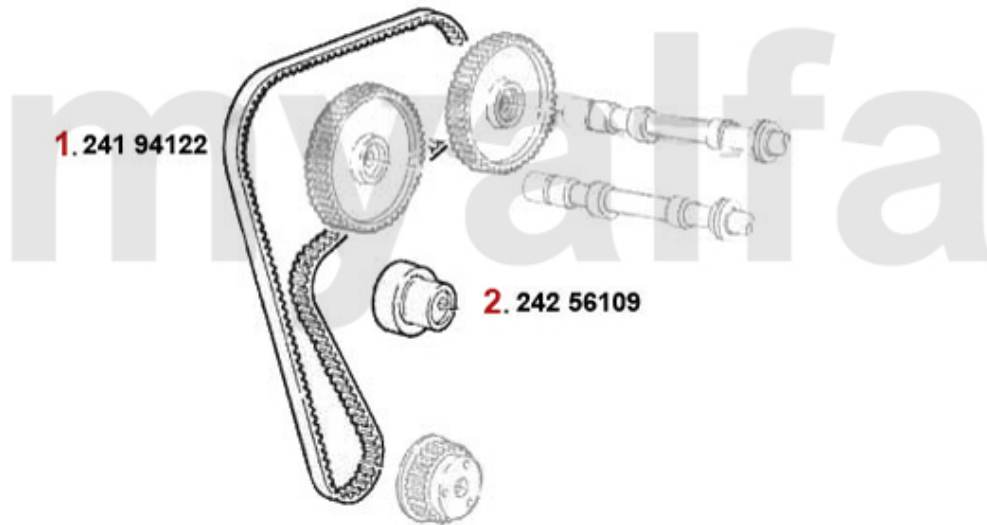

Zahnriemen/Timingbelt 164 2.0 Turbo 4-Cyl.

1	24194122	Zahnriemen 142SX180 164 2.0 turbo 4-Zylinder Nockenwelle
2	24256109	Spannrolle für Zahnriemen 164 2.0 Turbo

SEK334.67
On request