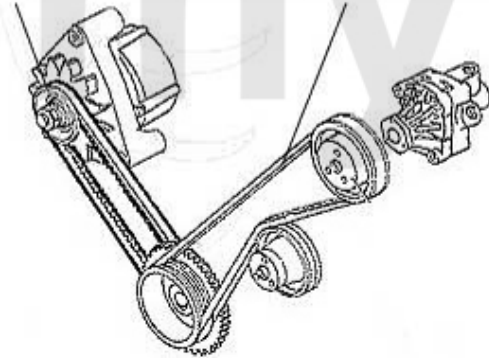

Keilriemen/V-Belts 164/Super 2.0 TS

ohne/without AC:

- **1.** 270 13800
  >11.1988
- **2.** 270 5830
  12.1988-1992
- **3.** 270 5800
  1992>

- **4.** 270 51105
  >1992
- **5.** 270 4962
  1992>