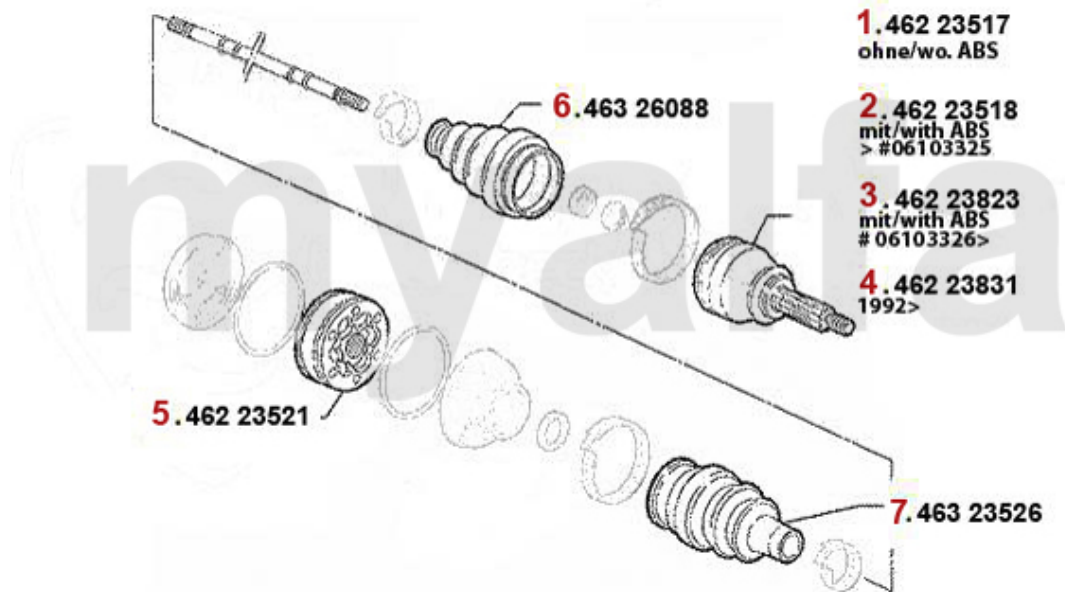

Antriebswelle/Driveshaft 164/Super 3.0 V6 12V

1.462 23517
ohne/wo. ABS

2.462 23518
mit/with ABS
> #06103325

3.462 23823
mit/with ABS
06103326>

4.462 23831
1992>

5.462 23521

7.463 23526

1	46223517	Gelenksatz außen 164 Turbo/6-Zyl. Bj. >92 ohne ABS	SEK2,021.73
2	46223518	Gelenksatz außen 164 Turbo/6-Zyl. mit ABS > #006103326	SEK3,577.25
3	46223823	Gelenksatz außen 164 6-zylinder Bj. >92 mit ABS	On request
5	46223521	SET OF INNER JOINTS 164/SUPER TURBO, 6-CYLINDER	SEK1,184.65
6	46326088	OE. 60556609 OUTER BOOT SET	SEK348.68
7	46323526	OE. 60510352 Boot Set Gear Side	SEK302.06