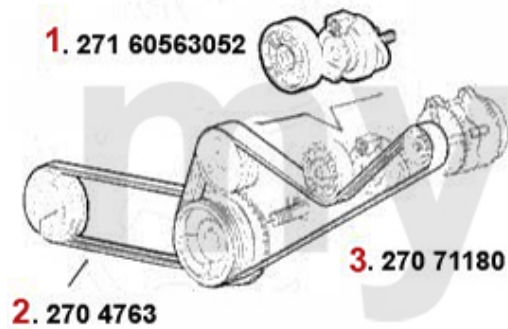

# Keil-/Keilrippenriemen 164 2.0 Turbo

ohne/without  
Klimaanlage/AC:

1. 270 13975

mit/with  
Klimaanlage/AC:

2. 270 131050

3. 270 10775

4. 270 10750

|   |          |                                       |           |
|---|----------|---------------------------------------|-----------|
| 1 | 27013975 | V-BELT OE.60513156                    | SEK262.38 |
| 2 | 27031050 | OE. 60513237/60571636 Belt 13X1050    | SEK185.37 |
| 3 | 27010775 | V-BELT ALTERNATOR MONTREAL, 9,5 x 775 | SEK181.90 |
| 4 | 27010750 | OE. 60513081 Belt 10X750              | SEK157.62 |

# Keilriemen/V-Belts 164 „FL“ 3.0 V6 12V

ohne/without AC:

mit/with AC:

|          |                 |   |                   |
|----------|-----------------|---|-------------------|
| <b>1</b> | <b>27163052</b> | <b>OE. 60563052 TENSIONER</b>   | <b>On request</b> |
| <b>2</b> | <b>2704763</b>  | <b>OE. 60575209 V-BELT</b>  | <b>SEK211.04</b>  |
| <b>3</b> | <b>27071180</b> | <b>Keilrippenriemen 7PK1180 164 Super 2.0 V6 Turbo/3.0 V6 12V Generator</b> | <b>SEK269.31</b>  |
| <b>4</b> | <b>27071240</b> | <b>OE. 60568842 V-BELT</b>  | <b>SEK401.13</b>  |