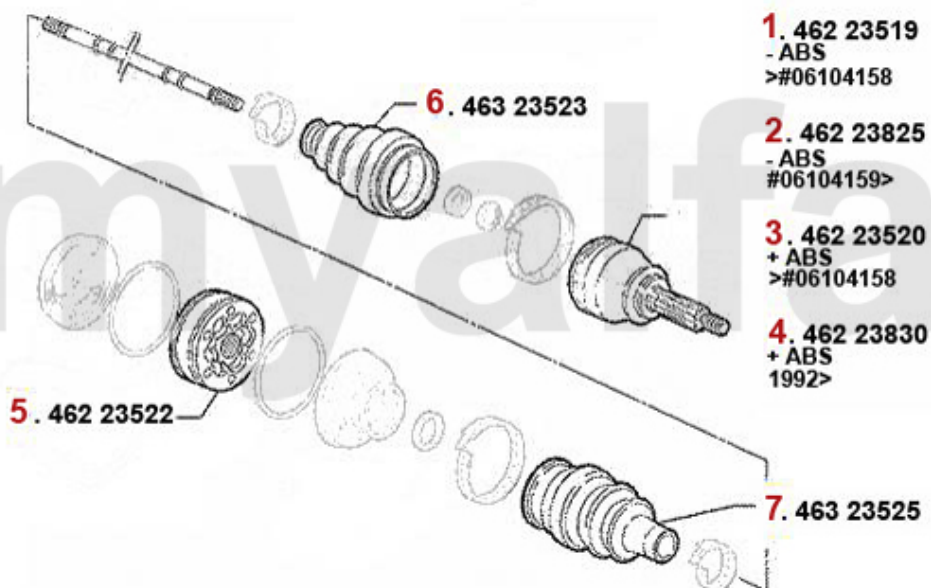

Antriebswelle/Driveshaft 164/Super 2.0 TS

1. 462 23519
- ABS
>#06104158

2. 462 23825
- ABS
#06104159>

3. 462 23520
+ ABS
>#06104158

4. 462 23830
+ ABS
1992>

5. 462 23522

6. 463 23523

7. 463 23525

1	46223519	OUTER JOINT SET 164 2.0 TS > #06104158	SEK1,537.91
2	46223825	Gelenksatz außen 164 2.0 TS ab #t6104159 ohne ABS	SEK1,327.98
3	46223520	OUTER DRIVE SHAFT END WITH ABS 164 2.0 TS >#6104158	On request
4	46223830	OUTer JOINT SET 164 Super WITH ABS 2.0 TS	SEK1,436.48
5	46223522	Gelenksatz innen 155,164 diverse	SEK1,184.65
6	46323523	OE.60812755 BOOT SET ALFA 33, 145/6 155,164 ,gtv/spider (916)	SEK197.03
7	46323525	OE. 9945301 BOOT	SEK320.65