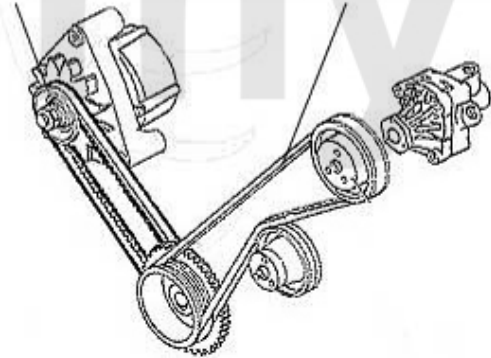

Keilriemen/V-Belts 164/Super 2.0 TS

ohne/without AC:

- **1.** 270 13800
  >11.1988
- **2.** 270 5830
  12.1988-1992
- **3.** 270 5800
  1992>

- **4.** 270 51105
  >1992
- **5.** 270 4962
  1992>