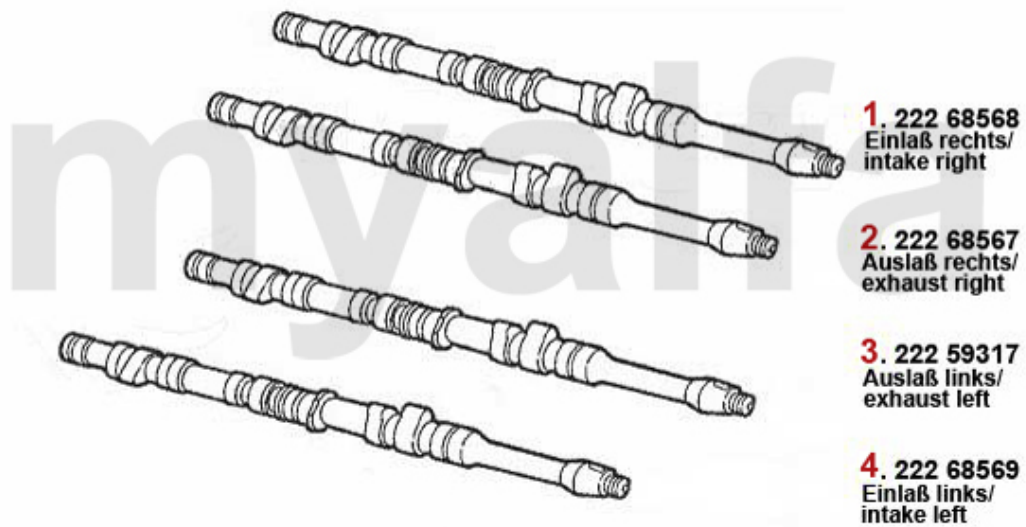

Nockenwelle/Camshaft 164/Super 3.0 V6 24V

1	22268568	RIGHT CAMSHAFT (INLET) 164 SUPER 3.0 V6 24V, GTV(916)>MOT #5627	On request
2	22268567	RIGHT CAMSHAFT (OUTLET) 164 SUPER 3.0 V6 24V	On request
3	22259317	Nockenwelle links (Aulaß) 164 Super ,166,gtv (916) > Mot #5627	SEK3,556.16
4	22268569	Nockenwelle links (Einlass) 164 Super,166,gtv (916) > Mot #5627	SEK2,740.04