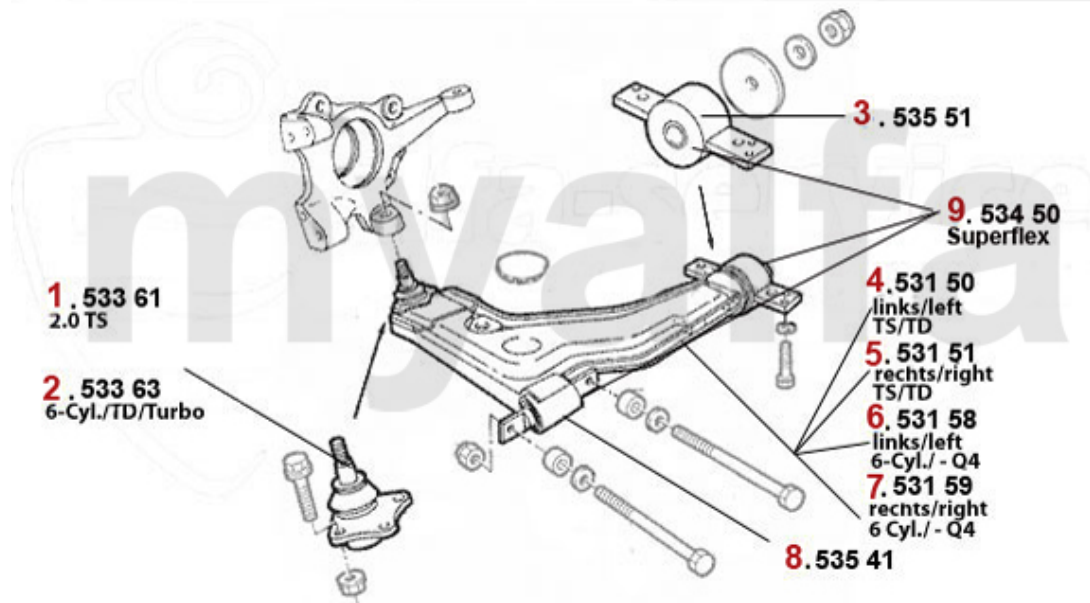

# Aufhängung/Attachment 164/Super vorne/front

|          |              |   |                    |
|----------|--------------|---|--------------------|
| <b>1</b> | <b>53361</b> | <b>Traggelenk 164/Super TS passendes Teil zu QL 50/1</b>              | <b>SEK467.59</b>   |
| <b>2</b> | <b>53363</b> | <b>OE. 60510360 BALL JOINT</b>  | <b>SEK467.59</b>   |
| <b>3</b> | <b>53551</b> | <b>OE. 60510361/60606138 FRONT LOWER ARM REAR BUSH 164/SUPER</b>      | <b>SEK320.65</b>   |
| <b>4</b> | <b>53150</b> | <b>Querlenker links 164/Super TS &amp; TD</b>                         | <b>SEK1,627.68</b> |
| <b>5</b> | <b>53151</b> | <b>Querlenker rechts 164/Super TS &amp; TD</b>                        | <b>On request</b>  |
| <b>6</b> | <b>53158</b> | <b>60588845 LEFT CONTROL ARM 164/Super</b>                            | <b>SEK1,620.74</b> |
| <b>7</b> | <b>53159</b> | <b>OE. 60588846 RIGHT CONTROL ARM 164/Super</b>                       | <b>On request</b>  |
| <b>8</b> | <b>53541</b> | <b>FRONT LOWER ARM MIDDLE BUSH</b>                                    | <b>SEK173.72</b>   |
| <b>9</b> | <b>53450</b> | <b>SUPER-FLEX FRONT CONTROL ARM 164, INNER FRONT AND REAR BUSHKIT</b> | <b>SEK1,504.05</b> |