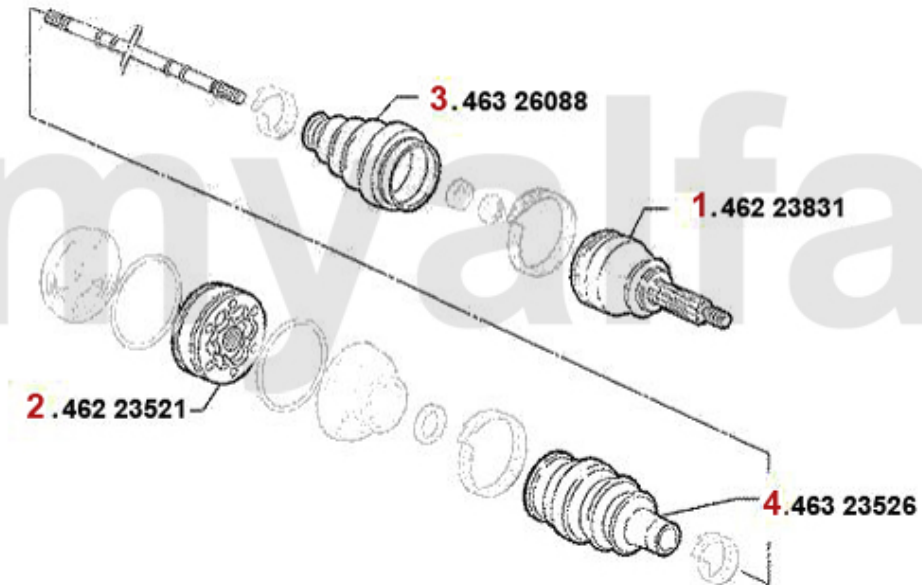

Antriebswelle/Driveshaft 164/Super 3.0 V6 24V

2	46223521	SET OF INNER JOINTS 164/SUPER TURBO, 6-CYLINDER	SEK1,184.65
3	46326088	OE. 60556609 OUTER BOOT SET	SEK348.68
4	46323526	OE. 60510352 Boot Set Gear Side	SEK302.06