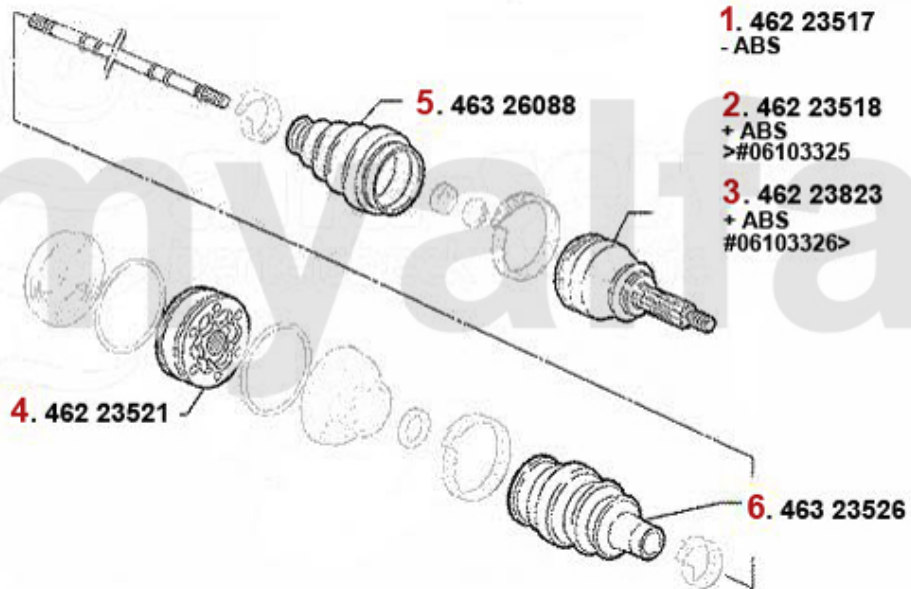

Antriebswelle/Driveshaft 164 3.0 QV Bj. >92

1	46223517	Gelenksatz außen 164 Turbo/6-Zyl. Bj. >92 ohne ABS	SEK2,021.73
2	46223518	Gelenksatz außen 164 Turbo/6-Zyl. mit ABS > #006103326	SEK3,577.25
3	46223823	Gelenksatz außen 164 6-zylinder Bj. >92 mit ABS	On request
4	46223521	SET OF INNER JOINTS 164/SUPER TURBO, 6-CYLINDER	SEK1,184.65
5	46326088	OE. 60556609 OUTER BOOT SET	SEK348.68
6	46323526	OE. 60510352 Boot Set Gear Side	SEK302.06