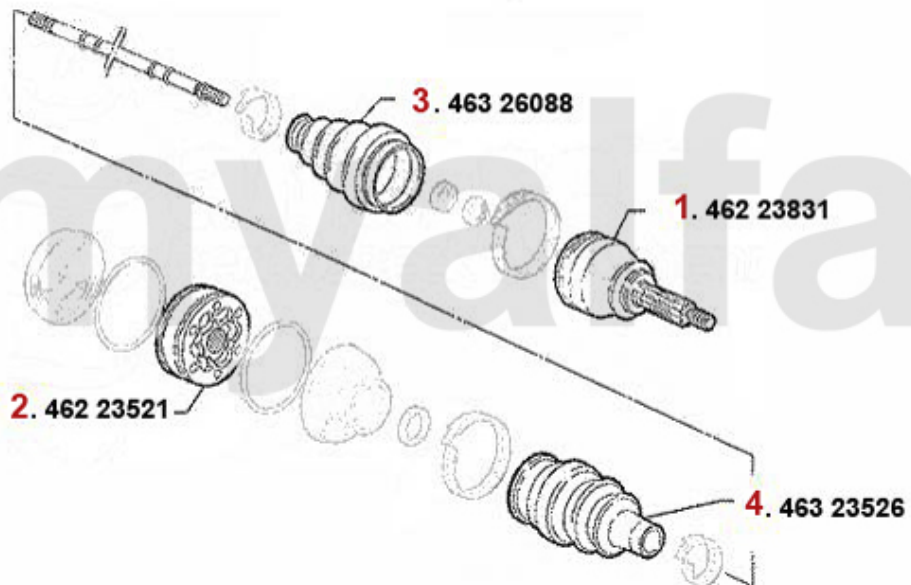

Antriebswelle/Driveshaft 164 3.0 QV 24V Bj. 92>

2	46223521	SET OF INNER JOINTS 164/SUPER TURBO, 6-CYLINDER	SEK1,184.65
3	46326088	OE. 60556609 OUTER BOOT SET	SEK348.68
4	46323526	OE. 60510352 Boot Set Gear Side	SEK302.06