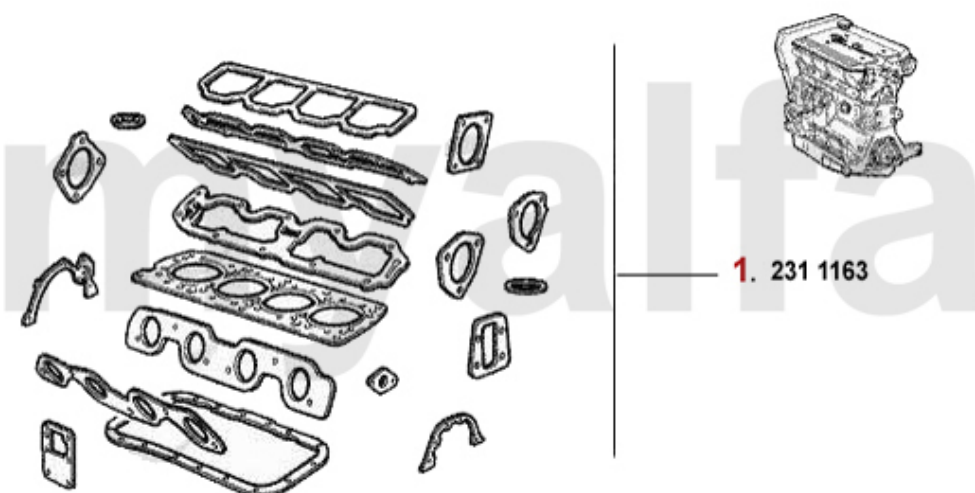

Motordichtsatz/Full Set 164/Super 2.0 V6 Turbo

1 2311163 OE. 5895399 FULL SET 2.0 V6 TURBO

SEK4,652.15