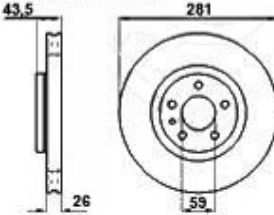

2. 610 100351
6-Cyl./TD/Q4
vorne/front
belüftet/ventil.