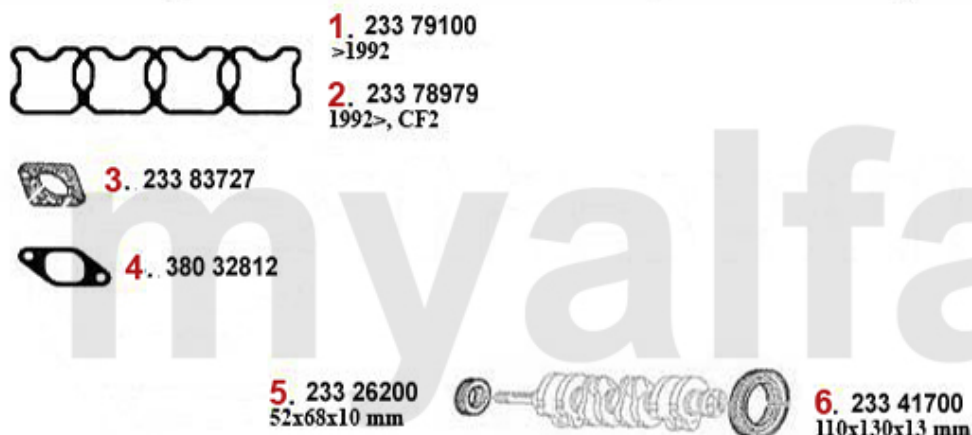

Dichtungen Motor/Gaskets Engine 164/Super 2.5 TD

1	23379100	Ventildeckeldichtung 75 2.0 TD,90 2.4 TD, 155,164/Super 2.5 TD, Alfetta 2.4 TD	On request
2	23378979	OE. 60778979/60616993 Valve shield gasket	SEK279.86
3	23383727	Dichtung Für Ansaugrohr TD 155,164/ Super	On request
4	38032812	OE. 60507172 GASKET	SEK42.04
5	23326200	OE. 7072635 SEALING GASKET	SEK167.89
6	23341700	REAR CRANK SHAFT SEAL (FLYWHEEL) 33 1.8 TD, 155,164 2.5 TD Bj. 86-97	SEK227.41