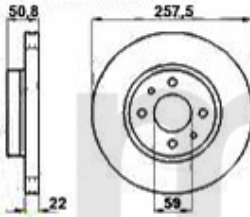

Bremsscheiben/Brakedisks 164/Super 1992>

1. 610 541851
2.0 TS
vorne/front
belüftet/ventil.