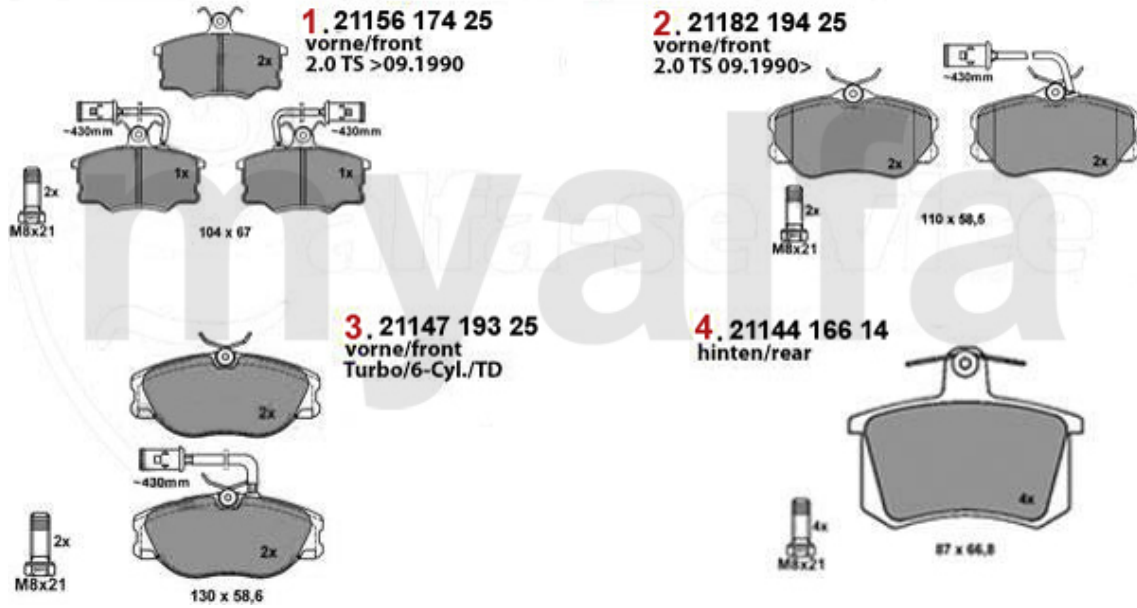

Brembeläge/Brakepads 164 >1992

1. 21156 174 25
vorne/front
2.0 TS >09.1990

2. 21182 194 25
vorne/front
2.0 TS 09.1990>

3. 21147 193 25
vorne/front
Turbo/6-Cyl./TD

4. 21144 166 14
hinten/rear

1	21117425	SBB VA mit WE 164 2.0 TS bj. >08.90 > #6142573,RZ,SZ Bremssystem:	SEK1,089.05
		Lucas	
2	21119425	FRONT BRAKE PADS 164 2.0 TS BRAKE SYSTEM: LUCAS	SEK968.89
3	21119325	OE. 9945815/6 FRONT BRAKE PADS 164	SEK1,017.87
4	21116614	Brake Pads 164 rear	SEK808.08