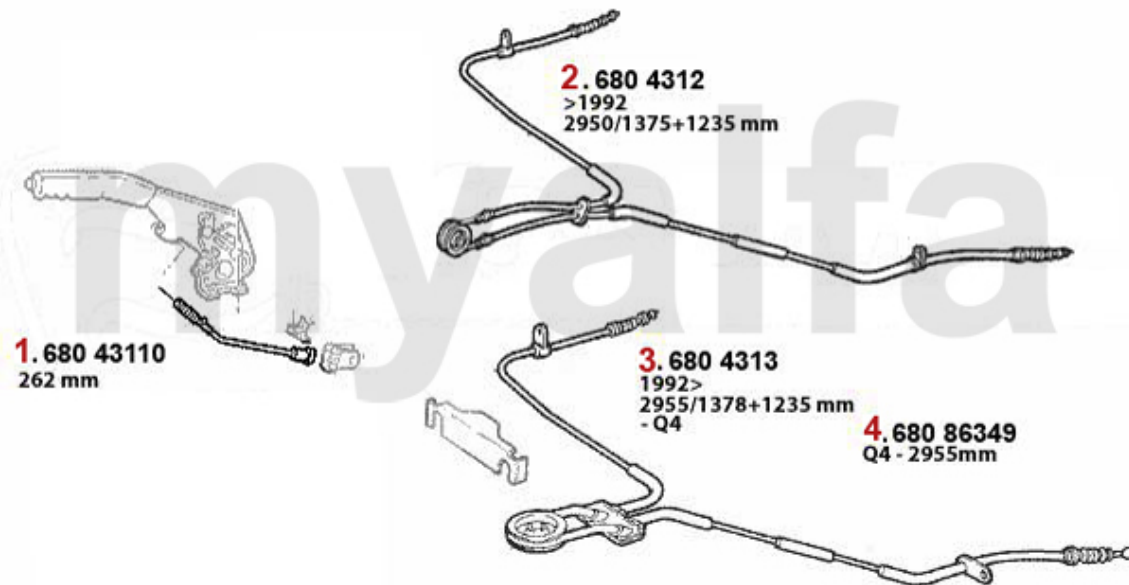

Bremsschlauch/Brake Hose 164/Super

1. 676 516952
vorne/front
>#06264500
-QV/Q4

M 10 X 1

M 10 X 1

2. 676 517137
vorne/front
#06264501>
-QV/Q4

M 10 X 1

M 10 X 1

3. 676 511604
vorne/front
+QV/Q4, 6-Cyl.
+ electr. Fahrwerk/
+ electr. struts

M 10 X 1

M 10 X 1

4. 676 517073
hinten/rear

M 10 X 1

M 10 X 1

1	67616952	REAR BRAKE HOSE 164 FROM 09.1992 > #06264500 ON	SEK266.96
2	67617137	OE. 71736939 BRAKE HOSE FRONT 164/Super	SEK301.92
3	67611604	OE. 60588015 BRAKEHOSE	SEK290.27
4	67617073	OE. 60546646 BRAKE HOSE REAR	SEK309.00

Handbremsseil/Brake Cable 164/Super

1 68043110 Handbremsseil vorne 164

SEK108.50

2 6804312 OE. 60801790 BRAKE CABLE

On request

3 6804313 OE. 60811973 BRAKE CABLE

SEK612.17

4 68086349 OE. 60586349 BRAKE CABLE 164

On request