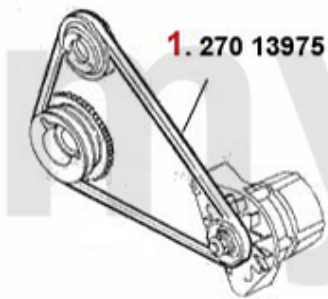

# Keilriemen/V-Belts 164/Super 2.0 V6 Turbo

ohne/without AC:

mit/with AC:

|          |                 |  |                  |
|----------|-----------------|--|------------------|
| <b>1</b> | <b>27013975</b> | <b>V-BELT OE.60513156</b>                    | <b>SEK262.38</b> |
| <b>2</b> | <b>27031050</b> | <b>OE. 60513237/60571636 Belt 13X1050</b>    | <b>SEK185.37</b> |
| <b>3</b> | <b>27010775</b> | <b>V-BELT ALTERNATOR MONTREAL, 9,5 x 775</b> | <b>SEK181.90</b> |
| <b>4</b> | <b>27010750</b> | <b>OE. 60513081 Belt 10X750</b>              | <b>SEK157.62</b> |