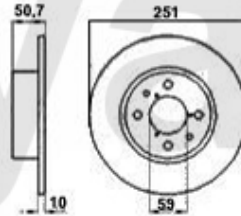

Bremsscheiben/Brakedisks 164/Super 1992>

1. 610 541851
2.0 TS
vorne/front
belüftet/ventil.

2. 610 100351
6-Cyl./TD/Q4
vorne/front
belüftet/ventil.

3. 610 541515
2.0 TS
hinten/rear

4. 610 518815
6-Cyl./TD
hinten/rear