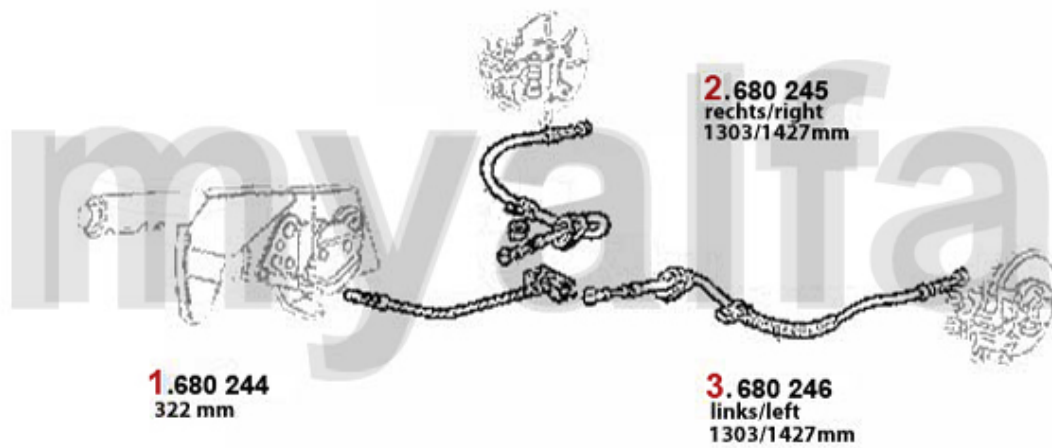

Handbremsseil/Brake Cable 166

1	680244	HAND BRAKE CABLE 166, FRONT	SEK174.27
2	680245	HAND BRAKE CABLE 166, RIGHT	SEK472.17
3	680246	HAND BRAKE CABLE 166, LEFT	SEK437.20

Zündanlage/Ignition System 166 TS