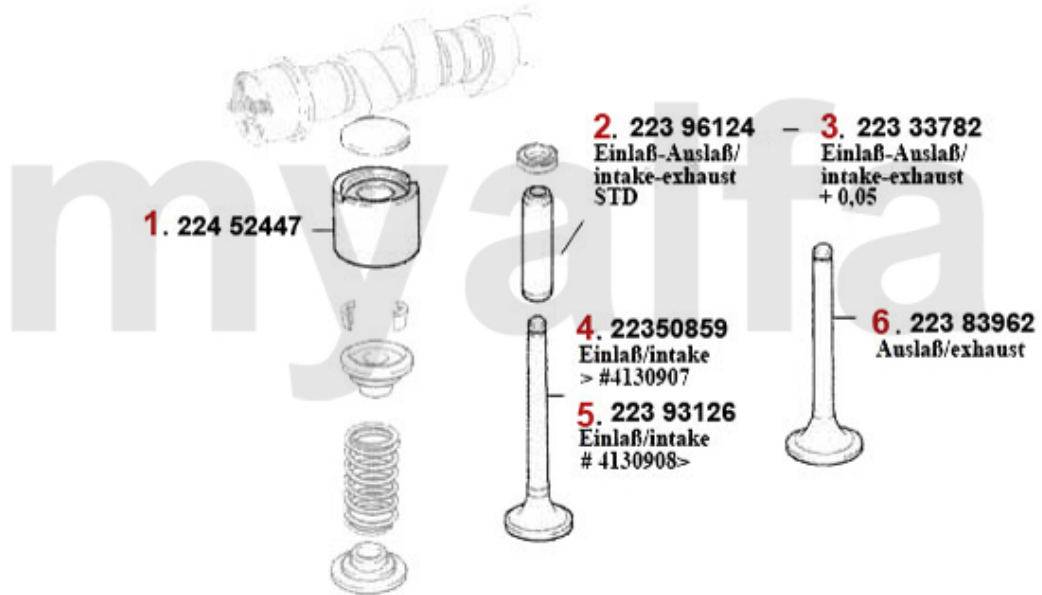

Ventiltrieb/Valve Train 166 2.4 JTD 10V

1	22452447	Hydrostößel 145/6,155,156 166 TD/ JTD	On request
2	22396124	VALVE GUIDE INTAKE/EXHAUST 166 2.4 JTD 10V	SEK58.28
3	22333782	Ventilführung Einlass/Auslass +0.05 JTD 8/10V 145/6,147,156,166	SEK48.98
4	22350859	Ventil-Einlass 145/6,147,156 166 JTD 8/10V	SEK246.00
5	22393126	Ventil-Einlass 147,156,166 JTD8/10V Bj. 6.04>	SEK236.71
6	22383962	Ventil-Auslass 145/6,147,156 166 JTD 8/10V	SEK383.64