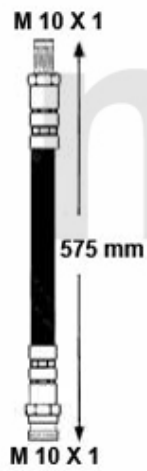

Bremsschlauch/Brake Hose 166

1. 676 511920
vorne/front
4-Cyl./JTD