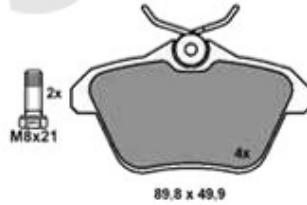

1	21618805	SBB VA mit We 166 2.0 TS/2.4 JTD Bj. 09.98> Bremssystem: Ate	SEK1,125.12
2	23016005	OE. 77363328 FRONT BRAKE PADS 166	SEK1,182.29
3	21616624	OE. 71712910 REAR BRAKE PADS	SEK729.96