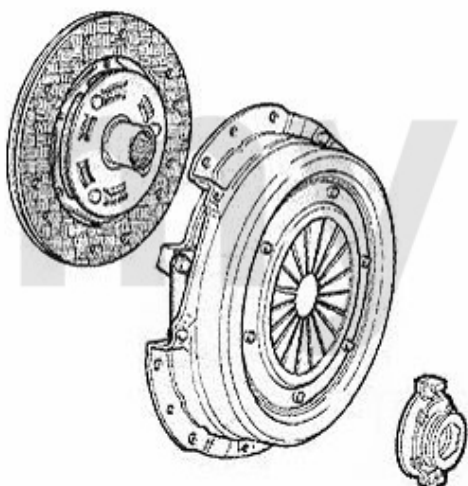

1. 436 11951

1 43611951 OE.46411951 GUIDE SLEEVE RELEASE BEARING

SEK1,737.29

Kupplungs-Kit/Clutch Set 166 2.4 JTD 10V

1. 431 734930
Ø 235 mm
100/103 KW
CF 2/3

2. 431 739538
Ø 235 mm
110 KW
CF 3

1 43134930 OE. 71734930 KIT CLUTCH 166 2.4 JTD 10V CF2/3 100/103 KW