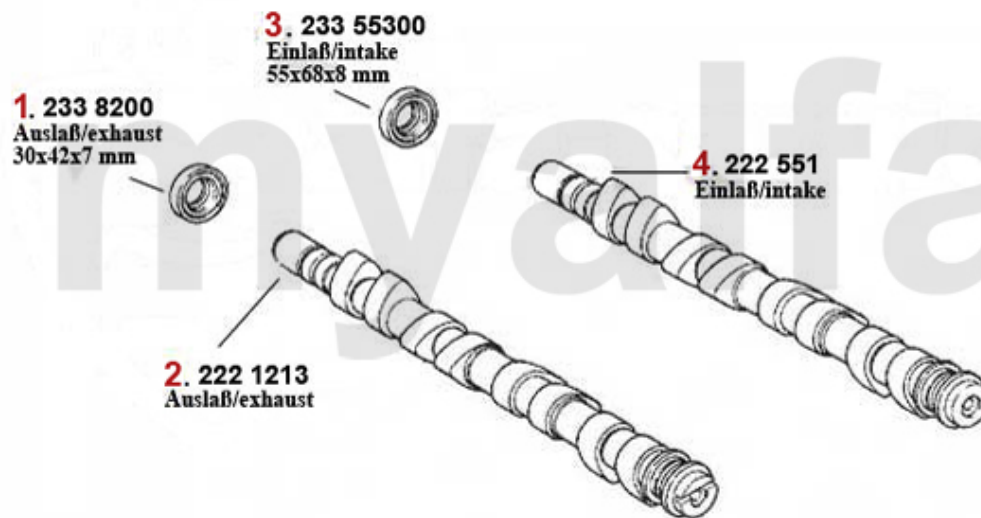

Nockenwelle/Camshaft 166 2.0 TS

1	2338200	OE. 71753052 SEALING GASKET	SEK204.10
2	2221213	OE. 60601213 CAMSHAFT	SEK5,001.94
3	23355300	SHAFT SEAL CAMSHAFT 145/6,15 5,156 1.6,1.7,1.8,2.0 16V TS	SEK208.68
4	222551	OE. 60600551 CAMSHAFT	SEK5,001.94