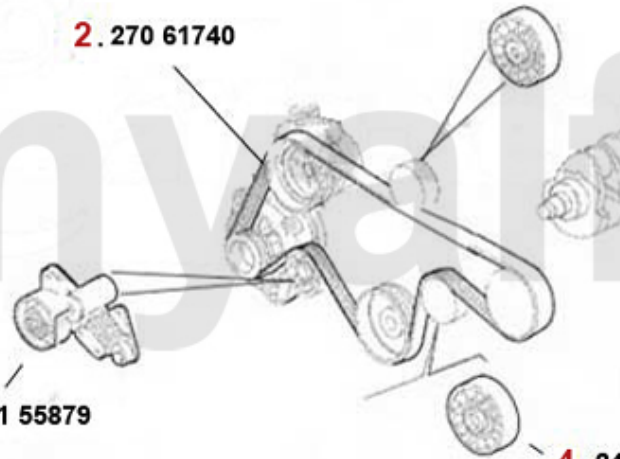

Keilriemen/V-Belt 166 2.4 JTD 10V

1. 242 55868

2. 270 61740

3. 271 55879

4. 242 55845

1	24255868	Umlenkrolle Keilrippenriemen 156/ 166 2.4 JTD (mit Klima)	SEK467.59
2	27061740	Keilrippenriemen 6PK1740 166 2.4JTD Generator/Servopumpe/Klimakompresso r	SEK370.74
3	27155879	OE. 55184761 TENSIONER	SEK2,021.73
4	24255845	Umlenkrolle f. Keilrippenriemen 166 2.4 JTD	SEK978.19