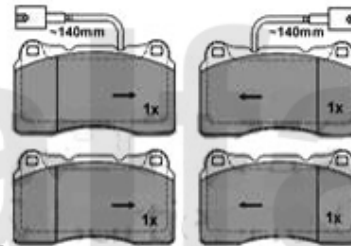

On request

2 61002351 Bremsscheibe VA 166 2.0 V6 turbo/ 2.5/3.0/V6 24V

SEK1,286.07

3 61040315 Bremsscheibe HA 166 alle

On request

Brembeläge/Brakepads 166

1. 21637 188 05
2.0 TS/2.4 JTD 10V
vorne/front

2. 23092 160 05
6-Cyl/2,4 JTD 20V
vorne/front