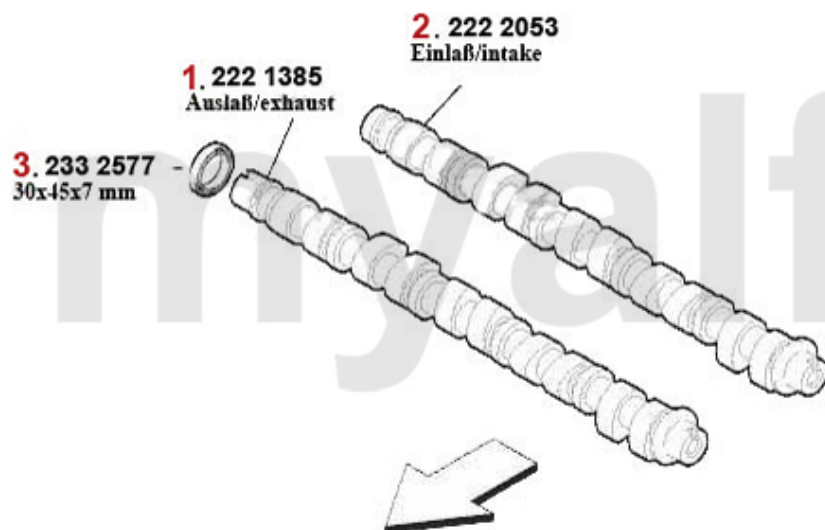

Nockenwelle/Camshaft 166 2.4 JTD 20V

1	2221385	OE. 73501385 CAMSHAFT EXHAUST 2.4 JTD 20V	SEK6,984.12
2	2222053	OE. 46802053 CAMSHAFT INTAKE 2.4 JTD 20V	SEK2,141.88
3	2332577	Simmerring Nockenwelle 147, 156,166,Nuovo GT 1.9/2.4 JTD 16V/20V	SEK77.01