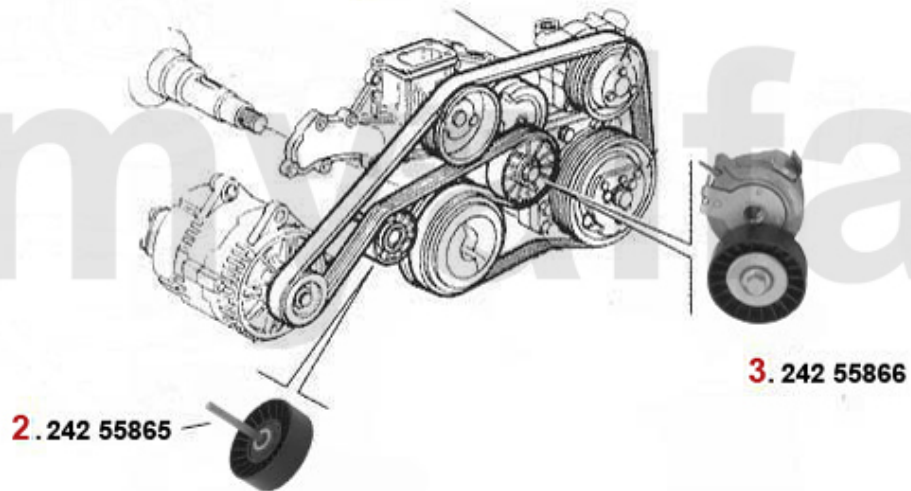

Keilriemen/V-Belt 166 2.0 V6 Turbo

1. 270 61995

- 1 27061995 OE. 60626658 V-BELT
- 2 24255865 OE. 55190054 IDLE PULLEY
- 3 24255866 OE. 55190053 TENSIONER

SEK410.42
SEK687.92
SEK1,499.47

Keilriemen/V-Belt 166 V6 24V