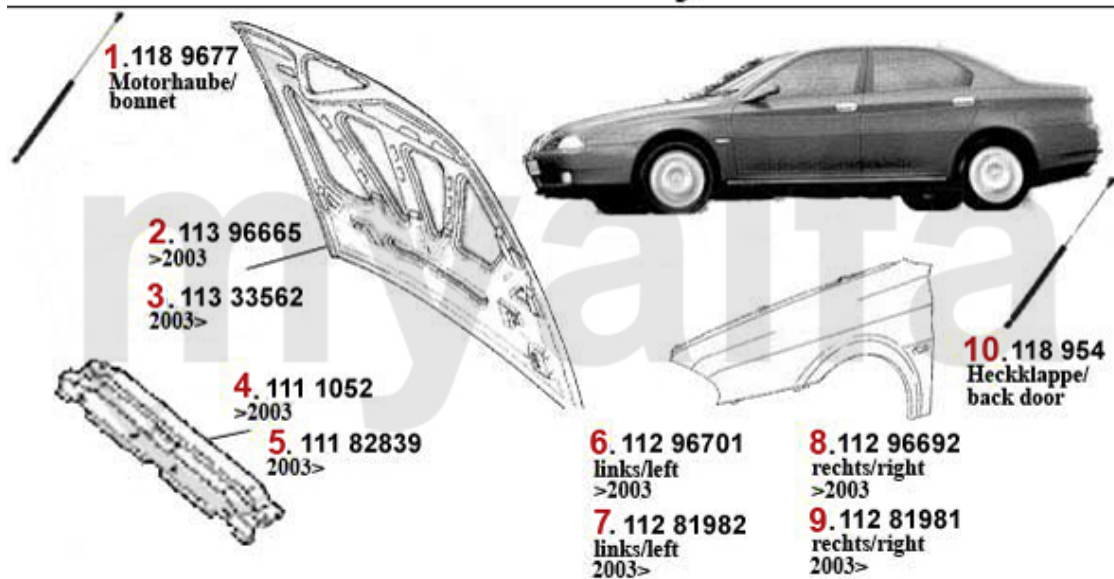

Karosserieteile/Body Parts 166

1	1189677	OE. 60658924 GAS SPRING	SEK489.65
2	11396665	Motorhaube 166	SEK3,457.10
3	11333562	OE. 71733562 HOOD BONNET 166	SEK4,185.81
5	11182839	OE. 60682839 CROSSRAIL 166	SEK689.03
6	11296701	Kotflügel vorne links 166 Standard	On request
7	11281982	FRONT FENDER LEFT 166/PROGRESSION/DISTINCTIVE	On request
8	11296692	Kotflügel vorne rechts 166 Standard	On request
9	11281981	FRONT FENDER RIGHT 166/PROGRESSION/DISTINCTIVE	On request
10	118954	Gasfeder Heckklappe 166	SEK348.68