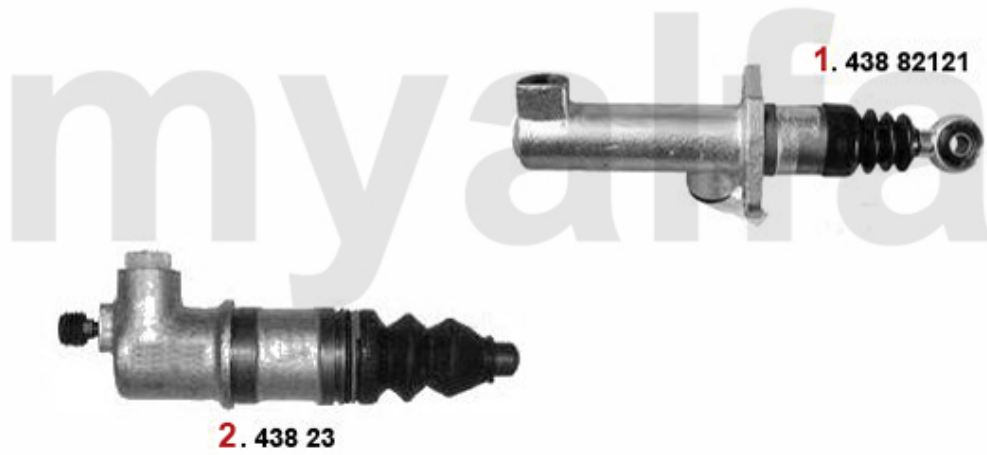

Kupplungsbetätigung/Clutch Actuation 166 2.4 JTD 20V

---

1 43882121 OE. 55182121 CLUTCH CYLINDER 166 2.4 JTD 20V

On request

2 43823 CLUTCH SLAVE CYLINDER 155,16 6,GTV/SPIDER (916)

SEK687.92