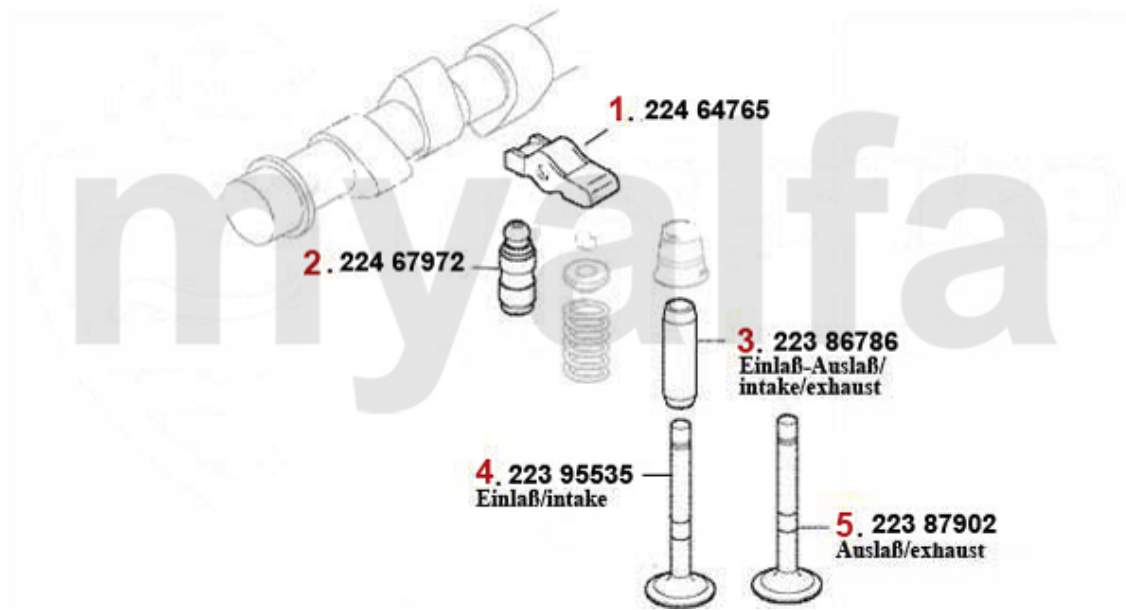

Ventiltrieb/Valve Train 166 2.4 JTD 20V

1	22464765	OE. 55200333 ROCKER 1.9 JTD 16V	SEK291.51
2	22467972	Stössel 147,156,166,Nuovo GT JTD 16/20V	On request
3	22386786	OE. 55186786 Valve Guide Intake/Exhaust JTD 16/20V	SEK156.23
4	22395535	OE. 55195535 Valve Intake JTD 16/20V	SEK221.58
5	22387902	OE. 46787902 Valve-Exhaust JTD 16/20V	SEK234.35