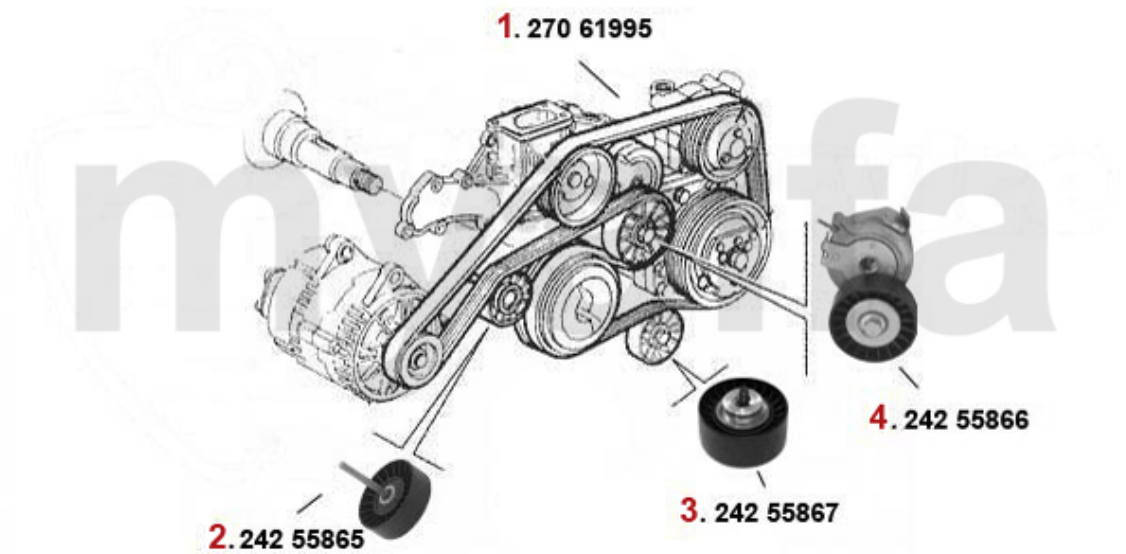

Keilriemen/V-Belt 166 2.0 V6 Turbo

1. 270 61995

- 1 27061995 OE. 60626658 V-BELT
- 2 24255865 OE. 55190054 IDLE PULLEY
- 3 24255866 OE. 55190053 TENSIONER

SEK410.42
SEK687.92
SEK1,499.47

Keilriemen/V-Belt 166 V6 24V