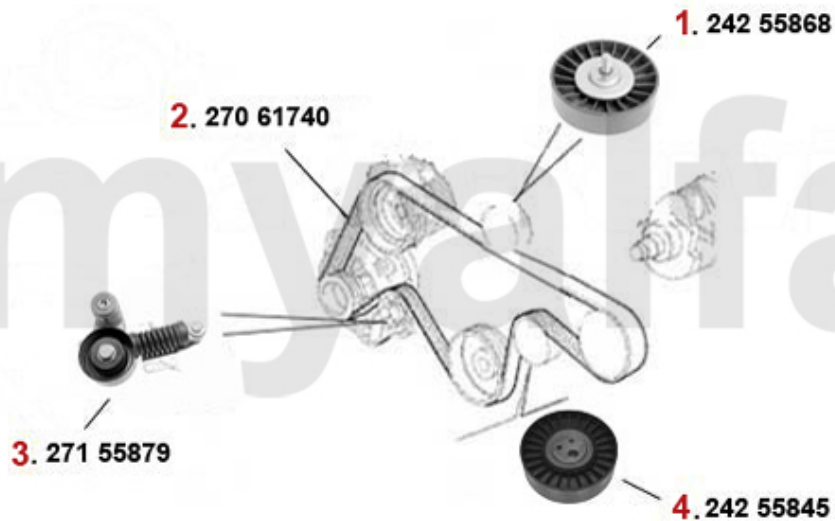

Keilriemen/V-Belt 166 2.4 JTD 20V

1	24255868	Umlenkrolle Keilrippenriemen 156/ 166 2.4 JTD (mit Klima)	SEK467.59
2	27061740	Keilrippenriemen 6PK1740 166 2.4JTD Generator/Servopumpe/Klimakompresso r	SEK370.74
3	27155879	OE. 55184761 TENSIONER	SEK2,021.73
4	24255845	Umlenkrolle f. Keilrippenriemen 166 2.4 JTD	SEK978.19