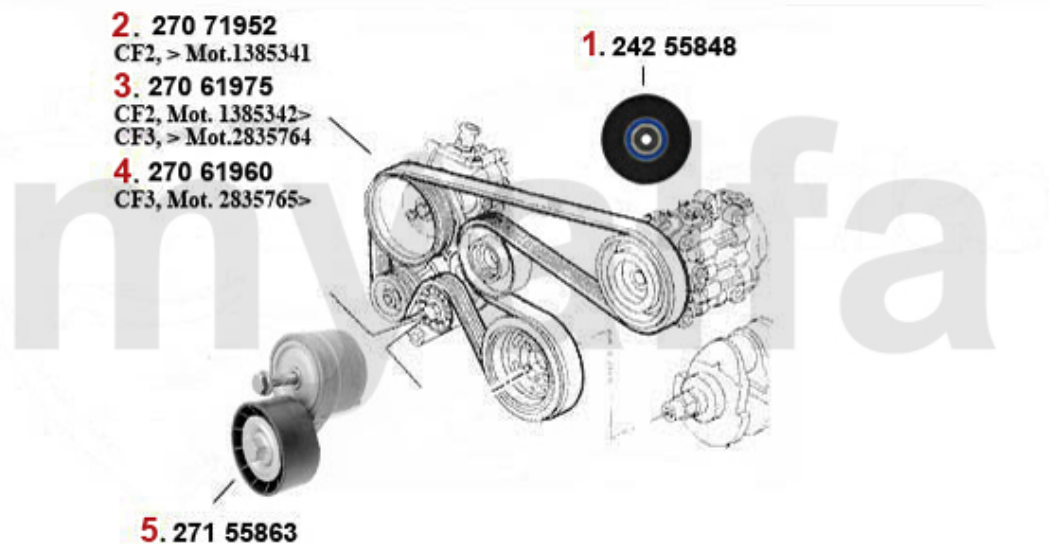

Keilriemen/V-Belt 166 2.0 TS

1	24255848	OE. 60602136 IDLE PULLEY	SEK578.31
2	27071952	OE. 60617859/60652358 V-BELT	SEK626.18
3	27061975	OE: 71753673 BELT	SEK329.95
4	27061960	OE. 60653030 V-BELT	SEK477.99
5	27155863	OE. 60814110 TENSIONER	SEK577.20