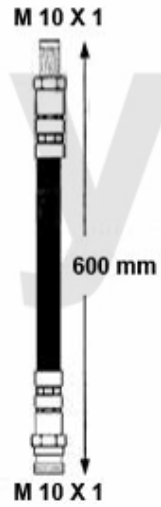

2. 676 511921
vorne/front
6-Cyl.