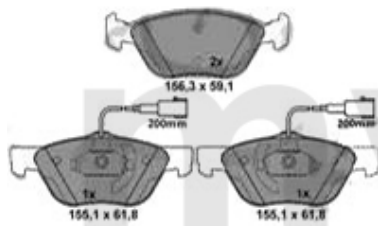

On request

2 61002351 Bremsscheibe VA 166 2.0 V6 turbo/ 2.5/3.0/V6 24V

SEK1,286.07

3 61040315 Bremsscheibe HA 166 alle

On request

Brembeläge/Brakepads 166

1. 21637 188 05
2.0 TS/2.4 JTD 10V
vorne/front

2. 23092 160 05
6-Cyl/2,4 JTD 20V
vorne/front