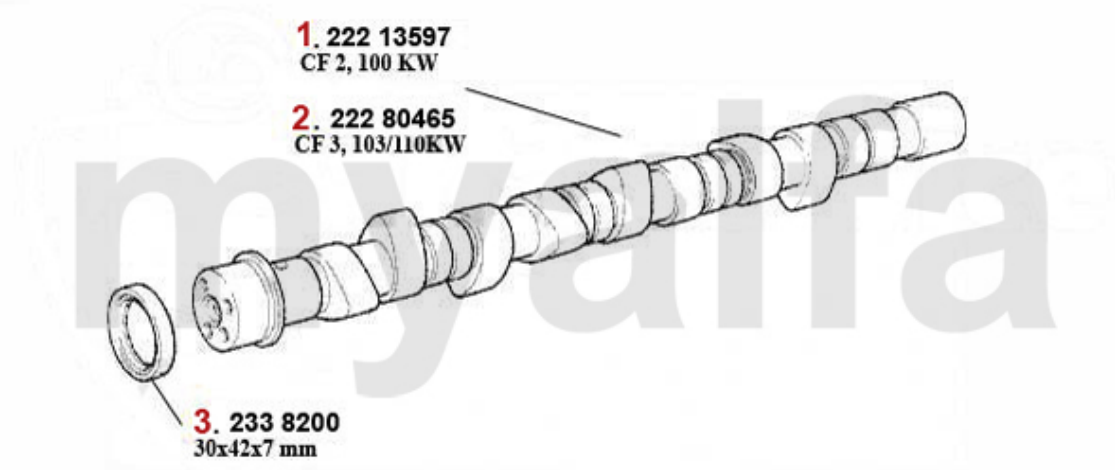

Nockenwelle/Camshaft 166 2.4 JTD 10V

1	22213597	Nockenwelle 156,166 2.4 JTD CF2 (10 3 KW)	SEK2,979.10
2	22280465	OE. 46780465 CAMSHAFT 2.4 JTD	SEK8,499.83
3	2338200	OE. 71753052 SEALING GASKET	SEK204.10