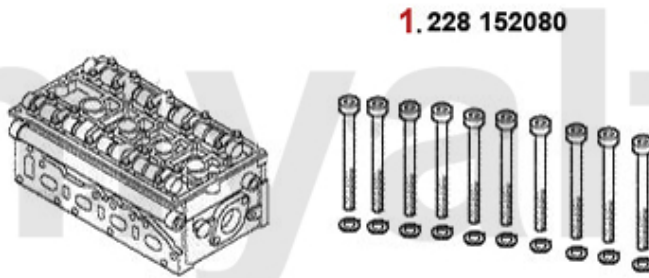

Kopfschraubensatz/Head Screw Set 166 2.0 TS

---

1 22852080 OE. 7710582 HEAD SCREW SET

SEK804.47

Dichtungen Motor/Gaskets Engine 166 2.0 V6 Turbo

1. 233 24800
Ventildeckedichtsatz/
Valve Cover Gasket Set
rechts/right

2. 233 24900
Ventildeckedichtsatz/
Valve Cover Gasket Set
links/left

3. 233 45700 x2
32x50x8 mm

4. 233 76200 x2

5. 380 14800 x6

6. 233 62800
48x65x8 mm

7. 233 060 0
84x105x12 mm

1	23324800	OE. 60512948 VALVE COVER GASKET SET	SEK500.19
2	23324900	OE. 60512949 VALVE COVER GASKET SET	SEK500.19
3	23345700	OE.60570617 OIL SEAL CAMSHAFT	SEK231.99
4	23376200	INTAKE MANIFOLD GASKET 155, 164/SUPER ,166,GTV/SPIDER V6 12V	SEK193.56
5	38014800	OE. 60563670/60630269 EXHAUST MANIFOLD GASKET 6,75,90,155 , 164/Super,RZ/SZ 6-CYLINDER	SEK75.76
6	23362800	OE. 60601977 CRANKSHAFT SEALS	SEK192.45
8	23307294	OE. 60507294 RUBBER RING f. SPARK PLUG SHAFT V6/12V	SEK68.82