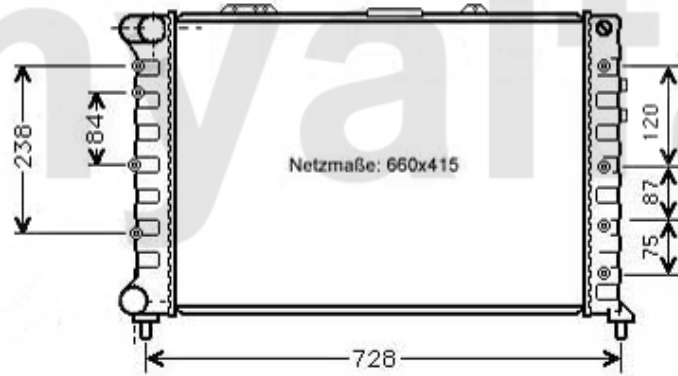

Kühler/Radiator 166 V6 24V

1. 261 32696

1 26132696 OE. 60690408 RADIATOR 166 V6

SEK4,484.26

Thermostat 166 V6 24V

---

1. 263 58913
CF 2

2. 263 54199
CF 3

1	26358913	OE. 60658913 Thermostat 156 2.5 V6	SEK1,160.09
2	26354199	OE. 60654199 THERMOSTAT 156, 166,Nouvo GT V6 24V CF3	On request
3	26314637	THERMOSTAT INLAY FOR VARIOUS V6 MOTORS	SEK406.95