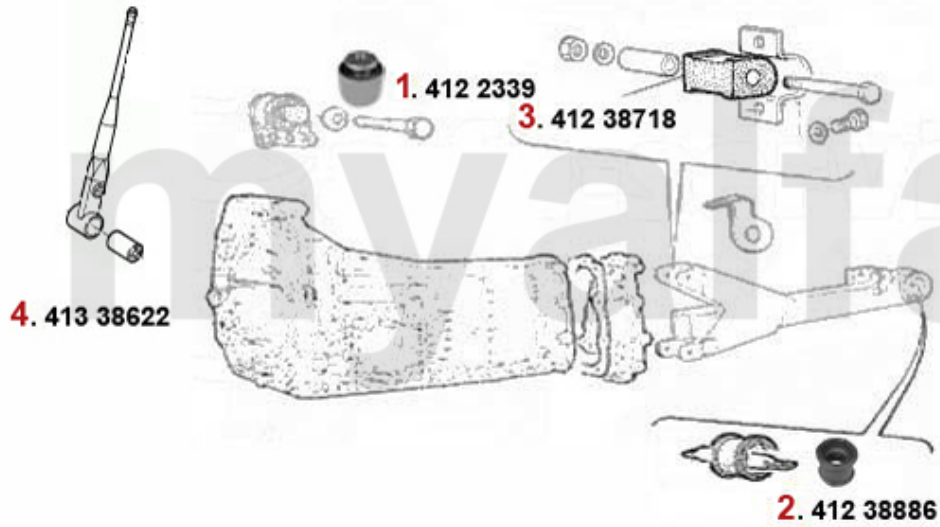

Getriebeaufhängung/Gear Mount 33 (907)

3	41238718	OE.60502538 RUBBER BEARING TRANSMISSION MOUNT
4	41338622	OE. 60501640 BUSH

On request
SEK185.37