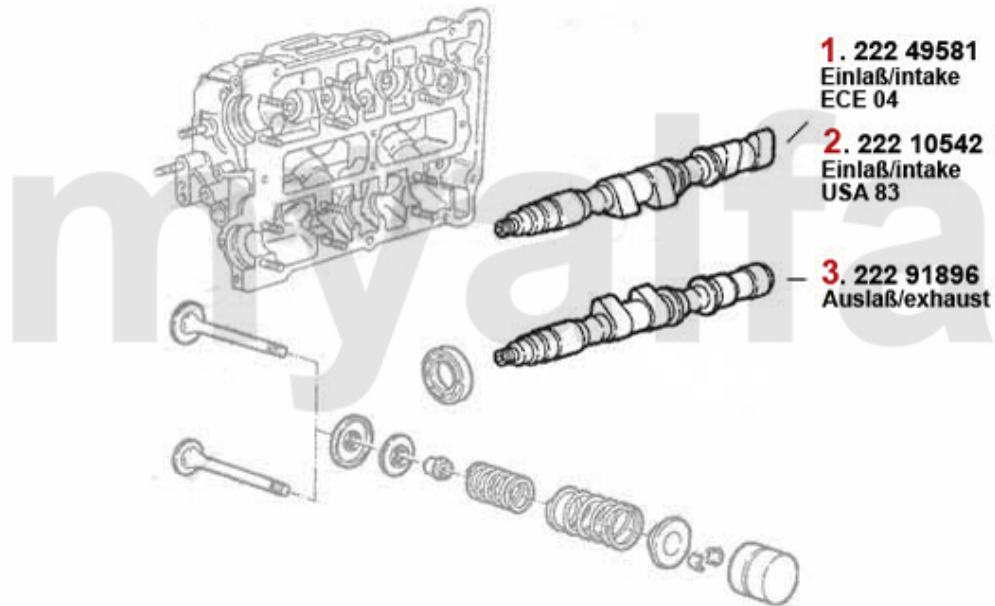

Nockenwelle/Camshaft 33 (907) 16V

1	22249581	Nockenwelle (Einlass) 33 (907)1.7 i e 16V (ECE-04)	SEK3,090.93
2	22210542	Nockenwelle (Einlass) 145/6 1.7 ie 16V	SEK3,019.89
3	22291896	Nockenwelle (Auslass) 33,145/61.7 i e 16V	SEK2,141.88