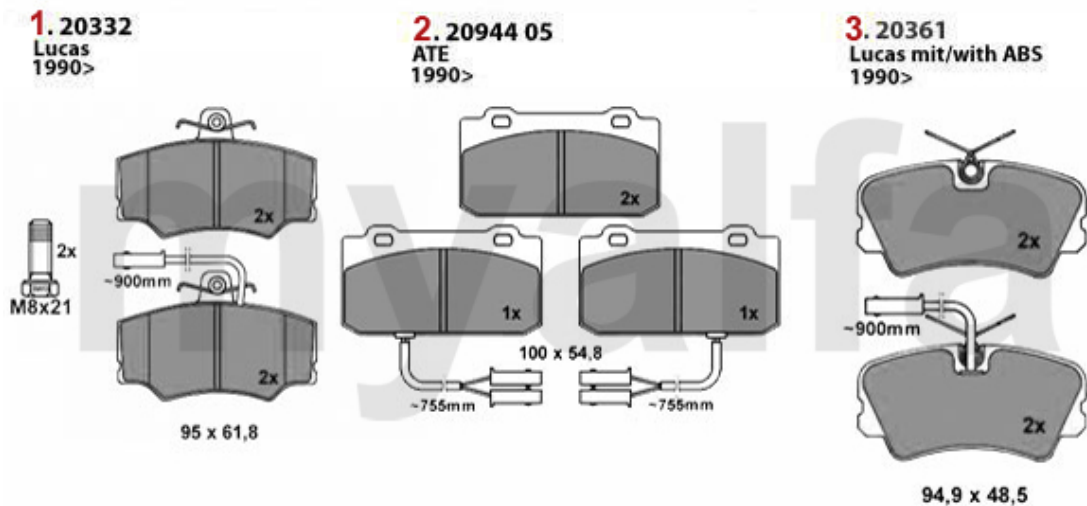

Bremsbeläge/Brakepads vorne/front 33 (907)

1	20317025	BRAKE PADS OE.60765018 33 (905/7) 1.4/1.5/ 1.7/16V SYSTEM: LUCAS/BENDIX	SEK1,154.26
2	21315105	OE.60750465 FRONT BRAKE PADS WITH WARN CONTACT 33 (907) 1.8TD 7.90-9.94 BRAKE SYSTEM: ATE	SEK687.92
3	20316525	SBB VA Mit WE 33 (905) 1.7/QV,1.8TD 33 (907) 1.4/1.5 ie Bremssystem: Ate	SEK701.94