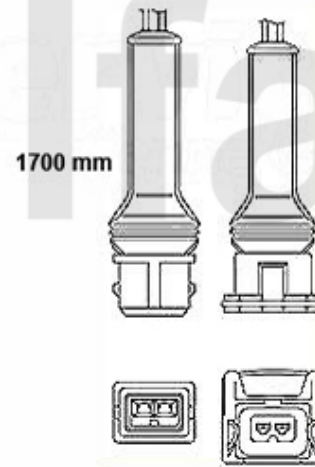

Lambda-Sonde/Lambda Probe 33 (905) 1.7 QV/IE

1. 370 7030

1 3707030 OE. 60537650 LAMBDA PROBE

SEK1,853.84

Lambda-Sonde/Lambda Probe 33 (907) 1.4/1.7 IE 8V

1. 370 7030
MOT. AR30737

2. 370 7038
MOT. AR30740

1 3707030 OE. 60537650 LAMBDA PROBE
2 3707038 OE. 60587697 Lambda Probe