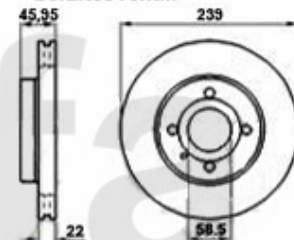

3. 610 100751

1.7 IE/QV/16V (905/7)
vorne/front
belüftet/ventil.

4. 610 100815

mit/with ABS
hinten/rear