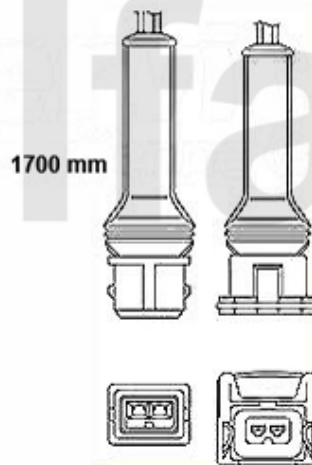

Lambda-Sonde/Lambda Probe 33 (905) 1.7 QV/IE

1. 370 7030

1 3707030 OE. 60537650 LAMBDA PROBE

SEK1,853.84

Lambda-Sonde/Lambda Probe 33 (907) 1.4/1.7 IE 8V

1. 370 7030
MOT. AR30737

2. 370 7038
MOT. AR30740

1 3707030 OE. 60537650 LAMBDA PROBE