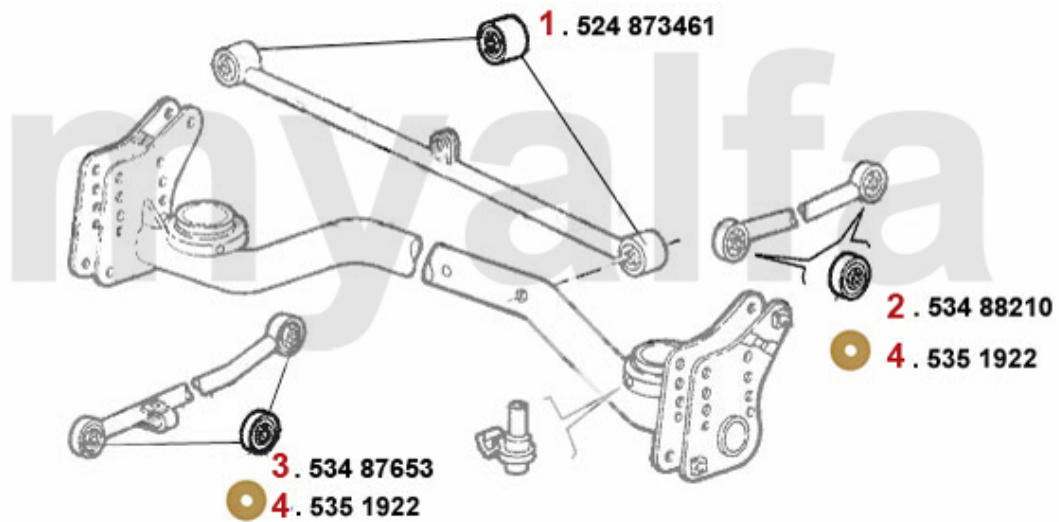

Aufhängung/Attachment 33 (905) hinten/rear

1	52473461	OE. 60501915 BUSHING	On request
2	53488210	OE. 60501920 BUSH	On request
3	53487653	OE. 60501911 BUSH	SEK227.41
4	5351922	OE. 60501922 COVER	SEK52.45