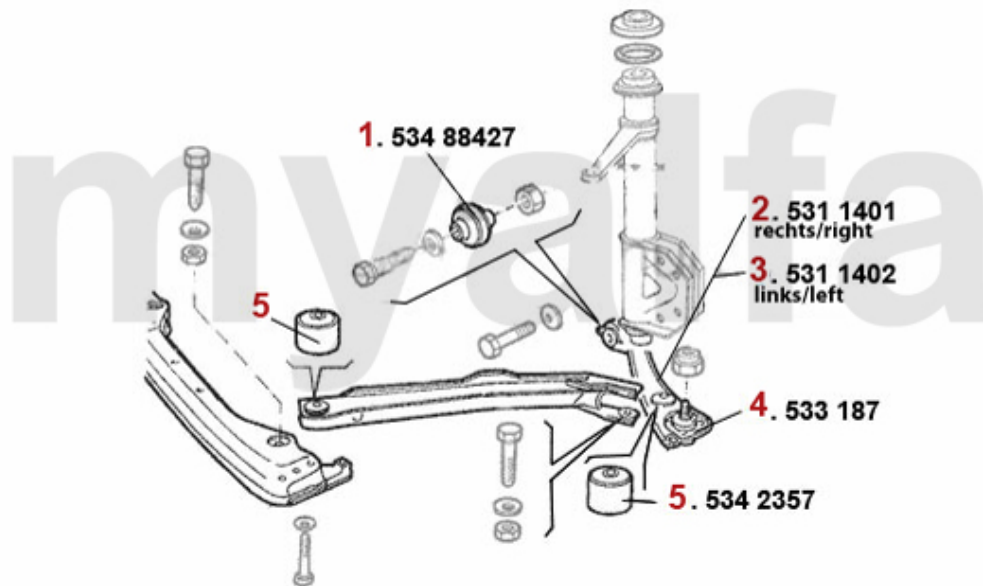

Aufhängung/Attachment 33 (907) vorne/front

1	53488427	OE. 60501755 BUSH FOR LOWER ARM/SUSPENSION STRUT SUD, ARNA, 33	SEK201.19
2	5311401	Schwingarm vorne rechts 33 (907)	On request
3	5311402	Schwingarm vorne links 33 (907)	SEK1,498.22
4	533187	Traggelenk unten Arna,33 (905/7)	SEK521.15
5	5342357	OE. 60501394 BUSH LOWER ARM	SEK110.72