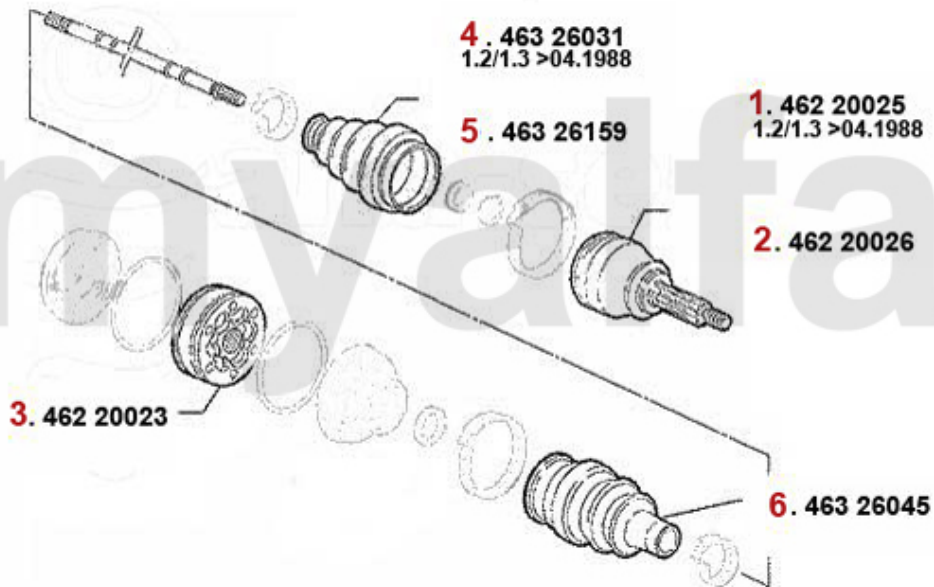

1. 370 7030
MOT. AR30737

1 3707030 OE. 60537650 LAMBDA PROBE

SEK1,853.84

Antriebswelle/Driveshaft 33/SW (905)

1	46220025	OUTER C.V. JOINT SET ARNA, SUD, 33	SEK1,270.95
2	46220026	Gelenksatz außen Arna,33 (905/7) 1.5/1.7/4x4/QV/ie/16V/1.8 TD	SEK1,304.67
4	46326031	OUTER BOOT SET 33 (905) 1.2/1.3	SEK290.27
5	46326159	Achsmanschettensatz aussen 33 (905/7) 1.3,1.4ie,1.5/QV,1,7ie/16V/QV,1.8TD	On request
6	46326045	INNER DRIVE SHAFT BOOT SET (GEARSIDE) Sud/Sprint	SEK359.64