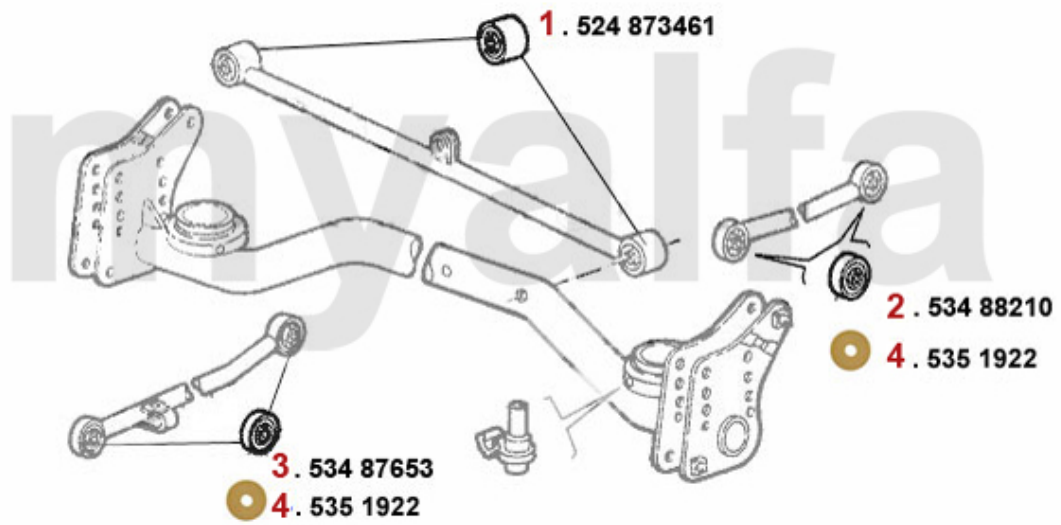

Aufhängung/Attachment 33 (905) hinten/rear

1	52473461	OE. 60501915 BUSHING	On request
2	53488210	OE. 60501920 BUSH	On request
3	53487653	OE. 60501911 BUSH	SEK227.41
4	5351922	OE. 60501922 COVER	SEK52.45