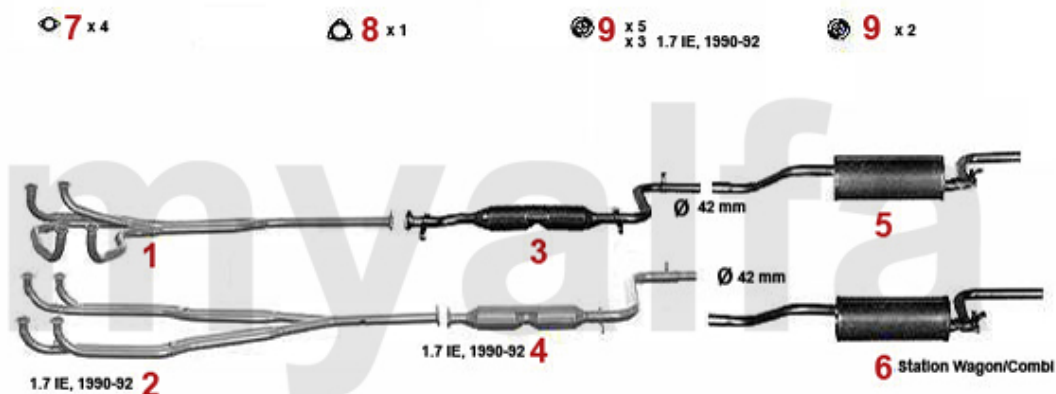

Abgasanlage/Exhaust System 33/SW (907) 8V KAT

33/SW (907) 1.3/1.4/1.5/1.7 IE Kat. 8V

1990-94

1	33111501	Y-PIPE (907) 1.3,1.4 1.5 ie 1990-94	SEK3,078.17
2	33106631	Hosenrohr 33 (907) 1.7 ie bj.90-92	SEK5,824.03
3	32111533	CATALYST 33/SW (907) 1.4 - 1.7 ie 1990-94	SEK10,482.01
4	32106633	Katalysator 33/SW (907) 1.7 ie bj. 90-92	On request
5	35111807	REAR SILENCER 33 (907) 1.4-1.7ie	SEK1,247.64
6	35111907	OE. 60546209 REAR SILENCER	SEK1,504.05
7	38094405	OE. 60777745 GASKET	SEK45.51
8	38094407	GASKET EXHAUST MANIFOLD / FRONT EXHAUST SECTION MONTREAL	SEK99.07