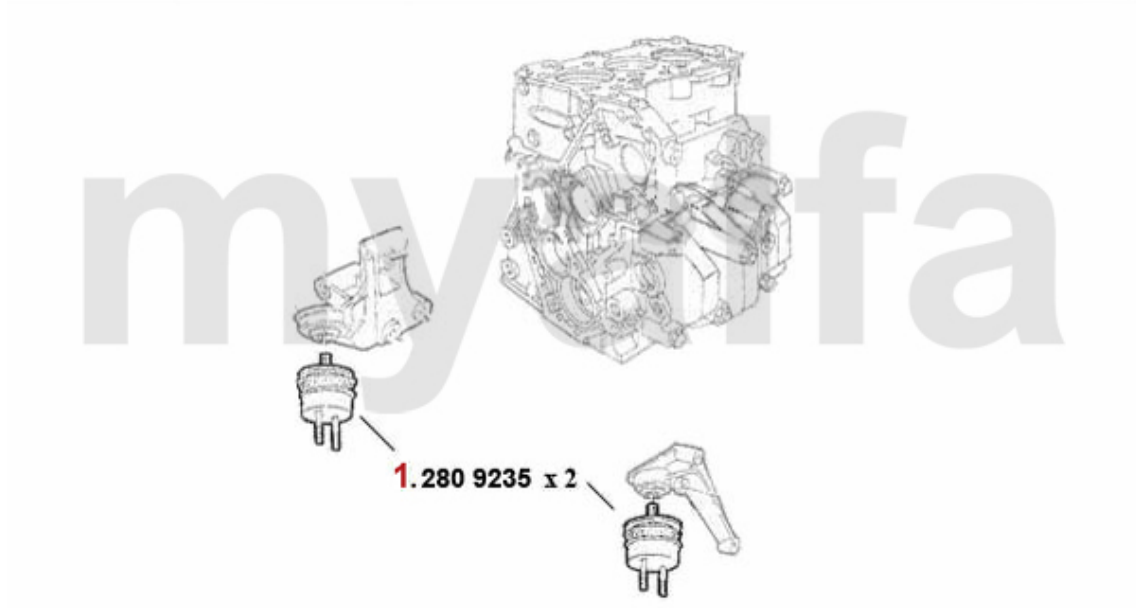

Motorlager/Enginemount 33 (905/7) 1.8 TD

1 2809235 OE. 60506647 ENGINE MOUNT

SEK861.64

Nockenwelle/Camshaft 33 (905/7) 8V

1. 222 4366
1.2/1.3 (905)

2. 222 37313
1.3 S, >1988 (905)

3. 222 37371
1.3 S, >1989>/1.5 (905)

4. 222 15038
1.7 S (905)

5. 222 37868
1.7 IE (905), H35,5

6. 222 11456
1.7 IE (905), H37,3/
1.4/1.7 IE (907), >02.1992

7. 222 12289
1.4/1.7 IE (907), 03.1992>

1	2224366	OE.60504366 CAMSHAFT SUD, 33 (905) 1.2/1.3	SEK2,260.79
2	22237313	OE.60537313 CAMSHAFT SUSD/SPRINT,33 (905) 1.3 S/1.5/4x4/QV	On request
3	22237371	OE. 60537371 CAMSHAFT	On request
4	22215038	Nockenwelle Sud Sprint,33 (905) 1.7	SEK2,308.66
5	22237868	Nockenwelle Sud Sprint,33 (905) 1.7 ie (H 35,5)	On request
6	22211456	OE.60611456 CAMSHAFT SUD SPRINT,33 (905/7) 1 .4/1.5/1.7 ie (H 37,3) >92	SEK2,903.21
7	22212289	OE. 60593777 CAMSHAFT BOXER ENGINE	SEK4,302.36