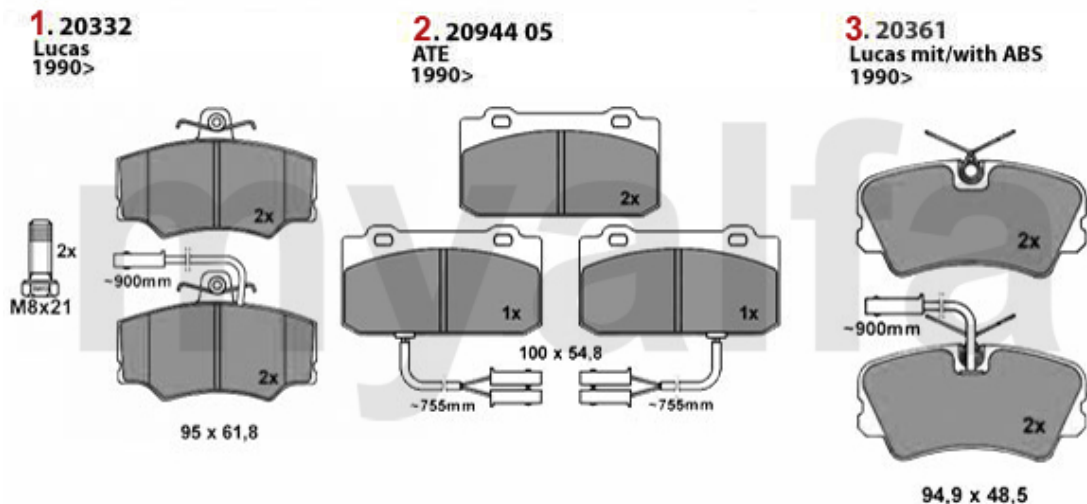

Bremsbeläge/Brakepads vorne/front 33 (907)

1	20317025 BRAKE PADS OE.60765018 33 (905/7) 1.4/1.5/ 1.7/16V SYSTEM: LUCAS/BENDIX	SEK1,154.26
2	21315105 OE.60750465 FRONT BRAKE PADS WITH WARN CONTACT 33 (907) 1.8TD 7.90-9.94 BRAKE SYSTEM: ATE	SEK687.92
3	20316525 SBB VA Mit WE 33 (905) 1.7/QV,1.8TD 33 (907) 1.4/1.5 ie Bremssystem: Ate	SEK701.94