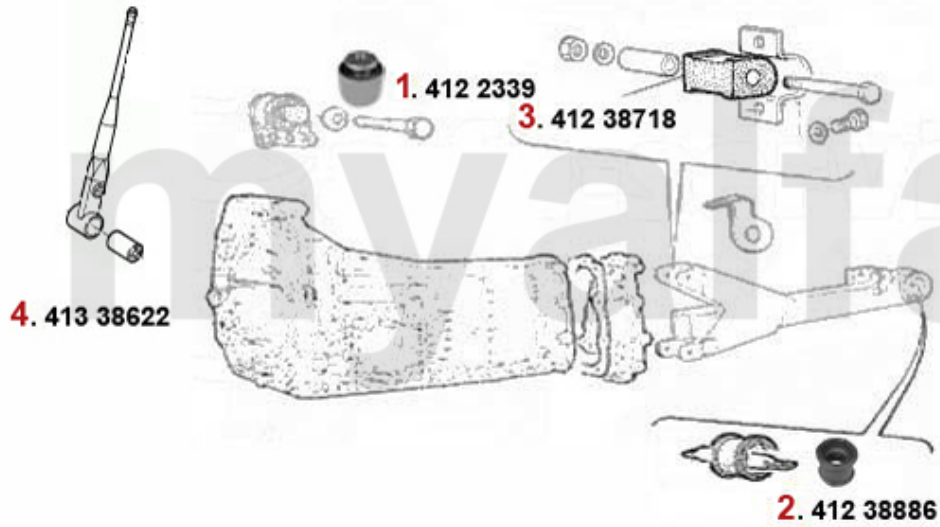

Getriebeaufhängung/Gear Mount 33 (907)

- **3 41238718** OE.60502538 RUBBER BEARING TRANSMISSION MOUNT
- **4 41338622** OE. 60501640 BUSH

On request
SEK185.37