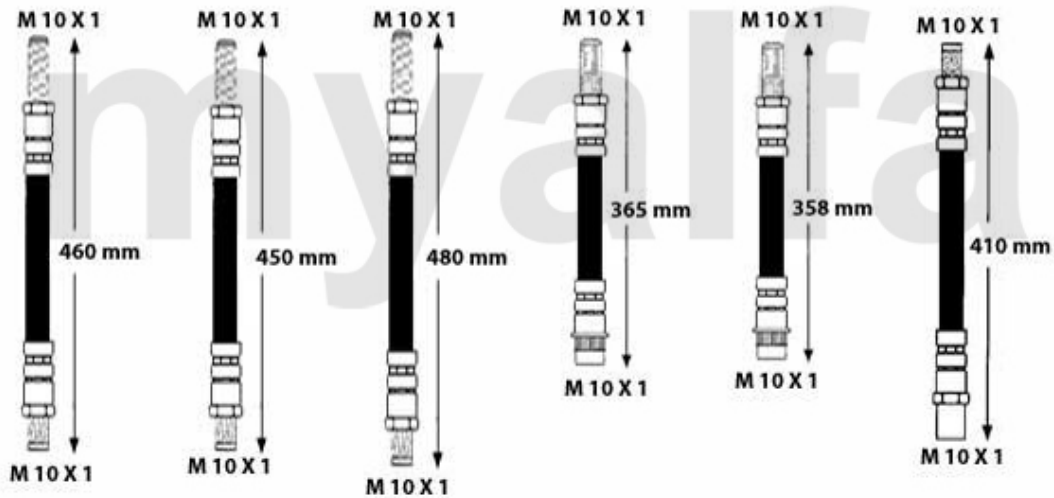

Bremsschlauch/Brake Hose 33 (905/7)

1. **1. 676 517017** vorne/front (905) >1986
   2. 676 517068 vorne/front (905) 1986>
   3. 676 511229 vorne/front (907)
   4. 676 510353 hinten/rear (905) >1986
   5. 676 516879 hinten/rear (905) 1986>
   6. 676 511631 hinten/rear (907)

1	67617017	OE. 71736930 BRAKE HOSE	SEK343.96
2	67617068	OE. 60537428 BRAKE HOSE	SEK299.70
3	67611229	OE.60559895 FRONT BRAKE HOSE	SEK348.68
4	67610353	Bremsschlauch hinten 33(905) 1.2/1.5/1.8 TD Bj. 83-09.86, Sud Sprint Bj. 83-87	SEK178.43
5	67616879	OE. 60501724 BRAKE HOSE	SEK326.48
6	67611631	BRAKE HOSE 33 (907) REAR	SEK212.15