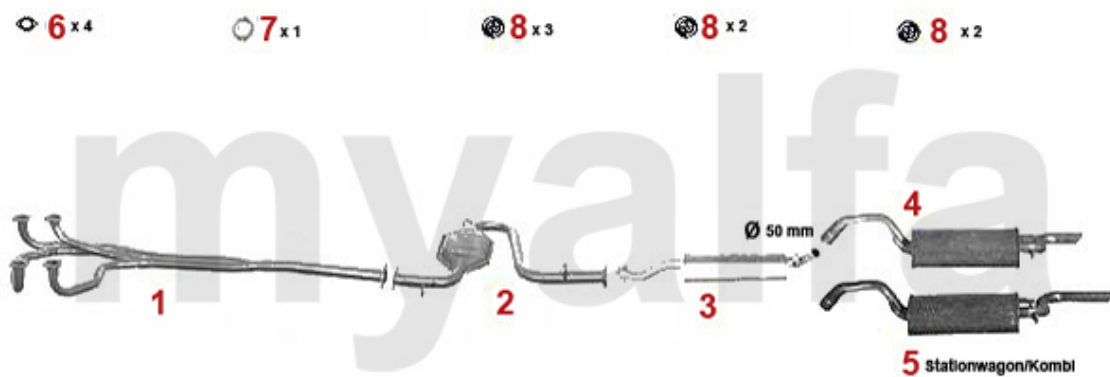

Abgasanlage/Exhaust System 33/SW (907) 1.7 IE 16V 4x4 KAT Bj. 92>

33 1.7 IE 16V/StationWagon 4x4 Kat.

09.1992 - 94

1	33112801	Y-PIPE 33 (907) 1.7 ie 16V CAT 09.1992>	SEK4,934.37
2	32112833	Katalysator 33 (907) 1.7 ie 16V 4x4 kat bj. 92-94	SEK7,117.04
3	34112806	MIDDLE SILENCER 33 (907) 1.7ie 16V 4x4 kat bj. 92-94	SEK2,063.77
4	35112007	OE.60568748 MUFFLER 33 (907) 1.7 ie 4x4	SEK1,760.60
5	35112107	Endtopf 33 SW (907) 1.7 ie 4x4	SEK1,325.76
6	38094405	OE. 60777745 GASKET	SEK45.51
7	38047140	OE. 60547140 SEALING GASKET f. KATALYS. 33/SW (907) 1.7	SEK138.75