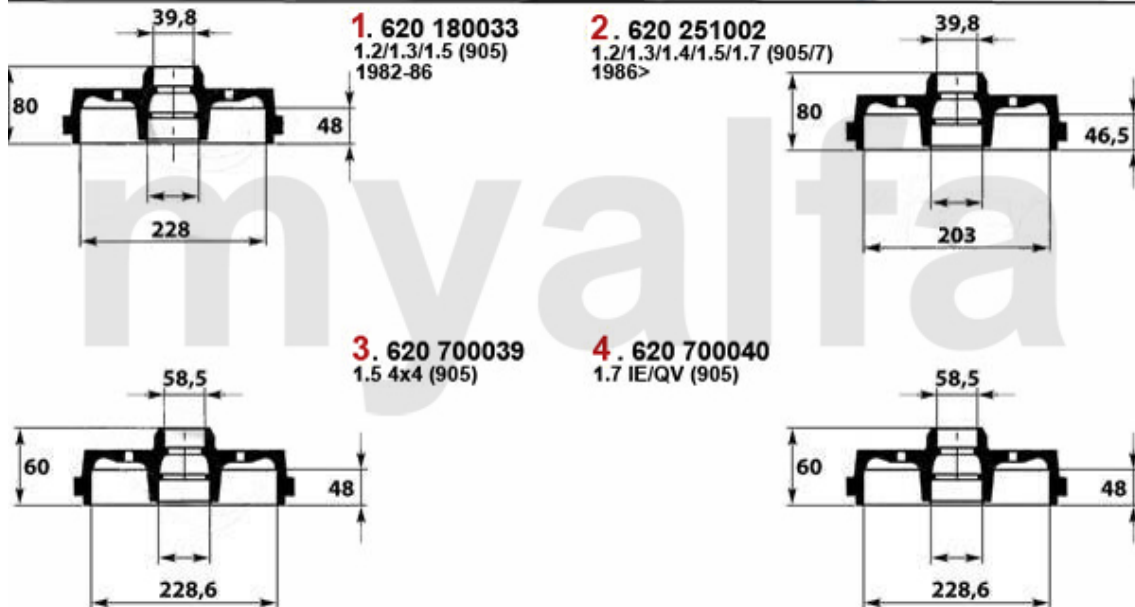

Bremstrommeln/Brakedrums 33 (905/7)

1	62080033	Bremstrommel 33 (905) 1.2/1.3/1.5 Bj. 83-89, Sud/Sprint 1.4 bj. 79-89	On request
2	62051002	Bremstrommel 33 (905) 1.2/1.3/1.5/ 1.8 TD bj. 10.86>,33 (907) alle ohne ABS	On request
3	62000039	Bremstrommel 33 (905) 1.5 4x4	SEK1,423.71
4	62000040	Bremstrommel 33 (905) 1.7 ie/QV	SEK1,423.71