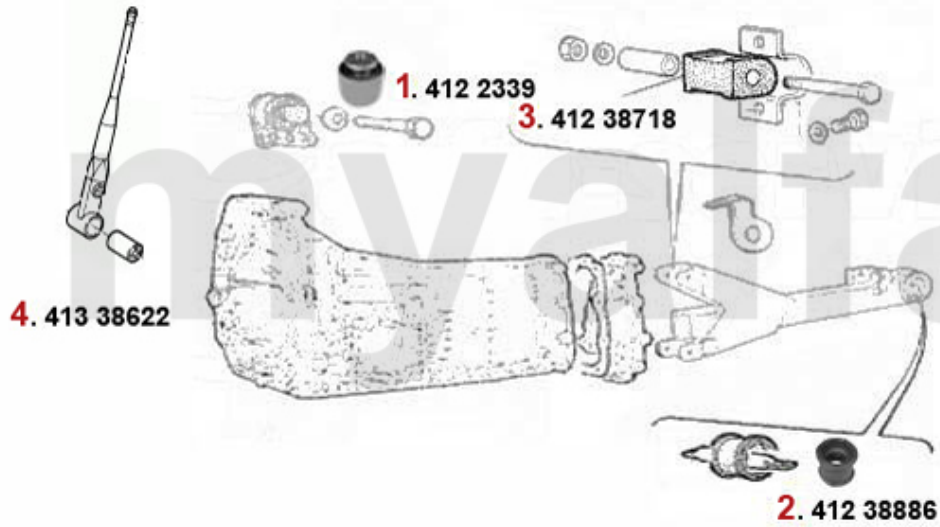

Getriebeaufhängung/Gear Mount 33 (907)

3	41238718	OE.60502538 RUBBER BEARING TRANSMISSION MOUNT	On request
4	41338622	OE. 60501640 BUSH	SEK185.37