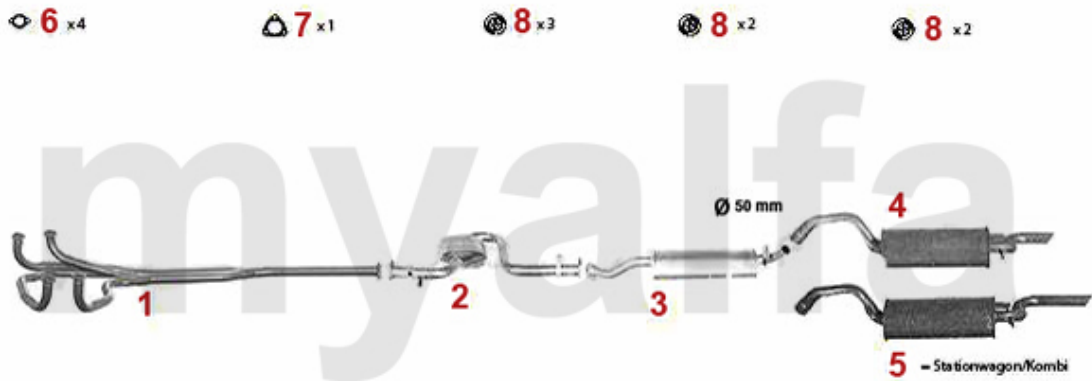

Abgasanlage/Exhaust System 33/SW (907) 1.7 IE 4x4 KAT Bj. 92>

33 (907) 1.7 IE 4x4 KAT. (105PS/HP)

09.1992-94

1	33111501	Y-PIPE (907) 1.3,1.4 1.5 ie 1990-94	SEK3,078.17
2	32112533	Katalysator 33 (907) SW 1.4 ie 4X4 bj. 92-94	SEK6,327.69
3	34112506	Mitteltopf 33 (907) 1.7 ie 4x4 kat	SEK1,144.97
4	35112007	OE.60568748 MUFFLER 33 (907) 1.7 ie 4x4	SEK1,760.60
5	35112107	Endtopf 33 SW (907) 1.7 ie 4x4	SEK1,325.76
6	38094405	OE. 60777745 GASKET	SEK45.51
7	38094407	GASKET EXHAUST MANIFOLD / FRONT EXHAUST SECTION MONTREAL	SEK99.07