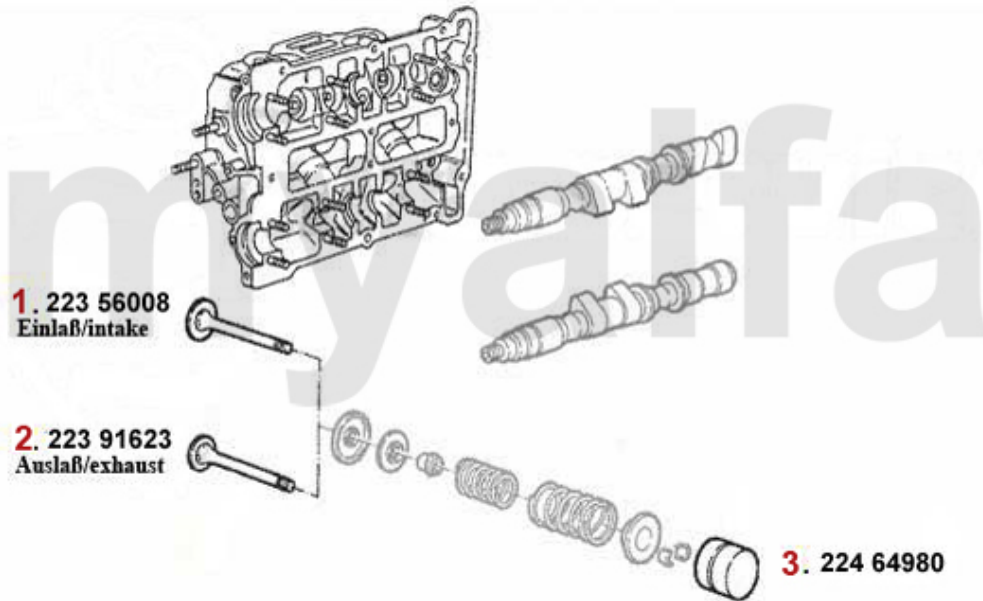

Ventiltrieb/Valve Train 33 (907) 16V

1	22356008	OE. 60525336 INTAKE VALVE
2	22391623	OE. 60525337 EXHAUST VALVE
3	22464980	OE. 6066480 VALVE TAPPET

On request

On request

SEK437.20