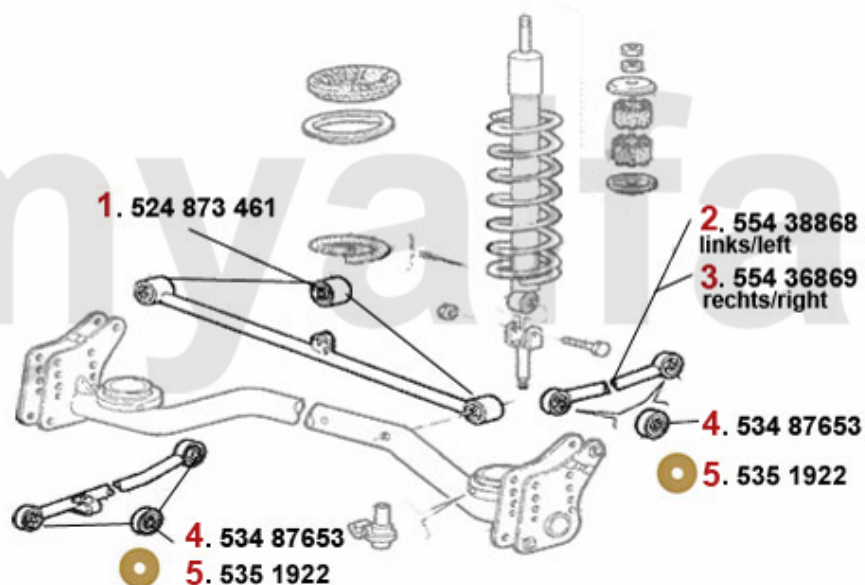

Aufhängung/Attachment 33 (907) hinten/rear

1	52473461	OE. 60501915 BUSHING	On request
2	55438868	OE. 60533868 TIE ROD RL 33/SW (907)	On request
3	55438869	OE. 60538869 TIE ROD RR 33/SW	On request
4	53487653	OE. 60501911 BUSH	SEK227.41
5	5351922	OE. 60501922 COVER	SEK52.45