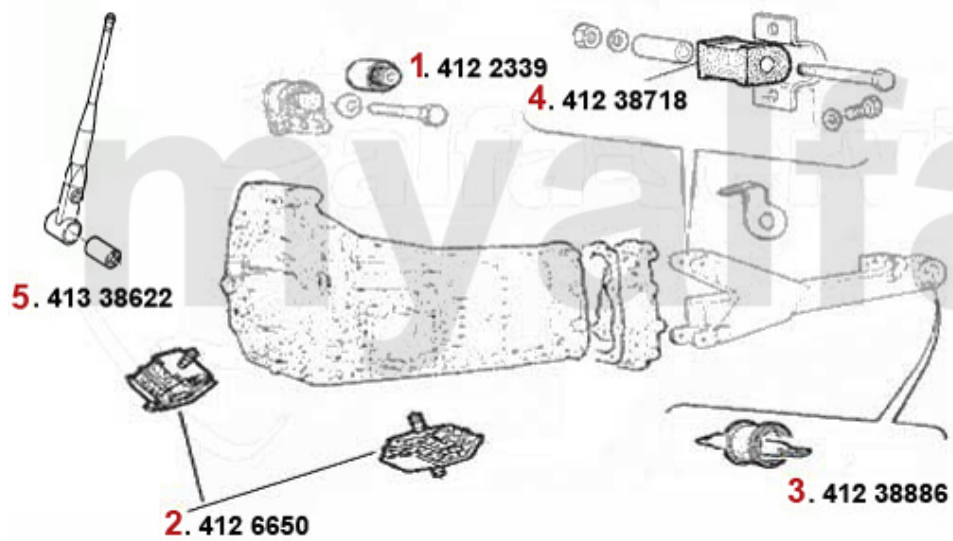

Getriebeaufhängung/Gear Mount 33 (905)

- 4 41238718 OE.60502538 RUBBER BEARING TRANSMISSION MOUNT
- 5 41338622 OE. 60501640 BUSH

On request
SEK185.37