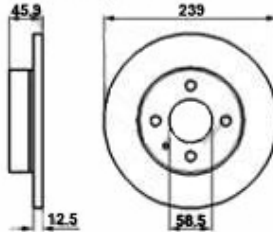

Bremsscheiben/Brakedisks 33 (905/7)

1. 610 118111

1.2/1.3/1.5/QV/4x4 (905)
vorne/front, >12.1985

2. 610 118611

1.2/1.3/1.4/1.5/QV/4x4/1.7/1.8 TD (905/7)
vorne/front, 12.1985>

3. 610 100751

1.7 IE/QV/16V (905/7)
vorne/front
belüftet/ventil.

4. 610 100815

mit/with ABS
hinten/rear

1	61018111	Bremsscheibe VA Arna 1.2/1.3/ti 33 (905) 1.2/1.3/1.5/4x4/QV bj. >08.86	On request
2	61018611	OE.60501453 FRONT BRAKE DISC 33 (905/7) 1.3/1.4/ 1.5/ 1.7/ie/16V/4x4/QV 1986-94	SEK571.37
3	61000751	OE.60514881 FRONT BRAKE DISC 33 (907) 1.7/ie/16V 4x4/QV, SUD/SPRINT 1.7	SEK748.56
4	61000815	OE. 60576335 REAR BRAKE DISK	SEK479.24