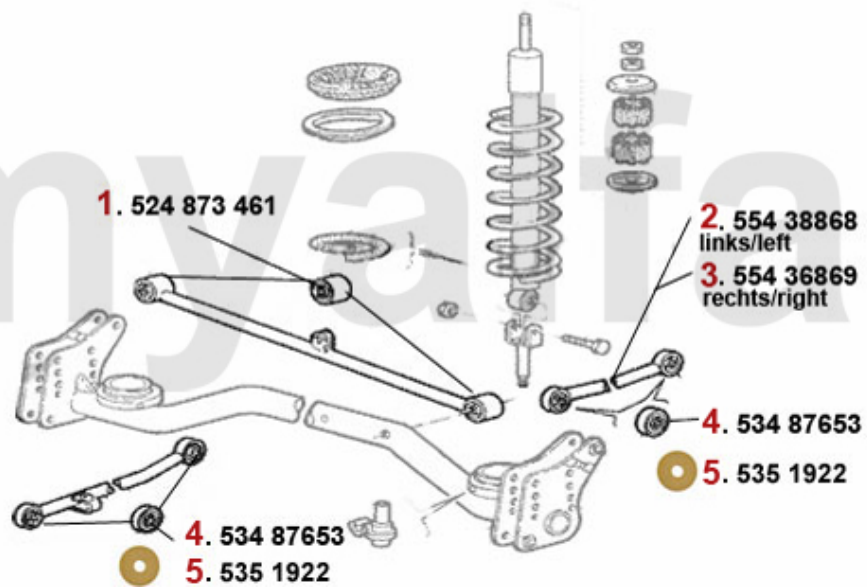

Aufhängung/Attachment 33 (907) hinten/rear

1	52473461	OE. 60501915 BUSHING	On request
2	55438868	OE. 60533868 TIE ROD RL 33/SW (907)	On request
3	55438869	OE. 60538869 TIE ROD RR 33/SW	SEK600.51
4	53487653	OE. 60501911 BUSH	SEK227.41
5	5351922	OE. 60501922 COVER	SEK52.45