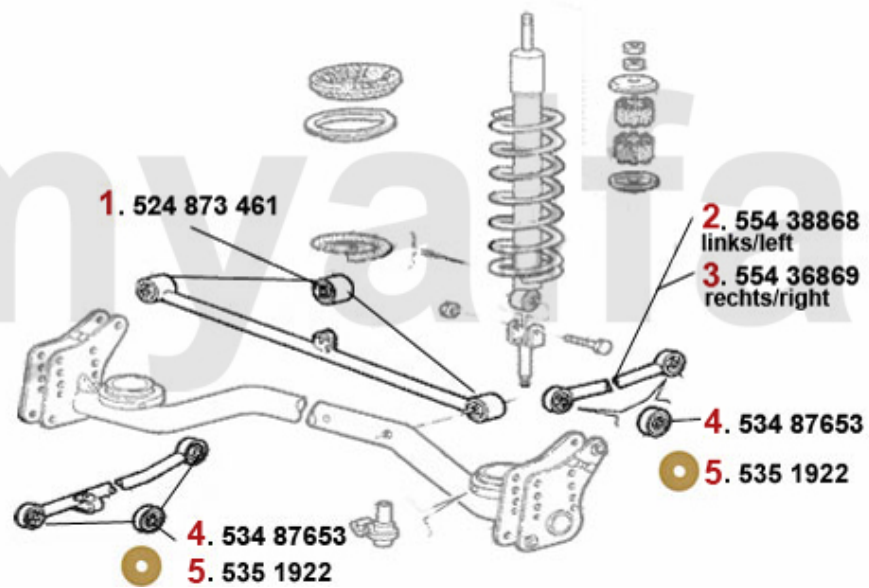

Aufhängung/Attachment 33 (907) hinten/rear

1	52473461	OE. 60501915 BUSHING	On request
2	55438868	OE. 60533868 TIE ROD RL 33/SW (907)	On request
3	55438869	OE. 60538869 TIE ROD RR 33/SW	On request
4	53487653	OE. 60501911 BUSH	SEK227.41
5	5351922	OE. 60501922 COVER	SEK52.45