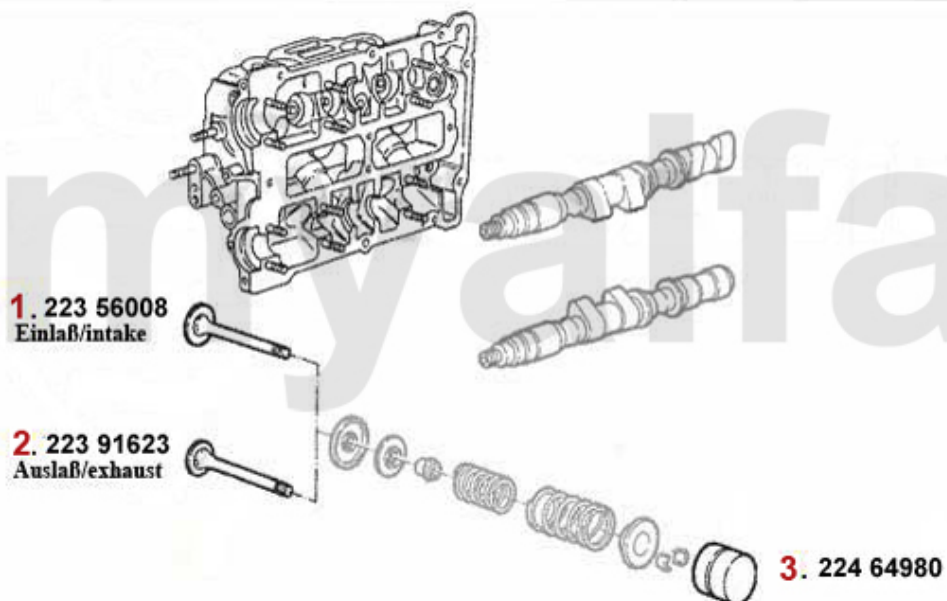

Ventiltrieb/Valve Train 33 (907) 16V

1	22356008	OE. 60525336 INTAKE VALVE
2	22391623	OE. 60525337 EXHAUST VALVE
3	22464980	OE. 6066480 VALVE TAPPET

On request

On request

SEK437.20