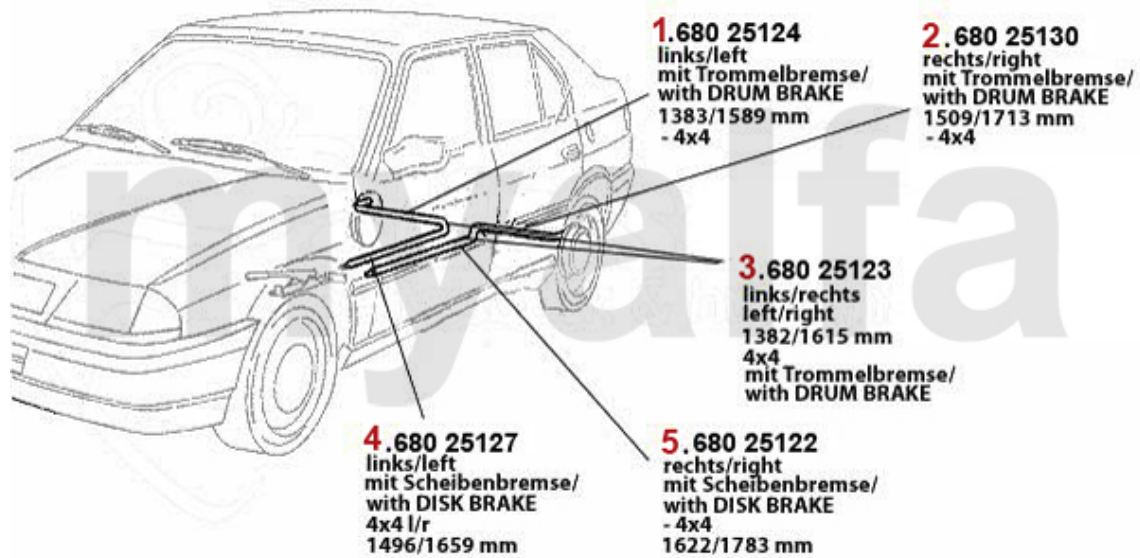

Handbremsseil/Brake Cable 33/SW (907)

1	68025124	OE. 60580075 HAND BRAKE CABLE LEFT 33/SW (907/7)	SEK296.23
2	68025130	OE. 60559851 HAND BRAKE CABLE RIGHT 33/SW (907)	SEK226.16
3	68025123	Handbremsseil li/re 33/SW (905/7) 4x4	On request
4	68025127	OE. 60580074 BRAKE CABLE 33 (907) with ABS (left/right),	SEK310.11
5	68025122	OE. 60580073 BRAKE CABLE 33 (907) with ABS (right)	On request