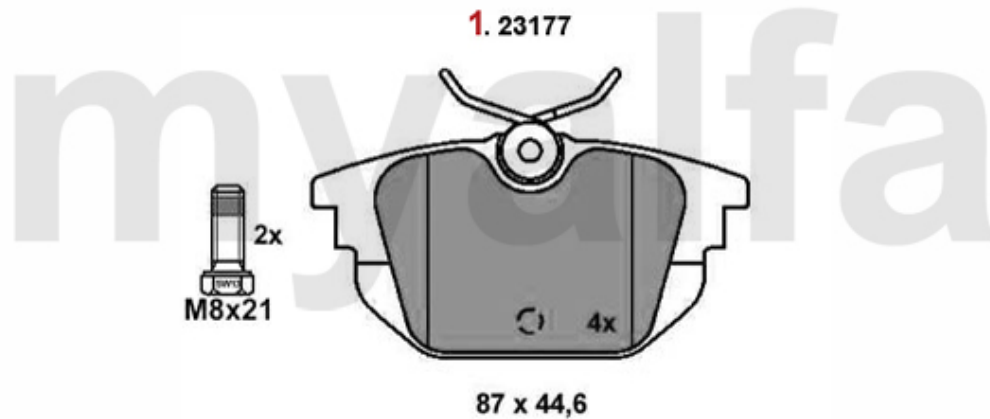

Brembeläge/Brakepads hinten/rear 33 (905/7)

1 23114414 BRAKE PADS REAR OE:60765020

SEK594.68

Bremsbacken/Drumbrakecovering 33 (905/7)

228,6 x 42 mm

1. 640 411
Bendix (905)
1982-86

2. 640 456
Bendix (905/7)
1986>

203,2 x 39 mm

3. 640 545
Bendix (905)
1982-86

4. 640 756
Bendix (905/7)
1986>

1	640411	OE. 60750467 BRAKE SHOE SET	SEK1,010.93
2	640456	BRAKE PAD SET 33 (905/907) SUD SPRINT 1.7 BRAKE SYSTEM BENDIX	SEK703.05
3	640545	Bremsbackenzubehörsatz 33 (905) Bremssystem: Bendix	SEK143.47
4	640756	Bremsbackenzubehörsatz 33 (905/7) Bremssystem: Bendix	On request