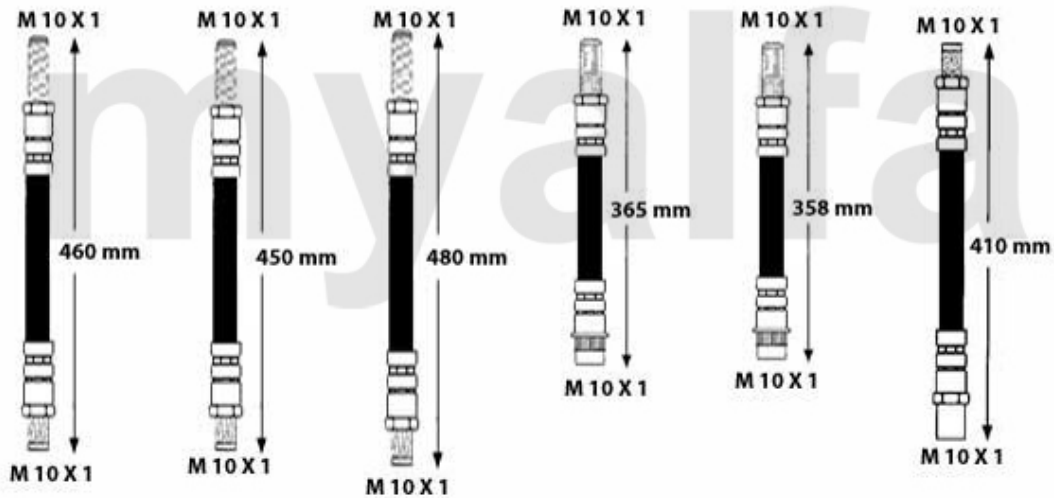

On request

On request

Bremsschlauch/Brake Hose 33 (905/7)

- 1.** 676 517017 vorne/front (905) >1986
2. 676 517068 vorne/front (905) 1986>
3. 676 511229 vorne/front (907)
4. 676 510353 hinten/rear (905) >1986
5. 676 516879 hinten/rear (905) 1986>
6. 676 511631 hinten/rear (907)