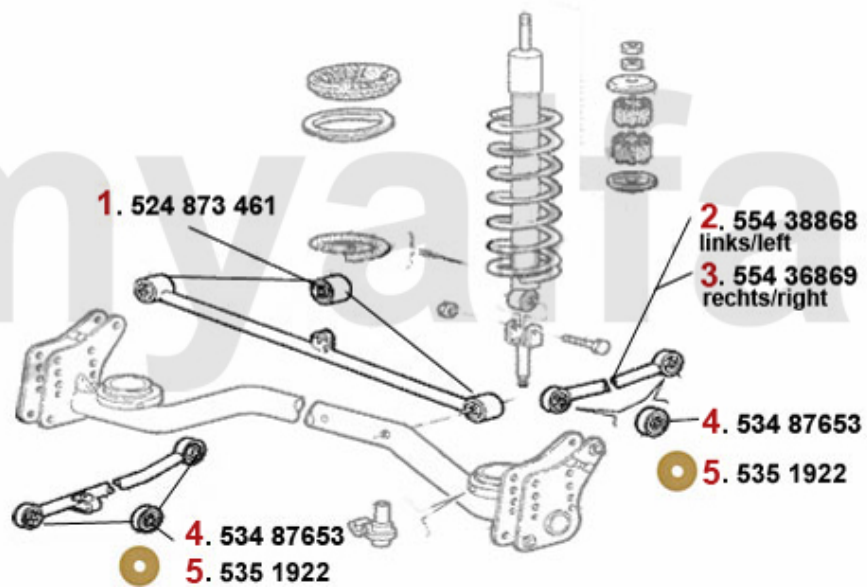

Aufhängung/Attachment 33 (907) hinten/rear

1	52473461	OE. 60501915 BUSHING	On request
2	55438868	OE. 60533868 TIE ROD RL 33/SW (907)	On request
3	55438869	OE. 60538869 TIE ROD RR 33/SW	On request
4	53487653	OE. 60501911 BUSH	SEK227.41
5	5351922	OE. 60501922 COVER	SEK52.45