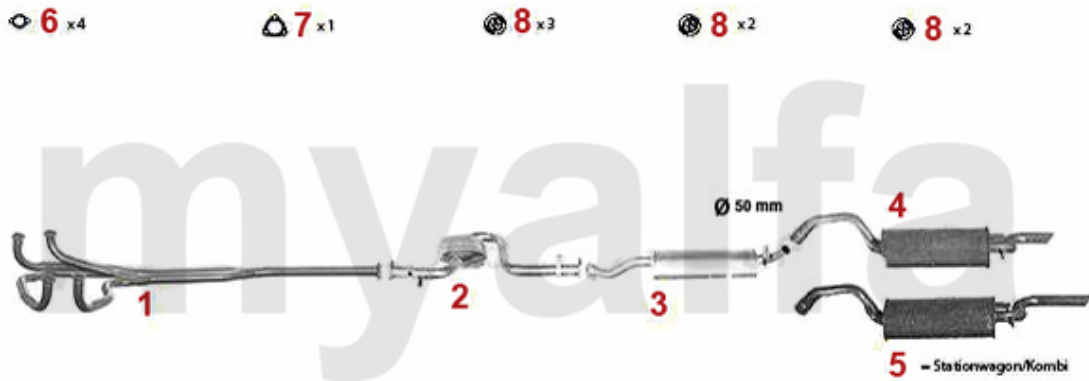

Abgasanlage/Exhaust System 33/SW (907) 1.7 IE 4x4 KAT Bj. 92>

33 (907) 1.7 IE 4x4 KAT. (105PS/HP)

09.1992-94

1	33111501	Y-PIPE (907) 1.3,1.4 1.5 ie 1990-94	SEK3,078.17
2	32112533	Katalysator 33 (907) SW 1.4 ie 4X4 bj. 92-94	SEK6,327.69
3	34112506	Mitteltopf 33 (907) 1.7 ie 4x4 kat	SEK1,144.97
4	35112007	OE.60568748 MUFFLER 33 (907) 1.7 ie 4x4	SEK1,760.60
5	35112107	Endtopf 33 SW (907) 1.7 ie 4x4	SEK1,325.76
6	38094405	OE. 60777745 GASKET	SEK45.51
7	38094407	GASKET EXHAUST MANIFOLD / FRONT EXHAUST SECTION MONTREAL	SEK99.07