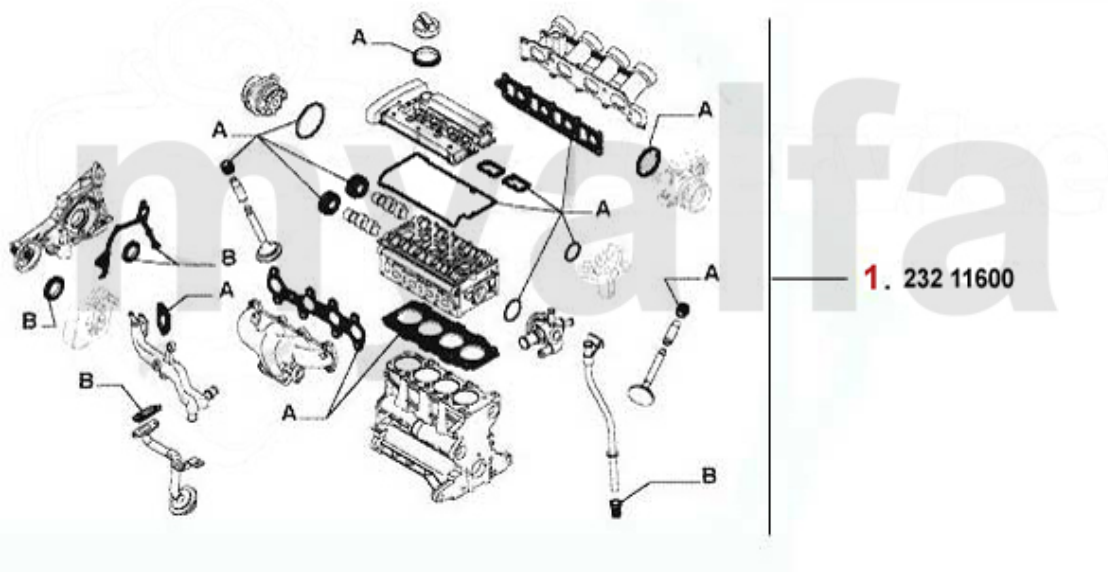

Kopfdichsatz/Head Set gtv/spider (916) JTS

1 23211600 OE. 71752418 HEAD GASKET SET

SEK2,157.01