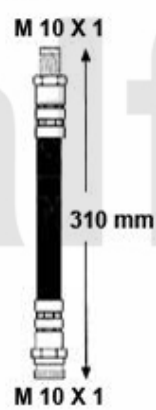

3. 676 736956
hinten/rear
>1998