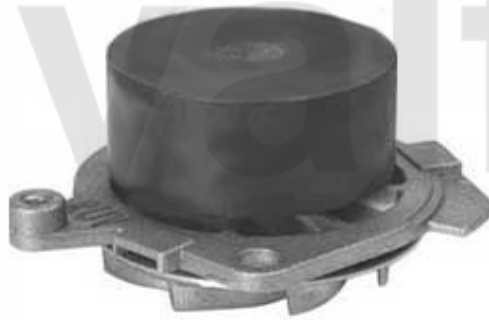

Wasserpumpe/Waterpump gtv/spider (916) 2.0 JTS

1. 262 310

myalfa

1 262310   **OE. 60586222 WATERPUMP TS 16V**

SEK869.82