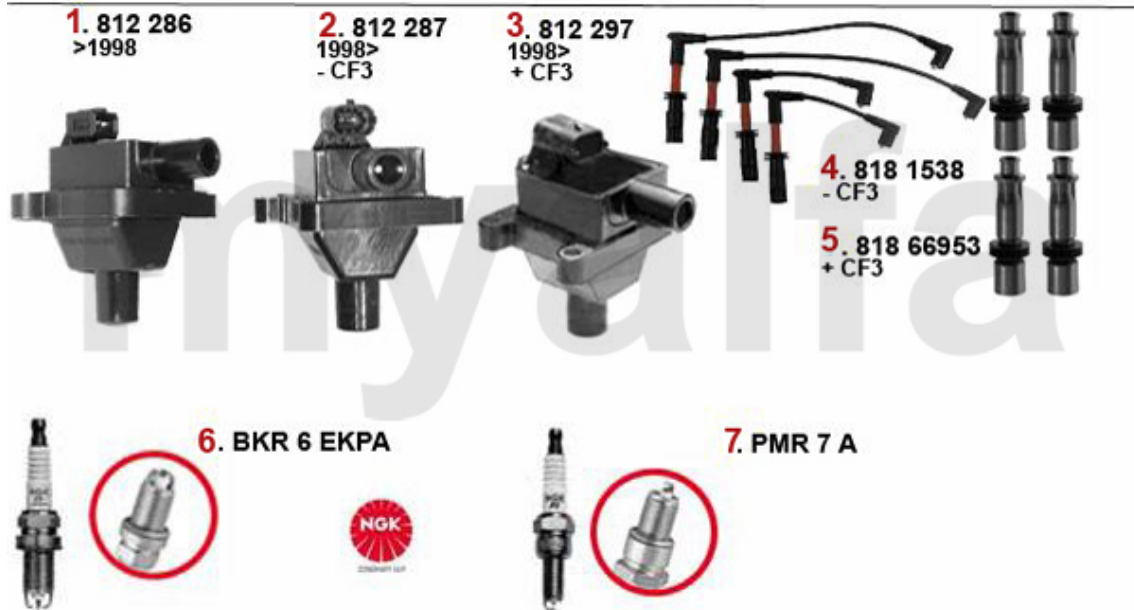

Handbremsseil/Brake Cable gtv/spider(916)

1 68065110 FRONT HAND BRAKE CABLE 145/6,147, 155, spider/gtv (916) Nuovo GT

SEK222.69

2 6804314 OE. 60616741 BRAKE CABLE

SEK338.13

Zündanlage/Ignitionsystem (916) 1.8/2.0 TS