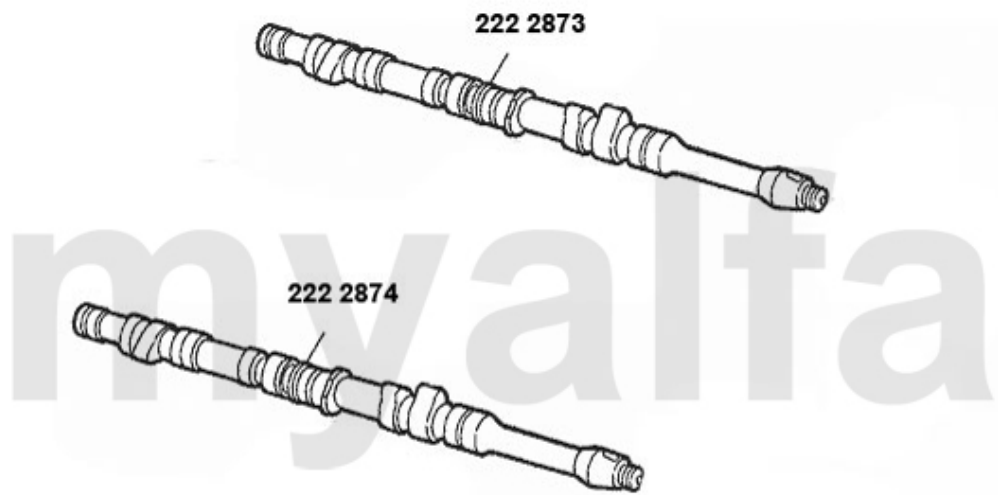

- **1 2222873**   **OE. 60602873 CAMSHAFT**
- **2 2222874**   **OE. 60602874 CAMSHAFT**

On request
On request