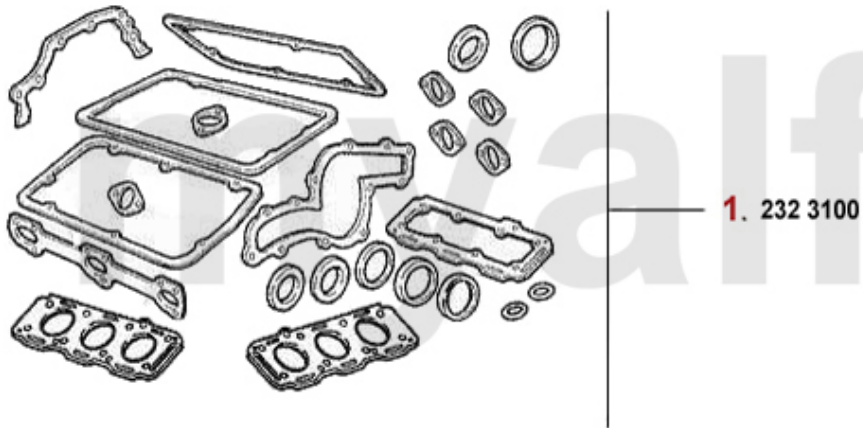

Kopfdichtsatz/Head Set gtv/spider (916) 3.0 V6 12V

---

1 2323100 OE. 6077986 HEAD SET

SEK2,320.32