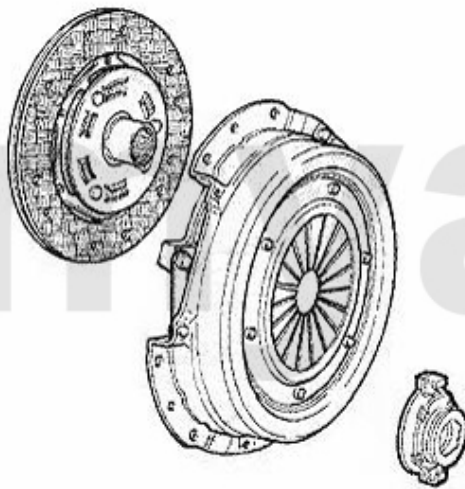

# Kupplungs-Kit/Clutch Set gtv/spider (916) 3.0 V6 12V

**1. 431 790001**  
Ø 230 mm  
>1998

**2. 431 727001**  
Ø 235 mm  
1998>

**1 43190001 CLUTCH KIT SPIDER (916) 3.0 V6 FROM 06.1995-12.1998, GTV (916)  
2.0 V6 TURBO FROM >98 ON**