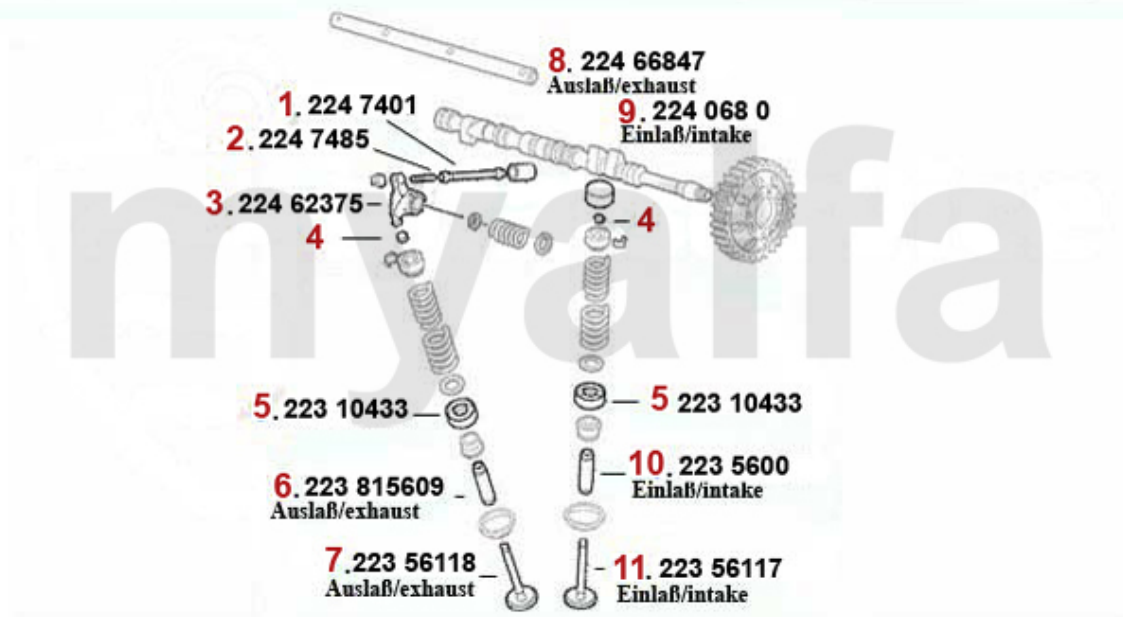

Nockenwelle/Camshaft gtv/spider 3.0 V6 12V

1	2223785	Nockenwelle rechts gtv/spider (916) 3.0 V6 (nicht 24V)
2	2223786	OE. 60603786 CAMSHAFT

On request

On request

Ventiltrieb/Valve Train gtv/spider (916) 3.0 V6 12V