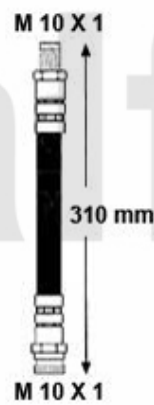

3. 676 736956
hinten/rear
>1998