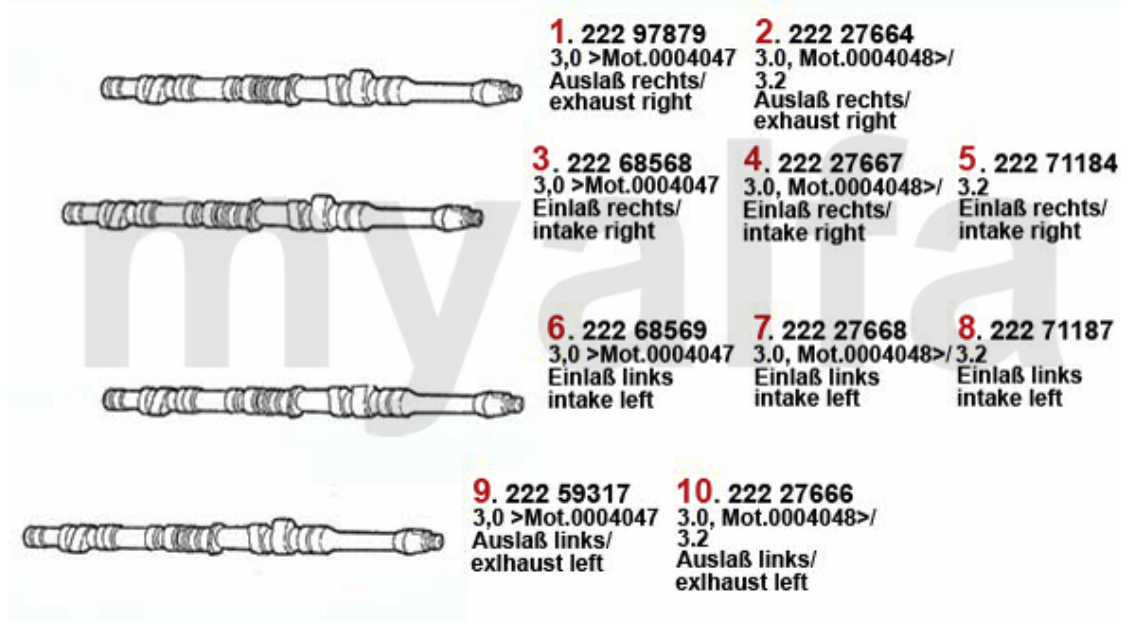

Nockenwelle/Camshaft gtv/spider (916) 3.0/3.2 V6 24V

1	22297879	CAMSHAFT RIGHT (EXHAUST) 166, GTV (916) > ENGIN NO. #5627	SEK4,069.26
2	22227664	OE. 60627664 CANSHAFT	SEK7,170.74
3	22268568	RIGHT CAMSHAFT (INLET) 164 SUPER 3.0 V6 24V, GTV(916)>MOT #5627	On request
4	22227667	OE. 60627667 CAMSHAFT RIGHT	On request
5	22271184	OE. 60671184 Camshaft R Intake 3.2 V6 24V	On request
6	22268569	Nockenwelle links (Einlass) 164 Super,166,gtv (916) > Mot #5627	SEK2,740.04
7	22227668	OE. 60627668 CAMSHAFT LEFT	SEK3,369.68
8	22271187	OE. 60671187 Camshaft R Intake 3.2 V6 24V	SEK10,831.80
9	22259317	Nockenwelle links (Aulaß) 164 Super ,166,gtv (916) > Mot #5627	SEK3,556.16
10	22227666	OE. 60627666 CANSHAFT	On request