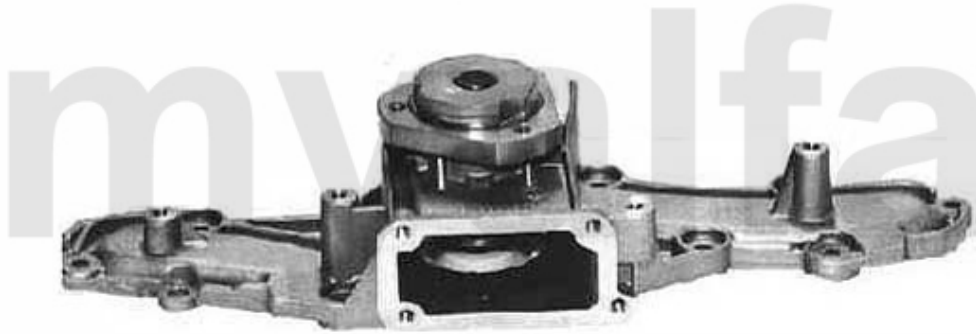

Wasserpumpe/Waterpump gtv/spider (916) V6 24V

1. 262 81355

1 26281355 OE. 60816018 WATERPUMP V6 24V

SEK1,842.18