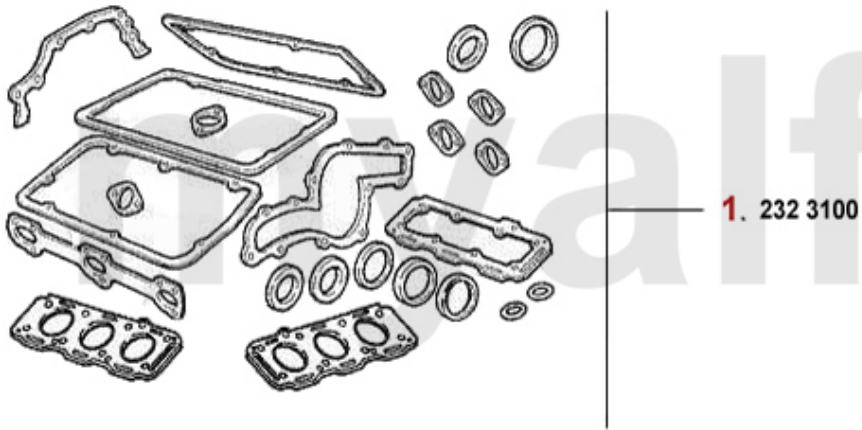

Kopfdichtsatz/Head Set gtv/spider (916) 3.0 V6 12V

---

1 2323100 OE. 6077986 HEAD SET

SEK2,320.32