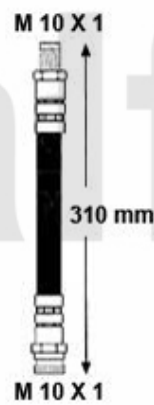

Bremsschlauch/Brake Hose gtv/spider (916)

1. 676 517136
vorne/front
>1998

2. 676 468487
vorne/front
1998>

3. 676 736956
hinten/rear
>1998

4. 676 830668
hinten/rear
1998>

1	67617136	OE. 7728274 BRAKE HOSE	SEK208.68
2	67668487	OE. 46468487 BRAKE FLEX. HOSE FRONT gtv/spider (916) V6 24V	SEK320.65
3	67636956	OE. 71736956 REAR BRAKE HOSE (916) FROM 1998 ON	SEK214.51
4	67630668	OE. 46830668 REAR BRAKE HOSE gtv/spider (916) 1998>	SEK320.65