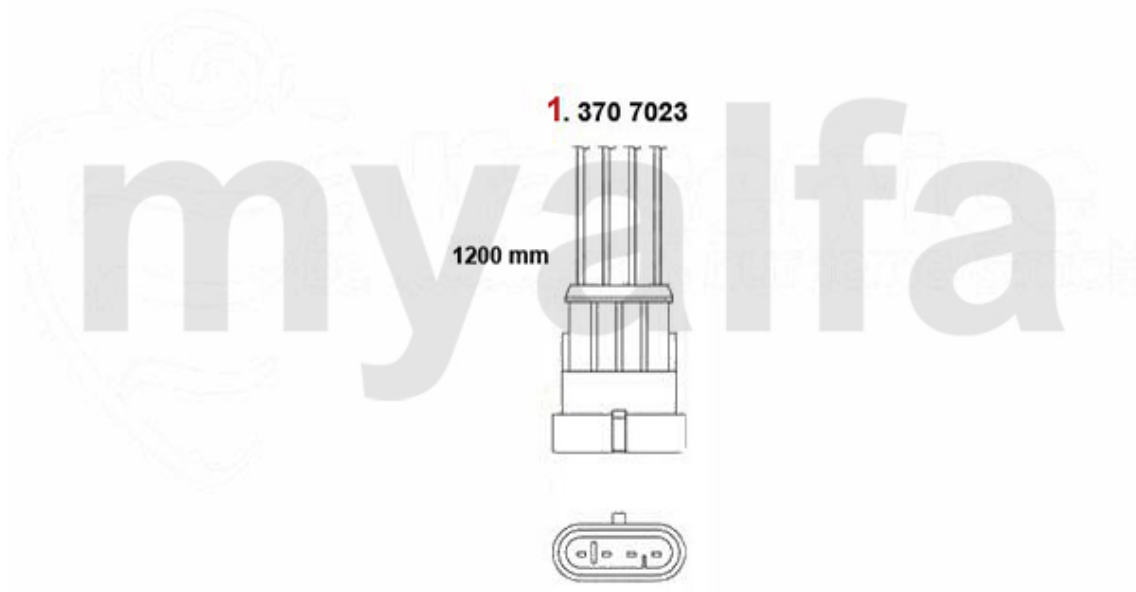

Lambda-Sonde/Lambda Probe gtv/spider (916) 2.0 V6 Turbo

1. 370 042 0
> #6003388

2. 370 7048
6003389>

1 3700420 LAMBDA PROBE SPIDER 1990-93

SEK1,037.71

2 3707048 OE. 7785973 LAMBDA PROBE

SEK2,005.49

Lambda-Sonde/Lambda Probe gtv/spider (916) 3.0 V6 12V