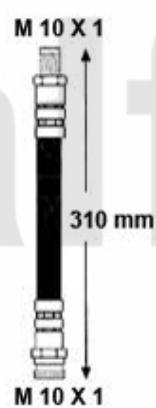

3. 676 736956
hinten/rear
>1998