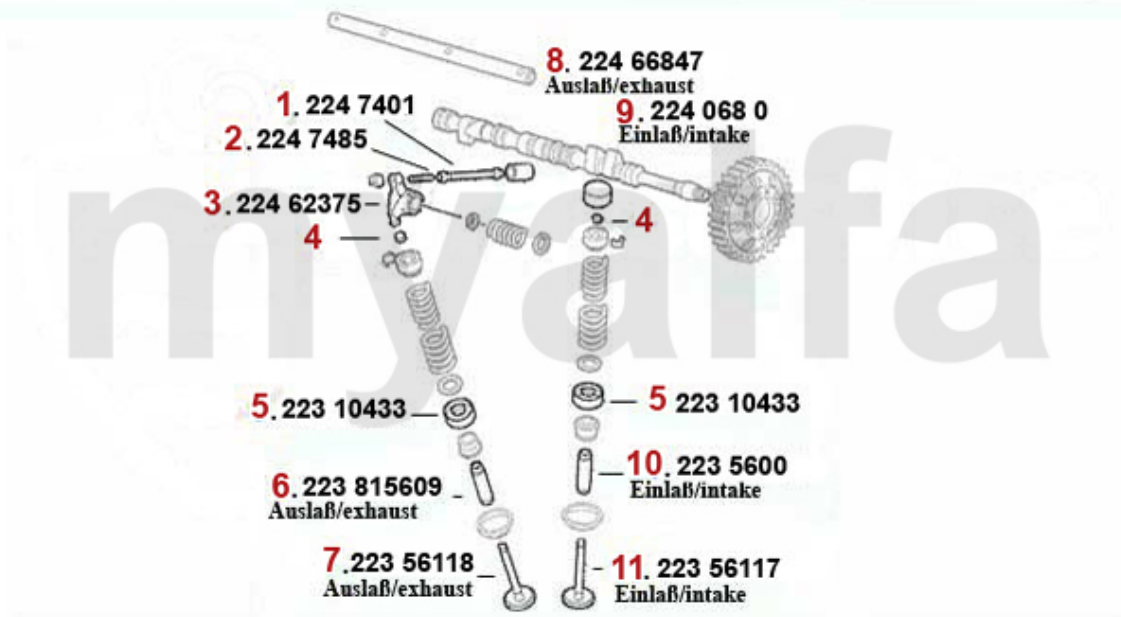

Nockenwelle/Camshaft gtv/spider 3.0 V6 12V

1	2223785	Nockenwelle rechts gtv/spider (916) 3.0 V6 (nicht 24V)
2	2223786	OE. 60603786 CAMSHAFT

On request

On request

Ventiltrieb/Valve Train gtv/spider (916) 3.0 V6 12V