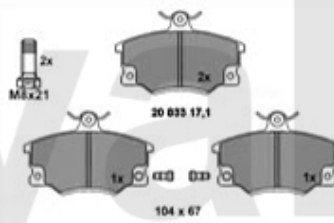

Brembeläge/Brakepads gtv/spider (916)

1. 23168 193 25

TS/V6/Turbo, >#06009486
vorne/front
System: Lucas-Girling

2. 20833 171 25

TS, #06009487>
vorne/front
System: Bendix/Benditalia

3. 21 636 193 05

TS,V6/Turbo #06009487>
vorne/front
System: Ate