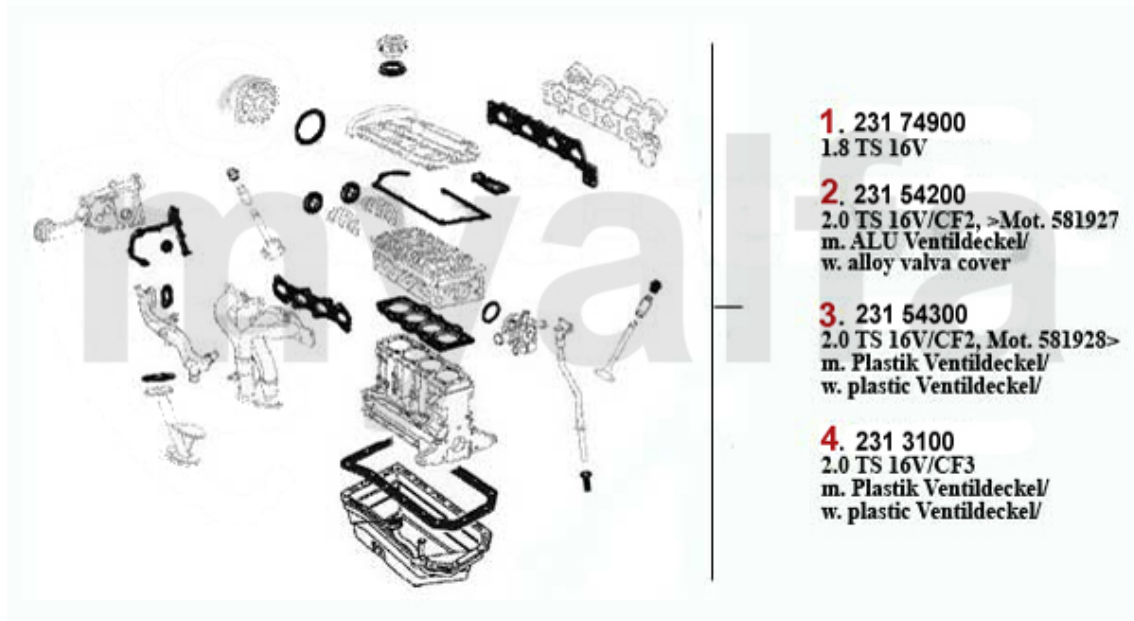

Motordichtsatz/Full Set gtv/spider (916) 2.0 TS 16V

1. **1.** 231 74900
   1.8 TS 16V
2. **2.** 231 54200
   2.0 TS 16V/CF2, >Mot. 581927
   m. ALU Ventildeckel/
   w. alloy valva cover
3. **3.** 231 54300
   2.0 TS 16V/CF2, Mot. 581928>
   m. Plastik Ventildeckel/
   w. plastic Ventildeckel/
4. **4.** 231 3100
   2.0 TS 16V/CF3
   m. Plastik Ventildeckel/
   w. plastic Ventildeckel/

1	23174900	OE. 71713632 FULL SET 1.6/1.8 TS 16V, 1997>	SEK1,853.84
2	23154200	Motordichtsatz 145/6,155,156,166 1.6 - 2.0 TS 16V Bj. >98 Alu-Ventildeckel	SEK1,853.84
3	23154300	ENGINE GASKET SET 145/6,155, gtv/spider (916) 2.0 TS Bj. 95-01 110KW Alu-Ventildeckel	SEK2,087.08
4	2313100	OE. 71717687 FULL SET	SEK2,786.66