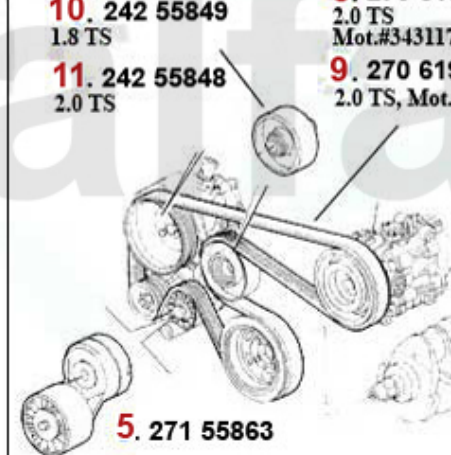

- **6. 270 61855**
  1.8 TS
- **7. 270 71952**
  2.0 TS, >Mot.#343116
- **8. 270 61975**
  2.0 TS
  Mot.#343117-2835764
- **9. 270 61960**
  2.0 TS, Mot.#2835765>
- **10. 242 55849**
  1.8 TS
- **11. 242 55848**
  2.0 TS

1	27061045	Keilrippenriemen 6PK1045 145/6 Bj. 97>,155,156,gtv&spider(916) 1.4/1.6 /1.8 TS 16V ohne K	SEK234.35
2	27071083	Keilrippenriemen 7PK1083 145/6,155 156,166,gtv/spider (916) bis Motor # 1385143, Servopump	SEK426.80
3	27061082	Keilrippemriemen 6PK1082 145/6 2.0 TS 16V,147 2.0 TS/JTS,156/166 2.0 T S,gtv/spider (916)	SEK293.87
4	27061062	OE. 60676136 POLY-V BELT	SEK262.38
5	27155863	OE. 60814110 TENSIONER	SEK577.20
6	27061855	Keilrippenriemen 6PK1855 145/6 1.4/ 1.8 TS 16V Bj. 97>,1.6 TS,1.6/1.8 T S 16V,gtv/spider 1	SEK335.78
7	27071952	OE. 60617859/60652358 V-BELT	SEK626.18
8	27061975	OE: 71753673 BELT	SEK329.95
9	27061960	OE. 60653030 V-BELT	SEK477.99
10	24255849	Umlenkrolle Keilrippenriemen 145/6/7,155/6,gtv/spider (916) 1.4/1.6/1.8 TS (mit Klima)	SEK460.51
11	24255848	OE. 60602136 IDLE PULLEY	SEK578.31