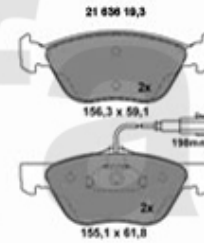

Brembeläge/Brakepads gtv/spider (916)

1. 23168 193 25

TS/V6/Turbo, >#06009486
vorne/front
System: Lucas-Girling

2. 20833 171 25

TS, #06009487>
vorne/front
System: Bendix/Benditalia

3. 21 636 193 05

TS,V6/Turbo #06009487>
vorne/front
System: Ate