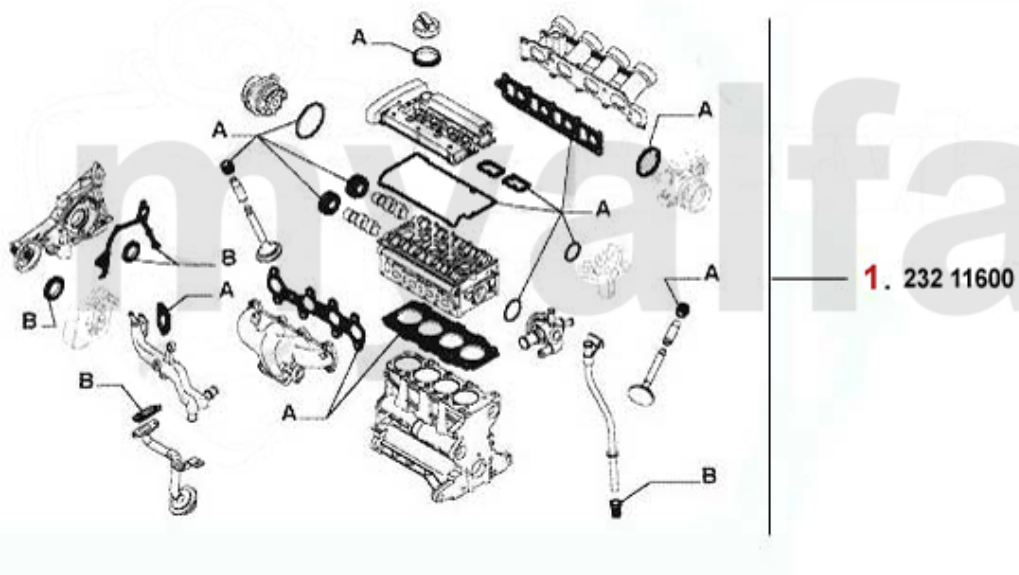

Kopfdichsatz/Head Set gtv/spider (916) JTS

1 23211600 OE. 71752418 HEAD GASKET SET

SEK2,157.01