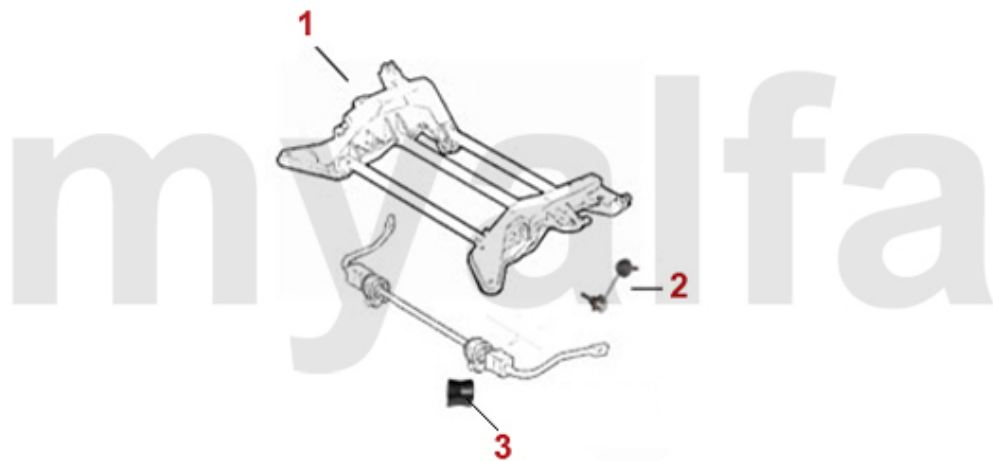

Stabilisator vorne/Stabilizer front spider/gtv (916)

>2003

2003>

1	5241490	ANTI-ROLL BAR RUBBER FRONT 916 >2003	SEK230.88
2	5231502	OE. 60570627 OUTER STABILIZER MOUNT COMPL., INCL. RUBBERS	SEK278.61
3	52354608	OE. 60626295 STRUT	On request
4	52354607	OE. 60626296 STRUT	On request
5	52386024	OE. 11586024 SCREW	SEK64.10
6	5245150	ANTI-ROLL BAR RUBBER FRONT 916 1998>	On request
7	52314514	OE. 60614514 STRUT	SEK378.93