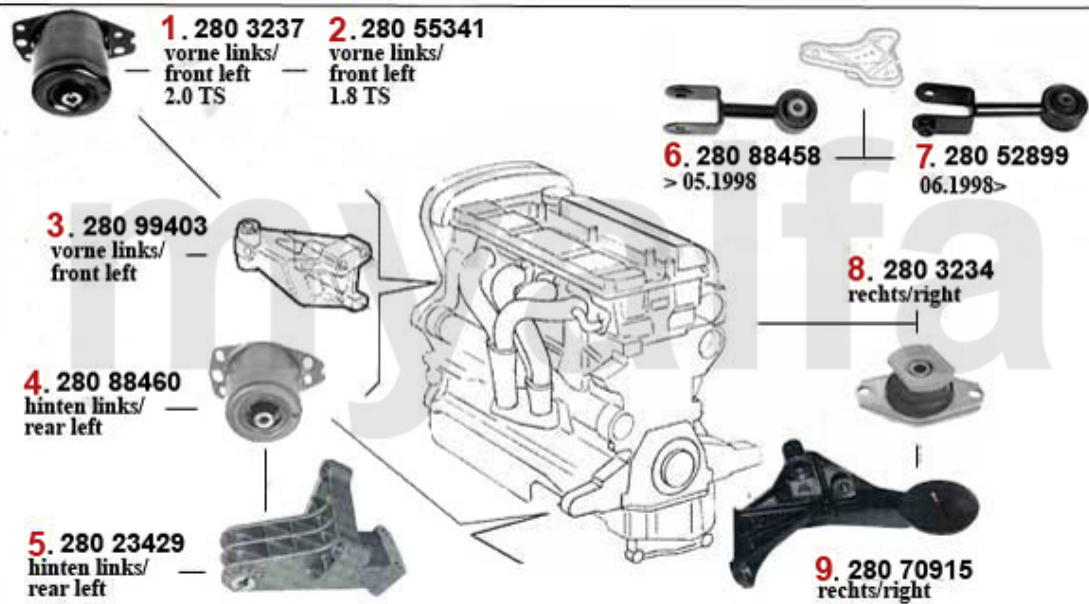

## Motorlager/Enginemount gtv/spider (916) 1.8/2.0 TS

<b>1</b>	<b>2803237</b>	<b>ENGINE MOUNT OE.60805961 145/6,155 all TS 16V &amp; 6-CYLINDER, (916) 4-CYLINDER</b>	<b>On request</b>
<b>2</b>	<b>28055341</b>	<b>OE. 60655341 ENGINE MOUNT FL 156, gtv/spider (916) 1.8 TS</b>	<b>On request</b>
<b>3</b>	<b>28099403</b>	<b>OE. 60672234/60599403 ENGINE MOUNT</b>	<b>SEK2,203.63</b>
<b>4</b>	<b>28088460</b>	<b>OE. 7782435 ENGINEMOUNT</b>	<b>SEK2,320.32</b>
<b>5</b>	<b>28023429</b>	<b>OE. 46423429 SUPPORT</b>	<b>SEK1,270.95</b>
<b>6</b>	<b>28088458</b>	<b>Motorzugstange 145/6,155 gtv/spider (916) 2.0 TS 16V</b>	<b>On request</b>
<b>7</b>	<b>28052899</b>	<b>OE. 60652899 ENGINE MOUNT 145/6 2.0 TS, 147 all,156, gtv/spider (916) 1998&gt;, Nuovo</b>	<b>SEK460.51</b>
<b>8</b>	<b>2803234</b>	<b>OE. 7652240/60808861 ENGINE MOUNT</b>	<b>SEK926.99</b>
<b>9</b>	<b>28070915</b>	<b>OE. 7770915 SUPPORT</b>	<b>SEK3,719.47</b>