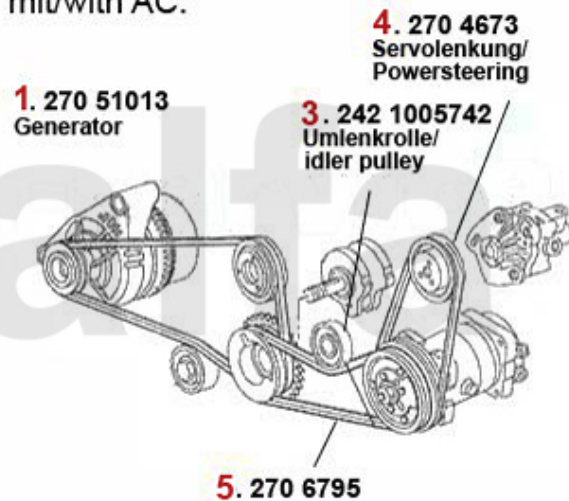

mit/with AC: