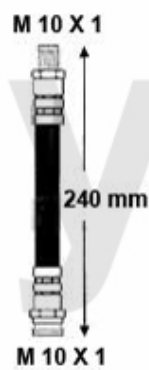

2. 676 468487
vorne/front
1998>