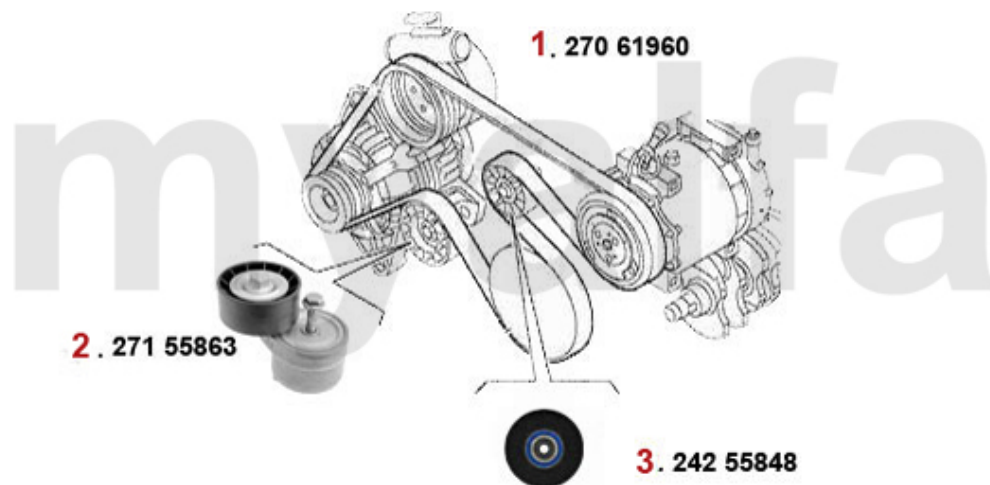

Keilriemen/V-Belt gtv/spider (916) 2.0 JTS

1	27061960	OE. 60653030 V-BELT	SEK477.99
2	27155863	OE. 60814110 TENSIONER	SEK577.20
3	24255848	OE. 60602136 IDLE PULLEY	SEK578.31