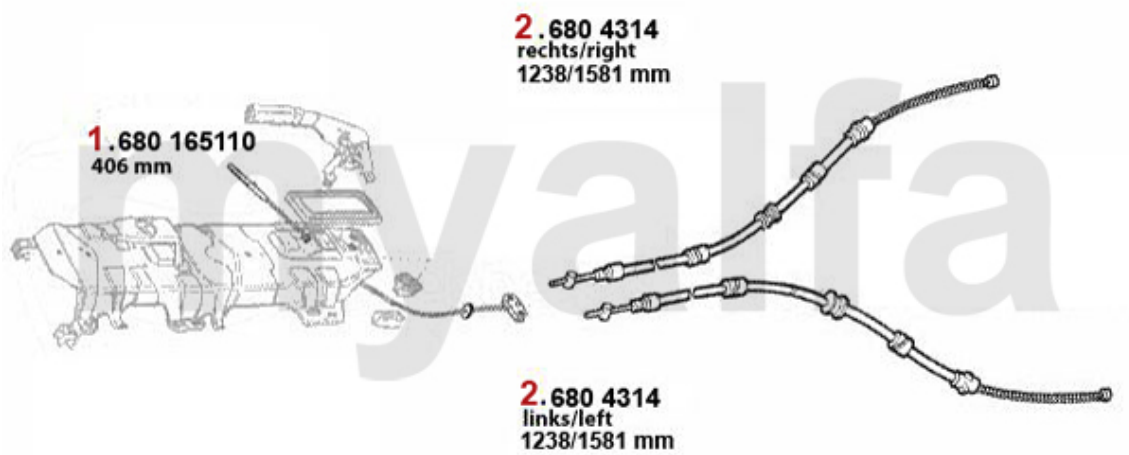

Bremsschlauch/Brake Hose gtv/spider (916)

1. 676 517136
vorne/front
>1998

2. 676 468487
vorne/front
1998>

3. 676 736956
hinten/rear
>1998

4. 676 830668
hinten/rear
1998>

1	67617136	OE. 7728274 BRAKE HOSE	SEK208.68
2	67668487	OE. 46468487 BRAKE FLEX. HOSE FRONT gtv/spider (916) V6 24V	SEK320.65
3	67636956	OE. 71736956 REAR BRAKE HOSE (916) FROM 1998 ON	SEK214.51
4	67630668	OE. 46830668 REAR BRAKE HOSE gtv/spider (916) 1998>	SEK320.65

Handbremsseil/Brake Cable gtv/spider(916)

1 68065110 FRONT HAND BRAKE CABLE 145/6,147, 155, spider/gtv (916) Nuovo GT

SEK250.72

2 6804314 OE. 60616741 BRAKE CABLE

SEK338.13