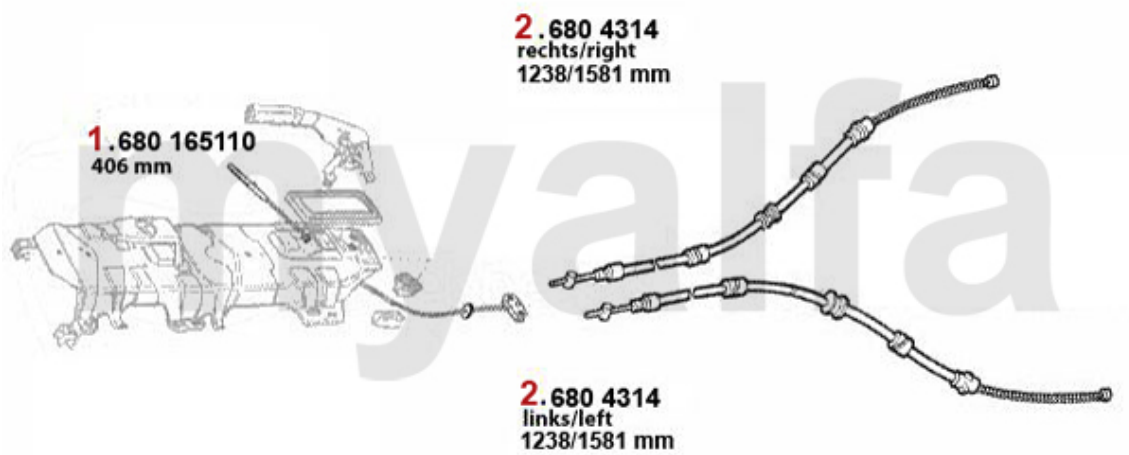

Bremsschlauch/Brake Hose gtv/spider (916)

1. 676 517136
vorne/front
>1998

2. 676 468487
vorne/front
1998>

3. 676 736956
hinten/rear
>1998

4. 676 830668
hinten/rear
1998>

1	67617136	OE. 7728274 BRAKE HOSE	SEK208.68
2	67668487	OE. 46468487 BRAKE FLEX. HOSE FRONT gtv/spider (916) V6 24V	SEK320.65
3	67636956	OE. 71736956 REAR BRAKE HOSE (916) FROM 1998 ON	SEK214.51
4	67630668	OE. 46830668 REAR BRAKE HOSE gtv/spider (916) 1998>	SEK320.65

Handbremsseil/Brake Cable gtv/spider(916)

1 68065110 FRONT HAND BRAKE CABLE 145/6,147, 155, spider/gtv (916) Nuovo GT

SEK222.69

2 6804314 OE. 60616741 BRAKE CABLE

SEK338.13