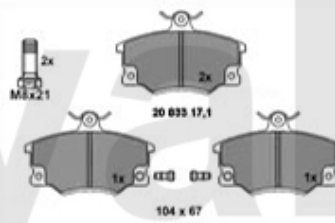

Brembeläge/Brakepads gtv/spider (916)

1. 23168 193 25

TS/V6/Turbo, >#06009486
vorne/front
System: Lucas-Girling

2. 20833 171 25

TS, #06009487>
vorne/front
System: Bendix/Benditalia

3. 21 636 193 05

TS,V6/Turbo #06009487>
vorne/front
System: Ate