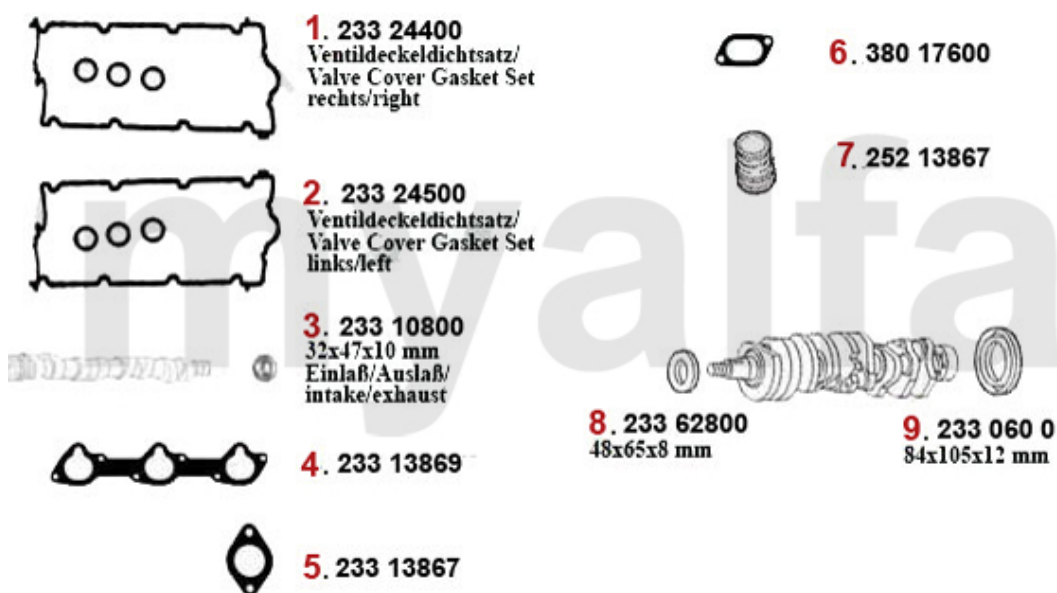

Kopfdichtsatz/Head Set gtv/spider (916) 3.0 V6 12V

1 2323100 OE. 6077986 HEAD SET

SEK2,320.32

Motordichtsatz/Full Set gtv/spider (916) 3.0 V6 12V

1. 231 116400

1 23116400 OE. 6077985 FULL SET

SEK4,652.15

Dichtungen Motor/Gaskets Engine gtv/spider (916) 3.0/3.2 V6 24V