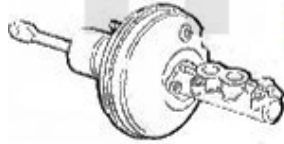

3. 673 33637
2.0 JTS