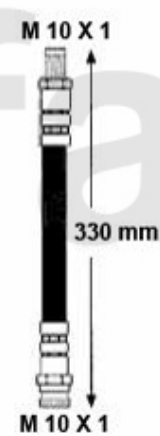

Bremsschlauch/Brake Hose gtv/spider (916)

1. 676 517136
vorne/front
>1998

2. 676 468487
vorne/front
1998>

3. 676 736956
hinten/rear
>1998

4. 676 830668
hinten/rear
1998>

1	67617136	OE. 7728274 BRAKE HOSE	SEK208.68
2	67668487	OE. 46468487 BRAKE FLEX. HOSE FRONT gtv/spider (916) V6 24V	SEK320.65
3	67636956	OE. 71736956 REAR BRAKE HOSE (916) FROM 1998 ON	SEK214.51
4	67630668	OE. 46830668 REAR BRAKE HOSE gtv/spider (916) 1998>	SEK320.65