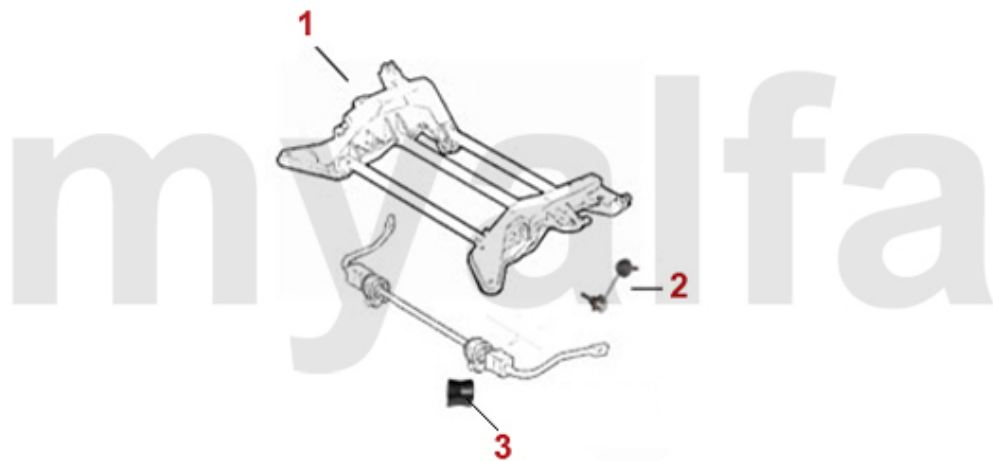

# Stabilisator vorne/Stabilizer front spider/gtv (916)

**>2003**

**2003>**

<b>1</b>	<b>5241490</b>	<b>ANTI-ROLL BAR RUBBER FRONT 916 &gt;2003</b>	<b>SEK230.88</b>
<b>2</b>	<b>5231502</b>	<b>OE. 60570627 OUTER STABILIZER MOUNT COMPL., INCL. RUBBERS</b>	<b>SEK278.61</b>
<b>3</b>	<b>52354608</b>	<b>OE. 60626295 STRUT</b>	<b>On request</b>
<b>4</b>	<b>52354607</b>	<b>OE. 60626296 STRUT</b>	<b>On request</b>
<b>5</b>	<b>52386024</b>	<b>OE. 11586024 SCREW</b>	<b>SEK64.10</b>
<b>6</b>	<b>5245150</b>	<b>ANTI-ROLL BAR RUBBER FRONT 916 1998&gt;</b>	<b>On request</b>
<b>7</b>	<b>52314514</b>	<b>OE. 60614514 STRUT</b>	<b>SEK378.93</b>