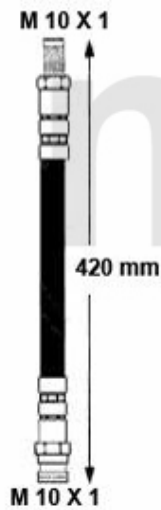

Bremsschlauch/Brake Hose gtv/spider (916)

1. 676 517136
vorne/front
>1998