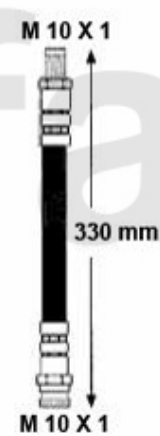

4. 676 830668
hinten/rear
1998>