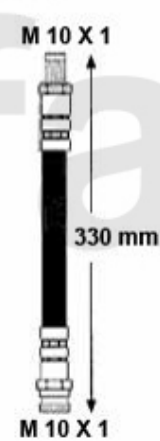

Bremsschlauch/Brake Hose gtv/spider (916)

1. 676 517136
vorne/front
>1998

2. 676 468487
vorne/front
1998>

3. 676 736956
hinten/rear
>1998

4. 676 830668
hinten/rear
1998>

1	67617136	OE. 7728274 BRAKE HOSE	SEK208.68
2	67668487	OE. 46468487 BRAKE FLEX. HOSE FRONT gtv/spider (916) V6 24V	SEK320.65
3	67636956	OE. 71736956 REAR BRAKE HOSE (916) FROM 1998 ON	SEK214.51
4	67630668	OE. 46830668 REAR BRAKE HOSE gtv/spider (916) 1998>	SEK320.65