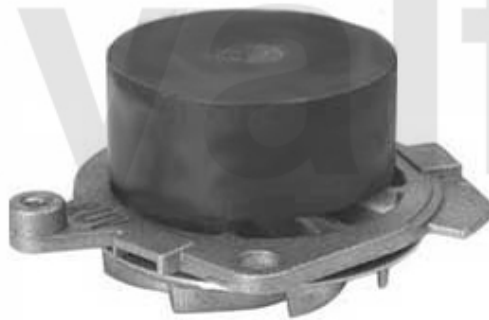

Wasserpumpe/Waterpump gtv/spider (916) 2.0 JTS

1. 262 310

myalfa

1 262310   **OE. 60586222 WATERPUMP TS 16V**

SEK869.82