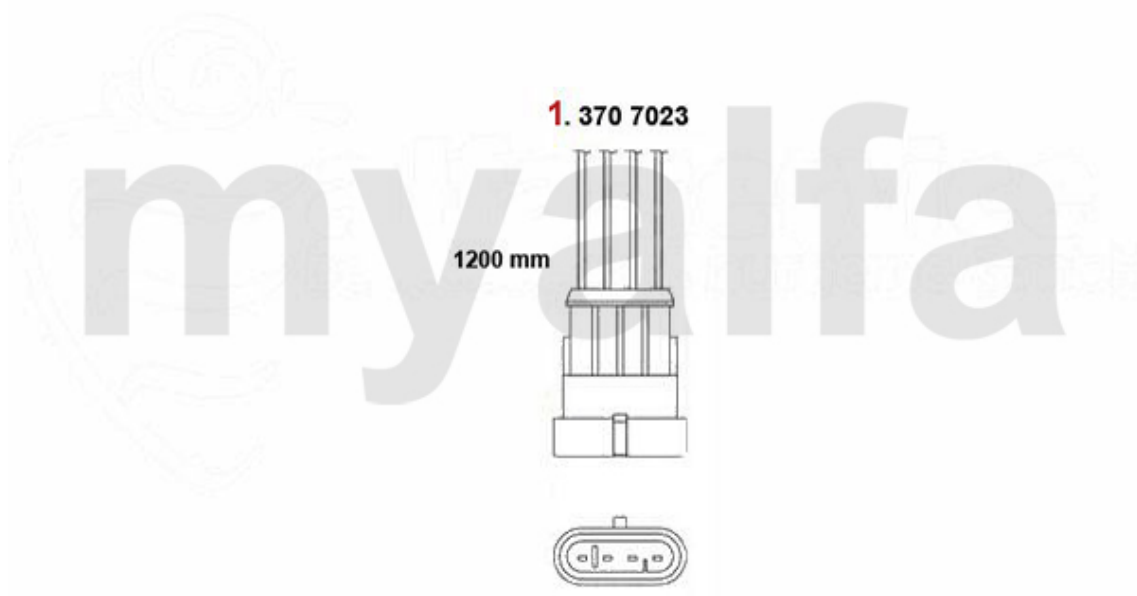

Lambda-Sonde/Lambda Probe gtv/spider (916) 2.0 V6 Turbo

1. 370 042 0
> #6003388

2. 370 7048
6003389>

1 3700420 LAMBDA PROBE SPIDER 1990-93

SEK1,037.71

2 3707048 OE. 7785973 LAMBDA PROBE

SEK2,005.49

Lambda-Sonde/Lambda Probe gtv/spider (916) 3.0 V6 12V