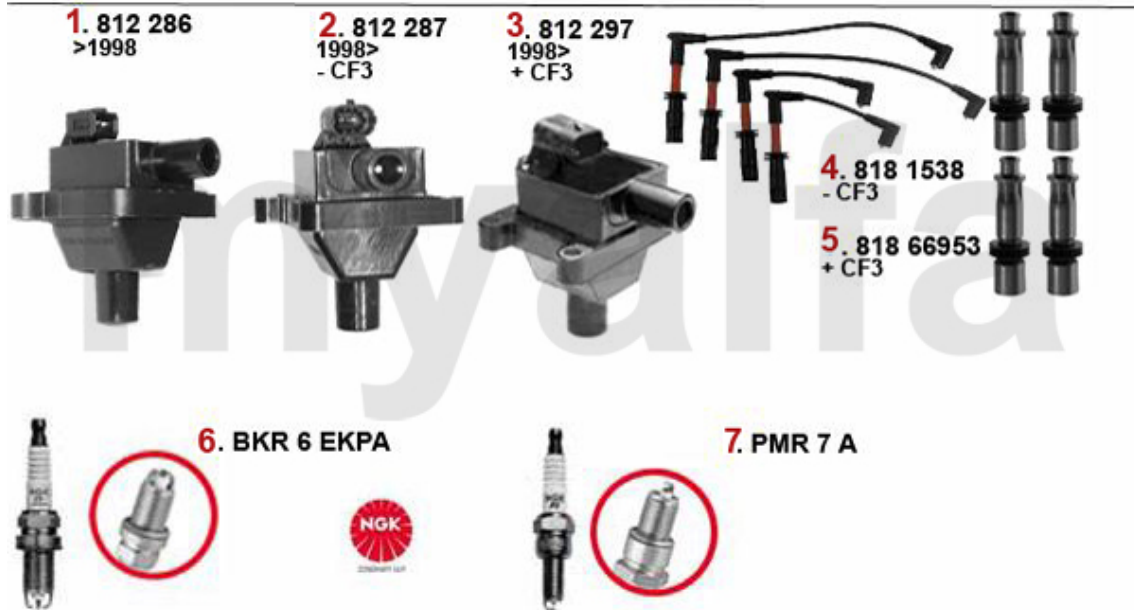

Handbremsseil/Brake Cable gtv/spider(916)

1 68065110 FRONT HAND BRAKE CABLE 145/6,147, 155, spider/gtv (916) Nuovo GT

SEK250.72

2 6804314 OE. 60616741 BRAKE CABLE

SEK338.13

Zündanlage/Ignitionsystem (916) 1.8/2.0 TS