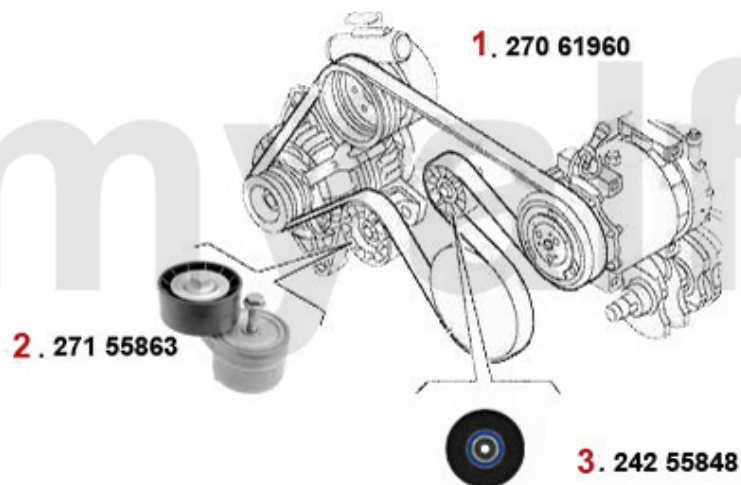

Keilriemen/V-Belt gtv/spider (916) 2.0 JTS

1	27061960	OE. 60653030 V-BELT	SEK477.99
2	27155863	OE. 60814110 TENSIONER	SEK577.20
3	24255848	OE. 60602136 IDLE PULLEY	SEK578.31