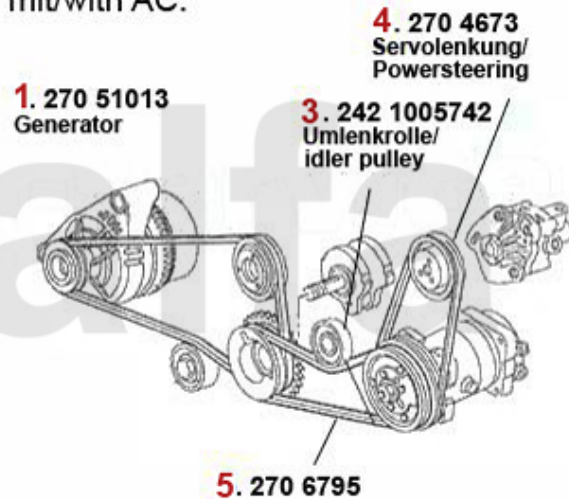

mit/with AC: