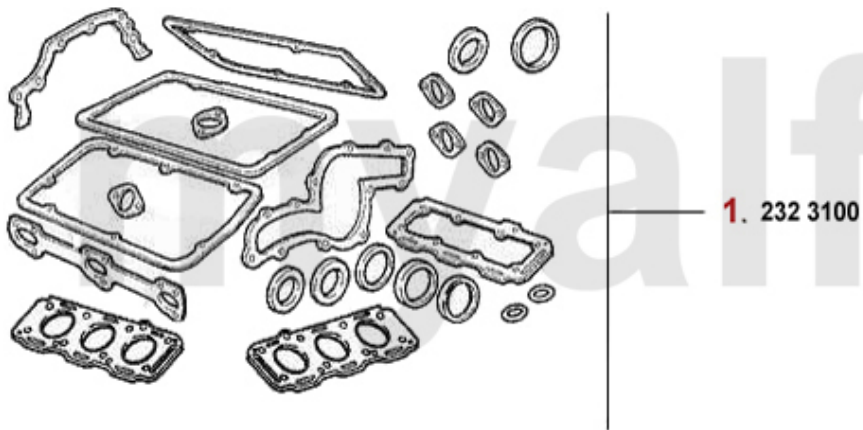

Kopfdichtsatz/Head Set gtv/spider (916) 3.0 V6 12V

---

1 2323100 OE. 6077986 HEAD SET

SEK2,320.32