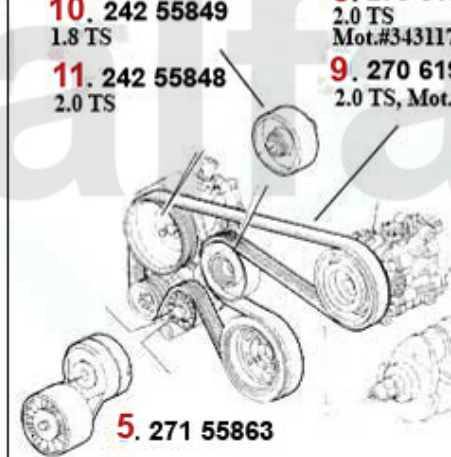

- **6. 270 61855**
  1.8 TS
- **7. 270 71952**
  2.0 TS, >Mot.#343116
- **8. 270 61975**
  2.0 TS
  Mot.#343117-2835764
- **9. 270 61960**
  2.0 TS, Mot.#2835765>
- **10. 242 55849**
  1.8 TS
- **11. 242 55848**
  2.0 TS

1	27061045	Keilrippenriemen 6PK1045 145/6 Bj. 97>,155,156,gtv&spider(916) 1.4/1.6 /1.8 TS 16V ohne K	SEK234.35
2	27071083	Keilrippenriemen 7PK1083 145/6,155 156,166,gtv/spider (916) bis Motor # 1385143, Servopump	SEK426.80
3	27061082	Keilrippemriemen 6PK1082 145/6 2.0 TS 16V,147 2.0 TS/JTS,156/166 2.0 T S,gtv/spider (916)	SEK293.87
4	27061062	OE. 60676136 POLY-V BELT	SEK262.38
5	27155863	OE. 60814110 TENSIONER	SEK577.20
6	27061855	Keilrippenriemen 6PK1855 145/6 1.4/ 1.8 TS 16V Bj. 97>,1.6 TS,1.6/1.8 T S 16V,gtv/spider 1	SEK335.78
7	27071952	OE. 60617859/60652358 V-BELT	SEK626.18
8	27061975	OE: 71753673 BELT	SEK329.95
9	27061960	OE. 60653030 V-BELT	SEK477.99
10	24255849	Umlenkrolle Keilrippenriemen 145/6/7,155/6,gtv/spider (916) 1.4/1.6/1.8 TS (mit Klima)	SEK460.51
11	24255848	OE. 60602136 IDLE PULLEY	SEK578.31