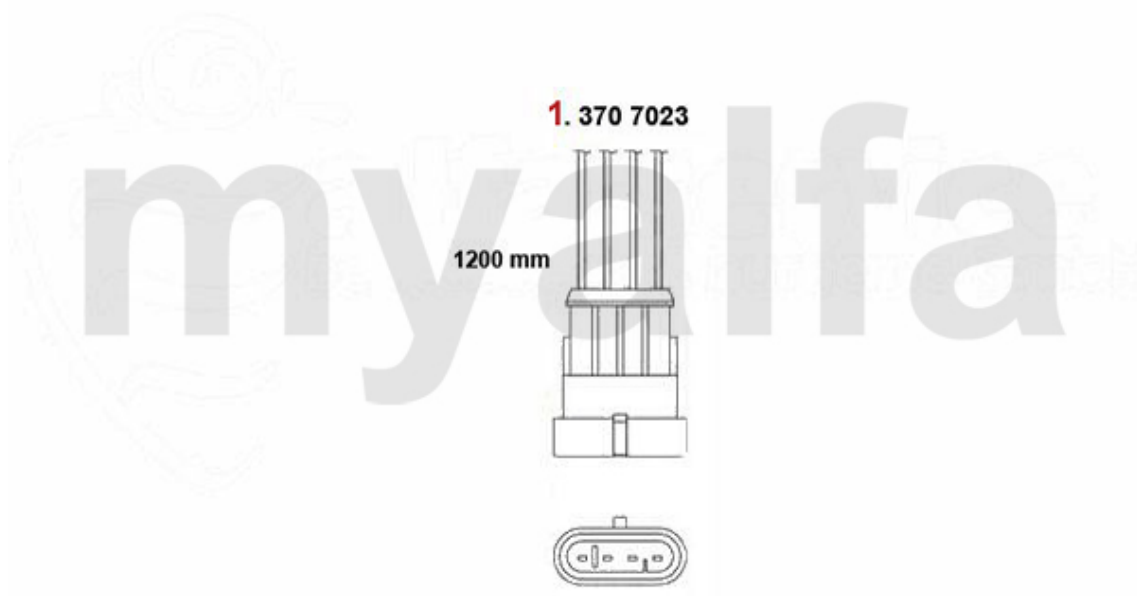

Lambda-Sonde/Lambda Probe gtv/spider (916) 2.0 V6 Turbo

1. 370 042 0
> #6003388

2. 370 7048
6003389>

1 3700420 LAMBDA PROBE SPIDER 1990-93
2 3707048 OE. 7785973 LAMBDA PROBE

SEK1,037.71
SEK2,005.49

Lambda-Sonde/Lambda Probe gtv/spider (916) 3.0 V6 12V