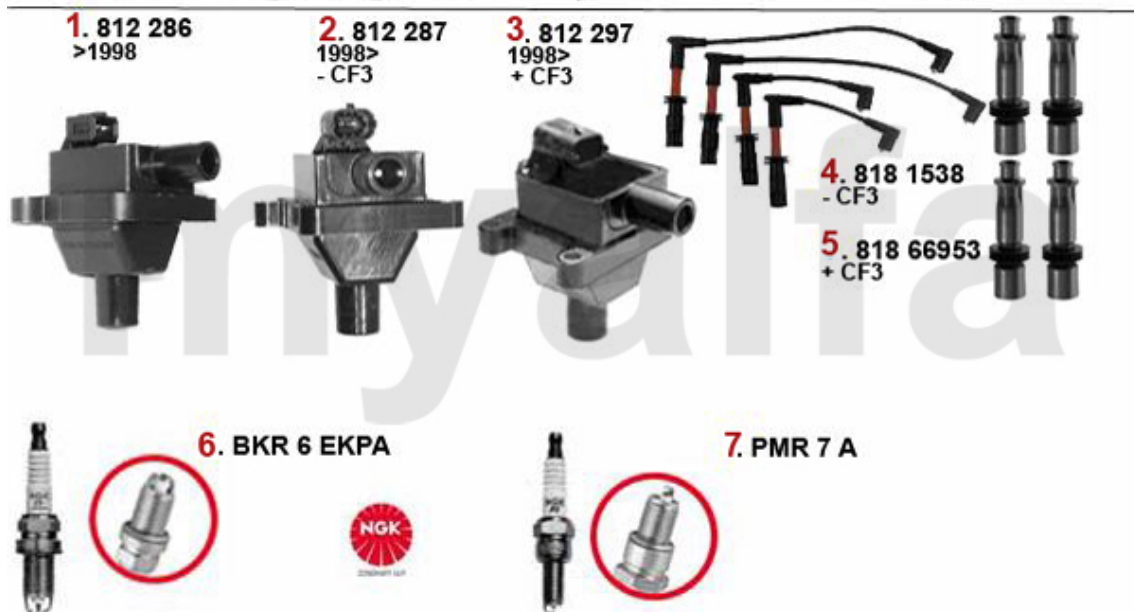

Handbremsseil/Brake Cable gtv/spider(916)

1 68065110 FRONT HAND BRAKE CABLE 145/6,147, 155, spider/gtv (916) Nuovo GT

SEK250.72

2 6804314 OE. 60616741 BRAKE CABLE

SEK338.13

Zündanlage/Ignitionsystem (916) 1.8/2.0 TS