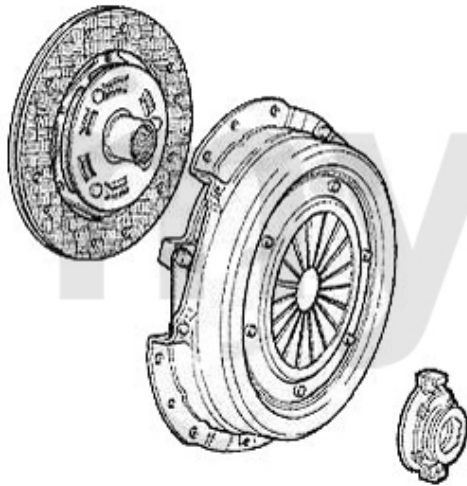

# Kupplungs-Kit/Clutch Set gtv/spider (916) 2.0 V6 Turbo

**1.431 790001**  
Ø 230 mm  
gtv Bj >98

**2.431 727001**  
Ø 235 mm  
gtv/spider Bj. 98>

**1 43190001 CLUTCH KIT SPIDER (916) 3.0 V6 FROM 06.1995-12.1998, GTV (916)  
2.0 V6 TURBO FROM >98 ON**