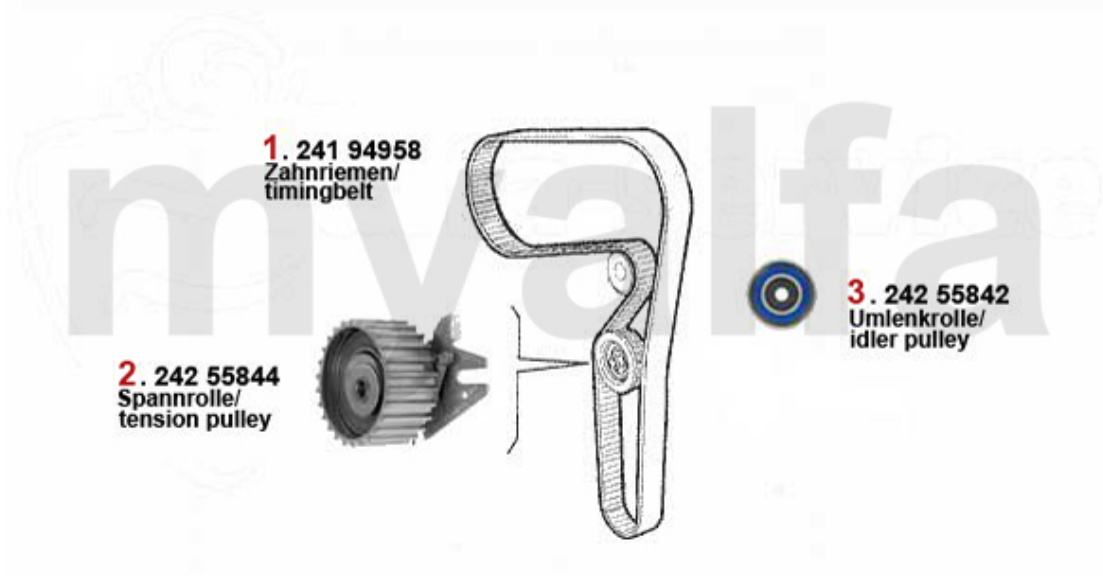

Zahnriemen/Timingbelt Nuovo GT 1.9 JTD

1	24194958	Zahnriemen 147,156,166,Nuovo GT JTD 16/20V	SEK682.10
2	24255844	OE.60813592 TENSIONER PULLEY TIMING BELT	On request
3	24255842	OE. 7763644 IDLER PULLEY	SEK378.93