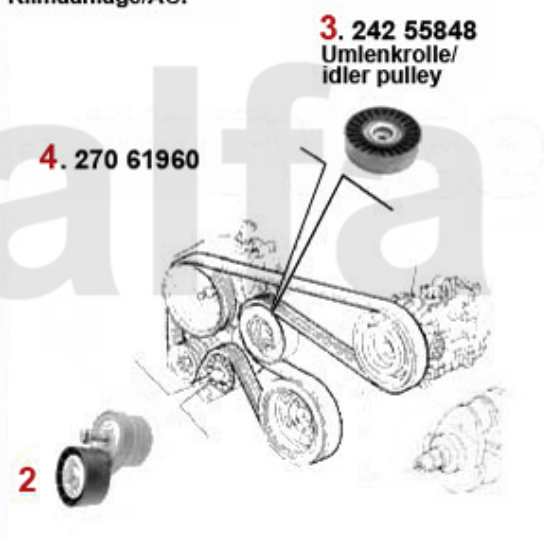

Keilriemen/V-Belt Nuovo GT 1.8 TS

ohne/without
Klimaanlage/AC:

mit/with
Klimaanlage/AC:

1	27061020	Keilrippenriemen 6PK1030 147 TS (ohne Klima) Mot.# 2835764>	SEK248.36
2	27155863	OE. 60814110 TENSIONER	SEK577.20
3	24255849	Umlenkrolle Keilrippenriemen 145/6/7,155/6,gtv/spider (916) 1.4/1.6/1.8 TS (mit Klima)	SEK460.51
4	27061842	Keilrippenriemen 6PK1842 145/6 1.8 TS mit Klima,155 1.6/1.8 TS mit Klima,Nuovo GT,Generat	SEK359.09

Keilriemen/V-Belt Nuovo GT 2.0 JTS

ohne/without
Klimaanlage/AC:

mit/with
Klimaanlage/AC:

1 27061062 OE. 60676136 POLY-V BELT

2 27155863 OE. 60814110 TENSIONER

3 24255848 OE. 60602136 IDLE PULLEY

4 27061960 OE. 60653030 V-BELT