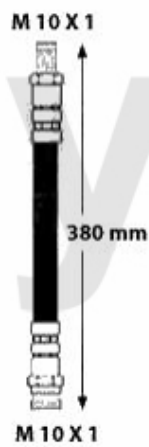

Bremsschlauch/Brake Hose Nuovo GT

1. 676 611665
vorne/front
-GTA

2. 676 674858
vorne/front
+GTA

3. 676 700558
hinten/rear

1 67611665 Bremsschlauch vorne 147/156

On request

2 67674858 OE. 60674858 BRAKE HOSE fr. 147/Nuovo GT 3.2 GTA