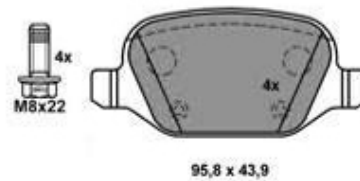

Bremsbeläge/Brakepads Nuovo GT

1. 62683
- GTA > #03286796
vorne/front

2. 23289
- GTA # 03286797>
vorne/front

3. 62722
+ GTA
vorne/front

4. 23517
> 10.2005
hinten/rear

5. 63341
11.2005>
hinten/rear

1	62683	SBB VA gtv/spider (916) 2.0 TS CF3/2.0 JTS Bj. 9.03>, Nouvo GT 1.8 TS/2.0 JTS/1.9 JTD	<i>On request</i>
2	23219305	OE. 77362229/9948845 FRONT BRAKE PADS	SEK815.02
3	62722	OE. 77362722 BRAKE PAD-SET	SEK1,416.64
4	23516504	OE. 9949334 BRAKE PAD SET	SEK909.51
5	63341	OE. 77363341 BRAKE PAD-SET	SEK950.30