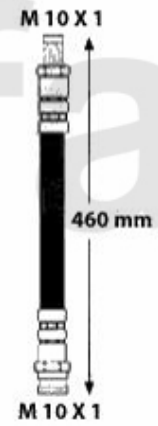

SEK1,619.49

4 672101

OE. 77362101 MASTER CYLINDER Nuovo GT GTA

On request

Bremsschlauch/Brake Hose Nuovo GT

1. 676 611665
vorne/front
-GTA

2. 676 674858
vorne/front
+GTA

3. 676 700558
hinten/rear