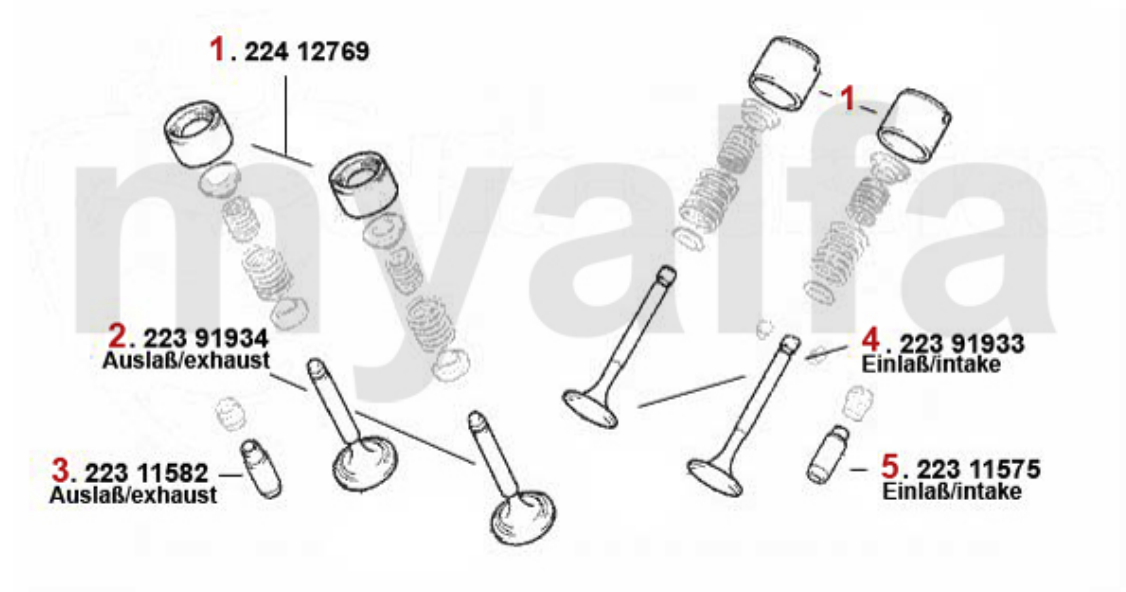

Ventiltrieb/Valve Train Nuovo GT 1.8 TS

1	22412769	OE.46787055 HYDRAULIC VALVE LIFTER	SEK208.13
2	22391934	OE. 60674496 EXHAUST VALVE	On request
3	22311582	Ventilführung Auslass + 0.05 TS 16V	SEK246.00
4	22391933	OE. 7766564 INTAKE VALVE	SEK185.37
5	22311575	Ventilführung Einlass +0.05 TS16V	SEK246.00