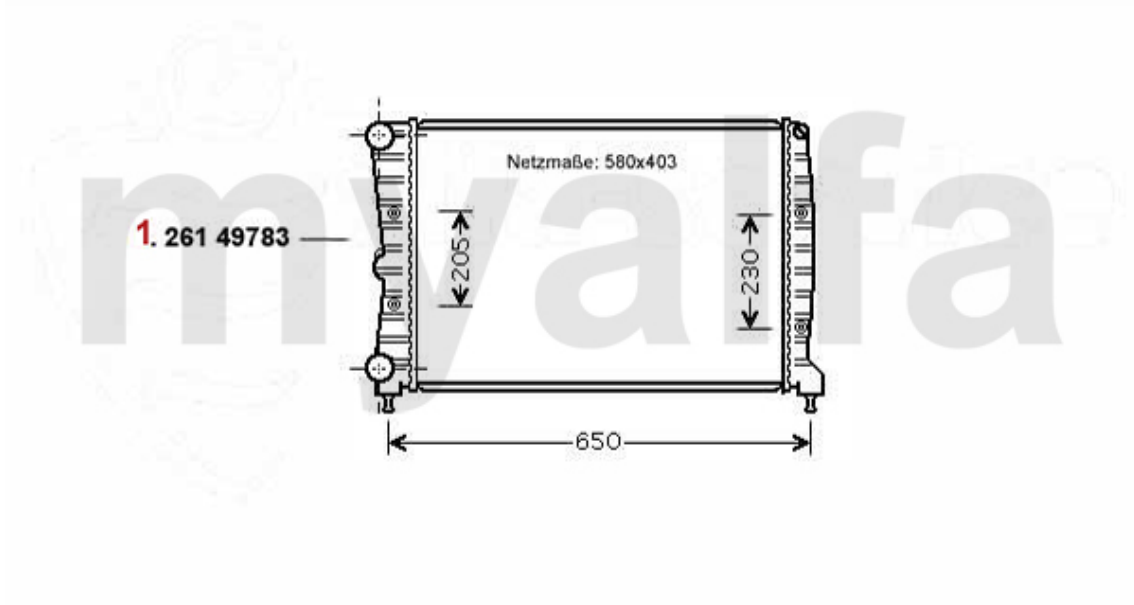

Kühler/Radiator Nuovo GT 1.8 TS

1 26149783 OE. 46849783 RADIATOR Nuovo GT 1.8/2.0 TS/JTS

SEK3,019.89