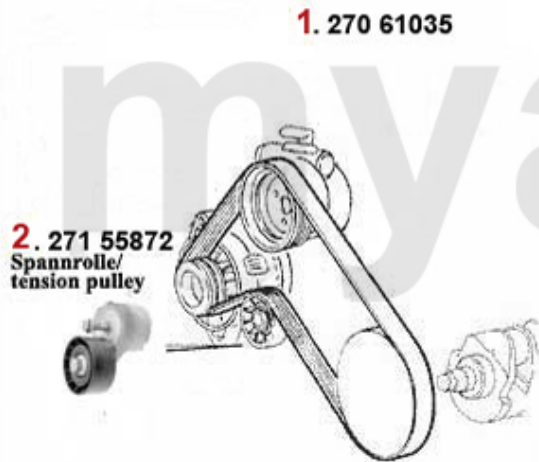

Keilriemen/V-Belt Nuovo GT 2.0 JTS

ohne/without
Klimaanlage/AC:

mit/with
Klimaanlage/AC:

1 27061062 OE. 60676136 POLY-V BELT

SEK262.38

2 27155863 OE. 60814110 TENSIONER

SEK577.20

3 24255848 OE. 60602136 IDLE PULLEY

SEK578.31

4 27061960 OE. 60653030 V-BELT

SEK477.99

Keilriemen/V-Belt Nuovo GT 3.2 V6 24V

1	27061995	OE. 60626658 V-BELT	SEK410.42
2	24255865	OE. 55190054 IDLE PULLEY	SEK687.92
3	24255867	OE. 55190052 IDLE PULLEY	SEK559.72
4	24255866	OE. 55190053 TENSIONER	SEK1,499.47

Keilriemen/V-Belt Nuovo GT 1.9 JTD

ohne/without/
Klimaanlage/AC:

mit/with
Klimaanlage/AC:

1	27061035	Keilrippenriemen 6PK1035 145/6,156, 147 1.9 JTD ohne Klima	SEK254.19
2	27155872	Spannarm Keilrippenriemen 145/6/7, 156 1.9 JTD (81/85KW mit/ohne Klima)	SEK493.26
3	24255847	Umlenkrolle f. Keilrippenriemen 145 /6,147,156 1.9 JTD mit Klima	SEK357.98
4	27061842	Keilrippenriemen 6PK1842 145/6 1.8 TS mit Klima,155 1.6/1.8 TS mit Klima,Nuovo GT,Generat	SEK359.09