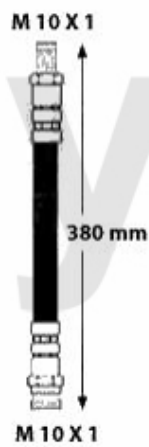

SEK1,619.49

4 672101

OE. 77362101 MASTER CYLINDER Nuovo GT GTA

On request

Bremsschlauch/Brake Hose Nuovo GT

1. 676 611665
vorne/front
-GTA

2. 676 674858
vorne/front
+GTA

3. 676 700558
hinten/rear