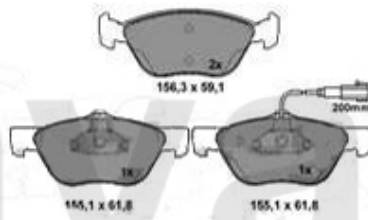

2. 23289
- GTA # 03286797>
vorne/front