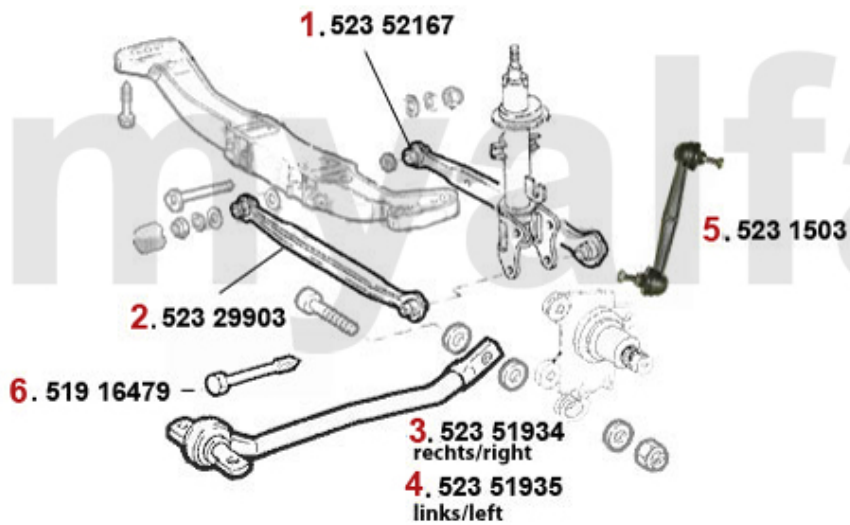

Aufhängung/Attachment Nuovo GT hinten/rear

1	52352167	OE. 51749713 ROD	SEK628.40
2	52329903	OE. 60629903 ROD	SEK635.48
3	52351934	OE. 60651934 Rod	SEK961.95
4	52351935	OE. 60651935 Rod	SEK961.95
5	5231503	OE. 60699021/60613575 REAR STABILIZER 147, 156, Nuovo GT	SEK412.78
6	51916479	OE.60616479 REAR STRUT BOLT 147, 156, GT	On request