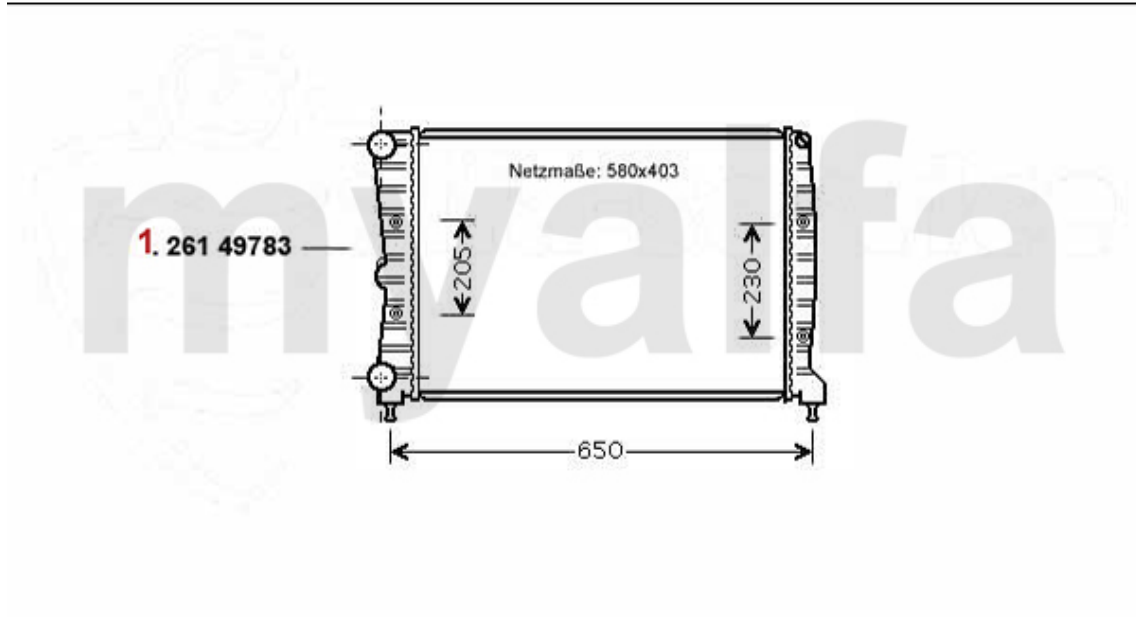

Kühler/Radiator Nuovo GT 1.8 TS

1 26149783 OE. 46849783 RADIATOR Nuovo GT 1.8/2.0 TS/JTS

SEK3,019.89