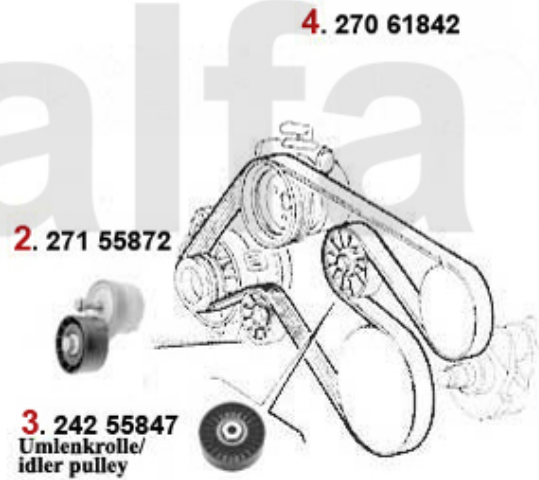

1	27061035	Keilrippenriemen 6PK1035 145/6,156, 147 1.9 JTD ohne Klima	SEK254.19
2	27155872	Spannarm Keilrippenriemen 145/6/7, 156 1.9 JTD (81/85KW mit/ohne Klima)	SEK493.26
3	24255847	Umlenkrolle f. Keilrippenriemen 145 /6,147,156 1.9 JTD mit Klima	SEK357.98
4	27061842	Keilrippenriemen 6PK1842 145/6 1.8 TS mit Klima,155 1.6/1.8 TS mit Klima,Nuovo GT,Generat	SEK359.09