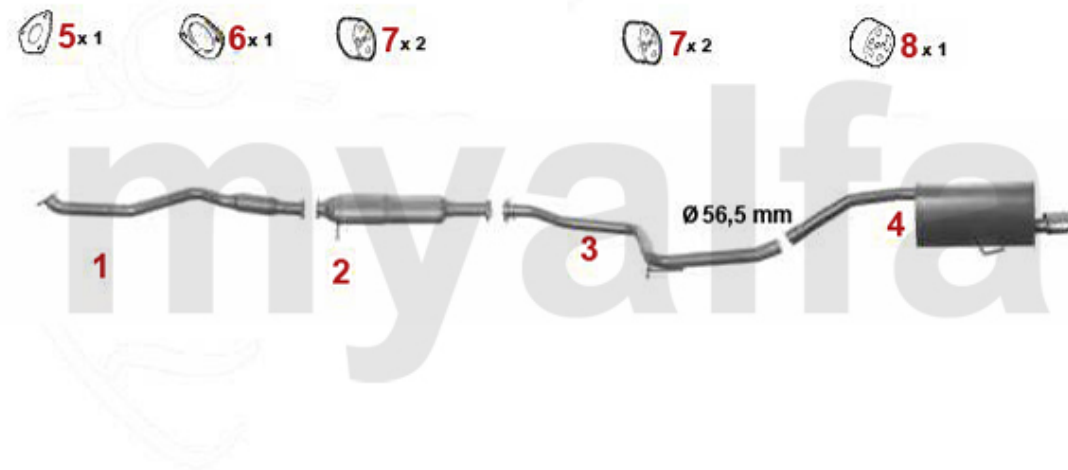

Abgasanlage/Exhaust System Nuovo GT 1.9 JTD

GT 1.9 JTD CF 3/4 103/110 KW

2003>

1	33198319	OE. 60698319 EXHAUST PIPE Nuovo GT 1.9 JTD CF3/4	SEK3,290.32
2	32169268	OE. 51769268 CATALYSATOR Nuovo GT 1.9 JTD CF3/4	On request
3	34116634	Mittelrohr 156 1.9 JTD ab # 0434143 Nuovo GT 1.9 JTD CF3/4	SEK1,263.87
5	38094560	Dichtung VSD 145/6,156,166 JTD	SEK69.93
6	38094484	OE. 73503584 GASKET	SEK145.69
7	38091143	OE. 60811640 / 60816516 EXHAUST RUBBER	SEK42.60
8	38091066	OE. 60655991 / 60814913 / 60695841 EXHAUST RUBBER	SEK45.51