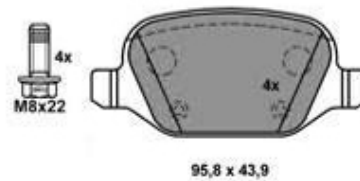

Bremsbeläge/Brakepads Nuovo GT

1. 62683
- GTA > #03286796
vorne/front

2. 23289
- GTA # 03286797>
vorne/front

3. 62722
+ GTA
vorne/front

4. 23517
> 10.2005
hinten/rear

5. 63341
11.2005>
hinten/rear

1	62683	SBB VA gtv/spider (916) 2.0 TS CF3/2.0 JTS Bj. 9.03>, Nouvo GT 1.8 TS/2.0 JTS/1.9 JTD	On request
2	23219305	OE. 77362229/9948845 FRONT BRAKE PADS	SEK815.02
3	62722	OE. 77362722 BRAKE PAD-SET	SEK1,416.64
4	23516504	OE. 9949334 BRAKE PAD SET	SEK909.51
5	63341	OE. 77363341 BRAKE PAD-SET	SEK950.30