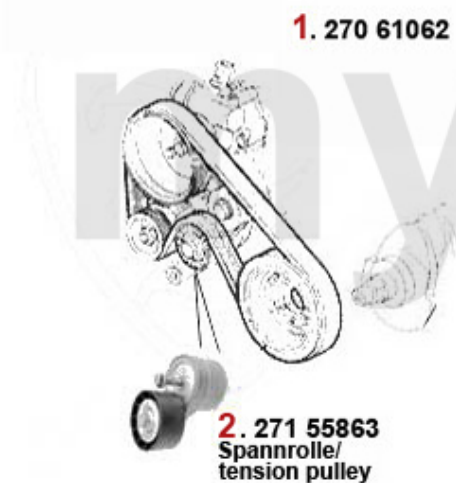

Keilriemen/V-Belt Nuovo GT 1.8 TS

ohne/without
Klimaanlage/AC:

mit/with
Klimaanlage/AC:

1	27061020	Keilrippenriemen 6PK1030 147 TS (ohne Klima) Mot.# 2835764>	SEK248.36
2	27155863	OE. 60814110 TENSIONER	SEK577.20
3	24255849	Umlenkrolle Keilrippenriemen 145/6/7,155/6,gtv/spider (916) 1.4/1.6/1.8 TS (mit Klima)	SEK460.51
4	27061842	Keilrippenriemen 6PK1842 145/6 1.8 TS mit Klima,155 1.6/1.8 TS mit Klima,Nuovo GT,Generat	SEK359.09

Keilriemen/V-Belt Nuovo GT 2.0 JTS

ohne/without
Klimaanlage/AC:

mit/with
Klimaanlage/AC:

1 27061062 OE. 60676136 POLY-V BELT

2 27155863 OE. 60814110 TENSIONER

3 24255848 OE. 60602136 IDLE PULLEY

4 27061960 OE. 60653030 V-BELT