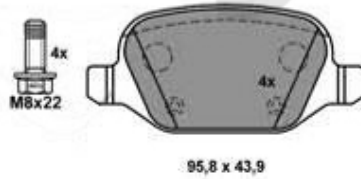

Bremsbeläge/Brakepads Nuovo GT

1. 62683
- GTA > #03286796
vorne/front

2. 23289
- GTA # 03286797>
vorne/front

3. 62722
+ GTA
vorne/front

4. 23517
> 10.2005
hinten/rear

5. 63341
11.2005>
hinten/rear

1	62683	SBB VA gtv/spider (916) 2.0 TS CF3/2.0 JTS Bj. 9.03>, Nouvo GT 1.8 TS/2.0 JTS/1.9 JTD	<i>On request</i>
2	23219305	OE. 77362229/9948845 FRONT BRAKE PADS	SEK815.02
3	62722	OE. 77362722 BRAKE PAD-SET	SEK1,416.64
4	23516504	OE. 9949334 BRAKE PAD SET	SEK909.51
5	63341	OE. 77363341 BRAKE PAD-SET	SEK950.30