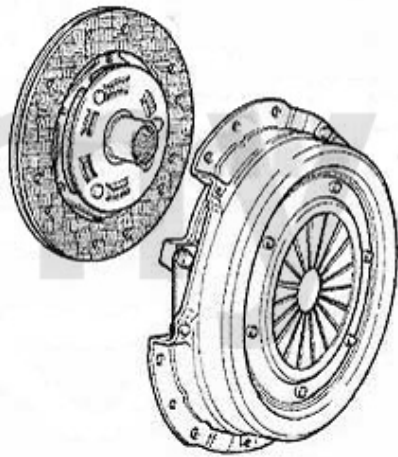

Kupplungs-Kit/Clutch Nuovo GT 1.8 TS

1. 431 853201
Ø 215 mm

1 43153201 CLUTCH KIT 147,156 1.6/1.8 16V TS FROM 09.97 ON, NUOVO GT 1,8 TS

SEK2,471.83

Ausrücker/Sleeve Bearing Nuovo GT 1.8 TS

1. 439 1140

2. 435 186498

1 4391140 OE. 46411139 MOUNT

SEK571.37

2 43586498 OE. 55186498 SLEEVE T/OBEARING 147,Nuovo GT

SEK849.98

Kupplungs-Kit/Clutch Nuovo GT 2.0 JTS

1. 431 951301
- Selespeed

2. 431 190116
+ Selespeed

1 43151301 OE. 55190114 CLUTCH KIT 147, 156/SW 2.0 TS