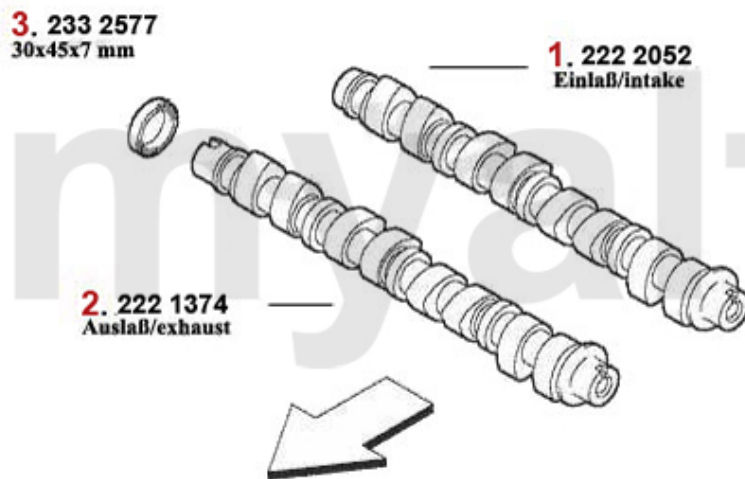

1	2222052	Nockenwelle Einlass 147,156 Nuovo GT 1.9 JTD 16V	SEK2,428.68
2	2221374	CAMSHAFT OUTLET 147,156 NUOVO GT 1.9 JTD 16V	SEK4,652.15
3	2332577	Simmerring Nockenwelle 147, 156,166,Nuovo GT 1.9/2.4 JTD 16V/20V	SEK77.01