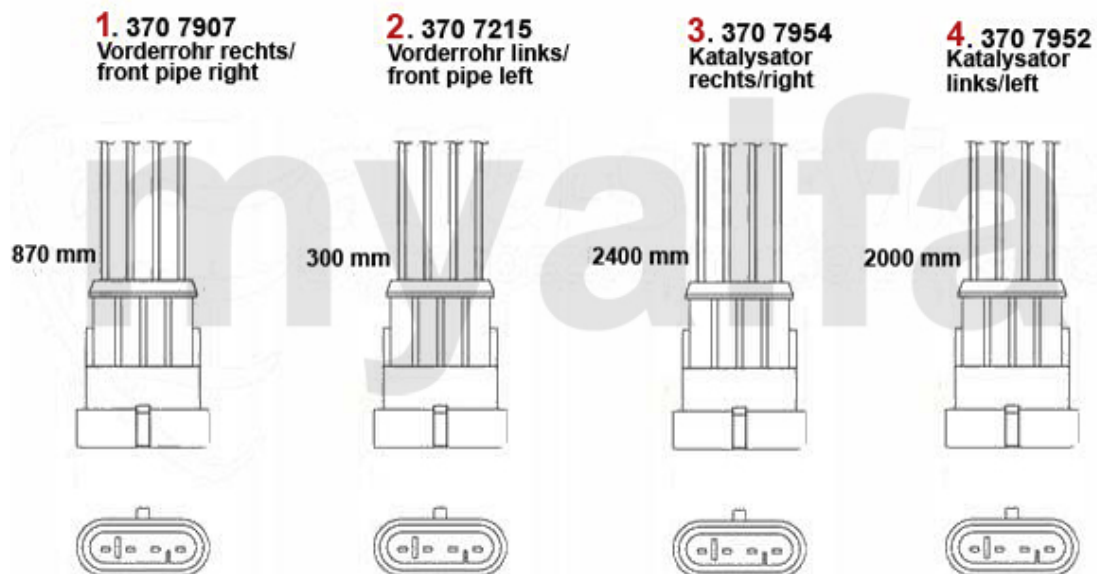

Lambda-Sonde/Lambda Probe Nuovo GT 3.2 V6 24V/GTA

1	3707907	OE. 46764207 LAMBDA PROBE	SEK1,620.74
2	3707215	Lambda-Sonde 147 1.6 16V TS ECO, 3.2 V6 24V GTA 166 2.5/3.0 V6 24 V, spider (916) 3.0 V6 b	SEK1,304.67
3	3707954	OE. 46805750 LAMBDA PROBE	On request
4	3707952	OE: 46805749 LAMDA PROBE	On request