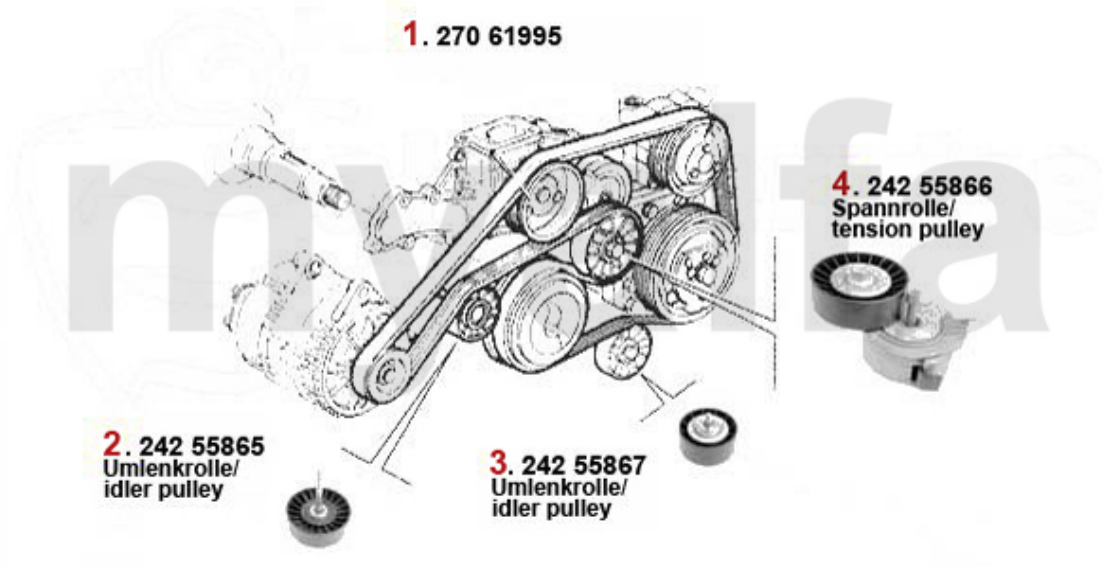

Keilriemen/V-Belt Nuovo GT 3.2 V6 24V

1	27061995	OE. 60626658 V-BELT	SEK410.42
2	24255865	OE. 55190054 IDLE PULLEY	SEK687.92
3	24255867	OE. 55190052 IDLE PULLEY	SEK559.72
4	24255866	OE. 55190053 TENSIONER	SEK1,499.47