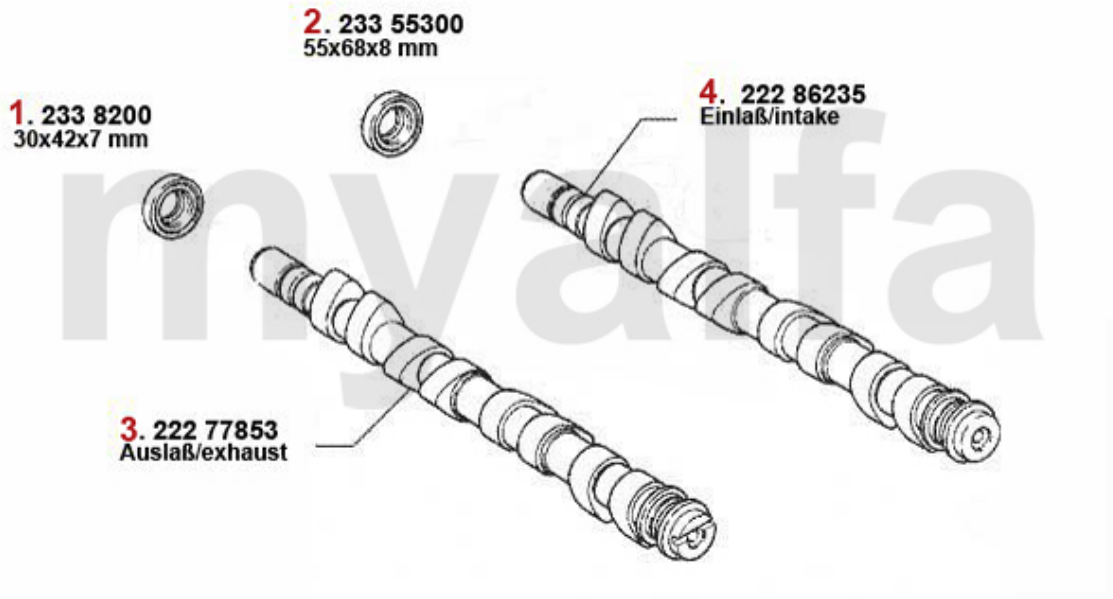

Nockenwelle/Camshaft 2.0 JTS

1	23355300	SHAFT SEAL CAMSHAFT 145/6,15 5,156 1.6,1.7,1.8,2.0 16V TS	SEK208.68
2	2338200	OE. 71753052 SEALING GASKET	SEK204.10
3	22277853	OE. 60677853 CAMSHAFT EXHAUST 2.0 JTS	On request
4	22286235	OE. 55186235 CAMSHAFT INTAKE 2.0 JTS	SEK7,567.15