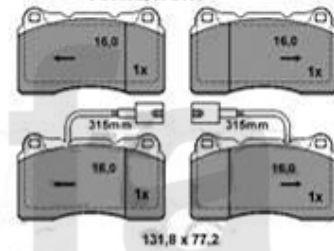

Bremsbeläge/Brakepads Nuovo GT

1. 62683
- GTA > #03286796
vorne/front

2. 23289
- GTA # 03286797>
vorne/front

3. 62722
+ GTA
vorne/front

4. 23517
> 10.2005
hinten/rear

5. 63341
11.2005>
hinten/rear

1	62683	SBB VA gtv/spider (916) 2.0 TS CF3/2.0 JTS Bj. 9.03>, Nouvo GT 1.8 TS/2.0 JTS/1.9 JTD	<i>On request</i>
2	23219305	OE. 77362229/9948845 FRONT BRAKE PADS	SEK815.02
3	62722	OE. 77362722 BRAKE PAD-SET	SEK1,416.64
4	23516504	OE. 9949334 BRAKE PAD SET	SEK909.51
5	63341	OE. 77363341 BRAKE PAD-SET	SEK950.30