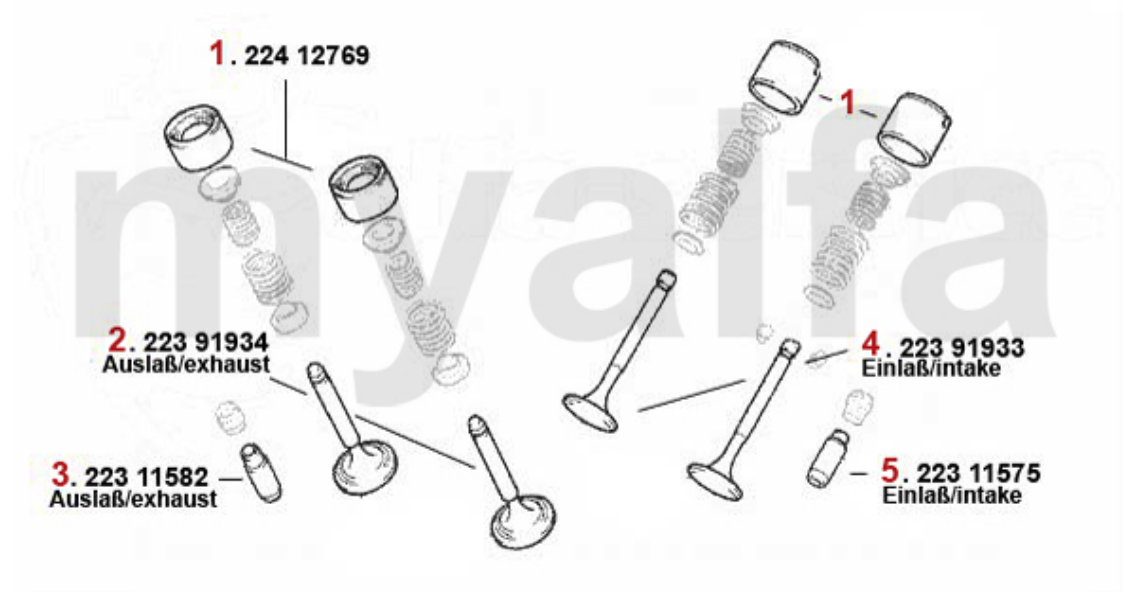

Ventiltrieb/Valve Train Nuovo GT 1.8 TS

1	22412769	OE.46787055 HYDRAULIC VALVE LIFTER	SEK208.13
2	22391934	OE. 60674496 EXHAUST VALVE	On request
3	22311582	Ventilführung Auslass + 0.05 TS 16V	SEK246.00
4	22391933	OE. 7766564 INTAKE VALVE	SEK185.37
5	22311575	Ventilführung Einlass +0.05 TS16V	SEK246.00