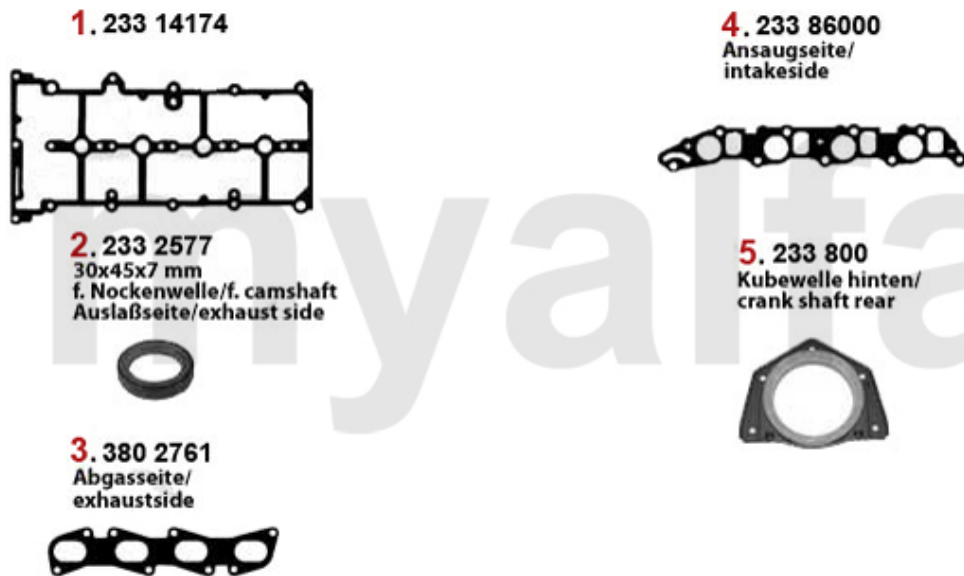

SEK2,203.63

Kopfschraubensatz/Head Screw Set Nuovo GT 3.2 V6 24V/GTA

1 2288200 Stud-Set Cylinder Head # 605 13 756

SEK1,365.30

Dichtungen Motor/Gaskets Engine Nuovo GT 1.9 JTD

1	23314174	VALVE COVER GASKET 147,156, NUOVO GT 1.9 JTD 16V	SEK250.72
2	2332577	Simmerring Nockenwelle 147, 156,166,Nuovo GT 1.9/2.4 JTD 16V/20V	SEK77.01
3	3802761	OE. 55194028 HEATERGASKET	SEK285.69
4	23386000	INTAKE MANIFOLD GASKET 147,156NUOVO GT 1.9 JTD 16V	SEK165.53
5	233800	Simmerring Kurbelwelle hinten (Schwungscheibe) 147 1.6 TS 16V/1.9 JTD Bj. 03 >,156 1.9/2.4	On request