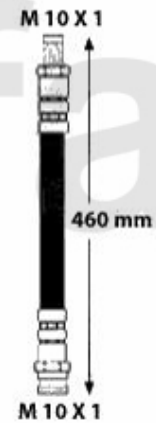

Bremsschlauch/Brake Hose Nuovo GT

1. 676 611665
vorne/front
-GTA

2. 676 674858
vorne/front
+GTA

3. 676 700558
hinten/rear

1 67611665 Bremsschlauch vorne 147/156

On request

2 67674858 OE. 60674858 BRAKE HOSE fr. 147/Nuovo GT 3.2 GTA