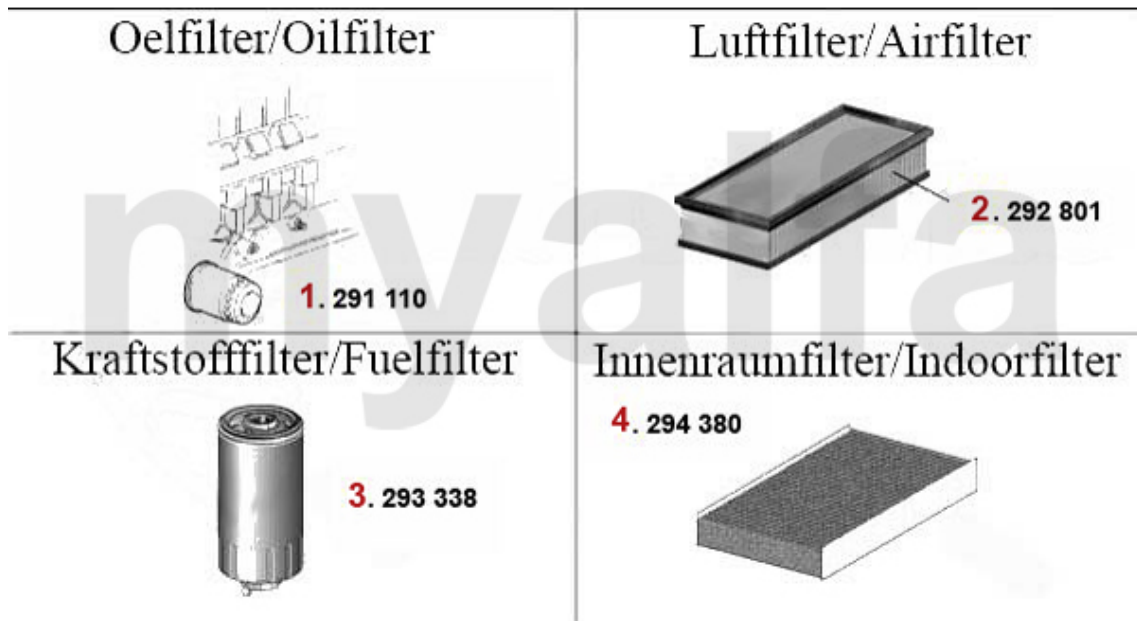

Filter Nuovo GT 1.9 JTD

1	291110	Ölfilter 147,156,Nuovo GT 1.9 JTD, 166 2.4 JTD Anschraubpatrone	SEK121.27
2	292801	Luftfilter 147,156,Nuovo GT 1.9 JTD (CF3) eckig	SEK173.72
3	293338	Kraftstofffilter 147,156,166 Nuovo G T JTD (CF3),Bj 01>	SEK334.67
4	294380	OE. 71772198 INDOOR FILTER	SEK215.76