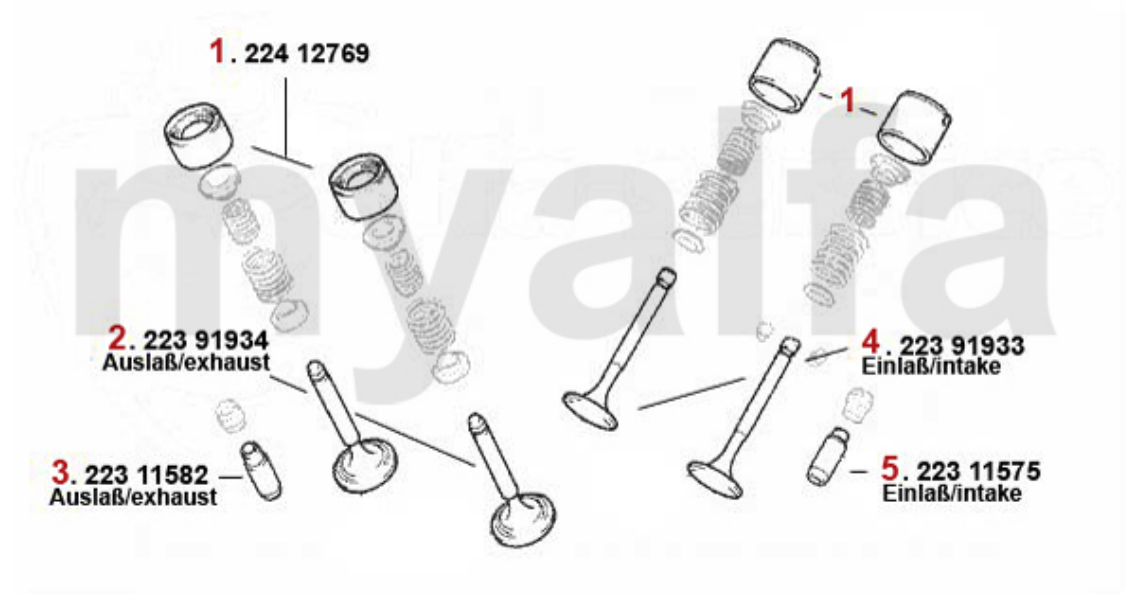

Ventiltrieb/Valve Train Nuovo GT 1.8 TS

1	22412769	OE.46787055 HYDRAULIC VALVE LIFTER	SEK208.13
2	22391934	OE. 60674496 EXHAUST VALVE	On request
3	22311582	Ventilführung Auslass + 0.05 TS 16V	SEK246.00
4	22391933	OE. 7766564 INTAKE VALVE	SEK185.37
5	22311575	Ventilführung Einlass +0.05 TS16V	SEK246.00