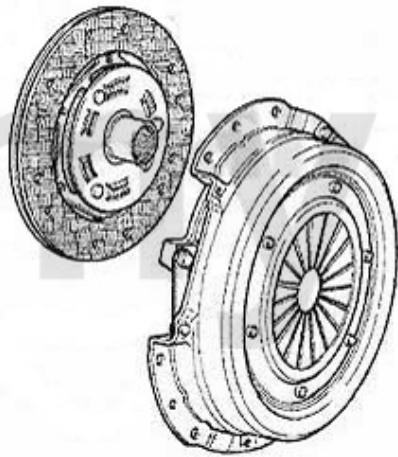

Kupplungs-Kit/Clutch Nuovo GT 1.8 TS

1. 431 853201
Ø 215 mm

1 43153201 CLUTCH KIT 147,156 1.6/1.8 16V TS FROM 09.97 ON, NUOVO GT 1,8
TS

SEK2,471.83

Ausrücker/Sleeve Bearing Nuovo GT 1.8 TS

1. 439 1140

2. 435 186498

1 4391140 OE. 46411139 MOUNT

SEK571.37

2 43586498 OE. 55186498 SLEEVE T/OBEARING 147,Nuovo GT

SEK849.98

Kupplungs-Kit/Clutch Nuovo GT 2.0 JTS

1. 431 951301
- Selespeed

2. 431 190116
+ Selespeed

1 43151301 OE. 55190114 CLUTCH KIT 147, 156/SW 2.0 TS