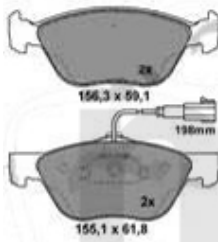

Bremsbeläge/Brakepads Nuovo GT

1. 62683
- GTA > #03286796
vorne/front