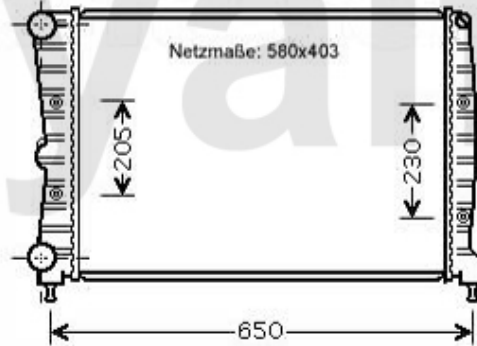

Kühler/Radiator Nuovo GT 2.0 JTS

1. 261 49783

1 26149783 OE. 46849783 RADIATOR Nuovo GT 1.8/2.0 TS/JTS

SEK3,019.89