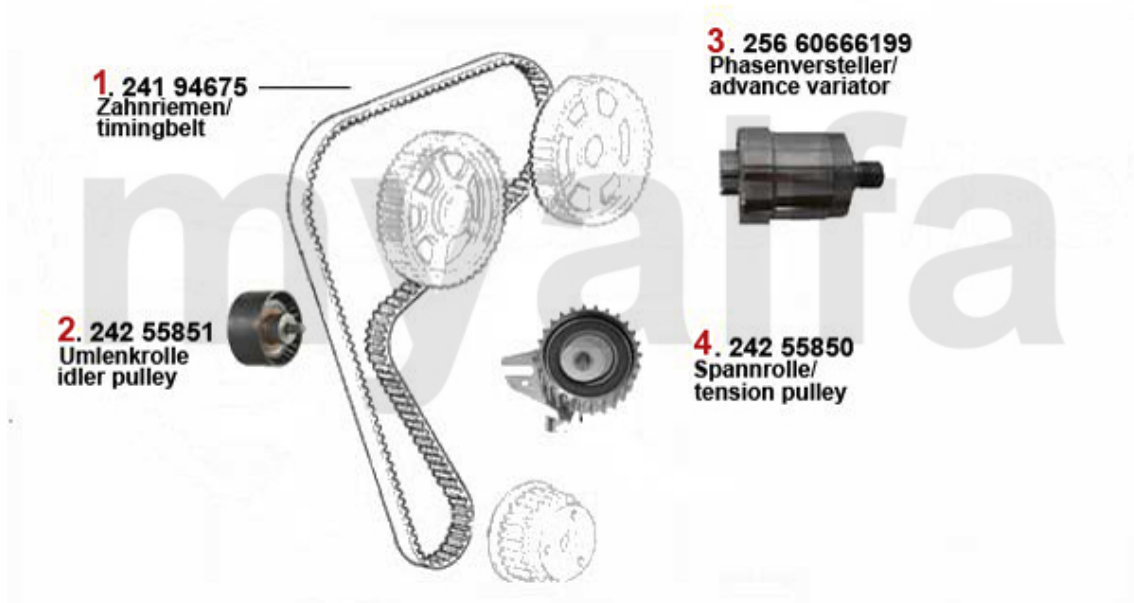

Zahnriemen/Timingbelt Nuovo GT 1.8 TS

1	24194675	Zahnriemen 166SHPN240H 145/6,155/6 4-Zylinder(Mot.CF2/3) Nockenwelle Hochtemperatur-Ausföh	SEK496.73
2	24255851	OE. 60671573 DEFLECTION PULLEY 1.8 TS 16V 145/6, 147,	SEK390.58
3	25666199	OE. 71738360/55202772 ADVANCE VARIATOR TS 16V	On request
4	24255850	Spannrolle Zahnriemen 145/6 1.4 ie 16V TS,155/6 1.6 ie 16V TS/2.0 JTS/ gtv/spider (916) 2.	SEK900.07