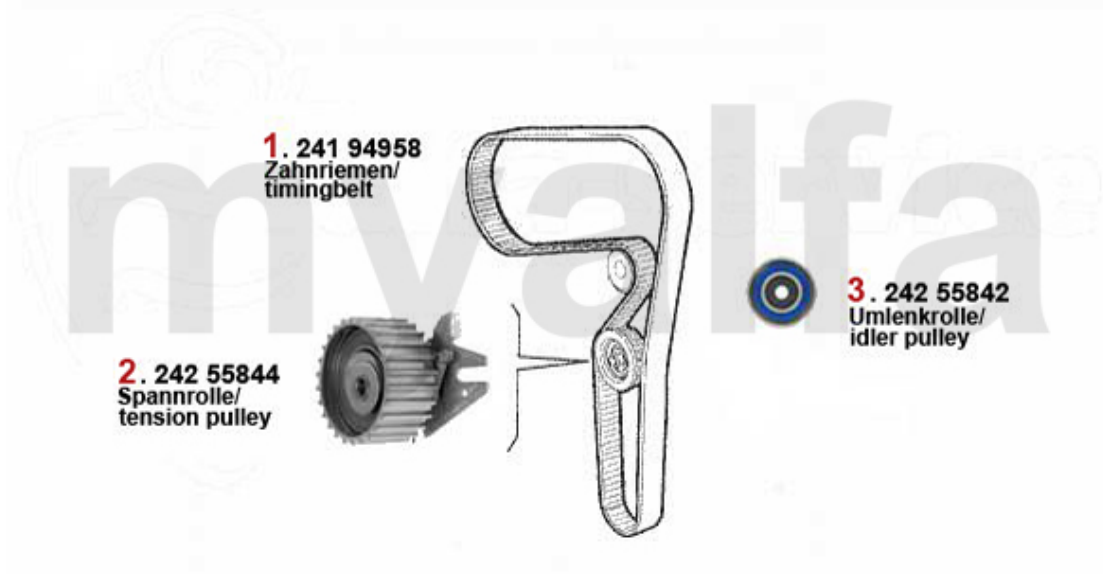

Zahnriemen/Timingbelt Nuovo GT 1.9 JTD

1	24194958	Zahnriemen 147,156,166,Nuovo GT JTD 16/20V	SEK682.10
2	24255844	OE.60813592 TENSIONER PULLEY TIMING BELT	On request
3	24255842	OE. 7763644 IDLER PULLEY	SEK378.93