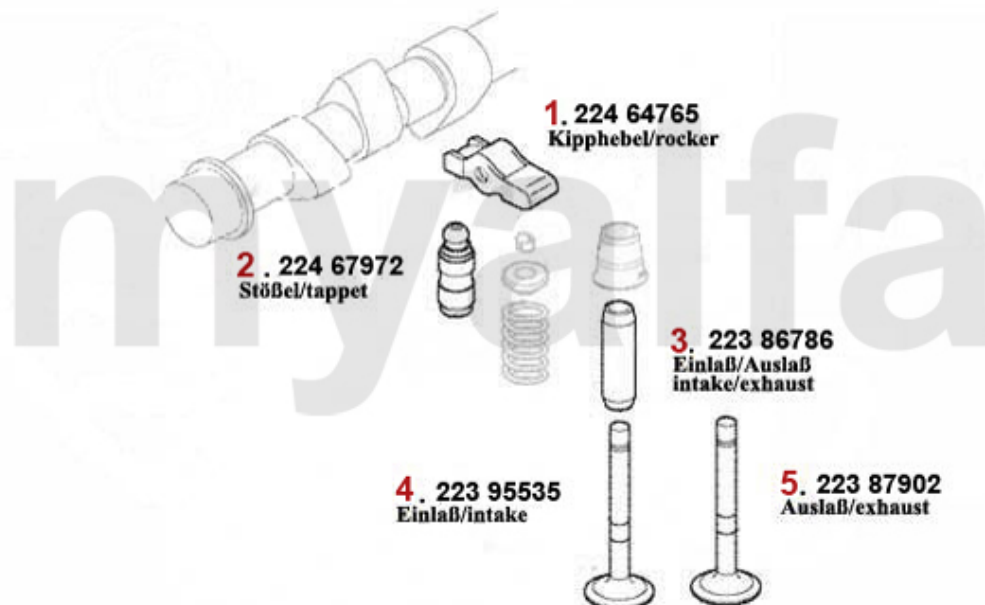

Ventiltrieb/Valve Train Nuovo GT 1.9 JTD

1	22464765	OE. 55200333	ROCKER 1.9 JTD 16V	SEK291.51
2	22467972		Stößel 147,156,166,Nuovo GT JTD 16/20V	On request
3	22386786	OE. 55186786	Valve Guide Intake/Exhaust JTD 16/20V	SEK156.23
4	22395535	OE. 55195535	Valve Intake JTD 16/20V	SEK221.58
5	22387902	OE. 46787902	Valve-Exhaust JTD 16/20V	SEK234.35