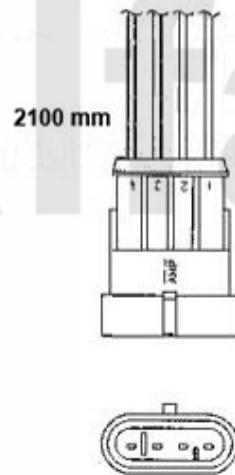

2. 370 7337
Katalysator