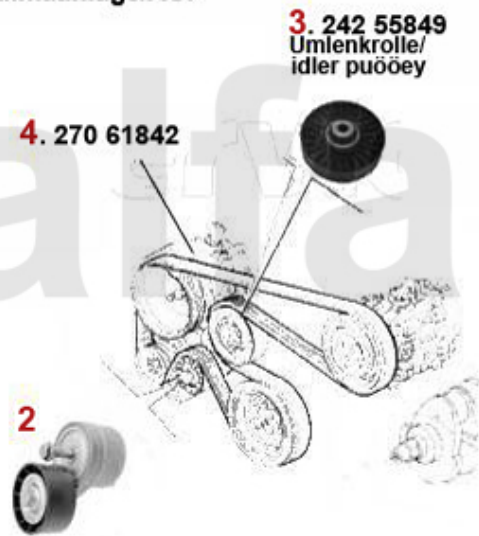

7. 132 36462
„standard“

8. 132 46404
„black line“

9. 131 36453
+ Parksensor/
park control syst.

1	13136447	OE. 71736447 FRONTBUMPER Nuovo GT	SEK5,468.42
2	13136449	OE. 71736449 FRONTBUMPER Nuovo GT	SEK6,033.82
3	13336444	OE. 71736444 SPOILER FL Nuovo	On request
4	13336443	OE. 71736443 SPOILER	On request
5	13681590	OE. 60681590 Nuovo GT Badge STANDARD	SEK698.47
6	13673274	OE. 156073274 EMBLEM Nuovo GT BLACK LINE	On request
7	13236462	OE. 71736462 RADIATOR GRILLE	On request
9	13136453	OE. 71736453 REAR BUMPER Nuovo GT	On request

Keilriemen/V-Belt Nuovo GT 1.8 TS

ohne/without
Klimaanlage/AC:

mit/with
Klimaanlage/AC:

1	27061020	Keilrippenriemen 6PK1030 147 TS (ohne Klima) Mot.# 2835764>	SEK248.36
2	27155863	OE. 60814110 TENSIONER	SEK577.20
3	24255849	Umlenkrolle Keilrippenriemen 145/6/7,155/6,gtv/spider (916) 1.4/1.6/1.8 TS (mit Klima)	SEK460.51
4	27061842	Keilrippenriemen 6PK1842 145/6 1.8 TS mit Klima,155 1.6/1.8 TS mit Klima,Nuovo GT,Generat	SEK359.09

Keilriemen/V-Belt Nuovo GT 2.0 JTS

ohne/without
Klimaanlage/AC:

mit/with
Klimaanlage/AC:

1 27061062 OE. 60676136 POLY-V BELT

SEK262.38

2 27155863 OE. 60814110 TENSIONER

SEK577.20

3 24255848 OE. 60602136 IDLE PULLEY