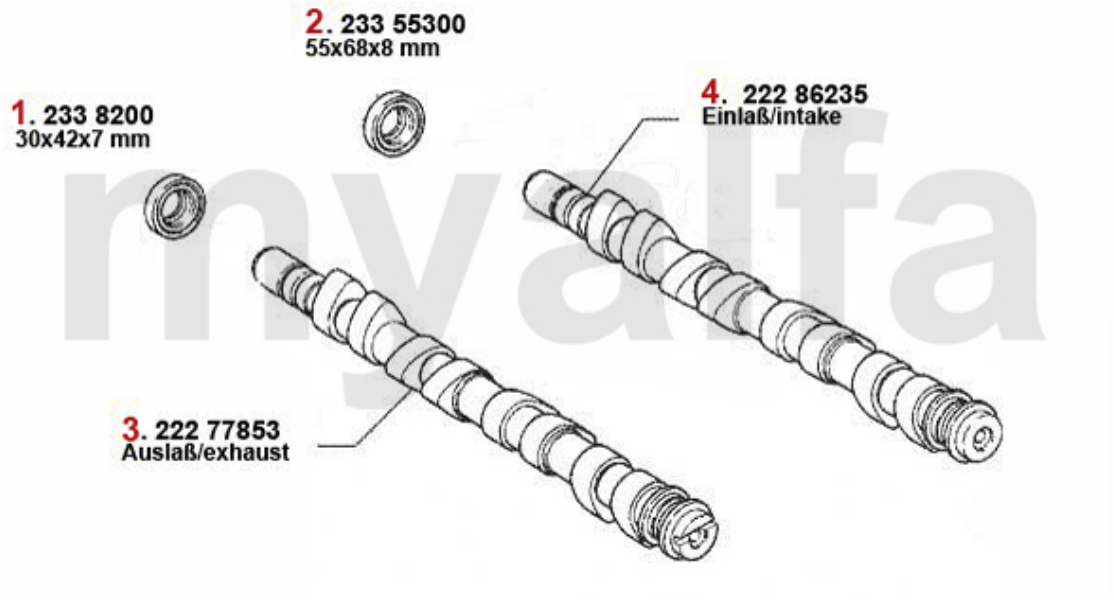

Nockenwelle/Camshaft 2.0 JTS

1	23355300	SHAFT SEAL CAMSHAFT 145/6,15 5,156 1.6,1.7,1.8,2.0 16V TS	SEK208.68
2	2338200	OE. 71753052 SEALING GASKET	SEK204.10
3	22277853	OE. 60677853 CAMSHAFT EXHAUST 2.0 JTS	On request
4	22286235	OE. 55186235 CAMSHAFT INTAKE 2.0 JTS	SEK7,567.15