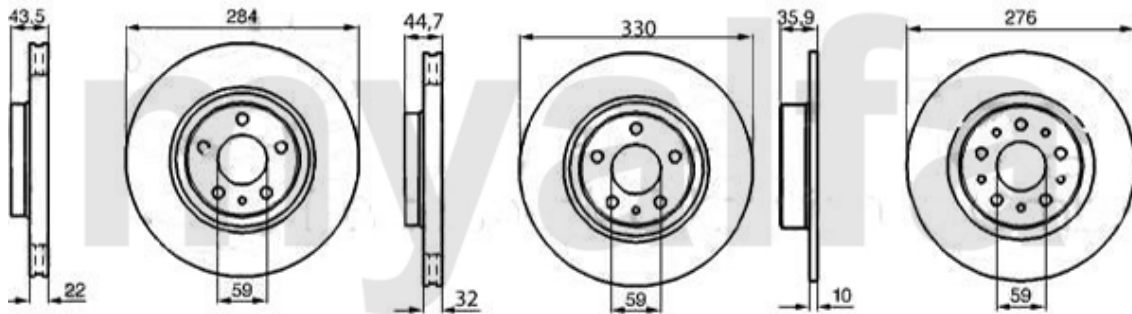

Bremsscheiben/Brakedisks Nuovo GT

1. 610 518751
- GTA
vorne/front

2. 610 733051
+ GTA
vorne/front

3. 610 469908
hinten/rear

HOCHGEROHLETER GRAUGUSS
HC
GHISA ALTO CARBONIO
HIGH CARBON CAST IRON

1	61018751	OE. 71739568 FRONT BRAKE DISK 147, 156, 164, gtv/spider (916)	SEK874.40
2	61033051	OE.51733051 FRONT BRAKE DISC GTA 147 2003>,156 2002>	SEK1,853.84
3	61069908	OE. 46469908 RAER BRAKE DISC	SEK804.47