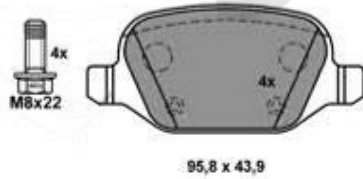

Bremsbeläge/Brakepads Nuovo GT

1. 62683
- GTA > #03286796
vorne/front

2. 23289
- GTA # 03286797>
vorne/front

3. 62722
+ GTA
vorne/front

4. 23517
> 10.2005
hinten/rear

5. 63341
11.2005>
hinten/rear

1	62683	SBB VA gtv/spider (916) 2.0 TS CF3/2.0 JTS Bj. 9.03>, Nouvo GT 1.8 TS/2.0 JTS/1.9 JTD	On request
2	23219305	OE. 77362229/9948845 FRONT BRAKE PADS	SEK815.02
3	62722	OE. 77362722 BRAKE PAD-SET	SEK1,416.64
4	23516504	OE. 9949334 BRAKE PAD SET	SEK909.51
5	63341	OE. 77363341 BRAKE PAD-SET	SEK950.30