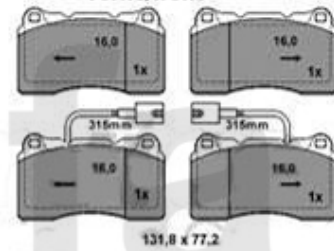

Bremsbeläge/Brakepads Nuovo GT

1. 62683
- GTA > #03286796
vorne/front

2. 23289
- GTA # 03286797>
vorne/front

3. 62722
+ GTA
vorne/front

4. 23517
> 10.2005
hinten/rear

5. 63341
11.2005>
hinten/rear

1	62683	SBB VA gtv/spider (916) 2.0 TS CF3/2.0 JTS Bj. 9.03>, Nouvo GT 1.8 TS/2.0 JTS/1.9 JTD	On request
2	23219305	OE. 77362229/9948845 FRONT BRAKE PADS	SEK815.02
3	62722	OE. 77362722 BRAKE PAD-SET	SEK1,416.64
4	23516504	OE. 9949334 BRAKE PAD SET	SEK909.51
5	63341	OE. 77363341 BRAKE PAD-SET	SEK950.30