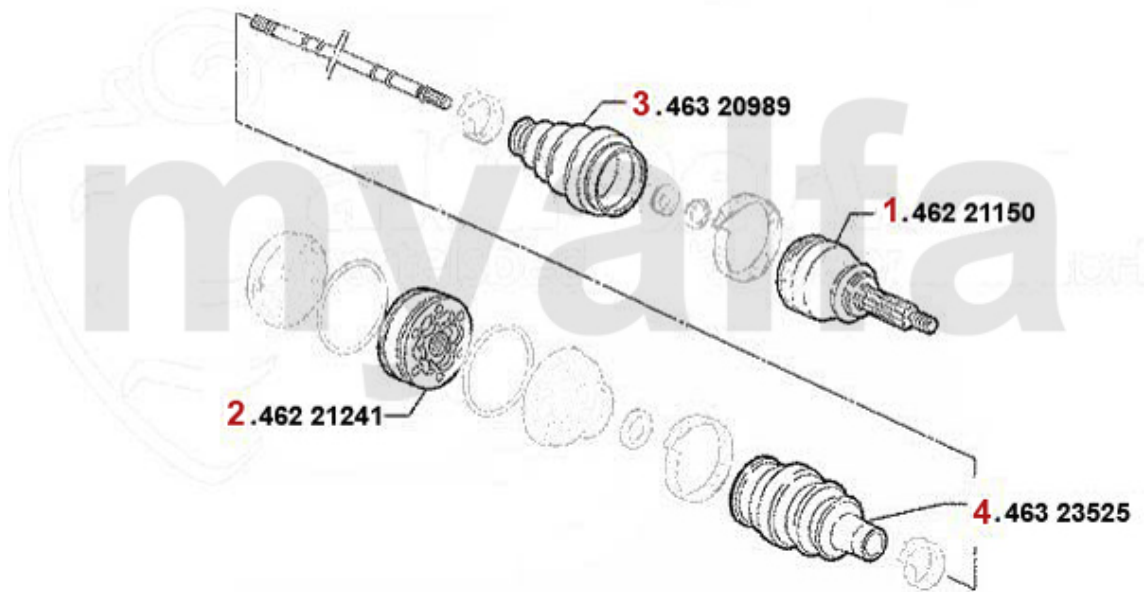

Antriebswelle/Driveshaft Nuovo GT 1.8 TS

1	46221150	OE. 60815370 OUTER JOINT SET	SEK1,737.29
2	46221241	INNER JOINT SET GTV/SPIDER (916), 155, 145/6 TS 16V, 156 TS 16V, 166 2.0 TS, 147 1.6/2.0 TS	SEK1,340.88
3	46320989	OE. 46429633 DRIVE SHAFT BOOT SET	SEK243.65
4	46323525	OE. 9945301 BOOT	SEK320.65