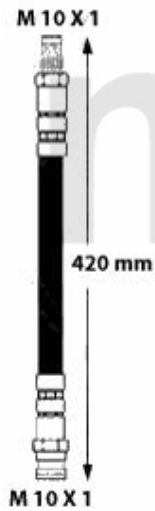

SEK1,619.49

4 672101

OE. 77362101 MASTER CYLINDER Nuovo GT GTA

On request

Bremsschlauch/Brake Hose Nuovo GT

1. 676 611665
vorne/front
-GTA

2. 676 674858
vorne/front
+GTA

3. 676 700558
hinten/rear