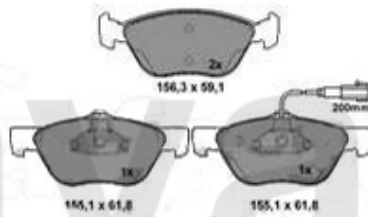

2. 23289
- GTA # 03286797>
vorne/front