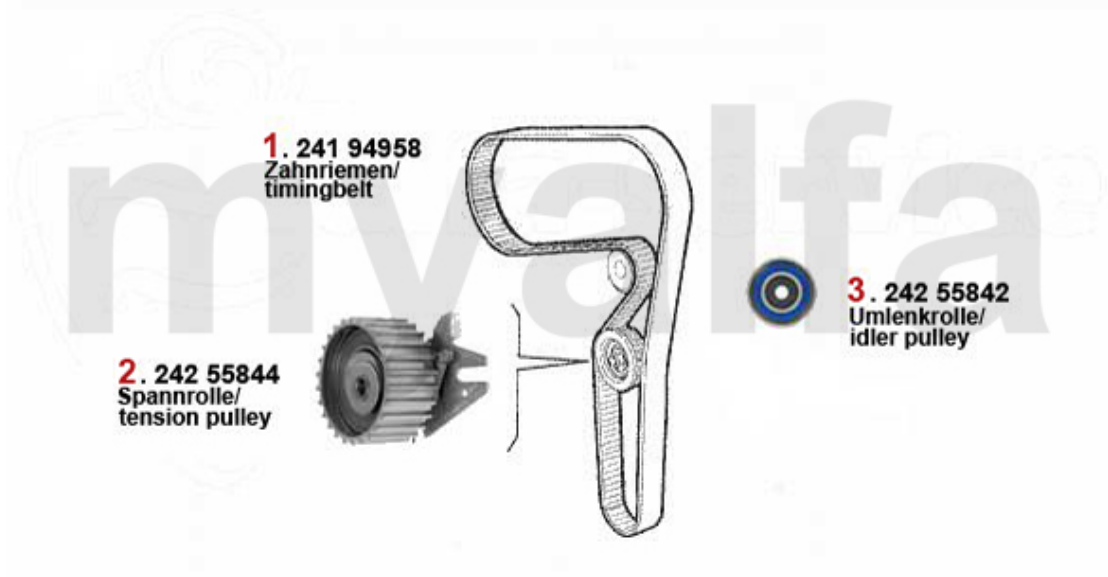

Zahnriemen/Timingbelt Nuovo GT 1.9 JTD

1	24194958	Zahnriemen 147,156,166,Nuovo GT JTD 16/20V	SEK682.10
2	24255844	OE.60813592 TENSIONER PULLEY TIMING BELT	On request
3	24255842	OE. 7763644 IDLER PULLEY	SEK378.93