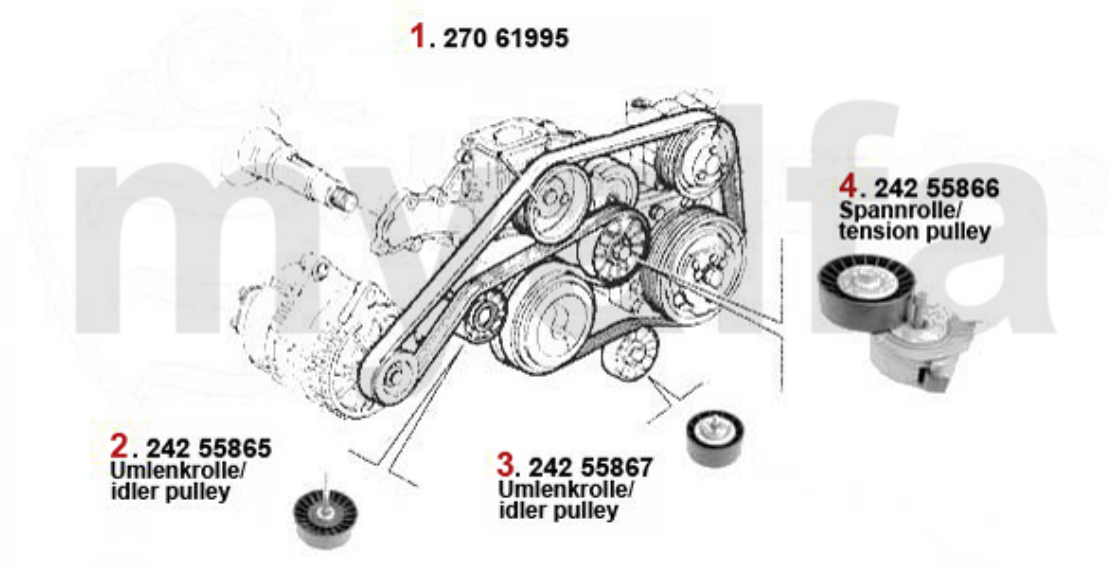

Keilriemen/V-Belt Nuovo GT 3.2 V6 24V

1	27061995	OE. 60626658 V-BELT	SEK410.42
2	24255865	OE. 55190054 IDLE PULLEY	SEK687.92
3	24255867	OE. 55190052 IDLE PULLEY	SEK559.72
4	24255866	OE. 55190053 TENSIONER	SEK1,499.47