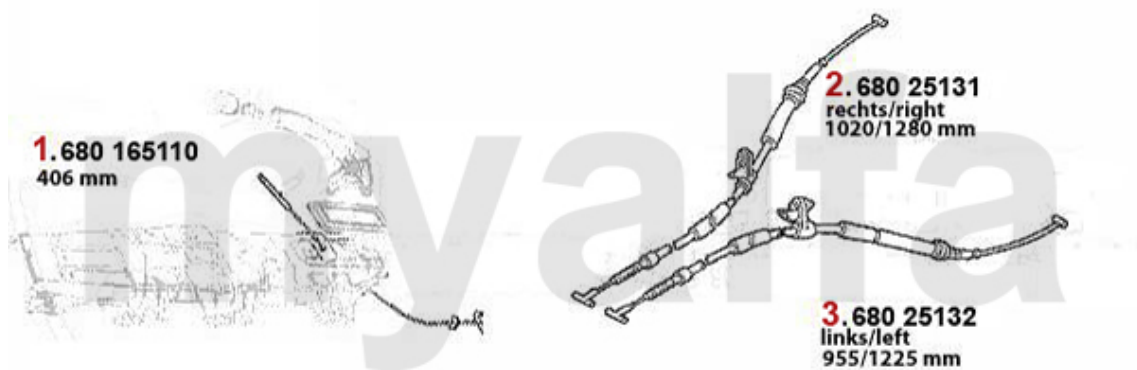

Handbremsseil/Brake Cable Nuovo GT

1	68065110	FRONT HAND BRAKE CABLE 145/6,147, 155, spider/gtv (916) Nuovo GT	SEK250.72
2	68025131	HANDBRAKE CABLE RIGHT 156, NUOVO GT	SEK347.43
3	68025132	HANDBRAKE CABLE LEFT 156, NUOVO GT	SEK347.43