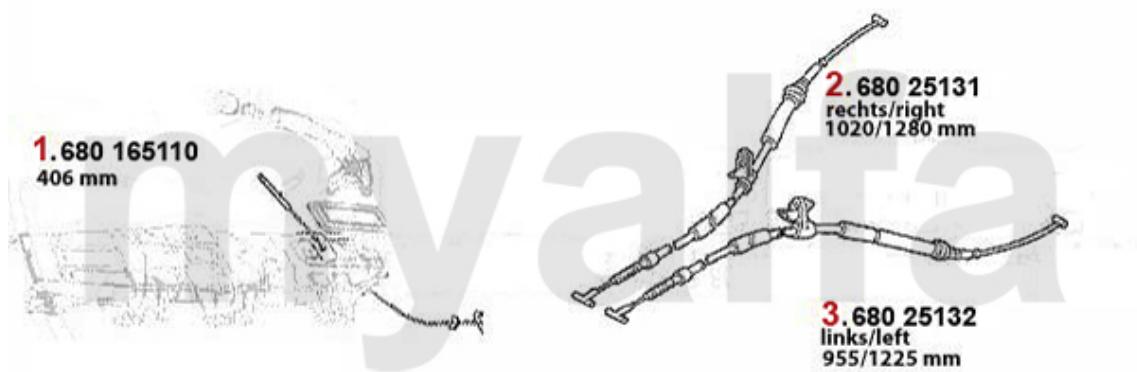

1 67611665 Bremsschlauch vorne 147/156

On request

2 67674858 OE. 60674858 BRAKE HOSE fr. 147/Nuovo GT 3.2 GTA

SEK524.75

3 67600558 OE. 51700558 REAR BRAKE HOSE 156 2002>, Nuovo GT

SEK377.82

Handbremsseil/Brake Cable Nuovo GT