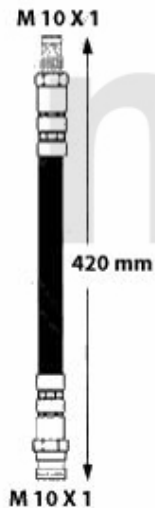

Bremsschlauch/Brake Hose Nuovo GT

1. 676 611665
vorne/front
-GTA

2. 676 674858
vorne/front
+GTA

3. 676 700558
hinten/rear

1 67611665 Bremsschlauch vorne 147/156

On request

2 67674858 OE. 60674858 BRAKE HOSE fr. 147/Nuovo GT 3.2 GTA