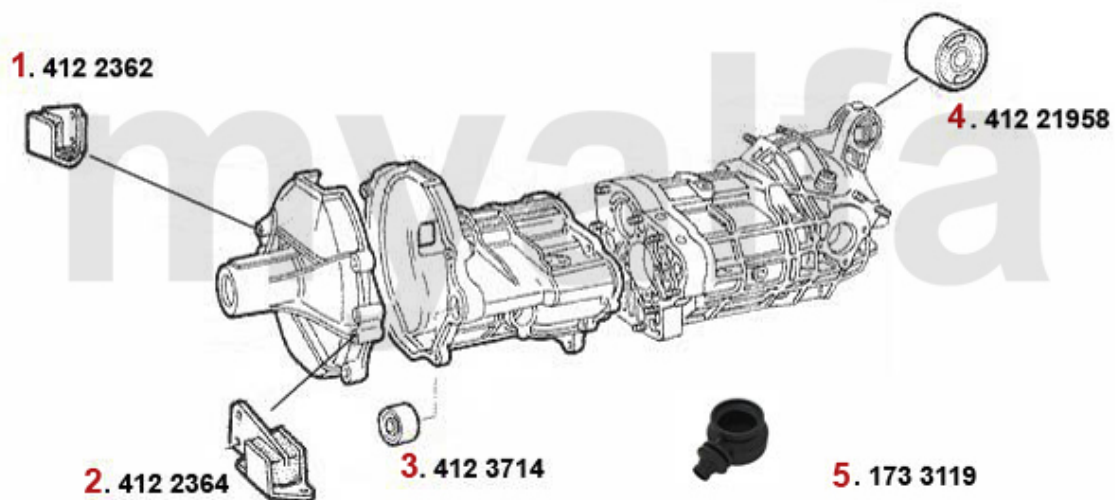

Getriebeaufhängung/Gear Mount RZ/SZ

1	4122362	GEARBOX MOUNT RIGHT SIDE 75 1.8 Turbo/3.0 V6, Giulietta 2.0 Turbo RZ/SZ, GTV6	SEK451.22
2	4122364	GEARBOX MOUNT LEFT SIDE 1.8 Turbo/2.5/3.0 V6, Giulietta 2.0 Turbo RZ/SZ, GTV6	SEK451.22
3	4123714	OE. 60523039 GEAR SHIFT BUSH AT TRANSMISSION	SEK320.65
4	41221958	OE. 60521958 TRANSMISSION MOUNT 75, 90, RZ SZ, ALFETTA, GIULIETTA, GTV (116)	SEK348.68
5	1733119	OE. 60523119 LOWER COWLING GEAR LEVER 75, 90 , RZ/SZ	SEK185.37