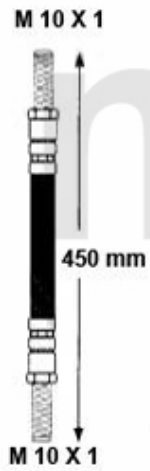

Bremsschlauch/Brake Hose RZ/SZ

1. 676 510084
vorne/front