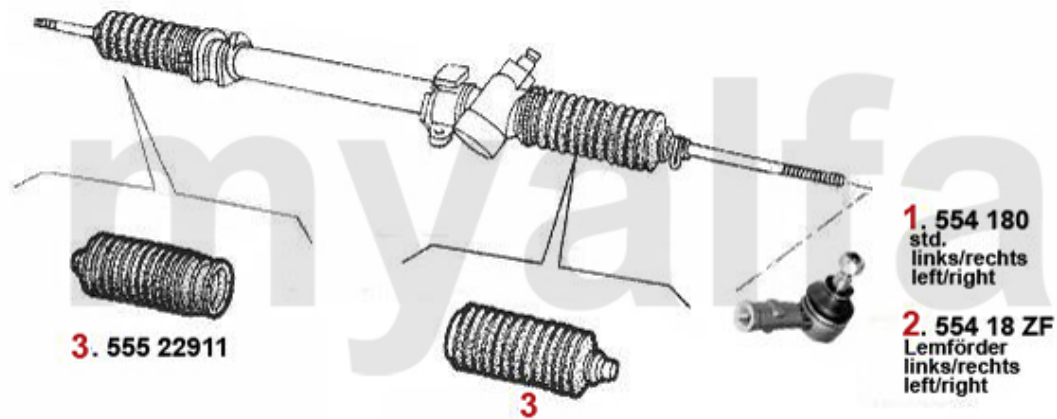

# Lenkung/Steering RZ/SZ

**1. 554 180**  
std.  
links/rechts  
left/right

**2. 554 18 ZF**  
Lemförder  
links/rechts  
left/right

**3. 555 22911**

**3**

<b>1</b>	<b>554180</b>	<b>OE. 60521320 TIE ROD END ALFETTA, GTV6, GIULIETTA, 75, 90, RZ, SZ</b>	<b>SEK332.31</b>
<b>2</b>	<b>55418</b>	<b>OE: 60521320 TIE ROD END 116 Lemförder</b>	<b>SEK45.80</b>
<b>3</b>	<b>55522911</b>	<b>OE. 60548920 STEERING BOOT SPICA 116 WITHOUT POWER STEERING, 29/37 mm</b>	<b>SEK243.65</b>