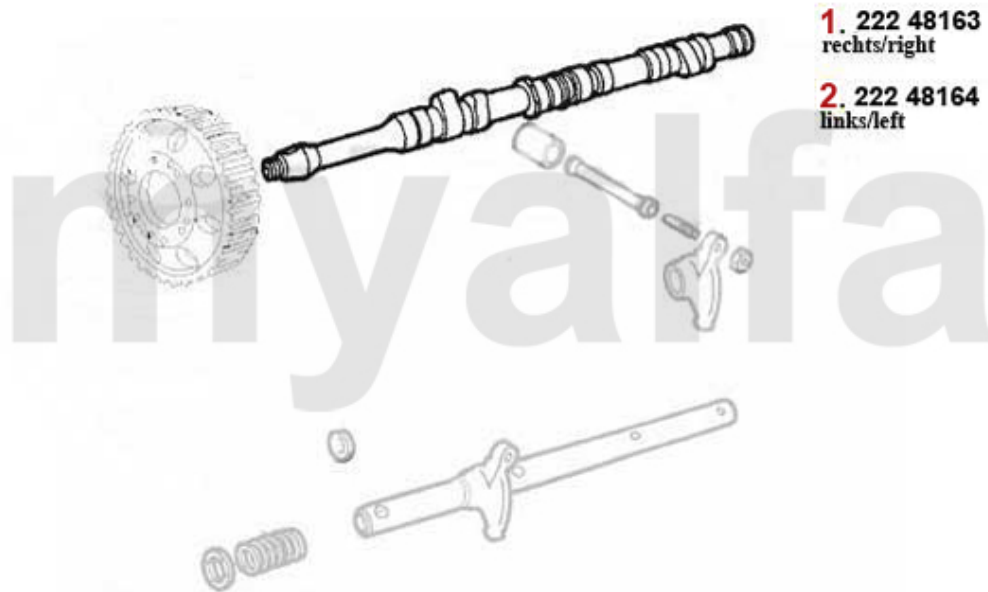

Motorlager/Enginemount RZ/SZ

1. 534 7028

2. 280 9070
links/rechts
left/right

1 5347028 OE. 60507028 Silent Block

On request

2 2801970 ENGINE MOUNT LEFT/RIGHT GTV6, 75 V6, RZ/SZ

SEK531.69

Nockenwelle/Camshaft RZ/SZ