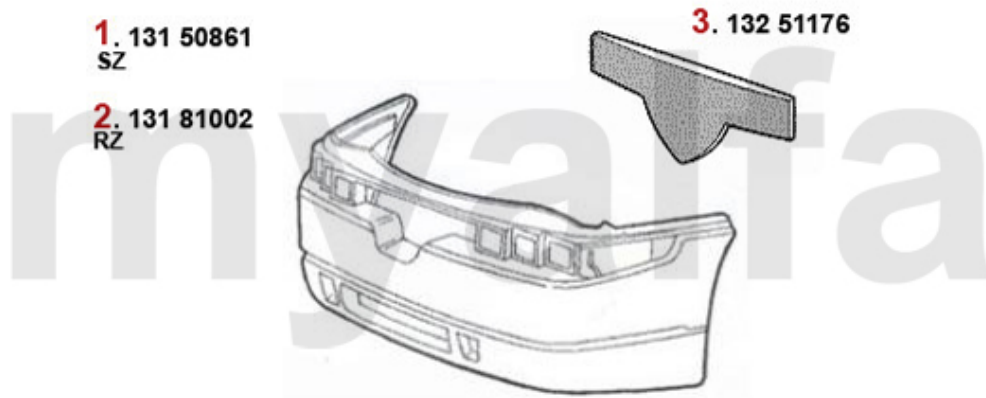

Stoßstangen/Bumpers RZ/SZ (ES30)

1	13150861	OE. 60550861 FRONTBUMPER SZ
2	13181002	OE. 60581002 FRONTBUMPER RZ
3	13251176	OE. 60551176 GRILLE RZ/SZ

On request
SEK34,979.01
SEK3,719.47