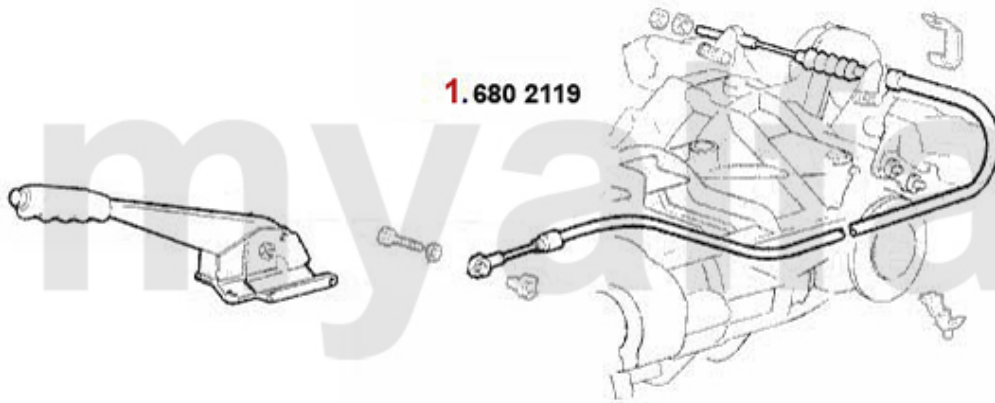

Handbremsseil/Brake Cable RZ/SZ

---

1 6802119 OE. 60552119 BRAKE CABLE

SEK921.16

Zündanlage/Ignition System RZ/SZ

1. 812 12

2. 812 1560

3. 817 117

4. 81687

5. 816 112
> 6300 U/min

6. 818 1526

7. BP 7 ES

1	81212	OE. 60504288 IGNITION COIL	On request
2	8121560	IGNITION COIL INJECTION SPIDER 1986-93	SEK873.29
3	817117	DISTRIBUTOR CAP BOSCH 6,75,90, GTV6 (116) 6-CYLINDER 1981-94	SEK495.48
4	81687	OE. 60732287 ROTOR 75, 90, RZ/SZ, GTV6 (6 CYLINDER)	SEK215.76
5	816112	OE. 60735406 ROTOR BOSCH SYSTEM OVERSPEED TRIP UNIT 6300 U/min 116 6-CYL	SEK460.51
6	8181526	IGNITION LEAD SET 75 V6, GTV6 (116), RZ/SZ	SEK2,320.32
7	BP7ES	OE. 60512929 SPARK PLUG NGK BP7ES	SEK57.17