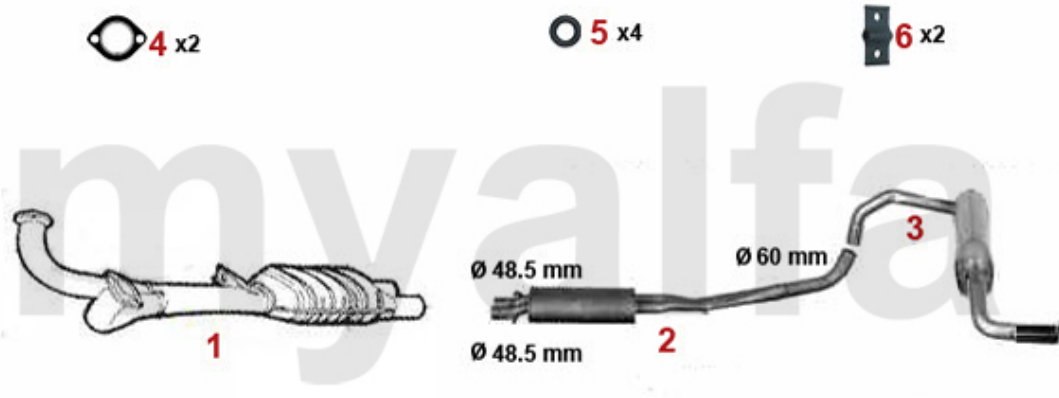

Abgasanlage/Exhaust System RZ/SZ 3.0

RZ/SZ ES30 3.0 V6

1989-93

1	32155005	OE. 60555005 KATALYSATOR	<i>On request</i>
2	34122468	OE. 96322468 CENTER MUFFLER	SEK4,768.84
3	36155177	OE. 60555177 REAR SILENCER	SEK5,771.58
4	38094414	O.E. 60510306 GASKET	SEK48.98
6	38091024	OE. 60521407 EXHAUST RUBBER MOUNT	SEK54.81