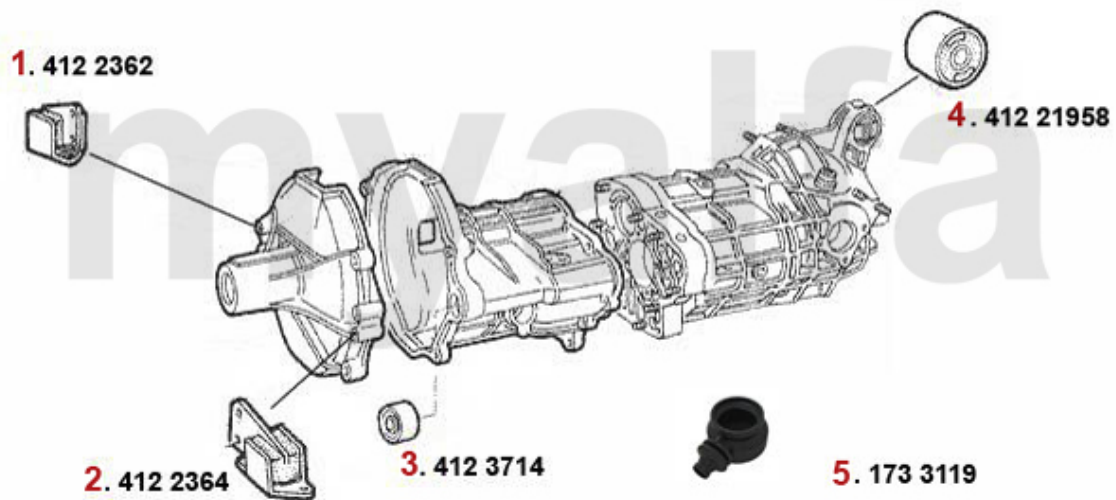

# Getriebeaufhängung/Gear Mount RZ/SZ

<b>1</b>	<b>4122362</b>	<b>GEARBOX MOUNT RIGHT SIDE 75 1.8 Turbo/3.0 V6, Giulietta 2.0 Turbo RZ/SZ, GTV6</b>	<b>SEK451.22</b>
<b>2</b>	<b>4122364</b>	<b>GEARBOX MOUNT LEFT SIDE 1.8 Turbo/2.5/3.0 V6, Giulietta 2.0 Turbo RZ/SZ, GTV6</b>	<b>SEK451.22</b>
<b>3</b>	<b>4123714</b>	<b>OE. 60523039 GEAR SHIFT BUSH AT TRANSMISSION</b>	<b>SEK320.65</b>
<b>4</b>	<b>41221958</b>	<b>OE. 60521958 TRANSMISSION MOUNT 75, 90, RZ SZ, ALFETTA, GIULIETTA, GTV (116)</b>	<b>SEK348.68</b>
<b>5</b>	<b>1733119</b>	<b>OE. 60523119 LOWER COWLING GEAR LEVER 75, 90 , RZ/SZ</b>	<b>SEK185.37</b>