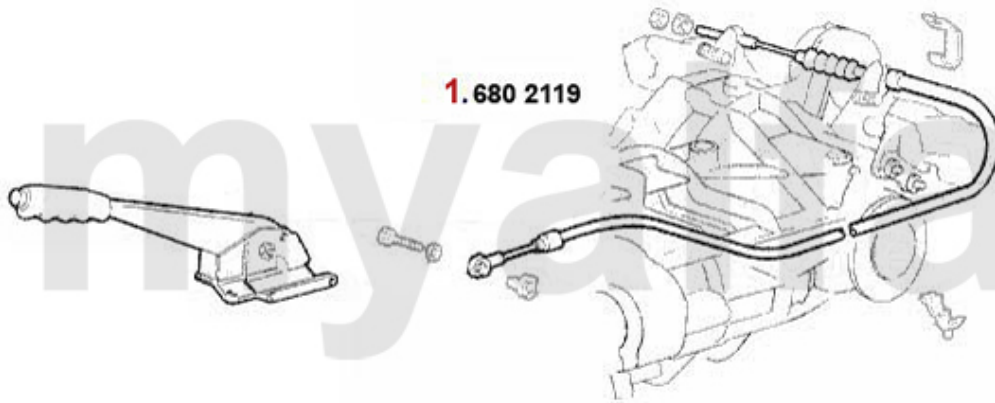

Handbremsseil/Brake Cable RZ/SZ

---

1 6802119 OE. 60552119 BRAKE CABLE

SEK921.16

Zündanlage/Ignition System RZ/SZ

1. 812 12

2. 812 1560

3. 817 117

4. 81687

5. 816 112
> 6300 U/min

6. 818 1526

7. BP 7 ES

1	81212	OE. 60504288 IGNITION COIL	On request
2	8121560	IGNITION COIL INJECTION SPIDER 1986-93	SEK873.29
3	817117	DISTRIBUTOR CAP BOSCH 6,75,90, GTV6 (116) 6-CYLINDER 1981-94	SEK495.48
4	81687	OE. 60732287 ROTOR 75, 90, RZ/SZ, GTV6 (6 CYLINDER)	SEK215.76
5	816112	OE. 60735406 ROTOR BOSCH SYSTEM OVERSPEED TRIP UNIT 6300 U/min 116 6-CYL	On request
6	8181526	IGNITION LEAD SET 75 V6, GTV6 (116), RZ/SZ	SEK2,320.32
7	BP7ES	OE. 60512929 SPARK PLUG NGK BP7ES	SEK57.17