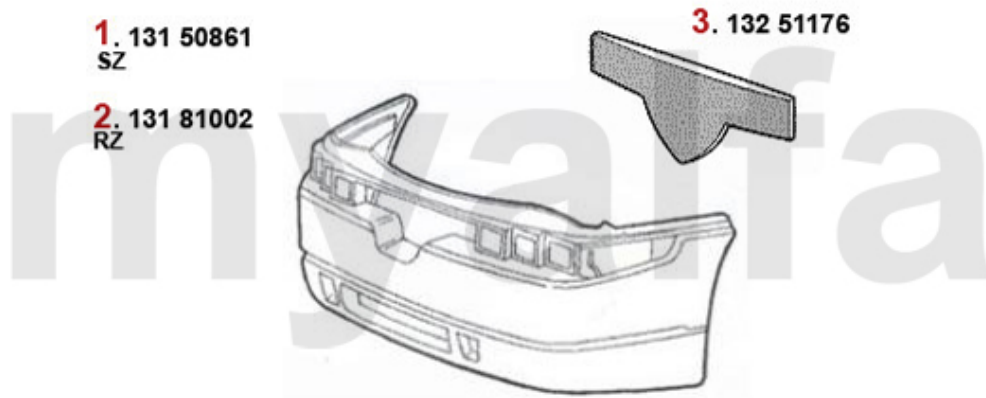

Beleuchtung/Lighting RZ/SZ

---

1. 154 50892
links/left

2. 154 50943
rechts/right

3. 159 945
links/left

4. 159 944
rechts/right

5. 159 946
hinten, mitte/
rear, middle

1	15450892	OE. 60550892 INDICATOR RZ/SZ	SEK5,421.80
2	15450943	OE. 60550942 INDICATOR RZ/SZ	SEK5,421.80
3	159945	OE. 60550945 Rear Light Cover RZ/SZ left	SEK4,605.53
4	159944	OE. 60550944 Rear Light Cover RZ/SZ right	SEK4,605.53
5	159946	OE. 60550946 Rear Light Cover RZ/SZ centr.	SEK4,535.60

Stoßstangen/Bumpers RZ/SZ (ES30)

1	13150861	OE. 60550861 FRONTBUMPER SZ
2	13181002	OE. 60581002 FRONTBUMPER RZ
3	13251176	OE. 60551176 GRILLE RZ/SZ

On request
SEK34,979.01
SEK3,719.47