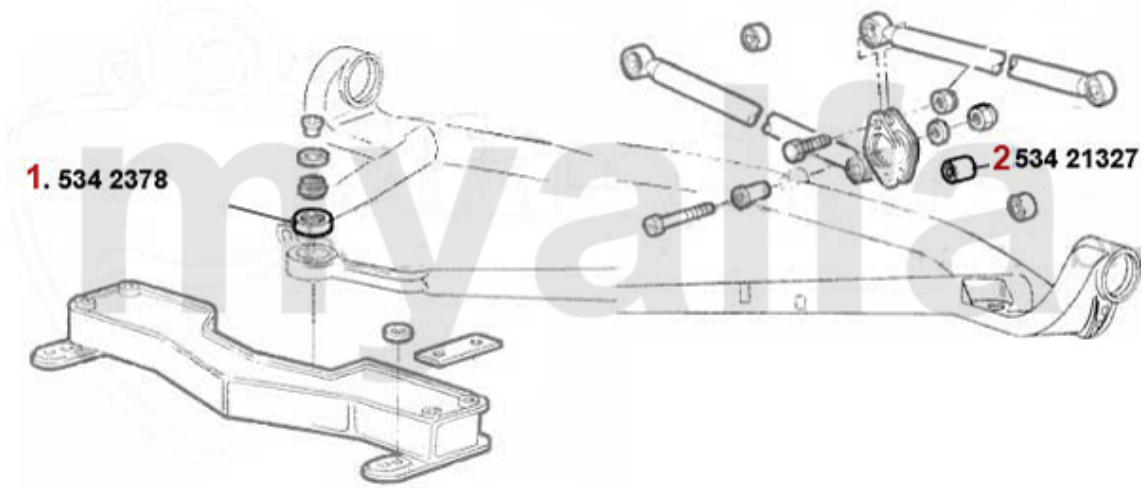

Aufhängung/Attachment RZ/SZ hinten/rear

1	5342378	DEDION BEARING HOUSING RZ/SZ OE: 60552378	On request
2	53421327	OE. 60521327 BUSH	SEK204.10
3	53487492	OE. 60521328 REAR AXLE MOUNT 75, Alfetta, Giulietta, GTV6, RZ/SZ	SEK111.97