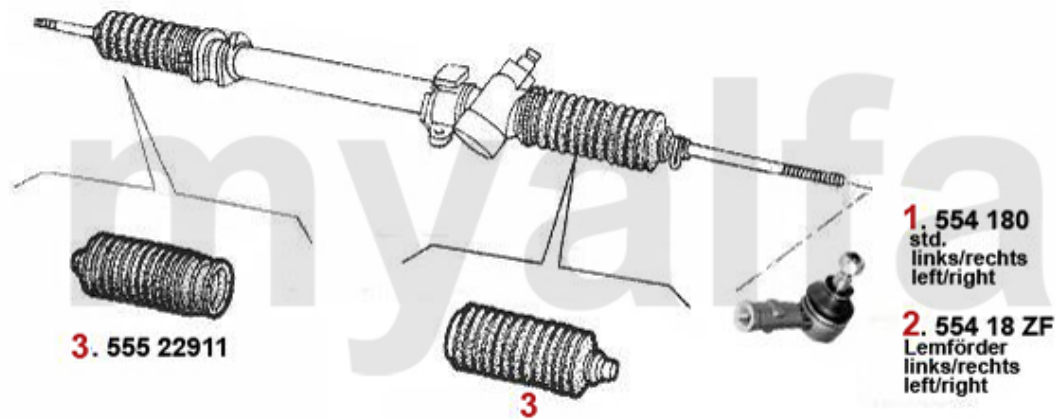

Lenkung/Steering RZ/SZ

1. 554 180
std.
links/rechts
left/right

2. 554 18 ZF
Lemförder
links/rechts
left/right

3. 555 22911

3

1	554180	OE. 60521320 TIE ROD END ALFETTA, GTV6, GIULIETTA, 75, 90, RZ, SZ	SEK332.31
2	55418	OE: 60521320 TIE ROD END 116 Lemförder	SEK45.80
3	55522911	OE. 60548920 STEERING BOOT SPICA 116 WITHOUT POWER STEERING, 29/37 mm	SEK243.65