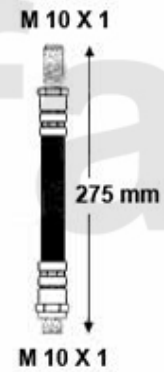

2. 676 516851
hinten/rear