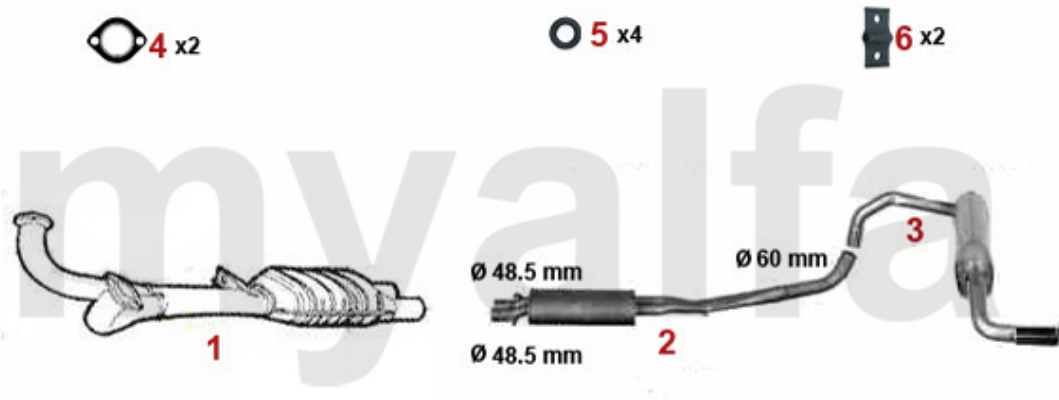

Abgasanlage/Exhaust System RZ/SZ 3.0

RZ/SZ ES30 3.0 V6

1989-93

1	32155005	OE. 60555005 KATALYSATOR	On request
2	34122468	OE. 96322468 CENTER MUFFLER	SEK4,768.84
3	36155177	OE. 60555177 REAR SILENCER	SEK5,771.58
4	38094414	O.E. 60510306 GASKET	SEK48.98
6	38091024	OE. 60521407 EXHAUST RUBBER MOUNT	SEK54.81