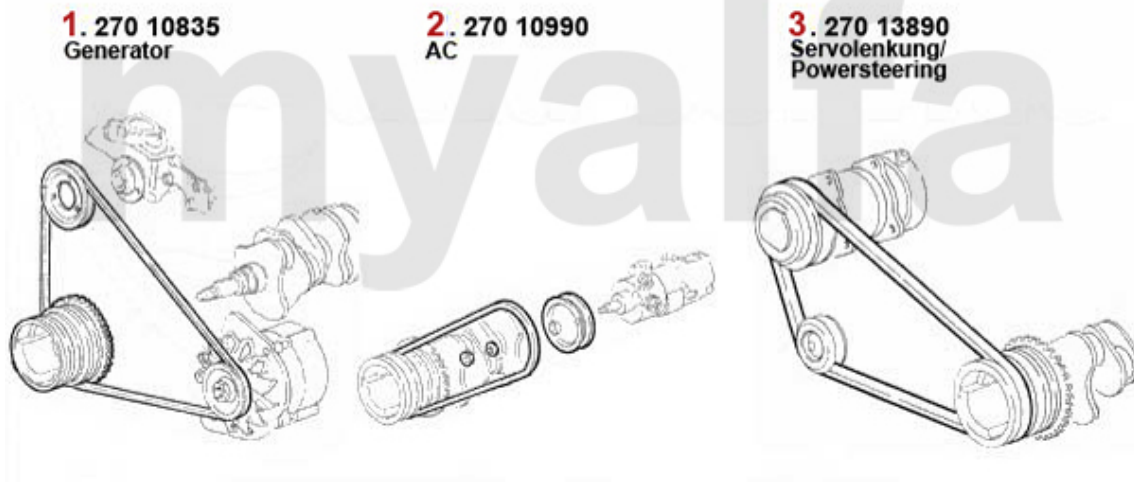

1. 911 108 0
rot/red

2. 911 274 0
blau/blue

1 9111080 CAR COVER ECOLINE GIULIA, RED

SEK687.92

Keilriemen/V-Belt RZ/SZ

1. 270 10835
Generator

2. 270 10990
AC

3. 270 13890
Servolenkung/
Powersteering