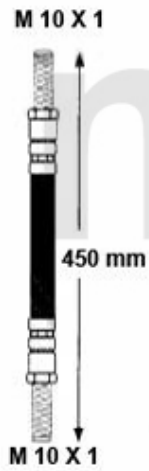

Bremsschlauch/Brake Hose RZ/SZ

1. 676 510084
vorne/front