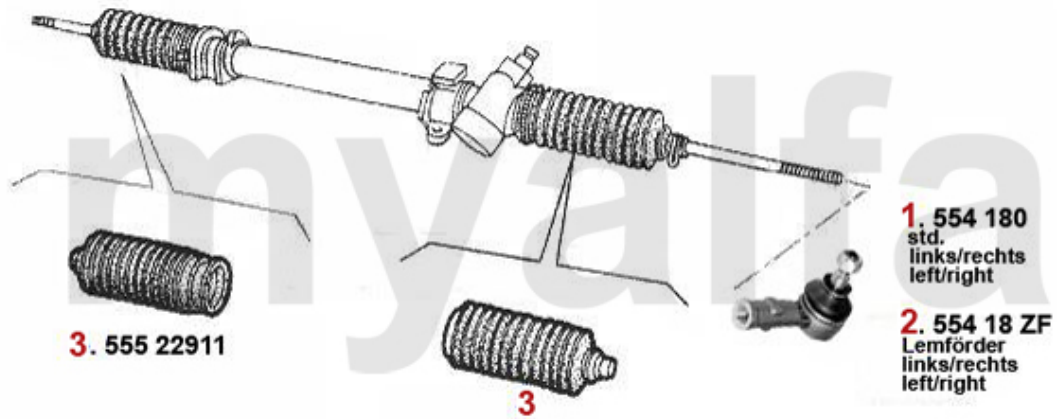

# Lenkung/Steering RZ/SZ

<b>1</b>	<b>554180</b>	<b>OE. 60521320 TIE ROD END ALFETTA, GTV6, GIULIETTA, 75, 90, RZ, SZ</b>	<b>SEK332.31</b>
<b>2</b>	<b>55418</b>	<b>OE: 60521320 TIE ROD END 116 Lemförder</b>	<b>SEK45.80</b>
<b>3</b>	<b>55522911</b>	<b>OE. 60548920 STEERING BOOT SPICA 116 WITHOUT POWER STEERING, 29/37 mm</b>	<b>SEK243.65</b>