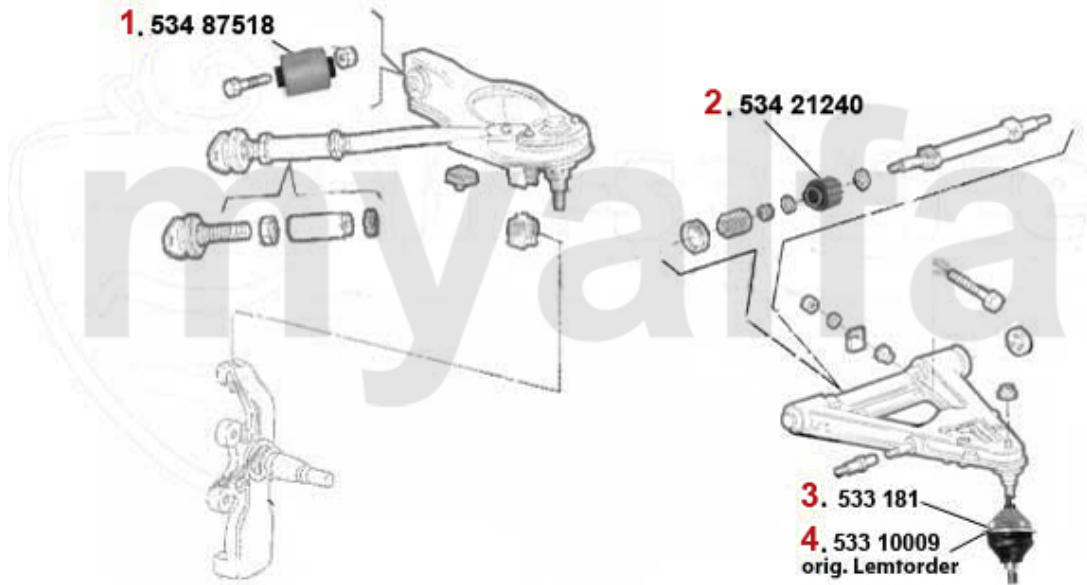

Aufhängung/Attachment RZ/SZ vorne/front

1	53487518	OE. 60521269 FRONT WISHBONE BUSH 75,GTV6 (116) RZ/SZ	SEK138.75
2	53421240	OE. 60521240 LOWER ARM BUSH 116 FA	SEK485.63
3	533181	OE. 60521236 LOWER BALL JOINT 116	SEK500.19
4	53310009	OE. 60521236/7 LOWER BALL JOINT LEMFÖRDER	On request