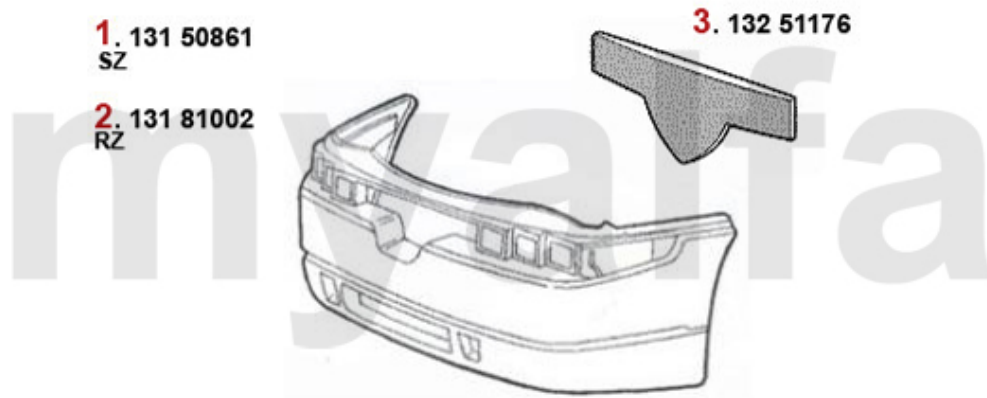

Beleuchtung/Lighting RZ/SZ

---

1. 154 50892
links/left

2. 154 50943
rechts/right

3. 159 945
links/left

4. 159 944
rechts/right

5. 159 946
hinten, mitte/
rear, middle

1	15450892	OE. 60550892 INDICATOR RZ/SZ	SEK5,421.80
2	15450943	OE. 60550942 INDICATOR RZ/SZ	SEK5,421.80
3	159945	OE. 60550945 Rear Light Cover RZ/SZ left	SEK4,605.53
4	159944	OE. 60550944 Rear Light Cover RZ/SZ right	SEK4,605.53
5	159946	OE. 60550946 Rear Light Cover RZ/SZ centr.	SEK4,535.60

Stoßstangen/Bumpers RZ/SZ (ES30)

1	13150861	OE. 60550861 FRONTBUMPER SZ
2	13181002	OE. 60581002 FRONTBUMPER RZ
3	13251176	OE. 60551176 GRILLE RZ/SZ

On request
SEK34,979.01
SEK3,719.47