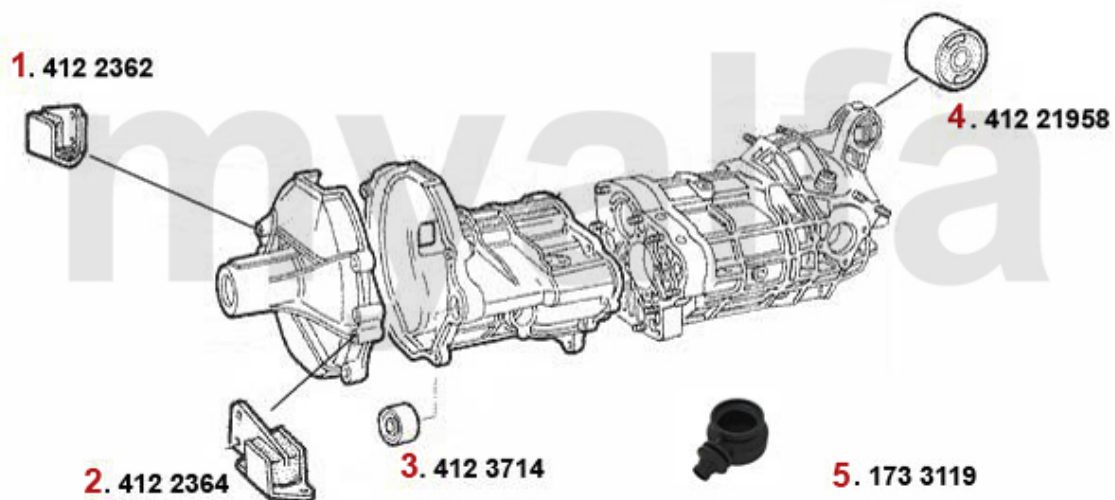

# Getriebeaufhängung/Gear Mount RZ/SZ

<b>1</b>	<b>4122362</b>	<b>GEARBOX MOUNT RIGHT SIDE 75 1.8 Turbo/3.0 V6, Giulietta 2.0 Turbo RZ/SZ, GTV6</b>	<b>SEK451.22</b>
<b>2</b>	<b>4122364</b>	<b>GEARBOX MOUNT LEFT SIDE 1.8 Turbo/2.5/3.0 V6, Giulietta 2.0 Turbo RZ/SZ, GTV6</b>	<b>SEK451.22</b>
<b>3</b>	<b>4123714</b>	<b>OE. 60523039 GEAR SHIFT BUSH AT TRANSMISSION</b>	<b>SEK320.65</b>
<b>4</b>	<b>41221958</b>	<b>OE. 60521958 TRANSMISSION MOUNT 75, 90, RZ SZ, ALFETTA, GIULIETTA, GTV (116)</b>	<b>SEK348.68</b>
<b>5</b>	<b>1733119</b>	<b>OE. 60523119 LOWER COWLING GEAR LEVER 75, 90 , RZ/SZ</b>	<b>SEK185.37</b>