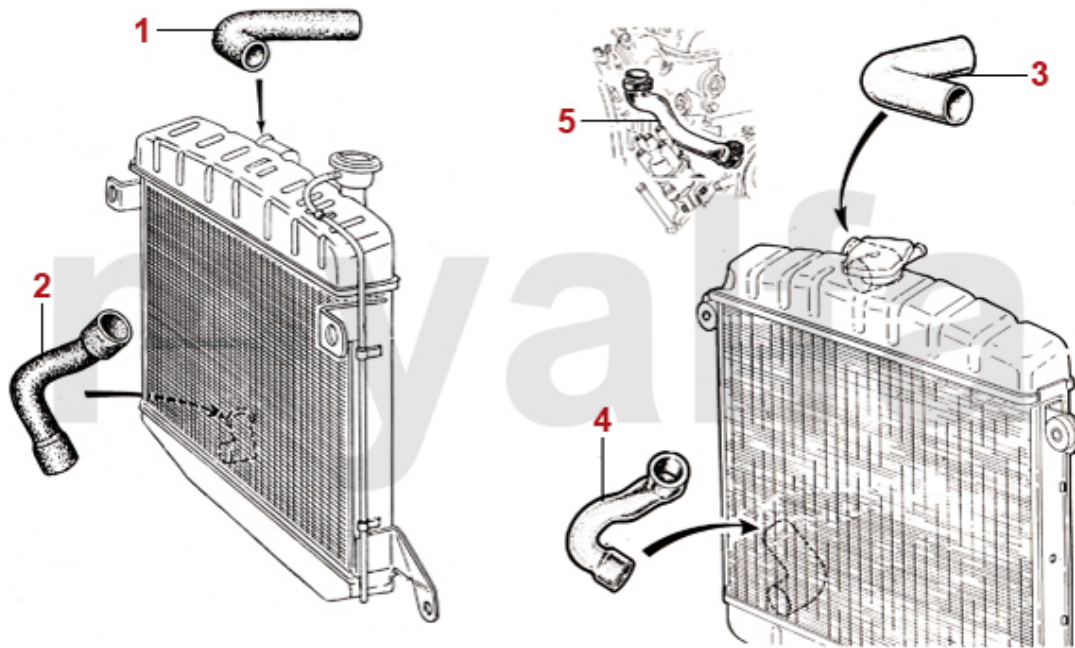

**1** 9820310 SYNCHRO TESTER

**SEK791.71**

**2** 9820320 ADAPTER SYNCHRO TESTER

**SEK406.95**

<b>1</b>	<b>2630070</b>	<b>THERMOSTAT 1300/1600 SERIES 1 SCREW IN</b>	<b>SEK460.51</b>
<b>2</b>	<b>2630080</b>	<b>THERMOSTAT 1300-2000 DROP IN</b>	<b>SEK256.55</b>
<b>3</b>	<b>2330420</b>	<b>THERMOSTAT GASKET</b>	<b>SEK64.10</b>