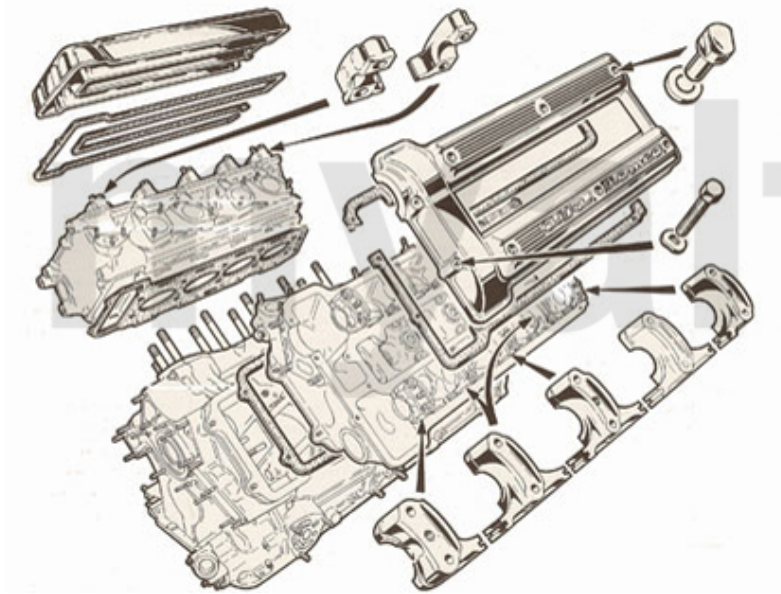

Motordichtsatz/Full Set Montreal

1. 231 646 0
ohne Simmerringe/
without oil seals

1 2316460 *Motordichtsatz Montreal mit Kopfdichtungen, ohne Simmerringe*

3 252,99 kr