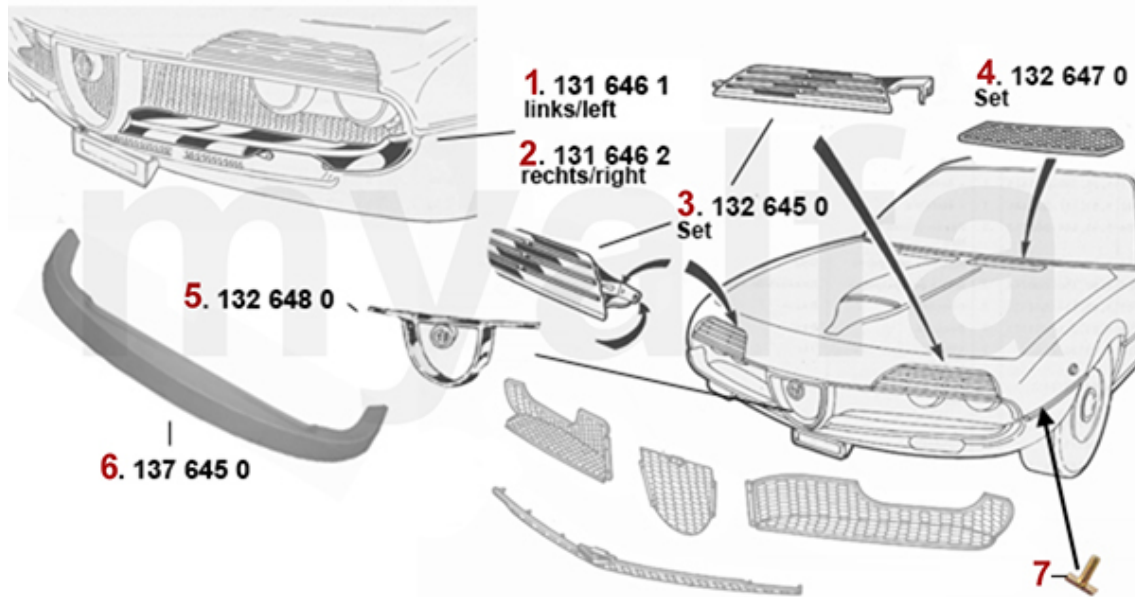

Stoßstangen/Bumpers Montreal

1	1316461	Stoßstange Montreal vorne links	On request
2	1316462	Stoßstange Montreal vorne rechts	On request
3	1326450	Satz Scheinwerferabdeckungen Montreal	11 543,03 kr
4	1326470	Satz Lüftergitter / Wischerblech Montreal	2 903,21 kr
5	1326480	Kühlerherz Montreal	On request
6	1376450	Frontspoiler Montreal	2 670,11 kr
7	1330030	Klammer Zierleiste Montreal	22,20 kr