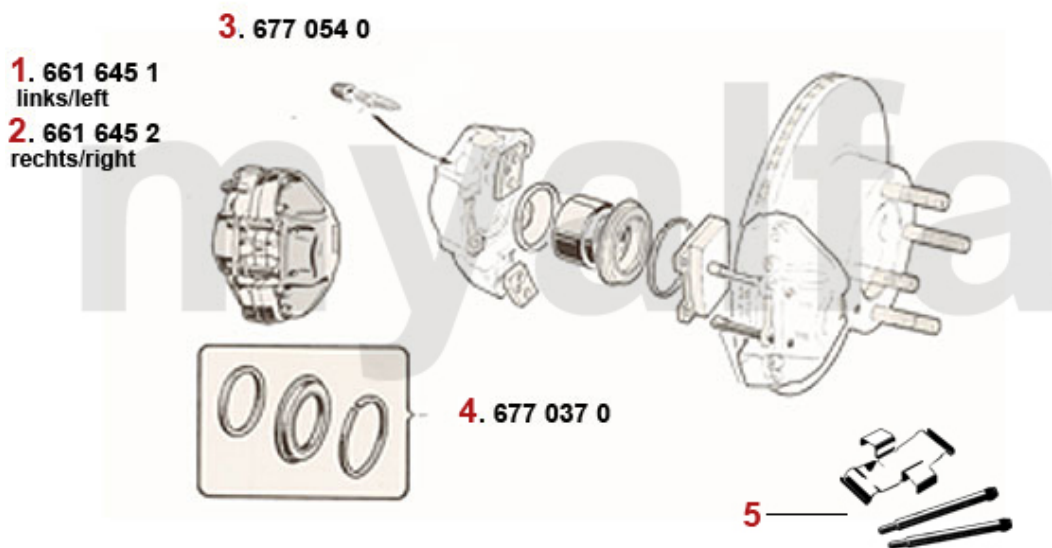

Bremssattel/Caliper Montreal vorne/front

1	6616451	Bremssattel Montreal vorne NEU links	2 786,66 kr
2	6616452	Bremssattel Montreal vorne NEU rechts	2 786,66 kr
3	6770540	Staubkappe Entlüftungsschraube	18,04 kr
4	6770370	Reparatursatz Bremssättel vorne System ATE	263,49 kr
5	6500100	Befestigungssatz Bremsbelag Montreal vorne	227,41 kr