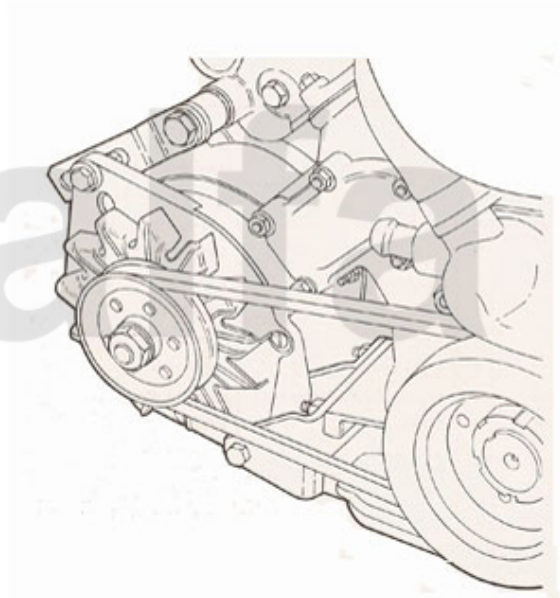

Keilriemen/V-Belts Montreal

1. 270 10775
Generator
9,5/10 x 775

2. 270 10990
Servolenkung/
Powersteering
9,5/10 x 990

1 27010775 Keilriemen Lichtmaschine Montreal, 9,5 x 775

181,90 kr

2 27010990 Keilriemen Servolenkung Montreal, 9,5 x 990

170,25 kr