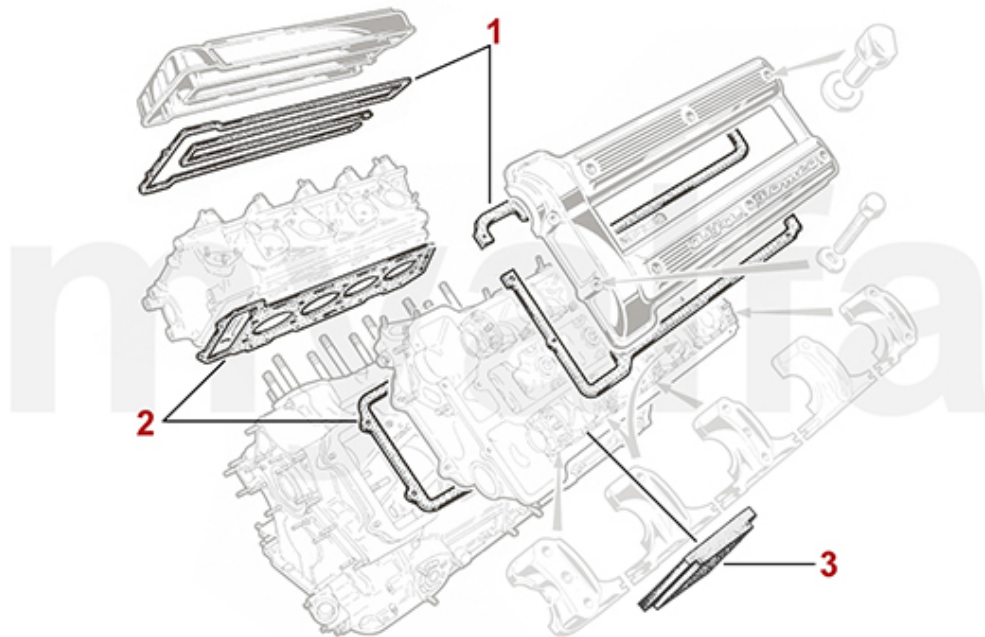

1	2336410	Satz Ventildeckeldichtungen Montreal	846,51 kr
2	2336450	Satz Kopfdichtungen Montreal ELRING	4 069,26 kr
3	2336400	Gummiblock Montreal Ventildeckeldichtung	103,79 kr