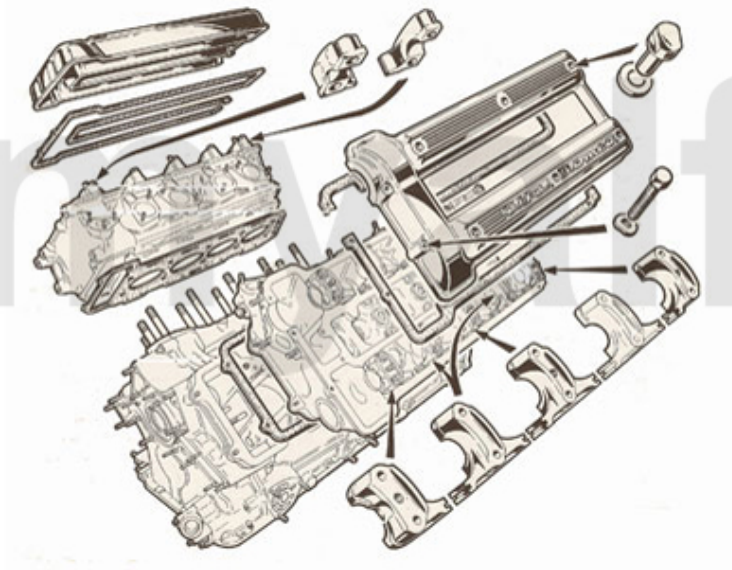

Kopfdichtsatz/Head Set Montreal

---

1 2326450 *Kopfdichtsatz Montreal mit Zylinderkopfdichtungen*

On request