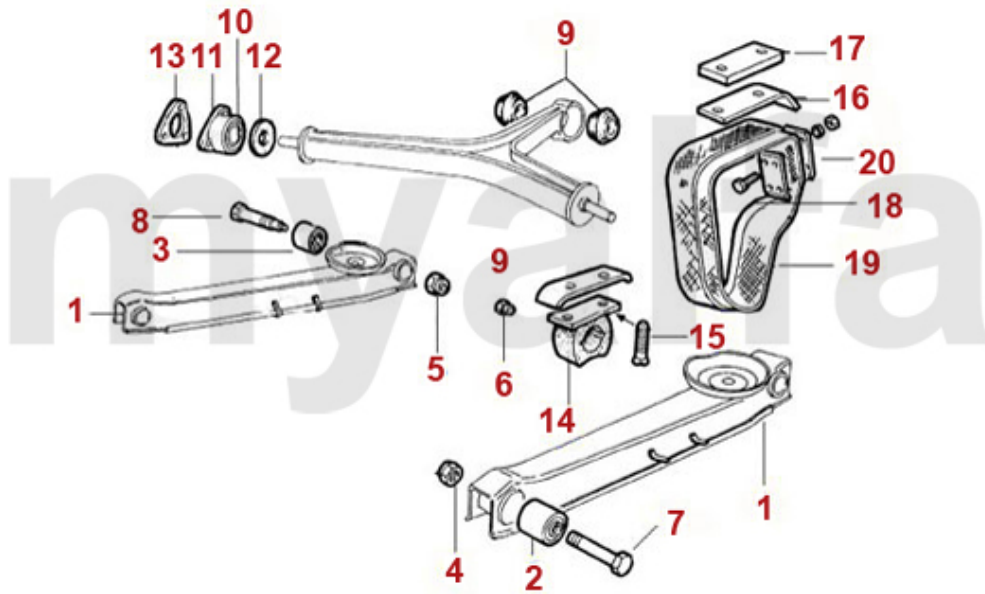

Aufhängung hinten / Attachment rear Montreal

1	5320310	Hinterachsführungsstrebe, Bj.1968-93 (ohne Buchsen)	1 375,85 kr
2	5341090	Buchse Schubstrebe vorne Bj.1968-93, Durchmesser 50 mm verstärkte Ausführung	299,70 kr
3	5341100	Buchse Schubstrebe hinten Bj. 1962-93, verstärkte Ausführung	299,70 kr
4	5190650	Sechskantmutter selbstsichernd Schubstrebe vorne	45,51 kr
5	5350660	Sechskantmutter selbstsichernd Schubstrebe hinten groß	50,09 kr
6	5350670	Sechskantmutter selbstsichernd Schubstrebe hinten klein	19,29 kr
7	5190910	Sechskantschraube Schubstrebe vorne	80,48 kr
8	5350920	Sechskantschraube Schubstrebe hinten	250,72 kr
9	5351460	Kegelgummi Reaktionsdreieck verstärkt	92,69 kr
10	5350551	Silentbuchse Reaktionsdreieck außen	348,68 kr
11	5350552	Gehäuse Silentbuchse Reaktionsdreieck außen	454,68 kr
12	5350970	Gummischeibe Reaktionsdreieck außen	61,74 kr
13	5351860	Distanzblech Reaktionsdreieck außen 2 mm	On request
14	5190270	Anschlaggummi Hinterachse oben Ausführung für 31mm Fangband	173,72 kr
15	5190590	Schraube Anschlaggummi Hinterachse oben	28,03 kr
16	5190540	Führungsblech Fangband oben zweischenklig	150,41 kr
17	5190870	Distanzstück Anschlaggummi Hinterachse	476,88 kr
18	4540361	Fangband hinten außen 31 mm	145,69 kr
19	4540362	Fangband hinten innen 31 mm	145,69 kr
20	5190530	Befestigungsset für ein Fangband 31 mm	150,41 kr