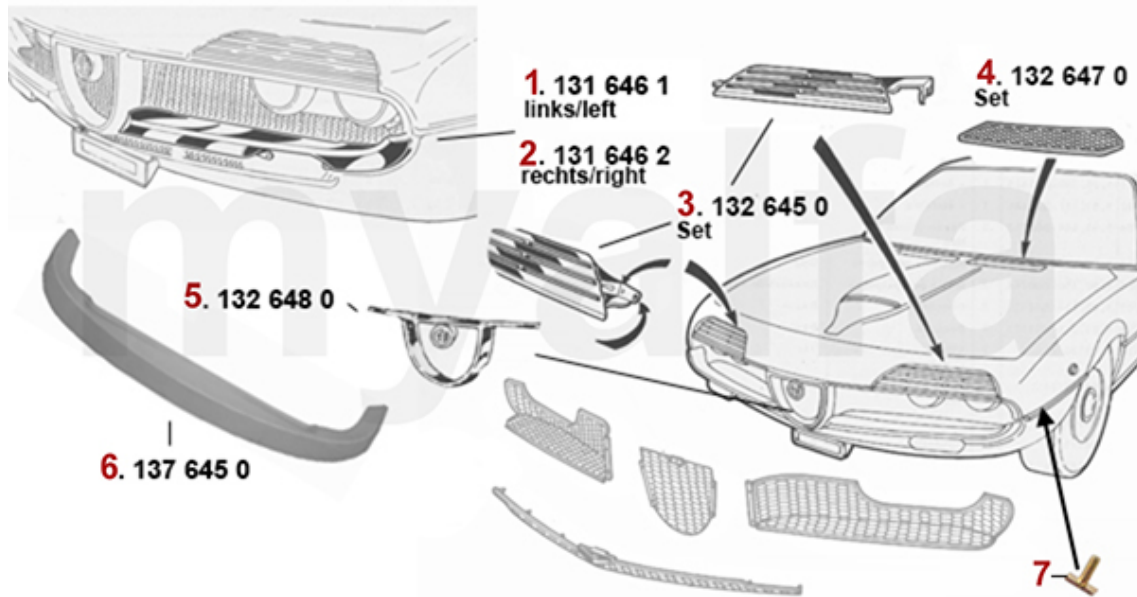

Stoßstangen/Bumpers Montreal

1	1316461	Stoßstange Montreal vorne links	On request
2	1316462	Stoßstange Montreal vorne rechts	On request
3	1326450	Satz Scheinwerferabdeckungen Montreal	11 543,03 kr
4	1326470	Satz Lüftergitter / Wischerblech Montreal	2 903,21 kr
5	1326480	Kühlerherz Montreal	On request
6	1376450	Frontspoiler Montreal	2 670,11 kr
7	1330030	Klammer Zierleiste Montreal	22,20 kr