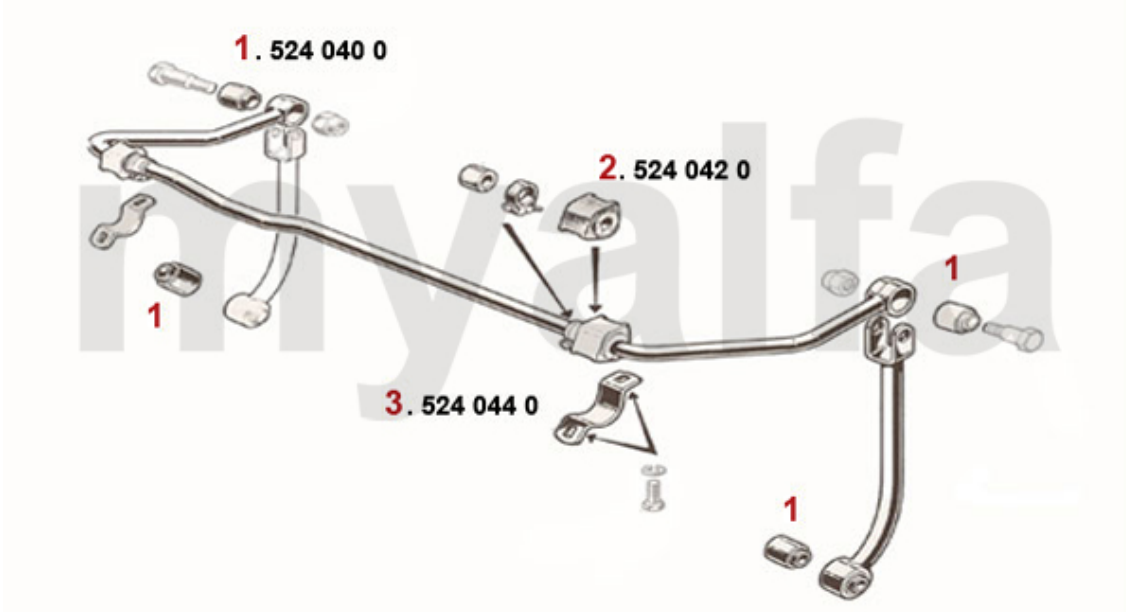

Stabilisator hinten/Stabilizer rear Montreal

1	5240400	Silentbuchse Stabilisatorarm hinten unten	125,99 kr
2	5340110	Stabilisatorgummi hinten SUPER FLEX (Satz) Giulia, GT, Spider, Montreal	466,34 kr
3	5240440	Haltebügel Stabilisatorgummi hinten	162,06 kr