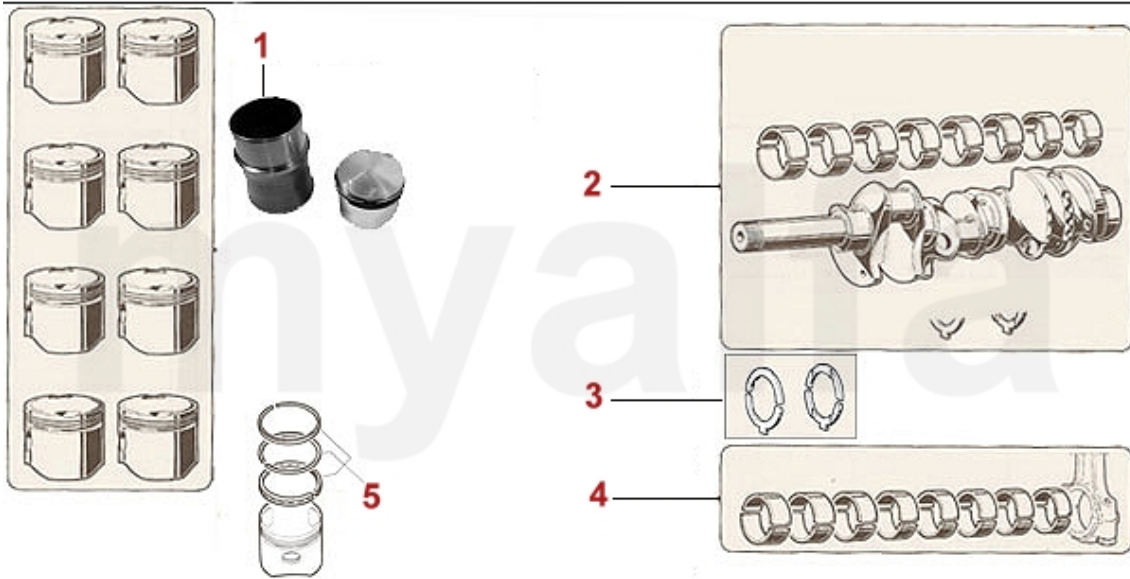

Kolben/Lager-Pistons/Bearings Montreal

1	2216415	Kolben / Laufbuchse Montreal	4 430,70 kr
2	2256430	Hauptlagersatz Montreal Standard	4 768,84 kr
2	2256431	Hauptlagersatz Montreal +0,10	4 768,84 kr
2	2256432	Hauptlagersatz Montreal +0,20	4 768,84 kr
2	2256433	Hauptlagersatz Montreal +0,30	5 584,97 kr
2	2256434	Hauptlagersatz Montreal +0,40	5 584,97 kr
3	2256440	Anlaufscheiben Satz Standard Montreal	2 308,52 kr
4	2266450	Pleuellagersatz Montreal Standard	4 069,26 kr
4	2266451	Pleuellagersatz Montreal +0,10	4 069,26 kr
4	2266452	Pleuellagersatz Montreal +0,20	4 419,05 kr
4	2266453	Pleuellagersatz Montreal +0,30	4 419,05 kr
4	2266454	Pleuellagersatz Montreal +0,40	5 362,27 kr
5	2282265	Kolbenringsatz Montreal (für 1 Kolben)	454,68 kr