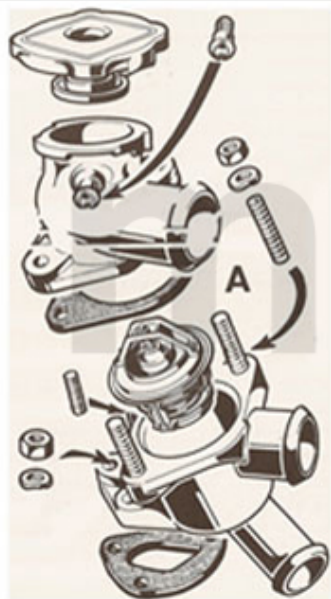

Termostat Montreal

---

1. 263 005 0

1 2630050 *Termostat Montreal 79 Grad Celsuis*

465,23 kr