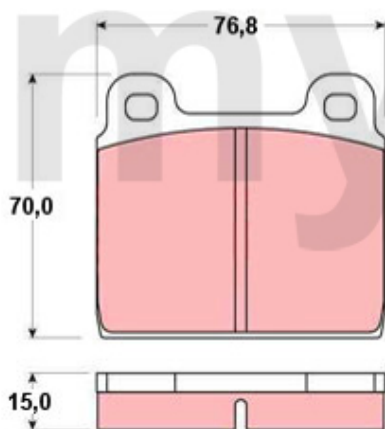

Bremsbeläge/Brake Pads Montreal

vorne/front:

1. 630 005 F
Ferodo std.

2. 630 098 0
Ferodo Racing
DS2500

3. 630 089 0
Ferodo Racing
DS3000