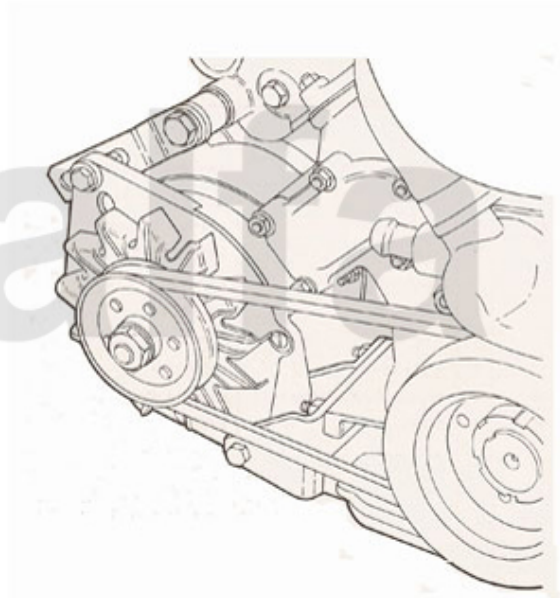

Keilriemen/V-Belts Montreal

---

1. 270 10775
Generator
9,5/10 x 775

2. 270 10990
Servolenkung/
Powersteering
9,5/10 x 990

1 27010775 Keilriemen Lichtmaschine Montreal, 9,5 x 775

181,90 kr

2 27010990 Keilriemen Servolenkung Montreal, 9,5 x 990

170,25 kr