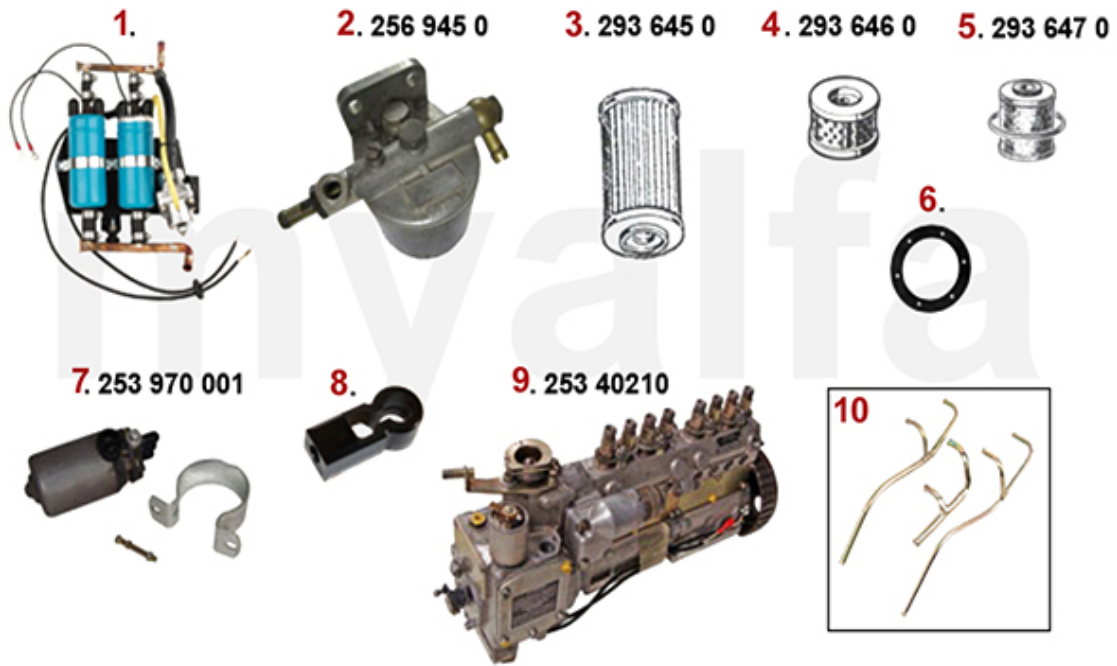

Kraftstoffförderung/Fuel System Montreal

1	2537020	Kraftstoffpumpen (Satz) Montreal	On request
2	2569450	Kraftstoff Druckminderer Montreal	1 743,12 kr
3	2936450	Ölfilter Einspritzpumpe SPICA Montreal	465,23 kr
4	2936460	Benzinfilter Tank Montreal	543,35 kr
5	2936470	Benzinfilter Montreal	395,30 kr
6	8650180	Dichtung Benzinfilter im Tank Montreal	220,34 kr
7	25370001	Benzinpumpe Montreal Neuteil	On request
8	2521350	Kugelfanne/Gelenkkopf Montreal, Regelgestänge Einspritzpumpe	107,25 kr
9	25340210	Einspritzpumpe Montreal	On request
10	2537040	Benzinleitungen (Satz) an den Benzinpumpen - Montreal	2 378,59 kr