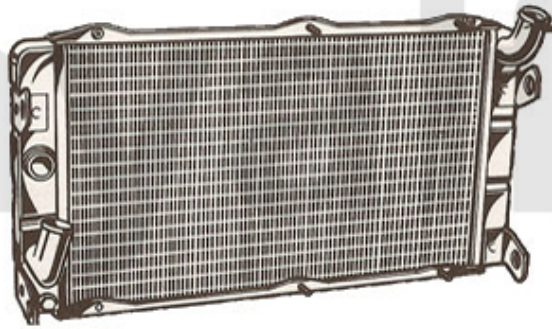

Motorkühler/Radiator Montreal

---

1. 261 645 0

1 2616450 Kühler Montreal im Austausch

6 943,33 kr