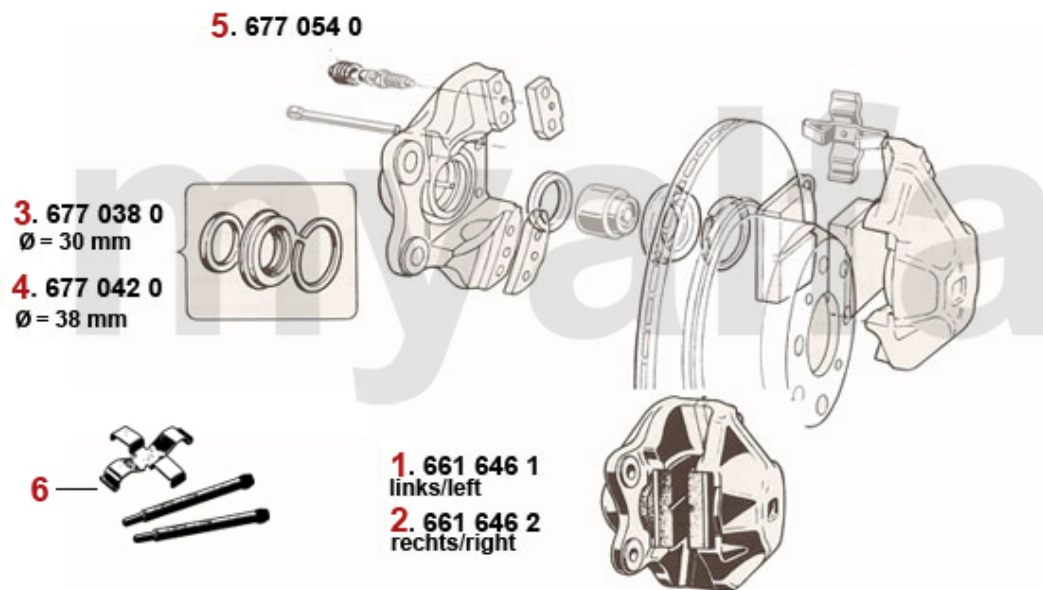

Bremssattel/Caliper Montreal hinten/rear

1	6616461	Bremssattel Montreal hinten links	2 498,06 kr
2	6616462	Bremssattel Montreal hinten rechts	2 498,06 kr
3	6770380	Reparatursatz Bremssättel hinten Bj. 1964-66 System ATE (30mm Kolben), Premium	687,92 kr
4	6770420	Reparatursatz Bremssättel hinten Bj.1967-93 System ATE, (38mm Kolben)	277,50 kr
5	6770540	Staubkappe Entlüftungsschraube	18,04 kr
6	6500200	Befestigungssatz Bremsbelag Montreal hinten	227,41 kr