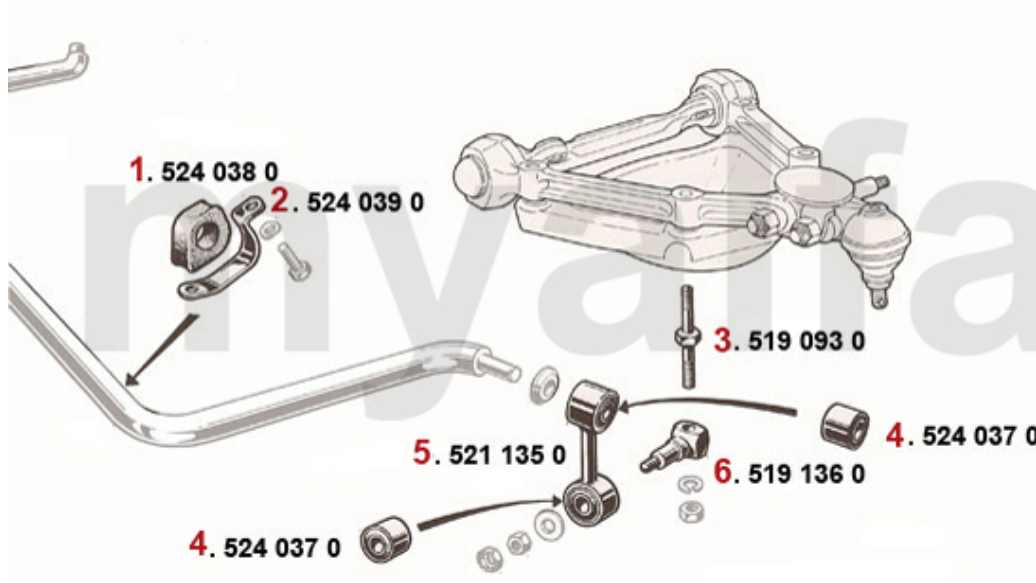

Stabilisator vorne/Stabilizer front Montreal

1	5240380	Stabilisatorgummi vorne Satz (2) 22mm 105, 102 2000, 106 2600	150,41 kr
2	5240390	Haltebügel Stabilisatorgummi vorne	101,98 kr
3	5190930	Doppelbolzen (hochfester Stahl) Federteller/Stabilisator Bj.1969-86	314,27 kr
4	5240370	Silentbuchse Stabilisatorarm vorne oben Durchmesser 30 mm, ab Bj. 1969	115,44 kr
5	5211350	Stabilisatorarm inklusive Buchsen Bj.1968-86	332,31 kr
6	5191360	Aufnahme Stabilisatorarm Bj.1968-86	278,61 kr