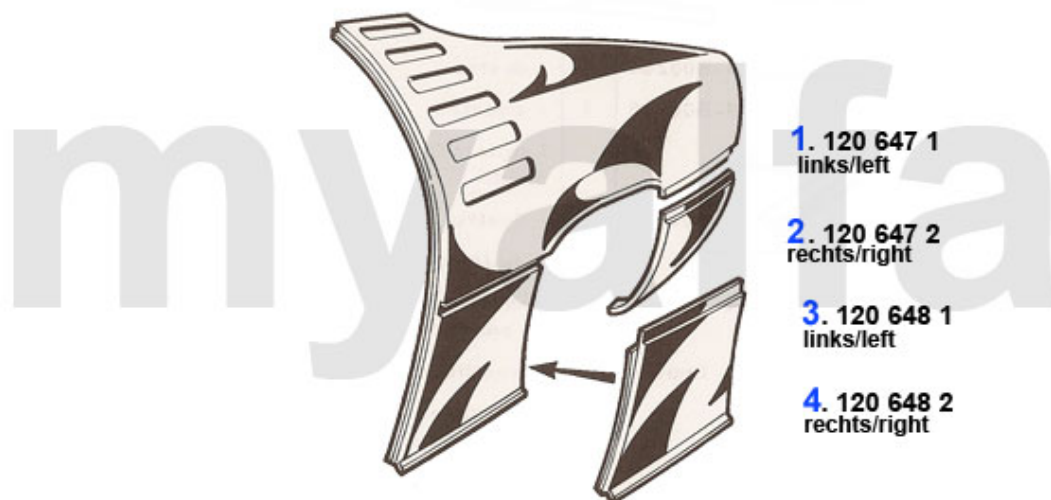

Karosserieteile hinten/Body Parts rear Montreal

1. 120 647 1
links/left

2. 120 647 2
rechts/right

3. 120 648 1
links/left

4. 120 648 2
rechts/right

1	1206471	Unterteil Seitenteil Montreal hinten links	5 001,94 kr
2	1206472	Unterteil Seitenteil Montreal hinten rechts	5 001,94 kr
3	1206481	Unterteil Seitenteil Montreal vorne links	4 535,60 kr
4	1206482	Unterteil Seitenteil Montreal vorne rechts	4 535,60 kr