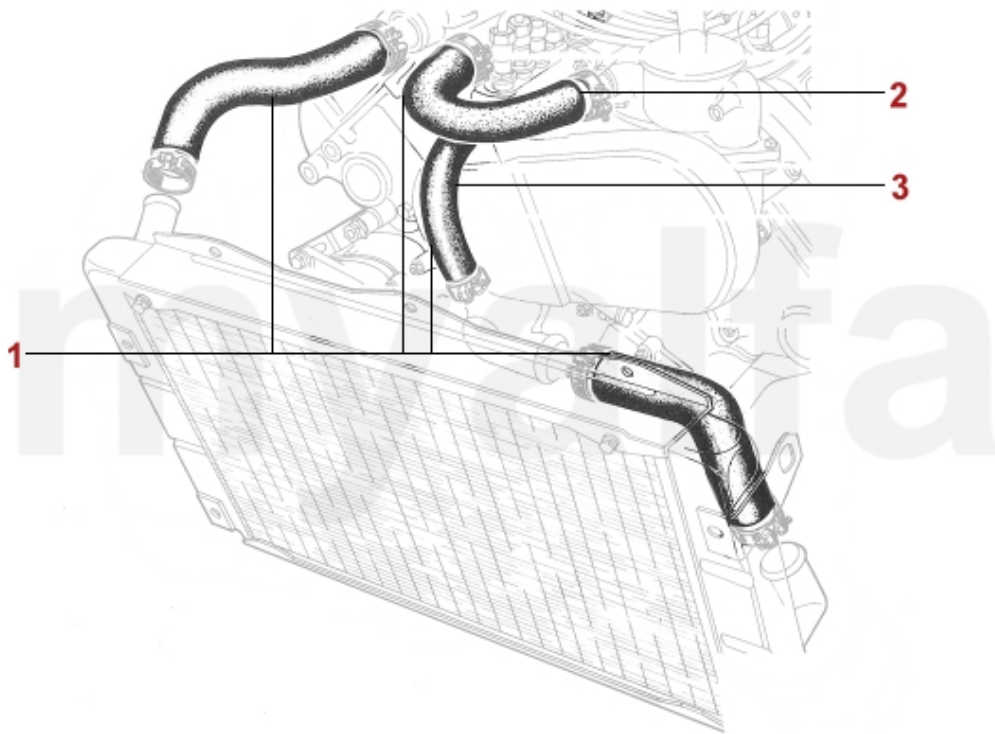

1	2660730	Kühlerschläuche (Satz 4 Stk.) Montreal	1 620,74 kr
2	26615761	Kühlwasserschlauch Montreal zwischen den Zylinderköpfen	On request
3	26615764	Kühlwasserschlauch Wasserpumpe Zylinderkopf Montreal	On request