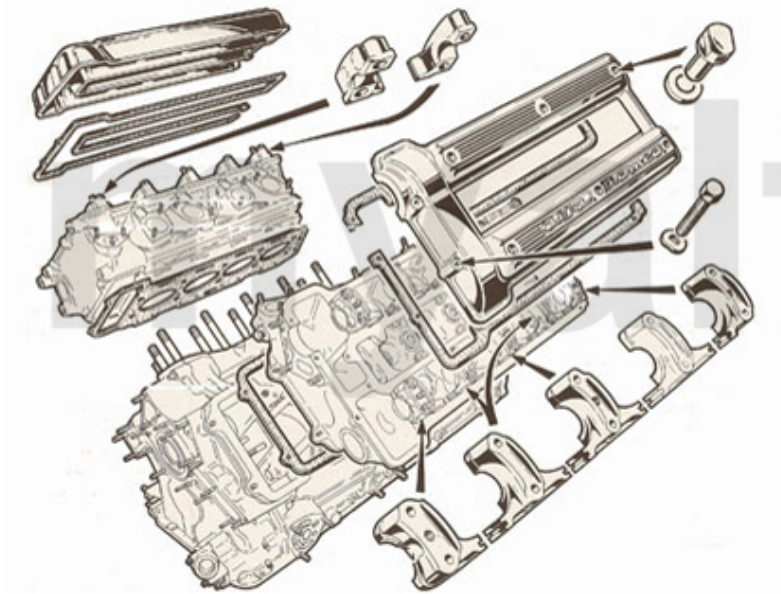

170,25 kr

Kopfdichtsatz/Head Set Montreal

1 2326450 *Kopfdichtsatz Montreal mit Zylinderkopfdichtungen*

On request

Motordichtsatz/Full Set Montreal

1. 231 646 0
ohne Simmerringe/
without oil seals

1 2316460 *Motordichtsatz Montreal mit Kopfdichtungen, ohne Simmerringe*