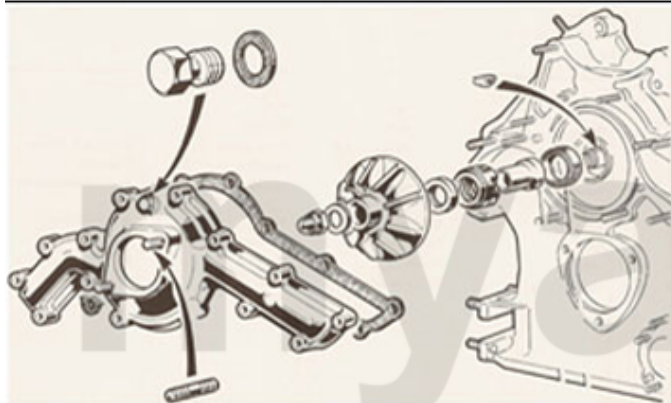

Wasserpumpe/Waterpump Montreal

1. 262 645 0