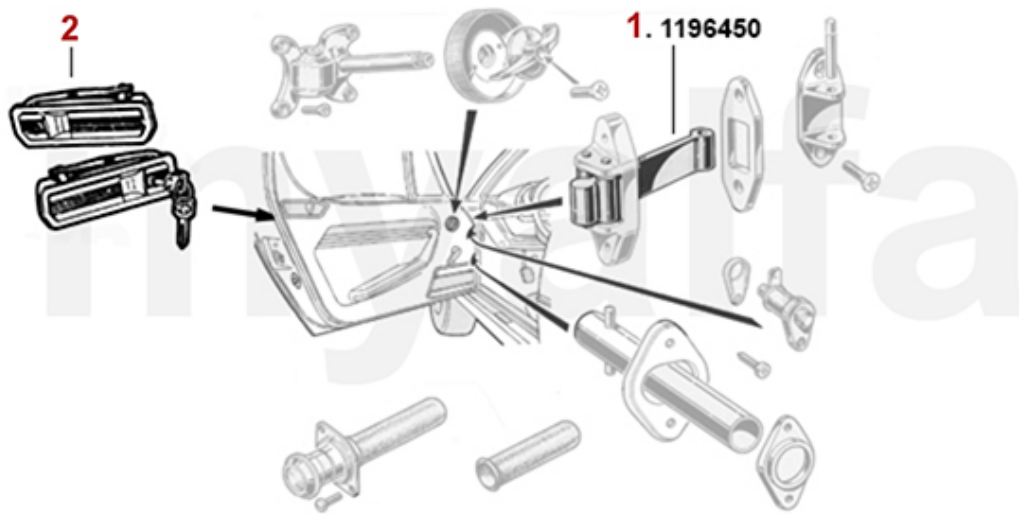

Türmechanik/Door Mechanical Montreal

1	1196450	Türfangband Montreal (Satz für 1 Seite)	1 048,26 kr
2	1176470	Satz (2) Türgriffe außen 116 GT/GTV, Montreal	4 185,81 kr