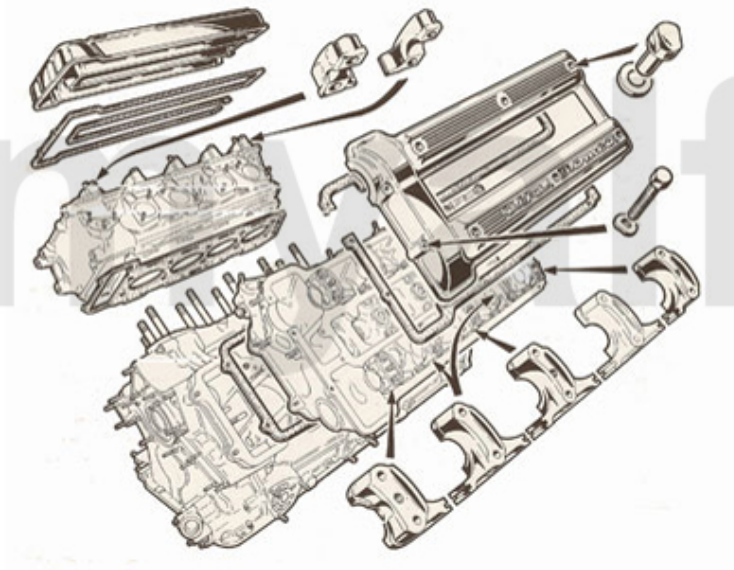

Kopfdichtsatz/Head Set Montreal

---

1 2326450 *Kopfdichtsatz Montreal mit Zylinderkopfdichtungen*

On request