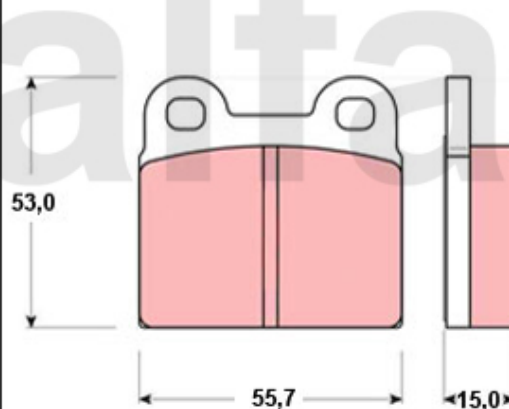

hinten/rear:

4. 630 006 F
Ferodo std.

5. 630 099 0
Ferodo Racing
DS2500

6. 630 090 0
Ferodo Racing
DS3000

1	630005F	Bremsbeläge 1750/2000, 1600 Bj.1986-93 vorne, Originalqualität	460,51 kr
2	6300980	Bremsbeläge 1750/2000, 1600 Bj.1986-93 vorne FERODO RACING DS2500	1 807,22 kr
3	6300890	Bremsbeläge 1750/2000, 1600 Bj.1986-93 vorne FERODO RACING DS3000	1 690,67 kr
4	630006F	Bremsbeläge 1300-2000 Bj.1966-93 hinten, Originalqualität	425,55 kr
5	6300990	Bremsbeläge 1300-2000 hinten FERODO RACING DS2500	1 445,78 kr
6	6300900	Bremsbeläge 1300-2000 hinten FERODO RACING DS3000	1 603,26 kr