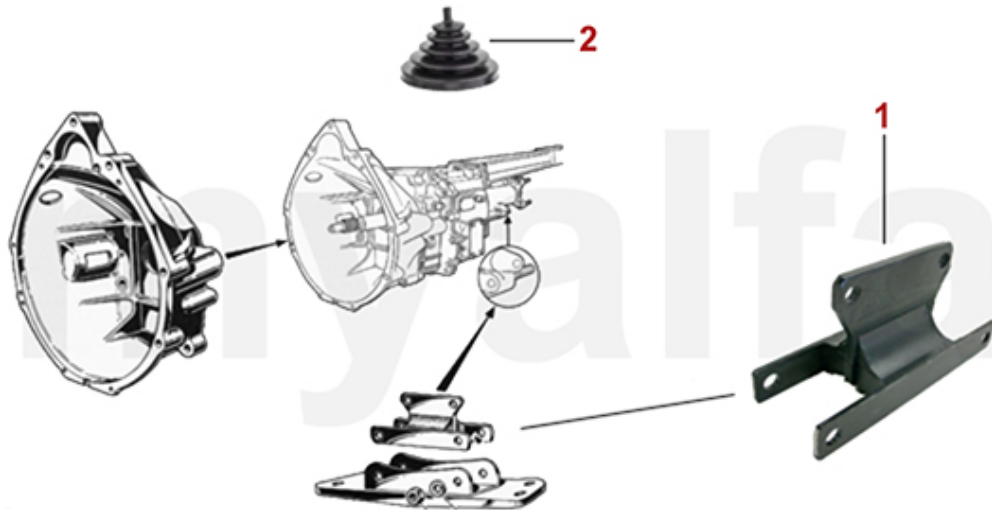

1	2910050	Ölfilterpatrone	115,44 kr
1	2910230	Ölfilterpatrone (Original Retro-Design)	208,68 kr
1	2910220	Ölfilterpatrone original Alfa Romeo	173,72 kr
2	2920310	Satz Luftfilter Montreal	1 037,71 kr
3	2526450	Satz Flügelmuttern Montreal Liftfiltergehäuse (6Stk.)	931,57 kr
4	2936460	Benzinfilter Tank Montreal	543,35 kr
5	2936470	Benzinfilter Montreal	395,30 kr
6	2936450	Ölfilter Einspritzpumpe SPICA Montreal	465,23 kr

Getriebe Anbauteile/Gear Mount Montreal

1 4126410 *Getriebelager Montreal hinten*

2 786,66 kr

2 4130080 *Schalthebelmanschette Montreal*

1 040,63 kr