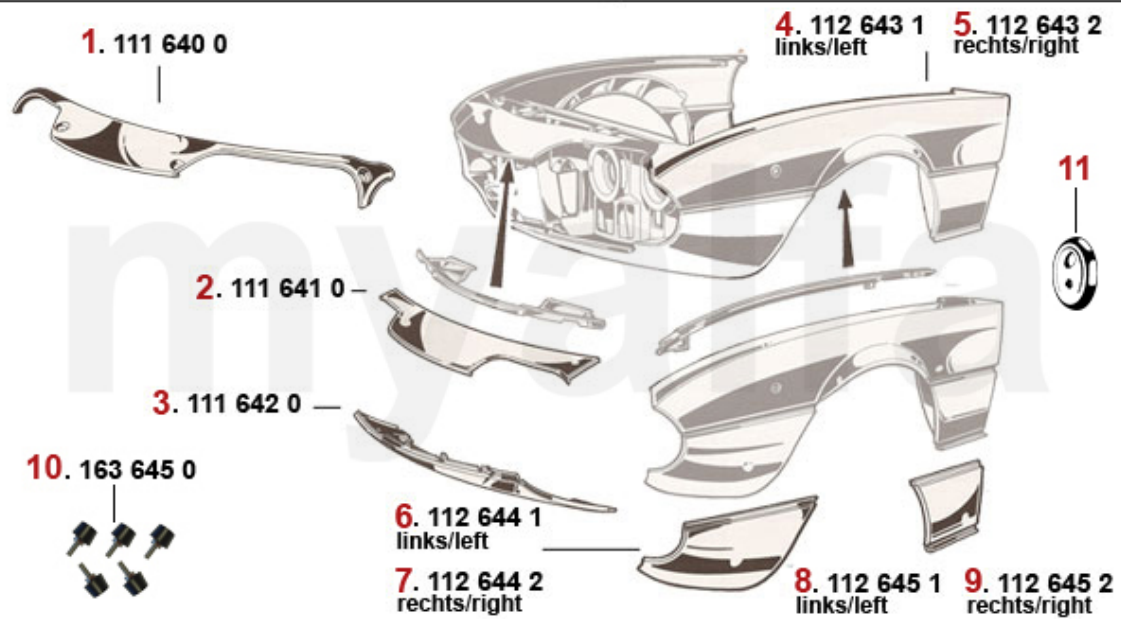

Karosserieteile vorne/Body Parts front Montreal

1	1116400	Verstärkung Frontblech Montreal oben innen	On request
2	1116410	Frontblech Montreal oben	8 919,68 kr
3	1116420	Frontblech Montreal unten	9 909,53 kr
4	1126431	Kotflügeloberteil Montreal links	On request
5	1126432	Kotflügeloberteil Montreal rechts	On request
6	1126441	Kotflügelunterteil Montreal vorne links	5 001,94 kr
7	1126442	Kotflügelunterteil Montreal vorne rechts	5 001,94 kr
8	1126451	Kotflügelunterteil Montreal hinten links	4 419,05 kr
9	1126452	Kotflügelunterteil Montreal hinten rechts	4 419,05 kr
10	1636450	Satz Anschlaggummis Motorhaube Montreal 4-teilig	1 504,05 kr
11	1631450	Durchführung Kabelbaum oval Montreal, 2-Löcher	134,03 kr