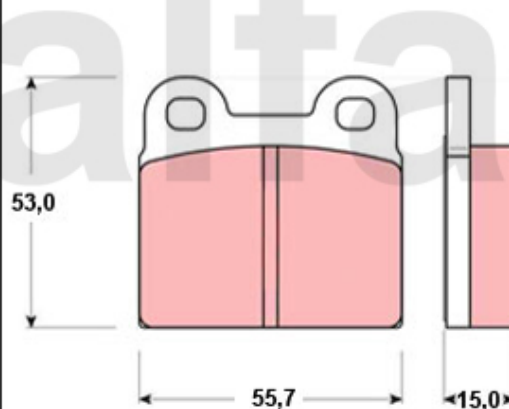

hinten/rear:

4. 630 006 F
Ferodo std.

5. 630 099 0
Ferodo Racing
DS2500

6. 630 090 0
Ferodo Racing
DS3000

1	630005F	Bremsbeläge 1750/2000, 1600 Bj.1986-93 vorne, Originalqualität	496,73 kr
2	6300980	Bremsbeläge 1750/2000, 1600 Bj.1986-93 vorne FERODO RACING DS2500	1 807,22 kr
3	6300890	Bremsbeläge 1750/2000, 1600 Bj.1986-93 vorne FERODO RACING DS3000	1 690,67 kr
4	630006F	Bremsbeläge 1300-2000 Bj.1966-93 hinten, Originalqualität	425,55 kr
5	6300990	Bremsbeläge 1300-2000 hinten FERODO RACING DS2500	1 445,78 kr
6	6300900	Bremsbeläge 1300-2000 hinten FERODO RACING DS3000	1 603,26 kr