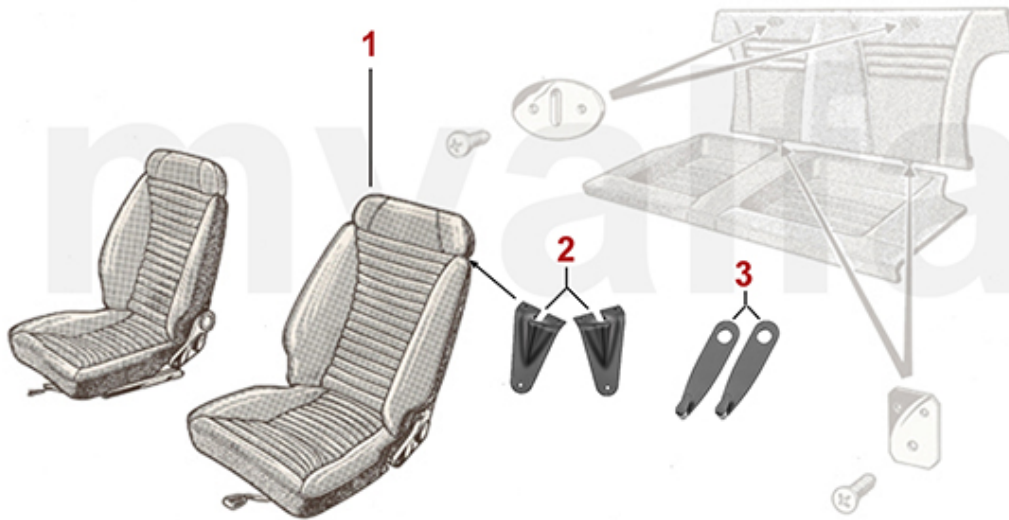

Sitzbezüge/Seat Cover Montreal

1	1706410	Sitzbezug Montreal vorne Skay schwarz	4 197,47 kr
1	1706420	Sitzbezug Montreal vorne Skay schwarz / Stoff grau	4 768,84 kr
1	1706430	Sitzbezug Montreal vorne Leder schwarz	20 509,33 kr
1	1706440	Sitzbezug Montreal vorne Skay schwarz / Stoff schwarz	4 768,84 kr
1	1706450	Sitzbezug vorne Montreal Leder/Stoff blau 889+666	22 095,11 kr
1	1706460	Sitzbezug vorne Montreal Leder/Stoff schwarz	8 103,56 kr
2	1760110	Satz Abdeckungen Montreal Kopfstützenverstellungen	921,16 kr
3	1760100	Satz Gurtführungen Montreal	523,50 kr