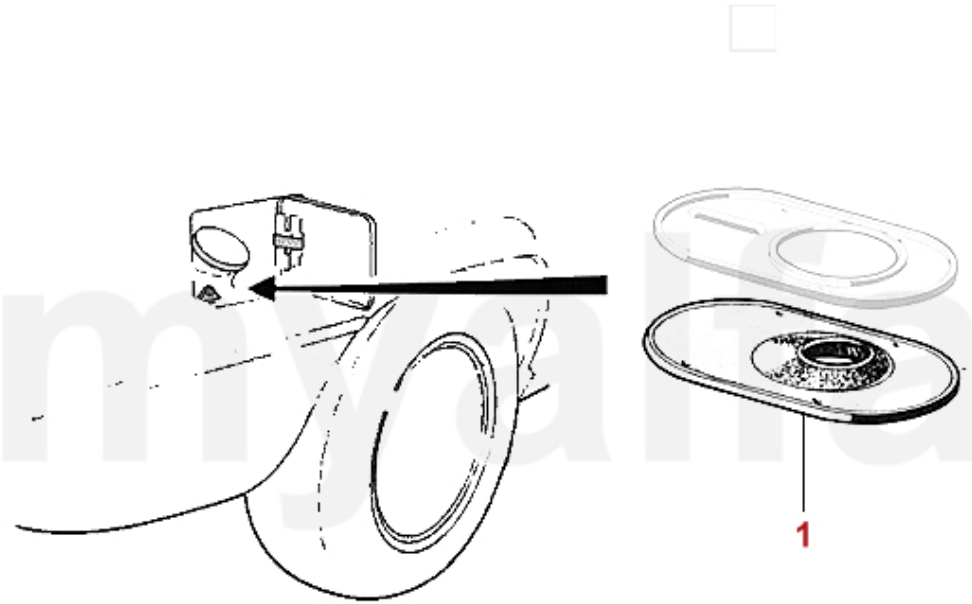

1 1630050 *Tankstutzengummi Montreal*

1 040,63 kr