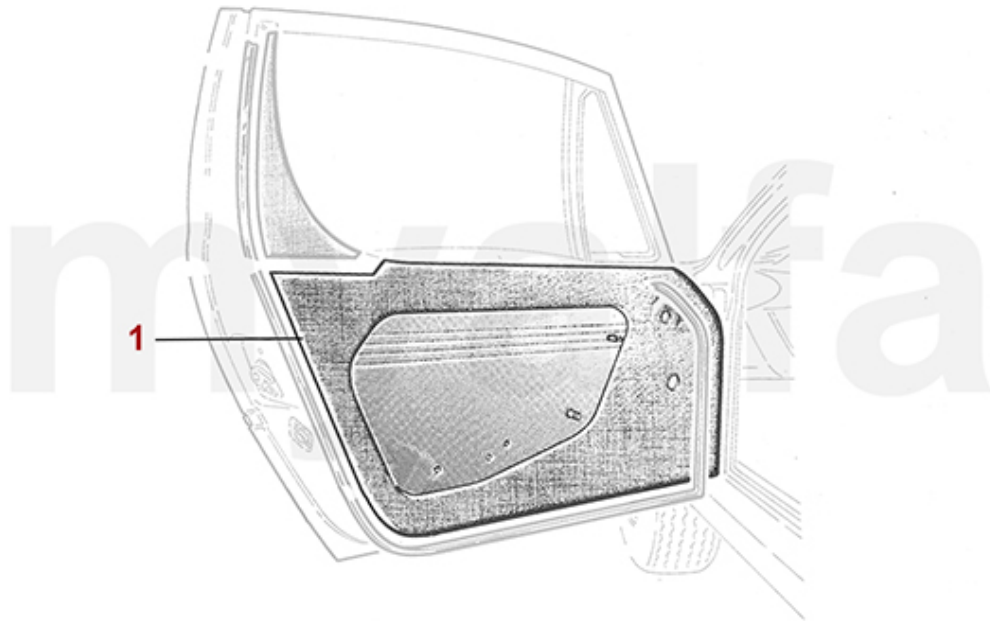

1 1745460 Türverkleidungen (Satz) Montreal schwarz

16 894,89 kr