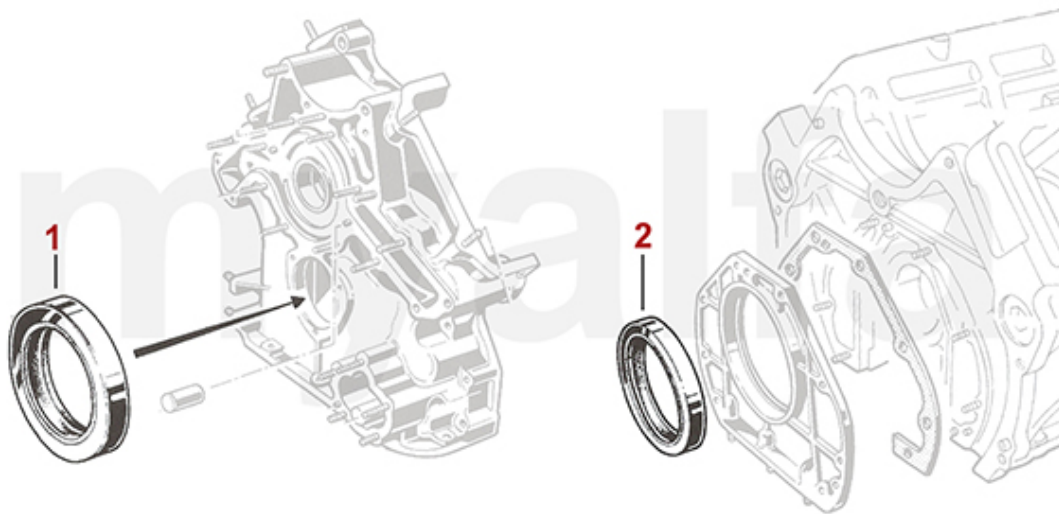

# Motordichtsatz/Full Set Montreal

**1. 231 646 0**  
ohne Simmerringe/  
without oil seals

**1 2316460** *Motordichtsatz Montreal mit Kopfdichtungen, ohne Simmerringe*

**3 252,99 kr**

<b>1</b>	<b>2336410</b>	<b>Satz Ventildeckeldichtungen Montreal</b>	<b>846,51 kr</b>
<b>2</b>	<b>2336450</b>	<b>Satz Kopfdichtungen Montreal ELRING</b>	<b>4 069,26 kr</b>
<b>3</b>	<b>2336400</b>	<b>Gummiblock Montreal Ventildeckeldichtung</b>	<b>103,79 kr</b>