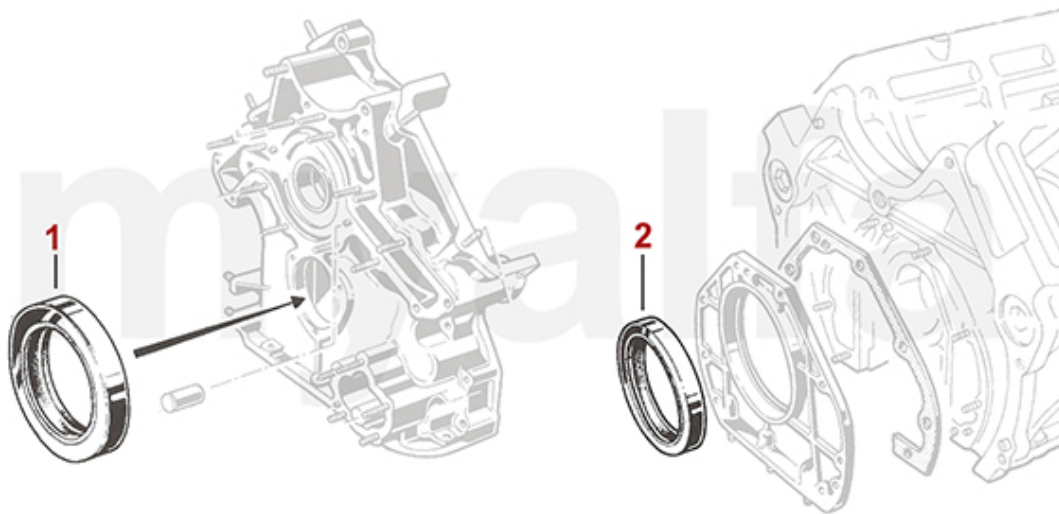

1	2336460	Simerring Kurbelwelle Montreal vorne	320,65 kr
2	2330230	Simerring Kurbelwelle hinten 82/105/12 - 750/101/105/115/116 bis BJ. 1989, Originalqualität	383,64 kr