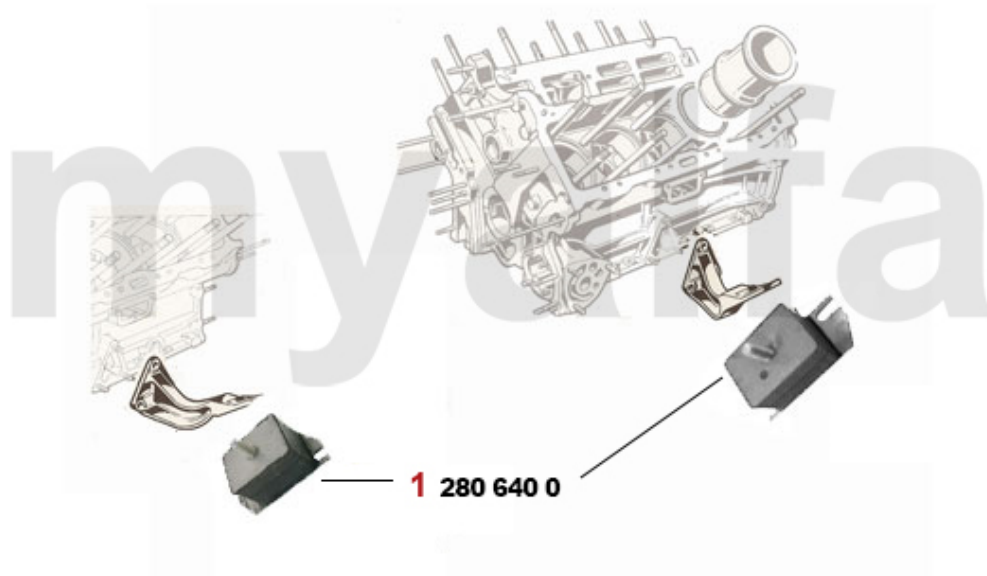

Motorlager/Enginemount Montreal

---

1 2806400 Motorlager (Satz) Montreal

2 087,08 kr

1	2236400	Einlassventil Montreal 37 mm	383,64 kr
2	2236410	Auslassventil Montreal 33 mm	383,64 kr
3	2230400	Ventilführung Einlass Standard 9 x 14,05 x 51	122,38 kr
3	2231600	Ventilführung Einlass 1.Übermaß 9 x 14,10 x 51	162,06 kr
3	2231610	Ventilführung Einlass 2.Übermaß 9 x 14,15 x 51	162,06 kr
3	2230420	Ventilführung Auslass Standard 9 x 14,05 x 54	127,10 kr
3	2231620	Ventilführung Auslass 1.Übermaß 9 x 14,10 x 54	173,72 kr
4	2332550	Ventilschaftdichtung REINZ	57,17 kr
5	2232920	Federteller Ventiltfeder	On request
6	2232950	Unterlagring Ventiltfeder / Federteller	41,35 kr
7	2232740	Ventiltfeder (Satz) 16 Stück	991,09 kr
8	2232960	Ventilkeil 9mm Ventil	22,20 kr
9	2431140	Ventileinstellplättchenset 200 Stück 2,525 - 3,5 mm, Durchmesser 9mm	6 517,78 kr
9	2430840	Ventileinstellplättchenset 205 Stück 1,5 - 2,5 mm, Durchmesser 9mm	6 517,78 kr
9	2430430	Ventileinstellplättchen 9mm Bitte Größe angeben	144,58 kr
10	2416430	Zahnriemen Einspritzpumpe Montreal	571,37 kr
11	24161020	Steuerkette Montreal rechts IWIS	931,57 kr
12	24160980	Steuerkette Montreal links IWIS	921,16 kr
13	24160500	Steuerkette Montreal kurz IWIS	565,55 kr
14	24155030	Steuerkette Ölpumpe Montreal IWIS	687,92 kr
15	2426470	Gleitschienen Montreal (Satz), PTFE Teflon	3 474,58 kr
16	2421050	Kettenspanner unten 2600, 105/115, Montreal	629,65 kr
17	2240680	Ventilbecher - Tassenstößel OE-Qualität 101/105/115/116/75/155/164	204,10 kr
17	2240710	Ventilbecher - Tassenstößel DLC RACING Made in Italy 101/105/115/116/75/155/164	460,51 kr