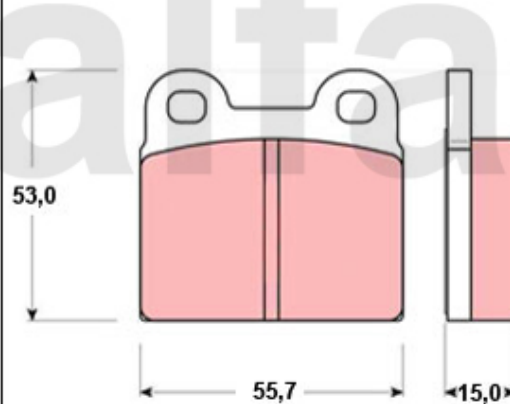

hinten/rear:

4. 630 006 F
Ferodo std.

5. 630 099 0
Ferodo Racing
DS2500

6. 630 090 0
Ferodo Racing
DS3000

1	630005F	Bremsbeläge 1750/2000, 1600 Bj.1986-93 vorne, Originalqualität	460,51 kr
2	6300980	Bremsbeläge 1750/2000, 1600 Bj.1986-93 vorne FERODO RACING DS2500	1 807,22 kr
3	6300890	Bremsbeläge 1750/2000, 1600 Bj.1986-93 vorne FERODO RACING DS3000	1 620,74 kr
4	630006F	Bremsbeläge 1300-2000 Bj.1966-93 hinten, Originalqualität	425,55 kr
5	6300990	Bremsbeläge 1300-2000 hinten FERODO RACING DS2500	1 445,78 kr
6	6300900	Bremsbeläge 1300-2000 hinten FERODO RACING DS3000	1 603,26 kr