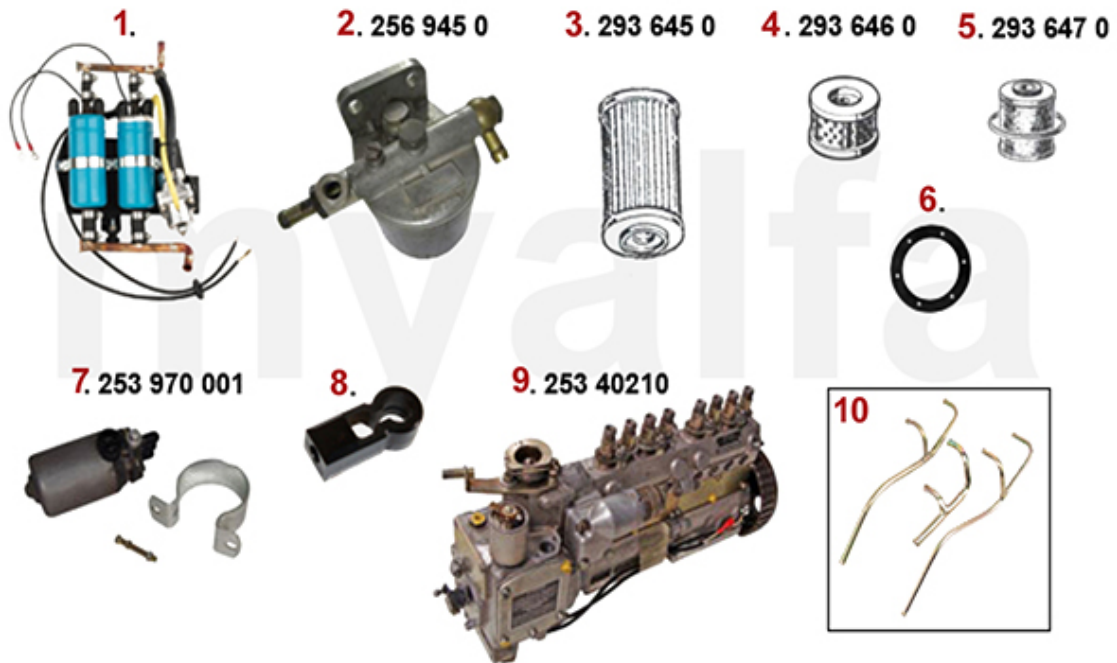

Kraftstoffförderung/Fuel System Montreal

1	2537020	Kraftstoffpumpen (Satz) Montreal	On request
2	2569450	Kraftstoff Druckminderer Montreal	1 743,12 kr
3	2936450	Ölfilter Einspritzpumpe SPICA Montreal	465,23 kr
4	2936460	Benzinfilter Tank Montreal	543,35 kr
5	2936470	Benzinfilter Montreal	395,30 kr
6	8650180	Dichtung Benzinfilter im Tank Montreal	220,34 kr
7	25370001	Benzinpumpe Montreal Neuteil	On request
8	2521350	Kugelfanne/Gelenkkopf Montreal, Regelgestänge Einspritzpumpe	107,25 kr
9	25340210	Einspritzpumpe Montreal	On request
10	2537040	Benzinleitungen (Satz) an den Benzinpumpen - Montreal	2 378,59 kr