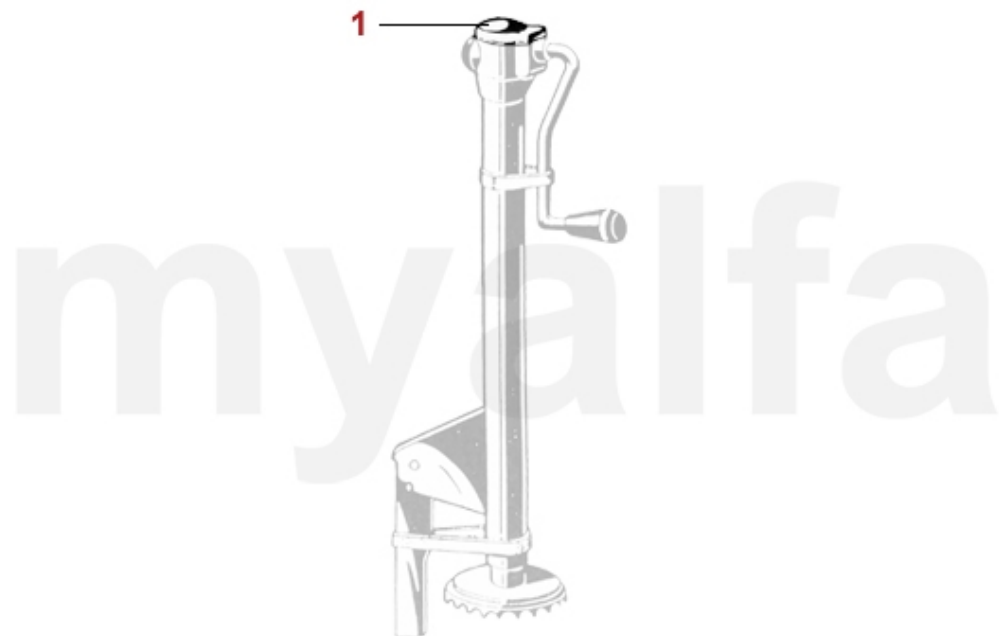

1	8830010	Scheibenwischer (Satz) Montreal Edelstahl	698,47 kr
2	8810010	Behälter Scheibenwaschanlage Montreal	1 922,66 kr
3	8810020	Deckel für Behälter Scheibenwaschanlage Montreal	289,16 kr
4	8810210	Fußpumpe Scheibenwaschanlage	757,85 kr
5	8800820	Scheibenwaschdüse Chrom 2-strahlig (750 /101)	150,41 kr

1 9811050 *Abdeckkappe Battaini für Wagenheber Alfa Romeo 105*

197,58 kr