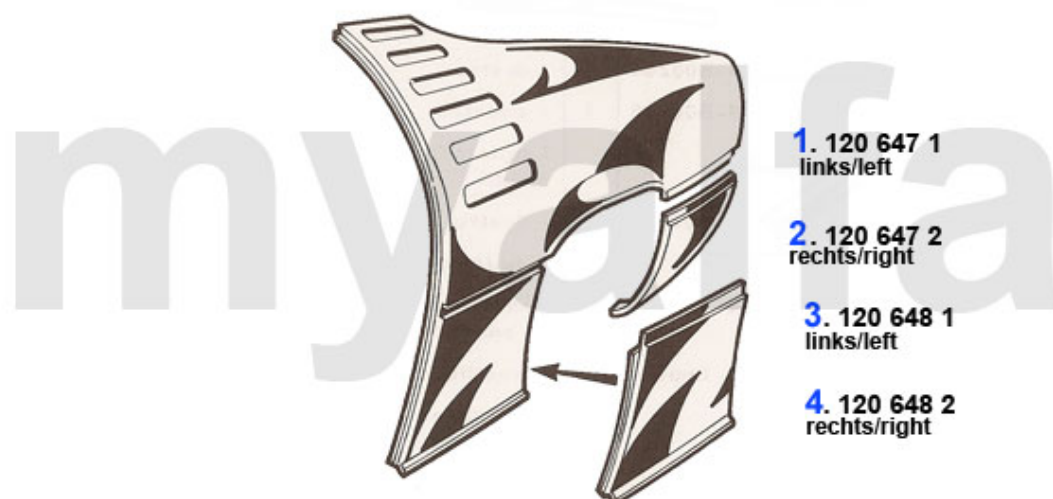

Karosserieteile hinten/Body Parts rear Montreal

1. 120 647 1
links/left

2. 120 647 2
rechts/right

3. 120 648 1
links/left

4. 120 648 2
rechts/right

1	1206471	Unterteil Seitenteil Montreal hinten links	5 001,94 kr
2	1206472	Unterteil Seitenteil Montreal hinten rechts	5 001,94 kr
3	1206481	Unterteil Seitenteil Montreal vorne links	4 535,60 kr
4	1206482	Unterteil Seitenteil Montreal vorne rechts	4 535,60 kr