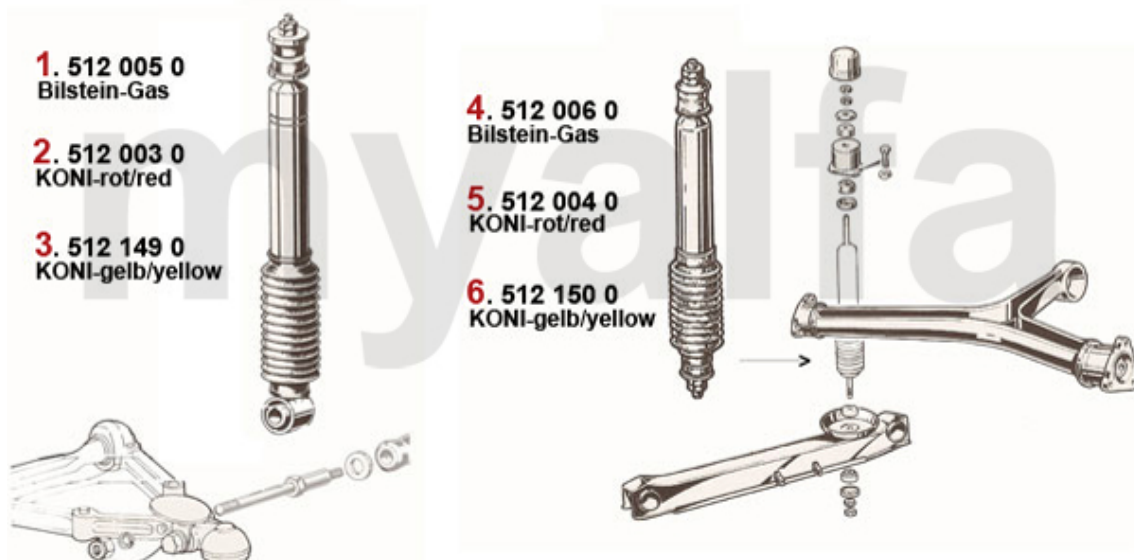

Stoßdämpfer/Shock Absorber Montreal

1	5120050	Stoßdämpfer Gasdruck vorne BILSTEIN	1 737,29 kr
2	5120030	Stoßdämpfer vorne einstellbar KONI ROT	1 502,94 kr
3	5121490	Stoßdämpfer vorne einstellbar KONI GELB	1 514,60 kr
4	5120060	Stoßdämpfer Gasdruck hinten BILSTEIN	1 737,29 kr
5	5120040	Stoßdämpfer hinten einstellbar KONI ROT	1 502,94 kr
6	5121500	Stoßdämpfer hinten einstellbar KONI GELB	1 514,60 kr