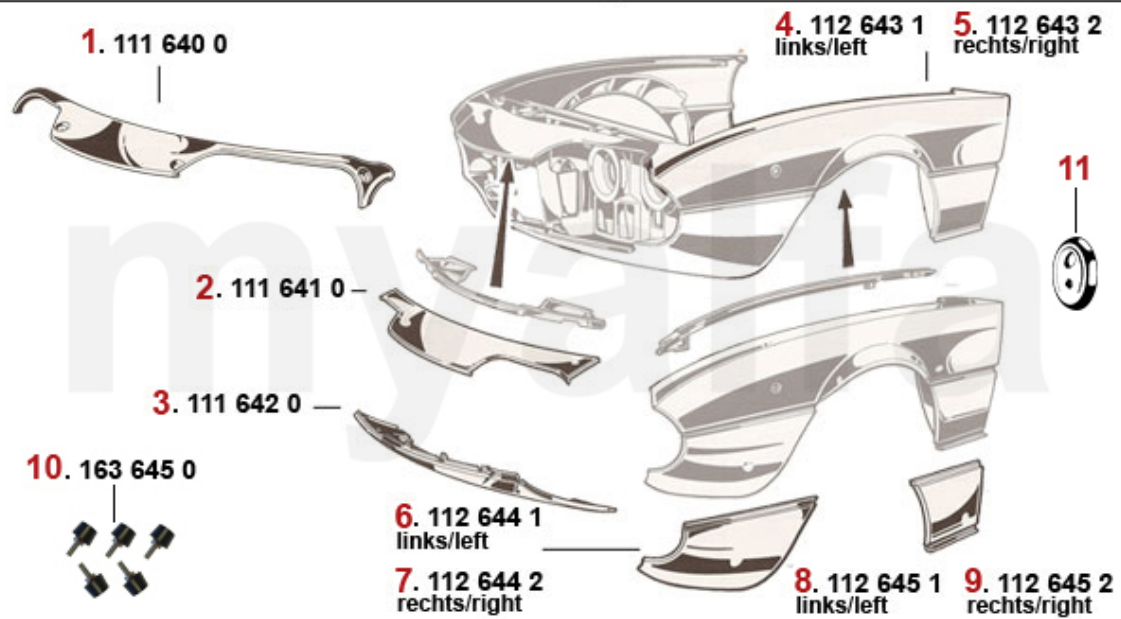

Karosserieteile vorne/Body Parts front Montreal

1	1116400	Verstärkung Frontblech Montreal oben innen	On request
2	1116410	Frontblech Montreal oben	8 919,68 kr
3	1116420	Frontblech Montreal unten	9 909,53 kr
4	1126431	Kotflügeloberenteil Montreal links	On request
5	1126432	Kotflügeloberenteil Montreal rechts	On request
6	1126441	Kotflügelunterteil Montreal vorne links	5 001,94 kr
7	1126442	Kotflügelunterteil Montreal vorne rechts	5 001,94 kr
8	1126451	Kotflügelunterteil Montreal hinten links	4 419,05 kr
9	1126452	Kotflügelunterteil Montreal hinten rechts	4 419,05 kr
10	1636450	Satz Anschlaggummis Motorhaube Montreal 4-teilig	1 504,05 kr
11	1631450	Durchführung Kabelbaum oval Montreal, 2-Löcher	134,03 kr