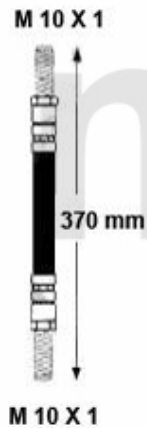

Bremsschlauch/Brake Hose Alfetta

1. 676 516850
vorne/front
>04.1983

2. 676 510084
vorne/front
05.1983>

3. 676 516851
hinten/rear
>04.1983

4. 676 516868
hinten/rear
05.1983>

1	67616850 Bremsschlauch vorne Alfetta, Giulietta Bj. >04.83, GTV6 (116) Bj. >01.81 370 mm Länge	309,00 kr
2	67610084 Bremsschlauch vorne Alfetta 1.6/ 1.8/2.0/2.4TD, Giulietta 1.3/1.6/ 1.8/turbo/2.0/turbo bj.	277,50 kr
3	67616851 Bremsschlauch hinten 75,90, Alfetta, Giulietta, RZ, SZ ACHTUNG: auf Länge achten!	309,00 kr
4	67616868 Bremsschlauch hinten GTV6 Bj. ab 1981, GTV (916) 1.8TS 16V, 6	263,49 kr