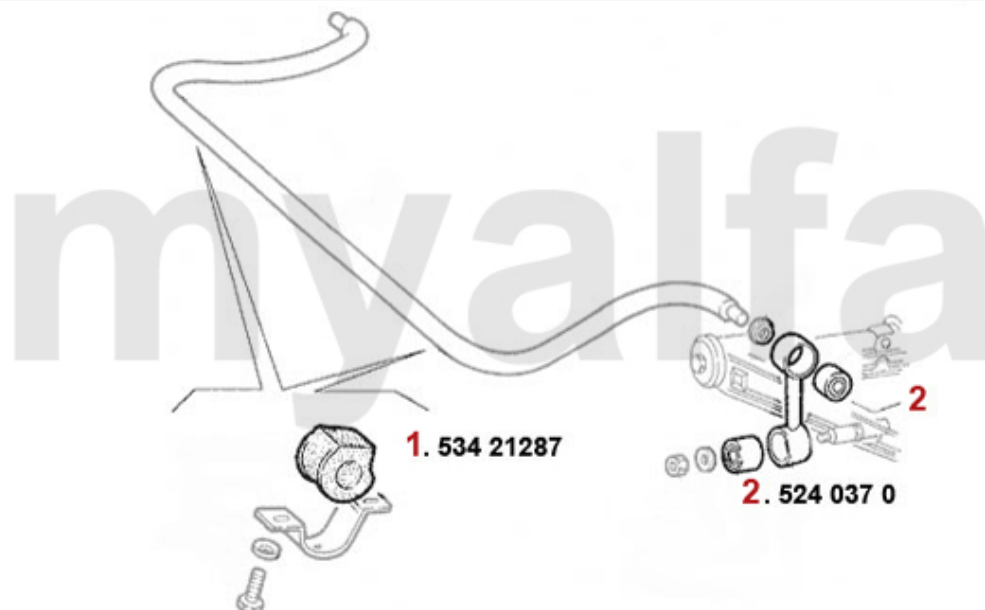

Stabilisator vorne/Stabilizer front Alfetta (116)

1	53421287	Stabilisatorgummi vorne Satz (2) 22mm Alfetta, Giulietta, GTV6, 75	185,37 kr
2	5240370	Silentbuchse Stabilisatorarm vorne oben Durchmesser 30 mm, ab Bj. 1969	115,44 kr