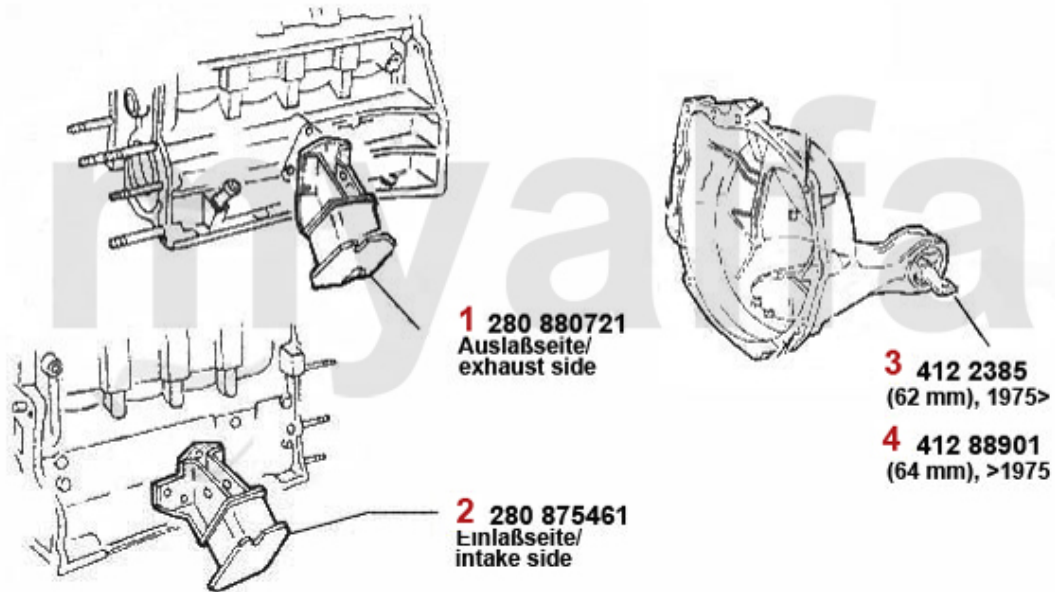

Motorlager/Engine Mount Alfetta

1	28080721	Motorlager auspuffseitig 75 90 Alfetta, Giulietta	685,56 kr
2	28075461	Motorlager ansaugseitig 75,90 Alfetta, Giulietta	685,56 kr
3	4122385	Motorlager hinten 75,90, GTV (116), Alfetta, Giulietta 4-Zylinder (62 mm)	378,93 kr
4	41288901	Motorlager hinten Alfetta, Giulietta >1975 (64mm)	460,51 kr