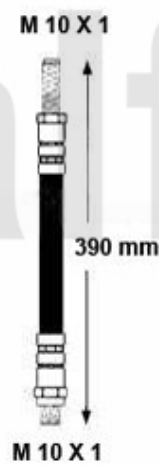

Bremsschlauch/Brake Hose Alfetta

1. 676 516850
vorne/front
>04.1983

2. 676 510084
vorne/front
05.1983>

3. 676 516851
hinten/rear
>04.1983

4. 676 516868
hinten/rear
05.1983>

1	67616850 Bremsschlauch vorne Alfetta, Giulietta Bj. >04.83, GTV6 (116) Bj. >01.81 370 mm Länge	309,00 kr
2	67610084 Bremsschlauch vorne Alfetta 1.6/ 1.8/2.0/2.4TD, Giulietta 1.3/1.6/ 1.8/turbo/2.0/turbo bj.	277,50 kr
3	67616851 Bremsschlauch hinten 75,90, Alfetta, Giulietta, RZ, SZ ACHTUNG: auf Länge achten!	309,00 kr
4	67616868 Bremsschlauch hinten GTV6 Bj. ab 1981, GTV (916) 1.8TS 16V, 6	263,49 kr