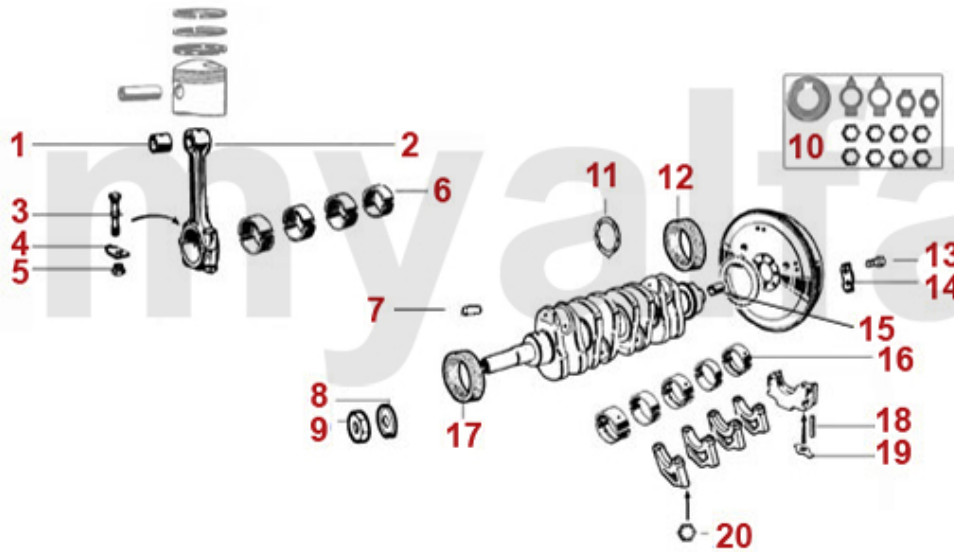

Lager/Bearings Alfetta (116)

1	2261120	Pleuelbuchse 1600 - 2000	239,07 kr
2	2130130	Pleuelstange 1600 gebraucht (Bitte Gewicht angeben)	On request
2	2130140	Pleuelstange 1750 gebraucht (Bitte Gewicht angeben)	On request
2	2130150	Pleuelstange 2000 neu	1 504,05 kr
3	2261050	Pleuelschraube 1750-2000 (Satz 2Stk.) auch für 1600 verwendbar	231,99 kr
4	2261390	Sicherungsblech Pleuelmutter (Satz 2) 1600-1750	30,25 kr
5	2261080	Pleuelmutter 1600-2000	57,17 kr
6	2260200	Pleuellager (Satz) 1600-2000 1. Übermaß 0,10	722,89 kr
6	2260220	Pleuellager (Satz) 1600-2000 2. Übermaß 0,20	722,89 kr
6	2260780	Pleuellager (Satz) 1600-2000 3. Übermaß 0,30	722,89 kr
6	2260180	Pleuellager (Satz) 1600-2000 Standardmaß	722,89 kr
6	2260150	Pleuellager (Satz) KING XP Racing 1600-2000	1 364,19 kr
7	2280950	Alustopfen Kurbelwelle (Satz 6) Durchmesser 6 mm	139,86 kr
7	2280960	Alustopfen Kurbelwelle (Satz 6) Durchmesser 6,25 mm	139,86 kr
8	2280970	Sicherungsblech Kurbelwellenmutter Riemenscheibe	60,63 kr
9	2280940	Mutter M20 Kurbelwelle Riemenscheibe Bj. 1963-89	227,41 kr
10	2282730	Sicherungsblechsatz 13-teilig Hauptlager / Nockenwellen / Riemenscheibe	250,72 kr
11	2240810	Anlaufscheiben Satz - 101/105/115/116/75/155/164 - Standard	250,72 kr
11	2240820	Anlaufscheiben Satz - 101/105/115/116/75/155/164 - 0,005	332,31 kr
11	2240830	Anlaufscheiben Satz - 101/105/115/116/75/155/164 - 0,010	320,65 kr
12	2330230	Simmerring Kurbelwelle hinten 82/105/12 - 750/101/105/115/116 bis BJ. 1989, Originalqualität	383,64 kr
13	4211550	Schraube Schwungscheibe 6 Loch	57,72 kr
13	4211560	Schraube Schwungscheibe 8 Loch	68,82 kr
14	4211500	Sicherungsblech Schraube Schwungscheibe (Satz 4 Stk,) 8 Loch	115,44 kr
15	2251110	Buchse Kurbelwelle hinten Durchmesser 24 mm	127,10 kr
15	2251100	Buchse Kurbelwelle hinten Durchmesser 20 mm	127,10 kr
16	2250100	Hauptlager (Satz) 1300-2000 1. Übermaß 0,10	873,29 kr