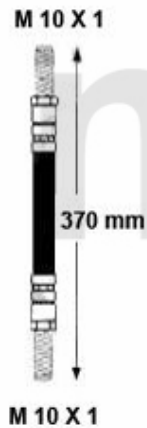

Bremsschlauch/Brake Hose Alfetta

1. 676 516850
vorne/front
>04.1983

2. 676 510084
vorne/front
05.1983>

3. 676 516851
hinten/rear
>04.1983

4. 676 516868
hinten/rear
05.1983>

1	67616850	Bremsschlauch vorne Alfetta, Giulietta Bj. >04.83, GTV6 (116) Bj. >01.81 370 mm Länge	309,00 kr
2	67610084	Bremsschlauch vorne Alfetta 1.6/ 1.8/2.0/2.4TD, Giulietta 1.3/1.6/ 1.8/turbo/2.0/turbo bj.	277,50 kr
3	67616851	Bremsschlauch hinten 75,90, Alfetta, Giulietta, RZ, SZ ACHTUNG: auf Länge achten!	309,00 kr
4	67616868	Bremsschlauch hinten GTV6 Bj. ab 1981, GTV (916) 1.8TS 16V, 6	263,49 kr