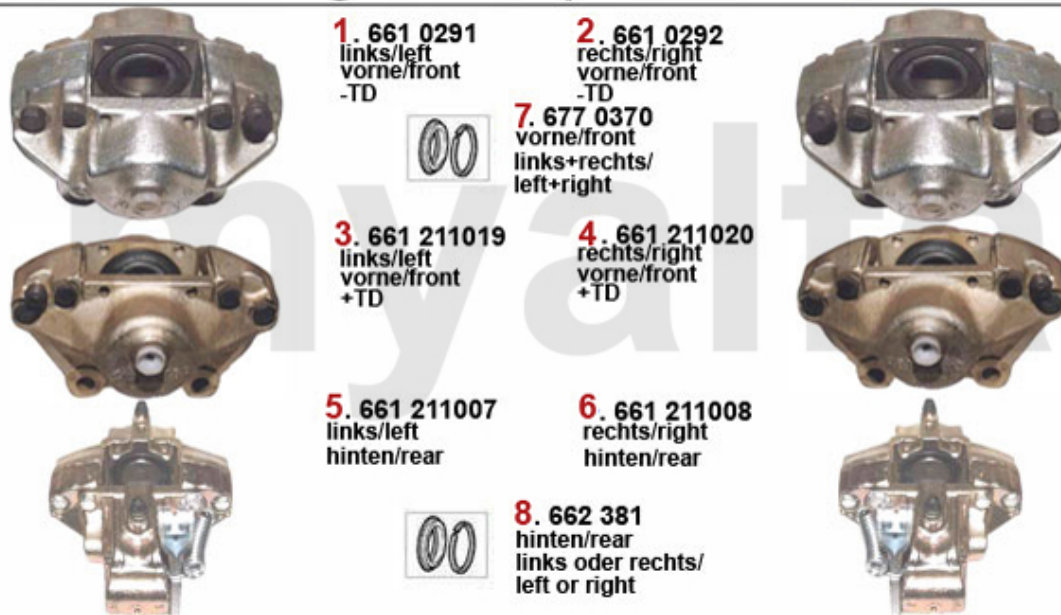

Bremszangen/Calipers Alfetta (116)

1. 661 0291
links/left
vorne/front
-TD

2. 661 0292
rechts/right
vorne/front
-TD

7. 677 0370
vorne/front
links+rechts/
left+right

3. 661 211019
links/left
vorne/front
+TD

4. 661 211020
rechts/right
vorne/front
+TD

5. 661 211007
links/left
hinten/rear

6. 661 211008
rechts/right
hinten/rear

8. 662 381
hinten/rear
links oder rechts/
left or right

1	6610291	Bremssattel 1300-1600 Bj.1964-85 vorne links, System ATE	1 853,84 kr
2	6610292	Bremssattel 1300-1600 Bj.1964-85 vorne rechts, System ATE	1 853,84 kr
3	66111019	Bremssattel vl 75 1.7/2.0 bj. 84-88 90 2.0 ie/2.4 TD bj. 84-87 Alfetta 2.0/2.4 TD Bj.79-8	2 272,45 kr
4	66111020	Bremssattel vr 75 1.8/2.0 bj. 84-88 90 2.0 ie/2.4 TD bj. 84-87 Alfetta 2.0/2.4 TD bj. 79-8	2 272,45 kr
5	66111007	Bremssattel hinten links, Alfetta/Giulietta/GTV 6 (116), 75, 90, Bremssystem: ATE	2 553,42 kr
6	66111008	Bremssattel hinten rechts, Alfetta/ Giulietta/ GTV 6 (116), 75, 90, Bremssystem: ATE	2 553,42 kr
7	6770370	Reparatursatz Bremssättel vorne System ATE	263,49 kr
8	662381	Rep.-Satz Bremssattel hinten Ate Alfetta, Giulietta, GTV6 (116), 75, 90	542,24 kr