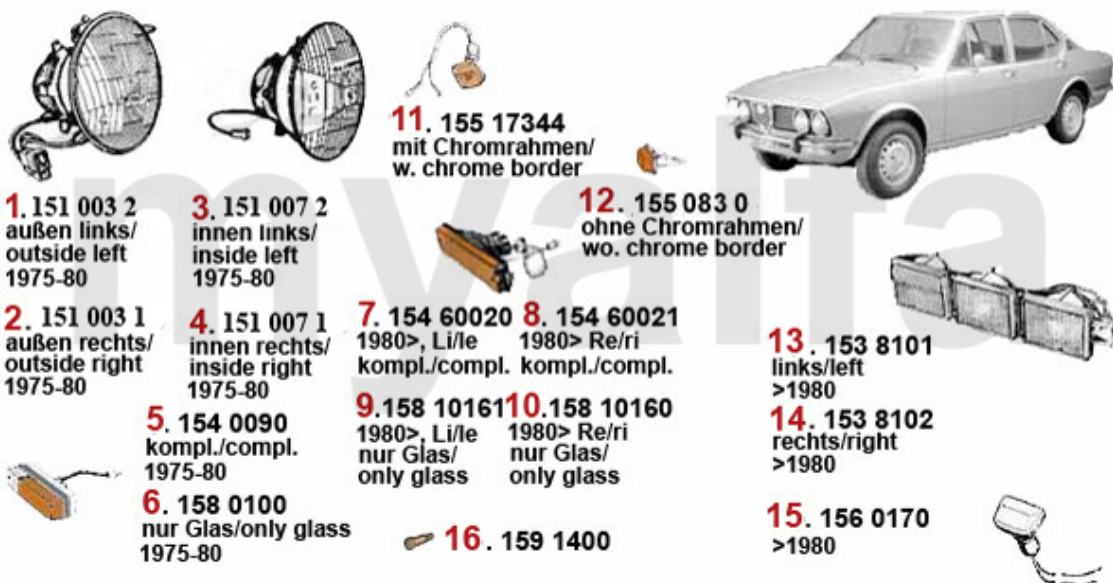

Beleuchtung/Lightning Alfetta

1	1510032	Scheinwerfer H1 5 3/4" (136mm) Giulia Nuova Abblendlicht außen rechts	804,47 kr
2	1510031	Scheinwerfer H1 5 3/4" (136mm) Giulia Nuova Abblendlicht außen links	804,47 kr
3	1510072	Scheinwerfer CARELLO Giulia Nuova innen rechts	804,47 kr
4	1510071	Scheinwerfer CARELLO Giulia Nuova innen links	804,47 kr
5	1540090	Blinker Giulia Nuova Super vorne	998,03 kr
6	1580100	Blinkerglas Giulia Nuova Super vorne	227,41 kr
7	15460020	Blinkeleuchte links GTV6 (116) 2.Serie	On request
8	15460021	Blinkeleuchte rechts GTV6 (116) 2. Serie	On request
9	15810161	Blinkerglas links Alfetta, GTV6 2.Serie 1980>	496,73 kr
10	15810160	Blinkerglas rechts Alfetta, GTV6 2.Serie, 1980>	496,73 kr
11	15517344	Zusatz-Blinkeleuchte Alfetta/GTV (11 6) Bj. >75	On request
12	1550830	Seitenblinker Spider Bj.1983-89 eckig	230,88 kr
13	1538101	Rückleuchte links Alfetta 1. Serie	On request
14	1538102	Rückleuchte rechts Alfetta 1. Serie	On request
15	1560170	Kennzeichenleuchte Bj.1970-82 V2A "hochglanzpoliert"	453,57 kr
16	1591400	Schraube Blinkerglas Spider Bj.1983-93 orange vorne	40,79 kr