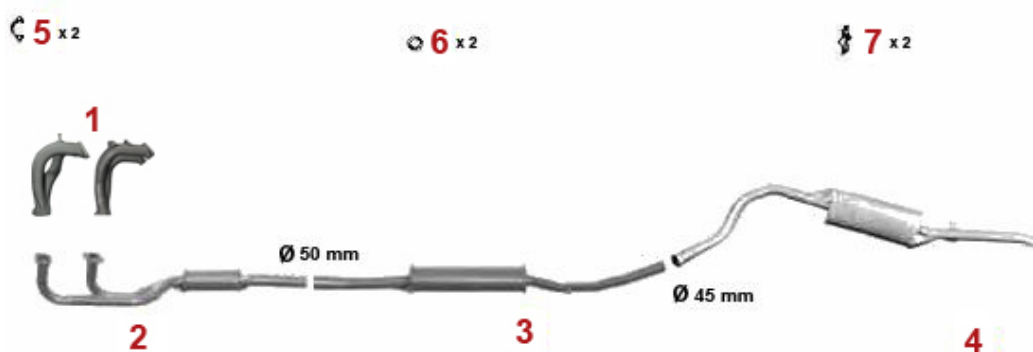

Abgasanlage/Exhaust System Alfetta 2.0

Alfetta (116) 2.0 79/97 KW

1977 - 85

1	31121084	Abgaskrümmter 2+3 116 4-Zylinder	On request
1	31121536	Abgaskrümmter 1+4 116 4-Zylinder	On request
2	33203603	Vorschalldämpfer Alfetta 1.8 2.0 1.Serie Bj. 1972-78	1 661,53 kr
2	33201803	Vorschalldämpfer Alfetta, Giulietta 2.Serie Bj. 1979-85 1.8/2.0 75/90 1.8/2.0 Bj. 1985-88	1 895,88 kr
3	34103576	Mitteltopf Alfetta 1.6,1.8 2.0 1.Serie Bj. 1972-78	2 087,08 kr
3	34101476	Mitteltopf Alfetta 1.6,1.8,2.0 Bj. 1979-85, Giulietta 1.3-2.0 75 1.6 Bj. 1985-92	1 329,23 kr
4	35103507	Endtopf Alfetta 1.6/1.8/2.0 1.Serie Bj. 1972-78	2 553,42 kr
4	35103907	Endtopf Alfetta 1.6/1.8/2.0 2.Serie Bj. 1979-85	1 329,23 kr
5	38094413	Dichtung VSD Alfetta Giulietta, 75, 90, 155, 164	80,48 kr
6	38091011	Gummiring/Auspuff-Aufhängung Diverse Modelle	26,78 kr
7	38091024	Gummi/Auspuffaufhängung Alfetta, Giulietta, 75, 90	54,81 kr