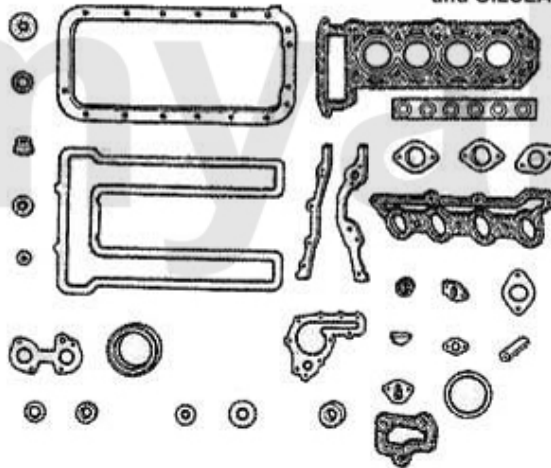

Motordichtsatz/Full Set Alfetta Vergaser/Carb.

Achtung/Attention:

In den Dichtsätzen 231 0400 & 231 0410 sind Zylinderkopfdichtung und Wellendichtringe nicht enthalten, bitte separat bestellen! The sets 231 0400 & 231 0410 are without HEADGASKET and OILSEALS, please order it separate!

1. 231 0400
1600 ccm

2. 231 4220
1800 ccm

3. 231 0410
2000 ccm

1	2310400	Motordichtsatz 1600 ohne Zylinderkopfdichtung und Simmerringe Giulia GT Bertone, Spid. Al	On request
2	23142200	Motordichtsatz Alfetta, Giulietta 75,90 1.8 85 & 90 KW Bj. 79-89	2 506,80 kr
3	2310410	Motordichtsatz 2000 ohne Zylinderkopfdichtung und Simmerringe	On request