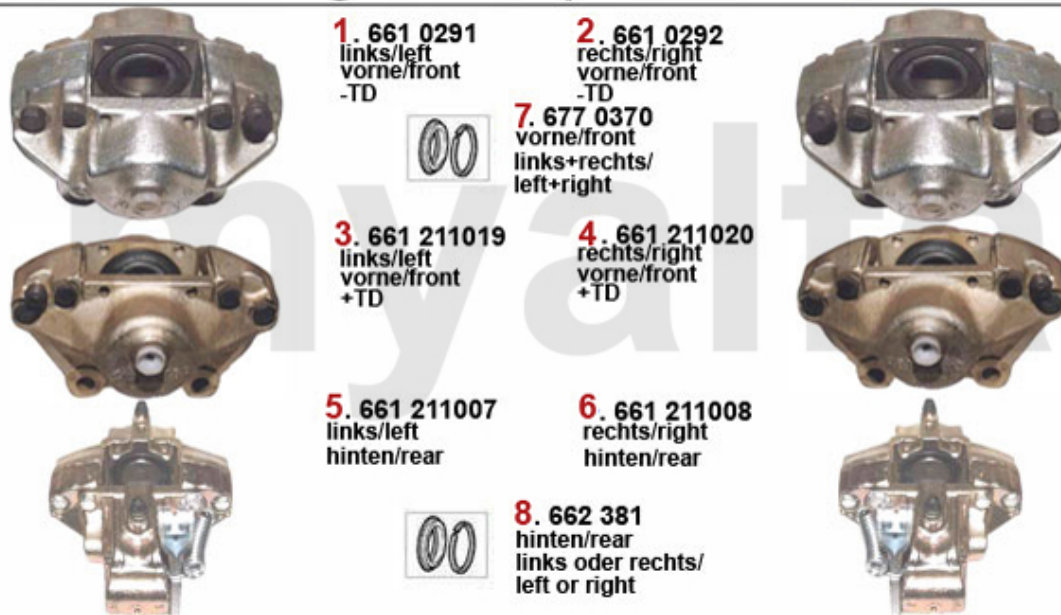

1	5541300	Axialgelenk Alfetta, Giulietta, GTV (116), 75, 90 - Ausführung für SPICA, Rechtsgewinde	476,88 kr
1	55413ZF	Axialgelenk Alfetta, Giulietta GTV6 (116), 75, 90 Lemförder Ausführung ZF, M12/14	571,37 kr
2	554180	Spurstangenkopf außen Alfetta GTV6, Giulietta, 75, 90, RZ, SZ	332,31 kr
3	5552291	Lenkmanschette 6,75,90, Alfetta, Giulietta Servolenkung Bj. 79-84	263,49 kr
3	55522911	Lenkmanschette Li Spica 75,90,RZ,SZ Alfetta Bj. 79-85, ohne Servolenkung, 29/37 mm	243,65 kr
3	5552269	Lenkmanschette links Alfetta Giulietta für Spica-Lenkung	348,68 kr
3	5552270	Lenkmanschette rechts Alfetta Giulietta für Spica Lenkung	291,51 kr
3	55511600	Lenkmanschetten-Satz Universal 2 Stk. perforiert	378,93 kr