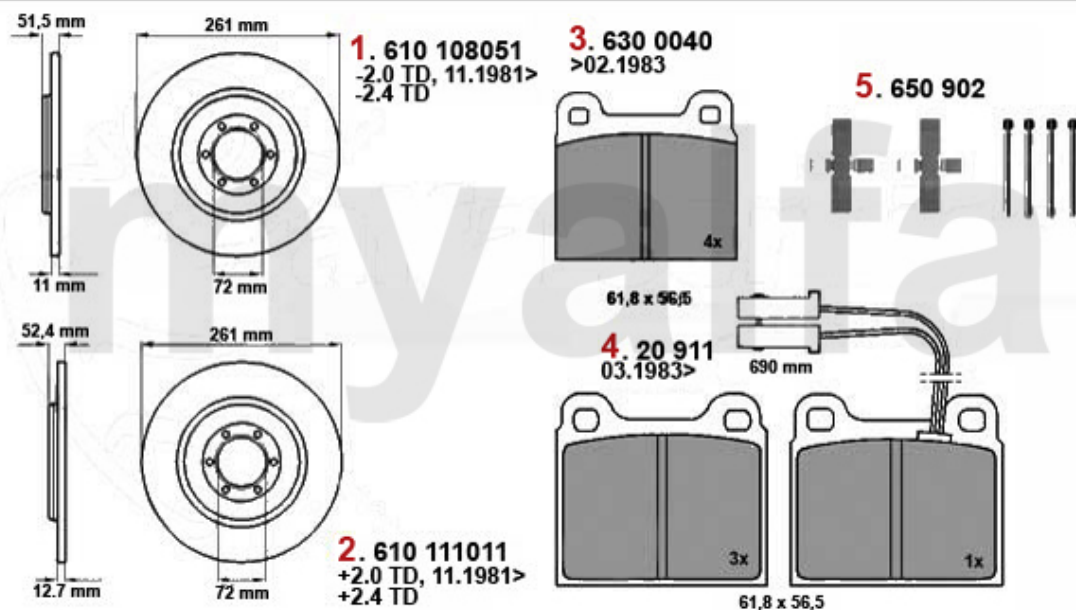

Bremse vorne/ Frontbrake Alfetta (116)

1	61008051	Bremsscheibe VA Alfetta 1.6/1.8/ 2.0 bj. 72-84/ 2.0 TD Bj. 79-81 GTV (116) 1.6/1.8/2.0 Bj.	1 107,64 kr
2	61011011	Bremsscheibe VA Alfetta 2.0/2.4 TD bj. 81-84, GTV (116) bj. 78-86, 75 2.0 bj. 05.85-10.88/2	1 107,64 kr
3	6300040	Bremsbeläge 1300/1600 Bj.1966-85 vorne	285,69 kr
4	20911150	SBB VA mit WE 116 4Zyl. 75 1.6/1.8 IE Bj. >09.89 Bremssystem: Ate	1 107,64 kr
5	650902	SBB-Zubehör für 1300400/20034 4x stift 2x kreuzfeder	89,77 kr