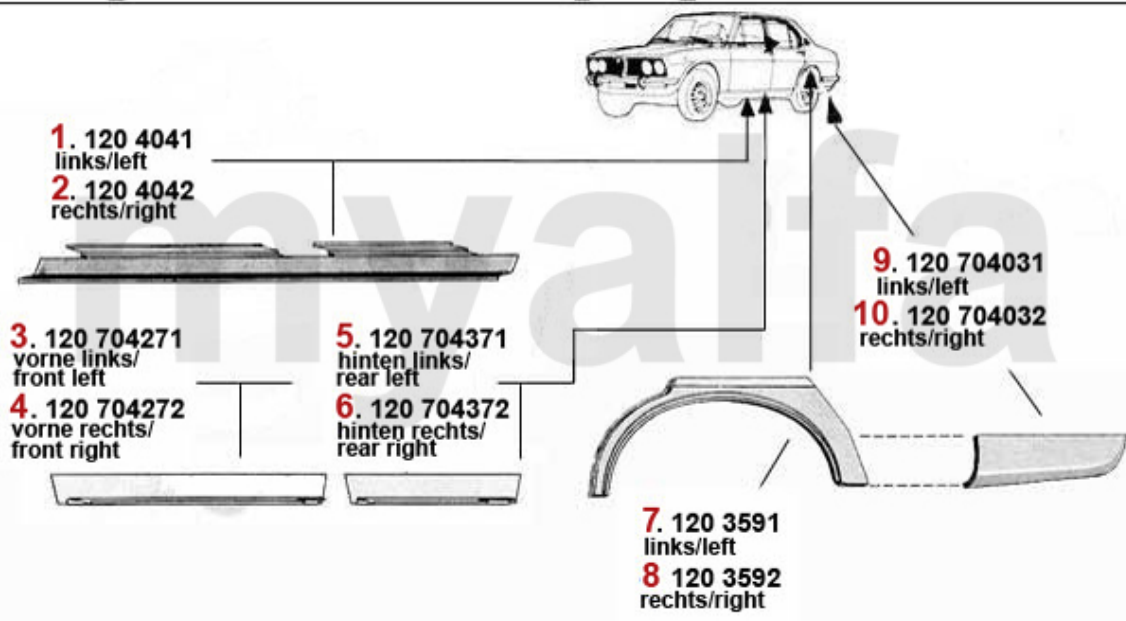

Reparaturbleche/Repairpanels Alfetta

1	1204041	Einstieg links Alfetta	On request
2	1204042	Einstieg rechts Alfetta	On request
3	12004271	Türblech VL Alfetta	On request
3	12004272	Türblech VR Alfetta	On request
5	12004371	Türblech HL Alfetta	On request
6	12004372	Türblech HR Alfetta	On request
7	1203591	Radlauf Alfetta links	On request
8	1203592	Radlauf Alfetta rechts	On request
9	12004031	Anschlußblech links Alfetta	On request
10	12004032	Anschlußblech rechts Alfetta	On request