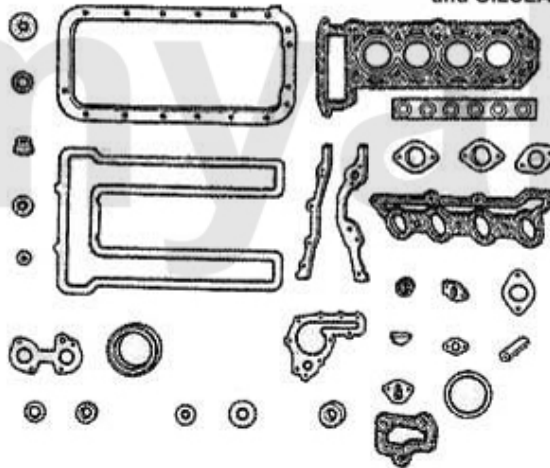

Motordichtsatz/Full Set Alfetta Vergaser/Carb.

Achtung/Attention:

In den Dichtsätzen 231 0400 & 231 0410 sind Zylinderkopfdichtung und Wellendichtringe nicht enthalten, bitte separat bestellen! The sets 231 0400 & 231 0410 are without HEADGASKET and OILSEALS, please order it separate!

1. 231 0400
1600 ccm

2. 231 4220
1800 ccm

3. 231 0410
2000 ccm

1	2310400	Motordichtsatz 1600 ohne Zylinderkopfdichtung und Simmerringe Giulia GT Bertone, Spid. Al	On request
2	23142200	Motordichtsatz Alfetta, Giulietta 75,90 1.8 85 & 90 KW Bj. 79-89	2 506,80 kr
3	2310410	Motordichtsatz 2000 ohne Zylinderkopfdichtung und Simmerringe	On request