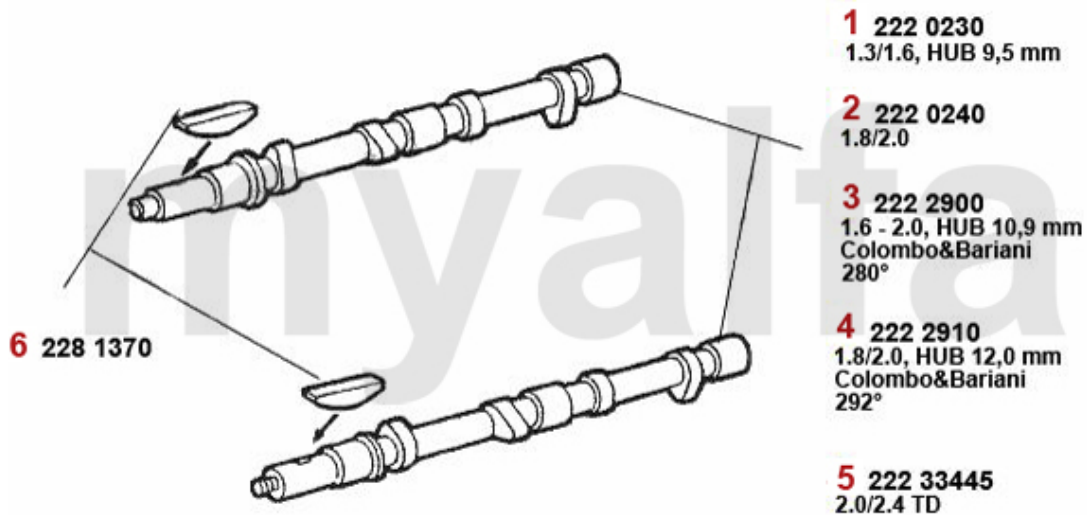

Nockenwelle/Camshaft Alfetta

3	2222900	Nockenwelle 1300-2000 Sport COLOMBO&BARIANI Hub 10.9mm 280 Grad	3 206,37 kr
4	2222910	Nockenwelle 1750/2000 Sport COLOMBO&BARIANI Hub 12.0mm 292 Grad	3 206,37 kr
5	22233445	Nockenwelle Alfetta,75,90 2.0/2.4 T D	On request
6	2281370	Keil Nockenwelle	80,48 kr