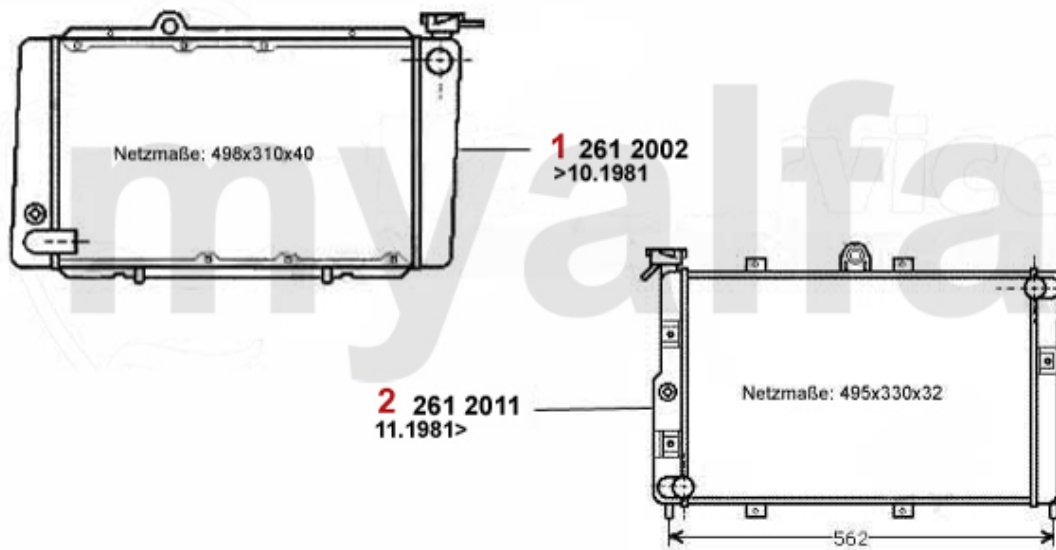

Kühler/Radiator Alfetta 1.6

1 2612002 Motorkühler Alfetta 1.6/1.8 Bj. 75- 84,2.0 Bj. 77-84,GTV (116) 2.0
ACHTUNG: auf Netzmaße a

On request

2 2612011 Motorkühler Alfetta 1.6 Bj. 75-84 G iulietta 1.3/1.6 Bj. 10.77>
ACHTUNG: auf Netzmaße acht

On request