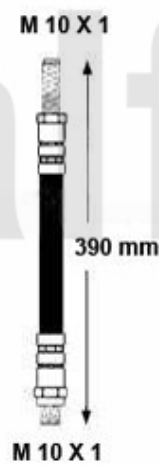

Bremsschlauch/Brake Hose Alfetta

1. 676 516850
vorne/front
>04.1983

2. 676 510084
vorne/front
05.1983>

3. 676 516851
hinten/rear
>04.1983

4. 676 516868
hinten/rear
05.1983>

1	67616850	Bremsschlauch vorne Alfetta, Giulietta Bj. >04.83, GTV6 (116) Bj. >01.81 370 mm Länge	309,00 kr
2	67610084	Bremsschlauch vorne Alfetta 1.6/ 1.8/2.0/2.4TD, Giulietta 1.3/1.6/ 1.8/turbo/2.0/turbo bj.	277,50 kr
3	67616851	Bremsschlauch hinten 75,90, Alfetta, Giulietta, RZ, SZ ACHTUNG: auf Länge achten!	309,00 kr
4	67616868	Bremsschlauch hinten GTV6 Bj. ab 1981, GTV (916) 1.8TS 16V, 6	263,49 kr