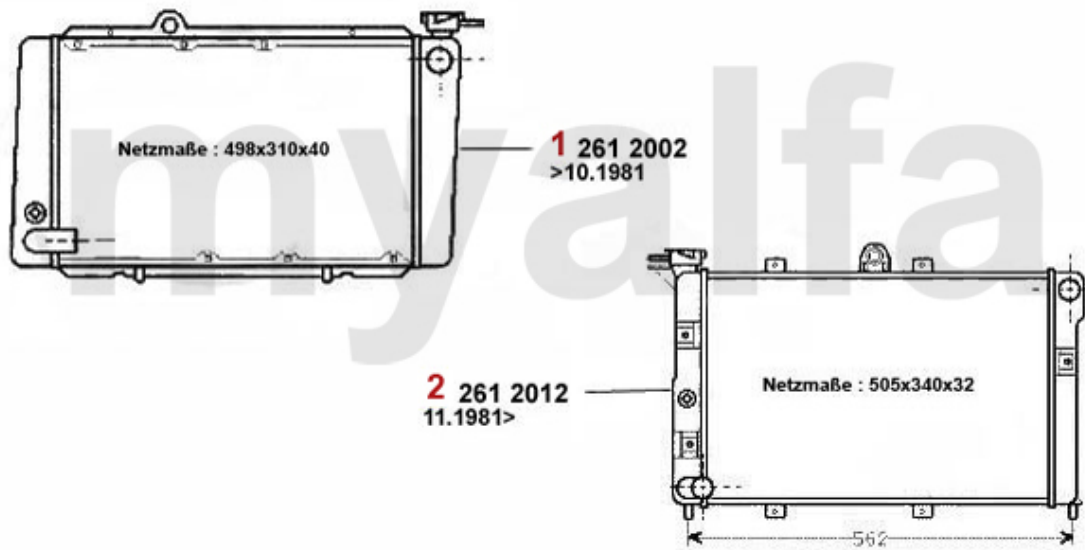

Kühler/Radiator Alfetta 2.0

1 2612002 Motorkühler Alfetta 1.6/1.8 Bj. 75- 84,2.0 Bj. 77-84,GTV (116) 2.0
ACHTUNG: auf Netzmaße a

On request

2 2612012 Motorkühler Alfetta/Giulietta 1.8/ 2.0 Bj. 78-85 ACHTUNG: auf
Netzmaße achten!!!

On request