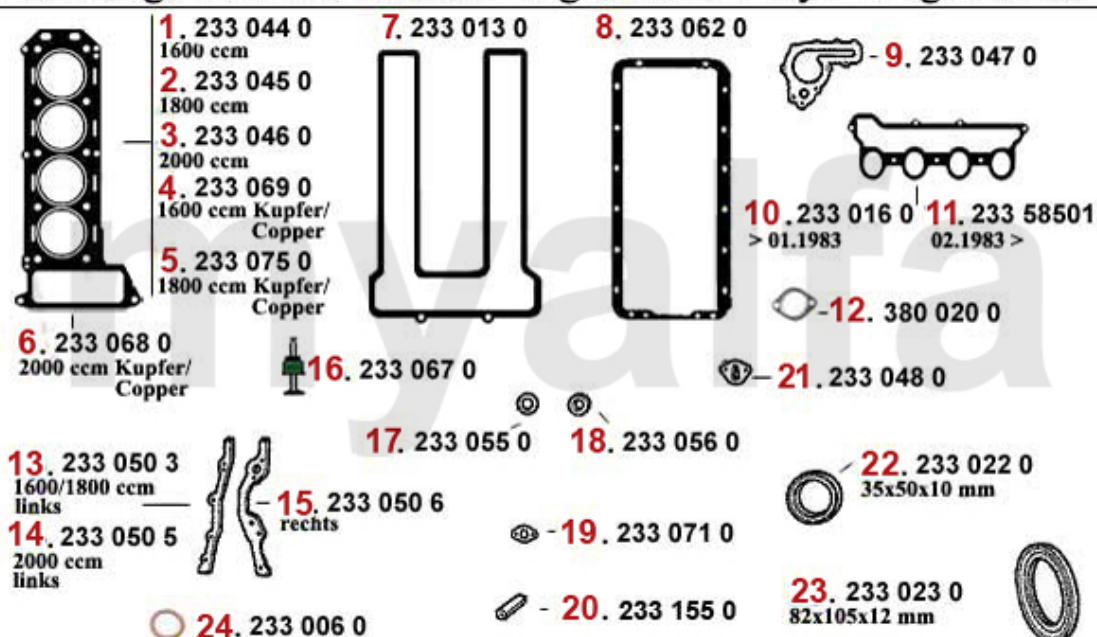

Dichtungen Motor/Gaskets Engine 116 4-Cyl. Vergaser/Carb.

1	2330440	Zylinderkopfdichtung 1600 REINZ (deutsche Erstausrüsterqualität)	581,78 kr
2	2330450	Zylinderkopfdichtung 1750 REINZ (deutsche Erstausrüsterqualität)	553,89 kr
3	2330460	Zylinderkopfdichtung 2000 REINZ (deutsche Erstausrüsterqualität)	647,13 kr
4	2330690	Zylinderkopfdichtung 1600 Kupfer - 1,85 mm	832,50 kr
6	2330680	Zylinderkopfdichtung 2000 Kupfer - 1,85 mm	832,50 kr
7	2330130	Ventildeckeldichtung mit Silikoneinlage	306,64 kr
7	2330650	Ventildeckeldichtung REINZ verstärkt (2mm)	442,47 kr
8	2330620	Dichtung Ölwanneoberteil silikonbeschichtet	378,93 kr
9	2330470	Wasserpumpendichtung - 105, 115, 101 1600 - für mechanischem DZM	66,46 kr
10	2330160	Dichtung Ansaugbrücke 1600-2000 Vergasermodele ab Bj.1968	158,59 kr
11	23358501	Dichtung Ansaugbrücke Spider 1600 Bj.1990-93	220,34 kr
12	3800200	Dichtung Zylinderkopf / Auspuffkrümmer	43,15 kr
16	2330670	Ventilschaftdichtung Einlassseite (mit zusätzlicher Dichtfeder)	On request
17	2330550	Dichtung Satz (2) Ventildeckelschraube Aluminium 750/101/102/106/105/116	37,32 kr
18	2330560	Dichtung Satz (4) Ventildeckelschraube Pappe 750/101/102/106/105/116	68,82 kr
19	2330710	Dichtung Drehzahlmesserantrieb	33,86 kr
20	2331550	Gummizylinder 5. Hauptlager	46,07 kr
21	2330480	Benzinpumpendichtung	28,03 kr
22	2330220	Simmerring Kurbelwelle vorne 35/50/10	110,72 kr
23	2330230	Simmerring Kurbelwelle hinten 82/105/12 - 750/101/105/115/116 bis BJ. 1989, Originalqualität	383,64 kr
24	2330060	Dichtring Ölablassschraube Ölwanne / Getriebe / Differential	18,59 kr