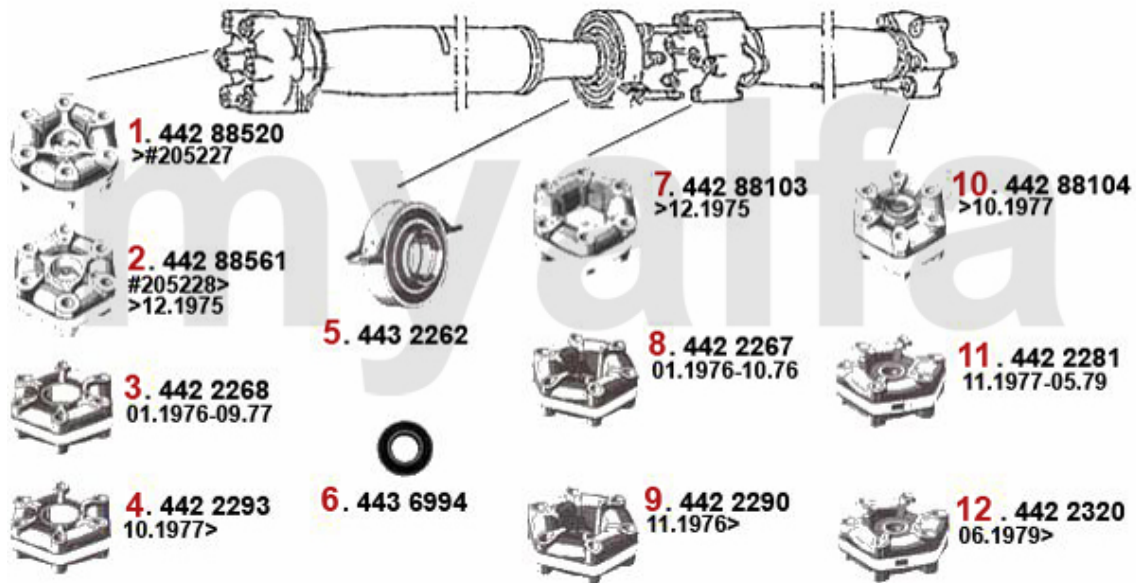

Antriebswelle/Driveshaft Alfetta

1	44288520	HD-Scheibe vorne Alfetta >#205227	On request
2	44288561	HD-Scheibe vorne Alfetta # 205228> Bj. >12.75	On request
3	4422268	HD-Scheibe vorne Alfetta Bj. 01.1976-09.77	On request
4	4422293	HD-Scheibe vorne Alfetta, Giulietta Bj. 10.1977>, 75, 90 4-Zylinder, beide Seiten offen	991,09 kr
5	4432262	Mittelwellenlager 75,90 4-zylinder 33 4X4,Alfetta,Giulietta	566,66 kr
6	4436994	Kugellager für Mittelwelle Alfetta, Giulietta, GTV (116),75 4-Zylinder	290,27 kr
8	4422267	HD-Scheibe mitte Alfetta Bj. >10.76 Giulietta Bj. 81>	On request
9	4422290	HD-Scheibe mitte Alfetta Giulietta Bj. 11.76>,75,90	1 375,85 kr
10	44288104	HD-Scheibe hinten Alfetta Bj.>10.77	On request
11	4422281	HD-Scheibe hinten Giulietta Bj. >5. 79,Alfetta Bj. 10.77-5.79	On request
12	4422320	HD-Scheibe hinten Alfetta, Giulietta Bj.06.1979>, 75, 90 4-Zylinder, eine Seite reduziert	1 014,40 kr