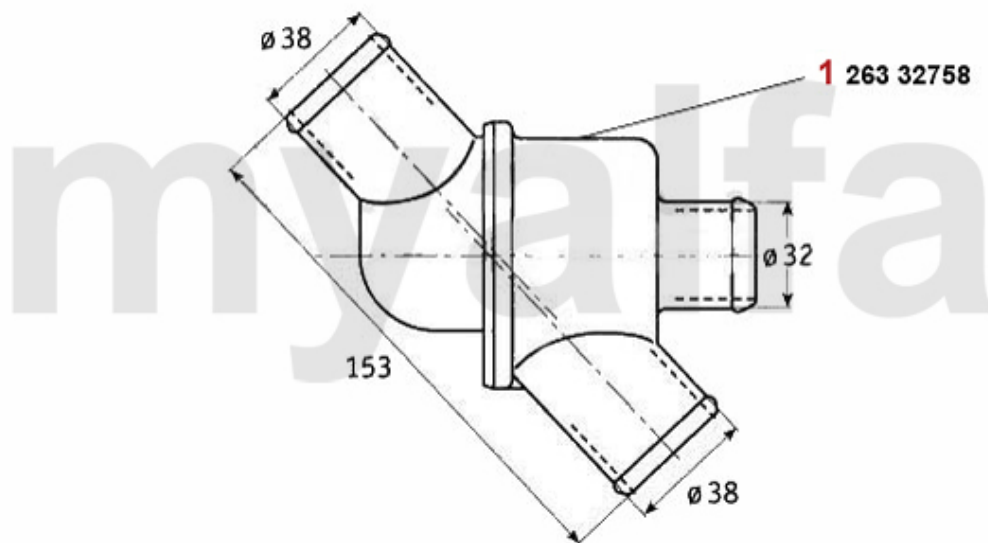

Termostat Alfetta 2.0 TD

---

1 26332758 *Termostat Alfetta 2.0/2.4 TD*

On request