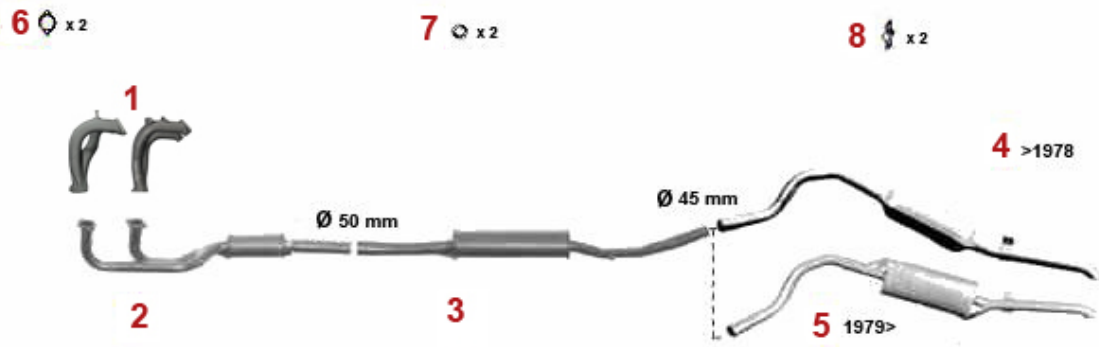

Abgasanlage/Exhaust System Alfetta 1.6

Alfetta (116) 1.6 79 KW

1974 - 85

1	31121084	Abgaskrümmen 2+3 116 4-Zylinder	On request
1	31121536	Abgaskrümmen 1+4 116 4-Zylinder	On request
2	33203503	Vorschalldämpfer Alfetta 1. Serie 1,6 Bj. 1975-78 (orig. einteilig mit Mitteltopf)	1 340,88 kr
3	34103576	Mitteltopf Alfetta 1.6,1.8 2.0 1.Serie Bj. 1972-78	2 087,08 kr
4	35103507	Endtopf Alfetta 1.6/1.8/2.0 1.Serie Bj. 1972-78	2 553,42 kr
5	35103907	Endtopf Alfetta 1.6/1.8/2.0 2.Serie Bj. 1979-85	1 329,23 kr
6	38094413	Dichtung VSD Alfetta Guilietta,75, 90, 155, 164	80,48 kr
7	38091011	Gummiring/Auspuff-Aufhängung Diverse Modelle	26,78 kr
8	38091024	Gummi/Auspuffaufhängung Alfetta, Giulietta,75,90	54,81 kr