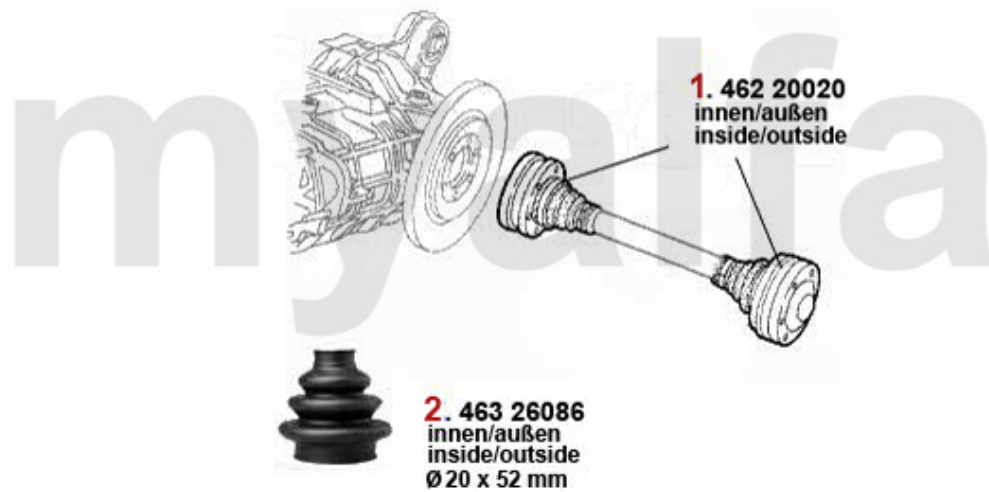

Seitenwelle/Side Shaft Alfetta 1.6/1.8/2.0

1	46220020	Gelenksatz innen/außen 75,90,Alfetta, Giulietta,GTV(116) alle 4-Zylinder	1 620,60 kr
2	46326086	Achsmanschettensatz innen/ aussen 75,90,Alfetta, GiuliettaGTV (116) alle 4-Zylinder	346,88 kr