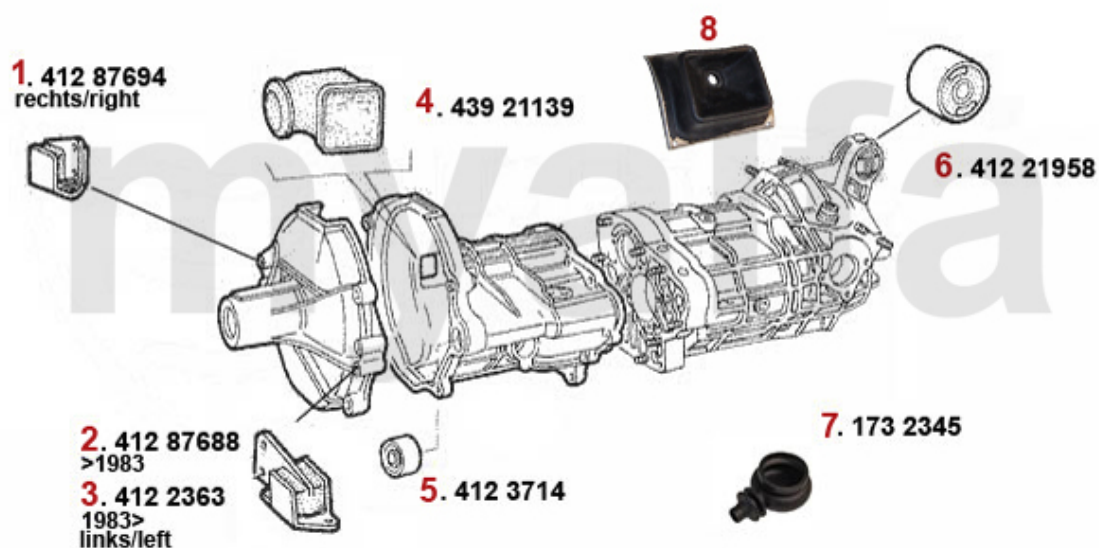

Getriebeaufhängung/Gear Mount Alfetta

1	41287694	Getriebeaufhängung rechts 116	406,95 kr
2	41287688	Getriebeaufhängung links 116 bis 1983	406,95 kr
3	4122363	Getriebeaufhängung links 116 ab 1983	406,95 kr
4	43921139	Schutzkappe f. Ausrückhebel Alfetta Giulietta, GTV (116), 75, 90	162,06 kr
5	4123714	Buchse Schalthebel am Getriebe 75, 90, RZ, SZ	320,65 kr
6	41221958	Getriebeaufhängung hinten 75, 90, RZ, SZ, Alfetta, Giulietta, GTV (116)	348,68 kr
7	1732345	Schalthebelmanschette innen Alfetta, Giulietta, GTV (116)	208,68 kr