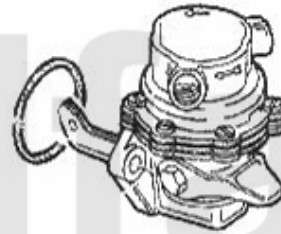

Keilriemen/V-Belt Alfetta

1	2700700	Keilriemen 9.5x825	103,79 kr
2	27001100	Keilriemen 9.5x1100 Alfetta 75,90 2.4 TD	On request
3	27031250	Keilriemen 12.5x1250 Alfetta, Giulietta, GTV (116) 4-Zylinder Klimakompressor	244,89 kr

Kraftstoffpumpe/Fuel Pump Alfetta

1 253 0100
>1980

2 253 3046
1981>
-2.0/2.4 TD

3 253 3107
+2.0/2.4 TD

1	2530100	<i>Benzinpumpe Vergasermodele</i>	<i>570,12 kr</i>
2	2533046	<i>Kraftstoffpumpe Alfetta, Giulietta, GTV (116),75 1.6/1.8/2.0 Vergaser Bj. 80></i>	<i>641,30 kr</i>
3	2533107	<i>Kraftstoffpumpe 6,75,90 Alfetta TD</i>	<i>On request</i>