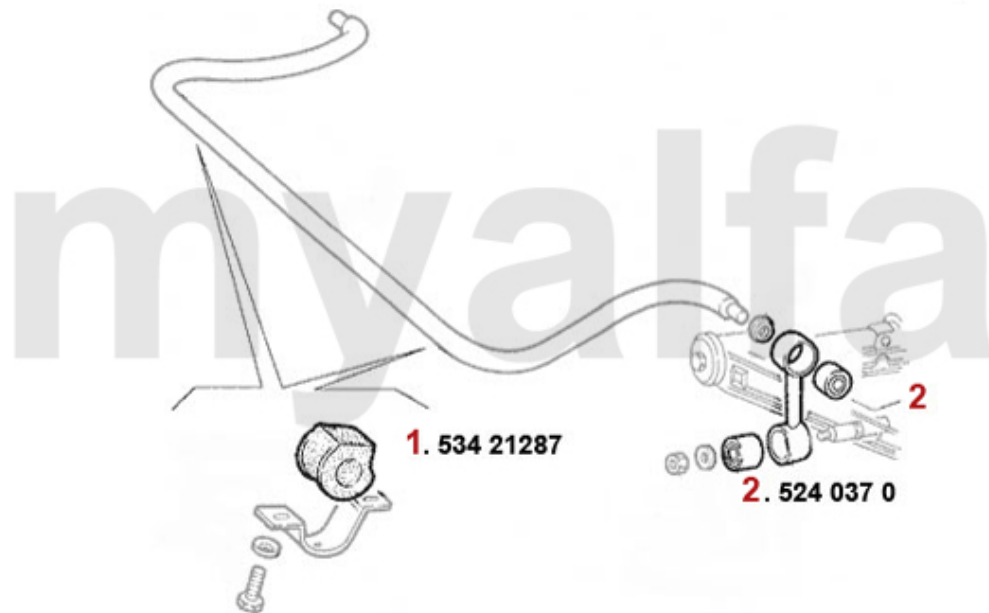

Stabilisator vorne/Stabilizer front Alfetta (116)

1	53421287	Stabilisatorgummi vorne Satz (2) 22mm Alfetta, Giulietta, GTV6, 75	185,37 kr
2	5240370	Silentbuchse Stabilisatorarm vorne oben Durchmesser 30 mm, ab Bj. 1969	115,44 kr