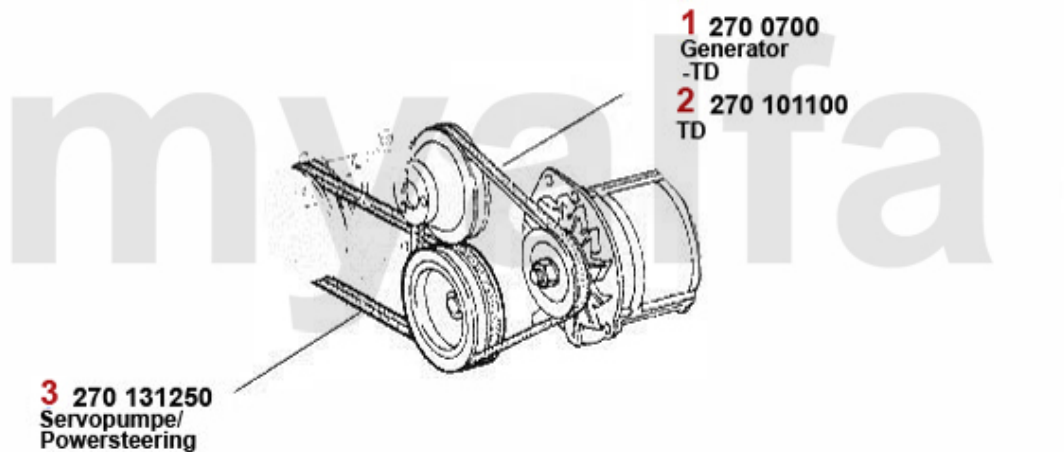

Keilriemen/V-Belt Alfetta

1	2700700	Keilriemen 9.5x825	103,79 kr
2	27001100	Keilriemen 9.5x1100 Alfetta 75,90 2.4 TD	On request
3	27031250	Keilriemen 12.5x1250 Alfetta, Giulietta, GTV (116) 4-Zylinder Klimakompressor	244,89 kr