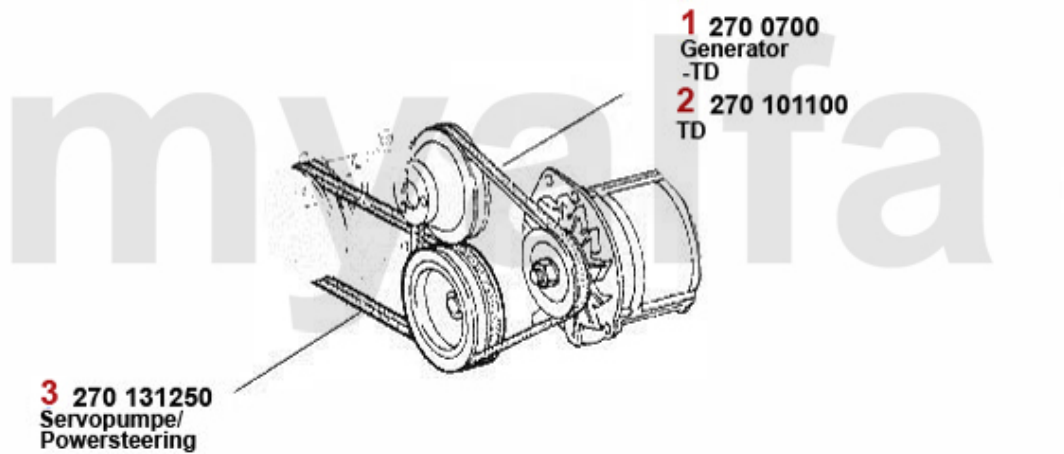

Keilriemen/V-Belt Alfetta

1	2700700	Keilriemen 9.5x825	103,79 kr
2	27001100	Keilriemen 9.5x1100 Alfetta 75,90 2.4 TD	On request
3	27031250	Keilriemen 12.5x1250 Alfetta, Giulietta, GTV (116) 4-Zylinder Klimakompressor	244,89 kr