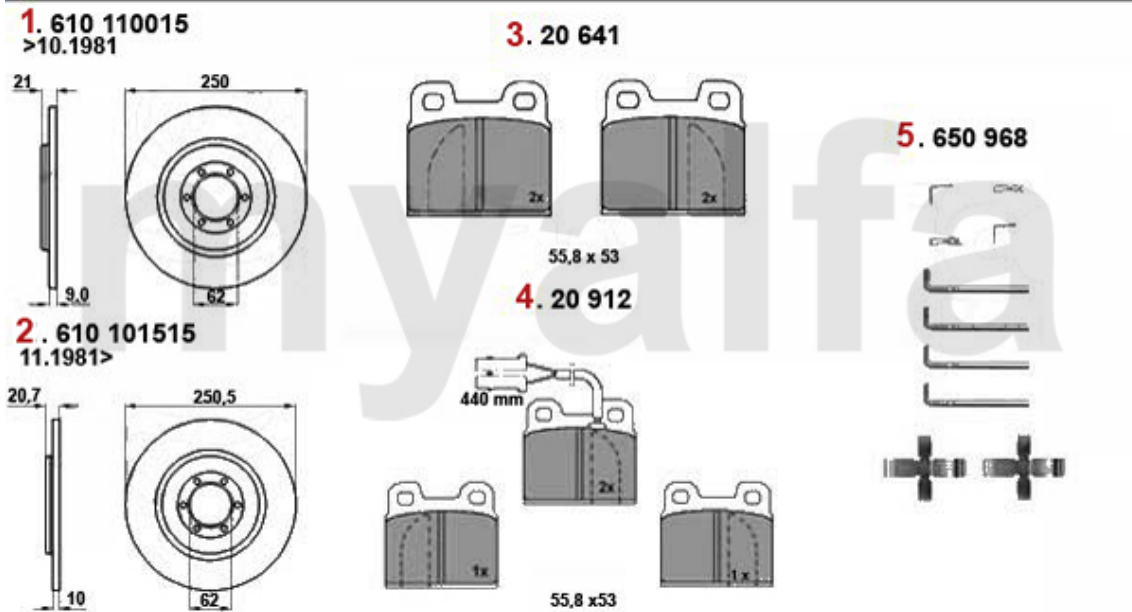

Bremse hinten/Rearbrake Alfetta (116)

1	61010015	Bremsscheibe HA Alfetta 1.6/1.8/2.0 bj. >10.81,GTV (116) 1.6/1.8/2.0 bj. >10.81	991,09 kr
2	61001515	Bremsscheibe HA Alfetta alle bj. 11.81>,Giulietta alle,GTV (116), alle bj. 11.80>,75 1.6/1	757,85 kr
3	20615004	SBB HA Alfetta, Giulietta ,GTV (116) Ate-Bremse	581,78 kr
4	20912150	SBB HA mit Warnkontakt 75 Bj.>08.89 90 1.8/2.0/2.5	897,85 kr
6	650968	SBB-Zubehör 116 HA f. 20641 20912	231,99 kr