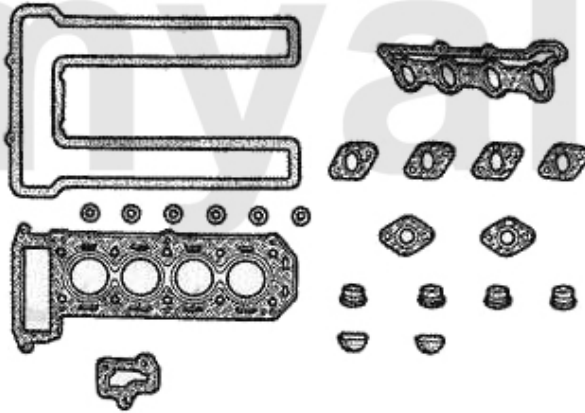

Kopfdichtsatz/Head Set Alfetta Vergaser/Carb.

Achtung/Attention:

Dichtsatz ohne Kopfdichtung, bitte separat bestellen! / Headset without HEADGASKET, please order separate!

1. 2321320

1 2321320 Kopfdichtsatz ohne Zylinderkopfdichtung Vergaser ab Bj.1982

641,30 kr