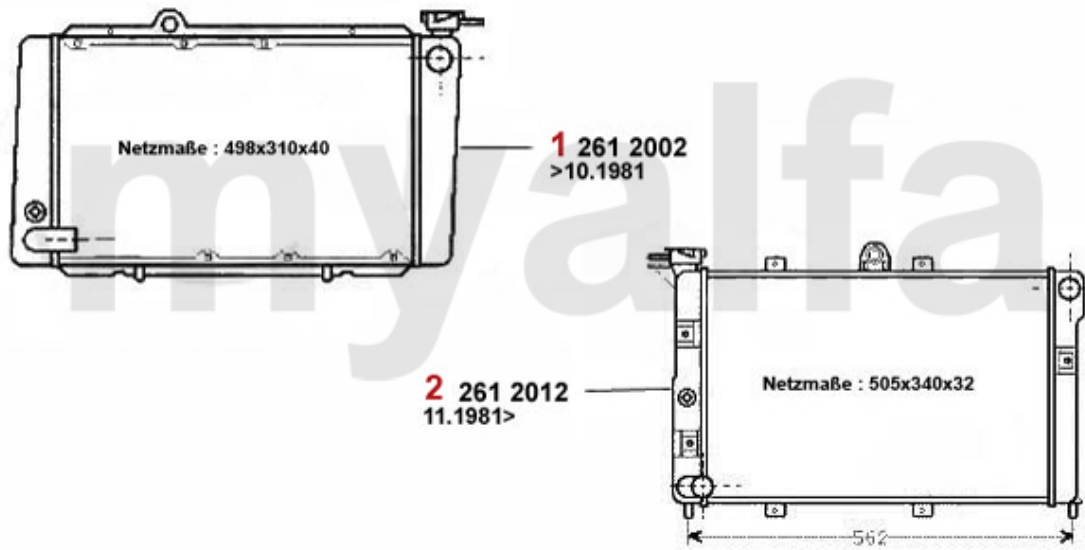

Kühler/Radiator Alfetta 1.8

1 2612002 Motorkühler Alfetta 1.6/1.8 Bj. 75- 84,2.0 Bj. 77-84,GTV (116) 2.0
ACHTUNG: auf Netzmaße a

On request

2 2612012 Motorkühler Alfetta/Giulietta 1.8/ 2.0 Bj. 78-85 ACHTUNG: auf
Netzmaße achten!!!

On request