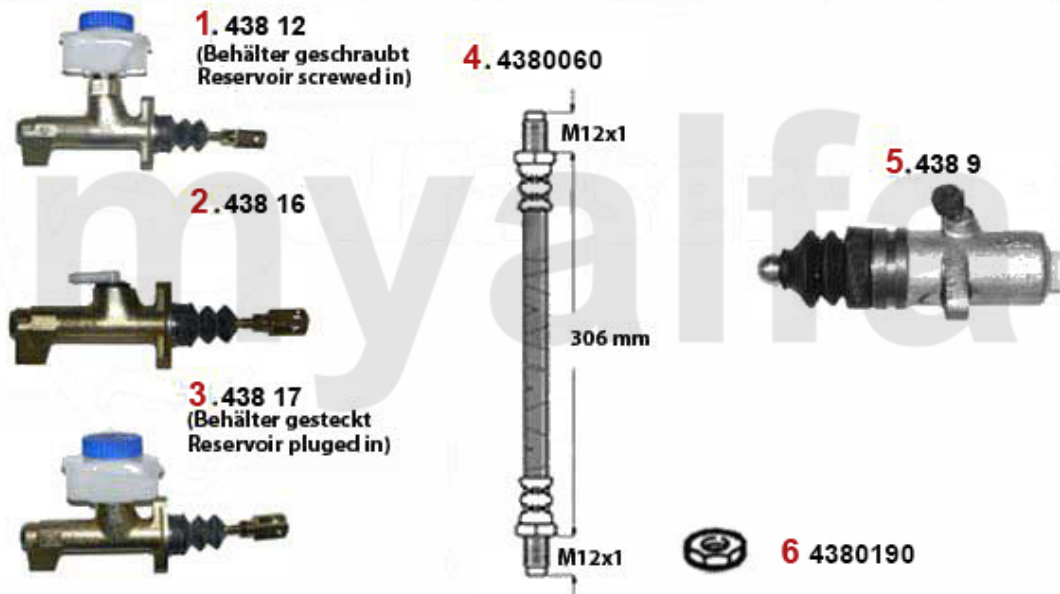

Kupplungsbetätigung/Clutch Actuation Alfetta

1	43812	Kupplungsgeberzylinder Alfetta, Giulietta, GTV 2.0 (116), Behälter geschraubt	1 163,70 kr
2	43816	Kupplungsgeberzylinder 75,90, Alfetta, Giulietta, RZ, SZ	991,09 kr
3	43817	Kupplungsgeberzylinder Alfetta, Giulietta, GTV, GTV6 (116), Behälter gesteckt	1 136,78 kr
4	4380060	Kupplungsschlauch	230,88 kr
4	4380090	Kupplungsschlauch Stahlflex	535,16 kr
5	4389	Kupplungsnehmerzylinder 75,90 Alfetta, Giulietta, GTV(116) 4-Zylinder	757,85 kr
6	4380190	Kontermutter Kupplungsschlauch	38,43 kr