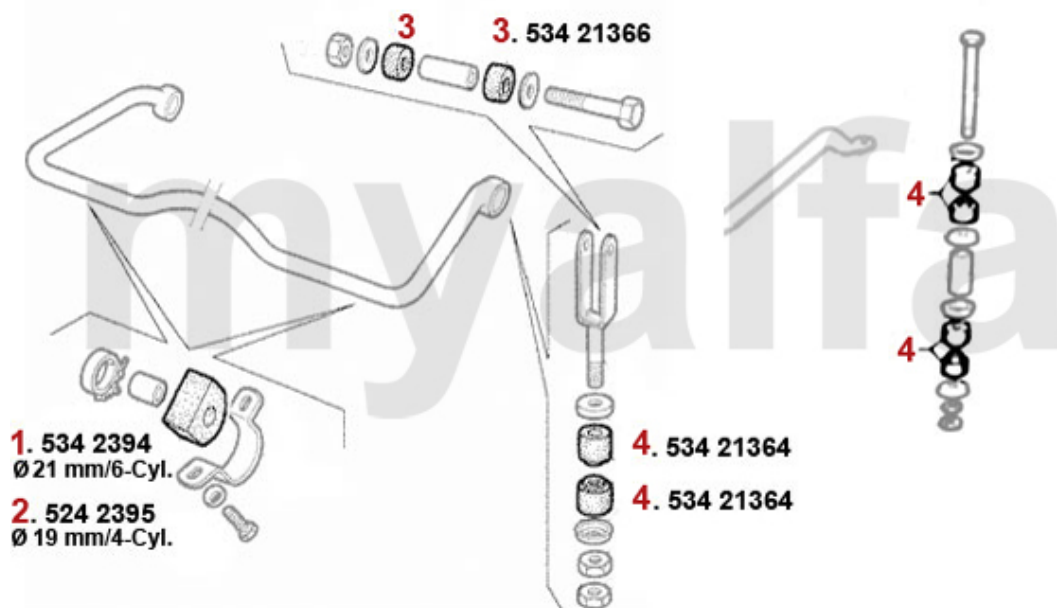

Stabilisator hinten/Stabilizer rear Alfetta (116)

1	5342394	Stabilisatorgummi hinten Satz (2) 21mm Alfetta, Giulietta, 75	343,96 kr
2	5242395	Stabilisatorgummi hinten SUPER FLEX (Satz) 19mm 75 1.6-1.8 ie	309,00 kr
3	53421366	Buchse für Stabilisator hinten oben Alfetta, Giulietta, GTV6 (116), 75, 90	71,18 kr
4	53421364	Zugstangenbuchse hinten Alfetta, Giulietta, GTV6 (116), 75 (Gummibuchse)	45,51 kr