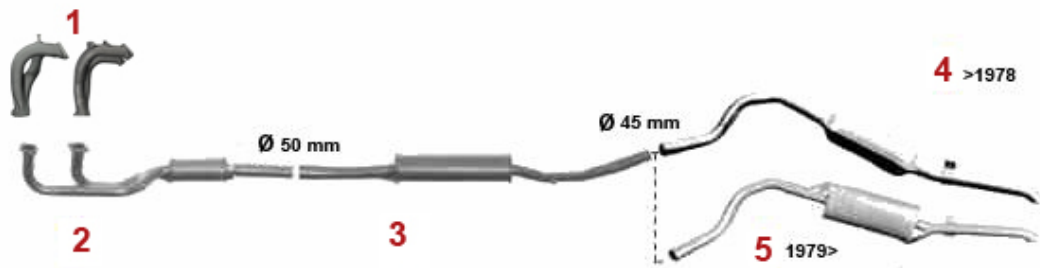

Abgasanlage/Exhaust System Alfetta 1.6

6 x2

7 x2

8 x2

Alfetta (116) 1.6 79 KW

1974 - 85

1	31121084	Abgaskrümmen 2+3 116 4-Zylinder	On request
1	31121536	Abgaskrümmen 1+4 116 4-Zylinder	On request
2	33203503	Vorschalldämpfer Alfetta 1. Serie 1,6 Bj. 1975-78 (orig. einteilig mit Mitteltopf)	1 340,88 kr
3	34103576	Mitteltopf Alfetta 1.6,1.8 2.0 1.Serie Bj. 1972-78	2 087,08 kr
4	35103507	Endtopf Alfetta 1.6/1.8/2.0 1.Serie Bj. 1972-78	2 553,42 kr
5	35103907	Endtopf Alfetta 1.6/1.8/2.0 2.Serie Bj. 1979-85	1 329,23 kr
6	38094413	Dichtung VSD Alfetta Guilietta,75, 90, 155, 164	80,48 kr
7	38091011	Gummiring/Auspuff-Aufhängung Diverse Modelle	26,78 kr
8	38091024	Gummi/Auspuffaufhängung Alfetta, Giulietta,75,90	54,81 kr