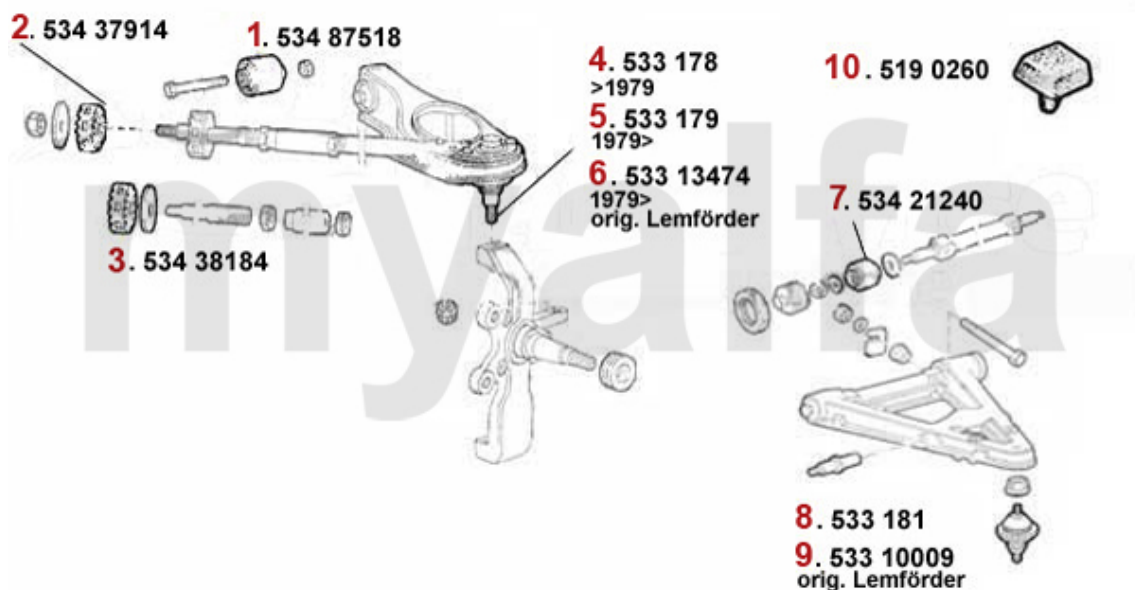

Aufhängung/Attachment Alfetta vorne/front

1	53487518	Querlenkerbuchse VA 75,GTV6 (116) RZ/SZ, benötigte Stückzahl: 2	138,75 kr
2	53437914	Zapfenstopfen 75, GTV6 (116) benötigte Stückzahl: 2	52,45 kr
3	53438184	Mutterstopfen 75,GTV6 (116) benötigte Stückzahl: 2	52,45 kr
4	533178	Traggelenk oben Alfetta/ Giulietta GTV (116) Bj. >79	454,68 kr
5	533179	Traggelenk oben Alfetta, Giulietta, GTV6 (116) Bj. 1979>,75,90	454,68 kr
6	53313474	Traggelenk Lemförde Alfetta Giulietta	On request
7	53421240	Lagerbuchse Querlenker vorne 116	485,63 kr
8	533181	Traggelenk unten 75, 90, Alfetta ,Giulietta, GTV6 (116)	500,19 kr
9	53310009	Traggelenk Lemförde Alfetta, Giulietta,75,90,GTV(116),RZ,SZ	On request
10	5190260	Anschlaggummi Querlenker Bj.1969-93 oben	103,79 kr