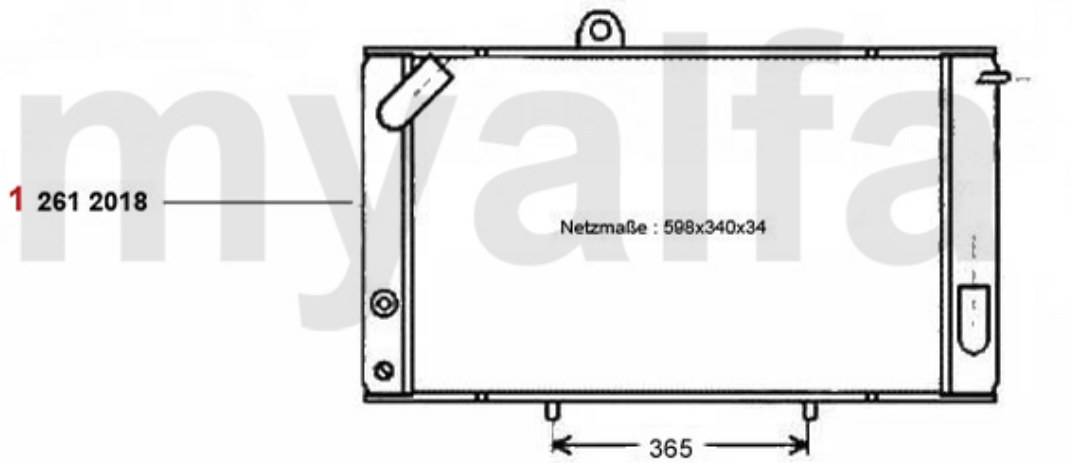

Kühler/Radiator Alfetta 2.4 TD

---

1 2612018 *Motorkühler Alfetta 2.4 TD*

On request

1	26624264	Kühlwasserschlauch oben Alfetta 1. Serie Bj. >12.81	337,02 kr
2	2660170	Kühlwasserschlauch Thermostat/ Wasserpumpe Vergasermodele	173,72 kr
3	26624262	Kühlwasserschlauch unten Alfetta 1. Serie Bj. >12.1981	326,48 kr
4	2680060	Kühlerdeckel eckig Fahrzeuge mit Ausgleichsbehälter	145,69 kr