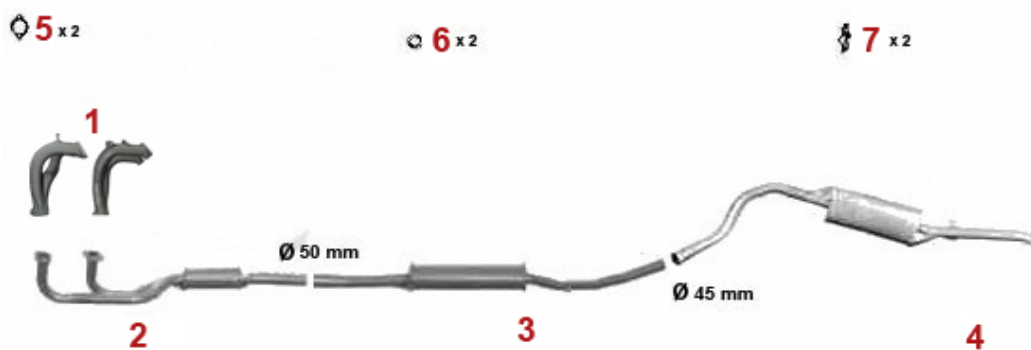

Abgasanlage/Exhaust System Alfetta 1.8

Alfetta (116) 1.8 89/90 KW

1974 - 85

1	31121084	Abgaskrümmen 2+3 116 4-Zylinder	On request
1	31121536	Abgaskrümmen 1+4 116 4-Zylinder	On request
2	33203603	Vorschalldämpfer Alfetta 1.8 2.0 1.Serie Bj. 1972-78	1 661,53 kr
2	33201803	Vorschalldämpfer Alfetta, Giulietta 2.Serie Bj. 1979-85 1.8/2.0 75/90 1.8/2.0 Bj. 1985-88	1 895,88 kr
3	34103576	Mitteltopf Alfetta 1.6, 1.8 2.0 1.Serie Bj. 1972-78	2 087,08 kr
4	35103507	Endtopf Alfetta 1.6/1.8/2.0 1.Serie Bj. 1972-78	2 553,42 kr
4	35103907	Endtopf Alfetta 1.6/1.8/2.0 2.Serie Bj. 1979-85	1 329,23 kr
5	38094413	Dichtung VSD Alfetta Giulietta, 75, 90, 155, 164	80,48 kr
6	38091011	Gummiring/Auspuff-Aufhängung Diverse Modelle	26,78 kr
7	38091024	Gummi/Auspuffaufhängung Alfetta, Giulietta, 75, 90	54,81 kr