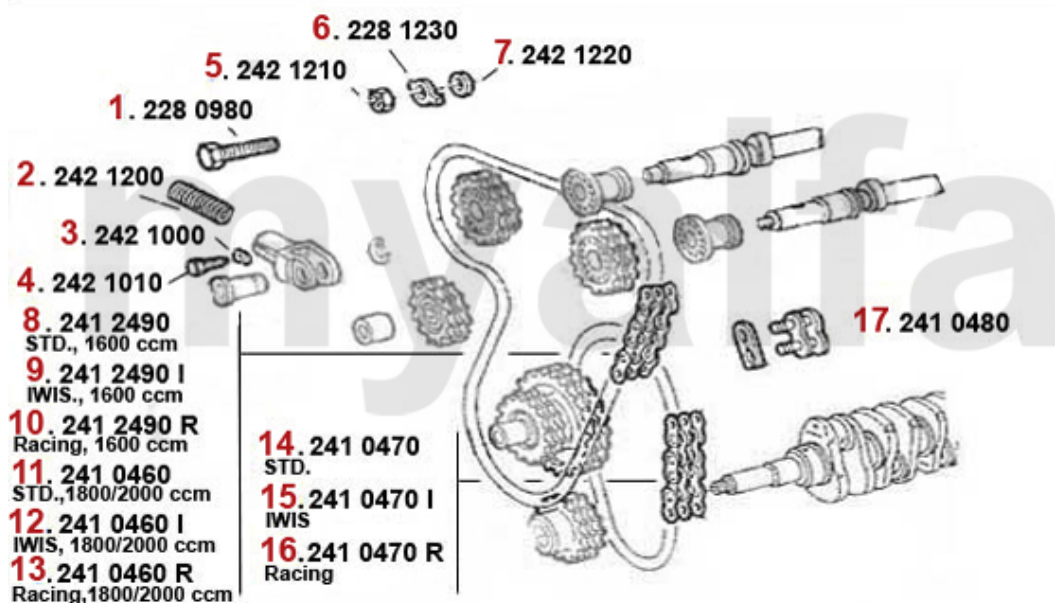

Steuerkette/Timing Chain Alfetta

1	2280980	Sicherungsschraube Nockenwelle	40,79 kr
2	2421200	Feder Kettenspanner	86,30 kr
3	2421000	Keil Kettenspanner	64,10 kr
4	2421010	Schraube Kettenspanner	80,48 kr
5	2421210	Befestigungsmutter Kettenrad Nockenwelle	25,67 kr
6	2281230	Sicherungsblech Kettenrad Nockenwelle	29,14 kr
7	2421220	Unterlegscheibe Kettenrad Nockenwelle	On request
8	2412490	Steuerkette oben 1600 mit Kettenschloss	496,73 kr
9	2412490I	Steuerkette IWIS 1600 mit Kettenschloss	931,57 kr
10	2412490R	Steuerkette 1600 oben mit Kettenschloss IWIS RACING	1 107,64 kr
11	2410460	Steuerkette oben 1750-2000 mit Kettenschloss	496,73 kr
12	2410460I	Steuerkette IWIS 1750-2000 mit Kettenschloss	1 037,71 kr
13	2410460R	Steuerkette 1750/2000 oben mit Kettenschloss IWIS RACING	1 107,64 kr
14	2410470	Steuerkette unten 1300-2000 endlos	320,65 kr
15	2410470I	Steuerkette IWIS 1300-2000 kurz endlos	553,89 kr
16	2410470R	Steuerkette 1300 -2000 unten endlos IWIS RACING	676,27 kr
17	2410480	Kettenschloss	87,41 kr