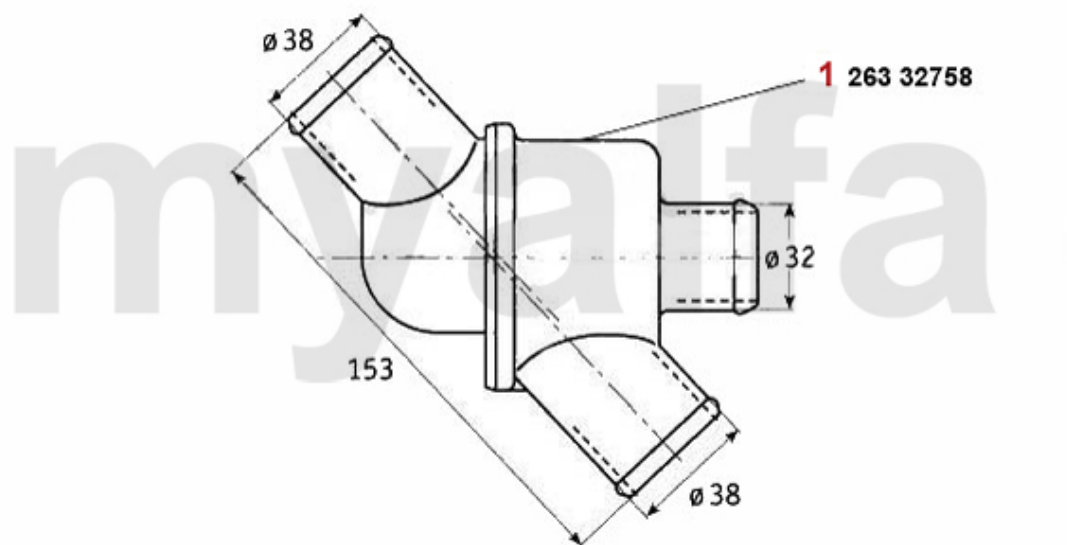

Termostat Alfetta 2.4 TD

1 26332758 Termostat Alfetta 2.0/2.4 TD

On request