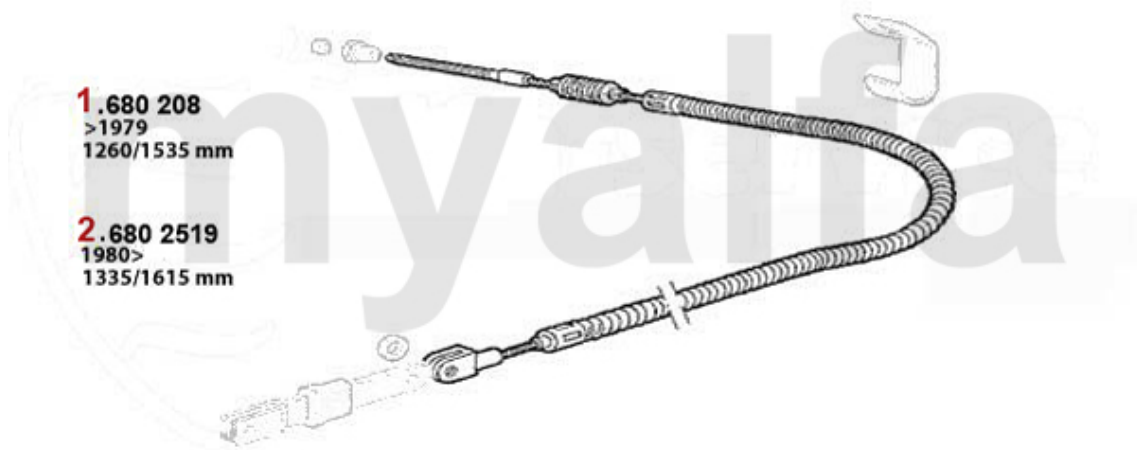

Handbremsseil/Brake Cable Alfetta

1	680208	Handbremsseil Alfetta/GT Bj. >79	624,38 kr
2	6802519	Handbremsseil Alfetta, Giulietta, GTV/4, 75, alle 116 1980>	555,00 kr

1	8111027	Zündschloß Alfetta/Giulietta/Sud Sprint Bj. ab 1983, 33 (905)	On request
1	8110680	Zündschloss Spider Bj.1979-93, mit 4 Kabeln, Alfetta, Giulietta Bj.>1983, GTV6 (116)	2 087,08 kr