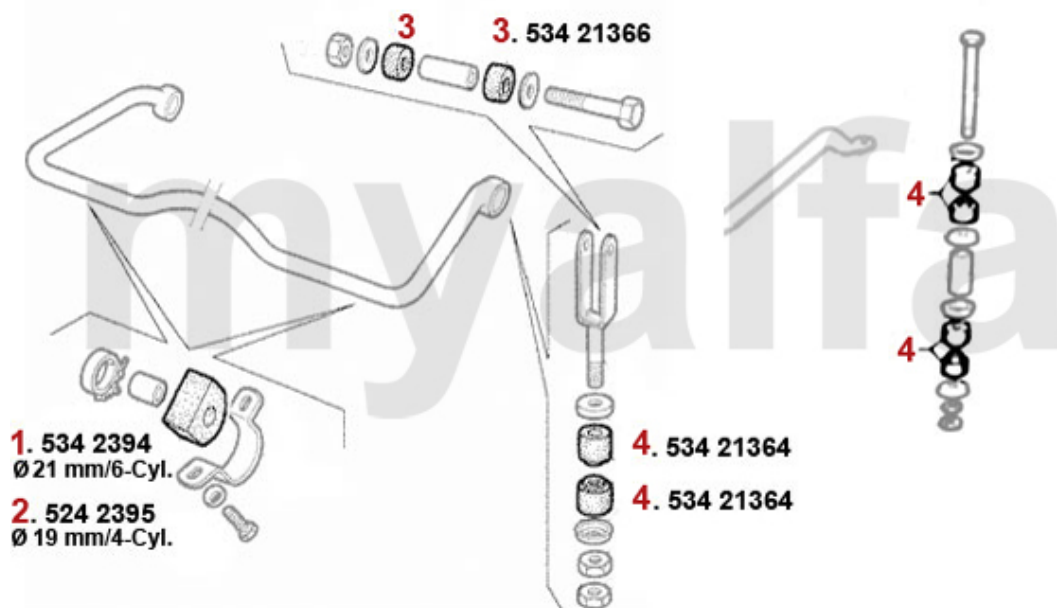

Aufhängung/Attachment Alfetta vorne/front

1	53487518	Querlenkerbuchse VA 75,GTV6 (116) RZ/SZ, benötigte Stückzahl: 2	138,75 kr
2	53437914	Zapfenstopfen 75, GTV6 (116) benötigte Stückzahl: 2	52,45 kr
3	53438184	Mutterstopfen 75,GTV6 (116) benötigte Stückzahl: 2	52,45 kr
4	533178	Traggelenk oben Alfetta/ Giulietta GTV (116) Bj. >79	454,68 kr
5	533179	Traggelenk oben Alfetta, Giulietta, GTV6 (116) Bj. 1979>,75,90	454,68 kr
6	53313474	Traggelenk Lemförde Alfetta Giuliet ta	On request
7	53421240	Lagerbuchse Querlenker vorne 116	485,63 kr
8	533181	Traggelenk unten 75, 90, Alfetta ,Giulietta, GTV6 (116)	500,19 kr
9	53310009	Traggelenk Lemförde Alfetta, Giulietta,75,90,GTV(116),RZ,SZ	On request
10	5190260	Anschlaggummi Querlenker Bj.1969-93 oben	103,79 kr