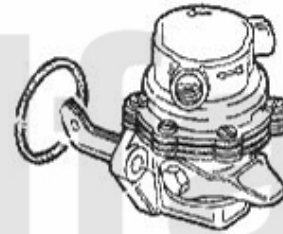

Keilriemen/V-Belt Alfetta

1	2700700	Keilriemen 9.5x825	103,79 kr
2	27001100	Keilriemen 9.5x1100 Alfetta 75,90 2.4 TD	On request
3	27031250	Keilriemen 12.5x1250 Alfetta, Giulietta, GTV (116) 4-Zylinder Klimakompressor	244,89 kr

Kraftstoffpumpe/Fuel Pump Alfetta

1 253 0100
>1980

2 253 3046
1981>
-2.0/2.4 TD

3 253 3107
+2.0/2.4 TD

1 2530100	<i>Benzinpumpe Vergasermodele</i>	<i>570,12 kr</i>
2 2533046	<i>Kraftstoffpumpe Alfetta, Giulietta, GTV (116),75 1.6/1.8/2.0 Vergaser Bj. 80></i>	<i>641,30 kr</i>
3 2533107	<i>Kraftstoffpumpe 6,75,90 Alfetta TD</i>	<i>On request</i>