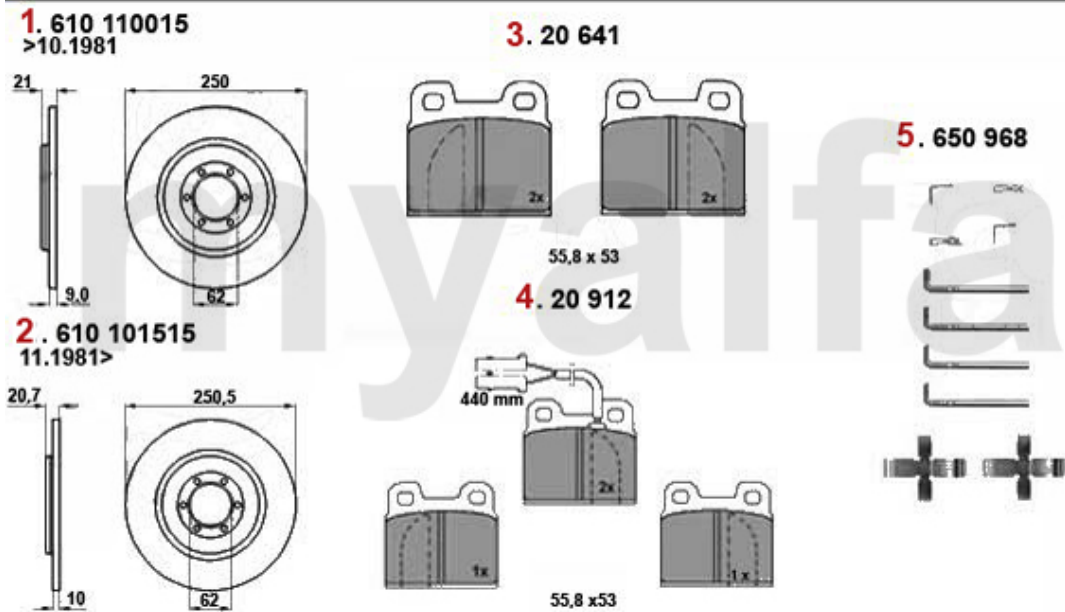

Bremse hinten/Rearbrake Alfetta (116)

1	61010015	Bremsscheibe HA Alfetta 1.6/1.8/2.0 bj. >10.81,GTV (116) 1.6/1.8/2.0 bj. >10.81	991,09 kr
2	61001515	Bremsscheibe HA Alfetta alle bj. 11.81>,Giulietta alle,GTV (116), alle bj. 11.80>,75 1.6/1	815,02 kr
3	20615004	SBB HA Alfetta, Giulietta ,GTV (116) Ate-Bremse	581,78 kr
4	20912150	SBB HA mit Warnkontakt 75 Bj.>08.89 90 1.8/2.0/2.5	897,85 kr
6	650968	SBB-Zubehör 116 HA f. 20641 20912	231,99 kr