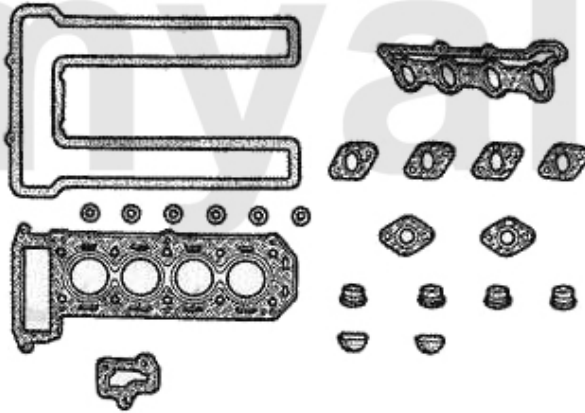

9. 252 2384
Doppelflansch/
double flange
06.1983>
Ø 40 mm

4. 233 0350
>05.1983 x 8

10. 252 2383
Einzelflansch/
single flange
06.1983>
Ø 40 mm

5. 252 0340
Einzelflansch/
single flange
>05.1983
Ø 45 mm

11. 233 18080
06.1983> x 4
4. 233 0350
06.1983> x 4

Dichtungen Motor/Gaskets Engine 116 4-Cyl. Vergaser/Carb.

1	2330440	Zylinderkopfdichtung 1600 REINZ (deutsche Erstausrüsterqualität)	581,78 kr
2	2330450	Zylinderkopfdichtung 1750 REINZ (deutsche Erstausrüsterqualität)	553,89 kr
3	2330460	Zylinderkopfdichtung 2000 REINZ (deutsche Erstausrüsterqualität)	647,13 kr
4	2330690	Zylinderkopfdichtung 1600 Kupfer - 1,85 mm	832,50 kr
6	2330680	Zylinderkopfdichtung 2000 Kupfer - 1,85 mm	832,50 kr
7	2330130	Ventildeckeldichtung mit Silikoneinlage	306,64 kr
7	2330650	Ventildeckeldichtung REINZ verstärkt (2mm)	442,47 kr
8	2330620	Dichtung Ölwanneoberteil silikonbeschichtet	378,93 kr
9	2330470	Wasserpumpendichtung - 105, 115, 101 1600 - für mechanischem DZM	66,46 kr
10	2330160	Dichtung Ansaugbrücke 1600-2000 Vergasermodele ab Bj.1968	158,59 kr
11	23358501	Dichtung Ansaugbrücke Spider 1600 Bj.1990-93	220,34 kr
12	3800200	Dichtung Zylinderkopf / Auspuffkrümmer	43,15 kr
16	2330670	Ventilschaftdichtung Einlassseite (mit zusätzlicher Dichtfeder)	On request
17	2330550	Dichtung Satz (2) Ventildeckelschraube Aluminium 750/101/102/106/105/116	37,32 kr
18	2330560	Dichtung Satz (4) Ventildeckelschraube Pappe 750/101/102/106/105/116	68,82 kr
19	2330710	Dichtung Drehzahlmesserantrieb	33,86 kr
20	2331550	Gummizylinder 5. Hauptlager	46,07 kr
21	2330480	Benzinpumpendichtung	28,03 kr
22	2330220	Simmerring Kurbelwelle vorne 35/50/10	110,72 kr
23	2330230	Simmerring Kurbelwelle hinten 82/105/12 - 750/101/105/115/116 bis BJ. 1989, Originalqualität	383,64 kr
24	2330060	Dichtring Ölablassschraube Ölwanne / Getriebe / Differential	18,59 kr