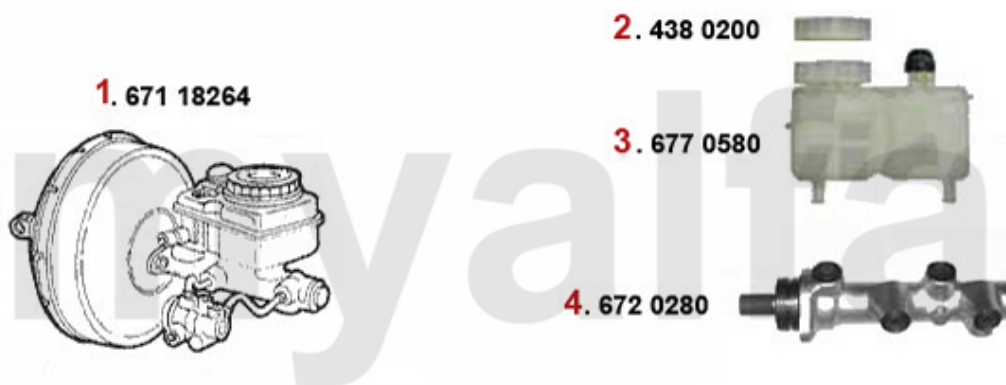

BKV/Hauptbremszylinder/Brakeservo/Brake master cylinder Alfetta (116)

1	67118264	Bremskraftverstärker 75 1.6/1.8/2.0 /ie/TS/2.5/3.0 V6/2.0/2.4 TD Bj. > 9.89,90 1.8/2.0 ie/	3 257,16 kr
2	4380200	Deckel Ausgleichsbehälter, hängende Pedale	138,75 kr
3	6770580	Bremsflüssigkeitsbehälter Hauptbremszylinder hängende Pedale, 1 Deckel	On request
4	6720280	Hauptbremszylinder hängende Pedale 20,6mm	1 467,98 kr
4	67245043	Hauptbremszylinder ATE Orig. hängende Pedale 20,6mm	2 856,59 kr