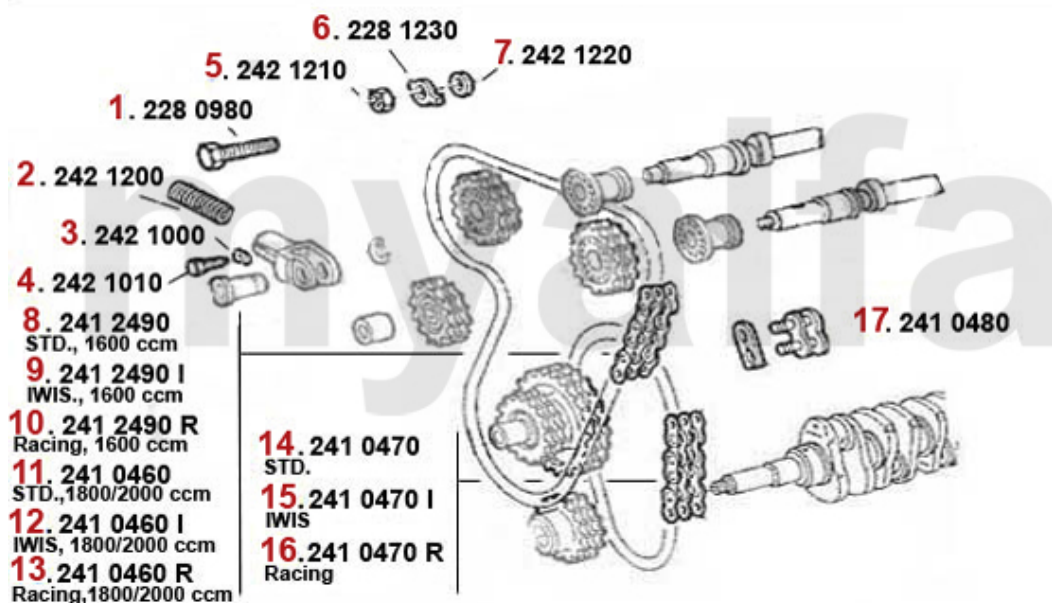

Steuerkette/Timing Chain Alfetta

1	2280980	Sicherungsschraube Nockenwelle	40,79 kr
2	2421200	Feder Kettenspanner	86,30 kr
3	2421000	Keil Kettenspanner	64,10 kr
4	2421010	Schraube Kettenspanner	80,48 kr
5	2421210	Befestigungsmutter Kettenrad Nockenwelle	25,67 kr
6	2281230	Sicherungsblech Kettenrad Nockenwelle	29,14 kr
7	2421220	Unterlegscheibe Kettenrad Nockenwelle	On request
8	2412490	Steuerkette oben 1600 mit Kettenschloss	496,73 kr
9	2412490I	Steuerkette IWIS 1600 mit Kettenschloss	931,57 kr
10	2412490R	Steuerkette 1600 oben mit Kettenschloss IWIS RACING	1 107,64 kr
11	2410460	Steuerkette oben 1750-2000 mit Kettenschloss	496,73 kr
12	2410460I	Steuerkette IWIS 1750-2000 mit Kettenschloss	1 037,71 kr
13	2410460R	Steuerkette 1750/2000 oben mit Kettenschloss IWIS RACING	1 107,64 kr
14	2410470	Steuerkette unten 1300-2000 endlos	320,65 kr
15	2410470I	Steuerkette IWIS 1300-2000 kurz endlos	553,89 kr
16	2410470R	Steuerkette 1300 -2000 unten endlos IWIS RACING	676,27 kr
17	2410480	Kettenschloss	87,41 kr