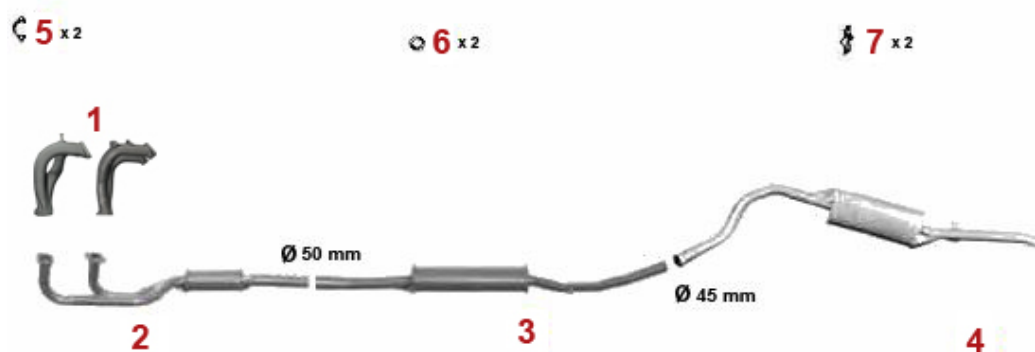

Abgasanlage/Exhaust System Alfetta 2.0

Alfetta (116) 2.0 79/97 KW

1977 - 85

1	31121084	Abgaskrümmen 2+3 116 4-Zylinder	On request
1	31121536	Abgaskrümmen 1+4 116 4-Zylinder	On request
2	33203603	Vorschalldämpfer Alfetta 1.8 2.0 1.Serie Bj. 1972-78	1 661,53 kr
2	33201803	Vorschalldämpfer Alfetta, Giulietta 2.Serie Bj. 1979-85 1.8/2.0 75/90 1.8/2.0 Bj. 1985-88	1 895,88 kr
3	34103576	Mitteltopf Alfetta 1.6, 1.8 2.0 1.Serie Bj. 1972-78	2 087,08 kr
3	34101476	Mitteltopf Alfetta 1.6, 1.8, 2.0 Bj. 1979-85, Giulietta 1.3-2.0 75 1.6 Bj. 1985-92	1 329,23 kr
4	35103507	Endtopf Alfetta 1.6/1.8/2.0 1.Serie Bj. 1972-78	2 553,42 kr
4	35103907	Endtopf Alfetta 1.6/1.8/2.0 2.Serie Bj. 1979-85	1 329,23 kr
5	38094413	Dichtung VSD Alfetta Giulietta, 75, 90, 155, 164	80,48 kr
6	38091011	Gummiring/Auspuff-Aufhängung Diverse Modelle	26,78 kr
7	38091024	Gummi/Auspuffaufhängung Alfetta, Giulietta, 75, 90	54,81 kr