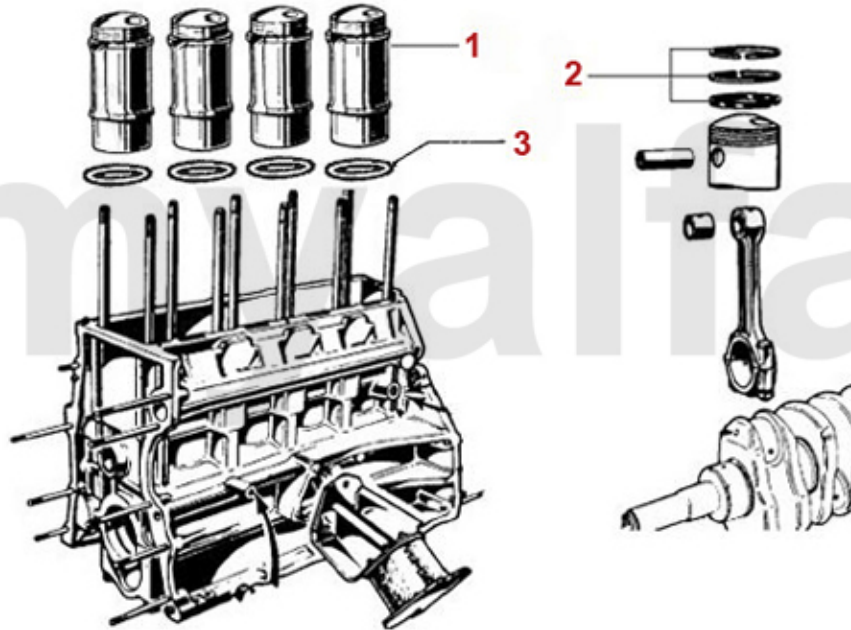

Kolben/Pistons Alfetta (116)

1	2212215	Kolben / Laufbuchse 2000 Vergaser	1 690,67 kr
1	2212235	Kolben / Laufbuchse 2000 hochverdichtend 10,4 : 1	1 853,84 kr
1	2212195	Kolben / Laufbuchse 1600	1 620,74 kr
1	2212205	Kolben / Laufbuchse 1750	1 620,74 kr
1	2212245	Kolben / Laufbuchse 2000 Motronic	1 970,53 kr
1	2212295	Kolben / Laufbuchse 1600 geschmiedet, Mahle	4 488,98 kr
2	2281135	Kolbenringsatz 1300 1.5/1.75/4.0mm (für 1 Kolben)	430,26 kr
2	2282715	Kolbenringsatz 1600 1.5/1.75/3.5mm (für 1 Kolben)	On request
2	2280915	Kolbenringsatz 1600 1.5/1.75/4.0mm (für 1 Kolben)	412,78 kr
2	2282235	Kolbenringsatz 1750 1.5/1.75/3.5mm (für 1 Kolben)	453,57 kr
2	2282245	Kolbenringsatz 1750 1.5/1.75/4.0mm (für 1 Kolben)	454,68 kr
2	2282935	Kolbenringsatz 2000 1.5/1.75/4.0mm (für 1 Kolben)	454,68 kr
2	2280925	Kolbenringsatz 2000 1.5/1.75/4.5mm (für 1 Kolben)	426,80 kr
3	2330880	Gummiring Laufbuchse 1600/1750	40,79 kr
3	2330900	Gummiring Laufbuchse 2000	28,58 kr