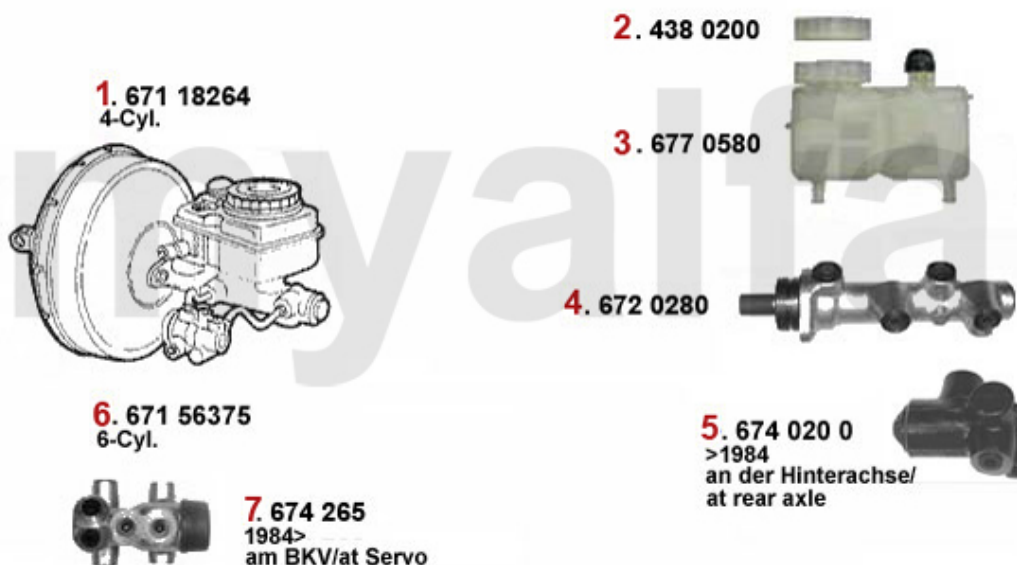

BKV/Hauptbremszylinder/Brakeservo/Brake master cylinder GT/V/6 (116)

1	67118264	Bremskraftverstärker 75 1.6/1.8/2.0 /ie/TS/2.5/3.0 V6/2.0/2.4 TD Bj. > 9.89,90 1.8/2.0 ie/	3 257,16 kr
2	4380200	Deckel Ausgleichsbehälter, hängende Pedale	138,75 kr
3	6770580	Bremsflüssigkeitsbehälter Hauptbremszylinder hängende Pedale, 1 Deckel	On request
4	6720280	Hauptbremszylinder hängende Pedale 20,6mm	1 467,98 kr
4	67245043	Hauptbremszylinder ATE Orig. hängende Pedale 20,6mm	2 856,59 kr
5	6740200	Bremskraftregler System ATE	2 740,04 kr
6	67156375	Bremskraftverstärker V6 75/GTV6/90/RZ/SZ Zagato	5 584,97 kr
7	674265	Bremskraftregler 75,90,Giulietta,GT /V 2.0 (116)	2 553,42 kr