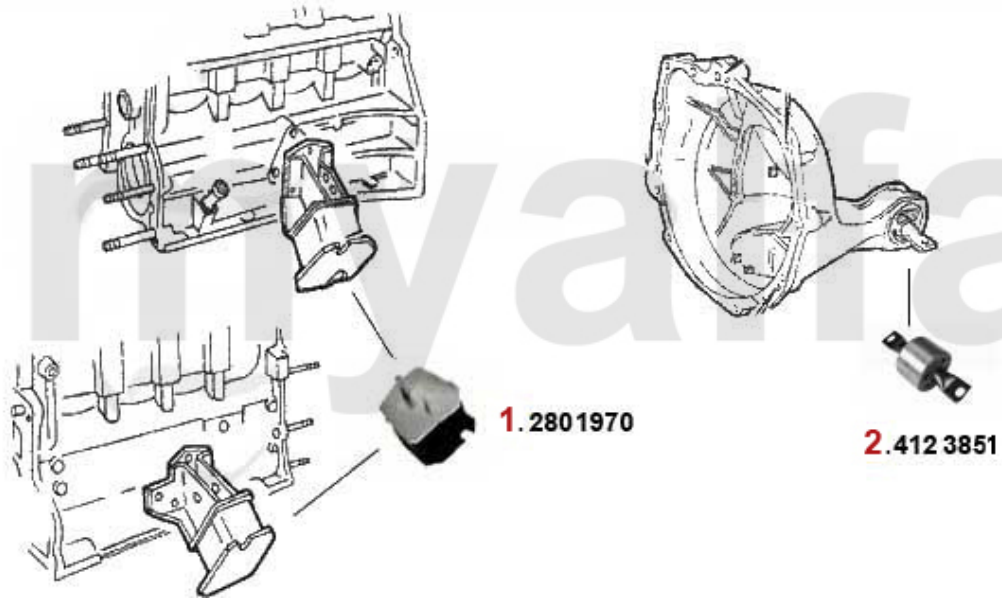

Motorlager/Engine Mount GTV/6 (116)

1	2801970	Motorlager links/rechts 75 V6, GTV6 (116), RZ/SZ	531,69 kr
2	4123851	Motorlager hinten 75, 90, GTV6(116), SZ, RZ (64 mm)	425,55 kr