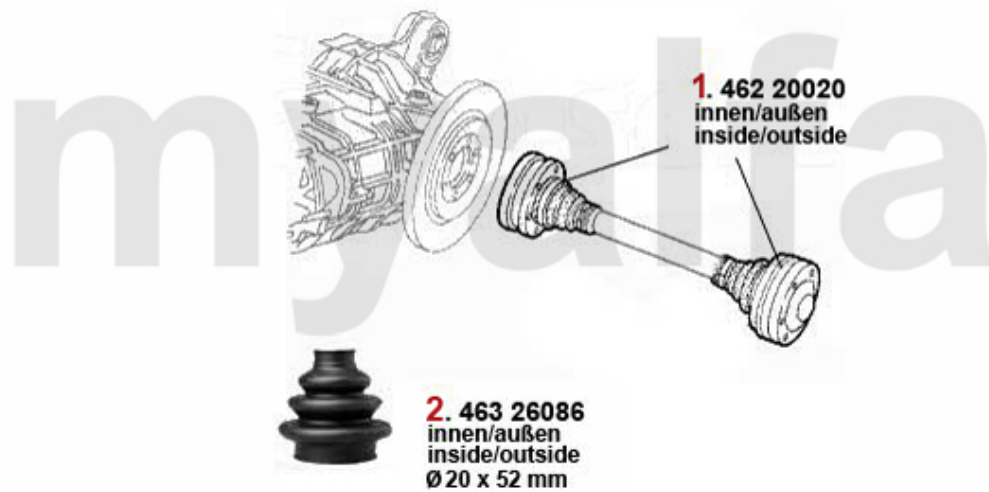

Seitenwelle/Side Shaft GT/V/4

1	46220020	Gelenksatz innen/außen 75,90,Alfetta, Giulietta,GTV(116) alle 4-Zylinder	1 620,60 kr
2	46326086	Achsmanschettensatz innen/ aussen 75,90,Alfetta, GiuliettaGTV (116) alle 4-Zylinder	346,88 kr