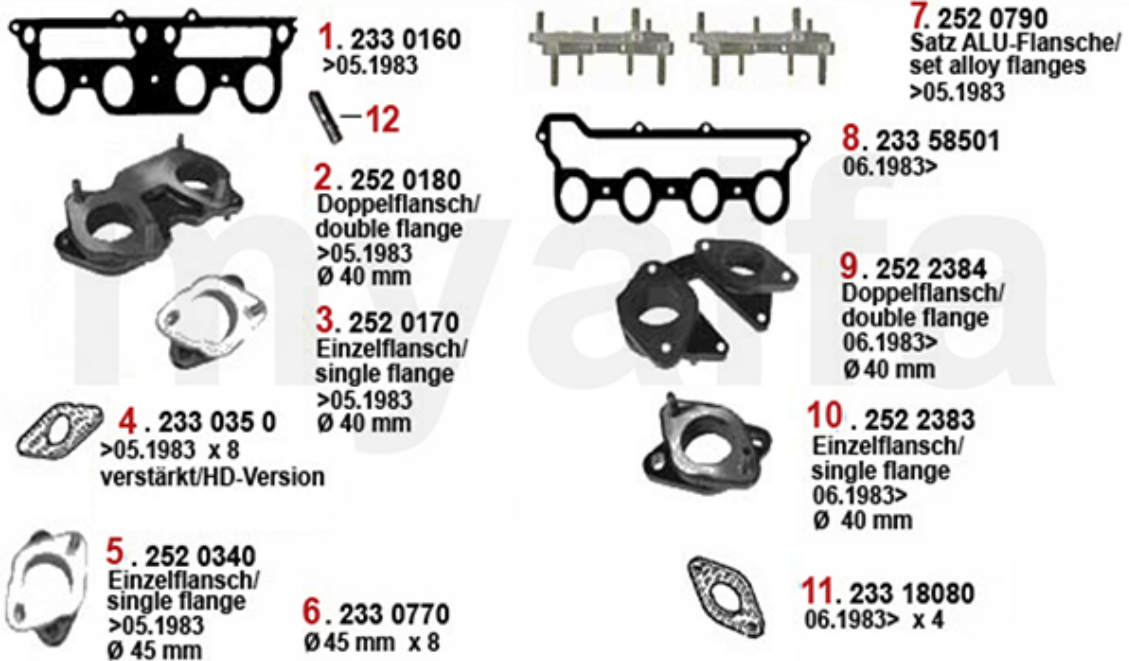

Einspritzanlage/Injection System GTV/6

1. 255 34953

2. 254 23386

3. 256 23388
mit/with AC

1	25534953	Luftmengenschlauch 116 6-Zylinder	1 154,26 kr
2	25423386	Luftmengenmesser 2.5 V6 GTV6, 75,90	On request
3	25623388	Steuerventil Leerlaufanhebung 116 6-Zyl. mit Klimaanlage	On request
4	25622011	Leerlaufregler 2.5 V6 116	On request

Ansaugbrücke/Intake Manifold GTV/4 (116)

1	2330160	Dichtung Ansaugbrücke 1600-2000 Vergasermodele ab Bj.1968	158,59 kr
2	2520180	Vergaserflansch doppelt 40 mm Premium Qualität	687,92 kr
3	2520170	Vergaserflansch einzeln 40 mm Premium Qualität	402,24 kr
3	2520750	Vergaserflansche 40mm (Satz) Aluminium	1 922,66 kr
4	2330350	Dichtung Vergaserflansch (8 Stk.) 40 mm verstärkt	127,10 kr
5	2520340	Vergaserflansch 45 mm	408,06 kr
6	2330770	Dichtung Vergaserflansch 45 mm verstärkt	20,40 kr
8	23358501	Dichtung Ansaugbrücke Spider 1600 Bj.1990-93	220,34 kr
9	2522384	Vergaserflansch doppelt 40 mm, 116 4-Zylinder 06.1983>, Spider 1600 Bj.1990-93 Premium Qualität	1 037,71 kr
10	2522383	Vergaserflansch einzeln 40 mm, 116 4-Zylinder Bj. 06/1983>, Spider 1600 Bj.1990-93 Premium Qualität	555,00 kr
11	23318080	Dichtung Vergaserflansch 40 mm am Vergaser Spider 1600 Bj.1990-93	17,48 kr
12	2280920	Stehbolzen Zylinderkopf - Ansaugkrümmer	31,50 kr