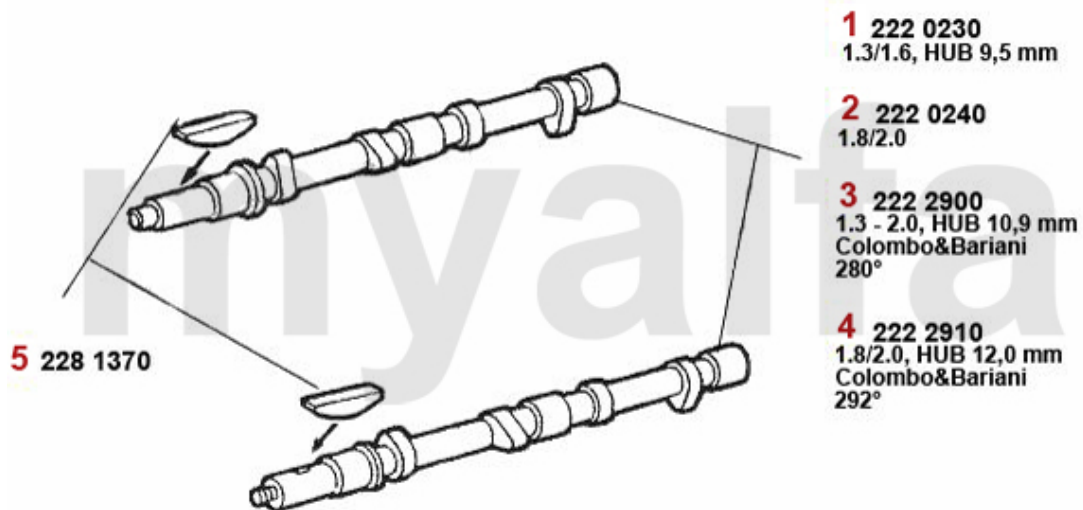

Nockenwelle/Camshaft GT/V/4

3	2222900	Nockenwelle 1300-2000 Sport COLOMBO&BARIANI Hub 10.9mm 280 Grad	3 206,37 kr
4	2222910	Nockenwelle 1750/2000 Sport COLOMBO&BARIANI Hub 12.0mm 292 Grad	3 206,37 kr
5	2281370	Keil Nockenwelle	80,48 kr