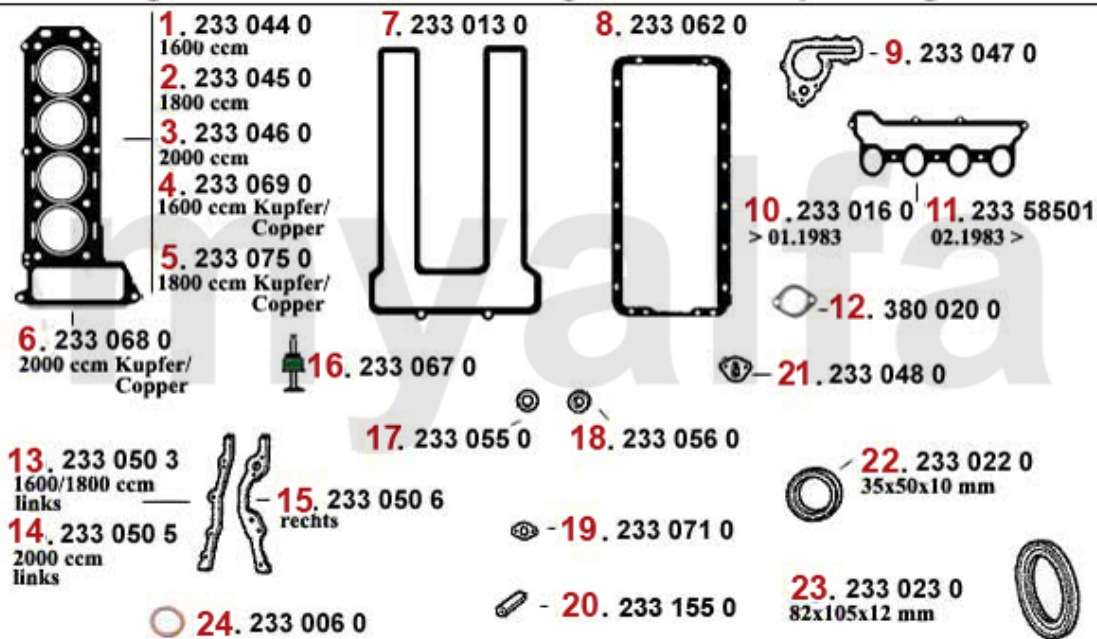

Dichtungen Motor/Gaskets Engine 116 4-Cyl. Vergaser/Carb.

1	2330440	Zylinderkopfdichtung 1600 REINZ (deutsche Erstausrüsterqualität)	581,78 kr
2	2330450	Zylinderkopfdichtung 1750 REINZ (deutsche Erstausrüsterqualität)	553,89 kr
3	2330460	Zylinderkopfdichtung 2000 REINZ (deutsche Erstausrüsterqualität)	647,13 kr
4	2330690	Zylinderkopfdichtung 1600 Kupfer - 1,85 mm	832,50 kr
6	2330680	Zylinderkopfdichtung 2000 Kupfer - 1,85 mm	832,50 kr
7	2330130	Ventildeckeldichtung mit Silikoneinlage	306,64 kr
7	2330650	Ventildeckeldichtung REINZ verstärkt (2mm)	442,47 kr
8	2330620	Dichtung Ölwanneoberteil silikonbeschichtet	378,93 kr
9	2330470	Wasserpumpendichtung - 105, 115, 101 1600 - für mechanischem DZM	66,46 kr
10	2330160	Dichtung Ansaugbrücke 1600-2000 Vergasermodele ab Bj.1968	158,59 kr
11	23358501	Dichtung Ansaugbrücke Spider 1600 Bj.1990-93	220,34 kr
12	3800200	Dichtung Zylinderkopf / Auspuffkrümmer	43,15 kr
16	2330670	Ventilschaftdichtung Einlasseite (mit zusätzlicher Dichtfeder)	On request
17	2330550	Dichtung Satz (2) Ventildeckelschraube Aluminium 750/101/102/106/105/116	37,32 kr
18	2330560	Dichtung Satz (4) Ventildeckelschraube Pappe 750/101/102/106/105/116	68,82 kr
19	2330710	Dichtung Drehzahlmesserantrieb	33,86 kr
20	2331550	Gummizylinder 5. Hauptlager	46,07 kr
21	2330480	Benzinpumpendichtung	28,03 kr
22	2330220	Simmerring Kurbelwelle vorne 35/50/10	110,72 kr
23	2330230	Simmerring Kurbelwelle hinten 82/105/12 - 750/101/105/115/116 bis BJ. 1989, Originalqualität	383,64 kr
24	2330060	Dichtring Ölablassschraube Ölwanne / Getriebe / Differential	18,59 kr