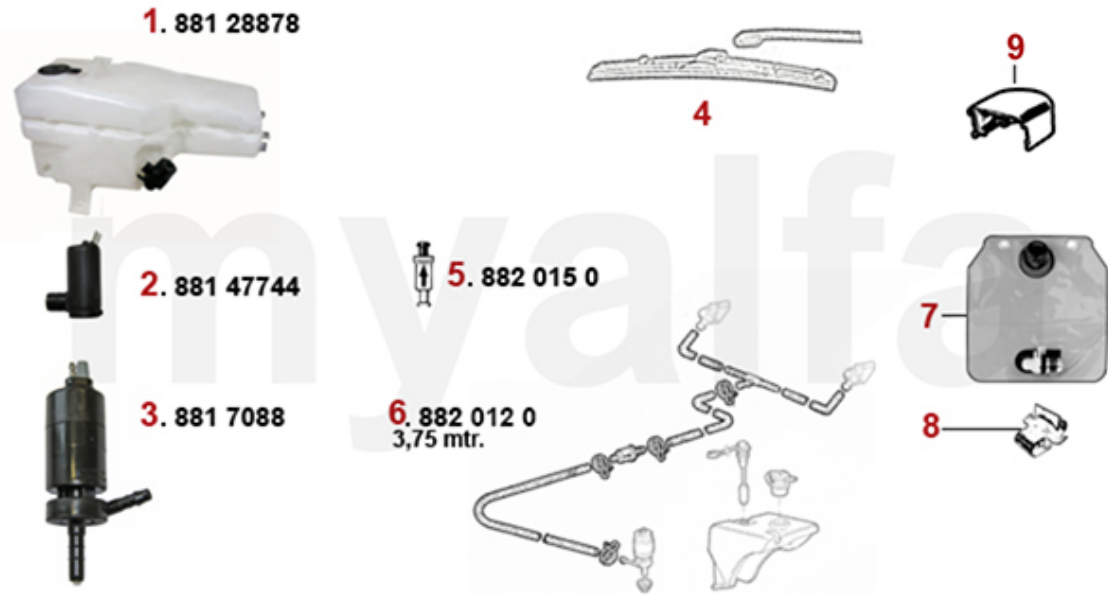

Scheibenwaschanlage/Washer System GTV/4/6

1	88128878	Behälter Scheibenwaschanlage GTV 6	On request
2	88147744	Pumpe Scheibenwaschanlage GTV 6	460,51 kr
3	8817088	Waschwasserpumpe für Scheinwerfer 75 ,155, GTV6	On request
4	883602	Wischblatt Fahrerseite mit Spoiler 6,33,75,90,Alfetta,Giulietta,GTV -116	181,90 kr
4	883128	Wischblatt Beifahrerseite Alfetta,Giulietta,GTV (116)	231,99 kr
4	8831160	Umrüstsatz Scheibenwischer GTV6 (116)	687,92 kr
5	8820150	Rückschlagventil Beutel Scheibenwaschanlage	92,69 kr
6	8820120	Schlauch Scheibenwaschanlage 3,75 m	86,30 kr
7	8810140	Beutel Scheibenwaschanlage mit Elektropumpe	402,24 kr
8	8810120	Haken Waschwasserbeutel	20,40 kr
9	8830250	Abdeckkappe für Wischerarm oval, schwarz	110,72 kr