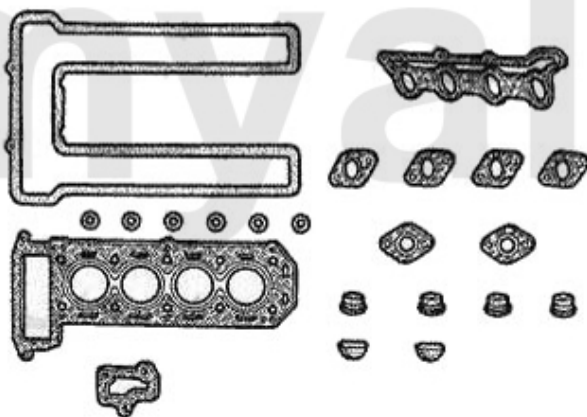

Kopfdichtsatz/Head Set GTV/4 (116) Vergaser/Carb.

Achtung/Attention:

Dichtsatz ohne Kopfdichtung, bitte separat bestellen! / Headset without HEADGASKET, please order separate!

1. 232 069 0
1300-2000 ccm

2. 232 357 20
1.8 Turbo

1 2321320 Kopfdichtsatz ohne Zylinderkopfdichtung Vergaser ab Bj.1982

641,30 kr

2 23235720 Kopfdichtsatz 1.8 Turbo

1 853,84 kr