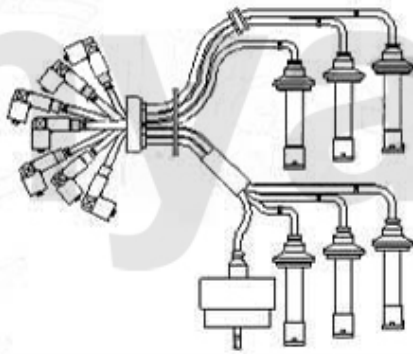

Zündungsteile/Ignition Parts GTV/6 (116)

1. 812 927

2. 818 1526

3. BP 7 ES

1	812927	Zündspule GTV6	1 037,71 kr
2	8181526	Zündkabelsatz 75 V6, GTV6 (116) RZ/SZ	2 320,32 kr
3	BP7ES	Zündkerze NGK BP7ES	57,17 kr