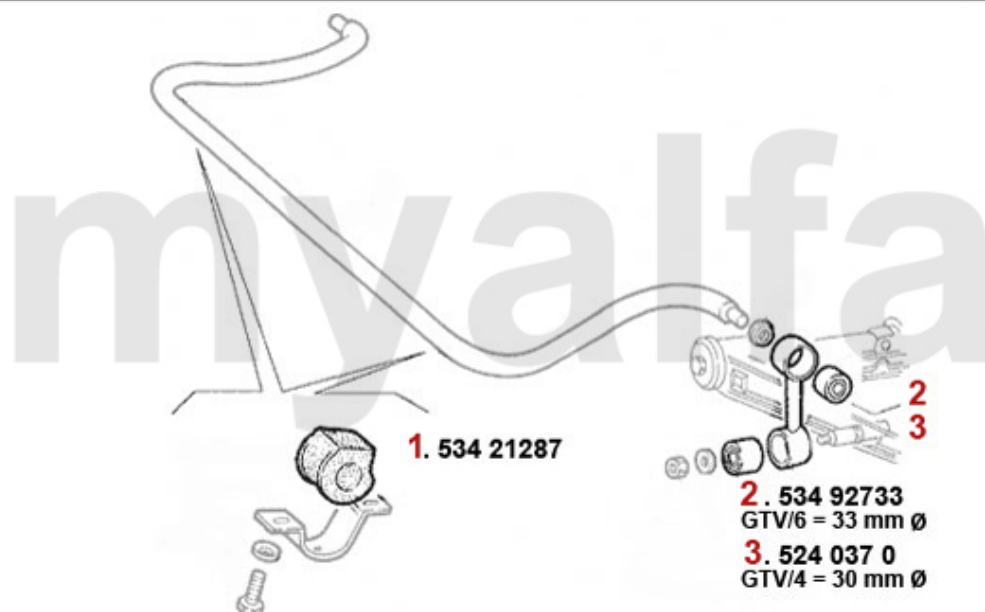

Stabilisator vorne/Stabilizer front GTV/4/6 (116)

1	53421287	Stabilisatorgummi vorne Satz (2) 22mm Alfetta, Giulietta, GTV6, 75	185,37 kr
2	53492733	Silentbuchse Stabilisatorarm vorne oben/unten Durchmesser 33 mm, ab Bj. 1969	138,75 kr
3	5240370	Silentbuchse Stabilisatorarm vorne oben Durchmesser 30 mm, ab Bj. 1969	115,44 kr