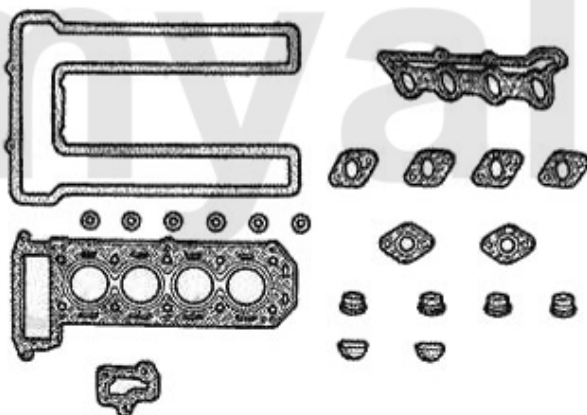

Kopfdichtsatz/Head Set GTV/4 (116) Vergaser/Carb.

Achtung/Attention:

Dichtsatz ohne Kopfdichtung, bitte separat bestellen! / Headset without HEADGASKET, please order separate!

1. 232 069 0
1300-2000 ccm

2. 232 357 20
1.8 Turbo

1 2321320 Kopfdichtsatz ohne Zylinderkopfdichtung Vergaser ab Bj.1982

641,30 kr

2 23235720 Kopfdichtsatz 1.8 Turbo

1 853,84 kr