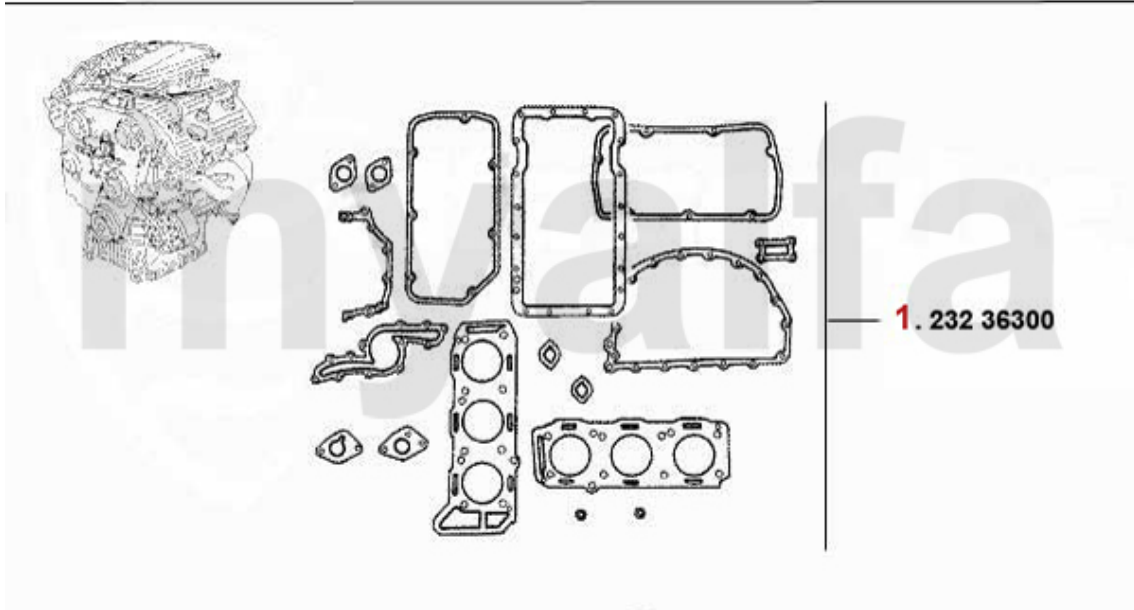

Kopfdichtsatz/Headset GTV/6 (116)

1 23236300 Kopfdichtsatz REINZ 6,75,90,GTV6 (116) 2.5 V6 Bj.1979-87

3 439,61 kr

1	2310320	Motordichtsatz ohne ZKD und Simmerringe Vergaser Bj.1969-82	921,16 kr
2	2330440	Zylinderkopfdichtung 1600 REINZ (deutsche Erstausrüsterqualität)	581,78 kr
2	2330450	Zylinderkopfdichtung 1750 REINZ (deutsche Erstausrüsterqualität)	553,89 kr
2	2330460	Zylinderkopfdichtung 2000 REINZ (deutsche Erstausrüsterqualität)	647,13 kr
2	2330690	Zylinderkopfdichtung 1600 Kupfer - 1,85 mm	832,50 kr
2	2330740	Zylinderkopfdichtung 1300 Kupfer - 1,85 mm	757,85 kr
2	2330430	Zylinderkopfdichtung 1300 REINZ (deutsche Erstausrüsterqualität)	581,78 kr
3	2330130	Ventildeckeldichtung mit Silikoneinlage	306,64 kr
3	2330650	Ventildeckeldichtung REINZ verstärkt (2mm)	442,47 kr
4	2330360	Simmerring Kurbelwelle vorne 35/50/10, Originalqualität	208,13 kr
5	2330230	Simmerring Kurbelwelle hinten 82/105/12 - 750/101/105/115/116 bis BJ. 1989, Originalqualität	383,64 kr
6	2330620	Dichtung Ölwanneoberteil silikonbeschichtet	378,93 kr