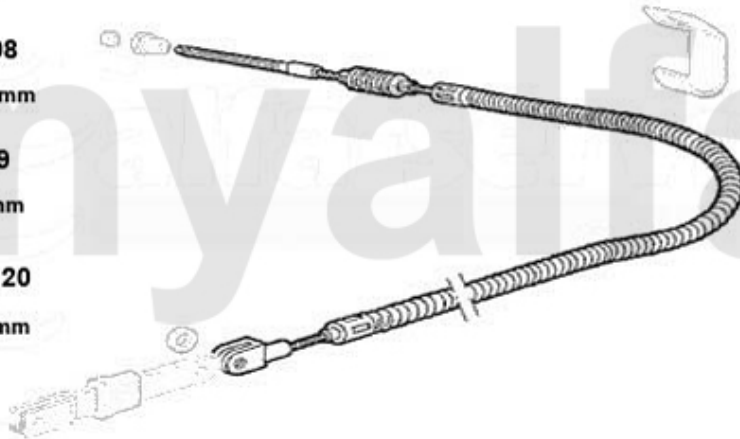

Handbremsseil/Brake Cable GT/V/6 (116)

- 1.680 0208**
>1979
1260/1535 mm
- GTV/6
- 2.680 2519**
1980>
1335/1615 mm
- GTV/6
- 3.680 25120**
GTV/6
1078/1360 mm

1	680208	<i>Handbremsseil Alfetta/GT Bj. >79</i>	624,38 kr
2	6802519	<i>Handbremsseil Alfetta, Giulietta, GTV/4, 75, alle 116 1980></i>	555,00 kr
3	68025120	<i>Handbremsseil GTV 6 (116)</i>	555,00 kr