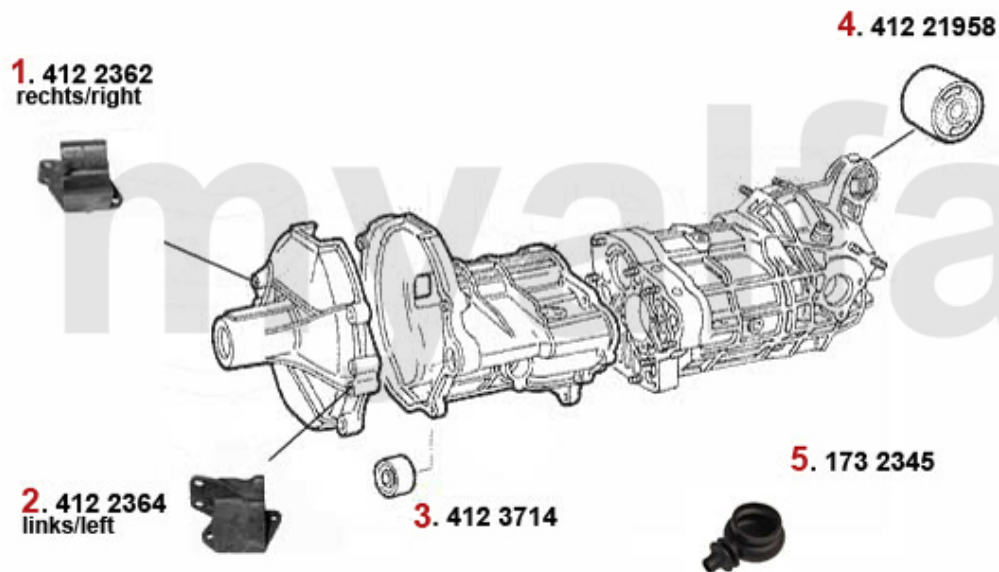

Getriebeaufhängung/Gear Mount GTV/6 (116)

1	4122362	Getriebeaufhängung rechts 75 1.8 Turbo/3.0 V6, Giulietta 2.0 Turbo RZ/SZ, GTV6	451,22 kr
2	4122364	Getriebeaufhängung links 75 1.8 Turbo/2.5/3.0 V6, Giulietta 2.0 Turbo, RZ/SZ, GTV6	451,22 kr
3	4123714	Buchse Schalthebel am Getriebe 75, 90, RZ, SZ	320,65 kr
4	41221958	Getriebeaufhängung hinten 75, 90, RZ SZ, Alfetta, Giulietta, GTV (116)	348,68 kr
5	1732345	Schalthebelmanschette innen Alfetta, Giulietta, GTV (116)	208,68 kr