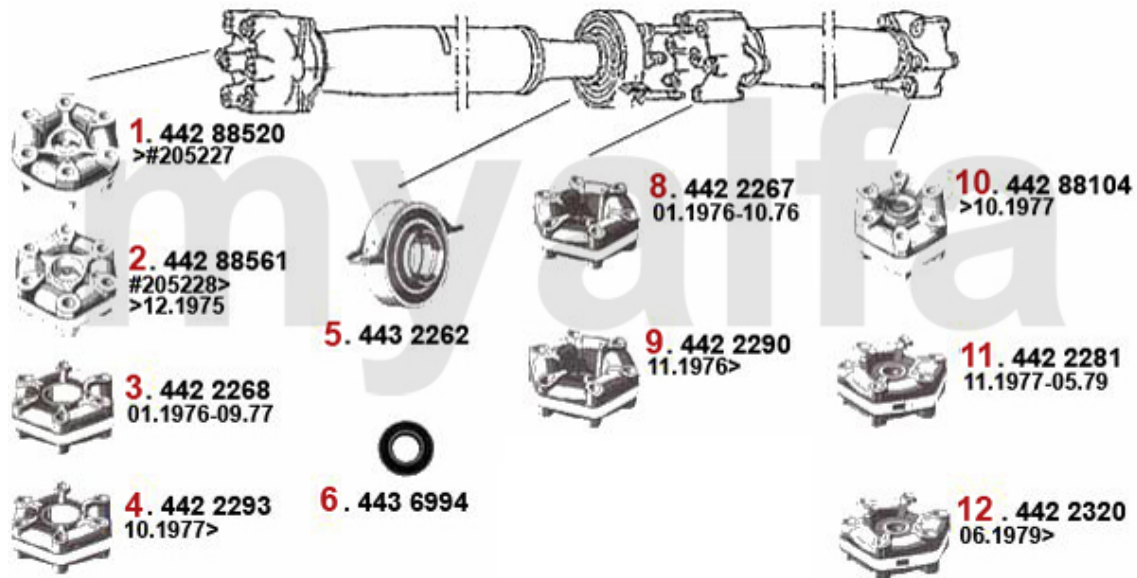

Antriebswelle/Driveshaft Alfetta

1	44288520	HD-Scheibe vorne Alfetta >#205227	On request
2	44288561	HD-Scheibe vorne Alfetta # 205228> Bj. >12.75	On request
3	4422268	HD-Scheibe vorne Alfetta Bj. 01.1976-09.77	On request
4	4422293	HD-Scheibe vorne Alfetta, Giulietta Bj. 10.1977>, 75, 90 4-Zylinder, beide Seiten offen	991,09 kr
5	4432262	Mittelwellenlager 75,90 4-zylinder 33 4X4,Alfetta,Giulietta	566,66 kr
6	4436994	Kugellager für Mittelwelle Alfetta, Giulietta, GTV (116),75 4-Zylinder	290,27 kr
8	4422267	HD-Scheibe mitte Alfetta Bj. >10.76 Giulietta Bj. 81>	On request
9	4422290	HD-Scheibe mitte Alfetta Giulietta Bj. 11.76>,75,90	1 375,85 kr
10	44288104	HD-Scheibe hinten Alfetta Bj.>10.77	On request
11	4422281	HD-Scheibe hinten Giulietta Bj. >5. 79,Alfetta Bj. 10.77-5.79	On request
12	4422320	HD-Scheibe hinten Alfetta, Giulietta Bj.06.1979>, 75, 90 4-Zylinder, eine Seite reduziert	1 014,40 kr