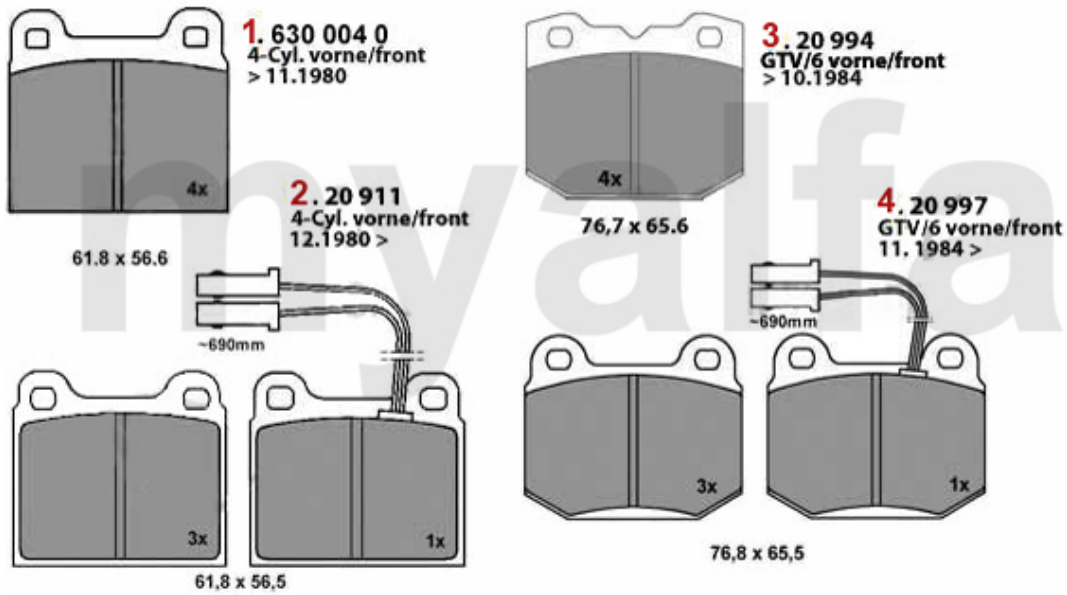

Bremsbeläge/Brakepads GT/V/6 (116) vorne/front

1	6300040	Bremsbeläge 1300/1600 Bj.1966-85 vorne	285,69 kr
2	20911150	SBB VA mit WE 116 4Zyl. 75 1.6/1.8 IE Bj. >09.89 Bremssystem: Ate	1 107,64 kr
3	20944165	SBB Vorderachse GTV6 (116) Bremssystem: Brembo	1 182,29 kr
4	20916505	SBB VA mit WE 75 2.0/TD/2.5/3.0/V6 Bj.1985-8.89, 90 2.0ie/2.4 TD Bremssystem: Brembo	1 120,55 kr