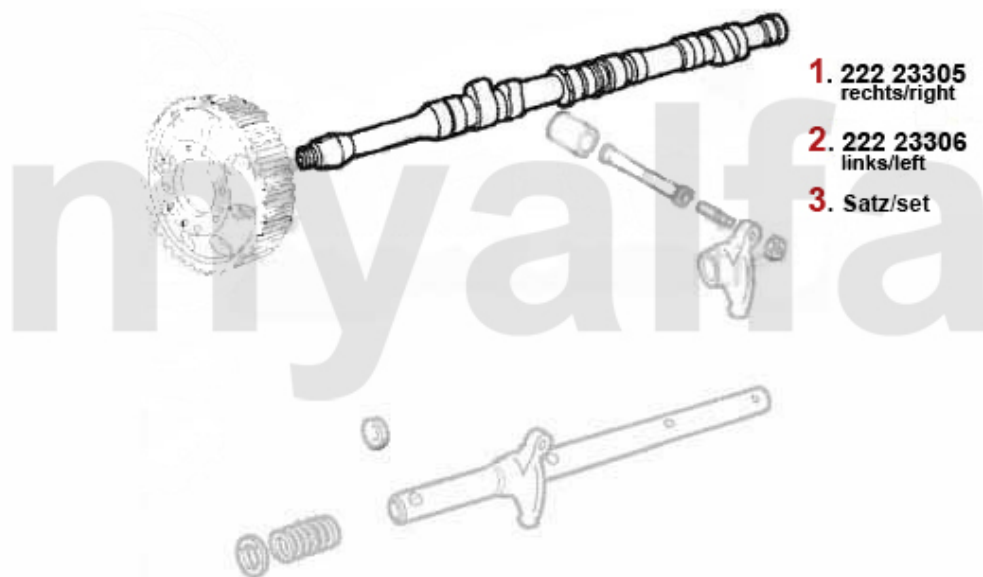

Nockenwelle/Camshaft GTV/6

1	22223305	Nockenwelle rechts 75,90 2.5 V6 GTV/6	8 733,06 kr
2	22223306	Nockenwelle links 75,90 2.5 V6, GTV6	On request
3	2222930	Satz Nockenwellen 2,5 V6 12V Hub 10,5 282/268ϕ, GTV6, 75 Colombo & Bariani	11 648,06 kr
3	2222940	KENT Nockenwellensatz 12.03 mm Hub Einlass 11.78 mm Hub Auslass 303ϕ	11 018,42 kr