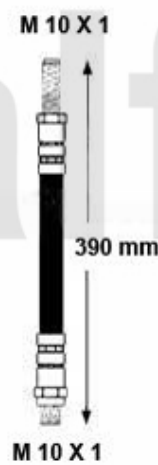

Bremsschlauch/Brake Hose GT/V/6 (116)

1. 676 516850
vorne/front
>01.1981

2. 676 510084
vorne/front
02.1981>

3. 676 516851
hinten/rear
>01.1981

4. 676 516868
hinten/rear
02.1981>

1	67616850	Bremsschlauch vorne Alfetta, Giulietta Bj. >04.83, GTV6 (116) Bj. >01.81 370 mm Länge	309,00 kr
2	67610084	Bremsschlauch vorne Alfetta 1.6/ 1.8/2.0/2.4TD, Giulietta 1.3/1.6/ 1.8/turbo/2.0/turbo bj.	277,50 kr
3	67616851	Bremsschlauch hinten 75,90, Alfetta, Giulietta, RZ, SZ ACHTUNG: auf Länge achten!	309,00 kr
4	67616868	Bremsschlauch hinten GTV6 Bj. ab 1981, GTV (916) 1.8TS 16V, 6	263,49 kr