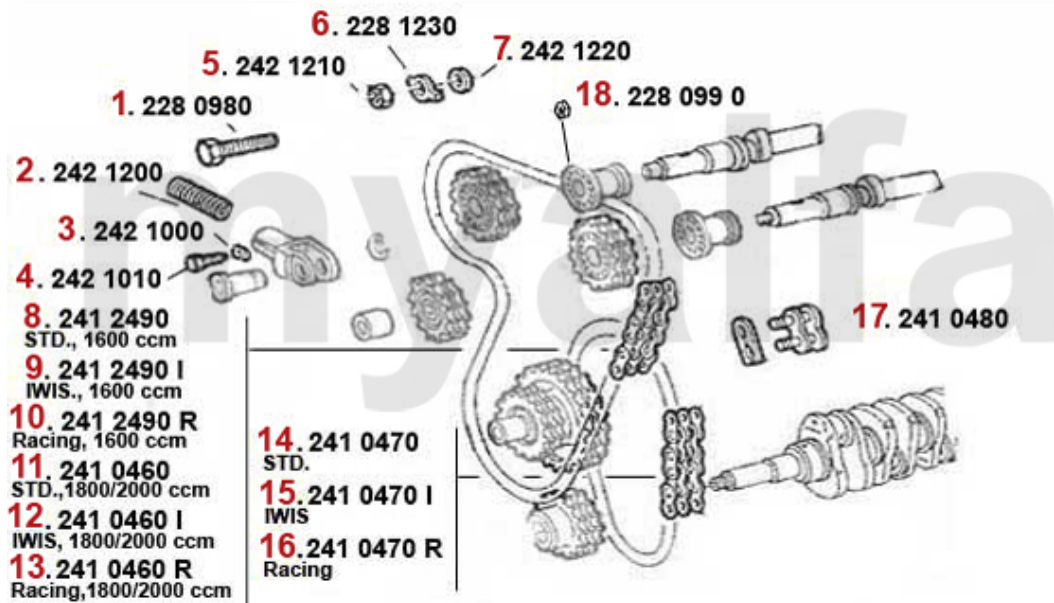

Steuerkette/Timing Chain GT/V/4

1	2280980	Sicherungsschraube Nockenwelle	40,79 kr
2	2421200	Feder Kettenspanner	86,30 kr
3	2421000	Keil Kettenspanner	64,10 kr
4	2421010	Schraube Kettenspanner	80,48 kr
5	2421210	Befestigungsmutter Kettenrad Nockenwelle	25,67 kr
6	2281230	Sicherungsblech Kettenrad Nockenwelle	29,14 kr
7	2421220	Unterlegscheibe Kettenrad Nockenwelle	On request
8	2412490	Steuerkette oben 1600 mit Kettenschloss	496,73 kr
9	2412490I	Steuerkette IWIS 1600 mit Kettenschloss	931,57 kr
10	2412490R	Steuerkette 1600 oben mit Kettenschloss IWIS RACING	1 107,64 kr
11	2410460	Steuerkette oben 1750-2000 mit Kettenschloss	496,73 kr
12	2410460I	Steuerkette IWIS 1750-2000 mit Kettenschloss	1 037,71 kr
13	2410460R	Steuerkette 1750/2000 oben mit Kettenschloss IWIS RACING	1 107,64 kr
14	2410470	Steuerkette unten 1300-2000 endlos	320,65 kr
15	2410470I	Steuerkette IWIS 1300-2000 kurz endlos	553,89 kr
16	2410470R	Steuerkette 1300 -2000 unten endlos IWIS RACING	676,27 kr
17	2410480	Kettenschloss	87,41 kr
18	2280990	Mutter Sicherungsschraube Nockenwelle	11,66 kr