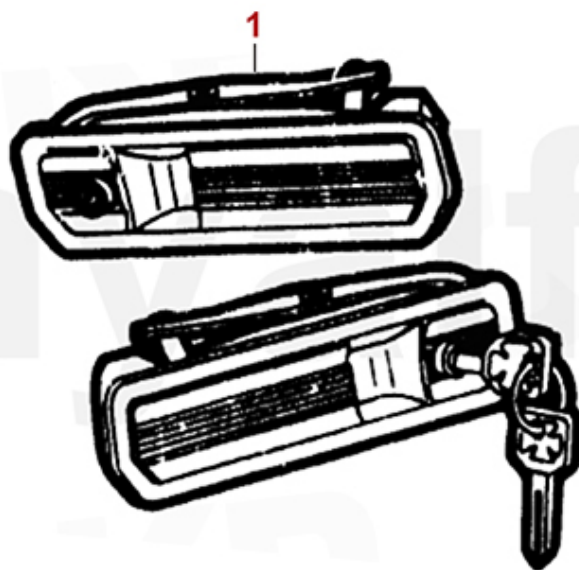

Tankdeckel / Fuel Cap GTV/6 (116)

1. 258 27040
Bajonettverschluss/
bayonett fitting

2. 258 35060
Schraubverschluss/
screw fitting

3. 258 03720
Bajonettverschluss/
bayonett fitting

1	25827040	Tankdeckel Alfetta (Bajonettverschluß,mit Lüftung) Bj. >1981	465,23 kr
2	25835060	Tankdeckel Alfetta (Schraubverschluß,abschließbar,ohne Lüftung) Bj. 82 >	On request
3	25803720	Tankdeckel Alfetta GTV, GTV6 (116) (Bajonettverschluß) abschließbar	1 504,05 kr