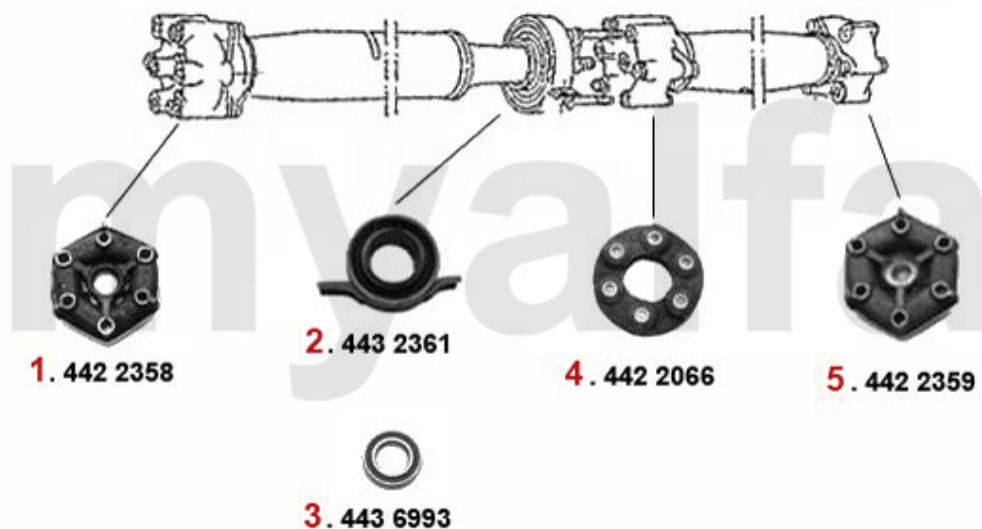

Antriebswelle/Driveshaft GTV/6 (116)

1	4422358	HD-Scheibe vorne GTV6 (116), 75, 90 6-Zylinder, RZ, SZ	2 320,32 kr
2	4432361	Mittelwellenlager 116 6-Zylinder	757,85 kr
3	4436993	Kugellager für Mittelwelle 116 6- Zylinder	290,27 kr
4	4422066	HD-Scheibe mitte GTV6, 75 V6	1 386,39 kr
5	4422359	HD-Scheibe hinten GTV6 (116), 75, 90 6-Zylinder, RZ, SZ	2 320,32 kr