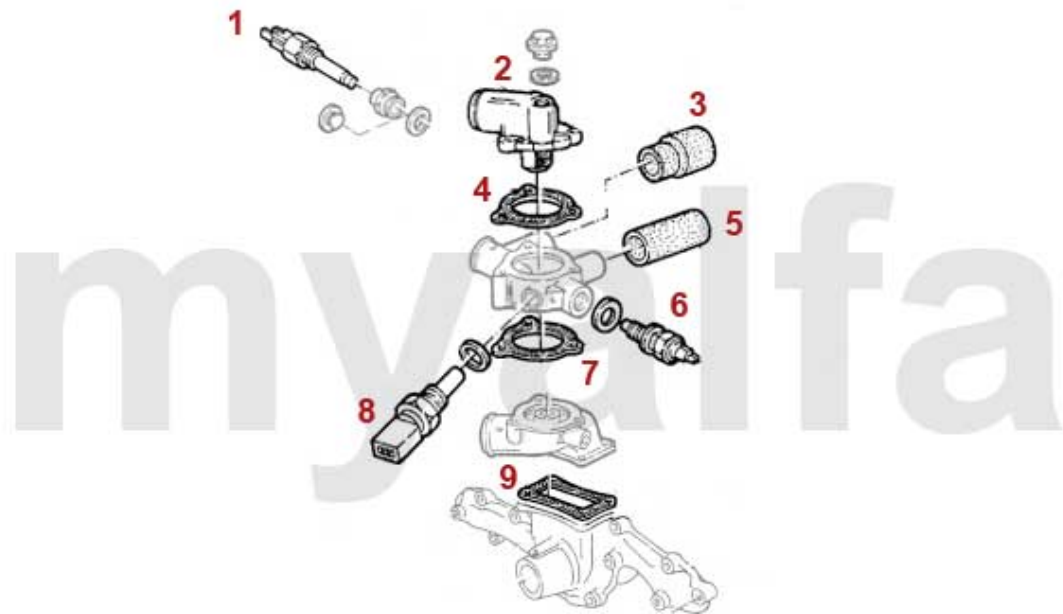

1	25623385	Temperaturfühler 116 6-Zyl.	2 553,42 kr
2	26323250	Thermostat GTV6, 75 V6, RZ/SZ öffnet bei 83 Grad Celsius	571,37 kr
3	2668355	Kühlwasserschlauch am Thermostatgehäuse 75 2.5/3.0 V6 Bj.91 >/164 6-Zylinder Bj.>92	255,30 kr
4	2337415	Dichtung Thermostat zu Verteilergehäuse 164/Super 3.0 V6	40,79 kr
5	2668356	Kühlwasserschlauch am Thermostatgehäuse 75 2.5/3.0 V6 Bj.91 >/164 6-Zylinder Bj.>92	255,30 kr
6	8626024	Geber Kühlwassertemperatur 75,155,1 64,RZ,SZ,gtv/spider (916) 6-Zylindere	On request
7	2337416	Dichtung Verteilergehäuse zur Wasserpumpe für Thermostat #60559862	69,38 kr
8	86260183	Geber Kühlwassertemperatur 6, 75 V6, Alfetta 2.4 TD, GTV6 (116)	383,64 kr
8	86260145	Geber Kühlwassertemperatur 33 (905/7), 75, 155, 164/Super, Spider(115), RZ/SZ, GTV/Spider(916)	319,54 kr
9	23315713	Dichtung Wasserpumpe/Thermostat Gehäuse V6	42,04 kr