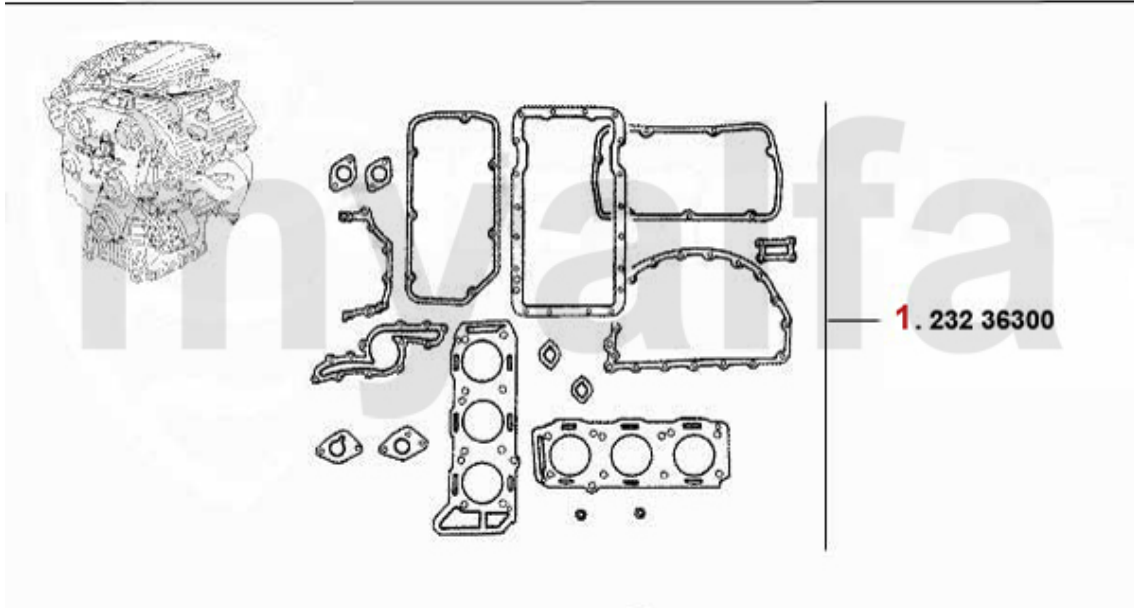

Kopfdichtsatz/Headset GTV/6 (116)

1 23236300 *Kopfdichtsatz REINZ 6,75,90,GTV6 (116) 2.5 V6 Bj.1979-87*

3 439,61 kr

1	2310320	Motordichtsatz ohne ZKD und Simmerringe Vergaser Bj.1969-82	921,16 kr
2	2330440	Zylinderkopfdichtung 1600 REINZ (deutsche Erstausrüsterqualität)	581,78 kr
2	2330450	Zylinderkopfdichtung 1750 REINZ (deutsche Erstausrüsterqualität)	553,89 kr
2	2330460	Zylinderkopfdichtung 2000 REINZ (deutsche Erstausrüsterqualität)	647,13 kr
2	2330690	Zylinderkopfdichtung 1600 Kupfer - 1,85 mm	832,50 kr
2	2330740	Zylinderkopfdichtung 1300 Kupfer - 1,85 mm	757,85 kr
2	2330430	Zylinderkopfdichtung 1300 REINZ (deutsche Erstausrüsterqualität)	581,78 kr
3	2330130	Ventildeckeldichtung mit Silikoneinlage	306,64 kr
3	2330650	Ventildeckeldichtung REINZ verstärkt (2mm)	442,47 kr
4	2330360	Simmerring Kurbelwelle vorne 35/50/10, Originalqualität	208,13 kr
5	2330230	Simmerring Kurbelwelle hinten 82/105/12 - 750/101/105/115/116 bis BJ. 1989, Originalqualität	383,64 kr
6	2330620	Dichtung Ölwanneoberteil silikonbeschichtet	378,93 kr