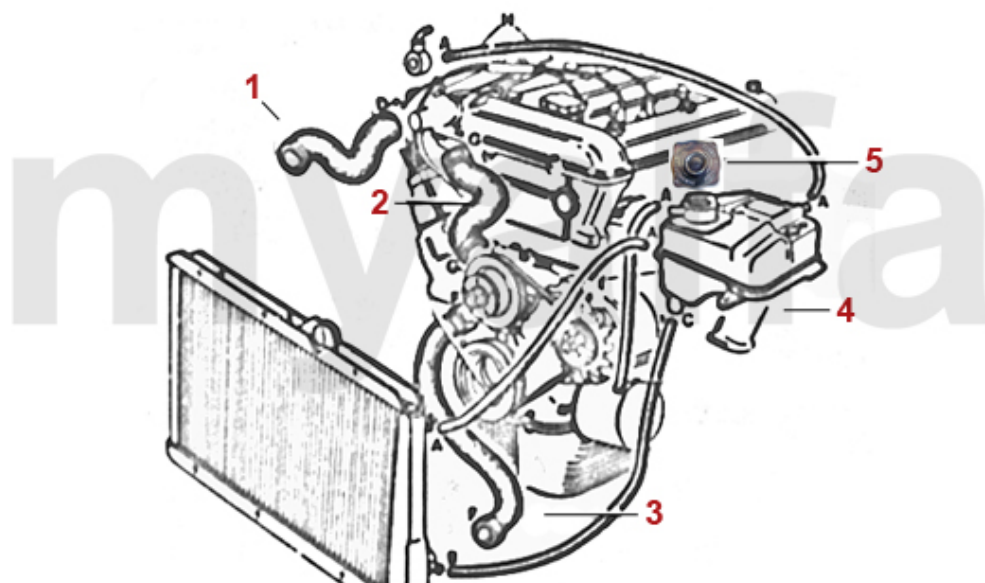

Kühlerschläuche/Radiator Hoses GTV/4 (116)

1	2661632	Kühlwasserschlauch GTV 2.0 (116) Kühler oben bis Bj.1981	337,02 kr
1	26630560	Kühlwasserschlauch oben Alfetta/Giulietta 2. Serie, ab 1982	337,02 kr
2	2660170	Kühlwasserschlauch Thermostat/ Wasserpumpe Vergasermodele	173,72 kr
3	2661631	Kühlwasserschlauch unten GTV/4 116	484,24 kr
4	26528480	Kühlwasserausgleichsbehälter GTV6 (116)	1 142,61 kr
5	2680060	Kühlerdeckel eckig Fahrzeuge mit Ausgleichsbehälter	145,69 kr