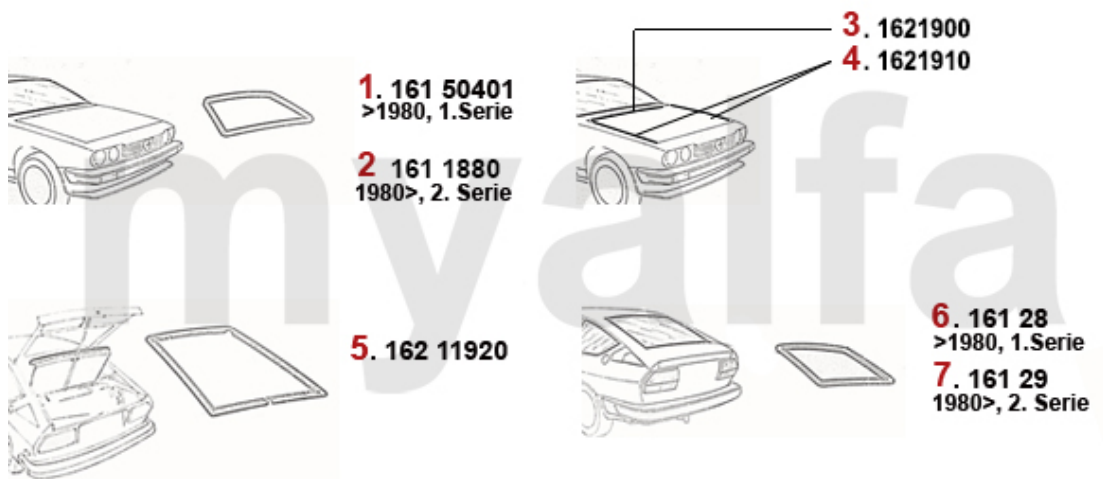

1	16150401	Dichtgummi für Windschutzscheibe (mit Leiste), GT/V (116) 1.Serie bis Bj.1980	2 903,21 kr
2	1611880	Dichtgummi für Windschutzscheibe GTV (116) 2. Serie ab Bj.1980	2 903,21 kr
3	1621900	Dichtung Motorhaube / Windleitblech GTV6 (116)	220,34 kr
4	1621910	Dichtungen (Satz) Motorhaube / Kotflügel GTV6 (116)	209,93 kr
5	16211920	Dichtgummi für Heckklappe GTV6	699,58 kr
6	16128	Dichtgummi für Heckscheibe (mit Zierleiste) GTV(116) 1.Serie bis Bj. 1980	2 903,21 kr
7	16129	Dichtgummi für Heckscheibe GTV (116) 2.Serie Bj. 1980> ohne Zierleiste	2 903,21 kr