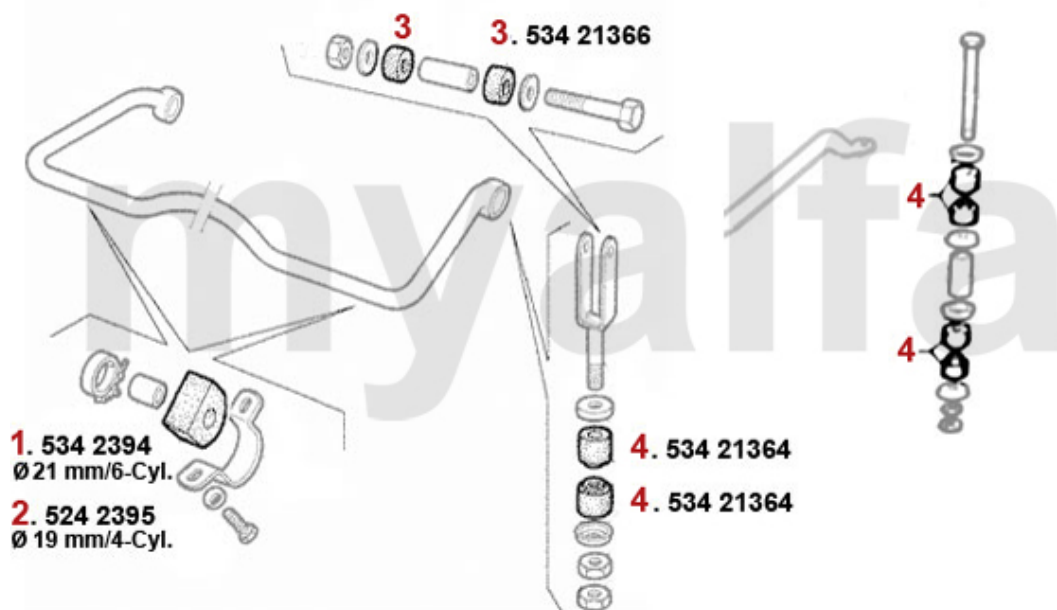

Stabilisator hinten/Stabilizer rear GTV/4/6 (116)

1	5342394	Stabilisatorgummi hinten Satz (2) 21mm Alfetta,Giulietta,75	343,96 kr
2	5242395	Stabilisatorgummi hinten SUPER FLEX (Satz) 19mm 75 1.6-1.8 ie	309,00 kr
3	53421366	Buchse für Stabilisator hinten oben Alfetta,Giulietta,GTV6 (116), 75, 90	71,18 kr
4	53421364	Zugstangenbuchse hinten Alfetta,Giulietta,GTV6 (116), 75 (Gummibuchse)	45,51 kr