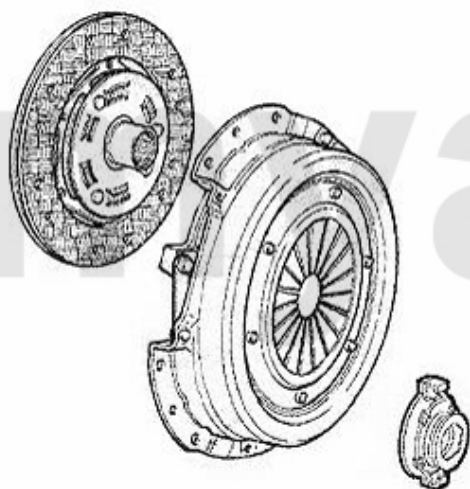

Kupplungs-Kit/Clutch Set GTV/4

1. 431 9003
Ø 215 mm
1.6/1.8/2.0

2. 436 24
Führungshülse/
guide bush

1	4319003	Kupplungs-Kit Alfetta, Giulietta, 75 GTV (116) 1.6/1.8/2.0/ie/TS/TD Bj. 74-92	4 069,26 kr
2	43624	Nadellager 75,RZ,SZ,Alfetta Giulietta,GTV (116)	523,50 kr