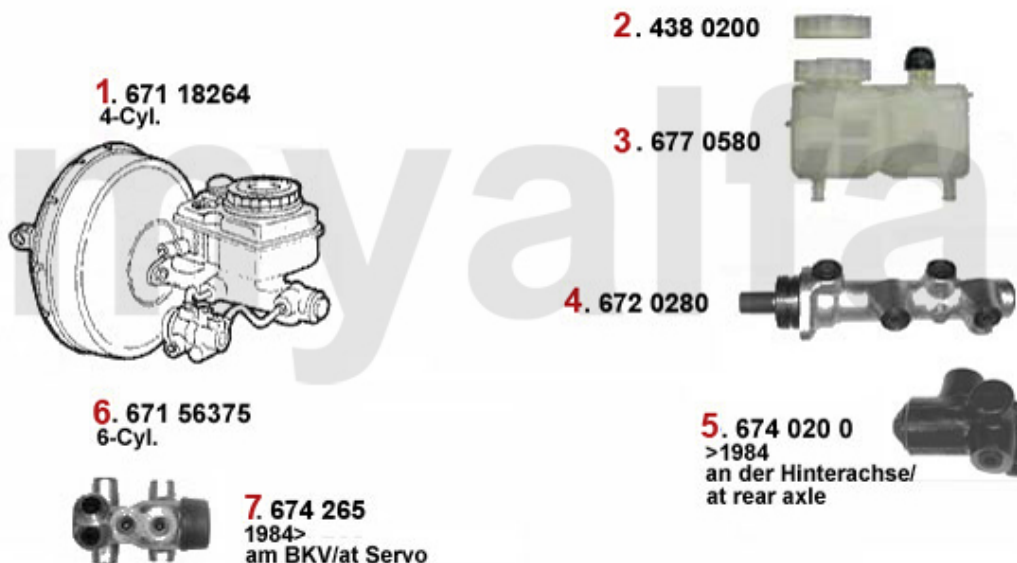

BKV/Hauptbremszylinder/Brakeservo/Brake master cylinder GT/V/6 (116)

1	67118264	Bremskraftverstärker 75 1.6/1.8/2.0 /ie/TS/2.5/3.0 V6/2.0/2.4 TD Bj. > 9.89,90 1.8/2.0 ie/	3 257,16 kr
2	4380200	Deckel Ausgleichsbehälter, hängende Pedale	138,75 kr
3	6770580	Bremsflüssigkeitsbehälter Hauptbremszylinder hängende Pedale, 1 Deckel	On request
4	6720280	Hauptbremszylinder hängende Pedale 20,6mm	1 467,98 kr
4	67245043	Hauptbremszylinder ATE Orig. hängende Pedale 20,6mm	2 856,59 kr
5	6740200	Bremskraftregler System ATE	2 740,04 kr
6	67156375	Bremskraftverstärker V6 75/GTV6/90/RZ/SZ Zagato	5 584,97 kr
7	674265	Bremskraftregler 75,90,Giulietta,GT /V 2.0 (116)	2 553,42 kr