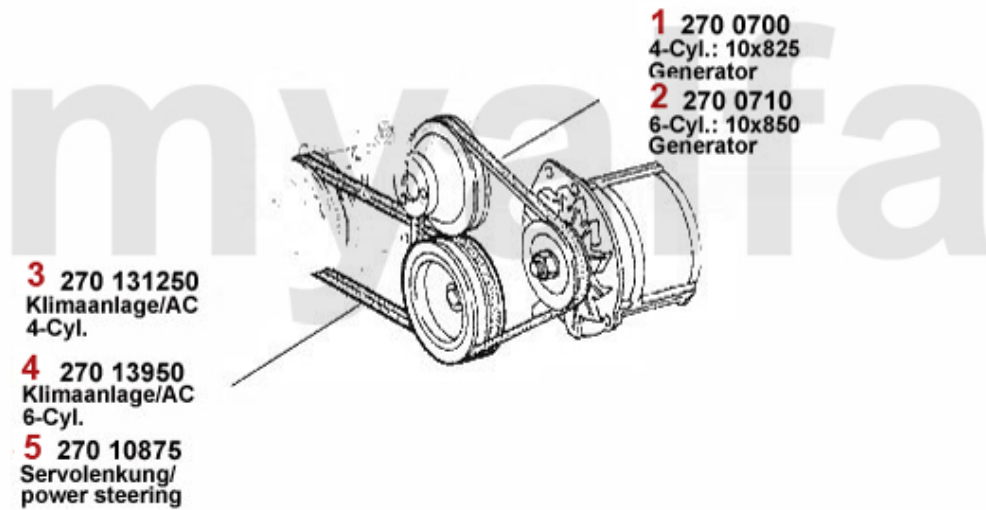

Keilriemen/V-Belt GT/V4/6 (116)

1	2700700	Keilriemen 9.5x825	103,79 kr
2	2700710	Keilriemen 9,5x850	104,34 kr
3	27031250	Keilriemen 12.5x1250 Alfetta, Giulietta, GTV (116) 4-Zylinder Klimakompressor	244,89 kr
4	27013950	Keilriemen 12.5x950 33 (907), 145/6 Bj. >11.96 Klimakompressor GTV6	278,61 kr
5	27010875	Keilriemen 9.5x870/5, Sud/Sprint, Arna, 33 (905/907) Generator, GTV6 (116) Servopumpe	169,14 kr