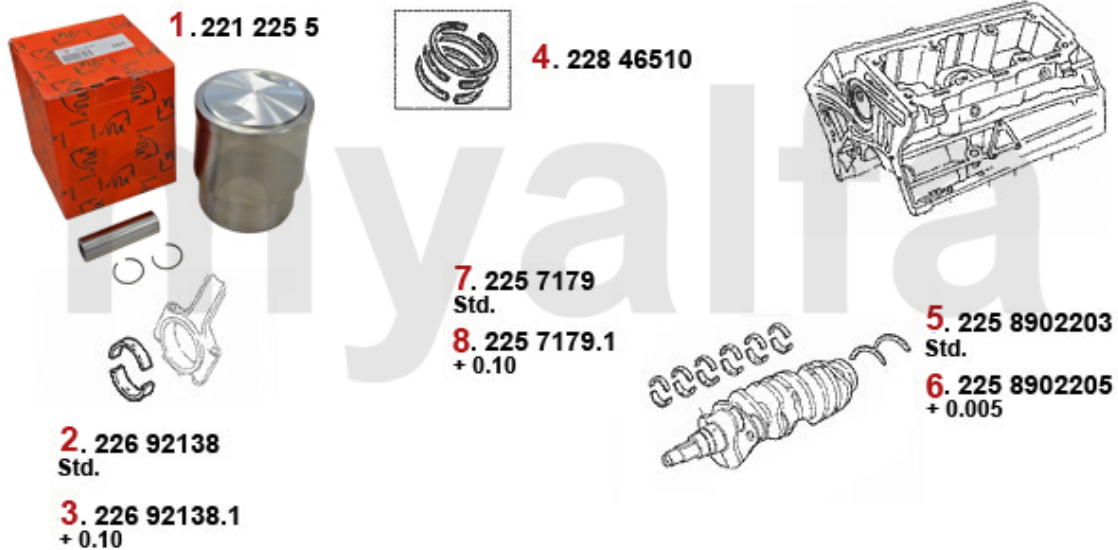

Kolben/Pistons GTV/6 (116)

1	2212255	Kolben/Buchse 2.5 V6, 1980-97,6, 75, 90, 155, 164, Alfetta / GTV6	2 069,60 kr
2	22692138	Pleuellagersatz 6, GTV6, 75, 90, 156, 164,166 V6/24V STD	1 154,26 kr
3	226138.1	Pleuellagersatz 6,75,164/Super,GTV/ 6 2.5/3.0 V6 12 +0.10	1 048,26 kr
4	22846510	Kolbenringsatz 75,90,GTV6 2.5 V6 (für 1 Kolben)	465,23 kr
5	22502203	Anlaufscheiben Satz Standard V6	On request
6	22502205	Anlaufscheiben Satz 0,005 V6	On request
7	2257179	Hauptlagersatz GTV 6 (116),75 90, 156, 164, 166 V6/24V STD	1 164,81 kr
8	2251791	Hauptlagersatz +0.10 75,90,155,156, 164/Super,166,gtv/spider (916),RZ/ SZ,Nuovo GT	1 142,61 kr