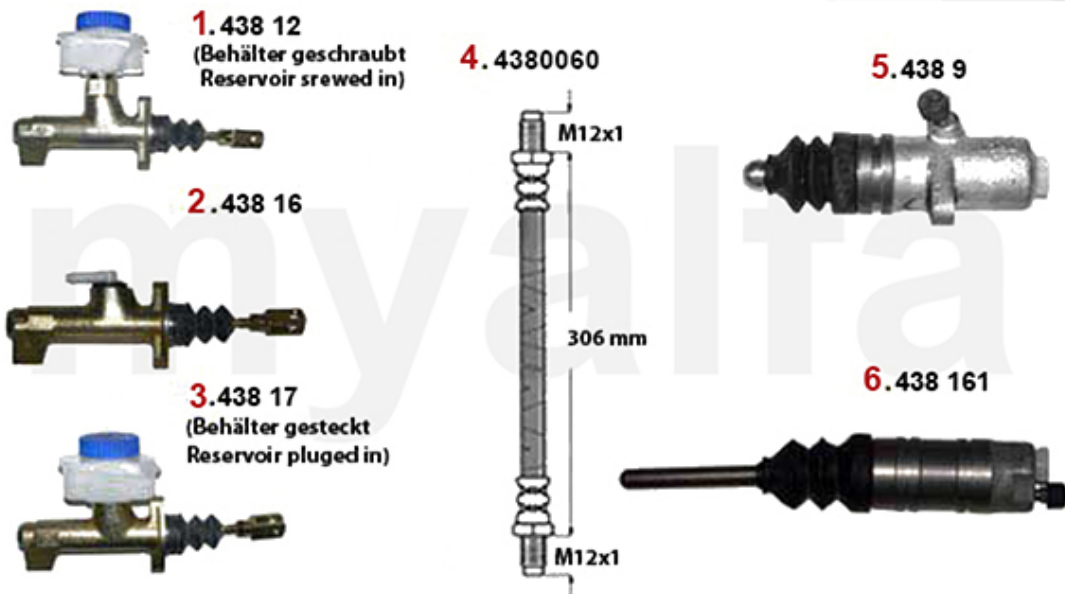

Kupplungsbetätigung/Clutch Actuation GTV/4/6 (116)

1	43812	Kupplungsgeberzylinder Alfetta, Giulietta, GTV 2.0 (116), Behälter geschraubt	1 163,70 kr
2	43816	Kupplungsgeberzylinder 75,90, Alfetta, Giulietta, RZ, SZ	991,09 kr
3	43817	Kupplungsgeberzylinder Alfetta, Giulietta, GTV, GTV6 (116), Behälter gesteckt	1 136,78 kr
4	438060	Kupplungsschlauch	230,88 kr
4	438090	Kupplungsschlauch Stahlflex	535,16 kr
5	4389	Kupplungsnehmerzylinder 75,90 Alfetta, Giulietta, GTV(116) 4-Zylinder	757,85 kr
6	438161	Kupplungsnehmerzylinder 75,90 RZ, SZ 6-Zylinder	1 154,26 kr