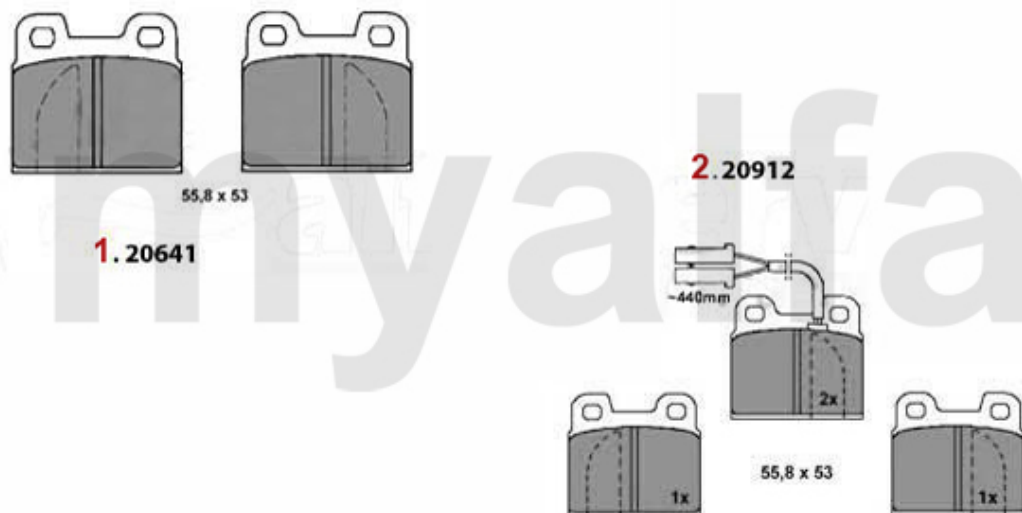

Bremsbeläge/Brakepads GT/V/6 (116) hinten/rear

1 20615004 SBB HA Alfetta, Giulietta, GTV (116) Ate-Bremse

581,78 kr

2 20912150 SBB HA mit Warnkontakt 75 Bj.>08.89 90 1.8/2.0/2.5

897,85 kr

Bremsbelagzubehör/Brakepadattachment GT/V/6 (116)

1. 650 902
passend für/suitable for:
13 004 00
20 911
vorne/front

2. 650 007
passend für/suitable for:
20 997
vorne/front

3. 650 968
passend für/suitable for:
20 641
20 912
hinten/rear

1	650902	SBB-Zubehör für 1300400/20034 4x stift 2x kreuzfeder	89,77 kr
2	650007	SBB-Zubehör für einen Sattel BREMBO ALUMINIUM	116,00 kr
3	650968	SBB-Zubehör 116 HA f. 20641 20912	231,99 kr