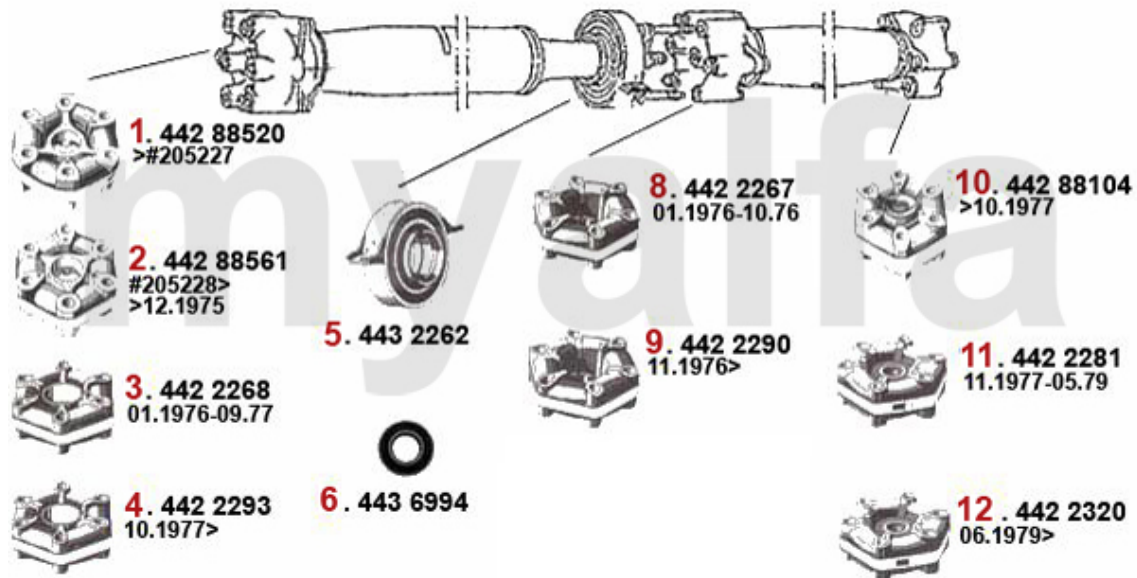

Antriebswelle/Driveshaft Alfetta

1	44288520	HD-Scheibe vorne Alfetta >#205227	On request
2	44288561	HD-Scheibe vorne Alfetta # 205228> Bj. >12.75	On request
3	4422268	HD-Scheibe vorne Alfetta Bj. 01.1976-09.77	On request
4	4422293	HD-Scheibe vorne Alfetta, Giulietta Bj. 10.1977>, 75, 90 4-Zylinder, beide Seiten offen	991,09 kr
5	4432262	Mittelwellenlager 75,90 4-zylinder 33 4X4,Alfetta, Giulietta	566,66 kr
6	4436994	Kugellager für Mittelwelle Alfetta, Giulietta, GTV (116),75 4-Zylinder	290,27 kr
8	4422267	HD-Scheibe mitte Alfetta Bj. >10.76 Giulietta Bj. 81>	On request
9	4422290	HD-Scheibe mitte Alfetta Giulietta Bj. 11.76>,75,90	1 375,85 kr
10	44288104	HD-Scheibe hinten Alfetta Bj.>10.77	On request
11	4422281	HD-Scheibe hinten Giulietta Bj. >5. 79,Alfetta Bj. 10.77-5.79	On request
12	4422320	HD-Scheibe hinten Alfetta, Giulietta Bj.06.1979>, 75, 90 4-Zylinder, eine Seite reduziert	1 014,40 kr