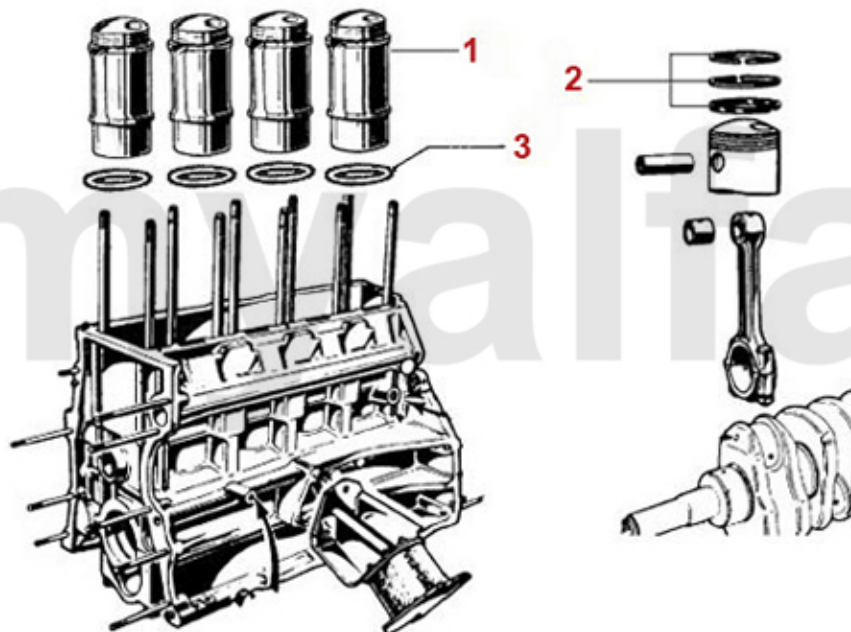

Kolben/Pistons GT/V/4 (116)

1	2212215	Kolben / Laufbuchse 2000 Vergaser	1 690,67 kr
1	2212235	Kolben / Laufbuchse 2000 hochverdichtend 10,4 : 1	1 853,84 kr
1	2212195	Kolben / Laufbuchse 1600	1 620,74 kr
1	2212205	Kolben / Laufbuchse 1750	1 620,74 kr
1	2212245	Kolben / Laufbuchse 2000 Motronic	1 970,53 kr
1	2212295	Kolben / Laufbuchse 1600 geschmiedet, Mahle	4 488,98 kr
2	2282715	Kolbenringsatz 1600 1.5/1.75/3.5mm (für 1 Kolben)	On request
2	2280915	Kolbenringsatz 1600 1.5/1.75/4.0mm (für 1 Kolben)	412,78 kr
2	2282235	Kolbenringsatz 1750 1.5/1.75/3.5mm (für 1 Kolben)	453,57 kr
2	2282245	Kolbenringsatz 1750 1.5/1.75/4.0mm (für 1 Kolben)	454,68 kr
2	2282935	Kolbenringsatz 2000 1.5/1.75/4.0mm (für 1 Kolben)	454,68 kr
2	2280925	Kolbenringsatz 2000 1.5/1.75/4.5mm (für 1 Kolben)	426,80 kr
3	2330880	Gummiring Laufbuchse 1600/1750	40,79 kr
3	2330900	Gummiring Laufbuchse 2000	28,58 kr