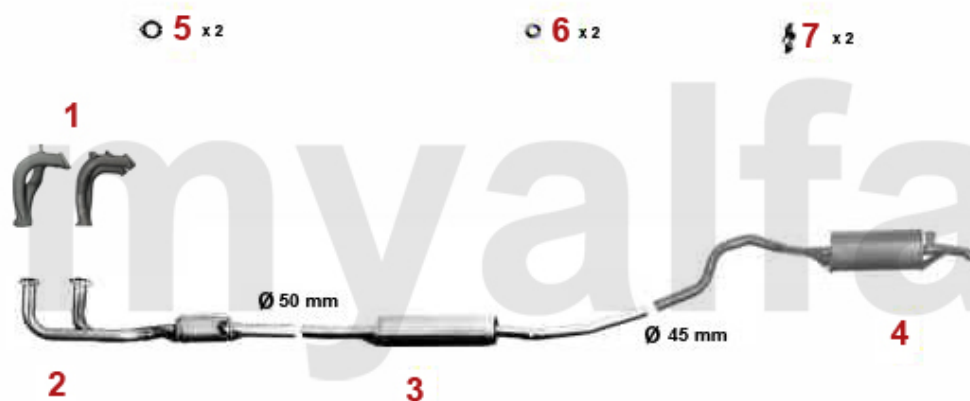

Abgasanlage/Exhaustsystem GTV/4

Alfetta GT/GTV/4 (116) 1.6/1.8/2.0 79-96 KW

1976 - 86

1	31121084	Abgaskrümmen 2+3 116 4-Zylinder	On request
1	31121536	Abgaskrümmen 1+4 116 4-Zylinder	On request
2	33203703	Vorschalldämpfer GTV (116) 1.6 Bj. 77-85	2 670,11 kr
2	33203803	Vorschalldämpfer GTV (116) 1.8,2.0 Bj. 77-85	2 302,83 kr
3	34103776	Mitteltopf GTV (116) 1.6,1.8 2.0 Bj. 77-85	1 329,23 kr
4	35103707	Endtopf GTV (116) 1.6,1.8,2.0	2 203,63 kr
5	38094413	Dichtung VSD Alfetta Guilietta,75, 90, 155, 164	80,48 kr
6	38091011	Gumming/Auspuff-Aufhängung Diverse Modelle	26,78 kr
7	38091024	Gummi/Auspuffaufhängung Alfetta, Giulietta,75,90	54,81 kr