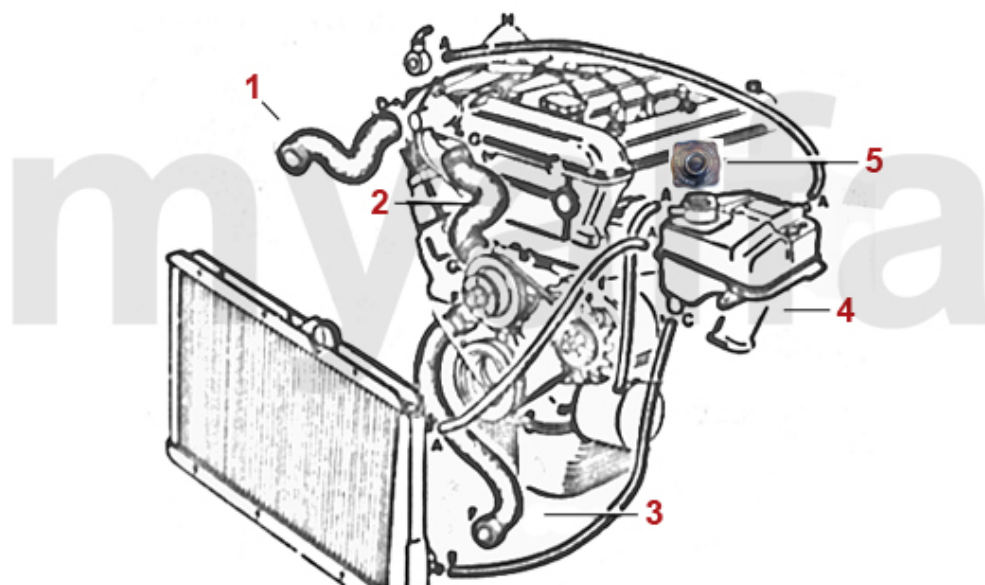

Kühlerschläuche/Radiator Hoses GTV/4 (116)

1	2661632	Kühlwasserschlauch GTV 2.0 (116) Kühler oben bis Bj.1981	337,02 kr
1	26630560	Kühlwasserschlauch oben Alfetta/Giulietta 2. Serie, ab 1982	337,02 kr
2	2660170	Kühlwasserschlauch Thermostat/ Wasserpumpe Vergasermodele	173,72 kr
3	2661631	Kühlwasserschlauch unten GTV/4 116	484,24 kr
4	26528480	Kühlwasserausgleichsbehälter GTV6 (116)	1 142,61 kr
5	2680060	Kühlerdeckel eckig Fahrzeuge mit Ausgleichsbehälter	145,69 kr