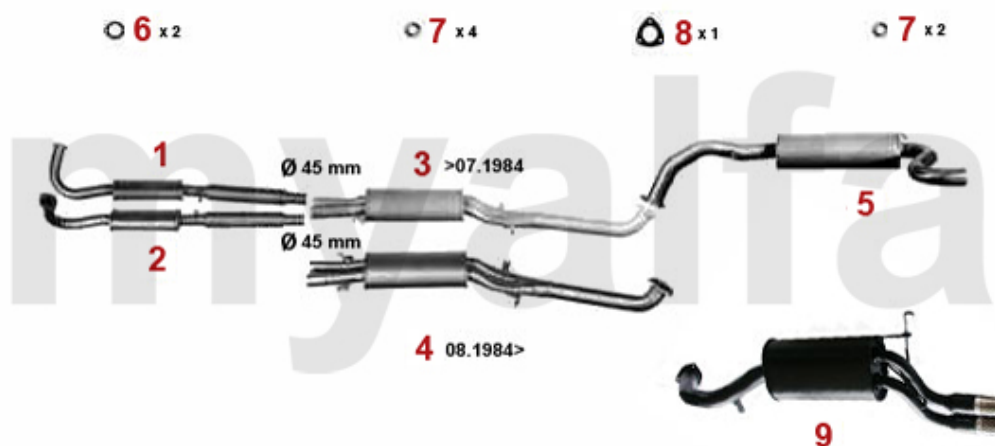

Abgasanlage/Exhaustsystem GTV/6

GTV/6 (116) 2.5 116 KW

1980 - 87

1	33205203	Vorderer Topf rechts 75,90 GTV(116) 6-zylinder	2 284,10 kr
2	33205213	Vorderer Topf links 75,90 GTV (116) 6-zylinder	2 284,10 kr
3	34105206	Mitteltopf GTV6 Bj. >7.1984	4 069,26 kr
4	34105406	Mitteltopf GTV6 Bj. 7.1984>	3 089,82 kr
5	35105207	Endtopf GTV6 2.5	3 136,44 kr
6	38094406	Dichtung VSD GTV6,75/90 V6	75,90 kr
7	38091011	Gummiring/Auspuff-Aufhängung Diverse Modelle	26,78 kr
8	38094483	Dichtung am KAT 164 Super turbo MSD/NSD GTV6	92,13 kr
9	3621170	Sport-Endschalldämpfer Ansa GTV6 (116)	4 768,84 kr