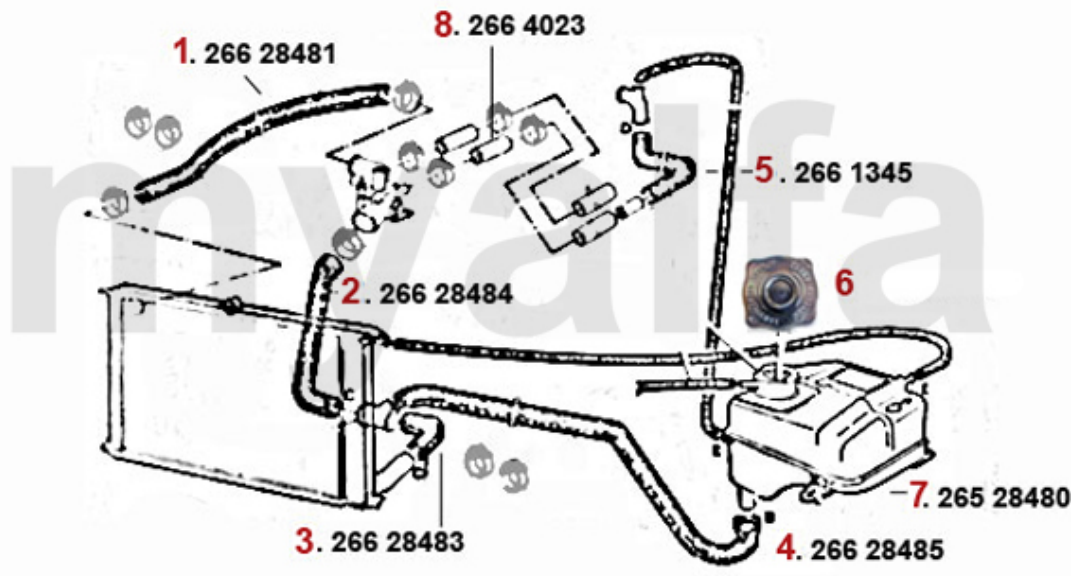

Kühlerschläuche/Radiator Hoses GTV/6 (116)

1	26628481	Kühlwasserschlauch GTV6 oben	280,97 kr
2	26628484	Kühlwasserschlauch GTV6 unten Verteilerstück/Thermostat	280,97 kr
3	26628483	Kühlwasserschlauch GTV6 unten Kühler zum Verteilerstück	248,36 kr
4	26628485	Kühlwasserschlauch GTV6 unten Verteilerstück/ Ausgleichsbehälter	138,75 kr
5	2661345	Kühlwasserschlauch GTV6 hinten (ab Thermostatgehäuse)	231,99 kr
6	2680600	Kühlerdeckel rund Fahrzeuge ohne Ausgleichsbehälter	145,69 kr
6	2680620	Kühlerdeckel eckig Fahrzeuge mit Ausgleichsbehälter, verchromt	277,50 kr
7	26528480	Kühlwasserausgleichsbehälter GTV6 (116)	1 142,61 kr
8	2664023	Kühlwasserschlauch für Thermostatgehäuse 145/6, 33 (905/907) Boxer, GTV6 (116), 75 V6	116,55 kr