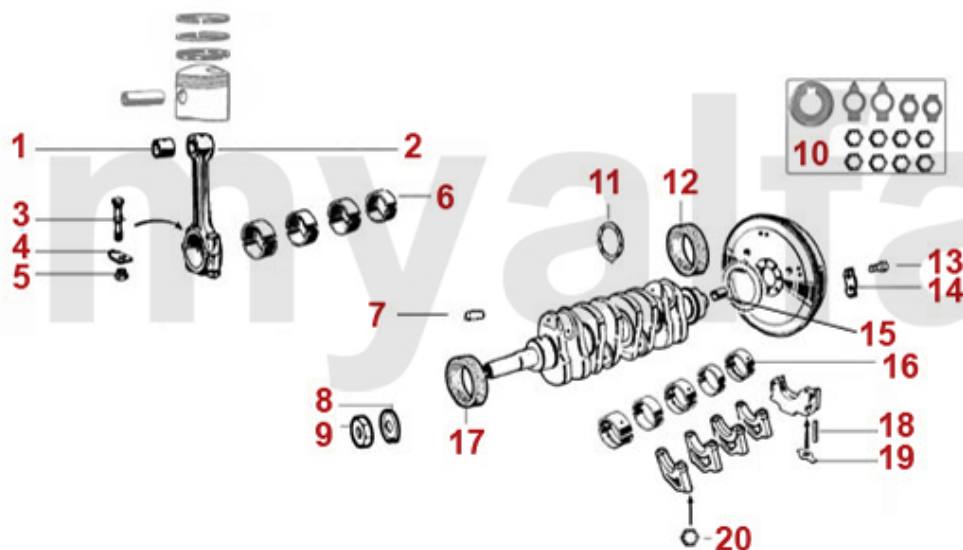

Lager/Bearings GT/V/4 (116)

1	2260150	Pleuellager (Satz) KING XP Racing 1600-2000	1 364,19 kr
2	2130130	Pleuelstange 1600 gebraucht (Bitte Gewicht angeben)	On request
2	2130140	Pleuelstange 1750 gebraucht (Bitte Gewicht angeben)	On request
2	2130150	Pleuelstange 2000 neu	1 504,05 kr
3	2261050	Pleuelschraube 1750-2000 (Satz 2Stk.) auch für 1600 verwendbar	231,99 kr
4	2261390	Sicherungsblech Pleuelmutter (Satz 2) 1600-1750	30,25 kr
5	2261080	Pleuelmutter 1600-2000	57,17 kr
6	2261120	Pleuelbuchse 1600 - 2000	239,07 kr
6	2260200	Pleuellager (Satz) 1600-2000 1. Übermaß 0,10	722,89 kr
6	2260220	Pleuellager (Satz) 1600-2000 2. Übermaß 0,20	722,89 kr
6	2260780	Pleuellager (Satz) 1600-2000 3. Übermaß 0,30	722,89 kr
6	2260180	Pleuellager (Satz) 1600-2000 Standardmaß	722,89 kr
7	2280950	Alustopfen Kurbelwelle (Satz 6) Durchmesser 6 mm	139,86 kr
7	2280960	Alustopfen Kurbelwelle (Satz 6) Durchmesser 6,25 mm	139,86 kr
8	2280970	Sicherungsblech Kurbelwellenmutter Riemenscheibe	60,63 kr
9	2280940	Mutter M20 Kurbelwelle Riemenscheibe Bj. 1963-89	227,41 kr
10	2282730	Sicherungsblechsatz 13-teilig Hauptlager / Nockenwellen / Riemenscheibe	250,72 kr
11	2240810	Anlaufscheiben Satz - 101/105/115/116/75/155/164 - Standard	250,72 kr
11	2240820	Anlaufscheiben Satz - 101/105/115/116/75/155/164 - 0,005	332,31 kr
11	2240830	Anlaufscheiben Satz - 101/105/115/116/75/155/164 - 0,010	320,65 kr
12	2330230	Simmerring Kurbelwelle hinten 82/105/12 - 750/101/105/115/116 bis BJ. 1989, Originalqualität	383,64 kr
13	4211550	Schraube Schwungscheibe 6 Loch	57,72 kr
13	4211560	Schraube Schwungscheibe 8 Loch	68,82 kr
14	4211500	Sicherungsblech Schraube Schwungscheibe (Satz 4 Stk.) 8 Loch	115,44 kr
15	2251110	Buchse Kurbelwelle hinten Durchmesser 24 mm	127,10 kr
15	2251100	Buchse Kurbelwelle hinten Durchmesser 20 mm	127,10 kr
16	2250100	Hauptlager (Satz) 1300-2000 1. Übermaß 0,10	873,29 kr