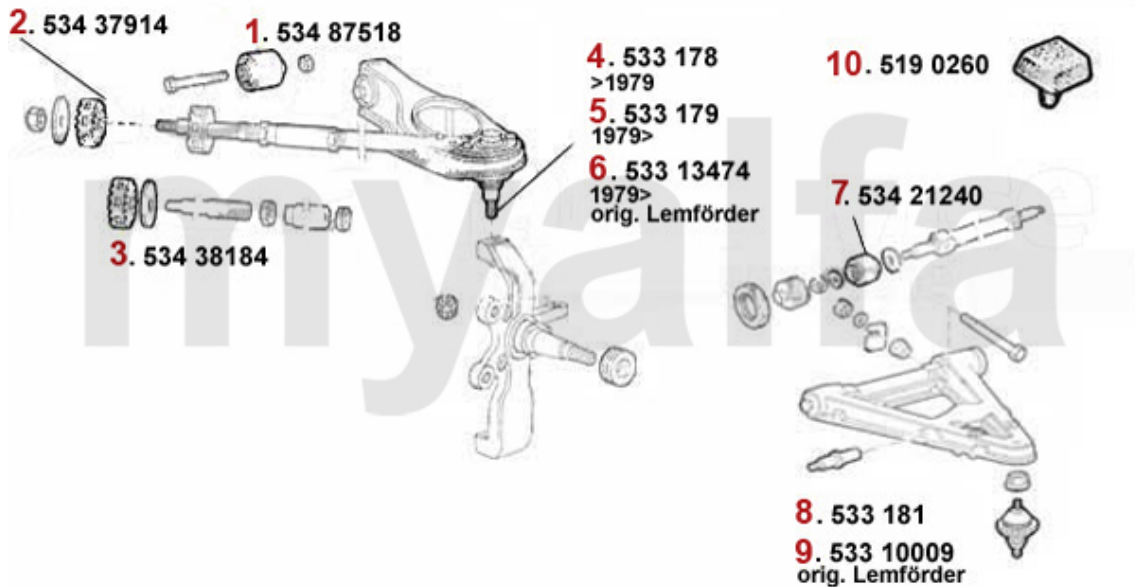

Aufhängung/Attachment GTV/4/6 vorne/front

1	53487518	Querlenkerbuchse VA 75,GTV6 (116) RZ/SZ, benötigte Stückzahl: 2	138,75 kr
2	53437914	Zapfenstopfen 75, GTV6 (116) benötigte Stückzahl: 2	52,45 kr
2	5340061	Zugstrebenbuchse 75, GTV6, SUPER FLEX, (Satz 1 Auto) Ersetzt: 2x 53437914 2x 534381	815,02 kr
3	53438184	Mutterstopfen 75,GTV6 (116) benötigte Stückzahl: 2	52,45 kr
4	533178	Traggelenk oben Alfetta/ Giulietta GTV (116) Bj. >79	454,68 kr
5	533179	Traggelenk oben Alfetta, Giulietta, GTV6 (116) Bj. 1979>,75,90	454,68 kr
6	53313474	Traggelenk Lemförde Alfetta Giulietta	On request
7	53421240	Lagerbuchse Querlenker vorne 116	485,63 kr
8	533181	Traggelenk unten 75, 90, Alfetta ,Giulietta, GTV6 (116)	500,19 kr
9	53310009	Traggelenk Lemförde Alfetta, Giulietta,75,90,GTV(116),RZ,SZ	On request
10	5190260	Anschlaggummi Querlenker Bj.1969-93 oben	103,79 kr