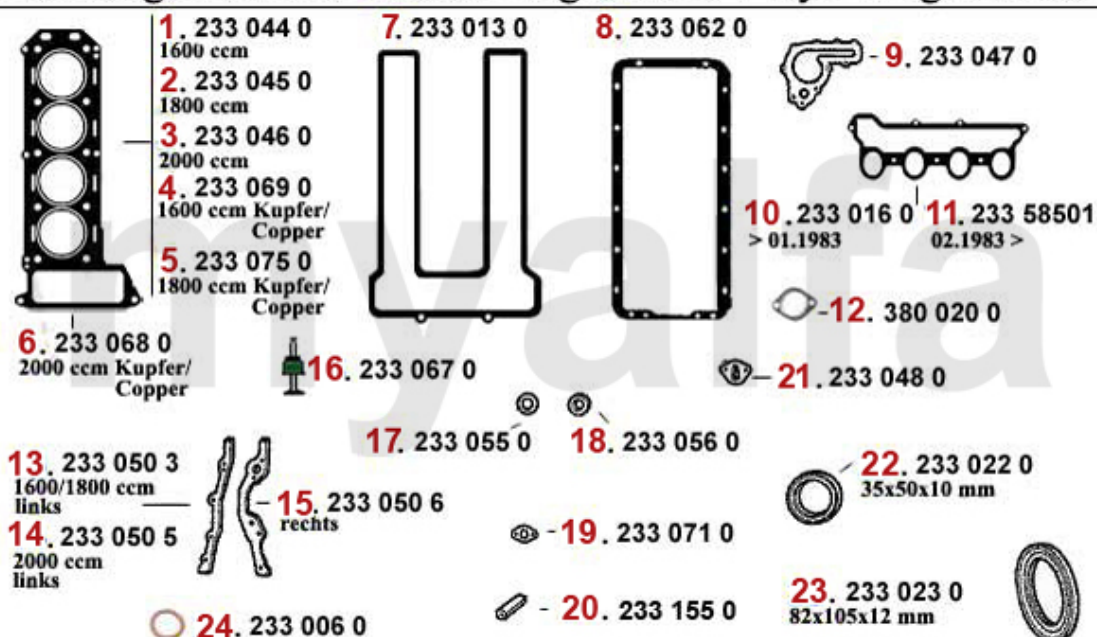

Dichtungen Motor/Gaskets Engine 116 4-Cyl. Vergaser/Carb.

1	2330440	Zylinderkopfdichtung 1600 REINZ (deutsche Erstausrüsterqualität)	581,78 kr
2	2330450	Zylinderkopfdichtung 1750 REINZ (deutsche Erstausrüsterqualität)	553,89 kr
3	2330460	Zylinderkopfdichtung 2000 REINZ (deutsche Erstausrüsterqualität)	647,13 kr
4	2330690	Zylinderkopfdichtung 1600 Kupfer - 1,85 mm	832,50 kr
6	2330680	Zylinderkopfdichtung 2000 Kupfer - 1,85 mm	832,50 kr
7	2330130	Ventildeckeldichtung mit Silikoneinlage	306,64 kr
7	2330650	Ventildeckeldichtung REINZ verstärkt (2mm)	442,47 kr
8	2330620	Dichtung Ölwanneoberteil silikonbeschichtet	378,93 kr
9	2330470	Wasserpumpendichtung - 105, 115, 101 1600 - für mechanischem DZM	66,46 kr
10	2330160	Dichtung Ansaugbrücke 1600-2000 Vergasermodele ab Bj.1968	158,59 kr
11	23358501	Dichtung Ansaugbrücke Spider 1600 Bj.1990-93	220,34 kr
12	3800200	Dichtung Zylinderkopf / Auspuffkrümmer	43,15 kr
16	2330670	Ventilschaftdichtung Einlasseite (mit zusätzlicher Dichtfeder)	On request
17	2330550	Dichtung Satz (2) Ventildeckelschraube Aluminium 750/101/102/106/105/116	37,32 kr
18	2330560	Dichtung Satz (4) Ventildeckelschraube Pappe 750/101/102/106/105/116	68,82 kr
19	2330710	Dichtung Drehzahlmesserantrieb	33,86 kr
20	2331550	Gummizylinder 5. Hauptlager	46,07 kr
21	2330480	Benzinpumpendichtung	28,03 kr
22	2330220	Simmerring Kurbelwelle vorne 35/50/10	110,72 kr
23	2330230	Simmerring Kurbelwelle hinten 82/105/12 - 750/101/105/115/116 bis BJ. 1989, Originalqualität	383,64 kr
24	2330060	Dichtring Ölablassschraube Ölwanne / Getriebe / Differential	18,59 kr