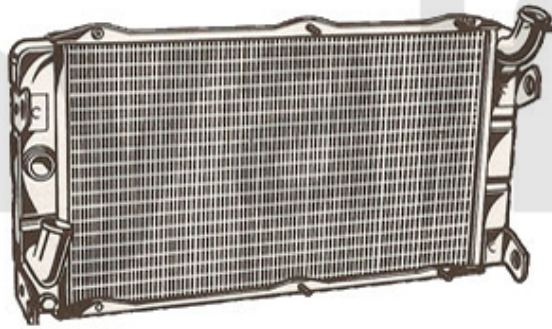

Motorkühler/Radiator Montreal

1. 261 645 0

1 2616450 Kühler Montreal im Austausch

6 943,33 kr

1	2660730	Kühlerschläuche (Satz 4 Stk.) Montreal	1 620,74 kr
2	26615761	Kühlwasserschlauch Montreal zwischen den Zylinderköpfen	On request
3	26615764	Kühlwasserschlauch Wasserpumpe Zylinderkopf Montreal	On request