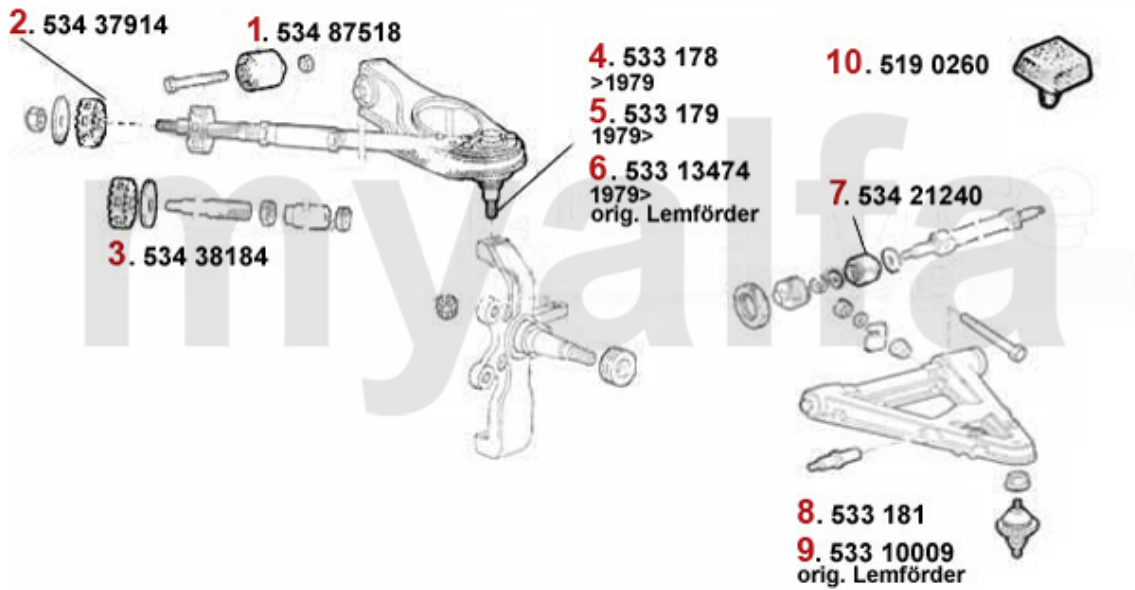

Aufhängung/Attachment Giulietta (116) vorne/front

1	53487518	Querlenkerbuchse VA 75,GTV6 (116) RZ/SZ, benötigte Stückzahl: 2	138,75 kr
2	53437914	Zapfenstopfen 75, GTV6 (116) benötigte Stückzahl: 2	52,45 kr
3	53438184	Mutterstopfen 75,GTV6 (116) benötigte Stückzahl: 2	52,45 kr
4	533178	Traggelenk oben Alfetta/ Giulietta GTV (116) Bj. >79	454,68 kr
5	533179	Traggelenk oben Alfetta, Giulietta, GTV6 (116) Bj. 1979>,75,90	454,68 kr
6	53313474	Traggelenk Lemförde Alfetta Giulietta	On request
7	53421240	Lagerbuchse Querlenker vorne 116	485,63 kr
8	533181	Traggelenk unten 75, 90, Alfetta ,Giulietta, GTV6 (116)	500,19 kr
9	53310009	Traggelenk Lemförde Alfetta, Giulietta,75,90,GTV(116),RZ,SZ	On request
10	5190260	Anschlaggummi Querlenker Bj.1969-93 oben	103,79 kr