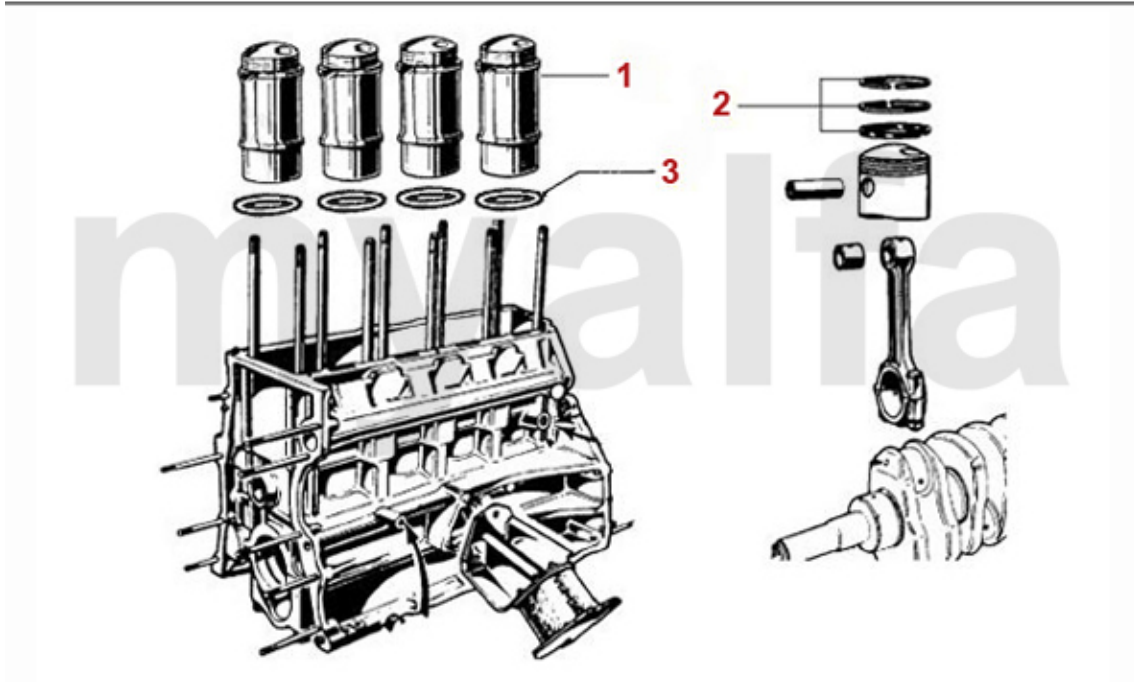

Kolben/Pistons Giulietta (116)

1	2212215	Kolben / Laufbuchse 2000 Vergaser	1 690,67 kr
1	2212235	Kolben / Laufbuchse 2000 hochverdichtend 10,4 : 1	1 853,84 kr
1	2212195	Kolben / Laufbuchse 1600	1 620,74 kr
1	2212205	Kolben / Laufbuchse 1750	1 620,74 kr
1	2212245	Kolben / Laufbuchse 2000 Motronic	1 970,53 kr
1	2212464	Kolben mit Laufbuchse 75/Giulietta 1.8 Turbo	On request
2	2282715	Kolbenringsatz 1600 1.5/1.75/3.5mm (für 1 Kolben)	On request
2	2280915	Kolbenringsatz 1600 1.5/1.75/4.0mm (für 1 Kolben)	412,78 kr
2	2282235	Kolbenringsatz 1750 1.5/1.75/3.5mm (für 1 Kolben)	453,57 kr
2	2282245	Kolbenringsatz 1750 1.5/1.75/4.0mm (für 1 Kolben)	454,68 kr
2	2282935	Kolbenringsatz 2000 1.5/1.75/4.0mm (für 1 Kolben)	454,68 kr
2	2280925	Kolbenringsatz 2000 1.5/1.75/4.5mm (für 1 Kolben)	426,80 kr
2	22847840	Kolbenringsatz 2.0 V6 Turbo 164, 166, gtv/spider (916), 75 1.8 Turbo (für 1 Kolben)	804,47 kr
3	2330880	Gummiring Laufbuchse 1600/1750	40,79 kr
3	2330900	Gummiring Laufbuchse 2000	28,58 kr