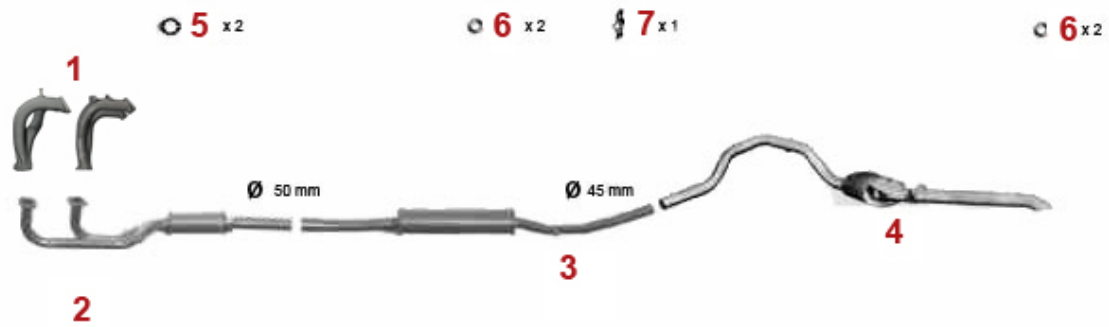

Abgasanlage/Exhaustsystem Giulietta 1.8

Giulietta (116) 1.8

1979 - 85

1	31121084	Abgaskrümmter 2+3 116 4-Zylinder	On request
1	31121536	Abgaskrümmter 1+4 116 4-Zylinder	On request
2	33201803	Vorschalldämpfer Alfetta, Giulietta 2.Serie Bj. 1979-85 1.8/2.0 75/90 1.8/2.0 Bj. 1985-88	1 895,88 kr
3	34101476	Mitteltopf Alfetta 1.6, 1.8, 2.0 Bj. 1979-85, Giulietta 1.3-2.0 75 1.6 Bj. 1985-92	1 329,23 kr
4	35101407	Endtopf Giulietta (116) Bj. 1977-85	2 087,08 kr
5	38094413	Dichtung VSD Alfetta Guilietta, 75, 90, 155, 164	80,48 kr
6	38091011	Gummiring/Auspuff-Aufhängung Diverse Modelle	26,78 kr
7	38091024	Gummi/Auspuffaufhängung Alfetta, Giulietta, 75, 90	54,81 kr