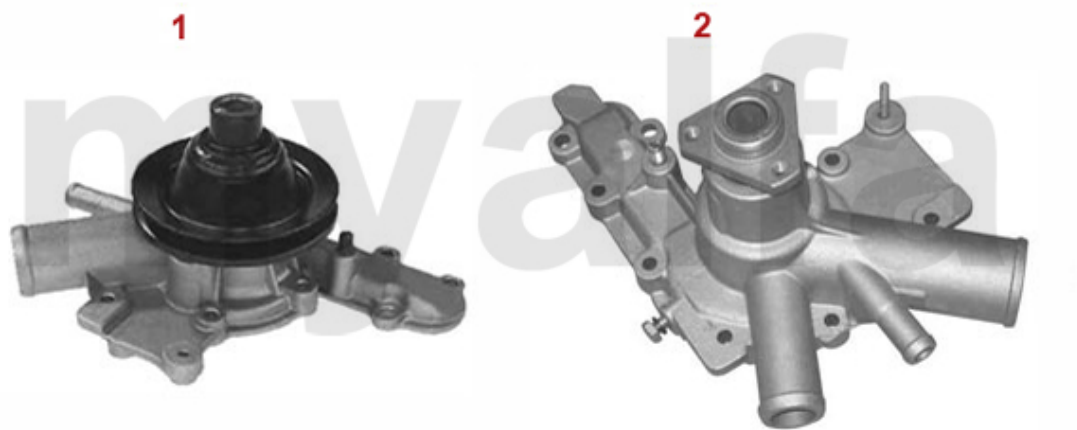

# Wasserpumpe/Waterpump Giulietta (116) 1.6

<b>1</b>	<b>262510</b>	<b>Wasserpumpe 75, Alfetta, Giulietta, GTV (116) 1.6, 1.8, 2.0, ohne Drehzahlmesseranschluss</b>	<b>921,16 kr</b>
<b>2</b>	<b>2620430</b>	<b>Wasserpumpe 2000 IE elektrischer Lüfter</b>	<b>1 340,88 kr</b>