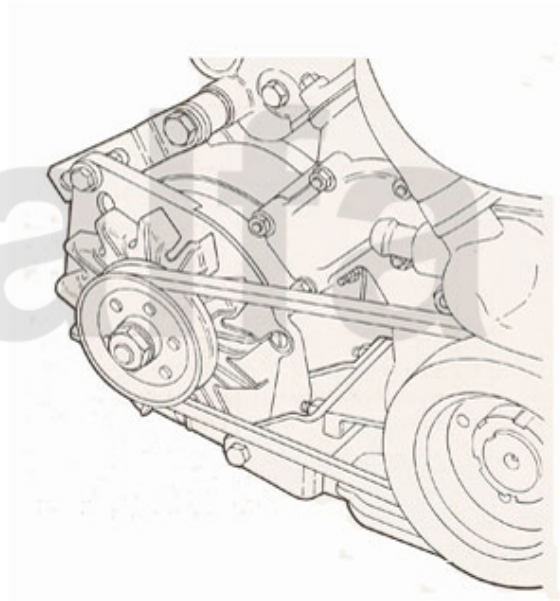

Keilriemen/V-Belts Montreal

---

1. 270 10775
Generator
9,5/10 x 775

2. 270 10990
Servolenkung/
Powersteering
9,5/10 x 990

1 27010775 Keilriemen Lichtmaschine Montreal, 9,5 x 775

181,90 kr

2 27010990 Keilriemen Servolenkung Montreal, 9,5 x 990

170,25 kr