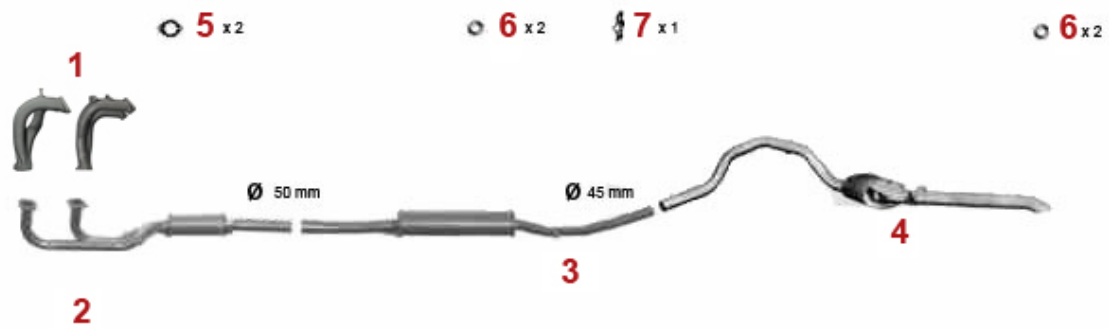

Abgasanlage/Exhaustsystem Giulietta 2.0

Giulietta (116) 2.0

1979 - 85

1	31121084	Abgaskrümmen 2+3 116 4-Zylinder	On request
1	31121536	Abgaskrümmen 1+4 116 4-Zylinder	On request
2	33201803	Vorschalldämpfer Alfetta, Giulietta 2. Serie Bj. 1979-85 1.8/2.0 75/90 1.8/2.0 Bj. 1985-88	1 895,88 kr
3	34101476	Mitteltopf Alfetta 1.6, 1.8, 2.0 Bj. 1979-85, Giulietta 1.3-2.0 75 1.6 Bj. 1985-92	1 329,23 kr
4	35101407	Endtopf Giulietta (116) Bj. 1977-85	2 087,08 kr
5	38094413	Dichtung VSD Alfetta Giulietta, 75, 90, 155, 164	80,48 kr
6	38091011	Gummiring/Auspuff-Aufhängung Diverse Modelle	26,78 kr
7	38091024	Gummi/Auspuffaufhängung Alfetta, Giulietta, 75, 90	54,81 kr