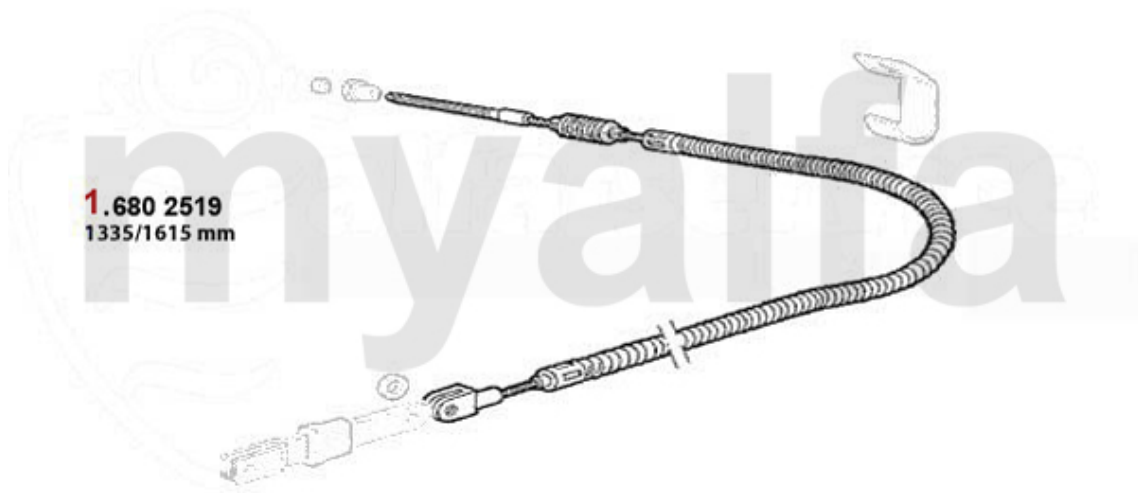

Handbremsseil/Brake Cable Giulietta (116)

1 6802519 Handbremsseil Alfetta, Giulietta, GTV/4, 75, alle 116 1980>

555,00 kr

1	6106450	Bremsscheibe Montreal vorne ohne Radbolzen	3 089,82 kr
2	6106460	Bremsscheibe Montreal hinten	4 069,26 kr