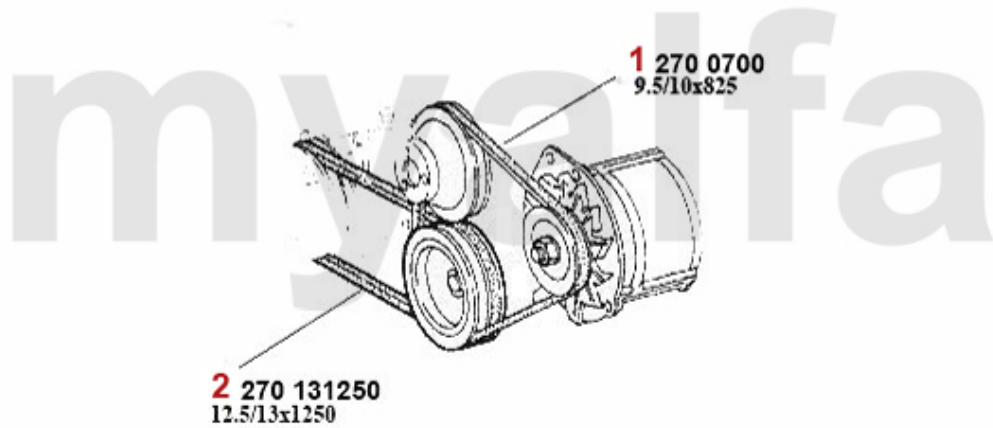

Keilriemen/V-Belt Giulietta

1	2700700	Keilriemen 9.5x825	103,79 kr
2	27031250	Keilriemen 12.5x1250 Alfetta, Giulietta, GTV (116) 4-ZylinderKlimakompressor	244,89 kr