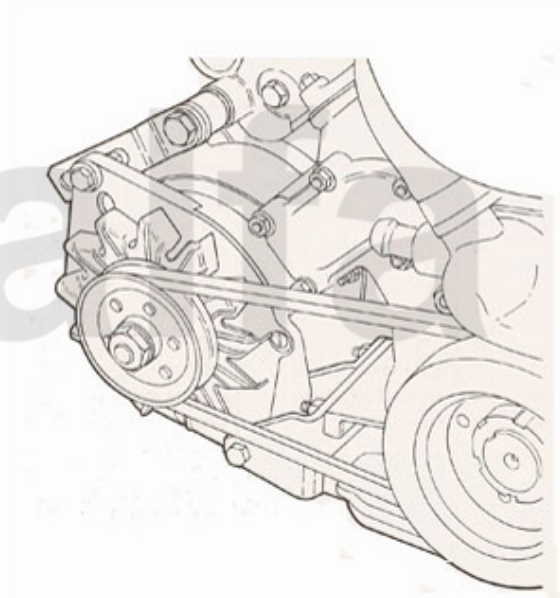

# Keilriemen/V-Belts Montreal

---

**1. 270 10775**  
Generator  
9,5/10 x 775

**2. 270 10990**  
Servolenkung/  
Powersteering  
9,5/10 x 990

**1 27010775 Keilriemen Lichtmaschine Montreal, 9,5 x 775**

**181,90 kr**