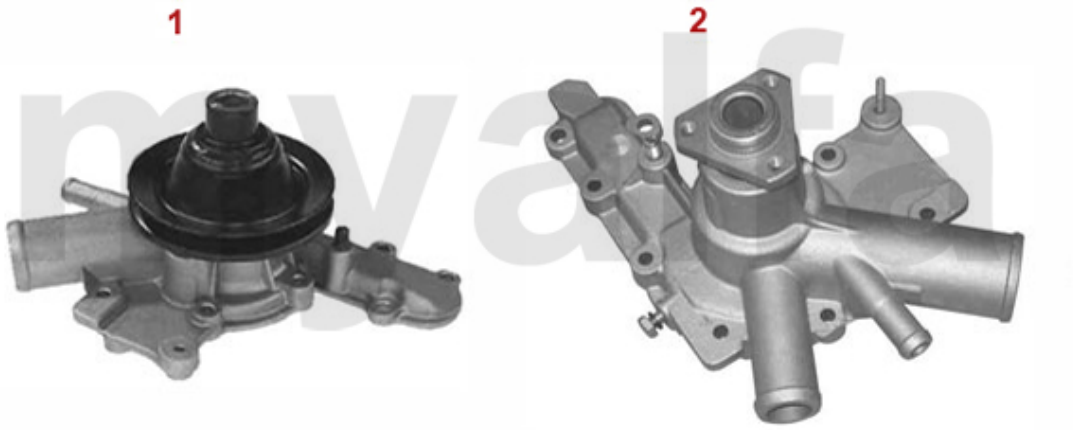

# Wasserpumpe/Waterpump Giulietta (116) 1.6

<b>1</b>	<b>262510</b>	<b>Wasserpumpe 75, Alfetta, Giulietta, GTV (116) 1.6, 1.8, 2.0, ohne Drehzahlmesseranschluss</b>	<b>921,16 kr</b>
<b>2</b>	<b>2620430</b>	<b>Wasserpumpe 2000 IE elektrischer Lüfter</b>	<b>1 340,88 kr</b>