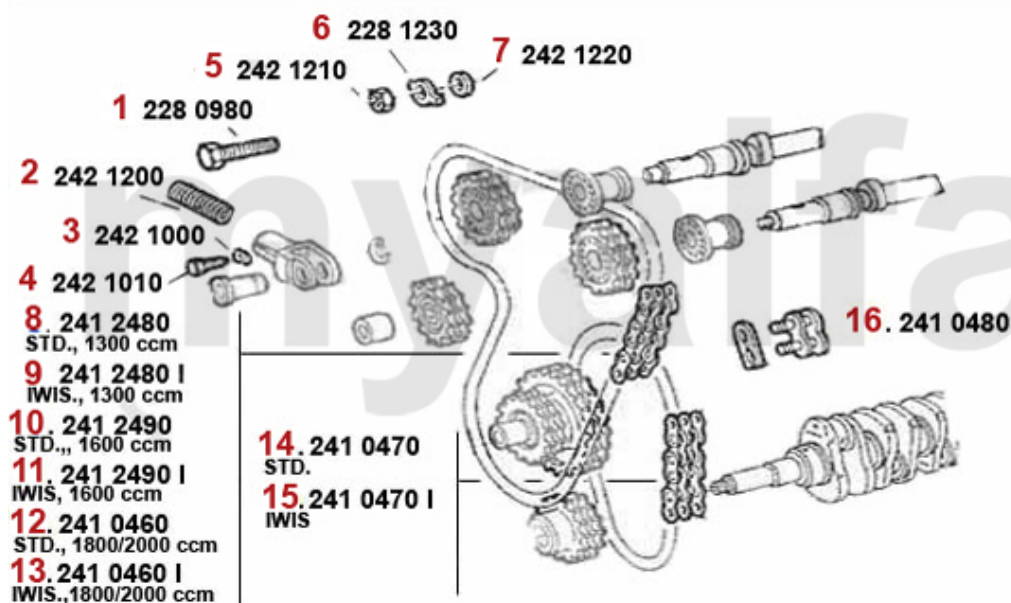

Steuerkette/Timing Chain Giulietta

1	2280980	Sicherungsschraube Nockenwelle	40,79 kr
2	2421200	Feder Kettenspanner	86,30 kr
3	2421000	Keil Kettenspanner	64,10 kr
4	2421010	Schraube Kettenspanner	80,48 kr
5	2421210	Befestigungsmutter Kettenrad Nockenwelle	25,67 kr
6	2281230	Sicherungsblech Kettenrad Nockenwelle	29,14 kr
7	2421220	Unterlegscheibe Kettenrad Nockenwelle	On request
8	2412480	Steuerkette oben 1300 mit Kettenschloss	496,73 kr
9	2412480I	Steuerkette IWIS 1300 oben mit Kettenschloss - 101, 105, 115, 116	873,29 kr
10	2412490	Steuerkette oben 1600 mit Kettenschloss	496,73 kr
11	2412490I	Steuerkette IWIS 1600 mit Kettenschloss	931,57 kr
12	2410460	Steuerkette oben 1750-2000 mit Kettenschloss	496,73 kr
13	2410460I	Steuerkette IWIS 1750-2000 mit Kettenschloss	1 037,71 kr
14	2410470	Steuerkette unten 1300-2000 endlos	320,65 kr
15	2410470I	Steuerkette IWIS 1300-2000 kurz endlos	553,89 kr
16	2410480	Kettenschloss	87,41 kr