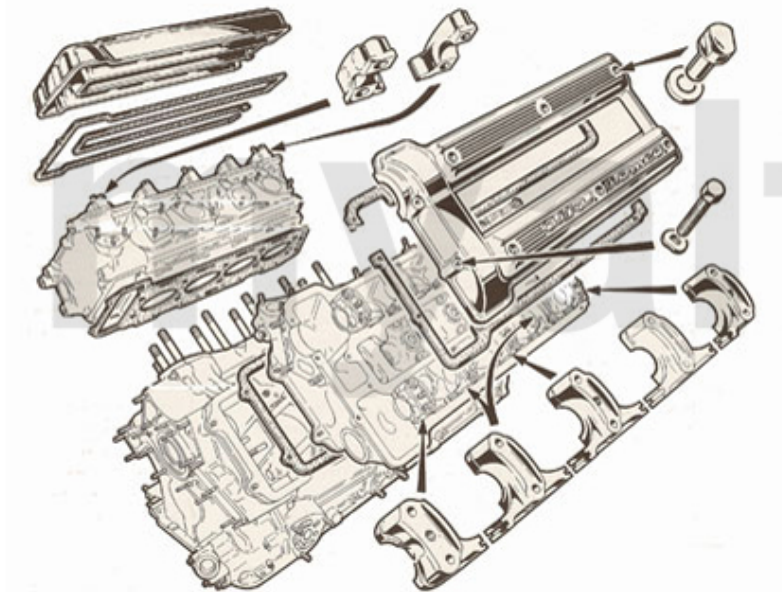

# Motordichtsatz/Full Set Montreal

---

**1. 231 646 0**  
ohne Simmerringe/  
without oil seals

**1 2316460** *Motordichtsatz Montreal mit Kopfdichtungen, ohne Simmerringe*

**3 252,99 kr**

<b>1</b>	<b>2336410</b>	<b>Satz Ventildeckeldichtungen Montreal</b>	<b>846,51 kr</b>
<b>2</b>	<b>2336450</b>	<b>Satz Kopfdichtungen Montreal ELRING</b>	<b>4 069,26 kr</b>
<b>3</b>	<b>2336400</b>	<b>Gummiblock Montreal Ventildeckeldichtung</b>	<b>103,79 kr</b>