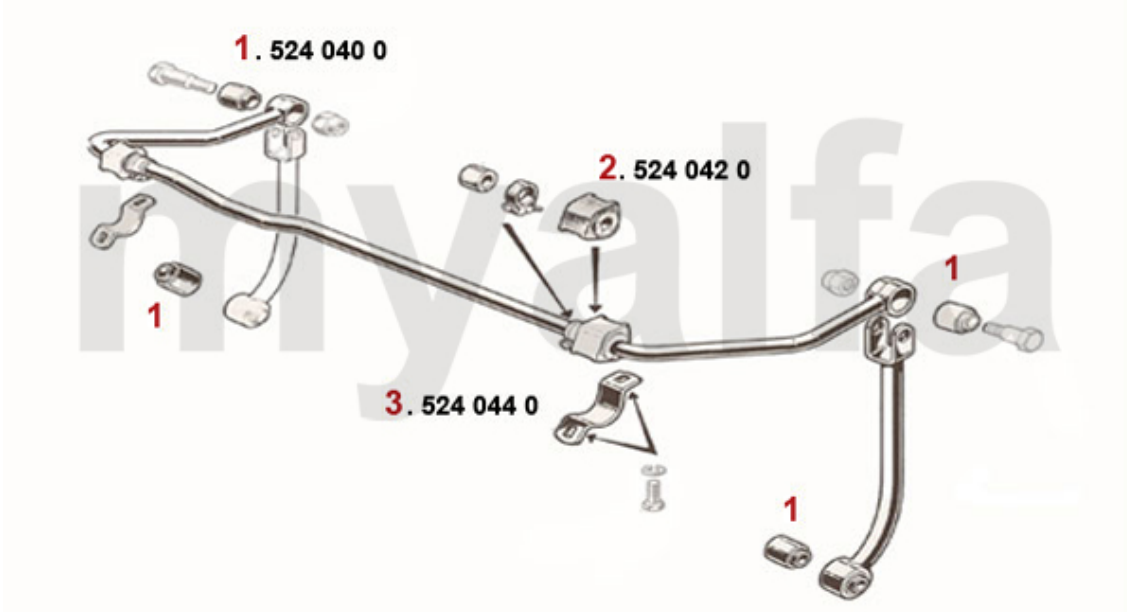

Stabilisator hinten/Stabilizer rear Montreal

1	5240400	Silentbuchse Stabilisatorarm hinten unten	125,99 kr
2	5340110	Stabilisatorgummi hinten SUPER FLEX (Satz) Giulia, GT, Spider, Montreal	466,34 kr
3	5240440	Haltebügel Stabilisatorgummi hinten	162,06 kr