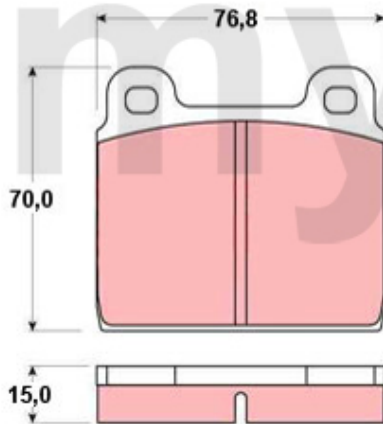

Bremsbeläge/Brake Pads Montreal

vorne/front:

1. 630 005 F
Ferodo std.

2. 630 098 0
Ferodo Racing
DS2500

3. 630 089 0
Ferodo Racing
DS3000