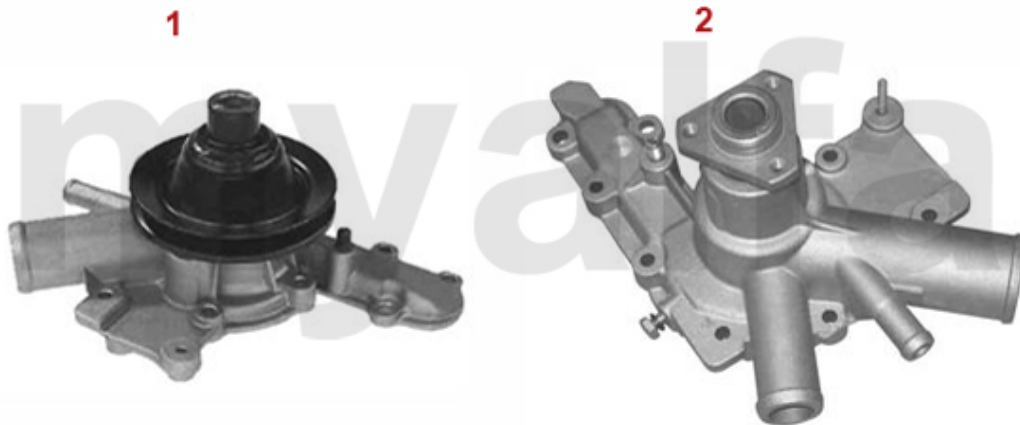

Wasserpumpe/Waterpump Giulietta (116) 1.8 Turbo

1	262510	Wasserpumpe 75, Alfetta, Giulietta, GTV (116) 1.6, 1.8, 2.0, ohne Drehzahlmesseranschluss	921,16 kr
2	2620430	Wasserpumpe 2000 IE elektrischer Lüfter	1 340,88 kr