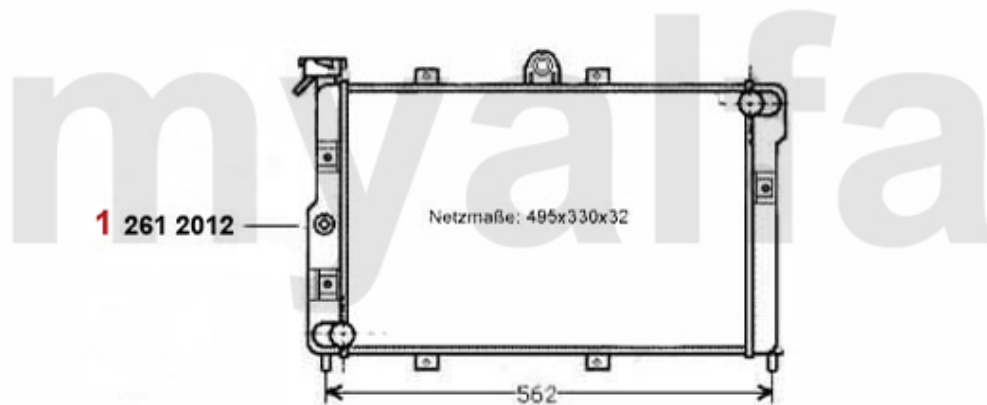

On request

Kühler/Radiator Giulietta (116) 1.8

1 2612012 *Motorkühler Alfetta/Giulietta 1.8/ 2.0 Bj. 78-85 ACHTUNG: auf Netzmaße achten!!!*

On request

Kühler/Radiator Giulietta (116) 2.0

1 2612012 *Motorkühler Alfetta/Giulietta 1.8/ 2.0 Bj. 78-85 ACHTUNG: auf Netzmaße achten!!!*