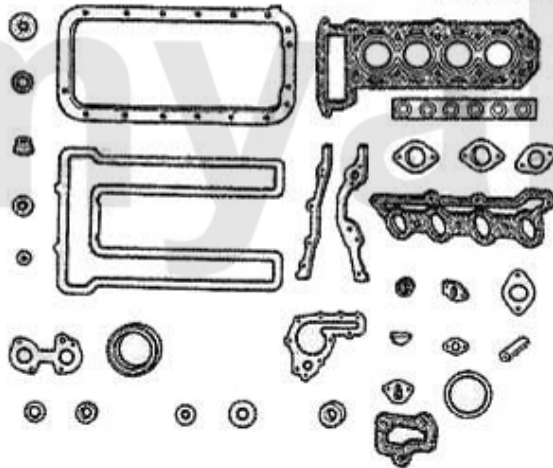

Motordichtsatz/Full Set Giulietta (116)

Achtung/Attention:

In den Dichtsätzen 231 0400, 231 0410 & 231 0390 sind Zylinderkopfdichtung und Wellendichtringe nicht enthalten, bitte separat bestellen! The sets 231 0400 & 231 0410 are without HEADGASKET and OILSEALS, please order it separate!

1 . 231 0390
1300 ccm

2 . 231 0400
1600 ccm

3 . 231 4220
1800 ccm/Turbo

4 . 231 0410
2000 ccm

1	2310390	Motordichtsatz 1300 ohne Zylinderkopfdichtung und Simmerringe	On request
2	2310400	Motordichtsatz 1600 ohne Zylinderkopfdichtung und Simmerringe Giulia GT Bertone, Spid. Al	On request
3	23142200	Motordichtsatz Alfetta, Giulietta 75,90 1.8 85 & 90 KW Bj. 79-89	2 506,80 kr
4	2310410	Motordichtsatz 2000 ohne Zylinderkopfdichtung und Simmerringe	On request