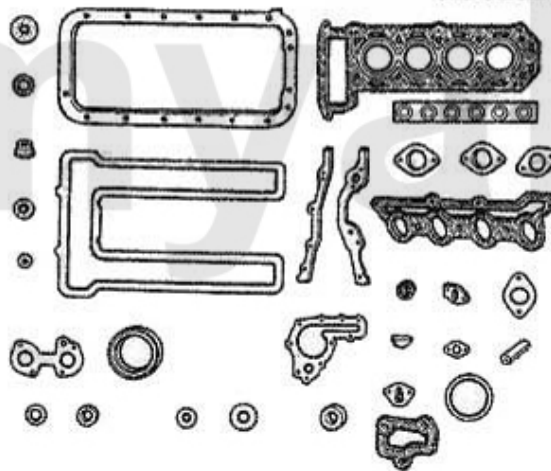

Motordichtsatz/Full Set Giulietta (116)

Achtung/Attention:

In den Dichtsätzen 231 0400, 231 0410 & 231 0390 sind Zylinderkopfdichtung und Wellendichtringe nicht enthalten, bitte separat bestellen! The sets 231 0400 & 231 0410 are without HEADGASKET and OILSEALS, please order it separate!

1 . 231 0390
1300 ccm

2 . 231 0400
1600 ccm

3 . 231 4220
1800 ccm/Turbo

4 . 231 0410
2000 ccm

1	2310390	Motordichtsatz 1300 ohne Zylinderkopfdichtung und Simmerringe	On request
2	2310400	Motordichtsatz 1600 ohne Zylinderkopfdichtung und Simmerringe Giulia GT Bertone, Spid. Al	On request
3	23142200	Motordichtsatz Alfetta, Giulietta 75,90 1.8 85 & 90 KW Bj. 79-89	2 506,80 kr
4	2310410	Motordichtsatz 2000 ohne Zylinderkopfdichtung und Simmerringe	On request