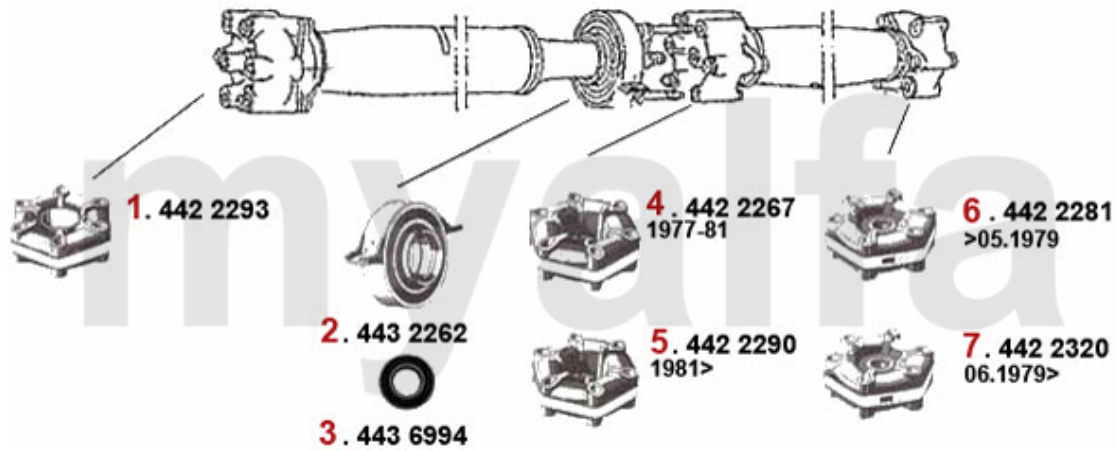

# Antriebswelle/Driveshaft Giulietta (116)

<b>1</b>	<b>4422293</b>	<i>HD-Scheibe vorne Alfetta, Giulietta Bj. 10.1977&gt;, 75, 90 4-Zylinder, beide Seiten offen</i>	<b>991,09 kr</b>
<b>2</b>	<b>4432262</b>	<i>Mittelwellenlager 75,90 4-zylinder 33 4X4,Alfetta,Giulietta</i>	<b>566,66 kr</b>
<b>3</b>	<b>4436994</b>	<i>Kugellager für Mittelwelle Alfetta, Giulietta, GTV (116),75 4-Zylinder</i>	<b>290,27 kr</b>
<b>4</b>	<b>4422267</b>	<i>HD-Scheibe mitte Alfetta Bj. &gt;10.76 Giulietta Bj. 81&gt;</i>	<b>On request</b>
<b>5</b>	<b>4422290</b>	<i>HD-Scheibe mitte Alfetta Giulietta Bj. 11.76&gt;,75,90</i>	<b>1 375,85 kr</b>
<b>6</b>	<b>4422281</b>	<i>HD-Scheibe hinten Giulietta Bj. &gt;5. 79,Alfetta Bj. 10.77-5.79</i>	<b>On request</b>
<b>7</b>	<b>4422320</b>	<i>HD-Scheibe hinten Alfetta, Giulietta Bj.06.1979&gt;, 75, 90 4-Zylinder, eine Seite reduziert</i>	<b>1 014,40 kr</b>