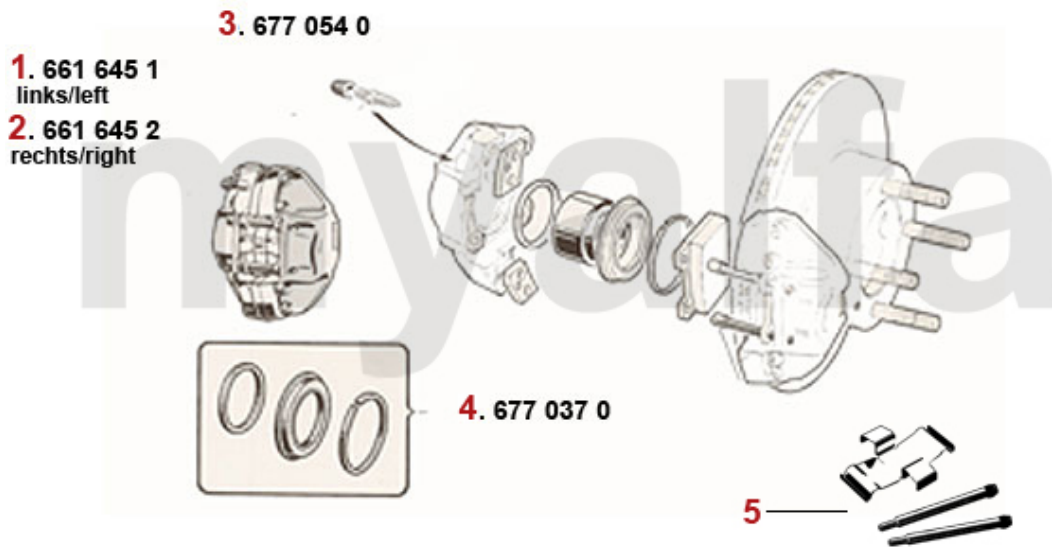

Bremssattel/Caliper Montreal vorne/front

1	6616451	Bremssattel Montreal vorne NEU links	2 786,66 kr
2	6616452	Bremssattel Montreal vorne NEU rechts	2 786,66 kr
3	6770540	Staubkappe Entlüftungsschraube	18,04 kr
4	6770370	Reparatursatz Bremssättel vorne System ATE	263,49 kr
5	6500100	Befestigungssatz Bremsbelag Montreal vorne	227,41 kr