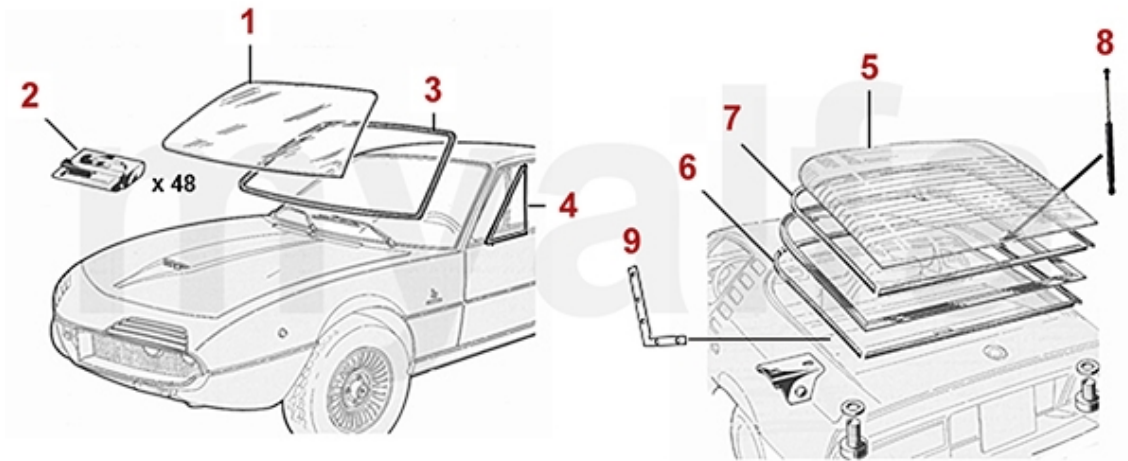

Verglasung/Glazing Montreal

1	1346460	Frontscheibe Montreal grün	6 984,12 kr
2	1630010	Klammer Frontscheibenrahmen Montreal	69,93 kr
3	1616470	Frontscheibendichtung Montreal	5 001,94 kr
4	1610501	Dreiecksfensterdichtung Montreal links	3 672,85 kr
4	1610502	Dreiecksfensterdichtung Montreal rechts	3 672,85 kr
5	1346470	Heckscheibe Montreal getönt grün	11 426,48 kr
6	1613080	Heckscheibendichtung Montreal am Rahmen	3 719,47 kr
7	1613070	Heckscheibendichtung Montreal an der Heckscheibe	3 019,89 kr
8	1186450	Gasfedern (Satz) Heckklappe Montreal	2 040,46 kr
9	1330110	Zierrahmen Heckscheibe Montreal, Befestigungswinkel (Satz)	347,43 kr