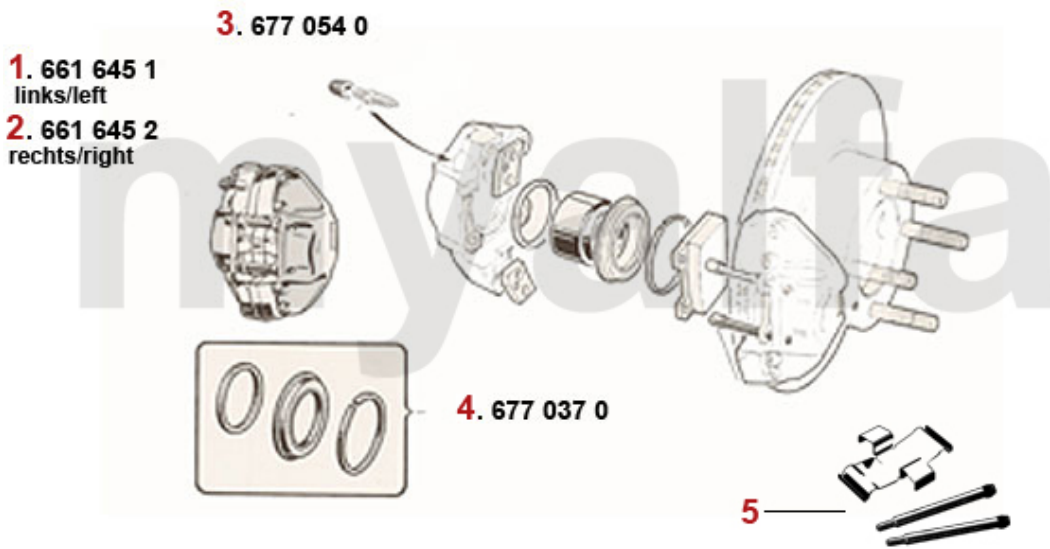

Bremssattel/Caliper Montreal vorne/front

1	6616451	Bremssattel Montreal vorne NEU links	2 786,66 kr
2	6616452	Bremssattel Montreal vorne NEU rechts	2 786,66 kr
3	6770540	Staubkappe Entlüftungsschraube	18,04 kr
4	6770370	Reparatursatz Bremssättel vorne System ATE	263,49 kr
5	6500100	Befestigungssatz Bremsbelag Montreal vorne	227,41 kr