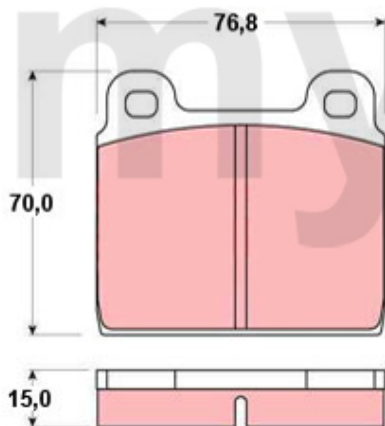

Bremsbeläge/Brake Pads Montreal

vorne/front:

1. 630 005 F
Ferodo std.

2. 630 098 0
Ferodo Racing
DS2500

3. 630 089 0
Ferodo Racing
DS3000