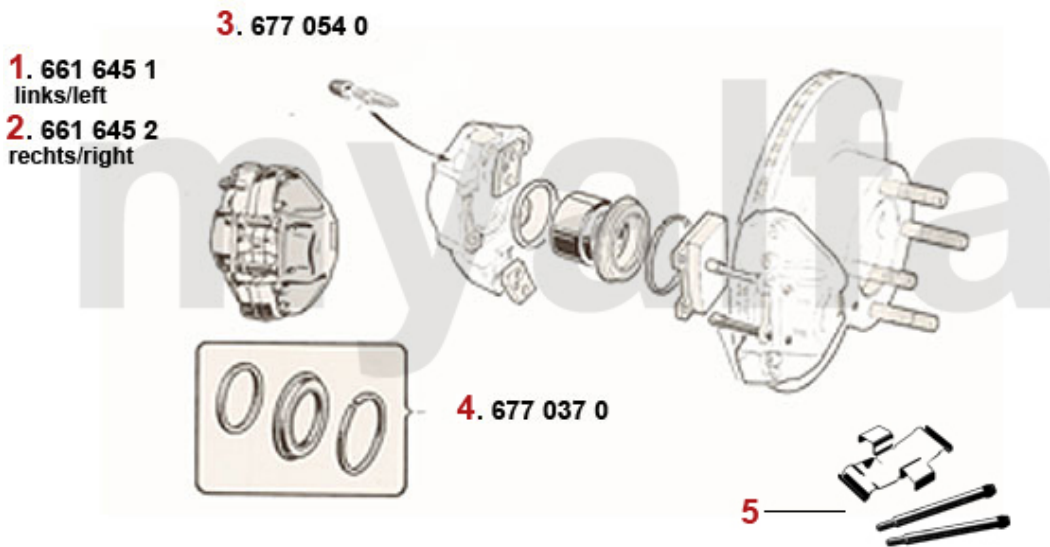

Bremssattel/Caliper Montreal vorne/front

1	6616451	Bremssattel Montreal vorne NEU links	2 786,66 kr
2	6616452	Bremssattel Montreal vorne NEU rechts	2 786,66 kr
3	6770540	Staubkappe Entlüftungsschraube	18,04 kr
4	6770370	Reparaturatz Bremssättel vorne System ATE	263,49 kr
5	6500100	Befestigungssatz Bremsbelag Montreal vorne	227,41 kr