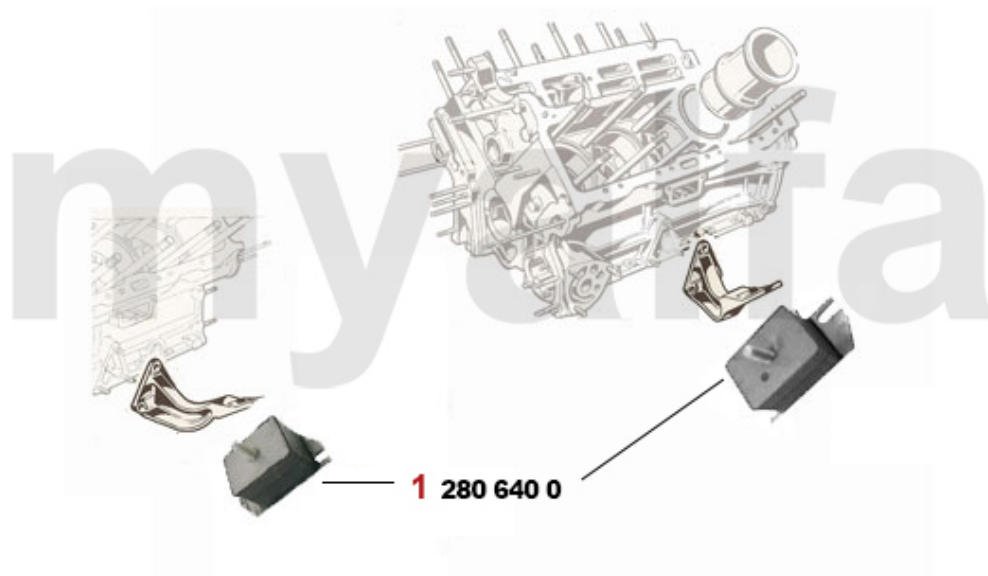

Motorlager/Enginemount Montreal

---

1 2806400 Motorlager (Satz) Montreal

2 087,08 kr

1	2236400	Einlassventil Montreal 37 mm	383,64 kr
2	2236410	Auslassventil Montreal 33 mm	383,64 kr
3	2230400	Ventilführung Einlass Standard 9 x 14,05 x 51	122,38 kr
3	2231600	Ventilführung Einlass 1.Übermaß 9 x 14,10 x 51	162,06 kr
3	2231610	Ventilführung Einlass 2.Übermaß 9 x 14,15 x 51	162,06 kr
3	2230420	Ventilführung Auslass Standard 9 x 14,05 x 54	127,10 kr
3	2231620	Ventilführung Auslass 1.Übermaß 9 x 14,10 x 54	173,72 kr
4	2332550	Ventilschaftdichtung REINZ	57,17 kr
5	2232920	Federteller Ventiltfeder	On request
6	2232950	Unterlagring Ventiltfeder / Federteller	41,35 kr
7	2232740	Ventiltfeder (Satz) 16 Stück	991,09 kr
8	2232960	Ventilkeil 9mm Ventil	22,20 kr
9	2431140	Ventileinstellplättchenset 200 Stück 2,525 - 3,5 mm, Durchmesser 9mm	6 517,78 kr
9	2430840	Ventileinstellplättchenset 205 Stück 1,5 - 2,5 mm, Durchmesser 9mm	6 517,78 kr
9	2430430	Ventileinstellplättchen 9mm Bitte Größe angeben	144,58 kr
10	2416430	Zahnriemen Einspritzpumpe Montreal	571,37 kr
11	24161020	Steuerkette Montreal rechts IWIS	931,57 kr
12	24160980	Steuerkette Montreal links IWIS	921,16 kr
13	24160500	Steuerkette Montreal kurz IWIS	565,55 kr
14	24155030	Steuerkette Ölpumpe Montreal IWIS	687,92 kr
15	2426470	Gleitschienen Montreal (Satz), PTFE Teflon	3 474,58 kr
16	2421050	Kettenspanner unten 2600, 105/115, Montreal	629,65 kr
17	2240680	Ventilbecher - Tassenstößel OE-Qualität 101/105/115/116/75/155/164	204,10 kr
17	2240710	Ventilbecher - Tassenstößel DLC RACING Made in Italy 101/105/115/116/75/155/164	460,51 kr