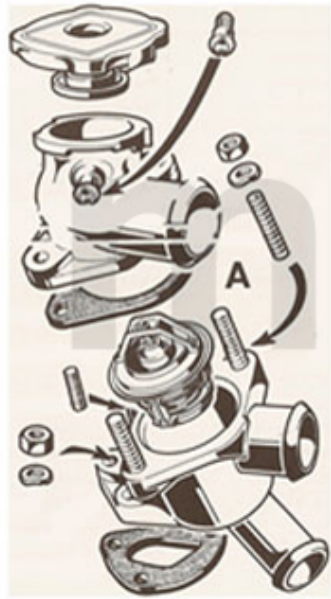

1	1166461	<i>Außenschweller Montreal links</i>	<i>4 616,07 kr</i>
1	1166462	<i>Außenschweller Montreal rechts</i>	<i>4 616,07 kr</i>
2	1166451	<i>Mittelschweller Montreal links</i>	<i>3 019,89 kr</i>
2	1166452	<i>Mittelschweller Montreal rechts</i>	<i>3 019,89 kr</i>
3	1166471	<i>Schwelleroberteil Montreal links</i>	<i>2 670,11 kr</i>
3	1166472	<i>Schwelleroberteil Montreal rechts</i>	<i>2 670,11 kr</i>
4	1196441	<i>Verkleidung Außenschweller Montreal links</i>	<i>5 072,01 kr</i>
4	1196442	<i>Verkleidung Außenschweller Montreal rechts</i>	<i>5 072,01 kr</i>

Termostat Montreal

---

1 2630050 *Termostat Montreal 79 Grad Celsuis*

465,23 kr