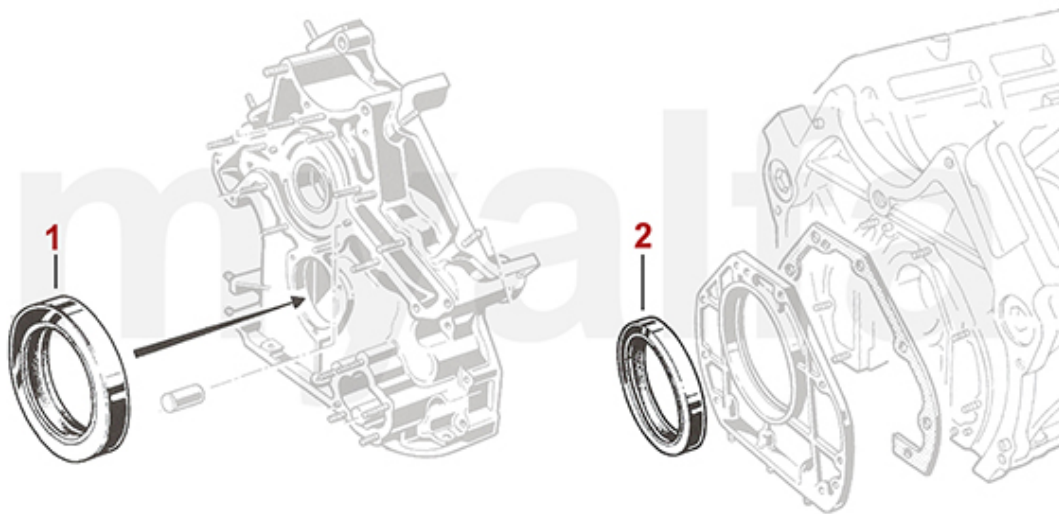

# Motordichtsatz/Full Set Montreal

---

**1. 231 646 0**  
ohne Simmerringe/  
without oil seals

**1 2316460** *Motordichtsatz Montreal mit Kopfdichtungen, ohne Simmerringe*

**3 252,99 kr**

<b>1</b>	<b>2336410</b>	<b>Satz Ventildeckeldichtungen Montreal</b>	<b>846,51 kr</b>
<b>2</b>	<b>2336450</b>	<b>Satz Kopfdichtungen Montreal ELRING</b>	<b>4 069,26 kr</b>
<b>3</b>	<b>2336400</b>	<b>Gummiblock Montreal Ventildeckeldichtung</b>	<b>103,79 kr</b>