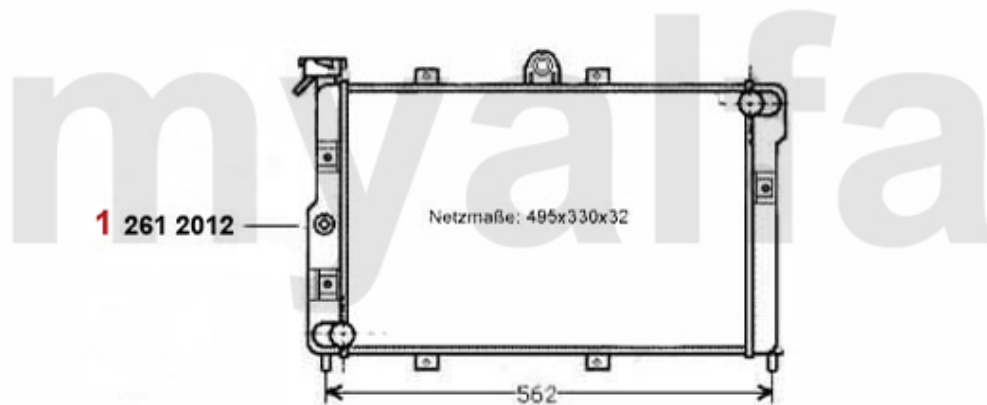

Kühler/Radiator Giulietta (116) 2.0

---

1 2612012 *Motorkühler Alfetta/Giulietta 1.8/ 2.0 Bj. 78-85 ACHTUNG: auf Netzmaße achten!!!*

On request