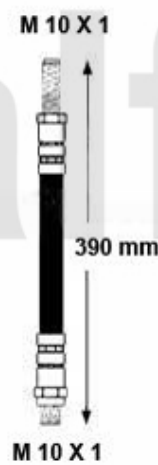

3. 676 516851
hinten/rear
>04.1983