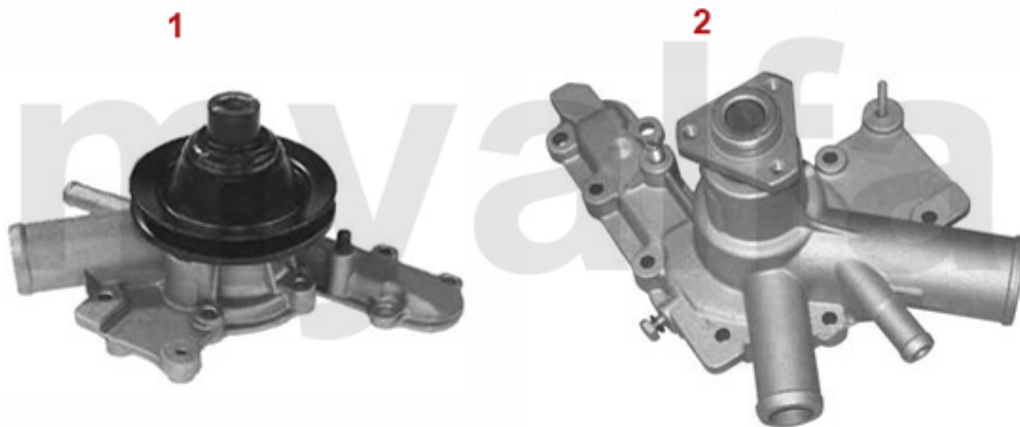

Wasserpumpe/Waterpump Giulietta (116) 1.3

1	262510	Wasserpumpe 75, Alfetta, Giulietta, GTV (116) 1.6, 1.8, 2.0, ohne Drehzahlmesseranschluss	921,16 kr
2	2620430	Wasserpumpe 2000 IE elektrischer Lüfter	1 340,88 kr