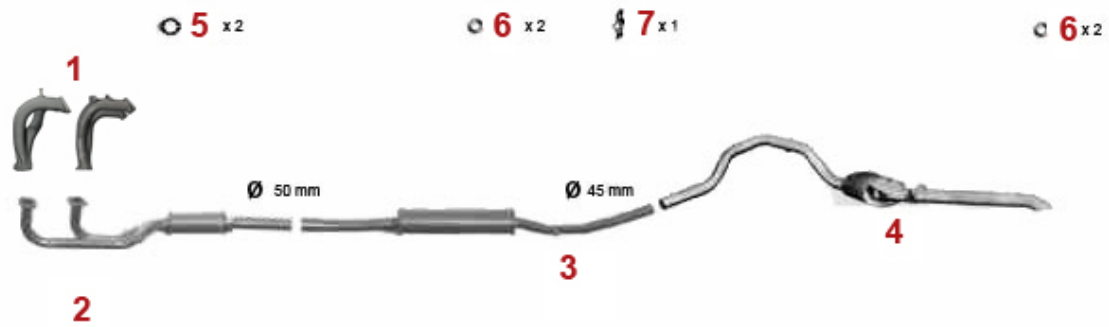

Abgasanlage/Exhaustsystem Giulietta 1.8

Giulietta (116) 1.8

1979 - 85

1	31121084	Abgaskrümmen 2+3 116 4-Zylinder	On request
1	31121536	Abgaskrümmen 1+4 116 4-Zylinder	On request
2	33201803	Vorschalldämpfer Alfetta, Giulietta 2. Serie Bj. 1979-85 1.8/2.0 75/90 1.8/2.0 Bj. 1985-88	1 895,88 kr
3	34101476	Mitteltopf Alfetta 1.6, 1.8, 2.0 Bj. 1979-85, Giulietta 1.3-2.0 75 1.6 Bj. 1985-92	1 329,23 kr
4	35101407	Endtopf Giulietta (116) Bj. 1977-85	2 087,08 kr
5	38094413	Dichtung VSD Alfetta Giulietta, 75, 90, 155, 164	80,48 kr
6	38091011	Gummiring/Auspuff-Aufhängung Diverse Modelle	26,78 kr
7	38091024	Gummi/Auspuffaufhängung Alfetta, Giulietta, 75, 90	54,81 kr