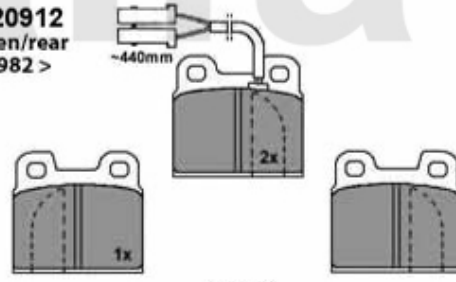

# Bremsbeläge/Brakepads Giulietta (116)

**1. 630 0040**  
vorne/front  
> 08.1982

61,8 x 56,6

**2. 20911**  
vorne/front  
09.1982 >

61,8 x 56,5

**3. 20641**  
hinten/rear  
> 08.1982

55,8 x 53

**4. 20912**  
hinten/rear  
09.1982 >