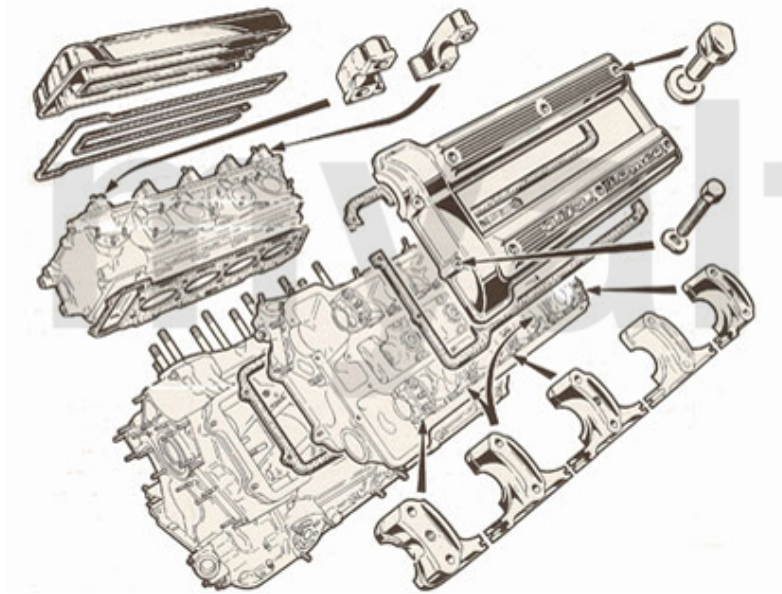

Motordichtsatz/Full Set Montreal

---

1. 231 646 0
ohne Simmerringe/
without oil seals

1 2316460 *Motordichtsatz Montreal mit Kopfdichtungen, ohne Simmerringe*

3 252,99 kr