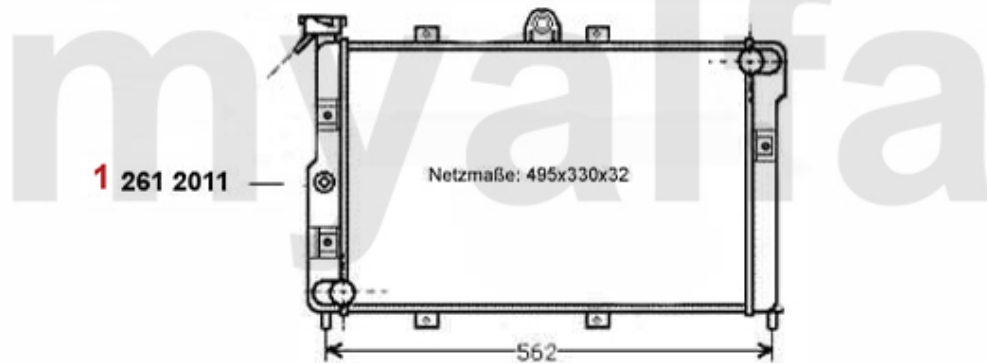

Kühler/Radiator Giulietta (116) 1.6

1. 1 2612011 Motorkühler Alfetta 1.6 Bj. 75-84 Giulietta 1.3/1.6 Bj. 10.77>
   ACHTUNG: auf Netzmaße acht

On request