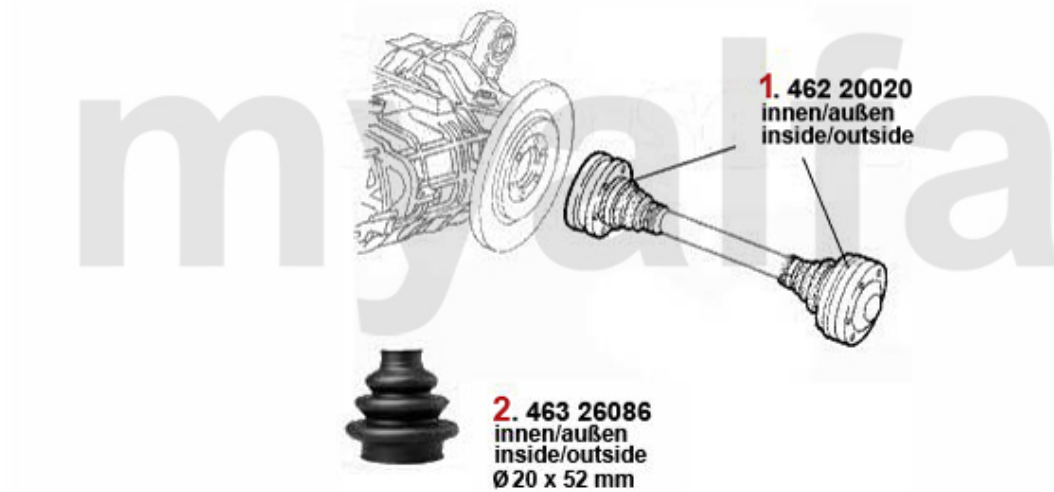

Seitenwelle/Side Shaft Giulietta 1.3/1.6/1.8/2.0

1	46220020	Gelenksatz innen/außen 75,90,Alfetta, Giulietta,GTV(116) alle 4-Zylinder	1 620,60 kr
2	46326086	Achsmanschettensatz innen/ aussen 75,90,Alfetta, GiuliettaGTV (116) alle 4-Zylinder	346,88 kr