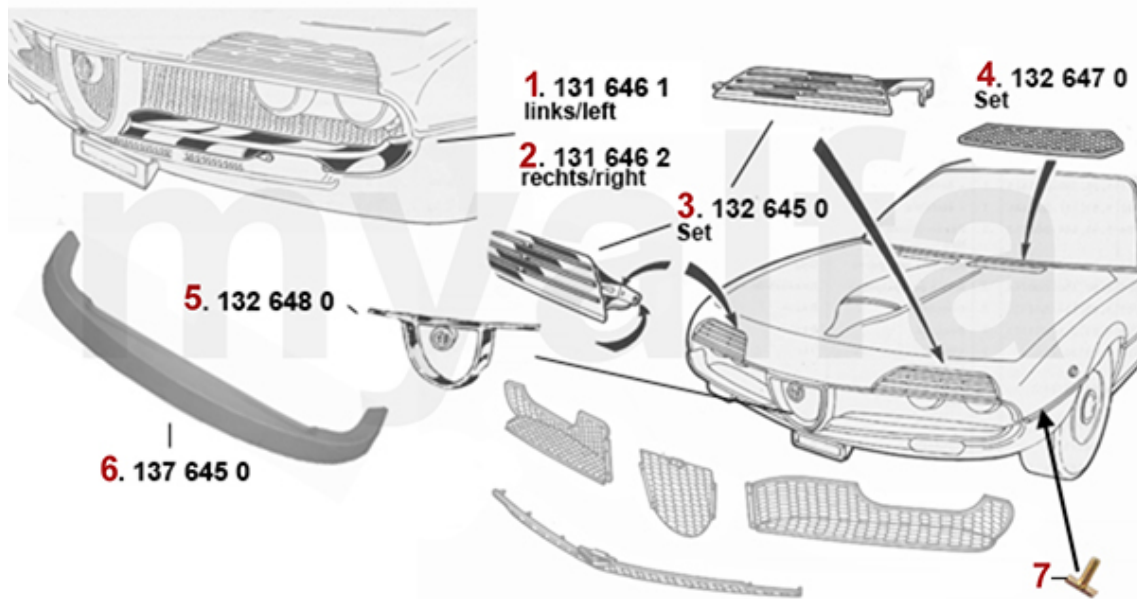

Stoßstangen/Bumpers Montreal

1	1316461	Stoßstange Montreal vorne links	On request
2	1316462	Stoßstange Montreal vorne rechts	On request
3	1326450	Satz Scheinwerferabdeckungen Montreal	11 543,03 kr
4	1326470	Satz Lüftergitter / Wischerblech Montreal	2 903,21 kr
5	1326480	Kühlerherz Montreal	On request
6	1376450	Frontspoiler Montreal	2 670,11 kr
7	1330030	Klammer Zierleiste Montreal	22,20 kr