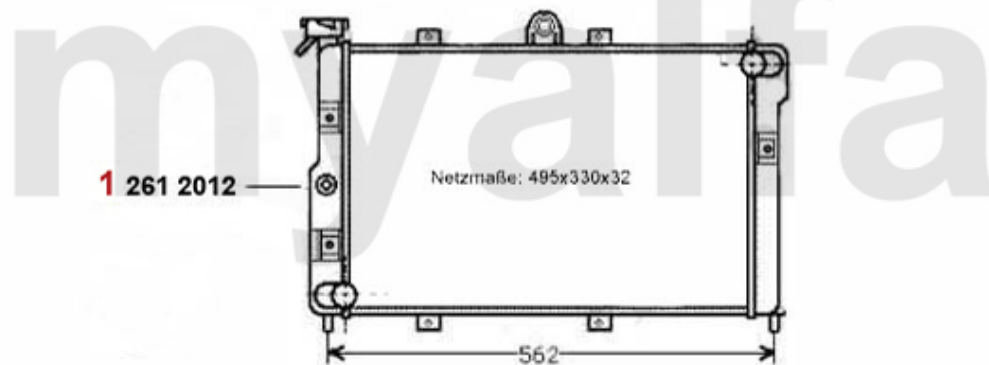

Kühler/Radiator Giulietta (116) 1.8

---

1 2612012 *Motorkühler Alfetta/Giulietta 1.8/ 2.0 Bj. 78-85 ACHTUNG: auf Netzmaße achten!!!*

On request