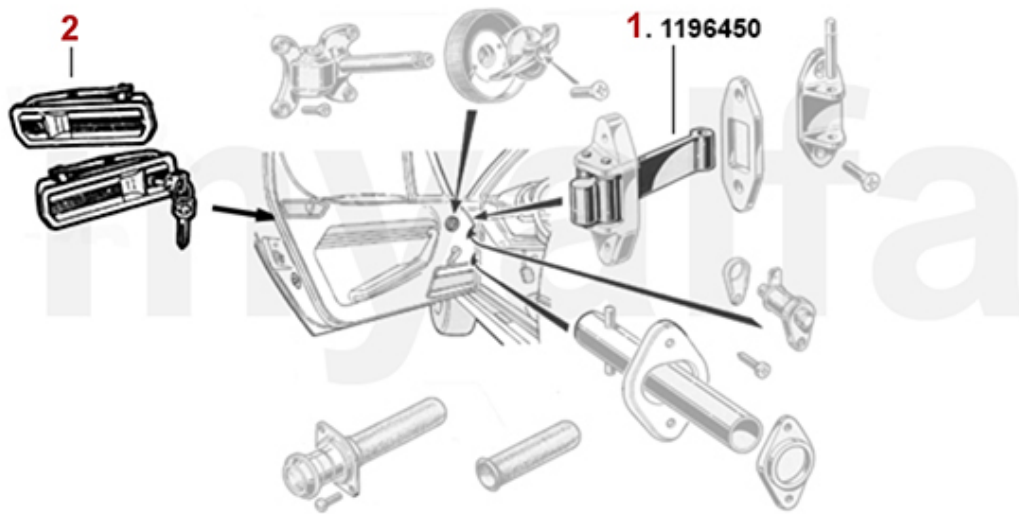

Türmechanik/Door Mechanical Montreal

1	1196450	Türfangband Montreal (Satz für 1 Seite)	1 048,26 kr
2	1176470	Satz (2) Türgriffe außen 116 GT/GTV, Montreal	4 185,81 kr

Stoßstangen/Bumpers Montreal

1	1316461	Stoßstange Montreal vorne links	On request
2	1316462	Stoßstange Montreal vorne rechts	On request
3	1326450	Satz Scheinwerferabdeckungen Montreal	11 543,03 kr
4	1326470	Satz Lüftergitter / Wischerblech Montreal	2 903,21 kr
5	1326480	Kühlerherz Montreal	On request
6	1376450	Frontspoiler Montreal	2 670,11 kr
7	1330030	Klammer Zierleiste Montreal	22,20 kr