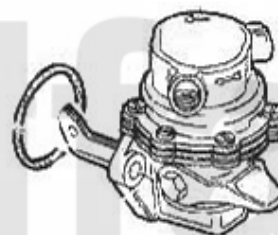

3 253 3107
TD

1 2530100	<i>Benzinpumpe Vergasermodele</i>	<i>570,12 kr</i>
2 2533046	<i>Kraftstoffpumpe Alfetta, Giulietta, GTV (116),75 1.6/1.8/2.0 Vergaser Bj. 80></i>	<i>641,30 kr</i>
3 2533107	<i>Kraftstoffpumpe 6,75,90 Alfetta TD</i>	<i>On request</i>