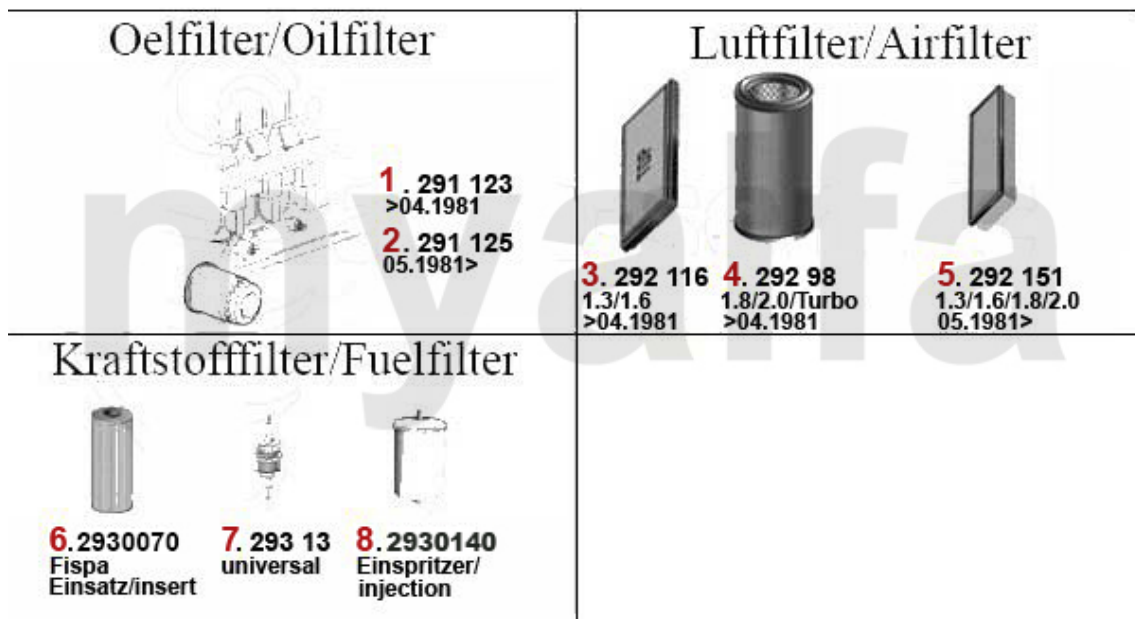

Filter Giulietta

1	291123	Ölfilter Arna,Sud/Sprint,33 (905/7) 116 6-Zylinder/Turbo,75,90, 33(905/7),155,164,RZ/SZ An	127,65 kr
2	291125	Ölfilter Arna,Sud/Sprint, 116 4-Zylinder,145/6,155,164/Super Anschraubpatrone	138,75 kr
3	292116	Luftfilter Alfetta, Giulietta, GTV/4 (116) 1.3/1.6 eckig	698,47 kr
4	29298	Luftfilter Alfetta,Giulietta, GTV4 (116) 1.8/2.0,diverse 105er rund	274,03 kr
5	292151	Luftfilter 75, 90, Alfetta, Giulietta, GTV/4 (116), 2.0, eckig	285,69 kr
6	2930070	Benzinfilter Durchmesser 35mm FISPA	87,41 kr
7	29313	Kraftstoffleitungsfiler diverse Modelle (universal)	92,13 kr
8	2930140	Benzinfilter Spider 2000 IE Bj.1986-93	309,00 kr