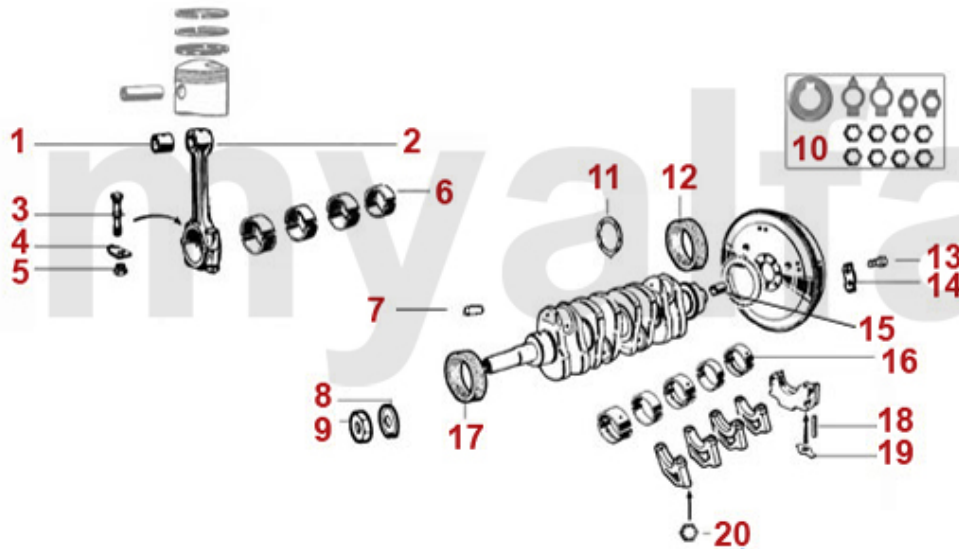

Lager/Bearings Giulietta (116)

1	2260160	Pleuelbuchse 1300	262,38 kr
1	2261120	Pleuelbuchse 1600 - 2000	239,07 kr
2	2130120	Pleuelstange 1300 gebraucht (Bitte Gewicht angeben)	On request
2	2130130	Pleuelstange 1600 gebraucht (Bitte Gewicht angeben)	On request
2	2130140	Pleuelstange 1750 gebraucht (Bitte Gewicht angeben)	On request
2	2130150	Pleuelstange 2000 neu	1 504,05 kr
3	2261050	Pleuelschraube 1750-2000 (Satz 2Stk.) auch für 1600 verwendbar	231,99 kr
4	2261380	Sicherungsblech Pleuelmutter 1300	14,01 kr
4	2261390	Sicherungsblech Pleuelmutter (Satz 2) 1600-1750	30,25 kr
5	2261080	Pleuelmutter 1600-2000	57,17 kr
6	2260200	Pleuellager (Satz) 1600-2000 1. Übermaß 0,10	722,89 kr
6	2260220	Pleuellager (Satz) 1600-2000 2. Übermaß 0,20	722,89 kr
6	2260780	Pleuellager (Satz) 1600-2000 3. Übermaß 0,30	722,89 kr
6	2260180	Pleuellager (Satz) 1600-2000 Standardmaß	722,89 kr
6	2260190	Pleuellager (Satz) 1300 1. Übermaß 0,10	1 008,57 kr
6	2260210	Pleuellager (Satz) 1300 2. Übermaß 0,20	1 008,57 kr
6	2260770	Pleuellager (Satz) 1300 3. Übermaß 0,30	1 008,57 kr
6	2260170	Pleuellager (Satz) 1300 Standardmaß	1 008,57 kr
6	2260150	Pleuellager (Satz) KING XP Racing 1600-2000	1 364,19 kr
7	2280950	Alustopfen Kurbelwelle (Satz 6) Durchmesser 6 mm	139,86 kr
7	2280960	Alustopfen Kurbelwelle (Satz 6) Durchmesser 6,25 mm	139,86 kr
8	2280970	Sicherungsblech Kurbelwellenmutter Riemenscheibe	60,63 kr
9	2280940	Mutter M20 Kurbelwelle Riemenscheibe Bj. 1963-89	227,41 kr
10	2282730	Sicherungsblechsatz 13-teilig Hauptlager / Nockenwellen / Riemenscheibe	250,72 kr
11	2240810	Anlaufscheiben Satz - 101/105/115/116/75/155/164 - Standard	250,72 kr
11	2240820	Anlaufscheiben Satz - 101/105/115/116/75/155/164 - 0,005	332,31 kr
11	2240830	Anlaufscheiben Satz - 101/105/115/116/75/155/164 - 0,010	320,65 kr
12	2330230	Simmerring Kurbelwelle hinten 82/105/12 - 750/101/105/115/116 bis BJ.	383,64 kr