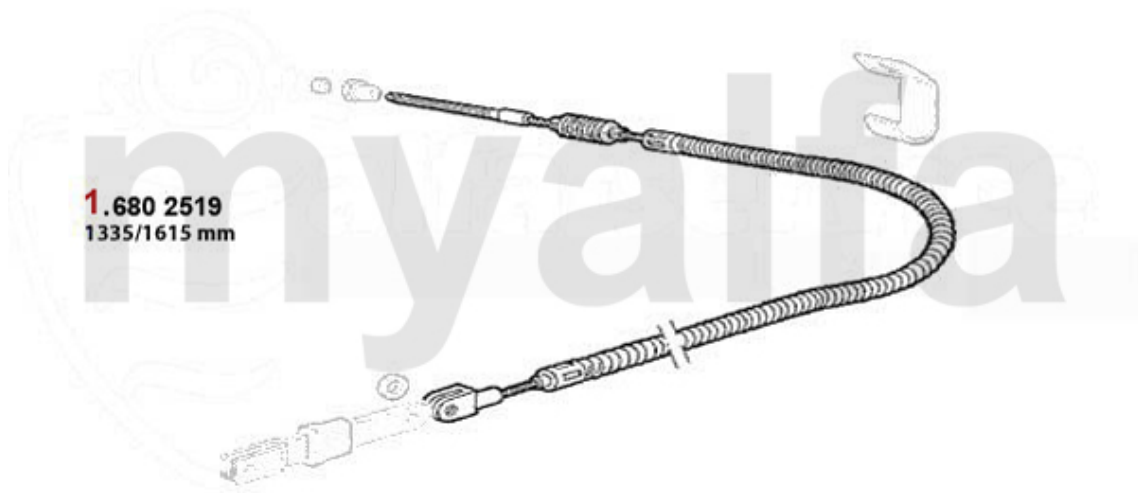

# Handbremsseil/Brake Cable Giulietta (116)

---

1 6802519 Handbremsseil Alfetta, Giulietta, GTV/4, 75, alle 116 1980>

555,00 kr

<b>1</b>	<b>6106450</b>	<b>Bremsscheibe Montreal vorne ohne Radbolzen</b>	<b>3 089,82 kr</b>
<b>2</b>	<b>6106460</b>	<b>Bremsscheibe Montreal hinten</b>	<b>4 069,26 kr</b>