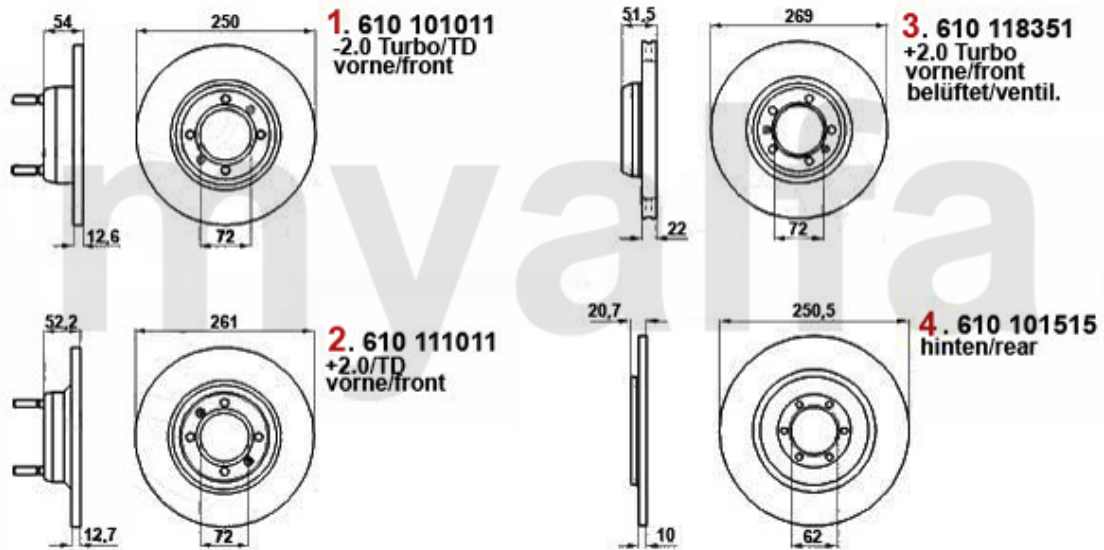

Bremsscheiben/Brakedisks Giulietta (116)

1	61001011	Bremsscheibe VA Giulietta 1.3/1.6/ 1.8/turbo,75 1.6/1.8/2.0/TD,	921,16 kr
2	61011011	Bremsscheibe VA Alfetta 2.0/2.4 TD bj. 81-84,GTV (116) bj. 78-86, 75 2.0 bj. 05.85-10.88/2	1 107,64 kr
3	61018351	Bremsscheibe VA 75 1.8 turbo/2.0 TS 2.5/3.0 V6,90 2.5 V6,GTV/6 (116)	1 040,63 kr
4	61001515	Bremsscheibe HA Alfetta alle bj. 11.81>,Giulietta alle,GTV (116), alle bj. 11.80>,75 1.6/1	757,85 kr