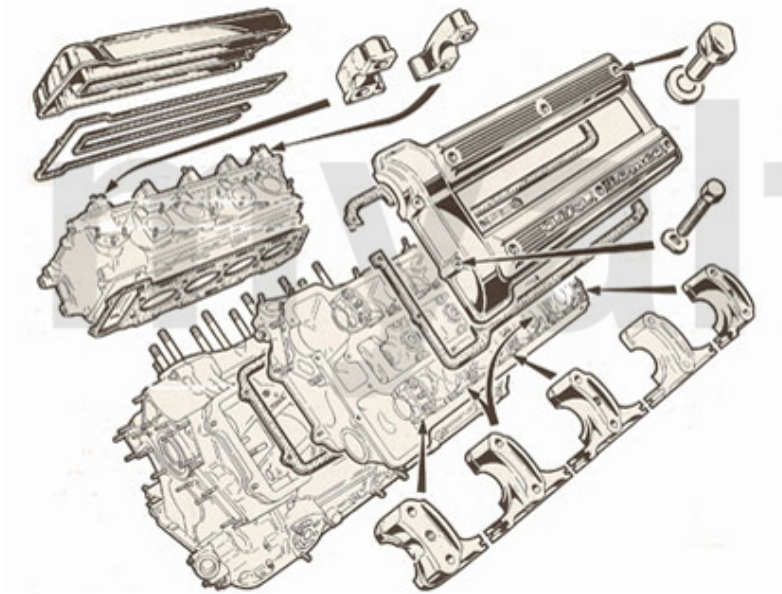

# Motordichtsatz/Full Set Montreal

**1. 231 646 0**  
ohne Simmerringe/  
without oil seals

**1 2316460** *Motordichtsatz Montreal mit Kopfdichtungen, ohne Simmerringe*

**3 252,99 kr**

<b>1</b>	<b>2336410</b>	<b>Satz Ventildeckeldichtungen Montreal</b>	<b>846,51 kr</b>
<b>2</b>	<b>2336450</b>	<b>Satz Kopfdichtungen Montreal ELRING</b>	<b>4 069,26 kr</b>
<b>3</b>	<b>2336400</b>	<b>Gummiblock Montreal Ventildeckeldichtung</b>	<b>103,79 kr</b>