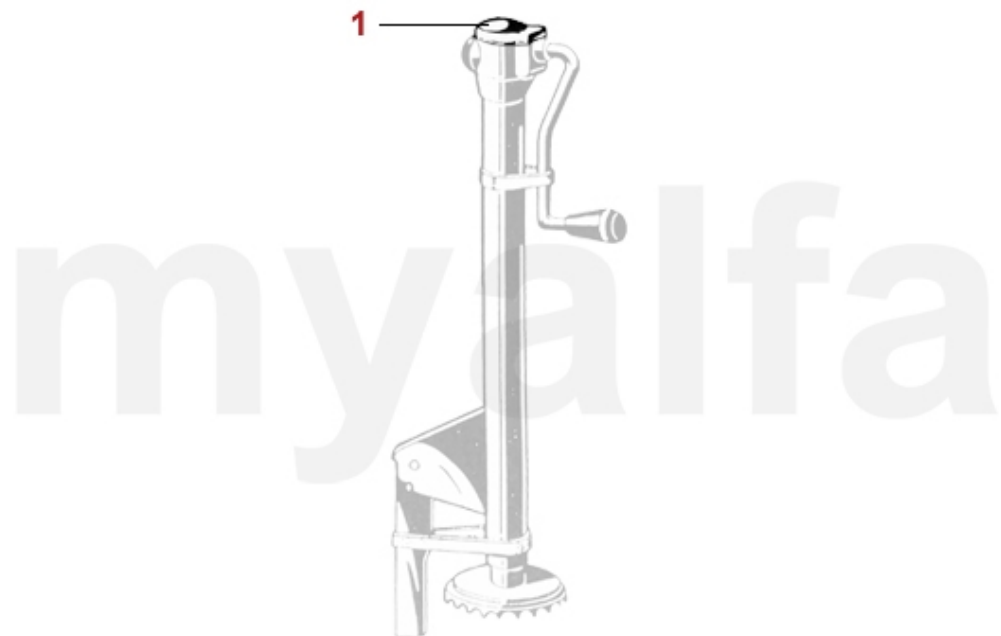

**1 9811050** *Abdeckkappe Battaini für Wagenheber Alfa Romeo 105*

**197,58 kr**

\*das Bild zeigt eine Stretchshell Decke in schwarz

<b>1</b>	<b>9111180</b>	<b>Autodecke Maßanfertigung Alfa Romeo Montreal mit Logo, rot</b>	<b>1 970,53 kr</b>
<b>2</b>	<b>9116460</b>	<b>Autodecke Alfa Romeo Montreal, rot</b>	<b>1 387,50 kr</b>
<b>2</b>	<b>9116470</b>	<b>Autodecke Alfa Romeo Montreal, blau</b>	<b>1 387,50 kr</b>
<b>2</b>	<b>9116480</b>	<b>Autodecke Alfa Romeo Montreal, grün</b>	<b>1 387,50 kr</b>
<b>2</b>	<b>9116490</b>	<b>Autodecke Alfa Romeo Montreal, schwarz</b>	<b>1 387,50 kr</b>