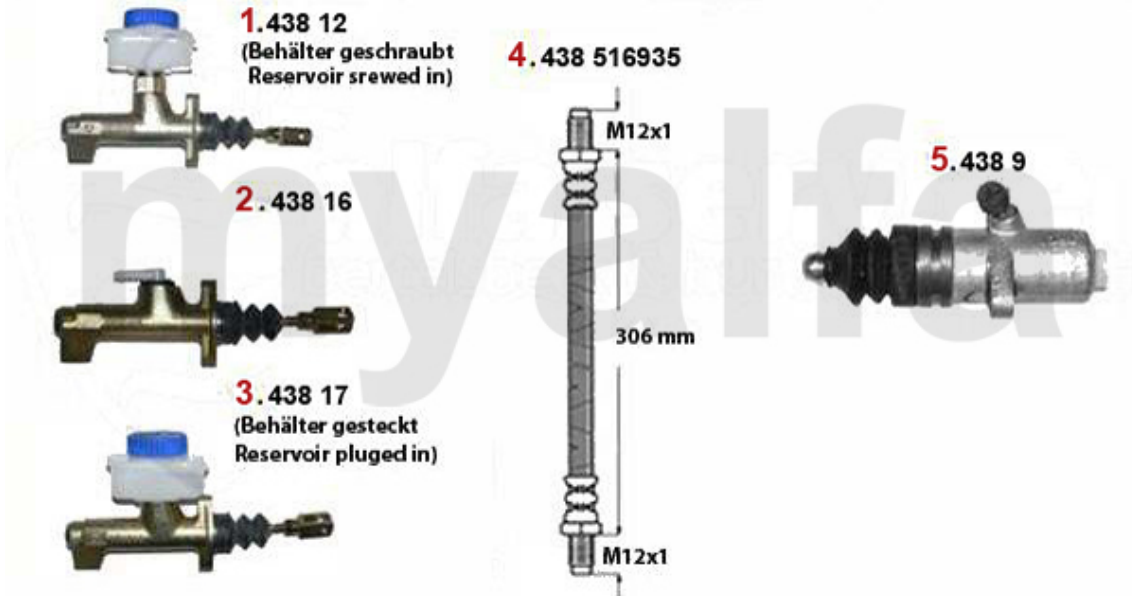

Kupplungsbetätigung/Clutch Actuation Giulietta (116)

1	43812	Kupplungsgeberzylinder Alfetta, Giulietta, GTV 2.0 (116), Behälter geschraubt	1 163,70 kr
2	43816	Kupplungsgeberzylinder 75,90, Alfetta, Giulietta, RZ, SZ	991,09 kr
3	43817	Kupplungsgeberzylinder Alfetta, Giulietta, GTV, GTV6 (116), Behälter gesteckt	1 136,78 kr
4	43816935	Kupplungsschlauch 75,90, Alfetta, Giulietta, GTV (116), RZ, SZ	230,88 kr
4	4380090	Kupplungsschlauch Stahlflex	535,16 kr
5	4389	Kupplungsnehmerzylinder 75,90 Alfetta, Giulietta, GTV (116) 4-Zylinder	757,85 kr