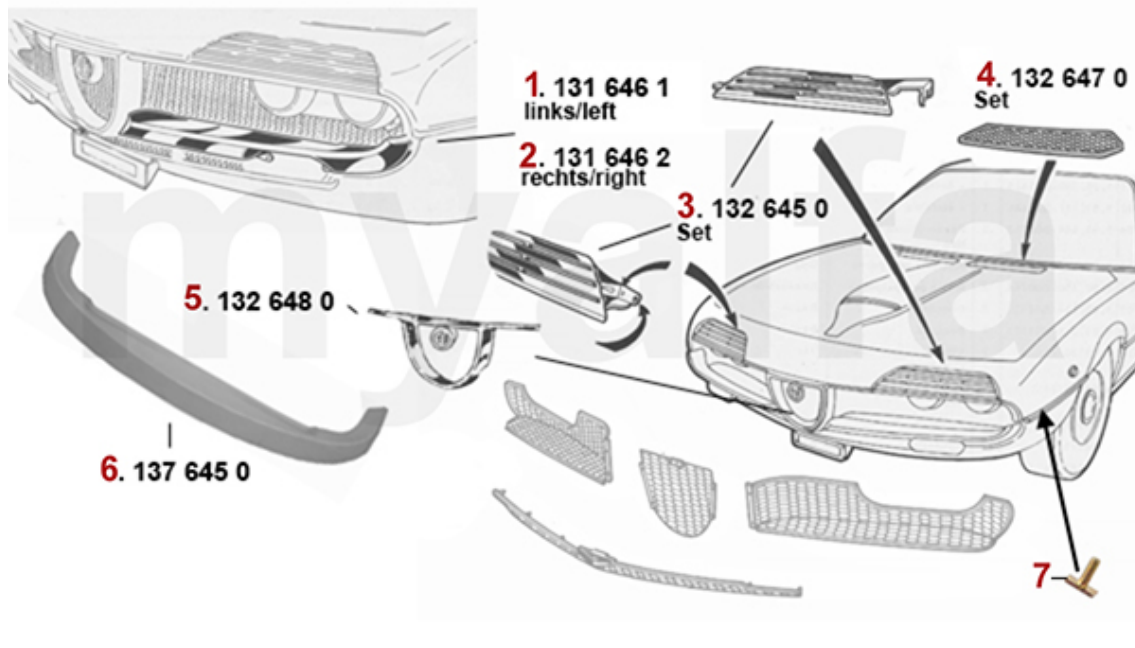

Stoßstangen/Bumpers Montreal

1	1316461	Stoßstange Montreal vorne links	On request
2	1316462	Stoßstange Montreal vorne rechts	On request
3	1326450	Satz Scheinwerferabdeckungen Montreal	11 543,03 kr
4	1326470	Satz Lüftergitter / Wischerblech Montreal	2 903,21 kr
5	1326480	Kühlerherz Montreal	On request
6	1376450	Frontspoiler Montreal	2 553,42 kr
7	1330030	Klammer Zierleiste Montreal	22,20 kr