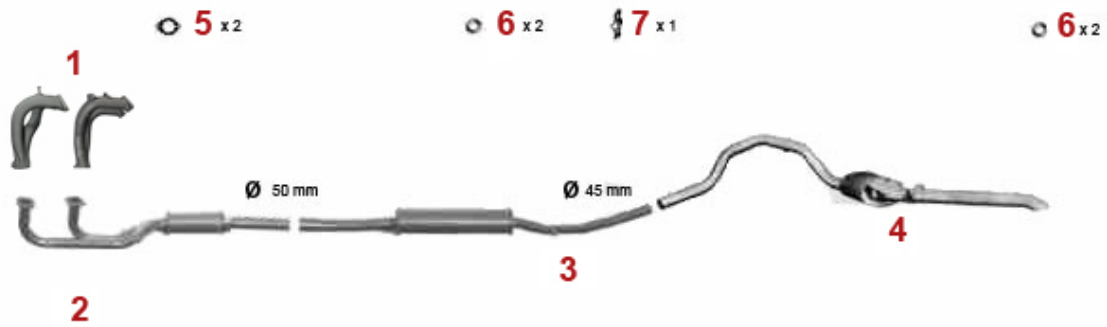

Abgasanlage/Exhaustsystem Giulietta 2.0

Giulietta (116) 2.0

1979 - 85

1	31121084	Abgaskrümmen 2+3 116 4-Zylinder	On request
1	31121536	Abgaskrümmen 1+4 116 4-Zylinder	On request
2	33201803	Vorschalldämpfer Alfetta, Giulietta 2. Serie Bj. 1979-85 1.8/2.0 75/90 1.8/2.0 Bj. 1985-88	1 895,88 kr
3	34101476	Mitteltopf Alfetta 1.6, 1.8, 2.0 Bj. 1979-85, Giulietta 1.3-2.0 75 1.6 Bj. 1985-92	1 329,23 kr
4	35101407	Endtopf Giulietta (116) Bj. 1977-85	2 087,08 kr
5	38094413	Dichtung VSD Alfetta Giulietta, 75, 90, 155, 164	80,48 kr
6	38091011	Gummiring/Auspuff-Aufhängung Diverse Modelle	26,78 kr
7	38091024	Gummi/Auspuffaufhängung Alfetta, Giulietta, 75, 90	54,81 kr