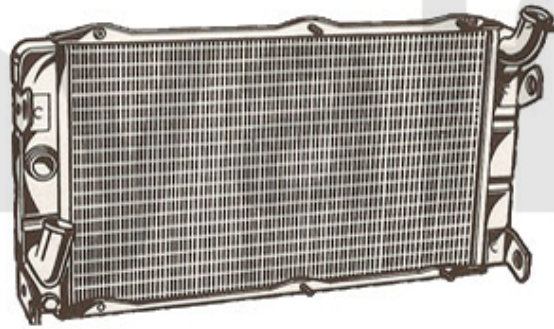

Motorkühler/Radiator Montreal

---

1. 261 645 0

1 2616450 Kühler Montreal im Austausch

6 943,33 kr