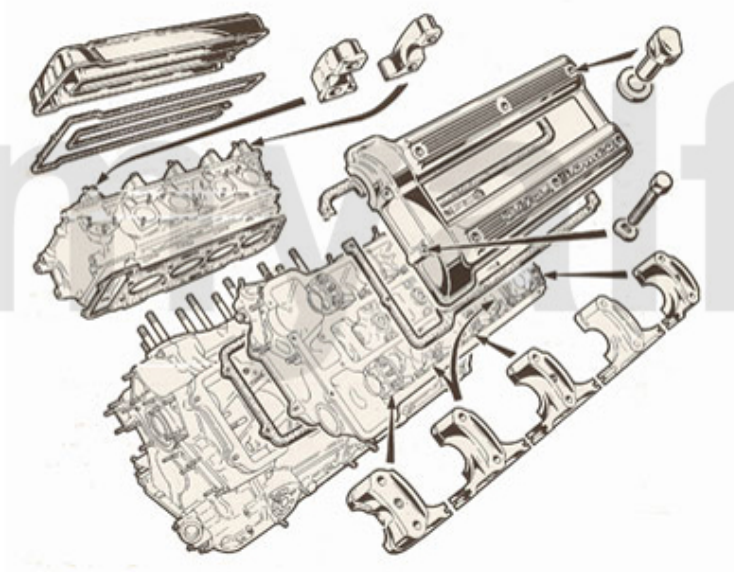

Kopfdichtsatz/Head Set Montreal

---

1 2326450 *Kopfdichtsatz Montreal mit Zylinderkopfdichtungen*

On request