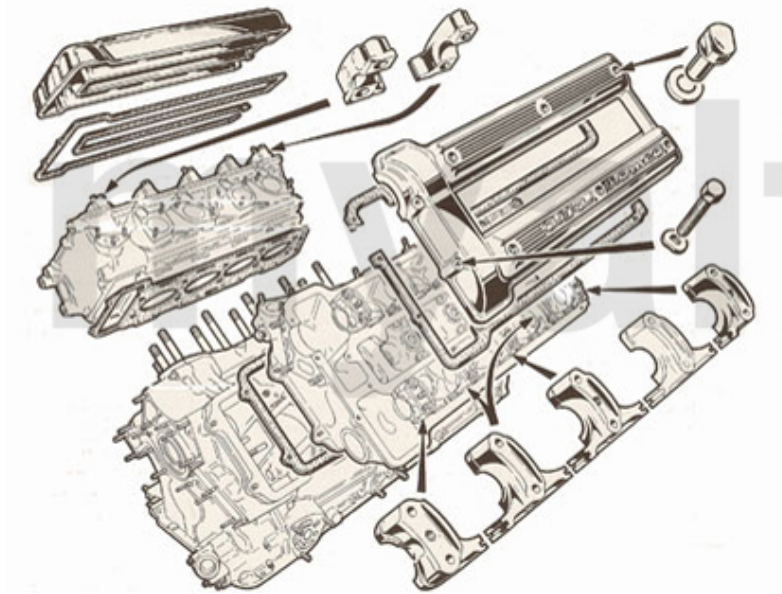

Motordichtsatz/Full Set Montreal

1. 231 646 0
ohne Simmerringe/
without oil seals

1 2316460 *Motordichtsatz Montreal mit Kopfdichtungen, ohne Simmerringe*

3 252,99 kr