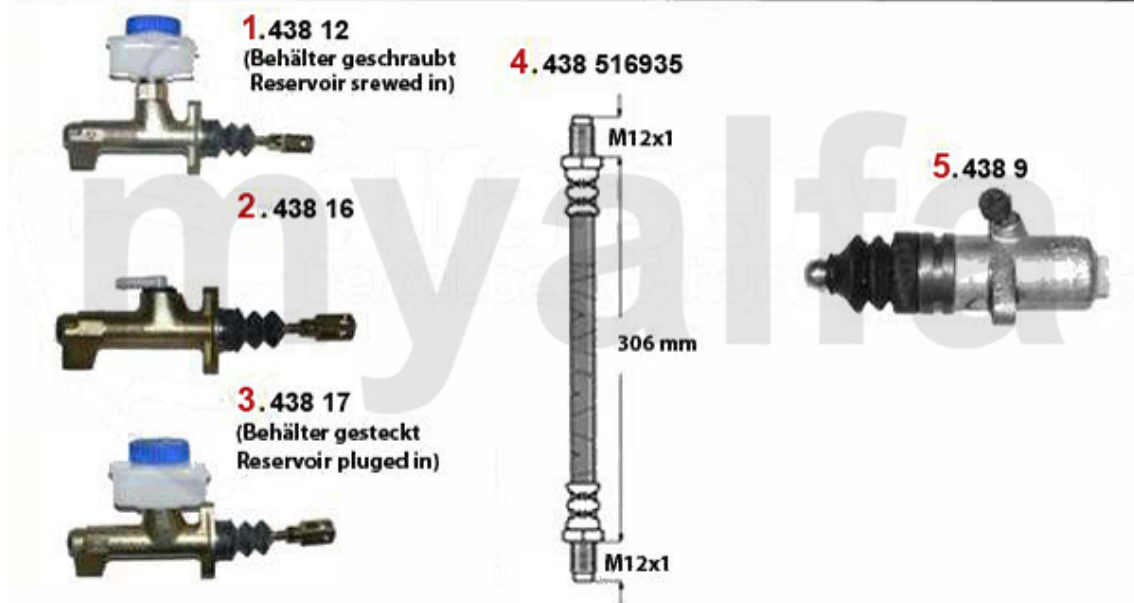

Kupplungsbetätigung/Clutch Actuation Giulietta (116)

1	43812	Kupplungsgeberzylinder Alfetta, Giulietta, GTV 2.0 (116), Behälter geschraubt	1 163,70 kr
2	43816	Kupplungsgeberzylinder 75,90, Alfetta, Giulietta, RZ, SZ	991,09 kr
3	43817	Kupplungsgeberzylinder Alfetta, Giulietta, GTV, GTV6 (116), Behälter gesteckt	1 136,78 kr
4	43816935	Kupplungsschlauch 75,90, Alfetta, Giulietta, GTV (116), RZ, SZ	230,88 kr
4	4380090	Kupplungsschlauch Stahlflex	535,16 kr
5	4389	Kupplungsnehmerzylinder 75,90 Alfetta, Giulietta, GTV (116) 4-Zylinder	757,85 kr