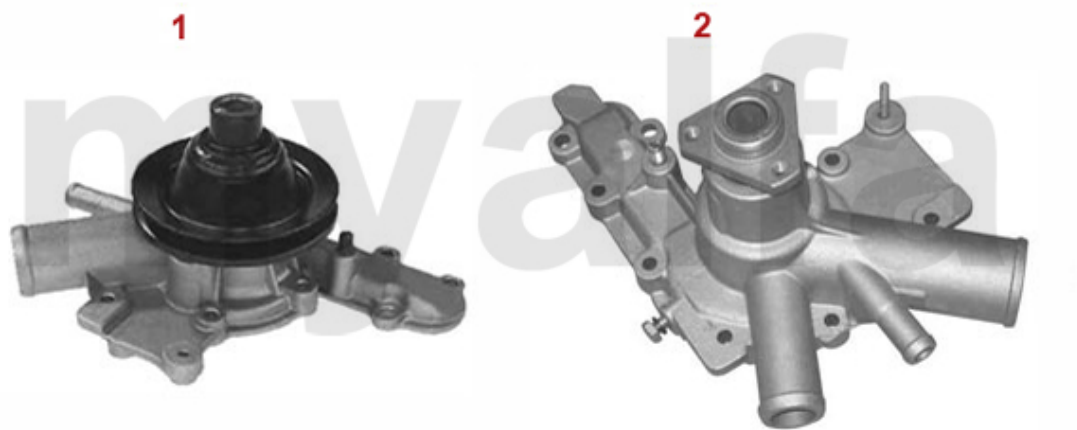

Wasserpumpe/Waterpump Giulietta (116) 1.6

1	262510	Wasserpumpe 75, Alfetta, Giulietta, GTV (116) 1.6, 1.8, 2.0, ohne Drehzahlmesseranschluss	921,16 kr
2	2620430	Wasserpumpe 2000 IE elektrischer Lüfter	1 340,88 kr