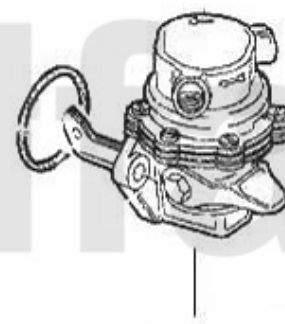

1	9822260	Ladegerät AB-4 ABSAAR	553,89 kr
2	9822250	Batterieerhaltungsladegerät	448,86 kr
3	8701130	Batterieschalter / Massepolklemme	92,13 kr

Kraftstoffpumpe/Fuel Pump Giulietta

1 253 0100
> 1980

2 253 3046
1980>