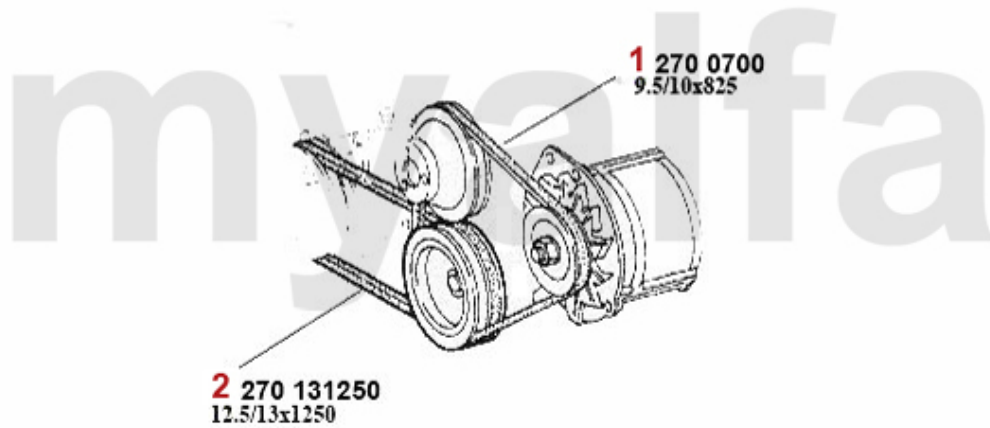

Keilriemen/V-Belt Giulietta

1	2700700	Keilriemen 9.5x825	103,79 kr
2	27031250	Keilriemen 12.5x1250 Alfetta, Giulietta, GTV (116) 4-ZylinderKlimakompressor	244,89 kr