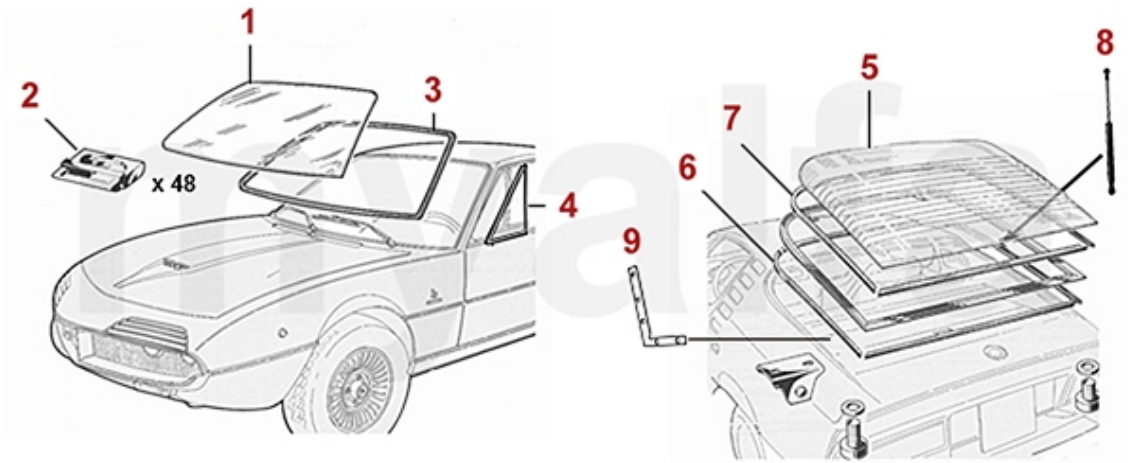

Verglasung/Glazing Montreal

1	1346460	Frontscheibe Montreal grün	6 984,12 kr
2	1630010	Klammer Frontscheibenrahmen Montreal	69,93 kr
3	1616470	Frontscheibendichtung Montreal	5 001,94 kr
4	1610501	Dreiecksfensterdichtung Montreal links	3 672,85 kr
4	1610502	Dreiecksfensterdichtung Montreal rechts	3 672,85 kr
5	1346470	Heckscheibe Montreal getönt grün	11 426,48 kr
6	1613080	Heckscheibendichtung Montreal am Rahmen	3 719,47 kr
7	1613070	Heckscheibendichtung Montreal an der Heckscheibe	3 019,89 kr
8	1186450	Gasfedern (Satz) Heckklappe Montreal	2 040,46 kr
9	1330110	Zierrahmen Heckscheibe Montreal, Befestigungswinkel (Satz)	347,43 kr