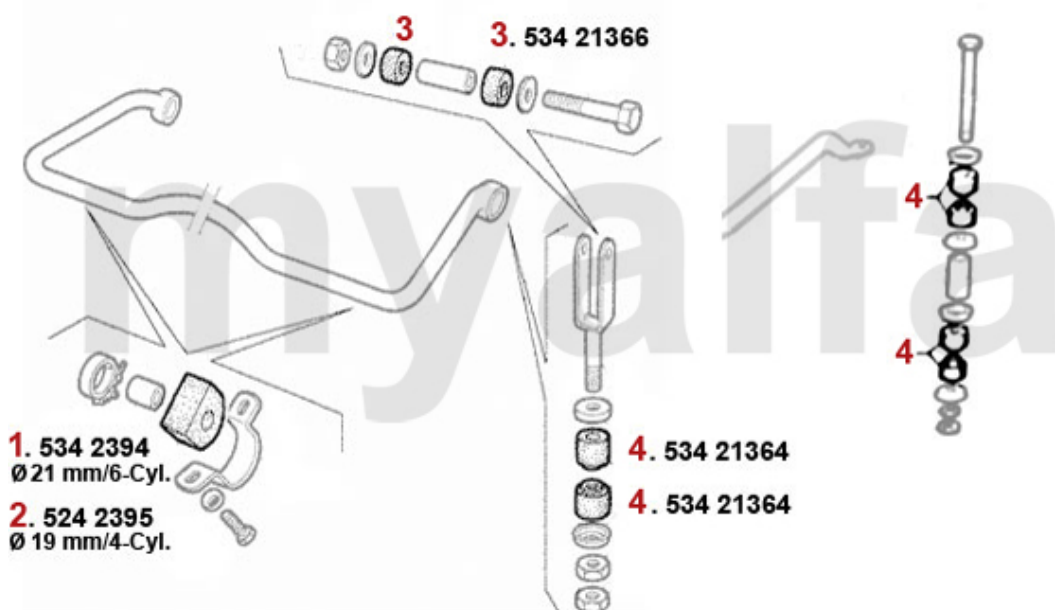

Stabilisator hinten/Stabilizer rear Giulietta (116)

1	5342394	Stabilisatorgummi hinten Satz (2) 21mm Alfetta, Giulietta, 75	343,96 kr
2	5242395	Stabilisatorgummi hinten SUPER FLEX (Satz) 19mm 75 1.6-1.8 ie	309,00 kr
3	53421366	Buchse für Stabilisator hinten oben Alfetta, Giulietta, GTV6 (116), 75, 90	71,18 kr
4	53421364	Zugstangenbuchse hinten Alfetta, Giulietta, GTV6 (116), 75 (Gummibuchse)	45,51 kr