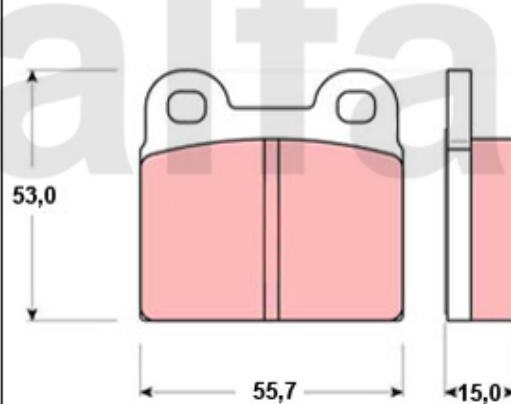

hinten/rear:

4. 630 006 F Ferodo std.   5. 630 099 0 Ferodo Racing DS2500   6. 630 090 0 Ferodo Racing DS3000

1	630005F	Bremsbeläge 1750/2000, 1600 Bj.1986-93 vorne, Originalqualität	460,51 kr
2	6300980	Bremsbeläge 1750/2000, 1600 Bj.1986-93 vorne FERODO RACING DS2500	1 807,22 kr
3	6300890	Bremsbeläge 1750/2000, 1600 Bj.1986-93 vorne FERODO RACING DS3000	1 620,74 kr
4	630006F	Bremsbeläge 1300-2000 Bj.1966-93 hinten, Originalqualität	425,55 kr
5	6300990	Bremsbeläge 1300-2000 hinten FERODO RACING DS2500	1 445,78 kr
6	6300900	Bremsbeläge 1300-2000 hinten FERODO RACING DS3000	1 603,26 kr