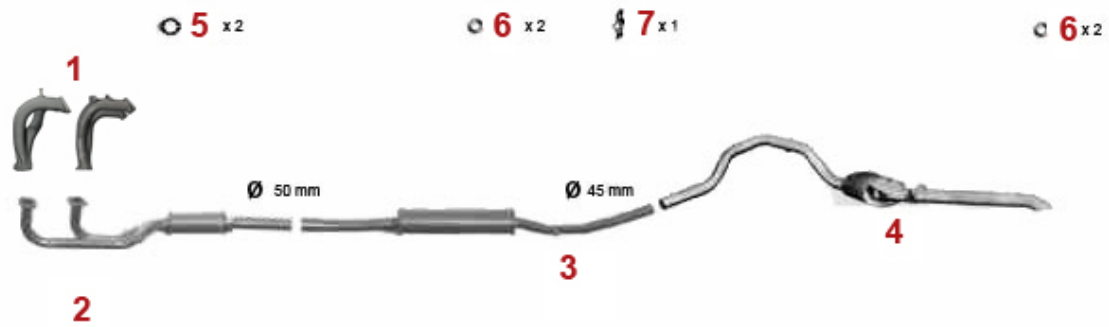

Abgasanlage/Exhaustsystem Giulietta 1.8

Giulietta (116) 1.8

1979 - 85

1	31121084	Abgaskrümmung 2+3 116 4-Zylinder	On request
1	31121536	Abgaskrümmung 1+4 116 4-Zylinder	On request
2	33201803	Vorschalldämpfer Alfetta, Giulietta 2. Serie Bj. 1979-85 1.8/2.0 75/90 1.8/2.0 Bj. 1985-88	1 895,88 kr
3	34101476	Mitteltopf Alfetta 1.6, 1.8, 2.0 Bj. 1979-85, Giulietta 1.3-2.0 75 1.6 Bj. 1985-92	1 329,23 kr
4	35101407	Endtopf Giulietta (116) Bj. 1977-85	2 087,08 kr
5	38094413	Dichtung VSD Alfetta Giulietta, 75, 90, 155, 164	80,48 kr
6	38091011	Gummiring/Auspuff-Aufhängung Diverse Modelle	26,78 kr
7	38091024	Gummi/Auspuffaufhängung Alfetta, Giulietta, 75, 90	54,81 kr