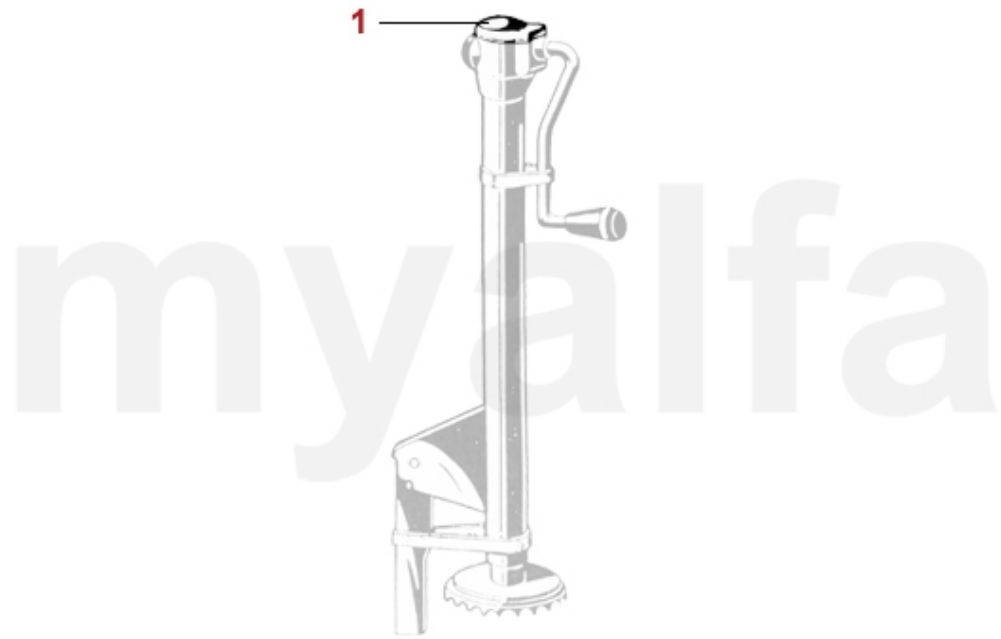

**1 9811050** *Abdeckkappe Battaini für Wagenheber Alfa Romeo 105*

**197,58 kr**

\*das Bild zeigt eine Stretchshell Decke in schwarz

<b>1</b>	<b>9111180</b>	<b>Autodecke Maßanfertigung Alfa Romeo Montreal mit Logo, rot</b>	<b>1 970,53 kr</b>
<b>2</b>	<b>9116460</b>	<b>Autodecke Alfa Romeo Montreal, rot</b>	<b>1 387,50 kr</b>
<b>2</b>	<b>9116470</b>	<b>Autodecke Alfa Romeo Montreal, blau</b>	<b>1 387,50 kr</b>
<b>2</b>	<b>9116480</b>	<b>Autodecke Alfa Romeo Montreal, grün</b>	<b>1 387,50 kr</b>
<b>2</b>	<b>9116490</b>	<b>Autodecke Alfa Romeo Montreal, schwarz</b>	<b>1 387,50 kr</b>