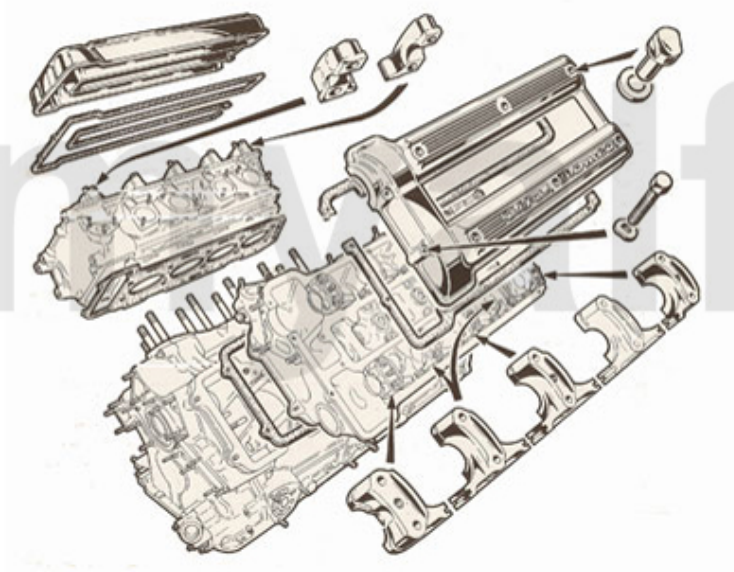

1	33207803	Vorschalldämpfer Montreal rechts	3 952,57 kr
2	33207813	Vorschalldämpfer Montreal links	3 952,57 kr
3	34107806	Hauptschalldämpfer Montreal rechts	4 419,05 kr
4	34107816	Hauptschalldämpfer Montreal links	4 419,05 kr
5	35107807	Endschalldämpfer Montreal rechts	3 492,06 kr
6	35107817	Endschalldämpfer Montreal links	3 492,06 kr
7	38094407	Dichtung Krümmer / Vorschalldämpfer Montreal	99,07 kr
8	38094047	Dichtring Endschalldämpfer Montreal	92,13 kr
9	3800240	Gummi Auspuffaufhängung GTV6/Montreal Endschalldämpfer	87,41 kr
10	3800260	Gummiblock Auspuffaufhängung	58,28 kr
11	3800510	Halteplatte Gummiblock Auspuffaufhängung (Satz 2)	127,10 kr
12	3800500	Hülse Gummiblock Auspuffaufhängung (Satz 2 Stück)	67,43 kr
13	3800280	Silentbuchse Auspuffaufhängung	110,72 kr

Kopfdichtsatz/Head Set Montreal

---

1 2326450 *Kopfdichtsatz Montreal mit Zylinderkopfdichtungen*

On request