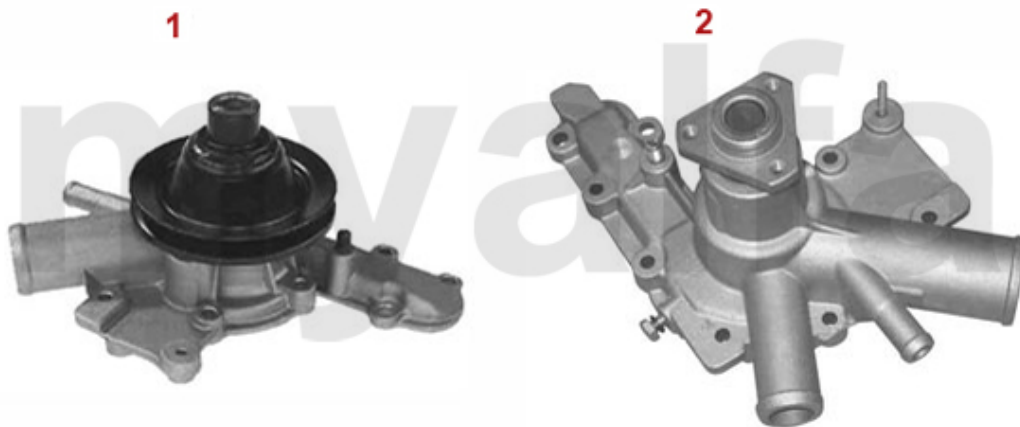

Wasserpumpe/Waterpump Giulietta (116) 1.8 Turbo

1	262510	Wasserpumpe 75, Alfetta, Giulietta, GTV (116) 1.6, 1.8, 2.0, ohne Drehzahlmesseranschluss	921,16 kr
2	2620430	Wasserpumpe 2000 IE elektrischer Lüfter	1 340,88 kr