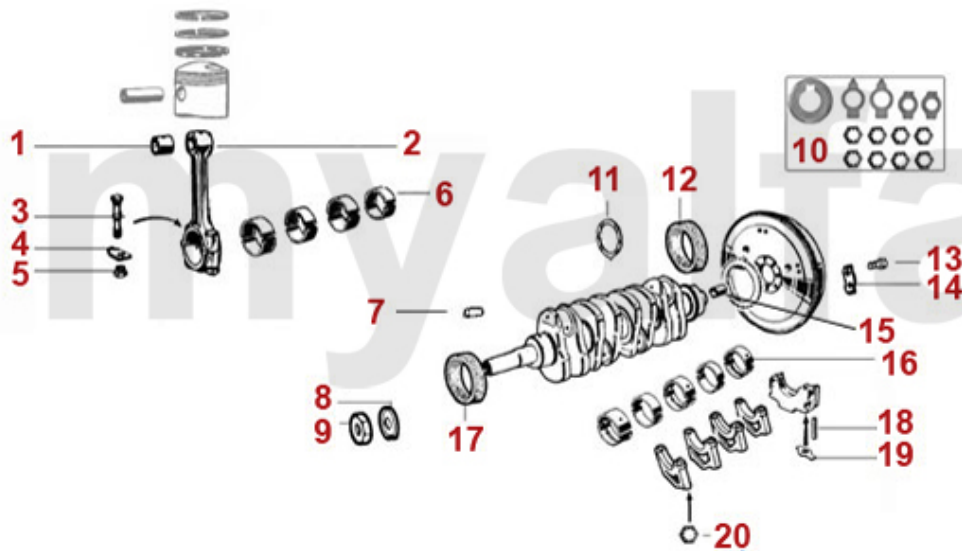

Lager/Bearings Giulietta (116)

1	2260160	Pleuelbuchse 1300	262,38 kr
1	2261120	Pleuelbuchse 1600 - 2000	239,07 kr
2	2130120	Pleuelstange 1300 gebraucht (Bitte Gewicht angeben)	On request
2	2130130	Pleuelstange 1600 gebraucht (Bitte Gewicht angeben)	On request
2	2130140	Pleuelstange 1750 gebraucht (Bitte Gewicht angeben)	On request
2	2130150	Pleuelstange 2000 neu	1 504,05 kr
3	2261050	Pleuelschraube 1750-2000 (Satz 2Stk.) auch für 1600 verwendbar	231,99 kr
4	2261380	Sicherungsblech Pleuelmutter 1300	14,01 kr
4	2261390	Sicherungsblech Pleuelmutter (Satz 2) 1600-1750	30,25 kr
5	2261080	Pleuelmutter 1600-2000	57,17 kr
6	2260200	Pleuellager (Satz) 1600-2000 1. Übermaß 0,10	722,89 kr
6	2260220	Pleuellager (Satz) 1600-2000 2. Übermaß 0,20	722,89 kr
6	2260780	Pleuellager (Satz) 1600-2000 3. Übermaß 0,30	722,89 kr
6	2260180	Pleuellager (Satz) 1600-2000 Standardmaß	722,89 kr
6	2260190	Pleuellager (Satz) 1300 1. Übermaß 0,10	1 008,57 kr
6	2260210	Pleuellager (Satz) 1300 2. Übermaß 0,20	1 008,57 kr
6	2260770	Pleuellager (Satz) 1300 3. Übermaß 0,30	1 008,57 kr
6	2260170	Pleuellager (Satz) 1300 Standardmaß	1 008,57 kr
6	2260150	Pleuellager (Satz) KING XP Racing 1600-2000	1 364,19 kr
7	2280950	Alustopfen Kurbelwelle (Satz 6) Durchmesser 6 mm	139,86 kr
7	2280960	Alustopfen Kurbelwelle (Satz 6) Durchmesser 6,25 mm	139,86 kr
8	2280970	Sicherungsblech Kurbelwellenmutter Riemenscheibe	60,63 kr
9	2280940	Mutter M20 Kurbelwelle Riemenscheibe Bj. 1963-89	227,41 kr
10	2282730	Sicherungsblechsatz 13-teilig Hauptlager / Nockenwellen / Riemenscheibe	250,72 kr
11	2240810	Anlaufscheiben Satz - 101/105/115/116/75/155/164 - Standard	250,72 kr
11	2240820	Anlaufscheiben Satz - 101/105/115/116/75/155/164 - 0,005	332,31 kr
11	2240830	Anlaufscheiben Satz - 101/105/115/116/75/155/164 - 0,010	320,65 kr
12	2330230	Simmerring Kurbelwelle hinten 82/105/12 - 750/101/105/115/116 bis BJ.	383,64 kr