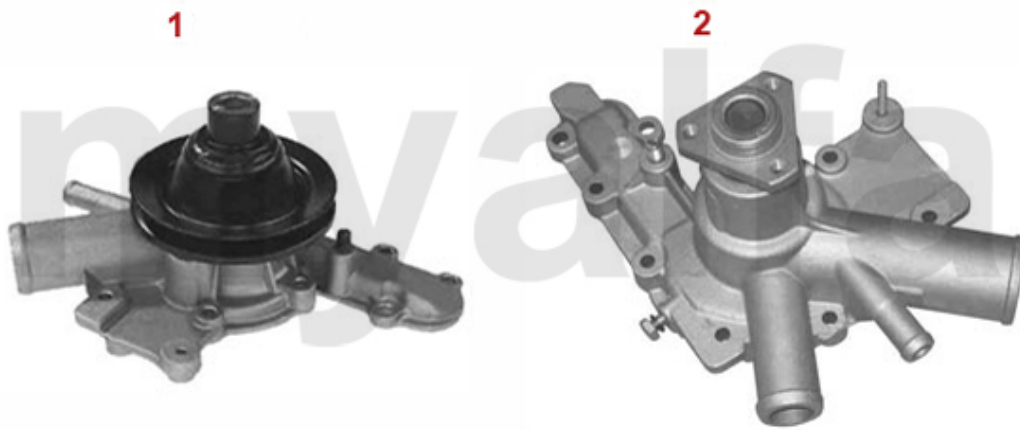

Wasserpumpe/Waterpump Giulietta (116) 2.0

1	262510	Wasserpumpe 75, Alfetta, Giulietta, GTV (116) 1.6, 1.8, 2.0, ohne Drehzahlmesseranschluss	921,16 kr
2	2620430	Wasserpumpe 2000 IE elektrischer Lüfter	1 340,88 kr