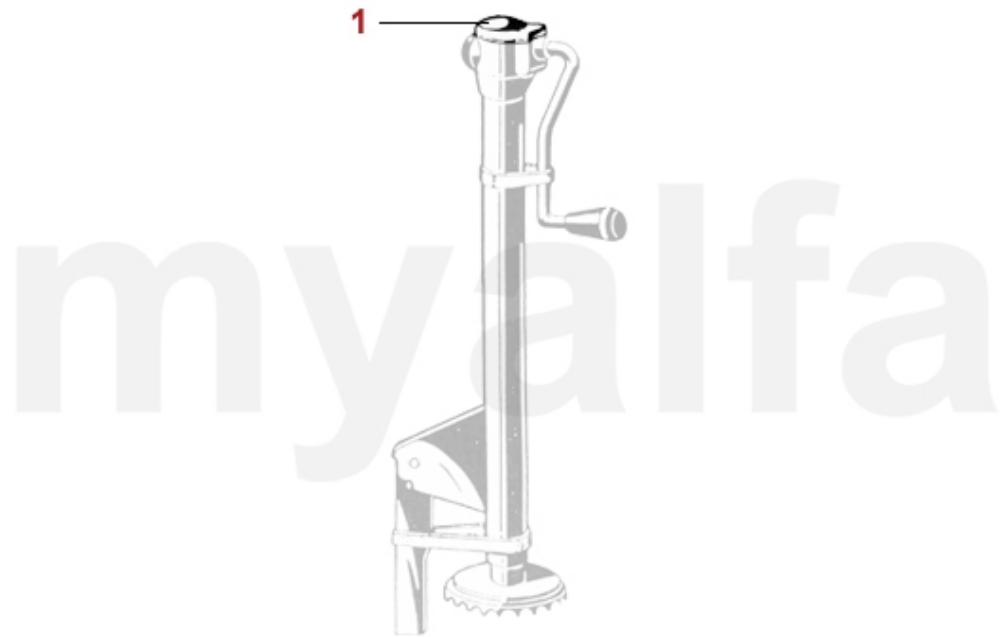

1	8830010	Scheibenwischer (Satz) Montreal Edelstahl	698,47 kr
2	8810010	Behälter Scheibenwaschanlage Montreal	1 922,66 kr
3	8810020	Deckel für Behälter Scheibenwaschanlage Montreal	289,16 kr
4	8810210	Fußpumpe Scheibenwaschanlage	757,85 kr
5	8800820	Scheibenwaschdüse Chrom 2-strahlig (750 /101)	150,41 kr

1 9811050 *Abdeckkappe Battaini für Wagenheber Alfa Romeo 105*

197,58 kr