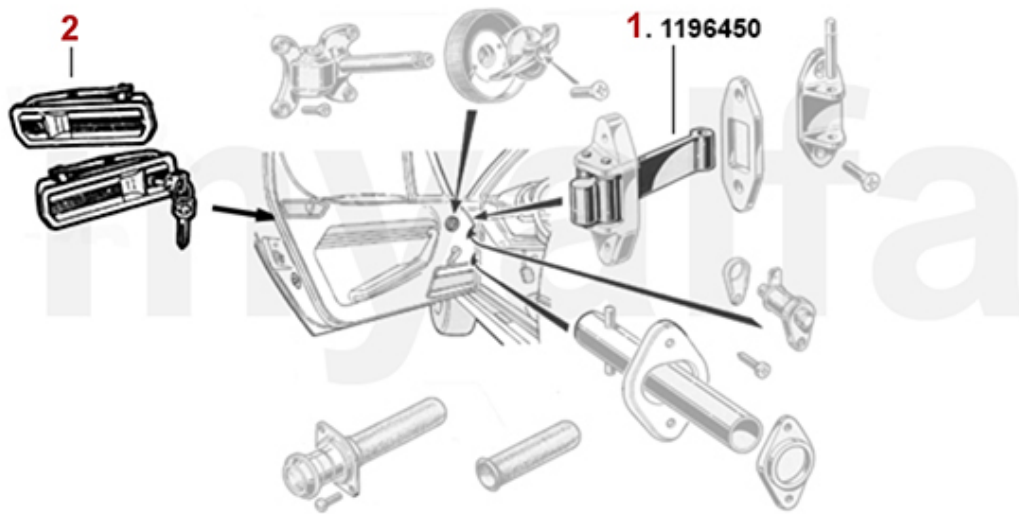

# Türmechanik/Door Mechanical Montreal

<b>1</b>	<b>1196450</b>	<b>Türfangband Montreal (Satz für 1 Seite)</b>	<b>1 048,26 kr</b>
<b>2</b>	<b>1176470</b>	<b>Satz (2) Türgriffe außen 116 GT/GTV, Montreal</b>	<b>4 185,81 kr</b>