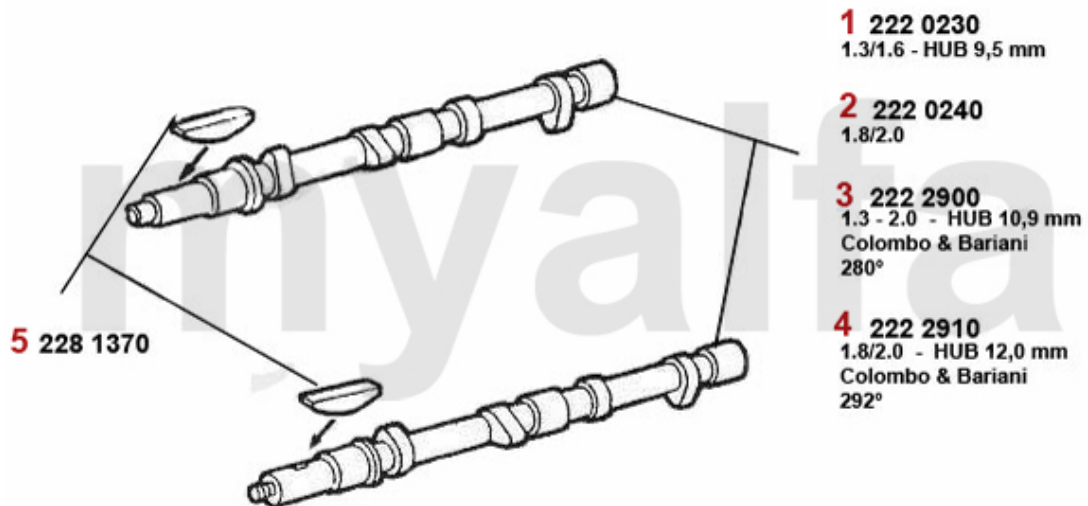

# Nockenwelle/Camshaft Giulietta

**1 222 0230**  
1.3/1.6 - HUB 9,5 mm

**2 222 0240**  
1.8/2.0

**3 222 2900**  
1.3 - 2.0 - HUB 10,9 mm  
Colombo & Bariani  
280°

**4 222 2910**  
1.8/2.0 - HUB 12,0 mm  
Colombo & Bariani  
292°