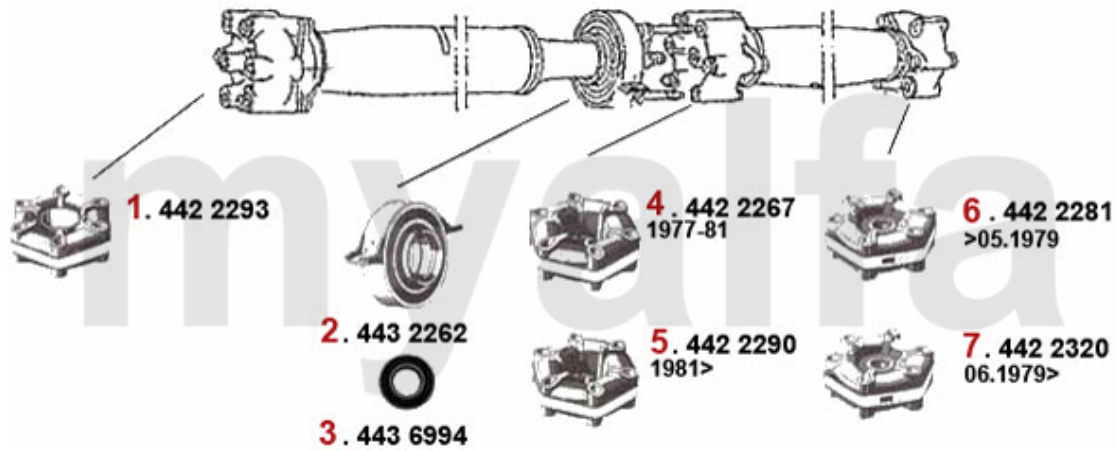

# Antriebswelle/Driveshaft Giulietta (116)

<b>1</b>	<b>4422293</b>	<b>HD-Scheibe vorne Alfetta, Giulietta Bj. 10.1977&gt;, 75, 90 4-Zylinder, beide Seiten offen</b>	<b>991,09 kr</b>
<b>2</b>	<b>4432262</b>	<b>Mittelwellenlager 75,90 4-zylinder 33 4X4,Alfetta,Giulietta</b>	<b>566,66 kr</b>
<b>3</b>	<b>4436994</b>	<b>Kugellager für Mittelwelle Alfetta, Giulietta, GTV (116),75 4-Zylinder</b>	<b>290,27 kr</b>
<b>4</b>	<b>4422267</b>	<b>HD-Scheibe mitte Alfetta Bj. &gt;10.76 Giulietta Bj. 81&gt;</b>	<b>On request</b>
<b>5</b>	<b>4422290</b>	<b>HD-Scheibe mitte Alfetta Giulietta Bj. 11.76&gt;,75,90</b>	<b>1 375,85 kr</b>
<b>6</b>	<b>4422281</b>	<b>HD-Scheibe hinten Giulietta Bj. &gt;5. 79,Alfetta Bj. 10.77-5.79</b>	<b>On request</b>
<b>7</b>	<b>4422320</b>	<b>HD-Scheibe hinten Alfetta, Giulietta Bj.06.1979&gt;, 75, 90 4-Zylinder, eine Seite reduziert</b>	<b>1 014,40 kr</b>