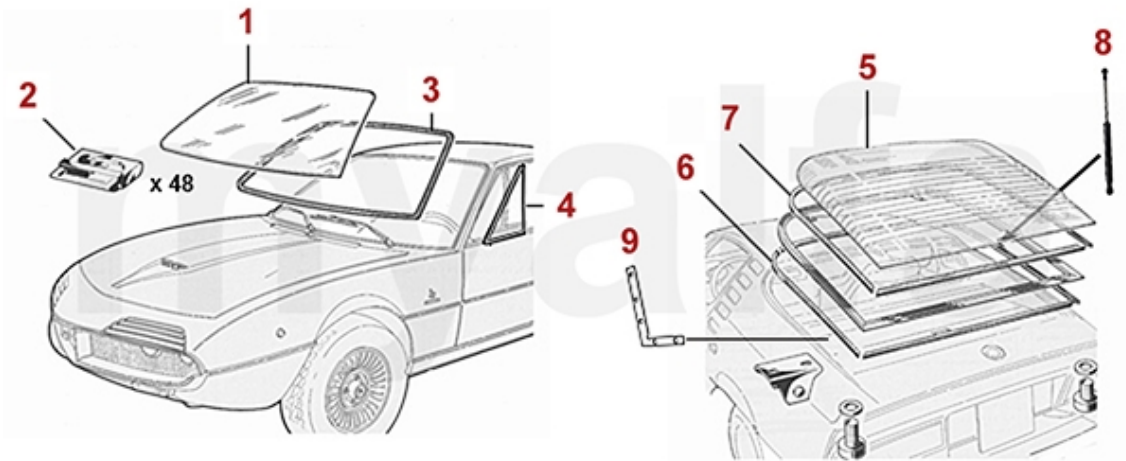

Verglasung/Glazing Montreal

1	1346460	Frontscheibe Montreal grün	6 984,12 kr
2	1630010	Klammer Frontscheibenrahmen Montreal	69,93 kr
3	1616470	Frontscheibendichtung Montreal	5 001,94 kr
4	1610501	Dreiecksfensterdichtung Montreal links	3 672,85 kr
4	1610502	Dreiecksfensterdichtung Montreal rechts	3 672,85 kr
5	1346470	Heckscheibe Montreal getönt grün	11 426,48 kr
6	1613080	Heckscheibendichtung Montreal am Rahmen	3 719,47 kr
7	1613070	Heckscheibendichtung Montreal an der Heckscheibe	3 019,89 kr
8	1186450	Gasfedern (Satz) Heckklappe Montreal	2 040,46 kr
9	1330110	Zierrahmen Heckscheibe Montreal, Befestigungswinkel (Satz)	347,43 kr