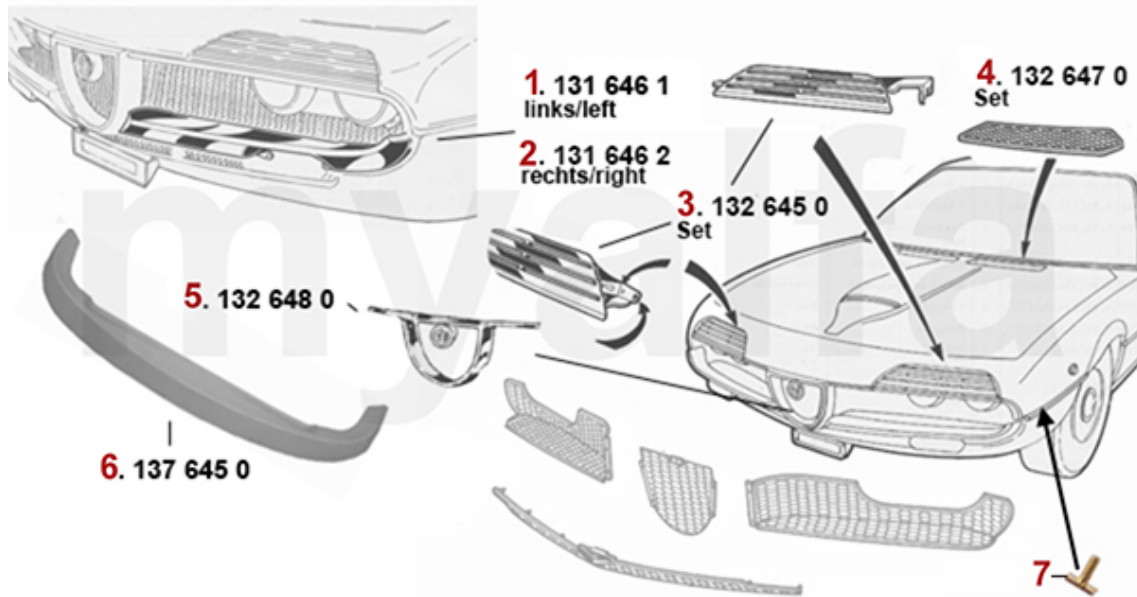

Stoßstangen/Bumpers Montreal

1	1316461	Stoßstange Montreal vorne links	On request
2	1316462	Stoßstange Montreal vorne rechts	On request
3	1326450	Satz Scheinwerferabdeckungen Montreal	11 543,03 kr
4	1326470	Satz Lüftergitter / Wischerblech Montreal	2 903,21 kr
5	1326480	Kühlerherz Montreal	On request
6	1376450	Frontspoiler Montreal	2 553,42 kr
7	1330030	Klammer Zierleiste Montreal	22,20 kr