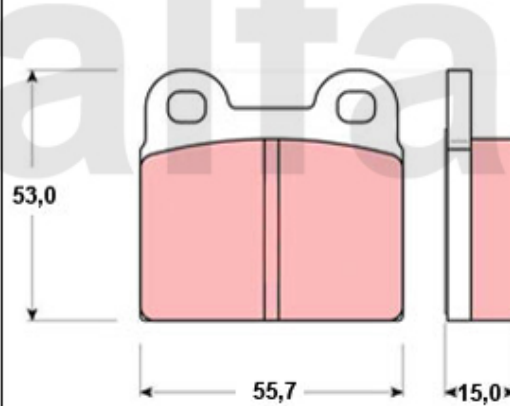

hinten/rear:

4. 630 006 F
Ferodo std.

5. 630 099 0
Ferodo Racing
DS2500

6. 630 090 0
Ferodo Racing
DS3000

1	630005F	Bremsbeläge 1750/2000, 1600 Bj.1986-93 vorne, Originalqualität	496,73 kr
2	6300980	Bremsbeläge 1750/2000, 1600 Bj.1986-93 vorne FERODO RACING DS2500	1 807,22 kr
3	6300890	Bremsbeläge 1750/2000, 1600 Bj.1986-93 vorne FERODO RACING DS3000	1 690,67 kr
4	630006F	Bremsbeläge 1300-2000 Bj.1966-93 hinten, Originalqualität	425,55 kr
5	6300990	Bremsbeläge 1300-2000 hinten FERODO RACING DS2500	1 445,78 kr
6	6300900	Bremsbeläge 1300-2000 hinten FERODO RACING DS3000	1 603,26 kr