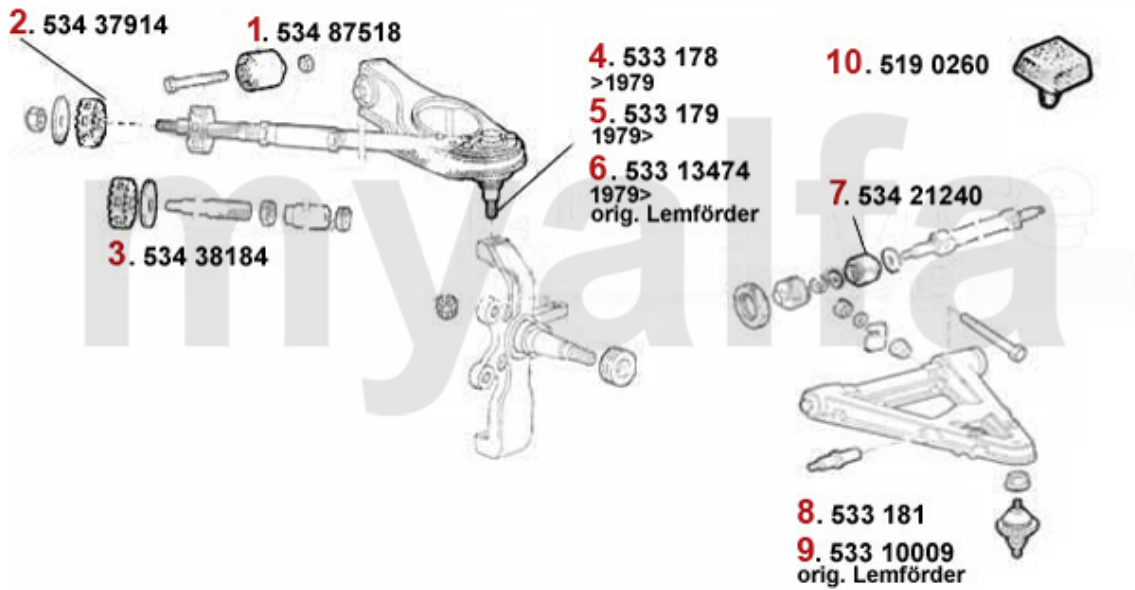

# Aufhängung/Attachment Giulietta (116) vorne/front

<b>1</b>	<b>53487518</b>	<b>Querlenkerbuchse VA 75,GTV6 (116) RZ/SZ, benötigte Stückzahl: 2</b>	<b>138,75 kr</b>
<b>2</b>	<b>53437914</b>	<b>Zapfenstopfen 75, GTV6 (116) benötigte Stückzahl: 2</b>	<b>52,45 kr</b>
<b>3</b>	<b>53438184</b>	<b>Mutterstopfen 75,GTV6 (116) benötigte Stückzahl: 2</b>	<b>52,45 kr</b>
<b>4</b>	<b>533178</b>	<b>Traggelenk oben Alfetta/ Giulietta GTV (116) Bj. &gt;79</b>	<b>454,68 kr</b>
<b>5</b>	<b>533179</b>	<b>Traggelenk oben Alfetta, Giulietta, GTV6 (116) Bj. 1979&gt;,75,90</b>	<b>454,68 kr</b>
<b>6</b>	<b>53313474</b>	<b>Traggelenk Lemförde Alfetta Giulietta</b>	<b>On request</b>
<b>7</b>	<b>53421240</b>	<b>Lagerbuchse Querlenker vorne 116</b>	<b>485,63 kr</b>
<b>8</b>	<b>533181</b>	<b>Traggelenk unten 75, 90, Alfetta ,Giulietta, GTV6 (116)</b>	<b>500,19 kr</b>
<b>9</b>	<b>53310009</b>	<b>Traggelenk Lemförde Alfetta, Giulietta,75,90,GTV(116),RZ,SZ</b>	<b>On request</b>
<b>10</b>	<b>5190260</b>	<b>Anschlaggummi Querlenker Bj.1969-93 oben</b>	<b>103,79 kr</b>