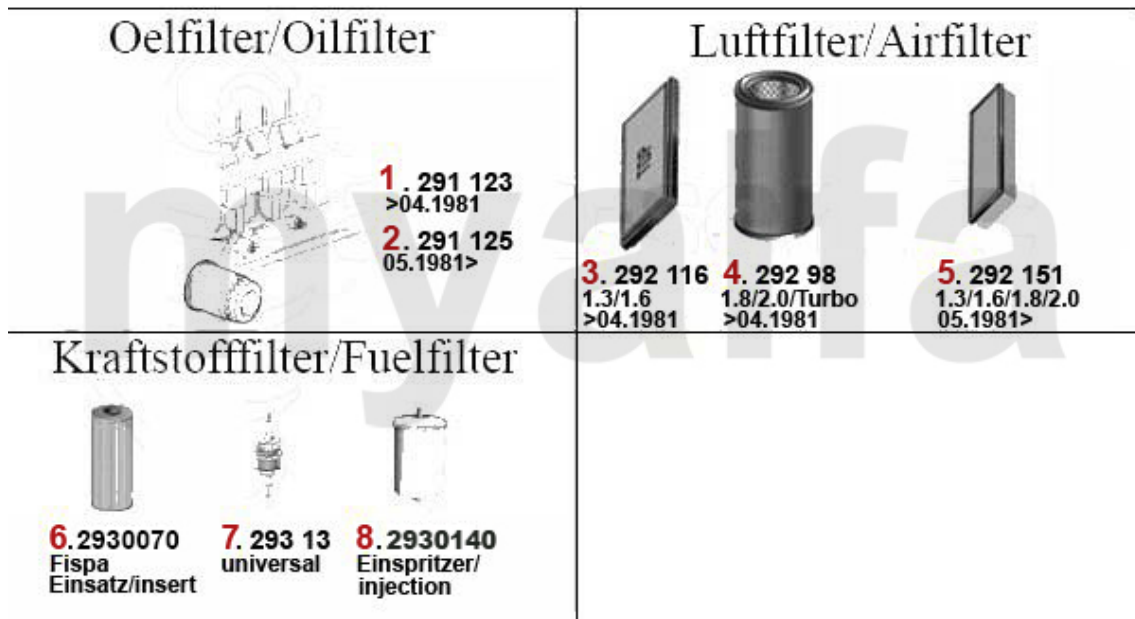

Filter Giulietta

1	291123	Ölfiler Arna,Sud/Sprint,33 (905/7) 116 6-Zylinder/Turbo,75,90, 33(905/7),155,164,RZ/SZ An	127,65 kr
2	291125	Ölfiler Arna,Sud/Sprint, 116 4-Zylinder,145/6,155,164/Super Anschraubpatrone	138,75 kr
3	292116	Luftfilter Alfetta, Giulietta, GTV/4 (116) 1.3/1.6 eckig	320,65 kr
4	29298	Luftfilter Alfetta,Giulietta, GTV4 (116) 1.8/2.0,diverse 105er rund	274,03 kr
5	292151	Luftfilter 75, 90, Alfetta, Giulietta, GTV/4 (116), 2.0, eckig	285,69 kr
6	2930070	Benzinfilter Durchmesser 35mm FISPA	87,41 kr
7	29313	Kraftstoffleitungsfiler diverse Modelle (universal)	92,13 kr
8	2930140	Benzinfilter Spider 2000 IE Bj.1986-93	309,00 kr