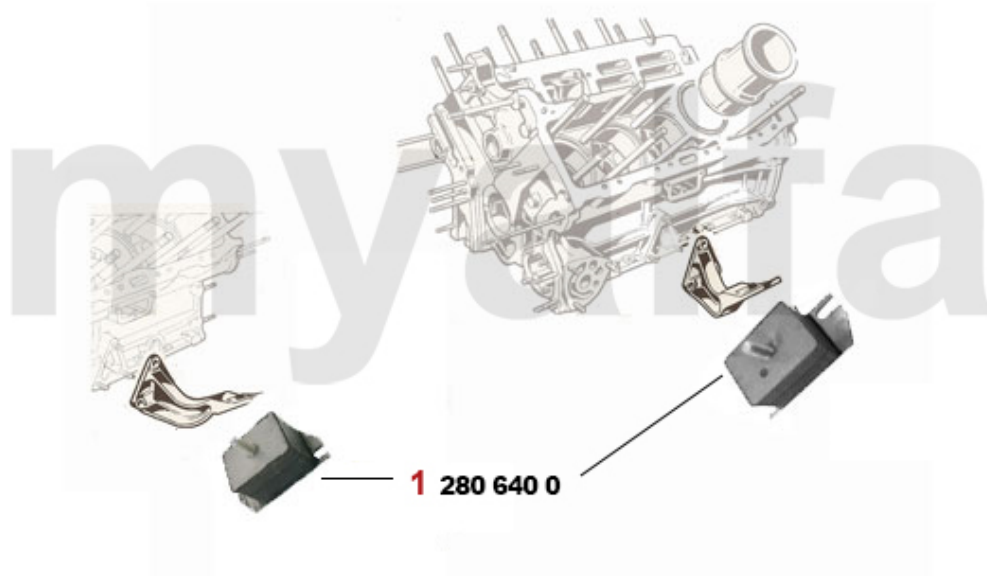

Motorlager/Enginemount Montreal

---

1 2806400 Motorlager (Satz) Montreal

2 087,08 kr

1	2236400	Einlassventil Montreal 37 mm	383,64 kr
2	2236410	Auslassventil Montreal 33 mm	383,64 kr
3	2230400	Ventilführung Einlass Standard 9 x 14,05 x 51	122,38 kr
3	2231600	Ventilführung Einlass 1.Übermaß 9 x 14,10 x 51	162,06 kr
3	2231610	Ventilführung Einlass 2.Übermaß 9 x 14,15 x 51	162,06 kr
3	2230420	Ventilführung Auslass Standard 9 x 14,05 x 54	127,10 kr
3	2231620	Ventilführung Auslass 1.Übermaß 9 x 14,10 x 54	173,72 kr
4	2332550	Ventilschaftdichtung REINZ	57,17 kr
5	2232920	Federteller Ventiltfeder	On request
6	2232950	Unterlagring Ventiltfeder / Federteller	41,35 kr
7	2232740	Ventiltfeder (Satz) 16 Stück	991,09 kr
8	2232960	Ventilkeil 9mm Ventil	22,20 kr
9	2431140	Ventileinstellplättchenset 200 Stück 2,525 - 3,5 mm, Durchmesser 9mm	6 517,78 kr
9	2430840	Ventileinstellplättchenset 205 Stück 1,5 - 2,5 mm, Durchmesser 9mm	6 517,78 kr
9	2430430	Ventileinstellplättchen 9mm Bitte Größe angeben	144,58 kr
10	2416430	Zahnriemen Einspritzpumpe Montreal	571,37 kr
11	24161020	Steuerkette Montreal rechts IWIS	931,57 kr
12	24160980	Steuerkette Montreal links IWIS	921,16 kr
13	24160500	Steuerkette Montreal kurz IWIS	565,55 kr
14	24155030	Steuerkette Ölpumpe Montreal IWIS	687,92 kr
15	2426470	Gleitschienen Montreal (Satz), PTFE Teflon	3 474,58 kr
16	2421050	Kettenspanner unten 2600, 105/115, Montreal	629,65 kr
17	2240680	Ventilbecher - Tassenstößel OE-Qualität 101/105/115/116/75/155/164	204,10 kr
17	2240710	Ventilbecher - Tassenstößel DLC RACING Made in Italy 101/105/115/116/75/155/164	460,51 kr