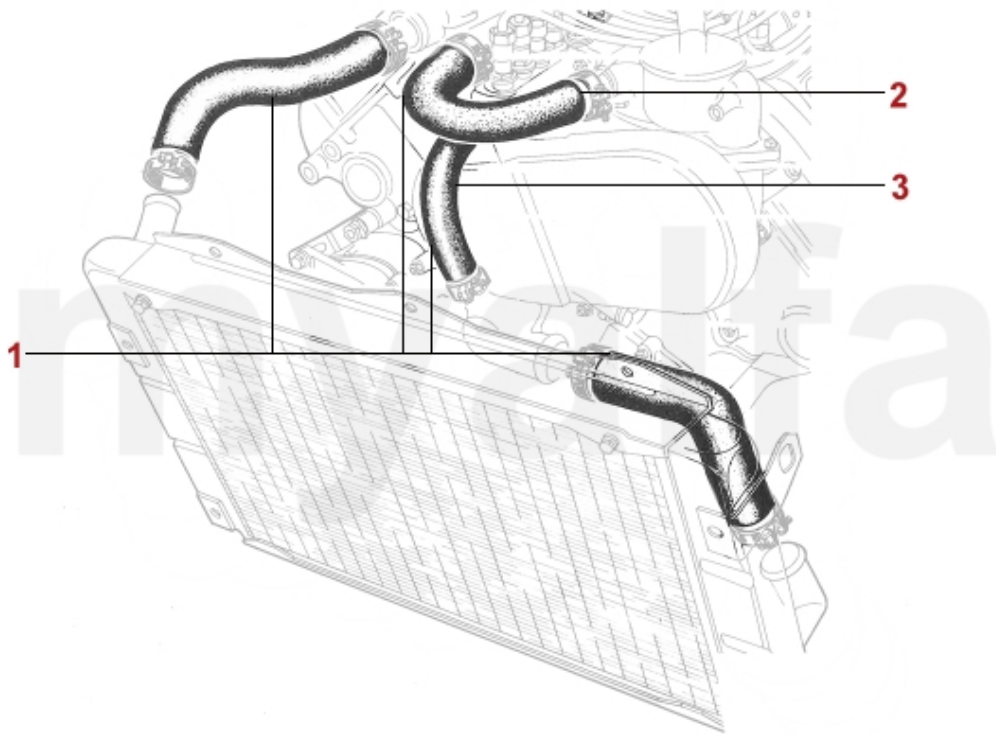

1	2660730	Kühlerschläuche (Satz 4 Stk.) Montreal	1 620,74 kr
2	26615761	Kühlwasserschlauch Montreal zwischen den Zylinderköpfen	On request
3	26615764	Kühlwasserschlauch Wasserpumpe Zylinderkopf Montreal	On request