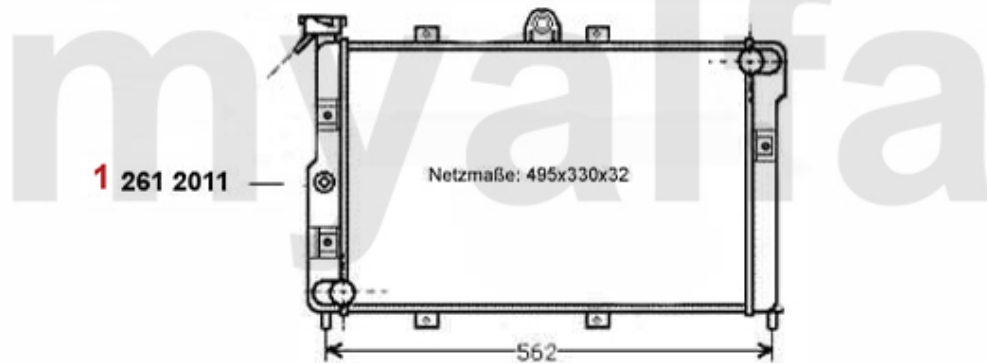

Kühler/Radiator Giulietta (116) 1.3

- 1 2612011** Motorkühler Alfetta 1.6 Bj. 75-84 Giulietta 1.3/1.6 Bj. 10.77>
ACHTUNG: auf Netzmaße acht

On request

Kühler/Radiator Giulietta (116) 1.6

- 1 2612011 Motorkühler Alfetta 1.6 Bj. 75-84 Giulietta 1.3/1.6 Bj. 10.77>
ACHTUNG: auf Netzmaße acht