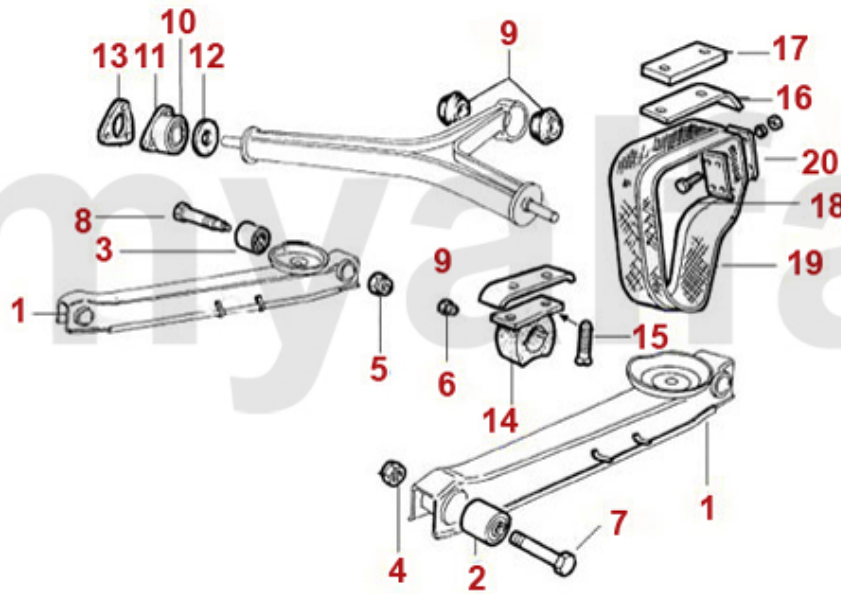

Aufhängung hinten / Attachment rear Montreal

1	5320310	Hinterachsführungsstrebe, Bj.1968-93 (ohne Buchsen)	1 375,85 kr
2	5341090	Buchse Schubstrebe vorne Bj.1968-93, Durchmesser 50 mm verstärkte Ausführung	299,70 kr
3	5341100	Buchse Schubstrebe hinten Bj. 1962-93, verstärkte Ausführung	299,70 kr
4	5190650	Sechskantmutter selbstsichernd Schubstrebe vorne	45,51 kr
5	5350660	Sechskantmutter selbstsichernd Schubstrebe hinten groß	50,09 kr
6	5350670	Sechskantmutter selbstsichernd Schubstrebe hinten klein	19,29 kr
7	5190910	Sechskantschraube Schubstrebe vorne	80,48 kr
8	5350920	Sechskantschraube Schubstrebe hinten	250,72 kr
9	5351460	Kegelgummi Reaktionsdreieck verstärkt	92,69 kr
10	5350551	Silentbuchse Reaktionsdreieck außen	348,68 kr
11	5350552	Gehäuse Silentbuchse Reaktionsdreieck außen	454,68 kr
12	5350970	Gummischeibe Reaktionsdreieck außen	61,74 kr
13	5351860	Distanzblech Reaktionsdreieck außen 2 mm	On request
14	5190270	Anschlaggummi Hinterachse oben Ausführung für 31mm Fangband	173,72 kr
15	5190590	Schraube Anschlaggummi Hinterachse oben	28,03 kr
16	5190540	Führungsblech Fangband oben zweischenklig	150,41 kr
17	5190870	Distanzstück Anschlaggummi Hinterachse	476,88 kr
18	4540361	Fangband hinten außen 31 mm	145,69 kr
19	4540362	Fangband hinten innen 31 mm	145,69 kr
20	5190530	Befestigungsset für ein Fangband 31 mm	150,41 kr