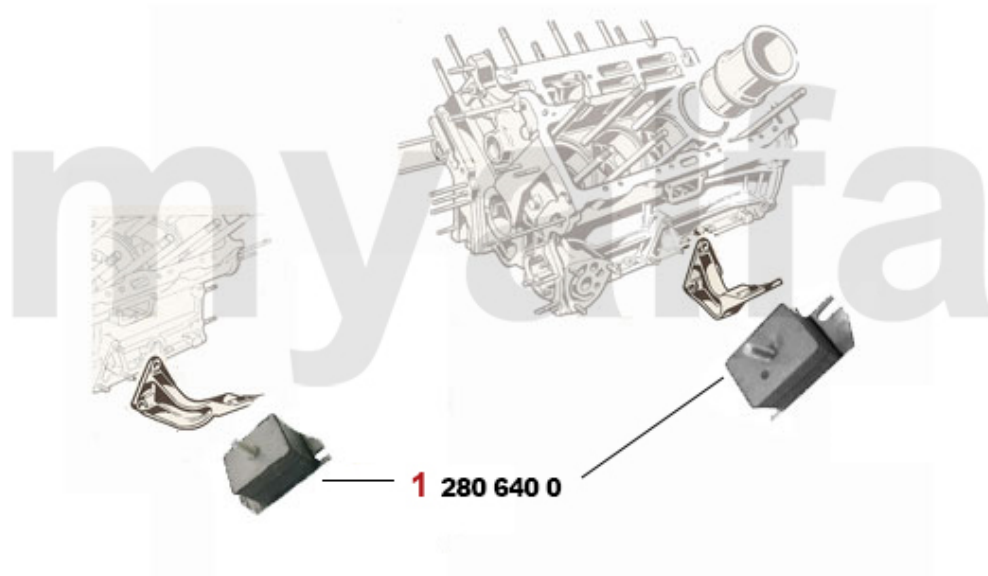

Motorlager/Enginemount Montreal

---

1 2806400 *Motorlager (Satz) Montreal*

2 087,08 kr

1	2236400	Einlassventil Montreal 37 mm	383,64 kr
2	2236410	Auslassventil Montreal 33 mm	383,64 kr
3	2230400	Ventilführung Einlass Standard 9 x 14,05 x 51	122,38 kr
3	2231600	Ventilführung Einlass 1.Übermaß 9 x 14,10 x 51	162,06 kr
3	2231610	Ventilführung Einlass 2.Übermaß 9 x 14,15 x 51	162,06 kr
3	2230420	Ventilführung Auslass Standard 9 x 14,05 x 54	127,10 kr
3	2231620	Ventilführung Auslass 1.Übermaß 9 x 14,10 x 54	173,72 kr
4	2332550	Ventilschaftdichtung REINZ	57,17 kr
5	2232920	Federteller Ventiltfeder	On request
6	2232950	Unterlagring Ventiltfeder / Federteller	41,35 kr
7	2232740	Ventiltfeder (Satz) 16 Stück	991,09 kr
8	2232960	Ventilkeil 9mm Ventil	22,20 kr
9	2431140	Ventileinstellplättchenset 200 Stück 2,525 - 3,5 mm, Durchmesser 9mm	6 517,78 kr
9	2430840	Ventileinstellplättchenset 205 Stück 1,5 - 2,5 mm, Durchmesser 9mm	6 517,78 kr
9	2430430	Ventileinstellplättchen 9mm Bitte Größe angeben	144,58 kr
10	2416430	Zahnriemen Einspritzpumpe Montreal	571,37 kr
11	24161020	Steuerkette Montreal rechts IWIS	931,57 kr
12	24160980	Steuerkette Montreal links IWIS	921,16 kr
13	24160500	Steuerkette Montreal kurz IWIS	565,55 kr
14	24155030	Steuerkette Ölpumpe Montreal IWIS	687,92 kr
15	2426470	Gleitschienen Montreal (Satz), PTFE Teflon	3 474,58 kr
16	2421050	Kettenspanner unten 2600, 105/115, Montreal	629,65 kr
17	2240680	Ventilbecher - Tassenstößel OE-Qualität 101/105/115/116/75/155/164	204,10 kr
17	2240710	Ventilbecher - Tassenstößel DLC RACING Made in Italy 101/105/115/116/75/155/164	460,51 kr