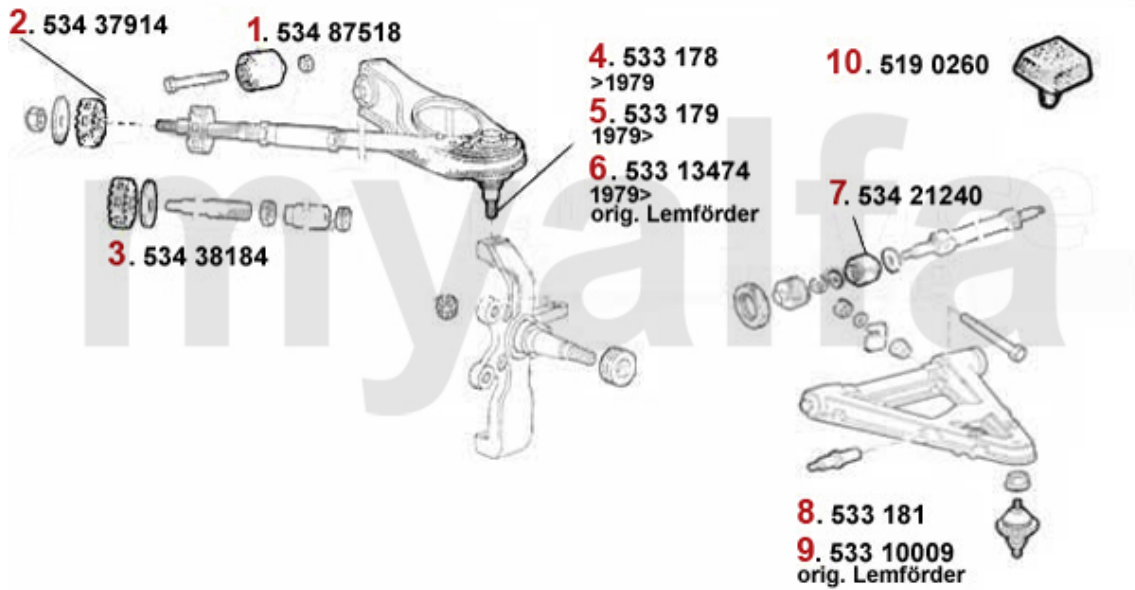

# Aufhängung/Attachment Giulietta (116) vorne/front

1	53487518	Querlenkerbuchse VA 75,GTV6 (116) RZ/SZ, benötigte Stückzahl: 2	138,75 kr
2	53437914	Zapfenstopfen 75, GTV6 (116) benötigte Stückzahl: 2	52,45 kr
3	53438184	Mutterstopfen 75,GTV6 (116) benötigte Stückzahl: 2	52,45 kr
4	533178	Traggelenk oben Alfetta/ Giulietta GTV (116) Bj. >79	454,68 kr
5	533179	Traggelenk oben Alfetta, Giulietta, GTV6 (116) Bj. 1979>,75,90	454,68 kr
6	53313474	Traggelenk Lemförde Alfetta Giulietta	On request
7	53421240	Lagerbuchse Querlenker vorne 116	485,63 kr
8	533181	Traggelenk unten 75, 90, Alfetta ,Giulietta, GTV6 (116)	500,19 kr
9	53310009	Traggelenk Lemförde Alfetta, Giulietta,75,90,GTV(116),RZ,SZ	On request
10	5190260	Anschlaggummi Querlenker Bj.1969-93 oben	103,79 kr