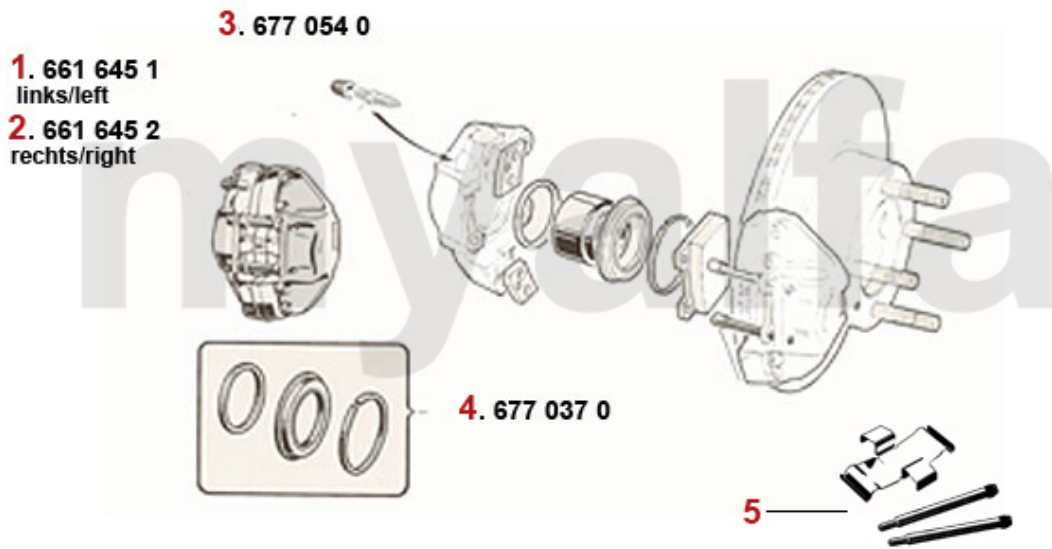

Bremssattel/Caliper Montreal vorne/front

1	6616451	Bremssattel Montreal vorne NEU links	2 786,66 kr
2	6616452	Bremssattel Montreal vorne NEU rechts	2 786,66 kr
3	6770540	Staubkappe Entlüftungsschraube	18,04 kr
4	6770370	Reparatursatz Bremssättel vorne System ATE	263,49 kr
5	6500100	Befestigungssatz Bremsbelag Montreal vorne	227,41 kr