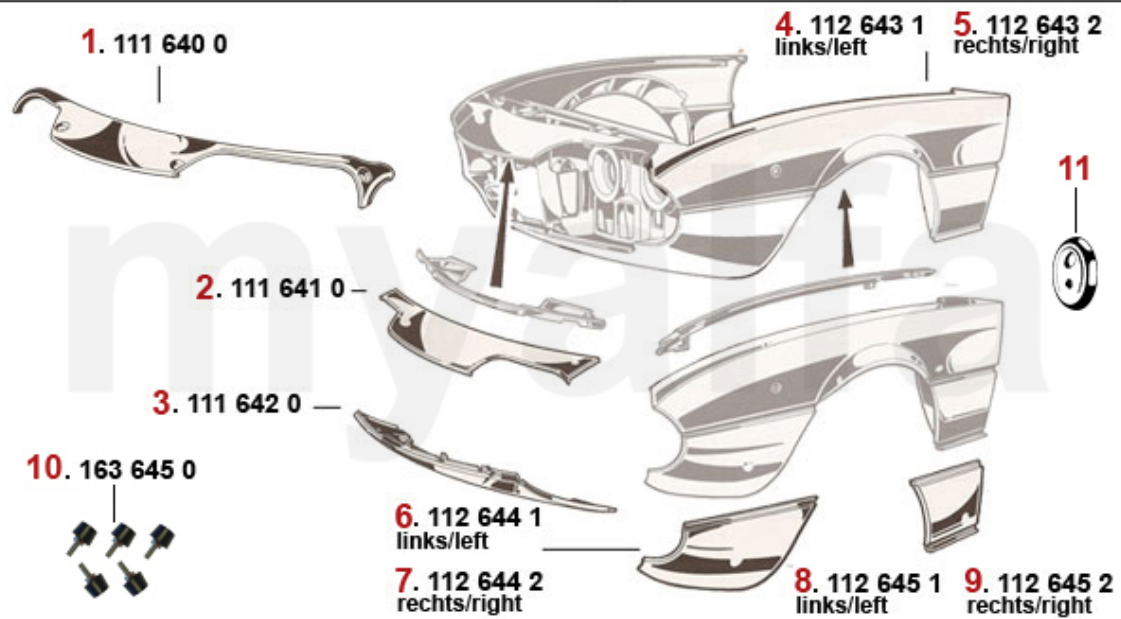

Karosserieteile vorne/Body Parts front Montreal

1	1116400	Verstärkung Frontblech Montreal oben innen	On request
2	1116410	Frontblech Montreal oben	8 919,68 kr
3	1116420	Frontblech Montreal unten	9 909,53 kr
4	1126431	Kotflügeloberteil Montreal links	On request
5	1126432	Kotflügeloberteil Montreal rechts	On request
6	1126441	Kotflügelunterteil Montreal vorne links	4 547,25 kr
7	1126442	Kotflügelunterteil Montreal vorne rechts	4 547,25 kr
8	1126451	Kotflügelunterteil Montreal hinten links	4 419,05 kr
9	1126452	Kotflügelunterteil Montreal hinten rechts	4 419,05 kr
10	1636450	Satz Anschlaggummis Motorhaube Montreal 4-teilig	1 504,05 kr
11	1631450	Durchführung Kabelbaum oval Montreal, 2-Löcher	134,03 kr