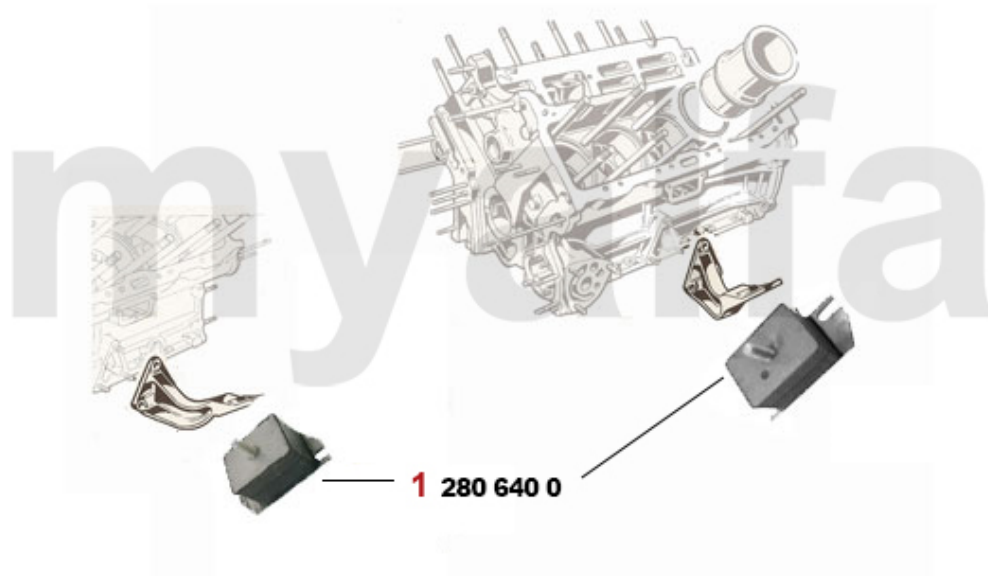

Motorlager/Enginemount Montreal

---

1 2806400 Motorlager (Satz) Montreal

2 087,08 kr

1	2236400	Einlassventil Montreal 37 mm	383,64 kr
2	2236410	Auslassventil Montreal 33 mm	383,64 kr
3	2230400	Ventilführung Einlass Standard 9 x 14,05 x 51	122,38 kr
3	2231600	Ventilführung Einlass 1.Übermaß 9 x 14,10 x 51	162,06 kr
3	2231610	Ventilführung Einlass 2.Übermaß 9 x 14,15 x 51	162,06 kr
3	2230420	Ventilführung Auslass Standard 9 x 14,05 x 54	127,10 kr
3	2231620	Ventilführung Auslass 1.Übermaß 9 x 14,10 x 54	173,72 kr
4	2332550	Ventilschaftdichtung REINZ	57,17 kr
5	2232920	Federteller Ventiltfeder	On request
6	2232950	Unterlagring Ventiltfeder / Federteller	41,35 kr
7	2232740	Ventiltfeder (Satz) 16 Stück	991,09 kr
8	2232960	Ventilkeil 9mm Ventil	22,20 kr
9	2431140	Ventileinstellplättchenset 200 Stück 2,525 - 3,5 mm, Durchmesser 9mm	6 517,78 kr
9	2430840	Ventileinstellplättchenset 205 Stück 1,5 - 2,5 mm, Durchmesser 9mm	6 517,78 kr
9	2430430	Ventileinstellplättchen 9mm Bitte Größe angeben	144,58 kr
10	2416430	Zahnriemen Einspritzpumpe Montreal	571,37 kr
11	24161020	Steuerkette Montreal rechts IWIS	931,57 kr
12	24160980	Steuerkette Montreal links IWIS	921,16 kr
13	24160500	Steuerkette Montreal kurz IWIS	565,55 kr
14	24155030	Steuerkette Ölpumpe Montreal IWIS	687,92 kr
15	2426470	Gleitschienen Montreal (Satz), PTFE Teflon	3 474,58 kr
16	2421050	Kettenspanner unten 2600, 105/115, Montreal	629,65 kr
17	2240680	Ventilbecher - Tassenstößel OE-Qualität 101/105/115/116/75/155/164	204,10 kr
17	2240710	Ventilbecher - Tassenstößel DLC RACING Made in Italy 101/105/115/116/75/155/164	460,51 kr