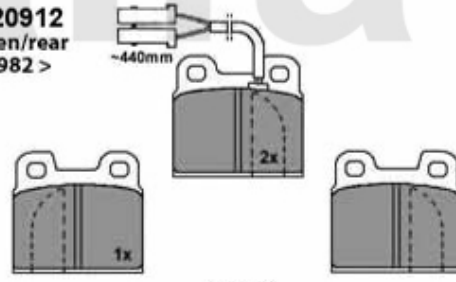

Bremsbeläge/Brakepads Giulietta (116)

1. 630 0040
vorne/front
> 08.1982

61,8 x 56,6

2. 20911
vorne/front
09.1982 >

61,8 x 56,5

3. 20641
hinten/rear
> 08.1982

55,8 x 53

4. 20912
hinten/rear
09.1982 >