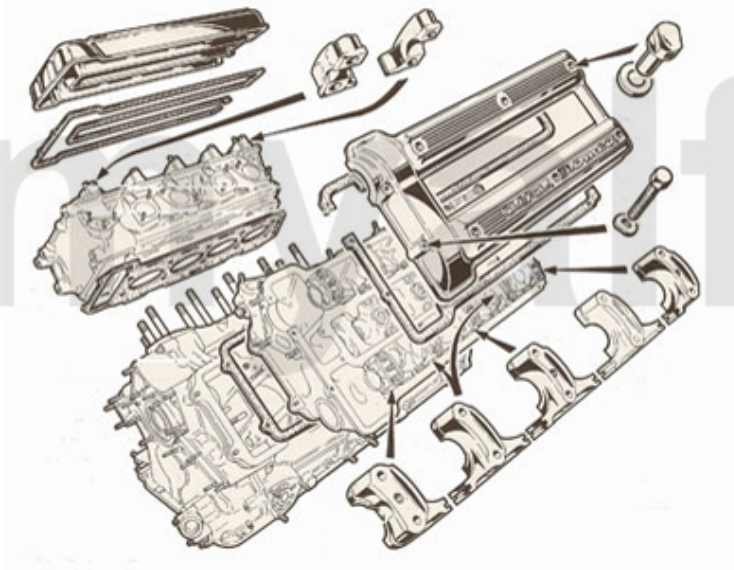

Kopfdichtsatz/Head Set Montreal

---

1. 232 645 0

1 2326450 *Kopfdichtsatz Montreal mit Zylinderkopfdichtungen*

On request