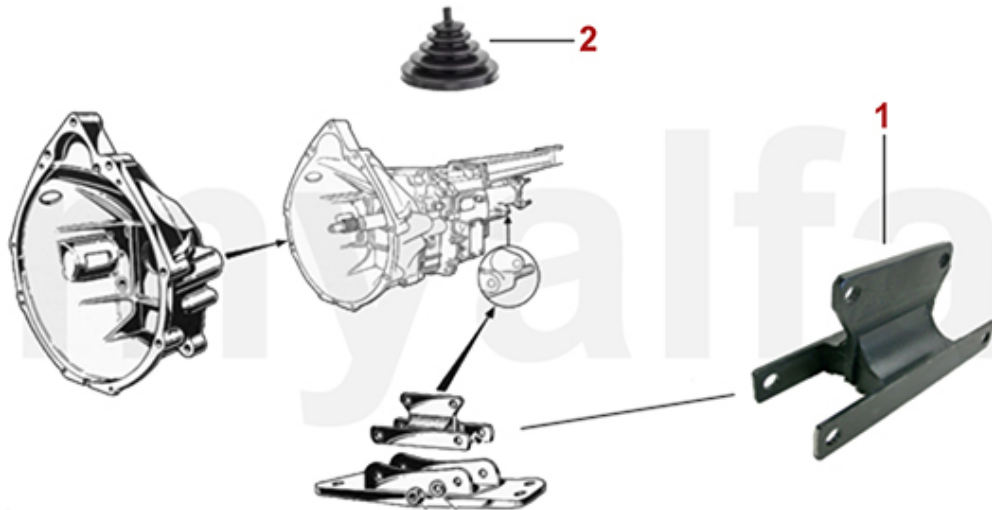

Getriebe Anbauteile/Gear Mount Montreal

1 4126410 *Getriebelager Montreal hinten*

2 786,66 kr

2 4130080 *Schalthebelmanschette Montreal*

1 040,63 kr