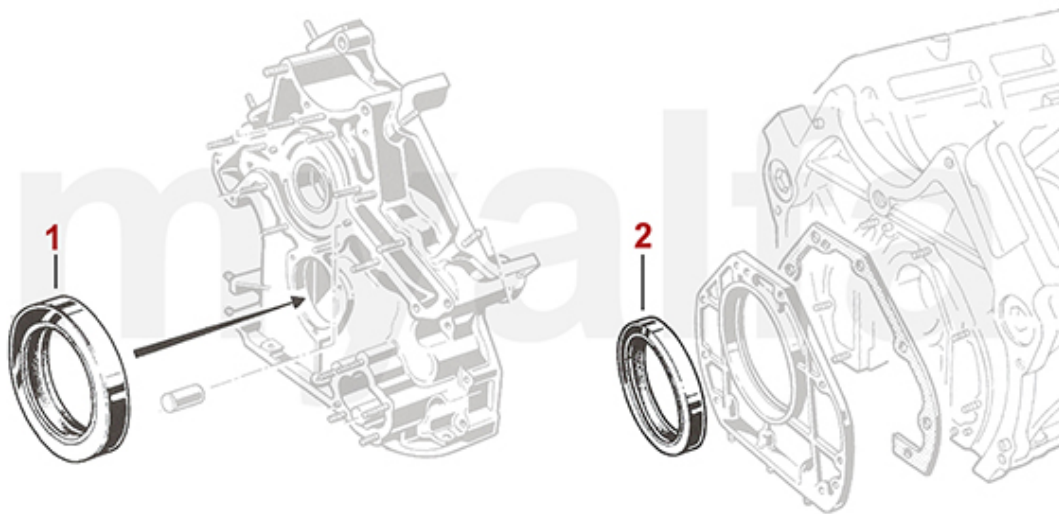

1	2336460	Simmering Kurbelwelle Montreal vorne	320,65 kr
2	2330230	Simmering Kurbelwelle hinten 82/105/12 - 750/101/105/115/116 bis BJ. 1989, Originalqualität	383,64 kr