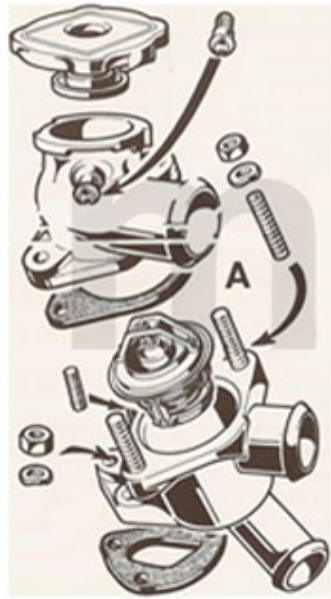

Termostat Montreal

---

1. 263 005 0

1 2630050 *Termostat Montreal 79 Grad Celsuis*

465,23 kr