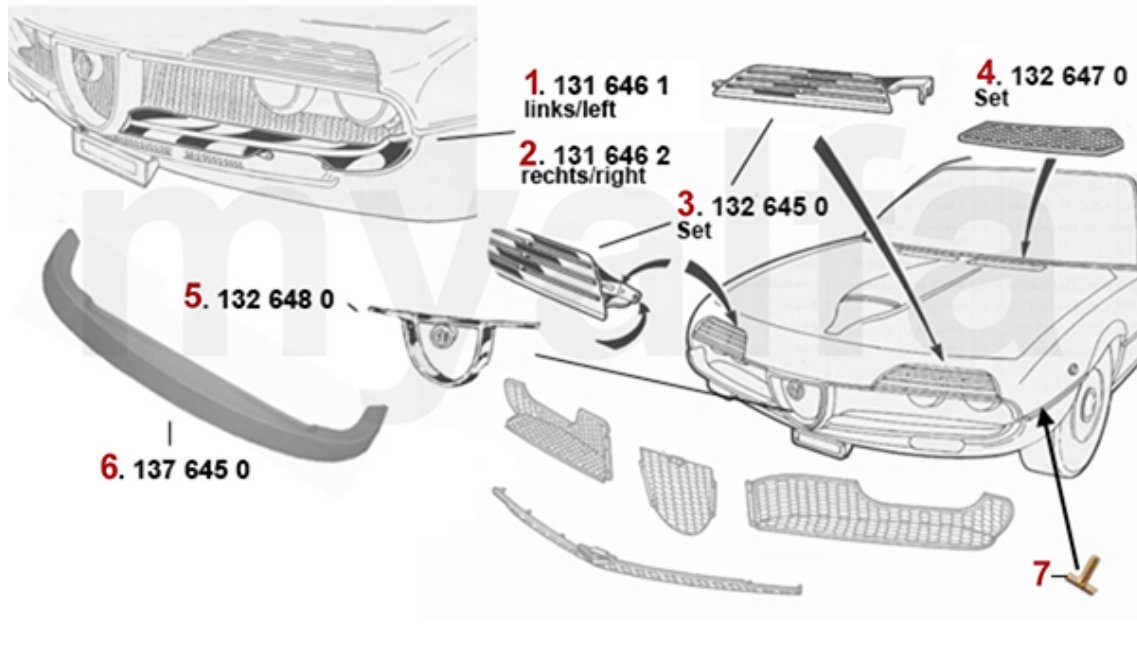

Stoßstangen/Bumpers Montreal

1	1316461	Stoßstange Montreal vorne links	On request
2	1316462	Stoßstange Montreal vorne rechts	On request
3	1326450	Satz Scheinwerferabdeckungen Montreal	11 543,03 kr
4	1326470	Satz Lüftergitter / Wischerblech Montreal	2 903,21 kr
5	1326480	Kühlerherz Montreal	On request
6	1376450	Frontspoiler Montreal	2 553,42 kr
7	1330030	Klammer Zierleiste Montreal	22,20 kr