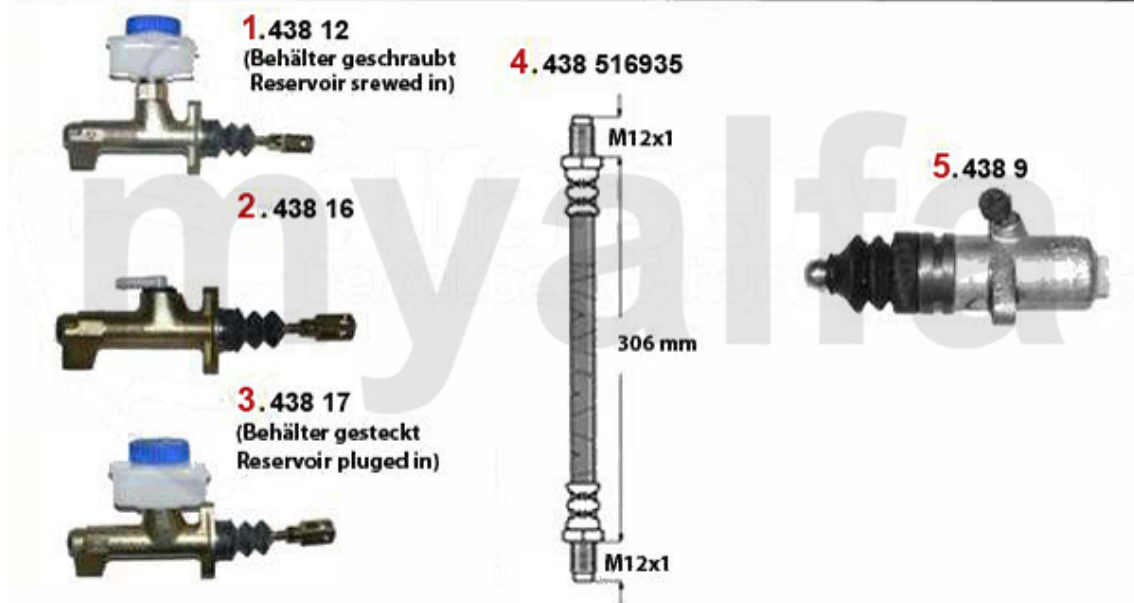

Kupplungsbetätigung/Clutch Actuation Giulietta (116)

1	43812	Kupplungsgeberzylinder Alfetta, Giulietta, GTV 2.0 (116), Behälter geschraubt	1 163,70 kr
2	43816	Kupplungsgeberzylinder 75,90, Alfetta, Giulietta, RZ, SZ	991,09 kr
3	43817	Kupplungsgeberzylinder Alfetta, Giulietta, GTV, GTV6 (116), Behälter gesteckt	1 136,78 kr
4	43816935	Kupplungsschlauch 75,90, Alfetta, Giulietta, GTV (116), RZ, SZ	230,88 kr
4	4380090	Kupplungsschlauch Stahlflex	535,16 kr
5	4389	Kupplungsnehmerzylinder 75,90 Alfetta, Giulietta, GTV(116) 4-Zylinder	757,85 kr