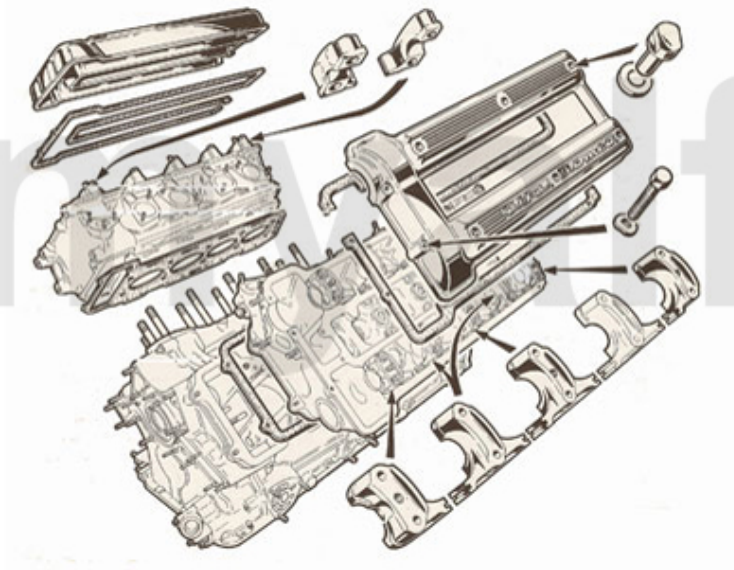

1	33207803	Vorschalldämpfer Montreal rechts	3 952,57 kr
2	33207813	Vorschalldämpfer Montreal links	3 952,57 kr
3	34107806	Hauptschalldämpfer Montreal rechts	4 419,05 kr
4	34107816	Hauptschalldämpfer Montreal links	4 419,05 kr
5	35107807	Endschalldämpfer Montreal rechts	3 492,06 kr
6	35107817	Endschalldämpfer Montreal links	3 492,06 kr
7	38094407	Dichtung Krümmer / Vorschalldämpfer Montreal	99,07 kr
8	38094047	Dichtring Endschalldämpfer Montreal	92,13 kr
9	3800240	Gummi Auspuffaufhängung GTV6/Montreal Endschalldämpfer	87,41 kr
10	3800260	Gummiblock Auspuffaufhängung	58,28 kr
11	3800510	Halteplatte Gummiblock Auspuffaufhängung (Satz 2)	127,10 kr
12	3800500	Hülse Gummiblock Auspuffaufhängung (Satz 2 Stück)	67,43 kr
13	3800280	Silentbuchse Auspuffaufhängung	110,72 kr

Kopfdichtsatz/Head Set Montreal

---

1. 232 645 0

1 2326450 *Kopfdichtsatz Montreal mit Zylinderkopfdichtungen*

On request