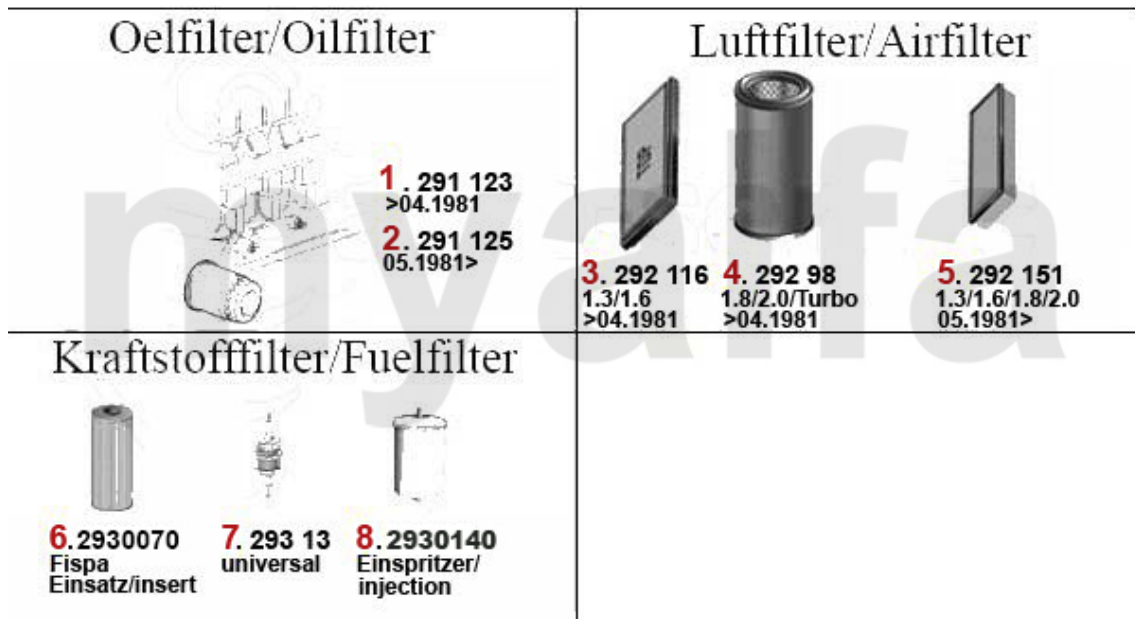

Filter Giulietta

1	291123	Ölfiler Arna,Sud/Sprint,33 (905/7) 116 6-Zylinder/Turbo,75,90, 33(905/7),155,164,RZ/SZ An	127,65 kr
2	291125	Ölfiler Arna,Sud/Sprint, 116 4-Zylinder,145/6,155,164/Super Anschraubpatrone	138,75 kr
3	292116	Luftfilter Alfetta, Giulietta, GTV/4 (116) 1.3/1.6 eckig	698,47 kr
4	29298	Luftfilter Alfetta,Giulietta, GTV4 (116) 1.8/2.0,diverse 105er rund	274,03 kr
5	292151	Luftfilter 75, 90, Alfetta, Giulietta, GTV/4 (116), 2.0, eckig	285,69 kr
6	2930070	Benzinfilter Durchmesser 35mm FISPA	87,41 kr
7	29313	Kraftstoffleitungsfiler diverse Modelle (universal)	92,13 kr
8	2930140	Benzinfilter Spider 2000 IE Bj.1986-93	309,00 kr