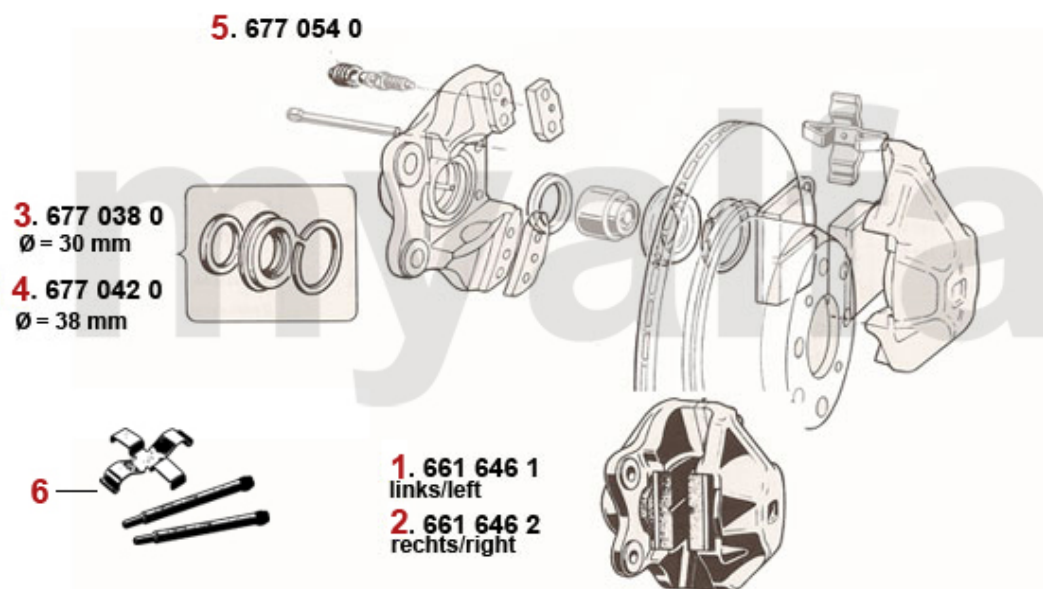

Bremssattel/Caliper Montreal hinten/rear

1	6616461	Bremssattel Montreal hinten links	2 498,06 kr
2	6616462	Bremssattel Montreal hinten rechts	2 498,06 kr
3	6770380	Reparatursatz Bremssättel hinten Bj. 1964-66 System ATE (30mm Kolben), Premium	687,92 kr
4	6770420	Reparatursatz Bremssättel hinten Bj.1967-93 System ATE, (38mm Kolben)	277,50 kr
5	6770540	Staubkappe Entlüftungsschraube	18,04 kr
6	6500200	Befestigungssatz Bremsbelag Montreal hinten	227,41 kr