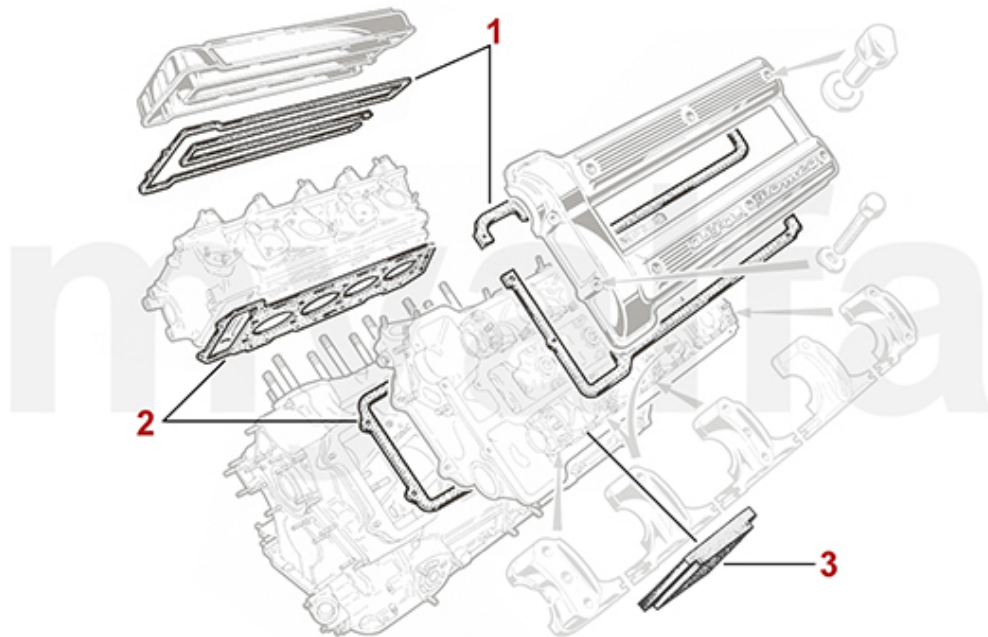

1	2336410	Satz Ventildeckeldichtungen Montreal	846,51 kr
2	2336450	Satz Kopfdichtungen Montreal ELRING	4 069,26 kr
3	2336400	Gummiblock Montreal Ventildeckeldichtung	103,79 kr