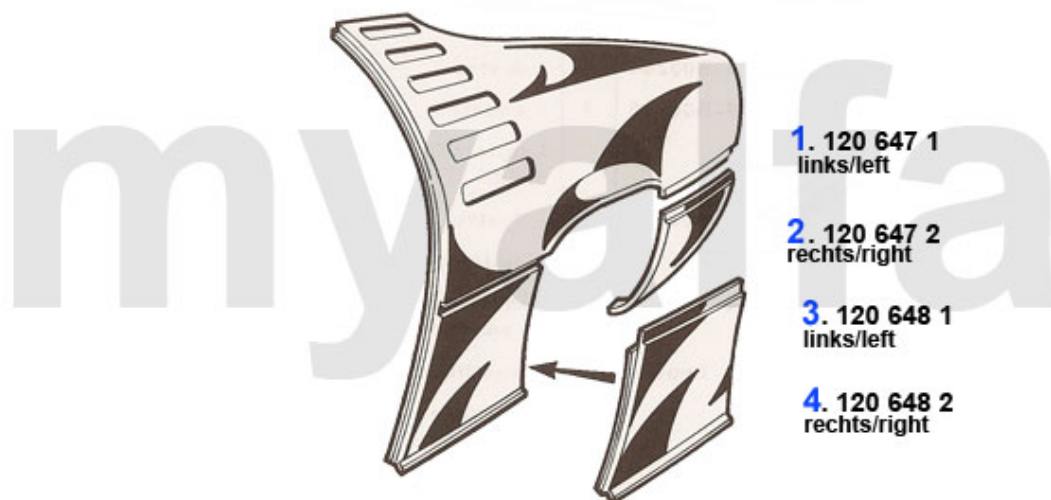

Karosserieteile hinten/Body Parts rear Montreal

1. 120 647 1
links/left

2. 120 647 2
rechts/right

3. 120 648 1
links/left

4. 120 648 2
rechts/right

1	1206471	Unterteil Seitenteil Montreal hinten links	4 547,25 kr
2	1206472	Unterteil Seitenteil Montreal hinten rechts	4 547,25 kr
3	1206481	Unterteil Seitenteil Montreal vorne links	4 535,60 kr
4	1206482	Unterteil Seitenteil Montreal vorne rechts	4 535,60 kr