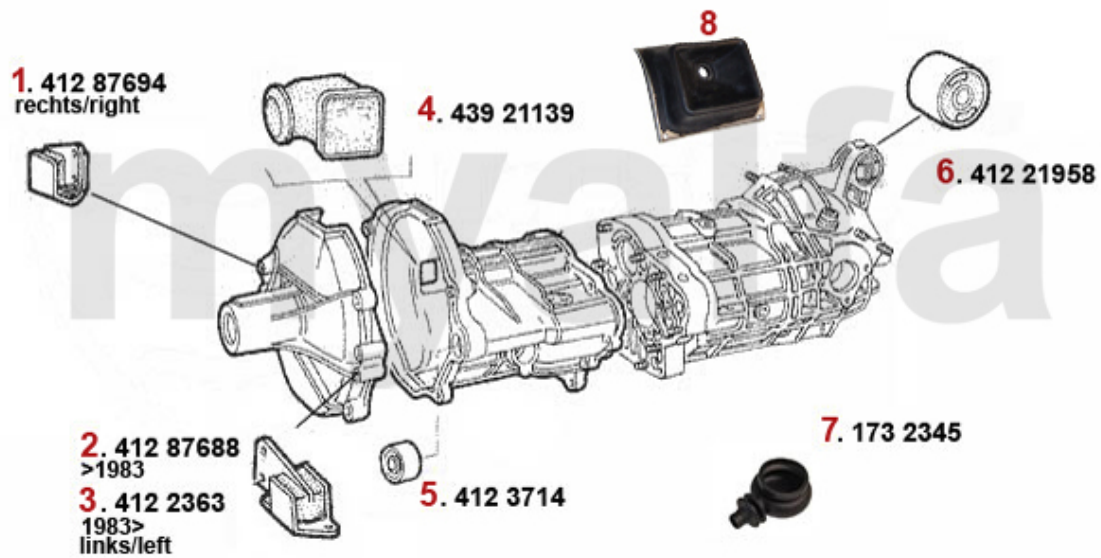

Getriebeaufhängung/Gear Mount Giulietta (116)

1	41287694	Getriebeaufhängung rechts 116	406,95 kr
2	41287688	Getriebeaufhängung links 116 bis 1983	406,95 kr
3	4122363	Getriebeaufhängung links 116 ab 1983	406,95 kr
4	43921139	Schutzkappe f. Ausrückhebel Alfetta Giulietta, GTV (116), 75, 90	162,06 kr
5	4123714	Buchse Schalthebel am Getriebe 75, 90, RZ, SZ	320,65 kr
6	41221958	Getriebeaufhängung hinten 75, 90, RZ, SZ, Alfetta, Giulietta, GTV (116)	348,68 kr
7	1732345	Schalthebelmanschette innen Alfetta, Giulietta, GTV (116)	208,68 kr
8	1732346	Schalthebelmanschette Alfetta, Giulietta, GTV (116), 75, 90, RZ, SZ	1 329,23 kr