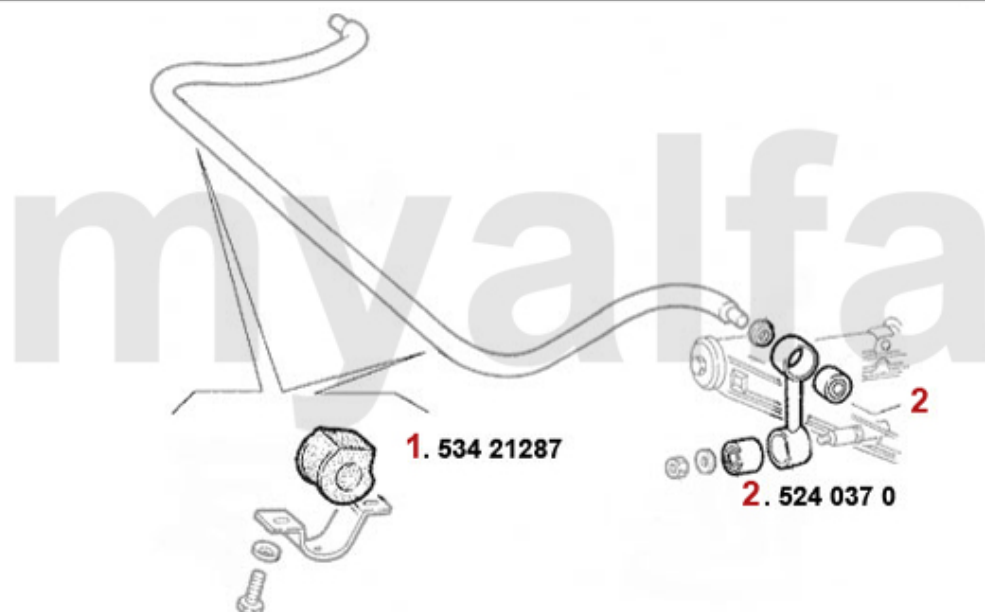

Stabilisator vorne/Stabilizer front Giulietta (116)

1	53421287	Stabilisatorgummi vorne Satz (2) 22mm Alfetta, Giulietta, GTV6, 75	185,37 kr
2	5240370	Silentbuchse Stabilisatorarm vorne oben Durchmesser 30 mm, ab Bj. 1969	115,44 kr