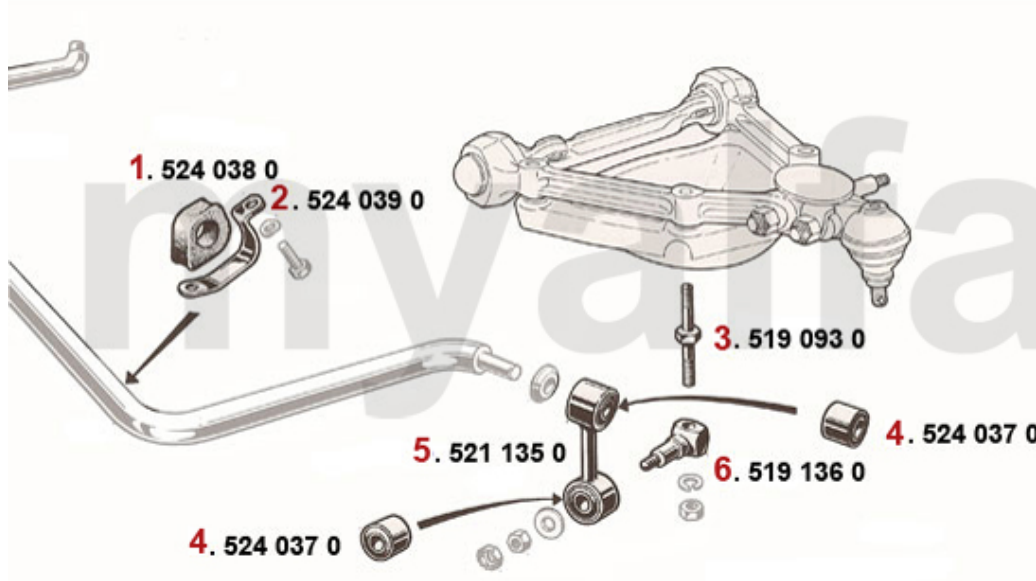

Stabilisator vorne/Stabilizer front Montreal

1	5240380	Stabilisatorgummi vorne Satz (2) 22mm 105, 102 2000, 106 2600	150,41 kr
2	5240390	Haltebügel Stabilisatorgummi vorne	101,98 kr
3	5190930	Doppelbolzen (hochfester Stahl) Federteller/Stabilisator Bj.1969-86	314,27 kr
4	5240370	Silentbuchse Stabilisatorarm vorne oben Durchmesser 30 mm, ab Bj. 1969	115,44 kr
5	5211350	Stabilisatorarm inklusive Buchsen Bj.1968-86	332,31 kr
6	5191360	Aufnahme Stabilisatorarm Bj.1968-86	278,61 kr