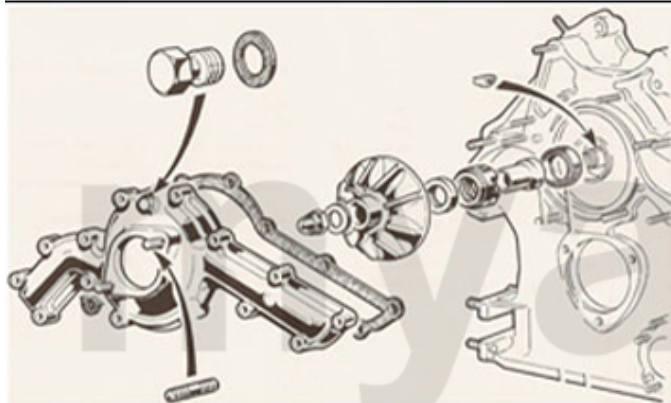

Wasserpumpe/Waterpump Montreal

1. 262 645 0

1 2626450 Rep-Satz Wasserpumpe Montreal

3 152,82 kr