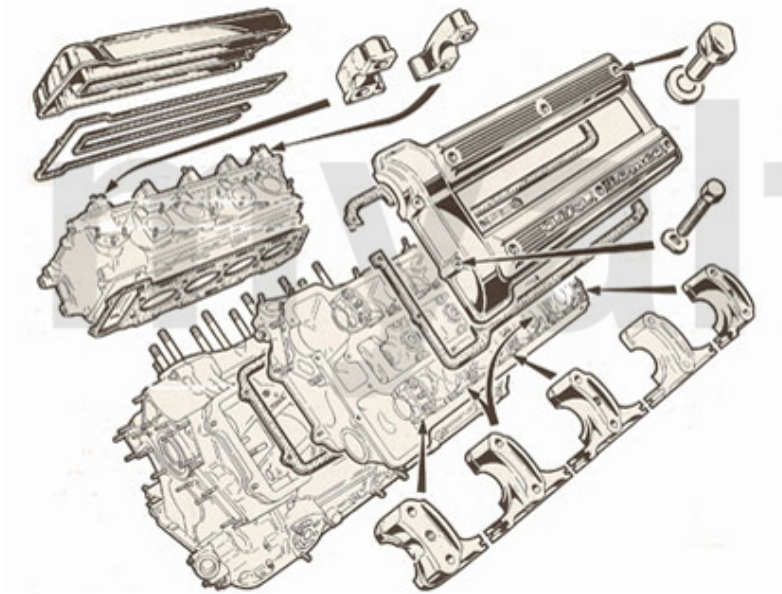

170,25 kr

Kopfdichtsatz/Head Set Montreal

1 2326450 *Kopfdichtsatz Montreal mit Zylinderkopfdichtungen*

On request

Motordichtsatz/Full Set Montreal

1. 231 646 0
ohne Simmerringe/
without oil seals

1 2316460 *Motordichtsatz Montreal mit Kopfdichtungen, ohne Simmerringe*