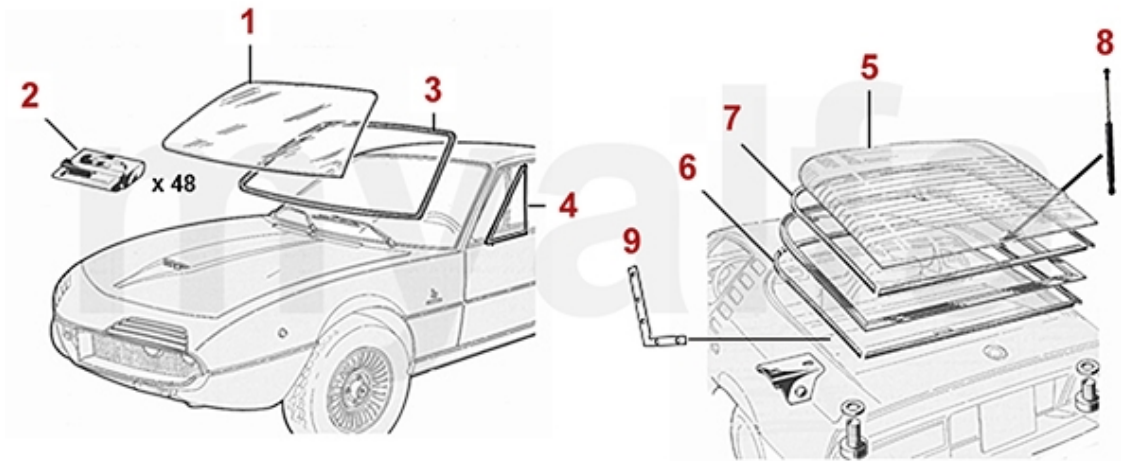

Verglasung/Glazing Montreal

1	1346460	Frontscheibe Montreal grün	6 984,12 kr
2	1630010	Klammer Frontscheibenrahmen Montreal	69,93 kr
3	1616470	Frontscheibendichtung Montreal	5 001,94 kr
4	1610501	Dreiecksfensterdichtung Montreal links	3 672,85 kr
4	1610502	Dreiecksfensterdichtung Montreal rechts	3 672,85 kr
5	1346470	Heckscheibe Montreal getönt grün	11 426,48 kr
6	1613080	Heckscheibendichtung Montreal am Rahmen	3 719,47 kr
7	1613070	Heckscheibendichtung Montreal an der Heckscheibe	3 019,89 kr
8	1186450	Gasfedern (Satz) Heckklappe Montreal	2 040,46 kr
9	1330110	Zierrahmen Heckscheibe Montreal, Befestigungswinkel (Satz)	347,43 kr