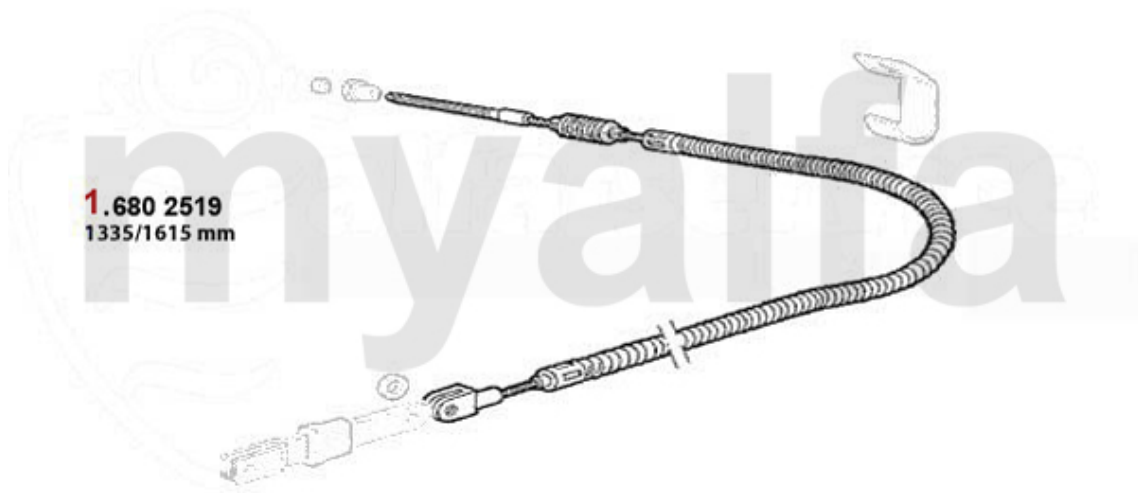

# Handbremsseil/Brake Cable Giulietta (116)

---

**1 6802519** Handbremsseil Alfetta, Giulietta, GTV/4, 75, alle 116 1980>

**555,00 kr**

<b>1</b>	<b>6106450</b>	<b>Bremsscheibe Montreal vorne ohne Radbolzen</b>	<b>3 089,82 kr</b>
<b>2</b>	<b>6106460</b>	<b>Bremsscheibe Montreal hinten</b>	<b>4 069,26 kr</b>