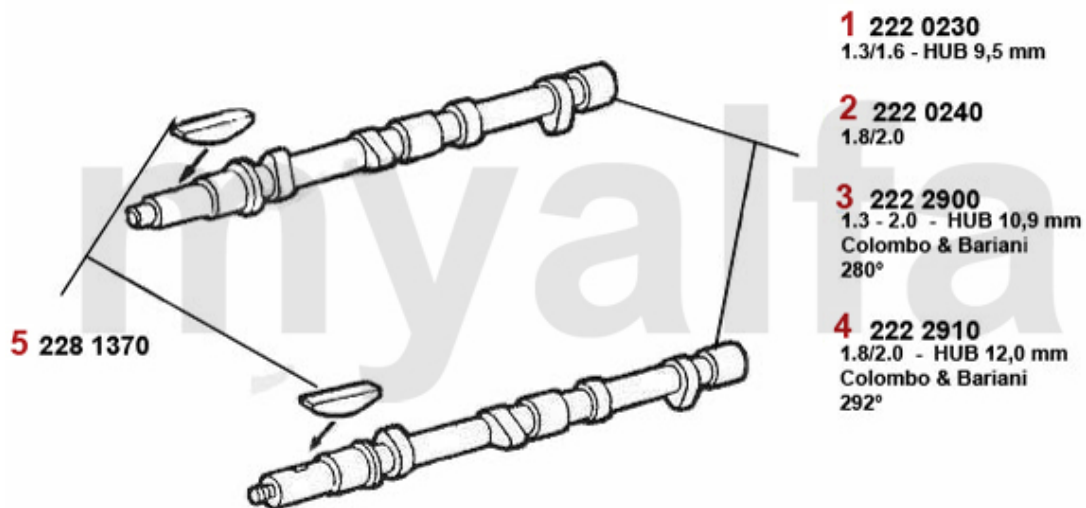

# Nockenwelle/Camshaft Giulietta

**1 222 0230**  
1.3/1.6 - HUB 9,5 mm

**2 222 0240**  
1.8/2.0

**3 222 2900**  
1.3 - 2.0 - HUB 10,9 mm  
Colombo & Bariani  
280°

**4 222 2910**  
1.8/2.0 - HUB 12,0 mm  
Colombo & Bariani  
292°