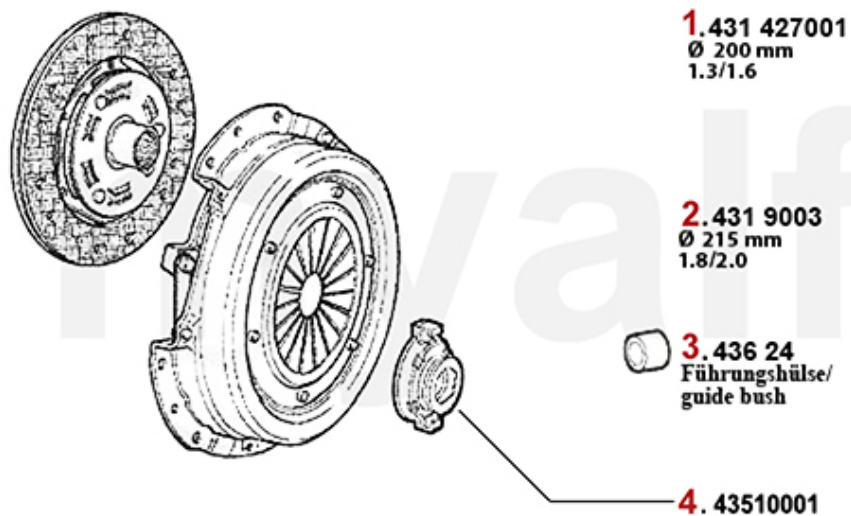

Kupplungs-Kit/Clutch Set Giulietta (116)

1	43142701	Kupplungs-Kit Alfetta, Giulietta, 75 1300-1600	4 419,05 kr
2	4319003	Kupplungskit Alfetta, Giulietta, 75 GTV (116) 1.6/1.8/2.0/ie/TS/TD Bj. 74-92	4 069,26 kr
3	43624	Nadellager 75,RZ,SZ,Alfetta Giulietta,GTV (116)	523,50 kr
4	43510001	Ausrücklager Alfetta/Giulietta, 75, 90, GTV 2.0 116	804,47 kr