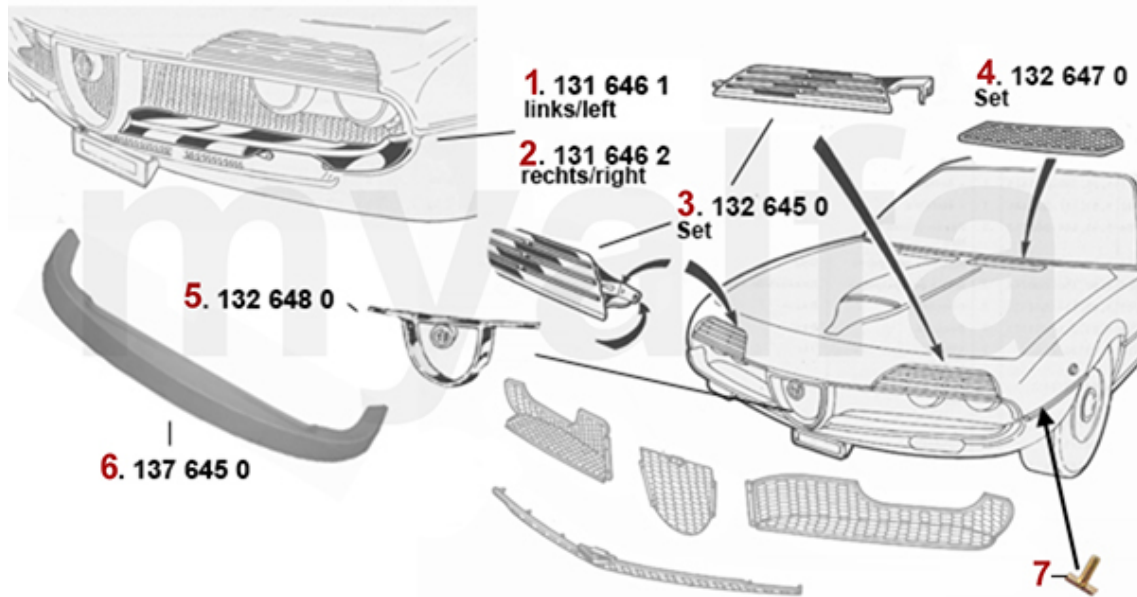

Türmechanik/Door Mechanical Montreal

1	1196450	Türfangband Montreal (Satz für 1 Seite)	1 048,26 kr
2	1176470	Satz (2) Türgriffe außen 116 GT/GTV, Montreal	4 185,81 kr

Stoßstangen/Bumpers Montreal

1	1316461	Stoßstange Montreal vorne links	On request
2	1316462	Stoßstange Montreal vorne rechts	On request
3	1326450	Satz Scheinwerferabdeckungen Montreal	11 543,03 kr
4	1326470	Satz Lüftergitter / Wischerblech Montreal	2 903,21 kr
5	1326480	Kühlerherz Montreal	On request
6	1376450	Frontspoiler Montreal	2 670,11 kr
7	1330030	Klammer Zierleiste Montreal	22,20 kr