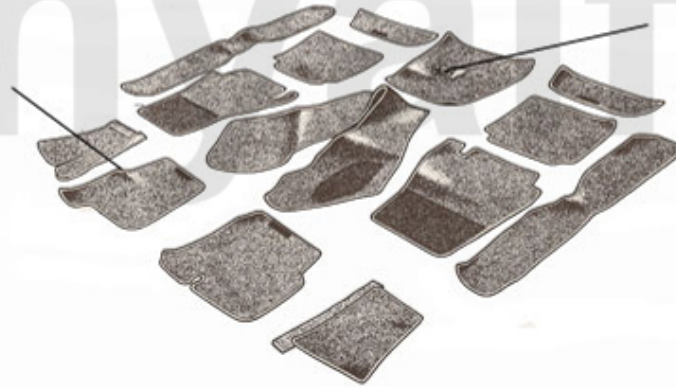

Teppichsatz/Carpet Set Montreal

1. 171 641 1
Velours schwarz/
velours black

2. 171 641 2
Velours grau/
velours grey

3. 171 641 3
Velours hellbeige/
velours pale beige

4. 171 641 4
Velours dunkelblau/
Velours dark blue

5. 171 642 5
Feinvelours bordeaux/
softvelours bordeaux

6.173 645 0
Leder schwarz/
leather black

7. 176 646 0
Leder schwarz/
leather black

1	1716411	Teppichsatz Innenraum Montreal Velours schwarz	6 820,95 kr
2	1716412	Teppichsatz Innenraum Montreal Velours grau	5 246,83 kr
3	1716413	Teppichsatz Innenraum Montreal Velours hellbeige	5 934,75 kr
4	1716414	Teppichsatz Innenraum Montreal Velours dunkelblau	6 237,92 kr
5	1716425	Teppichsatz Innenraum Montreal Velours bordeaux	5 934,75 kr
6	1736450	Schaltsack Montreal Leder schwarz	698,47 kr
6	1736460	Schaltsack Montreal Leder beige	698,47 kr
7	1766460	Handbremshebelabdeckung Montreal Leder schwarz	915,33 kr
7	1766470	Handbremshebelabdeckung Montreal Skay beige	448,86 kr