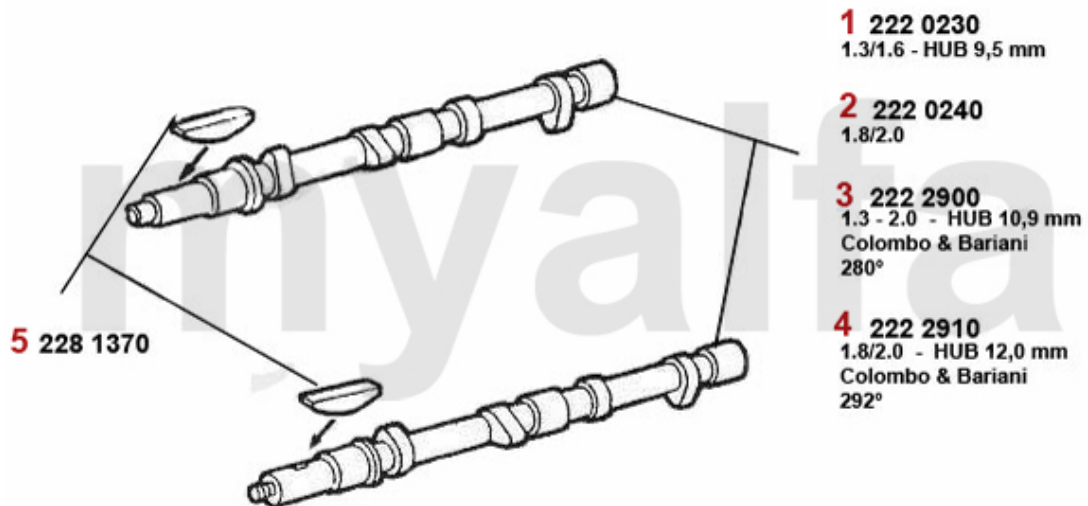

Nockenwelle/Camshaft Giulietta

1 222 0230
1.3/1.6 - HUB 9,5 mm

2 222 0240
1.8/2.0

3 222 2900
1.3 - 2.0 - HUB 10,9 mm
Colombo & Bariani
280°

4 222 2910
1.8/2.0 - HUB 12,0 mm
Colombo & Bariani
292°

5 228 1370

3 2222900	Nockenwelle 1300-2000 Sport COLOMBO&BARIANI Hub 10.9mm 280 Grad	3 206,37 kr
4 2222910	Nockenwelle 1750/2000 Sport COLOMBO&BARIANI Hub 12.0mm 292 Grad	3 206,37 kr
5 2281370	Keil Nockenwelle	80,48 kr