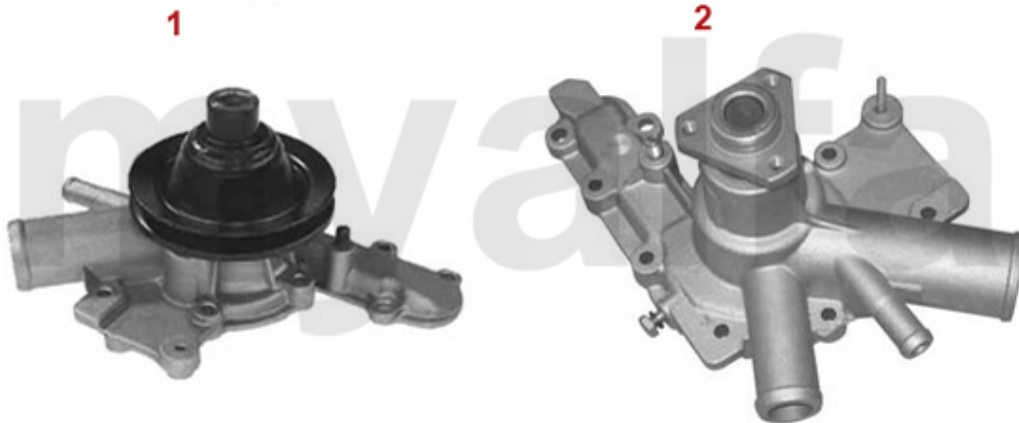

Wasserpumpe/Waterpump Giulietta (116) 1.8

1	262510	Wasserpumpe 75, Alfetta, Giulietta, GTV (116) 1.6, 1.8, 2.0, ohne Drehzahlmesseranschluss	921,16 kr
2	2620430	Wasserpumpe 2000 IE elektrischer Lüfter	1 340,88 kr