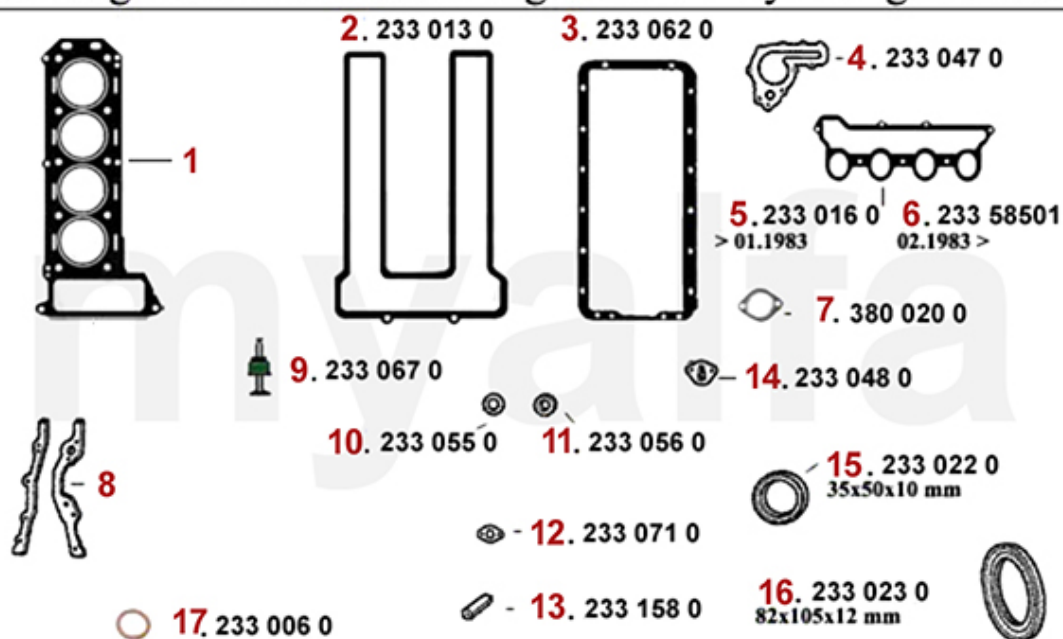

Dichtungen Motor/Gaskets Engine 116 4-Cyl. Vergaser/Carb.

1	2330440	Zylinderkopfdichtung 1600 REINZ (deutsche Erstausrüsterqualität)	581,78 kr
1	2330450	Zylinderkopfdichtung 1750 REINZ (deutsche Erstausrüsterqualität)	553,89 kr
1	2330460	Zylinderkopfdichtung 2000 REINZ (deutsche Erstausrüsterqualität)	647,13 kr
1	2330690	Zylinderkopfdichtung 1600 Kupfer - 1,85 mm	832,50 kr
1	2330680	Zylinderkopfdichtung 2000 Kupfer - 1,85 mm	832,50 kr
2	2330130	Ventildeckeldichtung mit Silikoneinlage	306,64 kr
2	2330650	Ventildeckeldichtung REINZ verstärkt (2mm)	442,47 kr
3	2330620	Dichtung Ölwanneoberteil silikonbeschichtet	378,93 kr
4	2330470	Wasserpumpendichtung - 105, 115, 101 1600 - für mechanischem DZM	66,46 kr
5	2330160	Dichtung Ansaugbrücke 1600-2000 Vergasermodele ab Bj.1968	158,59 kr
6	23358501	Dichtung Ansaugbrücke Spider 1600 Bj.1990-93	220,34 kr
7	3800200	Dichtung Zylinderkopf / Auspuffkrümmer	43,15 kr
8	2331330	Stirndeckeldichtung (5-teilig)	185,37 kr
9	2330670	Ventilschaftdichtung Einlassseite (mit zusätzlicher Dichtfeder)	On request
10	2330550	Dichtung Satz (2) Ventildeckelschraube Aluminium 750/101/102/106/105/116	37,32 kr
11	2330560	Dichtung Satz (4) Ventildeckelschraube Pappe 750/101/102/106/105/116	68,82 kr
12	2330710	Dichtung Drehzahlmesserantrieb	33,86 kr
13	2331550	Gummizylinder 5. Hauptlager	46,07 kr
14	2330480	Benzinpumpendichtung	28,03 kr
15	2330220	Simmerring Kurbelwelle vorne 35/50/10	110,72 kr
16	2330230	Simmerring Kurbelwelle hinten 82/105/12 - 750/101/105/115/116 bis BJ. 1989, Originalqualität	383,64 kr
17	2330060	Dichtring Ölblasschraube Ölwanne / Getriebe / Differential	18,59 kr