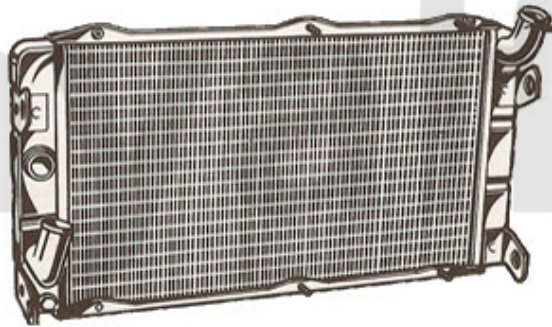

Motorkühler/Radiator Montreal

---

1. 261 645 0

1 2616450 Kühler Montreal im Austausch

6 943,33 kr