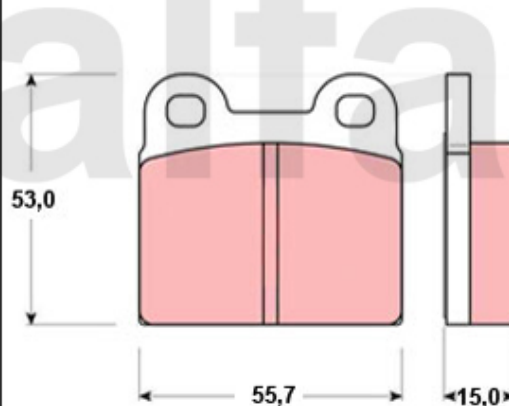

hinten/rear:

4. 630 006 F
Ferodo std.

5. 630 099 0
Ferodo Racing
DS2500

6. 630 090 0
Ferodo Racing
DS3000

1	630005F	Bremsbeläge 1750/2000, 1600 Bj.1986-93 vorne, Originalqualität	460,51 kr
2	6300980	Bremsbeläge 1750/2000, 1600 Bj.1986-93 vorne FERODO RACING DS2500	1 807,22 kr
3	6300890	Bremsbeläge 1750/2000, 1600 Bj.1986-93 vorne FERODO RACING DS3000	1 620,74 kr
4	630006F	Bremsbeläge 1300-2000 Bj.1966-93 hinten, Originalqualität	425,55 kr
5	6300990	Bremsbeläge 1300-2000 hinten FERODO RACING DS2500	1 445,78 kr
6	6300900	Bremsbeläge 1300-2000 hinten FERODO RACING DS3000	1 603,26 kr