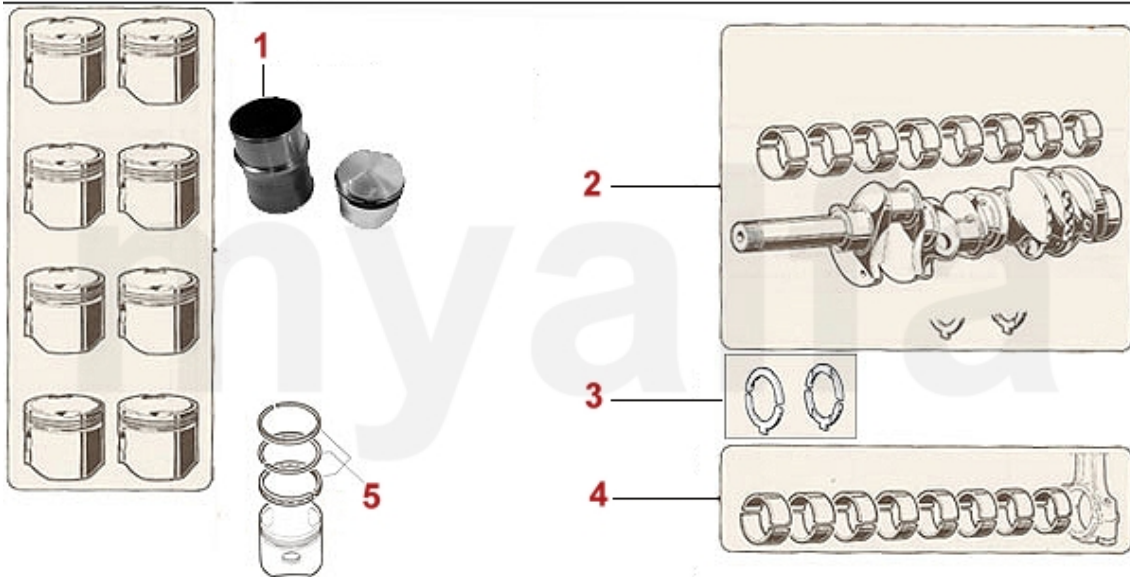

Kolben/Lager-Pistons/Bearings Montreal

1	2216415	Kolben / Laufbuchse Montreal	4 430,70 kr
2	2256430	Hauptlagersatz Montreal Standard	4 768,84 kr
2	2256431	Hauptlagersatz Montreal +0,10	4 768,84 kr
2	2256432	Hauptlagersatz Montreal +0,20	4 768,84 kr
2	2256433	Hauptlagersatz Montreal +0,30	5 584,97 kr
2	2256434	Hauptlagersatz Montreal +0,40	5 584,97 kr
3	2256440	Anlaufscheiben Satz Standard Montreal	2 308,52 kr
4	2266450	Pleuellagersatz Montreal Standard	4 069,26 kr
4	2266451	Pleuellagersatz Montreal +0,10	4 069,26 kr
4	2266452	Pleuellagersatz Montreal +0,20	4 419,05 kr
4	2266453	Pleuellagersatz Montreal +0,30	4 419,05 kr
4	2266454	Pleuellagersatz Montreal +0,40	5 362,27 kr
5	2282265	Kolbenringsatz Montreal (für 1 Kolben)	454,68 kr