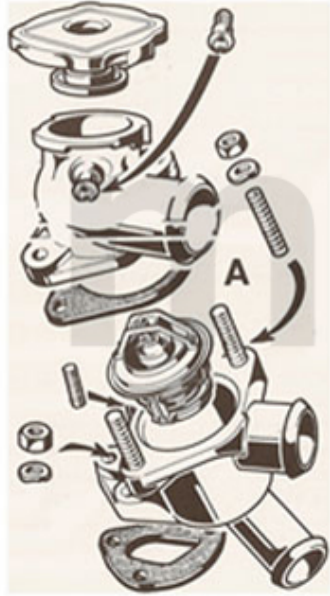

Termostat Montreal

---

1. 263 005 0

1 2630050 *Termostat Montreal 79 Grad Celsuis*

465,23 kr