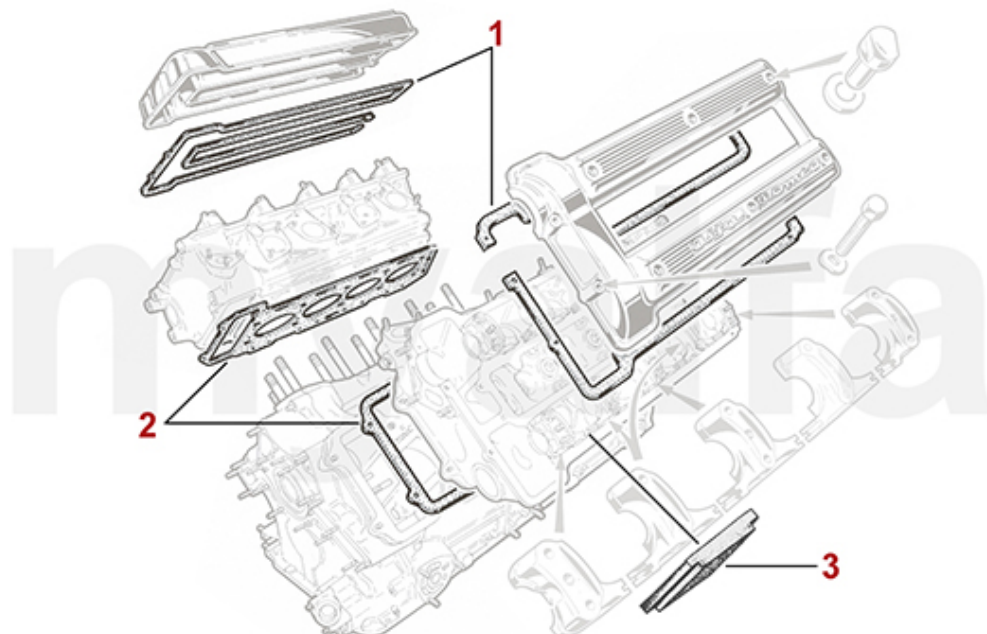

# Motordichtsatz/Full Set Montreal

---

**1. 231 646 0**  
ohne Simmerringe/  
without oil seals

**1 2316460** *Motordichtsatz Montreal mit Kopfdichtungen, ohne Simmerringe*

**3 252,99 kr**

<b>1</b>	<b>2336410</b>	<b>Satz Ventildeckeldichtungen Montreal</b>	<b>846,51 kr</b>
<b>2</b>	<b>2336450</b>	<b>Satz Kopfdichtungen Montreal ELRING</b>	<b>4 069,26 kr</b>
<b>3</b>	<b>2336400</b>	<b>Gummiblock Montreal Ventildeckeldichtung</b>	<b>103,79 kr</b>