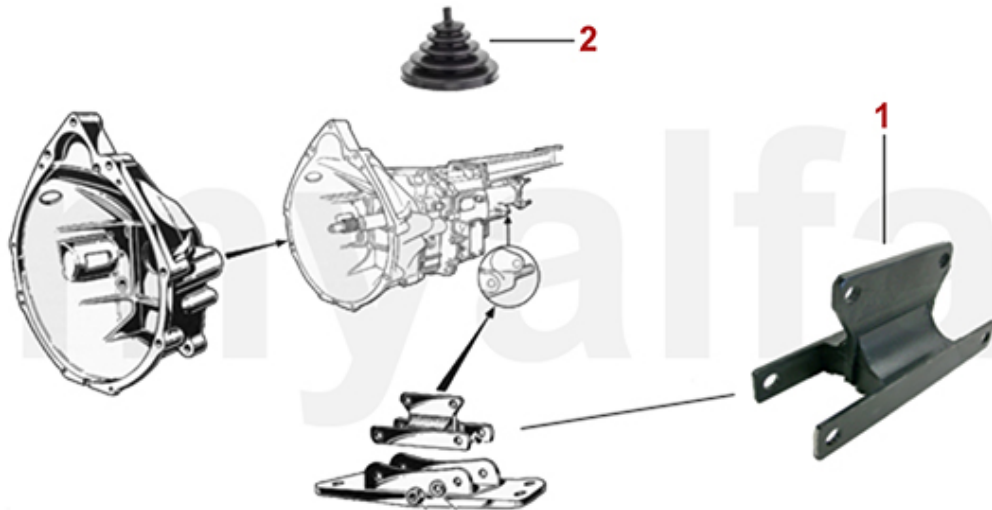

1	26630560	Kühlwasserschlauch oben Alfetta/Giulietta 2. Serie, ab 1982	337,02 kr
2	2660170	Kühlwasserschlauch Thermostat/ Wasserpumpe Vergasermodele	173,72 kr
3	26630558	Kühlwasserschlauch unten Alfetta 2. Serie 1.6 Bj. 82>/ Giulietta 1.Serie Bj. >3.79	257,66 kr
4	26630559	Kühlwasserschlauch unten Alfetta 2. Serie Bj. 82> 1.8/2.0/Giulietta Bj. 79>	277,50 kr
5	2680060	Kühlerdeckel eckig Fahrzeuge mit Ausgleichsbehälter	145,69 kr

Getriebe Anbauteile/Gear Mount Montreal

1 4126410 *Getriebelager Montreal hinten*

2 786,66 kr

2 4130080 *Schalthebelmanschette Montreal*

1 040,63 kr