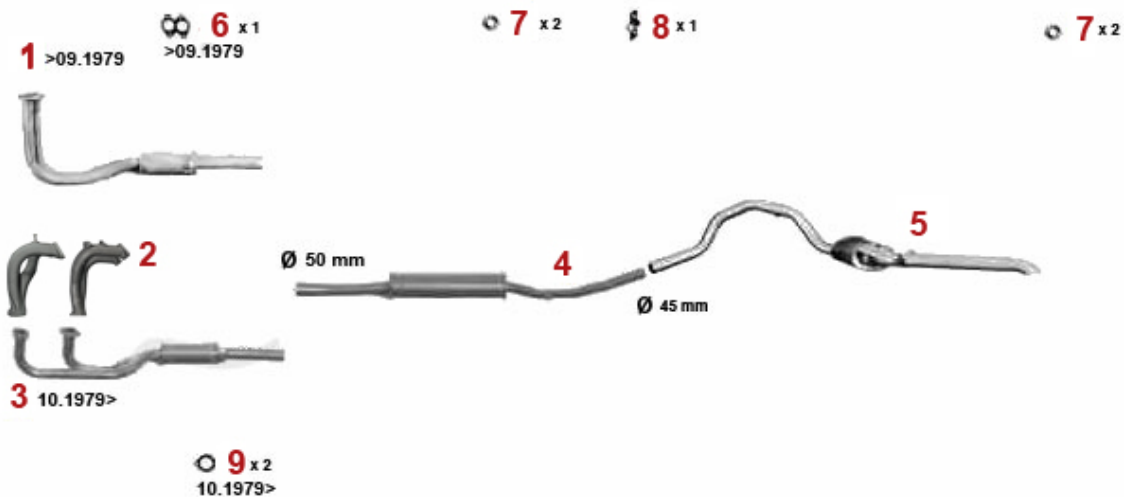

Abgasanlage/Exhaustsystem Giulietta 1.6

Giulietta (116) 1.6 79 KW

1977 - 83

1	33201403	Vorschalldämpfer Giulietta 1.3 Bj. 77-79 (org. einteilig mit Mitteltopf)	1 235,99 kr
2	31121084	Abgaskrümmer 2+3 116 4-Zylinder	On request
2	31121536	Abgaskrümmer 1+4 116 4-Zylinder	On request
3	33201703	Vorschalldämpfer Alfetta 1.6 2.serie Bj. 1979-85, Giulietta 1.3/1.6, 75 1.6 Bj. 1985-92	1 783,91 kr
4	34101476	Mitteltopf Alfetta 1.6, 1.8, 2.0 Bj. 1979-85, Giulietta 1.3-2.0 75 1.6 Bj. 1985-92	1 329,23 kr
5	35101407	Endtopf Giulietta (116) Bj. 1977-85	2 087,08 kr
6	3800470	Dichtung Krümmer / Vorschalldämpfer einteiliger Krümmer	116,55 kr
7	38091011	Gummiring/Auspuff-Aufhängung Diverse Modelle	26,78 kr
8	38091024	Gummi/Auspuffaufhängung Alfetta, Giulietta, 75, 90	54,81 kr
9	38094413	Dichtung VSD Alfetta Giulietta, 75, 90, 155, 164	80,48 kr