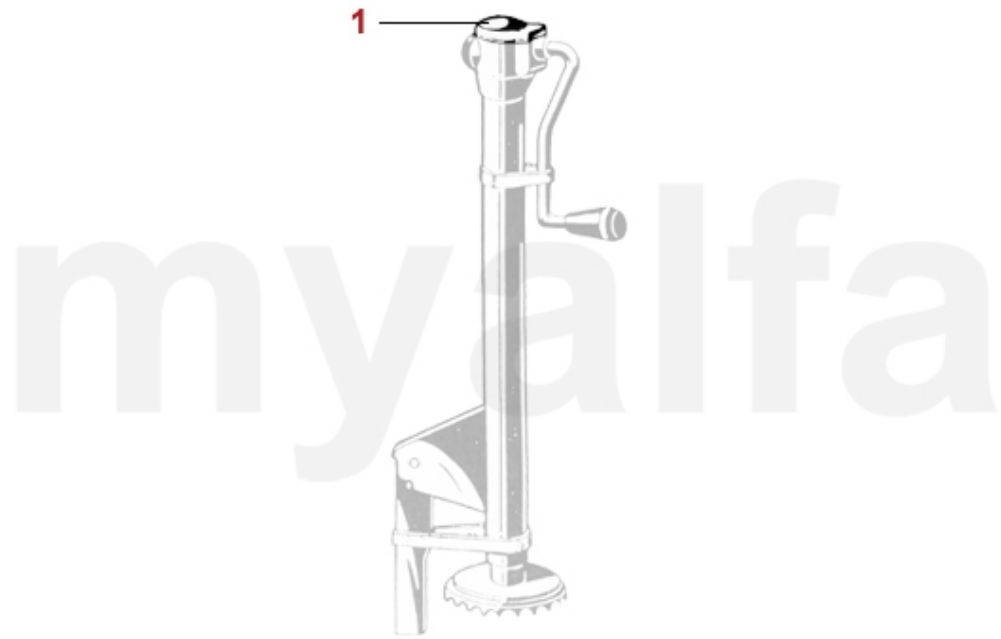

1	8830010	Scheibenwischer (Satz) Montreal Edelstahl	698,47 kr
2	8810010	Behälter Scheibenwaschanlage Montreal	1 922,66 kr
3	8810020	Deckel für Behälter Scheibenwaschanlage Montreal	289,16 kr
4	8810210	Fußpumpe Scheibenwaschanlage	757,85 kr
5	8800820	Scheibenwaschdüse Chrom 2-strahlig (750 /101)	150,41 kr

1 9811050 *Abdeckkappe Battaini für Wagenheber Alfa Romeo 105*

197,58 kr