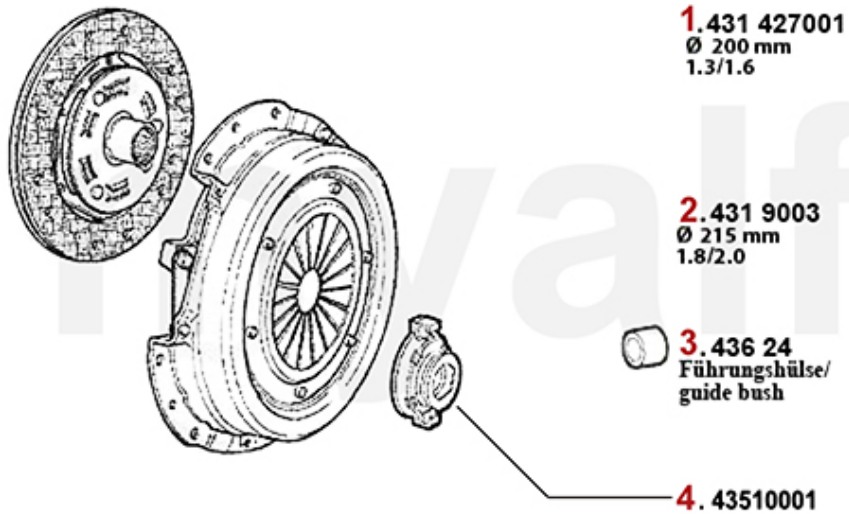

Kupplungs-Kit/Clutch Set Giulietta (116)

1	43142701	Kupplungs-Kit Alfetta, Giulietta, 75 1300-1600	4 419,05 kr
2	4319003	Kupplungskit Alfetta, Giulietta, 75 GTV (116) 1.6/1.8/2.0/ie/TS/TD Bj. 74-92	4 069,26 kr
3	43624	Nadellager 75,RZ,SZ,Alfetta Giulietta,GTV (116)	523,50 kr
4	43510001	Ausrücklager Alfetta/Giulietta, 75, 90, GTV 2.0 116	804,47 kr