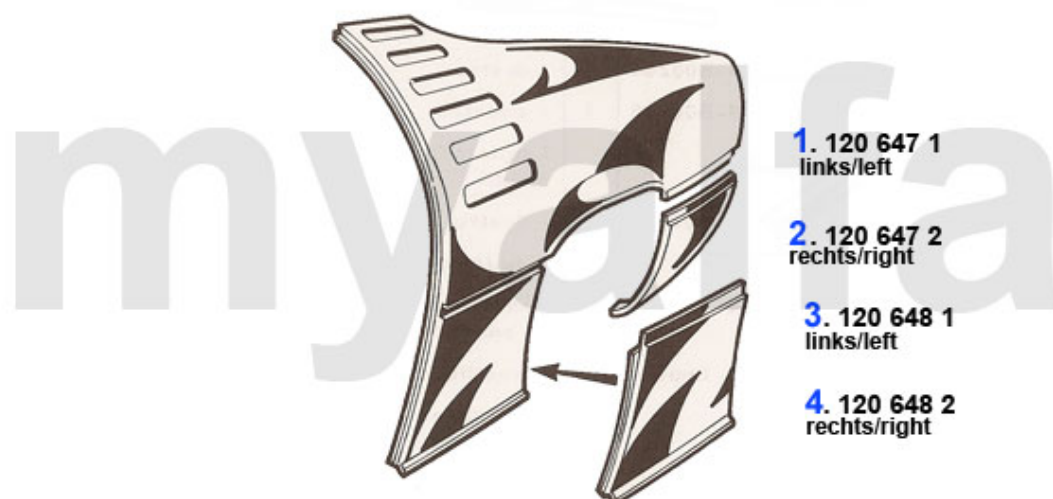

Karosserieteile hinten/Body Parts rear Montreal

1. 120 647 1
links/left

2. 120 647 2
rechts/right

3. 120 648 1
links/left

4. 120 648 2
rechts/right

1	1206471	Unterteil Seitenteil Montreal hinten links	4 547,25 kr
2	1206472	Unterteil Seitenteil Montreal hinten rechts	4 547,25 kr
3	1206481	Unterteil Seitenteil Montreal vorne links	4 535,60 kr
4	1206482	Unterteil Seitenteil Montreal vorne rechts	4 535,60 kr