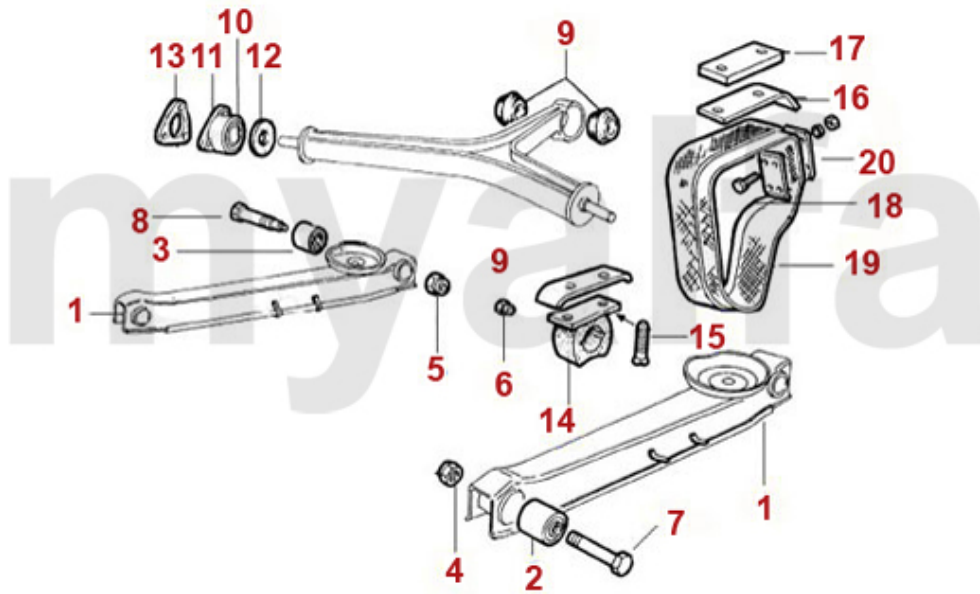

Aufhängung hinten / Attachment rear Montreal

1	5320310	Hinterachsführungsstrebe, Bj.1968-93 (ohne Buchsen)	1 375,85 kr
2	5341090	Buchse Schubstrebe vorne Bj.1968-93, Durchmesser 50 mm verstärkte Ausführung	299,70 kr
3	5341100	Buchse Schubstrebe hinten Bj. 1962-93, verstärkte Ausführung	299,70 kr
4	5190650	Sechskantmutter selbstsichernd Schubstrebe vorne	45,51 kr
5	5350660	Sechskantmutter selbstsichernd Schubstrebe hinten groß	50,09 kr
6	5350670	Sechskantmutter selbstsichernd Schubstrebe hinten klein	19,29 kr
7	5190910	Sechskantschraube Schubstrebe vorne	80,48 kr
8	5350920	Sechskantschraube Schubstrebe hinten	250,72 kr
9	5351460	Kegelgummi Reaktionsdreieck verstärkt	92,69 kr
10	5350551	Silentbuchse Reaktionsdreieck außen	348,68 kr
11	5350552	Gehäuse Silentbuchse Reaktionsdreieck außen	454,68 kr
12	5350970	Gummischeibe Reaktionsdreieck außen	61,74 kr
13	5351860	Distanzblech Reaktionsdreieck außen 2 mm	On request
14	5190270	Anschlaggummi Hinterachse oben Ausführung für 31mm Fangband	173,72 kr
15	5190590	Schraube Anschlaggummi Hinterachse oben	28,03 kr
16	5190540	Führungsblech Fangband oben zweischenklig	150,41 kr
17	5190870	Distanzstück Anschlaggummi Hinterachse	476,88 kr
18	4540361	Fangband hinten außen 31 mm	145,69 kr
19	4540362	Fangband hinten innen 31 mm	145,69 kr
20	5190530	Befestigungsset für ein Fangband 31 mm	150,41 kr