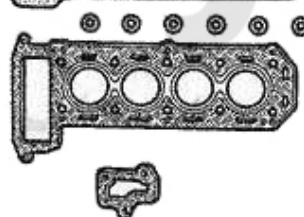

1. 232 032 0
1300-2000 ccm

2. 232 357 20
1.8 Turbo

1 2321320 Kopfdichtsatz ohne Zylinderkopfdichtung Vergaser ab Bj.1982

641,30 kr

2 23235720 Kopfdichtsatz 1.8 Turbo

1 853,84 kr