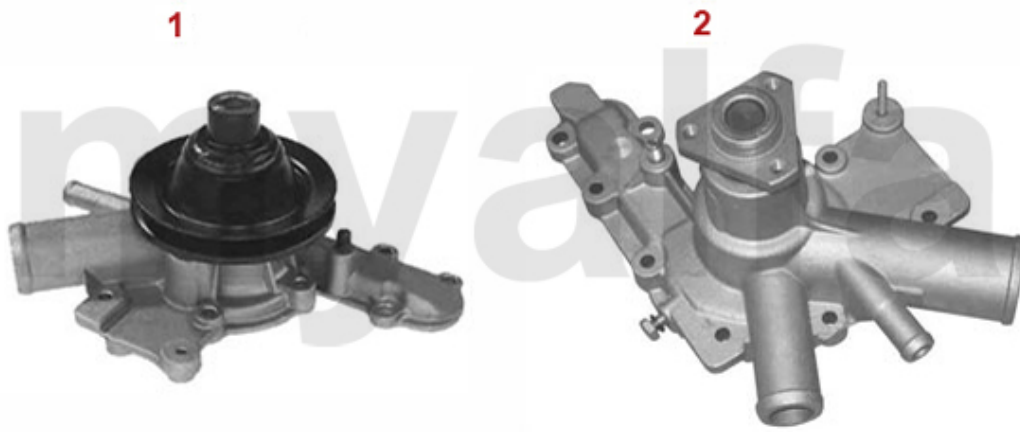

Wasserpumpe/Waterpump Giulietta (116) 2.0

1	262510	Wasserpumpe 75, Alfetta, Giulietta, GTV (116) 1.6, 1.8, 2.0, ohne Drehzahlmesseranschluss	921,16 kr
2	2620430	Wasserpumpe 2000 IE elektrischer Lüfter	1 340,88 kr