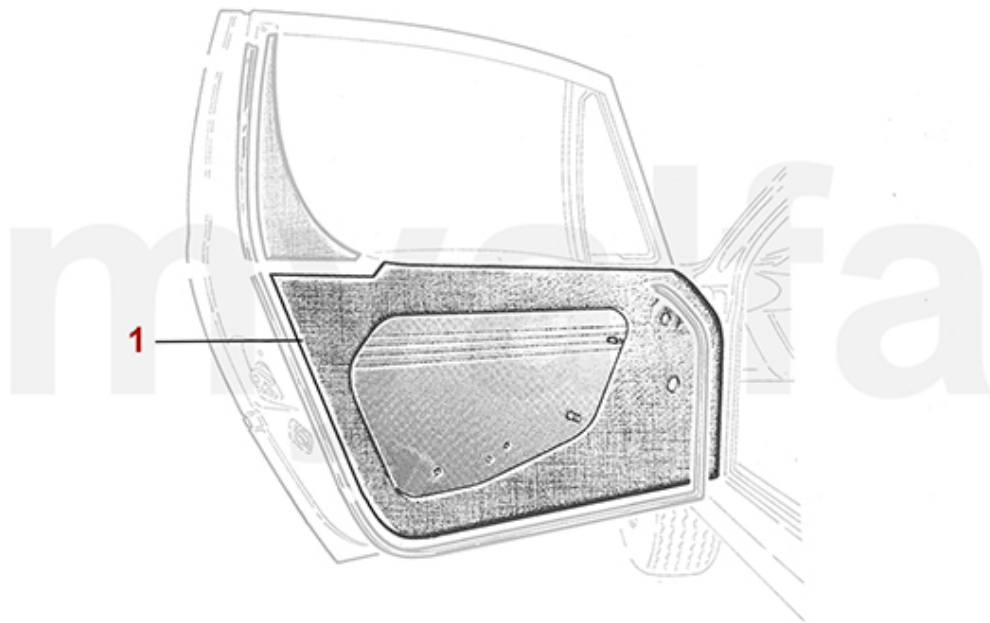

1 1745460 Türverkleidungen (Satz) Montreal schwarz

16 894,89 kr