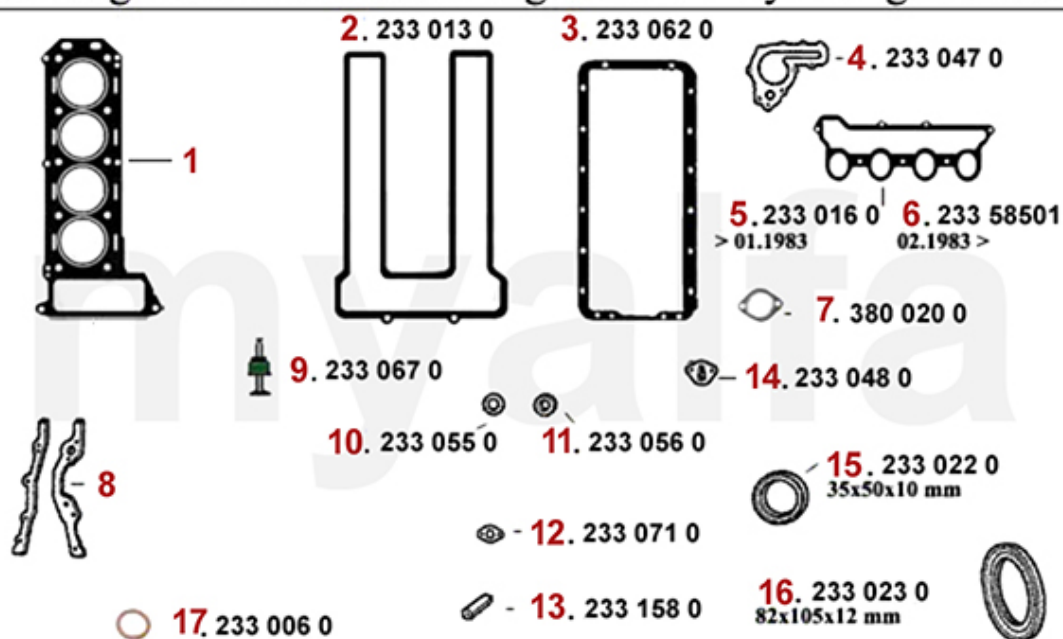

Dichtungen Motor/Gaskets Engine 116 4-Cyl. Vergaser/Carb.

1	2330440	Zylinderkopfdichtung 1600 REINZ (deutsche Erstausrüsterqualität)	581,78 kr
1	2330450	Zylinderkopfdichtung 1750 REINZ (deutsche Erstausrüsterqualität)	553,89 kr
1	2330460	Zylinderkopfdichtung 2000 REINZ (deutsche Erstausrüsterqualität)	647,13 kr
1	2330690	Zylinderkopfdichtung 1600 Kupfer - 1,85 mm	832,50 kr
1	2330680	Zylinderkopfdichtung 2000 Kupfer - 1,85 mm	832,50 kr
2	2330130	Ventildeckeldichtung mit Silikoneinlage	306,64 kr
2	2330650	Ventildeckeldichtung REINZ verstärkt (2mm)	442,47 kr
3	2330620	Dichtung Ölwanneoberteil silikonbeschichtet	378,93 kr
4	2330470	Wasserpumpendichtung - 105, 115, 101 1600 - für mechanischem DZM	66,46 kr
5	2330160	Dichtung Ansaugbrücke 1600-2000 Vergasermodele ab Bj.1968	158,59 kr
6	23358501	Dichtung Ansaugbrücke Spider 1600 Bj.1990-93	220,34 kr
7	3800200	Dichtung Zylinderkopf / Auspuffkrümmer	43,15 kr
8	2331330	Stirndeckeldichtung (5-teilig)	185,37 kr
9	2330670	Ventilschaftdichtung Einlassseite (mit zusätzlicher Dichtfeder)	On request
10	2330550	Dichtung Satz (2) Ventildeckelschraube Aluminium 750/101/102/106/105/116	37,32 kr
11	2330560	Dichtung Satz (4) Ventildeckelschraube Pappe 750/101/102/106/105/116	68,82 kr
12	2330710	Dichtung Drehzahlmesserantrieb	33,86 kr
13	2331550	Gummizylinder 5. Hauptlager	46,07 kr
14	2330480	Benzinpumpendichtung	28,03 kr
15	2330220	Simmerring Kurbelwelle vorne 35/50/10	110,72 kr
16	2330230	Simmerring Kurbelwelle hinten 82/105/12 - 750/101/105/115/116 bis BJ. 1989, Originalqualität	383,64 kr
17	2330060	Dichtring Öllasschraube Ölwanne / Getriebe / Differential	18,59 kr