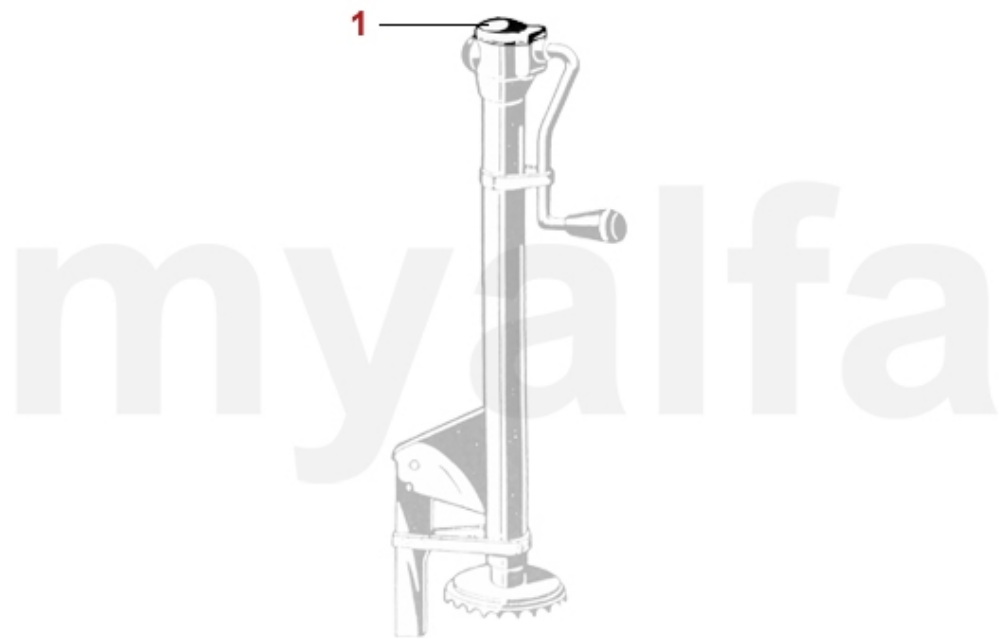

1	8830010	Scheibenwischer (Satz) Montreal Edelstahl	698,47 kr
2	8810010	Behälter Scheibenwaschanlage Montreal	1 922,66 kr
3	8810020	Deckel für Behälter Scheibenwaschanlage Montreal	289,16 kr
4	8810210	Fußpumpe Scheibenwaschanlage	757,85 kr
5	8800820	Scheibenwaschdüse Chrom 2-strahlig (750 /101)	150,41 kr

1 9811050 *Abdeckkappe Battaini für Wagenheber Alfa Romeo 105*

197,58 kr