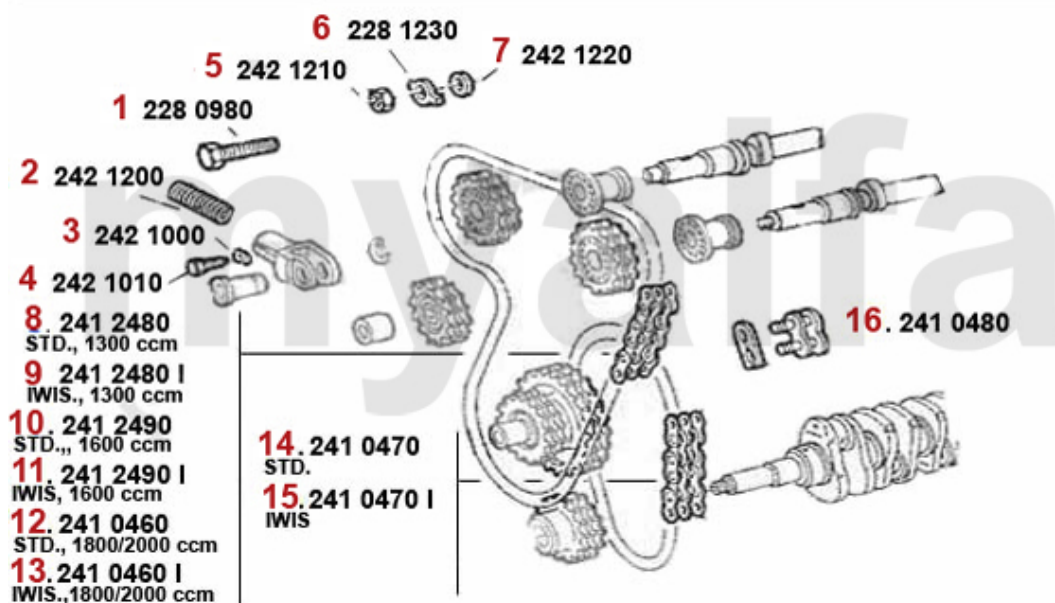

Steuerkette/Timing Chain Giulietta

1	2280980	Sicherungsschraube Nockenwelle	40,79 kr
2	2421200	Feder Kettenspanner	86,30 kr
3	2421000	Keil Kettenspanner	64,10 kr
4	2421010	Schraube Kettenspanner	80,48 kr
5	2421210	Befestigungsmutter Kettenrad Nockenwelle	25,67 kr
6	2281230	Sicherungsblech Kettenrad Nockenwelle	29,14 kr
7	2421220	Unterlegscheibe Kettenrad Nockenwelle	On request
8	2412480	Steuerkette oben 1300 mit Kettenschloss	496,73 kr
9	2412480I	Steuerkette IWIS 1300 oben mit Kettenschloss - 101, 105, 115, 116	873,29 kr
10	2412490	Steuerkette oben 1600 mit Kettenschloss	496,73 kr
11	2412490I	Steuerkette IWIS 1600 mit Kettenschloss	931,57 kr
12	2410460	Steuerkette oben 1750-2000 mit Kettenschloss	496,73 kr
13	2410460I	Steuerkette IWIS 1750-2000 mit Kettenschloss	1 037,71 kr
14	2410470	Steuerkette unten 1300-2000 endlos	320,65 kr
15	2410470I	Steuerkette IWIS 1300-2000 kurz endlos	553,89 kr
16	2410480	Kettenschloss	87,41 kr