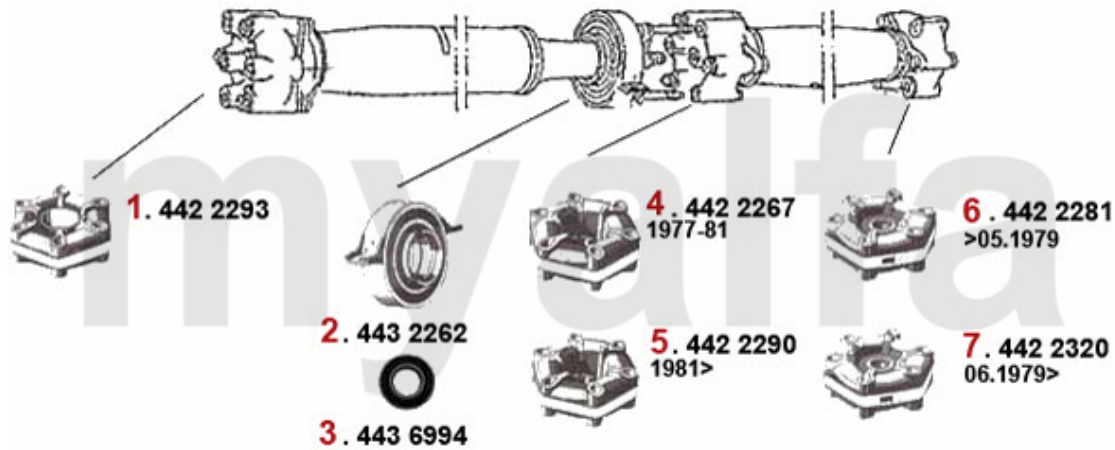

Antriebswelle/Driveshaft Giulietta (116)

1	4422293	HD-Scheibe vorne Alfetta, Giulietta Bj. 10.1977>, 75, 90 4-Zylinder, beide Seiten offen	991,09 kr
2	4432262	Mittelwellenlager 75,90 4-zylinder 33 4X4,Alfetta,Giulietta	566,66 kr
3	4436994	Kugellager für Mittelwelle Alfetta, Giulietta, GTV (116),75 4-Zylinder	290,27 kr
4	4422267	HD-Scheibe mitte Alfetta Bj. >10.76 Giulietta Bj. 81>	On request
5	4422290	HD-Scheibe mitte Alfetta Giulietta Bj. 11.76>,75,90	1 375,85 kr
6	4422281	HD-Scheibe hinten Giulietta Bj. >5. 79,Alfetta Bj. 10.77-5.79	On request
7	4422320	HD-Scheibe hinten Alfetta, Giulietta Bj.06.1979>, 75, 90 4-Zylinder, eine Seite reduziert	1 014,40 kr