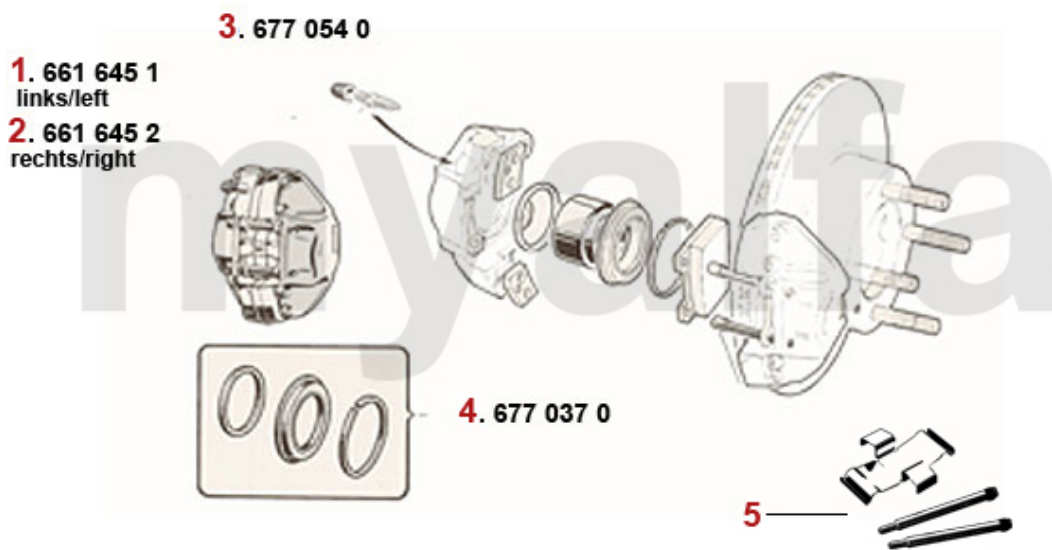

Bremssattel/Caliper Montreal vorne/front

1	6616451	Bremssattel Montreal vorne NEU links	2 786,66 kr
2	6616452	Bremssattel Montreal vorne NEU rechts	2 786,66 kr
3	6770540	Staubkappe Entlüftungsschraube	18,04 kr
4	6770370	Reparatursatz Bremssättel vorne System ATE	263,49 kr
5	6500100	Befestigungssatz Bremsbelag Montreal vorne	227,41 kr