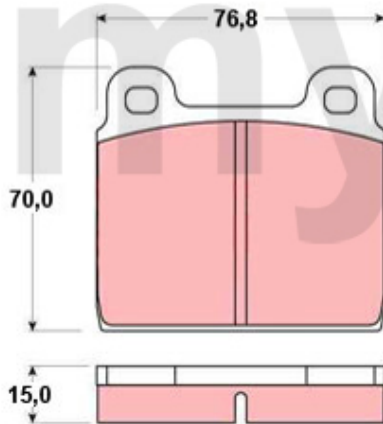

Bremsbeläge/Brake Pads Montreal

vorne/front:

1. 630 005 F Ferodo std.   2. 630 098 0 Ferodo Racing DS2500   3. 630 089 0 Ferodo Racing DS3000