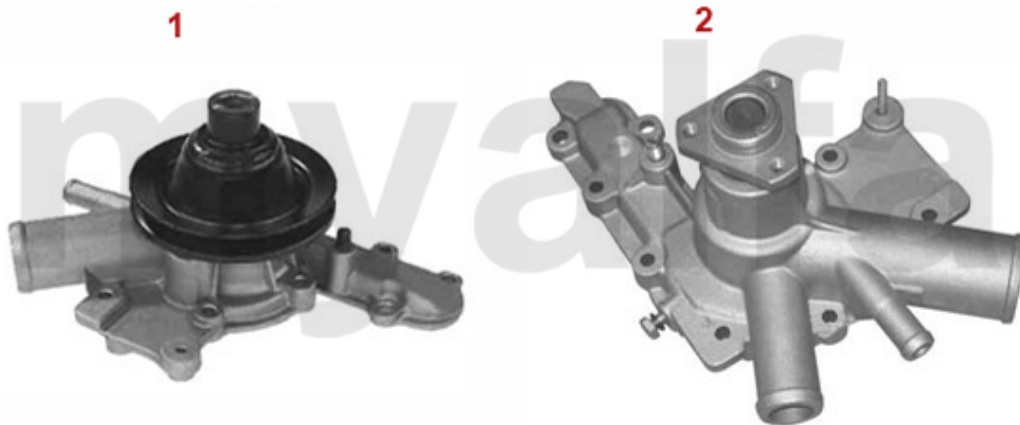

Wasserpumpe/Waterpump Giulietta (116) 1.8

1	262510	Wasserpumpe 75, Alfetta, Giulietta, GTV (116) 1.6, 1.8, 2.0, ohne Drehzahlmesseranschluss	921,16 kr
2	2620430	Wasserpumpe 2000 IE elektrischer Lüfter	1 340,88 kr