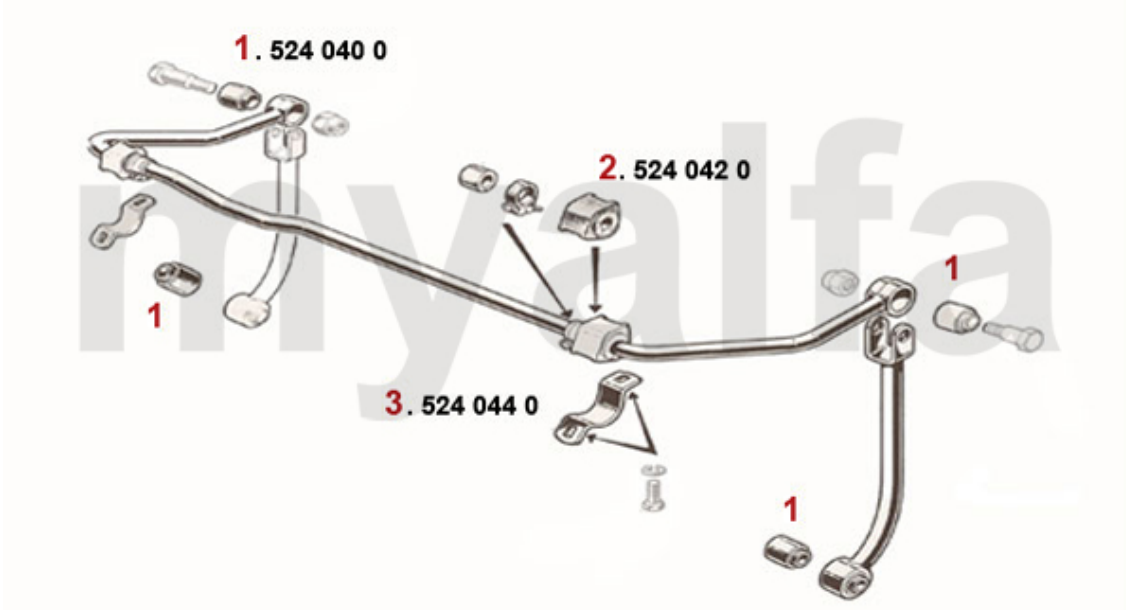

Stabilisator hinten/Stabilizer rear Montreal

1	5240400	Silentbuchse Stabilisatorarm hinten unten	125,99 kr
2	5340110	Stabilisatorgummi hinten SUPER FLEX (Satz) Giulia, GT, Spider, Montreal	466,34 kr
3	5240440	Haltebügel Stabilisatorgummi hinten	162,06 kr