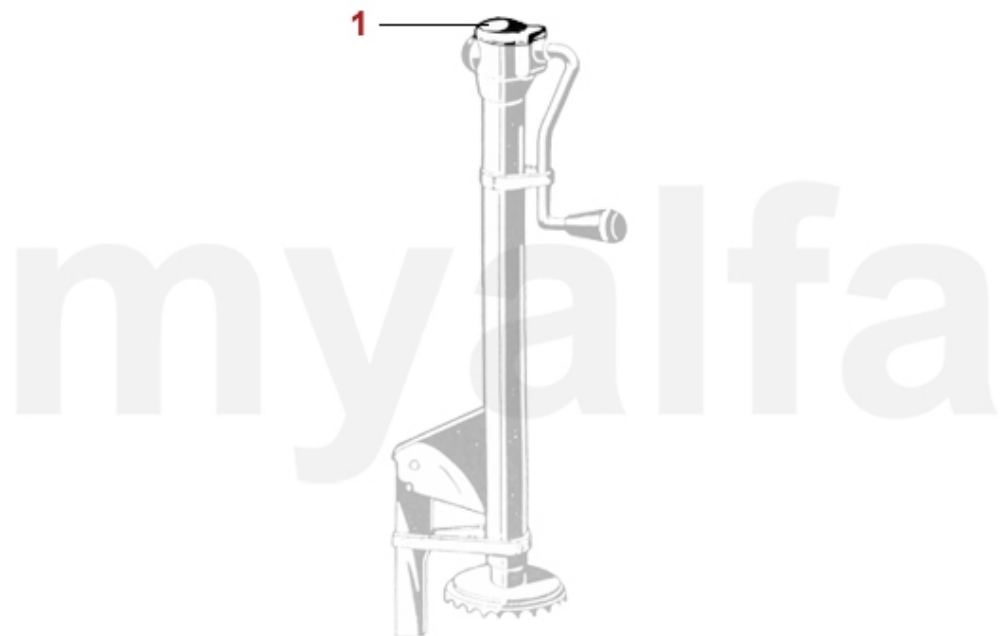

**1 9811050** *Abdeckkappe Battaini für Wagenheber Alfa Romeo 105*

**197,58 kr**