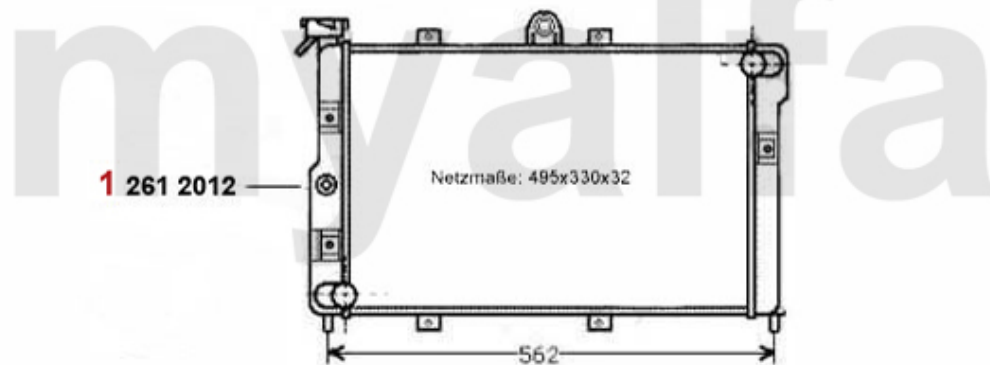

Kühler/Radiator Giulietta (116) 1.8

---

1 2612012 *Motorkühler Alfetta/Giulietta 1.8/ 2.0 Bj. 78-85 ACHTUNG: auf Netzmaße achten!!!*

On request