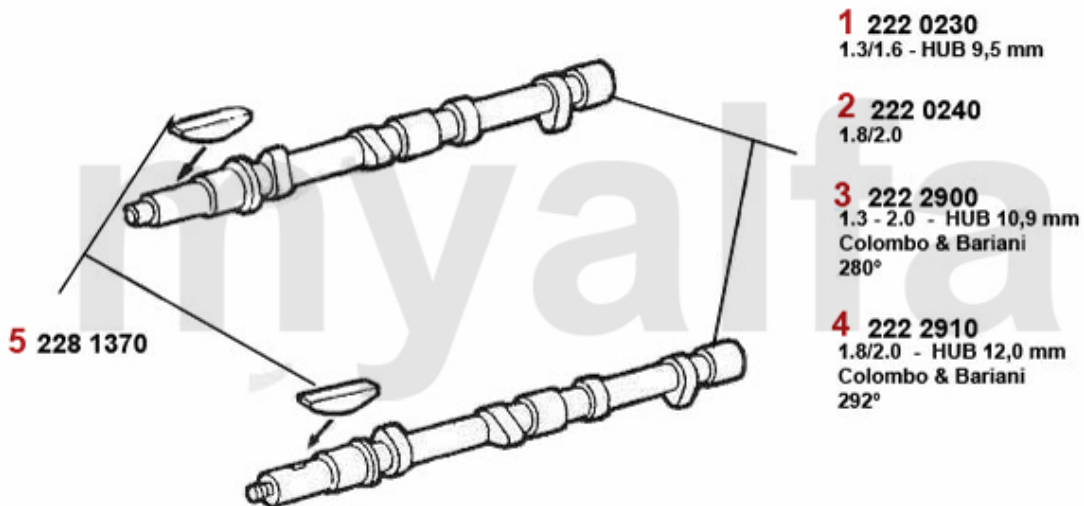

# Nockenwelle/Camshaft Giulietta

**1 222 0230**  
1.3/1.6 - HUB 9,5 mm

**2 222 0240**  
1.8/2.0

**3 222 2900**  
1.3 - 2.0 - HUB 10,9 mm  
Colombo & Bariani  
280°

**4 222 2910**  
1.8/2.0 - HUB 12,0 mm  
Colombo & Bariani  
292°