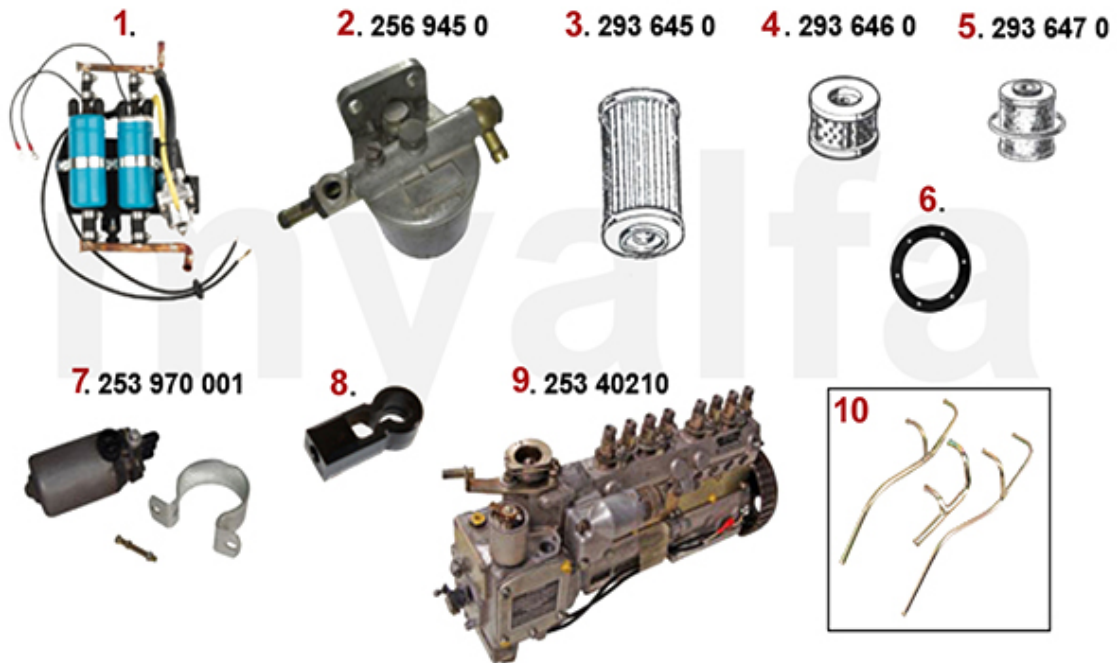

Kraftstoffförderung/Fuel System Montreal

1	2537020	Kraftstoffpumpen (Satz) Montreal	On request
2	2569450	Kraftstoff Druckminderer Montreal	1 743,12 kr
3	2936450	Ölfilter Einspritzpumpe SPICA Montreal	465,23 kr
4	2936460	Benzinfilter Tank Montreal	543,35 kr
5	2936470	Benzinfilter Montreal	395,30 kr
6	8650180	Dichtung Benzinfilter im Tank Montreal	220,34 kr
7	25370001	Benzinpumpe Montreal Neuteil	On request
8	2521350	Kugelpfanne/Gelenkkopf Montreal, Regelgestänge Einspritzpumpe	107,25 kr
9	25340210	Einspritzpumpe Montreal	On request
10	2537040	Benzinleitungen (Satz) an den Benzinpumpen - Montreal	2 378,59 kr