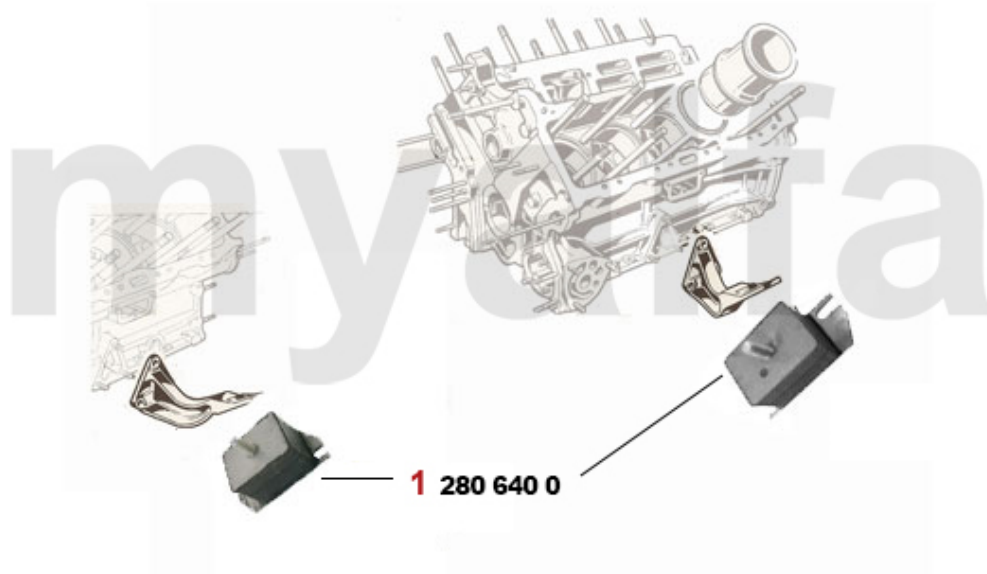

Motorlager/Enginemount Montreal

---

1 2806400 Motorlager (Satz) Montreal

2 087,08 kr

1	2236400	Einlassventil Montreal 37 mm	383,64 kr
2	2236410	Auslassventil Montreal 33 mm	383,64 kr
3	2230400	Ventilführung Einlass Standard 9 x 14,05 x 51	122,38 kr
3	2231600	Ventilführung Einlass 1.Übermaß 9 x 14,10 x 51	162,06 kr
3	2231610	Ventilführung Einlass 2.Übermaß 9 x 14,15 x 51	162,06 kr
3	2230420	Ventilführung Auslass Standard 9 x 14,05 x 54	127,10 kr
3	2231620	Ventilführung Auslass 1.Übermaß 9 x 14,10 x 54	173,72 kr
4	2332550	Ventilschaftdichtung REINZ	57,17 kr
5	2232920	Federteller Ventiltfeder	On request
6	2232950	Unterlagring Ventiltfeder / Federteller	41,35 kr
7	2232740	Ventiltfeder (Satz) 16 Stück	991,09 kr
8	2232960	Ventilkeil 9mm Ventil	22,20 kr
9	2431140	Ventileinstellplättchenset 200 Stück 2,525 - 3,5 mm, Durchmesser 9mm	6 517,78 kr
9	2430840	Ventileinstellplättchenset 205 Stück 1,5 - 2,5 mm, Durchmesser 9mm	6 517,78 kr
9	2430430	Ventileinstellplättchen 9mm Bitte Größe angeben	144,58 kr
10	2416430	Zahnriemen Einspritzpumpe Montreal	571,37 kr
11	24161020	Steuerkette Montreal rechts IWIS	931,57 kr
12	24160980	Steuerkette Montreal links IWIS	921,16 kr
13	24160500	Steuerkette Montreal kurz IWIS	565,55 kr
14	24155030	Steuerkette Ölpumpe Montreal IWIS	687,92 kr
15	2426470	Gleitschienen Montreal (Satz), PTFE Teflon	3 474,58 kr
16	2421050	Kettenspanner unten 2600, 105/115, Montreal	629,65 kr
17	2240680	Ventilbecher - Tassenstößel OE-Qualität 101/105/115/116/75/155/164	204,10 kr
17	2240710	Ventilbecher - Tassenstößel DLC RACING Made in Italy 101/105/115/116/75/155/164	460,51 kr