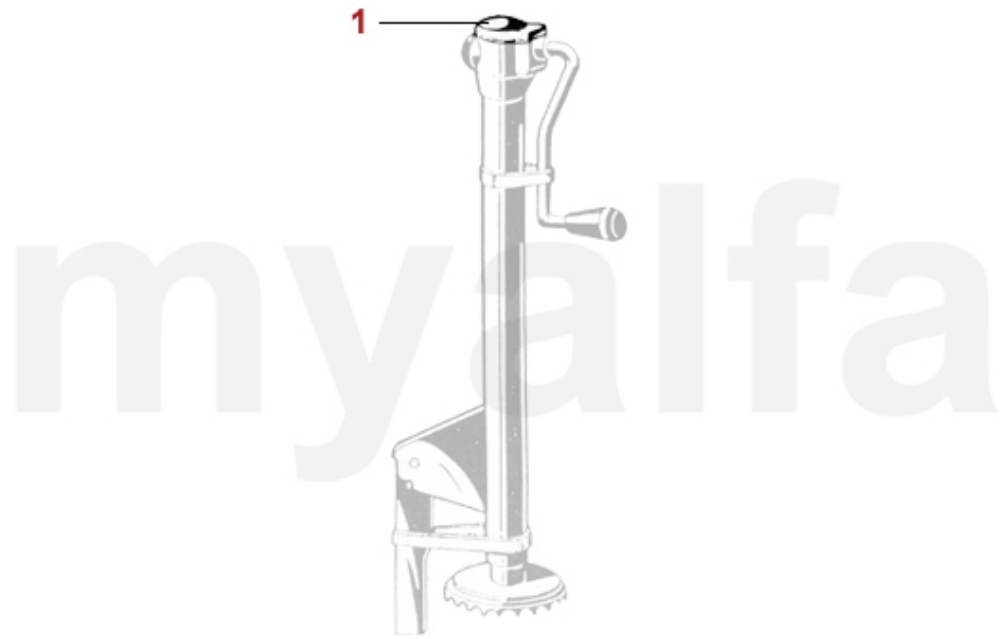

1 9811050 *Abdeckkappe Battaini für Wagenheber Alfa Romeo 105*

197,58 kr