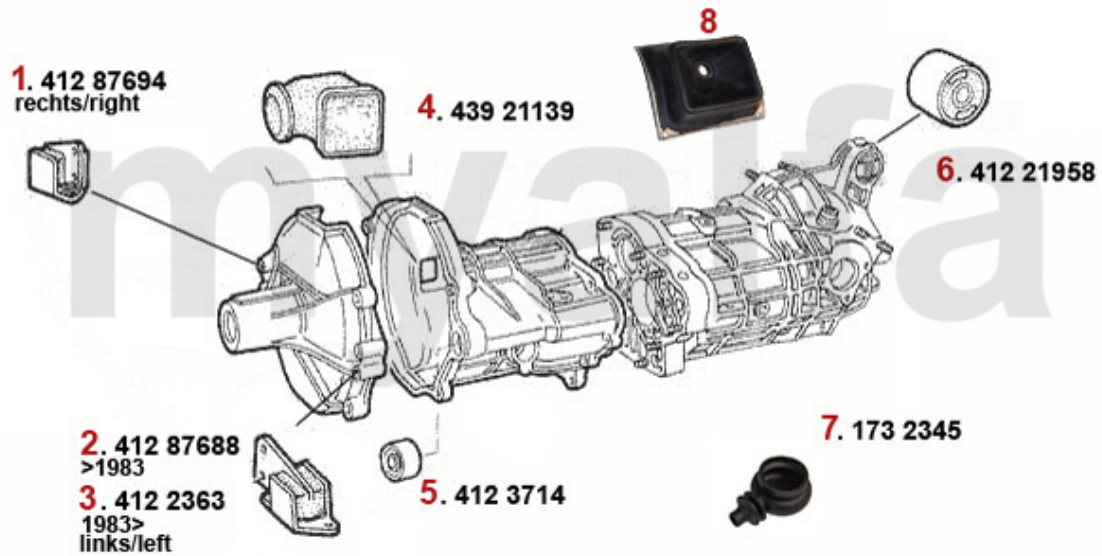

Getriebeaufhängung/Gear Mount Giulietta (116)

1	41287694	Getriebeaufhängung rechts 116	406,95 kr
2	41287688	Getriebeaufhängung links 116 bis 1983	406,95 kr
3	4122363	Getriebeaufhängung links 116 ab 1983	406,95 kr
4	43921139	Schutzkappe f. Ausrückhebel Alfetta Giulietta, GTV (116), 75, 90	162,06 kr
5	4123714	Buchse Schalthebel am Getriebe 75, 90, RZ, SZ	320,65 kr
6	41221958	Getriebeaufhängung hinten 75, 90, RZ, SZ, Alfetta, Giulietta, GTV (116)	348,68 kr
7	1732345	Schalthebelmanschette innen Alfetta, Giulietta, GTV (116)	208,68 kr
8	1732346	Schalthebelmanschette Alfetta, Giulietta, GTV (116), 75, 90, RZ, SZ	1 329,23 kr