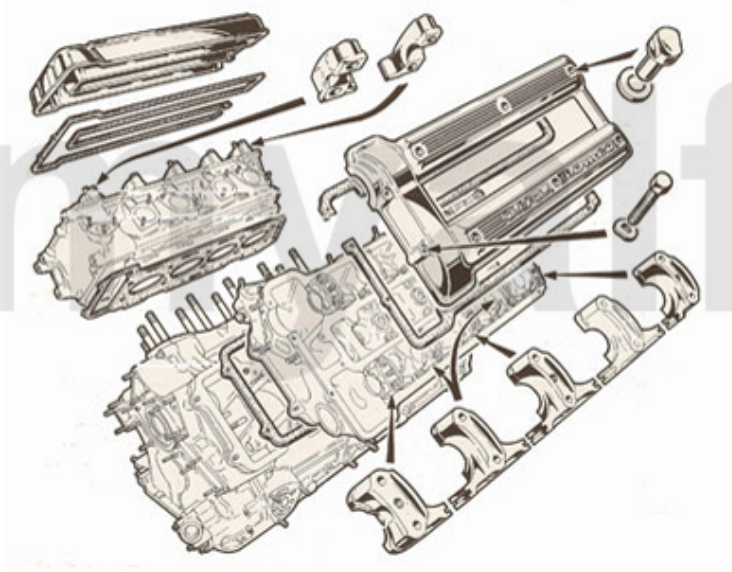

Kopfdichtsatz/Head Set Montreal

---

1 2326450 *Kopfdichtsatz Montreal mit Zylinderkopfdichtungen*

On request