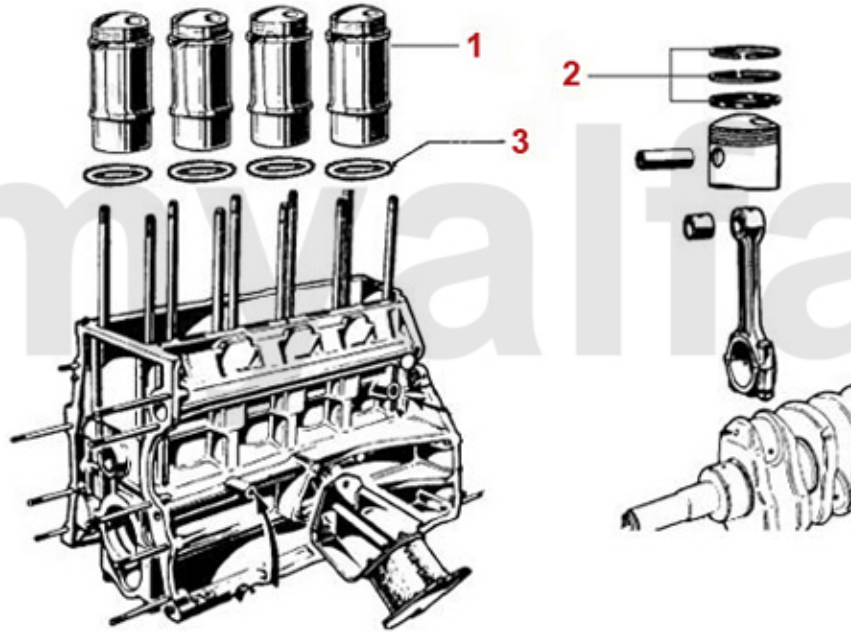

Kolben/Pistons Giulietta (116)

1	2212215	Kolben / Laufbuchse 2000 Vergaser	1 690,67 kr
1	2212235	Kolben / Laufbuchse 2000 hochverdichtend 10,4 : 1	1 853,84 kr
1	2212195	Kolben / Laufbuchse 1600	1 620,74 kr
1	2212205	Kolben / Laufbuchse 1750	1 620,74 kr
1	2212245	Kolben / Laufbuchse 2000 Motronic	1 970,53 kr
1	2212464	Kolben mit Laufbuchse 75/Giulietta 1.8 Turbo	On request
2	2282715	Kolbenringsatz 1600 1.5/1.75/3.5mm (für 1 Kolben)	On request
2	2280915	Kolbenringsatz 1600 1.5/1.75/4.0mm (für 1 Kolben)	412,78 kr
2	2282235	Kolbenringsatz 1750 1.5/1.75/3.5mm (für 1 Kolben)	453,57 kr
2	2282245	Kolbenringsatz 1750 1.5/1.75/4.0mm (für 1 Kolben)	454,68 kr
2	2282935	Kolbenringsatz 2000 1.5/1.75/4.0mm (für 1 Kolben)	454,68 kr
2	2280925	Kolbenringsatz 2000 1.5/1.75/4.5mm (für 1 Kolben)	426,80 kr
2	22847840	Kolbenringsatz 2.0 V6 Turbo 164, 166, gtv/spider (916), 75 1.8 Turbo (für 1 Kolben)	804,47 kr
3	2330880	Gummiring Laufbuchse 1600/1750	40,79 kr
3	2330900	Gummiring Laufbuchse 2000	28,58 kr