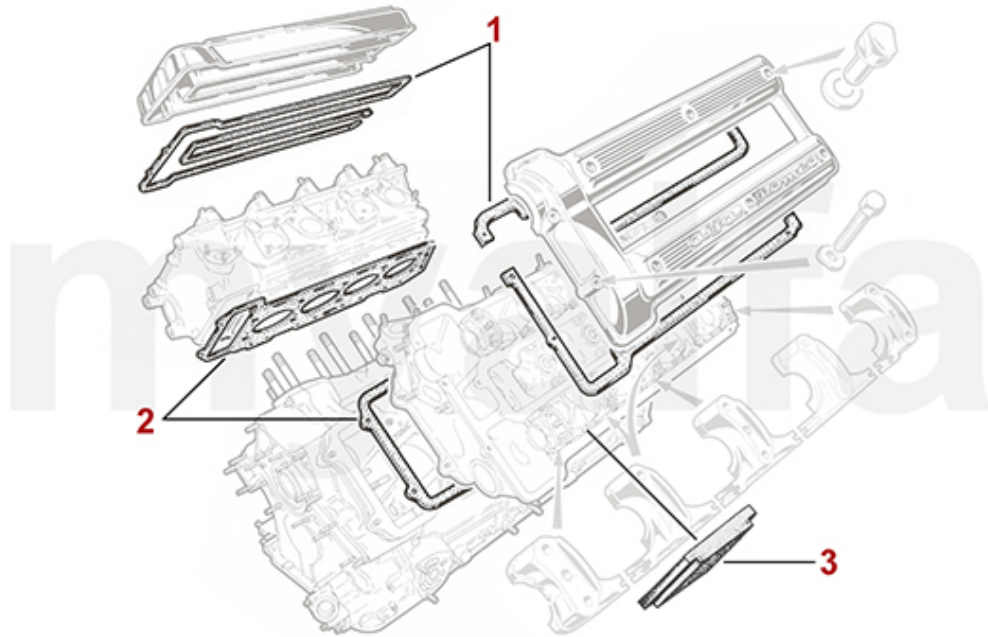

1	2336410	Satz Ventildeckeldichtungen Montreal	846,51 kr
2	2336450	Satz Kopfdichtungen Montreal ELRING	4 069,26 kr
3	2336400	Gummiblock Montreal Ventildeckeldichtung	103,79 kr