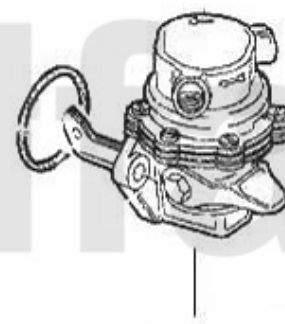

3 253 3107
TD

1 2530100	<i>Benzinpumpe Vergasermodele</i>	<i>570,12 kr</i>
2 2533046	<i>Kraftstoffpumpe Alfetta, Giulietta, GTV (116),75 1.6/1.8/2.0 Vergaser Bj. 80></i>	<i>641,30 kr</i>
3 2533107	<i>Kraftstoffpumpe 6,75,90 Alfetta TD</i>	<i>On request</i>