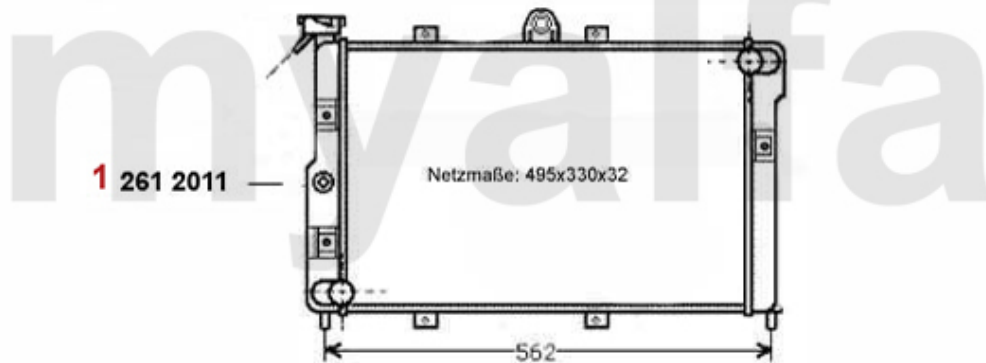

Kühler/Radiator Giulietta (116) 1.6

1. 1 2612011 Motorkühler Alfetta 1.6 Bj. 75-84 Giulietta 1.3/1.6 Bj. 10.77>
   ACHTUNG: auf Netzmaße acht

On request