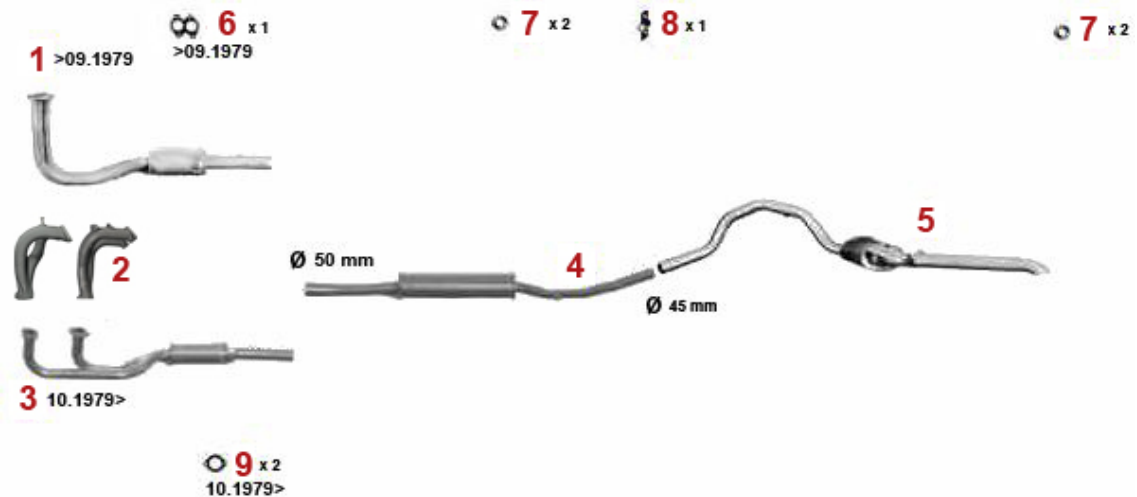

Abgasanlage/Exhaustsystem Giulietta 1.3

Giulietta (116) 1.3 66 KW

1977 - 83

1	33201403	Vorschalldämpfer Giulietta 1.3 Bj. 77-79 (org. einteilig mit Mitteltopf)	1 235,99 kr
1	31121536	Abgaskrümmer 1+4 116 4-Zylinder	On request
2	31121084	Abgaskrümmer 2+3 116 4-Zylinder	On request
3	33201703	Vorschalldämpfer Alfetta 1.6 2.serie Bj. 1979-85, Giulietta 1.3/1.6, 75 1.6 Bj. 1985-92	1 783,91 kr
4	34101476	Mitteltopf Alfetta 1.6, 1.8, 2.0 Bj. 1979-85, Giulietta 1.3-2.0 75 1.6 Bj. 1985-92	1 329,23 kr
5	35101407	Endtopf Giulietta (116) Bj. 1977-85	2 087,08 kr
6	3800470	Dichtung Krümmer / Vorschalldämpfer einteiliger Krümmer	116,55 kr
7	38091011	Gummiring/Auspuff-Aufhängung Diverse Modelle	26,78 kr
8	38091024	Gummi/Auspuffaufhängung Alfetta, Giulietta, 75, 90	54,81 kr
9	38094413	Dichtung VSD Alfetta Giulietta, 75, 90, 155, 164	80,48 kr