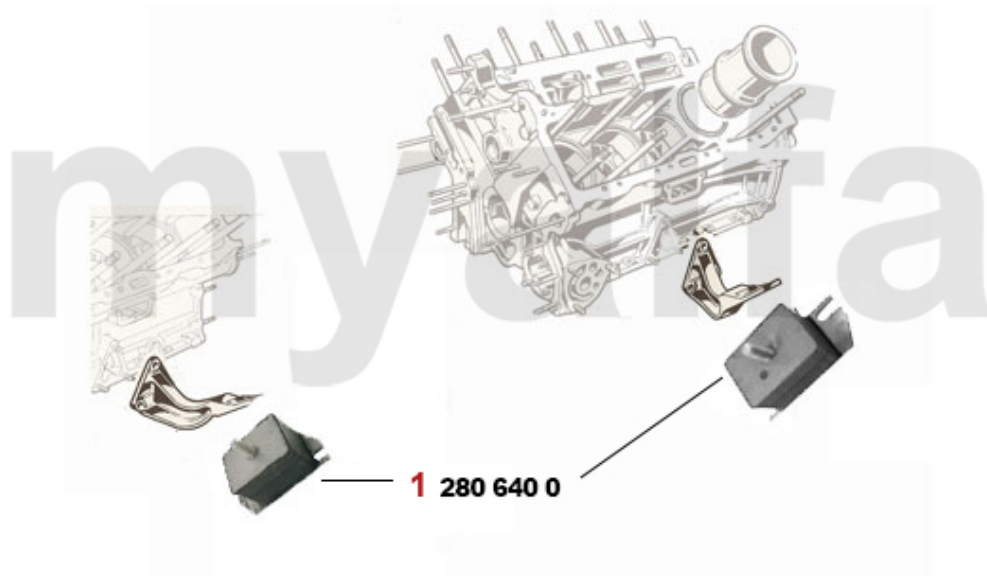

Motorlager/Enginemount Montreal

---

1 2806400 *Motorlager (Satz) Montreal*

2 087,08 kr

1	2236400	Einlassventil Montreal 37 mm	383,64 kr
2	2236410	Auslassventil Montreal 33 mm	383,64 kr
3	2230400	Ventilführung Einlass Standard 9 x 14,05 x 51	122,38 kr
3	2231600	Ventilführung Einlass 1.Übermaß 9 x 14,10 x 51	162,06 kr
3	2231610	Ventilführung Einlass 2.Übermaß 9 x 14,15 x 51	162,06 kr
3	2230420	Ventilführung Auslass Standard 9 x 14,05 x 54	127,10 kr
3	2231620	Ventilführung Auslass 1.Übermaß 9 x 14,10 x 54	173,72 kr
4	2332550	Ventilschaftdichtung REINZ	57,17 kr
5	2232920	Federteller Ventiltfeder	On request
6	2232950	Unterlagring Ventiltfeder / Federteller	41,35 kr
7	2232740	Ventiltfeder (Satz) 16 Stück	991,09 kr
8	2232960	Ventilkeil 9mm Ventil	22,20 kr
9	2431140	Ventileinstellplättchenset 200 Stück 2,525 - 3,5 mm, Durchmesser 9mm	6 517,78 kr
9	2430840	Ventileinstellplättchenset 205 Stück 1,5 - 2,5 mm, Durchmesser 9mm	6 517,78 kr
9	2430430	Ventileinstellplättchen 9mm Bitte Größe angeben	144,58 kr
10	2416430	Zahnriemen Einspritzpumpe Montreal	571,37 kr
11	24161020	Steuerkette Montreal rechts IWIS	931,57 kr
12	24160980	Steuerkette Montreal links IWIS	921,16 kr
13	24160500	Steuerkette Montreal kurz IWIS	565,55 kr
14	24155030	Steuerkette Ölpumpe Montreal IWIS	687,92 kr
15	2426470	Gleitschienen Montreal (Satz), PTFE Teflon	3 474,58 kr
16	2421050	Kettenspanner unten 2600, 105/115, Montreal	629,65 kr
17	2240680	Ventilbecher - Tassenstößel OE-Qualität 101/105/115/116/75/155/164	204,10 kr
17	2240710	Ventilbecher - Tassenstößel DLC RACING Made in Italy 101/105/115/116/75/155/164	460,51 kr