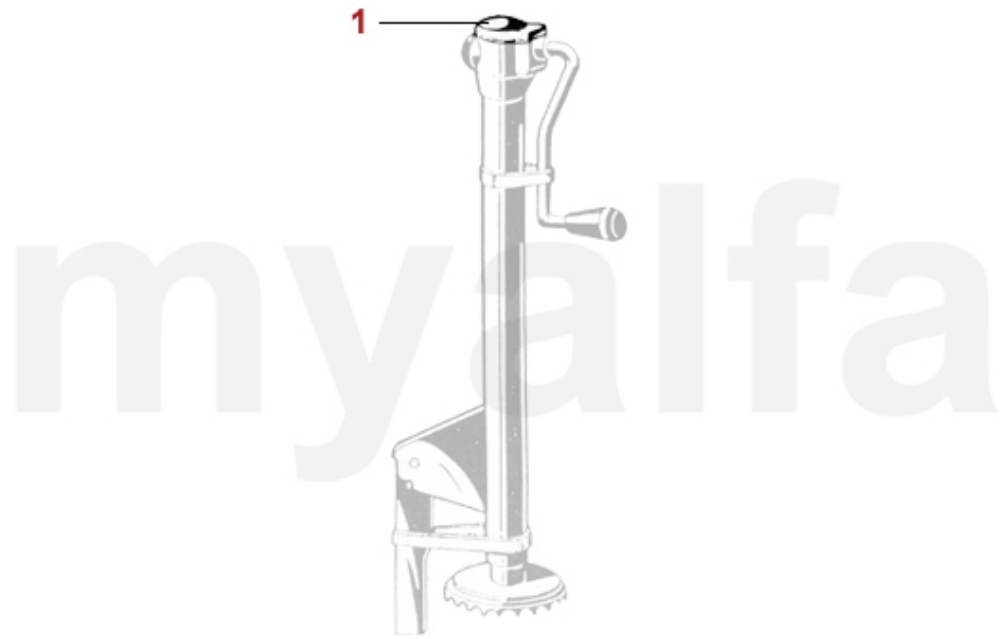

**1 9811050** *Abdeckkappe Battaini für Wagenheber Alfa Romeo 105*

**197,58 kr**