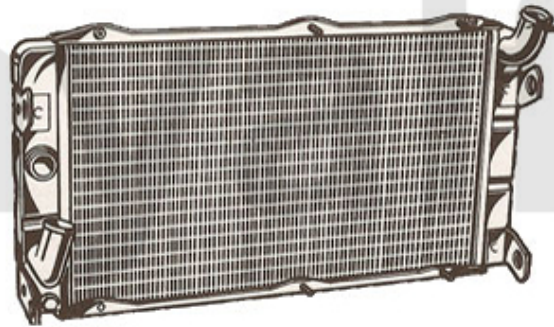

Motorkühler/Radiator Montreal

---

1. 261 645 0

1 2616450 Kühler Montreal im Austausch

6 943,33 kr