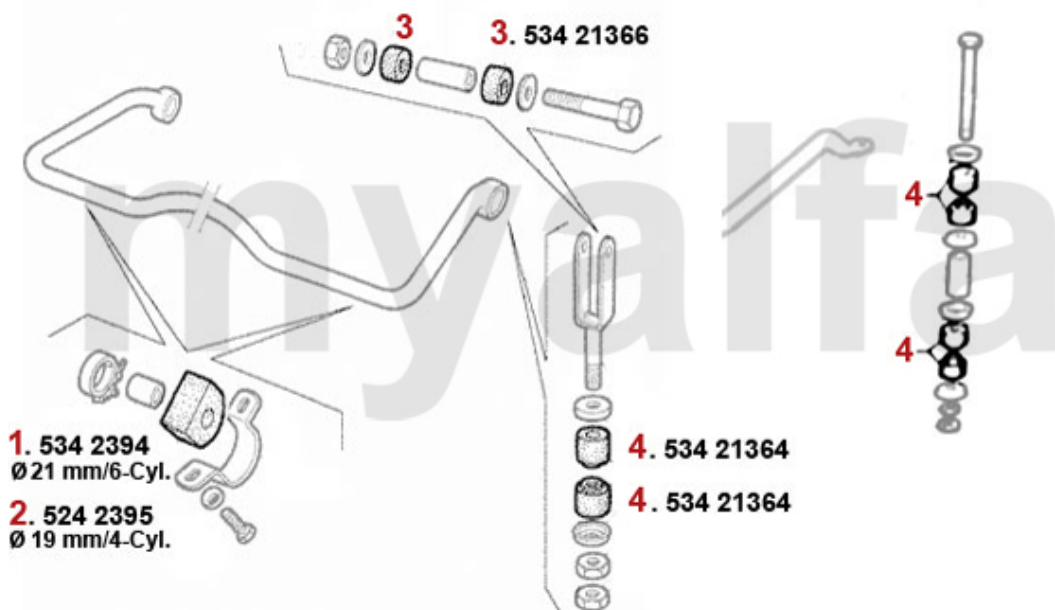

Stabilisator hinten/Stabilizer rear Giulietta (116)

1	5342394	Stabilisatorgummi hinten Satz (2) 21mm Alfetta, Giulietta, 75	343,96 kr
2	5242395	Stabilisatorgummi hinten SUPER FLEX (Satz) 19mm 75 1.6-1.8 ie	309,00 kr
3	53421366	Buchse für Stabilisator hinten oben Alfetta, Giulietta, GTV6 (116), 75, 90	71,18 kr
4	53421364	Zugstangenbuchse hinten Alfetta, Giulietta, GTV6 (116), 75 (Gummibuchse)	45,51 kr