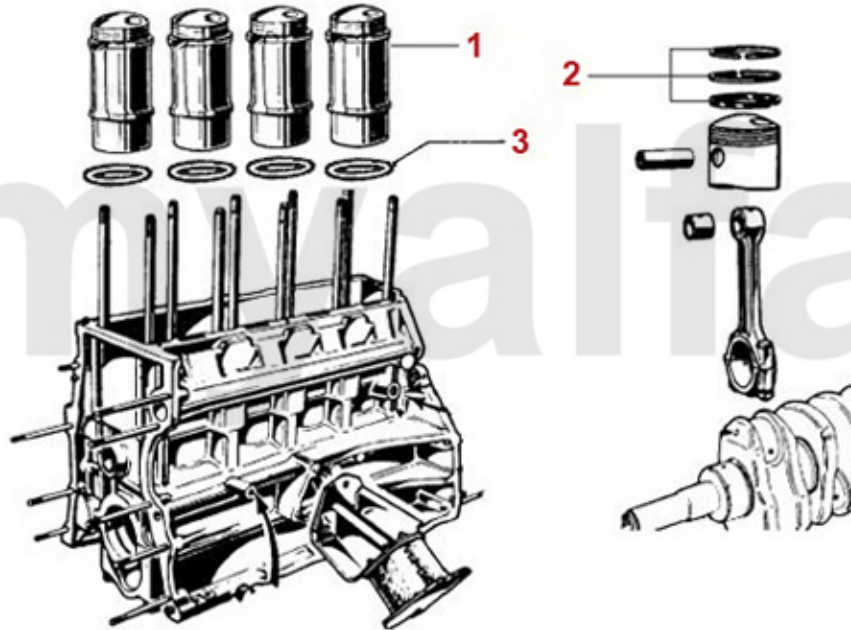

Kolben/Pistons Giulietta (116)

1	2212215	Kolben / Laufbuchse 2000 Vergaser	1 690,67 kr
1	2212235	Kolben / Laufbuchse 2000 hochverdichtend 10,4 : 1	1 853,84 kr
1	2212195	Kolben / Laufbuchse 1600	1 620,74 kr
1	2212205	Kolben / Laufbuchse 1750	1 620,74 kr
1	2212245	Kolben / Laufbuchse 2000 Motronic	1 970,53 kr
1	2212464	Kolben mit Laufbuchse 75/Giulietta 1.8 Turbo	On request
2	2282715	Kolbenringsatz 1600 1.5/1.75/3.5mm (für 1 Kolben)	On request
2	2280915	Kolbenringsatz 1600 1.5/1.75/4.0mm (für 1 Kolben)	412,78 kr
2	2282235	Kolbenringsatz 1750 1.5/1.75/3.5mm (für 1 Kolben)	453,57 kr
2	2282245	Kolbenringsatz 1750 1.5/1.75/4.0mm (für 1 Kolben)	454,68 kr
2	2282935	Kolbenringsatz 2000 1.5/1.75/4.0mm (für 1 Kolben)	454,68 kr
2	2280925	Kolbenringsatz 2000 1.5/1.75/4.5mm (für 1 Kolben)	426,80 kr
2	22847840	Kolbenringsatz 2.0 V6 Turbo 164, 166, gtv/spider (916), 75 1.8 Turbo (für 1 Kolben)	804,47 kr
3	2330880	Gummiring Laufbuchse 1600/1750	40,79 kr
3	2330900	Gummiring Laufbuchse 2000	28,58 kr