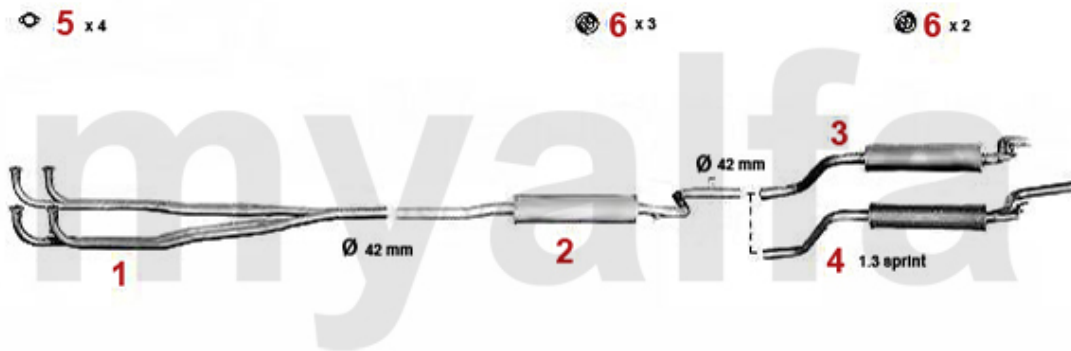

Abgasanlage/Exhaust System Sud Bj. 79-84

Alfasud (901) 1.2/1.3/1.5

1979-84

1	33106001	Hosenrohr Sud 1.2-1.5, Berlina 2.S 33 1.5 & QV (905), 1.4 ie. (907) Arna 1.2-1.3 bj. 83-87	On request
2	34106076	Mitteltopf Sud 1.3/ti & 1.5/ti/S 33 (905) 1.3, 1.5/QV, 1.7ie 33 (907) 1.4 & 1.7 ie	1 620,74 kr
3	35106007	Endtopf Sud/Sprint 1.2-1.5 bj.79-84 33 1.3 55KW bj. 83-89 33 1.5 62KW bj. 83-85	1 859,67 kr
4	35111607	Endtopf Sud 1.3 Sprint Bj.1979-84, 33 1.3-1.5 Bj.12.1984>	1 311,74 kr
5	38094405	Abgaskrümmerdichtung Arna, Sud/Sprint, 33 (905/7), 145/6 Boxer	45,51 kr
6	38091012	Gummi/Auspuffaufhängung Diverse Modelle	29,14 kr