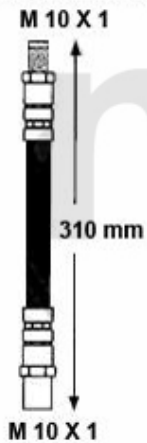

Bremsschlauch/Brake Hose Sud/Sprint

1. 676 510129

vorne/front
Bremsscheiben innen/
inside brakedisks

2. 676 517068

vorne/front
Bremsscheiben außen/
outside brakedisks

3. 676 516955

hinten/rear
-1.7/IE Sprint (902)