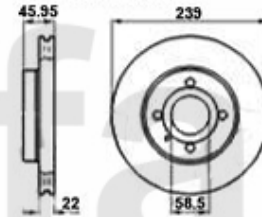

4. 610 100751

1.7 IE, 1987-89
vorne/front
belüftet/ventil.

5. 610 100615

hinten/rear