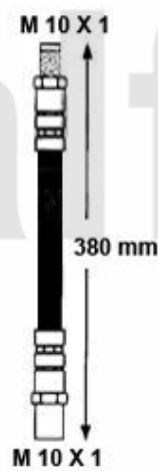

Bremsschlauch/Brake Hose Sud/Sprint

1. 676 510129

vorne/front
Bremsscheiben innen/
inside brakedisks

2. 676 517068

vorne/front
Bremsscheiben außen/
outside brakedisks

3. 676 516955

hinten/rear
-1.7/IE Sprint (902)