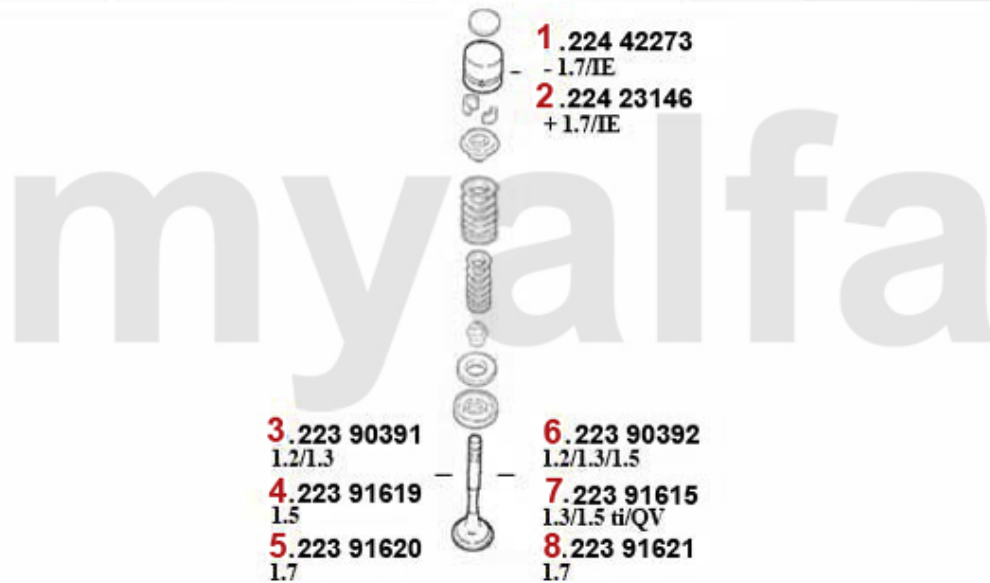

Ventiltrieb/Valve Train Sud/Sprint (901/2)

1	22442273	Hydrostössel Sud/Sprint,33 (905) 1.2/1.3/1.5	On request
2	22423146	Hydrostössel Sud/Sprint 33 (905/7), 145/6 1.4/1.6/1.7 ie	226,16 kr
3	22390391	Ventil-Einlass Boxer 1.2/1.3/ 1.5 Arna,Sud/Sprint,33 (905)	383,64 kr
4	22391619	Ventil-Einlass Sud/Sprint 1.5 ti,33 (905) 1.5 QV	262,38 kr
5	22391620	Ventil-Einlass Sud Sprint 1.7 33 (905/7) 1.7 ie	231,99 kr
6	22390392	Ventil Auslass Boxer 1.2/1.3/ 1.5 Arna,Sud/Sprint,33 (905)	367,27 kr
7	22391615	Ventil-Auslass Sud/Sprint,33 (905) 1.3 S/1.5 TI	359,09 kr
8	22391621	Ventil-Auslass Sud Sprint,33 (905/7) 1.7 8V	395,44 kr