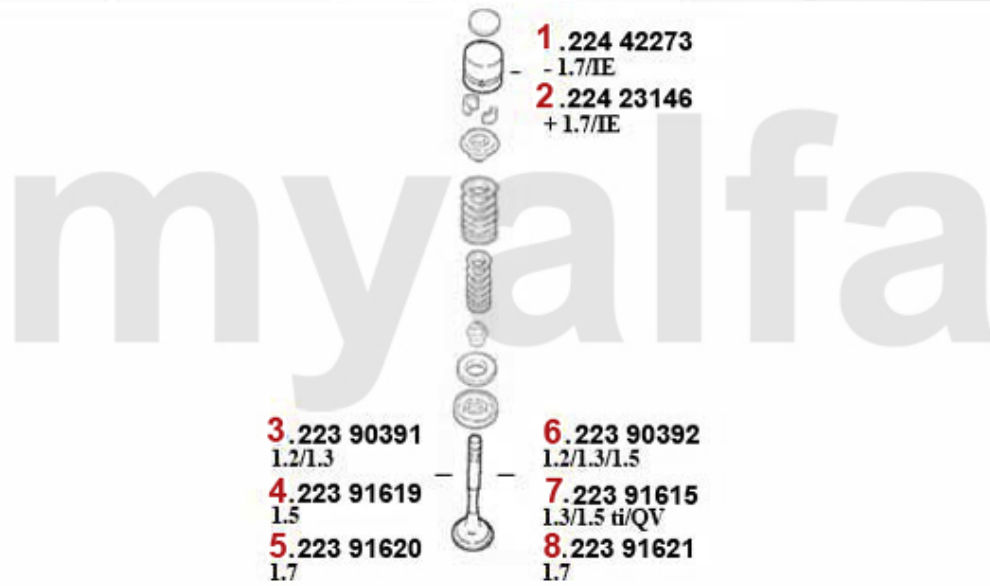

Ventiltrieb/Valve Train Sud/Sprint (901/2)

1	22442273	Hydrostößel Sud/Sprint,33 (905) 1.2/1.3/1.5	On request
2	22423146	Hydrostößel Sud/Sprint 33 (905/7), 145/6 1.4/1.6/1.7 ie	226,16 kr
3	22390391	Ventil-Einlass Boxer 1.2/1.3/ 1.5 Arna,Sud/Sprint,33 (905)	383,64 kr
4	22391619	Ventil-Einlass Sud/Sprint 1.5 ti,33 (905) 1.5 QV	262,38 kr
5	22391620	Ventil-Einlass Sud Sprint 1.7 33 (905/7) 1.7 ie	231,99 kr
6	22390392	Ventil Auslass Boxer 1.2/1.3/ 1.5 Arna,Sud/Sprint,33 (905)	367,27 kr
7	22391615	Ventil-Auslass Sud/Sprint,33 (905) 1.3 S/1.5 TI	359,09 kr
8	22391621	Ventil-Auslass Sud Sprint,33 (905/7) 1.7 8V	395,44 kr