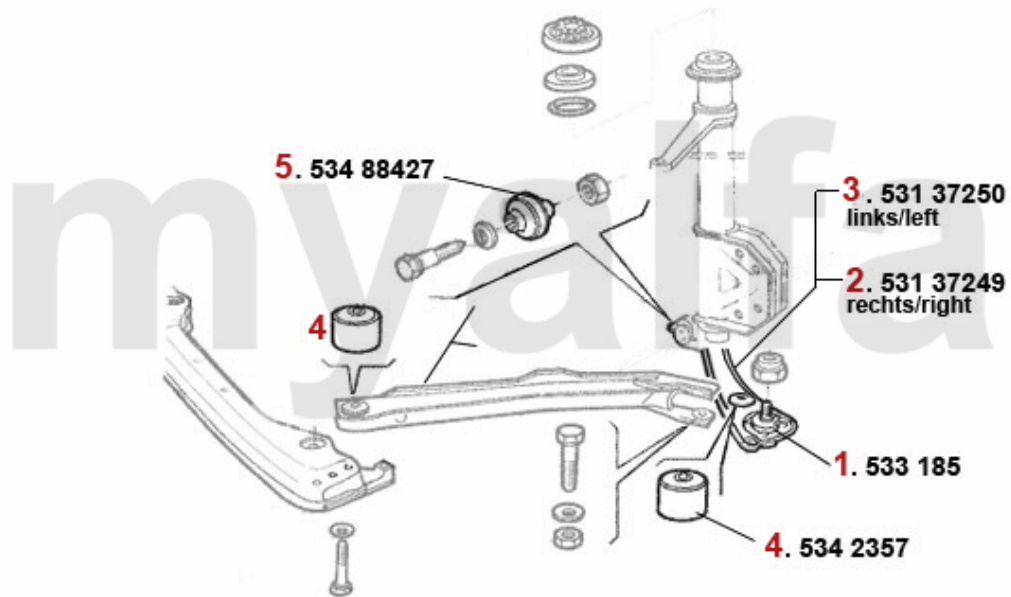

Aufhängung/Attachment Sud/Sprint vorne/front

1	533185	Traggelenk Sud/Sprint	687,92 kr
2	53137249	Schwingarm vorne rechts Arna Sud/Sp rint,33 (905)	On request
3	53137250	Schwingarm vorne links Arna Sud/Spr int,33 (905)	On request
4	5342357	Buchse Querlenker vorne Sud/Sprint, 33 (905/7)	110,72 kr
5	53488427	Befestigungs-Buchse für Querlenker am Federbein Sud,Arna,33	201,19 kr