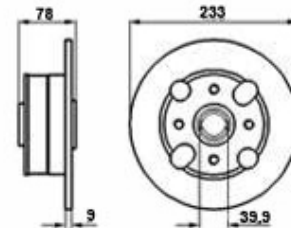

1	6100204	Bremsscheibe Sud/Sprint VA 4-Loch Bj. >07.82	On request
2	6100211	Bremsscheibe VA Sud/Sprint 6-Loch Bj. 07.82>	On request
3	61018611	Bremsscheibe VA 33 (905/7) 1.3/1.4/ 1.5/1.7/ie/16V/4x4/QV Bj. 86-94	On request
4	6100751	Bremsscheibe VA 33 (907) 1.7/ie/16V 4x4/QV,Sud Sprint 1.7	748,56 kr
5	6100615	Bremsscheibe HA Sud alle Sprint Bj. >83	On request