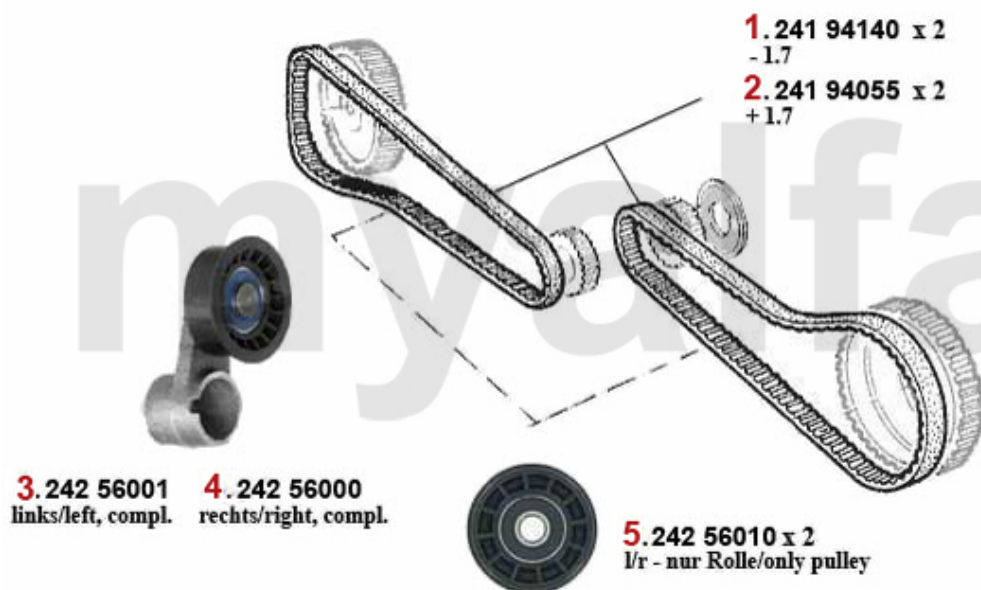

Zahnriemen/Timing Belt Sud/Sprint (901/2)

1	24194140	Zahnriemen 098S170 Sud/Sprint,Arna, 33 (905/7) 1.3/1.5/1.7/ie/16V/QV/4x4 Nockenwelle	511,85 kr
2	24194055	Zahnriemen 100S170 33 (905/7) 1.3/ 1.5/1.7/ie/16V/QV,145/6 1.4/1.6 ie Nockenwelle	231,99 kr
3	24256001	Spannrolle Zahnriemen links Arna, Sud/Sprint,33,145/6	757,85 kr
4	24256000	Spannrolle Zahnriemen rechts Arna, Sud/Sprint,33,145/6	921,16 kr
5	24256010	Spannrolle Zahnriemen 33 145/6 1.7 ie 16V (nur Rolle)	413,89 kr