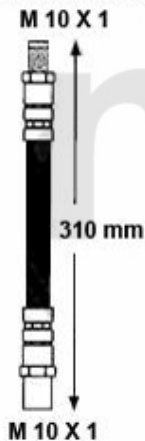

Bremsschlauch/Brake Hose Sud/Sprint

1. 676 510129

vorne/front
Bremsscheiben innen/
inside brakedisks