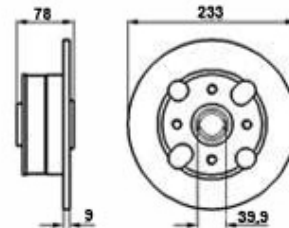

1	6100204	Bremsscheibe Sud/Sprint VA 4-Loch Bj. >07.82	On request
2	6100211	Bremsscheibe VA Sud/Sprint 6-Loch Bj. 07.82>	On request
3	61018611	Bremsscheibe VA 33 (905/7) 1.3/1.4/ 1.5/1.7/ie/16V/4x4/QV Bj. 86-94	571,37 kr
4	6100751	Bremsscheibe VA 33 (907) 1.7/ie/16V 4x4/QV,Sud Sprint 1.7	748,56 kr
5	6100615	Bremsscheibe HA Sud alle Sprint Bj. >83	On request