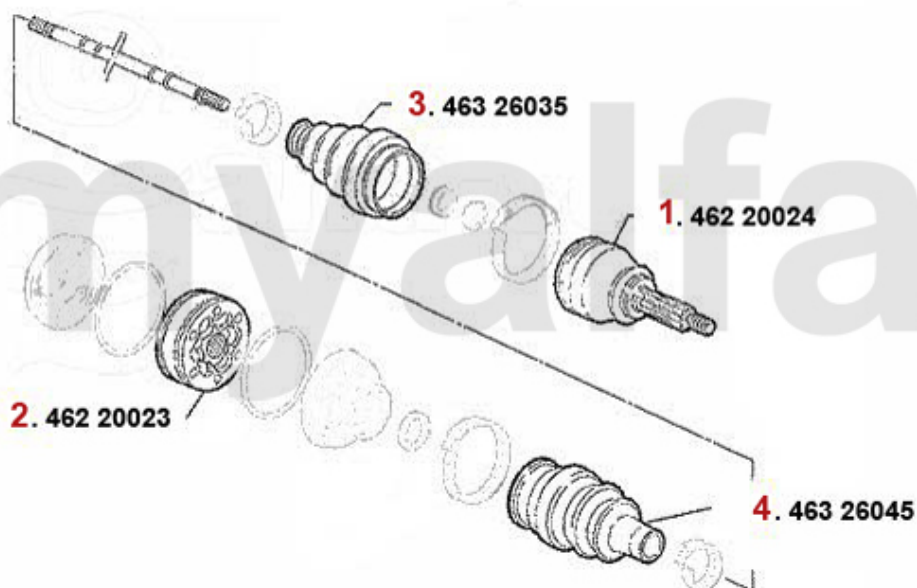

Antriebswelle/Driveshaft Sud Sprint (902)

3	46326035	Achsmanschettensatz außen Sud/Sprint 1.3/1.5 ti Bj. 80-87	297,34 kr
4	46326045	Achsmanschettensatz innen 33(905/7) 1.3/1.4ie/1.5/QV,1.7ie/QV/16V,1.8TD Sud/Sprint 1.2/ti,	359,64 kr