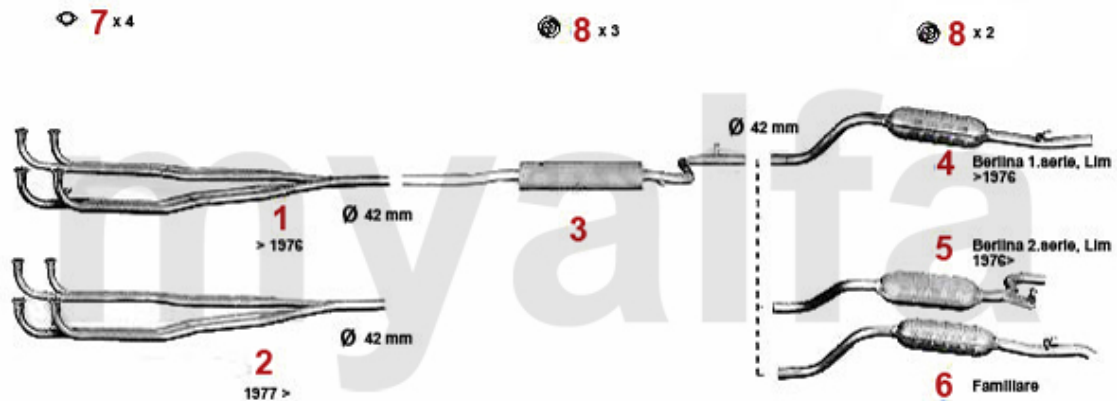

Abgasanlage/Exhaust System Sud Bj. >79

Alfasud

>1979

1	33105501	Hosenrohr Sud Berlina Bj.>1976	3 019,89 kr
2	33106001	Hosenrohr Sud 1.2-1.5,Berlina 2.S 33 1.5 & QV (905), 1.4 ie. (907) Arna 1.2-1.3 bj. 83-87	On request
3	34106076	Mitteltopf Sud 1.3/ti & 1.5/ti/S 33 (905) 1.3,1.5/QV,1.7ie 33 (907) 1.4 & 1.7 ie	1 620,74 kr
4	35105507	Endtopf Sud Berlina 1. Serie Bj. >1977	2 040,46 kr
5	35105707	Endtopf Sud Berlina 2.Serie Bj.1977-79	1 702,32 kr
6	35105807	Endtopf Sud Familiare bj. >79	1 620,60 kr
7	38094405	Abgaskrümmerdichtung Arna,Sud/Sprint,33 (905/7),145/6 Boxer	45,51 kr
8	38091012	Gummi/Auspuffaufhängung Diverse Modelle	29,14 kr