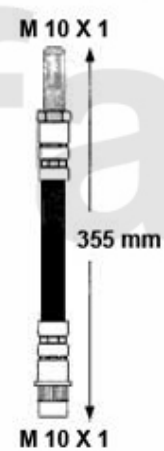

4. 676 516879

hinten/rear
+1.7/IE Sprint (902)