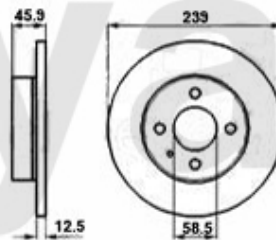

3. 610 118611

1.3/1.5 Sprint 1982-87
vorne/front