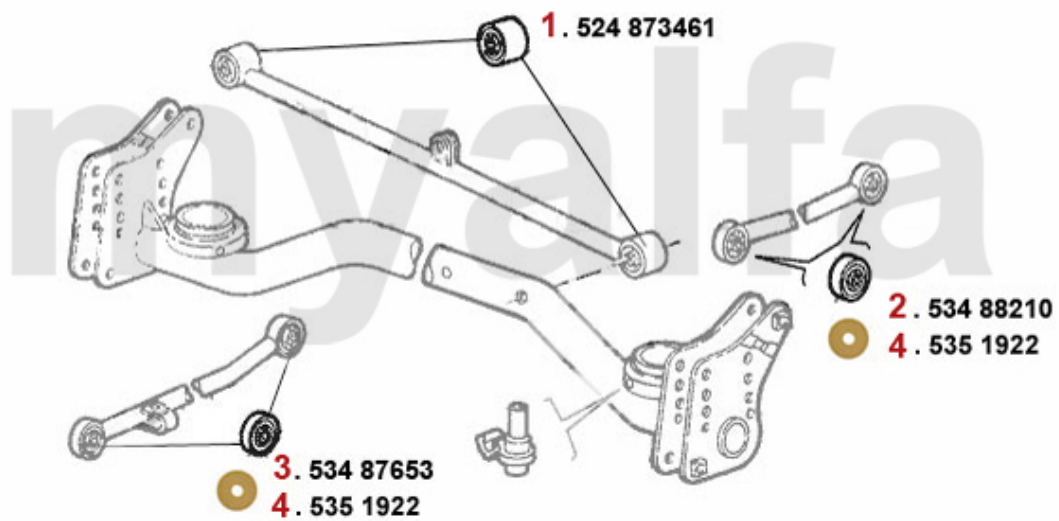

Aufhängung/Attachment Sud/Sprint hinten.

1	52473461	Lager-Buchse Stabilisator hinten Sud,33 alle benötigte stückzahl:2	On request
2	53488210	Buchse für vordere Zugstrebe Sud Arna,33	On request
3	53487653	Buchse für hintere Zugstrebe Sud Arna,33	227,41 kr
4	5351922	Abdeckung f. Buchse Schubstrebe Sud/Sprint, 33 (905/7)	52,45 kr