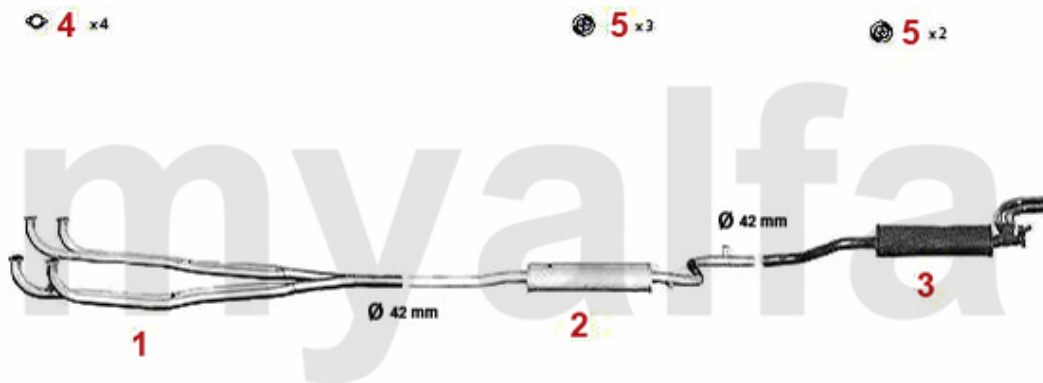

Abgasanlage/Exhaust System Sud Sprint 1.5 TI Bj. >84

ALFASUD 1.5 TI/SPRINT

10/'82-'84

1	33106301	Hosenrohr Sud/Sprint 1.5 ti Bj. 82-84, 33 (905 & 907) 1.3,1.4 1.5/QV	3 206,37 kr
2	34106076	Mitteltopf Sud 1.3/ti & 1.5/ti/S 33 (905) 1.3,1.5/QV,1.7ie 33 (907) 1.4 & 1.7 ie	1 620,74 kr
3	35106097	Endtopf Sud/Sprint 1.5 ti Bj. 82-87	2 670,11 kr
4	38094405	Abgaskrümmerdichtung Arna,Sud/Sprint,33 (905/7),145/6 Boxer	45,51 kr
5	38091012	Gummi/Auspuffaufhängung Diverse Modelle	29,14 kr