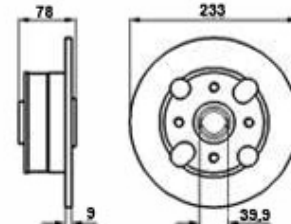

1	6100204	Bremsscheibe Sud/Sprint VA 4-Loch Bj. >07.82	On request
2	6100211	Bremsscheibe VA Sud/Sprint 6-Loch Bj. 07.82>	On request
3	61018611	Bremsscheibe VA 33 (905/7) 1.3/1.4/ 1.5/1.7/ie/16V/4x4/QV Bj. 86-94	571,37 kr
4	6100751	Bremsscheibe VA 33 (907) 1.7/ie/16V 4x4/QV,Sud Sprint 1.7	748,56 kr
5	6100615	Bremsscheibe HA Sud alle Sprint Bj. >83	On request