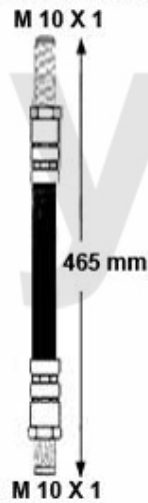

Bremsschlauch/Brake Hose Sud/Sprint

1. 676 510129

vorne/front
Bremsscheiben innen/
inside brakedisks

2. 676 517068

vorne/front
Bremsscheiben außen/
outside brakedisks

3. 676 516955

hinten/rear
-1.7/IE Sprint (902)