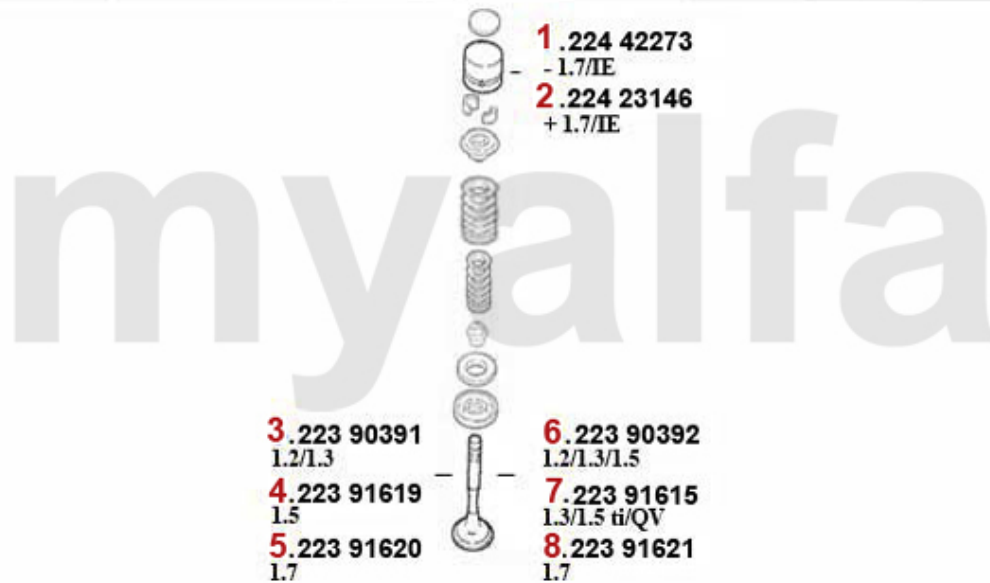

Ventiltrieb/Valve Train Sud/Sprint (901/2)

1	22442273	Hydrostößel Sud/Sprint,33 (905) 1.2/1.3/1.5	On request
2	22423146	Hydrostößel Sud/Sprint 33 (905/7), 145/6 1.4/1.6/1.7 ie	226,16 kr
3	22390391	Ventil-Einlass Boxer 1.2/1.3/ 1.5 Arna,Sud/Sprint,33 (905)	383,64 kr
4	22391619	Ventil-Einlass Sud/Sprint 1.5 ti,33 (905) 1.5 QV	262,38 kr
5	22391620	Ventil-Einlass Sud Sprint 1.7 33 (905/7) 1.7 ie	231,99 kr
6	22390392	Ventil Auslass Boxer 1.2/1.3/ 1.5 Arna,Sud/Sprint,33 (905)	367,27 kr
7	22391615	Ventil-Auslass Sud/Sprint,33 (905) 1.3 S/1.5 TI	359,09 kr
8	22391621	Ventil-Auslass Sud Sprint,33 (905/7) 1.7 8V	395,44 kr