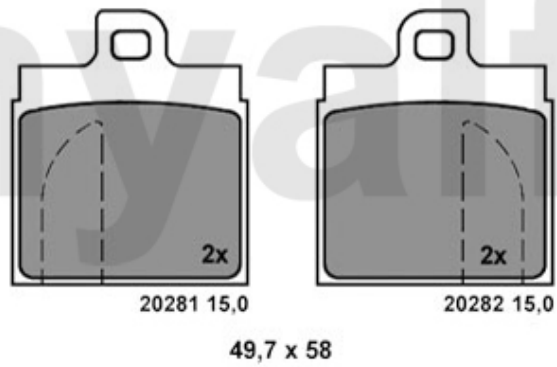

Brembeläge/Brakepads Sud/Sprint hintem/rear

---

1. 20281
hinten/rear

1 20215004 SBB HA Sud/Sprint Bremssystem: Ate

571,37 kr