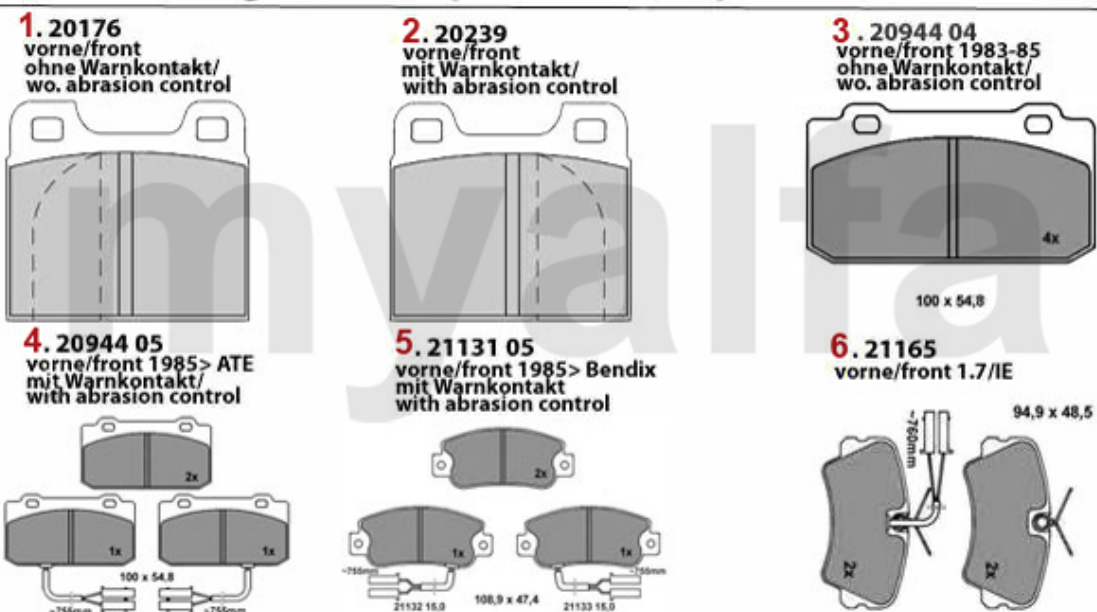

Brembeläge/Brakepads Sud/Sprint vorne/front

1	20115004	SBB Alfasud/Sprint vorne ohne WE	581,78 kr
3	20915004	SBB VA ohne WE Arna 1.2/1.3/ti bj. Ate 83-86, 33 (905) 1.2/1.3/1.5/4x4/QV Bremssystem: Ate	454,68 kr
4	21315105	SBB VA 33 (907) 1.8 mit WE 33 (907) 1.8 TD Bj.7.90-9.94 Bremssystem: ATE	687,92 kr
5	21115005	SBB VA mit WE Arna 1.2/1.3/ti bj. 83-86, 33 (905) 1.2/1.3/1.5/4x4/QV bj. 06.83-12.89 Brems	687,92 kr
6	21116525	SBB VA mit WE 33 (905) 1.7 ie/QV bj. 09.88-08.89 Bremssystem: Ate	804,47 kr