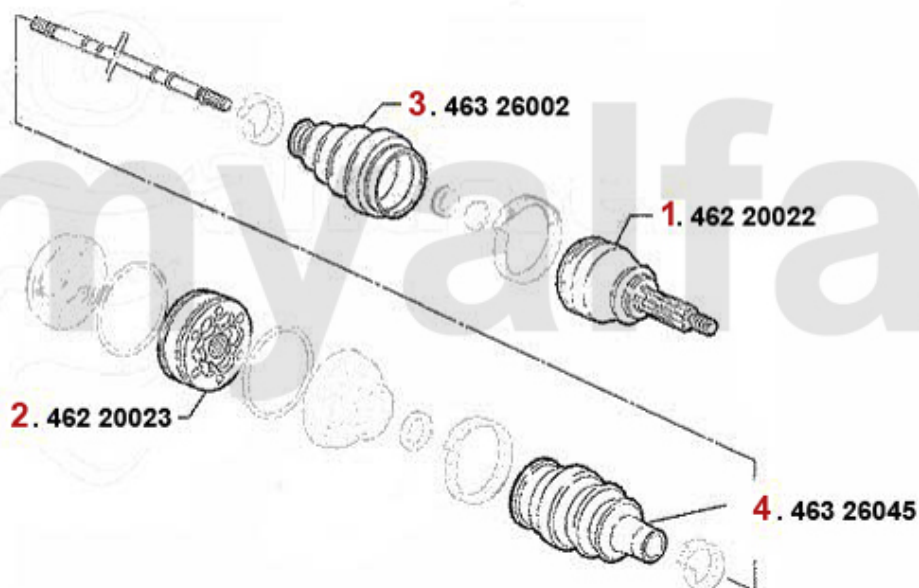

Antriebswelle/Driveshaft Sud (901)

1	46220022	Gelenksatz außen Sud Bj. 72-84	On request
3	46326002	Achsmanschetten aussen sud 1.2/ti 1.3/ti,1.5ti bj. 72-84	230,88 kr
4	46326045	Achsmanschettensatz innen 33(905/7) 1.3/1.4ie/1.5/QV,1.7ie/QV/16V,1.8TD Sud/Sprint 1.2/ti,	359,64 kr