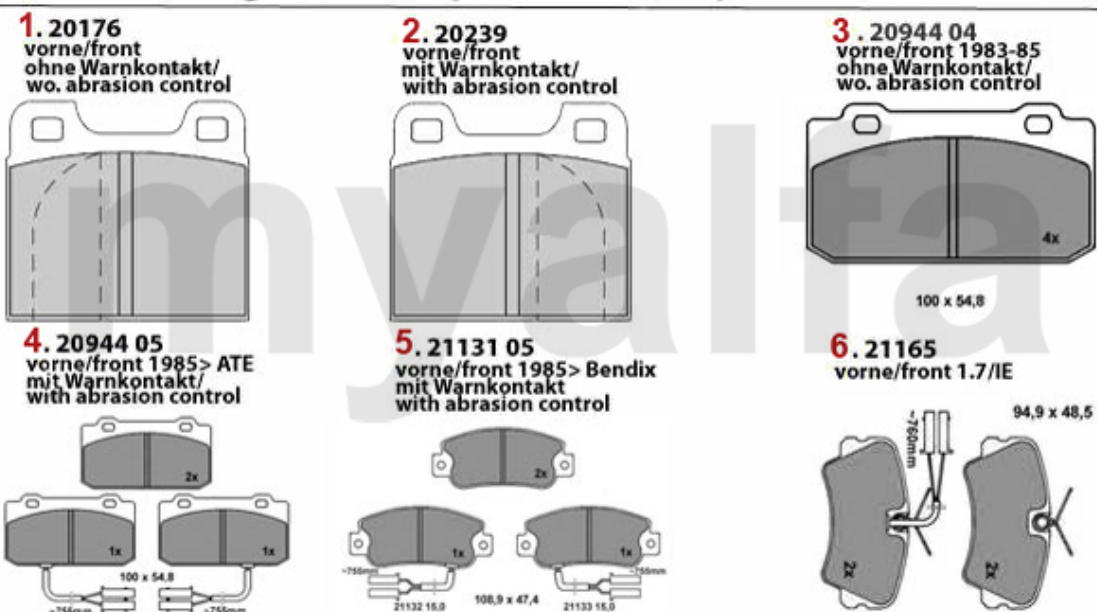

Bremstrommeln/Brakedrums Sud/Sprint

- 1 62080033 Bremstrommel 33 (905) 1.2/1.3/1.5 Bj. 83-89, Sud/Sprint 1.4 bj. 79-89
- 2 62000038 Bremstrommel Sud Sprint 1.7 ie qv

On request

1 037,71 kr

Brembeläge/Brakepads Sud/Sprint vorne/front