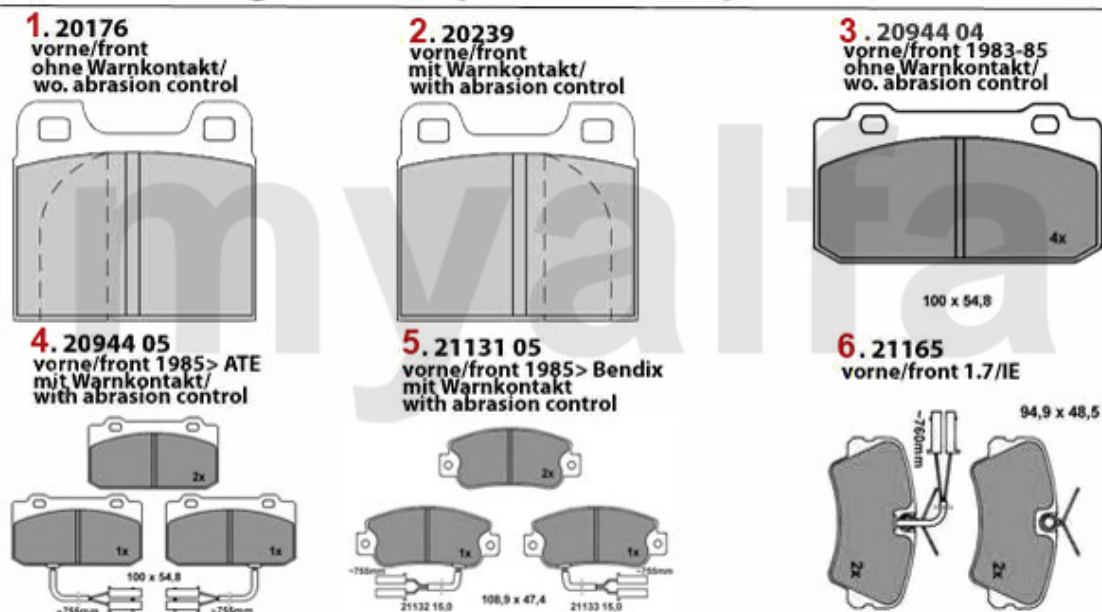

Bremstrommeln/Brakedrums Sud/Sprint

- 1 62080033 Bremstrommel 33 (905) 1.2/1.3/1.5 Bj. 83-89, Sud/Sprint 1.4 bj. 79-89
- 2 62000038 Bremstrommel Sud Sprint 1.7 ie qv

On request

1 037,71 kr

Brembeläge/Brakepads Sud/Sprint vorne/front