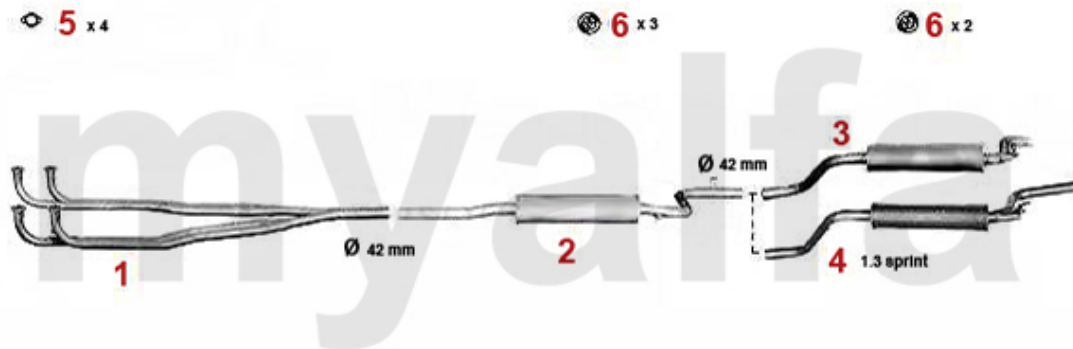

Abgasanlage/Exhaust System Sud Bj. 79-84

Alfasud (901) 1.2/1.3/1.5

1979-84

1	33106001	Hosenrohr Sud 1.2-1.5, Berlina 2.S 33 1.5 & QV (905), 1.4 ie. (907) Arna 1.2-1.3 bj. 83-87	On request
2	34106076	Mitteltopf Sud 1.3/ti & 1.5/ti/S 33 (905) 1.3, 1.5/QV, 1.7ie 33 (907) 1.4 & 1.7 ie	1 620,74 kr
3	35106007	Endtopf Sud/Sprint 1.2-1.5 bj.79-84 33 1.3 55KW bj. 83-89 33 1.5 62KW bj. 83-85	1 859,67 kr
4	35111607	Endtopf Sud 1.3 Sprint Bj.1979-84, 33 1.3-1.5 Bj.12.1984>	1 311,74 kr
5	38094405	Abgaskrümmerdichtung Arna, Sud/Sprint, 33 (905/7), 145/6 Boxer	45,51 kr
6	38091012	Gummi/Auspuffaufhängung Diverse Modelle	29,14 kr