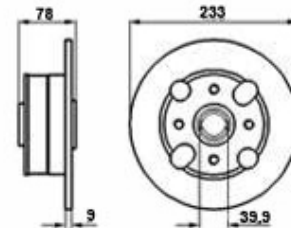

1	6100204	Bremsscheibe Sud/Sprint VA 4-Loch Bj. >07.82	On request
2	6100211	Bremsscheibe VA Sud/Sprint 6-Loch Bj. 07.82>	On request
3	61018611	Bremsscheibe VA 33 (905/7) 1.3/1.4/ 1.5/1.7/ie/16V/4x4/QV Bj. 86-94	571,37 kr
4	6100751	Bremsscheibe VA 33 (907) 1.7/ie/16V 4x4/QV,Sud Sprint 1.7	748,56 kr
5	6100615	Bremsscheibe HA Sud alle Sprint Bj. >83	On request