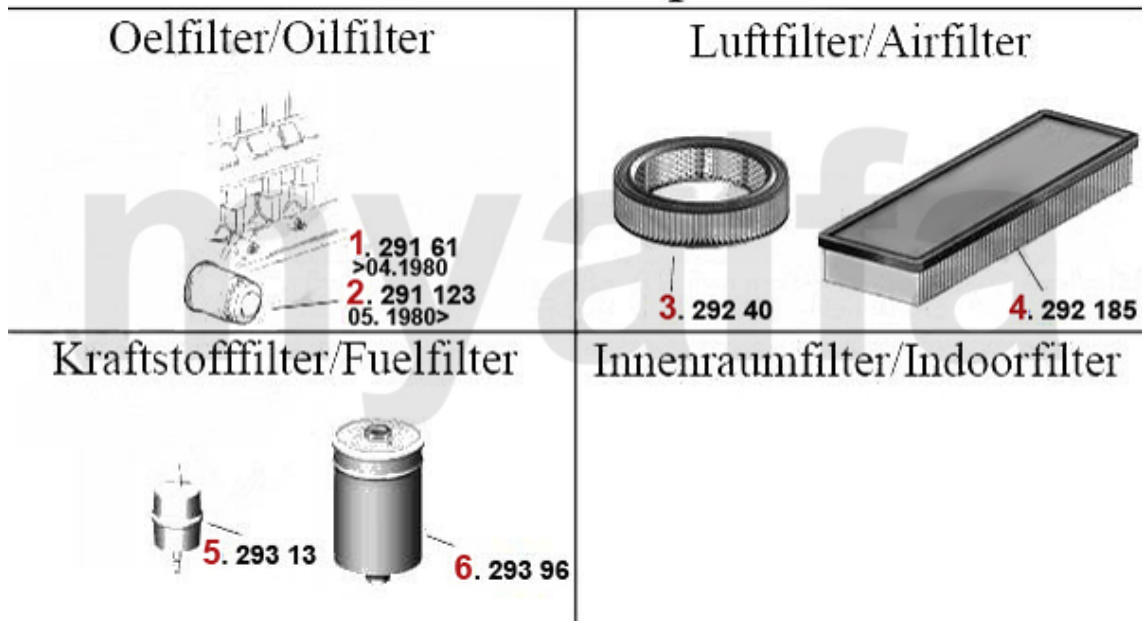

Filter Sud/Sprint

1	29161	Ölfilter Sud/Sprint 1.2/1.3/ti,RZ/ SZ 3.0 V6 Anschraubfilter	150,41 kr
2	291123	Ölfilter Arna,Sud/Sprint,33 (905/7) 116 6-Zylinder/Turbo,75,90,33(905/7),155,164,RZ/SZ An	127,65 kr
3	29240	Luftfilter Arna,Sud/Sprint,33 (905) 1.2/1.3/ti rund	231,99 kr
4	292185	Luftfilter 33 (905/7),145/6 Boxer eckig	On request
5	29313	Kraftstoffleitungsfiler diverse Modelle (universal)	92,13 kr
6	29396	Kraftstoff-Filter Sud/Sprint,33 (905/7),145/6,155,Anschraubpatrone	448,86 kr