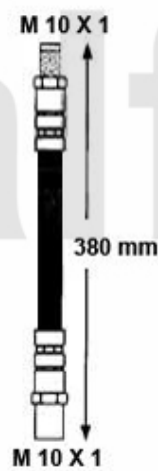

# Bremsschlauch/Brake Hose Sud/Sprint

**1. 676 510129**

vorne/front  
Bremsscheiben innen/  
inside brakedisks

**2. 676 517068**

vorne/front  
Bremsscheiben außen/  
outside brakedisks

**3. 676 516955**

hinten/rear  
-1.7/IE Sprint (902)