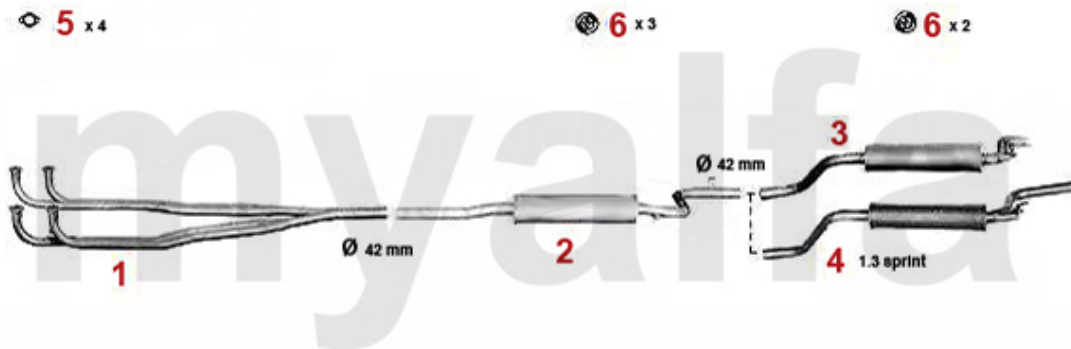

Abgasanlage/Exhaust System Sud Bj. 79-84

Alfasud (901) 1.2/1.3/1.5

1979-84

1	33106001	Hosenrohr Sud 1.2-1.5, Berlina 2.S 33 1.5 & QV (905), 1.4 ie. (907) Arna 1.2-1.3 bj. 83-87	On request
2	34106076	Mitteltopf Sud 1.3/ti & 1.5/ti/S 33 (905) 1.3, 1.5/QV, 1.7ie 33 (907) 1.4 & 1.7 ie	1 620,74 kr
3	35106007	Endtopf Sud/Sprint 1.2-1.5 bj.79-84 33 1.3 55KW bj. 83-89 33 1.5 62KW bj. 83-85	1 859,67 kr
4	35111607	Endtopf Sud 1.3 Sprint Bj.1979-84, 33 1.3-1.5 Bj.12.1984>	1 311,74 kr
5	38094405	Abgaskrümmerdichtung Arna, Sud/Sprint, 33 (905/7), 145/6 Boxer	45,51 kr
6	38091012	Gummi/Auspuffaufhängung Diverse Modelle	29,14 kr