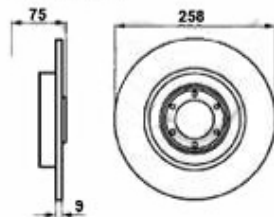

Bremsscheiben/Brakedisks Sud/Sprint

1. 610 100204

>1982
vorne/front

2. 610 100211

1982>
vorne/front

3. 610 118611

1.3/1.5 Sprint 1982-87
vorne/front

4. 610 100751

1.7 IE, 1987-89
vorne/front
belüftet/ventil.

5. 610 100615

hinten/rear

1	6100204	Bremsscheibe Sud/Sprint VA 4-Loch Bj. >07.82	On request
2	6100211	Bremsscheibe VA Sud/Sprint 6-Loch Bj. 07.82>	On request
3	61018611	Bremsscheibe VA 33 (905/7) 1.3/1.4/ 1.5/1.7/ie/16V/4x4/QV Bj. 86-94	571,37 kr
4	6100751	Bremsscheibe VA 33 (907) 1.7/ie/16V 4x4/QV,Sud Sprint 1.7	748,56 kr
5	6100615	Bremsscheibe HA Sud alle Sprint Bj. >83	On request