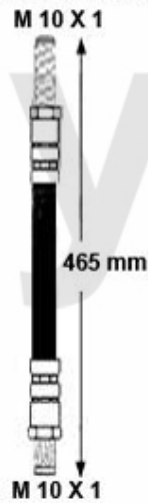

# Bremsschlauch/Brake Hose Sud/Sprint

**1. 676 510129**

vorne/front  
Bremsscheiben innen/  
inside brakedisks

**2. 676 517068**

vorne/front  
Bremsscheiben außen/  
outside brakedisks

**3. 676 516955**

hinten/rear  
-1.7/IE Sprint (902)