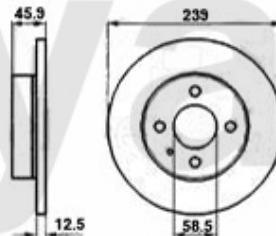

3. 610 118611

1.3/1.5 Sprint 1982-87
vorne/front