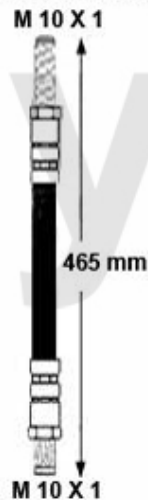

Bremsschlauch/Brake Hose Sud/Sprint

1. 676 510129

vorne/front
Bremsscheiben innen/
inside brakedisks

2. 676 517068

vorne/front
Bremsscheiben außen/
outside brakedisks

3. 676 516955

hinten/rear
-1.7/IE Sprint (902)