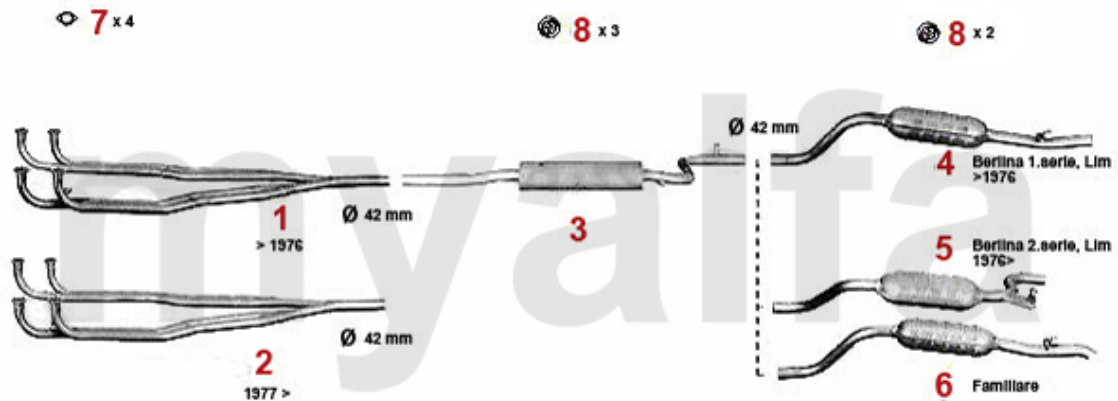

Abgasanlage/Exhaust System Sud Bj. >79

Alfasud

>1979

1	33105501	Hosenrohr Sud Berlina Bj.>1976	3 019,89 kr
2	33106001	Hosenrohr Sud 1.2-1.5,Berlina 2.S 33 1.5 & QV (905), 1.4 ie. (907) Arna 1.2-1.3 bj. 83-87	On request
3	34106076	Mitteltopf Sud 1.3/ti & 1.5/ti/S 33 (905) 1.3,1.5/QV,1.7ie 33 (907) 1.4 & 1.7 ie	1 620,74 kr
4	35105507	Endtopf Sud Berlina 1. Serie Bj. >1977	2 040,46 kr
5	35105707	Endtopf Sud Berlina 2.Serie Bj.1977-79	1 702,32 kr
6	35105807	Endtopf Sud Familiare bj. >79	1 620,60 kr
7	38094405	Abgaskrümmerdichtung Arna,Sud/Sprint,33 (905/7),145/6 Boxer	45,51 kr
8	38091012	Gummi/Auspuffaufhängung Diverse Modelle	29,14 kr