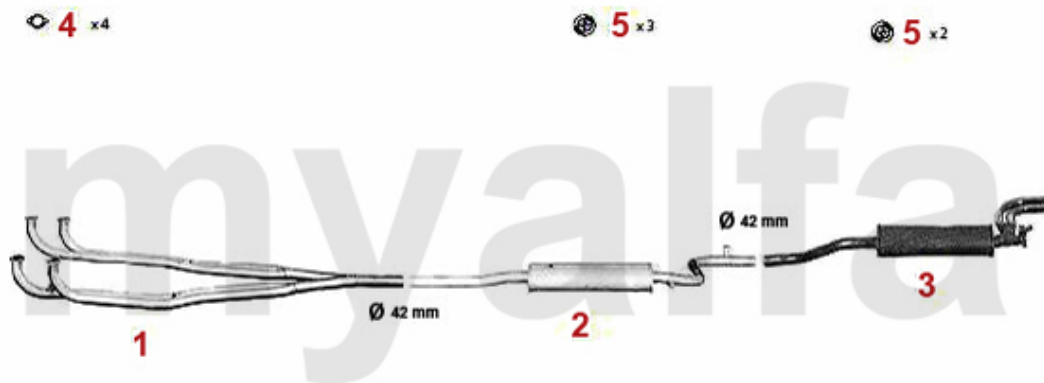

Abgasanlage/Exhaust System Sud Sprint 1.5 TI Bj. >84

ALFASUD 1.5 TI/SPRINT

10/'82-'84

1	33106301	Hosenrohr Sud/Sprint 1.5 ti Bj. 82-84, 33 (905 & 907) 1.3,1.4 1.5/QV	3 206,37 kr
2	34106076	Mitteltopf Sud 1.3/ti & 1.5/ti/S 33 (905) 1.3,1.5/QV,1.7ie 33 (907) 1.4 & 1.7 ie	1 620,74 kr
3	35106097	Endtopf Sud/Sprint 1.5 ti Bj. 82-87	2 670,11 kr
4	38094405	Abgaskrümmerdichtung Arna,Sud/Sprint,33 (905/7),145/6 Boxer	45,51 kr
5	38091012	Gummi/Auspuffaufhängung Diverse Modelle	29,14 kr