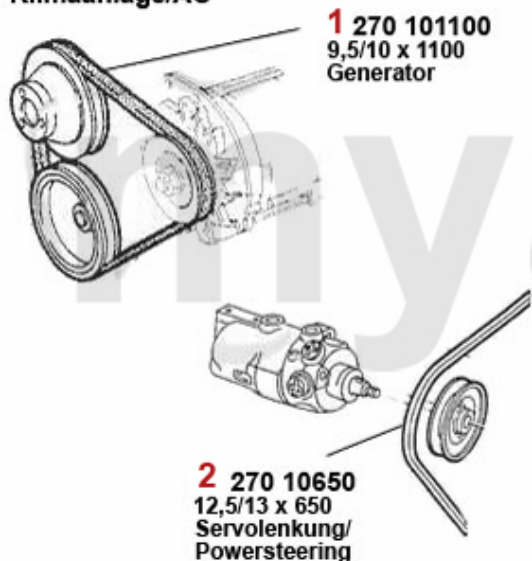

Keilriemen/V-Belt 75 2.0/2.4 TD

ohne/without
Klimaanlage/AC