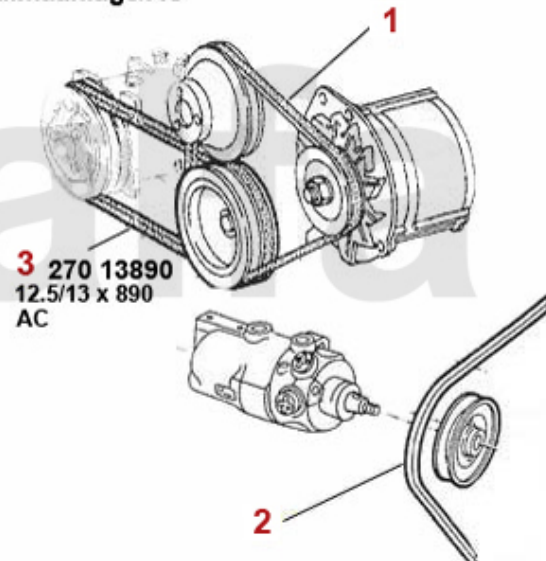

mit/with
Klimaanlage/AC