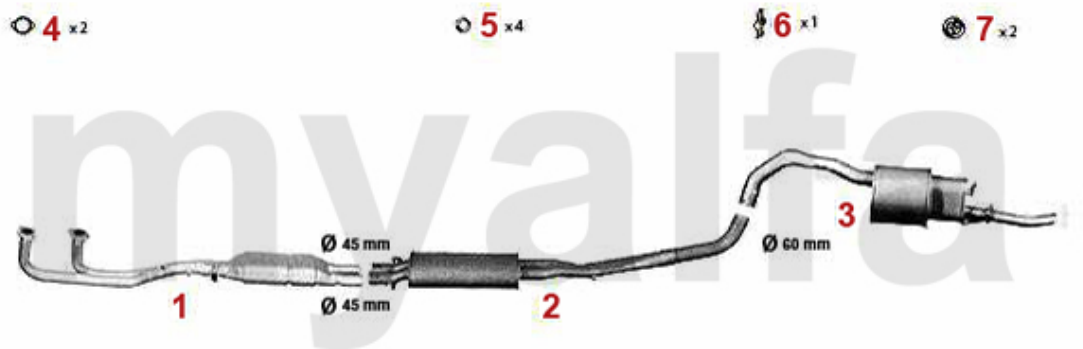

Abgasanlage/Exhaust System 75 1.6 IE KAT

75 1.6 IE Kat.

1987 - 92

1	32114833	Katalysator 75 1.6 - 2.0 ie TS Kat Bj. 87-92	On request
2	34104906	Mitteltopf 75 1.6ie TS - 3.0 V6 Kat	2 856,59 kr
3	35105007	Endtopf Alfa 75 1.6, 1.8/Turbo/2.0/ TS/2.5/3.0 V6	1 853,84 kr
4	38094413	Dichtung VSD Alfetta Guilietta,75, 90, 155, 164	80,48 kr
5	38091011	Gummiring/Auspuff-Aufhängung Diverse Modelle	26,78 kr
6	38091024	Gummi/Auspuffaufhängung Alfetta, Giulietta,75,90	54,81 kr
7	38091012	Gummi/Auspuffaufhängung Diverse Modelle	29,14 kr