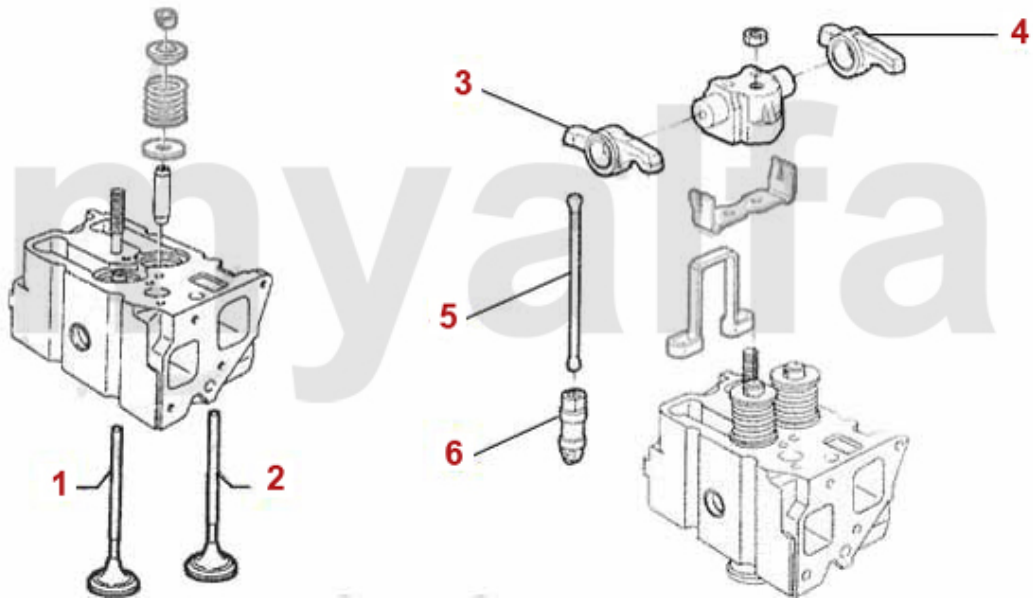

Ventiltrieb/Valve Train 75 TD

1	22391438	Ventil-Auslass 155,164/Super 2.5 TD, 33 (905/7) 1.8 TD,75 2.0/2.4 TD	951,41 kr
2	22391437	Ventil-Einlass 155,164/Super 2.5 TD, 33 (905/7) 1.8 TD	441,92 kr
3	22495513	Kipphebel Auslass 75,155 164/Super TD	496,73 kr
4	22495512	Kipphebel Einlass 75,155 164/Super TD	496,73 kr
5	22496243	Stößelstange 33 (905/7),75 155, 164/Super TD	155,12 kr
6	2247198	Stößel 33 (905/7),75,155 164/Super TD	335,78 kr