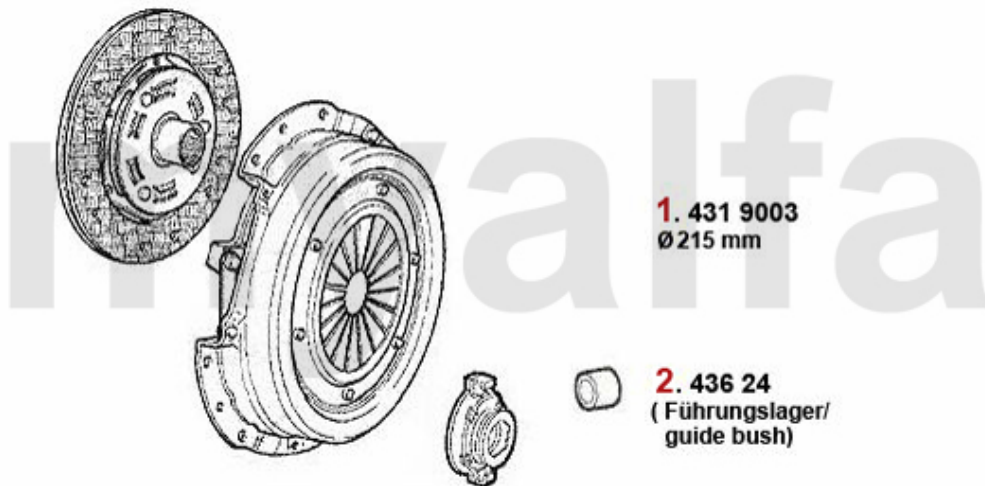

Kupplungs-Kit/Clutch Set 75 2.0 TD

1	4319003	Kupplungs-Kit Alfetta, Giulietta, 75 GTV (116) 1.6/1.8/2.0/ie/TS/TD Bj. 74-92	4 069,26 kr
2	43624	Nadellager 75,RZ,SZ,Alfetta Giulietta,GTV (116)	523,50 kr