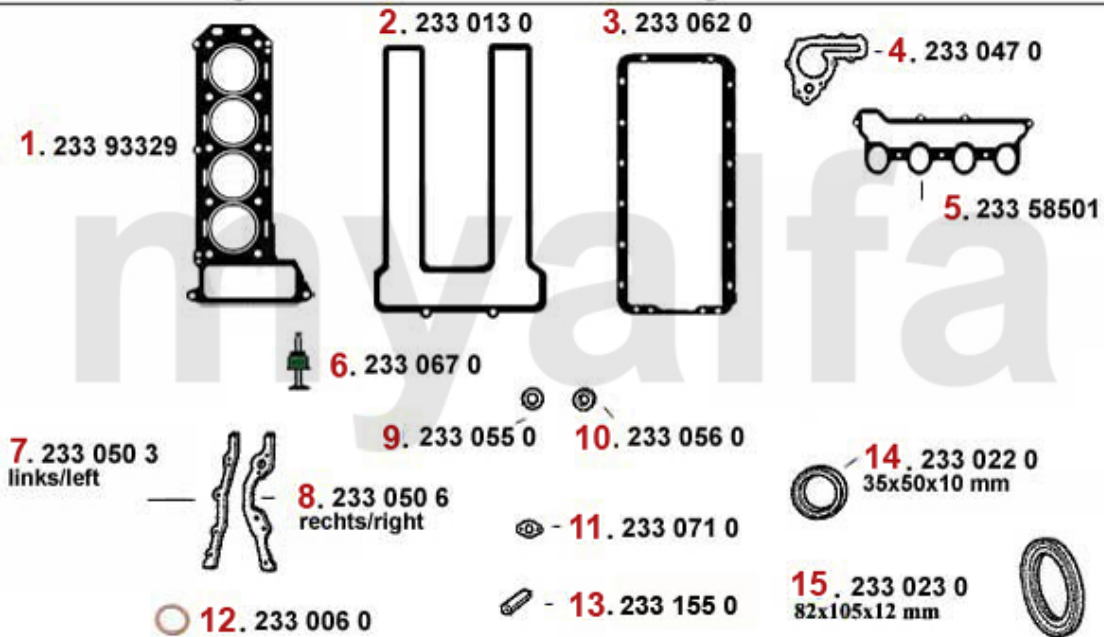

Dichtungen Motor/Gaskets Engine 75 1.8 Turbo

1	23393329	Kopfdichtung 116 1.8 Turbo	1 037,71 kr
2	2330130	Ventildeckeldichtung mit Silikoneinlage	306,64 kr
2	2330650	Ventildeckeldichtung REINZ verstärkt (2mm)	442,47 kr
3	2330620	Dichtung Ölwanneoberteil silikonbeschichtet	378,93 kr
4	2330470	Wasserpumpendichtung - 105, 115, 101 1600 - für mechanischem DZM	66,46 kr
5	23358501	Dichtung Ansaugbrücke Spider 1600 Bj.1990-93	220,34 kr
6	2330670	Ventilschaftdichtung Einlasseite (mit zusätzlicher Dichtfeder)	On request
9	2330550	Dichtung Satz (2) Ventildeckelschraube Aluminium 750/101/102/106/105/116	37,32 kr
10	2330560	Dichtung Satz (4) Ventildeckelschraube Pappe 750/101/102/106/105/116	68,82 kr
11	2330710	Dichtung Drehzahlmesserantrieb	33,86 kr
12	2330060	Dichtring Ölablassschraube Ölwanne / Getriebe / Differential	18,59 kr
13	2331550	Gummizylinder 5. Hauptlager	46,07 kr
14	2330220	Simmerring Kurbelwelle vorne 35/50/10	110,72 kr
15	2330230	Simmerring Kurbelwelle hinten 82/105/12 - 750/101/105/115/116 bis BJ. 1989, Originalqualität	383,64 kr