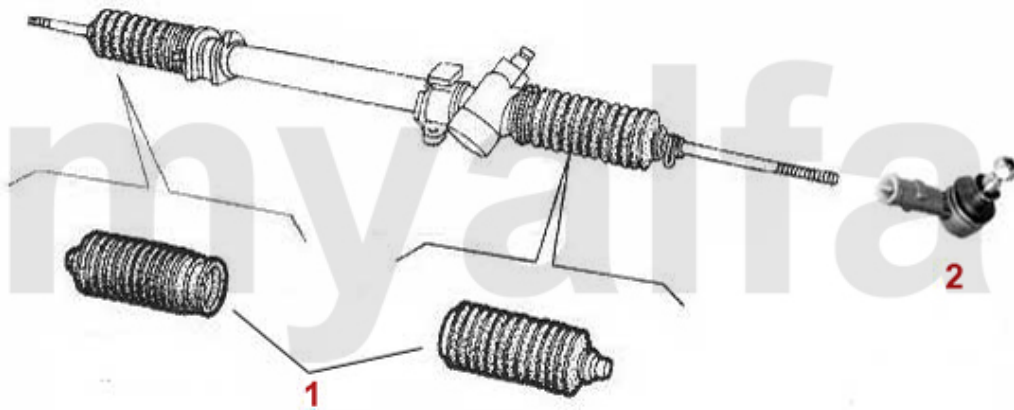

1	5552291	Lenkmanschette 6,75,90,Alfetta, Giulietta Servolenkung Bj. 79-84	263,49 kr
1	55522911	Lenkmanschette Li Spica 75,90,RZ,SZ Alfetta Bj. 79-85, ohne Servolenkung, 29/37 mm	243,65 kr
2	554180	Spurstangenkopf außen Alfetta GTV6, Giulietta, 75, 90, RZ, SZ	332,31 kr