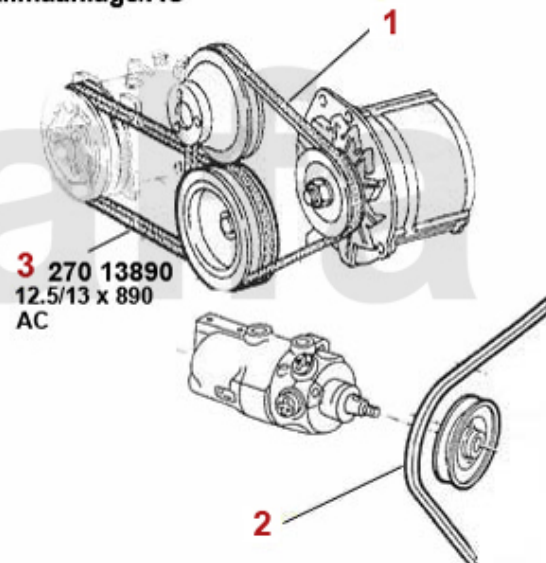

mit/with
Klimaanlage/AC