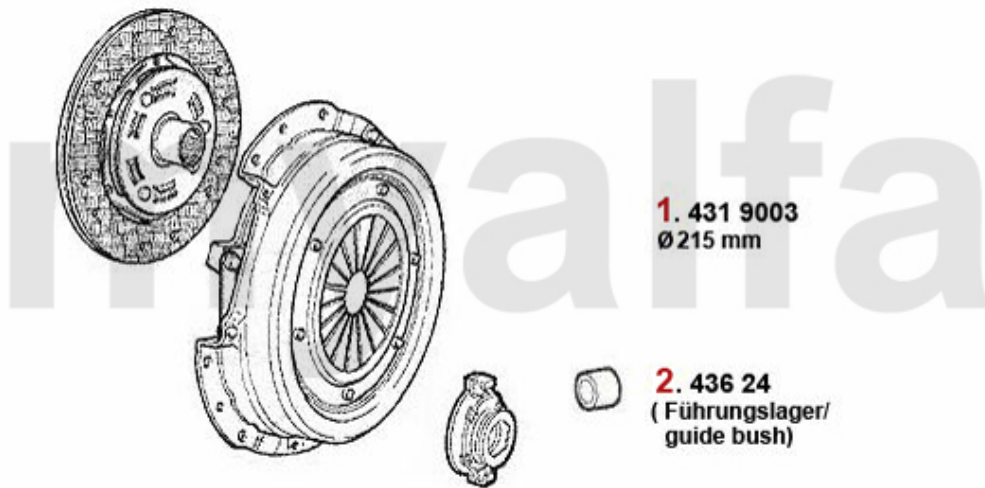

Kupplungs-Kit/Clutch Set 75 2.0 TD

1	4319003	Kupplungskit Alfetta, Giulietta, 75 GTV (116) 1.6/1.8/2.0/ie/TS/TD Bj. 74-92	4 069,26 kr
2	43624	Nadellager 75,RZ,SZ,Alfetta Giulietta,GTV (116)	523,50 kr