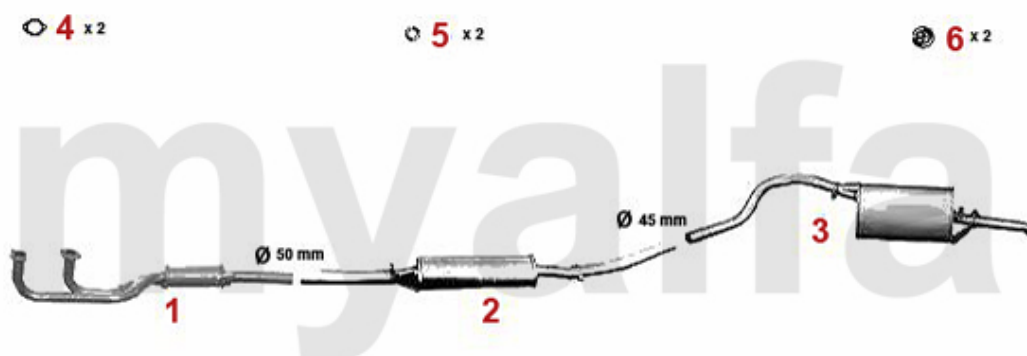

Abgasanlage/Exhaustsystem 75 1.8 Verg./Carb.

75 1.8 Verg./Carb.

1985 - 88

1	33201803	Vorschalldämpfer Alfetta, Giulietta 2. Serie Bj. 1979-85 1.8/2.0 75/90 1.8/2.0 Bj. 1985-88	1 895,88 kr
2	34101976	Mitteltopf 75/90 1.8, 2.0 bj. 85-88	1 329,23 kr
3	35104707	Endtopf 75 1.6 bj. 85-92 1.8 2.0 bj. 85-88	1 574,12 kr
4	38094413	Dichtung VSD Alfetta Guilietta, 75, 90, 155, 164	80,48 kr
5	38091011	Gummiring/Auspuff-Aufhängung Diverse Modelle	26,78 kr
6	38091012	Gummi/Auspuffaufhängung Diverse Modelle	29,14 kr