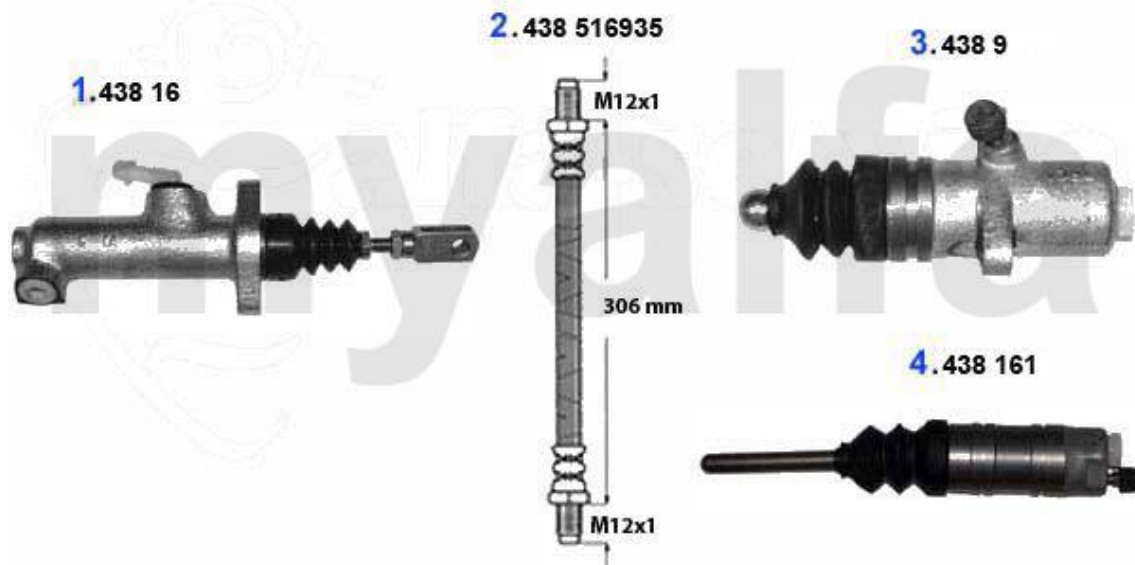

Kupplungsbetätigung/Clutch Actuation 75 TD

1	43816	Kupplungsgeberzylinder 75,90,Alfetta, Giulietta, RZ, SZ	991,09 kr
2	43816935	Kupplungsschlauch 75,90, Alfetta, Giulietta, GTV (116), RZ, SZ	230,88 kr
2	4389	Kupplungsnehmerzylinder 75,90 Alfetta, Giulietta, GTV(116) 4-Zylinder	757,85 kr
4	438161	Kupplungsnehmerzylinder 75,90 RZ, SZ 6-Zylinder	1 154,26 kr