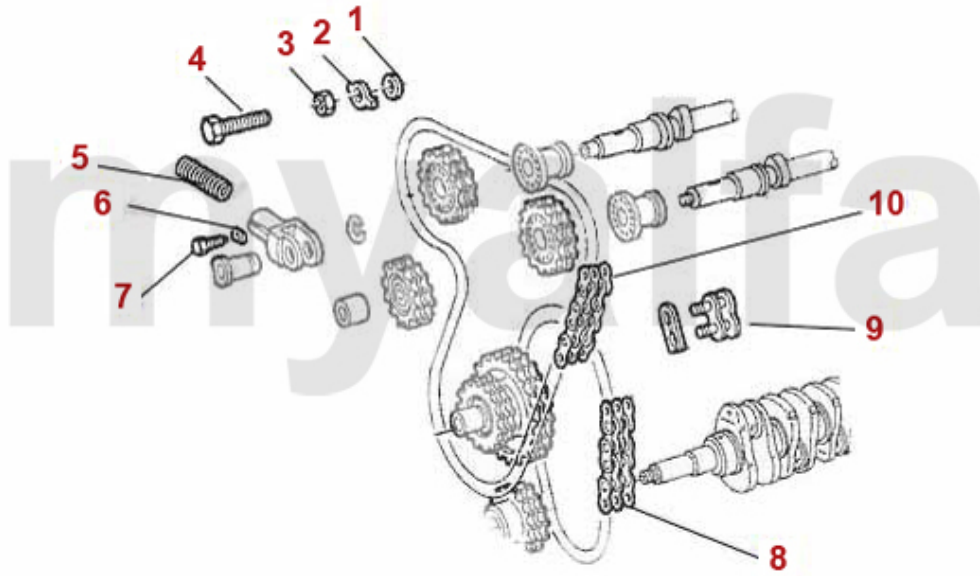

Steuerkette 75 1.8 Turbo

1	2421220	Unterlegscheibe Kettenrad Nockenwelle	On request
2	2281230	Sicherungsblech Kettenrad Nockenwelle	29,14 kr
3	2421210	Befestigungsmutter Kettenrad Nockenwelle	25,67 kr
4	2280980	Sicherungsschraube Nockenwelle	40,79 kr
5	2421200	Feder Kettenspanner	86,30 kr
6	2421000	Keil Kettenspanner	64,10 kr
7	2421010	Schraube Kettenspanner	80,48 kr
8	2410470R	Steuerkette 1300 -2000 unten endlos IWIS RACING	676,27 kr
8	2410470	Steuerkette unten 1300-2000 endlos	320,65 kr
8	2410470I	Steuerkette IWIS 1300-2000 kurz endlos	553,89 kr
9	2410480	Kettenschloss	87,41 kr
10	2410460R	Steuerkette 1750/2000 oben mit Kettenschloss IWIS RACING	1 107,64 kr
10	2410460I	Steuerkette IWIS 1750-2000 mit Kettenschloss	1 037,71 kr
10	2410460	Steuerkette oben 1750-2000 mit Kettenschloss	496,73 kr