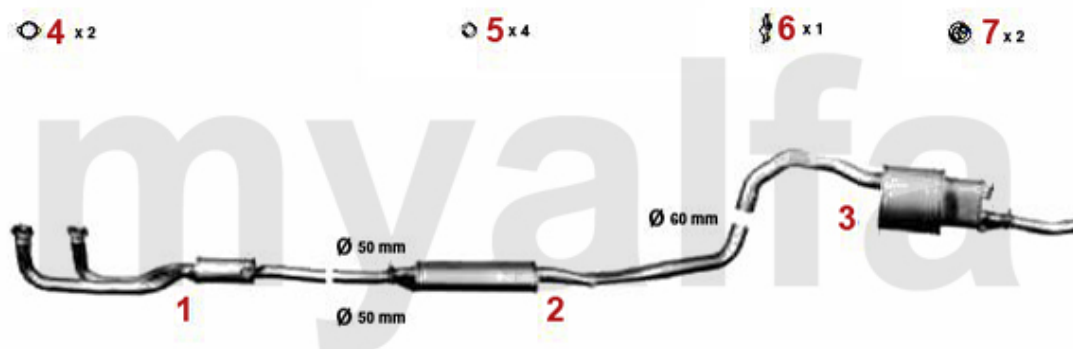

Abgasanlage/Exhaust System 75 1.8 IE

75 1.8 IE

1987 - 92

1	33205003	Vorschalldämpfer 75 1.6 - 2.0 ie TS Bj. 87-92	1 970,53 kr
2	34105006	Mitteltopf 75 1.6 - 2.0 ie TS Bj. 87-92 (ohne Kat)	2 326,14 kr
3	35105007	Endtopf Alfa 75 1.6, 1.8/Turbo/2.0/ TS/2.5/3.0 V6	1 853,84 kr
4	38094413	Dichtung VSD Alfetta Guilietta,75, 90, 155, 164	80,48 kr
5	38091011	Gummiring/Auspuff-Aufhängung Diverse Modelle	26,78 kr
6	38091024	Gummi/Auspuffaufhängung Alfetta, Giulietta,75,90	54,81 kr