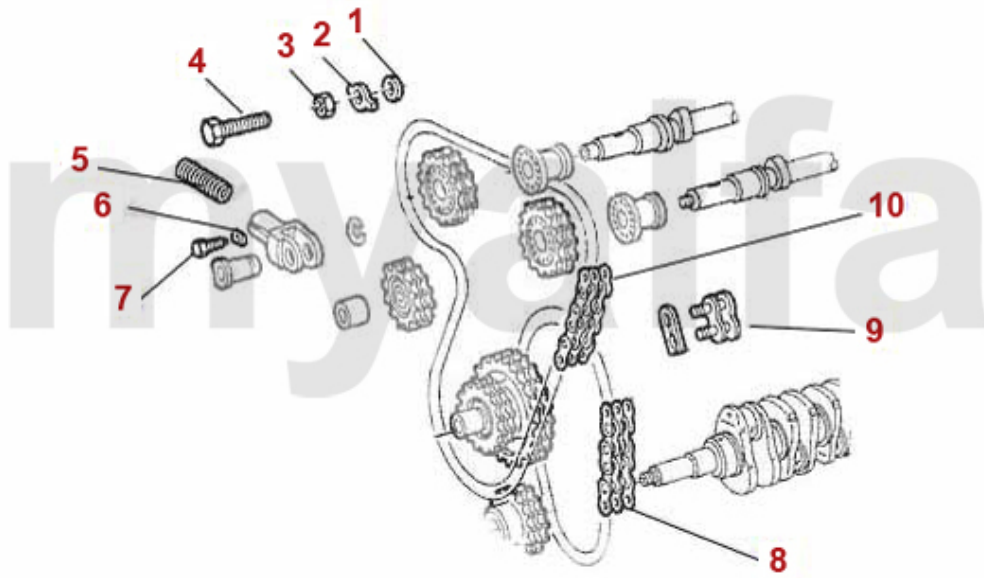

Nockenwelle/Camshaft 75 1.8 Turbo

1 22223000 Nockenwelle Einlass 75 1.8 Turbo

On request

3 2230370 Ventilsitzring Auslass 1300 1.Übermaß

208,68 kr

Steuerkette 75 1.8 Turbo

1	2421220	Unterlegscheibe Kettenrad Nockenwelle	On request
2	2281230	Sicherungsblech Kettenrad Nockenwelle	29,14 kr
3	2421210	Befestigungsmutter Kettenrad Nockenwelle	25,67 kr
4	2280980	Sicherungsschraube Nockenwelle	40,79 kr
5	2421200	Feder Kettenspanner	86,30 kr
6	2421000	Keil Kettenspanner	64,10 kr
7	2421010	Schraube Kettenspanner	80,48 kr
8	2410470R	Steuerkette 1300 -2000 unten endlos IWIS RACING	676,27 kr
8	2410470	Steuerkette unten 1300-2000 endlos	320,65 kr
8	2410470I	Steuerkette IWIS 1300-2000 kurz endlos	553,89 kr
9	2410480	Kettenschloss	87,41 kr
10	2410460R	Steuerkette 1750/2000 oben mit Kettenschloss IWIS RACING	1 107,64 kr
10	2410460I	Steuerkette IWIS 1750-2000 mit Kettenschloss	1 037,71 kr
10	2410460	Steuerkette oben 1750-2000 mit Kettenschloss	496,73 kr