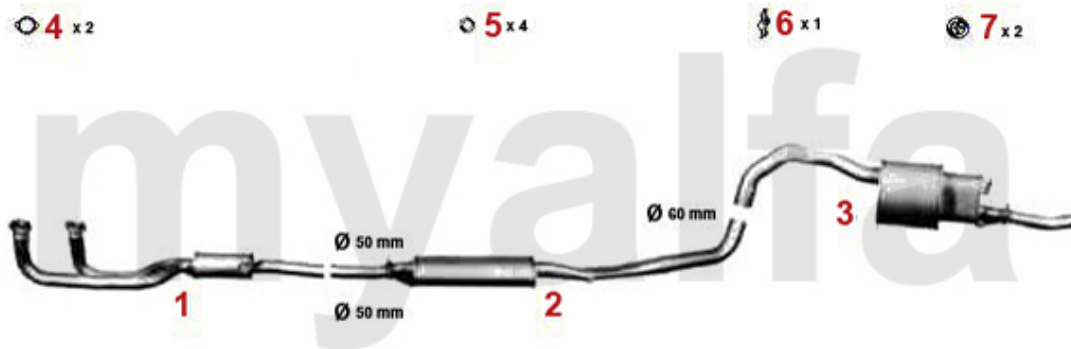

Abgasanlage/Exhaust System 75 1.8 IE

75 1.8 IE

1987 - 92

1	33205003	Vorschalldämpfer 75 1.6 - 2.0 ie TS Bj. 87-92	1 970,53 kr
2	34105006	Mitteltopf 75 1.6 - 2.0 ie TS Bj. 87-92 (ohne Kat)	2 326,14 kr
3	35105007	Endtopf Alfa 75 1.6, 1.8/Turbo/2.0/ TS/2.5/3.0 V6	1 853,84 kr
4	38094413	Dichtung VSD Alfetta Guilietta,75, 90, 155, 164	80,48 kr
5	38091011	Gummiring/Auspuff-Aufhängung Diverse Modelle	26,78 kr
6	38091024	Gummi/Auspuffaufhängung Alfetta, Giulietta,75,90	54,81 kr