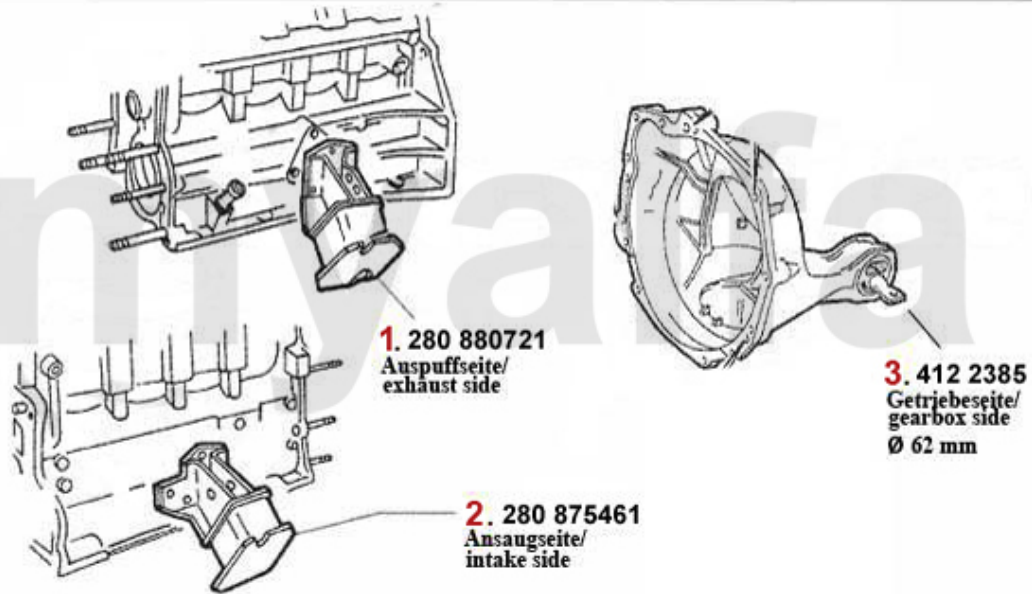

1. 262 710

1 262710 Wasserpumpe 6,75,90,Alfetta 2.4/2.5 TD,Giulietta 2.0 TD

1 375,85 kr

Motorlager/Enginemount 75 1.6/1.8/2.0/IE

1	28080721	Motorlager auspuffseitig 75 90 Alfetta, Giulietta	685,56 kr
2	28075461	Motorlager ansaugseitig 75,90 Alfetta, Giulietta	685,56 kr
3	4122385	Motorlager hinten 75,90, GTV (116), Alfetta, Giulietta 4-Zylinder (62 mm)	378,93 kr