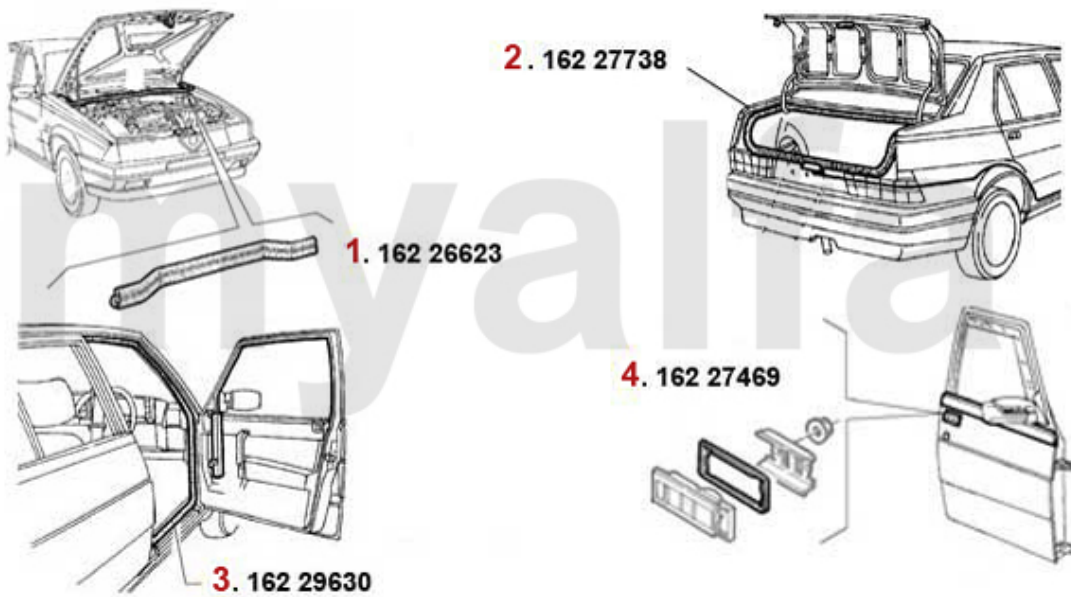

Dichtgummis/Rubber Gasket 75

1	16226623	Dichtung Motorhaube/Stirnwand 75	320,65 kr
2	16227738	Dichtgummi f. Kofferraum 75	804,47 kr
3	16229630	Türdichtung 75 vorne oder hinten	454,68 kr
4	16227469	Plastikrahmen für Türöffner 75	145,69 kr