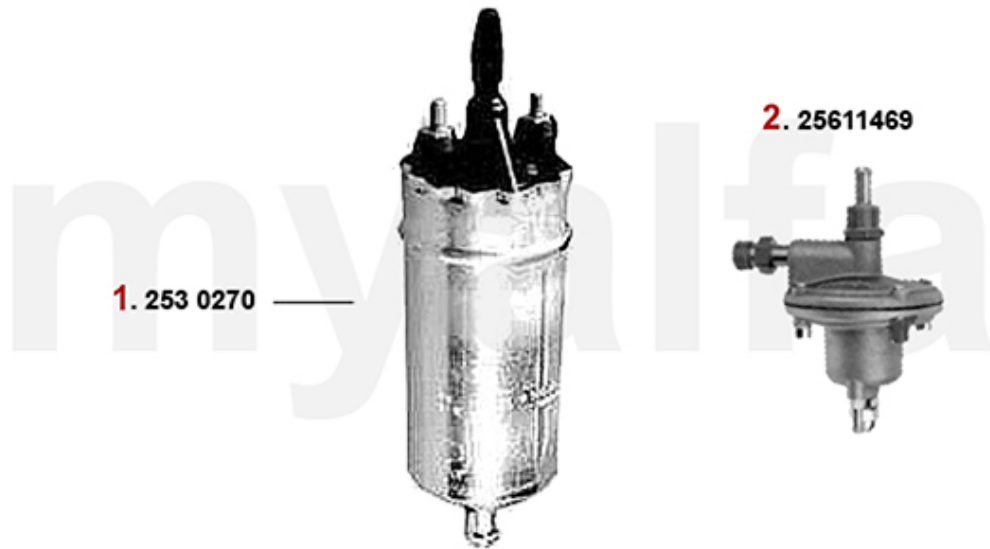

Kraftstoffpumpe/Fuel Pump 75 2.5/3.0 V6

1	2530270	Kraftstoffpumpe Spider 2000 IE Bj.1986-93, Alfa 75 IE	1 690,67 kr
2	25611469	Kraftstoffdruckregler mit Schraubanschluss Diverse Modelle	1 504,05 kr