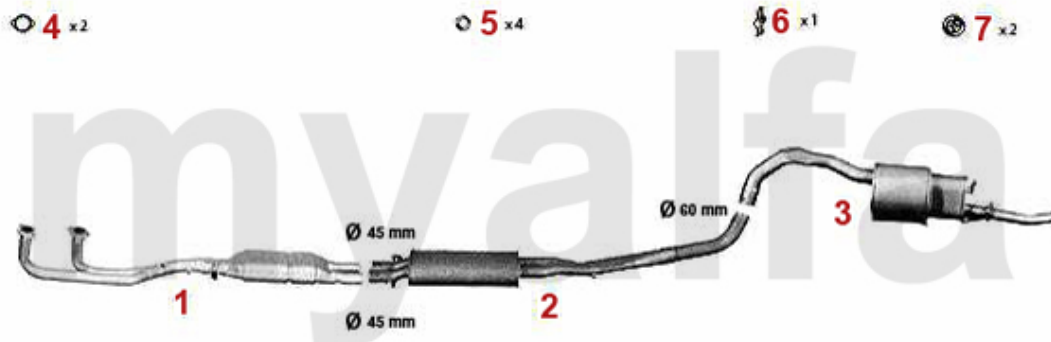

Abgasanlage/Exhaust System 75 2.0 TS KAT

75 KAT. 1.6 i.e. - 1.8/i.e. - 2.0 TWIN SPARK

'87-'92

1	32114833	Katalysator 75 1.6 - 2.0 ie TS Kat Bj. 87-92	On request
2	34104906	Mitteltopf 75 1.6ie TS - 3.0 V6 Kat	2 856,59 kr
3	35105007	Endtopf Alfa 75 1.6, 1.8/Turbo/2.0/ TS/2.5/3.0 V6	1 853,84 kr
4	38094413	Dichtung VSD Alfetta Guilietta,75, 90, 155, 164	80,48 kr
5	38091011	Gummiring/Auspuff-Aufhängung Diverse Modelle	26,78 kr
6	38091024	Gummi/Auspuffaufhängung Alfetta, Giulietta,75,90	54,81 kr
7	38091012	Gummi/Auspuffaufhängung Diverse Modelle	29,14 kr