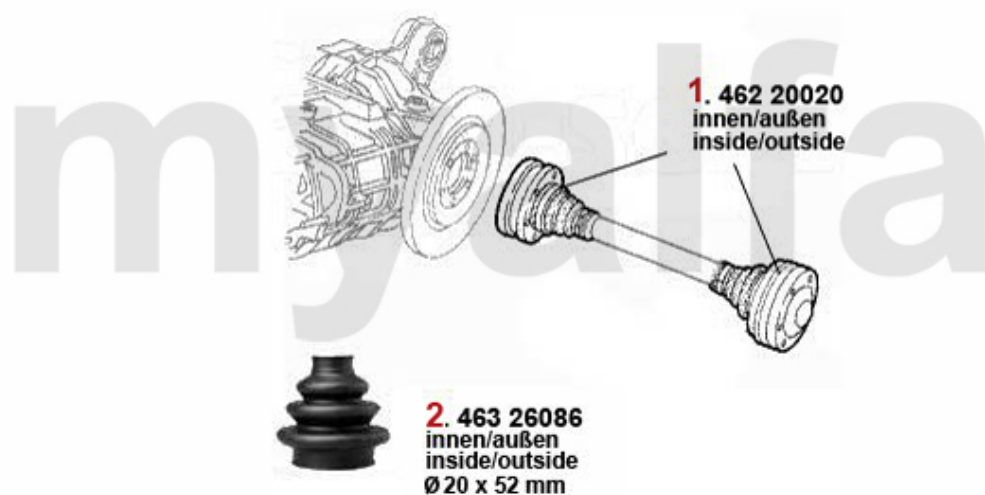

Seitenwelle/Side Shaft 75 1.6/1.8/2.0/IE/TS

1	46220020	Gelenksatz innen/außen 75,90,Alfetta, Giulietta,GTV(116) alle 4-Zylinder	1 620,60 kr
2	46326086	Achsmanschettensatz innen/ aussen 75,90,Alfetta, GiuliettaGTV (116) alle 4-Zylinder	346,88 kr