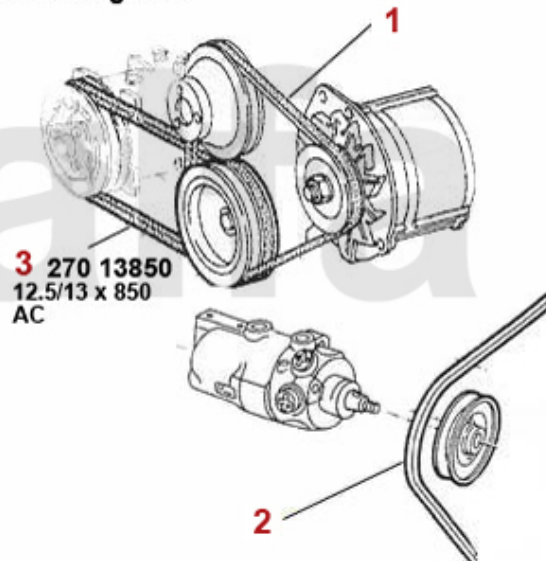

mit/with
Klimaanlage/AC