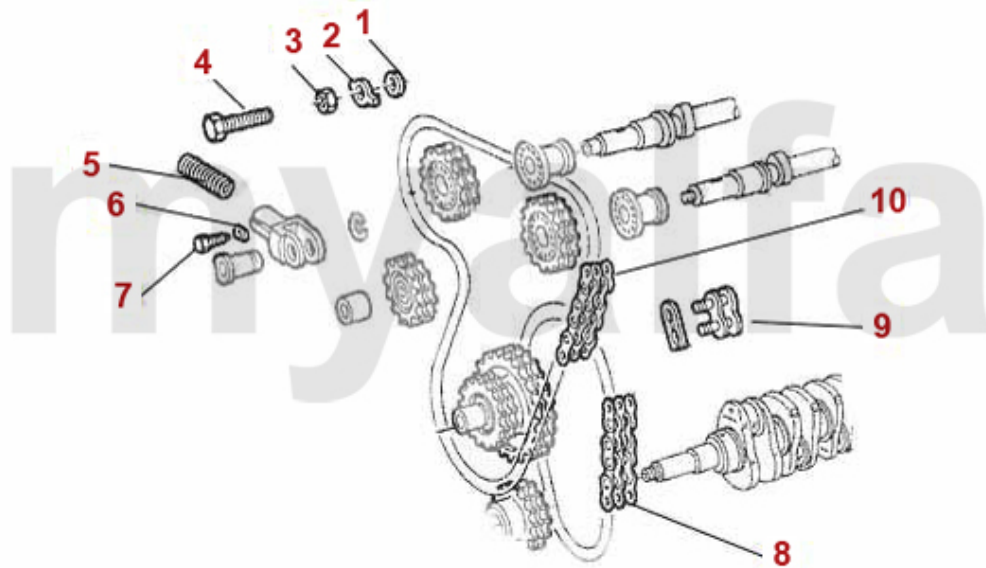

Steuerkette/Timing Chain 75 1.6/1.8/2.0/IE

1	2421220	Unterlegscheibe Kettenrad Nockenwelle	On request
2	2281230	Sicherungsblech Kettenrad Nockenwelle	29,14 kr
3	2421210	Befestigungsmutter Kettenrad Nockenwelle	25,67 kr
4	2280980	Sicherungsschraube Nockenwelle	40,79 kr
5	2421200	Feder Kettenspanner	86,30 kr
6	2421000	Keil Kettenspanner	64,10 kr
7	2421010	Schraube Kettenspanner	80,48 kr
8	2410470R	Steuerkette 1300 -2000 unten endlos IWIS RACING	676,27 kr
8	2410470	Steuerkette unten 1300-2000 endlos	320,65 kr
8	2410470I	Steuerkette IWIS 1300-2000 kurz endlos	553,89 kr
9	2410480	Kettenschloss	87,41 kr
10	2412490R	Steuerkette 1600 oben mit Kettenschloss IWIS RACING	1 107,64 kr
10	2410460R	Steuerkette 1750/2000 oben mit Kettenschloss IWIS RACING	1 107,64 kr
10	2412490I	Steuerkette IWIS 1600 mit Kettenschloss	931,57 kr
10	2410460I	Steuerkette IWIS 1750-2000 mit Kettenschloss	1 037,71 kr
10	2412490	Steuerkette oben 1600 mit Kettenschloss	496,73 kr
10	2410460	Steuerkette oben 1750-2000 mit Kettenschloss	496,73 kr