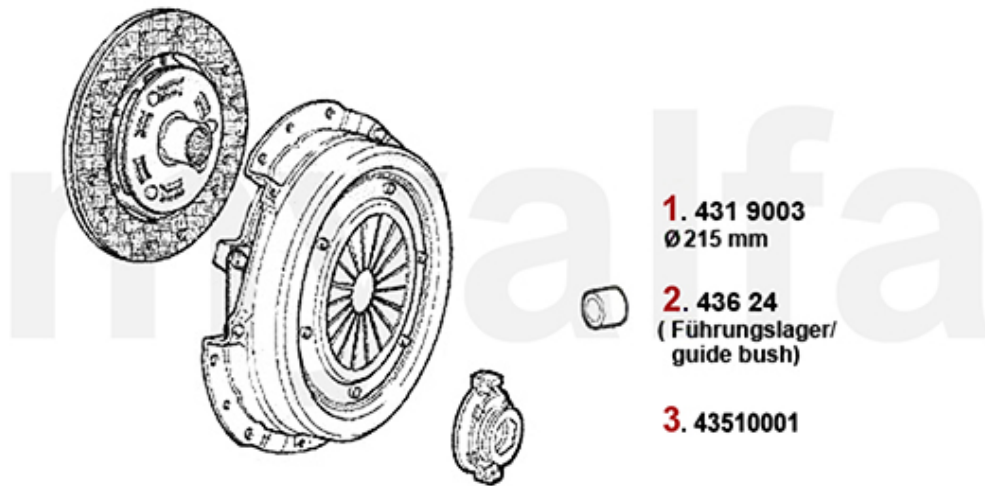

Kupplungs-Kit/Clutch Set 75 1.8/IE

1. 431 9003
Ø 215 mm

2. 436 24
(Führungslager/
guide bush)

3. 43510001

1	4319003	Kupplungskit Alfetta, Giulietta, 75 GTV (116) 1.6/1.8/2.0/ie/TS/TD Bj. 74-92	4 069,26 kr
2	43624	Nadellager 75,RZ,SZ,Alfetta Giulietta,GTV (116)	523,50 kr
3	43510001	Ausrücklager Alfetta/Giulietta, 75, 90, GTV 2.0 116	804,47 kr