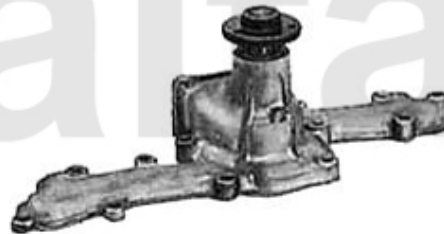

2. 262 910
3.0 „POTENZIATO“