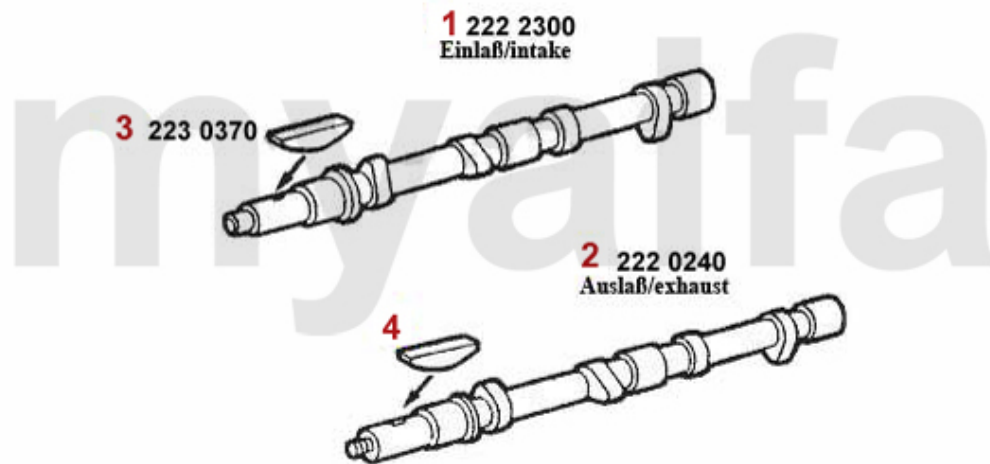

Nockenwelle/Camshaft 75 1.8 Turbo

1	22223000	Nockenwelle Einlass 75 1.8 Turbo	On request
2	2220240	Nockenwelle 1750/2000 Vergaser /Spider Bj.1990-93 Einspritzer nur Auslass	On request
3	2230370	Ventilsitzring Auslass 1300 1.Übermaß	208,68 kr