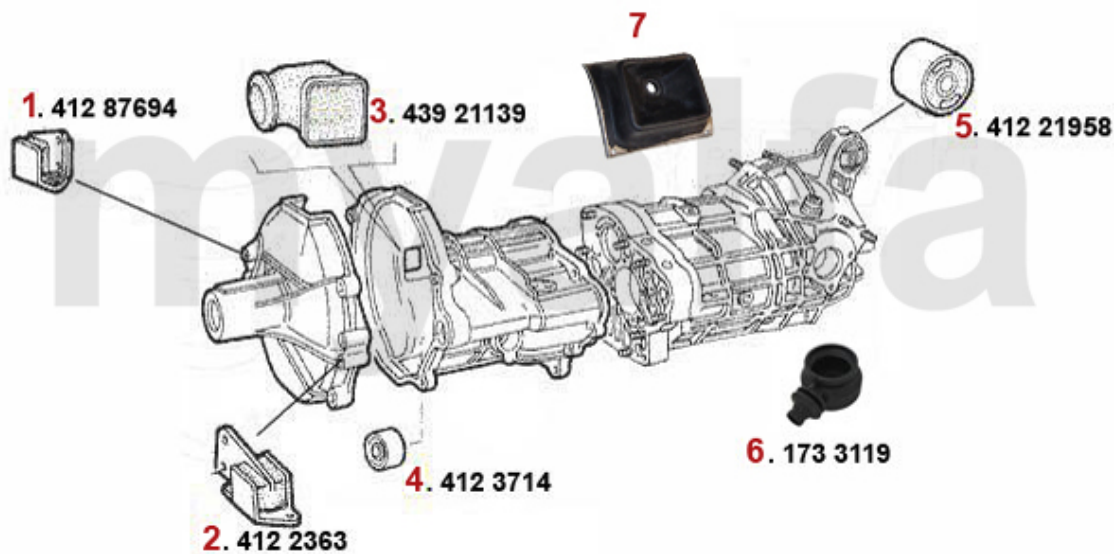

Getriebeaufhängung/Gear Mount 75 4-Cyl.

1	41287694	Getriebeaufhängung rechts 116	406,95 kr
2	4122363	Getriebeaufhängung links 116 ab 1983	406,95 kr
3	43921139	Schutzkappe f. Ausrückhebel Alfetta Giulietta, GTV (116), 75, 90	162,06 kr
4	4123714	Buchse Schalthebel am Getriebe 75, 90, RZ, SZ	320,65 kr
5	41221958	Getriebeaufhängung hinten 75, 90, RZ SZ, Alfetta, Giulietta, GTV (116)	348,68 kr
6	1733119	Schalthebelabdeckung 75, 90, RZ/SZ (ES30), 116 6-Zylinder	185,37 kr
7	1732346	Schalthebelmanschette Alfetta, Giulietta, GTV (116), 75, 90, RZ, SZ	1 329,23 kr