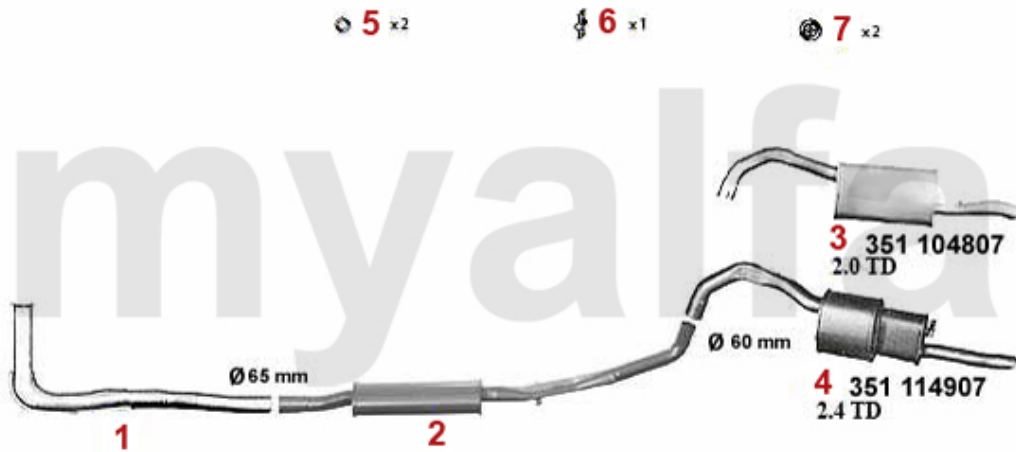

Abgasanlage/Exhaust System 75 TD

75 2.0/2.4 Turbo Diesel

1985-92

1	33104601	Vorderrohr 75 2.0 & 2.4 TD Bj. 85-92 90 2.4 TD/Intercooler Bj. 84-87	746,20 kr
2	34104606	Mitteltopf 75 2.0 & 2.4 TD bj. 85-92 90 2.4 TD/Intercooler bj. 84-87	2 331,97 kr
3	35104807	Endtopf 75 2.0 TD bj. 85-92	1 375,85 kr
4	35104907	Endtopf 75 1.8 turbo Bj.8.1987-91, 2.5/3.0 V6 Bj.1985-92	2 320,32 kr
5	38091011	Gummiring/Auspuff-Aufhängung Diverse Modelle	26,78 kr
6	38091024	Gummi/Auspuffaufhängung Alfetta, Giulietta,75,90	54,81 kr
7	38091012	Gummi/Auspuffaufhängung Diverse Modelle	29,14 kr