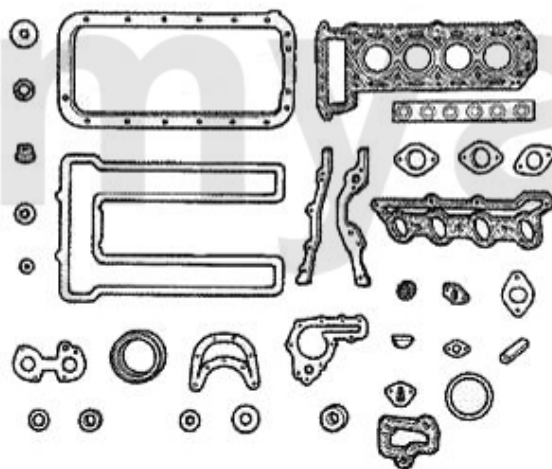

Motordichtsatz/Full Set 75 1.8 Turbo

1. 231 42600

1 23142600 Motordichtsatz 75 1.8 Turbo 110/114 KW

4 652,15 kr