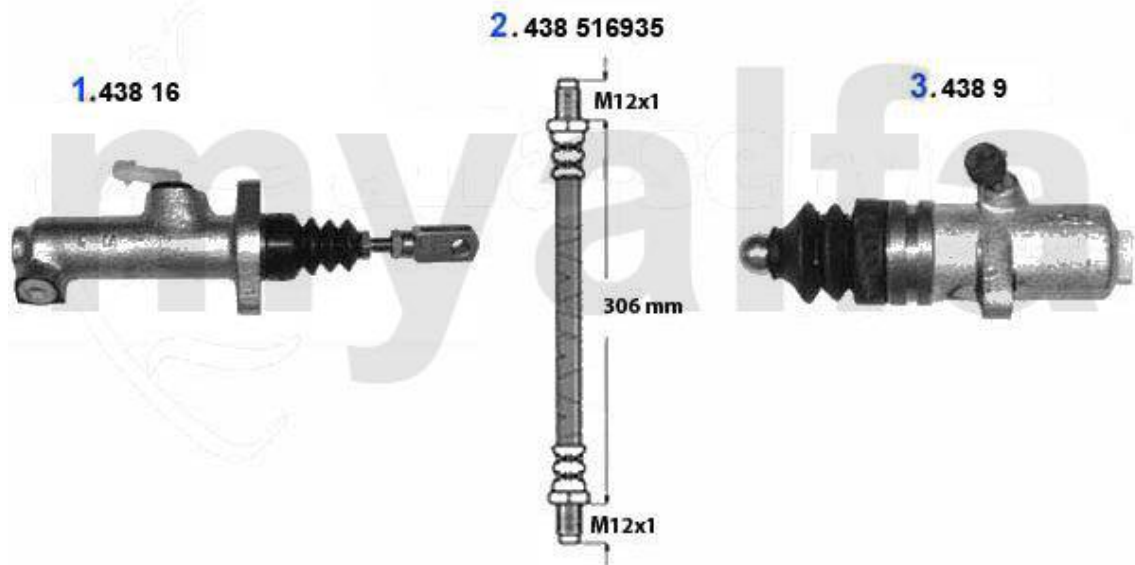

Kupplungsbetätigung/Clutch Actuation 75 1.8/IE

1	43816	Kupplungsgeberzylinder 75,90,Alfetta,Giulietta,RZ, SZ	991,09 kr
2	43816935	Kupplungsschlauch 75,90, Alfetta,Giulietta, GTV (116),RZ,SZ	230,88 kr
3	4389	Kupplungsnehmerzylinder 75,90 Alfetta,Giulietta,GTV(116) 4-Zylinder	757,85 kr