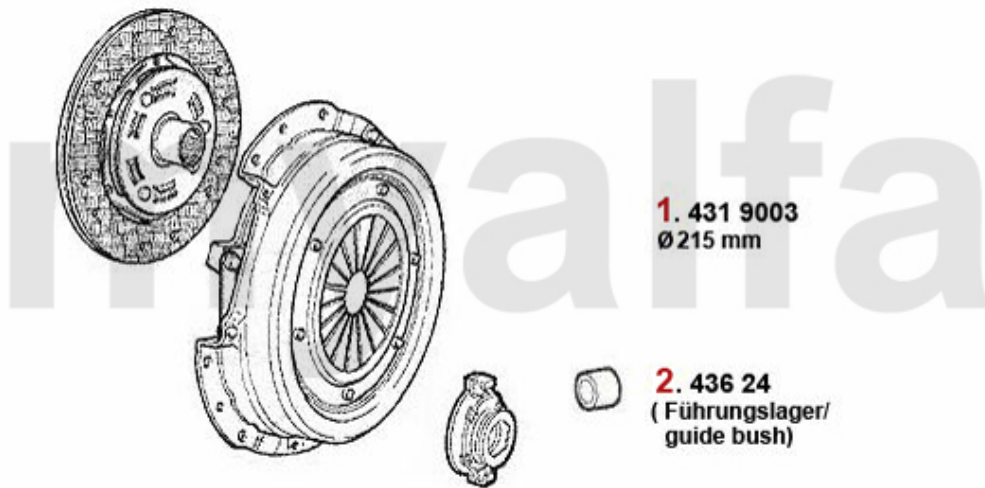

Kupplungs-Kit/Clutch Set 75 2.0 TD

1. 431 9003
Ø215 mm

2. 436 24
(Führungslager/
guide bush)

1	4319003	Kupplungskit Alfetta, Giulietta, 75 GTV (116) 1.6/1.8/2.0/ie/TS/TD Bj. 74-92	4 069,26 kr
2	43624	Nadellager 75,RZ,SZ,Alfetta Giulietta,GTV (116)	523,50 kr