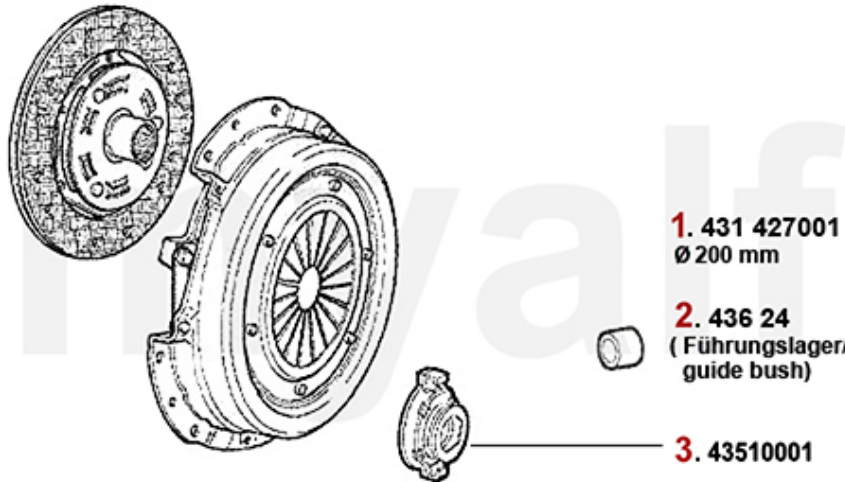

Kupplungs-Kit/Clutch Set 75 1.6/IE

1	43142701	Kupplungs-Kit Alfetta, Giulietta, 75 1300-1600	4 419,05 kr
2	43624	Nadellager 75,RZ,SZ,Alfetta Giulietta, GTV (116)	523,50 kr
3	43510001	Ausrücklager Alfetta/Giulietta, 75, 90, GTV 2.0 116	804,47 kr