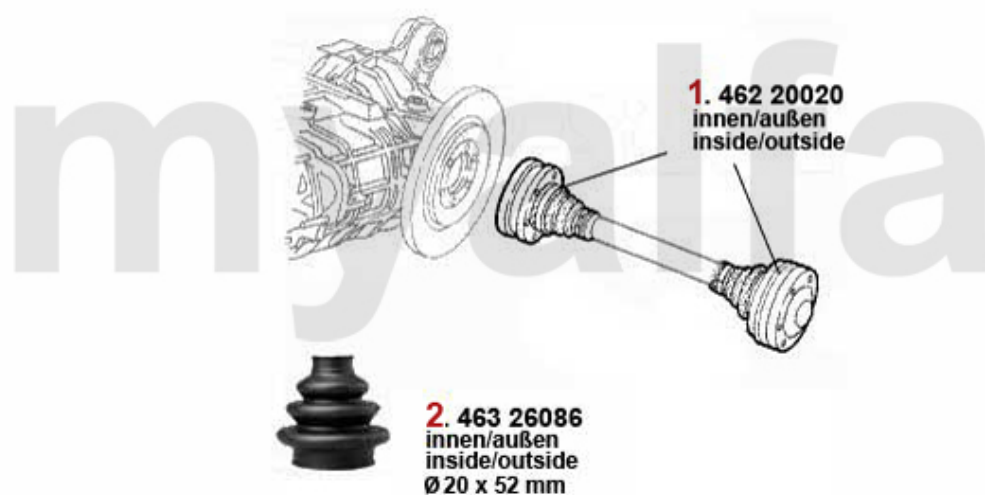

Seitenwelle/Side Shaft 75 2.0 TD

1	46220020	Gelenksatz innen/außen 75,90,Alfetta, Giulietta,GTV(116) alle 4-Zylinder	1 620,60 kr
2	46326086	Achsmanschettensatz innen/ aussen 75,90,Alfetta, GiuliettaGTV (116) alle 4-Zylinder	346,88 kr