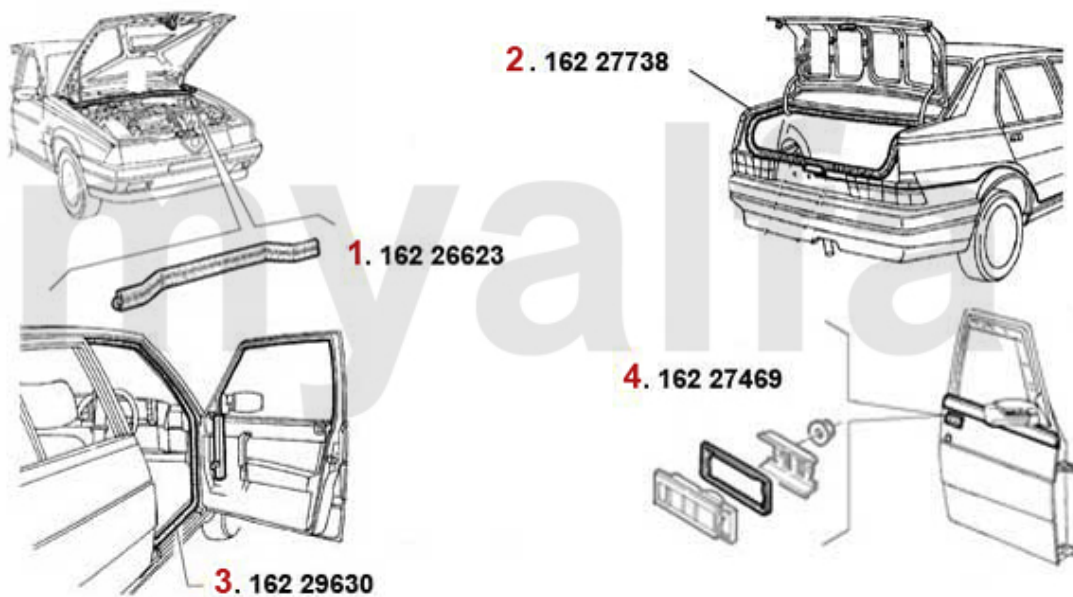

Dichtgummis/Rubber Gasket 75

1	16226623	Dichtung Motorhaube/Stirnwand 75	320,65 kr
2	16227738	Dichtgummi f. Kofferraum 75	804,47 kr
3	16229630	Türdichtung 75 vorne oder hinten	454,68 kr
4	16227469	Plastikrahmen für Türöffner 75	145,69 kr