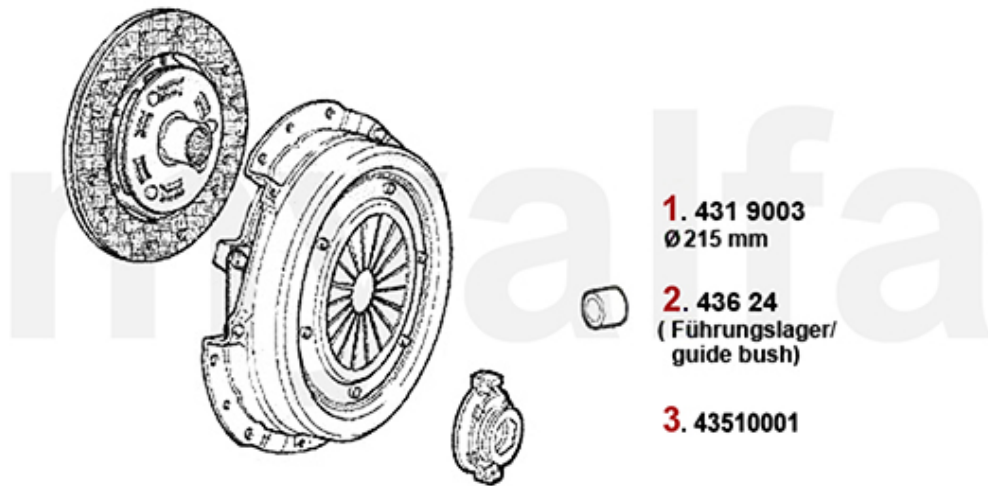

Kupplungs-Kit/Clutch Set 75 1.8/IE

1. 431 9003
Ø 215 mm

2. 436 24
(Führungslager/
guide bush)

3. 43510001

1	4319003	Kupplungs-Kit Alfetta, Giulietta, 75 GTV (116) 1.6/1.8/2.0/ie/TS/TD Bj. 74-92	4 069,26 kr
2	43624	Nadellager 75,RZ,SZ,Alfetta Giulietta,GTV (116)	523,50 kr
3	43510001	Ausrücklager Alfetta/Giulietta, 75, 90, GTV 2.0 116	804,47 kr