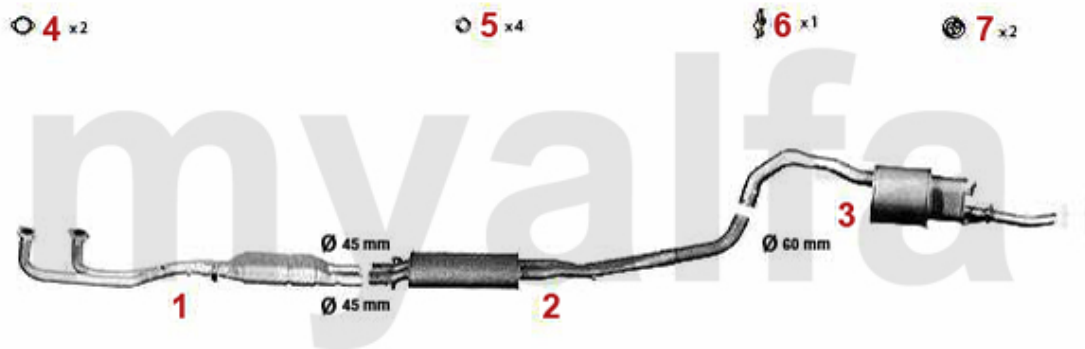

Abgasanlage/Exhaust System 75 1.6 IE KAT

75 1.6 IE Kat.

1987 - 92

1	32114833	Katalysator 75 1.6 - 2.0 ie TS Kat Bj. 87-92	On request
2	34104906	Mitteltopf 75 1.6ie TS - 3.0 V6 Kat	2 856,59 kr
3	35105007	Endtopf Alfa 75 1.6, 1.8/Turbo/2.0/ TS/2.5/3.0 V6	1 853,84 kr
4	38094413	Dichtung VSD Alfetta Guilietta,75, 90, 155, 164	80,48 kr
5	38091011	Gummiring/Auspuff-Aufhängung Diverse Modelle	26,78 kr
6	38091024	Gummi/Auspuffaufhängung Alfetta, Giulietta,75,90	54,81 kr
7	38091012	Gummi/Auspuffaufhängung Diverse Modelle	29,14 kr