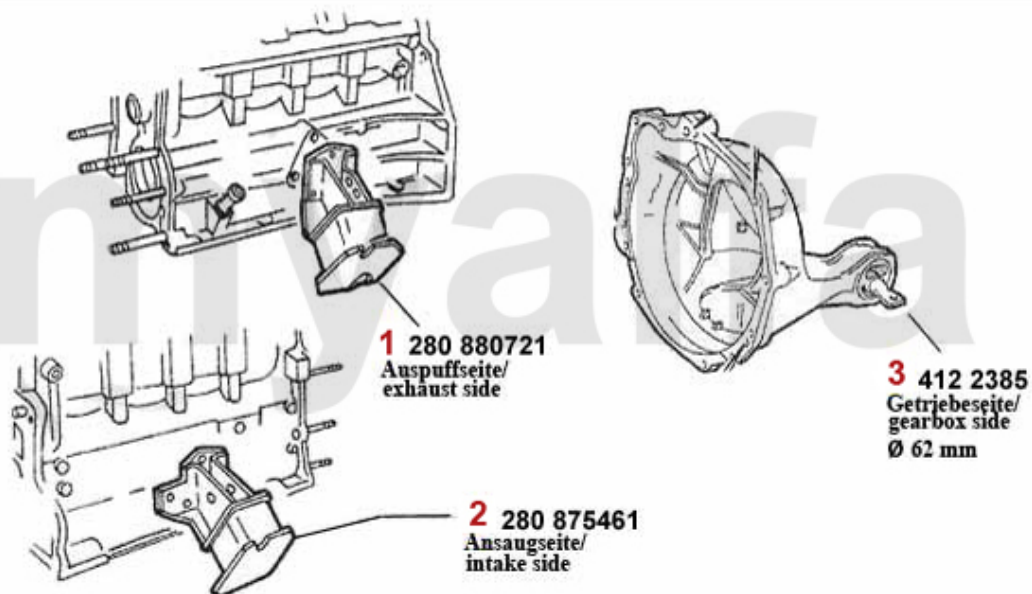

Motorlager/Enginemount 75 1.8 Turbo

1	28080721	Motorlager auspuffseitig 75 90 Alfetta, Giulietta	685,56 kr
2	28075461	Motorlager ansaugseitig 75,90 Alfetta, Giulietta	685,56 kr
3	4122385	Motorlager hinten 75,90, GTV (116), Alfetta, Giulietta 4-Zylinder (62 mm)	378,93 kr