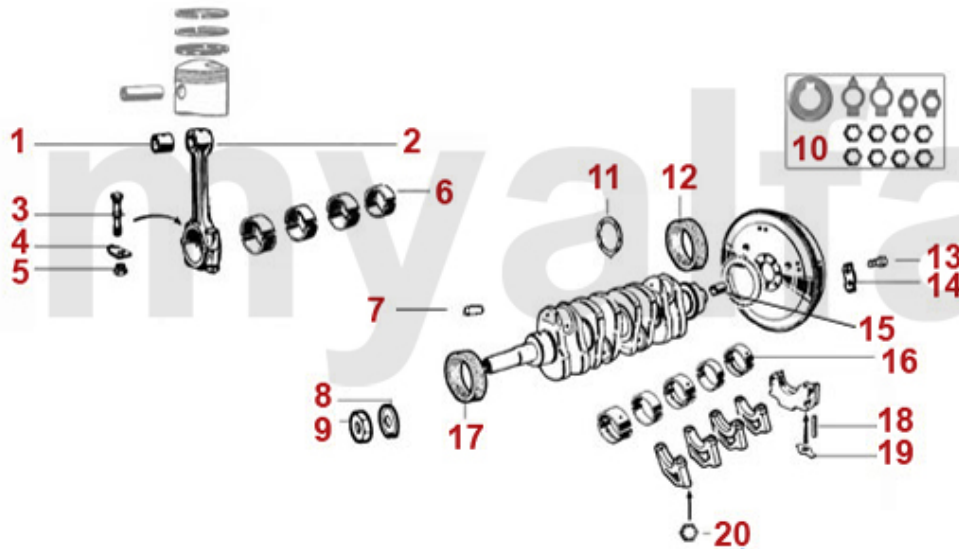

Lager/Bearings 75 4-Cyl.

1	2261120	Pleuelbuchse 1600 - 2000	239,07 kr
2	2130130	Pleuelstange 1600 gebraucht (Bitte Gewicht angeben)	On request
2	2130140	Pleuelstange 1750 gebraucht (Bitte Gewicht angeben)	On request
2	2130150	Pleuelstange 2000 neu	1 504,05 kr
3	2261050	Pleuelschraube 1750-2000 (Satz 2Stk.) auch für 1600 verwendbar	231,99 kr
4	2261390	Sicherungsblech Pleuelmutter (Satz 2) 1600-1750	30,25 kr
5	2261080	Pleuelmutter 1600-2000	57,17 kr
6	2260200	Pleuellager (Satz) 1600-2000 1. Übermaß 0,10	722,89 kr
6	2260220	Pleuellager (Satz) 1600-2000 2. Übermaß 0,20	722,89 kr
6	2260780	Pleuellager (Satz) 1600-2000 3. Übermaß 0,30	722,89 kr
6	2260180	Pleuellager (Satz) 1600-2000 Standardmaß	722,89 kr
7	2280950	Alustopfen Kurbelwelle (Satz 6) Durchmesser 6 mm	139,86 kr
7	2280960	Alustopfen Kurbelwelle (Satz 6) Durchmesser 6,25 mm	139,86 kr
8	2280970	Sicherungsblech Kurbelwellenmutter Riemenscheibe	60,63 kr
9	2280940	Mutter M20 Kurbelwelle Riemenscheibe Bj. 1963-89	227,41 kr
10	2282730	Sicherungsblechsatz 13-teilig Hauptlager / Nockenwellen / Riemenscheibe	250,72 kr
11	2240810	Anlaufscheiben Satz - 101/105/115/116/75/155/164 - Standard	250,72 kr
11	2240820	Anlaufscheiben Satz - 101/105/115/116/75/155/164 - 0,005	332,31 kr
11	2240830	Anlaufscheiben Satz - 101/105/115/116/75/155/164 - 0,010	320,65 kr
12	2330230	Simmerring Kurbelwelle hinten 82/105/12 - 750/101/105/115/116 bis BJ. 1989, Originalqualität	383,64 kr
13	4211550	Schraube Schwungscheibe 6 Loch	57,72 kr
14	4211500	Sicherungsblech Schraube Schwungscheibe (Satz 4 Stk.) 8 Loch	115,44 kr
15	2251100	Buchse Kurbelwelle hinten Durchmesser 20 mm	127,10 kr
16	2250100	Hauptlager (Satz) 1300-2000 1. Übermaß 0,10	873,29 kr
16	2250110	Hauptlager (Satz) 1300-2000 2. Übermaß 0,20	873,29 kr
16	2250090	Hauptlager (Satz) 1300-2000 Standardmaß	873,29 kr
17	2330220	Simmerring Kurbelwelle vorne 35/50/10	110,72 kr