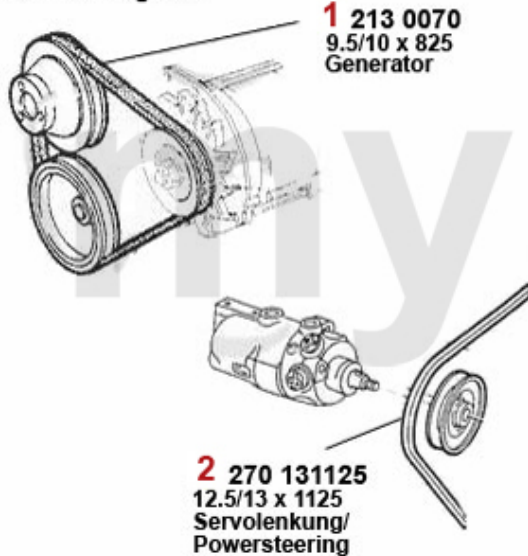

Keilriemen/V-Belt 75 2.0 TS

ohne/without
Klimaanlage/AC