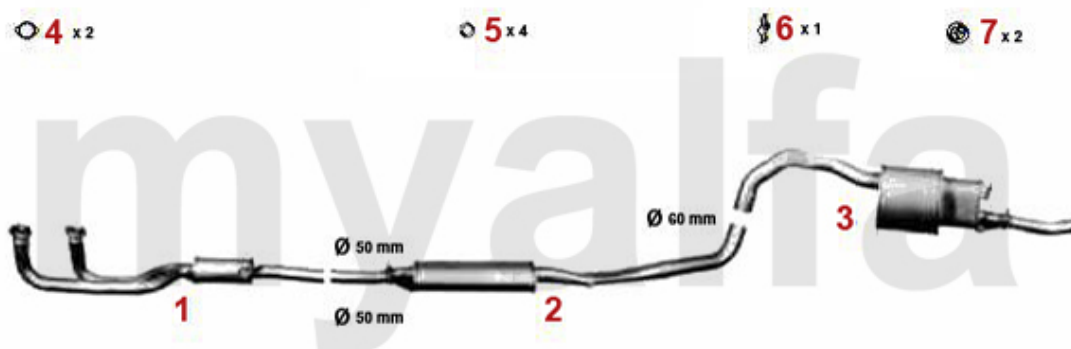

Abgasanlage/Exhaust System 75 1.8 IE

75 1.8 IE

1987 - 92

1	33205003	Vorschalldämpfer 75 1.6 - 2.0 ie TS Bj. 87-92	1 970,53 kr
2	34105006	Mitteltopf 75 1.6 - 2.0 ie TS Bj. 87-92 (ohne Kat)	2 326,14 kr
3	35105007	Endtopf Alfa 75 1.6, 1.8/Turbo/2.0/ TS/2.5/3.0 V6	1 853,84 kr
4	38094413	Dichtung VSD Alfetta Guilietta,75, 90, 155, 164	80,48 kr
5	38091011	Gummiring/Auspuff-Aufhängung Diverse Modelle	26,78 kr
6	38091024	Gummi/Auspuffaufhängung Alfetta, Giulietta,75,90	54,81 kr