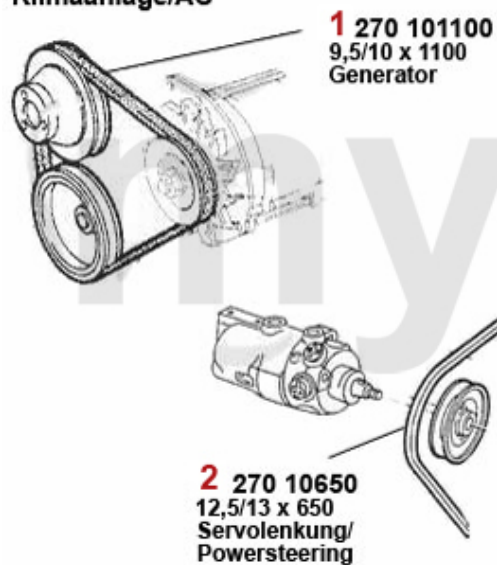

Keilriemen/V-Belt 75 2.5/3.0 V6

ohne/without
Klimaanlage/AC

mit/with
Klimaanlage/AC

1	27010835	Keilriemen 9.5x835 75,90 2.5/3.0 V6 Generator	127,10 kr
2	27010990	Keilriemen Servolenkung Montreal, 9,5 x 990	170,25 kr
3	27013890	Keilriemen 13x885 75,90 2.5/3.0 V 6 Klimakompressor	191,20 kr

Keilriemen/V-Belt 75 2.0/2.4 TD

ohne/without
Klimaanlage/AC

mit/with
Klimaanlage/AC

- 1** 27001100 Keilriemen 9.5x1100 Alfetta 75,90 2.4 TD
- 2** 27010650 Keilriemen 9.5x650 75 2.0/2.4 TD Servopumpe
- 3** 27013700 Keilriemen 12.5x700 Klimakompr. 75 2.0/2.4 TD