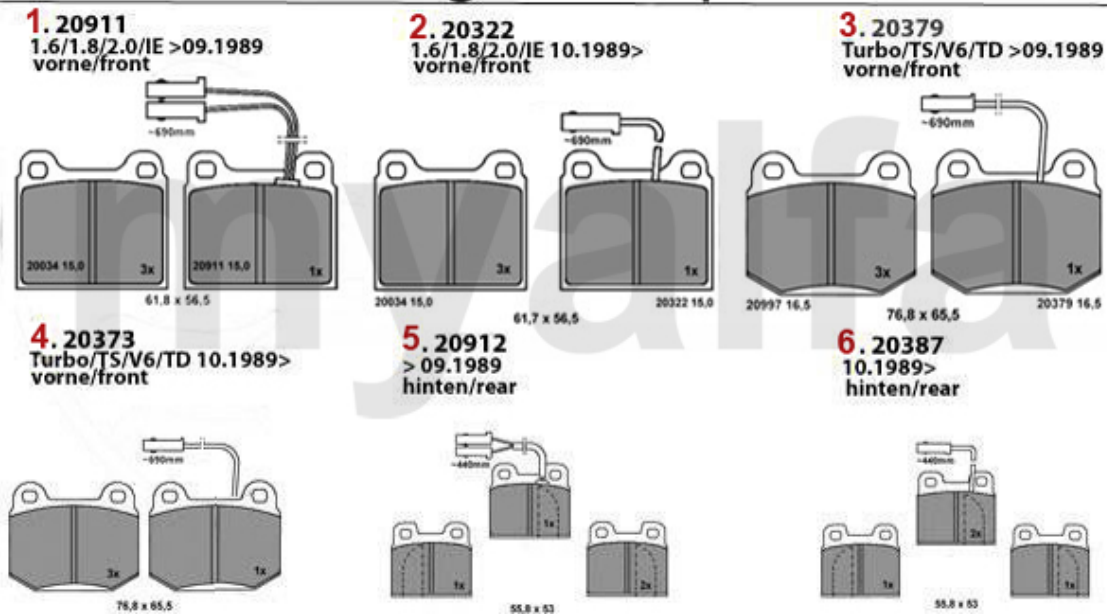

Brembeläge/Brakepads 75

1	20911150	SBB VA mit WE 116 4Zyl. 75 1.6/1.8 IE Bj. >09.89	Bremssystem: Ate	1 107,64 kr
2	20322150	SBB VA mit WE 75 1.6/1.8/IE Bj. 10.89>	Bremssystem: Ate	763,13 kr
3	20379165	SBB VA mit WE 116 6-Zyl. 75 Turbo/TS/V6/TD Bj. >10.89	Bremssystem : Ate	1 064,49 kr
4	20373165	SBB VA mit WE 75 Turbo/TS/V6/TD Bj. 10.89>		874,54 kr
5	20912150	SBB HA mit Warnkontakt 75 Bj.>08.89 90 1.8/2.0/2.5		897,85 kr
6	20387150	SBB HA mit WE 75 alle Bj. 10.89>	Bremssystem: Ate	978,19 kr