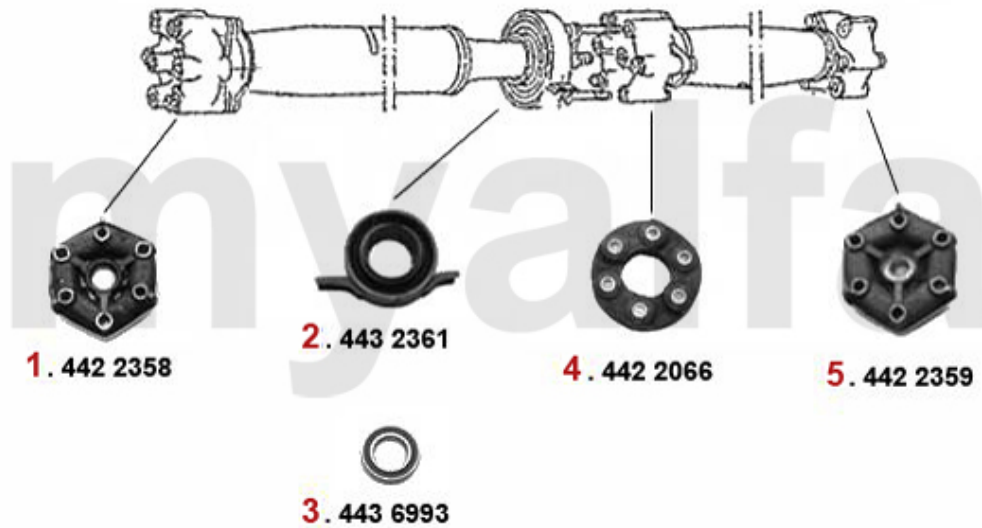

Antriebswelle/Driveshaft 75 1.8 Turbo

1	4422358	HD-Scheibe vorne GTV6 (116), 75, 90 6-Zylinder, RZ, SZ	2 320,32 kr
2	4432361	Mittelwellenlager 116 6-Zylinder	757,85 kr
3	4436993	Kugellager für Mittelwelle 116 6- Zylinder	290,27 kr
4	4422066	HD-Scheibe mitte GTV6, 75 V6	1 386,39 kr
5	4422359	HD-Scheibe hinten GTV6 (116), 75, 90 6-Zylinder, RZ, SZ	2 320,32 kr