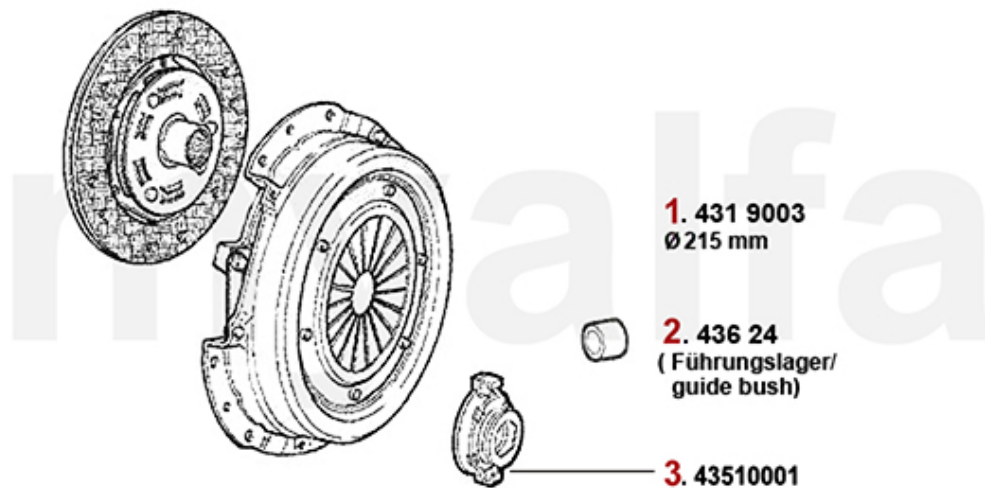

Kupplungs-Kit/Clutch Set 75 2.0 TS

1. 431 9003
Ø 215 mm

2. 436 24
(Führungslager/
guide bush)

3. 43510001

1	4319003	Kupplungs-Kit Alfetta, Giulietta, 75 GTV (116) 1.6/1.8/2.0/ie/TS/TD Bj. 74-92	4 069,26 kr
2	43624	Nadellager 75,RZ,SZ,Alfetta Giulietta,GTV (116)	523,50 kr
3	43510001	Ausrücklager Alfetta/Giulietta, 75, 90, GTV 2.0 116	804,47 kr