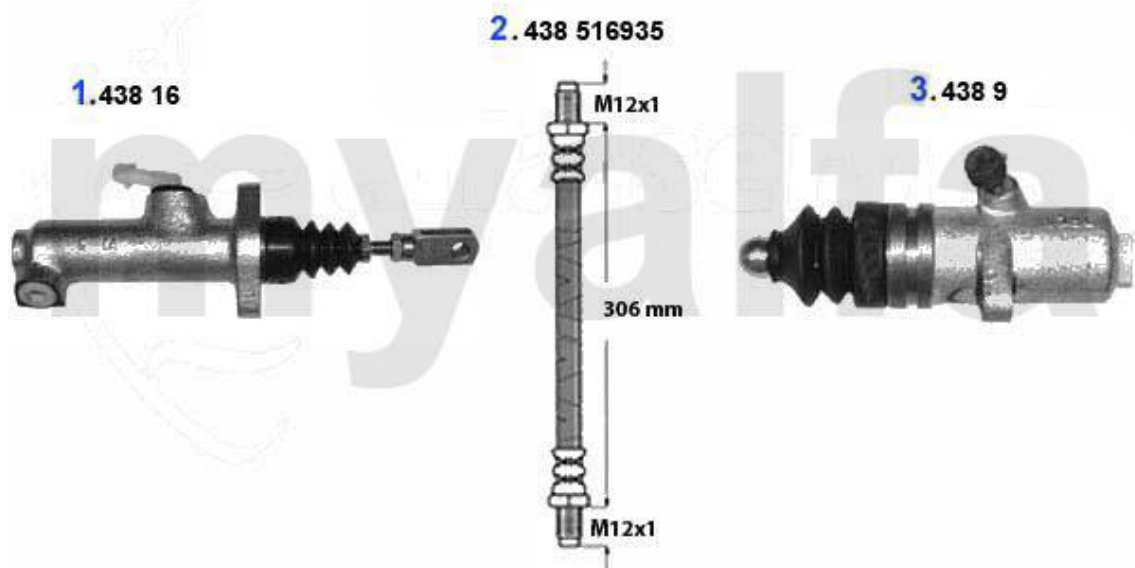

Kupplungsbetätigung/Clutch Actuation 75 2.0 TS

1	43816	Kupplungsgeberzylinder 75,90,Alfetta, Giulietta, RZ, SZ	991,09 kr
2	43816935	Kupplungsschlauch 75,90, Alfetta, Giulietta, GTV (116), RZ, SZ	230,88 kr
3	4389	Kupplungsnehmerzylinder 75,90 Alfetta, Giulietta, GTV(116) 4-Zylinder	757,85 kr