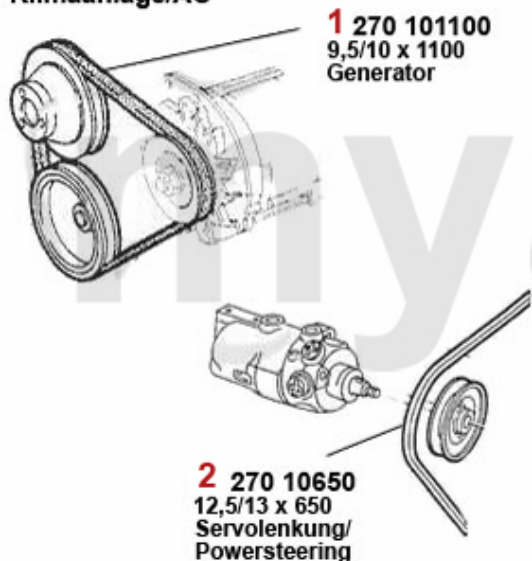

Keilriemen/V-Belt 75 2.5/3.0 V6

ohne/without
Klimaanlage/AC

mit/with
Klimaanlage/AC

1	27010835	Keilriemen 9.5x835 75,90 2.5/3.0 V6 Generator	127,10 kr
2	27010990	Keilriemen Servolenkung Montreal, 9,5 x 990	170,25 kr
3	27013890	Keilriemen 13x900 75,90 2.5/3.0 V 6 Klimakompressor	191,20 kr

Keilriemen/V-Belt 75 2.0/2.4 TD

ohne/without
Klimaanlage/AC

mit/with
Klimaanlage/AC

- 1** 27001100 Keilriemen 9.5x1100 Alfetta 75,90 2.4 TD
- 2** 27010650 Keilriemen 9.5x650 75 2.0/2.4 TD Servopumpe
- 3** 27013700 Keilriemen 12.5x700 Klimakompr. 75 2.0/2.4 TD