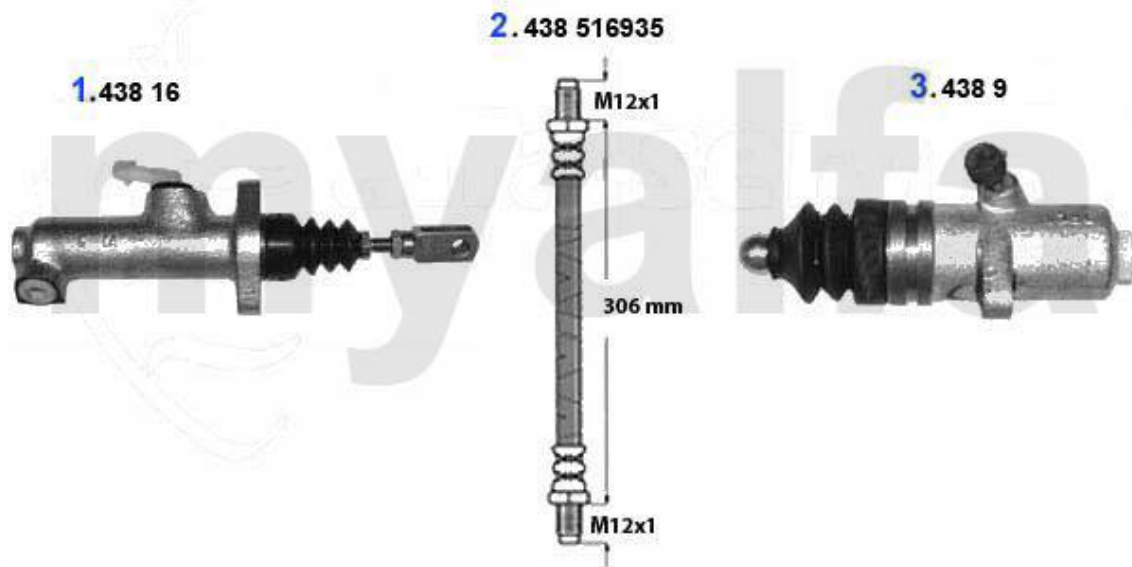

Kupplungsbetätigung/Clutch Actuation 75 1.6/IE

1	43816	Kupplungsgeberzylinder 75,90,Alfetta, Giulietta, RZ, SZ	991,09 kr
2	43816935	Kupplungsschlauch 75,90, Alfetta, Giulietta, GTV (116), RZ, SZ	230,88 kr
3	4389	Kupplungsnehmerzylinder 75,90 Alfetta, Giulietta, GTV(116) 4-Zylinder	757,85 kr