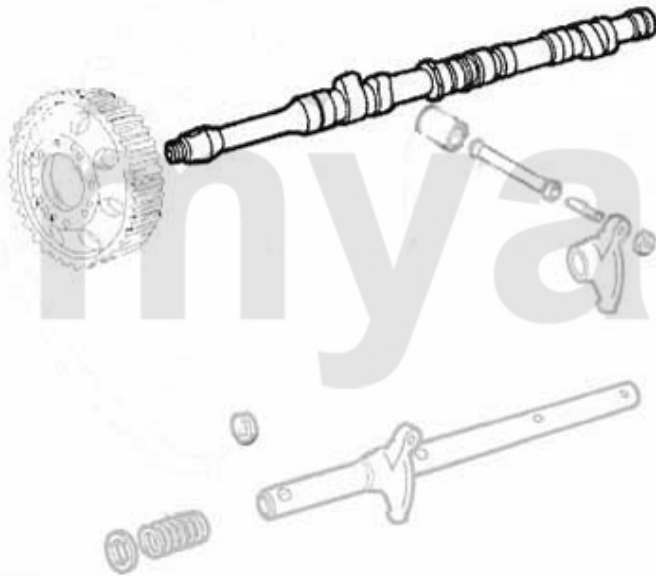

Nockenwelle/Camshaft 75 2.5/3.0 V6

- **1** 222 23305
  rechts/right 2.5
- **2** 222 23306
  links/left 2.5
- **3** 222 34722
  rechts/right 3.0
- **4** 222 34723
  links/left 3.0
- **5** 222 48163
  rechts/right 3.0
  „Potenziato“
- **6** 222 48464
  links/left 3.0
  „Potenziato“

1	22223305	Nockenwelle rechts 75,90 2.5 V6 GTV/6	8 733,06 kr
2	22223306	Nockenwelle links 75,90 2.5 V6, GTV6	On request
3	22234722	Nockenwelle rechts 75,164 3.0 V6 (A utomatik)	On request
4	22234723	Nockenwelle links 75 3.0 V6	4 430,70 kr
5	22248163	Nockenwelle rechts 75 (Potenziato), 164 QV Bj. >92,RZ,SZ 3.0 V6	On request
6	22248164	Nockenwelle links 75 (Potenziato), 1 64 QV Bj. >92,RZ,SZ 3.0 V6	On request