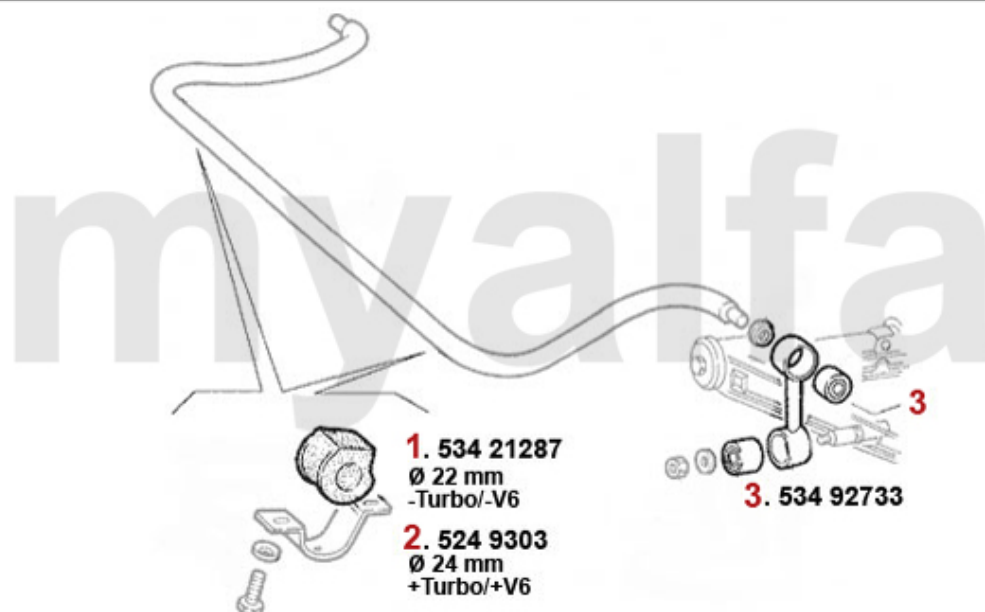

Stabilisator vorne/Stabilizer front 75

1	53421287	Stabilisatorgummi vorne Satz (2) 22mm Alfetta, Giulietta, GTV6, 75	185,37 kr
2	5249303	Stabilisatorgummi vorne 24mm 75 3.0 V6 und Turbo	173,72 kr
3	53492733	Silentbuchse Stabilisatorarm vorne oben/unten Durchmesser 33 mm, ab Bj. 1969	138,75 kr