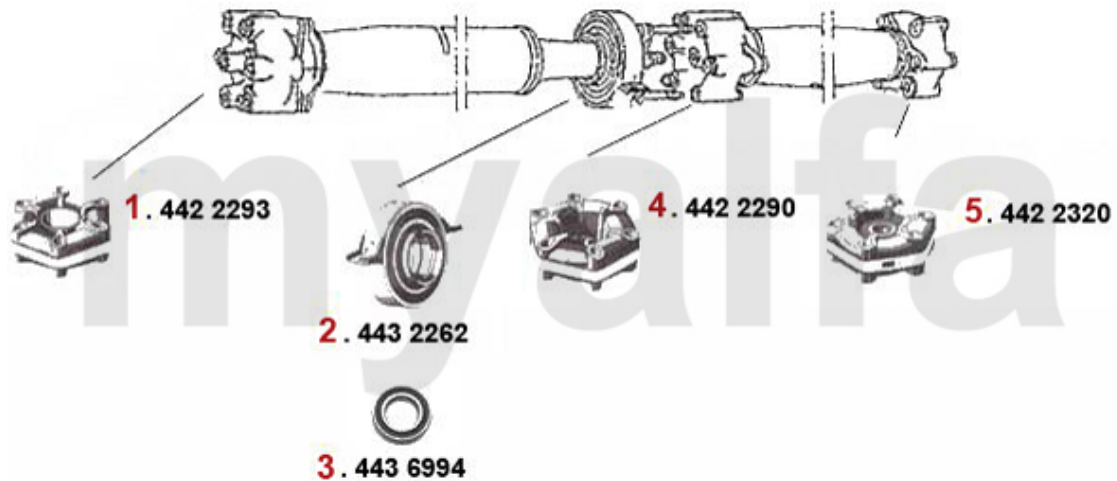

Antriebswelle/Driveshaft 75 1.6/1.8/2.0/IE/TS

1	4422293	HD-Scheibe vorne Alfetta, Giulietta Bj. 10.1977>, 75, 90 4-Zylinder, beide Seiten offen	991,09 kr
2	4432262	Mittelwellenlager 75,90 4-zylinder 33 4X4,Alfetta, Giulietta	566,66 kr
3	4436994	Kugellager für Mittelwelle Alfetta, Giulietta, GTV (116),75 4-Zylinder	290,27 kr
4	4422290	HD-Scheibe mitte Alfetta Giulietta Bj. 11.76>,75,90	1 375,85 kr
5	4422320	HD-Scheibe hinten Alfetta, Giulietta Bj.06.1979>, 75, 90 4-Zylinder, eine Seite reduziert	1 014,40 kr