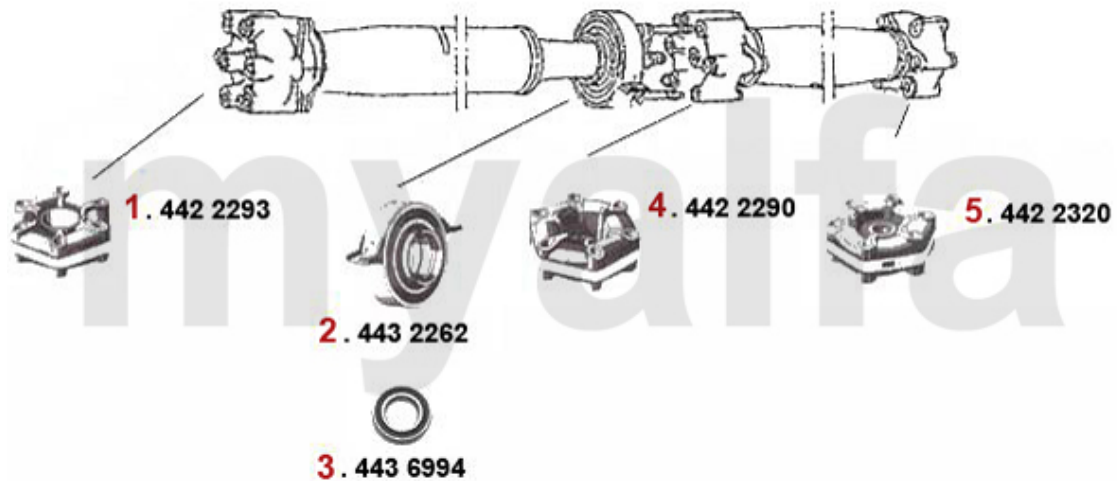

Antriebswelle/Driveshaft 75 1.6/1.8/2.0/IE/TS

1	4422293	HD-Scheibe vorne Alfetta, Giulietta Bj. 10.1977>, 75, 90 4-Zylinder, beide Seiten offen	991,09 kr
2	4432262	Mittelwellenlager 75,90 4-zylinder 33 4X4,Alfetta,Giulietta	566,66 kr
3	4436994	Kugellager für Mittelwelle Alfetta, Giulietta, GTV (116),75 4-Zylinder	290,27 kr
4	4422290	HD-Scheibe mitte Alfetta Giulietta Bj. 11.76>,75,90	1 375,85 kr
5	4422320	HD-Scheibe hinten Alfetta, Giulietta Bj.06.1979>, 75, 90 4-Zylinder, eine Seite reduziert	1 014,40 kr