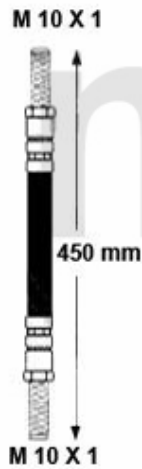

Bremsschlauch/Brake Hose 75

1. 676 510084
vorne/front