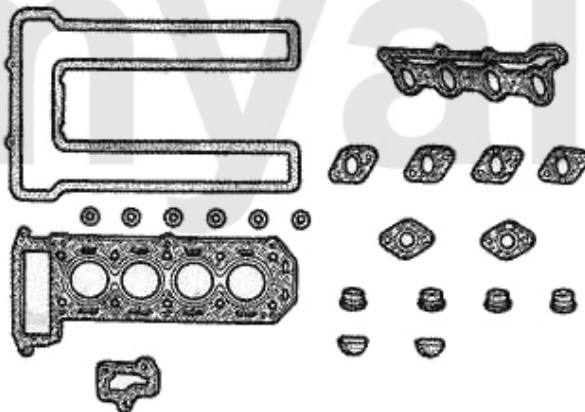

Kopfdichtsatz/Headset 75 1.6/1.8/2.0/IE

Achtung/Attention:

Dichtsatz ohne Kopfdichtung, bitte separat bestellen!/Headset without HEADGASKET, please order seperate!

1. 232 132 0

1 2321320 Kopfdichtsatz ohne Zylinderkopfdichtung Vergaser ab Bj.1982

641,30 kr