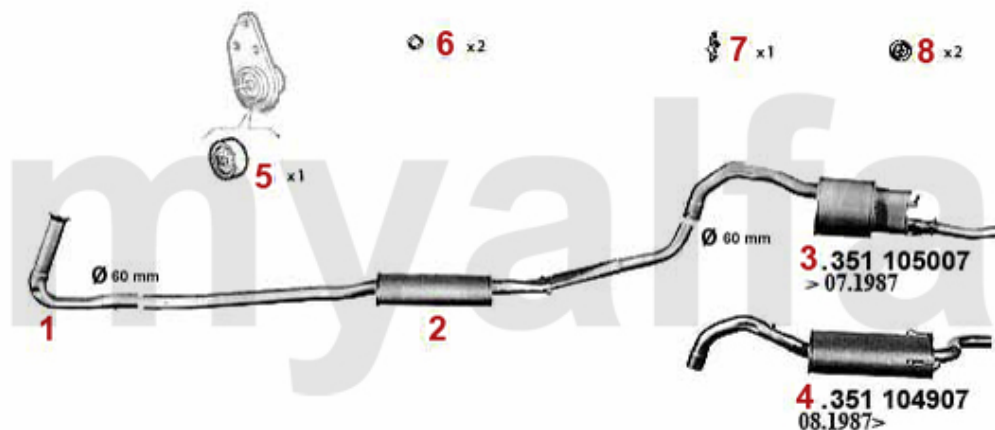

Abgasanlage/Exhaust System 75 1.8 Turbo

75 1.8 TURBO/1.8i TURBO AMERICA (1778 cc)

'86-'91

1	33104301	Vorderrohr 75 1.8 turbo bj. 86-91	405,71 kr
2	34104306	Mitteltopf 75 1.8 Turbo Bj.1986-91	3 019,89 kr
3	35105007	Endtopf Alfa 75 1.6, 1.8/Turbo/2.0/ TS/2.5/3.0 V6	1 853,84 kr
4	35104907	Endtopf 75 1.8 turbo Bj.8.1987-91, 2.5/3.0 V6 Bj.1985-92	2 320,32 kr
5	3800280	Silentbuchse Auspuffaufhängung	110,72 kr
6	38091011	Gummiring/Auspuff-Aufhängung Diverse Modelle	26,78 kr
7	38091024	Gummi/Auspuffaufhängung Alfetta, Giulietta,75,90	54,81 kr
8	38091012	Gummi/Auspuffaufhängung Diverse Modelle	29,14 kr