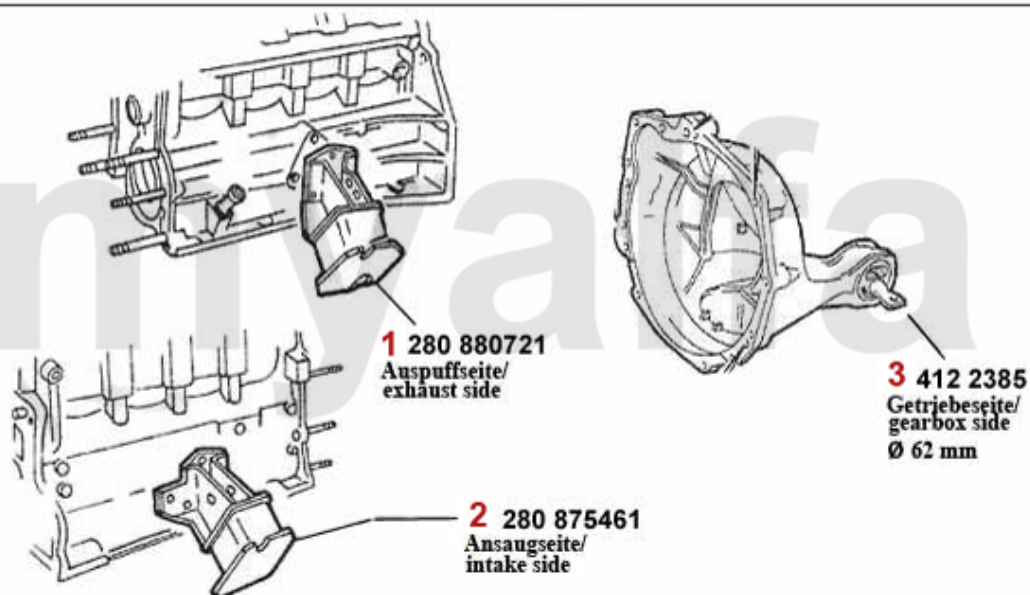

Motorlager/Enginemount 75 2.0 T.S.

1	28080721	Motorlager auspuffseitig 75 90 Alfetta, Giulietta	685,56 kr
2	28075461	Motorlager ansaugseitig 75,90 Alfetta, Giulietta	685,56 kr
3	4122385	Motorlager hinten 75,90, GTV (116), Alfetta, Giulietta 4-Zylinder (62 mm)	378,93 kr