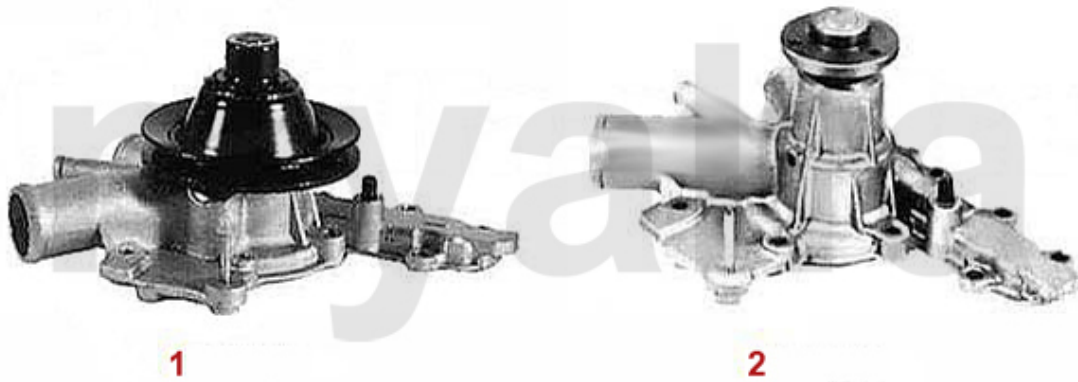

Wasserpumpe/Waterpump 75 1.6/1.8/2.0/IE

1	262510	Wasserpumpe 75, Alfetta, Giulietta, GTV (116) 1.6, 1.8, 2.0, ohne Drehzahlmesseranschluss	921,16 kr
2	2620430	Wasserpumpe 2000 IE elektrischer Lüfter	1 340,88 kr