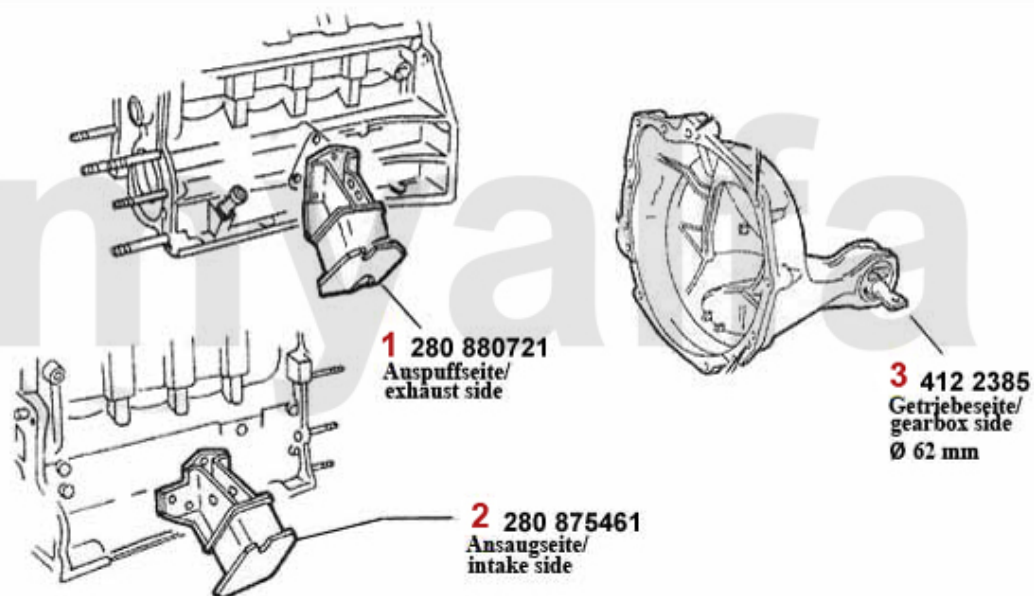

Motorlager/Enginemount 75 1.8 Turbo

1	28080721	Motorlager auspuffseitig 75 90 Alfetta, Giulietta	685,56 kr
2	28075461	Motorlager ansaugseitig 75,90 Alfetta, Giulietta	685,56 kr
3	4122385	Motorlager hinten 75,90, GTV (116), Alfetta, Giulietta 4-Zylinder (62 mm)	378,93 kr