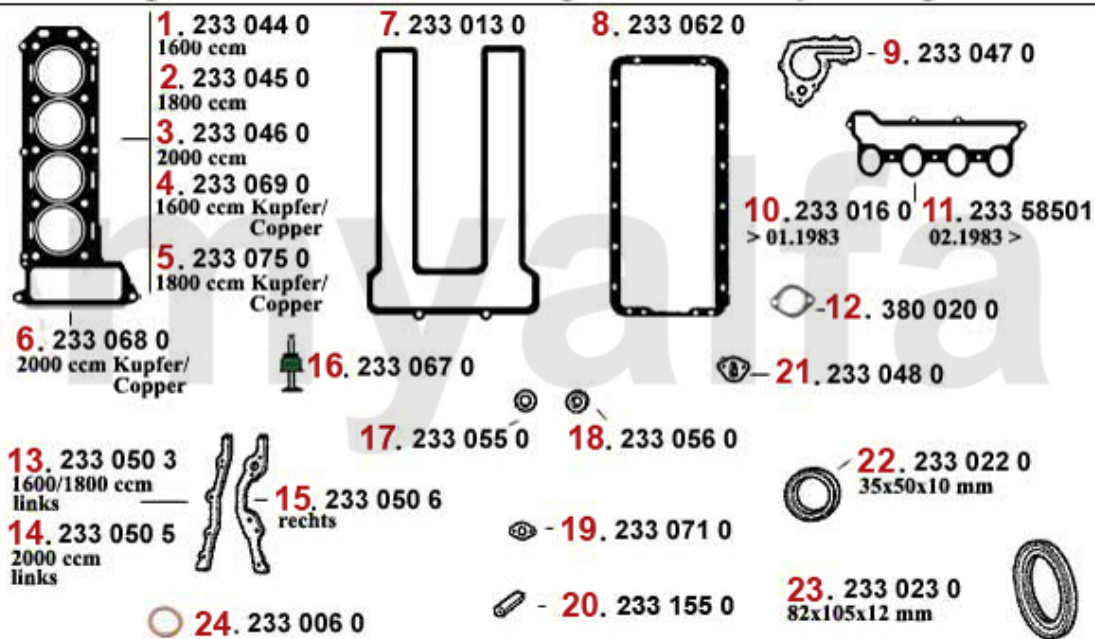

Dichtungen Motor/Gaskets Engine 116 4-Cyl. Vergaser/Carb.

1	2330440	Zylinderkopfdichtung 1600 REINZ (deutsche Erstausrüsterqualität)	581,78 kr
2	2330450	Zylinderkopfdichtung 1750 REINZ (deutsche Erstausrüsterqualität)	553,89 kr
3	2330460	Zylinderkopfdichtung 2000 REINZ (deutsche Erstausrüsterqualität)	647,13 kr
4	2330690	Zylinderkopfdichtung 1600 Kupfer - 1,85 mm	832,50 kr
6	2330680	Zylinderkopfdichtung 2000 Kupfer - 1,85 mm	832,50 kr
7	2330130	Ventildeckeldichtung mit Silikoneinlage	306,64 kr
7	2330650	Ventildeckeldichtung REINZ verstärkt (2mm)	442,47 kr
8	2330620	Dichtung Ölwanneoberteil silikonbeschichtet	378,93 kr
9	2330470	Wasserpumpendichtung - 105, 115, 101 1600 - für mechanischem DZM	66,46 kr
10	2330160	Dichtung Ansaugbrücke 1600-2000 Vergasermodele ab Bj.1968	158,59 kr
11	23358501	Dichtung Ansaugbrücke Spider 1600 Bj.1990-93	220,34 kr
12	3800200	Dichtung Zylinderkopf / Auspuffkrümmer	43,15 kr
16	2330670	Ventilschaftdichtung Einlasseite (mit zusätzlicher Dichtfeder)	On request
17	2330550	Dichtung Satz (2) Ventildeckelschraube Aluminium 750/101/102/106/105/116	37,32 kr
18	2330560	Dichtung Satz (4) Ventildeckelschraube Pappe 750/101/102/106/105/116	68,82 kr
19	2330710	Dichtung Drehzahlmesserantrieb	33,86 kr
20	2331550	Gummizylinder 5. Hauptlager	46,07 kr
21	2330480	Benzinpumpendichtung	28,03 kr
22	2330220	Simmerring Kurbelwelle vorne 35/50/10	110,72 kr
23	2330230	Simmerring Kurbelwelle hinten 82/105/12 - 750/101/105/115/116 bis BJ. 1989, Originalqualität	383,64 kr
24	2330060	Dichtring Ölablassschraube Ölwanne / Getriebe / Differential	18,59 kr