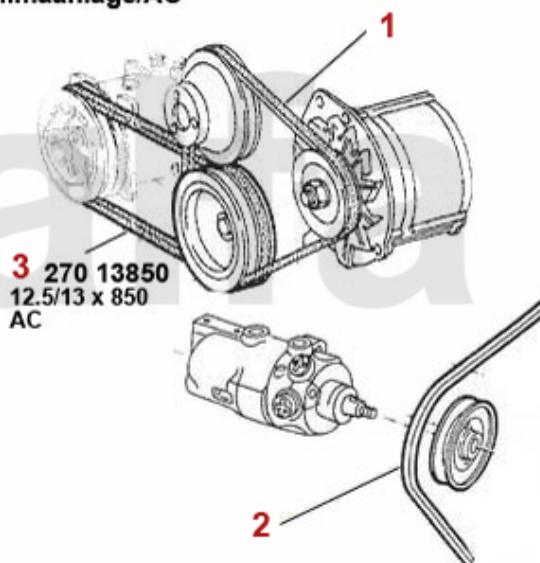

mit/with
Klimaanlage/AC