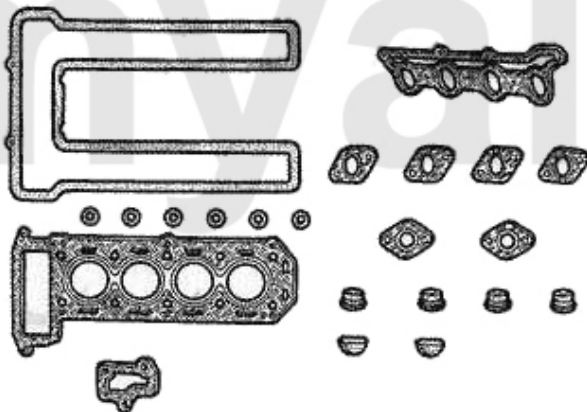

Kopfdichtsatz/Headset 75 1.6/1.8/2.0/IE

Achtung/Attention:

Dichtsatz ohne Kopfdichtung, bitte separat bestellen!/Headset without HEADGASKET, please order seperate!

1. 232 132 0

1 2321320 Kopfdichtsatz ohne Zylinderkopfdichtung Vergaser ab Bj.1982

641,30 kr