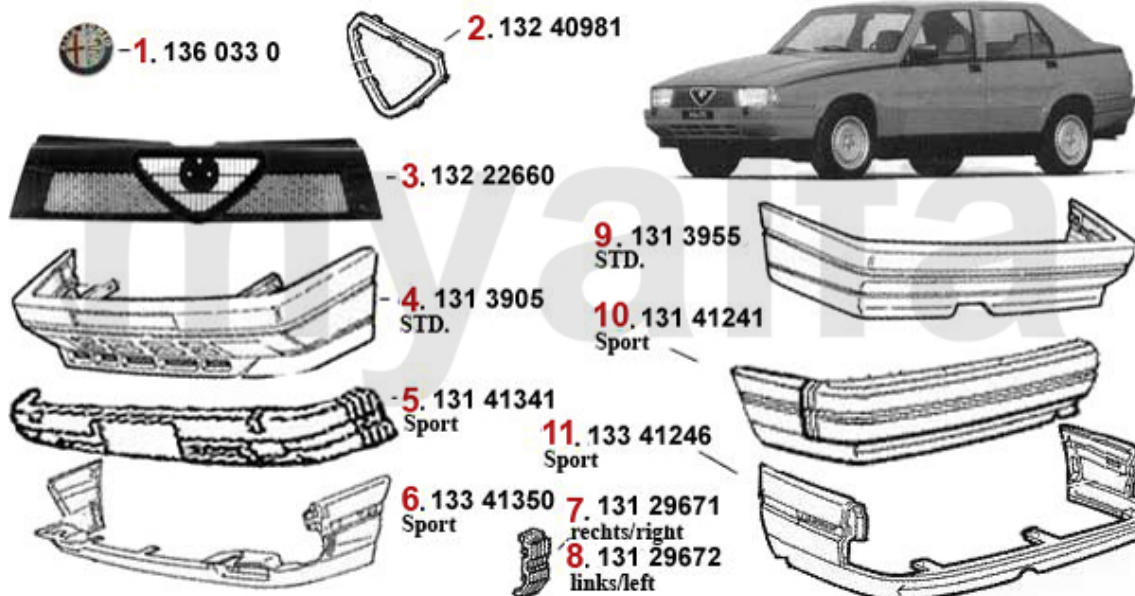

Stoßstangen/Bumpers 75

1	1360330	Emblem 75 mm Alfa Romeo	430,82 kr
1	1360290	Emblem Abdeckung 75mm selbstklebend	208,68 kr
3	13222660	Kühlergrill 75 (grundiert)	804,47 kr
4	1313905	Stoßfänger vorne 75	On request
5	13141341	Stoßfänger 75 vorne (Sport)	On request
6	13341350	Spoiler 75 vorne (Sport) kompl.	5 012,48 kr
7	13129671	Puffer f. STF 75 Sport VR	On request
8	13129672	Puffer f. STF 75 Sport VL	On request
9	1313955	Stoßfänger hinten 75	3 529,38 kr
10	13141241	Stoßfänger 75 hinten (Sport) kompl.	On request
11	13341246	Heckschürze 75 (Sport) kompl.	5 849,70 kr