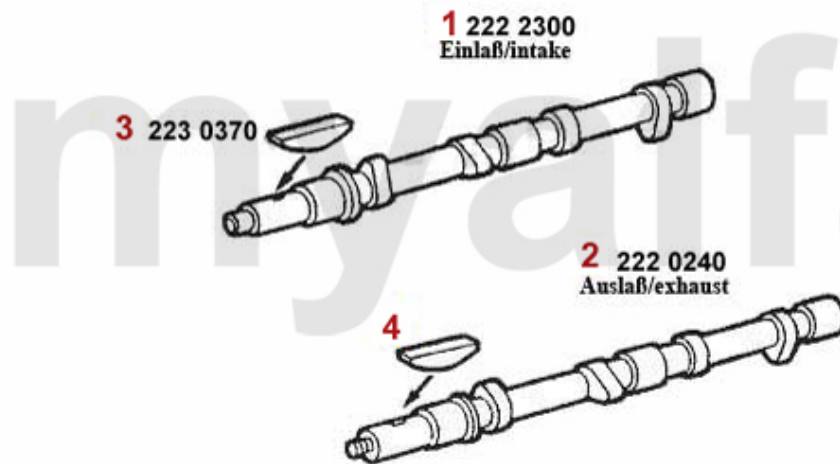

1	2240680	Ventilbecher - Tassenstößel OE-Qualität 101/105/115/116/75/155/164	204,10 kr
1	2240710	Ventilbecher - Tassenstößel DLC RACING Made in Italy 101/105/115/116/75/155/164	460,51 kr
2	2431140	Ventileinstellplättchenset 200 Stück 2,525 - 3,5 mm, Durchmesser 9mm	6 517,78 kr
2	2430840	Ventileinstellplättchenset 205 Stück 1,5 - 2,5 mm, Durchmesser 9mm	6 517,78 kr
2	2430430	Ventileinstellplättchen 9mm Bitte Größe angeben	144,58 kr
3	2232960	Ventilkeil 9mm Ventil	22,20 kr
4	2232740	Ventilfeder (Satz) 16 Stück	991,09 kr
5	2232950	Unterlagring Ventilfeder / Federteller	41,35 kr
6	2232920	Federteller Ventilfeder	On request
7	2230260	Einlassventil 1600-1750 41 mm	185,37 kr
8	2230270	Einlassventil 2000 Vergaser 44 mm	197,03 kr
9	2330670	Ventilschaftdichtung Einlassseite (mit zusätzlicher Dichtfeder)	On request
10	2231640	Ventilführungen Spider Bj.1990-93 Einspritzer	162,06 kr
11	2230300	Auslassventil 1600-1750 Chromstahl 37 mm	194,67 kr
12	2230320	Auslassventil 2000 Chromstahl 40 mm	244,89 kr

Nockenwelle/Camshaft 75 1.8 Turbo

1 22223000 Nockenwelle Einlass 75 1.8 Turbo

On request

3 2230370 Ventilsitzring Auslass 1300 1.Übermaß

208,68 kr