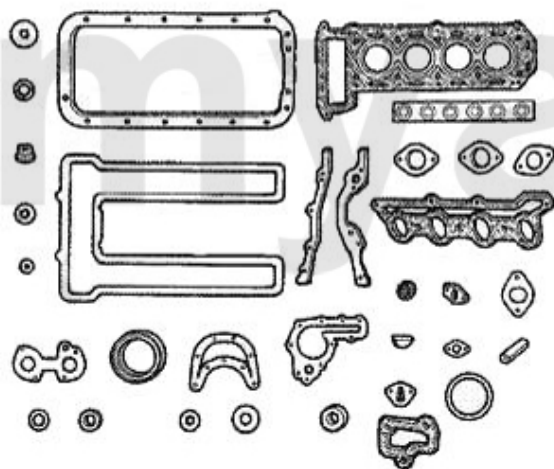

Motordichtsatz/Full Set 75 1.8 Turbo

1. 231 42600

1 23142600 Motordichtsatz 75 1.8 Turbo 110/114 KW

4 652,15 kr