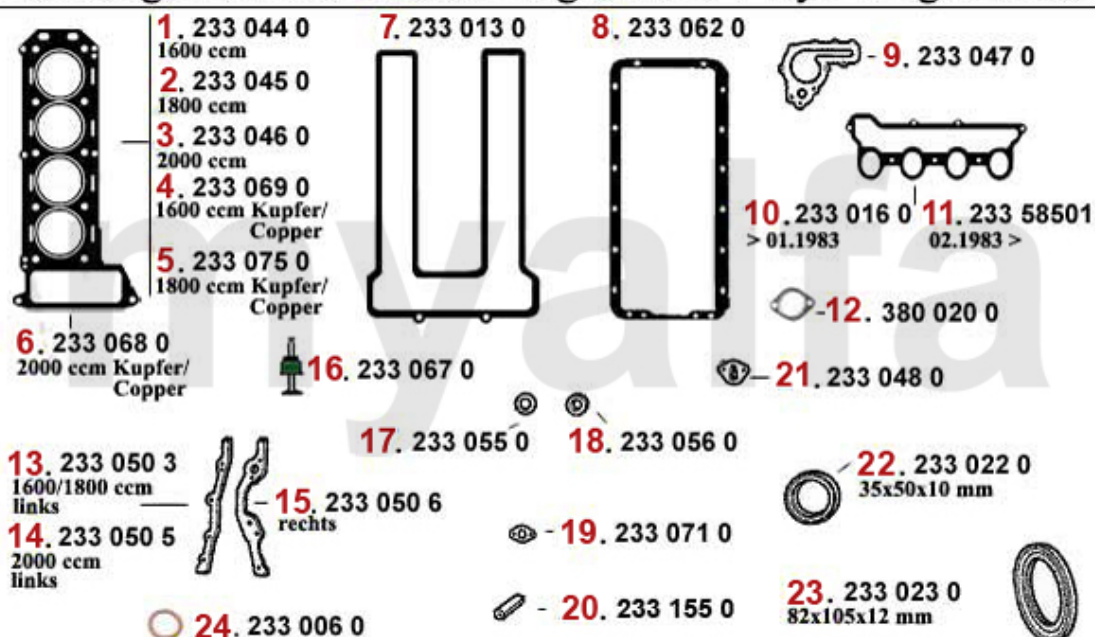

Dichtungen Motor/Gaskets Engine 116 4-Cyl. Vergaser/Carb.

1	2330440	Zylinderkopfdichtung 1600 REINZ (deutsche Erstausrüsterqualität)	581,78 kr
2	2330450	Zylinderkopfdichtung 1750 REINZ (deutsche Erstausrüsterqualität)	553,89 kr
3	2330460	Zylinderkopfdichtung 2000 REINZ (deutsche Erstausrüsterqualität)	647,13 kr
4	2330690	Zylinderkopfdichtung 1600 Kupfer - 1,85 mm	832,50 kr
6	2330680	Zylinderkopfdichtung 2000 Kupfer - 1,85 mm	832,50 kr
7	2330130	Ventildeckeldichtung mit Silikoneinlage	306,64 kr
7	2330650	Ventildeckeldichtung REINZ verstärkt (2mm)	442,47 kr
8	2330620	Dichtung Ölwanneoberteil silikonbeschichtet	378,93 kr
9	2330470	Wasserpumpendichtung - 105, 115, 101 1600 - für mechanischem DZM	66,46 kr
10	2330160	Dichtung Ansaugbrücke 1600-2000 Vergasermodele ab Bj.1968	158,59 kr
11	23358501	Dichtung Ansaugbrücke Spider 1600 Bj.1990-93	220,34 kr
12	3800200	Dichtung Zylinderkopf / Auspuffkrümmer	43,15 kr
16	2330670	Ventilschaftdichtung Einlasseite (mit zusätzlicher Dichtfeder)	On request
17	2330550	Dichtung Satz (2) Ventildeckelschraube Aluminium 750/101/102/106/105/116	37,32 kr
18	2330560	Dichtung Satz (4) Ventildeckelschraube Pappe 750/101/102/106/105/116	68,82 kr
19	2330710	Dichtung Drehzahlmesserantrieb	33,86 kr
20	2331550	Gummizylinder 5. Hauptlager	46,07 kr
21	2330480	Benzinpumpendichtung	28,03 kr
22	2330220	Simmerring Kurbelwelle vorne 35/50/10	110,72 kr
23	2330230	Simmerring Kurbelwelle hinten 82/105/12 - 750/101/105/115/116 bis BJ. 1989, Originalqualität	383,64 kr
24	2330060	Dichtring Ölblasschraube Ölwanne / Getriebe / Differential	18,59 kr