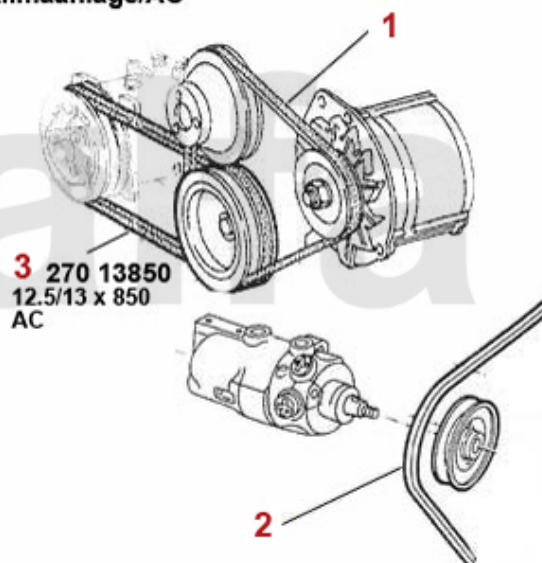

mit/with
Klimaanlage/AC