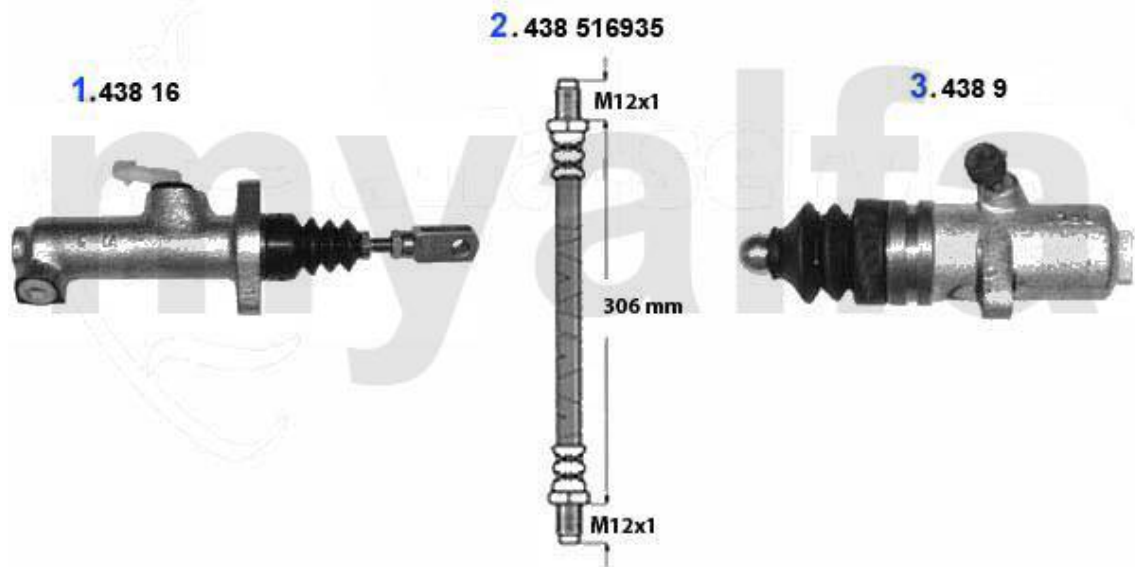

Kupplungsbetätigung/Clutch Actuation 75 1.6/IE

1	43816	Kupplungsgeberzylinder 75,90,Alfetta, Giulietta, RZ, SZ	991,09 kr
2	43816935	Kupplungsschlauch 75,90, Alfetta, Giulietta, GTV (116), RZ, SZ	230,88 kr
3	4389	Kupplungsnehmerzylinder 75,90 Alfetta, Giulietta, GTV(116) 4-Zylinder	757,85 kr