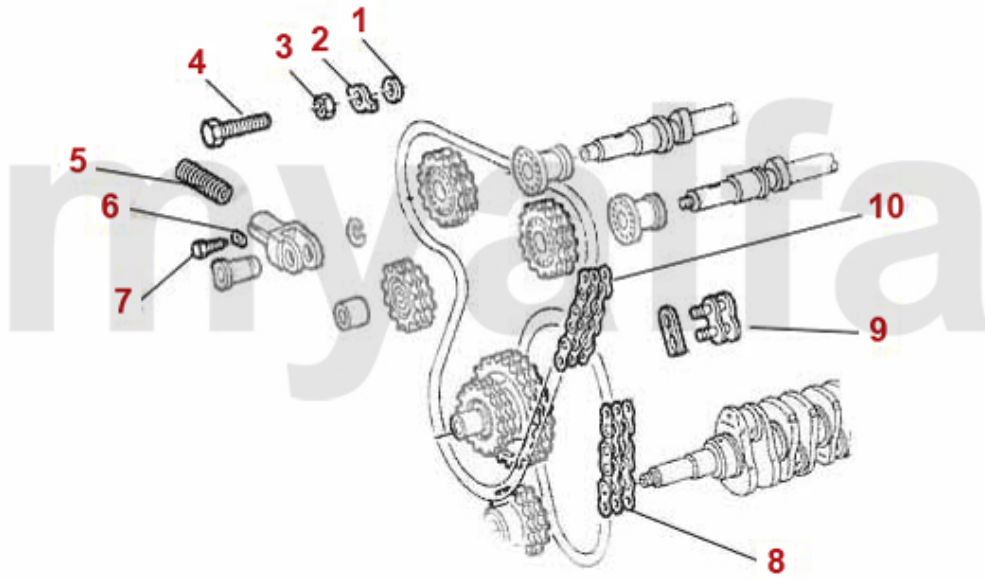

Steuerkette/Timing Chain 75 2.0 TS

1	2421220	Unterlegscheibe Kettenrad Nockenwelle	On request
2	2281230	Sicherungsblech Kettenrad Nockenwelle	29,14 kr
3	2421210	Befestigungsmutter Kettenrad Nockenwelle	25,67 kr
4	2280980	Sicherungsschraube Nockenwelle	40,79 kr
5	24113313	Feder f. Kettenspanner 75,155 164/ Super TS	62,99 kr
6	2421000	Keil Kettenspanner	64,10 kr
7	2421010	Schraube Kettenspanner	80,48 kr
8	2410470R	Steuerkette 1300 -2000 unten endlos IWIS RACING	676,27 kr
8	2410470	Steuerkette unten 1300-2000 endlos	320,65 kr
8	2410470I	Steuerkette IWIS 1300-2000 kurz endlos	553,89 kr
9	2410480	Kettenschloss	87,41 kr
10	24113301	Steuerkette lang TS 75,155 164	931,57 kr