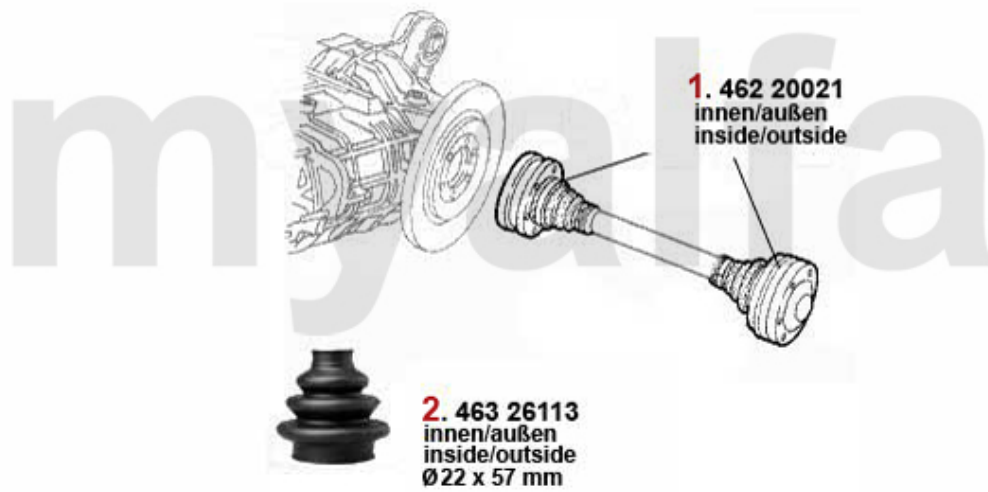

Seitenwelle/Side Shaft 75 1.8 Turbo

1	46220021	Gelenksatz innen/außen 6,75 90,116 6-Zylinder,Turbo,TD	990,95 kr
2	46326113	Achsmanschettensatz innen/ aussen 6,75,GTV6 2.5 (116) 6-Zylinder	277,50 kr