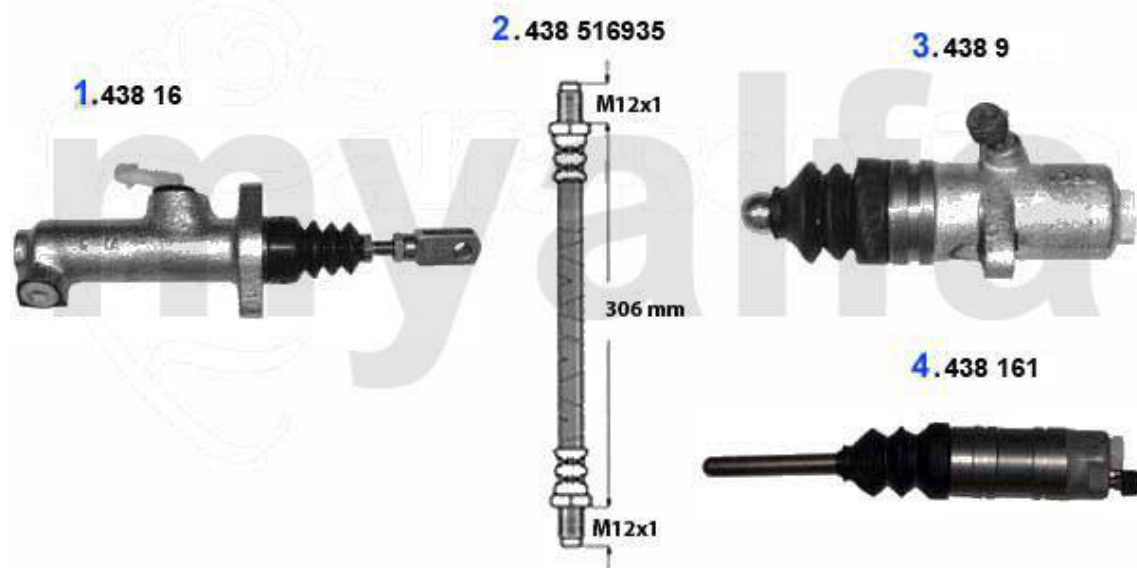

Kupplungsbetätigung/Clutch Actuation 75 1.8 Turbo

1	43816	Kupplungsgeberzylinder 75,90,Alfetta,Alfetta,Alfetta,Alfetta,Alfetta,RZ, SZ	991,09 kr
2	43816935	Kupplungsschlauch 75,90, Alfetta,Guilietta, GTV (116),RZ,SZ	230,88 kr
3	4389	Kupplungsnehmerzylinder 75,90 Alfetta,Guilietta,GTV(116) 4-Zylinder	757,85 kr
4	438161	Kupplungsnehmerzylinder 75,90 RZ,SZ 6-Zylinder	1 154,26 kr