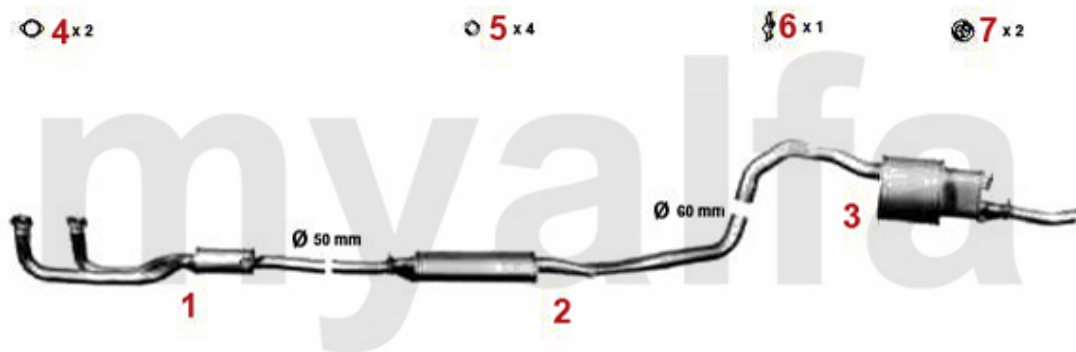

Abgasanlage/Exhaust System 75 2.0 TS

75 2.0 Twin Spark

1987 - 92

1	33205003	Vorschalldämpfer 75 1.6 - 2.0 ie TS Bj. 87-92	1 970,53 kr
2	34105006	Mitteltopf 75 1.6 - 2.0 ie TS Bj. 87-92 (ohne Kat)	2 326,14 kr
3	35105007	Endtopf Alfa 75 1.6, 1.8/Turbo/2.0/ TS/2.5/3.0 V6	1 853,84 kr
4	38094413	Dichtung VSD Alfetta Guilietta,75, 90, 155, 164	80,48 kr
5	38091011	Gummiring/Auspuff-Aufhängung Diverse Modelle	26,78 kr
6	38091024	Gummi/Auspuffaufhängung Alfetta, Giulietta,75,90	54,81 kr
7	38091012	Gummi/Auspuffaufhängung Diverse Modelle	29,14 kr