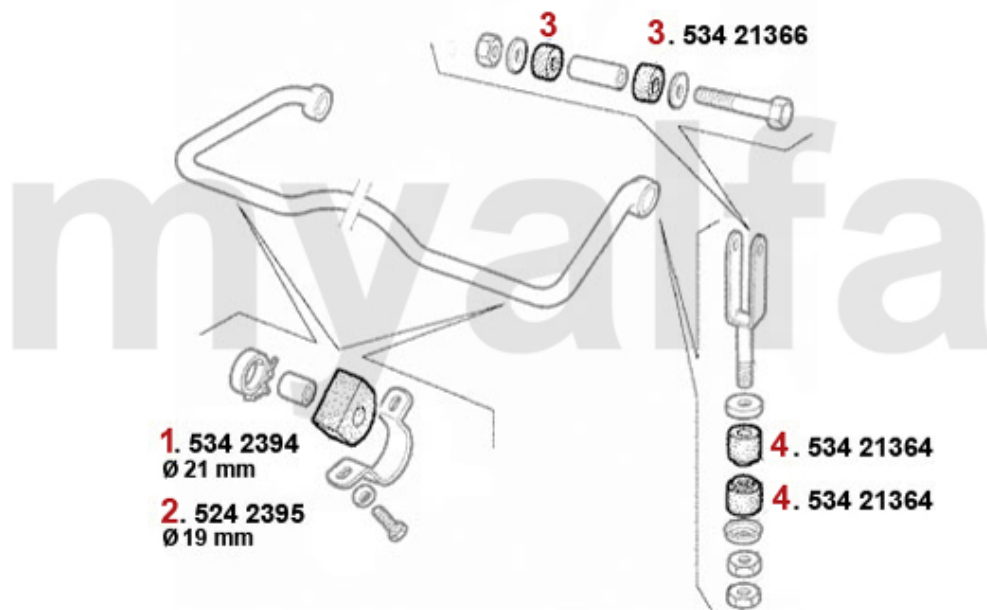

Stabilisator hinten/Stabilizer rear 75

1	5342394	Stabilisatorgummi hinten Satz (2) 21mm Alfetta,Giulietta,75	343,96 kr
2	5242395	Stabilisatorgummi hinten SUPER FLEX (Satz) 19mm 75 1.6-1.8 ie	309,00 kr
3	53421366	Buchse für Stabilisator hinten oben Alfetta,Giulietta,GTV6 (116), 75, 90	71,18 kr
4	53421364	Zugstangenbuchse hinten Alfetta,Giulietta,GTV6 (116), 75 (Gummibuchse)	45,51 kr