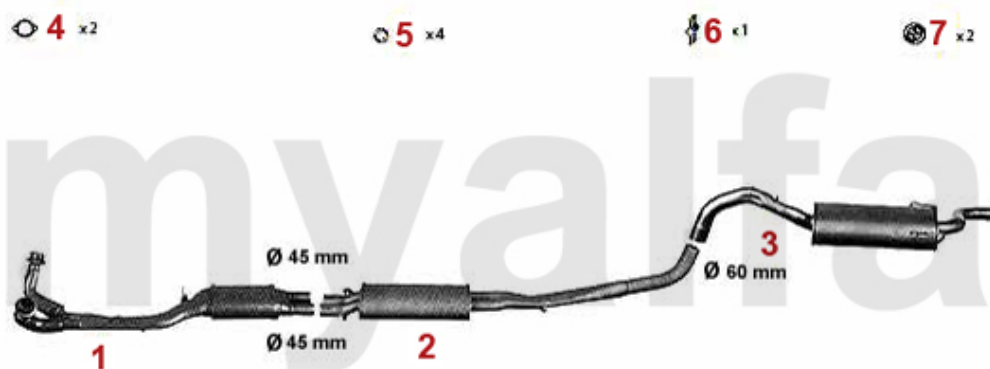

Abgasanlage/Exhaust System 75 V6 KAT

75 2.5/3.0 V6, mit/with Kat.

1988-92

1	32104933	Katalysator 75 2.5/3.0 V6 bj. 88-92	On request
2	34104906	Mitteltopf 75 1.6ie TS - 3.0 V6 Kat	2 856,59 kr
3	35104907	Endtopf 75 1.8 turbo Bj.8.1987-91, 2.5/3.0 V6 Bj.1985-92	2 320,32 kr
4	38094406	Dichtung VSD GTV6,75/90 V6	75,90 kr
5	38091011	Gummiring/Auspuff-Aufhängung Diverse Modelle	26,78 kr
6	38091024	Gummi/Auspuffaufhängung Alfetta, Giulietta,75,90	54,81 kr
7	38091012	Gummi/Auspuffaufhängung Diverse Modelle	29,14 kr