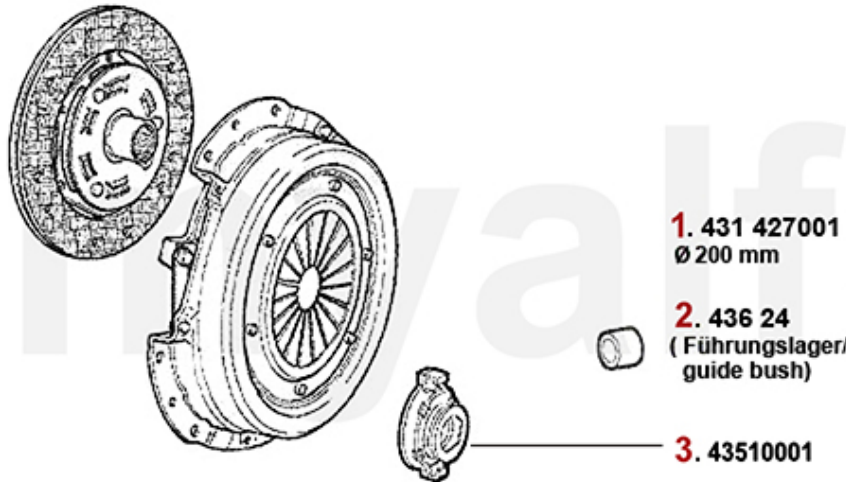

Kupplungs-Kit/Clutch Set 75 1.6/IE

1	43142701	Kupplungs-Kit Alfetta, Giulietta, 75 1300-1600	4 419,05 kr
2	43624	Nadellager 75,RZ,SZ,Alfetta Giulietta,GTV (116)	523,50 kr
3	43510001	Ausrücklager Alfetta/Giulietta, 75, 90, GTV 2.0 116	804,47 kr