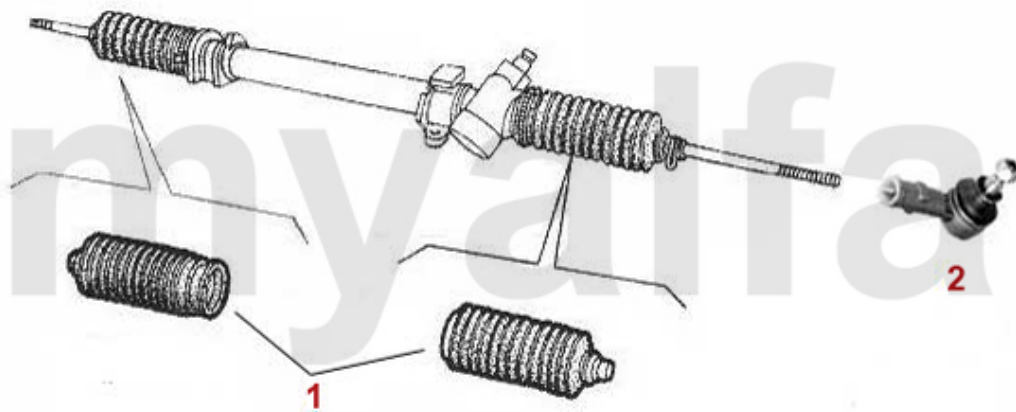

1	5552291	Lenkmanschette 6,75,90,Alfetta, Giulietta Servolenkung Bj. 79-84	263,49 kr
1	55522911	Lenkmanschette Li Spica 75,90,RZ,SZ Alfetta Bj. 79-85, ohne Servolenkung, 29/37 mm	243,65 kr
2	554180	Spurstangenkopf außen Alfetta GTV6, Giulietta, 75, 90, RZ, SZ	332,31 kr