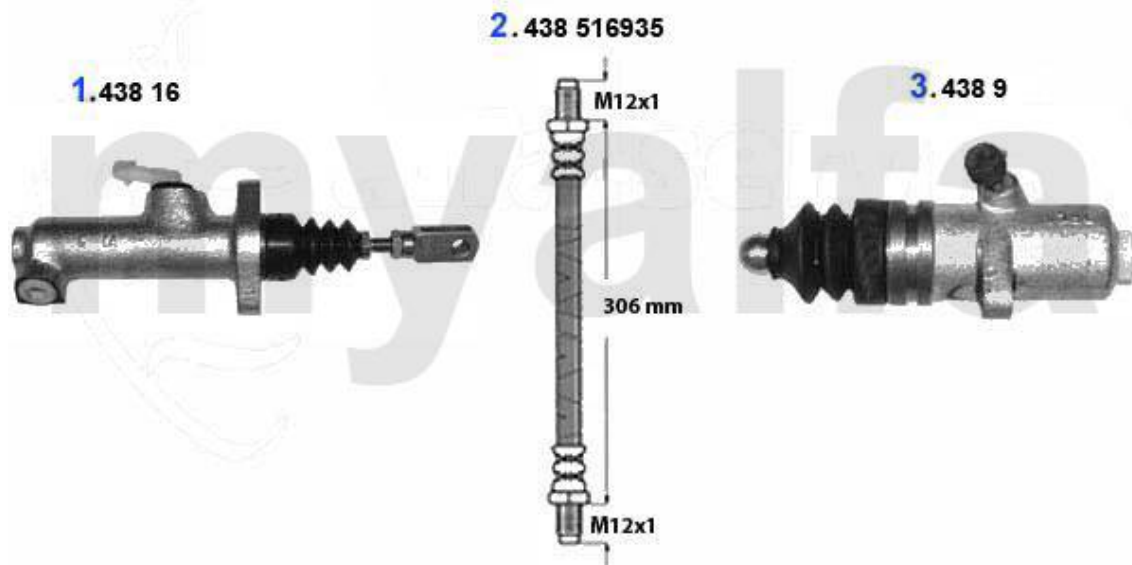

Kupplungsbetätigung/Clutch Actuation 75 1.6/IE

1	43816	Kupplungsgeberzylinder 75,90,Alfetta,Giulietta,RZ, SZ	991,09 kr
2	43816935	Kupplungsschlauch 75,90, Alfetta,Giulietta, GTV (116),RZ,SZ	230,88 kr
3	4389	Kupplungsnehmerzylinder 75,90 Alfetta,Giulietta,GTV(116) 4-Zylinder	757,85 kr