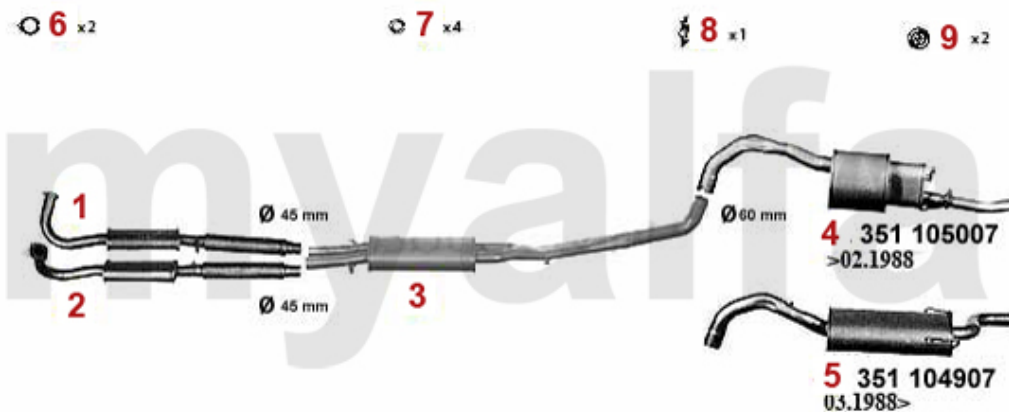

Abgasanlage/Exhaust System 75 V6

75 2.5/3.0 V6, ohne/without Kat.

1985-92

1	33205203	Vorderer Topf rechts 75,90 GTV(116) 6-zylinder	2 284,10 kr
2	33205213	Vorderer Topf links 75,90 GTV (116) 6-zylinder	2 284,10 kr
3	34104506	Mitteltopf 75 2.5 - 3.0 V6, 90 V6 Bj. 84-87	2 622,24 kr
4	35105007	Endtopf Alfa 75 1.6, 1.8/Turbo/2.0/ TS/2.5/3.0 V6	1 853,84 kr
5	35104907	Endtopf 75 1.8 turbo Bj.8.1987-91, 2.5/3.0 V6 Bj.1985-92	2 320,32 kr
6	38094406	Dichtung VSD GTV6,75/90 V6	75,90 kr
7	38091011	Gummiring/Auspuff-Aufhängung Diverse Modelle	26,78 kr
8	38091024	Gummi/Auspuffaufhängung Alfetta, Giulietta,75,90	54,81 kr