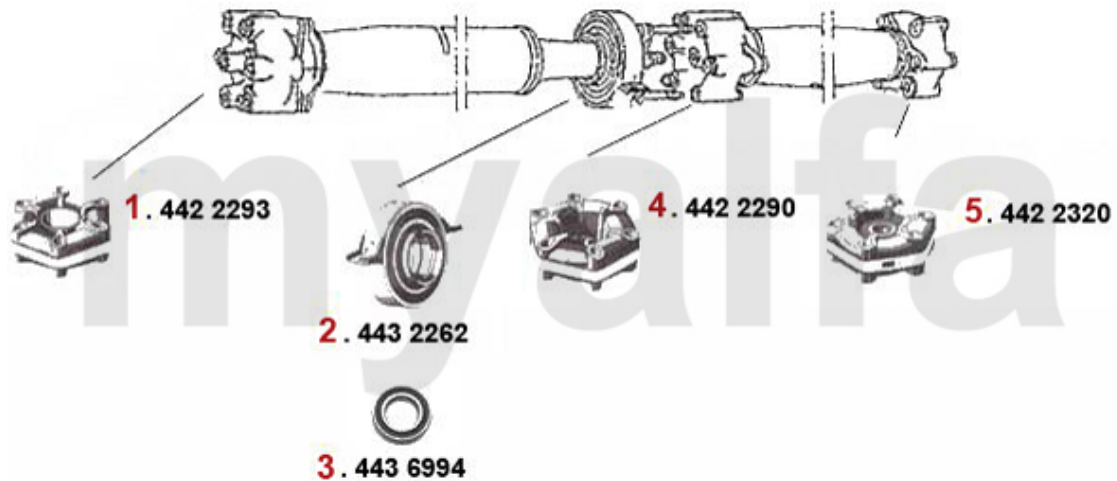

Antriebswelle/Driveshaft 75 1.6/1.8/2.0/IE/TS

1	4422293	HD-Scheibe vorne Alfetta, Giulietta Bj. 10.1977>, 75, 90 4-Zylinder, beide Seiten offen	991,09 kr
2	4432262	Mittelwellenlager 75,90 4-zylinder 33 4X4, Alfetta, Giulietta	566,66 kr
3	4436994	Kugellager für Mittelwelle Alfetta, Giulietta, GTV (116), 75 4-Zylinder	290,27 kr
4	4422290	HD-Scheibe mitte Alfetta Giulietta Bj. 11.76>, 75, 90	1 375,85 kr
5	4422320	HD-Scheibe hinten Alfetta, Giulietta Bj. 06.1979>, 75, 90 4-Zylinder, eine Seite reduziert	1 014,40 kr