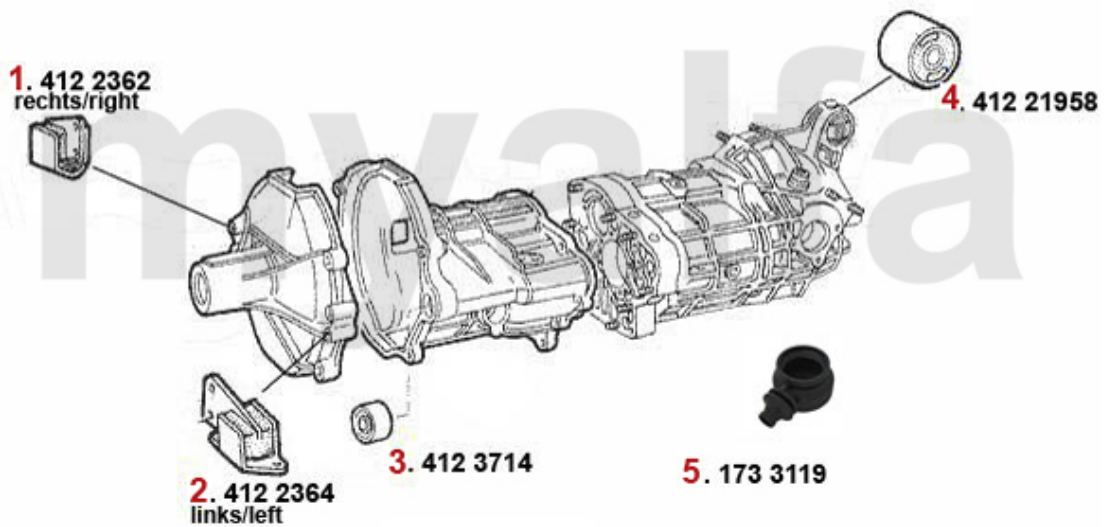

Getriebeaufhängung/Gear Mount 75 2.5/3.0 V6

1	4122362	Getriebeaufhängung rechts 75 1.8 Turbo/3.0 V6, Giulietta 2.0 Turbo RZ/SZ, GTV6	451,22 kr
2	4122364	Getriebeaufhängung links 75 1.8 Turbo/2.5/3.0 V6, Giulietta 2.0 Turbo, RZ/SZ, GTV6	451,22 kr
3	4123714	Buchse Schalthebel am Getriebe 75, 90, RZ, SZ	320,65 kr
4	41221958	Getriebeaufhängung hinten 75, 90, RZ SZ, Alfetta, Giulietta, GTV (116)	348,68 kr
5	1733119	Schalthebelabdeckung 75, 90, RZ/SZ (ES30), 116 6-Zylinder	185,37 kr