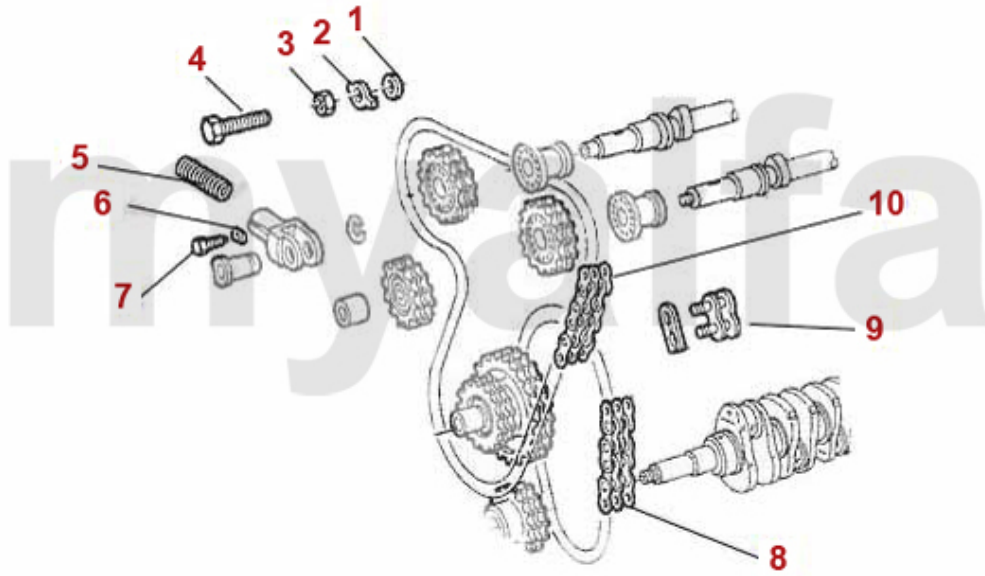

Nockenwelle/Camshaft 75 1.8 Turbo

1 22223000 Nockenwelle Einlass 75 1.8 Turbo

On request

3 2230370 Ventilsitzring Auslass 1300 1.Übermaß

208,68 kr

Steuerkette 75 1.8 Turbo

1	2421220	Unterlegscheibe Kettenrad Nockenwelle	On request
2	2281230	Sicherungsblech Kettenrad Nockenwelle	29,14 kr
3	2421210	Befestigungsmutter Kettenrad Nockenwelle	25,67 kr
4	2280980	Sicherungsschraube Nockenwelle	40,79 kr
5	2421200	Feder Kettenspanner	86,30 kr
6	2421000	Keil Kettenspanner	64,10 kr
7	2421010	Schraube Kettenspanner	80,48 kr
8	2410470R	Steuerkette 1300 -2000 unten endlos IWIS RACING	676,27 kr
8	2410470	Steuerkette unten 1300-2000 endlos	320,65 kr
8	2410470I	Steuerkette IWIS 1300-2000 kurz endlos	553,89 kr
9	2410480	Kettenschloss	87,41 kr
10	2410460R	Steuerkette 1750/2000 oben mit Kettenschloss IWIS RACING	1 107,64 kr
10	2410460I	Steuerkette IWIS 1750-2000 mit Kettenschloss	1 037,71 kr
10	2410460	Steuerkette oben 1750-2000 mit Kettenschloss	496,73 kr