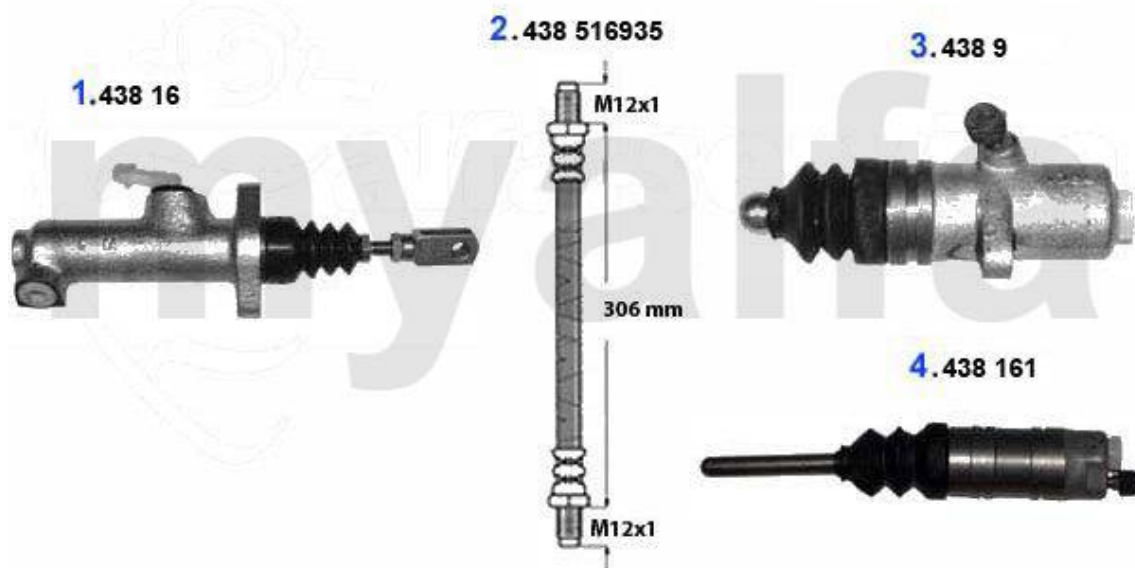

Kupplungsbetätigung/Clutch Actuation 75 2.5 V6

1	43816	Kupplungsgeberzylinder 75,90,Alfetta, Giulietta, RZ, SZ	991,09 kr
2	43816935	Kupplungsschlauch 75,90, Alfetta, Giulietta, GTV (116), RZ, SZ	230,88 kr
3	4389	Kupplungsnehmerzylinder 75,90 Alfetta, Giulietta, GTV(116) 4-Zylinder	757,85 kr
4	438161	Kupplungsnehmerzylinder 75,90 RZ, SZ 6-Zylinder	1 154,26 kr