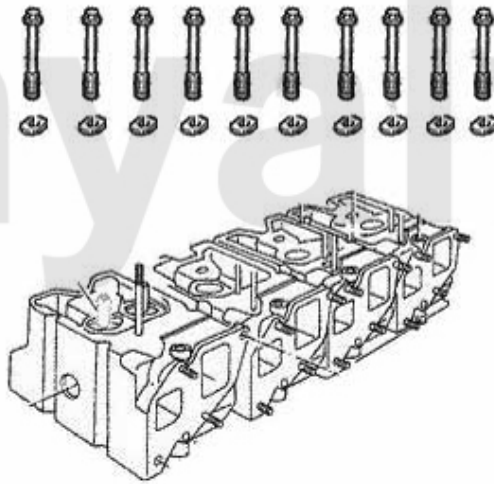

Kopfschraubensatz/Head Screw Set 75 2.0/2.4 TD

1. 228 100

1 228100 Kopfschraubensatz 75,90 Alfetta 2.0 /2.4 TD

On request