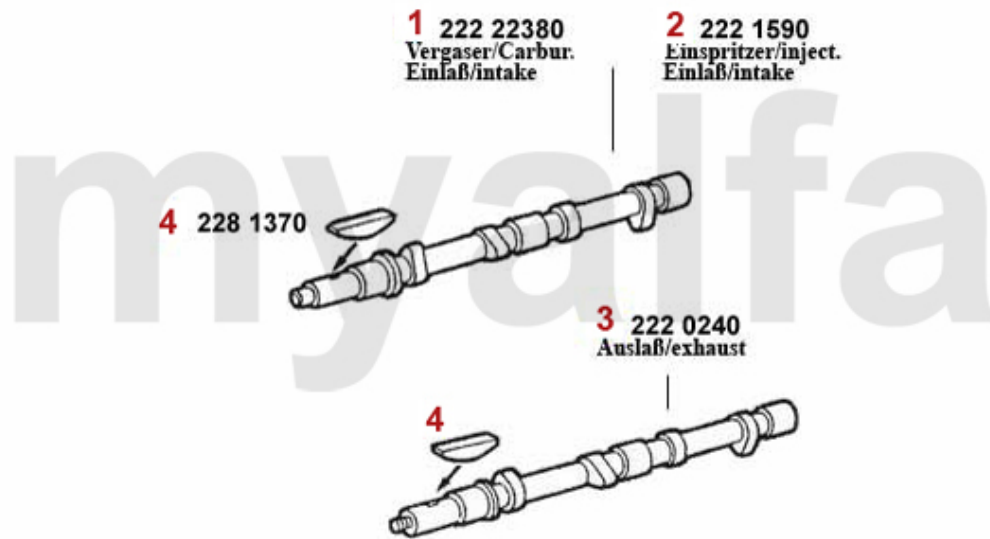

Motorlager/Enginemount 75 2.0/2.4 TD

1 2802387 Motorlager vorne Alfetta/Giulietta, 6,75,90 TD

565,55 kr

Nockenwelle/Camshaft 75 1.6/1.8/2.0/IE

1	22222380	Nockenwelle (Einlass) 75, Spider '90 (115),Alfetta, Giulietta 1.6/1.8 Vergaser	2 786,66 kr
2	2221590	Nockenwelle Einlass Spider Bj.1990-93 Einspritzer	On request
3	2220240	Nockenwelle 1750/2000 Vergaser /Spider Bj.1990-93 Einspritzer nur Auslass	On request
4	2281370	Keil Nockenwelle	On request