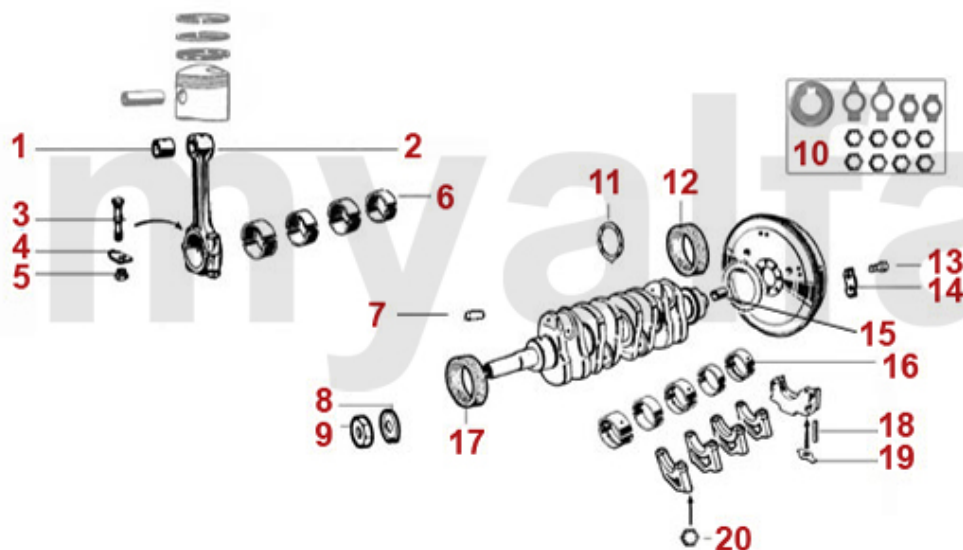

Lager/Bearings 75 4-Cyl.

1	2261120	Pleuelbuchse 1600 - 2000	239,07 kr
2	2130130	Pleuelstange 1600 gebraucht (Bitte Gewicht angeben)	On request
2	2130140	Pleuelstange 1750 gebraucht (Bitte Gewicht angeben)	On request
2	2130150	Pleuelstange 2000 neu	1 504,05 kr
3	2261050	Pleuelschraube 1750-2000 (Satz 2Stk.) auch für 1600 verwendbar	231,99 kr
4	2261390	Sicherungsblech Pleuelmutter (Satz 2) 1600-1750	30,25 kr
5	2261080	Pleuelmutter 1600-2000	57,17 kr
6	2260200	Pleuellager (Satz) 1600-2000 1. Übermaß 0,10	722,89 kr
6	2260220	Pleuellager (Satz) 1600-2000 2. Übermaß 0,20	722,89 kr
6	2260780	Pleuellager (Satz) 1600-2000 3. Übermaß 0,30	722,89 kr
6	2260180	Pleuellager (Satz) 1600-2000 Standardmaß	722,89 kr
7	2280950	Alustopfen Kurbelwelle (Satz 6) Durchmesser 6 mm	139,86 kr
7	2280960	Alustopfen Kurbelwelle (Satz 6) Durchmesser 6,25 mm	139,86 kr
8	2280970	Sicherungsblech Kurbelwellenmutter Riemenscheibe	60,63 kr
9	2280940	Mutter M20 Kurbelwelle Riemenscheibe Bj. 1963-89	227,41 kr
10	2282730	Sicherungsblechsatz 13-teilig Hauptlager / Nockenwellen / Riemenscheibe	250,72 kr
11	2240810	Anlaufscheiben Satz - 101/105/115/116/75/155/164 - Standard	250,72 kr
11	2240820	Anlaufscheiben Satz - 101/105/115/116/75/155/164 - 0,005	332,31 kr
11	2240830	Anlaufscheiben Satz - 101/105/115/116/75/155/164 - 0,010	320,65 kr
12	2330230	Simmerring Kurbelwelle hinten 82/105/12 - 750/101/105/115/116 bis BJ. 1989, Originalqualität	383,64 kr
13	4211550	Schraube Schwungscheibe 6 Loch	57,72 kr
14	4211500	Sicherungsblech Schraube Schwungscheibe (Satz 4 Stk.) 8 Loch	115,44 kr
15	2251100	Buchse Kurbelwelle hinten Durchmesser 20 mm	127,10 kr
16	2250100	Hauptlager (Satz) 1300-2000 1. Übermaß 0,10	873,29 kr
16	2250110	Hauptlager (Satz) 1300-2000 2. Übermaß 0,20	873,29 kr
16	2250090	Hauptlager (Satz) 1300-2000 Standardmaß	873,29 kr
17	2330220	Simmerring Kurbelwelle vorne 35/50/10	110,72 kr