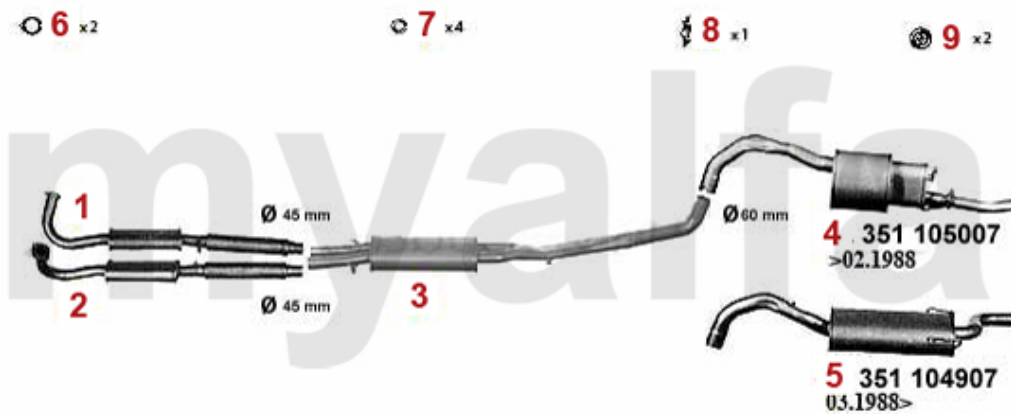

Abgasanlage/Exhaust System 75 V6

75 2.5/3.0 V6, ohne/without Kat.

1985-92

1	33205203	Vorderer Topf rechts 75,90 GTV(116) 6-zylinder	2 284,10 kr
2	33205213	Vorderer Topf links 75,90 GTV (116) 6-zylinder	2 284,10 kr
3	34104506	Mitteltopf 75 2.5 - 3.0 V6, 90 V6 Bj. 84-87	2 622,24 kr
4	35105007	Endtopf Alfa 75 1.6, 1.8/Turbo/2.0/ TS/2.5/3.0 V6	1 853,84 kr
5	35104907	Endtopf 75 1.8 turbo Bj.8.1987-91, 2.5/3.0 V6 Bj.1985-92	2 320,32 kr
6	38094406	Dichtung VSD GTV6,75/90 V6	75,90 kr
7	38091011	Gummiring/Auspuff-Aufhängung Diverse Modelle	26,78 kr
8	38091024	Gummi/Auspuffaufhängung Alfetta, Giulietta,75,90	54,81 kr