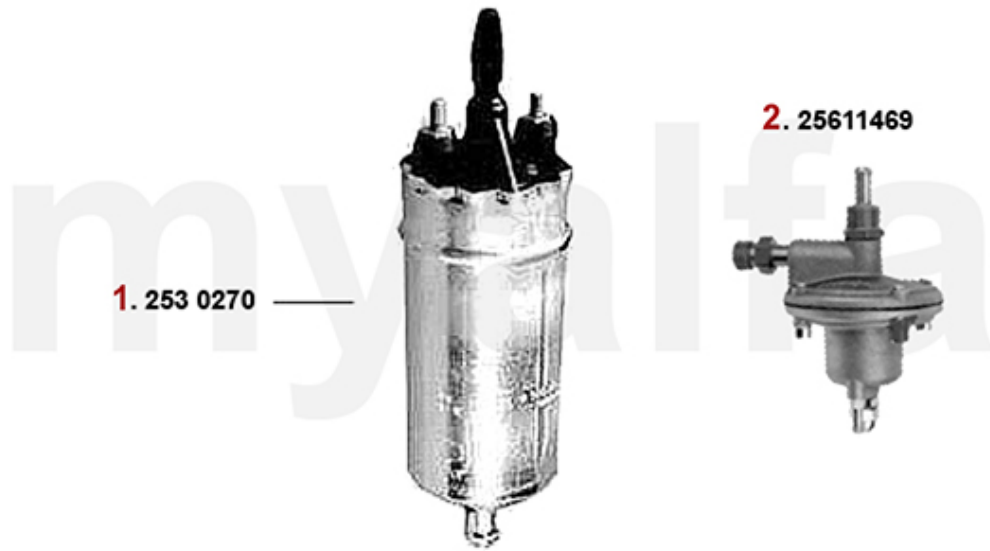

Kraftstoffpumpe/Fuel Pump 75 2.5/3.0 V6

1	2530270	Kraftstoffpumpe Spider 2000 IE Bj.1986-93, Alfa 75 IE	1 690,67 kr
2	25611469	Kraftstoffdruckregler mit Schraubanschluss Diverse Modelle	1 504,05 kr