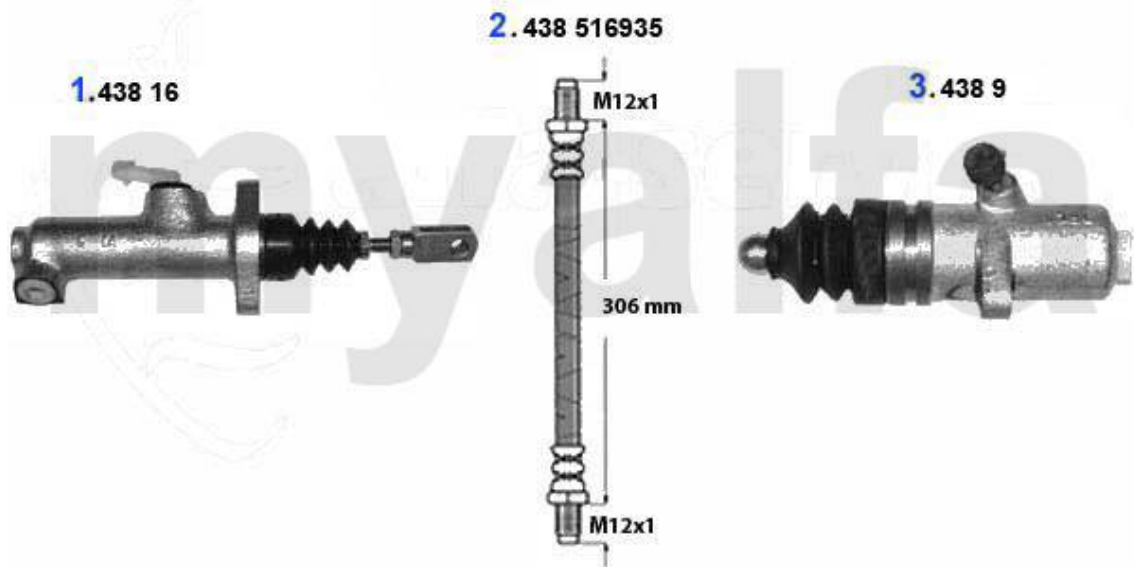

Kupplungsbetätigung/Clutch Actuation 75 2.0 TS

1	43816	Kupplungsgeberzylinder 75,90,Alfetta,Guilietta,RZ, SZ	991,09 kr
2	43816935	Kupplungsschlauch 75,90, Alfetta,Guilietta, GTV (116),RZ,SZ	230,88 kr
3	4389	Kupplungsnehmerzylinder 75,90 Alfetta,Guilietta,GTV(116) 4-Zylinder	757,85 kr