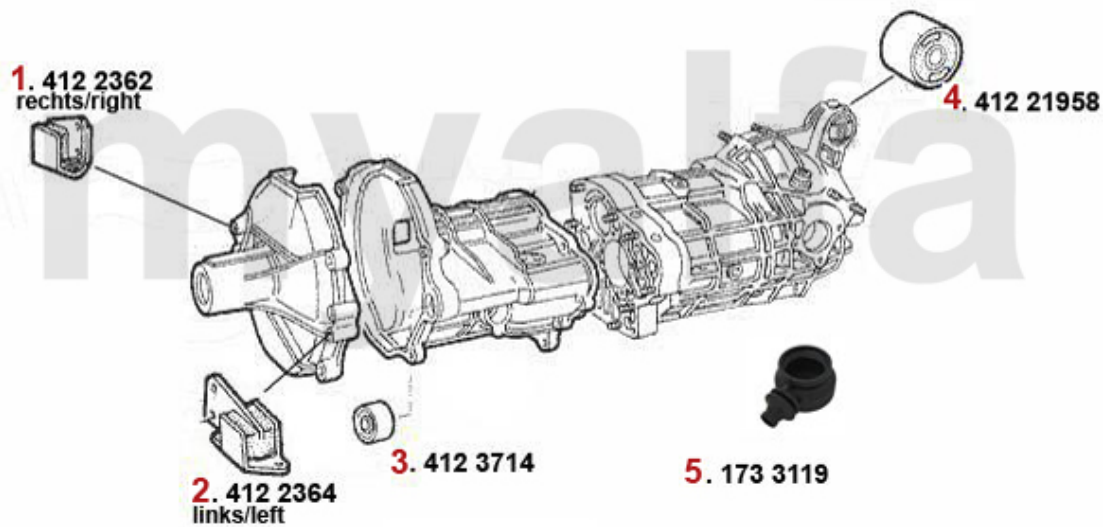

Getriebeaufhängung/Gear Mount 75 2.5/3.0 V6

1	4122362	Getriebeaufhängung rechts 75 1.8 Turbo/3.0 V6, Giulietta 2.0 Turbo RZ/SZ, GTV6	451,22 kr
2	4122364	Getriebeaufhängung links 75 1.8 Turbo/2.5/3.0 V6, Giulietta 2.0 Turbo, RZ/SZ, GTV6	451,22 kr
3	4123714	Buchse Schalthebel am Getriebe 75, 90, RZ, SZ	320,65 kr
4	41221958	Getriebeaufhängung hinten 75, 90, RZ SZ, Alfetta, Giulietta, GTV (116)	348,68 kr
5	1733119	Schalthebelabdeckung 75, 90, RZ/SZ (ES30), 116 6-Zylinder	185,37 kr