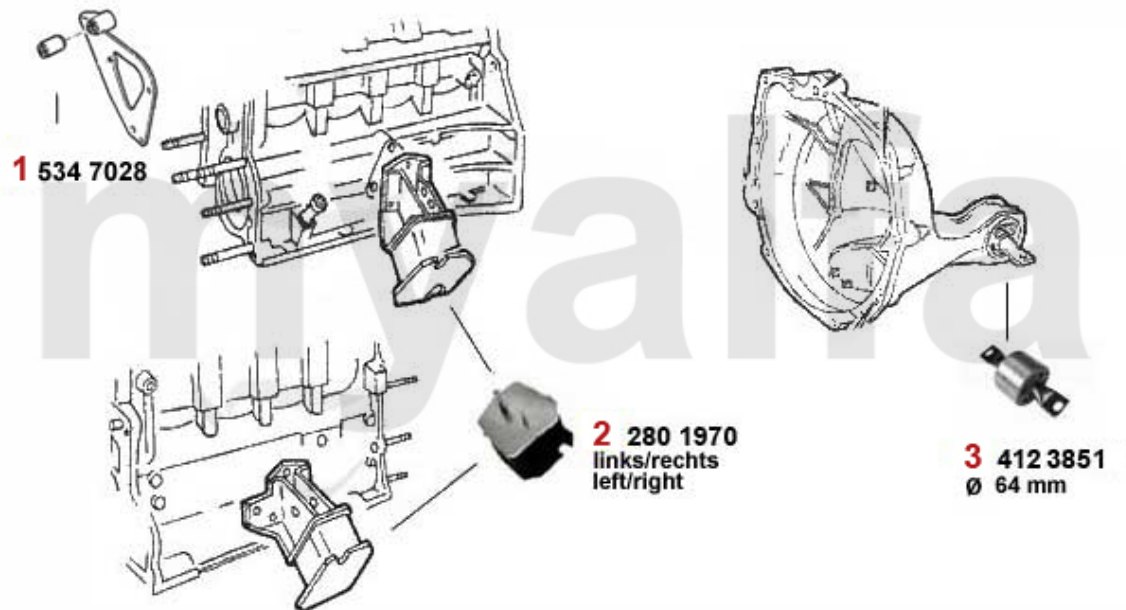

Motorlager/Enginemount 75 2.5/3.0 V6

1	5347028	Motorlagerbuchse 75,164 Bj. >92,RZ/ SZ	On request
2	2801970	Motorlager links/rechts 75 V6, GTV6 (116), RZ/SZ	531,69 kr
3	4123851	Motorlager hinten 75, 90, GTV6(116), SZ, RZ (64 mm)	425,55 kr