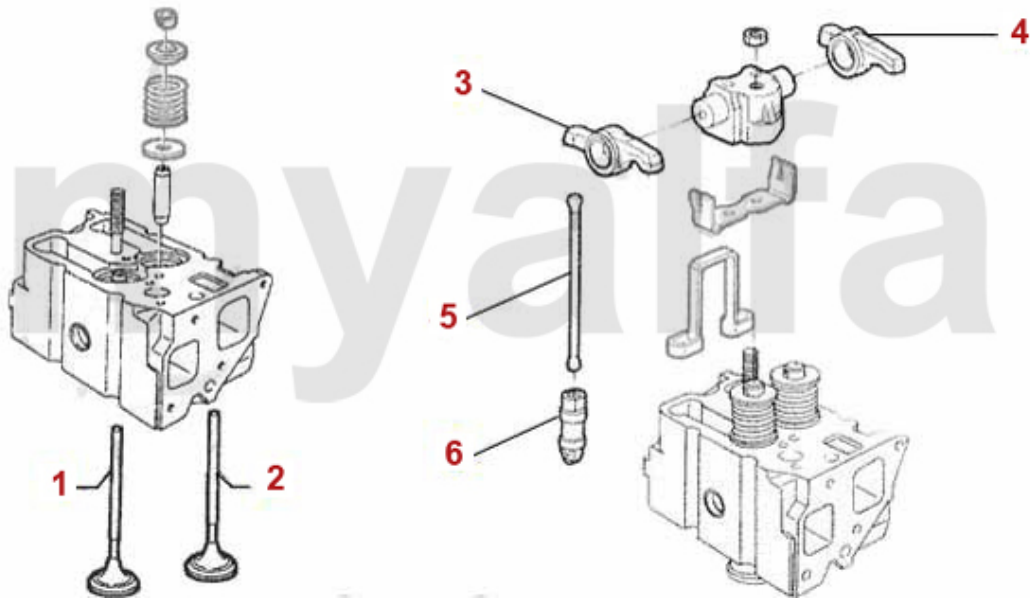

Ventiltrieb/Valve Train 75 TD

1	22391438	Ventil-Auslass 155,164/Super 2.5 TD, 33 (905/7) 1.8 TD,75 2.0/2.4 TD	951,41 kr
2	22391437	Ventil-Einlass 155,164/Super 2.5 TD, 33 (905/7) 1.8 TD	441,92 kr
3	22495513	Kipphebel Auslass 75,155 164/Super TD	496,73 kr
4	22495512	Kipphebel Einlass 75,155 164/Super TD	496,73 kr
5	22496243	Stößelstange 33 (905/7),75 155, 164/Super TD	155,12 kr
6	2247198	Stößel 33 (905/7),75,155 164/Super TD	335,78 kr