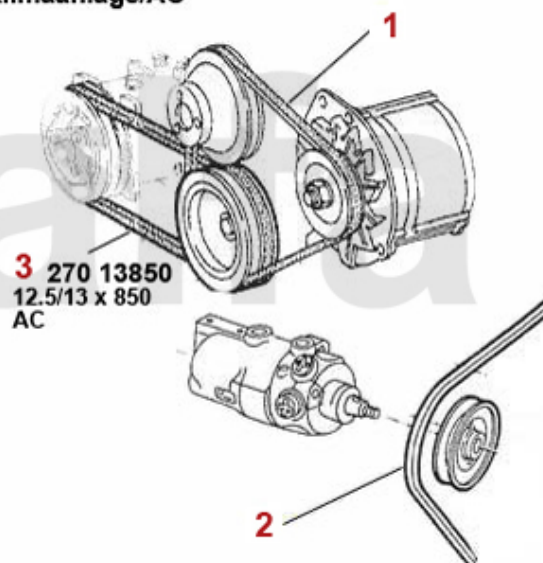

mit/with
Klimaanlage/AC