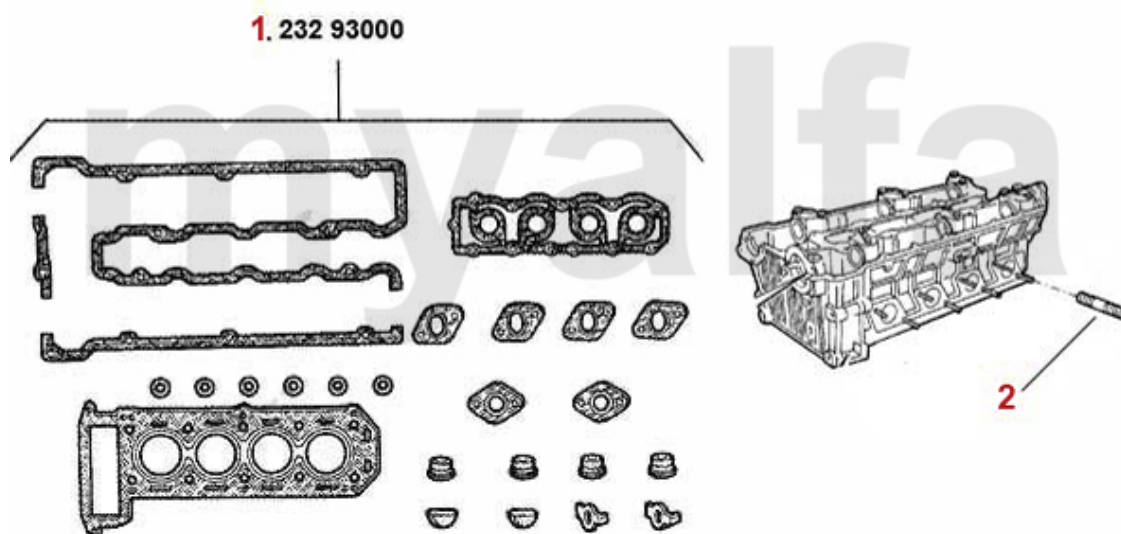

Kopfdichtsatz/Head Set 75 2.0 TS

1 23293000 Kopfdichtsatz REINZ 75,164 2.0 TS Bj.>92

2 320,32 kr

2 2281030 Stehbolzen Zylinderkopf - Krümmer 75 TS

On request