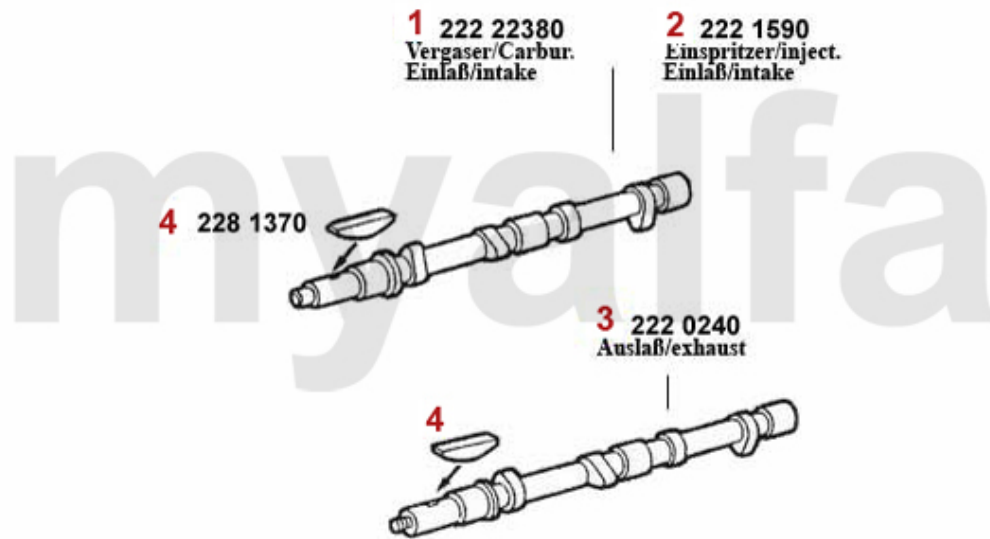

Motorlager/Enginemount 75 2.0/2.4 TD

1 2802387 Motorlager vorne Alfetta/Giulietta, 6,75,90 TD

565,55 kr

Nockenwelle/Camshaft 75 1.6/1.8/2.0/IE

1	22222380	Nockenwelle (Einlass) 75, Spider '90 (115),Alfetta, Giulietta 1.6/1.8 Vergaser	2 786,66 kr
4	2281370	Keil Nockenwelle	80,48 kr