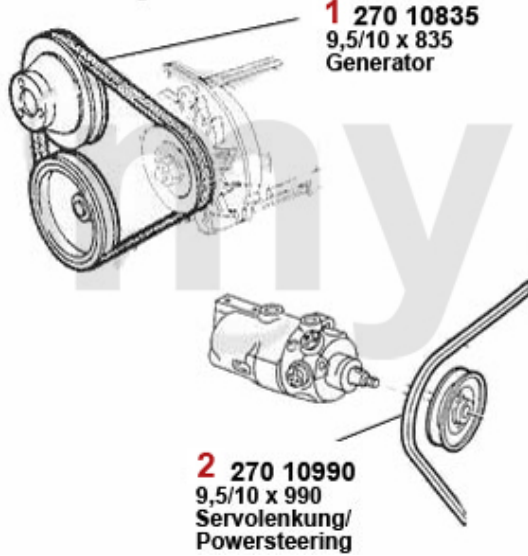

Keilriemen/V-Belt 75 2.5/3.0 V6

ohne/without
Klimaanlage/AC