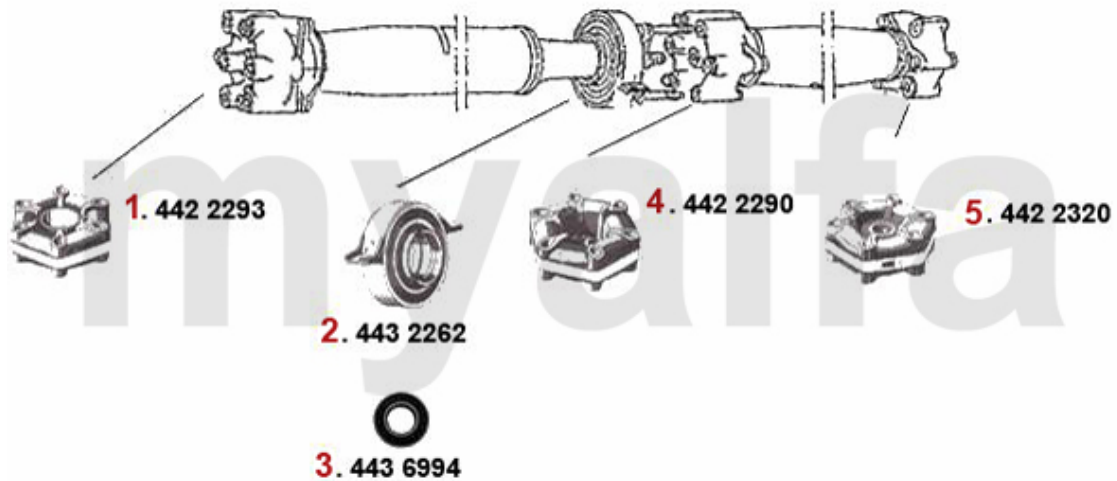

Antriebswelle/Driveshaft 75 2.0 TD

1	4422293	HD-Scheibe vorne Alfetta, Giulietta Bj. 10.1977>, 75, 90 4-Zylinder, beide Seiten offen	991,09 kr
2	4432262	Mittelwellenlager 75,90 4-zylinder 33 4X4,Alfetta, Giulietta	566,66 kr
3	4436994	Kugellager für Mittelwelle Alfetta, Giulietta, GTV (116),75 4-Zylinder	290,27 kr
4	4422290	HD-Scheibe mitte Alfetta Giulietta Bj. 11.76>,75,90	1 375,85 kr
5	4422320	HD-Scheibe hinten Alfetta, Giulietta Bj.06.1979>, 75, 90 4-Zylinder, eine Seite reduziert	1 014,40 kr