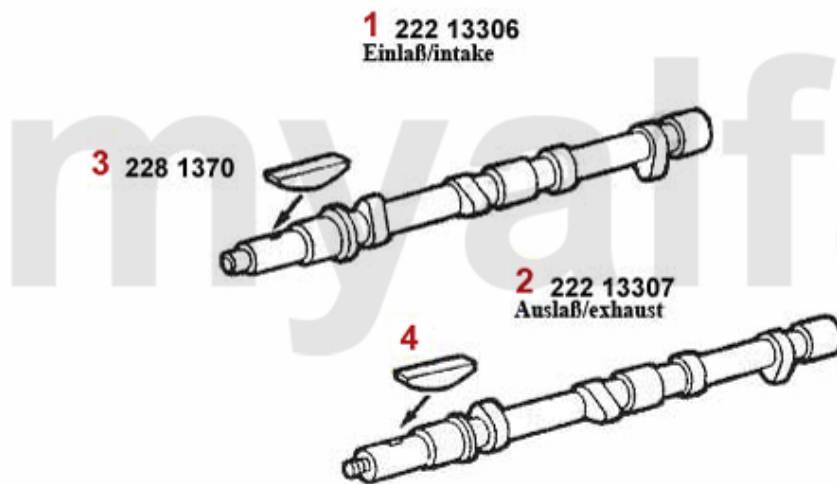

Nockenwelle/Camshaft 75 2.0 TS

1	22213306	Nockenwelle (Einlass) 75,164 Bj. >92 2.0 TS	3 323,06 kr
2	22213307	Nockenwelle (Auslass) 75,164 Bj. >92 2.0 TS	On request
3	2281370	Keil Nockenwelle	80,48 kr