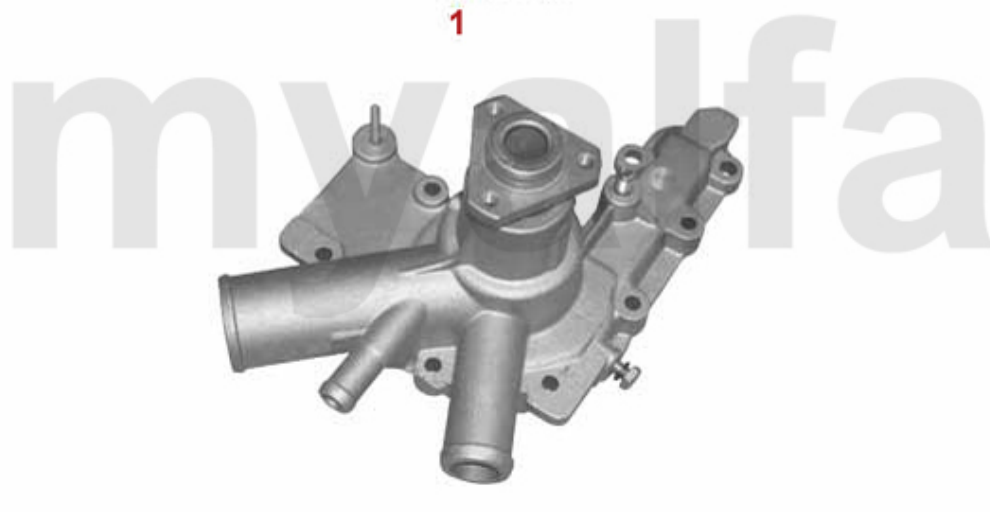

1.263 596483

myalfa

1 26396483 *Thermostat 75 1.8 Turbo/2.0 TS Gehäusethermostat*

On request

Wasserpumpe/Waterpump 75 2.0 TS

1 2620430 *Wasserpumpe 2000 IE elektrischer Lüfter*

1 340,88 kr

Ausgleichsbehälter/Expansion Tank 75