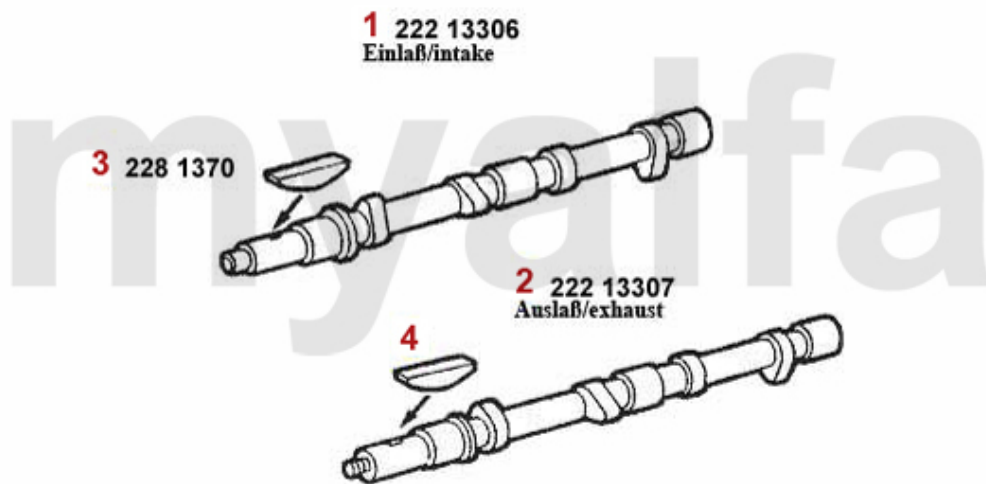

Nockenwelle/Camshaft 75 2.0 TS

1	22213306	Nockenwelle (Einlass) 75,164 Bj. >92 2.0 TS	3 323,06 kr
2	22213307	Nockenwelle (Auslass) 75,164 Bj. >92 2.0 TS	On request
3	2281370	Keil Nockenwelle	On request