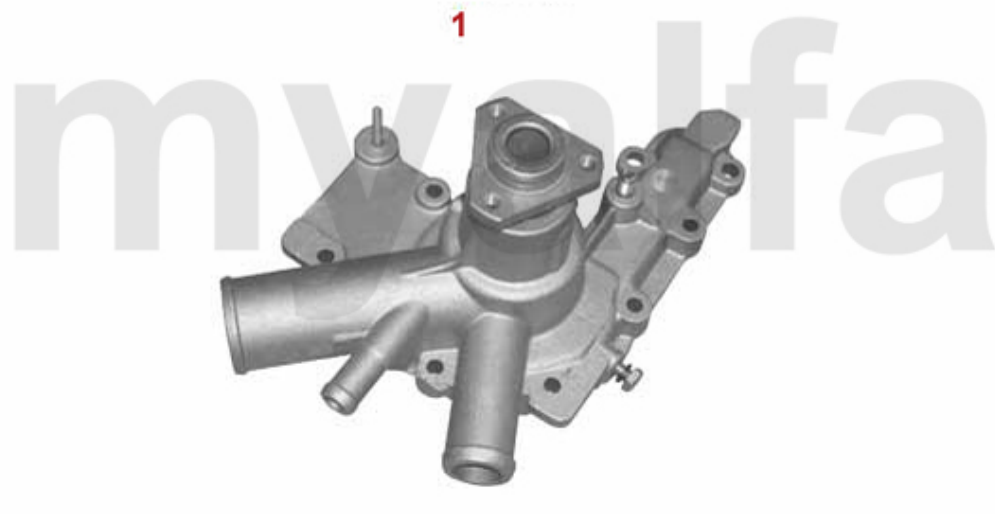

Wasserpumpe/Waterpump 75 2.0 TS

1 2620430 *Wasserpumpe 2000 IE elektrischer Lüfter*

1 340,88 kr