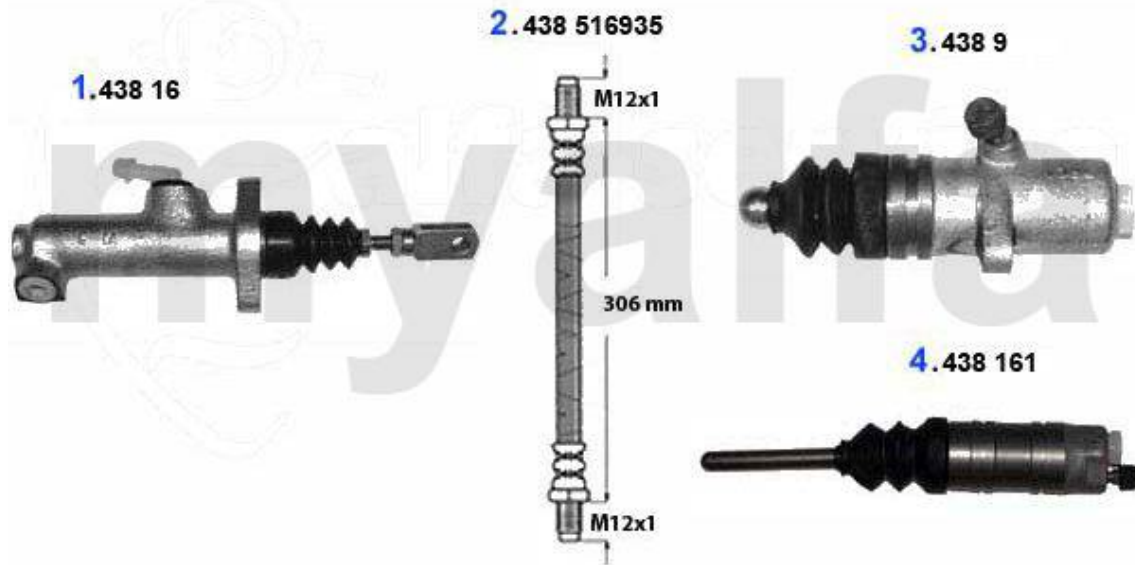

Kupplungsbetätigung/Clutch Actuation 75 3.0 V6

1	43816	Kupplungsgeberzylinder 75,90,Alfetta, Giulietta, RZ, SZ	991,09 kr
2	43816935	Kupplungsschlauch 75,90, Alfetta, Giulietta, GTV (116), RZ, SZ	230,88 kr
3	4389	Kupplungsnehmerzylinder 75,90 Alfetta, Giulietta, GTV(116) 4-Zylinder	757,85 kr
4	438161	Kupplungsnehmerzylinder 75,90 RZ, SZ 6-Zylinder	1 154,26 kr