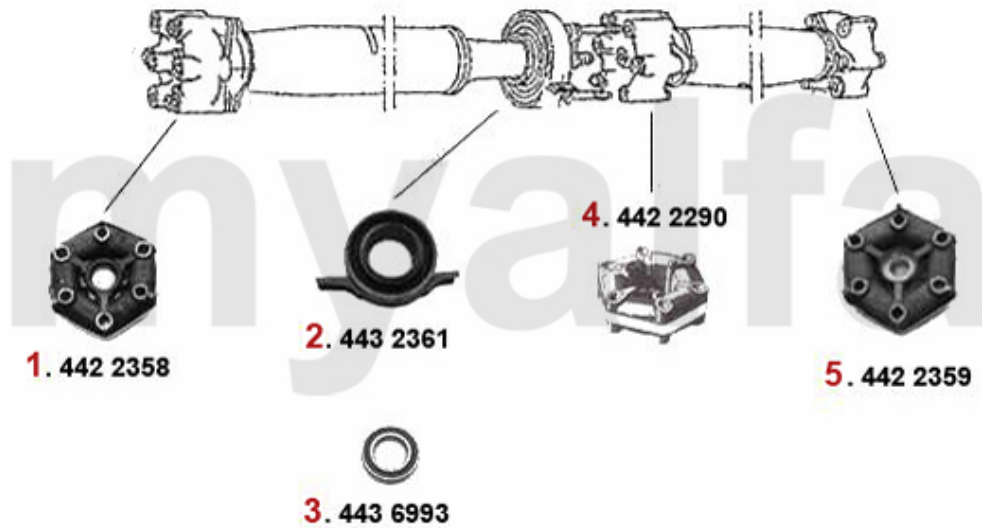

Antriebswelle/Driveshaft 75 2.4 TD

1	4422358	<i>HD-Scheibe vorne GTV6 (116), 75, 90 6-Zylinder, RZ, SZ</i>	2 320,32 kr
2	4432361	<i>Mittelwellenlager 116 6-Zylinder</i>	757,85 kr
3	4436993	<i>Kugellager für Mittelwelle 116 6- Zylinder</i>	290,27 kr
4	4422290	<i>HD-Scheibe mitte Alfetta Giulietta Bj. 11.76>,75,90</i>	1 375,85 kr
5	4422359	<i>HD-Scheibe hinten GTV6 (116), 75, 90 6-Zylinder, RZ, SZ</i>	2 320,32 kr