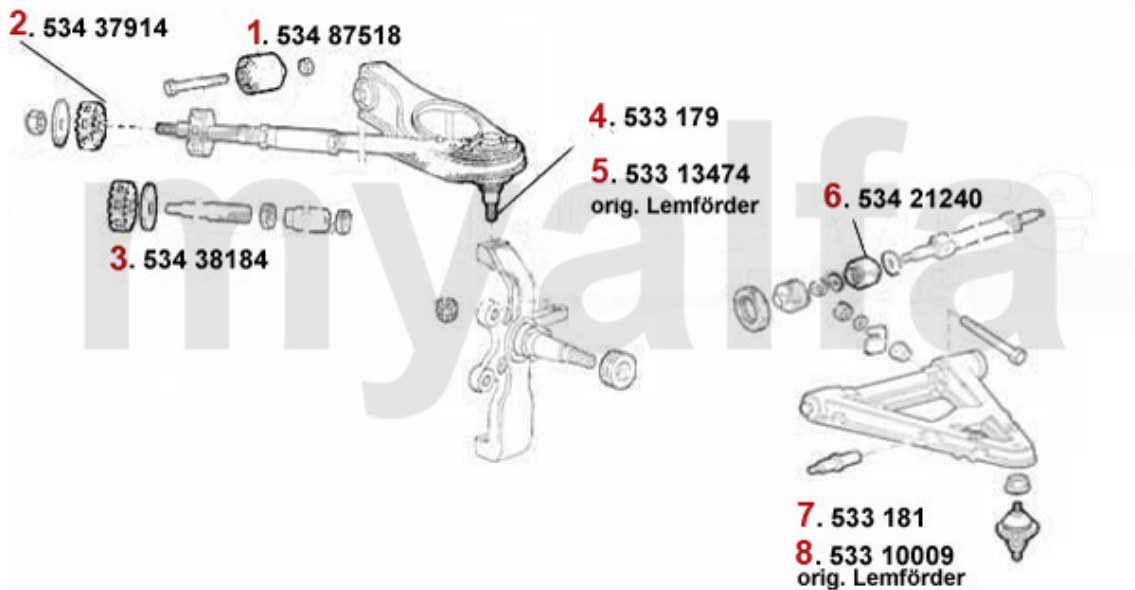

Aufhängung/Attachment 75 vorne/front

1	53487518	Querlenkerbuchse VA 75,GTV6 (116) RZ/SZ, benötigte Stückzahl: 2	138,75 kr
2	53437914	Zapfenstopfen 75, GTV6 (116) benötigte Stückzahl: 2	52,45 kr
2	5340061	Zugstrebenbuchse 75, GTV6, SUPER FLEX, (Satz 1 Auto) Ersetzt: 2x 53437914 2x 534381	815,02 kr
3	53438184	Mutterstopfen 75,GTV6 (116) benötigte Stückzahl: 2	52,45 kr
4	533179	Traggelenk oben Alfetta, Giulietta, GTV6 (116) Bj. 1979>,75,90	454,68 kr
5	53313474	Traggelenk Lemförde Alfetta Giulietta	On request
6	53421240	Lagerbuchse Querlenker vorne 116	485,63 kr
7	533181	Traggelenk unten 75, 90, Alfetta ,Giulietta, GTV6 (116)	500,19 kr
8	53310009	Traggelenk Lemförde Alfetta, Giulietta,75,90,GTV(116),RZ,SZ	On request