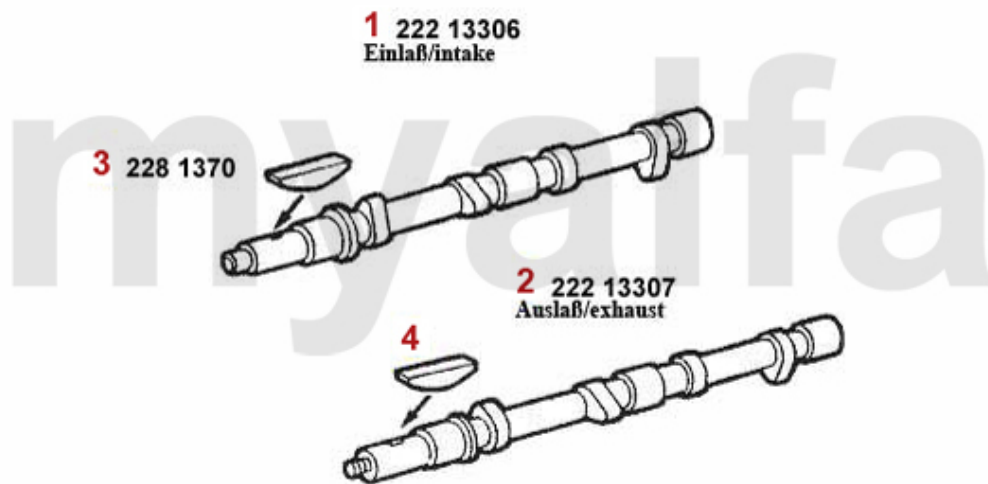

Nockenwelle/Camshaft 75 2.0 TS

1	22213306	Nockenwelle (Einlass) 75,164 Bj. >92 2.0 TS	3 323,06 kr
2	22213307	Nockenwelle (Auslass) 75,164 Bj. >92 2.0 TS	On request
3	2281370	Keil Nockenwelle	80,48 kr