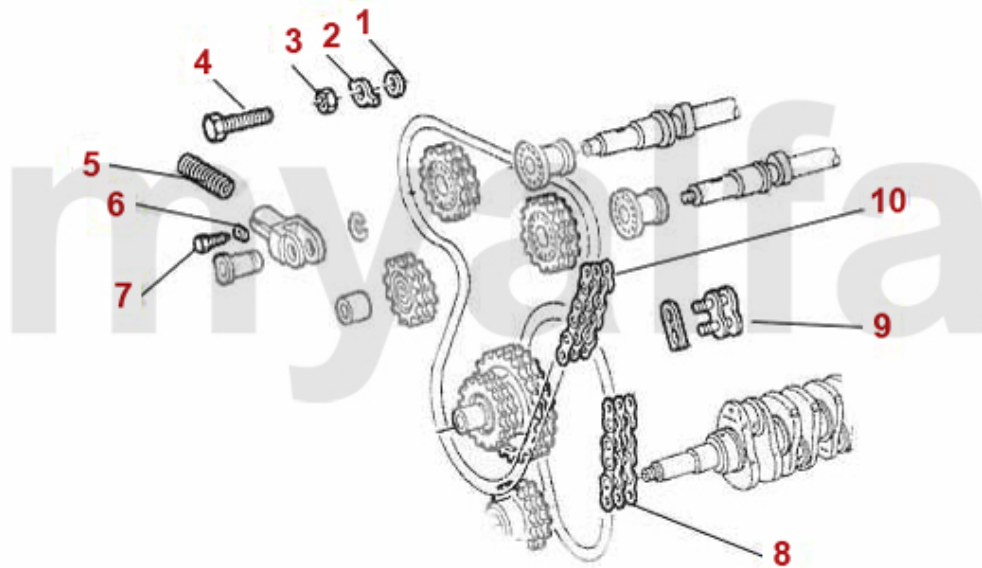

Steuerkette/Timing Chain 75 1.6/1.8/2.0/IE

1	2421220	Unterlegscheibe Kettenrad Nockenwelle	On request
2	2281230	Sicherungsblech Kettenrad Nockenwelle	29,14 kr
3	2421210	Befestigungsmutter Kettenrad Nockenwelle	25,67 kr
4	2280980	Sicherungsschraube Nockenwelle	40,79 kr
5	2421200	Feder Kettenspanner	86,30 kr
6	2421000	Keil Kettenspanner	64,10 kr
7	2421010	Schraube Kettenspanner	80,48 kr
8	2410470R	Steuerkette 1300 -2000 unten endlos IWIS RACING	676,27 kr
8	2410470	Steuerkette unten 1300-2000 endlos	320,65 kr
8	2410470I	Steuerkette IWIS 1300-2000 kurz endlos	553,89 kr
9	2410480	Kettenschloss	87,41 kr
10	2412490R	Steuerkette 1600 oben mit Kettenschloss IWIS RACING	1 107,64 kr
10	2410460R	Steuerkette 1750/2000 oben mit Kettenschloss IWIS RACING	1 107,64 kr
10	2412490I	Steuerkette IWIS 1600 mit Kettenschloss	931,57 kr
10	2410460I	Steuerkette IWIS 1750-2000 mit Kettenschloss	1 037,71 kr
10	2412490	Steuerkette oben 1600 mit Kettenschloss	496,73 kr
10	2410460	Steuerkette oben 1750-2000 mit Kettenschloss	496,73 kr