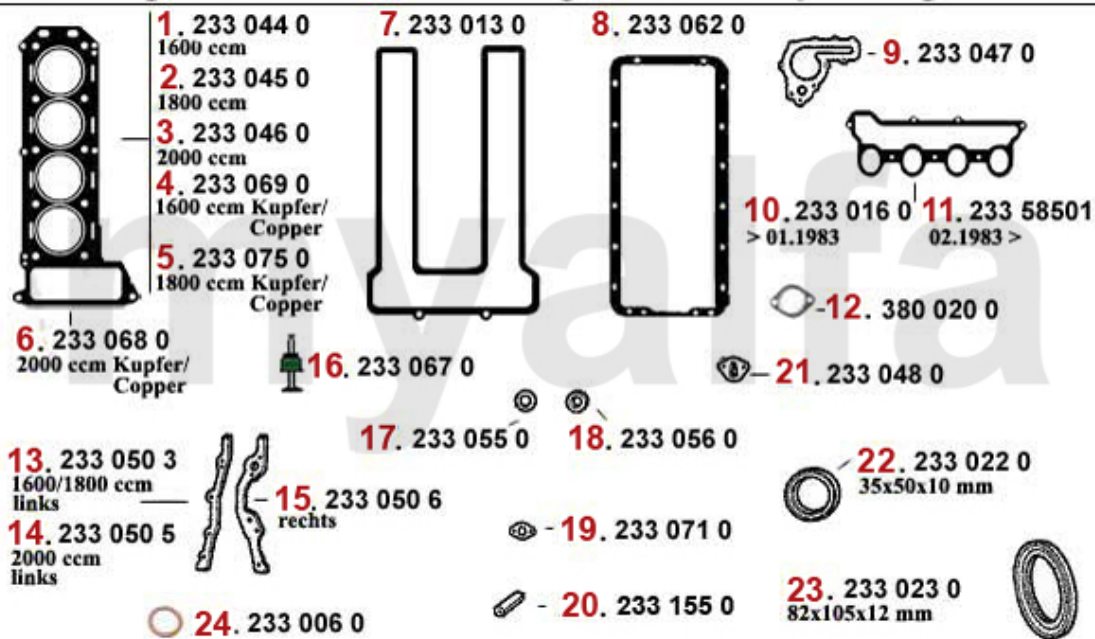

Dichtungen Motor/Gaskets Engine 116 4-Cyl. Vergaser/Carb.

1	2330440	Zylinderkopfdichtung 1600 REINZ (deutsche Erstausrüsterqualität)	581,78 kr
2	2330450	Zylinderkopfdichtung 1750 REINZ (deutsche Erstausrüsterqualität)	553,89 kr
3	2330460	Zylinderkopfdichtung 2000 REINZ (deutsche Erstausrüsterqualität)	647,13 kr
4	2330690	Zylinderkopfdichtung 1600 Kupfer - 1,85 mm	832,50 kr
6	2330680	Zylinderkopfdichtung 2000 Kupfer - 1,85 mm	832,50 kr
7	2330130	Ventildeckeldichtung mit Silikoneinlage	306,64 kr
7	2330650	Ventildeckeldichtung REINZ verstärkt (2mm)	442,47 kr
8	2330620	Dichtung Ölwanneoberteil silikonbeschichtet	378,93 kr
9	2330470	Wasserpumpendichtung - 105, 115, 101 1600 - für mechanischem DZM	66,46 kr
10	2330160	Dichtung Ansaugbrücke 1600-2000 Vergasermodele ab Bj.1968	158,59 kr
11	23358501	Dichtung Ansaugbrücke Spider 1600 Bj.1990-93	220,34 kr
12	3800200	Dichtung Zylinderkopf / Auspuffkrümmer	43,15 kr
16	2330670	Ventilschaftdichtung Einlassseite (mit zusätzlicher Dichtfeder)	On request
17	2330550	Dichtung Satz (2) Ventildeckelschraube Aluminium 750/101/102/106/105/116	37,32 kr
18	2330560	Dichtung Satz (4) Ventildeckelschraube Pappe 750/101/102/106/105/116	68,82 kr
19	2330710	Dichtung Drehzahlmesserantrieb	33,86 kr
20	2331550	Gummizylinder 5. Hauptlager	46,07 kr
21	2330480	Benzinpumpendichtung	28,03 kr
22	2330220	Simmerring Kurbelwelle vorne 35/50/10	110,72 kr
23	2330230	Simmerring Kurbelwelle hinten 82/105/12 - 750/101/105/115/116 bis BJ. 1989, Originalqualität	383,64 kr
24	2330060	Dichtring Ölblasschraube Ölwanne / Getriebe / Differential	18,59 kr