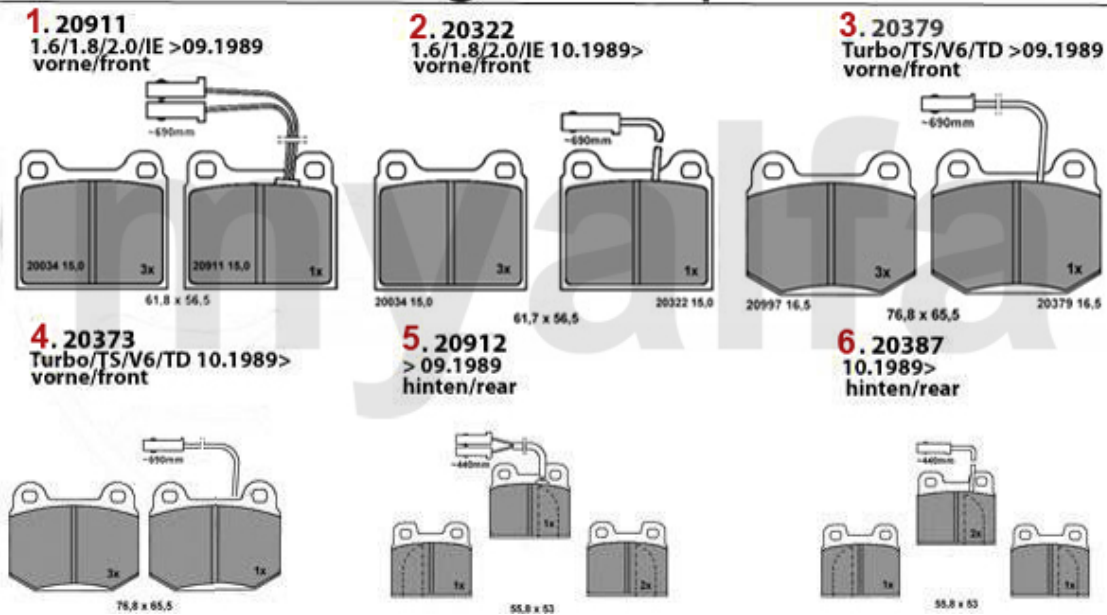

Brembeläge/Brakepads 75

1	20911150	SBB VA mit WE 116 4Zyl. 75 1.6/1.8 IE Bj. >09.89 Bremssystem: Ate	1 107,64 kr
2	20322150	SBB VA mit WE 75 1.6/1.8/IE Bj. 10.89> Bremssystem: Ate	763,13 kr
3	20379165	SBB VA mit WE 116 6-Zyl. 75 Turbo/TS/V6/TD Bj. >10.89 Bremssystem : Ate	1 064,49 kr
4	20373165	SBB VA mit WE 75 Turbo/TS/V6/TD Bj. 10.89>	874,54 kr
5	20912150	SBB HA mit Warnkontakt 75 Bj.>08.89 90 1.8/2.0/2.5	897,85 kr
6	20387150	SBB HA mit WE 75 alle Bj. 10.89> Bremsystem: Ate	978,19 kr