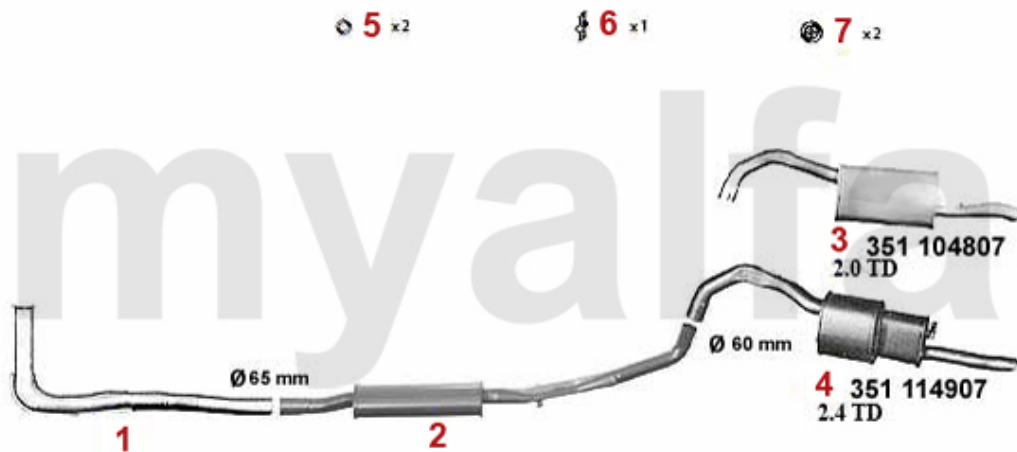

Abgasanlage/Exhaust System 75 TD

75 2.0/2.4 Turbo Diesel

1985-92

1	33104601	Vorderrohr 75 2.0 & 2.4 TD Bj. 85-92 90 2.4 TD/Intercooler Bj. 84-87	746,20 kr
2	34104606	Mitteltopf 75 2.0 & 2.4 TD bj. 85-92 90 2.4 TD/Intercooler bj. 84-87	2 331,97 kr
3	35104807	Endtopf 75 2.0 TD bj. 85-92	1 375,85 kr
4	35104907	Endtopf 75 1.8 turbo Bj.8.1987-91, 2.5/3.0 V6 Bj.1985-92	2 320,32 kr
5	38091011	Gummiring/Auspuff-Aufhängung Diverse Modelle	26,78 kr
6	38091024	Gummi/Auspuffaufhängung Alfetta, Giulietta,75,90	54,81 kr
7	38091012	Gummi/Auspuffaufhängung Diverse Modelle	29,14 kr