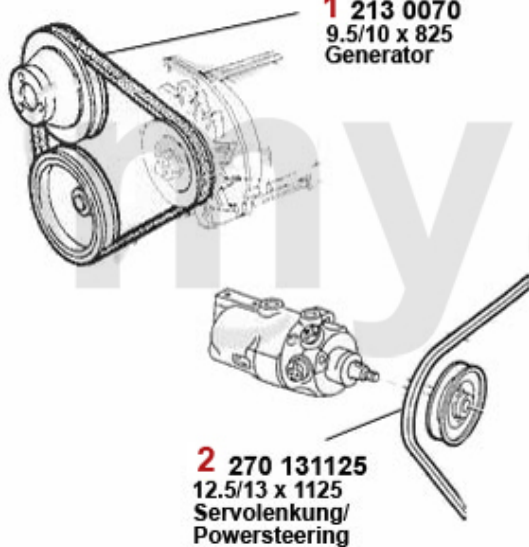

Keilriemen/V-Belt 75 2.0 TS

ohne/without
Klimaanlage/AC