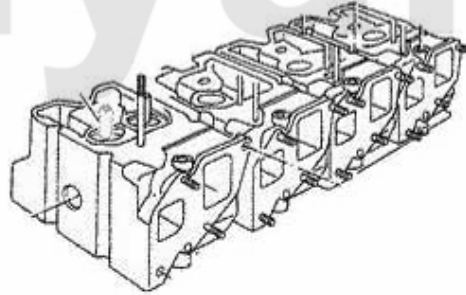

Kopfschraubensatz/Head Screw Set 75 2.0/2.4 TD

1. 228 100

1 228100 Kopfschraubensatz 75,90 Alfetta 2.0 /2.4 TD

On request