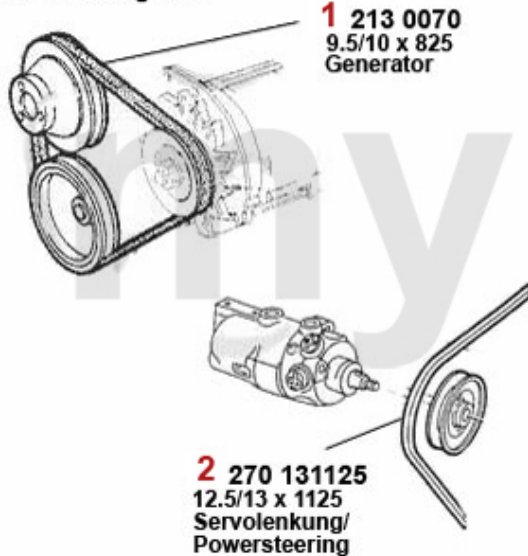

Keilriemen/V-Belt 75 1.8 Turbo

ohne/without
Klimaanlage/AC