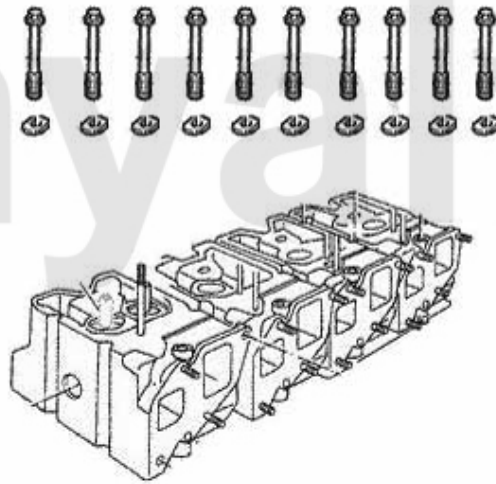

Kopfschraubensatz/Head Screw Set 75 2.0/2.4 TD

1. 228 100

1 228100 Kopfschraubensatz 75,90 Alfetta 2.0 /2.4 TD

On request