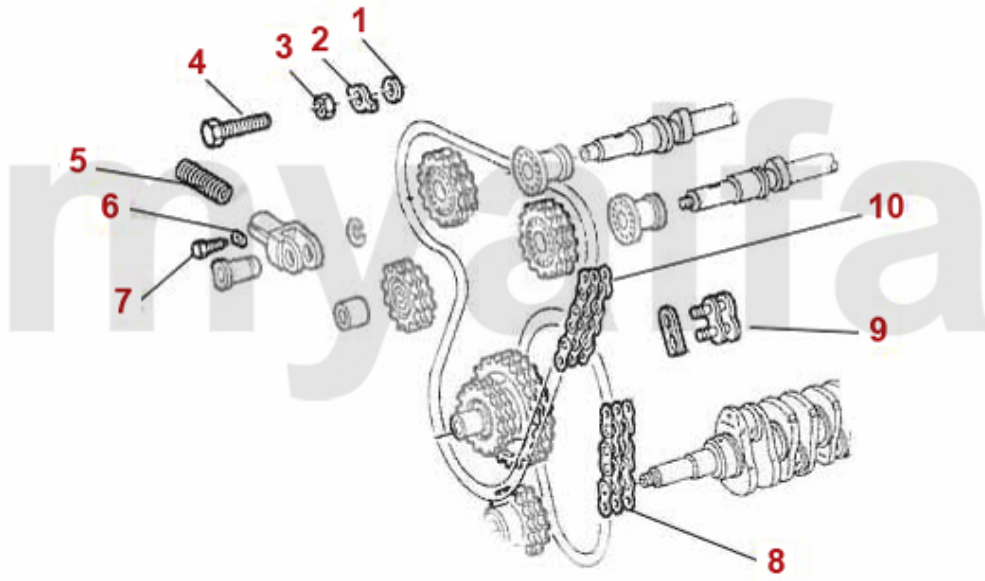

Steuerkette/Timing Chain 75 2.0 TS

1	2421220	Unterlegscheibe Kettenrad Nockenwelle	On request
2	2281230	Sicherungsblech Kettenrad Nockenwelle	29,14 kr
3	2421210	Befestigungsmutter Kettenrad Nockenwelle	25,67 kr
4	2280980	Sicherungsschraube Nockenwelle	40,79 kr
5	24113313	Feder f. Kettenspanner 75,155 164/ Super TS	62,99 kr
6	2421000	Keil Kettenspanner	64,10 kr
7	2421010	Schraube Kettenspanner	80,48 kr
8	2410470R	Steuerkette 1300 -2000 unten endlos IWIS RACING	676,27 kr
8	2410470	Steuerkette unten 1300-2000 endlos	320,65 kr
8	2410470I	Steuerkette IWIS 1300-2000 kurz endlos	553,89 kr
9	2410480	Kettenschloss	87,41 kr
10	24113301	Steuerkette lang TS 75,155 164	931,57 kr