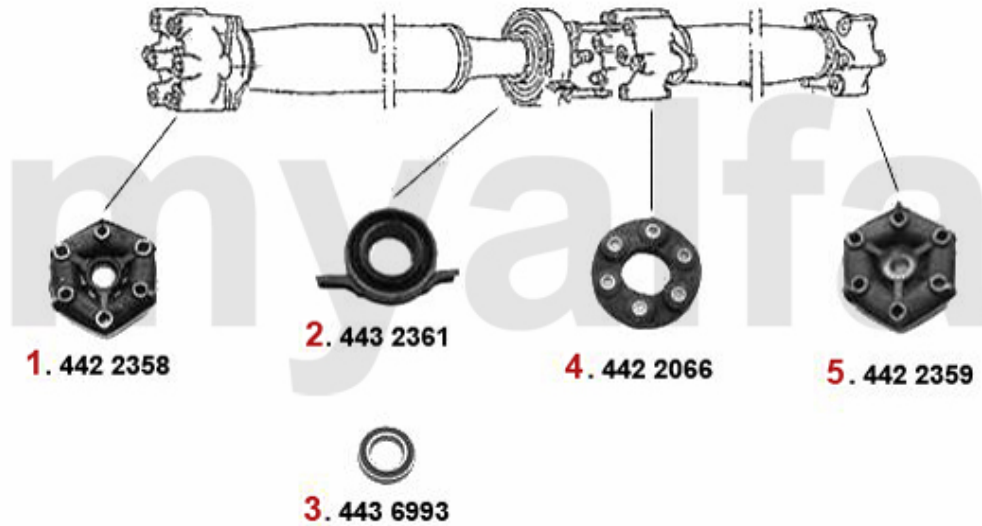

Antriebswelle/Driveshaft 75 2.5/3.0 V6

1	4422358	HD-Scheibe vorne GTV6 (116), 75, 90 6-Zylinder, RZ, SZ	2 320,32 kr
2	4432361	Mittelwellenlager 116 6-Zylinder	757,85 kr
3	4436993	Kugellager für Mittelwelle 116 6- Zylinder	290,27 kr
4	4422066	HD-Scheibe mitte GTV6, 75 V6	1 386,39 kr
5	4422359	HD-Scheibe hinten GTV6 (116), 75, 90 6-Zylinder, RZ, SZ	2 320,32 kr