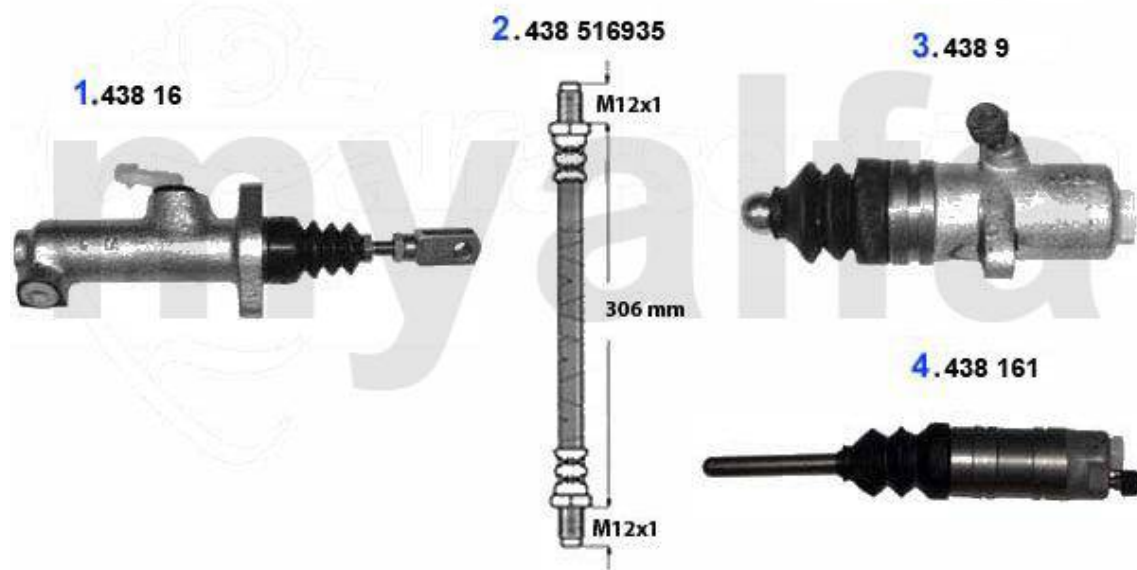

Kupplungsbetätigung/Clutch Actuation 75 2.5 V6

1	43816	Kupplungsgeberzylinder 75,90,Alfetta,Alfetta,Alfetta,Alfetta,RZ, SZ	991,09 kr
2	43816935	Kupplungsschlauch 75,90, Alfetta,Alfetta,Alfetta,Alfetta, GTV (116),RZ,SZ	230,88 kr
3	4389	Kupplungsnehmerzylinder 75,90 Alfetta,Alfetta,Alfetta,Alfetta, GTV(116) 4-Zylinder	757,85 kr
4	438161	Kupplungsnehmerzylinder 75,90 RZ,SZ 6-Zylinder	1 154,26 kr