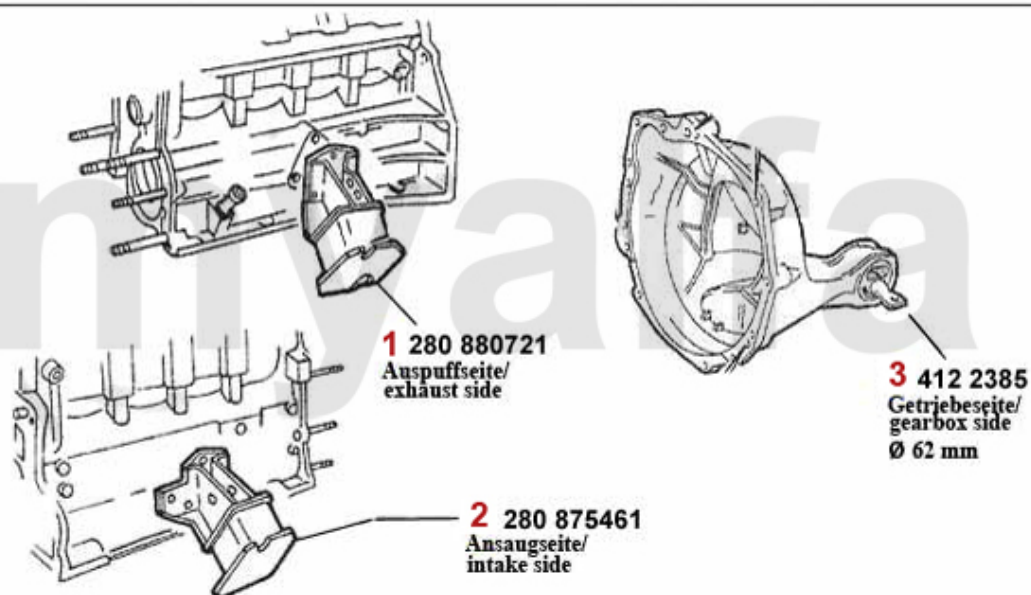

Motorlager/Enginemount 75 2.0 T.S.

1	28080721	Motorlager auspuffseitig 75 90 Alfetta, Giulietta	685,56 kr
2	28075461	Motorlager ansaugseitig 75,90 Alfetta, Giulietta	685,56 kr
3	4122385	Motorlager hinten 75,90, GTV (116), Alfetta, Giulietta 4-Zylinder (62 mm)	378,93 kr