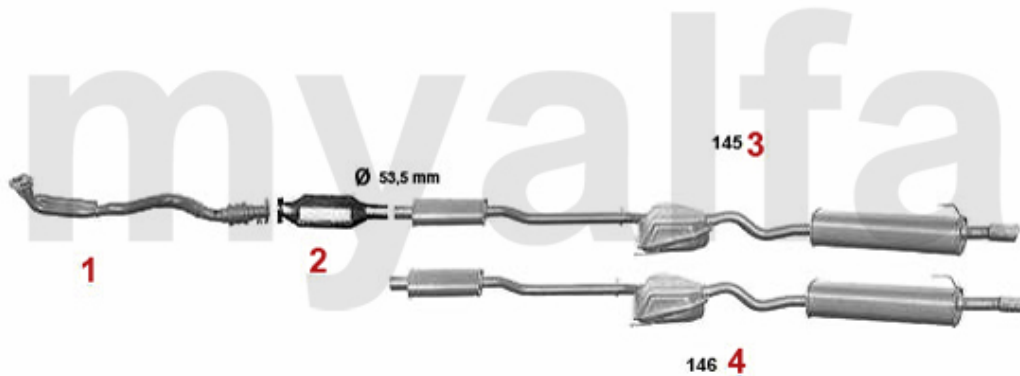

Abgasanlage/Exhaust System 145/6 TS 16V

5 x1

6 x1

7 x1

8 x1

145/146 TS 16V 1.4/1.6/1.8/2.0 nicht/not 2.0 TS QV

1996>

1	33216201	Vorschalldämpfer 145/6 1.4-2.0 16V TS bj. 97> 155 1.6-2.0 16V TS bj. 96-97	2 110,39 kr
2	32116233	Katalysator 145/6 1.4-2.0 16V TS bj. 97> 155 1.6-2.0 16V TS bj. 96-97	7 535,65 kr
3	36113409	Schalldämpfer komplett ab Katalysator 145 16V TS 1.4-2.0 1997 -	On request
4	36114409	Schalld. kompl. ab KAT 146 16V TS 1.4-2.0 '97-	On request
5	38094474	Dichtung VSD spider/gtv (916) 145/6,155,156 2.0 TS 16V	115,44 kr
6	38091124	Gummi/Auspuffaufhängung 145/6 ESD 155 MSD	69,38 kr
7	38091140	Gummi/Auspuffaufhängung 145/6 ESD 16V TS,155 2.0 16V TS	57,17 kr
8	38091041	Gummi/Auspuffaufhängung 145/6 155 ESD	45,51 kr