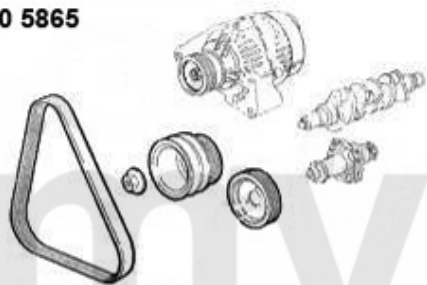

1 037,71 kr
On request

Dachwindabweiser/Top Draftdeflector 145/6

1 191117 Dachwindabweiser 145/6,155

544,46 kr

Keil-/Keilrippenriemen 145/6 Boxer Bj. >96

1. 270 5865

2. 270 13950

3. 270 070 0

1	2705865	Keilrippenriemen SPK865 GTV/Spider 3.0 V6 Servopumpe, 145/6 1.4/1.6ie Bj. >96 Wasserpumpe	231,99 kr
2	27013950	Keilriemen 12.5x950 33 (907), 145/6 Bj. >11.96 Klimakompressor GTV6	278,61 kr
3	2700700	Keilriemen 9.5x825	103,79 kr