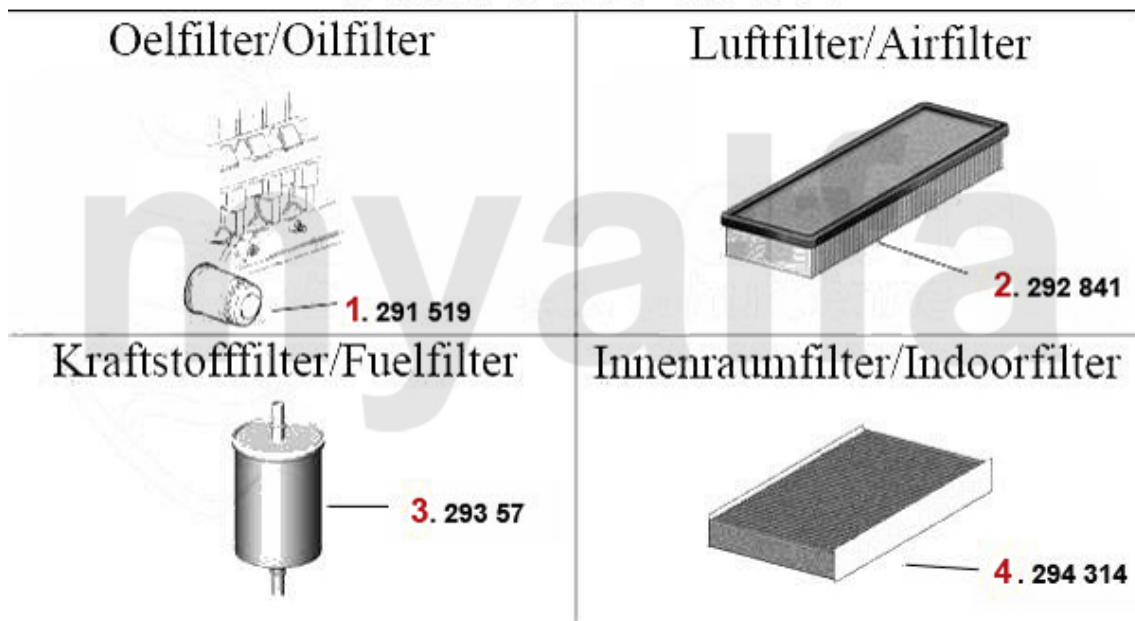

Filter 145/6 TS 16V

1	291519	Ölfiter 145/6,147,155,156,166,gtv/ spider (916),Nuovo GT Anschraubfilter	103,79 kr
2	292841	Luftfilter 145/6 TS 16V,1.9 JTD,155 TS 16V eckig	220,34 kr
3	29356	Kraftstoff-Filter 145/6,147 156 TS 16V,Leitungsfiter	138,75 kr
4	294314	Innenraumfilter 145/6, 155 Bj. 96> GTV/Spider (916) Bj. 98>,eckig	194,81 kr