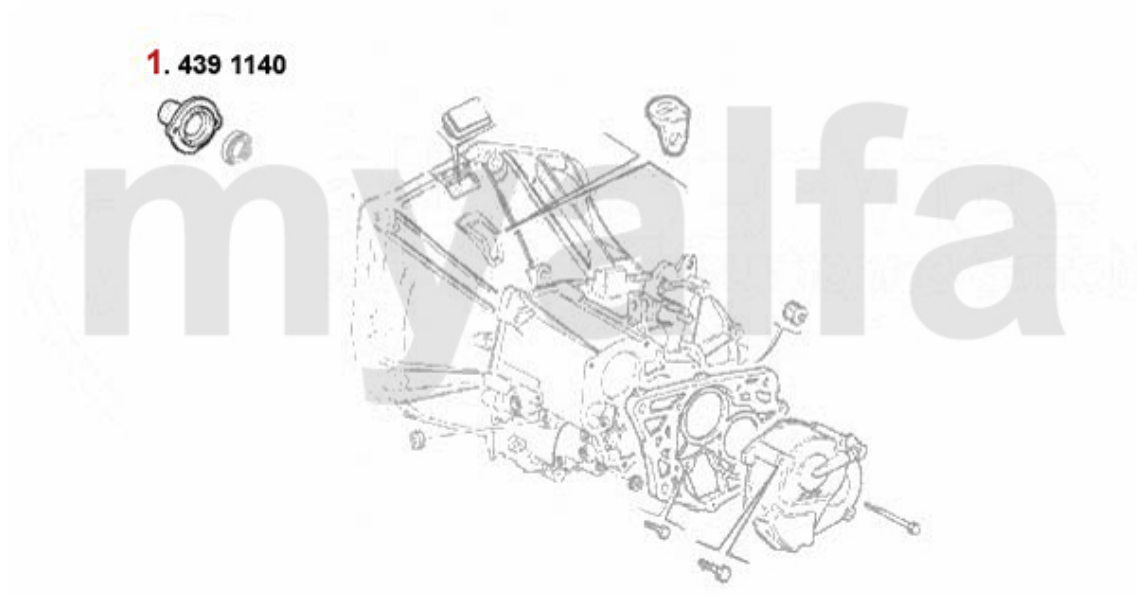

Ausrücker/Sleeve Bearing 145/6 1.4/1.6/1.8/2.0 TS

---

1 4391140 Schiebehülse für Ausrücker 145/6, 147,155,156,gtv/spider (916)

571,37 kr