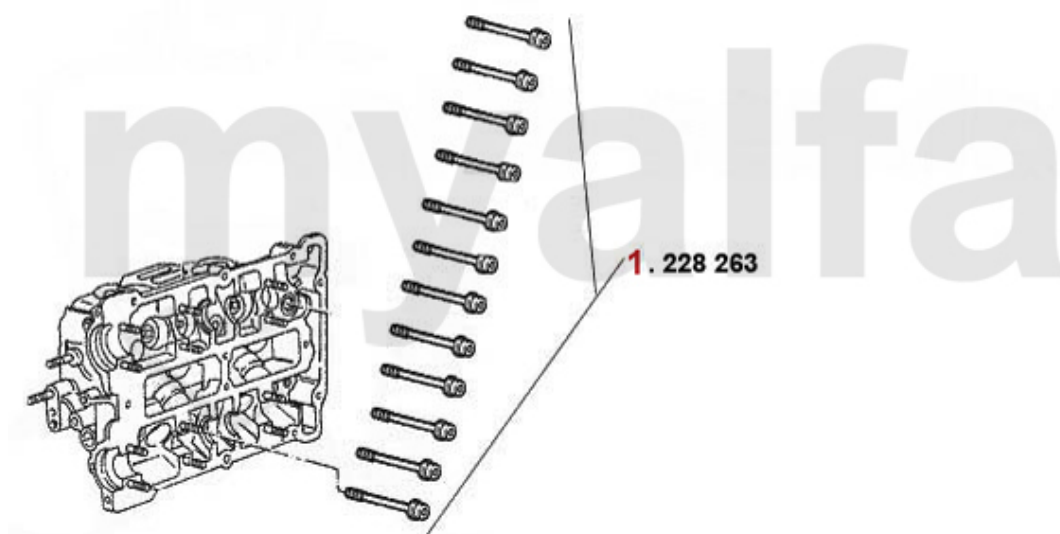

2 203,63 kr

2 320,32 kr

Motordichtsatz/Full Set 145/6 1.7 IE 16V Boxer

1 23116000 *Motordichtsatz 145/146/33 1.7ie 16V Bj. 91-97*

2 401,90 kr

Kopfschraubensatz/Head Screw Set 145/6 1.7 IE 16V Boxer

1 228263 *Kopfschraube 33 (907),145/6 1.7 ie 16V*