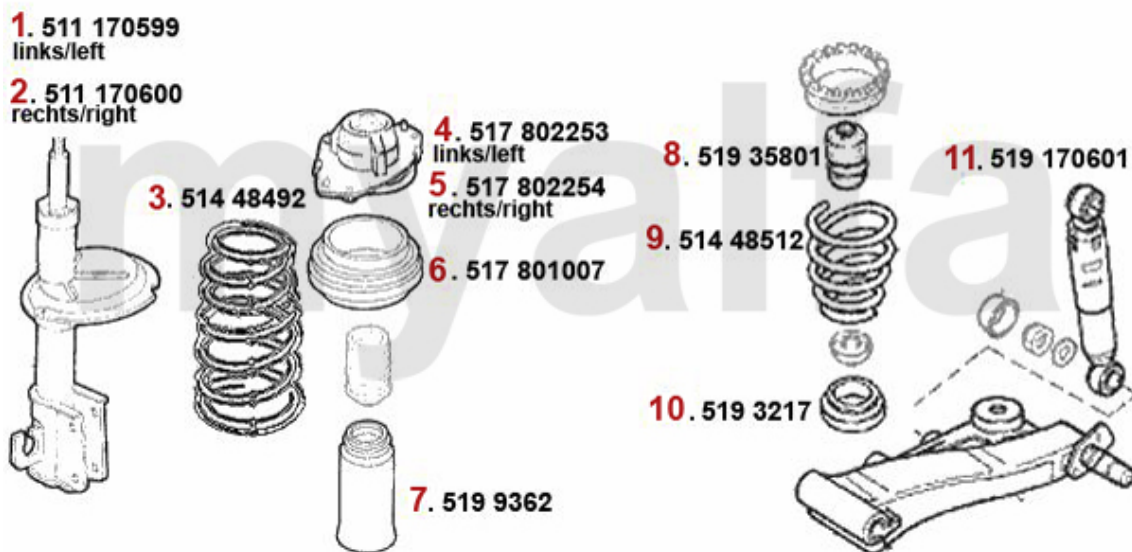

Federbeine/Struts 145/6 Boxer

1	51170599	Federbein VL 145/6 Bj. >96 2-Rohr Gas	On request
2	51170600	Federbein VR 145/6 Bj. >96 2-Rohr Gas	On request
3	51448492	Fahrwerksfeder vorne 145/6 1.4-1.6 ie Bj. 07.94-12.96	874,54 kr
4	51702253	Federbeinlager vorne links 145/6,15 5,kpl.-Satz	On request
5	51702254	Federbeinlager vorne rechts 145/6,1 55,kpl.-Satz	On request
6	51701007	Federbeinlager vorne 145/6 155	On request
7	5199362	Staubkappe vorderes Federbein 145/6,155	64,10 kr
8	51935801	Federbeinanschlag HA 145/6 155	127,10 kr
9	51448512	Fahrwerksfeder hinten 145/6 155	574,84 kr
10	5193217	Federgummi HA 145/6,155	On request
11	51170601	Stossdämpfer hinten 145/6,155 Bj. 4 .95> oben Auge/unten Auge,1-Rohr Gas	1 177,57 kr