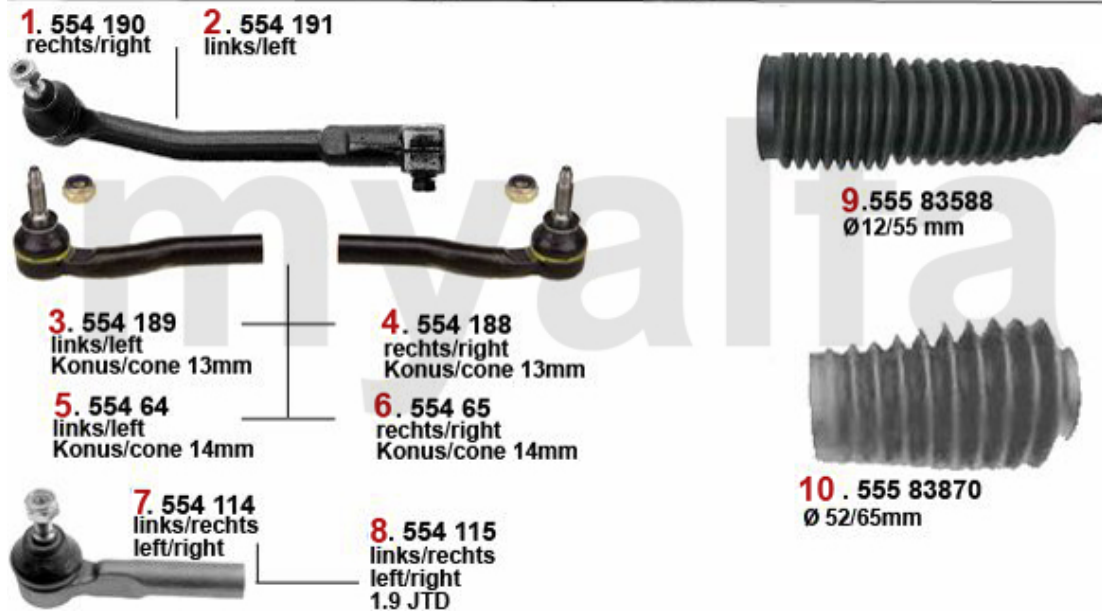

Lenkung/Steering 145/6

1	554190	Spurstange rechts 145/6 bj. 94-96	804,47 kr
2	554191	Spurstange links 145/6 bj. 94-96	804,47 kr
3	554189	Spurstangenkopf außen links 13mm 145/6, 155,gtv/spider (916) ACHTUNG: auf Konusmaß achten	711,23 kr
4	554188	Spurstangenkopf außen rechts 13mm 145/6, 155, Spider/GTV (916) ACHTUNG: auf Konusmaß achte	711,23 kr
5	55464	Spurstangenkopf außen links 14mm 155, Spider/GTV (916) ACHTUNG: auf Konusmaß achten 14mm o	711,23 kr
6	55465	Spurstangenkopf außen rechts 14mm, 155, Spider/GTV (916) ACHTUNG: auf Konusmaß achten 14mm	711,23 kr
7	554114	Spurstangenkopf außen 145/6 155 spider/gtv (916)	538,63 kr
8	554115	Spurstangenkopf 145/6,155 TD/JTD spider/gtv (916) 6-zylinder	571,37 kr
9	55583588	Lenkmanschette links/rechts 155 gtv/spider (916)	283,33 kr
10	55583870	Lenkmanschette Li/Re 145/6	243,65 kr