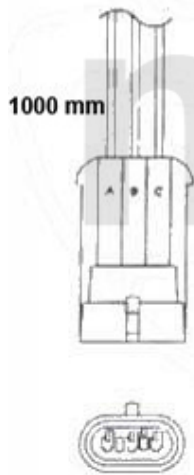

Lambda-Sonde/Lambda Probe 145/6 Boxer Bj. 94-96

1. 370 605374
1.4 IE