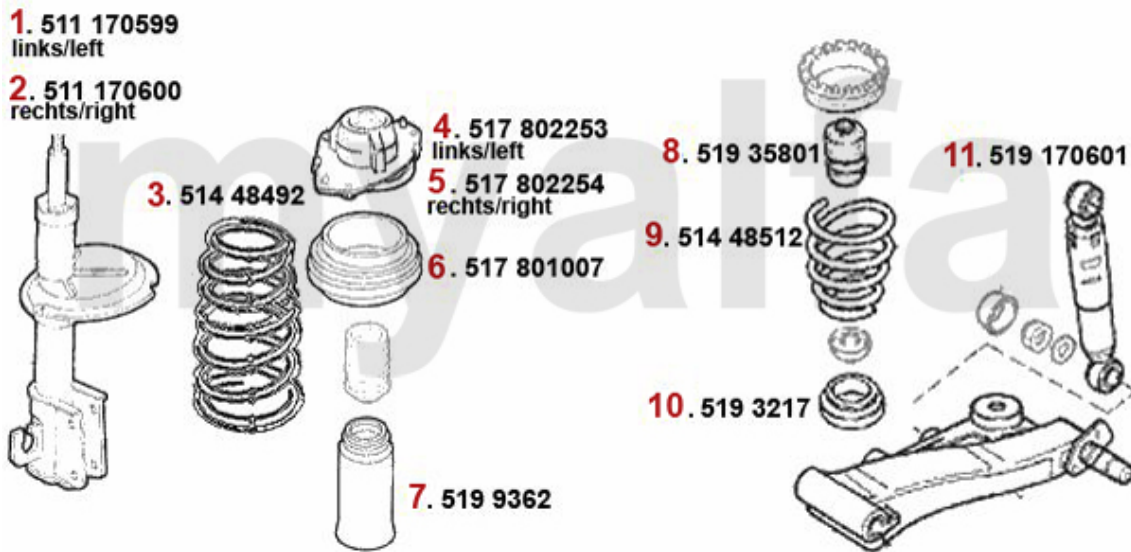

Federbeine/Struts 145/6 Boxer

1	51170599	Federbein VL 145/6 Bj. >96 2-Rohr Gas	On request
2	51170600	Federbein VR 145/6 Bj. >96 2-Rohr Gas	On request
3	51448492	Fahrwerksfeder vorne 145/6 1.4-1.6 ie Bj. 07.94-12.96	874,54 kr
4	51702253	Federbeinlager vorne links 145/6,15 5,kpl.-Satz	On request
5	51702254	Federbeinlager vorne rechts 145/6,1 55,kpl.-Satz	On request
6	51701007	Federbeinlager vorne 145/6 155	On request
7	5199362	Staubkappe vorderes Federbein 145/6,155	64,10 kr
8	51935801	Federbeinanschlag HA 145/6 155	127,10 kr
9	51448512	Fahrwerksfeder hinten 145/6 155	574,84 kr
10	5193217	Federgummi HA 145/6,155	On request
11	51170601	Stossdämpfer hinten 145/6,155 Bj. 4 .95> oben Auge/unten Auge,1-Rohr Gas	1 177,57 kr