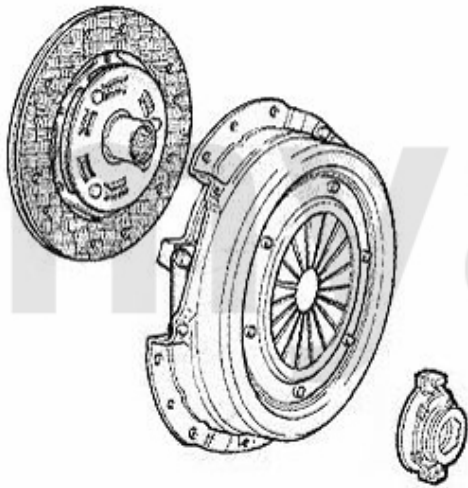

3 136,44 kr

Ausrücker/Sleeve Bearing 145/6 2.0 Quadrifoglio

1. 439 1140

1 4391140 Schiebehülse für Ausrücker 145/6, 147,155,156,gtv/spider (916)

571,37 kr

Kupplungs-Kit/Clutch Set 145/6 1.9 TD

1. 431 345001
Ø 215 mm