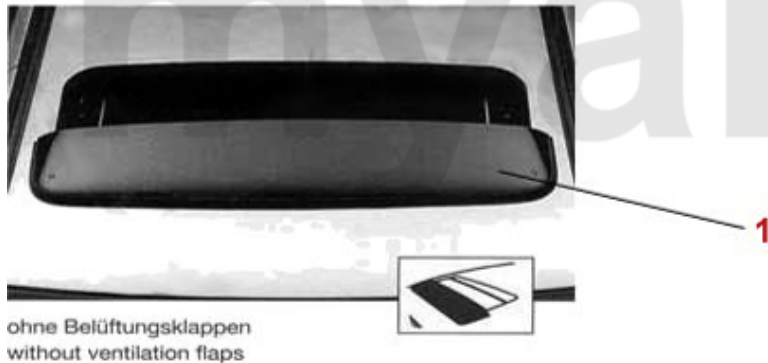

1 037,71 kr
On request

Dachwindabweiser/Top Draftdeflector 145/6

1 191117 Dachwindabweiser 145/6,155

544,46 kr

Keil-/Keilrippenriemen 145/6 Boxer Bj. >96

1. 270 5865

2. 270 13950

3. 270 070 0