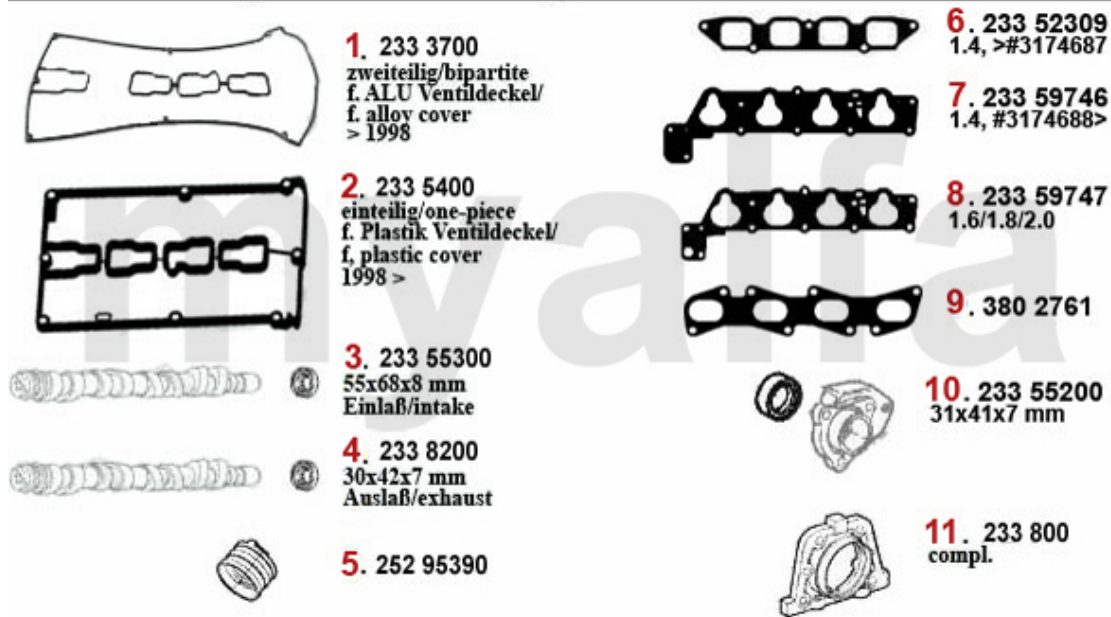

Dichtung Motor/Engine Gaskets 145/6 TS

1	2333700	Ventildeckeldichtung 2-teilig für Alu-Ventildeckel 145/6,155,156 166 <i>Diverse 4-Zylinder bj</i>	395,30 kr
2	2335400	Ventildeckeldichtung 1-teilig für Plastik-VD 145/6,156,gtv/spider (916) <i>Bj. 04.98></i>	416,25 kr
3	23355300	Simmerring Nockenwelle 145/6, 155,156 1.6,1.7,1.8,2.0 16V TS	208,68 kr
4	2338200	Simmerring Nockenwelle 145/6, 155,156,gtv/ spider(916),166 diverse <i>Bj. 96-01</i>	204,10 kr
5	25295390	Ansauggummi 145/6,147,155,156,166, gtv/spider (916),Nuovo GT TS <i>16V</i>	185,37 kr
6	23352309	Ansaugkrümmerdichtung 145/6 1.4 TS 16V > #3174687	164,42 kr
7	23359746	Ansaugkrümmerdichtung 145/6 1.4 TS # 3174687>,147 1.6 TS 76 KW	214,51 kr
8	23359747	Ansaugkrümmerdichtung 145/6,147,155 156,166,gtv/spider <i>(916),Nuovo GT # 0165088> TS 16V</i>	293,87 kr
9	3802761	Abgaskrümmerdichtung 145/6,147,155 ,156,166,gtv/spider (916) <i>TS/JTS 16 V Bj. 98></i>	285,69 kr
10	23355200	Simmerring Kurbelwelle vorne <i>(Riemensch.)145/6,155,156,166,gtv/spider(916) 1.4,1.6,1.7ie</i>	121,27 kr
11	233800	Simmerring Kurbelwelle hinten (Schwungscheibe) 147 1.6 TS 16V/1.9 <i>JTD Bj. 03 >,156 1.9/2.4</i>	600,51 kr