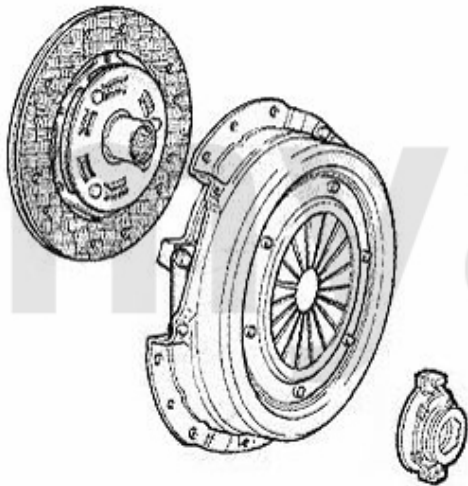

3 136,44 kr

Ausrücker/Sleeve Bearing 145/6 2.0 Quadrifoglio

1. 439 1140

1 4391140 Schiebehülse für Ausrücker 145/6, 147,155,156,gtv/spider (916)

571,37 kr

Kupplungs-Kit/Clutch Set 145/6 1.9 TD

1. 431 345001
Ø 215 mm