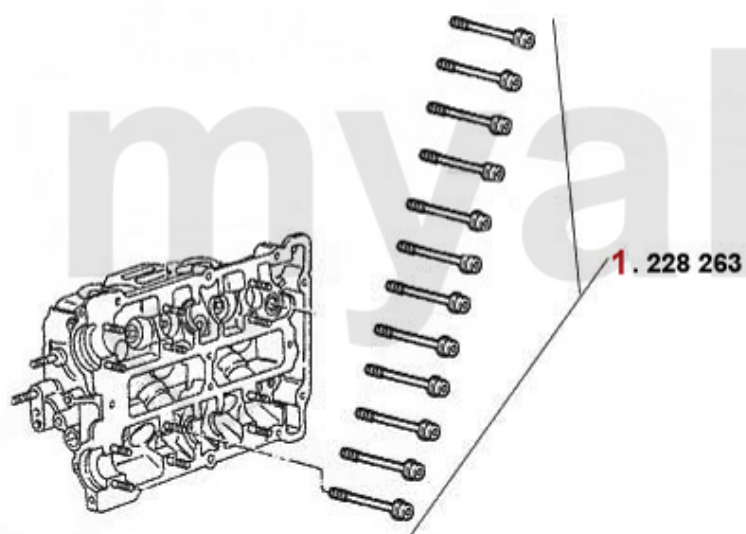

2 203,63 kr

2 320,32 kr

Motordichtsatz/Full Set 145/6 1.7 IE 16V Boxer

1 23116000 *Motordichtsatz 145/146/33 1.7ie 16V Bj. 91-97*

2 401,90 kr

Kopfschraubensatz/Head Screw Set 145/6 1.7 IE 16V Boxer

1 228263 *Kopfschraube 33 (907),145/6 1.7 ie 16V*