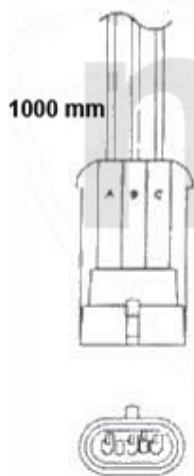

Lambda-Sonde/Lambda Probe 145/6 Boxer Bj. 94-96

1. 370 605374
1.4 IE