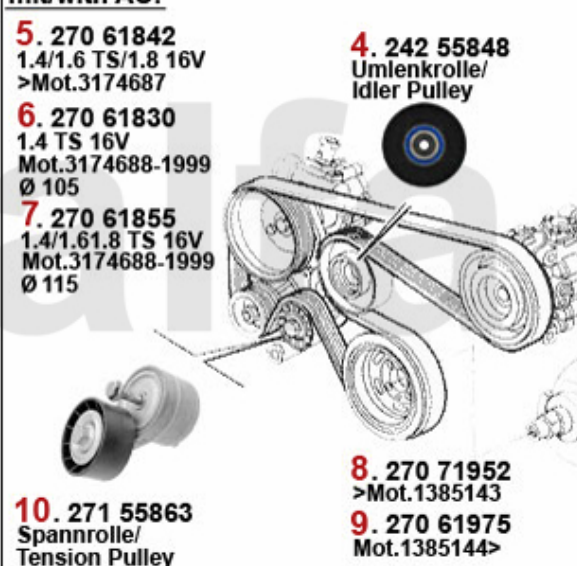

Keilriemen/V-Belts 145/6 TS 16V

ohne/without AC:

1. 270 61045
1.4/1.6/1.8 TS 16V

2. 270 71083
2.0 TS 16V
>Mot.1385143

3. 270 61082
2.0 TS 16V
Mot.1385144>

mit/with AC:

5. 270 61842
1.4/1.6 TS/1.8 16V
>Mot.3174687