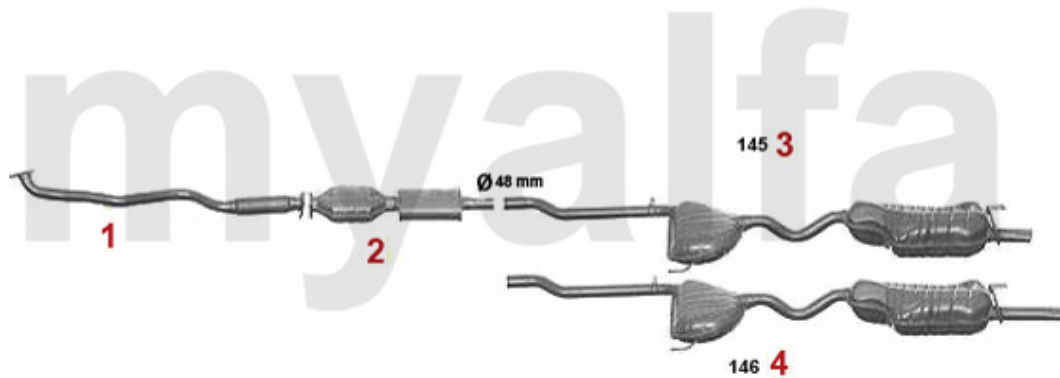

Abgasanlage/Exhaust System 145/6 1.9 JTD

🔧 5 x1
🔧 6 x1
🔧 7 x2
🔧 8 x1
🔧 9 x1
🔧 10 x1

145/146 1.9 JTD

1999>

1	33213501	Vorschalldämpfer 145/6 1.9 JTD bj. 99>	1 282,61 kr
2	32155533	Katalysator 145/6 1.9 JTD bj. 99>	5 598,98 kr
3	36113509	Endtopf 145 1.9 JTD bj. 99>	2 984,93 kr
4	36113559	Endtopf 146 1.9 JTD bj. 99>	3 124,79 kr
5	38094560	Dichtung VSD 145/6,156,166 JTD	69,93 kr
6	38094486	Dichtung VSD/Kat 145/6 JTD	107,25 kr
7	38091119	Gummi/Auspuffaufhängung 145/6 TD mit Kat	71,18 kr
8	38091124	Gummi/Auspuffaufhängung 145/6 ESD 155 MSD	69,38 kr
9	38091140	Gummi/Auspuffaufhängung 145/6 ESD 16V TS,155 2.0 16V TS	57,17 kr
10	38091105	Gummi/Auspuffaufhängung 145/6 JTD ESD	On request