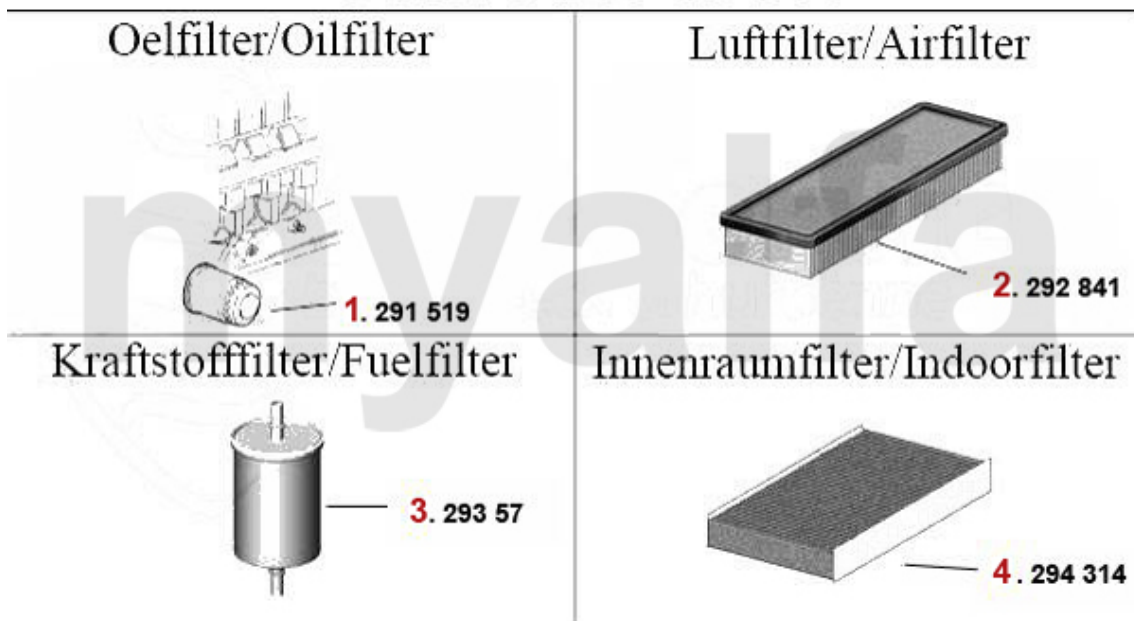

Filter 145/6 TS 16V

1	291519	Ölfiter 145/6,147,155,156,166,gtv/ spider (916),Nuovo GT Anschraubfilter	103,79 kr
2	292841	Luftfilter 145/6 TS 16V,1.9 JTD,155 TS 16V eckig	220,34 kr
3	29356	Kraftstoff-Filter 145/6,147 156 TS 16V,Leitungsfiter	138,75 kr
4	294314	Innenraumfilter 145/6, 155 Bj. 96> GTV/Spider (916) Bj. 98>,eckig	194,81 kr