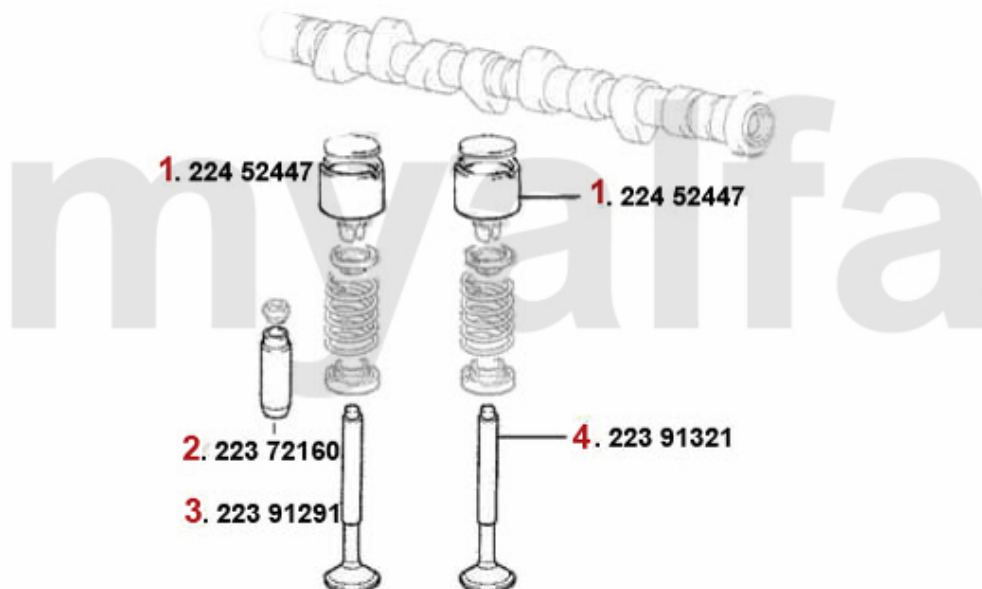

Ventiltrieb/Valvetrain 145/6 1.9 TD

1	22452447	Hydrostößel 145/6,155,156 166 TD/ JTD	On request
2	22372160	Ventilführung Einlass/Auslass 145/6, 155 1.9 TD + 0.05	74,65 kr
3	22391291	Ventil-Einlass 145/6,155 1.9 TD	327,59 kr