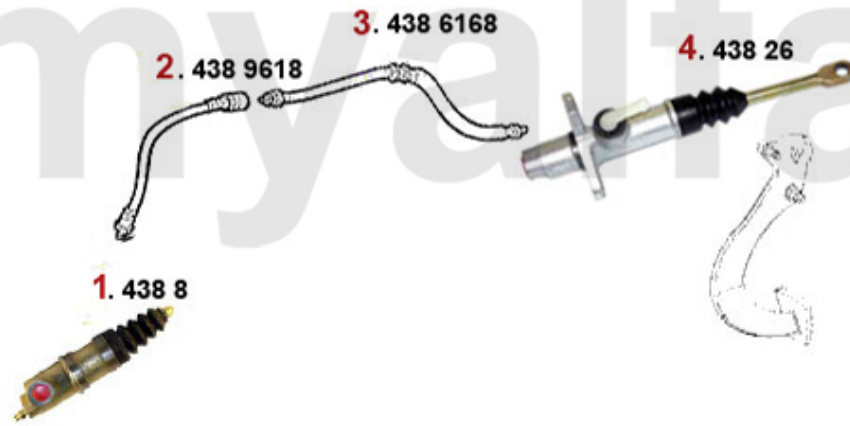

1	4388	Kupplungsnehmerzylinder Sud/ Sprint, 33 (905/7), 145, 146, 156, 156, gesteckt	698,47 kr
2	4389618	Kupplungsschlauch/KNZ 145/6 Boxer, 155 2.5 V6	On request
3	4386168	Kupplungsschlauch/KGZ 145/6 Boxer	On request
4	43826	Kupplungsgeberzylinder 145/6 1.4,1.6,1.7 16V bj. 94-96	1 184,65 kr