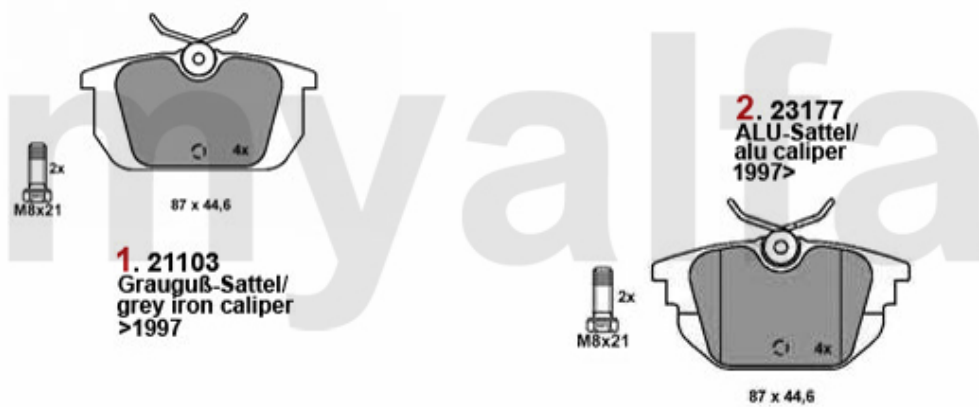

Brembeläge/Brakepads 145/6 hinten/rear

1	21114404	SBB HA ohne WE 145/6 1.4/1.6/1.7/ 1.8/2.0/16V/TS/1.9/TD/JTD bj. 94-01 155 1.6/1.7/1.8/2.0/	594,68 kr
2	23114414	SBB ohne WE 33(907)1.7 ie/16V/QV/4x4/1.8TD mit ABS/145/6 1.4/1.6/1.8/2.0/16V/TS/1.9/TD/JTD	594,68 kr