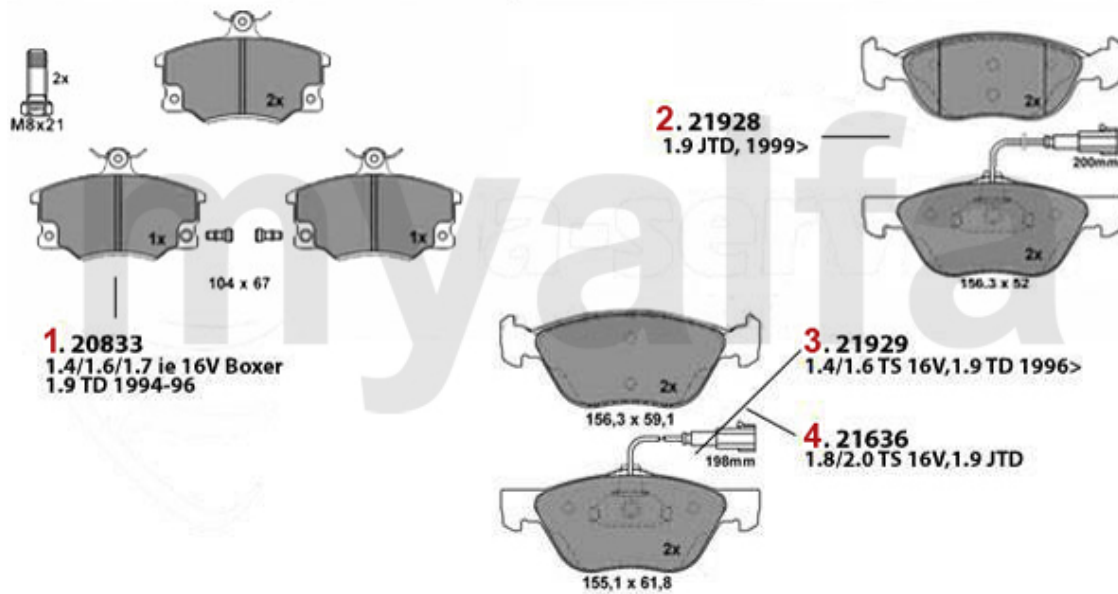

Brembeläge/Brakepads 145/6 vorne/front

1	20817125	SBB VA mit WE 145/6 1.4/1.6/1.7/1.8 16V/TS bj. 94-96, 155 1.7/1.8/2.0/TS 1.9TD, spider (916)	577,20 kr
2	21928179	SBB VA mit WE 145/6 1.9 JTD Bj. 02.99-01.01 Bremssystem: Ate	532,80 kr
3	21917905	SBB VA mit WE 145/6 1.4/1.6/2.0/16V TS/1.9 TD, Spider/GTV(916) 2.0 TS CF 3/JTS Bj.>01.09.2011	915,33 kr
4	21619305	SBB VA mit WE 155 1.6/1.8/2.0/16V T S/2.5 V6/TD Bj. 05.96>, 156 1.6/1.8/ 2.0/16V/TS/JTS/V6/	786,99 kr