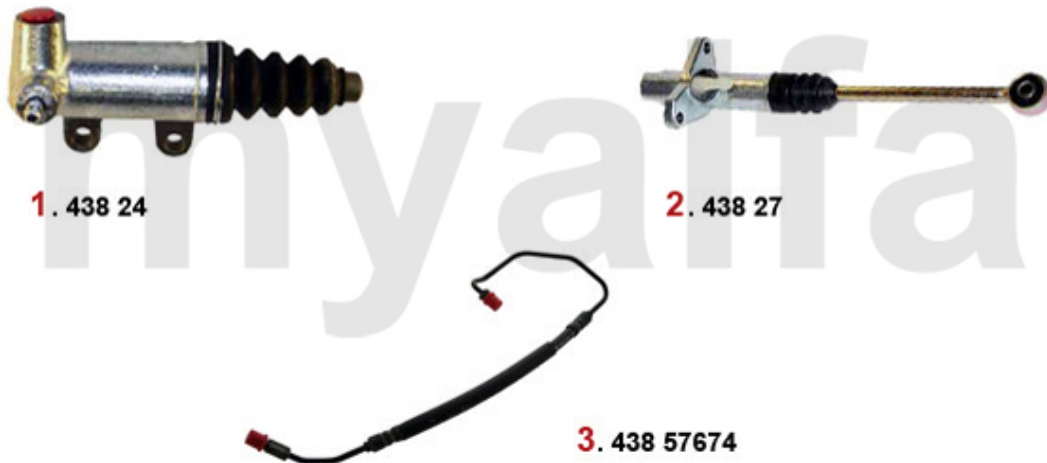

Kupplungsbetätigung/Clutch Actuation 145/6 TS 16V

1	43824	Kupplungsnehmerzylinder 145/6,155 # 0075933>,gtv/spider (916) Bj. 7.95>	693,75 kr
2	43827	Kupplungsgeberzylinder 145/6 155 gtv/spider (916)	874,40 kr
3	43857674	Kupplungsschlauch 145/6, gtv/spider (916) TS 16V	On request