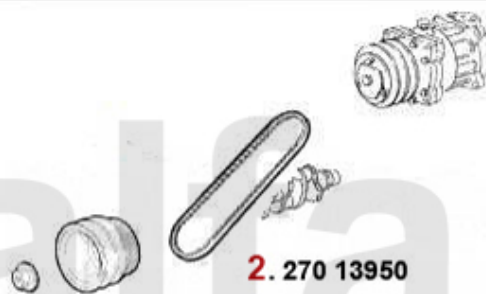

1 037,71 kr
On request

Dachwindabweiser/Top Draftdeflector 145/6

1 191117 Dachwindabweiser 145/6,155

544,46 kr

Keil-/Keilrippenriemen 145/6 Boxer Bj. >96

1. 270 5865

2. 270 13950

3. 270 070 0