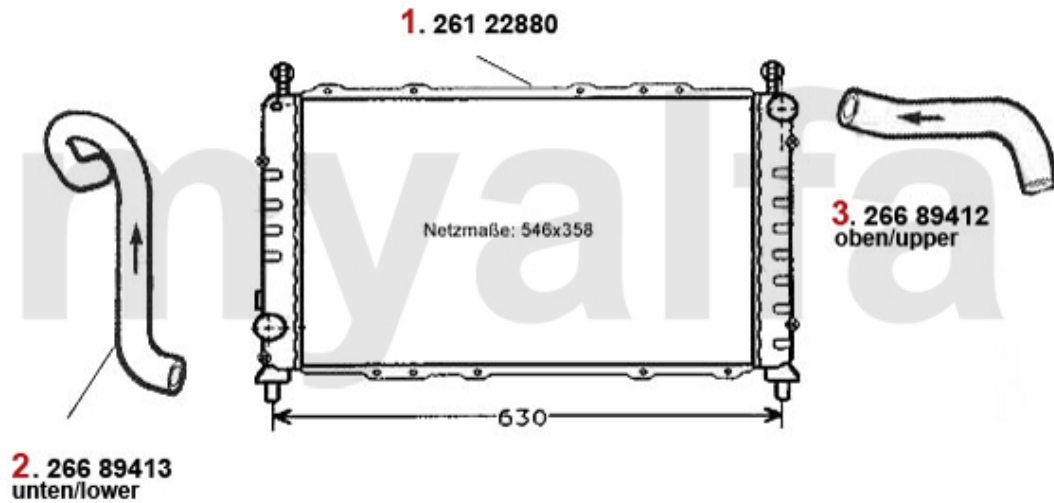

Kühler/Radiator 145/6 1.7 IE 16V Boxer Bj. 94-96

1	26122880	Motorkühler 145/6 1.4,1.6,1.7 16V mit/ohne Klima Bj. 07.94-12.96	2 856,59 kr
2	26689413	Kühlwasserschlauch unten 145/6 1.4/ 1.6/1.7 ie	On request
3	26689412	Kühlwasserschlauch oben 145/6 1.4/1 .6/1.7 ie	130,56 kr