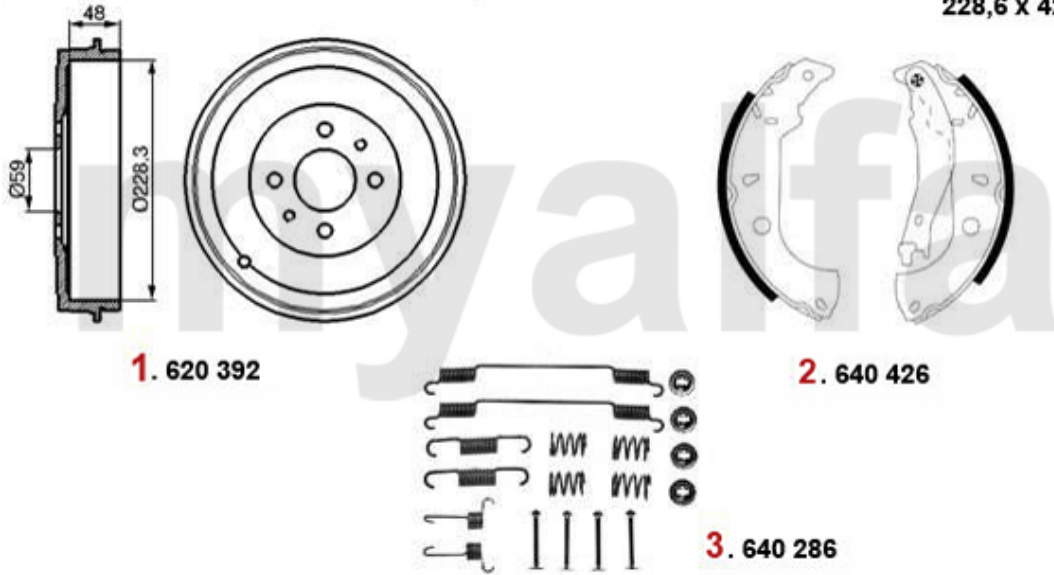

Trommelbremse/Drum Brake 145/6 hinten/rear

228,6 x 42 mm

1. 620 392

2. 640 426

3. 640 286

1	620392	Bremstrommel 145/6 1.4/1.6/1.7/1.8 ie/16V TS/1.9 TD bj. >12.96	996,92 kr
2	640426	Bremsbackensatz bendix 145/6	742,73 kr
3	640286	Bremsbackenzubehörsatz 145/6 Bremssystem: Bendix	234,35 kr