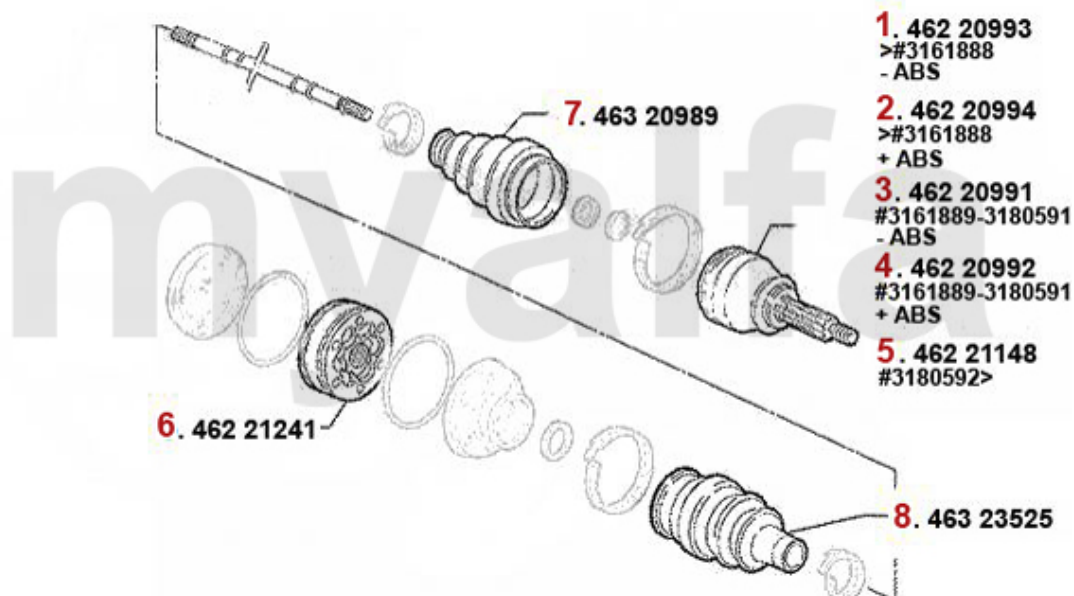

Antriebswelle/Driveshaft 145/6 1.4 TS 16V

- **1.** 462 20993
  >#3161888
  - ABS
- **2.** 462 20994
  >#3161888
  + ABS
- **3.** 462 20991
  #3161889-3180591
  - ABS
- **4.** 462 20992
  #3161889-3180591
  + ABS
- **5.** 462 21148
  #3180592>

6. 462 21241

7. 463 20989

8. 463 23525

1	46220993	Gelenksatz außen 145/6 TS/TD/JDT Bj. 96> ohne ABS, 155 2.0 TS 16V	1 737,29 kr
2	46220994	Gelenksatz außen 145/6 TS/TD/JTD Bj. 96> mit ABS,155 2.0 TS 16V mit ABS,gtv/spider (916) T	1 807,22 kr
3	46220991	Gelenksatz außen 145/6 1.4 TS 16V ohne ABS	1 737,29 kr
4	46220992	Gelenksatz außen 145/6 1.4 ie 16V TS mit ABS	1 423,71 kr
5	46221148	Gelenksatz außen 145/6 1.4 TS 16V # 3180592>	1 782,80 kr
6	46221241	Gelenksatz innen GTV/Spider (916), 155, 145/6 TS 16V, 156 TS 16V, 166 2.0 TS, 147 1.6/2.0 TS	1 340,88 kr
7	46320989	Achsmanschettensatz aussen 145/6 147,156,166 Diverse	243,65 kr
8	46323525	Achsmanschettensatz innen 155 1,7/ 1.8/2.0/TS 16V,2.5 V6,1.9TD 164/Super 2.0 TS,145/6 TS 1	320,65 kr