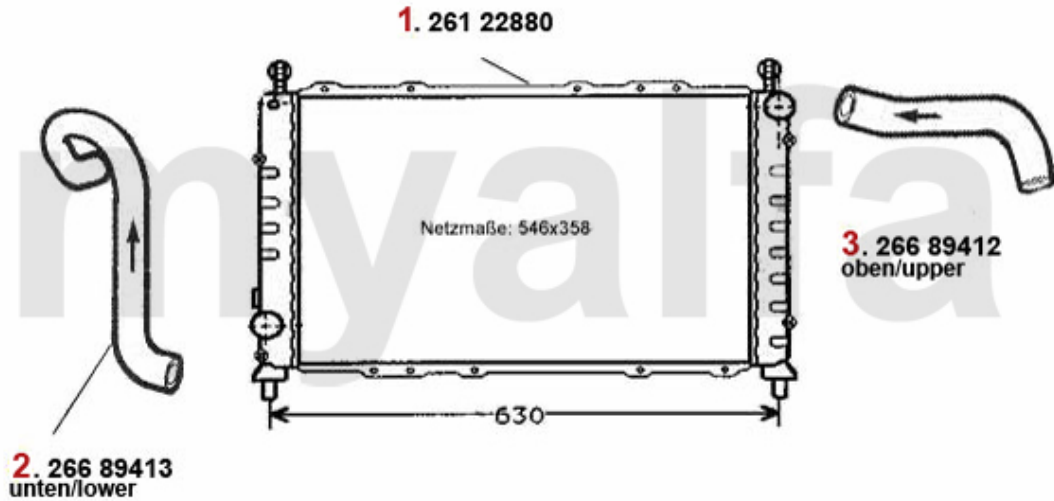

Kühler/Radiator 145/6 1.4/1.6 Boxer Bj. 94-96

1	26122880	Motorkühler 145/6 1.4,1.6,1.7 16V mit/ohne Klima Bj. 07.94-12.96	2 856,59 kr
2	26689413	Kühlwasserschlauch unten 145/6 1.4/ 1.6/1.7 ie	On request
3	26689412	Kühlwasserschlauch oben 145/6 1.4/1 .6/1.7 ie	130,56 kr