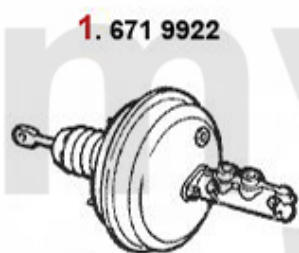

2. 671 71358
1.6/1.8/2.0 TS

3. 672 208

3 672208 *Hauptbremszylinder 145/6,155, gtv/spider (916)*

1 375,85 kr

BKV/Hauptzylinder/Brakeservo/Master cyl. 145/6 TD/JTD

3 672208 *Hauptbremszylinder 145/6,155, gtv/spider (916)*