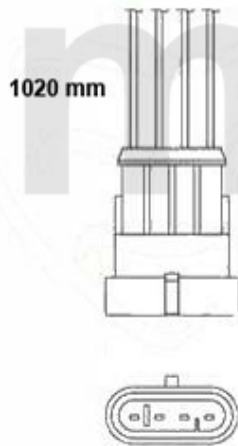

Lambda-Sonde/Lambda Probe 145/6 TS 16V

1. 370 7022