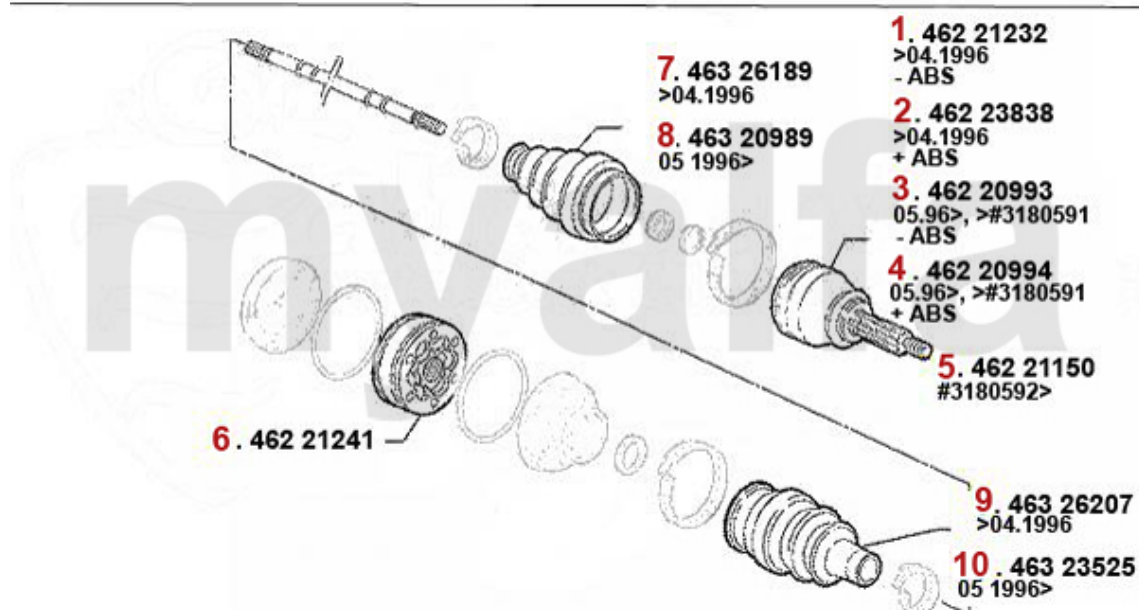

Antriebswelle/Driveshaft 145/6 1.9TD

1	46221232	Gelenksatz außen 145/6, 155 1.4/1.7/ie/16V/TS ohne ABS	1 373,49 kr
2	46223838	Gelenksatz außen 145/6, 155, GTV/Spider (916) 2.0 16V TS mit ABS	1 902,82 kr
3	46220993	Gelenksatz außen 145/6 TS/TD/JDT Bj. 96> ohne ABS, 155 2.0 TS 16V	1 737,29 kr
4	46220994	Gelenksatz außen 145/6 TS/TD/JTD Bj. 96> mit ABS, 155 2.0 TS 16V mit ABS,gtv/spider (916) T	1 807,22 kr
5	46221150	Gelenksatz außen 145/6 TS 16V # 3180592>,147 TS 16V,gtv/ spider (916) TS #6063041>	1 737,29 kr
6	46221241	Gelenksatz innen GTV/Spider (916), 155, 145/6 TS 16V, 156 TS 16V, 166 2.0 TS, 147 1.6/2.0 TS	1 340,88 kr
7	46326189	Achsmanschette aussen 145 /6 1.4ie/TS,1.6ie/TS,1.7ie16V bj 94-96 155 16V TS	332,31 kr
8	46320989	Achsmanschettensatz aussen 145/6 147,156,166 Diverse	243,65 kr
9	46326207	Achsmanschettensatz innen gtv/spider (916) 2.0 TS bj. 95-98 ,155,145/6, 166 6-Zyl.	262,38 kr
10	46323525	Achsmanschettensatz innen 155 1,7/ 1.8/2.0/TS 16V,2.5 V6,1.9TD 164/Super 2.0 TS,145/6 TS 1	320,65 kr