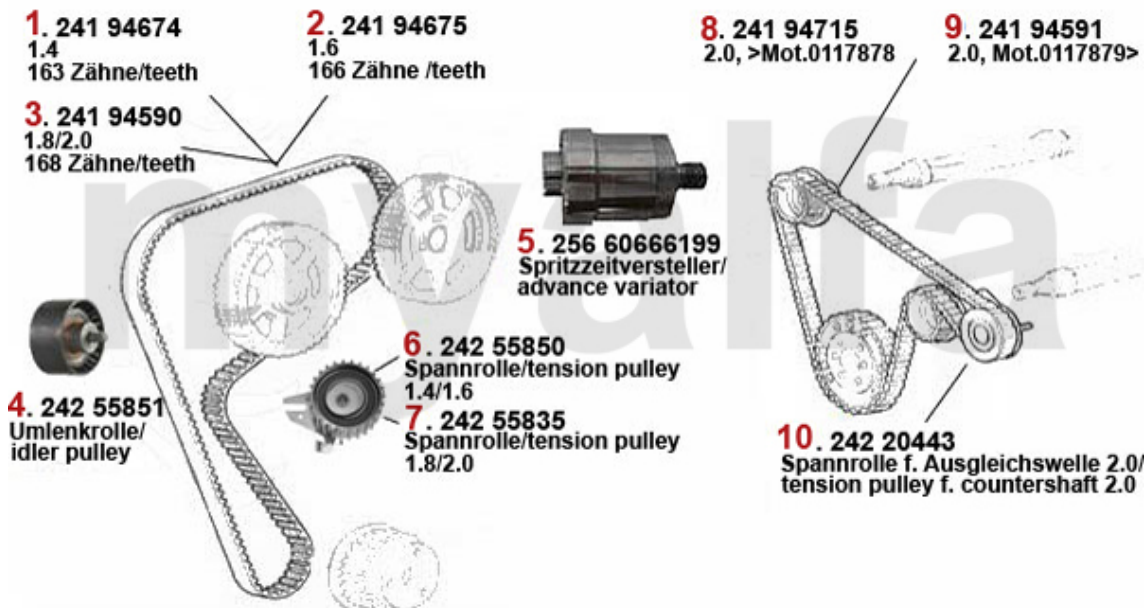

Zahnriemen/Timingbelt 145/6 TS 16V

1	24194674	Zahnriemen 163SHPN240H 145/6 1.4 ie 16V TS,147 1.6 16V TS,156 1.6 16V T S Nockenwelle Hoc	501,30 kr
2	24194675	Zahnriemen 166SHPN240H 145/6,155/6 4-Zylinder(Mot.CF2/3) Nockenwelle Hochtemperatur-Ausfüh	496,73 kr
3	24194590	Zahnriemen 168SHPN240H 145/6 1.8/ 2.0 ie/16V/TS,147 2.0 16V TS,155 2.0 16V TS,156 1.8/2.0	577,20 kr
4	24255851	Umlenkrolle Zahnriemen 145/6/7 155/6,166,gtv/spider (916)	390,58 kr
5	25666199	Spritzzeitversteller 145/6 155/6 164/6,gtv/spider (916)	On request
6	24255850	Spannrolle Zahnriemen 145/6 1.4 ie 16V TS,155/6 1.6 ie 16V TS/2.0 JTS/ gtv/spider (916) 2.	900,07 kr
7	24255835	Spannrolle Zahnriemen 145/6/7,155/6 166,gtv/spider (916) 4-Zylinder	956,13 kr
8	24194715	Zahnriemen 126SHPDD150H 145/6,155, Spider/gtv (916) 2,0 16V TS, Ausgleichswelle, Hochtempe	849,98 kr
9	24194591	Zahnriemen 130SLDD150H 145/6,147,6 155/6, 2.0 16V TS Ausgleichswelle, Hochtemperatur-Ausführung	804,47 kr
10	24220443	Spannrolle für Ausgleichswelle 2.0 TS gtv/spider (916),155,156 Mot.-Nr. 0134319>	460,51 kr