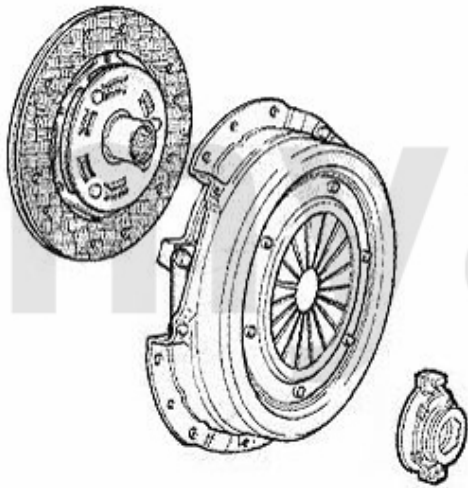

1 43145001 Kupplungs-Kit 145/6,155 1.9TD Bj. 93-99

2 213,06 kr

Ausrücker/Sleeve Bearing 145/6 1.9 TD

1. 439 1140

1 4391140 Schiebehülse für Ausrücker 145/6, 147,155,156,gtv/spider (916)

571,37 kr

Kupplungs-Kit/Clutch Set 145/6 1.9 TD KAT