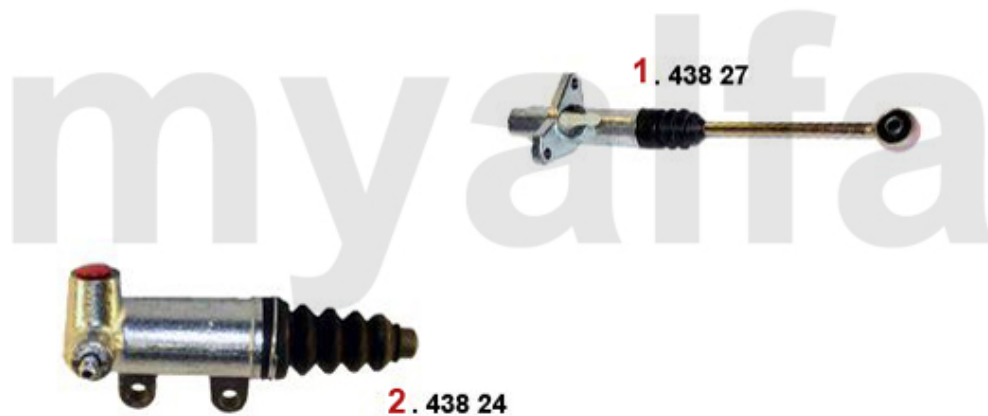

Kupplungsbetätigung/Clutch Actuation 145/6 1.9 TD/KAT.

1	43827	Kupplungsgeberzylinder 145/6 155 gtv/spider (916)	874,40 kr
2	43824	Kupplungsnehmerzylinder 145/6,155 # 0075933>,gtv/spider (916) Bj. 7.95>	693,75 kr