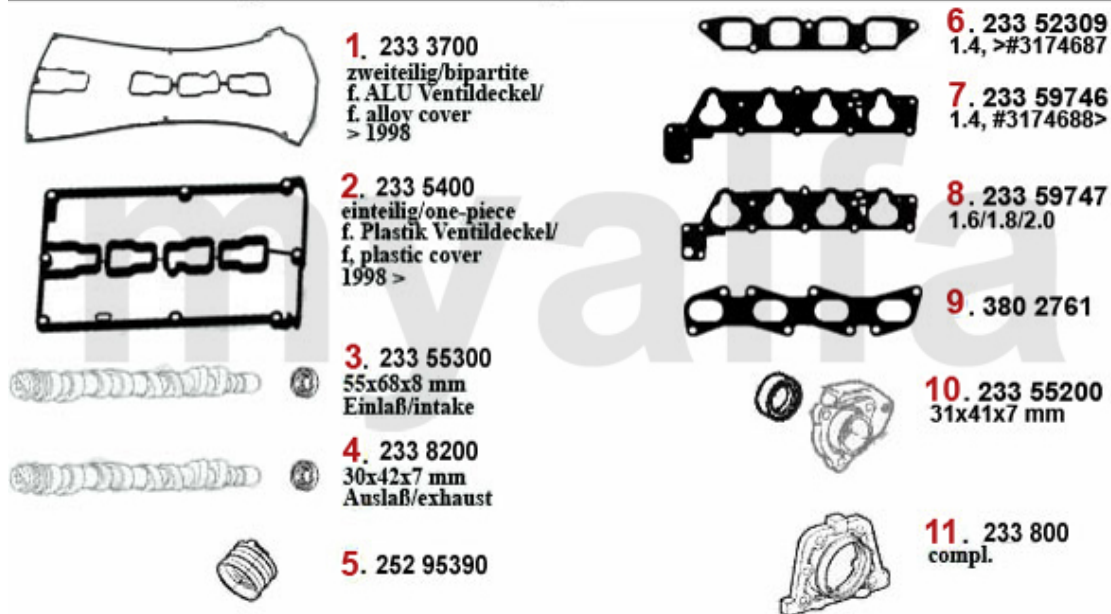

Dichtung Motor/Engine Gaskets 145/6 TS

1	2333700	Ventildeckeldichtung 2-teilig für Alu-Ventildeckel 145/6,155,156 166 <i>Diverse 4-Zylinder bj</i>	395,30 kr
2	2335400	Ventildeckeldichtung 1-teilig für Plastik-VD 145/6,156,gtv/spider (916) <i>Bj. 04.98></i>	416,25 kr
3	23355300	Simmerring Nockenwelle 145/6, 155,156 1.6,1.7,1.8,2.0 16V TS	208,68 kr
4	2338200	Simmerring Nockenwelle 145/6, 155,156,gtv/ spider(916),166 diverse <i>Bj. 96-01</i>	204,10 kr
5	25295390	Ansauggummi 145/6,147,155,156,166, gtv/spider (916),Nuovo GT TS <i>16V</i>	185,37 kr
6	23352309	Ansaugkrümmerdichtung 145/6 1.4 TS 16V > #3174687	164,42 kr
7	23359746	Ansaugkrümmerdichtung 145/6 1.4 TS # 3174687>,147 1.6 TS 76 KW	214,51 kr
8	23359747	Ansaugkrümmerdichtung 145/6,147,155 156,166,gtv/spider <i>(916),Nuovo GT # 0165088> TS 16V</i>	293,87 kr
9	3802761	Abgaskrümmerdichtung 145/6,147,155 ,156,166,gtv/spider (916) <i>TS/JTS 16 V Bj. 98></i>	285,69 kr
10	23355200	Simmerring Kurbelwelle vorne <i>(Riemensch.)145/6,155,156,166,gtv/spider(916) 1.4,1.6,1.7ie</i>	121,27 kr
11	233800	Simmerring Kurbelwelle hinten (Schwungscheibe) 147 1.6 TS 16V/1.9 <i>JTD Bj. 03 >,156 1.9/2.4</i>	On request