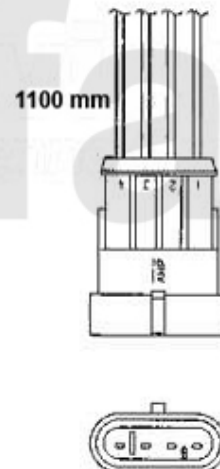

3. 370 7073
1.6 IE # 3014143>