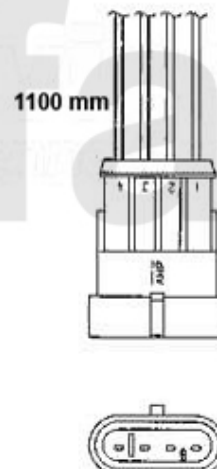

Lambda-Sonde/Lambda Probe 145/6 Boxer Bj. 94-96

1. 370 605374
1.4 IE

2. 370 7022
1.6 IE > #3014142
1.7 IE 16 V

3. 370 7073
1.6 IE # 3014143>

2	3707022	Lambda-Sonde 145/6 1.4/1.6/1.7/1.8 2.0/16V/TS,155 1.6/1.7/2.0 16V TS Bj. 05.96>,164 Super	1 436,48 kr
3	3707073	Lambda-Sonde 145/6 1.6 ie Bj.>12.96 4-adrig	1 423,71 kr