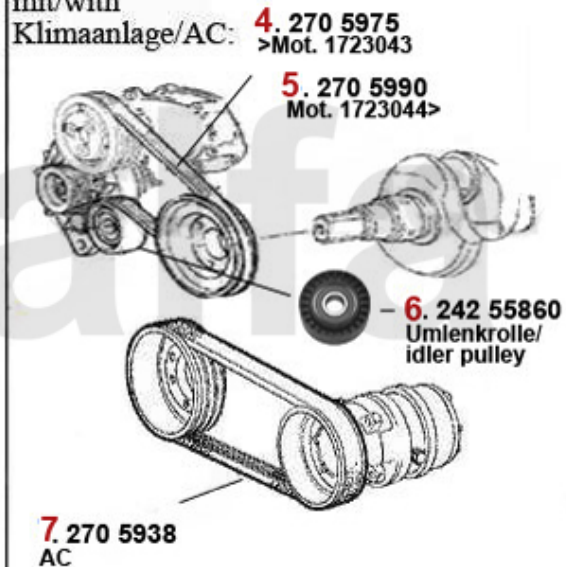

1	2702140	Keilriemen 9.5x725 Gleichstromlichtmaschine	134,03 kr
2	2705907	Keilrippenriemen 5PK907 145/6 1.9 T D,155 1.9 TD bis Motor # 1723043 Generator/Wasserpump	198,27 kr
3	2705915	Keilrippenriemen 5PK915 145/6 1.9 T D,155 1.9 TD ab Motor # 1723043 Generator/Wasserpumpe	181,90 kr
4	2705975	Keilrippenriemen 5PK975 145/6,155 1.9 TD bis Motor # 1723043 Generator /Wasserpumpe/Klim	191,20 kr
5	2705990	Keilrippenriemen 5PK990 145/6,155 1.9 TD ab Motor # 1723043 Generator/ Wasserpumpe/Klimak	195,92 kr
6	24255860	Umlenkrolle Keilrippenriemen 145/6 155.164	277,50 kr
7	2705938	Keilrippenriemen 5PK938 145/6 155 1.9 TD Klimakompressor	178,43 kr