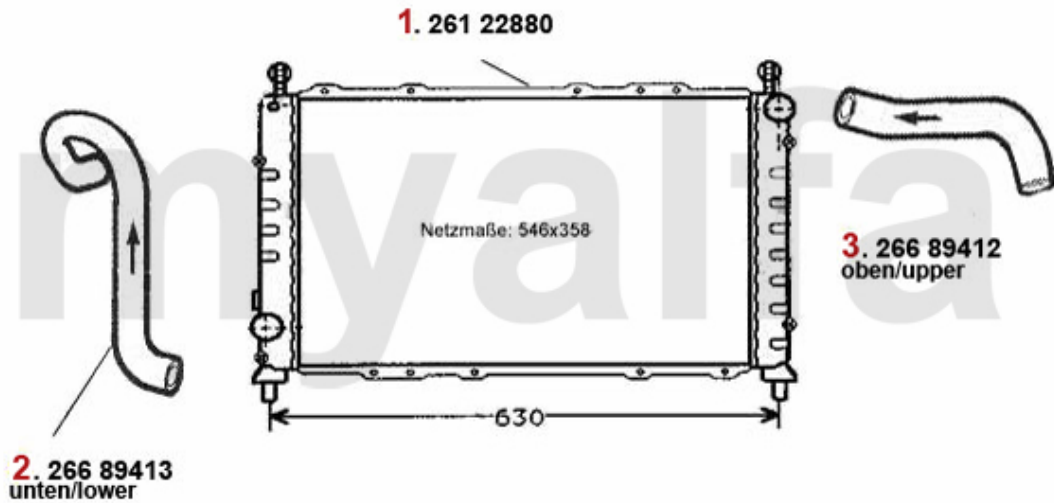

Kühler/Radiator 145/6 1.4/1.6 Boxer Bj. 94-96

1	26122880	Motorkühler 145/6 1.4,1.6,1.7 16V mit/ohne Klima Bj. 07.94-12.96	2 856,59 kr
2	26689413	Kühlwasserschlauch unten 145/6 1.4/ 1.6/1.7 ie	On request
3	26689412	Kühlwasserschlauch oben 145/6 1.4/1 .6/1.7 ie	130,56 kr