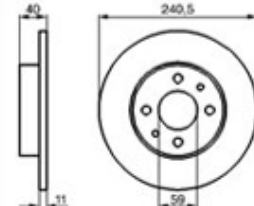

1	61016811	Bremsscheibe VA 145/6 1.4/1.6 ie Bj. 94-12.96/1.9 TD Bj. 94-99 155 1.9 TD Bj. 93-97	On request
2	61019251	Bremsscheibe VA 145/6 1.4/1.6/1.7 ie 16V TS/1.9 TD/JTD bj. 94-01 155 1.6/1.7/1.8/2.0/16V/T	On request
3	61041251	Bremsscheibe VA 145/6 1.8/2.0 16V TS/QV bj. 96>	On request
4	61000815	Bremsscheibe HA 33 (907) 1.4/1.5/ 1.7/ie/16V,145/6 1.4/1.6/1.7/1.8/ 2.0/ie/16V/TS/1.9/TD/J	479,24 kr
5	61016711	Bremsscheibe HA 145/6 1.4/1.8 16V TS bj. 01.97>/2.0 16V TS/1.9 JTD alle, 155 alle	On request