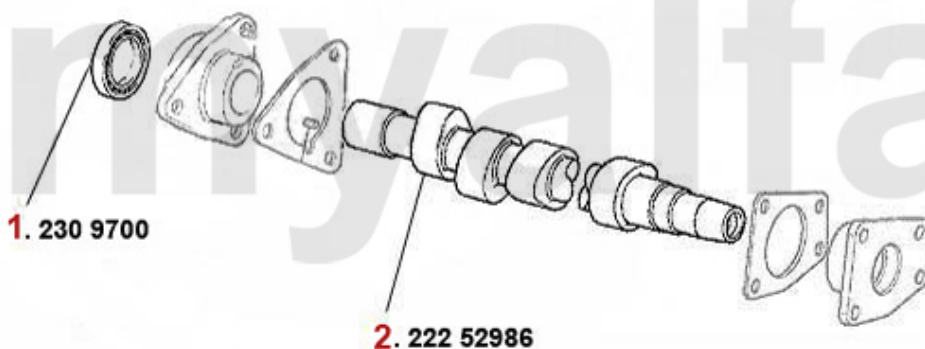

Nockenwelle/Camshaft 145/6 1.9 JTD

1	22213911	Nockenwelle 156,145/6 1.9 JTD (CF2)	2 380,95 kr
2	2338200	Simmerring Nockenwelle 145/6, 155,156,gtv/ spider(916),166 diverse Bj. 96-01	204,10 kr

Nockenwelle/Camshaft 145/6 1.9 TD