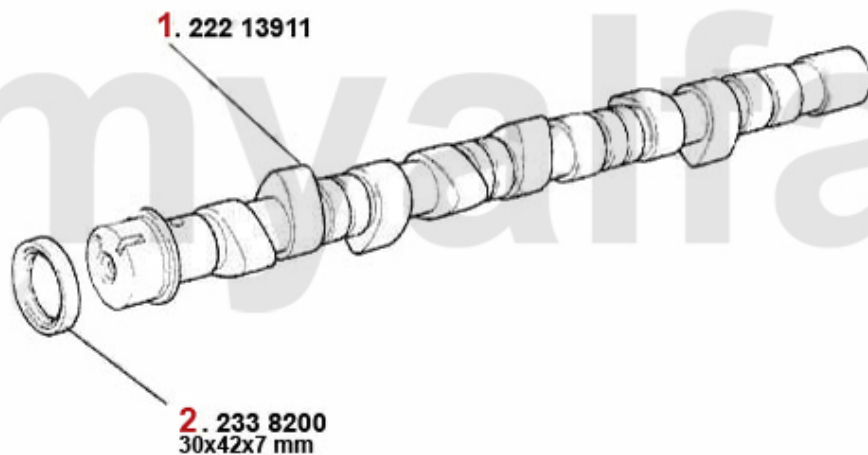

Nockenwelle/Camshaft 145/6 1.9 JTD

1	22213911	Nockenwelle 156,145/6 1.9 JTD (CF2)	2 380,95 kr
2	2338200	Simmerring Nockenwelle 145/6, 155,156,gtv/ spider(916),166 diverse Bj. 96-01	204,10 kr