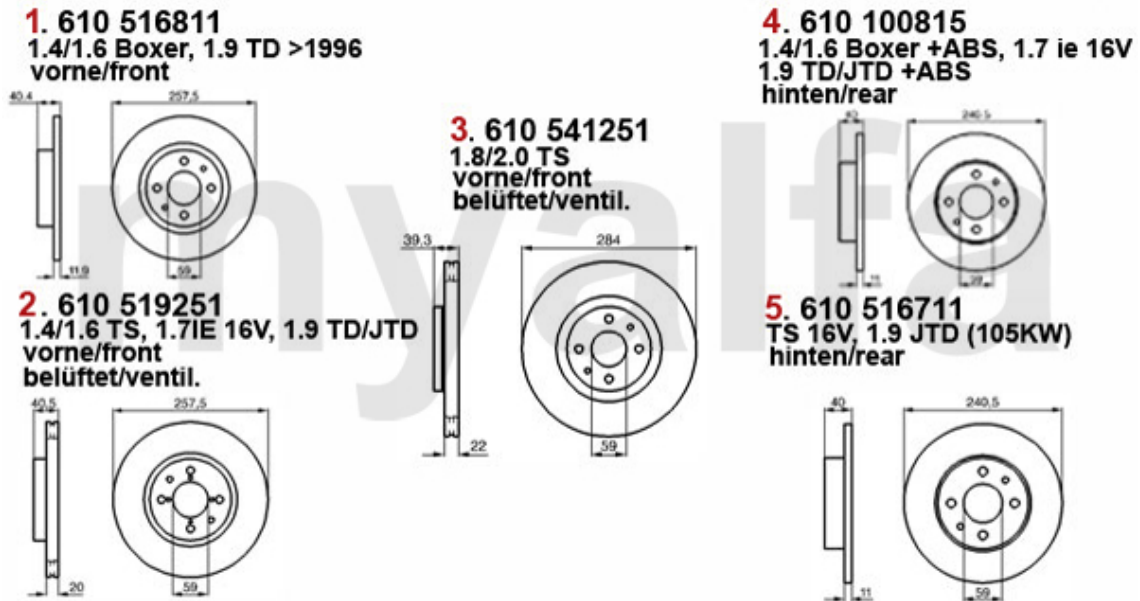

Bremsscheiben/Brakedisks 145/6

1	61016811	Bremsscheibe VA 145/6 1.4/1.6 ie Bj. 94-12.96/1.9 TD Bj. 94-99 155 1.9 TD Bj. 93-97	On request
2	61019251	Bremsscheibe VA 145/6 1.4/1.6/1.7 ie 16V TS/1.9 TD/JTD bj. 94-01 155 1.6/1.7/1.8/2.0/16V/T	On request
3	61041251	Bremsscheibe VA 145/6 1.8/2.0 16V TS/QV bj. 96>	On request
4	61000815	Bremsscheibe HA 33 (907) 1.4/1.5/ 1.7/ie/16V,145/6 1.4/1.6/1.7/1.8/ 2.0/ie/16V/TS/1.9/TD/J	479,24 kr
5	61016711	Bremsscheibe HA 145/6 1.4/1.8 16V TS bj. 01.97>/2.0 16V TS/1.9 JTD alle, 155 alle	On request