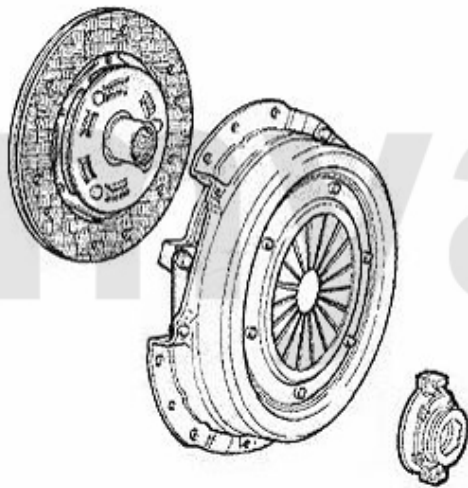

Kupplungs-Kit/Clutch Set 145/6 1.4/1.6/1.8/2.0 TS

1. 431 576001
Ø215 mm
1.4 > #3161888
1.6/1.8

2. 431 6203074
Ø 200 mm
1.4 #3161889>

3. 431 789001
Ø230 mm
2.0

1	43176001	Kupplungs-Kit 145/6 1.4/1.6/1.8 TS, gtv/spider (916)/155 1.6/1.8 TS 16V ,2.0 TS 8V Bj. 92-	2 413,56 kr
2	43103074	Kupplungs-Kit 145/6 1.4 IE 16V TS # 3161888> Getriebe-Typ C.513	1 690,67 kr
3	43189001	Kupplungs-Kit 145/6,155 2.0 TS 16V gtv/spider(916) 2.0 TS Bj. 95-01	3 136,44 kr