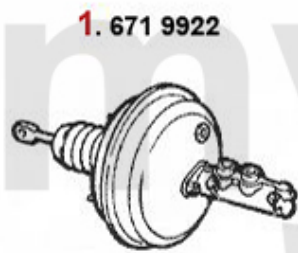

2. 671 71358
1.6/1.8/2.0 TS

3. 672 208

3 672208 *Hauptbremszylinder 145/6,155, gtv/spider (916)*

1 375,85 kr

BKV/Hauptzylinder/Brakeservo/Master cyl. 145/6 TD/JTD

3 672208 *Hauptbremszylinder 145/6,155, gtv/spider (916)*