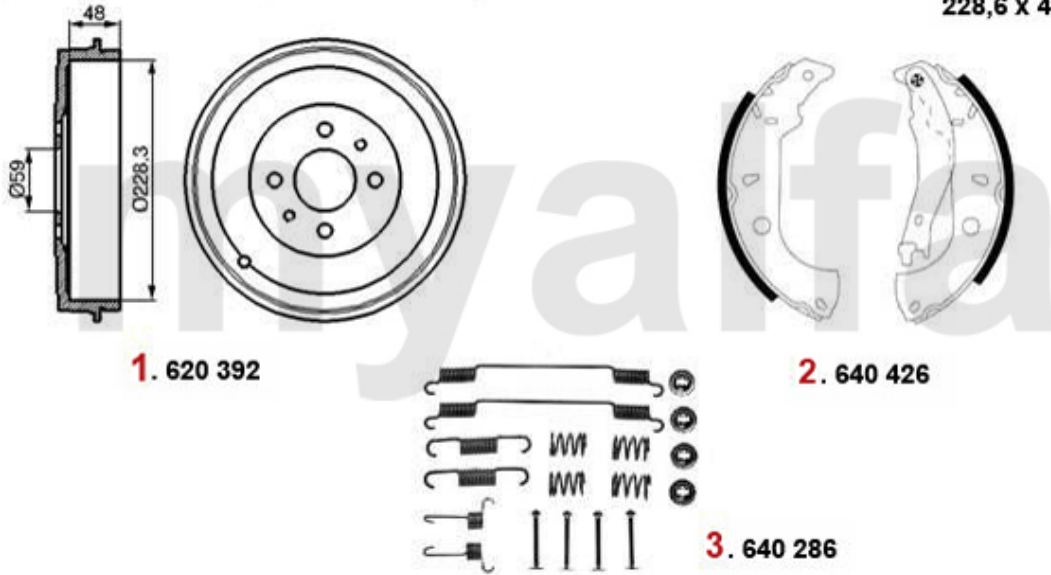

Trommelbremse/Drum Brake 145/6 hinten/rear

228,6 x 42 mm

1. 620 392

2. 640 426

3. 640 286

1	620392	Bremstrommel 145/6 1.4/1.6/1.7/1.8 ie/16V TS/1.9 TD bj. >12.96	996,92 kr
2	640426	Bremsbackensatz bendix 145/6	742,73 kr
3	640286	Bremsbackenzubehörsatz 145/6 Bremssystem: Bendix	234,35 kr