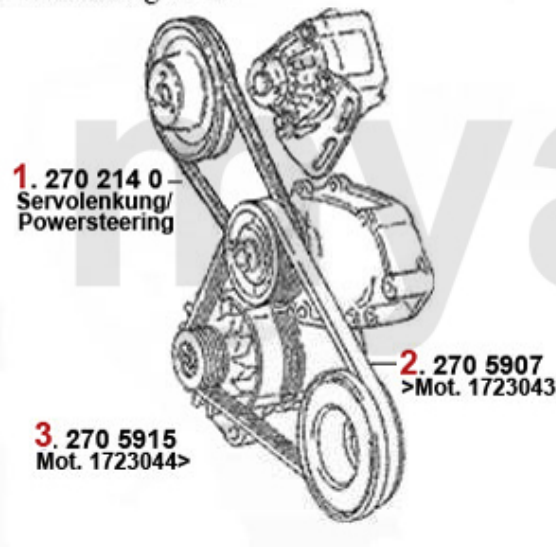

Keilriemen/V-Belts 145/6 1.9 TD

ohne/without
Klimaanlage/AC:

mit/with
Klimaanlage/AC: