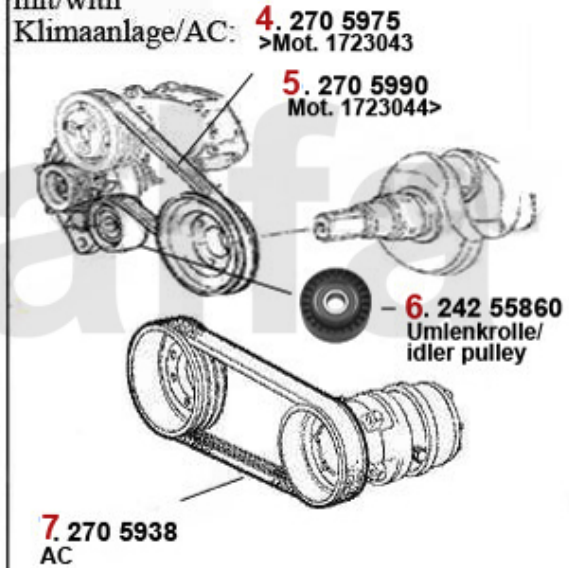

1	2702140	Keilriemen 9.5x725 Gleichstromlichtmaschine	134,03 kr
2	2705907	Keilrippenriemen 5PK907 145/6 1.9 T D,155 1.9 TD bis Motor # 1723043 Generator/Wasserpump	198,27 kr
3	2705915	Keilrippenriemen 5PK915 145/6 1.9 T D,155 1.9 TD ab Motor # 1723043 Generator/Wasserpumpe	181,90 kr
4	2705975	Keilrippenriemen 5PK975 145/6,155 1.9 TD bis Motor # 1723043 Generator /Wasserpumpe/Klim	191,20 kr
5	2705990	Keilrippenriemen 5PK990 145/6,155 1.9 TD ab Motor # 1723043 Generator/ Wasserpumpe/Klimak	195,92 kr
6	24255860	Umlenkrolle Keilrippenriemen 145/6 155.164	277,50 kr
7	2705938	Keilrippenriemen 5PK938 145/6 155 1.9 TD Klimakompressor	178,43 kr