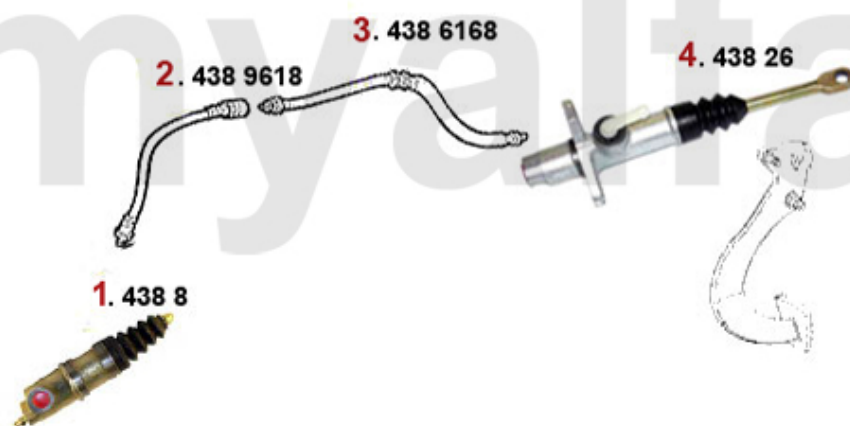

1 737,29 kr

Kupplungsbetätigung/Clutch Actuation 145/6 Boxer Bj. >96

1	4388	Kupplungsnehmerzylinder Sud/ Sprint, 33 (905/7), 145, 146, 156, 156, gesteckt	698,47 kr
2	4389618	Kupplungsschlauch/KNZ 145/6 Boxer, 155 2.5 V6	On request
3	4386168	Kupplungsschlauch/KGZ 145/6 Boxer	On request
4	43826	Kupplungsgeberzylinder 145/6 1.4,1.6,1.7 16V bj. 94-96	1 184,65 kr