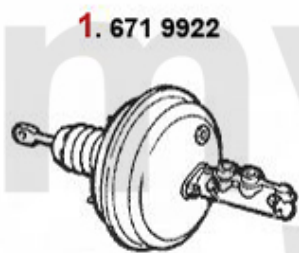

2. 671 71358
1.6/1.8/2.0 TS

3. 672 208

3 672208 *Hauptbremszylinder 145/6,155, gtv/spider (916)*

1 375,85 kr

BKV/Hauptzylinder/Brakeservo/Master cyl. 145/6 TD/JTD

3 672208 *Hauptbremszylinder 145/6,155, gtv/spider (916)*