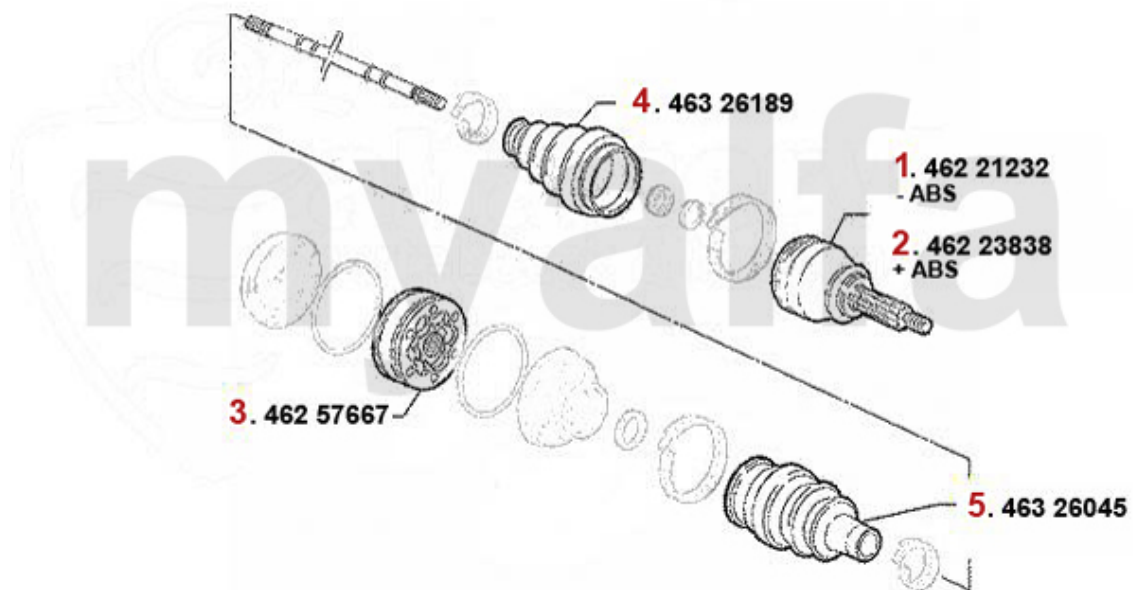

Antriebswelle/Driveshaft 145/6 Boxer

1	46221232	Gelenksatz außen 145/6, 155 1.4/1.7/ie/16V/TS ohne ABS	1 373,49 kr
2	46223838	Gelenksatz außen 145/6, 155, GTV/Spider (916) 2.0 16V TS mit ABS	1 902,82 kr
3	46257667	Gelenksatz innen 145/6 Boxer Bj. 94-96	1 723,28 kr
4	46326189	Achsmanschette aussen 145 /6 1.4ie/TS,1.6ie/TS,1.7ie16V bj 94-96 155 16V TS	332,31 kr
5	46326045	Achsmanschetzensatz innen 33(905/7) 1.3/1.4ie/1.5/QV,1.7ie/QV/16V,1.8TD Sud/Sprint 1.2/ti,	359,64 kr