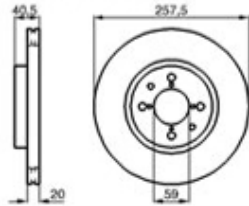

Bremsscheiben/Brakedisks 145/6

1. 610 516811
1.4/1.6 Boxer, 1.9 TD >1996
vorne/front

2. 610 519251
1.4/1.6 TS, 1.7IE 16V, 1.9 TD/JTD
vorne/front
belüftet/ventil.

3. 610 541251
1.8/2.0 TS
vorne/front
belüftet/ventil.

4. 610 100815
1.4/1.6 Boxer +ABS, 1.7 ie 16V
1.9 TD/JTD +ABS
hinten/rear

5. 610 516711
TS 16V, 1.9 JTD (105KW)
hinten/rear

1	61016811	Bremsscheibe VA 145/6 1.4/1.6 ie Bj. 94-12.96/1.9 TD Bj. 94-99 155 1.9 TD Bj. 93-97	On request
2	61019251	Bremsscheibe VA 145/6 1.4/1.6/1.7 ie 16V TS/1.9 TD/JTD bj. 94-01 155 1.6/1.7/1.8/2.0/16V/T	On request
3	61041251	Bremsscheibe VA 145/6 1.8/2.0 16V TS/QV bj. 96>	On request
4	61000815	Bremsscheibe HA 33 (907) 1.4/1.5/ 1.7/ie/16V,145/6 1.4/1.6/1.7/1.8/ 2.0/ie/16V/TS/1.9/TD/J	479,24 kr
5	61016711	Bremsscheibe HA 145/6 1.4/1.8 16V TS bj. 01.97>/2.0 16V TS/1.9 JTD alle, 155 alle	On request