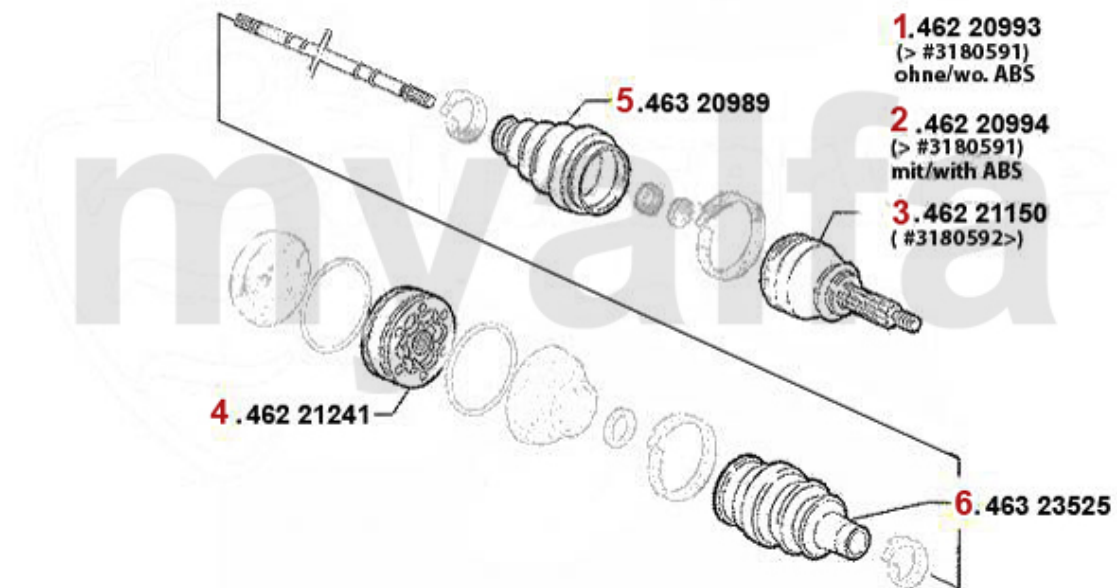

Antriebswelle/Driveshaft 145/6 1.8 TS 16V

1	46220993	Gelenksatz außen 145/6 TS/TD/JDT Bj. 96> ohne ABS, 155 2.0 TS 16V	1 737,29 kr
2	46220994	Gelenksatz außen 145/6 TS/TD/JTD Bj. 96> mit ABS,155 2.0 TS 16V mit ABS,gtv/spider (916) T	1 807,22 kr
3	46221150	Gelenksatz außen 145/6 TS 16V # 3180592>,147 TS 16V,gtv/ spider (916) TS #6063041>	1 737,29 kr
4	46221241	Gelenksatz innen GTV/Spider (916), 155, 145/6 TS 16V, 156 TS 16V, 166 2.0 TS, 147 1.6/2.0 TS	1 340,88 kr
5	46320989	Achsmanschettensatz aussen 145/6 147,156,166 Diverse	243,65 kr
6	46323525	Achsmanschettensatz innen 155 1,7/ 1.8/2.0/TS 16V,2.5 V6,1.9TD 164/Super 2.0 TS,145/6 TS 1	320,65 kr