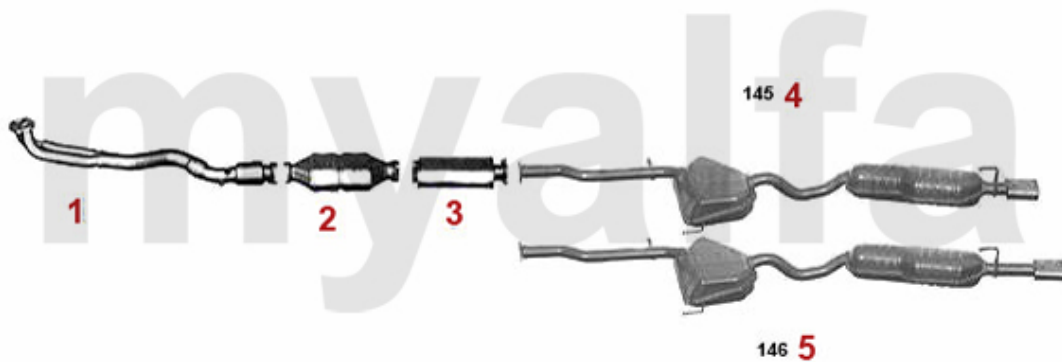

145/146 2.0 TS QV/TI 16V

>1996

1	33202101	Vorschalldämpfer spider/gtv (916) 1.8 & 2.0 TS bj. 95> 145/6,155 2.0 16V TS bj. 95-96	2 413,56 kr
2	32113133	Katalysator spider/gtv (916) 1.8 & 2.0 TS bj 95>,155 2.0 ie TS (Kat und Mitteltopf 2-teili	4 080,92 kr
3	34116103	Mitteltopf 155 2.0 16V TS bj. 95-96 145 QV,146 2.0 16V TS bj. 95-96	909,51 kr
4	36113109	Mittel + Endschalld. 145 QV bj. 95-96	On request
5	36114109	Mittel + Endschalld. 146 2.0 16V TS bj. 95-96	2 879,90 kr
6	38094474	Dichtung VSD spider/gtv (916) 145/6,155,156 2.0 TS 16V	115,44 kr
7	38094487	Dichtung Katalysator spider/gtv (916)	62,99 kr
8	38094002	Brennring Kat Diverse Modelle	103,79 kr
9	38091124	Gummi/Auspuffaufhängung 145/6 ESD 155 MSD	69,38 kr
10	38091140	Gummi/Auspuffaufhängung 145/6 ESD 16V TS,155 2.0 16V TS	57,17 kr
11	38091041	Gummi/Auspuffaufhängung 145/6 155 ESD	45,51 kr