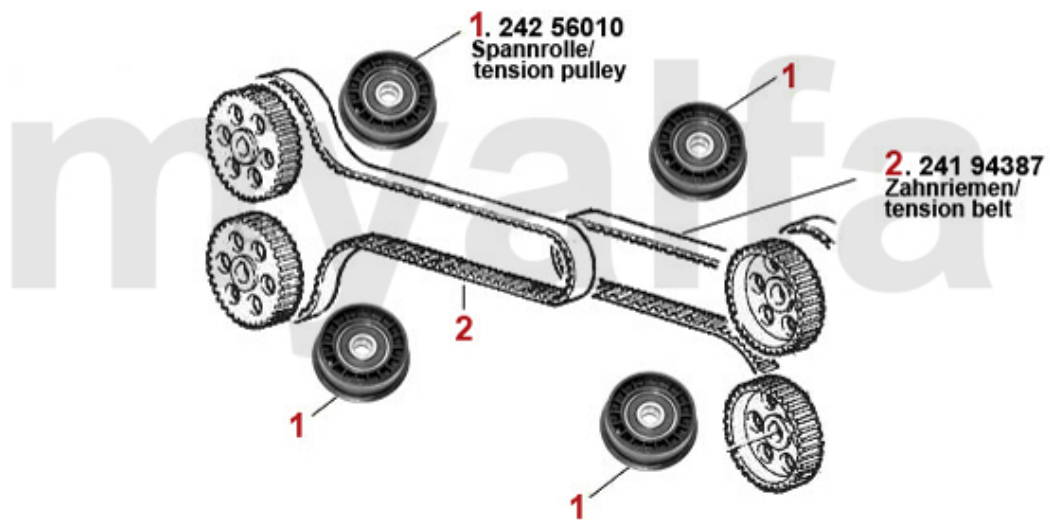

Zahnriemen 145/6 1.7 ie 16V Boxer

1. 1 24256010 Spannrolle Zahnriemen 33 145/6 1.7 ie 16V (nur Rolle)
   2 24194387 Zahnriemen 121SP200 33,145/6 1.7 ie 16V Nockenwelle

413,89 kr
670,44 kr