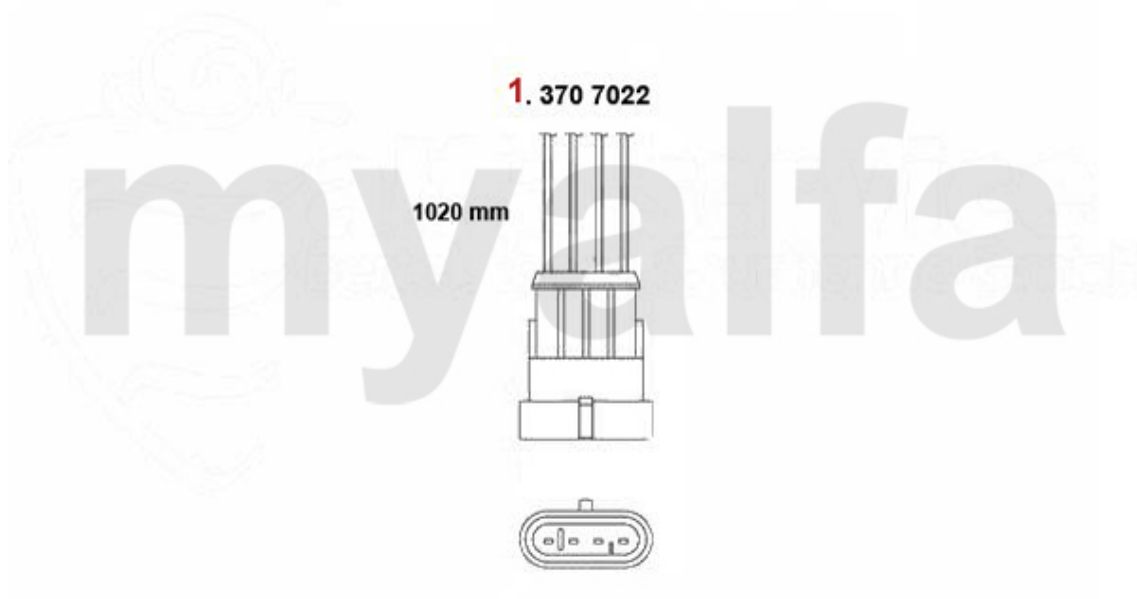

Lambda-Sonde/Lambda Probe 145/6 TS Quadrifoglio

---

1 3707022 *Lambda-Sonde 145/6 1.4/1.6/1.7/1.8 2.0/16V/TS,155 1.6/1.7/2.0 16V TS
Bj. 05.96>,164 Super*

1 436,48 kr