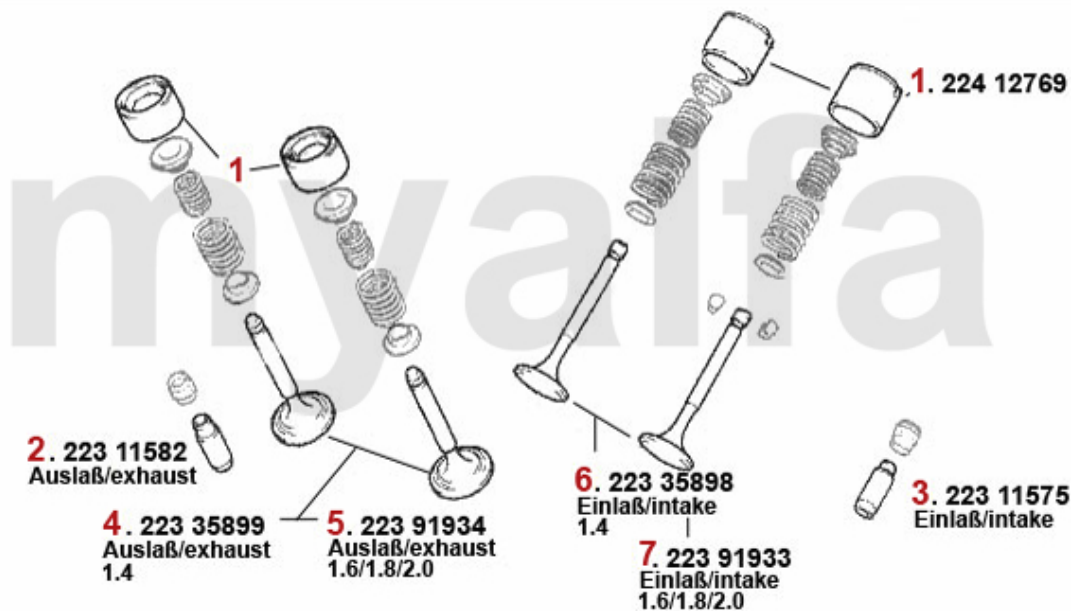

Ventiltrieb/Valvetrain 145/6 TS 16V

1	22412769	Hydrostößel 145/6,147,155,156,166 gtv/spider(916) alle 16V TS/JTS	208,13 kr
2	22311582	Ventilführung Auslass + 0.05 TS 16V	246,00 kr
3	22311575	Ventilführung Einlass +0.05 TS16V	246,00 kr
4	22335899	Ventil-Auslass 145/6 1.4/1.6 TS 16V, 147 1.8/2.0 TS 16V	282,22 kr
5	22391934	Ventil-Auslass 145/6,155,156, spider/gtv(916) 1.6/1.8/2.0 TS 16V	On request
6	22335898	Ventil-Einlass 145/6 1.4/1.6 TS 16V, 147 1.6/1.8 TS 16V	285,69 kr
7	22391933	Ventil-Einlass 145/6,155,156, spider/ gtv(916) 1.6/1.8/2.0 TS 16V	185,37 kr