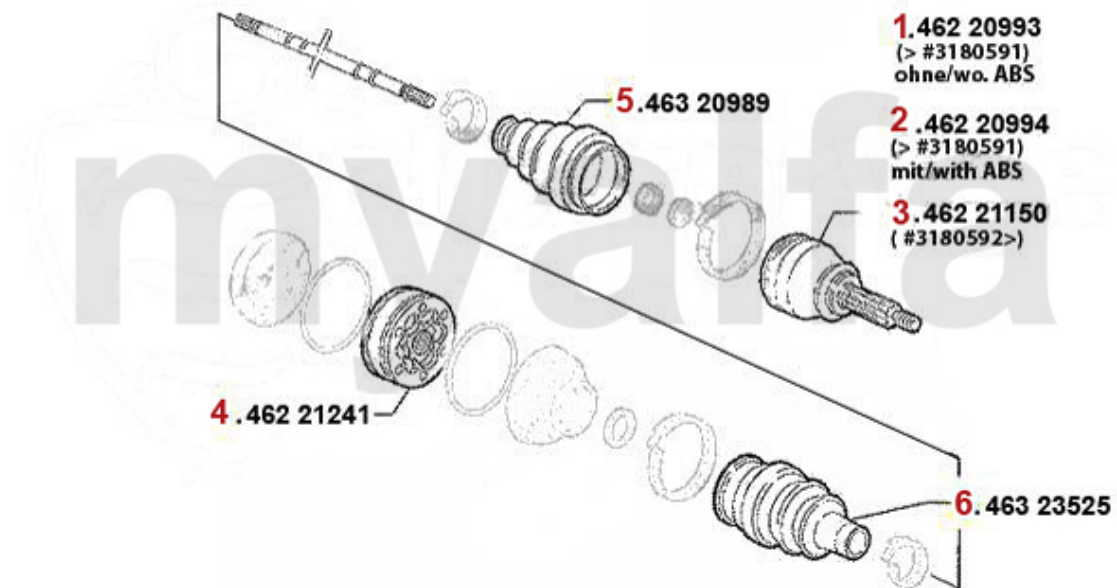

Antriebswelle/Driveshaft 145/6 1.8 TS 16V

1	46220993	Gelenksatz außen 145/6 TS/TD/JDT Bj. 96> ohne ABS, 155 2.0 TS 16V	1 737,29 kr
2	46220994	Gelenksatz außen 145/6 TS/TD/JTD Bj. 96> mit ABS,155 2.0 TS 16V mit ABS,gtv/spider (916) T	1 807,22 kr
3	46221150	Gelenksatz außen 145/6 TS 16V # 3180592>,147 TS 16V,gtv/ spider (916) TS #6063041>	1 737,29 kr
4	46221241	Gelenksatz innen GTV/Spider (916), 155, 145/6 TS 16V, 156 TS 16V, 166 2.0 TS, 147 1.6/2.0 TS	1 340,88 kr
5	46320989	Achsmanschetzensatz aussen 145/6 147,156,166 Diverse	243,65 kr
6	46323525	Achsmanschetzensatz innen 155 1,7/ 1.8/2.0/TS 16V,2.5 V6,1.9TD 164/Super 2.0 TS,145/6 TS 1	320,65 kr