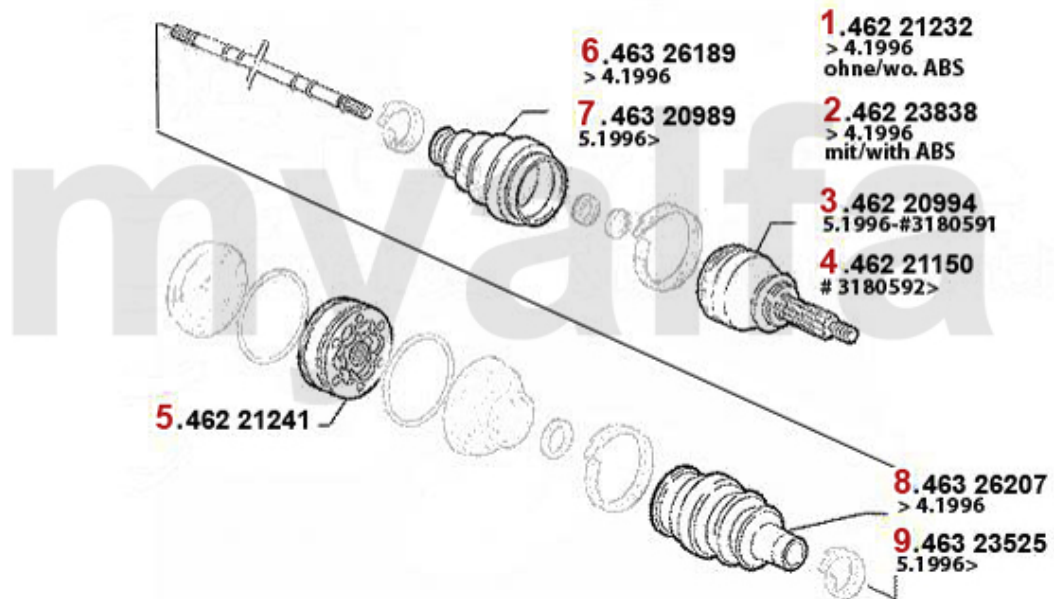

Antriebswelle/Driveshaft 145/6 2.0 TS 16V

1	46221232	Gelenksatz außen 145/6, 155 1.4/1.7/ie/16V/TS ohne ABS	1 373,49 kr
2	46223838	Gelenksatz außen 145/6, 155, GTV/Spider (916) 2.0 16V TS mit ABS	1 902,82 kr
3	46220994	Gelenksatz außen 145/6 TS/TD/JTD Bj. 96> mit ABS,155 2.0 TS 16V mit ABS,gtv/spider (916) T	1 807,22 kr
4	46221150	Gelenksatz außen 145/6 TS 16V # 3180592>,147 TS 16V,gtv/ spider (916) TS #6063041>	1 737,29 kr
5	46221241	Gelenksatz innen GTV/Spider (916), 155, 145/6 TS 16V, 156 TS 16V, 166 2.0 TS, 147 1.6/2.0 TS	1 340,88 kr
6	46326189	Achsmanschette aussen 145 /6 1.4ie/TS,1.6ie/TS,1.7ie16V bj 94-96 155 16V TS	332,31 kr
7	46320989	Achsmanschettensatz aussen 145/6 147,156,166 Diverse	243,65 kr
8	46326207	Achsmanschettensatz innen gtv/spider (916) 2.0 TS bj. 95-98 ,155,145/6, 166 6-Zyl.	262,38 kr
9	46323525	Achsmanschettensatz innen 155 1,7/ 1.8/2.0/TS 16V,2.5 V6,1.9TD 164/Super 2.0 TS,145/6 TS 1	320,65 kr