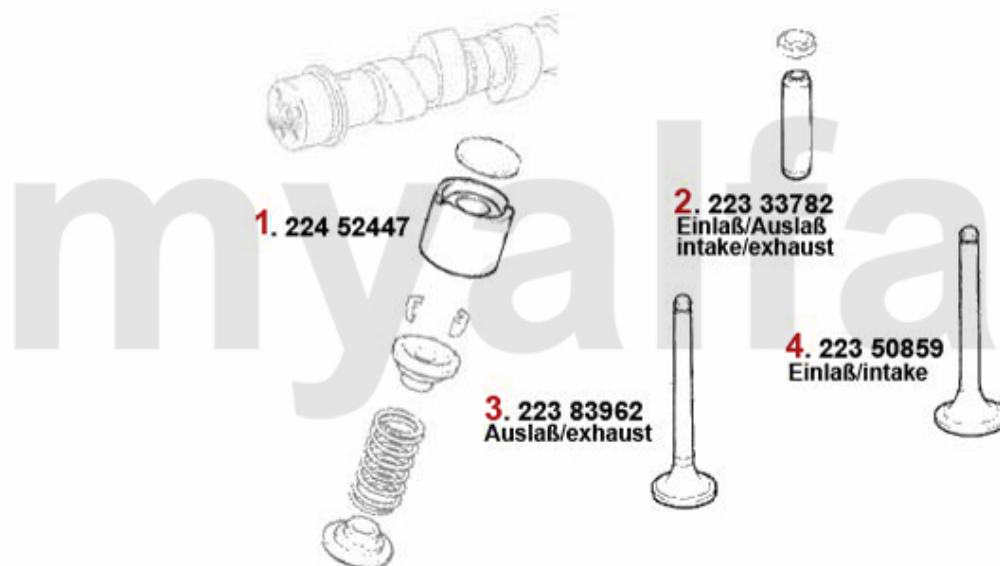

Ventiltrieb 145/6 1.9 JTD

1	22452447	Hydrostößel 145/6,155,156 166 TD/ JTD	184,26 kr
2	22333782	Ventilführung Einlass/Auslass +0.05 JTD 8/10V 145/6,147,156,166	48,98 kr
3	22383962	Ventil-Auslass 145/6,147,156 166 JTD 8/10V	383,64 kr
4	22350859	Ventil-Einlass 145/6,147,156 166 JTD 8/10V	246,00 kr