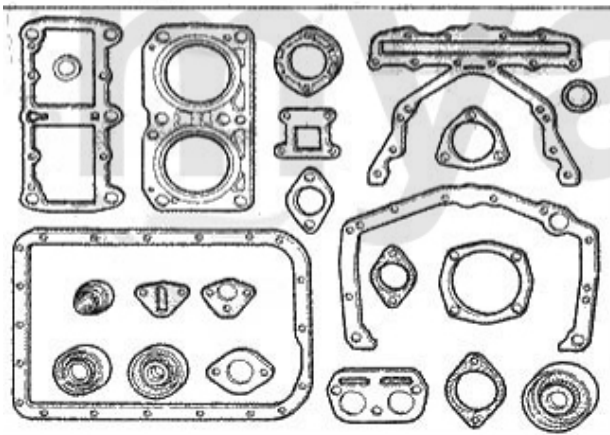

Motordichtsatz/Full Set 145/6 1.4/1.6 IE Boxer

1.231 54000
1.4 IE

2.231 48700
1.6 IE

- **1 23154000** *Motordichtsatz 33/145/6 1.4 IE Boxer*
- **2 23148700** *Motordichtsatz 33/145/6 1.6 IE Boxer*

2 203,63 kr

2 320,32 kr