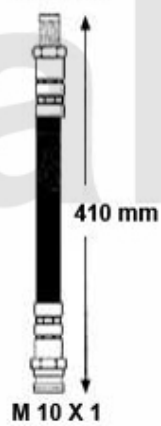

3. 676 511402
vorne/front
TS/TD, + ABS
1996>

M 10 X 1