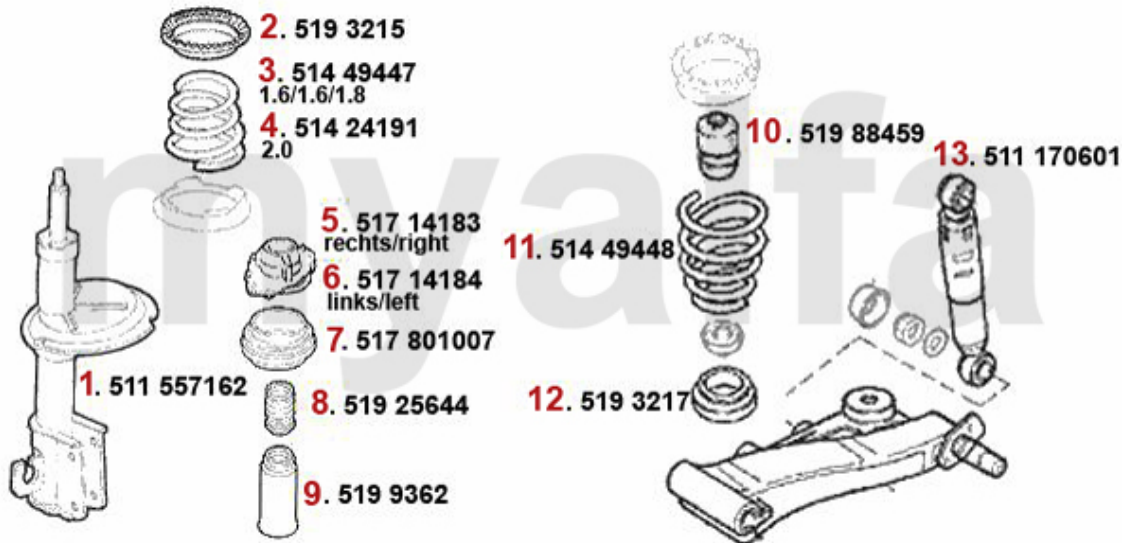

Federbeine/Struts 145/6 TS 16V

1	51157162	Federbein vorne 145/6 alle TS 2-Rohr Gas	On request
2	5193215	Federgummi für vorderes Federbein 145/6,155	On request
3	51449447	Fahrwerksfeder 145/6 VA 1.4/1.6/1.8 IE TS 16V	922,27 kr
4	51424191	Fahrwerksfeder 145/6 VA 2.0 TS 16V	825,56 kr
5	51714183	Federbeinlager VR 145/6 TS 16V/TD	658,79 kr
6	51714184	Federbeinlager VL 145/6 TS 16V	658,79 kr
7	51701007	Federbeinlager vorne 145/6 155	On request
8	51925644	Anschlagpuffer f. Federbein VA 145/6,155	On request
9	5199362	Staubkappe vorderes Federbein 145/6,155	64,10 kr
10	51988459	Anschlagpuffer HA 145/6, 155, spider/gtv (916)	378,93 kr
11	51449448	Fahrwerksfeder 145/6 HA TS 16V	825,56 kr
12	5193217	Federgummi HA 145/6,155	On request
13	51170601	Stossdämpfer hinten 145/6,155 Bj. 4 .95> oben Auge/unten Auge,1-Rohr Ga s	1 177,57 kr