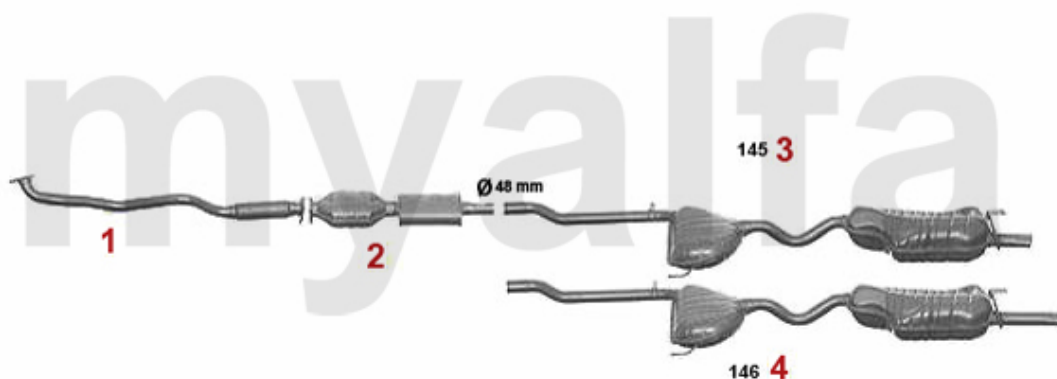

Abgasanlage/Exhaust System 145/6 1.9 JTD

5 x1
6 x1
7 x2
8 x1
9 x1
10 x1

145/146 1.9 JTD

1999>

1	33213501	Vorschalldämpfer 145/6 1.9 JTD bj. 99>	1 282,61 kr
2	32155533	Katalysator 145/6 1.9 JTD bj. 99>	5 598,98 kr
3	36113509	Endtopf 145 1.9 JTD bj. 99>	2 984,93 kr
4	36113559	Endtopf 146 1.9 JTD bj. 99>	3 124,79 kr
5	38094560	Dichtung VSD 145/6,156,166 JTD	69,93 kr
6	38094486	Dichtung VSD/Kat 145/6 JTD	107,25 kr
7	38091119	Gummi/Auspuffaufhängung 145/6 TD mit Kat	71,18 kr
8	38091124	Gummi/Auspuffaufhängung 145/6 ESD 155 MSD	69,38 kr
9	38091140	Gummi/Auspuffaufhängung 145/6 ESD 16V TS,155 2.0 16V TS	57,17 kr
10	38091105	Gummi/Auspuffaufhängung 145/6 JTD ESD	On request