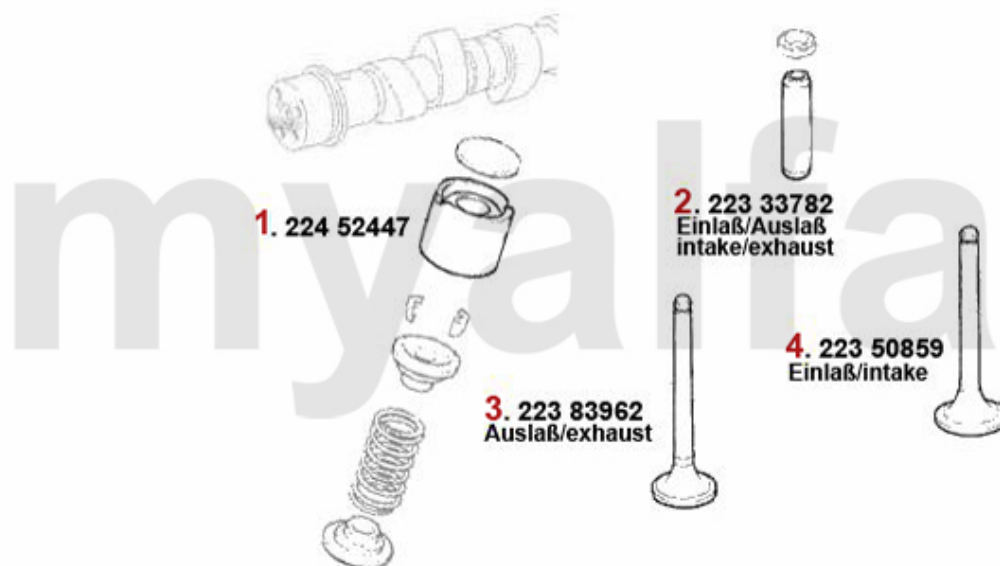

Ventiltrieb 145/6 1.9 JTD

1	22452447	Hydrostößel 145/6,155,156 166 TD/ JTD	On request
2	22333782	Ventilführung Einlass/Auslass +0.05 JTD 8/10V 145/6,147,156,166	48,98 kr
3	22383962	Ventil-Auslass 145/6,147,156 166 JTD 8/10V	383,64 kr
4	22350859	Ventil-Einlass 145/6,147,156 166 JTD 8/10V	246,00 kr