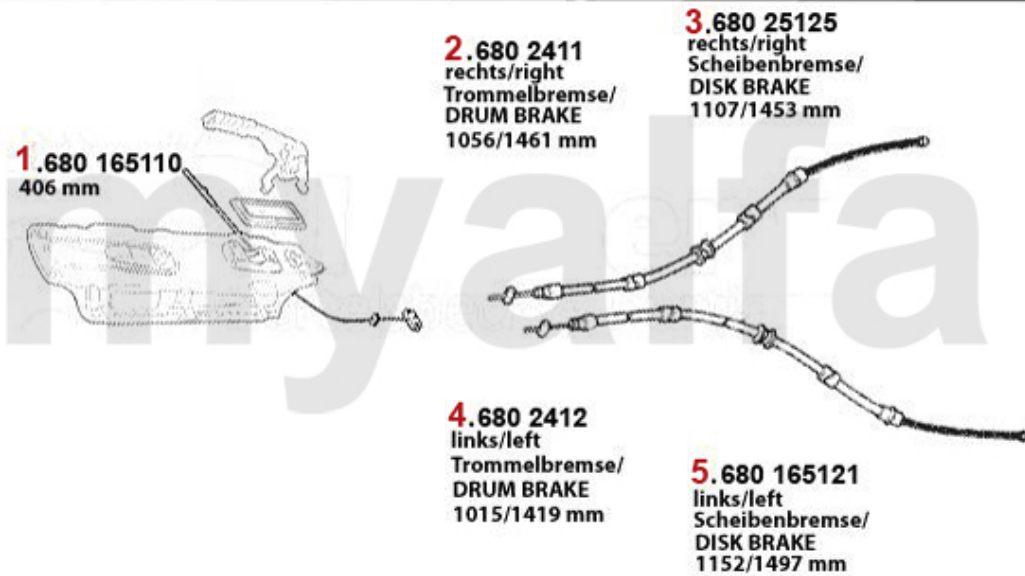

Handbremsseil/Brake Cable 145/6

1	68065110	Handbremsseil vorne 145/6,147, 155, spider/gtv (916), Nuovo GT	250,72 kr
2	6802411	Handbremsseil rechts 145/6 mit Trommelbremse	234,35 kr
3	68025125	Handbremsseil rechts 145/6 mit Scheibenbremse hinten 155	465,23 kr
4	6802412	Handbremsseil links 145/6 mit Trommelbremse	239,07 kr
5	68065121	Handbremsseil links 145/6,155 mit Scheibenbremse hinten	465,23 kr