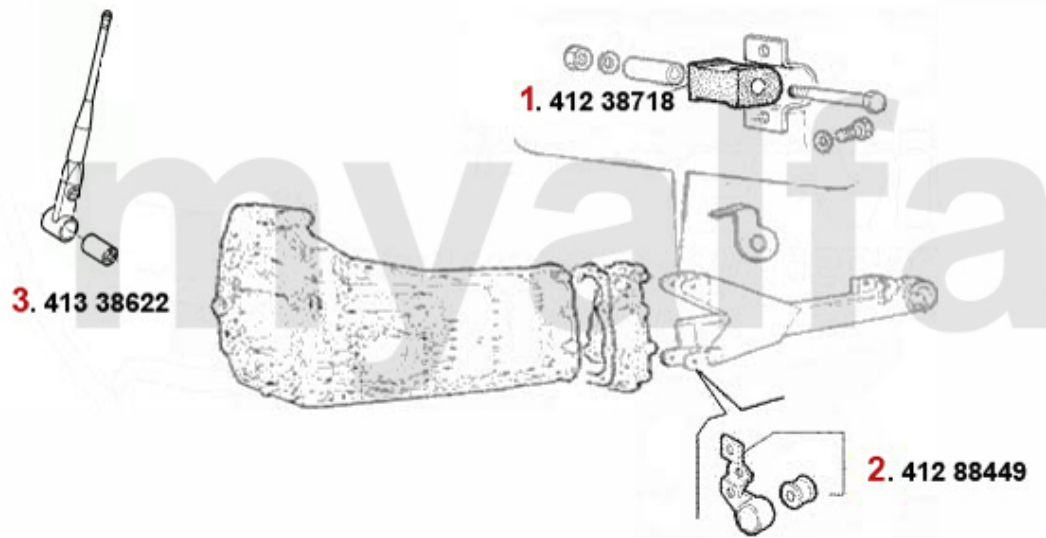

Getriebeaufhängung/Gear Mount 145/6 Boxer

1	41238718	Gummilager Getriebeaufhängung hint. 33 (905/7),145/6 Boxer	On request
2	41288449	Getriebe-Bügelager vorne 145/6 Boxer	On request
3	41338622	Buchse für Schalthebel 33 145/6	185,37 kr