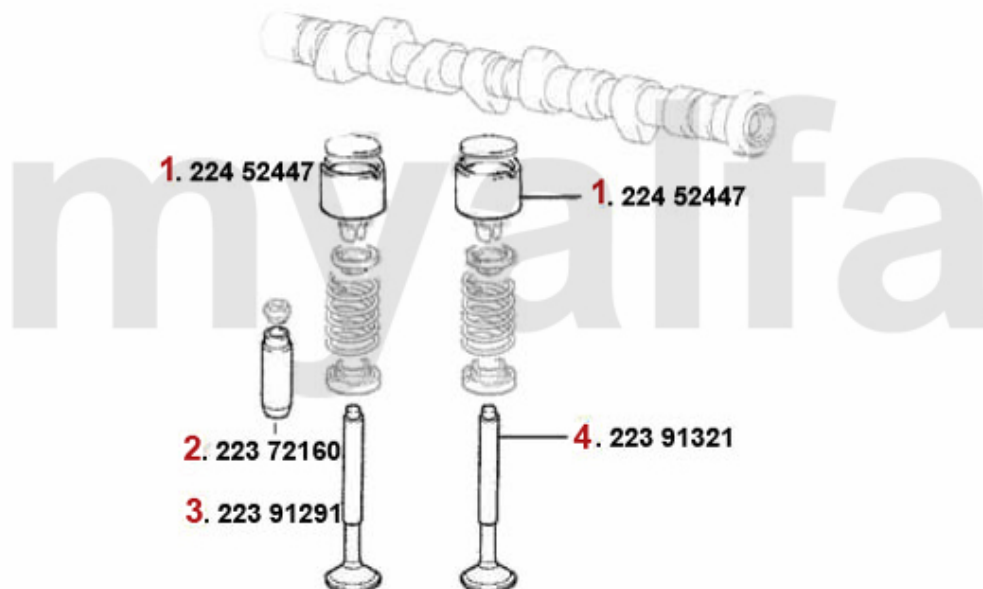

Ventiltrieb/Valvetrain 145/6 1.9 TD

1	22452447	Hydrostößel 145/6,155,156 166 TD/ JTD	184,26 kr
2	22372160	Ventilführung Einlass/Auslass 145/6, 155 1.9 TD + 0.05	74,65 kr
3	22391291	Ventil-Einlass 145/6,155 1.9 TD	327,59 kr