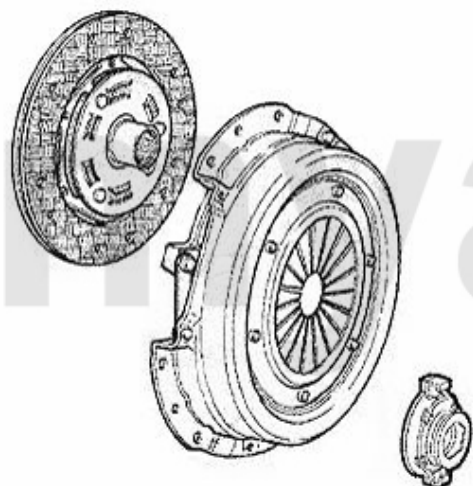

571,37 kr

Ausrücker/Sleeve Bearing 145/6 1.9 TD KAT

1. 439 1140

1 4391140 Schiebehülse für Ausrücker 145/6, 147,155,156,gtv/spider (916)

571,37 kr

Kupplungs-Kit/Clutch Set 145/6 1.9 JTD

1. 461 853001
Ø 235 mm