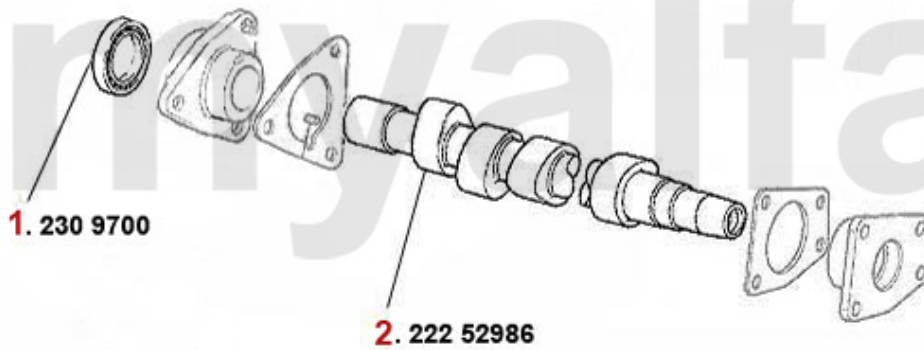

Nockenwelle/Camshaft 145/6 1.9 JTD

1	22213911	Nockenwelle 156,145/6 1.9 JTD (CF2)	2 380,95 kr
2	2338200	Simmerring Nockenwelle 145/6, 155,156,gtv/ spider(916),166 diverse Bj. 96-01	204,10 kr

Nockenwelle/Camshaft 145/6 1.9 TD