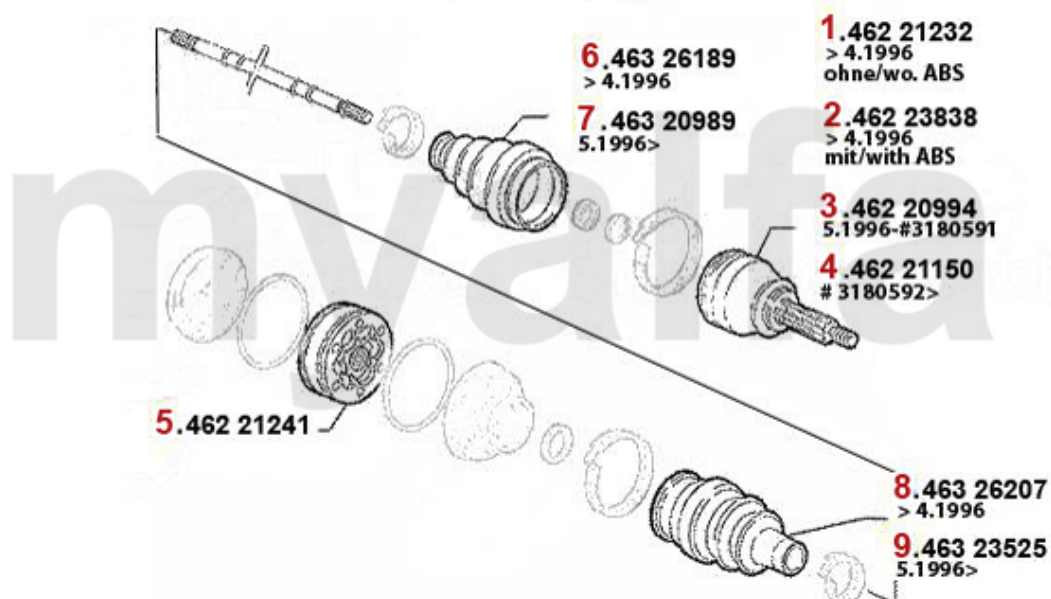

Antriebswelle/Driveshaft 145/6 2.0 TS 16V

1	46221232	Gelenksatz außen 145/6, 155 1.4/1.7/ie/16V/TS ohne ABS	1 373,49 kr
2	46223838	Gelenksatz außen 145/6, 155, GTV/Spider (916) 2.0 16V TS mit ABS	1 902,82 kr
3	46220994	Gelenksatz außen 145/6 TS/TD/JTD Bj. 96> mit ABS,155 2.0 TS 16V mit ABS,gtv/spider (916) T	1 807,22 kr
4	46221150	Gelenksatz außen 145/6 TS 16V # 3180592>,147 TS 16V,gtv/ spider (916) TS #6063041>	1 737,29 kr
5	46221241	Gelenksatz innen GTV/Spider (916), 155, 145/6 TS 16V, 156 TS 16V, 166 2.0 TS, 147 1.6/2.0 TS	1 340,88 kr
6	46326189	Achsmanschette aussen 145 /6 1.4ie/TS,1.6ie/TS,1.7ie16V bj 94-96 155 16V TS	332,31 kr
7	46320989	Achsmanschettensatz aussen 145/6 147,156,166 Diverse	243,65 kr
8	46326207	Achsmanschettensatz innen gtv/spider (916) 2.0 TS bj. 95-98 ,155,145/6, 166 6-Zyl.	262,38 kr
9	46323525	Achsmanschettensatz innen 155 1,7/ 1.8/2.0/TS 16V,2.5 V6,1.9TD 164/Super 2.0 TS,145/6 TS 1	320,65 kr