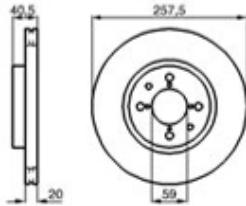

Bremsscheiben/Brakedisks 145/6

1. 610 516811
1.4/1.6 Boxer, 1.9 TD >1996
vorne/front

2. 610 519251
1.4/1.6 TS, 1.7IE 16V, 1.9 TD/JTD
vorne/front
belüftet/ventil.

3. 610 541251
1.8/2.0 TS
vorne/front
belüftet/ventil.

4. 610 100815
1.4/1.6 Boxer +ABS, 1.7 ie 16V
1.9 TD/JTD +ABS
hinten/rear

5. 610 516711
TS 16V, 1.9 JTD (105KW)
hinten/rear

1	61016811	Bremsscheibe VA 145/6 1.4/1.6 ie Bj. 94-12.96/1.9 TD Bj. 94-99 155 1.9 TD Bj. 93-97	On request
2	61019251	Bremsscheibe VA 145/6 1.4/1.6/1.7 ie 16V TS/1.9 TD/JTD bj. 94-01 155 1.6/1.7/1.8/2.0/16V/T	On request
3	61041251	Bremsscheibe VA 145/6 1.8/2.0 16V TS/QV bj. 96>	On request
4	61000815	Bremsscheibe HA 33 (907) 1.4/1.5/ 1.7/ie/16V,145/6 1.4/1.6/1.7/1.8/ 2.0/ie/16V/TS/1.9/TD/J	479,24 kr
5	61016711	Bremsscheibe HA 145/6 1.4/1.8 16V TS bj. 01.97>/2.0 16V TS/1.9 JTD alle, 155 alle	On request