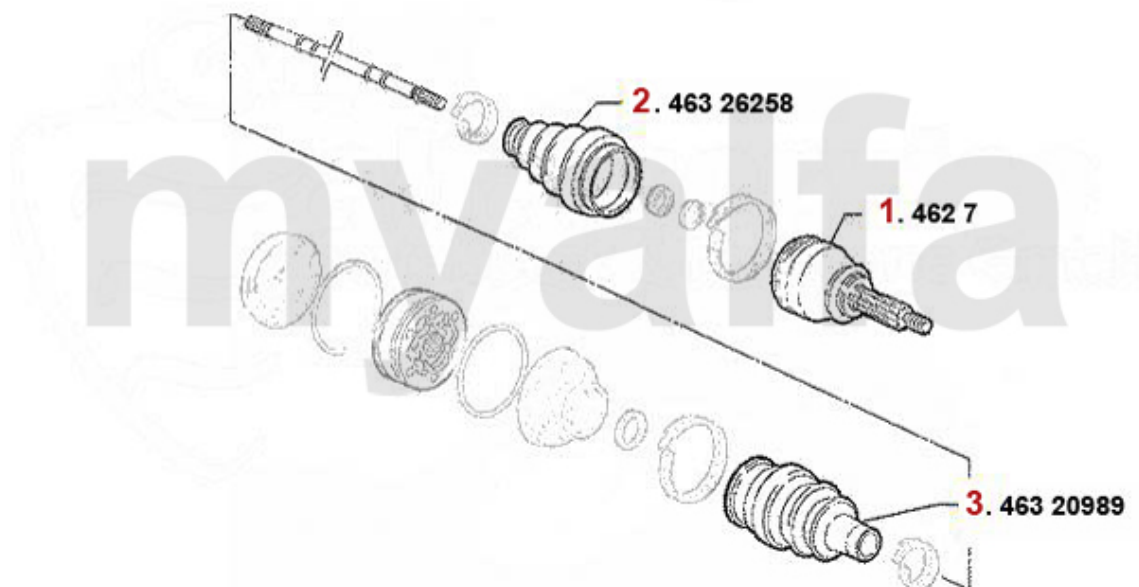

Antriebswelle/Driveshaft 145/6 1.9 JTD

1	4627	Gelenksatz außen 145/6 1.9 JTD (77kw) mit/ohne ABS,155,gtv/spider (916) V6 # 6063041>	1 465,62 kr
2	46326258	Achsmanschettensatz innen 155 2.5td spider/gtv (916) 3.0 V6/24V	360,33 kr
3	46320989	Achsmanschettensatz aussen 145/6 147,156,166 Diverse	243,65 kr