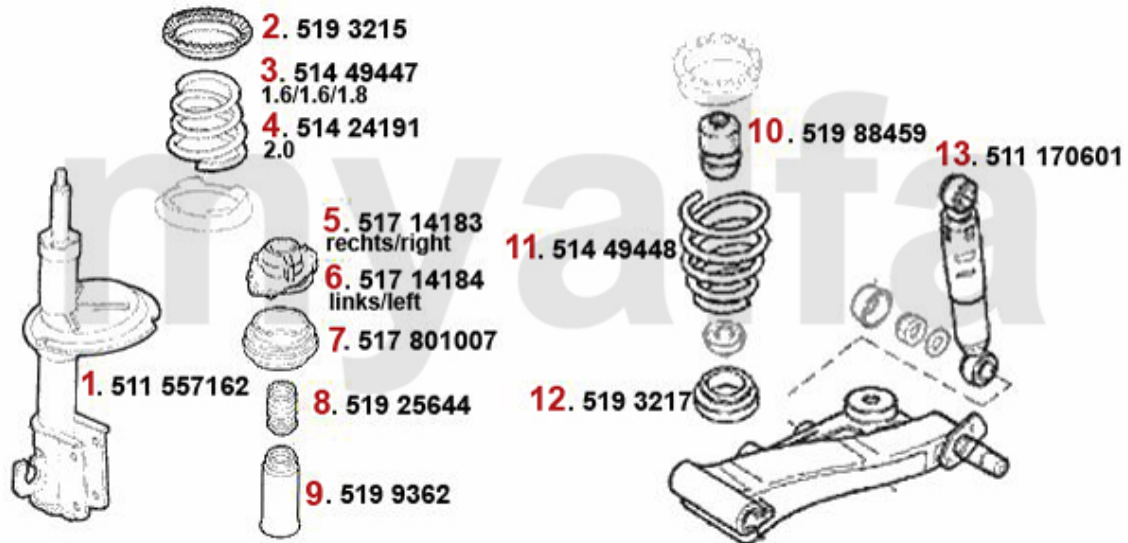

Federbeine/Struts 145/6 TS 16V

1	51157162	Federbein vorne 145/6 alle TS 2-Rohr Gas	On request
2	5193215	Federgummi für vorderes Federbein 145/6,155	On request
3	51449447	Fahrwerksfeder 145/6 VA 1.4/1.6/1.8 IE TS 16V	922,27 kr
4	51424191	Fahrwerksfeder 145/6 VA 2.0 TS 16V	825,56 kr
5	51714183	Federbeinlager VR 145/6 TS 16V/TD	658,79 kr
6	51714184	Federbeinlager VL 145/6 TS 16V	658,79 kr
7	51701007	Federbeinlager vorne 145/6 155	On request
8	51925644	Anschlagpuffer f. Federbein VA 145/6,155	On request
9	5199362	Staubkappe vorderes Federbein 145/6,155	64,10 kr
10	51988459	Anschlagpuffer HA 145/6, 155, spider/gtv (916)	378,93 kr
11	51449448	Fahrwerksfeder 145/6 HA TS 16V	825,56 kr
12	5193217	Federgummi HA 145/6,155	On request
13	51170601	Stossdämpfer hinten 145/6,155 Bj. 4 .95> oben Auge/unten Auge,1-Rohr Ga s	1 177,57 kr