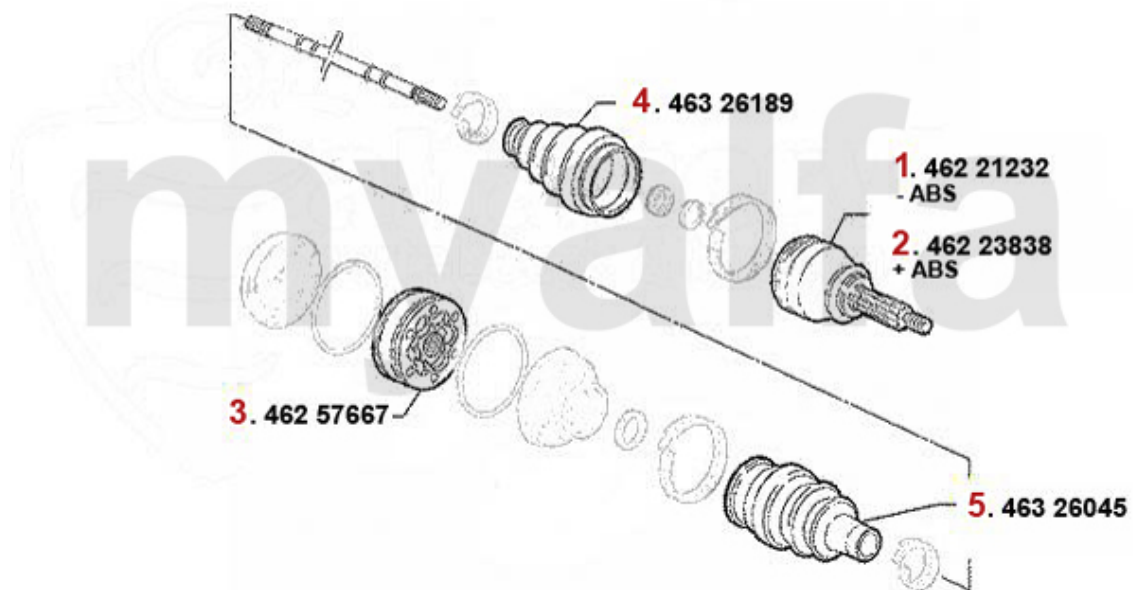

Lambda-Sonde/Lambda Probe 145/6 TS Quadrifoglio

1 3707022 *Lambda-Sonde 145/6 1.4/1.6/1.7/1.8 2.0/16V/TS,155 1.6/1.7/2.0 16V TS
Bj. 05.96>,164 Super*

1 436,48 kr

Antriebswelle/Driveshaft 145/6 Boxer

1	46221232	Gelenksatz außen 145/6, 155 1.4/1.7/ie/16V/TS ohne ABS	1 373,49 kr
2	46223838	Gelenksatz außen 145/6, 155, GTV/Spider (916) 2.0 16V TS mit ABS	1 902,82 kr
3	46257667	Gelenksatz innen 145/6 Boxer Bj. 94-96	1 723,28 kr
4	46326189	Achsmanschette aussen 145 /6 1.4ie/TS,1.6ie/TS,1.7ie16V bj 94-96 155 16V TS	332,31 kr
5	46326045	Achsmanschetzensatz innen 33(905/7) 1.3/1.4ie/1.5/QV,1.7ie/QV/16V,1.8TD Sud/Sprint 1.2/ti,	359,64 kr