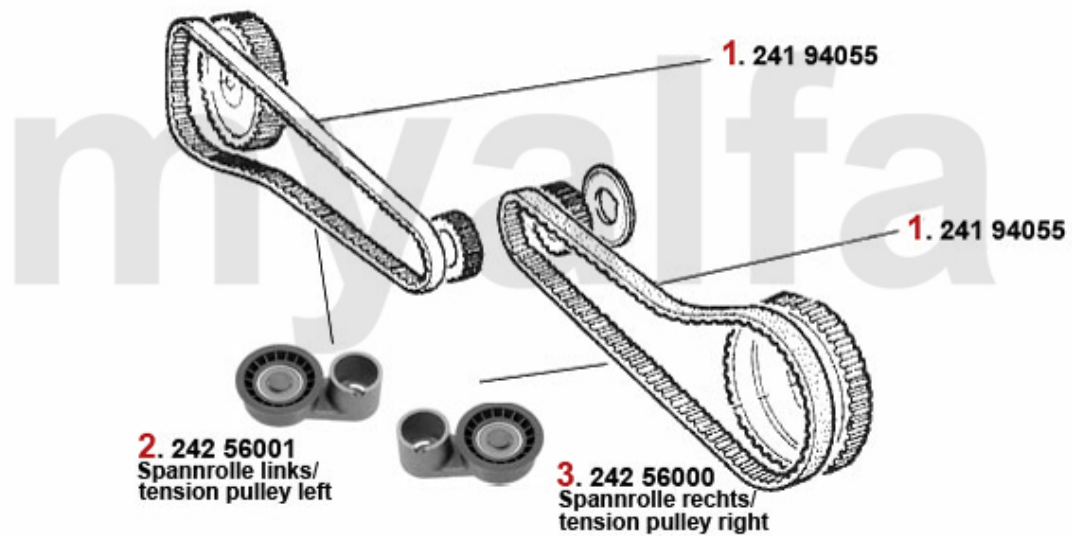

Zahnriemen 145/6 1.4/1.6 Boxer

1	24194055	Zahnriemen 100S170 33 (905/7) 1.3/ 1.5/1.7/ie/16V/QV,145/6 1.4/1.6 ie Nockenwelle	231,99 kr
2	24256001	Spannrolle Zahnriemen links Arna, Sud/Sprint,33,145/6	757,85 kr
2	24256000	Spannrolle Zahnriemen rechts Arna, Sud/Sprint,33,145/6	921,16 kr