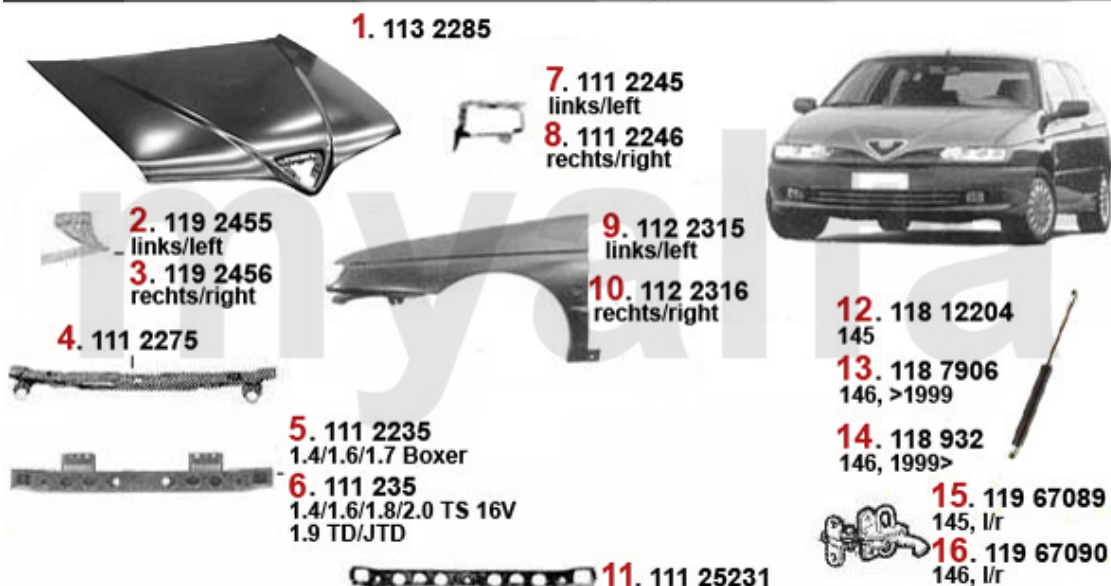

Karosserieteile/Body Parts 145/6

1	1132285	Motorhaube 145/6	3 099,12 kr
2	1192455	Scharnier Motorhaube links 145/6	378,93 kr
3	1192456	Scharnier/Motorhaube rechts 145/6	249,47 kr
4	1112275	Schlossbrücke 145/6	897,85 kr
5	1112235	Querträger (unter Kühler) 145/6 1.4 /1.6/1.7 ie TS	479,24 kr
6	111235	Querträger (unter Kühler) 145/6 1.9 TD/JTD/2.0 16V TS,155	654,96 kr
7	1112245	Scheinwerferaufnahme links 145/6	389,47 kr
8	1112246	Scheinwerferaufnahme rechts 145/6	389,47 kr
9	1122315	Kotflügel vorne links 145/6	On request
10	1122316	Kotflügel vorne rechts 145/6	On request
11	11125231	Querträger (vor Kühler unten) 145/6 ,155	615,08 kr
12	11812204	Gasfeder Heckklappe 145	378,93 kr
13	1187906	Gasfeder Heckklappe 146 mit/ohne Sp oiler Bj. 03.96-06.99	On request
14	118932	Gasfeder Heckklappe 146 mit Spoiler Bj. 07.99>	On request
15	11967089	Türfangband 145 vorne	On request
16	11967090	Türfangband 146 vorne	On request