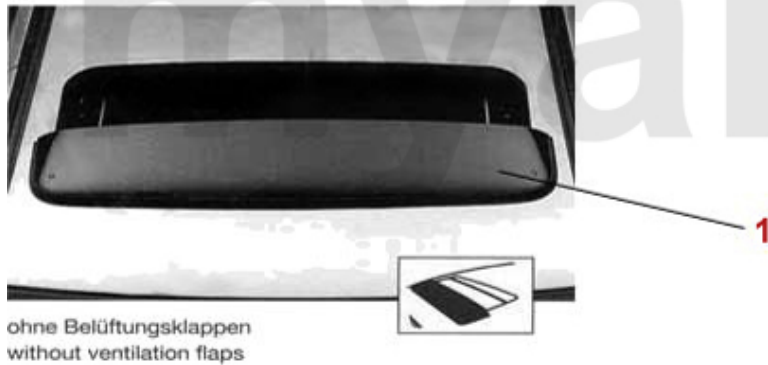

1 037,71 kr
On request

Dachwindabweiser/Top Draftdeflector 145/6

1 191117 Dachwindabweiser 145/6,155

544,46 kr

Keil-/Keilrippenriemen 145/6 Boxer Bj. >96

1. 270 5865

2. 270 13950

3. 270 070 0