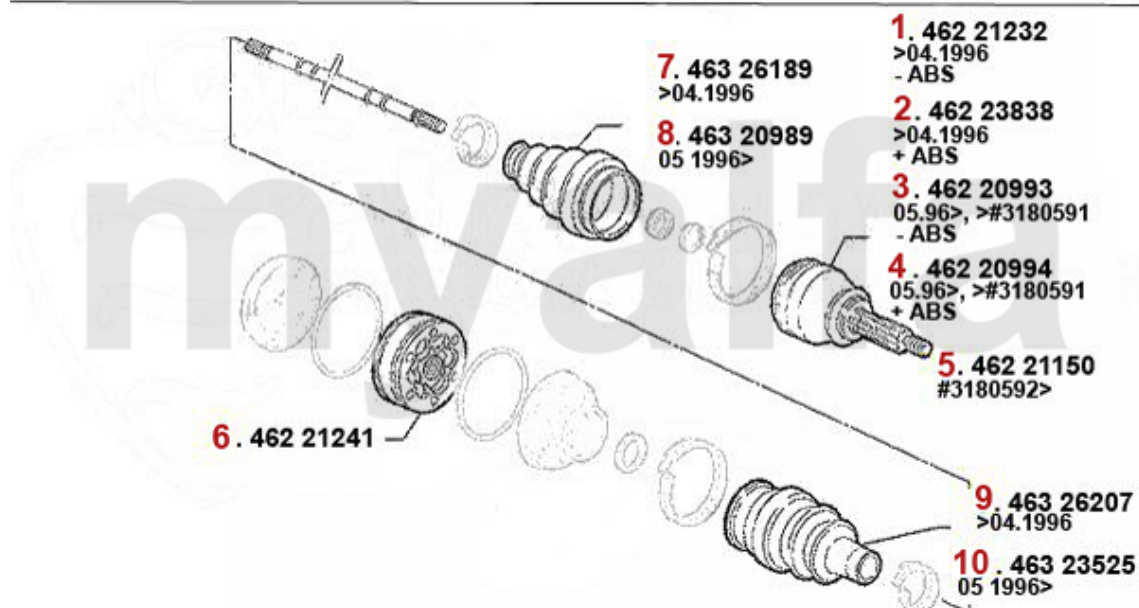

Antriebswelle/Driveshaft 145/6 1.9TD

1	46221232	Gelenksatz außen 145/6, 155 1.4/1.7/ie/16V/TS ohne ABS	1 373,49 kr
2	46223838	Gelenksatz außen 145/6, 155, GTV/Spider (916) 2.0 16V TS mit ABS	1 902,82 kr
3	46220993	Gelenksatz außen 145/6 TS/TD/JDT Bj. 96> ohne ABS, 155 2.0 TS 16V	1 737,29 kr
4	46220994	Gelenksatz außen 145/6 TS/TD/JTD Bj. 96> mit ABS, 155 2.0 TS 16V mit ABS,gtv/spider (916) T	1 807,22 kr
5	46221150	Gelenksatz außen 145/6 TS 16V # 3180592>,147 TS 16V,gtv/ spider (916) TS #6063041>	1 737,29 kr
6	46221241	Gelenksatz innen GTV/Spider (916), 155, 145/6 TS 16V, 156 TS 16V, 166 2.0 TS, 147 1.6/2.0 TS	1 340,88 kr
7	46326189	Achsmanschette aussen 145 /6 1.4ie/TS,1.6ie/TS,1.7ie16V bj 94-96 155 16V TS	332,31 kr
8	46320989	Achsmanschetzensatz aussen 145/6 147,156,166 Diverse	243,65 kr
9	46326207	Achsmanschetzensatz innen gtv/spider (916) 2.0 TS bj. 95-98 ,155,145/6, 166 6-Zyl.	262,38 kr
10	46323525	Achsmanschetzensatz innen 155 1,7/ 1.8/2.0/TS 16V,2.5 V6,1.9TD 164/Super 2.0 TS,145/6 TS 1	320,65 kr