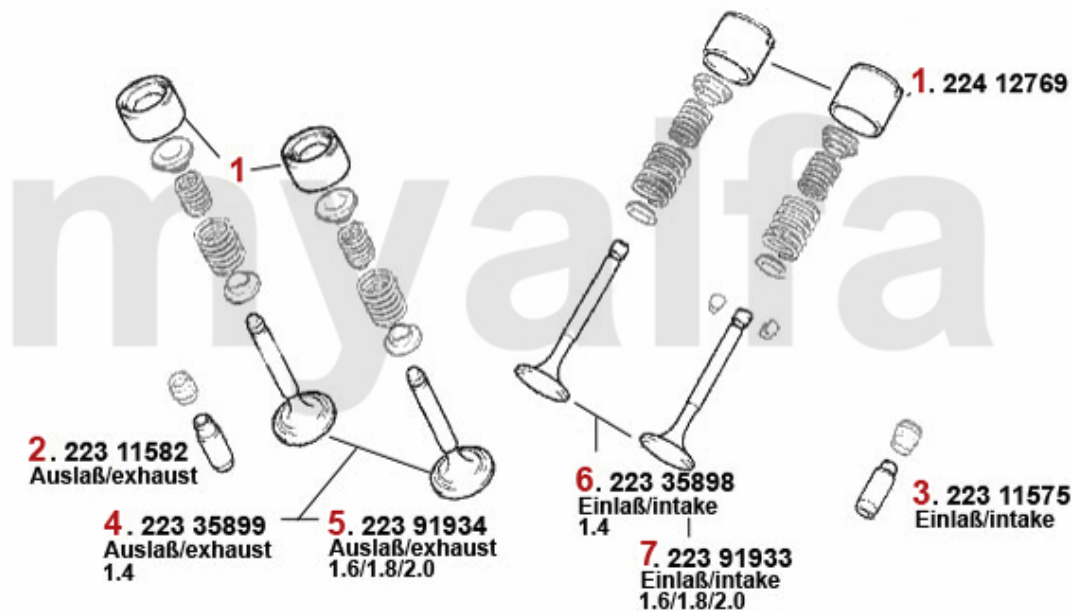

Ventiltrieb/Valvetrain 145/6 TS 16V

1	22412769	Hydrostößel 145/6,147,155,156,166 gtv/spider(916) alle 16V TS/JTS	208,13 kr
2	22311582	Ventilführung Auslass + 0.05 TS 16V	246,00 kr
3	22311575	Ventilführung Einlass +0.05 TS16V	246,00 kr
4	22335899	Ventil-Auslass 145/6 1.4/1.6 TS 16V, 147 1.8/2.0 TS 16V	282,22 kr
5	22391934	Ventil-Auslass 145/6,155,156, spider/gtv(916) 1.6/1.8/2.0 TS 16V	On request
6	22335898	Ventil-Einlass 145/6 1.4/1.6 TS 16V, 147 1.6/1.8 TS 16V	285,69 kr
7	22391933	Ventil-Einlass 145/6,155,156, spider/ gtv(916) 1.6/1.8/2.0 TS 16V	185,37 kr