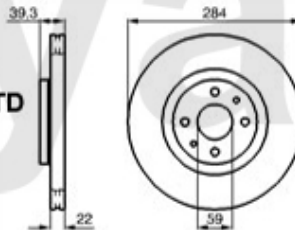

Bremsscheiben/Brakedisks 145/6

1. 610 516811
1.4/1.6 Boxer, 1.9 TD >1996
vorne/front

2. 610 519251
1.4/1.6 TS, 1.7IE 16V, 1.9 TD/JTD
vorne/front
belüftet/ventil.

3. 610 541251
1.8/2.0 TS
vorne/front
belüftet/ventil.