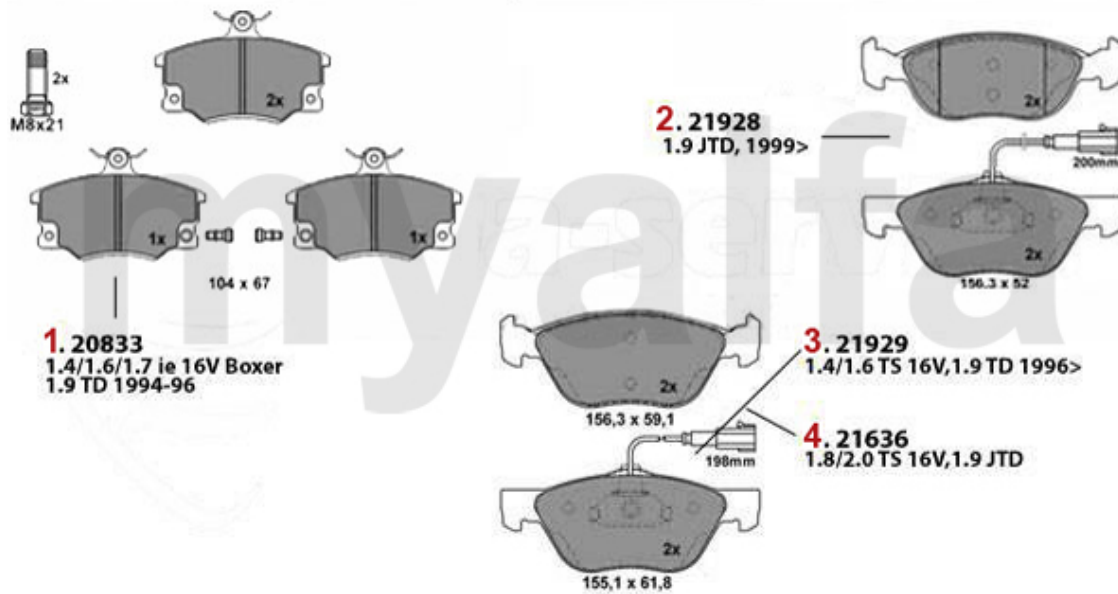

Brembeläge/Brakepads 145/6 vorne/front

1	20817125	SBB VA mit WE 145/6 1.4/1.6/1.7/1.8 16V/TS bj. 94-96,155 1.7/1.8/2.0/TS 1.9TD,spider (916)	577,20 kr
2	21928179	SBB VA mit WE 145/6 1.9 JTD Bj. 02.99-01.01 Bremssystem: Ate	532,80 kr
3	21917905	SBB VA mit WE 145/6 1.4/1.6/2.0/16V TS/1.9 TD, Spider/GTV(916) 2.0 TS CF 3/JTS Bj.>01.09.2011	915,33 kr
4	21619305	SBB VA mit WE 155 1.6/1.8/2.0/16V T S/2.5 V6/TD Bj. 05.96>,156 1.6/1.8/ 2.0/16V/TS/JTS/V6/	786,99 kr