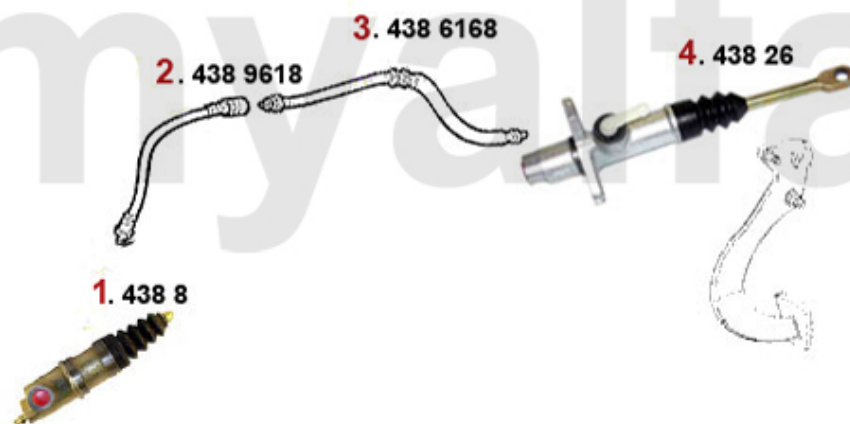

1	4388	Kupplungsnehmerzylinder Sud/ Sprint, 33 (905/7), 145, 146, 156, 156, gesteckt	698,47 kr
2	4389618	Kupplungsschlauch/KNZ 145/6 Boxer, 155 2.5 V6	On request
3	4386168	Kupplungsschlauch/KGZ 145/6 Boxer	On request
4	43826	Kupplungsgeberzylinder 145/6 1.4, 1.6, 1.7 16V bj. 94-96	1 184,65 kr