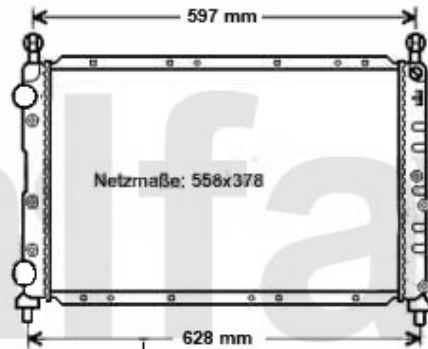

2. 261 22055
JTD

1 26121949 Motorkühler 145/6 2.0 16V Bj. >5.96 1.9 TD Bj. 12.94-02.99,155 1.9 TD

2 320,32 kr

2 26122055 Motorkühler 145/6 1.9 JTD

3 078,17 kr