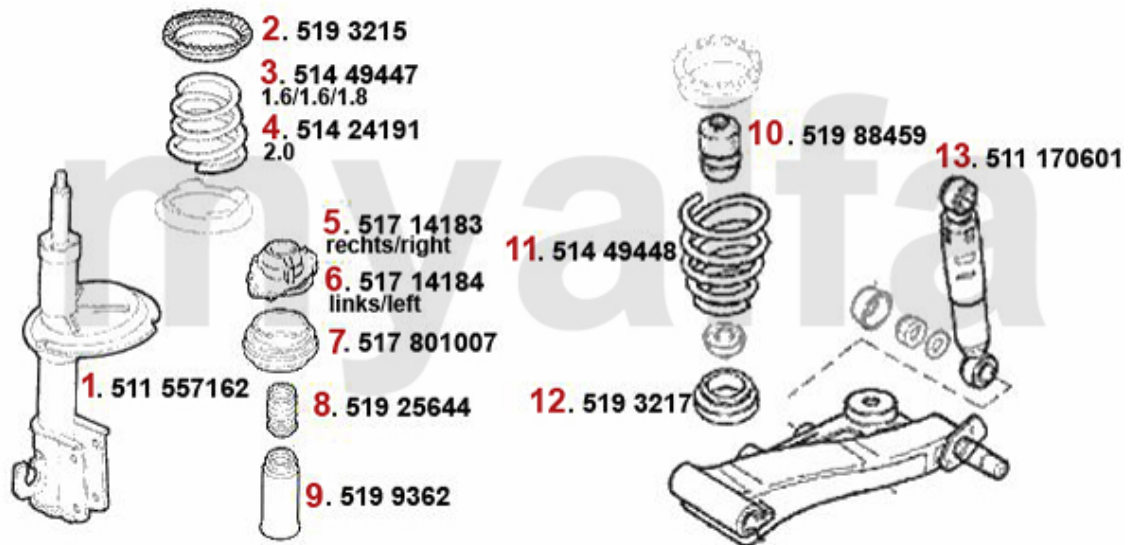

Federbeine/Struts 145/6 TS 16V

1	51157162	Federbein vorne 145/6 alle TS 2-Rohr Gas	On request
2	5193215	Federgummi für vorderes Federbein 145/6,155	On request
3	51449447	Fahrwerksfeder 145/6 VA 1.4/1.6/1.8 IE TS 16V	922,27 kr
4	51424191	Fahrwerksfeder 145/6 VA 2.0 TS 16V	825,56 kr
5	51714183	Federbeinlager VR 145/6 TS 16V/TD	658,79 kr
6	51714184	Federbeinlager VL 145/6 TS 16V	658,79 kr
7	51701007	Federbeinlager vorne 145/6 155	On request
8	51925644	Anschlagpuffer f. Federbein VA 145/6,155	On request
9	5199362	Staubkappe vorderes Federbein 145/6,155	64,10 kr
10	51988459	Anschlagpuffer HA 145/6, 155, spider/gtv (916)	378,93 kr
11	51449448	Fahrwerksfeder 145/6 HA TS 16V	825,56 kr
12	5193217	Federgummi HA 145/6,155	On request
13	51170601	Stossdämpfer hinten 145/6,155 Bj. 4 .95> oben Auge/unten Auge,1-Rohr Ga s	1 177,57 kr