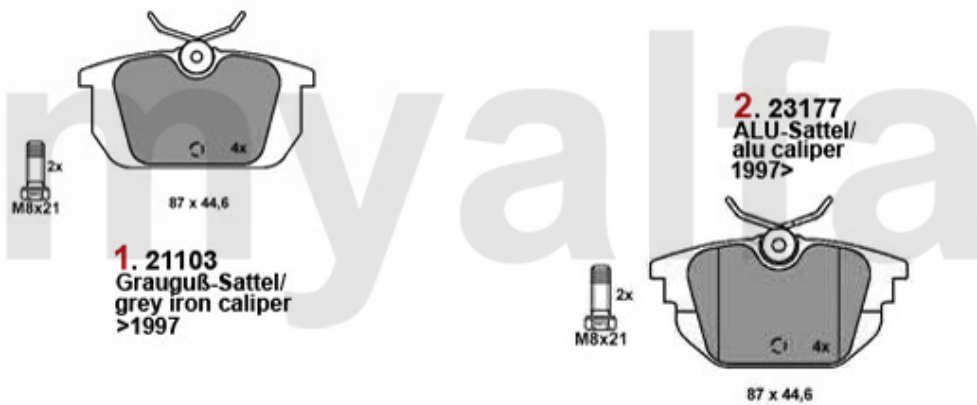

Brembeläge/Brakepads 145/6 hinten/rear

1	21114404	SBB HA ohne WE 145/6 1.4/1.6/1.7/ 1.8/2.0/16V/TS/1.9/TD/JTD bj. 94-01 155 1.6/1.7/1.8/2.0/	594,68 kr
2	23114414	SBB ohne WE 33(907)1.7 ie/16V/QV/4x4/1.8TD mit ABS/145/6 1.4/1.6/1.8/2.0/16V/TS/1.9/TD/JTD	594,68 kr