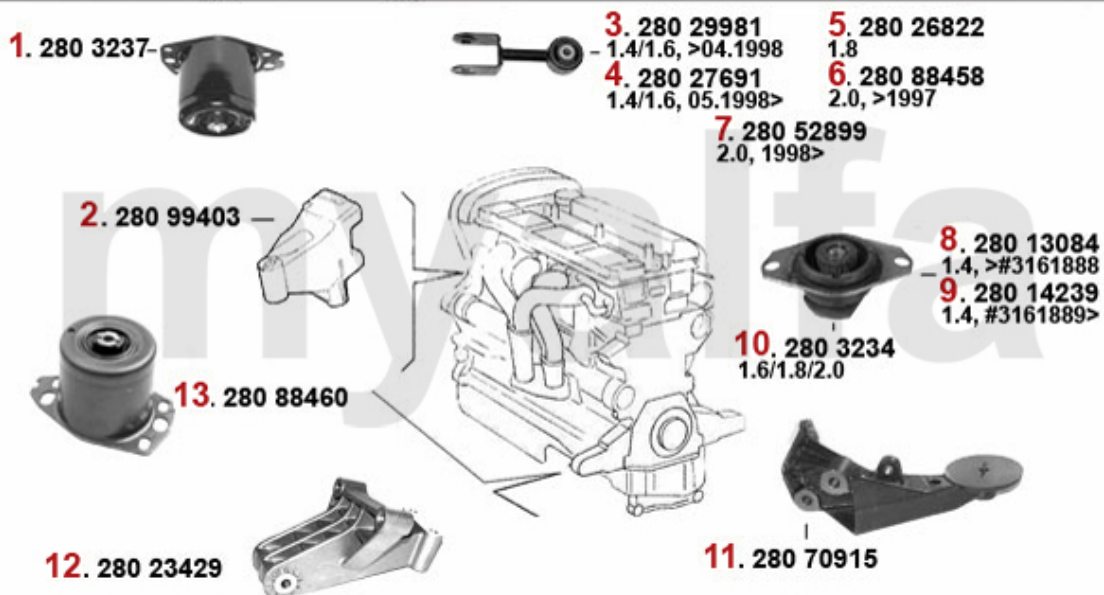

Motorlager/Engine Mount 145/6 Boxer

1 28088447 Motorlager 145/6 Boxer

On request

Motorlager/Engine Mount 145/6 TS 16V

1	2803237	Motorlager vorne 145/6,155 alle TS 16V & 6-Zylinder,gtv/spider (916) 4-Zylinder	On request
2	28099403	Motorlager 145/6,155,156,GTV/ Spider (916) 1.8/2.0 TS 16V/JTS	2 203,63 kr
3	28029981	Motorzugstange 145/6 1.4 TS 16V	373,10 kr
4	28027691	Motorzugstange HR 145/6,156,gtv/ spider (916),Nuovo GT TS 16V	418,61 kr
5	28026822	Motorzugstange 145/6 1.6/1.8 TS 16V	458,29 kr
6	28088458	Motorzugstange 145/6,155 gtv/spider (916) 2.0 TS 16V	On request
7	28052899	Motorzugstange 145/6 2.0 TS 16V,147 alle,156 2.0 TS/JTS,gtv/spider (916) Bj. 98>,Nuovo GT	460,51 kr
8	28013084	Motorlager HR 145/6 1.4 TS 16V Getriebetype: C510	992,20 kr
9	28014239	Motorlager HR 145/6 1.4 TS 16V Getriebetype: C513	804,47 kr
10	2803234	Motorlager VR 145/6,147,155,156, gtv/spider (916) 1.8/2.0 TS	926,99 kr
11	28070915	Lagerschild HR 145/6,147,155,156, 166,gtv/spider (916),Nuovo GT 4-Zylinder	3 719,47 kr
12	28023429	Motorlager hinten 145/6,147,155,156 ,gtv/spider (916),Nuovo GT 4-Zylinder	1 270,95 kr
13	28088460	Motorlager 145/6,147(74KW) 155,156, gtv/spider (916)	2 320,32 kr