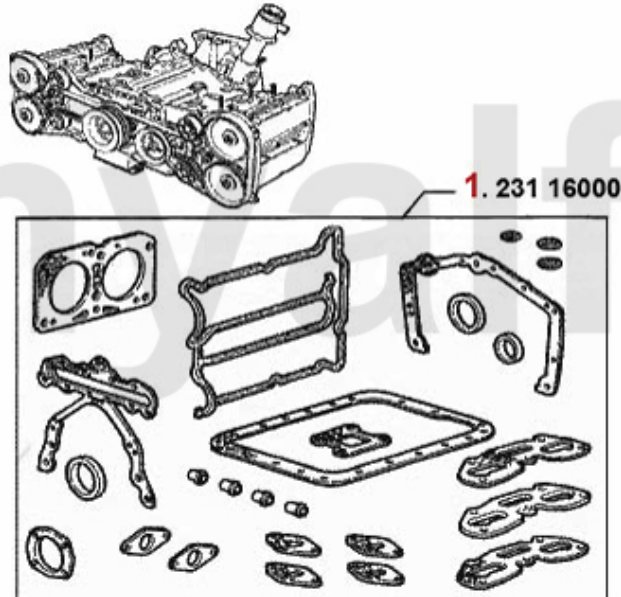

Motordichtsatz/Full Set 145/6 1.7 IE 16V Boxer

1 23116000 *Motordichtsatz 145/146/33 1.7ie 16V Bj. 91-97*

2 401,90 kr