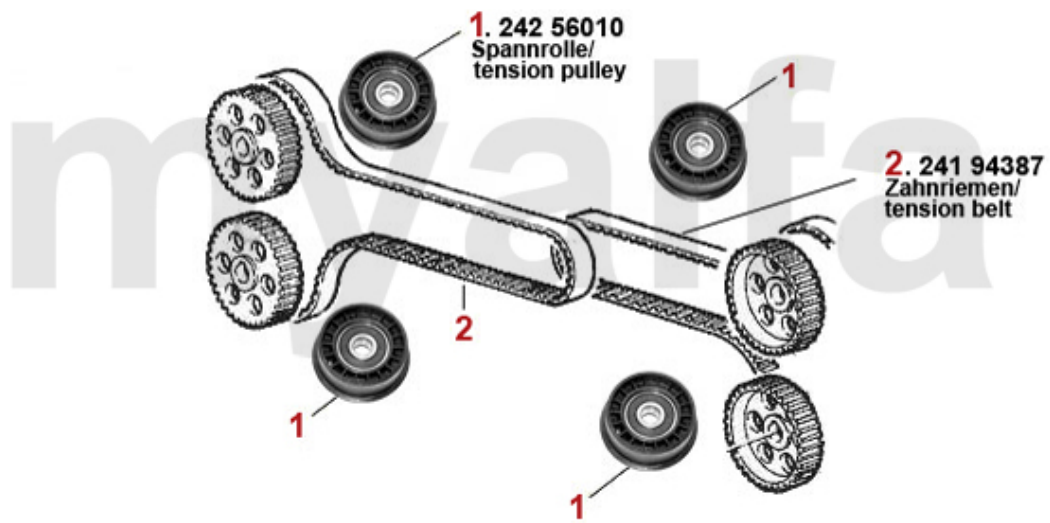

Zahnriemen 145/6 1.7 ie 16V Boxer

1	24256010	Spannrolle Zahnriemen 33 145/6 1.7 ie 16V (nur Rolle)
2	24194387	Zahnriemen 121SP200 33,145/6 1.7 ie 16V Nockenwelle

413,89 kr

670,44 kr