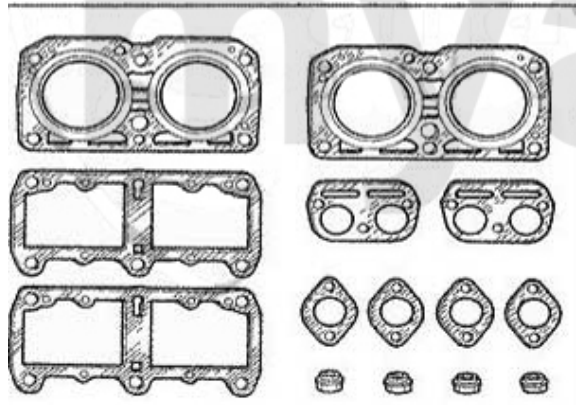

Kopfdichtsatz/Head Set 145/6 1.4/1.6 IE Boxer

1. 232 40500
1.4 IE

2. 232 36000
1.6 IE

1 23240500 Kopfdichtsatz 33,145/6 1.4 ie Bj. 91-96

On request

2 23236000 Kopfdichtsatz 33/145/6 1.4/1.6 IE Boxer

2 120,93 kr