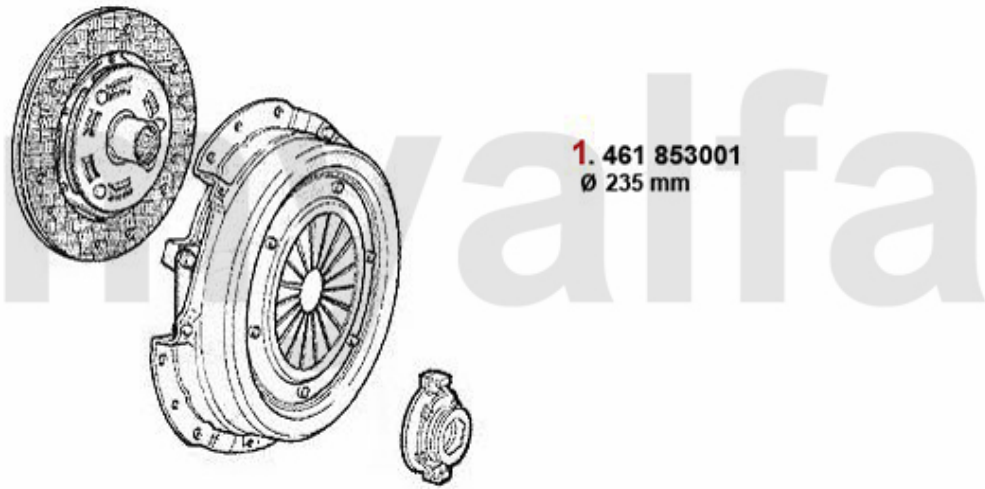

571,37 kr

Ausrücker/Sleeve Bearing 145/6 1.9 TD KAT

1. 439 1140

1 4391140 Schiebehülse für Ausrücker 145/6, 147,155,156,gtv/spider (916)

571,37 kr

Kupplungs-Kit/Clutch Set 145/6 1.9 JTD

1 43153501 Kupplungs-Kit 145/6,156 1.9/2.4 JTD 166 2.0 TS Bj. 09.97-10.00 (ohne Ausrücker)