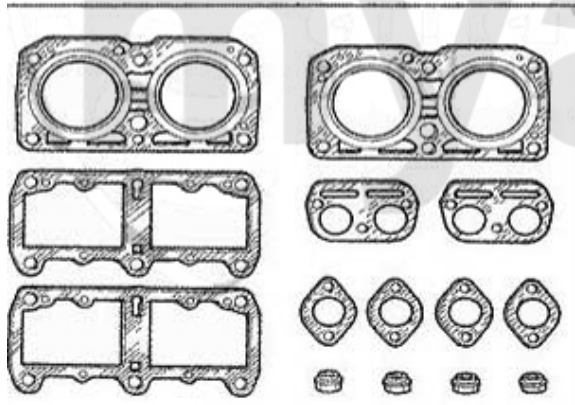

Kopfdichtsatz/Head Set 145/6 1.4/1.6 IE Boxer

1. 232 40500
1.4 IE

2. 232 36000
1.6 IE

1 23240500 Kopfdichtsatz 33,145/6 1.4 ie Bj. 91-96

On request

2 23236000 Kopfdichtsatz 33/145/6 1.4/1.6 IE Boxer

2 120,93 kr