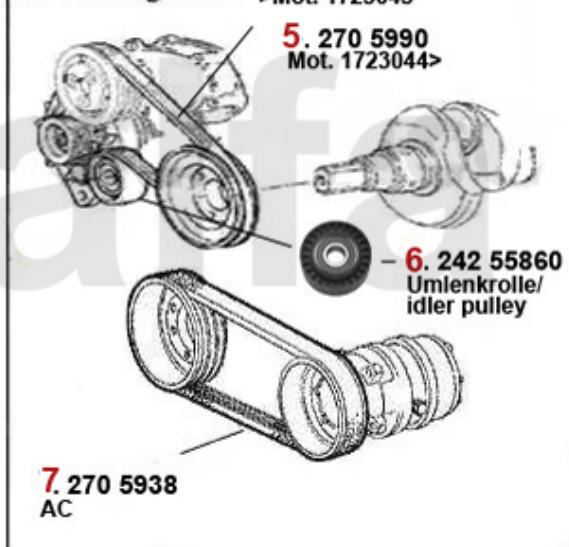

1	2702140	Keilriemen 9.5x725 Gleichstromlichtmaschine	134,03 kr
2	2705907	Keilrippenriemen 5PK907 145/6 1.9 T D,155 1.9 TD bis Motor # 1723043 Generator/Wasserpump	198,27 kr
3	2705915	Keilrippenriemen 5PK915 145/6 1.9 T D,155 1.9 TD ab Motor # 1723043 Generator/Wasserpumpe	181,90 kr
4	2705975	Keilrippenriemen 5PK975 145/6,155 1.9 TD bis Motor # 1723043 Generator /Wasserpumpe/Klim	191,20 kr
5	2705990	Keilrippenriemen 5PK990 145/6,155 1.9 TD ab Motor # 1723043 Generator/ Wasserpumpe/Klimak	195,92 kr
6	24255860	Umlenkrolle Keilrippenriemen 145/6 155.164	277,50 kr
7	2705938	Keilrippenriemen 5PK938 145/6 155 1.9 TD Klimakompressor	178,43 kr