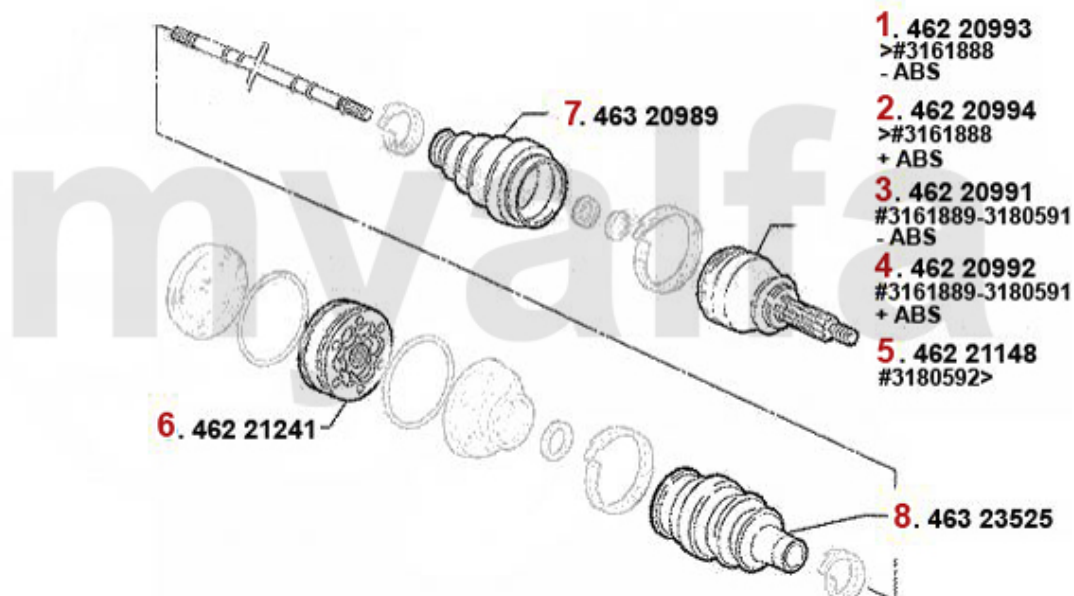

Antriebswelle/Driveshaft 145/6 1.4 TS 16V

- **1.** 462 20993
  >#3161888
  - ABS
- **2.** 462 20994
  >#3161888
  + ABS
- **3.** 462 20991
  #3161889-3180591
  - ABS
- **4.** 462 20992
  #3161889-3180591
  + ABS
- **5.** 462 21148
  #3180592>

6. 462 21241

7. 463 20989

8. 463 23525

1	46220993	Gelenksatz außen 145/6 TS/TD/JDT Bj. 96> ohne ABS, 155 2.0 TS 16V	1 737,29 kr
2	46220994	Gelenksatz außen 145/6 TS/TD/JTD Bj. 96> mit ABS,155 2.0 TS 16V mit ABS,gtv/spider (916) T	1 807,22 kr
3	46220991	Gelenksatz außen 145/6 1.4 TS 16V ohne ABS	1 737,29 kr
4	46220992	Gelenksatz außen 145/6 1.4 ie 16V TS mit ABS	1 423,71 kr
5	46221148	Gelenksatz außen 145/6 1.4 TS 16V # 3180592>	1 782,80 kr
6	46221241	Gelenksatz innen GTV/Spider (916), 155, 145/6 TS 16V, 156 TS 16V, 166 2.0 TS, 147 1.6/2.0 TS	1 340,88 kr
7	46320989	Achsmanschetzensatz aussen 145/6 147,156,166 Diverse	243,65 kr
8	46323525	Achsmanschetzensatz innen 155 1,7/ 1.8/2.0/TS 16V,2.5 V6,1.9TD 164/Super 2.0 TS,145/6 TS 1	320,65 kr