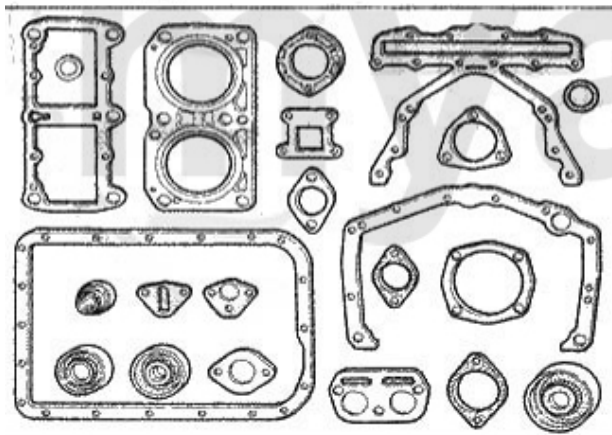

Motordichtsatz/Full Set 145/6 1.4/1.6 IE Boxer

1.231 54000
1.4 IE

2.231 48700
1.6 IE

- **1 23154000** *Motordichtsatz 33/145/6 1.4 IE Boxer*
- **2 23148700** *Motordichtsatz 33/145/6 1.6 IE Boxer*

2 203,63 kr

2 320,32 kr