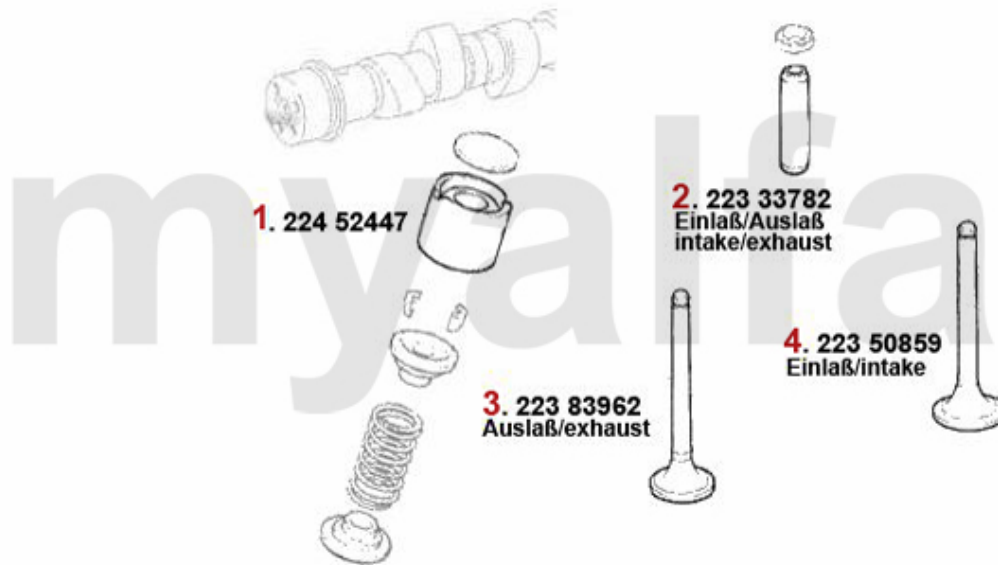

Ventiltrieb 145/6 1.9 JTD

1	22452447	Hydrostößel 145/6,155,156 166 TD/ JTD	On request
2	22333782	Ventilführung Einlass/Auslass +0.05 JTD 8/10V 145/6,147,156,166	48,98 kr
3	22383962	Ventil-Auslass 145/6,147,156 166 JTD 8/10V	383,64 kr
4	22350859	Ventil-Einlass 145/6,147,156 166 JTD 8/10V	246,00 kr