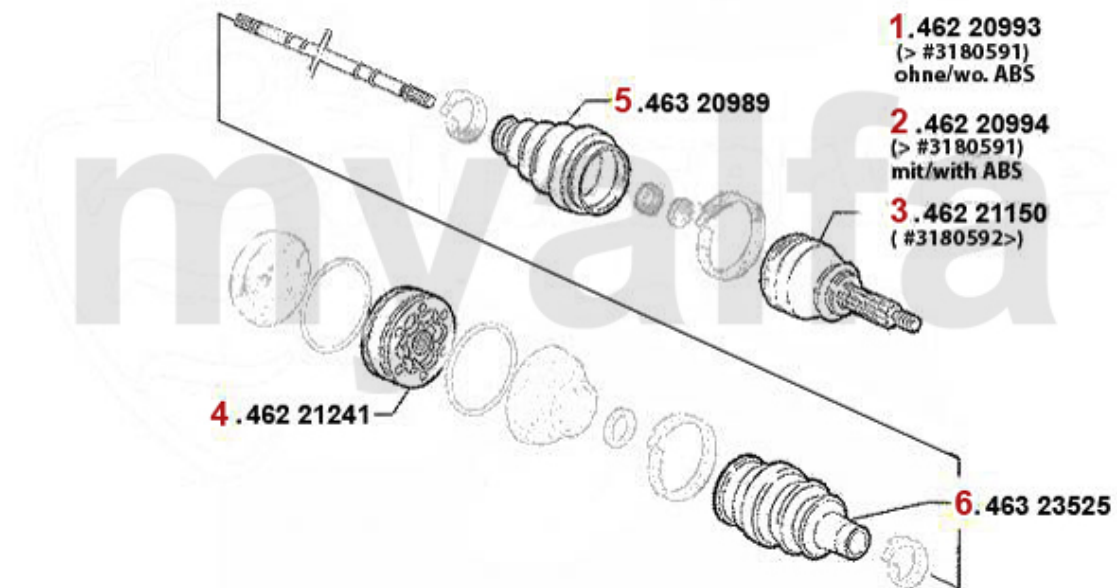

Antriebswelle/Driveshaft 145/6 1.6 TS 16V

1	46220993	Gelenksatz außen 145/6 TS/TD/JDT Bj. 96> ohne ABS, 155 2.0 TS 16V	1 737,29 kr
2	46220994	Gelenksatz außen 145/6 TS/TD/JTD Bj. 96> mit ABS,155 2.0 TS 16V mit ABS,gtv/spider (916) T	1 807,22 kr
3	46221150	Gelenksatz außen 145/6 TS 16V # 3180592>,147 TS 16V,gtv/ spider (916) TS #6063041>	1 737,29 kr
4	46221241	Gelenksatz innen GTV/Spider (916), 155, 145/6 TS 16V, 156 TS 16V, 166 2.0 TS, 147 1.6/2.0 TS	1 340,88 kr
5	46320989	Achsmanschettensatz aussen 145/6 147,156,166 Diverse	243,65 kr
6	46323525	Achsmanschettensatz innen 155 1,7/ 1.8/2.0/TS 16V,2.5 V6,1.9TD 164/Super 2.0 TS,145/6 TS 1	320,65 kr