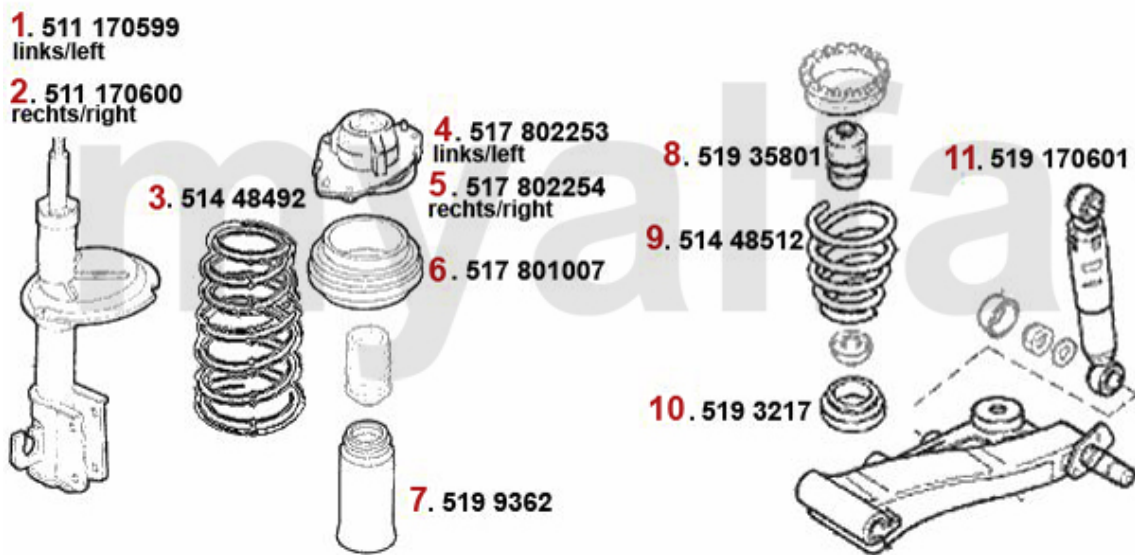

Federbeine/Struts 145/6 Boxer

1	51170599	Federbein VL 145/6 Bj. >96 2-Rohr Gas	On request
2	51170600	Federbein VR 145/6 Bj. >96 2-Rohr Gas	On request
3	51448492	Fahrwerksfeder vorne 145/6 1.4-1.6 ie Bj. 07.94-12.96	874,54 kr
4	51702253	Federbeinlager vorne links 145/6,15 5,kpl.-Satz	On request
5	51702254	Federbeinlager vorne rechts 145/6,1 55,kpl.-Satz	On request
6	51701007	Federbeinlager vorne 145/6 155	On request
7	5199362	Staubkappe vorderes Federbein 145/6,155	64,10 kr
8	51935801	Federbeinanschlag HA 145/6 155	127,10 kr
9	51448512	Fahrwerksfeder hinten 145/6 155	574,84 kr
10	5193217	Federgummi HA 145/6,155	On request
11	51170601	Stossdämpfer hinten 145/6,155 Bj. 4 .95> oben Auge/unten Auge,1-Rohr Gas	1 177,57 kr