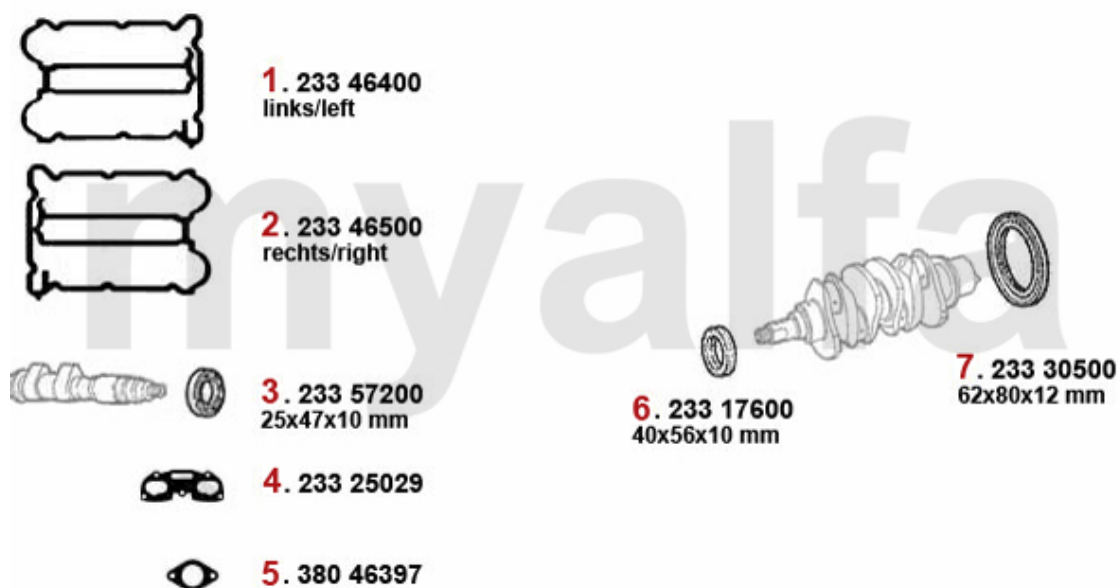

Motordichtungen/Engine Gaskets 145/6 1.7 IE 16V Boxer

1	23346400	Ventildeckeldichtung links 33 145/6 1.7 ie/16V Bj. 90-96	289,16 kr
2	23346500	Ventildeckeldichtung rechts 33,145/6 1.7ie/16V Bj. 90-96	289,16 kr
3	23357200	Simmerring Nockenwelle v/h 33 (907), 145/6 1.7 IE 16V	134,03 kr
4	23325029	Ansaugkrümmerdichtung 33 (907),145/ 6 Boxer 16V	110,72 kr
5	38046397	Abgaskrümmerdichtung 33 (907) 145/6 1.7 ie 16V	On request
6	23317600	Simmerring Kurbelwelle vorne 40/56/10 Arna,Sud/Sprint,33 (905/7), 145/6 Boxer,155 TS 8V	231,99 kr
7	23330500	Simmerring Kurbelwelle hinten (Schwungscheibe) Arna,Sud/ Sprint,33 (905/7) ,145/6 Boxer	460,51 kr