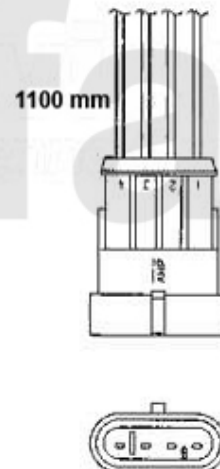

Lambda-Sonde/Lambda Probe 145/6 Boxer Bj. 94-96

1. 370 605374
1.4 IE

2. 370 7022
1.6 IE > #3014142
1.7 IE 16 V

3. 370 7073
1.6 IE # 3014143>

2	3707022	Lambda-Sonde 145/6 1.4/1.6/1.7/1.8 2.0/16V/TS,155 1.6/1.7/2.0 16V TS Bj. 05.96>,164 Super	1 436,48 kr
3	3707073	Lambda-Sonde 145/6 1.6 ie Bj.>12.96 4-adrig	1 423,71 kr