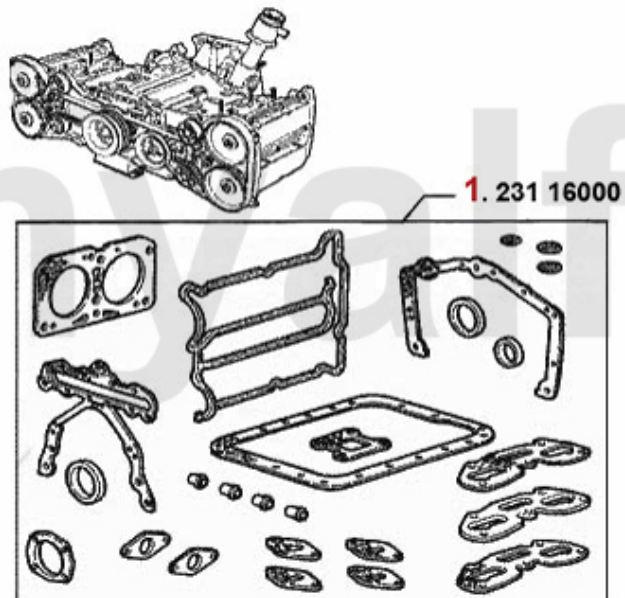

Motordichtsatz/Full Set 145/6 1.7 IE 16V Boxer

1 23116000 *Motordichtsatz 145/146/33 1.7ie 16V Bj. 91-97*

2 401,90 kr