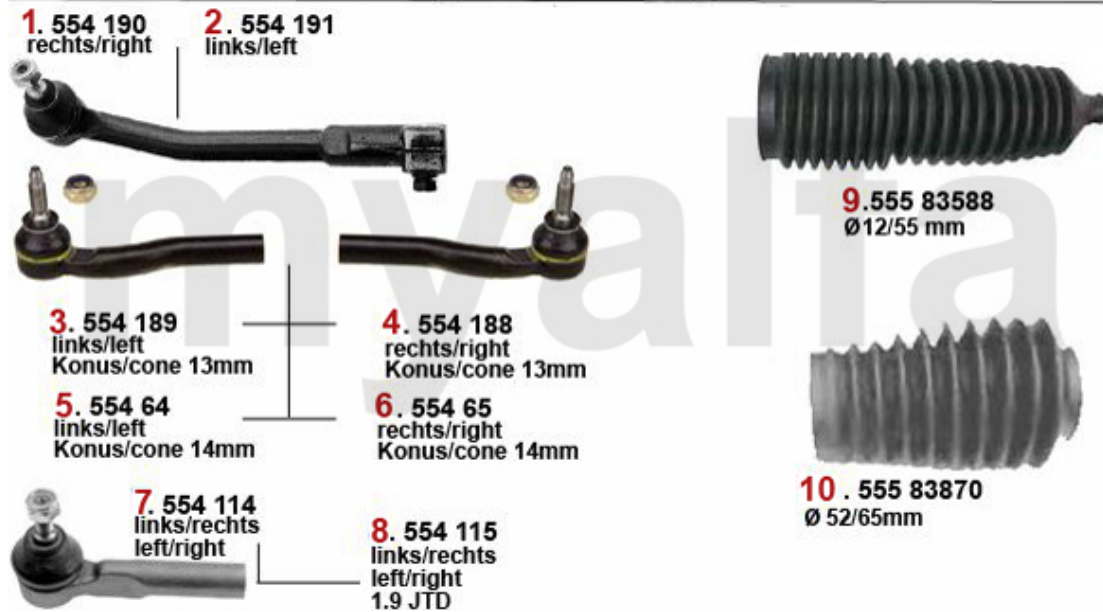

Lenkung/Steering 145/6

1	554190	Spurstange rechts 145/6 bj. 94-96	804,47 kr
2	554191	Spurstange links 145/6 bj. 94-96	804,47 kr
3	554189	Spurstangenkopf außen links 13mm 145/6, 155,gtv/spider (916) ACHTUNG: auf Konusmaß achten	711,23 kr
4	554188	Spurstangenkopf außen rechts 13mm 145/6, 155, Spider/GTV (916) ACHTUNG: auf Konusmaß achte	711,23 kr
5	55464	Spurstangenkopf außen links 14mm 155, Spider/GTV (916) ACHTUNG: auf Konusmaß achten 14mm o	711,23 kr
6	55465	Spurstangenkopf außen rechts 14mm, 155, Spider/GTV (916) ACHTUNG: auf Konusmaß achten 14mm	711,23 kr
7	554114	Spurstangenkopf außen 145/6 155 spider/gtv (916)	538,63 kr
8	554115	Spurstangenkopf 145/6,155 TD/JTD spider/gtv (916) 6-zylinder	571,37 kr
9	55583588	Lenkmanschette links/rechts 155 gtv/spider (916)	283,33 kr
10	55583870	Lenkmanschette Li/Re 145/6	243,65 kr