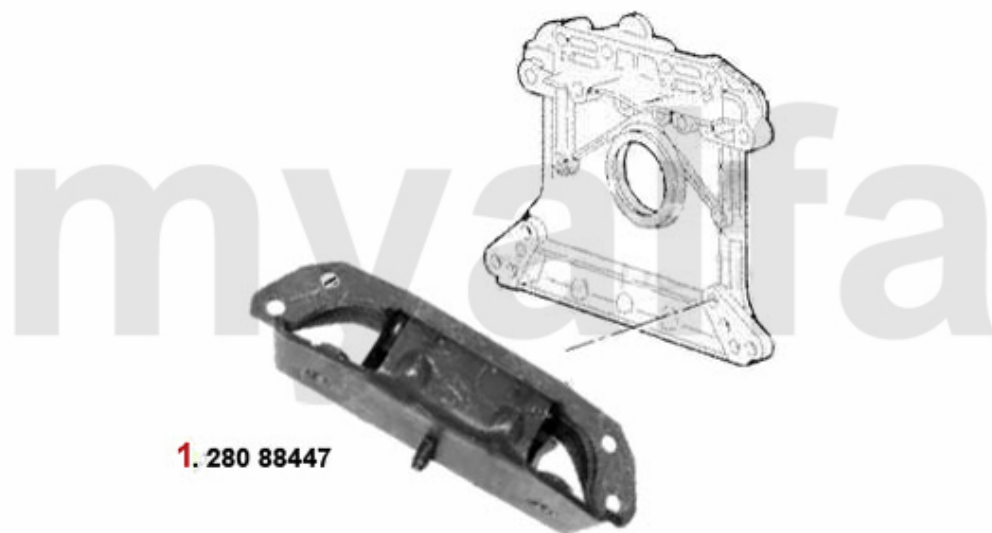

Motorlager/Engine Mount 145/6 Boxer

1 28088447 Motorlager 145/6 Boxer

On request

Motorlager/Engine Mount 145/6 TS 16V

1	2803237	Motorlager vorne 145/6,155 alle TS 16V & 6-Zylinder,gtv/spider (916) 4-Zylinder	On request
2	28099403	Motorlager 145/6,155,156,GTV/ Spider (916) 1.8/2.0 TS 16V/JTS	2 203,63 kr
3	28029981	Motorzugstange 145/6 1.4 TS 16V	373,10 kr
4	28027691	Motorzugstange HR 145/6,156,gtv/ spider (916),Nuovo GT TS 16V	418,61 kr
5	28026822	Motorzugstange 145/6 1.6/1.8 TS 16V	458,29 kr
6	28088458	Motorzugstange 145/6,155 gtv/spider (916) 2.0 TS 16V	On request
7	28052899	Motorzugstange 145/6 2.0 TS 16V,147 alle,156 2.0 TS/JTS,gtv/spider (916) Bj. 98>,Nuovo GT	460,51 kr
8	28013084	Motorlager HR 145/6 1.4 TS 16V Getriebetype: C510	992,20 kr
9	28014239	Motorlager HR 145/6 1.4 TS 16V Getriebetype: C513	804,47 kr
10	2803234	Motorlager VR 145/6,147,155,156, gtv/spider (916) 1.8/2.0 TS	926,99 kr
11	28070915	Lagerschild HR 145/6,147,155,156, 166,gtv/spider (916),Nuovo GT 4-Zylinder	3 719,47 kr
12	28023429	Motorlager hinten 145/6,147,155,156 ,gtv/spider (916),Nuovo GT 4-Zylinder	1 270,95 kr
13	28088460	Motorlager 145/6,147(74KW) 155,156, gtv/spider (916)	2 320,32 kr