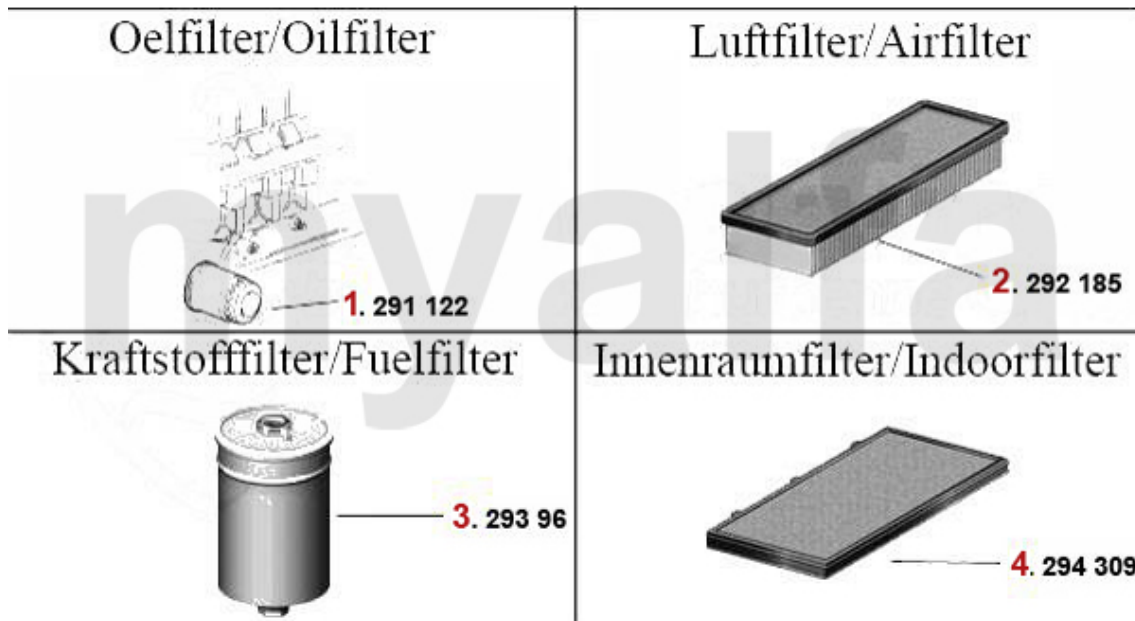

Filter 145/6 Boxer

1	291122	Ölfilter 145/6 1.4/1.6/1.7/ie/16V 164/Super V6 24V Anschraubpatrone	127,10 kr
2	292185	Luftfilter 33 (905/7),145/6 Boxer eckig	On request
3	29396	Kraftstoff-Filter Sud/Sprint,33 (905/7),145/6,155,Anschraubpatrone	448,86 kr
4	294309	Innenraumfilter 145/6,155 >96 GTV/Spider (916) Bj. >98,eckig	215,76 kr