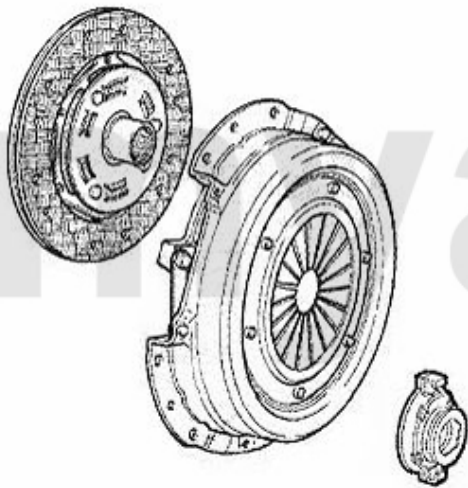

Kupplungs-Kit/Clutch Set 145/6 Boxer Bj. >96

---

1. 431 779001
Ø 200 mm
1.4/1.6 IE

2. 431 778001
Ø 215 mm
1.7 IE 16V

1 43179001 Kupplungs-Kit 145/6 1.4/1.6 ie Bj. 07.94-12.96

2 600,04 kr

2 43178001 Kupplungs-Kit 145/6 1.7ie 16V Bj. 10.94-12.96

2 460,18 kr