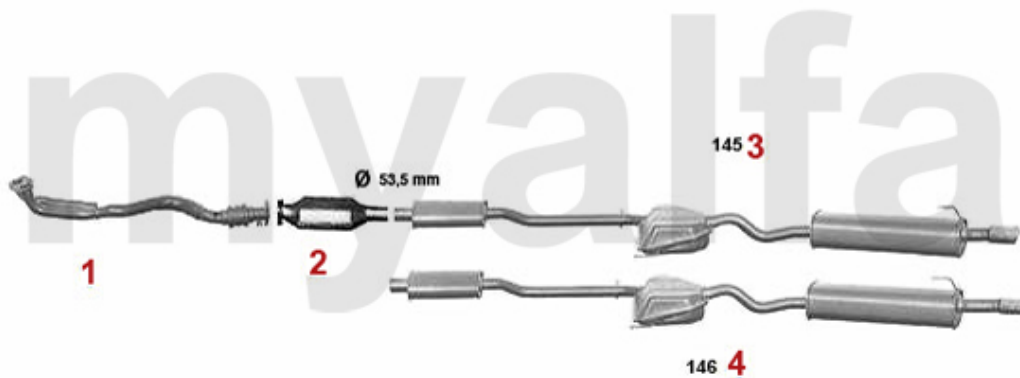

Abgasanlage/Exhaust System 145/6 TS 16V

5 x1

6 x1

7 x1

8 x1

145/146 TS 16V 1.4/1.6/1.8/2.0 nicht/not 2.0 TS QV

1996>

1	33216201	Vorschalldämpfer 145/6 1.4-2.0 16V TS bj. 97> 155 1.6-2.0 16V TS bj. 96-97	2 110,39 kr
2	32116233	Katalysator 145/6 1.4-2.0 16V TS bj. 97> 155 1.6-2.0 16V TS bj. 96-97	7 535,65 kr
3	36113409	Schalldämpfer komplett ab Katalysator 145 16V TS 1.4-2.0 1997 -	On request
4	36114409	Schalld. kompl. ab KAT 146 16V TS 1.4-2.0 '97-	On request
5	38094474	Dichtung VSD spider/gtv (916) 145/6,155,156 2.0 TS 16V	115,44 kr
6	38091124	Gummi/Auspuffaufhängung 145/6 ESD 155 MSD	69,38 kr
7	38091140	Gummi/Auspuffaufhängung 145/6 ESD 16V TS,155 2.0 16V TS	57,17 kr
8	38091041	Gummi/Auspuffaufhängung 145/6 155 ESD	45,51 kr