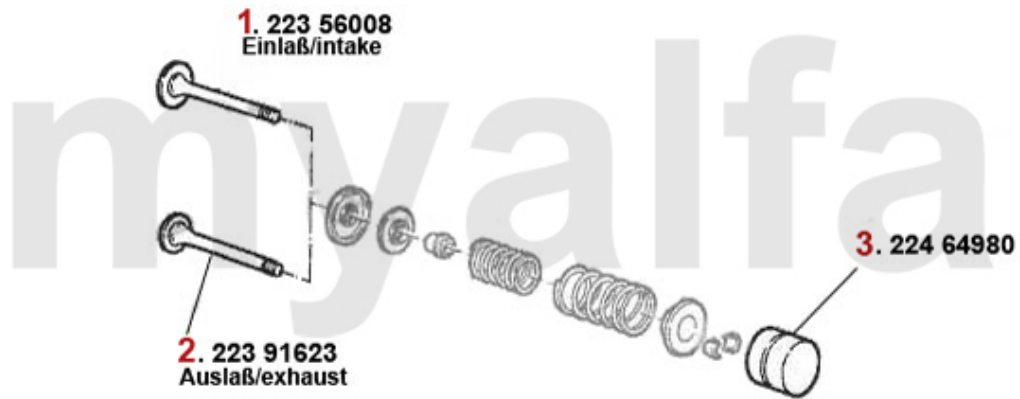

Zahnriemen 145/6 1.7 ie 16V Boxer

1 24256010 Spannrolle Zahnriemen 33 145/6 1.7 ie 16V (nur Rolle)

413,89 kr

2 24194387 Zahnriemen 121SP200 33,145/6 1.7 ie 16V Nockenwelle

670,44 kr

Ventiltrieb 145/6 1.7 ie 16V Boxer