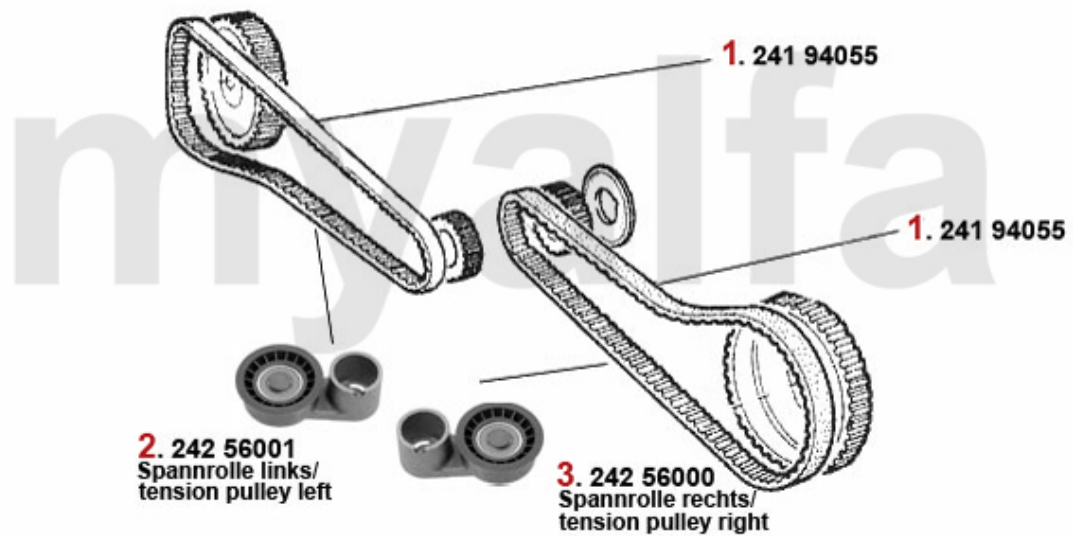

Zahnriemen 145/6 1.4/1.6 Boxer

1	24194055	Zahnriemen 100S170 33 (905/7) 1.3/ 1.5/1.7/ie/16V/QV,145/6 1.4/1.6 ie Nockenwelle	231,99 kr
2	24256001	Spannrolle Zahnriemen links Arna, Sud/Sprint,33,145/6	757,85 kr
2	24256000	Spannrolle Zahnriemen rechts Arna, Sud/Sprint,33,145/6	921,16 kr