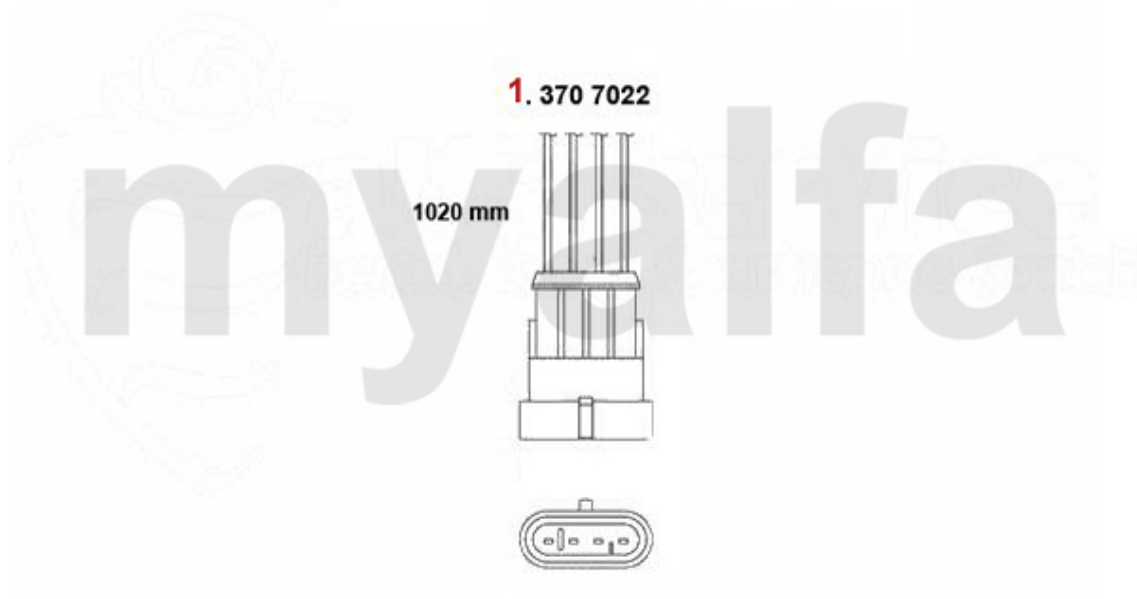

Lambda-Sonde/Lambda Probe 145/6 TS Quadrifoglio

---

1 3707022 *Lambda-Sonde 145/6 1.4/1.6/1.7/1.8 2.0/16V/TS,155 1.6/1.7/2.0 16V TS*
Bj. 05.96>,164 Super

1 436,48 kr