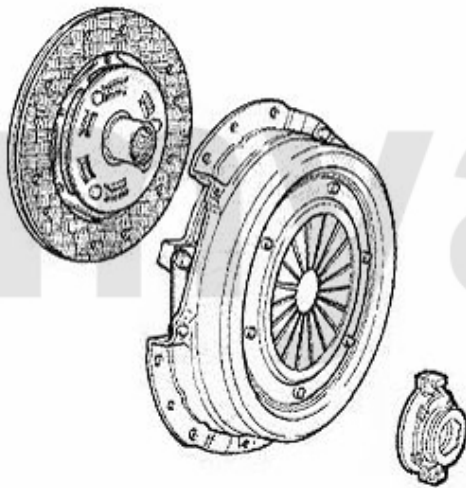

Kupplungs-Kit/Clutch Set 145/6 Boxer Bj. >96

---

1. 431 779001
Ø 200 mm
1.4/1.6 IE

2. 431 778001
Ø 215 mm
1.7 IE 16V

1 43179001 Kupplungs-Kit 145/6 1.4/1.6 ie Bj. 07.94-12.96

2 600,04 kr

2 43178001 Kupplungs-Kit 145/6 1.7ie 16V Bj. 10.94-12.96

2 460,18 kr