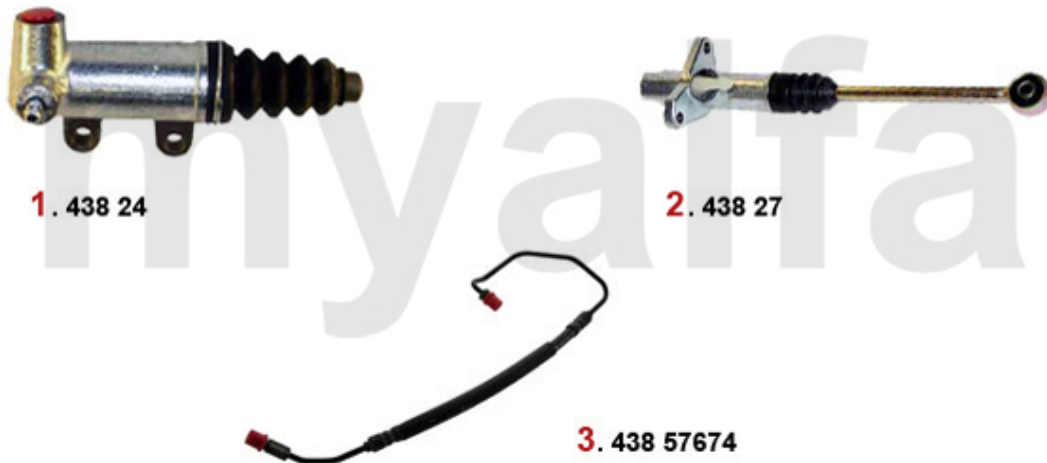

1	4388	Kupplungsnehmerzylinder Sud/ Sprint, 33 (905/7), 145, 146, 156, 156, gesteckt	698,47 kr
2	4389618	Kupplungsschlauch/KNZ 145/6 Boxer, 155 2.5 V6	On request
3	4386168	Kupplungsschlauch/KGZ 145/6 Boxer	On request
4	43826	Kupplungsgeberzylinder 145/6 1.4, 1.6, 1.7 16V bj. 94-96	1 184,65 kr