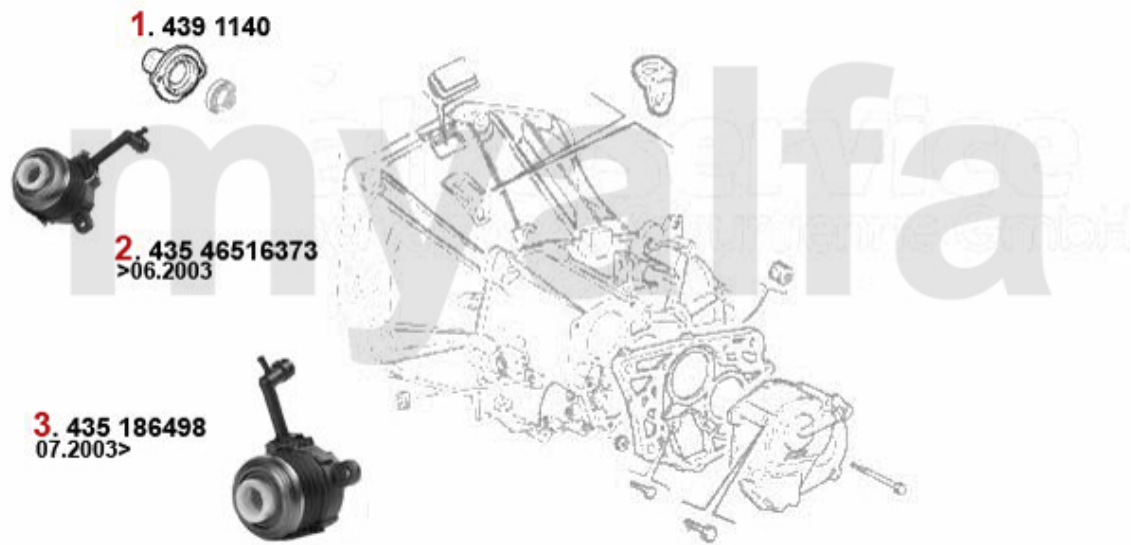

Ausrücker/Sleeve Bearing 147 1.6/2.0 TS

1	4391140	Schiebehülse für Ausrücker 145/6, 147,155,156,gtv/spider (916)	571,37 kr
2	43516373	Zentral-Ausrücker 147,156 1.6 1.8, 2.0 16V TS Bj. >12.03	1 504,05 kr
3	43586498	Zentral-Ausrücker 147,Nuovo GT Bj. 12.03>,156 Bj 01.04>	849,98 kr