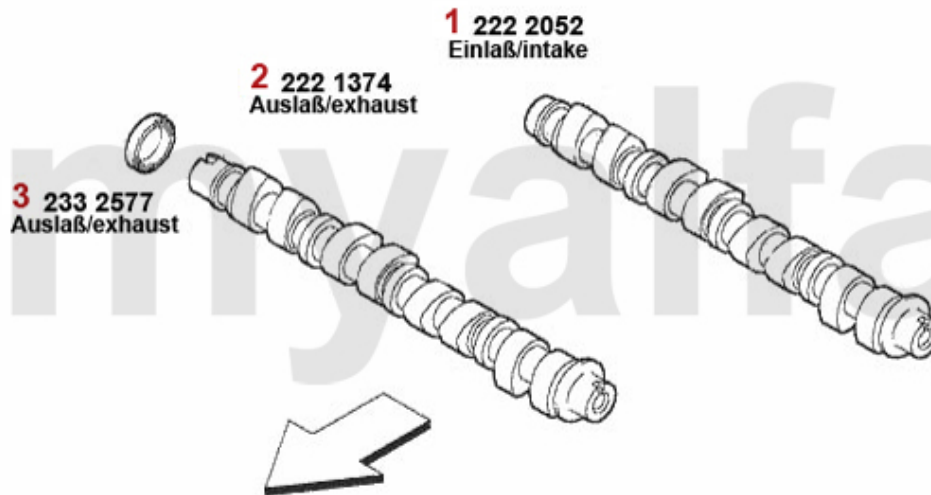

Nockenwelle/Camshaft 147 1.9 JTD 16V

1	2222052	Nockenwelle Einlass 147,156 Nuovo GT 1.9 JTD 16V	2 428,68 kr
2	2221374	Nockenwelle Auslass 147,156 Nuovo GT 1.9 JTD 16V	4 652,15 kr
3	2332577	Simmerring Nockenwelle 147, 156,166,Nuovo GT 1.9/2.4 JTD 16V/20V	77,01 kr