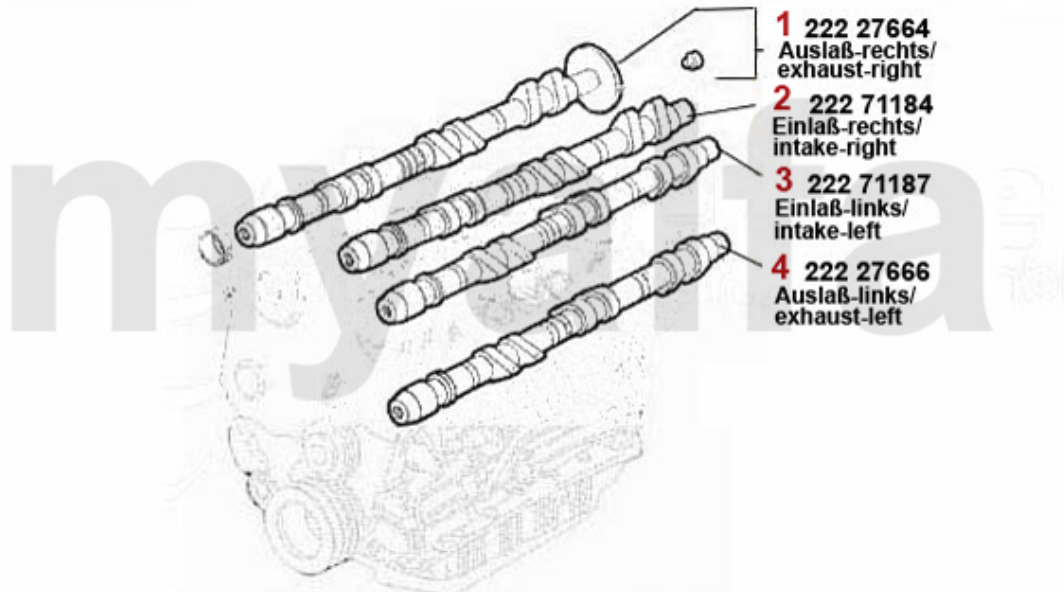

Nockenwelle/Camshaft 147 GTA

1	22227664	Nockenwelle rechts (Auslass) 156,166 2.5 V6 24V,gtv/spider (916) Bj. 98> 3.0 V6 24V,Nouvo	7 170,74 kr
2	22271184	Nockenwelle Re Einlass 147, 156, 166, gtv/spider (916), Nuovo GT 3.2 V6 24V	On request
3	22271187	Nockenwelle Li Einlass 147, 156, 166, gtv/spider (916), Nuovo GT 3.2 V6 24V	10 831,80 kr
4	22227666	Nockenwelle links (Auslass) 156,166 2.5 V6 24V,gtv/spider(916) Bj. 98>3.0 V 24V,Nuovo GT	On request