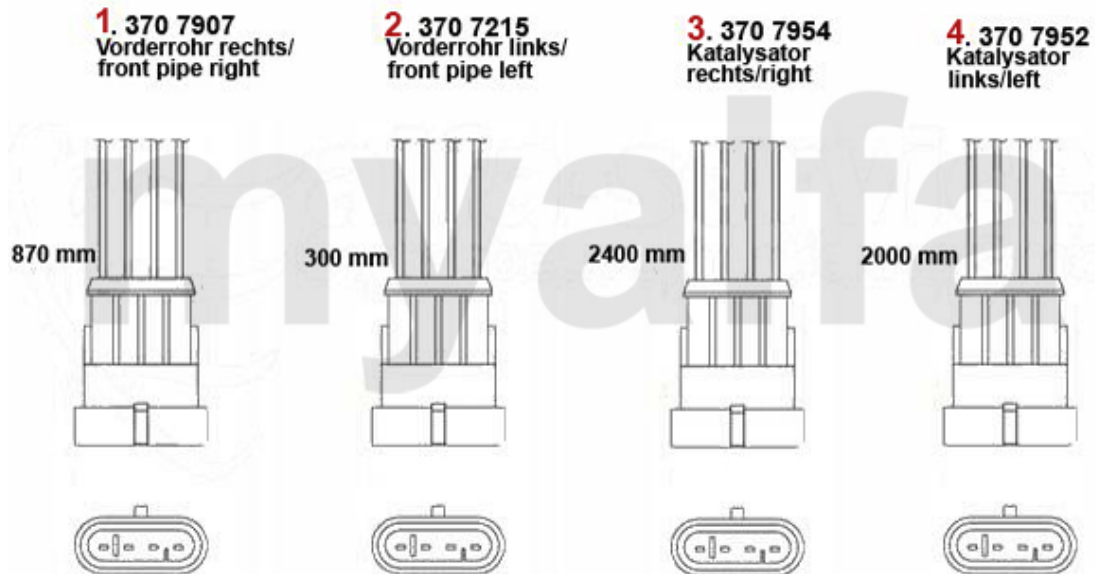

Lambda-Sonde/Lambda Probe 147 GTA

1	3707907	Lambda-Sonde 147 GTA,156 2.5 V6 24V bj. 10.00>/3.2 GTA,gtv/spider (916) 3.2 V6 24V,GT Nuov	1 620,74 kr
2	3707215	Lambda-Sonde 147 1.6 16V TS ECO, 3.2 V6 24V GTA 166 2.5/3.0 V6 24 V, spider (916) 3.0 V6 b	1 304,67 kr
3	3707954	Lambda-Sonde 147 GTA,156 2.5 V6 24V bj. 01.02>/ 3.2 GTA bj.03.02>,166 3.2 V6 24V, gtv/spid	On request
4	3707952	Lambda-Sonde 147 GTA,156 2.5 V6 24V bj. 01.02>/3.2 GTA,GT Nuovo 3.2 V6 24V,gtv/spider 3.2	On request