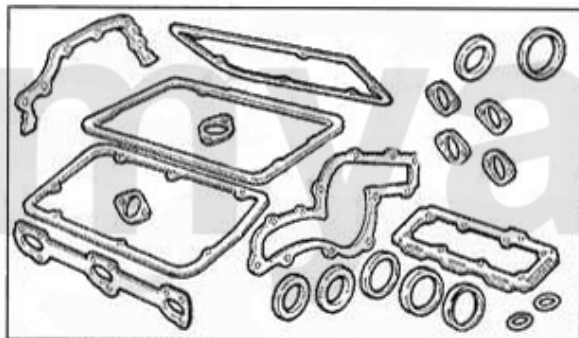

Kopfdichtsatz/Head Set 147 GTA

---

1. 232 61000

1 23261000 Kopfdichtsatz 147,156,166,GTV/Spider (916),Nuovo GT V6 24V/ GTA

3 381,34 kr