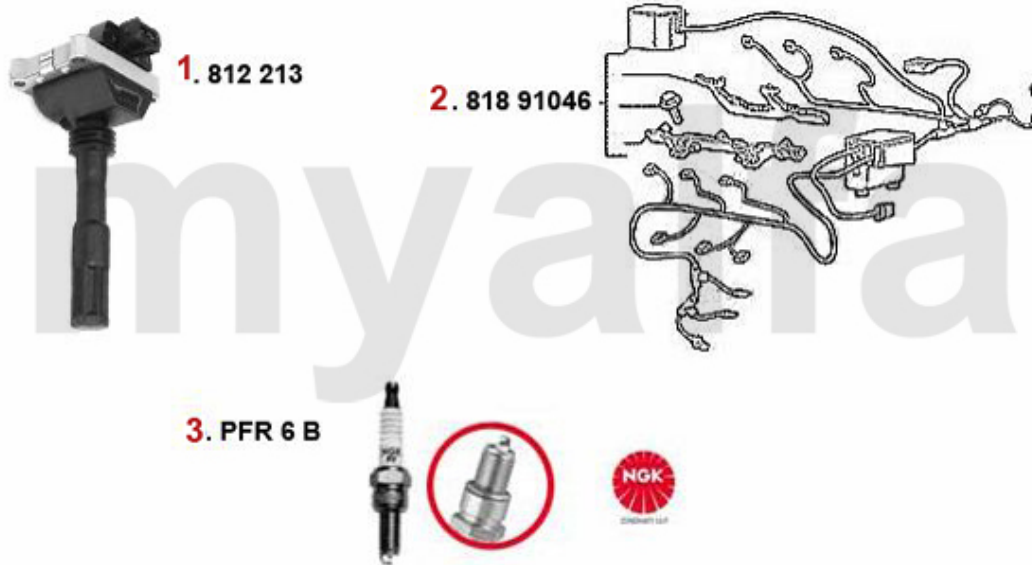

Zündanlage/Ignitionsystem 147 GTA

1	812213	Zündspule 156,164,166,spider/gtv (9 16) 2.5/3.0 V6 24V Bj. 94-00	1 223,08 kr
2	81891046	Zündkabelsatz 147, 156, 166, gtv/ spider (916), Nuovo GT - V6 24V CF3	On request
3	PFR6B	Zündkerze NGK 33 1.7 ie 16V,145/6 1.7 ie 16V,147 3.2 GTA,156 2.5 V6 24 V/3.2 GTA,164 Supe	215,76 kr