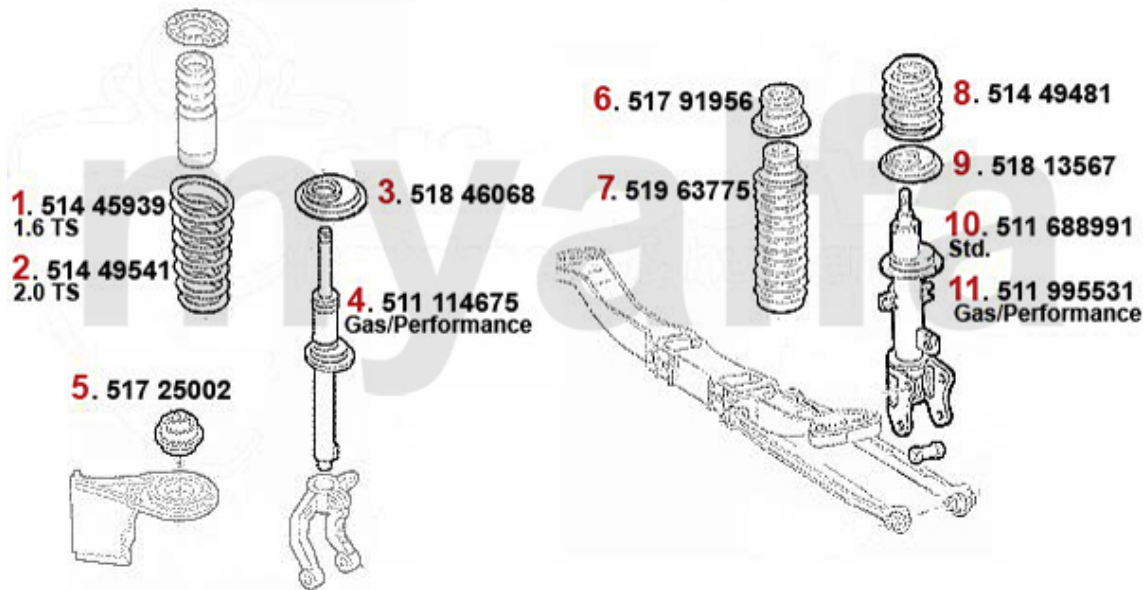

Federbeine/Struts 147 TS 16V

1	51449539	Fahrwerksfeder vorne 147 1.6 16V TS Nuovo GT 1.8 TS/2.0 JTS	909,51 kr
2	51449541	Fahrwerksfeder vorne 147 2.0 16V TS Nuovo GT 1.9 JTD	804,47 kr
3	51846068	Federteller VA 147,Nuovo GT (Gummi)	On request
4	51214675	Stossdämpfer vorne 147,156,oben Sti ft/unten Schelle,1-Rohr Gas Performance,Sport-Stossdäm	1 399,16 kr
5	51725002	Federbeinlager 147,156,166 Nuovo GT VA	274,03 kr
6	51791956	Federbeinlager 147 HA TS/JTD Nuovo GT	On request
7	51963775	Set Staubkappe-Anschlagpuffer 147 HA TS/JTD	285,69 kr
8	51449481	Fahrwerksfeder hinten 147, 156, Nuovo GT	804,47 kr
9	51813567	Federteller HA 147,156,Nuovo GT (Gummi)	On request
10	51188991	Federbein hinten 147	1 305,92 kr
11	51295531	Federbein hinten 147,2-Rohr Gas Performance Sportdämpfer zur Nachrüstung	1 970,53 kr