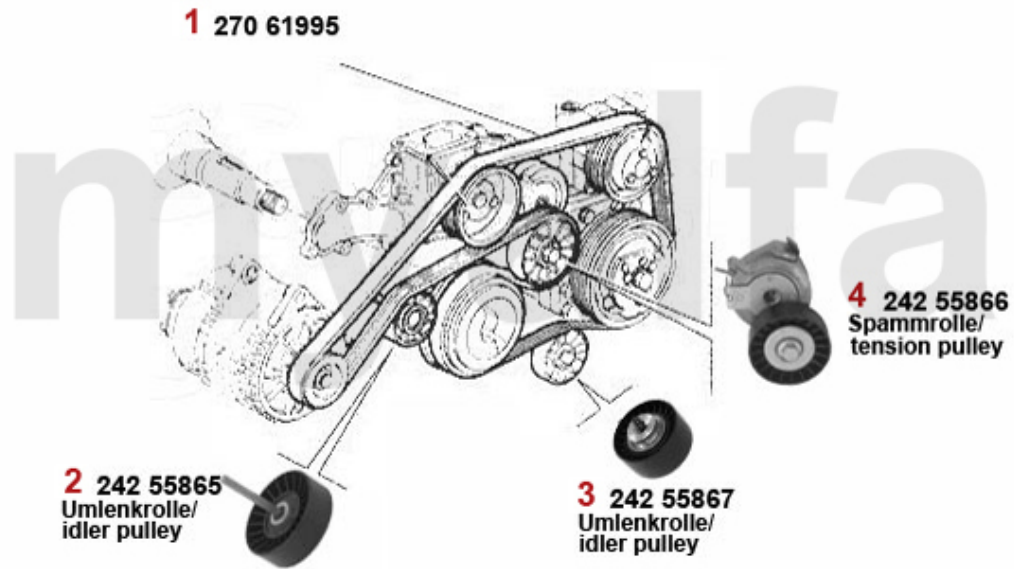

Keilriemen/V-Belts 147 3.2 V6 24V/GTA

1	27061995	Keilrippenriemen 6PK1995 147/156/16 6/gtv/spider (916)/Nuovo GT alle V6 24V auch GTA Gener	410,42 kr
2	24255865	Umlenkrolle Keilrippenriemen 156, 166,gtv/spider (916) V 6	687,92 kr
3	24255867	Umlenkrolle Keilrippenriemen 156, 166,gtv/spider (916) V 6	559,72 kr
4	24255866	Spannrolle f. Keilrippenriemen 156, 166 V6 24V/GTA	1 499,47 kr