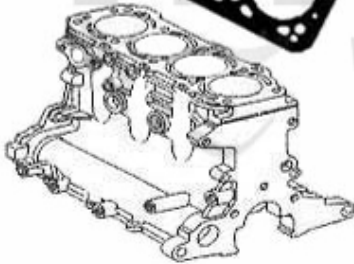

Kopfdichtung/Head Gasket 147 1.9 JTD

Achtung/Attention:

Beim Bestellen der Kopfdichtung bitte auf die entsprechende Markierung achten!
Before you order the headgasket, please note the marking!

1 233 23900
8V - 0,82 mm

4 233 52500
16V - 0,82 mm

2 233 23910
8V - 0,92 mm

5 233 52510
16V - 0,92 mm

3 233 23920
8V - 1,02 mm

6 233 52520
16V - 1,02 mm

1	23323900	Kopfdichtung 147,156 1.9 JTD 8V 81/ 85KW ACHTUNG: auf Markierung achten 0 Kerben	467,59 kr
2	23323910	Kopfdichtung 147,156 1.9 JTD 8V 81/ 85KW ACHTUNG: auf Markierung achten 1 Kerbe	699,58 kr
3	23323920	Kopfdichtung 147,156 1.9 JTD 8V 81/ 85KW ACHTUNG: auf Markierung achten 2 Kerben	526,97 kr
4	23352500	Kopfdichtung 147,156,Nuovo GT 1.9 JTD 16V ACHTUNG: auf Markierung achten 0 Kerben	804,47 kr
5	23352510	Kopfdichtung 147,156,Nuovo GT 1.9 JTD 16V ACHTUNG: auf Markierung achten 1 Kerbe	710,12 kr
6	23352520	Kopfdichtung 147,156,Nuovo GT 1.9 JTD 16V (ACHTUNG: auf Markierung achten 2 Kerben)	748,56 kr