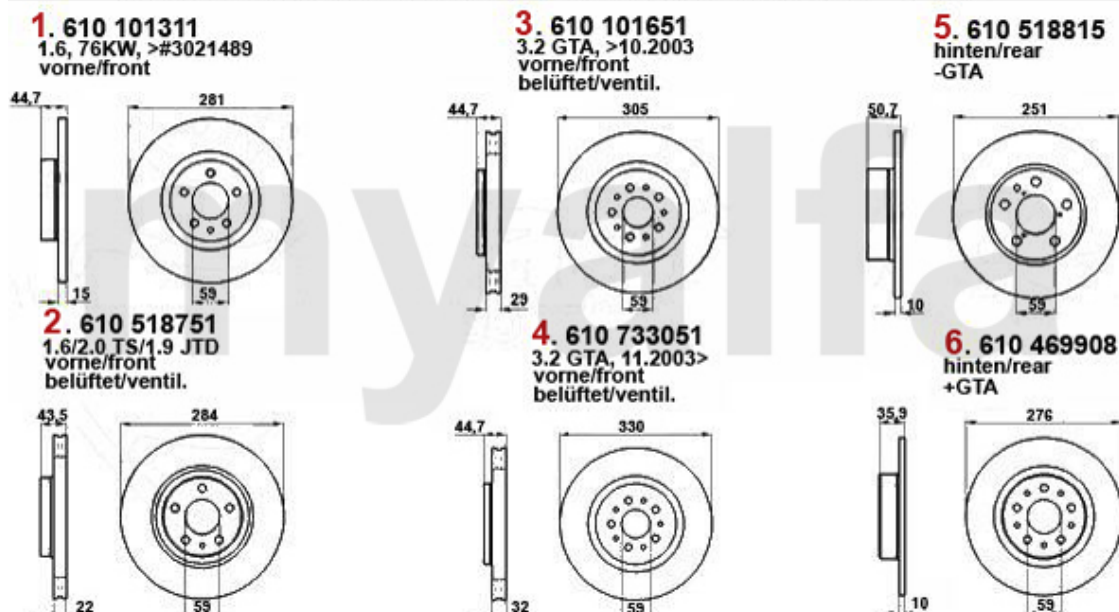

Bremsscheiben/Brakedisks 147

1	61001311	Bremsscheibe VA 147 1.6 16V TS 156 1.6/1.8/16V TS/1.9 JTD	On request
2	61018751	Bremsscheibe VA 147 1.6/2.0 16V TS/ 1.9 JTD bj. 01.01>,156 2.0/16V TS/ JTS/2.5 V6 24V/1.9/	874,40 kr
3	61001651	Bremsscheibe VA 147/156 GTA, gtv/Spider (916) 3.0/3.2 V6 24V	1 017,87 kr
4	61033051	Bremsscheibe VA GTA 147 Bj. 03>, 156 Bj. 02>, Nuovo GT	1 853,84 kr
5	61018815	Bremsscheibe HA 147 1.6/2.0 16V TS 156 1.6/1.8/2.0 16V TS/2.5 V6 24V/ 1.9/2.4 JTD, 164/Sup	825,56 kr
6	61069908	Bremsscheibe HA 147 GTA, 156 mit Sport-Kit, Nuovo GT	804,47 kr