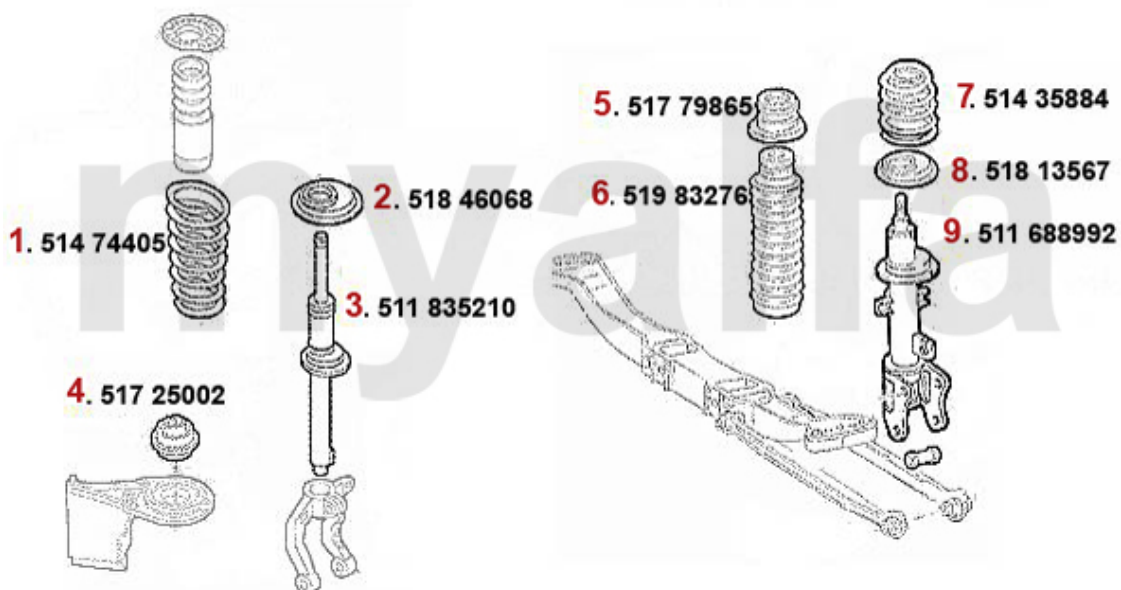

Federbeine/Struts GTA

1	51474405	Fahrwerksfeder VA 147/156 GTA Nuovo GT 3.2 V6/GTA	1 743,12 kr
2	51846068	Federteller VA 147,Nuovo GT (Gummi)	On request
3	51135210	Federbein VA 147/Nuovo GT GTA	1 737,29 kr
4	51725002	Federbeinlager 147,156,166 Nuovo GT VA	274,03 kr
5	51779865	Federbeinlager 147 HA GTA	On request
6	51983276	Staubkappe-Anschlagpuffer 147 HA GTA	On request
7	51435884	Fahrwerksfeder 147 HA GTA	On request
8	51813567	Federteller HA 147,156,Nuovo GT (Gummi)	On request
9	51188992	Federbein 147 HA GTA	2 856,59 kr