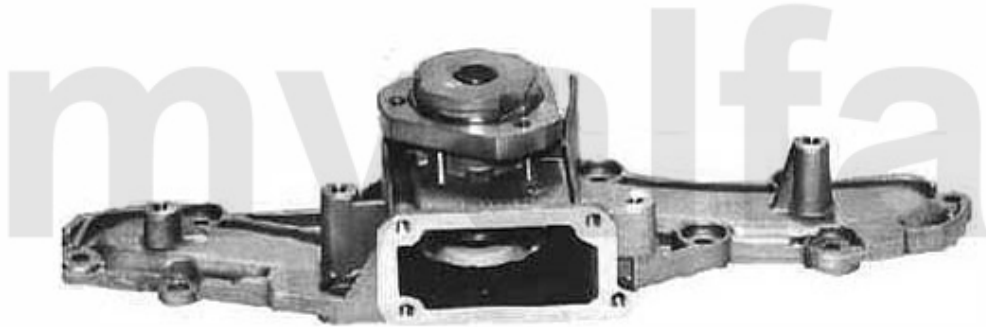

Wasserpumpe/Waterpump 147 3.2 V6 24V/GTA

1. 262 81355

1 26281355 *Wasserpumpe 147 3.2 GTA,156 2.5 V6 24V,166 V6 24V/2.0 V6
Turbo,g/v/spi der 3.0 V6 24V/3.2*

1 842,18 kr