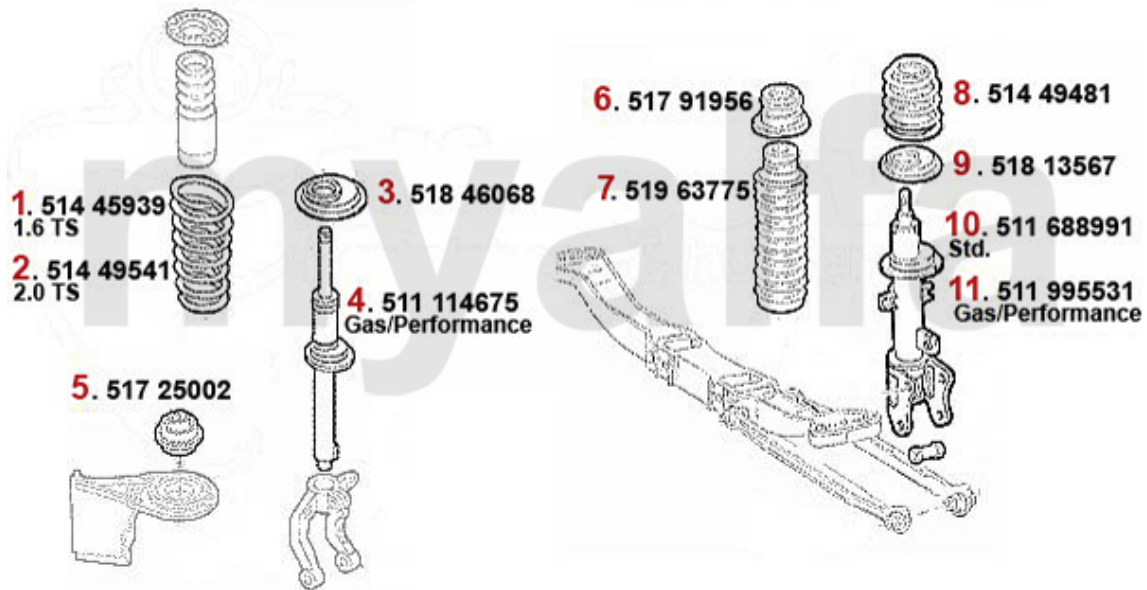

## Kupplungsbetätigung/Clutch Actuation 147 3.2 V6 24V/GTA

<b>1</b>	<b>43889164</b>	<b>Kupplungsgeberzylinder 147, Nuovo GT</b>	<b>921,16 kr</b>
<b>2</b>	<b>43835408</b>	<b>Kupplungsnehmerzylinder 147, Nuovo GT 1.9 JTD (nicht 74KW)/3.2 V6 24V/ GTA (nicht Selespee</b>	<b>687,92 kr</b>
<b>3</b>	<b>43876063</b>	<b>Kupplungsnehmerzylinder Selespeed 147, 156 Nuovo GT 1.9 JTD/3.2 V6 24 V/GTA</b>	<b>On request</b>