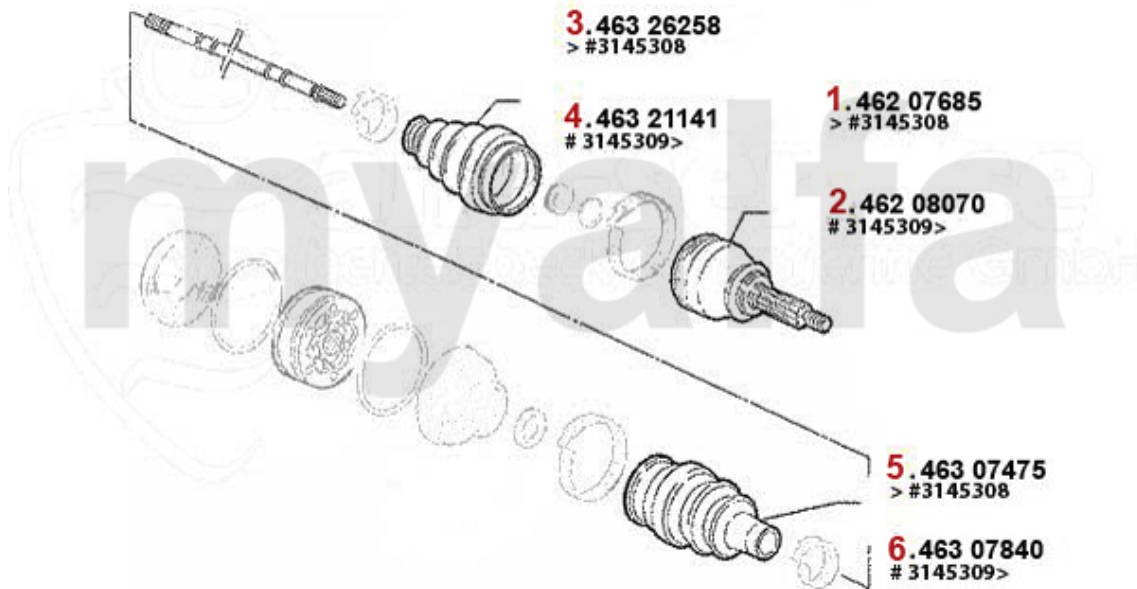

Antriebswelle/Driveshaft 147 1.9 JTD 16V

1	4627685	Gelenksatz außen 147 1.9 JTD 8V (85KW)/16V (103KW) > #3145308	2 273,70 kr
2	4628070	Gelenksatz außen 147 1.9 JTD 8V (85KW)/16V (103KW) # 3145308>	1 859,67 kr
3	46326258	Achsmanschettensatz innen 155 2.5td spider/gtv (916) 3.0 V6/24V	360,33 kr
4	46321141	Achsmanschettensatz aussen 166 alle 6-Zylinder/JTD 10V	343,96 kr
5	46307475	Achsmanschette innen 147 1.9 JTD 16V,156/SW V6 24V	343,96 kr
6	46307840	Achsmanschettensatz innen 147 1.9 JTD # 3145308>	298,45 kr