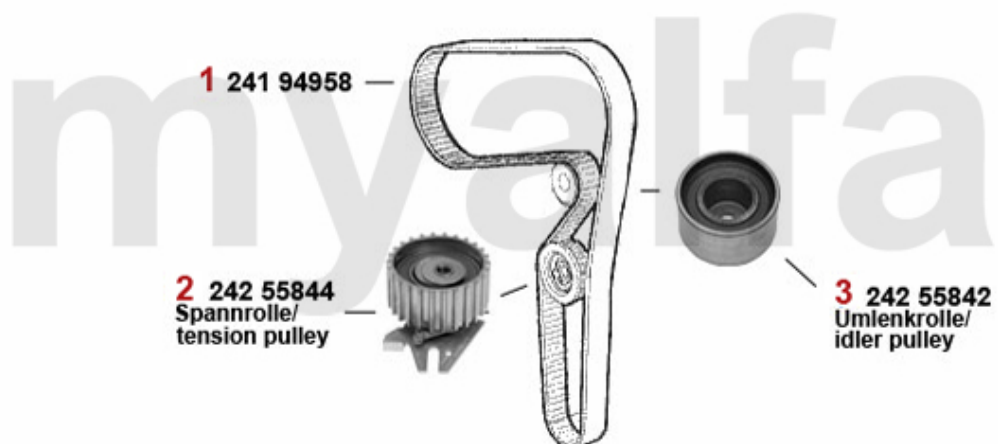

Zahnriemen/Timingbelt 147 1.9 JTD 16V

1	24194958	Zahnriemen 147,156,166,Nuovo GT JTD 16/20V	682,10 kr
2	24255844	Spannrolle Zahnriemen 145/6/7 156 166 1.9 & 2.4 JTD	On request
3	24255842	Umlenkrolle Zahnriemen 145/6/7/156 166 1.9 & 2.4 JTD	378,93 kr