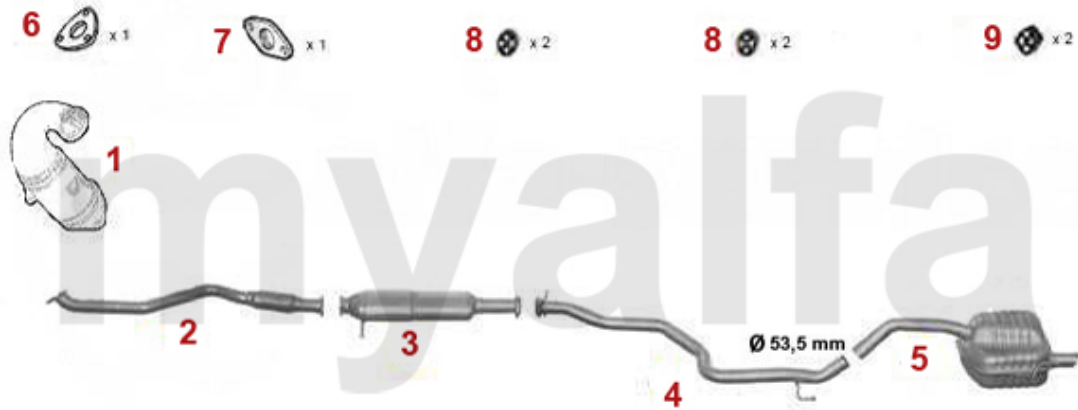

Abgasanlage/Exhaust System 147 1.9 JTD

147 1.9 JTD TURBO DIESEL 8/16V (1910 cc - 85 kW - Mot 937A2000/103 kW)

10/00-

1	32185920	Katalysator vorne 147 1.9 JTD 8/16V	4 533,24 kr
2	33216631	Vorschalldämpfer 147 1.9 JTD Bj. 10.00> 156 1.9 JTD Bj. 97> ab # 0434143	1 772,25 kr
3	32116633	Katalysator mitte 147 1.9 JTD 156 1.9 & 2.4 JTD bj. 97>	8 080,11 kr
4	34115404	Mittelrohr 147 1.9 JTD bj. 10.00>	757,85 kr
5	35115407	Endtopf 147 1.9 JTD Bj. 10.00>	2 226,94 kr
6	38094560	Dichtung VSD 145/6,156,166 JTD	69,93 kr
7	38094484	Dichtung VSD/Kat Diverse	145,69 kr
8	38091143	Gummi/Auspuffaufhängung	42,60 kr
9	38091119	Gummi/Auspuffaufhängung 145/6 TD mit Kat	71,18 kr