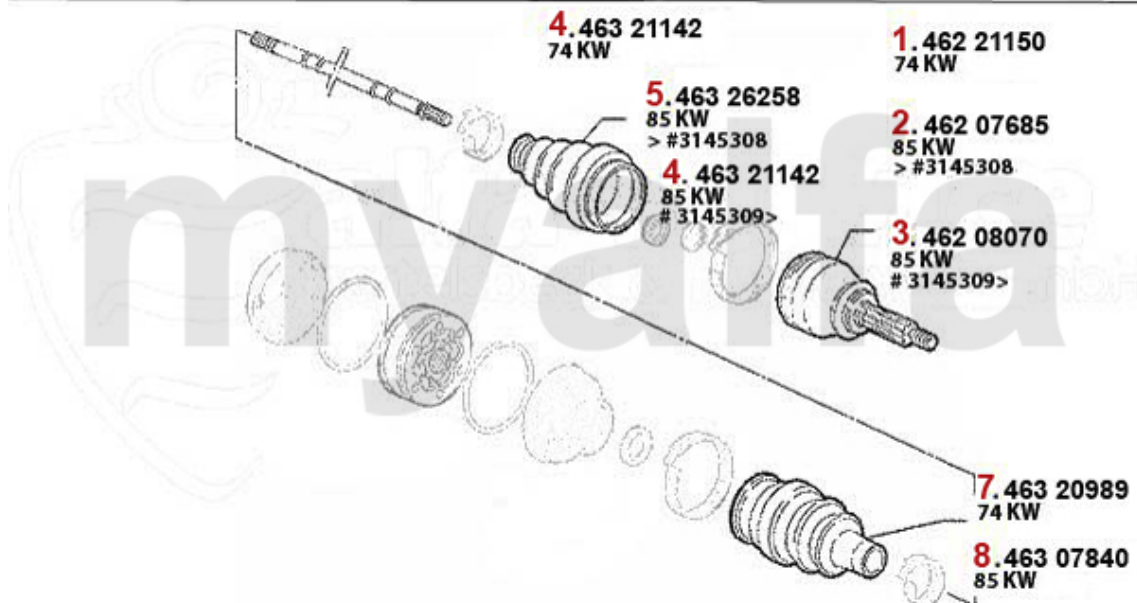

Antriebswelle/Driveshaft 147 1.9 JTD 8V

1	46221150	Gelenksatz außen 145/6 TS 16V # 3180592>,147 TS 16V,gtv/ spider (916) TS #6063041>	1 737,29 kr
2	4627685	Gelenksatz außen 147 1.9 JTD 8V (85KW)/16V (103KW) > #3145308	2 273,70 kr
3	4628070	Gelenksatz außen 147 1.9 JTD 8V (85KW)/16V (103KW) # 3145308>	1 859,67 kr
4	46321142	Achsmanschettensatz außen 147,156, gtv/spider,Nuovo GT 3.2 V6 24V/GTA, 166 2.4 JTD 20V	383,64 kr
5	46326258	Achsmanschettensatz innen 155 2.5td spider/gtv (916) 3.0 V6/24V	360,33 kr
7	46320989	Achsmanschettensatz aussen 145/6 147,156,166 Diverse	243,65 kr
8	46307840	Achsmanschettensatz innen 147 1.9 JTD # 3145308>	298,45 kr