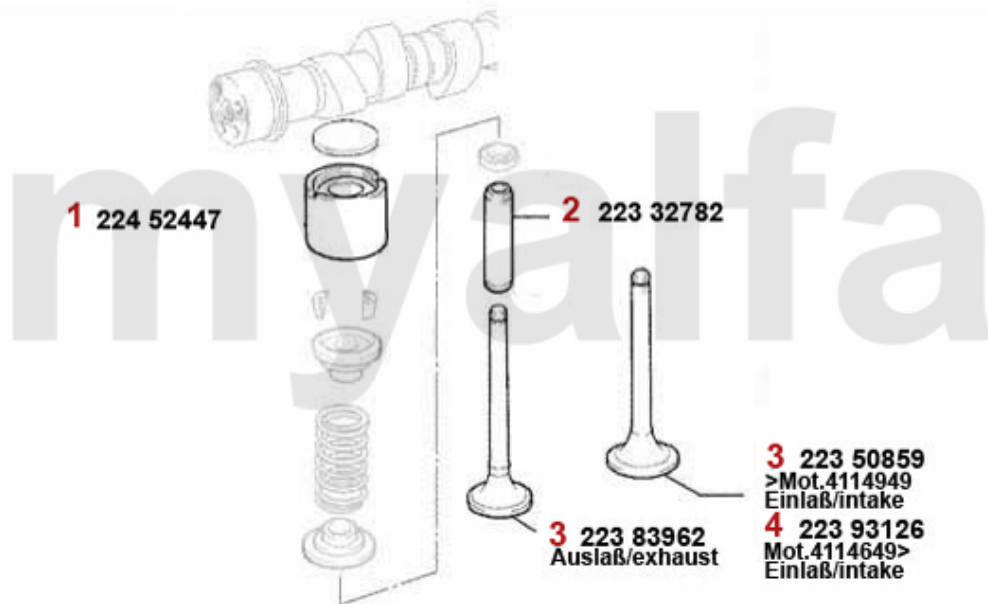

Nockenwelle/Camshaft 147 1.9 JTD 8V

1 22272393 Nockenwelle 147,156 1.9 JTD 8V

2 740,04 kr

2 2338200 Simmerring Nockenwelle 145/6, 155,156,gtv/ spider(916),166 diverse
Bj. 96-01

204,10 kr

Ventiltrieb/Valvetrain 147 1.9 JTD 8V