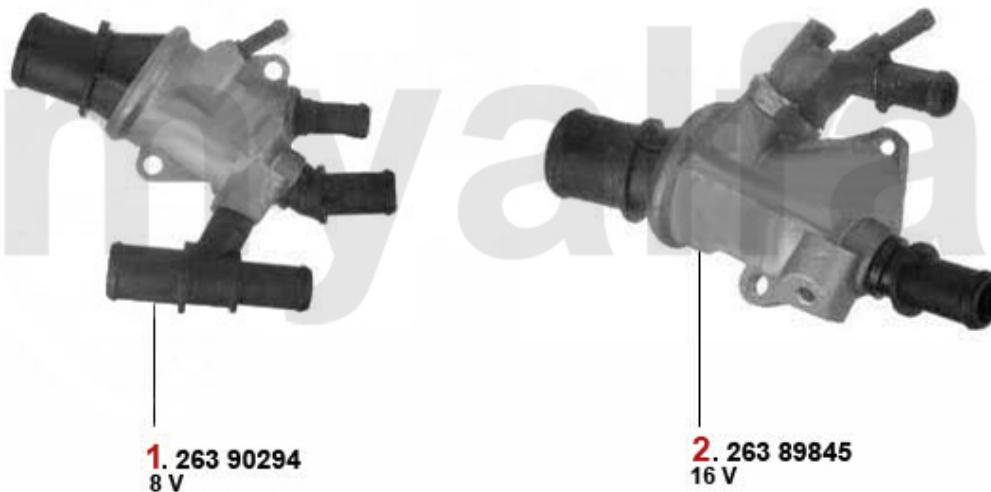

2. 261 42843
System: Denso

1 26143393 Motorkühler 147 JTD 8/16V Kühlsystem: Valeo

4 592,76 kr

2 26142843 Motorkühler 147,Nuovo GT JTD 8/16V Kühlsystem: Denso

2 096,37 kr

Termostat 147 1.9 JTD 8/16V

1 26390294 *Termostat 147 1.9 JTD 8V*