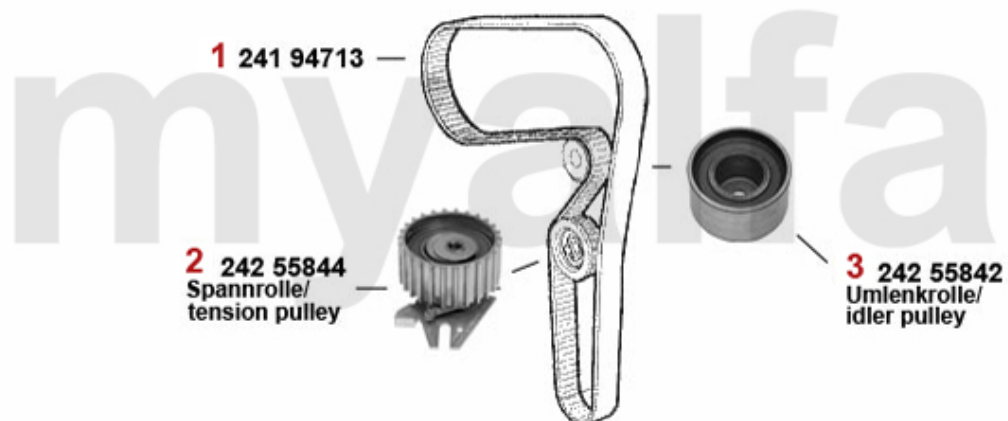

# Nockenwelle/Camshaft 147 1.9 JTD 8V

1 22272393 Nockenwelle 147,156 1.9 JTD 8V

2 740,04 kr

2 2338200 Simmerring Nockenwelle 145/6, 155,156,gtv/ spider(916),166 diverse  
Bj. 96-01

204,10 kr