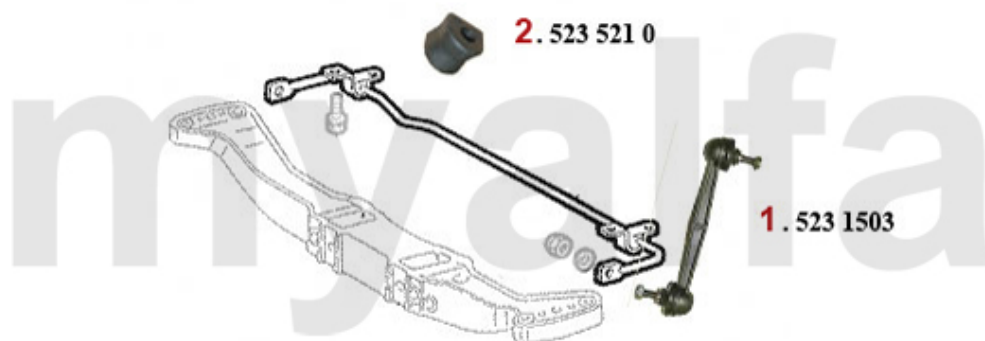

Stabilisator hinten/rear Stabilizer 147

1	5231503	Stabilisatorstange/Pendelstütze HA 147,156,Nuovo GT	412,78 kr
2	5235210	Stabilisatorgummi hinten 147 >2004, 156	On request