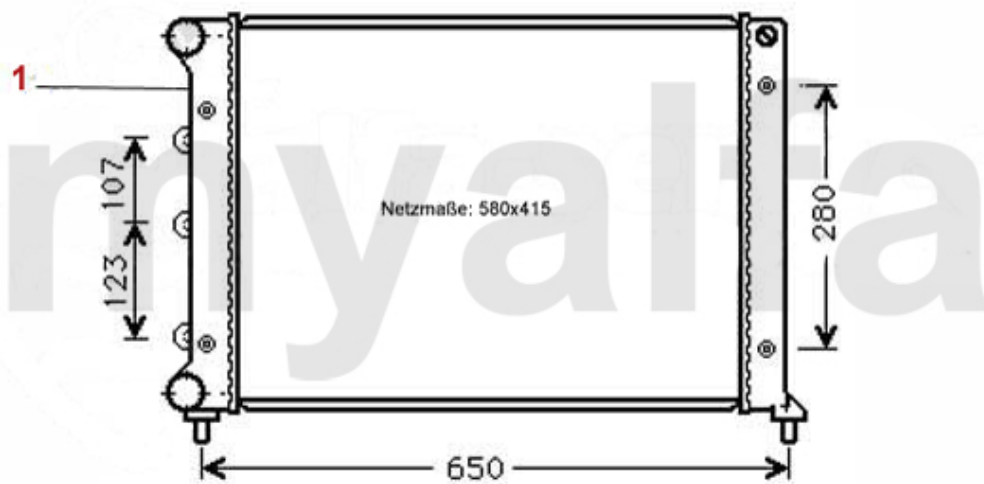

Kühler/Radiator 147 1.6/2.0 TS 16V

1 26122100 Motorkühler 147 1.6/2.0 16V TS

2 670,11 kr