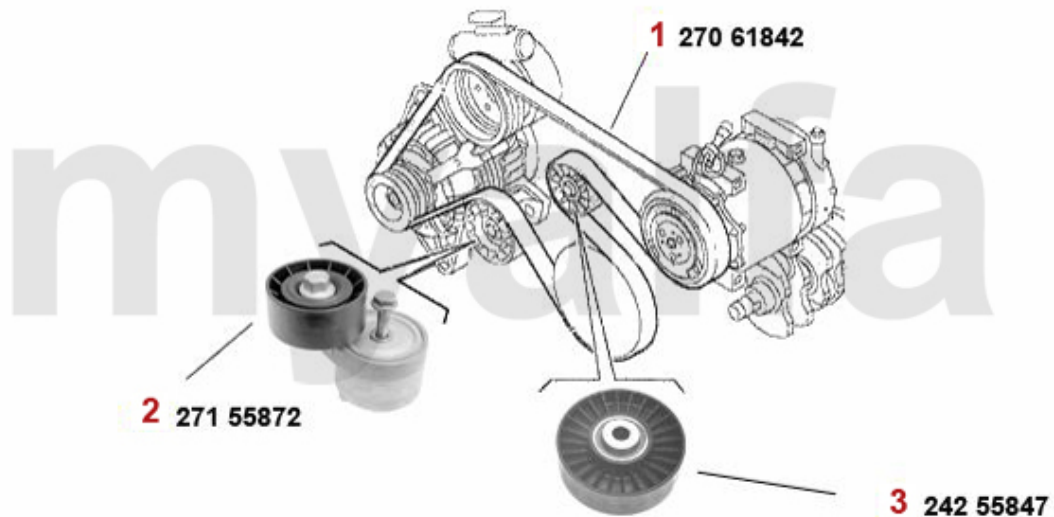

Keirippenriemen 147 JTD 16V

1	27061842	Keilrippenriemen 6PK1842 145/6 1.8 TS mit Klima,155 1.6/1.8 TS mit Klima,Nuovo GT,Generat	359,09 kr
2	27155872	Spannarm Keilrippenriemen 145/6/7, 156 1.9 JTD (81/85KW mit/ohne Klima)	493,26 kr
3	24255847	Umlenkrolle f. Keilrippenriemen 145 /6,147,156 1.9 JTD mit Klima	357,98 kr