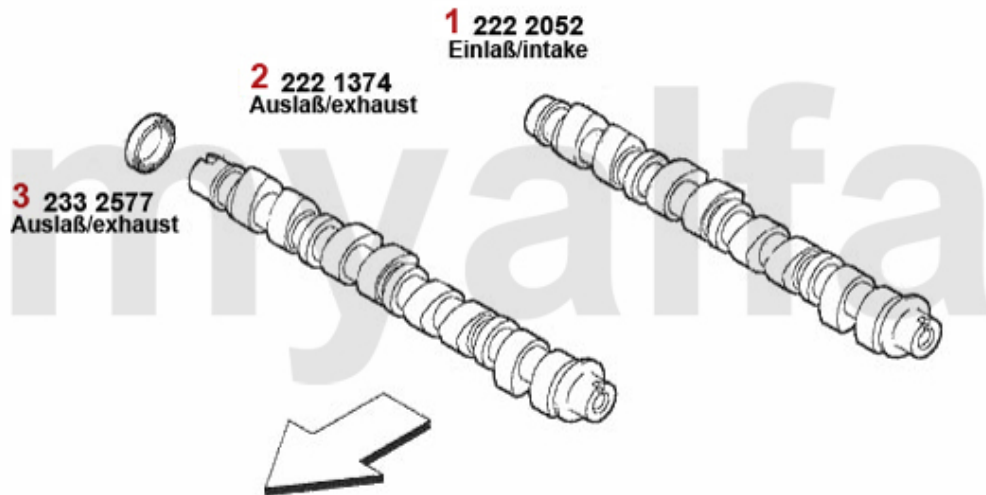

# Ventiltrieb/Valvetrain 147 1.9 JTD 8V

1	22452447	Hydrostößel 145/6,155,156 166 TD/ JTD	184,26 kr
2	22333782	Ventilführung Einlass/Auslass +0.05 JTD 8/10V 145/6,147,156,166	48,98 kr
3	22350859	Ventil-Einlass 145/6,147,156 166 JTD 8/10V	246,00 kr
4	22393126	Ventil-Einlass 147,156,166 JTD8/10V Bj. 6.04>	236,71 kr
5	22383962	Ventil-Auslass 145/6,147,156 166 JTD 8/10V	383,64 kr