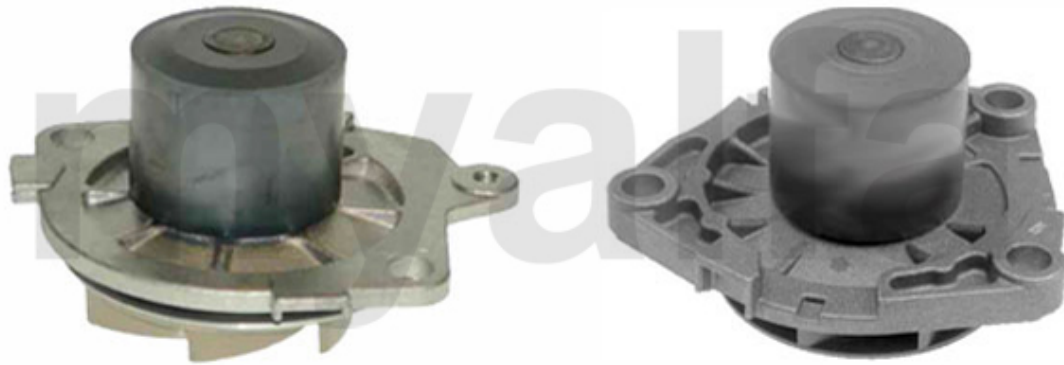

Wasserpumpe/Waterpump 147 1.9 JTD 8/16V

1. 262 15970
8V

2. 262 4051
16V

1	26215970	Wasserpumpe 145/6,147,156,166 1.9/2 .4 JTD	706,52 kr
2	2624051	Wasserpumpe 147,156,159,166,Nouvo GT 1.9 JTD 16V, 2.4 JTD 20V	907,15 kr