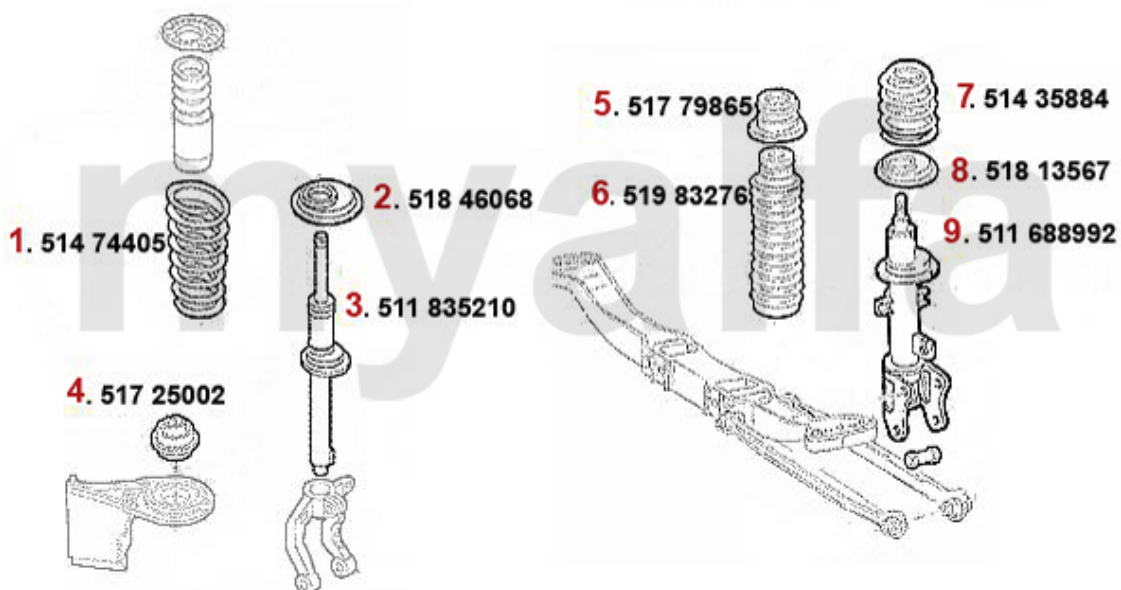

## Kupplungsbetätigung/Clutch Actuation 147 1.9 JTD 8/16V

---

<b>1</b>	<b>43889164</b>	<b>Kupplungsgeberzylinder 147, Nuovo GT</b>	<b>921,16 kr</b>
<b>2</b>	<b>43841667</b>	<b>Kupplungsnehmerzylinder 147 1.9 JTD 8V 74 KW</b>	<b>415,14 kr</b>
<b>3</b>	<b>43835408</b>	<b>Kupplungsnehmerzylinder 147, Nuovo GT 1.9 JTD (nicht 74KW)/3.2 V6 24V/ GTA (nicht Selespee</b>	<b>687,92 kr</b>