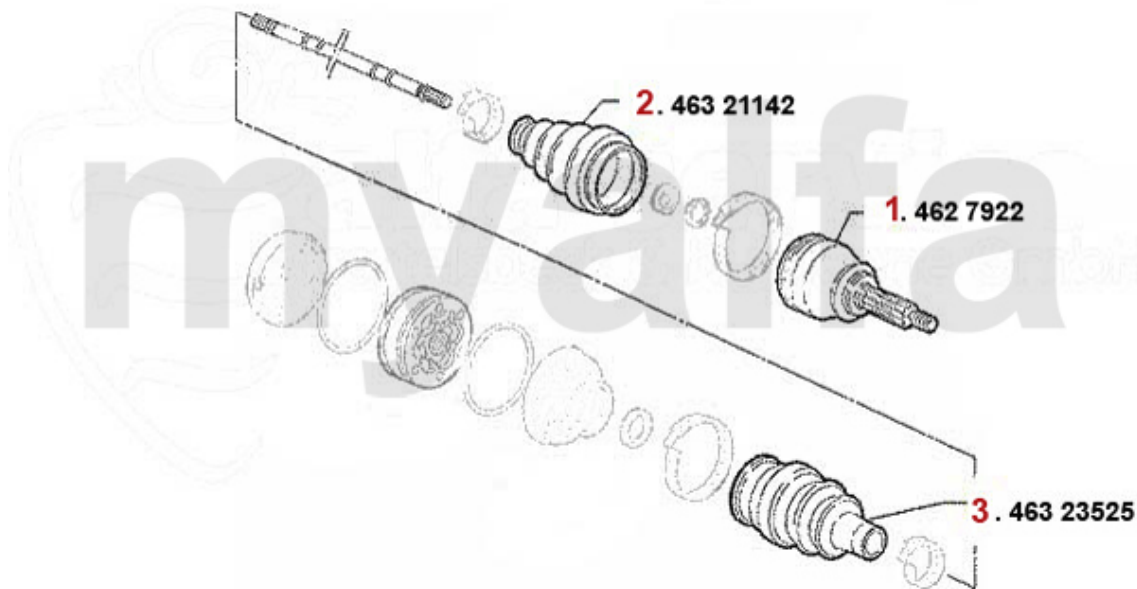

Antriebswelle/Driveshaft 147 3.2 V6 24V/GTA

1	4627922	Gelenksatz außen 147,156 Nouvo GT 3.2 V6 24V/GTA	On request
2	46321142	Achsmanschettensatz außen 147,156, gtv/spider,Nuovo GT 3.2 V6 24V/GTA, 166 2.4 JTD 20V	383,64 kr
3	46323525	Achsmanschettensatz innen 155 1,7/ 1.8/2.0/TS 16V,2.5 V6,1.9TD 164/Super 2.0 TS,145/6 TS 1	320,65 kr