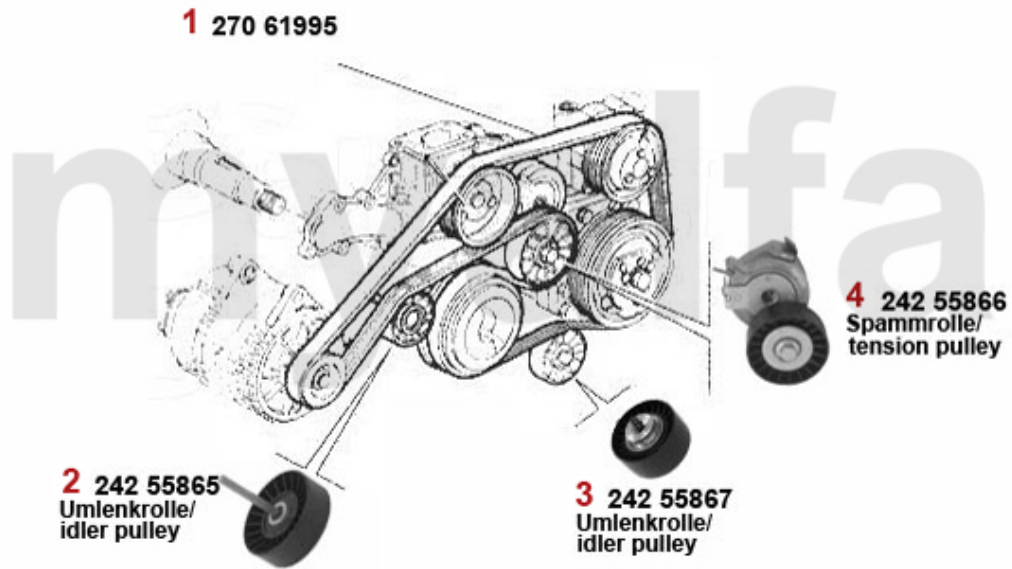

Keilriemen/V-Belts 147 3.2 V6 24V/GTA

1	27061995	Keilrippenriemen 6PK1995 147/156/16 6/gtv/spider (916)/Nuovo GT alle V6 24V auch GTA Gener	410,42 kr
2	24255865	Umlenkrolle Keilrippenriemen 156, 166,gtv/spider (916) V 6	687,92 kr
3	24255867	Umlenkrolle Keilrippenriemen 156, 166,gtv/spider (916) V 6	559,72 kr
4	24255866	Spannrolle f. Keilrippenriemen 156, 166 V6 24V/GTA	1 499,47 kr