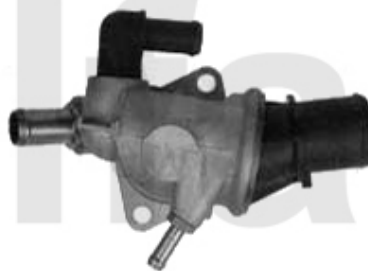

2. 263 650688
-1.6 76KW

1 26363619 *Thermostat 147 1.6 TS 16V 76 KW*

752,03 kr

2 26350688 *Thermostat 145/6,147,156,gtv(916), 1.6/1.8/2.0 ie TS Bj. 98>,Gehäusethermostat*

786,99 kr