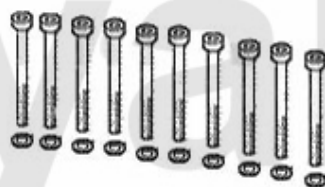

Kopfdichtsatz/Head Set 147 TS

1. 232 90400
1.6 - 76 KW

2. 232 5600
1.6 - 88 KW

3. 232 5740
2.0

1	23290400	Kopfdichtsatz 147 1.6 TS ECO 76 KW	2 156,45 kr
2	2325600	Kopfdichtsatz 147 1.6 TS 88 KW	2 087,08 kr
3	2325740	Kopfdichtsatz 147,156,Nuovo GT 1.8/2.0 TS CF3	2 740,04 kr

Kopfschraubensatz/Head Screw Set 147 TS

1. 228 1600
1.6

2. 228 152080
2.0

1	2281600	Kopfschraubensatz 145/6,1.4/1.6 TS 16V Bj. 96-01,147 1.6 TS 16V 76/88 KW,156 1.6 TS 16V	635,48 kr
2	22852080	Kopfschraubensatz 145/6,147,155,156 166,gvt/spider(916),Nuovo GT TS 16V	804,47 kr