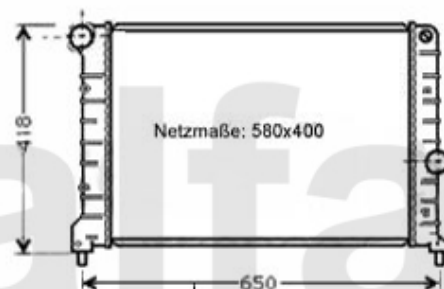

2. 261 42843
System: Denso

1 26143393 Motorkühler 147 JTD 8/16V Kühlsystem: Valeo

4 592,76 kr

2 26142843 Motorkühler 147,Nuovo GT JTD 8/16V Kühlsystem: Denso

2 096,37 kr