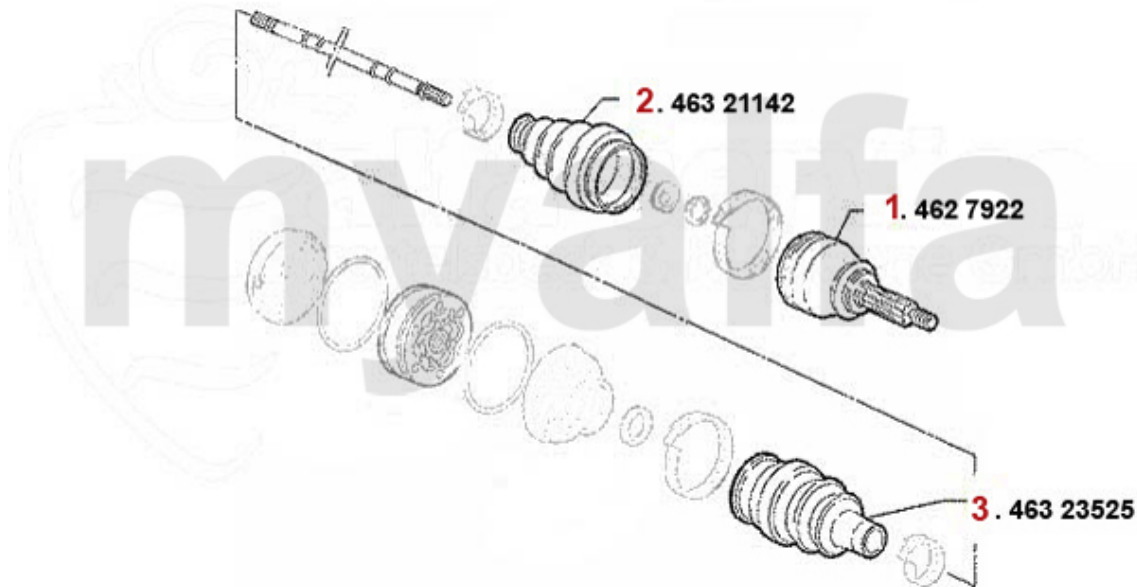

Antriebswelle/Driveshaft 147 3.2 V6 24V/GTA

1	4627922	Gelenksatz außen 147,156 Nouvo GT 3.2 V6 24V/GTA	On request
2	46321142	Achsmanschettensatz außen 147,156, gtv/spider,Nuovo GT 3.2 V6 24V/GTA, 166 2.4 JTD 20V	383,64 kr
3	46323525	Achsmanschettensatz innen 155 1,7/ 1.8/2.0/TS 16V,2.5 V6,1.9TD 164/Super 2.0 TS,145/6 TS 1	320,65 kr