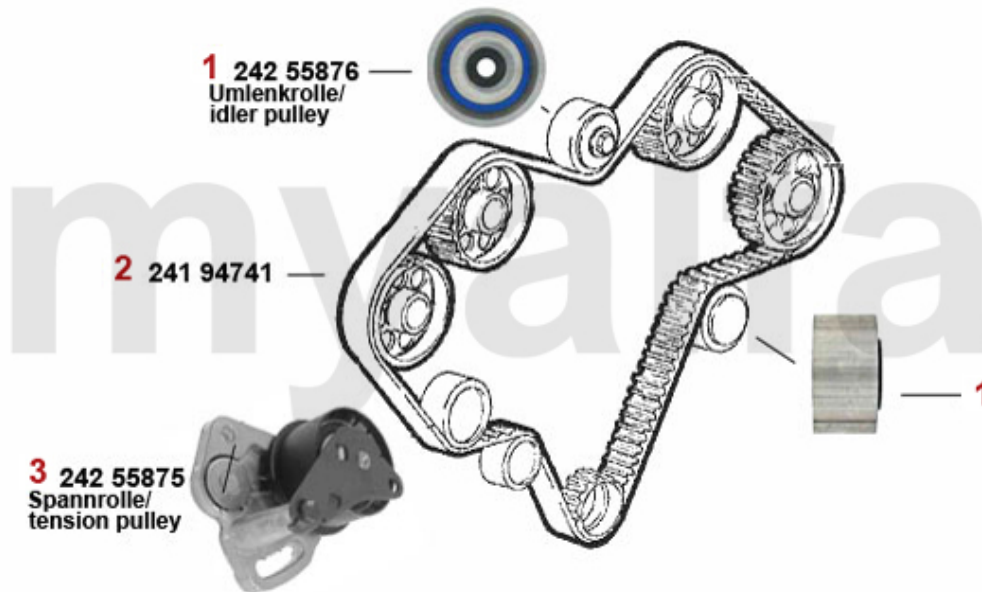

Zahnriemen/Timingbelt 147 GTA

1	24255876	Umlenkrolle f. Zahnriemen 147,156,1 66,gtv/spider (916) V6 24V	1 154,26 kr
2	24194741	Zahnriemen 185H9.5P280 147,156, 166,gtv/spider (916),Nuovo GT V6 24V Hochtemperaturausführ	1 387,50 kr
3	24255875	Riemenspanner f. Zahnriemen 147 3.2 GTA,156/166 2.5/3.0 V6 24V/3.2 GTA, gtv/spider (916) 3	1 737,29 kr