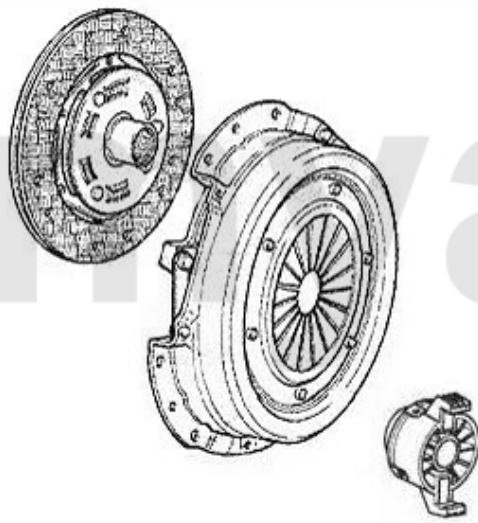

Kupplungs-Kit/Clutch Set 147 1.9 JTD 16V

1. 431 739501
Ø 235 mm

1 43139501 Kupplungs-Kit 147,156,Nuovo GT 1.9 JTD 16V, 166 2.0 TS CF3

On request