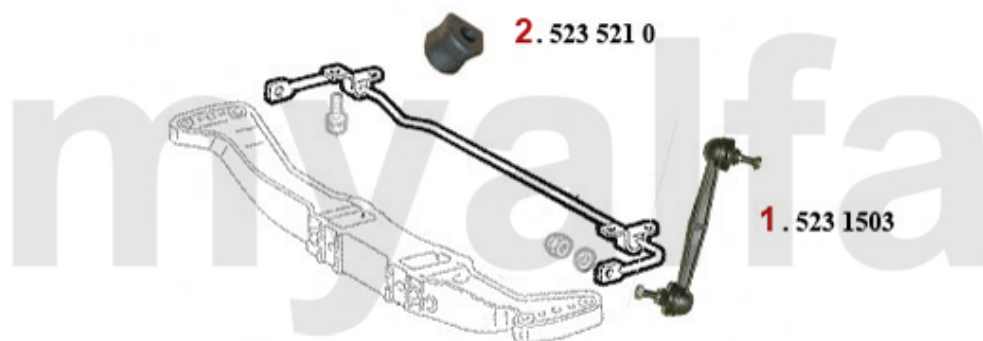

# Aufhängung/Attachment 147 hinten/rear

<b>1</b>	<b>52352167</b>	<b>Stabilisator-Strebe 147,156 hinten/ innen</b>	<b>628,40 kr</b>
<b>2</b>	<b>52329903</b>	<b>Stabilisator-Strebe HA 147 156 vorne/innen</b>	<b>635,48 kr</b>
<b>3</b>	<b>52351934</b>	<b>Stabilisatorstange HR 147,156 Nuovo GT</b>	<b>961,95 kr</b>
<b>4</b>	<b>52351935</b>	<b>Stabilisatorstange HL 147,156 Nuovo GT</b>	<b>961,95 kr</b>
<b>5</b>	<b>5231503</b>	<b>Stabilisatorstange/Pendelstütze HA 147,156,Nuovo GT</b>	<b>412,78 kr</b>
<b>6</b>	<b>51916479</b>	<b>Schraube hinteres Federbein 147, 156, GT</b>	<b>On request</b>