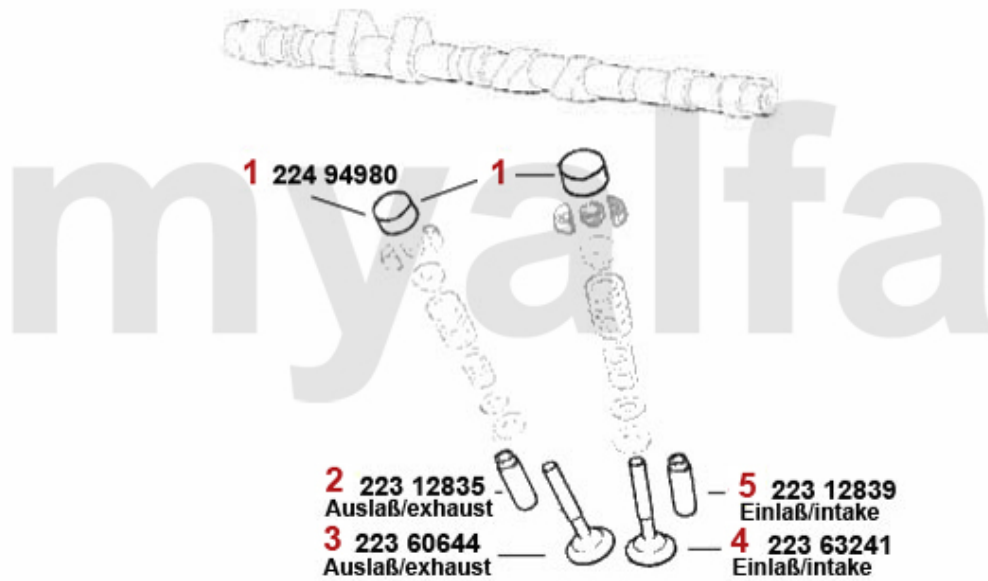

Ventiltrieb/Valvetrain 147 GTA

1	22464980	Hydrostößel 33(907)/145/6 1.7 ie 16V,147 3.2 GTA,156 2.5 V6/3.2 GTA, 164/166 V6 24V,gtv/s	437,20 kr
2	22312835	Ventilführung Auslass 147,156,164/Super, gtv/spider (916), Nuovo GT V6 24V	378,93 kr
3	22360644	Ventil-Auslass 3.0 V6 24V/3.2 GTA 14 7,156,gtv/spider (916),Nuovo GT	348,68 kr
4	22363241	Ventil-Einlass 3.0 V6 24V/3.2 GTA,147,156,164,166 spider/gtv (916),Nuovo GT	338,13 kr
5	22312839	Ventilführung Einlass 147,156,164/Super, gtv/spider (916), Nuovo GT V6 24V	378,93 kr