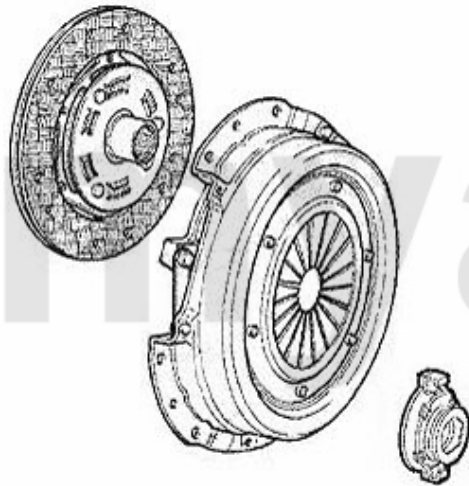

Kupplungs-Kit/Clutch Set 147 1.9 JTD 8V

1. 431 734802
Ø 230 mm
74 KW

2. 431 739539
Ø 235 mm
85 KW

1 43134802 Kupplungs-Kit 147 1.9 JTD 8V 74 KW

2 984,93 kr

2 43139539 Kupplungs-Kit 156/SW,166 1.9/2.4 JTD 8/10V,147 1.9 JTD 8V 85KW

3 684,51 kr