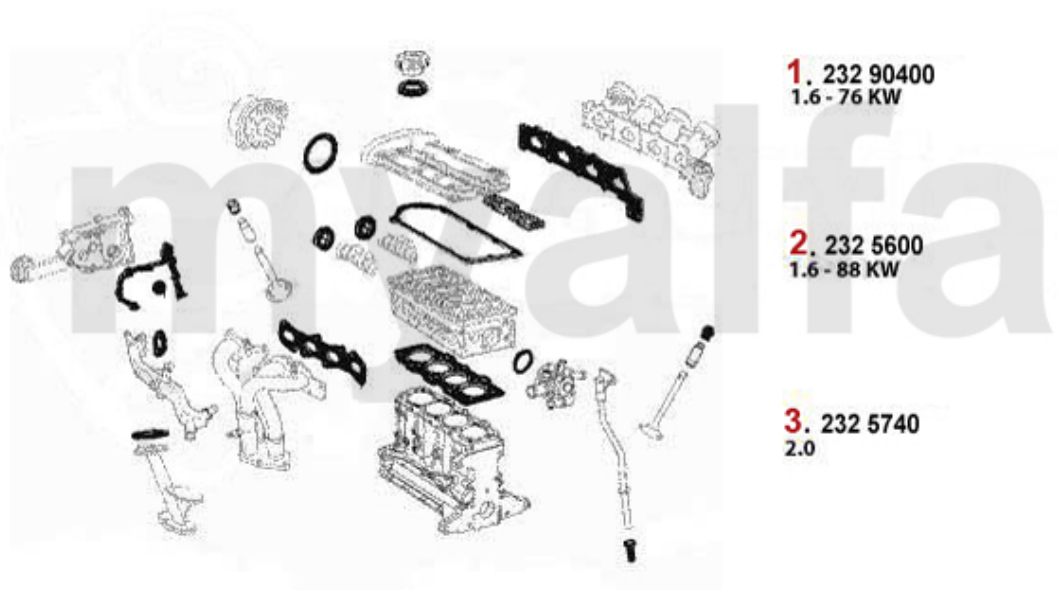

Kopfdichtsatz/Head Set 147 TS

---

1. 232 90400
1.6 - 76 KW

2. 232 5600
1.6 - 88 KW

3. 232 5740
2.0

1	23290400	Kopfdichtsatz 147 1.6 TS ECO 76 KW	2 156,45 kr
2	2325600	Kopfdichtsatz 147 1.6 TS 88 KW	2 087,08 kr
3	2325740	Kopfdichtsatz 147,156,Nuovo GT 1.8/2.0 TS CF3	2 740,04 kr