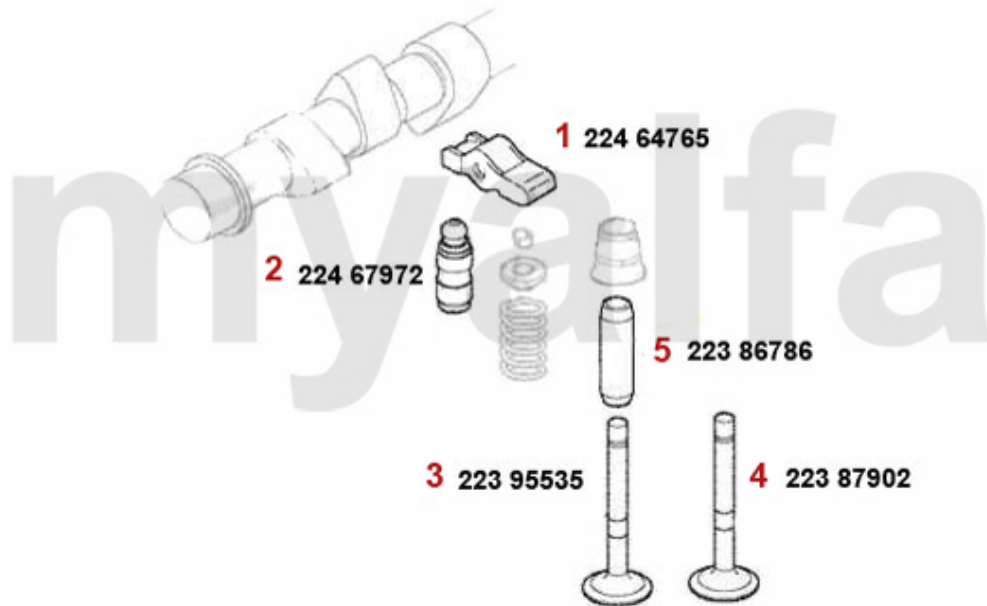

Ventiltrieb/Valvetrain 147 1.9 JTD 16V

1	22464765	Kipphebel 147,156,166,Nuovo GT JTD 16/20V	291,51 kr
2	22467972	Stössel 147,156,166,Nuovo GT JTD 16/20V	On request
3	22395535	Ventil-Einlass 147,156,166 Nuovo GT JTD 16/20V	221,58 kr
4	22387902	Ventil-Auslass 147,156,166 Nuovo GT JTD 16/20V	234,35 kr
5	22386786	Ventilführung Einlass/Auslass 147, 156, 166,Nuovo GT JTD 16/20V	156,23 kr