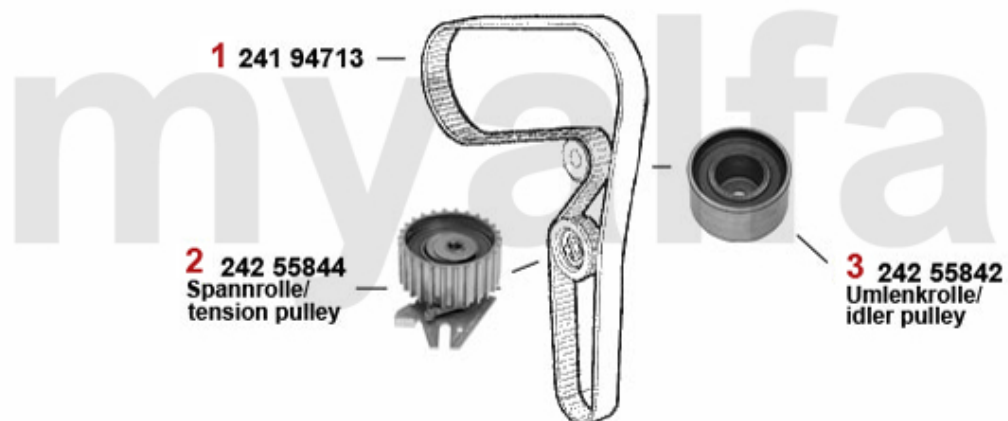

Zahnriemen/Timingbelt 147 1.9 JTD 8V

1	24194713	Zahnriemen 190SHPN240H 145/6,156,16 6 1.9/2.4 JTD Nockenwelle,Hochtemperatur-Ausführung	509,49 kr
2	24255844	Spannrolle Zahnriemen 145/6/7 156 166 1.9 & 2.4 JTD	On request
3	24255842	Umlenkrolle Zahnriemen 145/6/7/156 166 1.9 & 2.4 JTD	378,93 kr