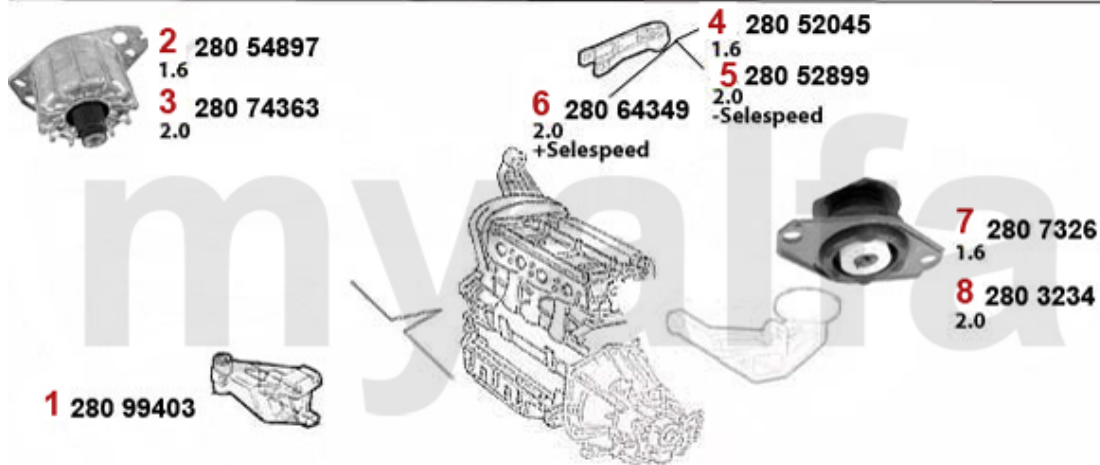

1	26215970	Wasserpumpe 145/6,147,156,166 1.9/2 .4 JTD	706,52 kr
2	2624051	Wasserpumpe 147,156,159,166,Nouvo GT 1.9 JTD 16V, 2.4 JTD 20V	907,15 kr

Motorlager/Engine Mount 147 TS

1	28099403	Motorlager 145/6,155,156,GTV/ Spider (916) 1.8/2.0 TS 16V/JTS	2 203,63 kr
2	28054897	Motorlager VL 147 1.6 TS	792,82 kr
3	28074363	Motorlager VL 147,156/SW Nuovo GT 2.0 TS/JTS	On request
4	28052045	Motorzugstange 147 1.6 TS	On request
5	28052899	Motorzugstange 145/6 2.0 TS 16V,147 alle,156 2.0 TS/JTS,gtv/spider (916) Bj. 98>,Nuovo GT	460,51 kr
6	28064349	Motorzugstange 147,156,Nuovo GT 2.0 TS/JTS Selespeed	On request
7	2807326	Motorlager 147 1.6 TS hinten rechts	525,86 kr
8	2803234	Motorlager VR 145/6,147,155,156, gtv/spider (916) 1.8/2.0 TS	926,99 kr