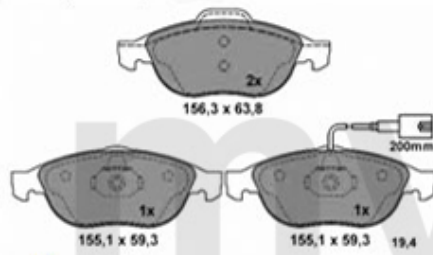

Brembeläge/Brakepads 147 vorne/front

1. 23140
1.6, 76 KW, >#3021489

2. 23289
1.6, 88KW/2.0/JTD