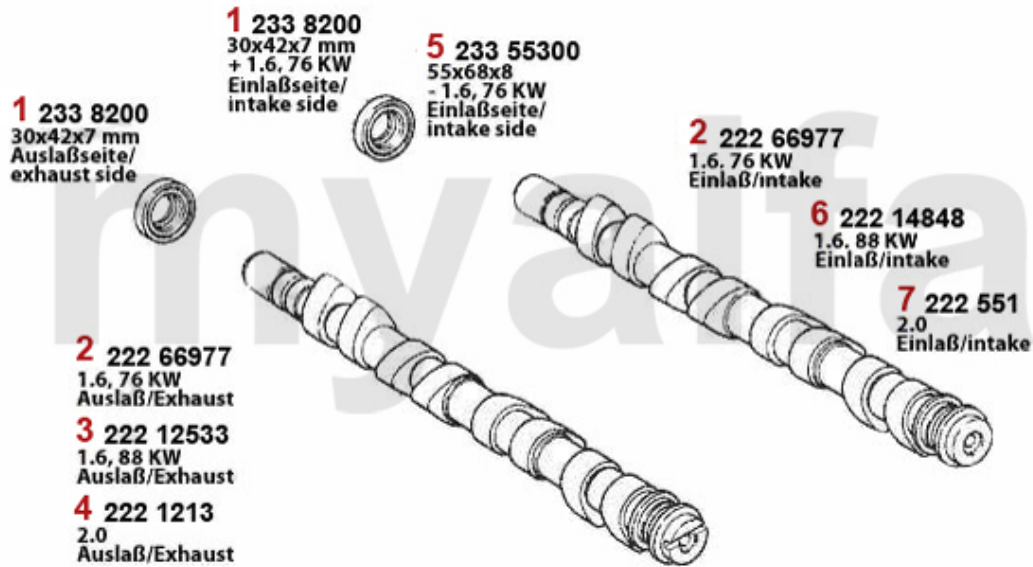

Nockenwelle/Camshaft 147 TS

1	2338200	Simmerring Nockenwelle 145/6, 155,156,g/v/ spider(916),166 diverse Bj. 96-01	204,10 kr
2	22266977	Nockenwelle (Einlass/Auslass) 147 1.6 TS 76 KW	On request
3	22212533	Nockenwelle (Auslass) 145/6 147,155, 156 1.4/1.6 TS 16V	On request
4	2221213	Nockenwelle (Aulaß) 145/6 2.0 TS 16 V Bj. >96,145/6 1.8 TS 16V Bj. 96>, 147 2.0 TS 16V,155	On request
5	23355300	Simmerring Nockenwelle 145/6, 155,156 1.6,1.7,1.8,2.0 16V TS	208,68 kr
6	22214848	Nockenwelle 145/6 1.6 TS 16V # 1650 88>, 156 1.6 TS 16V #84340>	3 369,68 kr
7	222551	Nockenwelle (Einlass) 145/6 2.0 TS 16V Bj.>96,145/6 1.8 TS16V Bj. 96>,147 2.0 TS 16V,15	5 001,94 kr