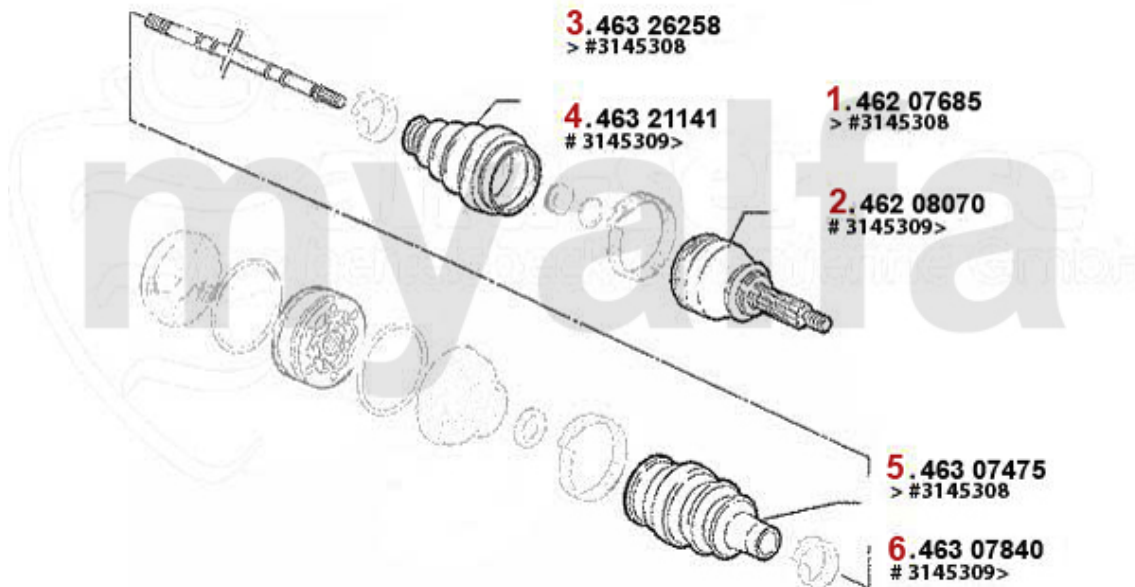

Antriebswelle/Driveshaft 147 1.9 JTD 16V

1	4627685	Gelenksatz außen 147 1.9 JTD 8V (85KW)/16V (103KW) > #3145308	2 273,70 kr
2	4628070	Gelenksatz außen 147 1.9 JTD 8V (85KW)/16V (103KW) # 3145308>	1 859,67 kr
3	46326258	Achsmanschettensatz innen 155 2.5td spider/gtv (916) 3.0 V6/24V	360,33 kr
4	46321141	Achsmanschettensatz aussen 166 alle 6-Zylinder/JTD 10V	343,96 kr
5	46307475	Achsmanschette innen 147 1.9 JTD 16V,156/SW V6 24V	343,96 kr
6	46307840	Achsmanschettensatz innen 147 1.9 JTD # 3145308>	298,45 kr