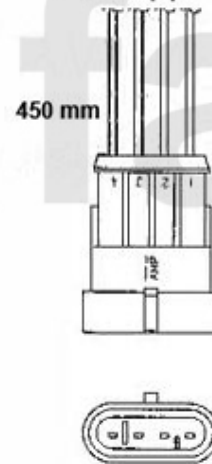

3. 370 7338
1.6 88 KW
2.0 110 KW
Vorderrohr/
front pipe