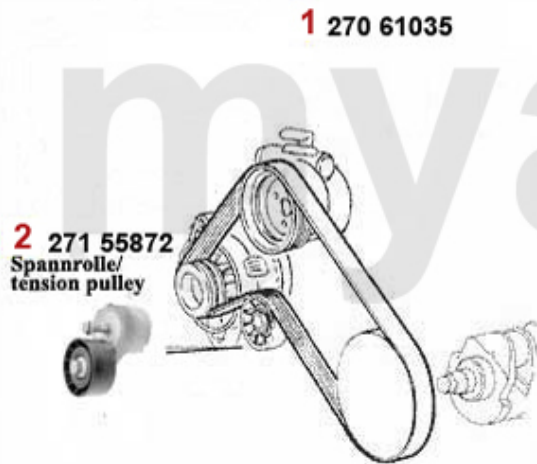

# Keilriemen/V-Belts 147 3.2 V6 24V/GTA

<b>1</b>	<b>27061995</b>	<b>Keilrippenriemen 6PK1995 147/156/16 6/gtv/spider (916)/Nuovo GT alle V6 24V auch GTA Gener</b>	<b>410,42 kr</b>
<b>2</b>	<b>24255865</b>	<b>Umlenkrolle Keilrippenriemen 156, 166,gtv/spider (916) V 6</b>	<b>687,92 kr</b>
<b>3</b>	<b>24255867</b>	<b>Umlenkrolle Keilrippenriemen 156, 166,gtv/spider (916) V 6</b>	<b>559,72 kr</b>
<b>4</b>	<b>24255866</b>	<b>Spannrolle f. Keilrippenriemen 156, 166 V6 24V/GTA</b>	<b>1 499,47 kr</b>

# Keilriemen/V-Belt 147 1.9 JTD 8V

ohne/without/  
Klimaanlage/AC:

mit/with  
Klimaanlage/AC:

<b>1</b>	<b>27061035</b>	<b>Keilrippenriemen 6PK1035 145/6,156, 147 1.9 JTD ohne Klima</b>	<b>254,19 kr</b>
<b>2</b>	<b>27155872</b>	<b>Spannarm Keilrippenriemen 145/6/7, 156 1.9 JTD (81/85KW mit/ohne Klima )</b>	<b>493,26 kr</b>
<b>3</b>	<b>24255847</b>	<b>Umlenkrolle f. Keilrippenriemen 145 /6,147,156 1.9 JTD mit Klima</b>	<b>357,98 kr</b>
<b>4</b>	<b>27061842</b>	<b>Keilrippenriemen 6PK1842 145/6 1.8 TS mit Klima,155 1.6/1.8 TS mit Klima,Nuovo GT,Generat</b>	<b>359,09 kr</b>