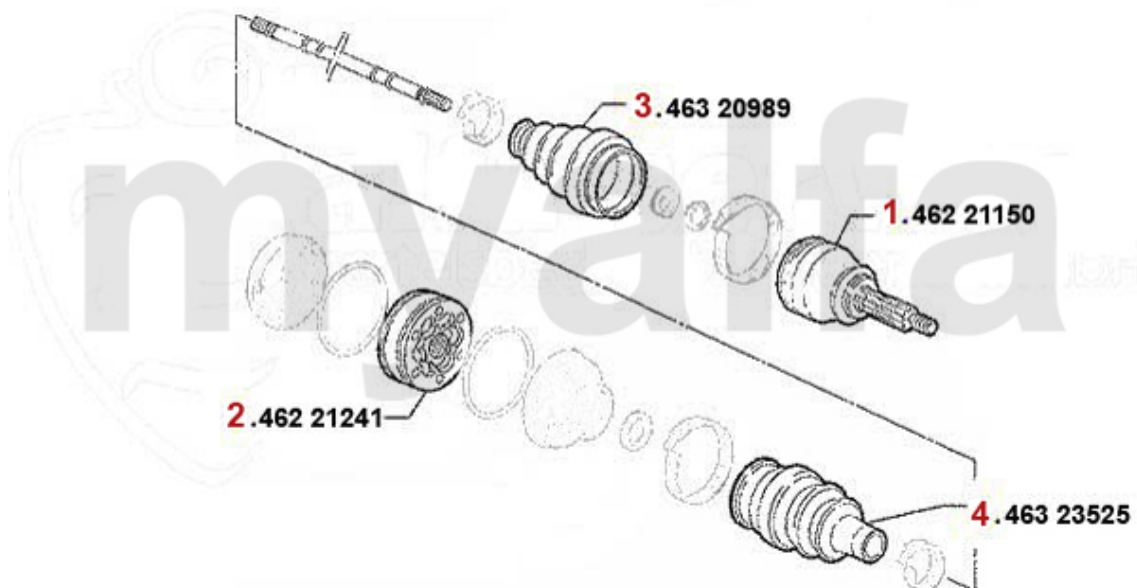

Antriebswelle/Driveshaft 147 1.6/2.0 TS

1	46221150	Gelenksatz außen 145/6 TS 16V # 3180592>,147 TS 16V,gtv/ spider (916) TS #6063041>	1 737,29 kr
2	46221241	Gelenksatz innen GTV/Spider (916), 155, 145/6 TS 16V, 156 TS 16V, 166 2.0 TS, 147 1.6/2.0 TS	1 340,88 kr
3	46320989	Achsmanschettensatz aussen 145/6 147,156,166 Diverse	243,65 kr
4	46323525	Achsmanschettensatz innen 155 1,7/ 1.8/2.0/TS 16V,2.5 V6,1.9TD 164/Super 2.0 TS,145/6 TS 1	320,65 kr