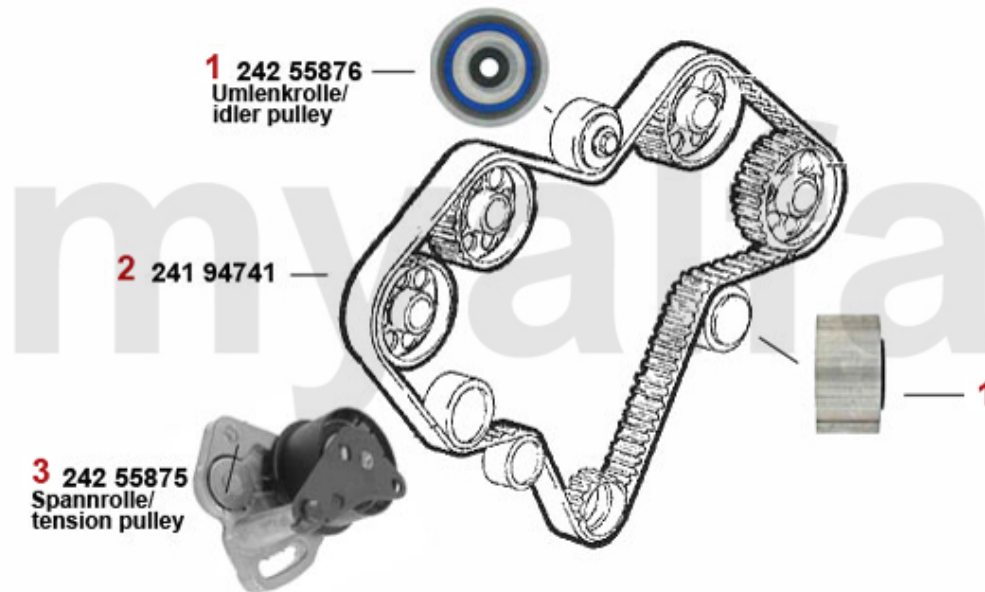

Zahnriemen/Timingbelt 147 GTA

1	24255876	Umlenkrolle f. Zahnriemen 147,156,1 66,gtv/spider (916) V6 24V	1 154,26 kr
2	24194741	Zahnriemen 185H9.5P280 147,156, 166,gtv/spider (916),Nuovo GT V6 24V Hochtemperaturausführ	1 387,50 kr
3	24255875	Riemenspanner f. Zahnriemen 147 3.2 GTA,156/166 2.5/3.0 V6 24V/3.2 GTA, gtv/spider (916) 3	1 737,29 kr