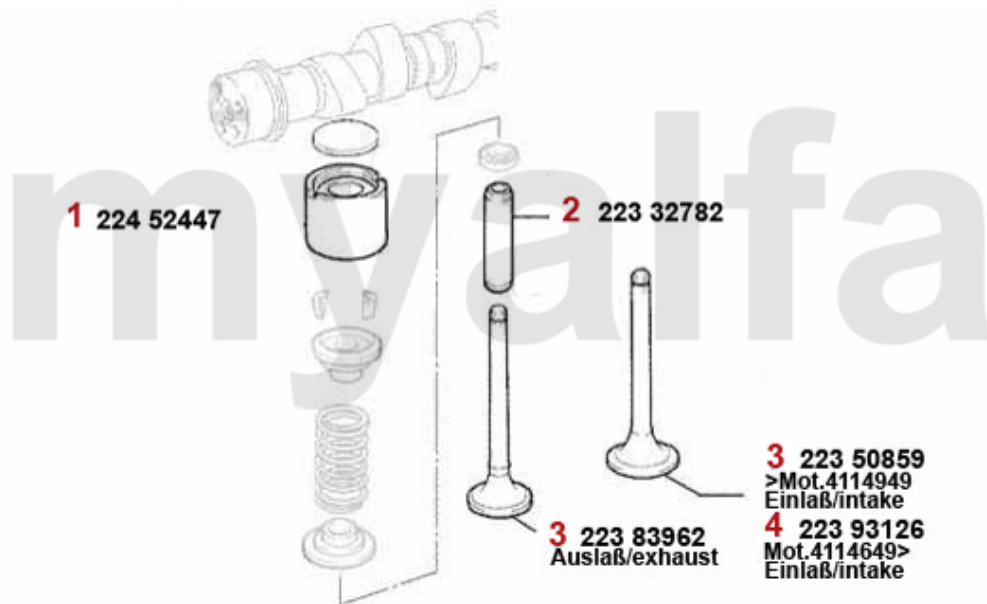

Nockenwelle/Camshaft 147 1.9 JTD 8V

1 22272393 Nockenwelle 147,156 1.9 JTD 8V

2 740,04 kr

2 2338200 Simmerring Nockenwelle 145/6, 155,156,gtv/ spider(916),166 diverse
Bj. 96-01

204,10 kr

Ventiltrieb/Valvetrain 147 1.9 JTD 8V