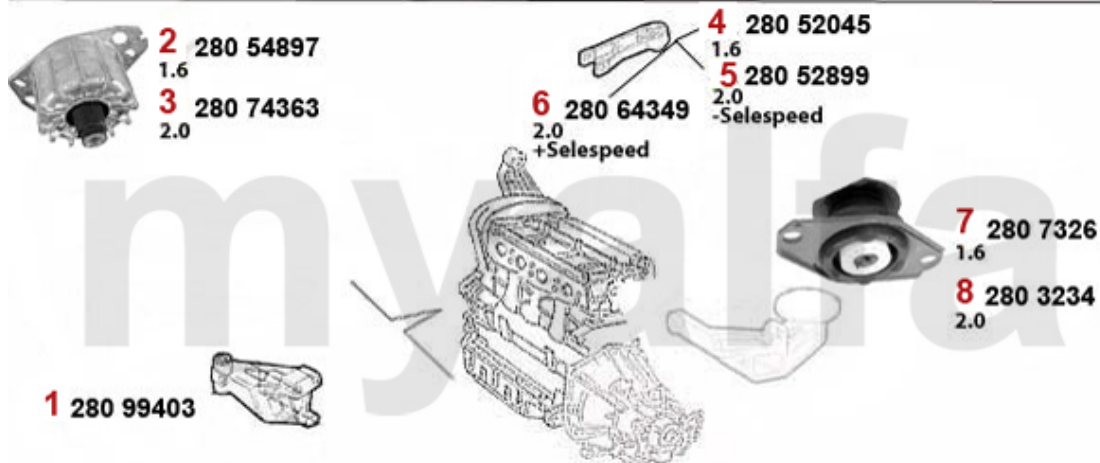

Motorlager/Engine Mount 147 TS

1	28099403	Motorlager 145/6,155,156,GTV/ Spider (916) 1.8/2.0 TS 16V/JTS	2 203,63 kr
2	28054897	Motorlager VL 147 1.6 TS	792,82 kr
3	28074363	Motorlager VL 147,156/SW Nuovo GT 2.0 TS/JTS	On request
4	28052045	Motorzugstange 147 1.6 TS	On request
5	28052899	Motorzugstange 145/6 2.0 TS 16V,147 alle,156 2.0 TS/JTS,gtv/spider (916) Bj. 98>,Nuovo GT	460,51 kr
6	28064349	Motorzugstange 147,156,Nuovo GT 2.0 TS/JTS Selespeed	On request
7	2807326	Motorlager 147 1.6 TS hinten rechts	525,86 kr
8	2803234	Motorlager VR 145/6,147,155,156, gtv/spider (916) 1.8/2.0 TS	926,99 kr