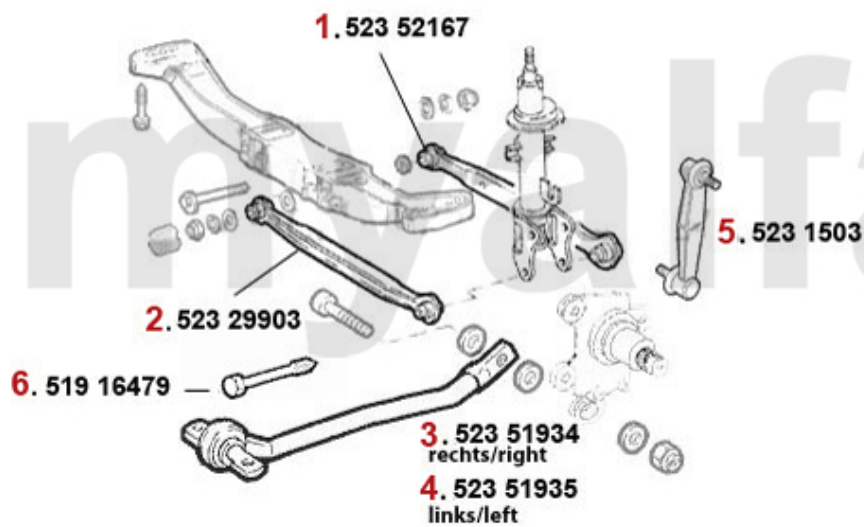

Aufhängung/Attachment 147 hinten/rear

1	52352167	Stabilisator-Strebe 147,156 hinten/ innen	628,40 kr
2	52329903	Stabilisator-Strebe HA 147 156 vorne/innen	635,48 kr
3	52351934	Stabilisatorstange HR 147,156 Nuovo GT	961,95 kr
4	52351935	Stabilisatorstange HL 147,156 Nuovo GT	961,95 kr
5	5231503	Stabilisatorstange/Pendelstütze HA 147,156,Nuovo GT	412,78 kr
6	51916479	Schraube hinteres Federbein 147, 156, GT	On request