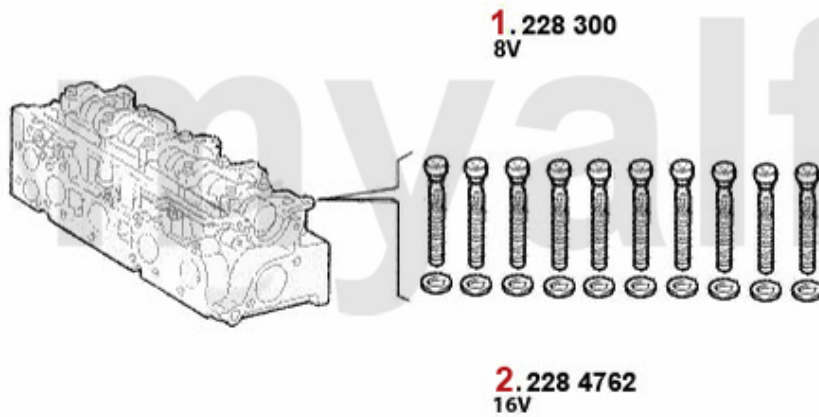

Kopfschraubensatz/Head Screw Set 147 1.9 JTD

1	228300	Kopfschraubensatz 145/6,147 156 1.9 JTD 8V 74/85KW	571,37 kr
2	2284762	Kopfschraubensatz 1.9 JTD 16V	600,51 kr