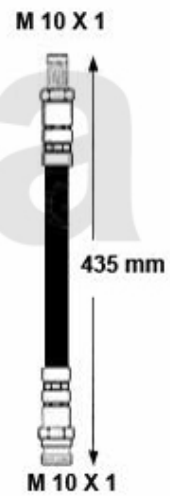

3. 676 511666
hinten/rear