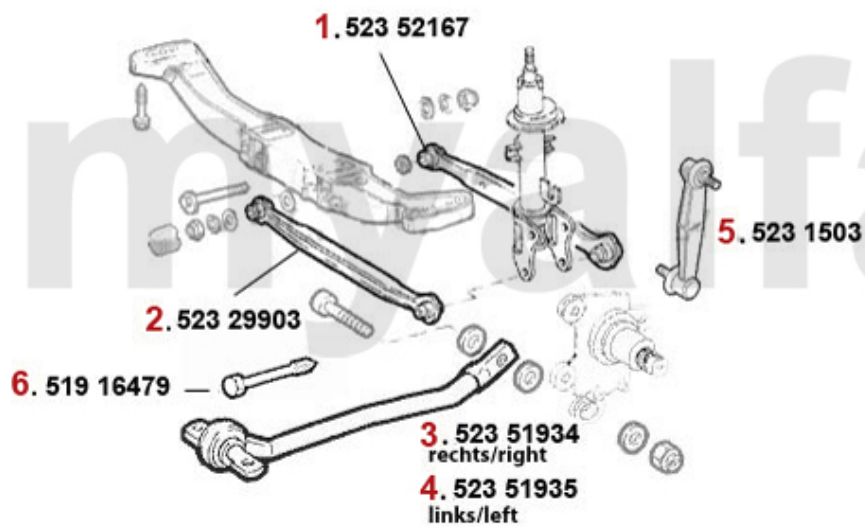

Aufhängung/Attachment 147 hinten/rear

1	52352167	Stabilisator-Strebe 147,156 hinten/ innen	628,40 kr
2	52329903	Stabilisator-Strebe HA 147 156 vorne/innen	635,48 kr
3	52351934	Stabilisatorstange HR 147,156 Nuovo GT	961,95 kr
4	52351935	Stabilisatorstange HL 147,156 Nuovo GT	961,95 kr
5	5231503	Stabilisatorstange/Pendelstütze HA 147,156,Nuovo GT	412,78 kr
6	51916479	Schraube hinteres Federbein 147, 156, GT	On request