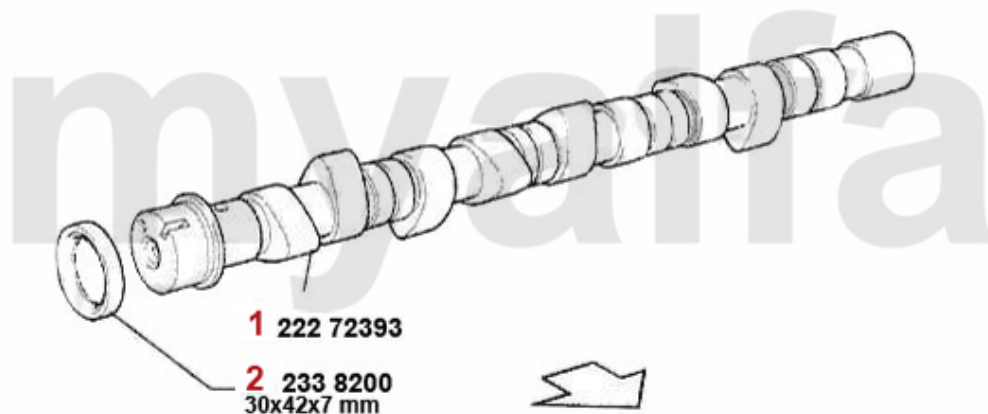

Nockenwelle/Camshaft 147 1.9 JTD 8V

1 22272393 Nockenwelle 147,156 1.9 JTD 8V

2 740,04 kr

2 2338200 Simmerring Nockenwelle 145/6, 155,156,gtv/ spider(916),166 diverse
Bj. 96-01

204,10 kr