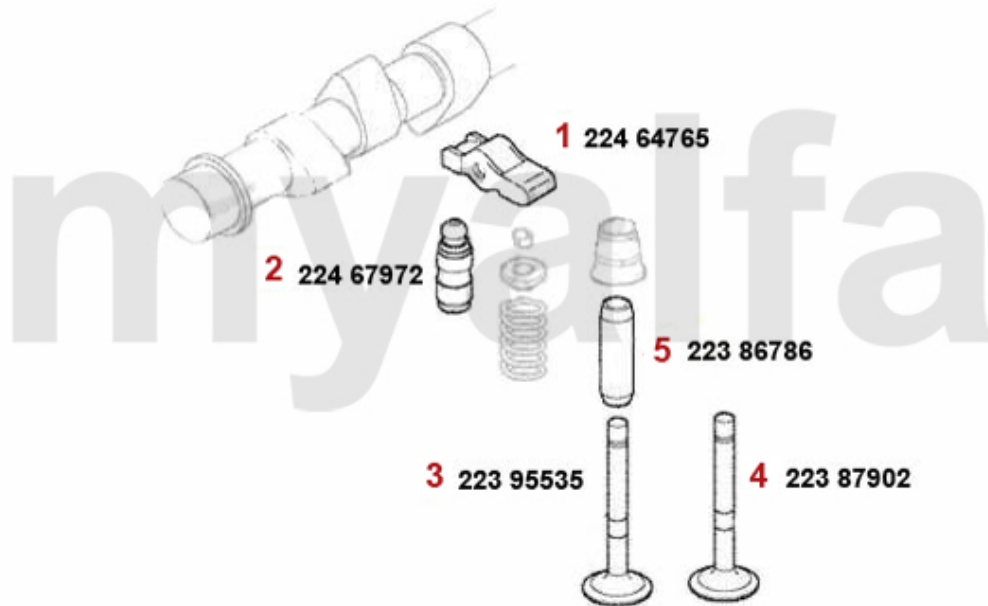

Ventiltrieb/Valvetrain 147 1.9 JTD 16V

1	22464765	Kipphebel 147,156,166,Nuovo GT JTD 16/20V	291,51 kr
2	22467972	Stößel 147,156,166,Nuovo GT JTD 16/20V	On request
3	22395535	Ventil-Einlass 147,156,166 Nuovo GT JTD 16/20V	221,58 kr
4	22387902	Ventil-Auslass 147,156,166 Nuovo GT JTD 16/20V	234,35 kr
5	22386786	Ventilführung Einlass/Auslass 147, 156, 166,Nuovo GT JTD 16/20V	156,23 kr