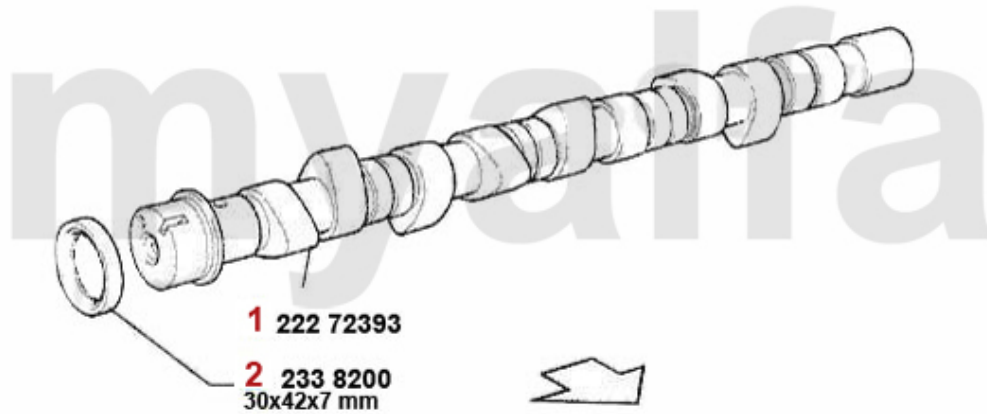

Nockenwelle/Camshaft 147 1.9 JTD 8V

1 22272393 Nockenwelle 147,156 1.9 JTD 8V

2 740,04 kr

2 2338200 Simmerring Nockenwelle 145/6, 155,156,gtv/ spider(916),166 diverse
Bj. 96-01

204,10 kr