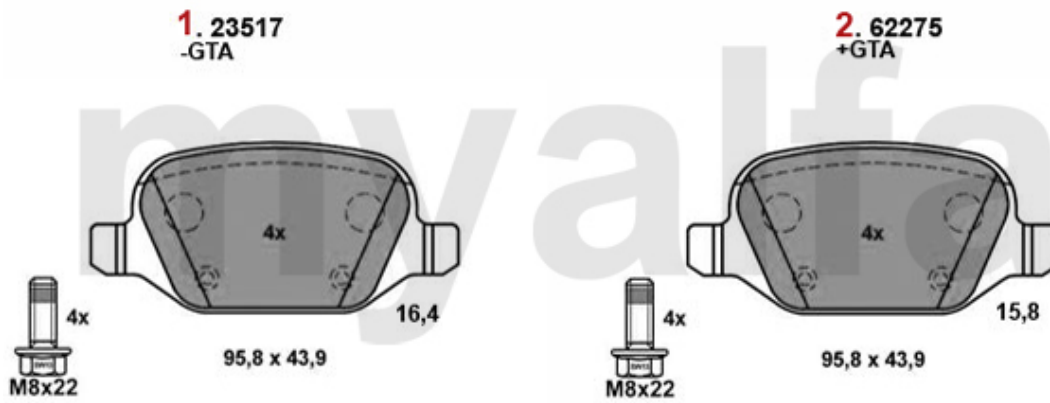

Brembeläge/Brakepads 147 hinten/rear

- | | | |
|---|----------|---|
| 1 | 23516504 | SBB HA ohne WE 147 1.6/2.0/16V TS 1.9 JTD,156 Sportwagon alle |
| 2 | 62275 | SBB HA 147 GTA,156 Sport-Kit |

909,51 kr