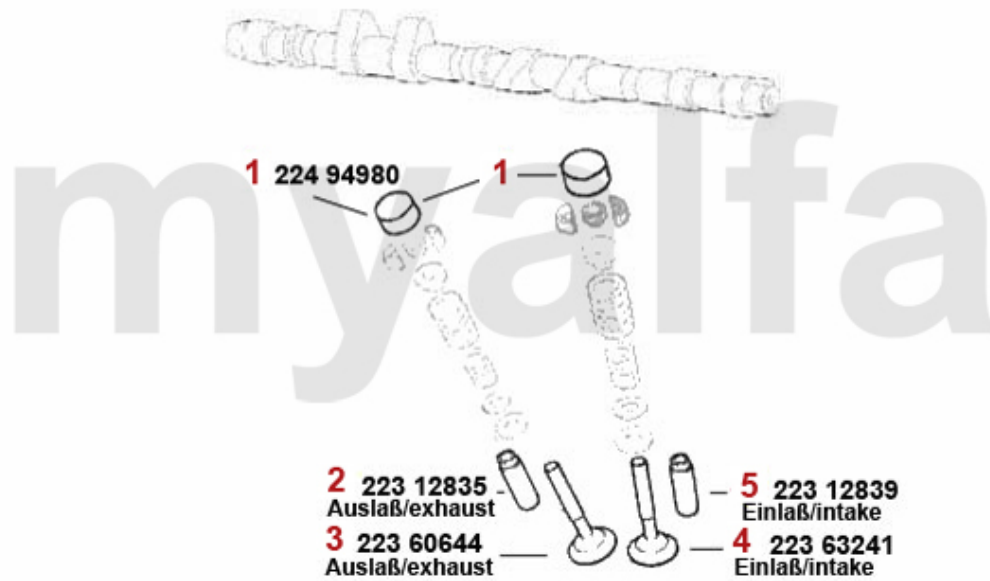

Ventiltrieb/Valvetrain 147 GTA

1	22464980	Hydrostößel 33(907)/145/6 1.7 ie 16V,147 3.2 GTA,156 2.5 V6/3.2 GTA, 164/166 V6 24V,gtv/s	406,95 kr
2	22312835	Ventilführung Auslass 147,156,164/Super, gtv/spider (916), Nuovo GT V6 24V	378,93 kr
3	22360644	Ventil-Auslass 3.0 V6 24V/3.2 GTA 14 7,156,gtv/spider (916),Nuovo GT	348,68 kr
4	22363241	Ventil-Einlass 3.0 V6 24V/3.2 GTA,147,156,164,166 spider/gtv (916),Nuovo GT	338,13 kr
5	22312839	Ventilführung Einlass 147,156,164/Super, gtv/spider (916), Nuovo GT V6 24V	378,93 kr