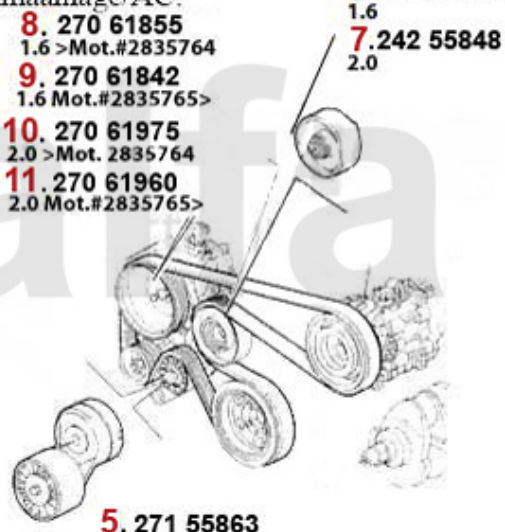

- **8. 270 61855**
  1.6 >Mot.#2835764
- **9. 270 61842**
  1.6 Mot.#2835765>
- **10. 270 61975**
  2.0 >Mot. 2835764
- **11. 270 61960**
  2.0 Mot.#2835765>

- **6. 242 55849**
  1.6
- **7. 242 55848**
  2.0

5. 271 55863

1	27061045	Keilrippenriemen 6PK1045 145/6 Bj. 97>,155,156,gtv&spider(916) 1.4/1.6 /1.8 TS 16V ohne K	234,35 kr
2	27061020	Keilrippenriemen 6PK1030 147 TS (ohne Klima) Mot.# 2835764>	248,36 kr
3	27061082	Keilrippemriemen 6PK1082 145/6 2.0 TS 16V,147 2.0 TS/JTS,156/166 2.0 T S,gtv/spider (916)	293,87 kr
4	27061062	Keilrippenriemen 6PK1062 147,156 2. 0 16V TS CF 3 ohne Klima Generator/ Servopumpe	262,38 kr
5	27155863	Spanner Keilrippenriemen 145/6/7, 155/6,166,916 diverse 4-zylinder	577,20 kr
6	24255849	Umlenkrolle Keilrippenriemen 145/6/7,155/6,gtv/spider (916) 1.4/1.6/1.8 TS (mit Klima)	460,51 kr
7	24255848	Umlenkrolle Keilrippenriemen 145/6/7,155/6,166,gtv/spider (916) 2.0 TS/JTS (mit Klima)	578,31 kr
8	27061855	Keilrippenriemen 6PK1855 145/6 1.4/ 1.8 TS 16V Bj. 97>,1.6 TS,1.6/1.8 T S 16V,gtv/spider 1	335,78 kr
9	27061842	Keilrippenriemen 6PK1842 145/6 1.8 TS mit Klima,155 1.6/1.8 TS mit Kli ma,Nuovo GT,Generat	359,09 kr
10	27061975	Keilrippenriemen 6PK1975 145/6/147/ 156/166/gtv/spider (916) CF3 2.0 TS 16V bis Motor # 13	329,95 kr
11	27061960	Keilrippenriemen 6PK1960 147/156/16 6/gtv/spider (916) 2.0 TS 16V CF3 ab Motor # 2835764 L	477,99 kr