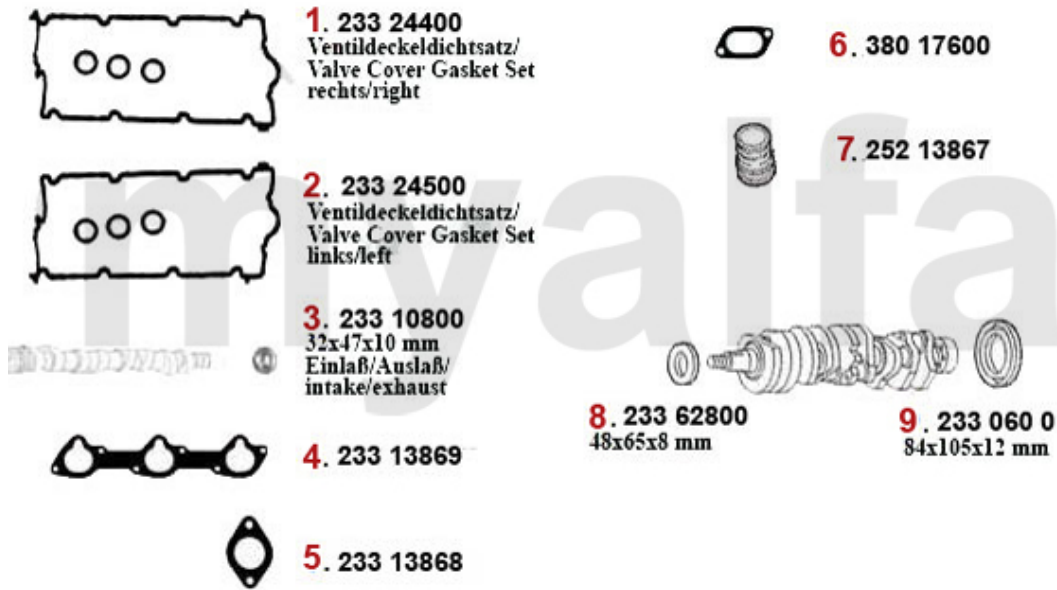

# Kopfschraubensatz/Head Screw Set 147 TS

**1. 228 1600**  
1.6

**2. 228 152080**  
2.0

<b>1</b>	<b>2281600</b>	<b>Kopfschraubensatz 145/6,1.4/1.6 TS 16V Bj. 96-01,147 1.6 TS 16V 76/88 KW,156 1.6 TS 16V</b>	<b>635,48 kr</b>
<b>2</b>	<b>22852080</b>	<b>Kopfschraubensatz 145/6,147,155,156 166,gvt/spider(916),Nuovo GT TS 16V</b>	<b>804,47 kr</b>