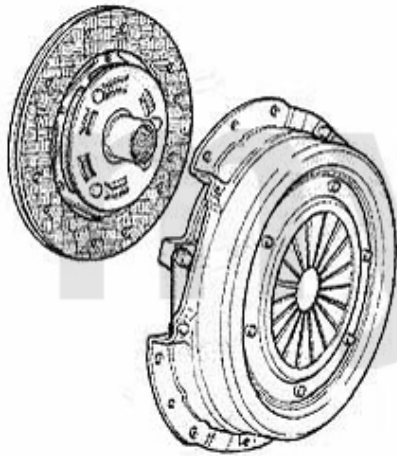

Kupplungs-Kit/Clutch Set 147 GTA

---

1. 431 739521
Ø 235 mm

1 43139521 Kupplungs-Kit 147,156,Nuovo GT, gtv/spider (916) 3.2 V6 24V

5 538,35 kr