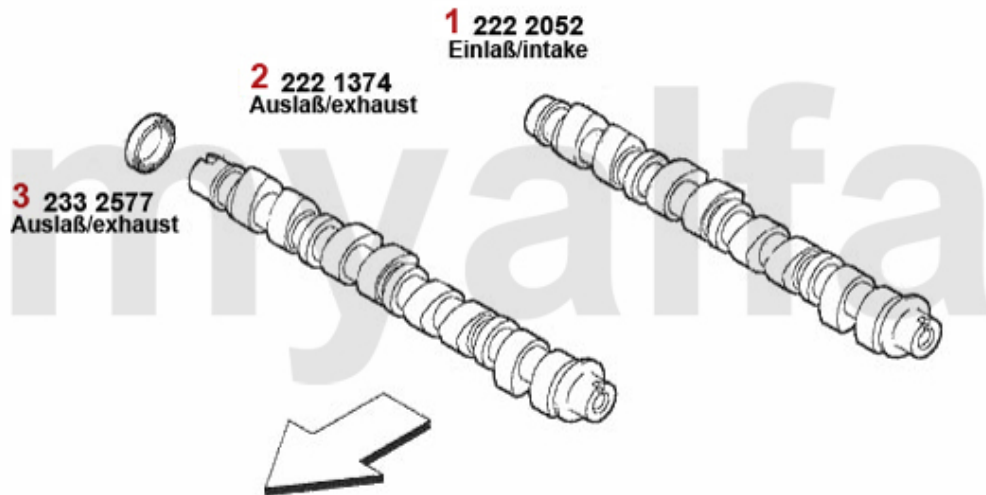

Nockenwelle/Camshaft 147 1.9 JTD 16V

1	2222052	Nockenwelle Einlass 147,156 Nuovo GT 1.9 JTD 16V	2 428,68 kr
2	2221374	Nockenwelle Auslass 147,156 Nuovo GT 1.9 JTD 16V	4 652,15 kr
3	2332577	Simmerring Nockenwelle 147, 156,166,Nuovo GT 1.9/2.4 JTD 16V/20V	77,01 kr