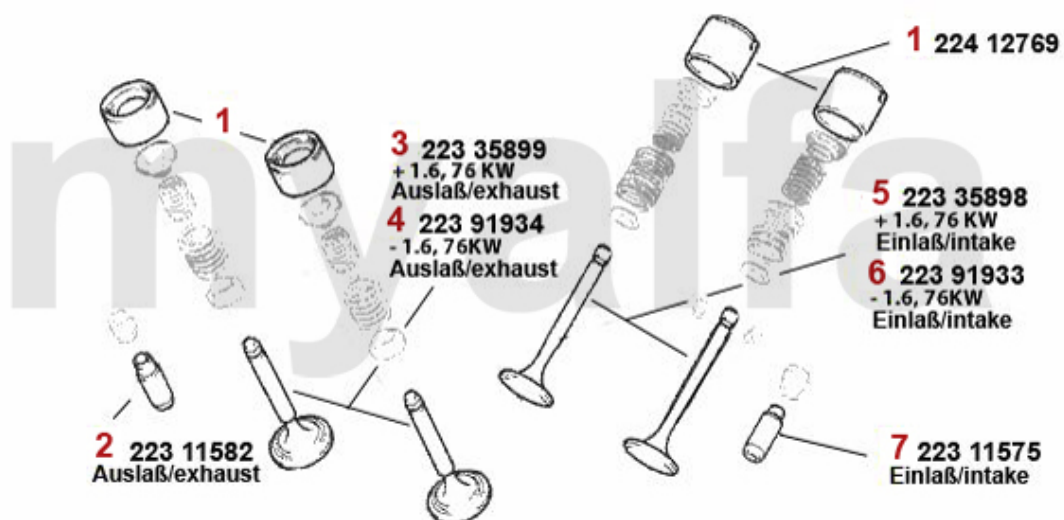

Ventiltrieb 147 TS

1	22412769	Hydrostößel 145/6,147,155,156,166 gtv/spider(916) alle 16V TS/JTS	208,13 kr
2	22311582	Ventilführung Auslass + 0.05 TS 16V	246,00 kr
3	22335899	Ventil-Auslass 145/6 1.4/1.6 TS 16V, 147 1.8/2.0 TS 16V	282,22 kr
4	22391934	Ventil-Auslass 145/6,155,156, spider/gtv(916) 1.6/1.8/2.0 TS 16V	On request
5	22335898	Ventil-Einlass 145/6 1.4/1.6 TS 16V, 147 1.6/1.8 TS 16V	285,69 kr
6	22391933	Ventil-Einlass 145/6,155,156, spider/ gtv(916) 1.6/1.8/2.0 TS 16V	185,37 kr
7	22311575	Ventilführung Einlass +0.05 TS16V	246,00 kr