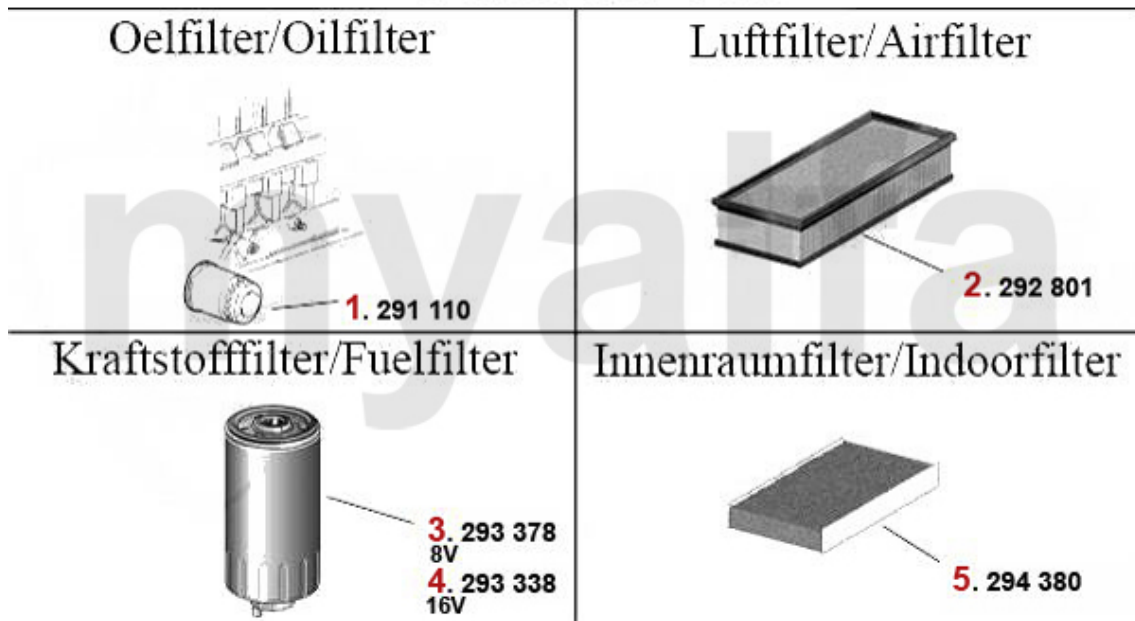

# Filter 147 TS 16V

<b>1</b>	<b>291519</b>	<b>Ölfiter 145/6,147,155,156,166,gtv/ spider (916),Nuovo GT Anschraubfilter</b>	<b>103,79 kr</b>
<b>2</b>	<b>292800</b>	<b>Luftfilter 147 TS/JTS eckig</b>	<b>230,88 kr</b>
<b>3</b>	<b>29356</b>	<b>Kraftstoff-Filter 145/6,147 156 TS 16V,Leitungsfiter</b>	<b>138,75 kr</b>
<b>4</b>	<b>294380</b>	<b>Innenraumfilter 147,156 Bj. 01&gt;, Nuovo GT,eckig</b>	<b>215,76 kr</b>