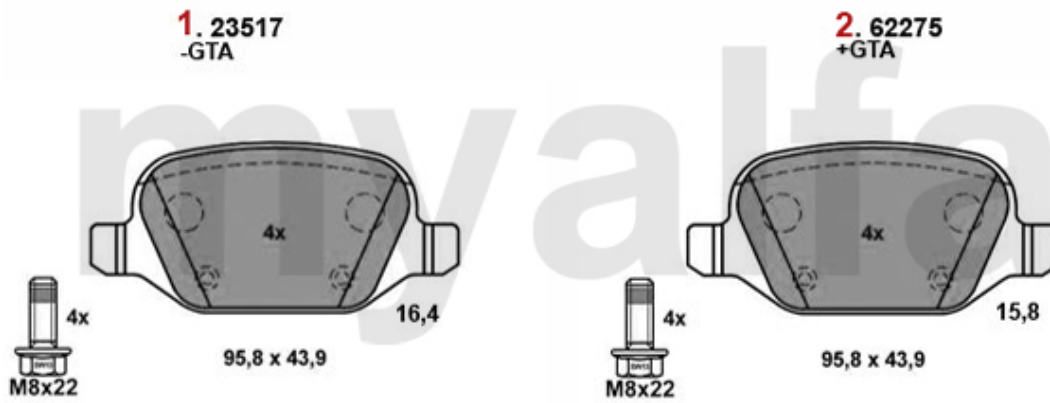

Brembeläge/Brakepads 147 hinten/rear

1	23516504	SBB HA ohne WE 147 1.6/2.0/16V TS 1.9 JTD,156 Sportwagon alle	909,51 kr
2	62275	SBB HA 147 GTA,156 Sport-Kit	1 037,71 kr