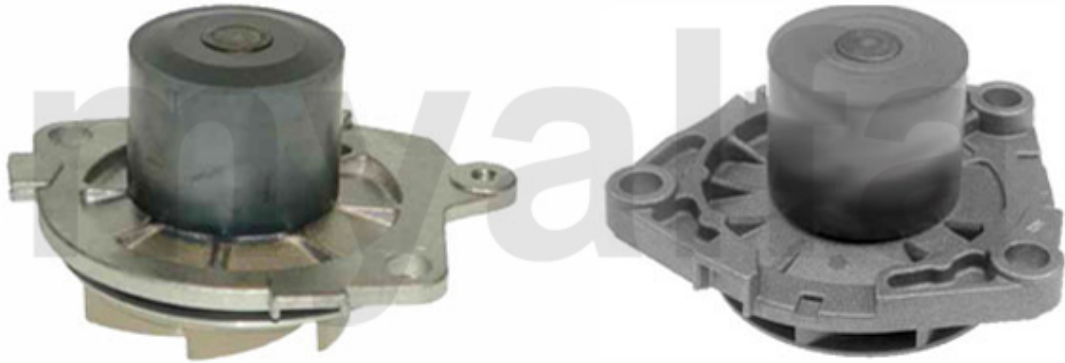

Wasserpumpe/Waterpump 147 1.9 JTD 8/16V

1. 262 15970
8V

2. 262 4051
16V

1	26215970	Wasserpumpe 145/6,147,156,166 1.9/2 .4 JTD	706,52 kr
2	2624051	Wasserpumpe 147,156,159,166,Nouvo GT 1.9 JTD 16V, 2.4 JTD 20V	907,15 kr