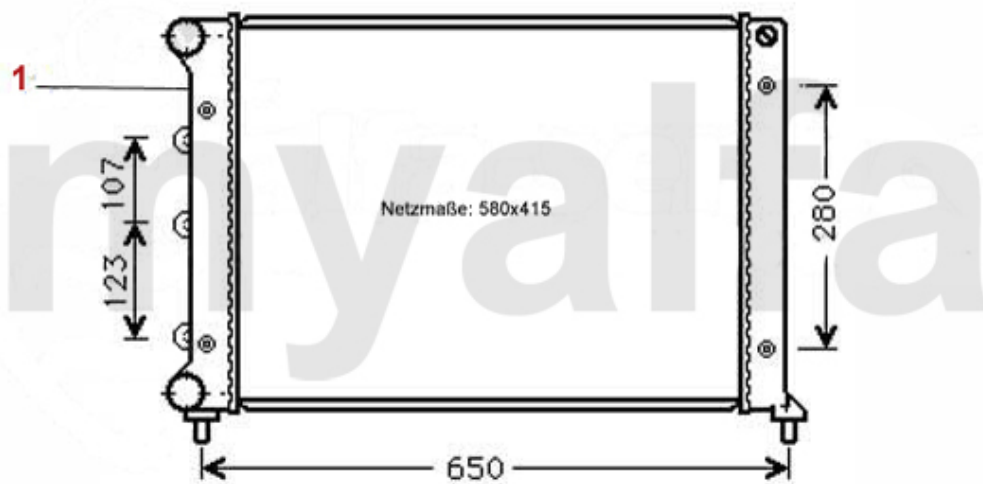

Kühler/Radiator 147 1.6/2.0 TS 16V

1 26122100 Motorkühler 147 1.6/2.0 16V TS

2 670,11 kr