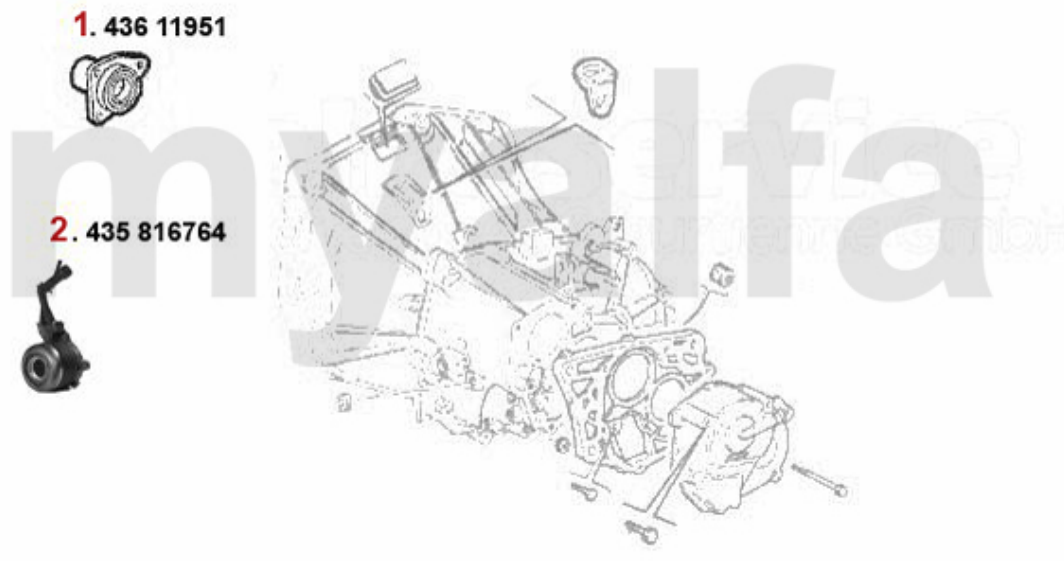

# Kupplungs-Kit/Clutch Set 147 1.9 JTD 8V

**1. 431 734802**  
Ø 230 mm  
74 KW

**2. 431 739539**  
Ø 235 mm  
85 KW

**1 43134802** Kupplungs-Kit 147 1.9 JTD 8V 74 KW

**2 984,93 kr**

**2 43139539** Kupplungs-Kit 156/SW,166 1.9/2.4 JTD 8/10V,147 1.9 JTD 8V 85KW