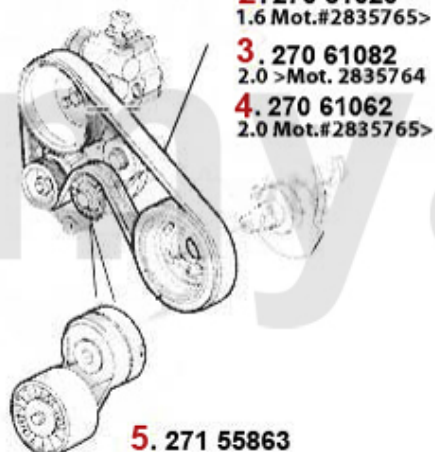

Keilriemen/V-Belt 147

ohne/without
Klimaanlage/AC:

- **1. 270 61045**
  1.6 >Mot.#2835764
- **2. 270 61020**
  1.6 Mot.#2835765>
- **3. 270 61082**
  2.0 >Mot. 2835764
- **4. 270 61062**
  2.0 Mot.#2835765>

5. 271 55863

mit/with
Klimaanlage/AC: