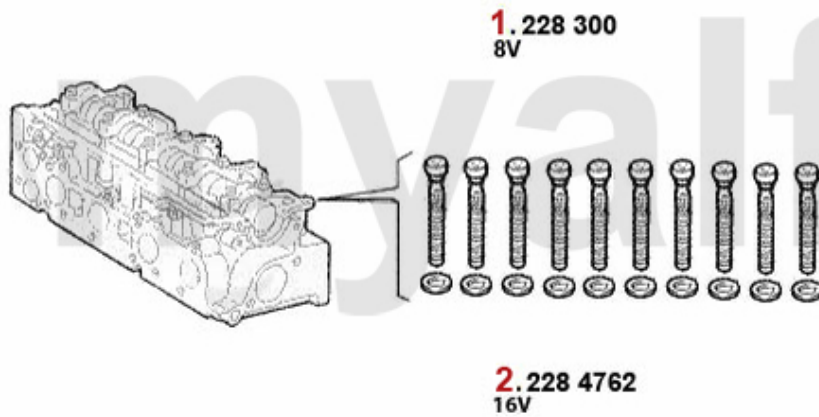

**2** 233 23910  
8V - 0,92 mm

**5** 233 52510  
16V - 0,92 mm

**3** 233 23920  
8V - 1,02 mm

**6** 233 52520  
16V - 1,02 mm

<b>1</b>	<b>23323900</b>	<b>Kopfdichtung 147,156 1.9 JTD 8V 81/ 85KW ACHTUNG: auf Markierung achten 0 Kerben</b>	<b>467,59 kr</b>
<b>2</b>	<b>23323910</b>	<b>Kopfdichtung 147,156 1.9 JTD 8V 81/ 85KW ACHTUNG: auf Markierung achten 1 Kerbe</b>	<b>699,58 kr</b>
<b>3</b>	<b>23323920</b>	<b>Kopfdichtung 147,156 1.9 JTD 8V 81/ 85KW ACHTUNG: auf Markierung achten 2 Kerben</b>	<b>526,97 kr</b>
<b>4</b>	<b>23352500</b>	<b>Kopfdichtung 147,156,Nuovo GT 1.9 JTD 16V ACHTUNG: auf Markierung achten 0 Kerben</b>	<b>804,47 kr</b>
<b>5</b>	<b>23352510</b>	<b>Kopfdichtung 147,156,Nuovo GT 1.9 JTD 16V ACHTUNG: auf Markierung achten 1 Kerbe</b>	<b>710,12 kr</b>
<b>6</b>	<b>23352520</b>	<b>Kopfdichtung 147,156,Nuovo GT 1.9 JTD 16V (ACHTUNG: auf Markierung achten 2 Kerben)</b>	<b>748,56 kr</b>