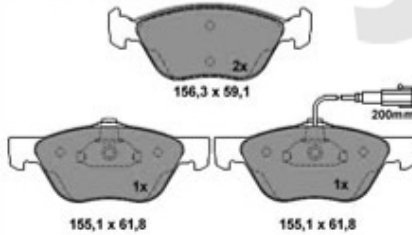

Brembeläge/Brakepads 147 vorne/front

1. 23140
1.6, 76 KW, >#3021489

2. 23289
1.6, 88KW/2.0/JTD

3. 62239
GTA >10.2003

4. 62692
GTA 11.2003>

1	23119305	SBB VA mit WE 147 1.6 16V TS 156 1.6/1.8/16V TS/1.9 JTD bj. 09.97-10.00 Bremssystem: Ate	746,20 kr
2	23219305	SBB VA mit WE 145/6 1.8/2.0/16V/TS/ QV bj. 01.97>,147 1.6/2.0/16V/TS Bremssystem: Ate	815,02 kr
3	62239	SBB VA 147/156 GTA Bj. >10.03	1 017,87 kr
4	62692	SBB VA 147/156 GTA Bj. 10.03>	1 119,30 kr