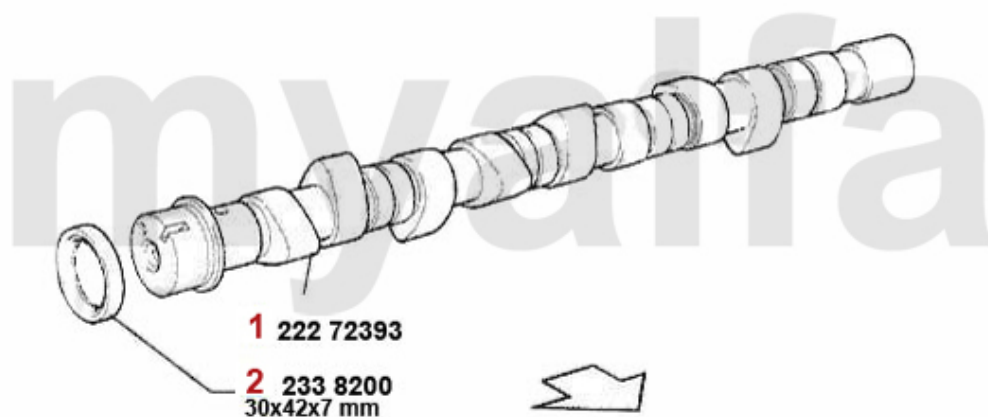

Nockenwelle/Camshaft 147 1.9 JTD 8V

1 22272393 Nockenwelle 147,156 1.9 JTD 8V

2 740,04 kr

2 2338200 Simmerring Nockenwelle 145/6, 155,156,gtv/ spider(916),166 diverse
Bj. 96-01

204,10 kr