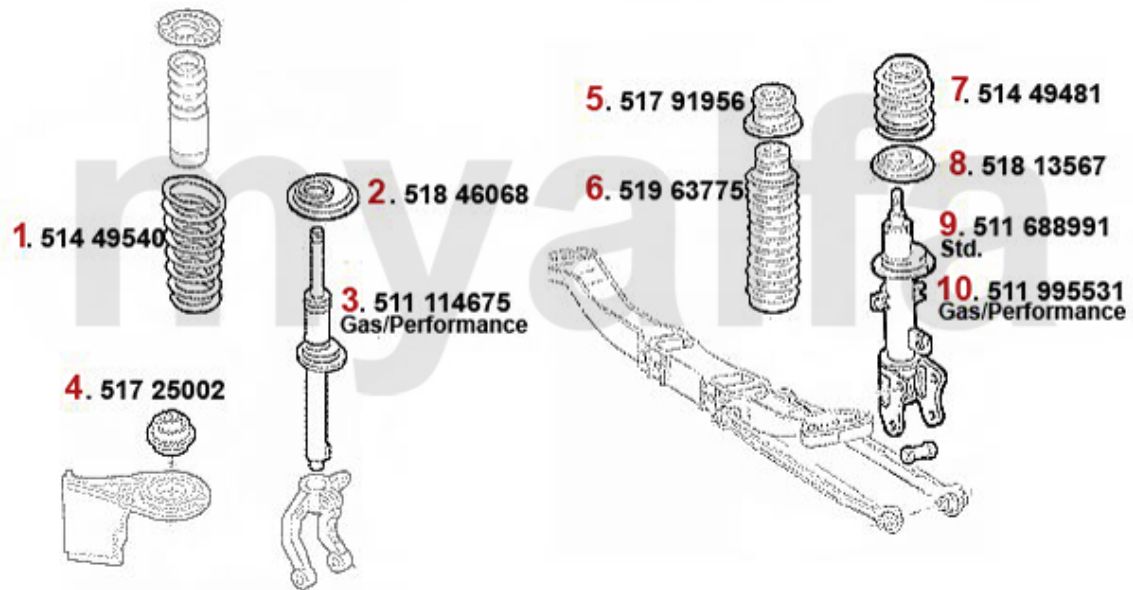

Federbeine/Struts 147 JTD

1	51449540	Fahrwerksfeder vorne 147 1.9 JTD	873,29 kr
2	51846068	Federteller VA 147,Nuovo GT (Gummi)	On request
3	51214675	Stossdämpfer vorne 147,156,oben Sti ft/unten Schelle,1-Rohr Gas Performance,Sport-Stossdäm	1 399,16 kr
4	51725002	Federbeinlager 147,156,166 Nuovo GT VA	274,03 kr
5	51791956	Federbeinlager 147 HA TS/JTD Nuovo GT	On request
6	51963775	Set Staubkappe-Anschlagpuffer 147 HA TS/JTD	285,69 kr
7	51449481	Fahrwerksfeder hinten 147, 156, Nuovo GT	804,47 kr
8	51813567	Federteller HA 147,156,Nuovo GT (Gummi)	On request
9	51188991	Federbein hinten 147	1 305,92 kr
10	51295531	Federbein hinten 147,2-Rohr Gas Performance Sportdämpfer zur Nachrüstung	1 970,53 kr