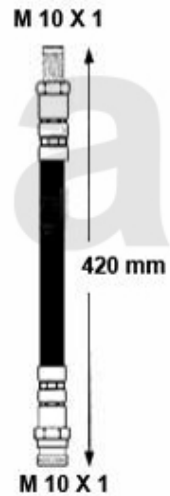

Bremsschlauch/Brake Hose 147

1. 676 511665
vorne/front
-GTA

2. 676 674858
vorne/front
+GTA

3. 676 511666
hinten/rear

1 67611665 *Bremsschlauch vorne 147/156*

On request

2 67674858 *Bremsschlauch VA 147/156/Nuovo GT 3.2 GTA*