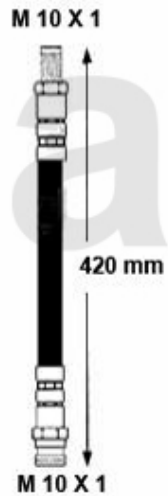

2. 676 674858
vorne/front
+GTA