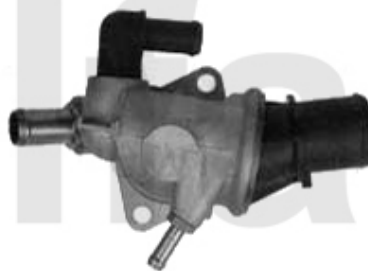

# Kühler/Radiator 147 1.6/2.0 TS 16V

1 26122100 Motorkühler 147 1.6/2.0 16V TS

2 670,11 kr