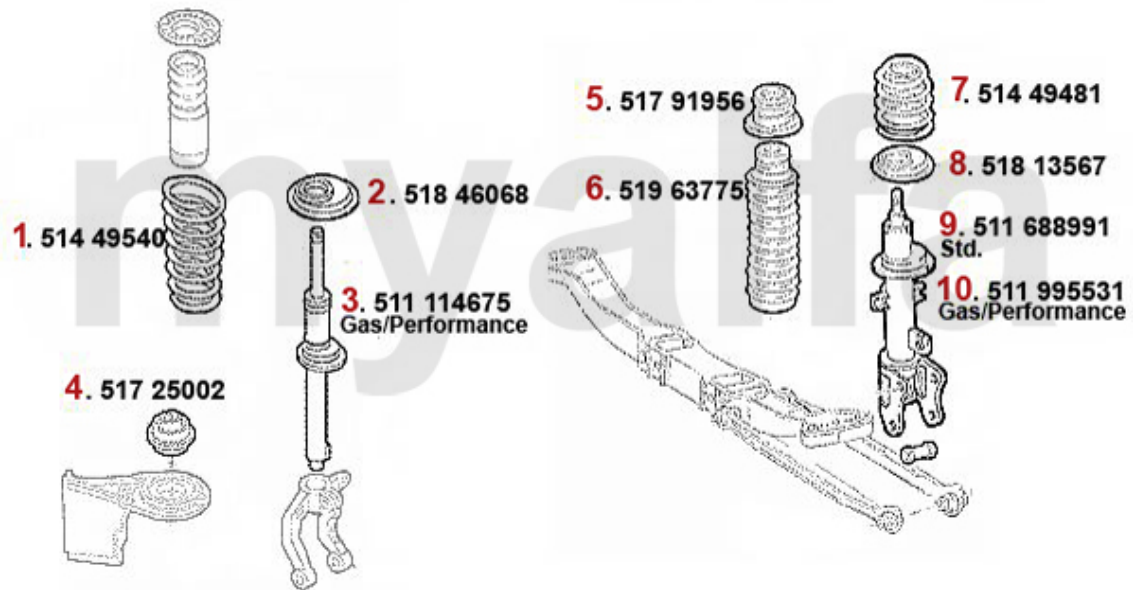

# Federbeine/Struts 147 TS 16V

1	51449539	Fahrwerksfeder vorne 147 1.6 16V TS Nuovo GT 1.8 TS/2.0 JTS	909,51 kr
2	51449541	Fahrwerksfeder vorne 147 2.0 16V TS Nuovo GT 1.9 JTD	804,47 kr
3	51846068	Federteller VA 147,Nuovo GT (Gummi)	On request
4	51214675	Stossdämpfer vorne 147,156,oben Sti ft/unten Schelle,1-Rohr Gas Performance,Sport-Stossdäm	1 399,16 kr
5	51725002	Federbeinlager 147,156,166 Nuovo GT VA	274,03 kr
6	51791956	Federbeinlager 147 HA TS/JTD Nuovo GT	On request
7	51963775	Set Staubkappe-Anschlagpuffer 147 HA TS/JTD	285,69 kr
8	51449481	Fahrwerksfeder hinten 147, 156, Nuovo GT	804,47 kr
9	51813567	Federteller HA 147,156,Nuovo GT (Gummi)	On request
10	51188991	Federbein hinten 147	1 305,92 kr
11	51295531	Federbein hinten 147,2-Rohr Gas Performance Sportdämpfer zur Nachrüstung	1 970,53 kr