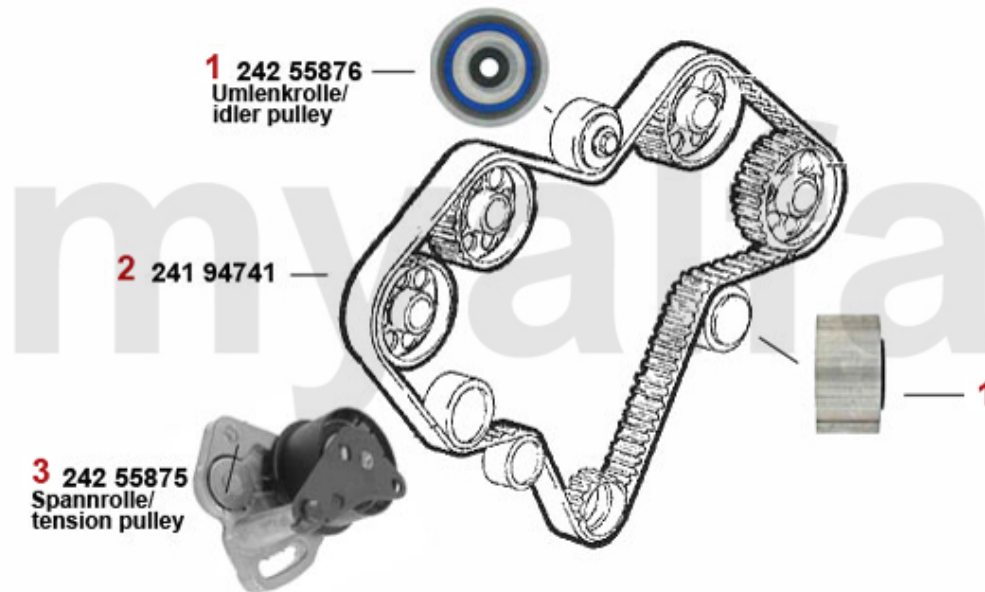

# Nockenwelle/Camshaft 147 GTA

<b>1</b>	<b>22227664</b>	<b>Nockenwelle rechts (Auslass) 156,166 2.5 V6 24V,gtv/spider (916) Bj. 98&gt; 3.0 V6 24V,Nouvo</b>	<b>7 170,74 kr</b>
<b>2</b>	<b>22271184</b>	<b>Nockenwelle Re Einlass 147, 156, 166, gtv/spider (916), Nuovo GT 3.2 V6 24V</b>	<b>On request</b>
<b>3</b>	<b>22271187</b>	<b>Nockenwelle Li Einlass 147, 156, 166, gtv/spider (916), Nuovo GT 3.2 V6 24V</b>	<b>10 831,80 kr</b>
<b>4</b>	<b>22227666</b>	<b>Nockenwelle links (Auslass) 156,166 2.5 V6 24V,gtv/spider(916) Bj. 98&gt;3.0 V 24V,Nuovo GT</b>	<b>On request</b>