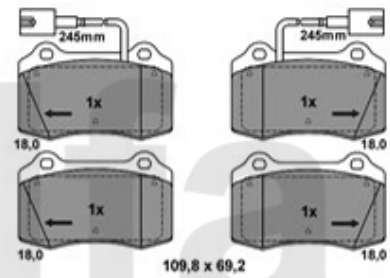

3. 62239
GTA >10.2003

4. 62692
GTA 11.2003>