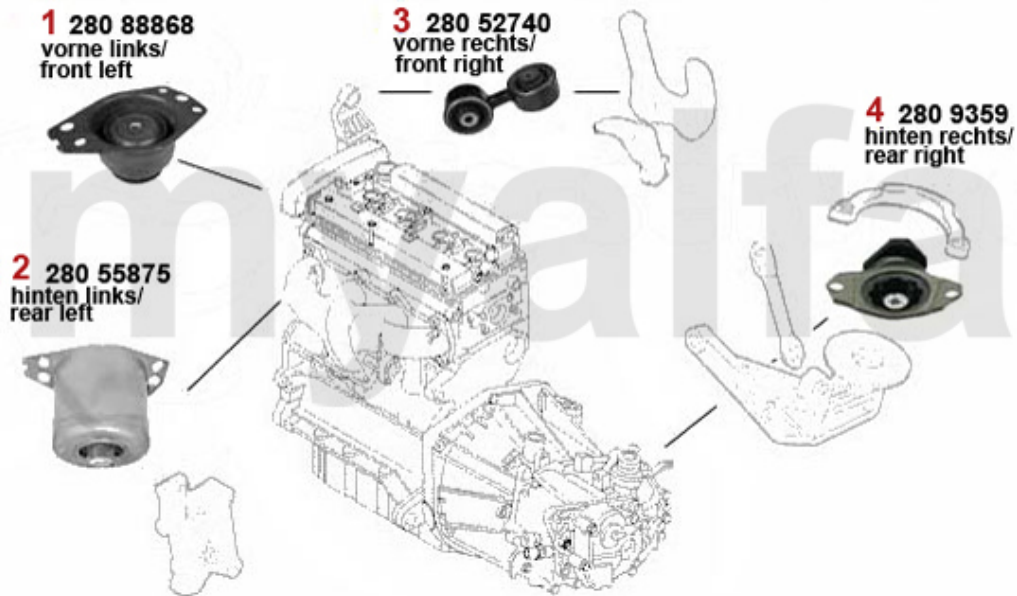

Motorlager/Engine Mount 147 GTA

1	28088868	Motorlager VL 147,156,Nuovo GT 3.2 V6 24V/GTA	On request
2	28055875	Motorlager 147,156,Nuovo GT 3.2 V6 24V/GTA	On request
3	28052740	Motorzugstange 147,156,Nuovo GT V6 24V/GTA	559,72 kr
4	2809359	Motorlager hinten 147,155,156	571,37 kr