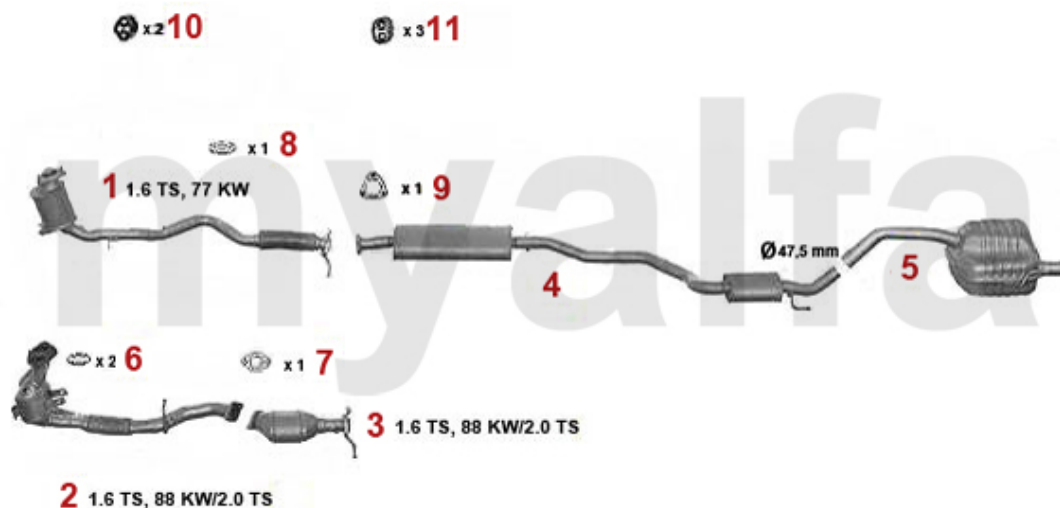

# Filter 147 GTA

<b>1</b>	<b>291124</b>	<b>Ölfilter 147,155,156,164,166,gtv/ spider (916),Nuovo GT 6-zylinder Bj. 90&gt; Anschraubpatro</b>	<b>185,37 kr</b>
<b>2</b>	<b>292149</b>	<b>Luftfilter 147 GTA,156 2.0 TS/JTS/ V6 24V/JTD,Nuovo GT V6 24V rund</b>	<b>332,31 kr</b>
<b>3</b>	<b>294380</b>	<b>Innenraumfilter 147,156 Bj. 01&gt;, Nuovo GT,eckig</b>	<b>215,76 kr</b>