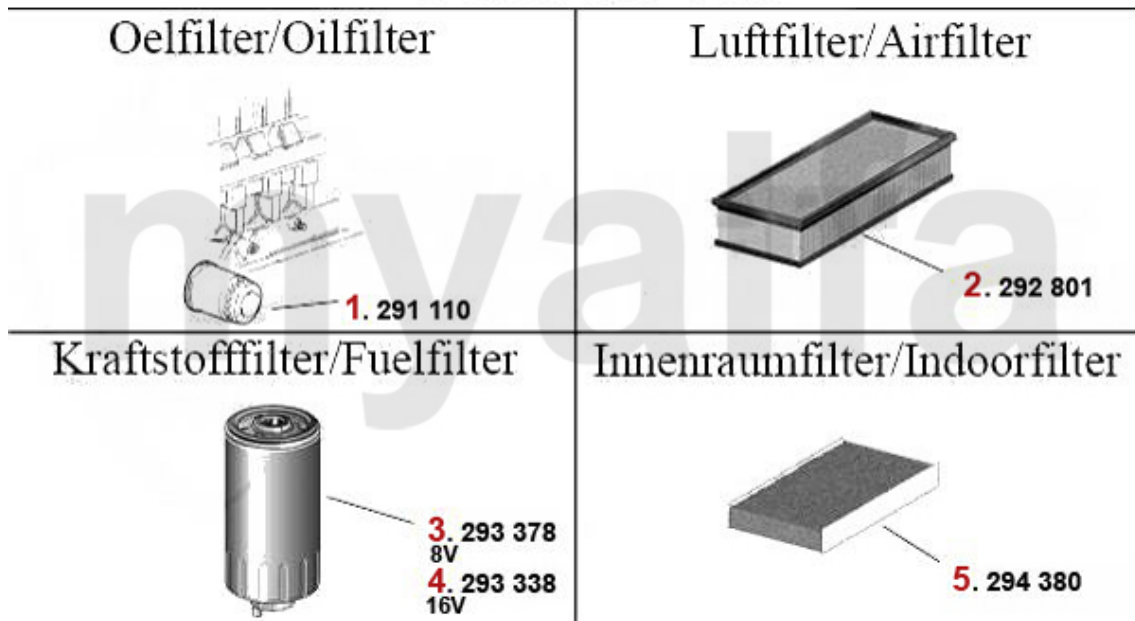

Filter 147 JTD

1	291110	Ölfilter 147,156,Nuovo GT 1.9 JTD, 166 2.4 JTD Anschraubpatrone	121,27 kr
2	292801	Luftfilter 147,156,Nuovo GT 1.9 JTD (CF3) eckig	173,72 kr
3	293378	Kraftstoff-Filter 147,156,166 1.9 JTD 8V (CF3)/2.4 JTD 110kw	384,75 kr
4	293338	Kraftstofffilter 147,156,166 Nuovo G T JTD (CF3),Bj 01>	334,67 kr
5	294380	Innenraumfilter 147,156 Bj. 01>, Nuovo GT,eckig	215,76 kr