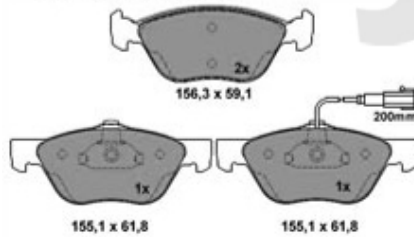

Brembeläge/Brakepads 147 vorne/front

1. 23140
1.6, 76 KW, >#3021489

2. 23289
1.6, 88KW/2.0/JTD

3. 62239
GTA >10.2003

4. 62692
GTA 11.2003>

1	23119305	SBB VA mit WE 147 1.6 16V TS 156 1.6/1.8/16V TS/1.9 JTD bj. 09.97-10.00 Bremssystem: Ate	746,20 kr
2	23219305	SBB VA mit WE 145/6 1.8/2.0/16V/TS/ QV bj. 01.97>,147 1.6/2.0/16V/TS Bremssystem: Ate	815,02 kr
3	62239	SBB VA 147/156 GTA Bj. >10.03	1 017,87 kr
4	62692	SBB VA 147/156 GTA Bj. 10.03>	1 119,30 kr