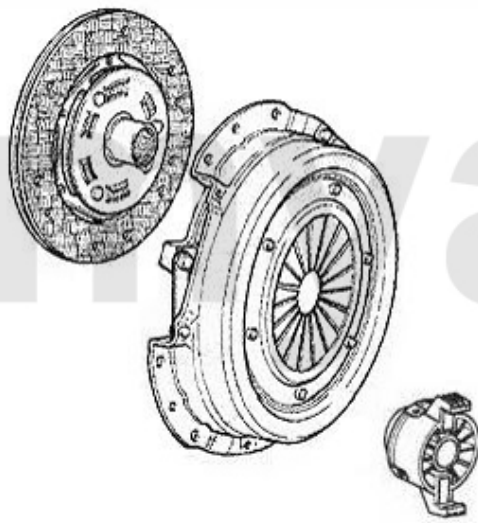

On request

Kupplungs-Kit/Clutch Set 147 1.9 JTD 16V

1. 431 739501
Ø 235 mm

1 43139501 Kupplungs-Kit 147,156,Nuovo GT 1.9 JTD 16V, 166 2.0 TS CF3

On request

Ausrücker/Sleeve Bearing 147 1.9 JTD 16V

1. 436 11951