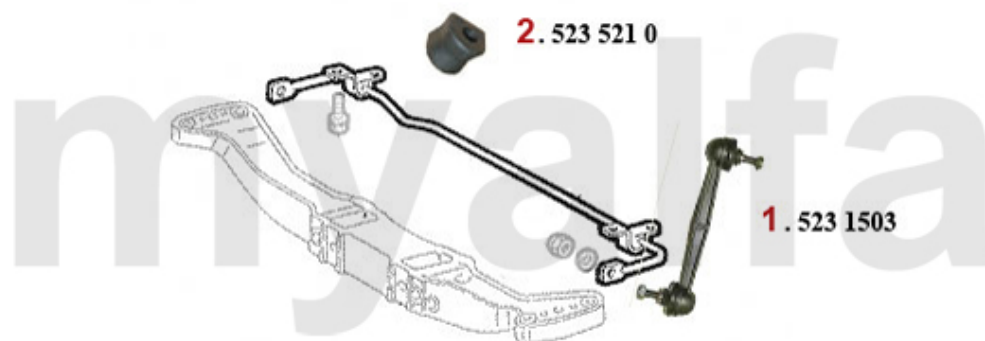

Stabilisator hinten/rear Stabilizer 147

---

1 5231503 Stabilisatorstange/Pendelstütze HA 147,156,Nuovo GT

412,78 kr

2 5235210 Stabilisatorgummi hinten 147 >2004, 156

On request