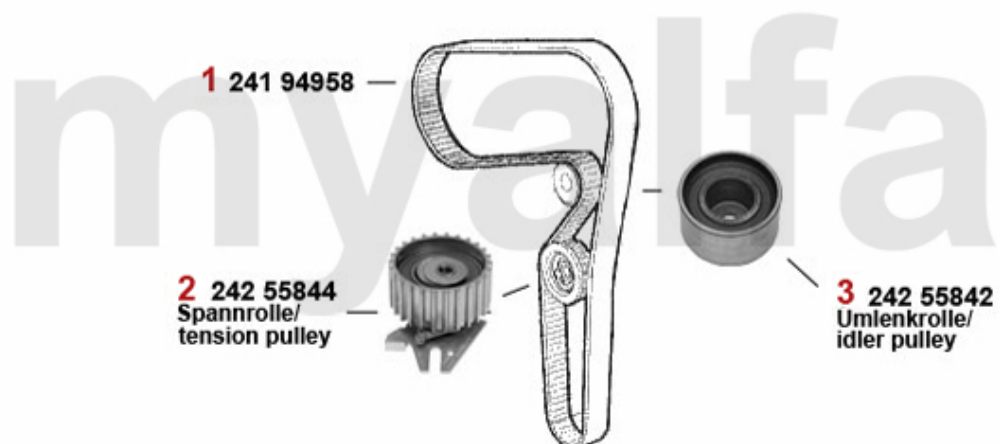

Zahnriemen/Timingbelt 147 1.9 JTD 16V

1	24194958	Zahnriemen 147,156,166,Nuovo GT JTD 16/20V	682,10 kr
2	24255844	Spannrolle Zahnriemen 145/6/7 156 166 1.9 & 2.4 JTD	On request
3	24255842	Umlenkrolle Zahnriemen 145/6/7/156 166 1.9 & 2.4 JTD	378,93 kr