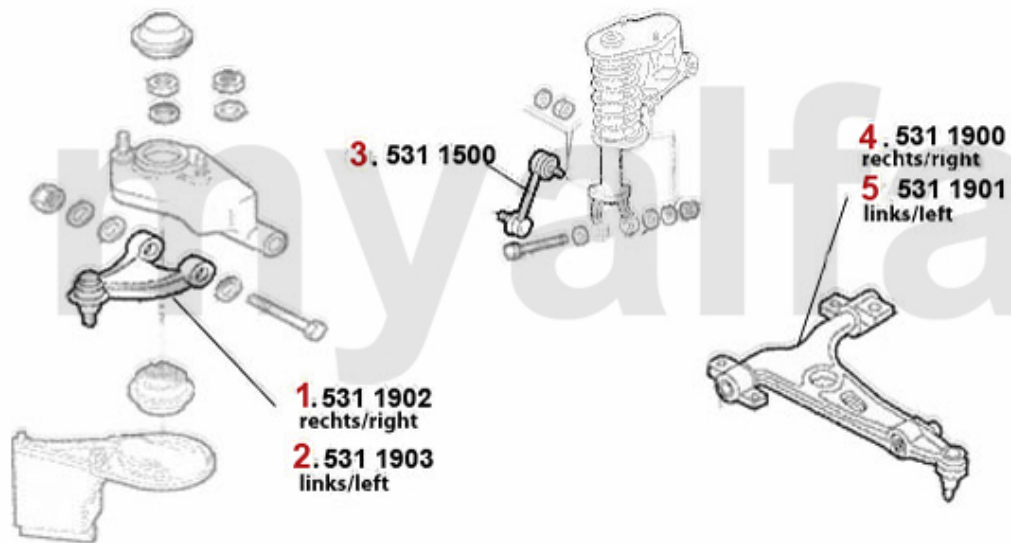

# Federbeine/Struts GTA

<b>1</b>	<b>51474405</b>	<b>Fahrwerksfeder VA 147/156 GTA Nuovo GT 3.2 V6/GTA</b>	<b>1 743,12 kr</b>
<b>2</b>	<b>51846068</b>	<b>Federteller VA 147,Nuovo GT (Gummi)</b>	<b>On request</b>
<b>3</b>	<b>51135210</b>	<b>Federbein VA 147/Nuovo GT GTA</b>	<b>1 737,29 kr</b>
<b>4</b>	<b>51725002</b>	<b>Federbeinlager 147,156,166 Nuovo GT VA</b>	<b>274,03 kr</b>
<b>5</b>	<b>51779865</b>	<b>Federbeinlager 147 HA GTA</b>	<b>On request</b>
<b>6</b>	<b>51983276</b>	<b>Staubkappe-Anschlagpuffer 147 HA GTA</b>	<b>On request</b>
<b>7</b>	<b>51435884</b>	<b>Fahrwerksfeder 147 HA GTA</b>	<b>On request</b>
<b>8</b>	<b>51813567</b>	<b>Federteller HA 147,156,Nuovo GT (Gummi)</b>	<b>On request</b>
<b>9</b>	<b>51188992</b>	<b>Federbein 147 HA GTA</b>	<b>2 856,59 kr</b>