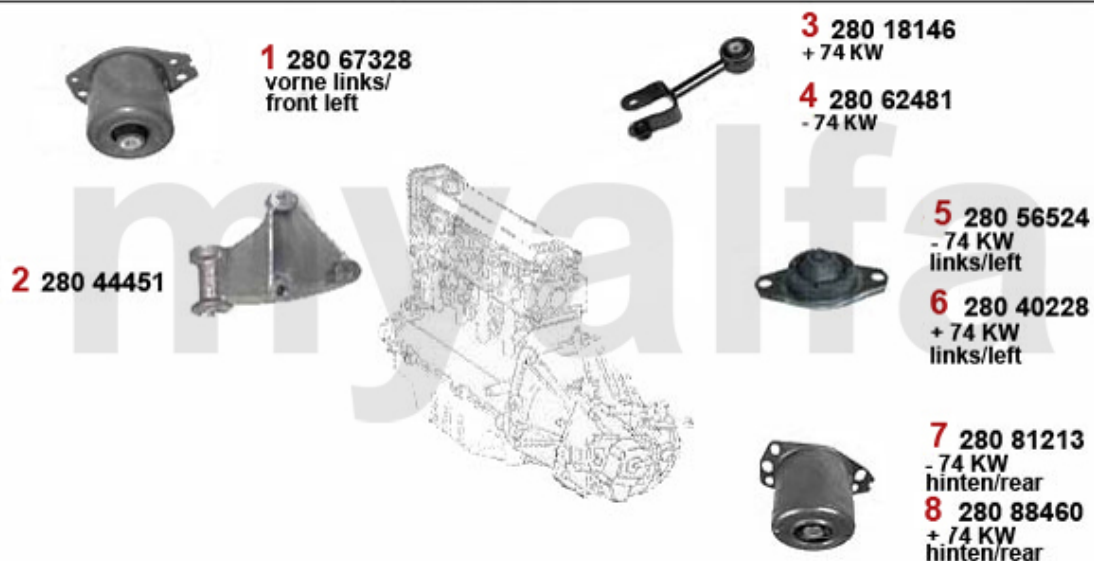

Motorlager/Engine Mount 147 JTD

1	28067328	Motorlager VL 145/6,147,156 Nuovo GT JTD	1 304,67 kr
2	28044451	Motorlager 147,156,Nuovo GT 1.9 JTD 8/16V	1 270,95 kr
3	28018146	Motorzugstange 147 1.9 JTD (CF3) 74 KW	516,57 kr
4	28062481	Motorzugstange 145/6,147,156 Nuovo GT 1.9 JTD	2 273,70 kr
5	28056524	Motorlager hi. 145/6 Bj. 99>,147, 156,Nuovo GT 1.9 JTD 8/16V	658,79 kr
6	28040228	Motorlager links 147 1.9 JTD 8V 74 KW	1 504,05 kr
7	28081213	Motorlager HL 145/6,147,156 Nuovo GT	777,69 kr
8	28088460	Motorlager 145/6,147(74KW) 155,156, gtv/spider (916)	2 320,32 kr