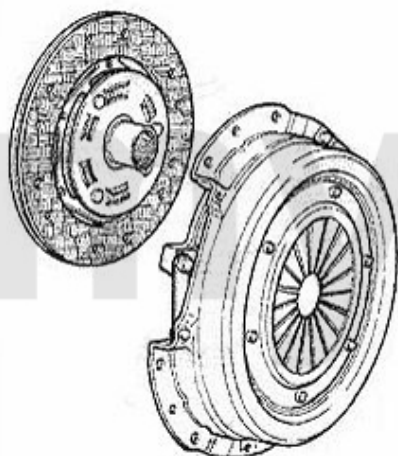

# Antriebswelle/Driveshaft 147 1.9 JTD 16V

1	4627685	Gelenksatz außen 147 1.9 JTD 8V (85KW)/16V (103KW) > #3145308	2 273,70 kr
2	4628070	Gelenksatz außen 147 1.9 JTD 8V (85KW)/16V (103KW) # 3145308>	1 859,67 kr
3	46326258	Achsmanschettensatz innen 155 2.5td spider/gtv (916) 3.0 V6/24V	360,33 kr
4	46321141	Achsmanschettensatz aussen 166 alle 6-Zylinder/JTD 10V	343,96 kr
5	46307475	Achsmanschette innen 147 1.9 JTD 16V,156/SW V6 24V	343,96 kr
6	46307840	Achsmanschettensatz innen 147 1.9 JTD # 3145308>	298,45 kr