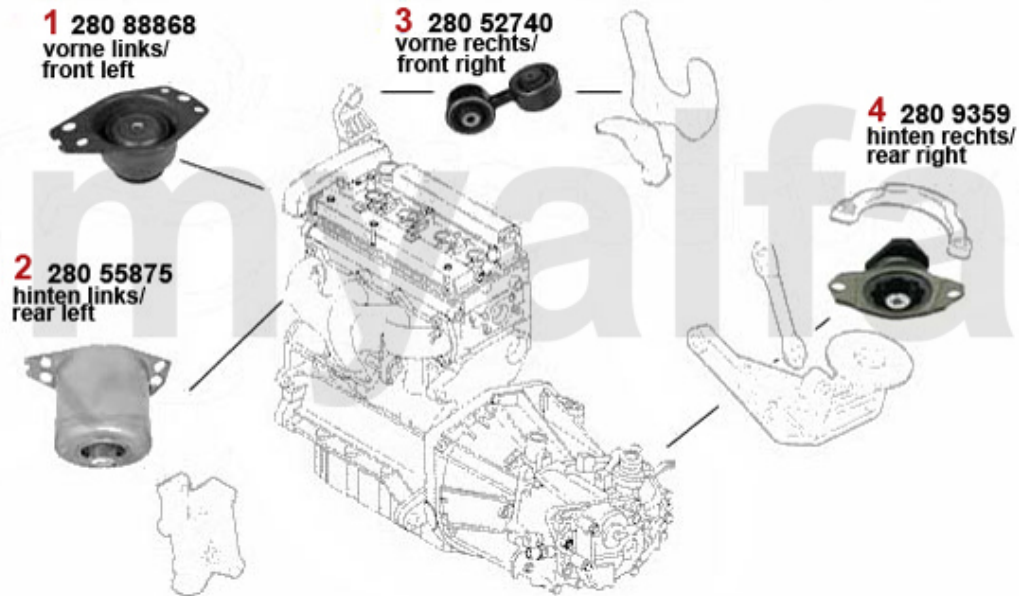

Motorlager/Engine Mount 147 GTA

1	28088868	Motorlager VL 147,156,Nuovo GT 3.2 V6 24V/GTA	On request
2	28055875	Motorlager 147,156,Nuovo GT 3.2 V6 24V/GTA	On request
3	28052740	Motorzugstange 147,156,Nuovo GT V6 24V/GTA	559,72 kr
4	2809359	Motorlager hinten 147,155,156	571,37 kr