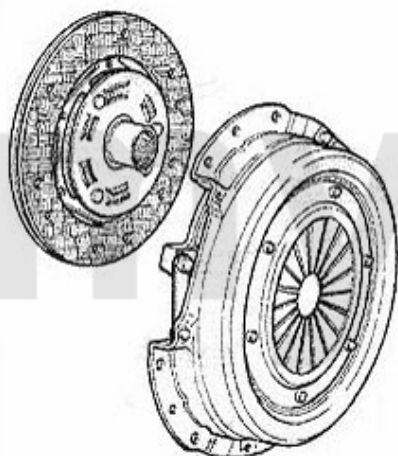

Kupplungs-Kit/Clutch Set 147 1.6/2.0 TS

1. 431 853201
Ø 215 mm
1.6 TS 76/88 KW

2. 431 951301
Ø 230 mm
2.0 TS
- Selespeed

3. 431 739645
Ø 215 mm
2.0 TS
+ Selespeed
(mit Ausrücklager
with thrustbearing)

1	43153201	Kupplungs-kit 147,156 1.6/1.8 16V TS bj. 09.97>,Nuovo GT 1,8 TS	2 471,83 kr
2	43151301	Kupplungs-Kit 147,156/SW 2.0 TS (ohne Ausrücker), Nuovo GT 2.0 JTS (nicht Selespeed)	3 369,68 kr
3	43139645	Kupplungs-Kit 147,156 2.0 TS/JTS mit Selespeed	3 206,37 kr