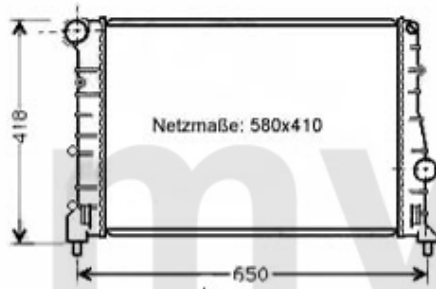

Kühler/Radiator 147 1.9 JTD 8/16V

1. 261 43393
System: Valeo