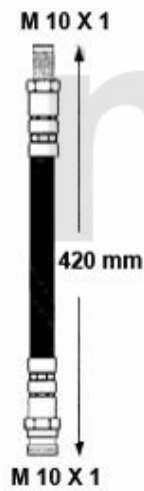

Bremsschlauch/Brake Hose 147

1. 676 511665
vorne/front
-GTA