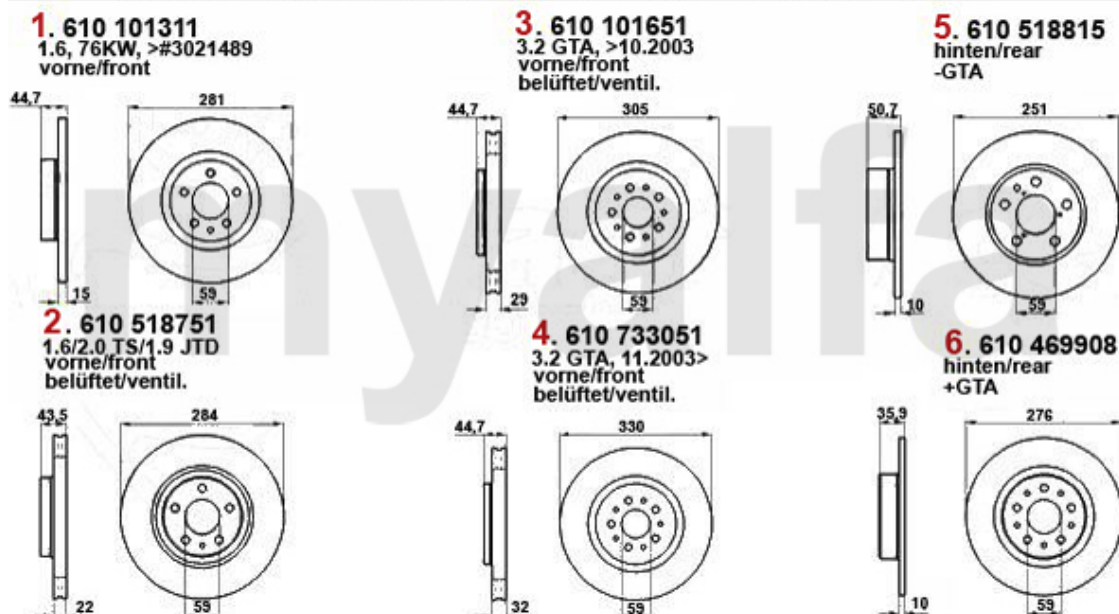

Bremsscheiben/Brakedisks 147

1	61001311	Bremsscheibe VA 147 1.6 16V TS 156 1.6/1.8/16V TS/1.9 JTD	On request
2	61018751	Bremsscheibe VA 147 1.6/2.0 16V TS/ 1.9 JTD bj. 01.01>,156 2.0/16V TS/ JTS/2.5 V6 24V/1.9/	874,40 kr
3	61001651	Bremsscheibe VA 147/156 GTA, gtv/Spider (916) 3.0/3.2 V6 24V	1 017,87 kr
4	61033051	Bremsscheibe VA GTA 147 Bj. 03>, 156 Bj. 02>, Nuovo GT	1 853,84 kr
5	61018815	Bremsscheibe HA 147 1.6/2.0 16V TS 156 1.6/1.8/2.0 16V TS/2.5 V6 24V/ 1.9/2.4 JTD, 164/Sup	825,56 kr
6	61069908	Bremsscheibe HA 147 GTA, 156 mit Sport-Kit, Nuovo GT	804,47 kr