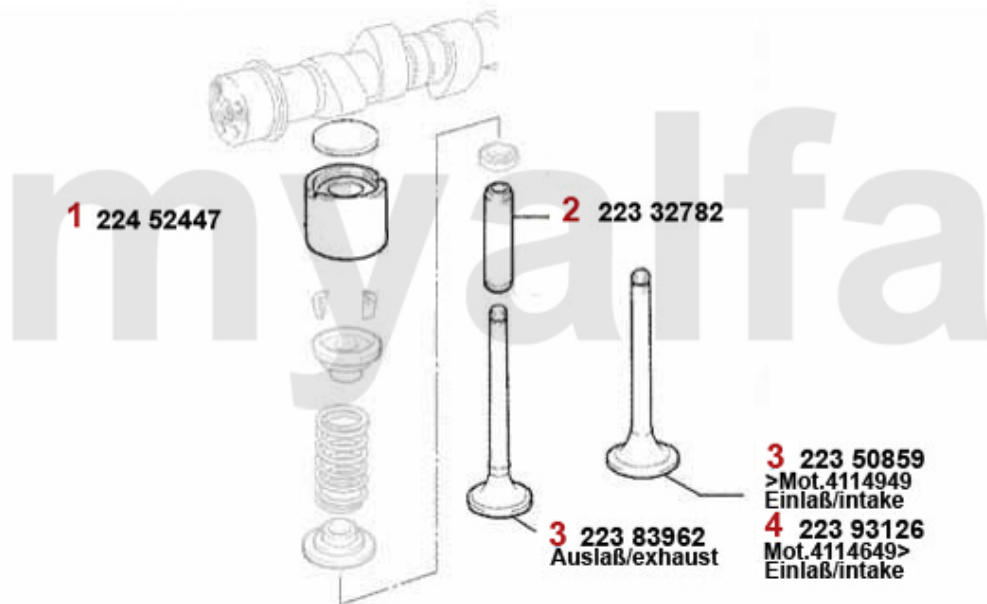

Ventiltrieb/Valvetrain 147 1.9 JTD 8V

1	22452447	Hydrostößel 145/6,155,156 166 TD/ JTD	On request
2	22333782	Ventilführung Einlass/Auslass +0.05 JTD 8/10V 145/6,147,156,166	48,98 kr
3	22350859	Ventil-Einlass 145/6,147,156 166 JTD 8/10V	246,00 kr
4	22393126	Ventil-Einlass 147,156,166 JTD8/10V Bj. 6.04>	236,71 kr
5	22383962	Ventil-Auslass 145/6,147,156 166 JTD 8/10V	383,64 kr