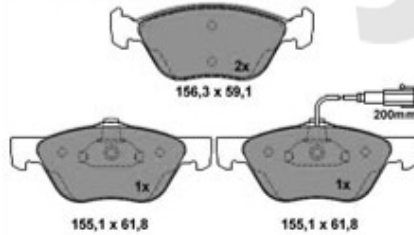

Brembeläge/Brakepads 147 vorne/front

1. 23140
1.6, 76 KW, >#3021489

2. 23289
1.6, 88KW/2.0/JTD

3. 62239
GTA >10.2003

4. 62692
GTA 11.2003>

1	23119305	SBB VA mit WE 147 1.6 16V TS 156 1.6/1.8/16V TS/1.9 JTD bj. 09.97-10.00 Bremssystem: Ate	746,20 kr
2	23219305	SBB VA mit WE 145/6 1.8/2.0/16V/TS/ QV bj. 01.97>,147 1.6/2.0/16V/TS Bremssystem: Ate	815,02 kr
3	62239	SBB VA 147/156 GTA Bj. >10.03	1 017,87 kr
4	62692	SBB VA 147/156 GTA Bj. 10.03>	1 119,30 kr