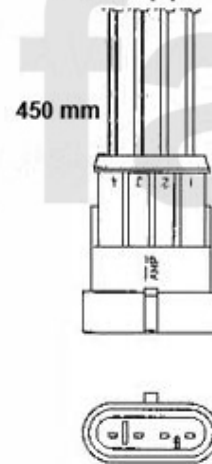

# Lambda-Sonde/Lambda Probe 147 1.6/2.0 TS

**1. 370 7212**  
1.6 76KW  
Vorderrohr/  
front pipe

**2. 370 7337**  
1.6 88 KW  
2.0 110 KW  
Katalysator

**3. 370 7338**  
1.6 88 KW  
2.0 110 KW  
Vorderrohr/  
front pipe