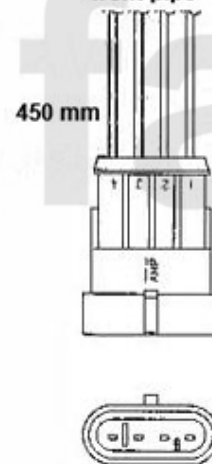

# Lambda-Sonde/Lambda Probe 147 1.6/2.0 TS

**1. 370 7212**  
1.6 76KW  
Vorderrohr/  
front pipe

**2. 370 7337**  
1.6 88 KW  
2.0 110 KW  
Katalysator

**3. 370 7338**  
1.6 88 KW  
2.0 110 KW  
Vorderrohr/  
front pipe