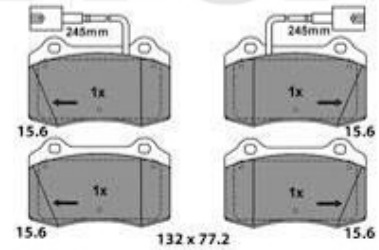

1	23119305	SBB VA mit WE 147 1.6 16V TS 156 1.6/1.8/16V TS/1.9 JTD bj. 09.97-10.00 Bremssystem: Ate	746,20 kr
2	23219305	SBB VA mit WE 145/6 1.8/2.0/16V/TS/ QV bj. 01.97>,147 1.6/2.0/16V/TS Bremssystem: Ate	815,02 kr
3	62239	SBB VA 147/156 GTA Bj. >10.03	1 017,87 kr
4	62692	SBB VA 147/156 GTA Bj. 10.03>	1 119,30 kr