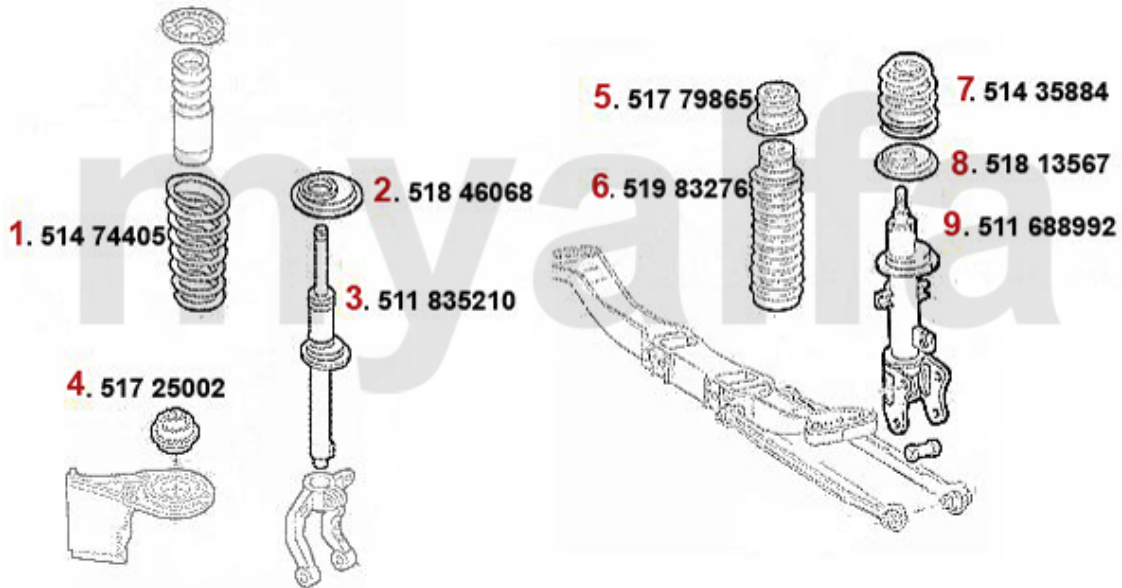

Federbeine/Struts GTA

1	51474405	Fahrwerksfeder VA 147/156 GTA Nuovo GT 3.2 V6/GTA	1 743,12 kr
2	51846068	Federteller VA 147,Nuovo GT (Gummi)	On request
3	51135210	Federbein VA 147/Nuovo GT GTA	1 737,29 kr
4	51725002	Federbeinlager 147,156,166 Nuovo GT VA	274,03 kr
5	51779865	Federbeinlager 147 HA GTA	On request
6	51983276	Staubkappe-Anschlagpuffer 147 HA GTA	On request
7	51435884	Fahrwerksfeder 147 HA GTA	On request
8	51813567	Federteller HA 147,156,Nuovo GT (Gummi)	On request
9	51188992	Federbein 147 HA GTA	2 856,59 kr