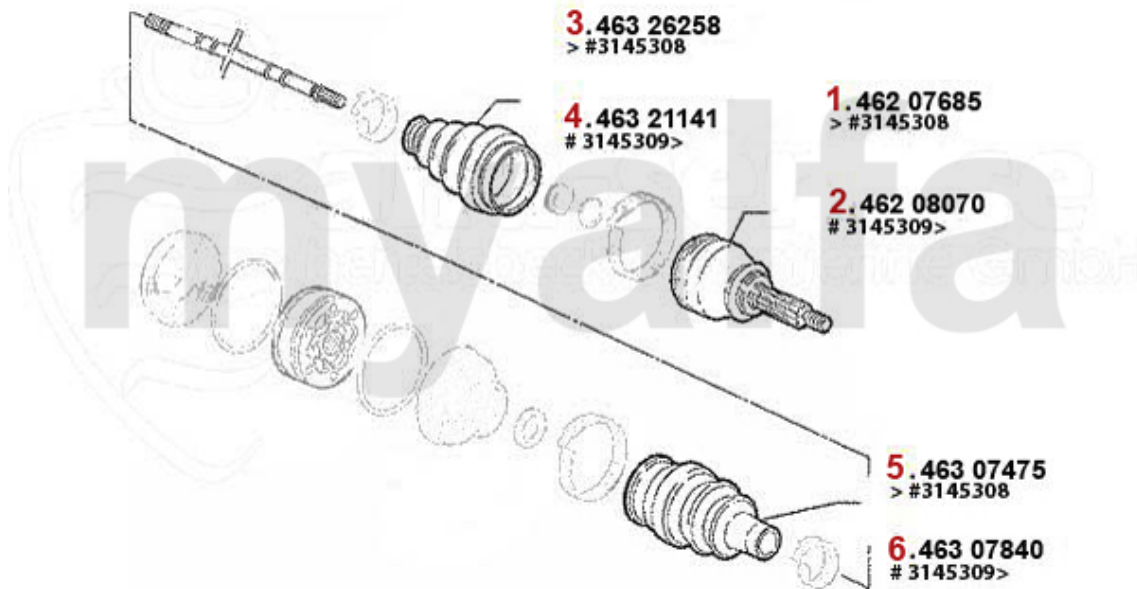

# Antriebswelle/Driveshaft 147 1.6/2.0 TS

<b>1</b>	<b>46221150</b>	<b>Gelenksatz außen 145/6 TS 16V # 3180592&gt;,147 TS 16V,gtv/ spider (916) TS #6063041&gt;</b>	<b>1 737,29 kr</b>
<b>2</b>	<b>46221241</b>	<b>Gelenksatz innen GTV/Spider (916), 155, 145/6 TS 16V, 156 TS 16V, 166 2.0 TS, 147 1.6/2.0 TS</b>	<b>1 340,88 kr</b>
<b>3</b>	<b>46320989</b>	<b>Achsmanschettensatz aussen 145/6 147,156,166 Diverse</b>	<b>243,65 kr</b>
<b>4</b>	<b>46323525</b>	<b>Achsmanschettensatz innen 155 1,7/ 1.8/2.0/TS 16V,2.5 V6,1.9TD 164/Super 2.0 TS,145/6 TS 1</b>	<b>320,65 kr</b>