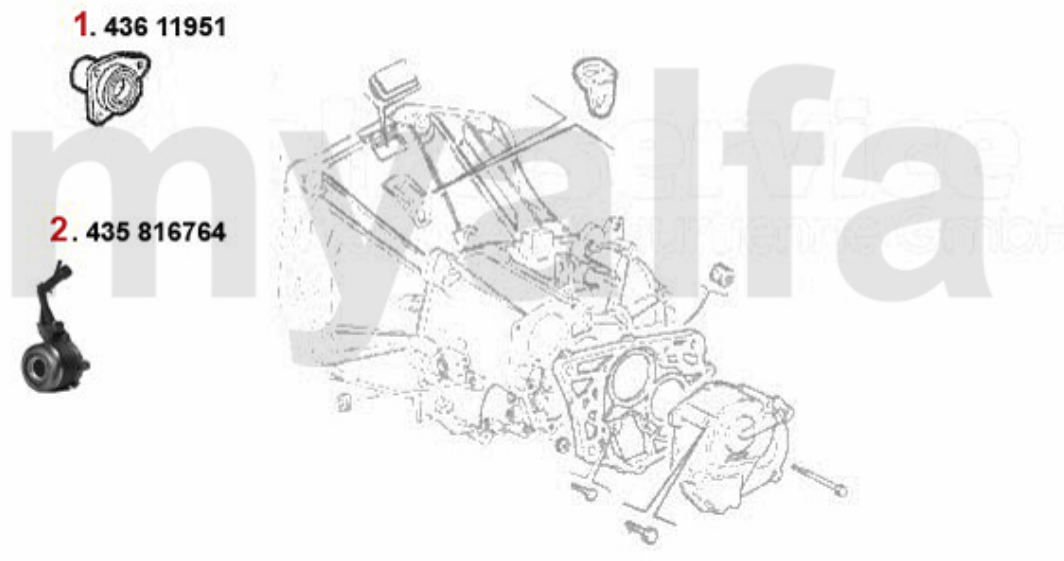

Ausrücker/Sleeve Bearing 147 1.9 JTD 8V

1 43611951 Führungshülse für Ausrücklager 3-Löcher 145/6, 147, 155, 164/Super, gtv/spider (916), Nuovo GT

1 737,29 kr

2 43516764 Zentral-Ausrücker 147 1.9 JTD 8V 85 KW CF3/4

On request