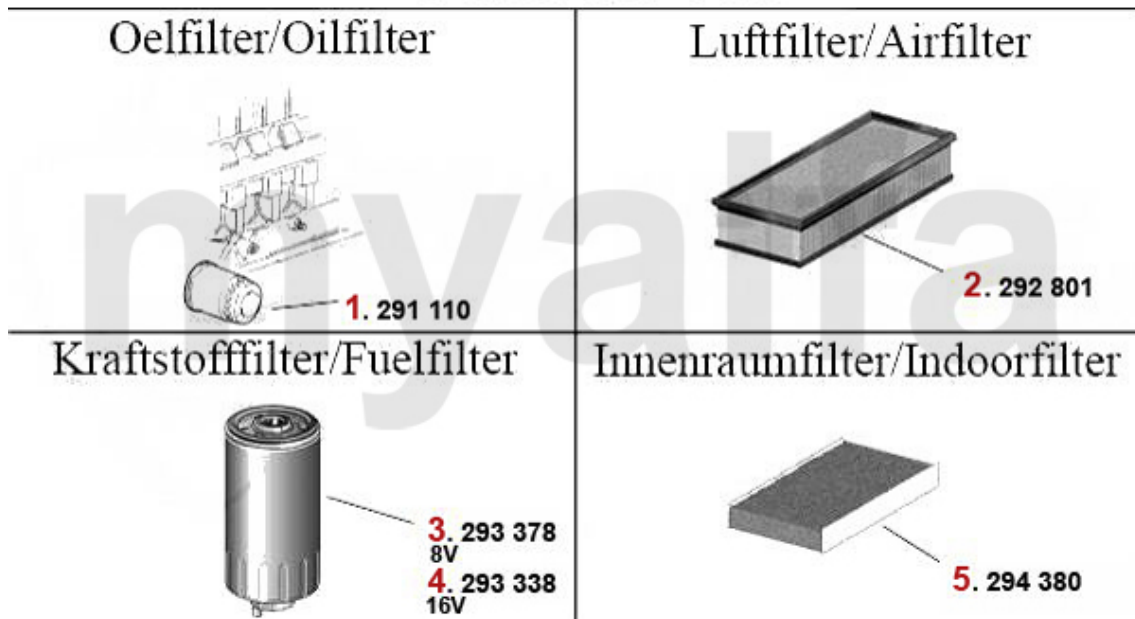

Filter 147 JTD

1	291110	Ölfilter 147,156,Nuovo GT 1.9 JTD, 166 2.4 JTD Anschraubpatrone	121,27 kr
2	292801	Luftfilter 147,156,Nuovo GT 1.9 JTD (CF3) eckig	173,72 kr
3	293378	Kraftstoff-Filter 147,156,166 1.9 JTD 8V (CF3)/2.4 JTD 110kw	384,75 kr
4	293338	Kraftstofffilter 147,156,166 Nuovo G T JTD (CF3),Bj 01>	334,67 kr
5	294380	Innenraumfilter 147,156 Bj. 01>, Nuovo GT,eckig	215,76 kr