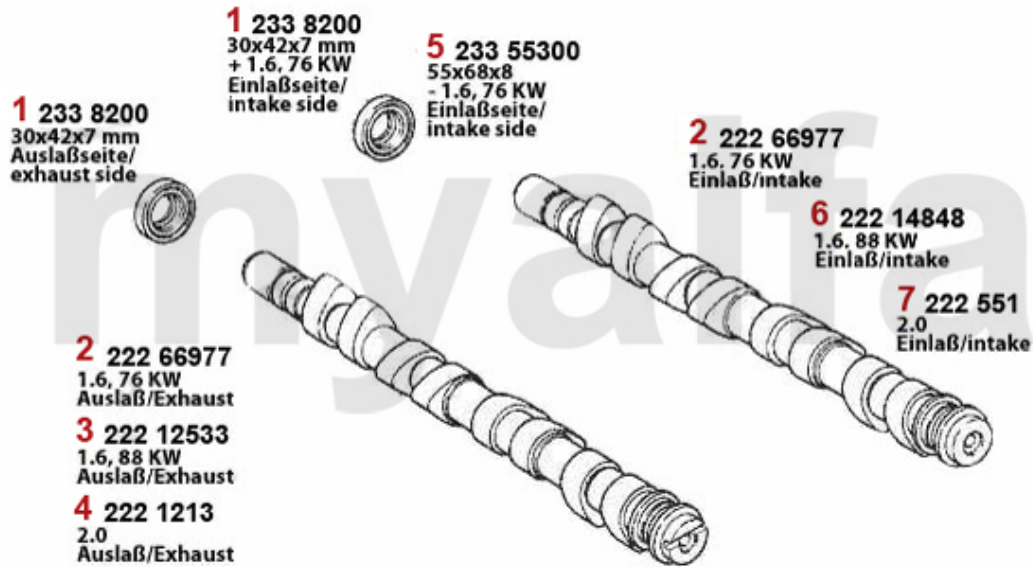

# Motorlager/Engine Mount 147 GTA

1	28088868	Motorlager VL 147,156,Nuovo GT 3.2 V6 24V/GTA	On request
2	28055875	Motorlager 147,156,Nuovo GT 3.2 V6 24V/GTA	On request
3	28052740	Motorzugstange 147,156,Nuovo GT V6 24V/GTA	559,72 kr
4	2809359	Motorlager hinten 147,155,156	571,37 kr