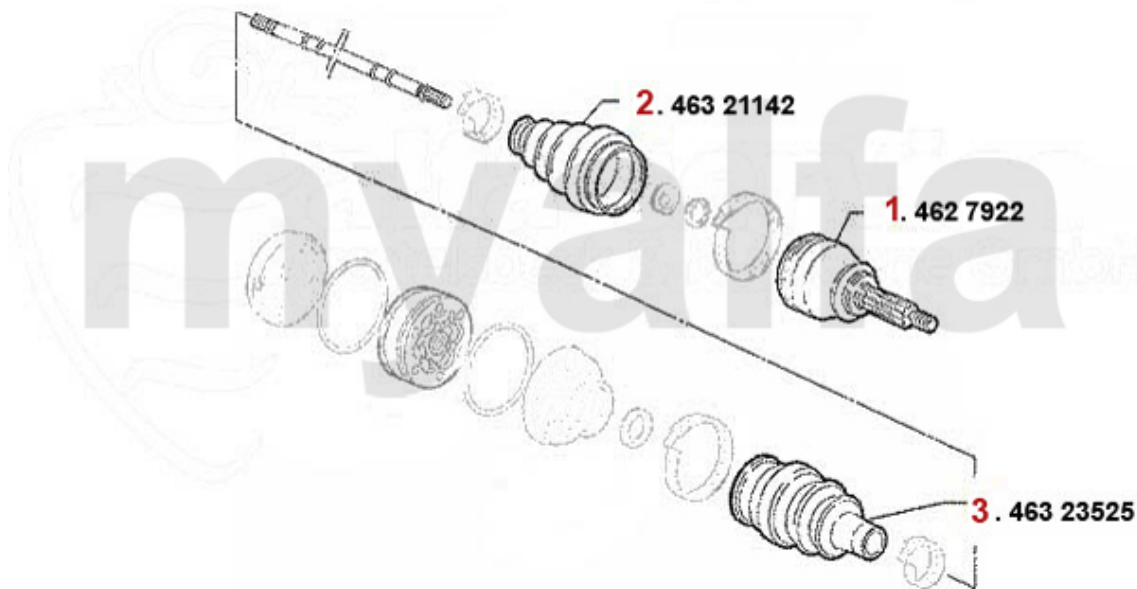

# Antriebswelle/Driveshaft 147 1.9 JTD 8V

1	46221150	Gelenksatz außen 145/6 TS 16V # 3180592>,147 TS 16V,gtv/ spider (916) TS #6063041>	1 737,29 kr
2	4627685	Gelenksatz außen 147 1.9 JTD 8V (85KW)/16V (103KW) > #3145308	2 273,70 kr
3	4628070	Gelenksatz außen 147 1.9 JTD 8V (85KW)/16V (103KW) # 3145308>	1 859,67 kr
4	46321142	Achsmanschettensatz außen 147,156, gtv/spider,Nuovo GT 3.2 V6 24V/GTA, 166 2.4 JTD 20V	383,64 kr
5	46326258	Achsmanschettensatz innen 155 2.5td spider/gtv (916) 3.0 V6/24V	360,33 kr
7	46320989	Achsmanschettensatz aussen 145/6 147,156,166 Diverse	243,65 kr
8	46307840	Achsmanschettensatz innen 147 1.9 JTD # 3145308>	298,45 kr