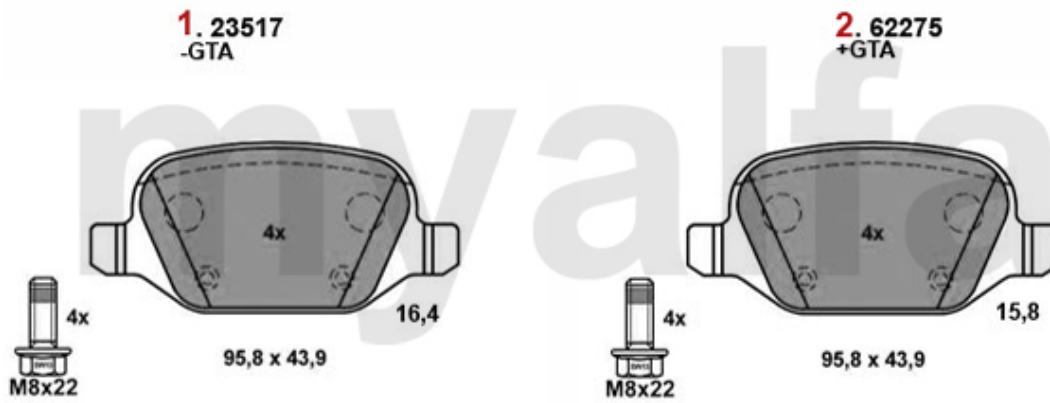

Brembeläge/Brakepads 147 hinten/rear

- | | | | |
|---|----------|---|-------------|
| 1 | 23516504 | SBB HA ohne WE 147 1.6/2.0/16V TS 1.9 JTD,156 Sportwagon alle | 909,51 kr |
| 2 | 62275 | SBB HA 147 GTA,156 Sport-Kit | 1 037,71 kr |