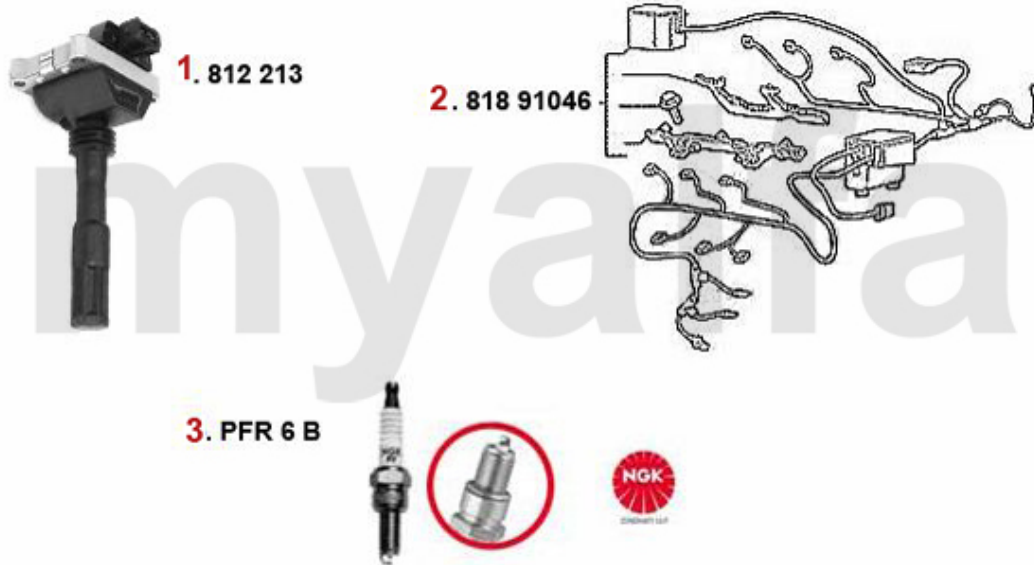

Zündanlage/Ignitionsystem 147 GTA

1	812213	Zündspule 156,164,166,spider/gtv (9 16) 2.5/3.0 V6 24V Bj. 94-00	1 223,08 kr
2	81891046	Zündkabelsatz 147, 156, 166, gtv/ spider (916), Nuovo GT - V6 24V CF3	On request
3	PFR6B	Zündkerze NGK 33 1.7 ie 16V,145/6 1.7 ie 16V,147 3.2 GTA,156 2.5 V6 24 V/3.2 GTA,164 Supe	215,76 kr