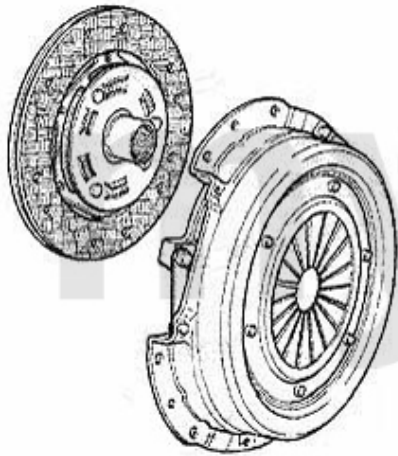

Kupplungs-Kit/Clutch Set 147 GTA

---

1. 431 739521
Ø 235 mm

1 43139521 Kupplungs-Kit 147,156,Nuovo GT, gtv/spider (916) 3.2 V6 24V

5 538,35 kr