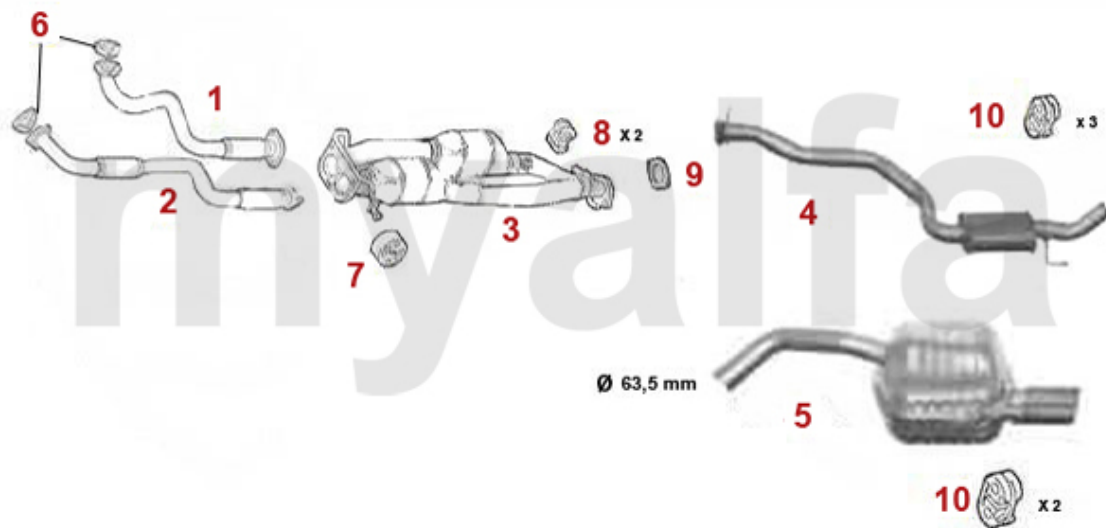

Abgasanlage/Exhaust System 147 GTA

147 3.2 GTA, 3179 ccm, 184 KW

2003>

1	33169658	Vorderrohr Re 147,156,gtv/ spider (916),Nuovo GT V6 24V CF3/GTA	On request
2	33169659	Vorderrohr Li 147,156,gtv/ spider (916), Nuovo GT V6 24V CF3/GTA	7 089,02 kr
3	32178321	Katalysator 147 GTA	On request
4	3413539	Mittelschalldämpfer 147 GTA	6 471,02 kr
5	3513540	Nachschalldämpfer 147 GTA	5 818,20 kr
6	38069665	Dichtung Vorderrohr 147,156 166, Nouvo GT V6 24V/GTA	220,34 kr
7	38075717	Gummi/Auspuffaufhängung 147 156, 166,Nuovo GT	149,30 kr
8	38091143	Gummi/Auspuffaufhängung	42,60 kr
9	38094484	Dichtung VSD/Kat Diverse	145,69 kr
10	38091066	Gummi / Auspuffaufhängung	45,51 kr