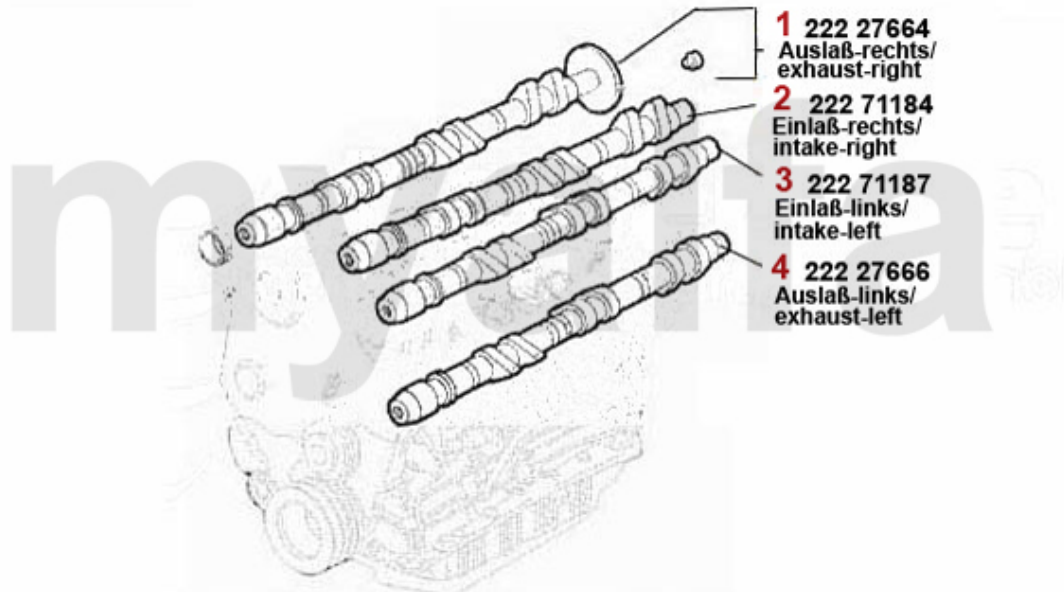

# Ventiltrieb 147 TS

<b>1</b>	<b>22412769</b>	<b>Hydrostößel 145/6,147,155,156,166 gtv/spider(916) alle 16V TS/JTS</b>	<b>208,13 kr</b>
<b>2</b>	<b>22311582</b>	<b>Ventilführung Auslass + 0.05 TS 16V</b>	<b>246,00 kr</b>
<b>3</b>	<b>22335899</b>	<b>Ventil-Auslass 145/6 1.4/1.6 TS 16V, 147 1.8/2.0 TS 16V</b>	<b>282,22 kr</b>
<b>4</b>	<b>22391934</b>	<b>Ventil-Auslass 145/6,155,156, spider/gtv(916) 1.6/1.8/2.0 TS 16V</b>	<b>On request</b>
<b>5</b>	<b>22335898</b>	<b>Ventil-Einlass 145/6 1.4/1.6 TS 16V, 147 1.6/1.8 TS 16V</b>	<b>285,69 kr</b>
<b>6</b>	<b>22391933</b>	<b>Ventil-Einlass 145/6,155,156, spider/ gtv(916) 1.6/1.8/2.0 TS 16V</b>	<b>185,37 kr</b>
<b>7</b>	<b>22311575</b>	<b>Ventilführung Einlass +0.05 TS16V</b>	<b>246,00 kr</b>