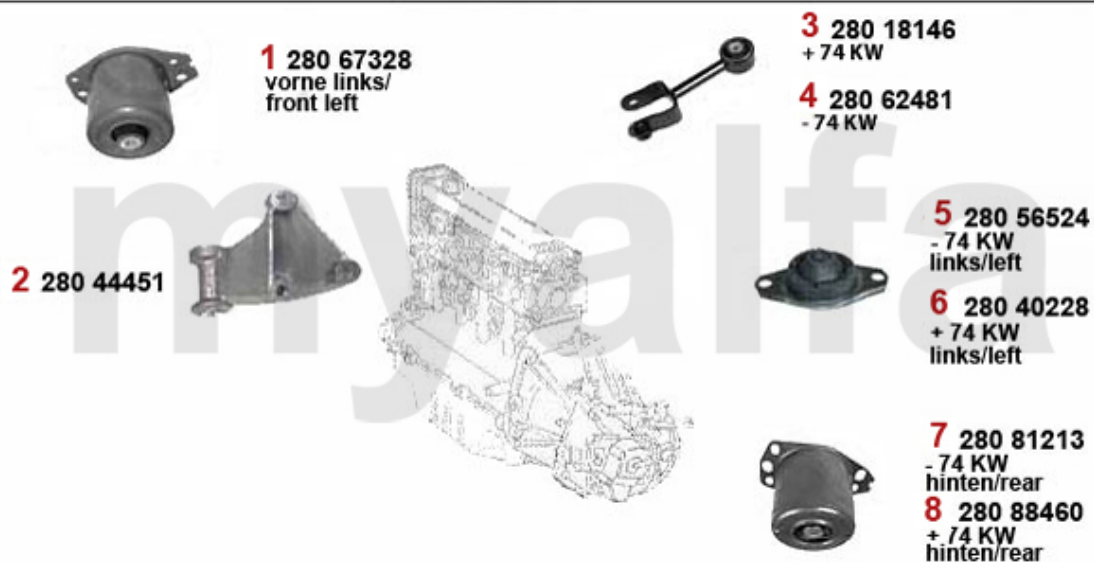

Motorlager/Engine Mount 147 JTD

1	28067328	Motorlager VL 145/6,147,156 Nuovo GT JTD	1 304,67 kr
2	28044451	Motorlager 147,156,Nuovo GT 1.9 JTD 8/16V	1 270,95 kr
3	28018146	Motorzugstange 147 1.9 JTD (CF3) 74 KW	516,57 kr
4	28062481	Motorzugstange 145/6,147,156 Nuovo GT 1.9 JTD	2 273,70 kr
5	28056524	Motorlager hi. 145/6 Bj. 99>,147, 156,Nuovo GT 1.9 JTD 8/16V	658,79 kr
6	28040228	Motorlager links 147 1.9 JTD 8V 74 KW	1 504,05 kr
7	28081213	Motorlager HL 145/6,147,156 Nuovo GT	777,69 kr
8	28088460	Motorlager 145/6,147(74KW) 155,156, gtv/spider (916)	2 320,32 kr