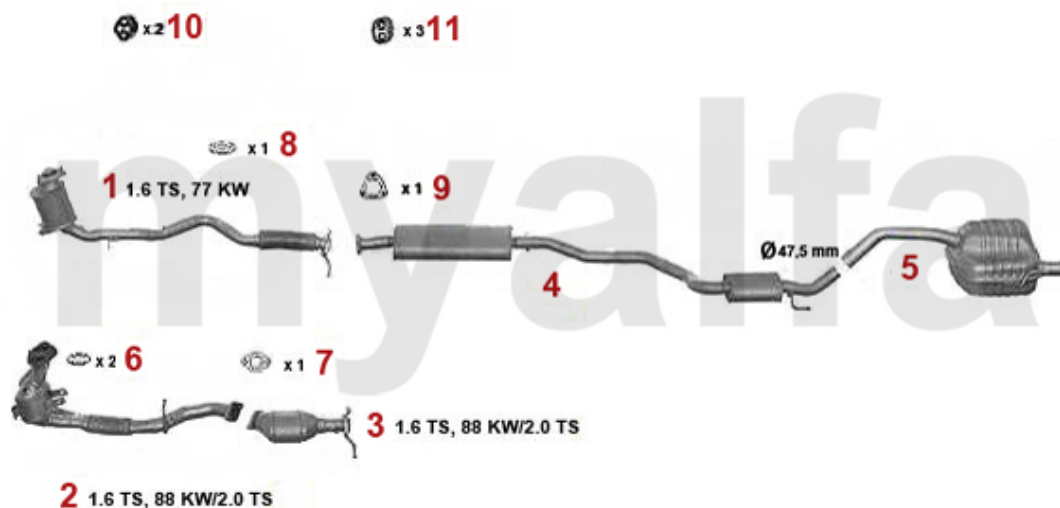

Abgasanlage/Exhaust System 147 TS

147 16V T.S. 1.6/2.0 (1598 cc. - 77 KW - Mot.AR37203/88 KW - Mot.AR32104)(1970 cc. - 118 KW - Mot.AR32310)

+20
SELESPEED 10/'00-

1	32182699	Katalysator 147 1.6 TS (76 KW)	9 330,11 kr
2	32139668	Katalysator vorne 147 1.6(88KW)/2.0 TS	11 602,55 kr
3	32139666	Katalysator hinten 147 1.6(88KW)/ 156 2.0 TS 16V	On request
4	34115009	Mitteltopf 147 1.6-2.0 16V TS Bj. 10.00>	1 667,36 kr
5	35115007	Endtopf 147 1.6-2.0 16V TS Bj. 10.00>	1 982,18 kr
6	38094038	Dichtung Abgaskrümmers/Kat 147 156, gtv/spider (916) Bj. 98>	145,69 kr
7	38074963	Dichtung Kat 147 1.6 TS (88KW),156/ SW,gtv/spider (916) TS	170,25 kr
8	38094002	Brennring Kat Diverse Modelle	103,79 kr
9	3809213	Dichtung Kat/MSD 147 1.6 TS (76KW)	107,25 kr
10	38091066	Gummi / Auspuffaufhängung	45,51 kr
11	38042184	Auspuffgummi 147,156,Nuovo GT	92,13 kr