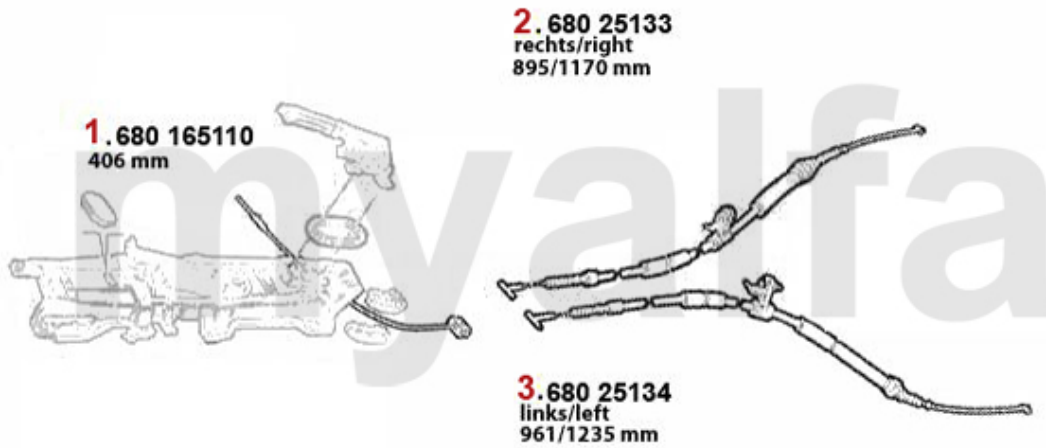

# Bremsschlauch/Brake Hose 147

**1. 676 511665**  
vorne/front  
-GTA

**2. 676 674858**  
vorne/front  
+GTA

**3. 676 511666**  
hinten/rear

**1 67611665** *Bremsschlauch vorne 147/156*

*On request*

**2 67674858** *Bremsschlauch VA 147/156/Nuovo GT 3.2 GTA*