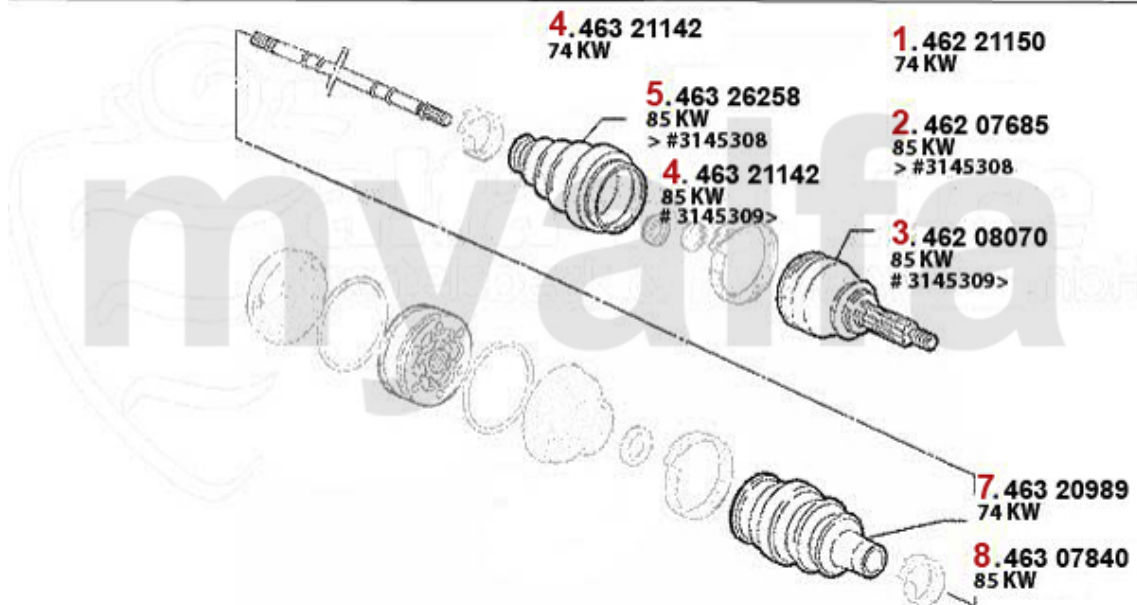

Antriebswelle/Driveshaft 147 1.9 JTD 8V

1	46221150	Gelenksatz außen 145/6 TS 16V # 3180592>,147 TS 16V,gtv/ spider (916) TS #6063041>	1 737,29 kr
2	4627685	Gelenksatz außen 147 1.9 JTD 8V (85KW)/16V (103KW) > #3145308	2 273,70 kr
3	4628070	Gelenksatz außen 147 1.9 JTD 8V (85KW)/16V (103KW) # 3145308>	1 859,67 kr
4	46321142	Achsmanschettensatz außen 147,156, gtv/spider,Nuovo GT 3.2 V6 24V/GTA, 166 2.4 JTD 20V	383,64 kr
5	46326258	Achsmanschettensatz innen 155 2.5td spider/gtv (916) 3.0 V6/24V	360,33 kr
7	46320989	Achsmanschettensatz aussen 145/6 147,156,166 Diverse	243,65 kr
8	46307840	Achsmanschettensatz innen 147 1.9 JTD # 3145308>	298,45 kr