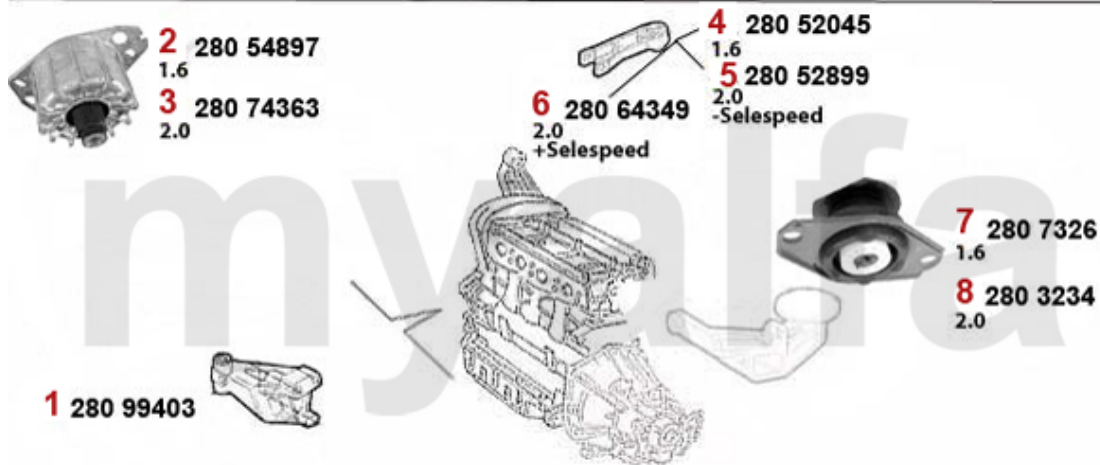

Motorlager/Engine Mount 147 TS

1	28099403	Motorlager 145/6,155,156,GTV/ Spider (916) 1.8/2.0 TS 16V/JTS	2 203,63 kr
2	28054897	Motorlager VL 147 1.6 TS	792,82 kr
3	28074363	Motorlager VL 147,156/SW Nuovo GT 2.0 TS/JTS	On request
4	28052045	Motorzugstange 147 1.6 TS	On request
5	28052899	Motorzugstange 145/6 2.0 TS 16V,147 alle,156 2.0 TS/JTS,gtv/spider (916) Bj. 98>,Nuovo GT	460,51 kr
6	28064349	Motorzugstange 147,156,Nuovo GT 2.0 TS/JTS Selespeed	On request
7	2807326	Motorlager 147 1.6 TS hinten rechts	525,86 kr
8	2803234	Motorlager VR 145/6,147,155,156, gtv/spider (916) 1.8/2.0 TS	926,99 kr