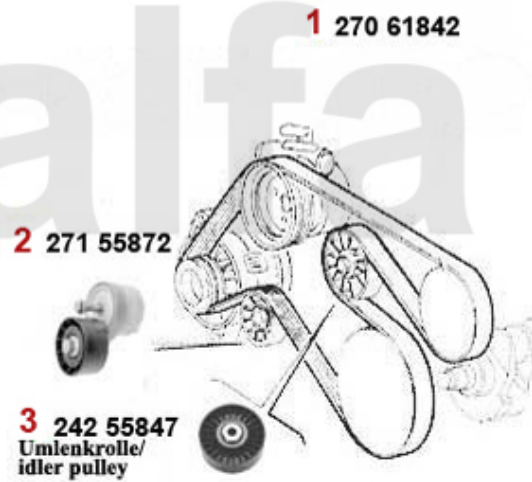

Keilriemen/V-Belts 147 3.2 V6 24V/GTA

1	27061995	Keilrippenriemen 6PK1995 147/156/16 6/gtv/spider (916)/Nuovo GT alle V6 24V auch GTA Gener	410,42 kr
2	24255865	Umlenkrolle Keilrippenriemen 156, 166,gtv/spider (916) V 6	687,92 kr
3	24255867	Umlenkrolle Keilrippenriemen 156, 166,gtv/spider (916) V 6	559,72 kr
4	24255866	Spannrolle f. Keilrippenriemen 156, 166 V6 24V/GTA	1 499,47 kr

Keilriemen/V-Belt 147 1.9 JTD 8V

ohne/without/
Klimaanlage/AC:

mit/with
Klimaanlage/AC:

1	27061035	Keilrippenriemen 6PK1035 145/6,156, 147 1.9 JTD ohne Klima	254,19 kr
2	27155872	Spannarm Keilrippenriemen 145/6/7, 156 1.9 JTD (81/85KW mit/ohne Klima)	493,26 kr
3	24255847	Umlenkrolle f. Keilrippenriemen 145 /6,147,156 1.9 JTD mit Klima	357,98 kr
4	27061842	Keilrippenriemen 6PK1842 145/6 1.8 TS mit Klima,155 1.6/1.8 TS mit Klima,Nuovo GT,Generat	359,09 kr