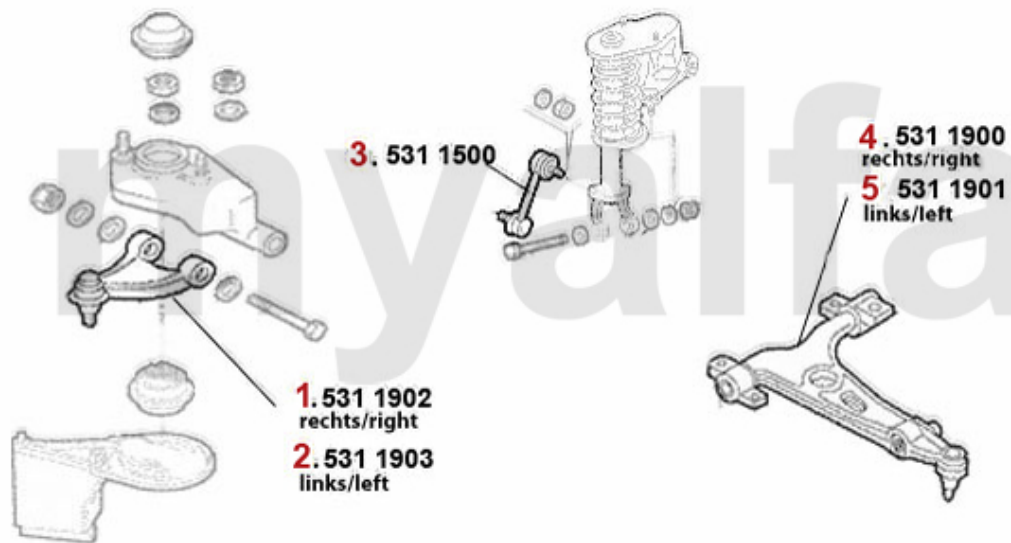

Aufhängung/Attachment 147 vorne/front

1	5311902	Querlenker rechts oben 147 156 Aluminium	878,01 kr
2	5311903	Querlenker links oben 147,156 alu	878,01 kr
3	5231500	Stabilisatorstange/Pendelstütze VA 147.156	On request
4	5311900	Querlenker rechts unten 147 156 stahl geschmiedet	1 457,43 kr
5	5311901	Querlenker links unten 147 156 stahl geschmiedet	1 457,43 kr