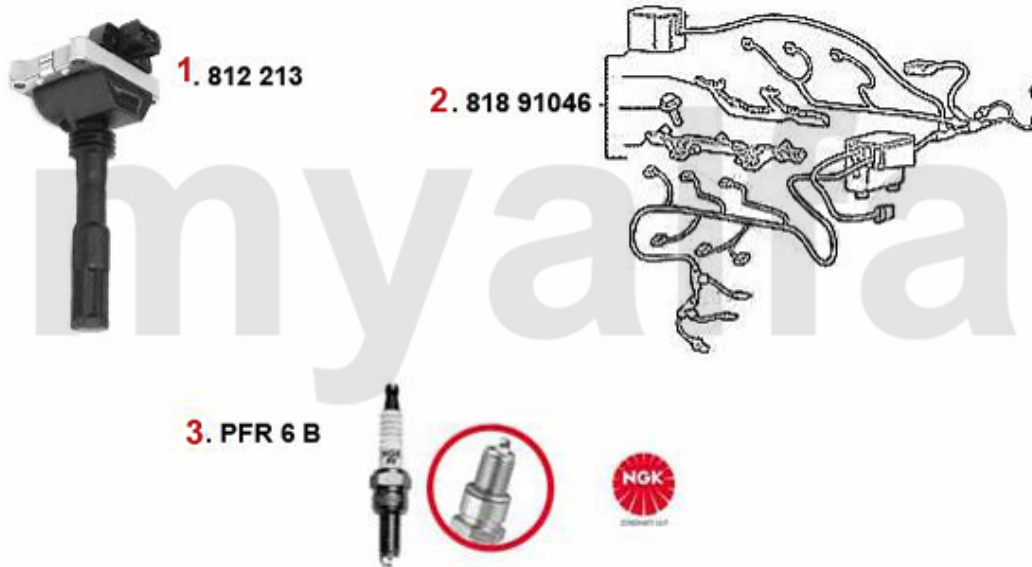

Zündanlage/Ignitionsystem 147 GTA

1	812213	Zündspule 156,164,166,spider/gtv (9 16) 2.5/3.0 V6 24V Bj. 94-00	1 223,08 kr
2	81891046	Zündkabelsatz 147, 156, 166, gtv/ spider (916), Nuovo GT - V6 24V CF3	On request
3	PFR6B	Zündkerze NGK 33 1.7 ie 16V,145/6 1.7 ie 16V,147 3.2 GTA,156 2.5 V6 24 V/3.2 GTA,164 Supe	215,76 kr