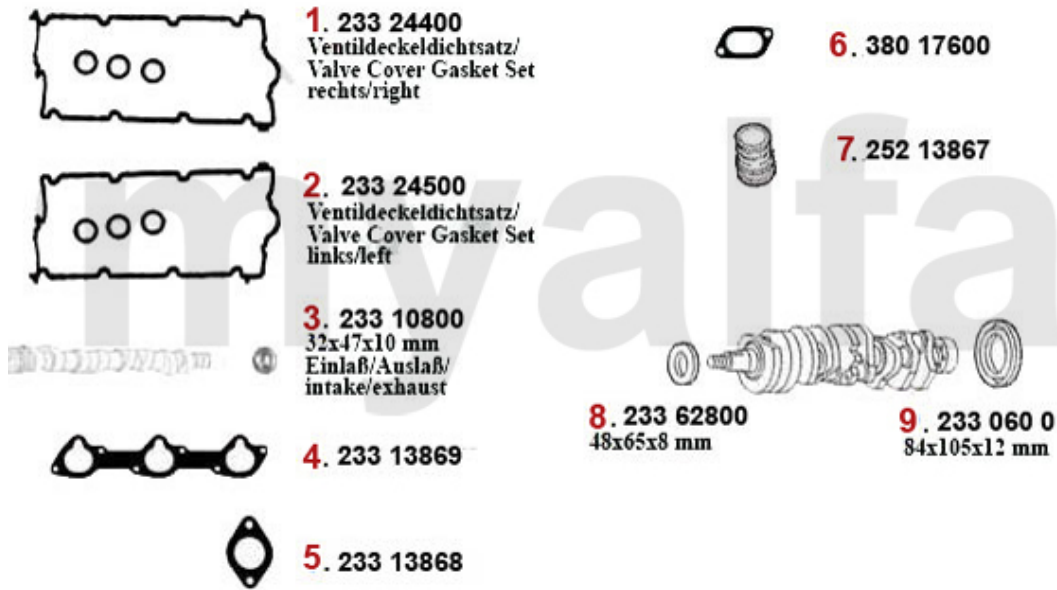

Dichtungen Motor/Gaskets Engine 147 GTA

1	23324400	Ventildeckeldichtung rechts 147, 156, 166, GTV/Spider (916),Nuovo GT V6 24V	531,69 kr
2	23324500	Ventildeckeldichtung links 147,156, 166,gtv/spider (916),Nuovo GT V6 24 V	531,69 kr
3	23310800	Simmerring Nockenwelle 156 2.5V6 24V, 164/Super, 166 3.0 V6 24V	145,69 kr
4	23313869	Ansaugkrümmerdichtung 147,156,164/Super,166,gtv/spider (916),Nuovo GT 6-Zylinder 24V	83,39 kr
5	23313868	Ansaugkrümmerdichtung 147,156,164/S uper,166,gtv/spider (916),Nuovo GT 6-Zylinder	68,82 kr
6	38017600	Abgaskrümmerdichtung 156,164/Super, 166,gtv/spider (916),Nuovo GT V6 24V	115,44 kr
7	25213867	Ansauggummi 147,156,164/Super,166, gtv/spider (916),Nuovo GT V6 24V	On request
8	23362800	Simmerring Kurbelwelle vorne (Riemenscheibe) 156,166 6-Zylinder	192,45 kr
9	2330600	Simmerring Kurbelwelle hinten 84/105/12 Spider IE Bj.1990-93 Originalqualität	406,95 kr