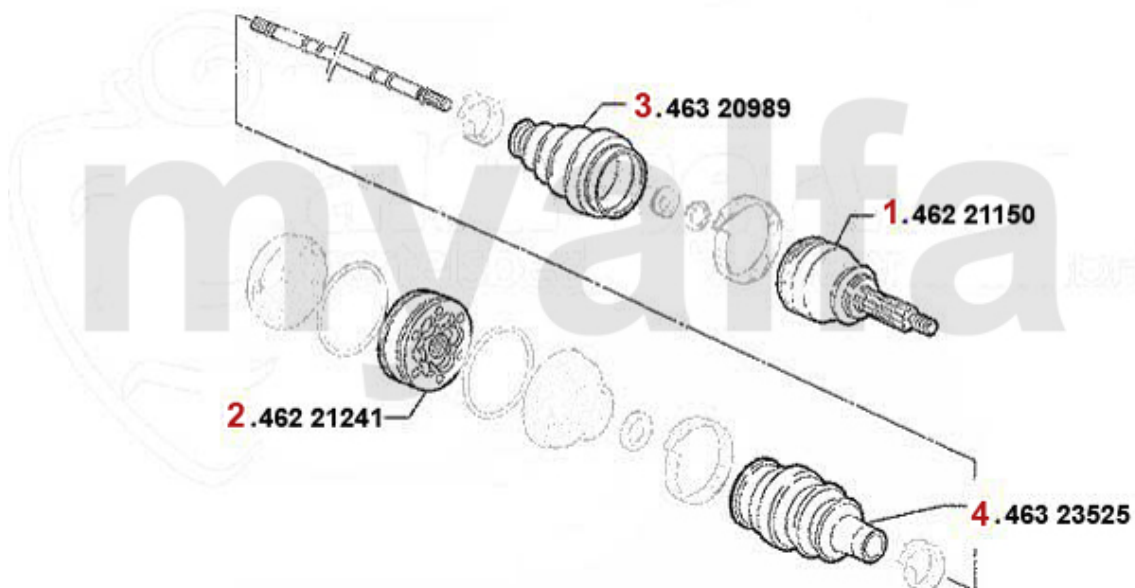

Antriebswelle/Driveshaft 147 1.6/2.0 TS

1	46221150	Gelenksatz außen 145/6 TS 16V # 3180592>,147 TS 16V,gtv/ spider (916) TS #6063041>	1 737,29 kr
2	46221241	Gelenksatz innen GTV/Spider (916), 155, 145/6 TS 16V, 156 TS 16V, 166 2.0 TS, 147 1.6/2.0 TS	1 340,88 kr
3	46320989	Achsmanschettensatz aussen 145/6 147,156,166 Diverse	243,65 kr
4	46323525	Achsmanschettensatz innen 155 1,7/ 1.8/2.0/TS 16V,2.5 V6,1.9TD 164/Super 2.0 TS,145/6 TS 1	320,65 kr