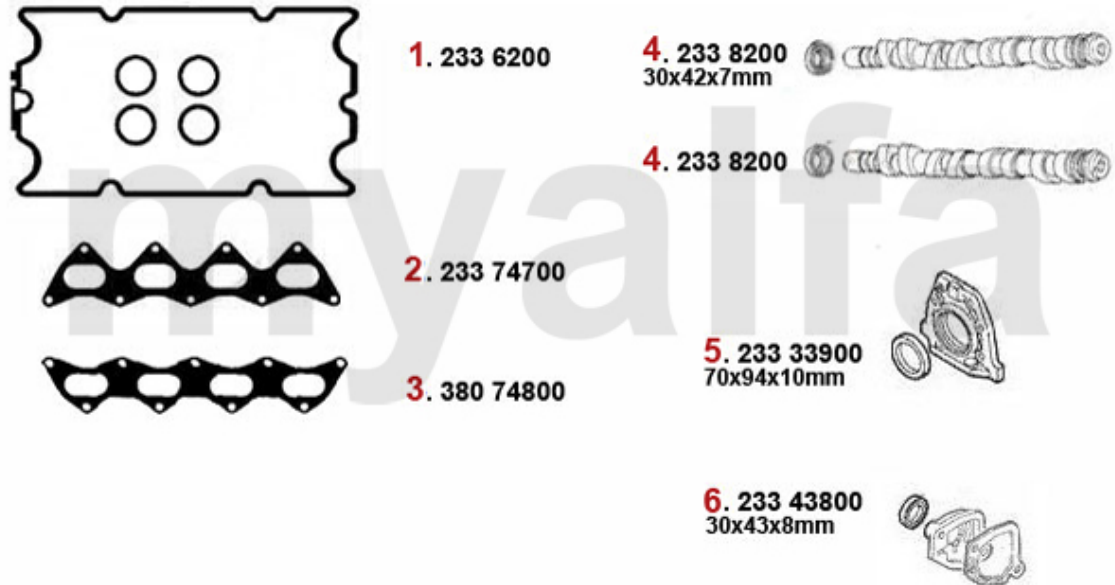

Kopfschraubensatz/Head Srew Set 155 TS 16V

1.228 152080

1 22852080 *Kopfschraubensatz 145/6,147,155,156 166,gtv/spider(916),Nuovo GT
TS 16V*

804,47 kr

Dichtungen Motor/Gaskets Engine 155 Q4

1	2336200	Ventildeckeldichtung 155 2.0 turbo 16V Bj. 92-97	291,38 kr
2	23374700	Ansaugkrümmerdichtung 155 2.0 16V Turbo	209,93 kr
3	38074800	Abgaskrümmerdichtung 155 2.0 16V Turbo	214,51 kr
4	2338200	Simmerring Nockenwelle 145/6, 155,156,gtv/ spider(916),166 diverse Bj. 96-01	204,10 kr
5	23333900	Simmerring Kurbelwelle hinten (Schwungsch)145/6,155,156,166,gtv/spider(916) 1.4,1.6,1.7 ie	190,09 kr
6	23343800	Simmerring Kurbelwelle vorne (Riemensch.) 145/6 1.9 TD Bj. 94-99,147 2.0 TS 155 1.9 TD	145,69 kr