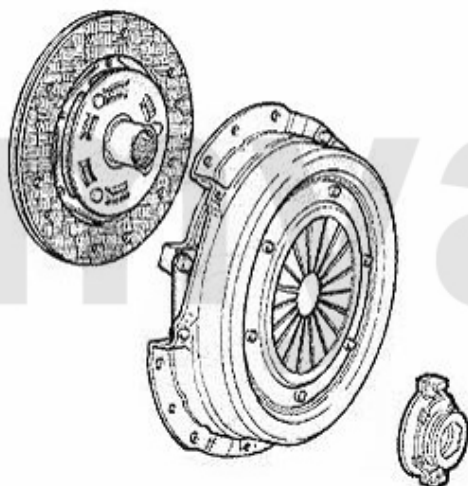

# Kupplungs-Kit/Clutch Set 155 TS 16V Bj. 96>

**1. 431 576001**  
Ø 215 mm  
1.6/1.8 TS 16V

**2. 431 789001**  
Ø 230 mm  
2.0 TS 16V

- |          |                 |   |                    |
|----------|-----------------|---|--------------------|
| <b>1</b> | <b>43176001</b> | <b>Kupplungs-Kit 145/6 1.4/1.6/1.8 TS, gtv/spider (916)/155 1.6/1.8 TS 16V ,2.0 TS 8V Bj. 92-</b> | <b>2 413,56 kr</b> |
| <b>2</b> | <b>43189001</b> | <b>Kupplungs-Kit 145/6,155 2.0 TS 16V gtv/spider(916) 2.0 TS Bj. 95-01</b>                        | <b>3 136,44 kr</b> |