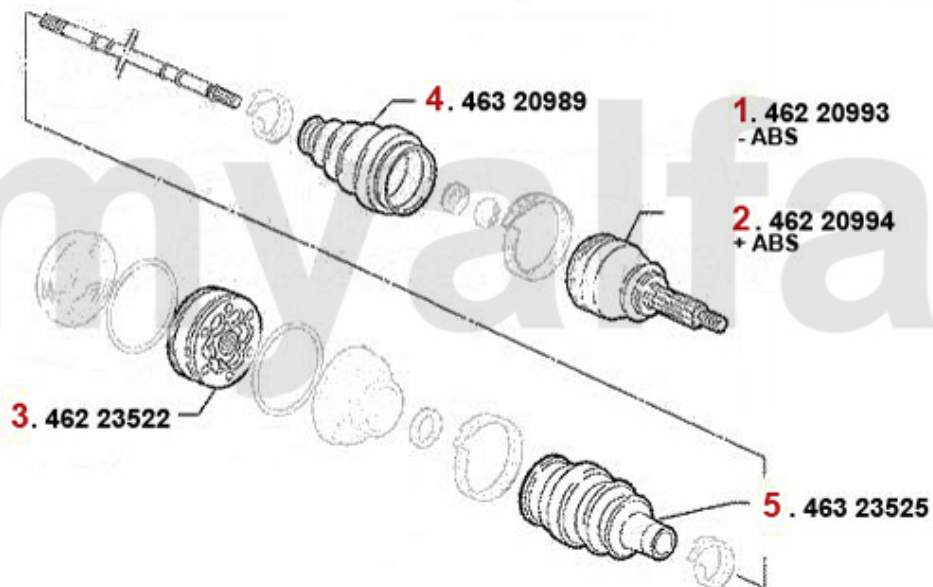

Antriebswelle/Driveshaft 155 TS 16V Bj. 96>

1	46220993	Gelenksatz außen 145/6 TS/TD/JTD Bj. 96> ohne ABS, 155 2.0 TS 16V	1 737,29 kr
2	46220994	Gelenksatz außen 145/6 TS/TD/JTD Bj. 96> mit ABS,155 2.0 TS 16V mit ABS,gtv/spider (916) T	1 807,22 kr
3	46223522	Gelenksatz innen 155,164 diverse	1 184,65 kr
4	46320989	Achsmanschettensatz aussen 145/6 147,156,166 Diverse	243,65 kr
5	46323525	Achsmanschettensatz innen 155 1,7/ 1.8/2.0/TS 16V,2.5 V6,1.9TD 164/Super 2.0 TS,145/6 TS 1	320,65 kr