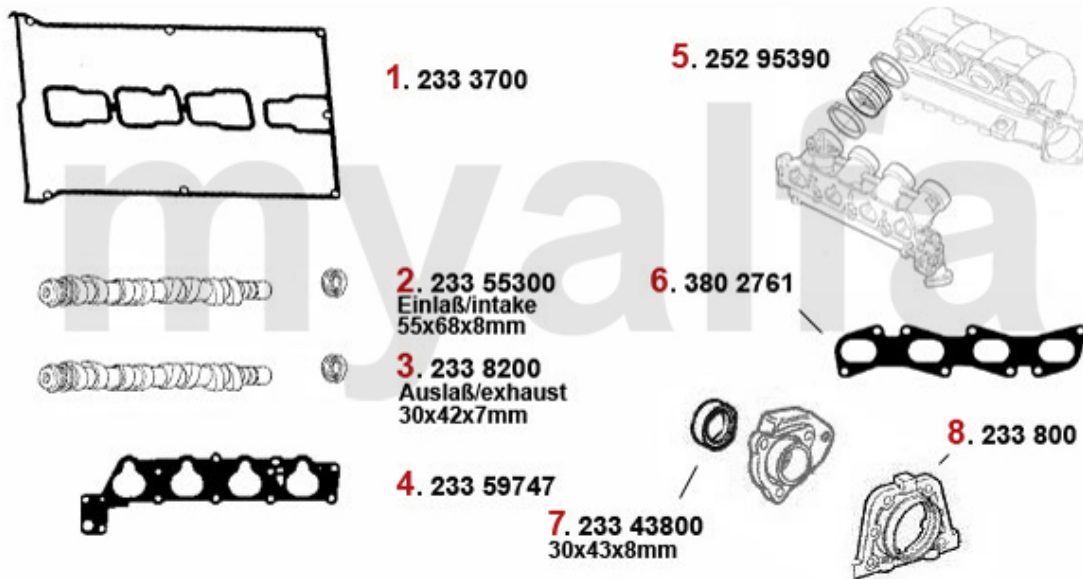

Dichtungen Motor/Gaskets Engine 155 TS 16V

1	2333700	Ventildeckeldichtung 2-teilig für Alu-Ventildeckel 145/6,155,156 166 Diverse 4-Zylinder bj	395,30 kr
2	23355300	Simmerring Nockenwelle 145/6, 155,156 1.6,1.7,1.8,2.0 16V TS	208,68 kr
3	2338200	Simmerring Nockenwelle 145/6, 155,156,gtv/ spider(916),166 diverse Bj. 96-01	204,10 kr
4	23359747	Ansaugkrümmerdichtung 145/6,147,155 156,166,gtv/spider (916),Nuovo GT # 0165088> TS 16V	293,87 kr
5	25295390	Ansauggummi 145/6,147,155,156,166, gtv/spider (916),Nuovo GT TS 16V	185,37 kr
6	3802761	Abgaskrümmerdichtung 145/6,147,155 ,156,166,gtv/spider (916) TS/JTS 16 V Bj. 98>	285,69 kr
7	23343800	Simmerring Kurbelwelle vorne (Riemensch.) 145/6 1.9 TD Bj. 94-99,147 2.0 TS 155 1.9 TD	145,69 kr
8	233800	Simmerring Kurbelwelle hinten (Schwungscheibe) 147 1.6 TS 16V/1.9 JTD Bj. 03 >,156 1.9/2.4	600,51 kr