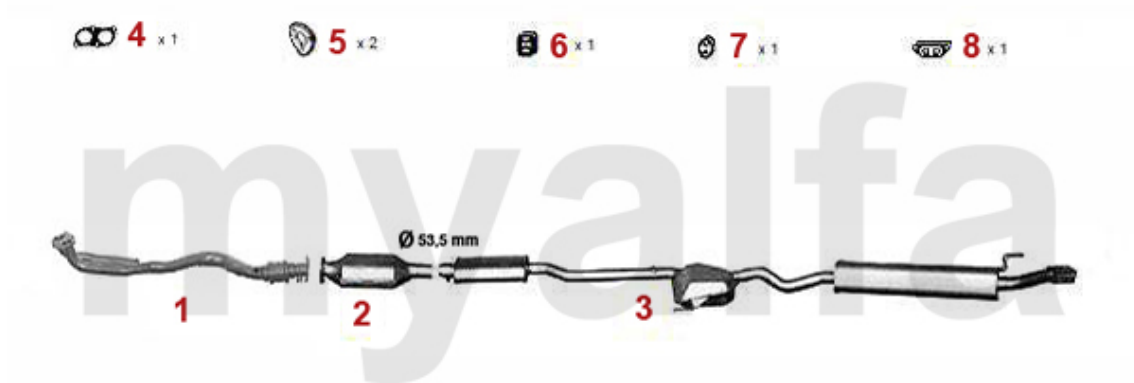

Abgasanlage/Exhaust System 155 TS 16V

155 1.6/1.8/2.0 T.S. 16V

05.1996-97

1	33216201	Vorschalldämpfer 145/6 1.4-2.0 16V TS bj. 97> 155 1.6-2.0 16V TS bj. 96-97	2 110,39 kr
2	32116233	Katalysator 145/6 1.4-2.0 16V TS bj. 97> 155 1.6-2.0 16V TS bj. 96-97	7 535,65 kr
3	36116209	Endtopf 155 1.6-2.0 16V TS bj. 96-97	3 218,03 kr
4	38094474	Dichtung VSD spider/gtv (916) 145/6,155,156 2.0 TS 16V	115,44 kr
5	38056625	Dichtung Kat 145/6 Bj. 97> 155 TS 16V	83,94 kr
6	38091124	Gummi/Auspuffaufhängung 145/6 ESD 155 MSD	69,38 kr
7	38091140	Gummi/Auspuffaufhängung 145/6 ESD 16V TS,155 2.0 16V TS	57,17 kr
8	38091041	Gummi/Auspuffaufhängung 145/6 155 ESD	45,51 kr