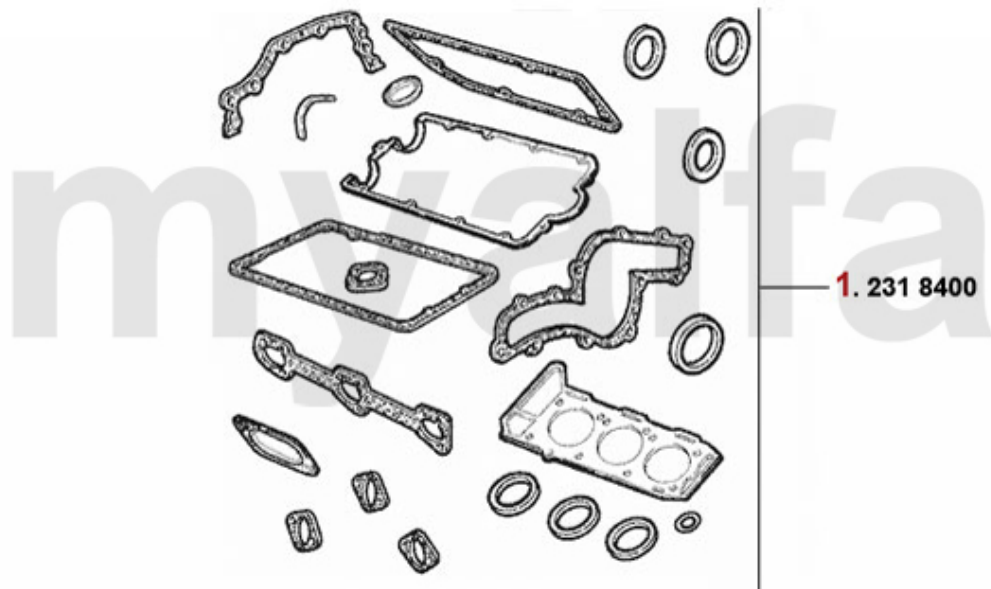

1 2287500 Kopfschraubensatz 155 2.0 16V Turbo

563,19 kr

Kopfdichtsatz/Head Set 155 2.5 V6

1. 232 95600

1 23295600 *Kopfdichtsatz REINZ 155 V6 Bj. 92-96*

3 439,61 kr

Motordichtsatz/Full Set 155 2.5 V6

1 2318400 Motordichtsatz (incl. REINZ Kopfdichtung) 155 2.5 V6