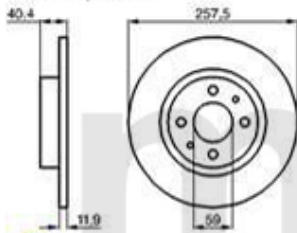

Bremsscheiben/Brakedisks 155

1. 610 516811

1.9 TD
vorne/front

2. 610 519251

1.6/1.7/1.8 TS 8/16V, 2.0 TS 8V
vorne/front
belüftet/ventil.