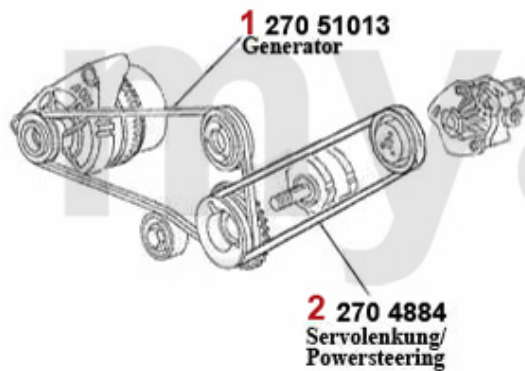

Keil-/Keilrippenriemen 155 Turbo Q4

ohne/without
Klimaanlage/AC:

mit/with
Klimaanlage/AC:

1	27051050	Keilrippenriemen 5PK1050 155 2.0 Turbo Wasserpumpe/ Generator mit Klima	279,30 kr
2	27013875	Keilriemen 12.5x875 155 Turbo Servo Pumpe	204,10 kr
3	27013750	Keilriemen 12.5x750 155 Turbo Servo Pumpe (mit Klima)	170,25 kr
4	27013850	Keilriemen 12.5x850 75,90,155 4-Zyl inder Klimakompressor	204,10 kr

Keilriemen/V-Belt 155 2.5 V6

ohne/without
Klimaanlage/AC.

mit/with
Klimaanlage/AC:

1	27051013	Keilrippenriemen 5PK1013 155 2.5 V6 Bj.10.92-12.97 ,GTV/Spider (916) 2.0 V6 Turbo/ 3.0 V6	208,68 kr
2	2704884	Keilrippenriemen 4PK884 155 2.5 V6 Servopumpe	346,88 kr
3	24205742	Umlenkrolle Keilrippenriemen 155,16 4 Super,gtv/spider (916)	1 504,05 kr
4	2704673	Keilrippenriemen 4PK673 155 2.5V6 GTV/SPIDER(916) V6 Bj. 5.98> Servopumpe	181,90 kr
5	2706975	Keilrippenriemen 6PK975 155 2.5 V6 gtv/spider (916) V6,Klimakompressor	309,00 kr