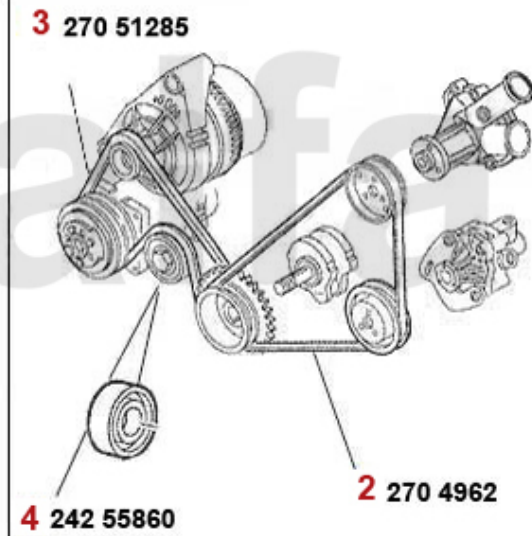

2. 911 274 0
blau/blue

1 9111080 Autodecke Ecoline Giulia, rot

687,92 kr

Keilriemen/V-Belt 155 TS 8V

ohne/without AC:

mit/with AC:

1	2705800	Keilrippenriemen 5PK800 155 1.7/1.8 /2.0 TS 8V,164 Super 2.0 TS Genera tor	197,03 kr
2	2704962	Keilrippenriemen 4PK962 155 1.7/1.8 /2.0 TS, 164 Super 2.0 TS Bj. 92> Servopumpe	262,38 kr
3	27051285	Keilrippenriemen 5PK1285 155 1.7/1. 8/2.0 TS,164/Super 2.0 TS Bj. 92> Generator/Klimakompr	257,66 kr
4	24255860	Umlenkrolle Keilrippenriemen 145/6 155.164	277,50 kr