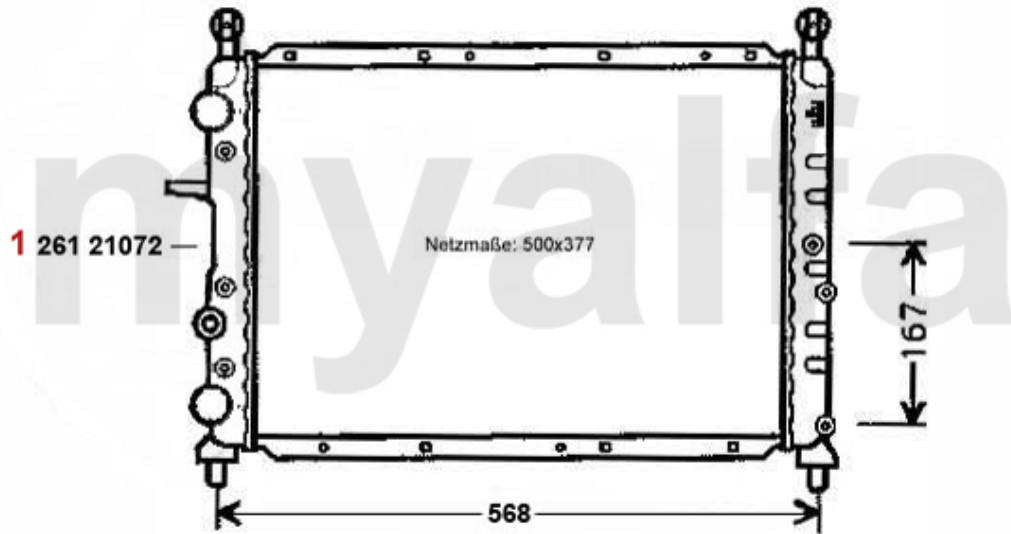

728,72 kr

Kopfschraubensatz/Head Screw Set 155 2.5 TD

1. 228 9200

1 2289200 Kopfschraubensatz 155,164 2.5 TD Bj. 87-97

991,09 kr

Kühler/Radiator 155 TS 8V

1 26121072 Motorkühler 155 1.7/1.8/2.0 TS Bj. 93-97