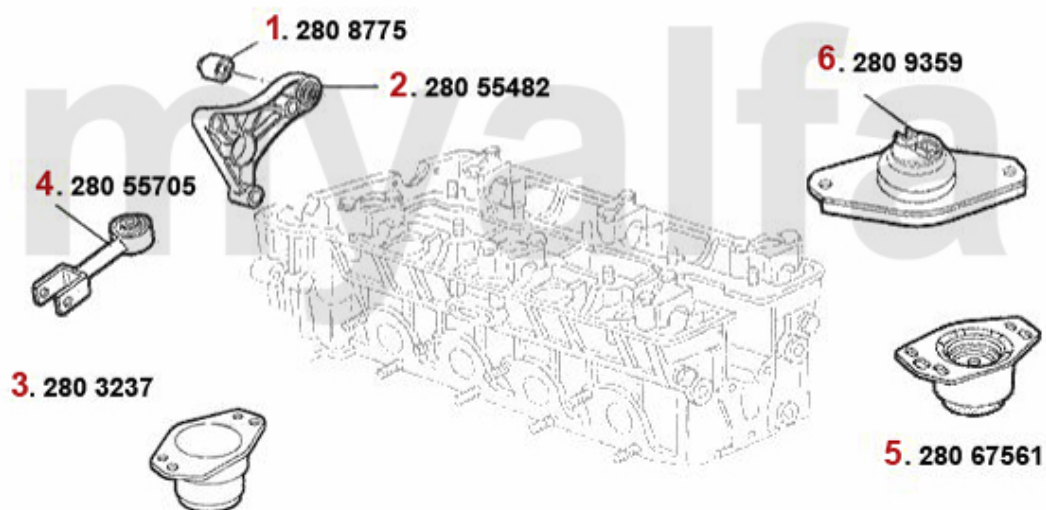

Motorlager/Enginemount 155 TS 8V

1	2808775	Motorlagerbuchse vorne 145/6, 155,164,spider/gtv (916)	234,35 kr
2	28055482	Motorlager 155 TS 8V	On request
3	2803237	Motorlager vorne 145/6,155 alle TS 16V & 6-Zylinder,gtv/spider (916) 4-Zylinder	On request
4	28055705	Motorzugstange 155 TS 8V	454,68 kr
5	28067561	Motorlager hinten 155 TS 8V/2.5 V6	On request
6	2809359	Motorlager hinten 147,155,156	571,37 kr