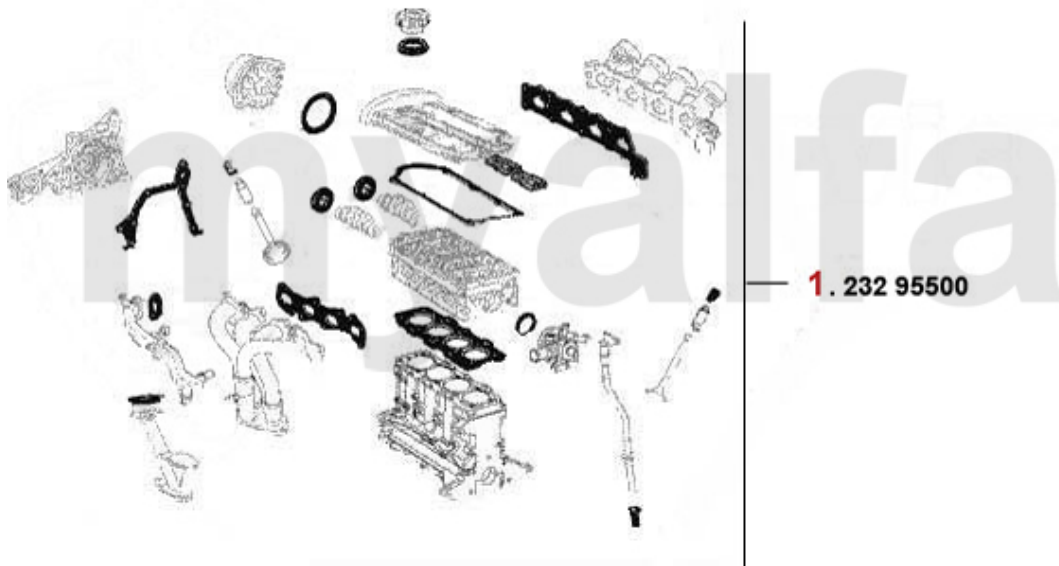

Kopfdichtsatz/Head Set 155 Q4

---

1 23295500 *Kopfdichtsatz 155 2.0 16V Turbo Bj. 92-97*

1 543,73 kr