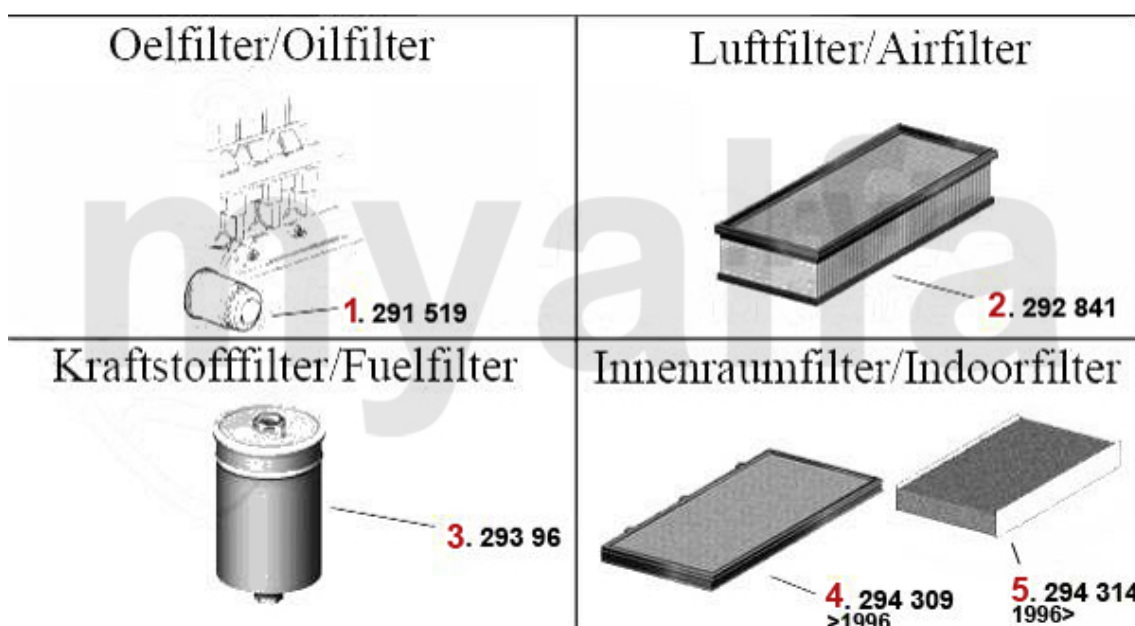

Filter 155 TS 16V

1	291519	Ölfilter 145/6,147,155,156,166,gtv/ spider (916),Nuovo GT Anschraubfilter	103,79 kr
2	292841	Luftfilter 145/6 TS 16V,1.9 JTD,155 TS 16V eckig	220,34 kr
4	294309	Innenraumfilter 145/6,155 >96 GTV/Spider (916) Bj. >98,eckig	215,76 kr
5	294314	Innenraumfilter 145/6, 155 Bj. 96> GTV/Spider (916) Bj. 98>,eckig	194,81 kr