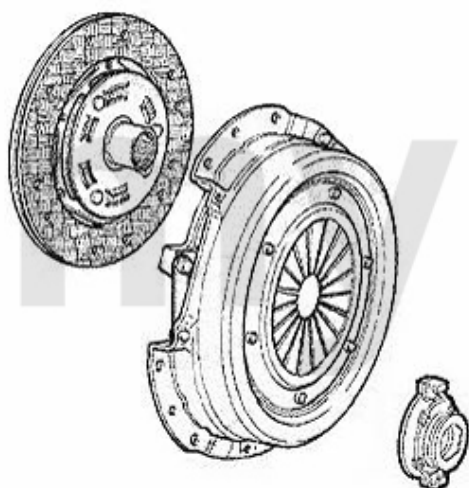

# Kupplungs-Kit/Clutch Set 155 Turbo Q4

**1. 431 729001**  
Ø 235 mm  
> 03.1992

**2. 431 727001**  
Ø 235 mm  
04.1992 >

<b>1</b>	<b>43129001</b>	<b>Kupplungs-Kit 155,164 V6 Turbo 164 3.0 ie QV Bj. &gt;09.92</b>	<b>4 523,94 kr</b>
<b>2</b>	<b>43172701</b>	<b>Kupplungs-Kit 155,164 6-zylinder Diverse Bj. 92-98 auch Diesel gtv/spider (916) 2.0 V6 Tur</b>	<b>4 535,60 kr</b>