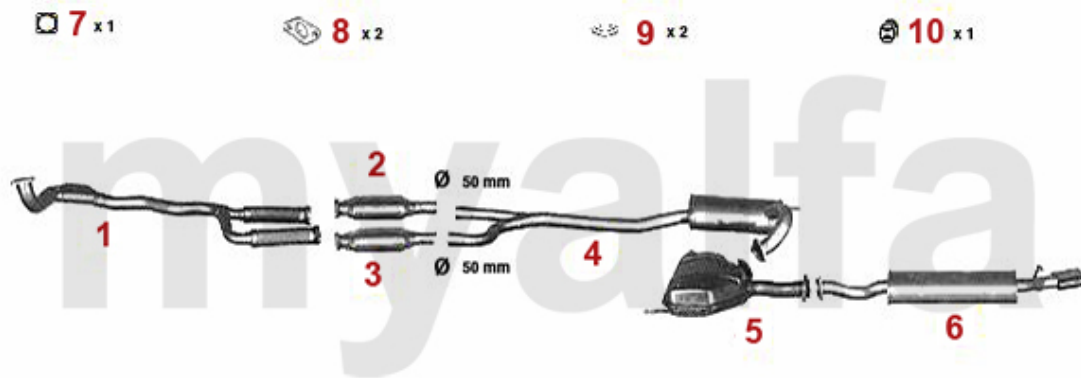

# Abgasanlage/Exhaust System 155 Turbo Q4

155 2.0 Turbo 16V Q4

1992 - 97

1	32115733	Hosenrohr mit Kat 155 2.0 turbo 16V Q4 bj. 92-97	On request
2	32115833	Katalysator rechts 155 2.0 turbo 16V Q4	7 560,07 kr
3	32115843	Katalysator links 155 2.0 turbo 16V Q4	8 277,13 kr
4	34115703	Mitteltopf 155 2.0 turbo 16V TS	4 419,05 kr
5	34115706	Mitteltopf 155 2.0 turbo 16V TS	2 320,32 kr
6	35115707	Endtopf 155 2.0 turbo 16V TS	2 763,35 kr
7	38094410	Dichtung VSD 155,164 turbo	On request
8	38044608	Dichtung/Katalysator 155 Q4	On request
9	38094003	Brennring für Schalldämpfer Diverse Modelle	122,38 kr
10	38091014	Gummi/Auspuffaufhängung NSD spider/gtv (916)	75,76 kr