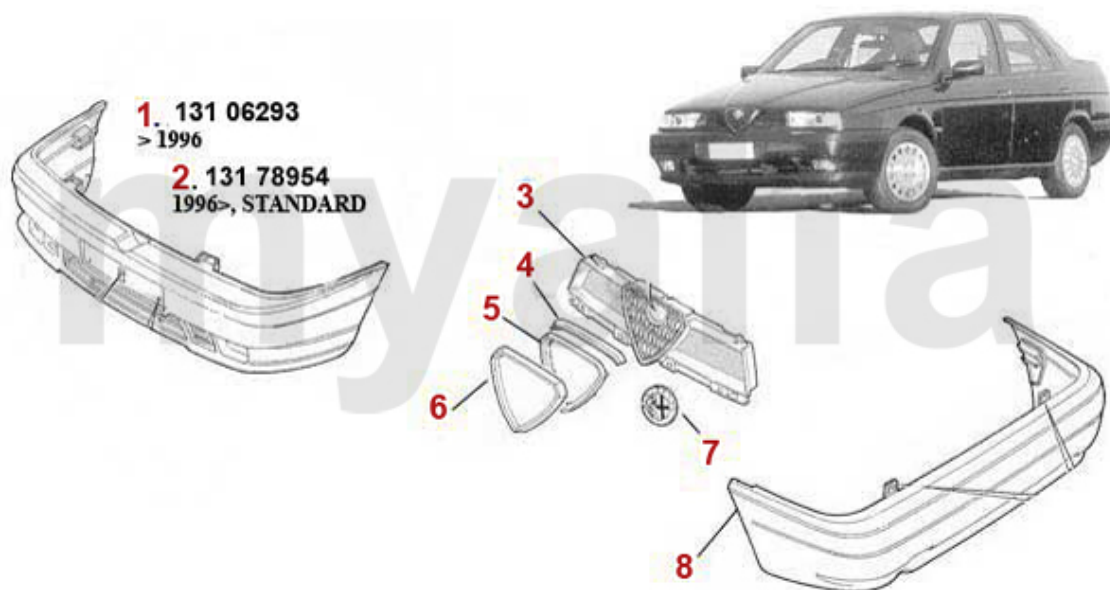

Stoßstangen/Bumpers 155

1	13106293	Stoßfänger vorne 155 Bj. >4.95	2 979,10 kr
2	13178954	Stoßfänger vorne 155 Bj. 8.95> für Modelle: Standard/Super/Sport	On request
3	13277794	Kühlergrill 155 grundiert	On request
4	13772984	Dichtung Kühlergrill/Alfaherz 155	On request
5	1326208	Halterahmen f. Alfaherz 155 Bj. 8.9 5> passend zu Kühlergrill KG77794	On request
6	13216961	Chromrahmen Alfaherz 155	On request
7	1360330	Emblem 75 mm Alfa Romeo	430,82 kr
8	13178957	Stoßfänger hinten 155	On request