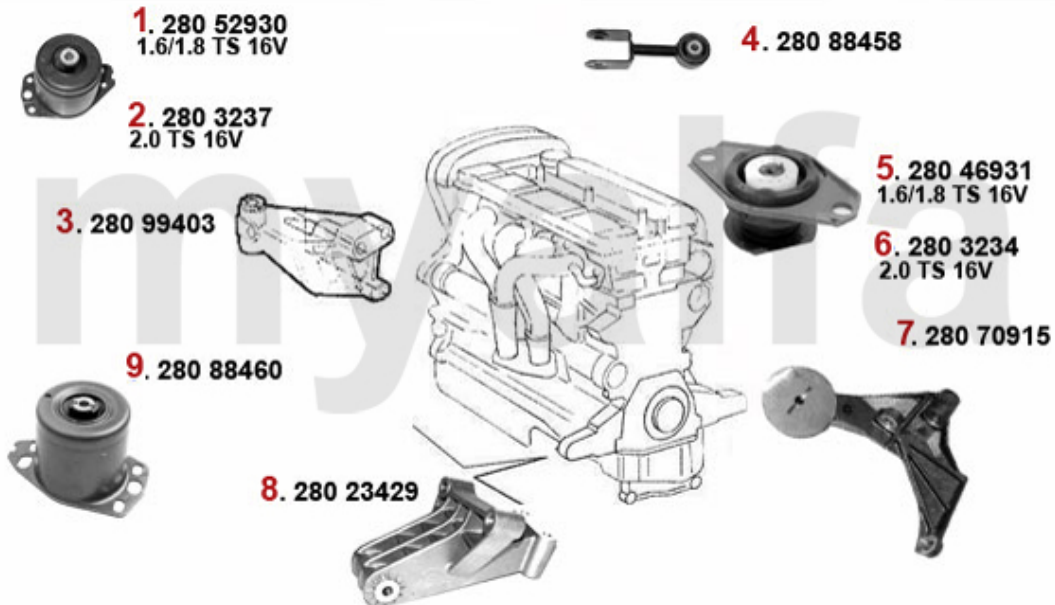

Motorlager/Engine Mount 155 TS 16V

1	28052930	Motorlager VL 145/6 TS 16V Bj.99 > 155 1.6/1.8 TS 16V, 156 1.6 TS 16V	On request
2	2803237	Motorlager vorne 145/6, 155 alle TS 16V & 6-Zylinder, gtv/spider (916) 4-Zylinder	On request
3	28099403	Motorlager 145/6, 155, 156, GTV/ Spider (916) 1.8/2.0 TS 16V/JTS	2 203,63 kr
4	28088458	Motorzugstange 145/6, 155 gtv/spider (916) 2.0 TS 16V	On request
5	28046931	Motorlager HR 1.6/1.8 TS 16V	816,13 kr
6	2803234	Motorlager VR 145/6, 147, 155, 156, gtv/spider (916) 1.8/2.0 TS	926,99 kr
7	28070915	Lagerschild HR 145/6, 147, 155, 156, 166, gtv/spider (916), Nuovo GT 4-Zylinder	3 719,47 kr
8	28023429	Motorlager hinten 145/6, 147, 155, 156, gtv/spider (916), Nuovo GT 4-Zylinder	1 270,95 kr
9	28088460	Motorlager 145/6, 147(74KW) 155, 156, gtv/spider (916)	2 320,32 kr