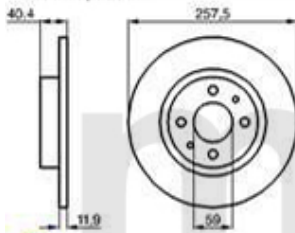

Bremsscheiben/Brakedisks 155

1. 610 516811

1.9 TD
vorne/front

2. 610 519251

1.6/1.7/1.8 TS 8/16V, 2.0 TS 8V
vorne/front
belüftet/ventil.