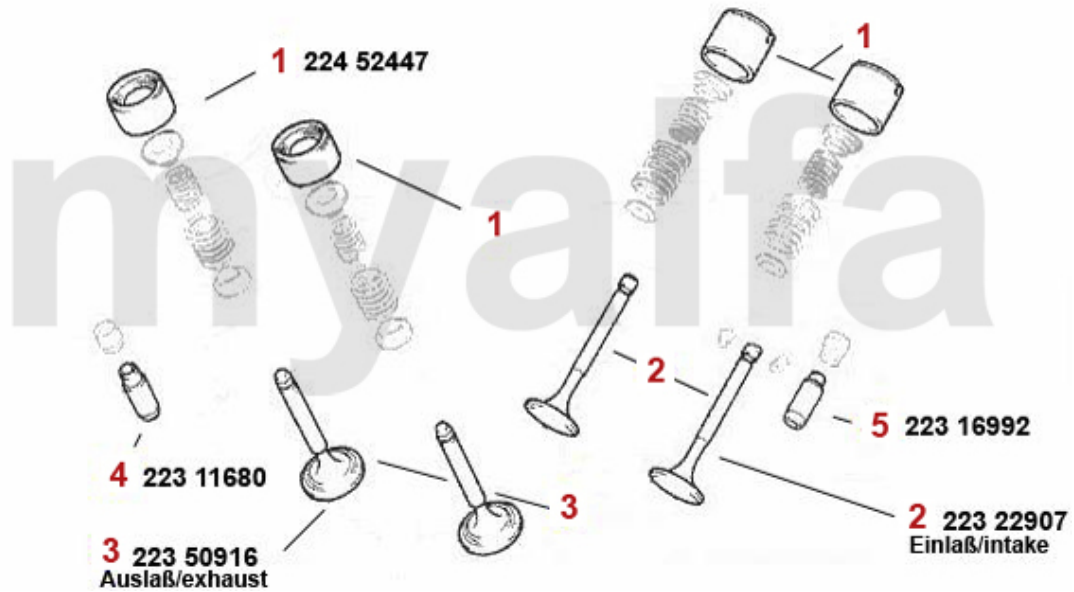

Nockenwelle 155 Turbo Q4

1 2338200 *Simmerring Nockenwelle 145/6, 155,156,gtv/ spider(916),166 diverse Bj. 96-01*

204,10 kr

2 2225830 *Nockenwelle (Auslass) 155 2.0 16V Tu rbo*

On request

Ventiltrieb 155 Turbo Q4