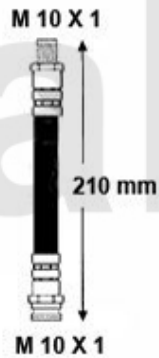

1 375,85 kr

Bremskraftregler/Brake Valve 155

1. 674 052

1 674052 *Bremskraftregler 145/6,155, GTV/Spider (916) > 6026240*

2 903,21 kr

Bremsschlauch/Brake Hose 155

1. 676 517136
vorne/front

2. 676 516717
hinten/rear
-ABS
Q4