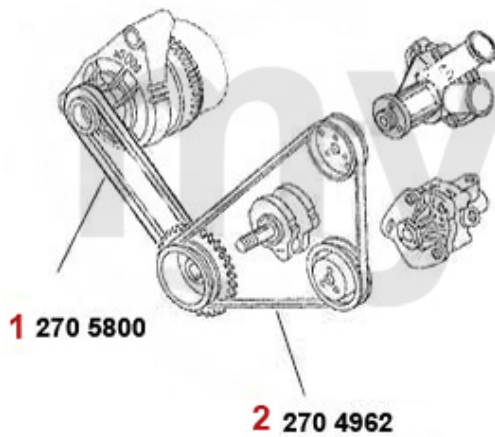

2. 911 274 0
blau/blue

1 9111080 Autodecke Ecoline Giulia, rot

687,92 kr

Keilriemen/V-Belt 155 TS 8V

ohne/without AC:

mit/with AC:

1	2705800	Keilrippenriemen 5PK800 155 1.7/1.8 /2.0 TS 8V,164 Super 2.0 TS Genera tor	197,03 kr
2	2704962	Keilrippenriemen 4PK962 155 1.7/1.8 /2.0 TS, 164 Super 2.0 TS Bj. 92> Servopumpe	262,38 kr
3	27051285	Keilrippenriemen 5PK1285 155 1.7/1. 8/2.0 TS,164/Super 2.0 TS Bj. 92> Generator/Klimakompr	257,66 kr
4	24255860	Umlenkrolle Keilrippenriemen 145/6 155.164	277,50 kr

Keilriemen/V-Belt 155 TS 16V

ohne/without AC:

1 270 61045

1.6/1.8 TS 16V

2 270 71083

2.0 TS 16V

3 271 55863

mit/with AC: