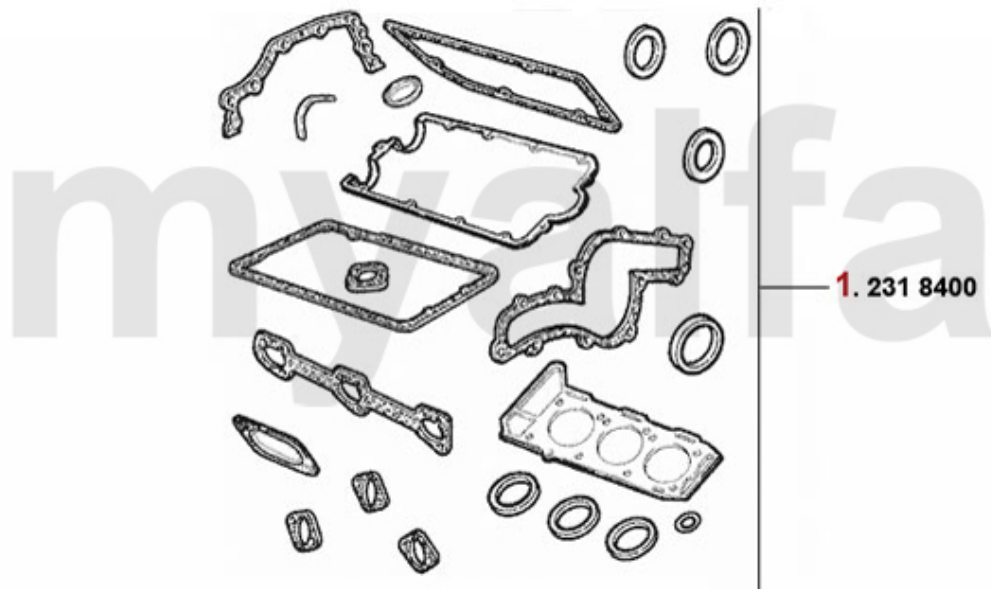

Motordichtsatz/Full Set 155 2.5 V6

1 2318400 *Motordichtsatz (incl. REINZ Kopfdichtung) 155 2.5 V6*

4 294,31 kr