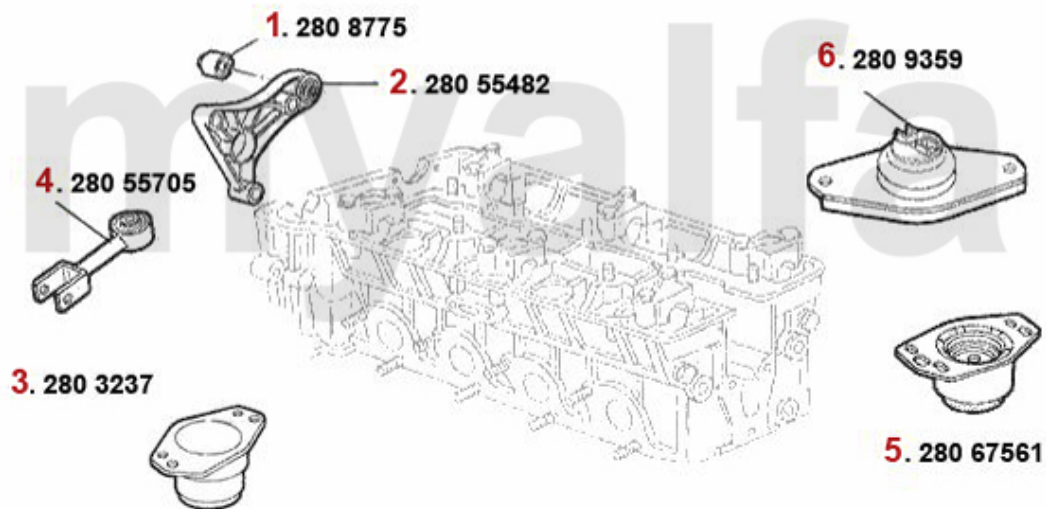

Motorlager/Enginemount 155 TS 8V

1	2808775	Motorlagerbuchse vorne 145/6, 155,164,spider/gtv (916)	234,35 kr
2	28055482	Motorlager 155 TS 8V	On request
3	2803237	Motorlager vorne 145/6,155 alle TS 16V & 6-Zylinder,gtv/spider (916) 4-Zylinder	On request
4	28055705	Motorzugstange 155 TS 8V	454,68 kr
5	28067561	Motorlager hinten 155 TS 8V/2.5 V6	On request
6	2809359	Motorlager hinten 147,155,156	571,37 kr