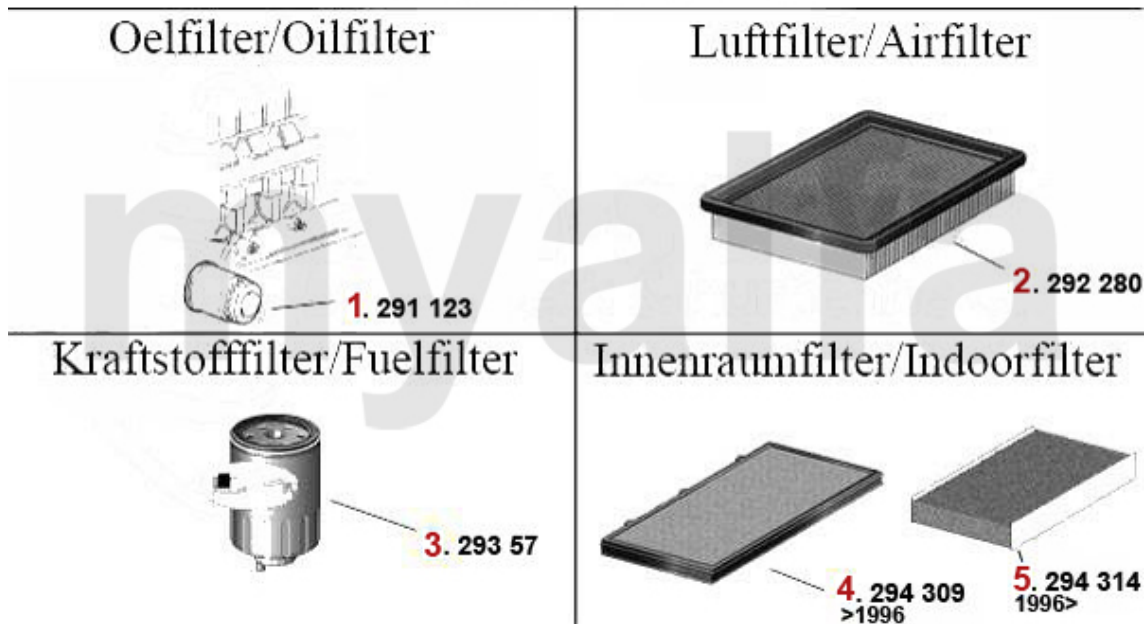

Filter 155 2.5 TD

1	291123	Ölfilter Arna,Sud/Sprint,33 (905/7) 116 6-Zylinder/Turbo,75,90, 33(905/7),155,164,RZ/SZ An	127,65 kr
2	292280	Luftfilter 155 TS/TD/V6/Q4,gtv/ spider (916) 2.0 V6 Turbo eckig	204,10 kr
3	29357	Kraftstoff-Filter 155,164/Super 2.5 TD,Anschraubpatrone	343,96 kr
4	294309	Innenraumfilter 145/6,155 >96 GTV/Spider (916) Bj. >98,eckig	215,76 kr
5	294314	Innenraumfilter 145/6, 155 Bj. 96> GTV/Spider (916) Bj. 98>,eckig	194,81 kr