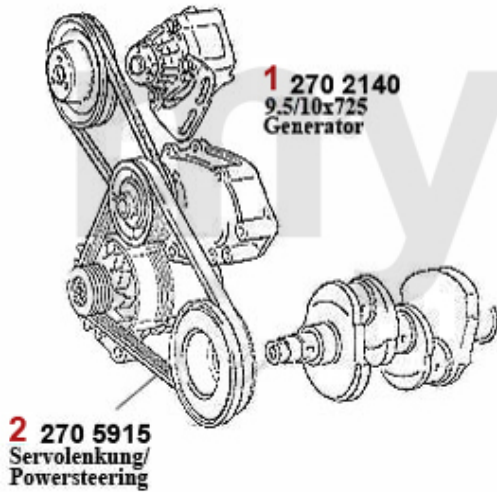

Keil-/Keilrippenriemen 155 Turbo Q4

ohne/without
Klimaanlage/AC:

mit/with
Klimaanlage/AC:

1	27051050	Keilrippenriemen 5PK1050 155 2.0 Turbo Wasserpumpe/ Generator mit Klima	279,30 kr
2	27013875	Keilriemen 12.5x875 155 Turbo Servo Pumpe	204,10 kr
3	27013750	Keilriemen 12.5x750 155 Turbo Servo Pumpe (mit Klima)	170,25 kr
4	27013850	Keilriemen 12.5x850 75,90,155 4-Zyl inder Klimakompressor	204,10 kr

Keilriemen/V-Belt 155 2.5 V6

ohne/without
Klimaanlage/AC.

mit/with
Klimaanlage/AC:

1	27051013	Keilrippenriemen 5PK1013 155 2.5 V6 Bj.10.92-12.97 ,GTV/Spider (916) 2.0 V6 Turbo/ 3.0 V6	208,68 kr
2	2704884	Keilrippenriemen 4PK884 155 2.5 V6 Servopumpe	346,88 kr
3	24205742	Umlenkrolle Keilrippenriemen 155,16 4 Super,gtv/spider (916)	1 504,05 kr
4	2704673	Keilrippenriemen 4PK673 155 2.5V6 GTV/SPIDER(916) V6 Bj. 5.98> Servopumpe	181,90 kr
5	2706975	Keilrippenriemen 6PK975 155 2.5 V6 gtv/spider (916) V6,Klimakompressor	309,00 kr

Keilriemen/V-Belt 155 1.9 TD

ohne/without
Klimaanlage/AC:

mit/with
Klimaanlage/AC:

1	2702140	Keilriemen 9.5x725 Gleichstromlichtmaschine	134,03 kr
2	2705915	Keilrippenriemen 5PK915 145/6 1.9 T D,155 1.9 TD ab Motor # 1723043 Gen erator/Wasserpumpe	181,90 kr
3	2705975	Keilrippenriemen 5PK975 145/6,155 1 .9 TD bis Motor # 1723043 Generator /Wasserpumpe/Klim	191,20 kr
4	2705990	Keilrippenriemen 5PK990 145/6,155 1 .9 TD ab Motor # 1723043 Generator/ Wasserpumpe/Klimak	195,92 kr
5	2705938	Keilrippenriemen 5PK938 145/6 155 1 .9 TD Klimakompressor	178,43 kr
6	24255860	Umlenkrolle Keilrippenriemen 145/6 155.164	277,50 kr