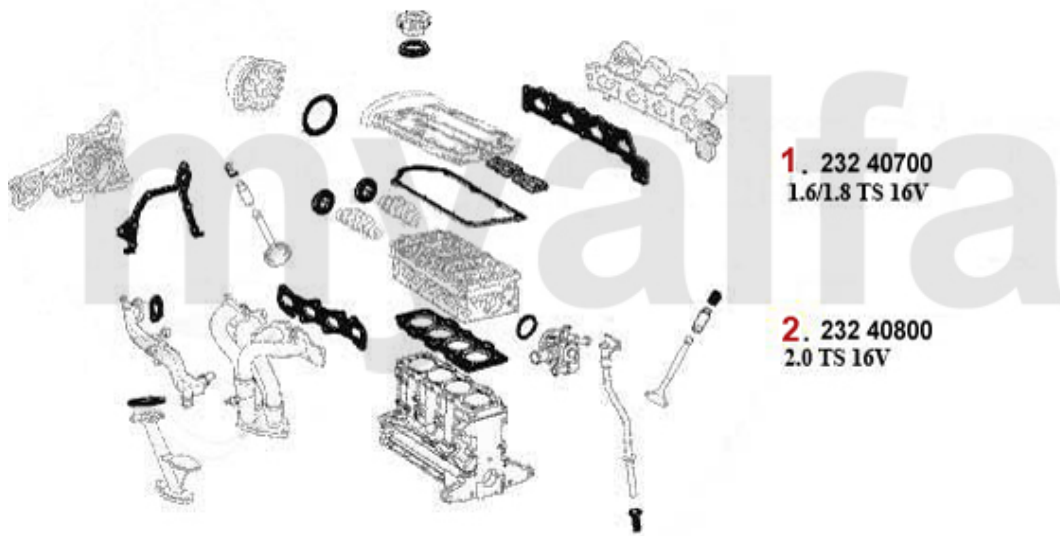

Kopfdichtsatz/Head Set 155 TS 16V

---

1. 232 40700
1.6/1.8 TS 16V

2. 232 40800
2.0 TS 16V

1	23240700	Kopfdichtsatz 145/6,155,156,1661.6-2.0 TS 16V Bj. >98 Alu-Ventildeckel	1 504,05 kr
2	23240800	Kopfdichtsatz 145/6, 155, GTV/Spider (916) 2.0 TS 110KW Bj. 95-01 Alu-Ventildeckel	1 970,53 kr