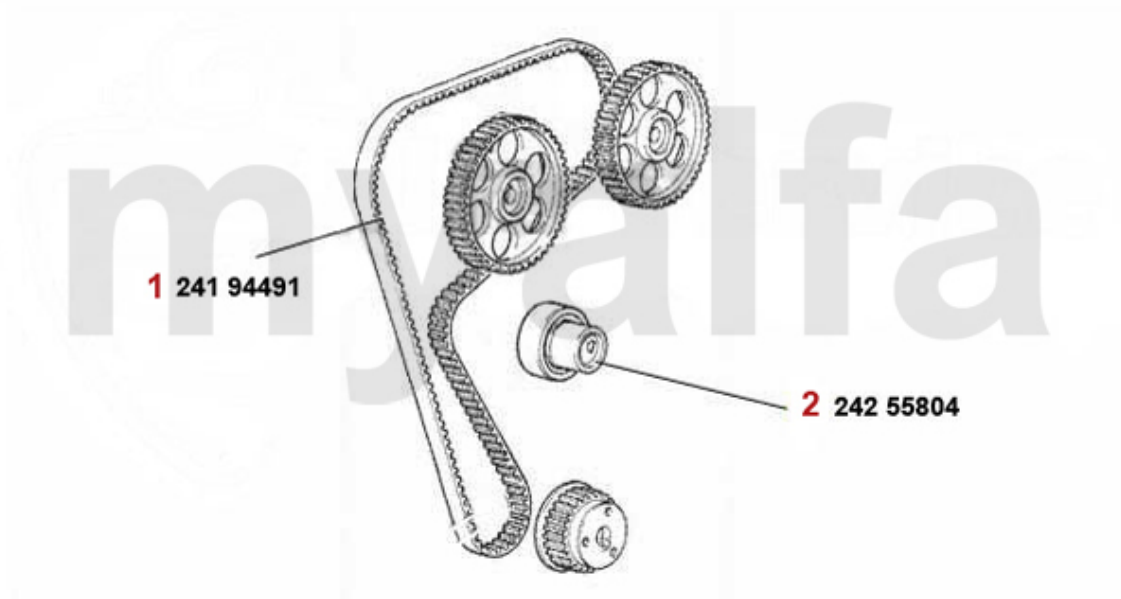

Zahnriemen/Timingbelt 155 Q4

1	24194491	Zahnriemen 173SHP180H 155 16V Turbo Nockenwelle,Hochtemperatur-Ausführung	524,75 kr
2	24255804	Spannrolle Zahnriemen 155 Turbo Q4	605,37 kr