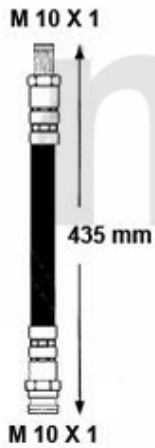

1 375,85 kr

Bremskraftregler/Brake Valve 155

1. 674 052

1 674052 *Bremskraftregler 145/6,155, GTV/Spider (916) > 6026240*

2 903,21 kr

Bremsschlauch/Brake Hose 155

1. 676 517136
vorne/front

2. 676 516717
hinten/rear
-ABS
Q4