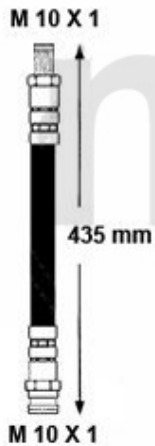

1 375,85 kr

Bremskraftregler/Brake Valve 155

1. 674 052

1 674052 *Bremskraftregler 145/6,155, GTV/Spider (916) > 6026240*

2 903,21 kr

Bremsschlauch/Brake Hose 155

1. 676 517136
vorne/front

2. 676 516717
hinten/rear
-ABS
Q4