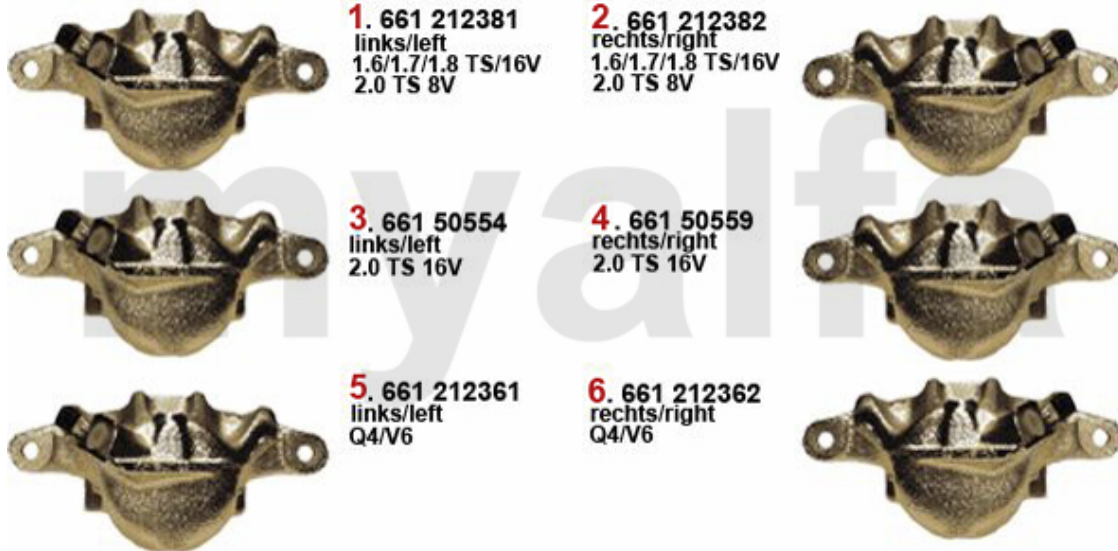

Bremsszangen/Calipers 155 (Benzin/Petrol) vorne/front

1	66112381	Bremssattel vl 155 1.6/1.7/1.8/2.0 16V/TS Bremssystem: Lucas 1-kolben Austauschteil	1 017,87 kr
2	66112382	Bremssattel vr 155 1.6/1.7/1.8/2.0 16V/TS Bremssystem: Lucas 1-kolben Austauschteil	1 017,87 kr
3	66150554	Bremssattel VL 155 2.0 TS 16V	3 170,30 kr
4	66150559	Bremssattel VR 155 2.0 TS 16V	3 170,30 kr
5	66112361	Bremssattel vl 155 2.0 16V turbo/ 2.5 V6 bj. > 12.94 Bremssystem: Lucas 1-kolben Austascht	On request
6	66112362	Bremssattel vr 155 2.0 16V turbo/ 2.5 V6 bj. >12.94 Bremssystem: Lucas 1-kolben Austausch	On request