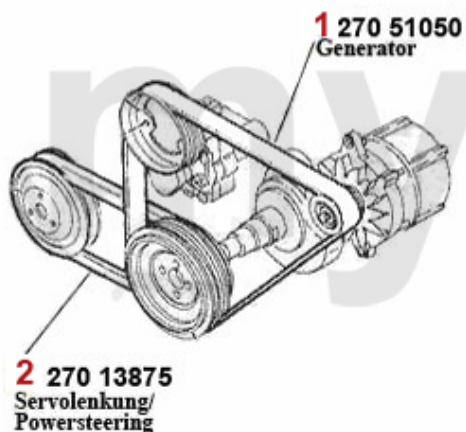

2. 911 274 0
blau/blue

1 9111080 Autodecke Ecoline Giulia, rot

687,92 kr

Keilriemen/V-Belt 155 TS 8V

ohne/without AC:

mit/with AC:

1	2705800	Keilrippenriemen 5PK800 155 1.7/1.8 /2.0 TS 8V,164 Super 2.0 TS Genera tor	197,03 kr
2	2704962	Keilrippenriemen 4PK962 155 1.7/1.8 /2.0 TS, 164 Super 2.0 TS Bj. 92> Servopumpe	262,38 kr
3	27051285	Keilrippenriemen 5PK1285 155 1.7/1. 8/2.0 TS,164/Super 2.0 TS Bj. 92> Generator/Klimakompr	257,66 kr
4	24255860	Umlenkrolle Keilrippenriemen 145/6 155.164	277,50 kr

Keil-/Keilrippenriemen 155 Turbo Q4

ohne/without
Klimaanlage/AC:

mit/with
Klimaanlage/AC:

1	27051050	Keilrippenriemen 5PK1050 155 2.0 Turbo Wasserpumpe/ Generator mit Klima	279,30 kr
2	27013875	Keilriemen 12.5x875 155 Turbo Servo Pumpe	204,10 kr
3	27013750	Keilriemen 12.5x750 155 Turbo Servo Pumpe (mit Klima)	170,25 kr
4	27013850	Keilriemen 12.5x850 75,90,155 4-Zyl inder Klimakompressor	204,10 kr

Keilriemen/V-Belt 155 2.5 V6

ohne/without
Klimaanlage/AC.

mit/with
Klimaanlage/AC:

1	27051013	Keilrippenriemen 5PK1013 155 2.5 V6 Bj.10.92-12.97 ,GTV/Spider (916) 2.0 V6 Turbo/ 3.0 V6	208,68 kr
2	2704884	Keilrippenriemen 4PK884 155 2.5 V6 Servopumpe	346,88 kr
3	24205742	Umlenkrolle Keilrippenriemen 155,16 4 Super,gtv/spider (916)	1 504,05 kr
4	2704673	Keilrippenriemen 4PK673 155 2.5V6 GTV/SPIDER(916) V6 Bj. 5.98> Servopumpe	181,90 kr
5	2706975	Keilrippenriemen 6PK975 155 2.5 V6 gtv/spider (916) V6,Klimakompressor	309,00 kr