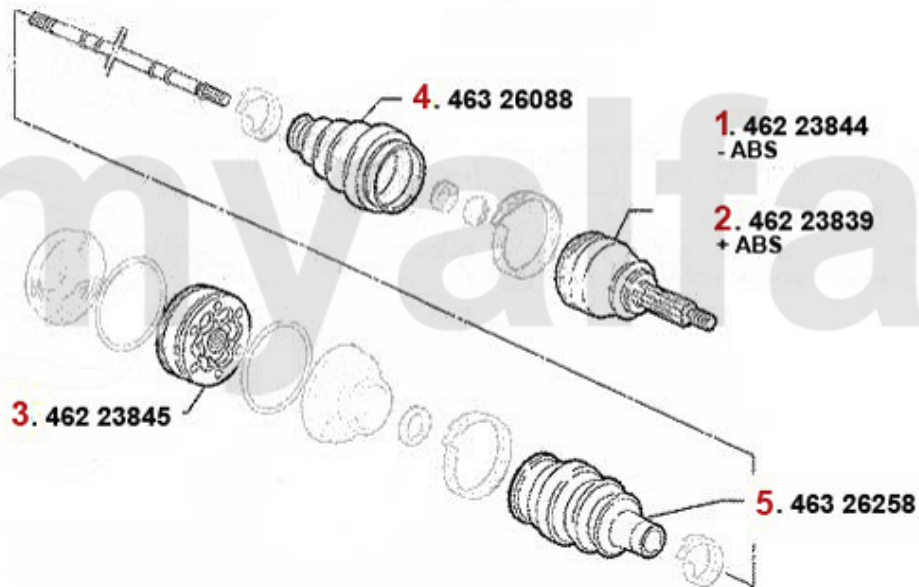

Antriebswelle/Driveshaft 155 2.5 TD

1	46223844	Gelenksatz außen 155 2.5 TD	2 203,63 kr
2	46223839	Gelenksatz außen 155,gtv/spider (916) diverse mit ABS	1 974,00 kr
3	46223845	Gelenksatz innen 155 2.5 TD gtv/spi der (916) 6-zylinder	On request
4	46326088	Achsmanschettensatz 155,164, GTV/Spider(916) 6-Zylinder	348,68 kr
5	46326258	Achsmanschettensatz innen 155 2.5td spider/gtv (916) 3.0 V6/24V	360,33 kr