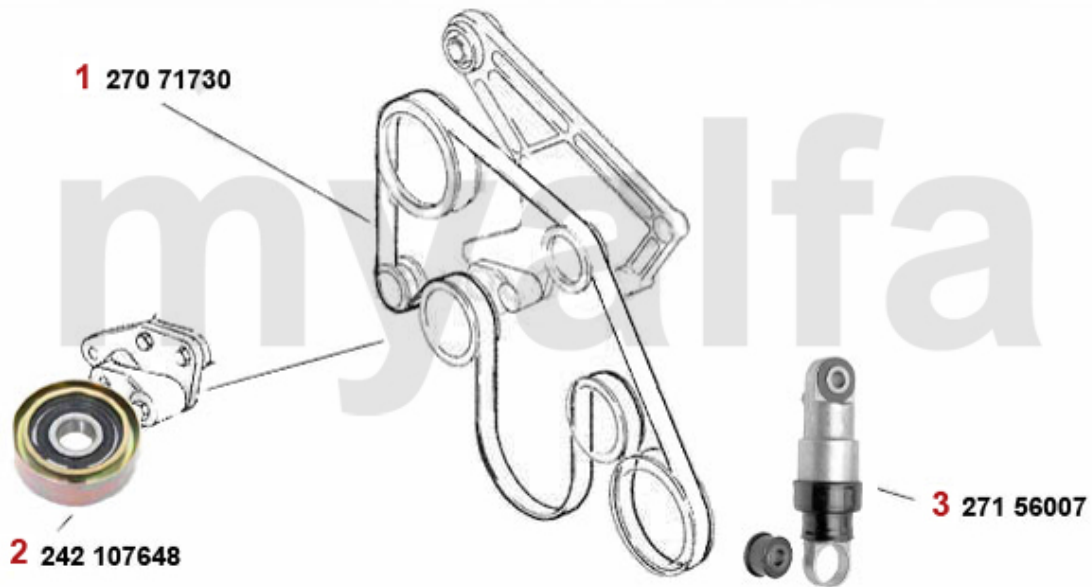

Keilriemen/V-Belt 155 2.5 TD

1	27071730	Keilrippenriemen 7PK1730 155,164 Su per 2.5 TD Bj. 09.92-09.98 Generato r/Servopumpe/Klima	578,31 kr
2	24207648	Umlenkrolle Keilrippenriemen 155/ 164 Super 2.5 TD	1 190,48 kr
3	27156007	Riemenspanner/Schwingungsdämpfer 155/164 Super 2.5 TD	2 786,66 kr