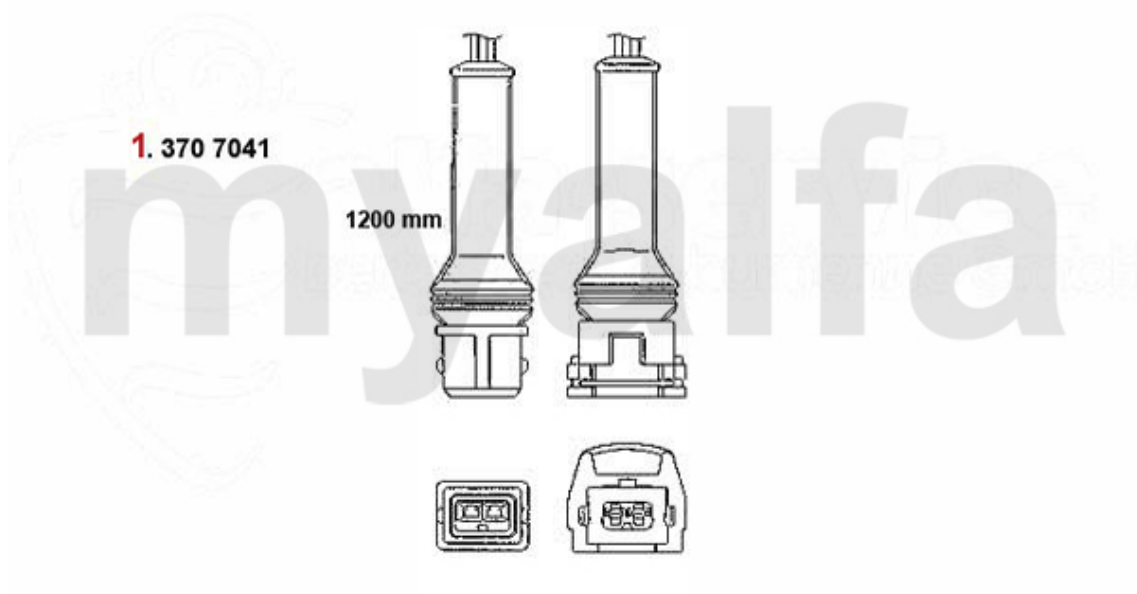

Lambda-Sonde/Lambda Probe 155 TS 8V

---

1 3707041 Lambda-Sonde 155 1.7/1.8/2.0 TS 164 Super 2.0 TS/3.0 V6/24 V/QV
4-adrig

1 650,99 kr