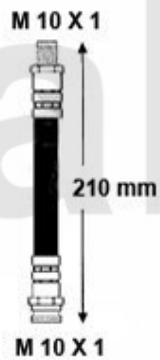

1 375,85 kr

Bremskraftregler/Brake Valve 155

1. 674 052

1 674052 *Bremskraftregler 145/6,155, GTV/Spider (916) > 6026240*

2 903,21 kr

Bremsschlauch/Brake Hose 155

1. 676 517136
vorne/front

2. 676 516717
hinten/rear
-ABS
Q4