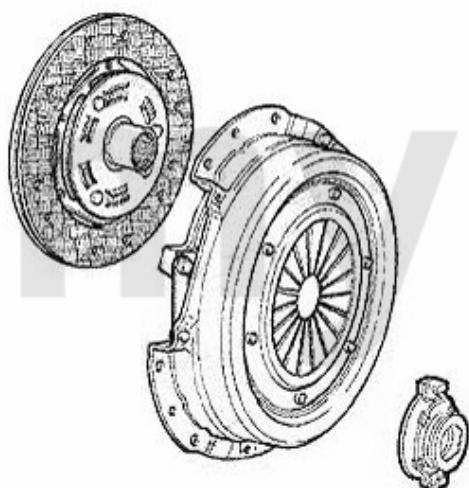

Kupplungs-Kit/Clutch Set 155 1.9 TD

---

1. 431 345001
Ø 215 mm

1 43145001 Kupplungs-Kit 145/6,155 1.9TD Bj. 93-99

2 213,06 kr