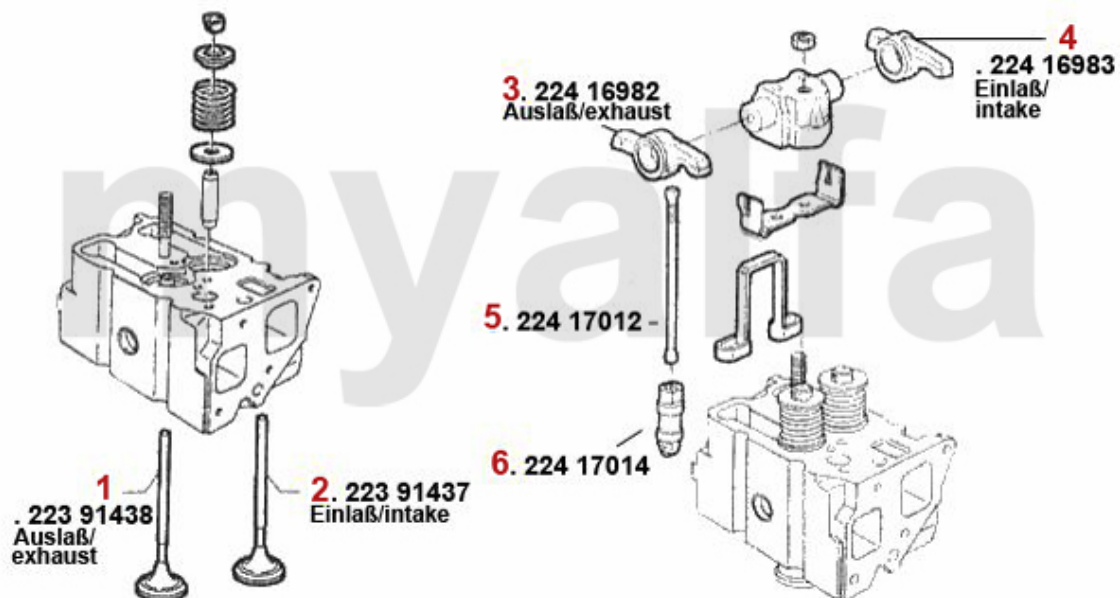

Ventiltrieb 155 2.5 TD

1	22391438	Ventil-Auslass 155,164/Super 2.5 TD, 33 (905/7) 1.8 TD,75 2.0/2.4 TD	951,41 kr
2	22391437	Ventil-Einlass 155,164/Super 2.5 TD, 33 (905/7) 1.8 TD	441,92 kr
3	22416982	Kipphebel (auslasseite) 155 164/ Super 2.5 TD	538,63 kr
4	22416983	Kipphebel (einlasseite) 155 164/ Super 2.5 TD	538,63 kr
5	22417012	Stößelstange 155,164/Super 2.5 TD	155,12 kr
6	22417014	Stößel 155,164/Super 2.5 TD	373,10 kr