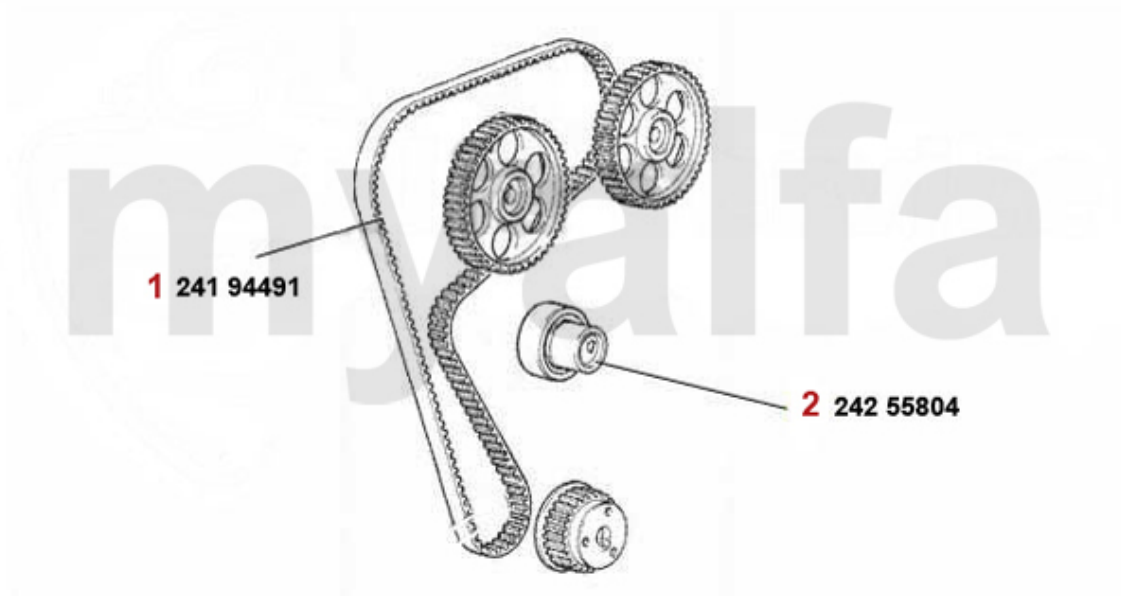

Zahnriemen/Timingbelt 155 Q4

---

1 24194491 Zahnriemen 173SHP180H 155 16V Turbo
Nockenwelle,Hochtemperatur-Ausführung

524,75 kr

2 24255804 Spannrolle Zahnriemen 155 Turbo Q4

605,37 kr

1	222455	Nockenwelle links 155 2.5 V6	On request
1	222454	Nockenwelle rechts 155 2.5 V6	On request
2	2247485	Einstellschraube für Kipphebelwelle 75. 155. 164, 166, RZ, SZ, GTV/Spider (916), GTV6	40,79 kr
3	22413039	Kipphebel (Auslass) 75, 155, 164, RZ/SZ	On request
5	2247401	Stößelstange (Auslasseite) 75,155 164,166,RZ,SZ,gtv/spider (916),GTV/ 6	1 620,74 kr
6	22461041	Stößelbecher Auslasseite 75, 155, 164, RZ, SZ, GTV6	266,96 kr
7	22466847	Stößelbecher (Auslasseite) 155 164 Super,166,gtv/spider (916)	306,64 kr
8	2240680	Ventilbecher - Tassenstößel OE-Qualität 101/105/115/116/75/155/164	204,10 kr
8	2240710	Ventilbecher - Tassenstößel DLC RACING Made in Italy 101/105/115/116/75/155/164	460,51 kr
9	2431140	Ventileinstellplättchenset 200 Stück 2,525 - 3,5 mm, Durchmesser 9mm	6 517,78 kr
9	2430840	Ventileinstellplättchenset 205 Stück 1,5 - 2,5 mm, Durchmesser 9mm	6 517,78 kr
9	2430430	Ventileinstellplättchen 9mm Bitte Größe angeben	144,58 kr
10	2232960	Ventilkeil 9mm Ventil	22,20 kr
11	2232920	Federteller Ventilfeeder	On request
12	2235739	Ventilführung-Einlass 155,166 2.5 V6 neue Ausführung	262,38 kr
13	22315609	Ventilführung-Auslass 2.5/3.0 V6,6,7 5,90,164/Super,RZ,SZ, gtv/spider (916), Stahl	162,06 kr
14	22391624	Ventil-Einlass 2.5 V6 6,75,90 GTV 6 -116	419,72 kr
15	22391625	Ventil-Auslass 2.5 V6 6,75,90 GTV 6 -116	419,72 kr