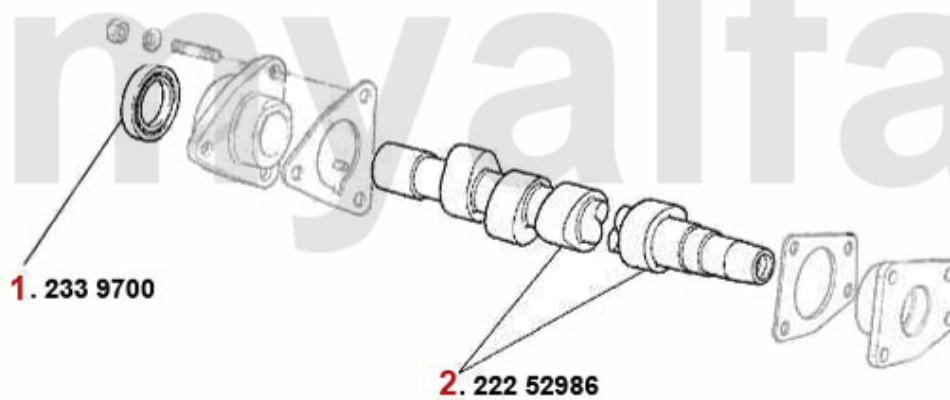

Nockenwelle/Camshaft 155 1.9 TD

1	2339700	Simmerring Nockenwelle 145/6, 155 1.9 TD Bj. 93-99 164 2.0 Turbo
2	22252986	Nockenwelle 145/6,155 1.9 TD

On request

2 740,04 kr