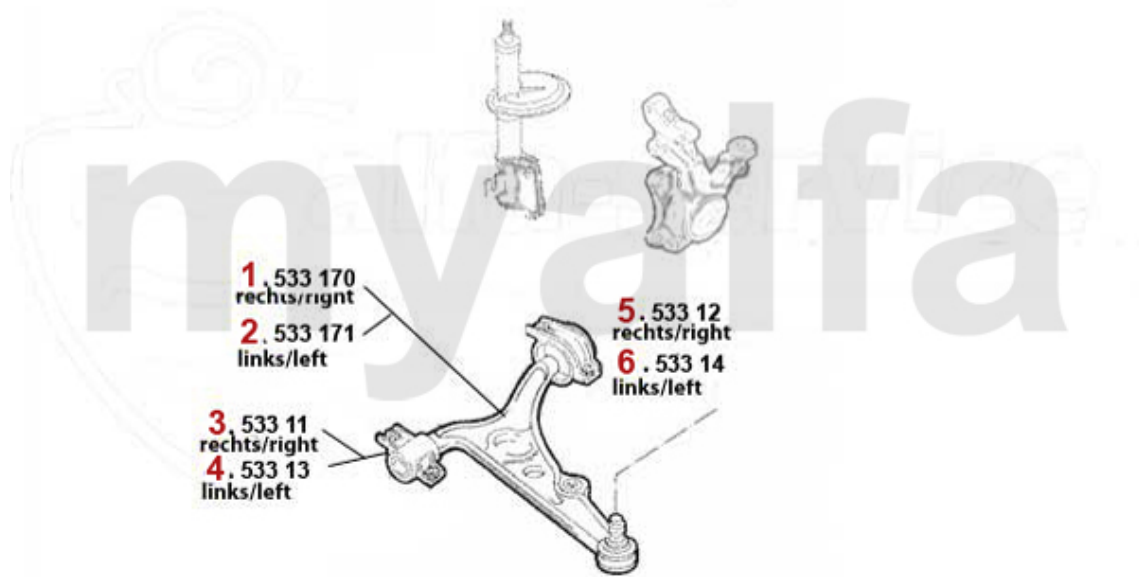

Aufhängung/Attachment 155 vorne/front

1	533170	Tragarm vorne rechts 145,146,155,gt v/spider (916) - kpl. Querlenker	792,82 kr
2	533171	Tragarm vorne links 145,146,155,gtv /spider (916) - kpl. Querlenker	792,82 kr
3	53511	Querlenkerlager rechts/innen 145/6, 155, gtv&spider (916) passendes Teil zu ql170/2	207,57 kr
4	53513	Querlenkerlager links/innen 145/6,155,gtv&spider (916) passendes Teil zu ql171/3	207,57 kr
5	53512	Querlenkerlager rechts/aussen 145/6, 155, gtv&spider (916) passendes Teil zu ql170/2	262,38 kr
6	53514	Querlenkerlager links/aussen 145/6,155,gtv&spider (916) passendes Teil zu ql171/3	On request