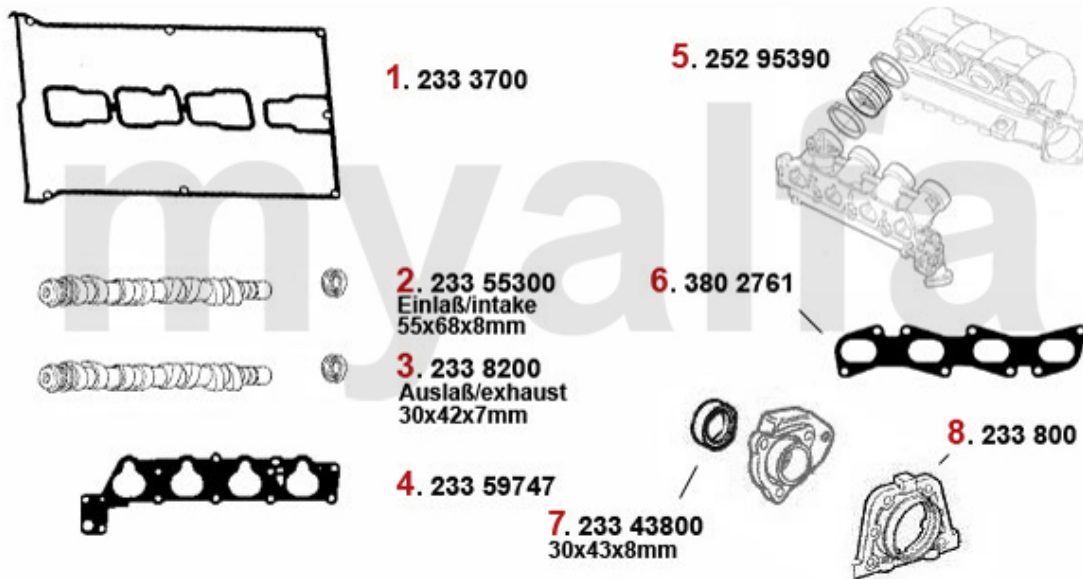

Dichtungen Motor/Gaskets Engine 155 TS 16V

1	2333700	Ventildeckeldichtung 2-teilig für Alu-Ventildeckel 145/6,155,156 166 Diverse 4-Zylinder bj	395,30 kr
2	23355300	Simmerring Nockenwelle 145/6, 155,156 1.6,1.7,1.8,2.0 16V TS	208,68 kr
3	2338200	Simmerring Nockenwelle 145/6, 155,156,gtv/ spider(916),166 diverse Bj. 96-01	204,10 kr
4	23359747	Ansaugkrümmerdichtung 145/6,147,155 156,166,gtv/spider (916),Nuovo GT # 0165088> TS 16V	293,87 kr
5	25295390	Ansauggummi 145/6,147,155,156,166, gtv/spider (916),Nuovo GT TS 16V	185,37 kr
6	3802761	Abgaskrümmerdichtung 145/6,147,155 ,156,166,gtv/spider (916) TS/JTS 16 V Bj. 98>	285,69 kr
7	23343800	Simmerring Kurbelwelle vorne (Riemensch.) 145/6 1.9 TD Bj. 94-99,147 2.0 TS 155 1.9 TD	145,69 kr
8	233800	Simmerring Kurbelwelle hinten (Schwungscheibe) 147 1.6 TS 16V/1.9 JTD Bj. 03 >,156 1.9/2.4	On request