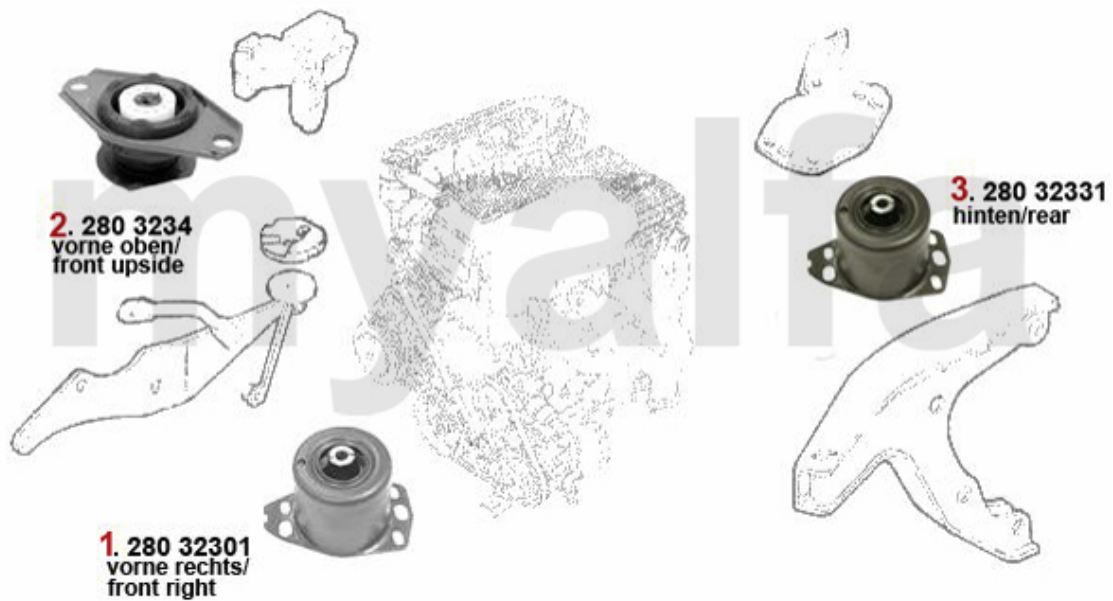

Motorlager/Enginemount 155 1.9 TD

1	28032301	Motorlager vorne 145/6 alle 155 nur diesel	717,06 kr
2	2803234	Motorlager VR 145/6,147,155,156, gtv/spider (916) 1.8/2.0 TS	926,99 kr
3	28032331	Motorlager hinten 145/6 alle 155 nur diesel	831,39 kr