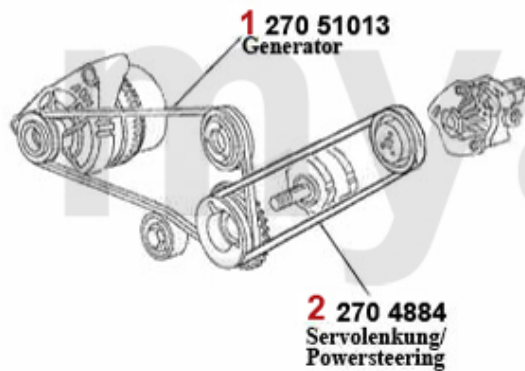

# Keil-/Keilrippenriemen 155 Turbo Q4

ohne/without  
Klimaanlage/AC:

mit/with  
Klimaanlage/AC:

<b>1</b>	<b>27051050</b>	<b>Keilrippenriemen 5PK1050 155 2.0 Turbo Wasserpumpe/ Generator mit Klima</b>	<b>279,30 kr</b>
<b>2</b>	<b>27013875</b>	<b>Keilriemen 12.5x875 155 Turbo Servo Pumpe</b>	<b>204,10 kr</b>
<b>3</b>	<b>27013750</b>	<b>Keilriemen 12.5x750 155 Turbo Servo Pumpe (mit Klima)</b>	<b>170,25 kr</b>
<b>4</b>	<b>27013850</b>	<b>Keilriemen 12.5x850 75,90,155 4-Zyl inder Klimakompressor</b>	<b>204,10 kr</b>

# Keilriemen/V-Belt 155 2.5 V6

ohne/without  
Klimaanlage/AC.

mit/with  
Klimaanlage/AC:

1	27051013	Keilrippenriemen 5PK1013 155 2.5 V6 Bj.10.92-12.97 ,GTV/Spider (916) 2.0 V6 Turbo/ 3.0 V6	208,68 kr
2	2704884	Keilrippenriemen 4PK884 155 2.5 V6 Servopumpe	346,88 kr
3	24205742	Umlenkrolle Keilrippenriemen 155,16 4 Super,gtv/spider (916)	1 504,05 kr
4	2704673	Keilrippenriemen 4PK673 155 2.5V6 GTV/SPIDER(916) V6 Bj. 5.98> Servopumpe	181,90 kr
5	2706975	Keilrippenriemen 6PK975 155 2.5 V6 gtv/spider (916) V6,Klimakompressor	309,00 kr