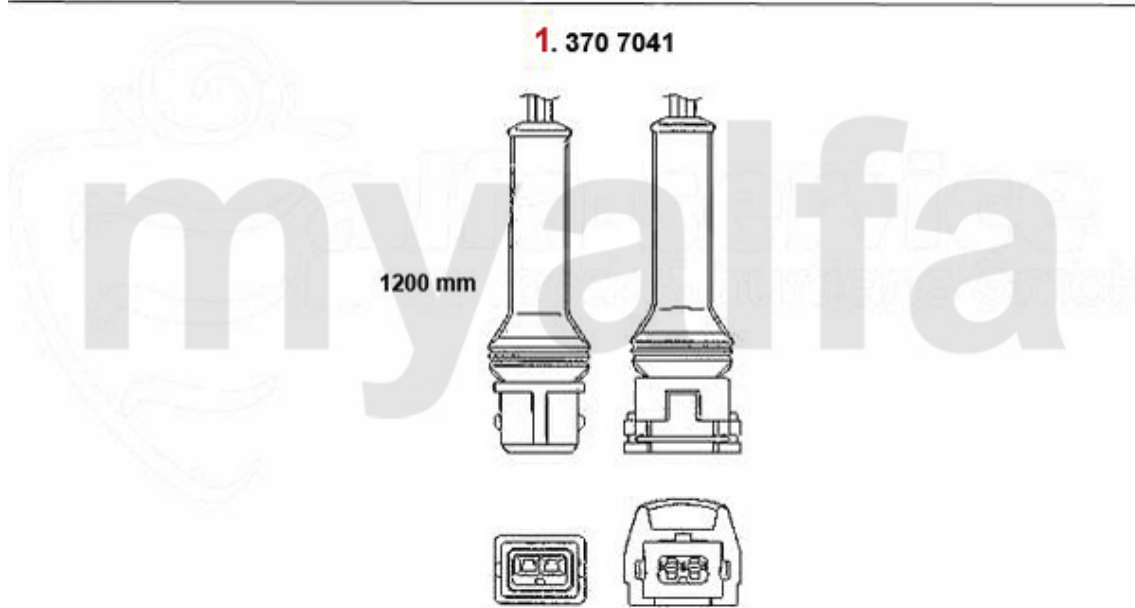

Lambda-Sonde/Lambda Probe 155 2.5 V6

1 3707041 Lambda-Sonde 155 1.7/1.8/2.0 TS 164 Super 2.0 TS/3.0 V6/24 V/QV
4-adrig

1 650,99 kr