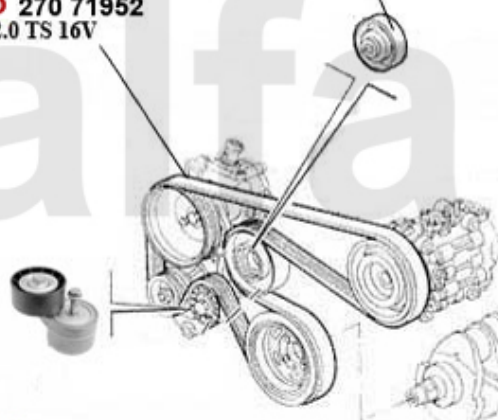

3 271 55863

1	27061045	Keilrippenriemen 6PK1045 145/6 Bj. 97>,155,156,gtv&spider(916) 1.4/1.6 /1.8 TS 16V ohne K	234,35 kr
2	27071083	Keilrippenriemen 7PK1083 145/6,155 156,166,gtv/spider (916) bis Motor # 1385143, Servopump	426,80 kr
3	27155863	Spanner Keilrippenriemen 145/6/7, 155/6,166,916 diverse 4-zylinder	577,20 kr
4	27061842	Keilrippenriemen 6PK1842 145/6 1.8 TS mit Klima,155 1.6/1.8 TS mit Kli ma,Nuovo GT,Generat	359,09 kr
5	27071952	Keilrippenriemen 7PK1952 145/6,155, gtv/spider (916) 2.0 TS 16V ab Moto r # 343116, Genera	626,18 kr
6	24255849	Umlenkrolle Keilrippenriemen 145/6/7,155/6,gtv/spider (916) 1.4/1.6/1.8 TS (mit Klima)	460,51 kr
7	24255848	Umlenkrolle Keilrippenriemen 145/6/7,155/6,166,gtv/spider (916) 2.0 TS/JTS (mit Klima)	578,31 kr