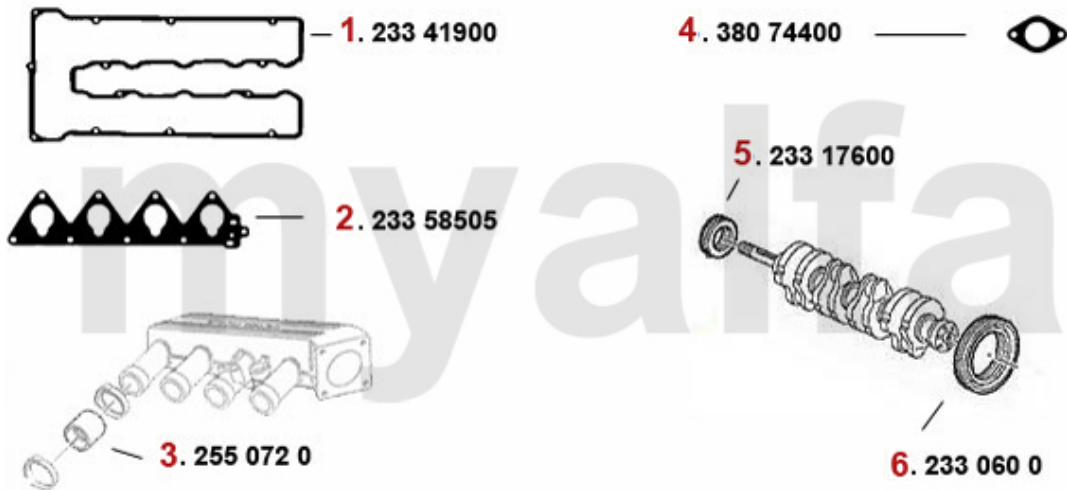

On request

Kopfdichtsatz/Head Set 155 TS 8V

1. 232 95300

1 23295300 Kopfdichtsatz 155 1.7/1.8/2.0 TS 8V Bj. 92-96,164/Super 2.0 TS Bj. 92>

1 620,74 kr

Dichtungen Motor/Engine Gaskets 155 TS 8V

1	23341900	Ventildeckeldichtung 155 164/Super 1.7/1.8/2.0 TS	465,23 kr
2	23358505	Ansaugkrümmerdichtung 155,164 TS 8V 1992>	221,58 kr
3	2550720	Schlauch Ansaugbrücke / Luftsammler Spider 2000 IE Bj. 1990-93	127,65 kr
4	38074400	Abgaskrümmerdichtung 75,155 164/Sup er TS 8V	72,29 kr
5	23317600	Simmerring Kurbelwelle vorne 40/56/10 Arna,Sud/Sprint,33 (905/7), 145/6 Boxer,155 TS 8V	231,99 kr
6	2330600	Simmerring Kurbelwelle hinten 84/105/12 Spider IE Bj.1990-93 Originalqualität	406,95 kr