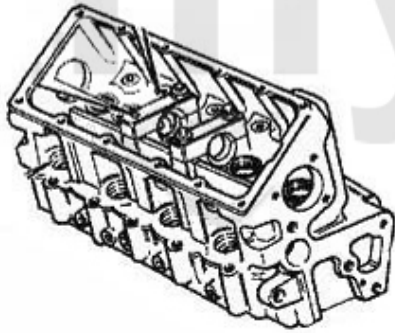

Kopfschraubensatz/Head Srew Set 155 TS 16V

1.228 152080

1 22852080 *Kopfschraubensatz 145/6,147,155,156 166,gtv/spider(916),Nuovo GT TS 16V*

804,47 kr