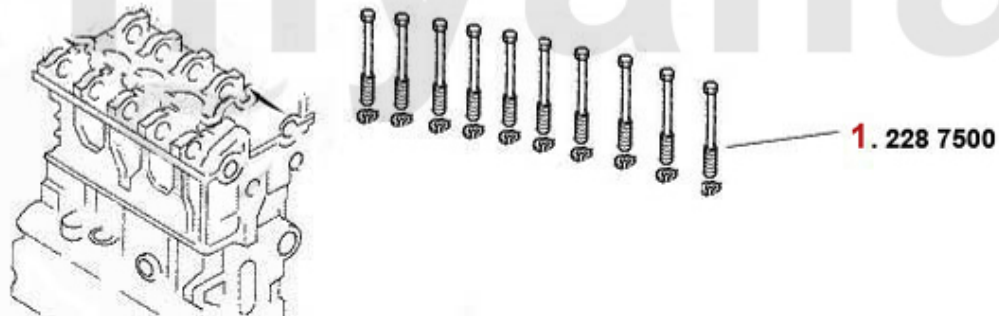

Kopfdichtsatz/Head Set 155 Q4

1 23295500 *Kopfdichtsatz 155 2.0 16V Turbo Bj. 92-97*

1 543,73 kr

Motordichtsatz/Full Set 155 Q4

1. 231 8300

1 2318300 *Motordichtsatz 155 16V turbo*

2 436,87 kr

Kopfschraubensatz/Head Screw Set 155 Q4