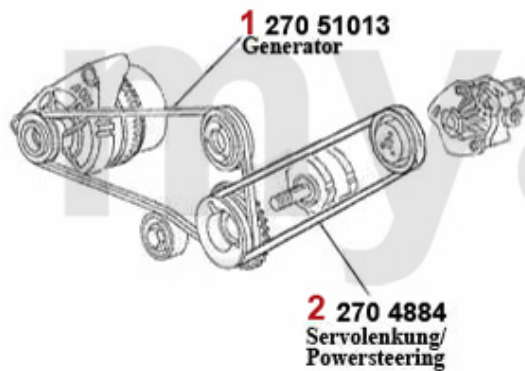

3 271 55863

1	27061045	Keilrippenriemen 6PK1045 145/6 Bj. 97>,155,156,gtv&spider(916) 1.4/1.6 /1.8 TS 16V ohne K	234,35 kr
2	27071083	Keilrippenriemen 7PK1083 145/6,155 156,166,gtv/spider (916) bis Motor # 1385143, Servopump	426,80 kr
3	27155863	Spanner Keilrippenriemen 145/6/7, 155/6,166,916 diverse 4-zylinder	577,20 kr
4	27061842	Keilrippenriemen 6PK1842 145/6 1.8 TS mit Klima,155 1.6/1.8 TS mit Kli ma,Nuovo GT,Generat	359,09 kr
5	27071952	Keilrippenriemen 7PK1952 145/6,155, gtv/spider (916) 2.0 TS 16V ab Moto r # 343116, Genera	626,18 kr
6	24255849	Umlenkrolle Keilrippenriemen 145/6/7,155/6,gtv/spider (916) 1.4/1.6/1.8 TS (mit Klima)	460,51 kr
7	24255848	Umlenkrolle Keilrippenriemen 145/6/7,155/6,166,gtv/spider (916) 2.0 TS/JTS (mit Klima)	578,31 kr

Keil-/Keilrippenriemen 155 Turbo Q4

ohne/without
Klimaanlage/AC:

mit/with
Klimaanlage/AC:

1	27051050	Keilrippenriemen 5PK1050 155 2.0 Turbo Wasserpumpe/ Generator mit Klima	279,30 kr
2	27013875	Keilriemen 12.5x875 155 Turbo Servo Pumpe	204,10 kr
3	27013750	Keilriemen 12.5x750 155 Turbo Servo Pumpe (mit Klima)	170,25 kr
4	27013850	Keilriemen 12.5x850 75,90,155 4-Zyl inder Klimakompressor	204,10 kr

Keilriemen/V-Belt 155 2.5 V6

ohne/without
Klimaanlage/AC.

mit/with
Klimaanlage/AC:

1	27051013	Keilrippenriemen 5PK1013 155 2.5 V6 Bj.10.92-12.97 ,GTV/Spider (916) 2.0 V6 Turbo/ 3.0 V6	208,68 kr
2	2704884	Keilrippenriemen 4PK884 155 2.5 V6 Servopumpe	346,88 kr
3	24205742	Umlenkrolle Keilrippenriemen 155,16 4 Super,gtv/spider (916)	1 504,05 kr
4	2704673	Keilrippenriemen 4PK673 155 2.5V6 GTV/SPIDER(916) V6 Bj. 5.98> Servopumpe	181,90 kr
5	2706975	Keilrippenriemen 6PK975 155 2.5 V6 gtv/spider (916) V6,Klimakompressor	309,00 kr