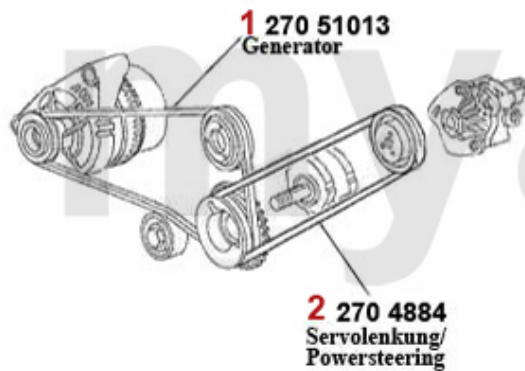

# Keil-/Keilrippenriemen 155 Turbo Q4

ohne/without  
Klimaanlage/AC:

mit/with  
Klimaanlage/AC:

<b>1</b>	<b>27051050</b>	<b>Keilrippenriemen 5PK1050 155 2.0 Turbo Wasserpumpe/ Generator mit Klima</b>	<b>279,30 kr</b>
<b>2</b>	<b>27013875</b>	<b>Keilriemen 12.5x875 155 Turbo Servo Pumpe</b>	<b>204,10 kr</b>
<b>3</b>	<b>27013750</b>	<b>Keilriemen 12.5x750 155 Turbo Servo Pumpe (mit Klima)</b>	<b>170,25 kr</b>
<b>4</b>	<b>27013850</b>	<b>Keilriemen 12.5x850 75,90,155 4-Zyl inder Klimakompressor</b>	<b>204,10 kr</b>

# Keilriemen/V-Belt 155 2.5 V6

ohne/without  
Klimaanlage/AC.

mit/with  
Klimaanlage/AC:

<b>1</b>	<b>27051013</b>	<b>Keilrippenriemen 5PK1013 155 2.5 V6 Bj.10.92-12.97 ,GTV/Spider (916) 2.0 V6 Turbo/ 3.0 V6</b>	<b>208,68 kr</b>
<b>2</b>	<b>2704884</b>	<b>Keilrippenriemen 4PK884 155 2.5 V6 Servopumpe</b>	<b>346,88 kr</b>
<b>3</b>	<b>24205742</b>	<b>Umlenkrolle Keilrippenriemen 155,16 4 Super,gtv/spider (916)</b>	<b>1 504,05 kr</b>
<b>4</b>	<b>2704673</b>	<b>Keilrippenriemen 4PK673 155 2.5V6 GTV/SPIDER(916) V6 Bj. 5.98&gt; Servopumpe</b>	<b>181,90 kr</b>
<b>5</b>	<b>2706975</b>	<b>Keilrippenriemen 6PK975 155 2.5 V6 gtv/spider (916) V6,Klimakompressor</b>	<b>309,00 kr</b>