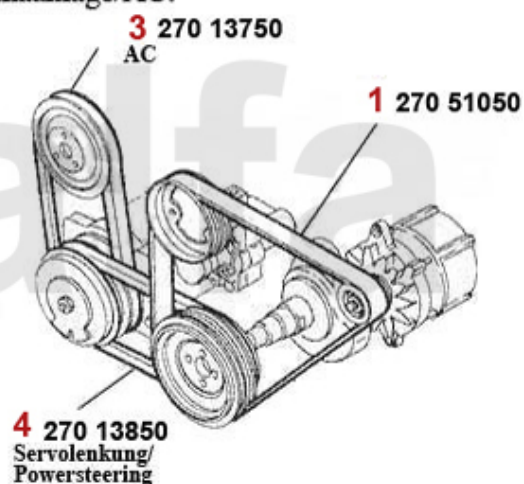

3 271 55863

1	27061045	Keilrippenriemen 6PK1045 145/6 Bj. 97>,155,156,gtv&spider(916) 1.4/1.6 /1.8 TS 16V ohne K	234,35 kr
2	27071083	Keilrippenriemen 7PK1083 145/6,155 156,166,gtv/spider (916) bis Motor # 1385143, Servopump	426,80 kr
3	27155863	Spanner Keilrippenriemen 145/6/7, 155/6,166,916 diverse 4-zylinder	577,20 kr
4	27061842	Keilrippenriemen 6PK1842 145/6 1.8 TS mit Klima,155 1.6/1.8 TS mit Kli ma,Nuovo GT,Generat	359,09 kr
5	27071952	Keilrippenriemen 7PK1952 145/6,155, gtv/spider (916) 2.0 TS 16V ab Moto r # 343116, Genera	626,18 kr
6	24255849	Umlenkrolle Keilrippenriemen 145/6/7,155/6,gtv/spider (916) 1.4/1.6/1.8 TS (mit Klima)	460,51 kr
7	24255848	Umlenkrolle Keilrippenriemen 145/6/7,155/6,166,gtv/spider (916) 2.0 TS/JTS (mit Klima)	578,31 kr

Keil-/Keilrippenriemen 155 Turbo Q4

ohne/without
Klimaanlage/AC:

mit/with
Klimaanlage/AC:

1	27051050	Keilrippenriemen 5PK1050 155 2.0 Turbo Wasserpumpe/ Generator mit Klima	279,30 kr
2	27013875	Keilriemen 12.5x875 155 Turbo Servo Pumpe	204,10 kr
3	27013750	Keilriemen 12.5x750 155 Turbo Servo Pumpe (mit Klima)	170,25 kr
4	27013850	Keilriemen 12.5x850 75,90,155 4-Zyl inder Klimakompressor	204,10 kr