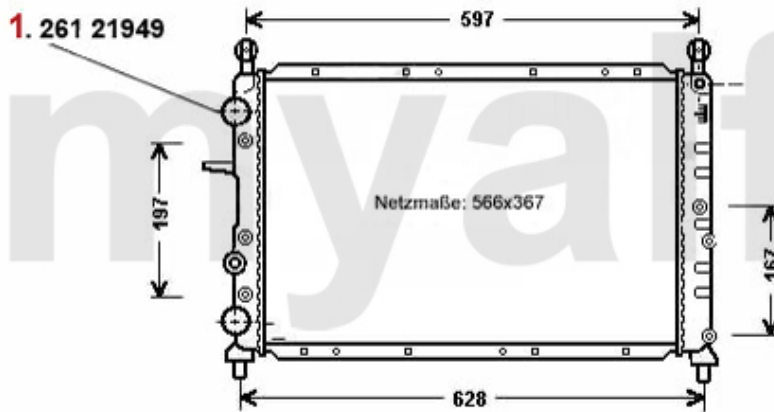

Kühler/Radiator 155 1.9 TD

---

1 26121949 Motorkühler 145/6 2.0 16V Bj. >5.96 1.9 TD Bj. 12.94-02.99,155 1.9 TD

2 320,32 kr

Thermostat 155 1.9 TD

1. 263 568880
>Mot.1761923
- AC, >1996

2. 263 625480
Mot.1761924>
- AC, >1996

3. 263 657488
>Mot.1761923
+ AC, >1996

4. 263 625580
Mot.1761924>
+ AC, >1996

5. 263 597580
- AC, 1996>

6. 263 653780
+ AC, 1996>

1	26368880	Thermostat 1.9 TD 145/6,155 (ohne Klima) Gehäusethermostat	460,51 kr
2	26325480	Thermostat 1.9 TD Mot # 1761923 > 1 45/6,155 (ohne Klima),Gehäusethermostat	624,93 kr
3	26357488	Thermostat 145/6,155 1.9 TD mit Klima,Gehäusethermostat	542,24 kr
4	26325580	Thermostat 1.9 TD von Motor #176123 an, 145/6,155 (mit Klima), Gehäusethermostat	448,86 kr
5	26397580	Thermostat 1.9 TD 145/6 Bj. 1996 ,155 Bj. 96> (ohne Klima), Gehäusethermostat	496,73 kr
6	26353780	Thermostat 145/6,155, 1.9 TD, Gehäusethermostat (mit Klima) OE. 60812437	748,56 kr