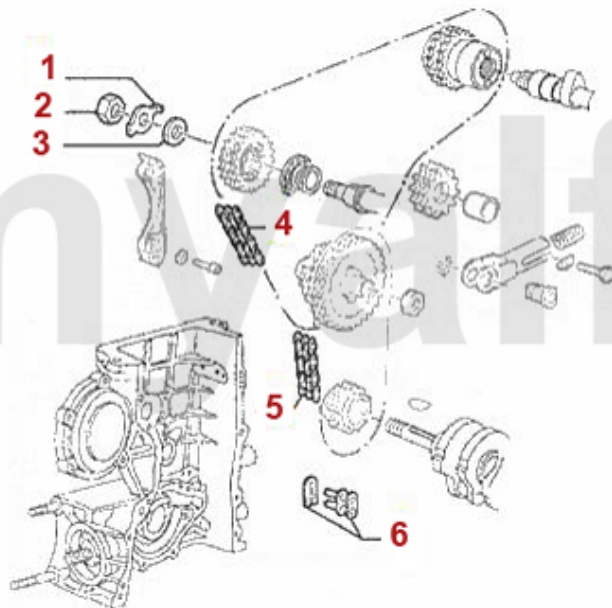

Steuerkette 155 TS 8V

1	2281230	Sicherungsblech Kettenrad Nockenwelle	29,14 kr
2	2421210	Befestigungsmutter Kettenrad Nockenwelle	25,67 kr
3	2421220	Unterlegscheibe Kettenrad Nockenwelle	On request
4	24113301	Steuerkette lang TS 75,155 164	931,57 kr
5	2410470R	Steuerkette 1300 -2000 unten endlos IWIS RACING	676,27 kr
5	2410470	Steuerkette unten 1300-2000 endlos	320,65 kr
5	2410470I	Steuerkette IWIS 1300-2000 kurz endlos	553,89 kr
6	2410480	Kettenschloss	87,41 kr