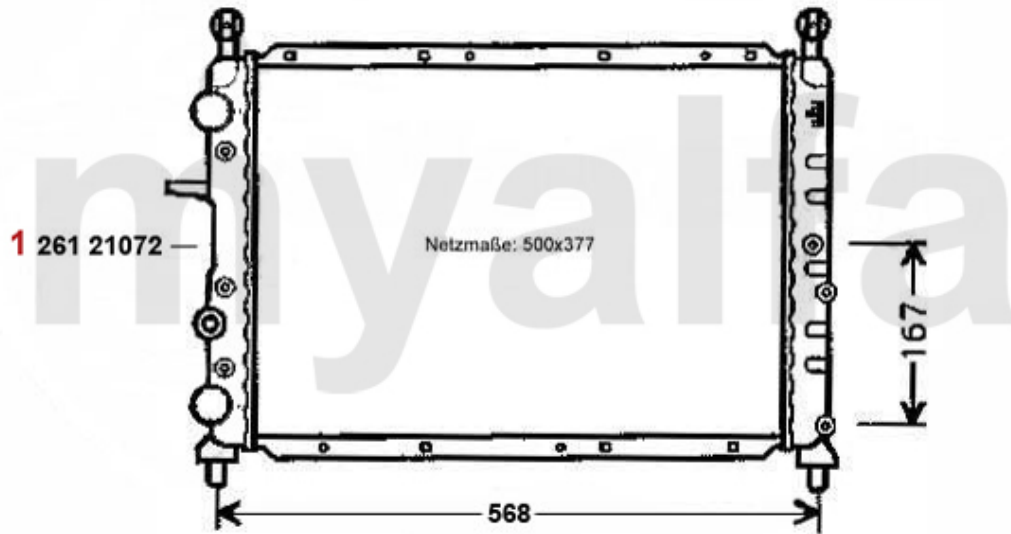

Kühler/Radiator 155 TS 8V

1 26121072 Motorkühler 155 1.7/1.8/2.0 TS Bj. 93-97

3 136,44 kr