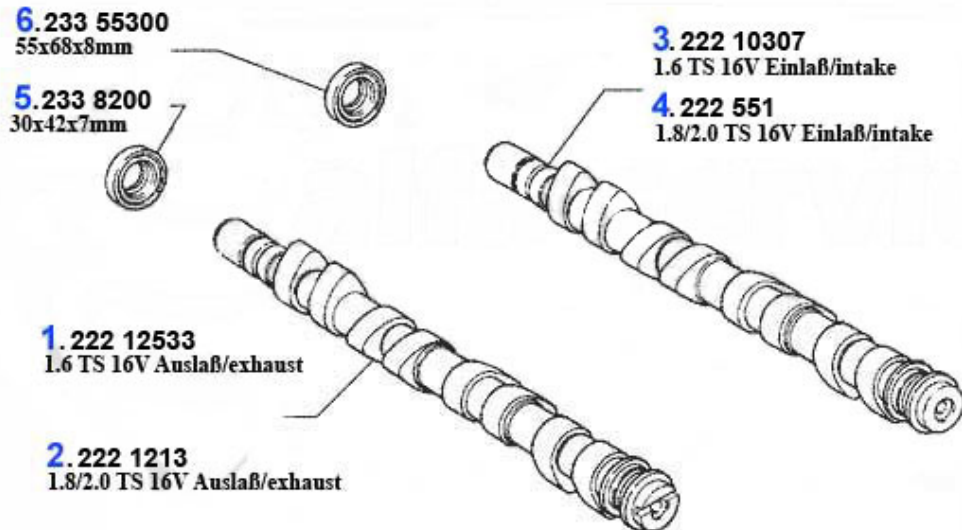

Nockenwelle/Camshaft 155 TS 16V

1	22212533	Nockenwelle (Auslass) 145/6 147,155, 156 1.4/1.6 TS 16V	On request
2	2221213	Nockenwelle (Aulaß) 145/6 2.0 TS 16 V Bj. >96,145/6 1.8 TS 16V Bj. 96>, 147 2.0 TS 16V,155	On request
3	22210307	Nockenwelle (Einlass) 145/6 155,156 1.4/1.6 TS 16V	2 823,98 kr
4	222551	Nockenwelle (Einlass) 145/6 2.0 TS 16V Bj.>96,145/6 1.8 TS16V Bj. 96>,147 2.0 TS 16V,15	5 001,94 kr
5	2338200	Simmerring Nockenwelle 145/6, 155,156,gtv/ spider(916),166 diverse Bj. 96-01	204,10 kr
6	23355300	Simmerring Nockenwelle 145/6, 155,156 1.6,1.7,1.8,2.0 16V TS	208,68 kr