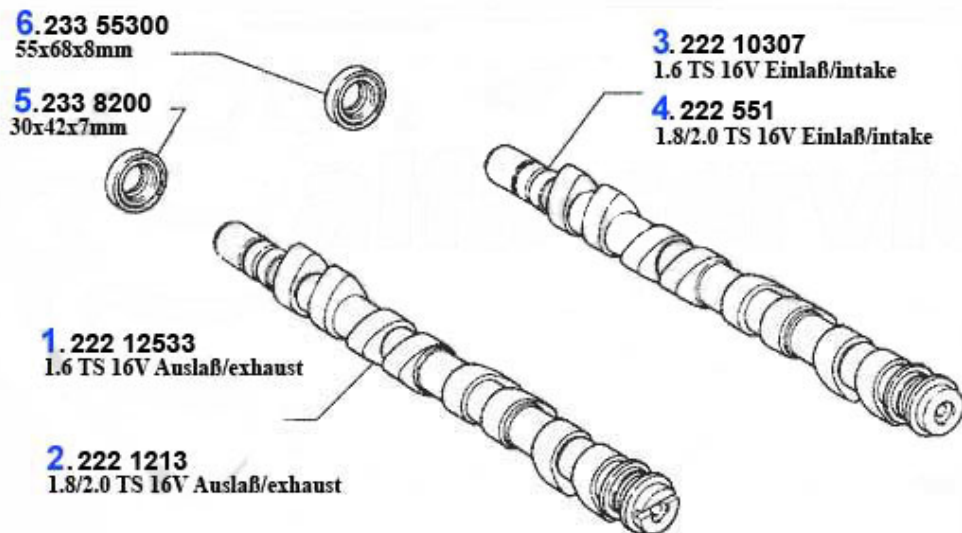

Nockenwelle/Camshaft 155 TS 16V

1	22212533	Nockenwelle (Auslass) 145/6 147,155, 156 1.4/1.6 TS 16V	On request
2	2221213	Nockenwelle (Aulaß) 145/6 2.0 TS 16 V Bj. >96,145/6 1.8 TS 16V Bj. 96>, 147 2.0 TS 16V,155	5 001,94 kr
3	22210307	Nockenwelle (Einlass) 145/6 155,156 1.4/1.6 TS 16V	2 823,98 kr
4	222551	Nockenwelle (Einlass) 145/6 2.0 TS 16V Bj.>96,145/6 1.8 TS16V Bj. 96>,147 2.0 TS 16V,15	5 001,94 kr
5	2338200	Simmerring Nockenwelle 145/6, 155,156,gtv/ spider(916),166 diverse Bj. 96-01	204,10 kr
6	23355300	Simmerring Nockenwelle 145/6, 155,156 1.6,1.7,1.8,2.0 16V TS	208,68 kr