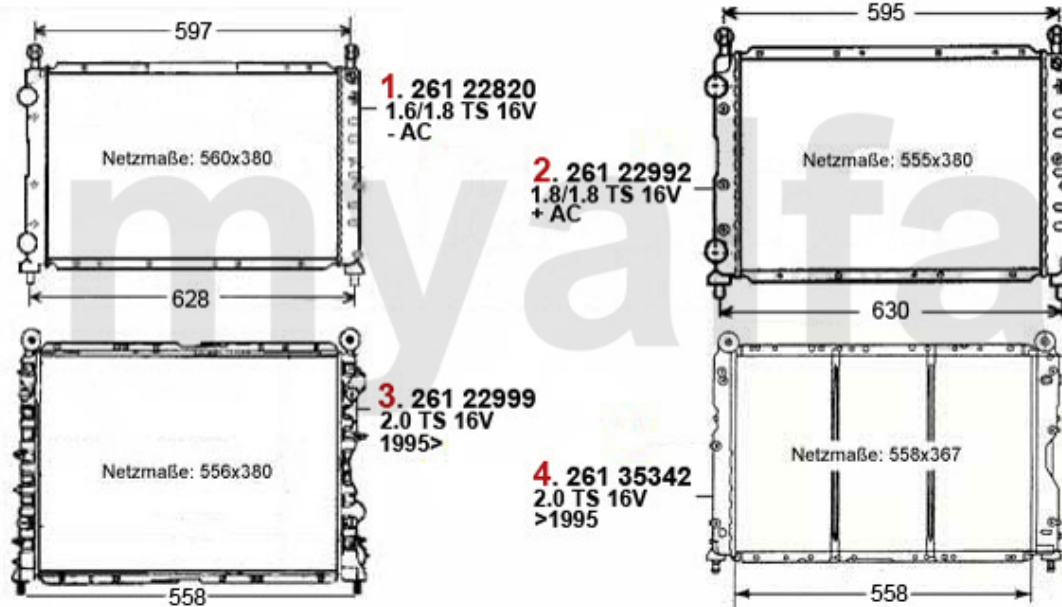

Kühler/Radiator 155 TS 16V

1	26122820	Motorkühler 145/6 1.4/1.6/1.7ie 16V TS Bj. 96-01,155 1.6 16V TS Bj.96>	2 273,70 kr
2	26122992	Motorkühler 145/6,155 1.6/1.7/1.8/ 2.0 TS 16V	1 970,53 kr
3	26122999	Motorkühler 145/6 2.0 16V TS/QV Bj. 6.96>	3 019,89 kr
4	26135342	Motorkühler 145/6 2.0 TS 16V Bj. >6 .96,155 2.0 TS 16V Bj. 95-96	3 019,89 kr