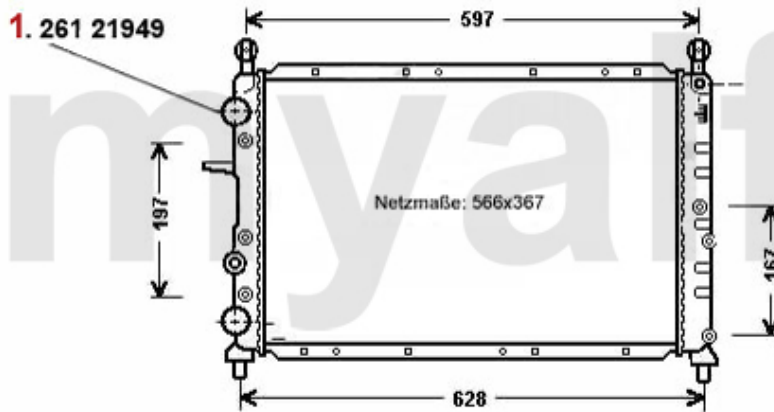

Kühler/Radiator 155 1.9 TD

---

1 26121949 Motorkühler 145/6 2.0 16V Bj. >5.96 1.9 TD Bj. 12.94-02.99, 155 1.9 TD

2 320,32 kr

Thermostat 155 1.9 TD

1. 263 568880
>Mot.1761923
- AC, >1996

2. 263 625480
Mot.1761924>
- AC, >1996

3. 263 657488
>Mot.1761923
+ AC, >1996

4. 263 625580
Mot.1761924>
+ AC, >1996

5. 263 597580
- AC, 1996>

6. 263 653780
+ AC, 1996>

1	26368880	Thermostat 1.9 TD 145/6,155 (ohne Klima) Gehäusethermostat	460,51 kr
2	26325480	Thermostat 1.9 TD Mot # 1761923 > 1 45/6,155 (ohne Klima),Gehäuserthermostat	624,93 kr
3	26357488	Thermostat 145/6,155 1.9 TD mit Klima,Gehäusethermostat	542,24 kr
4	26325580	Thermostat 1.9 TD von Motor #176123 an, 145/6,155 (mit Klima), Gehäusethermostat	448,86 kr
5	26397580	Thermostat 1.9 TD 145/6 Bj. 1996 ,155 Bj. 96> (ohne Klima), Gehäusethermostat	496,73 kr
6	26353780	Thermostat 145/6,155, 1.9 TD, Gehäusethermostat (mit Klima) OE. 60812437	748,56 kr