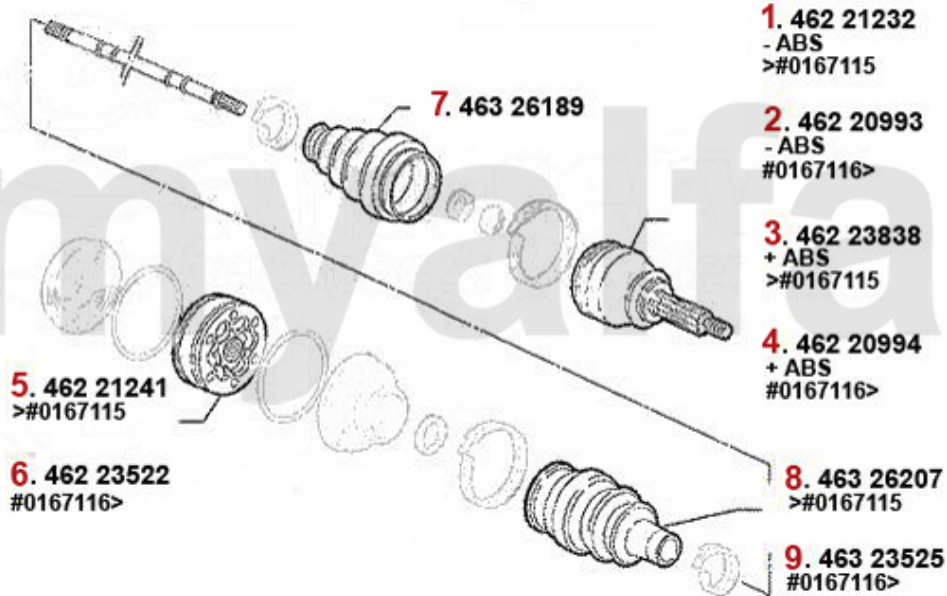

Antriebswelle/Driveshaft 155 1.9 TD

1	46221232	Gelenksatz außen 145/6, 155 1.4/1.7/ie/16V/TS ohne ABS	1 373,49 kr
2	46220993	Gelenksatz außen 145/6 TS/TD/JDT Bj. 96> ohne ABS, 155 2.0 TS 16V	1 737,29 kr
3	46223838	Gelenksatz außen 145/6, 155, GTV/Spider (916) 2.0 16V TS mit ABS	1 902,82 kr
4	46220994	Gelenksatz außen 145/6 TS/TD/JTD Bj. 96> mit ABS, 155 2.0 TS 16V mit ABS,gtv/spider (916) T	1 807,22 kr
5	46221241	Gelenksatz innen GTV/Spider (916), 155, 145/6 TS 16V, 156 TS 16V, 166 2.0 TS, 147 1.6/2.0 TS	1 340,88 kr
6	46223522	Gelenksatz innen 155,164 diverse	1 184,65 kr
7	46326189	Achsmanschette aussen 145 /6 1.4ie/TS,1.6ie/TS,1.7ie16V bj 94-96 155 16V TS	332,31 kr
8	46326207	Achsmanschettensatz innen gtv/spider (916) 2.0 TS bj. 95-98 ,155,145/6, 166 6-Zyl.	262,38 kr
9	46323525	Achsmanschettensatz innen 155 1,7/ 1.8/2.0/TS 16V,2.5 V6,1.9TD 164/Super 2.0 TS,145/6 TS 1	320,65 kr