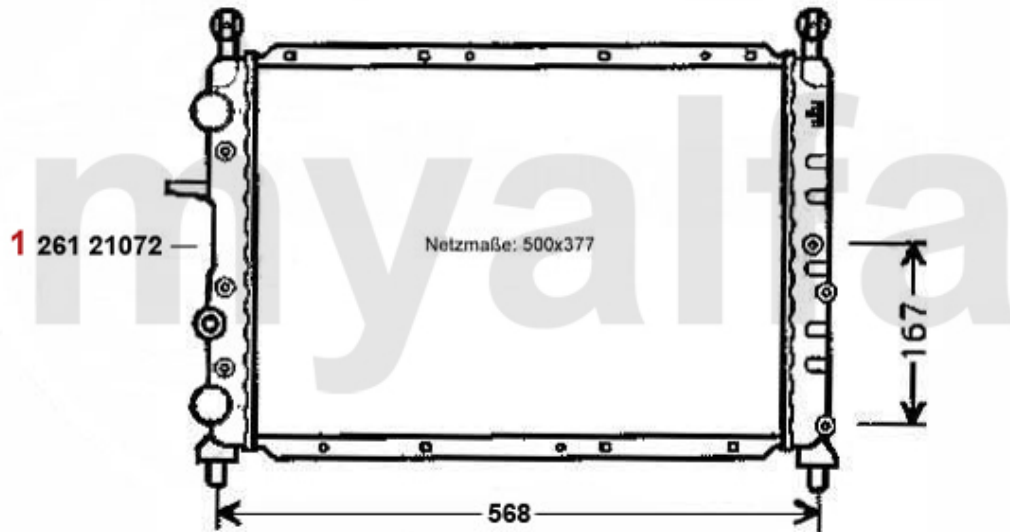

Kühler/Radiator 155 TS 8V

1 26121072 Motorkühler 155 1.7/1.8/2.0 TS Bj. 93-97

3 136,44 kr