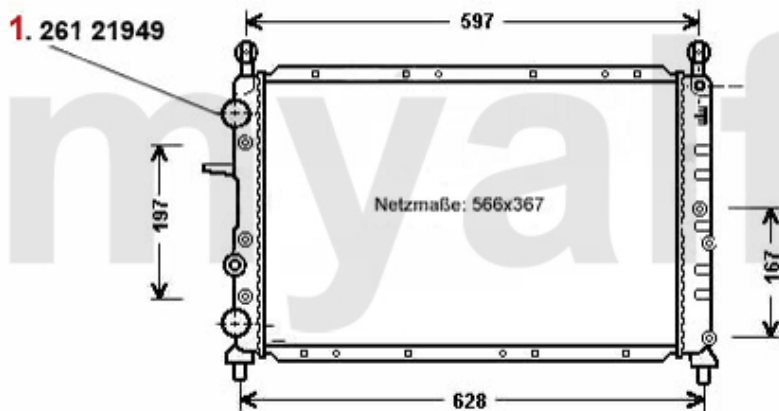

Kühler/Radiator 155 1.9 TD

1 26121949 Motorkühler 145/6 2.0 16V Bj. >5.96 1.9 TD Bj. 12.94-02.99, 155 1.9 TD

2 320,32 kr

Thermostat 155 1.9 TD

1. 263 568880
>Mot.1761923
- AC, >1996

2. 263 625480
Mot.1761924>
- AC, >1996

3. 263 657488
>Mot.1761923
+ AC, >1996

4. 263 625580
Mot.1761924>
+ AC, >1996

5. 263 597580
- AC, 1996>

6. 263 653780
+ AC, 1996>

1	26368880	Thermostat 1.9 TD 145/6,155 (ohne Klima) Gehäusethermostat	460,51 kr
2	26325480	Thermostat 1.9 TD Mot # 1761923 > 1 45/6,155 (ohne Klima),Gehäusethermostat	624,93 kr
3	26357488	Thermostat 145/6,155 1.9 TD mit Klima,Gehäusethermostat	542,24 kr
4	26325580	Thermostat 1.9 TD von Motor #176123 an, 145/6,155 (mit Klima), Gehäusethermostat	On request
5	26397580	Thermostat 1.9 TD 145/6 Bj. 1996 ,155 Bj. 96> (ohne Klima), Gehäusethermostat	496,73 kr
6	26353780	Thermostat 145/6,155, 1.9 TD, Gehäusethermostat (mit Klima) OE. 60812437	On request