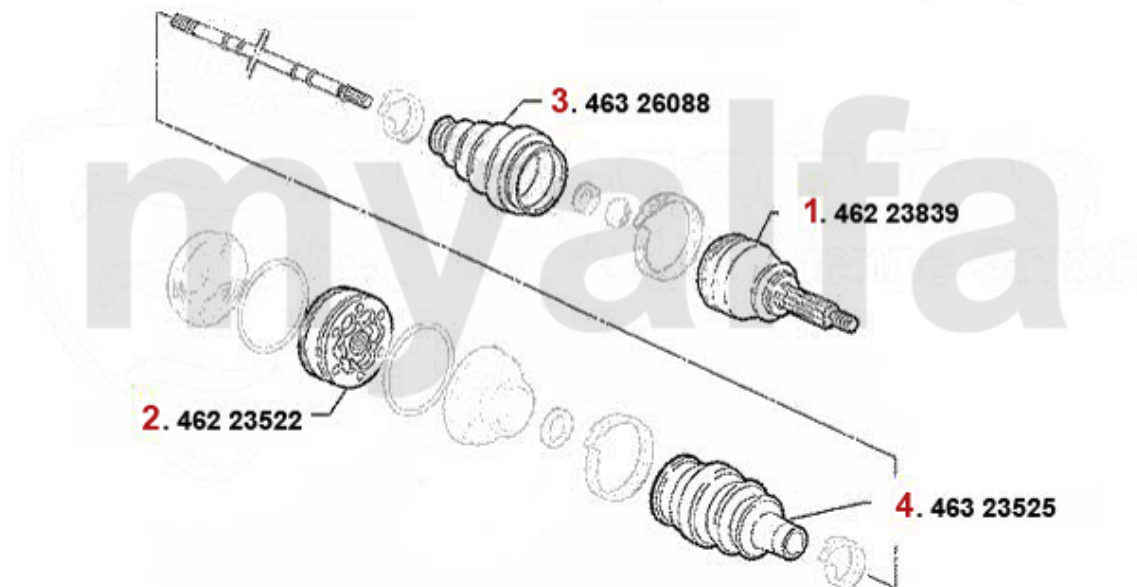

Antriebswelle/Driveshaft 155 2.5 V6

1	46223839	Gelenksatz außen 155,gtv/spider (916) diverse mit ABS	1 974,00 kr
2	46223522	Gelenksatz innen 155,164 diverse	1 184,65 kr
3	46326088	Achsmanschettensatz 155,164, GTV/Spider(916) 6-Zylinder	348,68 kr
4	46323525	Achsmanschettensatz innen 155 1,7/ 1.8/2.0/TS 16V,2.5 V6,1.9TD 164/Super 2.0 TS,145/6 TS 1	320,65 kr