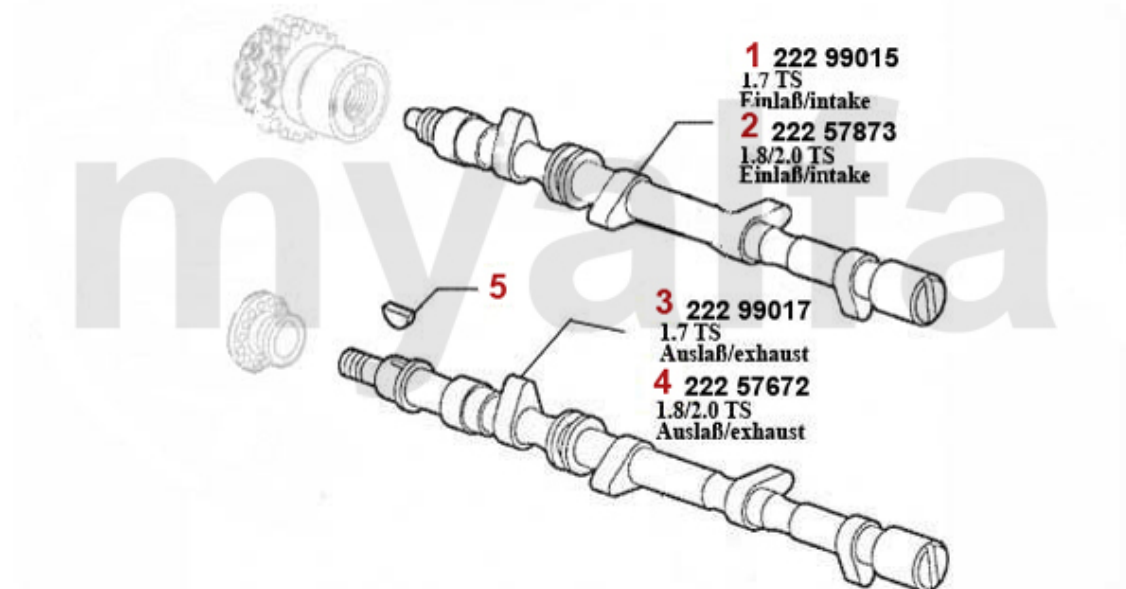

Nockenwelle/Camshaft 155 TS 8V

1	22299015	Nockenwelle (Einlass) 155 1.7 TS Bj. >96	On request
2	22257673	Nockenwelle (Einlass) 155 1.8/2.0 TS Bj. >96,164 Super 2.0 TS	On request
3	22299017	Nockenwelle (Auslass) 155 1.7 TS Bj. >96	On request
4	22257672	Nockenwelle (Auslass) 155 1.8/2.0 TS Bj. >96,164 Super 2.0 TS	2 624,60 kr
5	2281370	Keil Nockenwelle	80,48 kr