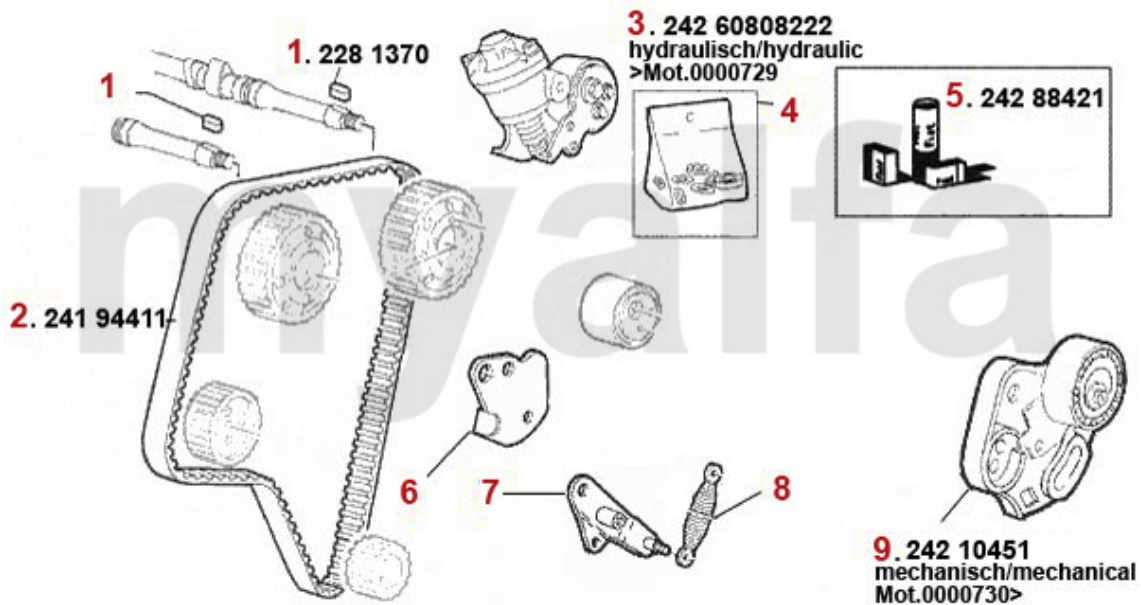

Zahnriemen 155 2.5 V6

1	2281370	Keil Nockenwelle	80,48 kr
2	24194411	Zahnriemen 134SP254C 155,164, gtv/spider (916) 6-Zylinder Nockenwelle	378,93 kr
3	24208222	Spannrolle hydraulisch 75, 155, RZ, SZ, GTV6, 164/Super 6-Zylinder	On request
4	27177065	Dichtsatz für hydr. Riemenspanner 75,155,164,RZ,SZ 6-Zylinder	454,68 kr
5	24288421	Umrüstsatz Spannrolle V6 hydraulisch auf mechanisch	2 203,63 kr
6	2717320	Halteplatte zu Riemenspanner # SR60808222	54,81 kr
7	24213023	Halteplatte zu Riemenspanner # SR60808222	389,47 kr
8	2717469	Spannfeder für hydr. Riemenspanner 75,155,164,RZ,SZ 6-Zylinder	On request
9	24210451	Spannrolle mechanisch 155,164 Super gtv/spider(916) 6-zylinder	1 416,64 kr