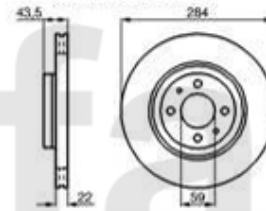

4. 610 541951

Q4/V6/2.5 TD
vorne/front
belüftet/ventil.

5. 610 516711

hinten/rear