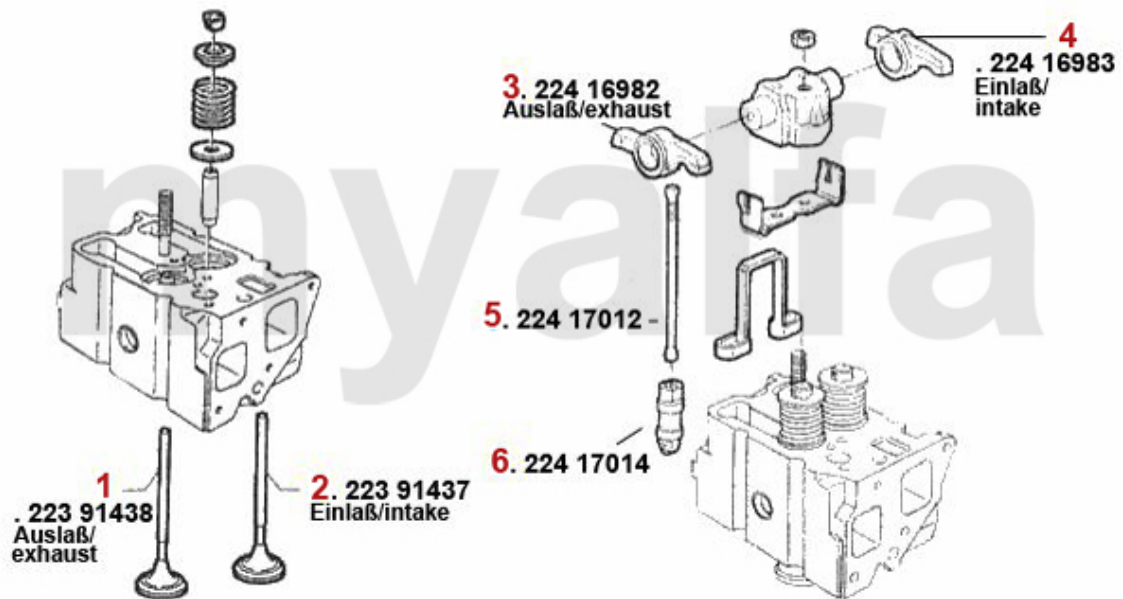

Ventiltrieb 155 2.5 TD

1	22391438	Ventil-Auslass 155,164/Super 2.5 TD, 33 (905/7) 1.8 TD,75 2.0/2.4 TD	951,41 kr
2	22391437	Ventil-Einlass 155,164/Super 2.5 TD, 33 (905/7) 1.8 TD	441,92 kr
3	22416982	Kipphebel (auslasseite) 155 164/ Super 2.5 TD	538,63 kr
4	22416983	Kipphebel (einlasseite) 155 164/ Super 2.5 TD	538,63 kr
5	22417012	Stößelstange 155,164/Super 2.5 TD	155,12 kr
6	22417014	Stößel 155,164/Super 2.5 TD	373,10 kr