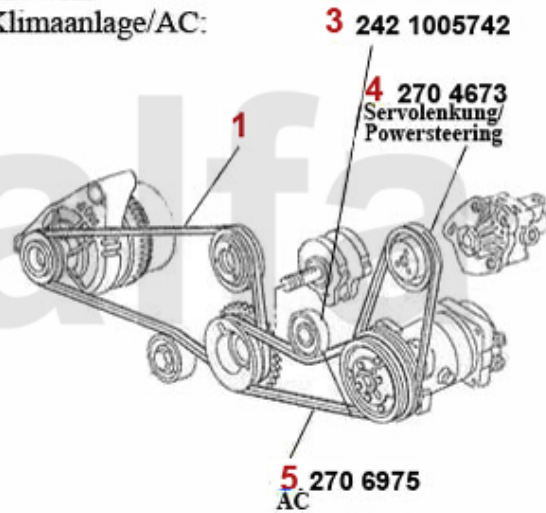

# Keil-/Keilrippenriemen 155 Turbo Q4

ohne/without  
Klimaanlage/AC:

mit/with  
Klimaanlage/AC:

<b>1</b>	<b>27051050</b>	<b>Keilrippenriemen 5PK1050 155 2.0 Turbo Wasserpumpe/ Generator mit Klima</b>	<b>279,30 kr</b>
<b>2</b>	<b>27013875</b>	<b>Keilriemen 12.5x875 155 Turbo Servo Pumpe</b>	<b>204,10 kr</b>
<b>3</b>	<b>27013750</b>	<b>Keilriemen 12.5x750 155 Turbo Servo Pumpe (mit Klima)</b>	<b>170,25 kr</b>
<b>4</b>	<b>27013850</b>	<b>Keilriemen 12.5x850 75,90,155 4-Zyl inder Klimakompressor</b>	<b>204,10 kr</b>

# Keilriemen/V-Belt 155 2.5 V6

ohne/without  
Klimaanlage/AC.

mit/with  
Klimaanlage/AC:

<b>1</b>	<b>27051013</b>	<b>Keilrippenriemen 5PK1013 155 2.5 V6 Bj.10.92-12.97 ,GTV/Spider (916) 2.0 V6 Turbo/ 3.0 V6</b>	<b>208,68 kr</b>
<b>2</b>	<b>2704884</b>	<b>Keilrippenriemen 4PK884 155 2.5 V6 Servopumpe</b>	<b>346,88 kr</b>
<b>3</b>	<b>24205742</b>	<b>Umlenkrolle Keilrippenriemen 155,16 4 Super,gtv/spider (916)</b>	<b>1 504,05 kr</b>
<b>4</b>	<b>2704673</b>	<b>Keilrippenriemen 4PK673 155 2.5V6 GTV/SPIDER(916) V6 Bj. 5.98&gt; Servopumpe</b>	<b>181,90 kr</b>
<b>5</b>	<b>2706975</b>	<b>Keilrippenriemen 6PK975 155 2.5 V6 gtv/spider (916) V6,Klimakompressor</b>	<b>309,00 kr</b>