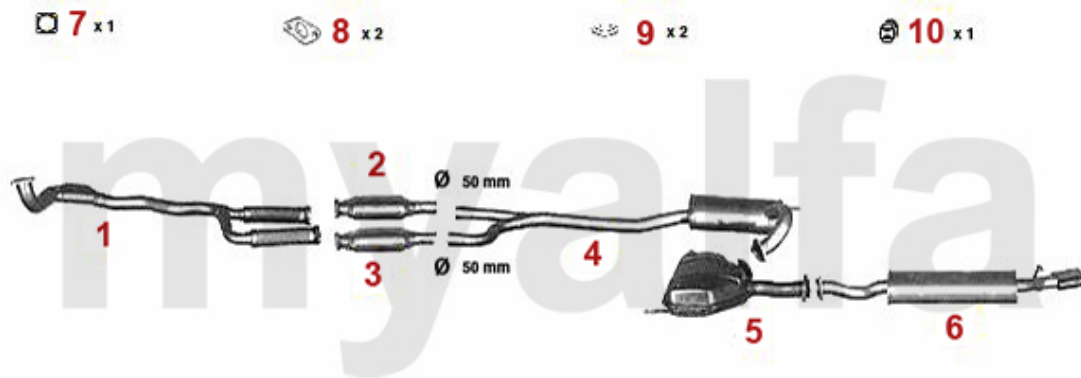

Abgasanlage/Exhaust System 155 Turbo Q4

155 2.0 Turbo 16V Q4

1992 - 97

1	32115733	Hosenrohr mit Kat 155 2.0 turbo 16V Q4 bj. 92-97	On request
2	32115833	Katalysator rechts 155 2.0 turbo 16V Q4	7 560,07 kr
3	32115843	Katalysator links 155 2.0 turbo 16V Q4	8 277,13 kr
4	34115703	Mitteltopf 155 2.0 turbo 16V TS	4 419,05 kr
5	34115706	Mitteltopf 155 2.0 turbo 16V TS	2 320,32 kr
6	35115707	Endtopf 155 2.0 turbo 16V TS	2 763,35 kr
7	38094410	Dichtung VSD 155,164 turbo	299,70 kr
8	38044608	Dichtung/Katalysator 155 Q4	On request
9	38094003	Brennring für Schalldämpfer Diverse Modelle	122,38 kr
10	38091014	Gummi/Auspuffaufhängung NSD spider/gtv (916)	75,76 kr