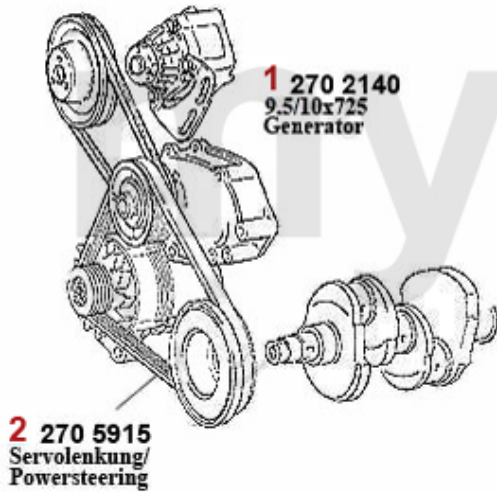

# Keil-/Keilrippenriemen 155 Turbo Q4

ohne/without  
Klimaanlage/AC:

mit/with  
Klimaanlage/AC:

<b>1</b>	<b>27051050</b>	<b>Keilrippenriemen 5PK1050 155 2.0 Turbo Wasserpumpe/ Generator mit Klima</b>	<b>279,30 kr</b>
<b>2</b>	<b>27013875</b>	<b>Keilriemen 12.5x875 155 Turbo Servo Pumpe</b>	<b>204,10 kr</b>
<b>3</b>	<b>27013750</b>	<b>Keilriemen 12.5x750 155 Turbo Servo Pumpe (mit Klima)</b>	<b>170,25 kr</b>
<b>4</b>	<b>27013850</b>	<b>Keilriemen 12.5x850 75,90,155 4-Zyl inder Klimakompressor</b>	<b>204,10 kr</b>

# Keilriemen/V-Belt 155 2.5 V6

ohne/without  
Klimaanlage/AC.

mit/with  
Klimaanlage/AC:

1	27051013	Keilrippenriemen 5PK1013 155 2.5 V6 Bj.10.92-12.97 ,GTV/Spider (916) 2.0 V6 Turbo/ 3.0 V6	208,68 kr
2	2704884	Keilrippenriemen 4PK884 155 2.5 V6 Servopumpe	346,88 kr
3	24205742	Umlenkrolle Keilrippenriemen 155,16 4 Super,gtv/spider (916)	1 504,05 kr
4	2704673	Keilrippenriemen 4PK673 155 2.5V6 GTV/SPIDER(916) V6 Bj. 5.98> Servopumpe	181,90 kr
5	2706975	Keilrippenriemen 6PK975 155 2.5 V6 gtv/spider (916) V6,Klimakompressor	309,00 kr

# Keilriemen/V-Belt 155 1.9 TD

ohne/without  
Klimaanlage/AC:

mit/with  
Klimaanlage/AC:

<b>1</b>	<b>2702140</b>	<b>Keilriemen 9.5x725 Gleichstromlichtmaschine</b>	<b>134,03 kr</b>
<b>2</b>	<b>2705915</b>	<b>Keilrippenriemen 5PK915 145/6 1.9 T D,155 1.9 TD ab Motor # 1723043 Gen erator/Wasserpumpe</b>	<b>181,90 kr</b>
<b>3</b>	<b>2705975</b>	<b>Keilrippenriemen 5PK975 145/6,155 1 .9 TD bis Motor # 1723043 Generator /Wasserpumpe/Klim</b>	<b>191,20 kr</b>
<b>4</b>	<b>2705990</b>	<b>Keilrippenriemen 5PK990 145/6,155 1 .9 TD ab Motor # 1723043 Generator/ Wasserpumpe/Klimak</b>	<b>195,92 kr</b>
<b>5</b>	<b>2705938</b>	<b>Keilrippenriemen 5PK938 145/6 155 1 .9 TD Klimakompressor</b>	<b>178,43 kr</b>
<b>6</b>	<b>24255860</b>	<b>Umlenkrolle Keilrippenriemen 145/6 155.164</b>	<b>277,50 kr</b>