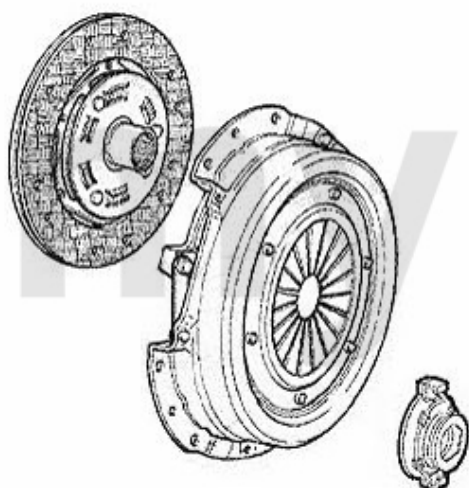

# Kupplungs-Kit/Clutch Set 155 1.9 TD

---

**1. 431 345001**  
Ø 215 mm

**1 43145001** Kupplungs-Kit 145/6,155 1.9TD Bj. 93-99

**2 213,06 kr**