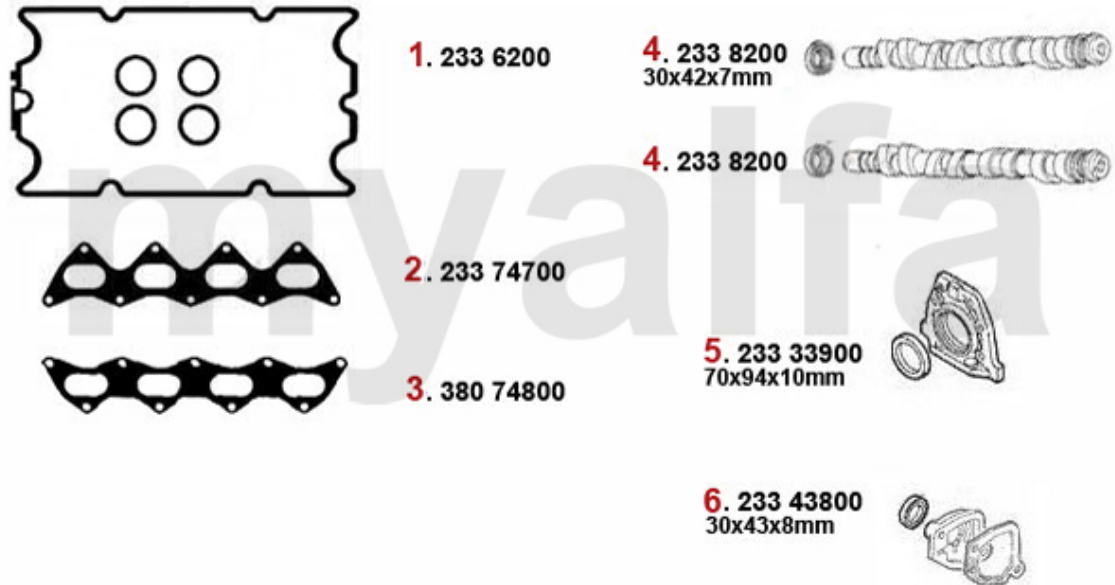

Dichtungen Motor/Gaskets Engine 155 Q4

1	2336200	Ventildeckeldichtung 155 2.0 turbo 16V Bj. 92-97	291,38 kr
2	23374700	Ansaugkrümmerdichtung 155 2.0 16V Turbo	209,93 kr
3	38074800	Abgaskrümmerdichtung 155 2.0 16V Turbo	214,51 kr
4	2338200	Simmerring Nockenwelle 145/6, 155,156,gtv/ spider(916),166 diverse Bj. 96-01	204,10 kr
5	23333900	Simmerring Kurbelwelle hinten (Schwungsch)145/6,155,156,166,gtv/spider(916) 1.4,1.6,1.7 ie	190,09 kr
6	23343800	Simmerring Kurbelwelle vorne (Riemensch.) 145/6 1.9 TD Bj. 94-99,147 2.0 TS 155 1.9 TD	145,69 kr