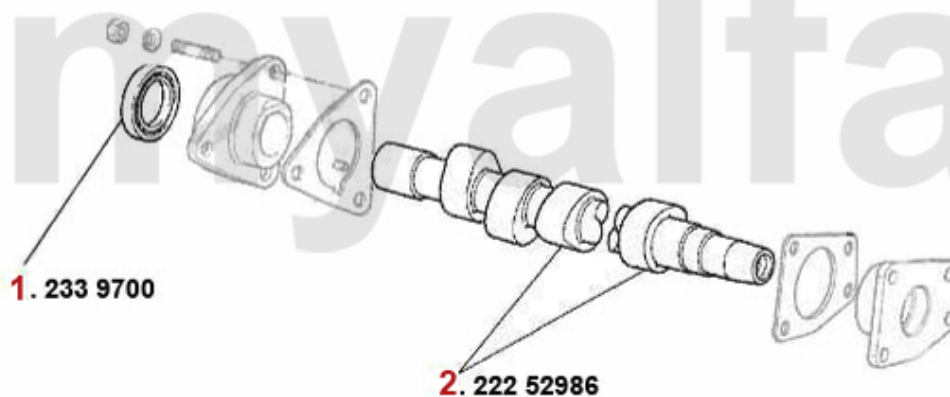

Nockenwelle/Camshaft 155 1.9 TD

1	2339700	Simmerring Nockenwelle 145/6, 155 1.9 TD Bj. 93-99 164 2.0 Turbo
2	22252986	Nockenwelle 145/6,155 1.9 TD

On request

2 740,04 kr