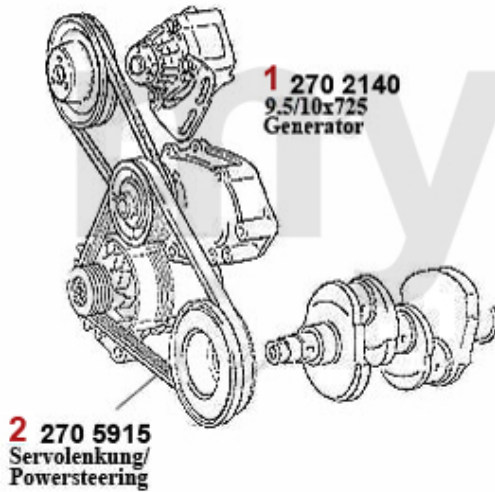

Keil-/Keilrippenriemen 155 Turbo Q4

ohne/without
Klimaanlage/AC:

mit/with
Klimaanlage/AC:

1	27051050	Keilrippenriemen 5PK1050 155 2.0 Turbo Wasserpumpe/ Generator mit Klima	279,30 kr
2	27013875	Keilriemen 12.5x875 155 Turbo Servo Pumpe	204,10 kr
3	27013750	Keilriemen 12.5x750 155 Turbo Servo Pumpe (mit Klima)	170,25 kr
4	27013850	Keilriemen 12.5x850 75,90,155 4-Zyl inder Klimakompressor	204,10 kr

Keilriemen/V-Belt 155 2.5 V6

ohne/without
Klimaanlage/AC.

mit/with
Klimaanlage/AC:

1	27051013	Keilrippenriemen 5PK1013 155 2.5 V6 Bj.10.92-12.97 ,GTV/Spider (916) 2.0 V6 Turbo/ 3.0 V6	208,68 kr
2	2704884	Keilrippenriemen 4PK884 155 2.5 V6 Servopumpe	346,88 kr
3	24205742	Umlenkrolle Keilrippenriemen 155,16 4 Super,gtv/spider (916)	1 504,05 kr
4	2704673	Keilrippenriemen 4PK673 155 2.5V6 GTV/SPIDER(916) V6 Bj. 5.98> Servopumpe	181,90 kr
5	2706975	Keilrippenriemen 6PK975 155 2.5 V6 gtv/spider (916) V6,Klimakompressor	309,00 kr

Keilriemen/V-Belt 155 1.9 TD

ohne/without
Klimaanlage/AC:

mit/with
Klimaanlage/AC:

1	2702140	Keilriemen 9.5x725 Gleichstromlichtmaschine	134,03 kr
2	2705915	Keilrippenriemen 5PK915 145/6 1.9 T D,155 1.9 TD ab Motor # 1723043 Gen erator/Wasserpumpe	181,90 kr
3	2705975	Keilrippenriemen 5PK975 145/6,155 1 .9 TD bis Motor # 1723043 Generator /Wasserpumpe/Klim	191,20 kr
4	2705990	Keilrippenriemen 5PK990 145/6,155 1 .9 TD ab Motor # 1723043 Generator/ Wasserpumpe/Klimak	195,92 kr
5	2705938	Keilrippenriemen 5PK938 145/6 155 1 .9 TD Klimakompressor	178,43 kr
6	24255860	Umlenkrolle Keilrippenriemen 145/6 155.164	277,50 kr