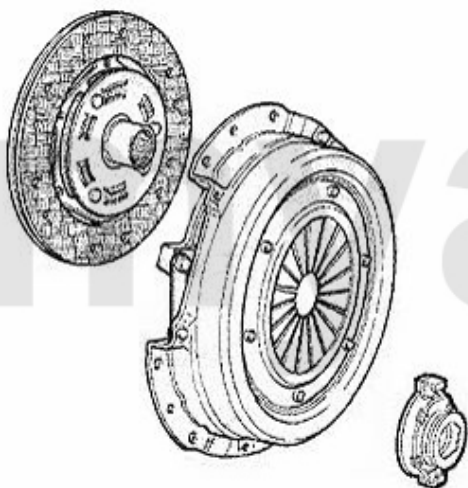

# Kupplungs-Kit/Clutch Set 155 2.5 TD

---

1. 431 727001  
Ø 235 mm

**1 43172701** *Kupplungs-Kit 155,164 6-zylinder Diverse Bj. 92-98 auch Diesel  
gtv/spider (916) 2.0 V6 Tur*

**4 535,60 kr**