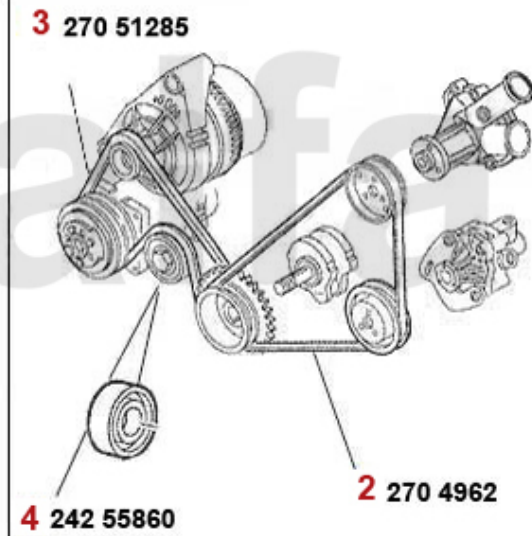

2. 911 274 0
blau/blue

1 9111080 Autodecke Ecoline Giulia, rot

687,92 kr

Keilriemen/V-Belt 155 TS 8V

ohne/without AC:

mit/with AC:

1	2705800	Keilrippenriemen 5PK800 155 1.7/1.8 /2.0 TS 8V,164 Super 2.0 TS Genera tor	197,03 kr
2	2704962	Keilrippenriemen 4PK962 155 1.7/1.8 /2.0 TS, 164 Super 2.0 TS Bj. 92> Servopumpe	262,38 kr
3	27051285	Keilrippenriemen 5PK1285 155 1.7/1. 8/2.0 TS,164/Super 2.0 TS Bj. 92> Generator/Klimakompr	257,66 kr
4	24255860	Umlenkrolle Keilrippenriemen 145/6 155.164	277,50 kr

Keil-/Keilrippenriemen 155 Turbo Q4

ohne/without
Klimaanlage/AC:

mit/with
Klimaanlage/AC:

1	27051050	Keilrippenriemen 5PK1050 155 2.0 Turbo Wasserpumpe/ Generator mit Klima	279,30 kr
2	27013875	Keilriemen 12.5x875 155 Turbo Servo Pumpe	204,10 kr
3	27013750	Keilriemen 12.5x750 155 Turbo Servo Pumpe (mit Klima)	170,25 kr
4	27013850	Keilriemen 12.5x850 75,90,155 4-Zyl inder Klimakompressor	204,10 kr

Keilriemen/V-Belt 155 2.5 V6

ohne/without
Klimaanlage/AC.

mit/with
Klimaanlage/AC:

1	27051013	Keilrippenriemen 5PK1013 155 2.5 V6 Bj.10.92-12.97 ,GTV/Spider (916) 2.0 V6 Turbo/ 3.0 V6	208,68 kr
2	2704884	Keilrippenriemen 4PK884 155 2.5 V6 Servopumpe	346,88 kr
3	24205742	Umlenkrolle Keilrippenriemen 155,16 4 Super,gtv/spider (916)	1 504,05 kr
4	2704673	Keilrippenriemen 4PK673 155 2.5V6 GTV/SPIDER(916) V6 Bj. 5.98> Servopumpe	181,90 kr
5	2706975	Keilrippenriemen 6PK975 155 2.5 V6 gtv/spider (916) V6,Klimakompressor	309,00 kr