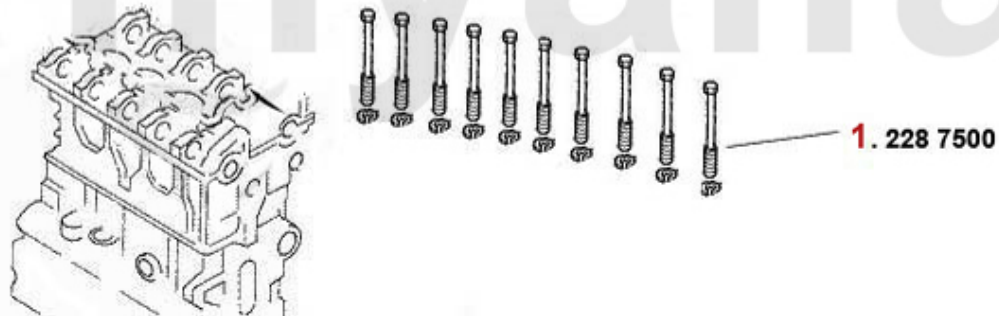

Kopfschraubensatz/Head Screw Set 155 Q4

1 2287500 Kopfschraubensatz 155 2.0 16V Turbo

563,19 kr