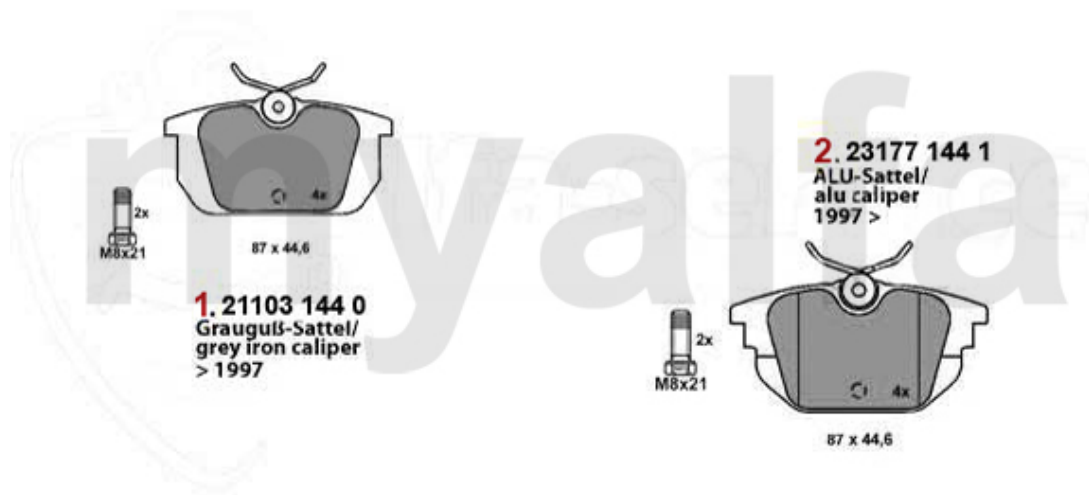

Bremsbeläge/Brakepads 155 hinten/rear

1	21114404	SBB HA ohne WE 145/6 1.4/1.6/1.7/ 1.8/2.0/16V/TS/1.9/TD/JTD bj. 94-01 155 1.6/1.7/1.8/2.0/	594,68 kr
2	23114414	SBB ohne WE 33(907)1.7 ie/16V/QV/4x4/1.8TD mit ABS/145/6 1.4/1.6/1.8/2.0/16V/TS/1.9/TD/JTD	594,68 kr

Bremszangen/Calipers 155 (Benzin/Petrol) vorne/front

1. 661 212381
links/left
1.6/1.7/1.8 TS/16V
2.0 TS 8V

2. 661 212382
rechts/right
1.6/1.7/1.8 TS/16V
2.0 TS 8V

3. 661 50554
links/left
2.0 TS 16V

4. 661 50559
rechts/right
2.0 TS 16V

5. 661 212361
links/left
Q4/V6

6. 661 212362
rechts/right
Q4/V6

3	66150554	Bremssattel VL 155 2.0 TS 16V	3 170,30 kr
4	66150559	Bremssattel VR 155 2.0 TS 16V	3 170,30 kr
5	66112361	Bremssattel vl 155 2.0 16V turbo/ 2.5 V6 bj. > 12.94 Bremssystem: Lucas 1-kolben Austascht	On request
6	66112362	Bremssattel vr 155 2.0 16V turbo/ 2.5 V6 bj. >12.94 Bremssystem: Lucas 1-kolben Austauscht	On request