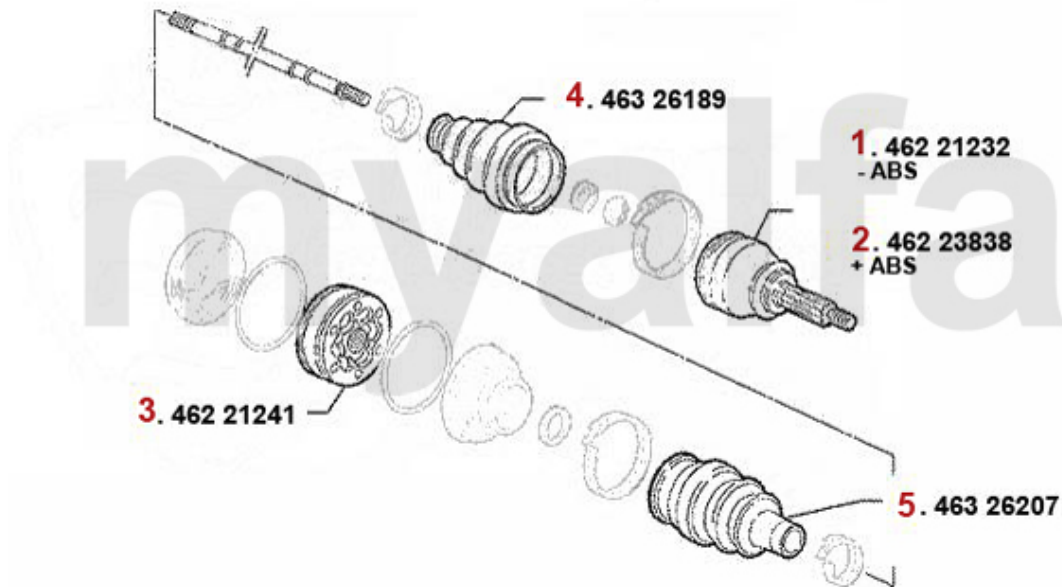

# Antriebswelle/Driveshaft 155 TS 8V >1996

<b>1</b>	<b>46221232</b>	<b>Gelenksatz außen 145/6, 155 1.4/1.7/ie/16V/TS ohne ABS</b>	<b>1 373,49 kr</b>
<b>2</b>	<b>46223838</b>	<b>Gelenksatz außen 145/6, 155, GTV/Spider (916) 2.0 16V TS mit ABS</b>	<b>1 902,82 kr</b>
<b>3</b>	<b>46221241</b>	<b>Gelenksatz innen GTV/Spider (916), 155, 145/6 TS 16V, 156 TS 16V, 166 2.0 TS, 147 1.6/2.0 TS</b>	<b>1 340,88 kr</b>
<b>4</b>	<b>46326189</b>	<b>Achsmanschette aussen 145 /6 1.4ie/TS,1.6ie/TS,1.7ie16V bj 94-96 155 16V TS</b>	<b>332,31 kr</b>
<b>5</b>	<b>46326207</b>	<b>Achsmanschetzensatz innen gtv/spider (916) 2.0 TS bj. 95-98 ,155,145/6, 166 6-Zyl.</b>	<b>262,38 kr</b>