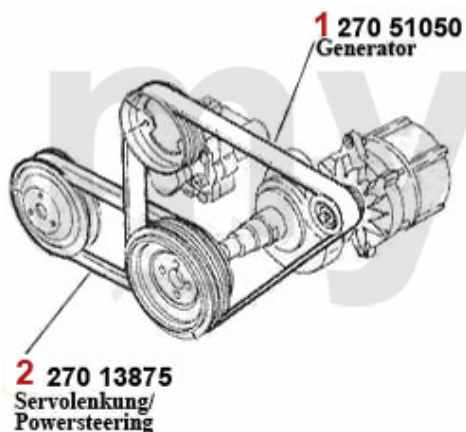

Keil-/Keilrippenriemen 155 Turbo Q4

ohne/without
Klimaanlage/AC: