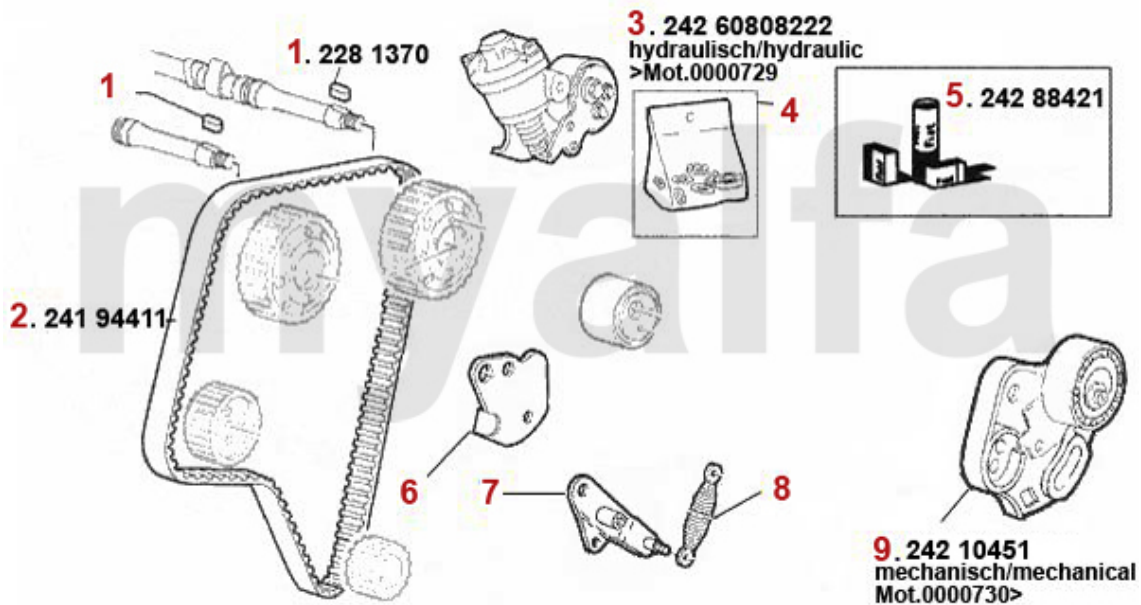

Zahnriemen 155 2.5 V6

1	2281370	Keil Nockenwelle	On request
2	24194411	Zahnriemen 134SP254C 155,164, gtv/spider (916) 6-Zylinder Nockenwelle	378,93 kr
3	24208222	Spannrolle hydraulisch 75, 155, RZ, SZ, GTV6, 164/Super 6-Zylinder	On request
4	27177065	Dichtsatz für hydr. Riemenspanner 75,155,164,RZ,SZ 6-Zylinder	454,68 kr
5	24288421	Umrüstsatz Spannrolle V6 hydraulisch auf mechanisch	2 203,63 kr
6	2717320	Halteplatte zu Riemenspanner # SR60808222	54,81 kr
7	24213023	Halter für Zahnriemenspanner 75, 155 ,164/Super, RZ/SZ, GTV6 6-Zylinder	389,47 kr
8	2717469	Spannfeder für hydr. Riemenspanner 75,155,164,RZ,SZ 6-Zylinder	On request
9	24210451	Spannrolle mechanisch 155,164 Super gtv/spider(916) 6-zylinder	1 416,64 kr