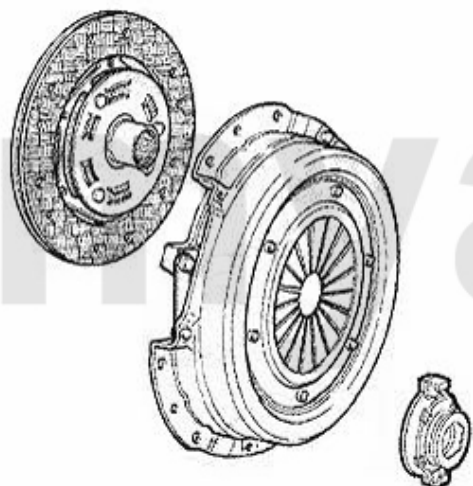

Kupplungs-Kit/Clutch Set 155 TS 8V

---

1. 431 576001
Ø 215 mm
1.7/1.8/2.0 TS 8V

1 43176001 Kupplungs-Kit 145/6 1.4/1.6/1.8 TS, gtv/spider (916)/155 1.6/1.8 TS 16V
,2.0 TS 8V Bj. 92-

2 413,56 kr