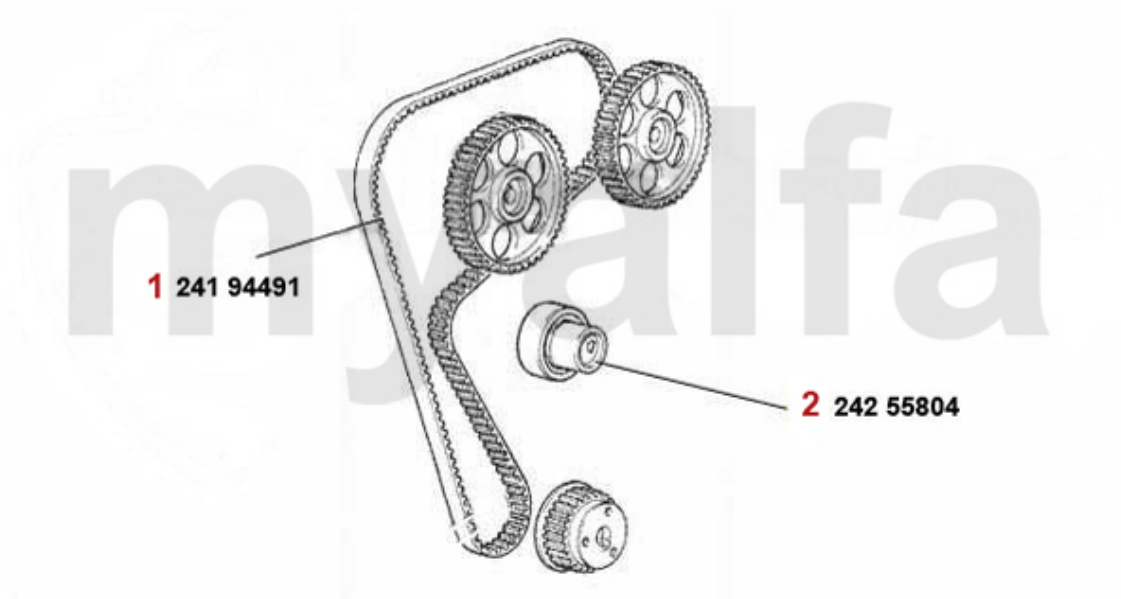

Zahnriemen/Timingbelt 155 Q4

---

1 24194491 Zahnriemen 173SHP180H 155 16V Turbo
Nockenwelle, Hochtemperatur-Ausführung

524,75 kr

2 24255804 Spannrolle Zahnriemen 155 Turbo Q4

605,37 kr

1	222455	Nockenwelle links 155 2.5 V6	On request
1	222454	Nockenwelle rechts 155 2.5 V6	On request
2	2247485	Einstellschraube für Kipphebelwelle 75. 155. 164, 166, RZ, SZ, GTV/Spider (916), GTV6	40,79 kr
3	22413039	Kipphebel (Auslass) 75, 155, 164, RZ/SZ	On request
5	2247401	Stößelstange (Auslassseite) 75,155 164,166,RZ,SZ,gtv/spider (916),GTV/ 6	1 620,74 kr
6	22461041	Stößelbecher Auslassseite 75, 155, 164, RZ, SZ, GTV6	266,96 kr
7	22466847	Stößelbecher (Auslassseite) 155 164 Super,166,gtv/spider (916)	306,64 kr
8	2240680	Ventilbecher - Tassenstößel OE-Qualität 101/105/115/116/75/155/164	204,10 kr
8	2240710	Ventilbecher - Tassenstößel DLC RACING Made in Italy 101/105/115/116/75/155/164	460,51 kr
9	2431140	Ventileinstellplättchenset 200 Stück 2,525 - 3,5 mm, Durchmesser 9mm	6 517,78 kr
9	2430840	Ventileinstellplättchenset 205 Stück 1,5 - 2,5 mm, Durchmesser 9mm	6 517,78 kr
9	2430430	Ventileinstellplättchen 9mm Bitte Größe angeben	144,58 kr
10	2232960	Ventilkeil 9mm Ventil	22,20 kr
11	2232920	Federteller Ventilfeeder	On request
12	2235739	Ventilführung-Einlass 155,166 2.5 V6 neue Ausführung	262,38 kr
13	22315609	Ventilführung-Auslass 2.5/3.0 V6,6,7 5,90,164/Super,RZ,SZ, gtv/spider (916), Stahl	162,06 kr
14	22391624	Ventil-Einlass 2.5 V6 6,75,90 GTV 6 -116	419,72 kr
15	22391625	Ventil-Auslass 2.5 V6 6,75,90 GTV 6 -116	419,72 kr