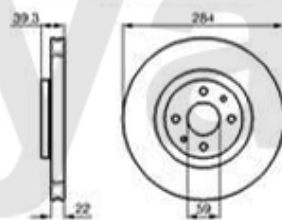

Bremsscheiben/Brakedisks 155

1. 610 516811

1.9 TD
vorne/front

2. 610 519251

1.6/1.7/1.8 TS 8/16V, 2.0 TS 8V
vorne/front
belüftet/ventil.

3. 610 541251

2.0 TS 16V
vorne/front
belüftet/ventil.

4. 610 541951