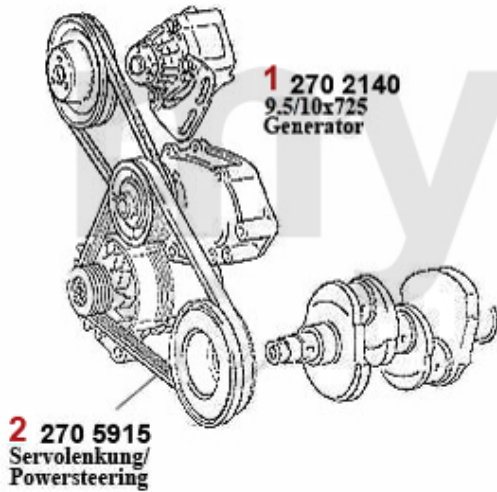

# Keil-/Keilrippenriemen 155 Turbo Q4

ohne/without  
Klimaanlage/AC:

mit/with  
Klimaanlage/AC:

<b>1</b>	<b>27051050</b>	<b>Keilrippenriemen 5PK1050 155 2.0 Turbo Wasserpumpe/ Generator mit Klima</b>	<b>279,30 kr</b>
<b>2</b>	<b>27013875</b>	<b>Keilriemen 12.5x875 155 Turbo Servo Pumpe</b>	<b>204,10 kr</b>
<b>3</b>	<b>27013750</b>	<b>Keilriemen 12.5x750 155 Turbo Servo Pumpe (mit Klima)</b>	<b>170,25 kr</b>
<b>4</b>	<b>27013850</b>	<b>Keilriemen 12.5x850 75,90,155 4-Zyl inder Klimakompressor</b>	<b>204,10 kr</b>

# Keilriemen/V-Belt 155 2.5 V6

ohne/without  
Klimaanlage/AC.

mit/with  
Klimaanlage/AC:

<b>1</b>	<b>27051013</b>	<b>Keilrippenriemen 5PK1013 155 2.5 V6 Bj.10.92-12.97 ,GTV/Spider (916) 2.0 V6 Turbo/ 3.0 V6</b>	<b>208,68 kr</b>
<b>2</b>	<b>2704884</b>	<b>Keilrippenriemen 4PK884 155 2.5 V6 Servopumpe</b>	<b>346,88 kr</b>
<b>3</b>	<b>24205742</b>	<b>Umlenkrolle Keilrippenriemen 155,16 4 Super,gtv/spider (916)</b>	<b>1 504,05 kr</b>
<b>4</b>	<b>2704673</b>	<b>Keilrippenriemen 4PK673 155 2.5V6 GTV/SPIDER(916) V6 Bj. 5.98&gt; Servopumpe</b>	<b>181,90 kr</b>
<b>5</b>	<b>2706975</b>	<b>Keilrippenriemen 6PK975 155 2.5 V6 gtv/spider (916) V6,Klimakompressor</b>	<b>309,00 kr</b>

# Keilriemen/V-Belt 155 1.9 TD

ohne/without  
Klimaanlage/AC:

mit/with  
Klimaanlage/AC:

<b>1</b>	<b>2702140</b>	<b>Keilriemen 9.5x725 Gleichstromlichtmaschine</b>	<b>134,03 kr</b>
<b>2</b>	<b>2705915</b>	<b>Keilrippenriemen 5PK915 145/6 1.9 T D,155 1.9 TD ab Motor # 1723043 Gen erator/Wasserpumpe</b>	<b>181,90 kr</b>
<b>3</b>	<b>2705975</b>	<b>Keilrippenriemen 5PK975 145/6,155 1 .9 TD bis Motor # 1723043 Generator /Wasserpumpe/Klim</b>	<b>191,20 kr</b>
<b>4</b>	<b>2705990</b>	<b>Keilrippenriemen 5PK990 145/6,155 1 .9 TD ab Motor # 1723043 Generator/ Wasserpumpe/Klimak</b>	<b>195,92 kr</b>
<b>5</b>	<b>2705938</b>	<b>Keilrippenriemen 5PK938 145/6 155 1 .9 TD Klimakompressor</b>	<b>178,43 kr</b>
<b>6</b>	<b>24255860</b>	<b>Umlenkrolle Keilrippenriemen 145/6 155.164</b>	<b>277,50 kr</b>