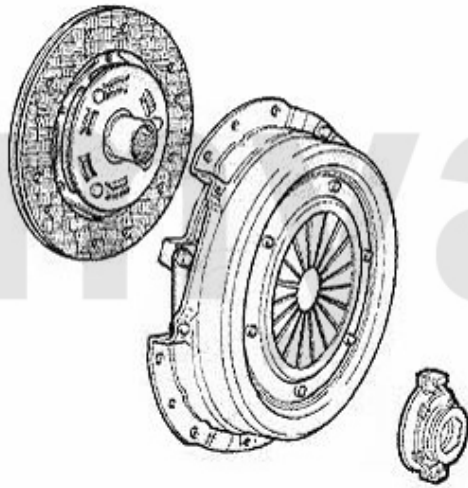

3 136,44 kr

Ausrücker/Sleeve Bearing 155 2.0 TS 16V Bj. >96

1. 439 1140

1 4391140 Schiebehülse für Ausrücker 145/6, 147,155,156,gtv/spider (916)

571,37 kr

Kupplungs-Kit/Clutch Set 155 TS 16V Bj. 96>

1. 431 576001
Ø 215 mm
1.6/1.8 TS 16V