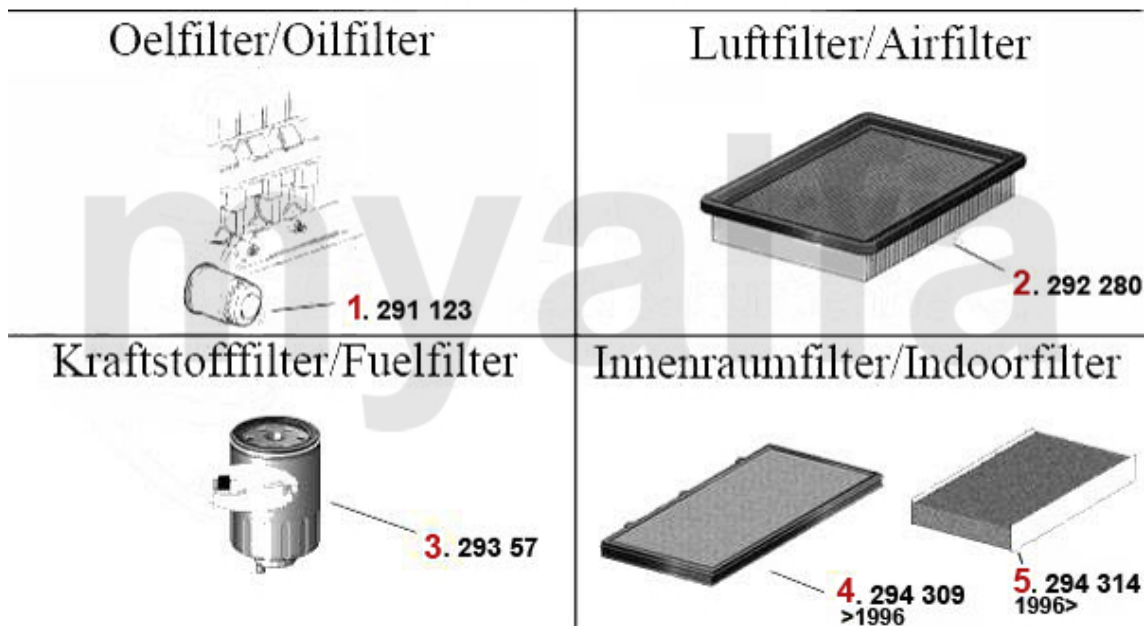

Filter 155 2.5 TD

1	291123	Ölfiter Arna,Sud/Sprint,33 (905/7) 116 6-Zylinder/Turbo,75,90, 33(905/7),155,164,RZ/SZ An	127,65 kr
2	292280	Luftfilter 155 TS/TD/V6/Q4,gtv/ spider (916) 2.0 V6 Turbo eckig	204,10 kr
3	29357	Kraftstoff-Filter 155,164/Super 2.5 TD,Anschraubpatrone	343,96 kr
4	294309	Innenraumfilter 145/6,155 >96 GTV/Spider (916) Bj. >98,eckig	215,76 kr
5	294314	Innenraumfilter 145/6, 155 Bj. 96> GTV/Spider (916) Bj. 98>,eckig	194,81 kr