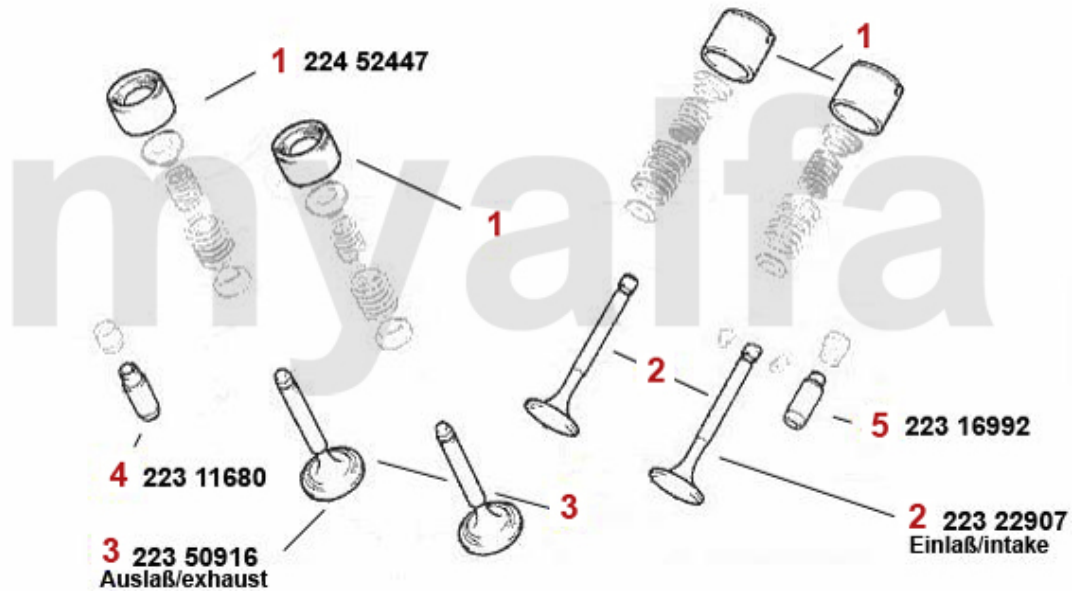

Ventiltrieb 155 Turbo Q4

1	22452447	Hydrostößel 145/6,155,156 166 TD/ JTD	On request
2	22322907	Ventil-Einlass 155 Turbo Q4	263,49 kr
3	22350916	Ventil-Auslass 155 Turbo Q4	652,96 kr
4	22311680	Ventilführung-Auslass 155 Turbo Q4	On request
5	22316992	Ventilführung-Einlass 155 Turbo Q4 0,05	On request