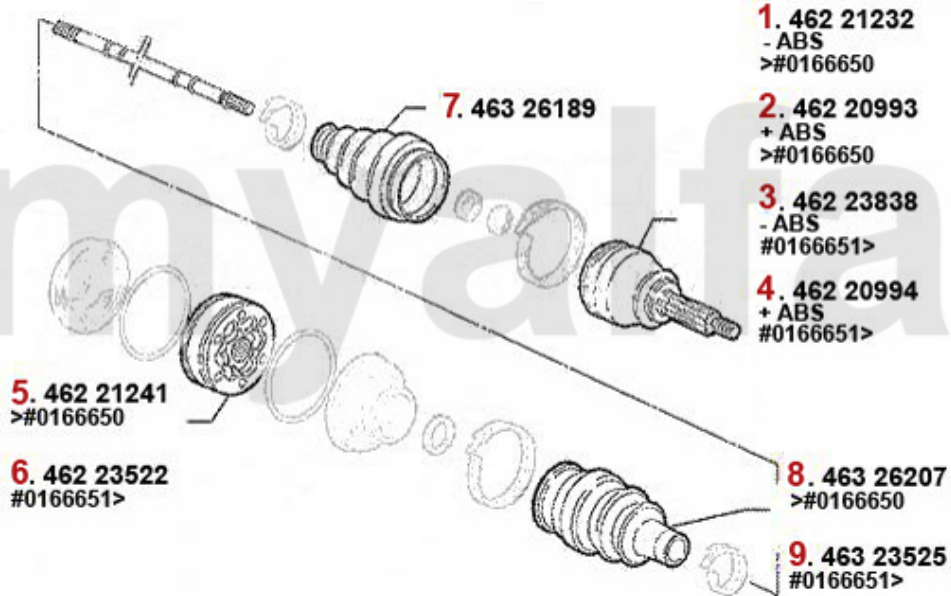

Antriebswelle/Driveshaft 155 2.0 TS 16V Bj. >4.96

1	46221232	Gelenksatz außen 145/6, 155 1.4/1.7/ie/16V/TS ohne ABS	1 373,49 kr
2	46220993	Gelenksatz außen 145/6 TS/TD/JDT Bj. 96> ohne ABS, 155 2.0 TS 16V	1 737,29 kr
3	46223838	Gelenksatz außen 145/6, 155, GTV/Spider (916) 2.0 16V TS mit ABS	1 902,82 kr
4	46220994	Gelenksatz außen 145/6 TS/TD/JTD Bj. 96> mit ABS, 155 2.0 TS 16V mit ABS,gtv/spider (916) T	1 807,22 kr
5	46221241	Gelenksatz innen GTV/Spider (916), 155, 145/6 TS 16V, 156 TS 16V, 166 2.0 TS, 147 1.6/2.0 TS	1 340,88 kr
6	46223522	Gelenksatz innen 155,164 diverse	1 184,65 kr
7	46326189	Achsmanschette aussen 145 /6 1.4ie/TS,1.6ie/TS,1.7ie16V bj 94-96 155 16V TS	332,31 kr
8	46326207	Achsmanschettensatz innen gtv/spider (916) 2.0 TS bj. 95-98 ,155,145/6, 166 6-Zyl.	262,38 kr
9	46323525	Achsmanschettensatz innen 155 1,7/ 1.8/2.0/TS 16V,2.5 V6,1.9TD 164/Super 2.0 TS,145/6 TS 1	320,65 kr