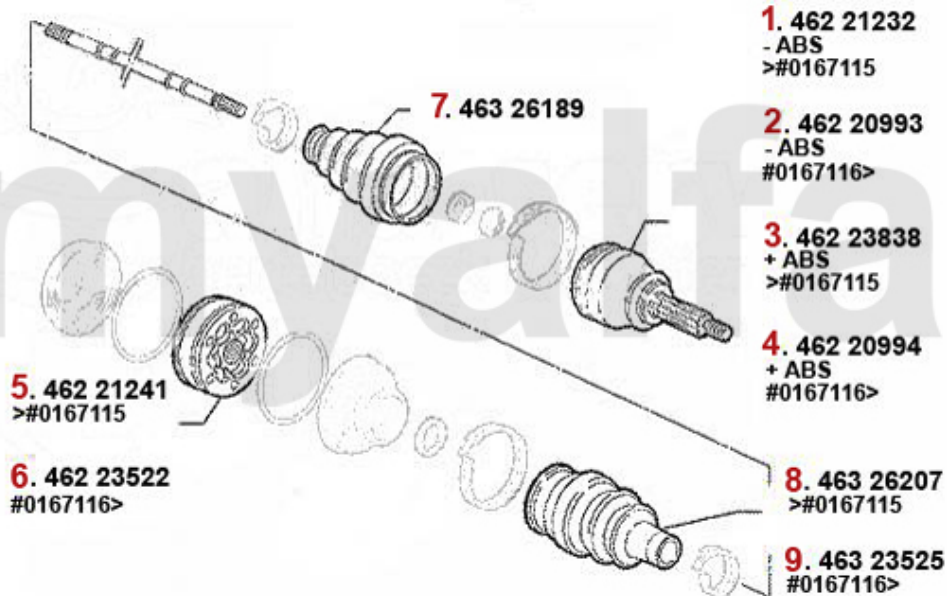

Antriebswelle/Driveshaft 155 1.9 TD

1	46221232	Gelenksatz außen 145/6, 155 1.4/1.7/ie/16V/TS ohne ABS	1 373,49 kr
2	46220993	Gelenksatz außen 145/6 TS/TD/JDT Bj. 96> ohne ABS, 155 2.0 TS 16V	1 737,29 kr
3	46223838	Gelenksatz außen 145/6, 155, GTV/Spider (916) 2.0 16V TS mit ABS	1 902,82 kr
4	46220994	Gelenksatz außen 145/6 TS/TD/JTD Bj. 96> mit ABS, 155 2.0 TS 16V mit ABS,gtv/spider (916) T	1 807,22 kr
5	46221241	Gelenksatz innen GTV/Spider (916), 155, 145/6 TS 16V, 156 TS 16V, 166 2.0 TS, 147 1.6/2.0 TS	1 340,88 kr
6	46223522	Gelenksatz innen 155,164 diverse	1 184,65 kr
7	46326189	Achsmanschette aussen 145 /6 1.4ie/TS,1.6ie/TS,1.7ie16V bj 94-96 155 16V TS	332,31 kr
8	46326207	Achsmanschettensatz innen gtv/spider (916) 2.0 TS bj. 95-98 ,155,145/6, 166 6-Zyl.	262,38 kr
9	46323525	Achsmanschettensatz innen 155 1,7/ 1.8/2.0/TS 16V,2.5 V6,1.9TD 164/Super 2.0 TS,145/6 TS 1	320,65 kr