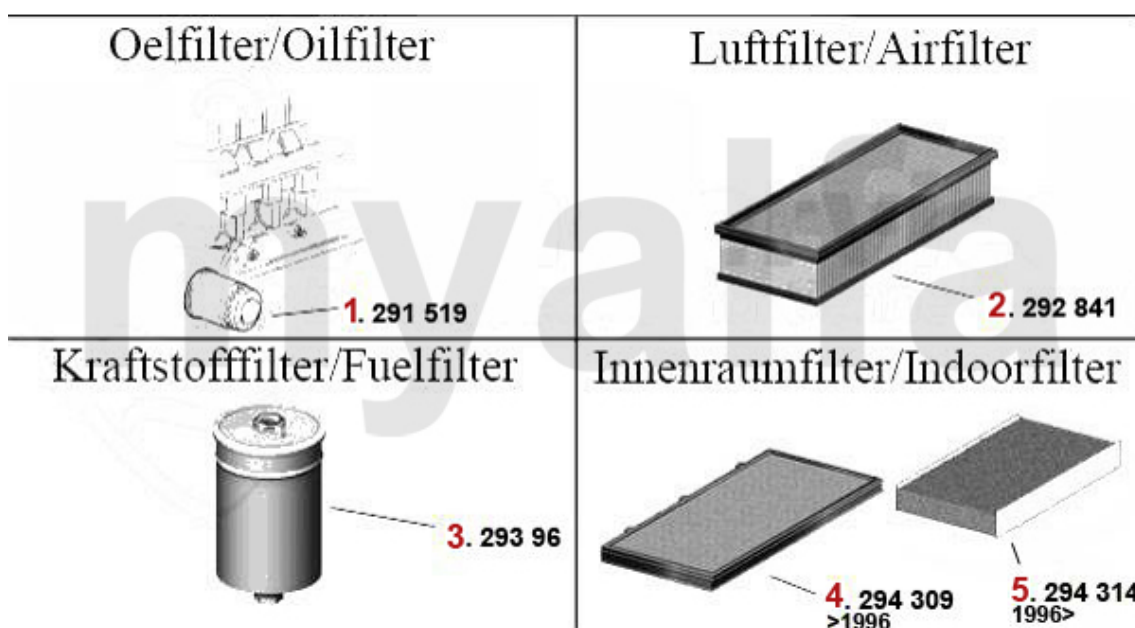

Filter 155 TS 16V

1	291519	Ölfilter 145/6,147,155,156,166,gtv/ spider (916),Nuovo GT Anschraubfilter	103,79 kr
2	292841	Luftfilter 145/6 TS 16V,1.9 JTD,155 TS 16V eckig	220,34 kr
4	294309	Innenraumfilter 145/6,155 >96 GTV/Spider (916) Bj. >98,eckig	215,76 kr
5	294314	Innenraumfilter 145/6, 155 Bj. 96> GTV/Spider (916) Bj. 98>,eckig	194,81 kr