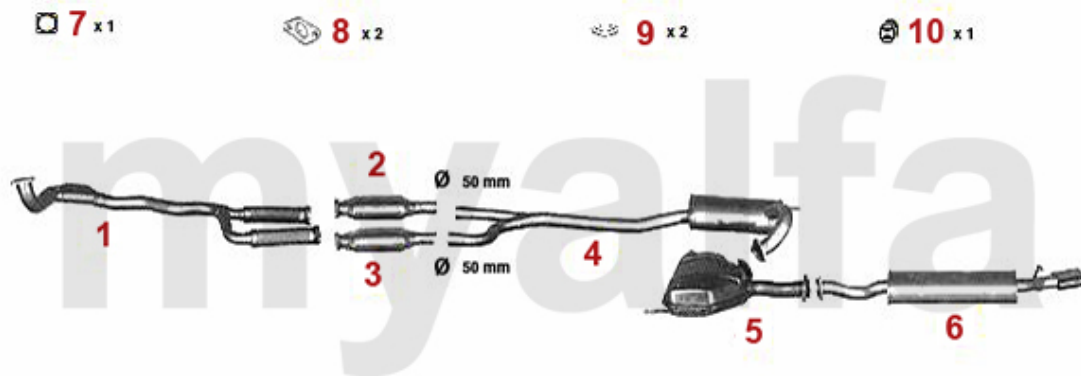

Abgasanlage/Exhaust System 155 Turbo Q4

155 2.0 Turbo 16V Q4

1992 - 97

1	32115733	Hosenrohr mit Kat 155 2.0 turbo 16V Q4 bj. 92-97	On request
2	32115833	Katalysator rechts 155 2.0 turbo 16V Q4	7 560,07 kr
3	32115843	Katalysator links 155 2.0 turbo 16V Q4	8 277,13 kr
4	34115703	Mitteltopf 155 2.0 turbo 16V TS	4 419,05 kr
5	34115706	Mitteltopf 155 2.0 turbo 16V TS	2 320,32 kr
6	35115707	Endtopf 155 2.0 turbo 16V TS	2 763,35 kr
7	38094410	Dichtung VSD 155,164 turbo	On request
8	38044608	Dichtung/Katalysator 155 Q4	On request
9	38094003	Brennring für Schalldämpfer Diverse Modelle	122,38 kr
10	38091014	Gummi/Auspuffaufhängung NSD spider/gtv (916)	75,76 kr