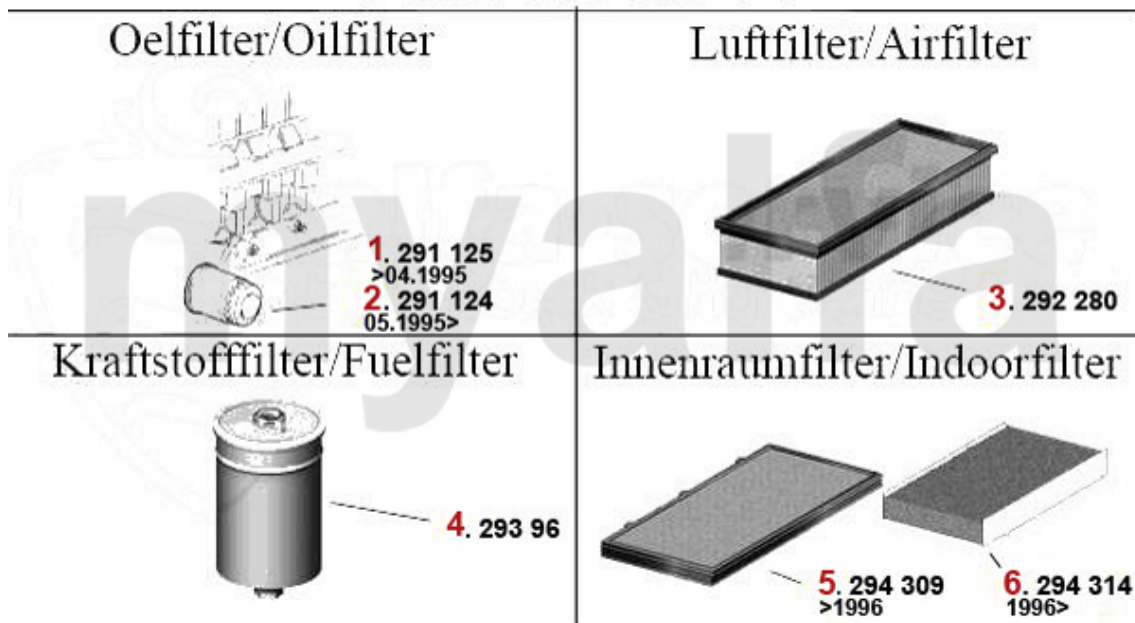

Filter 155 2.5 V6

1	291125	Ölfilter Arna,Sud/Sprint, 116 4-Zylinder,145/6,155,164/Super Anschraubpatrone	138,75 kr
2	291124	Ölfilter 147,155,156,164,166,gtv/ spider (916),Nuovo GT 6-zylinder Bj. 90> Anschraubpatro	185,37 kr
3	292280	Luftfilter 155 TS/TD/V6/Q4,gtv/ spider (916) 2.0 V6 Turbo eckig	204,10 kr
4	29396	Kraftstoff-Filter Sud/Sprint,33 (905/7),145/6,155,Anschraubpatrone	448,86 kr
5	294309	Innenraumfilter 145/6,155 >96 GTV/Spider (916) Bj. >98,eckig	215,76 kr
6	294314	Innenraumfilter 145/6, 155 Bj. 96> GTV/Spider (916) Bj. 98>,eckig	194,81 kr