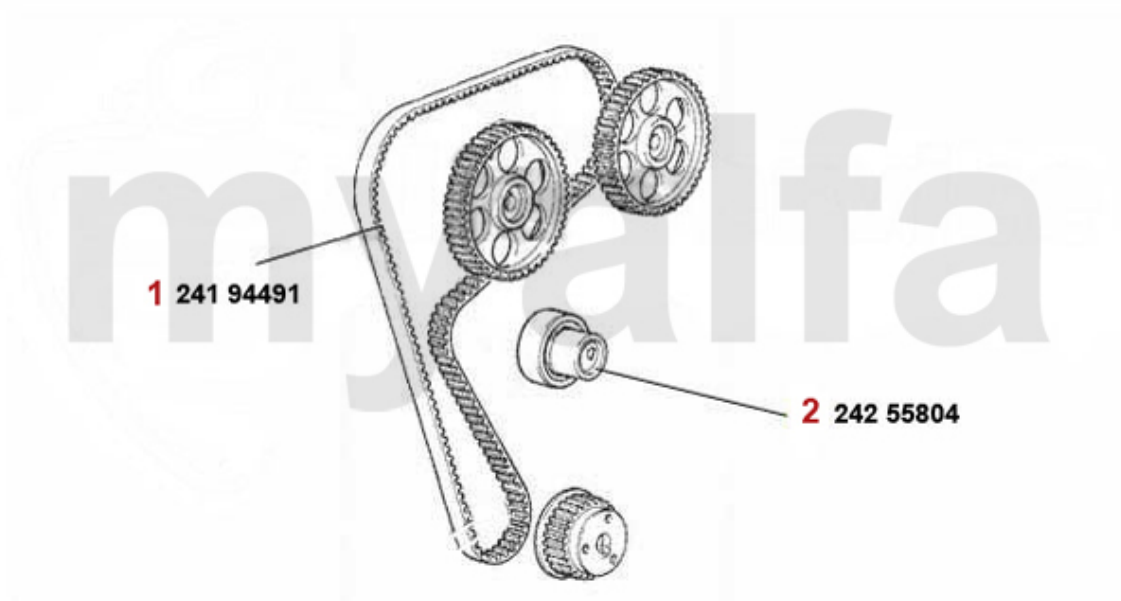

Zahnriemen/Timingbelt 155 Q4

---

1 24194491 Zahnriemen 173SHP180H 155 16V Turbo
Nockenwelle,Hochtemperatur-Ausführung

524,75 kr

2 24255804 Spannrolle Zahnriemen 155 Turbo Q4

605,37 kr

1	222455	Nockenwelle links 155 2.5 V6	On request
1	222454	Nockenwelle rechts 155 2.5 V6	On request
2	2247485	Einstellschraube für Kipphebelwelle 75. 155. 164, 166, RZ, SZ, GTV/Spider (916), GTV6	40,79 kr
3	22413039	Kipphebel (Auslass) 75, 155, 164, RZ/SZ	On request
5	2247401	Stößelstange (Auslassseite) 75,155 164,166,RZ,SZ,gtv/spider (916),GTV/ 6	1 620,74 kr
6	22461041	Stößelbecher Auslassseite 75, 155, 164, RZ, SZ, GTV6	266,96 kr
7	22466847	Stößelbecher (Auslassseite) 155 164 Super,166,gtv/spider (916)	306,64 kr
8	2240680	Ventilbecher - Tassenstößel OE-Qualität 101/105/115/116/75/155/164	204,10 kr
8	2240710	Ventilbecher - Tassenstößel DLC RACING Made in Italy 101/105/115/116/75/155/164	460,51 kr
9	2431140	Ventileinstellplättchenset 200 Stück 2,525 - 3,5 mm, Durchmesser 9mm	6 517,78 kr
9	2430840	Ventileinstellplättchenset 205 Stück 1,5 - 2,5 mm, Durchmesser 9mm	6 517,78 kr
9	2430430	Ventileinstellplättchen 9mm Bitte Größe angeben	144,58 kr
10	2232960	Ventilkeil 9mm Ventil	22,20 kr
11	2232920	Federteller Ventilfeeder	On request
12	2235739	Ventilführung-Einlass 155,166 2.5 V6 neue Ausführung	262,38 kr
13	22315609	Ventilführung-Auslass 2.5/3.0 V6,6,7 5,90,164/Super,RZ,SZ, gtv/spider (916), Stahl	162,06 kr
14	22391624	Ventil-Einlass 2.5 V6 6,75,90 GTV 6 -116	419,72 kr
15	22391625	Ventil-Auslass 2.5 V6 6,75,90 GTV 6 -116	419,72 kr