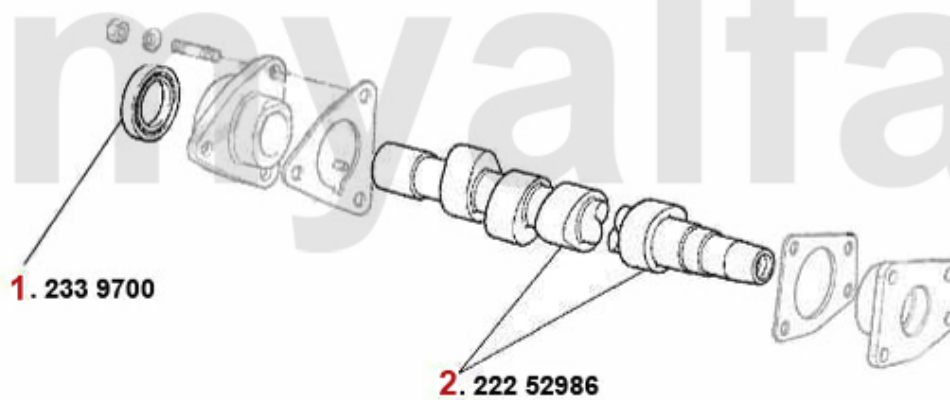

Nockenwelle/Camshaft 155 1.9 TD

1	2339700	Simmerring Nockenwelle 145/6, 155 1.9 TD Bj. 93-99 164 2.0 Turbo	On request
2	22252986	Nockenwelle 145/6,155 1.9 TD	2 740,04 kr