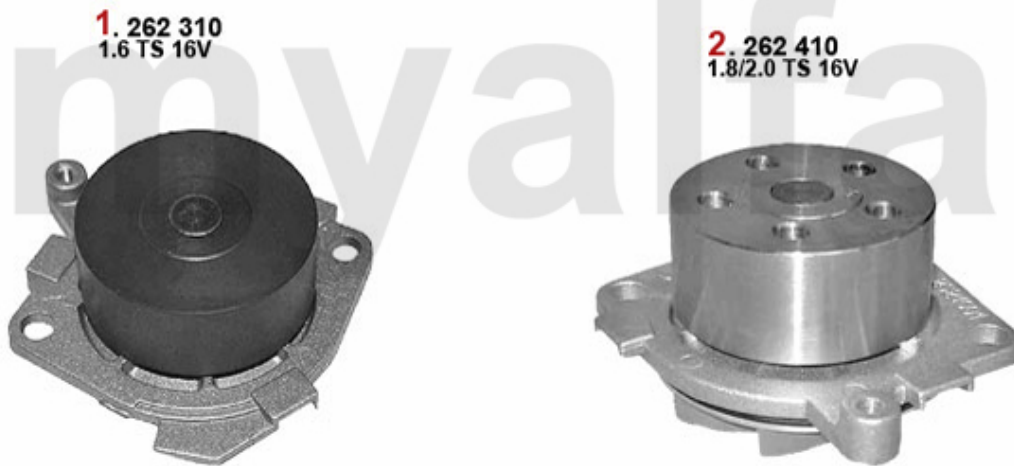

Wasserpumpe/Waterpump 155 TS 16V

1. 262 310
1.6 TS 16V

2. 262 410
1.8/2.0 TS 16V

1 262310	Wasserpumpe 145/6 1.4/1.6/1.8/2.0/ IE 16V TS,147 1.6/2.0 ie 16V TS, 155,156 1.6/2.0 16V TS	869,82 kr
2 262410	Wasserpumpe 145/6 1.6 ie 16V TS,155 /6 1.6/1.8 ie 16V TS,Nuovo GT 1.8 TS	804,47 kr