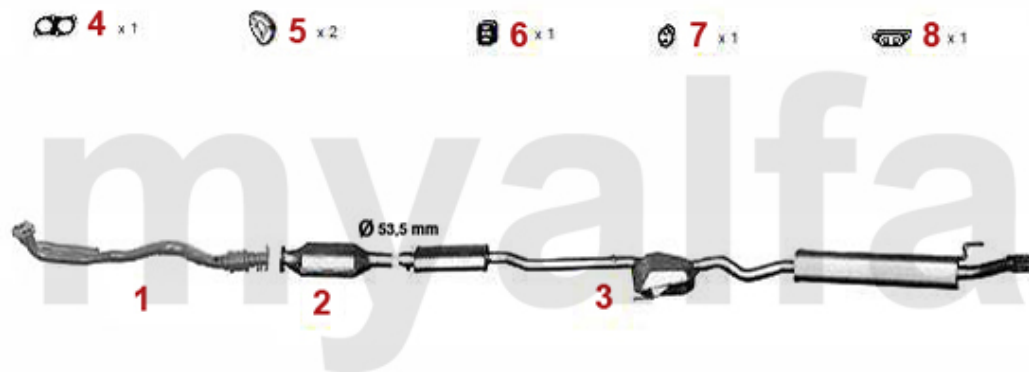

Abgasanlage/Exhaust System 155 TS 16V

155 1.6/1.8/2.0 T.S. 16V

05.1996-97

1	33216201	Vorschalldämpfer 145/6 1.4-2.0 16V TS bj. 97> 155 1.6-2.0 16V TS bj. 96-97	2 110,39 kr
2	32116233	Katalysator 145/6 1.4-2.0 16V TS bj. 97> 155 1.6-2.0 16V TS bj. 96-97	7 535,65 kr
3	36116209	Endtopf 155 1.6-2.0 16V TS bj. 96-97	3 218,03 kr
4	38094474	Dichtung VSD spider/gtv (916) 145/6,155,156 2.0 TS 16V	115,44 kr
5	38056625	Dichtung Kat 145/6 Bj. 97> 155 TS 16V	83,94 kr
6	38091124	Gummi/Auspuffaufhängung 145/6 ESD 155 MSD	69,38 kr
7	38091140	Gummi/Auspuffaufhängung 145/6 ESD 16V TS,155 2.0 16V TS	57,17 kr
8	38091041	Gummi/Auspuffaufhängung 145/6 155 ESD	45,51 kr