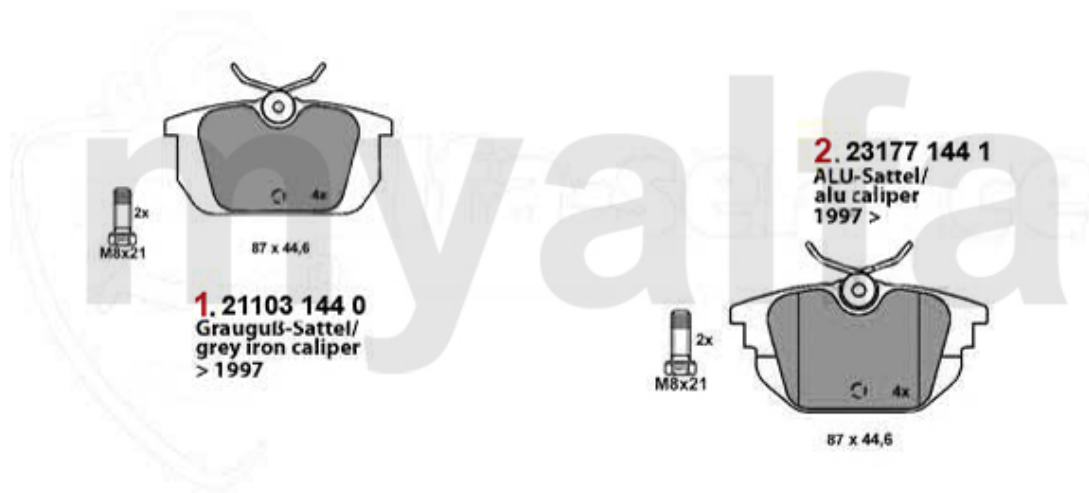

Bremsbeläge/Brakepads 155 hinten/rear

1	21114404	SBB HA ohne WE 145/6 1.4/1.6/1.7/ 1.8/2.0/16V/TS/1.9/TD/JTD bj. 94-01 155 1.6/1.7/1.8/2.0/	594,68 kr
2	23114414	SBB ohne WE 33(907)1.7 ie/16V/QV/4x4/1.8TD mit ABS/145/6 1.4/1.6/1.8/2.0/16V/TS/1.9/TD/JTD	594,68 kr

Bremszangen/Calipers 155 (Benzin/Petrol) vorne/front

1. 661 212381
links/left
1.6/1.7/1.8 TS/16V
2.0 TS 8V

2. 661 212382
rechts/right
1.6/1.7/1.8 TS/16V
2.0 TS 8V

3. 661 50554
links/left
2.0 TS 16V

4. 661 50559
rechts/right
2.0 TS 16V

5. 661 212361
links/left
Q4/V6

6. 661 212362
rechts/right
Q4/V6

3	66150554	Bremssattel VL 155 2.0 TS 16V	3 170,30 kr
4	66150559	Bremssattel VR 155 2.0 TS 16V	3 170,30 kr
5	66112361	Bremssattel vl 155 2.0 16V turbo/ 2.5 V6 bj. > 12.94 Bremssystem: Lucas 1-kolben Austascht	On request
6	66112362	Bremssattel vr 155 2.0 16V turbo/ 2.5 V6 bj. >12.94 Bremssystem: Lucas 1-kolben Austauscht	On request