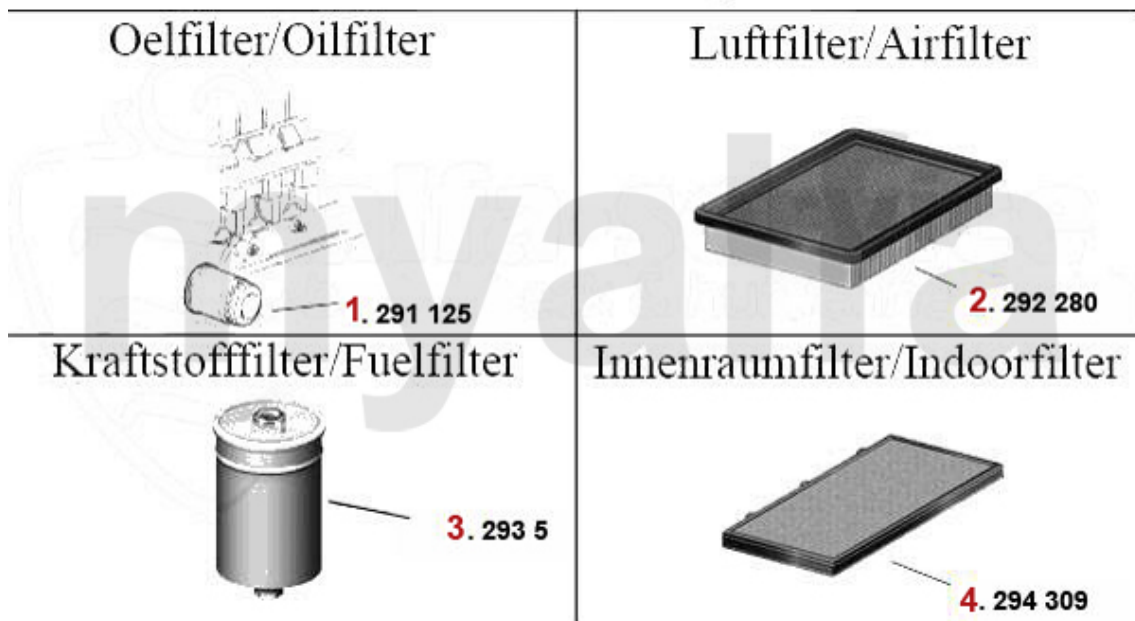

Filter 155 Turbo Q4 16V

1	291125	Ölfilter Arna,Sud/Sprint, 116 4-Zylinder,145/6,155,164/Super Anschraubpatrone	138,75 kr
2	292280	Luftfilter 155 TS/TD/V6/Q4,gtv/ spider (916) 2.0 V6 Turbo eckig	204,10 kr
3	2935	Kraftstoff-Filter 155 2.0 16V Turbo Schraubpatrone	220,34 kr
4	294309	Innenraumfilter 145/6,155 >96 GTV/Spider (916) Bj. >98,eckig	215,76 kr