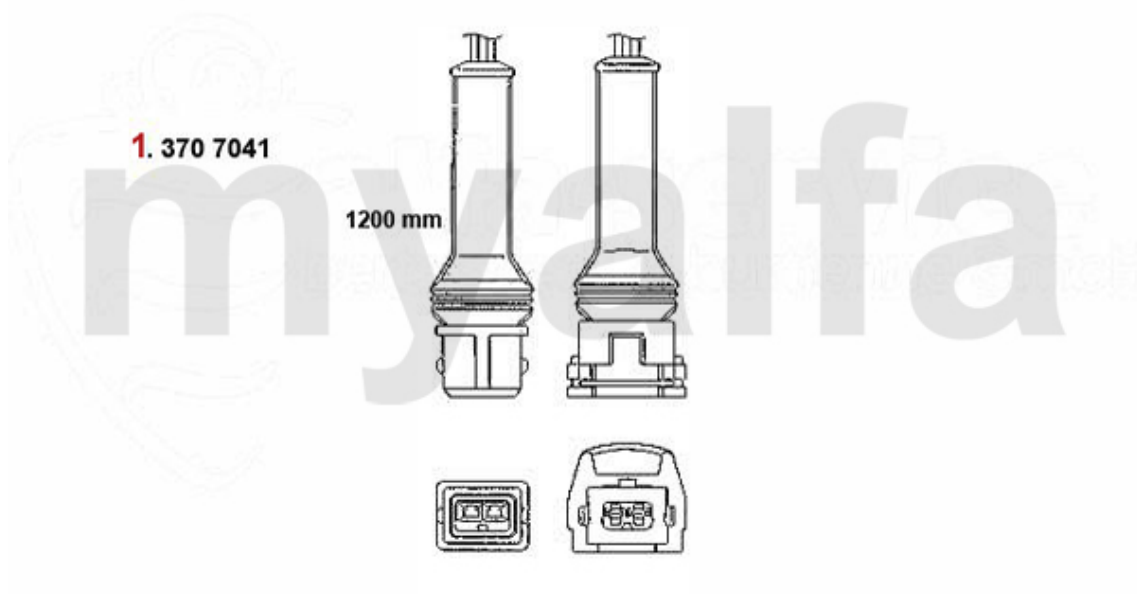

Lambda-Sonde/Lambda Probe 155 TS 8V

1 3707041 Lambda-Sonde 155 1.7/1.8/2.0 TS 164 Super 2.0 TS/3.0 V6/24 V/QV
4-adrig

1 650,99 kr