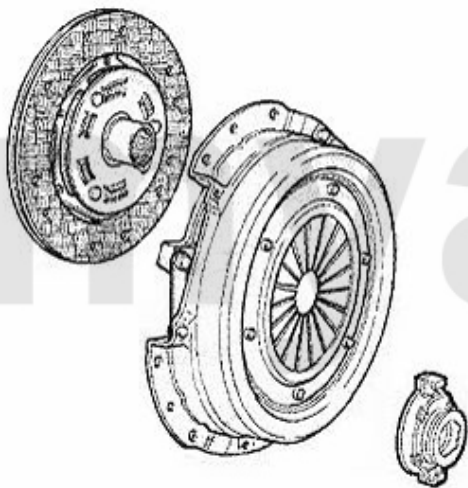

# Kupplungs-Kit/Clutch Set 155 2.5 TD

---

**1. 431 727001**  
Ø 235 mm

**1 43172701** *Kupplungs-Kit 155,164 6-zylinder Diverse Bj. 92-98 auch Diesel  
gtv/spider (916) 2.0 V6 Tur*

**4 535,60 kr**