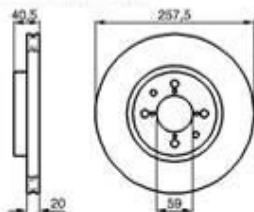

Bremsscheiben/Brakedisks 155

1. 610 516811

1.9 TD
vorne/front

2. 610 519251

1.6/1.7/1.8 TS 8/16V, 2.0 TS 8V
vorne/front
belüftet/ventil.

3. 610 541251

2.0 TS 16V
vorne/front
belüftet/ventil.

4. 610 541951