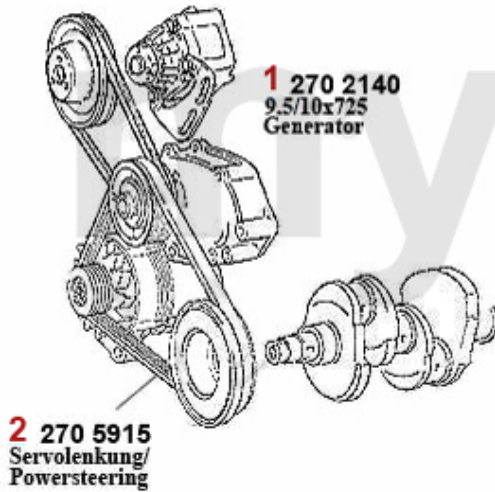

# Keil-/Keilrippenriemen 155 Turbo Q4

ohne/without  
Klimaanlage/AC:

mit/with  
Klimaanlage/AC:

<b>1</b>	<b>27051050</b>	<b>Keilrippenriemen 5PK1050 155 2.0 Turbo Wasserpumpe/ Generator mit Klima</b>	<b>279,30 kr</b>
<b>2</b>	<b>27013875</b>	<b>Keilriemen 12.5x875 155 Turbo Servo Pumpe</b>	<b>204,10 kr</b>
<b>3</b>	<b>27013750</b>	<b>Keilriemen 12.5x750 155 Turbo Servo Pumpe (mit Klima)</b>	<b>170,25 kr</b>
<b>4</b>	<b>27013850</b>	<b>Keilriemen 12.5x850 75,90,155 4-Zyl inder Klimakompressor</b>	<b>204,10 kr</b>

# Keilriemen/V-Belt 155 2.5 V6

ohne/without  
Klimaanlage/AC.

mit/with  
Klimaanlage/AC:

<b>1</b>	<b>27051013</b>	<b>Keilrippenriemen 5PK1013 155 2.5 V6 Bj.10.92-12.97 ,GTV/Spider (916) 2.0 V6 Turbo/ 3.0 V6</b>	<b>208,68 kr</b>
<b>2</b>	<b>2704884</b>	<b>Keilrippenriemen 4PK884 155 2.5 V6 Servopumpe</b>	<b>346,88 kr</b>
<b>3</b>	<b>24205742</b>	<b>Umlenkrolle Keilrippenriemen 155,16 4 Super,gtv/spider (916)</b>	<b>1 504,05 kr</b>
<b>4</b>	<b>2704673</b>	<b>Keilrippenriemen 4PK673 155 2.5V6 GTV/SPIDER(916) V6 Bj. 5.98&gt; Servopumpe</b>	<b>181,90 kr</b>
<b>5</b>	<b>2706975</b>	<b>Keilrippenriemen 6PK975 155 2.5 V6 gtv/spider (916) V6,Klimakompressor</b>	<b>309,00 kr</b>

# Keilriemen/V-Belt 155 1.9 TD

ohne/without  
Klimaanlage/AC:

mit/with  
Klimaanlage/AC:

<b>1</b>	<b>2702140</b>	<b>Keilriemen 9.5x725 Gleichstromlichtmaschine</b>	<b>134,03 kr</b>
<b>2</b>	<b>2705915</b>	<b>Keilrippenriemen 5PK915 145/6 1.9 T D,155 1.9 TD ab Motor # 1723043 Gen erator/Wasserpumpe</b>	<b>181,90 kr</b>
<b>3</b>	<b>2705975</b>	<b>Keilrippenriemen 5PK975 145/6,155 1 .9 TD bis Motor # 1723043 Generator /Wasserpumpe/Klim</b>	<b>191,20 kr</b>
<b>4</b>	<b>2705990</b>	<b>Keilrippenriemen 5PK990 145/6,155 1 .9 TD ab Motor # 1723043 Generator/ Wasserpumpe/Klimak</b>	<b>195,92 kr</b>
<b>5</b>	<b>2705938</b>	<b>Keilrippenriemen 5PK938 145/6 155 1 .9 TD Klimakompressor</b>	<b>178,43 kr</b>
<b>6</b>	<b>24255860</b>	<b>Umlenkrolle Keilrippenriemen 145/6 155.164</b>	<b>277,50 kr</b>