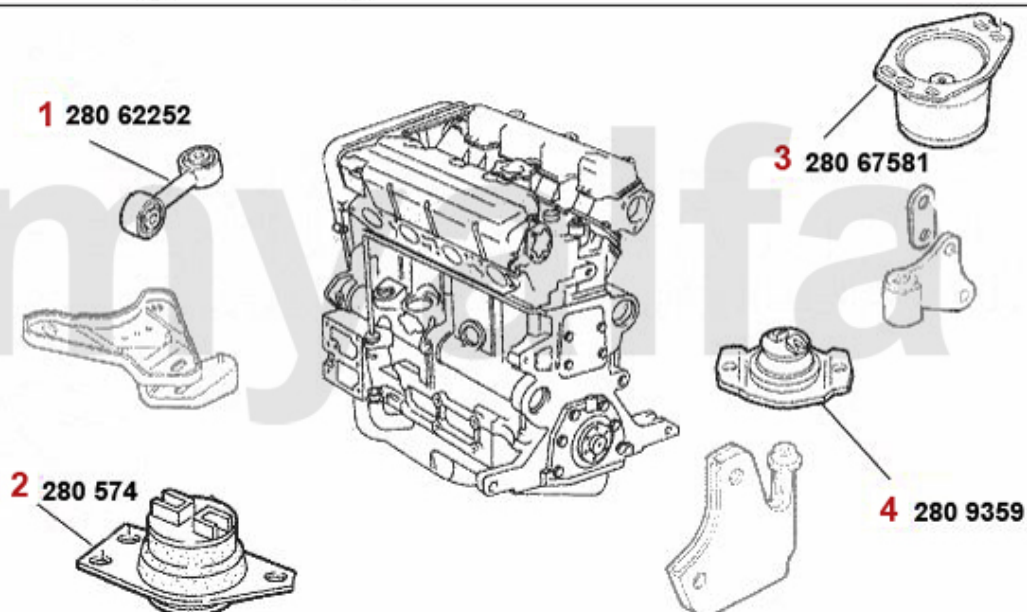

Motorlager/Enginemount 155 2.5 V6

1	28062252	Motorzugstange 155,gtv/spider (916) V6	On request
2	280574	Motorlager VL 155 2.5 V6	On request
3	28067561	Motorlager hinten 155 TS 8V/2.5 V6	On request
4	2809359	Motorlager hinten 147,155,156	571,37 kr