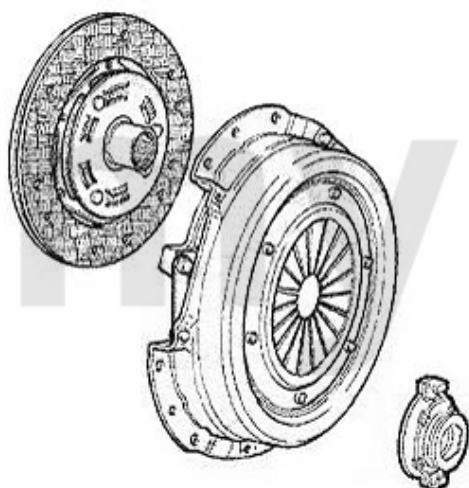

Ausrücker/Sleeve Bearing 155 TS 16V Bj. 96>

1. 439 1140

1 4391140 Schiebehülse für Ausrücker 145/6, 147,155,156,gtv/spider (916)

571,37 kr

Kupplungs-Kit/Clutch Set 155 Turbo Q4

1. 431 729001
Ø 235 mm
> 03.1992