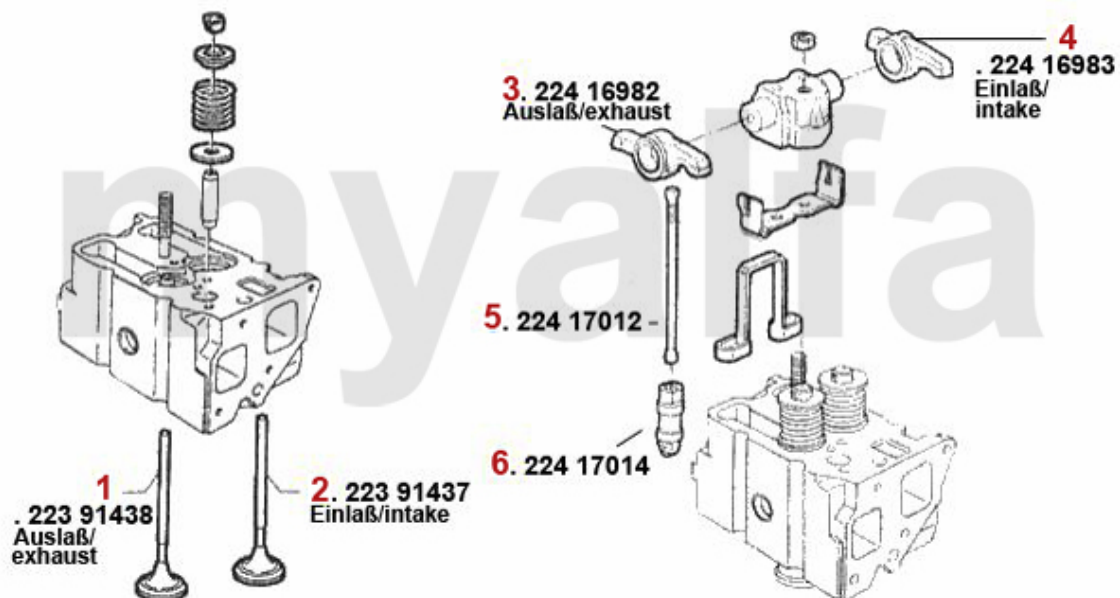

Nockenwelle/Camshaft 155 2.5 TD

1 22215282 Nockenwelle 155,164 Super 2.5 TD ((CEE F2)

3 936,34 kr

Ventiltrieb 155 2.5 TD

1	22391438	Ventil-Auslass 155,164/Super 2.5 TD, 33 (905/7) 1.8 TD,75 2.0/2.4 TD	951,41 kr
2	22391437	Ventil-Einlass 155,164/Super 2.5 TD, 33 (905/7) 1.8 TD	441,92 kr
3	22416982	Kipphebel (auslasseite) 155 164/ Super 2.5 TD	538,63 kr
4	22416983	Kipphebel (einlasseite) 155 164/ Super 2.5 TD	538,63 kr
5	22417012	Stößelstange 155,164/Super 2.5 TD	155,12 kr
6	22417014	Stößel 155,164/Super 2.5 TD	373,10 kr