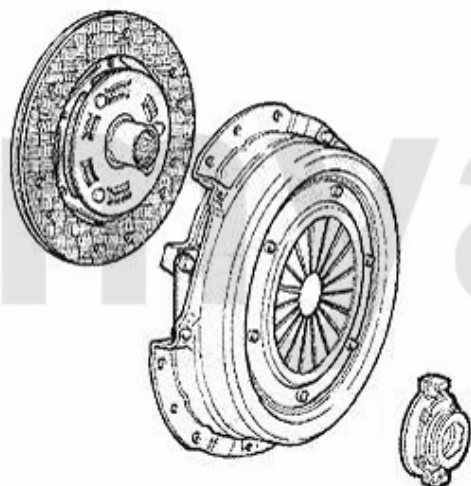

Kupplungs-Kit/Clutch Set 155 TS 8V

---

1. 431 576001
Ø 215 mm
1.7/1.8/2.0 TS 8V

1 43176001 Kupplungs-Kit 145/6 1.4/1.6/1.8 TS, gtv/spider (916)/155 1.6/1.8 TS 16V
,2.0 TS 8V Bj. 92-

2 413,56 kr