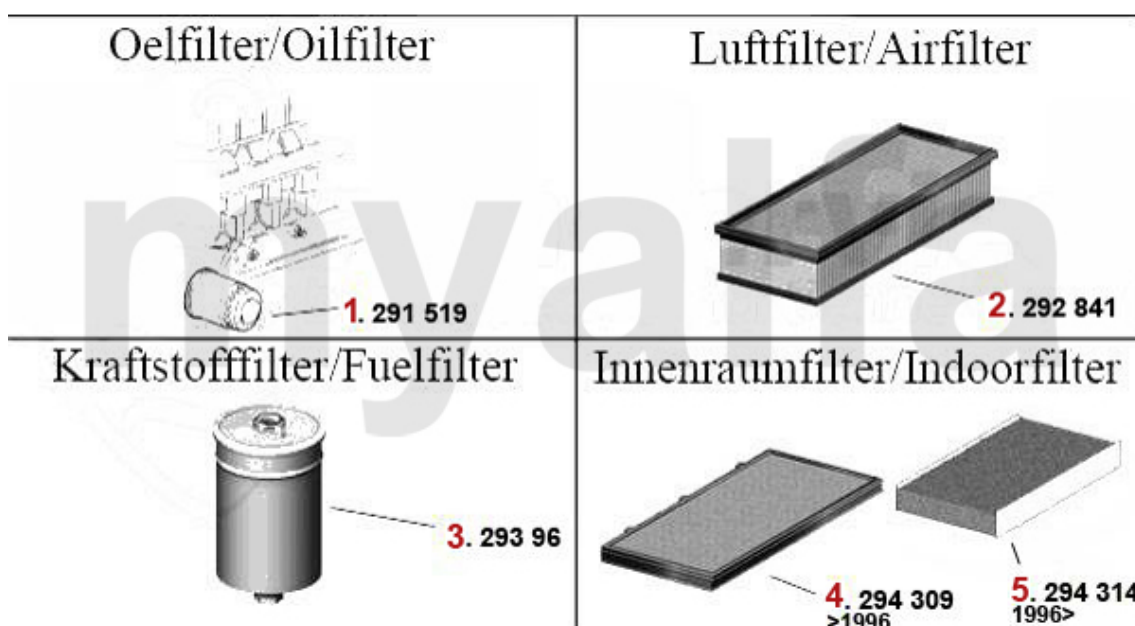

Filter 155 TS 16V

1	291519	Ölfiler 145/6,147,155,156,166,gtv/ spider (916),Nuovo GT Anschraubfilter	103,79 kr
2	292841	Luftfilter 145/6 TS 16V,1.9 JTD,155 TS 16V eckig	220,34 kr
4	294309	Innenraumfilter 145/6,155 >96 GTV/Spider (916) Bj. >98,eckig	215,76 kr
5	294314	Innenraumfilter 145/6, 155 Bj. 96> GTV/Spider (916) Bj. 98>,eckig	194,81 kr