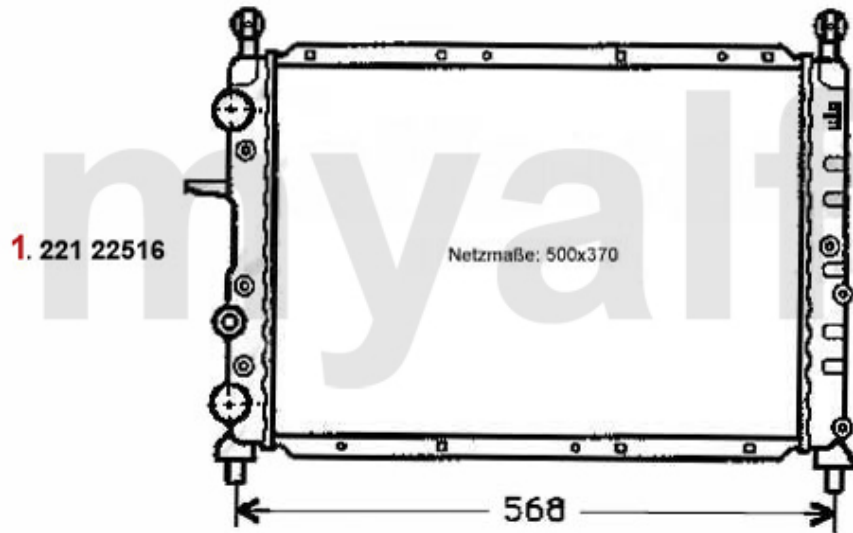

1 262 10426

myselfa

1 26210426 *Wasserpumpe 155 Turbo Q4*

1 782,80 kr

Kühler/Radiator 155 2.5 V6

1 26122516 Motorkühler 155 2.5 V6

3 333,47 kr

Thermostat 155 2.5 V6