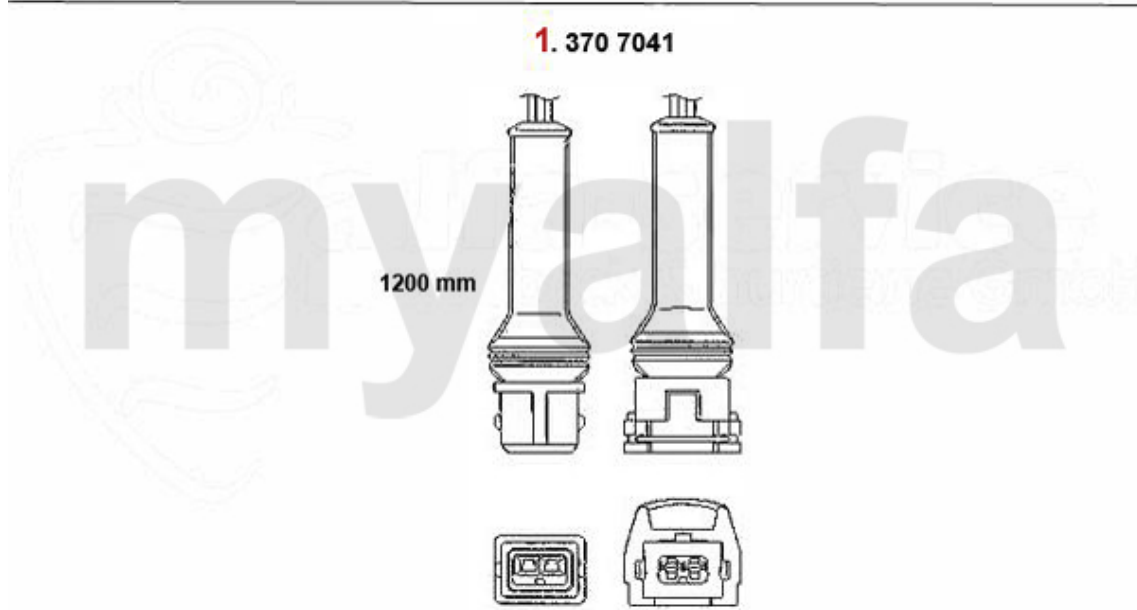

Lambda-Sonde/Lambda Probe 155 2.5 V6

1 3707041 Lambda-Sonde 155 1.7/1.8/2.0 TS 164 Super 2.0 TS/3.0 V6/24 V/QV
4-adrig

1 650,99 kr