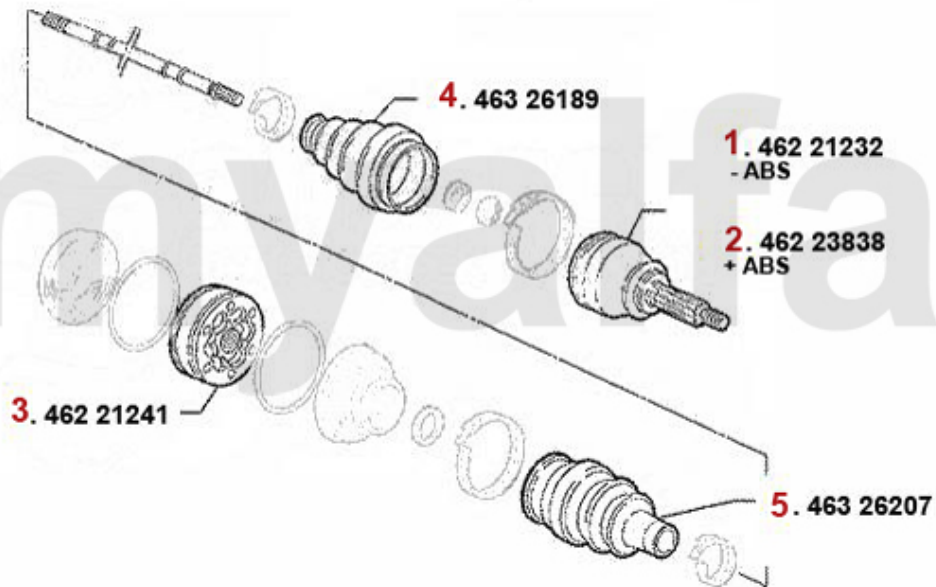

Lambda-Sonde/Lambda Probe 155 2.5 TD

1. 370 7025

1 3707025 Lambda-Sonde 155 2.0 Turbo/2.5 TD 3-adrig

1 423,71 kr

Antriebswelle/Driveshaft 155 TS 8V >1996

1	46221232	Gelenksatz außen 145/6, 155 1.4/1.7/ie/16V/TS ohne ABS	1 373,49 kr
2	46223838	Gelenksatz außen 145/6, 155, GTV/Spider (916) 2.0 16V TS mit ABS	1 902,82 kr
3	46221241	Gelenksatz innen GTV/Spider (916), 155, 145/6 TS 16V, 156 TS 16V, 166 2.0 TS, 147 1.6/2.0 TS	1 340,88 kr
4	46326189	Achsmanschette aussen 145 /6 1.4ie/TS,1.6ie/TS,1.7ie16V bj 94-96 155 16V TS	332,31 kr
5	46326207	Achsmanschetzensatz innen gtv/spider (916) 2.0 TS bj. 95-98 ,155,145/6, 166 6-Zyl.	262,38 kr