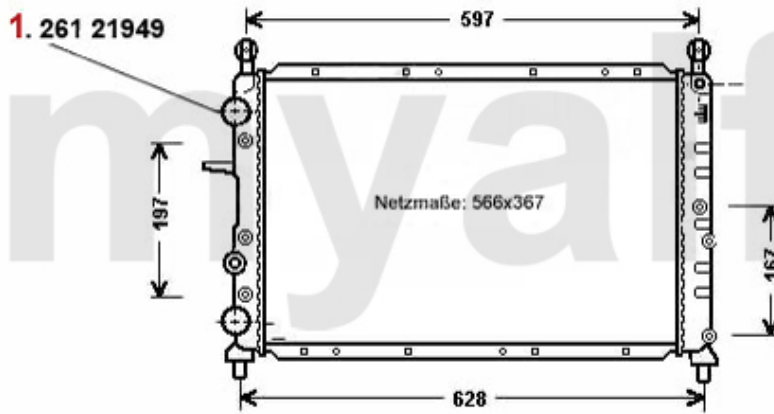

Kühler/Radiator 155 1.9 TD

1 26121949 Motorkühler 145/6 2.0 16V Bj. >5.96 1.9 TD Bj. 12.94-02.99,155 1.9 TD

2 320,32 kr

Thermostat 155 1.9 TD

1. 263 568880
>Mot.1761923
- AC, >1996

2. 263 625480
Mot.1761924>
- AC, >1996

3. 263 657488
>Mot.1761923
+ AC, >1996

4. 263 625580
Mot.1761924>
+ AC, >1996

5. 263 597580
- AC, 1996>

6. 263 653780
+ AC, 1996>

1	26368880	Thermostat 1.9 TD 145/6,155 (ohne Klima) Gehäusethermostat	460,51 kr
2	26325480	Thermostat 1.9 TD Mot # 1761923 > 1 45/6,155 (ohne Klima),Gehäuserthermostat	624,93 kr
3	26357488	Thermostat 145/6,155 1.9 TD mit Klima,Gehäusethermostat	542,24 kr
4	26325580	Thermostat 1.9 TD von Motor #176123 an, 145/6,155 (mit Klima), Gehäusethermostat	On request
5	26397580	Thermostat 1.9 TD 145/6 Bj. 1996 ,155 Bj. 96> (ohne Klima), Gehäusethermostat	496,73 kr
6	26353780	Thermostat 145/6,155, 1.9 TD, Gehäusethermostat (mit Klima) OE. 60812437	On request