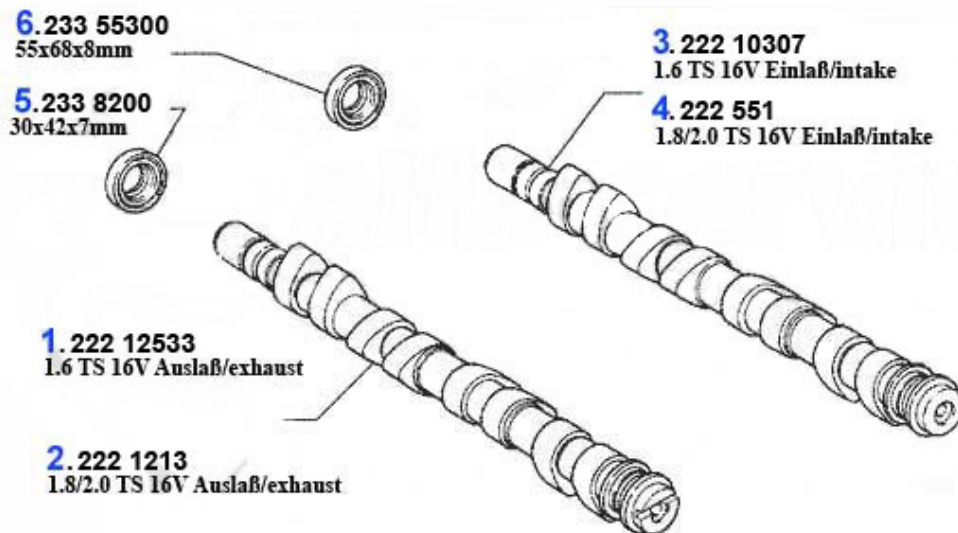

Nockenwelle/Camshaft 155 TS 16V

1	22212533	Nockenwelle (Auslass) 145/6 147,155, 156 1.4/1.6 TS 16V	On request
2	2221213	Nockenwelle (Aulaß) 145/6 2.0 TS 16 V Bj. >96,145/6 1.8 TS 16V Bj. 96>, 147 2.0 TS 16V,155	On request
3	22210307	Nockenwelle (Einlass) 145/6 155,156 1.4/1.6 TS 16V	2 823,98 kr
4	222551	Nockenwelle (Einlass) 145/6 2.0 TS 16V Bj.>96,145/6 1.8 TS16V Bj. 96>,147 2.0 TS 16V,15	5 001,94 kr
5	2338200	Simmerring Nockenwelle 145/6, 155,156,gtv/ spider(916),166 diverse Bj. 96-01	204,10 kr
6	23355300	Simmerring Nockenwelle 145/6, 155,156 1.6,1.7,1.8,2.0 16V TS	208,68 kr