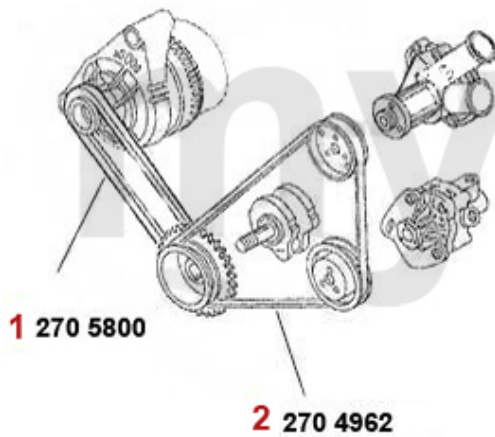

# Keilriemen/V-Belt 155 TS 8V

ohne/without AC:

mit/with AC:

<b>1</b>	<b>2705800</b>	<b>Keilrippenriemen 5PK800 155 1.7/1.8 /2.0 TS 8V,164 Super 2.0 TS Genera tor</b>	<b>197,03 kr</b>
<b>2</b>	<b>2704962</b>	<b>Keilrippenriemen 4PK962 155 1.7/1.8 /2.0 TS, 164 Super 2.0 TS Bj. 92&gt; Servopumpe</b>	<b>262,38 kr</b>
<b>3</b>	<b>27051285</b>	<b>Keilrippenriemen 5PK1285 155 1.7/1. 8/2.0 TS,164/Super 2.0 TS Bj. 92&gt; Generator/Klimakompr</b>	<b>257,66 kr</b>
<b>4</b>	<b>24255860</b>	<b>Umlenkrolle Keilrippenriemen 145/6 155.164</b>	<b>277,50 kr</b>