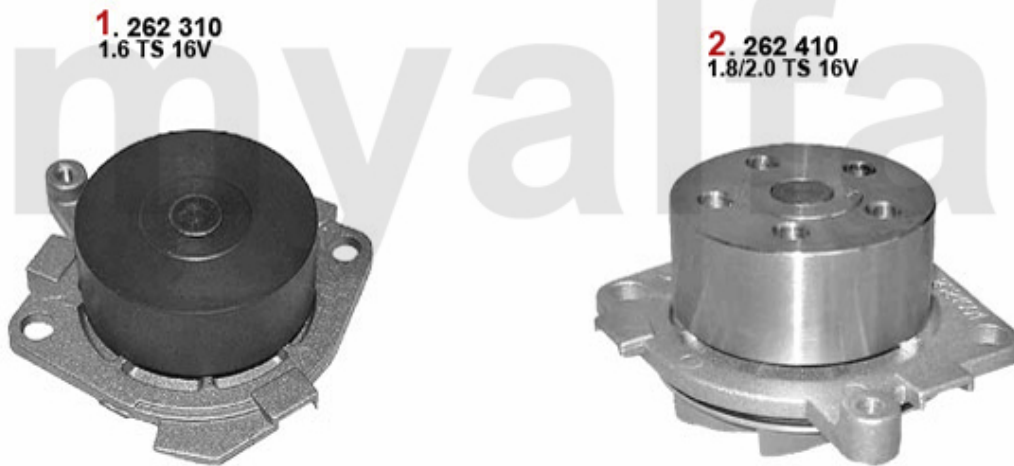

1 148,43 kr

Wasserpumpe/Waterpump 155 TS 16V

1. 262 310
1.6 TS 16V

2. 262 410
1.8/2.0 TS 16V

1 262310	Wasserpumpe 145/6 1.4/1.6/1.8/2.0/ IE 16V TS,147 1.6/2.0 ie 16V TS, 155,156 1.6/2.0 16V TS	869,82 kr
2 262410	Wasserpumpe 145/6 1.6 ie 16V TS,155 /6 1.6/1.8 ie 16V TS,Nuovo GT 1.8 TS	804,47 kr