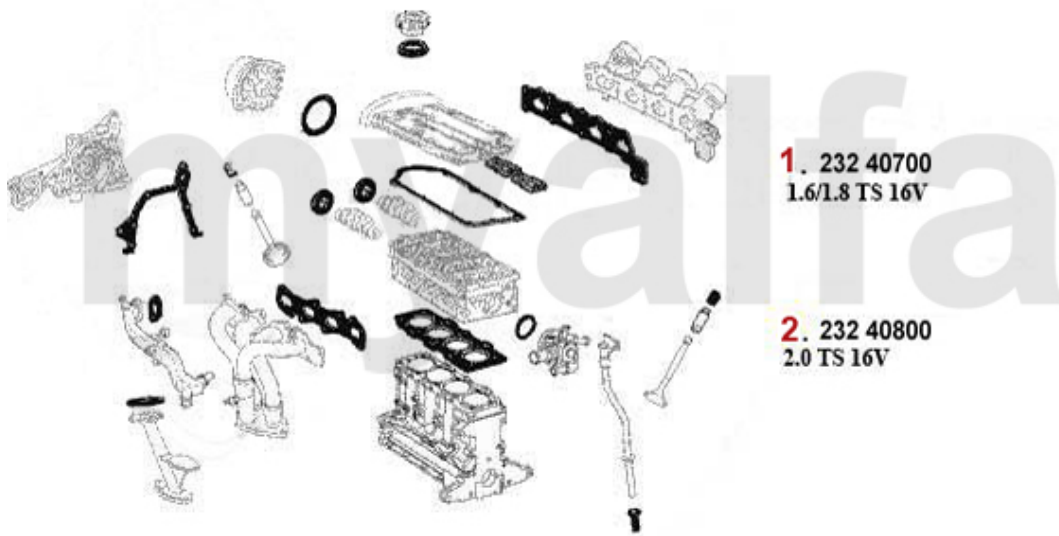

Kopfdichtsatz/Head Set 155 TS 16V

---

1. 232 40700
1.6/1.8 TS 16V

2. 232 40800
2.0 TS 16V

1	23240700	Kopfdichtsatz 145/6,155,156,1661.6-2.0 TS 16V Bj. >98 Alu-Ventildeckel	1 504,05 kr
2	23240800	Kopfdichtsatz 145/6, 155, GTV/Spider (916) 2.0 TS 110KW Bj. 95-01 Alu-Ventildeckel	1 970,53 kr