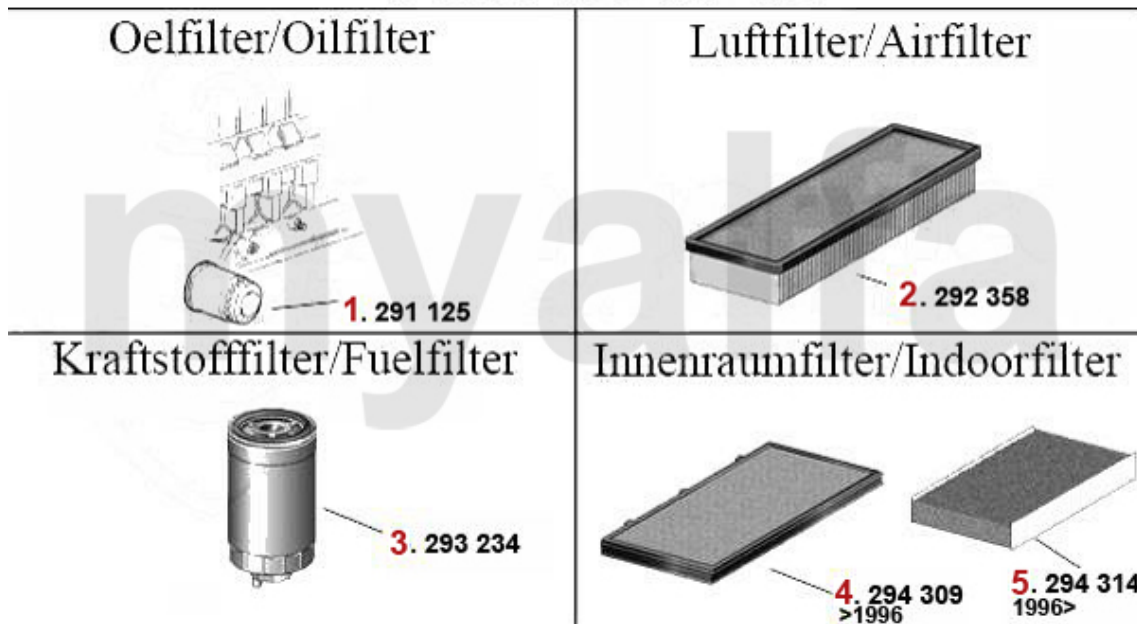

Filter 155 1.9 TD

1	291125	Ölfiler Arna,Sud/Sprint, 116 4-Zylinder,145/6,155,164/Super Anschraubpatrone	138,75 kr
2	292358	Luftfilter 145/6, 155 1.9 TD eckig	155,12 kr
3	293234	Kraftstofffilter 6, 33, 75, 90, 145/6, 155, 164, Alfetta, Giulietta 1.8/1.9/2.0/2.4/2.5 TD	222,69 kr
4	294309	Innenraumfilter 145/6,155 >96 GTV/Spider (916) Bj. >98,eckig	215,76 kr
5	294314	Innenraumfilter 145/6, 155 Bj. 96> GTV/Spider (916) Bj. 98>,eckig	194,81 kr