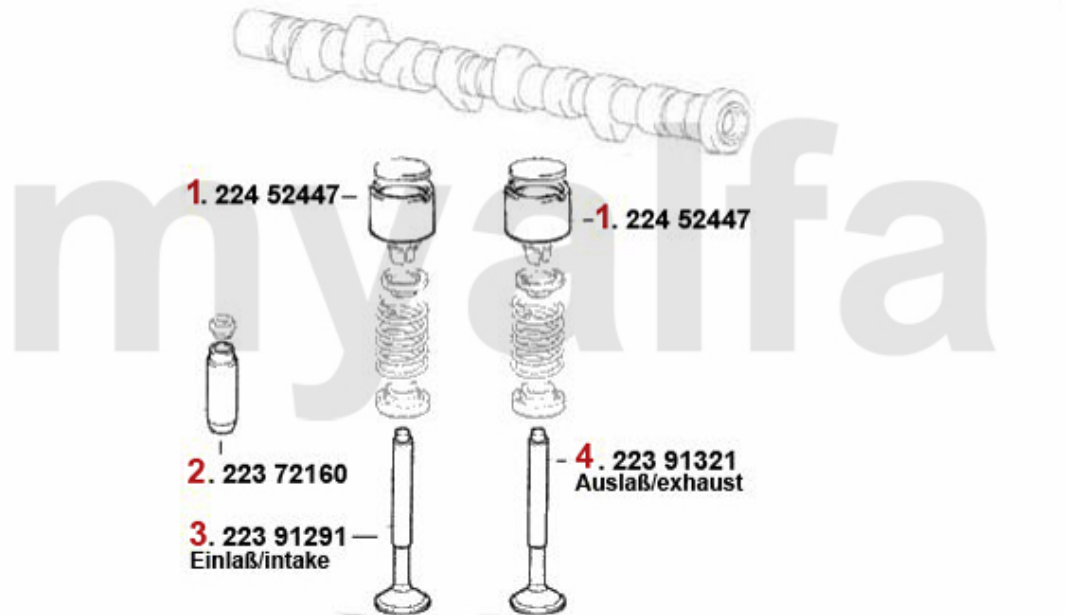

Ventiltrieb 155 1.9 TD

1	22452447	Hydrostößel 145/6,155,156 166 TD/ JTD	On request
2	22372160	Ventilführung Einlass/Auslass 145/6, 155 1.9 TD + 0.05	74,65 kr
3	22391291	Ventil-Einlass 145/6,155 1.9 TD	327,59 kr