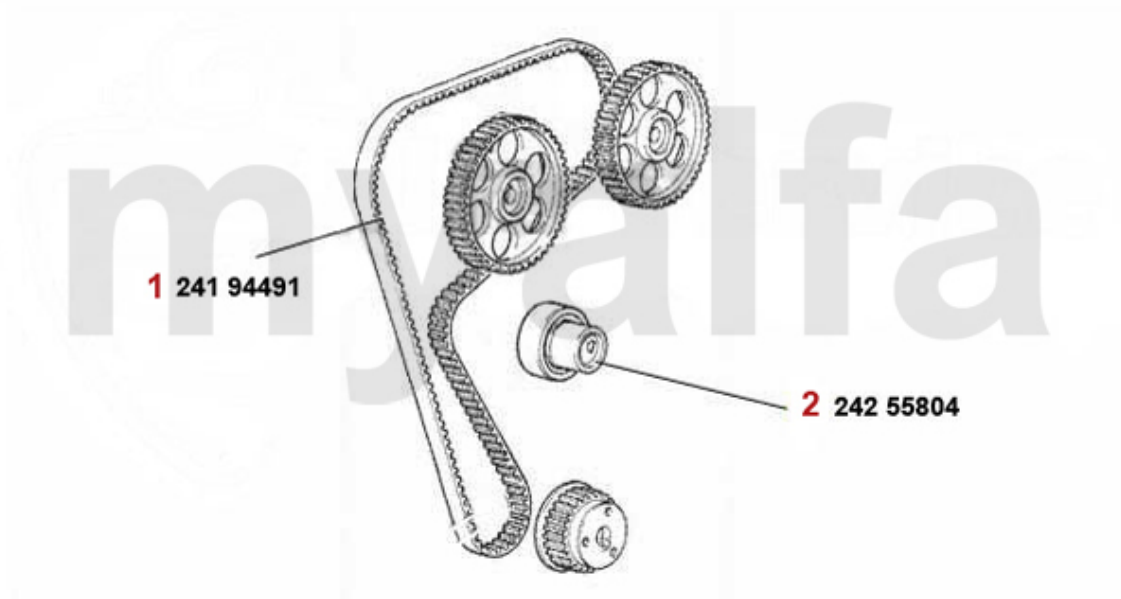

Zahnriemen/Timingbelt 155 Q4

---

1 24194491 Zahnriemen 173SHP180H 155 16V Turbo
Nockenwelle,Hochtemperatur-Ausführung

524,75 kr

2 24255804 Spannrolle Zahnriemen 155 Turbo Q4

605,37 kr

1	222455	Nockenwelle links 155 2.5 V6	On request
1	222454	Nockenwelle rechts 155 2.5 V6	On request
2	2247485	Einstellschraube für Kipphebelwelle 75. 155. 164, 166, RZ, SZ, GTV/Spider (916), GTV6	40,79 kr
3	22413039	Kipphebel (Auslass) 75, 155, 164, RZ/SZ	On request
5	2247401	Stößelstange (Auslassseite) 75,155 164,166,RZ,SZ,gtv/spider (916),GTV/ 6	1 620,74 kr
6	22461041	Stößelbecher Auslassseite 75, 155, 164, RZ, SZ, GTV6	266,96 kr
7	22466847	Stößelbecher (Auslassseite) 155 164 Super,166,gtv/spider (916)	306,64 kr
8	2240680	Ventilbecher - Tassenstößel OE-Qualität 101/105/115/116/75/155/164	204,10 kr
8	2240710	Ventilbecher - Tassenstößel DLC RACING Made in Italy 101/105/115/116/75/155/164	460,51 kr
9	2431140	Ventileinstellplättchenset 200 Stück 2,525 - 3,5 mm, Durchmesser 9mm	6 517,78 kr
9	2430840	Ventileinstellplättchenset 205 Stück 1,5 - 2,5 mm, Durchmesser 9mm	6 517,78 kr
9	2430430	Ventileinstellplättchen 9mm Bitte Größe angeben	144,58 kr
10	2232960	Ventilkeil 9mm Ventil	22,20 kr
11	2232920	Federteller Ventilfeeder	On request
12	2235739	Ventilführung-Einlass 155,166 2.5 V6 neue Ausführung	262,38 kr
13	22315609	Ventilführung-Auslass 2.5/3.0 V6,6,7 5,90,164/Super,RZ,SZ, gtv/spider (916), Stahl	162,06 kr
14	22391624	Ventil-Einlass 2.5 V6 6,75,90 GTV 6 -116	419,72 kr
15	22391625	Ventil-Auslass 2.5 V6 6,75,90 GTV 6 -116	419,72 kr