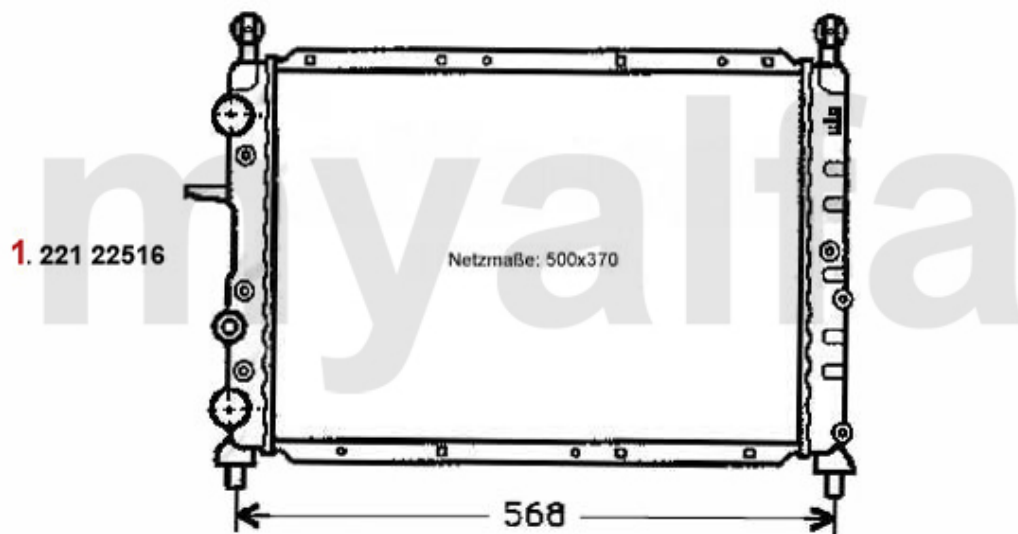

1 262 10426

myselfa

1 26210426 *Wasserpumpe 155 Turbo Q4*

1 782,80 kr

Kühler/Radiator 155 2.5 V6

1 26122516 Motorkühler 155 2.5 V6

3 333,47 kr

Thermostat 155 2.5 V6