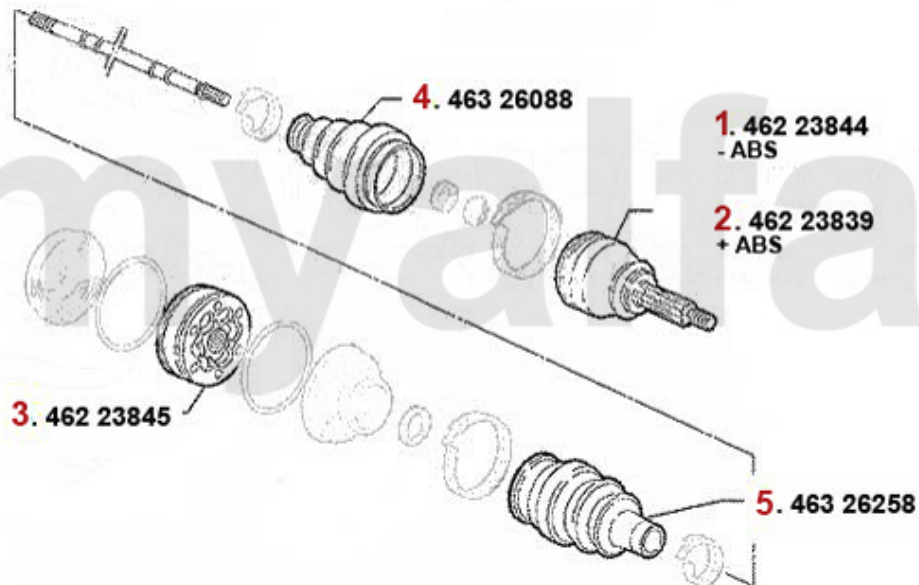

Antriebswelle/Driveshaft 155 2.5 TD

1	46223844	Gelenksatz außen 155 2.5 TD	2 203,63 kr
2	46223839	Gelenksatz außen 155,gtv/spider (916) diverse mit ABS	1 974,00 kr
3	46223845	Gelenksatz innen 155 2.5 TD gtv/spi der (916) 6-zylinder	On request
4	46326088	Achsmanschettensatz 155,164, GTV/Spider(916) 6-Zylinder	348,68 kr
5	46326258	Achsmanschettensatz innen 155 2.5td spider/gtv (916) 3.0 V6/24V	360,33 kr