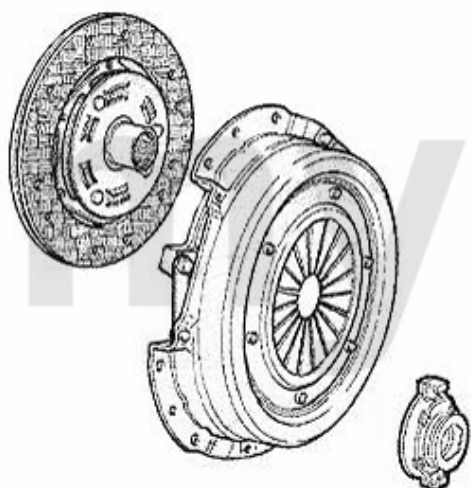

Kupplungs-Kit/Clutch Set 155 2.5 V6

---

1. 435 835301
Ø 235 mm

1 43135301 Kupplungs-Kit 155 2.5 V6 Bj. 02.92-12.97

3 952,57 kr