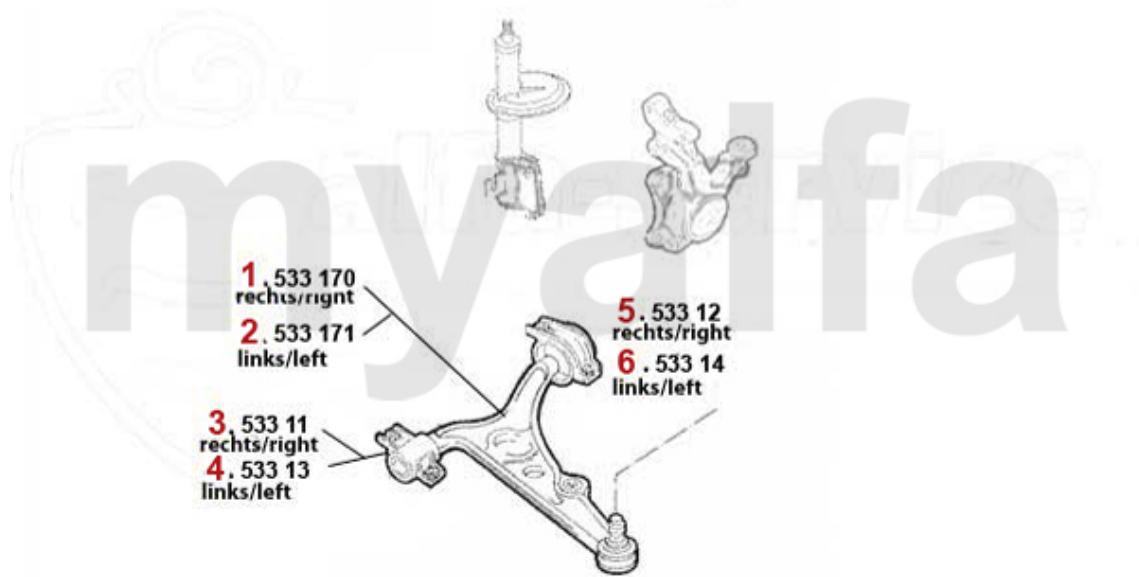

# Aufhängung/Attachment 155 vorne/front

<b>1</b>	<b>533170</b>	<b>Tragarm vorne rechts 145,146,155,gt v/spider (916) - kpl. Querlenker</b>	<b>792,82 kr</b>
<b>2</b>	<b>533171</b>	<b>Tragarm vorne links 145,146,155,gtv /spider (916) - kpl. Querlenker</b>	<b>792,82 kr</b>
<b>3</b>	<b>53511</b>	<b>Querlenkerlager rechts/innen 145/6, 155, gtv&amp;spider (916) passendes Teil zu ql170/2</b>	<b>207,57 kr</b>
<b>4</b>	<b>53513</b>	<b>Querlenkerlager links/innen 145/6,155,gtv&amp;spider (916) passendes Teil zu ql171/3</b>	<b>207,57 kr</b>
<b>5</b>	<b>53512</b>	<b>Querlenkerlager rechts/aussen 145/6, 155, gtv&amp;spider (916) passendes Teil zu ql170/2</b>	<b>262,38 kr</b>
<b>6</b>	<b>53514</b>	<b>Querlenkerlager links/aussen 145/6,155,gtv&amp;spider (916) passendes Teil zu ql171/3</b>	<b>On request</b>