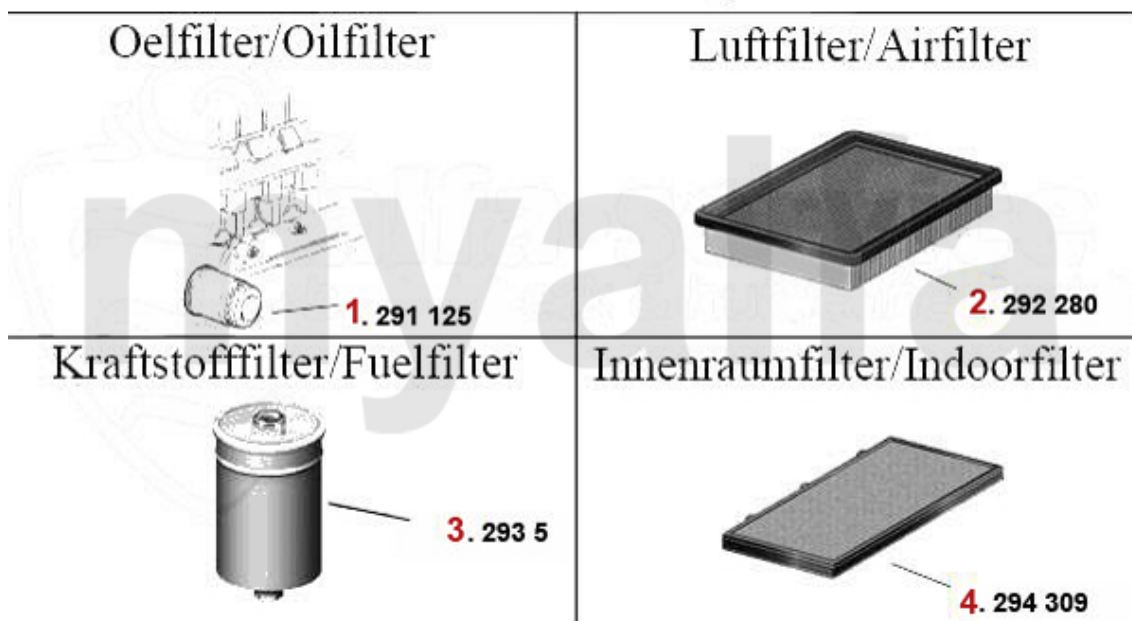

Filter 155 Turbo Q4 16V

1	291125	Ölfilter Arna,Sud/Sprint, 116 4-Zylinder,145/6,155,164/Super Anschraubpatrone	138,75 kr
2	292280	Luftfilter 155 TS/TD/V6/Q4,gtv/ spider (916) 2.0 V6 Turbo eckig	204,10 kr
3	2935	Kraftstoff-Filter 155 2.0 16V Turbo Schraubpatrone	220,34 kr
4	294309	Innenraumfilter 145/6,155 >96 GTV/Spider (916) Bj. >98,eckig	215,76 kr