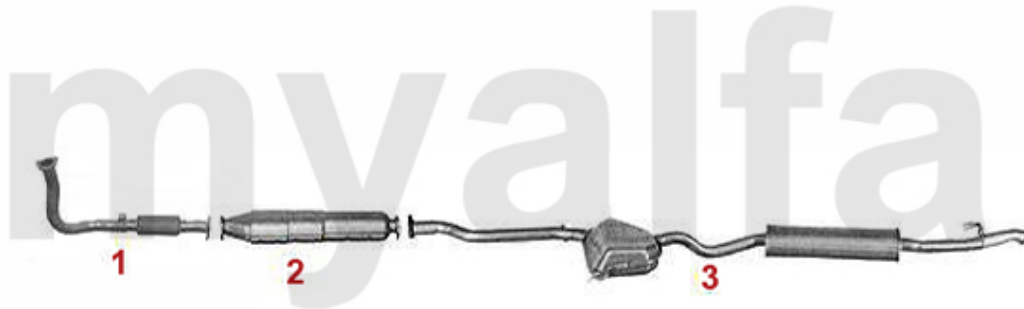

Abgasanlage/Exhaust System 155 1.9 TD Kat.

4 x1
5 x2
6 x1
7 x1
8 x1
9 x1

155 1.9 Turbo Diesel Kat.

1993-97

1	33254901	Vorschalldämpfer 145/6 1.9 TD kat bj. 94> 155 1.9 TD kat	1 713,98 kr
2	32154933	Katalysator 145/6 1.9 TD Kat 155 1.9 TD Kat	6 818,59 kr
3	36116309	Endtopf 155 1.9 TD kat	2 238,59 kr
4	38094477	Dichtung VSD 145/6,155 TD	On request
5	38091119	Gummi/Auspuffaufhängung 145/6 TD mit Kat	71,18 kr
6	38094002	Brennring Kat Diverse Modelle	103,79 kr
7	38091124	Gummi/Auspuffaufhängung 145/6 ESD 155 MSD	69,38 kr
9	38091041	Gummi/Auspuffaufhängung 145/6 155 ESD	45,51 kr