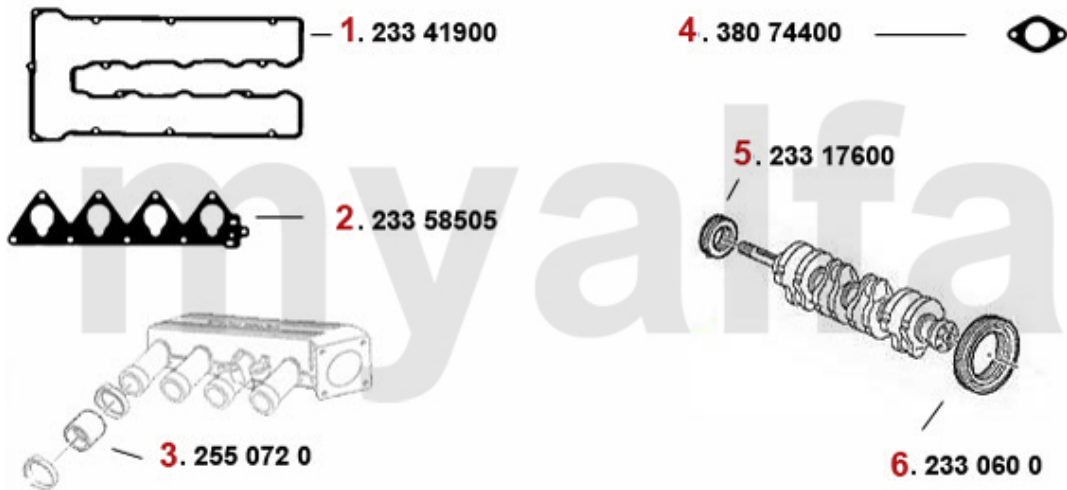

Dichtungen Motor/Engine Gaskets 155 TS 8V

1	23341900	Ventildeckeldichtung 155 164/Super 1.7/1.8/2.0 TS	465,23 kr
2	23358505	Ansaugkrümmerdichtung 155,164 TS 8V 1992>	221,58 kr
3	2550720	Schlauch Ansaugbrücke / Luftsammler Spider 2000 IE Bj. 1990-93	127,65 kr
4	38074400	Abgaskrümmerdichtung 75,155 164/Sup er TS 8V	72,29 kr
5	23317600	Simmerring Kurbelwelle vorne 40/56/10 Arna,Sud/Sprint,33 (905/7), 145/6 Boxer,155 TS 8V	231,99 kr
6	2330600	Simmerring Kurbelwelle hinten 84/105/12 Spider IE Bj.1990-93 Originalqualität	406,95 kr