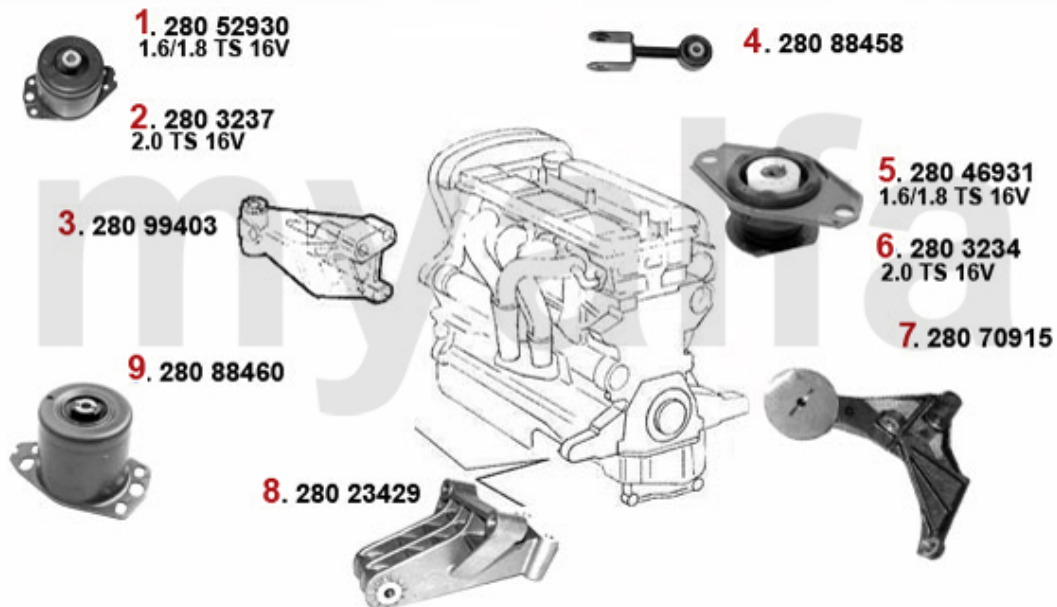

Motorlager/Engine Mount 155 TS 16V

1	28052930	Motorlager VL 145/6 TS 16V Bj.99 > 155 1.6/1.8 TS 16V,156 1.6 TS 16V	On request
2	2803237	Motorlager vorne 145/6,155 alle TS 16V & 6-Zylinder,gtv/spider (916) 4-Zylinder	On request
3	28099403	Motorlager 145/6,155,156,GTV/ Spider (916) 1.8/2.0 TS 16V/JTS	2 203,63 kr
4	28088458	Motorzugstange 145/6,155 gtv/spider (916) 2.0 TS 16V	On request
5	28046931	Motorlager HR 1.6/1.8 TS 16V	816,13 kr
6	2803234	Motorlager VR 145/6,147,155,156, gtv/spider (916) 1.8/2.0 TS	926,99 kr
7	28070915	Lagerschild HR 145/6,147,155,156, 166,gtv/spider (916),Nuovo GT 4-Zylinder	3 719,47 kr
8	28023429	Motorlager hinten 145/6,147,155,156 ,gtv/spider (916),Nuovo GT 4-Zylinder	1 270,95 kr
9	28088460	Motorlager 145/6,147(74KW) 155,156, gtv/spider (916)	2 320,32 kr