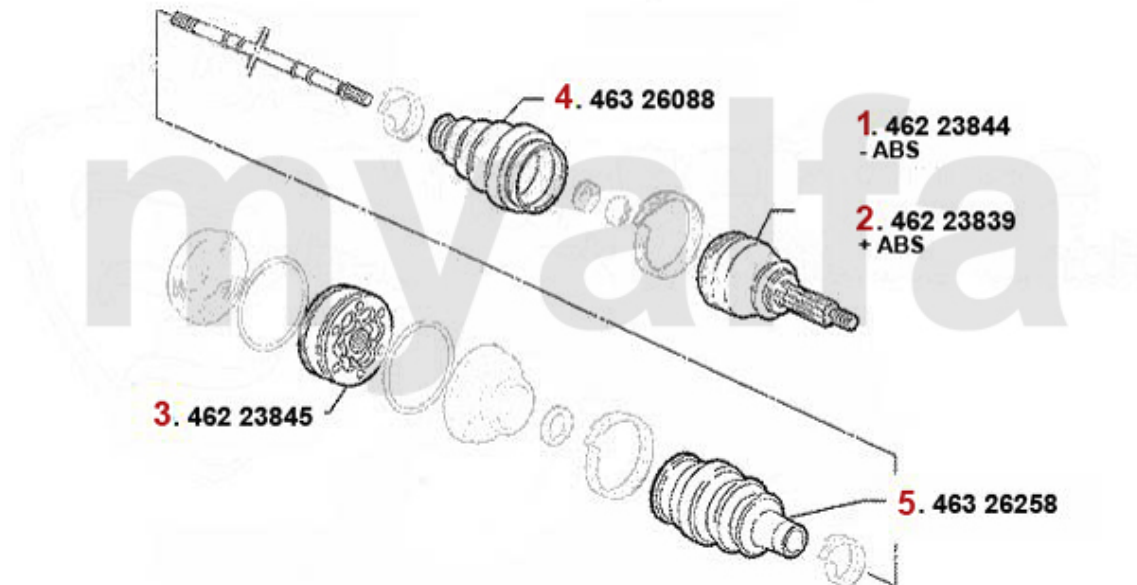

Antriebswelle/Driveshaft 155 2.5 TD

1	46223844	Gelenksatz außen 155 2.5 TD	2 203,63 kr
2	46223839	Gelenksatz außen 155,gtv/spider (916) diverse mit ABS	1 974,00 kr
3	46223845	Gelenksatz innen 155 2.5 TD gtv/spi der (916) 6-zylinder	On request
4	46326088	Achsmanschettensatz 155,164, GTV/Spider(916) 6-Zylinder	348,68 kr
5	46326258	Achsmanschettensatz innen 155 2.5td spider/gtv (916) 3.0 V6/24V	360,33 kr