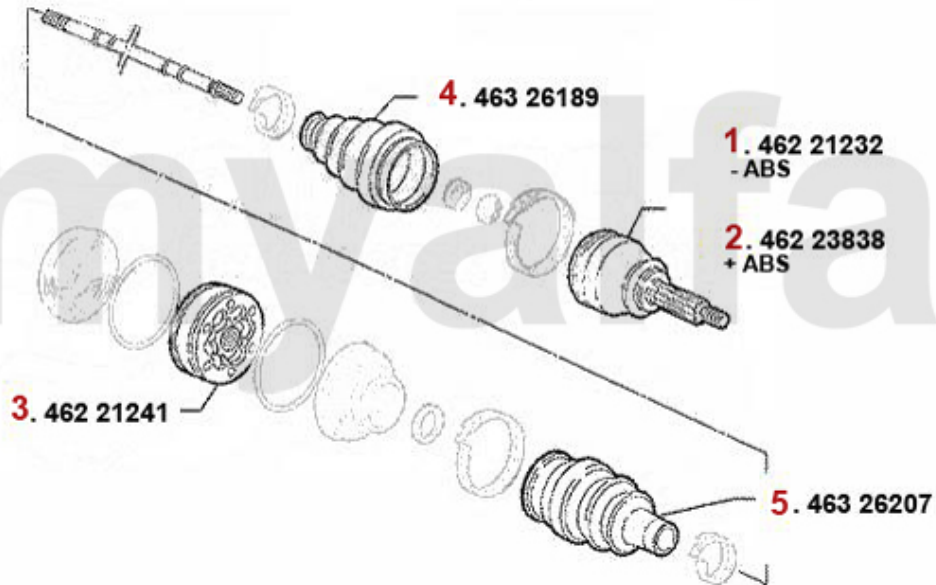

Lambda-Sonde/Lambda Probe 155 2.5 TD

1. 370 7025

1 3707025 Lambda-Sonde 155 2.0 Turbo/2.5 TD 3-adrig

1 423,71 kr

Antriebswelle/Driveshaft 155 TS 8V >1996

1	46221232	Gelenksatz außen 145/6, 155 1.4/1.7/ie/16V/TS ohne ABS	1 373,49 kr
2	46223838	Gelenksatz außen 145/6, 155, GTV/Spider (916) 2.0 16V TS mit ABS	1 902,82 kr
3	46221241	Gelenksatz innen GTV/Spider (916), 155, 145/6 TS 16V, 156 TS 16V, 166 2.0 TS, 147 1.6/2.0 TS	1 340,88 kr
4	46326189	Achsmanschette aussen 145 /6 1.4ie/TS,1.6ie/TS,1.7ie16V bj 94-96 155 16V TS	332,31 kr
5	46326207	Achsmanschetzensatz innen gtv/spider (916) 2.0 TS bj. 95-98 ,155,145/6, 166 6-Zyl.	262,38 kr