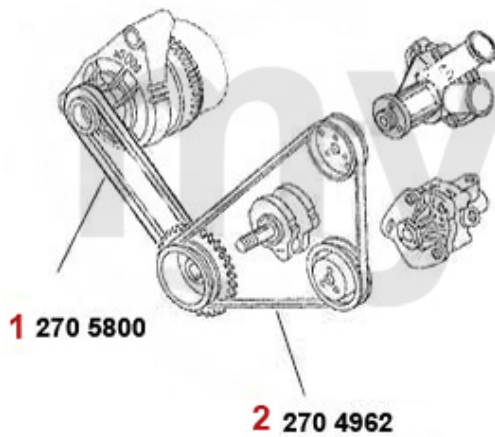

2. 911 274 0
blau/blue

1 9111080 Autodecke Ecoline Giulia, rot

687,92 kr

Keilriemen/V-Belt 155 TS 8V

ohne/without AC:

mit/with AC:

1	2705800	Keilrippenriemen 5PK800 155 1.7/1.8 /2.0 TS 8V,164 Super 2.0 TS Genera tor	197,03 kr
2	2704962	Keilrippenriemen 4PK962 155 1.7/1.8 /2.0 TS, 164 Super 2.0 TS Bj. 92> Servopumpe	262,38 kr
3	27051285	Keilrippenriemen 5PK1285 155 1.7/1. 8/2.0 TS,164/Super 2.0 TS Bj. 92> Generator/Klimakompr	257,66 kr
4	24255860	Umlenkrolle Keilrippenriemen 145/6 155.164	277,50 kr

Keil-/Keilrippenriemen 155 Turbo Q4

ohne/without
Klimaanlage/AC:

mit/with
Klimaanlage/AC:

1	27051050	Keilrippenriemen 5PK1050 155 2.0 Turbo Wasserpumpe/ Generator mit Klima	279,30 kr
2	27013875	Keilriemen 12.5x875 155 Turbo Servo Pumpe	204,10 kr
3	27013750	Keilriemen 12.5x750 155 Turbo Servo Pumpe (mit Klima)	170,25 kr
4	27013850	Keilriemen 12.5x850 75,90,155 4-Zyl inder Klimakompressor	204,10 kr

Keilriemen/V-Belt 155 2.5 V6

ohne/without
Klimaanlage/AC.

mit/with
Klimaanlage/AC:

1	27051013	Keilrippenriemen 5PK1013 155 2.5 V6 Bj.10.92-12.97 ,GTV/Spider (916) 2.0 V6 Turbo/ 3.0 V6	208,68 kr
2	2704884	Keilrippenriemen 4PK884 155 2.5 V6 Servopumpe	346,88 kr
3	24205742	Umlenkrolle Keilrippenriemen 155,16 4 Super,gtv/spider (916)	1 504,05 kr
4	2704673	Keilrippenriemen 4PK673 155 2.5V6 GTV/SPIDER(916) V6 Bj. 5.98> Servopumpe	181,90 kr
5	2706975	Keilrippenriemen 6PK975 155 2.5 V6 gtv/spider (916) V6,Klimakompressor	309,00 kr