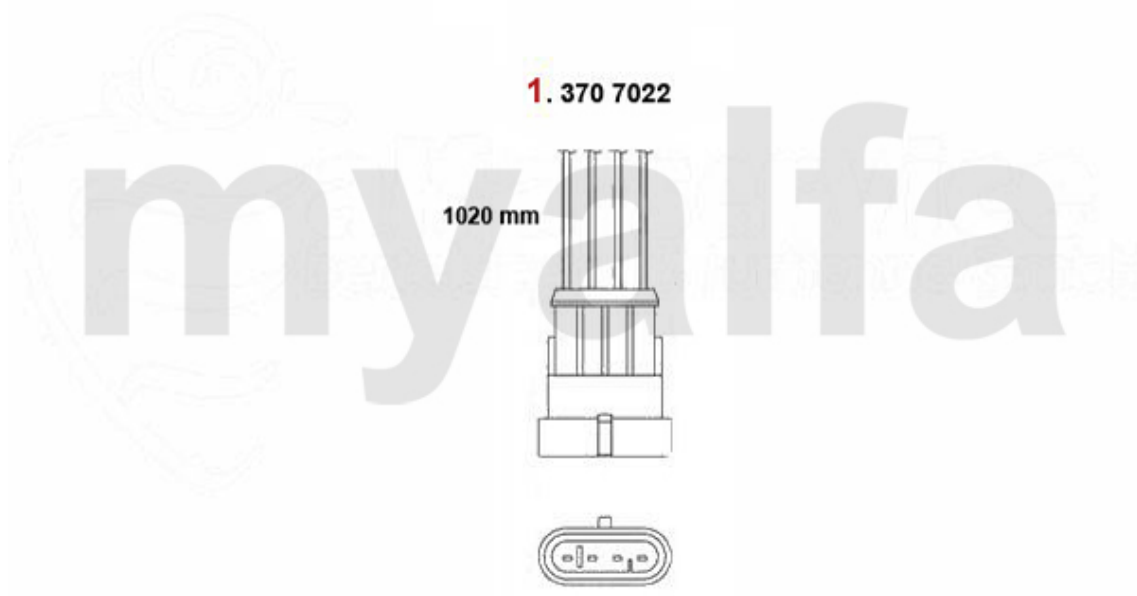

Lambda-Sonde/Lambda Probe 155 TS 16V Bj. >4.96

---

1 3707022 *Lambda-Sonde 145/6 1.4/1.6/1.7/1.8 2.0/16V/TS,155 1.6/1.7/2.0 16V TS*
Bj. 05.96>,164 Super

1 436,48 kr