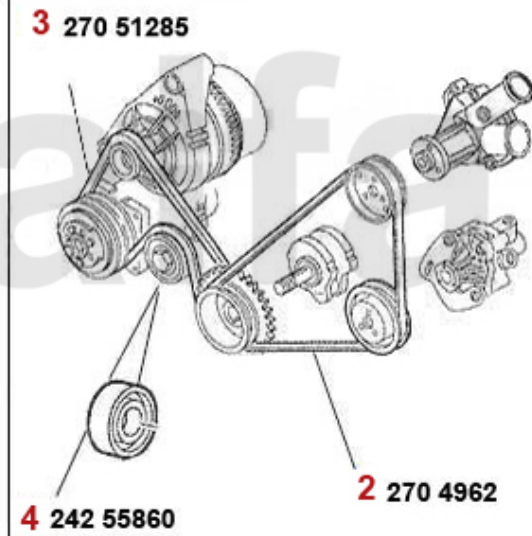

# Keilriemen/V-Belt 155 TS 8V

ohne/without AC:

mit/with AC:

<b>1</b>	<b>2705800</b>	<b>Keilrippenriemen 5PK800 155 1.7/1.8 /2.0 TS 8V,164 Super 2.0 TS Genera tor</b>	<b>197,03 kr</b>
<b>2</b>	<b>2704962</b>	<b>Keilrippenriemen 4PK962 155 1.7/1.8 /2.0 TS, 164 Super 2.0 TS Bj. 92&gt; Servopumpe</b>	<b>262,38 kr</b>
<b>3</b>	<b>27051285</b>	<b>Keilrippenriemen 5PK1285 155 1.7/1. 8/2.0 TS,164/Super 2.0 TS Bj. 92&gt; Generator/Klimakompr</b>	<b>257,66 kr</b>
<b>4</b>	<b>24255860</b>	<b>Umlenkrolle Keilrippenriemen 145/6 155.164</b>	<b>277,50 kr</b>