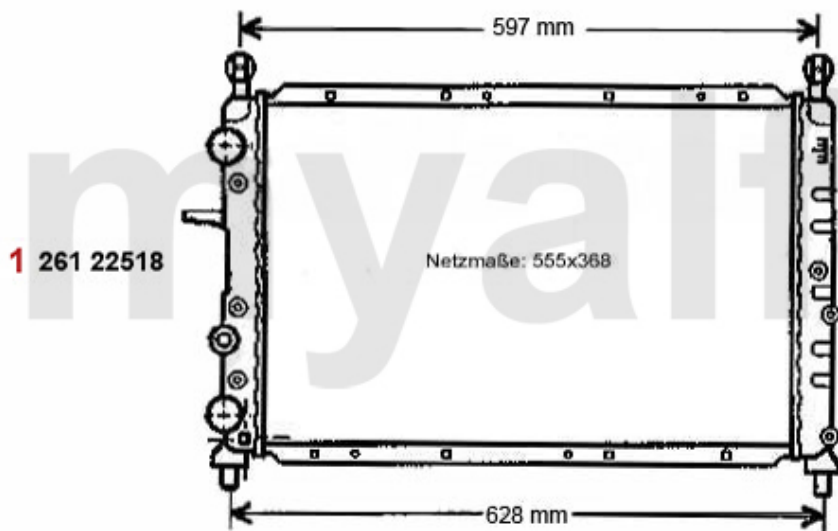

Kühler/Radiator 155 Turbo Q4

1 26122518 Motorkühler 155 2.0 16V Turbo

4 372,43 kr