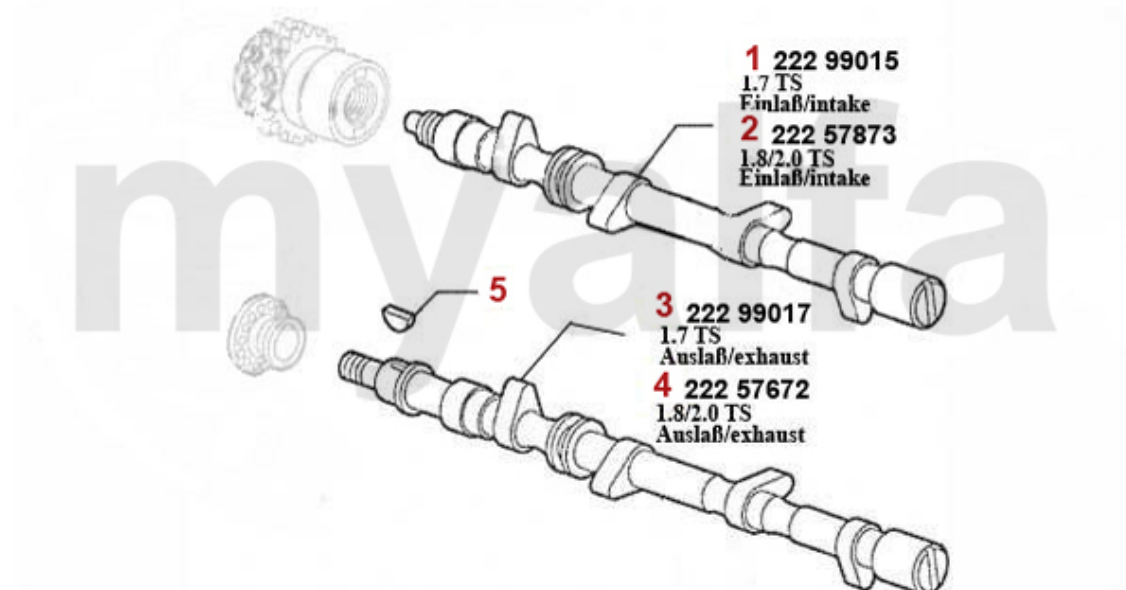

Nockenwelle/Camshaft 155 TS 8V

1	22299015	Nockenwelle (Einlass) 155 1.7 TS Bj. >96	On request
2	22257673	Nockenwelle (Einlass) 155 1.8/2.0 TS Bj. >96,164 Super 2.0 TS	On request
3	22299017	Nockenwelle (Auslass) 155 1.7 TS Bj. >96	On request
4	22257672	Nockenwelle (Auslass) 155 1.8/2.0 TS Bj. >96,164 Super 2.0 TS	2 624,60 kr
5	2281370	Keil Nockenwelle	80,48 kr