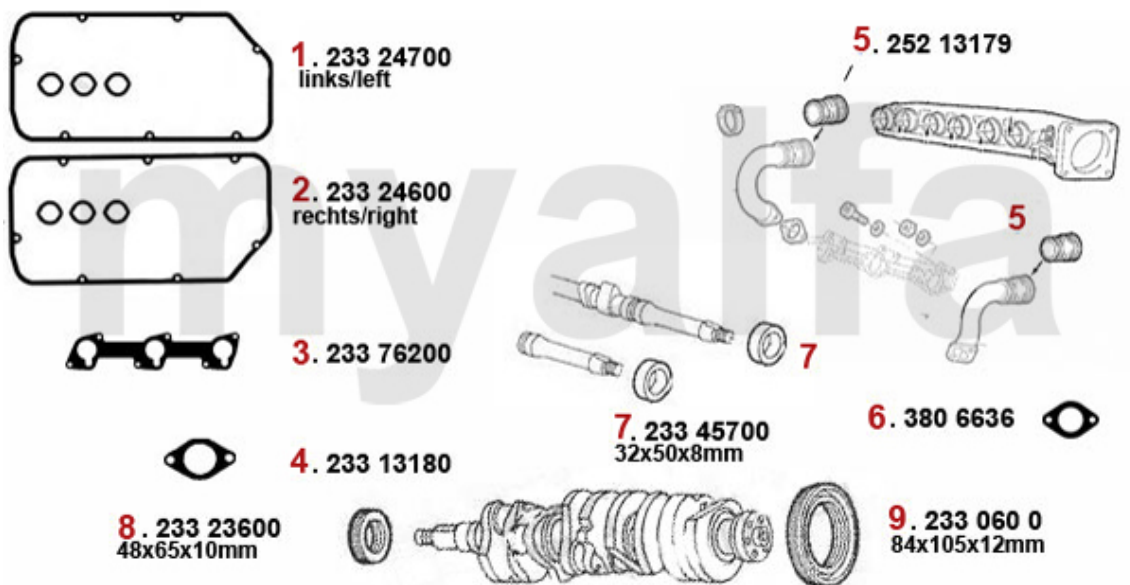

Dichtungen Motor/Gaskets Engine 155 2.5 V6

1	23324700	Ventildeckeldichtung links 6, 75,90 GTV(116),164,gtv/spider (916) Diverse 6-Zylinder	465,23 kr
2	23324600	Ventildeckeldichtung rechts 6,75,90 GTV(116),164,gtv/spider (916) Diverse 6-Zylinder	465,23 kr
3	23376200	Ansaugkrümmerdichtung 155,164/Super ,166,gtv/spider V6 12V	193,56 kr
4	23313180	Ansaugkrümmerdichtung 3.0 V6 12V	48,98 kr
5	25213179	Ansauggummi 155,164/Super,166,gtv/ spider (916),Nuovo GT 6-Zylinder	277,50 kr
6	3806636	Abgaskrümmerdichtung 75,155,164/Super,RZ,SZ,gtv/spider (916) 2.5/3.0 V 6	75,76 kr
7	23345700	Simmerring Nockenwelle 155 2.5V6, 166 2.0 V6 Turbo Bj.09.98>, gtv/spider 3.0 V6 12V	231,99 kr
8	23323600	Simmerring Kurbelwelle vorne Riemenscheibe)6,75,90,155,164,GTV(116),gtv/spider (916) div.	227,41 kr
9	2330600	Simmerring Kurbelwelle hinten 84/105/12 Spider IE Bj.1990-93 Originalqualität	406,95 kr
10	23307294	Dichtring für Zündkerzenschacht V6/12V	68,82 kr