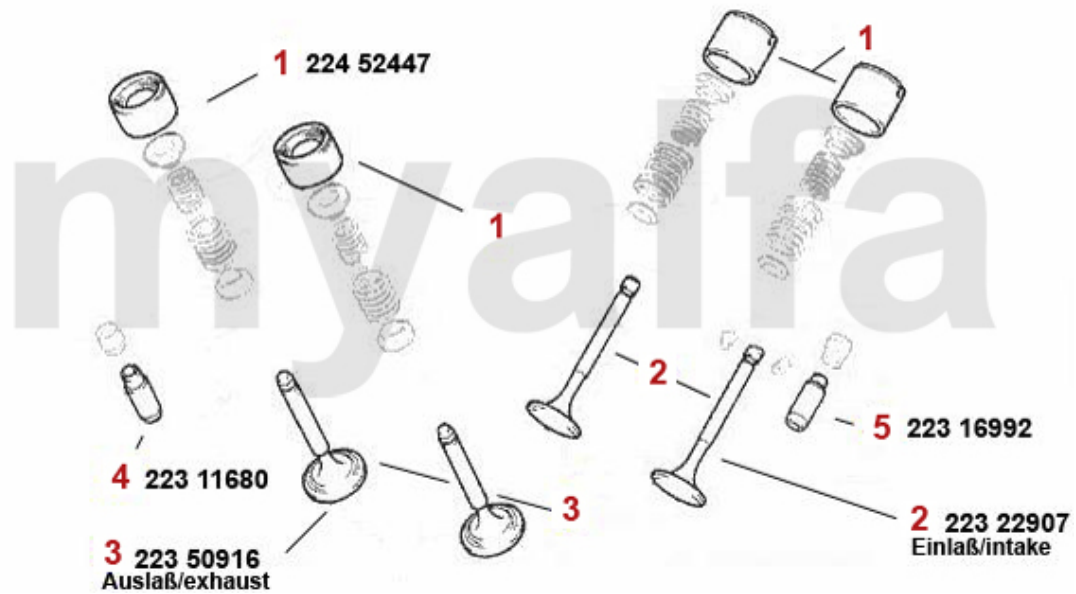

Ventiltrieb 155 Turbo Q4

1	22452447	Hydrostößel 145/6,155,156 166 TD/ JTD	On request
2	22322907	Ventil-Einlass 155 Turbo Q4	263,49 kr
3	22350916	Ventil-Auslass 155 Turbo Q4	652,96 kr
4	22311680	Ventilführung-Auslass 155 Turbo Q4	On request
5	22316992	Ventilführung-Einlass 155 Turbo Q4 0,05	On request