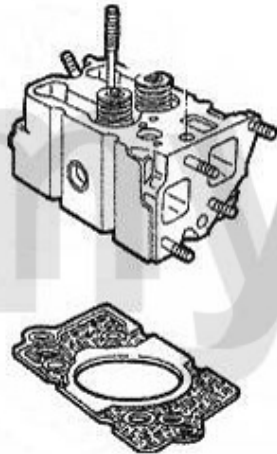

Kopfdichtung/Headgasket 155 2.5 TD

Achtung/Attention:

Beim Bestellen der Kopfdichtung bitte auf die entsprechende Markierung achten!
Before you order the headgasket, please note the marking!

1. 233 11500
1,42 mm

2. 233 11510
1,52 mm

3. 233 11520
1,62 mm

1	23311500	Zylinderkopfdichtung Alfetta, 6, 33, 75, 90, 155, 164 1.8 - 2.5 TD Dicke: 1.42mm 0 Kerben	635,48 kr
2	23311510	ZKD Alfetta,6,33,75,90,155,164 1.8 - 2.5 TD Dicke: 1.52 mm 1 Kerbe ACHTUNG: auf Stückzahl	635,48 kr
3	23311520	Kopfdichtung Alfetta,6,33,75,155,164 1.8 - 2.5 TD dicke: 1.62 mm 2Kerben ACHTUNG: auf Stüc	635,48 kr