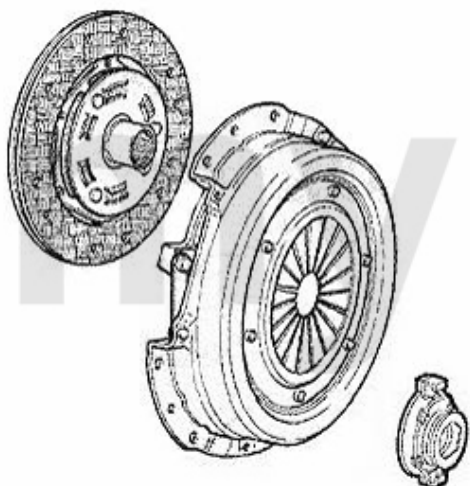

# Kupplungs-Kit/Clutch Set 155 Turbo Q4

**1. 431 729001**  
Ø 235 mm  
> 03.1992

**2. 431 727001**  
Ø 235 mm  
04.1992 >

<b>1</b>	<b>43129001</b>	<b>Kupplungs-Kit 155,164 V6 Turbo 164 3.0 ie QV Bj. &gt;09.92</b>	<b>4 523,94 kr</b>
<b>2</b>	<b>43172701</b>	<b>Kupplungs-Kit 155,164 6-zylinder Diverse Bj. 92-98 auch Diesel gtv/spider (916) 2.0 V6 Tur</b>	<b>4 535,60 kr</b>