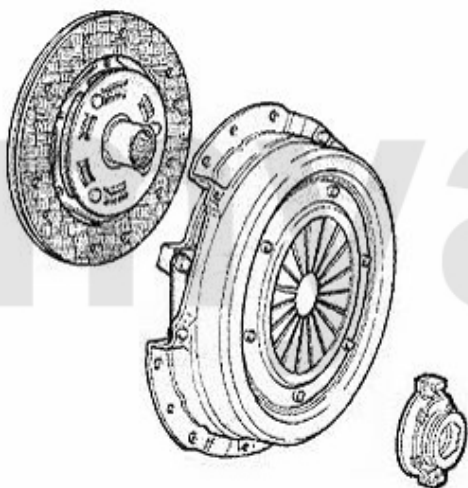

Kupplungs-Kit/Clutch Set 155 2.5 TD

---

1. 431 727001
Ø 235 mm

1 43172701 *Kupplungs-Kit 155,164 6-zylinder Diverse Bj. 92-98 auch Diesel
gtv/spider (916) 2.0 V6 Tur*

4 535,60 kr