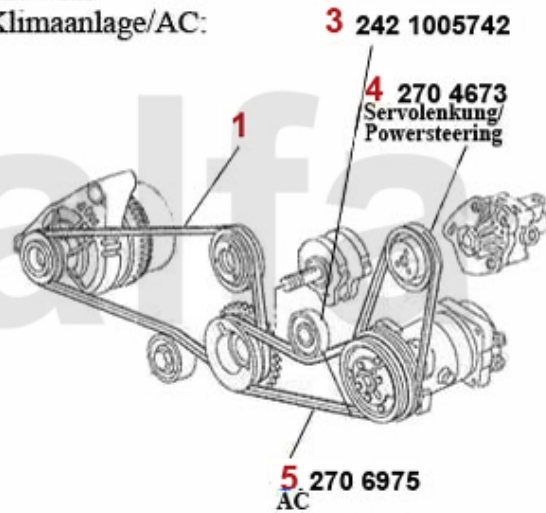

# Keil-/Keilrippenriemen 155 Turbo Q4

ohne/without  
Klimaanlage/AC:

mit/with  
Klimaanlage/AC:

<b>1</b>	<b>27051050</b>	<b>Keilrippenriemen 5PK1050 155 2.0 Turbo Wasserpumpe/ Generator mit Klima</b>	<b>279,30 kr</b>
<b>2</b>	<b>27013875</b>	<b>Keilriemen 12.5x875 155 Turbo Servo Pumpe</b>	<b>204,10 kr</b>
<b>3</b>	<b>27013750</b>	<b>Keilriemen 12.5x750 155 Turbo Servo Pumpe (mit Klima)</b>	<b>170,25 kr</b>
<b>4</b>	<b>27013850</b>	<b>Keilriemen 12.5x850 75,90,155 4-Zyl inder Klimakompressor</b>	<b>204,10 kr</b>

# Keilriemen/V-Belt 155 2.5 V6

ohne/without  
Klimaanlage/AC.

mit/with  
Klimaanlage/AC:

1	27051013	Keilrippenriemen 5PK1013 155 2.5 V6 Bj.10.92-12.97 ,GTV/Spider (916) 2.0 V6 Turbo/ 3.0 V6	208,68 kr
2	2704884	Keilrippenriemen 4PK884 155 2.5 V6 Servopumpe	346,88 kr
3	24205742	Umlenkrolle Keilrippenriemen 155,16 4 Super,gtv/spider (916)	1 504,05 kr
4	2704673	Keilrippenriemen 4PK673 155 2.5V6 GTV/SPIDER(916) V6 Bj. 5.98> Servopumpe	181,90 kr
5	2706975	Keilrippenriemen 6PK975 155 2.5 V6 gtv/spider (916) V6,Klimakompressor	309,00 kr