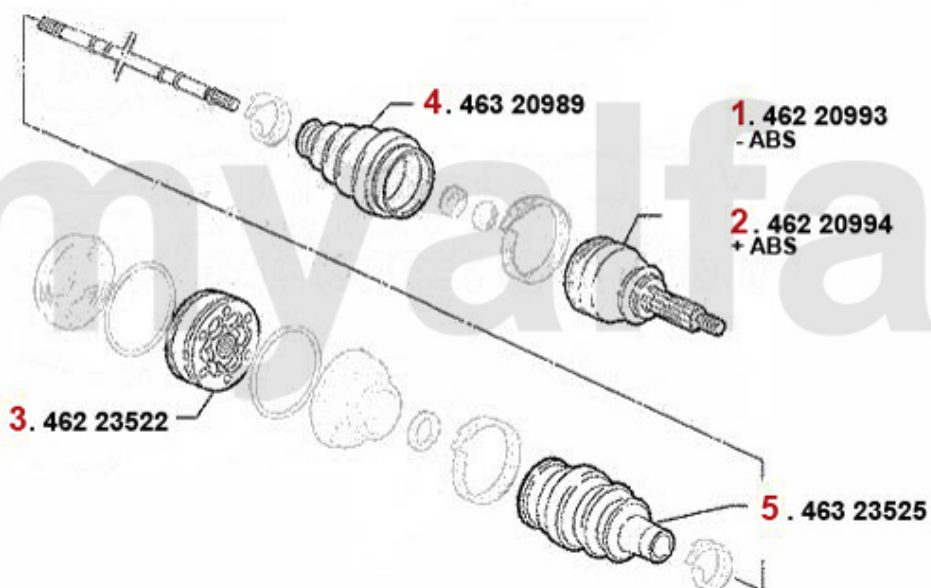

Antriebswelle/Driveshaft 155 TS 16V Bj. 96>

1	46220993	Gelenksatz außen 145/6 TS/TD/JTD Bj. 96> ohne ABS, 155 2.0 TS 16V	1 737,29 kr
2	46220994	Gelenksatz außen 145/6 TS/TD/JTD Bj. 96> mit ABS,155 2.0 TS 16V mit ABS,gtv/spider (916) T	1 807,22 kr
3	46223522	Gelenksatz innen 155,164 diverse	1 184,65 kr
4	46320989	Achsmanschettensatz aussen 145/6 147,156,166 Diverse	243,65 kr
5	46323525	Achsmanschettensatz innen 155 1,7/ 1.8/2.0/TS 16V,2.5 V6,1.9TD 164/Super 2.0 TS,145/6 TS 1	320,65 kr