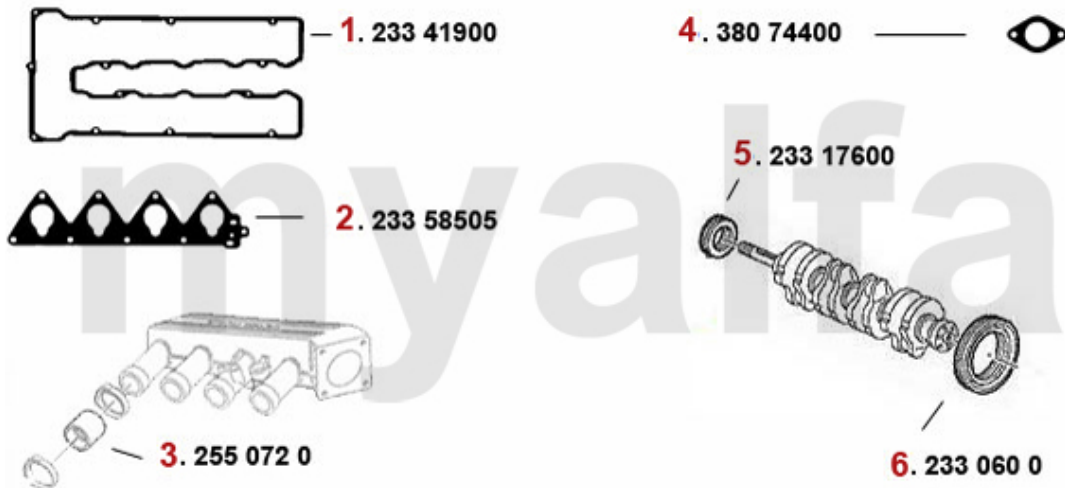

Dichtungen Motor/Engine Gaskets 155 TS 8V

1	23341900	Ventildeckeldichtung 155 164/Super 1.7/1.8/2.0 TS	465,23 kr
2	23358505	Ansaugkrümmerdichtung 155,164 TS 8V 1992>	221,58 kr
3	2550720	Schlauch Ansaugbrücke / Luftsammler Spider 2000 IE Bj. 1990-93	127,65 kr
4	38074400	Abgaskrümmerdichtung 75,155 164/Sup er TS 8V	72,29 kr
5	23317600	Simmerring Kurbelwelle vorne 40/56/10 Arna,Sud/Sprint,33 (905/7), 145/6 Boxer,155 TS 8V	231,99 kr
6	2330600	Simmerring Kurbelwelle hinten 84/105/12 Spider IE Bj.1990-93 Originalqualität	406,95 kr