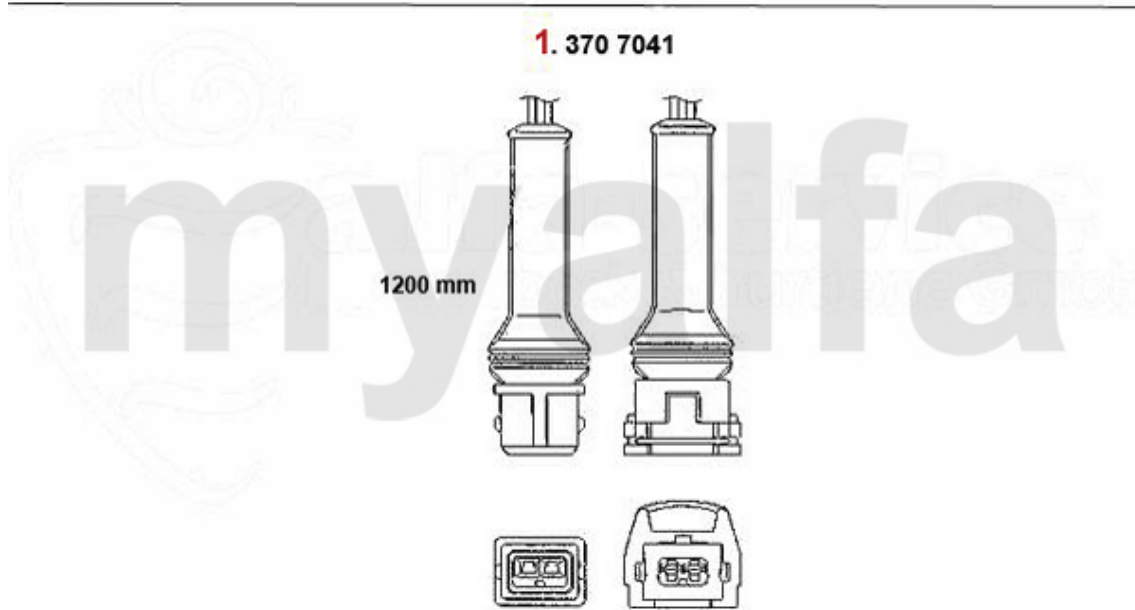

Lambda-Sonde/Lambda Probe 155 2.5 V6

1 3707041 Lambda-Sonde 155 1.7/1.8/2.0 TS 164 Super 2.0 TS/3.0 V6/24 V/QV
4-adrig

1 650,99 kr