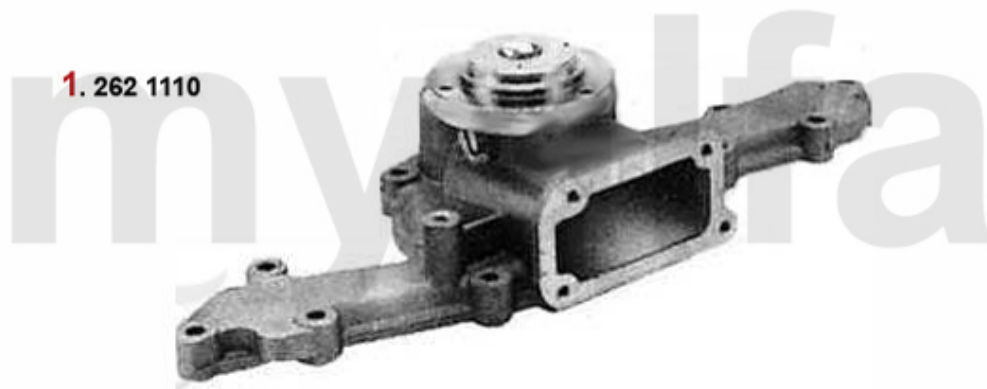

1. 263 57187

2

1	26357187	Thermostat 155,156,166,gtv,spider(9 16) 6-Zylinder, Gehäusethermostat	879,12 kr
2	26314637	Thermostateinsatz für diverse V6 Motoren	406,95 kr

Wasserpumpe/Waterpump 155 2.5 V6

1 2621110 *Wasserpumpe 155 2.5 V6,gtv/spider (916) 2.0 V6 turbo/3.0 V6*