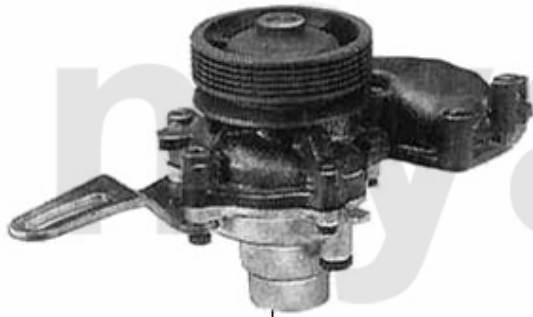

# Wasserpumpe/Waterpump 155 1.9 TD

**1. 262 26310**  
>06.1996

**2. 262 35858**  
07.1996>

**1 26226310** Wasserpumpe 145/6,155 1.9 TD mit Ge häuse > #1723043

**1 711,62 kr**

**2 26235858** Wasserpumpe 145/6,155 1.9 TD #17230 44>