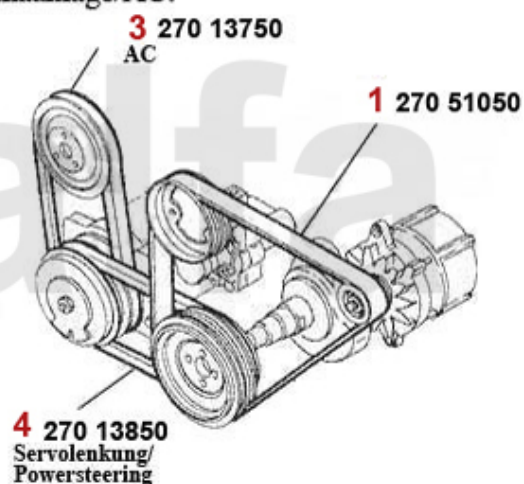

2. 911 274 0
blau/blue

1 9111080 Autodecke Ecoline Giulia, rot

687,92 kr

Keilriemen/V-Belt 155 TS 8V

ohne/without AC:

mit/with AC:

1	2705800	Keilrippenriemen 5PK800 155 1.7/1.8 /2.0 TS 8V,164 Super 2.0 TS Genera tor	197,03 kr
2	2704962	Keilrippenriemen 4PK962 155 1.7/1.8 /2.0 TS, 164 Super 2.0 TS Bj. 92> Servopumpe	262,38 kr
3	27051285	Keilrippenriemen 5PK1285 155 1.7/1. 8/2.0 TS,164/Super 2.0 TS Bj. 92> Generator/Klimakompr	257,66 kr
4	24255860	Umlenkrolle Keilrippenriemen 145/6 155.164	277,50 kr

Keil-/Keilrippenriemen 155 Turbo Q4

ohne/without
Klimaanlage/AC:

mit/with
Klimaanlage/AC:

1	27051050	Keilrippenriemen 5PK1050 155 2.0 Turbo Wasserpumpe/ Generator mit Klima	279,30 kr
2	27013875	Keilriemen 12.5x875 155 Turbo Servo Pumpe	204,10 kr
3	27013750	Keilriemen 12.5x750 155 Turbo Servo Pumpe (mit Klima)	170,25 kr
4	27013850	Keilriemen 12.5x850 75,90,155 4-Zyl inder Klimakompressor	204,10 kr