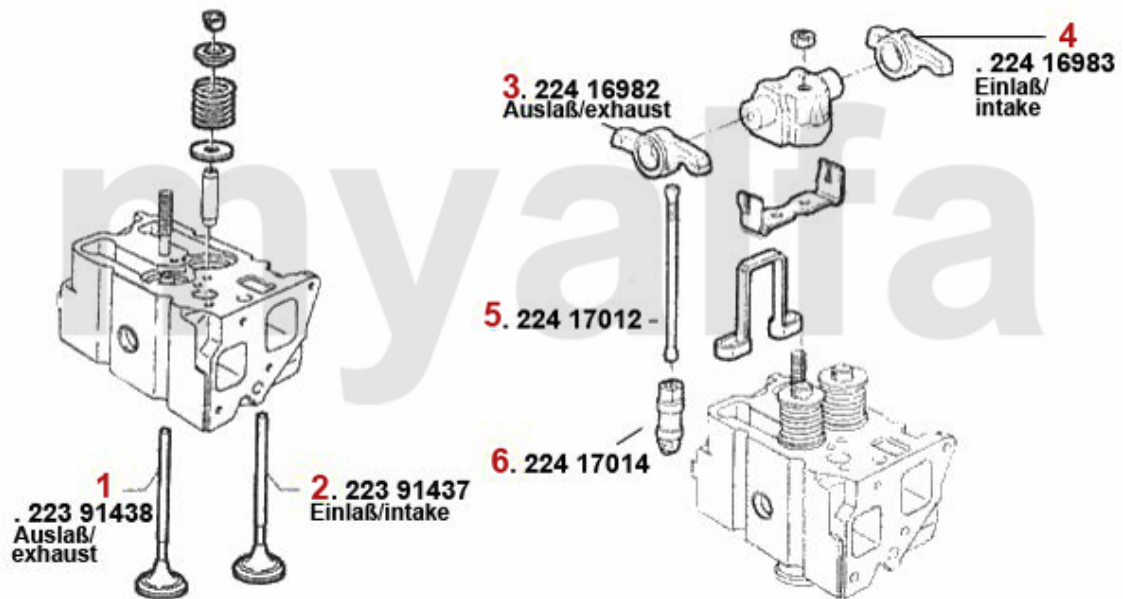

Nockenwelle/Camshaft 155 2.5 TD

1 22215282 Nockenwelle 155,164 Super 2.5 TD ((CEE F2)

3 936,34 kr

Ventiltrieb 155 2.5 TD

1	22391438	Ventil-Auslass 155,164/Super 2.5 TD, 33 (905/7) 1.8 TD,75 2.0/2.4 TD	951,41 kr
2	22391437	Ventil-Einlass 155,164/Super 2.5 TD, 33 (905/7) 1.8 TD	441,92 kr
3	22416982	Kipphebel (auslasseite) 155 164/ Super 2.5 TD	538,63 kr
4	22416983	Kipphebel (einlasseite) 155 164/ Super 2.5 TD	538,63 kr
5	22417012	Stößelstange 155,164/Super 2.5 TD	155,12 kr
6	22417014	Stößel 155,164/Super 2.5 TD	373,10 kr