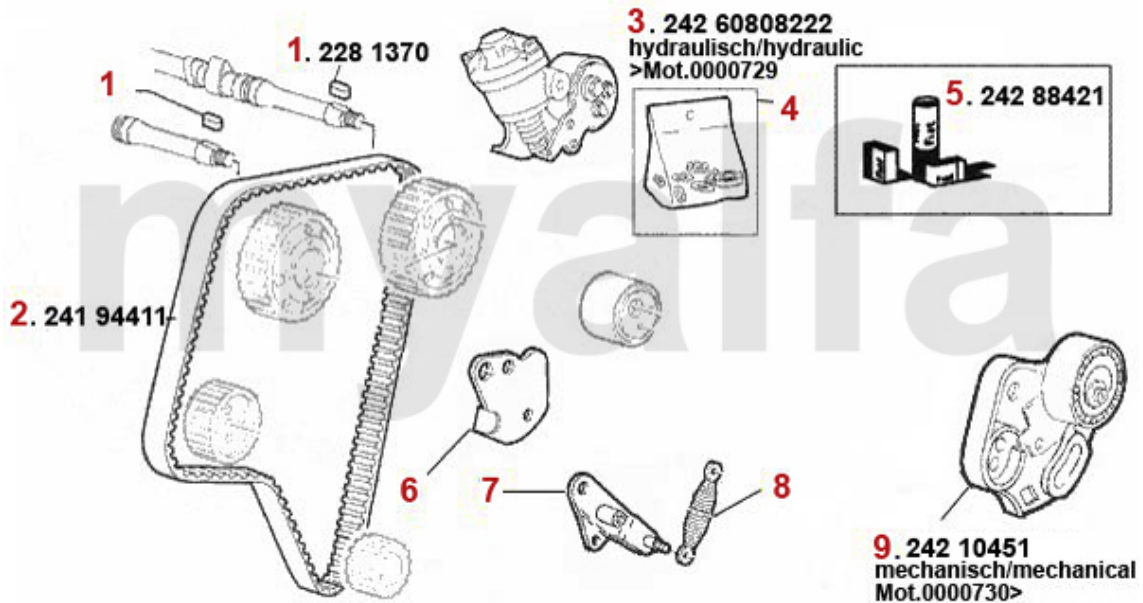

Zahnriemen 155 2.5 V6

1	2281370	Keil Nockenwelle	80,48 kr
2	24194411	Zahnriemen 134SP254C 155,164, gtv/spider (916) 6-Zylinder Nockenwelle	378,93 kr
3	24208222	Spannrolle hydraulisch 75, 155, RZ, SZ, GTV6, 164/Super 6-Zylinder	On request
4	27177065	Dichtsatz für hydr. Riemenspanner 75,155,164,RZ,SZ 6-Zylinder	454,68 kr
5	24288421	Umrüstsatz Spannrolle V6 hydraulisch auf mechanisch	2 203,63 kr
6	2717320	Halteplatte zu Riemenspanner # SR60808222	54,81 kr
7	24213023	Halter für Zahnriemenspanner 75, 155 ,164/Super, RZ/SZ, GTV6 6-Zylinder	389,47 kr
8	2717469	Spannfeder für hydr. Riemenspanner 75,155,164,RZ,SZ 6-Zylinder	On request
9	24210451	Spannrolle mechanisch 155,164 Super gtv/spider(916) 6-zylinder	1 416,64 kr