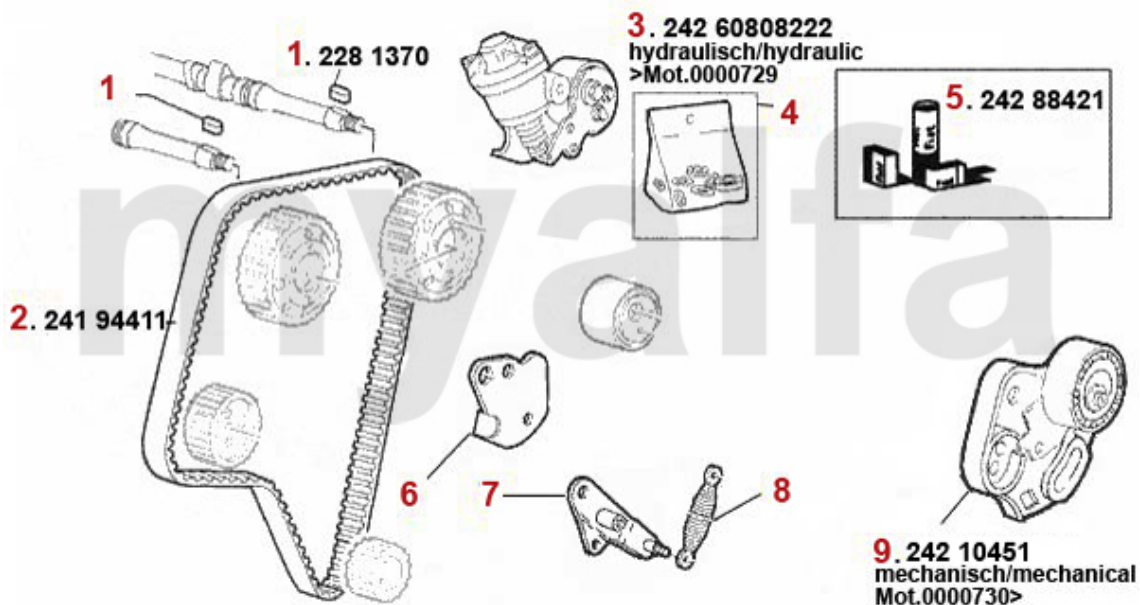

Zahnriemen 155 2.5 V6

1	2281370	Keil Nockenwelle	80,48 kr
2	24194411	Zahnriemen 134SP254C 155,164, gtv/spider (916) 6-Zylinder Nockenwelle	378,93 kr
3	24208222	Spannrolle hydraulisch 75, 155, RZ, SZ, GTV6, 164/Super 6-Zylinder	On request
4	27177065	Dichtsatz für hydr. Riemenspanner 75,155,164,RZ,SZ 6-Zylinder	454,68 kr
5	24288421	Umrüstsatz Spannrolle V6 hydraulisch auf mechanisch	2 203,63 kr
6	2717320	Halteplatte zu Riemenspanner # SR60808222	54,81 kr
7	24213023	Halteplatte zu Riemenspanner # SR60808222	389,47 kr
8	2717469	Spannfeder für hydr. Riemenspanner 75,155,164,RZ,SZ 6-Zylinder	On request
9	24210451	Spannrolle mechanisch 155,164 Super gtv/spider(916) 6-zylinder	1 416,64 kr