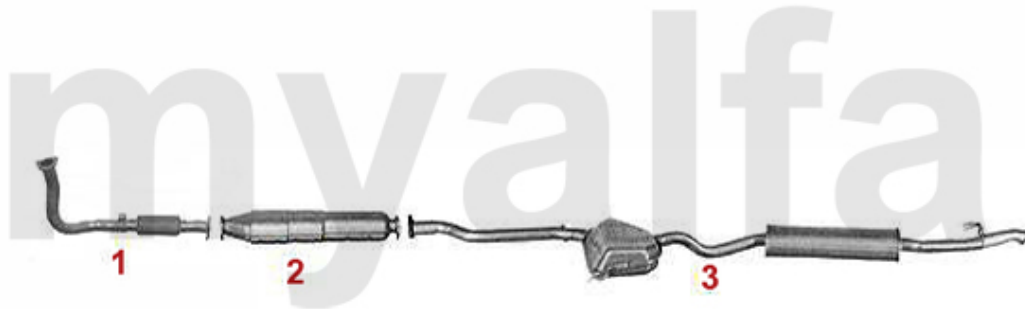

Abgasanlage/Exhaust System 155 1.9 TD Kat.

4 x1   5 x2   6 x1   7 x1   8 x1   9 x1

155 1.9 Turbo Diesel Kat.

1993-97

1	33254901	Vorschalldämpfer 145/6 1.9 TD kat bj. 94> 155 1.9 TD kat	1 713,98 kr
2	32154933	Katalysator 145/6 1.9 TD Kat 155 1.9 TD Kat	6 818,59 kr
3	36116309	Endtopf 155 1.9 TD kat	2 238,59 kr
4	38094477	Dichtung VSD 145/6,155 TD	On request
5	38091119	Gummi/Auspuffaufhängung 145/6 TD mit Kat	71,18 kr
6	38094002	Brennring Kat Diverse Modelle	103,79 kr
7	38091124	Gummi/Auspuffaufhängung 145/6 ESD 155 MSD	69,38 kr
9	38091041	Gummi/Auspuffaufhängung 145/6 155 ESD	45,51 kr