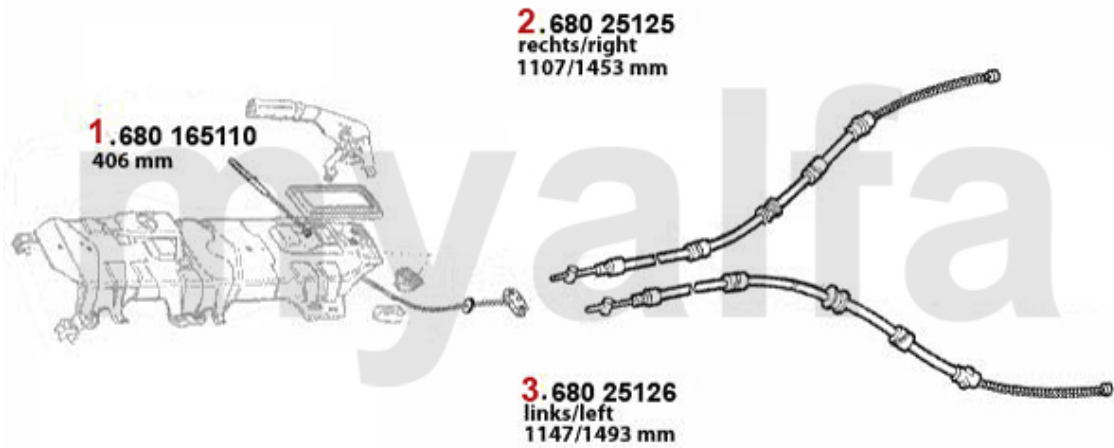

Handbremsseil/Brake Cable 155

1	68065110	Handbremsseil vorne 145/6,147, 155, spider/gtv (916), Nuovo GT	250,72 kr
2	68025125	Handbremsseil rechts 145/6 mit Scheibenbremse hinten 155	465,23 kr
3	68025126	Handbremsseil links 155	323,01 kr