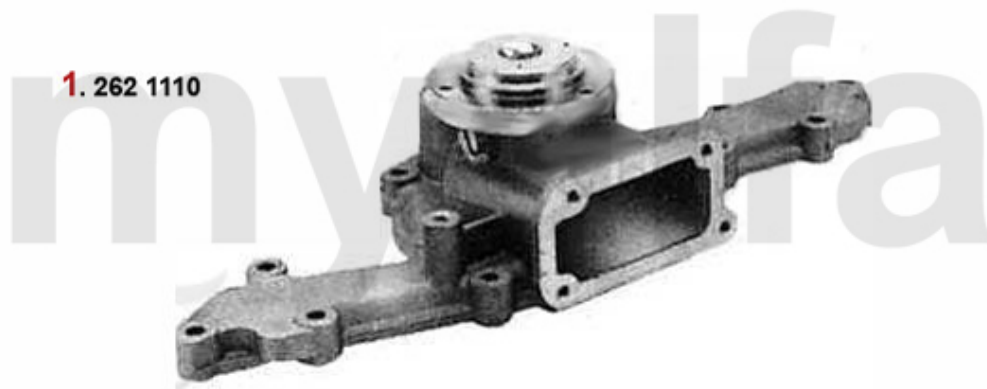

# Wasserpumpe/Waterpump 155 2.5 V6

**1 2621110** *Wasserpumpe 155 2.5 V6,gtv/spider (916) 2.0 V6 turbo/3.0 V6*

**1 037,71 kr**