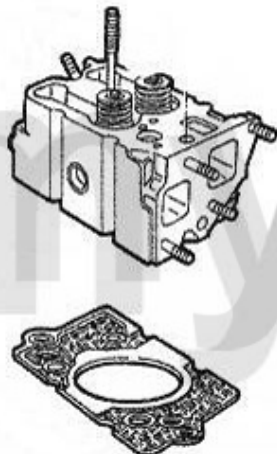

Kopfdichtung/Headgasket 155 2.5 TD

Achtung/Attention:

Beim Bestellen der Kopfdichtung bitte auf die entsprechende Markierung achten!
Before you order the headgasket, please note the marking!

1. 233 11500
1,42 mm

2. 233 11510
1,52 mm

3. 233 11520
1,62 mm

1	23311500	Zylinderkopfdichtung Alfetta, 6, 33, 75, 90, 155, 164 1.8 - 2.5 TD Dicke: 1.42mm 0 Kerben	635,48 kr
2	23311510	ZKD Alfetta,6,33,75,90,155,164 1.8 - 2.5 TD Dicke: 1.52 mm 1 Kerbe ACHTUNG: auf Stückzahl	635,48 kr
3	23311520	Kopfdichtung Alfetta,6,33,75,155,164 1.8 - 2.5 TD dicke: 1.62 mm 2Kerben ACHTUNG: auf Stüc	635,48 kr