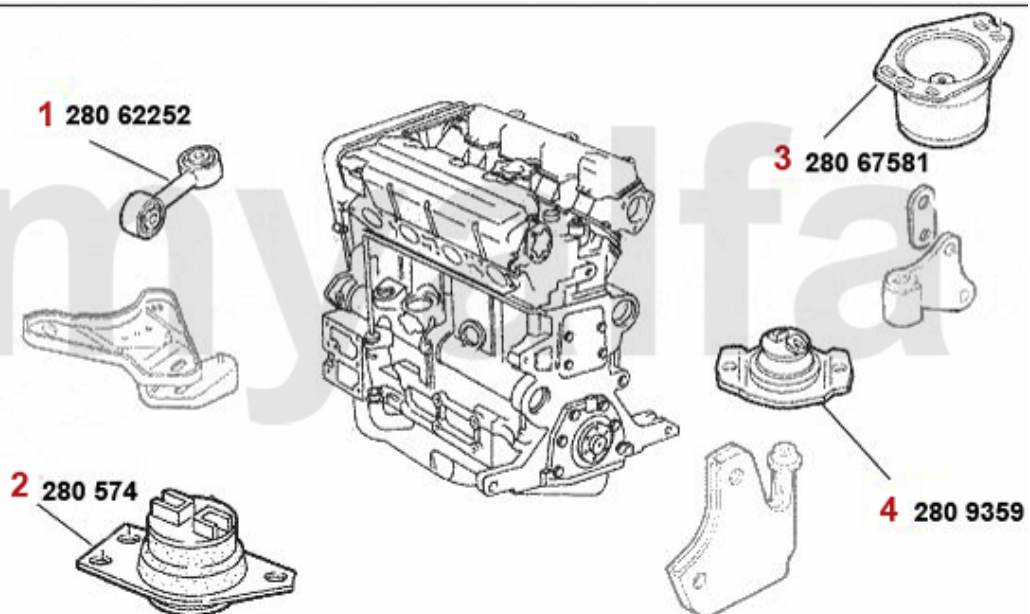

Motorlager/Enginemount 155 2.5 V6

1	28062252	Motorzugstange 155,gtv/spider (916) V6	On request
2	280574	Motorlager VL 155 2.5 V6	On request
3	28067561	Motorlager hinten 155 TS 8V/2.5 V6	On request
4	2809359	Motorlager hinten 147,155,156	571,37 kr