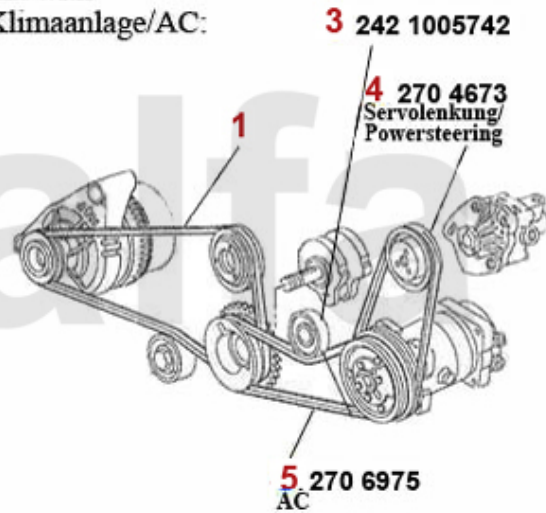

Keil-/Keilrippenriemen 155 Turbo Q4

ohne/without
Klimaanlage/AC:

mit/with
Klimaanlage/AC:

1	27051050	Keilrippenriemen 5PK1050 155 2.0 Turbo Wasserpumpe/ Generator mit Klima	279,30 kr
2	27013875	Keilriemen 12.5x875 155 Turbo Servo Pumpe	204,10 kr
3	27013750	Keilriemen 12.5x750 155 Turbo Servo Pumpe (mit Klima)	170,25 kr
4	27013850	Keilriemen 12.5x850 75,90,155 4-Zyl inder Klimakompressor	204,10 kr

Keilriemen/V-Belt 155 2.5 V6

ohne/without
Klimaanlage/AC.

mit/with
Klimaanlage/AC:

1	27051013	Keilrippenriemen 5PK1013 155 2.5 V6 Bj.10.92-12.97 ,GTV/Spider (916) 2.0 V6 Turbo/ 3.0 V6	208,68 kr
2	2704884	Keilrippenriemen 4PK884 155 2.5 V6 Servopumpe	346,88 kr
3	24205742	Umlenkrolle Keilrippenriemen 155,16 4 Super,gtv/spider (916)	1 504,05 kr
4	2704673	Keilrippenriemen 4PK673 155 2.5V6 GTV/SPIDER(916) V6 Bj. 5.98> Servopumpe	181,90 kr
5	2706975	Keilrippenriemen 6PK975 155 2.5 V6 gtv/spider (916) V6,Klimakompressor	309,00 kr