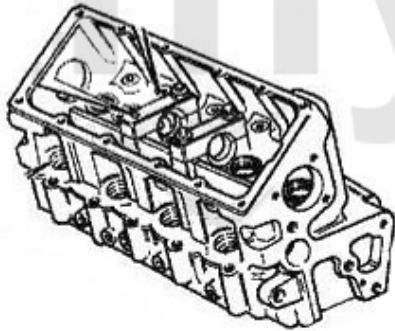

Kopfschraubensatz/Head Srew Set 155 TS 16V

1.228 152080

1 22852080 *Kopfschraubensatz 145/6,147,155,156 166,gtv/spider(916),Nuovo GT TS 16V*

804,47 kr