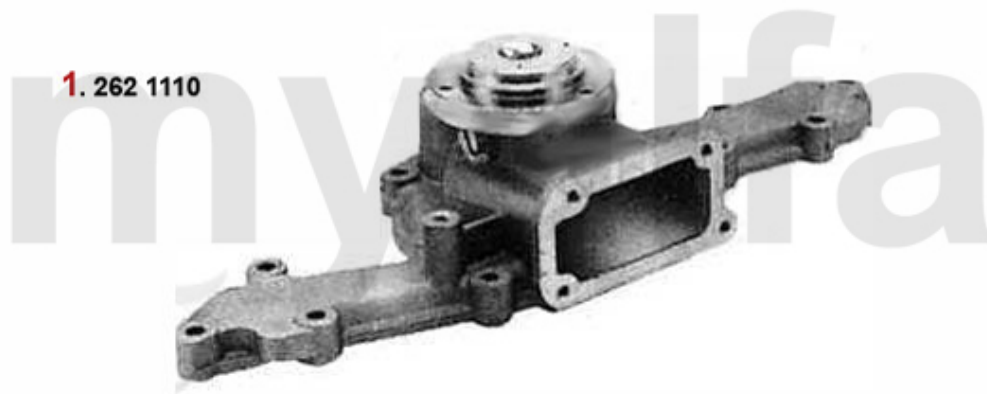

Wasserpumpe/Waterpump 155 2.5 V6

1 2621110 *Wasserpumpe 155 2.5 V6,gtv/spider (916) 2.0 V6 turbo/3.0 V6*

1 037,71 kr