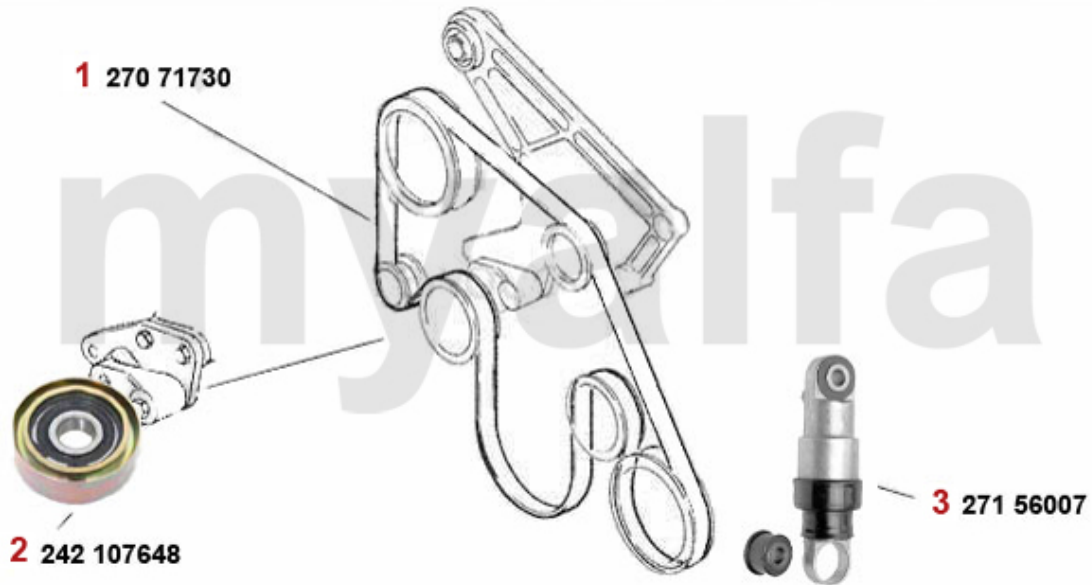

Keilriemen/V-Belt 155 2.5 TD

1	27071730	Keilrippenriemen 7PK1730 155,164 Su per 2.5 TD Bj. 09.92-09.98 Generato r/Servopumpe/Klima	578,31 kr
2	24207648	Umlenkrolle Keilrippenriemen 155/ 164 Super 2.5 TD	1 190,48 kr
3	27156007	Riemenspanner/Schwingungsdämpfer 155/164 Super 2.5 TD	2 786,66 kr