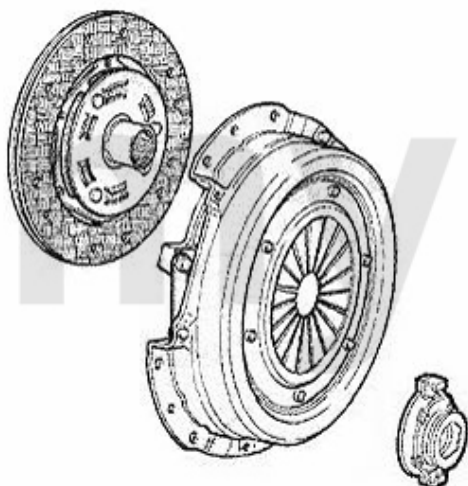

Ausrücker/Sleeve Bearing 155 TS 16V Bj. 96>

1. 439 1140

1 4391140 Schiebehülse für Ausrücker 145/6, 147,155,156,gtv/spider (916)

571,37 kr

Kupplungs-Kit/Clutch Set 155 Turbo Q4

1. 431 729001
Ø 235 mm
> 03.1992