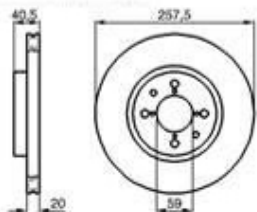

Bremsscheiben/Brakedisks 155

1. 610 516811

1.9 TD
vorne/front

2. 610 519251

1.6/1.7/1.8 TS 8/16V, 2.0 TS 8V
vorne/front
belüftet/ventil.

3. 610 541251

2.0 TS 16V
vorne/front
belüftet/ventil.

4. 610 541951

Q4/V6/2.5 TD
vorne/front
belüftet/ventil.

5. 610 516711

hinten/rear

1	61016811	Bremsscheibe VA 145/6 1.4/1.6 ie Bj. 94-12.96/1.9 TD Bj. 94-99 155 1.9 TD Bj. 93-97	On request
2	61019251	Bremsscheibe VA 145/6 1.4/1.6/1.7 ie 16V TS/1.9 TD/JTD bj. 94-01 155 1.6/1.7/1.8/2.0/16V/T	On request
3	61041251	Bremsscheibe VA 145/6 1.8/2.0 16V TS/QV bj. 96>	On request
4	61041951	Bremsscheibe VA 155 2.0 16V turbo/ 2.5/V6/TD	On request
5	61016711	Bremsscheibe HA 145/6 1.4/1.8 16V TS bj. 01.97>/2.0 16V TS/1.9 JTD alle, 155 alle	On request