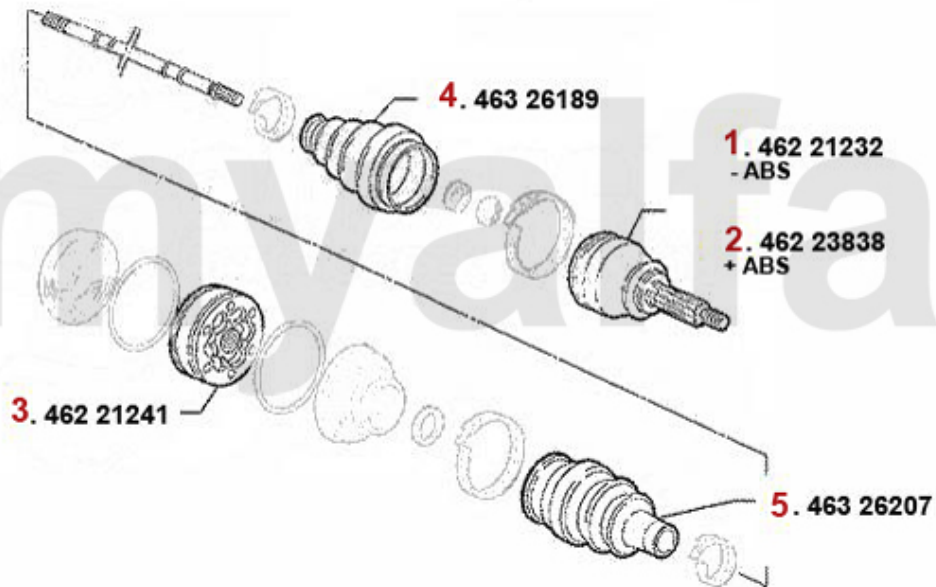

# Antriebswelle/Driveshaft 155 TS 8V >1996

<b>1</b>	<b>46221232</b>	<b>Gelenksatz außen 145/6, 155 1.4/1.7/ie/16V/TS ohne ABS</b>	<b>1 373,49 kr</b>
<b>2</b>	<b>46223838</b>	<b>Gelenksatz außen 145/6, 155, GTV/Spider (916) 2.0 16V TS mit ABS</b>	<b>1 902,82 kr</b>
<b>3</b>	<b>46221241</b>	<b>Gelenksatz innen GTV/Spider (916), 155, 145/6 TS 16V, 156 TS 16V, 166 2.0 TS, 147 1.6/2.0 TS</b>	<b>1 340,88 kr</b>
<b>4</b>	<b>46326189</b>	<b>Achsmanschette aussen 145 /6 1.4ie/TS,1.6ie/TS,1.7ie16V bj 94-96 155 16V TS</b>	<b>332,31 kr</b>
<b>5</b>	<b>46326207</b>	<b>Achsmanschetzensatz innen gtv/spider (916) 2.0 TS bj. 95-98 ,155,145/6, 166 6-Zyl.</b>	<b>262,38 kr</b>