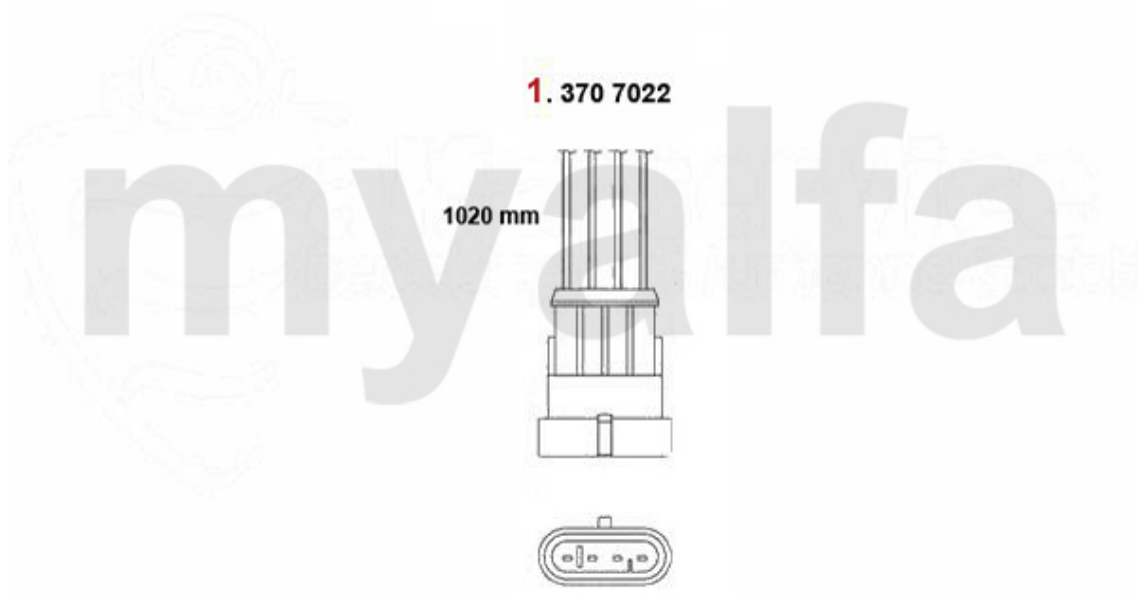

Lambda-Sonde/Lambda Probe 155 TS 16V Bj. >4.96

---

1 3707022 *Lambda-Sonde 145/6 1.4/1.6/1.7/1.8 2.0/16V/TS,155 1.6/1.7/2.0 16V TS
Bj. 05.96>,164 Super*

1 436,48 kr