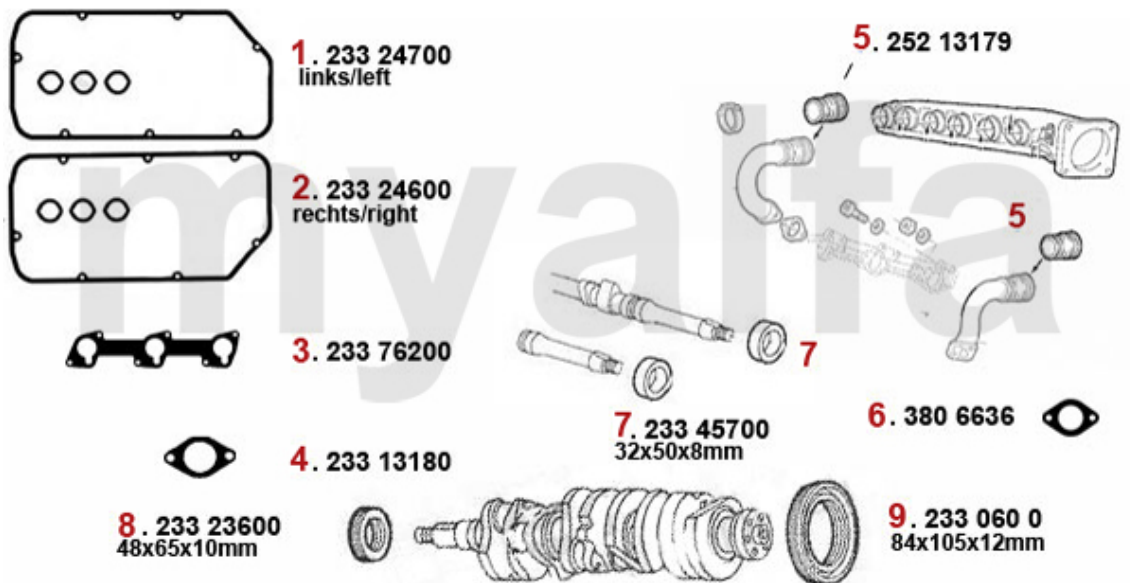

Dichtungen Motor/Gaskets Engine 155 2.5 V6

1	23324700	Ventildeckeldichtung links 6, 75,90 GTV(116),164,gtv/spider (916) Diverse 6-Zylinder	465,23 kr
2	23324600	Ventildeckeldichtung rechts 6,75,90 GTV(116),164,gtv/spider (916) Diverse 6-Zylinder	465,23 kr
3	23376200	Ansaugkrümmerdichtung 155,164/Super ,166,gtv/spider V6 12V	193,56 kr
4	23313180	Ansaugkrümmerdichtung 3.0 V6 12V	48,98 kr
5	25213179	Ansauggummi 155,164/Super,166,gtv/ spider (916),Nuovo GT 6-Zylinder	277,50 kr
6	3806636	Abgaskrümmerdichtung 75,155,164/Sup er,RZ,SZ,gtv/spider (916) 2.5/3.0 V 6	75,76 kr
7	23345700	Simmerring Nockenwelle 155 2.5V6, 166 2.0 V6 Turbo Bj.09.98>, gtv/spider 3.0 V6 12V	231,99 kr
8	23323600	Simmerring Kurbelwelle vorne Riemenscheibe)6,75,90,155,164,GTV(116),gtv/spider (916) div.	227,41 kr
9	2330600	Simmerring Kurbelwelle hinten 84/105/12 Spider IE Bj.1990-93 Originalqualität	406,95 kr
10	23307294	Dichtring für Zündkerzenschacht V6/12V	68,82 kr