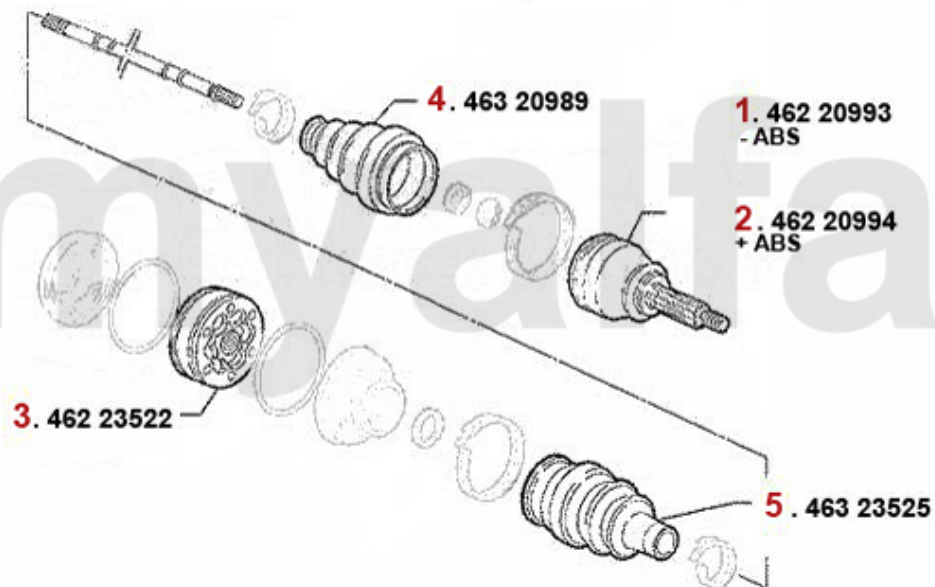

Antriebswelle/Driveshaft 155 TS 16V Bj. 96>

1	46220993	Gelenksatz außen 145/6 TS/TD/JTD Bj. 96> ohne ABS, 155 2.0 TS 16V	1 737,29 kr
2	46220994	Gelenksatz außen 145/6 TS/TD/JTD Bj. 96> mit ABS,155 2.0 TS 16V mit ABS,gtv/spider (916) T	1 807,22 kr
3	46223522	Gelenksatz innen 155,164 diverse	1 184,65 kr
4	46320989	Achsmanschettensatz aussen 145/6 147,156,166 Diverse	243,65 kr
5	46323525	Achsmanschettensatz innen 155 1,7/ 1.8/2.0/TS 16V,2.5 V6,1.9TD 164/Super 2.0 TS,145/6 TS 1	320,65 kr