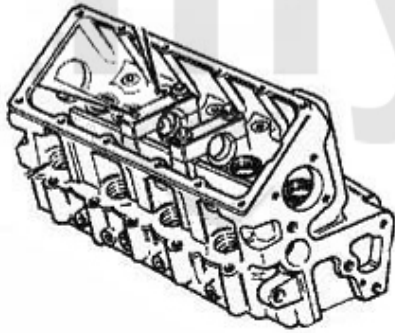

Kopfschraubensatz/Head Srew Set 155 TS 16V

1.228 152080

1 22852080 *Kopfschraubensatz 145/6,147,155,156 166,gtv/spider(916),Nuovo GT
TS 16V*

804,47 kr