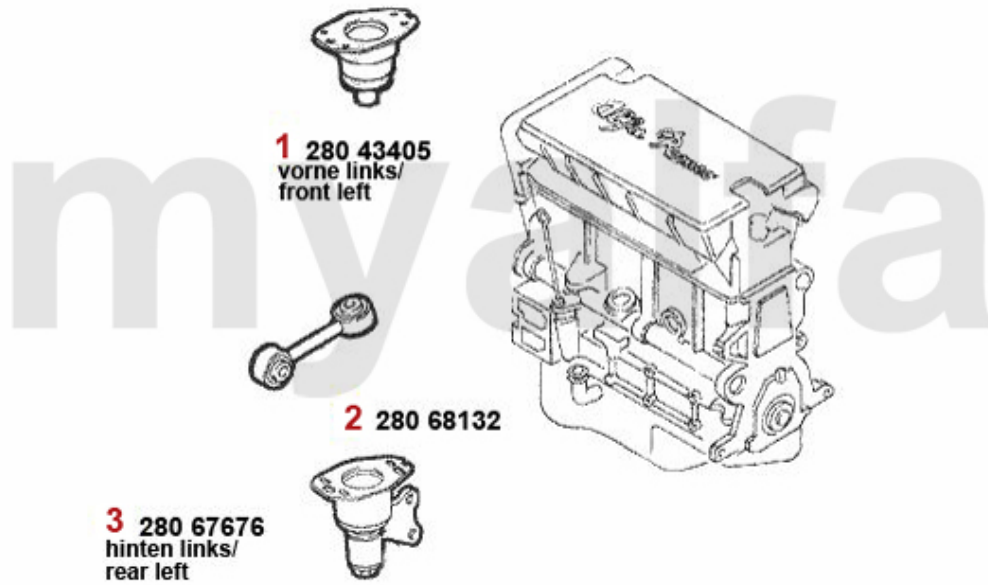

Motorlager/Enginemount 155 Turbo Q4

1	28043405	Motorlager VL 155 2.0 16V Turbo Q4	2 191,97 kr
2	28068132	Motorzugstange 155 2.0 16V Turbo Q4	1 037,71 kr
3	28067676	Motorlager 155 2.0 16V Turbo Q4	On request