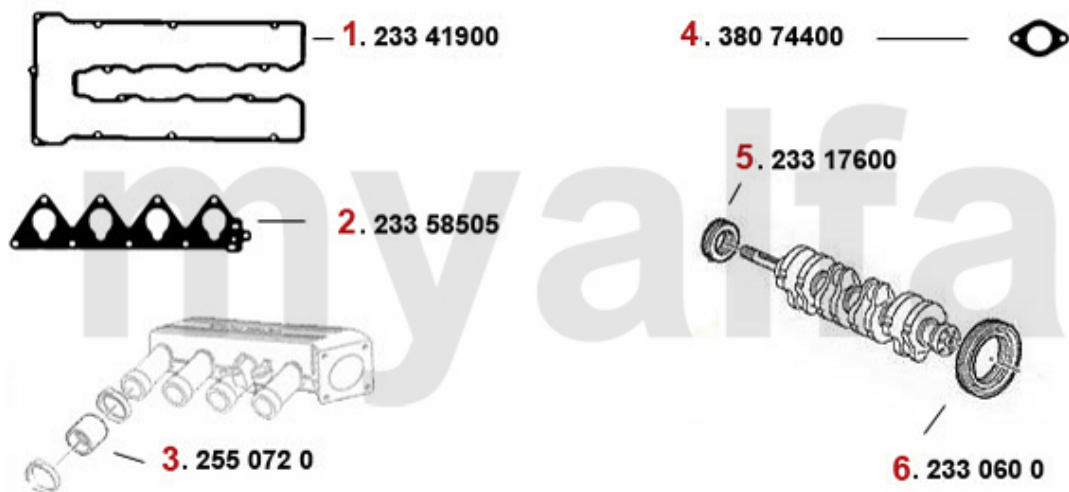

Dichtungen Motor/Engine Gaskets 155 TS 8V

1	23341900	Ventildeckeldichtung 155 164/Super 1.7/1.8/2.0 TS	465,23 kr
2	23358505	Ansaugkrümmerdichtung 155,164 TS 8V 1992>	221,58 kr
3	2550720	Schlauch Ansaugbrücke / Luftsammler Spider 2000 IE Bj. 1990-93	127,65 kr
4	38074400	Abgaskrümmerdichtung 75,155 164/Sup er TS 8V	72,29 kr
5	23317600	Simmerring Kurbelwelle vorne 40/56/10 Arna,Sud/Sprint,33 (905/7), 145/6 Boxer,155 TS 8V	231,99 kr
6	2330600	Simmerring Kurbelwelle hinten 84/105/12 Spider IE Bj.1990-93 Originalqualität	406,95 kr