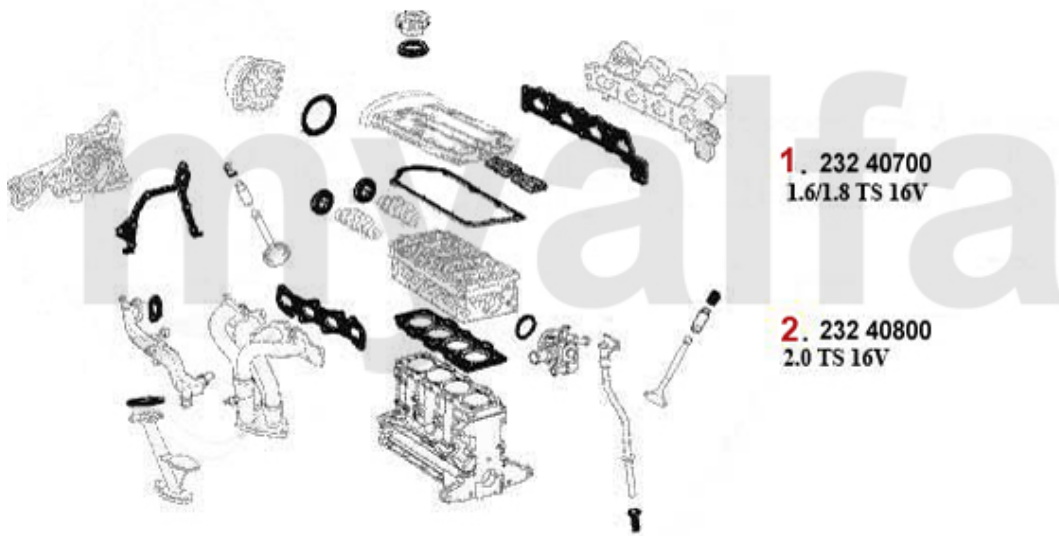

Kopfdichtsatz/Head Set 155 TS 16V

1	23240700	Kopfdichtsatz 145/6,155,156,1661.6-2.0 TS 16V Bj. >98 Alu-Ventildeckel	1 504,05 kr
2	23240800	Kopfdichtsatz 145/6, 155, GTV/Spider (916) 2.0 TS 110KW Bj. 95-01 Alu-Ventildeckel	1 970,53 kr