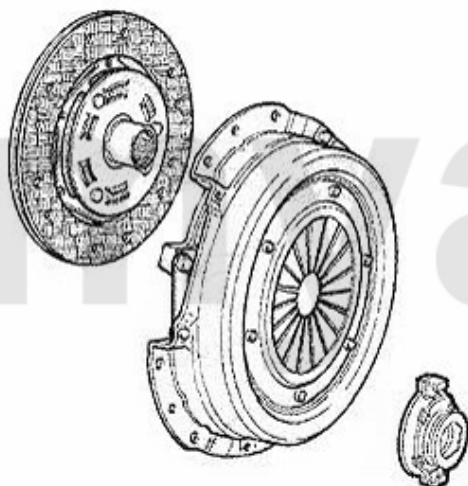

3 136,44 kr

Ausrücker/Sleeve Bearing 155 2.0 TS 16V Bj. >96

1. 439 1140

1 4391140 Schiebehülse für Ausrücker 145/6, 147,155,156,gtv/spider (916)

571,37 kr

Kupplungs-Kit/Clutch Set 155 TS 16V Bj. 96>

1. 431 576001
Ø 215 mm
1.6/1.8 TS 16V