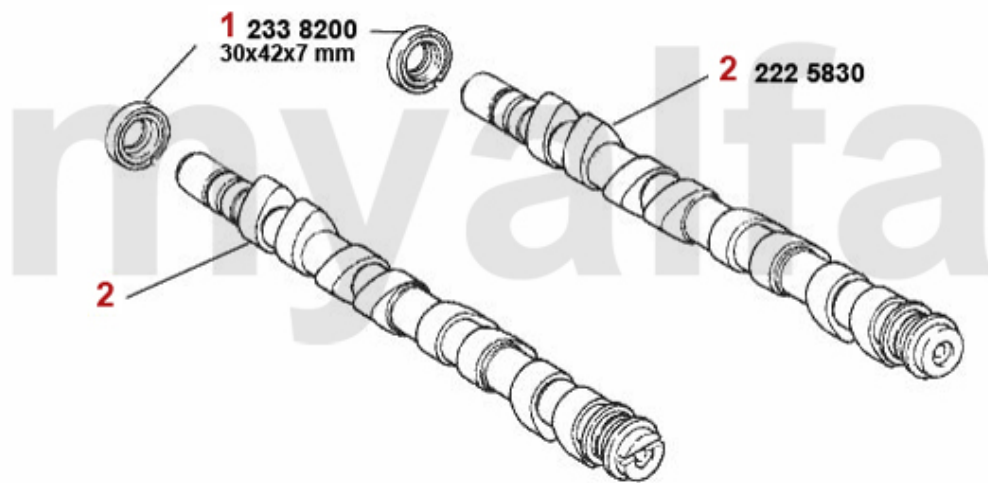

Nockenwelle 155 Turbo Q4

---

1 2338200 *Simmerring Nockenwelle 145/6, 155,156,gtv/ spider(916),166 diverse Bj. 96-01*

204,10 kr

2 2225830 *Nockenwelle (Auslass) 155 2.0 16V Tu rbo*

On request