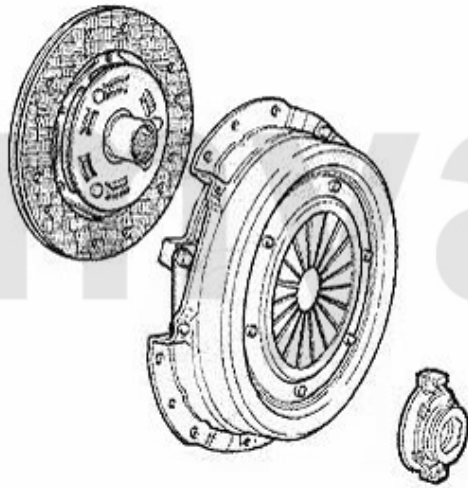

# Kupplungs-Kit/Clutch Set 155 TS 16V Bj. 96>

**1. 431 576001**  
Ø 215 mm  
1.6/1.8 TS 16V

**2. 431 789001**  
Ø 230 mm  
2.0 TS 16V

- |          |                 |   |                    |
|----------|-----------------|---|--------------------|
| <b>1</b> | <b>43176001</b> | <b>Kupplungs-Kit 145/6 1.4/1.6/1.8 TS, gtv/spider (916)/155 1.6/1.8 TS 16V ,2.0 TS 8V Bj. 92-</b> | <b>2 413,56 kr</b> |
| <b>2</b> | <b>43189001</b> | <b>Kupplungs-Kit 145/6,155 2.0 TS 16V gtv/spider(916) 2.0 TS Bj. 95-01</b>                        | <b>3 136,44 kr</b> |