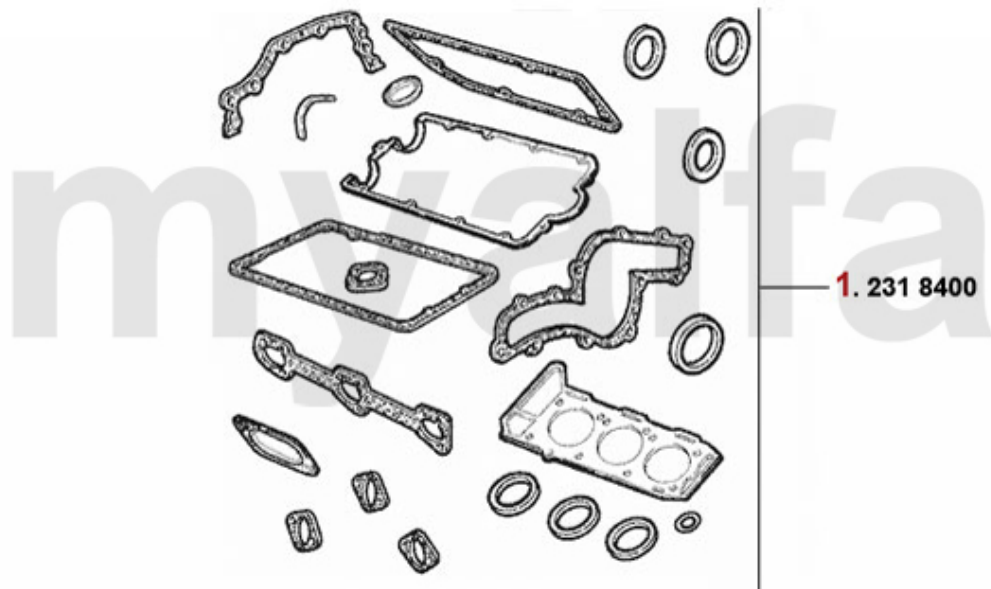

1 2287500 Kopfschraubensatz 155 2.0 16V Turbo

563,19 kr

Kopfdichtsatz/Head Set 155 2.5 V6

1. 232 95600

1 23295600 Kopfdichtsatz REINZ 155 V6 Bj. 92-96

3 439,61 kr

Motordichtsatz/Full Set 155 2.5 V6

1 2318400 *Motordichtsatz (incl. REINZ Kopfdichtung) 155 2.5 V6*