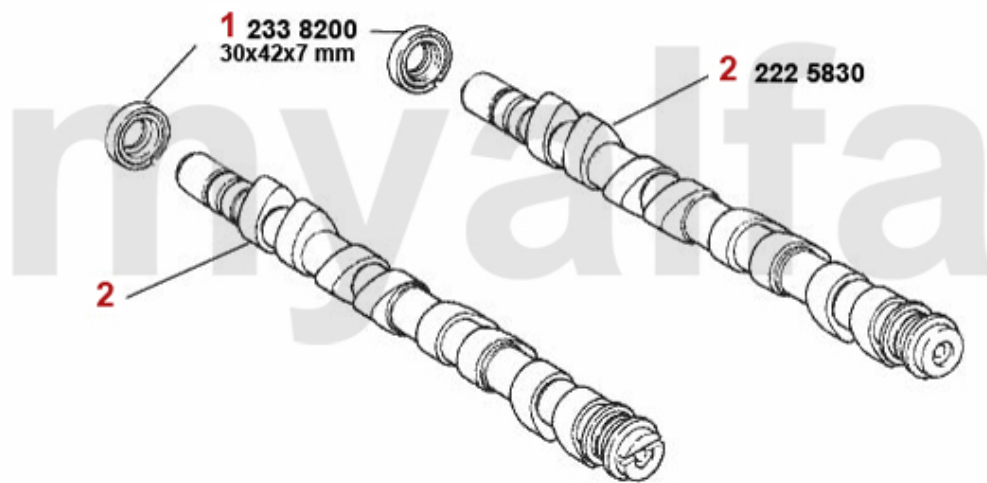

Nockenwelle 155 Turbo Q4

---

1 2338200 *Simmerring Nockenwelle 145/6, 155,156,gtv/ spider(916),166 diverse Bj. 96-01*

204,10 kr

2 2225830 *Nockenwelle (Auslass) 155 2.0 16V Tu rbo*

On request