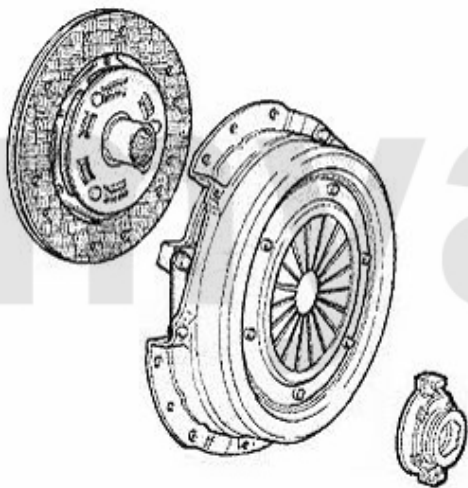

Kupplungs-Kit/Clutch Set 155 2.5 TD

---

1. 431 727001
Ø 235 mm

1 43172701 *Kupplungs-Kit 155,164 6-zylinder Diverse Bj. 92-98 auch Diesel
gtv/spider (916) 2.0 V6 Tur*

4 535,60 kr