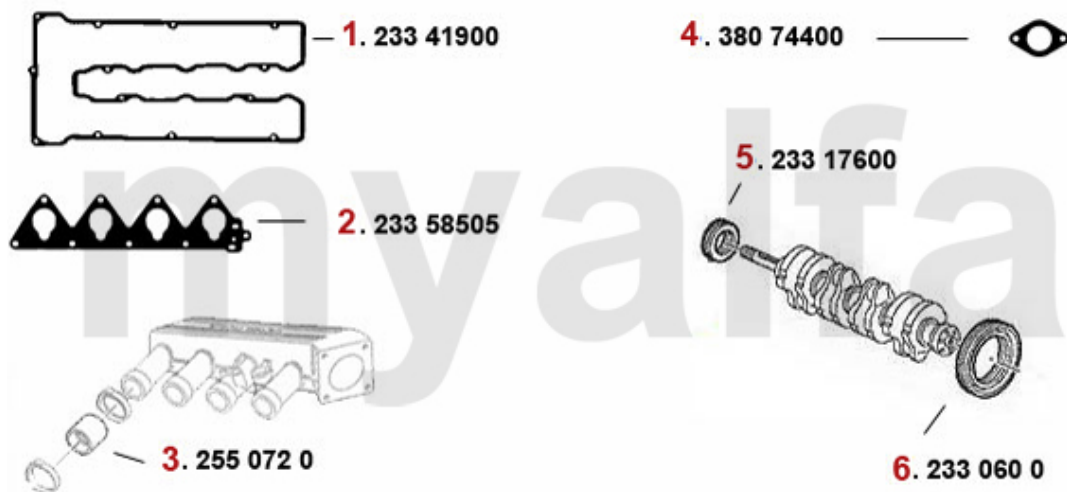

On request

Kopfdichtsatz/Head Set 155 TS 8V

1. 232 95300

1 23295300 *Kopfdichtsatz 155 1.7/1.8/2.0 TS 8V Bj. 92-96,164/Super 2.0 TS Bj. 92>*

1 620,74 kr

Dichtungen Motor/Engine Gaskets 155 TS 8V

1	23341900	Ventildeckeldichtung 155 164/Super 1.7/1.8/2.0 TS	465,23 kr
2	23358505	Ansaugkrümmerdichtung 155,164 TS 8V 1992>	221,58 kr
3	2550720	Schlauch Ansaugbrücke / Luftsammler Spider 2000 IE Bj. 1990-93	127,65 kr
4	38074400	Abgaskrümmerdichtung 75,155 164/Sup er TS 8V	72,29 kr
5	23317600	Simmerring Kurbelwelle vorne 40/56/10 Arna,Sud/Sprint,33 (905/7), 145/6 Boxer,155 TS 8V	231,99 kr
6	2330600	Simmerring Kurbelwelle hinten 84/105/12 Spider IE Bj.1990-93 Originalqualität	406,95 kr