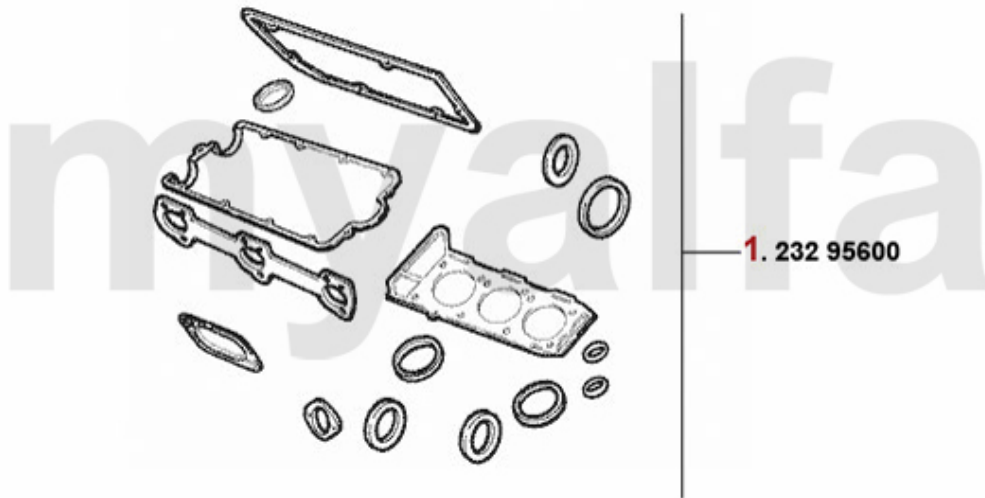

Kopfdichtsatz/Head Set 155 2.5 V6

---

1 23295600 Kopfdichtsatz REINZ 155 V6 Bj. 92-96

3 439,61 kr