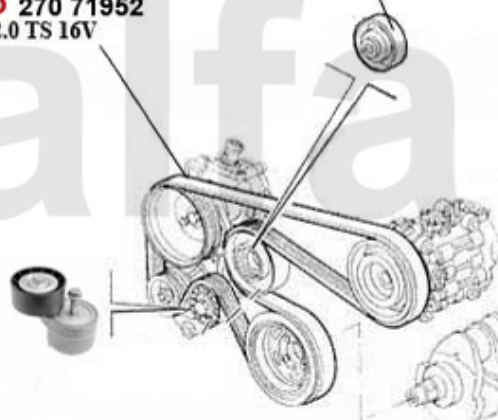

**3** 271 55863

<b>1</b>	<b>27061045</b>	<b>Keilrippenriemen 6PK1045 145/6 Bj. 97&gt;,155,156,gtv&amp;spider(916) 1.4/1.6 /1.8 TS 16V ohne K</b>	<b>234,35 kr</b>
<b>2</b>	<b>27071083</b>	<b>Keilrippenriemen 7PK1083 145/6,155 156,166,gtv/spider (916) bis Motor # 1385143, Servopump</b>	<b>426,80 kr</b>
<b>3</b>	<b>27155863</b>	<b>Spanner Keilrippenriemen 145/6/7, 155/6,166,916 diverse 4-zylinder</b>	<b>577,20 kr</b>
<b>4</b>	<b>27061842</b>	<b>Keilrippenriemen 6PK1842 145/6 1.8 TS mit Klima,155 1.6/1.8 TS mit Kli ma,Nuovo GT,Generat</b>	<b>359,09 kr</b>
<b>5</b>	<b>27071952</b>	<b>Keilrippenriemen 7PK1952 145/6,155, gtv/spider (916) 2.0 TS 16V ab Moto r # 343116, Genera</b>	<b>626,18 kr</b>
<b>6</b>	<b>24255849</b>	<b>Umlenkrolle Keilrippenriemen 145/6/7,155/6,gtv/spider (916) 1.4/1.6/1.8 TS (mit Klima)</b>	<b>460,51 kr</b>
<b>7</b>	<b>24255848</b>	<b>Umlenkrolle Keilrippenriemen 145/6/7,155/6,166,gtv/spider (916) 2.0 TS/JTS (mit Klima)</b>	<b>578,31 kr</b>