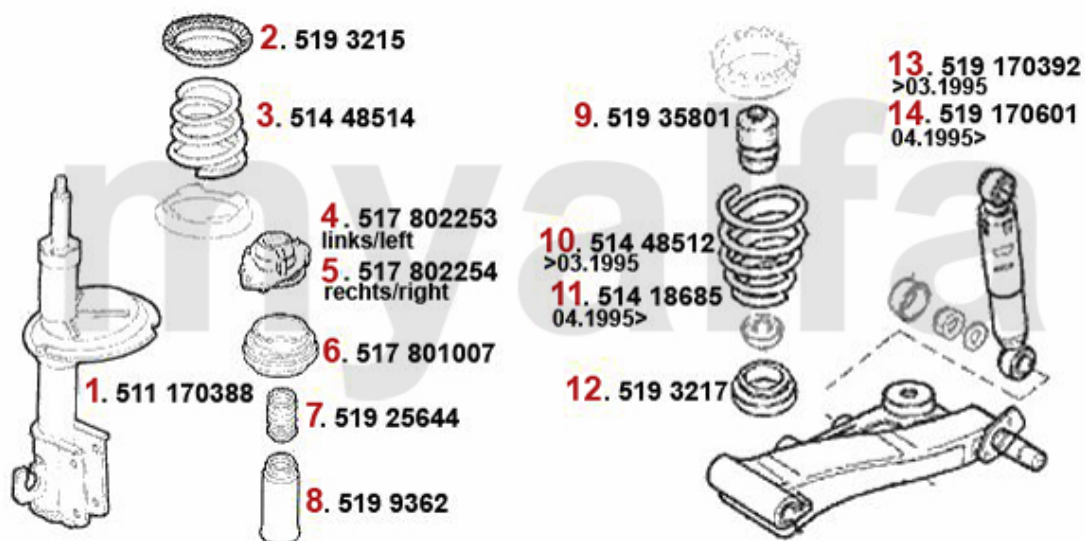

Federbeine/Struts 155 2.5 TD

1	51170388	Federbein vorne 155 TD,Turbo 16 V 2 -Rohr Gas,145 1.9 JTD	On request
2	5193215	Federgummi für vorderes Federbein 145/6,155	On request
3	51448514	Fahrwerksfeder vorne 155 6-zylinder	706,52 kr
4	51702253	Federbeinlager vorne links 145/6,15 5,kpl.-Satz	On request
5	51702254	Federbeinlager vorne rechts 145/6,1 55,kpl.-Satz	On request
6	51701007	Federbeinlager vorne 145/6 155	On request
7	51925644	Anschlagpuffer f. Federbein VA 145/6,155	On request
8	5199362	Staubkappe vorderes Federbein 145/6,155	64,10 kr
9	51935801	Federbeinanschlag HA 145/6 155	127,10 kr
10	51448512	Fahrwerksfeder hinten 145/6 155	574,84 kr
11	51418685	Fahrwerksfeder HA 155 2.5 TD	On request
12	5193217	Federgummi HA 145/6,155	On request
13	51170392	Stossdämpfer hinten 155 Bj. >03.95 oben Auge/unten Auge,2-Rohr Gas	754,38 kr
14	51170601	Stossdämpfer hinten 145/6,155 Bj. 4 .95> oben Auge/unten Auge,1-Rohr Gas	1 177,57 kr