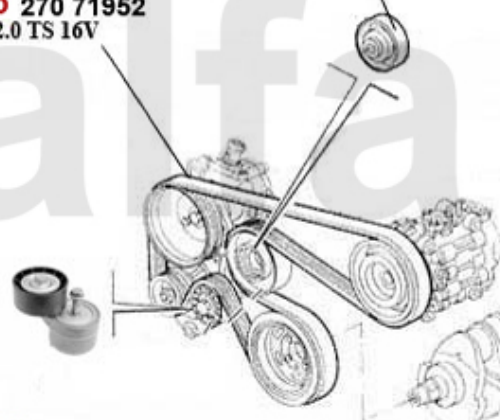

**3** 271 55863

<b>1</b>	<b>27061045</b>	<b>Keilrippenriemen 6PK1045 145/6 Bj. 97&gt;,155,156,gtv&amp;spider(916) 1.4/1.6 /1.8 TS 16V ohne K</b>	<b>234,35 kr</b>
<b>2</b>	<b>27071083</b>	<b>Keilrippenriemen 7PK1083 145/6,155 156,166,gtv/spider (916) bis Motor # 1385143, Servopump</b>	<b>426,80 kr</b>
<b>3</b>	<b>27155863</b>	<b>Spanner Keilrippenriemen 145/6/7, 155/6,166,916 diverse 4-zylinder</b>	<b>577,20 kr</b>
<b>4</b>	<b>27061842</b>	<b>Keilrippenriemen 6PK1842 145/6 1.8 TS mit Klima,155 1.6/1.8 TS mit Kli ma,Nuovo GT,Generat</b>	<b>359,09 kr</b>
<b>5</b>	<b>27071952</b>	<b>Keilrippenriemen 7PK1952 145/6,155, gtv/spider (916) 2.0 TS 16V ab Moto r # 343116, Genera</b>	<b>626,18 kr</b>
<b>6</b>	<b>24255849</b>	<b>Umlenkrolle Keilrippenriemen 145/6/7,155/6,gtv/spider (916) 1.4/1.6/1.8 TS (mit Klima)</b>	<b>460,51 kr</b>
<b>7</b>	<b>24255848</b>	<b>Umlenkrolle Keilrippenriemen 145/6/7,155/6,166,gtv/spider (916) 2.0 TS/JTS (mit Klima)</b>	<b>578,31 kr</b>