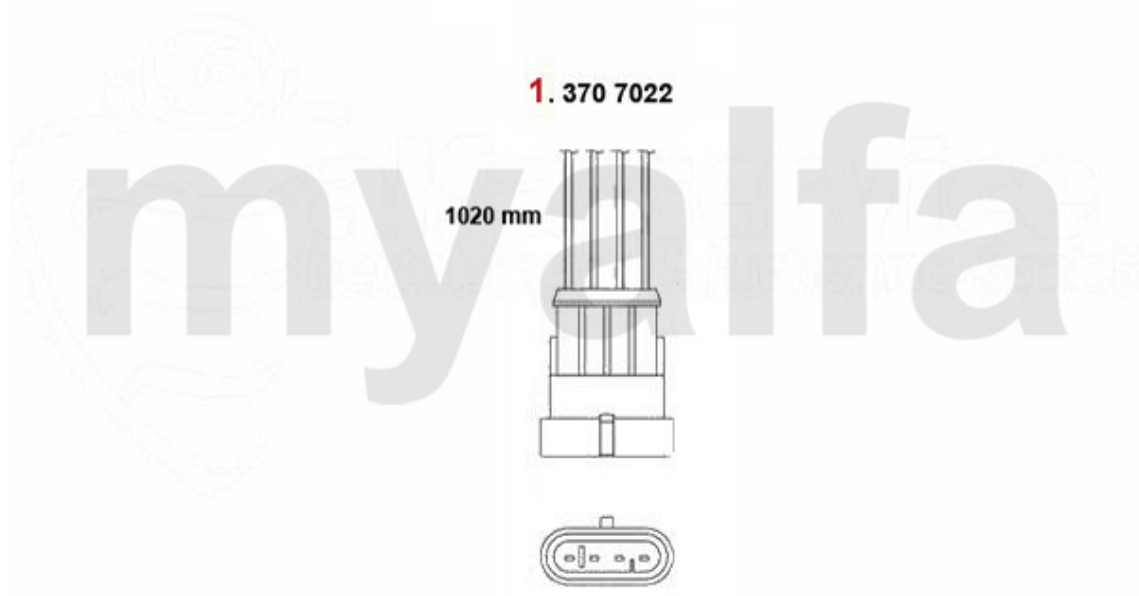

Lambda-Sonde/Lambda Probe 155 TS 16V Bj. >4.96

---

1 3707022 *Lambda-Sonde 145/6 1.4/1.6/1.7/1.8 2.0/16V/TS,155 1.6/1.7/2.0 16V TS
Bj. 05.96>,164 Super*

1 436,48 kr