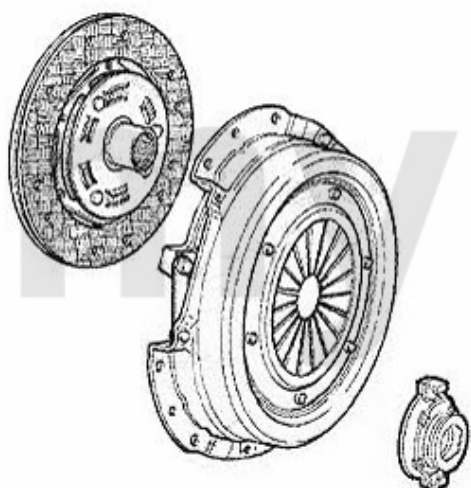

# Kupplungs-Kit/Clutch Set 155 1.9 TD

---

**1. 431 345001**  
Ø 215 mm

**1 43145001** Kupplungs-Kit 145/6,155 1.9TD Bj. 93-99

**2 213,06 kr**