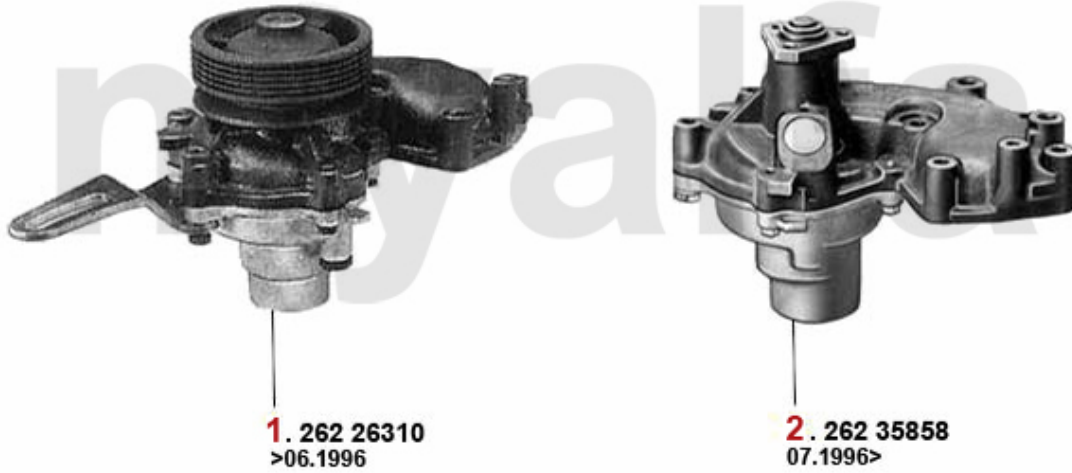

Thermostat 155 1.9 TD

1. 263 568880
>Mot.1761923
- AC, >1996

2. 263 625480
Mot.1761924>
- AC, >1996

3. 263 657488
>Mot.1761923
+ AC, >1996

4. 263 625580
Mot.1761924>
+ AC, >1996

5. 263 597580
- AC, 1996>

6. 263 653780
+ AC, 1996>

1	26368880	Thermostat 1.9 TD 145/6,155 (ohne Klima) Gehäusethermostat	460,51 kr
2	26325480	Thermostat 1.9 TD Mot # 1761923 > 1 45/6,155 (ohne Klima),Gehäusethermostat	624,93 kr
3	26357488	Thermostat 145/6,155 1.9 TD mit Klima,Gehäusethermostat	542,24 kr
4	26325580	Thermostat 1.9 TD von Motor #176123 an, 145/6,155 (mit Klima), Gehäusethermostat	On request
5	26397580	Thermostat 1.9 TD 145/6 Bj. 1996 ,155 Bj. 96> (ohne Klima), Gehäusethermostat	496,73 kr
6	26353780	Thermostat 145/6,155, 1.9 TD, Gehäusethermostat (mit Klima) OE. 60812437	On request

Wasserpumpe/Waterpump 155 1.9 TD

1 26226310 Wasserpumpe 145/6,155 1.9 TD mit Ge häuse > #1723043

1 711,62 kr

2 26235858 Wasserpumpe 145/6,155 1.9 TD #17230 44>

1 436,48 kr