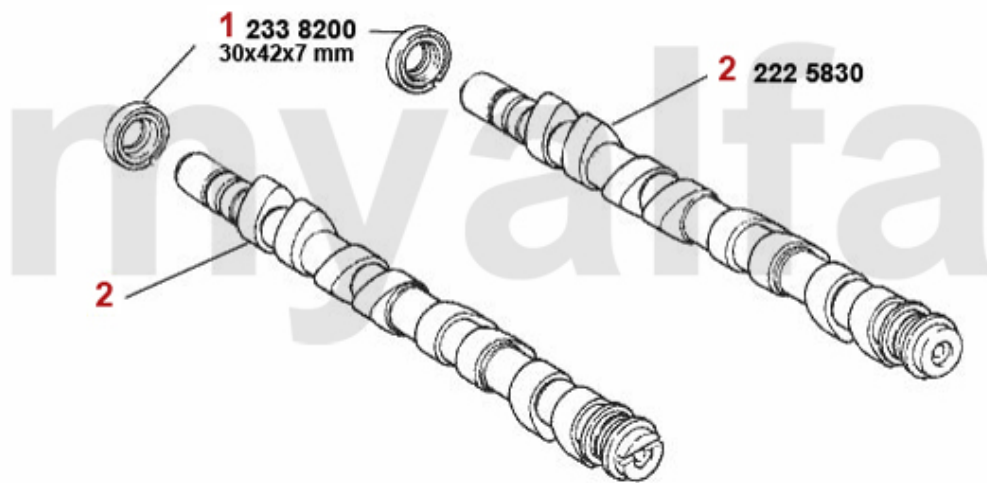

Nockenwelle 155 Turbo Q4

1	2338200	Simmerring Nockenwelle 145/6, 155,156,gtv/ spider(916),166 diverse Bj. 96-01	204,10 kr
2	2225830	Nockenwelle (Auslass) 155 2.0 16V Tu rbo	On request