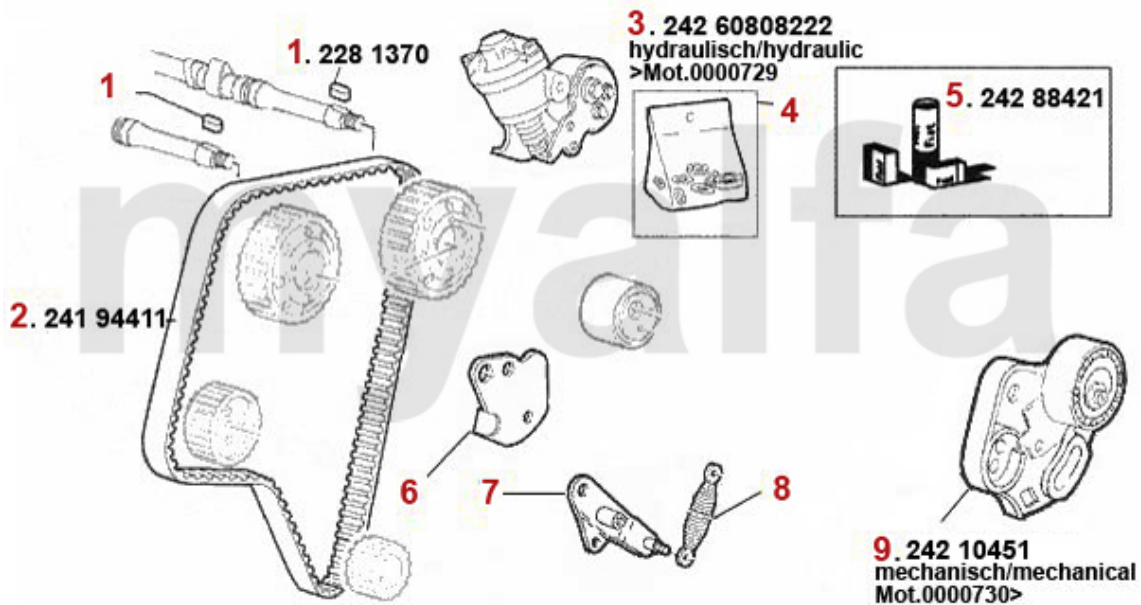

Zahnriemen 155 2.5 V6

1	2281370	Keil Nockenwelle	80,48 kr
2	24194411	Zahnriemen 134SP254C 155,164, gtv/spider (916) 6-Zylinder Nockenwelle	378,93 kr
3	24208222	Spannrolle hydraulisch 75, 155, RZ, SZ, GTV6, 164/Super 6-Zylinder	On request
4	27177065	Dichtsatz für hydr. Riemenspanner 75,155,164,RZ,SZ 6-Zylinder	454,68 kr
5	24288421	Umrüstsatz Spannrolle V6 hydraulisch auf mechanisch	2 203,63 kr
6	2717320	Halteplatte zu Riemenspanner # SR60808222	54,81 kr
7	24213023	Halter für Zahnriemenspanner 75, 155 ,164/Super, RZ/SZ, GTV6 6-Zylinder	389,47 kr
8	2717469	Spannfeder für hydr. Riemenspanner 75,155,164,RZ,SZ 6-Zylinder	On request
9	24210451	Spannrolle mechanisch 155,164 Super gtv/spider(916) 6-zylinder	1 416,64 kr