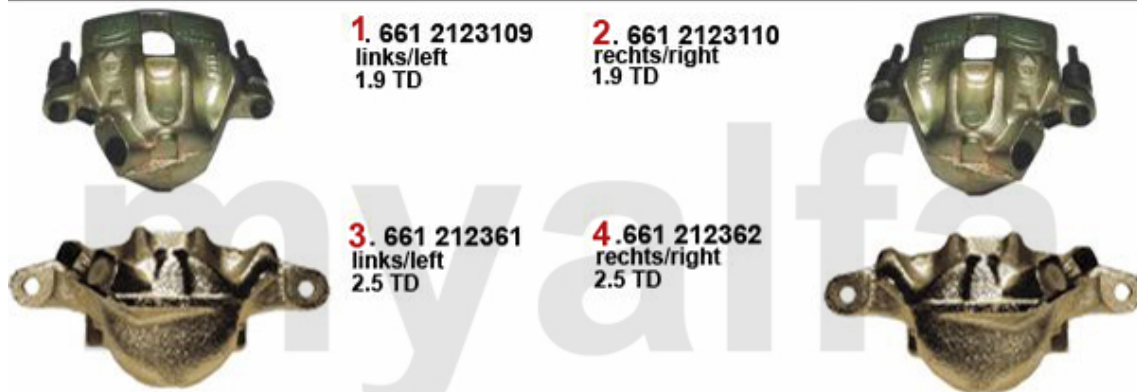

Bremszangen/Calipers 155 (Diesel) vorne/front

1. 661 2123109
links/left
1.9 TD

2. 661 2123110
rechts/right
1.9 TD

3. 661 212361
links/left
2.5 TD

4. 661 212362
rechts/right
2.5 TD

1	66123109	Bremssattel vl 145/6 1.4/1.6 ie 1.9 TD bj. 94-96 Bremssystem: Bendix 1-kolben Austauschteil	1 184,65 kr
2	66123110	Bremssattel vr 145/6 1.4/1.6 ie/ 1.9 TD bj. 94-96 Bremssystem: Bendix 1-kolben Austauschteil	1 184,65 kr
3	66112361	Bremssattel vl 155 2.0 16V turbo/ 2.5 V6 bj. > 12.94 Bremssystem: Lucas 1-kolben Austauschteil	On request
4	66112362	Bremssattel vr 155 2.0 16V turbo/ 2.5 V6 bj. >12.94 Bremssystem: Lucas 1-kolben Austauschteil	On request