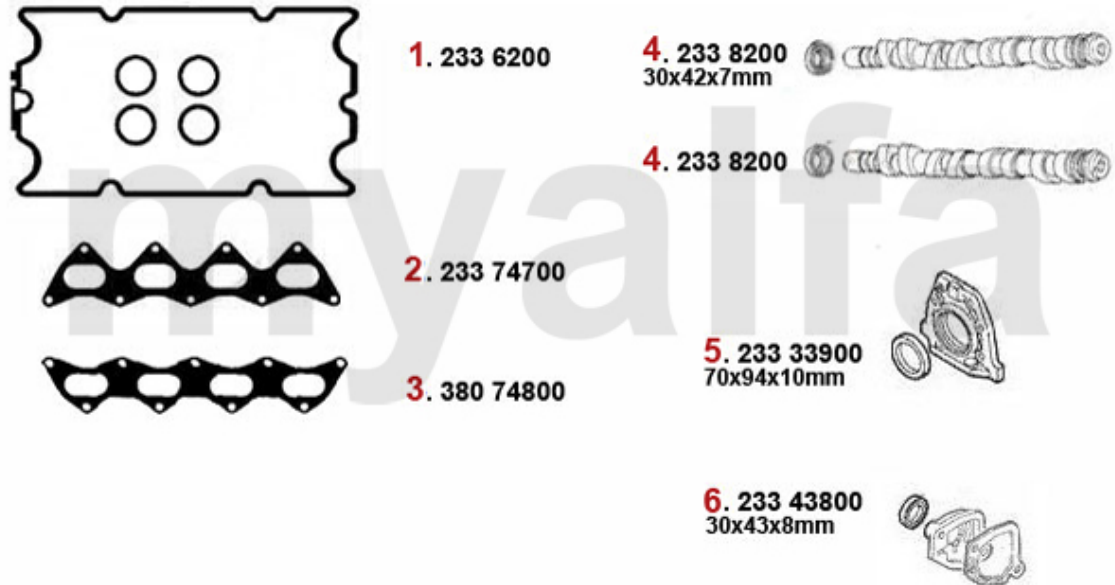

Kopfschraubensatz/Head Srew Set 155 TS 16V

1.228 152080

1 22852080 *Kopfschraubensatz 145/6,147,155,156 166,gtv/spider(916),Nuovo GT TS 16V*

804,47 kr

Dichtungen Motor/Gaskets Engine 155 Q4

1	2336200	Ventildeckeldichtung 155 2.0 turbo 16V Bj. 92-97	291,38 kr
2	23374700	Ansaugkrümmerdichtung 155 2.0 16V Turbo	209,93 kr
3	38074800	Abgaskrümmerdichtung 155 2.0 16V Turbo	214,51 kr
4	2338200	Simmerring Nockenwelle 145/6, 155,156,gtv/ spider(916),166 diverse Bj. 96-01	204,10 kr
5	23333900	Simmerring Kurbelwelle hinten (Schwungsch)145/6,155,156,166,gtv/spider(916) 1.4,1.6,1.7 ie	190,09 kr
6	23343800	Simmerring Kurbelwelle vorne (Riemensch.) 145/6 1.9 TD Bj. 94-99,147 2.0 TS 155 1.9 TD	145,69 kr