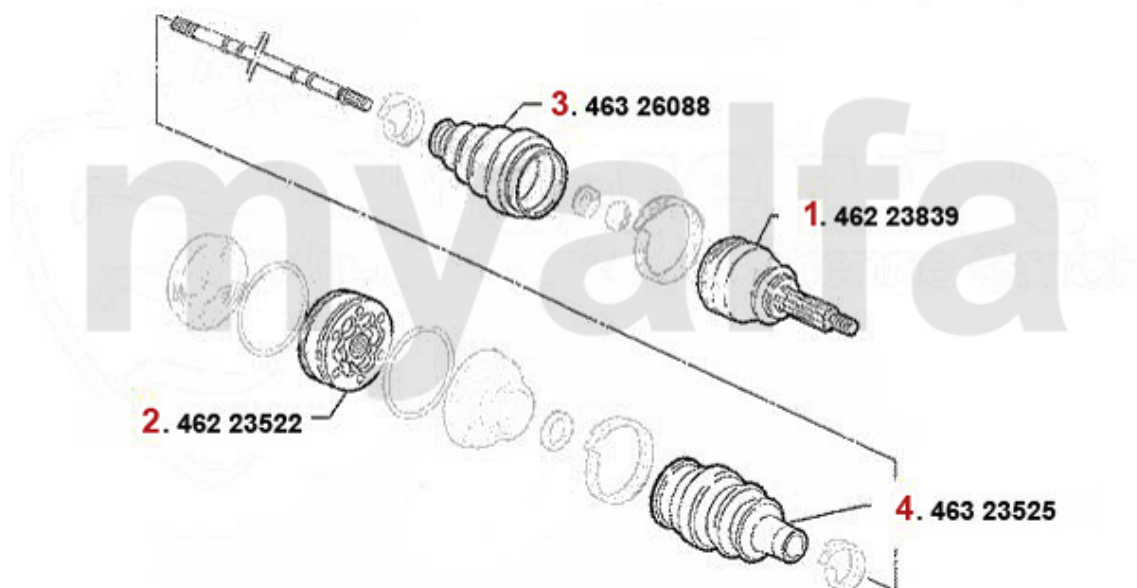

Antriebswelle/Driveshaft 155 2.5 V6

1	46223839	Gelenksatz außen 155,gtv/spider (916) diverse mit ABS	1 974,00 kr
2	46223522	Gelenksatz innen 155,164 diverse	1 184,65 kr
3	46326088	Achsmanschettensatz 155,164, GTV/Spider(916) 6-Zylinder	348,68 kr
4	46323525	Achsmanschettensatz innen 155 1,7/ 1.8/2.0/TS 16V,2.5 V6,1.9TD 164/Super 2.0 TS,145/6 TS 1	320,65 kr