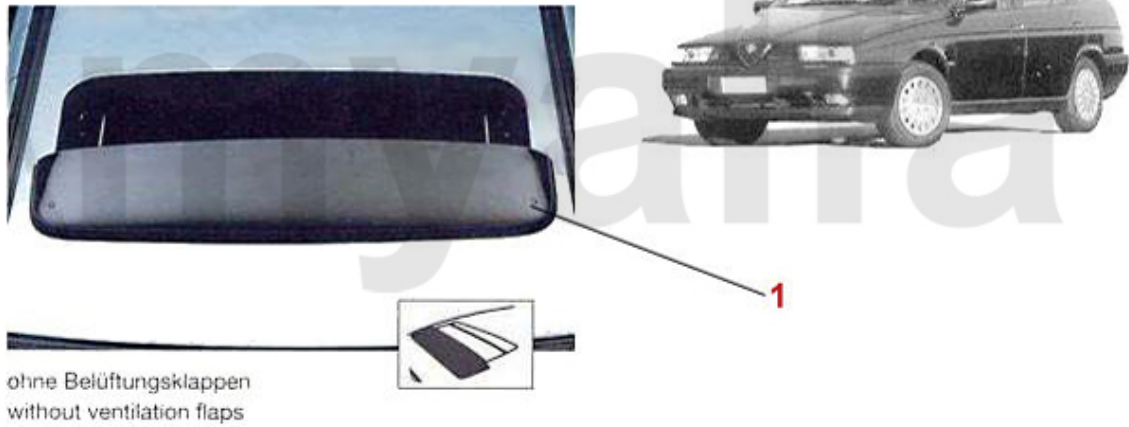

Dachwindabweiser/Top Draftdeflector 155

1 191117 Dachwindabweiser 145/6,155

544,46 kr