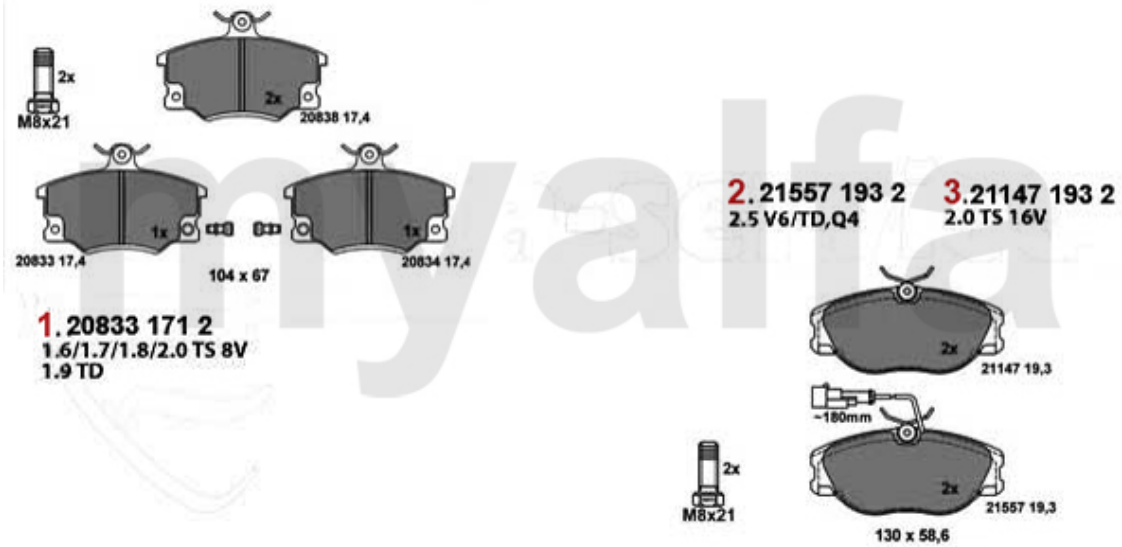

Brembeläge/Brakepads 155 vorne/front

1	20817125 SBB VA mit WE 145/6 1.4/1.6/1.7/1.8 16V/TS bj. 94-96,155 1.7/1.8/2.0/TS 1.9TD,spider (916)	577,20 kr
2	21519325 SBB VA mit WE 155 2.0 16V turbo/2.5 V6/2.5 TD bj. >04.96 Bremssystem: Lucas	1 083,22 kr
3	21119325 SBB VA mit WE 164/Super 2.0 V6 turbo/2.5 TD/3.0 V6/24V/QV Bremssystem: Lucas	1 017,87 kr