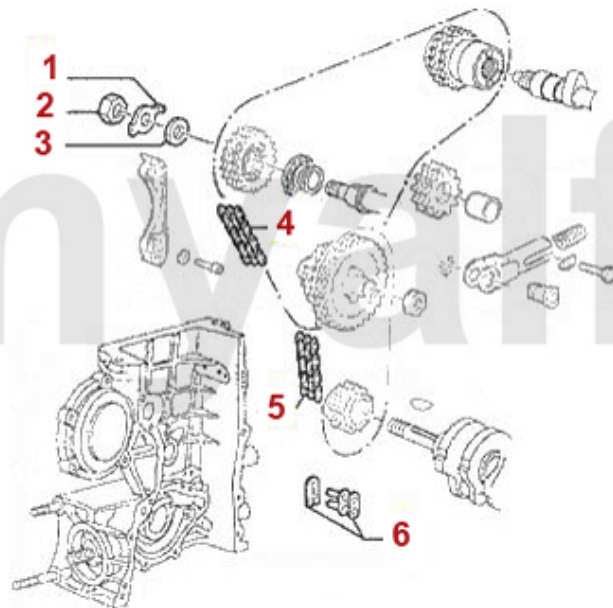

Steuerkette 155 TS 8V

1	2281230	Sicherungsblech Kettenrad Nockenwelle	29,14 kr
2	2421210	Befestigungsmutter Kettenrad Nockenwelle	25,67 kr
3	2421220	Unterlegscheibe Kettenrad Nockenwelle	On request
4	24113301	Steuerkette lang TS 75,155 164	931,57 kr
5	2410470R	Steuerkette 1300 -2000 unten endlos IWIS RACING	676,27 kr
5	2410470	Steuerkette unten 1300-2000 endlos	320,65 kr
5	2410470I	Steuerkette IWIS 1300-2000 kurz endlos	553,89 kr
6	2410480	Kettenschloss	87,41 kr