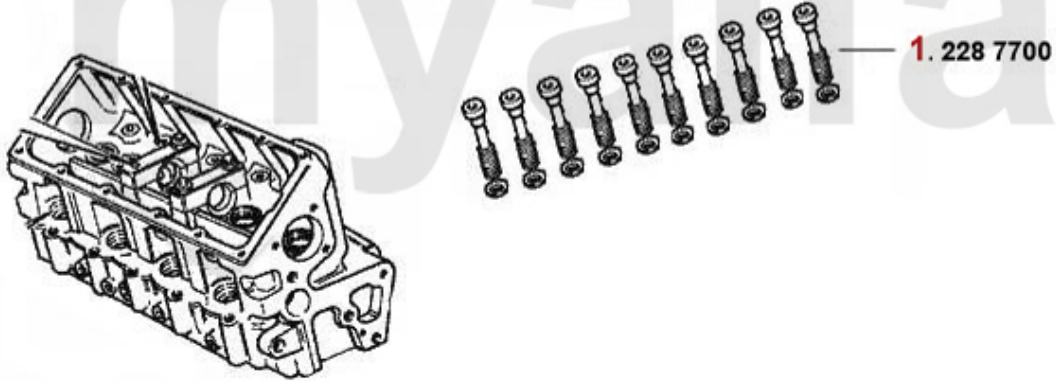

Kopfschraubensatz/Head Screw Set 155 1.9 TD

1 2287700 Kopfschraubensatz 145/6,155 1.9 TD Bj. 94-99

On request

Dichtungen Motor/Gaskets Engine 155 2.5 TD

1. 233 79100

2. 233 83742

3. 233 83727

4. 380 32812

5. 233 26200
52x68x10mm

6. 233 41700
110x130x13mm

1	23379100	Ventildeckeldichtung 75 2.0 TD,90 2.4 TD, 155,164/Super 2.5 TD, Alfetta 2.4 TD	On request
2	23383742	Ansaugkrümmerdichtung 33 1.8 TD,75 2.0/2.4 TD,155,164/Super 2.5 TD	On request
3	23383727	Dichtung Für Ansaugrohr TD 155,164/ Super	On request
4	38032812	Abgaskrümmerdichtung 6,75,90,155, 164/Super,Alfetta 2.4/2.5 TD	42,04 kr
5	23326200	Simmerring Kurbelwelle vorne (Riemenscheibe) 33 1.8 TD, 155 2.5 TD Bj. 86-97	167,89 kr
6	23341700	Simmerring Kurbelwelle hinten (Schwungscheibe) 33 1.8 TD, 155,164 2.5 TD Bj. 86-97	227,41 kr