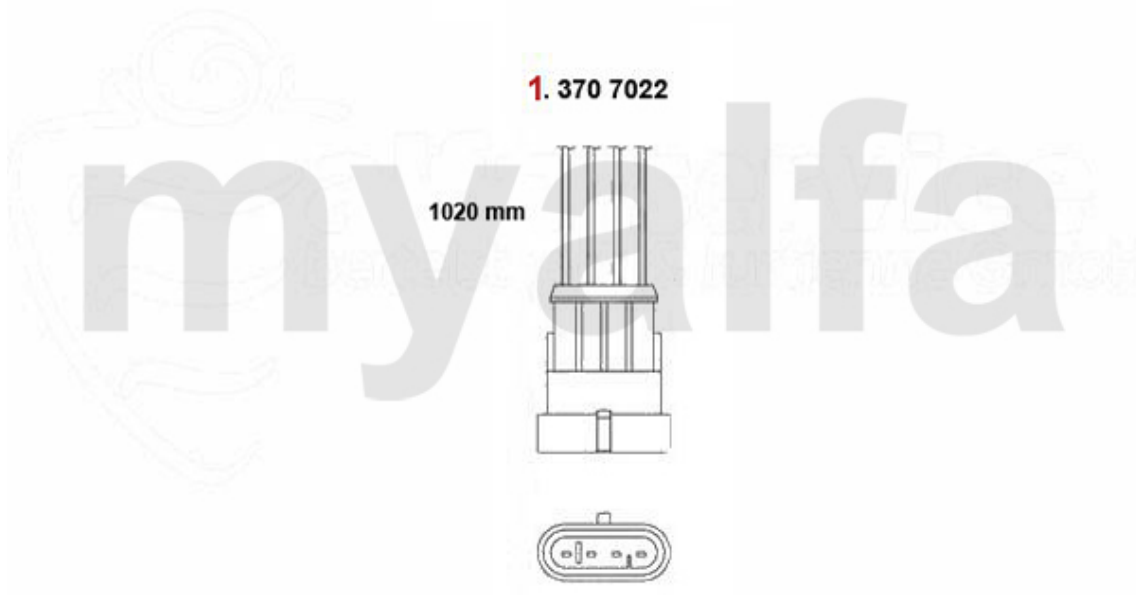

Lambda-Sonde/Lambda Probe 155 TS 16V Bj. 5.96>

---

1 3707022 *Lambda-Sonde 145/6 1.4/1.6/1.7/1.8 2.0/16V/TS,155 1.6/1.7/2.0 16V TS
Bj. 05.96>,164 Super*

1 436,48 kr