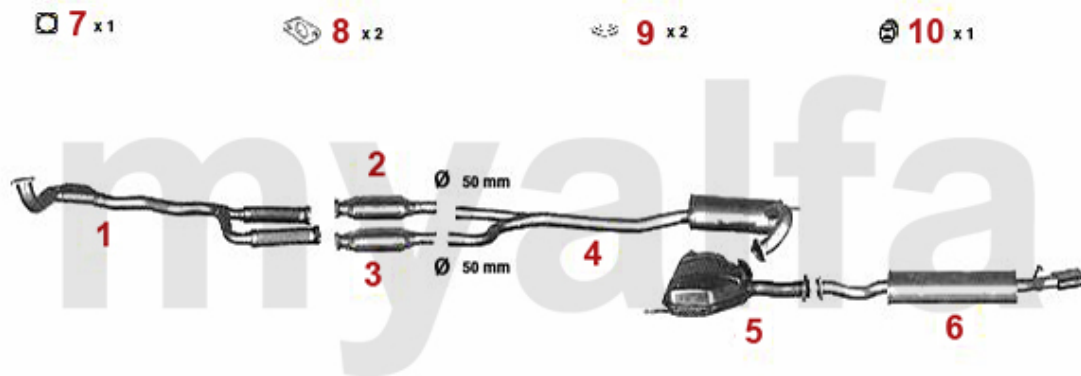

# Abgasanlage/Exhaust System 155 Turbo Q4

155 2.0 Turbo 16V Q4

1992 - 97

1	32115733	Hosenrohr mit Kat 155 2.0 turbo 16V Q4 bj. 92-97	On request
2	32115833	Katalysator rechts 155 2.0 turbo 16V Q4	7 560,07 kr
3	32115843	Katalysator links 155 2.0 turbo 16V Q4	8 277,13 kr
4	34115703	Mitteltopf 155 2.0 turbo 16V TS	4 419,05 kr
5	34115706	Mitteltopf 155 2.0 turbo 16V TS	2 320,32 kr
6	35115707	Endtopf 155 2.0 turbo 16V TS	2 763,35 kr
7	38094410	Dichtung VSD 155,164 turbo	On request
8	38044608	Dichtung/Katalysator 155 Q4	On request
9	38094003	Brennring für Schalldämpfer Diverse Modelle	122,38 kr
10	38091014	Gummi/Auspuffaufhängung NSD spider/gtv (916)	75,76 kr