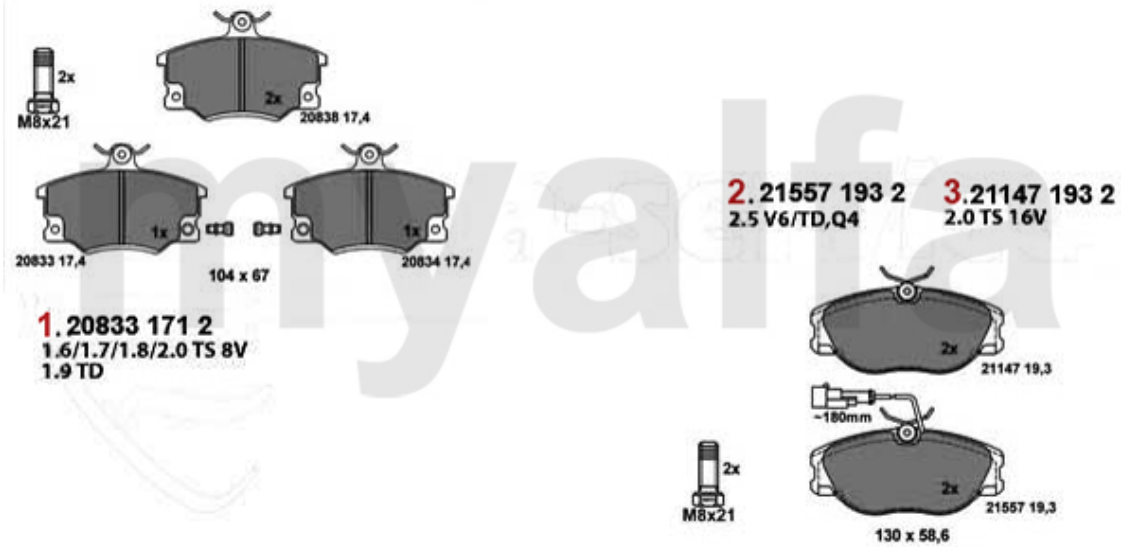

Brembeläge/Brakepads 155 vorne/front

1	20817125 SBB VA mit WE 145/6 1.4/1.6/1.7/1.8 16V/TS bj. 94-96,155 1.7/1.8/2.0/TS 1.9TD,spider (916)	577,20 kr
2	21519325 SBB VA mit WE 155 2.0 16V turbo/2.5 V6/2.5 TD bj. >04.96 Bremssystem: Lucas	1 083,22 kr
3	21119325 SBB VA mit WE 164/Super 2.0 V6 turbo/2.5 TD/3.0 V6/24V/QV Bremssystem: Lucas	1 017,87 kr