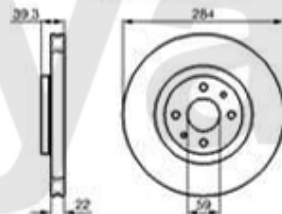

Bremsscheiben/Brakedisks 155

1. 610 516811

1.9 TD
vorne/front

2. 610 519251

1.6/1.7/1.8 TS 8/16V, 2.0 TS 8V
vorne/front
belüftet/ventil.

3. 610 541251

2.0 TS 16V
vorne/front
belüftet/ventil.

4. 610 541951