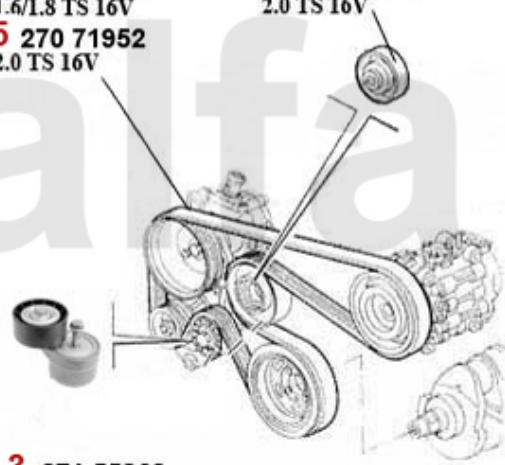

# Keilriemen/V-Belt 155 TS 8V

ohne/without AC:

mit/with AC:

<b>1</b>	<b>2705800</b>	<b>Keilrippenriemen 5PK800 155 1.7/1.8 /2.0 TS 8V,164 Super 2.0 TS Genera tor</b>	<b>197,03 kr</b>
<b>2</b>	<b>2704962</b>	<b>Keilrippenriemen 4PK962 155 1.7/1.8 /2.0 TS, 164 Super 2.0 TS Bj. 92&gt; Servopumpe</b>	<b>262,38 kr</b>
<b>3</b>	<b>27051285</b>	<b>Keilrippenriemen 5PK1285 155 1.7/1. 8/2.0 TS,164/Super 2.0 TS Bj. 92&gt; Generator/Klimakompr</b>	<b>257,66 kr</b>
<b>4</b>	<b>24255860</b>	<b>Umlenkrolle Keilrippenriemen 145/6 155.164</b>	<b>277,50 kr</b>

# Keilriemen/V-Belt 155 TS 16V

ohne/without AC:

- 1** 270 61045  
1.6/1.8 TS 16V  
**2** 270 71083  
2.0 TS 16V

- 3** 271 55863

mit/with AC:

- 4** 270 61842  
1.6/1.8 TS 16V  
**5** 270 71952  
2.0 TS 16V  
**6** 242 55849  
1.6/1.8 TS 16V  
**7** 242 55848  
2.0 TS 16V

- 3** 271 55863

<b>1</b>	<b>27061045</b>	<b>Keilrippenriemen 6PK1045 145/6 Bj. 97&gt;,155,156,gtv&amp;spider(916) 1.4/1.6 /1.8 TS 16V ohne K</b>	<b>234,35 kr</b>
<b>2</b>	<b>27071083</b>	<b>Keilrippenriemen 7PK1083 145/6,155 156,166,gtv/spider (916) bis Motor # 1385143, Servopump</b>	<b>426,80 kr</b>
<b>3</b>	<b>27155863</b>	<b>Spanner Keilrippenriemen 145/6/7, 155/6,166,916 diverse 4-zylinder</b>	<b>577,20 kr</b>
<b>4</b>	<b>27061842</b>	<b>Keilrippenriemen 6PK1842 145/6 1.8 TS mit Klima,155 1.6/1.8 TS mit Kli ma,Nuovo GT,Generat</b>	<b>359,09 kr</b>
<b>5</b>	<b>27071952</b>	<b>Keilrippenriemen 7PK1952 145/6,155, gtv/spider (916) 2.0 TS 16V ab Moto r # 343116, Genera</b>	<b>626,18 kr</b>
<b>6</b>	<b>24255849</b>	<b>Umlenkrolle Keilrippenriemen 145/6/7,155/6,gtv/spider (916) 1.4/1.6/1.8 TS (mit Klima)</b>	<b>460,51 kr</b>
<b>7</b>	<b>24255848</b>	<b>Umlenkrolle Keilrippenriemen 145/6/7,155/6,166,gtv/spider (916) 2.0 TS/JTS (mit Klima)</b>	<b>578,31 kr</b>