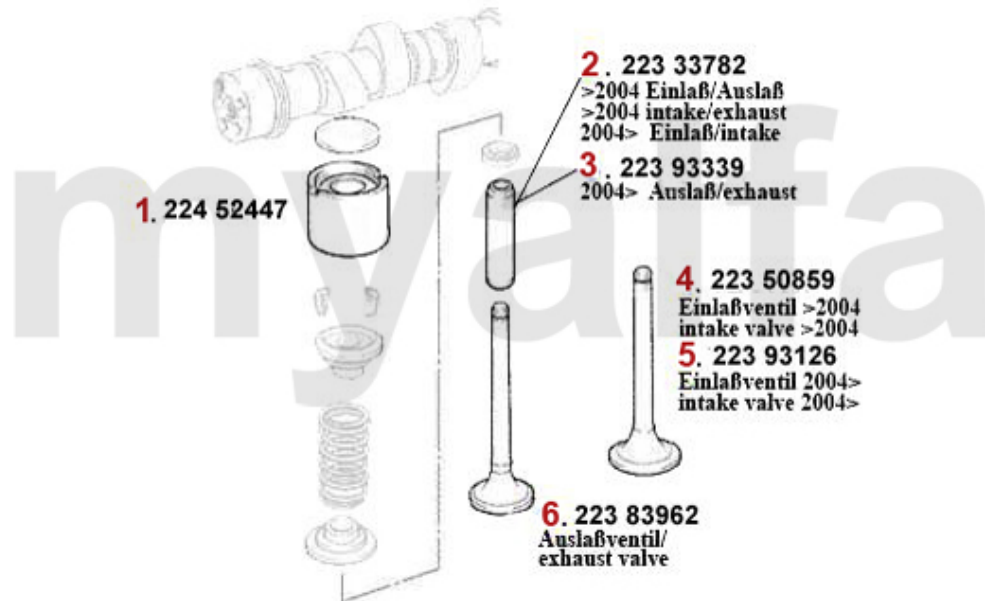

Ventiltrieb/Valve Train 156 1.9 JTD 8V

1	22452447	Hydrostößel 145/6,155,156 166 TD/ JTD	On request
2	22333782	Ventilführung Einlass/Auslass +0.05 JTD 8/10V 145/6,147,156,166	48,98 kr
3	22393339	Ventilführung Auslass 1.9/2.4 JTD 8/10V Bj. 6.04>	On request
4	22350859	Ventil-Einlass 145/6,147,156 166 JTD 8/10V	246,00 kr
5	22393126	Ventil-Einlass 147,156,166 JTD8/10V Bj. 6.04>	236,71 kr
6	22383962	Ventil-Auslass 145/6,147,156 166 JTD 8/10V	383,64 kr