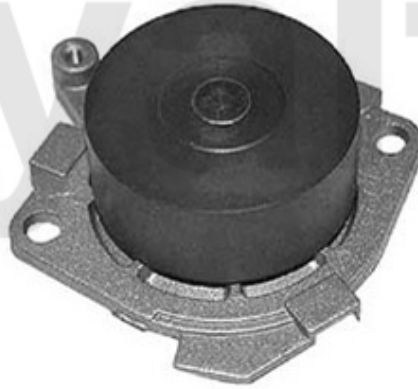

Wasserpumpe/Waterpump 156 JTS

---

1. 262 310

1 262310 *Wasserpumpe 145/6 1.4/1.6/1.8/2.0/ IE 16V TS,147 1.6/2.0 ie 16V TS,
155,156 1.6/2.0 16V TS*

869,82 kr