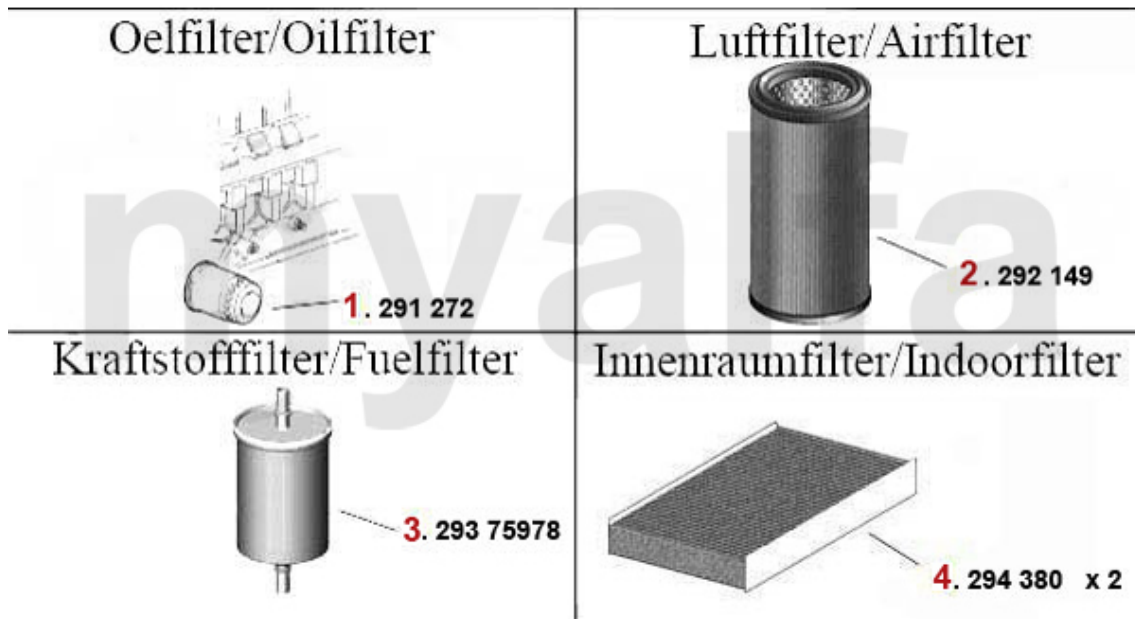

Filter 156 JTS

1	291272	Ölfilter 156/Nuovo,gtv/spider (916) 2.0 JTS Anschraubpatrone	107,25 kr
2	292149	Luftfilter 147 GTA,156 2.0 TS/JTS/ V6 24V/JTD,Nuovo GT V6 24V rund	332,31 kr
3	29375978	Kraftstofffilter 156 JTS	226,16 kr
4	294380	Innenraumfilter 147,156 Bj. 01>, Nuovo GT,eckig	215,76 kr