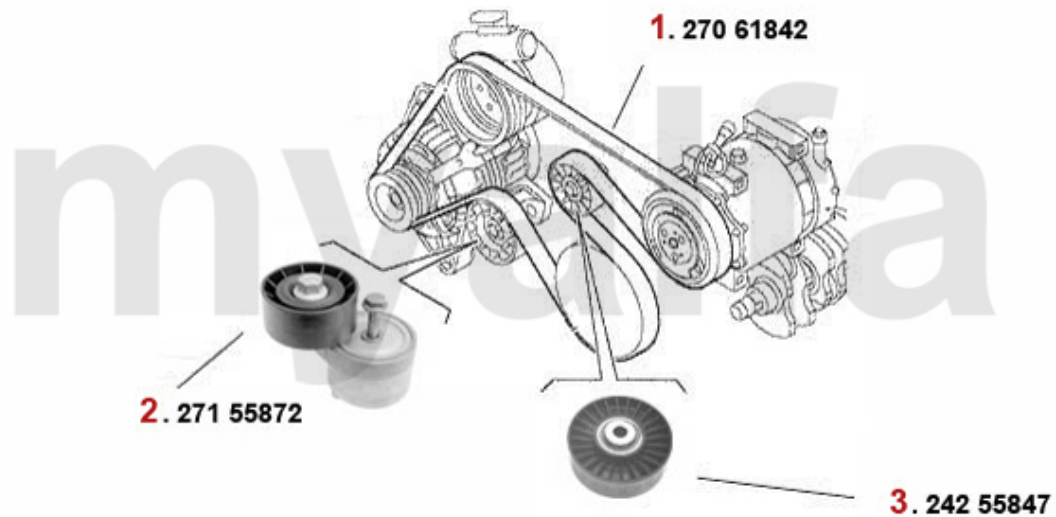

Keilriemen/V-Belt 156 1.9 JTD 16V

1	27061842	Keilrippenriemen 6PK1842 145/6 1.8 TS mit Klima,155 1.6/1.8 TS mit Klima,Nuovo GT,Generat	359,09 kr
2	27155872	Spannarm Keilrippenriemen 145/6/7, 156 1.9 JTD (81/85KW mit/ohne Klima)	493,26 kr
3	24255847	Umlenkrolle f. Keilrippenriemen 145 /6,147,156 1.9 JTD mit Klima	357,98 kr