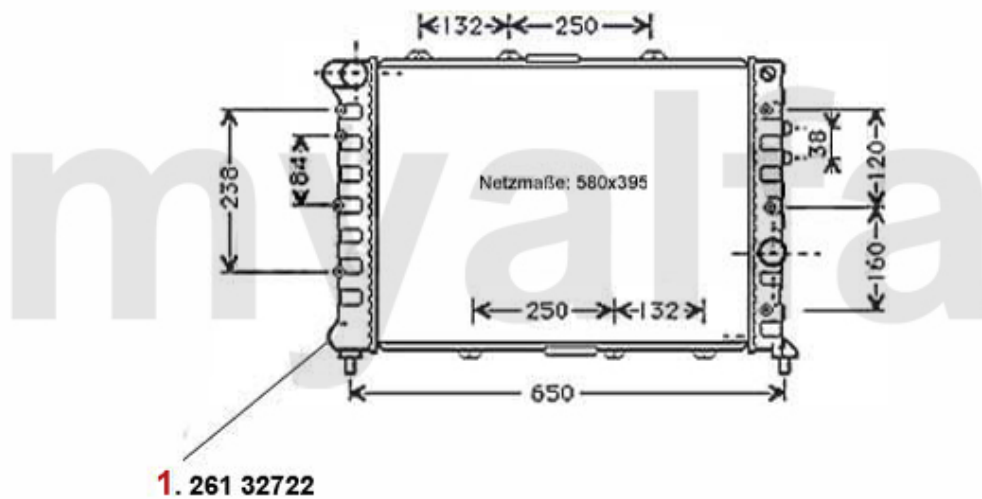

Kühler/Radiator 156 2.4 JTD 20V

1 26132722 Motorkühler 156 1.9 16V/2.4 10/20V JTD Bj. 01> ab # 281384

4 016,81 kr