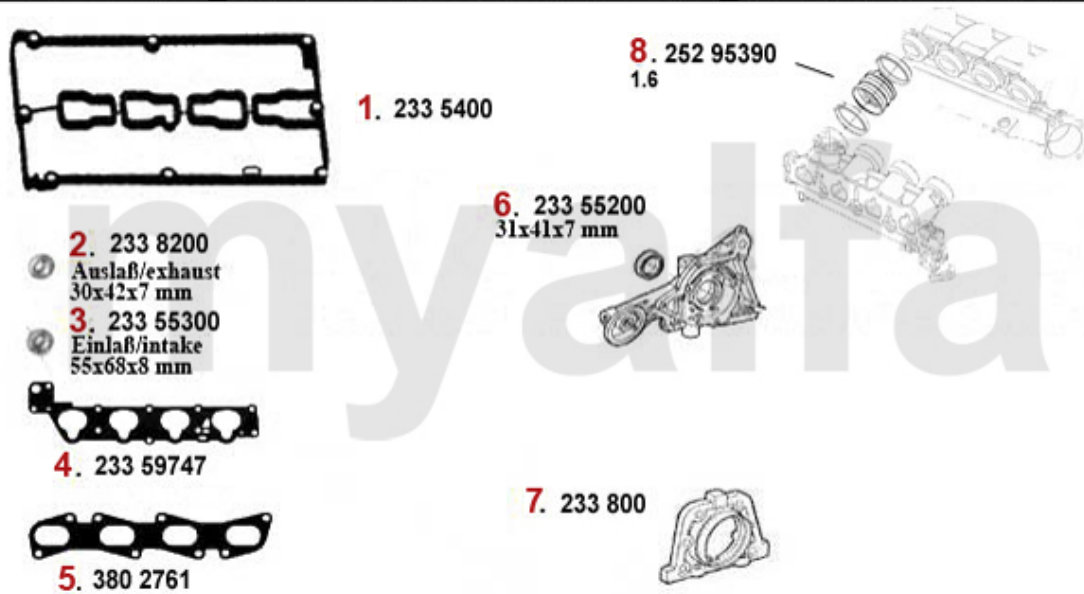

Dichtungen Motor/Gaskets Engine 156 TS 16V

1	2335400	Ventildeckeldichtung 1-teilig für Plastik-VD 145/6,156,gtv/spider (916) Bj. 04.98>	416,25 kr
2	2338200	Simmerring Nockenwelle 145/6, 155,156,gtv/ spider(916),166 diverse Bj. 96-01	204,10 kr
3	23355300	Simmerring Nockenwelle 145/6, 155,156 1.6,1.7,1.8,2.0 16V TS	208,68 kr
4	23359747	Ansaugkrümmerdichtung 145/6,147,155 156,166,gtv/spider (916),Nuovo GT # 0165088> TS 16V	293,87 kr
5	3802761	Abgaskrümmerdichtung 145/6,147,155 ,156,166,gtv/spider (916) TS/JTS 16 V Bj. 98>	285,69 kr
6	23355200	Simmerring Kurbelwelle vorne (Riemensch.)145/6,155,156,166,gtv/spider(916) 1.4,1.6,1.7ie	121,27 kr
7	233800	Simmerring Kurbelwelle hinten (Schwungscheibe) 147 1.6 TS 16V/1.9 JTD Bj. 03 >,156 1.9/2.4	On request
8	25295390	Ansauggummi 145/6,147,155,156,166, gtv/spider (916),Nuovo GT TS 16V	185,37 kr