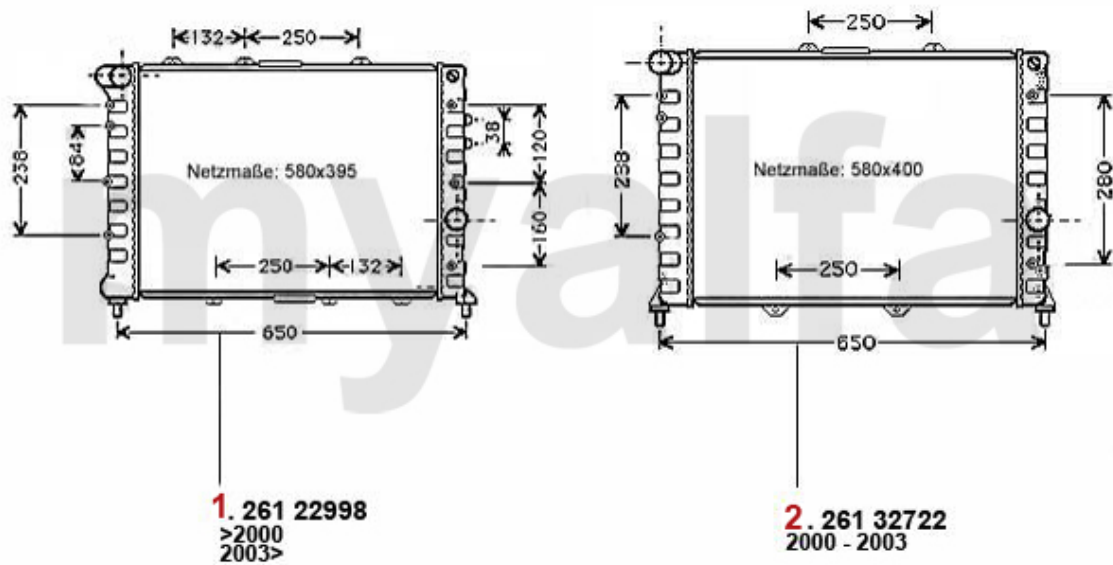

Kühler/Radiator 156 2.4 JTD 10V

1 26122998 Motorkühler 156 1.9/2.4 JTD

3 099,12 kr

2 26132722 Motorkühler 156 1.9 16V/2.4 10/20V JTD Bj. 01> ab # 281384

4 016,81 kr