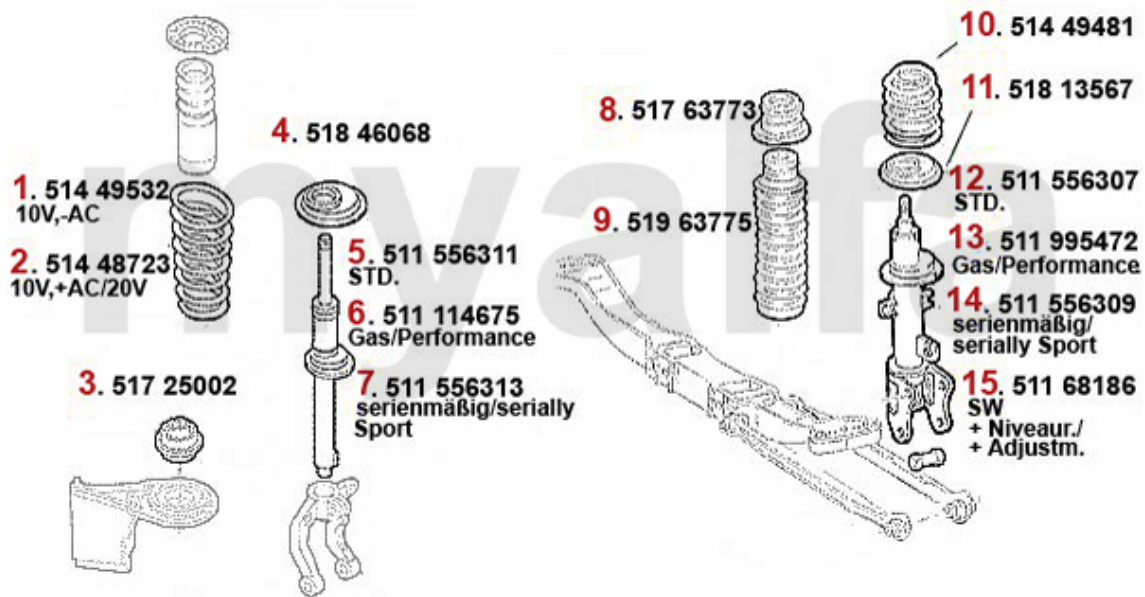

Federbeine/Struts 156 2.4 JTD

1	51449532	Fahrwerksfeder vorne 156 6-zylinder 2.4 JTD (nur ohne klima)	706,52 kr
2	51448723	Fahrwerksfeder 156 VA 2.5 V6 24V, 2.4 JTD automatisches Getriebe	808,08 kr
3	51725002	Federbeinlager 147,156,166 Nuovo GT VA	274,03 kr
4	51846068	Federteller VA 147,Nuovo GT (Gummi)	On request
5	51156311	Stossdämpfer vorne 156 oben Stift/unten Schelle,1-Rohr Gas für Standardfahrwerk,Nuovo GT	1 282,61 kr
6	51214675	Stossdämpfer vorne 147,156,oben Stift/unten Schelle,1-Rohr Gas Performance,Sport-Stossdäm	1 399,16 kr
7	51156313	Stossdämpfer vorne 156 oben Stift/unten Schelle , 1-Rohr Gas für Serien Sportfahrwerk	1 515,71 kr
8	51763773	Federbeinlager HA 156 # 0116246>	1 037,71 kr
9	51963775	Set Staubkappe-Anschlagpuffer 147 HA TS/JTD	285,69 kr
10	51449481	Fahrwerksfeder hinten 147, 156, Nuovo GT	804,47 kr
11	51813567	Federteller HA 147,156,Nuovo GT (Gummi)	On request
12	51156307	Federbein hinten 156,2-Rohr Gas	1 370,02 kr
13	51295472	Federbein hinten 156,1-Rohr Gas Sportdämpfer zur Nachrüstung	1 690,67 kr
14	51156309	Federbein hinten 156,2-Rohr Gas,für Seriensportfahrwerk	1 803,75 kr
15	51168186	Federbein 156 SW HA mit Niveau	On request