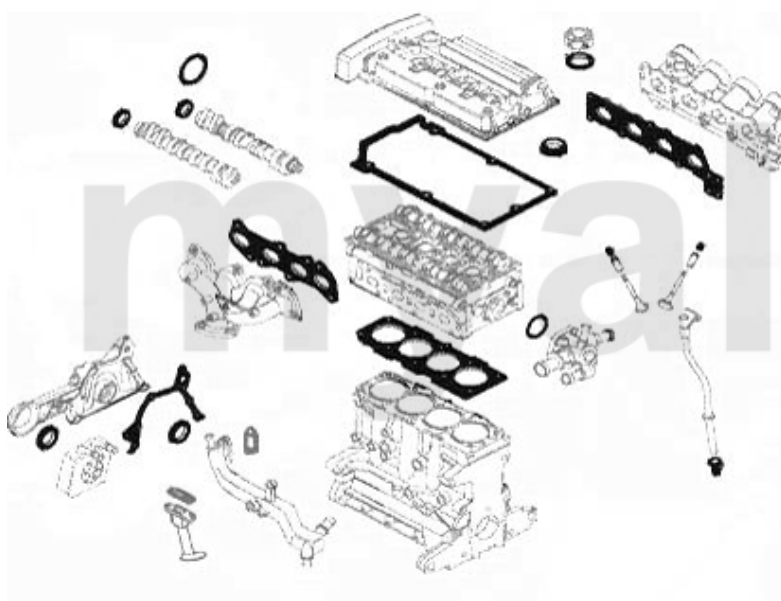

Kopfsatz/Head Set 156 TS 16V

- **1 . 232 40700**
  1.6 >#0084340
- **2 . 232 61700**
  1.6 #0084341>
  1.8, CF2
- **3 . 232 60800**
  2.0, CF2
- **4 . 232 5740**
  1.8, CF3
  2.0, CF3 >Mot.2832058
- **5 . 232 90500**
  2.0, CF3 Mot.2832059>

1	23240700	Kopfdichsatz 145/6,155,156,1661.6-2.0 TS 16V Bj. >98 Alu-Ventildeckel	1 504,05 kr
2	23261700	Kopfdichsatz 145/6,156,gvt/spider (916) 1.6 - 1.8 ie 16V TS Bj. 97> Kunststoff-Ventildeck	1 543,73 kr
3	23260800	Kopfdichsatz 145/6,156,gvt/spider (916) 2.0 16V TS Bj. 97-01 Kunststoff-Ventildeckel	On request
4	2325740	Kopfdichsatz 147,156,Nuovo GT 1.8/2.0 TS CF3	2 740,04 kr
5	23290500	Kopfdichsatz 166 2.0 TS CF3 110 KW #2557365 >	1 720,92 kr