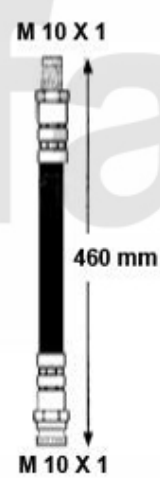

4. 676 700558
hinten/rear
2002>