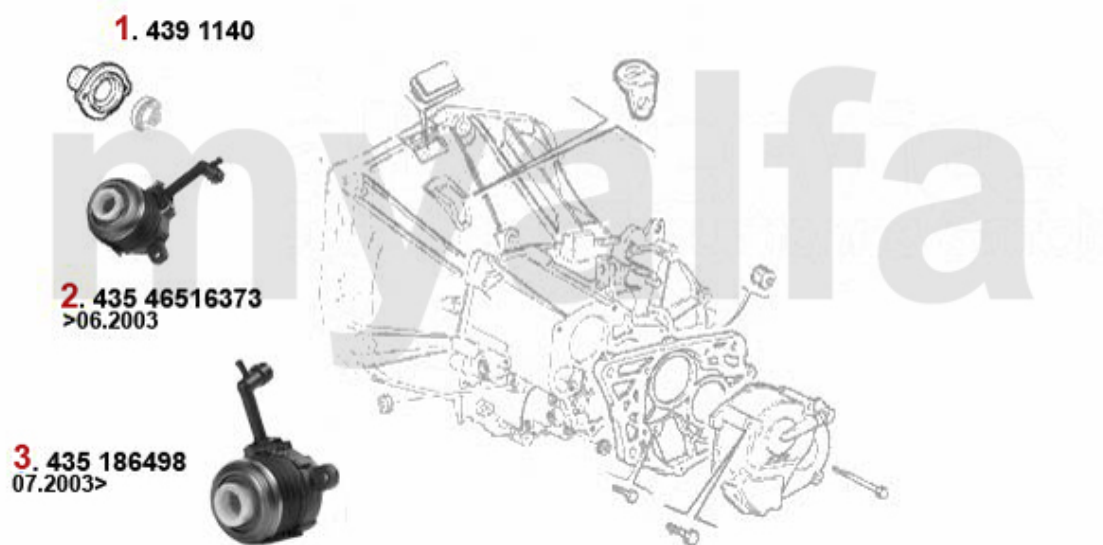

Ausrücker/Sleeve Bearing 156 1.6/1.8 TS

1	4391140	Schiebehülse für Ausrücker 145/6, 147,155,156,gtv/spider (916)	571,37 kr
2	43516373	Zentral-Ausrücker 147,156 1.6 1.8, 2.0 16V TS Bj. >12.03	1 504,05 kr
2	43586498	Zentral-Ausrücker 147,Nuovo GT Bj. 12.03>,156 Bj 01.04>	849,98 kr