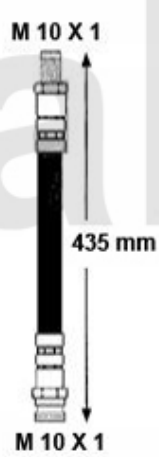

1. 672 9652

1 6729652 Hauptbremszylinder 156 Bj. 02>

On request

Bremsschlauch/Brake Hose 156

1. 676 517136
vorne/front
-GTA

2. 676 674858
vorne/front
+GTA

3. 676 511666
hinten/rear
>2002

4. 676 700558
hinten/rear
2002>