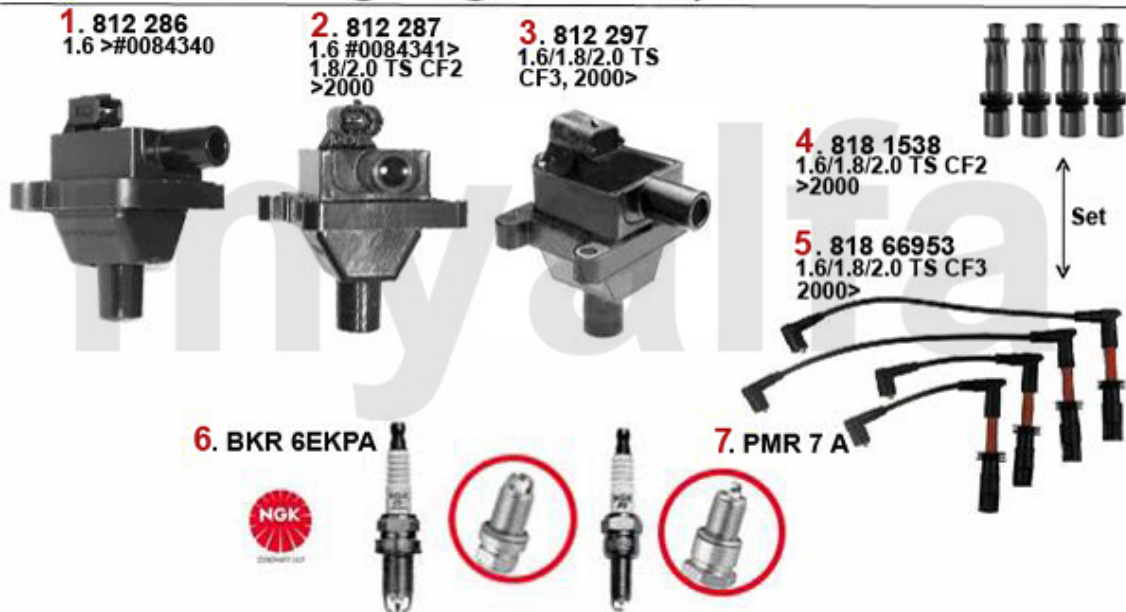

Zündanlage/Ignitionsystem 156 TS

1	812286	Zündspule 145/6,155,156,spider/gtv (916) 1.6-2.0 TS, Bj. 95>	1 064,49 kr
2	812287	Zündspule 145/6,155,156,166, GTV/Spider (916) 1.4-2.0 TS Bj. 09.97>	1 037,71 kr
3	812297	Zündspule 147,166,gtv/spider (916) CF 3	1 106,53 kr
4	8181538	Zündkabelsatz 145/6 1.4/1.6/1.8/2.0/ ie 16V TS Bj.1997>, 155 1.6/1.8/2.0 ie 16V TS, gtv/spider (916) 1.8	2 157,01 kr
5	81866953	Zündkabelsatz 147, 156, 166, gtv/ spider (916), Nuovo GT - TS 16V CF3	1 853,84 kr
6	BKR6EKPA	Zündkerze NGK/3fach Platin 145/6,14 7,155,156,166,gtv/spider (916) alle 4-Zylinder TS/JTS	383,64 kr
7	PMR7A	Zündkerze NGK Iridium Langzeitkerze 145/6,147,155,156,166,GTV/Spider(916)	326,48 kr