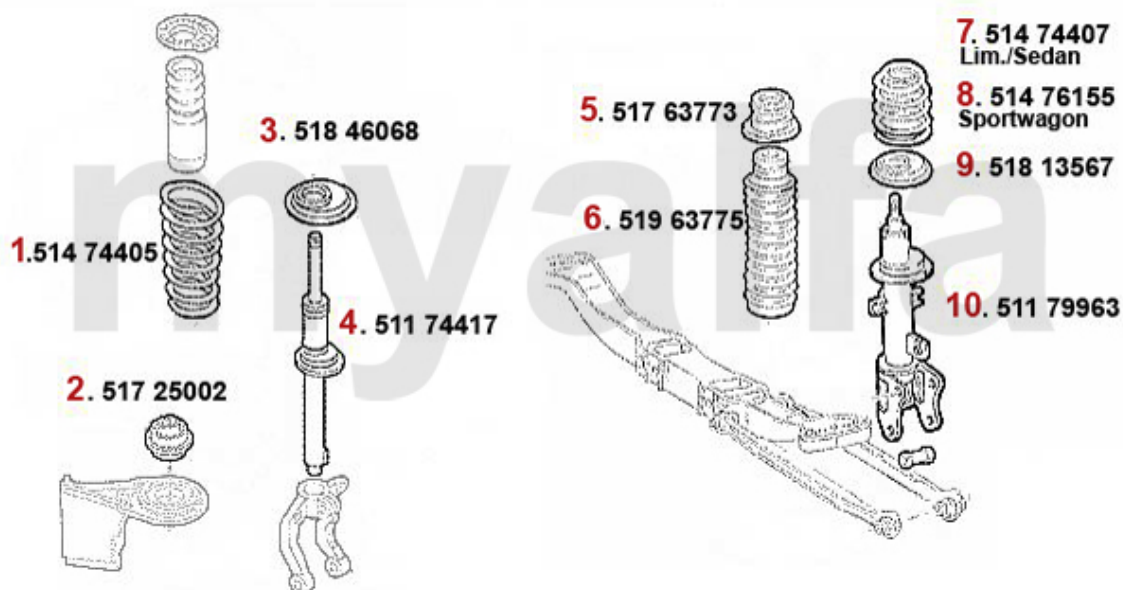

Federbeine/Struts 156 GTA

1	51474405	Fahrwerksfeder VA 147/156 GTA Nuovo GT 3.2 V6/GTA	1 743,12 kr
2	51725002	Federbeinlager 147,156,166 Nuovo GT VA	274,03 kr
3	51846068	Federteller VA 147,Nuovo GT (Gummi)	On request
4	51174417	Federbein VA 156 GTA	On request
5	51763773	Federbeinlager HA 156 # 0116246>	1 037,71 kr
6	51963775	Set Staubkappe-Anschlagpuffer 147 HA TS/JTD	285,69 kr
7	51474407	Fahrwerksfeder HA 156 GTA Lim.	973,61 kr
8	51476155	Fahrwerksfeder HA 156 SW GTA	On request
9	51813567	Federteller HA 147,156,Nuovo GT (Gummi)	On request
10	51179963	Federbein HA 156/SW GTA	On request