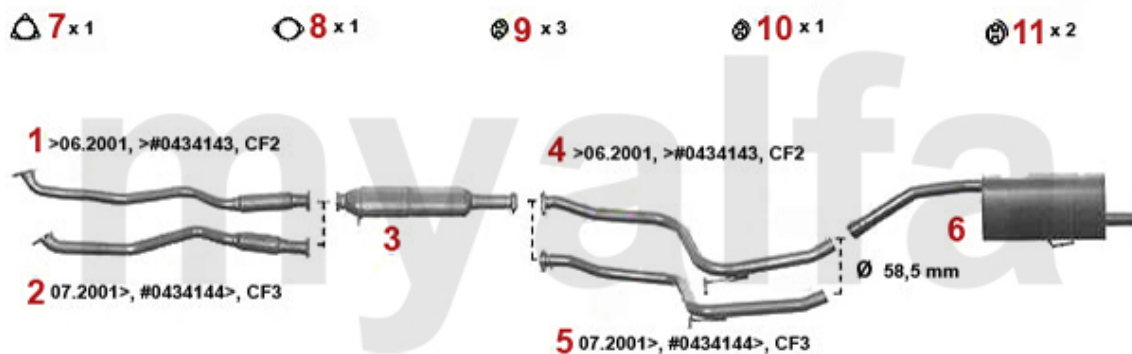

Abgasanlage/Exhaust System 156 1.9 JTD 8V

156 1.9 JTD 8 V 77/81/85 KW

10.1997>

1	33216601	Vorschalldämpfer 156 1.9 JTD bj. 97> bis # 0434143	1 562,46 kr
2	33216631	Vorschalldämpfer 147 1.9 JTD Bj. 10.00> 156 1.9 JTD Bj. 97> ab # 0434143	1 772,25 kr
3	32116633	Katalysator mitte 147 1.9 JTD 156 1.9 & 2.4 JTD bj. 97>	8 080,11 kr
4	34116604	Mittelrohr 156 1.9 & 2.4 JTD 1.9 JTD bis # 0434143	1 179,93 kr
5	34116634	Mittelrohr 156 1.9 JTD ab # 0434143 Nuovo GT 1.9 JTD CF3/4	1 263,87 kr
6	35116607	Endtopf 156 1.9 & 2.4 JTD bj. 97>	1 620,74 kr
7	38094560	Dichtung VSD 145/6,156,166 JTD	69,93 kr
8	38094484	Dichtung VSD/Kat Diverse	145,69 kr
9	38091143	Gummi/Auspuffaufhängung	42,60 kr
10	38091066	Gummi / Auspuffaufhängung	45,51 kr