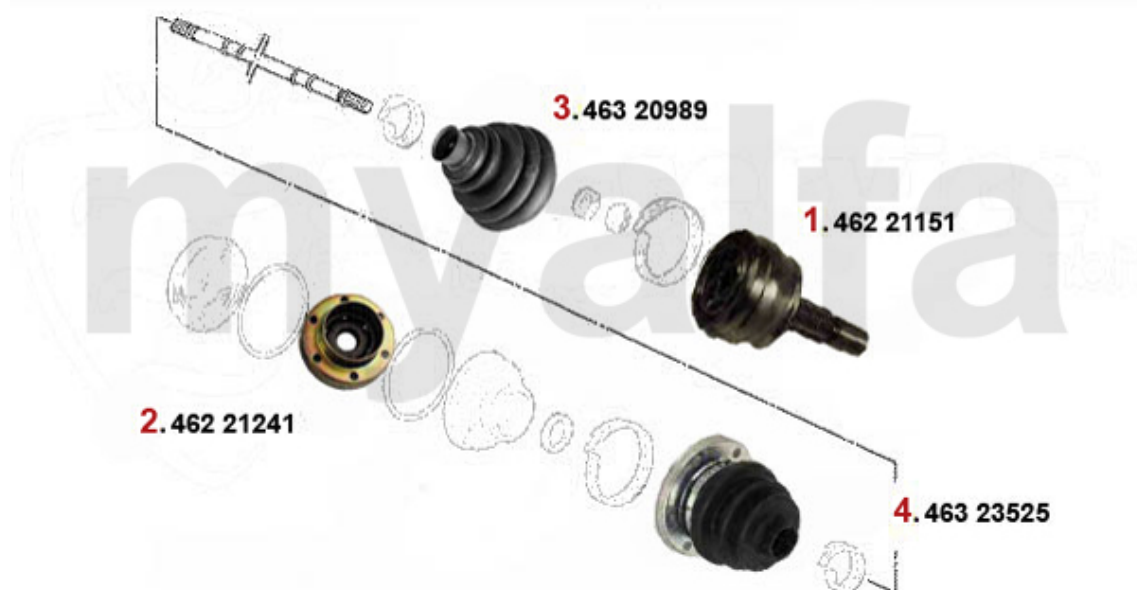

# Antriebswelle/Driveshaft 156 1.6/1.8 TS

<b>1</b>	<b>46221151</b>	<b>Gelenksatz außen 156 1.8/1.8/2.0 16V TS,gtv (916) 1.8/2.0 TS/JTS Bj. 98&gt;,Nuovo GT</b>	<b>1 387,50 kr</b>
<b>2</b>	<b>46221241</b>	<b>Gelenksatz innen GTV/Spider (916), 155, 145/6 TS 16V, 156 TS 16V, 166 2.0 TS, 147 1.6/2.0 TS</b>	<b>1 340,88 kr</b>
<b>3</b>	<b>46320989</b>	<b>Achsmanschettensatz aussen 145/6 147,156,166 Diverse</b>	<b>243,65 kr</b>
<b>4</b>	<b>46323525</b>	<b>Achsmanschettensatz innen 155 1,7/ 1.8/2.0/TS 16V,2.5 V6,1.9TD 164/Super 2.0 TS,145/6 TS 1</b>	<b>320,65 kr</b>