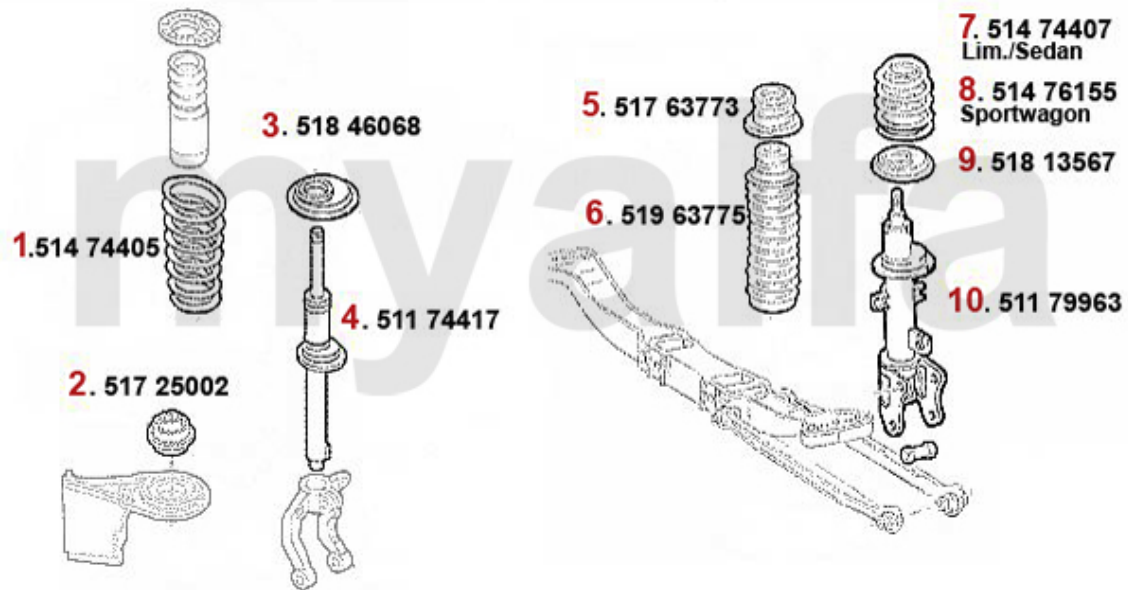

Federbeine/Struts 156 GTA

1	51474405	Fahrwerksfeder VA 147/156 GTA Nuovo GT 3.2 V6/GTA	1 743,12 kr
2	51725002	Federbeinlager 147,156,166 Nuovo GT VA	274,03 kr
3	51846068	Federteller VA 147,Nuovo GT (Gummi)	On request
4	51174417	Federbein VA 156 GTA	On request
5	51763773	Federbeinlager HA 156 # 0116246>	1 037,71 kr
6	51963775	Set Staubkappe-Anschlagpuffer 147 HA TS/JTD	285,69 kr
7	51474407	Fahrwerksfeder HA 156 GTA Lim.	973,61 kr
8	51476155	Fahrwerksfeder HA 156 SW GTA	On request
9	51813567	Federteller HA 147,156,Nuovo GT (Gummi)	On request
10	51179963	Federbein HA 156/SW GTA	On request