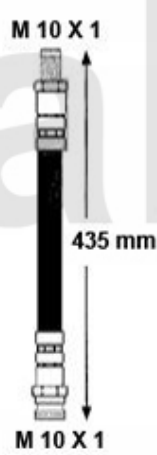

3. 676 511666
hinten/rear
>2002