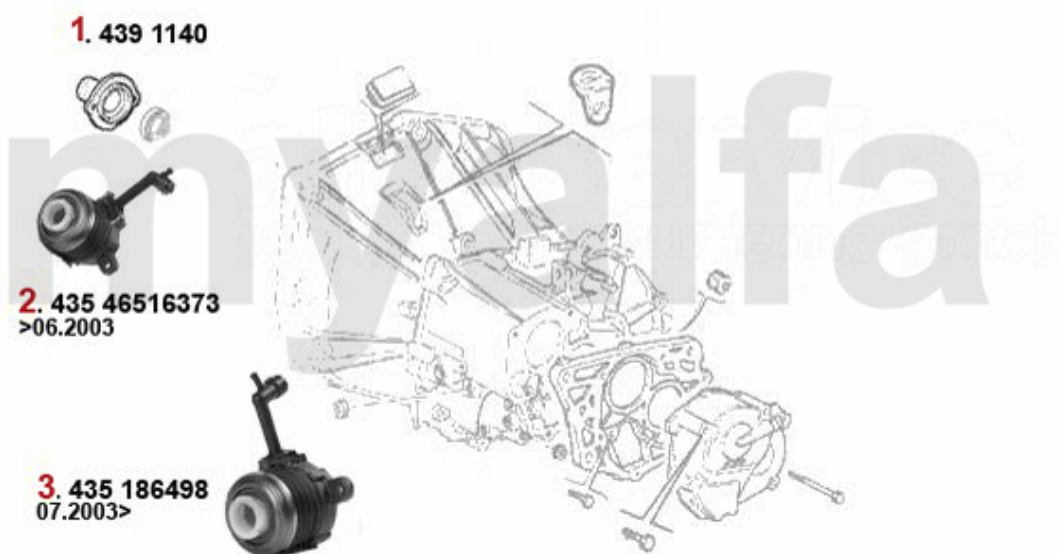

Kupplungs-Kit/Clutch Set 156 2.0 TS

1. 431 951301
Ø 230 mm

2. 435 186498

1 43151301 *Kupplungs-Kit 147,156/SW 2.0 TS (ohne Ausrücker), Nuovo GT 2.0 JTS (nicht Selespeed)*

3 369,68 kr

Ausrücker/Sleeve Bearing 156 2.0 TS