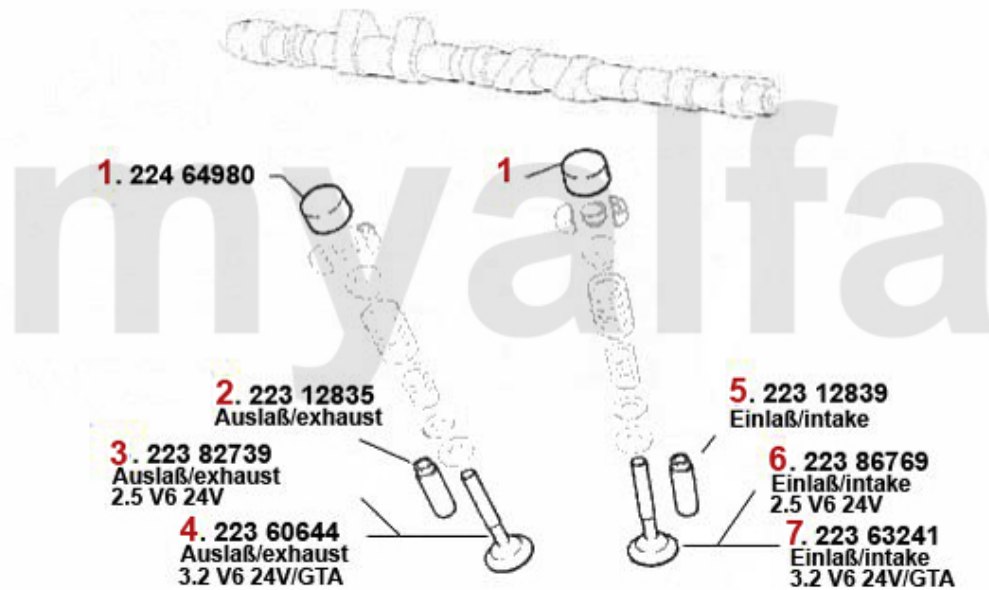

Ventiltrieb/Valve Train 156 V6 24V/GTA

1	22464980	Hydrostößel 33(907)/145/6 1.7 ie 16V,147 3.2 GTA,156 2.5 V6/3.2 GTA, 164/166 V6 24V,gtv/s	437,20 kr
2	22312835	Ventilführung Auslass 147,156,164/Super, gtv/spider (916), Nuovo GT V6 24V	378,93 kr
3	22382739	Ventil-Auslass 156,166 2.5 24V	495,48 kr
4	22360644	Ventil-Auslass 3.0 V6 24V/3.2 GTA 14 7,156,gtv/spider (916),Nuovo GT	348,68 kr
5	22312839	Ventilführung Einlass 147,156,164/Super, gtv/spider (916), Nuovo GT V6 24V	378,93 kr
6	22386769	Ventil-Einlass 156,166 2.5 V6 24V	333,42 kr
7	22363241	Ventil-Einlass 3.0 V6 24V/3.2 GTA,147,156,164,166 spider/gtv (916),Nuovo GT	338,13 kr