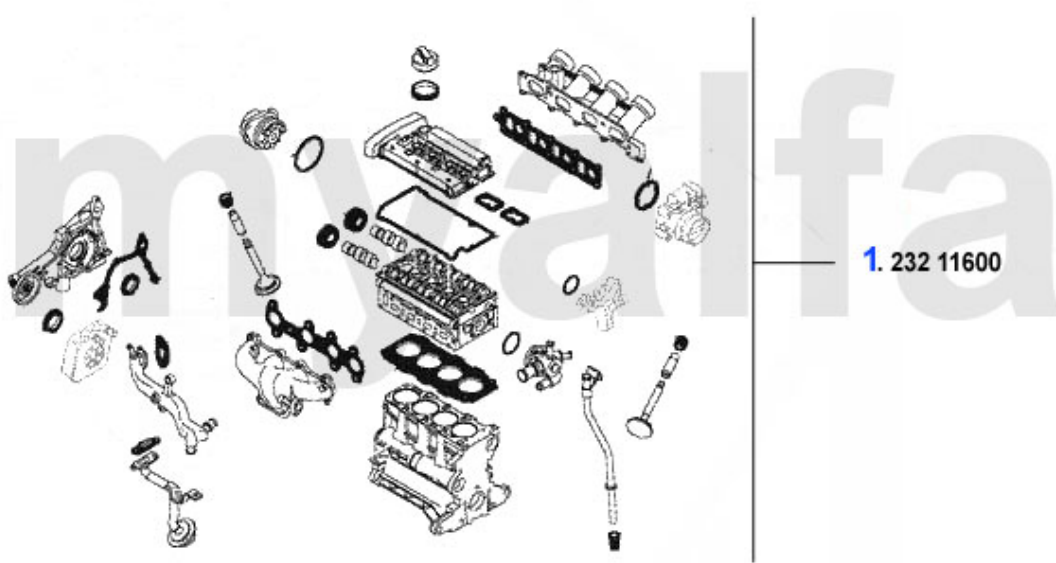

Kopfdichtsatz/Head Set 156 2.0 JTS

---

1 23211600 Kopfdichtsatz 156,gtv/spider (916) Nuovo GT 2.0 JTS

2 157,01 kr