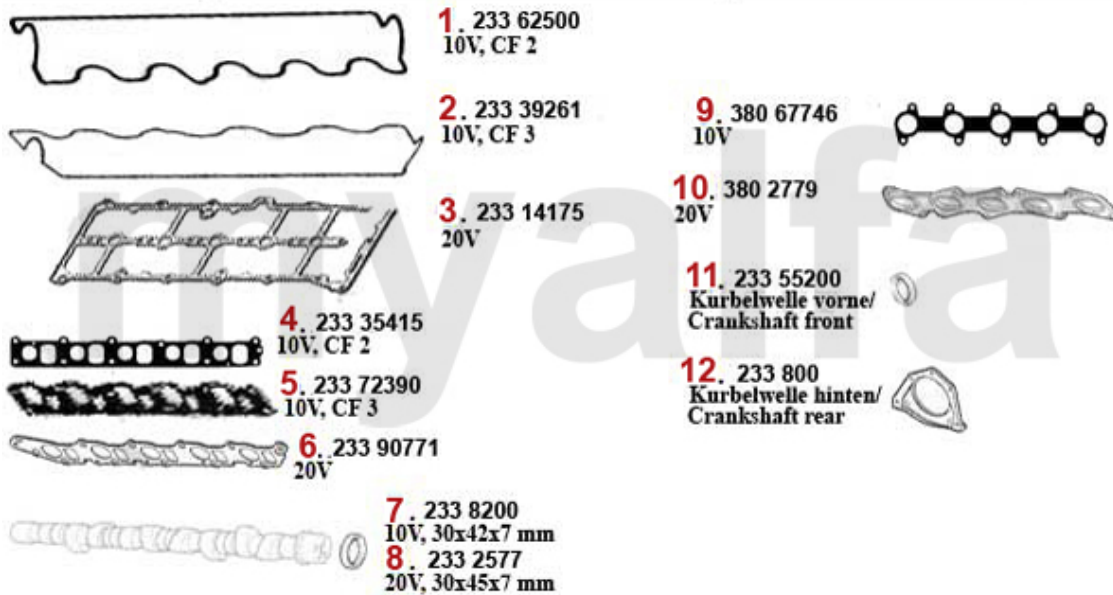

Dichtungen Motor/Gaskets Engine 156 2.4 JTD

1	23362500	Ventildeckeldichtung 156,166 2.4 JTD CF 2 Bj. 09.97-10.00	On request
2	23339261	Ventildeckeldichtung 156,166 2,4 JTD 10V CF 3	On request
3	23314175	Ventildeckeldichtung 156,166 2.4 JTD 20V	On request
4	23335415	Ansaugkrümmerdichtung 156,166 2.4 JTD CF 2 10V	208,68 kr
5	23372390	Ansaugkrümmerdichtung 156,166 2.4 JTD CF 3 10V	274,03 kr
6	23390771	Ansaugkrümmerdichtung 156,166 2.4 JTD 20V	235,46 kr
7	2338200	Simmerring Nockenwelle 145/6, 155,156,gtv/ spider(916),166 diverse Bj. 96-01	204,10 kr
8	2332577	Simmerring Nockenwelle 147, 156,166,Nuovo GT 1.9/2.4 JTD 16V/20V	77,01 kr
9	38067746	Abgaskrümmerdichtung 156,166 2.4 JTD CF 2/3 10V	219,23 kr
10	3802779	Abgaskrümmerdichtung 156,166 2.4 JTD CF 3 20V	453,57 kr
11	23355200	Simmerring Kurbelwelle vorne (Riemensch.)145/6,155,156,166,gtv/spider(916) 1.4,1.6,1.7ie	121,27 kr
12	233800	Simmerring Kurbelwelle hinten (Schwungscheibe) 147 1.6 TS 16V/1.9 JTD Bj. 03 >,156 1.9/2.4	On request