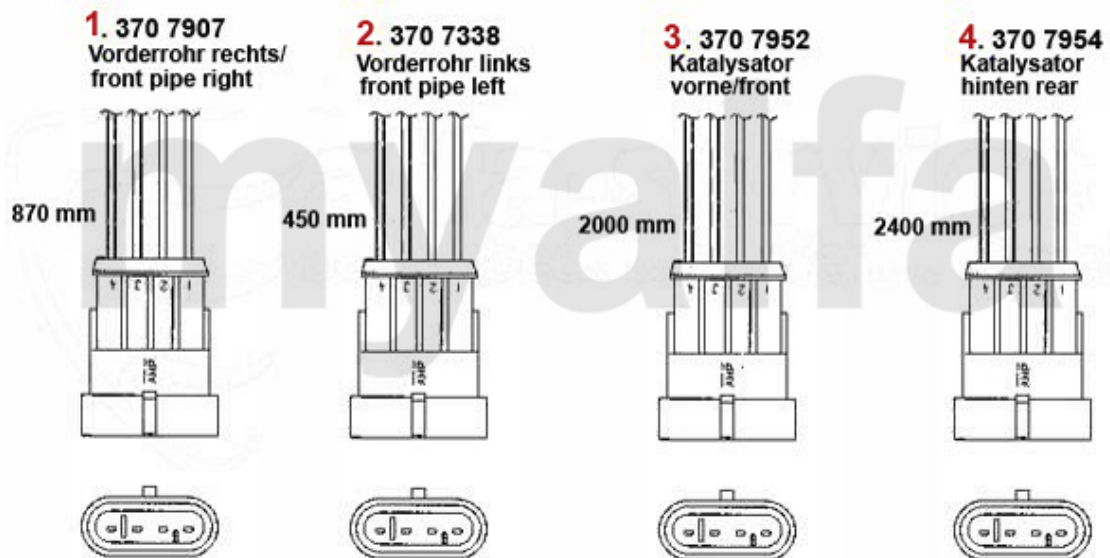

Lambda-Sonde/Lambda Probe 156 2.5 V6 24V/GTA CF3 Bj. 02>

1	3707907	Lambda-Sonde 147 GTA,156 2.5 V6 24V bj. 10.00>/3.2 GTA,gtv/spider (916) 3.2 V6 24V,GT Nuov	1 620,74 kr
2	3707338	Lambda-Sonde 147 1.6/2.0 16V TS, 156 1.6/1.8/2.0 16V TS/2.5 V6 24V, 3.2 GTA,166 2.0 16V TS	On request
3	3707952	Lambda-Sonde 147 GTA,156 2.5 V6 24V bj. 01.02>/3.2 GTA,GT Nuovo 3.2 V6 24V,gtv/spider 3.2	On request
4	3707954	Lambda-Sonde 147 GTA,156 2.5 V6 24V bj. 01.02>/ 3.2 GTA bj.03.02>,166 3.2 V6 24V, gtv/spid	On request