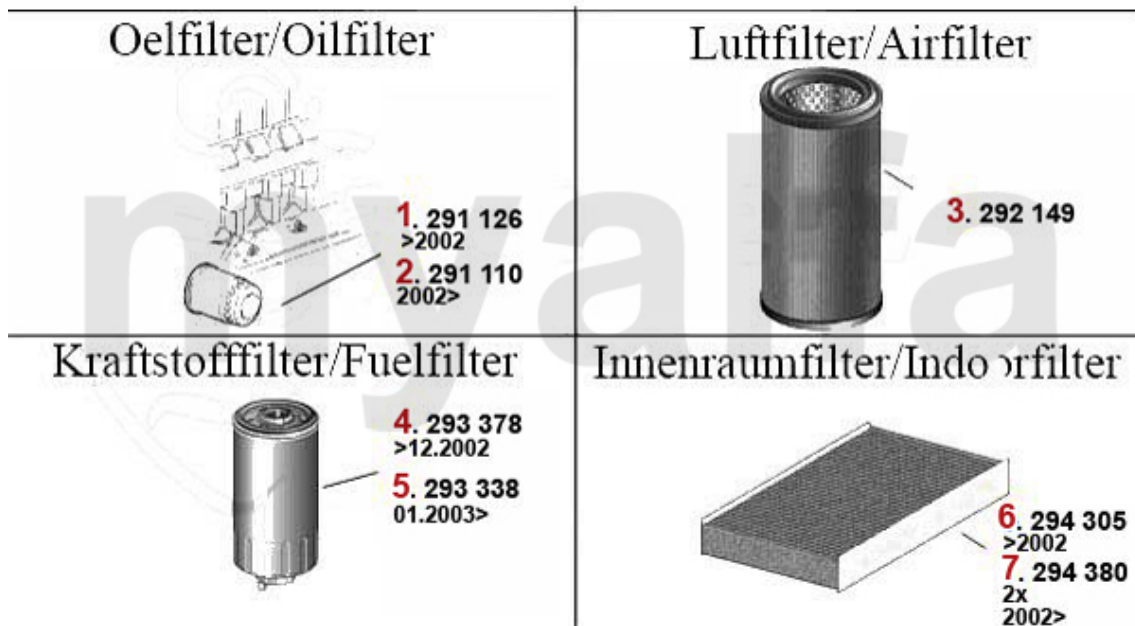

Filter 156 2.4 JTD

1	291126	Ölfilter 145/6,147,156,166 JTD Anschraubpatrone	107,25 kr
2	291110	Ölfilter 147,156,Nuovo GT 1.9 JTD, 166 2.4 JTD Anschraubpatrone	121,27 kr
3	292149	Luftfilter 147 GTA,156 2.0 TS/JTS/ V6 24V/JTD,Nuovo GT V6 24V rund	332,31 kr
4	293378	Kraftstoff-Filter 147,156,166 1.9 JTD 8V (CF3)/2.4 JTD 110kw	384,75 kr
5	293338	Kraftstofffilter 147,156,166 Nuovo G T JTD (CF3),Bj 01>	334,67 kr
6	294305	Innenraumfilter 156 Bj. >02 eckig	234,35 kr
7	294380	Innenraumfilter 147,156 Bj. 01>, Nuovo GT,eckig	215,76 kr