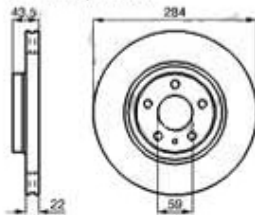

Bremsscheiben/Brakedisks 156/SW >2002

1. 610 101311
1.6/1.8 TS, 1.9 JTD > #0383456
vorne/front

2. 610 518751
1.6/1.8/2.0 TS, 2.5 V6, 1.9/2.4 JTD
vorne/front
belüftet/ventil.

3. 610 518815
- Sport Kit/GTA
hinten/rear

4. 610 469908
+ Sport Kit/GTA
hinten/rear

1	61001311	Bremsscheibe VA 147 1.6 16V TS 156 1.6/1.8/16V TS/1.9 JTD	On request
2	61018751	Bremsscheibe VA 147 1.6/2.0 16V TS/ 1.9 JTD bj. 01.01>, 156 2.0/16V TS/ JTS/2.5 V6 24V/1.9/	874,40 kr
3	61018815	Bremsscheibe HA 147 1.6/2.0 16V TS 156 1.6/1.8/2.0 16V TS/2.5 V6 24V/ 1.9/2.4 JTD, 164/Sup	825,56 kr
4	61069908	Bremsscheibe HA 147 GTA, 156 mit Sport-Kit, Nuovo GT	804,47 kr