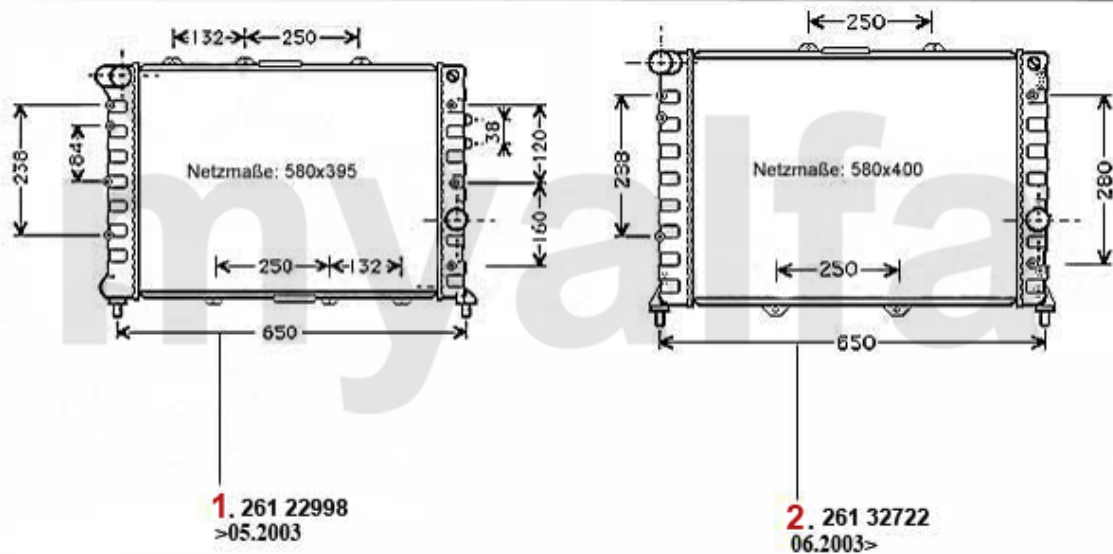

Kühler/Radiator 156 1.9 JTD 16V

1 26122998 *Motorkühler 156 1.9/2.4 JTD*

3 099,12 kr

2 26132722 *Motorkühler 156 1.9 16V/2.4 10/20V JTD Bj. 01> ab # 281384*

4 016,81 kr