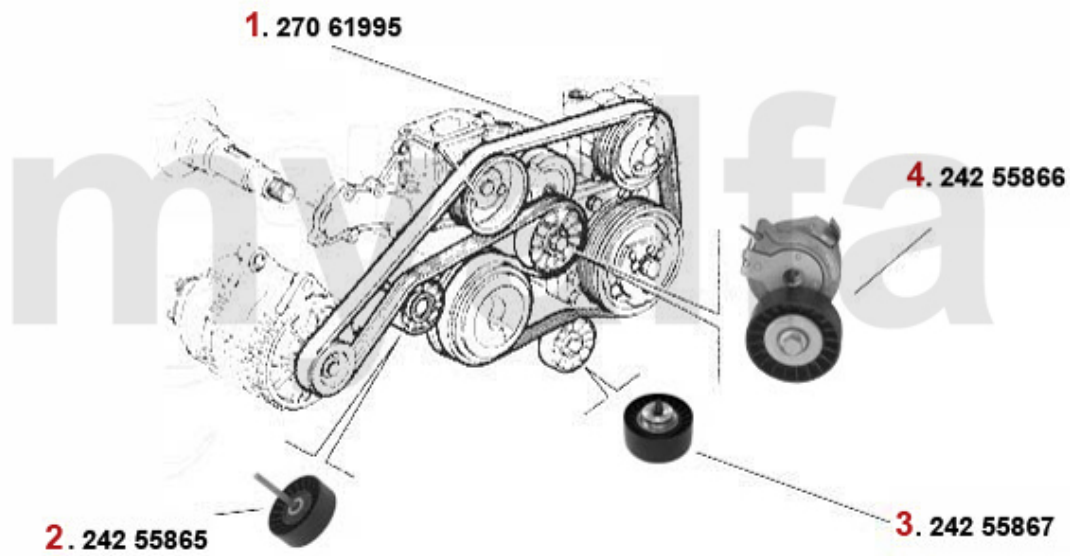

Keilriemen/V-Belt 156 3.2 V6 24V GTA

1	27061995	Keilrippenriemen 6PK1995 147/156/16 6/gtv/spider (916)/Nuovo GT alle V6 24V auch GTA Gener	410,42 kr
2	24255865	Umlenkrolle Keilrippenriemen 156, 166,gtv/spider (916) V 6	687,92 kr
3	24255867	Umlenkrolle Keilrippenriemen 156, 166,gtv/spider (916) V 6	559,72 kr
4	24255866	Spannrolle f. Keilrippenriemen 156, 166 V6 24V/GTA	1 499,47 kr