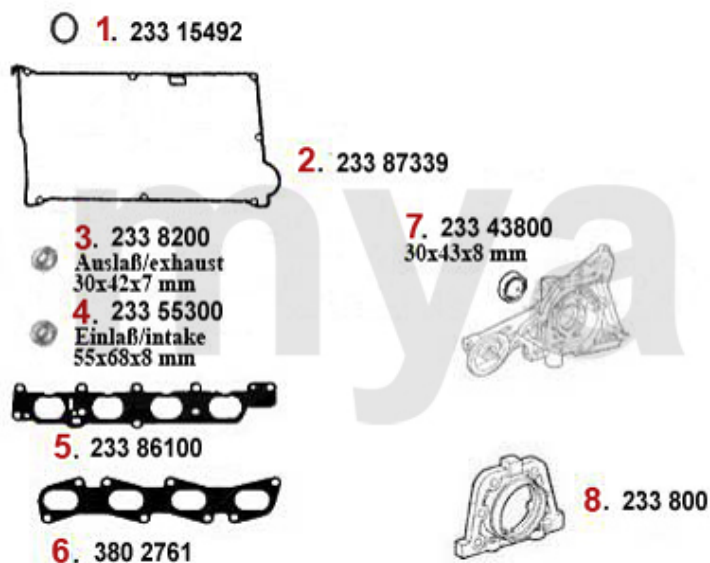

Dichtungen Motor/Gaskets Engine 156 2.0 JTS

1	23315492	Kerzenschachtdichtung TS 16V	52,45 kr
2	23387339	Ventildeckeldichtung 2.0 JTS 156,gtv/spider (916), Nuovo GT	623,82 kr
3	2338200	Simmerring Nockenwelle 145/6, 155,156,gtv/ spider(916),166 diverse Bj. 96-01	204,10 kr
4	23355300	Simmerring Nockenwelle 145/6, 155,156 1.6,1.7,1.8,2.0 16V TS	208,68 kr
5	23386100	Ansaugkrümmerdichtung 156,gtv / spider (916), Nuovo GT 2.0 JTS	353,26 kr
6	3802761	Abgaskrümmerdichtung 145/6,147,155 ,156,166,gtv/spider (916) TS/JTS 16 V Bj. 98>	285,69 kr
7	23343800	Simmerring Kurbelwelle vorne (Riemensch.) 145/6 1.9 TD Bj. 94-99,147 2.0 TS 155 1.9 TD	145,69 kr
8	233800	Simmerring Kurbelwelle hinten (Schwungscheibe) 147 1.6 TS 16V/1.9 JTD Bj. 03 >,156 1.9/2.4	On request