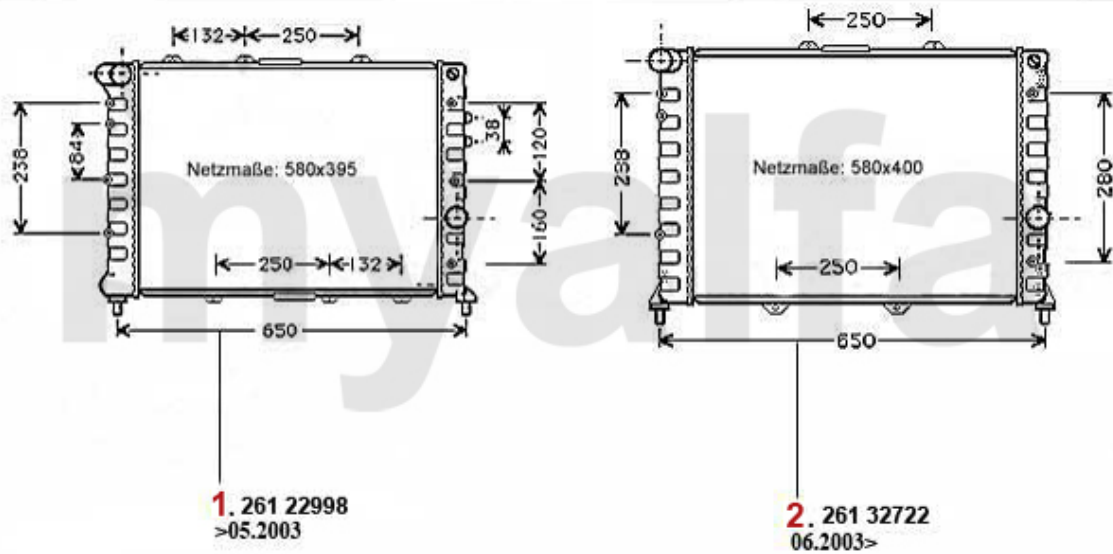

Kühler/Radiator 156 1.9 JTD 16V

1 26122998 Motorkühler 156 1.9/2.4 JTD

3 099,12 kr

2 26132722 Motorkühler 156 1.9 16V/2.4 10/20V JTD Bj. 01> ab # 281384

4 016,81 kr