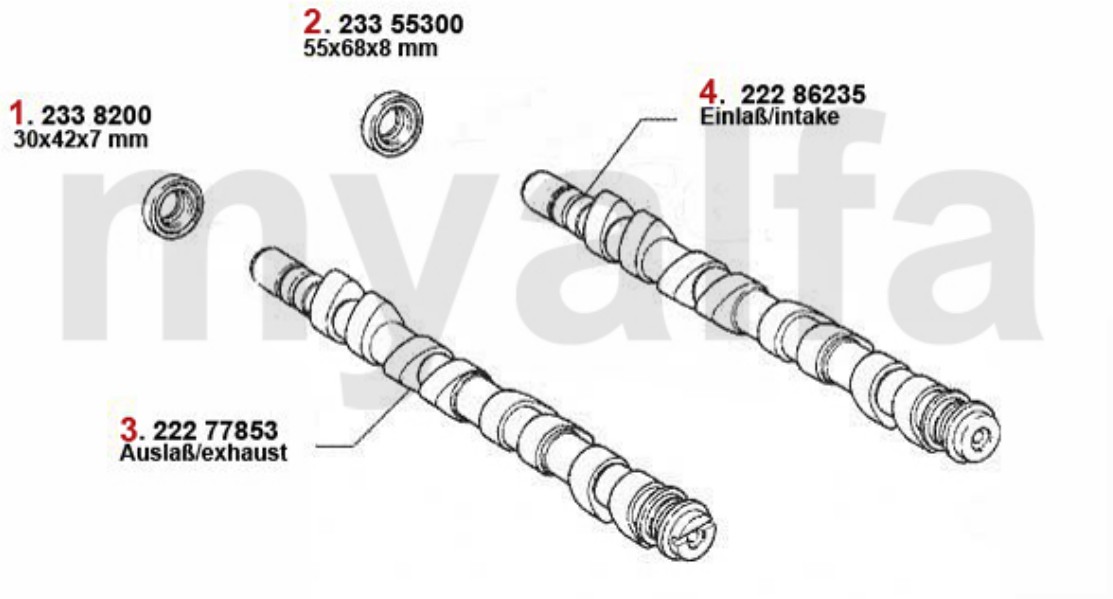

# Nockenwelle/Camshaft 156 JTS

1	2338200	Simmerring Nockenwelle 145/6, 155,156,gtv/ spider(916),166 diverse Bj. 96-01	204,10 kr
2	23355300	Simmerring Nockenwelle 145/6, 155,156 1.6,1.7,1.8,2.0 16V TS	208,68 kr
3	22277853	Nockenwelle (Auslass) 156, gtv/spider (916) 2.0 JTS	On request
4	22286235	Nockenwelle Einlass 156 gtv/spider (916) 2.0 JTS	7 567,15 kr