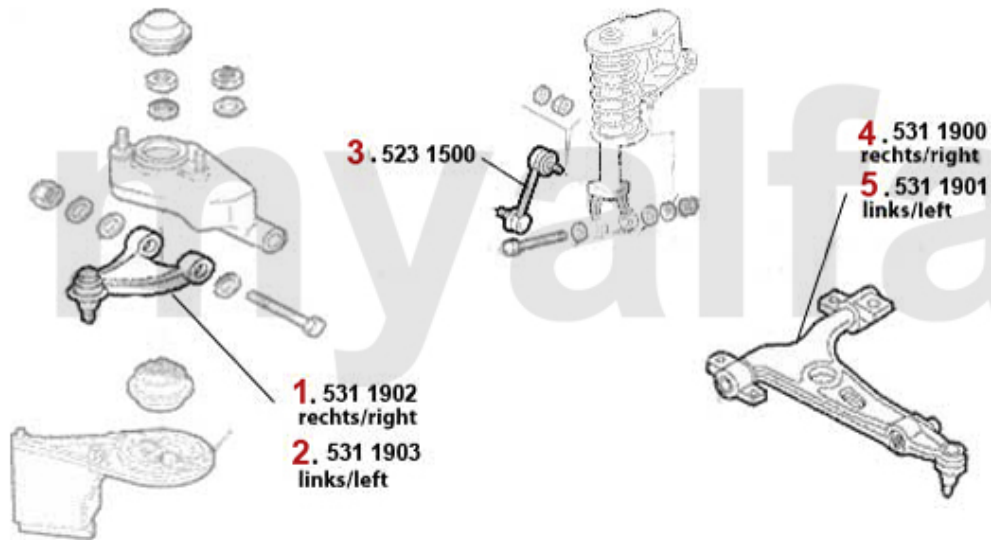

# Aufhängung/Attachment 156 vorne/front

<b>1</b>	<b>5311902</b>	<b>Querlenker rechts oben 147 156 Aluminium</b>	<b>878,01 kr</b>
<b>2</b>	<b>5311903</b>	<b>Querlenker links oben 147,156 alu</b>	<b>878,01 kr</b>
<b>3</b>	<b>5231500</b>	<b>Stabilisatorstange/Pendelstütze VA 147.156</b>	<b>On request</b>
<b>4</b>	<b>5311900</b>	<b>Querlenker rechts unten 147 156 stahl geschmiedet</b>	<b>1 457,43 kr</b>
<b>5</b>	<b>5311901</b>	<b>Querlenker links unten 147 156 stahl geschmiedet</b>	<b>1 457,43 kr</b>