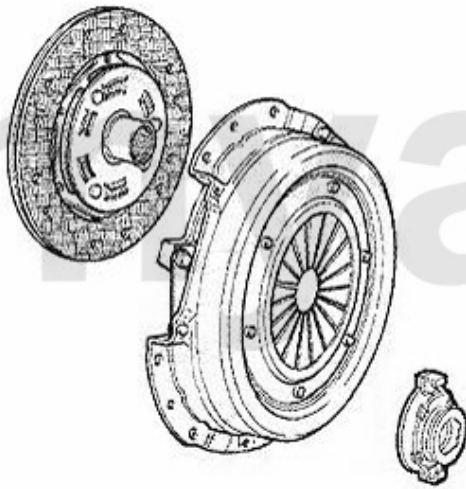

Kupplungs-Kit/Clutch Set 156 3.2 V6 24V/GTA

1. 431 739521
Ø 235 mm

1 43139521 Kupplungs-Kit 147,156,Nuovo GT, gtv/spider (916) 3.2 V6 24V

5 538,35 kr