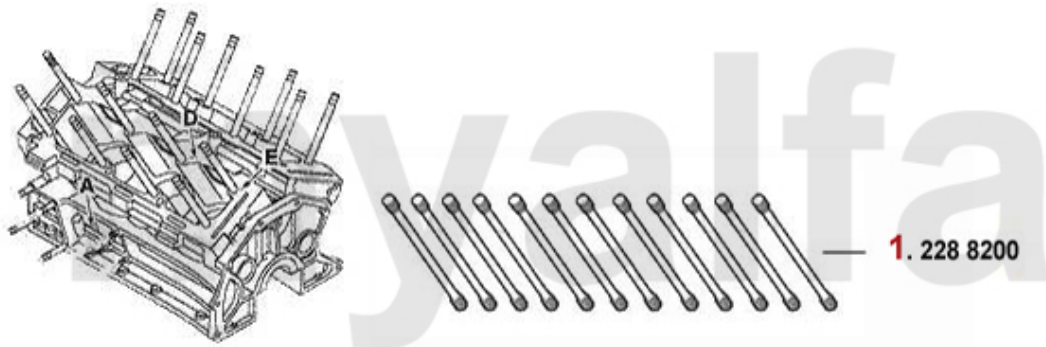

Kopfschraubensatz/Head Screw Set 156 V6 24V/GTA

1 2288200 *Kopfschraubensatz (8) 147, 156,164,166, gtv/spider (916),Nuovo GT V6 24V*

1 365,30 kr