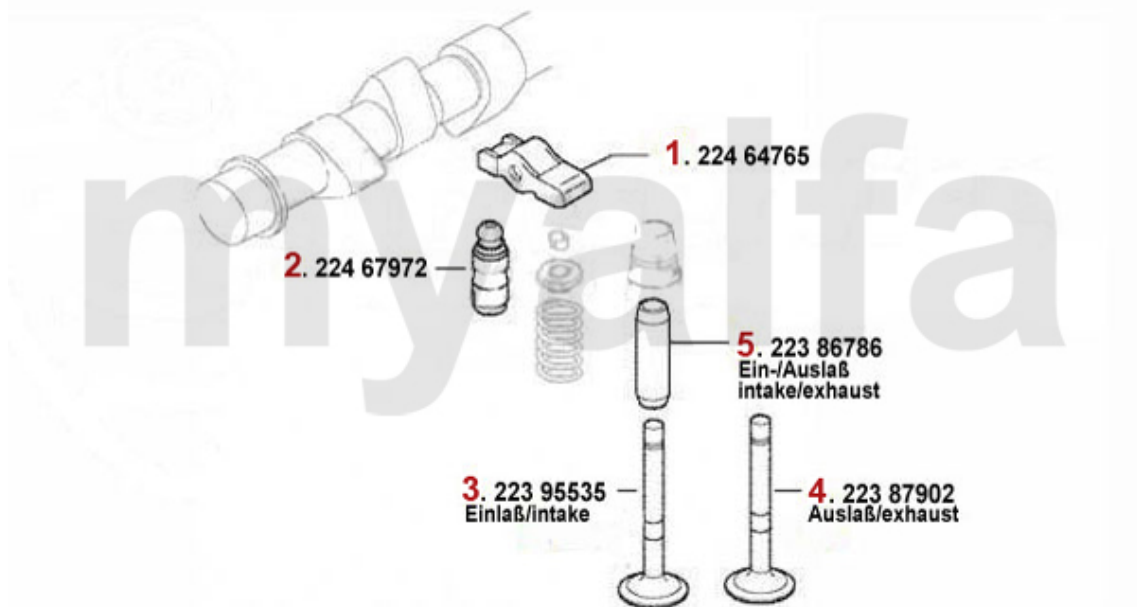

Ventiltrieb/Valve Train 156 2.4 JTD 20V

1	22464765	Kipphebel 147,156,166,Nuovo GT JTD 16/20V	291,51 kr
2	22467972	Stössel 147,156,166,Nuovo GT JTD 16/20V	On request
3	22395535	Ventil-Einlass 147,156,166 Nuovo GT JTD 16/20V	221,58 kr
4	22387902	Ventil-Auslass 147,156,166 Nuovo GT JTD 16/20V	234,35 kr
5	22386786	Ventilführung Einlass/Auslass 147, 156, 166,Nuovo GT JTD 16/20V	156,23 kr