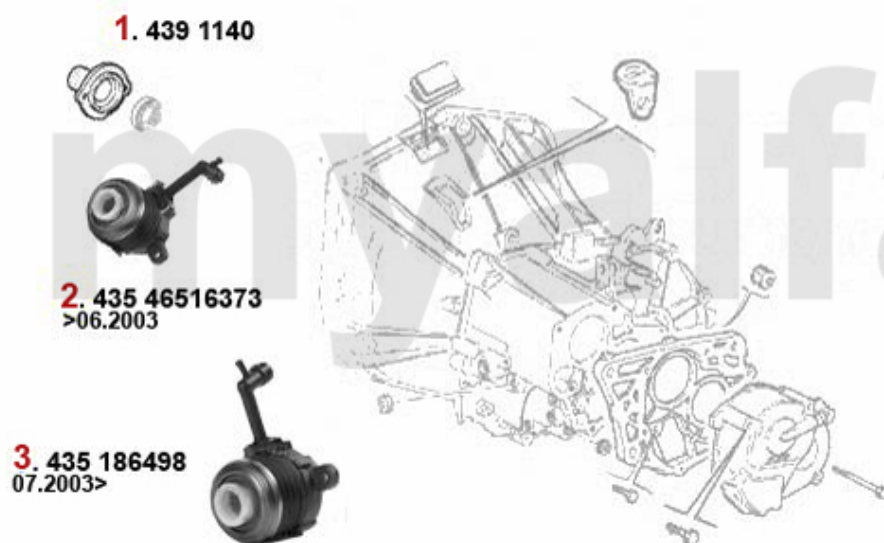

Ausrücker/Sleeve Bearing 156 1.6/1.8 TS

1	4391140	Schiebehülse für Ausrücker 145/6, 147,155,156,gtv/spider (916)	571,37 kr
2	43516373	Zentral-Ausrücker 147,156 1.6 1.8, 2.0 16V TS Bj. >12.03	1 504,05 kr
2	43586498	Zentral-Ausrücker 147,Nuovo GT Bj. 12.03>,156 Bj 01.04>	849,98 kr