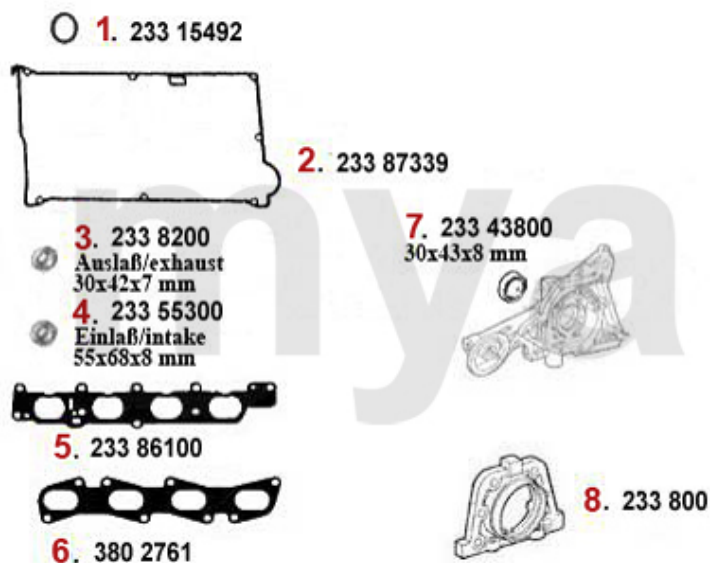

Dichtungen Motor/Gaskets Engine 156 2.0 JTS

1	23315492	Kerzenschachtdichtung TS 16V	52,45 kr
2	23387339	Ventildeckeldichtung 2.0 JTS 156,gtv/spider (916), Nuovo GT	623,82 kr
3	2338200	Simmerring Nockenwelle 145/6, 155,156,gtv/ spider(916),166 diverse Bj. 96-01	204,10 kr
4	23355300	Simmerring Nockenwelle 145/6, 155,156 1.6,1.7,1.8,2.0 16V TS	208,68 kr
5	23386100	Ansaugkrümmerdichtung 156,gtv / spider (916), Nuovo GT 2.0 JTS	353,26 kr
6	3802761	Abgaskrümmerdichtung 145/6,147,155 ,156,166,gtv/spider (916) TS/JTS 16 V Bj. 98>	285,69 kr
7	23343800	Simmerring Kurbelwelle vorne (Riemensch.) 145/6 1.9 TD Bj. 94-99,147 2.0 TS 155 1.9 TD	145,69 kr
8	233800	Simmerring Kurbelwelle hinten (Schwungscheibe) 147 1.6 TS 16V/1.9 JTD Bj. 03 >,156 1.9/2.4	600,51 kr