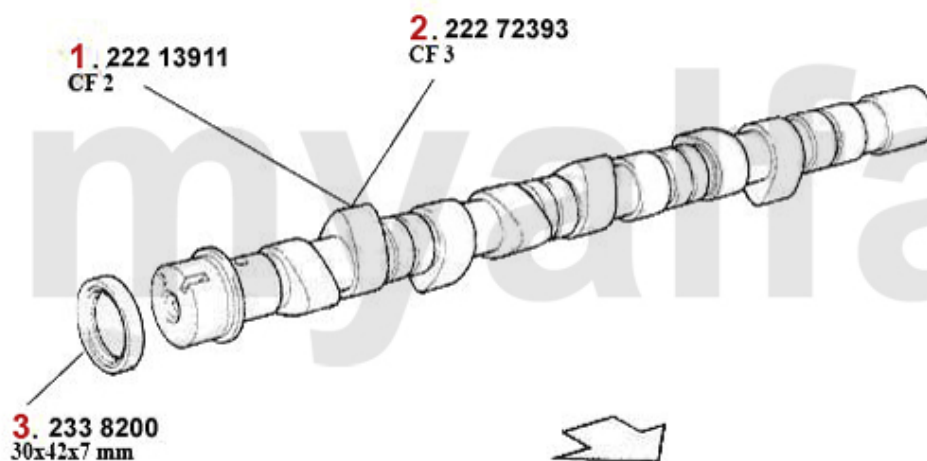

Nockenwelle/Camshaft 156 1.9 JTD 8V

1	22213911	Nockenwelle 156,145/6 1.9 JTD (CF2)	2 380,95 kr
2	22272393	Nockenwelle 147,156 1.9 JTD 8V	2 740,04 kr
3	2338200	Simmerring Nockenwelle 145/6, 155,156,gtv/ spider(916),166 diverse Bj. 96-01	204,10 kr