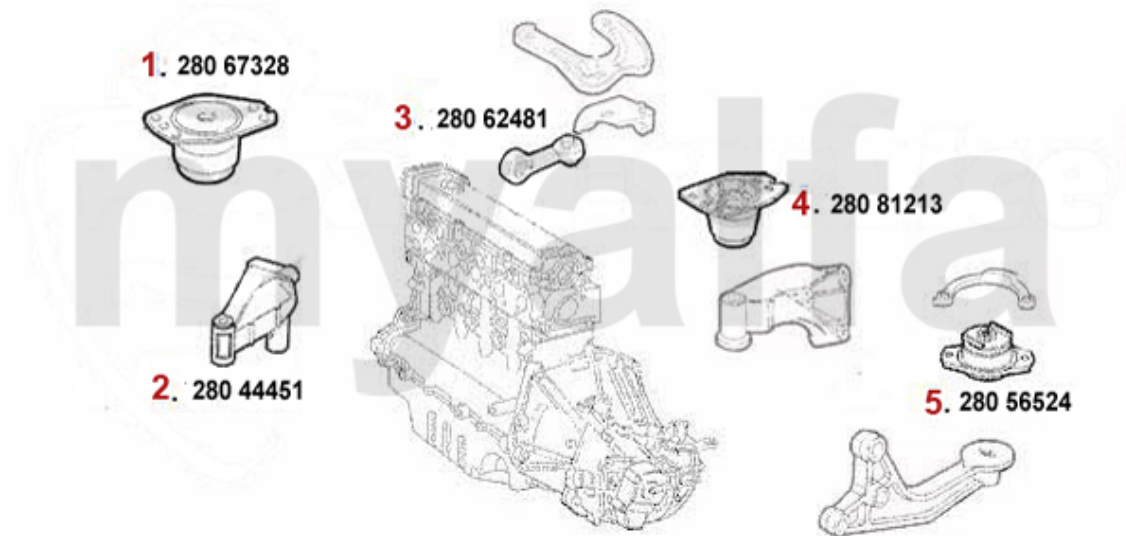

Motorlager/Enginemount 156 1.9 JTD 16V

1	28067328	Motorlager VL 145/6,147,156 Nuovo GT JTD	1 304,67 kr
2	28044451	Motorlager 147,156,Nuovo GT 1.9 JTD 8/16V	1 270,95 kr
3	28062481	Motorzugstange 145/6,147,156 Nuovo GT 1.9 JTD	2 273,70 kr
4	28081213	Motorlager HL 145/6,147,156 Nuovo GT	777,69 kr
5	28056524	Motorlager hi. 145/6 Bj. 99>,147, 156,Nuovo GT 1.9 JTD 8/16V	658,79 kr