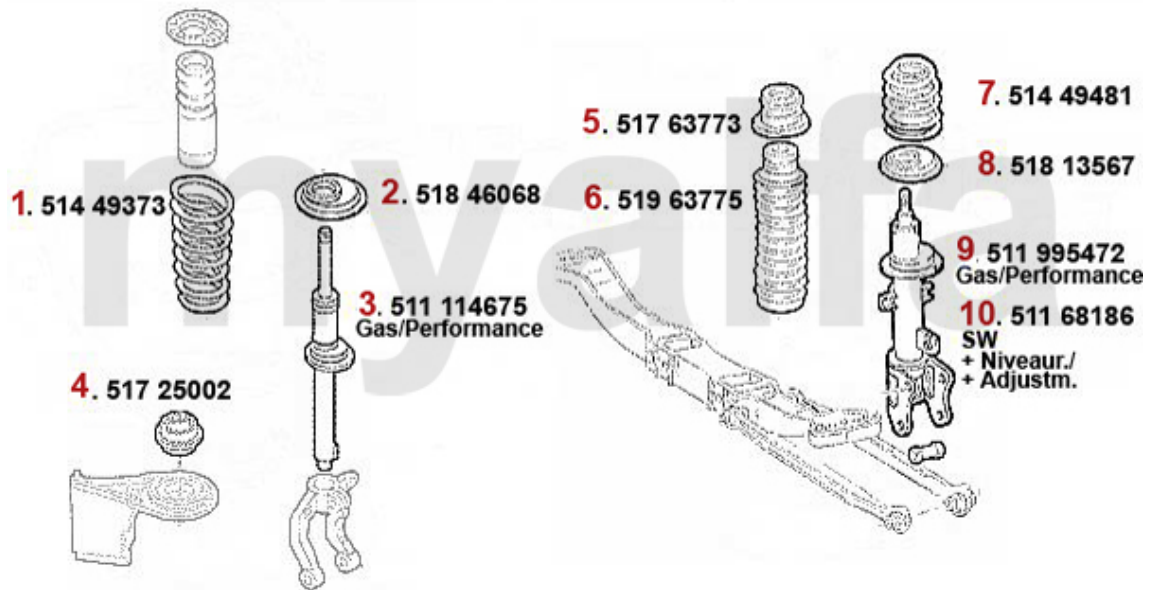

Federbeine/Struts 2.0 JTS

1	51449373	Fahrwerksfeder vorne 156 2.0 16V TS (mit klima), 1.9 JTD (ohne klima)	652,96 kr
2	51846068	Federteller VA 147,Nuovo GT (Gummi)	On request
3	51214675	Stossdämpfer vorne 147,156,oben Sti ft/unten Schelle,1-Rohr Gas Performance,Sport-Stossdäm	1 399,16 kr
4	51725002	Federbeinlager 147,156,166 Nuovo GT VA	274,03 kr
5	51763773	Federbeinlager HA 156 # 0116246>	1 037,71 kr
6	51963775	Set Staubkappe-Anschlagpuffer 147 HA TS/JTD	285,69 kr
7	51449481	Fahrwerksfeder hinten 147, 156, Nuovo GT	804,47 kr
8	51813567	Federteller HA 147,156,Nuovo GT (Gummi)	On request
9	51295472	Federbein hinten 156,1-Rohr Gas Sp ortdämpfer zur Nachrüstung	1 690,67 kr
10	51168186	Federbein 156 SW HA mit Niveau	On request