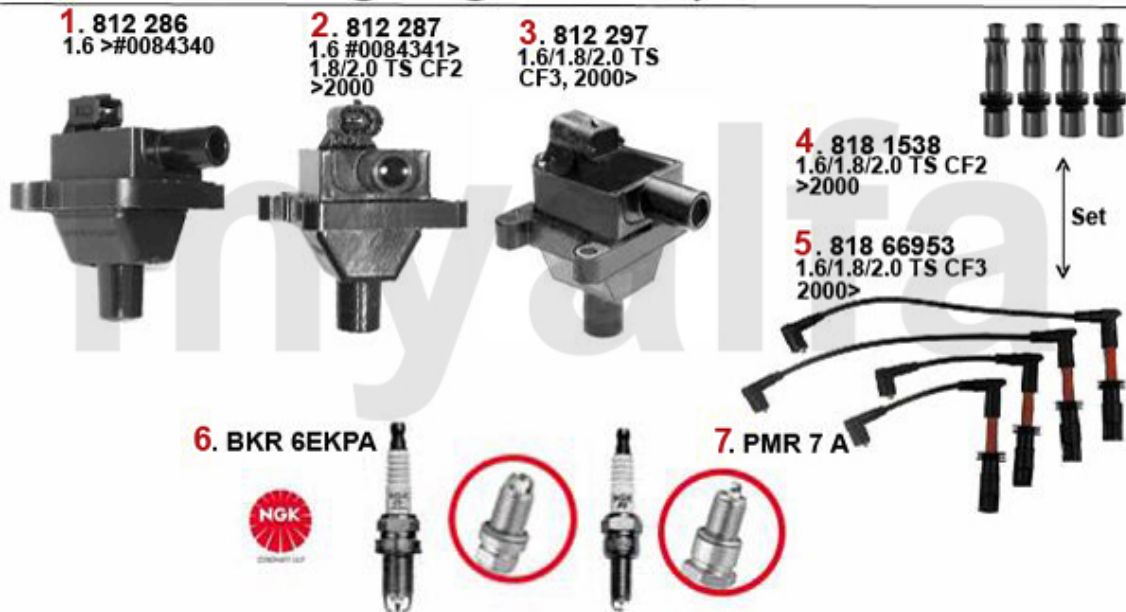

Zündanlage/Ignitionssystem 156 TS

1	812286	Zündspule 145/6,155,156,spider/gtv (916) 1.6-2.0 TS, Bj. 95>	1 064,49 kr
2	812287	Zündspule 145/6,155,156,166, GTV/Spider (916) 1.4-2.0 TS Bj. 09.97>	1 037,71 kr
3	812297	Zündspule 147,166,gtv/spider (916) CF 3	1 106,53 kr
4	8181538	Zündkabelsatz 145/6 1.4/1.6/1.8/2.0/ ie 16V TS Bj.1997>, 155 1.6/1.8/2.0 ie 16V TS, gtv/spider (916) 1.8	2 157,01 kr
5	81866953	Zündkabelsatz 147, 156, 166, gtv/ spider (916), Nuovo GT - TS 16V CF3	1 853,84 kr
6	BKR6EKPA	Zündkerze NGK/3fach Platin 145/6,14 7,155,156,166,gtv/spider (916) alle 4-Zylinder TS/JTS	383,64 kr
7	PMR7A	Zündkerze NGK Iridium Langzeitkerze 145/6,147,155,156,166,GTV/Spider(916)	326,48 kr