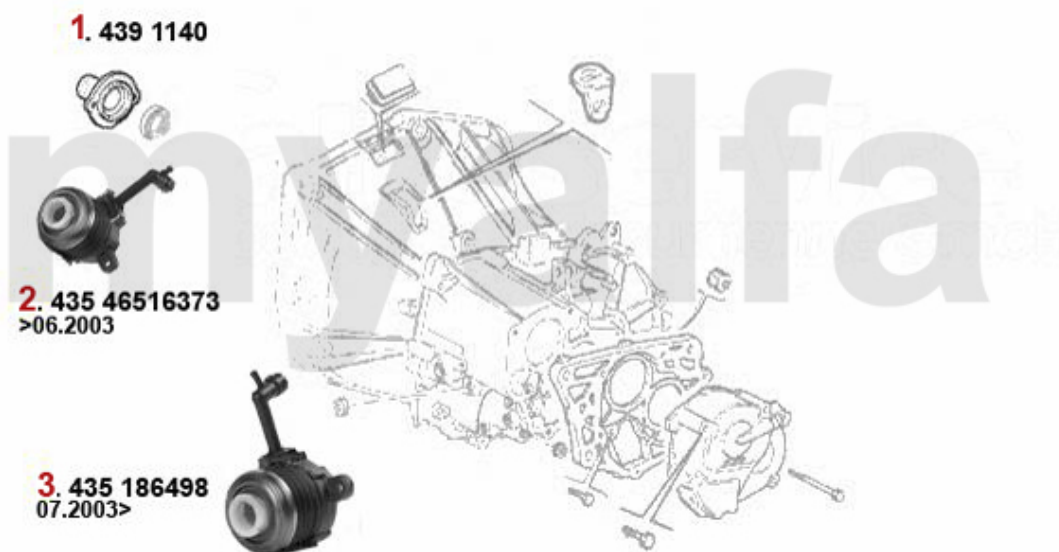

Ausrücker/Sleeve Bearing 156 2.0 TS

1	4391140	Schiebehülse für Ausrücker 145/6, 147,155,156,gtv/spider (916)	571,37 kr
2	43516373	Zentral-Ausrücker 147,156 1.6 1.8, 2.0 16V TS Bj. >12.03	1 504,05 kr
2	43586498	Zentral-Ausrücker 147,Nuovo GT Bj. 12.03>,156 Bj 01.04>	849,98 kr