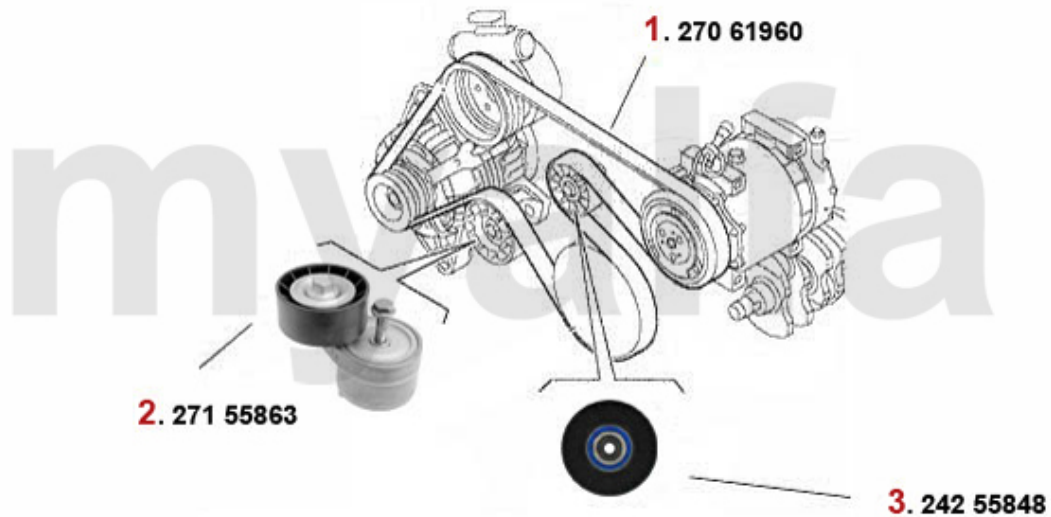

Keilriemen/V-Belt 156 2.0 JTS

1	27061960	Keilrippenriemen 6PK1960 147/156/16 6/gtv/spider (916) 2.0 TS 16V CF3 ab Motor # 2835764 L	477,99 kr
2	27155863	Spanner Keilrippenriemen 145/6/7, 155/6,166,916 diverse 4-zylinder	577,20 kr
3	24255848	Umlenkrolle Keilrippenriemen 145/6/7,155/6,166,gtv/spider (916) 2.0 TS/JTS (mit Klima)	578,31 kr