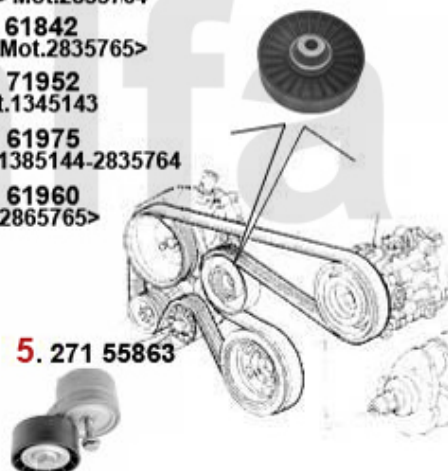

# Keilriemen/V-Belt 156 TS 16V

ohne/without AC:

1. 270 61045  
1.6/1.8
2. 270 71083  
2.0, >Mot.1385143
3. 270 61082  
2.0, Mot.1385144-2835764
4. 270 61062  
2.0, Mot.2865765>

5. 271 55863

mit/with AC:

6. 242 55849  
1.6/1.8
7. 242 55848  
2.0