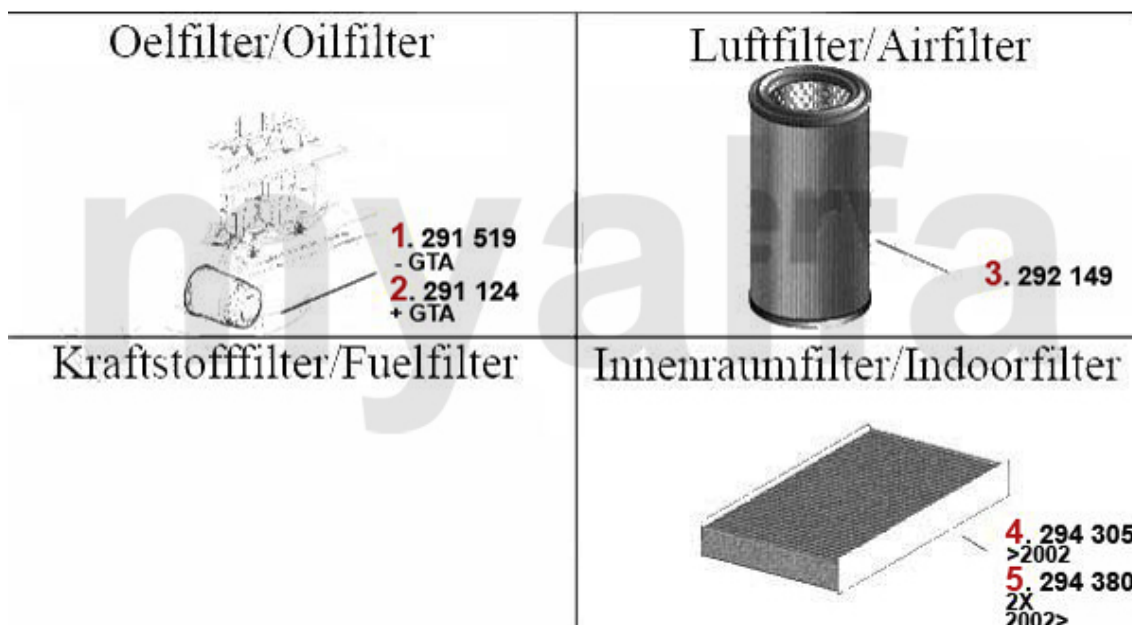

Filter 156 V6 24V/GTA

1	291519	Ölfilter 145/6,147,155,156,166,gtv/ spider (916),Nuovo GT Anschraubfilter	103,79 kr
2	291124	Ölfilter 147,155,156,164,166,gtv/ spider (916),Nuovo GT 6-zylinder Bj. 90> Anschraubpatro	185,37 kr
3	292149	Luftfilter 147 GTA,156 2.0 TS/JTS/ V6 24V/JTD,Nuovo GT V6 24V rund	332,31 kr
4	294305	Innenraumfilter 156 Bj. >02 eckig	234,35 kr
5	294380	Innenraumfilter 147,156 Bj. 01>, Nuovo GT,eckig	215,76 kr