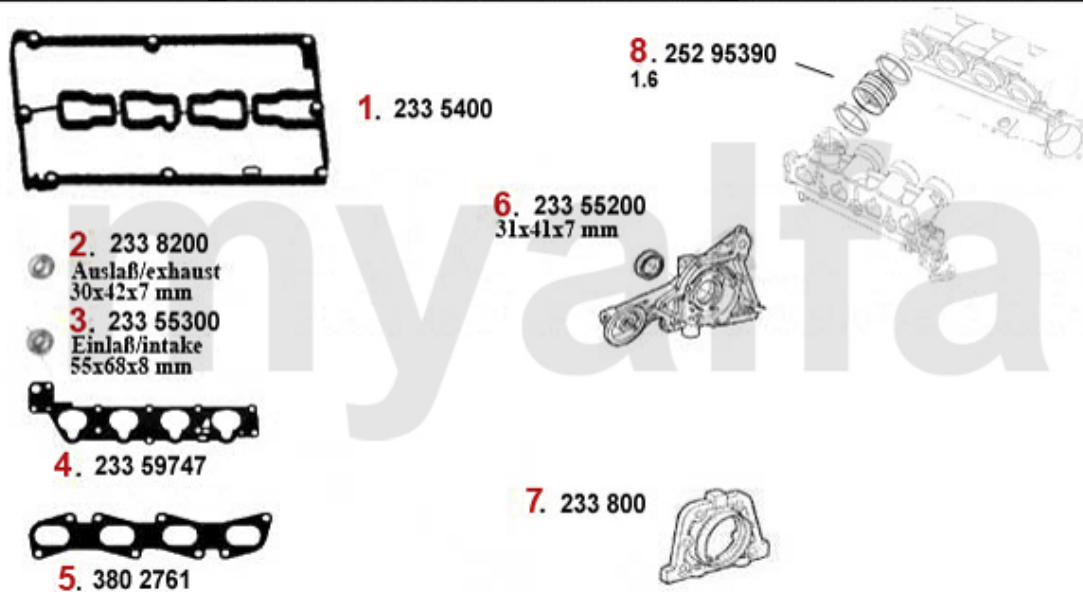

Dichtungen Motor/Gaskets Engine 156 TS 16V

1	2335400	Ventildeckeldichtung 1-teilig für Plastik-VD 145/6,156,gtv/spider (916) Bj. 04.98>	416,25 kr
2	2338200	Simmerring Nockenwelle 145/6, 155,156,gtv/ spider(916),166 diverse Bj. 96-01	204,10 kr
3	23355300	Simmerring Nockenwelle 145/6, 155,156 1.6,1.7,1.8,2.0 16V TS	208,68 kr
4	23359747	Ansaugkrümmerdichtung 145/6,147,155 156,166,gtv/spider (916),Nuovo GT # 0165088> TS 16V	293,87 kr
5	3802761	Abgaskrümmerdichtung 145/6,147,155 ,156,166,gtv/spider (916) TS/JTS 16 V Bj. 98>	285,69 kr
6	23355200	Simmerring Kurbelwelle vorne (Riemensch.)145/6,155,156,166,gtv/spider(916) 1.4,1.6,1.7ie	121,27 kr
7	233800	Simmerring Kurbelwelle hinten (Schwungscheibe) 147 1.6 TS 16V/1.9 JTD Bj. 03 >,156 1.9/2.4	On request
8	25295390	Ansauggummi 145/6,147,155,156,166, gtv/spider (916),Nuovo GT TS 16V	185,37 kr