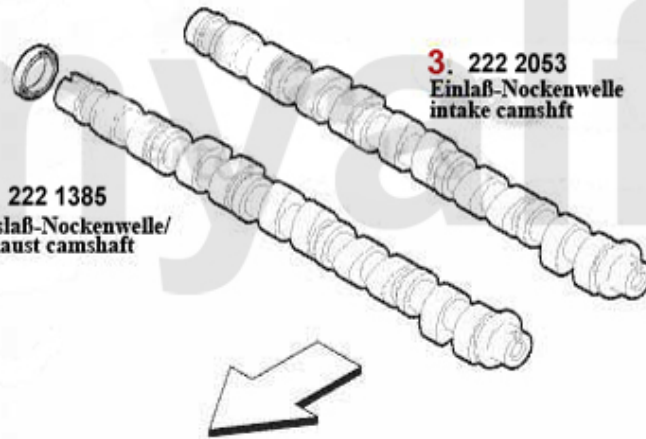

Nockenwelle/Camshaft 156 2.4 JTD 20V

1. 233 2577
30x45x7 mm

2. 222 1385
Auslaß-Nockenwelle/
exhaust camshaft

3. 222 2053
Einlaß-Nockenwelle
intake camshaft

1	2332577	Simmerring Nockenwelle 147, 156,166,Nuovo GT 1.9/2.4 JTD 16V/20V	77,01 kr
2	2221385	Nockenwelle Auslass 2.4 JTD 20V	6 984,12 kr
3	2222053	Nockenwelle Einlass 2.4 JTD 20V	2 141,88 kr