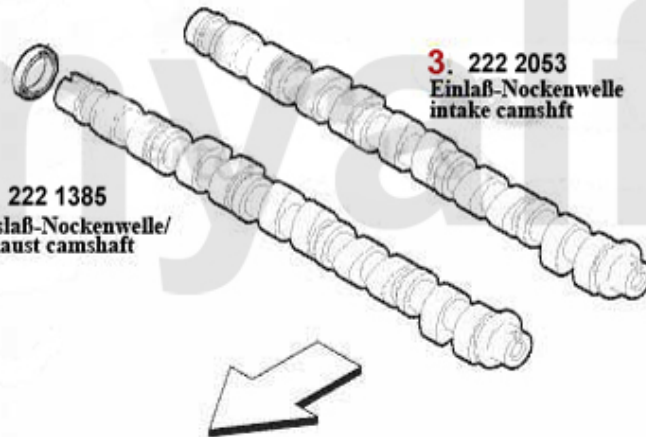

Nockenwelle/Camshaft 156 2.4 JTD 20V

1. 233 2577
30x45x7 mm

2. 222 1385
Auslaß-Nockenwelle/
exhaust camshaft

3. 222 2053
Einlaß-Nockenwelle
intake camshaft

1	2332577	Simmerring Nockenwelle 147, 156,166,Nuovo GT 1.9/2.4 JTD 16V/20V	77,01 kr
2	2221385	Nockenwelle Auslass 2.4 JTD 20V	6 984,12 kr
3	2222053	Nockenwelle Einlass 2.4 JTD 20V	2 141,88 kr