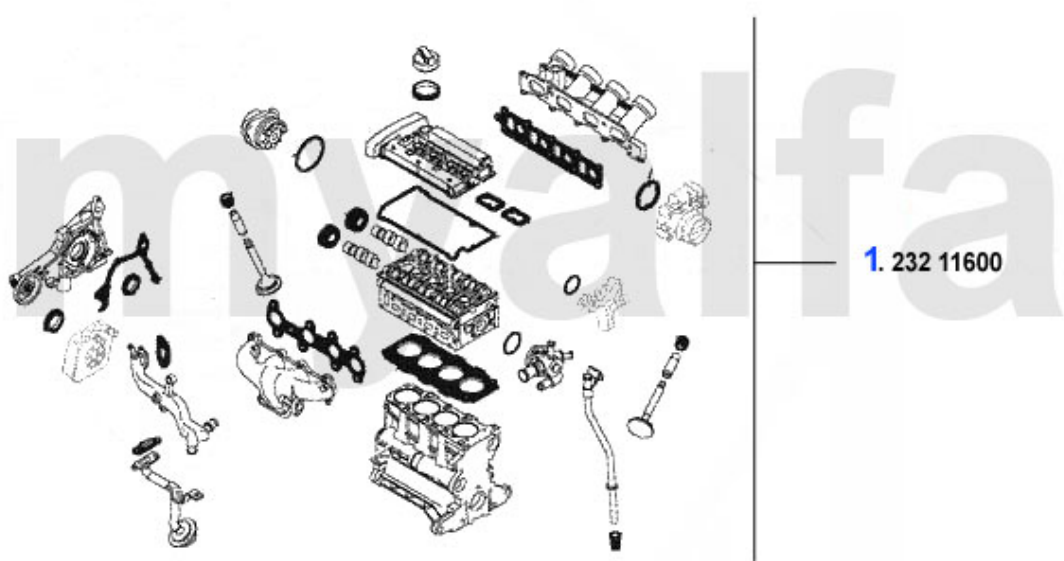

Kopfdichtsatz/Head Set 156 2.0 JTS

1 23211600 Kopfdichtsatz 156,gtv/spider (916) Nuovo GT 2.0 JTS

2 157,01 kr