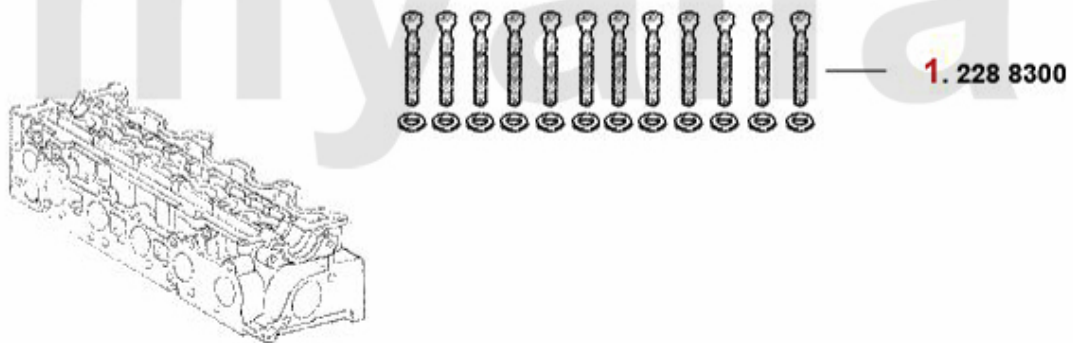

Kopfschraubensatz/Head Scew Set 156 2.4 JTD

1 2288300 Kopfschraubensatz 156,166 2.4 JTD

706,52 kr