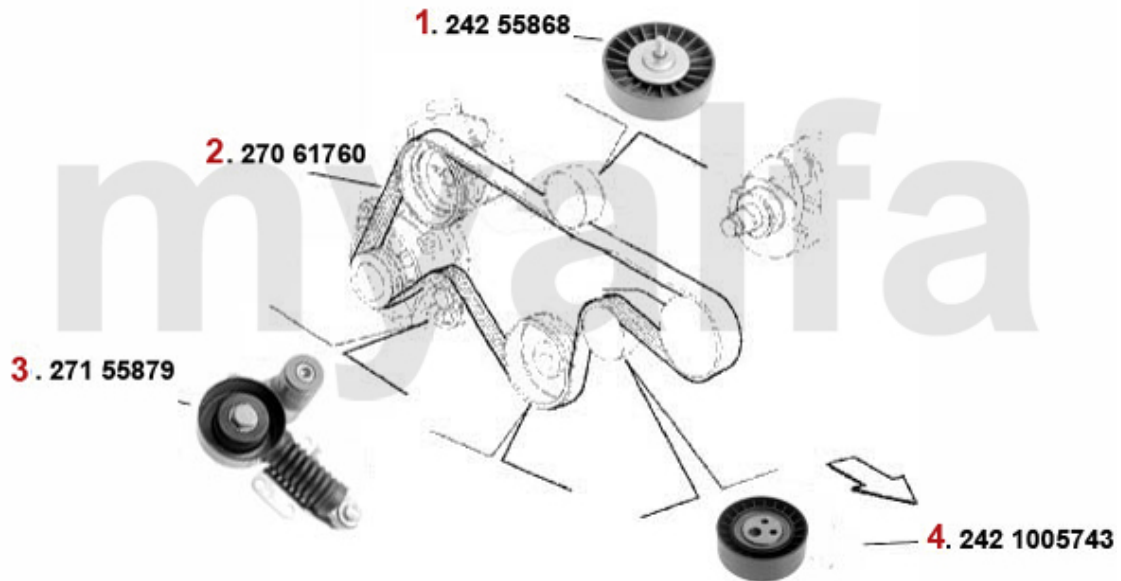

Keilriemen/V-Belt 156 2.4 JTD 20V

1	24255868	Umlenkrolle Keilrippenriemen 156/ 166 2.4 JTD (mit Klima)	467,59 kr
2	27061760	Keilrippenriemen 6PK1760 156 2.4JTD Generator/Servopumpe/ Klimakompressor	378,93 kr
3	27155879	Riemenspanner Keilrippenriemen 156/ 166 2.4 JTD	2 021,73 kr
4	24205743	Umlenkrolle Keilrippenriemen 156 2.4 JTD	628,40 kr