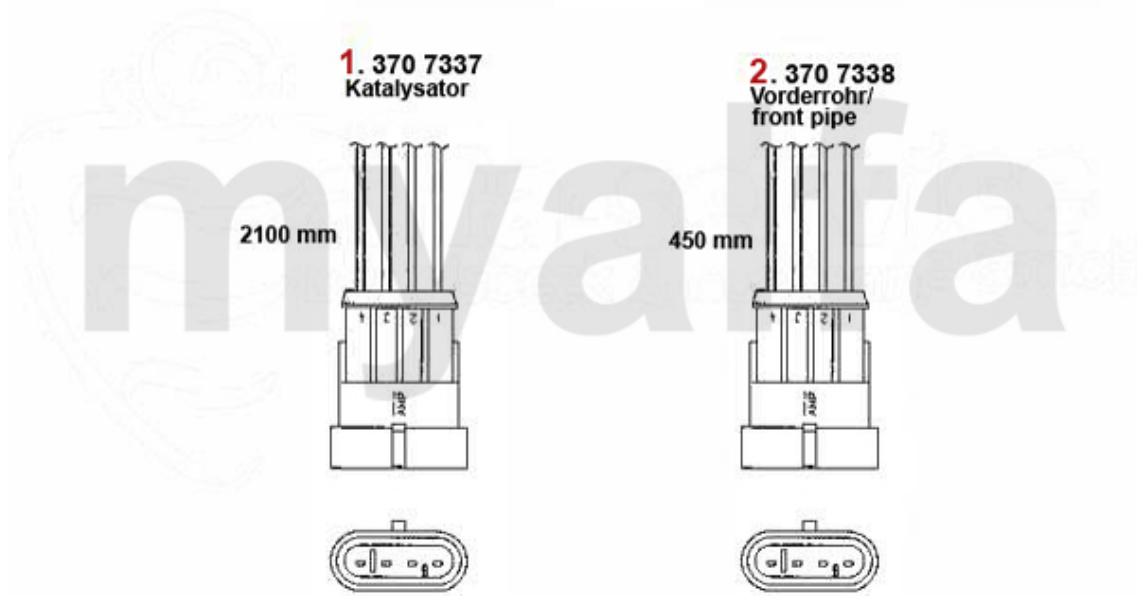

Lambda-Sonde/Lambda Probe 156 TS CF3

1 3707337 Lambda-Sonde 147,156 1.6 (88KW)/1.8 (103KW)/2.0 110 KW

1 620,74 kr

2 3707338 Lambda-Sonde 147 1.6/2.0 16V TS, 156 1.6/1.8/2.0 16V TS/2.5 V6 24V,
3.2 GTA,166 2.0 16V TS

On request