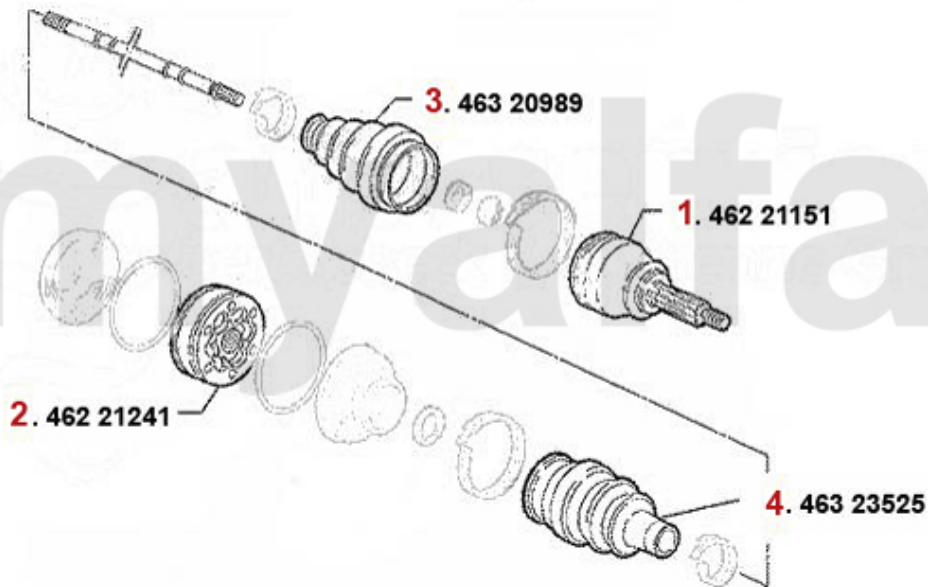

Antriebswelle/Driveshaft 156 2.0 TS

1	46221151	Gelenksatz außen 156 1.8/1.8/2.0 16V TS,gtv (916) 1.8/2.0 TS/JTS Bj. 98>,Nuovo GT	1 387,50 kr
2	46221241	Gelenksatz innen GTV/Spider (916), 155, 145/6 TS 16V, 156 TS 16V, 166 2.0 TS, 147 1.6/2.0 TS	1 340,88 kr
3	46320989	Achsmanschettensatz aussen 145/6 147,156,166 Diverse	243,65 kr
4	46323525	Achsmanschettensatz innen 155 1,7/ 1.8/2.0/TS 16V,2.5 V6,1.9TD 164/Super 2.0 TS,145/6 TS 1	320,65 kr