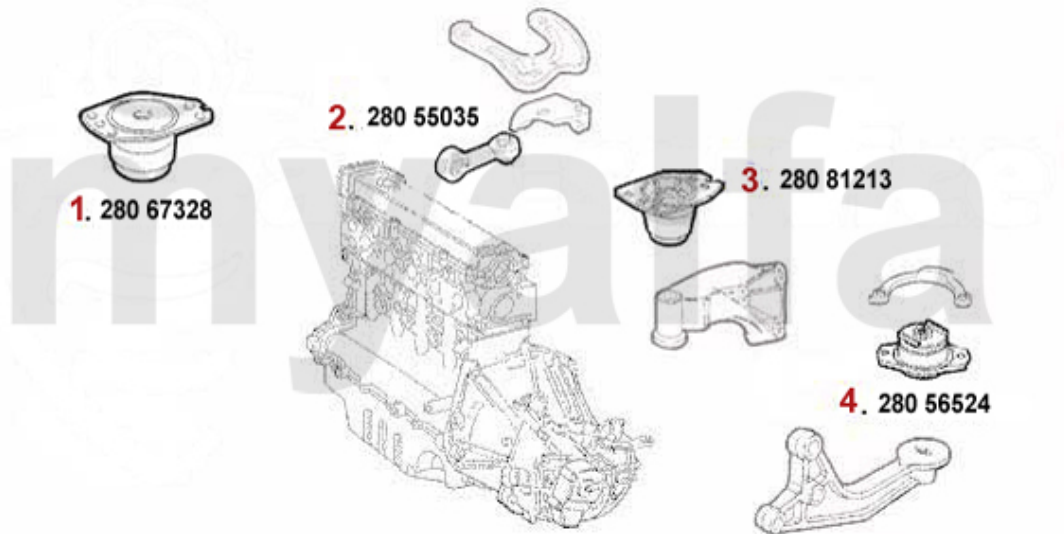

Motorlager/Enginemount 156 2.4 JTD 10V

1	28067328	Motorlager VL 145/6,147,156 Nouvo GT JTD	1 304,67 kr
2	28055035	Motorzugstange 156 2.4 JTD 10/20V	687,92 kr
3	28081213	Motorlager HL 145/6,147,156 Nuovo GT	777,69 kr
4	28056524	Motorlager hi. 145/6 Bj. 99>,147, 156,Nuovo GT 1.9 JTD 8/16V	658,79 kr