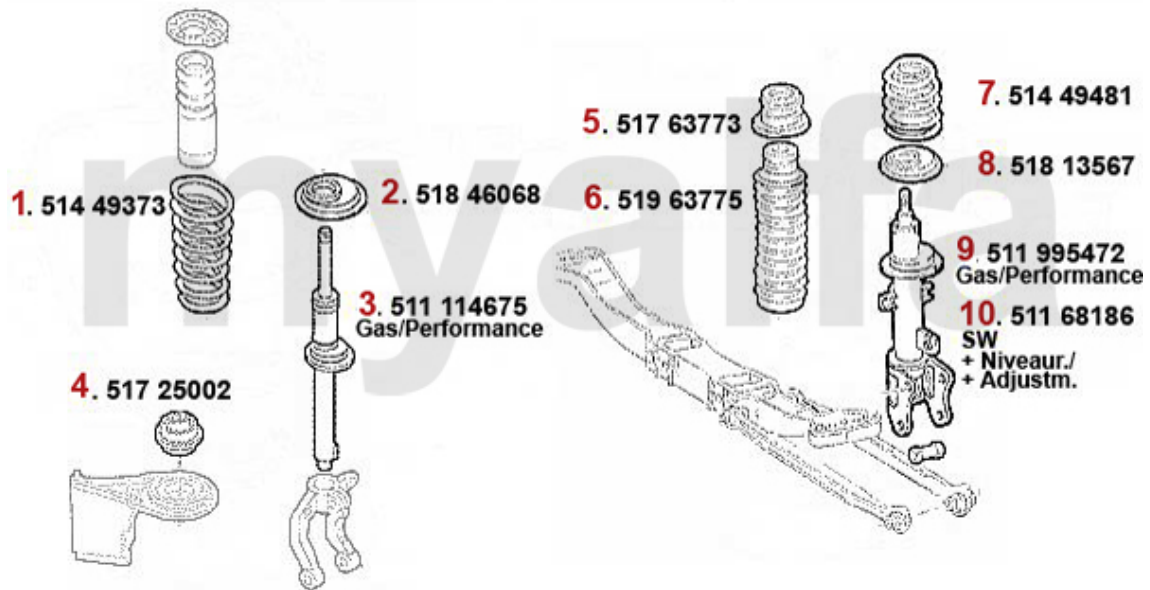

Federbeine/Struts 2.0 JTS

1	51449373	Fahrwerksfeder vorne 156 2.0 16V TS (mit klima), 1.9 JTD (ohne klima)	652,96 kr
2	51846068	Federteller VA 147,Nuovo GT (Gummi)	On request
3	51214675	Stossdämpfer vorne 147,156,oben Sti ft/unten Schelle,1-Rohr Gas Performance,Sport-Stossdäm	1 399,16 kr
4	51725002	Federbeinlager 147,156,166 Nuovo GT VA	274,03 kr
5	51763773	Federbeinlager HA 156 # 0116246>	1 037,71 kr
6	51963775	Set Staubkappe-Anschlagpuffer 147 HA TS/JTD	285,69 kr
7	51449481	Fahrwerksfeder hinten 147, 156, Nuovo GT	804,47 kr
8	51813567	Federteller HA 147,156,Nuovo GT (Gummi)	On request
9	51295472	Federbein hinten 156,1-Rohr Gas Sp ortdämpfer zur Nachrüstung	1 690,67 kr
10	51168186	Federbein 156 SW HA mit Niveau	On request