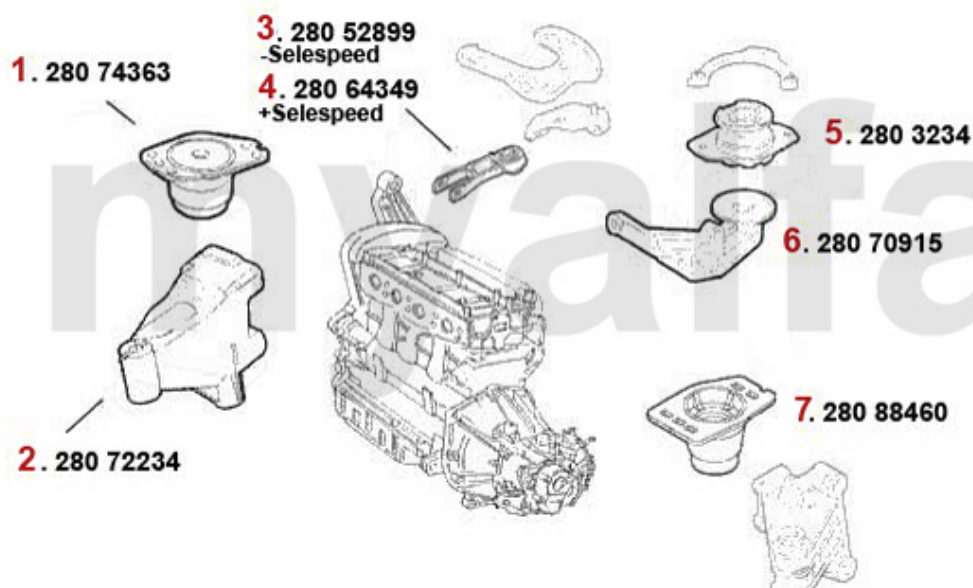

Motorlager/Enginemount 156 JTS

1	28074363	Motorlager VL 147,156/SW Nuovo GT 2.0 TS/JTS	On request
2	28072234	Motorlager vorne 156 Bj. 02>, gtv/spider (916) Bj. 98>, Nuovo GT TS 16V	839,44 kr
3	28052899	Motorzugstange 145/6 2.0 TS 16V,147 alle,156 2.0 TS/JTS,gtv/spider (916) Bj. 98>,Nuovo GT	460,51 kr
4	28064349	Motorzugstange 147,156,Nuovo GT 2.0 TS/JTS Selespeed	On request
5	2803234	Motorlager VR 145/6,147,155,156, gtv/spider (916) 1.8/2.0 TS	926,99 kr
6	28070915	Lagerschild HR 145/6,147,155,156, 166,gtv/spider (916),Nuovo GT 4-Zylinder	3 719,47 kr
7	28088460	Motorlager 145/6,147(74KW) 155,156, gtv/spider (916)	2 320,32 kr