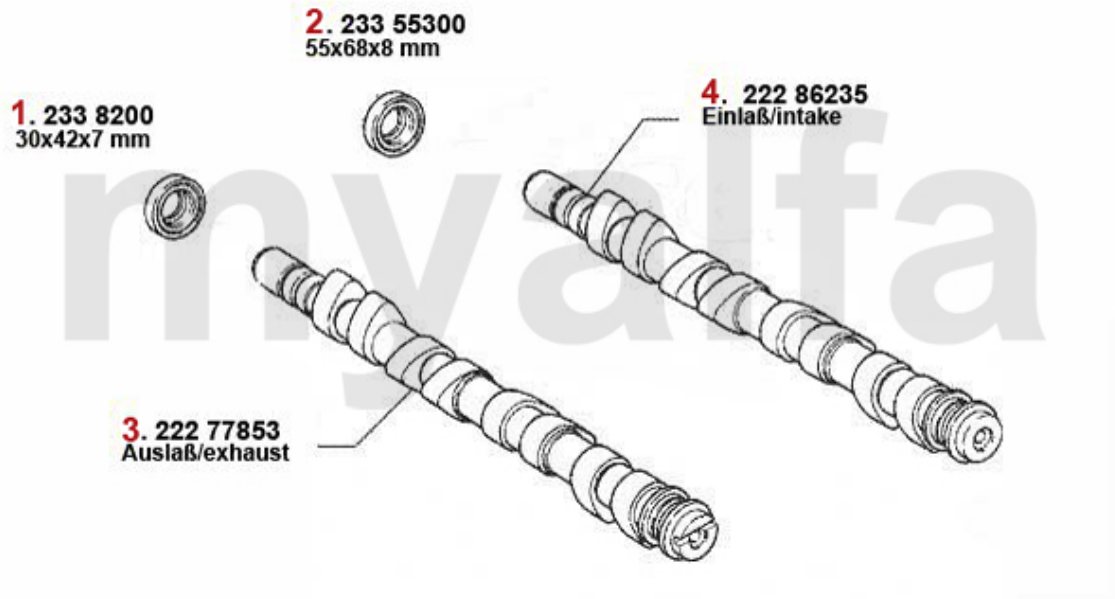

Nockenwelle/Camshaft 156 JTS

1	2338200	Simmerring Nockenwelle 145/6, 155,156,gtv/ spider(916),166 diverse Bj. 96-01	204,10 kr
2	23355300	Simmerring Nockenwelle 145/6, 155,156 1.6,1.7,1.8,2.0 16V TS	208,68 kr
3	22277853	Nockenwelle (Auslass) 156, gtv/spider (916) 2.0 JTS	On request
4	22286235	Nockenwelle Einlass 156 gtv/spider (916) 2.0 JTS	7 567,15 kr