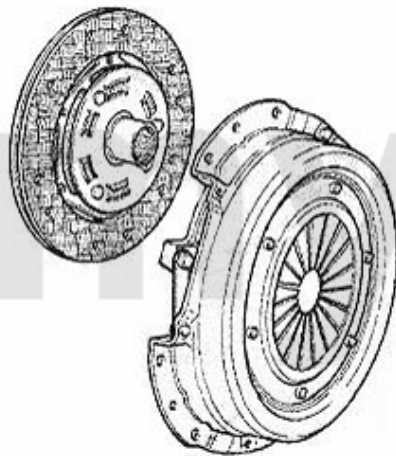

Kupplungs-Kit/Clutch Set 156 2.0 JTS

---

1. 431 951301
Ø 230 mm

2. 435 186498

1 43151301 *Kupplungs-Kit 147,156/SW 2.0 TS (ohne Ausrücker), Nuovo GT 2.0 JTS (nicht Selespeed)*

3 369,68 kr