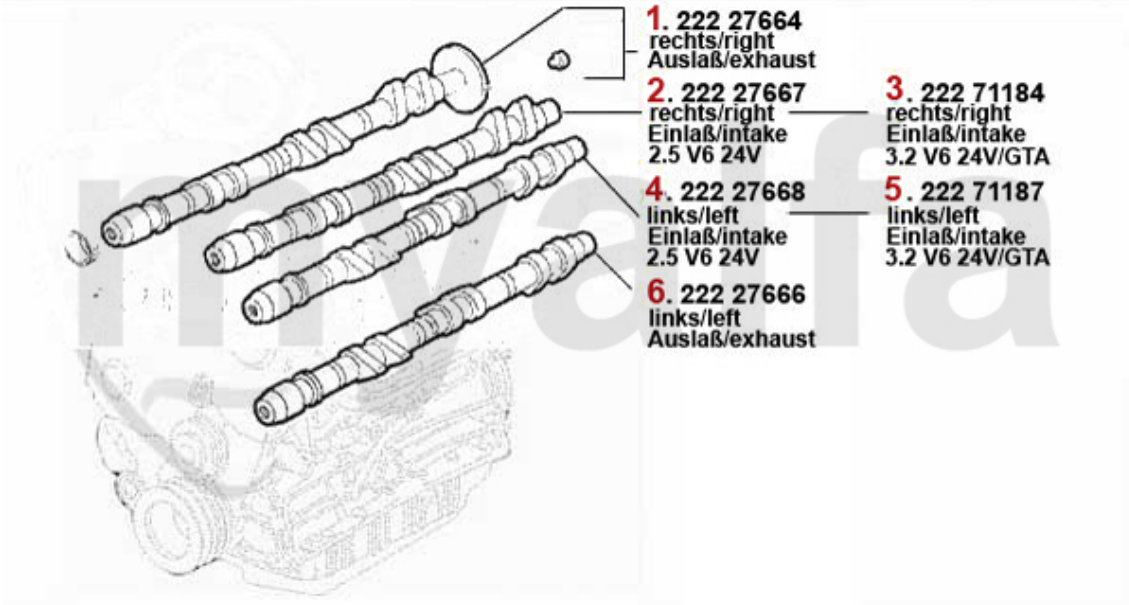

Nockenwelle/Camshaft 156 V6 24V/GTA

1. 222 27664
rechts/right
Auslaß/exhaust

2. 222 27667
rechts/right
Einlaß/intake
2.5 V6 24V

4. 222 27668
links/left
Einlaß/intake
2.5 V6 24V

6. 222 27666
links/left
Auslaß/exhaust

3. 222 71184
rechts/right
Einlaß/intake
3.2 V6 24V/GTA

5. 222 71187
links/left
Einlaß/intake
3.2 V6 24V/GTA

1	22227664	Nockenwelle rechts (Auslass) 156,166 2.5 V6 24V,gtv/spider (916) Bj. 98> 3.0 V6 24V,Nouvo	7 170,74 kr
2	22227667	Nockenwelle rechts (Einlass) 156,166 2.5 V6 24V,gtv/spider (916) 3.0 V6 24V	On request
3	22271184	Nockenwelle Re Einlass 147, 156, 166, gtv/spider (916), Nuovo GT 3.2 V6 24V	On request
4	22227668	Nockenwelle links (Einlass) 156,166 2.5 V6 24V,gtv/spider (916) Bj. 98> 3.0 V6 24V	3 369,68 kr
5	22271187	Nockenwelle Li Einlass 147, 156, 166, gtv/spider (916), Nuovo GT 3.2 V6 24V	10 831,80 kr
6	22227666	Nockenwelle links (Auslass) 156,166 2.5 V6 24V,gtv/spider(916) Bj. 98>3.0 V 24V,Nuovo GT	On request