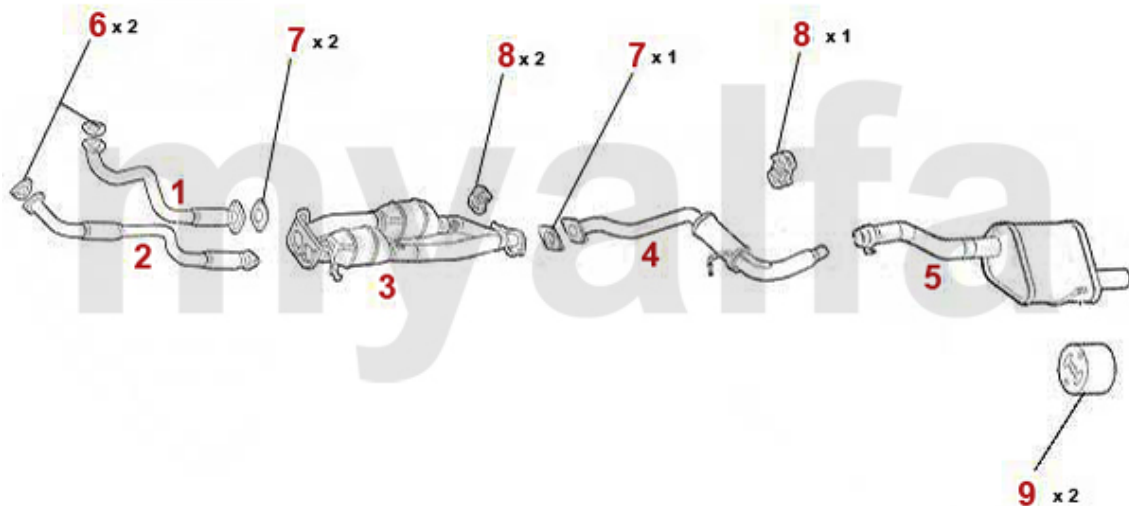

Abgasanlage/Exhaust System 156 2.5 V6 24V/GTA Bj. 02>

156 3.2 V6 24V/GTA 184 KW/250 HP

03.2002-09.05

1	33169658	Vorderrohr Re 147,156,gtv/ spider (916),Nuovo GT V6 24V CF3/GTA	On request
2	33169659	Vorderrohr Li 147,156,gtv/ spider (916), Nuovo GT V6 24V CF3/GTA	7 089,02 kr
3	32170266	Katalysator 156/SW 2.5 V6 24V Bj. 02>	14 952,39 kr
3	32176395	Katalysator 156/SW GTA	13 995,16 kr
4	34116506	Mitteltopf 156 2.0 JTS 16V bj. 02> 156 2.5 V6 bj. 97>/Nuovo GT 2.0 JTS	1 480,74 kr
4	34176396	Mittelschalldämpfer 156/SW Nuovo GT 3.2 V6 24V/GTA	4 652,15 kr
5	35116507	Endtopf 156 2.5 V6 24V 97- 156 2.0 JTS 16V bj. 02>	2 903,21 kr
5	35176397	Endschalldämpfer 156/SW GTA	6 984,12 kr
6	38069665	Dichtung Vorderrohr 147,156 166, Nouvo GT V6 24V/GTA	220,34 kr
7	38094484	Dichtung VSD/Kat Diverse	145,69 kr
8	38091143	Gummi/Auspuffaufhängung	42,60 kr
9	38091066	Gummi / Auspuffaufhängung	45,51 kr