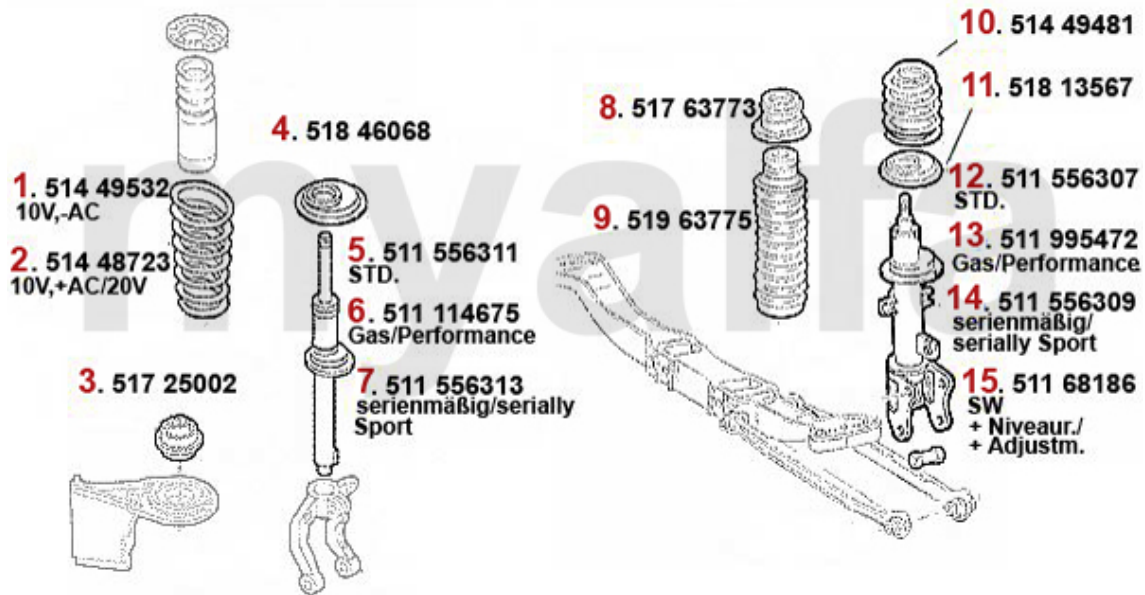

Federbeine/Struts 156 2.4 JTD

1	51449532	Fahrwerksfeder vorne 156 6-zylinder 2.4 JTD (nur ohne klima)	706,52 kr
2	51448723	Fahrwerksfeder 156 VA 2.5 V6 24V, 2.4 JTD automatisches Getriebe	808,08 kr
3	51725002	Federbeinlager 147,156,166 Nuovo GT VA	274,03 kr
4	51846068	Federteller VA 147,Nuovo GT (Gummi)	On request
5	51156311	Stossdämpfer vorne 156 oben Stift/unten Schelle,1-Rohr Gas für Standardfahrwerk,Nuovo GT	1 282,61 kr
6	51214675	Stossdämpfer vorne 147,156,oben Stift/unten Schelle,1-Rohr Gas Performance,Sport-Stossdäm	1 399,16 kr
7	51156313	Stossdämpfer vorne 156 oben Stift/unten Schelle , 1-Rohr Gas für Serien Sportfahrwerk	1 515,71 kr
8	51763773	Federbeinlager HA 156 # 0116246>	1 037,71 kr
9	51963775	Set Staubkappe-Anschlagpuffer 147 HA TS/JTD	285,69 kr
10	51449481	Fahrwerksfeder hinten 147, 156, Nuovo GT	804,47 kr
11	51813567	Federteller HA 147,156,Nuovo GT (Gummi)	On request
12	51156307	Federbein hinten 156,2-Rohr Gas	1 370,02 kr
13	51295472	Federbein hinten 156,1-Rohr Gas Sp ordämpfer zur Nachrüstung	1 690,67 kr
14	51156309	Federbein hinten 156,2-Rohr Gas,für Seriensportfahrwerk	1 803,75 kr
15	51168186	Federbein 156 SW HA mit Niveau	On request