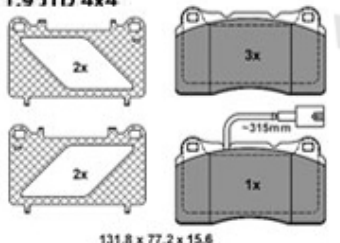

Bremsbeläge/Brakepads 156 2002>

1. 23289
vorne/front
-GTA/1.9 JTD 4x4

2. 62239
vorne/front
+GTA > 10.2003

3. 62692
vorne/front
+GTA 11.2003>

4. 63336
vorne/front
1.9 JTD 4x4

5. 23517
hinten/rear
- 1.9 JTD 4x4