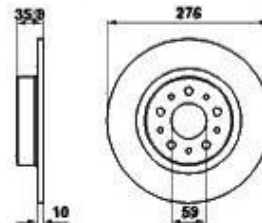

1	61018751	Bremsscheibe VA 147 1.6/2.0 16V TS/ 1.9 JTD bj. 01.01>,156 2.0/16V TS/ JTS/2.5 V6 24V/1.9/	874,40 kr
2	61001651	Bremsscheibe VA 147/156 GTA, gtv/Spider (916) 3.0/3.2 V6 24V	1 017,87 kr
3	61033051	Bremsscheibe VA GTA 147 Bj. 03>, 156 Bj. 02>, Nuovo GT	1 853,84 kr
4	61069908	Bremsscheibe HA 147 GTA, 156 mit Sport-Kit, Nuovo GT	804,47 kr