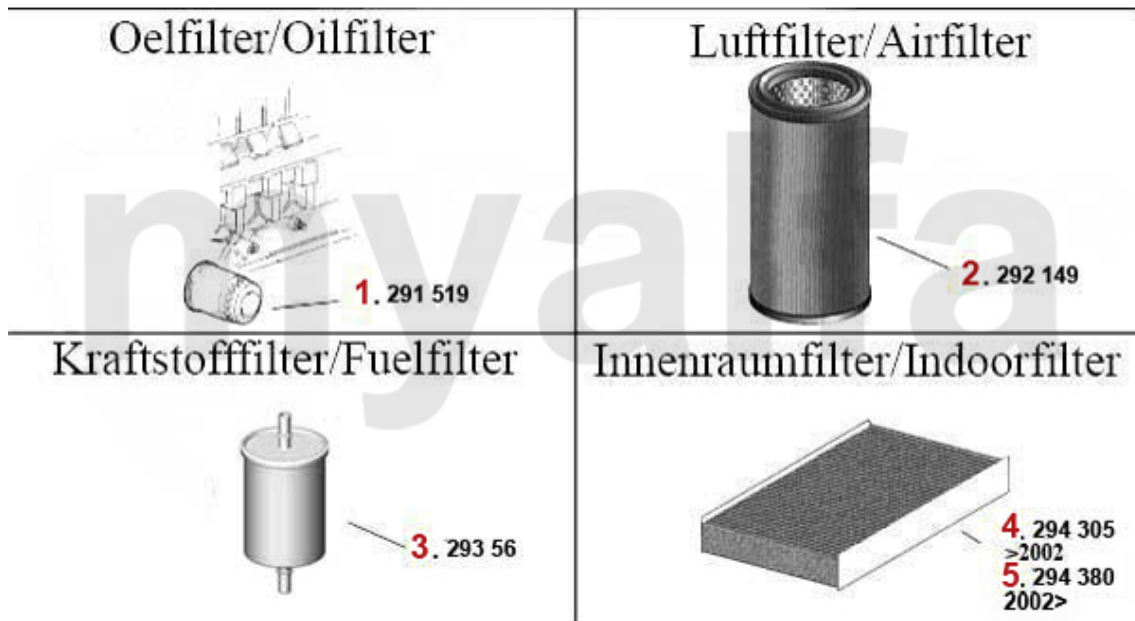

Filter 156 TS

1	291519	Ölfiler 145/6,147,155,156,166,gtv/ spider (916),Nuovo GT Anschraubfilter	103,79 kr
2	292149	Luftfilter 147 GTA,156 2.0 TS/JTS/ V6 24V/JTD,Nuovo GT V6 24V rund	332,31 kr
3	29356	Kraftstoff-Filter 145/6,147 156 TS 16V,Leitungsfiler	138,75 kr
4	294305	Innenraumfilter 156 Bj. >02 eckig	234,35 kr
5	294380	Innenraumfilter 147,156 Bj. 01>, Nuovo GT,eckig	215,76 kr