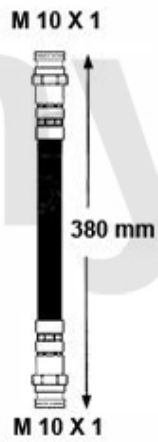

1. 672 9652

1 6729652 Hauptbremszylinder 156 Bj. 02>

On request

Bremsschlauch/Brake Hose 156

1. 676 517136
vorne/front
-GTA

2. 676 674858
vorne/front
+GTA

3. 676 511666
hinten/rear
>2002

4. 676 700558
hinten/rear
2002>