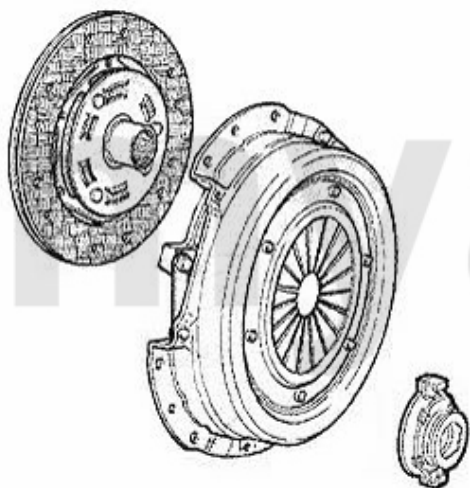

Kupplungs-Kit/Clutch Set 156 2.5 V6 24V

1. 431 739492
Ø 235 mm

1 43139492 Kupplungs-Kit 156 2.5 V6 24V

4 185,81 kr