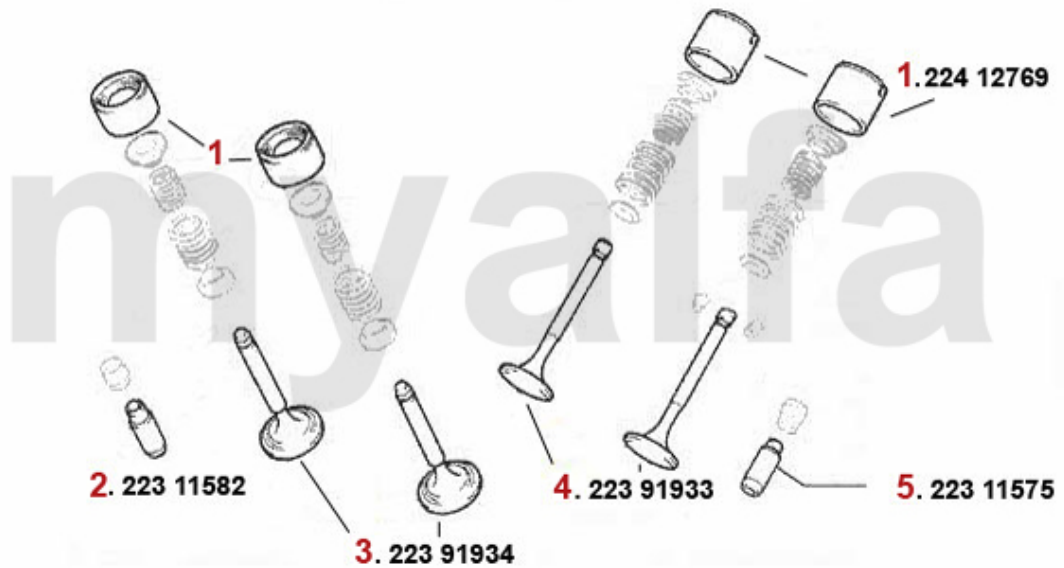

Ventiltrieb/Valve Train 156 JTS

1	22412769	Hydrostößel 145/6,147,155,156,166 gtv/spider(916) alle 16V TS/JTS	208,13 kr
2	22311582	Ventilführung Auslass + 0.05 TS 16V	246,00 kr
3	22391934	Ventil-Auslass 145/6,155,156, spider/gtv(916) 1.6/1.8/2.0 TS 16V	On request
4	22391933	Ventil-Einlass 145/6,155,156, spider/ gtv(916) 1.6/1.8/2.0 TS 16V	185,37 kr
5	22311575	Ventilführung Einlass +0.05 TS16V	246,00 kr