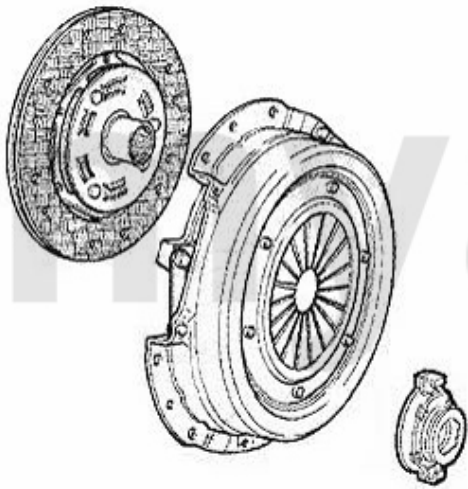

Kupplungs-Kit/Clutch Set 156 2.5 V6 24V

1. 431 739492
Ø 235 mm

1 43139492 Kupplungs-Kit 156 2.5 V6 24V

4 185,81 kr