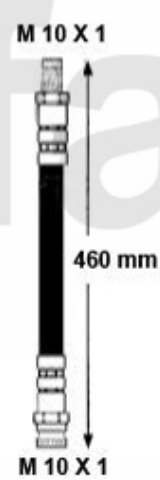

1. 672 9652

1 6729652 Hauptbremszylinder 156 Bj. 02>

On request

Bremsschlauch/Brake Hose 156

1. 676 517136
vorne/front
-GTA

2. 676 674858
vorne/front
+GTA

3. 676 511666
hinten/rear
>2002

4. 676 700558
hinten/rear
2002>