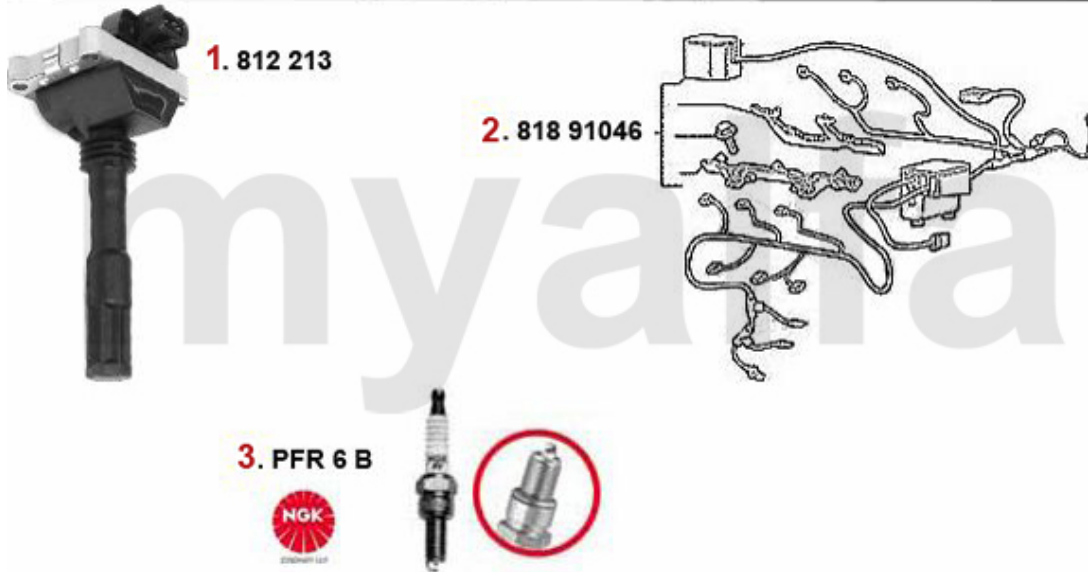

Zündanlage/Ignitionsystem 156 V6

1	812213	Zündspule 156,164,166,spider/gtv (9 16) 2.5/3.0 V6 24V Bj. 94-00	1 223,08 kr
2	81891046	Zündkabelsatz 147, 156, 166, gtv/ spider (916), Nuovo GT - V6 24V CF3	On request
3	PFR6B	Zündkerze NGK 33 1.7 ie 16V,145/6 1.7 ie 16V,147 3.2 GTA,156 2.5 V6 24 V/3.2 GTA,164 Supe	215,76 kr