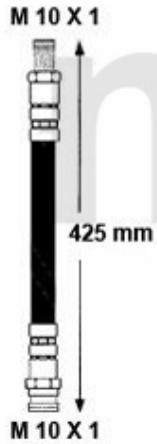

Bremsschlauch/Brake Hose 156

1. 676 517136
vorne/front
-GTA