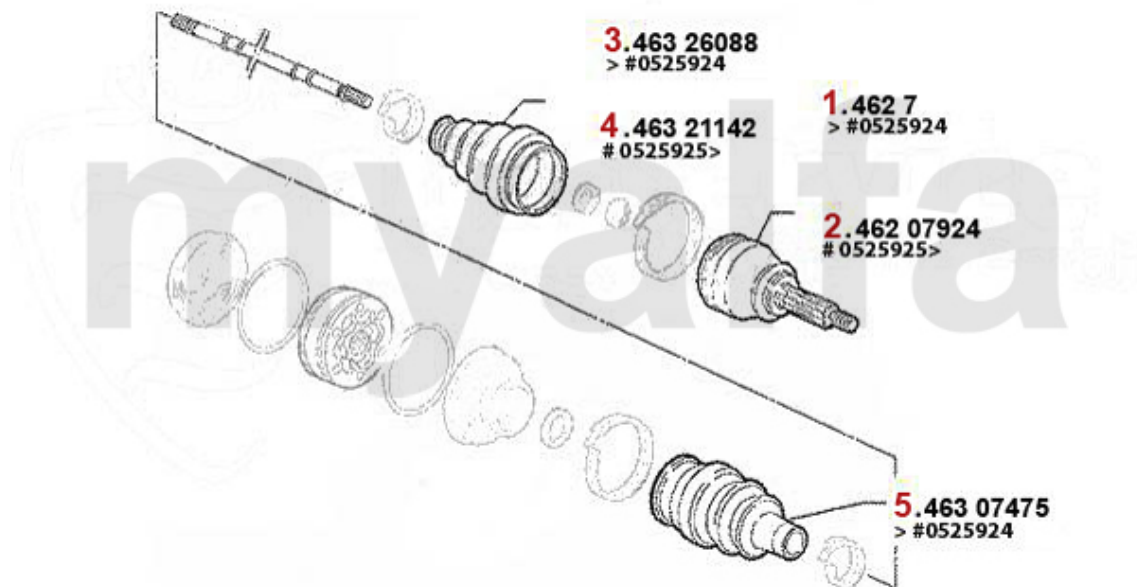

Antriebswelle/Driveshaft 156 1.9 JTD 16V

1	4627	Gelenksatz außen 145/6 1.9 JTD (77kw) mit/ohne ABS,155,gtv/spider (916) V6 # 6063041>	1 465,62 kr
2	4627924	Gelenksatz außen 156 1.9 JTD 8V (85KW) # 0525924>,Nuovo GT 1.9 JTD 16V	1 836,36 kr
3	46326088	Achsmanschettensatz 155,164, GTV/Spider(916) 6-Zylinder	348,68 kr
4	46321142	Achsmanschettensatz außen 147,156, gtv/spider,Nuovo GT 3.2 V6 24V/GTA, 166 2.4 JTD 20V	383,64 kr
5	46307840	Achsmanschettensatz innen 147 1.9 JTD # 3145308>	298,45 kr