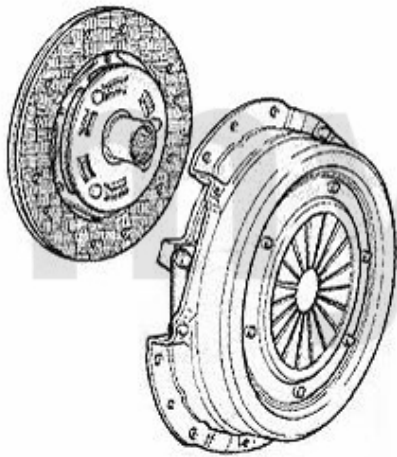

Kupplungs-Kit/Clutch Set 156 2.0 TS

---

1. 431 951301
Ø 230 mm

2. 435 186498

1 43151301 *Kupplungs-Kit 147,156/SW 2.0 TS (ohne Ausrücker), Nuovo GT 2.0 JTS (nicht Selespeed)*

3 369,68 kr