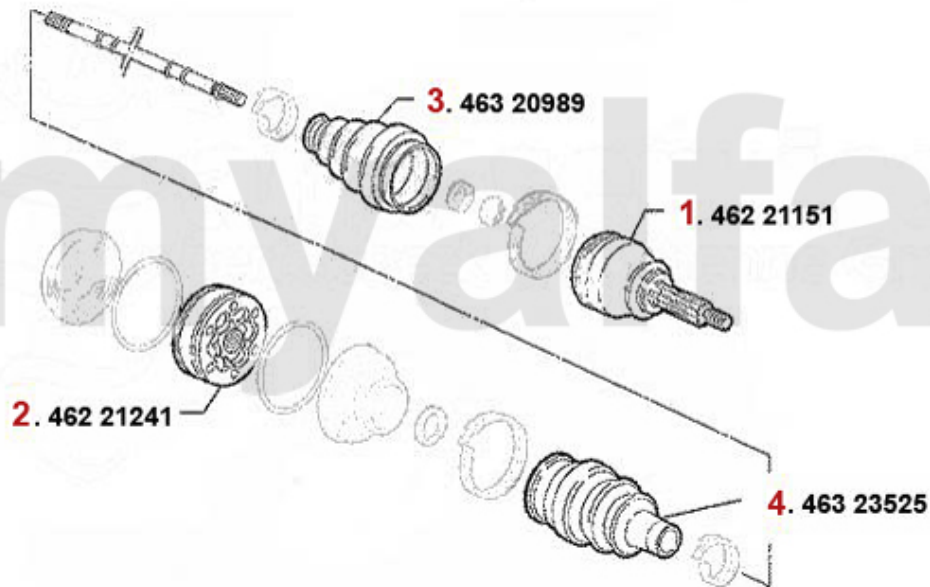

Antriebswelle/Driveshaft 156 2.0 TS

1	46221151	Gelenksatz außen 156 1.8/1.8/2.0 16V TS,gtv (916) 1.8/2.0 TS/JTS Bj. 98>,Nuovo GT	1 387,50 kr
2	46221241	Gelenksatz innen GTV/Spider (916), 155, 145/6 TS 16V, 156 TS 16V, 166 2.0 TS, 147 1.6/2.0 TS	1 340,88 kr
3	46320989	Achsmanschettensatz aussen 145/6 147,156,166 Diverse	243,65 kr
4	46323525	Achsmanschettensatz innen 155 1,7/ 1.8/2.0/TS 16V,2.5 V6,1.9TD 164/Super 2.0 TS,145/6 TS 1	320,65 kr