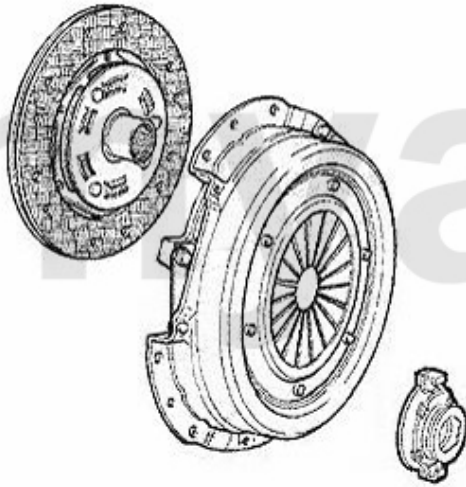

# Kupplungs-Kit/Clutch Set 156 3.2 V6 24V/GTA

1. 431 739521  
Ø 235 mm

1 43139521 Kupplungs-Kit 147,156,Nuovo GT, gtv/spider (916) 3.2 V6 24V

5 538,35 kr