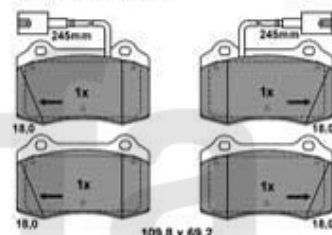

# Bremsbeläge/Brakepads 156 2002>

**1. 23289**  
vorne/front  
-GTA/1.9 JTD 4x4

**2. 62239**  
vorne/front  
+GTA > 10.2003

**3. 62692**  
vorne/front  
+GTA 11.2003>

**4. 63336**  
vorne/front  
1.9 JTD 4x4