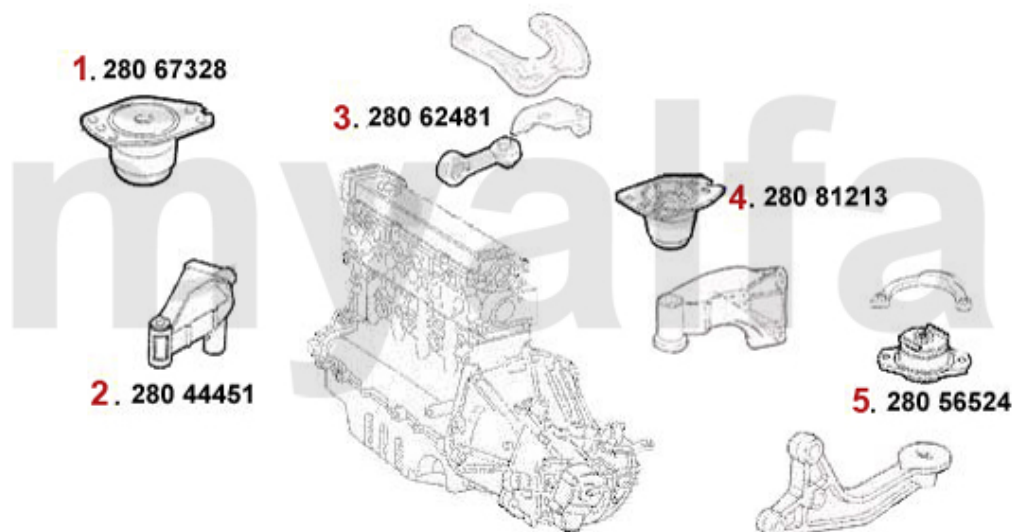

Motorlager/Enginemount 156 1.9 JTD 8V

1	28067328	Motorlager VL 145/6,147,156 Nuovo GT JTD	1 304,67 kr
2	28044451	Motorlager 147,156,Nuovo GT 1.9 JTD 8/16V	1 270,95 kr
3	28062481	Motorzugstange 145/6,147,156 Nuovo GT 1.9 JTD	2 273,70 kr
4	28081213	Motorlager HL 145/6,147,156 Nuovo GT	777,69 kr
5	28056524	Motorlager hi. 145/6 Bj. 99>,147, 156,Nuovo GT 1.9 JTD 8/16V	658,79 kr