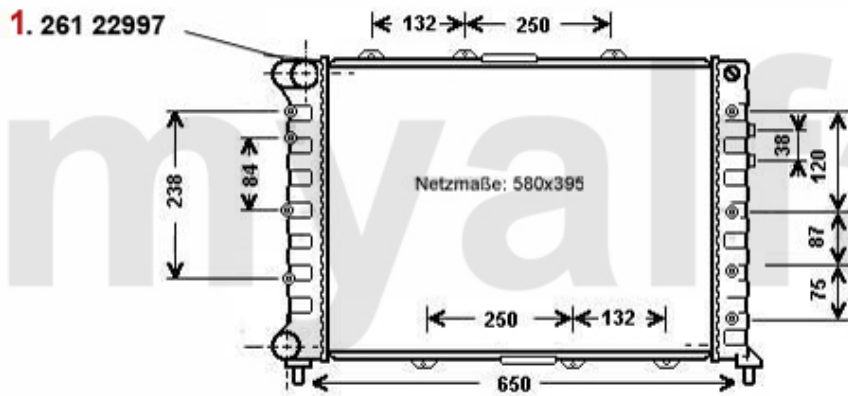

Kühler/Radiator 156 JTS

1 26122997 Motorkühler 156 TS 16V/2.5 V6 mit Klima

3 952,57 kr