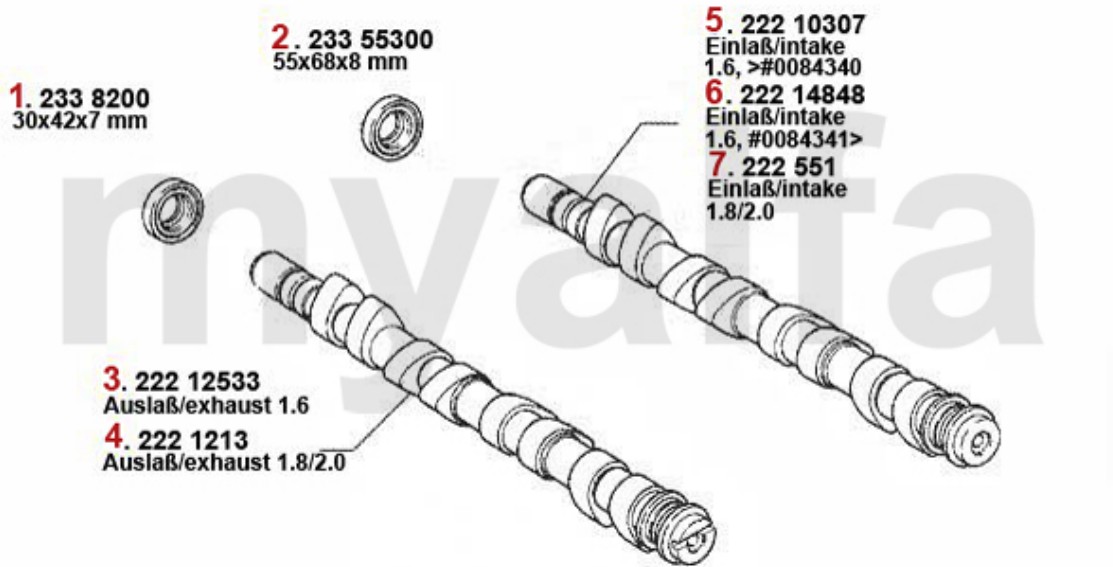

Nockenwelle/Camshaft 156 TS 16V

1	2338200	Simmerring Nockenwelle 145/6, 155,156,gtv/ spider(916),166 diverse Bj. 96-01	204,10 kr
2	23355300	Simmerring Nockenwelle 145/6, 155,156 1.6,1.7,1.8,2.0 16V TS	208,68 kr
3	22212533	Nockenwelle (Auslass) 145/6 147,155, 156 1.4/1.6 TS 16V	On request
4	2221213	Nockenwelle (Auslaß) 145/6 2.0 TS 16 V Bj. >96,145/6 1.8 TS 16V Bj. 96>, 147 2.0 TS 16V,155	On request
5	22210307	Nockenwelle (Einlass) 145/6 155,156 1.4/1.6 TS 16V	2 823,98 kr
6	22214848	Nockenwelle 145/6 1.6 TS 16V # 1650 88>, 156 1.6 TS 16V #84340>	3 369,68 kr
7	222551	Nockenwelle (Einlass) 145/6 2.0 TS 16V Bj.>96,145/6 1.8 TS16V Bj. 96>,147 2.0 TS 16V,15	5 001,94 kr