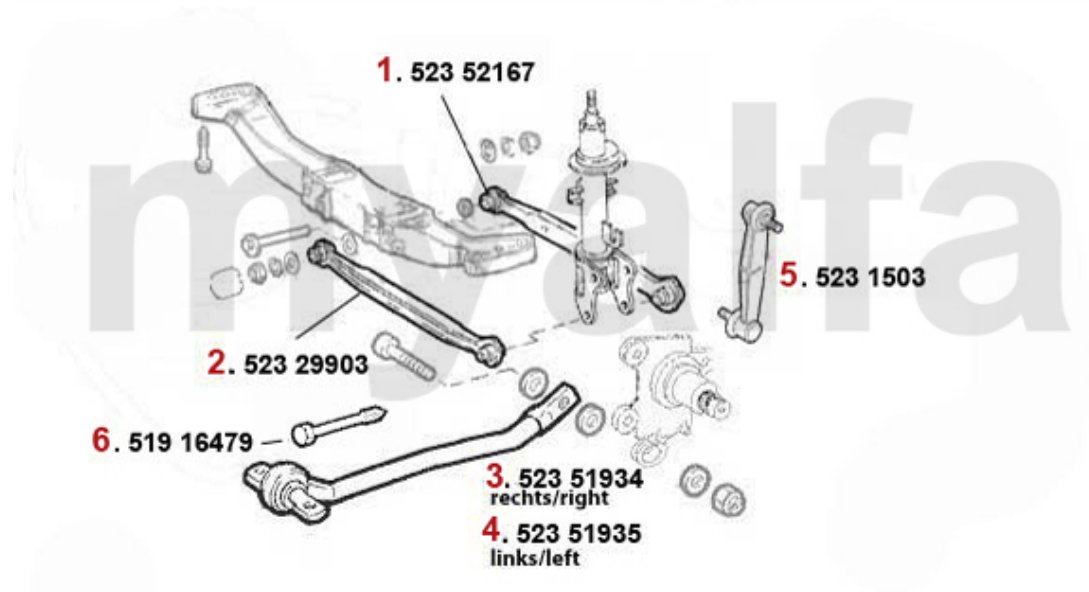

Aufhängung/Attachment 156 hinten/rear

1	52352167	Stabilisator-Strebe 147,156 hinten/ innen	628,40 kr
2	52329903	Stabilisator-Strebe HA 147 156 vorne/innen	635,48 kr
3	52351934	Stabilisatorstange HR 147,156 Nuovo GT	961,95 kr
4	52351935	Stabilisatorstange HL 147,156 Nuovo GT	961,95 kr
5	5231503	Stabilisatorstange/Pendelstütze HA 147,156,Nuovo GT	412,78 kr
6	51916479	Schraube hinteres Federbein 147, 156, GT	On request