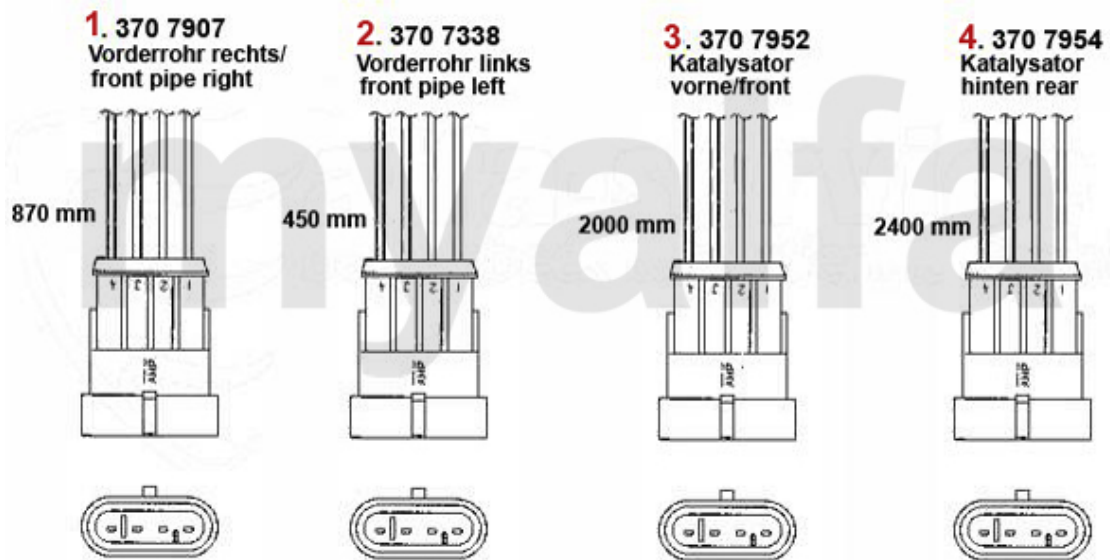

Lambda-Sonde/Lambda Probe 156 2.5 V6 24V/GTA CF3 Bj. 02>

1	3707907	Lambda-Sonde 147 GTA,156 2.5 V6 24V bj. 10.00>/3.2 GTA,gtv/spider (916) 3.2 V6 24V,GT Nuov	1 620,74 kr
2	3707338	Lambda-Sonde 147 1.6/2.0 16V TS, 156 1.6/1.8/2.0 16V TS/2.5 V6 24V, 3.2 GTA,166 2.0 16V TS	On request
3	3707952	Lambda-Sonde 147 GTA,156 2.5 V6 24V bj. 01.02>/3.2 GTA,GT Nuovo 3.2 V6 24V,gtv/spider 3.2	On request
4	3707954	Lambda-Sonde 147 GTA,156 2.5 V6 24V bj. 01.02>/ 3.2 GTA bj.03.02>,166 3.2 V6 24V, gtv/spid	On request