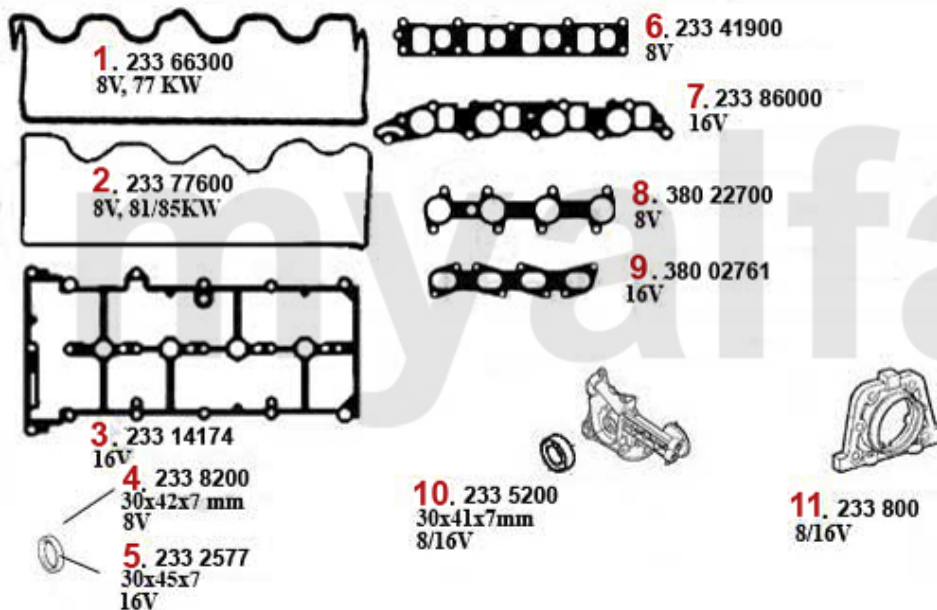

Dichtungen Motor/Gaskets Engine 156 1.9 JTD

1	23366300	Ventildeckeldichtung 145/6,156 1.9 JTD CF2 Bj. 97-01 74KW	On request
2	23377600	Ventildeckeldichtung 147,156 1.9 JT D 8V 81/85 KW	On request
3	23314174	Ventildeckeldichtung 147,156 Nuovo GT 1.9 JTD 16V	250,72 kr
4	2338200	Simmerring Nockenwelle 145/6, 155,156,gtv/ spider(916),166 diverse Bj. 96-01	204,10 kr
5	2332577	Simmerring Nockenwelle 147, 156,166,Nuovo GT 1.9/2.4 JTD 16V/20V	77,01 kr
6	23341901	Ansaugkrümmerdichtung 145/6 147,156 1.9 JTD	178,43 kr
7	23386000	Ansaugkrümmerdichtung 147,156 Nuovo GT 1.9 JTD 16V	165,53 kr
8	38022700	Abgaskrümmerdichtung 145/6 147,156 1.9 JTD	191,20 kr
9	3802761	Abgaskrümmerdichtung 145/6,147,155 ,156,166,gtv/spider (916) TS/JTS 16 V Bj. 98>	285,69 kr
10	23355200	Simmerring Kurbelwelle vorne (Riemensch.)145/6,155,156,166,gtv/spider(916) 1.4,1.6,1.7ie	121,27 kr
11	233800	Simmerring Kurbelwelle hinten (Schwungscheibe) 147 1.6 TS 16V/1.9 JTD Bj. 03 >,156 1.9/2.4	600,51 kr