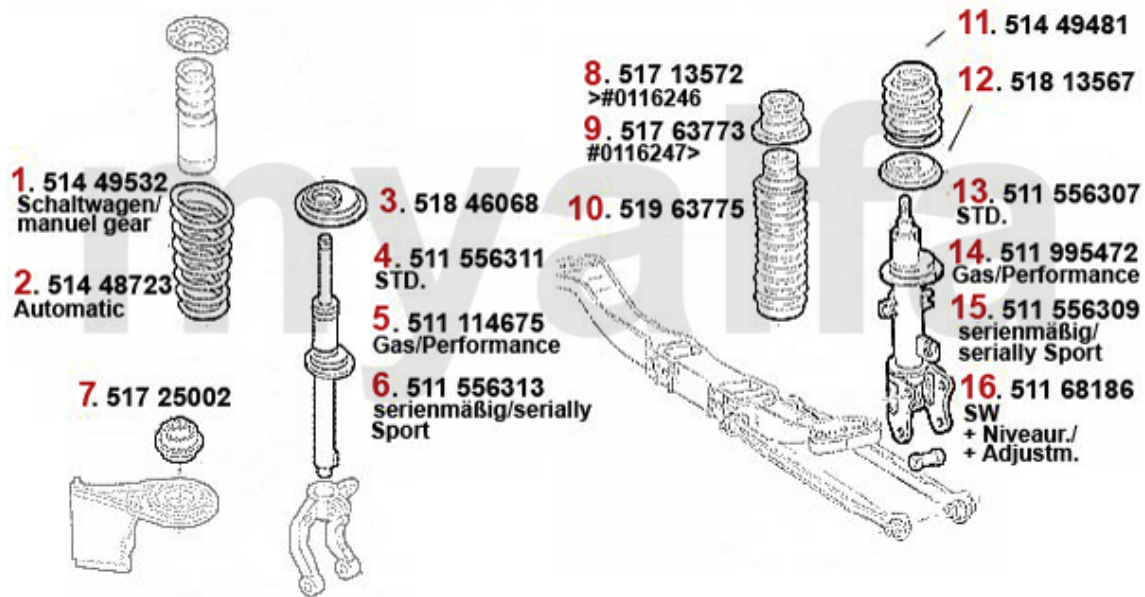

Federbeine/Struts 2.5 V6 24V

1	51449532	Fahrwerksfeder vorne 156 6-zylinder 2.4 JTD (nur ohne klima)	706,52 kr
2	51448723	Fahrwerksfeder 156 VA 2.5 V6 24V, 2.4 JTD automatisches Getriebe	808,08 kr
3	51846068	Federteller VA 147,Nuovo GT (Gummi)	On request
4	51156311	Stossdämpfer vorne 156 oben Stift/unten Schelle,1-Rohr Gas für Standar dfahrwerk,Nuovo GT	1 282,61 kr
5	51214675	Stossdämpfer vorne 147,156,oben Stift/unten Schelle,1-Rohr Gas Performance,Sport-Stossdäm	1 399,16 kr
6	51156313	Stossdämpfer vorne 156 oben Stift/unten Schelle , 1-Rohr Gas für Serien Sportfahrwerk	1 515,71 kr
7	51725002	Federbeinlager 147,156,166 Nuovo GT VA	274,03 kr
8	51713572	Federbeinlager 156 HA > #0116246	599,26 kr
9	51763773	Federbeinlager HA 156 # 0116246>	1 037,71 kr
10	51963775	Set Staubkappe-Anschlagpuffer 147 HA TS/JTD	285,69 kr
11	51449481	Fahrwerksfeder hinten 147, 156, Nuovo GT	804,47 kr
12	51813567	Federteller HA 147,156,Nuovo GT (Gummi)	On request
13	51156307	Federbein hinten 156,2-Rohr Gas	1 370,02 kr
14	51295472	Federbein hinten 156,1-Rohr Gas Sp ortdämpfer zur Nachrüstung	1 690,67 kr
15	51156309	Federbein hinten 156,2-Rohr Gas,für Seriensportfahrwerk	1 803,75 kr
16	51168186	Federbein 156 SW HA mit Niveau	On request