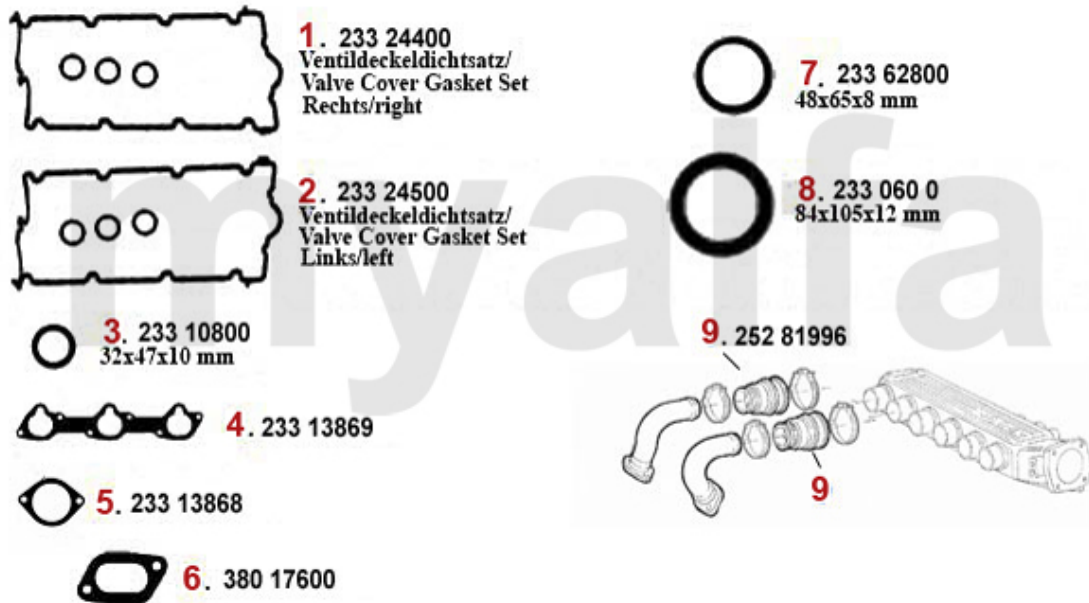

Dichtungen Motor/Gaskets Engine 156 V6 24V/GTA

1	23324400	Ventildeckeldichtung rechts 147, 156, 166, GTV/Spider (916),Nuovo GT V6 24V	531,69 kr
2	23324500	Ventildeckeldichtung links 147,156, 166,gtv/spider (916),Nuovo GT V6 24 V	531,69 kr
3	23310800	Simmerring Nockenwelle 156 2.5V6 24V, 164/Super, 166 3.0 V6 24V	145,69 kr
4	23313869	Ansaugkrümmerdichtung 147,156,164/Super,166,gtv/spider (916),Nuovo GT 6-Zylinder 24V	83,39 kr
5	23313868	Ansaugkrümmerdichtung 147,156,164/S uper,166,gtv/spider (916),Nuovo GT 6-Zylinder	68,82 kr
6	38017600	Abgaskrümmerdichtung 156,164/Super, 166,gtv/spider (916),Nuovo GT V6 24V	115,44 kr
7	23362800	Simmerring Kurbelwelle vorne (Riemenscheibe) 156,166 6-Zylinder	192,45 kr
8	2330600	Simmerring Kurbelwelle hinten 84/105/12 Spider IE Bj.1990-93 Originalqualität	406,95 kr
9	25281996	Ansauggummi 156/166 2.5 V6 24V	On request