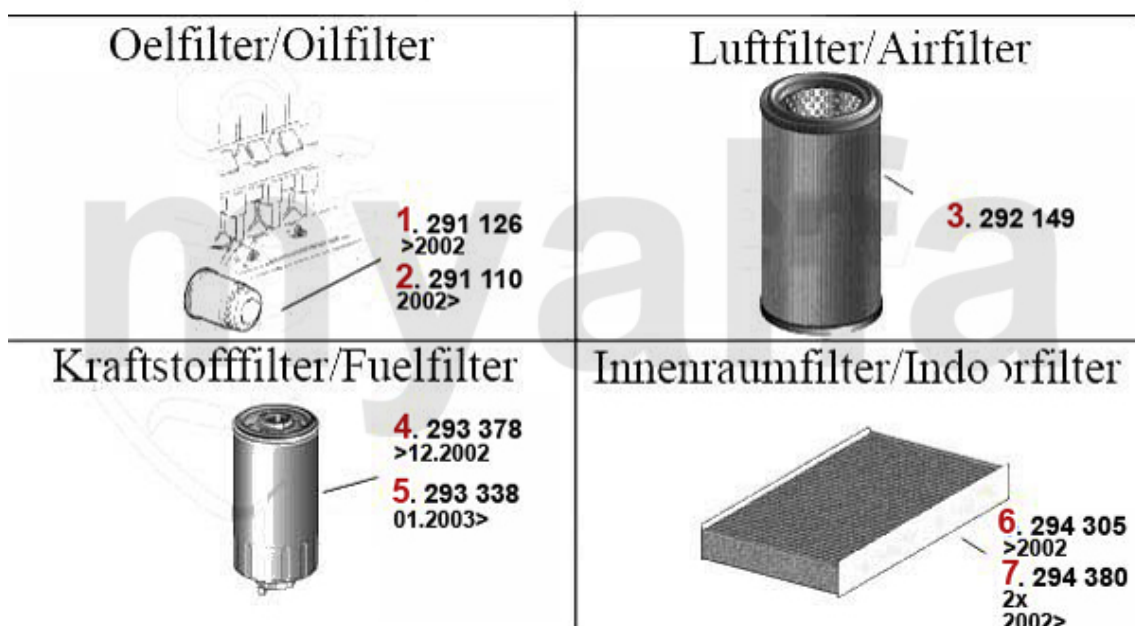

Filter 156 2.4 JTD

1	291126	Ölfiler 145/6,147,156,166 JTD Anschraubpatrone	107,25 kr
2	291110	Ölfiler 147,156,Nuovo GT 1.9 JTD, 166 2.4 JTD Anschraubpatrone	121,27 kr
3	292149	Luftfilter 147 GTA,156 2.0 TS/JTS/ V6 24V/JTD,Nuovo GT V6 24V rund	332,31 kr
4	293378	Kraftstoff-Filter 147,156,166 1.9 JTD 8V (CF3)/2.4 JTD 110kw	384,75 kr
5	293338	Kraftstofffilter 147,156,166 Nuovo G T JTD (CF3),Bj 01>	334,67 kr
6	294305	Innenraumfilter 156 Bj. >02 eckig	234,35 kr
7	294380	Innenraumfilter 147,156 Bj. 01>, Nuovo GT,eckig	215,76 kr