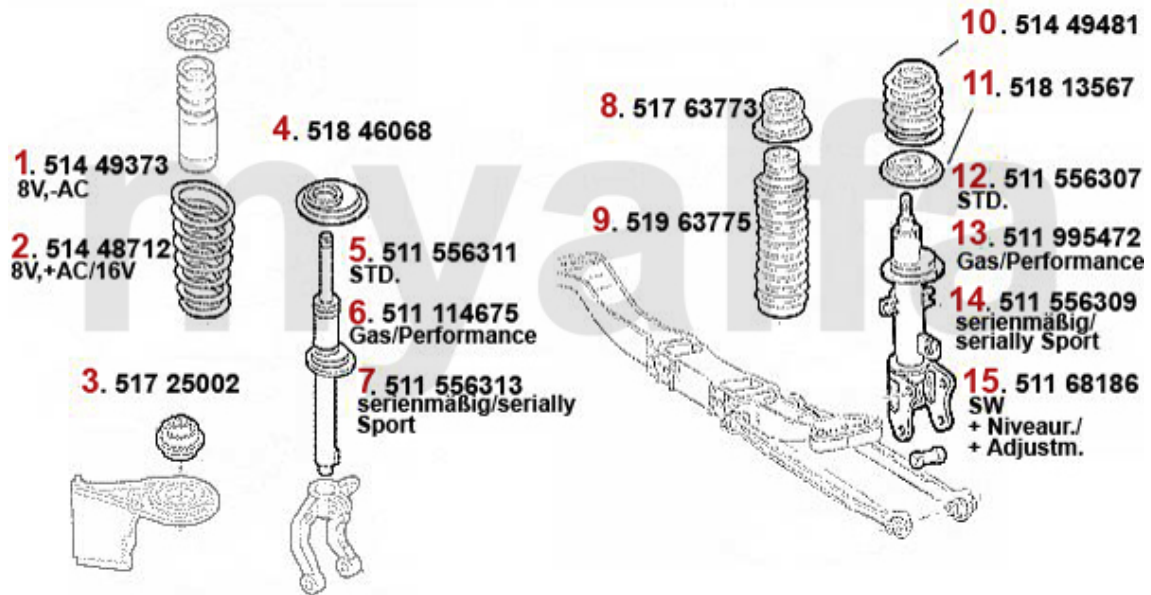

Federbeine/Struts 156 1.9 JTD

1	51449373	Fahrwerksfeder vorne 156 2.0 16V TS (mit klima), 1.9 JTD (ohne klima)	652,96 kr
2	51448712	Fahrwerksfeder VA 156 1.9 JTD mit Klima	825,56 kr
3	51725002	Federbeinlager 147,156,166 Nuovo GT VA	274,03 kr
4	51846068	Federteller VA 147,Nuovo GT (Gummi)	On request
5	51156311	Stossdämpfer vorne 156 oben Stift/unten Schelle,1-Rohr Gas für Standardfahrwerk,Nuovo GT	1 282,61 kr
6	51214675	Stossdämpfer vorne 147,156,oben Stift/unten Schelle,1-Rohr Gas Performance,Sport-Stossdäm	1 399,16 kr
7	51156313	Stossdämpfer vorne 156 oben Stift/unten Schelle , 1-Rohr Gas für Serien Sportfahrwerk	1 515,71 kr
8	51763773	Federbeinlager HA 156 # 0116246>	1 037,71 kr
9	51963775	Set Staubkappe-Anschlagpuffer 147 HA TS/JTD	285,69 kr
10	51449481	Fahrwerksfeder hinten 147, 156, Nuovo GT	804,47 kr
11	51813567	Federteller HA 147,156,Nuovo GT (Gummi)	On request
12	51156307	Federbein hinten 156,2-Rohr Gas	1 370,02 kr
13	51295472	Federbein hinten 156,1-Rohr Gas Spordämpfer zur Nachrüstung	1 690,67 kr
14	51156309	Federbein hinten 156,2-Rohr Gas,für Seriensportfahrwerk	1 803,75 kr
15	51168186	Federbein 156 SW HA mit Niveau	On request