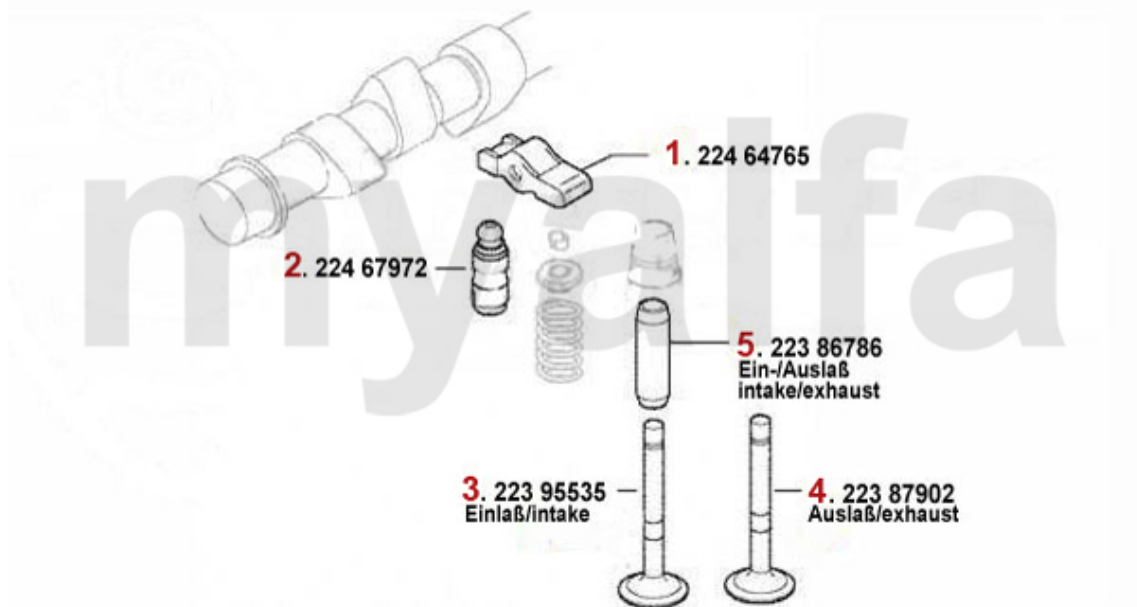

# Ventiltrieb/Valve Train 156 2.4 JTD 20V

<b>1</b>	<b>22464765</b>	<b>Kipphebel 147,156,166,Nuovo GT JTD 16/20V</b>	<b>291,51 kr</b>
<b>2</b>	<b>22467972</b>	<b>Stössel 147,156,166,Nuovo GT JTD 16/20V</b>	<b>On request</b>
<b>3</b>	<b>22395535</b>	<b>Ventil-Einlass 147,156,166 Nuovo GT JTD 16/20V</b>	<b>221,58 kr</b>
<b>4</b>	<b>22387902</b>	<b>Ventil-Auslass 147,156,166 Nuovo GT JTD 16/20V</b>	<b>234,35 kr</b>
<b>5</b>	<b>22386786</b>	<b>Ventilführung Einlass/Auslass 147, 156, 166,Nuovo GT JTD 16/20V</b>	<b>156,23 kr</b>