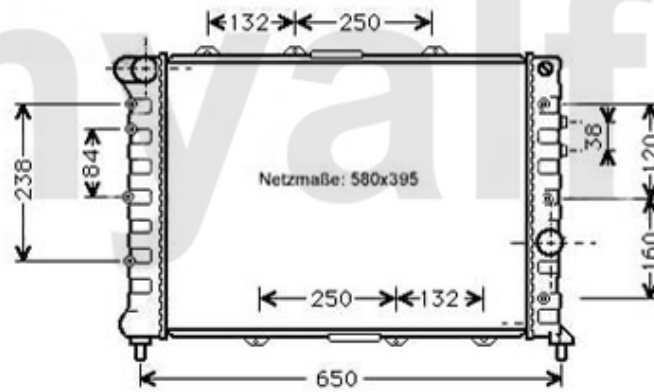

Kühler/Radiator 156 1.9 JTD 8V

1. 261 22998

1 26122998 Motorkühler 156 1.9/2.4 JTD

3 099,12 kr