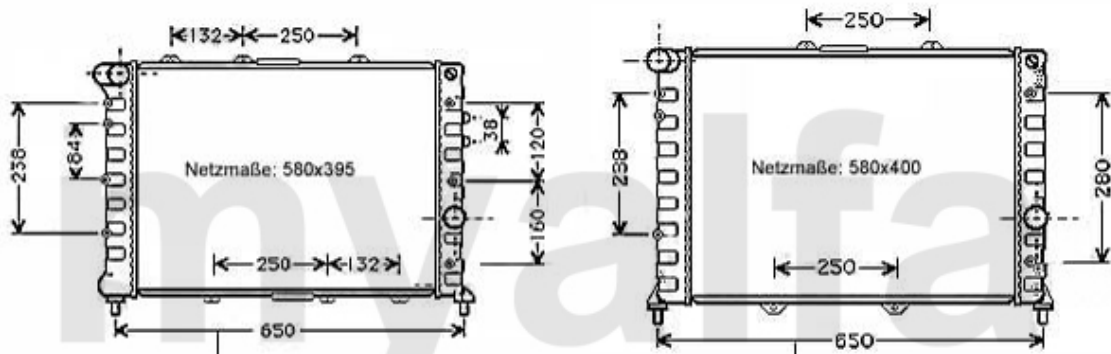

Kühler/Radiator 156 2.4 JTD 10V

1. 261 22998
>2000
2003>

2. 261 32722
2000 - 2003

1 26122998 Motorkühler 156 1.9/2.4 JTD

3 099,12 kr

2 26132722 Motorkühler 156 1.9 16V/2.4 10/20V JTD Bj. 01> ab # 281384

4 016,81 kr