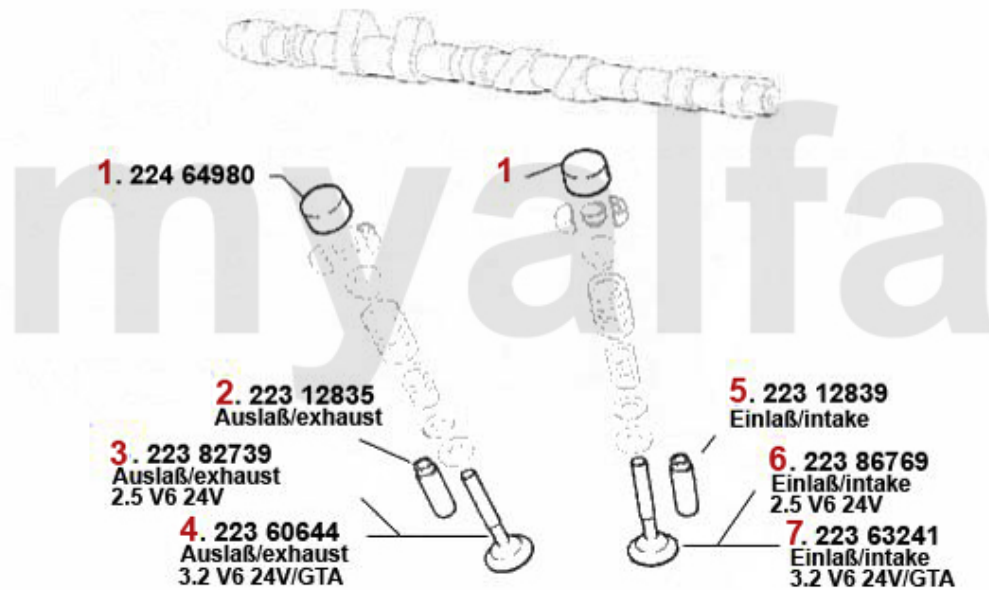

Ventiltrieb/Valve Train 156 V6 24V/GTA

1	22464980	Hydrostößel 33(907)/145/6 1.7 ie 16V,147 3.2 GTA,156 2.5 V6/3.2 GTA, 164/166 V6 24V,gtv/s	406,95 kr
2	22312835	Ventilführung Auslass 147,156,164/Super, gtv/spider (916), Nuovo GT V6 24V	378,93 kr
3	22382739	Ventil-Auslass 156,166 2.5 24V	495,48 kr
4	22360644	Ventil-Auslass 3.0 V6 24V/3.2 GTA 14 7,156,gtv/spider (916),Nuovo GT	348,68 kr
5	22312839	Ventilführung Einlass 147,156,164/Super, gtv/spider (916), Nuovo GT V6 24V	378,93 kr
6	22386769	Ventil-Einlass 156,166 2.5 V6 24V	333,42 kr
7	22363241	Ventil-Einlass 3.0 V6 24V/3.2 GTA,147,156,164,166 spider/gtv (916),Nuovo GT	338,13 kr