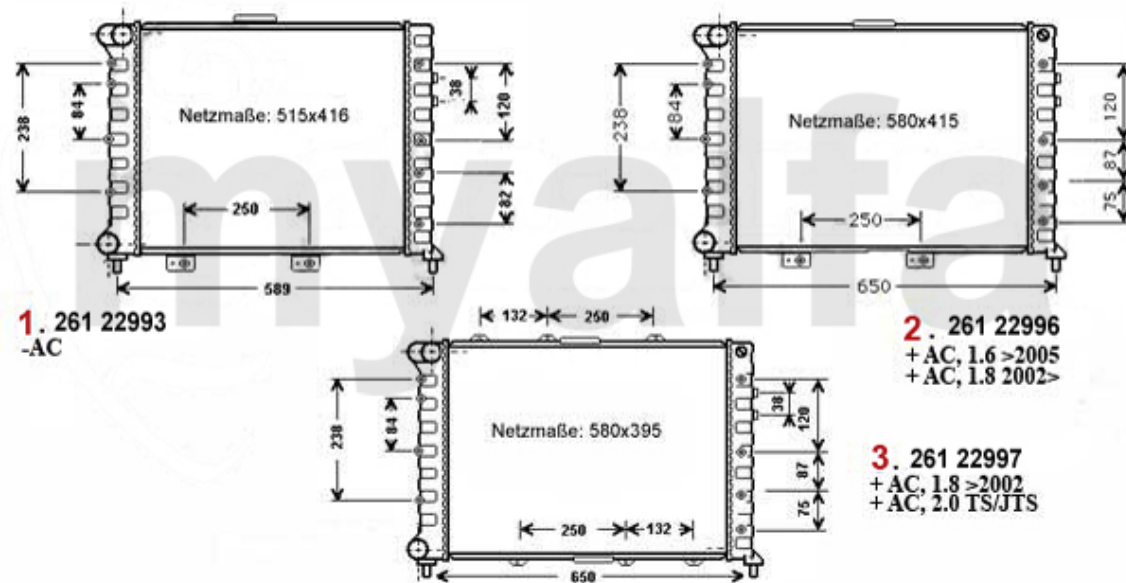

Kühler/Radiator 156 TS

1	26122993	Motorkühler 156 1.6/1.8/2.0 16V TS ohne Klima Bj. >10.00	3 019,89 kr
2	26122996	Motorkühler 156 1.6/1.8/2.0 16V TS mit Klima	2 087,08 kr
3	26122997	Motorkühler 156 TS 16V/2.5 V6 mit Klima	3 952,57 kr