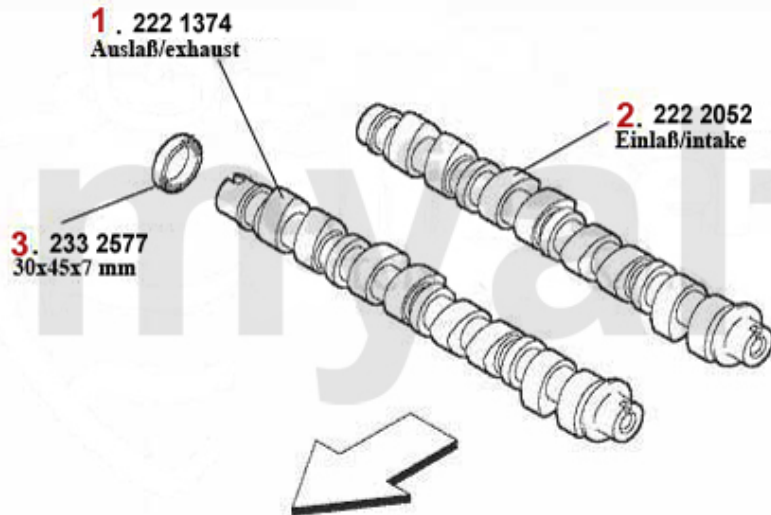

Nockenwelle/Camshaft 156 1.9 JTD 16V

1	2221374	Nockenwelle Auslass 147,156 Nuovo GT 1.9 JTD 16V	4 652,15 kr
2	2222052	Nockenwelle Einlass 147,156 Nuovo GT 1.9 JTD 16V	2 428,68 kr
3	2332577	Simmerring Nockenwelle 147, 156,166,Nuovo GT 1.9/2.4 JTD 16V/20V	77,01 kr