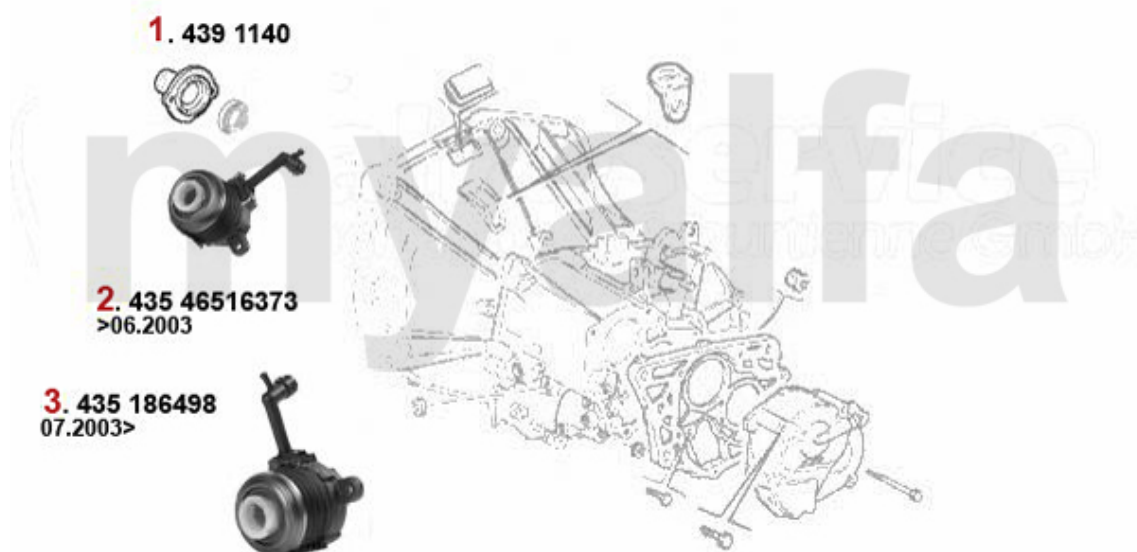

Ausrücker/Sleeve Bearing 156 2.0 JTS

1	4391140	Schiebehülse für Ausrücker 145/6, 147,155,156,gtv/spider (916)	571,37 kr
2	43516373	Zentral-Ausrücker 147,156 1.6 1.8, 2.0 16V TS Bj. >12.03	1 504,05 kr
2	43586498	Zentral-Ausrücker 147,Nuovo GT Bj. 12.03>,156 Bj 01.04>	849,98 kr