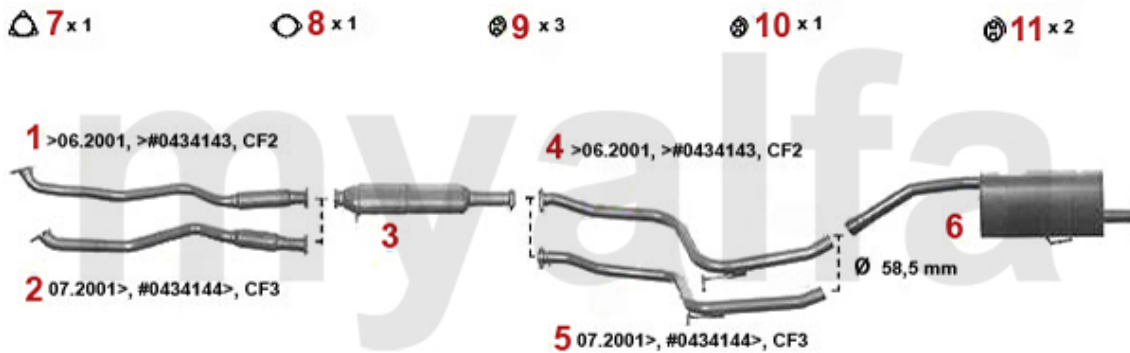

Abgasanlage/Exhaust System 156 1.9 JTD 8V

156 1.9 JTD 8 V 77/81/85 KW

10.1997>

1	33216601	Vorschalldämpfer 156 1.9 JTD bj. 97> bis # 0434143	1 562,46 kr
2	33216631	Vorschalldämpfer 147 1.9 JTD Bj. 10.00> 156 1.9 JTD Bj. 97> ab # 0434143	1 772,25 kr
3	32116633	Katalysator mitte 147 1.9 JTD 156 1.9 & 2.4 JTD bj. 97>	8 080,11 kr
4	34116604	Mittelrohr 156 1.9 & 2.4 JTD 1.9 JTD bis # 0434143	1 179,93 kr
5	34116634	Mittelrohr 156 1.9 JTD ab # 0434143 Nuovo GT 1.9 JTD CF3/4	1 263,87 kr
6	35116607	Endtopf 156 1.9 & 2.4 JTD bj. 97>	1 620,74 kr
7	38094560	Dichtung VSD 145/6,156,166 JTD	69,93 kr
8	38094484	Dichtung VSD/Kat Diverse	145,69 kr
9	38091143	Gummi/Auspuffaufhängung	42,60 kr
10	38091066	Gummi / Auspuffaufhängung	45,51 kr