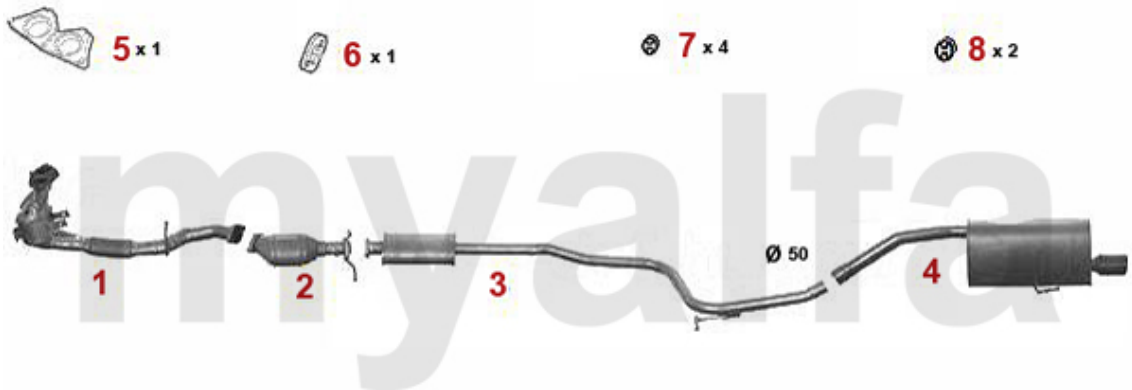

Abgasanlage/Exhaust System 156 TS CF3

156 16V TS 1.6/1.8/2.0 Euro 3

11.2000>

1	32139668	Katalysator vorne 147 1.6(88KW)/2.0 TS	11 602,55 kr
1	3219273	Hosenrohr mit Kat 147 1.6 TS (88KW)	8 756,37 kr
1	32174247	Vorderrohr/Katalysator 156/SW 1.8 TS CF3	On request
2	32139666	Katalysator hinten 147 1.6(88KW)/ 156 2.0 TS 16V	On request
3	34116406	Mitteltopf 156 1.6-2.0 16V TS Bj. 00> CF3, Nuovo GT 1.8 TS	2 331,97 kr
4	35116407	Endtopf 156 1.6-2.0 16V TS Bj. 97>	1 935,56 kr
5	38094038	Dichtung Abgaskrümmers/Kat 147 156, gtv/spider (916) Bj. 98>	145,69 kr
6	38074963	Dichtung Kat 147 1.6 TS (88KW), 156/ SW, gtv/spider (916) TS	170,25 kr
7	38091143	Gummi/Auspuffaufhängung	42,60 kr
8	38091066	Gummi / Auspuffaufhängung	45,51 kr