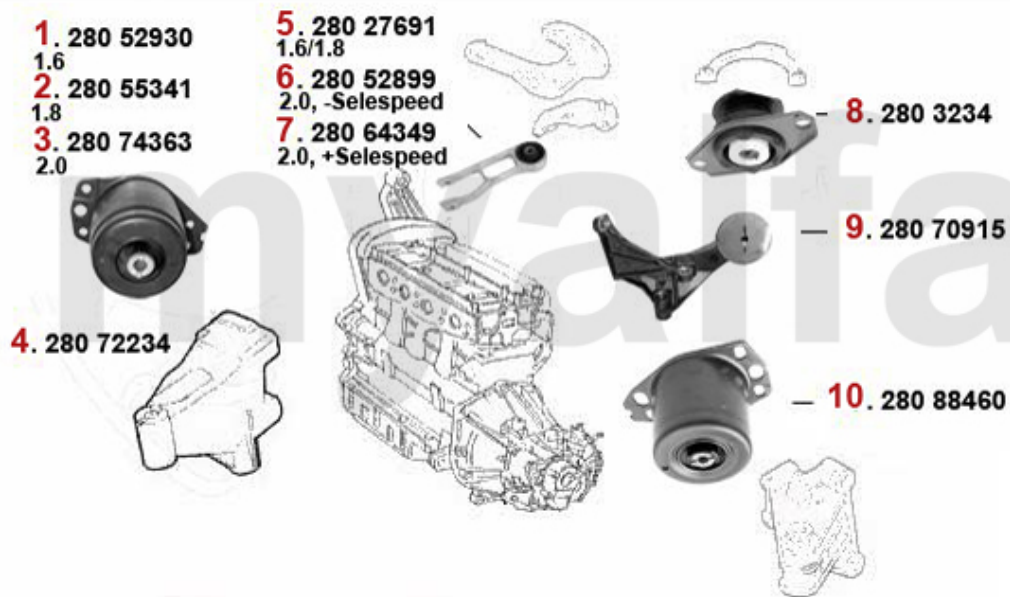

907,15 kr

Motorlager/Enginemount 156 TS 16V

2	28055341	Motorlager VL 156,gtv/spider (916) 1.8 TS 16V	On request
3	28074363	Motorlager VL 147,156/SW Nuovo GT 2.0 TS/JTS	On request
4	28072234	Motorlager vorne 156 Bj. 02>, gtv/spider (916) Bj. 98>, Nuovo GT TS 16V	839,44 kr
5	28027691	Motorzugstange HR 145/6,156,gtv/ spider (916),Nuovo GT TS 16V	418,61 kr
6	28052899	Motorzugstange 145/6 2.0 TS 16V,147 alle,156 2.0 TS/JTS,gtv/spider (916) Bj. 98>,Nuovo GT	460,51 kr
7	28064349	Motorzugstange 147,156,Nuovo GT 2.0 TS/JTS Selespeed	On request
8	2803234	Motorlager VR 145/6,147,155,156, gtv/spider (916) 1.8/2.0 TS	926,99 kr
9	28070915	Lagerschild HR 145/6,147,155,156, 166,gtv/spider (916),Nuovo GT 4-Zylinder	3 719,47 kr
10	28088460	Motorlager 145/6,147(74KW) 155,156, gtv/spider (916)	2 320,32 kr