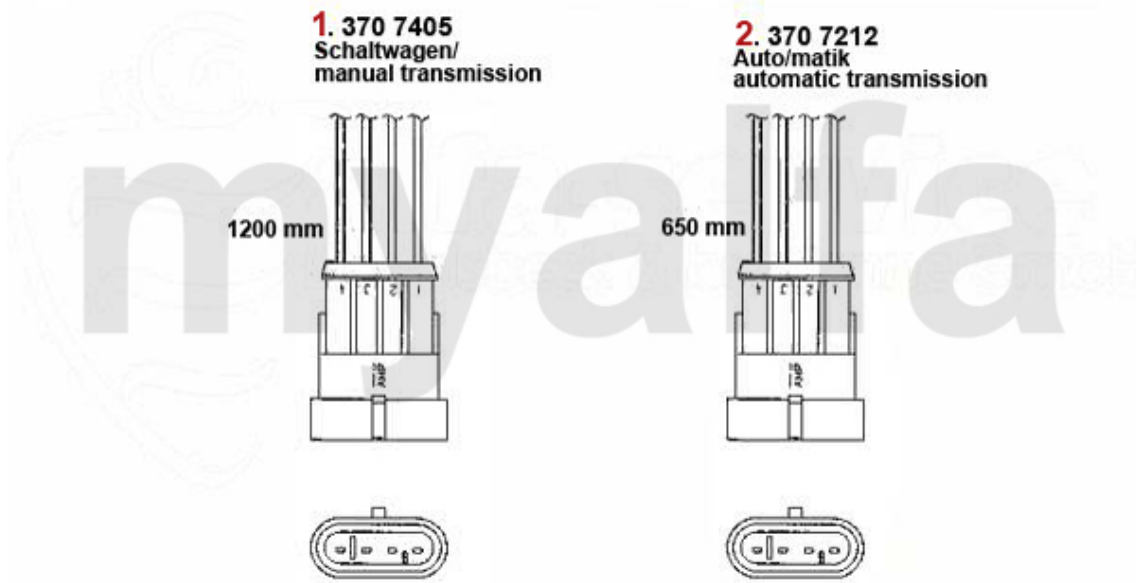

Lambda-Sonde/Lambda Probe 156 2.5 V6 24V Bj. >02

1	3707405	Lambda-Sonde 145/6 1.4/1.6/1.8/16V TS/2.0 QV,156 1.6 16V TS #0023373> 156 1.8/2.0/16V TS/2	1 543,73 kr
2	3707212	Lambda-Sonde 147 1.6 16V TS,156 2.0 JTS/2.5 V,166 2.0 TS,gtv/spider (91 6) 3.0 V6 24V,4-ad	1 387,50 kr