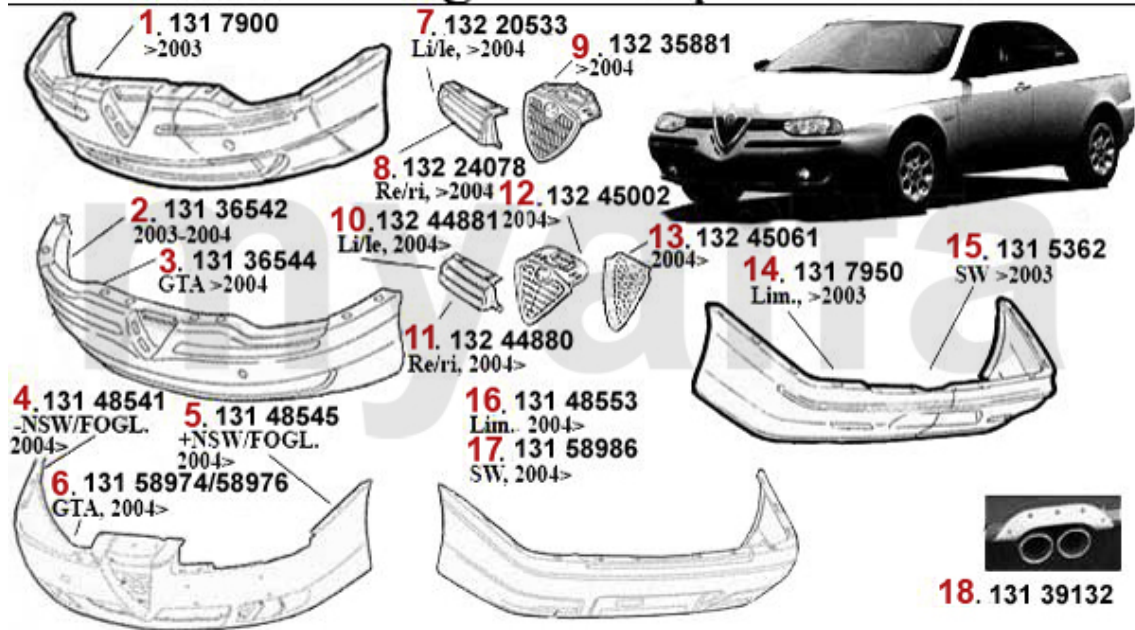

Stoßstangen/Bumpers 156

1	1317900	Stoßfänger vorne 156 Bj. >03	2 692,17 kr
2	13136542	Stoßfänger 156 vorne (Progression,D istinctive) Bj. 02-04	3 577,25 kr
3	13136544	Stoßfänger 156 GTA vorne Bj. >04	On request
4	13148541	Stoßfänger vorne 156 (Impression,Pr ogression,Distinctive) Bj. 04> (Fac elift) auch für NS	6 704,26 kr
5	13148545	Stoßfänger 156 vorne (Impression,Pr ogression,Distinctive) mit NSW & Sc heinwerferwaschanl	6 284,54 kr
6	13158976	Stoßfänger 156 GTA vorne Bj. 04> (F acelift) mit Scheinwerferwaschanlag e	On request
6	13158974	Stoßfänger 156 GTA vorne Bj. 04> (F acelift) ohne Scheinwerferwaschanla ge	On request
7	13220533	Kühlergrill links 156	On request
8	13224078	Kühlergrill rechts 156	On request
9	13235881	Kühlergrill 156 Bj. >04	On request
10	13244881	Kühlergrill 156 links (Progression, Impression,Distinctive) Bj. 04> (Fa celift)	On request
11	13244880	Kühlergrill 156 rechts (Impression, Progression,Distinctive) Bj. 04> (F acelift)	453,57 kr
12	13245002	Kühlergrill (Oberteil) 156 Bj. 04> (Facelift), auf Motorhaube	On request
13	13245061	Kühlergrill 156 mitte, unten Bj. 04> (Facelift)	1 853,84 kr
14	1317950	Stoßfänger hinten 156	4 372,43 kr
15	1315362	Stoßfänger hinten 156 SW	4 359,53 kr
16	13148553	Stoßfänger 156 hinten (Impression,P rogression,Distinctive) Bj. 04> (Fa celift)	4 773,42 kr
17	13158986	Stoßfänger 156 SW hinten (Impressio n,Progression,Distinctive) Bj. 04> (Facelift)	5 468,42 kr
18	13139132	Zender Auspuff-Ausschnittblende 156 Serienschürze 1x90 mm	708,87 kr