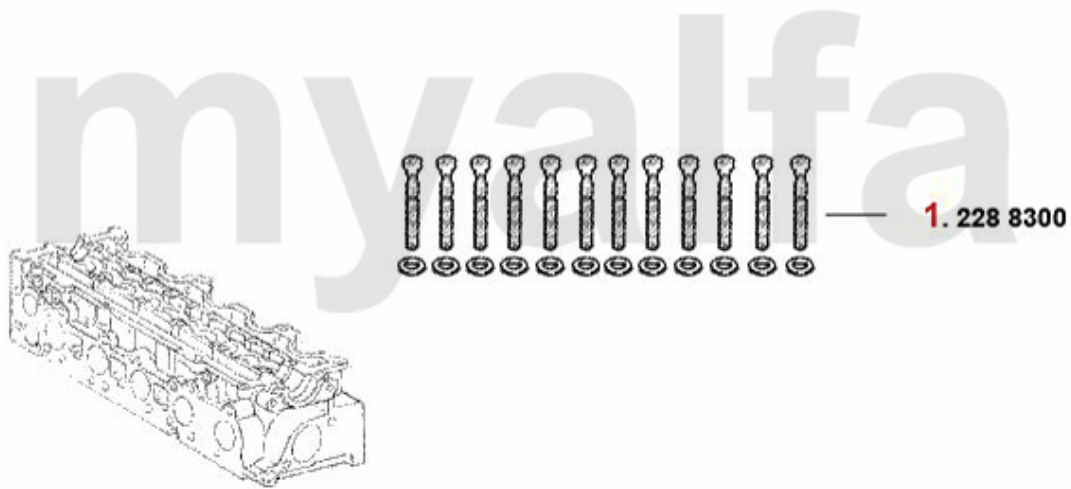

Kopfschraubensatz/Head Scew Set 156 2.4 JTD

1 2288300 Kopfschraubensatz 156,166 2.4 JTD

706,52 kr