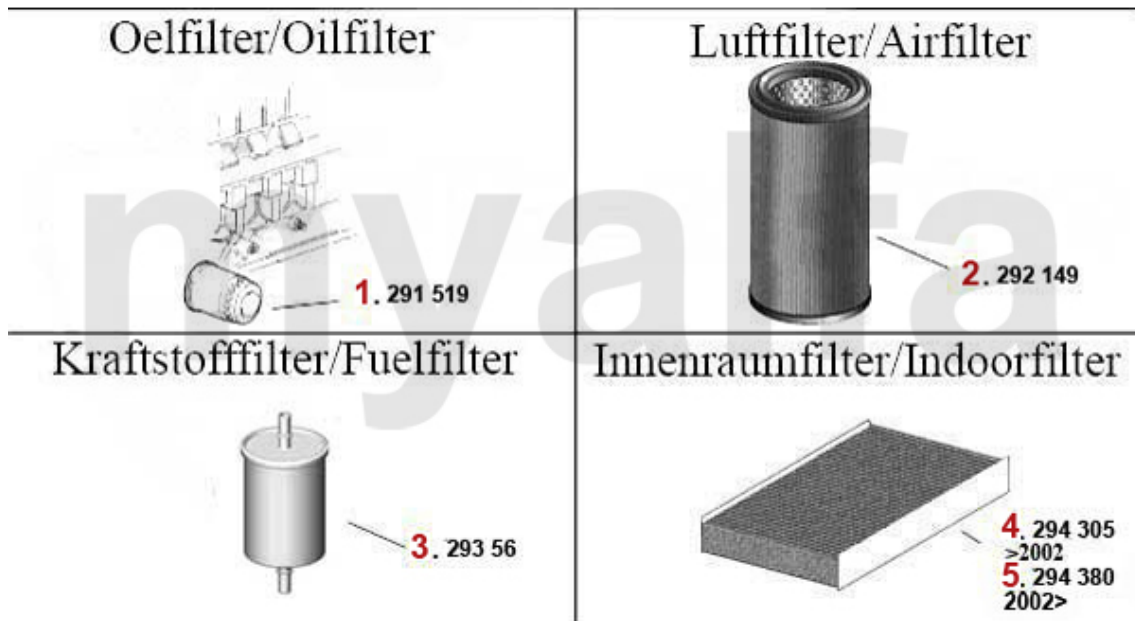

Filter 156 TS

1	291519	Ölfiter 145/6,147,155,156,166,gtv/ spider (916),Nuovo GT Anschraubfilter	103,79 kr
2	292149	Luftfilter 147 GTA,156 2.0 TS/JTS/ V6 24V/JTD,Nuovo GT V6 24V rund	332,31 kr
3	29356	Kraftstoff-Filter 145/6,147 156 TS 16V,Leitungsfiter	138,75 kr
4	294305	Innenraumfilter 156 Bj. >02 eckig	234,35 kr
5	294380	Innenraumfilter 147,156 Bj. 01>, Nuovo GT,eckig	215,76 kr