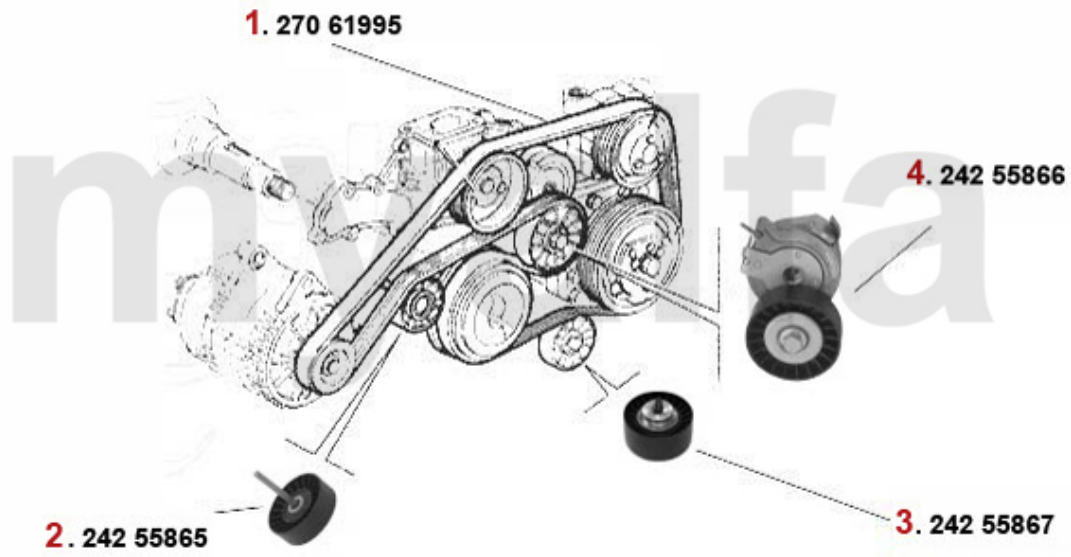

Keilriemen/V-Belt 156 3.2 V6 24V GTA

1	27061995	Keilrippenriemen 6PK1995 147/156/16 6/gtv/spider (916)/Nuovo GT alle V6 24V auch GTA Gener	410,42 kr
2	24255865	Umlenkrolle Keilrippenriemen 156, 166,gtv/spider (916) V 6	687,92 kr
3	24255867	Umlenkrolle Keilrippenriemen 156, 166,gtv/spider (916) V 6	559,72 kr
4	24255866	Spannrolle f. Keilrippenriemen 156, 166 V6 24V/GTA	1 499,47 kr