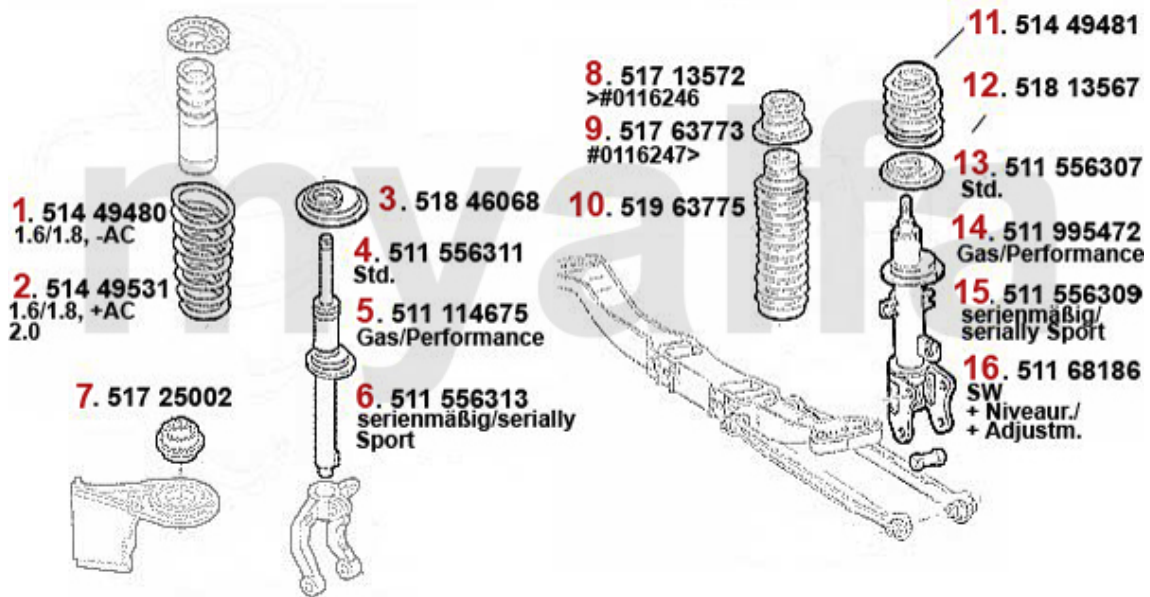

Federbeine/Struts 156 TS 16V

1	51449480	Fahrwerksfeder vorne 156 1.6/1.8 16 V TS (ohne klima)	921,16 kr
2	51449531	Fahrwerksfeder vorne 156 4-zylinder 1.6/1.8 16V TS (mit klima) 2.0 16 V TS (ohne klima)	658,79 kr
3	51846068	Federteller VA 147,Nuovo GT (Gummi)	On request
4	51156311	Stossdämpfer vorne 156 oben Stift/unten Schelle,1-Rohr Gas für Standardfahrwerk,Nuovo GT	1 282,61 kr
5	51214675	Stossdämpfer vorne 147,156,oben Stift/unten Schelle,1-Rohr Gas Performance,Sport-Stossdäm	1 399,16 kr
6	51156313	Stossdämpfer vorne 156 oben Stift/unten Schelle , 1-Rohr Gas für Serien Sportfahrwerk	1 515,71 kr
7	51725002	Federbeinlager 147,156,166 Nuovo GT VA	274,03 kr
8	51713572	Federbeinlager 156 HA > #0116246	599,26 kr
9	51763773	Federbeinlager HA 156 # 0116246>	1 037,71 kr
10	51963775	Set Staubkappe-Anschlagpuffer 147 HA TS/JTD	285,69 kr
11	51449481	Fahrwerksfeder hinten 147, 156, Nuovo GT	804,47 kr
12	51813567	Federteller HA 147,156,Nuovo GT (Gummi)	On request
13	51156307	Federbein hinten 156,2-Rohr Gas	1 370,02 kr
14	51295472	Federbein hinten 156,1-Rohr Gas Sportdämpfer zur Nachrüstung	1 690,67 kr
15	51156309	Federbein hinten 156,2-Rohr Gas,für Seriensportfahrwerk	1 803,75 kr
16	51168186	Federbein 156 SW HA mit Niveau	On request