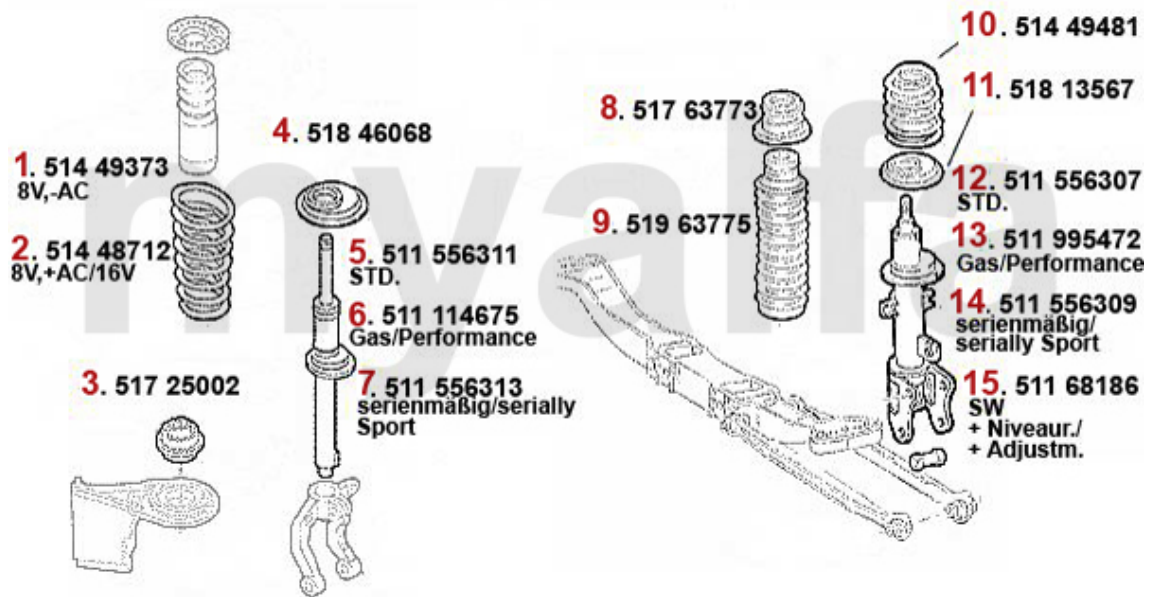

Federbeine/Struts 156 1.9 JTD

1	51449373	Fahrwerksfeder vorne 156 2.0 16V TS (mit klima), 1.9 JTD (ohne klima)	652,96 kr
2	51448712	Fahrwerksfeder VA 156 1.9 JTD mit Klima	825,56 kr
3	51725002	Federbeinlager 147,156,166 Nuovo GT VA	274,03 kr
4	51846068	Federteller VA 147,Nuovo GT (Gummi)	On request
5	51156311	Stossdämpfer vorne 156 oben Stift/unten Schelle,1-Rohr Gas für Standardfahrwerk,Nuovo GT	1 282,61 kr
6	51214675	Stossdämpfer vorne 147,156,oben Stift/unten Schelle,1-Rohr Gas Performance,Sport-Stossdäm	1 399,16 kr
7	51156313	Stossdämpfer vorne 156 oben Stift/unten Schelle , 1-Rohr Gas für Serien Sportfahrwerk	1 515,71 kr
8	51763773	Federbeinlager HA 156 # 0116246>	1 037,71 kr
9	51963775	Set Staubkappe-Anschlagpuffer 147 HA TS/JTD	285,69 kr
10	51449481	Fahrwerksfeder hinten 147, 156, Nuovo GT	804,47 kr
11	51813567	Federteller HA 147,156,Nuovo GT (Gummi)	On request
12	51156307	Federbein hinten 156,2-Rohr Gas	1 370,02 kr
13	51295472	Federbein hinten 156,1-Rohr Gas Spordämpfer zur Nachrüstung	1 690,67 kr
14	51156309	Federbein hinten 156,2-Rohr Gas,für Seriensportfahrwerk	1 803,75 kr
15	51168186	Federbein 156 SW HA mit Niveau	On request