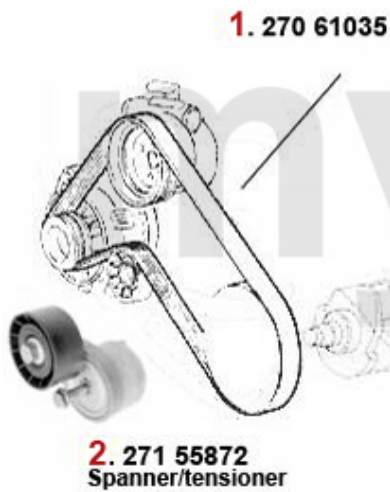

# Keilriemen/V-Belt 156 2.0 JTS

<b>1</b>	<b>27061960</b>	<b>Keilrippenriemen 6PK1960 147/156/16 6/gtv/spider (916) 2.0 TS 16V CF3 ab Motor # 2835764 L</b>	<b>477,99 kr</b>
<b>2</b>	<b>27155863</b>	<b>Spanner Keilrippenriemen 145/6/7, 155/6,166,916 diverse 4-zylinder</b>	<b>577,20 kr</b>
<b>3</b>	<b>24255848</b>	<b>Umlenkrolle Keilrippenriemen 145/6/7,155/6,166,gtv/spider (916) 2.0 TS/JTS (mit Klima)</b>	<b>578,31 kr</b>

# Keilriemen/V-Belt 156 3.2 V6 24V GTA

<b>1</b>	<b>27061995</b>	<b>Keilrippenriemen 6PK1995 147/156/16 6/gtv/spider (916)/Nuovo GT alle V6 24V auch GTA Gener</b>	<b>410,42 kr</b>
<b>2</b>	<b>24255865</b>	<b>Umlenkrolle Keilrippenriemen 156, 166,gtv/spider (916) V 6</b>	<b>687,92 kr</b>
<b>3</b>	<b>24255867</b>	<b>Umlenkrolle Keilrippenriemen 156, 166,gtv/spider (916) V 6</b>	<b>559,72 kr</b>
<b>4</b>	<b>24255866</b>	<b>Spannrolle f. Keilrippenriemen 156, 166 V6 24V/GTA</b>	<b>1 499,47 kr</b>

# Keilriemen/V-Belt 156 1.9 JTD 8V

ohne/without AC:

mit/with AC:

<b>1</b>	<b>27061035</b>	<b>Keilrippenriemen 6PK1035 145/6,156, 147 1.9 JTD ohne Klima</b>	<b>254,19 kr</b>
<b>2</b>	<b>27155872</b>	<b>Spannarm Keilrippenriemen 145/6/7, 156 1.9 JTD (81/85KW mit/ohne Klima )</b>	<b>493,26 kr</b>
<b>3</b>	<b>27061842</b>	<b>Keilrippenriemen 6PK1842 145/6 1.8 TS mit Klima,155 1.6/1.8 TS mit Kli ma,Nuovo GT,Generat</b>	<b>359,09 kr</b>
<b>4</b>	<b>27155863</b>	<b>Spanner Keilrippenriemen 145/6/7, 155/6,166,916 diverse 4-zylinder</b>	<b>577,20 kr</b>
<b>5</b>	<b>24255847</b>	<b>Umlenkrolle f. Keilrippenriemen 145 /6,147,156 1.9 JTD mit Klima</b>	<b>357,98 kr</b>