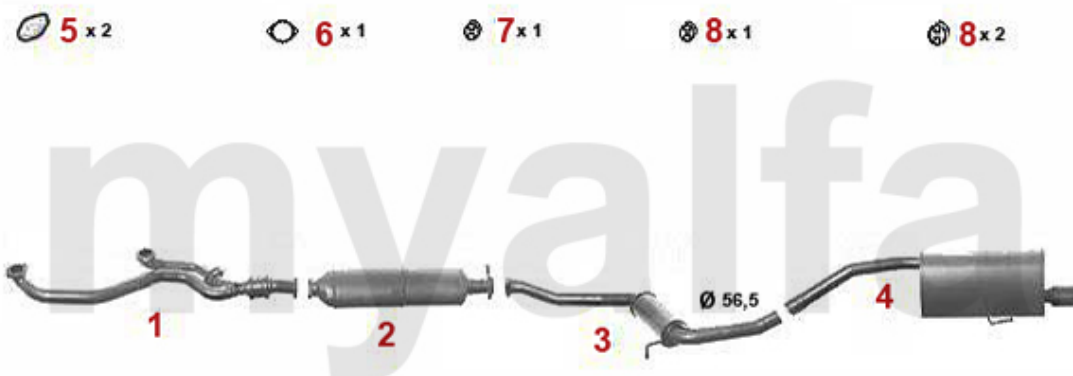

Abgasanlage/Exhaust System 156 V6 24V >2002

156 2.5 V6 24V

1997-2002

1	33158227	Vorderrohr 156 2.5 V6 24V Automatik	5 083,66 kr
1	33152860	Vorderrohr 156/SW 2.5 V6 24V (Schal twagen)	5 771,58 kr
2	32116533	Katalysator 156 2.5 V6 bj. 97>	On request
3	34116506	Mitteltopf 156 2.0 JTS 16V bj. 02> 156 2.5 V6 bj. 97>/Nuovo GT 2.0 JTS	1 480,74 kr
4	35116507	Endtopf 156 2.5 V6 24V 97- 156 2.0 JTS 16V bj. 02>	2 903,21 kr
5	38054239	Dichtung/Hosenrohr 156,164 Super, 166,gtv/spider (916) V6 24V	145,69 kr
6	38094484	Dichtung VSD/Kat Diverse	145,69 kr
7	38091143	Gummi/Auspuffaufhängung	42,60 kr
8	38091066	Gummi / Auspuffaufhängung	45,51 kr