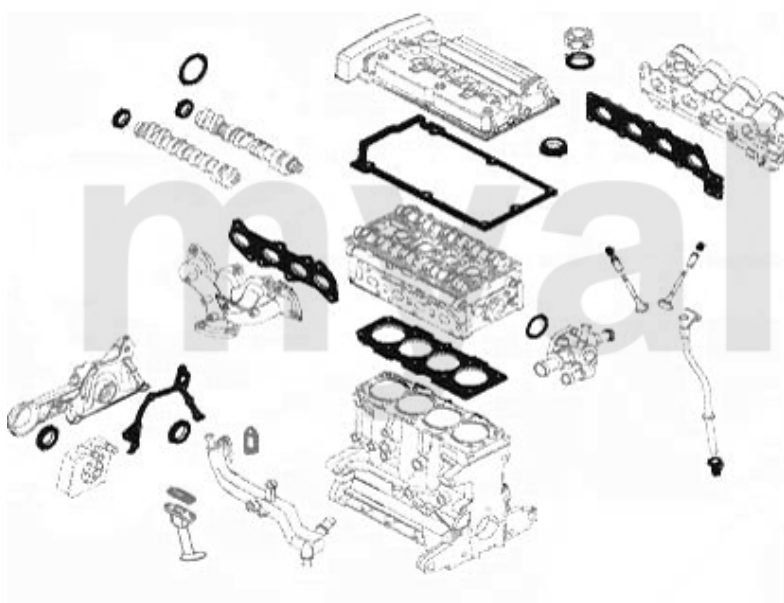

Kopfsatz/Head Set 156 TS 16V

- **1 . 232 40700**
  1.6 >#0084340
- **2 . 232 61700**
  1.6 #0084341>
  1.8, CF2
- **3 . 232 60800**
  2.0, CF2
- **4 . 232 5740**
  1.8, CF3
  2.0, CF3 >Mot.2832058
- **5 . 232 90500**
  2.0, CF3 Mot.2832059>

1	23240700	Kopfdichsatz 145/6,155,156,1661.6-2.0 TS 16V Bj. >98 Alu-Ventildeckel	1 504,05 kr
2	23261700	Kopfdichsatz 145/6,156,gvt/spider (916) 1.6 - 1.8 ie 16V TS Bj. 97> Kunststoff-Ventildeck	1 543,73 kr
3	23260800	Kopfdichsatz 145/6,156,gvt/spider (916) 2.0 16V TS Bj. 97-01 Kunststoff-Ventildeckel	On request
4	2325740	Kopfdichsatz 147,156,Nuovo GT 1.8/2.0 TS CF3	2 740,04 kr
5	23290500	Kopfdichsatz 166 2.0 TS CF3 110 KW #2557365 >	1 720,92 kr