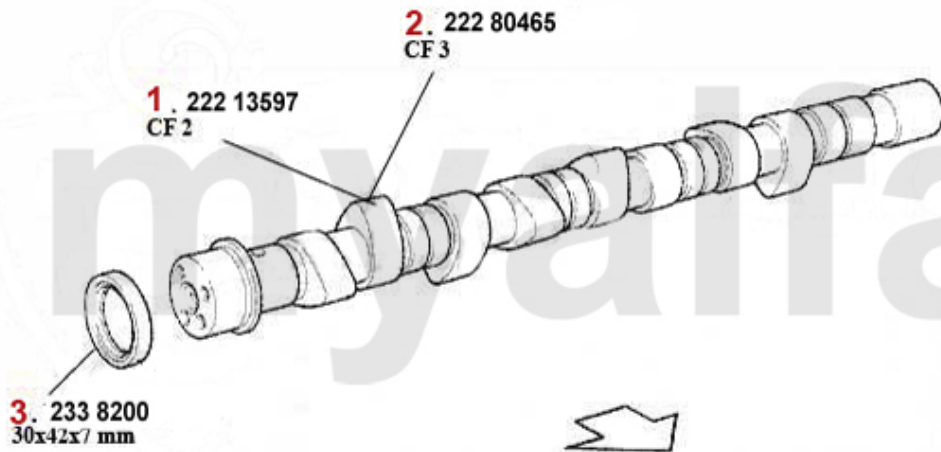

Nockenwelle 156 2.4 JTD 10V

1	22213597	Nockenwelle 156,166 2.4 JTD CF2 (10 3 KW)	2 979,10 kr
2	22280465	Nockenwelle 2.4 JTD 10V (CF3)	8 499,83 kr
3	2338200	Simmerring Nockenwelle 145/6, 155,156,gtv/ spider(916),166 diverse Bj. 96-01	204,10 kr