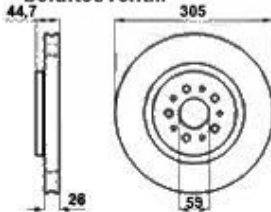

Bremsscheiben/Brakedisks 156/SW 2002>

1. 610 518751
-GTA/1.9 JTD 4x4
vorne/front
belüftet/ventil.

2. 610 101651
+GTA, >10.2003
vorne/front
belüftet/ventil.

3. 610 733051
+GTA, 11.2003>/1.9 JTD 4x4
vorne/front
belüftet/ventil.

4. 610 469908
hinten/rear

1	61018751	Bremsscheibe VA 147 1.6/2.0 16V TS/ 1.9 JTD bj. 01.01>,156 2.0/16V TS/ JTS/2.5 V6 24V/1.9/	874,40 kr
2	61001651	Bremsscheibe VA 147/156 GTA, gtv/Spider (916) 3.0/3.2 V6 24V	1 017,87 kr
3	61033051	Bremsscheibe VA GTA 147 Bj. 03>, 156 Bj. 02>, Nuovo GT	1 853,84 kr
4	61069908	Bremsscheibe HA 147 GTA, 156 mit Sport-Kit, Nuovo GT	804,47 kr