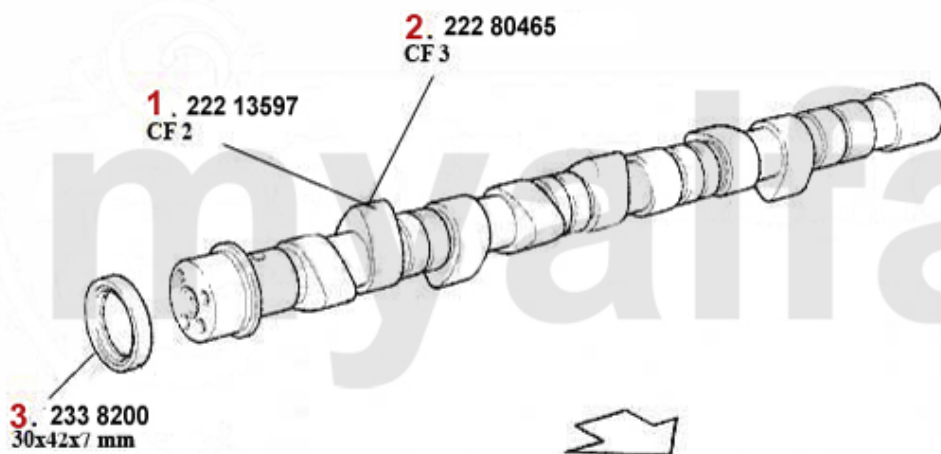

Nockenwelle 156 2.4 JTD 10V

1	22213597	Nockenwelle 156,166 2.4 JTD CF2 (10 3 KW)	2 979,10 kr
2	22280465	Nockenwelle 2.4 JTD 10V (CF3)	8 499,83 kr
3	2338200	Simmerring Nockenwelle 145/6, 155,156,gtv/ spider(916),166 diverse Bj. 96-01	204,10 kr