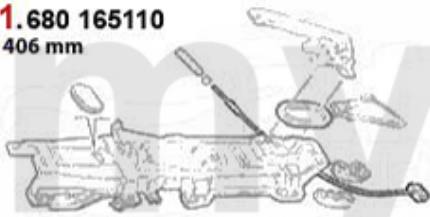

Handbremsseil/Brake Cable 156/SW

1.680 165110
406 mm

2.680 25131
955/1225 mm

3.680 25132
1010/1280 mm

1	68065110	<i>Handbremsseil vorne 145/6,147, 155, spider/gtv (916), Nuovo GT</i>	250,72 kr
2	68025131	<i>Handbremsseil rechts 156, Nuovo GT</i>	347,43 kr
3	68025132	<i>Handbremsseil links 156, Nuovo GT</i>	347,43 kr