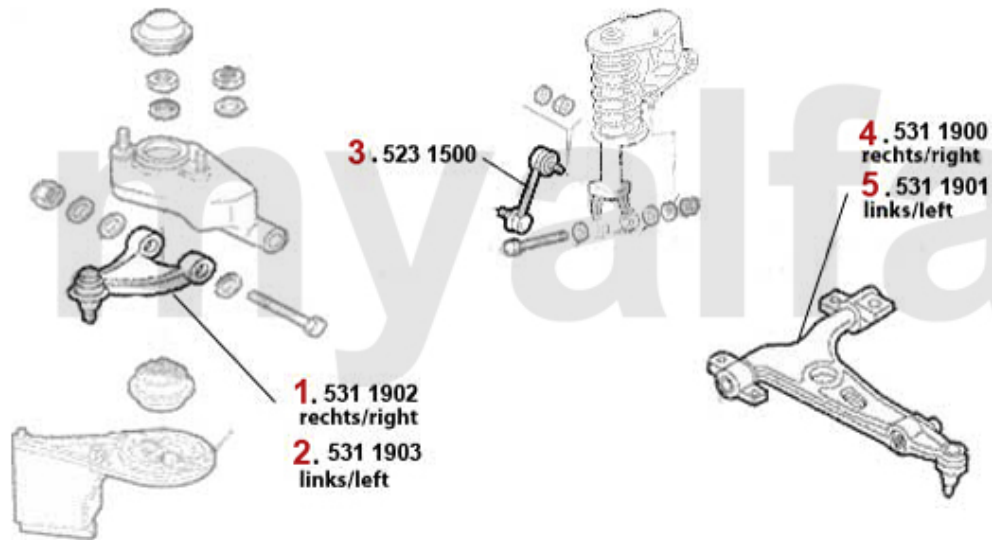

Aufhängung/Attachment 156 vorne/front

1	5311902	Querlenker rechts oben 147 156 Aluminium	878,01 kr
2	5311903	Querlenker links oben 147,156 alu	878,01 kr
3	5231500	Stabilisatorstange/Pendelstütze VA 147.156	On request
4	5311900	Querlenker rechts unten 147 156 stahl geschmiedet	1 457,43 kr
5	5311901	Querlenker links unten 147 156 stahl geschmiedet	1 457,43 kr