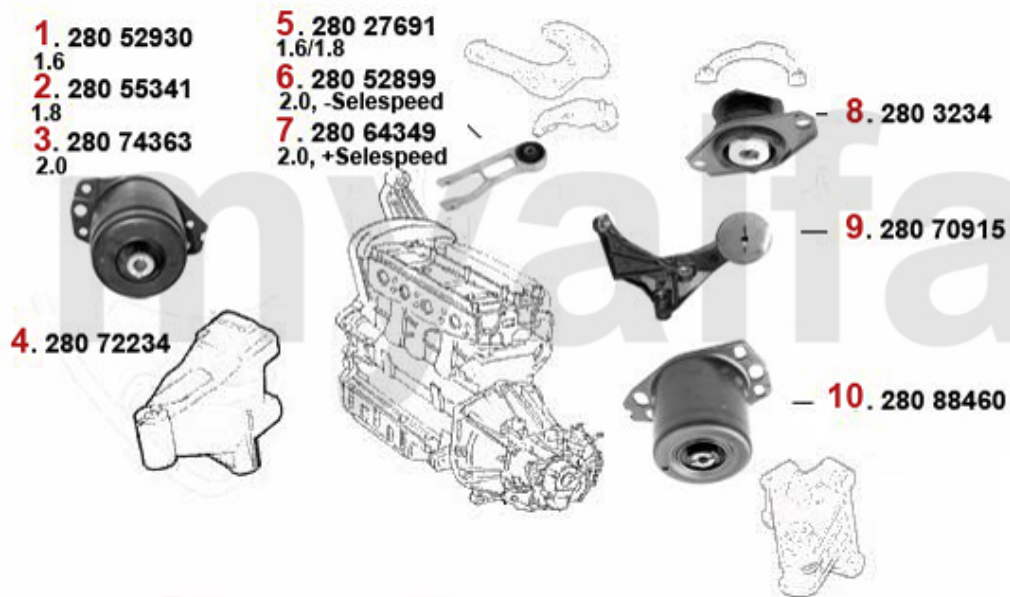

# Motorlager/Enginemount 156 TS 16V

<b>2</b>	<b>28055341</b>	<b>Motorlager VL 156,gtv/spider (916) 1.8 TS 16V</b>	<b>On request</b>
<b>3</b>	<b>28074363</b>	<b>Motorlager VL 147,156/SW Nuovo GT 2.0 TS/JTS</b>	<b>On request</b>
<b>4</b>	<b>28072234</b>	<b>Motorlager vorne 156 Bj. 02&gt;, gtv/spider (916) Bj. 98&gt;, Nuovo GT TS 16V</b>	<b>839,44 kr</b>
<b>5</b>	<b>28027691</b>	<b>Motorzugstange HR 145/6,156,gtv/ spider (916),Nuovo GT TS 16V</b>	<b>418,61 kr</b>
<b>6</b>	<b>28052899</b>	<b>Motorzugstange 145/6 2.0 TS 16V,147 alle,156 2.0 TS/JTS,gtv/spider (916 ) Bj. 98&gt;,Nuovo GT</b>	<b>460,51 kr</b>
<b>7</b>	<b>28064349</b>	<b>Motorzugstange 147,156,Nuovo GT 2.0 TS/JTS Selespeed</b>	<b>On request</b>
<b>8</b>	<b>2803234</b>	<b>Motorlager VR 145/6,147,155,156, gtv/spider (916) 1.8/2.0 TS</b>	<b>926,99 kr</b>
<b>9</b>	<b>28070915</b>	<b>Lagerschild HR 145/6,147,155,156, 166,gtv/spider (916),Nuovo GT 4-Zylinder</b>	<b>3 719,47 kr</b>
<b>10</b>	<b>28088460</b>	<b>Motorlager 145/6,147(74KW) 155,156, gtv/spider (916)</b>	<b>2 320,32 kr</b>