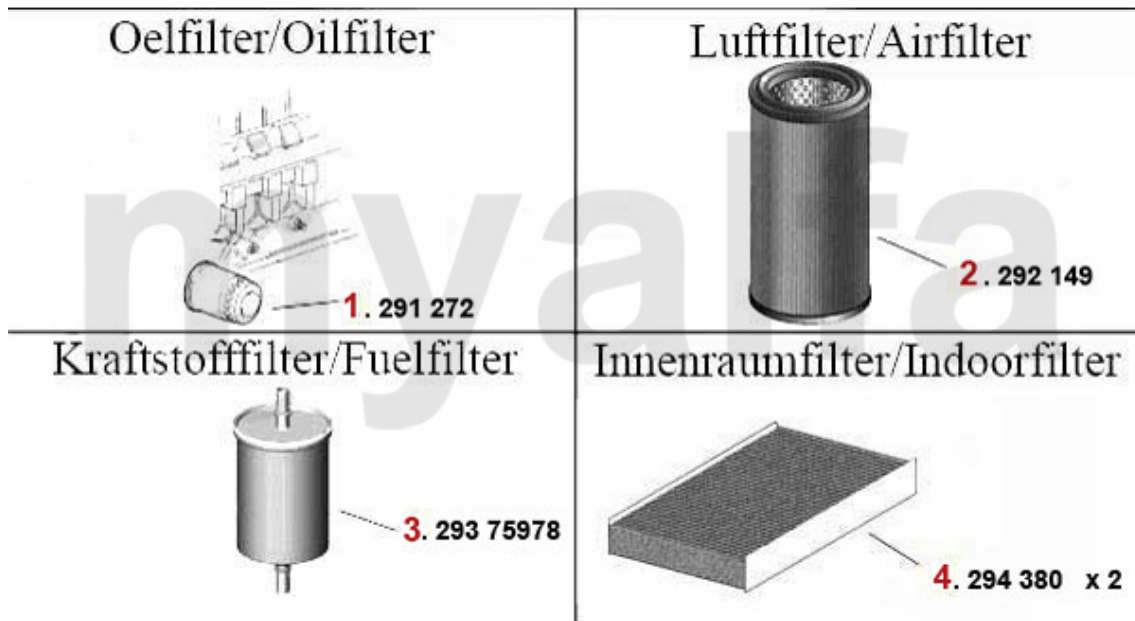

Filter 156 JTS

1	291272	Ölfiler 156/Nuovo,gtv/spider (916) 2.0 JTS Anschraubpatrone	107,25 kr
2	292149	Luftfilter 147 GTA,156 2.0 TS/JTS/ V6 24V/JTD,Nuovo GT V6 24V rund	332,31 kr
3	29375978	Kraftstofffilter 156 JTS	226,16 kr
4	294380	Innenraumfilter 147,156 Bj. 01>, Nuovo GT,eckig	215,76 kr