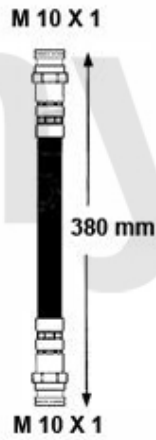

2. 676 674858
vorne/front
+GTA