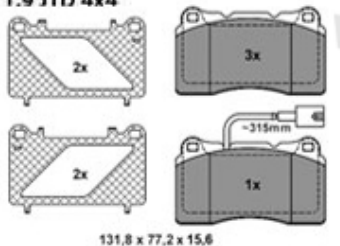

# Bremsbeläge/Brakepads 156 2002>

**1. 23289**  
vorne/front  
-GTA/1.9 JTD 4x4

**2. 62239**  
vorne/front  
+GTA > 10.2003

**3. 62692**  
vorne/front  
+GTA 11.2003>

**4. 63336**  
vorne/front  
1.9 JTD 4x4