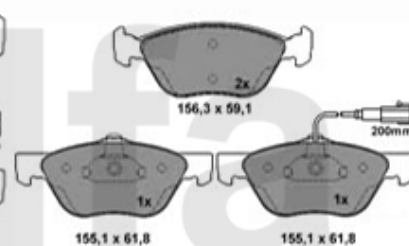

3. 23 289
vorne/front
1.6/1.8 TS, 1.9 JTD, 2000>