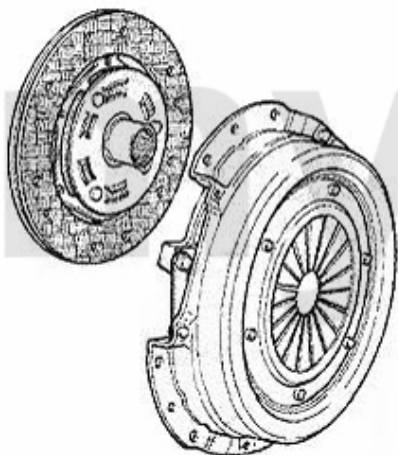

Kupplungs-Kit/Clutch Set 156 1.6/1.8 TS

---

1. 431 853201
Ø 215 mm

1 43153201 Kupplungs-kit 147,156 1.6/1.8 16V TS bj. 09.97>,Nuovo GT 1,8 TS

2 471,83 kr