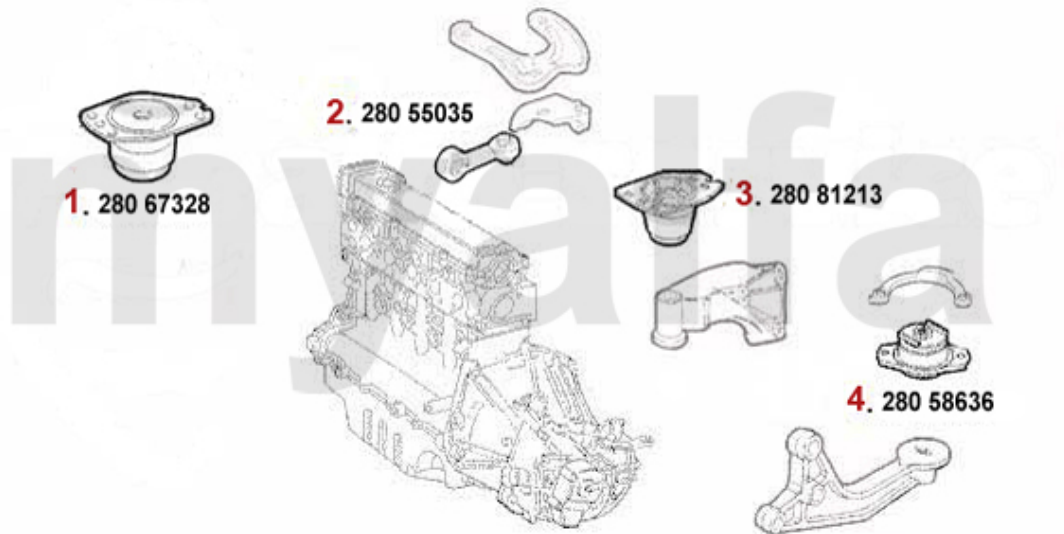

Motorlager/Enginemount 156 2.4 JTD 20V

1	28067328	Motorlager VL 145/6,147,156 Nouvo GT JTD	1 304,67 kr
2	28055035	Motorzugstange 156 2.4 JTD 10/20V	687,92 kr
3	28081213	Motorlager HL 145/6,147,156 Nuovo GT	777,69 kr
4	28058636	Motorlager hi. 156 2.4 JTD 20V	On request