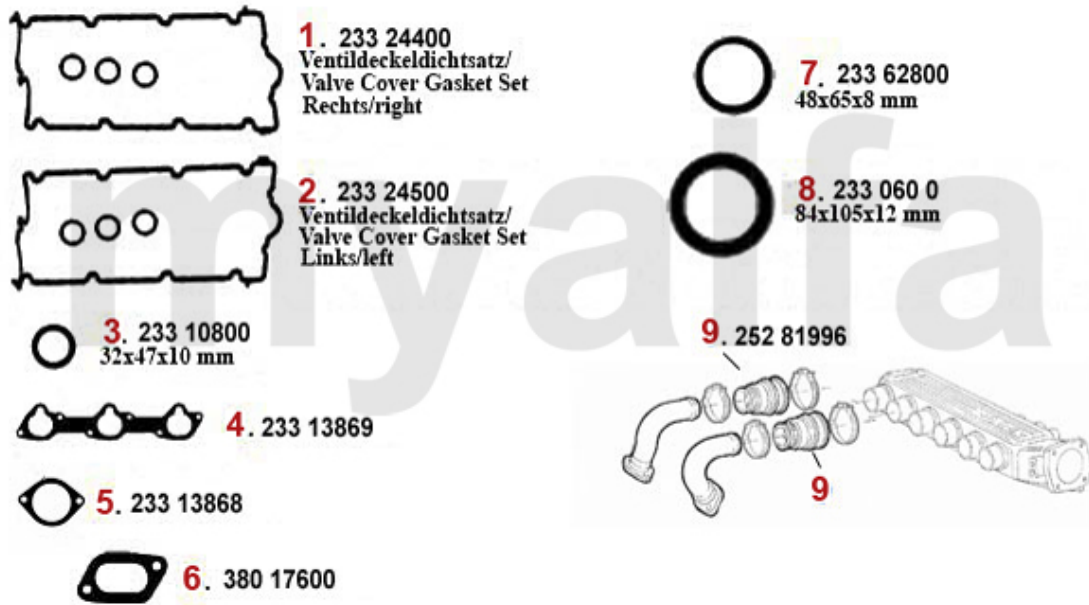

Dichtungen Motor/Gaskets Engine 156 V6 24V/GTA

1	23324400	Ventildeckeldichtung rechts 147, 156, 166, GTV/Spider (916),Nuovo GT V6 24V	531,69 kr
2	23324500	Ventildeckeldichtung links 147,156, 166,gtv/spider (916),Nuovo GT V6 24 V	531,69 kr
3	23310800	Simmerring Nockenwelle 156 2.5V6 24V, 164/Super, 166 3.0 V6 24V	145,69 kr
4	23313869	Ansaugkrümmerdichtung 147,156,164/Super,166,gtv/spider (916),Nuovo GT 6-Zylinder 24V	83,39 kr
5	23313868	Ansaugkrümmerdichtung 147,156,164/S uper,166,gtv/spider (916),Nuovo GT 6-Zylinder	68,82 kr
6	38017600	Abgaskrümmerdichtung 156,164/Super, 166,gtv/spider (916),Nuovo GT V6 24V	115,44 kr
7	23362800	Simmerring Kurbelwelle vorne (Riemenscheibe) 156,166 6-Zylinder	192,45 kr
8	2330600	Simmerring Kurbelwelle hinten 84/105/12 Spider IE Bj.1990-93 Originalqualität	406,95 kr
9	25281996	Ansauggummi 156/166 2.5 V6 24V	On request