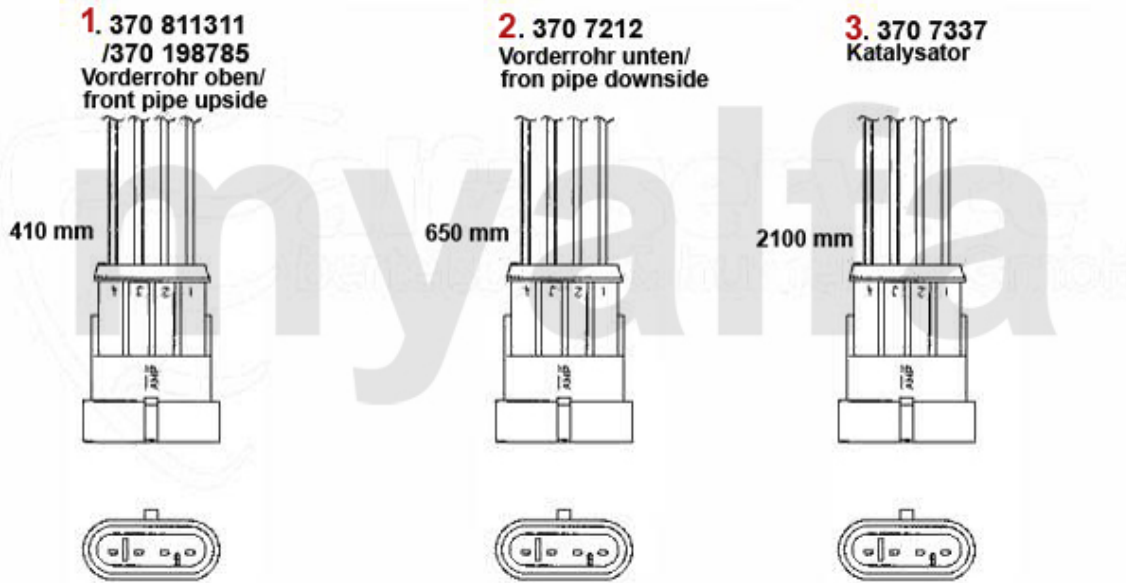

Lambda-Sonde/Lambda Probe 156 2.0 JTS

1	37011311	Lambda-Sonde 156,166,gtv/spider (916),Nuovo GT 2.0 TS CF3/JTS Bj. >5.2005	1 737,29 kr
1	37098785	Lambda-Sonde VR oben 156 2.0 JTS Bj. 05.2005>	1 673,19 kr
2	3707212	Lambda-Sonde 147 1.6 16V TS,156 2.0 JTS/2.5 V,166 2.0 TS,gtv/spider (91 6) 3.0 V6 24V,4-ad	1 387,50 kr
3	3707337	Lambda-Sonde 147,156 1.6 (88KW)/1.8 (103KW)/2.0 110 KW	1 620,74 kr