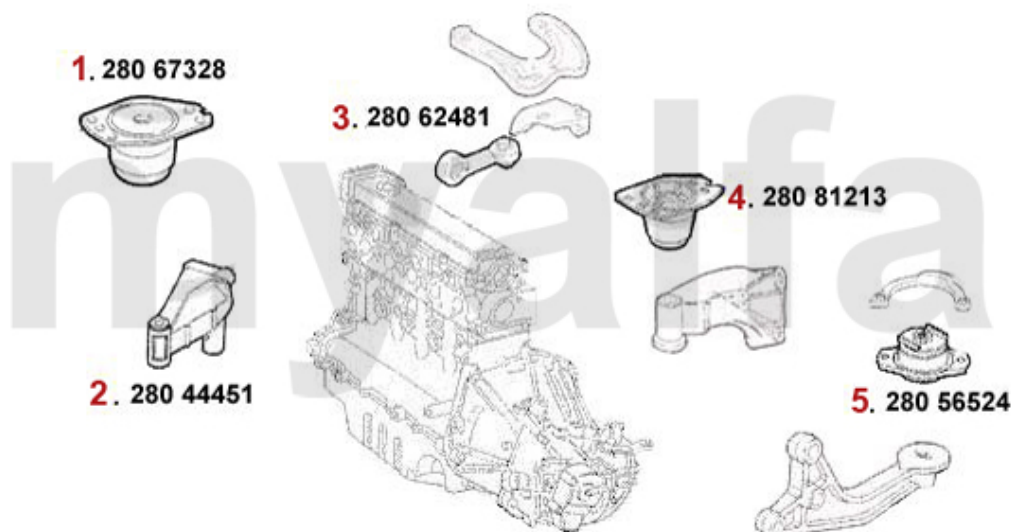

Motorlager/Enginemount 156 1.9 JTD 8V

1	28067328	Motorlager VL 145/6,147,156 Nouvo GT JTD	1 304,67 kr
2	28044451	Motorlager 147,156,Nuovo GT 1.9 JTD 8/16V	1 270,95 kr
3	28062481	Motorzugstange 145/6,147,156 Nuovo GT 1.9 JTD	2 273,70 kr
4	28081213	Motorlager HL 145/6,147,156 Nuovo GT	777,69 kr
5	28056524	Motorlager hi. 145/6 Bj. 99>,147, 156,Nuovo GT 1.9 JTD 8/16V	658,79 kr