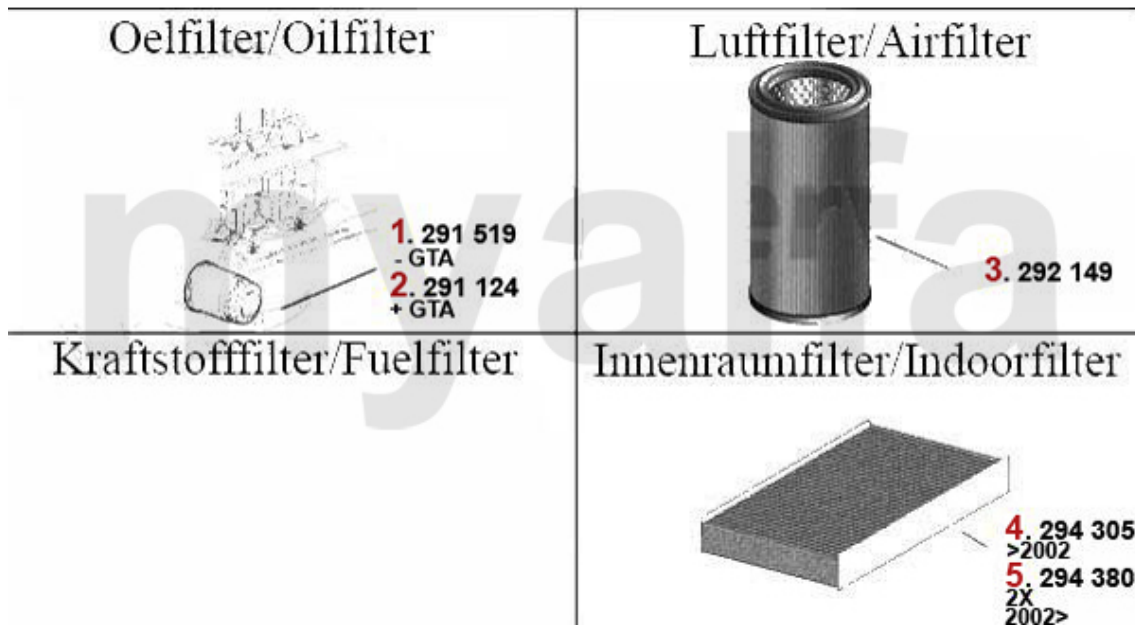

Filter 156 V6 24V/GTA

1	291519	Ölfilter 145/6,147,155,156,166,gtv/ spider (916),Nuovo GT Anschraubfilter	103,79 kr
2	291124	Ölfilter 147,155,156,164,166,gtv/ spider (916),Nuovo GT 6-zylinder Bj. 90> Anschraubpatro	185,37 kr
3	292149	Luftfilter 147 GTA,156 2.0 TS/JTS/ V6 24V/JTD,Nuovo GT V6 24V rund	332,31 kr
4	294305	Innenraumfilter 156 Bj. >02 eckig	234,35 kr
5	294380	Innenraumfilter 147,156 Bj. 01>, Nuovo GT,eckig	215,76 kr