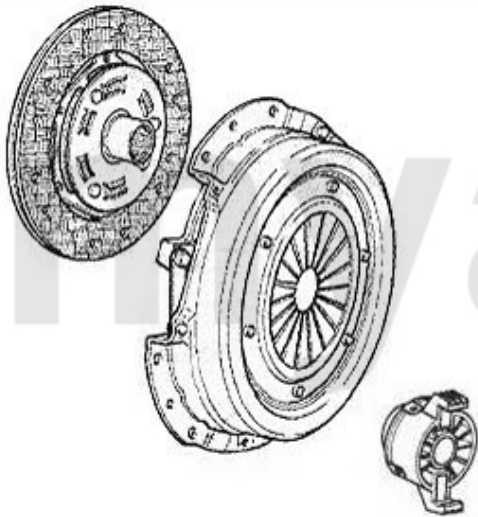

# Kupplungs-Kit/Clutch Set 156 1.9 JTD 8V

**1. 431 853501**  
Ø 235 mm

**1 43153501** Kupplungs-Kit 145/6,156 1.9/2.4 JTD 166 2.0 TS Bj. 09.97-10.00 (ohne Ausrücker)

**3 929,26 kr**