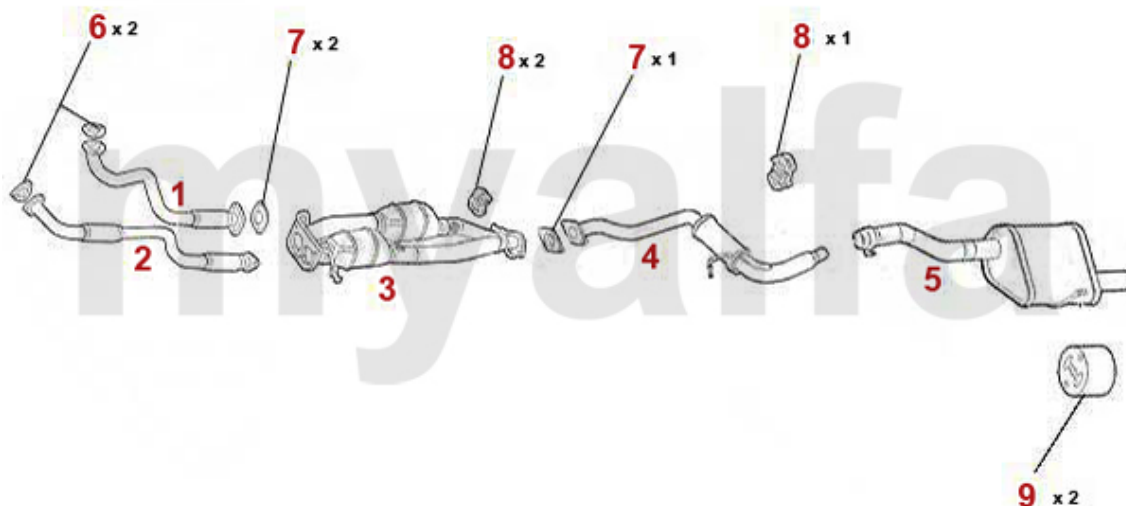

Abgasanlage/Exhaust System 156 2.5 V6 24V/GTA Bj. 02>

156 3.2 V6 24V/GTA 184 KW/250 HP

03.2002-09.05

1	33169658	Vorderrohr Re 147,156,gtv/ spider (916),Nuovo GT V6 24V CF3/GTA	On request
2	33169659	Vorderrohr Li 147,156,gtv/ spider (916), Nuovo GT V6 24V CF3/GTA	7 089,02 kr
3	32170266	Katalysator 156/SW 2.5 V6 24V Bj. 02>	14 952,39 kr
3	32176395	Katalysator 156/SW GTA	13 995,16 kr
4	34116506	Mitteltopf 156 2.0 JTS 16V bj. 02> 156 2.5 V6 bj. 97>/Nuovo GT 2.0 JTS	1 480,74 kr
4	34176396	Mittelschalldämpfer 156/SW Nuovo GT 3.2 V6 24V/GTA	4 652,15 kr
5	35116507	Endtopf 156 2.5 V6 24V 97- 156 2.0 JTS 16V bj. 02>	2 903,21 kr
5	35176397	Endschalldämpfer 156/SW GTA	6 984,12 kr
6	38069665	Dichtung Vorderrohr 147,156 166, Nouvo GT V6 24V/GTA	220,34 kr
7	38094484	Dichtung VSD/Kat Diverse	145,69 kr
8	38091143	Gummi/Auspuffaufhängung	42,60 kr
9	38091066	Gummi / Auspuffaufhängung	45,51 kr