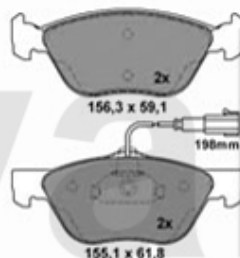

2. 21 636
vorne/front
2.0 TS, 2.5 V6, 2.4 JTD