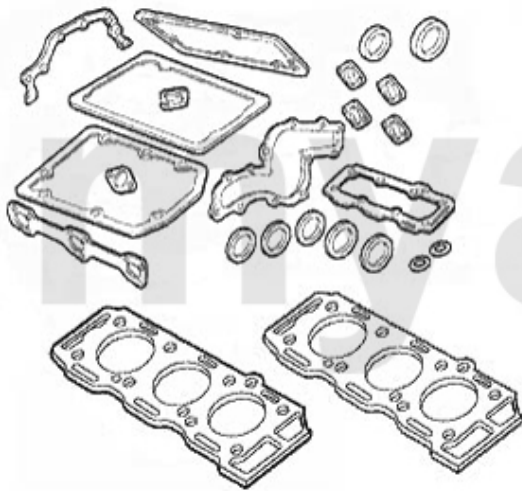

Kopfdichtsatz/Head Set 156 V6 24V/GTA

1. 232 60900
2.5 V6 24V

2. 232 61000
3.2 V6 24V/GTA

1 23260900 *Kopfdichtsatz 156,166 2.5 V6 24V*

2 623,49 kr

2 23261000 *Kopfdichtsatz 147,156,166,GTV/Spider (916),Nuovo GT V6 24V/ GTA*

3 381,34 kr