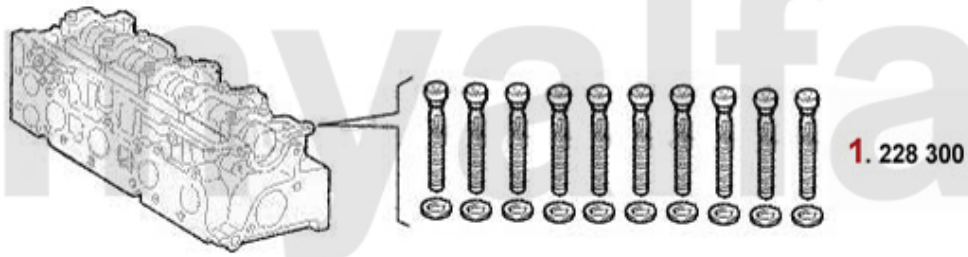

Kopfschraubensatz/Head Srew Set 156 1.9 JTD

1 228300   **Kopfschraubensatz 145/6,147 156 1.9 JTD 8V 74/85KW**

571,37 kr