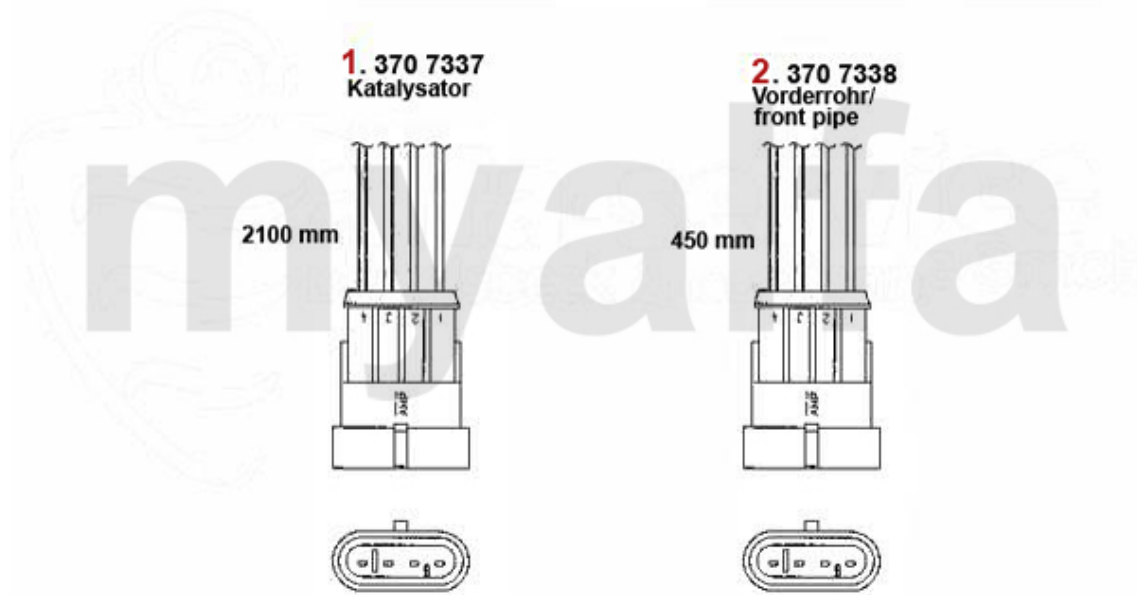

Lambda-Sonde/Lambda Probe 156 TS CF3

1 3707337 Lambda-Sonde 147,156 1.6 (88KW)/1.8 (103KW)/2.0 110 KW

1 620,74 kr

2 3707338 Lambda-Sonde 147 1.6/2.0 16V TS, 156 1.6/1.8/2.0 16V TS/2.5 V6 24V,
3.2 GTA,166 2.0 16V TS

On request