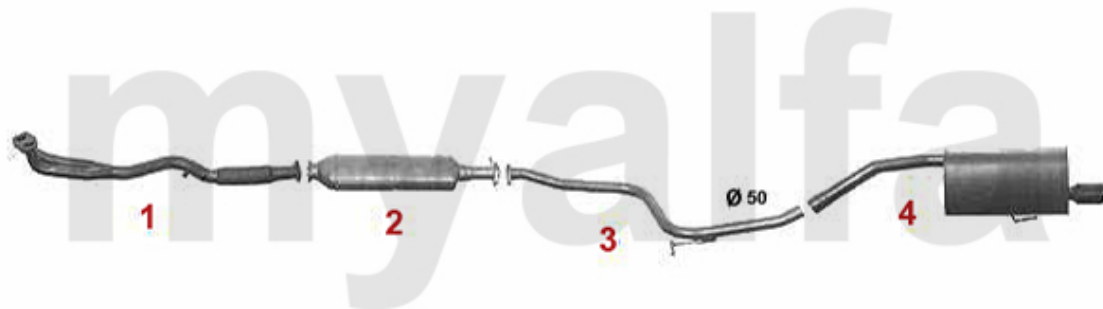

Abgasanlage/Exhaust System 156 TS CF2

5 x 1

6 x 1

7 x 3

7 x 1

8 x 2

156 TS 16V 1.6/1.8/2.0 Euro 2

10.1997>

1	33216401	Vorschalldämpfer 156 1.6-1.8 16V TS (außer Selespeed) Bj.97> Abgasnorm euro 2	2 460,18 kr
2	32116433	Katalysator 156 1.6-2.0 16V TS Bj. 97> (Abgasnorm euro 2)	7 135,77 kr
3	34116404	Mittelrohr 156 1.6-2.0 16V TS bj. 97> (abgasnorm euro 2)	711,23 kr
4	35116407	Endtopf 156 1.6-2.0 16V TS Bj. 97>	1 935,56 kr
5	38094474	Dichtung VSD spider/gtv (916) 145/6,155,156 2.0 TS 16V	115,44 kr
6	38094484	Dichtung VSD/Kat Diverse	145,69 kr
7	38091143	Gummi/Auspuffaufhängung	42,60 kr
8	38091066	Gummi / Auspuffaufhängung	45,51 kr