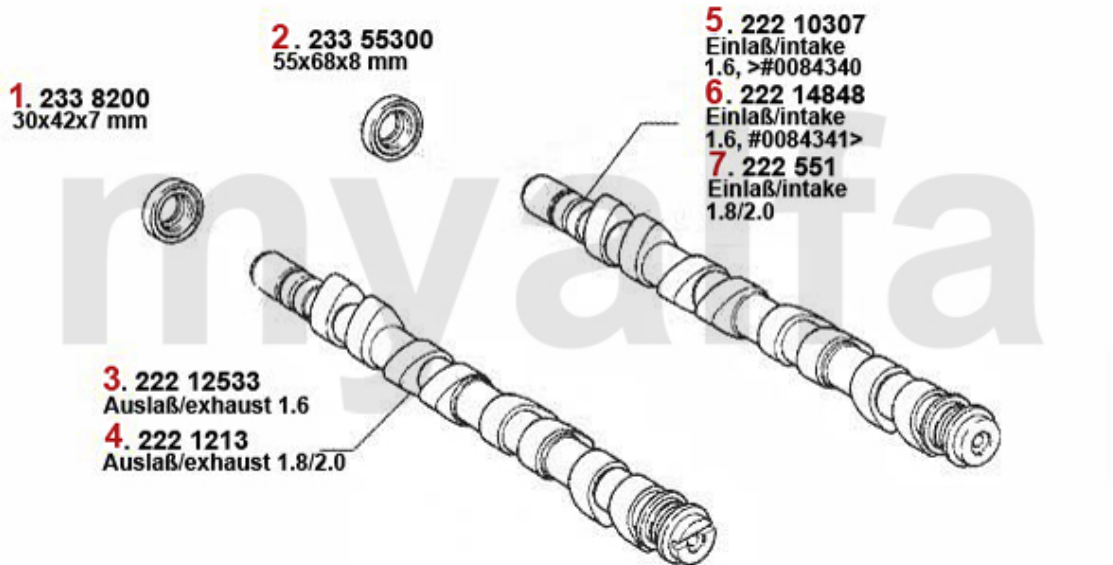

Nockenwelle/Camshaft 156 TS 16V

1	2338200	Simmerring Nockenwelle 145/6, 155,156,gtv/ spider(916),166 diverse Bj. 96-01	204,10 kr
2	23355300	Simmerring Nockenwelle 145/6, 155,156 1.6,1.7,1.8,2.0 16V TS	208,68 kr
3	22212533	Nockenwelle (Auslass) 145/6 147,155, 156 1.4/1.6 TS 16V	On request
4	2221213	Nockenwelle (Auslaß) 145/6 2.0 TS 16 V Bj. >96,145/6 1.8 TS 16V Bj. 96>, 147 2.0 TS 16V,155	On request
5	22210307	Nockenwelle (Einlass) 145/6 155,156 1.4/1.6 TS 16V	2 823,98 kr
6	22214848	Nockenwelle 145/6 1.6 TS 16V # 1650 88>, 156 1.6 TS 16V #84340>	3 369,68 kr
7	222551	Nockenwelle (Einlass) 145/6 2.0 TS 16V Bj.>96,145/6 1.8 TS16V Bj. 96>,147 2.0 TS 16V,15	5 001,94 kr