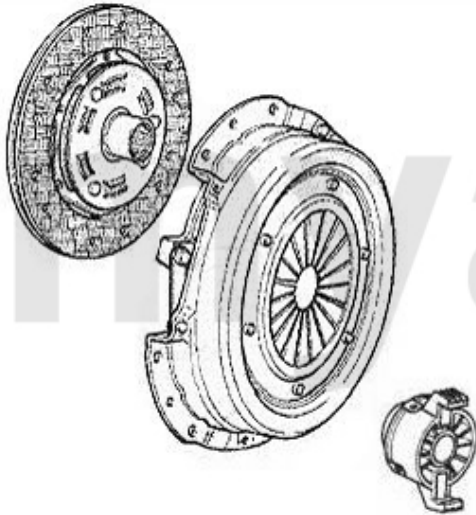

Kupplungs-Kit/Clutch Set 156 1.9 JTD 8V

1. 431 853501
Ø 235 mm

1 43153501 Kupplungs-Kit 145/6,156 1.9/2.4 JTD 166 2.0 TS Bj. 09.97-10.00 (ohne Ausrücker)

3 929,26 kr