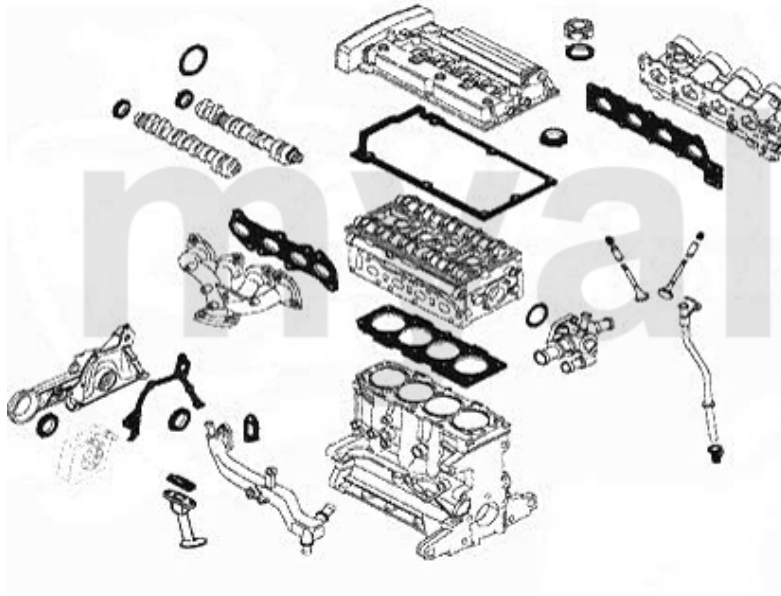

Motordichtsatz/Full Set 156 TS 16V

- **1.** 231 54200
  1.6 >#0084340
- **2.** 231 74900
  1.6 #0084341>
  1.8, CF2
- **3.** 231 74000
  2.0, CF2
- **4.** 231 3100
  1.8, CF3
  2.0, CF3 >Mot.2832058
- **5.** 231 6600
  2.0, CF3 Mot.2832059>

1	23154200	Motordichtsatz 145/6,155,156,166 1.6 - 2.0 TS 16V Bj. >98 Alu-Ventildeckel	1 853,84 kr
2	23174900	Motordichtsatz 145/6,156,GTV/ Spider(916) 1.6-1.8 16V TS Bj.1997> Kunststoff-Ventildeckel	1 853,84 kr
3	23174000	Motordichtsatz 145/6,156,gtv/spider (916) 2.0 16V TS, Bj. 97> Kunststoff-Ventildeckel	1 782,80 kr
4	2313100	Motordichtsatz 166 2.0 TS CF3 110KW > #2557364	2 786,66 kr
5	2316600	Motordichtsatz 166 2.0 TS CF3 110KW #2557365 >	1 902,82 kr