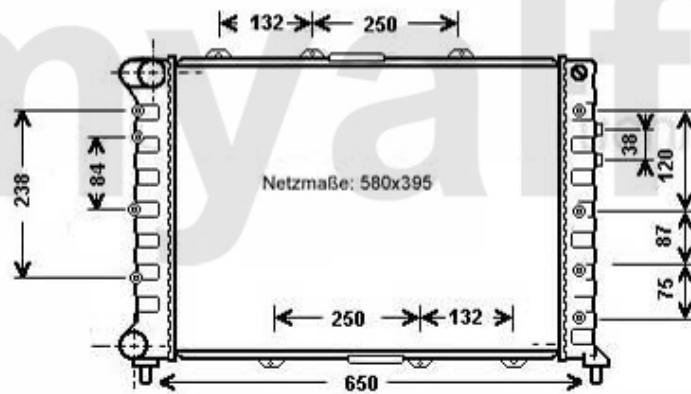

Kühler/Radiator 156 V6 24V/GTA

1. 261 22997
2.5 V6 24V

2. 261 90406
3.2 V6 24V/GTA

1 26122997 Motorkühler 156 TS 16V/2.5 V6 mit Klima

3 952,57 kr

2 26190406 Motorkühler 147/156 3.2 V6 24V/GTA

4 430,70 kr