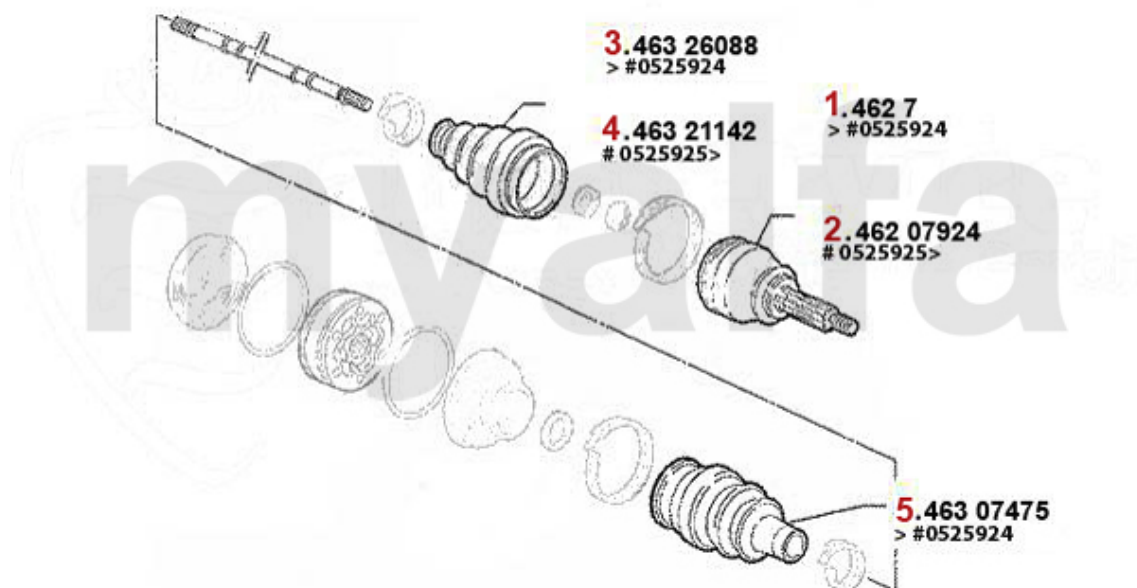

Antriebswelle/Driveshaft 156 1.9 JTD 8V

1	4627	Gelenksatz außen 145/6 1.9 JTD (77kw) mit/ohne ABS,155,gtv/spider (916) V6 # 6063041>	1 465,62 kr
2	4627924	Gelenksatz außen 156 1.9 JTD 8V (85KW) # 0525924>,Nuovo GT 1.9 JTD 16V	1 836,36 kr
3	46326088	Achsmanschettensatz 155,164, GTV/Spider(916) 6-Zylinder	348,68 kr
4	46321142	Achsmanschettensatz außen 147,156, gtv/spider,Nuovo GT 3.2 V6 24V/GTA, 166 2.4 JTD 20V	383,64 kr
5	46307475	Achsmanschette innen 147 1.9 JTD 16V,156/SW V6 24V	343,96 kr