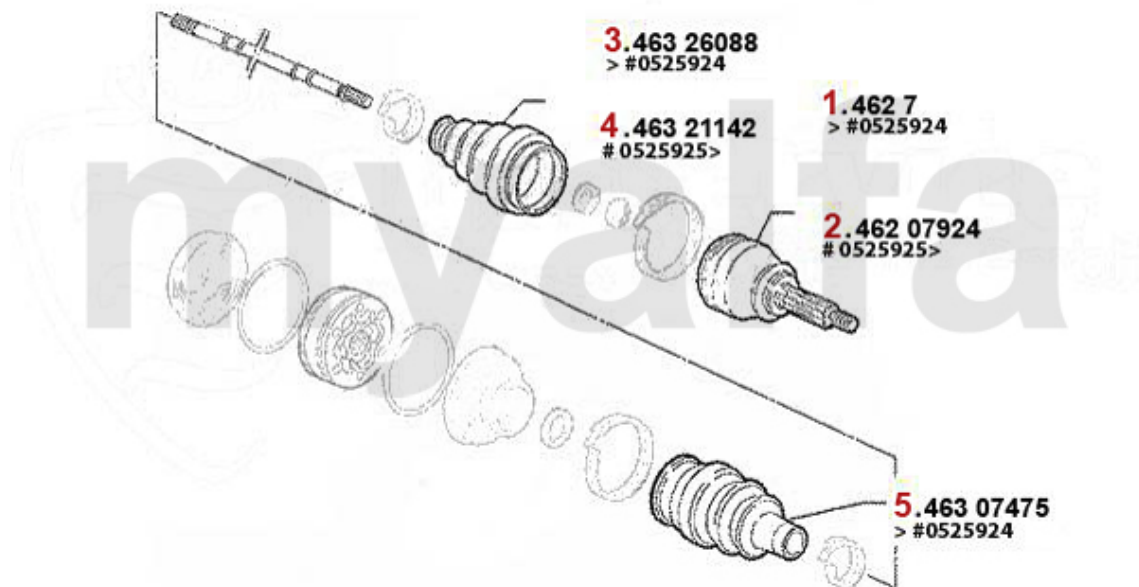

Antriebswelle/Driveshaft 156 1.9 JTD 16V

1	4627	Gelenksatz außen 145/6 1.9 JTD (77kw) mit/ohne ABS,155,gtv/spider (916) V6 # 6063041>	1 465,62 kr
2	4627924	Gelenksatz außen 156 1.9 JTD 8V (85KW) # 0525924>,Nuovo GT 1.9 JTD 16V	1 836,36 kr
3	46326088	Achsmanschettensatz 155,164, GTV/Spider(916) 6-Zylinder	348,68 kr
4	46321142	Achsmanschettensatz außen 147,156, gtv/spider,Nuovo GT 3.2 V6 24V/GTA, 166 2.4 JTD 20V	383,64 kr
5	46307840	Achsmanschettensatz innen 147 1.9 JTD # 3145308>	298,45 kr