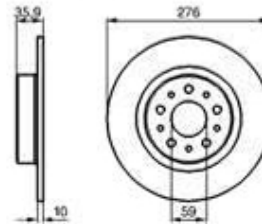

1	61001311	Bremsscheibe VA 147 1.6 16V TS 156 1.6/1.8/16V TS/1.9 JTD	On request
2	61018751	Bremsscheibe VA 147 1.6/2.0 16V TS/ 1.9 JTD bj. 01.01>, 156 2.0/16V TS/ JTS/2.5 V6 24V/1.9/	874,40 kr
3	61018815	Bremsscheibe HA 147 1.6/2.0 16V TS 156 1.6/1.8/2.0 16V TS/2.5 V6 24V/ 1.9/2.4 JTD, 164/Sup	825,56 kr
4	61069908	Bremsscheibe HA 147 GTA, 156 mit Sport-Kit, Nuovo GT	804,47 kr