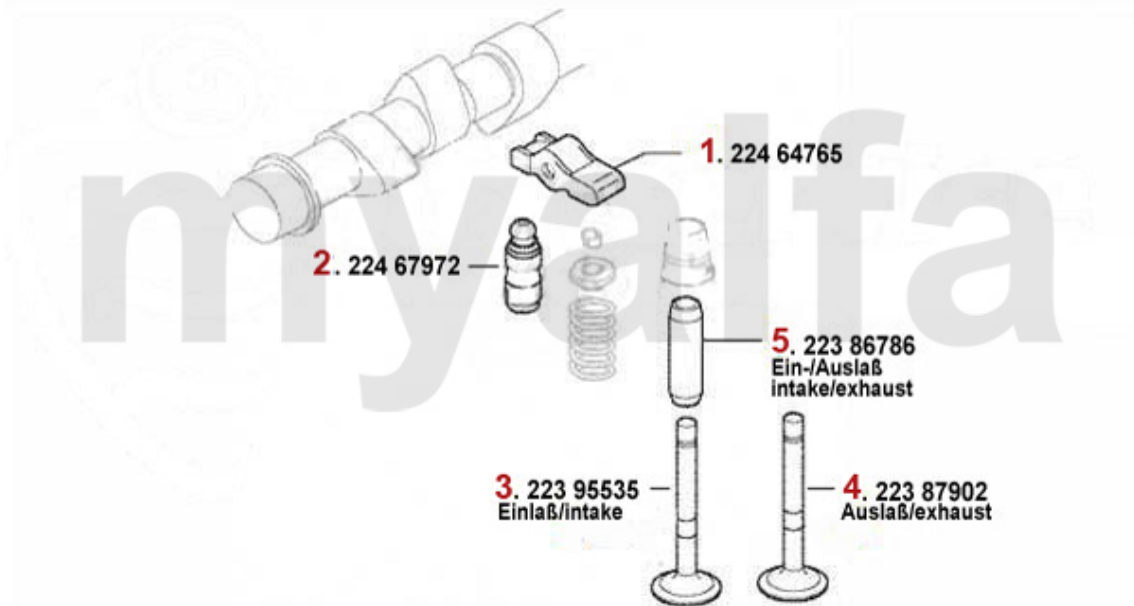

Ventiltrieb/Timingtrain 156 1.9 JTD 16V

1	22464765	Kipphebel 147,156,166,Nuovo GT JTD 16/20V	291,51 kr
2	22467972	Stößel 147,156,166,Nuovo GT JTD 16/20V	On request
3	22395535	Ventil-Einlass 147,156,166 Nuovo GT JTD 16/20V	221,58 kr
4	22387902	Ventil-Auslass 147,156,166 Nuovo GT JTD 16/20V	234,35 kr
5	22386786	Ventilführung Einlass/Auslass 147, 156, 166,Nuovo GT JTD 16/20V	156,23 kr