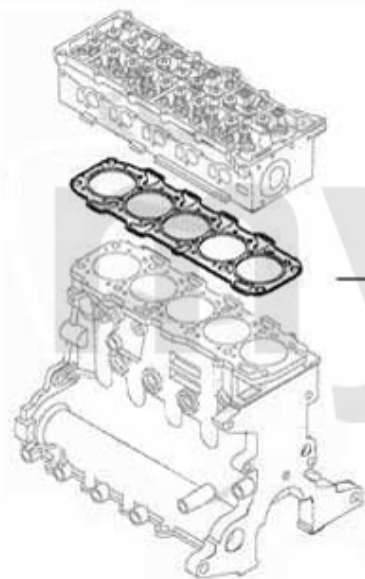

Kopfdichtung/Headgasket 156 2.4 JTD

Achtung/Attention:

Beim Bestellen der Kopfdichtung bitte auf die entsprechende Markierung achten!
Before you order the headgasket, please note the marking!

1. 233 20200 10V, CF2, 1.60 mm	4. 233 37200 10V, CF3, 0,82 mm
2. 233 20410 10V, CF2, 1.70 mm	5. 233 37210 10V, CF3, 0,92 mm
3. 233 20220 10V, CF2, 1.80 mm	6. 233 37220 10V, CF3, 1,02 mm
	7. 233 90353 20V, 0,82 mm
	8. 233 90354 20V, 0,92 mm
	9. 233 90355 20V, 1,02 mm

1	23320200	Kopfdichtung 156,166 2.4 JTD Bj. 97-00 Dicke: 1.60 mm 0 Kerben	728,72 kr
2	23320210	Kopfdichtung 156,166 2.4 JTD Bj. 97-00 Dicke: 1.70 mm 1 Kerbe	728,72 kr
3	23320220	Kopfdichtung 156,166 2.4 JTD Bj. 97-00 Dicke: 1.80 mm 2 Kerben	728,72 kr
4	23337200	Kopfdichtung 156,166 2.4 JTD CF3 103/110 KW ACHTUNG: auf Markierung achten 0 Kerbe	1 270,95 kr
5	23337210	Kopfdichtung 156,166 2.4 JTD CF3 103/110 KW ACHTUNG: auf Markierung achten 1 Kerbe	825,56 kr
6	23337220	Kopfdichtung 156,166 2.4 JTD CF3 103/110 KW ACHTUNG: auf Markierung achten 2 Kerben	901,88 kr
7	23390353	Kopfdichtung 156,166 2.4 JTD 129 KW ACHTUNG: auf Markierung achten 0 Kerben	658,79 kr
8	23390354	Kopfdichtung 156,166 2.4 JTD 129 KW ACHTUNG: auf Markierung achten 1 Kerbe	1 001,50 kr
9	23390355	Kopfdichtung 156,166 2.4 JTD 129 KW ACHTUNG: auf Markierung achten 2 Kerben	658,79 kr