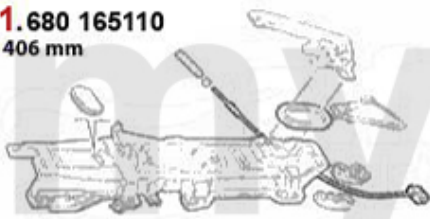

# Handbremsseil/Brake Cable 156/SW

**1.680 165110**  
406 mm

**2.680 25131**  
955/1225 mm

**3.680 25132**  
1010/1280 mm

<b>1</b>	<b>68065110</b>	<b>Handbremsseil vorne 145/6,147, 155, spider/gtv (916), Nuovo GT</b>	<b>250,72 kr</b>
<b>2</b>	<b>68025131</b>	<b>Handbremsseil rechts 156, Nuovo GT</b>	<b>347,43 kr</b>
<b>3</b>	<b>68025132</b>	<b>Handbremsseil links 156, Nuovo GT</b>	<b>347,43 kr</b>