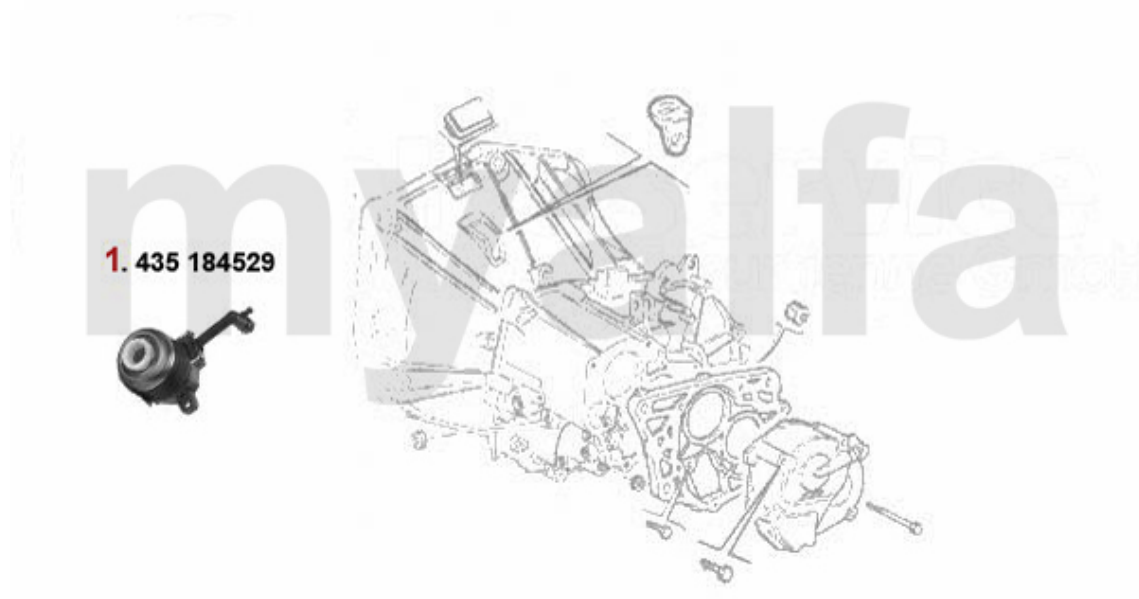

Ausrücker/Sleeve Bearing 156 2.4 JTD 20V

---

1 43584529 Zentral-Ausrücker 156/166 2.4 JTD 20V

815,02 kr