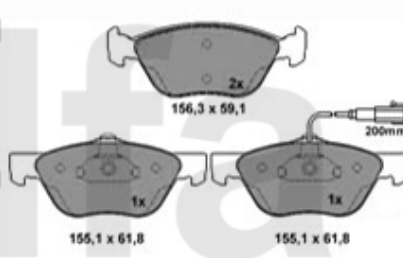

3. 23 289
vorne/front
1.6/1.8 TS, 1.9 JTD, 2000>