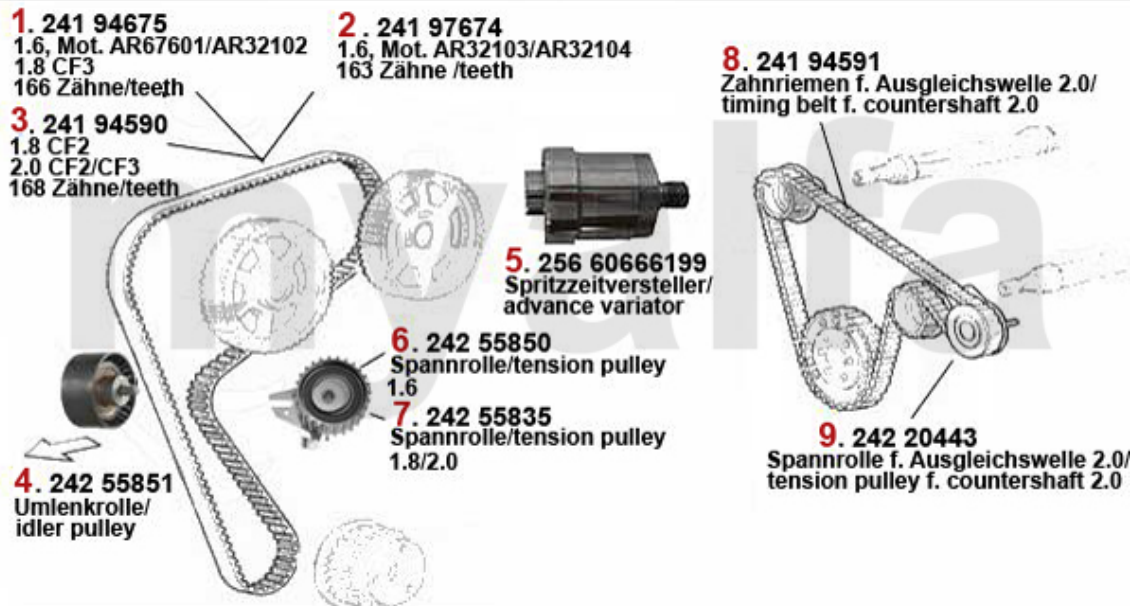

Zahnriemen/Timing Belt 156 TS 16V

1	24194675	Zahnriemen 166SHPN240H 145/6,155/6 4-Zylinder(Mot.CF2/3) Nockenwelle Hochtemperatur-Ausfüh	496,73 kr
2	24194674	Zahnriemen 163SHPN240H 145/6 1.4 ie 16V TS,147 1.6 16V TS,156 1.6 16V T S Nockenwelle Hoc	501,30 kr
3	24194590	Zahnriemen 168SHPN240H 145/6 1.8/ 2.0 ie/16V/TS,147 2.0 16V TS,155 2.0 16V TS,156 1.8/2.0	577,20 kr
4	24255851	Umlenkrolle Zahnriemen 145/6/7 155/6,166,gtv/spider (916)	390,58 kr
5	25666199	Spritzzeitversteller 145/6 155/6 164/6,gtv/spider (916)	On request
6	24255850	Spannrolle Zahnriemen 145/6 1.4 ie 16V TS,155/6 1.6 ie 16V TS/2.0 JTS/ gtv/spider (916) 2.	900,07 kr
7	24255835	Spannrolle Zahnriemen 145/6/7,155/6 166,gtv/spider (916) 4-Zylinder	956,13 kr
8	24194591	Zahnriemen 130SLDD150H 145/6,147,6 155/6, 2.0 16V TS Ausgleichswelle, Hochtemperatur-Ausführung	804,47 kr
9	24220443	Spannrolle für Ausgleichswelle 2.0 TS gtv/spider (916),155,156 Mot.- Nr. 0134319>	460,51 kr