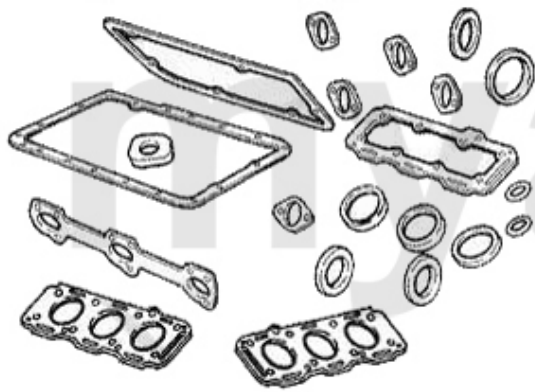

Motordichtsatz/Full Set 164/Super 3.0 V6 12V

1. 231 116400

1 23116400 *Motordichtsatz 164 V6 3.0 Bj 87> GTV/Spider (916) 3.0 V6 Bj. 95>*

4 652,15 kr