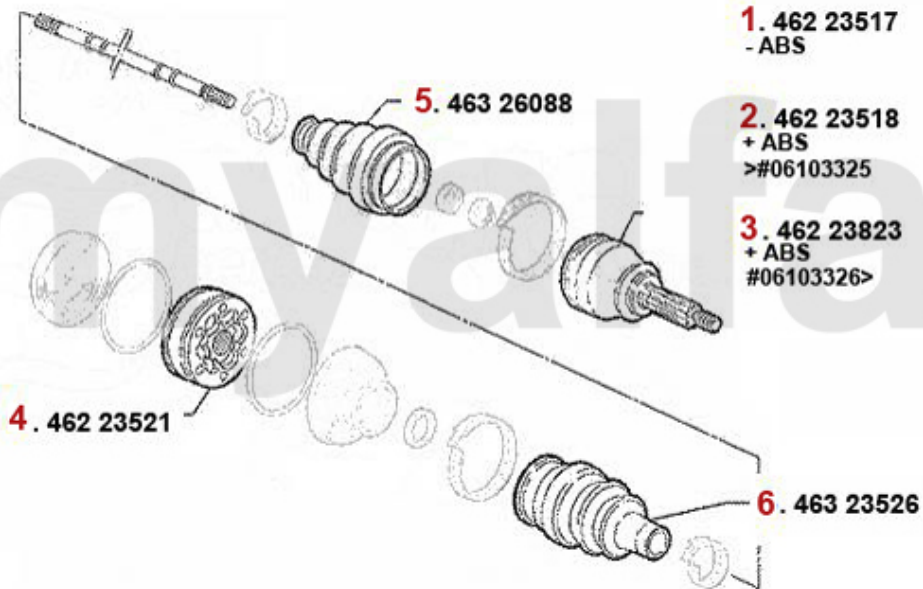

Antriebswelle/Driveshaft 164 2.0 Turbo 4-Cyl.

1	46223517	Gelenksatz außen 164 Turbo/6-Zyl. Bj. >92 ohne ABS	2 021,73 kr
2	46223518	Gelenksatz außen 164 Turbo/6-Zyl. mit ABS > #006103326	3 577,25 kr
3	46223823	Gelenksatz außen 164 6-zylinder Bj. >92 mit ABS	On request
4	46223521	Gelenksatz innen 164/Super Turbo, 6-Zylinder	1 184,65 kr
5	46326088	Achsmanschettensatz 155,164, GTV/Spider(916) 6-Zylinder	348,68 kr
6	46323526	Achsmanschettensatz innen 164 3.0 V6/24V,2.5 TD	302,06 kr