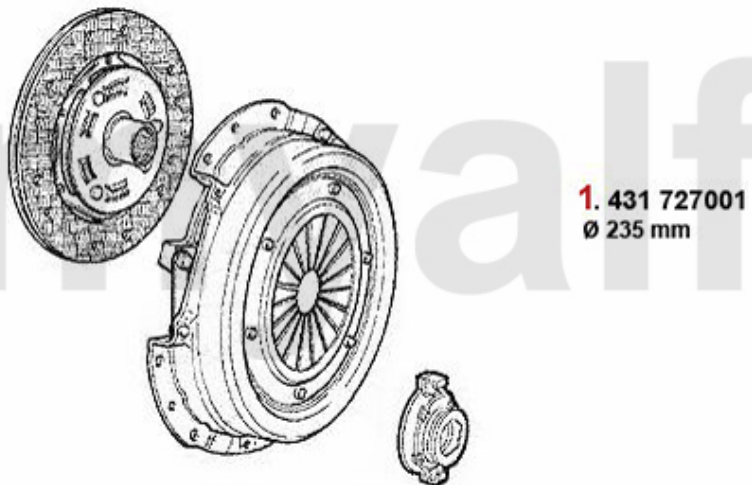

# Kupplungs-Kit/Clutch Set 164 3.0 QV 24V Bj. 92>

---

**1 43172701** *Kupplungs-Kit 155,164 6-zylinder Diverse Bj. 92-98 auch Diesel  
gtv/spider (916) 2.0 V6 Tur*

**4 535,60 kr**