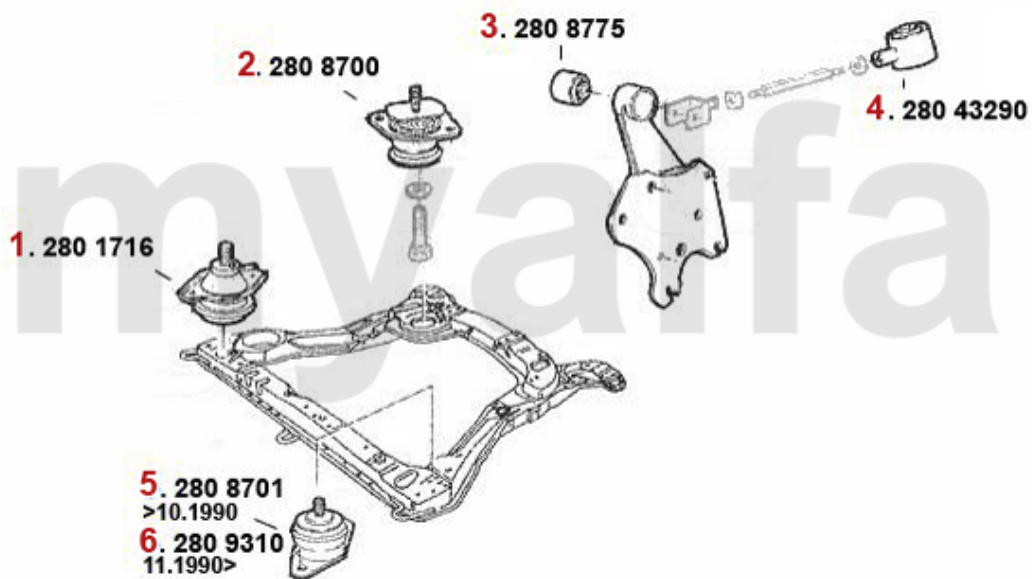

Motorlager/Enginemount 164 2.0 Turbo 4-Cyl.

1	2801716	Motorlager VR 164 2.0 Turbo 4-Zyl.	810,30 kr
2	2808700	Motorlager hinten rechts 164 2.0 turbo	586,50 kr
3	2808775	Motorlagerbuchse vorne 145/6, 155,164,spider/gtv (916)	234,35 kr
4	28043290	Motorlager 164 2.0 Turbo 4-Zyl./2.5 TD	752,03 kr
5	2808701	Motorlager VL 164 2.0 4-Zyl./2.5 TD Bj. >10.90	991,09 kr
6	2809310	Motorlager VL 164/Super Bj. 10.90>	On request