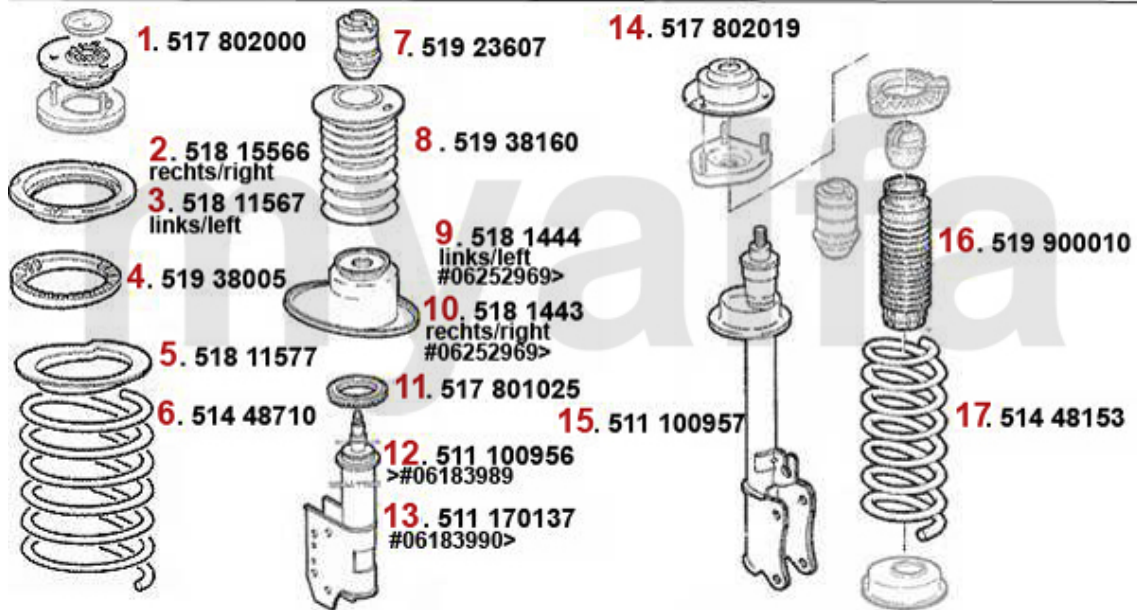

Federbeine/Struts 164/Super 3.0 V6 24V

1	51702000	Federbeinlager vorne 164/Super V6 B j. 11.90> # 6183989 >	On request
2	51811566	Federblech oben VR 164/Super	On request
3	51811567	Federblech oben VL 164/Super	On request
4	51938005	Federgummi vorderes Federbein 164/ Super	On request
5	51811577	Federblech VL/R 164/Super	230,88 kr
6	51448710	Fahrwerksfeder VA 164/Super 2.5 TD	1 107,64 kr
7	51923607	Federbeinanschlag 164/Super V/H	191,20 kr
8	51938160	Staubkappe für Federbein vorne Sud/Sprint,Arna,33,164/Super	268,07 kr
9	5181444	Federteller vorne links 33,164/Super	571,37 kr
10	5181443	Federteller vorne rechts 33,164/Super	571,37 kr
11	51701025	Federbeinlager vorne Sud/Sprint,33 (905/7),164/Super	346,88 kr
12	51100956	Federbein vorne 164 Bj. >10.90 > #6 183989 2-Rohr Gas,ohne Federteller	On request
13	51170137	Federbein vorne 164/Super Bj. 11.90 > # 6183989> 2-Rohr Gas,ohne Federteller	On request
14	51702019	Federbeinlager hinten 164/Super	On request
15	51100957	Federbein hinten 164/Super 2-Rohr Gas für Fahrzeuge ohne Niveau-Regulierung	2 273,70 kr
16	51900010	Staubkappe für Federbein 164 hinten passendes Teil zu 170137,100956	208,13 kr
17	51448153	Fahrwerksfeder hinten 164 Super 3.0 V6 24V	959,60 kr