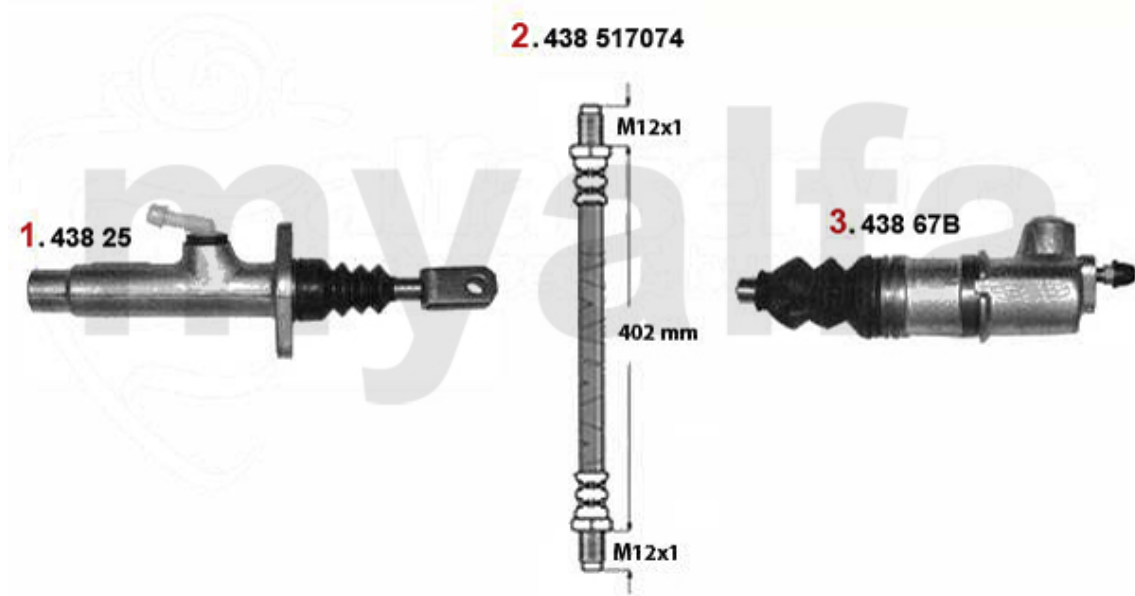

Kupplungsbetätigung/Clutch Actuation 164 2.0 Turbo 4-Cyl.

1	43825	Kupplungsgeberzylinder 164/Super	1 248,75 kr
2	43817074	Kupplungsschlauch 164/Super	337,02 kr
3	43867	Kupplungsnehmerzylinder 164/Super	553,89 kr