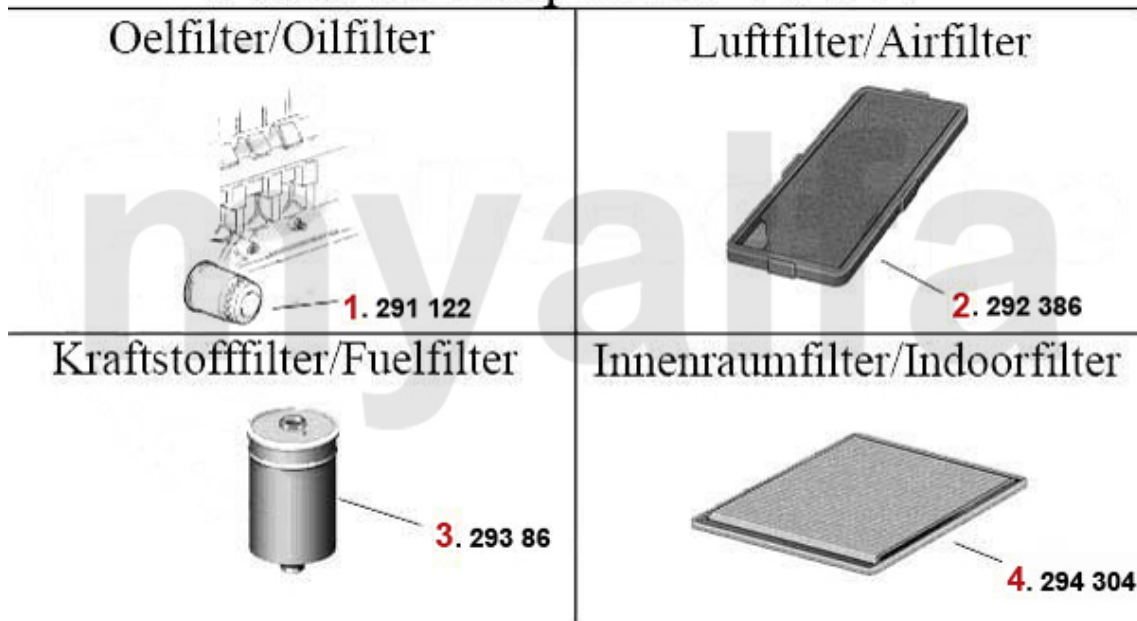

Filter 164/Super 3.0 V6 24V

1	291122	Ölfilter 145/6 1.4/1.6/1.7/ie/16V 164/Super V6 24V Anschraubpatrone	127,10 kr
2	292386	Luftfilter 164/Super TS/Turbo/TD/ V6/24V eckig	383,64 kr
3	29386	Kraftstoff-Filter 75,164/Super,gtv/ spider (916),Anschraubpatrone	343,96 kr
4	294304	Innenraumfilter 164/Super eckig	317,18 kr