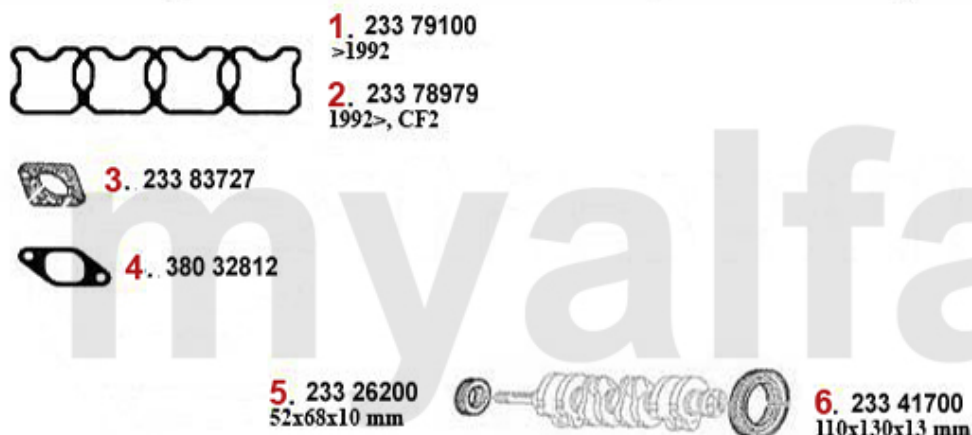

Dichtungen Motor/Gaskets Engine 164/Super 2.5 TD

1	23379100	Ventildeckeldichtung 75 2.0 TD,90 2.4 TD, 155,164/Super 2.5 TD, Alfetta 2.4 TD	On request
2	23378979	Ventildeckeldichtung 155 164/Super 2.5 TD CF 2	279,86 kr
3	23383727	Dichtung Für Ansaugrohr TD 155,164/ Super	On request
4	38032812	Abgaskrümmerdichtung 6,75,90,155, 164/Super,Alfetta 2.4/2.5 TD	42,04 kr
5	23326200	Simmerring Kurbelwelle vorne (Riemenscheibe) 33 1.8 TD, 155 2.5 TD Bj. 86-97	167,89 kr
6	23341700	Simmerring Kurbelwelle hinten (Schwungscheibe) 33 1.8 TD, 155,164 2.5 TD Bj. 86-97	227,41 kr