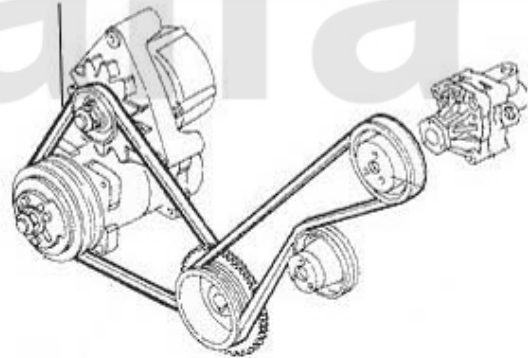

# Keilriemen/V-Belts 164/Super 2.0 TS

ohne/without AC:

- 1.** 270 13800  
>11.1988
- 2.** 270 5830  
12.1988-1992
- 3.** 270 5800  
1992>

- 4.** 270 51105  
>1992
- 5.** 270 4962  
1992>

mit/with AC:

- 6.** 270 13975  
>11.1988
- 7.** 270 5990  
12.1988-1992
- 8.** 270 51285  
1992>

- 4.** 270 51105  
>1992
- 5.** 270 4962  
1992>

<b>1</b>	<b>27013800</b>	<b>Keilriemen 12.5x800 164 Bj. &gt;11.88 Generator ohne Klima</b>	<b>179,54 kr</b>
<b>2</b>	<b>2705830</b>	<b>Keilrippenriemen 5PK830 164 2.0 TS Bj. 11.88-92 Generator</b>	<b>183,01 kr</b>
<b>3</b>	<b>2705800</b>	<b>Keilrippenriemen 5PK800 155 1.7/1.8 /2.0 TS 8V,164 Super 2.0 TS Genera tor</b>	<b>197,03 kr</b>
<b>4</b>	<b>27051105</b>	<b>keilrippenriemen 5PK1105 164 Bj. &gt;9 2 2.0 TS Servopumpe</b>	<b>269,31 kr</b>
<b>5</b>	<b>2704962</b>	<b>Keilrippenriemen 4PK962 155 1.7/1.8 /2.0 TS, 164 Super 2.0 TS Bj. 92&gt; Servopumpe</b>	<b>262,38 kr</b>
<b>6</b>	<b>27013975</b>	<b>Keilriemen 12.5x975 164 2.0 TS/V6/ Turbo/QV Bj. &gt;92</b>	<b>262,38 kr</b>
<b>7</b>	<b>2705990</b>	<b>Keilrippenriemen 5PK990 145/6,155 1.9 TD ab Motor # 1723043 Generator/ Wasserpumpe/Klimak</b>	<b>195,92 kr</b>
<b>8</b>	<b>27051285</b>	<b>Keilrippenriemen 5PK1285 155 1.7/1. 8/2.0 TS,164/Super 2.0 TS Bj. 92&gt; Generator/Klimakompr</b>	<b>257,66 kr</b>