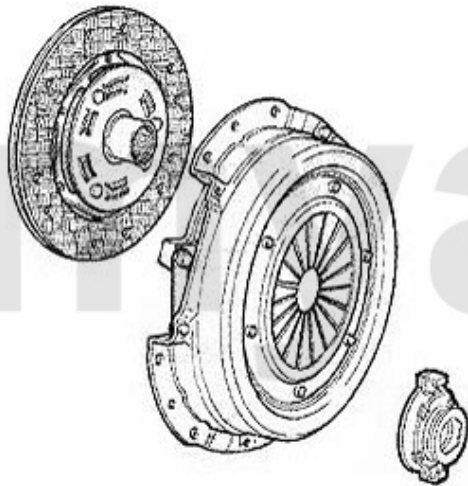

# Kupplungs-Kit/Clutch Set 164/Super 2.0 V6 Turbo

---

**1. 431 729001**  
Ø 235 mm  
> 1992

**2. 431 727001**  
Ø 235 mm  
1992 >

<b>1</b>	<b>43129001</b>	<b>Kupplungs-Kit 155,164 V6 Turbo 164 3.0 ie QV Bj. &gt;09.92</b>	<b>4 523,94 kr</b>
<b>2</b>	<b>43172701</b>	<b>Kupplungs-Kit 155,164 6-zylinder Diverse Bj. 92-98 auch Diesel gtv/spider (916) 2.0 V6 Tur</b>	<b>4 535,60 kr</b>