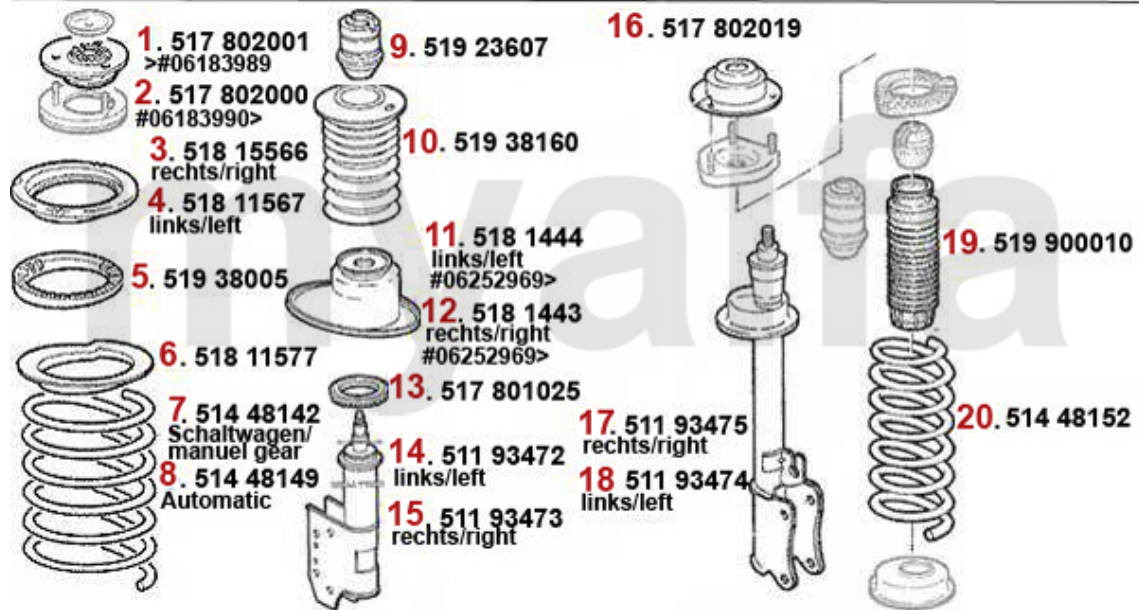

Federbeine/Struts 164 3.0 QV 24V

1	51702001	Federbeinlager vorne 164 Bj. >10.90 > # 6183989	On request
2	51702000	Federbeinlager vorne 164/Super V6 B j. 11.90> # 6183989 >	On request
3	51811566	Federblech oben VR 164/Super	On request
4	51811567	Federblech oben VL 164/Super	On request
5	51938005	Federgummi vorderes Federbein 164/ Super	On request
6	51811577	Federblech VL/R 164/Super	230,88 kr
7	51448142	Fahrwerksfeder vorne 164/Super 6-Zyl. (Schaltwagen)	On request
9	51923607	Federbeinanschlag 164/Super V/H	191,20 kr
10	51938160	Staubkappe für Federbein vorne Sud/Sprint,Arna,33,164/Super	268,07 kr
11	5181444	Federteller vorne links 33,164/Super	571,37 kr
12	5181443	Federteller vorne rechts 33,164/Super	571,37 kr
13	51701025	Federbeinlager vorne Sud/Sprint,33 (905/7),164/Super	346,88 kr
14	51193472	Federbein VL 164 QV Bj. 92> electr.	On request
15	51193473	Federbein VR 164 QV Bj. 92> electr.	On request
16	51702019	Federbeinlager hinten 164/Super	On request
17	51193475	Federbein HR 164 QV Bj. 92> electr.	On request
18	51193474	Federbein HL 164 QV Bj. 92> electr.	On request
19	51900010	Staubkappe für Federbein 164 hinten passendes Teil zu 170137,100956	208,13 kr
20	51448152	Fahrwerksfeder hinten 164/Super	On request