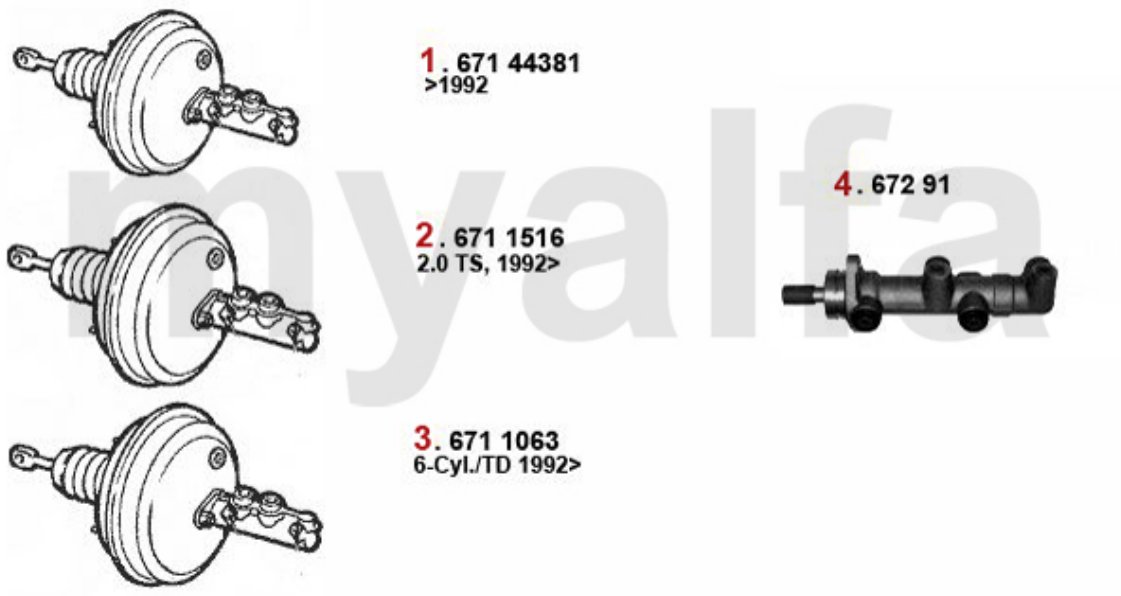

BKV/Hauptbremszylinder/Brakeservo/Brake master cylinder 164/Super

4 67291 Hauptbremszylinder 164/Super für Alu Bremssystem: Bendix

1 942,50 kr