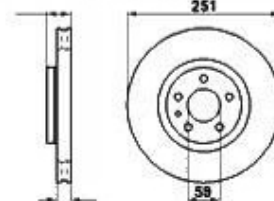

5. 610 602161
Q4
hinten/rear
belüftet/ventil.

1	61041851	Bremsscheibe VA 164 Super 2.0 TS Bj. 92> ab #6142574	844,16 kr
2	61000351	Bremsscheibe VA 164/Super 2.0 V6 turbo/2.5/3.0/V6/24V/TD/QV	1 339,63 kr
3	61041515	Bremsscheibe HA 164/Super 2.0 TS Bj. 87-98	794,07 kr
4	61018815	Bremsscheibe HA 147 1.6/2.0 16V TS 156 1.6/1.8/2.0 16V TS/2.5 V6 24V/ 1.9/2.4 JTD, 164/Sup	825,56 kr
5	61002161	Bremsscheibe HA 164/Super Q4	On request