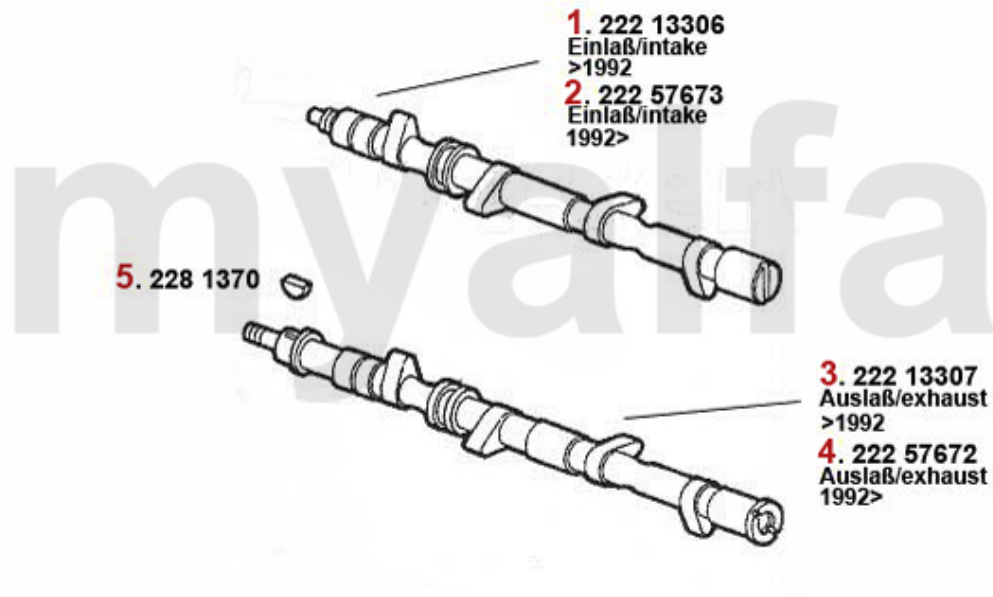

Nockenwelle/Camshaft 164/Super 2.0 TS

1	22213306	Nockenwelle (Einlass) 75,164 Bj. >92 2.0 TS	3 323,06 kr
2	22257673	Nockenwelle (Einlass) 155 1.8/2.0 TS Bj. >96,164 Super 2.0 TS	On request
3	22213307	Nockenwelle (Auslass) 75,164 Bj. >92 2.0 TS	On request
4	22257672	Nockenwelle (Auslass) 155 1.8/2.0 TS Bj. >96,164 Super 2.0 TS	2 624,60 kr
5	2281370	Keil Nockenwelle	80,48 kr