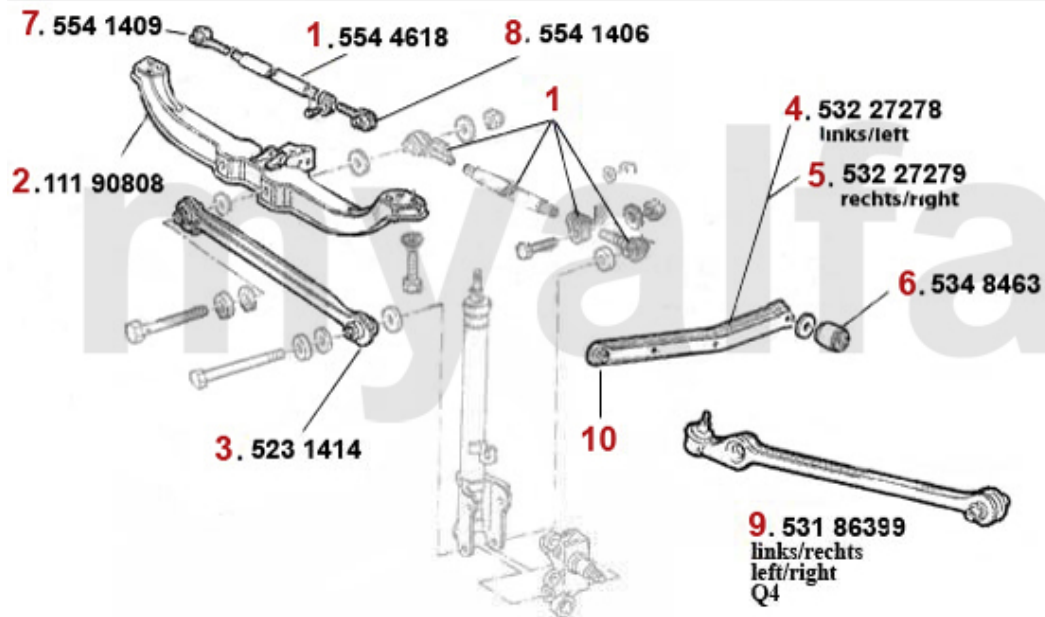

# Aufhängung/Attachment 164/Super hinten/rear

<b>1</b>	<b>5544618</b>	<b>Spurstange 164/Super HA Li/Re nicht Q4</b>	<b>2 740,04 kr</b>
<b>2</b>	<b>11190808</b>	<b>Quertraverse HA 164/Super nicht Q4, Gebrauchtteil</b>	<b>On request</b>
<b>3</b>	<b>5231414</b>	<b>Stabilisatorstrebe HA 164/Super nicht Q4</b>	<b>On request</b>
<b>4</b>	<b>53227278</b>	<b>Längsstrebe Radaufhängung HL 164/ Super, nicht Q4</b>	<b>1 270,95 kr</b>
<b>5</b>	<b>53227279</b>	<b>Längsstrebe Radaufhängung HR 164/ Super, nicht Q4</b>	<b>On request</b>
<b>6</b>	<b>5348463</b>	<b>Stabibuchse hinten 164</b>	<b>On request</b>
<b>7</b>	<b>5541409</b>	<b>Spurstangenkopf hinten/innen 164/ Super, gtv/spider (916)</b>	<b>502,55 kr</b>
<b>8</b>	<b>5541406</b>	<b>Spurstangenkopf hinten/außen 164/Super,gtv/spider (916)</b>	<b>389,47 kr</b>
<b>9</b>	<b>53186399</b>	<b>Schwingarm HA 164/Super Q4</b>	<b>On request</b>