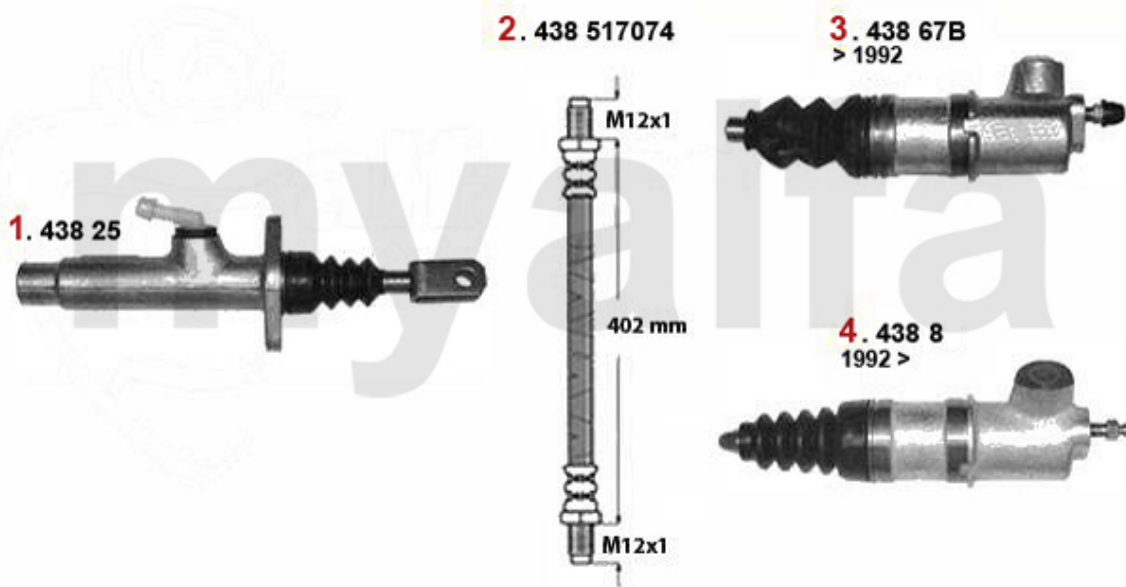

Kupplungsbetätigung/Clutch Actuation 164/Super 2.5 TD

1	43825	Kupplungsgeberzylinder 164/Super	1 248,75 kr
2	43817074	Kupplungsschlauch 164/Super	337,02 kr
3	43867	Kupplungsnehmerzylinder 164/Super	553,89 kr
4	4388	Kupplungsnehmerzylinder Sud/ Sprint, 33 (905/7), 145, 146, 156, 156, gesteckt	698,47 kr