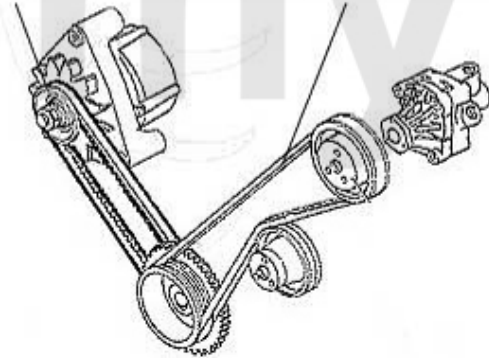

# Seitenwindabweiser/ Side Draftdeflector 164/Super

**1 1902028**    **Seitenwindabweiser 164**

**1 037,71 kr**

# Keilriemen/V-Belts 164/Super 2.0 TS

ohne/without AC:

- 1.** 270 13800  
>11.1988
- 2.** 270 5830  
12.1988-1992
- 3.** 270 5800  
1992>

- 4.** 270 51105  
>1992
- 5.** 270 4962  
1992>

mit/with AC:

- 6.** 270 13975  
>11.1988
- 7.** 270 5990  
12.1988-1992
- 8.** 270 51285  
1992>