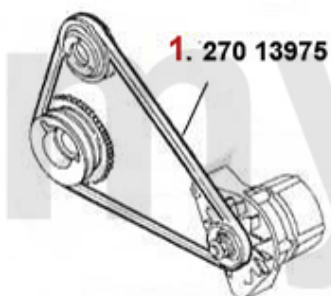

# Keilriemen/V-Belts 164/Super 2.0 V6 Turbo

ohne/without AC:

mit/with AC:

<b>1</b>	<b>27013975</b>	<b>Keilriemen 12.5x975 164 2.0 TS/V6/ Turbo/QV Bj. &gt;92</b>	<b>262,38 kr</b>
<b>2</b>	<b>27031050</b>	<b>Keilriemen 12.5x1050 164/Super 3.0 V6 Klimakompressor</b>	<b>185,37 kr</b>
<b>3</b>	<b>27010775</b>	<b>Keilriemen Lichtmaschine Montreal, 9,5 x 775</b>	<b>181,90 kr</b>
<b>4</b>	<b>27010750</b>	<b>Keilriemen 9.5x750 164 2.0 V6 Turbo /3.0 V6 Generator/Klimaanlage</b>	<b>157,62 kr</b>

# Keil-/Keilrippenriemen 164 2.0 Turbo

ohne/without  
Klimaanlage/AC:

1. 270 13975

mit/with  
Klimaanlage/AC:

2. 270 131050

3. 270 10775

4. 270 10750

1	27013975	Keilriemen 12.5x975 164 2.0 TS/V6/ Turbo/QV Bj. >92	262,38 kr
2	27031050	Keilriemen 12.5x1050 164/Super 3.0 V6 Klimakompressor	185,37 kr
3	27010775	Keilriemen Lichtmaschine Montreal, 9,5 x 775	181,90 kr
4	27010750	Keilriemen 9.5x750 164 2.0 V6 Turbo /3.0 V6 Generator/Klimaanlage	157,62 kr