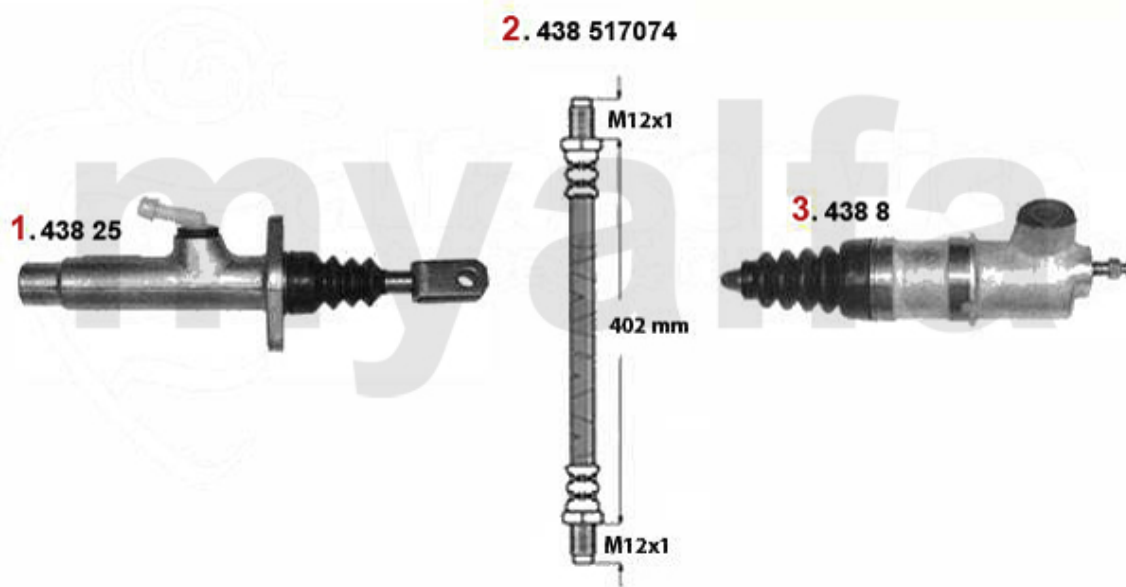

Kupplungsbetätigung/Clutch Actuation 164 3.0 Q4

1	43825	Kupplungsgeberzylinder 164/Super	1 248,75 kr
2	43817074	Kupplungsschlauch 164/Super	337,02 kr
3	4388	Kupplungsnehmerzylinder Sud/ Sprint, 33 (905/7), 145, 146, 156, 156, gesteckt	698,47 kr