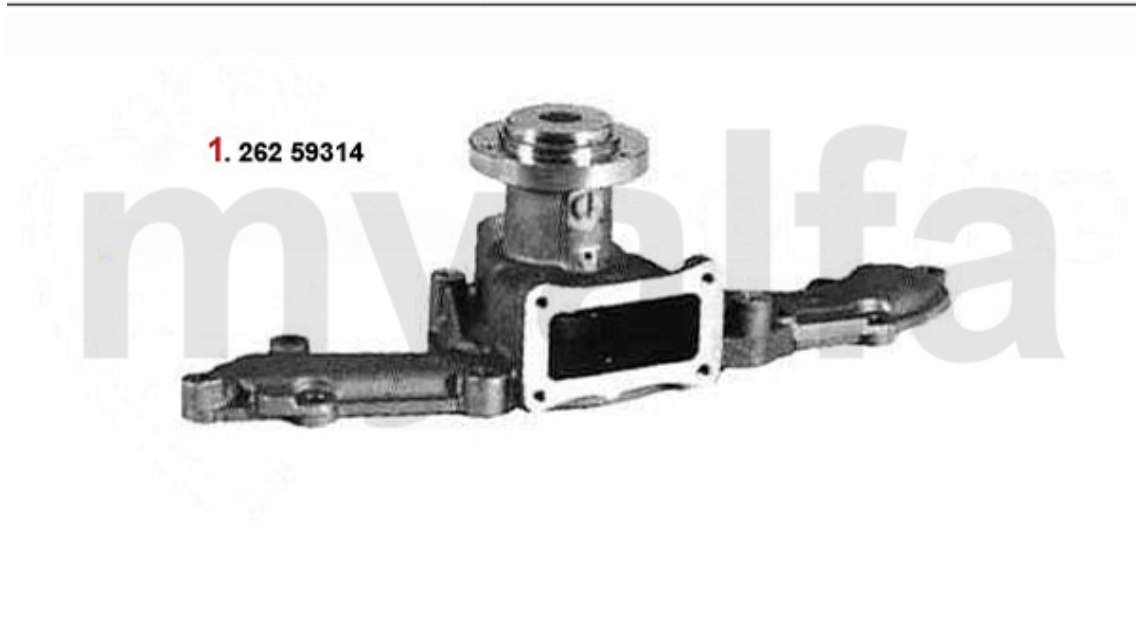

Thermostat 164/Super 3.0 V6 24V

---

1. 263 59862
Thermostat

3

2. 268 67726
Verteilergehäuse/
manifold housing

1	26359862	Thermostat 164/Super V6 / 12V	On request
2	26867726	Thermost.-Verteilergehäuse 164/ Super 3.0 V6 12/24V	On request
3	26314637	Thermostateinsatz für diverse V6 Motoren	406,95 kr

Wasserpumpe/Waterpump 164/Super 3.0 V6 24V

---

1 26259314 *Wasserpumpe 164 3.0 V6 24V*

On request