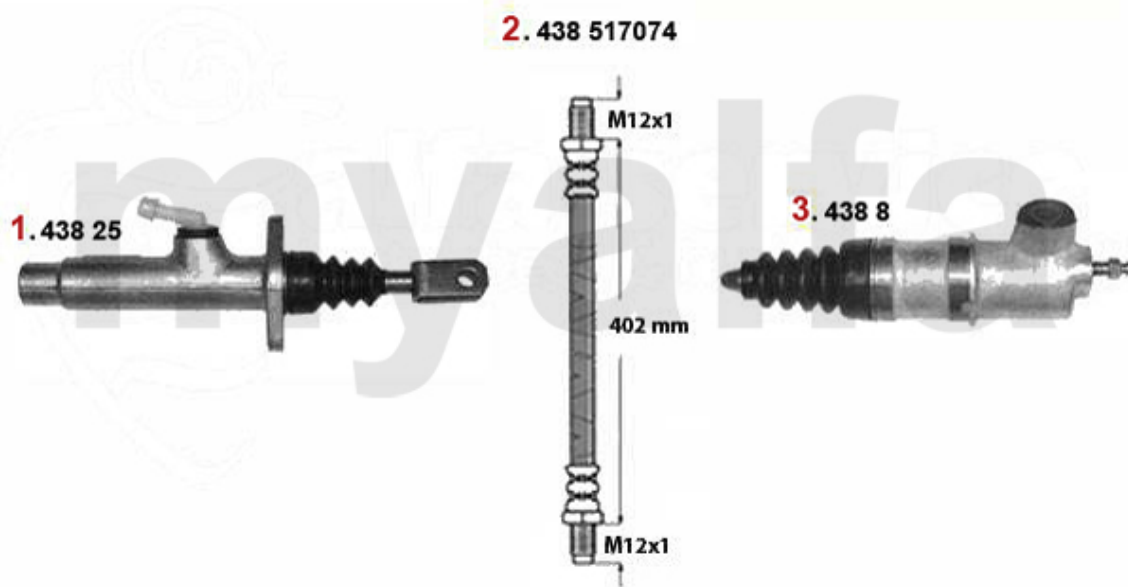

Kupplungsbetätigung/Clutch Actuation 164 3.0 Q4

1	43825	Kupplungsgeberzylinder 164/Super	1 248,75 kr
2	43817074	Kupplungsschlauch 164/Super	337,02 kr
3	4388	Kupplungsnehmerzylinder Sud/ Sprint, 33 (905/7), 145, 146, 156, 156, gesteckt	698,47 kr