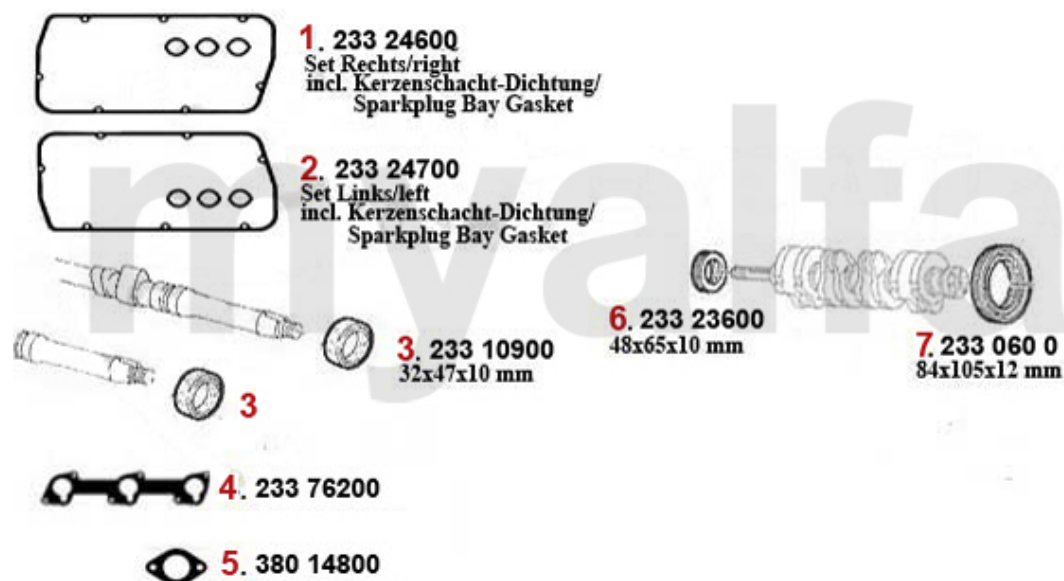

Dichtungen Motor/Gaskets Engine 164/Super 3.0 V6 12V

1	23324600	Ventildeckeldichtung rechts 6,75,90 GTV(116),164,gtv/spider (916) Diverse 6-Zylinder	465,23 kr
2	23324700	Ventildeckeldichtung links 6, 75,90 GTV(116),164,gtv/spider (916) Diverse 6-Zylinder	465,23 kr
3	23310900	Simmerring Nockenwelle 6, 75,90,164,166,GTV6 (116),gtv/ spider (916), RZ/SZ 6-Zylinder	195,92 kr
4	23376200	Ansaugkrümmerdichtung 155,164/Super ,166,gtv/spider V6 12V	193,56 kr
5	38014800	Abgaskrümmerdichtung 6,75,90,155, 164/Super,RZ/SZ 6-Zylinder	75,76 kr
6	23323600	Simmerring Kurbelwelle vorne Riemenscheibe)6,75,90,155,164,GTV(116),gtv/spider (916) div.	227,41 kr
7	2330600	Simmerring Kurbelwelle hinten 84/105/12 Spider IE Bj.1990-93 Originalqualität	406,95 kr
8	23307294	Dichtring für Zündkerzenschacht V6/12V	68,82 kr