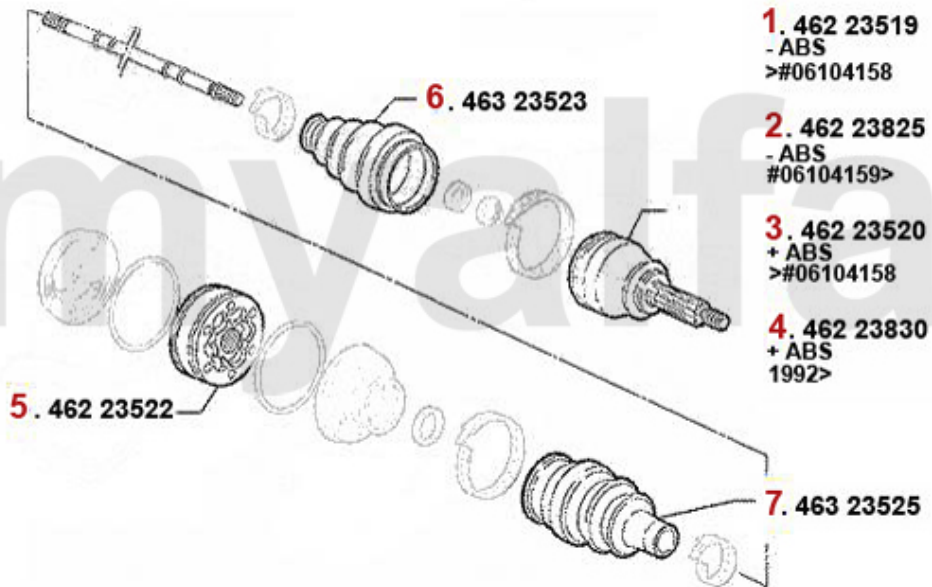

Antriebswelle/Driveshaft 164/Super 2.0 TS

1	46223519	Gelenksatz außen 164 2.0 TS > #06104158	1 537,91 kr
2	46223825	Gelenksatz außen 164 2.0 TS ab #t6104159 ohne ABS	1 327,98 kr
3	46223520	Gelenksatz außen 164 2.0 TS bis #6104158 mit ABS	On request
4	46223830	Gelenksatz außen 164 Super mit ABS 2.0 TS	1 436,48 kr
5	46223522	Gelenksatz innen 155,164 diverse	1 184,65 kr
6	46323523	Achsmanschettensatz aussen 33,145/6 155,164 diverse,gtv/spider (916)	197,03 kr
7	46323525	Achsmanschettensatz innen 155 1,7/ 1.8/2.0/TS 16V,2.5 V6,1.9TD 164/Super 2.0 TS,145/6 TS 1	320,65 kr