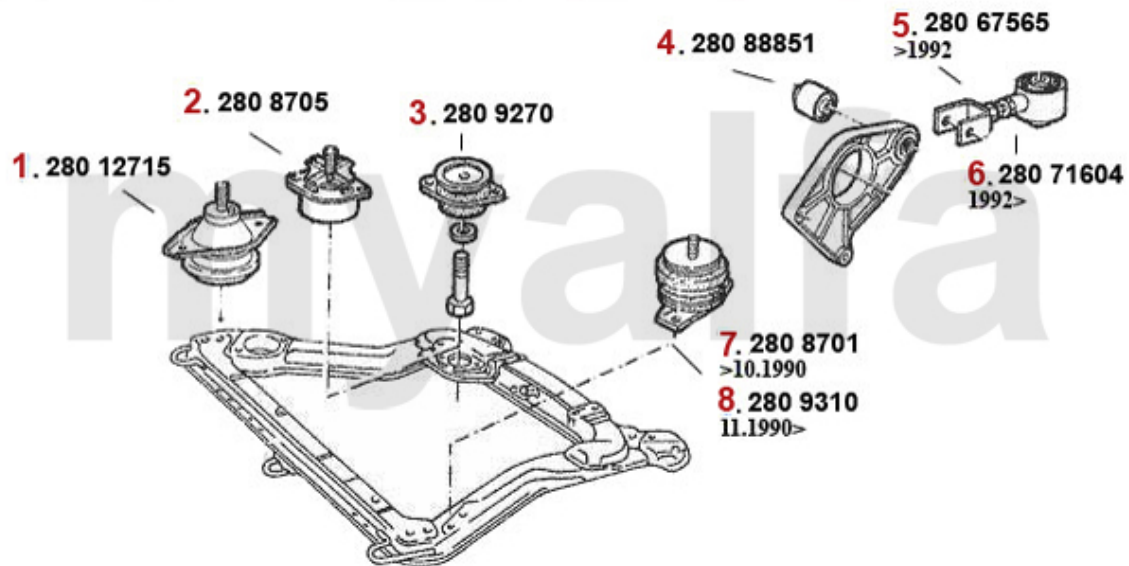

Motorlager/Enginemount 164/Super 2.0 TS

1	28012715	Motorlager VR 164/Super 2.0 TS	On request
2	2808705	Motorlager HR 164/Super Bj. 06.88>	On request
3	2809270	Motorlager HR 164 alle Bj. >06.88	On request
4	28088851	Motorlagerbuchse vorne 164/Super TS/TD	On request
5	28067565	Motorlager 164 2.0 TS Bj. >92	On request
6	28071604	Motorlager 164/Super Bj. 1992-97	On request
7	2808701	Motorlager VL 164 2.0 4-Zyl./2.5 TD Bj. >10.90	991,09 kr
8	2809310	Motorlager VL 164/Super Bj. 10.90>	On request