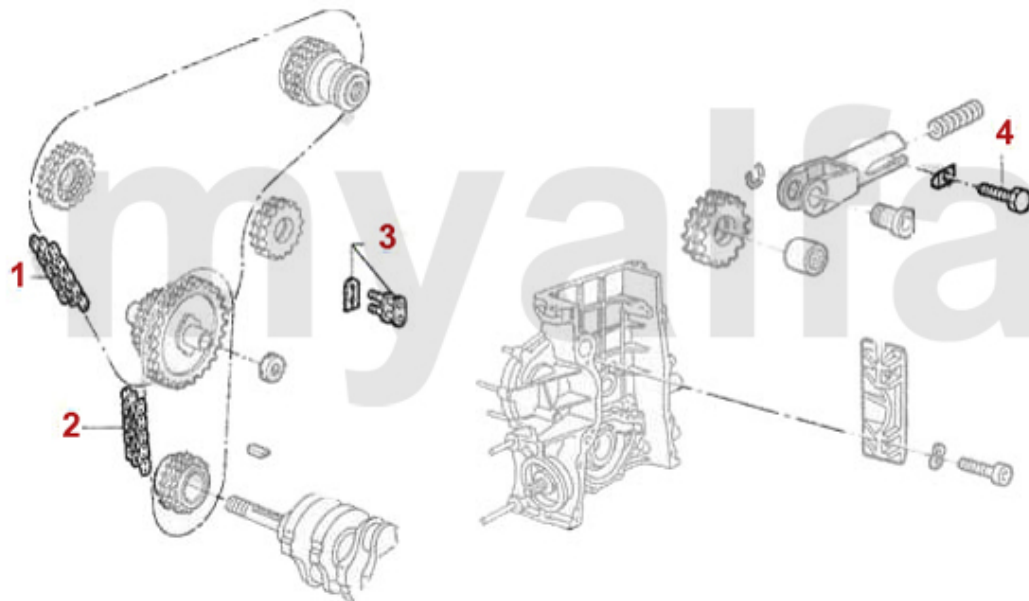

Steuerkette/Timing Chain 164 2.0 TS

1	24113301	Steuerkette lang TS 75,155 164	931,57 kr
2	2410470	Steuerkette unten 1300-2000 endlos	320,65 kr
3	2410480	Kettenschloss	87,41 kr
4	2421010	Schraube Kettenspanner	80,48 kr