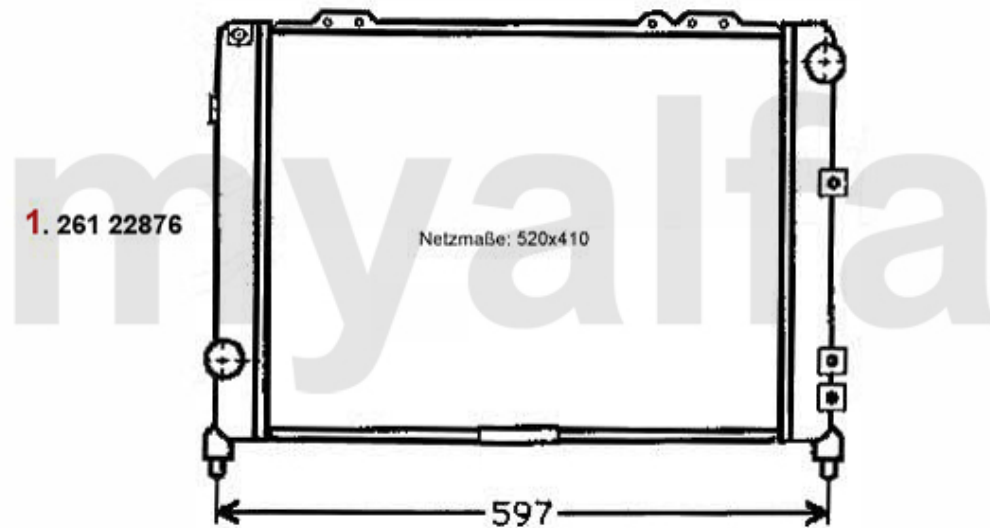

Motorkühler/Radiator 164 2.0 Turbo 4-Cyl.

---

1 26122876 Motorkühler 164/Super 6-Zylinder 3.0 V6/QV/2.5 TD

5 235,18 kr