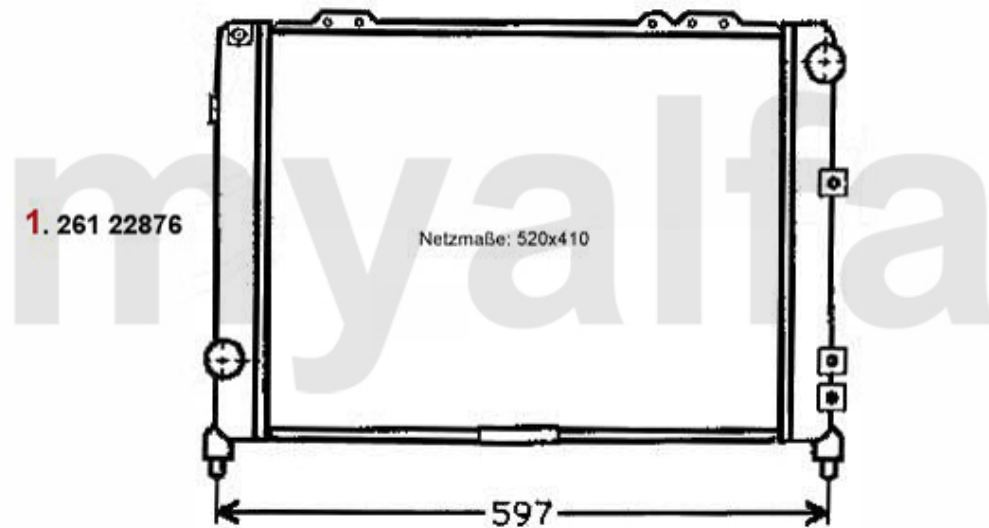

Motorkühler/Radiator 164 2.0 Turbo 4-Cyl.

---

1 26122876 Motorkühler 164/Super 6-Zylinder 3.0 V6/QV/2.5 TD

5 235,18 kr