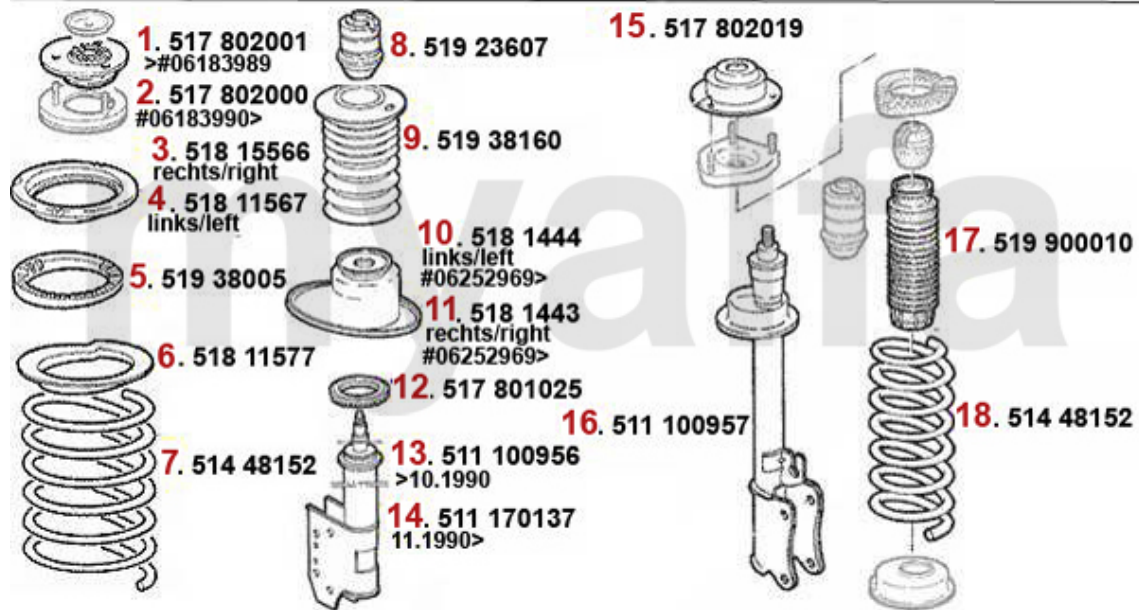

Federbeine/Struts 164 2.0 V6 Turbo

1	51702001	Federbeinlager vorne 164 Bj. >10.90 > # 6183989	On request
2	51702000	Federbeinlager vorne 164/Super V6 Bj. 11.90> # 6183989 >	On request
3	51811566	Federblech oben VR 164/Super	On request
4	51811567	Federblech oben VL 164/Super	On request
5	51938005	Federgummi vorderes Federbein 164/ Super	On request
6	51811577	Federblech VL/R 164/Super	230,88 kr
8	51923607	Federbeinanschlag 164/Super V/H	191,20 kr
9	51938160	Staubkappe für Federbein vorne Sud/Sprint,Arna,33,164/Super	268,07 kr
10	5181444	Federteller vorne links 33,164/Super	571,37 kr
11	5181443	Federteller vorne rechts 33,164/Super	571,37 kr
12	51701025	Federbeinlager vorne Sud/Sprint,33 (905/7),164/Super	346,88 kr
13	51100956	Federbein vorne 164 Bj. >10.90 > #6 183989 2-Rohr Gas,ohne Federteller	On request
14	51170137	Federbein vorne 164/Super Bj. 11.90 > # 6183989> 2-Rohr Gas,ohne Federteller	On request
15	51702019	Federbeinlager hinten 164/Super	On request
17	51900010	Staubkappe für Federbein 164 hinten passendes Teil zu 170137,100956	208,13 kr
18	51448152	Fahrwerksfeder hinten 164/Super	On request