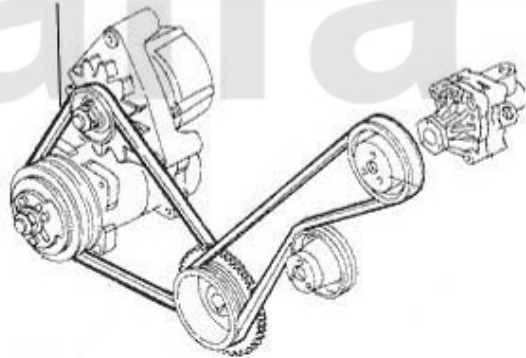

# Keilriemen/V-Belts 164/Super 2.0 TS

ohne/without AC:

- 1.** 270 13800  
>11.1988
- 2.** 270 5830  
12.1988-1992
- 3.** 270 5800  
1992>

- 4.** 270 51105  
>1992
- 5.** 270 4962  
1992>

mit/with AC:

- 6.** 270 13975  
>11.1988
- 7.** 270 5990  
12.1988-1992
- 8.** 270 51285  
1992>

- 4.** 270 51105  
>1992
- 5.** 270 4962  
1992>

<b>1</b>	<b>27013800</b>	<b>Keilriemen 12.5x800 164 Bj. &gt;11.88 Generator ohne Klima</b>	<b>179,54 kr</b>
<b>2</b>	<b>2705830</b>	<b>Keilrippenriemen 5PK830 164 2.0 TS Bj. 11.88-92 Generator</b>	<b>183,01 kr</b>
<b>3</b>	<b>2705800</b>	<b>Keilrippenriemen 5PK800 155 1.7/1.8 /2.0 TS 8V,164 Super 2.0 TS Genera tor</b>	<b>197,03 kr</b>
<b>4</b>	<b>27051105</b>	<b>keilrippenriemen 5PK1105 164 Bj. &gt;9 2 2.0 TS Servopumpe</b>	<b>269,31 kr</b>
<b>5</b>	<b>2704962</b>	<b>Keilrippenriemen 4PK962 155 1.7/1.8 /2.0 TS, 164 Super 2.0 TS Bj. 92&gt; Servopumpe</b>	<b>262,38 kr</b>
<b>6</b>	<b>27013975</b>	<b>Keilriemen 12.5x975 164 2.0 TS/V6/ Turbo/QV Bj. &gt;92</b>	<b>262,38 kr</b>
<b>7</b>	<b>2705990</b>	<b>Keilrippenriemen 5PK990 145/6,155 1.9 TD ab Motor # 1723043 Generator/ Wasserpumpe/Klimak</b>	<b>195,92 kr</b>
<b>8</b>	<b>27051285</b>	<b>Keilrippenriemen 5PK1285 155 1.7/1. 8/2.0 TS,164/Super 2.0 TS Bj. 92&gt; Generator/Klimakompr</b>	<b>257,66 kr</b>