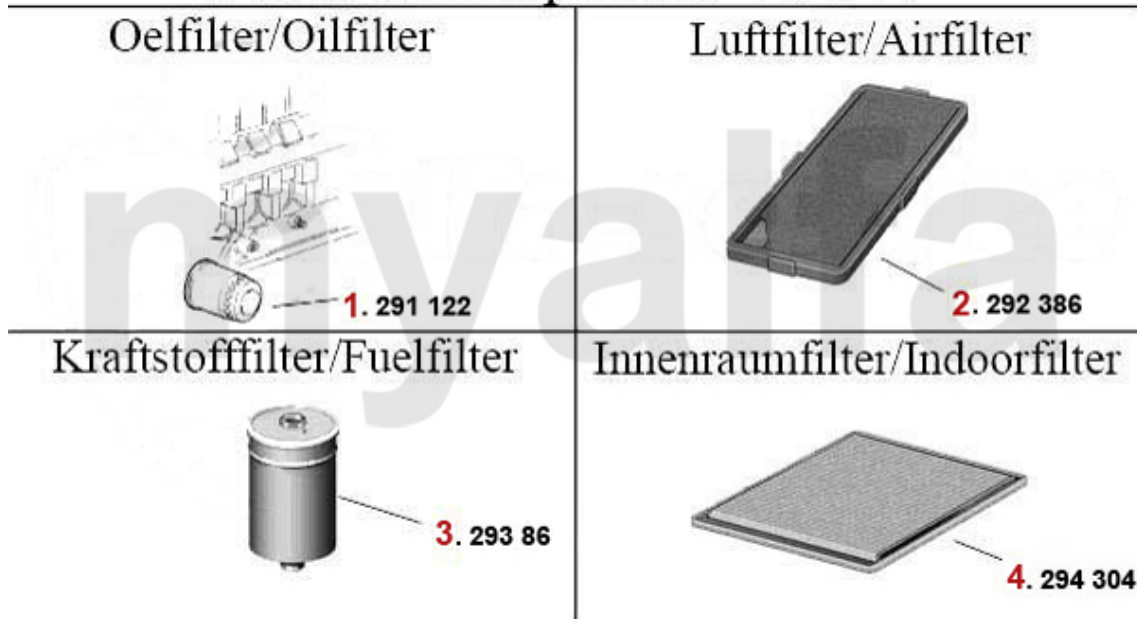

Filter 164/Super 3.0 V6 24V

1	291122	Ölfilter 145/6 1.4/1.6/1.7/ie/16V 164/Super V6 24V Anschraubpatrone	127,10 kr
2	292386	Luftfilter 164/Super TS/Turbo/TD/ V6/24V eckig	383,64 kr
3	29386	Kraftstoff-Filter 75,164/Super,gtv/ spider (916),Anschraubpatrone	343,96 kr
4	294304	Innenraumfilter 164/Super eckig	317,18 kr