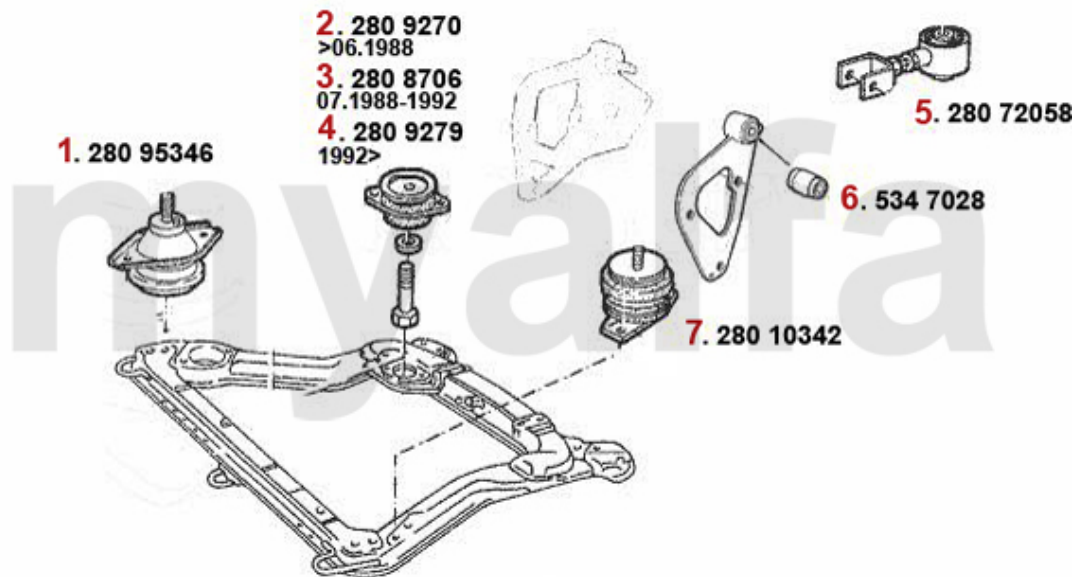

Motorlager/Enginemount 164/Super 3.0 V6 12V

1	28095346	Motorlager vorne rechts 164 6-Zylinder	On request
2	2809270	Motorlager HR 164 alle Bj. >06.88	On request
3	2808706	Motorlager HR 164 6-Zylinder Bj. >92,2.5 TD alle	On request
4	2809279	Motorlager hinten rechts 164 Super 6-zylinder	3 252,99 kr
5	28072058	Motoraufhängung 164 Super 6-Zylinder	On request
6	5347028	Motorlagerbuchse 75,164 Bj. >92,RZ/ SZ	On request
7	28010342	Motorlager vorne links 164/Super 6- Zylinder	On request