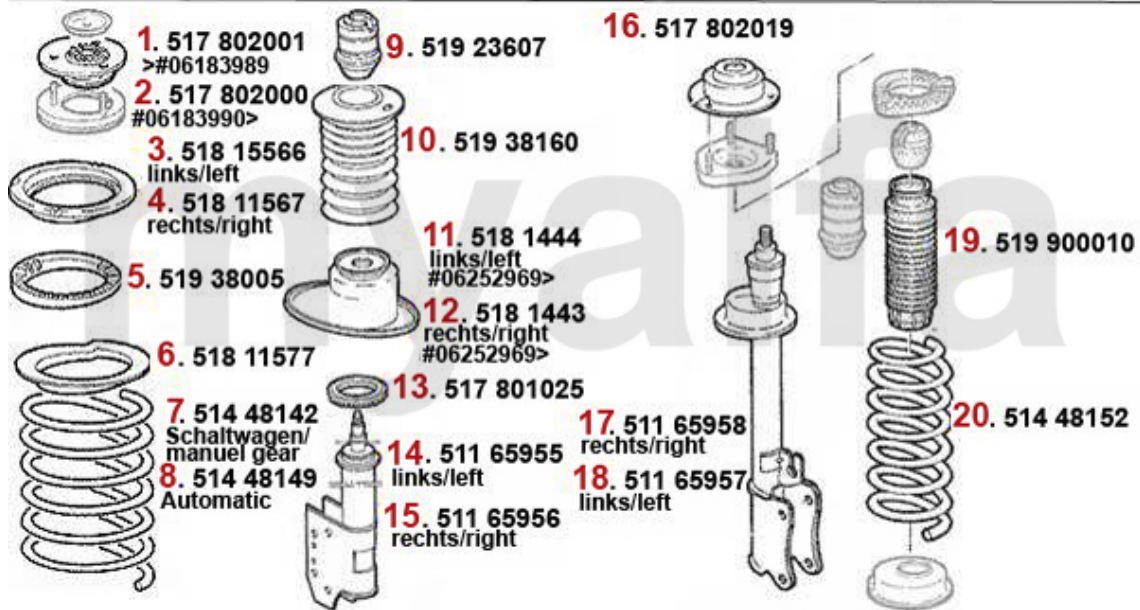

Federbeine/Struts 164 3.0 QV Bj. >92

1	51702001	Federbeinlager vorne 164 Bj. >10.90 > # 6183989	On request
2	51702000	Federbeinlager vorne 164/Super V6 B j. 11.90> # 6183989 >	On request
3	51811566	Federblech oben VR 164/Super	On request
4	51811567	Federblech oben VL 164/Super	On request
5	51938005	Federgummi vorderes Federbein 164/ Super	On request
6	51811577	Federblech VL/R 164/Super	230,88 kr
7	51448142	Fahrwerksfeder vorne 164/Super 6-Zyl. (Schaltwagen)	On request
9	51923607	Federbeinanschlag 164/Super V/H	191,20 kr
10	51938160	Staubkappe für Federbein vorne Sud/Sprint,Arna,33,164/Super	268,07 kr
11	5181444	Federteller vorne links 33,164/Super	571,37 kr
12	5181443	Federteller vorne rechts 33,164/Super	571,37 kr
13	51701025	Federbeinlager vorne Sud/Sprint,33 (905/7),164/Super	346,88 kr
14	51165955	Federbein 164 QV VL mit electr. Abstimmung	On request
15	51165956	Federbein 164 QV VR mit electr. Abstimmung	On request
16	51702019	Federbeinlager hinten 164/Super	On request
17	51165958	Federbein 164 HR electr. Abstimmung	On request
18	51165957	Federbein 164 HL electr. Abstimmung	On request
19	51900010	Staubkappe für Federbein 164 hinten passendes Teil zu 170137,100956	208,13 kr
20	51448152	Fahrwerksfeder hinten 164/Super	On request