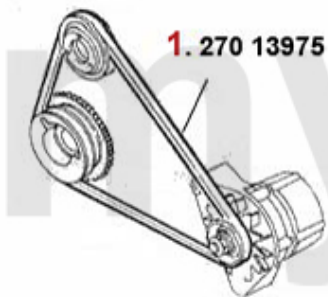

Keilriemen/V-Belts 164/Super 2.0 V6 Turbo

ohne/without AC: