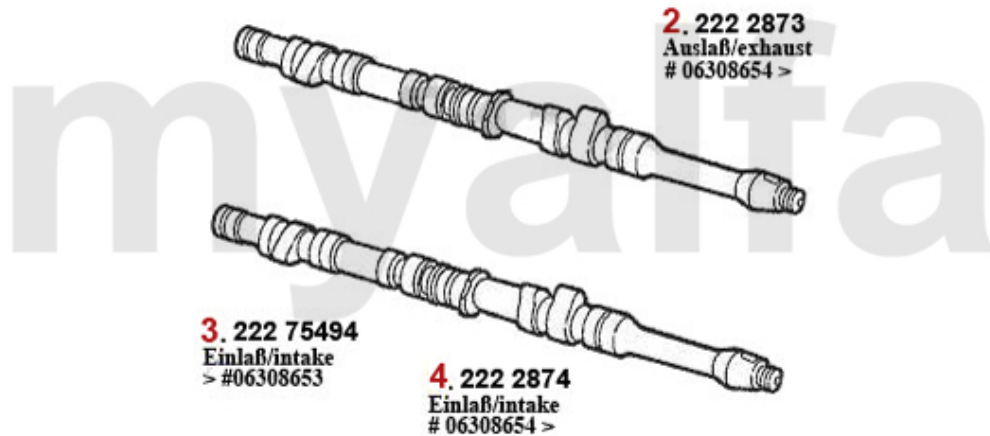

Nockenwelle/Camshaft 164/Super V6 Turbo

1	22275493	Nockenwelle Re 164 Super 2.0 V6 Turbo > #6308653	On request
2	2222873	Nockenwelle rechts 164 Super 2.0 V6 Turbo # 6308653>,166, gtv/spider (916) Bj. 98>	On request
3	22275494	Nockenwelle Li 164 Super 2.0 V6 Turbo > #6308653	On request
4	2222874	Nockenwelle links 164 Super 2.0 V6 Turbo # 6308653>,166,gtv/spider (91 6) Bj. 98>	On request