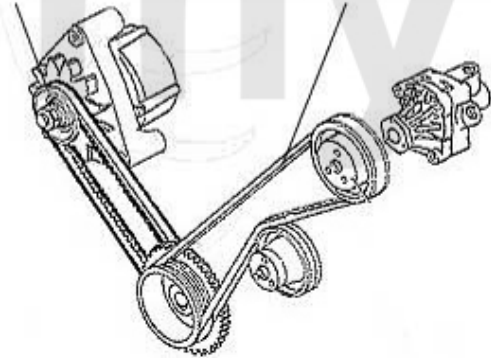

# Seitenwindabweiser/ Side Draftdeflector 164/Super

**1 1902028**    **Seitenwindabweiser 164**

**1 037,71 kr**

# Keilriemen/V-Belts 164/Super 2.0 TS

ohne/without AC:

- 1.** 270 13800  
>11.1988
- 2.** 270 5830  
12.1988-1992
- 3.** 270 5800  
1992>

- 4.** 270 51105  
>1992
- 5.** 270 4962  
1992>

mit/with AC:

- 6.** 270 13975  
>11.1988
- 7.** 270 5990  
12.1988-1992
- 8.** 270 51285  
1992>