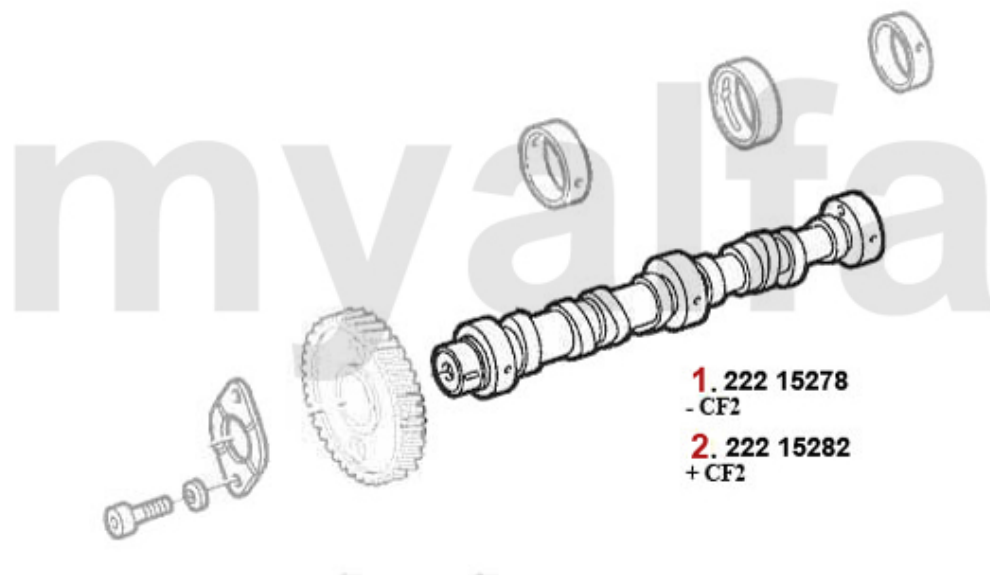

Nockenwelle/Camshaft 164/Super 2.5 TD

---

1 22215278 Nockenwelle 155,164/Super 2.5 TD

4 175,27 kr

2 22215282 Nockenwelle 155,164 Super 2.5 TD (CEE F2)

3 936,34 kr