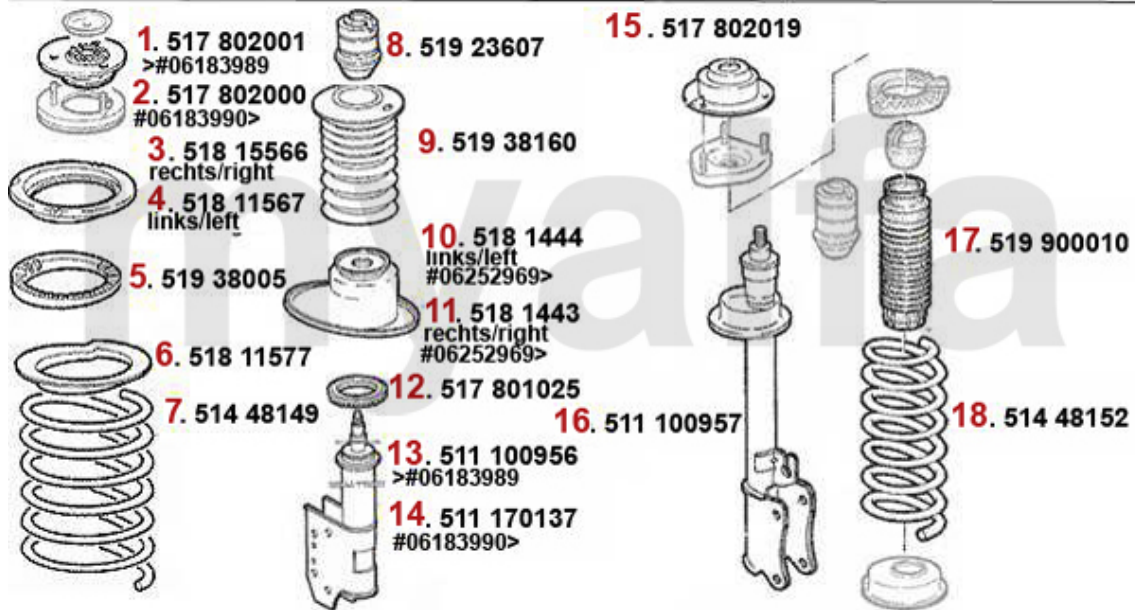

Federbeine/Struts 164/Super 2.5 TD

1	51702001	Federbeinlager vorne 164 Bj. >10.90 > # 6183989	On request
2	51702000	Federbeinlager vorne 164/Super V6 B j. 11.90> # 6183989 >	On request
3	51811566	Federblech oben VR 164/Super	On request
4	51811567	Federblech oben VL 164/Super	On request
5	51938005	Federgummi vorderes Federbein 164/ Super	On request
6	51811577	Federblech VL/R 164/Super	230,88 kr
8	51923607	Federbeinanschlag 164/Super V/H	191,20 kr
9	51938160	Staubkappe für Federbein vorne Sud/Sprint,Arna,33,164/Super	268,07 kr
10	5181444	Federteller vorne links 33,164/Super	571,37 kr
11	5181443	Federteller vorne rechts 33,164/Super	571,37 kr
12	51701025	Federbeinlager vorne Sud/Sprint,33 (905/7),164/Super	346,88 kr
13	51100956	Federbein vorne 164 Bj. >10.90 > #6 183989 2-Rohr Gas,ohne Federteller	On request
14	51170137	Federbein vorne 164/Super Bj. 11.90 > # 6183989> 2-Rohr Gas,ohne Federteller	On request
15	51702019	Federbeinlager hinten 164/Super	On request
16	51100957	Federbein hinten 164/Super 2-Rohr Gas für Fahrzeuge ohne Niveau-Regulierung	2 273,70 kr
17	51900010	Staubkappe für Federbein 164 hinten passendes Teil zu 170137,100956	208,13 kr
18	51448152	Fahrwerksfeder hinten 164/Super	On request