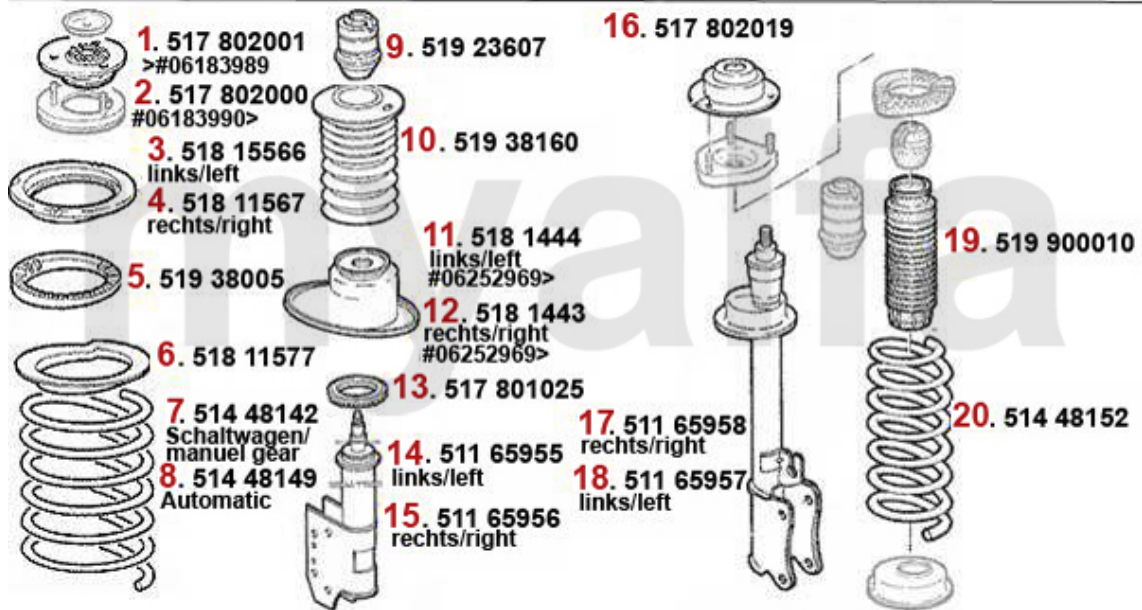

Federbeine/Struts 164 3.0 QV Bj. >92

1	51702001	Federbeinlager vorne 164 Bj. >10.90 > # 6183989	On request
2	51702000	Federbeinlager vorne 164/Super V6 B j. 11.90> # 6183989 >	On request
3	51811566	Federblech oben VR 164/Super	On request
4	51811567	Federblech oben VL 164/Super	On request
5	51938005	Federgummi vorderes Federbein 164/ Super	On request
6	51811577	Federblech VL/R 164/Super	230,88 kr
7	51448142	Fahrwerksfeder vorne 164/Super 6-Zyl. (Schaltwagen)	On request
9	51923607	Federbeinanschlag 164/Super V/H	191,20 kr
10	51938160	Staubkappe für Federbein vorne Sud/Sprint,Arna,33,164/Super	268,07 kr
11	5181444	Federteller vorne links 33,164/Super	571,37 kr
12	5181443	Federteller vorne rechts 33,164/Super	571,37 kr
13	51701025	Federbeinlager vorne Sud/Sprint,33 (905/7),164/Super	346,88 kr
14	51165955	Federbein 164 QV VL mit electr. Abstimmung	On request
15	51165956	Federbein 164 QV VR mit electr. Abstimmung	On request
16	51702019	Federbeinlager hinten 164/Super	On request
17	51165958	Federbein 164 HR electr. Abstimmung	On request
18	51165957	Federbein 164 HL electr. Abstimmung	On request
19	51900010	Staubkappe für Federbein 164 hinten passendes Teil zu 170137,100956	208,13 kr
20	51448152	Fahrwerksfeder hinten 164/Super	On request