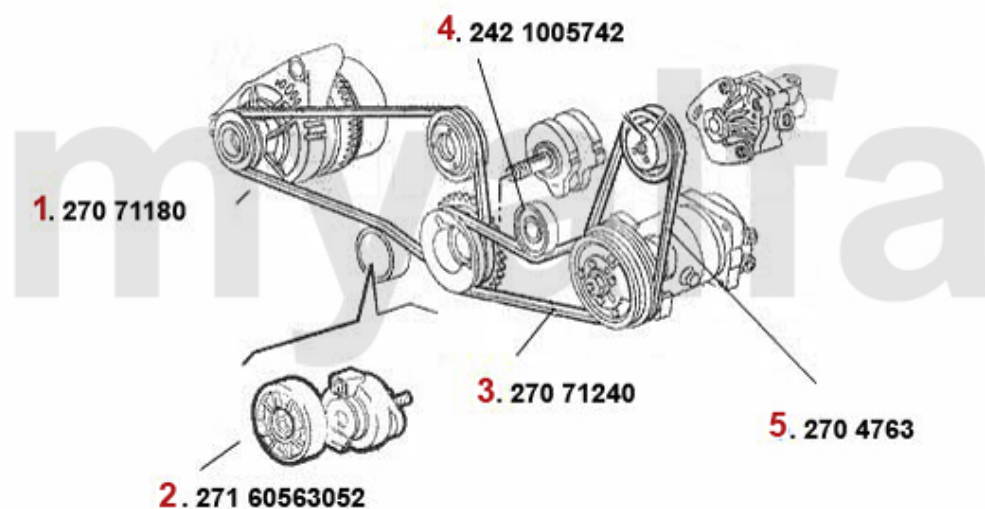

# Keilriemen/V-Belt 164 Super 3.0 V6 12V

<b>1</b>	<b>27071180</b>	<b>Keilrippenriemen 7PK1180 164 Super 2.0 V6 Turbo/3.0 V6 12V Generator</b>	<b>269,31 kr</b>
<b>2</b>	<b>27163052</b>	<b>Riemenspanner für Antriebsriemen 164 V6</b>	<b>On request</b>
<b>3</b>	<b>27071240</b>	<b>Keilrippenriemen 7PK1240 164 Super 2.0 V6 Turbo Generator/Klimakompres sor</b>	<b>401,13 kr</b>
<b>4</b>	<b>24205742</b>	<b>Umlenkrolle Keilrippenriemen 155,16 4 Super,gtv/spider (916)</b>	<b>1 504,05 kr</b>
<b>5</b>	<b>2704763</b>	<b>Keilrippenriemen 4PK763 164 Super 2 .0 V6 Turbo/3.0 V6 12V Servopumpe</b>	<b>211,04 kr</b>