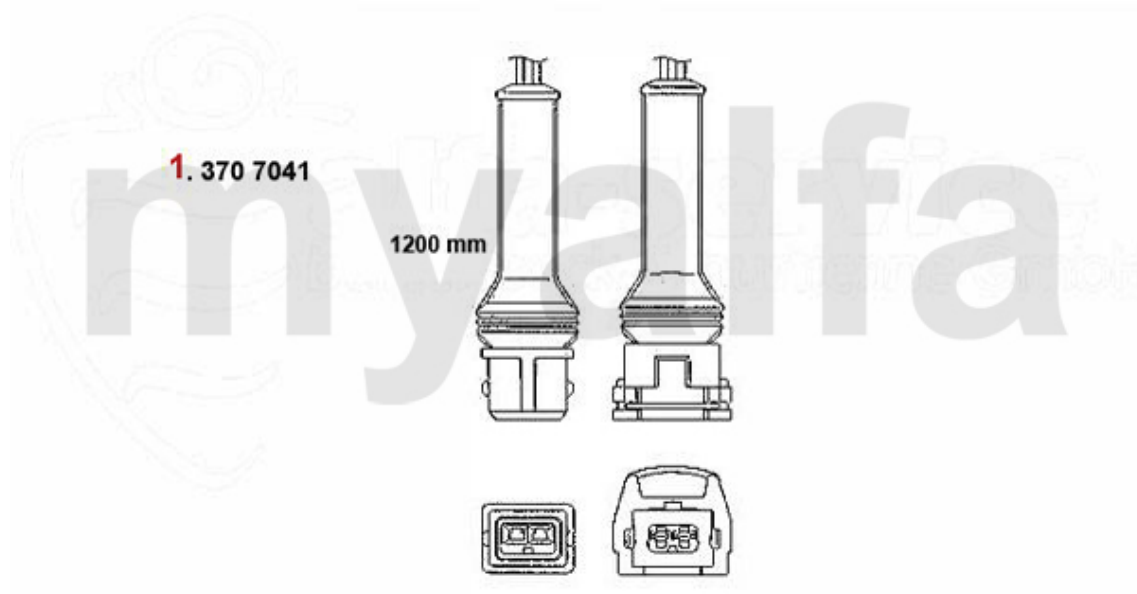

Lambda-Sonde/Lambda Probe 164/Super 3.0 V6 24V

1 3707041 *Lambda-Sonde 155 1.7/1.8/2.0 TS 164 Super 2.0 TS/3.0 V6/24 V/QV
4-adrig*

1 650,99 kr