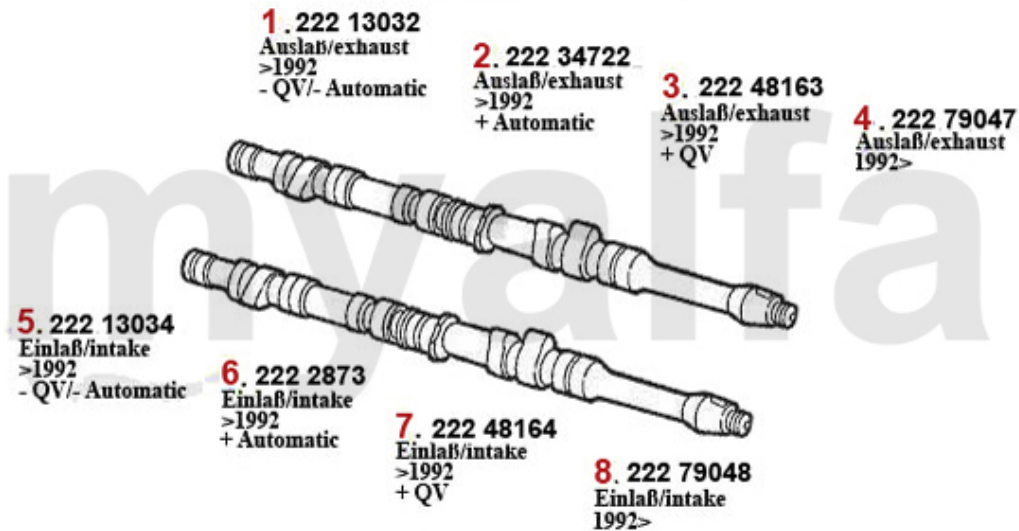

Nockenwelle/Camshaft 164/Super 3.0 V6 12V

1	22213032	Nockenwelle rechts 164 3.0 V6 Bj.>92	4 652,15 kr
2	22234722	Nockenwelle rechts 75,164 3.0 V6 (A utomatik)	On request
3	22248163	Nockenwelle rechts 75 (Potenziato), 164 QV Bj. >92,RZ,SZ 3.0 V6	On request
4	22279047	Nockenwelle rechts 164 Super 3.0 V6 (CEE F2)	5 818,20 kr
5	22213034	Nockenwelle links 164 3.0 V6 Bj.>92	On request
6	2222873	Nockenwelle rechts 164 Super 2.0 V6 Turbo # 6308653>,166, gtv/spider (916) Bj. 98>	On request
7	22248164	Nockenwelle links 75 (Potenziato),1 64 QV Bj. >92,RZ,SZ 3.0 V6	On request
8	22279048	Nockenwelle links 164 Super 3.0 V6 (CEE F2)	On request