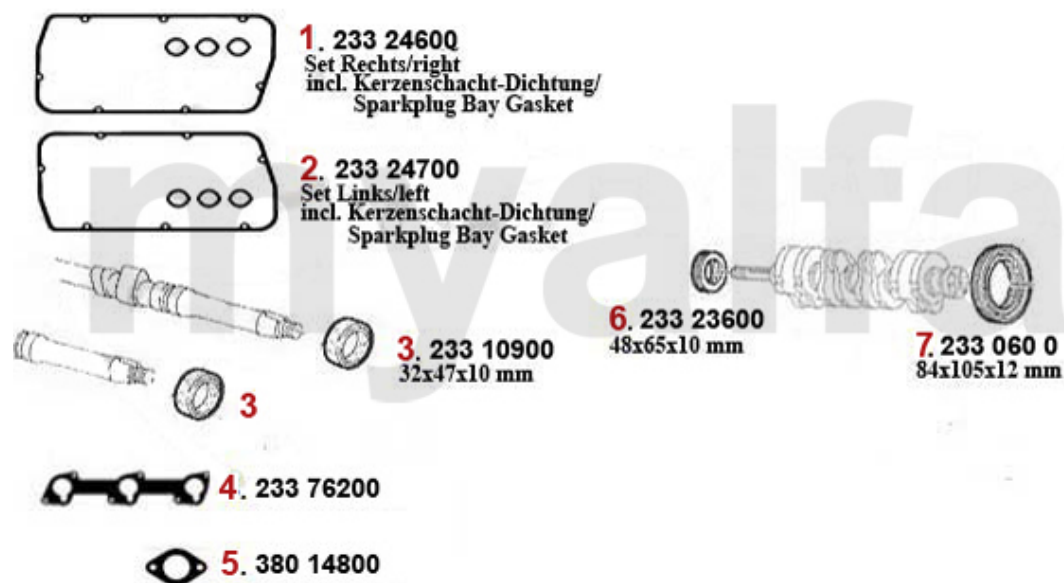

Dichtungen Motor/Gaskets Engine 164/Super 3.0 V6 12V

1	23324600	Ventildeckeldichtung rechts 6,75,90 GTV(116),164,gtv/spider (916) Diverse 6-Zylinder	465,23 kr
2	23324700	Ventildeckeldichtung links 6, 75,90 GTV(116),164,gtv/spider (916) Diverse 6-Zylinder	465,23 kr
3	23310900	Simmerring Nockenwelle 6, 75,90,164,166,GTV6 (116),gtv/ spider (916), RZ/SZ 6-Zylinder	195,92 kr
4	23376200	Ansaugkrümmerdichtung 155,164/Super ,166,gtv/spider V6 12V	193,56 kr
5	38014800	Abgaskrümmerdichtung 6,75,90,155, 164/Super,RZ/SZ 6-Zylinder	75,76 kr
6	23323600	Simmerring Kurbelwelle vorne Riemenscheibe)6,75,90,155,164,GTV(116),gtv/spider (916) div.	227,41 kr
7	2330600	Simmerring Kurbelwelle hinten 84/105/12 Spider IE Bj.1990-93 Originalqualität	406,95 kr
8	23307294	Dichtring für Zündkerzenschacht V6/12V	68,82 kr