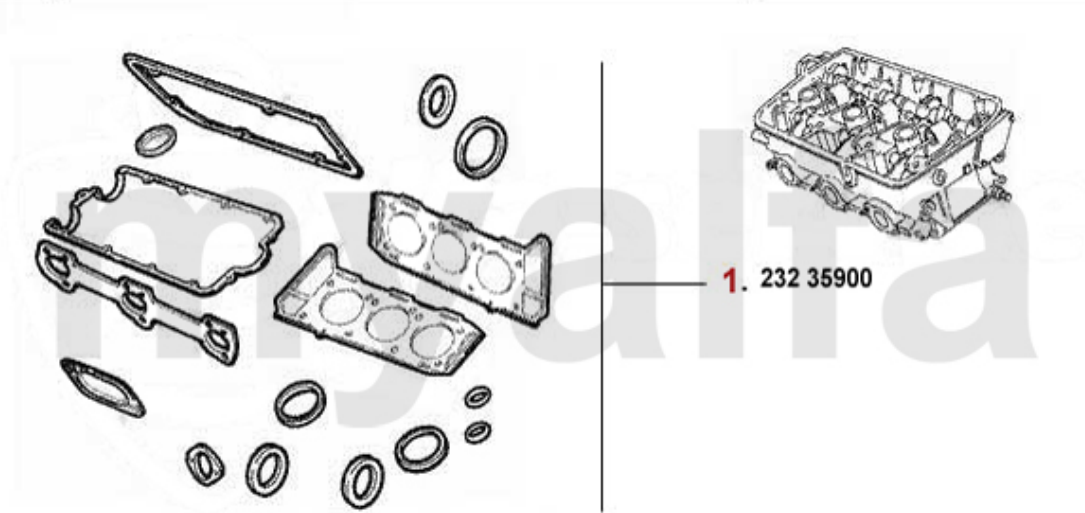

Kopfdichtsatz/Head Set 164/Super 3.0 V6 24V

1 23235900 Kopfdichtsatz REINZ 164 Super, GTV(916) 3.0 V6 24V Bj.1992-00

3 719,47 kr