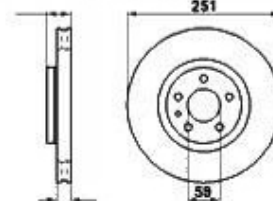

5. 610 602161
Q4
hinten/rear
belüftet/ventil.

1	61041851	Bremsscheibe VA 164 Super 2.0 TS Bj. 92> ab #6142574	844,16 kr
2	61000351	Bremsscheibe VA 164/Super 2.0 V6 turbo/2.5/3.0/V6/24V/TD/QV	1 339,63 kr
3	61041515	Bremsscheibe HA 164/Super 2.0 TS Bj. 87-98	794,07 kr
4	61018815	Bremsscheibe HA 147 1.6/2.0 16V TS 156 1.6/1.8/2.0 16V TS/2.5 V6 24V/ 1.9/2.4 JTD, 164/Sup	825,56 kr
5	61002161	Bremsscheibe HA 164/Super Q4	On request