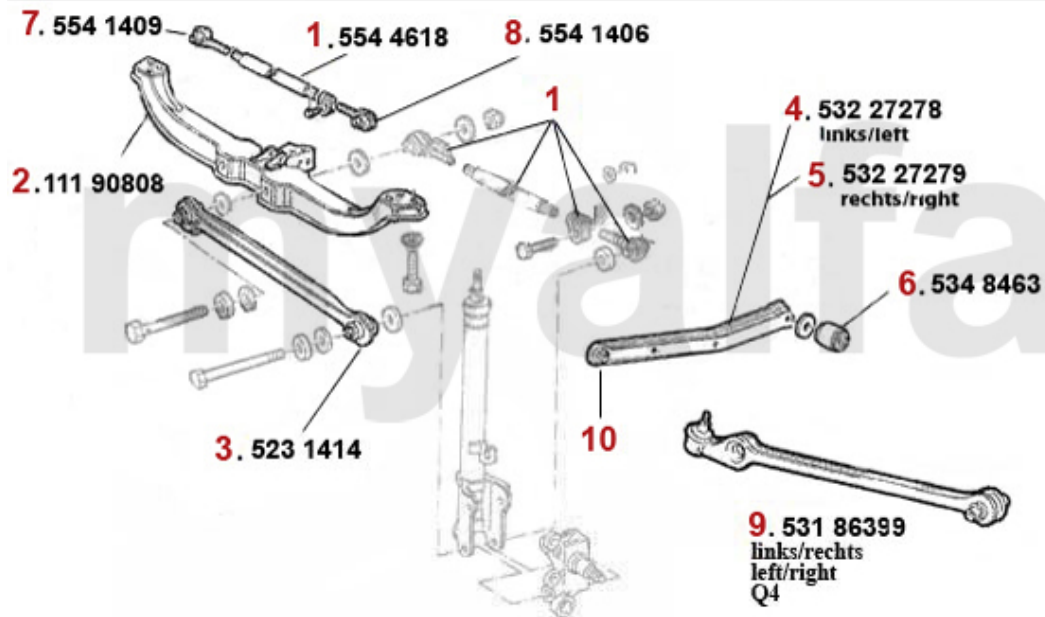

# Aufhängung/Attachment 164/Super hinten/rear

1	5544618	Spurstange 164/Super HA Li/Re nicht Q4	2 740,04 kr
2	11190808	Quertraverse HA 164/Super nicht Q4, Gebrauchtteil	On request
3	5231414	Stabilisatorstrebe HA 164/Super nicht Q4	On request
4	53227278	Längsstrebe Radaufhängung HL 164/ Super, nicht Q4	1 270,95 kr
5	53227279	Längsstrebe Radaufhängung HR 164/ Super, nicht Q4	On request
6	5348463	Stabibuchse hinten 164	On request
7	5541409	Spurstangenkopf hinten/innen 164/ Super, gtv/spider (916)	502,55 kr
8	5541406	Spurstangenkopf hinten/außen 164/Super,gtv/spider (916)	389,47 kr
9	53186399	Schwingarm HA 164/Super Q4	On request