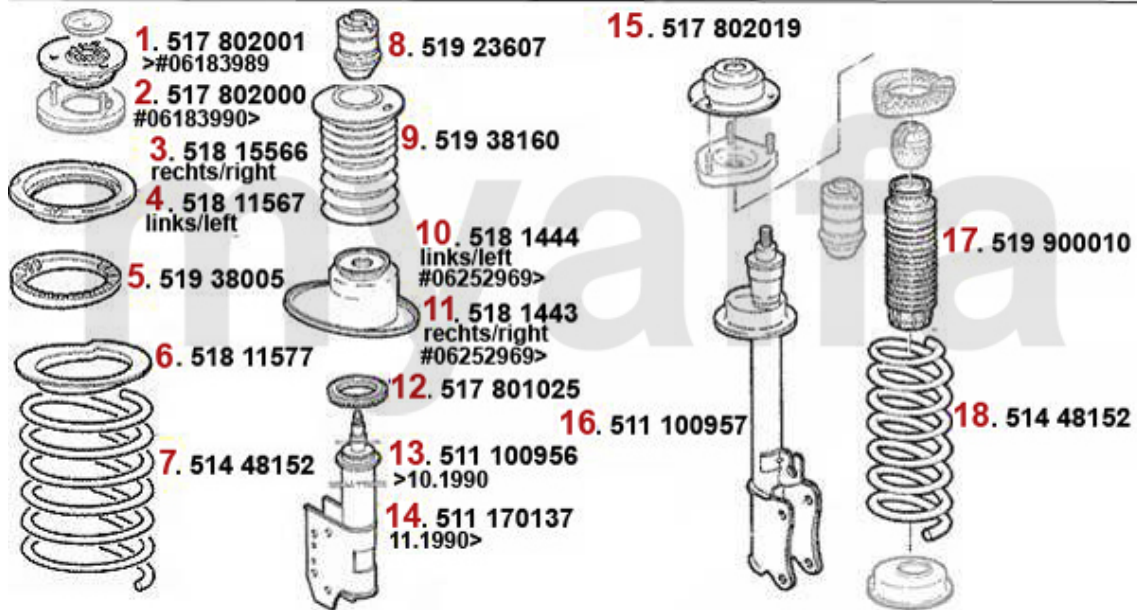

Federbeine/Struts 164 2.0 V6 Turbo

1	51702001	Federbeinlager vorne 164 Bj. >10.90 > # 6183989	On request
2	51702000	Federbeinlager vorne 164/Super V6 B j. 11.90> # 6183989 >	On request
3	51811566	Federblech oben VR 164/Super	On request
4	51811567	Federblech oben VL 164/Super	On request
5	51938005	Federgummi vorderes Federbein 164/ Super	On request
6	51811577	Federblech VL/R 164/Super	230,88 kr
8	51923607	Federbeinanschlag 164/Super V/H	191,20 kr
9	51938160	Staubkappe für Federbein vorne Sud/Sprint,Arna,33,164/Super	268,07 kr
10	5181444	Federteller vorne links 33,164/Super	571,37 kr
11	5181443	Federteller vorne rechts 33,164/Super	571,37 kr
12	51701025	Federbeinlager vorne Sud/Sprint,33 (905/7),164/Super	346,88 kr
13	51100956	Federbein vorne 164 Bj. >10.90 > #6 183989 2-Rohr Gas,ohne Federteller	On request
14	51170137	Federbein vorne 164/Super Bj. 11.90 > # 6183989> 2-Rohr Gas,ohne Federteller	On request
15	51702019	Federbeinlager hinten 164/Super	On request
17	51900010	Staubkappe für Federbein 164 hinten passendes Teil zu 170137,100956	208,13 kr
18	51448152	Fahrwerksfeder hinten 164/Super	On request