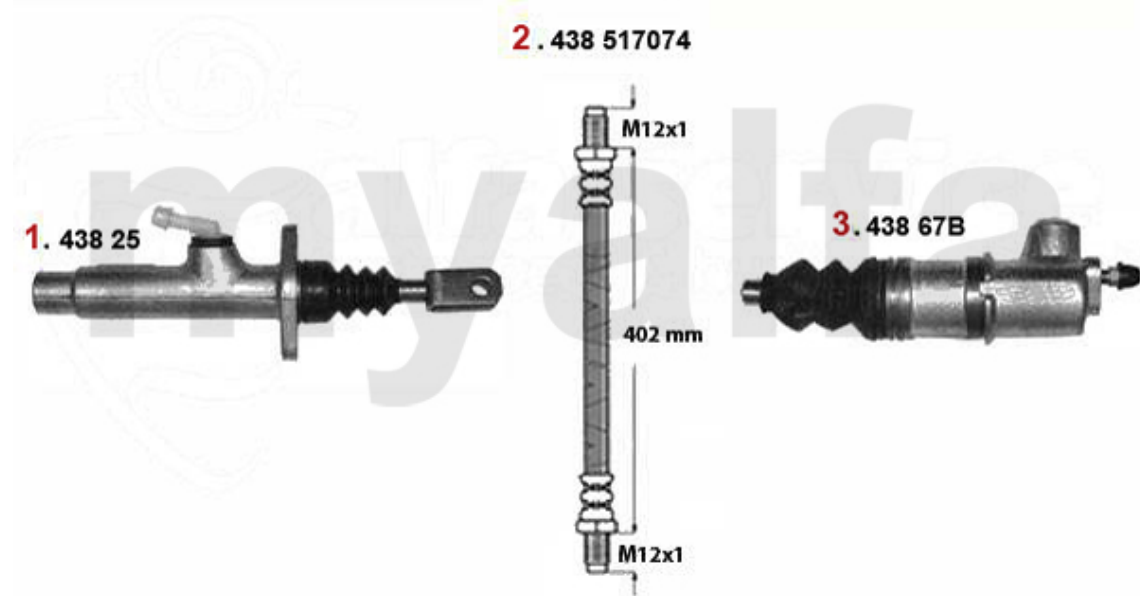

Kupplungsbetätigung/Clutch Actuation 164/Super 3.0 V6 12V

1	43825	Kupplungsgeberzylinder 164/Super	1 248,75 kr
2	43817074	Kupplungsschlauch 164/Super	337,02 kr
3	43867	Kupplungsnehmerzylinder 164/Super	553,89 kr