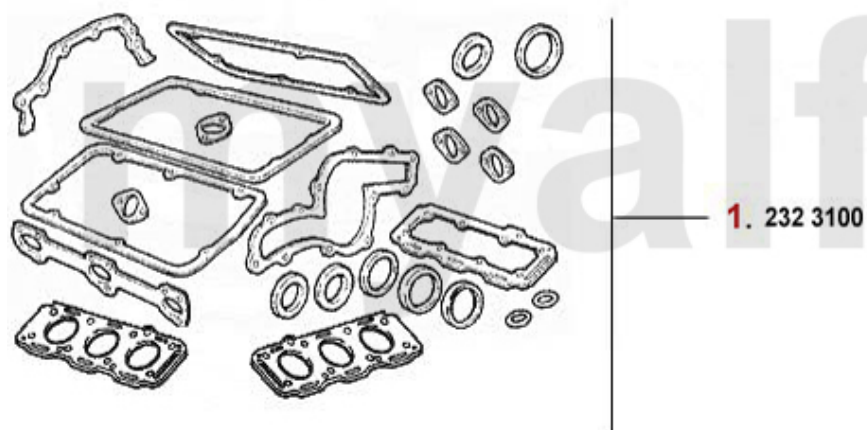

Kopfdichtsatz/Head Set 164/Super 3.0 V6 12V

---

1 2323100 *Kopfdichtsatz 164 3.0 V6 Bj.87-98 Spider (916) 3.0 V6 Bj.95> 75 3.0 V6
Bj.87-92, RZ/SZ*

2 320,32 kr