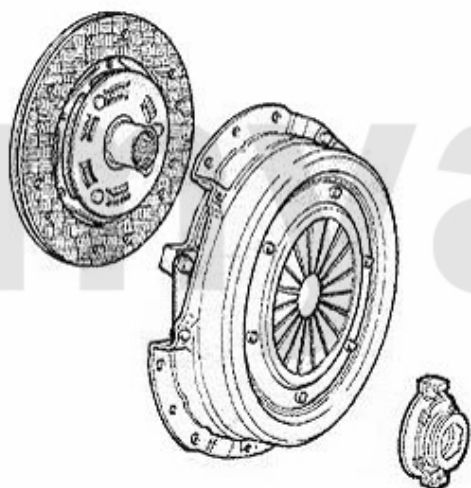

Kupplungs-Kit/Clutch Set 164 3.0 QV Bj. >92

---

1. 431 729001
Ø 235 mm

1 43129001 Kupplungs-Kit 155,164 V6 Turbo 164 3.0 ie QV Bj. >09.92

4 523,94 kr