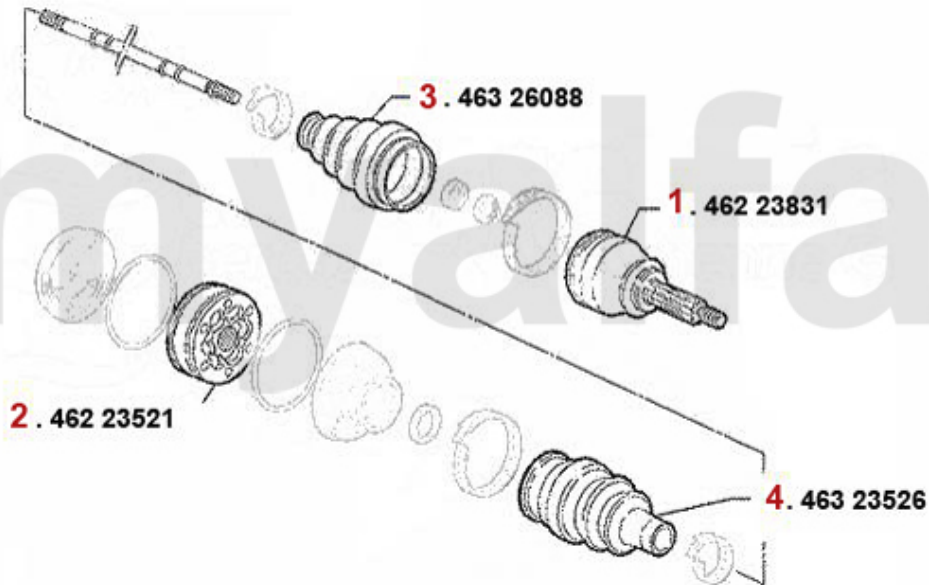

Antriebswelle/Driveshaft 164/Super 2.0 V6 Turbo

2	46223521	Gelenksatz innen 164/Super Turbo, 6-Zylinder	1 184,65 kr
3	46326088	Achsmanschettensatz 155,164, GTV/Spider(916) 6-Zylinder	348,68 kr
4	46323526	Achsmanschettensatz innen 164 3.0 V6/24V,2.5 TD	302,06 kr