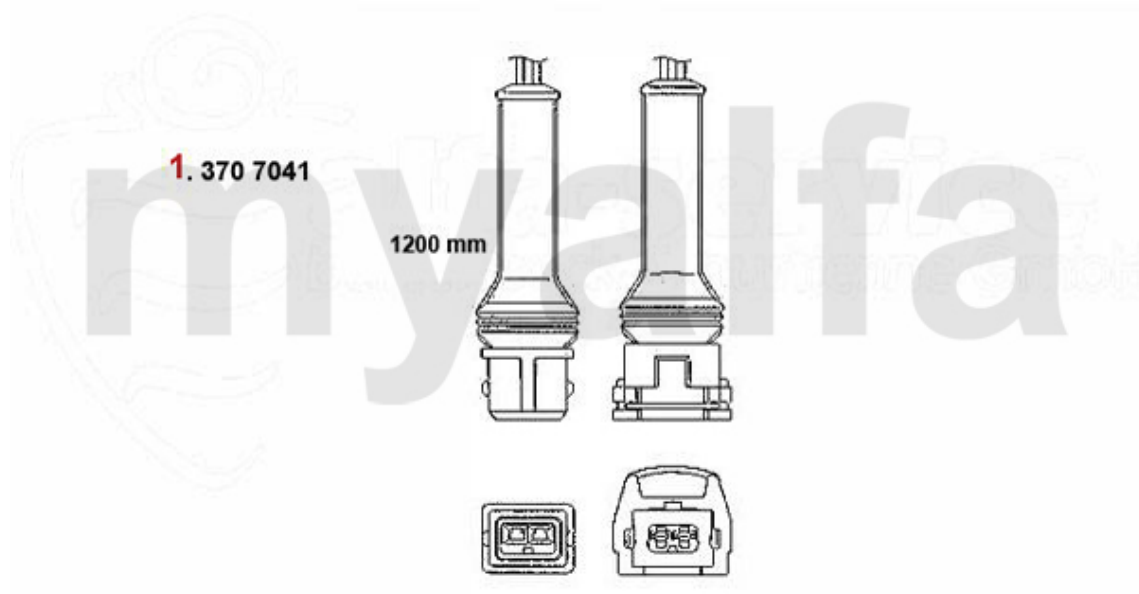

Lambda-Sonde/Lambda Probe 164/Super 3.0 V6 24V

1 3707041 *Lambda-Sonde 155 1.7/1.8/2.0 TS 164 Super 2.0 TS/3.0 V6/24 V/QV
4-adrig*

1 650,99 kr