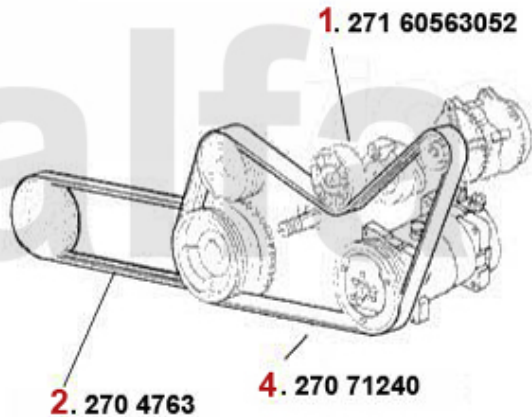

1	27163052	Riemenspanner für Antriebsriemen 164 V6	On request
2	2704763	Keilrippenriemen 4PK763 164 Super 2.0 V6 Turbo/3.0 V6 12V Servopumpe	211,04 kr
3	27071180	Keilrippenriemen 7PK1180 164 Super 2.0 V6 Turbo/3.0 V6 12V Generator	269,31 kr
4	27071240	Keilrippenriemen 7PK1240 164 Super 2.0 V6 Turbo Generator/Klimakompres sor	401,13 kr