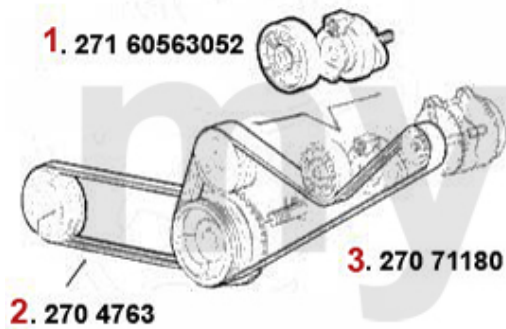

Keilriemen/V-Belts 164 „FL“ 3.0 V6 12V

ohne/without AC: