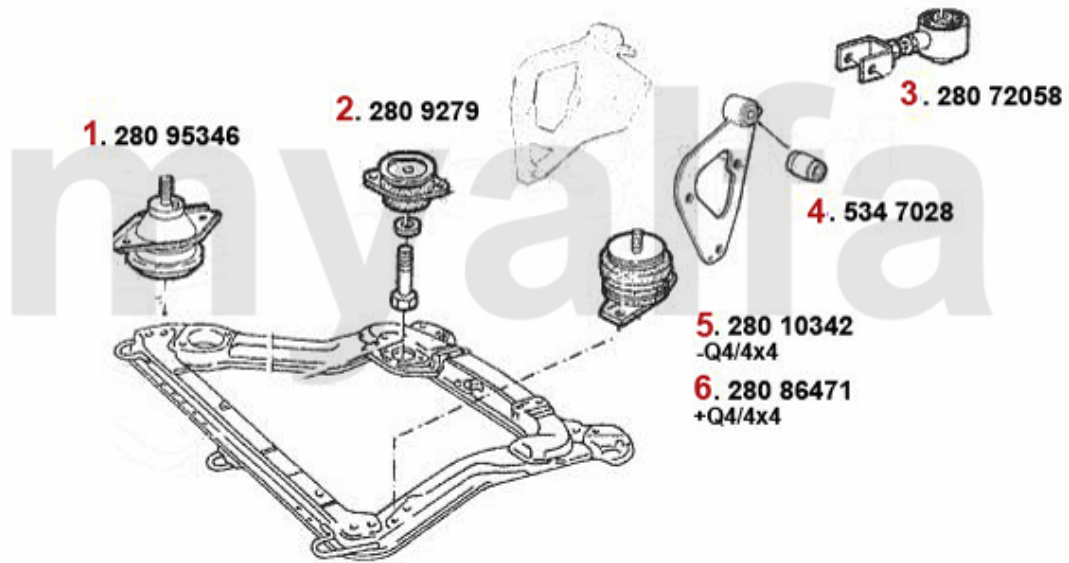

Motorlager/Enginemount 164/Super 3.0 V6 24V

1	28095346	Motorlager vorne rechts 164 6-Zylinder	On request
2	2809279	Motorlager hinten rechts 164 Super 6-zylinder	3 252,99 kr
3	28072058	Motoraufhängung 164 Super 6-Zylinder	On request
4	5347028	Motorlagerbuchse 75,164 Bj. >92,RZ/ SZ	On request
5	28010342	Motorlager vorne links 164/Super 6- Zylinder	On request
6	28086471	Motorlager VL 164/Super 3.0 V6 24V 4x4	On request