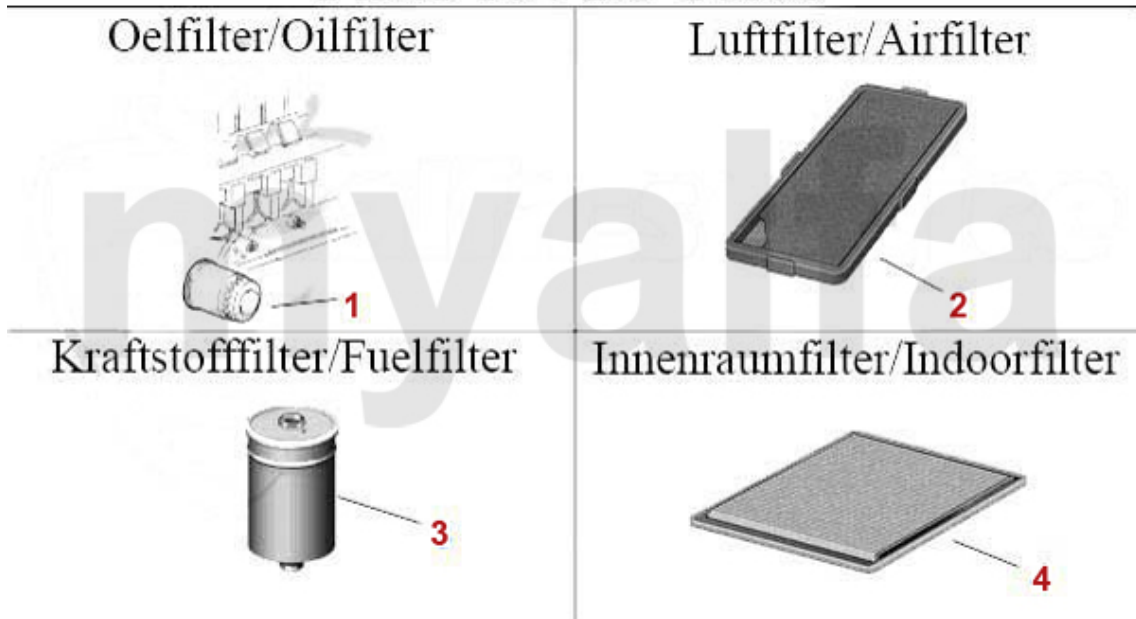

Filter 164 2.0 Turbo

1	291125	Ölfiler Arna,Sud/Sprint, 116 4-Zylinder,145/6,155,164/Super Anschraubpatrone	138,75 kr
2	292386	Luftfilter 164/Super TS/Turbo/TD/ V6/24V eckig	383,64 kr
3	29386	Kraftstoff-Filter 75,164/Super,gtv/ spider (916),Anschraubpatrone	343,96 kr
4	294304	Innenraumfilter 164/Super eckig	317,18 kr