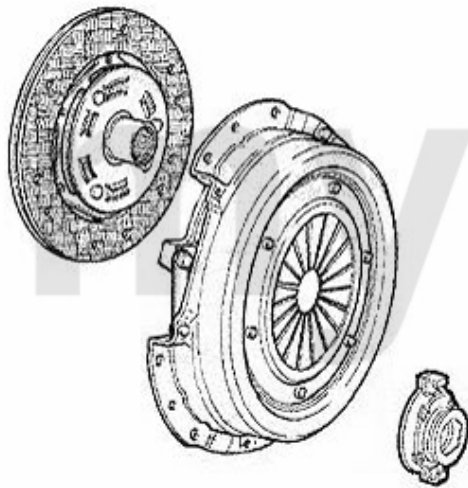

# Kupplungs-Kit/Clutch Set 164/Super 2.5 TD

---

**1. 431 222001**  
Ø 228 mm  
> 1992

**2. 431 727001**  
Ø 235 mm  
1992>

- |          |                 |   |                    |
|----------|-----------------|---|--------------------|
| <b>1</b> | <b>43122001</b> | <b>Kupplungs-Kit 164/Super 3.0 V6/2.5 TD,164 2.0 Turbo 4-Zylinder</b>                             | <b>3 831,30 kr</b> |
| <b>2</b> | <b>43172701</b> | <b>Kupplungs-Kit 155,164 6-zylinder Diverse Bj. 92-98 auch Diesel gtv/spider (916) 2.0 V6 Tur</b> | <b>4 535,60 kr</b> |