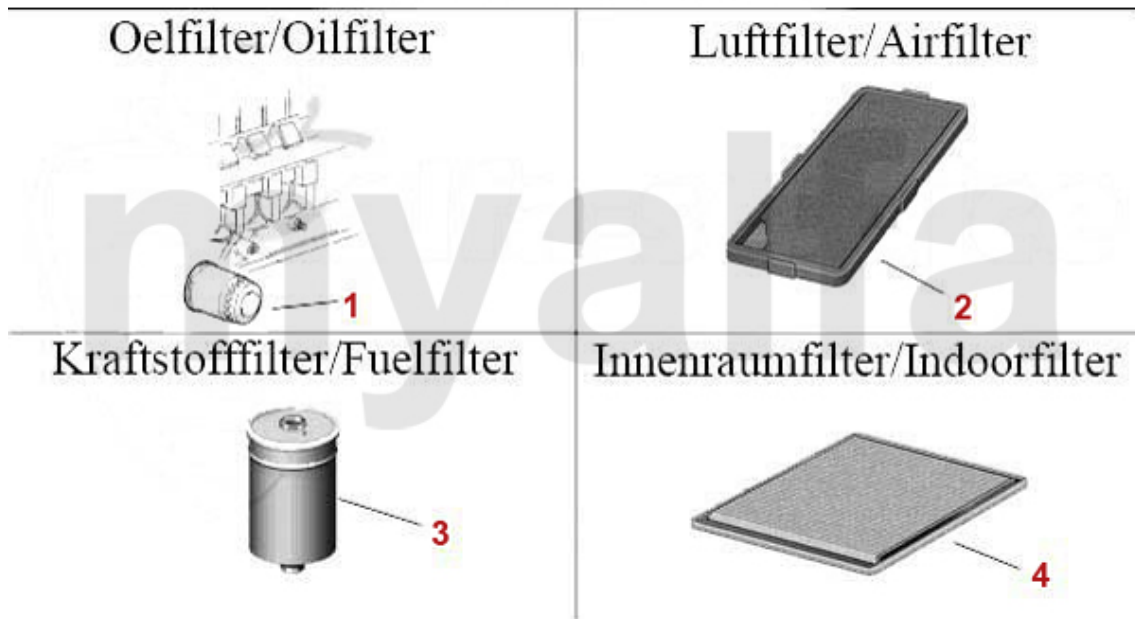

Filter 164 V6 Turbo

1	291124	Ölfilter 147,155,156,164,166,gtv/ spider (916),Nuovo GT 6-zylinder Bj. 90> Anschraubpatro	185,37 kr
2	292386	Luftfilter 164/Super TS/Turbo/TD/ V6/24V eckig	383,64 kr
3	29386	Kraftstoff-Filter 75,164/Super,gtv/ spider (916),Anschraubpatrone	343,96 kr
4	294304	Innenraumfilter 164/Super eckig	317,18 kr