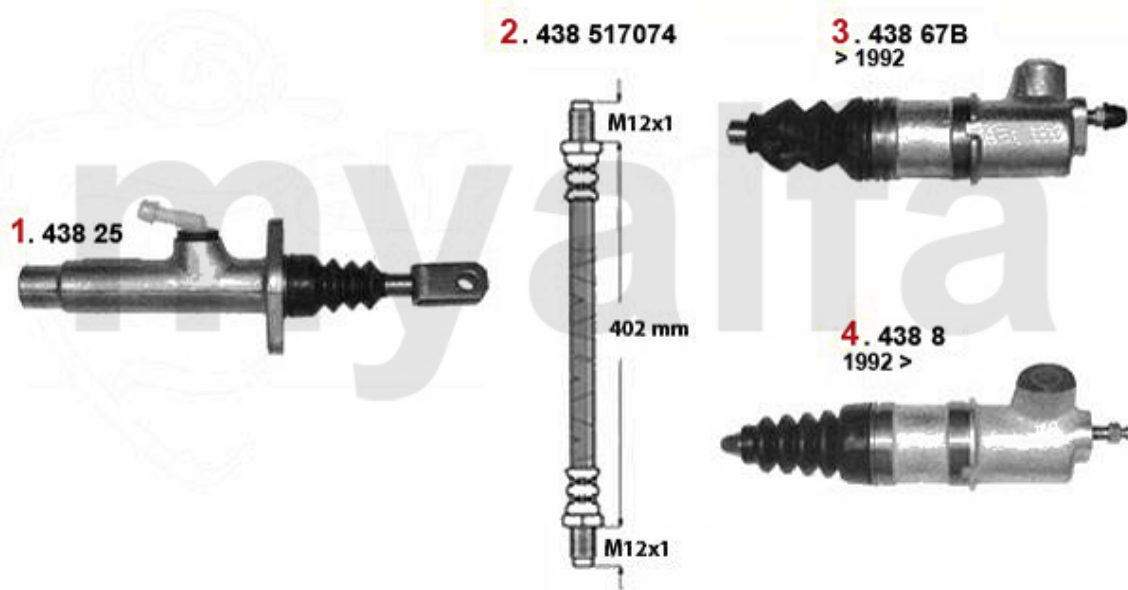

Kupplungsbetätigung/Clutch Actuation 164/Super 2.5 TD

1	43825	Kupplungsgeberzylinder 164/Super	1 248,75 kr
2	43817074	Kupplungsschlauch 164/Super	337,02 kr
3	43867	Kupplungsnehmerzylinder 164/Super	553,89 kr
4	4388	Kupplungsnehmerzylinder Sud/ Sprint, 33 (905/7), 145, 146, 156, 156, gesteckt	698,47 kr