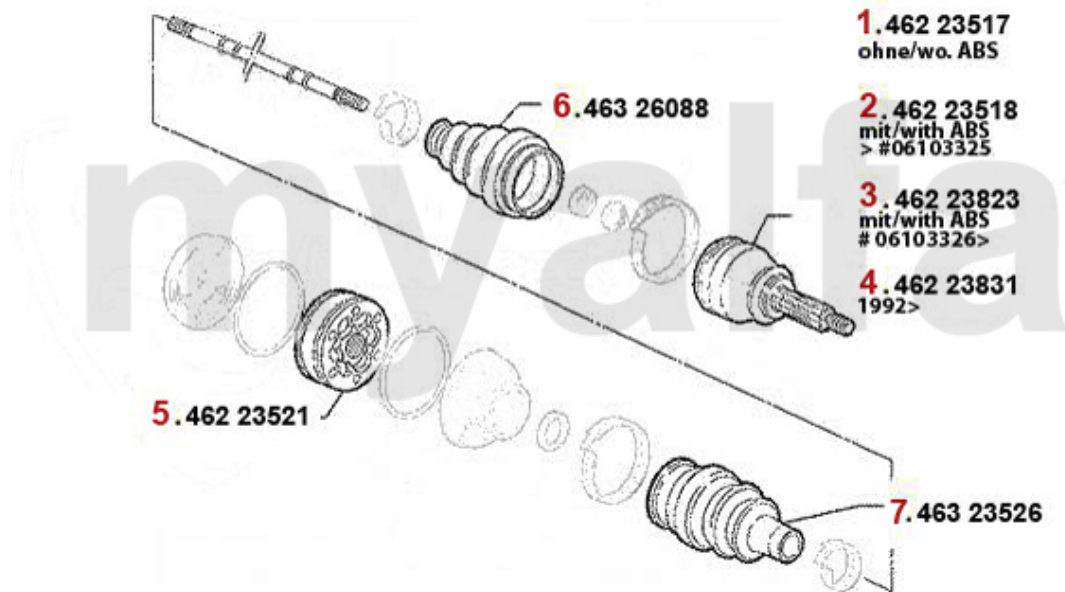

Antriebswelle/Driveshaft 164/Super 3.0 V6 12V

1.462 23517
ohne/wo. ABS

2.462 23518
mit/with ABS
> #06103325

3.462 23823
mit/with ABS
06103326>

4.462 23831
1992>

5.462 23521

7.463 23526

1	46223517	Gelenksatz außen 164 Turbo/6-Zyl. Bj. >92 ohne ABS	2 021,73 kr
2	46223518	Gelenksatz außen 164 Turbo/6-Zyl. mit ABS > #006103326	3 577,25 kr
3	46223823	Gelenksatz außen 164 6-zylinder Bj. >92 mit ABS	On request
5	46223521	Gelenksatz innen 164/Super Turbo, 6-Zylinder	1 184,65 kr
6	46326088	Achsmanschettensatz 155,164, GTV/Spider(916) 6-Zylinder	348,68 kr
7	46323526	Achsmanschettensatz innen 164 3.0 V6/24V,2.5 TD	302,06 kr