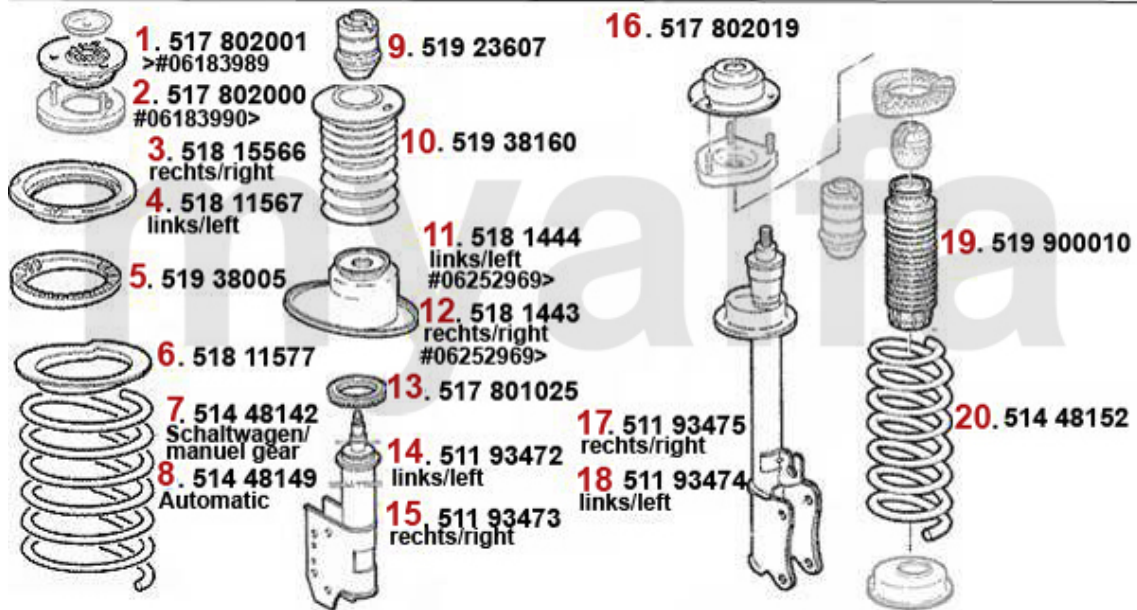

Federbeine/Struts 164 3.0 QV 24V

1	51702001	Federbeinlager vorne 164 Bj. >10.90 > # 6183989	On request
2	51702000	Federbeinlager vorne 164/Super V6 B j. 11.90> # 6183989 >	On request
3	51811566	Federblech oben VR 164/Super	On request
4	51811567	Federblech oben VL 164/Super	On request
5	51938005	Federgummi vorderes Federbein 164/ Super	On request
6	51811577	Federblech VL/R 164/Super	230,88 kr
7	51448142	Fahrwerksfeder vorne 164/Super 6-Zyl. (Schaltwagen)	On request
9	51923607	Federbeinanschlag 164/Super V/H	191,20 kr
10	51938160	Staubkappe für Federbein vorne Sud/Sprint,Arna,33,164/Super	268,07 kr
11	5181444	Federteller vorne links 33,164/Super	571,37 kr
12	5181443	Federteller vorne rechts 33,164/Super	571,37 kr
13	51701025	Federbeinlager vorne Sud/Sprint,33 (905/7),164/Super	346,88 kr
14	51193472	Federbein VL 164 QV Bj. 92> electr.	On request
15	51193473	Federbein VR 164 QV Bj. 92> electr.	On request
16	51702019	Federbeinlager hinten 164/Super	On request
17	51193475	Federbein HR 164 QV Bj. 92> electr.	On request
18	51193474	Federbein HL 164 QV Bj. 92> electr.	On request
19	51900010	Staubkappe für Federbein 164 hinten passendes Teil zu 170137,100956	208,13 kr
20	51448152	Fahrwerksfeder hinten 164/Super	On request