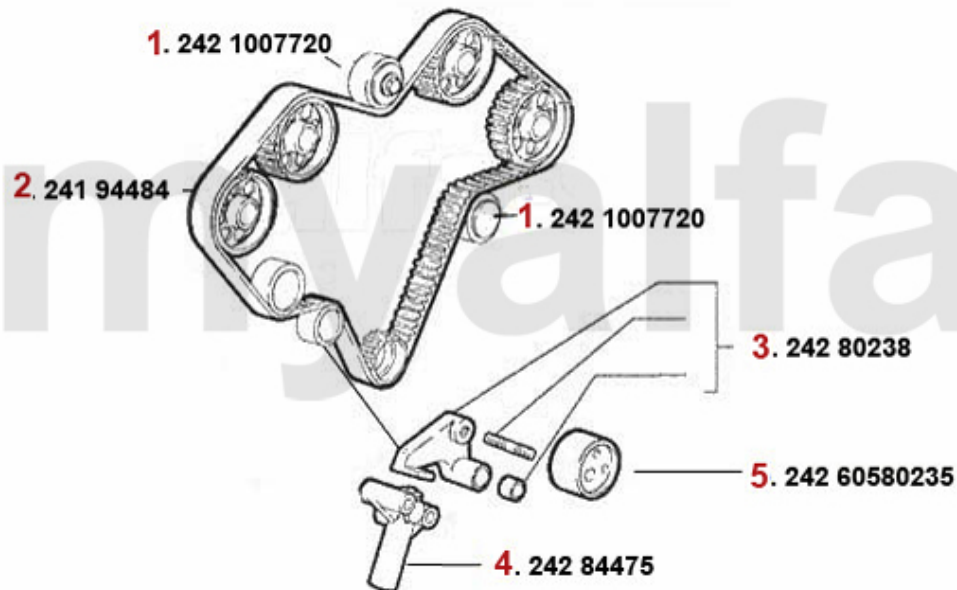

Zahnriemen/Timingbelt 164/Super 3.0 V6 24V

1	24207720	Umlenkrolle Zahnriemen 164 Super 3.0 24V	1 154,26 kr
2	24194484	Zahnriemen 174SPX280H 164 Super 3.0 V6 24V/QV Nockenwelle, Hochtemperatur-Ausführung	698,47 kr
3	24280238	Halter Spannrolle/Zahnriemen 164 3.0 V6 24V	On request
4	24284475	Spannarm f. Zahnriemen 164/Super 3. 0 V6/24V	On request
5	24280235	Spannrolle 164 Super 3.0 V6 24V für Zahnriemen	1 387,50 kr