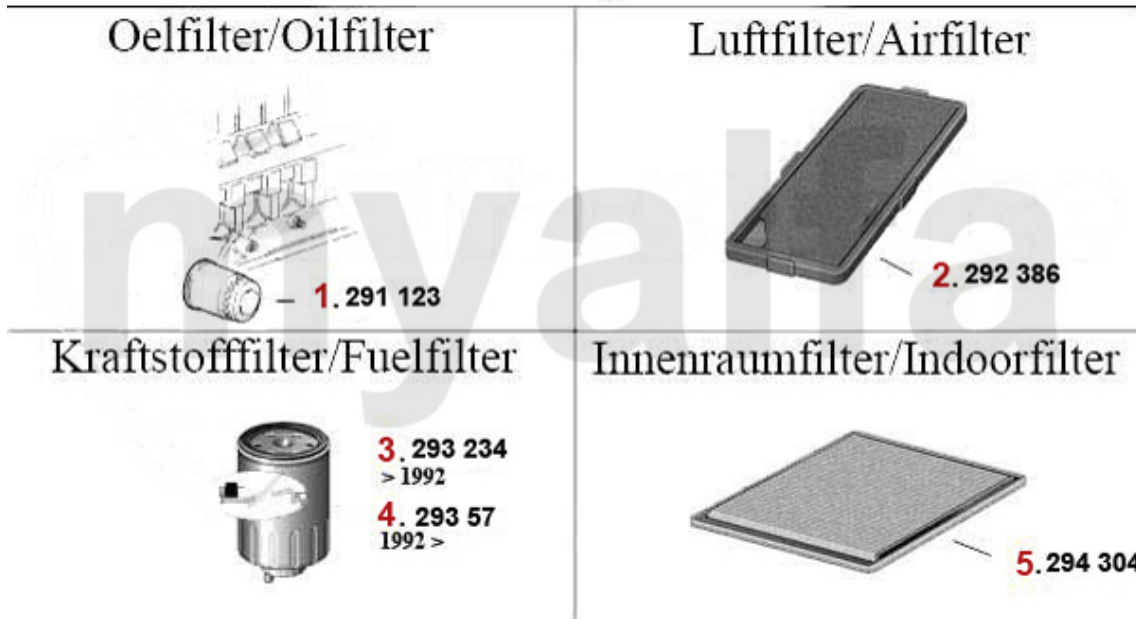

Filter 164/Super 2.5 TD

1	291123	Ölfilter Arna,Sud/Sprint,33 (905/7) 116 6-Zylinder/Turbo,75,90, 33(905/7),155,164,RZ/SZ An	127,65 kr
2	292386	Luftfilter 164/Super TS/Turbo/TD/ V6/24V eckig	383,64 kr
3	293234	Kraftstofffilter 6, 33, 75, 90, 145/6, 155, 164, Alfetta, Giulietta 1.8/1.9/2.0/2.4/2.5 TD	222,69 kr
4	29357	Kraftstoff-Filter 155,164/Super 2.5 TD,Anschraubpatrone	343,96 kr
5	294304	Innenraumfilter 164/Super eckig	317,18 kr