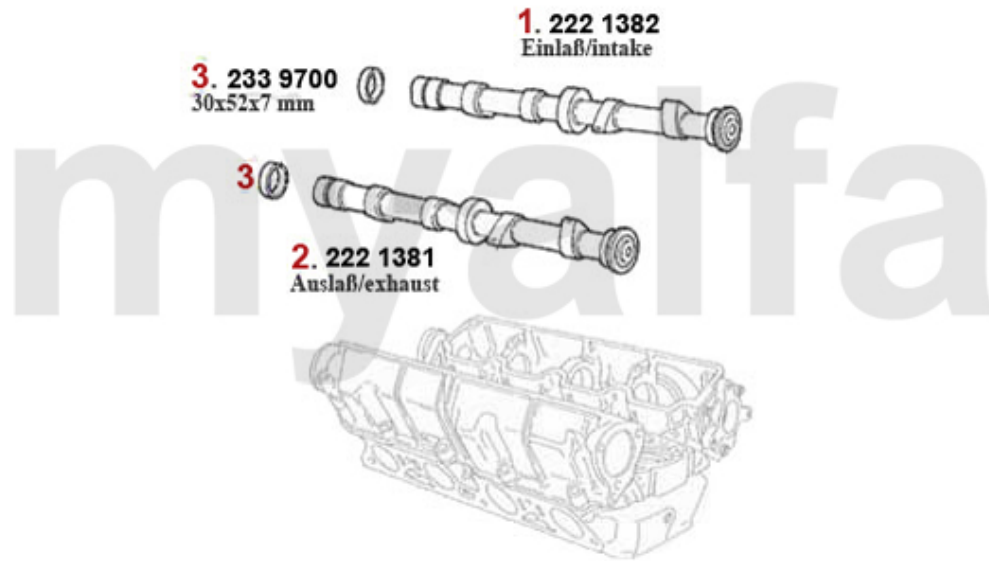

Nockenwelle/Camshaft 164 2.0 Turbo 4-Cyl.

1	2221382	Nockenwelle (Einlass) 164 Turbo Bj. >92	1 543,73 kr
2	2221381	Nockenwelle (Auslass) 164 Turbo Bj. >92	1 662,64 kr
3	2339700	Simmerring Nockenwelle 145/6, 155 1.9 TD Bj. 93-99 164 2.0 Turbo	On request