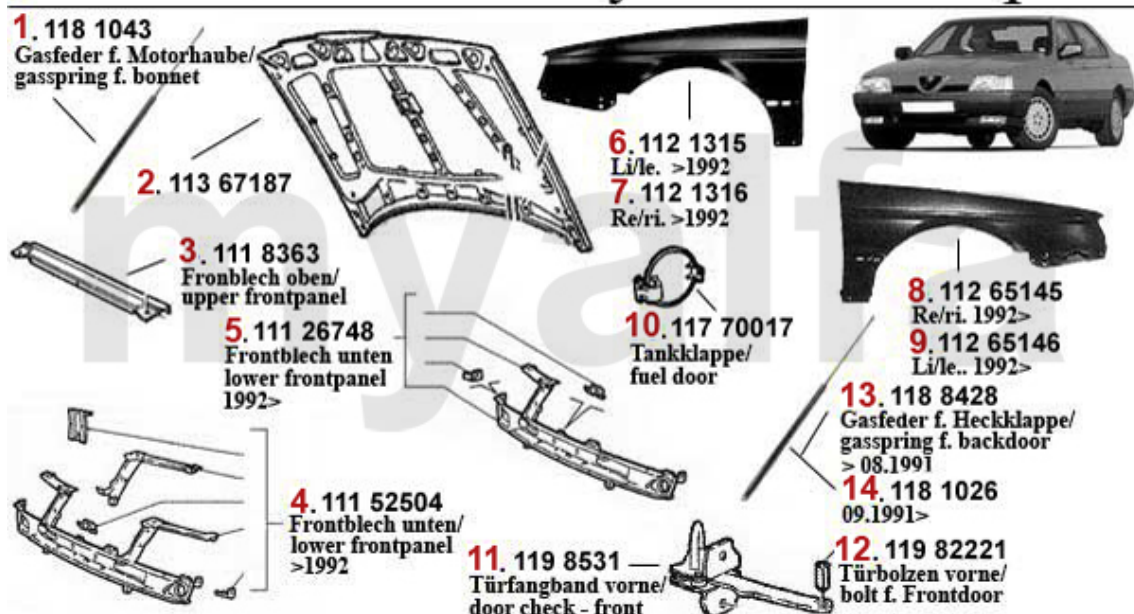

Karosserieteile/Body Parts 164/Super

1	1181043	Gasfeder Motorhaube 164/Super	571,37 kr
2	11367187	Motorhaube 164/Super	5 920,74 kr
3	1118363	Frontblech oben (Traverse) 164/Super	467,59 kr
4	11152504	Frontblech 164 Bj. >92	1 974,00 kr
5	11126748	Frontblech 164/Super	2 021,73 kr
6	1121315	Kotflügel vorne links 164 Bj. >92	On request
7	1121316	Kotflügel vorne rechts 164 Bj. >92	2 273,70 kr
8	11265145	Kotflügel vorne rechts 164 Super	4 652,15 kr
9	11265146	Kotflügel vorne links 164 Super	4 652,15 kr
10	11770017	Tankklappe 164/Super	On request
13	1188428	Gasfeder Heckklappe 164 Bj. >8.91	On request
14	1181026	Gasfeder Heckklappe 164 Super Bj. 09.91>	418,61 kr