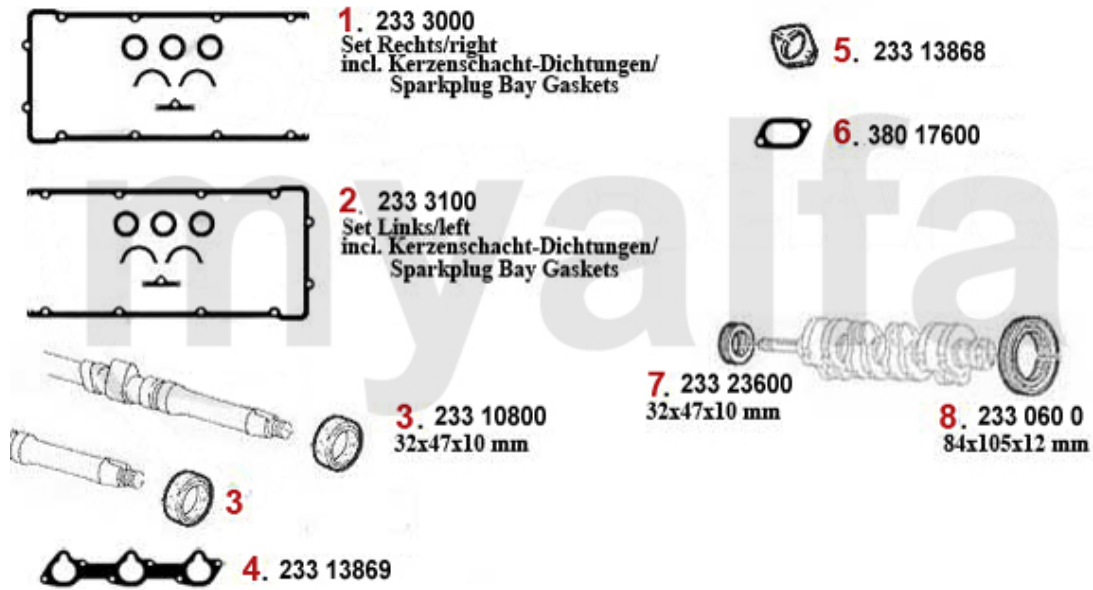

Dichtungen Motor/Gaskets Engine 164/Super 3.0 V6 24V

1	2333000	Ventildeckeldichtung Set rechts 164,gtv/spider (916) 3.0 24V Bj. 92-00	546,81 kr
2	2333100	Ventildeckeldichtung Set links 164,gtv (916) 3.0 V6 24V Bj 92-00	546,81 kr
3	23310800	Simmerring Nockenwelle 156 2.5V6 24V, 164/Super, 166 3.0 V6 24V	145,69 kr
4	23313869	Ansaugkrümmerdichtung 147,156,164/Super,166,gtv/spider (916),Nuovo GT 6-Zylinder 24V	83,39 kr
5	23313868	Ansaugkrümmerdichtung 147,156,164/Super,166,gtv/spider (916),Nuovo GT 6-Zylinder	68,82 kr
6	38017600	Abgaskrümmerdichtung 156,164/Super, 166,gtv/spider (916),Nuovo GT V6 24V	115,44 kr
7	23323600	Simmerring Kurbelwelle vorne Riemenscheibe)6,75,90,155,164,GTV(116),gtv/spider (916) div.	227,41 kr