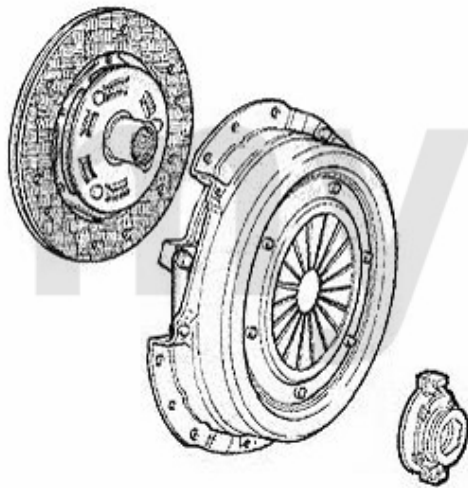

# Kupplungs-Kit/Clutch Set 164/Super 2.5 TD

**1. 431 222001**  
Ø 228 mm  
> 1992

**2. 431 727001**  
Ø 235 mm  
1992>

- |          |                 |   |
|----------|-----------------|---|
| <b>1</b> | <b>43122001</b> | <b>Kupplungs-Kit 164/Super 3.0 V6/2.5 TD,164 2.0 Turbo 4-Zylinder</b>                             |
| <b>2</b> | <b>43172701</b> | <b>Kupplungs-Kit 155,164 6-zylinder Diverse Bj. 92-98 auch Diesel gtv/spider (916) 2.0 V6 Tur</b> |