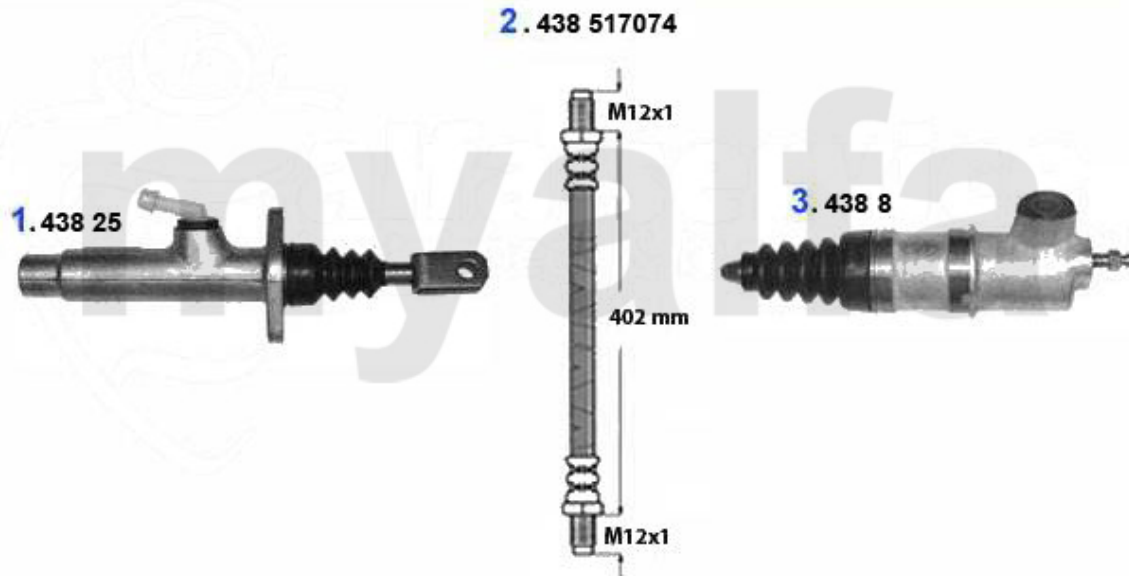

Kupplungsbetätigung/Clutch Actuation 164/Super 2.0 V6 Turbo

1	43825	Kupplungsgeberzylinder 164/Super	1 248,75 kr
2	43817074	Kupplungsschlauch 164/Super	337,02 kr
3	4388	Kupplungsnehmerzylinder Sud/ Sprint, 33 (905/7), 145, 146, 156, 156, gesteckt	698,47 kr