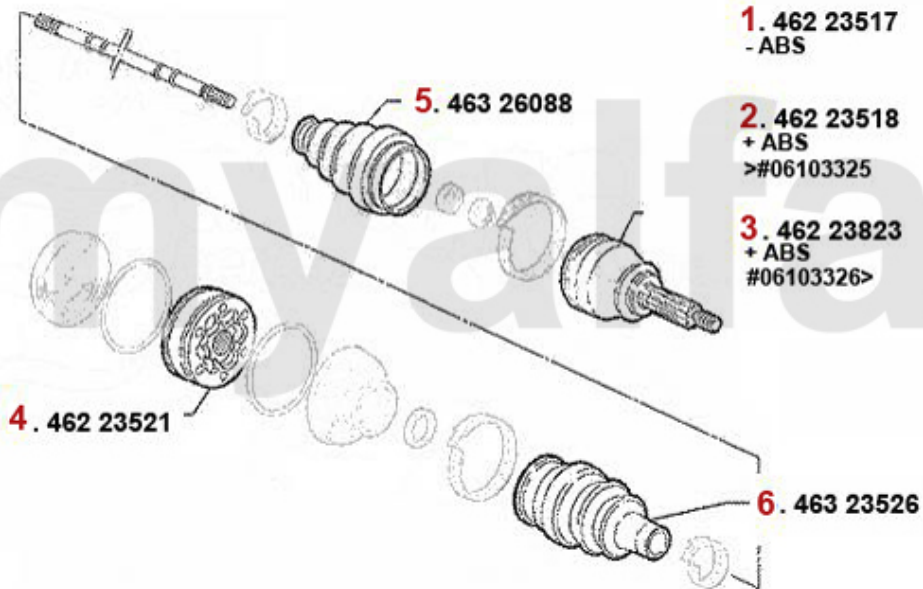

# Antriebswelle/Driveshaft 164 2.0 Turbo 4-Cyl.

<b>1</b>	<b>46223517</b>	<b>Gelenksatz außen 164 Turbo/6-Zyl. Bj. &gt;92 ohne ABS</b>	<b>2 021,73 kr</b>
<b>2</b>	<b>46223518</b>	<b>Gelenksatz außen 164 Turbo/6-Zyl. mit ABS &gt; #006103326</b>	<b>3 577,25 kr</b>
<b>3</b>	<b>46223823</b>	<b>Gelenksatz außen 164 6-zylinder Bj. &gt;92 mit ABS</b>	<b>On request</b>
<b>4</b>	<b>46223521</b>	<b>Gelenksatz innen 164/Super Turbo, 6-Zylinder</b>	<b>1 184,65 kr</b>
<b>5</b>	<b>46326088</b>	<b>Achsmanschettensatz 155,164, GTV/Spider(916) 6-Zylinder</b>	<b>348,68 kr</b>
<b>6</b>	<b>46323526</b>	<b>Achsmanschettensatz innen 164 3.0 V6/24V,2.5 TD</b>	<b>302,06 kr</b>