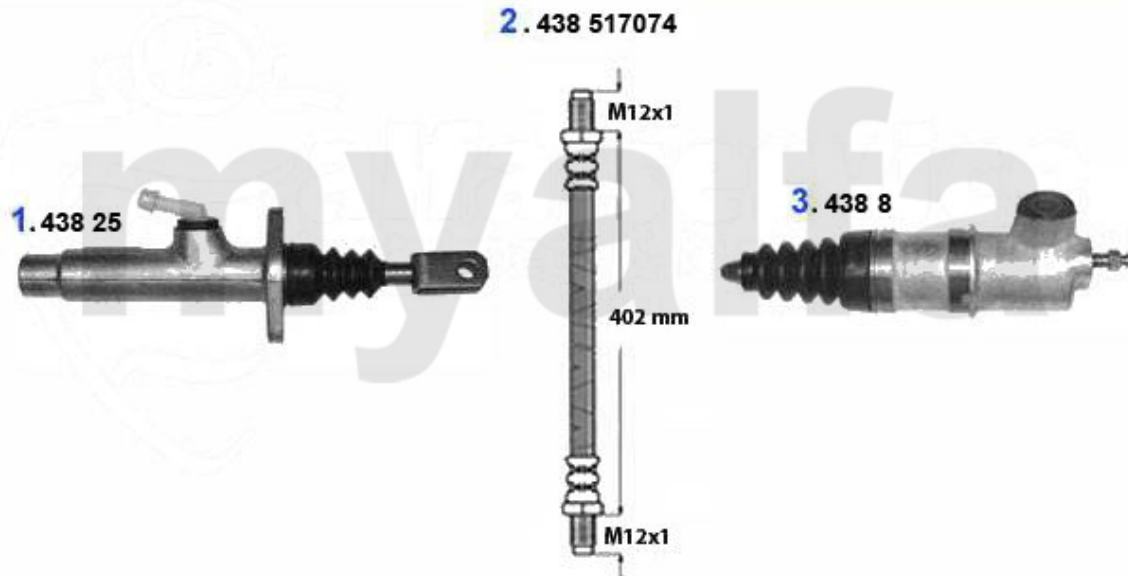

Kupplungsbetätigung/Clutch Actuation 164/Super 2.0 V6 Turbo

1	43825	Kupplungsgeberzylinder 164/Super	1 248,75 kr
2	43817074	Kupplungsschlauch 164/Super	337,02 kr
3	4388	Kupplungsnehmerzylinder Sud/ Sprint, 33 (905/7), 145, 146, 156, 156, gesteckt	698,47 kr