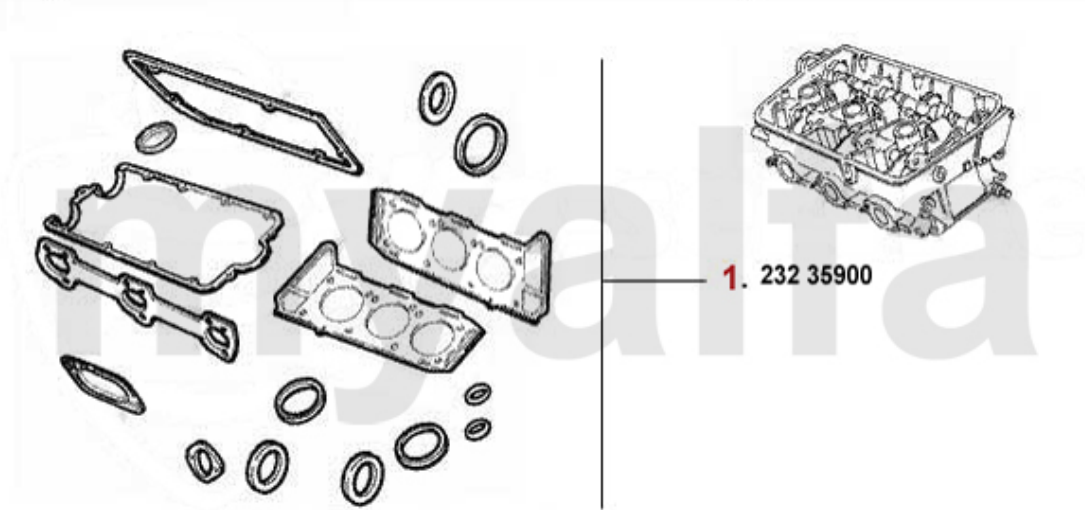

Kopfdichtsatz/Head Set 164/Super 3.0 V6 24V

1 23235900 Kopfdichtsatz REINZ 164 Super, GTV(916) 3.0 V6 24V Bj.1992-00

3 719,47 kr