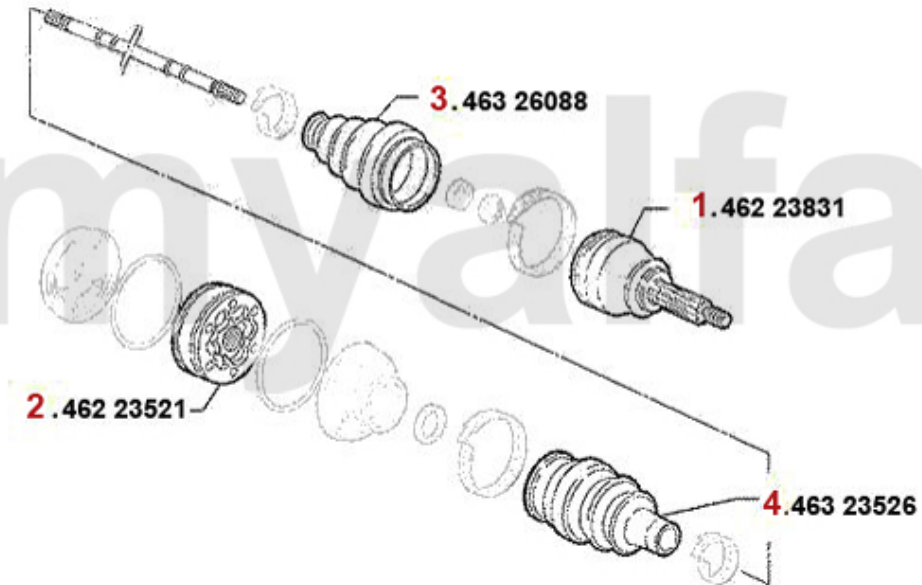

Antriebswelle/Driveshaft 164/Super 3.0 V6 24V

2	46223521	Gelenksatz innen 164/Super Turbo, 6-Zylinder	1 184,65 kr
3	46326088	Achsmanschettensatz 155,164, GTV/Spider(916) 6-Zylinder	348,68 kr
4	46323526	Achsmanschettensatz innen 164 3.0 V6/24V,2.5 TD	302,06 kr