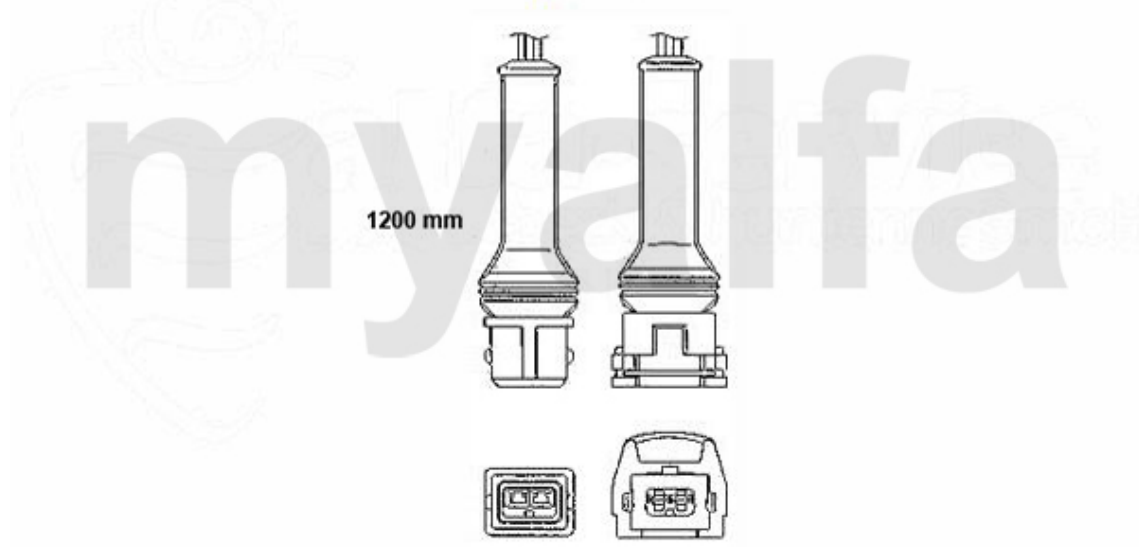

Lambda-Sonde/Lambda Probe 164/Super 2.0 TS Bj. 92>

1. 370 7041

1 3707041 Lambda-Sonde 155 1.7/1.8/2.0 TS 164 Super 2.0 TS/3.0 V6/24 V/QV
4-adrig

1 650,99 kr