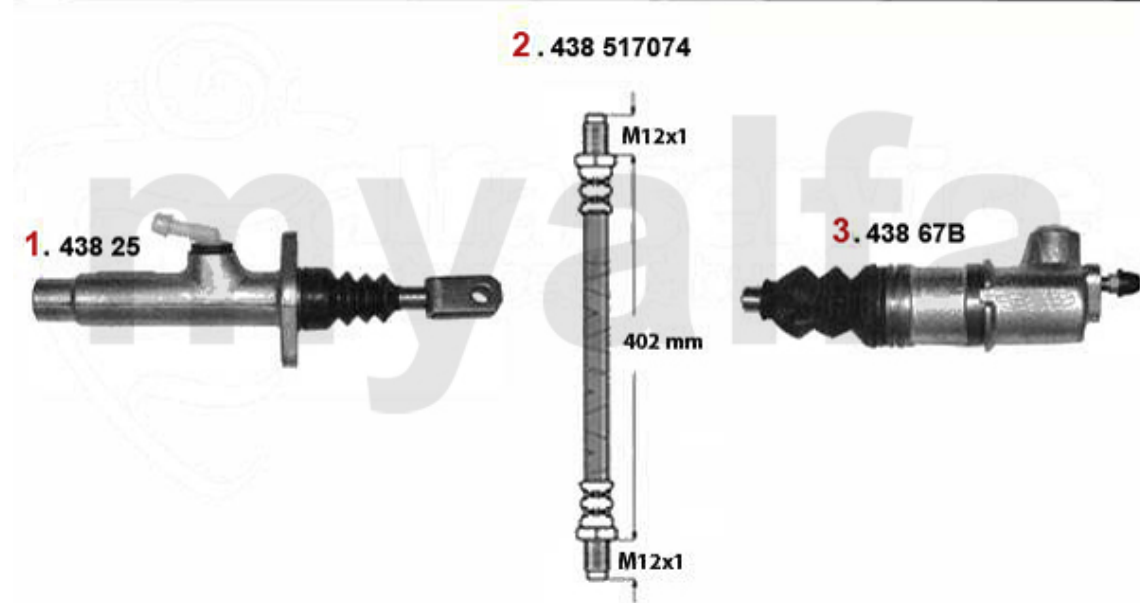

Kupplungsbetätigung/Clutch Actuation 164/Super 3.0 V6 12V

1	43825	Kupplungsgeberzylinder 164/Super	1 248,75 kr
2	43817074	Kupplungsschlauch 164/Super	337,02 kr
3	43867	Kupplungsnehmerzylinder 164/Super	553,89 kr