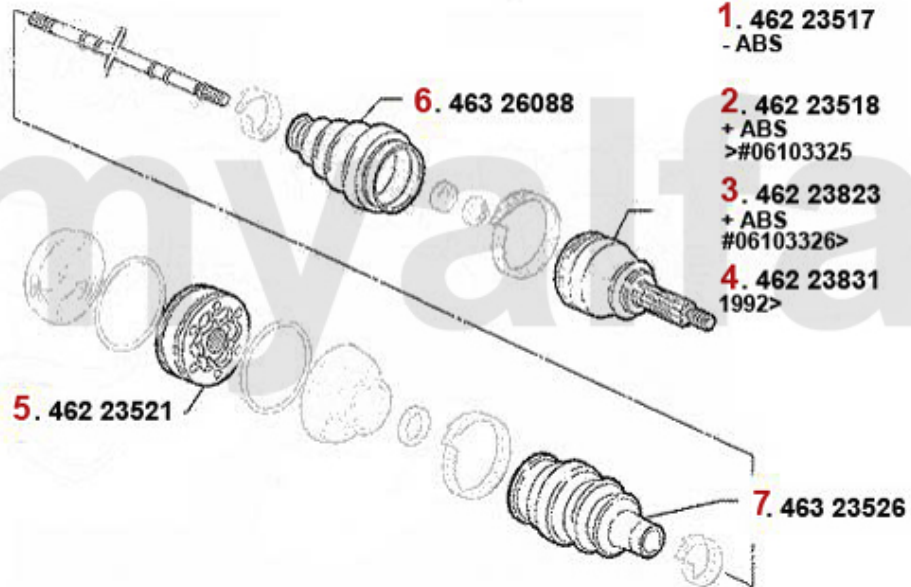

Antriebswelle/Driveshaft 164/Super 2.5 TD

1	46223517	Gelenksatz außen 164 Turbo/6-Zyl. Bj. >92 ohne ABS	2 021,73 kr
2	46223518	Gelenksatz außen 164 Turbo/6-Zyl. mit ABS > #006103326	3 577,25 kr
3	46223823	Gelenksatz außen 164 6-zylinder Bj. >92 mit ABS	On request
5	46223521	Gelenksatz innen 164/Super Turbo, 6-Zylinder	1 184,65 kr
6	46326088	Achsmanschettensatz 155,164, GTV/Spider(916) 6-Zylinder	348,68 kr
7	46323526	Achsmanschettensatz innen 164 3.0 V6/24V,2.5 TD	302,06 kr