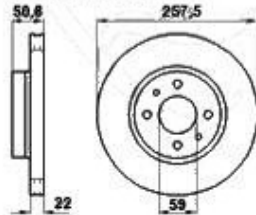

Bremsscheiben/Brakedisks 164 >1992

1. 610 541451
2.0 TS, >#06142574
vorne/front
belüftet/ventil.

2. 610 541851
2.0 TS, #061442575>
vorne/front
belüftet/ventil.

3. 610 100351
Turbo/6-Cyl./TD
vorne/front
belüftet/ventil.

4. 610 541515
2.0 TS (not USA)
hinten/rear

5. 610 518815
2.0 TS(USA)/Turbo/6-Cyl./TD
hinten/rear

1	61041451	Bremsscheibe VA 164 2.0 TS bis # 6142574	On request
2	61041851	Bremsscheibe VA 164 Super 2.0 TS Bj. 92> ab #6142574	844,16 kr
3	61000351	Bremsscheibe VA 164/Super 2.0 V6 turbo/2.5/3.0/V6/24V/TD/QV	1 339,63 kr
4	61041515	Bremsscheibe HA 164/Super 2.0 TS Bj. 87-98	794,07 kr
5	61018815	Bremsscheibe HA 147 1.6/2.0 16V TS 156 1.6/1.8/2.0 16V TS/2.5 V6 24V/ 1.9/2.4 JTD, 164/Sup	825,56 kr