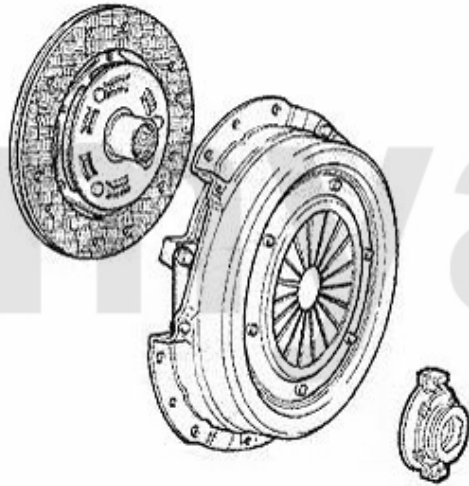

# Kupplungs-Kit/Clutch Set 164/Super 3.0 V6 12V

---

**1. 431 222001**  
Ø 228 mm

**1 43122001** Kupplungs-Kit 164/Super 3.0 V6/2.5 TD,164 2.0 Turbo 4-Zylinder

**3 831,30 kr**