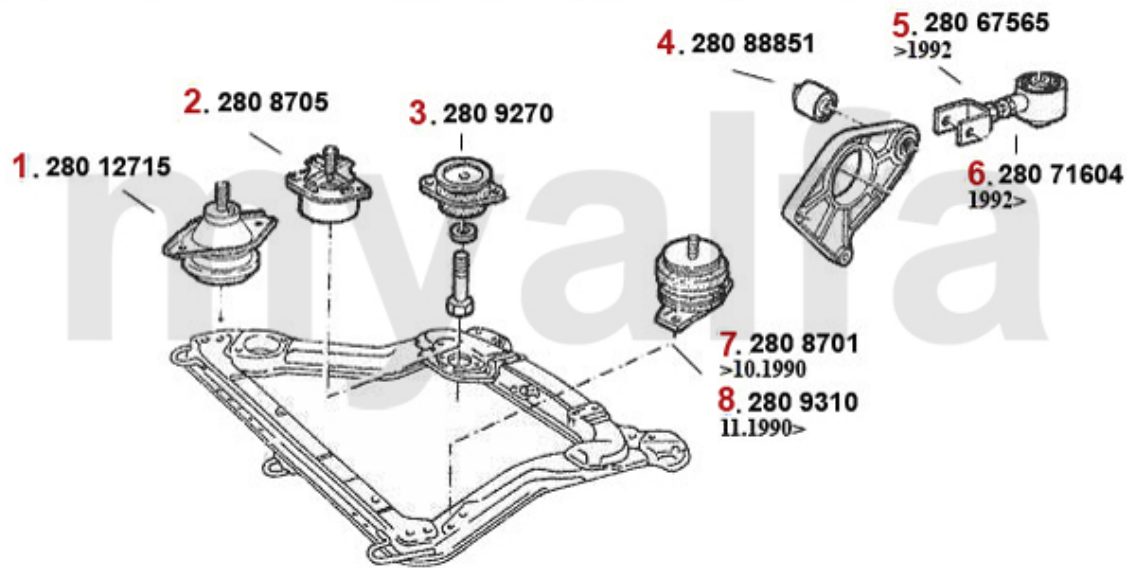

Motorlager/Enginemount 164/Super 2.0 TS

1	28012715	Motorlager VR 164/Super 2.0 TS	On request
2	2808705	Motorlager HR 164/Super Bj. 06.88>	On request
3	2809270	Motorlager HR 164 alle Bj. >06.88	On request
4	28088851	Motorlagerbuchse vorne 164/Super TS/TD	On request
5	28067565	Motorlager 164 2.0 TS Bj. >92	On request
6	28071604	Motorlager 164/Super Bj. 1992-97	On request
7	2808701	Motorlager VL 164 2.0 4-Zyl./2.5 TD Bj. >10.90	991,09 kr
8	2809310	Motorlager VL 164/Super Bj. 10.90>	On request