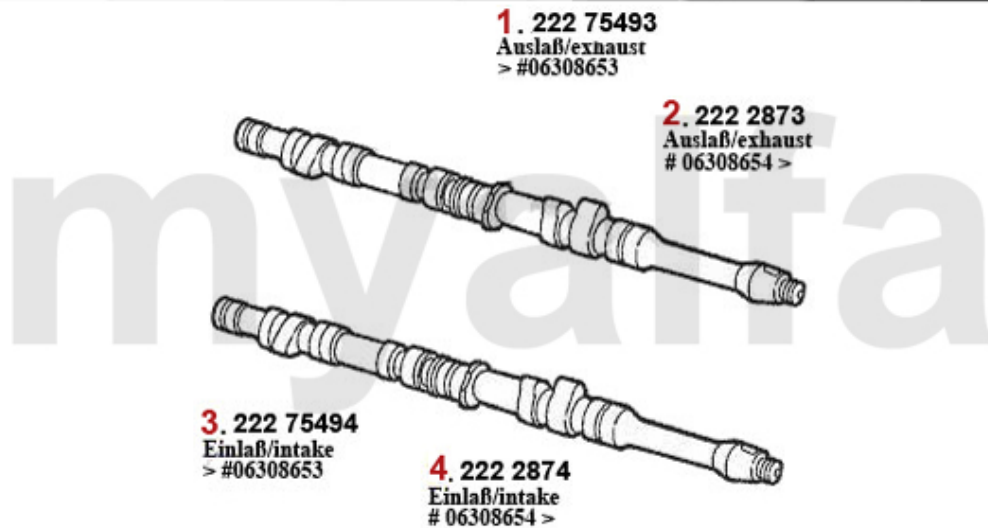

Nockenwelle/Camshaft 164/Super V6 Turbo

1	22275493	Nockenwelle Re 164 Super 2.0 V6 Turbo > #6308653	On request
2	2222873	Nockenwelle rechts 164 Super 2.0 V6 Turbo # 6308653>,166, gtv/spider (916) Bj. 98>	On request
3	22275494	Nockenwelle Li 164 Super 2.0 V6 Turbo > #6308653	On request
4	2222874	Nockenwelle links 164 Super 2.0 V6 Turbo # 6308653>,166,gtv/spider (91 6) Bj. 98>	On request