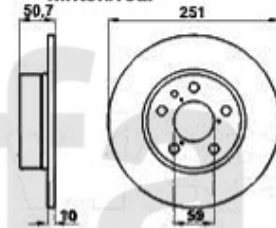

4. 610 518815
6-Cyl./TD
hinten/rear