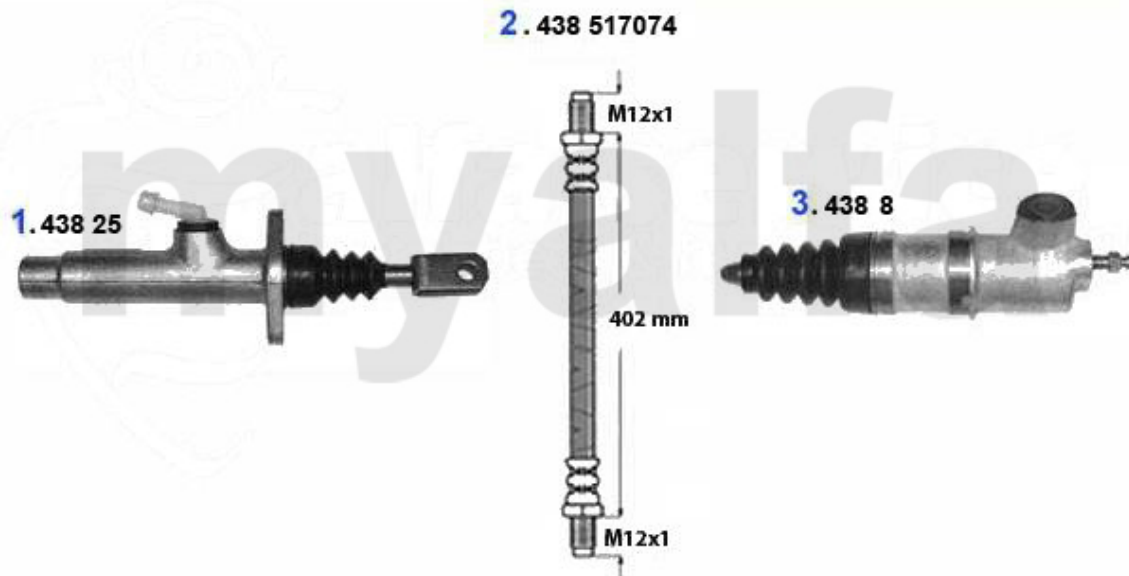

Kupplungsbetätigung/Clutch Actuation 164 3.0 QV Bj. 92>

1	43825	Kupplungsgeberzylinder 164/Super	1 248,75 kr
2	43817074	Kupplungsschlauch 164/Super	337,02 kr
3	4388	Kupplungsnehmerzylinder Sud/ Sprint, 33 (905/7), 145, 146, 156, 156, gesteckt	698,47 kr