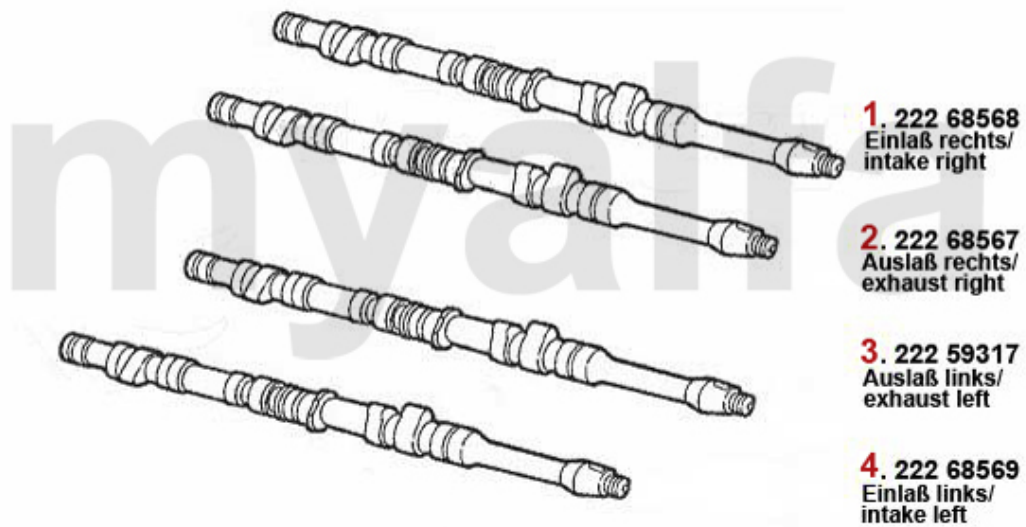

Nockenwelle/Camshaft 164/Super 3.0 V6 24V

1	22268568	Nockenwelle rechts (Einlass) 164 Super,166,gtv (916) > Mot #5627	On request
2	22268567	Nockenwelle rechts (Auslass) 164 Super 3.0 V6 24V	On request
3	22259317	Nockenwelle links (Aulaß) 164 Super ,166,gtv (916) > Mot #5627	3 556,16 kr
4	22268569	Nockenwelle links (Einlass) 164 Super,166,gtv (916) > Mot #5627	2 740,04 kr