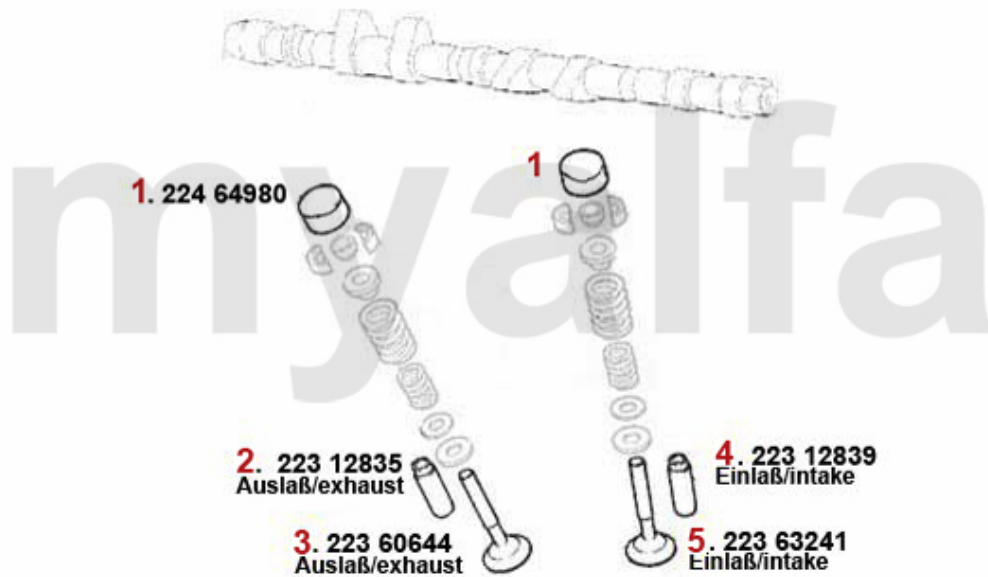

Ventiltrieb/Valve Train 164/Super 3.0 V6 24V

1	22464980	Hydrostößel 33(907)/145/6 1.7 ie 16V,147 3.2 GTA,156 2.5 V6/3.2 GTA, 164/166 V6 24V,gtv/s	406,95 kr
2	22312835	Ventilführung Auslass 147,156,164/Super, gtv/spider (916), Nuovo GT V6 24V	378,93 kr
3	22360644	Ventil-Auslass 3.0 V6 24V/3.2 GTA 14 7,156,gtv/spider (916),Nuovo GT	348,68 kr
4	22312839	Ventilführung Einlass 147,156,164/Super, gtv/spider (916), Nuovo GT V6 24V	378,93 kr
5	22363241	Ventil-Einlass 3.0 V6 24V/3.2 GTA,147,156,164,166 spider/gtv (916),Nuovo GT	338,13 kr