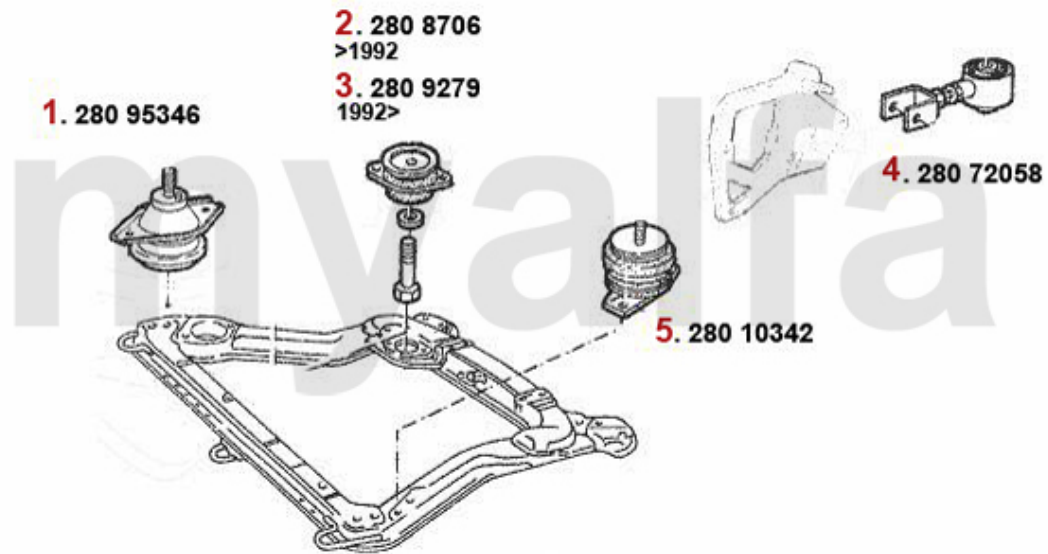

Motorlager/Enginemount 164/Super 2.0 V6 Turbo

1	28095346	Motorlager vorne rechts 164 6-Zylinder	On request
2	2808706	Motorlager HR 164 6-Zylinder Bj. >92,2.5 TD alle	On request
3	2809279	Motorlager hinten rechts 164 Super 6-zylinder	3 252,99 kr
4	28072058	Motoraufhängung 164 Super 6-Zylinder	On request
5	28010342	Motorlager vorne links 164/Super 6- Zylinder	On request