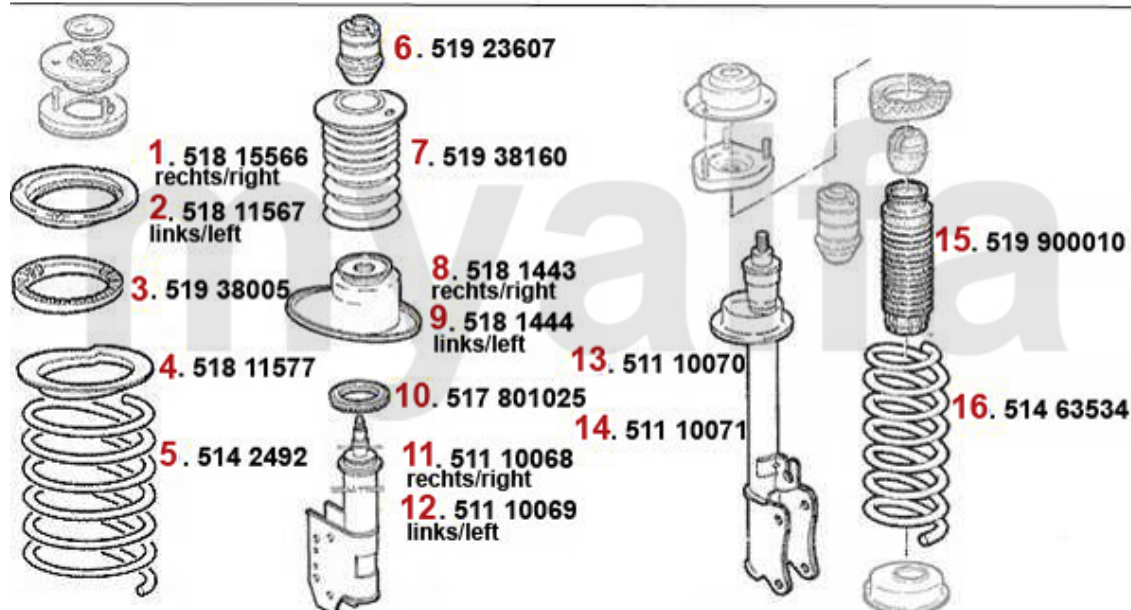

Federbeine/Struts 164 V6 Q4

1	51811566	Federblech oben VR 164/Super	On request
2	51811567	Federblech oben VL 164/Super	On request
3	51938005	Federgummi vorderes Federbein 164/ Super	On request
4	51811577	Federblech VL/R 164/Super	230,88 kr
5	5142492	Fahrwerksfeder VA 164/Super V6 24V Q4/4x4	On request
6	51923607	Federbeinanschlag 164/Super V/H	191,20 kr
7	51938160	Staubkappe für Federbein vorne Sud/Sprint,Arna,33,164/Super	268,07 kr
8	5181443	Federteller vorne rechts 33,164/Super	571,37 kr
9	5181444	Federteller vorne links 33,164/Super	571,37 kr
10	51701025	Federbeinlager vorne Sud/Sprint,33 (905/7),164/Super	346,88 kr
11	51110068	Federbein VR 164/Super Q4 (elektron isches Fahrwerk)	On request
12	51110069	Federbein VL 164/Super Q4 (elektron isches Fahrwerk)	On request
13	51110070	Federbein HR 164/Super Q4 (elektron isches Fahrwerk)	On request
14	51110071	Federbein HL 164/Super Q4 (elektron isches Fahrwerk)	On request
15	51900010	Staubkappe für Federbein 164 hinten passendes Teil zu 170137,100956	208,13 kr
16	51463534	Fahrwerksfeder HA 164 3.0 V6 Q4	On request