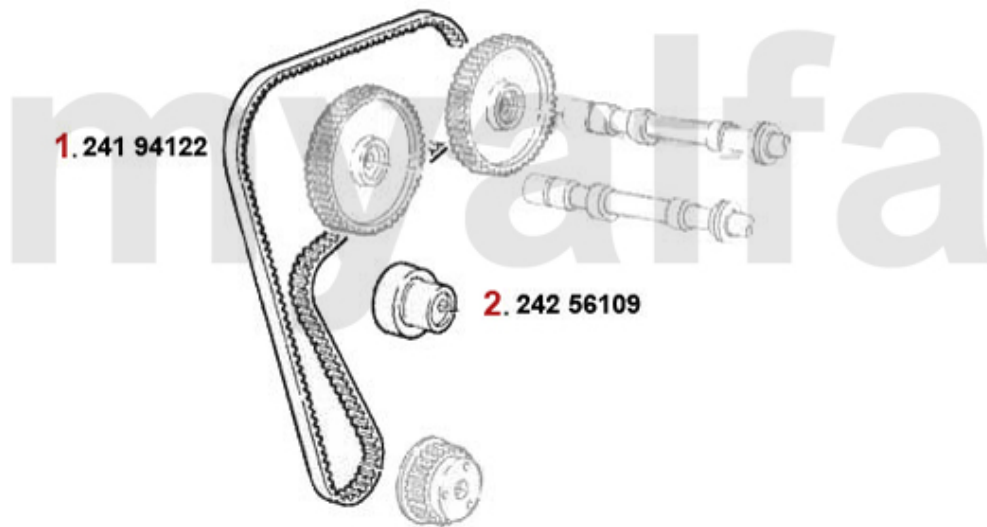

Zahnriemen/Timingbelt 164 2.0 Turbo 4-Cyl.

1	24194122	Zahnriemen 142SX180 164 2.0 turbo 4-Zylinder Nockenwelle
2	24256109	Spannrolle für Zahnriemen 164 2.0 Turbo

334,67 kr

On request