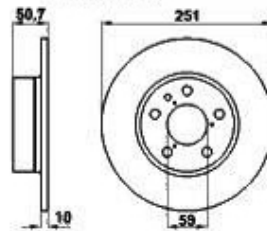

1	61041451	Bremsscheibe VA 164 2.0 TS bis # 6142574	On request
2	61041851	Bremsscheibe VA 164 Super 2.0 TS Bj. 92> ab #6142574	844,16 kr
3	61000351	Bremsscheibe VA 164/Super 2.0 V6 turbo/2.5/3.0/V6/24V/TD/QV	1 339,63 kr
4	61041515	Bremsscheibe HA 164/Super 2.0 TS Bj. 87-98	794,07 kr
5	61018815	Bremsscheibe HA 147 1.6/2.0 16V TS 156 1.6/1.8/2.0 16V TS/2.5 V6 24V/ 1.9/2.4 JTD, 164/Sup	825,56 kr