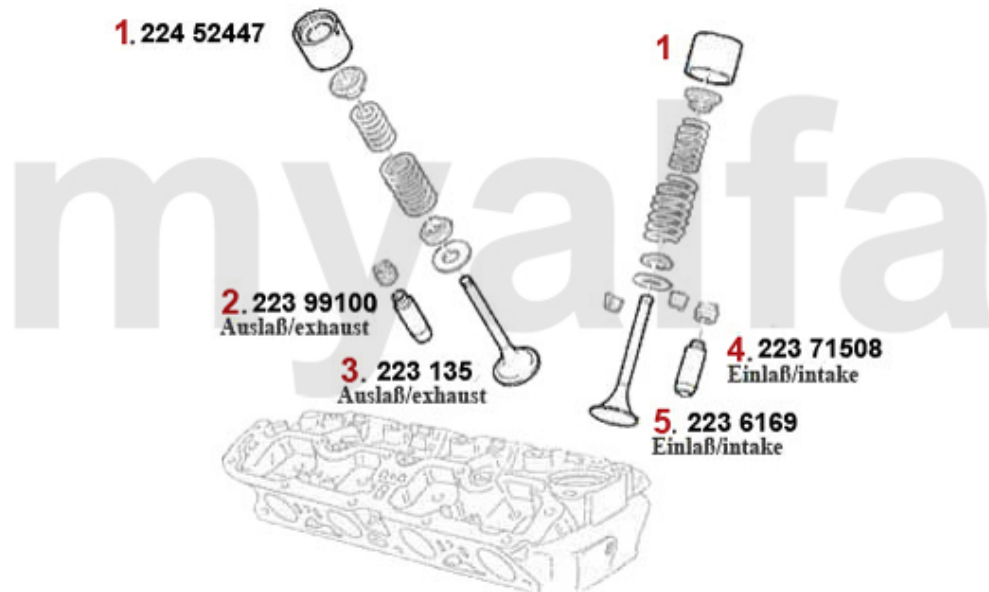

Ventiltrieb/Valve Train 164 2.0 Turbo 4-Cyl.

1	22452447	Hydrostößel 145/6,155,156 166 TD/ JTD	On request
2	22399100	Ventilführung-Auslaß 164 2.0 Turbo 4-Zylinder + 0.05	On request
3	223135	Ventil-Auslass 164 2.0 Turbo 4-Zylinder	496,73 kr
4	22371508	Ventilführung-Einlass 164 2.0 Turbo 4-Zylinder	64,10 kr
5	2236169	Ventil-Einlass 164 2.0 Turbo 4-Zylinder	198,27 kr