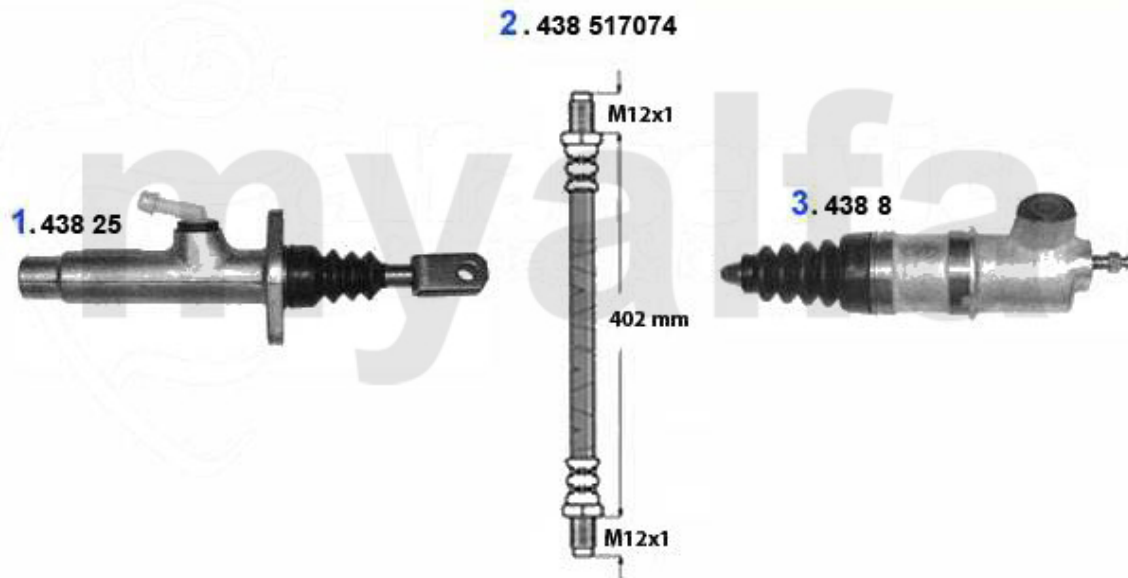

Kupplungsbetätigung/Clutch Actuation 164/Super 2.0 V6 Turbo

1	43825	Kupplungsgeberzylinder 164/Super	1 248,75 kr
2	43817074	Kupplungsschlauch 164/Super	337,02 kr
3	4388	Kupplungsnehmerzylinder Sud/ Sprint, 33 (905/7), 145, 146, 156, 156, gesteckt	698,47 kr