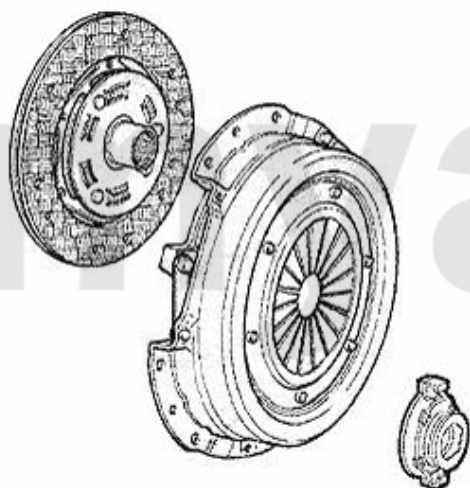

Kupplungs-Kit/Clutch Set 164 3.0 QV Bj. >92

---

1. 431 729001
Ø 235 mm

1 43129001 Kupplungs-Kit 155,164 V6 Turbo 164 3.0 ie QV Bj. >09.92

4 523,94 kr