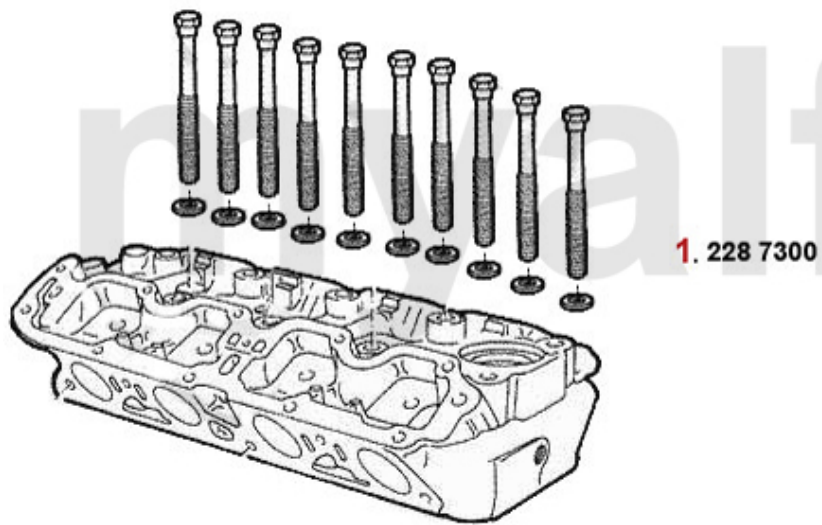

# Kopfschraubensatz/HEAD Screw Set 164 2.0 Turbo/4Cyl.

---

**1 2287300** Kopfschraubensatz 164 Tubrbo Bj. >9 2

**555,00 kr**