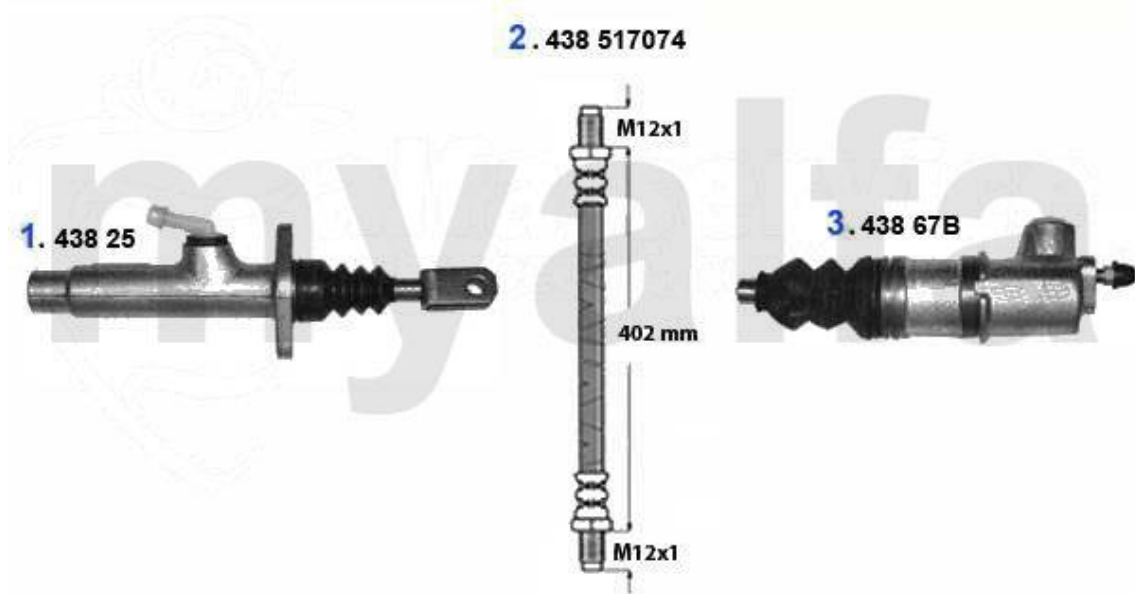

Kupplungsbetätigung/Clutch Actuation 164 2.0 Turbo 4-Cyl.

1	43825	Kupplungsgeberzylinder 164/Super	1 248,75 kr
2	43817074	Kupplungsschlauch 164/Super	337,02 kr
3	43867	Kupplungsnehmerzylinder 164/Super	553,89 kr