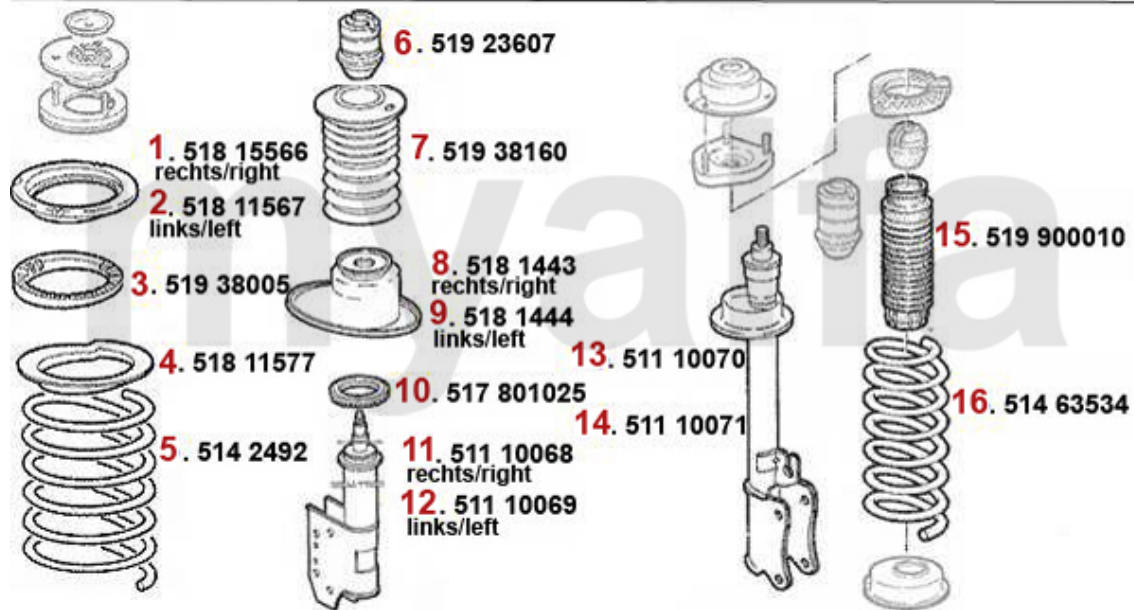

Federbeine/Struts 164 V6 Q4

1	51811566	Federblech oben VR 164/Super	On request
2	51811567	Federblech oben VL 164/Super	On request
3	51938005	Federgummi vorderes Federbein 164/ Super	On request
4	51811577	Federblech VL/R 164/Super	230,88 kr
5	5142492	Fahrwerksfeder VA 164/Super V6 24V Q4/4x4	On request
6	51923607	Federbeinanschlag 164/Super V/H	191,20 kr
7	51938160	Staubkappe für Federbein vorne Sud/Sprint,Arna,33,164/Super	268,07 kr
8	5181443	Federteller vorne rechts 33,164/Super	571,37 kr
9	5181444	Federteller vorne links 33,164/Super	571,37 kr
10	51701025	Federbeinlager vorne Sud/Sprint,33 (905/7),164/Super	346,88 kr
11	51110068	Federbein VR 164/Super Q4 (elektron isches Fahrwerk)	On request
12	51110069	Federbein VL 164/Super Q4 (elektron isches Fahrwerk)	On request
13	51110070	Federbein HR 164/Super Q4 (elektron isches Fahrwerk)	On request
14	51110071	Federbein HL 164/Super Q4 (elektron isches Fahrwerk)	On request
15	51900010	Staubkappe für Federbein 164 hinten passendes Teil zu 170137,100956	208,13 kr
16	51463534	Fahrwerksfeder HA 164 3.0 V6 Q4	On request