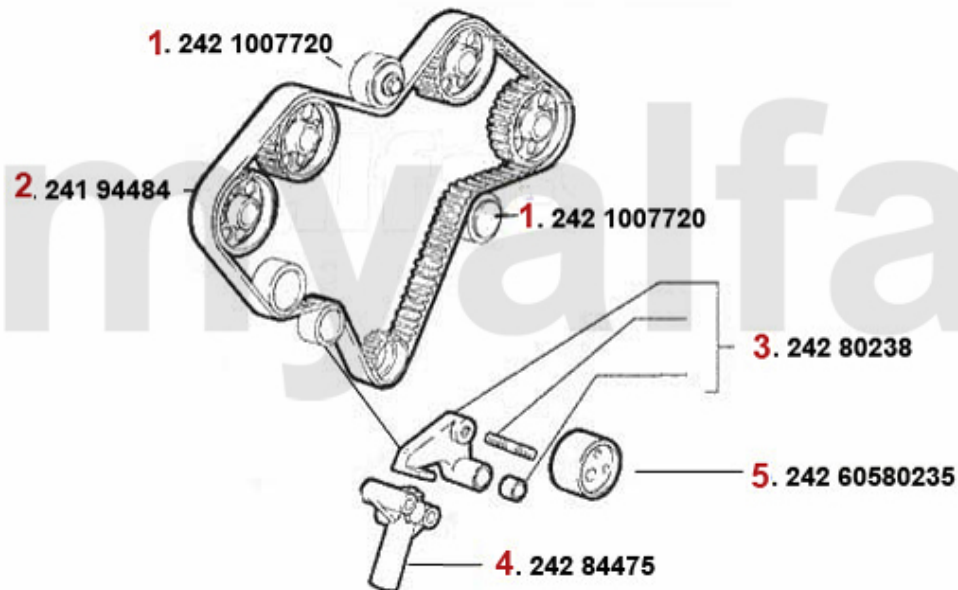

Zahnriemen/Timingbelt 164/Super 3.0 V6 24V

1	24207720	Umlenkrolle Zahnriemen 164 Super 3.0 24V	1 154,26 kr
2	24194484	Zahnriemen 174SPX280H 164 Super 3.0 V6 24V/QV Nockenwelle, Hochtemperatur-Ausführung	698,47 kr
3	24280238	Halter Spannrolle/Zahnriemen 164 3.0 V6 24V	On request
4	24284475	Spannarm f. Zahnriemen 164/Super 3. 0 V6/24V	On request
5	24280235	Spannrolle 164 Super 3.0 V6 24V für Zahnriemen	1 387,50 kr