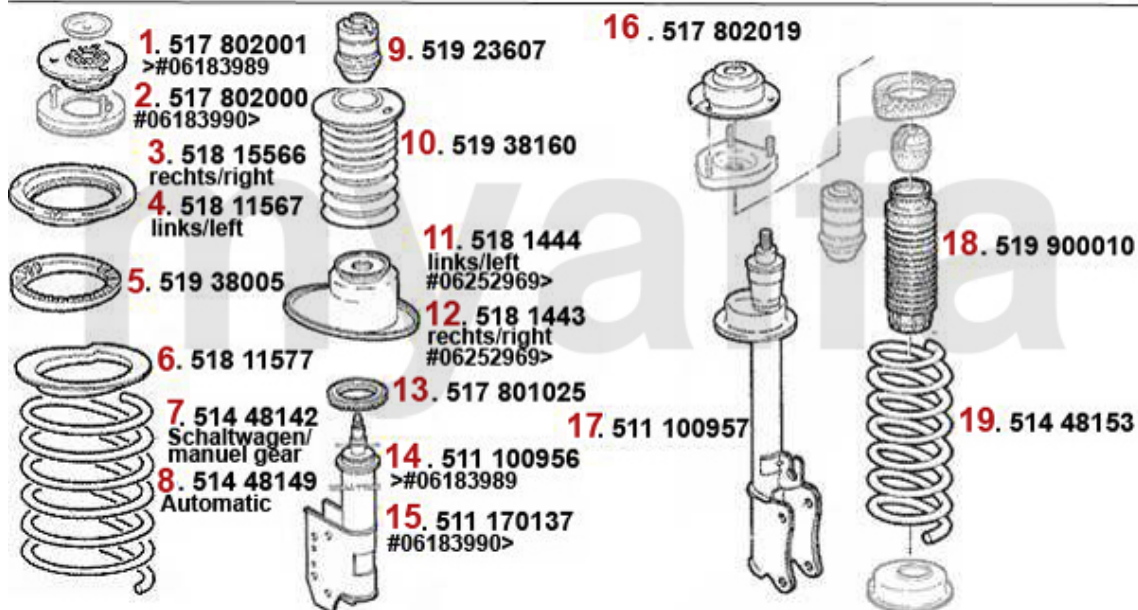

Federbeine/Struts 164/Super 3.0 V6 12V

1	51702001	Federbeinlager vorne 164 Bj. >10.90 > # 6183989	On request
2	51702000	Federbeinlager vorne 164/Super V6 B j. 11.90> # 6183989 >	On request
3	51811566	Federblech oben VR 164/Super	On request
4	51811567	Federblech oben VL 164/Super	On request
5	51938005	Federgummi vorderes Federbein 164/ Super	On request
6	51811577	Federblech VL/R 164/Super	230,88 kr
7	51448142	Fahrwerksfeder vorne 164/Super 6-Zyl. (Schaltwagen)	On request
9	51923607	Federbeinanschlag 164/Super V/H	191,20 kr
10	51938160	Staubkappe für Federbein vorne Sud/Sprint,Arna,33,164/Super	268,07 kr
11	5181444	Federteller vorne links 33,164/Super	571,37 kr
12	5181443	Federteller vorne rechts 33,164/Super	571,37 kr
13	51701025	Federbeinlager vorne Sud/Sprint,33 (905/7),164/Super	346,88 kr
14	51100956	Federbein vorne 164 Bj. >10.90 > #6 183989 2-Rohr Gas,ohne Federteller	On request
15	51170137	Federbein vorne 164/Super Bj. 11.90 > # 6183989> 2-Rohr Gas,ohne Federteller	On request
16	51702019	Federbeinlager hinten 164/Super	On request
17	51100957	Federbein hinten 164/Super 2-Rohr Gas für Fahrzeuge ohne Niveau-Regulierung	2 273,70 kr
18	51900010	Staubkappe für Federbein 164 hinten passendes Teil zu 170137,100956	208,13 kr
19	51448152	Fahrwerksfeder hinten 164/Super	On request