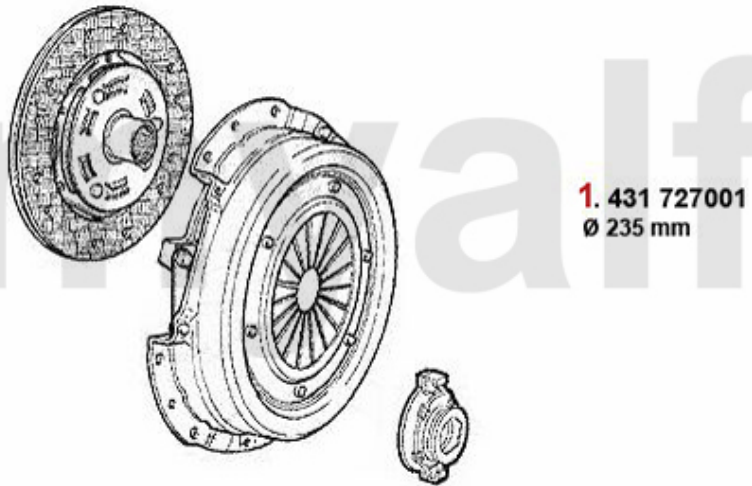

# Kupplungs-Kit/Clutch Set 164 3.0 QV 24V Bj. 92>

---

**1 43172701** Kupplungs-Kit 155,164 6-zylinder Diverse Bj. 92-98 auch Diesel  
gtv/spider (916) 2.0 V6 Tur

**4 535,60 kr**