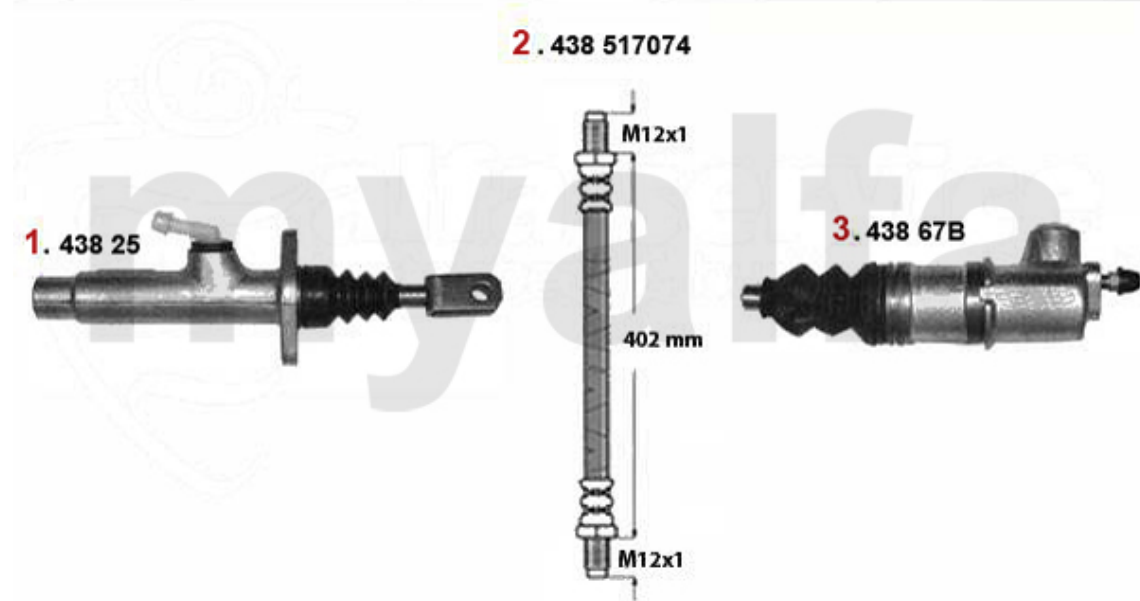

Kupplungsbetätigung/Clutch Actuation 164/Super 3.0 V6 12V

1	43825	Kupplungsgeberzylinder 164/Super	1 248,75 kr
2	43817074	Kupplungsschlauch 164/Super	337,02 kr
3	43867	Kupplungsnehmerzylinder 164/Super	553,89 kr