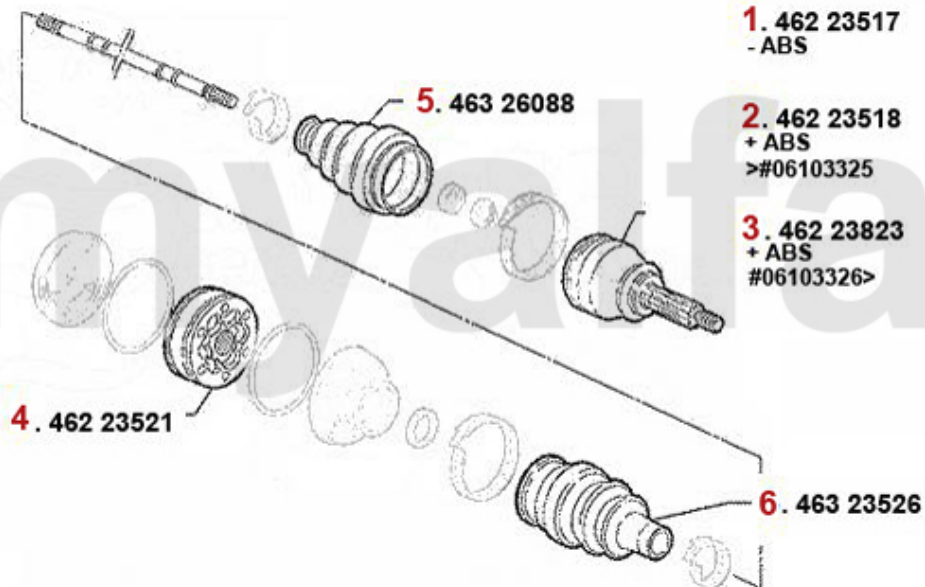

# Antriebswelle/Driveshaft 164 2.0 Turbo 4-Cyl.

<b>1</b>	<b>46223517</b>	<b>Gelenksatz außen 164 Turbo/6-Zyl. Bj. &gt;92 ohne ABS</b>	<b>2 021,73 kr</b>
<b>2</b>	<b>46223518</b>	<b>Gelenksatz außen 164 Turbo/6-Zyl. mit ABS &gt; #006103326</b>	<b>3 577,25 kr</b>
<b>3</b>	<b>46223823</b>	<b>Gelenksatz außen 164 6-zylinder Bj. &gt;92 mit ABS</b>	<b>On request</b>
<b>4</b>	<b>46223521</b>	<b>Gelenksatz innen 164/Super Turbo, 6-Zylinder</b>	<b>1 184,65 kr</b>
<b>5</b>	<b>46326088</b>	<b>Achsmanschettensatz 155,164, GTV/Spider(916) 6-Zylinder</b>	<b>348,68 kr</b>
<b>6</b>	<b>46323526</b>	<b>Achsmanschettensatz innen 164 3.0 V6/24V,2.5 TD</b>	<b>302,06 kr</b>