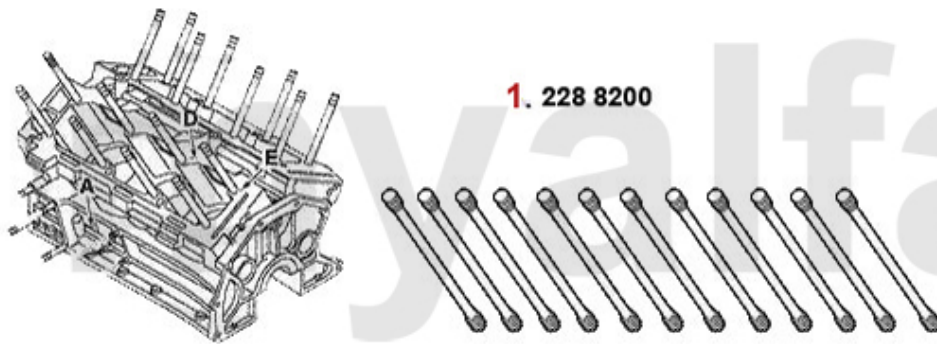

## Kopfschraubensatz/Head Screw Set 164/Super 3.0 V6 24V

---

**1 2288200** *Kopfschraubensatz (8) 147, 156,164,166, gtv/spider (916),Nuovo GT V6 24V*

**1 365,30 kr**