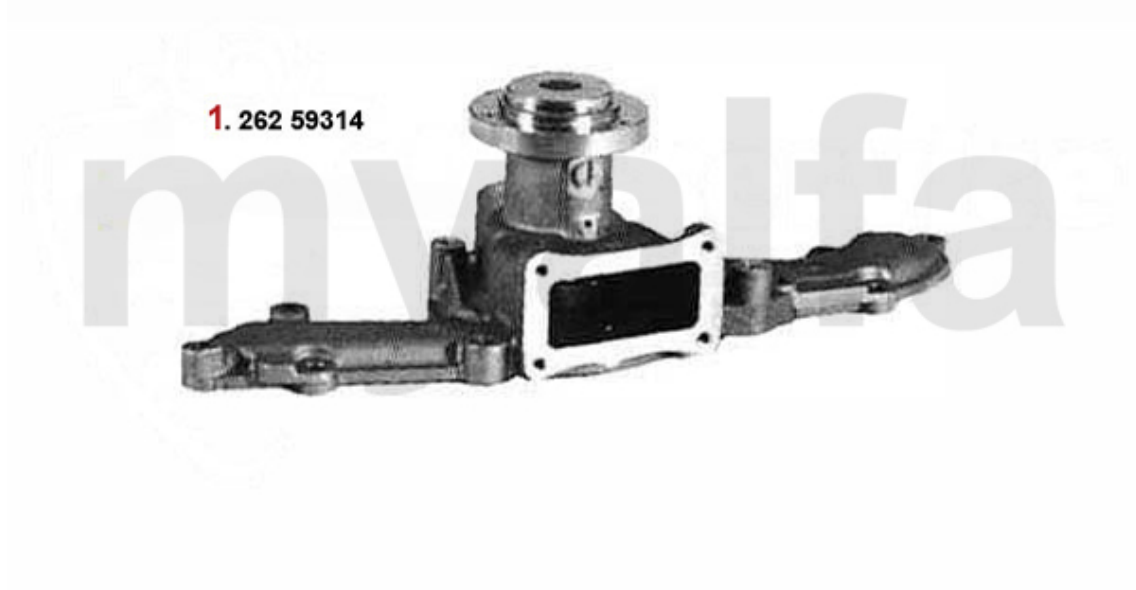

Thermostat 164/Super 3.0 V6 24V

---

1. 263 59862
Thermostat

3

2. 268 67726
Verteilergehäuse/
manifold housing

1	26359862	Thermostat 164/Super V6 / 12V	On request
2	26867726	Thermost.-Verteilergehäuse 164/ Super 3.0 V6 12/24V	On request
3	26314637	Thermostateinsatz für diverse V6 Motoren	406,95 kr

Wasserpumpe/Waterpump 164/Super 3.0 V6 24V

---

1 26259314 *Wasserpumpe 164 3.0 V6 24V*

On request