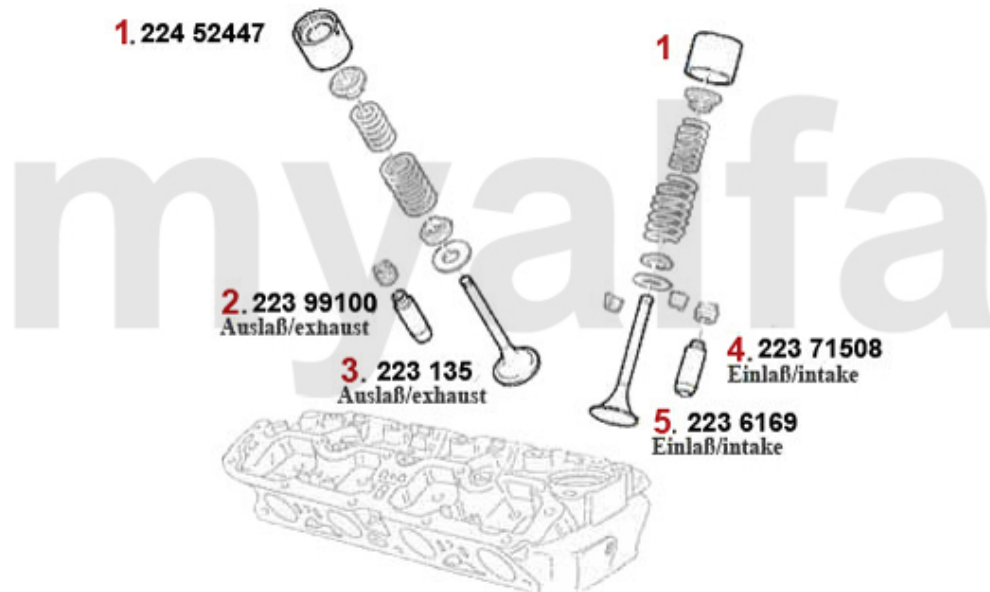

Ventiltrieb/Valve Train 164 2.0 Turbo 4-Cyl.

1	22452447	Hydrostößel 145/6,155,156 166 TD/ JTD	184,26 kr
2	22399100	Ventilführung-Auslaß 164 2.0 Turbo 4-Zylinder + 0.05	On request
3	223135	Ventil-Auslass 164 2.0 Turbo 4-Zylinder	496,73 kr
4	22371508	Ventilführung-Einlass 164 2.0 Turbo 4-Zylinder	64,10 kr
5	2236169	Ventil-Einlass 164 2.0 Turbo 4-Zylinder	198,27 kr