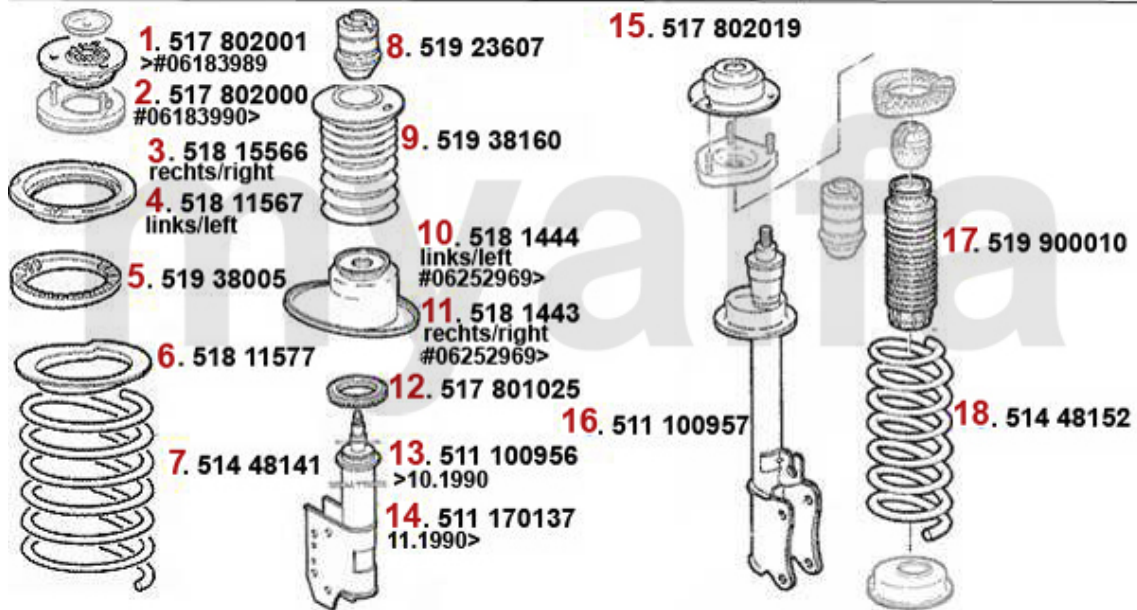

Federbeine/Struts 164/Super 2.0 TS

1	51702001	Federbeinlager vorne 164 Bj. >10.90 > # 6183989	On request
2	51702000	Federbeinlager vorne 164/Super V6 B j. 11.90> # 6183989 >	On request
3	51811566	Federblech oben VR 164/Super	On request
4	51811567	Federblech oben VL 164/Super	On request
5	51938005	Federgummi vorderes Federbein 164/ Super	On request
6	51811577	Federblech VL/R 164/Super	230,88 kr
7	51448141	Fahrwerksfeder vorne 164/Super 4-Zyl.	On request
8	51923607	Federbeinanschlag 164/Super V/H	191,20 kr
9	51938160	Staubkappe für Federbein vorne Sud/Sprint,Arna,33,164/Super	268,07 kr
10	5181444	Federteller vorne links 33,164/Super	571,37 kr
11	5181443	Federteller vorne rechts 33,164/Super	571,37 kr
12	51701025	Federbeinlager vorne Sud/Sprint,33 (905/7),164/Super	346,88 kr
13	51100956	Federbein vorne 164 Bj. >10.90 > #6 183989 2-Rohr Gas,ohne Federteller	On request
14	51170137	Federbein vorne 164/Super Bj. 11.90 > # 6183989> 2-Rohr Gas,ohne Federteller	On request
15	51702019	Federbeinlager hinten 164/Super	On request
16	51100957	Federbein hinten 164/Super 2-Rohr Gas für Fahrzeuge ohne Niveau-Regulierung	2 273,70 kr
17	51900010	Staubkappe für Federbein 164 hinten passendes Teil zu 170137,100956	208,13 kr
18	51448152	Fahrwerksfeder hinten 164/Super	On request