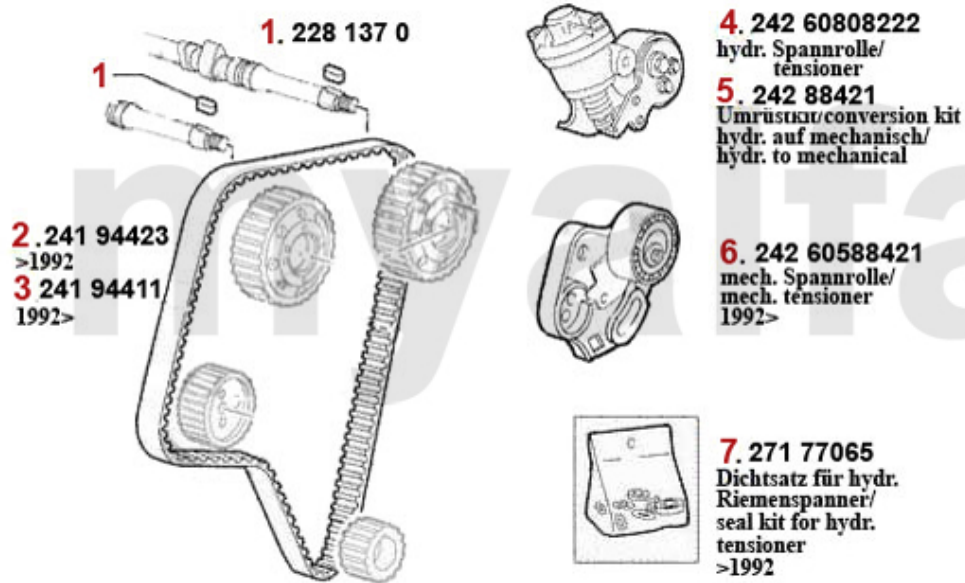

Zahnriemen/Timingbelt 164/Super 3.0 V6 12V

1	2281370	Keil Nockenwelle	80,48 kr
2	24194423	Zahnriemen 134SX254 6,75,90,164,GT/ V/6 (116),RZ/SZ 6-Zylinder Nockenwe lle	542,24 kr
3	24194411	Zahnriemen 134SP254C 155,164, gtv/spider (916) 6-Zylinder Nockenwelle	378,93 kr
4	24208222	Spannrolle hydraulisch 75, 155, RZ, SZ, GTV6, 164/Super 6-Zylinder	On request
5	24288421	Umrüstsatz Spannrolle V6 hydraulisch auf mechanisch	2 203,63 kr
6	24210451	Spannrolle mechanisch 155,164 Super gtv/spider(916) 6-zylinder	1 416,64 kr
7	27177065	Dichtsatz für hydr. Riemenspanner 75,155,164,RZ,SZ 6-Zylinder	454,68 kr