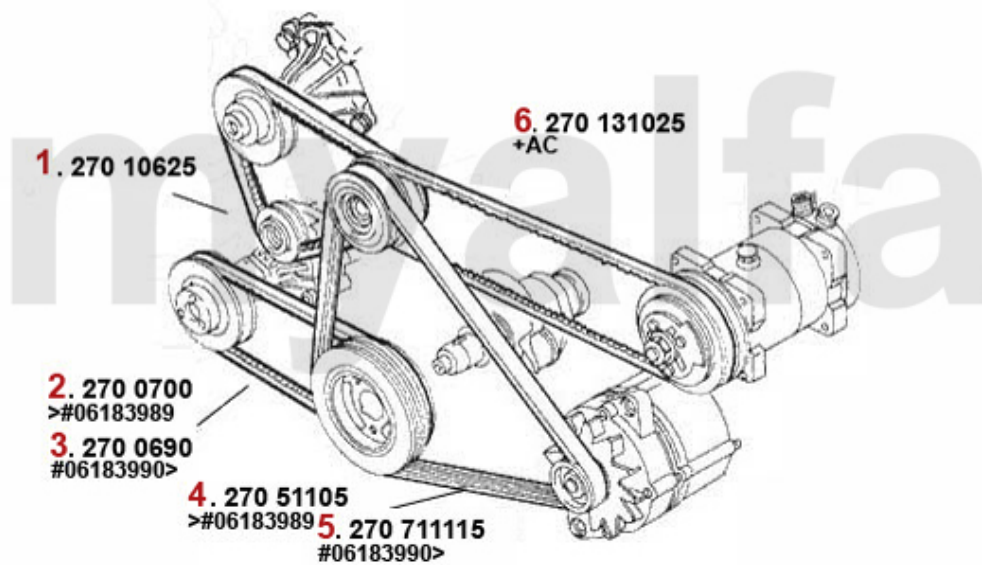

Keilriemen/V-Belts 164 2.5 TD >1992

1	27010625	Keilriemen 9,5x625 164 2.5TD Bj. >9 2 Wasserpumpe	103,79 kr
2	2700700	Keilriemen 9.5x825	103,79 kr
3	2700690	Keilriemen 10x813	128,21 kr
4	27051105	keilrippenriemen 5PK1105 164 Bj. >9 2 2.0 TS Servopumpe	269,31 kr
5	27071115	Keilrippenriemen 7PK1115 164 2.5 TD Bj. >92 Generator	320,65 kr
6	27031025	Keilriemen 12.5x1025 164 Bj. >92 2. 5 TD Klimakompressor	179,54 kr