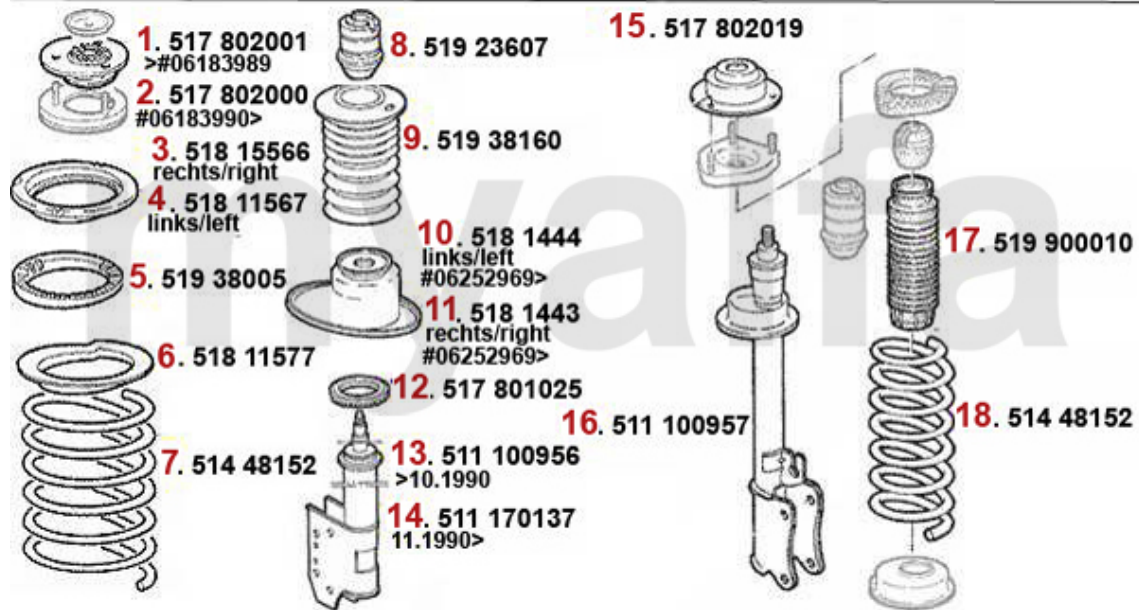

Federbeine/Struts 164 2.0 V6 Turbo

1	51702001	Federbeinlager vorne 164 Bj. >10.90 > # 6183989	On request
2	51702000	Federbeinlager vorne 164/Super V6 B j. 11.90> # 6183989 >	On request
3	51811566	Federblech oben VR 164/Super	On request
4	51811567	Federblech oben VL 164/Super	On request
5	51938005	Federgummi vorderes Federbein 164/ Super	On request
6	51811577	Federblech VL/R 164/Super	230,88 kr
8	51923607	Federbeinanschlag 164/Super V/H	191,20 kr
9	51938160	Staubkappe für Federbein vorne Sud/Sprint,Arna,33,164/Super	268,07 kr
10	5181444	Federteller vorne links 33,164/Super	571,37 kr
11	5181443	Federteller vorne rechts 33,164/Super	571,37 kr
12	51701025	Federbeinlager vorne Sud/Sprint,33 (905/7),164/Super	346,88 kr
13	51100956	Federbein vorne 164 Bj. >10.90 > #6 183989 2-Rohr Gas,ohne Federteller	On request
14	51170137	Federbein vorne 164/Super Bj. 11.90 > # 6183989> 2-Rohr Gas,ohne Federteller	On request
15	51702019	Federbeinlager hinten 164/Super	On request
17	51900010	Staubkappe für Federbein 164 hinten passendes Teil zu 170137,100956	208,13 kr
18	51448152	Fahrwerksfeder hinten 164/Super	On request