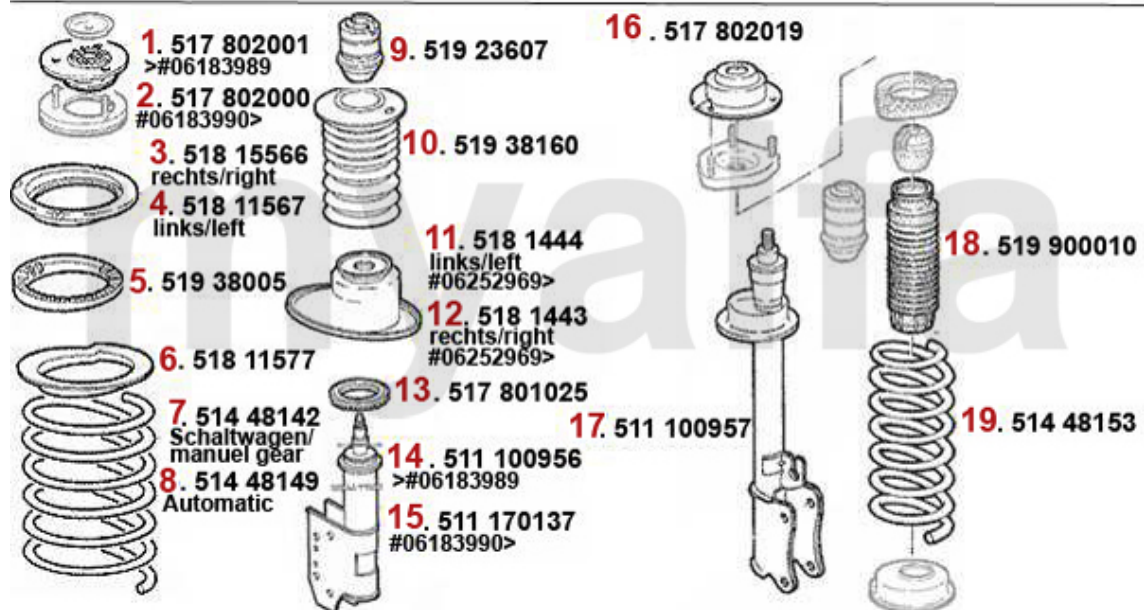

Federbeine/Struts 164/Super 3.0 V6 12V

1	51702001	Federbeinlager vorne 164 Bj. >10.90 > # 6183989	On request
2	51702000	Federbeinlager vorne 164/Super V6 B j. 11.90> # 6183989 >	On request
3	51811566	Federblech oben VR 164/Super	On request
4	51811567	Federblech oben VL 164/Super	On request
5	51938005	Federgummi vorderes Federbein 164/ Super	On request
6	51811577	Federblech VL/R 164/Super	230,88 kr
7	51448142	Fahrwerksfeder vorne 164/Super 6-Zyl. (Schaltwagen)	On request
9	51923607	Federbeinanschlag 164/Super V/H	191,20 kr
10	51938160	Staubkappe für Federbein vorne Sud/Sprint,Arna,33,164/Super	268,07 kr
11	5181444	Federteller vorne links 33,164/Super	571,37 kr
12	5181443	Federteller vorne rechts 33,164/Super	571,37 kr
13	51701025	Federbeinlager vorne Sud/Sprint,33 (905/7),164/Super	346,88 kr
14	51100956	Federbein vorne 164 Bj. >10.90 > #6 183989 2-Rohr Gas,ohne Federteller	On request
15	51170137	Federbein vorne 164/Super Bj. 11.90 > # 6183989> 2-Rohr Gas,ohne Federteller	On request
16	51702019	Federbeinlager hinten 164/Super	On request
17	51100957	Federbein hinten 164/Super 2-Rohr Gas für Fahrzeuge ohne Niveau-Regulierung	2 273,70 kr
18	51900010	Staubkappe für Federbein 164 hinten passendes Teil zu 170137,100956	208,13 kr
19	51448152	Fahrwerksfeder hinten 164/Super	On request