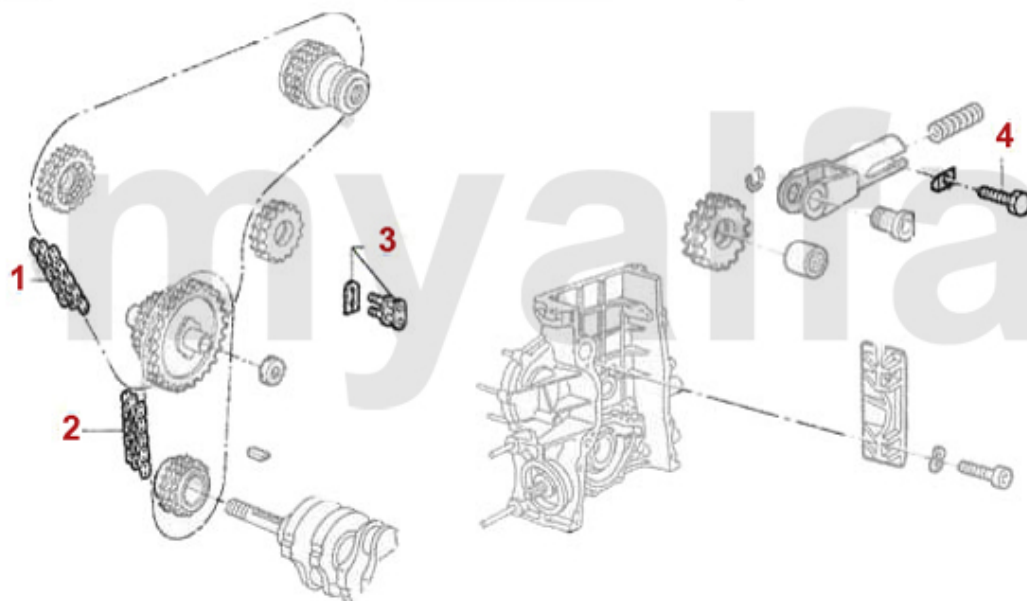

Steuerkette/Timing Chain 164 2.0 TS

1	24113301	Steuerkette lang TS 75,155 164	931,57 kr
2	2410470	Steuerkette unten 1300-2000 endlos	320,65 kr
3	2410480	Kettenschloss	87,41 kr
4	2421010	Schraube Kettenspanner	80,48 kr