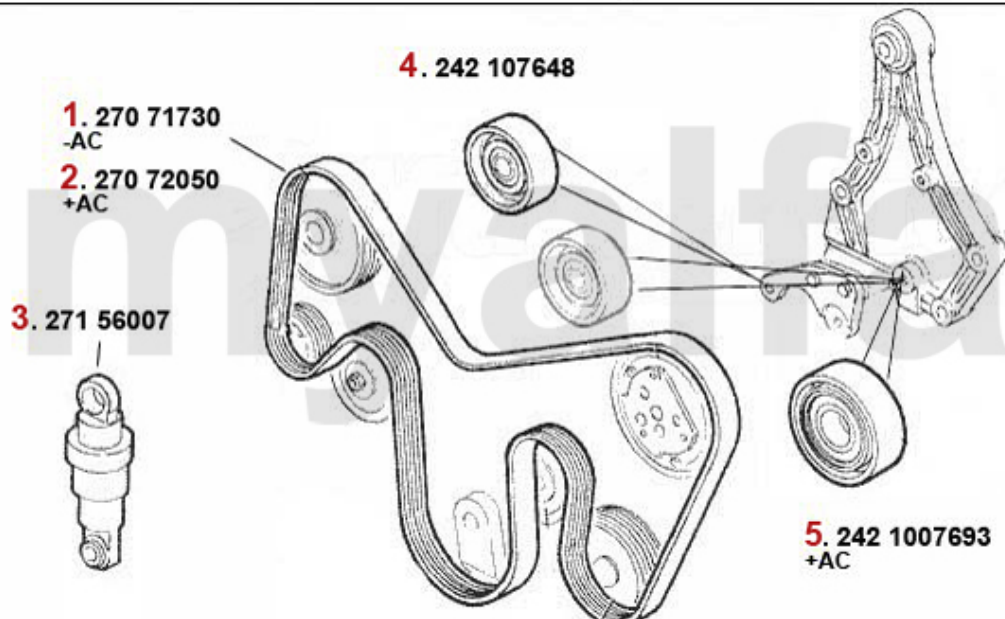

Keilriemen/V-Belts 164/Super 2.5 TD 1992>

1	27071730	Keilrippenriemen 7PK1730 155,164 Su per 2.5 TD Bj. 09.92-09.98	578,31 kr
2	27072050	Keilrippenriemen 7PK2050 164 Super 2.5 TD	641,30 kr
3	27156007	Riemenspanner/Schwingungsdämpfer 155/164 Super 2.5 TD	2 786,66 kr
4	24207648	Umlenkrolle Keilrippenriemen 155/ 164 Super 2.5 TD	1 190,48 kr
5	24207693	Umlenkrolle Keilrippenriemen 164 Super 2.5 TD	832,50 kr