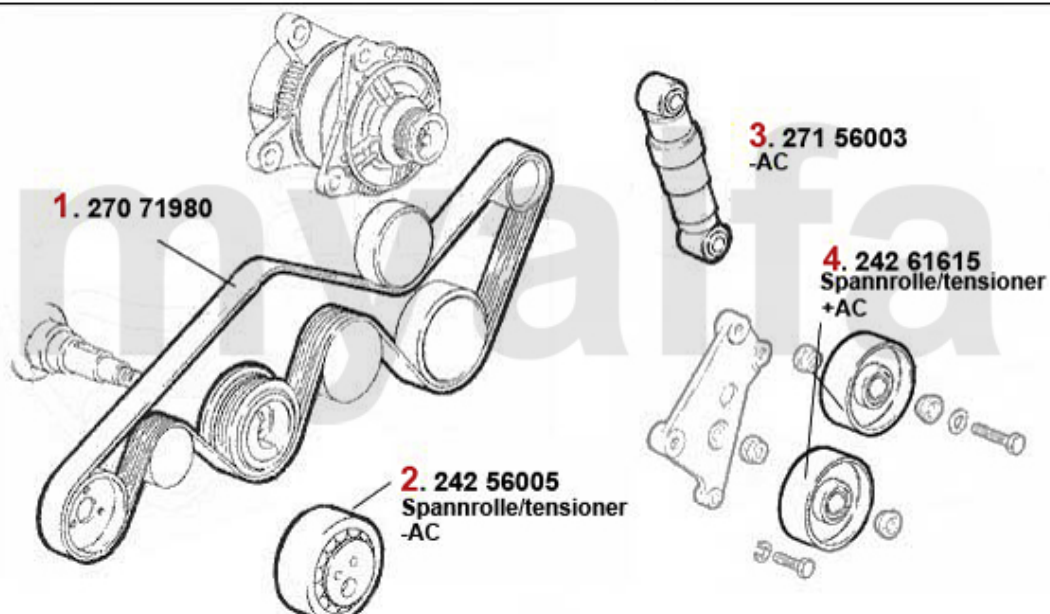

Keilriemen/V-Belt 164/Super 3.0 V6 24V

1	27071980	Keilrippenriemen 7PK1980 164 Super 3.0 V6 24V Generator/Servopumpe/Klimakompressor	728,72 kr
2	24256005	Spannrolle Keilrippenriemen 164 Super 3.0 V6/24V/QV	815,57 kr
3	27156003	Riemenspanner/Schwingungsdämpfer 164 Super 3.0 V6 24V	On request
4	24261615	Umlenkrolle Keilrippenriemen 164/ Super V6 24V mit Klima	On request