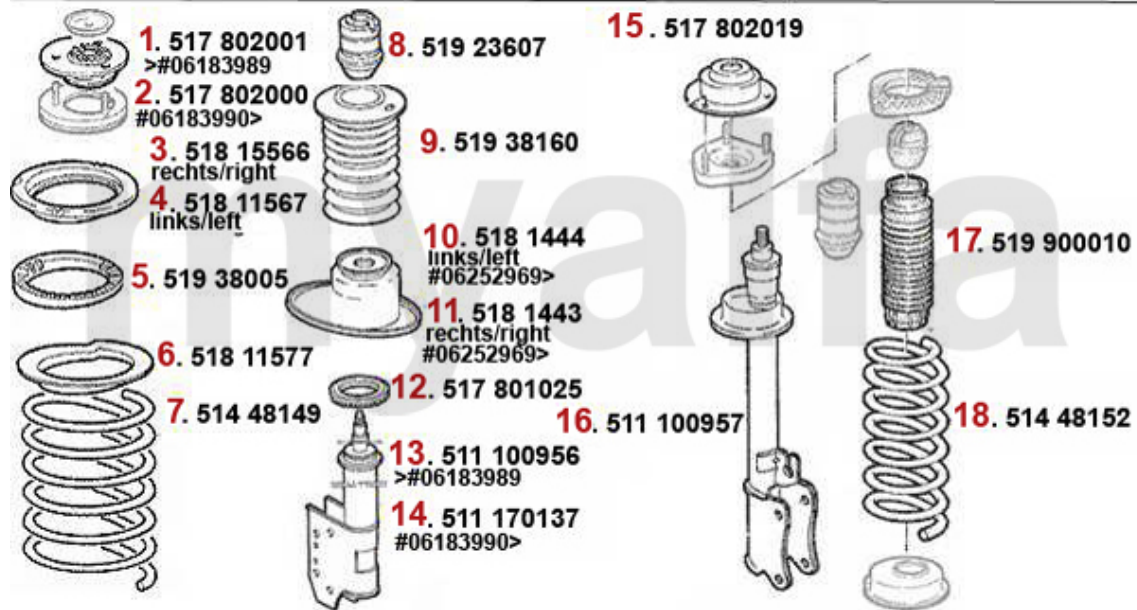

Federbeine/Struts 164/Super 2.5 TD

1	51702001	Federbeinlager vorne 164 Bj. >10.90 > # 6183989	On request
2	51702000	Federbeinlager vorne 164/Super V6 B j. 11.90> # 6183989 >	On request
3	51811566	Federblech oben VR 164/Super	On request
4	51811567	Federblech oben VL 164/Super	On request
5	51938005	Federgummi vorderes Federbein 164/ Super	On request
6	51811577	Federblech VL/R 164/Super	230,88 kr
8	51923607	Federbeinanschlag 164/Super V/H	191,20 kr
9	51938160	Staubkappe für Federbein vorne Sud/Sprint,Arna,33,164/Super	268,07 kr
10	5181444	Federteller vorne links 33,164/Super	571,37 kr
11	5181443	Federteller vorne rechts 33,164/Super	571,37 kr
12	51701025	Federbeinlager vorne Sud/Sprint,33 (905/7),164/Super	346,88 kr
13	51100956	Federbein vorne 164 Bj. >10.90 > #6 183989 2-Rohr Gas,ohne Federteller	On request
14	51170137	Federbein vorne 164/Super Bj. 11.90 > # 6183989> 2-Rohr Gas,ohne Federteller	On request
15	51702019	Federbeinlager hinten 164/Super	On request
16	51100957	Federbein hinten 164/Super 2-Rohr Gas für Fahrzeuge ohne Niveau-Regulierung	2 273,70 kr
17	51900010	Staubkappe für Federbein 164 hinten passendes Teil zu 170137,100956	208,13 kr
18	51448152	Fahrwerksfeder hinten 164/Super	On request