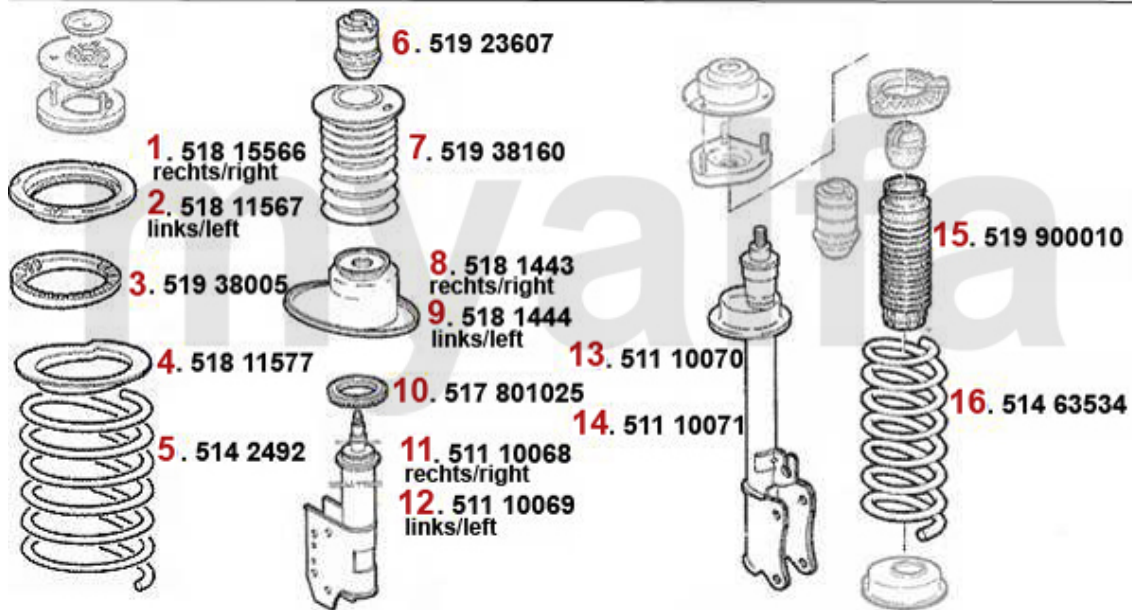

Federbeine/Struts 164 V6 Q4

1	51811566	Federblech oben VR 164/Super	On request
2	51811567	Federblech oben VL 164/Super	On request
3	51938005	Federgummi vorderes Federbein 164/ Super	On request
4	51811577	Federblech VL/R 164/Super	230,88 kr
5	5142492	Fahrwerksfeder VA 164/Super V6 24V Q4/4x4	On request
6	51923607	Federbeinanschlag 164/Super V/H	191,20 kr
7	51938160	Staubkappe für Federbein vorne Sud/Sprint,Arna,33,164/Super	268,07 kr
8	5181443	Federteller vorne rechts 33,164/Super	571,37 kr
9	5181444	Federteller vorne links 33,164/Super	571,37 kr
10	51701025	Federbeinlager vorne Sud/Sprint,33 (905/7),164/Super	346,88 kr
11	51110068	Federbein VR 164/Super Q4 (elektron isches Fahrwerk)	On request
12	51110069	Federbein VL 164/Super Q4 (elektron isches Fahrwerk)	On request
13	51110070	Federbein HR 164/Super Q4 (elektron isches Fahrwerk)	On request
14	51110071	Federbein HL 164/Super Q4 (elektron isches Fahrwerk)	On request
15	51900010	Staubkappe für Federbein 164 hinten passendes Teil zu 170137,100956	208,13 kr
16	51463534	Fahrwerksfeder HA 164 3.0 V6 Q4	On request