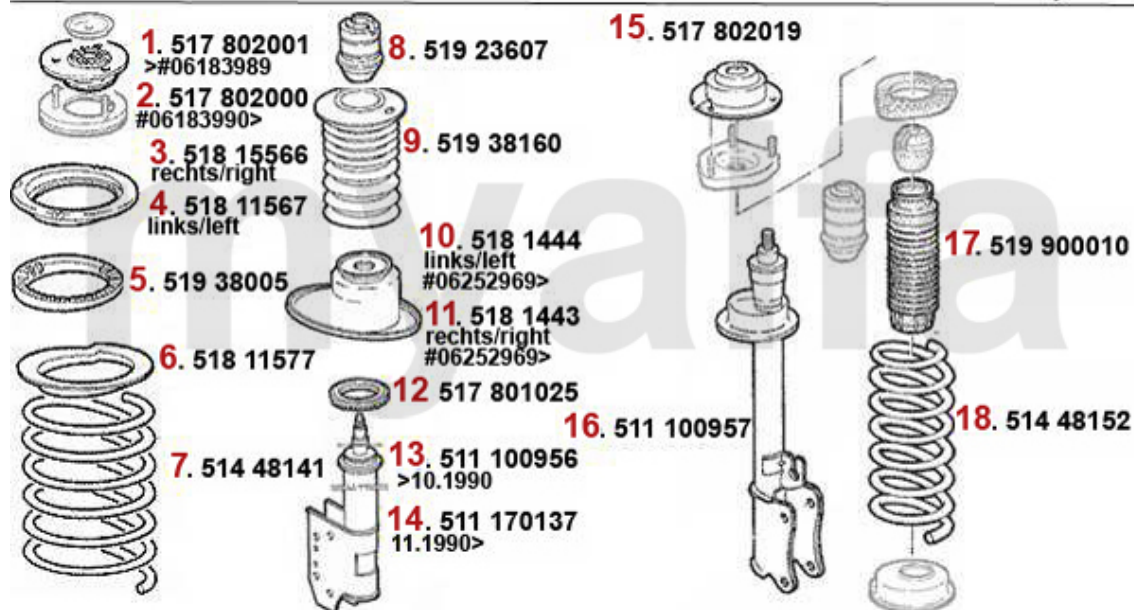

Federbeine/Struts 164 2.0 Turbo 4 Cyl.

1	51702001	Federbeinlager vorne 164 Bj. >10.90 > # 6183989	On request
2	51702000	Federbeinlager vorne 164/Super V6 B j. 11.90> # 6183989 >	On request
3	51811566	Federblech oben VR 164/Super	On request
4	51811567	Federblech oben VL 164/Super	On request
5	51938005	Federgummi vorderes Federbein 164/ Super	On request
6	51811577	Federblech VL/R 164/Super	230,88 kr
7	51448141	Fahrwerksfeder vorne 164/Super 4-Zyl.	On request
8	51923607	Federbeinanschlag 164/Super V/H	191,20 kr
9	51938160	Staubkappe für Federbein vorne Sud/Sprint,Arna,33,164/Super	268,07 kr
10	5181444	Federteller vorne links 33,164/Super	571,37 kr
11	5181443	Federteller vorne rechts 33,164/Super	571,37 kr
12	51701025	Federbeinlager vorne Sud/Sprint,33 (905/7),164/Super	346,88 kr
13	51100956	Federbein vorne 164 Bj. >10.90 > #6 183989 2-Rohr Gas,ohne Federteller	On request
14	51170137	Federbein vorne 164/Super Bj. 11.90 > # 6183989> 2-Rohr Gas,ohne Federteller	On request
15	51702019	Federbeinlager hinten 164/Super	On request
16	51100957	Federbein hinten 164/Super 2-Rohr Gas für Fahrzeuge ohne Niveau-Regulierung	2 273,70 kr
17	51900010	Staubkappe für Federbein 164 hinten passendes Teil zu 170137,100956	208,13 kr
18	51448152	Fahrwerksfeder hinten 164/Super	On request