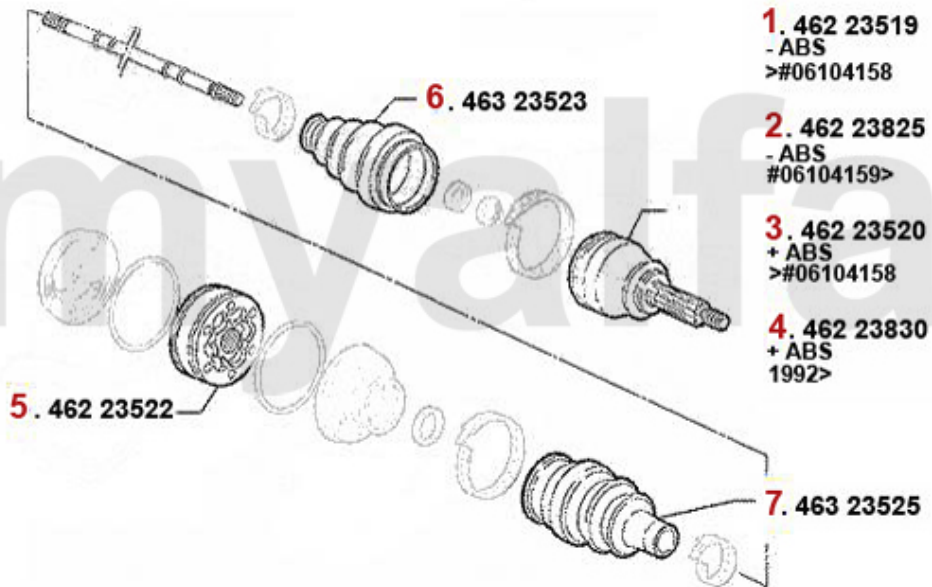

Antriebswelle/Driveshaft 164/Super 2.0 TS

1. 462 23519
- ABS
>#06104158

2. 462 23825
- ABS
#06104159>

3. 462 23520
+ ABS
>#06104158

4. 462 23830
+ ABS
1992>

5. 462 23522

6. 463 23523

7. 463 23525

1	46223519	Gelenksatz außen 164 2.0 TS > #06104158	1 537,91 kr
2	46223825	Gelenksatz außen 164 2.0 TS ab #t6104159 ohne ABS	1 327,98 kr
3	46223520	Gelenksatz außen 164 2.0 TS bis #6104158 mit ABS	On request
4	46223830	Gelenksatz außen 164 Super mit ABS 2.0 TS	1 436,48 kr
5	46223522	Gelenksatz innen 155,164 diverse	1 184,65 kr
6	46323523	Achsmanschettensatz aussen 33,145/6 155,164 diverse,gtv/spider (916)	197,03 kr
7	46323525	Achsmanschettensatz innen 155 1,7/ 1.8/2.0/TS 16V,2.5 V6,1.9TD 164/Super 2.0 TS,145/6 TS 1	320,65 kr