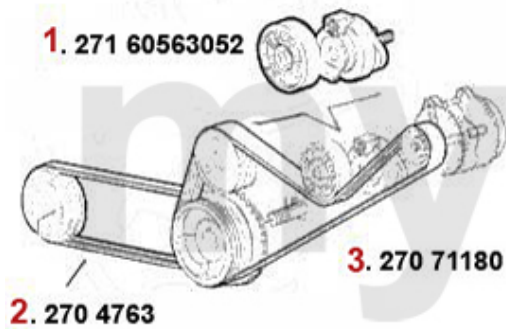

Keilriemen/V-Belts 164 „FL“ 3.0 V6 12V

ohne/without AC:

mit/with AC: