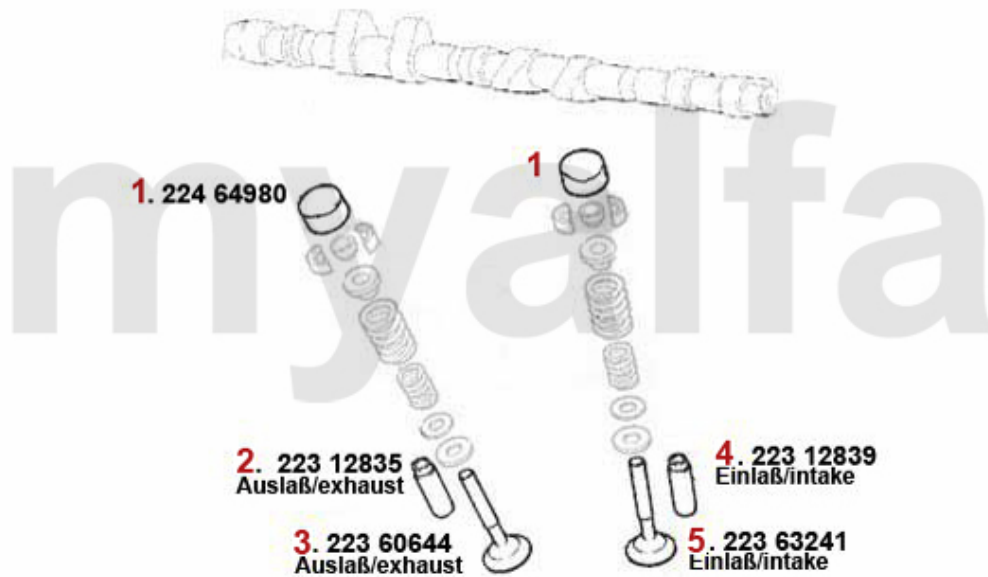

Ventiltrieb/Valve Train 164/Super 3.0 V6 24V

1	22464980	Hydrostößel 33(907)/145/6 1.7 ie 16V,147 3.2 GTA,156 2.5 V6/3.2 GTA, 164/166 V6 24V,gtv/s	437,20 kr
2	22312835	Ventilführung Auslass 147,156,164/Super, gtv/spider (916), Nuovo GT V6 24V	378,93 kr
3	22360644	Ventil-Auslass 3.0 V6 24V/3.2 GTA 14 7,156,gtv/spider (916),Nuovo GT	348,68 kr
4	22312839	Ventilführung Einlass 147,156,164/Super, gtv/spider (916), Nuovo GT V6 24V	378,93 kr
5	22363241	Ventil-Einlass 3.0 V6 24V/3.2 GTA,147,156,164,166 spider/gtv (916),Nuovo GT	338,13 kr