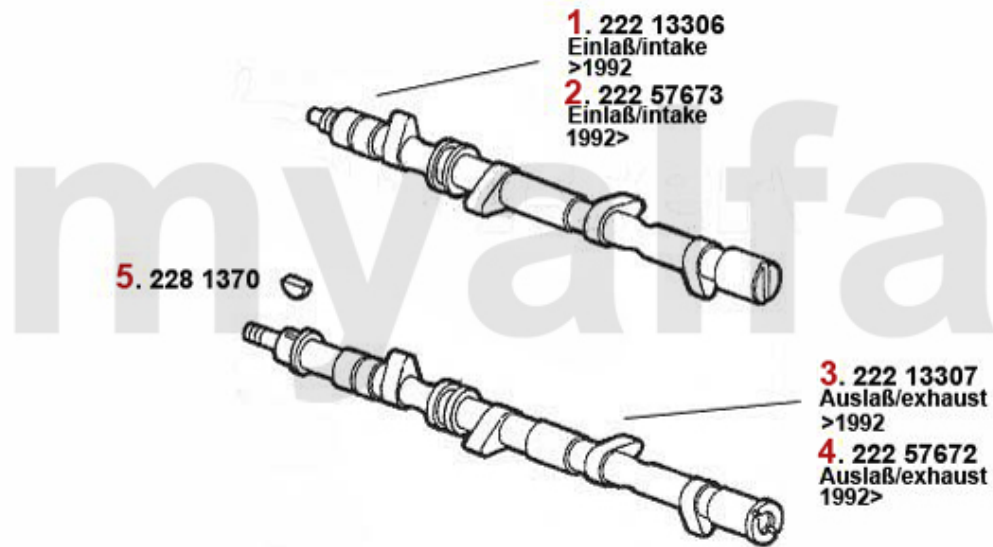

Nockenwelle/Camshaft 164/Super 2.0 TS

1	22213306	Nockenwelle (Einlass) 75,164 Bj. >92 2.0 TS	3 323,06 kr
2	22257673	Nockenwelle (Einlass) 155 1.8/2.0 TS Bj. >96,164 Super 2.0 TS	On request
3	22213307	Nockenwelle (Auslass) 75,164 Bj. >92 2.0 TS	On request
4	22257672	Nockenwelle (Auslass) 155 1.8/2.0 TS Bj. >96,164 Super 2.0 TS	2 624,60 kr
5	2281370	Keil Nockenwelle	80,48 kr