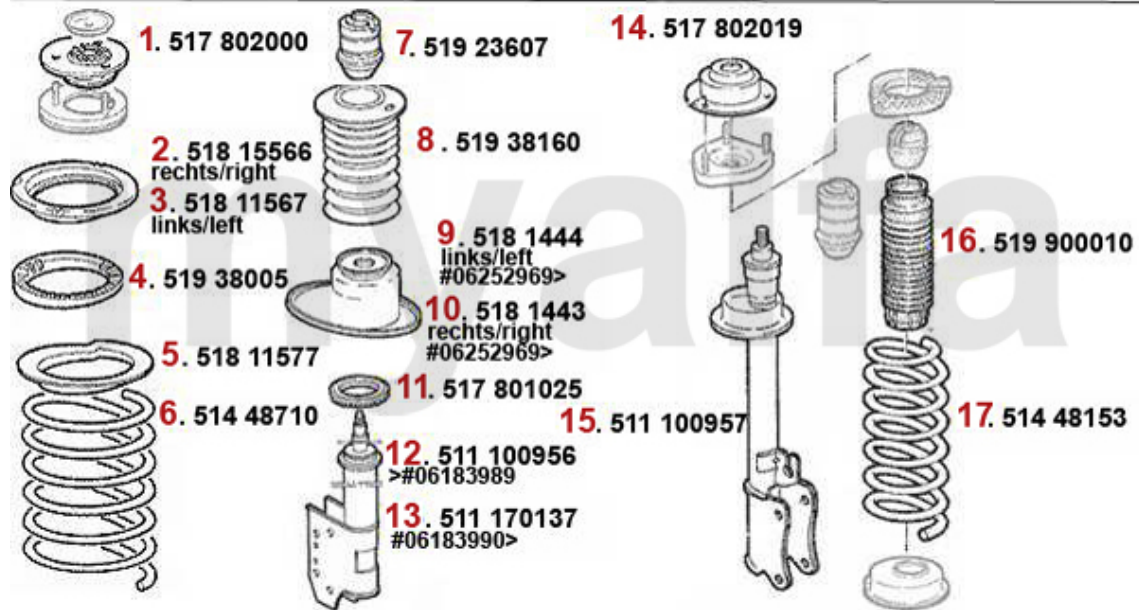

Federbeine/Struts 164/Super 3.0 V6 24V

1	51702000	Federbeinlager vorne 164/Super V6 B j. 11.90> # 6183989 >	On request
2	51811566	Federblech oben VR 164/Super	On request
3	51811567	Federblech oben VL 164/Super	On request
4	51938005	Federgummi vorderes Federbein 164/ Super	On request
5	51811577	Federblech VL/R 164/Super	230,88 kr
6	51448710	Fahrwerksfeder VA 164/Super 2.5 TD	1 107,64 kr
7	51923607	Federbeinanschlag 164/Super V/H	191,20 kr
8	51938160	Staubkappe für Federbein vorne Sud/Sprint,Arna,33,164/Super	268,07 kr
9	5181444	Federteller vorne links 33,164/Super	571,37 kr
10	5181443	Federteller vorne rechts 33,164/Super	571,37 kr
11	51701025	Federbeinlager vorne Sud/Sprint,33 (905/7),164/Super	346,88 kr
12	51100956	Federbein vorne 164 Bj. >10.90 > #6 183989 2-Rohr Gas,ohne Federteller	On request
13	51170137	Federbein vorne 164/Super Bj. 11.90 > # 6183989> 2-Rohr Gas,ohne Federteller	On request
14	51702019	Federbeinlager hinten 164/Super	On request
15	51100957	Federbein hinten 164/Super 2-Rohr Gas für Fahrzeuge ohne Niveau-Regulierung	2 273,70 kr
16	51900010	Staubkappe für Federbein 164 hinten passendes Teil zu 170137,100956	208,13 kr
17	51448153	Fahrwerksfeder hinten 164 Super 3.0 V6 24V	959,60 kr