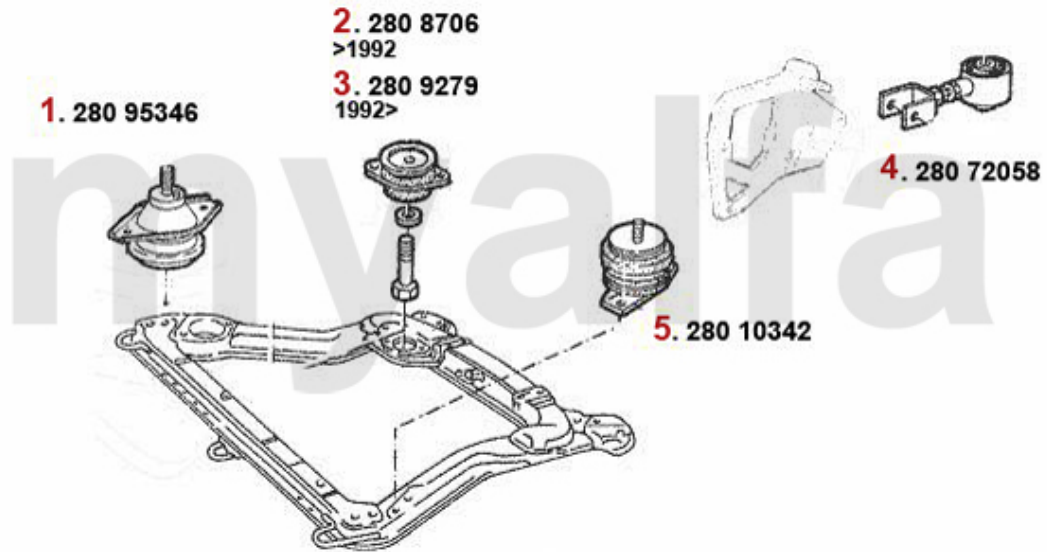

Motorlager/Enginemount 164/Super 2.0 V6 Turbo

1	28095346	Motorlager vorne rechts 164 6-Zylinder	On request
2	2808706	Motorlager HR 164 6-Zylinder Bj. >92,2.5 TD alle	On request
3	2809279	Motorlager hinten rechts 164 Super 6-zylinder	3 252,99 kr
4	28072058	Motoraufhängung 164 Super 6-Zylinder	On request
5	28010342	Motorlager vorne links 164/Super 6- Zylinder	On request