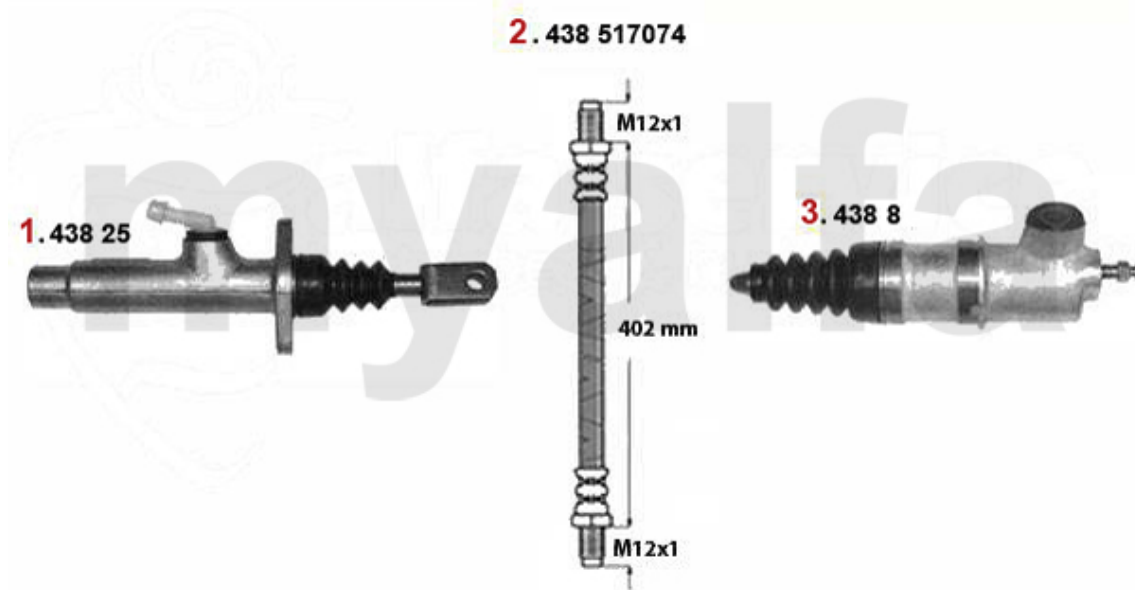

Kupplungsbetätigung/Clutch Actuation 164 3.0 QV Bj. >92

1	43825	Kupplungsgeberzylinder 164/Super	1 248,75 kr
2	43817074	Kupplungsschlauch 164/Super	337,02 kr
3	4388	Kupplungsnehmerzylinder Sud/ Sprint, 33 (905/7), 145, 146, 156, 156, gesteckt	698,47 kr