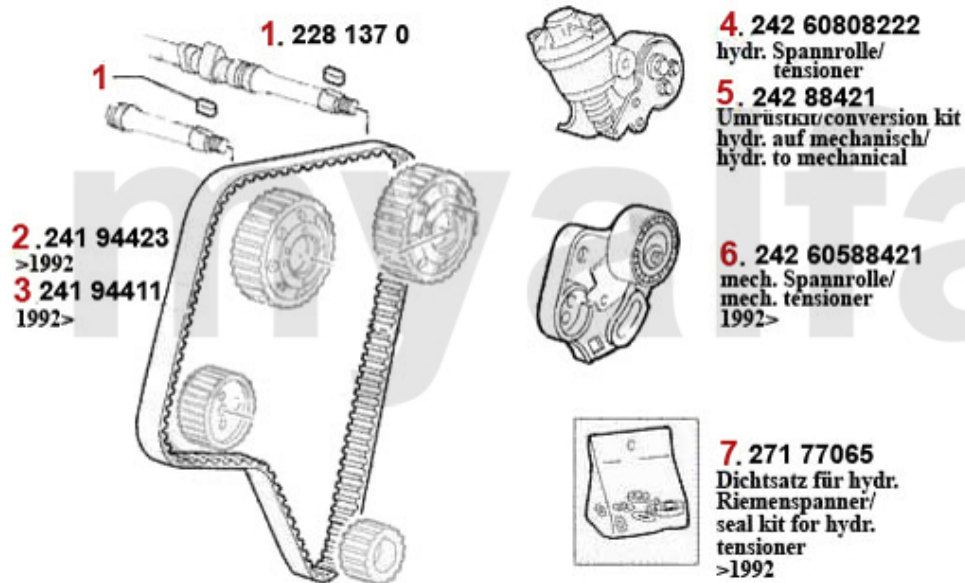

Zahnriemen/Timingbelt 164/Super 3.0 V6 12V

1	2281370	Keil Nockenwelle	80,48 kr
2	24194423	Zahnriemen 134SX254 6,75,90,164,GT/ V/6 (116),RZ/SZ 6-Zylinder Nockenwe lle	542,24 kr
3	24194411	Zahnriemen 134SP254C 155,164, gtv/spider (916) 6-Zylinder Nockenwelle	378,93 kr
4	24208222	Spannrolle hydraulisch 75, 155, RZ, SZ, GTV6, 164/Super 6-Zylinder	On request
5	24288421	Umrüstsatz Spannrolle V6 hydraulisch auf mechanisch	2 203,63 kr
6	24210451	Spannrolle mechanisch 155,164 Super gtv/spider(916) 6-zylinder	1 416,64 kr
7	27177065	Dichtsatz für hydr. Riemenspanner 75,155,164,RZ,SZ 6-Zylinder	454,68 kr