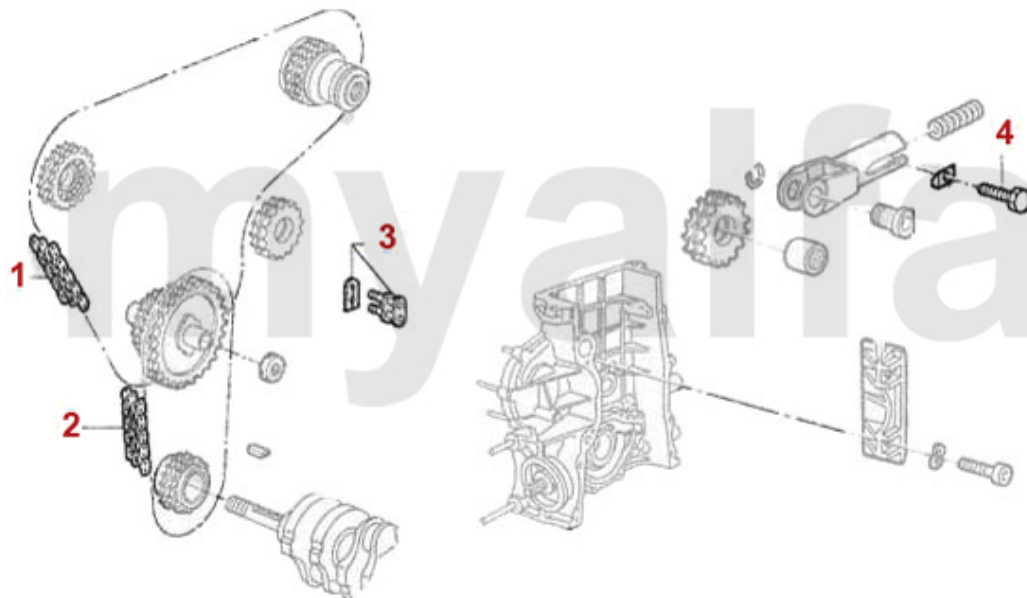

Steuerkette/Timing Chain 164 2.0 TS

1	24113301	Steuerkette lang TS 75,155 164	931,57 kr
2	2410470	Steuerkette unten 1300-2000 endlos	320,65 kr
3	2410480	Kettenschloss	87,41 kr
4	2421010	Schraube Kettenspanner	80,48 kr