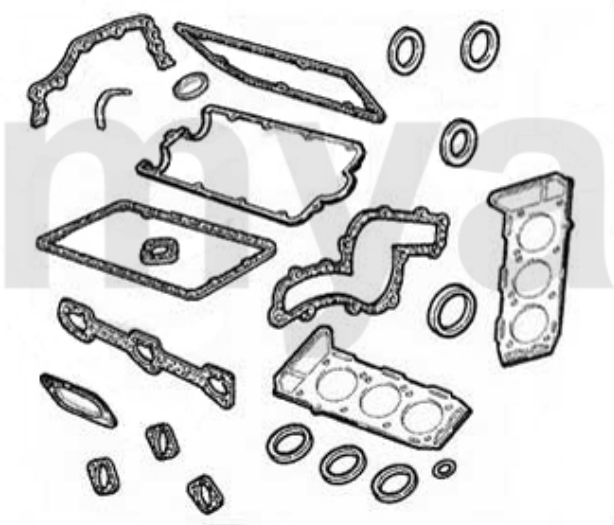

Motordichtsatz/Full Set 164/Super 3.0 V6 24V

1. 231 48600

1 23148600 *Motordichtsatz 164 Super, GTV(916) 3.0 V6 24V*

4 294,31 kr