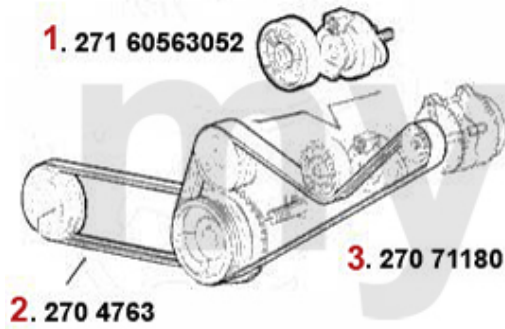

# Keil-/Keilrippenriemen 164 2.0 Turbo

ohne/without  
Klimaanlage/AC:

mit/with  
Klimaanlage/AC:

<b>1</b>	<b>27013975</b>	<b>Keilriemen 12.5x975 164 2.0 TS/V6/ Turbo/QV Bj. &gt;92</b>	<b>262,38 kr</b>
<b>2</b>	<b>27031050</b>	<b>Keilriemen 12.5x1050 164/Super 3.0 V6 Klimakompressor</b>	<b>185,37 kr</b>
<b>3</b>	<b>27010775</b>	<b>Keilriemen Lichtmaschine Montreal, 9,5 x 775</b>	<b>181,90 kr</b>
<b>4</b>	<b>27010750</b>	<b>Keilriemen 9.5x750 164 2.0 V6 Turbo /3.0 V6 Generator/Klimaanlage</b>	<b>157,62 kr</b>

# Keilriemen/V-Belts 164 „FL“ 3.0 V6 12V

ohne/without AC:

mit/with AC:

<b>1</b>	<b>27163052</b>	<b>Riemenspanner für Antriebsriemen 164 V6</b>	<b>On request</b>
<b>2</b>	<b>2704763</b>	<b>Keilrippenriemen 4PK763 164 Super 2.0 V6 Turbo/3.0 V6 12V Servopumpe</b>	<b>211,04 kr</b>
<b>3</b>	<b>27071180</b>	<b>Keilrippenriemen 7PK1180 164 Super 2.0 V6 Turbo/3.0 V6 12V Generator</b>	<b>269,31 kr</b>
<b>4</b>	<b>27071240</b>	<b>Keilrippenriemen 7PK1240 164 Super 2.0 V6 Turbo Generator/Klimakompres sor</b>	<b>401,13 kr</b>