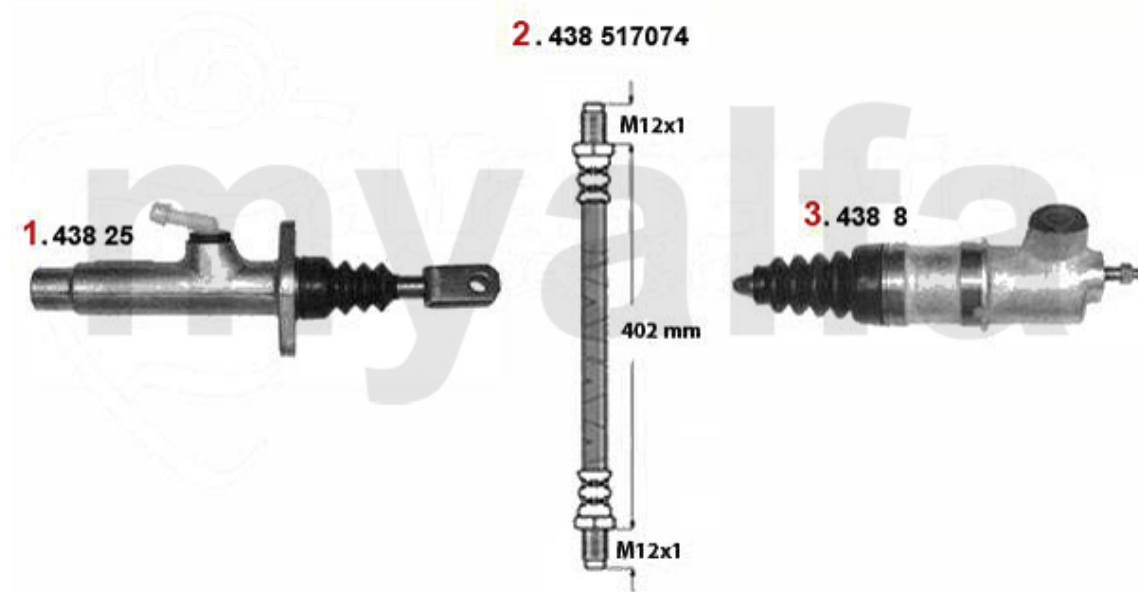

Kupplungsbetätigung/Clutch Actuation 164/Super 3.0 V6 24V

1	43825	Kupplungsgeberzylinder 164/Super	1 248,75 kr
2	43817074	Kupplungsschlauch 164/Super	337,02 kr
3	4388	Kupplungsnehmerzylinder Sud/ Sprint, 33 (905/7), 145, 146, 156, 156, gesteckt	698,47 kr