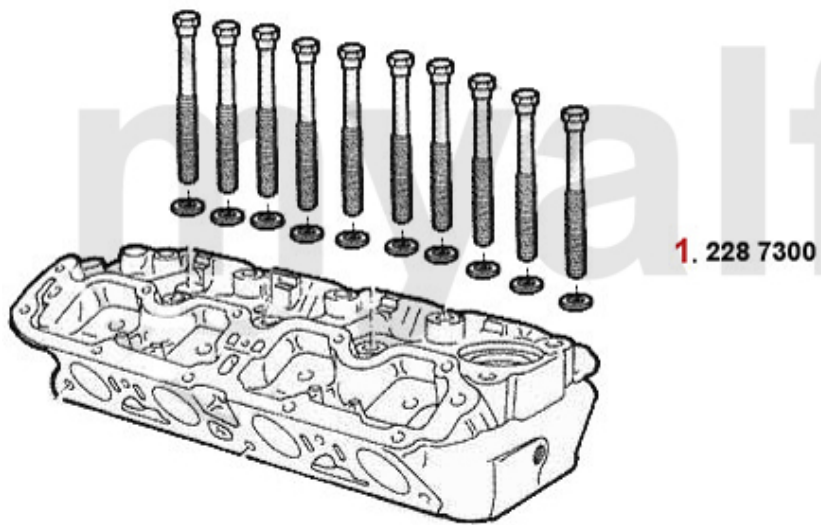

# Kopfschraubensatz/HEAD Screw Set 164 2.0 Turbo/4Cyl.

---

**1 2287300**    **Kopfschraubensatz 164 Tubrbo Bj. >9 2**

**555,00 kr**