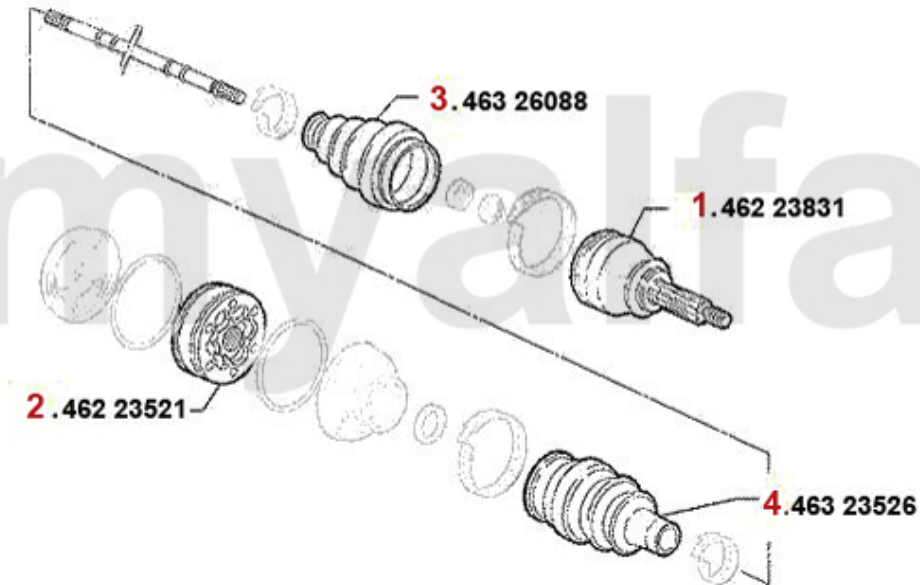

Antriebswelle/Driveshaft 164/Super 3.0 V6 24V

2	46223521	Gelenksatz innen 164/Super Turbo, 6-Zylinder	1 184,65 kr
3	46326088	Achsmanschettensatz 155,164, GTV/Spider(916) 6-Zylinder	348,68 kr
4	46323526	Achsmanschettensatz innen 164 3.0 V6/24V,2.5 TD	302,06 kr