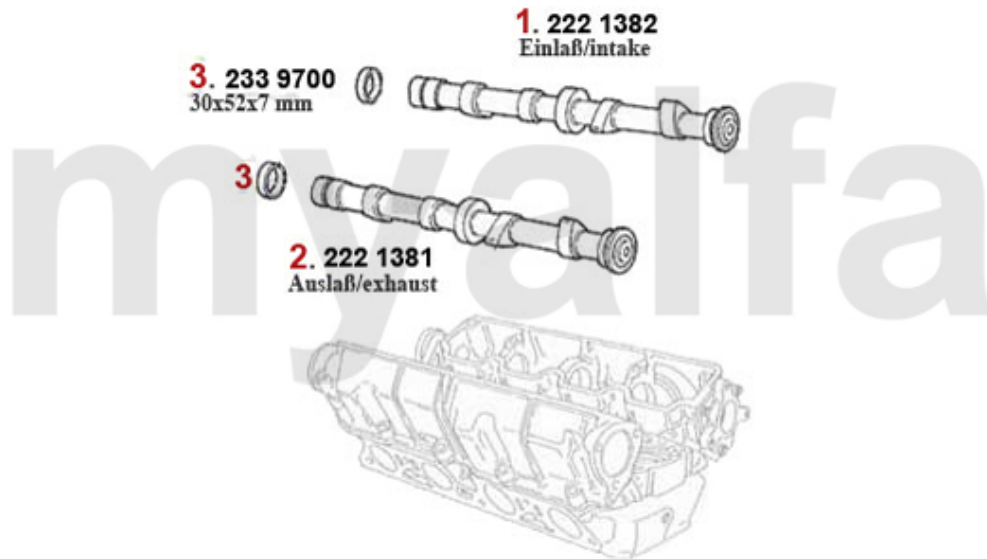

Nockenwelle/Camshaft 164 2.0 Turbo 4-Cyl.

1	2221382	Nockenwelle (Einlass) 164 Turbo Bj. >92	1 543,73 kr
2	2221381	Nockenwelle (Auslass) 164 Turbo Bj. >92	1 662,64 kr
3	2339700	Simmerring Nockenwelle 145/6, 155 1.9 TD Bj. 93-99 164 2.0 Turbo	On request