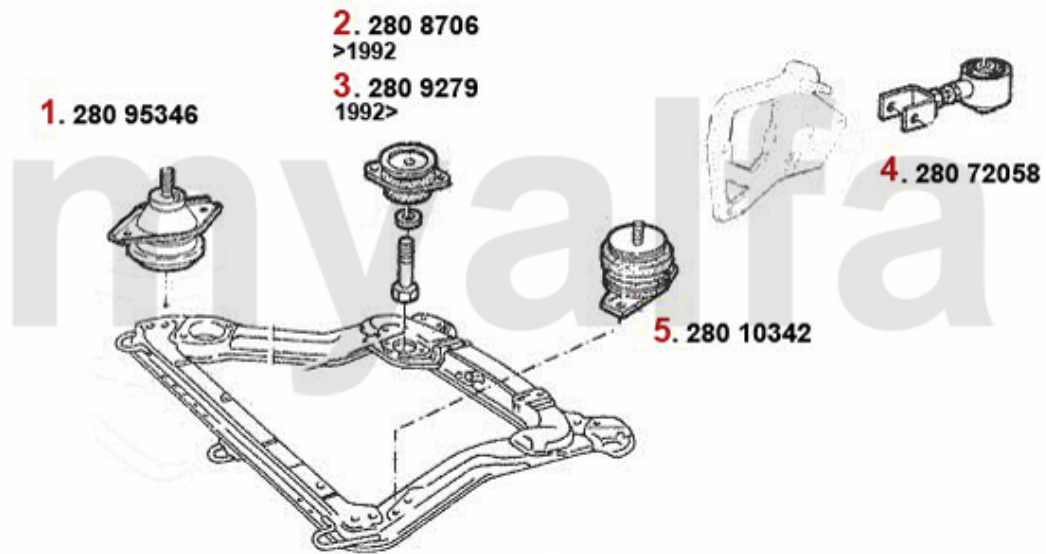

Motorlager/Enginemount 164/Super 2.0 V6 Turbo

1	28095346	Motorlager vorne rechts 164 6-Zylinder	On request
2	2808706	Motorlager HR 164 6-Zylinder Bj. >92,2.5 TD alle	On request
3	2809279	Motorlager hinten rechts 164 Super 6-zylinder	3 252,99 kr
4	28072058	Motoraufhängung 164 Super 6-Zylinder	On request
5	28010342	Motorlager vorne links 164/Super 6- Zylinder	On request