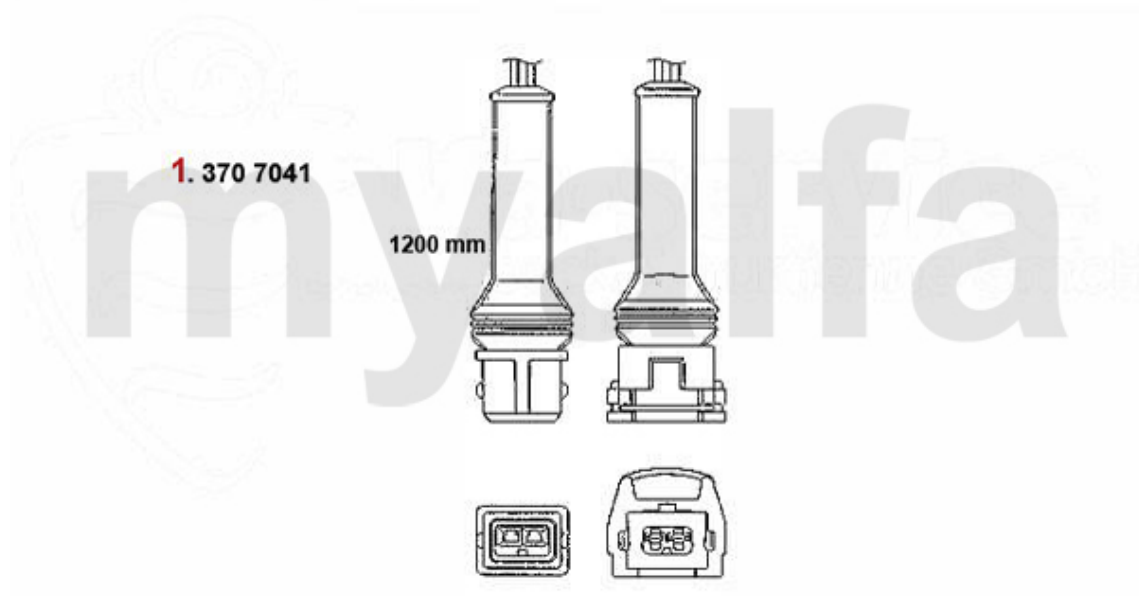

Lambda-Sonde/Lambda Probe 164/Super Q4

1 3707041 Lambda-Sonde 155 1.7/1.8/2.0 TS 164 Super 2.0 TS/3.0 V6/24 V/QV
4-adrig

1 650,99 kr