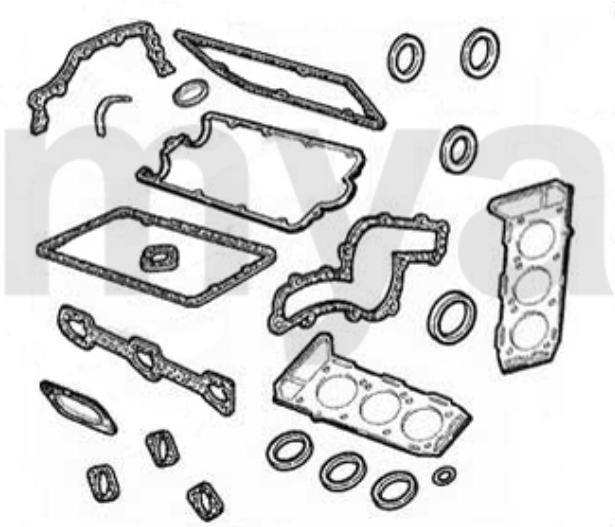

Motordichtsatz/Full Set 164/Super 3.0 V6 24V

1. 231 48600

1 23148600 *Motordichtsatz 164 Super, GTV(916) 3.0 V6 24V*

4 294,31 kr