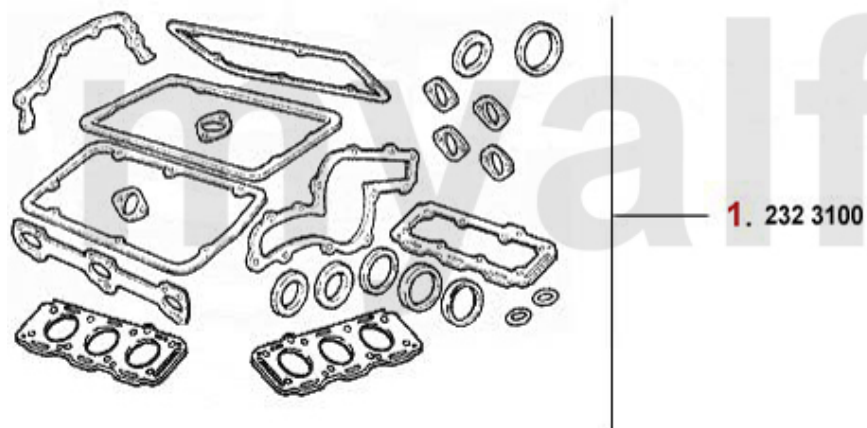

Kopfdichtsatz/Head Set 164/Super 3.0 V6 12V

---

1 2323100 *Kopfdichtsatz 164 3.0 V6 Bj.87-98 Spider (916) 3.0 V6 Bj.95> 75 3.0 V6
Bj.87-92, RZ/SZ*

2 320,32 kr