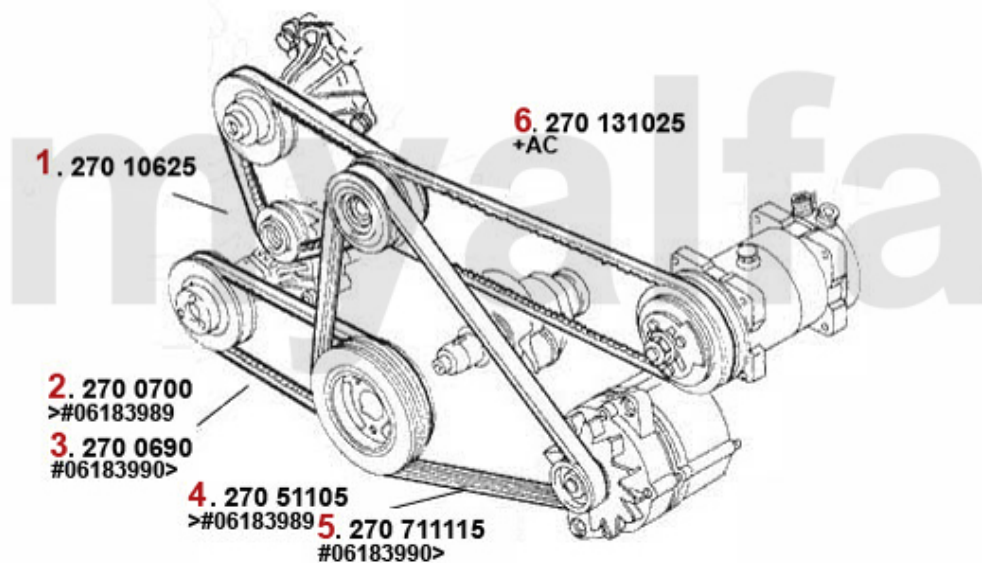

Keilriemen/V-Belts 164 2.5 TD >1992

1	27010625	Keilriemen 9,5x625 164 2.5TD Bj. >9 2 Wasserpumpe	103,79 kr
2	2700700	Keilriemen 9.5x825	103,79 kr
3	2700690	Keilriemen 10x813	128,21 kr
4	27051105	keilrippenriemen 5PK1105 164 Bj. >9 2 2.0 TS Servopumpe	269,31 kr
5	27071115	Keilrippenriemen 7PK1115 164 2.5 TD Bj. >92 Generator	320,65 kr
6	27031025	Keilriemen 12.5x1025 164 Bj. >92 2. 5 TD Klimakompressor	179,54 kr