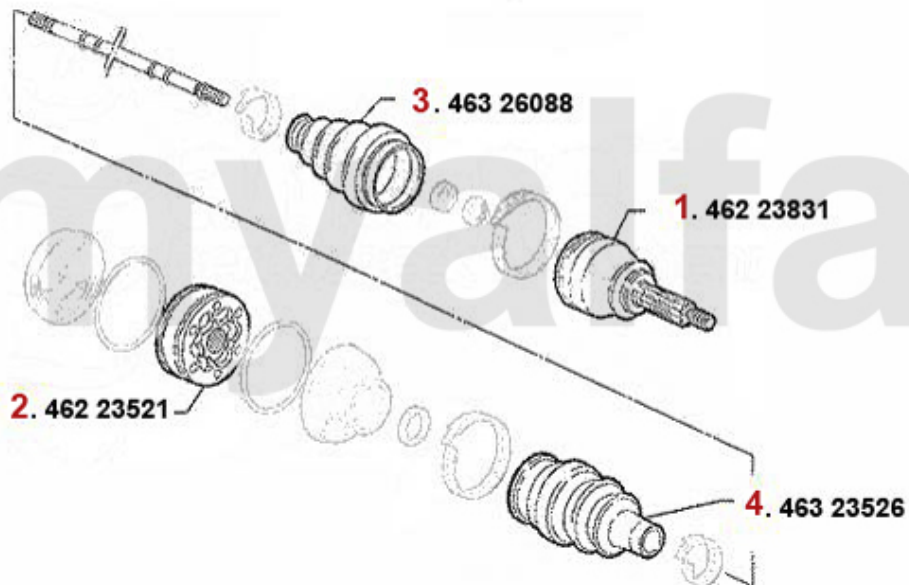

Antriebswelle/Driveshaft 164 3.0 QV 24V Bj. 92>

2	46223521	Gelenksatz innen 164/Super Turbo, 6-Zylinder	1 184,65 kr
3	46326088	Achsmanschettensatz 155,164, GTV/Spider(916) 6-Zylinder	348,68 kr
4	46323526	Achsmanschettensatz innen 164 3.0 V6/24V,2.5 TD	302,06 kr