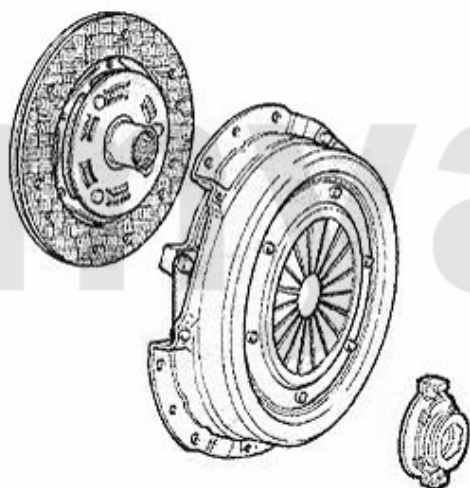

# Kupplungs-Kit/Clutch Set 164 3.0 QV Bj. >92

---

**1. 431 729001**  
Ø 235 mm

**1 43129001** Kupplungs-Kit 155,164 V6 Turbo 164 3.0 ie QV Bj. >09.92

**4 523,94 kr**