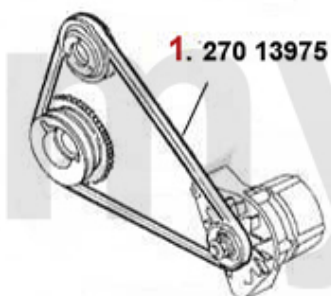

# Keilriemen/V-Belts 164/Super 2.0 V6 Turbo

ohne/without AC:

mit/with AC:

<b>1</b>	<b>27013975</b>	<b>Keilriemen 12.5x975 164 2.0 TS/V6/ Turbo/QV Bj. &gt;92</b>	<b>262,38 kr</b>
<b>2</b>	<b>27031050</b>	<b>Keilriemen 12.5x1050 164/Super 3.0 V6 Klimakompressor</b>	<b>185,37 kr</b>
<b>3</b>	<b>27010775</b>	<b>Keilriemen Lichtmaschine Montreal, 9,5 x 775</b>	<b>181,90 kr</b>
<b>4</b>	<b>27010750</b>	<b>Keilriemen 9.5x750 164 2.0 V6 Turbo /3.0 V6 Generator/Klimaanlage</b>	<b>157,62 kr</b>

# Keil-/Keilrippenriemen 164 2.0 Turbo

ohne/without  
Klimaanlage/AC:

mit/with  
Klimaanlage/AC:

<b>1</b>	<b>27013975</b>	<b>Keilriemen 12.5x975 164 2.0 TS/V6/ Turbo/QV Bj. &gt;92</b>	<b>262,38 kr</b>
<b>2</b>	<b>27031050</b>	<b>Keilriemen 12.5x1050 164/Super 3.0 V6 Klimakompressor</b>	<b>185,37 kr</b>
<b>3</b>	<b>27010775</b>	<b>Keilriemen Lichtmaschine Montreal, 9,5 x 775</b>	<b>181,90 kr</b>
<b>4</b>	<b>27010750</b>	<b>Keilriemen 9.5x750 164 2.0 V6 Turbo /3.0 V6 Generator/Klimaanlage</b>	<b>157,62 kr</b>