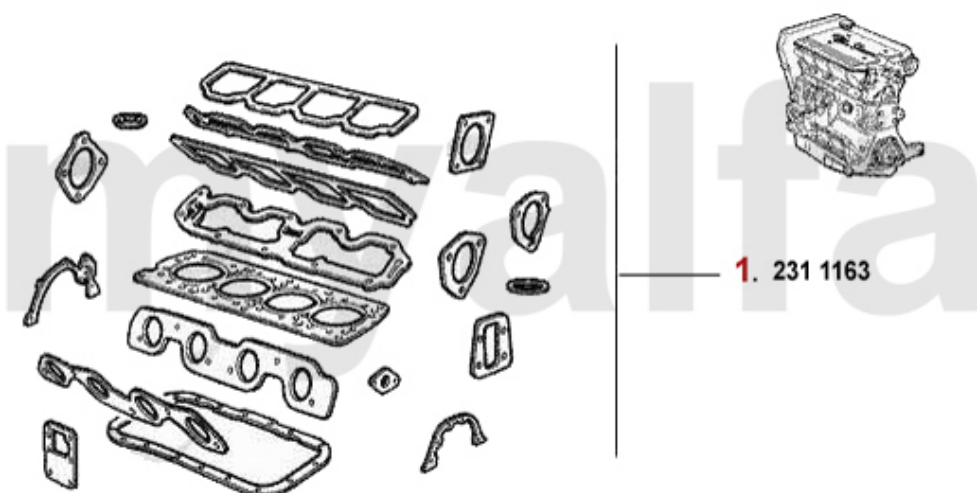

Motordichtsatz/Full Set 164/Super 2.0 V6 Turbo

1 2311163 *Motordichtsatz 164/Super, GTV/Spider (916) 2.0 V6 Turbo*

4 652,15 kr