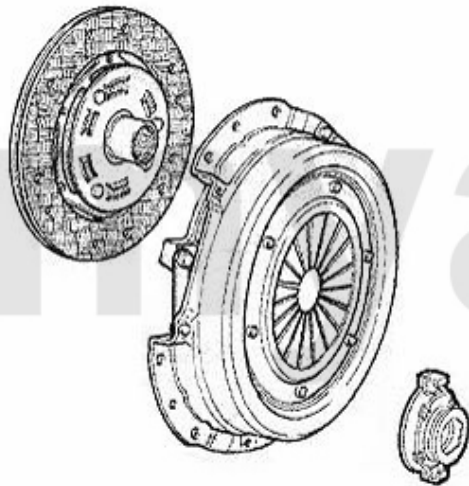

# Kupplungs-Kit/Clutch Set 164/Super 3.0 V6 12V

---

**1. 431 222001**  
Ø 228 mm

**1 43122001** Kupplungs-Kit 164/Super 3.0 V6/2.5 TD,164 2.0 Turbo 4-Zylinder

**3 831,30 kr**