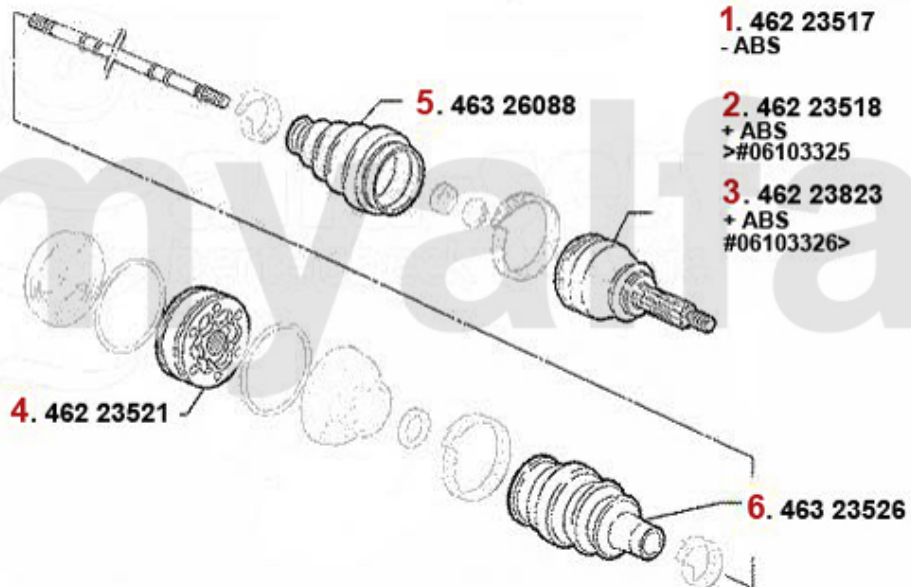

Antriebswelle/Driveshaft 164 3.0 QV Bj. >92

1	46223517	Gelenksatz außen 164 Turbo/6-Zyl. Bj. >92 ohne ABS	2 021,73 kr
2	46223518	Gelenksatz außen 164 Turbo/6-Zyl. mit ABS > #006103326	3 577,25 kr
3	46223823	Gelenksatz außen 164 6-zylinder Bj. >92 mit ABS	On request
4	46223521	Gelenksatz innen 164/Super Turbo, 6-Zylinder	1 184,65 kr
5	46326088	Achsmanschettensatz 155,164, GTV/Spider(916) 6-Zylinder	348,68 kr
6	46323526	Achsmanschettensatz innen 164 3.0 V6/24V,2.5 TD	302,06 kr