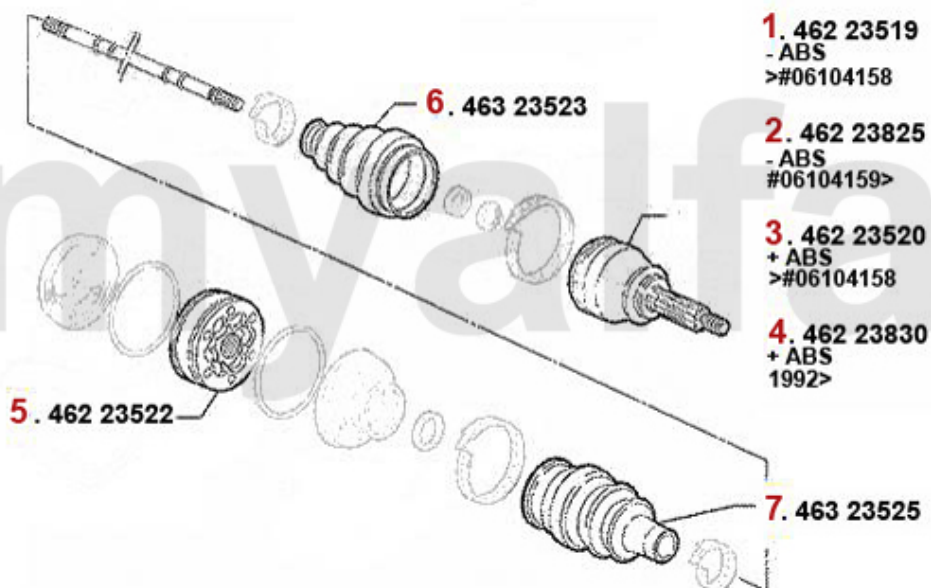

Antriebswelle/Driveshaft 164/Super 2.0 TS

1	46223519	Gelenksatz außen 164 2.0 TS > #06104158	1 537,91 kr
2	46223825	Gelenksatz außen 164 2.0 TS ab #t6104159 ohne ABS	1 327,98 kr
3	46223520	Gelenksatz außen 164 2.0 TS bis #6104158 mit ABS	On request
4	46223830	Gelenksatz außen 164 Super mit ABS 2.0 TS	1 436,48 kr
5	46223522	Gelenksatz innen 155,164 diverse	1 184,65 kr
6	46323523	Achsmanschettensatz aussen 33,145/6 155,164 diverse,gtv/spider (916)	197,03 kr
7	46323525	Achsmanschettensatz innen 155 1,7/ 1.8/2.0/TS 16V,2.5 V6,1.9TD 164/Super 2.0 TS,145/6 TS 1	320,65 kr