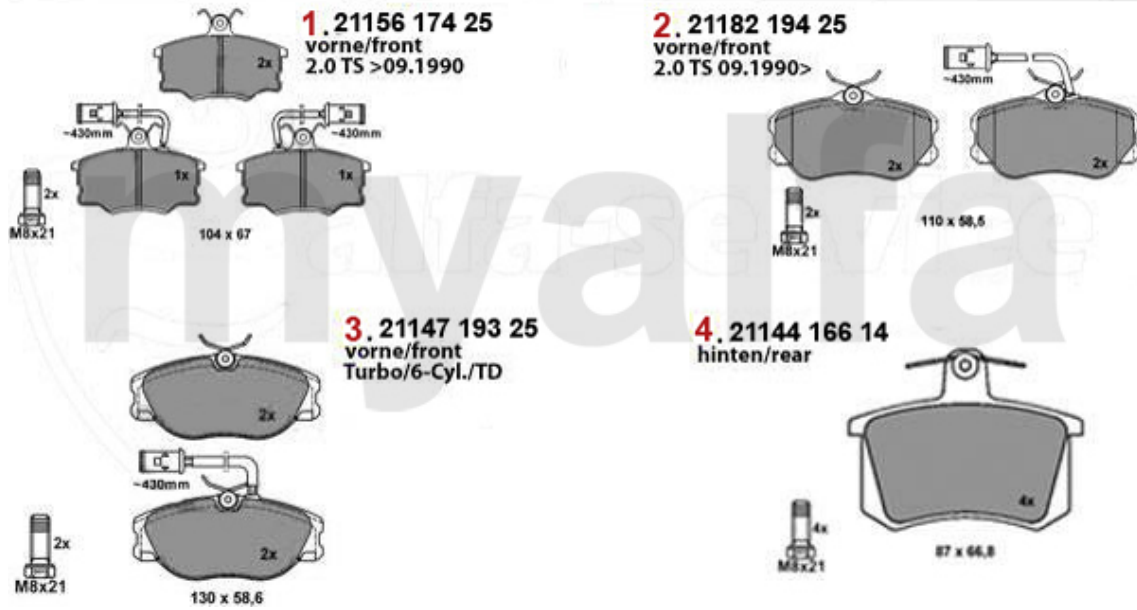

Brembeläge/Brakepads 164 >1992

1	21117425	SBB VA mit WE 164 2.0 TS bj. >08.90 > #6142573,RZ,SZ Bremssystem:	1 089,05 kr
		Lucas	
2	21119425	SBB VA mit WE 164 2.0 TS bj. 09.90> ab # 6142574 Bremssystem:	968,89 kr
		Lucas	
3	21119325	SBB VA mit WE 164/Super 2.0 V6 turbo/2.5 TD/3.0 V6/24V/QV	1 017,87 kr
		Bremssystem: Lucas	
4	21116614	SBB HA ohne WE 164/Super 2.0/TS/V6 turbo/2.5/3.0/V6/24V/QV/TD	808,08 kr
		Bremssystem: Lucas