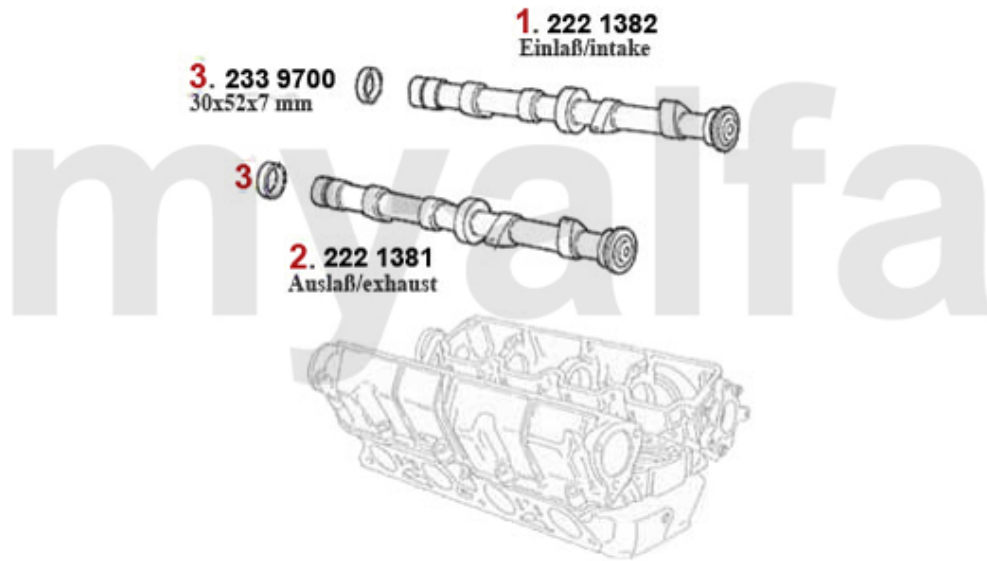

Nockenwelle/Camshaft 164 2.0 Turbo 4-Cyl.

1	2221382	Nockenwelle (Einlass) 164 Turbo Bj. >92	1 543,73 kr
2	2221381	Nockenwelle (Auslass) 164 Turbo Bj. >92	1 662,64 kr
3	2339700	Simmerring Nockenwelle 145/6, 155 1.9 TD Bj. 93-99 164 2.0 Turbo	On request