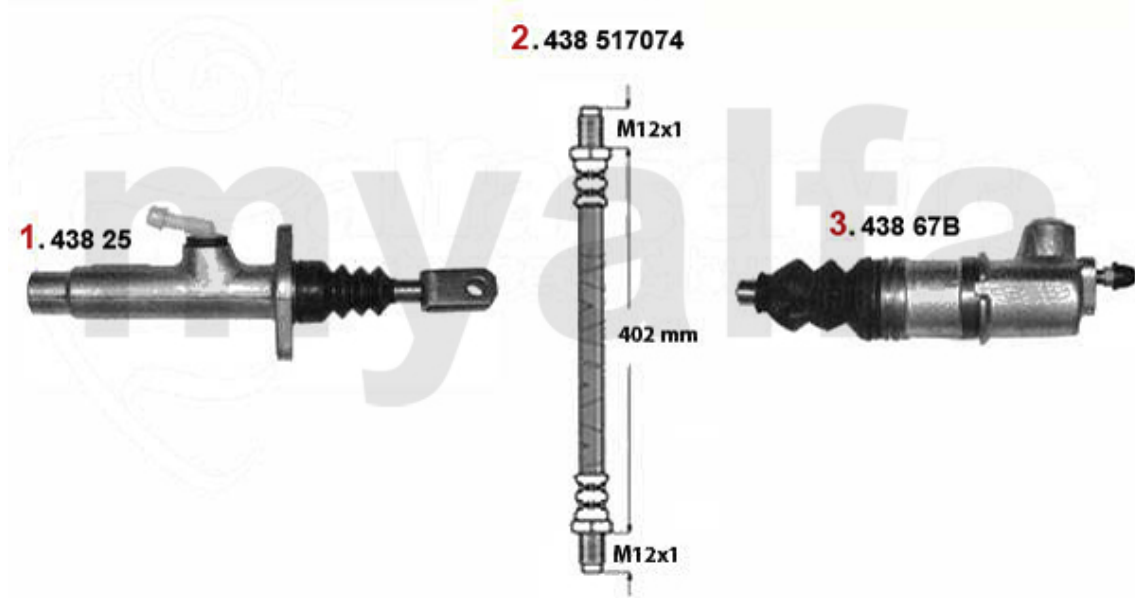

Kupplungsbetätigung/Clutch Actuation 164 2.0 Turbo 4-Cyl.

1	43825	Kupplungsgeberzylinder 164/Super	1 248,75 kr
2	43817074	Kupplungsschlauch 164/Super	337,02 kr
3	43867	Kupplungsnehmerzylinder 164/Super	553,89 kr