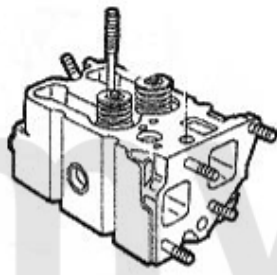

Kopfdichtung/Head Gasket 164/super 2.5 TD

Achtung/Attention:

Beim Bestellen der Kopfdichtung bitte auf die entsprechende Markierung achten!
Before you order the headgasket, please note the marking!

1. 233 11500
1,42 mm

2. 233 11510
1,52 mm

3. 233 11520
1,62 mm

1	23311500	Zylinderkopfdichtung Alfetta, 6, 33, 75, 90, 155, 164 1.8 - 2.5 TD Dicke: 1.42mm 0 Kerben	635,48 kr
2	23311510	ZKD Alfetta,6,33,75,90,155,164 1.8 - 2.5 TD Dicke: 1.52 mm 1 Kerbe ACHTUNG: auf Stückzahl	635,48 kr
3	23311520	Kopfdichtung Alfetta,6,33,75,155,164 1.8 - 2.5 TD dicke: 1.62 mm 2Kerben ACHTUNG: auf Stüc	635,48 kr