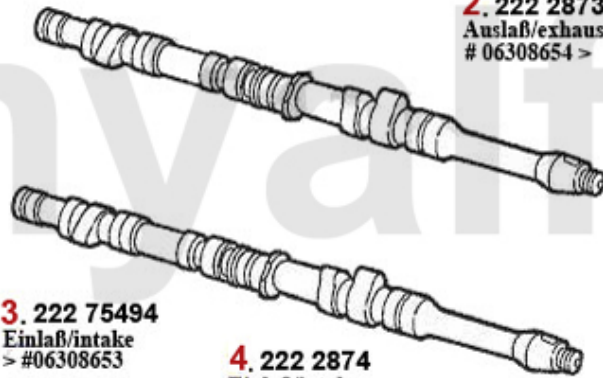

<b>1</b>	<b>22275493</b>	<b>Nockenwelle Re 164 Super 2.0 V6 Turbo &gt; #6308653</b>	<b>On request</b>
<b>2</b>	<b>2222873</b>	<b>Nockenwelle rechts 164 Super 2.0 V6 Turbo # 6308653&gt;,166,gtv/spider (916) Bj. 98&gt;</b>	<b>On request</b>
<b>3</b>	<b>22275494</b>	<b>Nockenwelle Li 164 Super 2.0 V6 Turbo &gt; #6308653</b>	<b>On request</b>
<b>4</b>	<b>2222874</b>	<b>Nockenwelle links 164 Super 2.0 V6 Turbo # 6308653&gt;,166,gtv/spider (91 6) Bj. 98&gt;</b>	<b>On request</b>