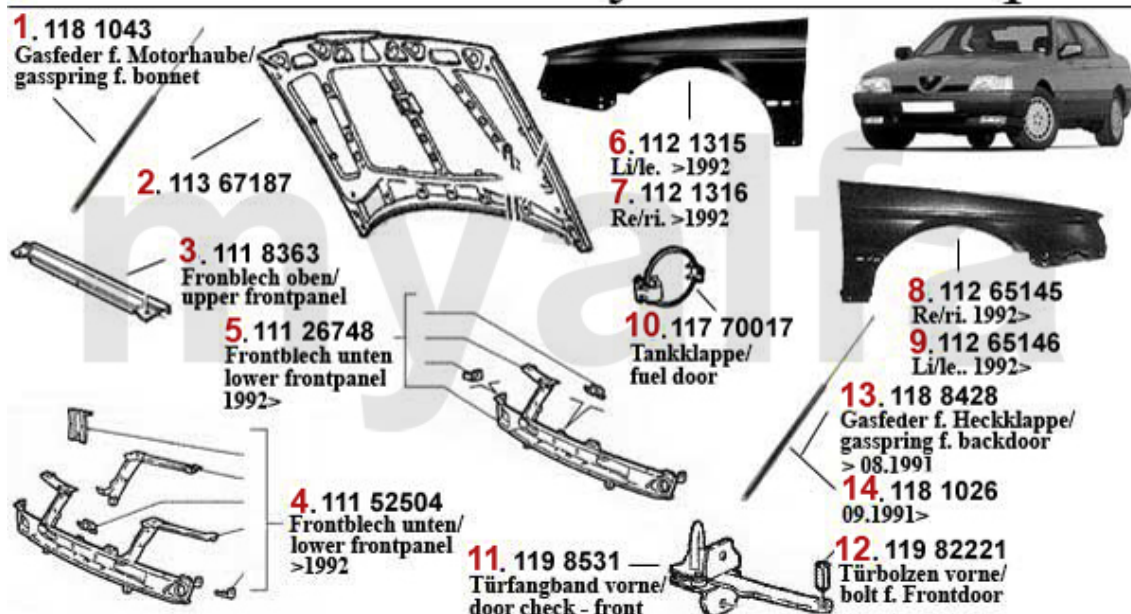

Karosserieteile/Body Parts 164/Super

1	1181043	Gasfeder Motorhaube 164/Super	571,37 kr
2	11367187	Motorhaube 164/Super	5 920,74 kr
3	1118363	Frontblech oben (Traverse) 164/Super	467,59 kr
4	11152504	Frontblech 164 Bj. >92	1 974,00 kr
5	11126748	Frontblech 164/Super	2 021,73 kr
6	1121315	Kotflügel vorne links 164 Bj. >92	On request
7	1121316	Kotflügel vorne rechts 164 Bj. >92	2 273,70 kr
8	11265145	Kotflügel vorne rechts 164 Super	4 652,15 kr
9	11265146	Kotflügel vorne links 164 Super	4 652,15 kr
10	11770017	Tankklappe 164/Super	On request
13	1188428	Gasfeder Heckklappe 164 Bj. >8.91	On request
14	1181026	Gasfeder Heckklappe 164 Super Bj. 09.91>	418,61 kr