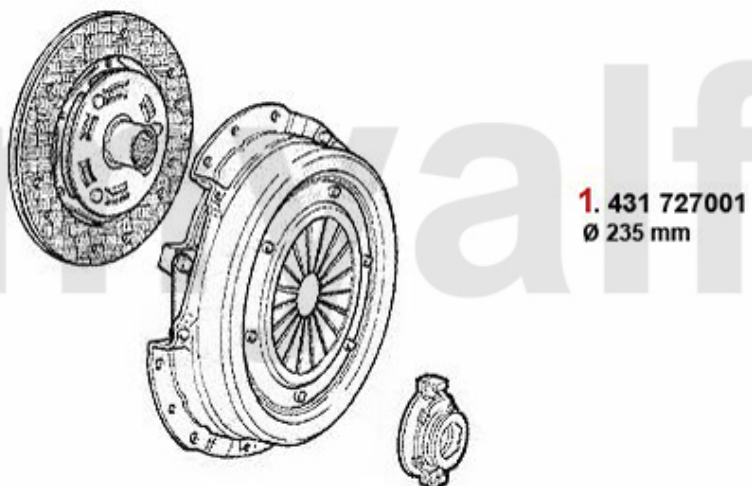

# Kupplungs-Kit/Clutch Set 164 3.0 QV 24V Bj. 92>

---

**1 43172701** *Kupplungs-Kit 155,164 6-zylinder Diverse Bj. 92-98 auch Diesel  
gtv/spider (916) 2.0 V6 Tur*

**4 535,60 kr**