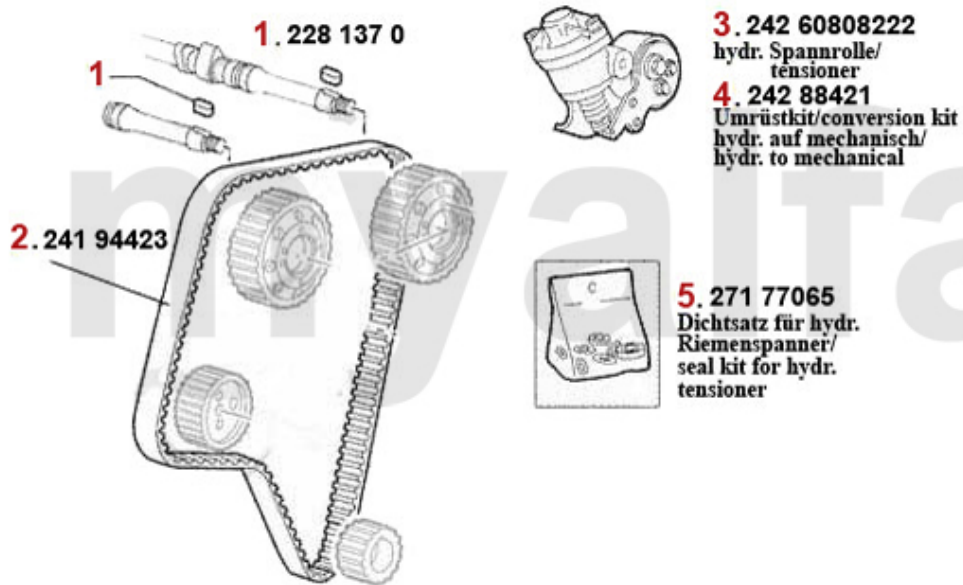

Zahnriemen/Timingbelt 164/Super V6 Turbo

1	2281370	Keil Nockenwelle	80,48 kr
2	24194423	Zahnriemen 134SX254 6,75,90,164,GT/ V/6 (116),RZ/SZ 6-Zylinder Nockenwe lle	542,24 kr
3	24208222	Spannrolle hydraulisch 75, 155, RZ, SZ, GTV6, 164/Super 6-Zylinder	On request
4	24288421	Umrüstsatz Spannrolle V6 hydraulisch auf mechanisch	2 203,63 kr
5	27177065	Dichsatz für hydr. Riemenspanner 75,155,164,RZ,SZ 6-Zylinder	454,68 kr