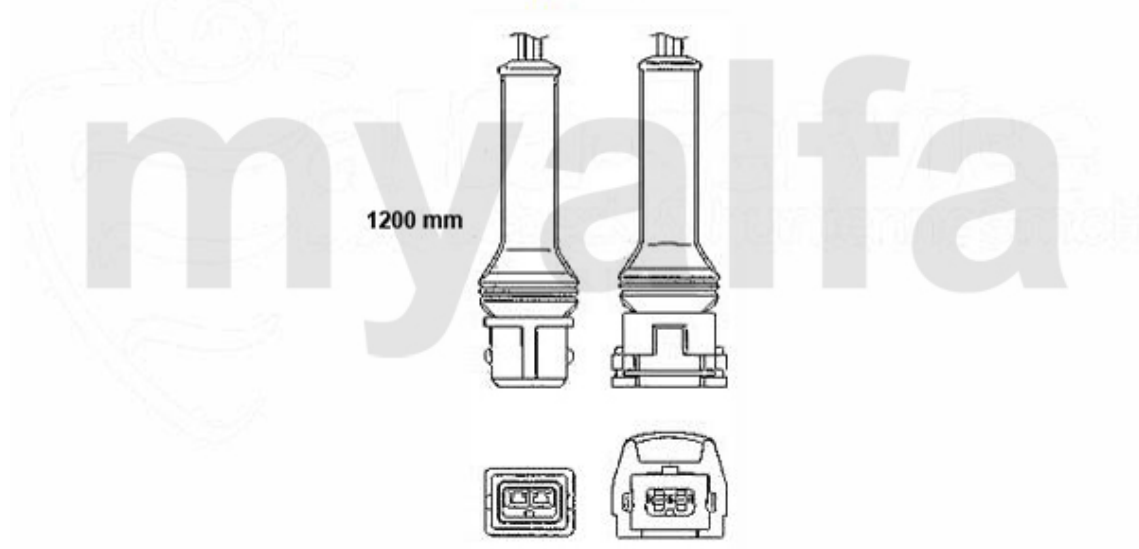

Lambda-Sonde/Lambda Probe 164/Super 2.0 TS Bj. 92>

1. 370 7041

1 3707041 Lambda-Sonde 155 1.7/1.8/2.0 TS 164 Super 2.0 TS/3.0 V6/24 V/QV
4-adrig

1 650,99 kr