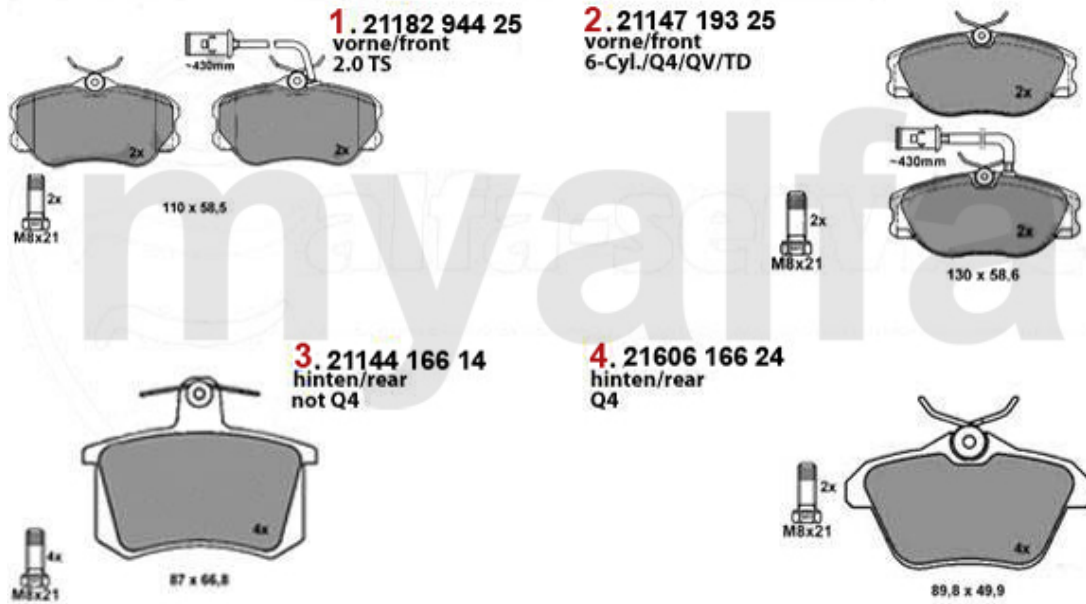

Brembeläge/Brakepads 164 1992 >

1	21119425	SBB VA mit WE 164 2.0 TS bj. 09.90> ab # 6142574 Bremssystem: Lucas	968,89 kr
2	21119325	SBB VA mit WE 164/Super 2.0 V6 turbo/2.5 TD/3.0 V6/24V/QV Bremssystem: Lucas	1 017,87 kr
3	21116614	SBB HA ohne WE 164/Super 2.0/TS/V6 turbo/2.5/3.0/V6/24V/QV/TD Bremssystem: Lucas	808,08 kr
4	21616624	SBB HA ohne WE 156 1.6/1.8/2.0/16 V TS/JTS/2.5 V6/24V/1.9/2.4/JTD 164 3.0 V6 Q4 Bj. 02.94-	729,96 kr