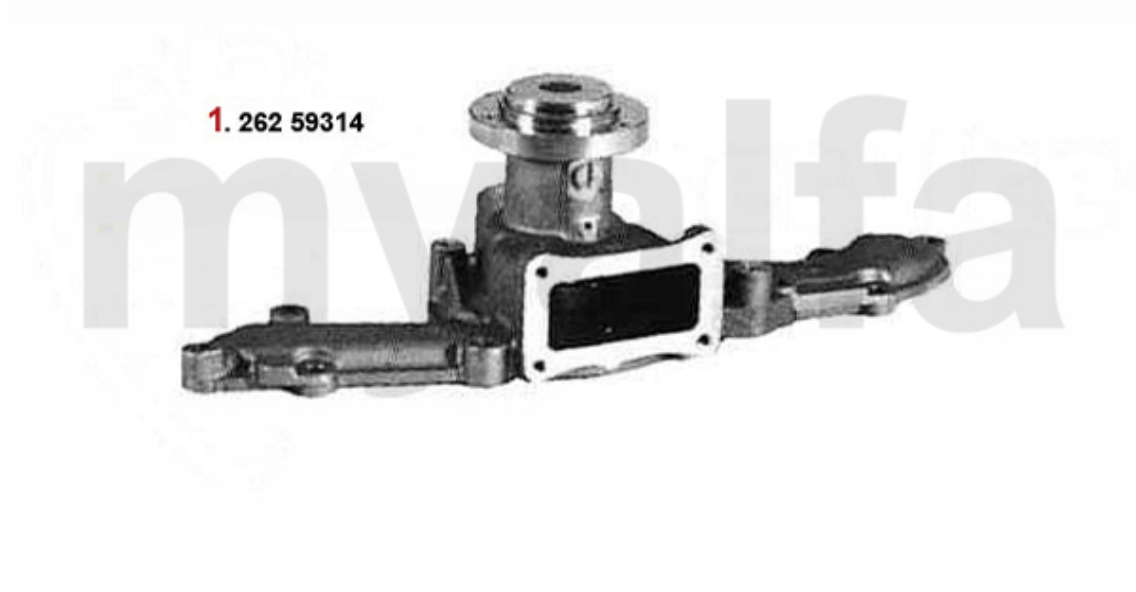

Thermostat 164/Super 3.0 V6 24V

---

1. 263 59862
Thermostat

3

2. 268 67726
Verteilergehäuse/
manifold housing

1	26359862	Thermostat 164/Super V6 / 12V	On request
2	26867726	Thermost.-Verteilergehäuse 164/ Super 3.0 V6 12/24V	On request
3	26314637	Thermostateinsatz für diverse V6 Motoren	406,95 kr

Wasserpumpe/Waterpump 164/Super 3.0 V6 24V

---

1 26259314 *Wasserpumpe 164 3.0 V6 24V*

On request