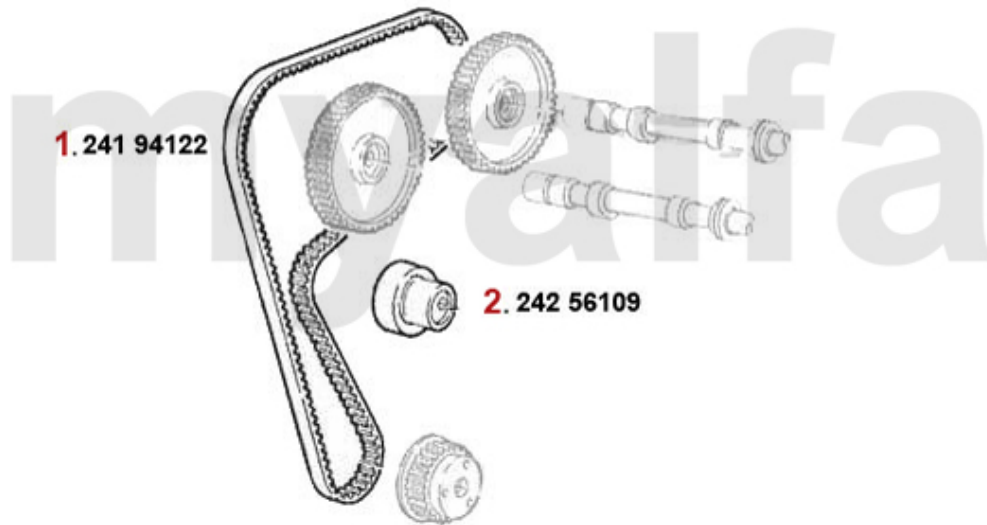

Zahnriemen/Timingbelt 164 2.0 Turbo 4-Cyl.

1	24194122	Zahnriemen 142SX180 164 2.0 turbo 4-Zylinder Nockenwelle
2	24256109	Spannrolle für Zahnriemen 164 2.0 Turbo

334,67 kr

On request