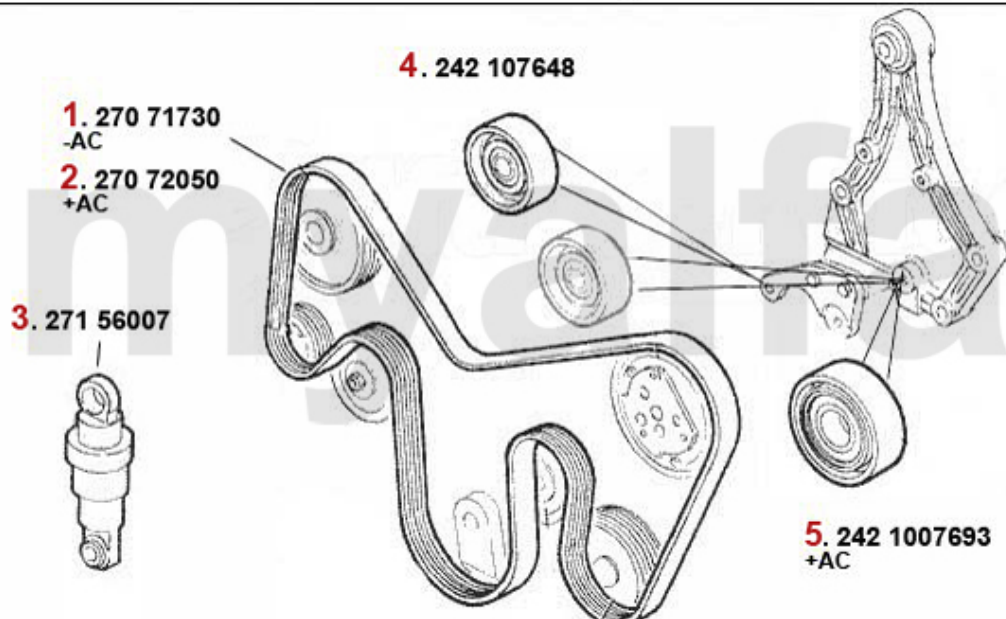

Keilriemen/V-Belts 164/Super 2.5 TD 1992>

1	27071730	Keilrippenriemen 7PK1730 155,164 Su per 2.5 TD Bj. 09.92-09.98 Generato r/Servopumpe/Klima	578,31 kr
2	27072050	Keilrippenriemen 7PK2050 164 Super 2.5 TD Generator/Servopumpe/Klimako mpressor	641,30 kr
3	27156007	Riemenspanner/Schwingungsdämpfer 155/164 Super 2.5 TD	2 786,66 kr
4	24207648	Umlenkrolle Keilrippenriemen 155/ 164 Super 2.5 TD	1 190,48 kr
5	24207693	Umlenkrolle Keilrippenriemen 164 Super 2.5 TD	832,50 kr