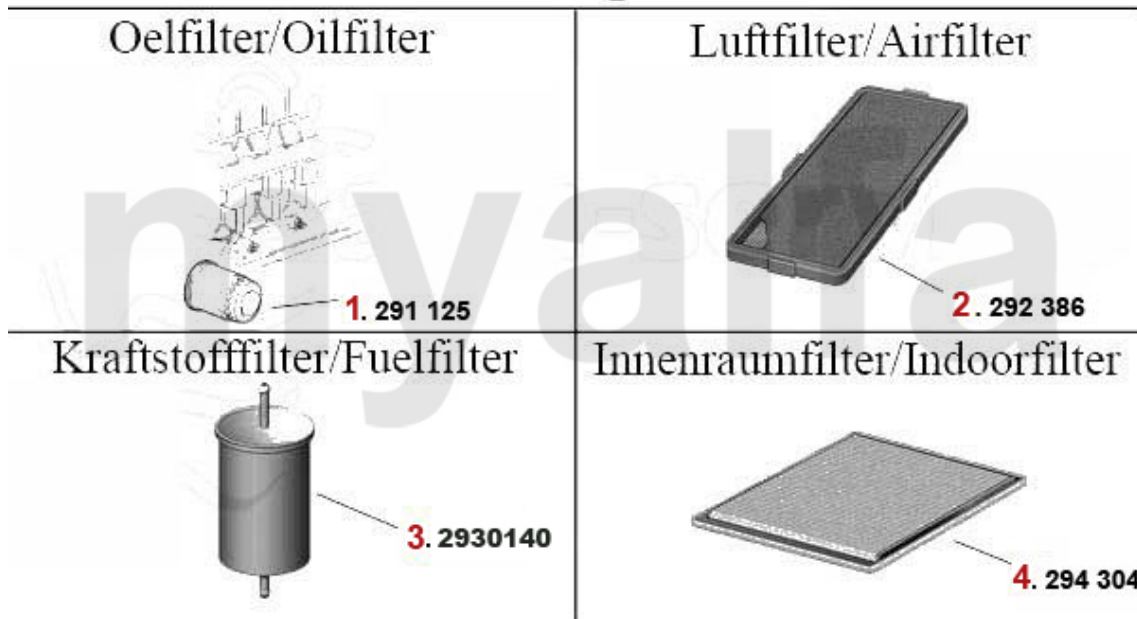

Filter 164/Super 2.0 TS

1	291125	Ölfilter Arna,Sud/Sprint, 116 4-Zylinder,145/6,155,164/Super Anschraubpatrone	138,75 kr
2	292386	Luftfilter 164/Super TS/Turbo/TD/ V6/24V eckig	383,64 kr
3	2930140	Benzinfilter Spider 2000 IE Bj.1986-93	309,00 kr
4	294304	Innenraumfilter 164/Super eckig	317,18 kr