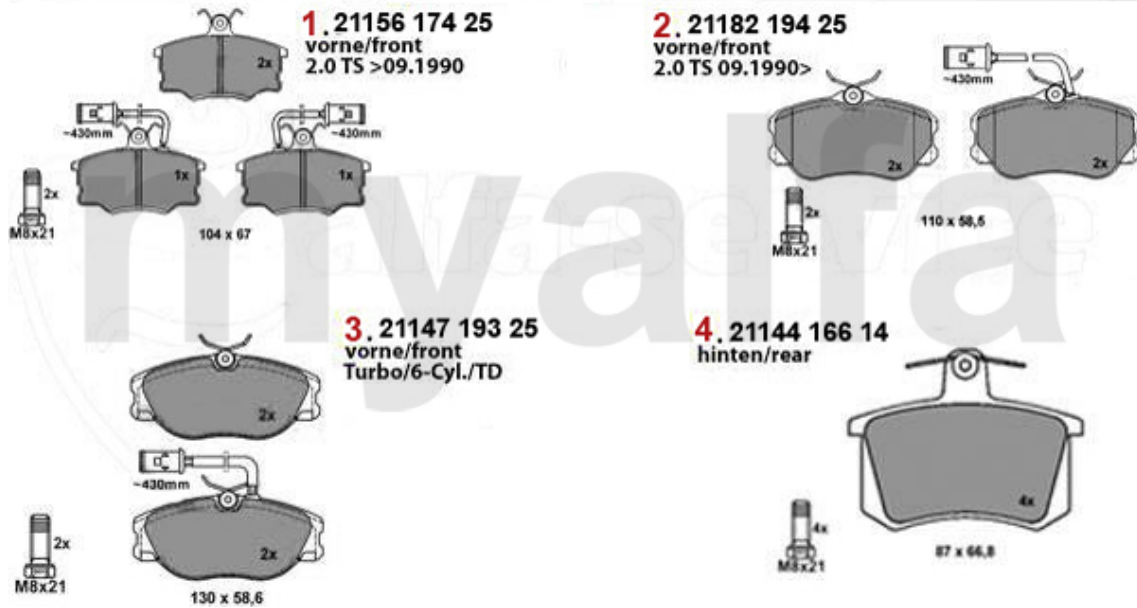

Brembeläge/Brakepads 164 >1992

1	21117425	SBB VA mit WE 164 2.0 TS bj. >08.90 > #6142573,RZ,SZ Bremssystem:	1 089,05 kr
		Lucas	
2	21119425	SBB VA mit WE 164 2.0 TS bj. 09.90> ab # 6142574 Bremssystem:	968,89 kr
		Lucas	
3	21119325	SBB VA mit WE 164/Super 2.0 V6 turbo/2.5 TD/3.0 V6/24V/QV Bremssystem: Lucas	1 017,87 kr
4	21116614	SBB HA ohne WE 164/Super 2.0/TS/V6 turbo/2.5/3.0/V6/24V/QV/TD Bremssystem: Lucas	808,08 kr