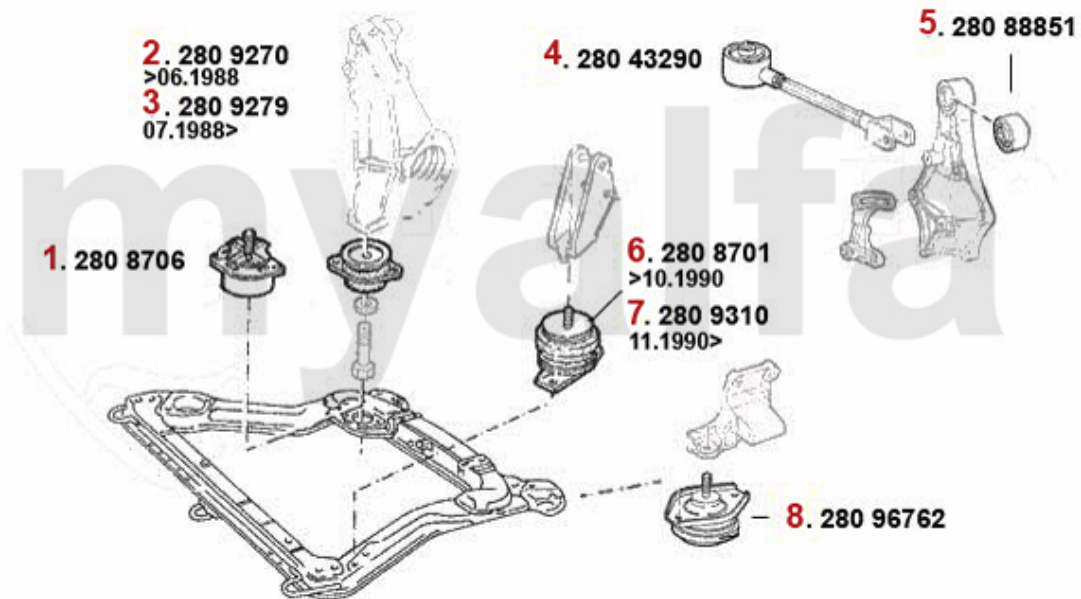

Motorlager/Enginmount 164/Super 2.5 TD

1	2808706	Motorlager HR 164 6-Zylinder Bj. >92,2.5 TD alle	On request
2	2809270	Motorlager HR 164 alle Bj. >06.88	On request
3	2809279	Motorlager hinten rechts 164 Super 6-zylinder	3 252,99 kr
4	28043290	Motorlager 164 2.0 Turbo 4-Zyl./2.5 TD	752,03 kr
5	28088851	Motorlagerbuchse vorne 164/Super TS/TD	On request
6	2808701	Motorlager VL 164 2.0 4-Zyl./2.5 TD Bj. >10.90	991,09 kr
7	2809310	Motorlager VL 164/Super Bj. 10.90>	On request
8	28095762	Motorlager HL 164/Super 2.5 TD	On request