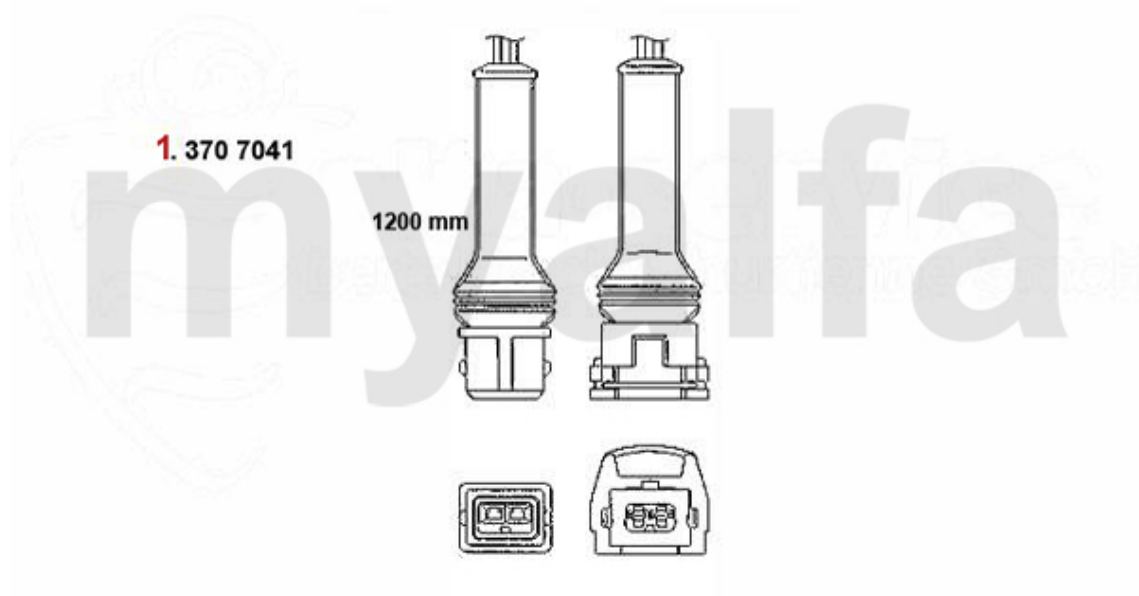

Lambda-Sonde/Lambda Probe 164/Super 3.0 V6 Bj. 92>

1 3707041 Lambda-Sonde 155 1.7/1.8/2.0 TS 164 Super 2.0 TS/3.0 V6/24 V/QV
4-adrig

1 650,99 kr