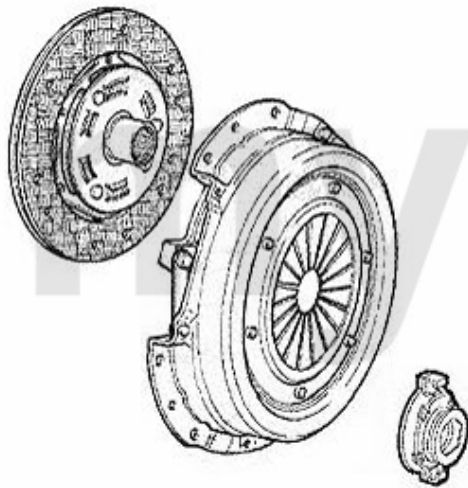

# Kupplungs-Kit/Clutch Set 164/Super 2.5 TD

**1. 431 222001**  
Ø 228 mm  
> 1992

**2. 431 727001**  
Ø 235 mm  
1992>

- |          |                 |   |                    |
|----------|-----------------|---|--------------------|
| <b>1</b> | <b>43122001</b> | <b>Kupplungs-Kit 164/Super 3.0 V6/2.5 TD,164 2.0 Turbo 4-Zylinder</b>                             | <b>3 831,30 kr</b> |
| <b>2</b> | <b>43172701</b> | <b>Kupplungs-Kit 155,164 6-zylinder Diverse Bj. 92-98 auch Diesel gtv/spider (916) 2.0 V6 Tur</b> | <b>4 535,60 kr</b> |