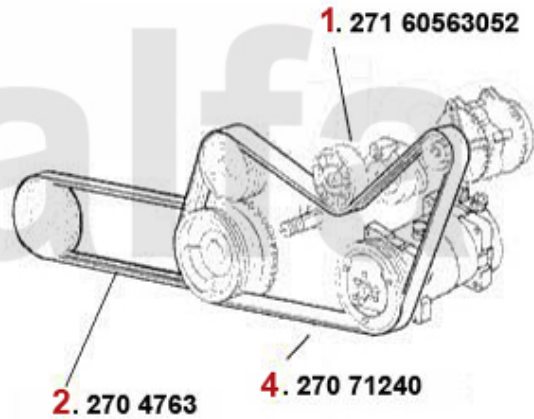

mit/with AC: