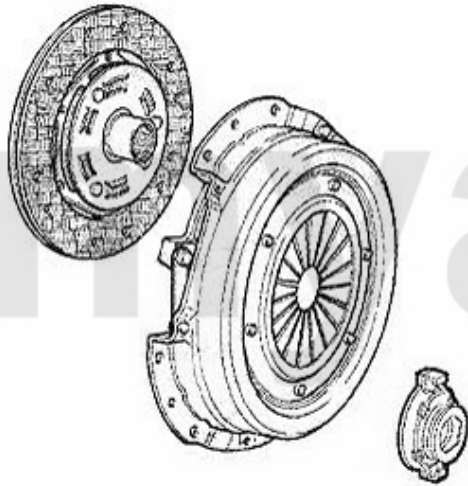

# Kupplungs-Kit/Clutch Set 164/Super 3.0 V6 24V

---

**1. 431 727001**  
Ø 235 mm

**1 43172701** *Kupplungs-Kit 155,164 6-zylinder Diverse Bj. 92-98 auch Diesel  
gtv/spider (916) 2.0 V6 Tur*

**4 535,60 kr**