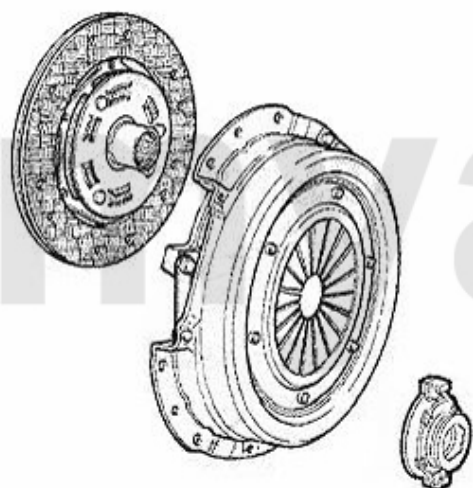

# Kupplungs-Kit/Clutch Set 164 2.0 Turbo 4-Cyl.

---

**1. 431 222001**  
Ø 228 mm

**1 43122001** Kupplungs-Kit 164/Super 3.0 V6/2.5 TD,164 2.0 Turbo 4-Zylinder

**3 831,30 kr**