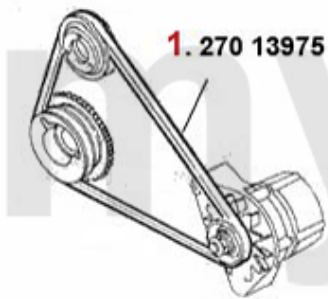

mit/with AC:

**6.** 270 10775  
>Mot.1103901

**7.** 270 13750  
Mot.1103902>

**4.** 270 101085  
>Mot.1103901

**5.** 270 41100  
Mot.1103902>

**8.** 270 10835

**9.** 270 13875  
Mot.1103902>

<b>1</b>	<b>27010913</b>	<b>Keilriemen 9.5x913 164 Turbo 4-Cyl.</b>	<b>109,61 kr</b>
<b>2</b>	<b>2700700</b>	<b>Keilriemen 9.5x825</b>	<b>103,79 kr</b>
<b>3</b>	<b>27013850</b>	<b>Keilriemen 12.5x850 75,90,155 4-Zyl inder Klimakompressor</b>	<b>204,10 kr</b>
<b>4</b>	<b>27001085</b>	<b>Keilriemen 9.5x1085 164 2.0 16V Turbo Bj. &gt;10.90/ Generator</b>	<b>125,99 kr</b>
<b>5</b>	<b>27041100</b>	<b>Keilrippenriemen 4PK1100 164 2.0 Turbo 4 Zyl. Mot.# 1103901&gt;</b>	<b>237,82 kr</b>
<b>6</b>	<b>27010775</b>	<b>Keilriemen Lichtmaschine Montreal, 9,5 x 775</b>	<b>181,90 kr</b>
<b>7</b>	<b>27013750</b>	<b>Keilriemen 12.5x750 155 Turbo Servo Pumpe (mit Klima)</b>	<b>170,25 kr</b>
<b>8</b>	<b>27010835</b>	<b>Keilriemen 9.5x835 75,90 2.5/3.0 V6 Generator</b>	<b>127,10 kr</b>
<b>9</b>	<b>27013875</b>	<b>Keilriemen 12.5x875 155 Turbo Servo Pumpe</b>	<b>204,10 kr</b>

# Keilriemen/V-Belts 164/Super 2.0 V6 Turbo

ohne/without AC:

mit/with AC:

<b>1</b>	<b>27013975</b>	<b>Keilriemen 12.5x975 164 2.0 TS/V6/ Turbo/QV Bj. &gt;92</b>	<b>262,38 kr</b>
<b>2</b>	<b>27031050</b>	<b>Keilriemen 12.5x1050 164/Super 3.0 V6 Klimakompressor</b>	<b>185,37 kr</b>
<b>3</b>	<b>27010775</b>	<b>Keilriemen Lichtmaschine Montreal, 9,5 x 775</b>	<b>181,90 kr</b>
<b>4</b>	<b>27010750</b>	<b>Keilriemen 9.5x750 164 2.0 V6 Turbo /3.0 V6 Generator/Klimaanlage</b>	<b>157,62 kr</b>