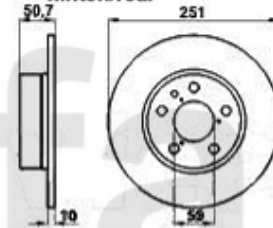

4. 610 518815
6-Cyl./TD
hinten/rear