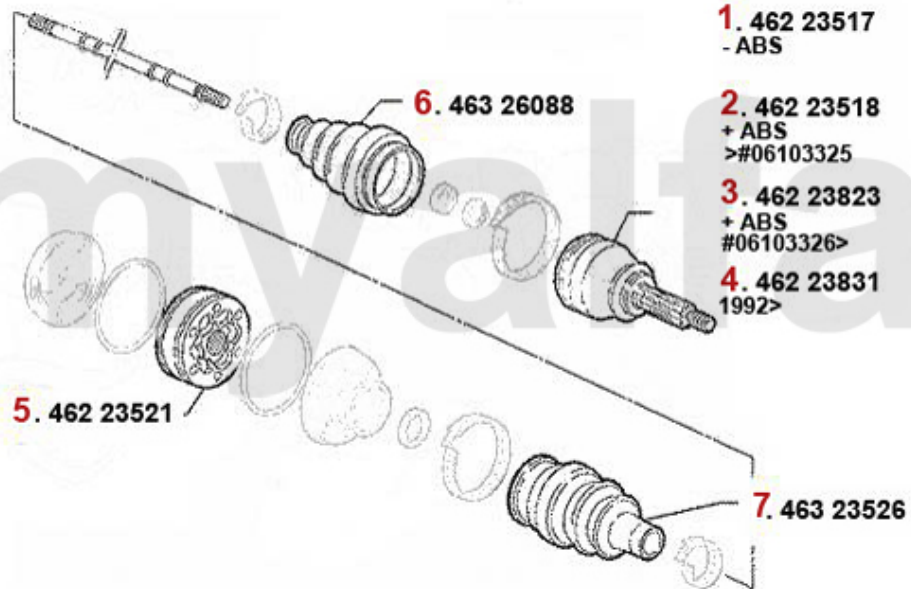

Antriebswelle/Driveshaft 164/Super 2.5 TD

1. 462 23517
-ABS

2. 462 23518
+ABS
>#06103325

3. 462 23823
+ABS
#06103326>

4. 462 23831
1992>

5. 462 23521

7. 463 23526

1	46223517	Gelenksatz außen 164 Turbo/6-Zyl. Bj. >92 ohne ABS	2 021,73 kr
2	46223518	Gelenksatz außen 164 Turbo/6-Zyl. mit ABS > #006103326	3 577,25 kr
3	46223823	Gelenksatz außen 164 6-zylinder Bj. >92 mit ABS	On request
5	46223521	Gelenksatz innen 164/Super Turbo, 6-Zylinder	1 184,65 kr
6	46326088	Achsmanschetzensatz 155,164, GTV/Spider(916) 6-Zylinder	348,68 kr
7	46323526	Achsmanschetzensatz innen 164 3.0 V6/24V,2.5 TD	302,06 kr