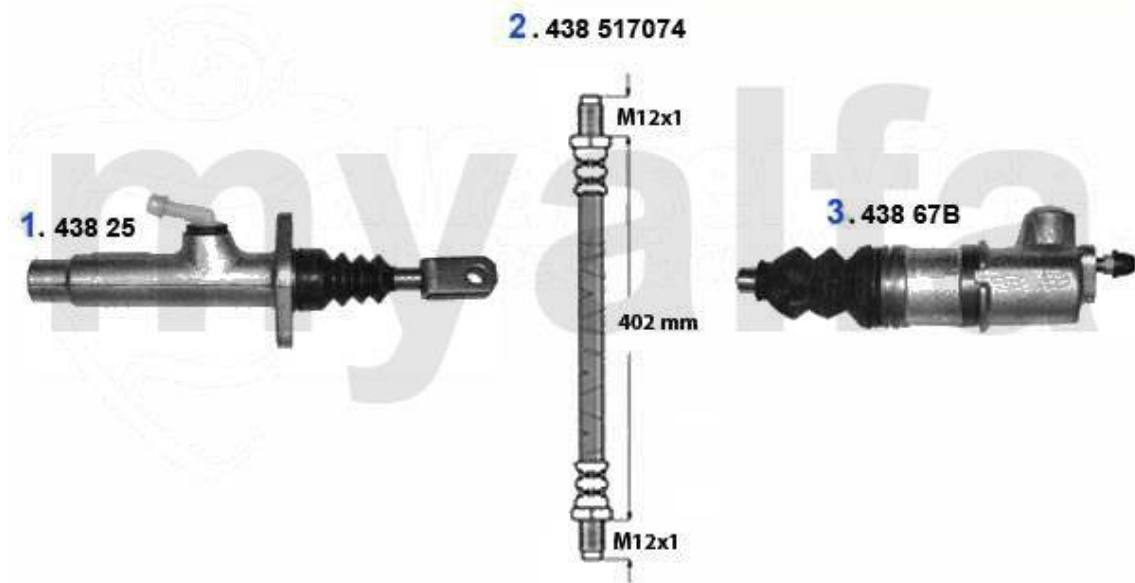

Kupplungsbetätigung/Clutch Actuation 164 2.0 Turbo 4-Cyl.

1	43825	Kupplungsgeberzylinder 164/Super	1 248,75 kr
2	43817074	Kupplungsschlauch 164/Super	337,02 kr
3	43867	Kupplungsnehmerzylinder 164/Super	553,89 kr