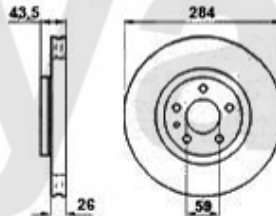

3. 610 100351
Turbo/6-Cyl./TD
vorne/front
belüftet/ventil.