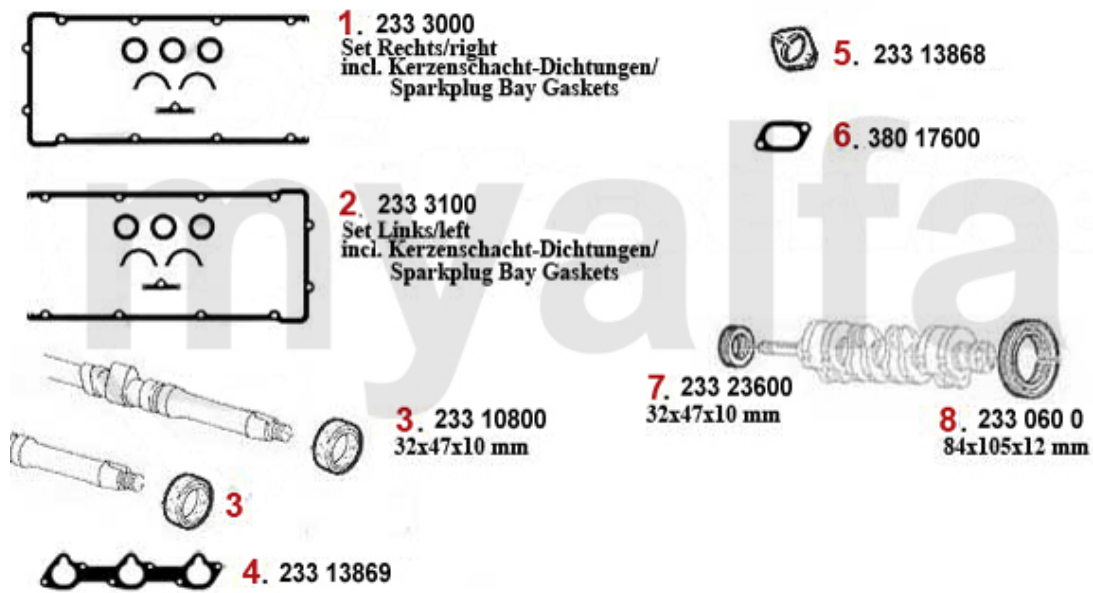

Dichtungen Motor/Gaskets Engine 164/Super 3.0 V6 24V

1	2333000	Ventildeckeldichtung Set rechts 164,gtv/spider (916) 3.0 24V Bj. 92-00	546,81 kr
2	2333100	Ventildeckeldichtung Set links 164,gtv (916) 3.0 V6 24V Bj 92-00	546,81 kr
3	23310800	Simmerring Nockenwelle 156 2.5V6 24V, 164/Super, 166 3.0 V6 24V	145,69 kr
4	23313869	Ansaugkrümmerdichtung 147,156,164/Super,166,gtv/spider (916),Nuovo GT 6-Zylinder 24V	83,39 kr
5	23313868	Ansaugkrümmerdichtung 147,156,164/Super,166,gtv/spider (916),Nuovo GT 6-Zylinder	68,82 kr
6	38017600	Abgaskrümmerdichtung 156,164/Super, 166,gtv/spider (916),Nuovo GT V6 24V	115,44 kr
7	23323600	Simmerring Kurbelwelle vorne Riemenscheibe)6,75,90,155,164,GTV(116),gtv/spider (916) div.	227,41 kr