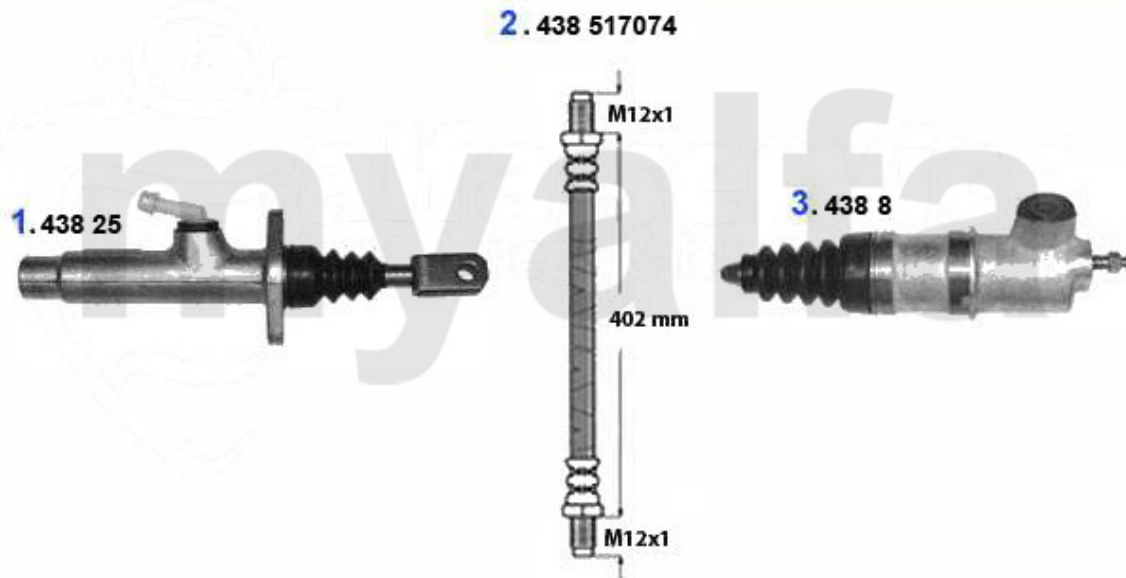

Kupplungsbetätigung/Clutch Actuation 164/Super 2.0 V6 Turbo

1	43825	Kupplungsgeberzylinder 164/Super	1 248,75 kr
2	43817074	Kupplungsschlauch 164/Super	337,02 kr
3	4388	Kupplungsnehmerzylinder Sud/ Sprint, 33 (905/7), 145, 146, 156, 156, gesteckt	698,47 kr