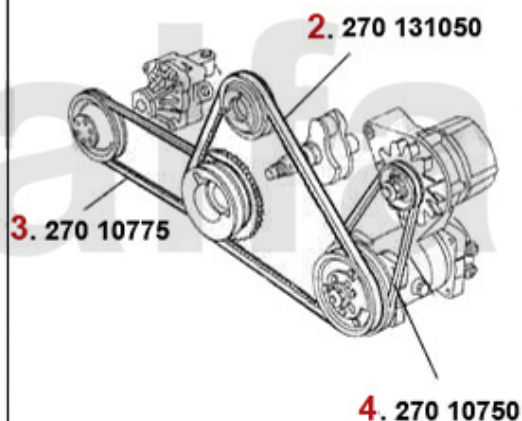

2. 270 131050

3. 270 10775

4. 270 10750

1	27013975	Keilriemen 12.5x975 164 2.0 TS/V6/ Turbo/QV Bj. >92	262,38 kr
2	27031050	Keilriemen 12.5x1050 164/Super 3.0 V6 Klimakompressor	185,37 kr
3	27010775	Keilriemen Lichtmaschine Montreal, 9,5 x 775	181,90 kr
4	27010750	Keilriemen 9.5x750 164 2.0 V6 Turbo /3.0 V6 Generator/Klimaanlage	157,62 kr