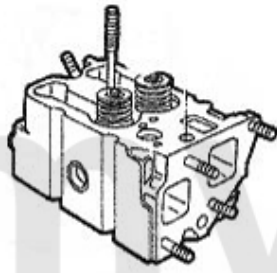

Kopfdichtung/Head Gasket 164/super 2.5 TD

Achtung/Attention:

Beim Bestellen der Kopfdichtung bitte auf die entsprechende Markierung achten!
Before you order the headgasket, please note the marking!

1. 233 11500
1,42 mm

2. 233 11510
1,52 mm

3. 233 11520
1,62 mm

1	23311500	Zylinderkopfdichtung Alfetta, 6, 33, 75, 90, 155, 164 1.8 - 2.5 TD Dicke: 1.42mm 0 Kerben	635,48 kr
2	23311510	ZKD Alfetta,6,33,75,90,155,164 1.8 - 2.5 TD Dicke: 1.52 mm 1 Kerbe ACHTUNG: auf Stückzahl	635,48 kr
3	23311520	Kopfdichtung Alfetta,6,33,75,155,164 1.8 - 2.5 TD dicke: 1.62 mm 2Kerben ACHTUNG: auf Stüc	635,48 kr