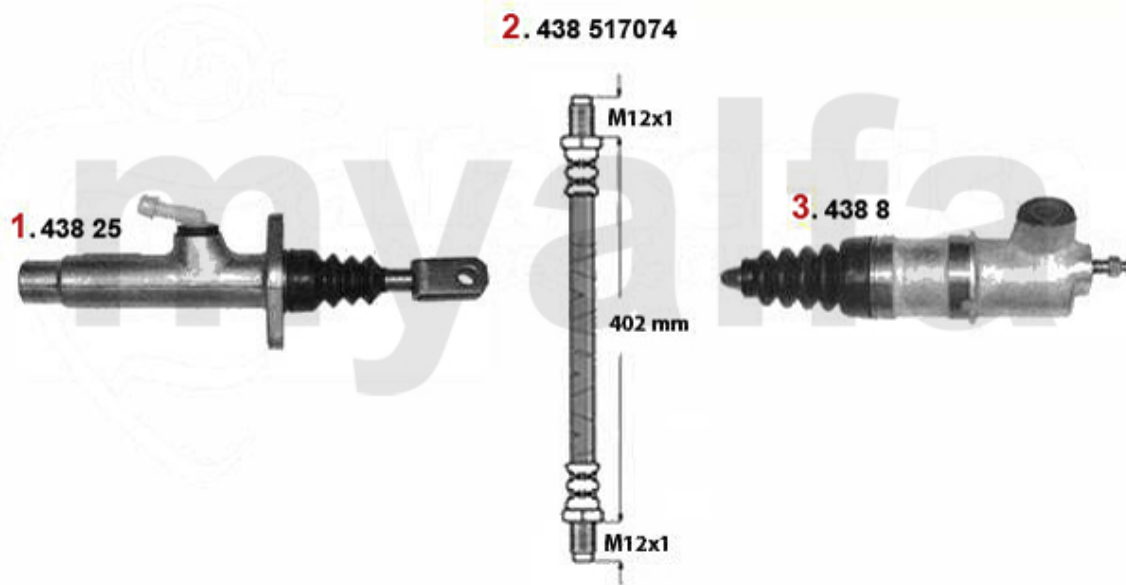

Kupplungsbetätigung/Clutch Actuation 164 3.0 Q4

1	43825	Kupplungsgeberzylinder 164/Super	1 248,75 kr
2	43817074	Kupplungsschlauch 164/Super	337,02 kr
3	4388	Kupplungsnehmerzylinder Sud/ Sprint, 33 (905/7), 145, 146, 156, 156, gesteckt	698,47 kr