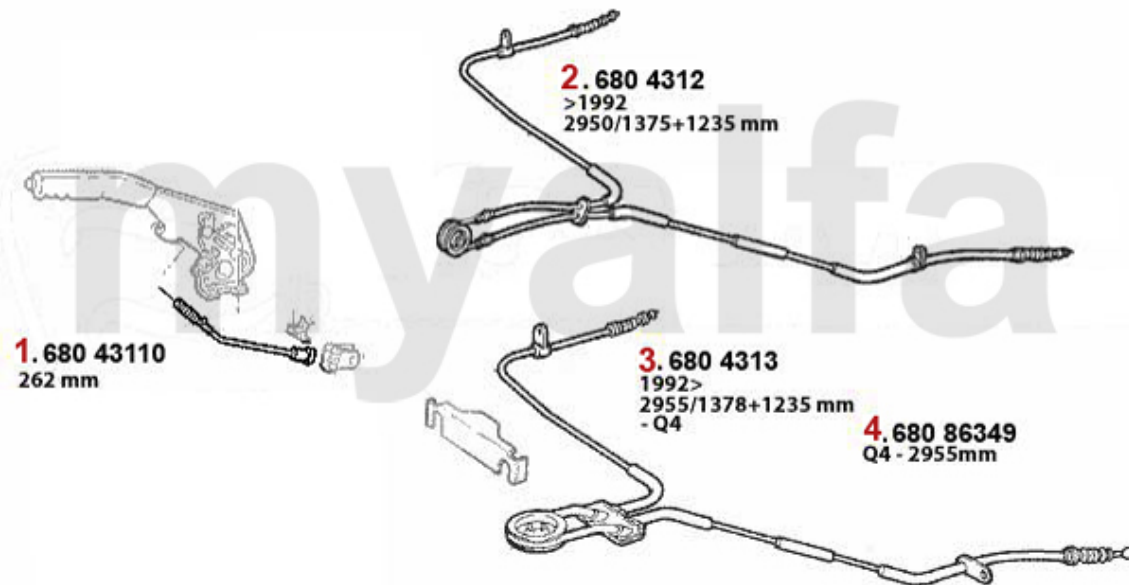

Handbremsseil/Brake Cable 164/Super

1	68043110	Handbremsseil vorne 164	108,50 kr
2	6804312	Handbremsseil hinten 164 >1992	On request
3	6804313	Handbremsseil hinten 164/Super 1992>	612,17 kr
4	68086349	Handbremsseil 164 Q4	On request