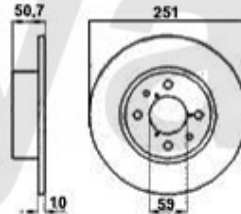

# Bremsscheiben/Brakedisks 164/Super 1992>

**1. 610 541851**  
2.0 TS  
vorne/front  
belüftet/ventil.

**2. 610 100351**  
6-Cyl./TD/Q4  
vorne/front  
belüftet/ventil.

**3. 610 541515**  
2.0 TS  
hinten/rear