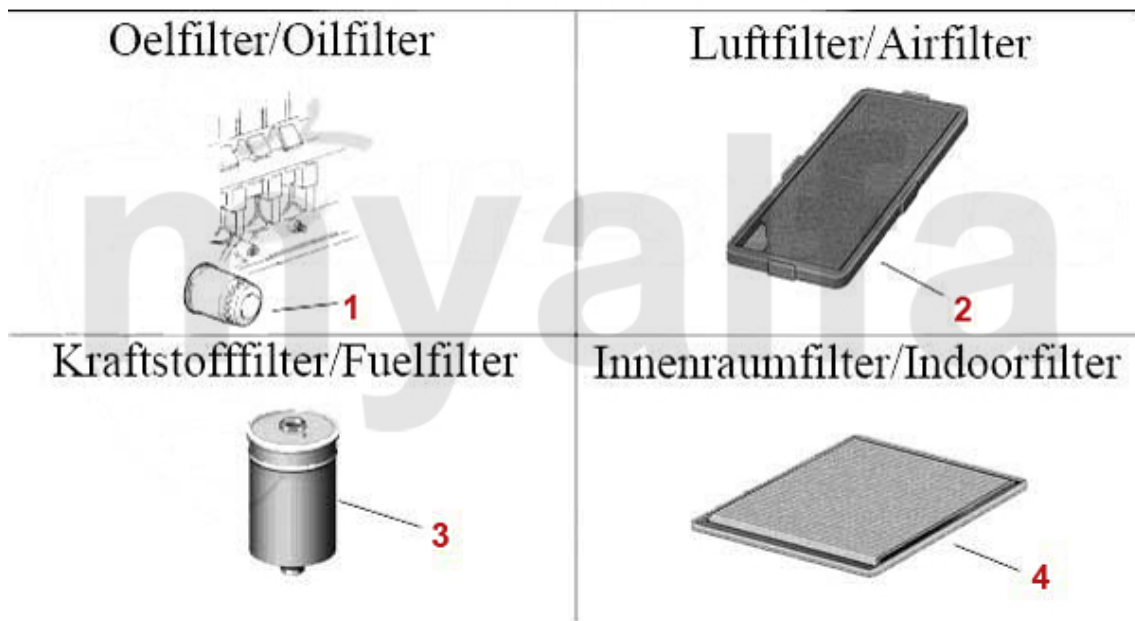

Filter 164 V6 Turbo

1	291124	Ölfilter 147,155,156,164,166,gtv/ spider (916),Nuovo GT 6-zylinder Bj. 90> Anschraubpatro	185,37 kr
2	292386	Luftfilter 164/Super TS/Turbo/TD/ V6/24V eckig	383,64 kr
3	29386	Kraftstoff-Filter 75,164/Super,gtv/ spider (916),Anschraubpatrone	343,96 kr
4	294304	Innenraumfilter 164/Super eckig	317,18 kr