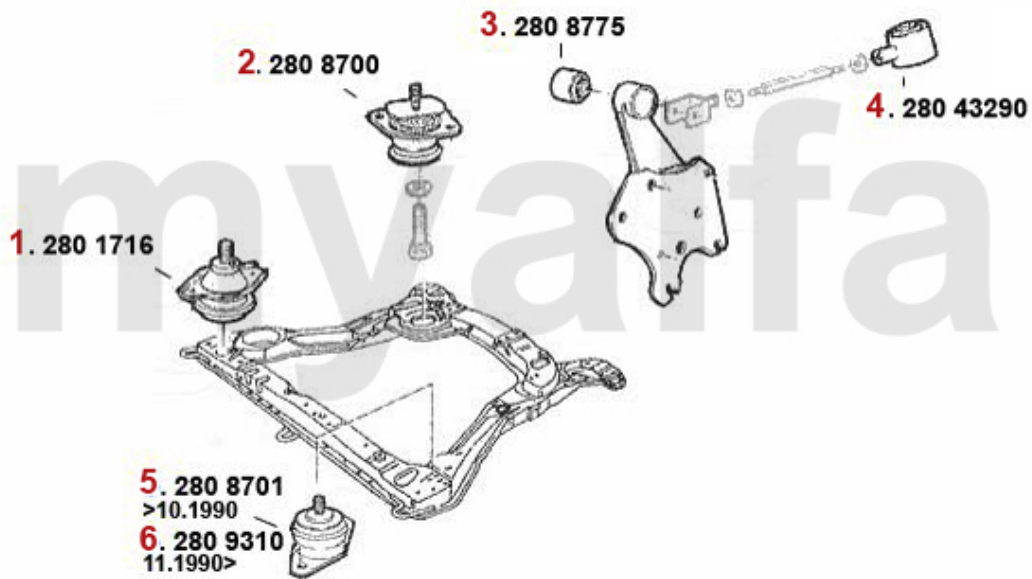

Motorlager/Enginemount 164 2.0 Turbo 4-Cyl.

1	2801716	Motorlager VR 164 2.0 Turbo 4-Zyl.	810,30 kr
2	2808700	Motorlager hinten rechts 164 2.0 turbo	586,50 kr
3	2808775	Motorlagerbuchse vorne 145/6, 155,164,spider/gtv (916)	234,35 kr
4	28043290	Motorlager 164 2.0 Turbo 4-Zyl./2.5 TD	752,03 kr
5	2808701	Motorlager VL 164 2.0 4-Zyl./2.5 TD Bj. >10.90	991,09 kr
6	2809310	Motorlager VL 164/Super Bj. 10.90>	On request