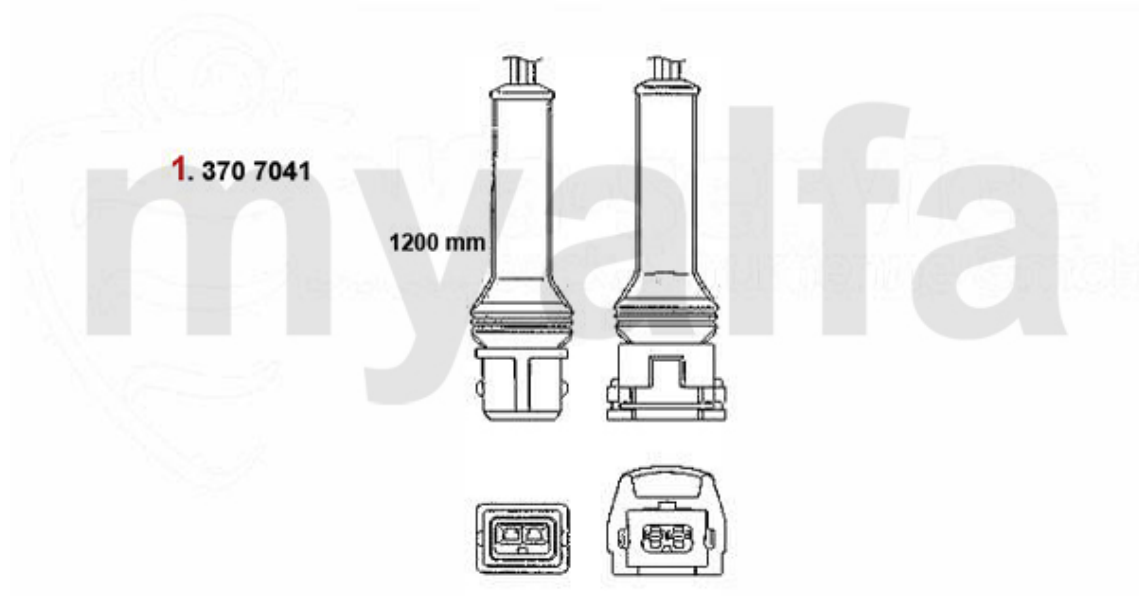

Lambda-Sonde/Lambda Probe 164/Super Q4

1 3707041 Lambda-Sonde 155 1.7/1.8/2.0 TS 164 Super 2.0 TS/3.0 V6/24 V/QV
4-adrig

1 650,99 kr