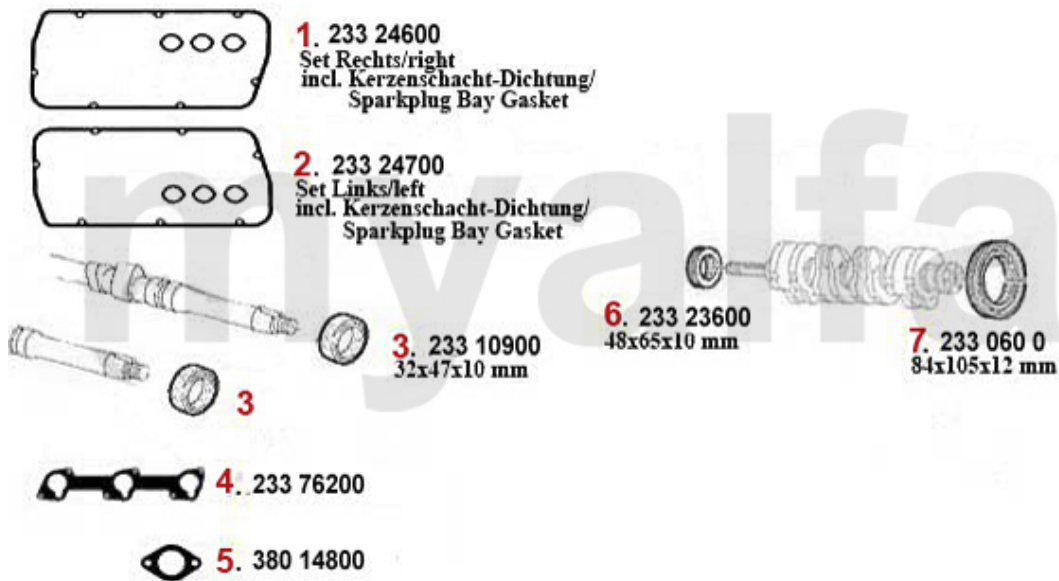

Dichtungen Motor/Gaskets Engine 164/Super 2.0 V6 Turbo

1	23324600	Ventildeckeldichtung rechts 6,75,90 GTV(116),164,gtv/spider (916) Diverse 6-Zylinder	465,23 kr
2	23324700	Ventildeckeldichtung links 6, 75,90 GTV(116),164,gtv/spider (916) Diverse 6-Zylinder	465,23 kr
3	23310900	Simmerring Nockenwelle 6, 75,90,164,166,GTV6 (116),gtv/ spider (916, RZ/SZ 6-Zylinder	195,92 kr
4	23376200	Ansaugkrümmerdichtung 155,164/Super ,166,gtv/spider V6 12V	193,56 kr
5	38014800	Abgaskrümmerdichtung 6,75,90,155, 164/Super,RZ/SZ 6-Zylinder	75,76 kr
6	23323600	Simmerring Kurbelwelle vorne Riemenscheibe)6,75,90,155,164,GTV(116),gtv/spider (916) div.	227,41 kr
8	23307294	Dichtring für Zündkerzenschacht V6/12V	68,82 kr