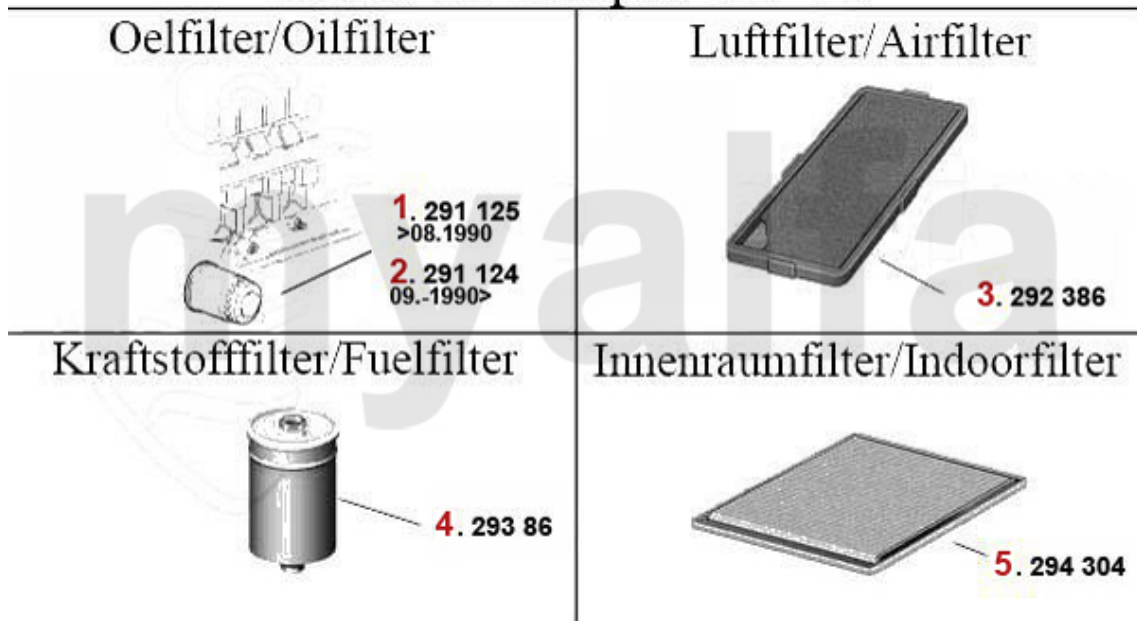

Filter 164/Super 3.0 V6

1	291125	Ölfilter Arna,Sud/Sprint, 116 4-Zylinder,145/6,155,164/Super Anschraubpatrone	138,75 kr
2	291124	Ölfilter 147,155,156,164,166,gtv/ spider (916),Nuovo GT 6-zylinder Bj. 90> Anschraubpatro	185,37 kr
3	292386	Luftfilter 164/Super TS/Turbo/TD/ V6/24V eckig	383,64 kr
4	29386	Kraftstoff-Filter 75,164/Super,gtv/ spider (916),Anschraubpatrone	343,96 kr
5	294304	Innenraumfilter 164/Super eckig	317,18 kr