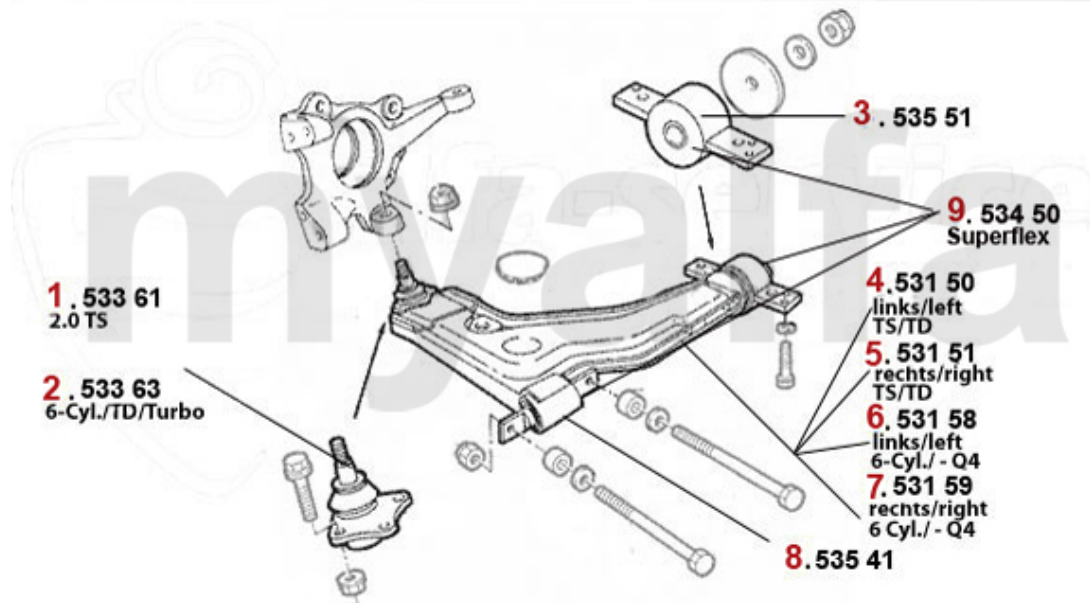

# Aufhängung/Attachment 164/Super vorne/front

1	53361	Traggelenk 164/Super TS passendes Teil zu QL 50/1	467,59 kr
2	53363	Traggelenk 164/Super 6-Zylinder/TD	467,59 kr
3	53551	Querlenkerlager hinten 164/Super	320,65 kr
4	53150	Querlenker links 164/Super TS & TD	1 627,68 kr
5	53151	Querlenker rechts 164/Super TS & TD	On request
6	53158	Querlenker links 164/Super alle 6-zylinder außer allrad	1 620,74 kr
7	53159	Querlenker rechts 164/Super alle 6-zylinder außer allrad	On request
8	53541	Querlenkerlager mitte 164	173,72 kr
9	53450	Satz SUPER-FLEX Buchsen vorderer Querlenker 164/Super	1 504,05 kr