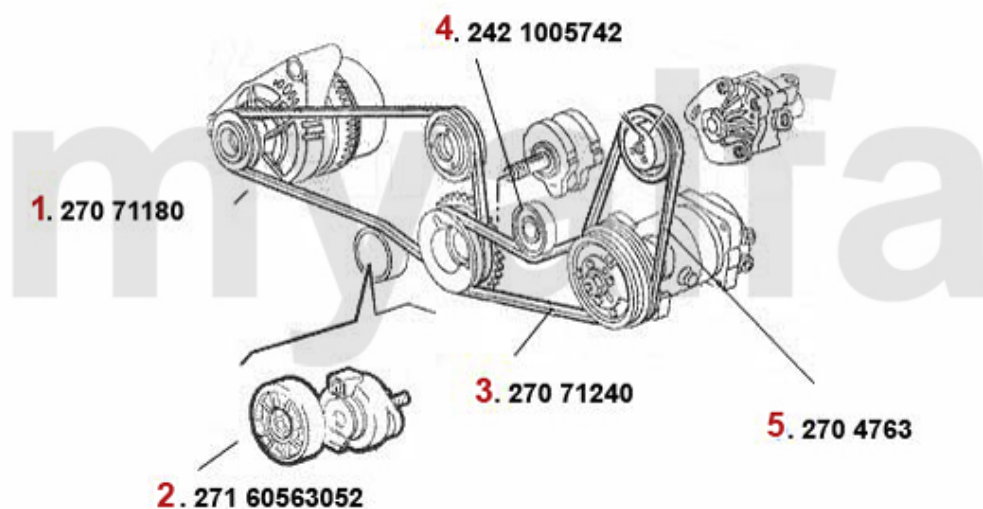

# Keilriemen/V-Belt 164 Super 3.0 V6 12V

<b>1</b>	<b>27071180</b>	<b>Keilrippenriemen 7PK1180 164 Super 2.0 V6 Turbo/3.0 V6 12V Generator</b>	<b>269,31 kr</b>
<b>2</b>	<b>27163052</b>	<b>Riemenspanner für Antriebsriemen 164 V6</b>	<b>On request</b>
<b>3</b>	<b>27071240</b>	<b>Keilrippenriemen 7PK1240 164 Super 2.0 V6 Turbo Generator/Klimakompres sor</b>	<b>401,13 kr</b>
<b>4</b>	<b>24205742</b>	<b>Umlenkrolle Keilrippenriemen 155,16 4 Super,gtv/spider (916)</b>	<b>1 504,05 kr</b>
<b>5</b>	<b>2704763</b>	<b>Keilrippenriemen 4PK763 164 Super 2 .0 V6 Turbo/3.0 V6 12V Servopumpe</b>	<b>211,04 kr</b>