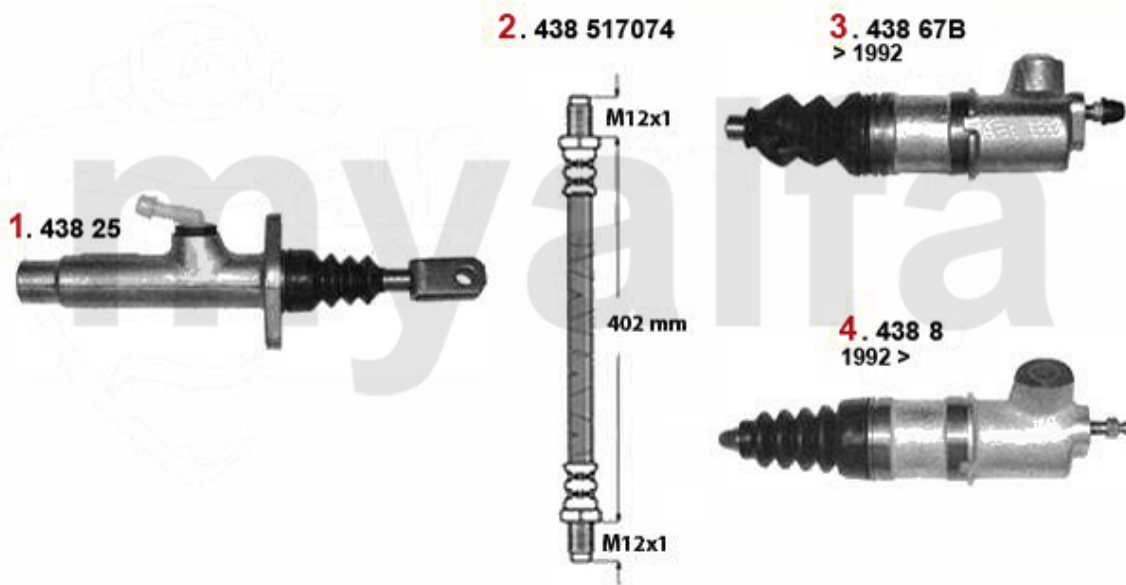

Kupplungsbetätigung/Clutch Actuation 164/Super 2.5 TD

1	43825	Kupplungsgeberzylinder 164/Super	1 248,75 kr
2	43817074	Kupplungsschlauch 164/Super	337,02 kr
3	43867	Kupplungsnehmerzylinder 164/Super	553,89 kr
4	4388	Kupplungsnehmerzylinder Sud/ Sprint, 33 (905/7), 145, 146, 156, 156, gesteckt	698,47 kr