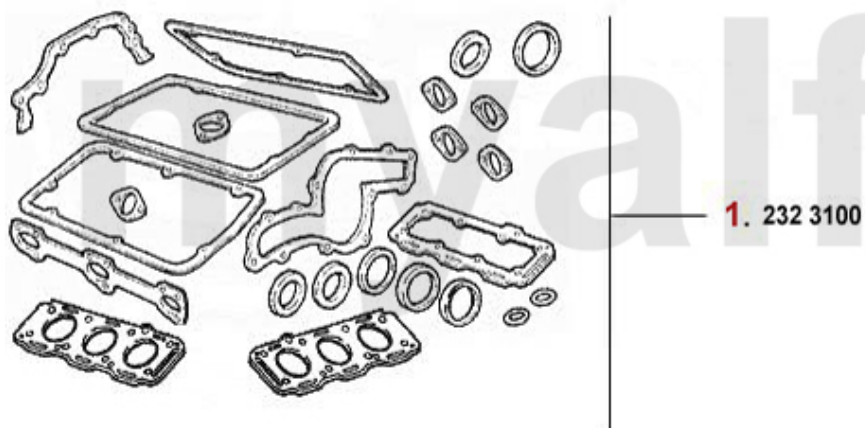

Kopfdichtsatz/Head Set 164/Super 3.0 V6 12V

1 2323100 *Kopfdichtsatz 164 3.0 V6 Bj.87-98 Spider (916) 3.0 V6 Bj.95> 75 3.0 V6
Bj.87-92, RZ/SZ*

2 320,32 kr