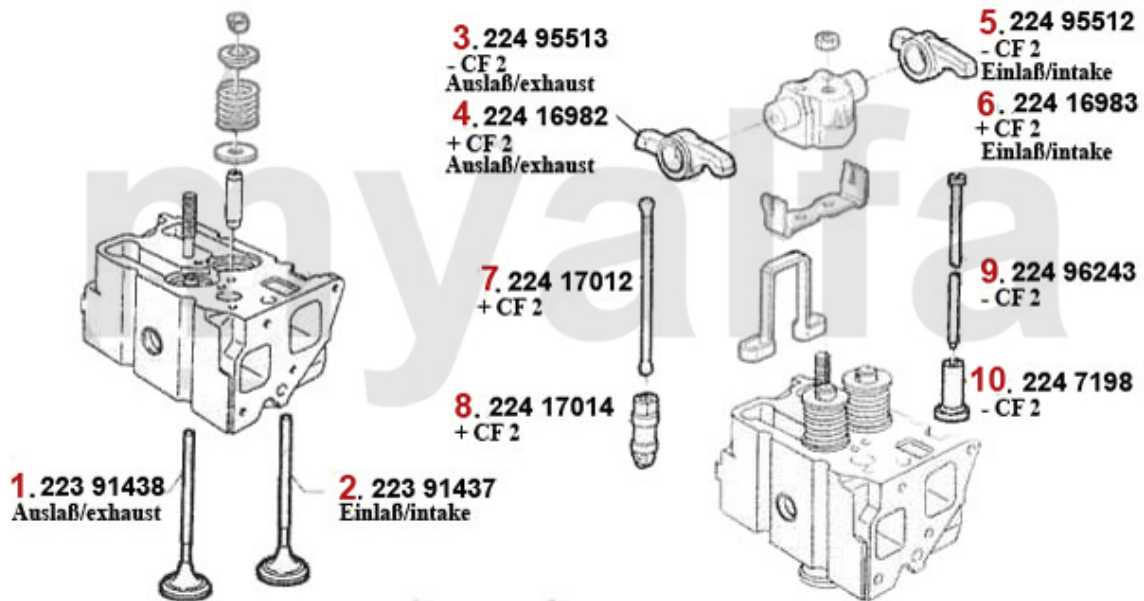

Ventiltrieb/Valve Train 164/Super 2.5 TD

1	22391438	Ventil-Auslass 155,164/Super 2.5 TD, 33 (905/7) 1.8 TD,75 2.0/2.4 TD	951,41 kr
2	22391437	Ventil-Einlass 155,164/Super 2.5 TD, 33 (905/7) 1.8 TD	441,92 kr
3	22495513	Kipphebel Auslass 75,155 164/Super TD	496,73 kr
4	22416982	Kipphebel (auslasseite) 155 164/ Super 2.5 TD	538,63 kr
5	22495512	Kipphebel Einlass 75,155 164/Super TD	496,73 kr
6	22416983	Kipphebel (einlasseite) 155 164/ Super 2.5 TD	538,63 kr
7	22417012	Stößelstange 155,164/Super 2.5 TD	155,12 kr
8	22417014	Stößel 155,164/Super 2.5 TD	373,10 kr
9	22496243	Stößelstange 33 (905/7),75 155, 164/Super TD	155,12 kr
10	2247198	Stößel 33 (905/7),75,155 164/Super TD	335,78 kr