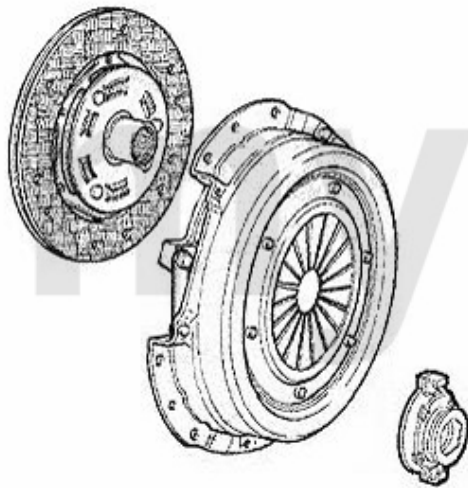

Kupplungs-Kit/Clutch Set 164/Super 2.5 TD

1. 431 222001
Ø 228 mm
> 1992

2. 431 727001
Ø 235 mm
1992>

1	43122001	Kupplungs-Kit 164/Super 3.0 V6/2.5 TD, 164 2.0 Turbo 4-Zylinder	3 831,30 kr
2	43172701	Kupplungs-Kit 155, 164 6-zylinder Diverse Bj. 92-98 auch Diesel gtv/spider (916) 2.0 V6 Tur	4 535,60 kr