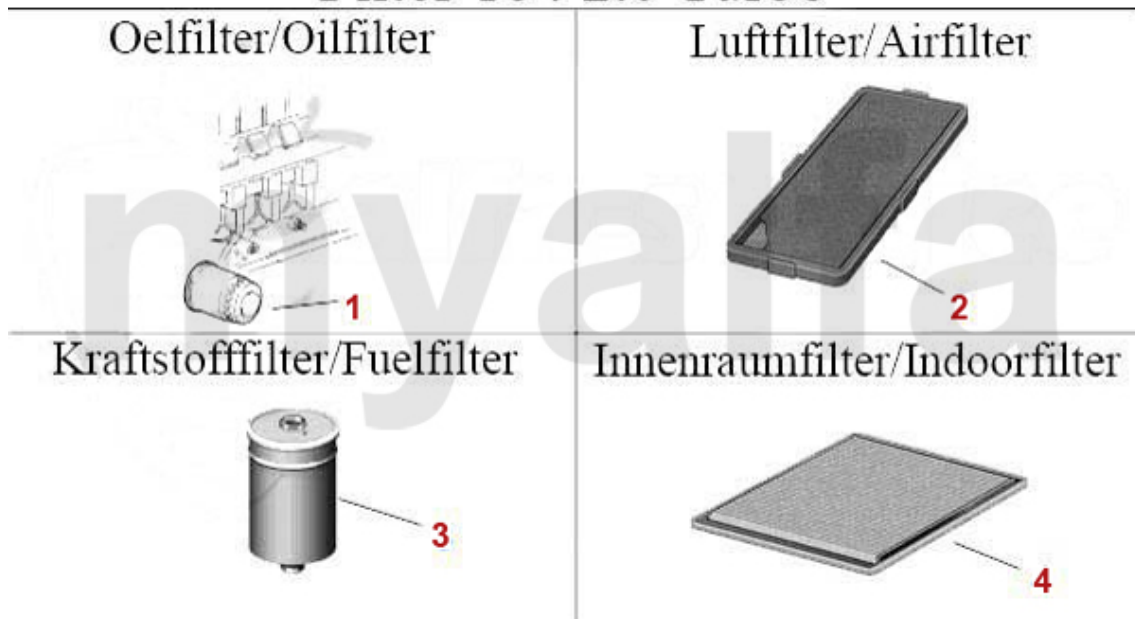

Filter 164 2.0 Turbo

1	291125	Ölfiler Arna,Sud/Sprint, 116 4-Zylinder,145/6,155,164/Super Anschraubpatrone	138,75 kr
2	292386	Luftfilter 164/Super TS/Turbo/TD/ V6/24V eckig	383,64 kr
3	29386	Kraftstoff-Filter 75,164/Super,gtv/ spider (916),Anschraubpatrone	343,96 kr
4	294304	Innenraumfilter 164/Super eckig	317,18 kr