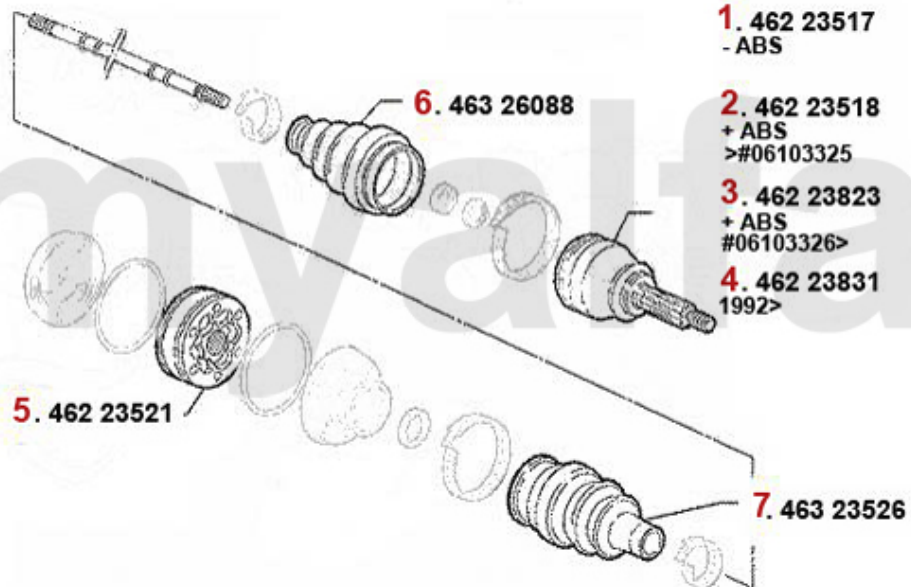

Antriebswelle/Driveshaft 164/Super 2.5 TD

1	46223517	Gelenksatz außen 164 Turbo/6-Zyl. Bj. >92 ohne ABS	2 021,73 kr
2	46223518	Gelenksatz außen 164 Turbo/6-Zyl. mit ABS > #006103326	3 577,25 kr
3	46223823	Gelenksatz außen 164 6-zylinder Bj. >92 mit ABS	On request
5	46223521	Gelenksatz innen 164/Super Turbo, 6-Zylinder	1 184,65 kr
6	46326088	Achsmanschettensatz 155,164, GTV/Spider(916) 6-Zylinder	348,68 kr
7	46323526	Achsmanschettensatz innen 164 3.0 V6/24V,2.5 TD	302,06 kr