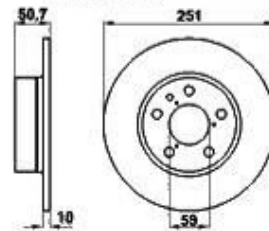

1	61041451	Bremsscheibe VA 164 2.0 TS bis # 6142574	On request
2	61041851	Bremsscheibe VA 164 Super 2.0 TS Bj. 92> ab #6142574	844,16 kr
3	61000351	Bremsscheibe VA 164/Super 2.0 V6 turbo/2.5/3.0/V6/24V/TD/QV	1 339,63 kr
4	61041515	Bremsscheibe HA 164/Super 2.0 TS Bj. 87-98	794,07 kr
5	61018815	Bremsscheibe HA 147 1.6/2.0 16V TS 156 1.6/1.8/2.0 16V TS/2.5 V6 24V/ 1.9/2.4 JTD, 164/Sup	825,56 kr