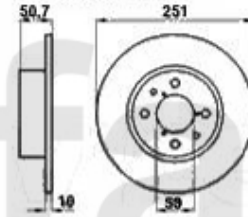

4. 610 541515
2.0 TS (not USA)
hinten/rear

5. 610 518815
2.0 TS(USA)/Turbo/6-Cyl./TD
hinten/rear