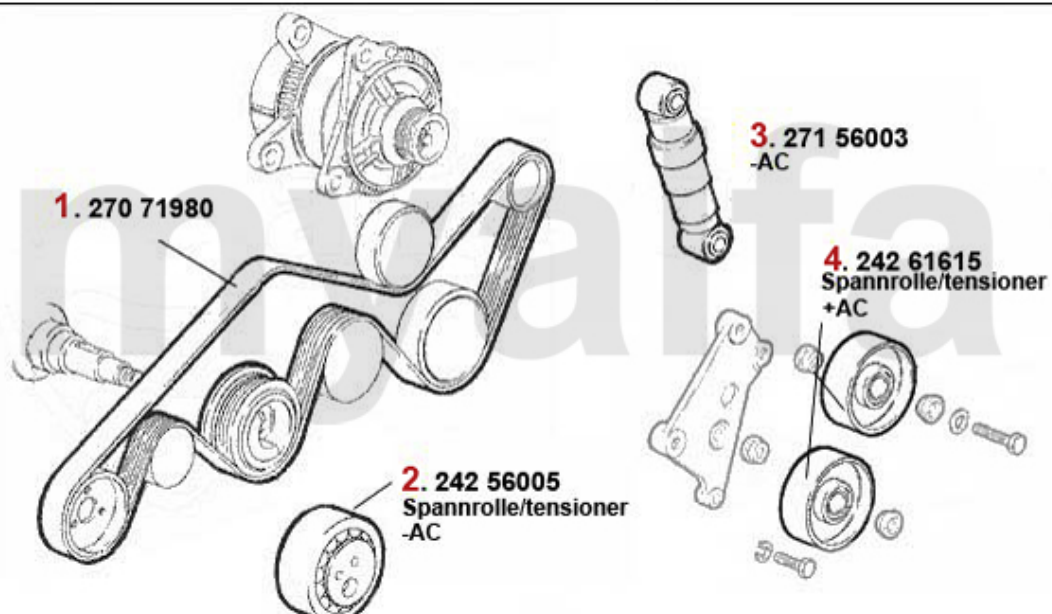

Keilriemen/V-Belt 164/Super 3.0 V6 24V

1	27071980	Keilrippenriemen 7PK1980 164 Super 3.0 V6 24V Generator/Servopumpe/Klimakompressor	728,72 kr
2	24256005	Spannrolle Keilrippenriemen 164 Super 3.0 V6/24V/QV	815,57 kr
3	27156003	Riemenspanner/Schwingungsdämpfer 164 Super 3.0 V6 24V	On request
4	24261615	Umlenkrolle Keilrippenriemen 164/ Super V6 24V mit Klima	On request