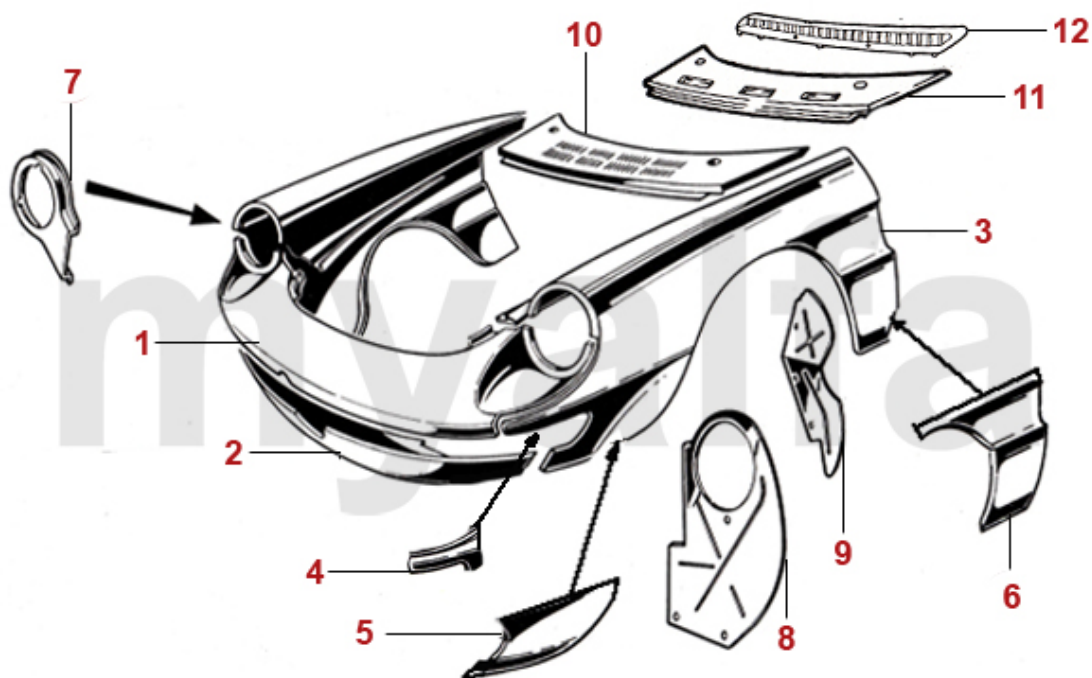

1	1110400	Frontblech Spider Bj.1970-82 oben	2 786,66 kr
2	1110410	Frontblech Spider Bj.1970-82 unten	1 276,78 kr
3	1120381	Kotflügel Spider Bj.1966-82 links	6 984,12 kr
3	1120382	Kotflügel Spider Bj.1966-82 rechts	6 984,12 kr
4	1202271	Teilersatz Kotflügelspitze Spider vorne links	485,63 kr
4	1202272	Teilersatz Kotflügelspitze Spider vorne rechts	485,63 kr
5	1201341	Teilersatz Kotflügel Spider vorne links	612,17 kr
5	1201342	Teilersatz Kotflügel Spider vorne rechts	612,17 kr
6	1201161	Teilersatz Kotflügel Spider hinten links	873,29 kr
6	1201162	Teilersatz Kotflügel Spider hinten rechts	873,29 kr
7	1110391	Halter Scheinwerfer Spider links	1 037,71 kr
7	1110392	Halter Scheinwerfer Spider rechts	1 037,71 kr
8	1192891	Schottblech Spider Bj. 1966-89 Alu vorne links	815,02 kr
8	1192892	Schottblech Spider Bj. 1966-89 Alu vorne rechts	815,02 kr
9	1192901	Schottblech Spider Bj. 1966-89 Alu hinten links	640,75 kr
9	1192902	Schottblech Spider Bj. 1966-89 Alu hinten rechts	640,75 kr
10	1190520	Windlaufblech Spider Bj.1970-80 vorne	On request
11	1190530	Windlaufblech Spider Bj.1981-93 vorne	2 553,42 kr