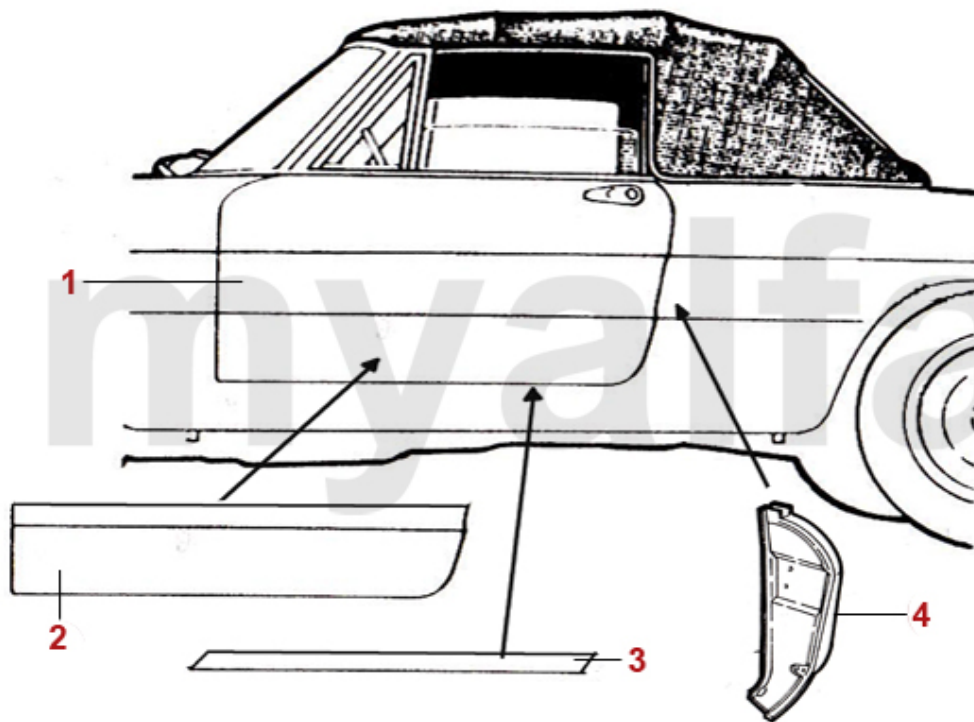

1	1131081	Tür Spider Bj.1970-93, 1750-2000 / Bj.1979-93, 1600 links	8 160,58 kr
1	1131082	Tür Spider Bj.1970-93, 1750-2000 / Bj.1979-93, 1600 rechts	8 160,58 kr
1	1132951	Türaußenhaut Spider Bj.1966-78 links Bügeltürgriff	3 836,02 kr
1	1132952	Türaußenhaut Spider Bj.1966-78 rechts Bügeltürgriff	3 836,02 kr
1	1132961	Türaußenhaut Spider Bj.1970-93 links versenkter Türgriff	3 136,44 kr
1	1132962	Türaußenhaut Spider Bj.1970-93 rechts versenkter Türgriff	3 136,44 kr
1	1131091	Tür Spider Bj.1970-78, 1300-1600 links	8 150,18 kr
1	1131092	Tür Spider Bj.1970-78, 1300-1600 rechts	8 150,18 kr
2	1201801	Teilersatz Türaußenhaut Spider unten links	1 037,71 kr
2	1201802	Teilersatz Türaußenhaut Spider unten rechts	1 037,71 kr
3	1201101	Teilersatz Türboden Spider links	On request
3	1201102	Teilersatz Türboden Spider rechts	On request
4	1151131	B-Säule Spider links	On request
4	1151132	B-Säule Spider rechts	On request