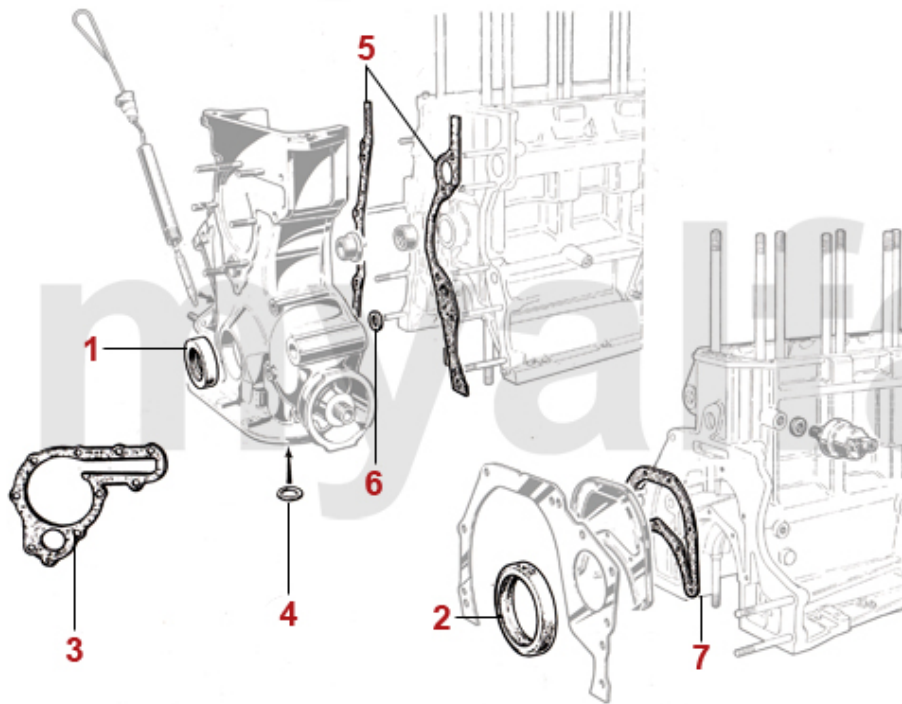

1	2330220	Simmerring Kurbelwelle vorne 35/50/10	110,72 kr
1	2330360	Simmerring Kurbelwelle vorne 35/50/10, Originalqualität	208,13 kr
2	2330600	Simmerring Kurbelwelle hinten 84/105/12 Spider IE Bj.1990-93 Originalqualität	406,95 kr
2	2330230	Simmerring Kurbelwelle hinten 82/105/12 - 750/101/105/115/116 bis BJ. 1989, Originalqualität	383,64 kr
3	2330470	Wasserpumpendichtung - 105, 115, 101 1600 - für mechanischem DZM	66,46 kr
4	2330730	Dichtring Ölpumpe	19,29 kr
5	2331330	Stirndeckeldichtung (5-teilig)	185,37 kr
6	2330760	Dichtring Steuergehäuse 101/105/115/116	57,17 kr
7	2330610	Dichtung Lagerdeckel hinten	48,98 kr