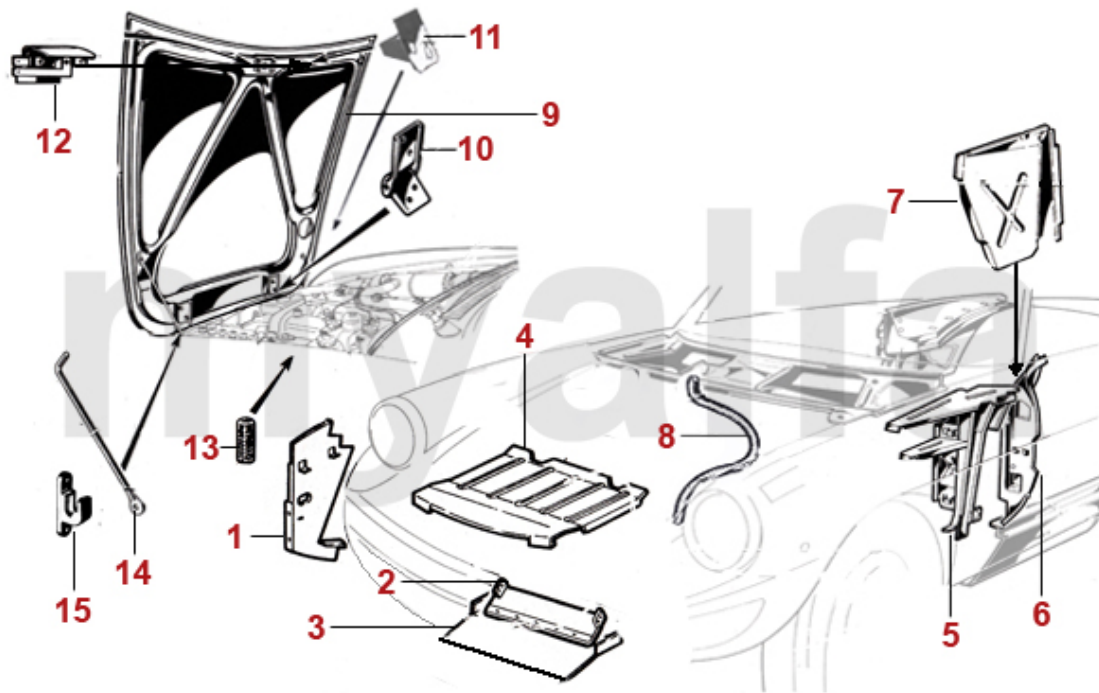

1	1191861	Luftleitblech Spider Spider Bj.1983-89 links	466,34 kr
1	1191862	Luftleitblech Spider Spider Bj.1983-89 rechts	466,34 kr
2	1191880	Luftleitblech Spider Spider Bj.1983-89 unten klein	348,68 kr
3	1111890	Luftleitblech Spider Bj.1983-89 unten groß	670,30 kr
4	1191870	Luftleitblech Spider Spider Bj.1983-89 oben	1 037,71 kr
5	1191111	A-Säule Spider links	4 652,29 kr
5	1191112	A-Säule Spider rechts	4 652,29 kr
6	1191122	A-Säulenblech Spider rechts Tür	2 646,80 kr
6	1191121	A-Säulenblech Spider links Tür	2 646,80 kr
7	1191301	Verkleidungsblech A-Säule Spider innen links	On request
7	1191302	Verkleidungsblech A-Säule Spider innen rechts	On request
8	1191500	Spiralschlauch Wasserablauf grau	231,99 kr
8	1191160	Wasserablaufschlauch Spider Bj.1970-93	222,69 kr
9	1130490	Motorhaube Spider	7 870,32 kr
10	1130500	Motorhaubenscharnier Spider	635,48 kr
11	1372410	Halter Motorhaubenscharnier Spider	297,34 kr
12	1570140	Leuchte Motorraum/Kofferraum/ Handschuhfach	197,03 kr
13	1630560	Anschlaggummi Motorhaube (Satz) GT Bertone / Spider	138,75 kr
14	1192430	Motorhaubenaufsteller Spider	524,61 kr
15	1371900	Haubenstockhalter 105/115	115,44 kr