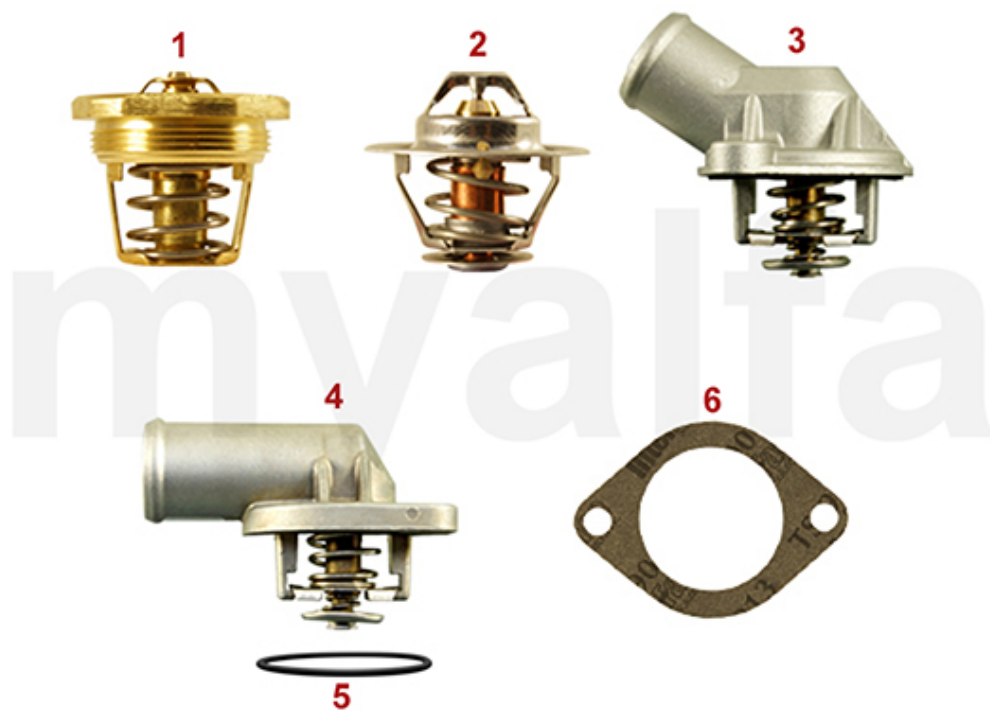

1	2630070	Thermostat 1300/1600 1. Serie zum Schrauben	460,51 kr
2	2630080	Thermostat 1300-2000 zum Einlegen	256,55 kr
3	2630090	Thermostat 2000 mit Gehäuse Vergasermodele	441,92 kr
4	2630540	Thermostat 2000 mit Gehäuse Einspritzermodelle	546,81 kr
5	2331220	Dichtring Thermostat Gehäuse Spider Serie 4 / 75 2.0 IE	55,92 kr
6	2330420	Dichtung Thermostatdeckel	64,10 kr