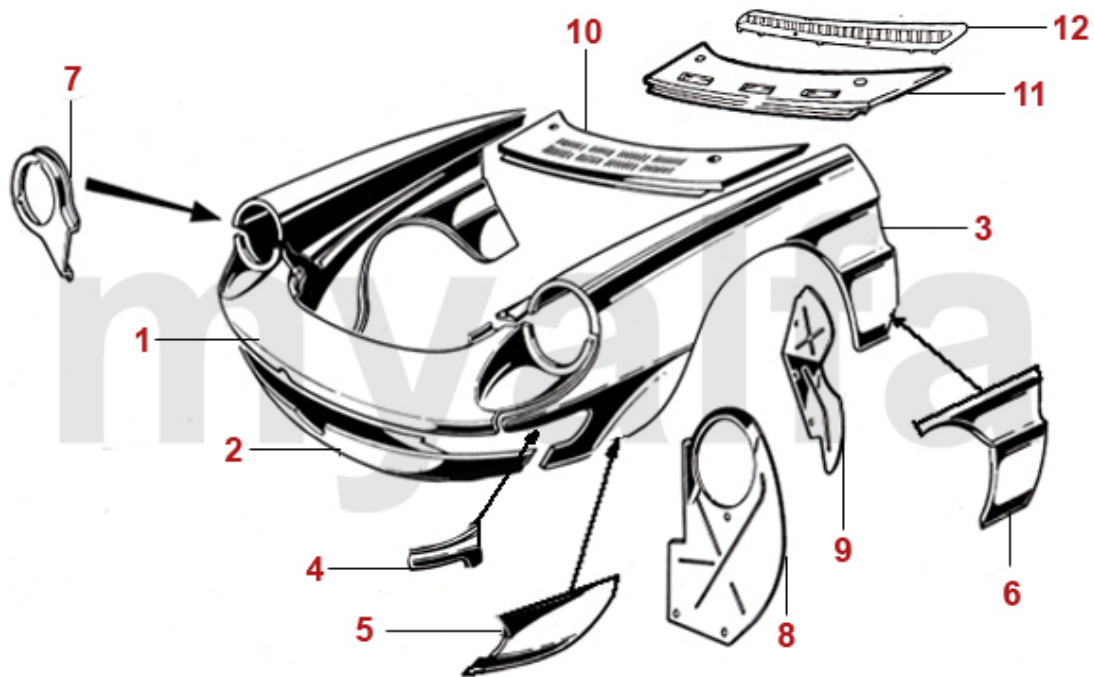

1	1110400	Frontblech Spider Bj.1970-82 oben	2 786,66 kr
2	1110410	Frontblech Spider Bj.1970-82 unten	1 276,78 kr
3	1120381	Kotflügel Spider Bj.1966-82 links	6 984,12 kr
3	1120382	Kotflügel Spider Bj.1966-82 rechts	6 984,12 kr
4	1202271	Teilersatz Kotflügelspitze Spider vorne links	485,63 kr
4	1202272	Teilersatz Kotflügelspitze Spider vorne rechts	485,63 kr
5	1201341	Teilersatz Kotflügel Spider vorne links	612,17 kr
5	1201342	Teilersatz Kotflügel Spider vorne rechts	612,17 kr
6	1201161	Teilersatz Kotflügel Spider hinten links	873,29 kr
6	1201162	Teilersatz Kotflügel Spider hinten rechts	873,29 kr
7	1110391	Halter Scheinwerfer Spider links	1 037,71 kr
7	1110392	Halter Scheinwerfer Spider rechts	1 037,71 kr
8	1192891	Schottblech Spider Bj. 1966-89 Alu vorne links	815,02 kr
8	1192892	Schottblech Spider Bj. 1966-89 Alu vorne rechts	815,02 kr
9	1192901	Schottblech Spider Bj. 1966-89 Alu hinten links	640,75 kr
9	1192902	Schottblech Spider Bj. 1966-89 Alu hinten rechts	640,75 kr
10	1190520	Windlaufblech Spider Bj.1970-80 vorne	On request
11	1190530	Windlaufblech Spider Bj.1981-93 vorne	2 553,42 kr