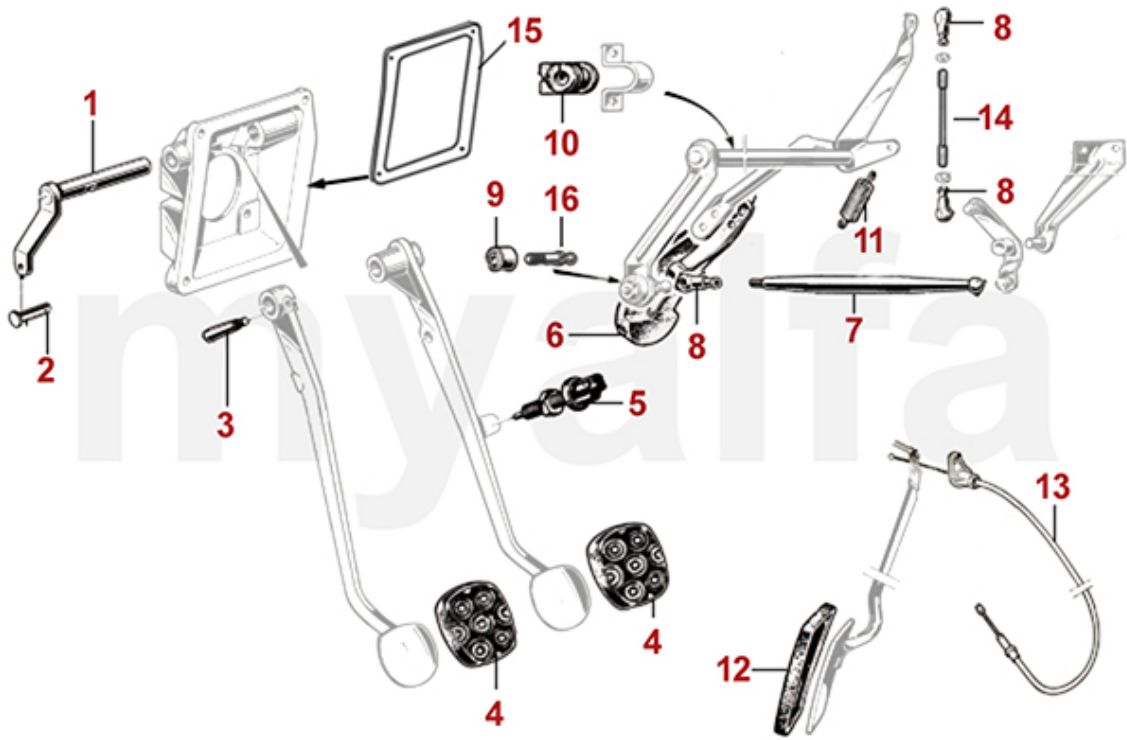

1	1190120	Chokezug Modelle mit Hebelbetätigung	138,75 kr
2	1190110	Handgaszug Modelle mit Hebelbetätigung	145,69 kr
3	1190130	Chokezug Modelle mit Zugknopf (eventuell Länge anpassen)	430,26 kr
4	1190480	Handgaszug Modelle mit Zugknopf (eventuell Länge anpassen)	390,58 kr
5	1190210	Schlossplatte Motorhaube GT Bertone / Spider	499,08 kr
6	1190070	Motorhaubenzug GT Bertone / Spider	138,75 kr
7	1170300	Griff Motorhaubenzug Spider Bj.1986-83	On request
8	1190030	Heckklappenzug Kofferdeckel Spider	208,68 kr
9	1190170	Schraubnippel Motorhaubenzug	57,17 kr
10	1190360	Schloß Kofferraumdeckel Spider Bj.1970-93	On request
11	1761270	Griff Kofferraumdeckelzug Kunststoff schwarz	921,16 kr
11	1761250	Griff Kofferraumdeckelzug verchromt	1 339,63 kr
12	1190280	Tankklappenzug Spider	197,58 kr