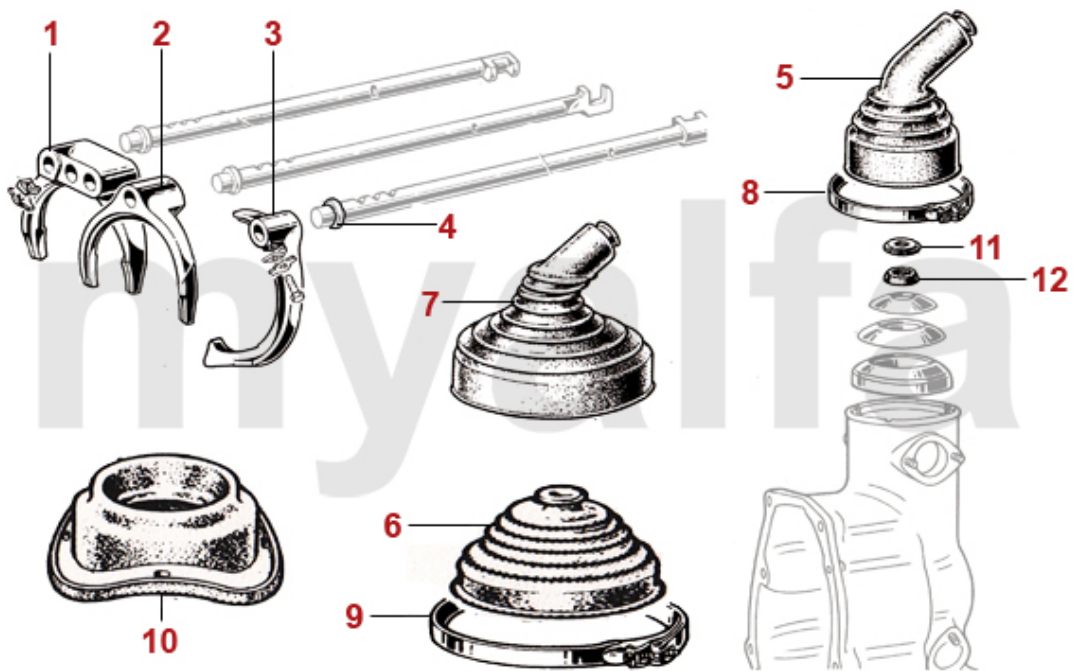

1	4130140	Schaltgabel 1./2. Gang, 1300-2000 ccm, 101/105/115	On request
2	4130150	Schaltgabel 3./4. Gang, 1300-2000 ccm, 101/105/115	2 320,32 kr
3	4130160	Schaltgabel 5./ Rückwärtsgang	875,65 kr
4	23335018	O-Ring Schaltstangen für Getriebe mit offener Glocke	34,41 kr
5	4130040	Schalthebelmanschette Klein	150,41 kr
6	4130050	Schalthebelmanschette Gross	208,13 kr
7	4130360	Schalthebelmanschette Doppelt	371,99 kr
8	4130620	Schelle Schalthebelmanschette Klein	46,62 kr
9	4130630	Schelle Schalthebelmanschette Groß	50,09 kr
10	4130530	Gummiabdeckung Getriebetunnel	355,62 kr
11	4130380	Abdeckung Schalthebel Metall	29,14 kr
12	4130120	Abdeckung Schalthebel Gummi	34,97 kr