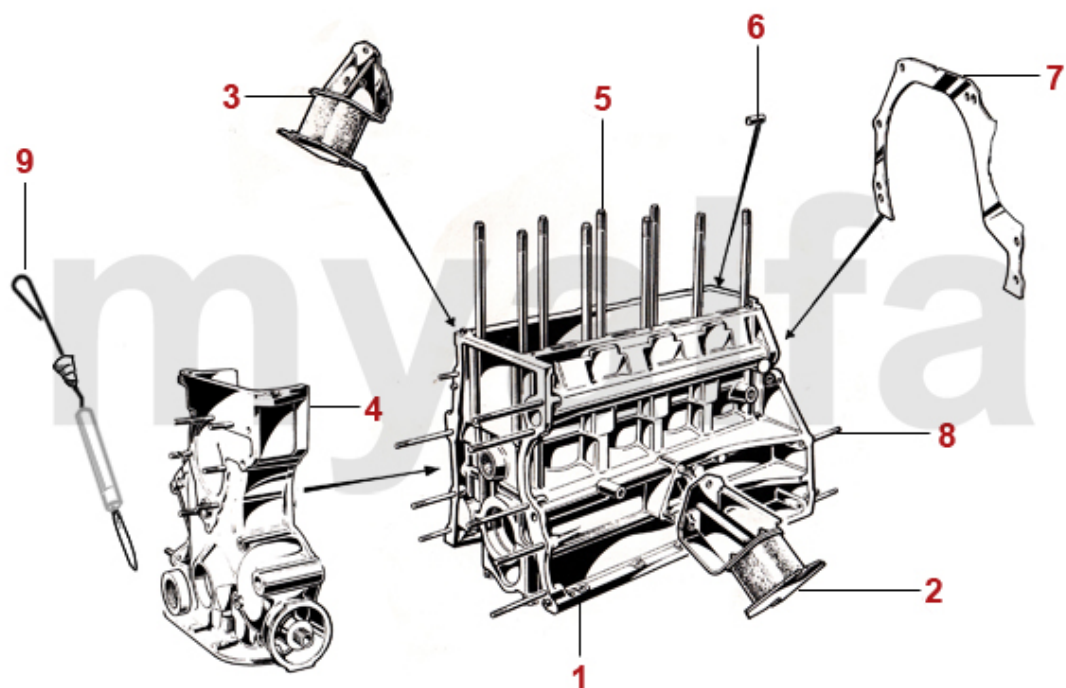

1	2142330	Motorblock 1300 1.Serie mit Ölfiltereinsatz gebraucht	On request
1	2142250	Motorblock 1300 2.Serie mit Ölfilterpatrone gebraucht	On request
1	2142270	Motorblock 1600 2.Serie mit Ölfilterpatrone, gebraucht	On request
1	2142280	Motorblock 1600 Typ 116 mit Ölfilterpatrone, gebraucht	On request
1	2142290	Motorblock 1750 gebraucht	On request
1	2142300	Motorblock 1800 Typ 116 mit Ölfilterpatrone, gebraucht	On request
1	2142310	Motorblock 2000 Typ 105 mit Ölfilterpatrone gebraucht	On request
1	2142320	Motorblock 2000 Typ 116 mit Ölfilterpatrone, gebraucht	On request
2	2800671	Motoraufhängung rund links Auslass RACING verstärkt	670,44 kr
2	2280661	Motoraufhängung rund links Auslass	523,50 kr
3	2800672	Motoraufhängung rund rechts Einlass RACING verstärkt	670,44 kr
3	2280662	Motoraufhängung rund rechts Einlass	523,50 kr
4	2142720	Stirndeckel gebraucht Bitte Typ angeben	On request
5	2282360	Stehbolzen Zylinderkopf 1750-2000 M12	262,38 kr
5	2282340	Stehbolzen Zylinderkopf 1600 M11 - 101/105	227,41 kr
5	2282370	Stehbolzen Zylinderkopf 1300 M11 - 101/105	227,41 kr
6	2281980	Zentrierstift Motorblock hinten	On request
7	4100500	Distanzblech Motor/Getriebe Bj.1967-93	338,13 kr
8	2281430	Stehbolzen Motor/Getriebe	55,36 kr
9	8510020	Ölmeßstab für 8cm Rohr Bj.1974-86	348,68 kr
9	8510030	Ölmeßstab für 12cm Rohr Bj.1971-73	348,68 kr