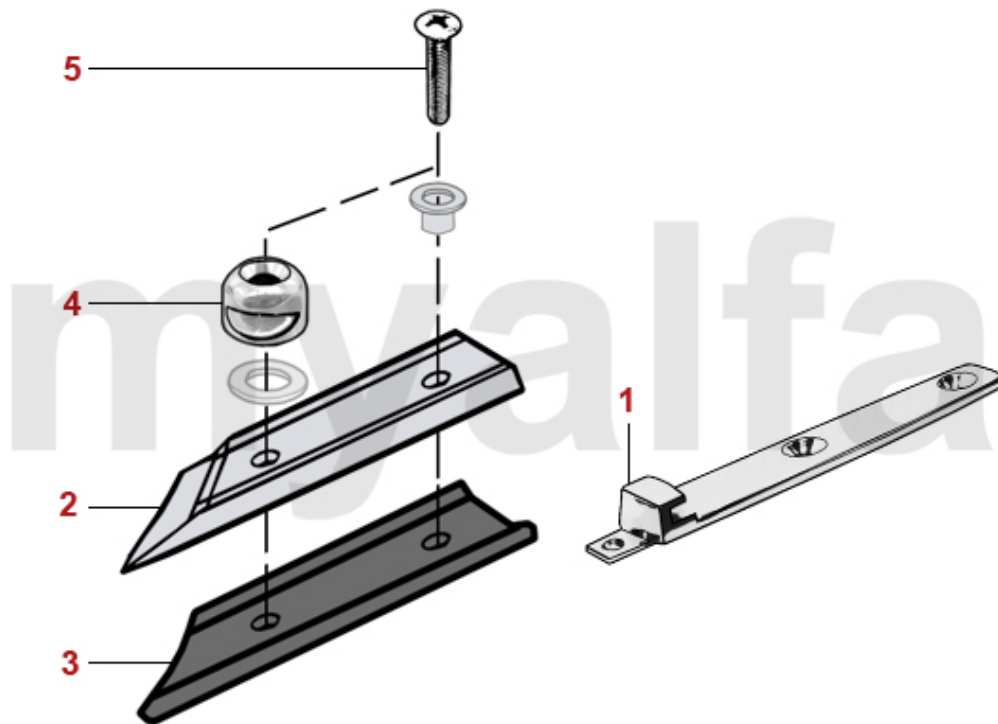

1	1170770	Hardtophalter Spider Bj.1966-69	1 107,64 kr
2	1170760	Hardtophalter (Satz) Spider Bj.1986-93	1 107,64 kr
3	1810791	Unterlage Hardtophalter Spider Bj.1970-93 links	61,74 kr
3	1810792	Unterlage Hardtophalter Spider Bj.1970-93 rechts	61,74 kr
4	1171170	Persenningbefestigung Hardtophalter Spider Bj.1986-93	345,07 kr
5	1170780	Schraube Hardtophalter / Persenningbefestigung Edelstahl	29,14 kr