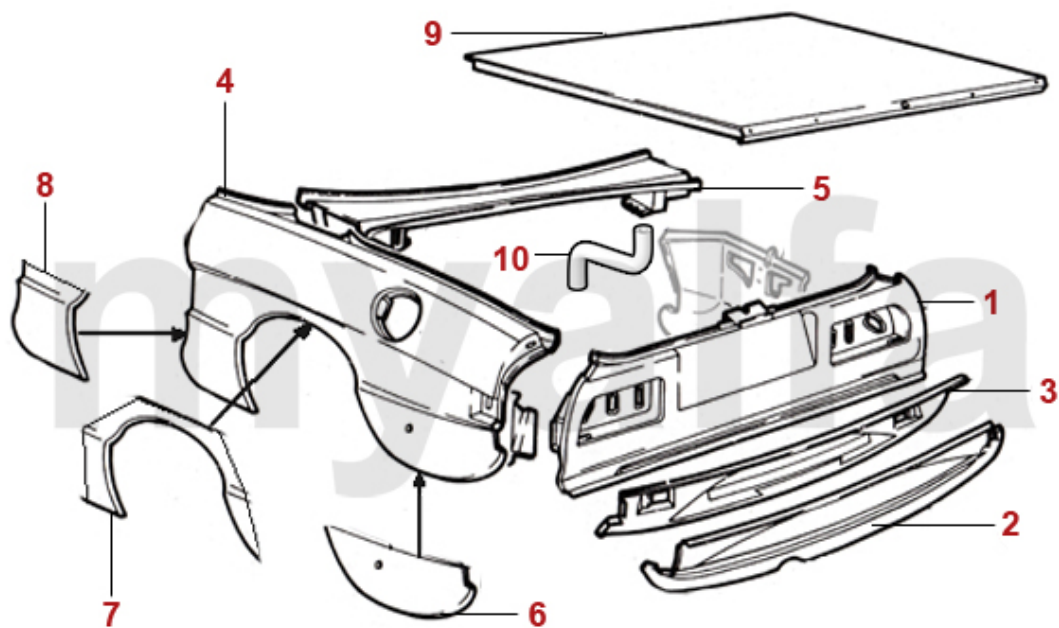

1	1151430	Heckblech Spider Bj.1983-89 oben	3 952,57 kr
2	1151440	Heckblech Spider Bj.1983-93 unten außen	1 626,57 kr
3	1151010	Heckblech Spider Bj.1983-93 unten innen	1 504,05 kr
4	1141421	Seitenteil Spider Bj.1983-89 links	8 150,18 kr
4	1141422	Seitenteil Spider Bj.1983-89 rechts	8 150,18 kr
5	1191450	Windlaufblech Spider Bj. 1970-93 hinten	3 381,34 kr
6	1201362	Teilersatz Seitenteil Spider Bj.1970-89 hinten rechts	693,75 kr
6	1201361	Teilersatz Seitenteil Spider Bj.1970-89 hinten links	693,75 kr
7	1200921	Teilersatz Radlauf Spider hinten links	580,67 kr
7	1200922	Teilersatz Radlauf Spider hinten rechts	580,67 kr
8	1201351	Teilersatz Seitenteil Spider vorne links	670,44 kr
8	1201352	Teilersatz Seitenteil Spider vorne rechts	670,44 kr
9	1131840	Kofferraumdeckel Spider Bj.1983-89	7 520,53 kr
10	1191240	Wasserablaufschlauch Kofferraum / Mittelschweller	103,79 kr