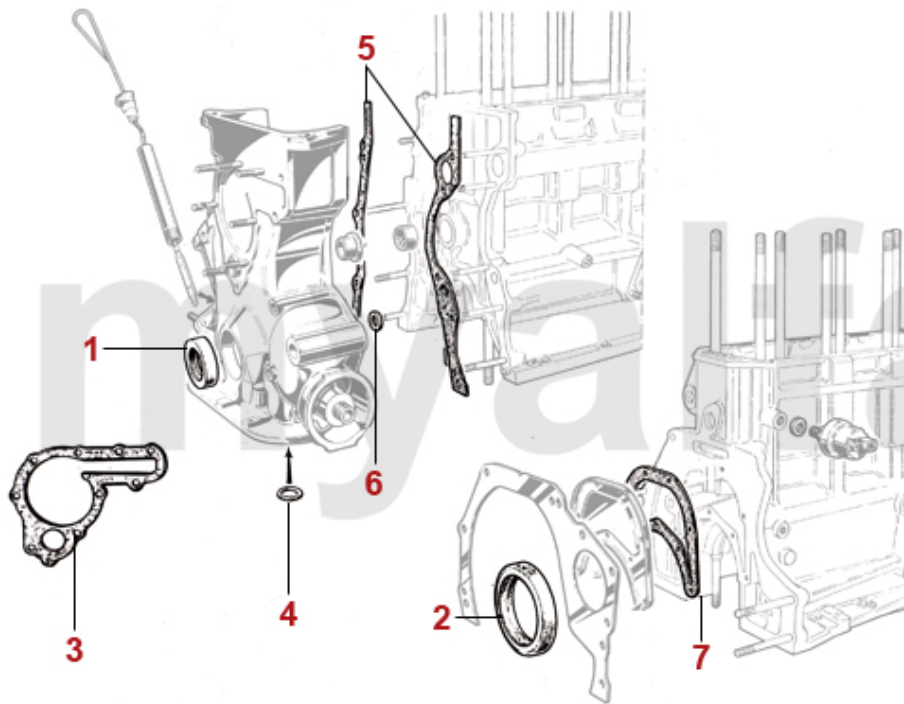

1	2330220	Simmerring Kurbelwelle vorne 35/50/10	110,72 kr
1	2330360	Simmerring Kurbelwelle vorne 35/50/10, Originalqualität	208,13 kr
2	2330600	Simmerring Kurbelwelle hinten 84/105/12 Spider IE Bj.1990-93 Originalqualität	406,95 kr
2	2330230	Simmerring Kurbelwelle hinten 82/105/12 - 750/101/105/115/116 bis BJ. 1989, Originalqualität	383,64 kr
3	2330470	Wasserpumpendichtung - 105, 115, 101 1600 - für mechanischem DZM	66,46 kr
4	2330730	Dichtring Ölpumpe	19,29 kr
5	2331330	Stirndeckeldichtung (5-teilig)	185,37 kr
6	2330760	Dichtring Steuergehäuse 101/105/115/116	57,17 kr
7	2330610	Dichtung Lagerdeckel hinten	48,98 kr