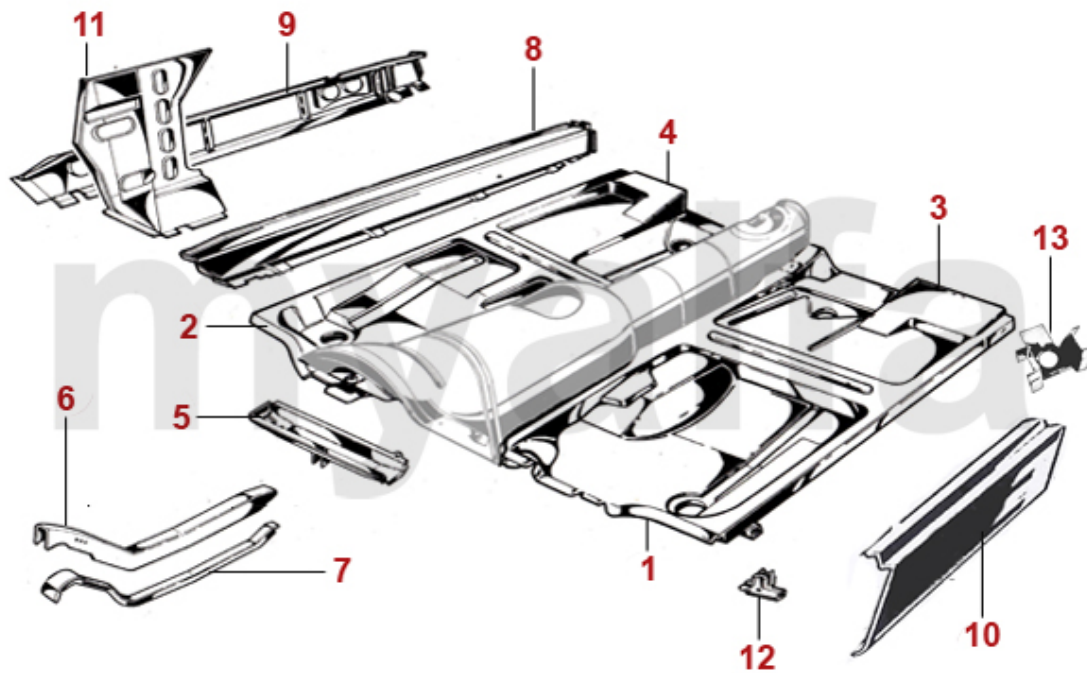

1	1162011	Bodenblech vorne links - 105/115 hängende Pedale	2 087,08 kr
1	1160801	Bodenblech einteilig links - 105/115 Spider Bj.1970-93	1 853,84 kr
2	1162012	Bodenblech vorne rechts - 105/115 Linkslenker	2 087,08 kr
2	1160802	Bodenblech einteilig rechts - 105/115 Spider Bj.1970-93	1 853,84 kr
3	1160841	Bodenblech hinten links - 105/115 Spider Bj.1970-93	2 330,72 kr
4	1160842	Bodenblech Spider Bj.1970-93 hinten rechts	2 330,72 kr
5	1191591	Querträger Bodenblech links	1 853,84 kr
5	1191592	Querträger Bodenblech rechts	1 853,84 kr
6	1160811	Längsträger vorne ab Bj.1970, hängende Pedale, links	1 690,67 kr
6	1160812	Längsträger vorne rechts	1 690,67 kr
7	1160821	Abdeckung Längsträger Bj.1970-93 vorne links	1 298,84 kr
7	1160822	Abdeckung Längsträger vorne rechts	1 298,84 kr
8	1160761	Innenschweller Spider links	2 903,21 kr
8	1160762	Innenschweller Spider rechts	2 903,21 kr
9	1160731	Mittelschweller Spider links	2 320,32 kr
9	1160732	Mittelschweller Spider rechts	2 320,32 kr
10	1160701	Außenschweller Spider links	717,06 kr
10	1160702	Außenschweller Spider rechts	717,06 kr
11	1190742	A-Säulenblech Spider innen rechts	1 154,26 kr
11	1190741	A-Säulenblech Spider innen links	1 154,26 kr
12	1161310	Wagenheberaufnahme Spider Bj. 1986-93 vorne	291,51 kr
13	1160791	Wagenheberaufnahme Spider Bj.1987-93 hinten links	577,20 kr
13	1160792	Wagenheberaufnahme Spider Bj.1987-93 hinten rechts	577,20 kr