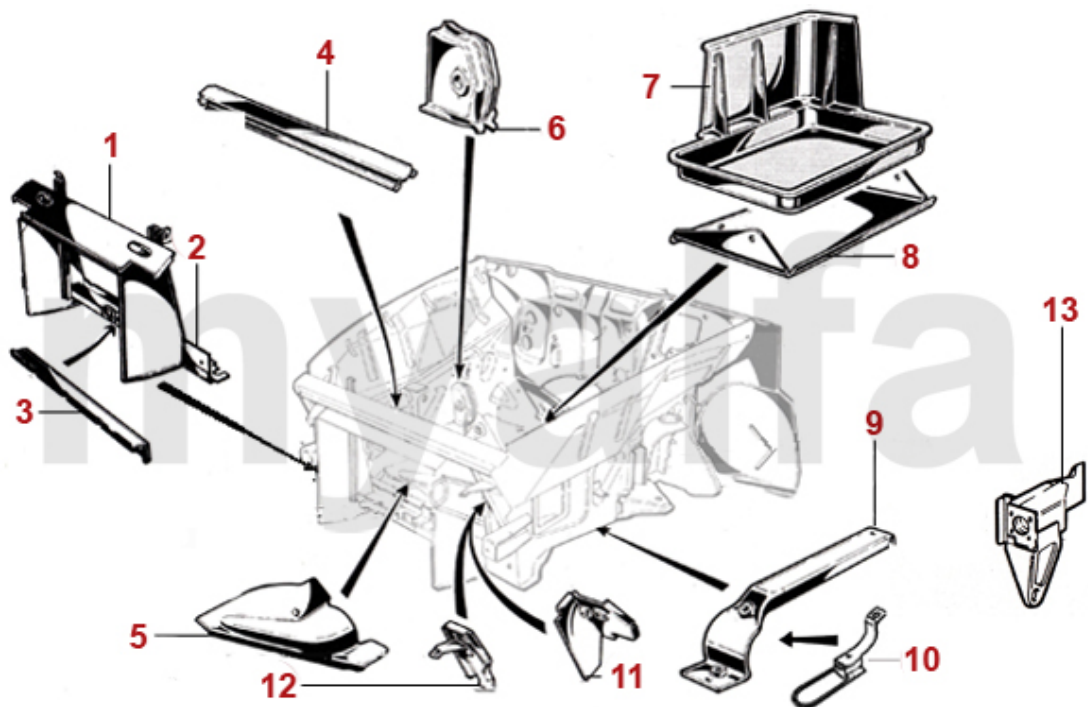

1	1190540	Kühlerkasten Spider	3 323,06 kr
2	1112210	Kühlertraverse Bj.1968-93 unten vorne	641,30 kr
3	1110600	Kühlertraverse Bj.1968-93 unten hinten	757,85 kr
4	1112240	Traverse Spider oben	757,85 kr
5	1190661	Verbindungsblech Querträger links	1 270,95 kr
5	1190662	Verbindungsblech Querträger rechts	1 270,95 kr
6	5410680	Aufnahme Querlenker oben	777,69 kr
7	1190250	Batterieschale Plastik Vergaserfahrzeuge	425,55 kr
8	1190690	Halteblech Batterie	528,22 kr
9	1191551	Verbindungsblech Motorseitenwand links	465,23 kr
9	1191552	Verbindungsblech Motorseitenwand rechts	465,23 kr
10	1311050	Abschleppöse vorne	756,74 kr
11	1190652	Abschlussblech hinten rechts	758,27 kr
11	1190651	Abschlussblech hinten links	758,27 kr
12	1190641	Abschlussblech vorne links	542,24 kr
12	1190642	Abschlussblech vorne rechts	542,24 kr
13	1311851	Stoßstangenhalter Spider Bj.1983-93 vorne links	On request
13	1311852	Stoßstangenhalter Spider Bj.1983-93 vorne rechts	On request