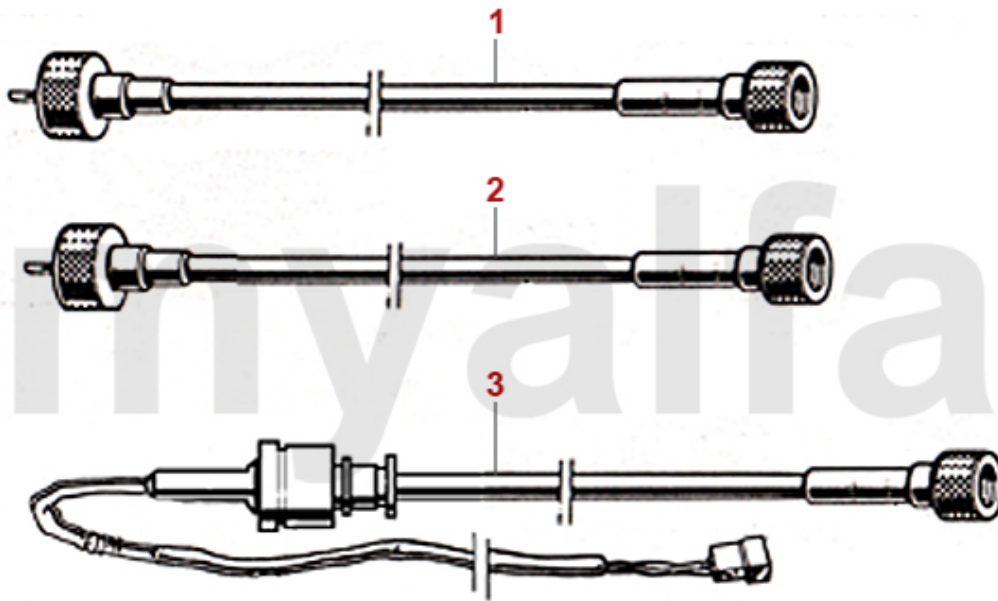

1	1190120	Chokezug Modelle mit Hebelbetätigung	138,75 kr
2	1190110	Handgaszug Modelle mit Hebelbetätigung	145,69 kr
3	1190130	Chokezug Modelle mit Zugknopf (eventuell Länge anpassen)	430,26 kr
4	1190480	Handgaszug Modelle mit Zugknopf (eventuell Länge anpassen)	390,58 kr
5	1190210	Schlossplatte Motorhaube GT Bertone / Spider	499,08 kr
6	1190070	Motorhaubenzug GT Bertone / Spider	138,75 kr
7	1170300	Griff Motorhaubenzug Spider Bj.1986-83	On request
8	1190030	Heckklappenzug Kofferdeckel Spider	208,68 kr
9	1190170	Schraubnippel Motorhaubenzug	57,17 kr
10	1190360	Schloß Kofferraumdeckel Spider Bj.1970-93	On request
11	1761270	Griff Kofferraumdeckelzug Kunststoff schwarz	921,16 kr
11	1761250	Griff Kofferraumdeckelzug verchromt	1 339,63 kr
12	1190280	Tankklappenzug Spider	197,58 kr