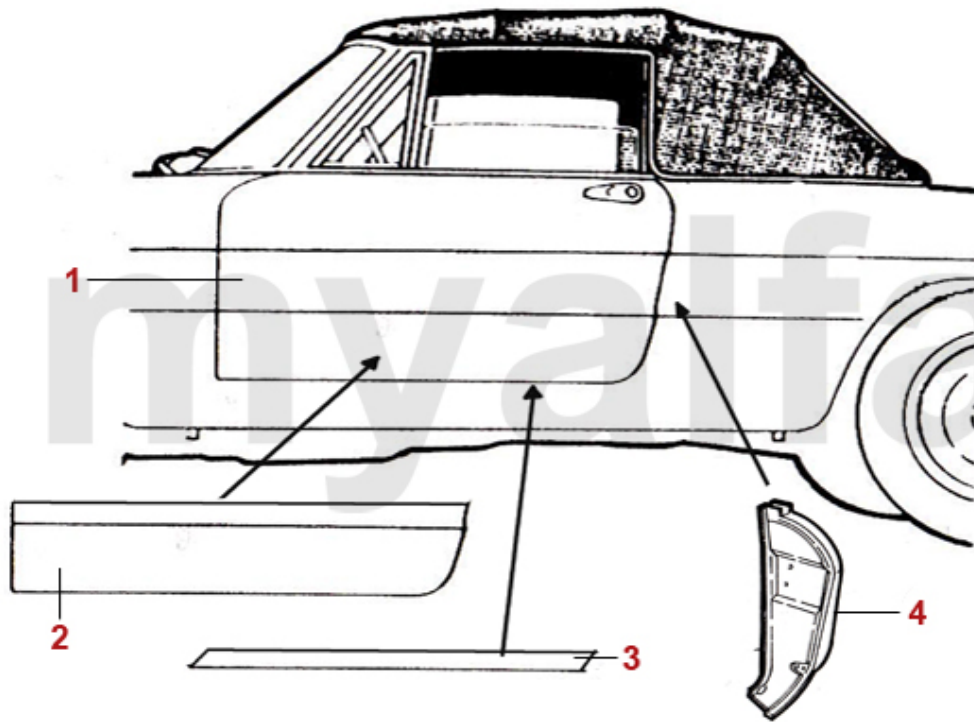

1	1132951	Türaußenhaut Spider Bj.1966-78 links Bügeltürgriff	3 836,02 kr
1	1132952	Türaußenhaut Spider Bj.1966-78 rechts Bügeltürgriff	3 836,02 kr
1	1132801	Tür Spider Bj.1966-69 links	8 860,16 kr
1	1132802	Tür Spider Bj.1966-69 rechts	8 860,16 kr
2	1201801	Teilersatz Türaußenhaut Spider unten links	1 037,71 kr
2	1201802	Teilersatz Türaußenhaut Spider unten rechts	1 037,71 kr
3	1201101	Teilersatz Türboden Spider links	On request
3	1201102	Teilersatz Türboden Spider rechts	On request
4	1151131	B-Säule Spider links	On request
4	1151132	B-Säule Spider rechts	On request