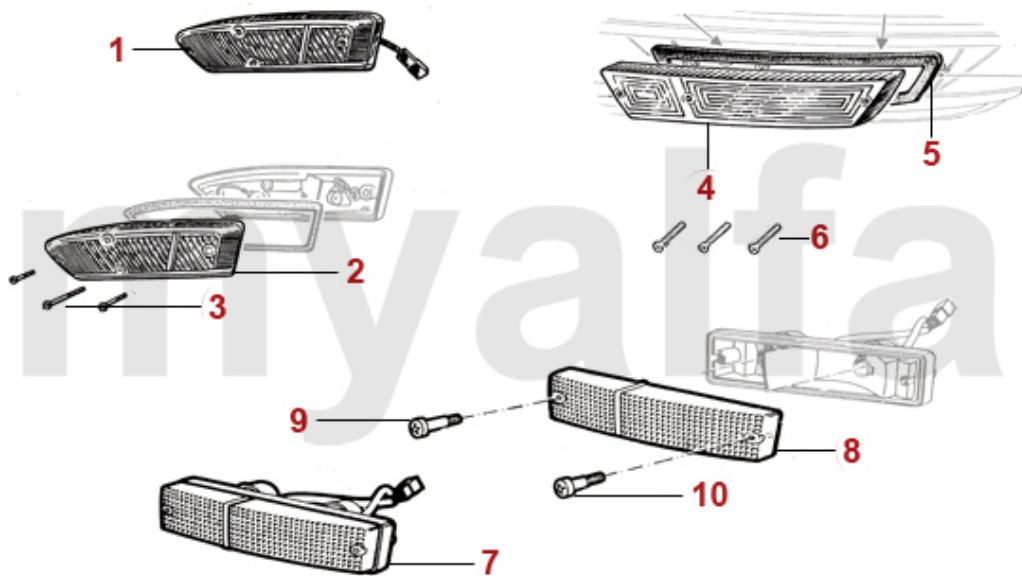

1	1540461	Blinker Spider Bj.1966-69 orange/weiß vorne links	2 272,45 kr
1	1540471	Blinker Spider Bj.1966-69 weiß/weiß vorne links	2 203,63 kr
1	1540462	Blinker Spider Bj.1966-69 orange/weiß vorne rechts	2 272,45 kr
1	1540472	Blinker Spider Bj.1966-69 weiß/weiß vorne rechts	2 203,63 kr
2	1580471	Blinkerglas Spider Bj.1966-69 orange/weiß vorne links	1 690,67 kr
2	1580472	Blinkerglas Spider Bj.1966-69 orange/weiß vorne rechts	1 690,67 kr
2	1580481	Blinkerglas Spider Bj.1966-69 weiß/weiß vorne links	1 853,84 kr
2	1580482	Blinkerglas Spider Bj.1966-69 weiß/weiß vorne rechts	1 853,84 kr
3	1591690	Schraubensatz Blinkerglas Spider Bj.1966-69 vorne	99,07 kr
4	1580491	Blinkerglas Spider Bj.1970-82 orange/weiß vorne links	612,17 kr
4	1580492	Blinkerglas Spider Bj.1970-82 orange/weiß vorne rechts	612,17 kr
4	1581430	Blinkergläser (Satz) Spider Bj.1970-82 weiß/weiß vorne	1 387,50 kr
5	1591180	Dichtung Blinkerglas Spider Bj.1970-82 vorne	170,25 kr
6	1591730	Schraubensatz Blinkerglas Spider Bj. 1970-82 vorne	87,41 kr
7	1540761	Blinker Spider Bj.1983-93 vorne links	991,09 kr
7	1540762	Blinker Spider Bj.1983-93 vorne rechts	991,09 kr
8	1580771	Blinkerglas Spider Bj.1983-93 vorne links	338,13 kr
8	1580772	Blinkerglas Spider Bj.1983-93 vorne rechts	338,13 kr
9	1591390	Schraube Blinkerglas Spider Bj.1983-93 weiß vorne	40,79 kr
10	1591400	Schraube Blinkerglas Spider Bj.1983-93 orange vorne	40,79 kr