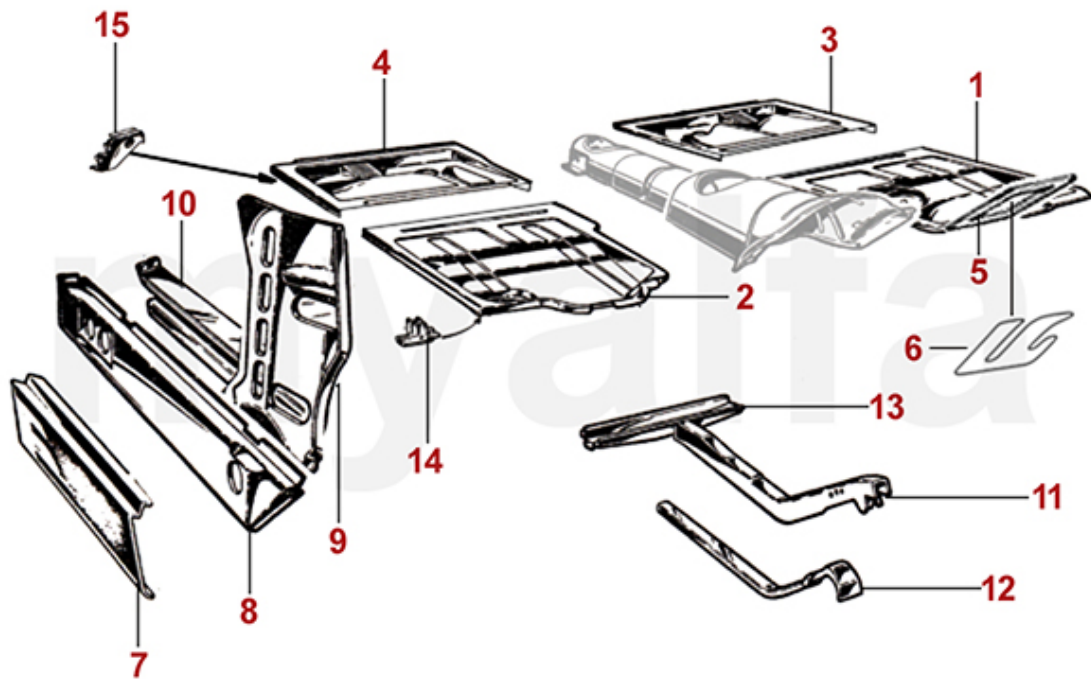

1	1162291	Bodenblech vorne links - 105 stehende Pedale	2 203,63 kr
2	1162012	Bodenblech vorne rechts - 105/115 Linkslenker	2 087,08 kr
3	1162421	Bodenblech hinten links - 105 Spider Bj.1966-69	2 670,11 kr
4	1162422	Bodenblech hinten rechts - 105 Spider Bj.1966-69	2 670,11 kr
5	1162280	Halterahmen Pedalbox stehende Pedale	699,58 kr
6	1193060	Pedalblech steh. Pedalerie Rundheck Spider Bj. 1966-69	921,16 kr
7	1160701	Außenschweller Spider links	717,06 kr
7	1160702	Außenschweller Spider rechts	717,06 kr
8	1160731	Mittelschweller Spider links	2 320,32 kr
8	1160732	Mittelschweller Spider rechts	2 320,32 kr
9	1190742	A-Säulenblech Spider innen rechts	1 154,26 kr
9	1190741	A-Säulenblech Spider innen links	1 154,26 kr
10	1160761	Innenschweller Spider links	2 903,21 kr
10	1160762	Innenschweller Spider rechts	2 903,21 kr
11	1160812	Längsträger vorne rechts	1 690,67 kr
11	1160741	Längsträger Bj.1962-68, stehende Pedale, mechanische Kupplung, vorne links	1 970,53 kr
11	1160751	Längsträger Bj.1968-70, stehende Pedale hydraulische Kupplung, vorne links	2 087,08 kr
12	1160822	Abdeckung Längsträger vorne rechts	1 298,84 kr
12	1160021	Abdeckung Längsträger Bj.1962-70 vorne links	1 298,84 kr
13	1191591	Querträger Bodenblech links	1 853,84 kr
13	1191592	Querträger Bodenblech rechts	1 853,84 kr
14	1160770	Wagenheberaufnahme vorne	348,68 kr
15	1160780	Wagenheberaufnahme Giulia / Spider Bj. 1966-86 hinten	523,50 kr