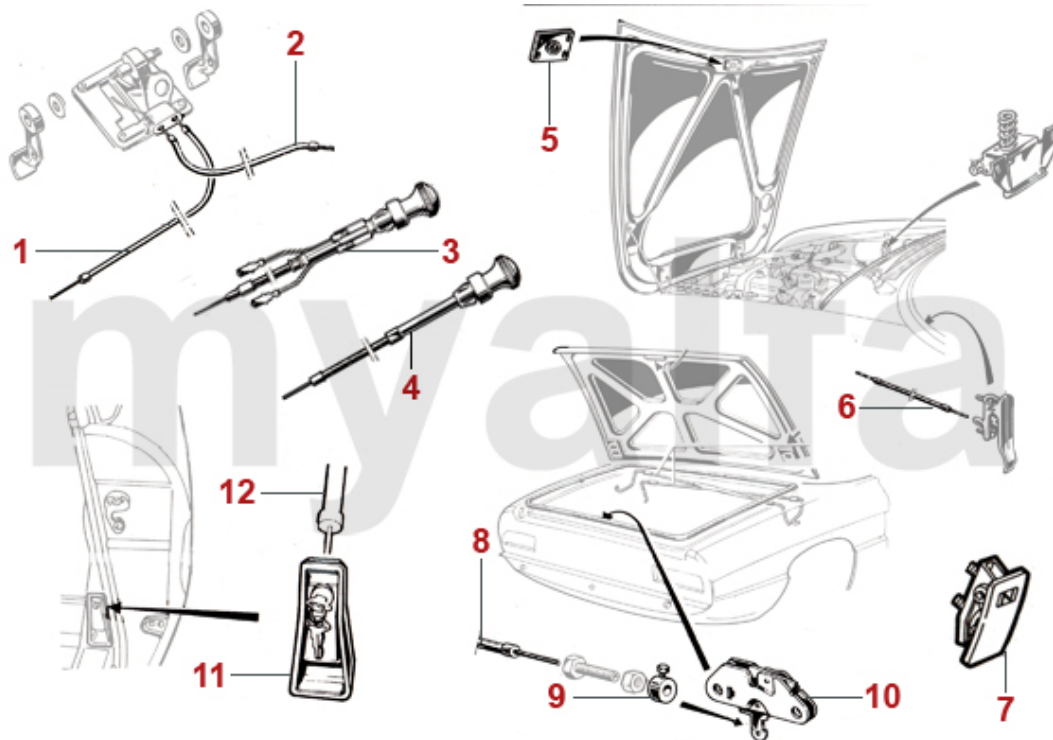

1	1190120	Chokezug Modelle mit Hebelbetätigung	138,75 kr
2	1190110	Handgaszug Modelle mit Hebelbetätigung	145,69 kr
3	1190130	Chokezug Modelle mit Zugknopf (eventuell Länge anpassen)	430,26 kr
4	1190480	Handgaszug Modelle mit Zugknopf (eventuell Länge anpassen)	390,58 kr
5	1190210	Schlossplatte Motorhaube GT Bertone / Spider	499,08 kr
6	1190070	Motorhaubenzug GT Bertone / Spider	138,75 kr
7	1170300	Griff Motorhaubenzug Spider Bj.1986-83	On request
8	1190030	Heckklappenzug Kofferdeckel Spider	208,68 kr
9	1190170	Schraubnippel Motorhaubenzug	57,17 kr
10	1190360	Schloß Kofferraumdeckel Spider Bj.1970-93	On request
11	1761270	Griff Kofferraumdeckelzug Kunststoff schwarz	921,16 kr
11	1761250	Griff Kofferraumdeckelzug verchromt	1 339,63 kr
12	1190280	Tankklappenzug Spider	197,58 kr