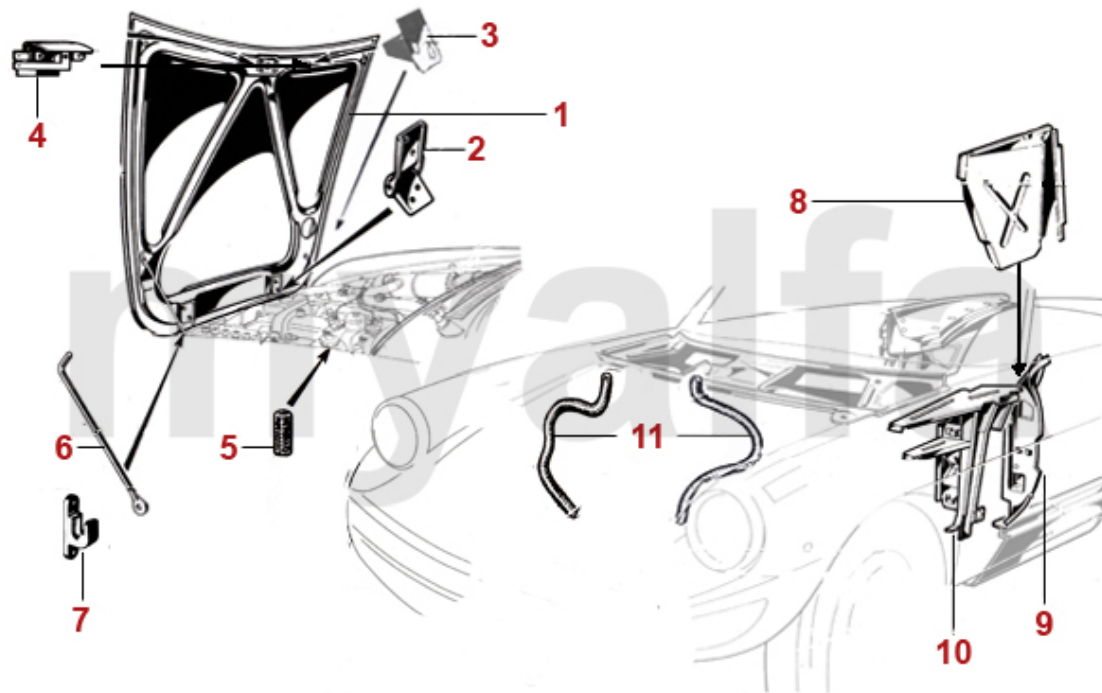

1	1130490	Motorhaube Spider	7 870,32 kr
2	1130500	Motorhaubenscharnier Spider	635,48 kr
3	1372410	Halter Motorhaubenscharnier Spider	297,34 kr
4	1570140	Leuchte Motorraum/Kofferraum/ Handschuhfach	197,03 kr
5	1630560	Anschlaggummi Motorhaube (Satz) GT Bertone / Spider	138,75 kr
6	1192430	Motorhaubenaufsteller Spider	524,61 kr
7	1371900	Haubenstockhalter 105/115	115,44 kr
8	1191301	Verkleidungsblech A-Säule Spider innen links	On request
8	1191302	Verkleidungsblech A-Säule Spider innen rechts	On request
9	1191122	A-Säulenblech Spider rechts Tür	2 646,80 kr
9	1191121	A-Säulenblech Spider links Tür	2 646,80 kr
10	1191111	A-Säule Spider links	4 652,29 kr
10	1191112	A-Säule Spider rechts	4 652,29 kr
11	1191160	Wasserablaufschlauch Spider Bj.1970-93	222,69 kr