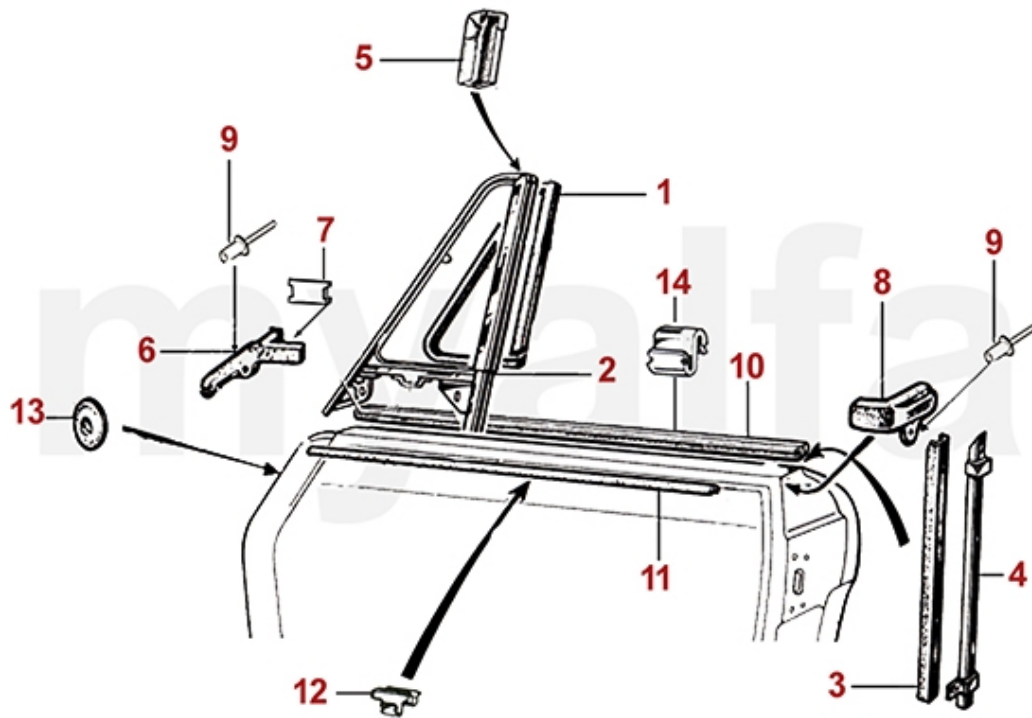

1	1610310	Ausstellfensterdichtungen (Satz) Spider Bj.1966-69	3 369,68 kr
1	1610311	Ausstellfensterdichtung Spider Bj.1970-93 links	513,10 kr
1	1610312	Ausstellfensterdichtung Spider Bj.1970-93 rechts	513,10 kr
2	1610420	Fensterlaufschienendichtung Spider vorne	93,24 kr
3	1610410	Fensterlaufschienendichtung Spider hinten	62,99 kr
4	1610401	Fensterlaufschiene Spider Bj.1970-93 hinten links	613,28 kr
4	1610402	Fensterlaufschiene Spider Bj.1970-93 hinten rechts	613,28 kr
5	1630430	Endstück (Satz) Fensterlaufschiene Spider vorne	138,75 kr
6	1630342	Dichtung Tür Spider vorne rechts	138,75 kr
6	1630341	Dichtung Tür Spider vorne links	138,75 kr
7	1330140	Befestigungsklammer Dichtung Spider Tür vorne	22,20 kr
8	1630351	Dichtung Tür Spider hinten links	86,30 kr
8	1630352	Dichtung Tür Spider hinten rechts	86,30 kr
9	1631040	Kunststoffniet Dichtung Tür Spider	16,37 kr
10	1611060	Fensterabstreifleiste Spider Gummi außen	150,41 kr
11	1610200	Fensterabstreifleiste 100 cm	184,26 kr
12	1610390	Befestigungsklammer Fensterabstreifleiste Spider innen	51,34 kr
13	1630710	Gummistopfen Türschrauben Spider	91,58 kr
14	1330090	Befestigungsklammer Fensterschachtleiste Spider außen	51,34 kr