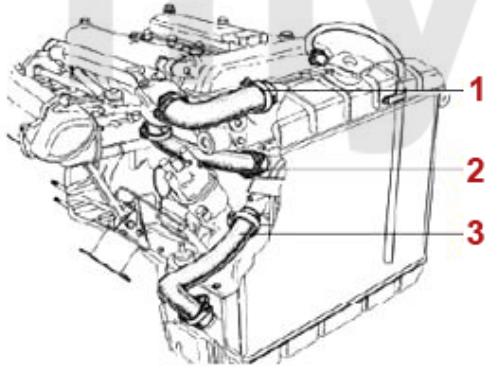

**Ausführung mechanische Lüfter
MECHANICAL FAN VERSION**