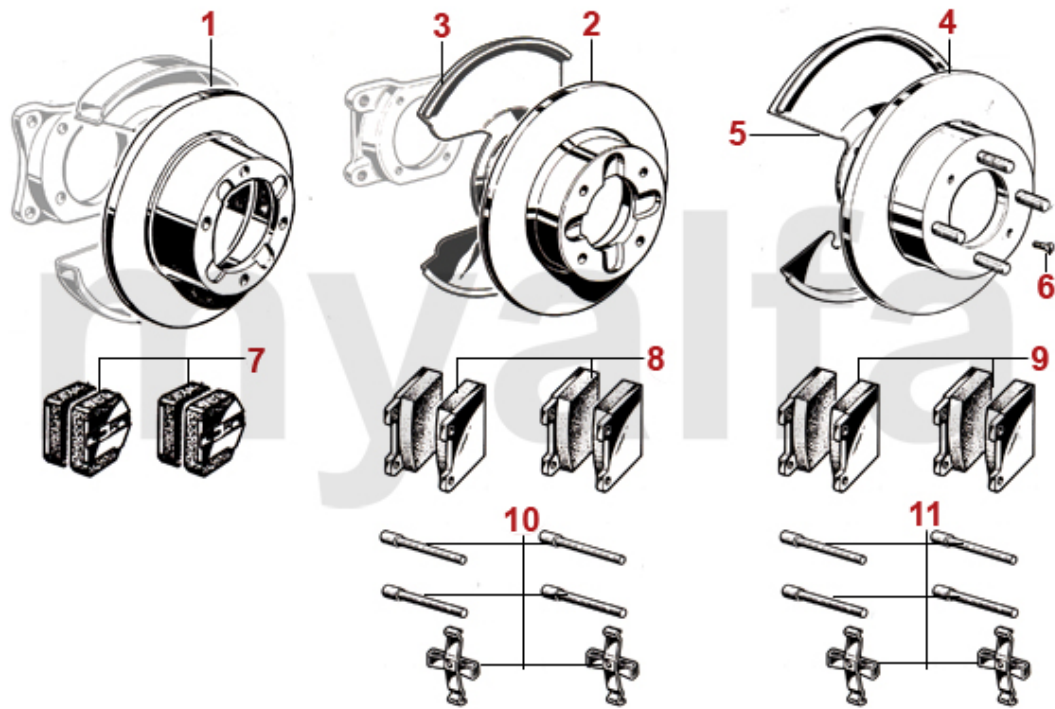

1	6101020	Bremsscheibe 1300/1600 Bj.1963-66 vorne, DUNLOP , Durchmesser 285 mm	2 097,62 kr
2	6100050	Bremsscheibe 1300/1600 Bj.1966-67 vorne, ATE, 1.Serie	2 320,32 kr
3	6630481	Spritzblech Bremse vorne 1300-1600 links	577,20 kr
3	6630482	Spritzblech Bremse vorne 1300-1600 rechts	577,20 kr
4	6100010	Bremsscheibe 1300/1600 Bj.1967-85 vorne, Durchmesser 267 mm	658,79 kr
4	6100020	Bremsscheibe 1750/2000, 1600 Bj. 1986-93 vorne, Durchmesser 272mm	944,47 kr
4	6100060	Bremsscheibe Erstausrüsterqualität (Brembo) 1300/1600 Bj.1967-85 vorne, Durchmesser 267mm	On request
4	6100070	Bremsscheibe Erstausrüsterqualität (Brembo) 1750/2000, 1600 Bj.1986-93 vorne, Durchmesser 272mm	1 037,71 kr
5	6630491	Spritzblech Bremse vorne 1750-2000 links	577,20 kr
5	6630492	Spritzblech Bremse vorne 1750-2000 rechts	577,20 kr
6	6500560	Zentrierschraube Bremsscheibe/-trommel vorne und hinten	22,20 kr
7	6300910	Bremsbeläge 1300/1600 vorne, DUNLOP	1 142,61 kr
8	630004F	Bremsbeläge 1300/1600 Bj.1964-85 vorne, Originalqualität	453,57 kr
8	6300040	Bremsbeläge 1300/1600 Bj.1966-85 vorne	285,69 kr
9	630005F	Bremsbeläge 1750/2000, 1600 Bj.1986-93 vorne, Originalqualität	460,51 kr
9	6300050	Bremsbeläge 1750/2000, 1600 Bj.1986-93 vorne	348,68 kr
10	6500070	Befestigungssatz Bremsbeläge 1300-1600 Bj.1966-85 vorne	110,72 kr
11	6500080	Befestigungssatz Bremsbeläge 1750-2000, 1600 Bj.1986-93 vorne	115,44 kr
12	6500060	Befestigungssatz Bremklötze Dunlop vorne	227,41 kr