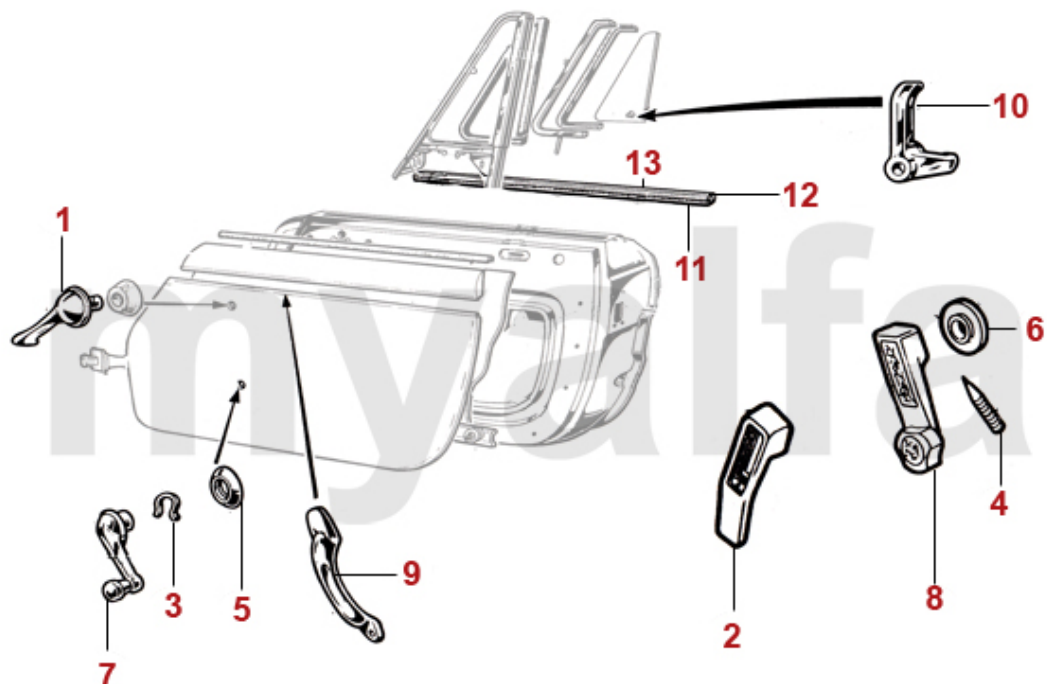

1	1760510	Türöffner innen Bj.1966-74	448,86 kr
2	1760500	Türöffner innen Bj.1974-89	437,20 kr
3	1761080	Halteklammer Türöffner/Fensterkurbel	22,20 kr
4	1761370	Madenschraube Türöffner / Fensterkurbel	46,62 kr
5	1761430	Unterlage Türöffner/Fensterkurbel Bj.1966-74 Edelstahl poliert	136,39 kr
6	1761040	Unterlage Türöffner/Fensterkurbel Bj.1974-93 Kunststoff schwarz	32,61 kr
7	1760520	Fensterkurbel Bj.1966-74	628,40 kr
8	1760530	Fensterkurbel Bj.1974-89	496,73 kr
9	1760552	Türgriff Spider Bj.1966-77 innen rechts	804,47 kr
10	1760601	Verschußhebel Ausstellfenster Giulia / Spider vorne links	687,92 kr
10	1760602	Verschußhebel Ausstellfenster Giulia / Spider vorne rechts	687,92 kr
11	1610661	Fensterschachteleiste Spider außen links	1 154,26 kr
11	1610662	Fensterschachteleiste Spider außen rechts	1 154,26 kr
12	1610670	Halteschiene Abstreifleiste Spider außen	185,37 kr
13	1611060	Fensterabstreifleiste Spider Gummi außen	150,41 kr