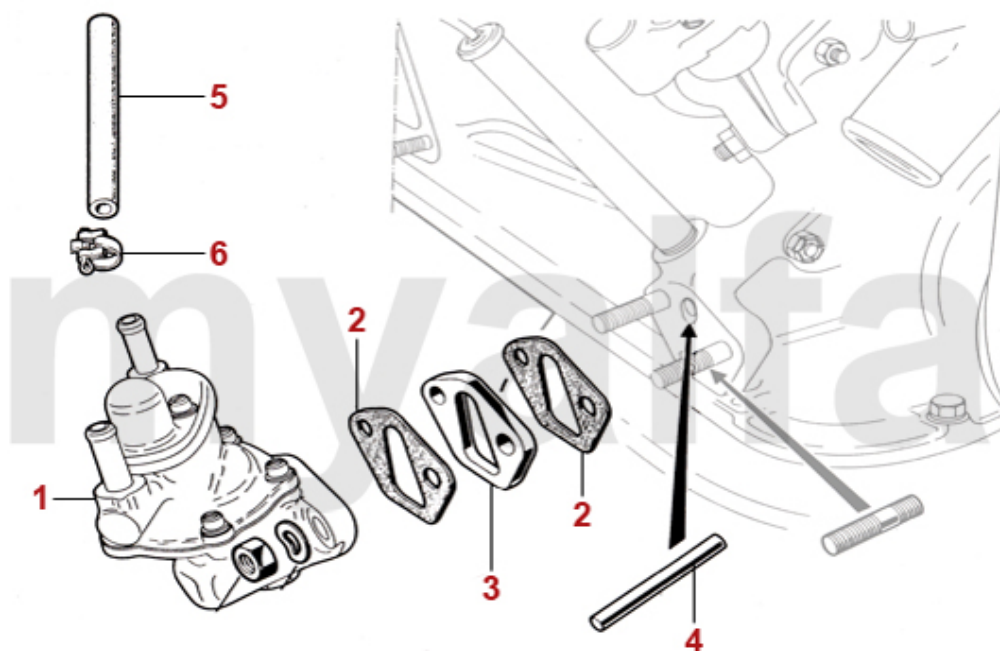

1	2530100	Benzinpumpe Vergasermodele	570,12 kr
2	2330480	Benzinpumpendichtung	28,03 kr
3	2330490	Isolierflansch Benzinpumpe	57,17 kr
4	2530300	Stößel Benzinpumpe 2. Serie einteilig	On request
5	2571510	Benzinschlauch 8mm, 1m Stück geschnitten	87,41 kr
5	2572150	Benzinschlauch 8mm Sahlflex 1m Stück geschnitten	92,13 kr
6	2570310	Schlauchselle Benzin Schlauch	16,37 kr