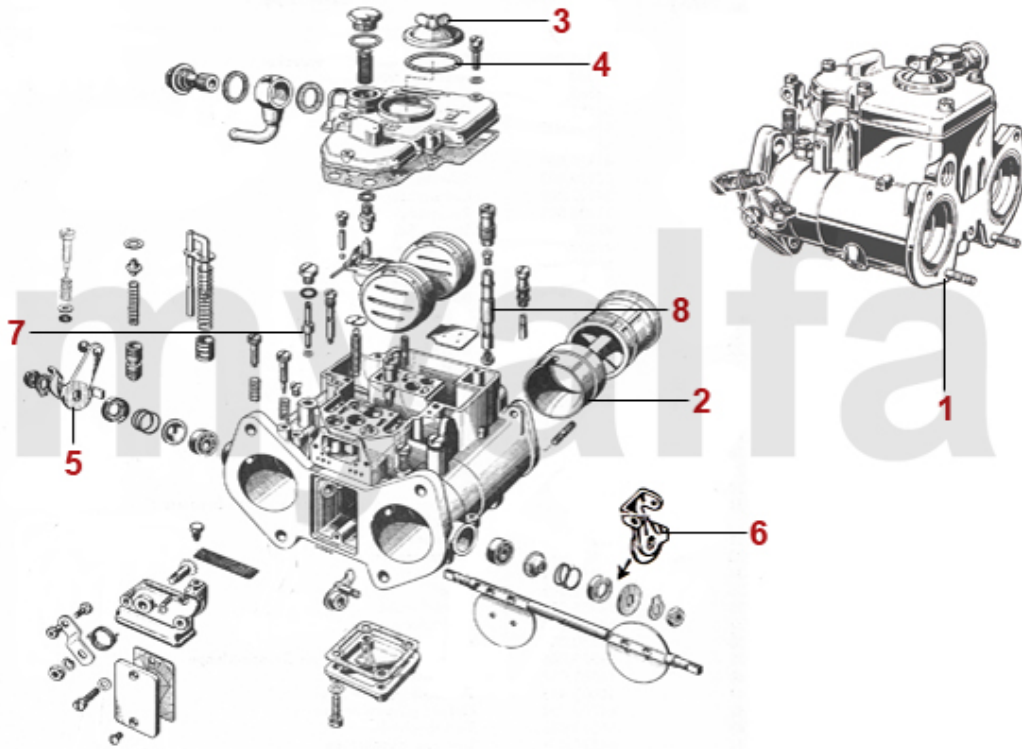

1	2511470	WEBER 45 DCOE 152	8 733,06 kr
1	2511440	Weber Vergaser 40 DCOE 151 (Satz 2 Stk.), 1300	18 643,84 kr
1	2511450	Weber Vergaser 40 DCOE 151 (Satz 2 Stk.), 1600	18 643,84 kr
1	2511460	Weber Vergaser 40 DCOE 151 (Satz 2 Stk.), 2000	18 643,84 kr
1	2511490	Weber Vergaser 40 DCOE 151 (Satz 2 Stk.). 1750/1800	18 643,84 kr
2	2524670	Luftrichter 40DCOE 34mm	535,16 kr
3	2521770	Deckel WEBER DCOE	402,24 kr
4	2333020	Dichtung Deckel WEBER DCOE	40,79 kr
5	2523040	Verbindungshebel WEBER DCOE hinten	644,77 kr
6	2523030	Verbindungshebel WEBER DCOE vorn	525,86 kr
7	2523010	Pumpendüse 35 WEBER DCOE 40	174,27 kr
8	2522990	Mischrohr F 16 WEBER DCOE 40	378,93 kr
8	2523000	Mischrohr F 9 WEBER DCOE 40 F9	378,93 kr