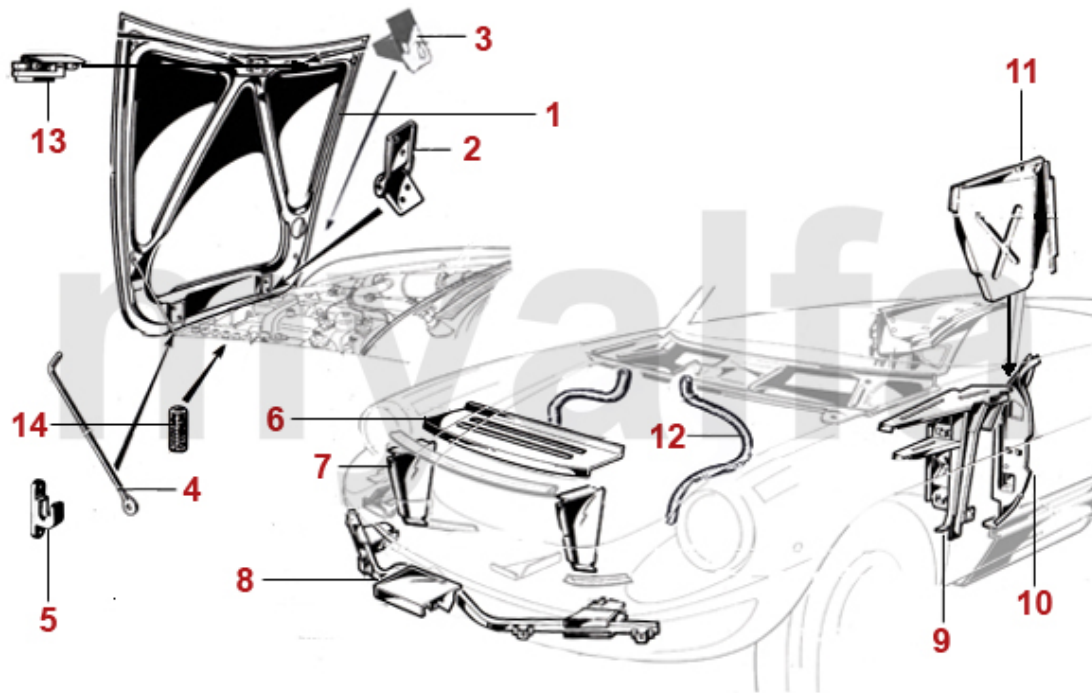

1	1130490	Motorhaube Spider	7 870,32 kr
2	1130500	Motorhaubenscharnier Spider	635,48 kr
3	1372410	Halter Motorhaubenscharnier Spider	297,34 kr
4	1192430	Motorhaubenaufsteller Spider	524,61 kr
5	1371900	Haubstockhalter 105/115	115,44 kr
6	1190560	Luftleitblech Spider Bj.1966-82 oben	874,54 kr
7	1190551	Luftleitblech Spider Bj.1966-82 seitlich links	419,72 kr
7	1190552	Luftleitblech Spider Bj.1966-82 seitlich rechts	419,72 kr
8	1310480	Stoßstangenhalter Spider Bj.1970-82 vorne	2 320,32 kr
9	1191111	A-Säule Spider links	4 652,29 kr
9	1191112	A-Säule Spider rechts	4 652,29 kr
10	1191122	A-Säulenblech Spider rechts Tür	2 646,80 kr
10	1191121	A-Säulenblech Spider links Tür	2 646,80 kr
11	1191301	Verkleidungsblech A-Säule Spider innen links	On request
11	1191302	Verkleidungsblech A-Säule Spider innen rechts	On request
12	1191500	Spiralschlauch Wasserablauf grau	231,99 kr
12	1191160	Wasserablaufschlauch Spider Bj.1970-93	222,69 kr
13	1570140	Leuchte Motorraum/Kofferraum/ Handschuhfach	197,03 kr
14	1630560	Anschlaggummi Motorhaube (Satz) GT Bertone / Spider	138,75 kr