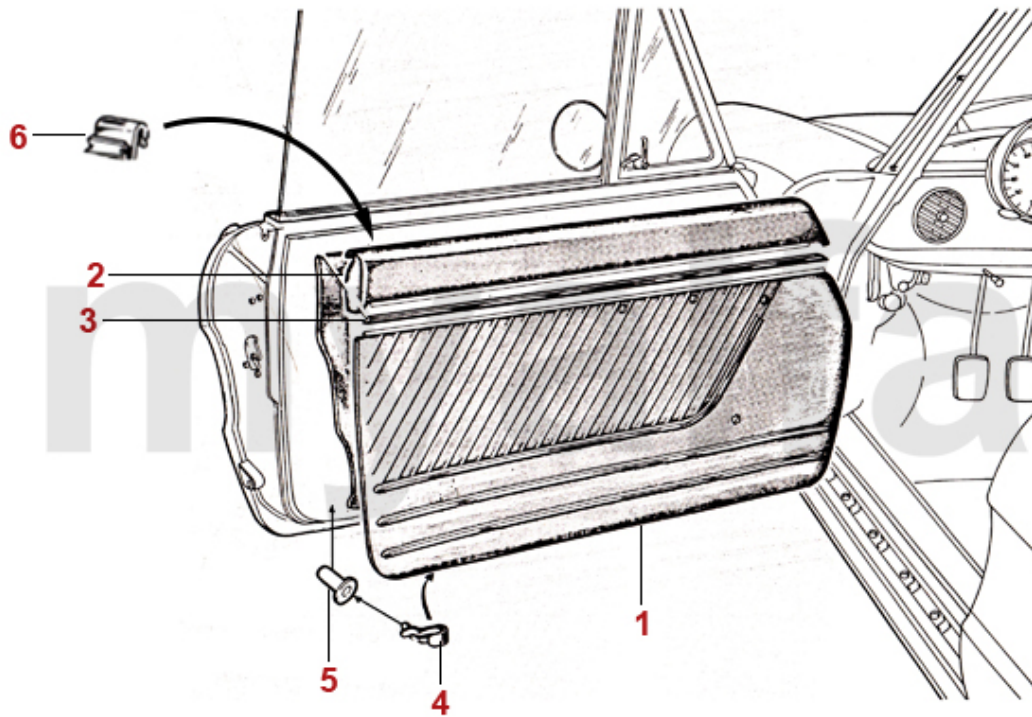

1	1703820	Sitzbezug Spider Bj.1990-93 Alcantara / Skay beige	4 185,81 kr
2	1703810	Sitzbezug Spider Bj.1990-93 Alcantara / Skay schwarz	4 197,47 kr

1	1703830	Sitzwanne Spider Bj. 1966-93 inkl. Seitenverstärkungen	2 087,08 kr
2	1703840	Metallgitterrahmen Sitzpolster Spider Bj.1966-86	571,37 kr
3	1703400	Sitzpolster Spider Bj.1966-86	921,16 kr
4	1703310	Rückenpolster Spider Bj.1970-86	1 584,53 kr
4	1703311	Rückenpolster Spider Bj.1966-69	1 584,53 kr
5	1703410	Sitzpolster Spider Bj. 1986-93	1 387,50 kr