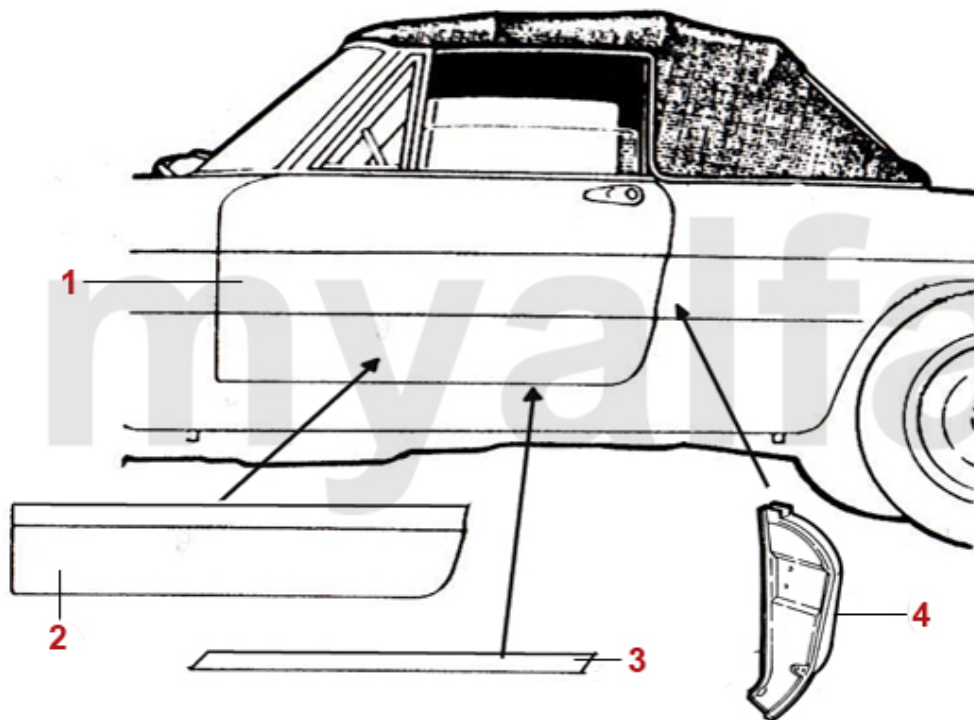

1	1131081	Tür Spider Bj.1970-93, 1750-2000 / Bj.1979-93, 1600 links	8 160,58 kr
1	1131082	Tür Spider Bj.1970-93, 1750-2000 / Bj.1979-93, 1600 rechts	8 160,58 kr
1	1132951	Türaußenhaut Spider Bj.1966-78 links Bügeltürgriff	3 836,02 kr
1	1132952	Türaußenhaut Spider Bj.1966-78 rechts Bügeltürgriff	3 836,02 kr
1	1132961	Türaußenhaut Spider Bj.1970-93 links versenkter Türgriff	3 136,44 kr
1	1132962	Türaußenhaut Spider Bj.1970-93 rechts versenkter Türgriff	3 136,44 kr
1	1131091	Tür Spider Bj.1970-78, 1300-1600 links	8 150,18 kr
1	1131092	Tür Spider Bj.1970-78, 1300-1600 rechts	8 150,18 kr
2	1201801	Teilersatz Türaußenhaut Spider unten links	1 037,71 kr
2	1201802	Teilersatz Türaußenhaut Spider unten rechts	1 037,71 kr
3	1201101	Teilersatz Türboden Spider links	On request
3	1201102	Teilersatz Türboden Spider rechts	On request
4	1151131	B-Säule Spider links	On request
4	1151132	B-Säule Spider rechts	On request