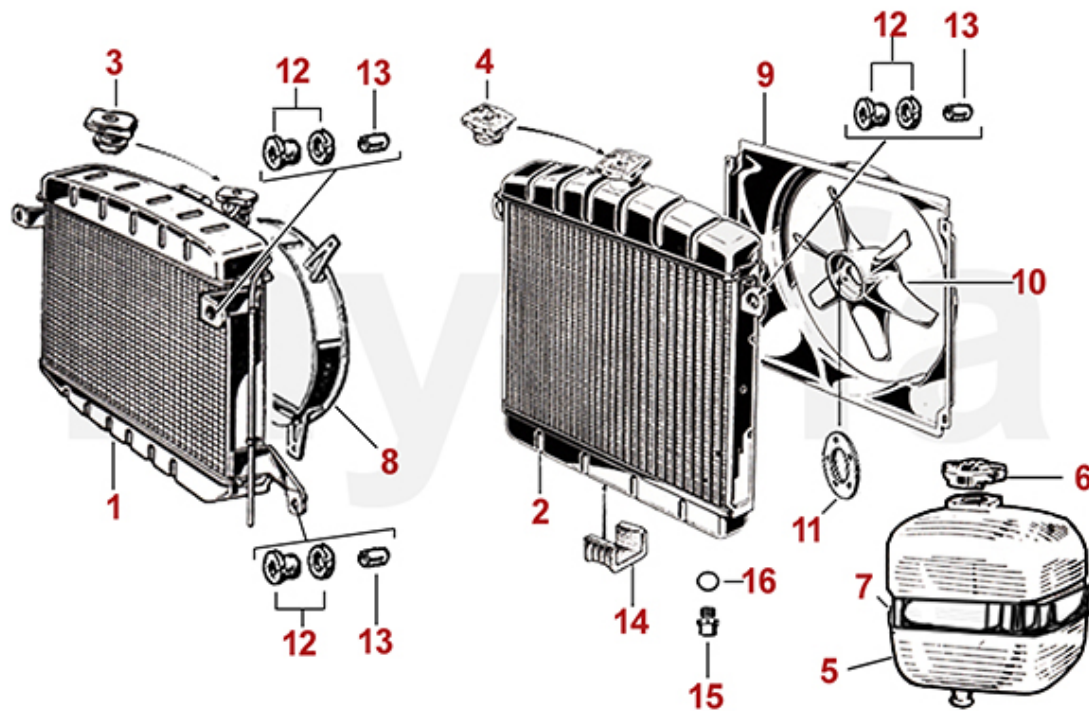

1	2610650	Kühler (Neuteil) Spider Bj. 1966 - 68	On request
2	2610010	Kühler Spider 1968-87 Überlaufrohr rechts	4 185,81 kr
2	2610450	Kühler Spider 2000 IE Bj.1986-89 mechanischer Lüfter	4 185,81 kr
3	2680600	Kühlerdeckel rund Fahrzeuge ohne Ausgleichsbehälter	145,69 kr
3	2680610	Kühlerdeckel rund Fahrzeuge ohne Ausgleichsbehälter, verchromt	277,50 kr
4	2680060	Kühlerdeckel eckig Fahrzeuge mit Ausgleichsbehälter	145,69 kr
4	2680620	Kühlerdeckel eckig Fahrzeuge mit Ausgleichsbehälter, verchromt	277,50 kr
4	9302640	Aufkleber Kühlerdeckel	57,17 kr
5	2650250	Ausgleichsbehälter Bj.1968-89	543,35 kr
6	2680260	Deckel Ausgleichsbehälter Bj.1968-89	115,44 kr
6	2680490	Deckel Ausgleichsbehälter Bj.1968-89 verchromt	193,56 kr
7	2651050	Halteband Ausgleichsbehälter	361,44 kr
8	2640020	Rahmen Lüfterflügel Metallausführung 105 1.Serie Bj.1962-68	921,16 kr
9	2640560	Rahmen Lüfterflügel Bj.1983-89 mechanischer Lüfter	431,37 kr
9	2640010	Rahmen Lüfterflügel tiefe Ausführung 7,5 cm Bj. 1968-82 mech. Lüfter	465,23 kr
10	2640530	Lüfterflügel breit Bj. 1972-89 mechanischer Lüfter	320,65 kr
10	2640520	Lüfterflügel schmal 1300/1600 Bj.1964-72	348,68 kr
11	2640040	Scheibe für Lüfterflügel	173,72 kr
12	2680710	Gummi Kühleraufhängung (Satz) seitlich 2-teilig	173,72 kr
13	2680530	Buchse (Satz) für Gummi Kühleraufhängung seitlich	45,51 kr
14	2680030	Gummi Kühleraufhängung Bj.1968-89 unten Vergasermodele	54,81 kr
15	2650010	Ablaßschraube Kühler	81,03 kr
16	2650030	Kupferdichtung für Ablaßschraube Kühler	17,48 kr