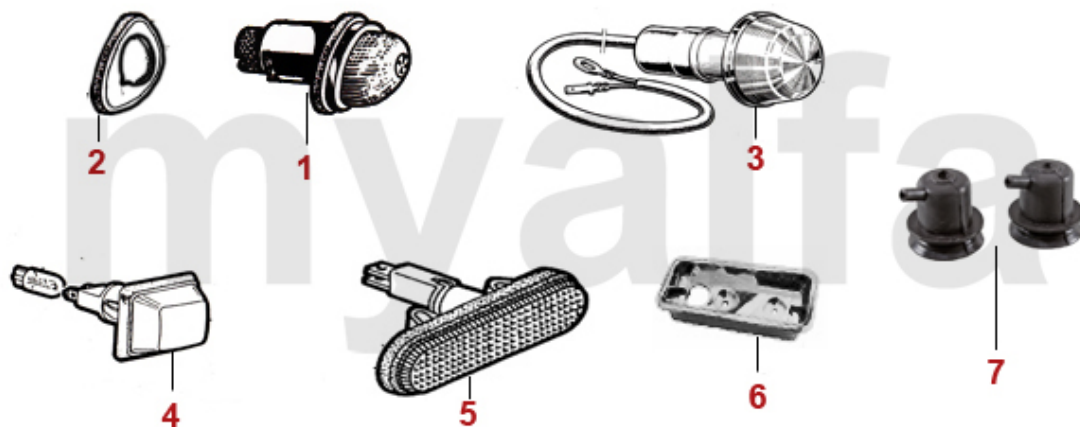

1	1550720	Seitenblinker Tropfenform Originaloptik	921,16 kr
2	1592520	Satz Unterlagen für Seitenblinker Spider Tropfenform	239,07 kr
3	1550510	Seitenblinker GT Bertone / Spider rund	220,34 kr
4	1550830	Seitenblinker Spider Bj.1983-89 eckig	230,88 kr
5	1551160	Seitenblinker Spider Bj. 1990-93 oval	408,06 kr
6	1590503	Chromrahmen Seitenblinker Spider Bj.1970-82 hinten links US-Version	543,35 kr
6	1590504	Chromrahmen Seitenblinker Spider Bj.1970-82 hinten rechts US-Version	543,35 kr
6	1590501	Chromrahmen Seitenblinker Spider Bj.1970-82 vorne links US-Version	543,35 kr
6	1590502	Chromrahmen Seitenblinker Spider Bj.1970-82 vorne rechts US-Version	543,35 kr
7	1592530	Satz Gummimanschetten für Seitenblinker Spider Tropfenform	373,10 kr