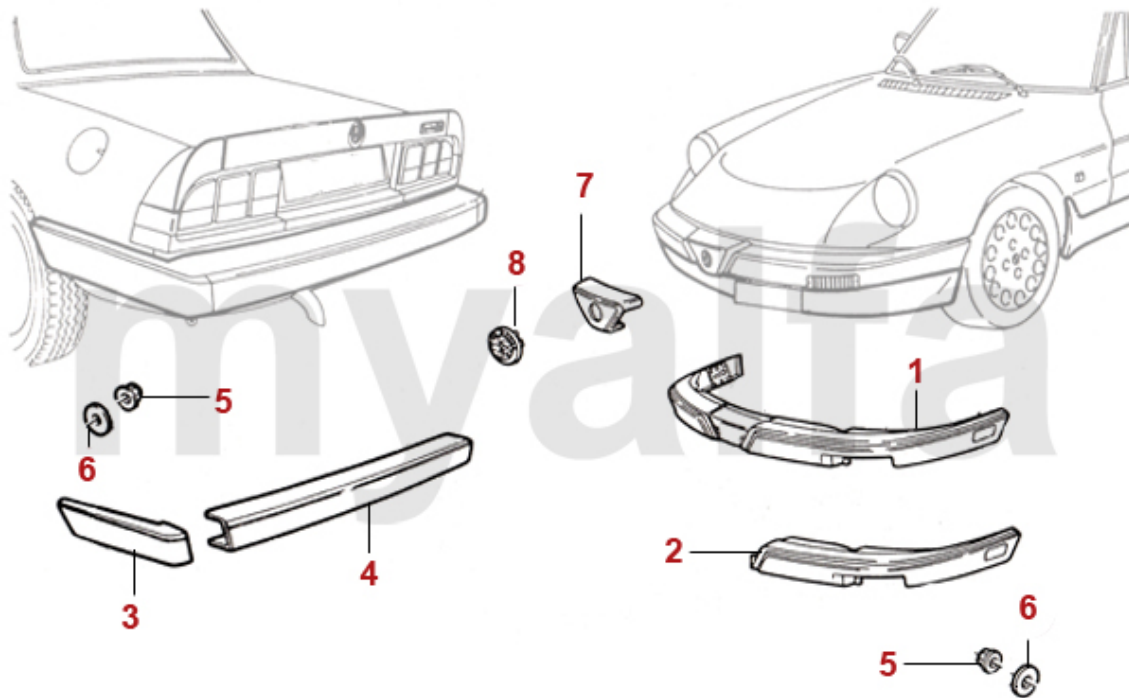

1	1311070	Stoßstange Spider Bj.1983-89 vorne	On request
3	1371542	Seitenteil Stoßstange Spider Bj.1983-89 hinten rechts	On request
3	1371541	Seitenteil Stoßstange Spider Bj.1983-89 hinten links	On request
4	1371540	Mittelteil Stoßstange Spider Bj.1983-89 hinten	On request
5	1371220	Mutter Stoßstangenhalter Spider Bj. 1983-93	16,37 kr
6	1371210	Distanzscheibe Stoßstangenhalter Spider Bj.1983-93	On request
7	1320900	Kühlerherz Spider Bj.1983-89	2 087,08 kr
8	1360330	Emblem 75 mm Alfa Romeo	430,82 kr