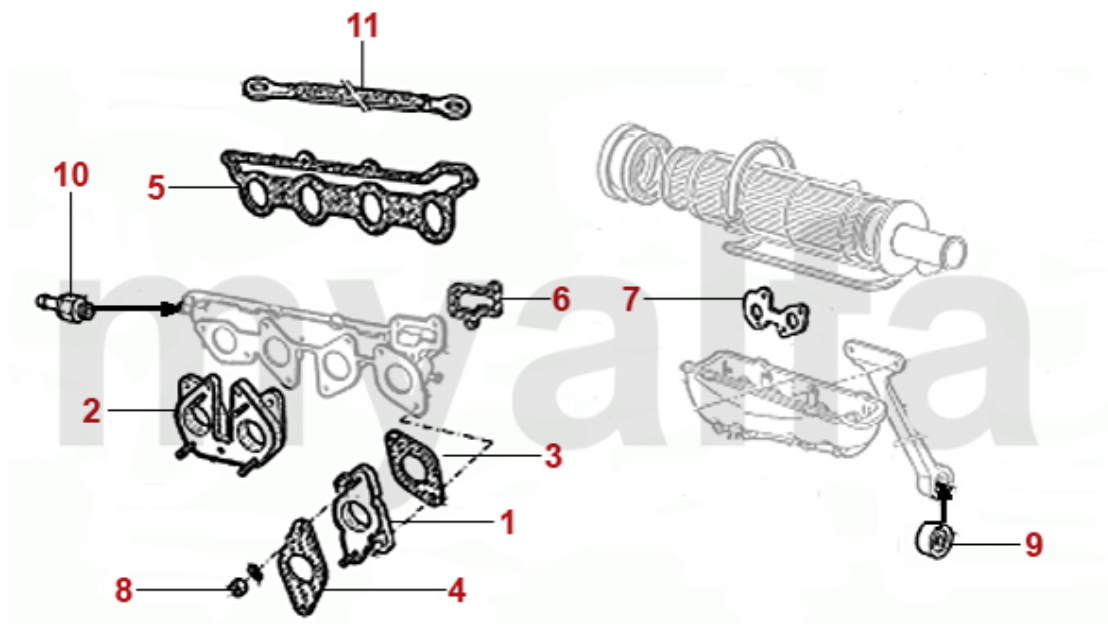

1	2522383	Vergaserflansch einzeln 40 mm, 116 4-Zylinder Bj. 06/1983>, Spider 1600 Bj.1990-93 Premium Qualität	555,00 kr
2	2522384	Vergaserflansch doppelt 40 mm, 116 4-Zylinder 06.1983>, Spider 1600 Bj.1990-93 Premium Qualität	1 037,71 kr
3	23318080	Dichtung Vergaserflansch 40 mm am Vergaser Spider 1600 Bj.1990-93	17,48 kr
4	2330350	Dichtung Vergaserflansch (8 Stk.) 40 mm verstärkt	127,10 kr
5	23358501	Dichtung Ansaugbrücke Spider 1600 Bj.1990-93	220,34 kr
6	2337703	Dichtung Wasserkanal Ansaugbrücke	57,72 kr
7	2330520	Dichtung Ansaugwanne / Vergaser	38,43 kr
8	2281270	Feingewindemutter Stahl M 8 x 1 Schlüsselweite 12 Ansaugkrümmer	10,55 kr
9	2510640	Silentbuchse Vergaserstütze	104,90 kr
10	6710630	Rückschlagventil Bremskraftverstärker (Gewinde M16x1,5)	535,16 kr
10	6710620	Rückschlagventil Bremskraftverstärker (Gewinde 5/8" 18)	535,16 kr
11	8701070	Masseband Vergaser 120 mm	92,13 kr