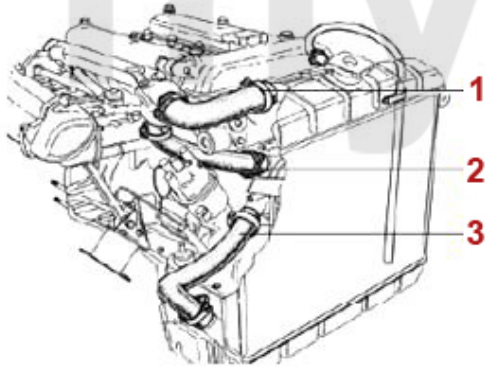

**Ausführung mechanische Lüfter
MECHANICAL FAN VERSION**