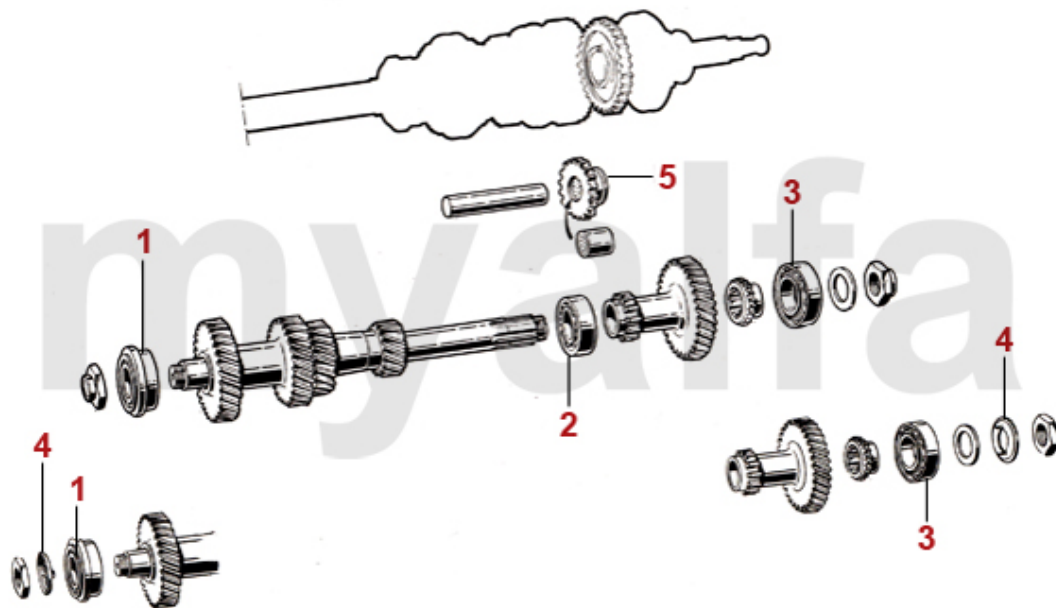

1	4150470	Lager Vorgelegewelle 2000 vorne Innendurchmesser 20mm	943,22 kr
1	4150240	Lager Vorgelegewelle - 105 1300-1750, 101 - vorne	801,00 kr
2	4150250	Lager Vorgelegewelle - 101/105/115 - Mitte	693,75 kr
3	4150260	Lager Vorgelegewelle hinten 1300-2000, 105/115	658,79 kr
3	4150210	Lager Vorgelegewelle hinten - 105/115 1300-1750, 101 / 102 / 106	757,85 kr
4	4150570	Sicherungsblech Vorgelegewelle -101/105 Bj.1959-72	66,46 kr
5	4140610	Zwischenzahnrad Rückwärtsgang - 101/105/115	1 603,26 kr