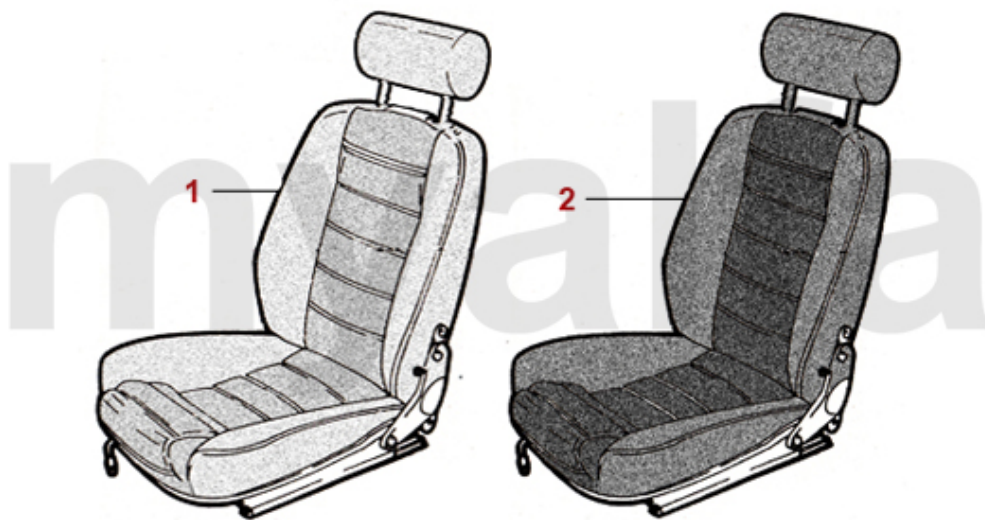

1	1703820	Sitzbezug Spider Bj.1990-93 Alcantara / Skay beige	4 185,81 kr
2	1703810	Sitzbezug Spider Bj.1990-93 Alcantara / Skay schwarz	4 197,47 kr