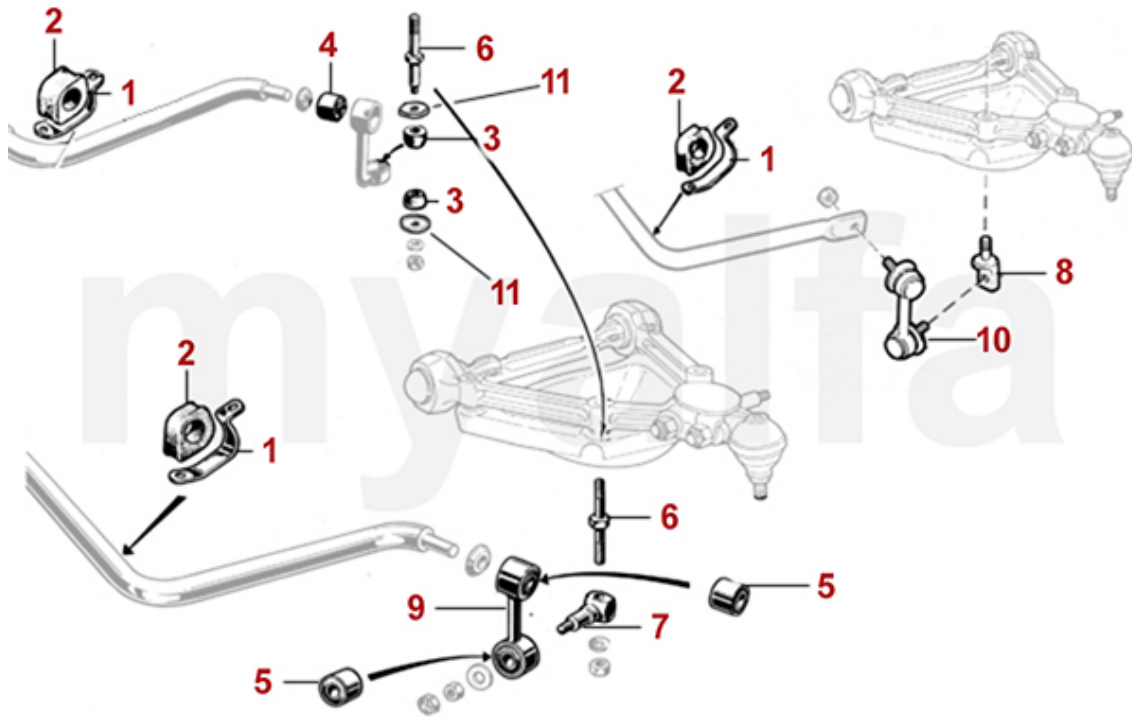

1	5240390	Haltebügel Stabilisatorgummi vorne	101,98 kr
2	5240380	Stabilisatorgummi vorne Satz (2) 22mm 105, 102 2000, 106 2600	150,41 kr
3	5240950	Gummikegel Stabilisatorarm vorne unten - 750/101/105 1.Serie	72,84 kr
4	5240430	Silentbuchse Stabilisatorarm oben	115,44 kr
5	5240370	Silentbuchse Stabilisatorarm vorne oben Durchmesser 30 mm, ab Bj. 1969	115,44 kr
5	5240880	Silentbuchse Stabilisatorarm vorne oben/unten Durchmesser 33 mm, ab Bj. 1969	138,75 kr
5	5240010	Silentbuchse Stabilisatorarm vorne - 105/115 unten ab Bj. 1968, 1900/102/106	114,89 kr
6	5190930	Doppelbolzen (hochfester Stahl) Federteller/Stabilisator Bj. 1969-86	314,27 kr
6	5190940	Doppelbolzen Federteller/Stabilisator 105 Bj. 1962-69	220,34 kr
7	5191360	Aufnahme Stabilisatorarm Bj. 1968-86	278,61 kr
8	5191370	Aufnahme Stabilisatorarm Bj. 1986-93	227,41 kr
9	5211350	Stabilisatorarm inklusive Buchsen Bj. 1968-86	332,31 kr
10	5231021	Stabilisatorarm Spider Bj. 1986-93 vorne links	408,06 kr
10	5231022	Stabilisatorarm Spider Bj. 1986-93 vorne rechts	408,06 kr
11	5240330	Scheibensatz für Stabilisatorarm - 750/101/105 1.Serie	571,37 kr