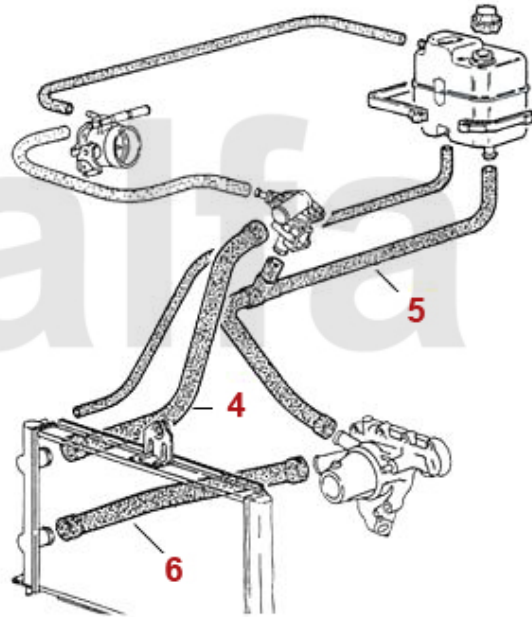

**Ausführung elektrischer Lüfter
ELECTRICAL FAN VERSION**

1	2660500	Kühlwasserschlauch Kühler / Ansaugbrücke Spider 2000 IE Bj.1986-88 mechanischer Lüfter	332,31 kr
1	2660520	Kühlwasserschlauch Kühler / Ansaugbrücke Spider 2000 IE Bj. 1989 mechanischer Lüfter	325,37 kr
2	2660510	Kühlwasserschlauch Thermostat/ Wasserpumpe Spider 2000 IE Bj.1986-88 mechanischer Lüfter	346,88 kr
3	2660180	Kühlwasserschlauch Kühler / Wasserpumpe 1300-2000 (Kühler 2 seitliche Halter)	169,14 kr
3	2660630	Kühlwasserschlauch Kühler / Wasserpumpe Spider 2000 IE Bj.1986-89 mechanischer Lüfter	565,55 kr
4	2660410	Kühlwasserschlauch Kühler / Ansaugbrücke Spider 2000 IE Bj.1988-93 elektrischer Lüfter	309,00 kr
5	2660380	Kühlwasserschlauch Thermostat/ Wasserpumpe/Ausgleichsbehälter Spider 2000 IE Bj.1988-93 elektrischer Lüfter	693,75 kr
6	2660400	Kühlwasserschlauch Kühler / Wasserpumpe Spider elektrischer Lüfter	262,38 kr
6	2660580	Kühlwasserschlauch Kühler / Wasserpumpe Spider 2000 IE Bj.1988-89 elektrischer Lüfter	On request
6	2660590	Kühlwasserschlauch Kühler / Wasserpumpe Spider 2000 IE Bj.1988-93 mit Klimaanlage	465,23 kr