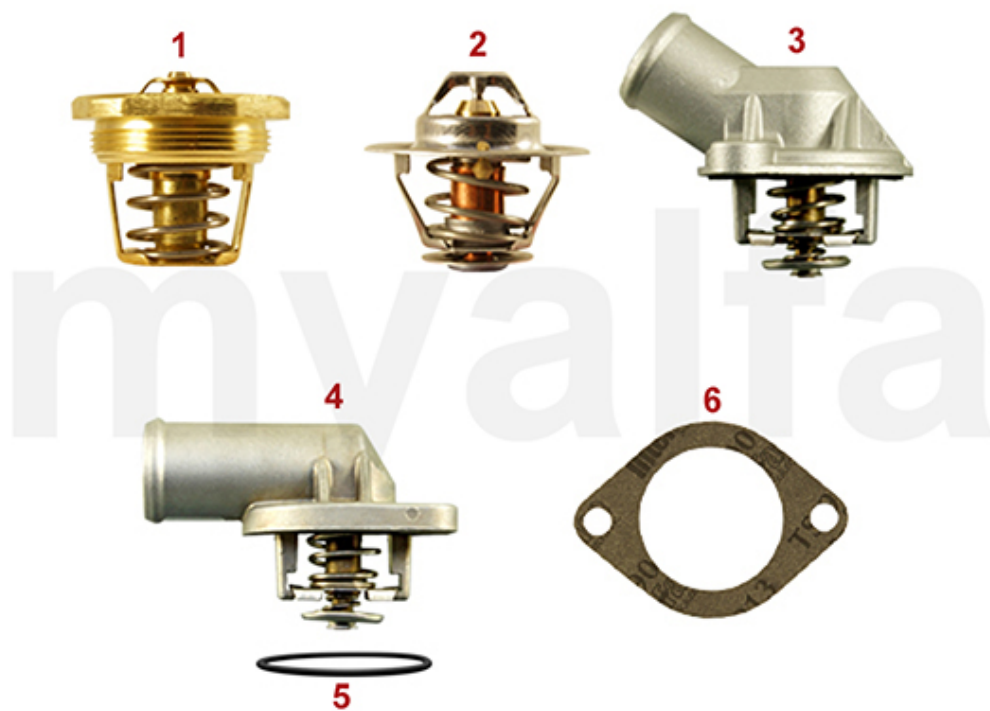

1	2281860	Schlauch Abscheider / Saugrohr Spider 2000 IE Bj. 1990-93	373,10 kr
2	2281850	Schlauch Ventildeckel / Abscheider Spider 2000 IE Bj. 1990-93	324,12 kr
3	2561820	Einspritzdüse Spider 2000 IE Bj. 1986-93	On request
4	2331830	Dichtring (Satz) Einspritzdüse	173,72 kr
5	2550720	Schlauch Ansaugbrücke / Luftsammler Spider 2000 IE Bj. 1990-93	127,65 kr
6	2330570	Ansaugbrückendichtung Einspritzer	262,38 kr
7	2550230	Ansaugschlauch Spider 2000 IE Bj. 1986-93	722,89 kr
8	2541800	Luftmengenmesser Spider 2000 IE Bj. 1990-93	On request
9	8311220	Steuergerät Einspritzanlage Spider 2000 IE Bj. 1990-93 Bosch 0 261 200 124	On request
9	8311880	Steuergerät Einspritzanlage im Austausch Bosch 0 280 000 221	10 377,11 kr
9	8311210	Steuergerät Einspritzanlage Spider 2000 IE Bj. 1986-89 Bosch 0 227 400 003	On request
10	2550240	Verbindungsschlauch Ansaugbrücke Spider 2000 IE Bj. 1986-93	270,56 kr
11	2560010	Kraftstoffdruckregler für Einspritzer	1 701,08 kr
11	25611469	Kraftstoffdruckregler mit Schraubanschluss Diverse Modelle	1 504,05 kr