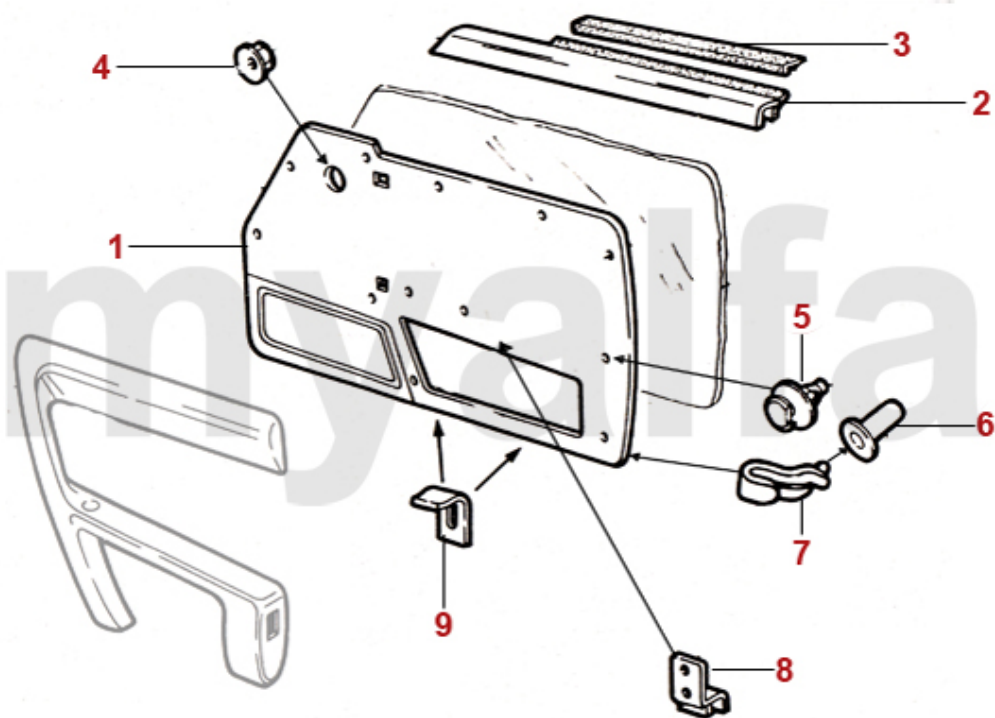

1	1742150	Türverkleidung (Satz) Spider Bj.1990-93 Skai beige	3 789,40 kr
1	1743960	Türverkleidung (Satz) Spider Bj.1990-93 Skai schwarz	2 786,66 kr
1	1743970	Türverkleidungen (Satz) Spider Bj.1990-93 Alcantara beige	4 069,26 kr
2	1762171	Blende Türverkleidung Spider Bj.1990-93 oben links	1 387,50 kr
2	1762172	Blende Türverkleidung Spider Bj.1990-93 oben rechts	1 387,50 kr
3	1610200	Fensterabstreifleiste 100 cm	184,26 kr
4	1763750	Befestigungsclip Armlehne Spider Bj.1990 - 93	80,48 kr
5	1742190	Kunststoffclip Türverkleidung Spider Bj.1978-93 weiß	20,40 kr
6	1740400	Tülle für Klammer Türverkleidung Spider	29,14 kr
7	1740390	Klammer Türverkleidung Spider	22,76 kr
8	1731510	Türtasche Spider Bj.1978-93 Anschlag oben	197,03 kr
9	1761530	Türtasche Spider Bj.1978-93 Feder unten	58,28 kr