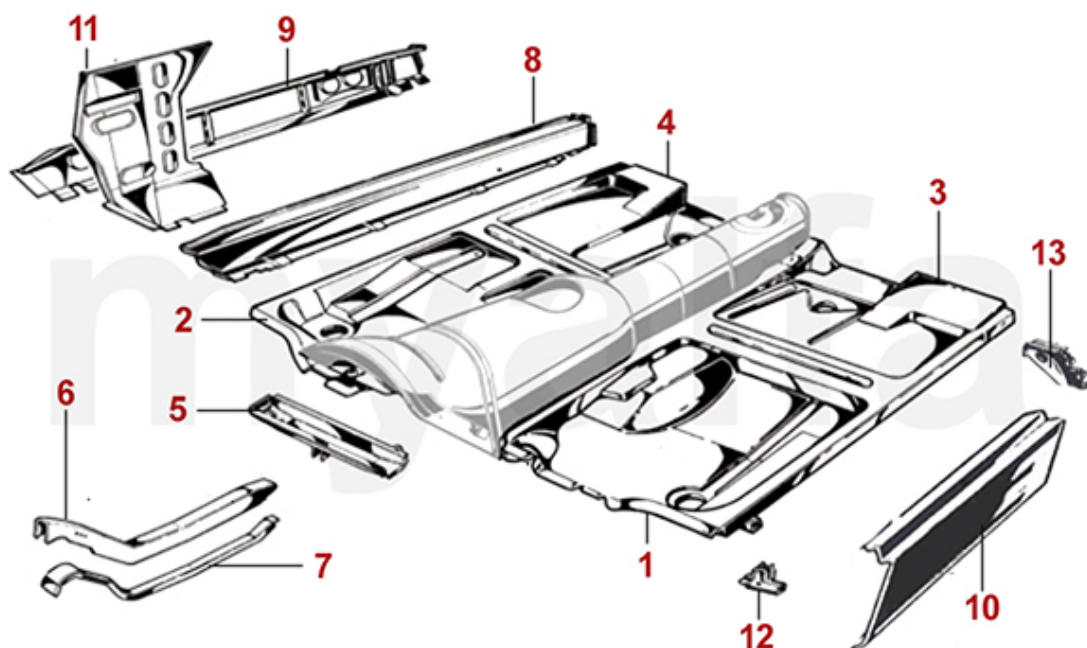

1	1162011	Bodenblech vorne links - 105/115 hängende Pedale	2 087,08 kr
1	1160801	Bodenblech einteilig links - 105/115 Spider Bj.1970-93	1 853,84 kr
2	1162012	Bodenblech vorne rechts - 105/115 Linkslenker	2 087,08 kr
2	1160802	Bodenblech einteilig rechts - 105/115 Spider Bj.1970-93	1 853,84 kr
3	1160841	Bodenblech hinten links - 105/115 Spider Bj.1970-93	2 330,72 kr
4	1160842	Bodenblech Spider Bj.1970-93 hinten rechts	2 330,72 kr
5	1191591	Querträger Bodenblech links	1 853,84 kr
5	1191592	Querträger Bodenblech rechts	1 853,84 kr
6	1160811	Längsträger vorne ab Bj.1970, hängende Pedale, links	1 690,67 kr
6	1160812	Längsträger vorne rechts	1 690,67 kr
6	1160751	Längsträger Bj.1968-70, stehende Pedale hydraulische Kupplung, vorne links	2 087,08 kr
7	1160821	Abdeckung Längsträger Bj.1970-93 vorne links	1 298,84 kr
7	1160822	Abdeckung Längsträger vorne rechts	1 298,84 kr
8	1160761	Innenschweller Spider links	2 903,21 kr
8	1160762	Innenschweller Spider rechts	2 903,21 kr
9	1160731	Mittelschweller Spider links	2 320,32 kr
9	1160732	Mittelschweller Spider rechts	2 320,32 kr
10	1160701	Außenschweller Spider links	717,06 kr
10	1160702	Außenschweller Spider rechts	717,06 kr
11	1190742	A-Säulenblech Spider innen rechts	1 154,26 kr
11	1190741	A-Säulenblech Spider innen links	1 154,26 kr
12	1160770	Wagenheberaufnahme vorne	348,68 kr
13	1160780	Wagenheberaufnahme Giulia / Spider Bj. 1966-86 hinten	523,50 kr