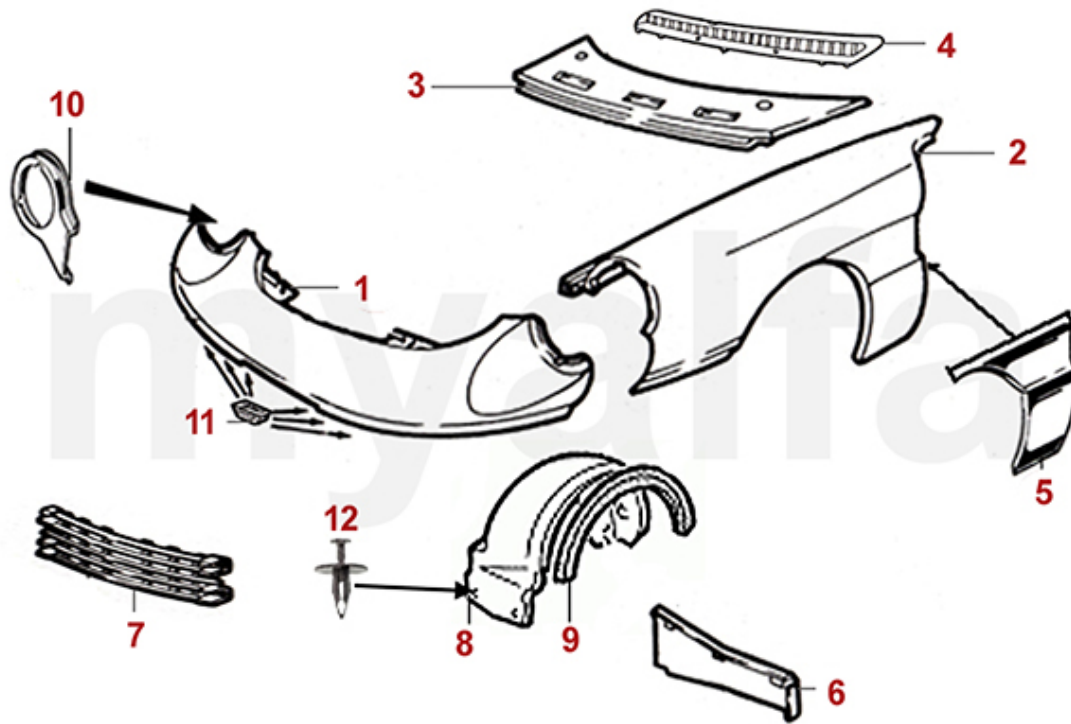

1	1112000	Frontblech Spider Bj.1990-93 oben	2 786,66 kr
2	1121201	Kotflügel Spider Bj.1983-93 links	6 061,85 kr
2	1121202	Kotflügel Spider Bj.1983-93 rechts	6 061,85 kr
3	1190530	Windlaufblech Spider Bj.1981-93 vorne	2 553,42 kr
5	1201161	Teilersatz Kotflügel Spider hinten links	873,29 kr
5	1201162	Teilersatz Kotflügel Spider hinten rechts	873,29 kr
6	1192131	Verbindungsblech Spider Bj.1983-93 links	693,75 kr
6	1192132	Verbindungsblech Spider Bj.1983-93 rechts	693,75 kr
7	1191900	Gitter Lufteinlass Spider Bj.1983-93	On request
8	1191731	Radhausverkleidung Spider Bj.1990-93 vorne links	On request
8	1191732	Radhausverkleidung Spider Bj.1990-93 vorne rechts	On request
9	1191740	Dichtung Radhausverkleidung Spider Bj.1990-93 vorne	On request
10	1110391	Halter Scheinwerfer Spider links	1 037,71 kr
10	1110392	Halter Scheinwerfer Spider rechts	1 037,71 kr
11	1371260	Abstandshalter (3 Stk.) Spider Bj.1983-93 Frontblech / Stoßstange	103,79 kr
12	1792500	Spreizniet Set (5 Stk.) Spider Bj.1990-93, Radhausschale vorne und Kofferraumteppich	208,68 kr