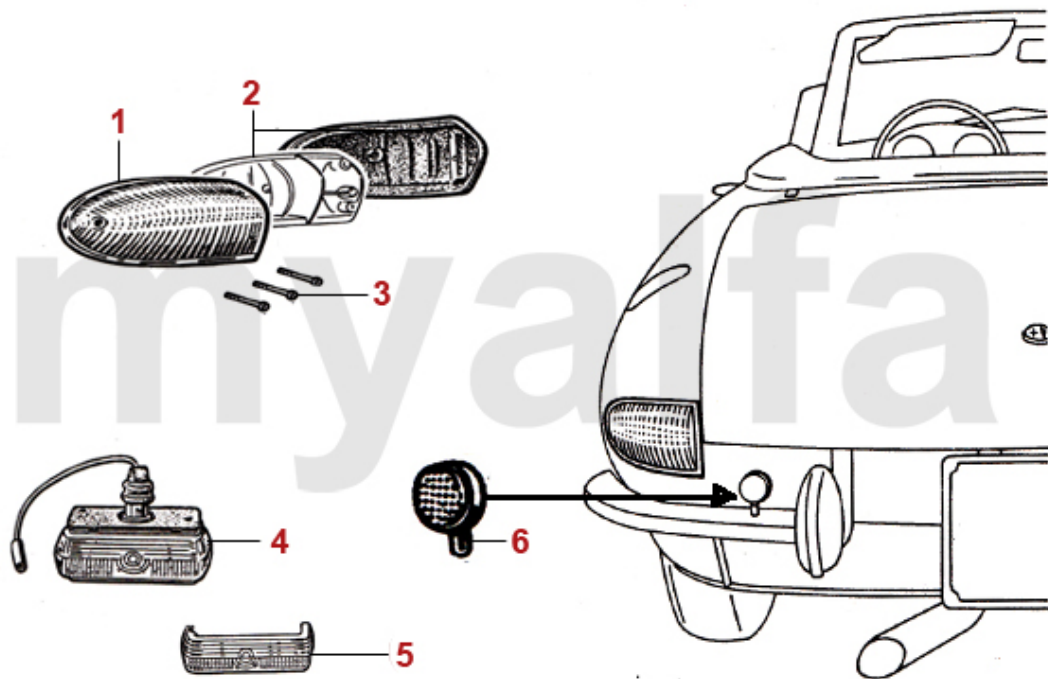

1	1582041	Rückleuchtenglas Spider Bj.1966-69 rot/rot links US-Version	1 970,53 kr
1	1582042	Rückleuchtenglas Spider Bj.1966-69 rot/rot rechts US-Version	1 970,53 kr
1	1580571	Rückleuchtenglas Spider Bj.1966-69 links	1 737,29 kr
1	1580572	Rückleuchtenglas Spider Bj.1966-69 rechts	1 737,29 kr
2	1530541	Rückleuchtengehäuse Spider Bj.1966-69 links	1 970,53 kr
2	1530542	Rückleuchtengehäuse Spider Bj.1966-69 rechts	1 970,53 kr
3	1591670	Schraubensatz Rückleuchtenglas Spider Bj.1966-69	92,13 kr
4	1530580	Rückfahrscheinwerfer Spider Bj.1966-69	3 486,23 kr
5	1581200	Glas Rückfahrscheinwerfer Spider Bj.1966-69	728,72 kr
6	1590590	Rückstrahler Spider Bj.1966-69 mit Halter	612,17 kr