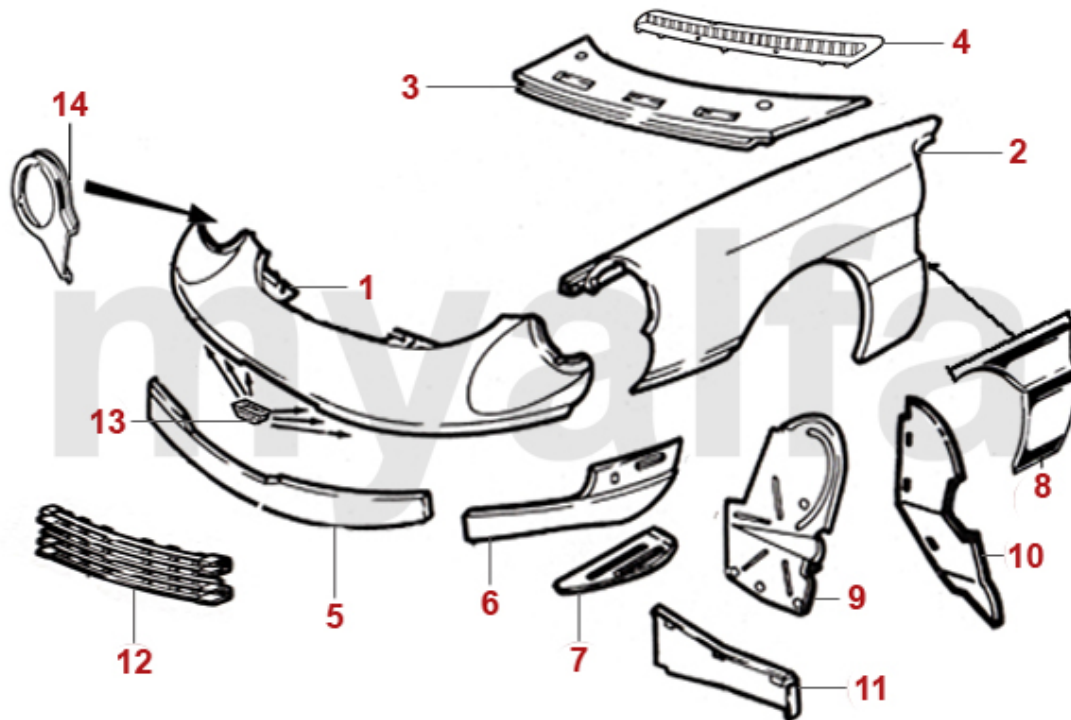

1	1111210	Frontblech Spider Bj.1983-89 oben	2 786,66 kr
2	1121201	Kotflügel Spider Bj.1983-93 links	6 061,85 kr
2	1121202	Kotflügel Spider Bj.1983-93 rechts	6 061,85 kr
3	1190530	Windlaufblech Spider Bj.1981-93 vorne	2 553,42 kr
5	1111220	Frontblech Spider Bj.1983-89 unten mitte	979,44 kr
6	1111231	Frontblech Spider Bj.1983-89 unten links	903,68 kr
6	1111232	Frontblech Spider Bj.1983-89 unten rechts	903,68 kr
7	1191571	Verbindungsblech Frontblech Spider Bj.1983-93 unten links	320,65 kr
7	1191572	Verbindungsblech Frontblech Spider Bj.1983-93 unten rechts	293,73 kr
8	1201161	Teilersatz Kotflügel Spider hinten links	873,29 kr
8	1201162	Teilersatz Kotflügel Spider hinten rechts	873,29 kr
9	1191172	Schottblech Spider Bj.1983-89 vorne rechts	1 270,95 kr
9	1191171	Schottblech Spider Bj.1983-89 vorne links	1 270,95 kr
10	1192901	Schottblech Spider Bj. 1966-89 Alu hinten links	640,75 kr
10	1192902	Schottblech Spider Bj. 1966-89 Alu hinten rechts	640,75 kr
11	1192131	Verbindungsblech Spider Bj.1983-93 links	693,75 kr
11	1192132	Verbindungsblech Spider Bj.1983-93 rechts	693,75 kr
12	1191900	Gitter Lufteinlass Spider Bj.1983-93	On request
13	1371260	Abstandshalter (3 Stk.) Spider Bj.1983-93 Frontblech / Stoßstange	103,79 kr
14	1110391	Halter Scheinwerfer Spider links	1 037,71 kr
14	1110392	Halter Scheinwerfer Spider rechts	1 037,71 kr