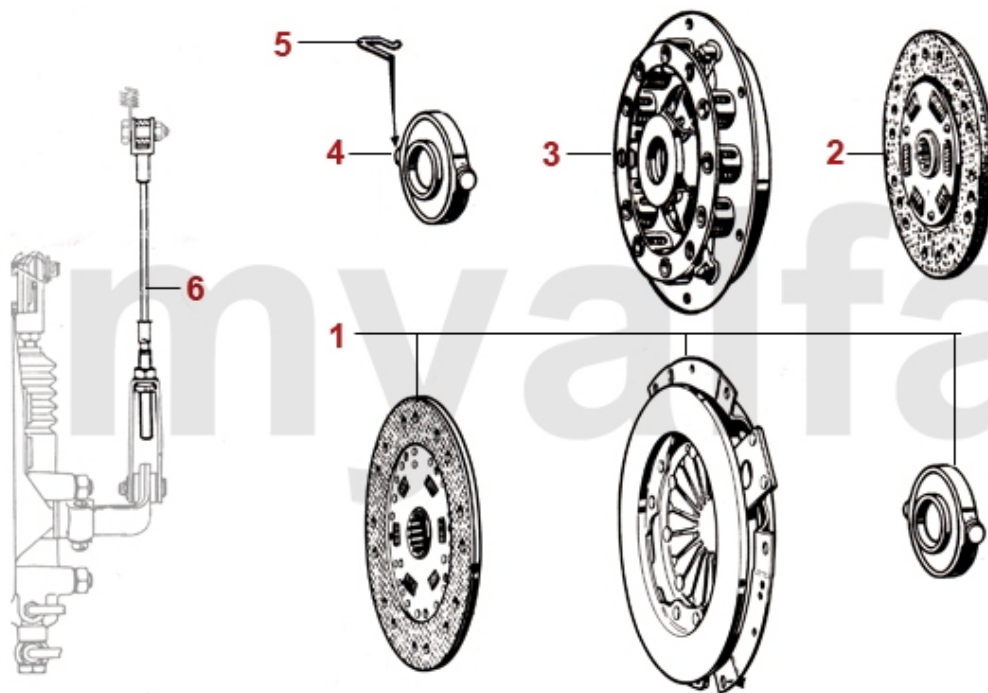

1	4311020	Kupplungskit 750/101, 105 1.Serie mechanische Betätigung Umbau	5 468,42 kr
1	4340300	Kupplungsscheibe mechanische Betätigung FICHTEL & SACHS	1 737,29 kr
2	4340290	Kupplungsscheibe mechanische Betätigung	1 160,09 kr
3	4330310	Kupplungsautomat mechanische Betätigung	2 670,11 kr
4	4350010	Ausrücklager mechanische Betätigung mit Halteklammern	687,92 kr
4	4350320	Ausrücklager mechanische Betätigung	873,29 kr
5	4390010	Halteklammer Ausrücklager mechanische Betätigung	55,92 kr
5	4390400	Halteklammer Ausrücklager (Satz 2 Stk.) mechanische Kupplung SACHS	103,79 kr
6	4390280	Kupplungsseil	231,99 kr