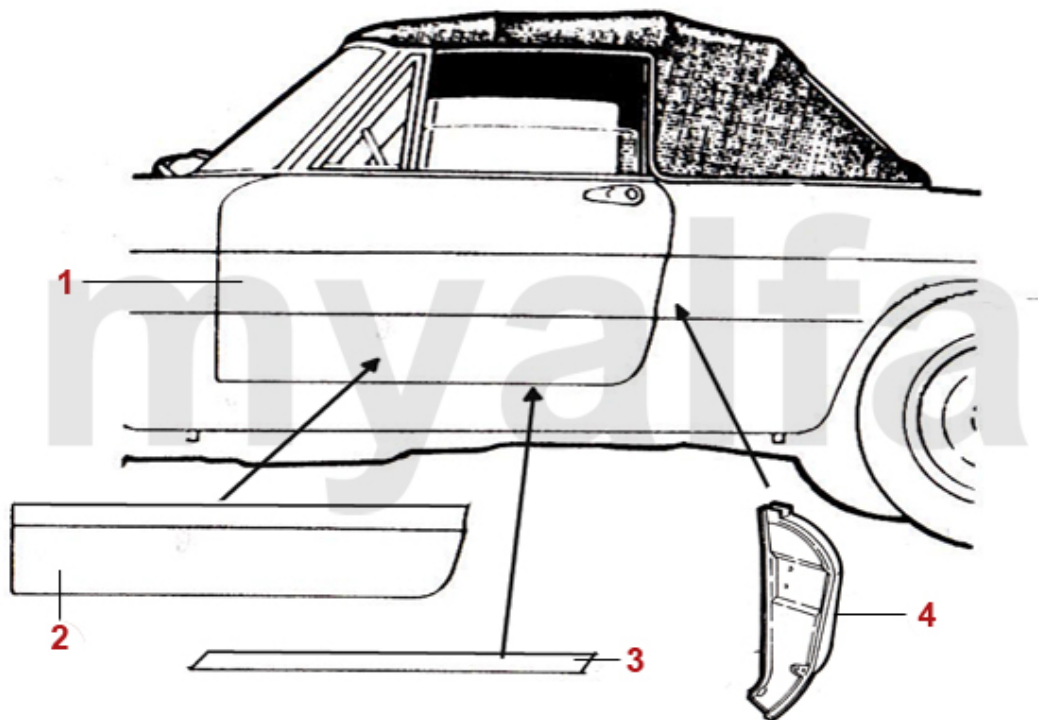

1	1131081	Tür Spider Bj.1970-93, 1750-2000 / Bj.1979-93, 1600 links	8 160,58 kr
1	1131082	Tür Spider Bj.1970-93, 1750-2000 / Bj.1979-93, 1600 rechts	8 160,58 kr
1	1132961	Türaußenhaut Spider Bj.1970-93 links versenkter Türgriff	3 136,44 kr
1	1132962	Türaußenhaut Spider Bj.1970-93 rechts versenkter Türgriff	3 136,44 kr
2	1201801	Teilersatz Türaußenhaut Spider unten links	1 037,71 kr
2	1201802	Teilersatz Türaußenhaut Spider unten rechts	1 037,71 kr
3	1201101	Teilersatz Türboden Spider links	On request
3	1201102	Teilersatz Türboden Spider rechts	On request
4	1151131	B-Säule Spider links	On request
4	1151132	B-Säule Spider rechts	On request