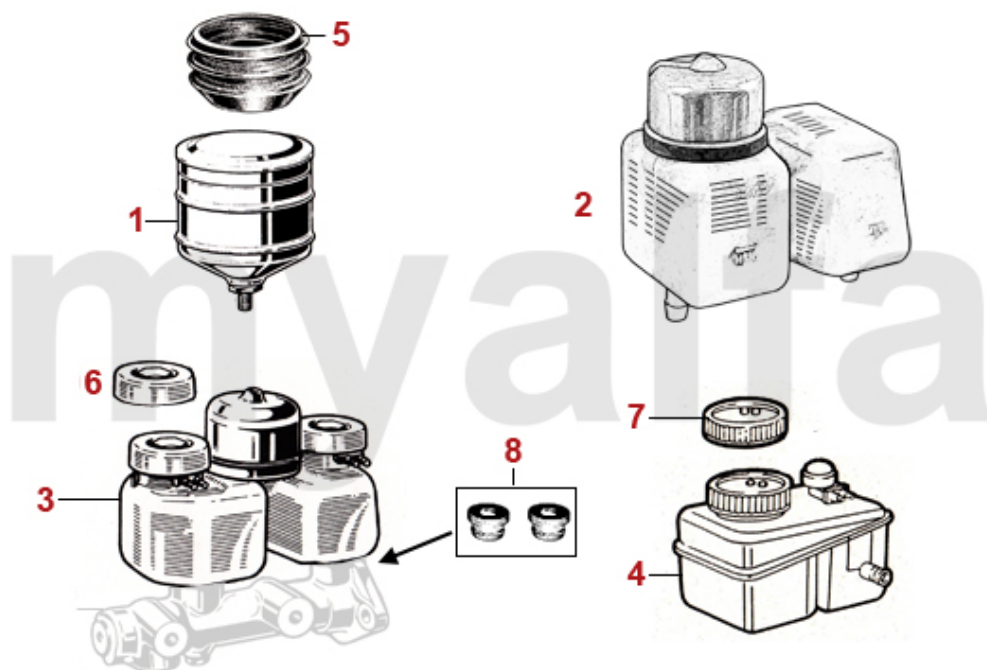

1	6771040	Bremsflüssigkeitsbehälter, stehende Pedale, mechanische Kupplung	909,51 kr
2	6770610	Bremsflüssigkeitsbehälter, steh. Pedale, hyd. Kupplung	827,78 kr
3	6771110	Bremsflüssigkeitsbehälter, hängende Pedale, 3 Deckel	1 504,05 kr
4	6770580	Bremsflüssigkeitsbehälter Hauptbremszylinder hängende Pedale, 1 Deckel	On request
5	6771030	Gummieinsatz Bremsflüssigkeitsbehälter rund	231,99 kr
6	6771120	Deckel Ausgleichsbehälter, hängende Pedale	149,30 kr
7	4380200	Deckel Ausgleichsbehälter, hängende Pedale	138,75 kr
8	6770570	Gummistopfen Bremsflüssigkeitsbehälter ATE	61,74 kr