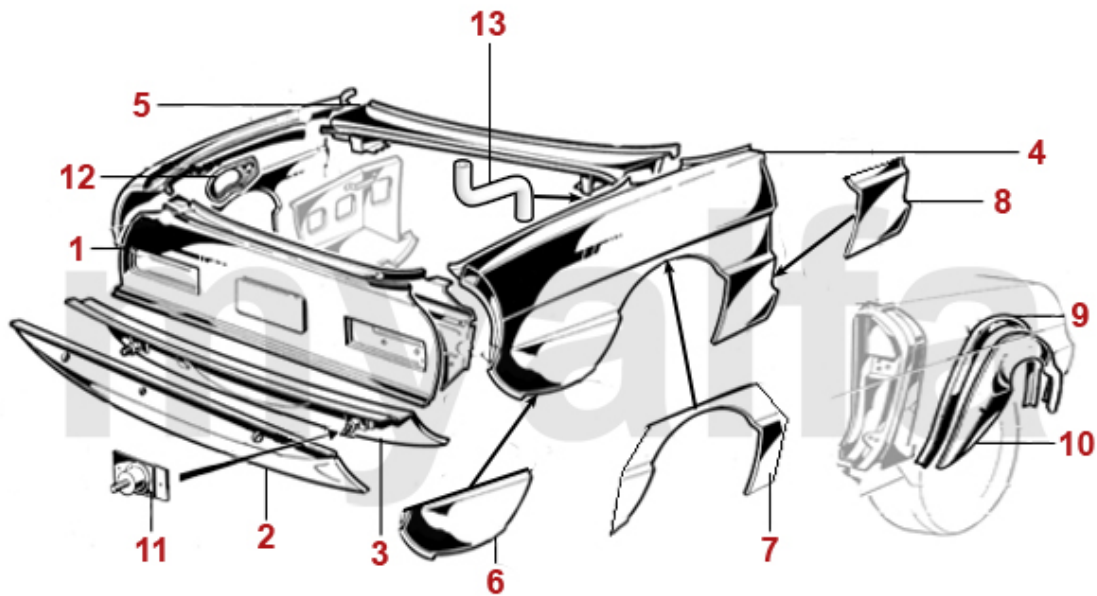

1	1150990	Heckblech Spider Bj.1970-82 oben	4 652,15 kr
2	1151000	Heckblech Spider Bj.1970-82 unten außen	1 231,27 kr
3	1151010	Heckblech Spider Bj.1983-93 unten innen	1 504,05 kr
4	1140881	Seitenteil Spider Bj.1970-82 links	7 788,59 kr
4	1140882	Seitenteil Spider Bj.1970-82 rechts	7 788,59 kr
5	1191450	Windlaufblech Spider Bj. 1970-93 hinten	3 381,34 kr
6	1201362	Teilersatz Seitenteil Spider Bj.1970-89 hinten rechts	693,75 kr
6	1201361	Teilersatz Seitenteil Spider Bj.1970-89 hinten links	693,75 kr
7	1200921	Teilersatz Radlauf Spider hinten links	580,67 kr
7	1200922	Teilersatz Radlauf Spider hinten rechts	580,67 kr
8	1201351	Teilersatz Seitenteil Spider vorne links	670,44 kr
8	1201352	Teilersatz Seitenteil Spider vorne rechts	670,44 kr
9	1160961	Radhaus Spider mitte links	On request
9	1160962	Radhaus Spider mitte rechts	On request
10	1162841	Radhaus Spider außen links (für Bj.1966-89 anpassen)	1 970,53 kr
10	1162842	Radhaus Spider außen rechts (für Bj.1966-89 anpassen)	1 970,53 kr
11	1311020	Stoßstangenhalter Spider Bj.1970-82 hinten	343,96 kr
12	1170901	Rahmen Tankklappe Spider innen	On request
13	1191240	Wasserablaufschlauch Kofferraum / Mittelschweller	103,79 kr
14	1164230	Auspuffaufhängung am Kofferraumboden	221,58 kr
15	1164240	Versteifungsblech Kofferraumboden	571,37 kr