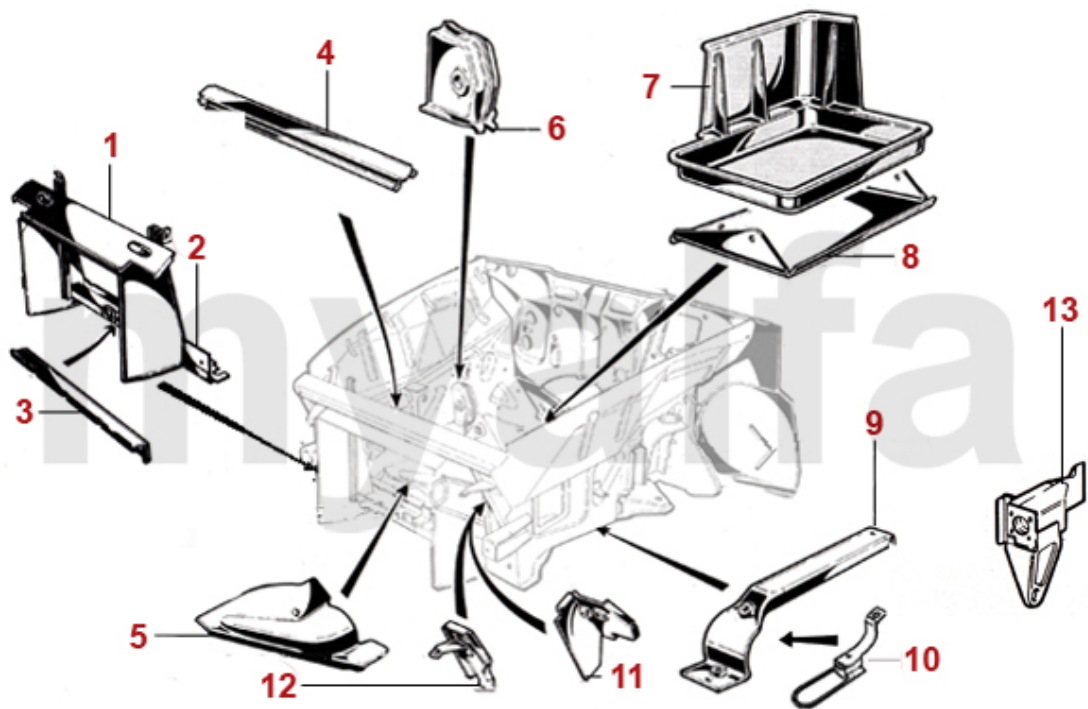

1	1190540	Kühlerkasten Spider	3 323,06 kr
2	1112210	Kühlertraverse Bj.1968-93 unten vorne	641,30 kr
3	1110600	Kühlertraverse Bj.1968-93 unten hinten	757,85 kr
4	1112240	Traverse Spider oben	757,85 kr
5	1190661	Verbindungsblech Querträger links	1 270,95 kr
5	1190662	Verbindungsblech Querträger rechts	1 270,95 kr
6	5410680	Aufnahme Querlenker oben	777,69 kr
7	1190250	Batterieschale Plastik Vergaserfahrzeuge	425,55 kr
8	1190690	Halteblech Batterie	528,22 kr
9	1191551	Verbindungsblech Motorseitenwand links	465,23 kr
9	1191552	Verbindungsblech Motorseitenwand rechts	465,23 kr
10	1311050	Abschleppöse vorne	756,74 kr
11	1190652	Abschlussblech hinten rechts	758,27 kr
11	1190651	Abschlussblech hinten links	758,27 kr
12	1190641	Abschlussblech vorne links	542,24 kr
12	1190642	Abschlussblech vorne rechts	542,24 kr
13	1311851	Stoßstangenhalter Spider Bj.1983-93 vorne links	On request
13	1311852	Stoßstangenhalter Spider Bj.1983-93 vorne rechts	On request