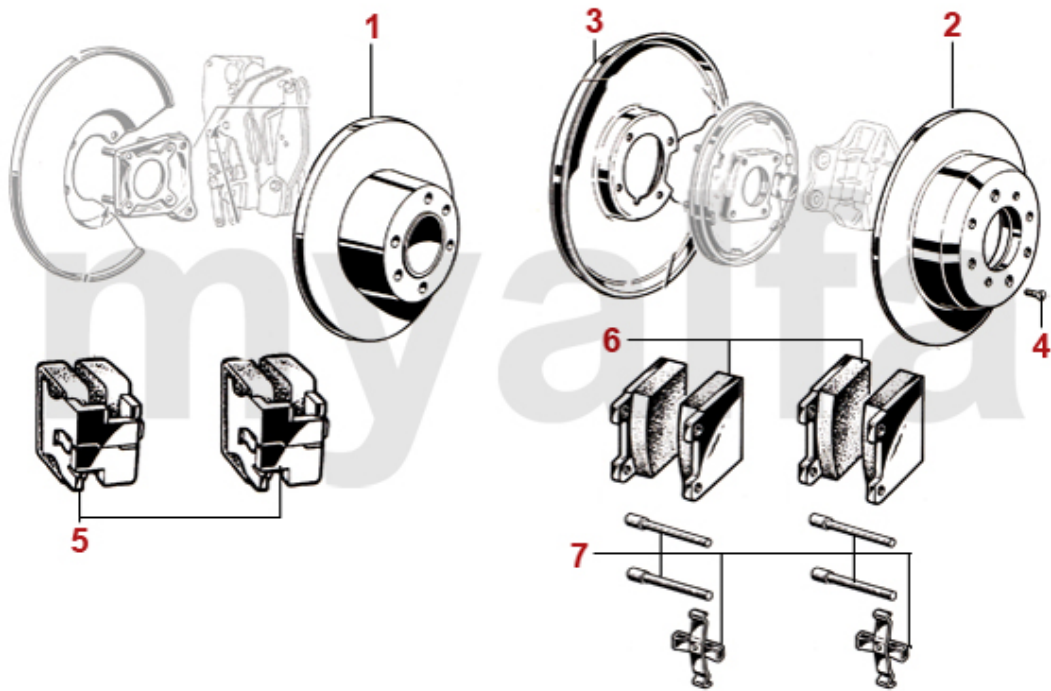

1	6101030	Bremsscheibe Bj.1963-66 hinten, DUNLOP	1 923,91 kr
2	6100030	Bremsscheibe Bj.1966-93 hinten	757,85 kr
2	6100090	Bremsscheibe Erstausrüsterqualität (Brembo) Bj.1966-93 hinten	804,47 kr
3	6630500	Spritzblech Bremse hinten	500,19 kr
4	6500560	Zentrierschraube Bremsscheibe/-trommel vorne und hinten	22,20 kr
5	6301010	Bremsbeläge Bj.1963-66 hinten, DUNLOP	1 263,87 kr
6	630006F	Bremsbeläge 1300-2000 Bj.1966-93 hinten, Originalqualität	425,55 kr
6	6300060	Bremsbeläge 1300-2000 hinten	297,34 kr
7	6500090	Befestigungssatz Bremsbeläge hinten	110,72 kr