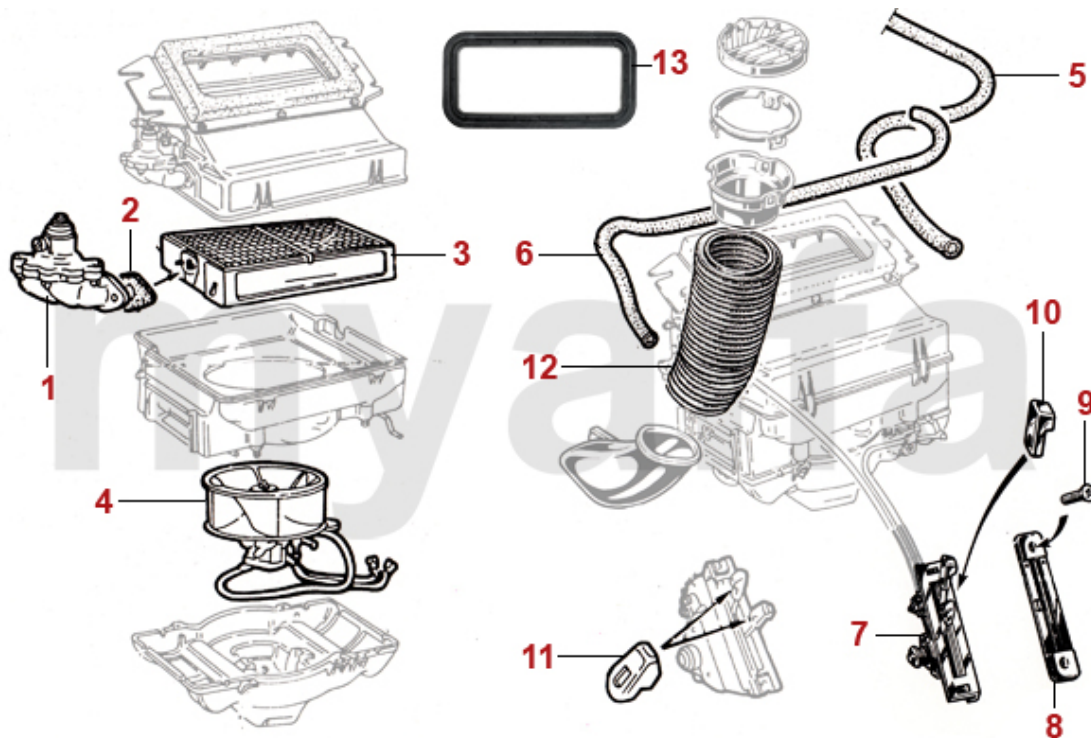

1	7400050	Heizungsventil 2.Serie Kunststoff Anschluß am Wärmetauscher	581,78 kr
2	7400350	Dichtung Heizungsventil 2. Serie	44,26 kr
3	7200290	Wärmetauscher 2. Serie Neuteil	1 864,38 kr
4	7300950	Heizungsgebläsemotor Spider Bj.1970-93	1 504,05 kr
5	2660230	Kühlwasserschlauch Heizung / Wasserpumpe	138,75 kr
6	2660220	Kühlwasserschlauch Heizungsventil - Ansaugbrücke 2.Serie	197,03 kr
8	1731230	Blende für Heizungsbetätigung verchromt Giulia, GT Bertone, Spider Bj. 1970-85 mit Mittelkonsole	309,00 kr
8	1731770	Blende für Heizungsbetätigung schwarz Spider Bj. 1970-85	460,51 kr
9	1731750	Schraube (2 Stk.) für Blende Heizungsbetätigung	33,86 kr
10	1731270	Knopf für Heizungsbetätigung Bj.1969-85 schwarz	52,45 kr
10	1731620	Knopf für Heizungsbetätigung Bj. 1969-85 verchromt	110,72 kr
11	1732600	Knopf für Heizungsbetätigung Bj.1986-93	138,75 kr
12	7800760	Lüftungsschlauch Spider mittlere Lüftungsdüsen 20 cm lang	378,93 kr
13	7800730	Dichtung Heizungskasten, Giulia, GT Bertone, Spider	408,06 kr