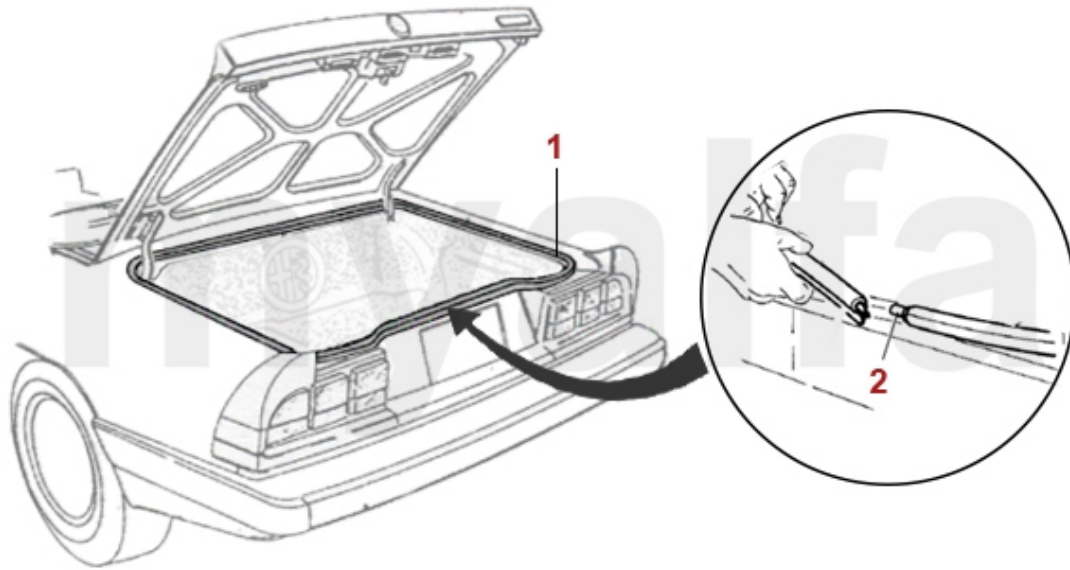

1	1620500	Kofferraumdichtung Spider Bj.1970-93	347,43 kr
1	1620510	Kofferraumdichtung Spider Bj.1966-69	803,36 kr
2	1621190	Verbindungsstopfen für Heckklappendichtung Spider Bj.1970-93	75,76 kr