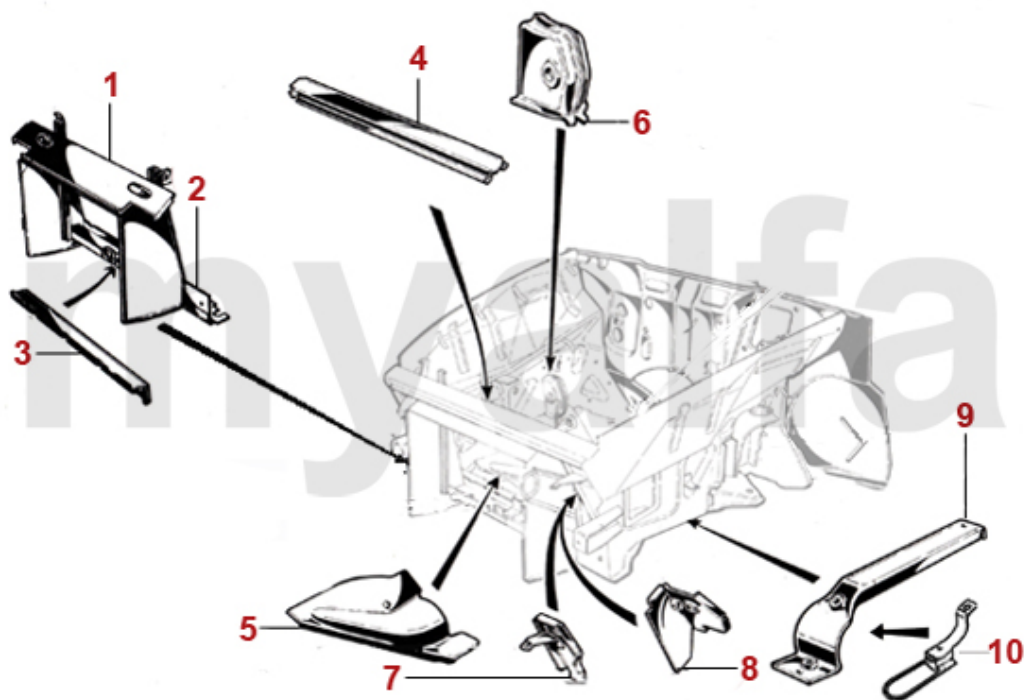

1	1190540	Kühlerkasten Spider	3 323,06 kr
2	1112210	Kühlertraverse Bj.1968-93 unten vorne	641,30 kr
3	1110600	Kühlertraverse Bj.1968-93 unten hinten	757,85 kr
4	1112240	Traverse Spider oben	757,85 kr
5	1190661	Verbindungsblech Querträger links	1 270,95 kr
5	1190662	Verbindungsblech Querträger rechts	1 270,95 kr
6	5410680	Aufnahme Querlenker oben	777,69 kr
7	1190641	Abschlussblech vorne links	542,24 kr
7	1190642	Abschlussblech vorne rechts	542,24 kr
8	1190652	Abschlussblech hinten rechts	758,27 kr
8	1190651	Abschlussblech hinten links	758,27 kr
9	1191551	Verbindungsblech Motorseitenwand links	465,23 kr
9	1191552	Verbindungsblech Motorseitenwand rechts	465,23 kr
10	1311050	Abschleppöse vorne	756,74 kr