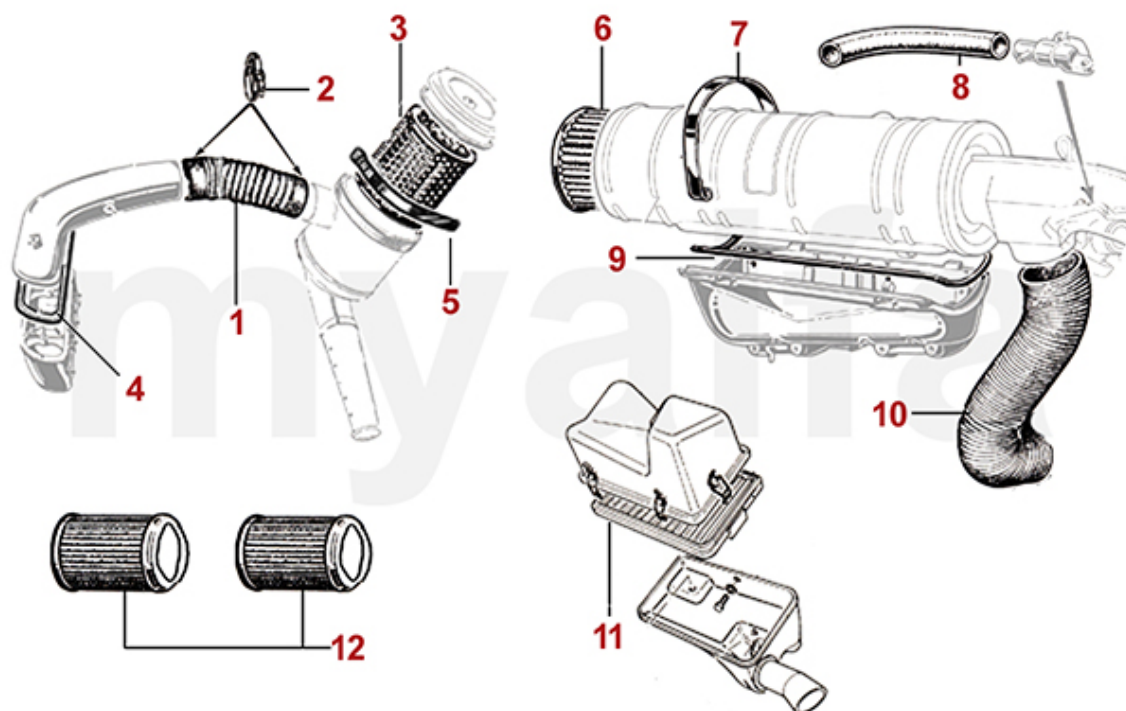

1	2550080	Schlauch Luftfilter-Vergaser 1300-1750 1.Serie	629,65 kr
2	2580380	Schlauchschelle Brevetti Roma Blok 80-100mm	329,95 kr
3	2920030	Luftfilter 1300-1750 1. Serie Auslasseitig	815,02 kr
4	2330200	Dichtung Ansauggehäusedeckel 1. Serie, Luftfilter auf linker Seite	95,60 kr
5	2520110	Halteklammer Luftfilter Giulia, GT Bertone, Spider 1051.Serie	571,37 kr
6	2920020	Luftfilter 1300-2000 400mm lang	274,03 kr
6	2920010	Luftfilter 1600-2000 350mm lang	274,03 kr
7	2520100	Halteklammer Luftfiltergehäuse	320,65 kr
8	2280190	Schlauch Entlüftung Kurbelgehäuse Vergasermodele	173,72 kr
9	2330110	Dichtung Luftfiltergehäuse 2-teilig	115,44 kr
10	2550090	Schlauch Ansaugvorwärmung	277,50 kr
11	2920150	Luftfilter Spider IE 1986-93/75 TS/IE/Turbo	360,33 kr
12	2920210	Luftfilter SPICA 4-Zylinder 2-teilig	483,82 kr