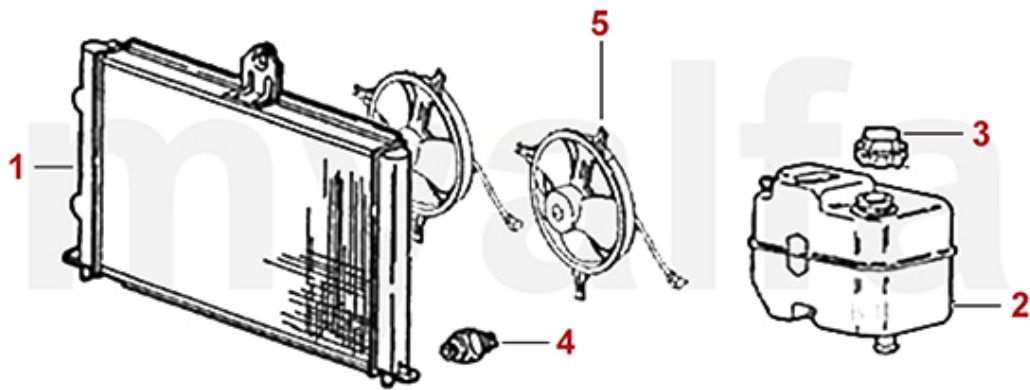

1	2610340	Kühler Spider 2000 IE Bj.1990-93	4 069,26 kr
2	2650360	Ausgleichsbehälter Spider Bj. 1990-93	931,57 kr
3	2680370	Deckel Ausgleichsbehälter Spider Bj.1990-93	371,99 kr
4	2631040	Thermoschalter Elektrolüfter Spider 2000 IE Bj.1988-93	231,99 kr
5	2640420	Elektrolüfter Spider 2000 IE Bj.1990-93	On request
5	2640570	Rahmen für Ventilatorflügel Spider 1990-93	On request