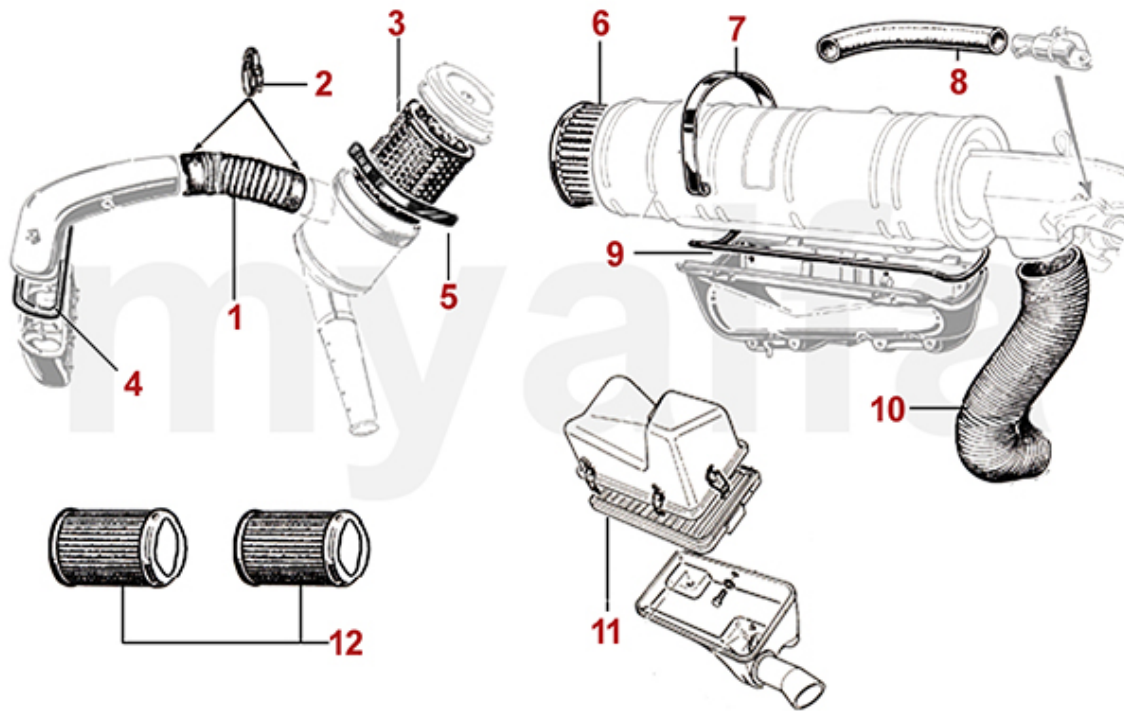

1	2550080	Schlauch Luftfilter-Vergaser 1300-1750 1.Serie	629,65 kr
2	2580380	Schlauchschelle Brevetti Roma Blok 80-100mm	343,96 kr
3	2920030	Luftfilter 1300-1750 1. Serie Auslasseitig	815,02 kr
4	2330200	Dichtung Ansauggehäusedeckel 1. Serie, Luftfilter auf linker Seite	95,60 kr
5	2520110	Halteklammer Luftfilter Giulia, GT Bertone, Spider 1051.Serie	571,37 kr
6	2920020	Luftfilter 1300-2000 400mm lang	274,03 kr
6	2920010	Luftfilter 1600-2000 350mm lang	274,03 kr
7	2520100	Halteklammer Luftfiltergehäuse	320,65 kr
8	2280190	Schlauch Entlüftung Kurbelgehäuse Vergasermodele	173,72 kr
9	2330110	Dichtung Luftfiltergehäuse 2-teilig	115,44 kr
10	2550090	Schlauch Ansaugvorwärmung	277,50 kr
11	2920150	Luftfilter Spider IE 1986-93/75 TS/IE/Turbo	360,33 kr
12	2920210	Luftfilter SPICA 4-Zylinder 2-teilig	483,82 kr