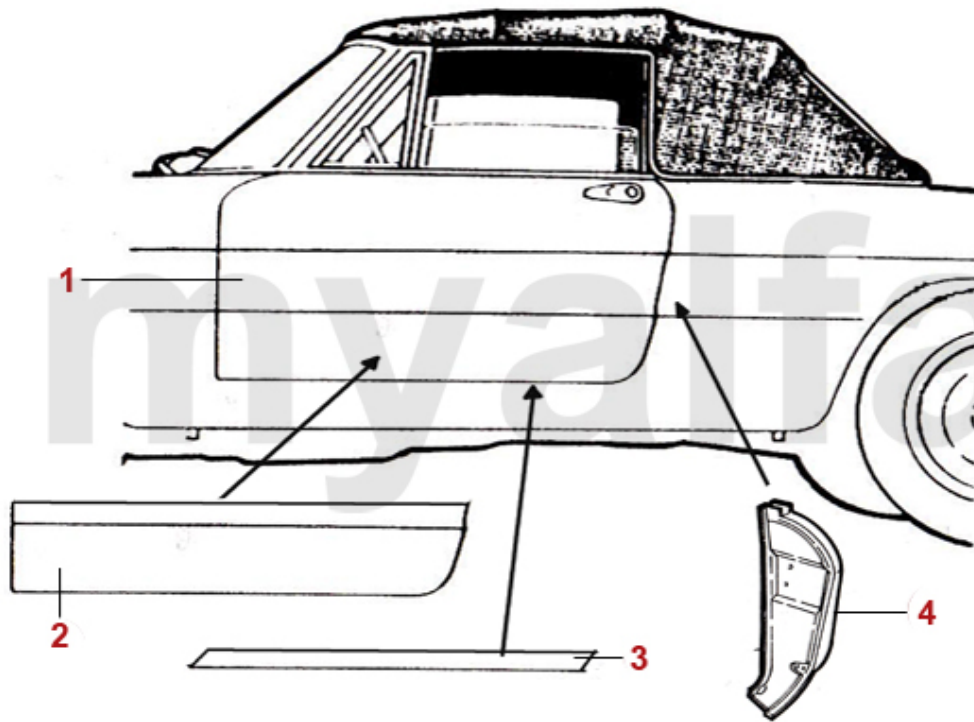

1	1131081	Tür Spider Bj.1970-93, 1750-2000 / Bj.1979-93, 1600 links	8 160,58 kr
1	1131082	Tür Spider Bj.1970-93, 1750-2000 / Bj.1979-93, 1600 rechts	8 160,58 kr
1	1132961	Türaußenhaut Spider Bj.1970-93 links versenkter Türgriff	3 136,44 kr
1	1132962	Türaußenhaut Spider Bj.1970-93 rechts versenkter Türgriff	3 136,44 kr
2	1201801	Teilersatz Türaußenhaut Spider unten links	1 037,71 kr
2	1201802	Teilersatz Türaußenhaut Spider unten rechts	1 037,71 kr
3	1201101	Teilersatz Türboden Spider links	On request
3	1201102	Teilersatz Türboden Spider rechts	On request
4	1151131	B-Säule Spider links	On request
4	1151132	B-Säule Spider rechts	On request