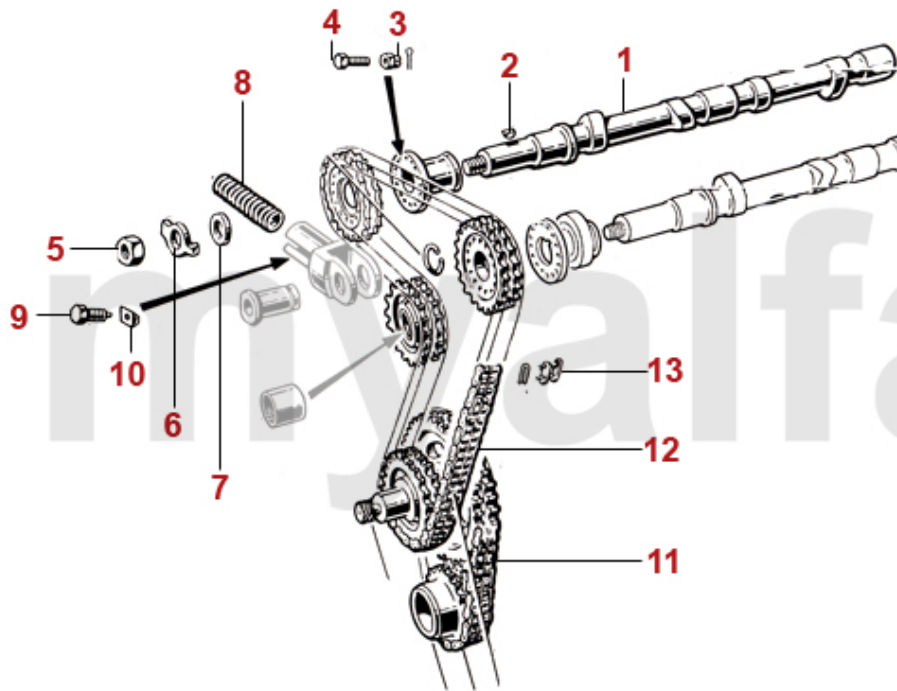

1	2221590	Nockenwelle Einlass Spider Bj.1990-93 Einspritzer	On request
1	2220240	Nockenwelle 1750/2000 Vergaser /Spider Bj.1990-93 Einspritzer nur Auslass	On request
1	2222850	Nockenwelle Serie 1750/2000 105.48.03.200.01	3 486,23 kr
2	2281370	Keil Nockenwelle	On request
3	2280990	Mutter Sicherungsschraube Nockenwelle	11,66 kr
4	2280980	Sicherungsschraube Nockenwelle	40,79 kr
5	2421210	Befestigungsmutter Kettenrad Nockenwelle	25,67 kr
6	2281230	Sicherungsblech Kettenrad Nockenwelle	29,14 kr
7	2421220	Unterlegscheibe Kettenrad Nockenwelle	On request
8	2421200	Feder Kettenspanner	86,30 kr
9	2421010	Schraube Kettenspanner	80,48 kr
10	2421000	Keil Kettenspanner	64,10 kr
11	2410470	Steuerkette unten 1300-2000 endlos	320,65 kr
11	2410470I	Steuerkette IWIS 1300-2000 kurz endlos	553,89 kr
12	2412490I	Steuerkette IWIS 1600 mit Kettenschloss	931,57 kr
12	2410460I	Steuerkette IWIS 1750-2000 mit Kettenschloss	1 037,71 kr
12	2412490	Steuerkette oben 1600 mit Kettenschloss	496,73 kr
12	2410460	Steuerkette oben 1750-2000 mit Kettenschloss	496,73 kr
12	2412480	Steuerkette oben 1300 mit Kettenschloss	496,73 kr
12	2412480I	Steuerkette IWIS 1300 oben mit Kettenschloss - 101, 105, 115, 116	873,29 kr
13	2410480	Kettenschloss	87,41 kr