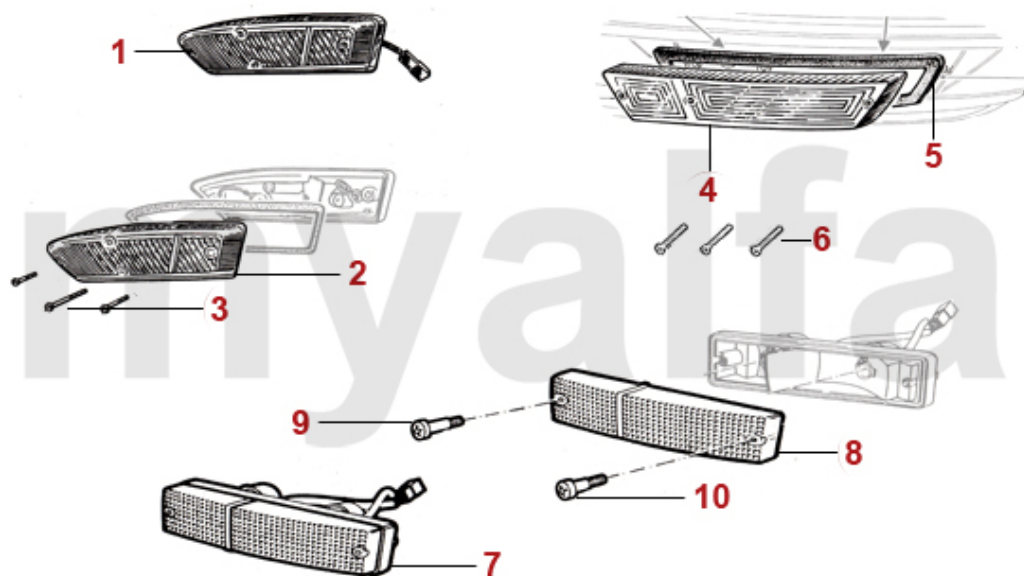

1	1540461	Blinker Spider Bj.1966-69 orange/weiß vorne links	2 272,45 kr
1	1540471	Blinker Spider Bj.1966-69 weiß/weiß vorne links	2 203,63 kr
1	1540462	Blinker Spider Bj.1966-69 orange/weiß vorne rechts	2 272,45 kr
1	1540472	Blinker Spider Bj.1966-69 weiß/weiß vorne rechts	2 203,63 kr
2	1580471	Blinkerglas Spider Bj.1966-69 orange/weiß vorne links	1 690,67 kr
2	1580472	Blinkerglas Spider Bj.1966-69 orange/weiß vorne rechts	1 690,67 kr
2	1580481	Blinkerglas Spider Bj.1966-69 weiß/weiß vorne links	1 853,84 kr
2	1580482	Blinkerglas Spider Bj.1966-69 weiß/weiß vorne rechts	1 853,84 kr
3	1591690	Schraubensatz Blinkerglas Spider Bj.1966-69 vorne	99,07 kr
4	1580491	Blinkerglas Spider Bj.1970-82 orange/weiß vorne links	612,17 kr
4	1580492	Blinkerglas Spider Bj.1970-82 orange/weiß vorne rechts	612,17 kr
4	1581430	Blinkergläser (Satz) Spider Bj.1970-82 weiß/weiß vorne	1 387,50 kr
5	1591180	Dichtung Blinkerglas Spider Bj.1970-82 vorne	170,25 kr
6	1591730	Schraubensatz Blinkerglas Spider Bj. 1970-82 vorne	87,41 kr
7	1540761	Blinker Spider Bj.1983-93 vorne links	991,09 kr
7	1540762	Blinker Spider Bj.1983-93 vorne rechts	991,09 kr
8	1580771	Blinkerglas Spider Bj.1983-93 vorne links	338,13 kr
8	1580772	Blinkerglas Spider Bj.1983-93 vorne rechts	338,13 kr
9	1591390	Schraube Blinkerglas Spider Bj.1983-93 weiß vorne	40,79 kr
10	1591400	Schraube Blinkerglas Spider Bj.1983-93 orange vorne	40,79 kr