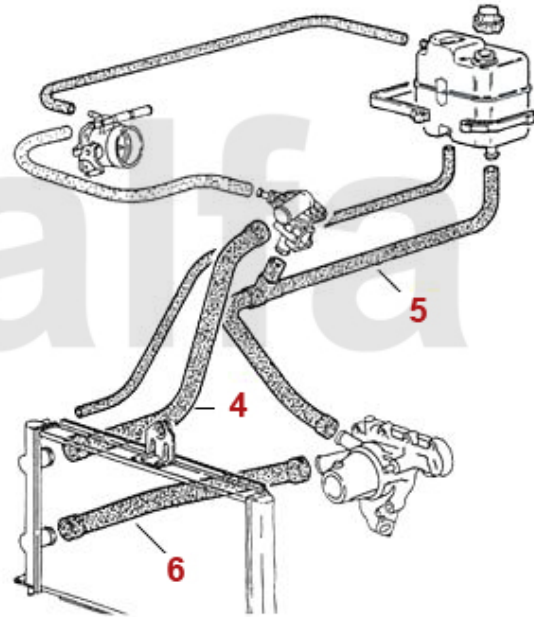

**Ausführung elektrischer Lüfter
ELECTRICAL FAN VERSION**

1	2660500	Kühlwasserschlauch Kühler / Ansaugbrücke Spider 2000 IE Bj.1986-88 mechanischer Lüfter	332,31 kr
1	2660520	Kühlwasserschlauch Kühler / Ansaugbrücke Spider 2000 IE Bj. 1989 mechanischer Lüfter	325,37 kr
2	2660510	Kühlwasserschlauch Thermostat/ Wasserpumpe Spider 2000 IE Bj.1986-88 mechanischer Lüfter	346,88 kr
3	2660180	Kühlwasserschlauch Kühler / Wasserpumpe 1300-2000 (Kühler 2 seitliche Halter)	169,14 kr
3	2660630	Kühlwasserschlauch Kühler / Wasserpumpe Spider 2000 IE Bj.1986-89 mechanischer Lüfter	565,55 kr
4	2660410	Kühlwasserschlauch Kühler / Ansaugbrücke Spider 2000 IE Bj.1988-93 elektrischer Lüfter	309,00 kr
5	2660380	Kühlwasserschlauch Thermostat/ Wasserpumpe/Ausgleichsbehälter Spider 2000 IE Bj.1988-93 elektrischer Lüfter	693,75 kr
6	2660400	Kühlwasserschlauch Kühler / Wasserpumpe Spider elektrischer Lüfter	262,38 kr
6	2660580	Kühlwasserschlauch Kühler / Wasserpumpe Spider 2000 IE Bj.1988-89 elektrischer Lüfter	On request
6	2660590	Kühlwasserschlauch Kühler / Wasserpumpe Spider 2000 IE Bj.1988-93 mit Klimaanlage	465,23 kr