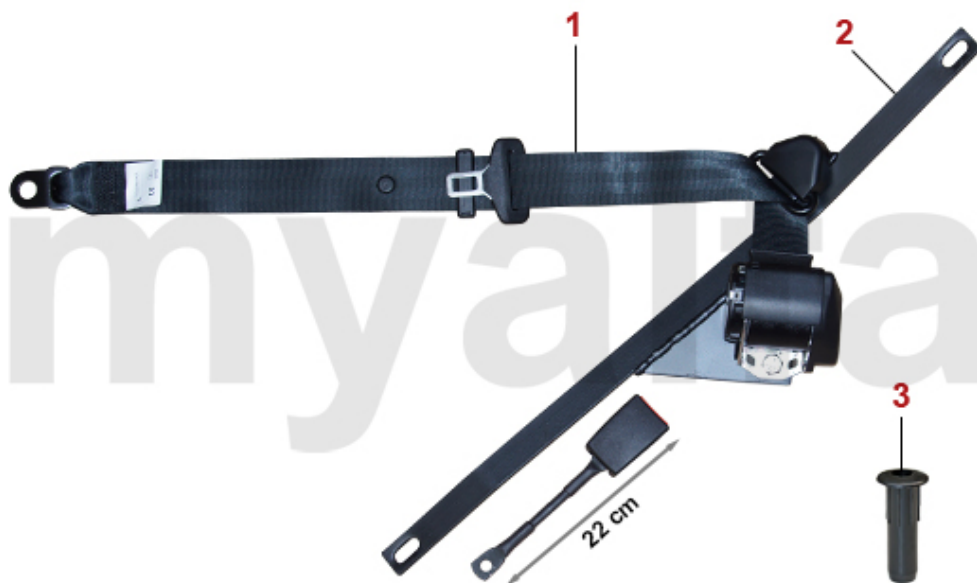

1	1760380	Sicherheitsgurt Spider Gurtpeitsche 22 cm	931,57 kr
2	1763800	Befestigungssatz (2 Stk.) Sicherheitsgurte Spider Bj.1966-78 (Nachrüstung)	1 387,50 kr
3	1762590	Buchse Kopfstütze Spider 1978-93	285,69 kr