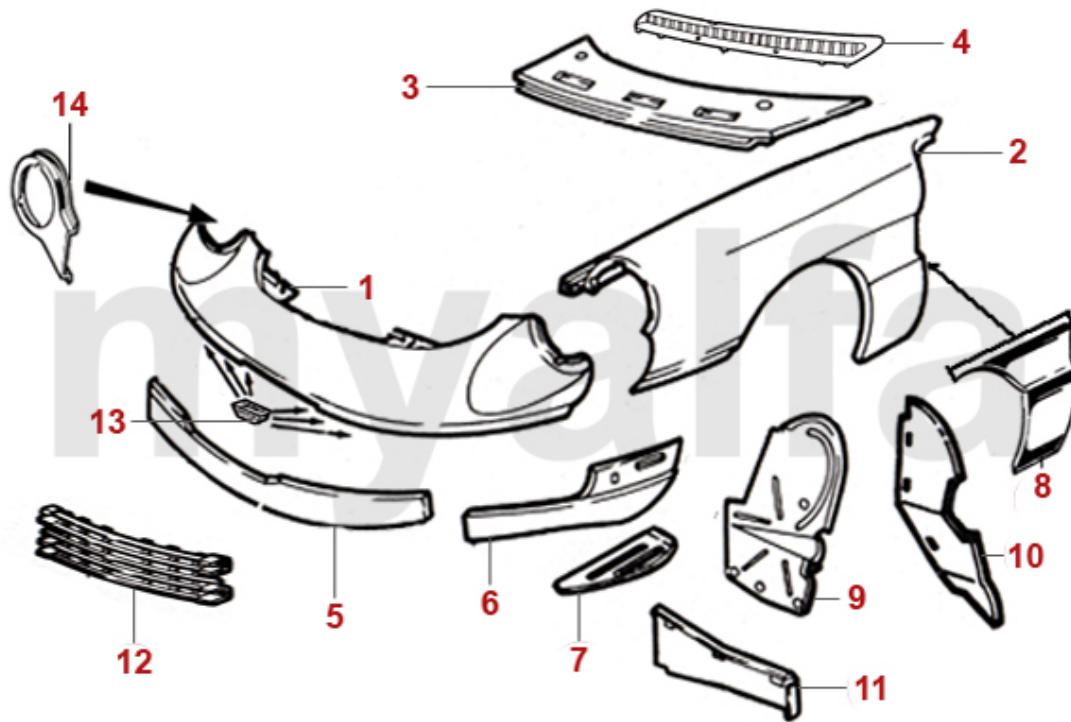

1	1111210	Frontblech Spider Bj.1983-89 oben	2 786,66 kr
2	1121201	Kotflügel Spider Bj.1983-93 links	6 061,85 kr
2	1121202	Kotflügel Spider Bj.1983-93 rechts	6 061,85 kr
3	1190530	Windlaufblech Spider Bj.1981-93 vorne	2 553,42 kr
5	1111220	Frontblech Spider Bj.1983-89 unten mitte	979,44 kr
6	1111231	Frontblech Spider Bj.1983-89 unten links	903,68 kr
6	1111232	Frontblech Spider Bj.1983-89 unten rechts	903,68 kr
7	1191571	Verbindungsblech Frontblech Spider Bj.1983-93 unten links	320,65 kr
7	1191572	Verbindungsblech Frontblech Spider Bj.1983-93 unten rechts	293,73 kr
8	1201161	Teilersatz Kotflügel Spider hinten links	873,29 kr
8	1201162	Teilersatz Kotflügel Spider hinten rechts	873,29 kr
9	1191172	Spritzblech Spider Bj.1983-89 vorne rechts	1 270,95 kr
9	1191171	Spritzblech Spider Bj.1983-89 vorne links	1 270,95 kr
10	1192901	Schottblech Spider Bj. 1966-89 Alu hinten links	640,75 kr
10	1192902	Schottblech Spider Bj. 1966-89 Alu hinten rechts	640,75 kr
11	1192131	Verbindungsblech Spider Bj.1983-93 links	693,75 kr
11	1192132	Verbindungsblech Spider Bj.1983-93 rechts	693,75 kr
12	1191900	Gitter Lufteinlass Spider Bj.1983-93	On request
13	1371260	Abstandshalter (3 Stk.) Spider Bj.1983-93 Frontblech / Stoßstange	103,79 kr
14	1110391	Halter Scheinwerfer Spider links	1 037,71 kr
14	1110392	Halter Scheinwerfer Spider rechts	1 037,71 kr