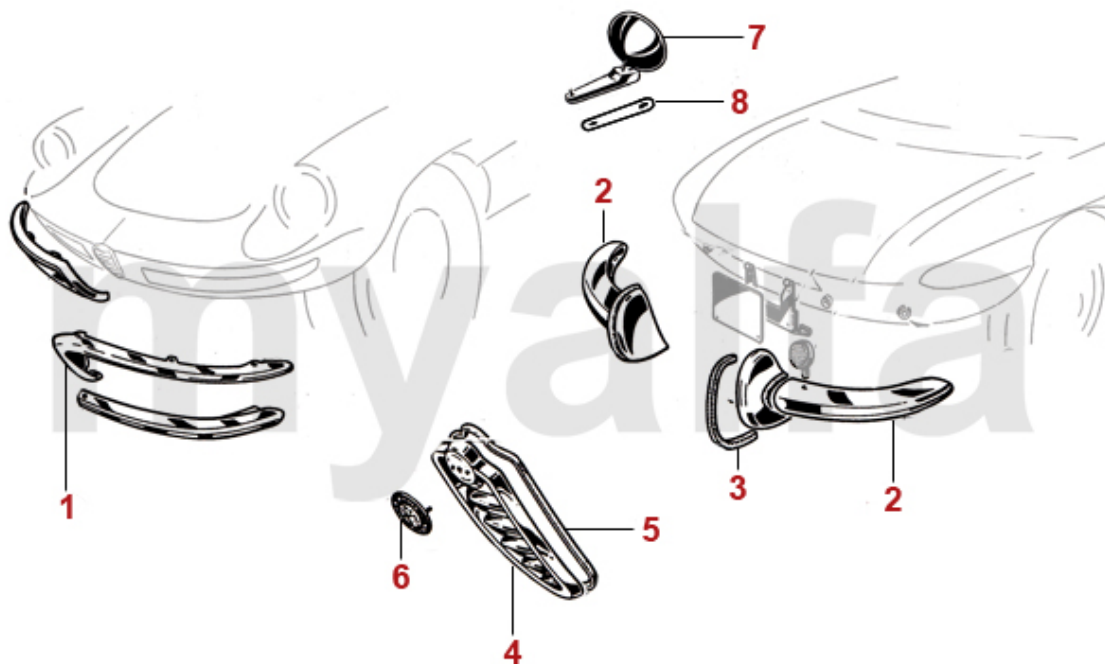

1	1310440	Stoßstangen (Satz) Spider Bj.1966-69 vorne	13 875,00 kr
2	1310470	Stoßstangen (Satz) Spider Bj.1966-69 hinten	9 782,43 kr
3	1371620	Gummiauflagen (Satz) Stoßstange Spider Bj.1966-69 hinten	1 037,71 kr
4	1320720	Kühlerherz Spider Bj.1966-69	4 605,53 kr
5	1370920	Keder Kühlerherz Spider Bj.1966-69	99,07 kr
6	1360020	Emblem 55 mm Alfa Romeo Milano	349,23 kr
6	1360030	Emblem 55 mm Alfa Romeo Milano emailliert	465,78 kr
7	1400170	Außenspiegel Chrom rund Alfa Emblem mit Unterlage	571,37 kr
7	1401470	Außenspiegel Chrom rund Spider, GT Bertone 1.Serie, ohne Alfa Emblem mit Unterlage	1 270,95 kr
8	1631700	Gummiunterlage Außenspiegel rund	73,40 kr