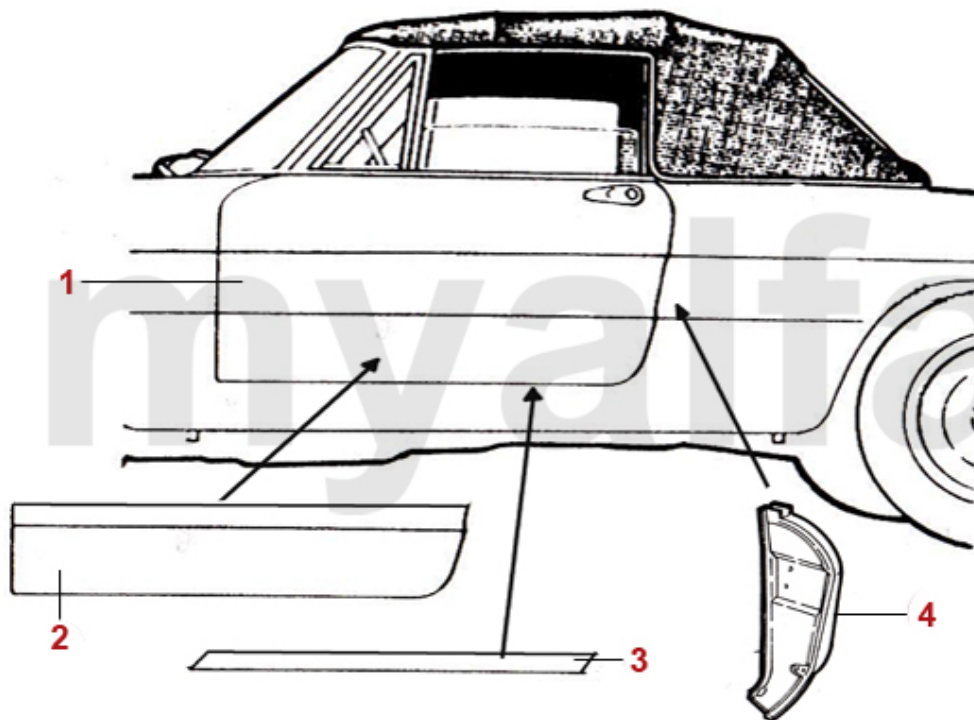

1	1131081	Tür Spider Bj.1970-93, 1750-2000 / Bj.1979-93, 1600 links	8 160,58 kr
1	1131082	Tür Spider Bj.1970-93, 1750-2000 / Bj.1979-93, 1600 rechts	8 160,58 kr
1	1132961	Türaußenhaut Spider Bj.1970-93 links versenkter Türgriff	3 136,44 kr
1	1132962	Türaußenhaut Spider Bj.1970-93 rechts versenkter Türgriff	3 136,44 kr
2	1201801	Teilersatz Türaußenhaut Spider unten links	1 037,71 kr
2	1201802	Teilersatz Türaußenhaut Spider unten rechts	1 037,71 kr
3	1201101	Teilersatz Türboden Spider links	On request
3	1201102	Teilersatz Türboden Spider rechts	On request
4	1151131	B-Säule Spider links	On request
4	1151132	B-Säule Spider rechts	On request