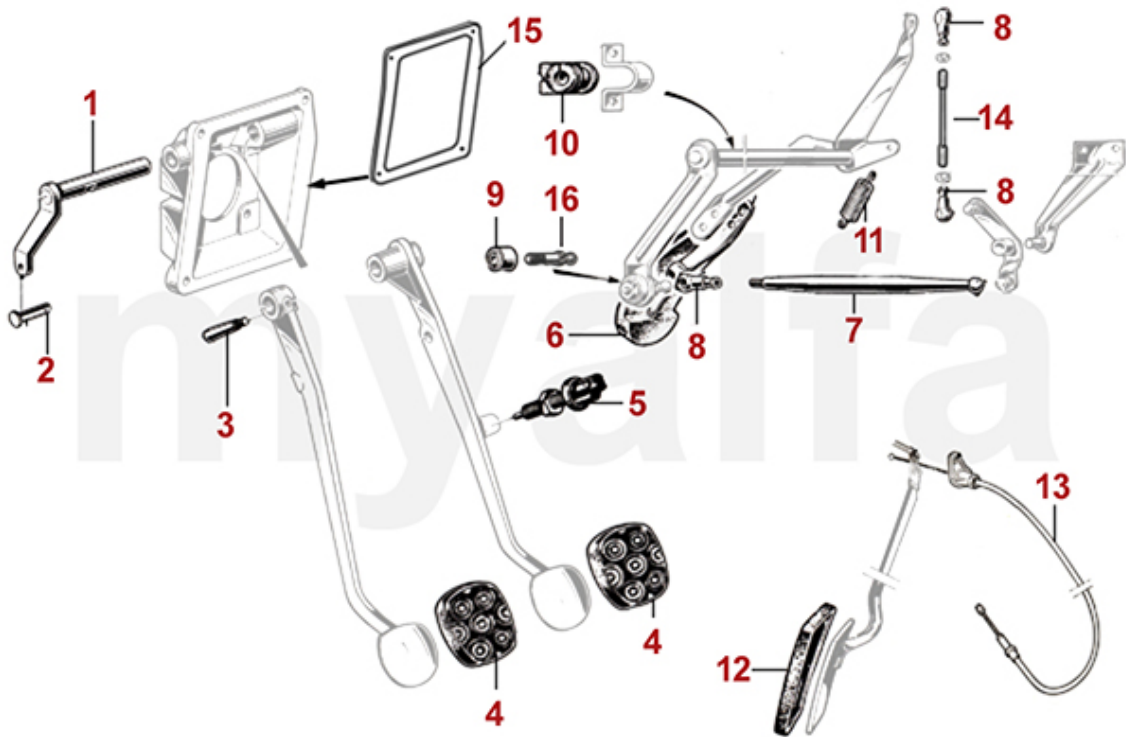

1	4390240	Welle Kupplungspedal hängende Pedale	1 107,64 kr
2	4390250	Bolzen Welle Kupplungspedal / Kupplungsgeberzylinder	54,25 kr
3	4390260	Keil Welle Kupplungspedal hängende Pedale	99,07 kr
4	1700100	Pedalgummi Kupplung / Bremse (Satz 2 Stk.)	115,44 kr
5	8630410	Bremslichtschalter mechanisch am Pedal	150,41 kr
5	8411460	Bremslichtschalter Spider Bj.1990-93	291,51 kr
6	1701100	Gaspedal stehende Pedale	548,06 kr
6	1700770	Gaspedal hängende Pedale	524,75 kr
7	2521320	Gelenkstange Gasgestänge lang	256,55 kr
8	2521310	Gelenkkopf Gasgestänge	46,07 kr
9	2522160	Silentbuchse Gasgestänge 105/115/116, Kupplungsgestänge, Vergaserstütze 750/101	54,81 kr
10	2521740	Gummilager (Satz) Gashebel / Gasgestänge	110,72 kr
11	1191760	Rückholfeder Gasgestänge	103,79 kr
12	1701080	Gaspedalgummi Spider Einspritzer Bj.1990-93	173,72 kr
13	1190390	Gaszug Spider Einspritzer Bj.1986-93	333,42 kr
14	2521330	Gelenkstange Gasgestänge kurz	162,06 kr
15	1630060	Dichtung Pedalkasten, hängende Pedale	255,44 kr
16	2520010	Kugelzapfen für Gasgestänge	103,79 kr