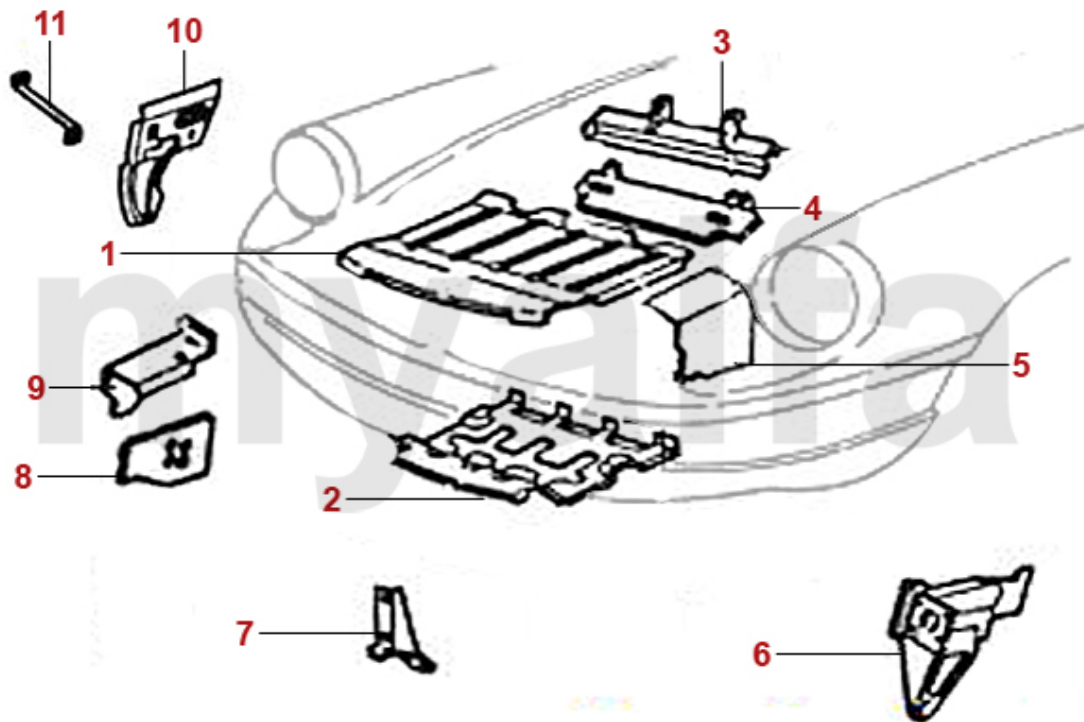

1	1191870	Luftleitblech Spider Spider Bj.1983-89 oben	1 037,71 kr
2	1192500	Luftleitblech Spider Bj.1990-93 unten	699,58 kr
3	1112240	Traverse Spider oben	757,85 kr
4	1112250	Abschlußblech Spider Bj.1990-93 vorne	581,78 kr
5	1192521	Luftleitblech Spider Bj.1990-93 oben links	On request
6	1311851	Stoßstangenhalter Spider Bj.1983-93 vorne links	On request
6	1311852	Stoßstangenhalter Spider Bj.1983-93 vorne rechts	On request
7	1372510	Halter Kühlergitter Spider Bj.1990-93	On request
8	1192531	Luftleitblech Spider Bj.1990-93 links	On request
8	1192532	Luftleitblech Spider Bj.1990-93 rechts	On request
9	1192522	Luftleitblech Spider Bj.1990-93 oben rechts	454,68 kr
10	1192121	Verbindungsblech Spider Bj.1990-93 vorne links	542,24 kr
10	1192122	Verbindungsblech Spider Bj.1990-93 vorne rechts	542,24 kr
11	1192141	Verbindungsblech Spider Bj.1990-93 vorne links	On request
11	1192142	Verbindungsblech Spider Bj.1990-93 vorne rechts	On request