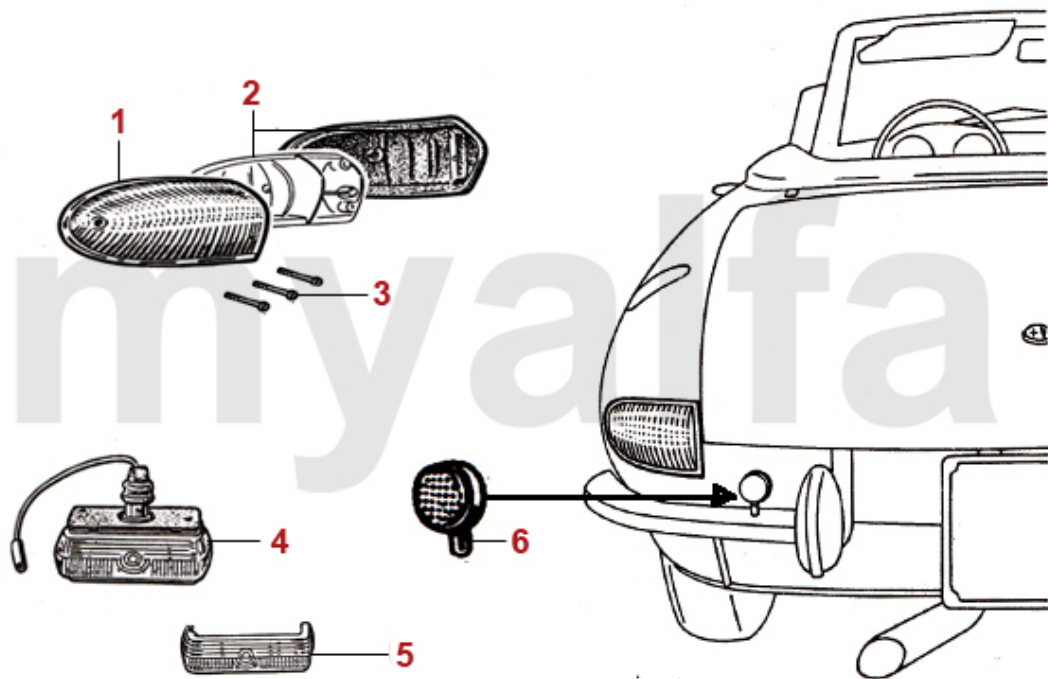

1	1582041	Rückleuchtenglas Spider Bj.1966-69 rot/rot links US-Version	1 719,81 kr
1	1582042	Rückleuchtenglas Spider Bj.1966-69 rot/rot rechts US-Version	1 719,81 kr
1	1580571	Rückleuchtenglas Spider Bj.1966-69 links	1 737,29 kr
1	1580572	Rückleuchtenglas Spider Bj.1966-69 rechts	1 737,29 kr
2	1530541	Rückleuchtengehäuse Spider Bj.1966-69 links	1 970,53 kr
2	1530542	Rückleuchtengehäuse Spider Bj.1966-69 rechts	1 970,53 kr
3	1591670	Schraubensatz Rückleuchtenglas Spider Bj.1966-69	92,13 kr
4	1530580	Rückfahrscheinwerfer Spider Bj.1966-69	3 486,23 kr
5	1581200	Glas Rückfahrscheinwerfer Spider Bj.1966-69	728,72 kr
6	1590590	Rückstrahler Spider Bj.1966-69 mit Halter	612,17 kr