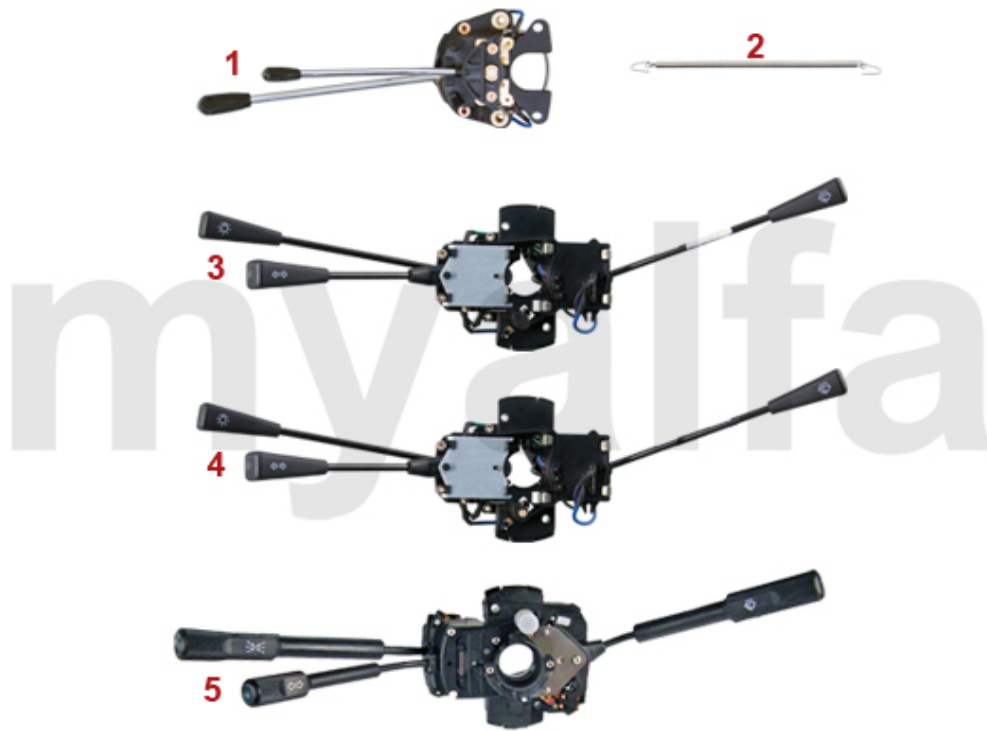

1	8411510	Lenkstockschalter Bj.1962-80 Einzelscheinwerfer	2 786,66 kr
2	8431320	Rückholfeder Blinkerhebel	92,13 kr
3	8430240	Lenkstockschalter Spider Bj.1980-86	3 328,89 kr
4	8430250	Lenkstockschalter Spider Bj.1986-89	3 328,89 kr
5	8430780	Lenkstockschalter Spider Bj.1989-93	3 328,89 kr