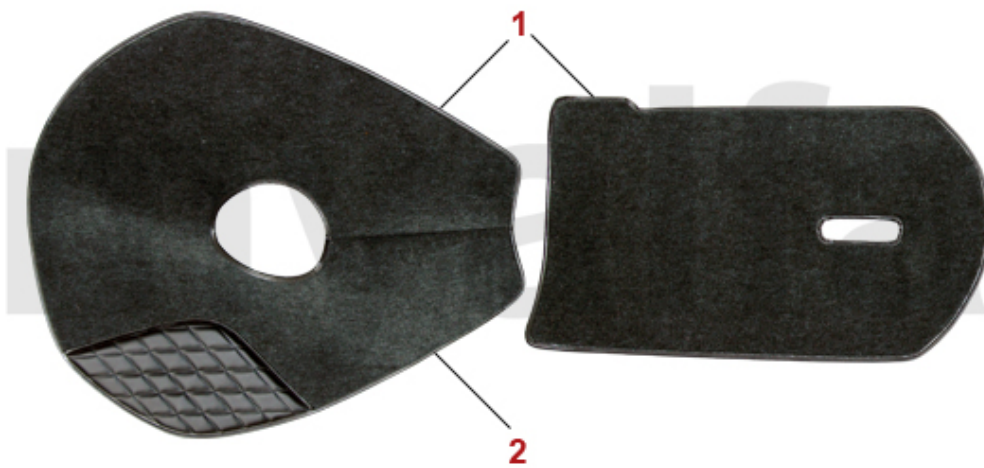

1	1713910	Getriebe/Kardantunnelabdeckung Spider Bj.1966-69 Velours grau	1 504,05 kr
2	1713990	Getriebetunnelabdeckung Spider 1300/1600 Bj.1970-80 Velours grau	1 270,95 kr