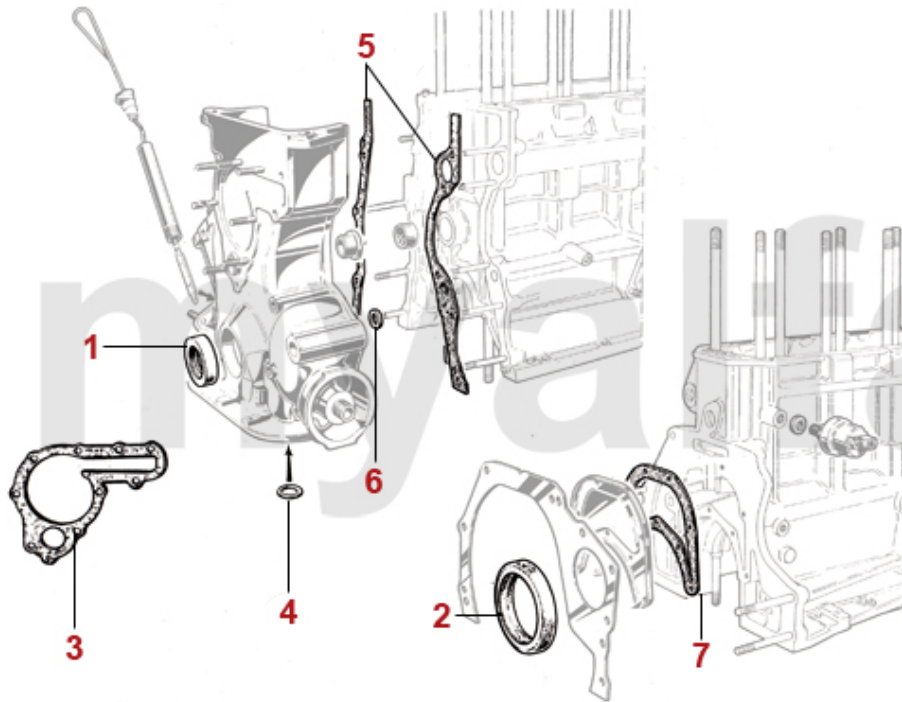

1	2330220	Simmerring Kurbelwelle vorne 35/50/10	110,72 kr
1	2330360	Simmerring Kurbelwelle vorne 35/50/10, Originalqualität	208,13 kr
2	2330600	Simmerring Kurbelwelle hinten 84/105/12 Spider IE Bj.1990-93 Originalqualität	406,95 kr
2	2330230	Simmerring Kurbelwelle hinten 82/105/12 - 750/101/105/115/116 bis BJ. 1989, Originalqualität	383,64 kr
3	2330470	Wasserpumpendichtung - 105, 115, 101 1600 - für mechanischem DZM	66,46 kr
4	2330730	Dichtring Ölpumpe	19,29 kr
5	2331330	Stirndeckeldichtung (5-teilig)	185,37 kr
6	2330760	Dichtring Steuergehäuse 101/105/115/116	57,17 kr
7	2330610	Dichtung Lagerdeckel hinten	48,98 kr