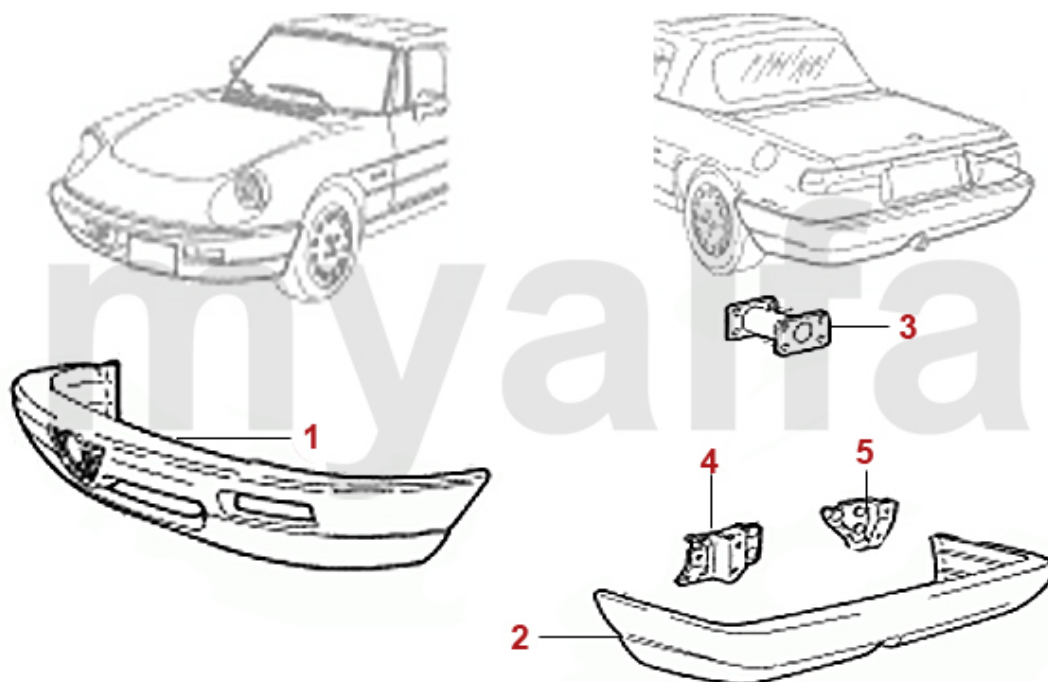

1	1311400	Stoßstange Spider Bj.1990-93 vorne	11 659,58 kr
2	1311410	Stoßstange Spider Bj.1990-93 hinten	On request
3	1312560	Stoßstangenhalter Spider Bj.1983-89 / Bj.1990-93 vorne/ hinten rechts	On request
3	1312591	Stoßstangenhalter Spider Bj.1990-93 hinten links	On request
4	1312601	Aufnahme Stoßstangenhalter Spider Bj.1990-93 hinten links	1 656,81 kr
5	1312602	Aufnahme Stoßstangenhalter Spider Bj.1990-93 hinten rechts	1 656,81 kr