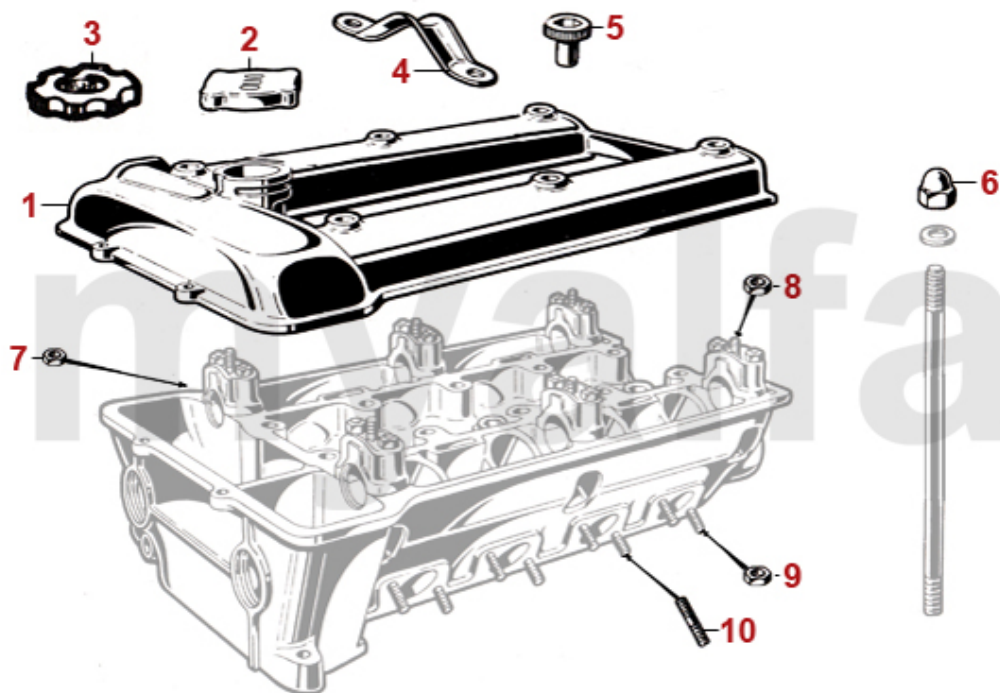

1	2122070	Ventildeckel schwarz epoxybeschichtet Austausch	On request
2	2280570	Öleinfülldeckel Metall	156,23 kr
2	2281410	Öleinfülldeckel Metall verchromt	285,69 kr
3	2281440	Öleinfülldeckel Plastik (nicht durch Metallversion ersetzbar) Bajonettverschluss	757,85 kr
4	2281890	Montagebügel Zylinderkopf 101/105/75	173,72 kr
5	2281150	Ventildeckelschraube Bj.1959-70 14 mm	150,41 kr
5	2281520	Ventildeckelschraube Innensechskant 6 mm	69,93 kr
5	2284760	Ventildeckelschraube Schlüsselweite 17	75,76 kr
6	2282450	Hutmutter Zylinderkopf (Satz) 1300-1600 17mm mit Bund	158,59 kr
6	2282460	Hutmutter Zylinderkopf 1750-2000 19mm verchromt	150,41 kr
6	2282480	Hutmutter Zylinderkopf 1300-1600 17mm verchromt	150,41 kr
7	2281270	Feingewindemutter Stahl M 8 x 1 Schlüsselweite 12 Ansaugkrümmer	10,55 kr
8	2282620	Feingewindemutter M8x1 Schlüsselweite 13mm Stahl	10,55 kr
9	2282610	Feingewindemutter M8x1 Schlüsselweite 12mm Kupfer - für Auspuffkrümmer	11,10 kr
9	2281280	Feingewindemutter M8x1 Schlüsselweite 13mm Messing - für Auspuffkrümmer	26,78 kr
10	2280930	Stehbolzen Zylinderkopf / Auspuffkrümmer	26,78 kr