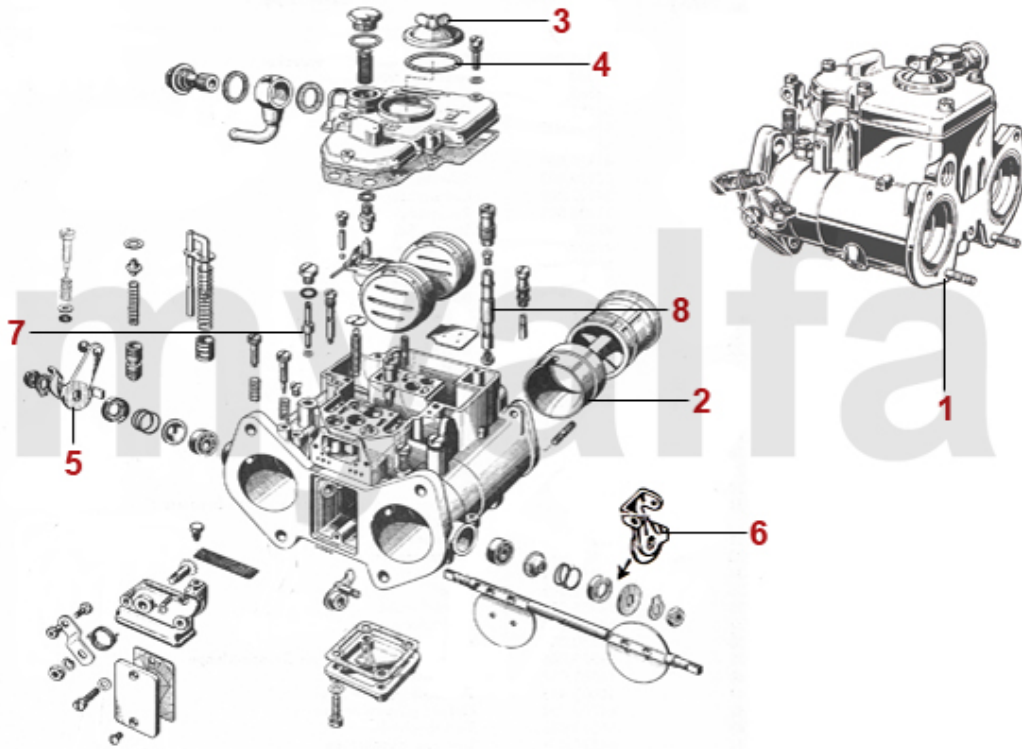

1	2511470	WEBER 45 DCOE 152	8 733,06 kr
1	2511440	Weber Vergaser 40 DCOE 151 (Satz 2 Stk.), 1300	18 643,84 kr
1	2511450	Weber Vergaser 40 DCOE 151 (Satz 2 Stk.), 1600	18 643,84 kr
1	2511460	Weber Vergaser 40 DCOE 151 (Satz 2 Stk.), 2000	18 643,84 kr
1	2511490	Weber Vergaser 40 DCOE 151 (Satz 2 Stk.). 1750/1800	18 643,84 kr
2	2524670	Lufttrichter 40DCOE 34mm	535,16 kr
3	2521770	Deckel WEBER DCOE	402,24 kr
4	2333020	Dichtung Deckel WEBER DCOE	40,79 kr
5	2523040	Verbindungshebel WEBER DCOE hinten	644,77 kr
6	2523030	Verbindungshebel WEBER DCOE vorn	525,86 kr
7	2523010	Pumpendüse 35 WEBER DCOE 40	174,27 kr
8	2522990	Mischrohr F 16 WEBER DCOE 40	378,93 kr
8	2523000	Mischrohr F 9 WEBER DCOE 40 F9	378,93 kr