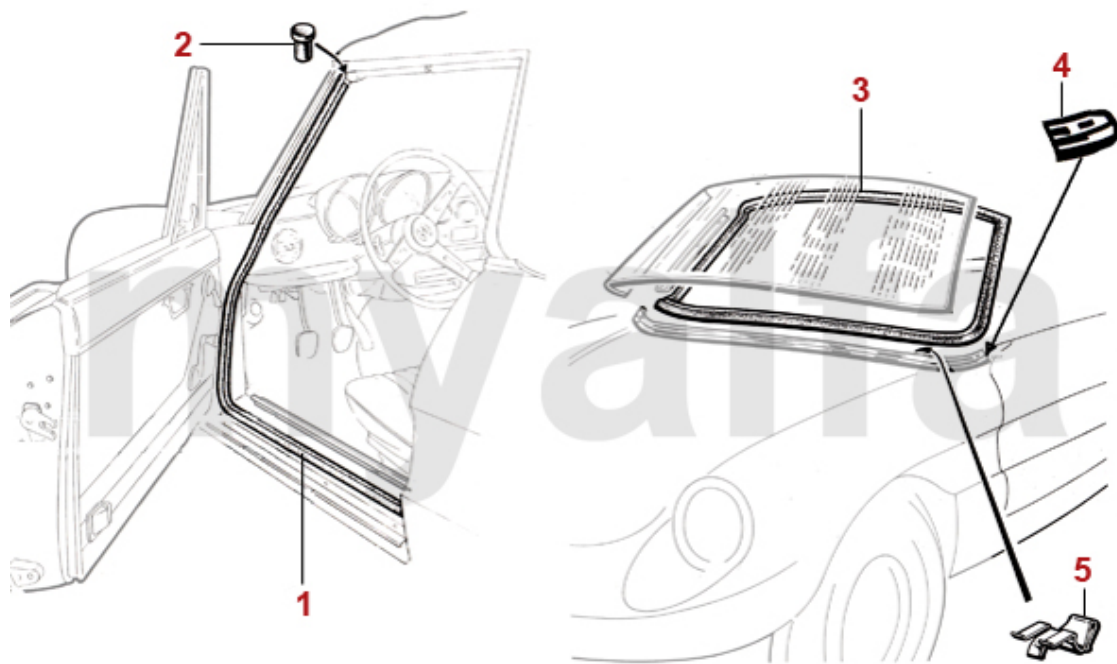

1	1621120	Türdichtung Spider Bj.1986-93, mit Velours	460,51 kr
1	1620320	Türdichtung Spider Bj.1986-93, ohne Velours	268,20 kr
2	1630330	Stopfen Türdichtung (Satz) Spider	68,82 kr
3	1610300	Frontscheibendichtung Spider Bj.1966-69	1 853,84 kr
3	1610290	Frontscheibendichtung Spider Bj.1970-93	921,16 kr
4	1611051	Unterlage Chromleiste Frontscheibe Spider links	31,50 kr
4	1611052	Unterlage Chromleiste Frontscheibe Spider rechts	31,50 kr
5	1330820	Halteklammer Chromleiste Frontscheibe Spider unten	43,01 kr