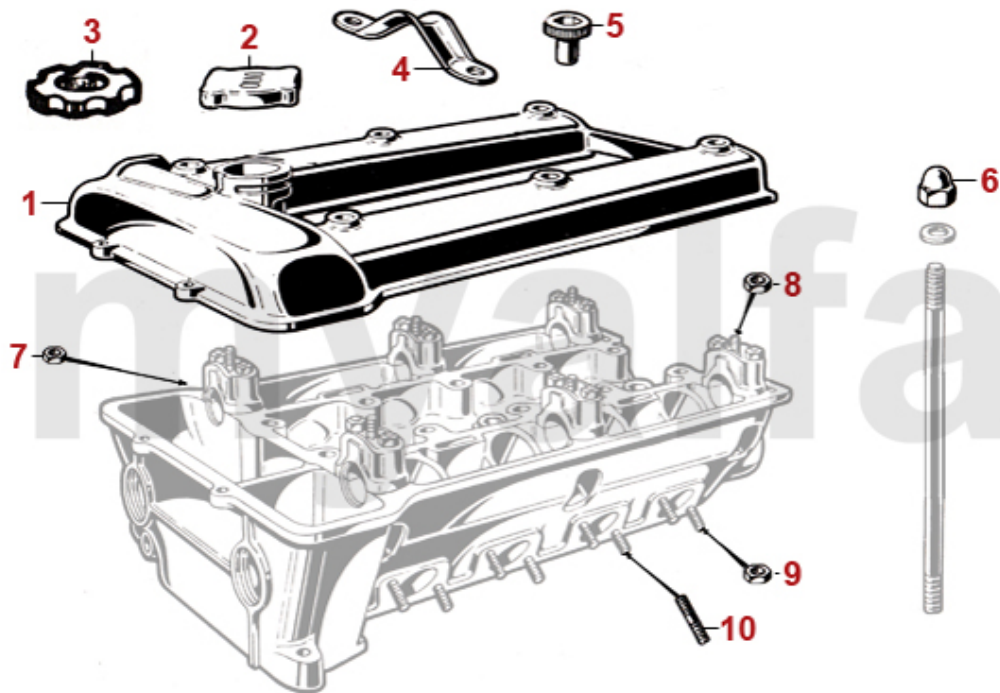

1	2122070	Ventildeckel schwarz epoxybeschichtet Austausch	On request
2	2280570	Öleinfülldeckel Metall	156,23 kr
2	2281410	Öleinfülldeckel Metall verchromt	285,69 kr
3	2281440	Öleinfülldeckel Plastik (nicht durch Metallversion ersetzbar) Bajonettverschluss	757,85 kr
4	2281890	Montagebügel Zylinderkopf 101/105/75	173,72 kr
5	2281150	Ventildeckelschraube Bj.1959-70 14 mm	150,41 kr
5	2281520	Ventildeckelschraube Innensechskant 6 mm	69,93 kr
5	2284760	Ventildeckelschraube Schlüsselweite 17	75,76 kr
6	2282450	Hutmutter Zylinderkopf (Satz) 1300-1600 17mm mit Bund	158,59 kr
6	2282460	Hutmutter Zylinderkopf 1750-2000 19mm verchromt	150,41 kr
6	2282480	Hutmutter Zylinderkopf 1300-1600 17mm verchromt	150,41 kr
7	2281270	Feingewindemutter Stahl M 8 x 1 Schlüsselweite 12 Ansaugkrümmer	10,55 kr
8	2282620	Feingewindemutter M8x1 Schlüsselweite 13mm Stahl	10,55 kr
9	2282610	Feingewindemutter M8x1 Schlüsselweite 12mm Kupfer - für Auspuffkrümmer	11,10 kr
9	2281280	Feingewindemutter M8x1 Schlüsselweite 13mm Messing - für Auspuffkrümmer	26,78 kr
10	2280930	Stehbolzen Zylinderkopf / Auspuffkrümmer	26,78 kr