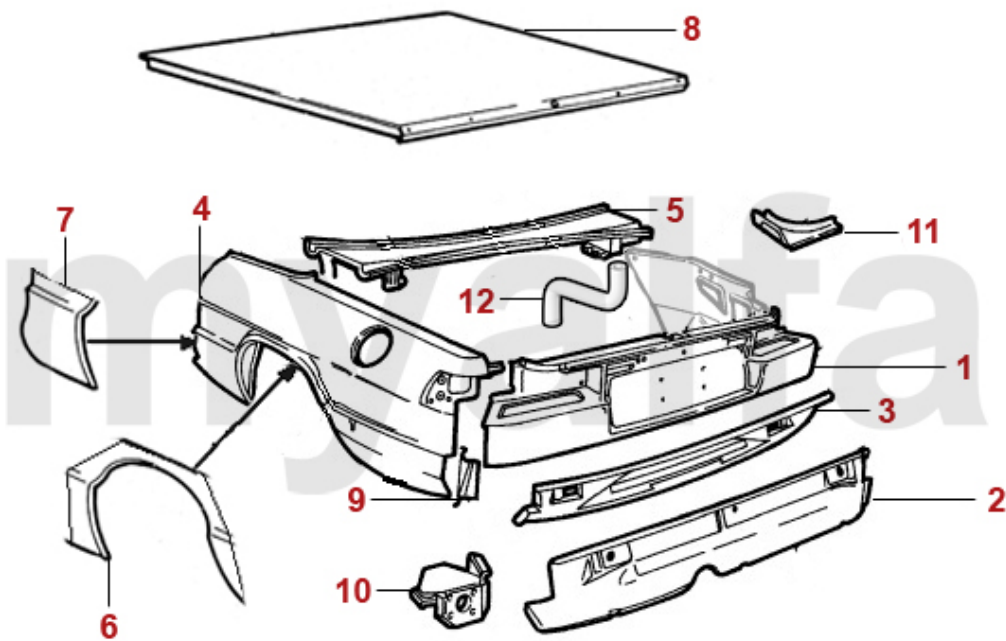

1	1152030	Heckblech Spider Bj.1990-93 oben	4 535,60 kr
2	1151440	Heckblech Spider Bj.1983-93 unten außen	1 626,57 kr
3	1151010	Heckblech Spider Bj.1983-93 unten innen	1 504,05 kr
4	1141991	Seitenteil Spider Bj.1990-93 links	On request
4	1141992	Seitenteil Spider Bj.1990-93 rechts	On request
5	1191450	Windlaufblech Spider Bj. 1970-93 hinten	3 381,34 kr
6	1200921	Teilersatz Radlauf Spider hinten links	580,67 kr
6	1200922	Teilersatz Radlauf Spider hinten rechts	580,67 kr
7	1201351	Teilersatz Seitenteil Spider vorne links	670,44 kr
7	1201352	Teilersatz Seitenteil Spider vorne rechts	670,44 kr
8	1131960	Kofferraumdeckel Spider Bj.1990-93	On request
9	1192171	Verbindungsblech Heckblech Spider Bj.1990-93 unten links	On request
9	1192172	Verbindungsblech Heckblech Spider Bj.1990-93 unten rechts	On request
10	1312161	Stoßstangenhalter Spider Bj.1990-93 hinten links	On request
10	1312162	Stoßstangenhalter Spider Bj.1990-93 hinten rechts	On request
11	1192151	Verbindungsblech Heckblech Spider Bj.1990-93 oben links	766,04 kr
11	1192152	Verbindungsblech Heckblech Spider Bj.1990-93 oben rechts	On request
12	1191240	Wasserablaufschlauch Kofferraum / Mittelschweller	103,79 kr