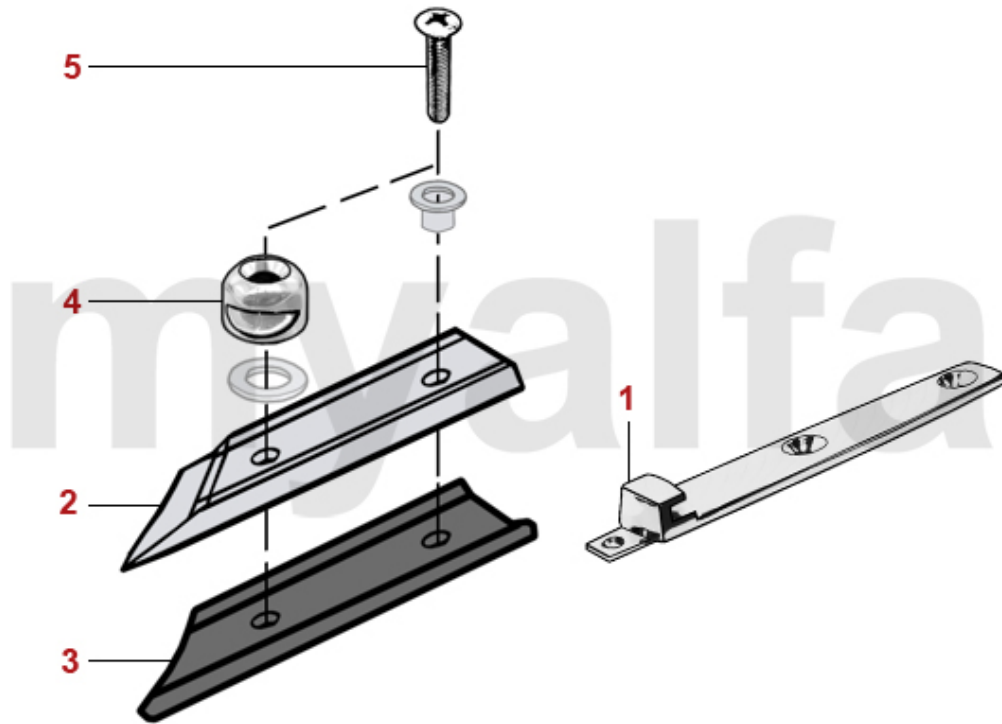

1	1170770	Hardtophalter Spider Bj.1966-69	1 107,64 kr
2	1170760	Hardtophalter (Satz) Spider Bj.1986-93	1 107,64 kr
3	1810791	Unterlage Hardtophalter Spider Bj.1970-93 links	61,74 kr
3	1810792	Unterlage Hardtophalter Spider Bj.1970-93 rechts	61,74 kr
4	1171170	Persenningbefestigung Hardtophalter Spider Bj.1986-93	345,07 kr
5	1170780	Schraube Hardtophalter / Persenningbefestigung Edelstahl	29,14 kr