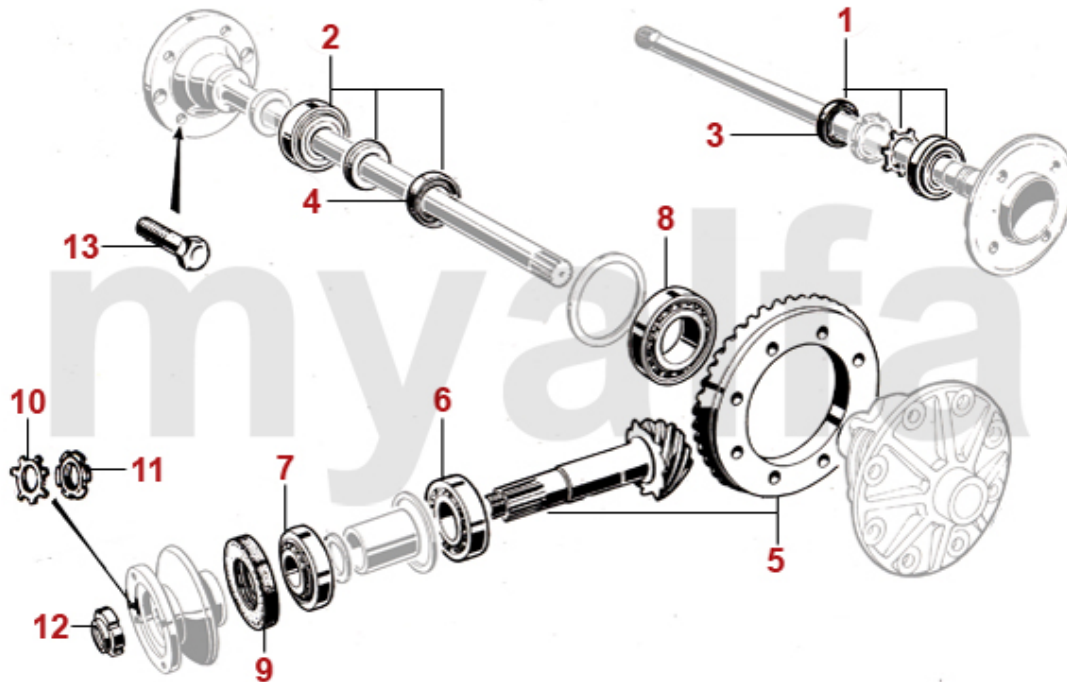

1	5441550	Radlagerset hinten 101 1600, 105 Bj. 62-72, - Ausführung mit Sicherungsblech	809,19 kr
2	5441560	Radlagerset hinten Bj.1972-93 mit Schrumpfring	738,01 kr
2	5441571	Radlager hinten - 1900 / 101 1600 /105/115 Motorsport	1 219,61 kr
3	2330270	Simmerring Radlager hinten 750/101, 105 1300-1750 Bj. 1962-72 52/30/10	170,25 kr
4	2330280	Simmerring Radlager hinten 1300-2000 Bj. 1972-93 52/34/10	110,72 kr
5	4521850	Teller/Kegelrad 10/43	On request
6	4531070	Lager Differential Kegelrad innen - 105 1300-1750, 101 1600	1 154,26 kr
6	4530900	Kegelrollenlager Differential 2000 innen	977,08 kr
7	4531420	Lager Differential Kegelrad aussen, 105 1300-1750, 101 1600	690,28 kr
7	4530890	Kegelrollenlager Differential 2000 außen	687,92 kr
8	4530960	Schulterlager Differential - 105 1300-1750, 101 1600	1 387,50 kr
8	4530510	Schulterlager Differential 2000	515,32 kr
9	2330530	Simmerring Differential vorne - 105 1300-1600, 750/101	150,96 kr
9	2330260	Simmerring Differential 2000 74.5/45/12	208,13 kr
9	2331560	Simmerring Differential 1750 72/40/10	150,96 kr
10	4541720	Sicherungsblech Mutter Antriebsflansch - 105 1300-1750, 750/101	57,17 kr
11	4541810	Mutter Antriebsflansch - 105 1300-1750, 750/101	250,58 kr
12	4541820	Mutter Antriebsflansch 2000	250,58 kr
13	5740862	Radbolzen Rechtsgewinde 105 hinten bis Bj '72, 750/101/102/106 vorne und hinten	170,25 kr
13	5740850	Radbolzen Hinterachse Rechtsgewinde ab Bj. 1972 105/115	74,65 kr