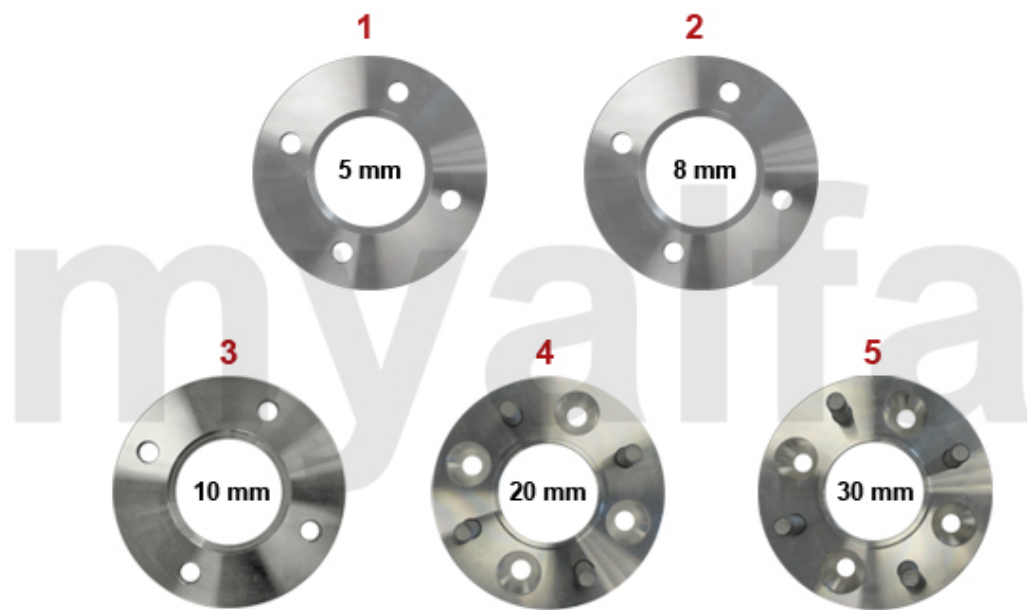

1	5742620	Spurverbreiterung 2x5mm mit Festigkeitsgutachten	687,92 kr
2	5742630	Spurverbreiterung 2x8mm mit Festigkeitsgutachten	804,47 kr
3	5742000	Spurverbreiterung 2x10mm mit Festigkeitsgutachten, nur Stahlfelgen	921,16 kr
4	5741980	Spurverbreiterung 2x20mm mit Festigkeitsgutachten	2 203,63 kr
5	5741990	Spurverbreiterung 2x30mm mit Festigkeitsgutachten	2 553,42 kr