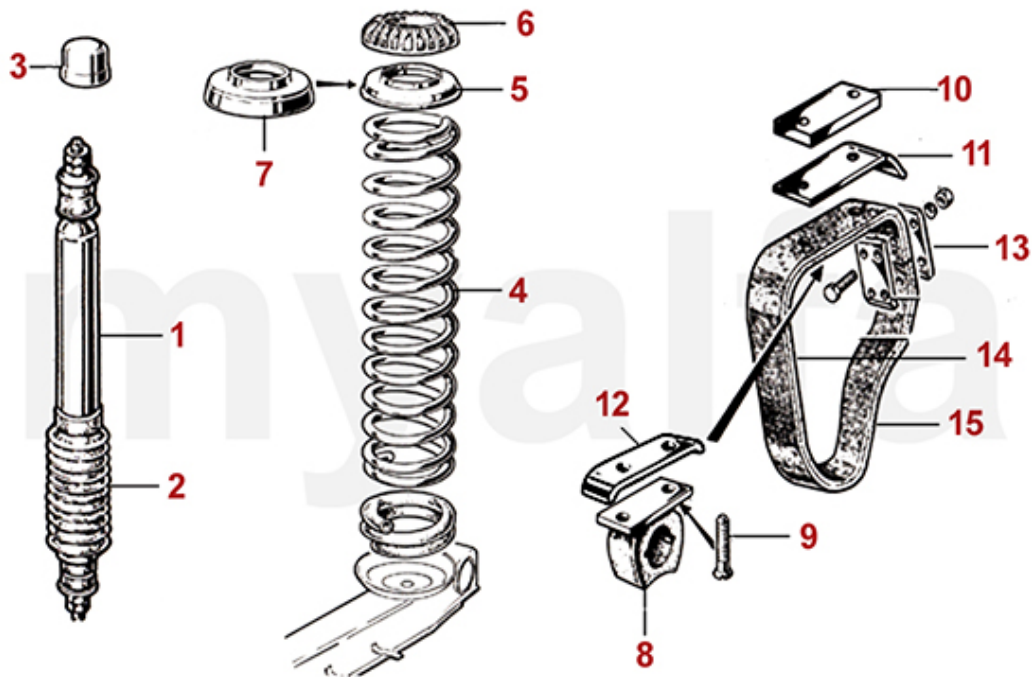

1	5120060	Stoßdämpfer Gasdruck hinten BILSTEIN	1 737,29 kr
1	5121500	Stoßdämpfer hinten einstellbar KONI GELB	1 514,60 kr
1	5120040	Stoßdämpfer hinten einstellbar KONI ROT	1 502,94 kr
1	5110020	Stoßdämpfer hinten	815,02 kr
2	5190050	Staubkappen, Satz vorne/hinten Stoßdämpfer 105/115	1 154,26 kr
3	5191700	Gummikappe (Satz 2 Stück) Stoßdämpferaufnahme hinten oben	599,26 kr
3	5140490	Feder GT Bertone / Spider Bj.1968-89 hinten verstärkt	810,30 kr
4	5140500	Feder Giulia, Spider Bj.1988-93 hinten	986,37 kr
5	5180470	Blechring Feder hinten oben	138,75 kr
6	5180140	Gummiring Feder hinten oben	115,44 kr
7	5181030	Distanzring Feder hinten 11mm	760,21 kr
7	5181040	Distanzring Feder hinten 16mm	760,21 kr
7	5181050	Distanzring Feder hinten 21mm	921,16 kr
8	5190270	Anschlaggummi Hinterachse oben Ausführung für 31mm Fangband	173,72 kr
9	5190590	Schraube Anschlaggummi Hinterachse oben	28,03 kr
10	5190870	Distanzstück Anschlaggummi Hinterachse	476,88 kr
11	5190030	Führungsblech Fangband oben einschenklig	143,47 kr
12	5190540	Führungsblech Fangband oben zweischenklig	150,41 kr
13	5190530	Befestigungsset für ein Fangband 31 mm	150,41 kr
14	4540362	Fangband hinten innen 31 mm	145,69 kr
14	4541050	Fangband hinten (Satz 4 Stk.) Originalmaterial, 31mm	1 037,71 kr
15	4540361	Fangband hinten außen 31 mm	145,69 kr