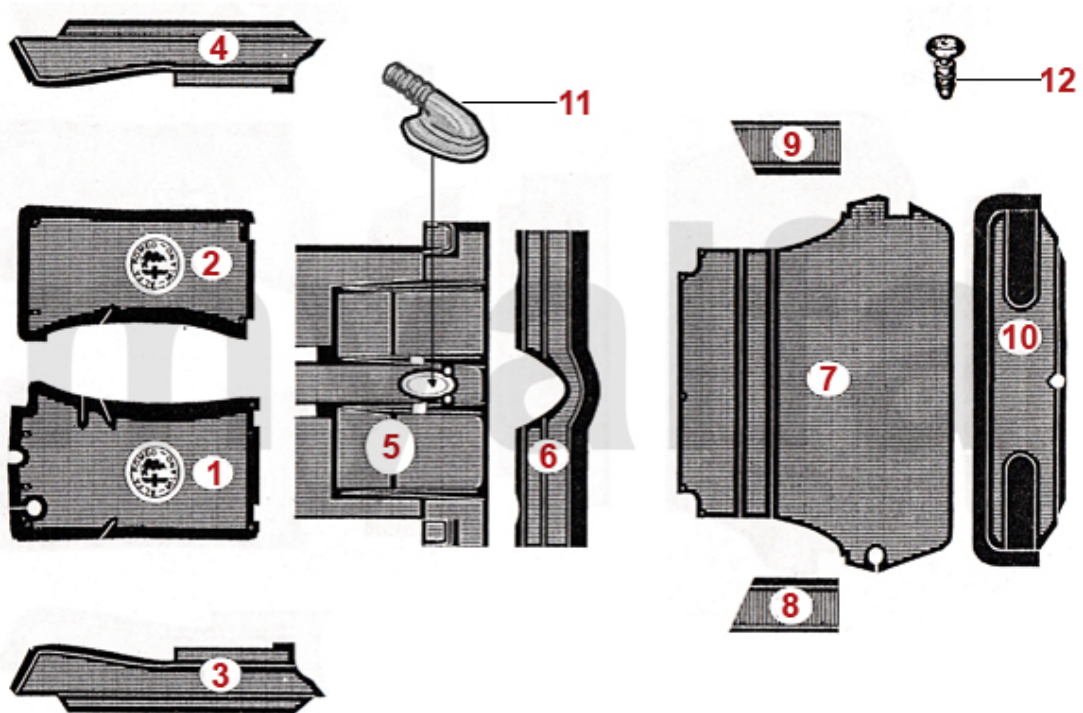

1	1791791	Gummimatte Fußraum Spider Bj.1970-80 links hängende Pedale	1 280,25 kr
2	1791792	Gummimatte Fußraum Spider Bj.1966-80 rechts	1 280,25 kr
3	1791751	Gummimatte Schweller Spider Bj.1966-80 links	1 282,61 kr
4	1791752	Gummimatte Schweller Spider Bj.1966-80 rechts	1 282,61 kr
5	1791930	Gummimatte Fußraum Spider Bj.1970-80 hinten	2 681,76 kr
6	1791800	Gummimatte Traverse / Boden Spider Bj.1970-80	1 970,53 kr
7	1791780	Gummimatte Kofferraumboden Spider Bj.1970-80	2 681,76 kr
8	1791921	Gummimatte Kofferraum Spider Bj.1970-80 links	466,34 kr
9	1791922	Gummimatte Kofferraum Spider Bj.1970-80 rechts	466,34 kr
10	1791940	Gummimatte Heckblech Spider Bj.1970-80	1 922,66 kr
11	1761650	Handbremshebelabdeckung Spider Bj.1966-79 Gummi	921,16 kr
12	1793330	Clip Gummimatten Kofferraum	34,97 kr
13	1791840	Gummimattensatz Spider Bj.1970-80, 10-teilig	11 053,38 kr