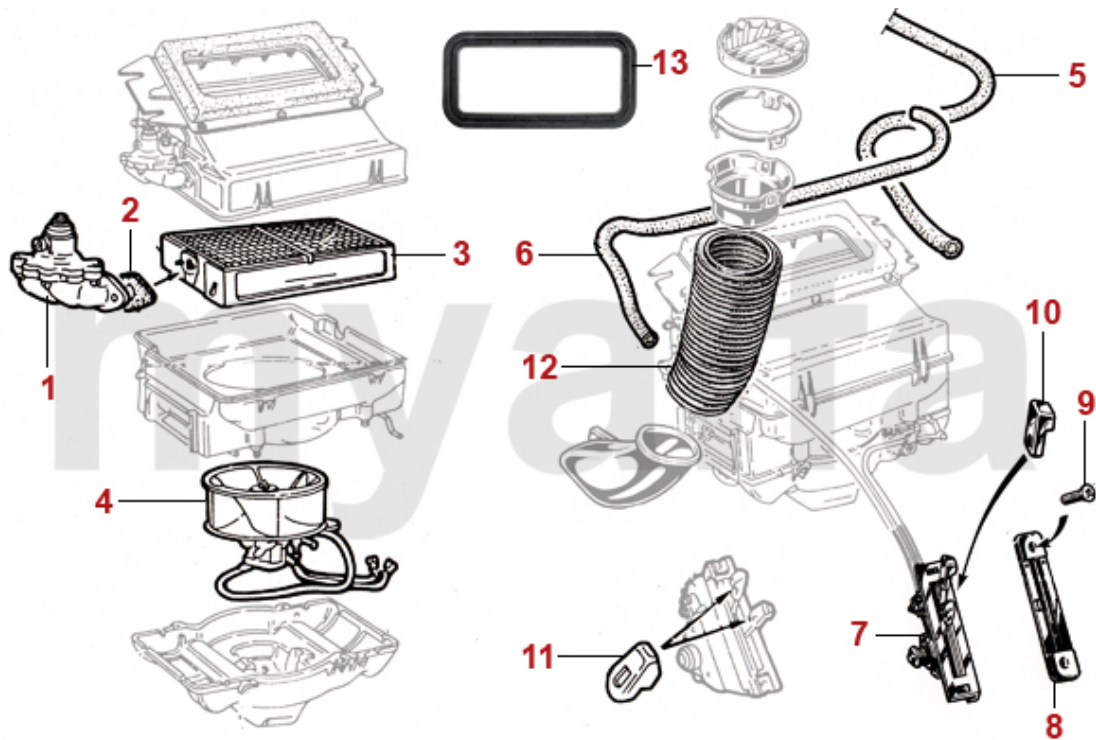

1	7400050	Heizungsventil 2.Serie Kunststoff Anschluß am Wärmetauscher	581,78 kr
2	7400350	Dichtung Heizungsventil 2. Serie	44,26 kr
3	7200290	Wärmetauscher 2. Serie Neuteil	1 864,38 kr
4	7300950	Heizungsgebläsemotor Spider Bj.1970-93	1 504,05 kr
5	2660230	Kühlwasserschlauch Heizung / Wasserpumpe	138,75 kr
6	2660220	Kühlwasserschlauch Heizungsventil - Ansaugbrücke 2.Serie	197,03 kr
8	1731230	Blende für Heizungsbetätigung verchromt Giulia, GT Bertone, Spider Bj. 1970-85 mit Mittelkonsole	309,00 kr
8	1731770	Blende für Heizungsbetätigung schwarz Spider Bj. 1970-85	460,51 kr
9	1731750	Schraube (2 Stk.) für Blende Heizungsbetätigung	33,86 kr
10	1731270	Knopf für Heizungsbetätigung Bj.1969-85 schwarz	52,45 kr
10	1731620	Knopf für Heizungsbetätigung Bj. 1969-85 verchromt	110,72 kr
11	1732600	Knopf für Heizungsbetätigung Bj.1986-93	138,75 kr
12	7800760	Lüftungsschlauch Spider mittlere Lüftungsdüsen 20 cm lang	378,93 kr
13	7800730	Dichtung Heizungskasten, Giulia, GT Bertone, Spider	408,06 kr