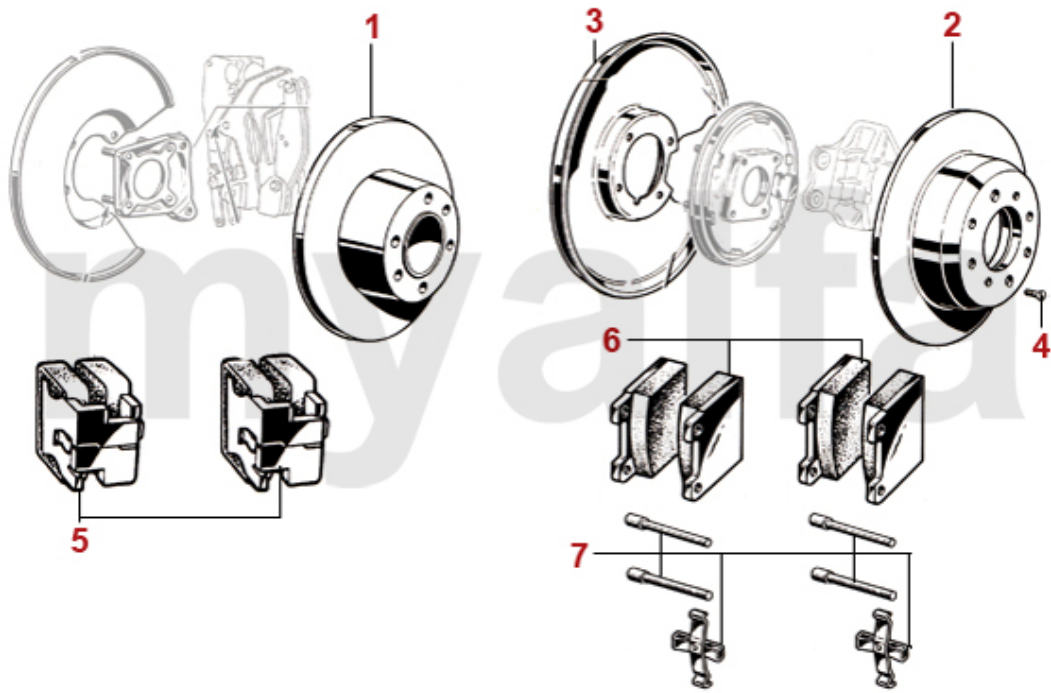

1	6101030	Bremsscheibe Bj.1963-66 hinten, DUNLOP	1 923,91 kr
2	6100030	Bremsscheibe Bj.1966-93 hinten	757,85 kr
2	6100090	Bremsscheibe Erstausrüsterqualität (Brembo) Bj.1966-93 hinten	804,47 kr
3	6630500	Spritzblech Bremse hinten	500,19 kr
4	6500560	Zentrierschraube Bremsscheibe/-trommel vorne und hinten	22,20 kr
5	6301010	Bremsbeläge Bj.1963-66 hinten, DUNLOP	1 263,87 kr
6	630006F	Bremsbeläge 1300-2000 Bj.1966-93 hinten, Originalqualität	425,55 kr
6	6300060	Bremsbeläge 1300-2000 hinten	297,34 kr
7	6500090	Befestigungssatz Bremsbeläge hinten	110,72 kr