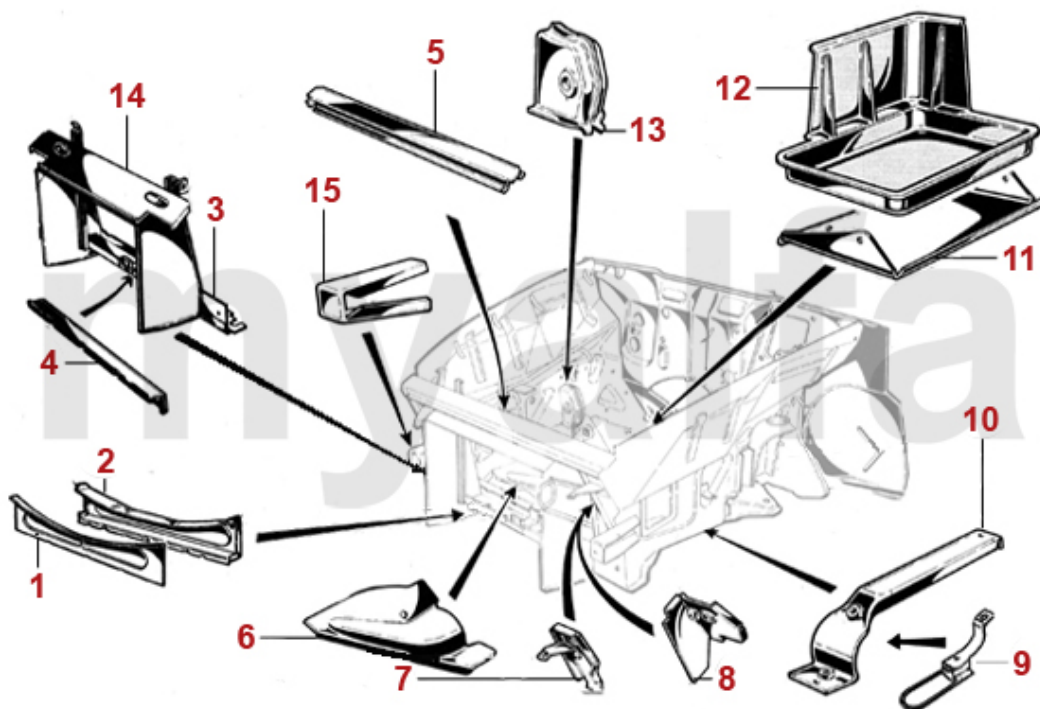

1	1110580	Kühlertraverse Bj.1963-68 unten vorne	757,85 kr
2	1110590	Kühlertraverse Bj.1963-68 unten hinten	1 387,50 kr
3	1112210	Kühlertraverse Bj.1968-93 unten vorne	641,30 kr
4	1110600	Kühlertraverse Bj.1968-93 unten hinten	757,85 kr
5	1112240	Traverse Spider oben	757,85 kr
6	1190661	Verbindungsblech Querträger links	1 270,95 kr
6	1190662	Verbindungsblech Querträger rechts	1 270,95 kr
7	1190641	Abschlussblech vorne links	542,24 kr
7	1190642	Abschlussblech vorne rechts	542,24 kr
8	1190652	Abschlussblech hinten rechts	758,27 kr
8	1190651	Abschlussblech hinten links	758,27 kr
9	1311050	Abschleppöse vorne	756,74 kr
10	1191551	Verbindungsblech Motorseitenwand links	465,23 kr
10	1191552	Verbindungsblech Motorseitenwand rechts	465,23 kr
11	1190690	Halteblech Batterie	528,22 kr
12	1191270	Batterieschale Metall 1.Serie	1 509,88 kr
13	5410680	Aufnahme Querlenker oben	777,69 kr
14	1190540	Kühlerkasten Spider	3 323,06 kr
15	1310670	Aufnahme Stoßstangenhalter Spider Bj.1966-82	506,02 kr