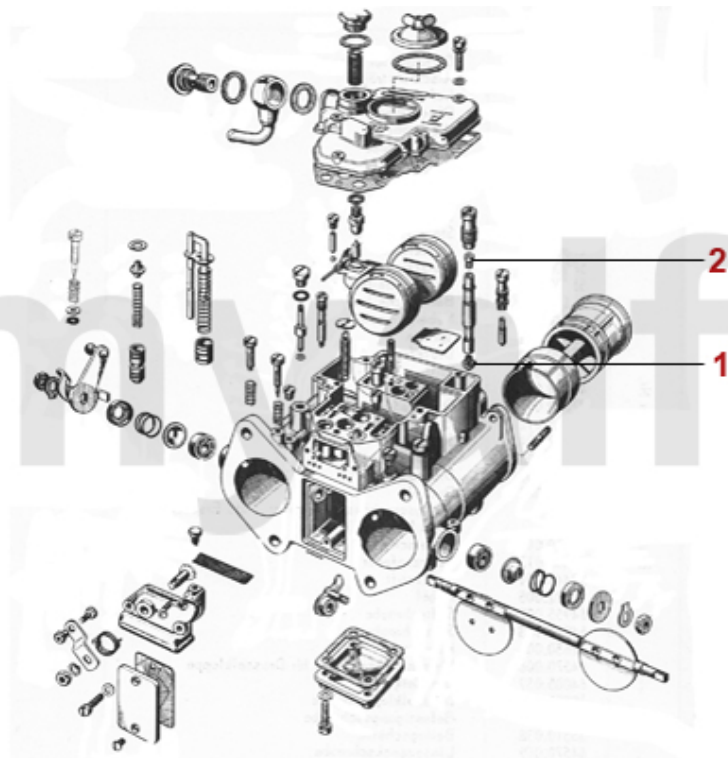

1	2524000	Hauptdüse 110 WEBER DCOE	103,79 kr
1	2524010	Hauptdüse 115 WEBER DCOE	103,79 kr
1	2524040	Hauptdüse 130 WEBER DCOE	103,79 kr
1	2524050	Hauptdüse 135 WEBER DCOE	103,79 kr
1	2524060	Hauptdüse 140 WEBER DCOE	103,79 kr
1	2524070	Hauptdüse 145 WEBER DCOE	103,79 kr
1	2524080	Hauptdüse 150 WEBER DCOE	103,79 kr
1	2524090	Hauptdüse 155 WEBER DCOE	103,79 kr
1	2524100	Hauptdüse 160 WEBER DCOE	85,05 kr
1	2524110	Hauptdüse 165 WEBER DCOE	85,05 kr
1	2524120	Hauptdüse 170 WEBER DCOE	85,05 kr
1	2524130	Hauptdüse 175 WEBER DCOE	85,05 kr
1	2524140	Hauptdüse 180 WEBER DCOE	85,05 kr
2	2524500	Luftkorrekturdüse 150 WEBER DCOE	103,79 kr
2	2524510	Luftkorrekturdüse 155 WEBER DCOE	103,79 kr
2	2524520	Luftkorrekturdüse 160 WEBER DCOE	103,79 kr
2	2524530	Luftkorrekturdüse 165 WEBER DCOE	103,79 kr
2	2524540	Luftkorrekturdüse 175 WEBER DCOE	103,79 kr
2	2524550	Luftkorrekturdüse 180 WEBER DCOE	103,79 kr
2	2524560	Luftkorrekturdüse 185 WEBER DCOE	103,79 kr
2	2524570	Luftkorrekturdüse 190 WEBER DCOE	103,79 kr
2	2524580	Luftkorrekturdüse 195 WEBER DCOE	103,79 kr
2	2524600	Luftkorrekturdüse 205 WEBER DCOE	85,05 kr
2	2524610	Luftkorrekturdüse 210 WEBER DCOE	85,05 kr
2	2524620	Luftkorrekturdüse 220 WEBER DCOE	85,05 kr
2	2524630	Luftkorrekturdüse 245 WEBER DCOE	85,05 kr