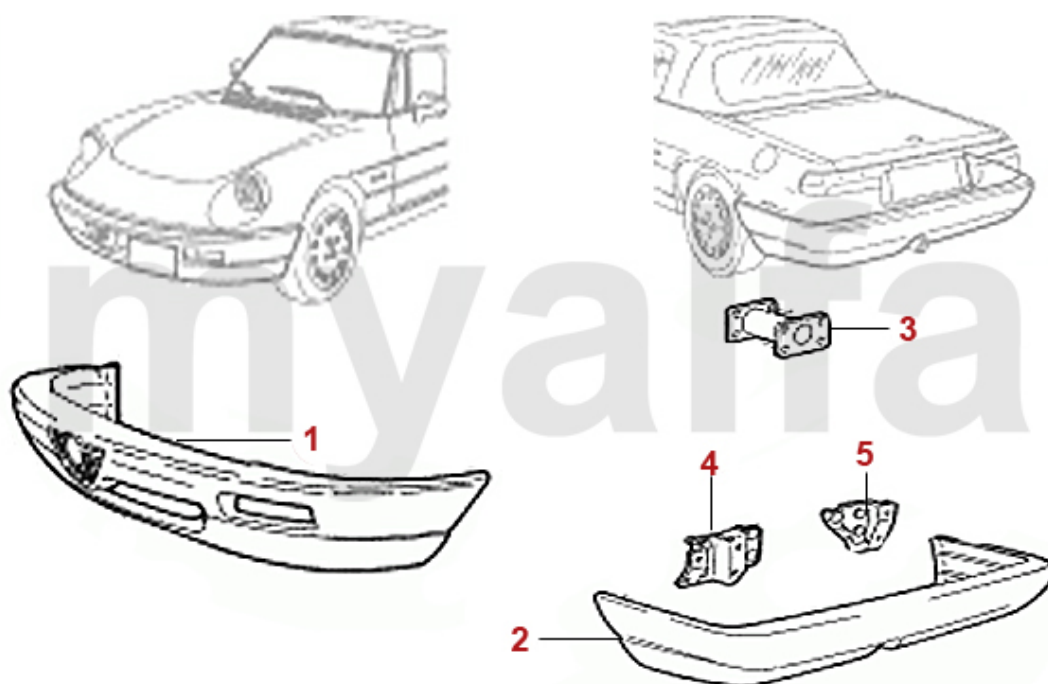

1	1311400	Stoßstange Spider Bj.1990-93 vorne	11 659,58 kr
2	1311410	Stoßstange Spider Bj.1990-93 hinten	On request
3	1312560	Stoßstangenhalter Spider Bj.1983-89 / Bj.1990-93 vorne/ hinten rechts	On request
3	1312591	Stoßstangenhalter Spider Bj.1990-93 hinten links	On request
4	1312601	Aufnahme Stoßstangenhalter Spider Bj.1990-93 hinten links	1 656,81 kr
5	1312602	Aufnahme Stoßstangenhalter Spider Bj.1990-93 hinten rechts	1 656,81 kr