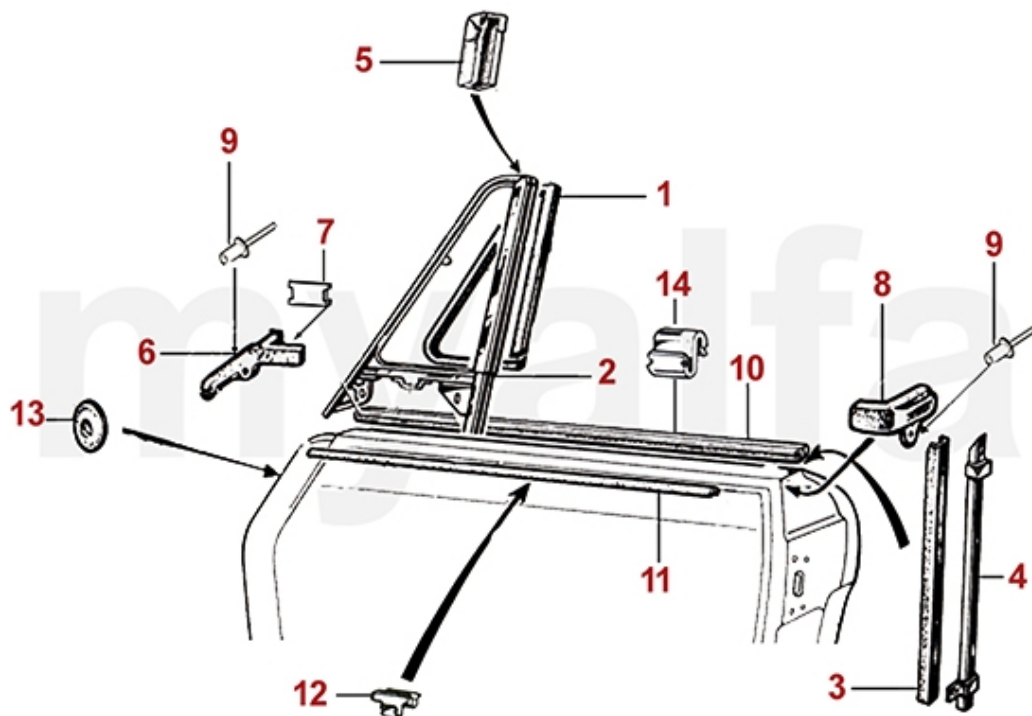

1	1610310	Ausstellfensterdichtungen (Satz) Spider Bj.1966-69	3 369,68 kr
1	1610311	Ausstellfensterdichtung Spider Bj.1970-93 links	513,10 kr
1	1610312	Ausstellfensterdichtung Spider Bj.1970-93 rechts	513,10 kr
2	1610420	Fensterlaufschienendichtung Spider vorne	93,24 kr
3	1610410	Fensterlaufschienendichtung Spider hinten	62,99 kr
4	1610401	Fensterlaufschiene Spider Bj.1970-93 hinten links	613,28 kr
4	1610402	Fensterlaufschiene Spider Bj.1970-93 hinten rechts	613,28 kr
5	1630430	Endstück (Satz) Fensterlaufschiene Spider vorne	138,75 kr
6	1630342	Dichtung Tür Spider vorne rechts	138,75 kr
6	1630341	Dichtung Tür Spider vorne links	138,75 kr
7	1330140	Befestigungsklammer Dichtung Spider Tür vorne	22,20 kr
8	1630351	Dichtung Tür Spider hinten links	86,30 kr
8	1630352	Dichtung Tür Spider hinten rechts	86,30 kr
9	1631040	Kunststoffniet Dichtung Tür Spider	16,37 kr
10	1611060	Fensterabstreifleiste Spider Gummi außen	150,41 kr
11	1610200	Fensterabstreifleiste 100 cm	184,26 kr
12	1610390	Befestigungsklammer Fensterabstreifleiste Spider innen	51,34 kr
13	1630710	Gummistopfen Türschrauben Spider	91,58 kr
14	1330090	Befestigungsklammer Fensterschachtleiste Spider außen	51,34 kr