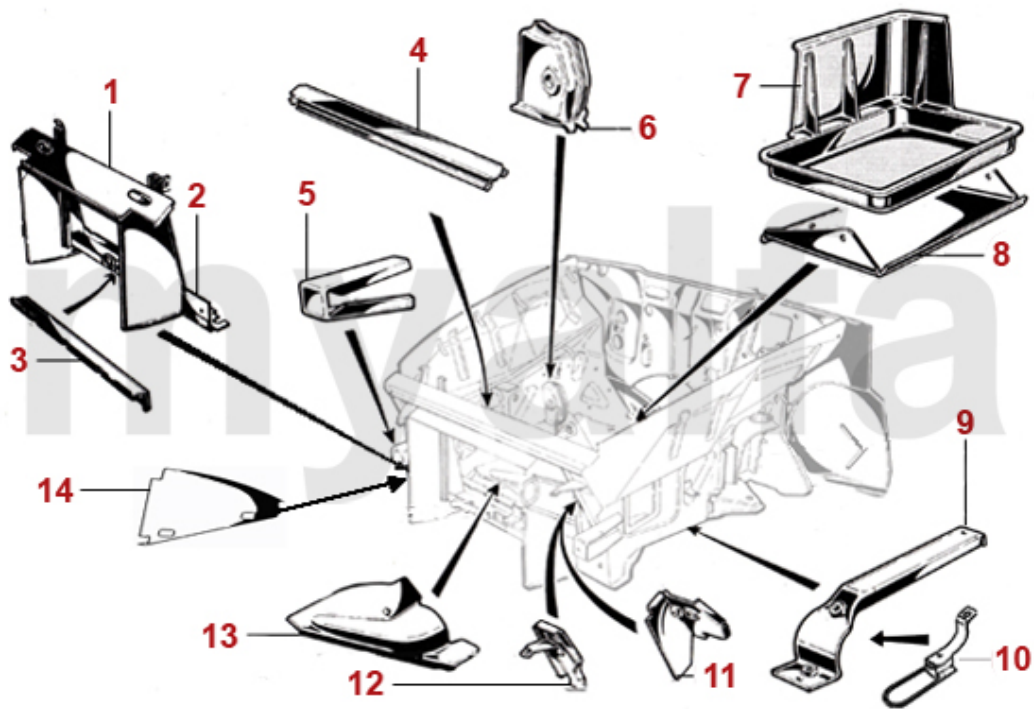

1	1190540	Kühlerkasten Spider	3 323,06 kr
2	1112210	Kühlertraverse Bj.1968-93 unten vorne	641,30 kr
3	1110600	Kühlertraverse Bj.1968-93 unten hinten	757,85 kr
4	1112240	Traverse Spider oben	757,85 kr
5	1310670	Aufnahme Stoßstangenhalter Spider Bj.1966-82	506,02 kr
6	5410680	Aufnahme Querlenker oben	777,69 kr
7	1190250	Batterieschale Plastik Vergaserfahrzeuge	425,55 kr
8	1190690	Halteblech Batterie	528,22 kr
9	1191551	Verbindungsblech Motorseitenwand links	465,23 kr
9	1191552	Verbindungsblech Motorseitenwand rechts	465,23 kr
10	1311050	Abschleppöse vorne	756,74 kr
11	1190652	Abschlussblech hinten rechts	758,27 kr
11	1190651	Abschlussblech hinten links	758,27 kr
12	1190641	Abschlussblech vorne links	542,24 kr
12	1190642	Abschlussblech vorne rechts	542,24 kr
13	1190661	Verbindungsblech Querträger links	1 270,95 kr
13	1190662	Verbindungsblech Querträger rechts	1 270,95 kr
14	1192871	Halte Schottblech Spider Bj.1966-82 vorne links	558,47 kr
14	1192872	Halte Schottblech Spider Bj.1966-82 vorne rechts	558,47 kr