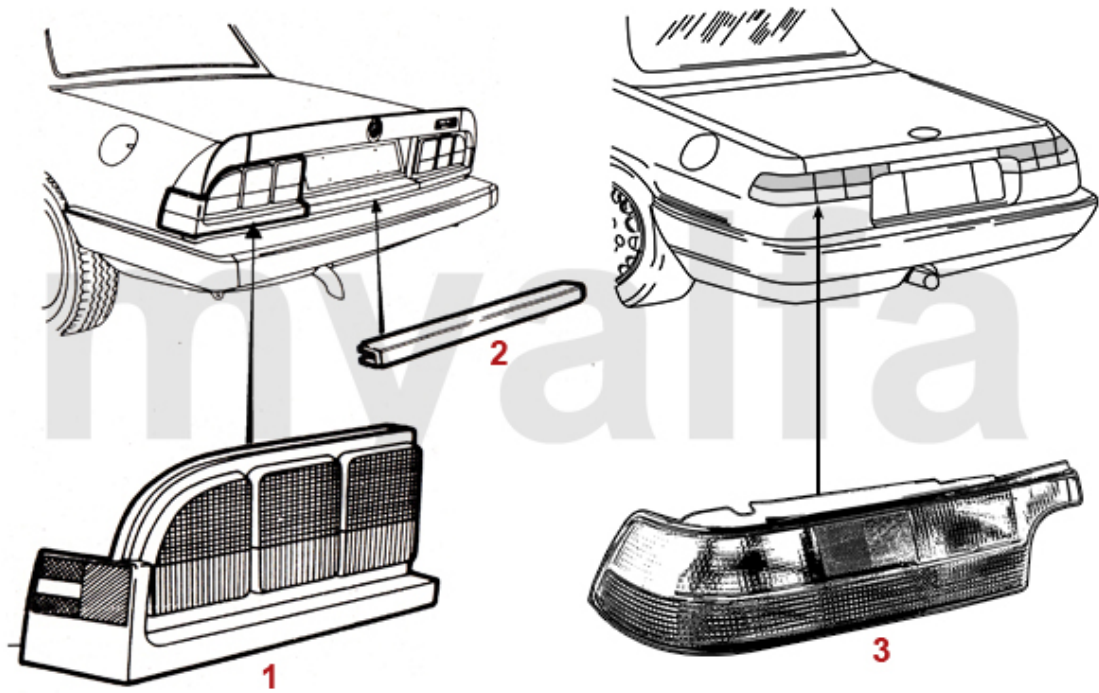

1	1530800	Rückleuchten (Satz) Spider Bj.1983-89	5 806,55 kr
2	1590910	Leiste zwischen Rückleuchten Spider Bj.1983-90	687,92 kr
3	1530920	Rückleuchten (Satz) Spider Bj.1990-93	6 984,12 kr
3	1530930	Rückleuchten (Satz) Spider Bj.1990-93 USA	7 578,80 kr