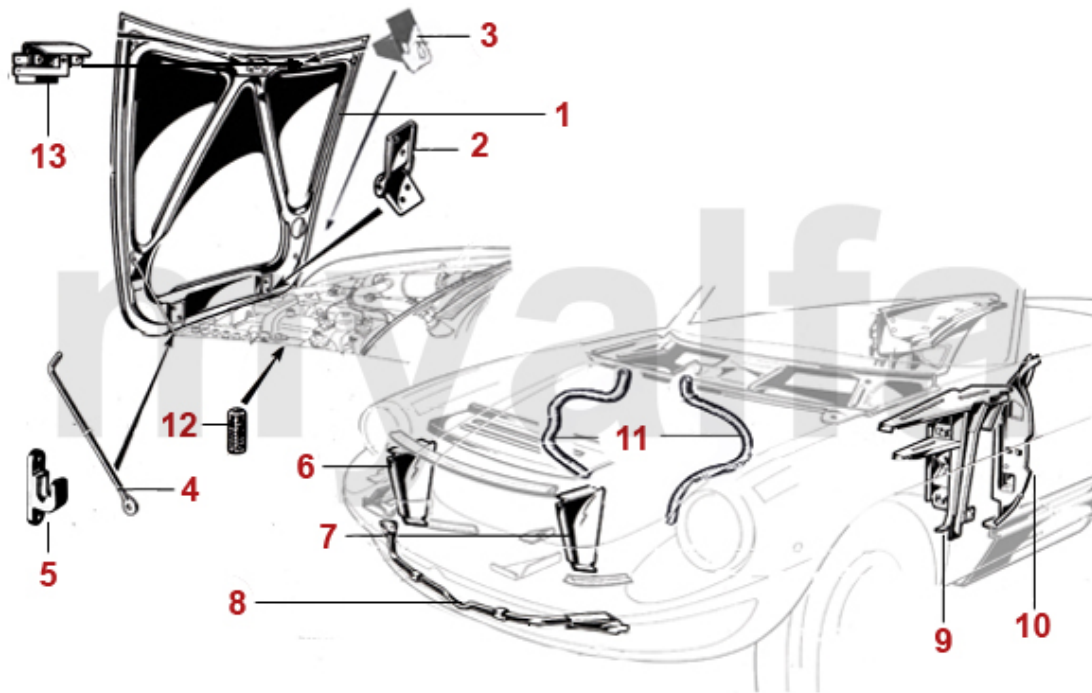

1	1130490	Motorhaube Spider	7 870,32 kr
2	1130500	Motorhaubenscharnier Spider	635,48 kr
3	1372410	Halter Motorhaubenscharnier Spider	297,34 kr
4	1192430	Motorhaubenaufsteller Spider	524,61 kr
5	1371900	Haubenstockhalter 105/115	115,44 kr
6	1190552	Luftleitblech Spider Bj.1966-82 seitlich rechts	419,72 kr
7	1190551	Luftleitblech Spider Bj.1966-82 seitlich links	419,72 kr
8	1310490	Stoßstangenhalter Spider Bj.1966-69 vorne	3 952,57 kr
9	1191111	A-Säule Spider links	4 652,29 kr
9	1191112	A-Säule Spider rechts	4 652,29 kr
10	1191122	A-Säulenblech Spider rechts Tür	2 646,80 kr
10	1191121	A-Säulenblech Spider links Tür	2 646,80 kr
11	1191500	Spiralschlauch Wasserablauf grau	231,99 kr
12	1630560	Anschlaggummi Motorhaube (Satz) GT Bertone / Spider	138,75 kr
13	1570140	Leuchte Motorraum/Kofferraum/ Handschuhfach	197,03 kr