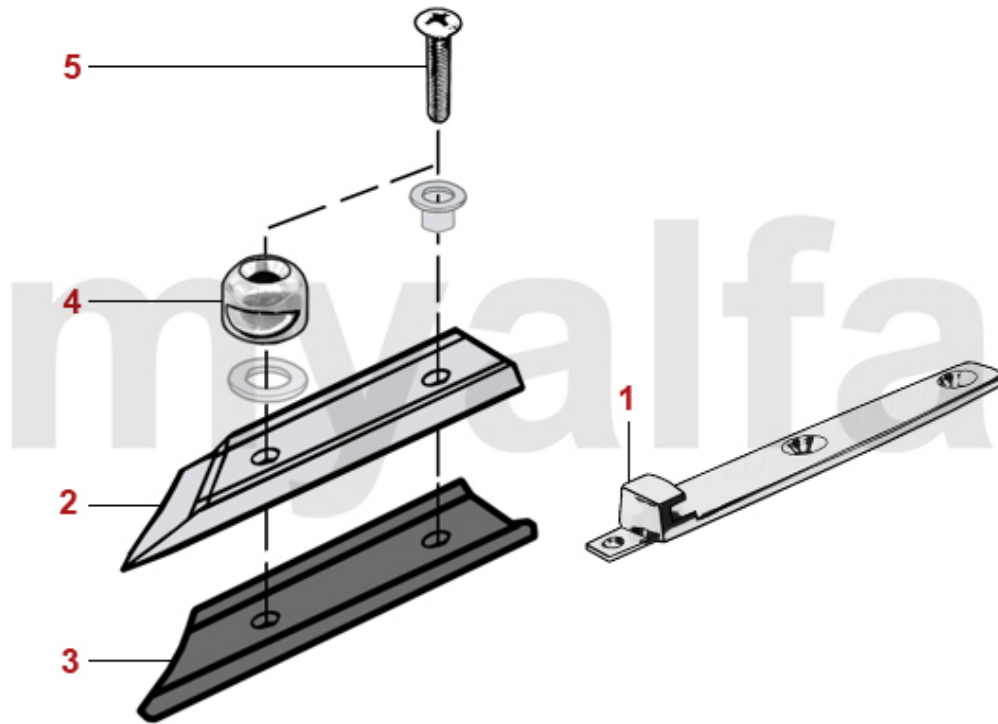

1	1170770	Hardtophalter Spider Bj.1966-69	1 107,64 kr
2	1170760	Hardtophalter (Satz) Spider Bj.1986-93	1 107,64 kr
3	1810791	Unterlage Hardtophalter Spider Bj.1970-93 links	61,74 kr
3	1810792	Unterlage Hardtophalter Spider Bj.1970-93 rechts	61,74 kr
4	1171170	Persenningbefestigung Hardtophalter Spider Bj.1986-93	345,07 kr
5	1170780	Schraube Hardtophalter / Persenningbefestigung Edelstahl	29,14 kr