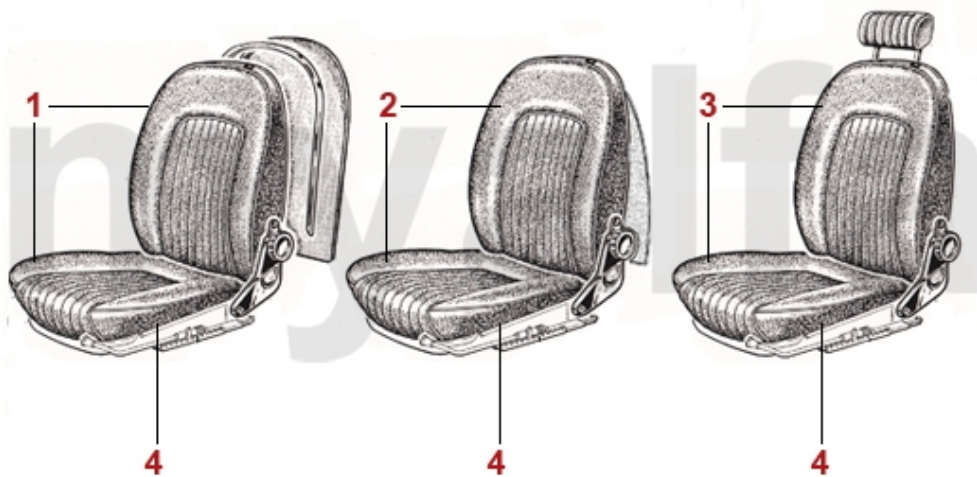

1	1703150	Sitzbezug Spider Bj.1966-69, Skay bordeaux 563, zweiteiliger Lehnenbezug	2 786,66 kr
1	1703140	Sitzbezug Spider, Bj.1966-69 Skay schwarz, zweiteiliger Lehnenbezug	2 786,66 kr
1	1700210	Sitzbezug Spider, Bj.1966-69, Skay beige 565, zweiteiliger Lehnenbezug	1 982,18 kr
2	1703160	Sitzbezug Spider Bj.1966-69, Skay bordeaux 563, einteiliger Lehnenbezug	2 786,66 kr
2	1702020	Sitzbezug Spider Bj.1966-69, Skay schwarz, einteiliger Lehnenbezug	2 798,31 kr
2	1700200	Sitzbezug Spider Bj.1966-69, Skay beige 565, einteiliger Lehnenbezug	1 982,18 kr
2	1704050	Sitzbezug (Satz 2Stk.) Spider Bj.1966-69, Skay vivo rosso, einteiliger Lehnenbezug	4 570,56 kr
3	1703170	Sitzbezug Spider Bj.1969-77, Skay bordeaux 563, Längsnähte	2 786,66 kr
3	1700690	Sitzbezug Spider Bj.1969-77, Skay schwarz, Längsnähte	2 506,80 kr
3	1700690L	Sitzbezug Spider Bj.1969-77 Leder schwarz	9 269,47 kr
4	1700690U	Sitzflächenbezug Spider Bj.1966-77 Skay schwarz, Längsnähte	1 690,67 kr