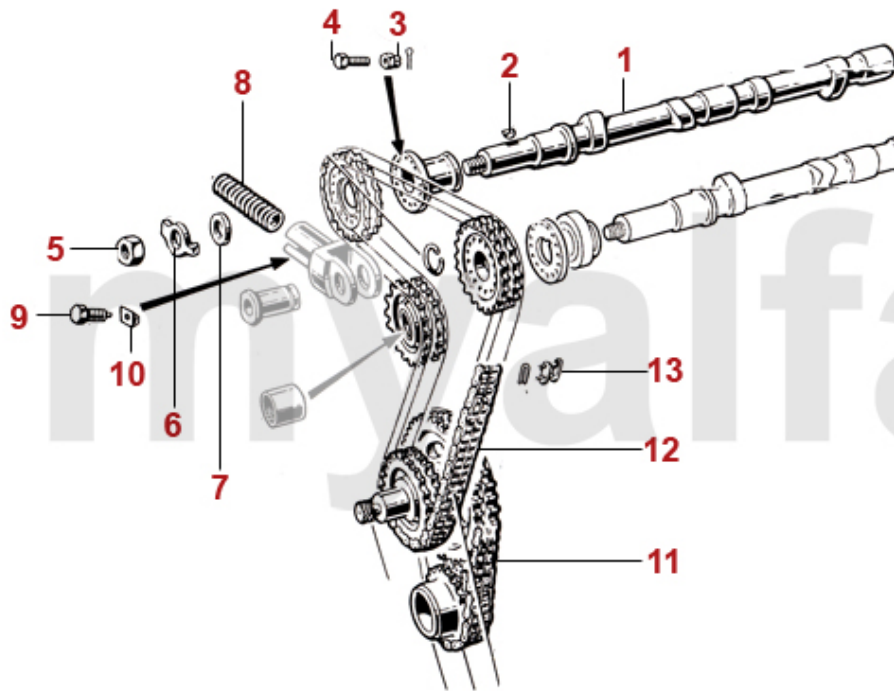

1	2221590	Nockenwelle Einlass Spider Bj.1990-93 Einspritzer	On request
1	2220240	Nockenwelle 1750/2000 Vergaser /Spider Bj.1990-93 Einspritzer nur Auslass	On request
1	2222850	Nockenwelle Serie 1750/2000 105.48.03.200.01	3 486,23 kr
2	2281370	Keil Nockenwelle	80,48 kr
3	2280990	Mutter Sicherungsschraube Nockenwelle	11,66 kr
4	2280980	Sicherungsschraube Nockenwelle	40,79 kr
5	2421210	Befestigungsmutter Kettenrad Nockenwelle	25,67 kr
6	2281230	Sicherungsblech Kettenrad Nockenwelle	29,14 kr
7	2421220	Unterlegscheibe Kettenrad Nockenwelle	On request
8	2421200	Feder Kettenspanner	86,30 kr
9	2421010	Schraube Kettenspanner	80,48 kr
10	2421000	Keil Kettenspanner	64,10 kr
11	2410470	Steuerkette unten 1300-2000 endlos	320,65 kr
11	2410470I	Steuerkette IWIS 1300-2000 kurz endlos	553,89 kr
12	2412490I	Steuerkette IWIS 1600 mit Kettenschloss	931,57 kr
12	2410460I	Steuerkette IWIS 1750-2000 mit Kettenschloss	1 037,71 kr
12	2412490	Steuerkette oben 1600 mit Kettenschloss	496,73 kr
12	2410460	Steuerkette oben 1750-2000 mit Kettenschloss	496,73 kr
12	2412480	Steuerkette oben 1300 mit Kettenschloss	496,73 kr
12	2412480I	Steuerkette IWIS 1300 oben mit Kettenschloss - 101, 105, 115, 116	873,29 kr
13	2410480	Kettenschloss	87,41 kr