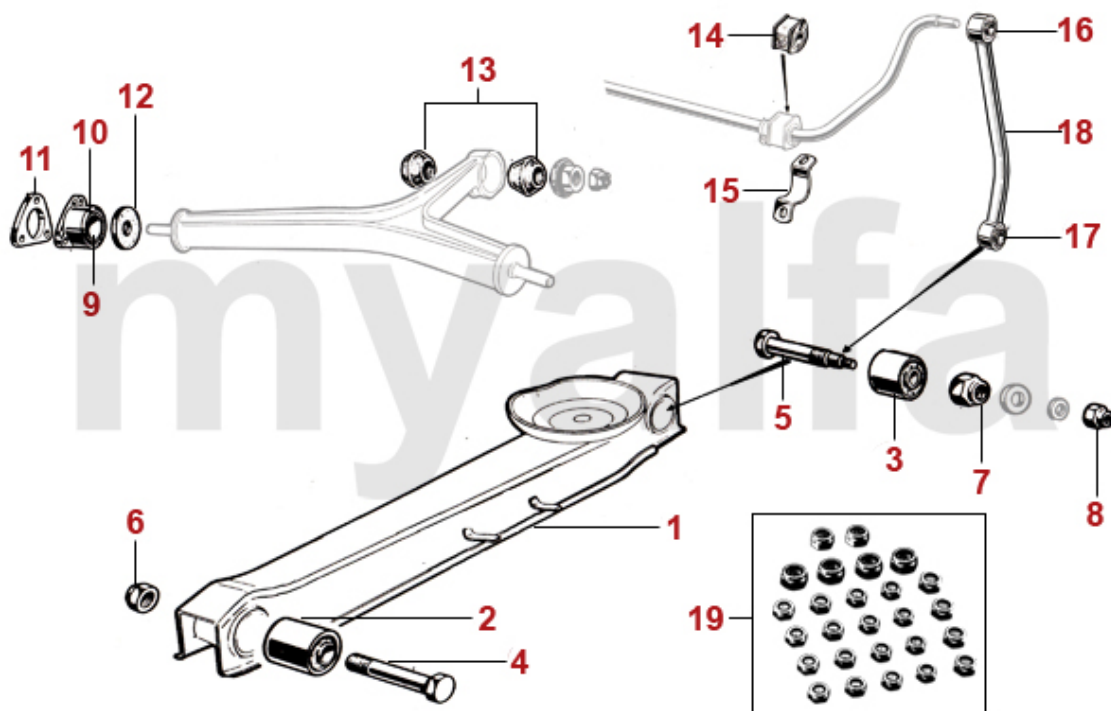

1	5320310	Hinterachsführungsstrebe, Bj.1968-93 (ohne Buchsen)	1 375,85 kr
2	5341540	Buchse Schubstrebe vorne Bj.1962-68, Durchmesser 36 mm	324,12 kr
2	5340320	Buchse Schubstrebe vorne Bj.1968-93, Durchmesser 50 mm	219,23 kr
2	5341090	Buchse Schubstrebe vorne Bj.1968-93, Durchmesser 50 mm verstärkte Ausführung	299,70 kr
3	5340330	Buchse Schubstrebe hinten Bj. 1962-93	219,23 kr
3	5341100	Buchse Schubstrebe hinten Bj. 1962-93, verstärkte Ausführung	299,70 kr
4	5190910	Sechskantschraube Schubstrebe vorne	80,48 kr
5	5350920	Sechskantschraube Schubstrebe hinten	250,72 kr
6	5190650	Sechskantmutter selbstsichernd Schubstrebe vorne	45,51 kr
7	5350660	Sechskantmutter selbstsichernd Schubstrebe hinten groß	50,09 kr
8	5350670	Sechskantmutter selbstsichernd Schubstrebe hinten klein	19,29 kr
9	5350551	Silentbuchse Reaktionsdreieck außen	348,68 kr
10	5350552	Gehäuse Silentbuchse Reaktionsdreieck außen	454,68 kr
11	5351860	Distanzblech Reaktionsdreieck außen 2 mm	On request
12	5350970	Gummischeibe Reaktionsdreieck außen	61,74 kr
13	5350450	Kegelgummi Reaktionsdreieck	48,98 kr
13	5351460	Kegelgummi Reaktionsdreieck verstärkt	92,69 kr
14	5240420	Stabilisatorgummi hinten Satz (2) 105, 115	162,06 kr
15	5240440	Haltebügel Stabilisatorgummi hinten	162,06 kr
16	5240410	Silentbuchse Stabilisatorarm oben	115,44 kr
17	5240400	Silentbuchse Stabilisatorarm hinten unten	125,99 kr
18	5231390	Stabiarm Hinterachse komplett bebucht	804,47 kr
19	5451050	Sechskantmuttern selbstsichernd für Fahrwerk Baureihe 105 - 1 Satz (38Stk.)	378,93 kr