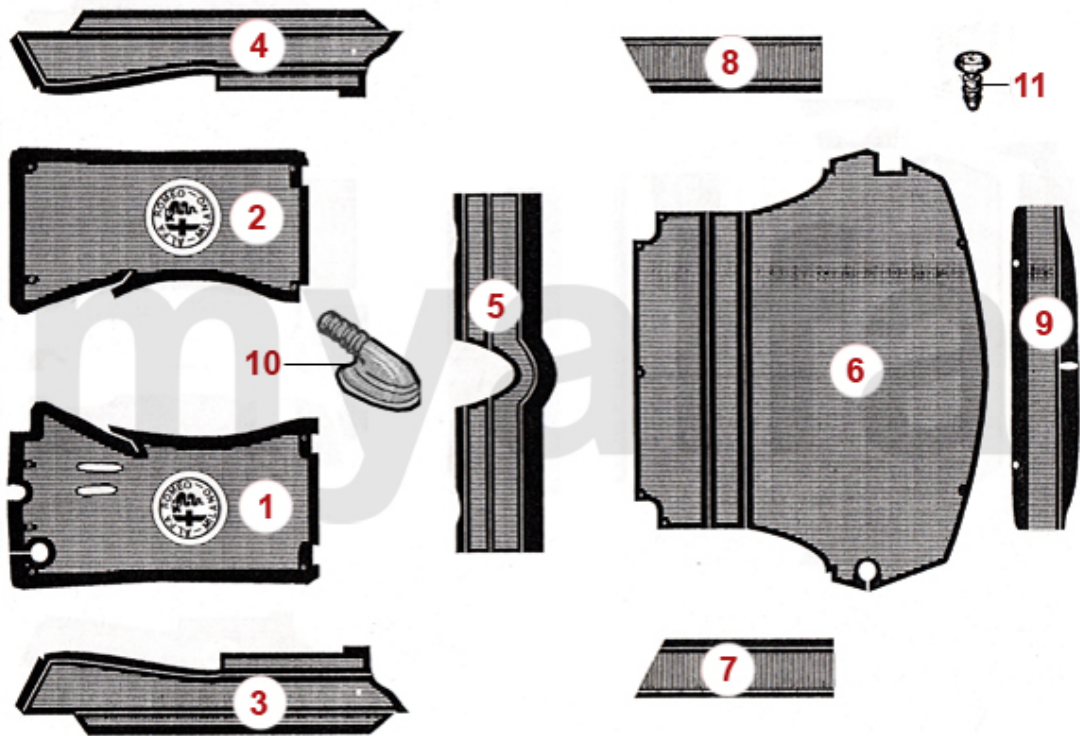

1	1791741	Gummimatte Fußraum Spider Bj.1966-69 links stehende Pedale	1 280,25 kr
2	1791792	Gummimatte Fußraum Spider Bj.1966-80 rechts	1 280,25 kr
3	1791751	Gummimatte Schweller Spider Bj.1966-80 links	1 282,61 kr
4	1791752	Gummimatte Schweller Spider Bj.1966-80 rechts	1 282,61 kr
5	1791760	Gummimatte Traverse / Boden Spider Bj.1966-69 hinten	1 970,53 kr
6	1791770	Gummimatte Kofferraumboden Spider Bj.1966-69	2 681,76 kr
7	1793291	Gummimatte Kofferraum Spider Bj.1966-69 links	466,34 kr
8	1793292	Gummimatte Kofferraum Spider Bj.1966-69 rechts	466,34 kr
9	1791950	Gummimatte Heckblech Spider Bj.1966-69	1 457,43 kr
10	1761650	Handbremshebelabdeckung Spider Bj.1966-79 Gummi	921,16 kr
11	1793330	Clip Gummimatten Kofferraum	34,97 kr