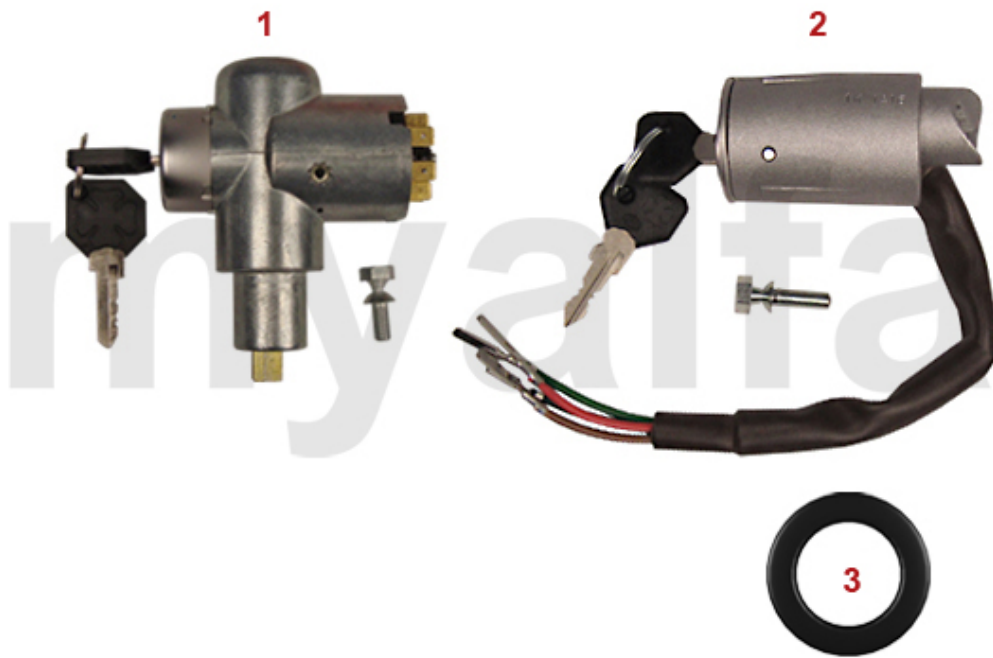

1	8110080	Zündschloss rechts vom Lenkrad	1 620,74 kr
2	8110670	Zündschloss Spider Bj.1979-93, Giulietta Bj.>1983, GTV6, mit 3 Kabeln	1 737,29 kr
2	8110680	Zündschloss Spider Bj.1979-93, mit 4 Kabeln, Alfetta, Giulietta Bj.>1983, GTV6 (116)	2 087,08 kr
3	1731960	Gummiring Zündschloß Spider Bj.1980-93	227,41 kr