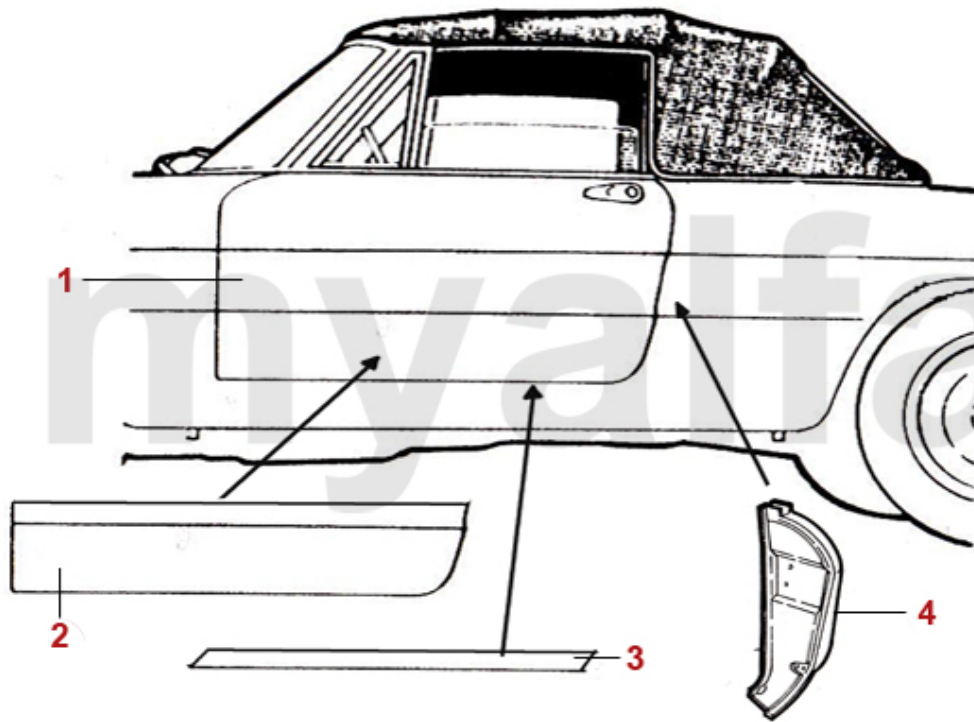

1	1131081	Tür Spider Bj.1970-93, 1750-2000 / Bj.1979-93, 1600 links	8 160,58 kr
1	1131082	Tür Spider Bj.1970-93, 1750-2000 / Bj.1979-93, 1600 rechts	8 160,58 kr
1	1132961	Türaußenhaut Spider Bj.1970-93 links versenkter Türgriff	3 136,44 kr
1	1132962	Türaußenhaut Spider Bj.1970-93 rechts versenkter Türgriff	3 136,44 kr
2	1201801	Teilersatz Türaußenhaut Spider unten links	1 037,71 kr
2	1201802	Teilersatz Türaußenhaut Spider unten rechts	1 037,71 kr
3	1201101	Teilersatz Türboden Spider links	On request
3	1201102	Teilersatz Türboden Spider rechts	On request
4	1151131	B-Säule Spider links	On request
4	1151132	B-Säule Spider rechts	On request