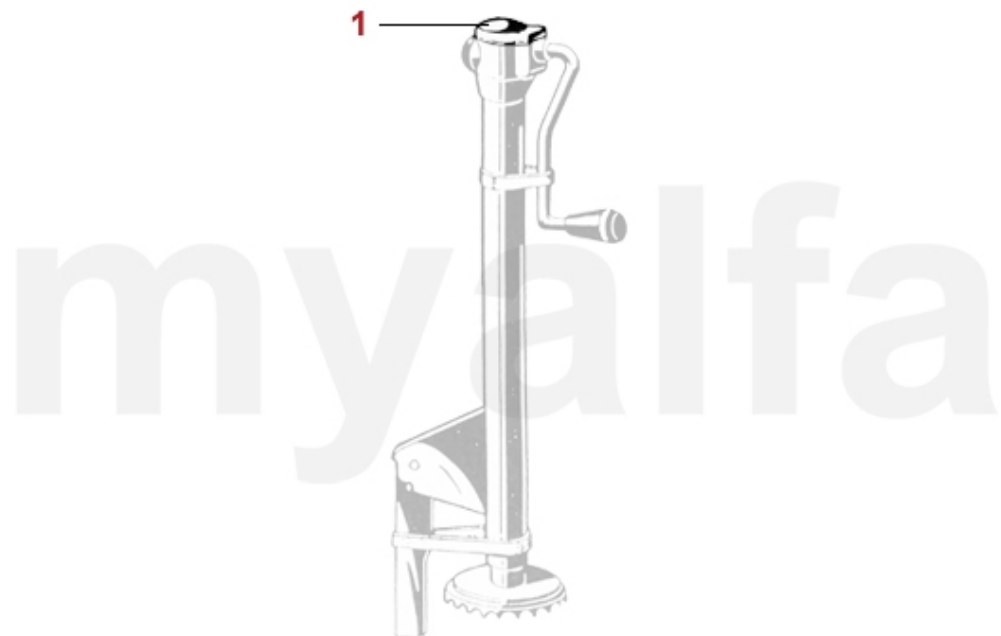

1 9811050 *Abdeckkappe Battaini für Wagenheber Alfa Romeo 105*

197,58 kr