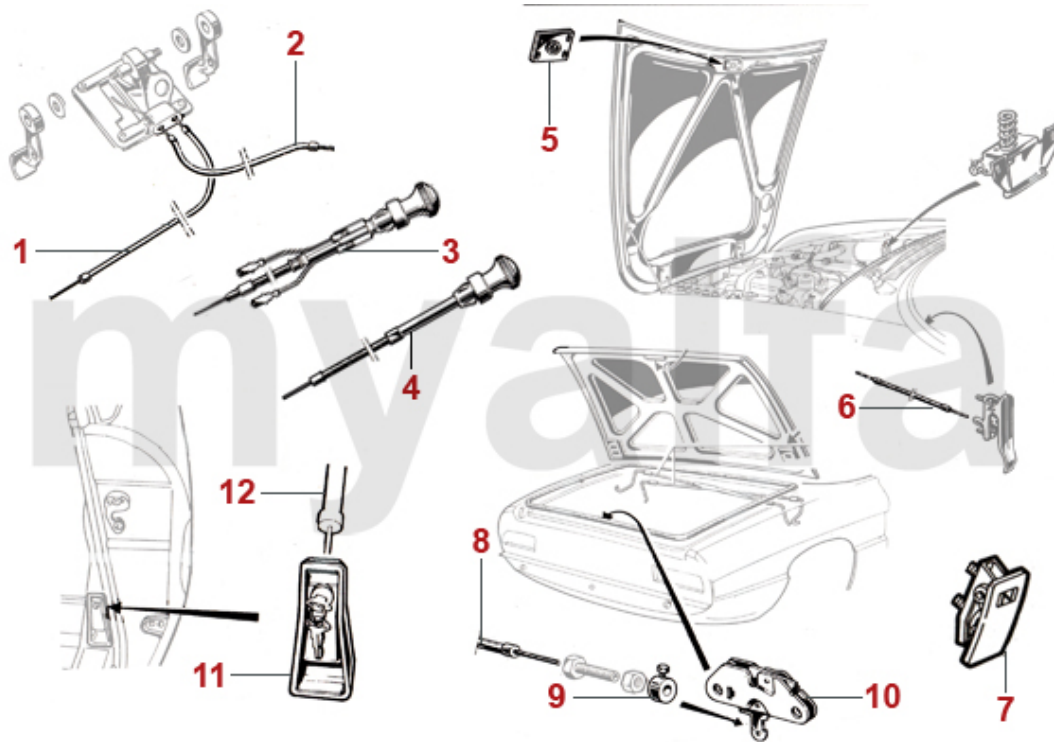

1	1190120	Chokezug Modelle mit Hebelbetätigung	138,75 kr
2	1190110	Handgaszug Modelle mit Hebelbetätigung	145,69 kr
3	1190130	Chokezug Modelle mit Zugknopf (eventuell Länge anpassen)	430,26 kr
4	1190480	Handgaszug Modelle mit Zugknopf (eventuell Länge anpassen)	390,58 kr
5	1190210	Schlossplatte Motorhaube GT Bertone / Spider	499,08 kr
6	1190070	Motorhaubenzug GT Bertone / Spider	138,75 kr
7	1170300	Griff Motorhaubenzug Spider Bj.1986-83	On request
8	1190030	Heckklappenzug Kofferdeckel Spider	208,68 kr
9	1190170	Schraubnippel Motorhaubenzug	57,17 kr
10	1190360	Schloß Kofferraumdeckel Spider Bj.1970-93	On request
11	1761270	Griff Kofferraumdeckelzug Kunststoff schwarz	921,16 kr
11	1761250	Griff Kofferraumdeckelzug verchromt	1 339,63 kr
12	1190280	Tankklappenzug Spider	197,58 kr