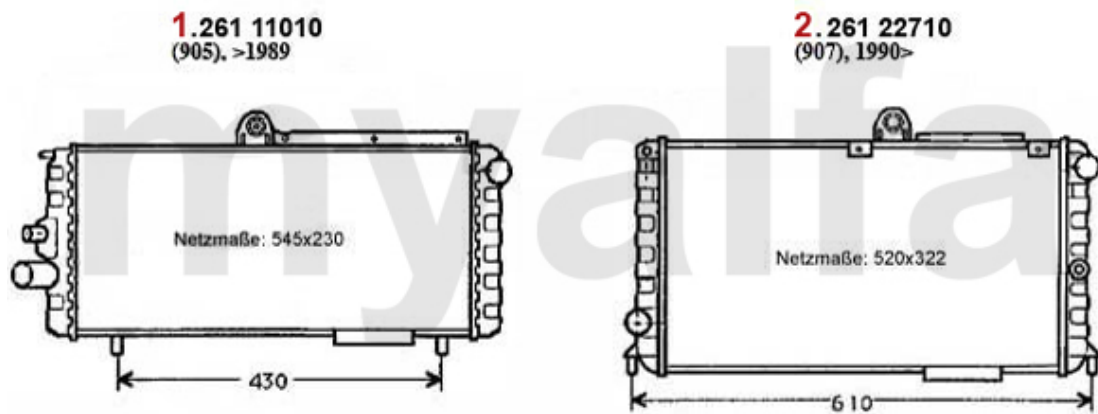

Kühler/Radiator 33 (905/7) 8V

1 26111010 *Motorkühler 33 (905),Arna,Aud/Sprint 1.2/1.3/1.5/1.7 Bj. 1973-1989*

2 553,42 kr

2 26122710 *Motorkühler 33 (907) 1.4/1.5/1.7/ie 1.7 ie / 16V Bj. 01.90>*

On request