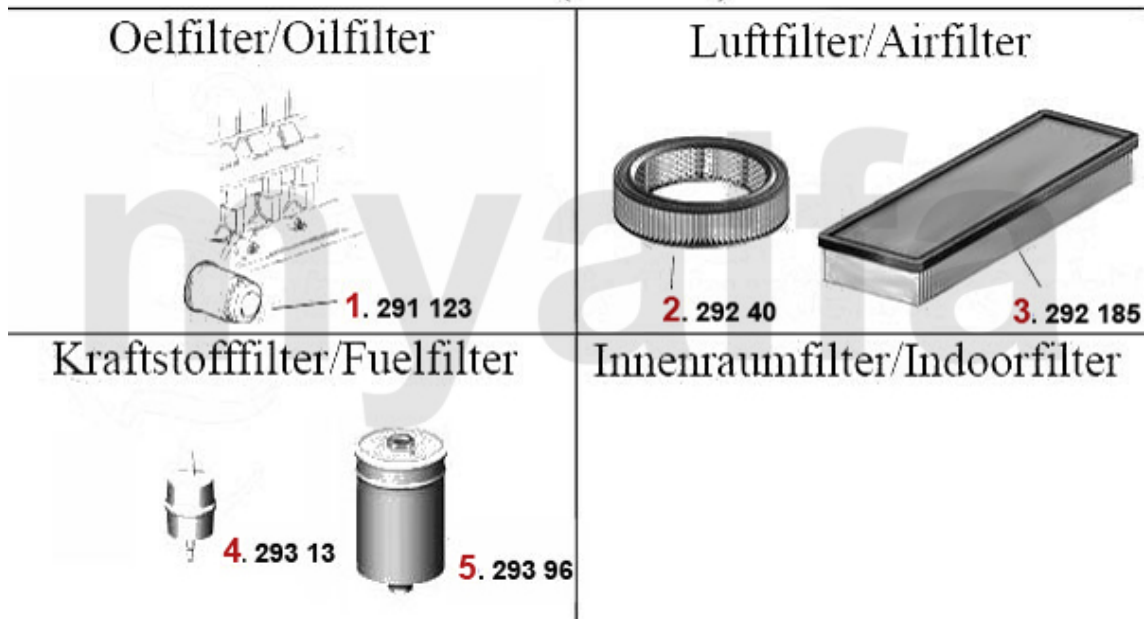

Filter 33 (905/7) 8V

1	291123	Ölfiler Arna,Sud/Sprint,33 (905/7) 116 6-Zylinder/Turbo,75,90, 33(905/7),155,164,RZ/SZ An	127,65 kr
2	29240	Luftfilter Arna,Sud/Sprint,33 (905) 1.2/1.3/ti rund	231,99 kr
3	292185	Luftfilter 33 (905/7),145/6 Boxer eckig	On request
4	29313	Kraftstoffleitungsfilter diverse Modelle (universal)	92,13 kr
5	29396	Kraftstoff-Filter Sud/Sprint,33 (905/7),145/6,155,Anschraubpatrone	448,86 kr