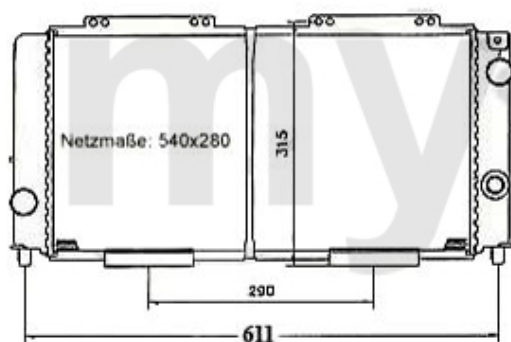

Kühler/Radiator 33 (905/7) TD

1. 261 10991
(905), >1989