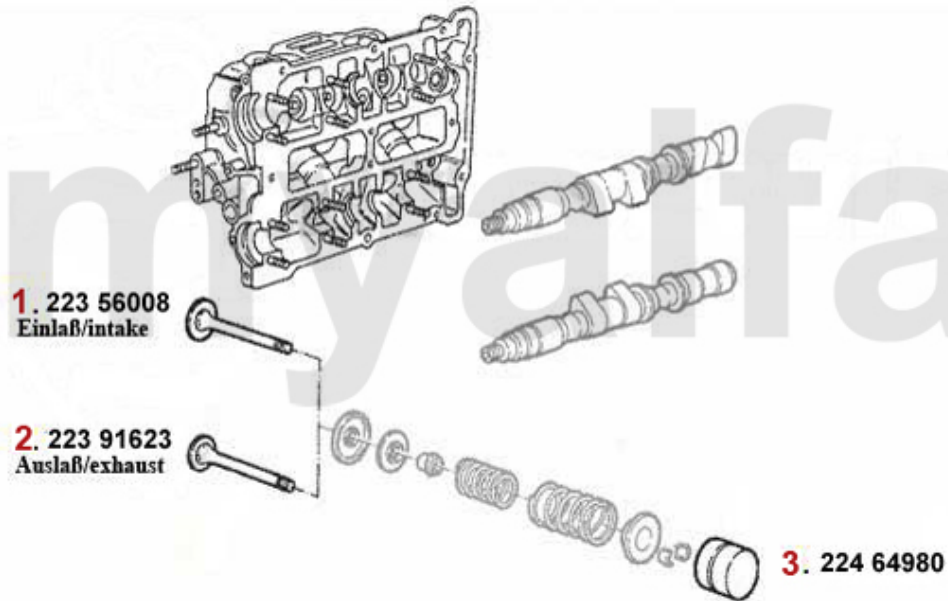

Ventiltrieb/Valve Train 33 (907) 16V

1	22356008	Ventil-Einlass Alfa 33/145/1461.7 i.e. 16V	On request
2	22391623	Ventil-Auslass 33 (907),145/6 Boxer 16V	On request
3	22464980	Hydrostößel 33(907)/145/6 1.7 ie 16V,147 3.2 GTA,156 2.5 V6/3.2 GTA, 164/166 V6 24V,gtv/s	406,95 kr