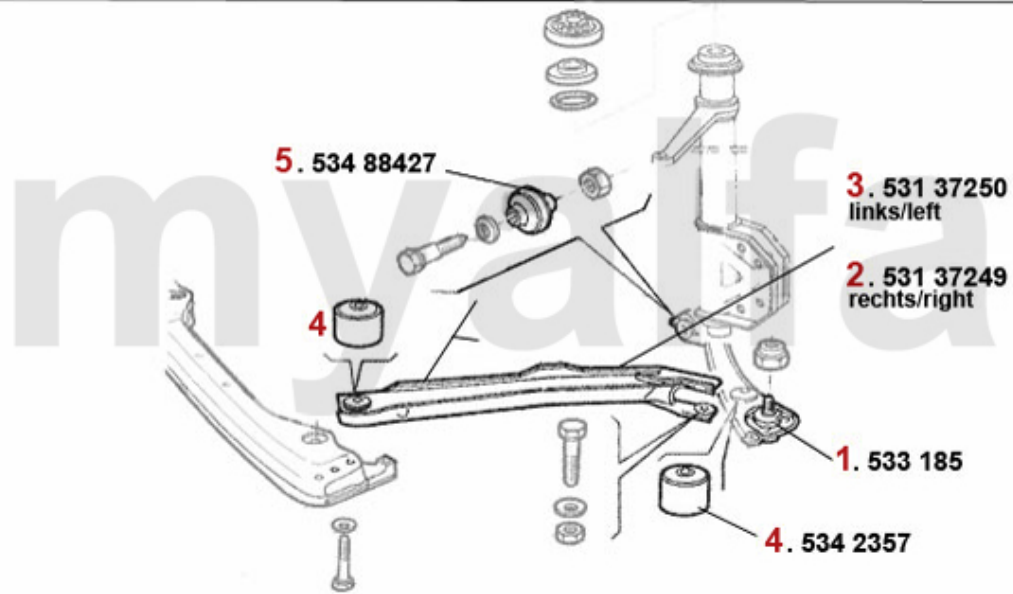

Aufhängung/Attachment 33 (905) vorne/front

1	533185	Traggelenk Sud/Sprint	687,92 kr
2	53137249	Schwingarm vorne rechts Arna Sud/Sp rint,33 (905)	On request
3	53137250	Schwingarm vorne links Arna Sud/Spr int,33 (905)	On request
4	5342357	Buchse Querlenker vorne Sud/Sprint, 33 (905/7)	110,72 kr
5	53488427	Befestigungs-Buchse für Querlenker am Federbein Sud,Arna,33	201,19 kr