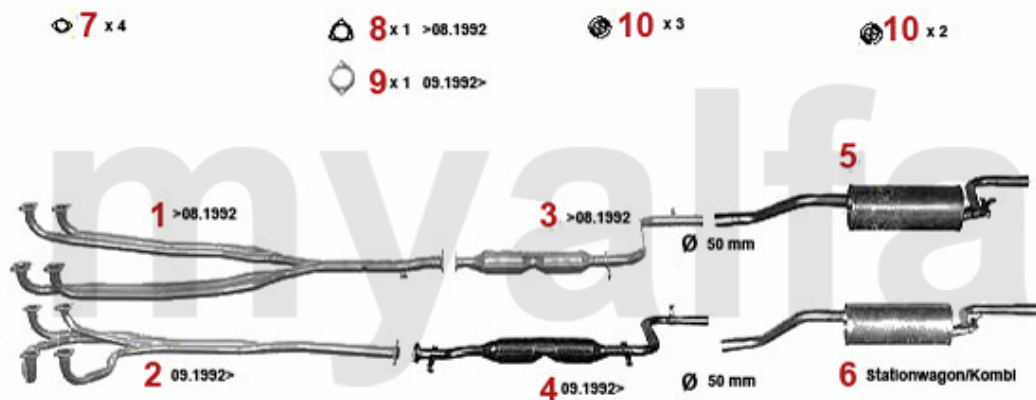

Abgasanlage/Exhaust System 33/SW (907) 1.7 IE 16V KAT

33 1.7 IE 16V/StationWagon Kat.

1992 - 94

1	33112231	Hosenrohr 33 (907) 1.7ie 16V kat	2 821,62 kr
2	33112801	Hosenrohr 33 (907) 1.7 ie 16V kat bj. 09.92>	4 934,37 kr
3	32112233	Katalysator 33 (907) 1.7ie 16V kat bj. >8/92	On request
4	32190160	Katalysator 33/SW (907) 1.7 IE 16V	7 715,19 kr
5	35112207	Endtopf 33 (907) 1.7 ie 16V	1 719,81 kr
6	35112307	Endtopf 33 SW (907) 1.7 ie 16V	1 526,25 kr
7	38094405	Abgaskrümmerdichtung Arna,Sud/Sprint,33 (905/7),145/6 Boxer	45,51 kr
8	38094407	Dichtung Krümmer / Vorschalldämpfer Montreal	99,07 kr
9	38047140	Dichtung VR/KAT 33/SW (907) 1.7 IE 16V	138,75 kr