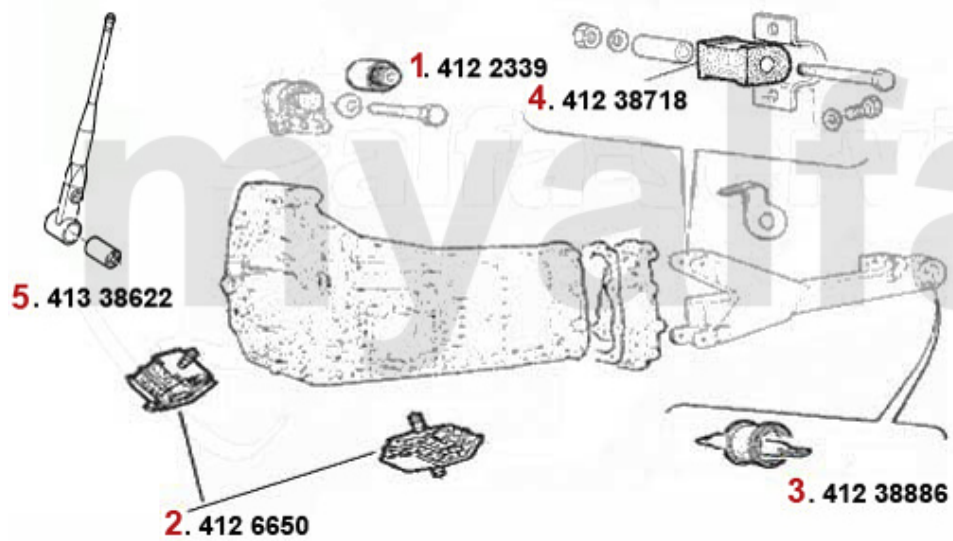

Getriebeaufhängung/Gear Mount 33 (905)

- 4 41238718 Gummilager Getriebeaufhängung hint. 33 (905/7),145/6 Boxer
- 5 41338622 Buchse für Schalthebel 33 145/6

On request
185,37 kr