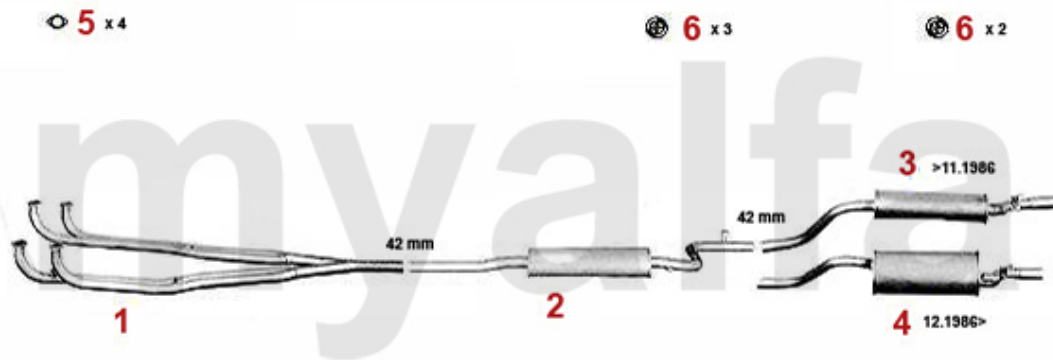

Abgasanlage/Exhaustsystem 33 (905) 1.5 QV

33 (905) 1.5 QV/TI

1984 - 90

1	33106301	Hosenrohr Sud/Sprint 1.5 ti Bj. 82-84, 33 (905 & 907) 1.3,1.4 1.5/QV	3 206,37 kr
2	34106076	Mitteltopf Sud 1.3/ti & 1.5/ti/S 33 (905) 1.3,1.5/QV,1.7ie 33 (907) 1.4 & 1.7 ie	1 620,74 kr
3	35106307	Endtopf 33 (905) 1.5 QV Bj. 7.84-11.86	1 853,84 kr
4	35106607	Endtopf Sud/Sprint 1.7 QV 33 (905/7) 1.4 - 1.7 ie Bj. 11.86>	1 853,84 kr
5	38094405	Abgaskrümmerdichtung Arna,Sud/Sprint,33 (905/7),145/6 Boxer	45,51 kr