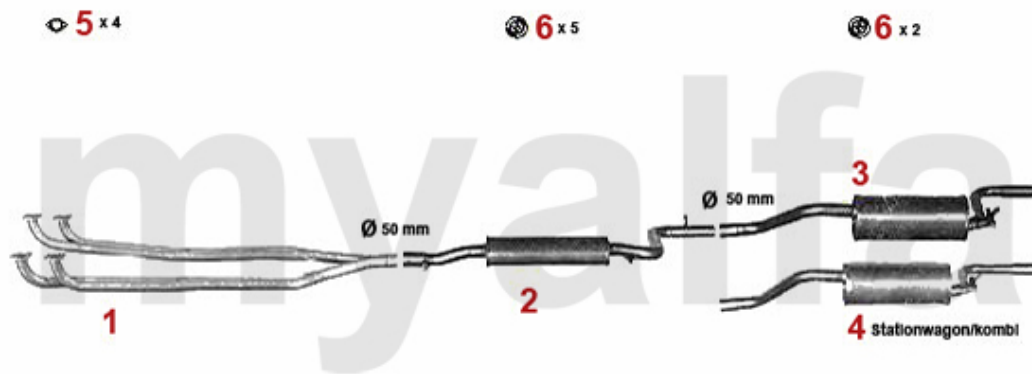

Abgasanlage/Exhaust System 33/SW (907) 1.7 IE 16V

33 1.7 IE 16V/StationWagon

1990 - 92

1	33112201	Hosenrohr 33 (907) 1.7 ie 16V	On request
2	34112206	Mitteltopf 33 (907) 1.7 ie 16V ohne Kat.	1 690,67 kr
3	35112207	Endtopf 33 (907) 1.7 ie 16V	1 719,81 kr
4	35112307	Endtopf 33 SW (907) 1.7 ie 16V	1 526,25 kr
5	38046397	Abgaskrümmerdichtung 33 (907) 145/6 1.7 ie 16V	On request