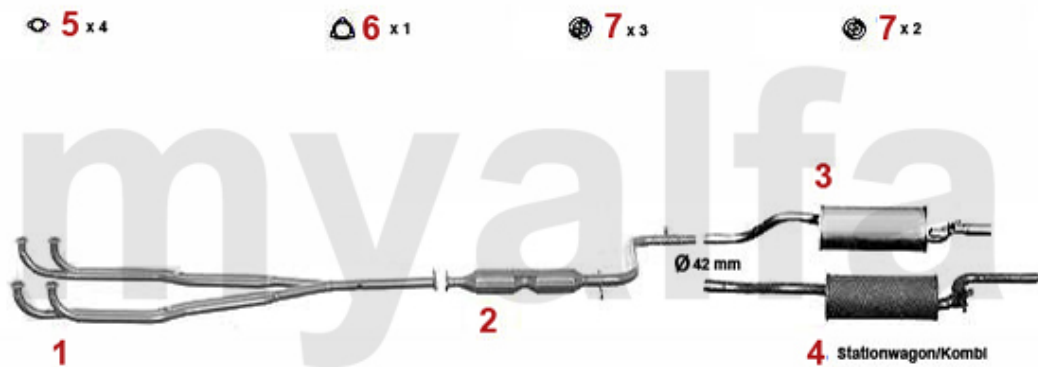

Abgasanlage/Exhaustsystem 33 (905) 1.7 QV/IE KAT

33 1.7 IE/StationWagon (905) Kat.

1988 - 90

1	33106631	Hosenrohr 33 (907) 1.7 ie bj.90-92	5 824,03 kr
2	32106633	Katalysator 33/SW (907) 1.7 ie bj. 90-92	On request
3	35106607	Endtopf Sud/Sprint 1.7 QV 33 (905/7) 1.4 - 1.7 ie Bj. 11.86>	1 853,84 kr
4	35106807	Endtopf 33 SW (905) 1.7 QV Bj. 86-89	1 247,64 kr
5	38094405	Abgaskrümmerdichtung Arna,Sud/Sprint,33 (905/7),145/6 Boxer	45,51 kr
6	38094407	Dichtung Krümmer / Vorschalldämpfer Montreal	99,07 kr