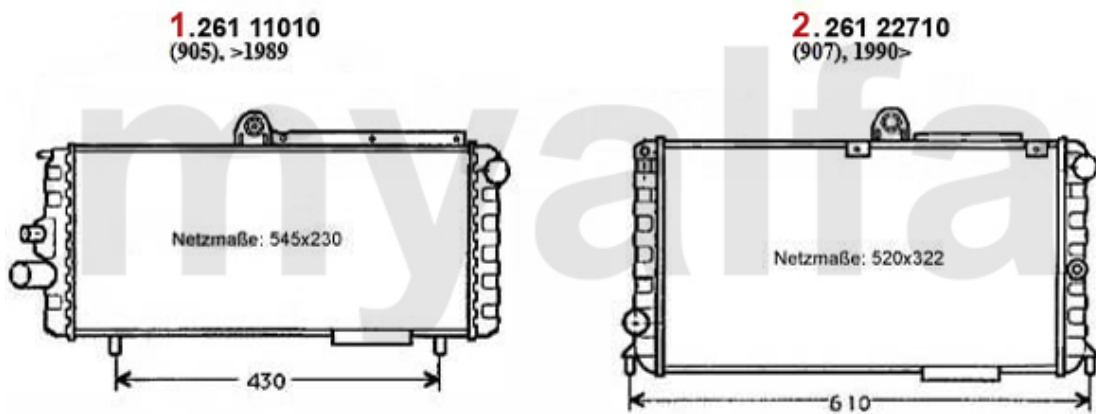

467,59 kr

Kopfschraubensatz/Head Screw Set 33 (905/7) 1.8 TD

1.228 9300

1 2289300 Kopfschraubensatz 33 1.8td

921,16 kr

Kühler/Radiator 33 (905/7) 8V

1 26111010 *Motorkühler 33 (905),Arna,Aud/Sprint 1.2/1.3/1.5/1.7 Bj. 1973-1989*