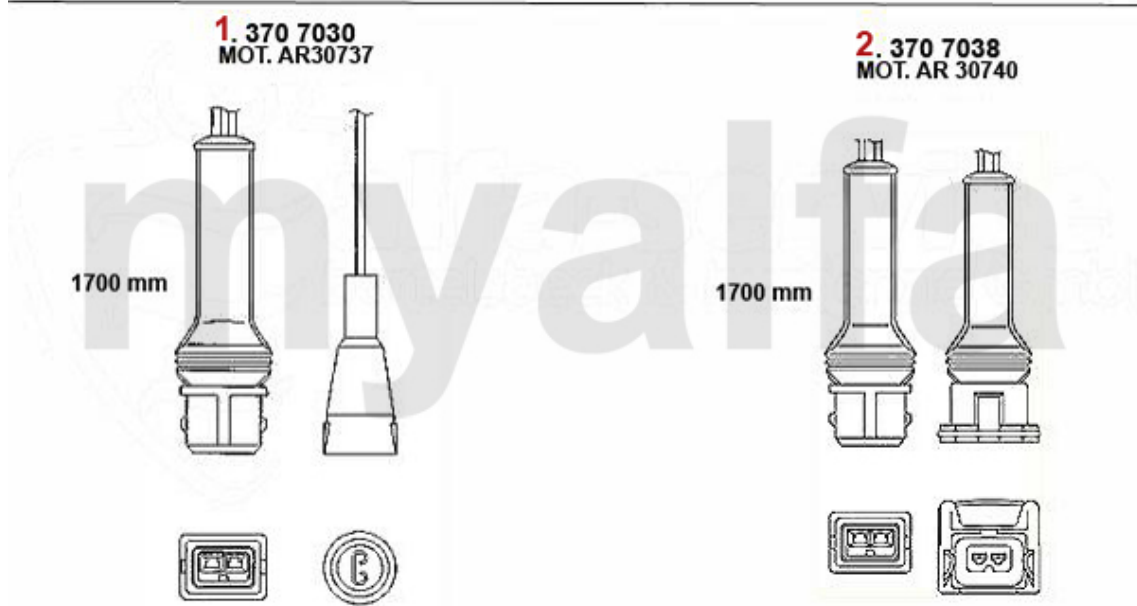

Lambda-Sonde/Lambda Probe 33 (907) 1.7 IE 4x4 Bj. >92

1 3707030 *Lambda-Sonde 33 (905/7) 1.4/1.5/1.7 IE/16 V, 3-adrig*

1 853,84 kr

2 3707038 *Lambda-Sonde 164 Super 3.0 V6 24V 4-adrig*

1 423,71 kr