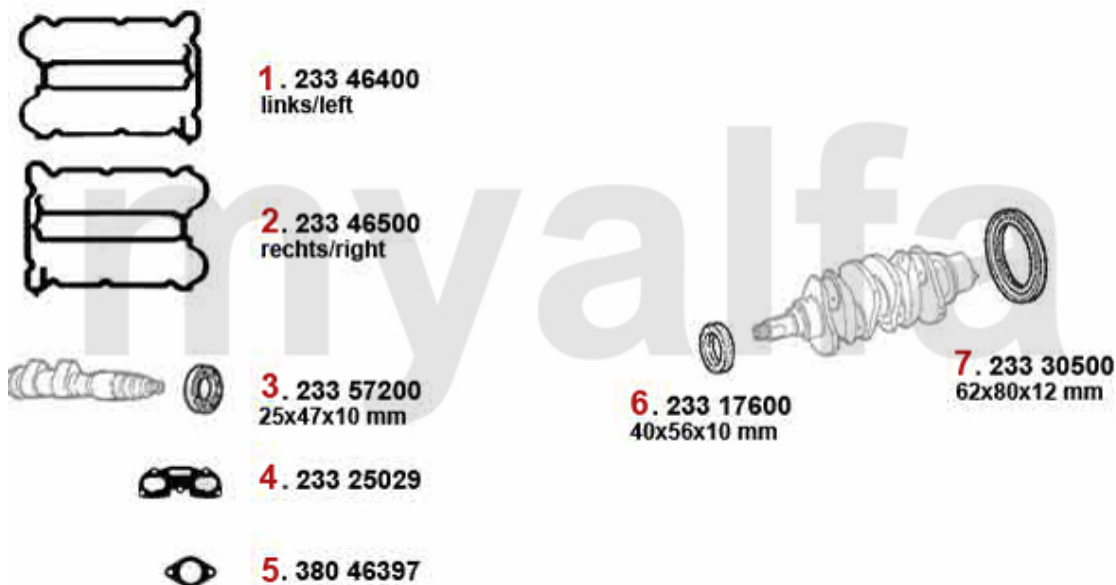

Dichtungen Motor/Gaskets Engine 33 (907) 16V

1	23346400	Ventildeckeldichtung links 33 145/6 1.7 ie/16V Bj. 90-96	289,16 kr
2	23346500	Ventildeckeldichtung rechts 33,145/6 1.7ie/16V Bj. 90-96	289,16 kr
3	23357200	Simmerring Nockenwelle v/h 33 (907), 145/6 1.7 IE 16V	134,03 kr
4	23325029	Ansaugkrümmerdichtung 33 (907),145/ 6 Boxer 16V	110,72 kr
5	38046397	Abgaskrümmerdichtung 33 (907) 145/6 1.7 ie 16V	On request
6	23317600	Simmerring Kurbelwelle vorne 40/56/10 Arna,Sud/Sprint,33 (905/7), 145/6 Boxer,155 TS 8V	231,99 kr
7	23330500	Simmerring Kurbelwelle hinten (Schwungscheibe) Arna,Sud/ Sprint,33 (905/7) ,145/6 Boxer	460,51 kr