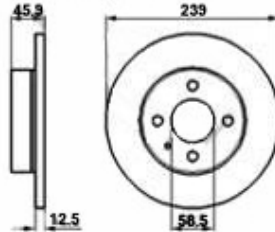

Bremsscheiben/Brakedisks 33 (905/7)

1. 610 118111

1.2/1.3/1.5/QV/4x4 (905)
vorne/front, >12.1985

2. 610 118611

1.2/1.3/1.4/1.5/QV/4x4/1.7/1.8 TD (905/7)
vorne/front, 12.1985>

3. 610 100751

1.7 IE/QV/16V (905/7)
vorne/front
belüftet/ventil.

4. 610 100815

mit/with ABS
hinten/rear

1	61018111	Bremsscheibe VA Arna 1.2/1.3/ti 33 (905) 1.2/1.3/1.5/4x4/QV bj. >08.86	On request
2	61018611	Bremsscheibe VA 33 (905/7) 1.3/1.4/ 1.5/1.7/ie/16V/4x4/QV Bj. 86-94	On request
3	61000751	Bremsscheibe VA 33 (907) 1.7/ie/16V 4x4/QV,Sud Sprint 1.7	748,56 kr
4	61000815	Bremsscheibe HA 33 (907) 1.4/1.5/ 1.7/ie/16V,145/6 1.4/1.6/1.7/1.8/ 2.0/ie/16V/TS/1.9/TD/J	479,24 kr