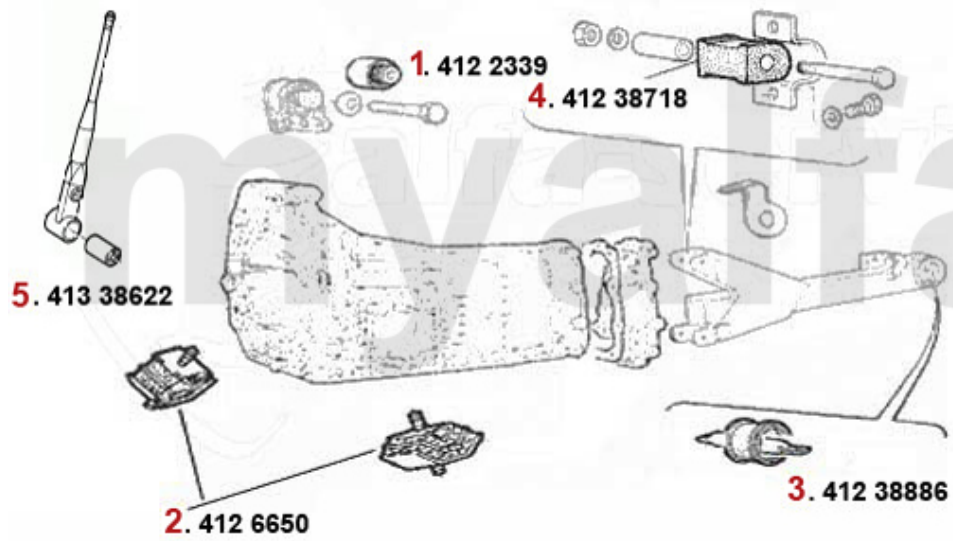

Getriebeaufhängung/Gear Mount 33 (905)

- 4 41238718 Gummilager Getriebeaufhängung hint. 33 (905/7),145/6 Boxer
- 5 41338622 Buchse für Schalthebel 33 145/6

On request
185,37 kr