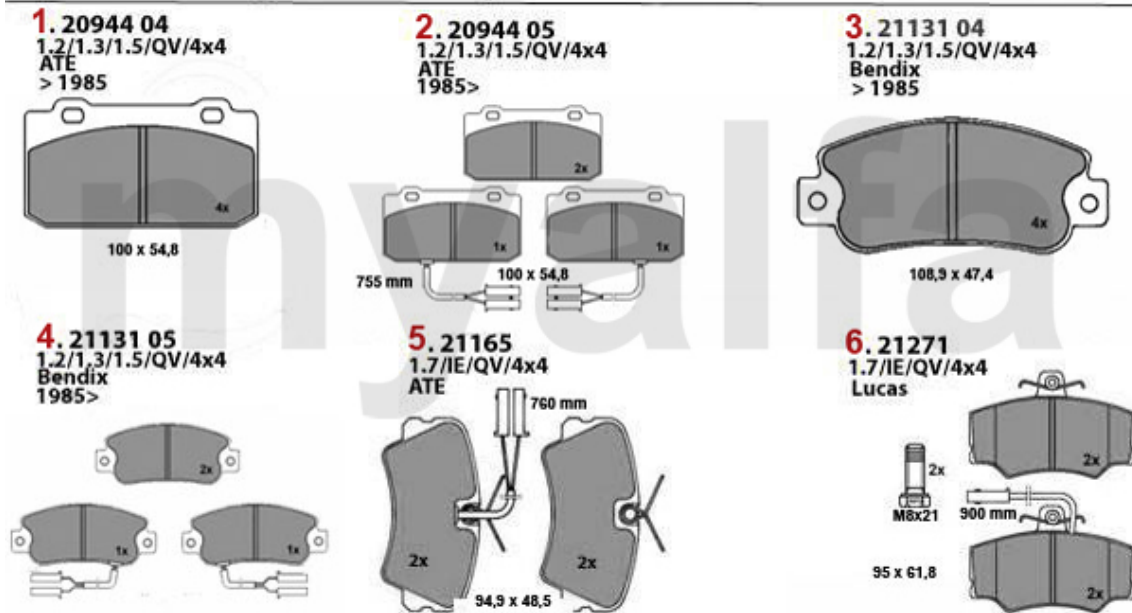

Brembeläge/Brakepads vorne/front 33 (905)

1	20915004	SBB VA ohne WE Arna 1.2/1.3/ti bj. Ate 83-86, 33 (905) 1.2/1.3/1.5/4x4/QV Bremssystem: Ate	454,68 kr
2	21315105	SBB VA 33 (907) 1.8 mit WE 33 (907) 1.8 TD Bj.7.90-9.94 Bremssystem: ATE	687,92 kr
3	21115004	SBB VA ohne WE 33 (905) 1.2/1.3/1.5m Bendix 4x4/QV bj. 06.83-12.89 Bremssystem: Bendix	454,68 kr
4	21115005	SBB VA mit WE Arna 1.2/1.3/ti bj. 83-86, 33 (905) 1.2/1.3/1.5/4x4/QV bj. 06.83-12.89 Brems	687,92 kr
5	21116525	SBB VA mit WE 33 (905) 1.7 ie/QV bj. 09.88-08.89 Bremssystem: Ate	804,47 kr
6	21216525	SBB VA mit WE 33 (905) 1.7 ie/QV Bj. >08.89 Bremssystem:Lucas/Bendix/Benditalia	595,79 kr