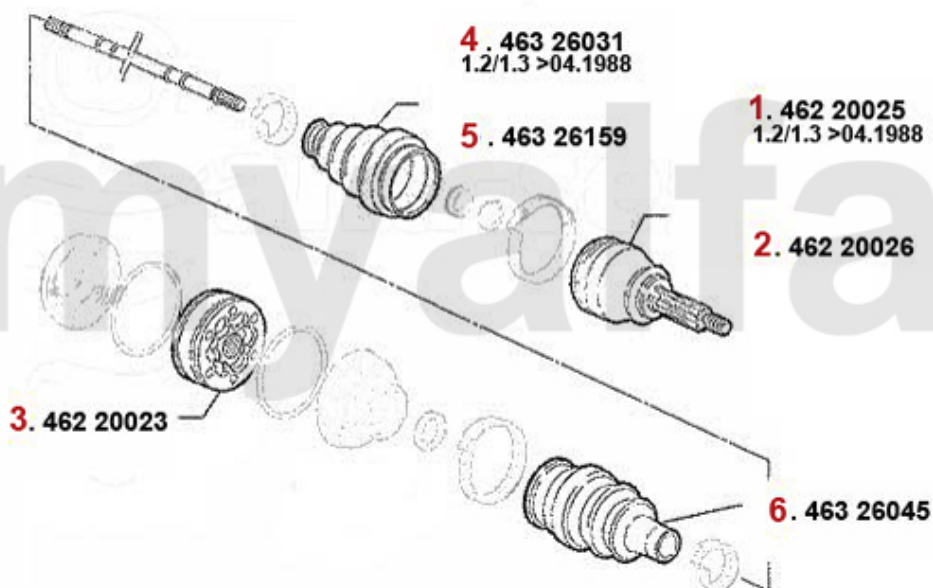

Antriebswelle/Driveshaft 33/SW (905)

1	46220025	Gelenksatz außen Arna,33 1.2/1.3	1 270,95 kr
2	46220026	Gelenksatz außen Arna,33 (905/7) 1.5/1.7/4x4/QV/ie/16V/1.8 TD	1 304,67 kr
4	46326031	Achsmanschettensatz aussen 33 (905) 1.2,1.3 bj. 83-89 Arna 1.2 bj. 83-86	290,27 kr
5	46326159	Achsmanschettensatz aussen 33 (905/7) 1.3,1.4ie,1.5/QV,1,7ie/16V/QV,1.8TD	On request
6	46326045	Achsmanschettensatz innen 33(905/7) 1.3/1.4ie/1.5/QV,1.7ie/QV/16V,1.8TD Sud/Sprint 1.2/ti,	359,64 kr