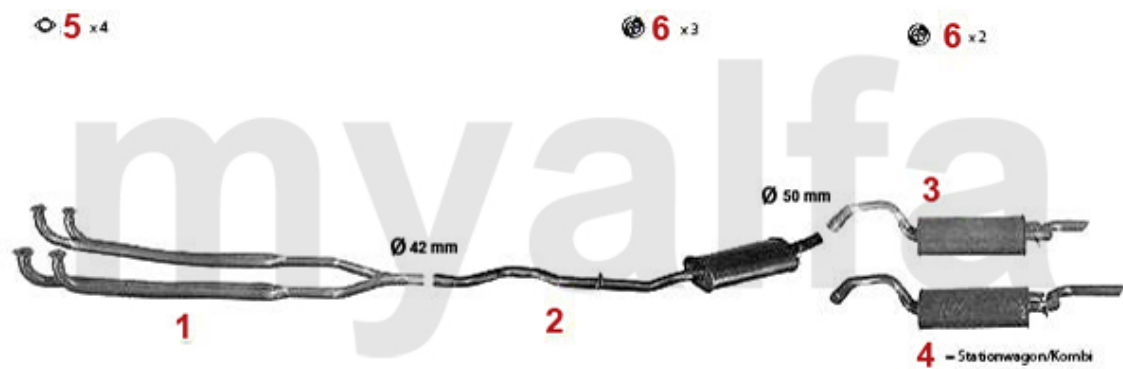

Abgasanlage/Exhaust System 33/SW (907) 1.7 IE 4x4

33 (907) 1.7 IE 8V 4x4 (107 PS/HP)

1990-92

1	33112001	Hosenrohr 33 (907) 1.7 ie 4x4	1 838,72 kr
2	34112006	Mitteltopf 33 (907) 1.7 ie 4x4	1 041,18 kr
3	35112007	Endtopf 33 (907) 1.7 ie 4x4	1 760,60 kr
4	35112107	Endtopf 33 SW (907) 1.7 ie 4x4	1 325,76 kr
5	38094405	Abgaskrümmerdichtung Arna,Sud/Sprint,33 (905/7),145/6 Boxer	45,51 kr