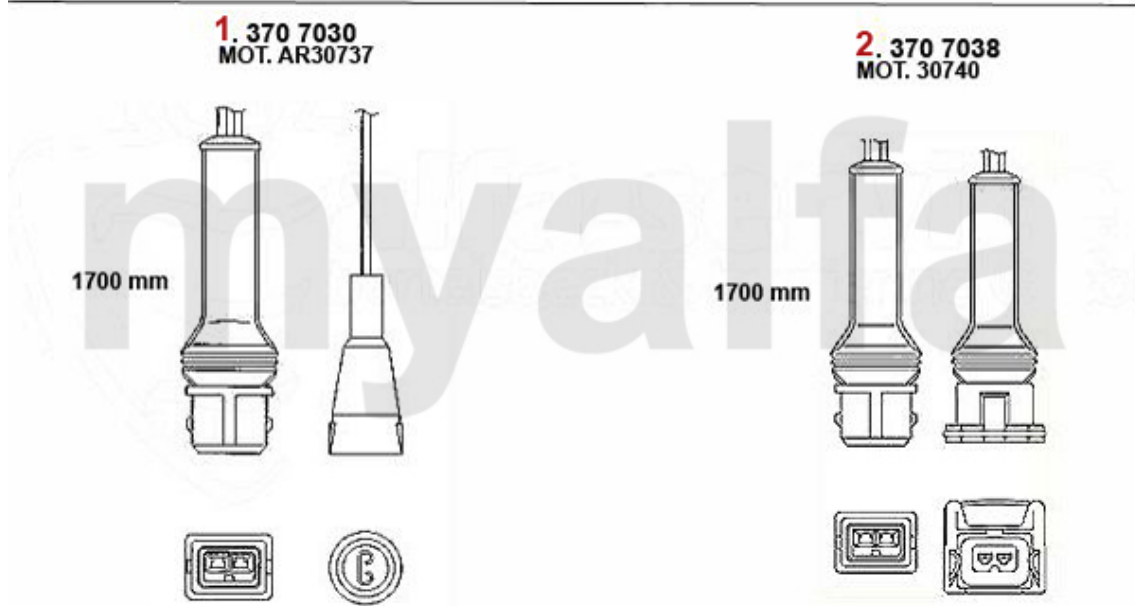

Lambda-Sonde/Lambda Probe 33 (907) 1.7 IE 4x4 Bj. 92>

1	3707030	Lambda-Sonde 33 (905/7) 1.4/1.5/1.7 IE/16 V, 3-adrig
2	3707038	Lambda-Sonde 164 Super 3.0 V6 24V 4-adrig

1 853,84 kr

1 423,71 kr