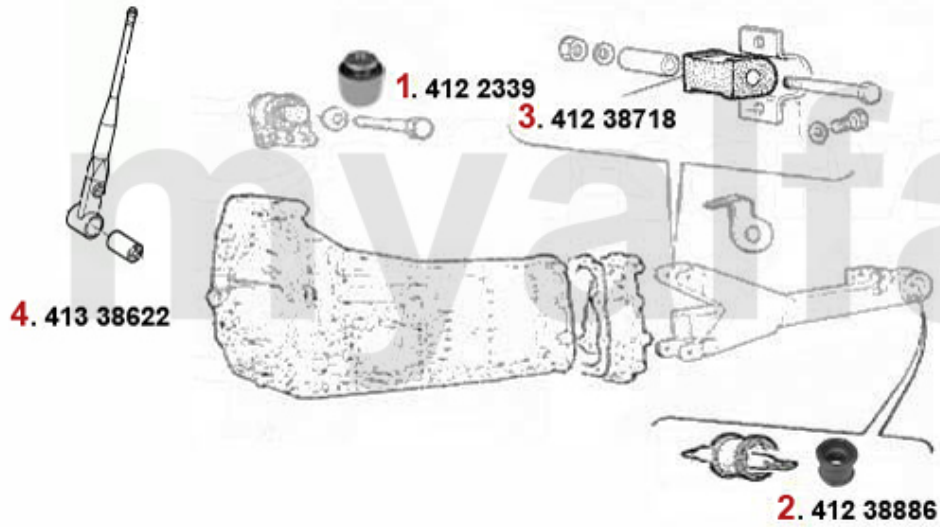

Getriebeaufhängung/Gear Mount 33 (907)

3 41238718 *Gummilager Getriebeaufhängung hint. 33 (905/7),145/6 Boxer*

On request

4 41338622 *Buchse für Schalthebel 33 145/6*

185,37 kr