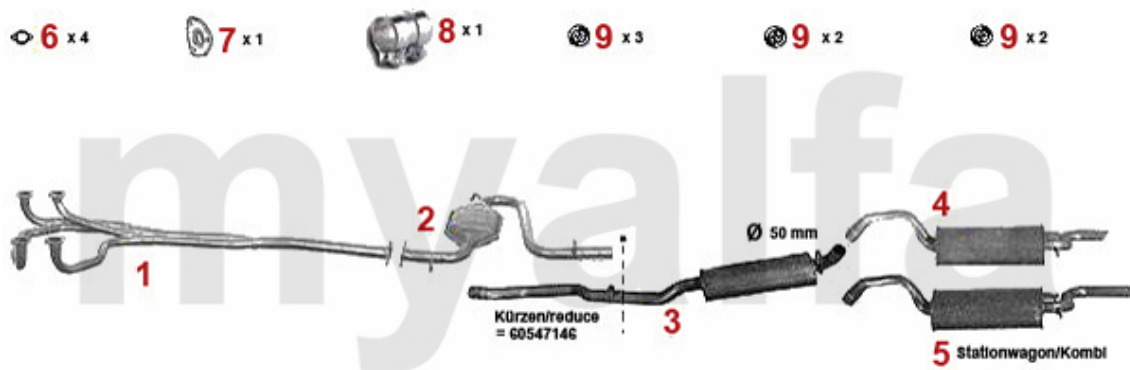

Abgasanlage/Exhaust System 33/SW (907) 1.7 IE 16V 4x4 KAT Bj. >92

33 1.7 IE 16V/SportWagon 4x4 Kat.

1990 - 08.92

1	33112801	Hosenrohr 33 (907) 1.7 ie 16V kat bj. 09.92>	4 934,37 kr
2	32112433	Katalysator 33 (907) 1.7 ie 16V kat	On request
3	34112406	Mitteltopf 33 (907) 1.7ie 16V 4x4	1 679,01 kr
4	35112007	Endtopf 33 (907) 1.7 ie 4x4	1 760,60 kr
5	35112107	Endtopf 33 SW (907) 1.7 ie 4x4	1 325,76 kr
6	38094405	Abgaskrümmerdichtung Arna,Sud/Sprint,33 (905/7),145/6 Boxer	45,51 kr
7	3800590	Dichtung Katalysator / Hauptschalldämpfer Spider Bj.1986-93	79,23 kr
8	39001205	Rohrverbinder 50 mm	173,72 kr