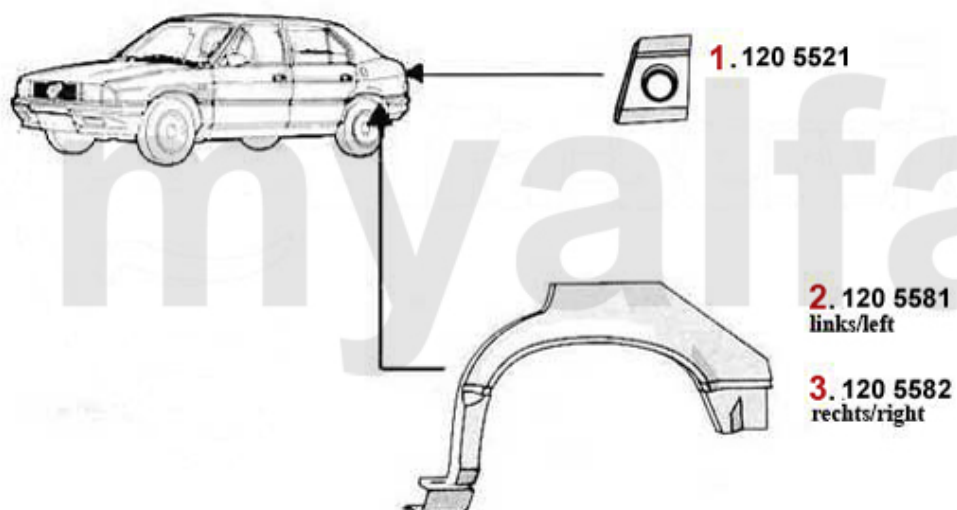

Reparaturbleche/Repairpanels 33 (905/7)

1	1205521	Rep.-Blech 33 (905/7) Tankeinfüllstutzen	On request
2	1205581	Radlauf HL 33 (905/7)	On request
3	1205582	Radlauf HR 33 (905/7)	On request