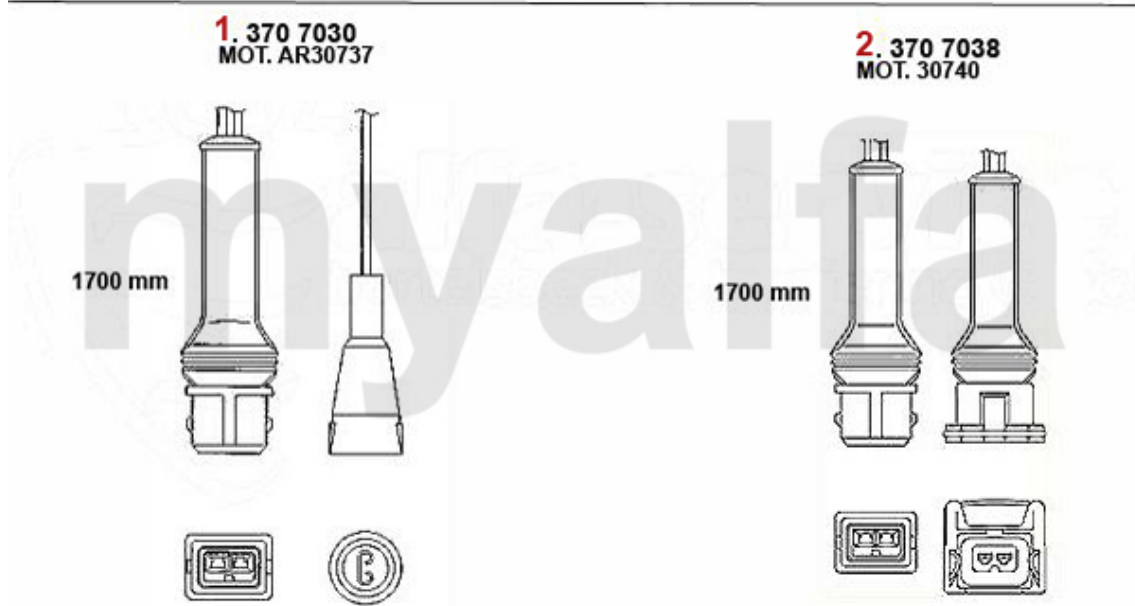

Lambda-Sonde/Lambda Probe 33 (907) 1.7 IE 4x4 Bj. 92>

1	3707030	Lambda-Sonde 33 (905/7) 1.4/1.5/1.7 IE/16 V, 3-adrig	1 853,84 kr
2	3707038	Lambda-Sonde 164 Super 3.0 V6 24V 4-adrig	1 423,71 kr