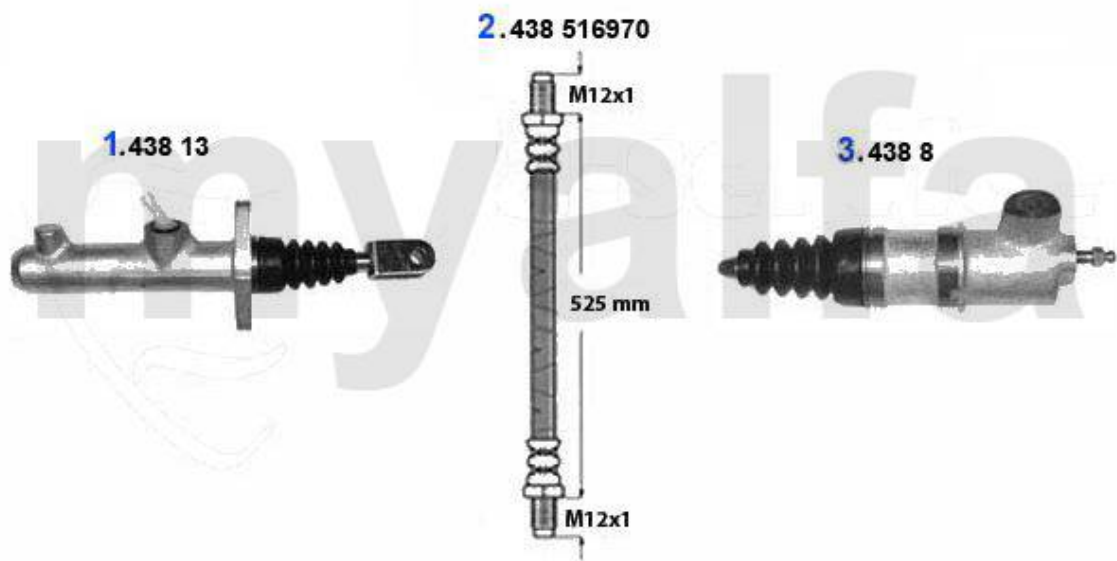

Kupplungsbetätigung/Clutch Actuation 33 (907)

1	43813	Kupplungsgeberzylinder 33 (905/7), Sud/Sprint,Arna	831,39 kr
2	43816970	Kupplungsschlauch 33 (905/7) Sud Sprint (902)	275,14 kr
3	4388	Kupplungsnehmerzylinder Sud/ Sprint, 33 (905/7), 145, 146, 156, 156, gesteckt	698,47 kr