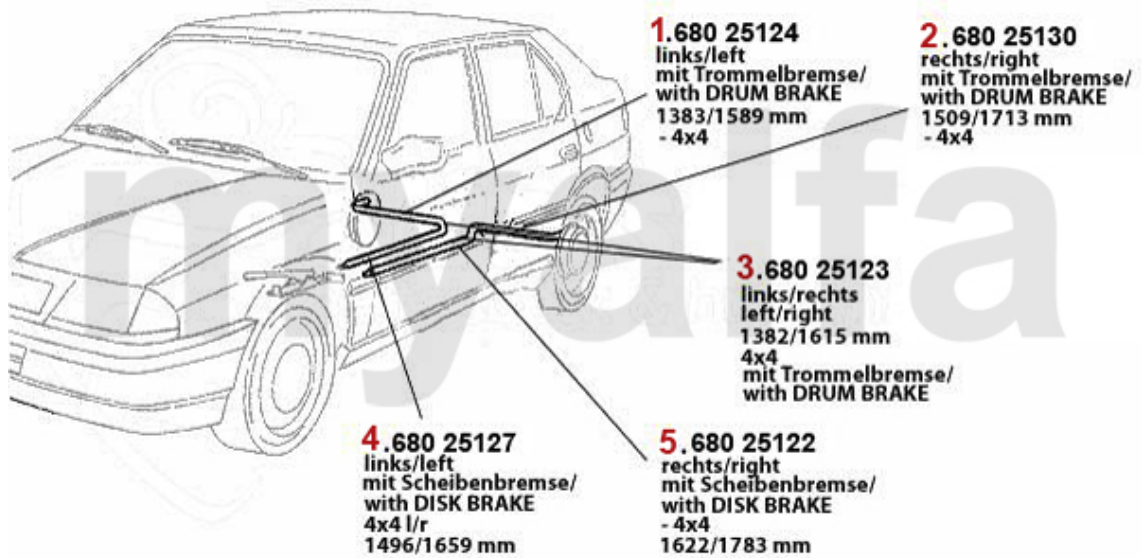

Handbremsseil/Brake Cable 33/SW (907)

1	68025124	Handbremsseil links 33/SW (905/7)	296,23 kr
2	68025130	Handbremsseil rechts 33/SW (907) Bj. 92-94	226,16 kr
3	68025123	Handbremsseil li/re 33/SW (905/7) 4x4	On request
4	68025127	Handbremsseil li/re 33 (905/7) mit ABS,33/SW 4x4	310,11 kr
5	68025122	Handbremsseil rechts 33 (907) mit ABS	On request