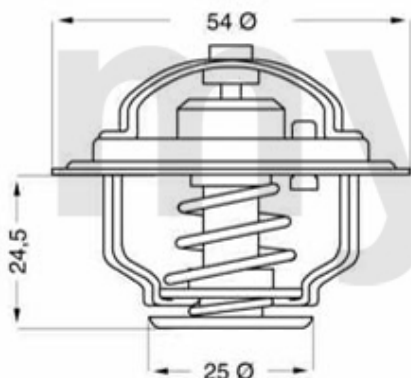

Termostat 33 (905/7) 8V

1.263 150883
(905), >1989