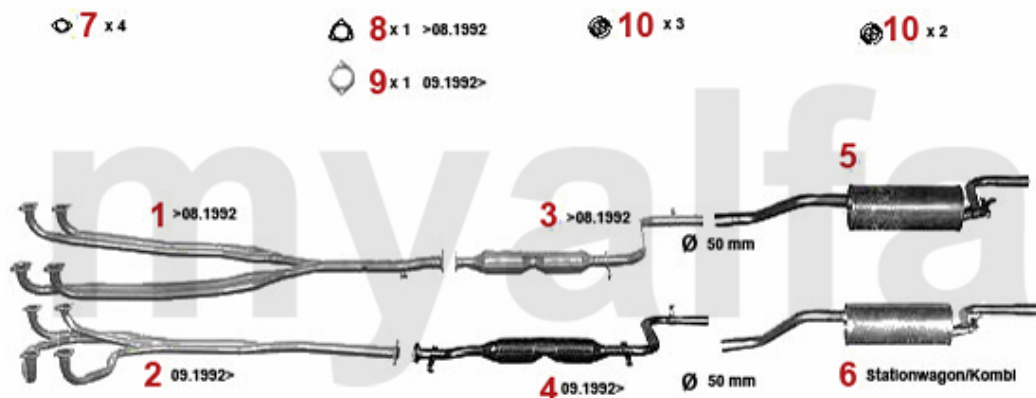

Abgasanlage/Exhaust System 33/SW (907) 1.7 IE 16V KAT

33 1.7 IE 16V/StationWagon Kat.

1992 - 94

1	33112231	Hosenrohr 33 (907) 1.7ie 16V kat	2 821,62 kr
2	33112801	Hosenrohr 33 (907) 1.7 ie 16V kat bj. 09.92>	4 934,37 kr
3	32112233	Katalysator 33 (907) 1.7ie 16V kat bj. >8/92	On request
4	32190160	Katalysator 33/SW (907) 1.7 IE 16V	7 715,19 kr
5	35112207	Endtopf 33 (907) 1.7 ie 16V	1 719,81 kr
6	35112307	Endtopf 33 SW (907) 1.7 ie 16V	1 526,25 kr
7	38094405	Abgaskrümmerdichtung Arna,Sud/Sprint,33 (905/7),145/6 Boxer	45,51 kr
8	38094407	Dichtung Krümmer / Vorschalldämpfer Montreal	99,07 kr
9	38047140	Dichtung VR/KAT 33/SW (907) 1.7 IE 16V	138,75 kr