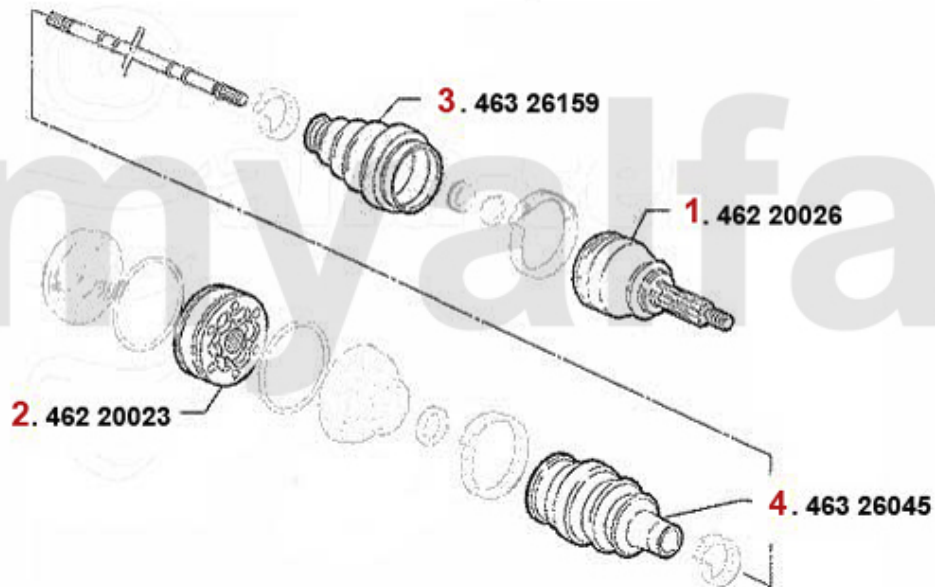

Antriebswelle/Driveshaft 33/SW (907)

1	46220026	Gelenksatz außen Arna,33 (905/7) 1.5/1.7/4x4/QV/ie/16V/1.8 TD	1 304,67 kr
3	46326159	Achsmanschettensatz aussen 33 (905/7) 1.3,1.4ie,1.5/QV,1,7ie/16V/QV,1.8TD	On request
4	46326045	Achsmanschettensatz innen 33(905/7) 1.3/1.4ie/1.5/QV,1.7ie/QV/16V,1.8TD Sud/Sprint 1.2/ti,	359,64 kr