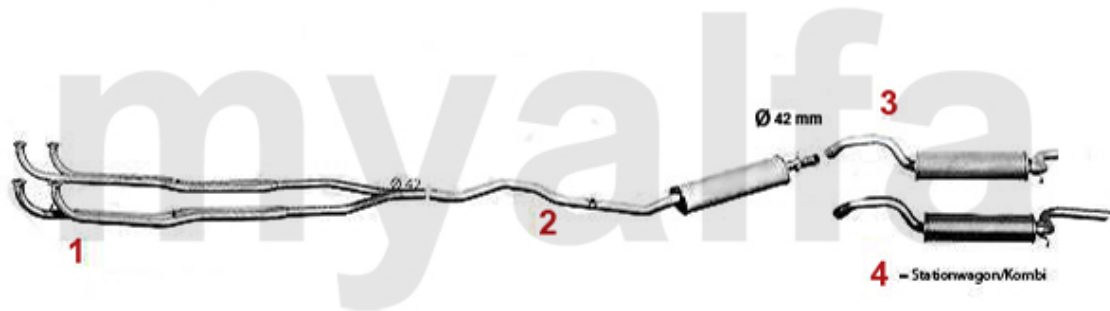

Abgasanlage/Exhaustsystem 33 (905) 1.5 4x4

5 x4

6 x3

6 x2

33 1.5 4x4 (85/95/105 cv)

3/'84-'89

1	33106401	Hosenrohr 33 (905) 1.5 4x4 bj. 84-89	2 320,32 kr
2	34106406	Mitteltopf 33 (905) 1.5 4x4 bj. 84-89	664,61 kr
3	35106407	Endtopf 33 (905) 1.5 4x4 Bj. 1984-89	711,23 kr
4	35106507	Endtopf 33 (907) SW 1.4ie 4x4	652,96 kr
5	38094405	Abgaskrümmerdichtung Arna,Sud/Sprint,33 (905/7),145/6 Boxer	45,51 kr