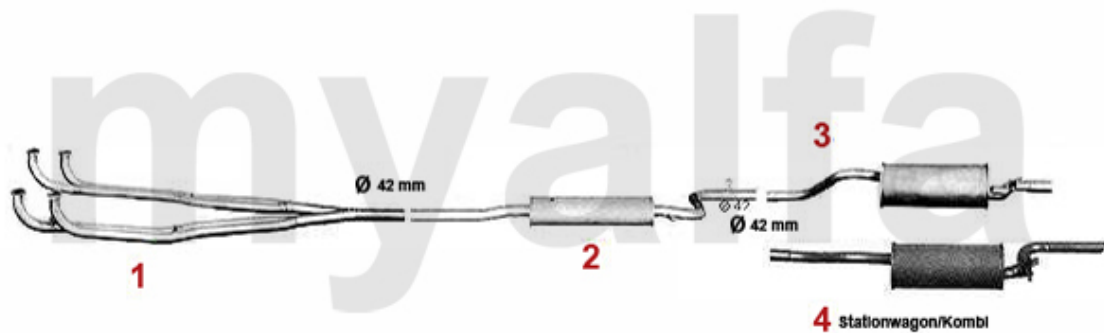

Abgasanlage/Exhaustsystem 33 (905) 1.7 QV/IE

5 x 4

6 x 3

6 x 2

33 1.7 IE/QV (905)/StationWagon

1986 - 90

1	33106601	Hosenrohr Sud/Sprint 1.7 QV 33 (907) 1.5/1.7 ie bj. 90-92	1 387,50 kr
2	34106076	Mitteltopf Sud 1.3/ti & 1.5/ti/S 33 (905) 1.3,1.5/QV,1.7ie 33 (907) 1.4 & 1.7 ie	1 620,74 kr
3	35106607	Endtopf Sud/Sprint 1.7 QV 33 (905/7) 1.4 - 1.7 ie Bj. 11.86>	1 853,84 kr
4	35106807	Endtopf 33 SW (905) 1.7 QV Bj. 86-89	1 247,64 kr
5	38094405	Abgaskrümmerdichtung Arna,Sud/Sprint,33 (905/7),145/6 Boxer	45,51 kr