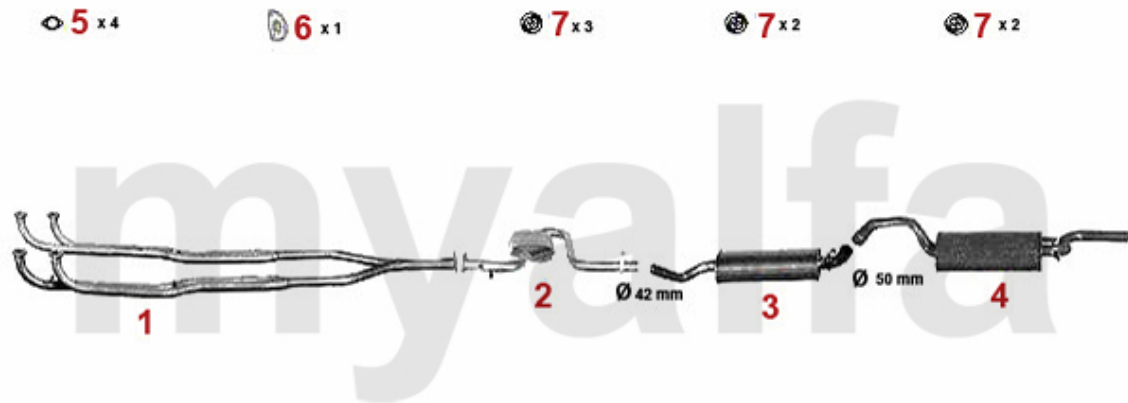

Abgasanlage/Exhaust System 33 SW (907) 1.7 IE 4x4 Kat >1992

33 1.7 IE 4x4 SportWagon (907) Kat.

1988 - 08.92

1	33162810	Hosenrohr 33 SW (905/7) 1.7 IE 4x4 Kat.	5 824,03 kr
2	32138719	Katalysator 33 SW (905) 1.7 IE 4x4	7 476,13 kr
3	34107106	Mitteltopf 33 SW (907) 1.7 ie kat 4x4 bj. 88-92	1 480,74 kr
4	35112107	Endtopf 33 SW (907) 1.7 ie 4x4	1 325,76 kr
5	38094405	Abgaskrümmerdichtung Arna,Sud/Sprint,33 (905/7),145/6 Boxer	45,51 kr
6	38094407	Dichtung Krümmer / Vorschalldämpfer Montreal	99,07 kr