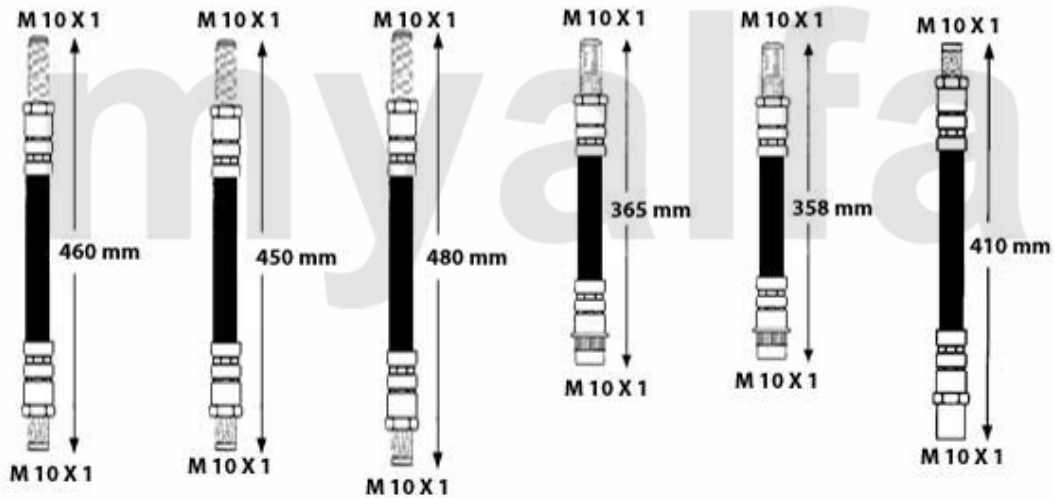

Bremsschlauch/Brake Hose 33 (905/7)

1. 676 517017 vorne/front (905) >1986
  2. 676 517068 vorne/front (905) 1986>
  3. 676 511229 vorne/front (907)
  4. 676 510353 hinten/rear (905) >1986
  5. 676 516879 hinten/rear (905) 1986>
  6. 676 511631 hinten/rear (907)

1	67617017	Bremsschlauch vorne 33/SW(905)1.2/1.3/1.5/QV/4x4/1.7ie/1.8TD,Sud Sprint1.4/1.5/1.7/ie	343,96 kr
2	67617068	Bremsschlauch vorne 33 (905/7) 1.7 ie /16V 4x4 bj. 87-94, Sud Sprint (902)	299,70 kr
3	67611229	Bremsschlauch vorne Alfa 33 (905) 4x4 mit ABS. 33 (907) alle	348,68 kr
4	67610353	Bremsschlauch hinten 33(905) 1.2/1.5/1.8 TD Bj. 83-09.86, Sud Sprint Bj. 83-87	178,43 kr
5	67616879	Bremsschlauch hinten 33/SW (905/7) 4x4,Sud mit trommelbremse	326,48 kr
6	67611631	Bremsschlauch hinten 33 (907)	212,15 kr