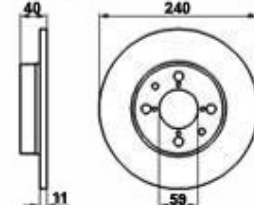

1	61018111	Bremsscheibe VA Arna 1.2/1.3/ti 33 (905) 1.2/1.3/1.5/4x4/QV bj. >08.86	On request
2	61018611	Bremsscheibe VA 33 (905/7) 1.3/1.4/ 1.5/1.7/ie/16V/4x4/QV Bj. 86-94	571,37 kr
3	61000751	Bremsscheibe VA 33 (907) 1.7/ie/16V 4x4/QV,Sud Sprint 1.7	748,56 kr
4	61000815	Bremsscheibe HA 33 (907) 1.4/1.5/ 1.7/ie/16V,145/6 1.4/1.6/1.7/1.8/ 2.0/ie/16V/TS/1.9/TD/J	479,24 kr