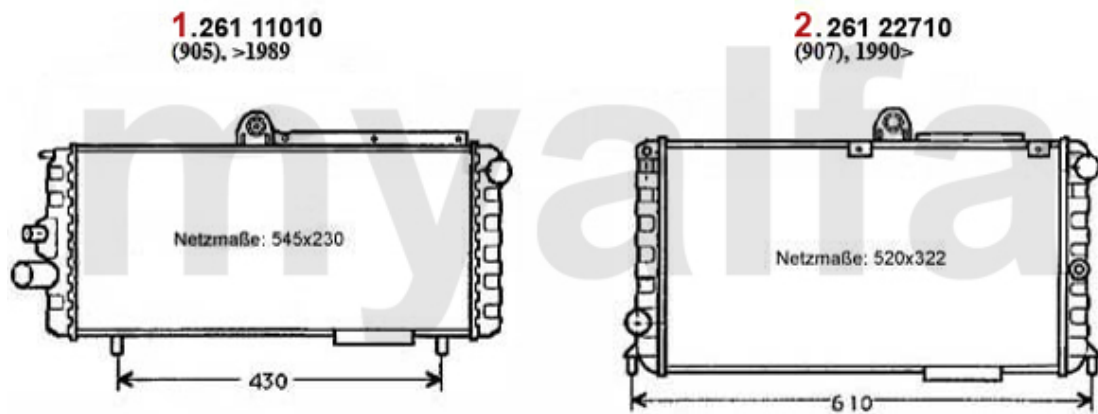

467,59 kr

Kopfschraubensatz/Head Screw Set 33 (905/7) 1.8 TD

1.228 9300

1 2289300 *Kopfschraubensatz 33 1.8td*

921,16 kr

Kühler/Radiator 33 (905/7) 8V

1 26111010 *Motorkühler 33 (905),Arna,Aud/Sprint 1.2/1.3/1.5/1.7 Bj. 1973-1989*