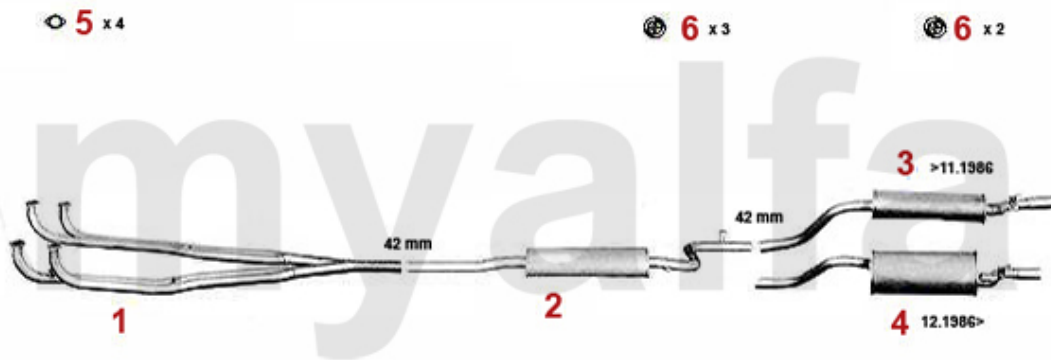

Abgasanlage/Exhaustsystem 33 (905) 1.5 QV

33 (905) 1.5 QV/TI

1984 - 90

1	33106301	Hosenrohr Sud/Sprint 1.5 ti Bj. 82-84, 33 (905 & 907) 1.3,1.4 1.5/QV	3 206,37 kr
2	34106076	Mitteltopf Sud 1.3/ti & 1.5/ti/S 33 (905) 1.3,1.5/QV,1.7ie 33 (907) 1.4 & 1.7 ie	1 620,74 kr
3	35106307	Endtopf 33 (905) 1.5 QV Bj. 7.84-11.86	1 853,84 kr
4	35106607	Endtopf Sud/Sprint 1.7 QV 33 (905/7) 1.4 - 1.7 ie Bj. 11.86>	1 853,84 kr
5	38094405	Abgaskrümmerrichtung Arna,Sud/Sprint,33 (905/7),145/6 Boxer	45,51 kr