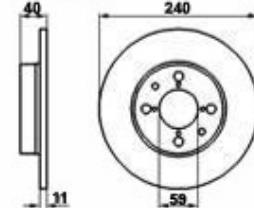

1	61018111	Bremsscheibe VA Arna 1.2/1.3/ti 33 (905) 1.2/1.3/1.5/4x4/QV bj. >08.86	On request
2	61018611	Bremsscheibe VA 33 (905/7) 1.3/1.4/ 1.5/1.7/ie/16V/4x4/QV Bj. 86-94	571,37 kr
3	61000751	Bremsscheibe VA 33 (907) 1.7/ie/16V 4x4/QV,Sud Sprint 1.7	748,56 kr
4	61000815	Bremsscheibe HA 33 (907) 1.4/1.5/ 1.7/ie/16V,145/6 1.4/1.6/1.7/1.8/ 2.0/ie/16V/TS/1.9/TD/J	479,24 kr