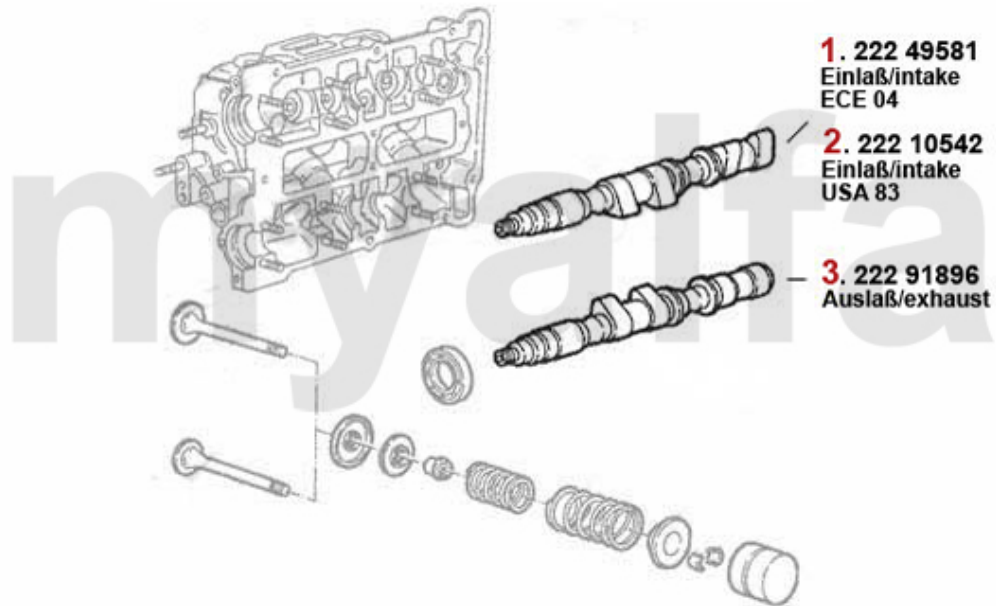

Nockenwelle/Camshaft 33 (907) 16V

1	22249581	Nockenwelle (Einlass) 33 (907)1.7 i e 16V (ECE-04)	3 090,93 kr
2	22210542	Nockenwelle (Einlass) 145/6 1.7 ie 16V	3 019,89 kr
3	22291896	Nockenwelle (Auslass) 33,145/61.7 i e 16V	2 141,88 kr