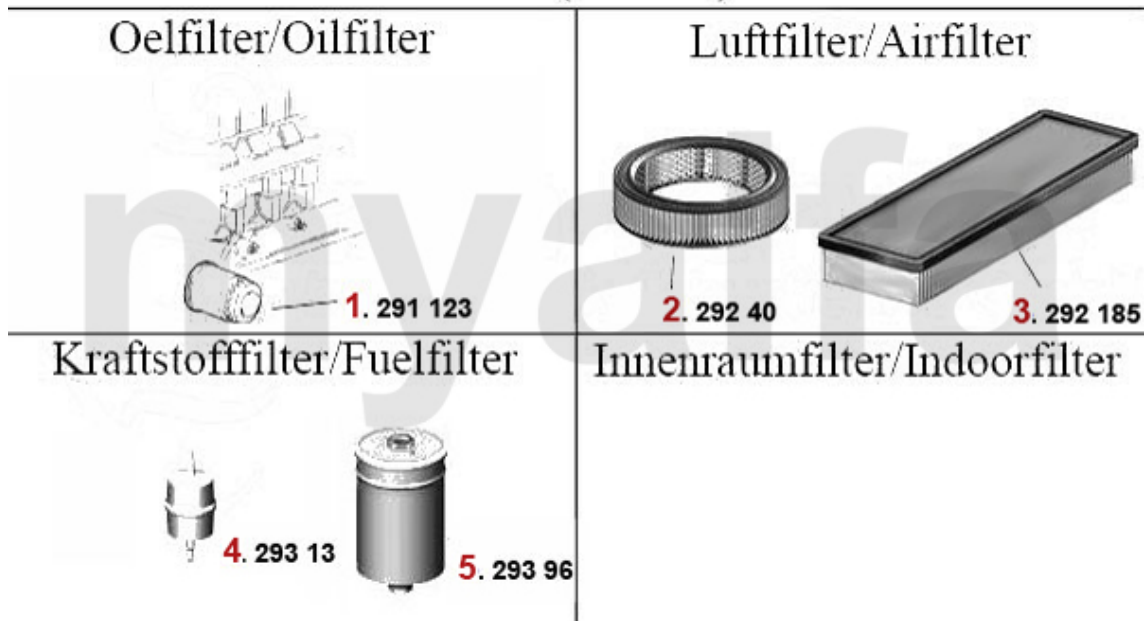

Filter 33 (905/7) 8V

1	291123	Ölfiler Arna,Sud/Sprint,33 (905/7) 116 6-Zylinder/Turbo,75,90,33(905/7),155,164,RZ/SZ An	127,65 kr
2	29240	Luftfilter Arna,Sud/Sprint,33 (905) 1.2/1.3/ti rund	231,99 kr
3	292185	Luftfilter 33 (905/7),145/6 Boxer eckig	On request
4	29313	Kraftstoffleitungsfiler diverse Modelle (universal)	92,13 kr
5	29396	Kraftstoff-Filter Sud/Sprint,33 (905/7),145/6,155,Anschraubpatrone	448,86 kr