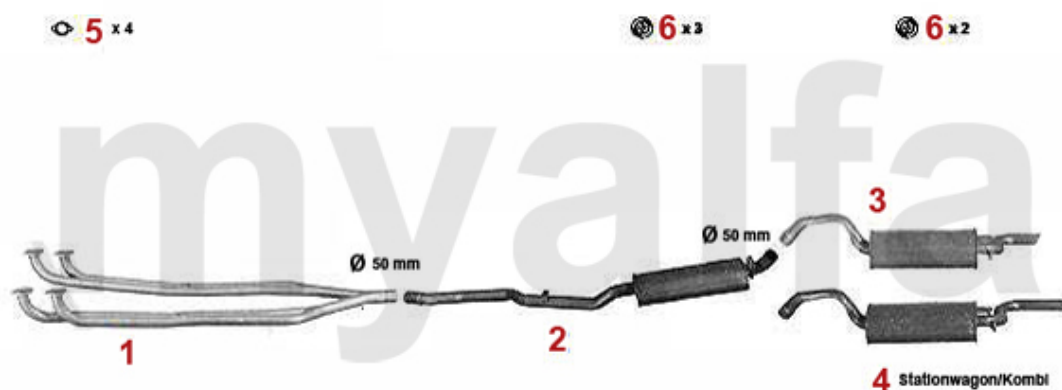

Abgasanlage/Exhaust System 33/SW (907) 1.7 IE 16V 4x4 Bj. >92

33 1.7 IE 16V/StationWagon 4x4

1990 - 92

1	33112201	Hosenrohr 33 (907) 1.7 ie 16V	On request
2	34112406	Mitteltopf 33 (907) 1.7ie 16V 4x4	1 679,01 kr
3	35112007	Endtopf 33 (907) 1.7 ie 4x4	1 760,60 kr
4	35112107	Endtopf 33 SW (907) 1.7 ie 4x4	1 325,76 kr
5	38094405	Abgaskrümmerdichtung Arna,Sud/Sprint,33 (905/7),145/6 Boxer	45,51 kr