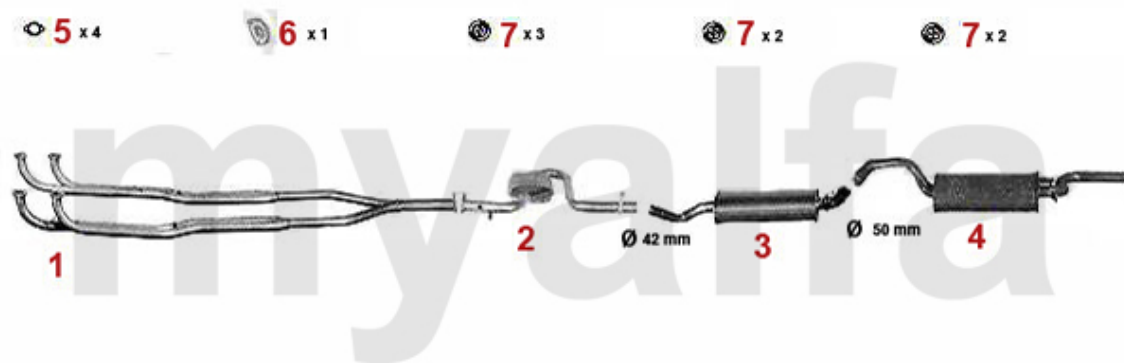

Abgasanlage/Exhaustsystem 33 (905) 1.7 IE KAT 4x4

33 1.7 IE 4x4 SportWagon (905) Kat.

1988 - 08.92

1	33162810	Hosenrohr 33 SW (905/7) 1.7 IE 4x4 Kat.	5 824,03 kr
2	32138719	Katalysator 33 SW (905) 1.7 IE 4x4	7 476,13 kr
3	34107106	Mitteltopf 33 SW (907) 1.7 ie kat 4x4 bj. 88-92	1 480,74 kr
4	35112107	Endtopf 33 SW (907) 1.7 ie 4x4	1 325,76 kr
5	38094405	Abgaskrümmerdichtung Arna,Sud/Sprint,33 (905/7),145/6 Boxer	45,51 kr
6	38094407	Dichtung Krümmer / Vorschalldämpfer Montreal	99,07 kr