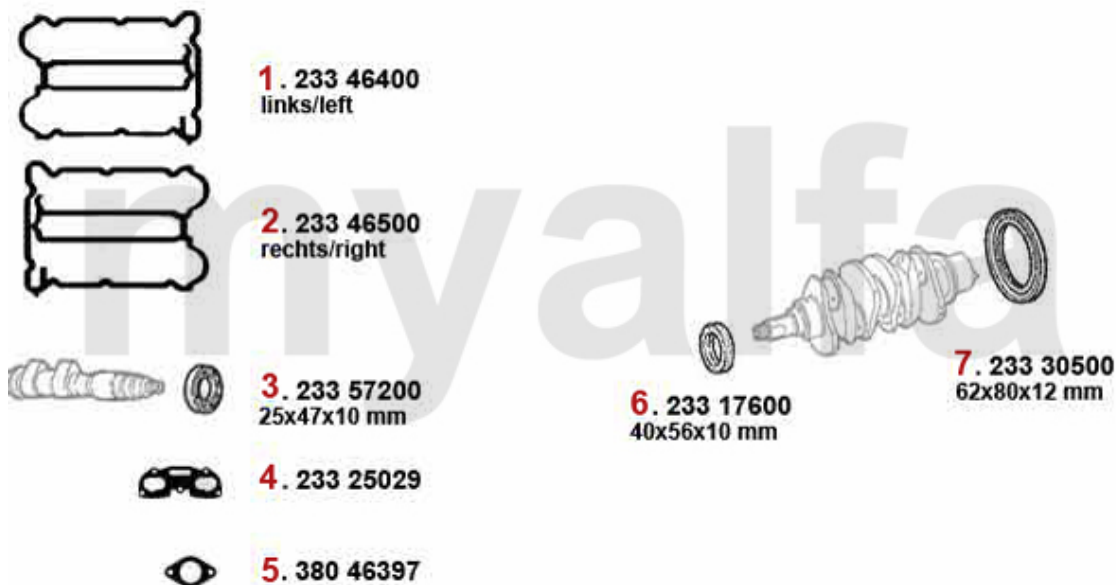

Dichtungen Motor/Gaskets Engine 33 (907) 16V

1	23346400	Ventildeckeldichtung links 33 145/6 1.7 ie/16V Bj. 90-96	On request
2	23346500	Ventildeckeldichtung rechts 33,145/6 1.7ie/16V Bj. 90-96	On request
3	23357200	Simmerring Nockenwelle v/h 33 (907), 145/6 1.7 IE 16V	134,03 kr
4	23325029	Ansaugkrümmerdichtung 33 (907),145/ 6 Boxer 16V	110,72 kr
5	38046397	Abgaskrümmerdichtung 33 (907) 145/6 1.7 ie 16V	On request
6	23317600	Simmerring Kurbelwelle vorne 40/56/10 Arna,Sud/Sprint,33 (905/7), 145/6 Boxer,155 TS 8V	231,99 kr
7	23330500	Simmerring Kurbelwelle hinten (Schwungscheibe) Arna,Sud/ Sprint,33 (905/7) ,145/6 Boxer	460,51 kr