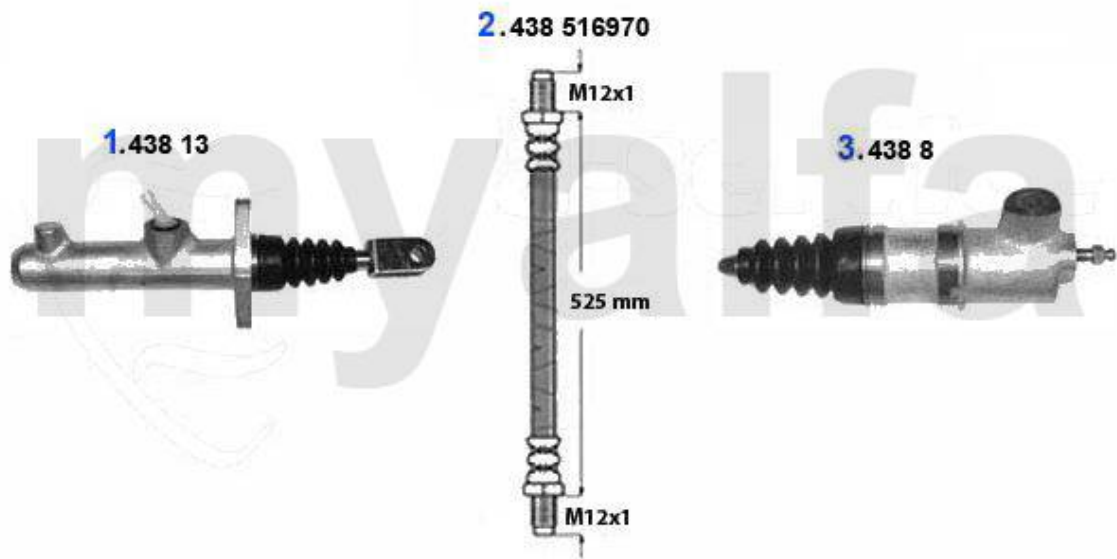

Kupplungsbetätigung/Clutch Actuation 33 (907)

1	43813	Kupplungsgeberzylinder 33 (905/7), Sud/Sprint,Arna	831,39 kr
2	43816970	Kupplungsschlauch 33 (905/7) Sud Sprint (902)	275,14 kr
3	4388	Kupplungsnehmerzylinder Sud/ Sprint, 33 (905/7), 145, 146, 156, 156, gesteckt	698,47 kr