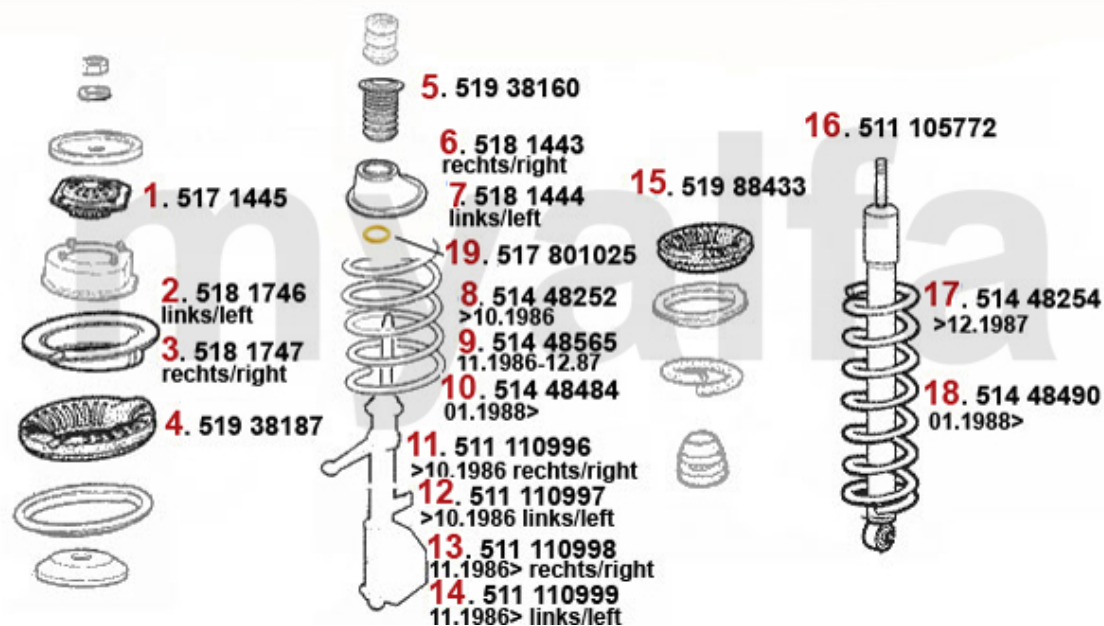

Federbeine/Struts 33 (905)

1	5171445	Federbeinlager Sud,Arna,33 (905)	On request
2	5181746	Federteller 33 (905/7) VR oben	On request
3	5181747	Federteller 33 (905/7) VL oben	On request
4	51938187	Federgummi für vorderes Federbein Arna,Sud/Sprint,33/SW (905/7)	On request
5	51938160	Staubkappe für Federbein vorne Sud/Sprint,Arna,33,164/Super	268,07 kr
6	5181443	Federteller vorne rechts 33,164/Super	571,37 kr
7	5181444	Federteller vorne links 33,164/Super	571,37 kr
8	51448252	Fahrwerksfeder vorne 33 (905) Bj. >10.86 / bis # 5255650	On request
9	51448565	Fahrwerksfeder vorne 33 (905) bj. 11.86-12.88 / # 5255651>	706,52 kr
10	51448484	Fahrwerksfeder vorne 33 (905/7) Bj. 1988-06.91, 4.75 Windungen	On request
11	51110996	Federbein vorne rechts 33(905),Arna ACHTUNG:vorhandenes Nadellager am Federbein durch Sac	On request
12	51110997	Federbein vorne links 33(905),Arna ACHTUNG:vorhandenes Nadellager am Federbein durch Sachs	On request
13	51110998	Federbein vorne rechts 33/SW (905) Bj. 08.86> 2-Rohr Gas	On request
14	51110999	Federbein vorne links 33/SW (905) Bj. 08.86> 2-Rohr Gas	On request
15	51988433	Federstützring HA 33/SW (905/7) rechts	291,38 kr
16	51105772	Stossdämpfer hinten 33 (905/7) oben Stift/unten Auge,2-Rohr Gas	On request
17	51448254	Fahrwerksfeder HA 33 (905) > Bj. 12.1987	On request
18	51448490	Fahrwerksfeder hinten 33 (905/7)	On request
19	51701025	Federbeinlager vorne Sud/Sprint,33 (905/7),164/Super	346,88 kr