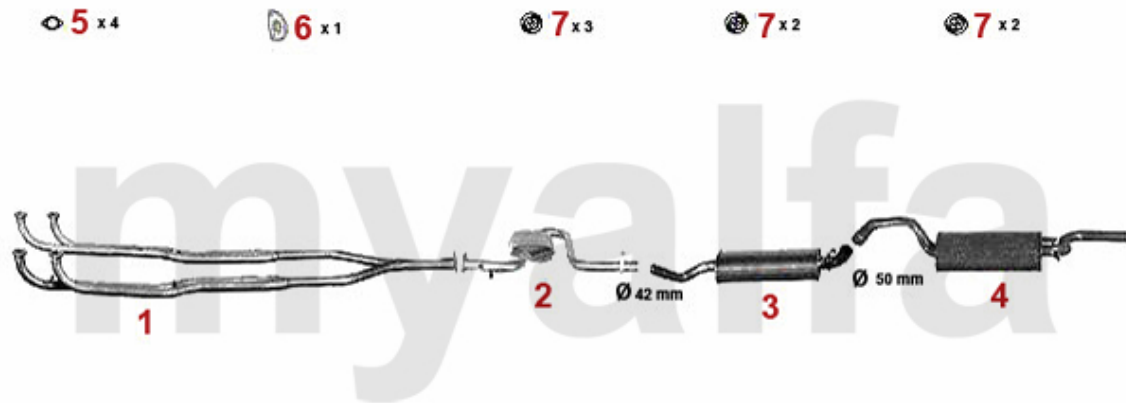

Abgasanlage/Exhaust System 33 SW (907) 1.7 IE 4x4 Kat >1992

33 1.7 IE 4x4 SportWagon (907) Kat.

1988 - 08.92

1	33162810	Hosenrohr 33 SW (905/7) 1.7 IE 4x4 Kat.	5 824,03 kr
2	32138719	Katalysator 33 SW (905) 1.7 IE 4x4	7 476,13 kr
3	34107106	Mitteltopf 33 SW (907) 1.7 ie kat 4x4 bj. 88-92	1 480,74 kr
4	35112107	Endtopf 33 SW (907) 1.7 ie 4x4	1 325,76 kr
5	38094405	Abgaskrümmerdichtung Arna,Sud/Sprint,33 (905/7),145/6 Boxer	45,51 kr
6	38094407	Dichtung Krümmer / Vorschalldämpfer Montreal	99,07 kr