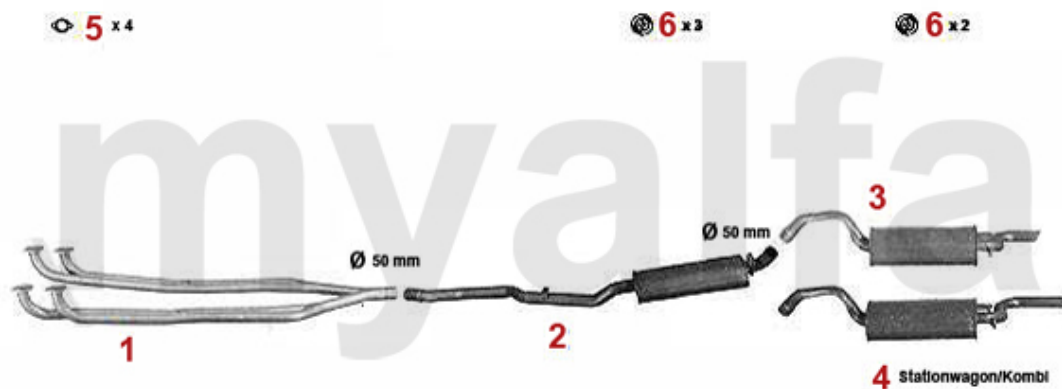

Abgasanlage/Exhaust System 33/SW (907) 1.7 IE 16V 4x4 Bj. >92

33 1.7 IE 16V/StationWagon 4x4

1990 - 92

1	33112201	Hosenrohr 33 (907) 1.7 ie 16V	On request
2	34112406	Mitteltopf 33 (907) 1.7ie 16V 4x4	1 679,01 kr
3	35112007	Endtopf 33 (907) 1.7 ie 4x4	1 760,60 kr
4	35112107	Endtopf 33 SW (907) 1.7 ie 4x4	1 325,76 kr
5	38094405	Abgaskrümmerdichtung Arna,Sud/Sprint,33 (905/7),145/6 Boxer	45,51 kr