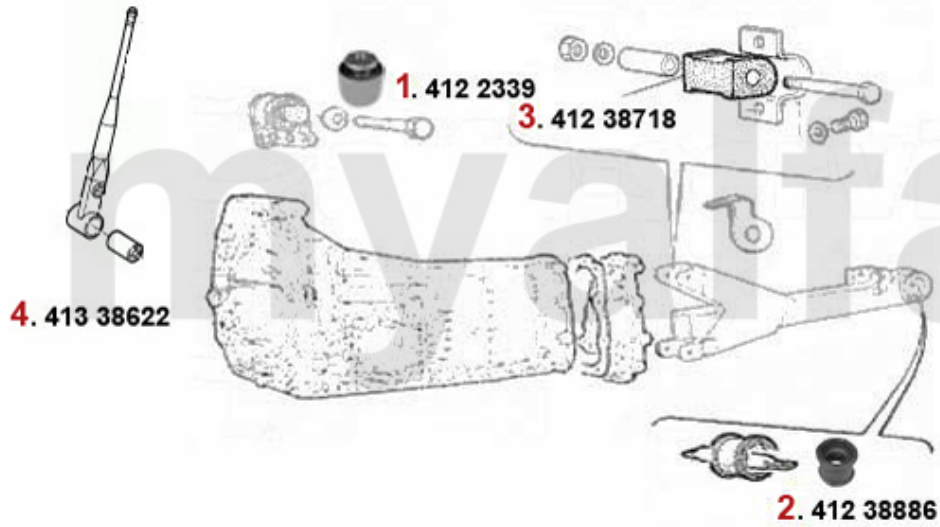

Getriebeaufhängung/Gear Mount 33 (907)

1. **3** 41238718 *Gummlager Getriebeaufhängung hint. 33 (905/7),145/6 Boxer*
2. **4** 41338622 *Buchse für Schalthebel 33 145/6*

On request
185,37 kr