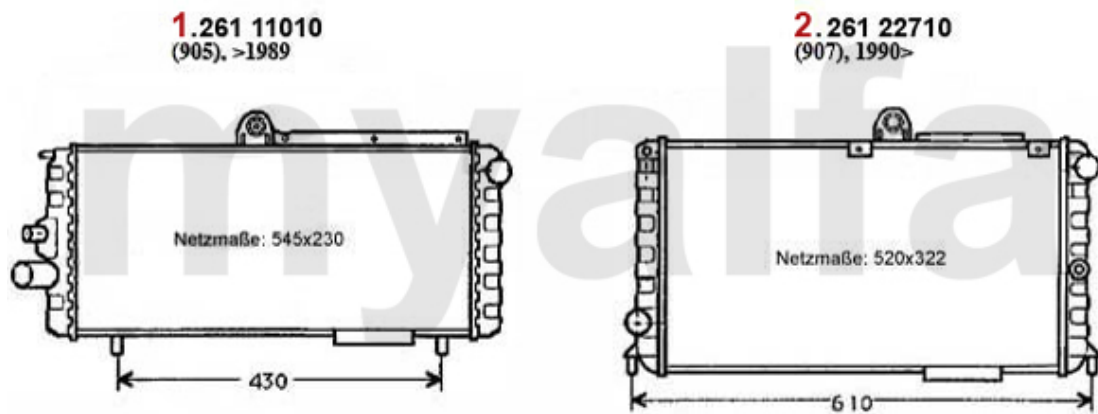

467,59 kr

Kopfschraubensatz/Head Screw Set 33 (905/7) 1.8 TD

1.228 9300

1 2289300 Kopfschraubensatz 33 1.8td

921,16 kr

Kühler/Radiator 33 (905/7) 8V

1 26111010 *Motorkühler 33 (905),Arna,Aud/Sprint 1.2/1.3/1.5/1.7 Bj. 1973-1989*