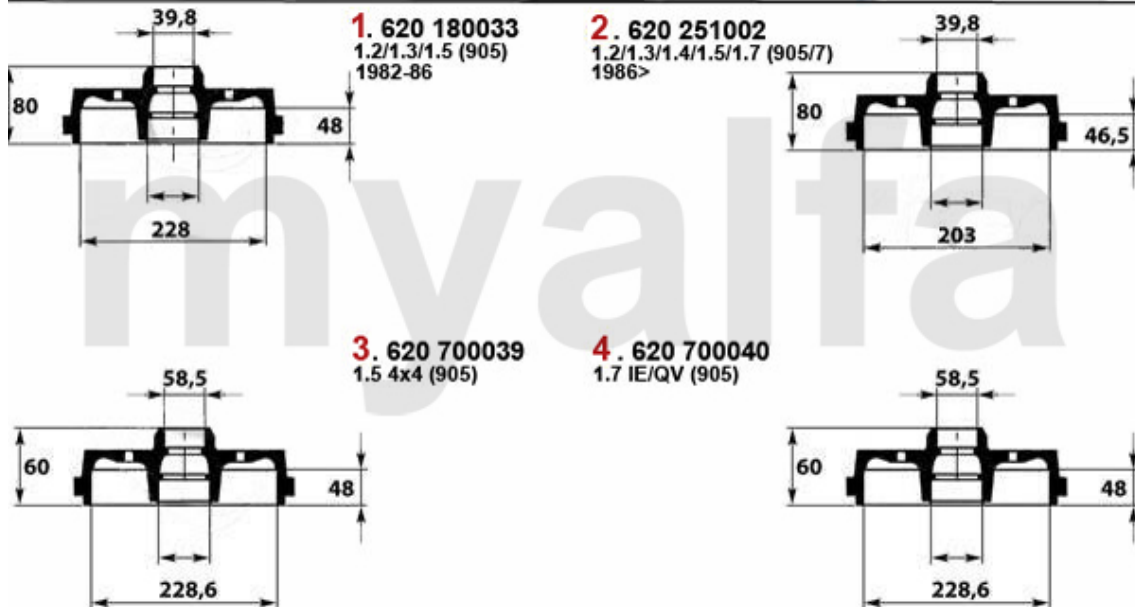

Bremstrommeln/Brakedrums 33 (905/7)

1	62080033	Bremstrommel 33 (905) 1.2/1.3/1.5 Bj. 83-89, Sud/Sprint 1.4 bj. 79-89	On request
2	62051002	Bremstrommel 33 (905) 1.2/1.3/1.5/ 1.8 TD bj. 10.86>,33 (907) alle ohne ABS	On request
3	62000039	Bremstrommel 33 (905) 1.5 4x4	1 423,71 kr
4	62000040	Bremstrommel 33 (905) 1.7 ie/QV	1 423,71 kr