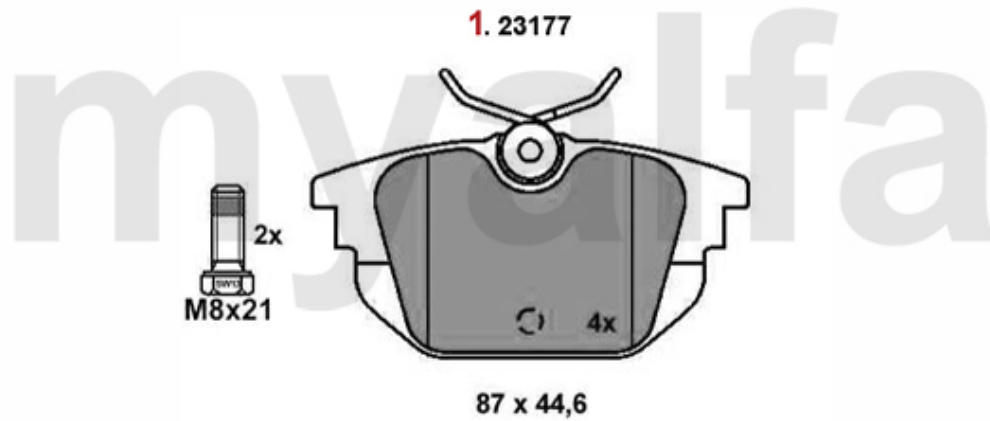

Brembeläge/Brakepads hinten/rear 33 (905/7)

1 23114414 SBB ohne WE 33(907)1.7 ie/16V/QV/4x4/1.8TD mit ABS/145/6
1.4/1.6/1.8/2.0/16V/TS/1.9/TD/JTD

594,68 kr

Bremsbacken/Drumbrakecovering 33 (905/7)

228,6 x 42 mm

1. 640 411
Bendix (905)
1982-86

2. 640 456
Bendix (905/7)
1986>

203,2 x 39 mm

3. 640 545
Bendix (905)
1982-86

4. 640 756
Bendix (905/7)
1986>

1	640411	Bremsbackensatz Sud,33 (905) Bremssystem: Bendix	1 010,93 kr
2	640456	Bremsbackensatz 33 (905/7) Sud Sprint 1.7 Bremssystem: Bendix	703,05 kr
3	640545	Bremsbackenzubehörsatz 33 (905) Bremssystem: Bendix	143,47 kr
4	640756	Bremsbackenzubehörsatz 33 (905/7) Bremssystem: Bendix	On request