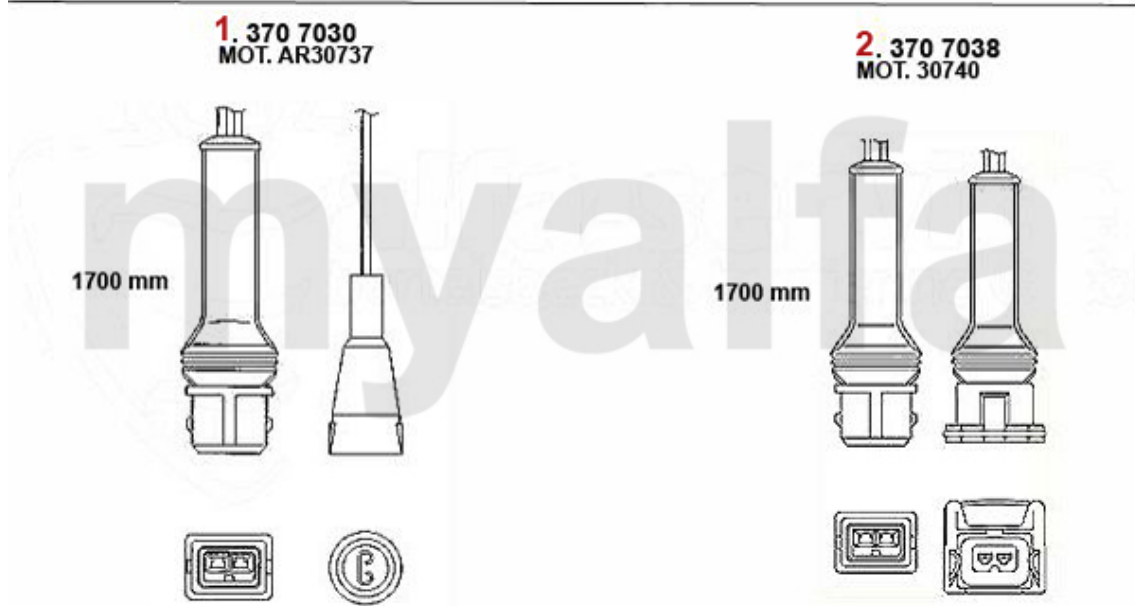

Lambda-Sonde/Lambda Probe 33 (907) 1.7 IE 4x4 Bj. 92>

1 3707030 Lambda-Sonde 33 (905/7) 1.4/1.5/1.7 IE/16 V, 3-adrig

1 853,84 kr

2 3707038 Lambda-Sonde 164 Super 3.0 V6 24V 4-adrig

1 423,71 kr