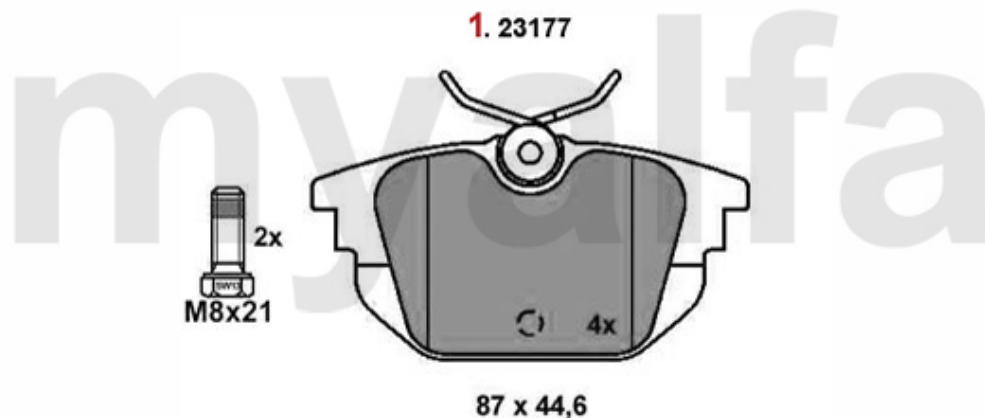

Brembeläge/Brakepads hinten/rear 33 (905/7)

1 23114414 SBB ohne WE 33(907)1.7 ie/16V/QV/4x4/1.8TD mit ABS/145/6
1.4/1.6/1.8/2.0/16V/TS/1.9/TD/JTD

594,68 kr

Bremsbacken/Drumbrakecovering 33 (905/7)

228,6 x 42 mm

1. 640 411
Bendix (905)
1982-86

2. 640 456
Bendix (905/7)
1986>

203,2 x 39 mm

3. 640 545
Bendix (905)
1982-86

4. 640 756
Bendix (905/7)
1986>

1	640411	Bremsbackensatz Sud,33 (905) Bremssystem: Bendix	1 010,93 kr
2	640456	Bremsbackensatz 33 (905/7) Sud Sprint 1.7 Bremssystem: Bendix	703,05 kr
3	640545	Bremsbackenzubehörsatz 33 (905) Bremssystem: Bendix	143,47 kr
4	640756	Bremsbackenzubehörsatz 33 (905/7) Bremssystem: Bendix	On request