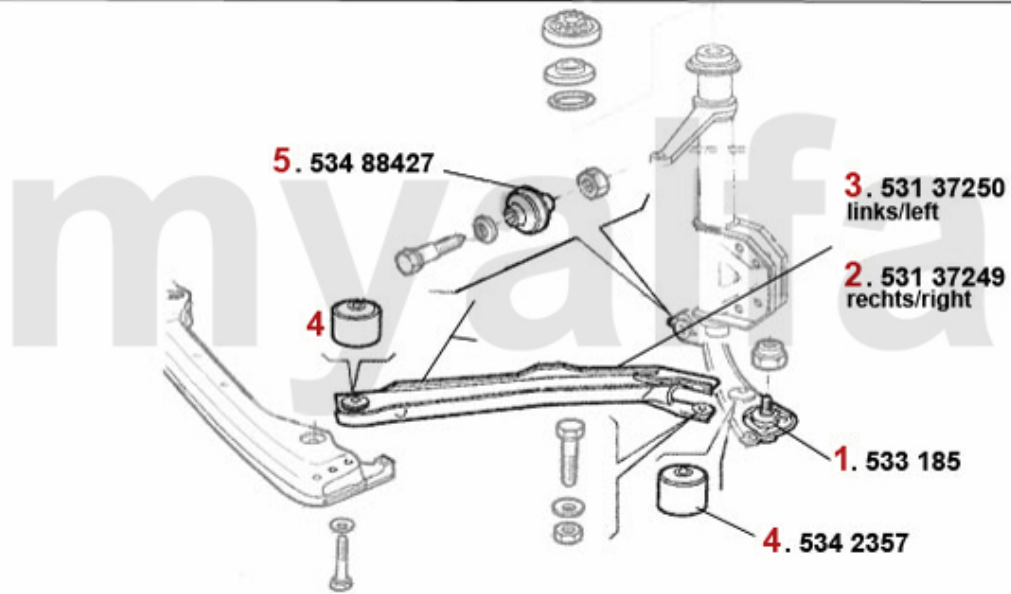

Aufhängung/Attachment 33 (905) vorne/front

1	533185	Traggelenk Sud/Sprint	687,92 kr
2	53137249	Schwingarm vorne rechts Arna Sud/Sp rint,33 (905)	On request
3	53137250	Schwingarm vorne links Arna Sud/Spr int,33 (905)	On request
4	5342357	Buchse Querlenker vorne Sud/Sprint, 33 (905/7)	110,72 kr
5	53488427	Befestigungs-Buchse für Querlenker am Federbein Sud,Arna,33	201,19 kr