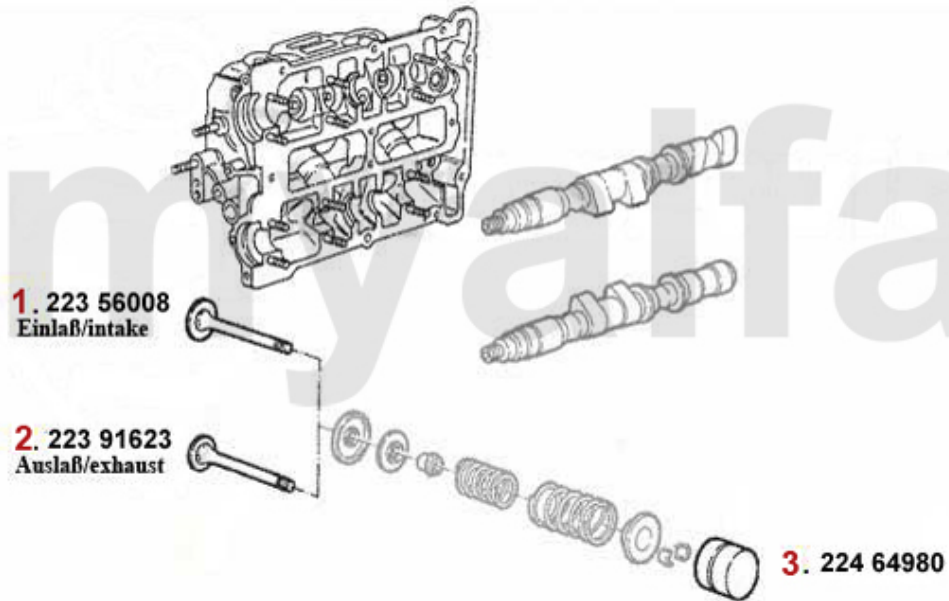

Ventiltrieb/Valve Train 33 (907) 16V

1	22356008	Ventil-Einlass Alfa 33/145/1461.7 i.e. 16V	On request
2	22391623	Ventil-Auslass 33 (907),145/6 Boxer 16V	On request
3	22464980	Hydrostößel 33(907)/145/6 1.7 ie 16V,147 3.2 GTA,156 2.5 V6/3.2 GTA, 164/166 V6 24V,gtv/s	406,95 kr