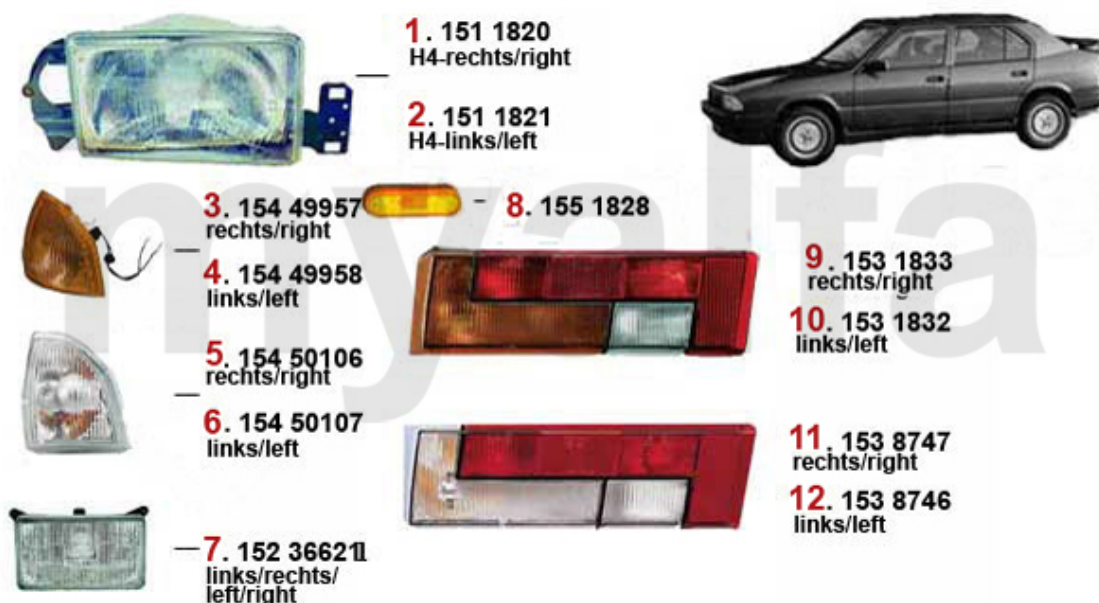

Beleuchtung/Lightning 33 (905)

1	1511820	Hauptscheinwerfer rechts 33 (905) manuelle LWR	On request
2	1511821	Hauptscheinwerfer links 33 (905) manuelle LWR	On request
3	15449957	Blinkleuchte rechts 33/SW (905) gel b	On request
4	15449958	Blinkleuchte links 33/SW (905) gelb	On request
5	15450106	Blinkleuchte rechts 33/SW (905) wei ß	On request
6	15450107	Blinkleuchte links 33/SW (905) wei ß	On request
7	15236621	Nebelscheinwerfer 33 (905)	On request
8	1551828	Zusatz-Blinkleuchte 33,75 Spider'90	408,06 kr
9	1531833	Rückleuchte rechts 33/SW (905) rot/ gelb Bj. >12.88	On request
10	1531832	Rückleuchte links 33/SW (905) rot/g elb Bj. >12.88	On request
11	1538747	Rückleuchte rechts 33 (905) Bj. >90 /SW (905/7) Bj. >94 rot/wei ß	On request
12	1538746	Rückleuchte links 33 (905) Bj. >90/ SW (905/7) Bj. >94 rot/wei ß	On request