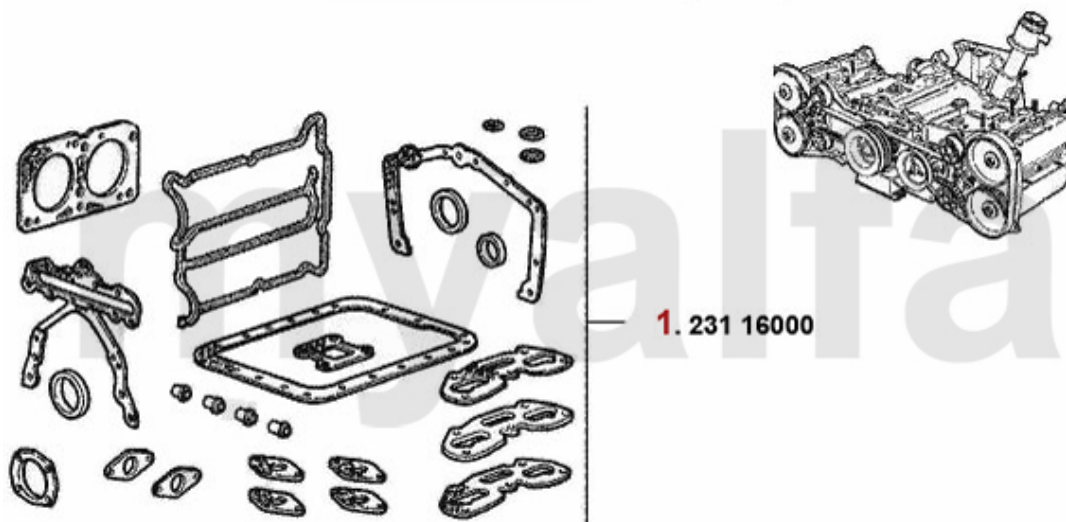

Motordichtsatz/Full Set 33 (907) 1.7 IE 16V

1 23116000 Motordichtsatz 145/146/33 1.7ie 16V Bj. 91-97

2 401,90 kr