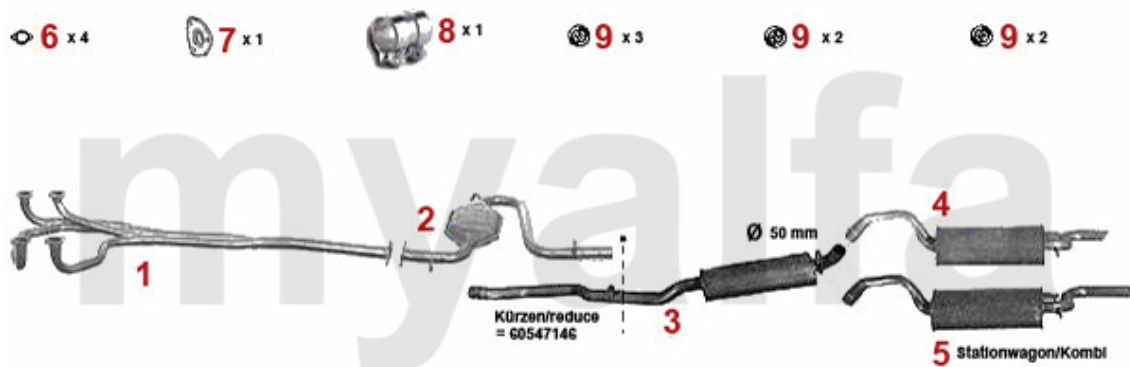

Abgasanlage/Exhaust System 33/SW (907) 1.7 IE 16V 4x4 KAT Bj. >92

33 1.7 IE 16V/SportWagon 4x4 Kat.

1990 - 08.92

1	33112801	Hosenrohr 33 (907) 1.7 ie 16V kat bj. 09.92>	4 934,37 kr
2	32112433	Katalysator 33 (907) 1.7 ie 16V kat	On request
3	34112406	Mitteltopf 33 (907) 1.7ie 16V 4x4	1 679,01 kr
4	35112007	Endtopf 33 (907) 1.7 ie 4x4	1 760,60 kr
5	35112107	Endtopf 33 SW (907) 1.7 ie 4x4	1 325,76 kr
6	38094405	Abgaskrümmerdichtung Arna,Sud/Sprint,33 (905/7),145/6 Boxer	45,51 kr
7	3800590	Dichtung Katalysator / Hauptschalldämpfer Spider Bj.1986-93	79,23 kr
8	39001205	Rohrverbinder 50 mm	173,72 kr