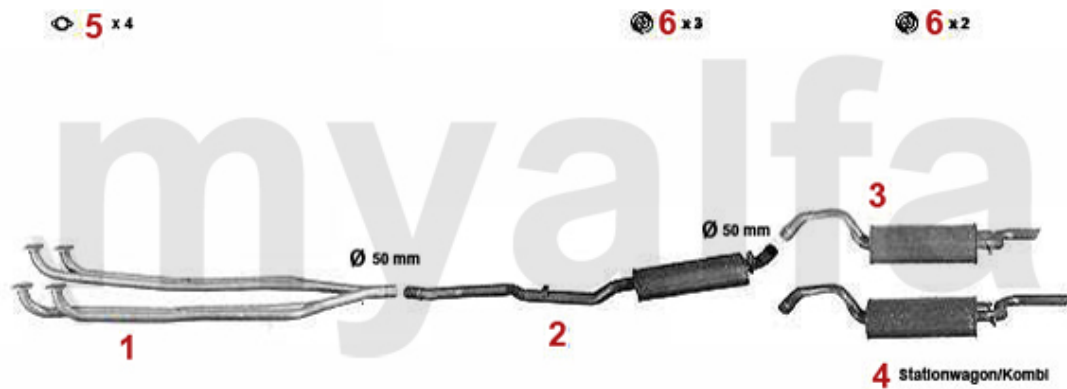

Abgasanlage/Exhaust System 33/SW (907) 1.7 IE 16V 4x4 Bj. >92

33 1.7 IE 16V/StationWagon 4x4

1990 - 92

1	33112201	Hosenrohr 33 (907) 1.7 ie 16V	On request
2	34112406	Mitteltopf 33 (907) 1.7ie 16V 4x4	1 679,01 kr
3	35112007	Endtopf 33 (907) 1.7 ie 4x4	1 760,60 kr
4	35112107	Endtopf 33 SW (907) 1.7 ie 4x4	1 325,76 kr
5	38094405	Abgaskrümmerdichtung Arna,Sud/Sprint,33 (905/7),145/6 Boxer	45,51 kr