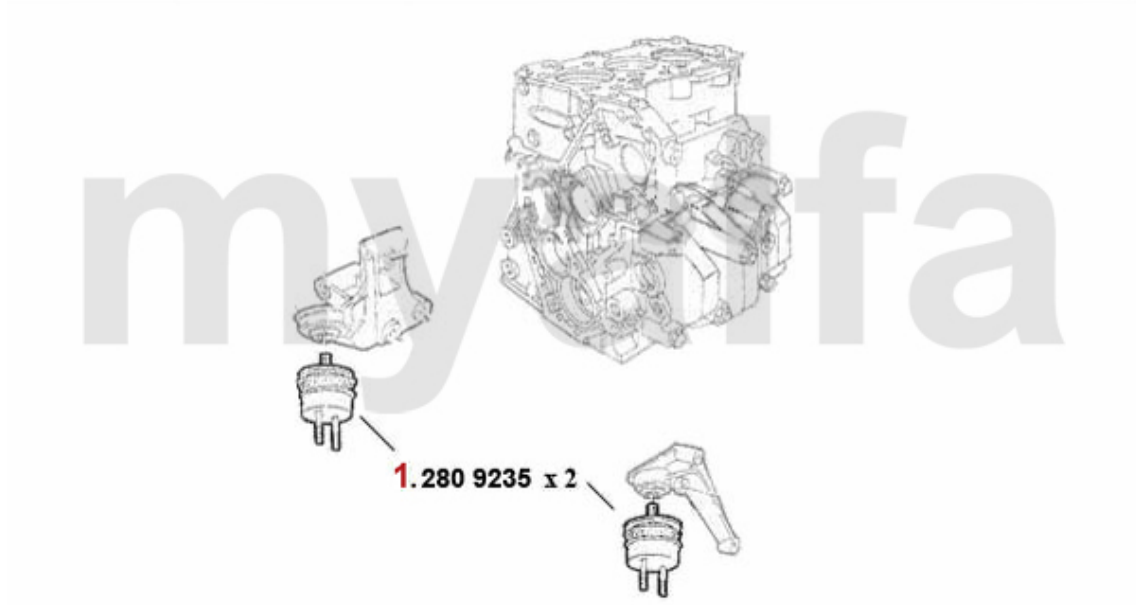

Motorlager/Enginemount 33 (905/7) 1.8 TD

1 2809235 Motorlager 33 (905/7) vorne li/re 1.8 TD

861,64 kr

Nockenwelle/Camshaft 33 (905/7) 8V

1.222 4366
1.2/1.3 (905)

2.222 37313
1.3 S, >1988 (905)

3.222 37371
1.3 S, >1989>/1.5 (905)

4.222 15038
1.7 S (905)

5.222 37868
1.7 IE (905), H35,5

6.222 11456
1.7 IE (905), H37,3/
1.4/1.7 IE (907), >02.1992

7.222 12289
1.4/1.7 IE (907), 03.1992>

1	2224366	Nockenwelle Sud,33 (905) 1.2/1.3	2 260,79 kr
2	22237313	Nockenwelle Sud/Sprint,33 (905) 1.3 S/1.5/4x4/QV	On request
3	22237371	Nockenwelle Sud/Sprint 1.5 ti (1. S erie) 33 (905) Bj 6.88>	On request
4	22215038	Nockenwelle Sud Sprint,33 (905) 1.7	2 308,66 kr
5	22237868	Nockenwelle Sud Sprint,33 (905) 1.7 ie (H 35,5)	On request
6	22211456	Nockenwelle Sud Sprint,33 (905/7) 1 .4/1.5/1.7 ie (H 37,3) Bj. >92	2 903,21 kr
7	22212289	Nockenwelle 33 (907),145/6 1.4/1.6/ 1.7 ie Bj. 92>	4 302,36 kr