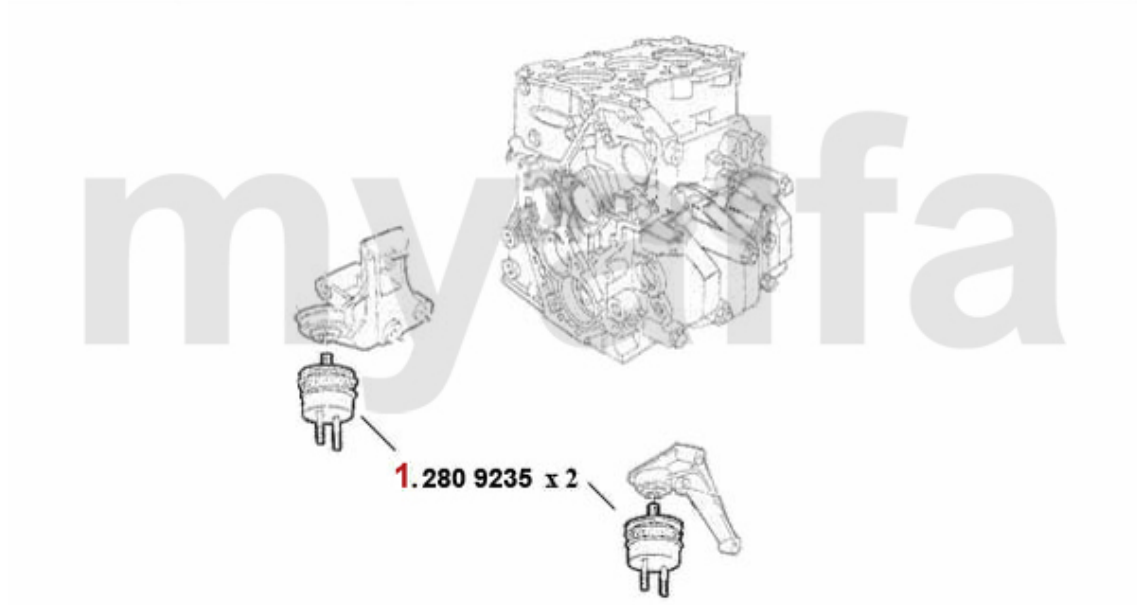

Motorlager/Enginemount 33 (905/7) 1.8 TD

1 2809235 Motorlager 33 (905/7) vorne li/re 1.8 TD

861,64 kr

Nockenwelle/Camshaft 33 (905/7) 8V

1.222 4366
1.2/1.3 (905)

2.222 37313
1.3 S, >1988 (905)

3.222 37371
1.3 S, >1989>/1.5 (905)

4.222 15038
1.7 S (905)

5.222 37868
1.7 IE (905), H35,5

6.222 11456
1.7 IE (905), H37,3/
1.4/1.7 IE (907), >02.1992

7.222 12289
1.4/1.7 IE (907), 03.1992>

1	2224366	Nockenwelle Sud,33 (905) 1.2/1.3	2 260,79 kr
2	22237313	Nockenwelle Sud/Sprint,33 (905) 1.3 S/1.5/4x4/QV	On request
3	22237371	Nockenwelle Sud/Sprint 1.5 ti (1. S erie) 33 (905) Bj 6.88>	On request
4	22215038	Nockenwelle Sud Sprint,33 (905) 1.7	2 308,66 kr
5	22237868	Nockenwelle Sud Sprint,33 (905) 1.7 ie (H 35,5)	On request
6	22211456	Nockenwelle Sud Sprint,33 (905/7) 1 .4/1.5/1.7 ie (H 37,3) Bj. >92	2 903,21 kr
7	22212289	Nockenwelle 33 (907),145/6 1.4/1.6/ 1.7 ie Bj. 92>	4 302,36 kr