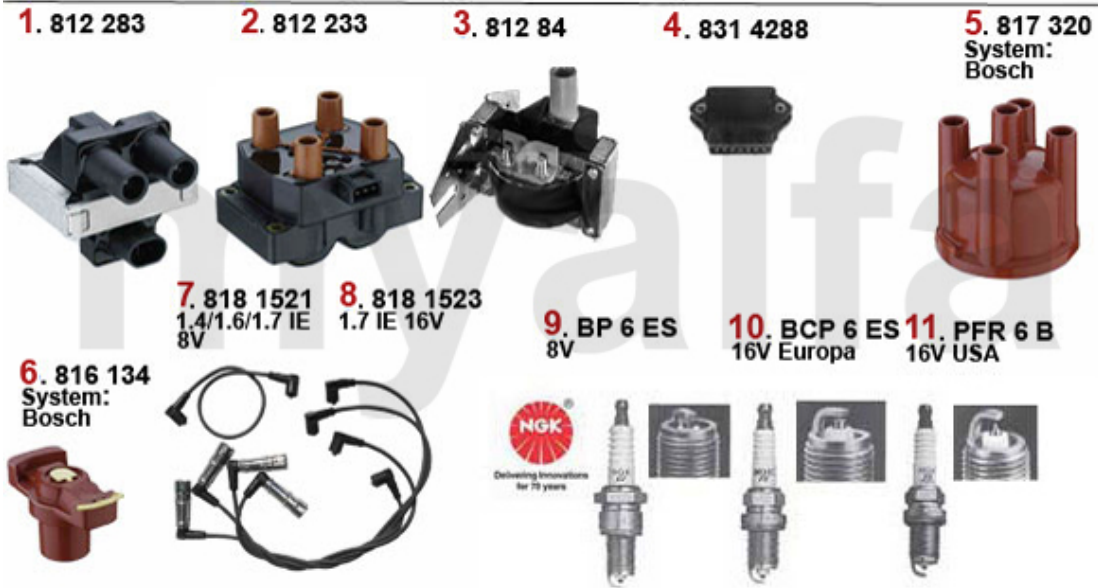

Zündanlage/Ignitionsystem 33 (907)

1	812283	Zündspule 33,145/6 1.4 ie Bj. 91-96 155 2.0 16V turbo Bj. 92-97,für Fahrzeuge ohne Verteil	526,97 kr
2	812233	Zündspule 33 (907),145/6 1.6/1.7 ie Bj. 90-96	1 723,28 kr
3	81284	Zündspule 33 (907) 1.7 ie 16V/4x4 Bj. 90-94	On request
4	8314288	Steuergerät Transistorzündung BOSCH 116	874,54 kr
5	8170320	Verteilerkappe Bj.1974-93 für BOSCH; ohne Einkerbung	138,75 kr
6	816134	Verteilerfinger 33 (907) Bosch Spider '90 geklebt!	197,03 kr
7	8181521	Zündkabelsatz 33 i.e. 1.3 (WEBER) AR30753	On request
8	8181523	Zündkabelsatz 33 (907) 1.7 ie 16V	1 620,74 kr
9	BP6ES	Zündkerze NGK 33 1.3/1.4/1.5/1.7 ie /16V,75 1.6/1.8/Turbo/2.0 ie/3.0 V 6,90 1.8/2.0 ie,145	57,17 kr
10	BCP6ES	Zündkerze NGK 75 2.0 TS,155 1.7/1.8 /2.0 TS,164 2.0 TS Bj. >92	57,17 kr
11	PFR6B	Zündkerze NGK 33 1.7 ie 16V,145/6 1.7 ie 16V,147 3.2 GTA,156 2.5 V6 24 V/3.2 GTA,164 Supe	215,76 kr