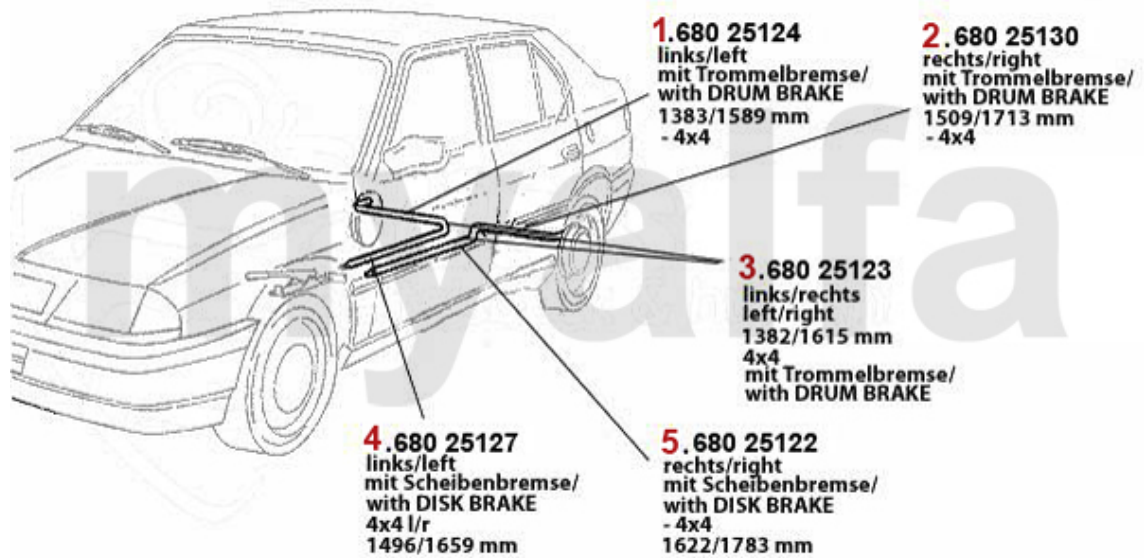

Handbremsseil/Brake Cable 33/SW (907)

1	68025124	Handbremsseil links 33/SW (905/7)	296,23 kr
2	68025130	Handbremsseil rechts 33/SW (907) Bj. 92-94	226,16 kr
3	68025123	Handbremsseil li/re 33/SW (905/7) 4x4	On request
4	68025127	Handbremsseil li/re 33 (905/7) mit ABS,33/SW 4x4	310,11 kr
5	68025122	Handbremsseil rechts 33 (907) mit ABS	On request