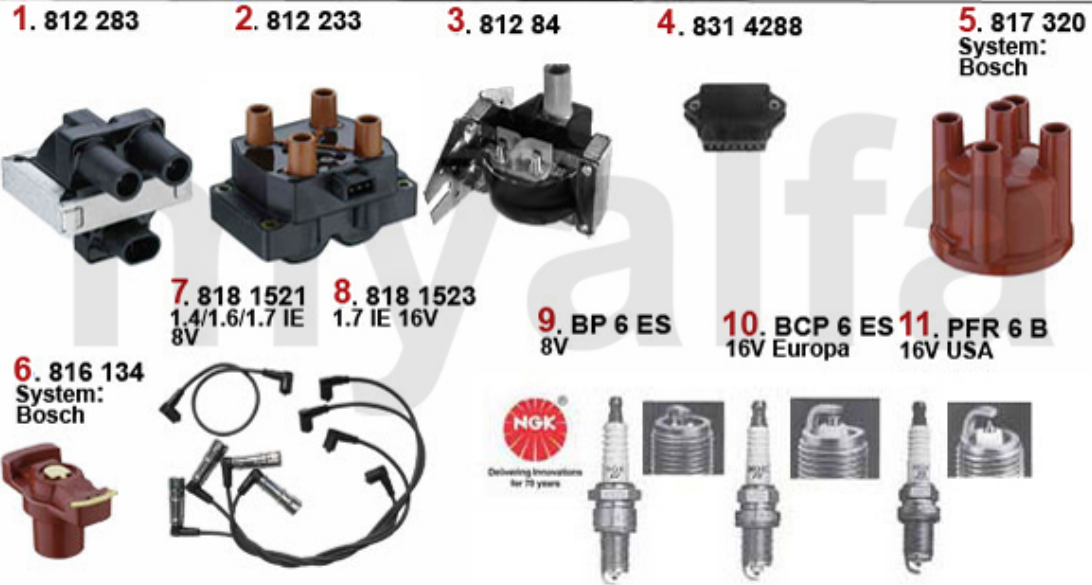

Zündanlage/Ignitionsystem 33 (907)

1	812283	Zündspule 33,145/6 1.4 ie Bj. 91-96 155 2.0 16V turbo Bj. 92-97,für Fahrzeuge ohne Verteil	526,97 kr
2	812233	Zündspule 33 (907),145/6 1.6/1.7 ie Bj. 90-96	1 723,28 kr
3	81284	Zündspule 33 (907) 1.7 ie 16V/4x4 Bj. 90-94	On request
4	8314288	Steuergerät Transistorzündung BOSCH 116	874,54 kr
5	8170320	Verteilerkappe Bj.1974-93 für BOSCH; ohne Einkerbung	138,75 kr
6	816134	Verteilerfinger 33 (907) Bosch Spider '90 geklebt!	197,03 kr
7	8181521	Zündkabelsatz 33 i.e. 1.3 (WEBER) AR30753	On request
8	8181523	Zündkabelsatz 33 (907) 1.7 ie 16V	1 620,74 kr
9	BP6ES	Zündkerze NGK 33 1.3/1.4/1.5/1.7 ie /16V,75 1.6/1.8/Turbo/2.0 ie/3.0 V 6,90 1.8/2.0 ie,145	57,17 kr
10	BCP6ES	Zündkerze NGK 75 2.0 TS,155 1.7/1.8 /2.0 TS,164 2.0 TS Bj. >92	57,17 kr
11	PFR6B	Zündkerze NGK 33 1.7 ie 16V,145/6 1.7 ie 16V,147 3.2 GTA,156 2.5 V6 24 V/3.2 GTA,164 Supe	215,76 kr