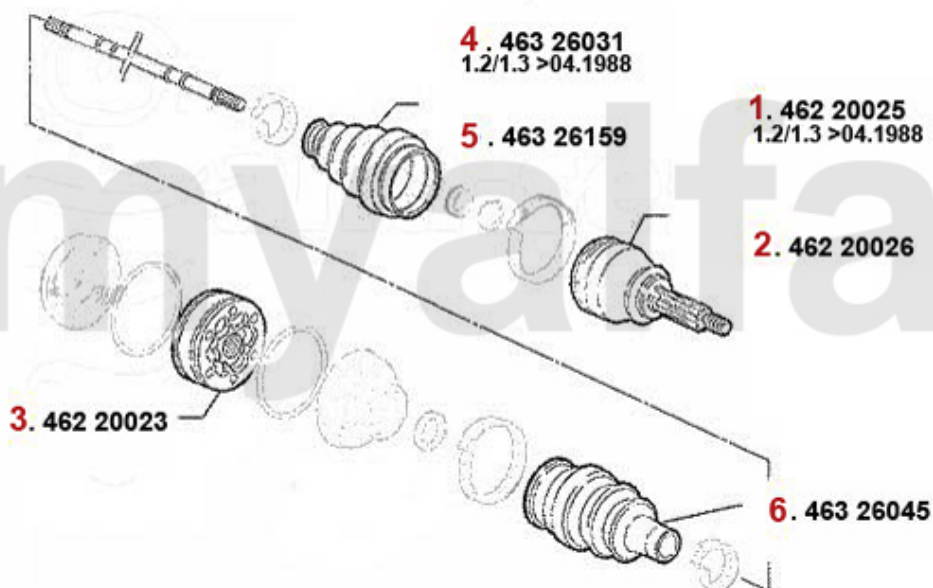

1	46220025	Gelenksatz außen Arna,33 1.2/1.3	1 270,95 kr
2	46220026	Gelenksatz außen Arna,33 (905/7) 1.5/1.7/4x4/QV/ie/16V/1.8 TD	1 304,67 kr
4	46326031	Achsmanschettensatz aussen 33 (905) 1.2,1.3 bj. 83-89 Arna 1.2 bj. 83-86	290,27 kr
5	46326159	Achsmanschettensatz aussen 33 (905/7) 1.3,1.4ie,1.5/QV,1,7ie/16V/QV,1.8TD	On request
6	46326045	Achsmanschettensatz innen 33(905/7) 1.3/1.4ie/1.5/QV,1.7ie/QV/16V,1.8TD Sud/Sprint 1.2/ti,	359,64 kr