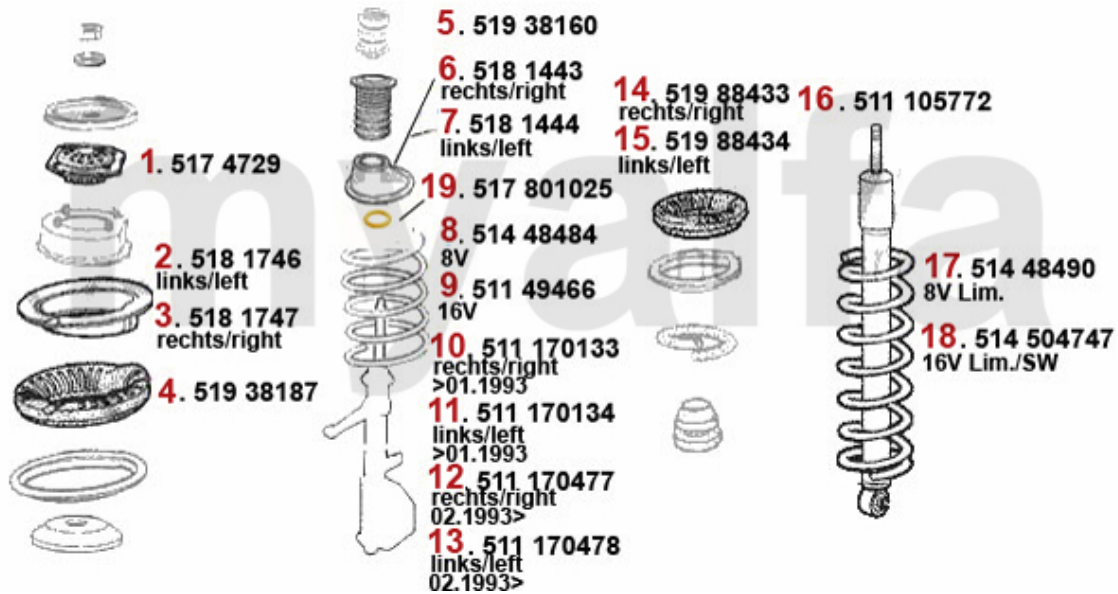

Federbeine/Struts 33 (907)

1	5174729	Federbeinlager vorne 33 (907)	On request
2	5181746	Federteller 33 (905/7) VR oben	On request
3	5181747	Federteller 33 (905/7) VL oben	On request
4	51938187	Federgummi für vorderes Federbein Arna,Sud/Sprint,33/SW (905/7)	On request
5	51938160	Staubkappe für Federbein vorne Sud/Sprint,Arna,33,164/Super	268,07 kr
6	5181443	Federteller vorne rechts 33,164/Super	571,37 kr
7	5181444	Federteller vorne links 33,164/Super	571,37 kr
8	51448484	Fahrwerksfeder vorne 33 (905/7) Bj. 1988-06.91, 4.75 Windungen	On request
9	51449466	Fahrwerksfeder VA 33 (907) 16V	On request
10	51170133	Federbein vorne rechts 33/SW (907) außer 1.7 ie 16V/1.8 TD,2-Rohr Gas	On request
11	51170134	Federbein vorne links 33/SW (907) außer 1.7 ie 16V/1.8 TD,2-Rohr Gas	On request
12	51170477	Federbein vorne rechts 33/SW (907) Bj. 02.93>,2-Rohr Gas	On request
13	51170478	Federbein vorne links 33/SW (907) Bj. 02.93>,2-Rohr Gas	On request
14	51988433	Federstützring HA 33/SW (905/7) rechts	291,38 kr
15	51988434	Federstützring HA 33/SW (905/7) links	291,38 kr
16	51105772	Stossdämpfer hinten 33 (905/7) oben Stift/unten Auge,2-Rohr Gas	On request
17	51448490	Fahrwerksfeder hinten 33 (905/7)	On request
18	51404747	Fahrwerksfeder HA 33 (907) SW/16V	On request
19	51701025	Federbeinlager vorne Sud/Sprint,33 (905/7),164/Super	346,88 kr