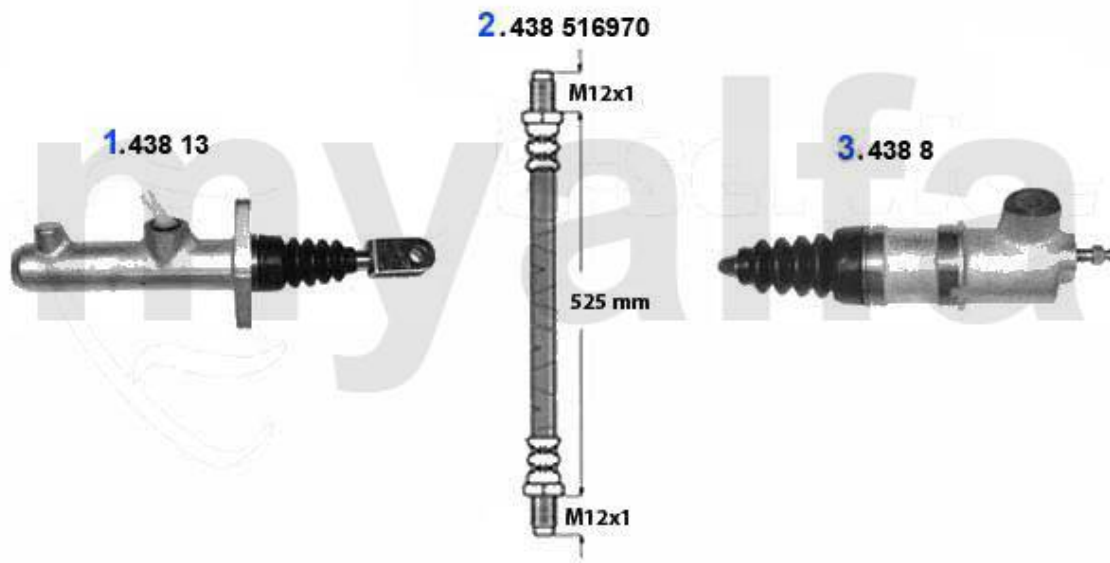

Kupplungsbetätigung/Clutch Actuation 33 (905)

1	43813	Kupplungsgeberzylinder 33 (905/7), Sud/Sprint,Arna	831,39 kr
2	43816970	Kupplungsschlauch 33 (905/7) Sud Sprint (902)	On request
3	4388	Kupplungsnehmerzylinder Sud/ Sprint, 33 (905/7), 145, 146, 156, 156, gesteckt	698,47 kr