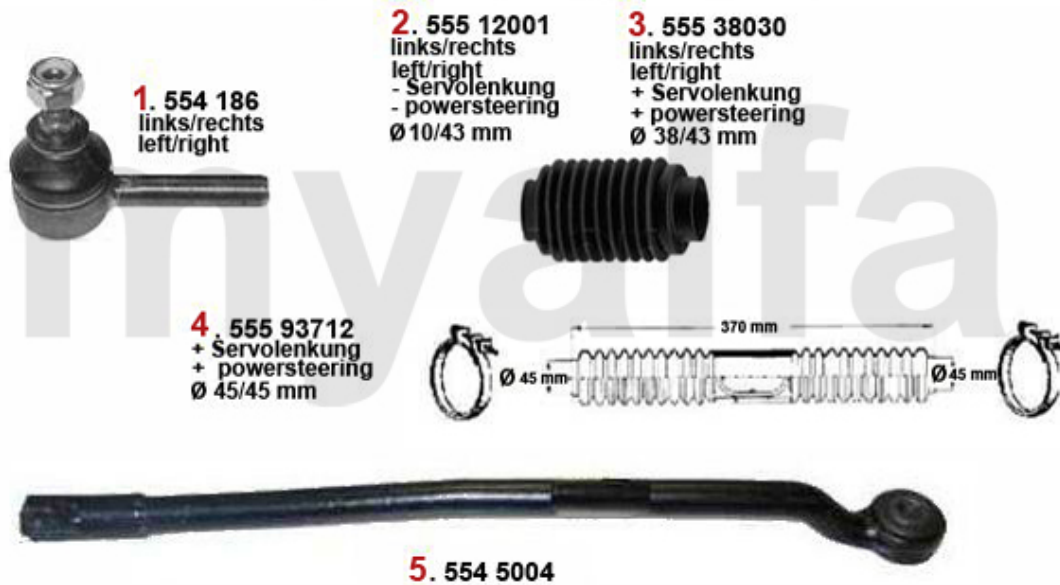

Lenkung/Steering 33 (905/7)

1	554186	Spurstangenkopf außen Sud/Sprint, 33 (905/7), Arna	On request
2	55512001	Lenkmanschette links/rechts 145/6, 33 mit Servolenkung	257,66 kr
3	55538030	Lenkmanschette links/rechts Arna,Sud Sprint,33 (905/7) (Servolenkung)	227,41 kr
4	55593712	Lenkmanschette 33 (907) ohne Servolenkung	334,67 kr
5	5545004	Spurstangen-Hebelauge Sud/Sprint,33	622,57 kr