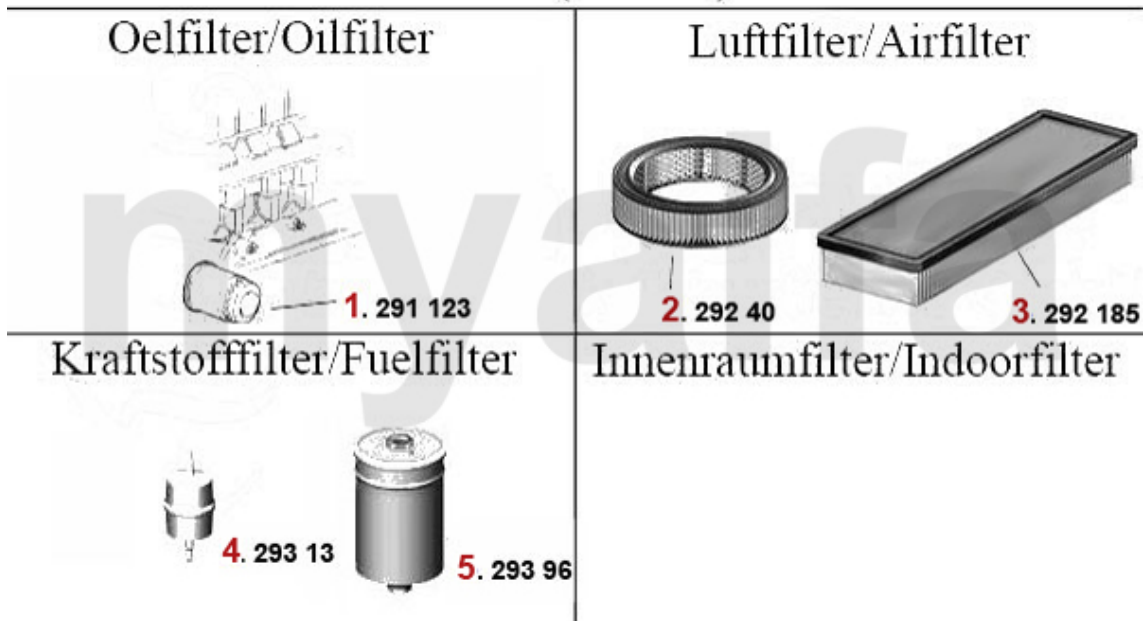

Filter 33 (905/7) 8V

1	291123	Ölfiler Arna,Sud/Sprint,33 (905/7) 116 6-Zylinder/Turbo,75,90, 33(905/7),155,164,RZ/SZ An	127,65 kr
2	29240	Luftfilter Arna,Sud/Sprint,33 (905) 1.2/1.3/ti rund	231,99 kr
3	292185	Luftfilter 33 (905/7),145/6 Boxer eckig	On request
4	29313	Kraftstoffleitungsfiler diverse Modelle (universal)	92,13 kr
5	29396	Kraftstoff-Filter Sud/Sprint,33 (905/7),145/6,155,Anschraubpatrone	448,86 kr