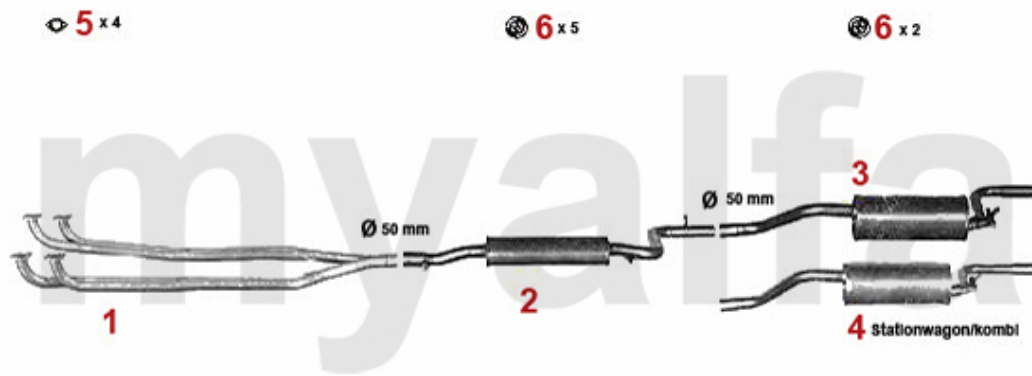

Abgasanlage/Exhaust System 33/SW (907) 1.7 IE 16V

33 1.7 IE 16V/StationWagon

1990 - 92

1	33112201	Hosenrohr 33 (907) 1.7 ie 16V	On request
2	34112206	Mitteltopf 33 (907) 1.7 ie 16V ohne Kat.	1 690,67 kr
3	35112207	Endtopf 33 (907) 1.7 ie 16V	1 719,81 kr
4	35112307	Endtopf 33 SW (907) 1.7 ie 16V	1 526,25 kr
5	38046397	Abgaskrümmerdichtung 33 (907) 145/6 1.7 ie 16V	On request