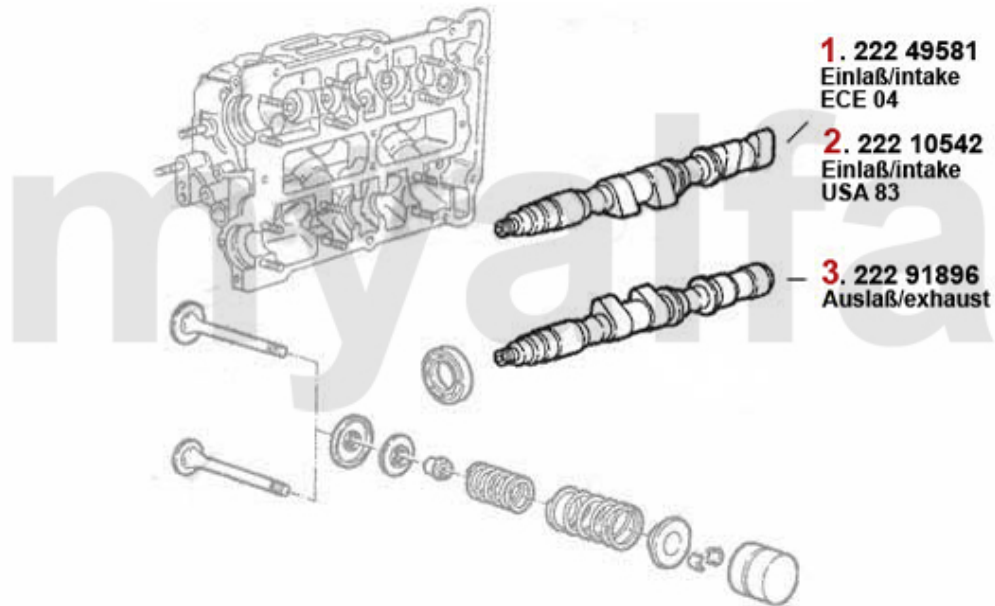

Nockenwelle/Camshaft 33 (907) 16V

1	22249581	Nockenwelle (Einlass) 33 (907)1.7 i e 16V (ECE-04)	3 090,93 kr
2	22210542	Nockenwelle (Einlass) 145/6 1.7 ie 16V	3 019,89 kr
3	22291896	Nockenwelle (Auslass) 33,145/61.7 i e 16V	2 141,88 kr