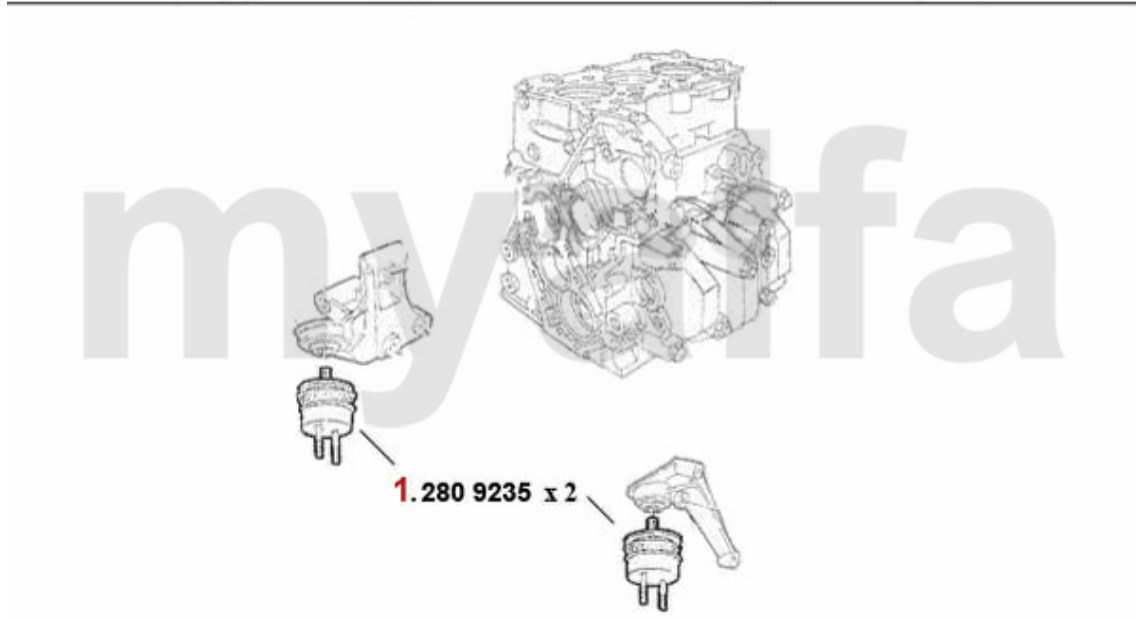

On request

Wasserpumpe/Waterpump 33 (905/7) TD

1. 262 130

1 262130 Wasserpumpe 33 (905/7) 1.8 TD 155, 164 2.5 TD ohne Deckel

1 037,71 kr

Motorlager/Enginemount 33 (905/7) 1.8 TD

1 2809235 Motorlager 33 (905/7) vorne li/re 1.8 TD