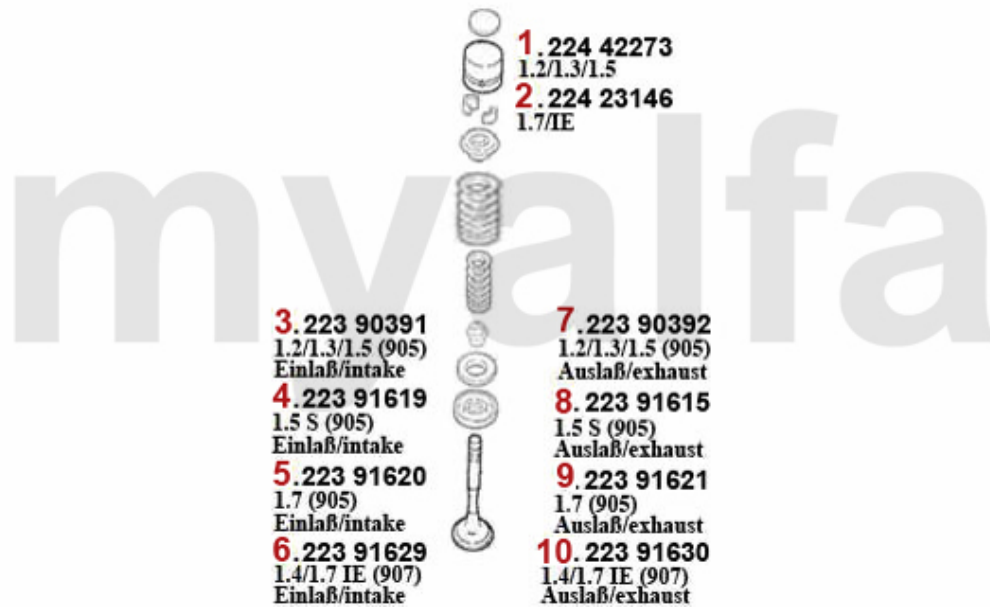

Ventiltrieb/Valve Train 33 (905/7) 8V

3. 223 90391
1.2/1.3/1.5 (905)
Einlaß/intake

4. 223 91619
1.5 S (905)
Einlaß/intake

5. 223 91620
1.7 (905)
Einlaß/intake

6. 223 91629
1.4/1.7 IE (907)
Einlaß/intake

1. 224 42273
1.2/1.3/1.5

2. 224 23146
1.7/IE

7. 223 90392
1.2/1.3/1.5 (905)
Auslaß/exhaust

8. 223 91615
1.5 S (905)
Auslaß/exhaust

9. 223 91621
1.7 (905)
Auslaß/exhaust

10. 223 91630
1.4/1.7 IE (907)
Auslaß/exhaust

1	22442273	Hydrostößel Sud/Sprint,33 (905) 1.2/1.3/1.5	On request
2	22423146	Hydrostößel Sud/Sprint 33 (905/7), 145/6 1.4/1.6/1.7 ie	226,16 kr
3	22390391	Ventil-Einlass Boxer 1.2/1.3/ 1.5 Arna,Sud/Sprint,33 (905)	383,64 kr
4	22391619	Ventil-Einlass Sud/Sprint 1.5 ti,33 (905) 1.5 QV	262,38 kr
5	22391620	Ventil-Einlass Sud Sprint 1.7 33 (905/7) 1.7 ie	231,99 kr
6	22391629	Ventil-Einlass Sud/Sprint,33 (905/7), 145/6 Boxer 8V	174,96 kr
7	22390392	Ventil Auslass Boxer 1.2/1.3/ 1.5 Arna,Sud/Sprint,33 (905)	367,27 kr
8	22391615	Ventil-Auslass Sud/Sprint,33 (905) 1.3 S/1.5 TI	359,09 kr
9	22391621	Ventil-Auslass Sud Sprint,33 (905/7) 1.7 8V	395,44 kr
10	22391630	Ventil-Auslass Sud/Sprint,33 (905/7), 145/6 Boxer 8V	381,29 kr