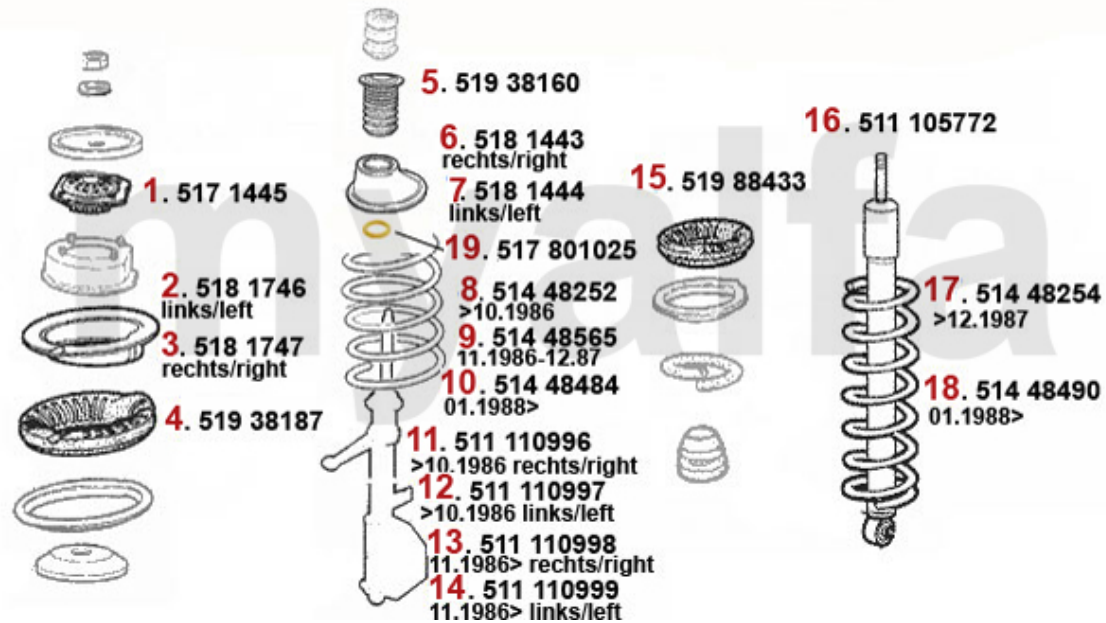

Federbeine/Struts 33 (905)

1	5171445	Federbeinlager Sud,Arna,33 (905)	On request
2	5181746	Federteller 33 (905/7) VR oben	On request
3	5181747	Federteller 33 (905/7) VL oben	On request
4	51938187	Federgummi für vorderes Federbein Arna,Sud/Sprint,33/SW (905/7)	On request
5	51938160	Staubkappe für Federbein vorne Sud/Sprint,Arna,33,164/Super	268,07 kr
6	5181443	Federteller vorne rechts 33,164/Super	571,37 kr
7	5181444	Federteller vorne links 33,164/Super	571,37 kr
8	51448252	Fahrwerksfeder vorne 33 (905) Bj. >10.86 / bis # 5255650	On request
9	51448565	Fahrwerksfeder vorne 33 (905) bj. 11.86-12.88 / # 5255651>	706,52 kr
10	51448484	Fahrwerksfeder vorne 33 (905/7) Bj. 1988-06.91, 4.75 Windungen	On request
11	51110996	Federbein vorne rechts 33(905),Arna ACHTUNG:vorhandenes Nadellager am Federbein durch Sac	On request
12	51110997	Federbein vorne links 33(905),Arna ACHTUNG:vorhandenes Nadellager am Federbein durch Sachs	On request
13	51110998	Federbein vorne rechts 33/SW (905) Bj. 08.86> 2-Rohr Gas	On request
14	51110999	Federbein vorne links 33/SW (905) Bj. 08.86> 2-Rohr Gas	On request
15	51988433	Federstützring HA 33/SW (905/7) rechts	291,38 kr
16	51105772	Stossdämpfer hinten 33 (905/7) oben Stift/unten Auge,2-Rohr Gas	On request
17	51448254	Fahrwerksfeder HA 33 (905) > Bj. 12.1987	On request
18	51448490	Fahrwerksfeder hinten 33 (905/7)	On request
19	51701025	Federbeinlager vorne Sud/Sprint,33 (905/7),164/Super	346,88 kr