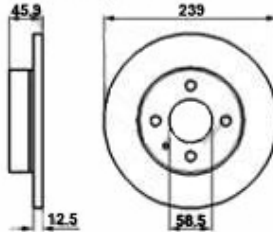

Bremsscheiben/Brakedisks 33 (905/7)

1. 610 118111

1.2/1.3/1.5/QV/4x4 (905)
vorne/front, >12.1985

2. 610 118611

1.2/1.3/1.4/1.5/QV/4x4/1.7/1.8 TD (905/7)
vorne/front, 12.1985>

3. 610 100751

1.7 IE/QV/16V (905/7)
vorne/front
belüftet/ventil.