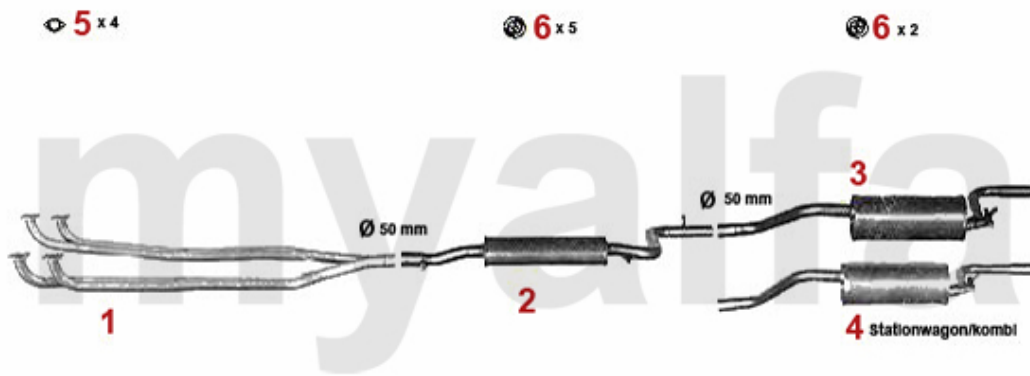

Abgasanlage/Exhaust System 33/SW (907) 1.7 IE 16V

33 1.7 IE 16V/StationWagon

1990 - 92

1	33112201	Hosenrohr 33 (907) 1.7 ie 16V	On request
2	34112206	Mitteltopf 33 (907) 1.7 ie 16V ohne Kat.	1 690,67 kr
3	35112207	Endtopf 33 (907) 1.7 ie 16V	1 719,81 kr
4	35112307	Endtopf 33 SW (907) 1.7 ie 16V	1 526,25 kr
5	38046397	Abgaskrümmerdichtung 33 (907) 145/6 1.7 ie 16V	On request