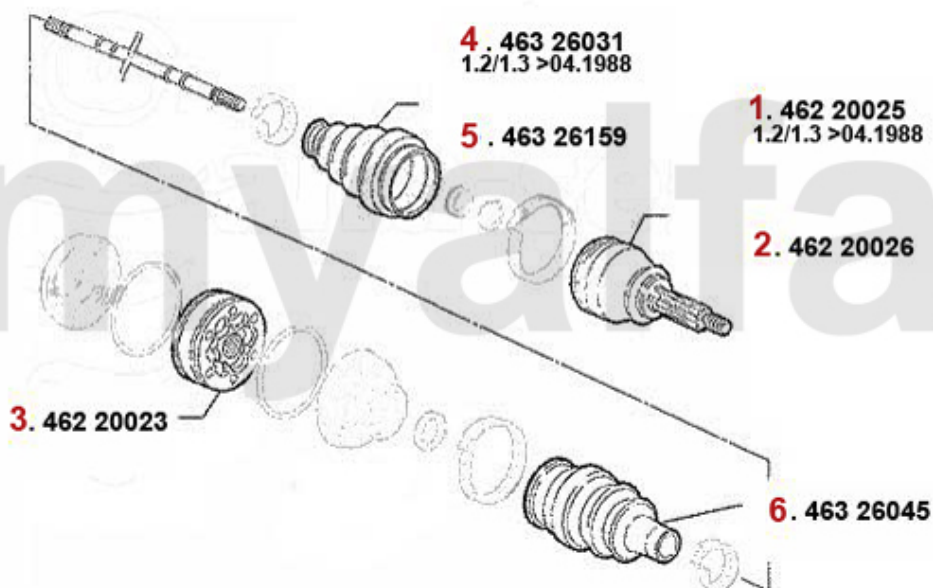

# Antriebswelle/Driveshaft 33/SW (905)

1	46220025	Gelenksatz außen Arna,33 1.2/1.3	1 270,95 kr
2	46220026	Gelenksatz außen Arna,33 (905/7) 1.5/1.7/4x4/QV/ie/16V/1.8 TD	1 304,67 kr
4	46326031	Achsmanschettensatz aussen 33 (905) 1.2,1.3 bj. 83-89 Arna 1.2 bj. 83-86	290,27 kr
5	46326159	Achsmanschettensatz aussen 33 (905/7) 1.3,1.4ie,1.5/QV,1,7ie/16V/QV,1.8TD	On request
6	46326045	Achsmanschettensatz innen 33(905/7) 1.3/1.4ie/1.5/QV,1.7ie/QV/16V,1.8TD Sud/Sprint 1.2/ti,	359,64 kr