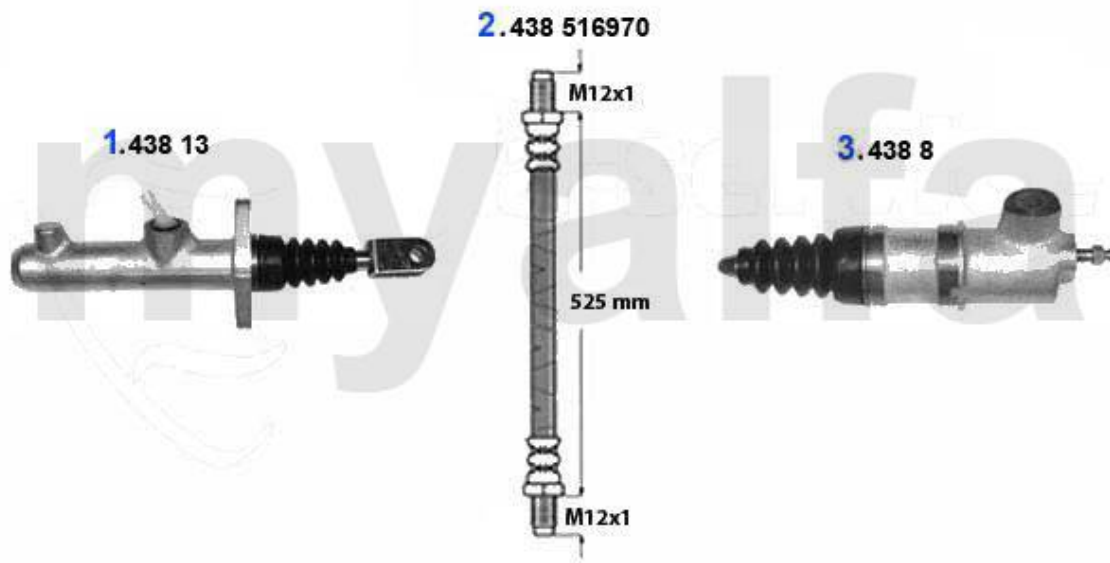

Kupplungsbetätigung/Clutch Actuation 33 (905)

1	43813	Kupplungsgeberzylinder 33 (905/7), Sud/Sprint,Arna	831,39 kr
2	43816970	Kupplungsschlauch 33 (905/7) Sud Sprint (902)	275,14 kr
3	4388	Kupplungsnehmerzylinder Sud/ Sprint, 33 (905/7), 145, 146, 156, 156, gesteckt	698,47 kr