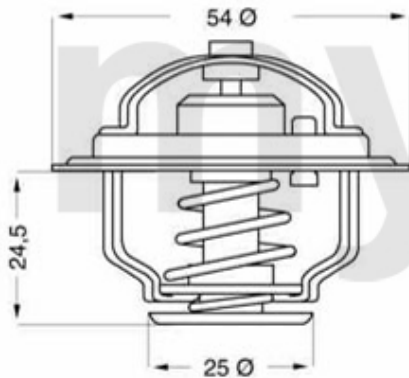

Termostat 33 (905/7) 8V

1.263 150883
(905), >1989