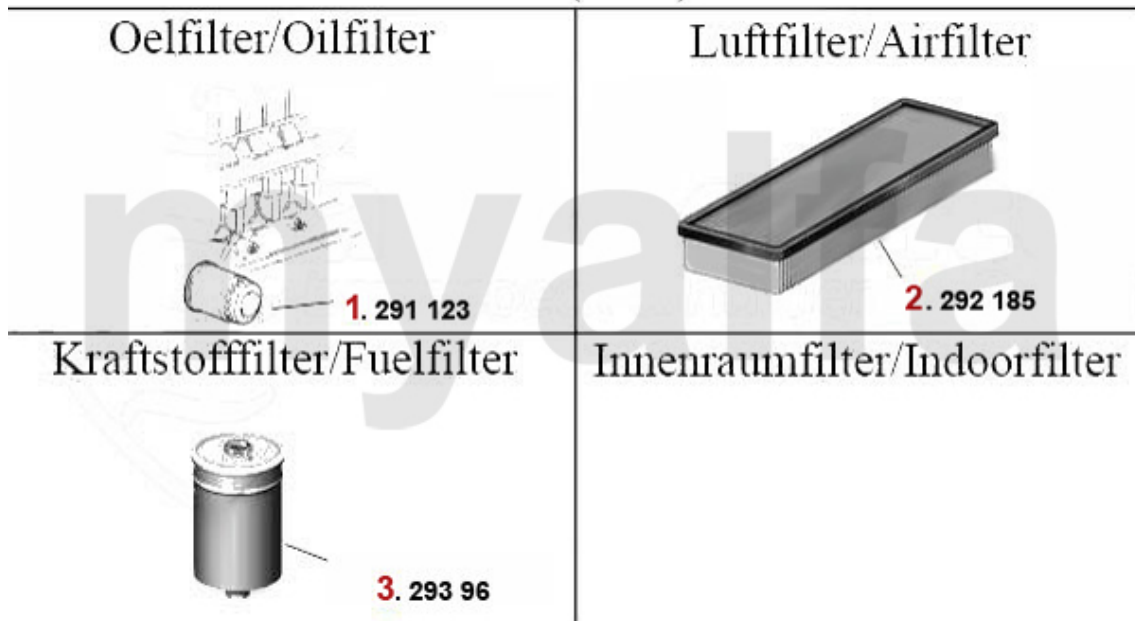

Filter 33 (907) 16V

1	291123	Ölfilter Arna,Sud/Sprint,33 (905/7) 116 6-Zylinder/Turbo,75,90,33(905/7),155,164,RZ/SZ An	127,65 kr
2	292185	Luftfilter 33 (905/7),145/6 Boxer eckig	On request
3	29396	Kraftstoff-Filter Sud/Sprint,33 (905/7),145/6,155,Anschraubpatrone	448,86 kr