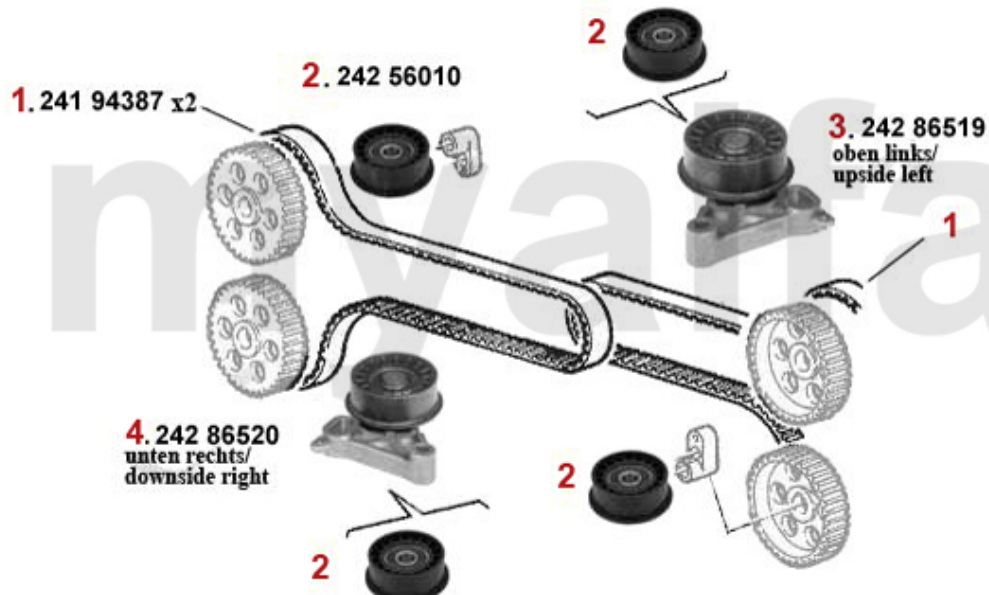

Zahnriemen/Timingbelt 33 (907) 16V

1	24194387	Zahnriemen 121SP200 33,145/6 1.7 ie 16V Nockenwelle	670,44 kr
2	24256010	Spannrolle Zahnriemen 33 145/6 1.7 ie 16V (nur Rolle)	413,89 kr
3	24286519	Spannrolle f. Zahnriemen 33 (907)/ 145/6 1.7 IE 16V oben links	682,10 kr
4	24286520	Spannrolle f. Zahnriemen 33 (907)/ 145/6 1.7 IE 16V unten rechts	On request