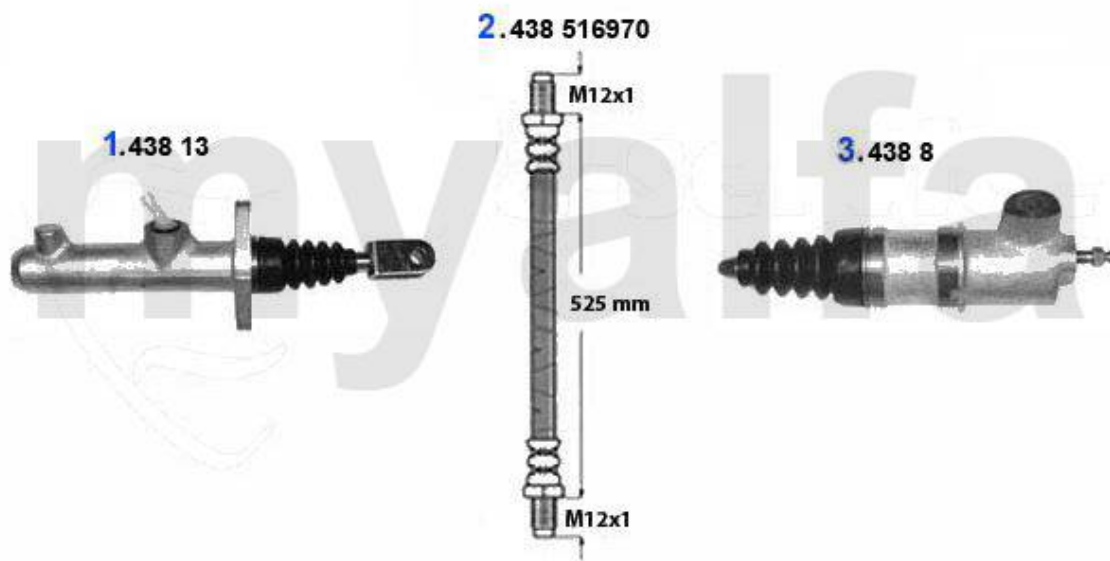

Kupplungsbetätigung/Clutch Actuation 33 (907)

1	43813	Kupplungsgeberzylinder 33 (905/7), Sud/Sprint,Arna	831,39 kr
2	43816970	Kupplungsschlauch 33 (905/7) Sud Sprint (902)	275,14 kr
3	4388	Kupplungsnehmerzylinder Sud/ Sprint, 33 (905/7), 145, 146, 156, 156, gesteckt	698,47 kr