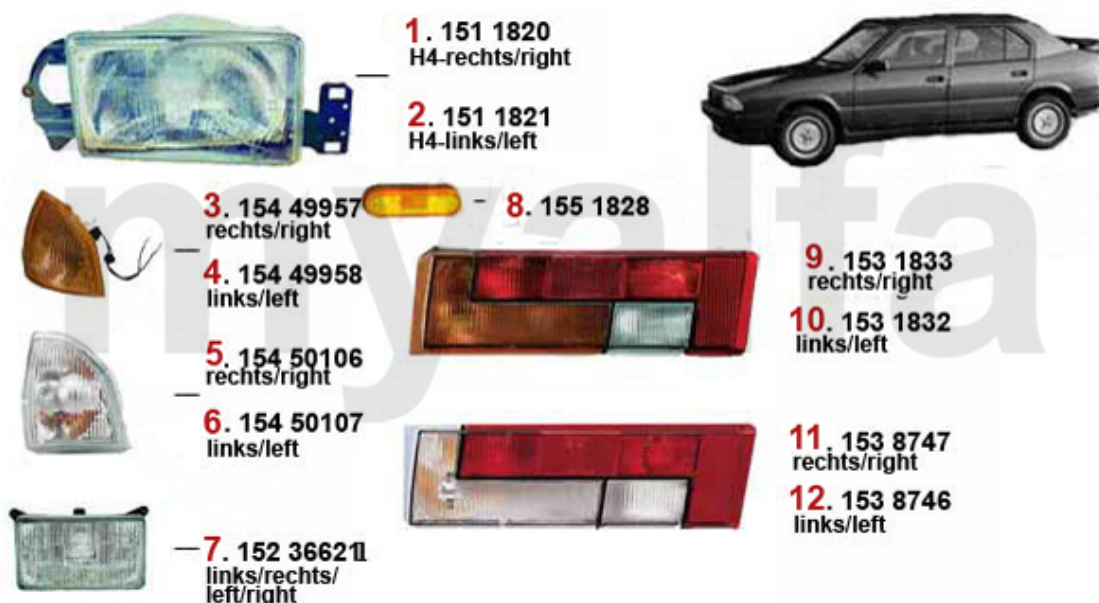

Beleuchtung/Lightning 33 (905)

1	1511820	Hauptscheinwerfer rechts 33 (905) manuelle LWR	On request
2	1511821	Hauptscheinwerfer links 33 (905) manuelle LWR	On request
3	15449957	Blinkleuchte rechts 33/SW (905) gel b	On request
4	15449958	Blinkleuchte links 33/SW (905) gelb	On request
5	15450106	Blinkleuchte rechts 33/SW (905) wei ß	On request
6	15450107	Blinkleuchte links 33/SW (905) weiß	On request
7	15236621	Nebelscheinwerfer 33 (905)	On request
8	1551828	Zusatz-Blinkleuchte 33,75 Spider'90	408,06 kr
9	1531833	Rückleuchte rechts 33/SW (905) rot/ gelb Bj. >12.88	On request
10	1531832	Rückleuchte links 33/SW (905) rot/g elb Bj. >12.88	On request
11	1538747	Rückleuchte rechts 33 (905) Bj. >90 /SW (905/7) Bj. >94 rot/weiß	On request
12	1538746	Rückleuchte links 33 (905) Bj. >90/ SW (905/7) Bj. >94 rot/weiß	On request