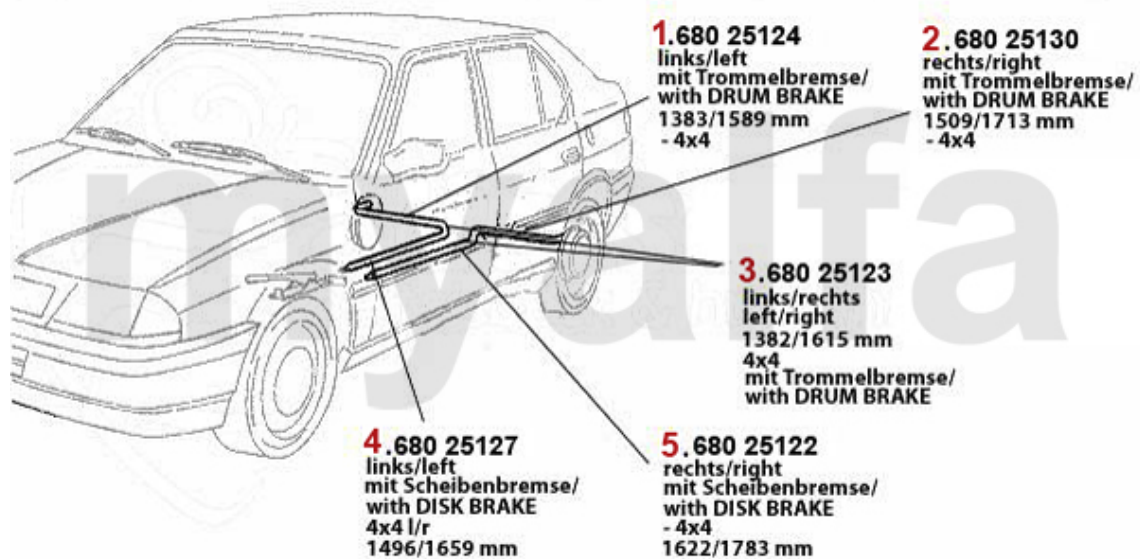

Handbremsseil/Brake Cable 33/SW (907)

1	68025124	Handbremsseil links 33/SW (905/7)	296,23 kr
2	68025130	Handbremsseil rechts 33/SW (907) Bj. 92-94	226,16 kr
3	68025123	Handbremsseil li/re 33/SW (905/7) 4x4	On request
4	68025127	Handbremsseil li/re 33 (905/7) mit ABS,33/SW 4x4	310,11 kr
5	68025122	Handbremsseil rechts 33 (907) mit ABS	On request