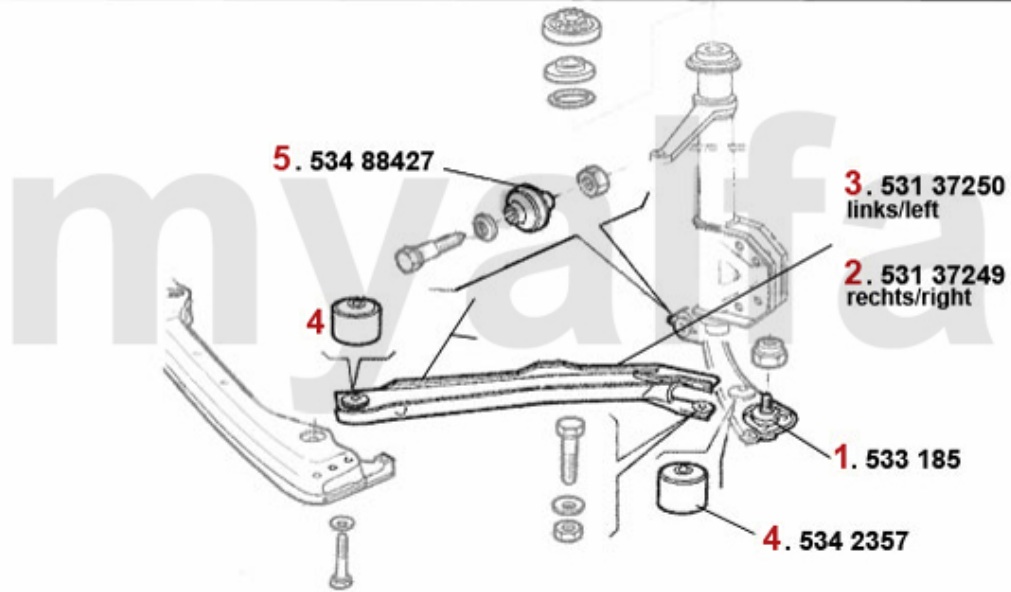

Aufhängung/Attachment 33 (905) vorne/front

1	533185	Traggelenk Sud/Sprint	687,92 kr
2	53137249	Schwingarm vorne rechts Arna Sud/Sp rint,33 (905)	On request
3	53137250	Schwingarm vorne links Arna Sud/Spr int,33 (905)	On request
4	5342357	Buchse Querlenker vorne Sud/Sprint, 33 (905/7)	110,72 kr
5	53488427	Befestigungs-Buchse für Querlenker am Federbein Sud,Arna,33	201,19 kr