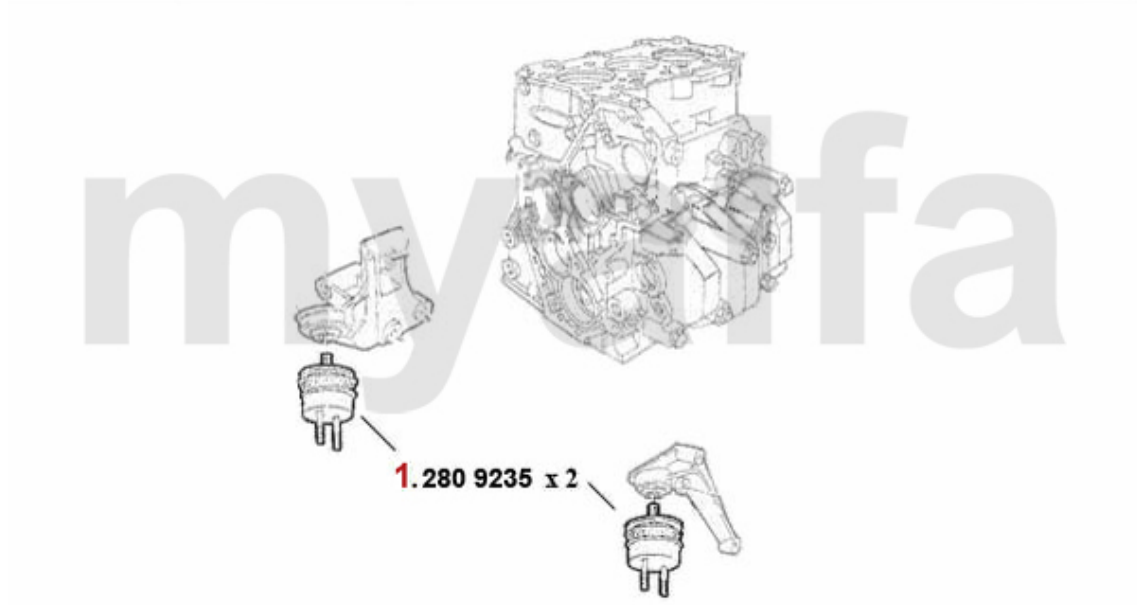

Motorlager/Enginemount 33 (905/7) 1.8 TD

1 2809235 Motorlager 33 (905/7) vorne li/re 1.8 TD

861,64 kr

Nockenwelle/Camshaft 33 (905/7) 8V

1. 222 4366
1.2/1.3 (905)

2. 222 37313
1.3 S, >1988 (905)

3. 222 37371
1.3 S, >1989>/1.5 (905)

4. 222 15038
1.7 S (905)

5. 222 37868
1.7 IE (905), H35,5

6. 222 11456
1.7 IE (905), H37,3/
1.4/1.7 IE (907), >02.1992

7. 222 12289
1.4/1.7 IE (907), 03.1992>

1	2224366	Nockenwelle Sud,33 (905) 1.2/1.3	2 260,79 kr
2	22237313	Nockenwelle Sud/Sprint,33 (905) 1.3 S/1.5/4x4/QV	On request
3	22237371	Nockenwelle Sud/Sprint 1.5 ti (1. S erie) 33 (905) Bj 6.88>	On request
4	22215038	Nockenwelle Sud Sprint,33 (905) 1.7	2 308,66 kr
5	22237868	Nockenwelle Sud Sprint,33 (905) 1.7 ie (H 35,5)	On request
6	22211456	Nockenwelle Sud Sprint,33 (905/7) 1 .4/1.5/1.7 ie (H 37,3) Bj. >92	On request
7	22212289	Nockenwelle 33 (907),145/6 1.4/1.6/ 1.7 ie Bj. 92>	4 302,36 kr