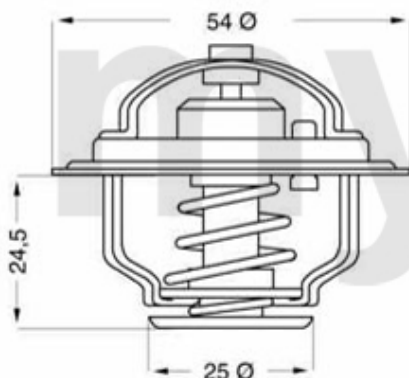

Termostat 33 (905/7) 8V

1.263 150883
(905), >1989