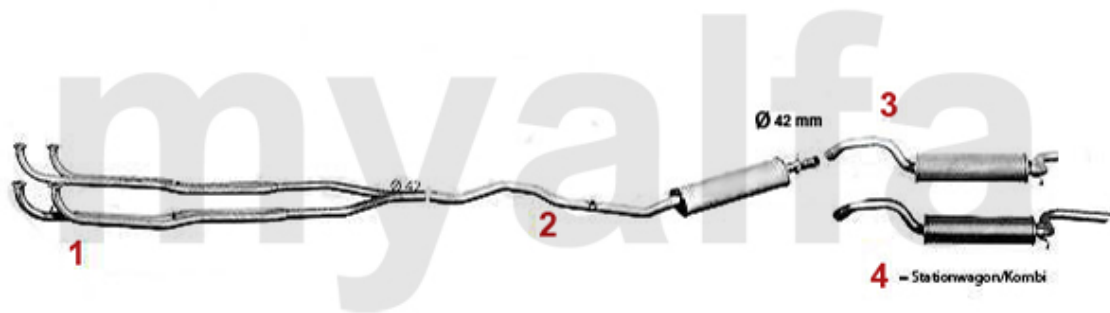

Abgasanlage/Exhaustsystem 33 (905) 1.5 4x4

5 x4

6 x3

6 x2

33 1.5 4x4 (85/95/105 cv)

3/'84-'89

1	33106401	Hosenrohr 33 (905) 1.5 4x4 bj. 84-89	2 320,32 kr
2	34106406	Mitteltopf 33 (905) 1.5 4x4 bj. 84-89	664,61 kr
3	35106407	Endtopf 33 (905) 1.5 4x4 Bj. 1984-89	711,23 kr
4	35106507	Endtopf 33 (907) SW 1.4ie 4x4	652,96 kr
5	38094405	Abgaskrümmerdichtung Arna, Sud/Sprint, 33 (905/7), 145/6 Boxer	45,51 kr