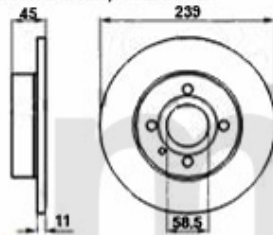

Bremsscheiben/Brakedisks 33 (905/7)

1. 610 118111

1.2/1.3/1.5/QV/4x4 (905)
vorne/front, >12.1985

2. 610 118611

1.2/1.3/1.4/1.5/QV/4x4/1.7/1.8 TD (905/7)
vorne/front, 12.1985>