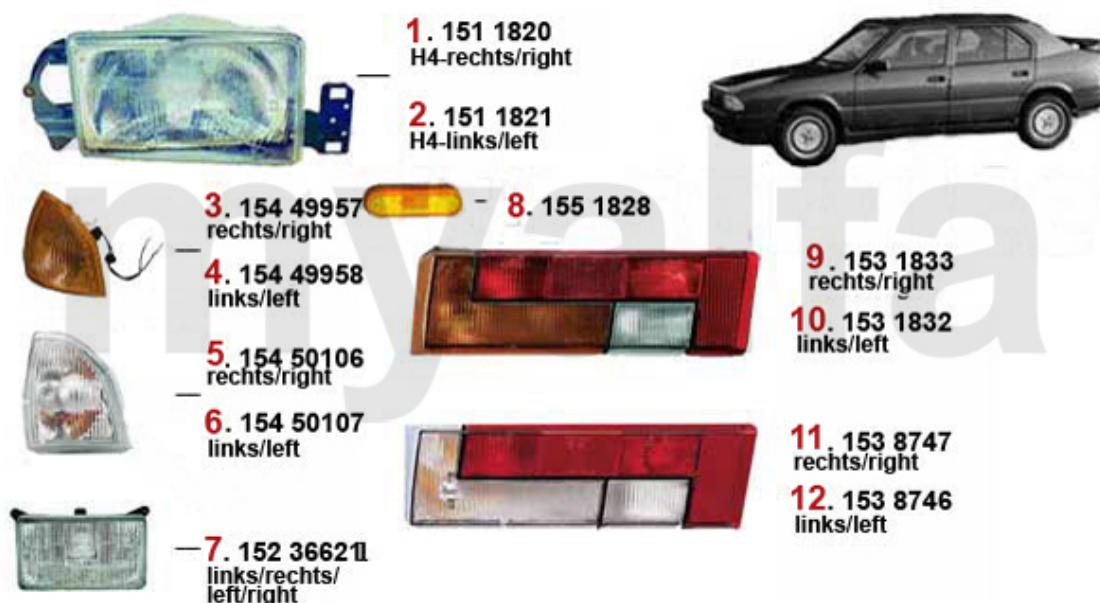

Beleuchtung/Lightning 33 (905)

1	1511820	Hauptscheinwerfer rechts 33 (905) manuelle LWR	On request
2	1511821	Hauptscheinwerfer links 33 (905) manuelle LWR	On request
3	15449957	Blinkleuchte rechts 33/SW (905) gel b	On request
4	15449958	Blinkleuchte links 33/SW (905) gelb	On request
5	15450106	Blinkleuchte rechts 33/SW (905) wei ß	On request
6	15450107	Blinkleuchte links 33/SW (905) weiß	On request
7	15236621	Nebelscheinwerfer 33 (905)	On request
8	1551828	Zusatz-Blinkleuchte 33,75 Spider'90	408,06 kr
9	1531833	Rückleuchte rechts 33/SW (905) rot/ gelb Bj. >12.88	On request
10	1531832	Rückleuchte links 33/SW (905) rot/g elb Bj. >12.88	On request
11	1538747	Rückleuchte rechts 33 (905) Bj. >90 /SW (905/7) Bj. >94 rot/weiß	On request
12	1538746	Rückleuchte links 33 (905) Bj. >90/ SW (905/7) Bj. >94 rot/weiß	On request