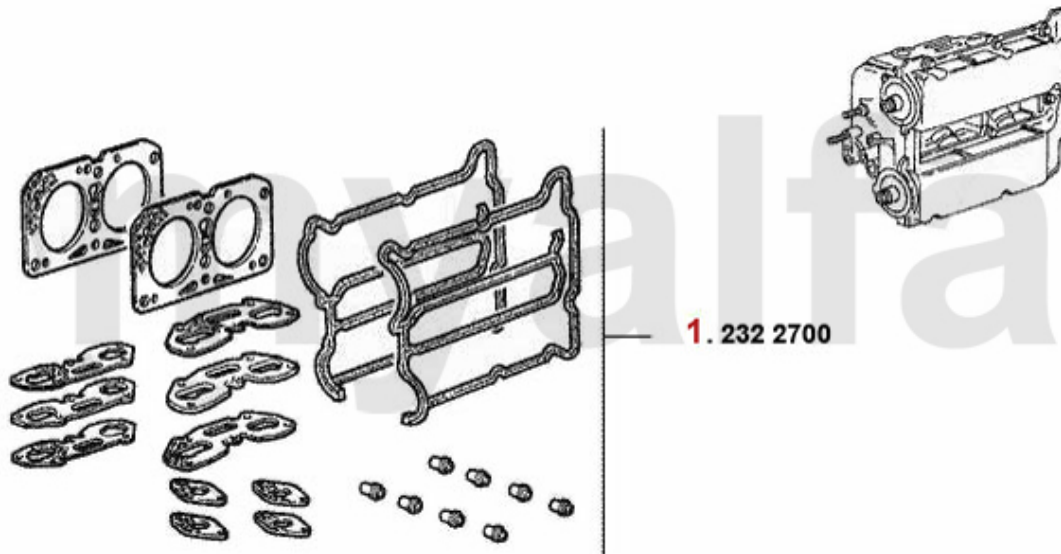

Kopfdichtsatz/Head Set 33 (907) 1.7 IE 16V

1 2322700 Kopfdichtsatz 145/146/33 1.7ie 16V Bj. 90-96

On request