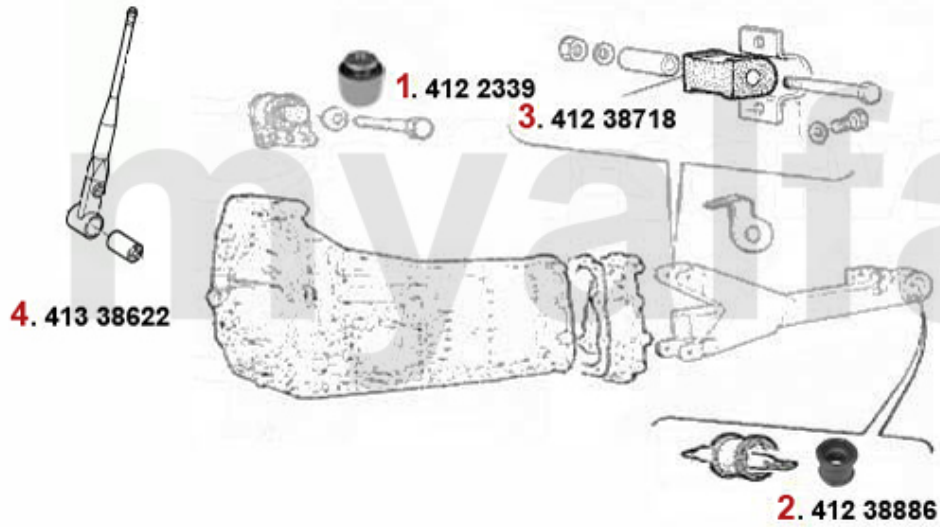

Getriebeaufhängung/Gear Mount 33 (905)

4 41238718 Gummilager Getriebeaufhängung hint. 33 (905/7),145/6 Boxer

On request

5 41338622 Buchse für Schalthebel 33 145/6

185,37 kr

Getriebeaufhängung/Gear Mount 33 (907)