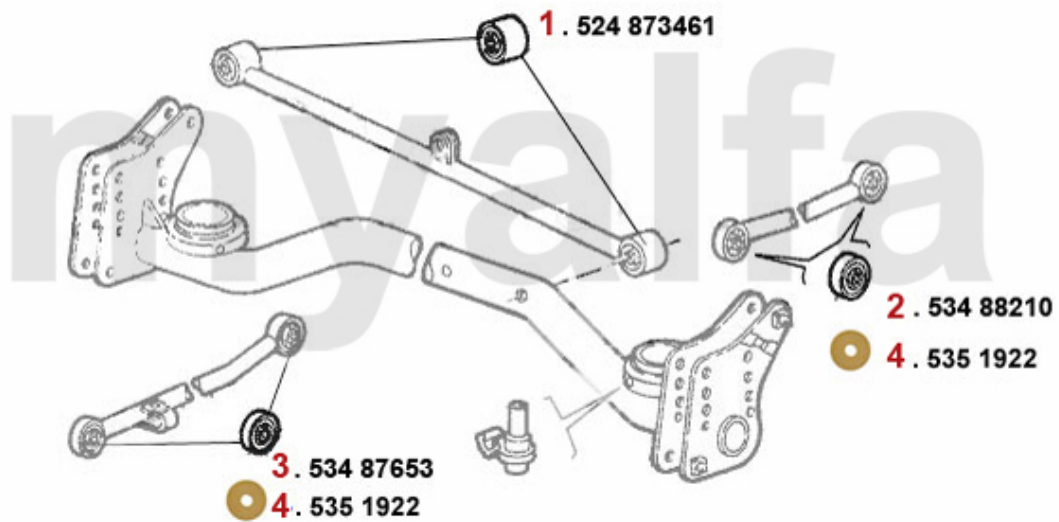

Aufhängung/Attachment 33 (905) hinten/rear

1	52473461	Lager-Buchse Stabilisator hinten Sud,33 alle benötigte stückzahl:2	On request
2	53488210	Buchse für vordere Zugstrebe Sud Arna,33	On request
3	53487653	Buchse für hintere Zugstrebe Sud Arna,33	227,41 kr
4	5351922	Abdeckung f. Buchse Schubstrebe Sud/Sprint, 33 (905/7)	52,45 kr