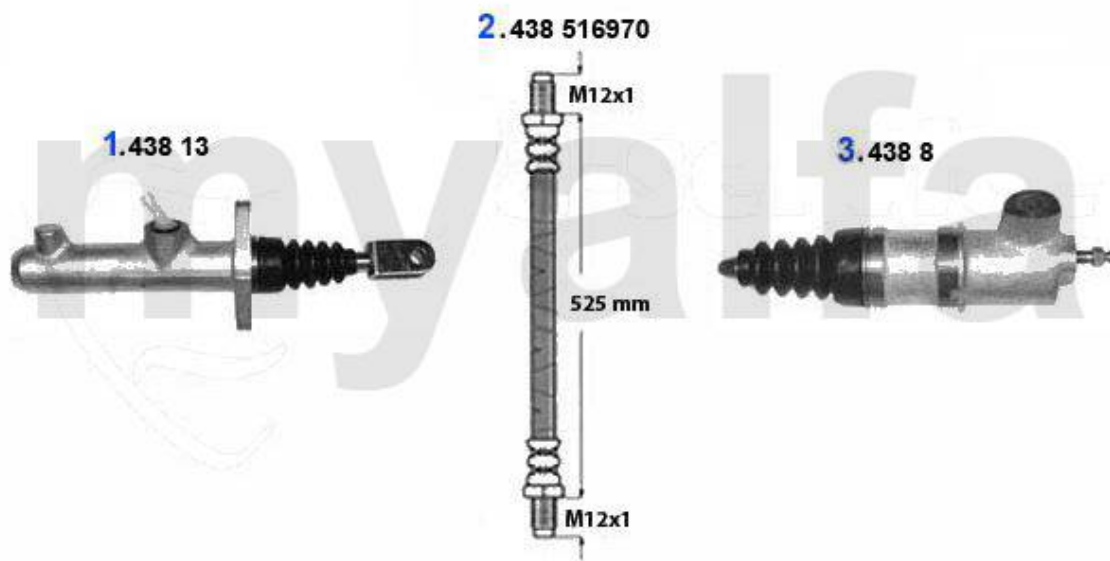

Kupplungsbetätigung/Clutch Actuation 33 (907)

1	43813	Kupplungsgeberzylinder 33 (905/7), Sud/Sprint,Arna	831,39 kr
2	43816970	Kupplungsschlauch 33 (905/7) Sud Sprint (902)	On request
3	4388	Kupplungsnehmerzylinder Sud/ Sprint, 33 (905/7), 145, 146, 156, 156, gesteckt	698,47 kr