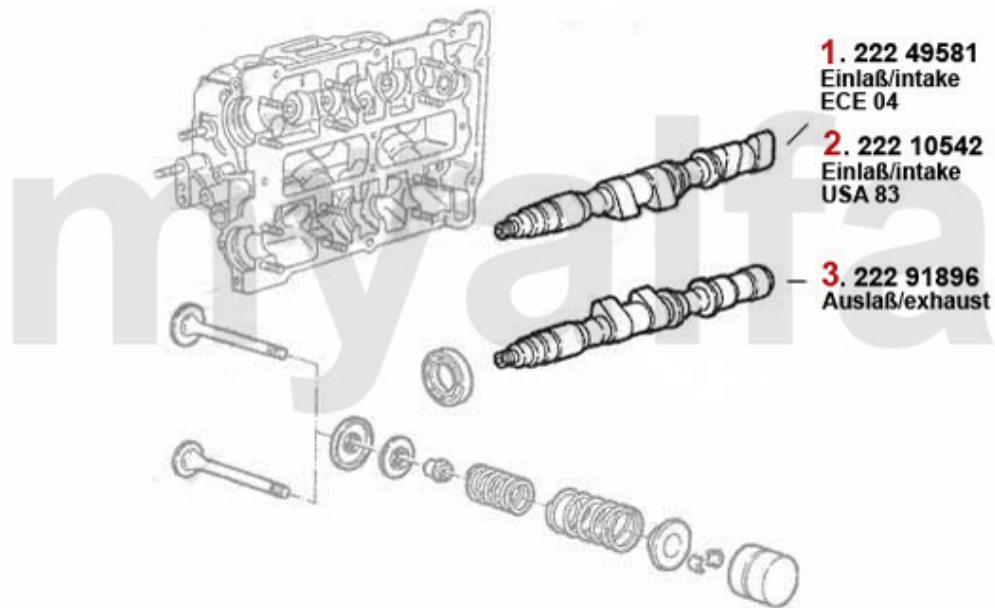

Nockenwelle/Camshaft 33 (907) 16V

1	22249581	Nockenwelle (Einlass) 33 (907)1.7 i e 16V (ECE-04)	3 090,93 kr
2	22210542	Nockenwelle (Einlass) 145/6 1.7 ie 16V	3 019,89 kr
3	22291896	Nockenwelle (Auslass) 33,145/61.7 i e 16V	2 141,88 kr