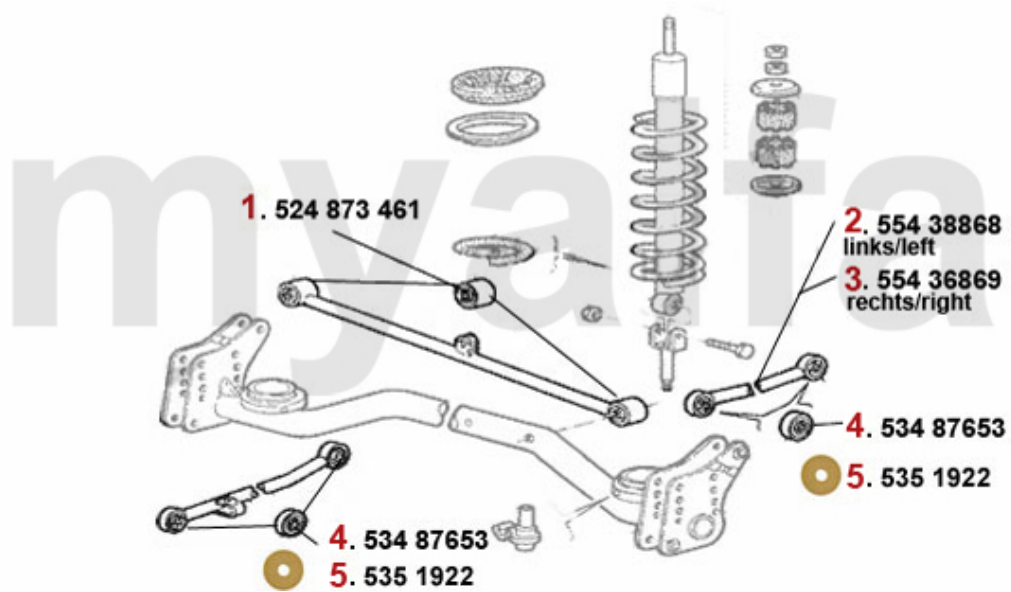

Aufhängung/Attachment 33 (907) hinten/rear

1	52473461	Lager-Buchse Stabilisator hinten Sud,33 alle benötigte stückzahl:2	On request
2	55438868	Spurstange HL 33/SW (907)	On request
3	55438869	Spurstange HR 33/SW (907)	On request
4	53487653	Buchse für hintere Zugstrebe Sud Arna,33	227,41 kr
5	5351922	Abdeckung f. Buchse Schubstrebe Sud/Sprint, 33 (905/7)	52,45 kr