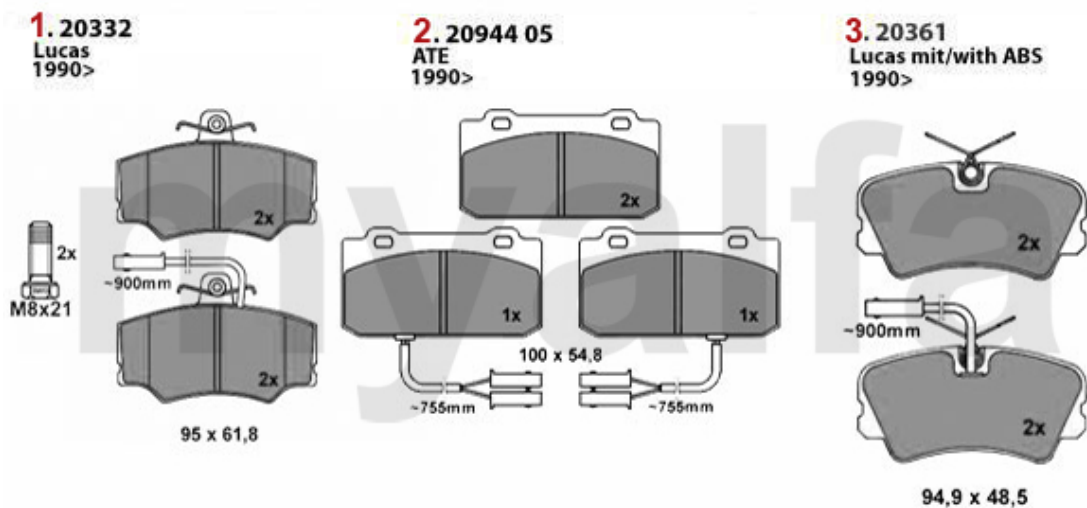

Bremsbeläge/Brakepads vorne/front 33 (907)

1	20317025	SBB VA mit WE 33 (905/7) 1.4/1.5/ 1.7/16V Bremssystem: Lucas/Bendix	1 154,26 kr
2	21315105	SBB VA 33 (907) 1.8 mit WE 33 (907) 1.8 TD Bj.7.90-9.94 Bremssystem: ATE	687,92 kr
3	20316525	SBB VA Mit WE 33 (905) 1.7/QV,1.8TD 33 (907) 1.4/1.5 ie Bremssystem: Ate	701,94 kr