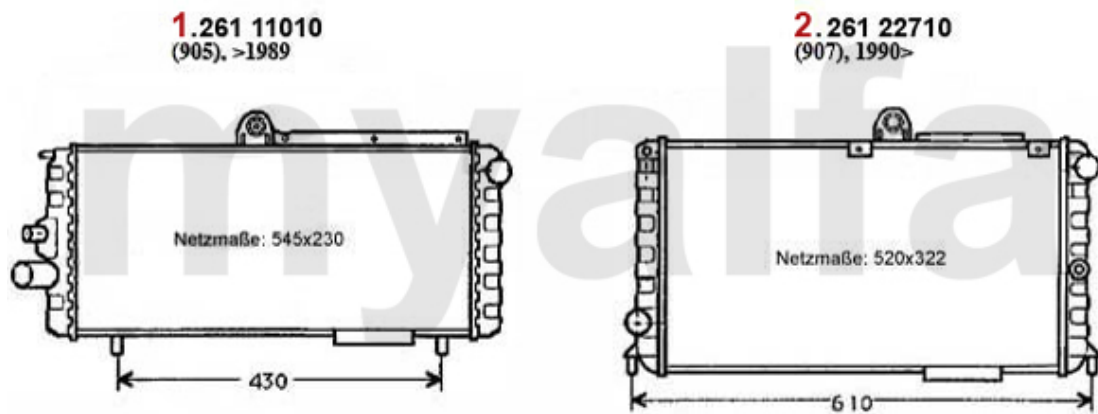

467,59 kr

Kopfschraubensatz/Head Screw Set 33 (905/7) 1.8 TD

1.228 9300

1 2289300 Kopfschraubensatz 33 1.8td

921,16 kr

Kühler/Radiator 33 (905/7) 8V

1 26111010 Motorkühler 33 (905),Arna,Aud/Sprint 1.2/1.3/1.5/1.7 Bj. 1973-1989