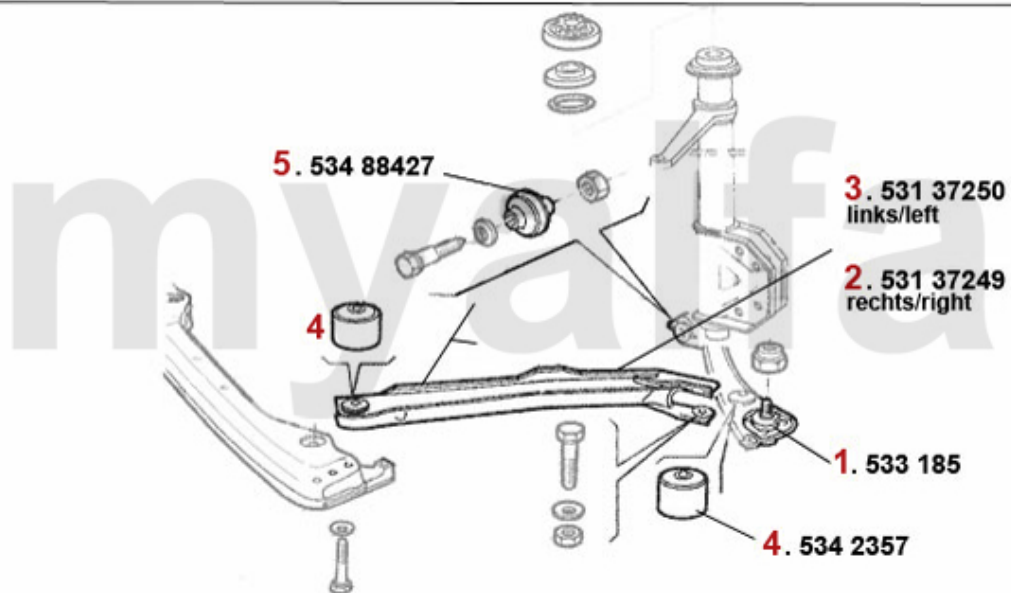

Aufhängung/Attachment 33 (905) vorne/front

1	533185	Traggelenk Sud/Sprint	687,92 kr
2	53137249	Schwingarm vorne rechts Arna Sud/Sp rint,33 (905)	On request
3	53137250	Schwingarm vorne links Arna Sud/Spr int,33 (905)	On request
4	5342357	Buchse Querlenker vorne Sud/Sprint, 33 (905/7)	110,72 kr
5	53488427	Befestigungs-Buchse für Querlenker am Federbein Sud,Arna,33	201,19 kr