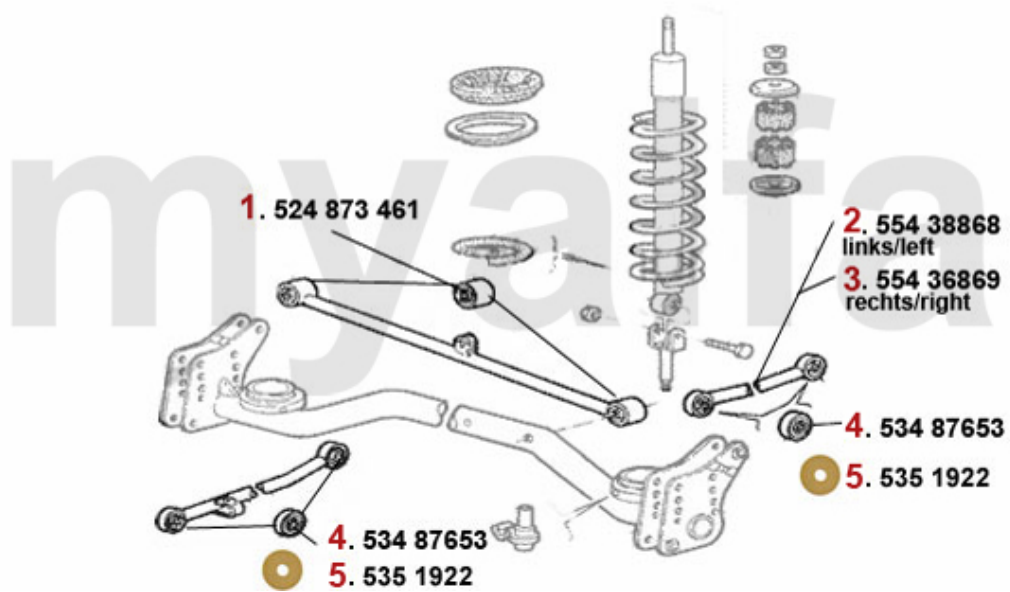

Aufhängung/Attachment 33 (907) hinten/rear

1	52473461	Lager-Buchse Stabilisator hinten Sud,33 alle benötigte stückzahl:2	On request
2	55438868	Spurstange HL 33/SW (907)	On request
3	55438869	Spurstange HR 33/SW (907)	600,51 kr
4	53487653	Buchse für hintere Zugstrebe Sud Arna,33	227,41 kr
5	5351922	Abdeckung f. Buchse Schubstrebe Sud/Sprint, 33 (905/7)	52,45 kr