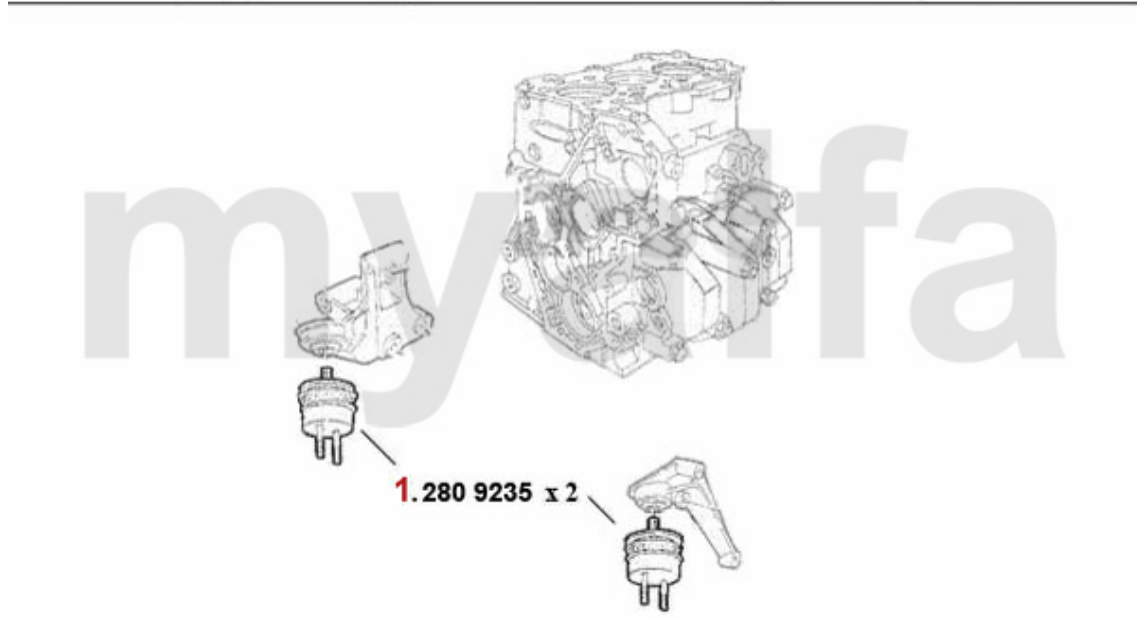

On request

Wasserpumpe/Waterpump 33 (905/7) TD

1. 262 130

1 262130 Wasserpumpe 33 (905/7) 1.8 TD 155, 164 2.5 TD ohne Deckel

1 037,71 kr

Motorlager/Enginemount 33 (905/7) 1.8 TD

1 2809235 Motorlager 33 (905/7) vorne li/re 1.8 TD