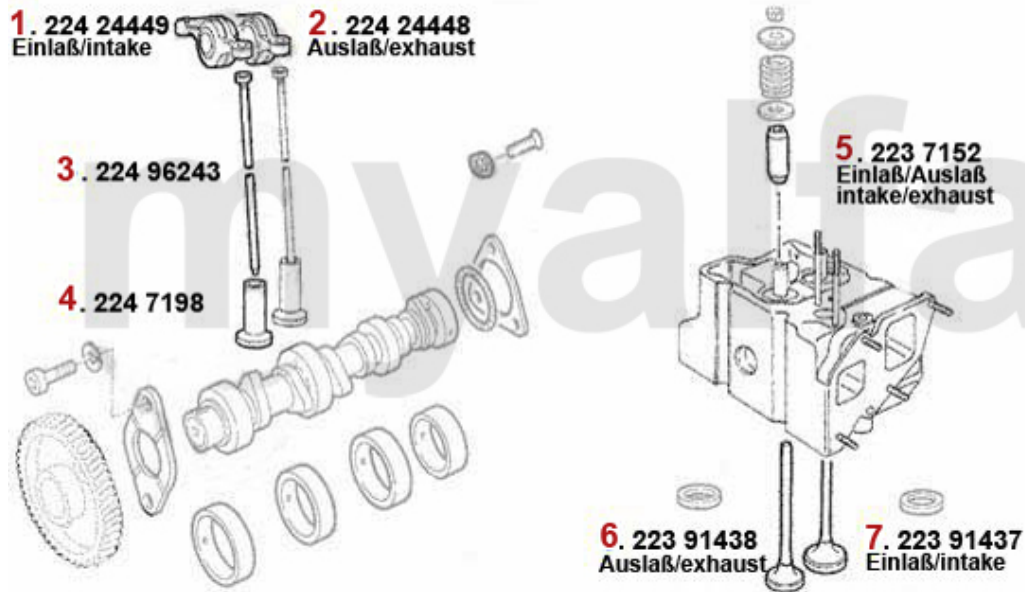

Ventiltrieb/Valve Train 33 (905/7) TD

1	22424449	Kipphebel Einlass 33 (905/7) 1.8 TD	712,34 kr
2	22424448	Kipphebel Auslass 33 (905/7) 1.8 TD	712,34 kr
3	22496243	Stößelstange 33 (905/7),75 155, 164/Super TD	155,12 kr
4	2247198	Stößel 33 (905/7),75,155 164/Super TD	335,78 kr
5	2237152	Ventilführung Einlass/Auslass 33 (905/7) 1.8 TD	118,91 kr
6	22391438	Ventil-Auslass 155,164/Super 2.5 TD, 33 (905/7) 1.8 TD,75 2.0/2.4 TD	951,41 kr
7	22391437	Ventil-Einlass 155,164/Super 2.5 TD, 33 (905/7) 1.8 TD	441,92 kr