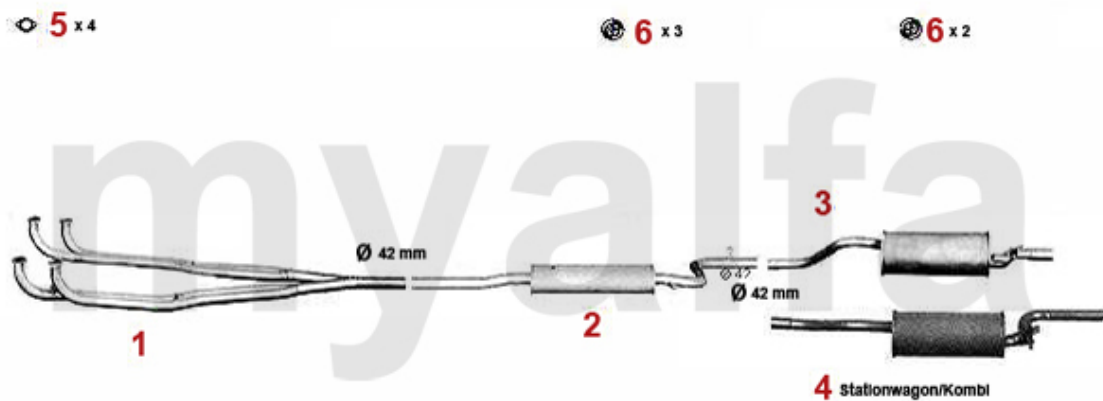

Abgasanlage/Exhaustsystem 33 (905) 1.7 QV/IE

33 1.7 IE/QV (905)/StationWagon

1986 - 90

1	33106601	Hosenrohr Sud/Sprint 1.7 QV 33 (907) 1.5/1.7 ie bj. 90-92	1 387,50 kr
2	34106076	Mitteltopf Sud 1.3/ti & 1.5/ti/S 33 (905) 1.3,1.5/QV,1.7ie 33 (907) 1.4 & 1.7 ie	1 620,74 kr
3	35106607	Endtopf Sud/Sprint 1.7 QV 33 (905/7) 1.4 - 1.7 ie Bj. 11.86>	1 853,84 kr
4	35106807	Endtopf 33 SW (905) 1.7 QV Bj. 86-89	1 247,64 kr
5	38094405	Abgaskrümmerdichtung Arna,Sud/Sprint,33 (905/7),145/6 Boxer	45,51 kr