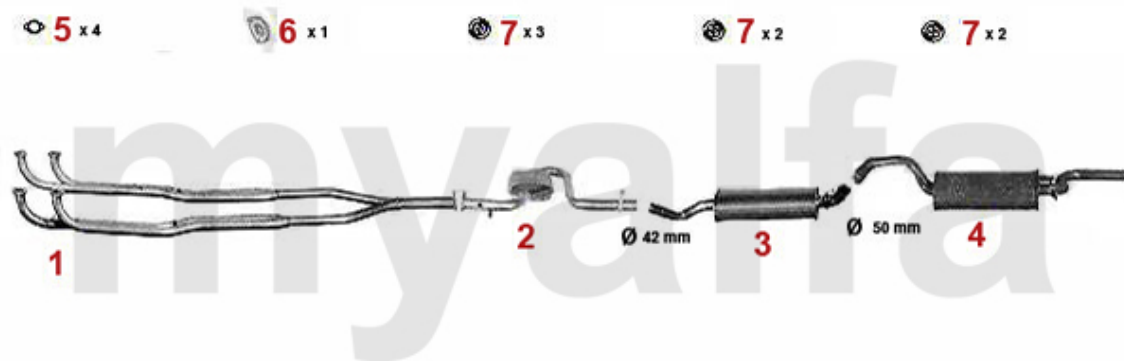

Abgasanlage/Exhaustsystem 33 (905) 1.7 IE KAT 4x4

33 1.7 IE 4x4 SportWagon (905) Kat.

1988 - 08.92

1	33162810	Hosenrohr 33 SW (905/7) 1.7 IE 4x4 Kat.	5 824,03 kr
2	32138719	Katalysator 33 SW (905) 1.7 IE 4x4	7 476,13 kr
3	34107106	Mitteltopf 33 SW (907) 1.7 ie kat 4x4 bj. 88-92	1 480,74 kr
4	35112107	Endtopf 33 SW (907) 1.7 ie 4x4	1 325,76 kr
5	38094405	Abgaskrümmerdichtung Arna,Sud/Sprint,33 (905/7),145/6 Boxer	45,51 kr
6	38094407	Dichtung Krümmer / Vorschalldämpfer Montreal	99,07 kr