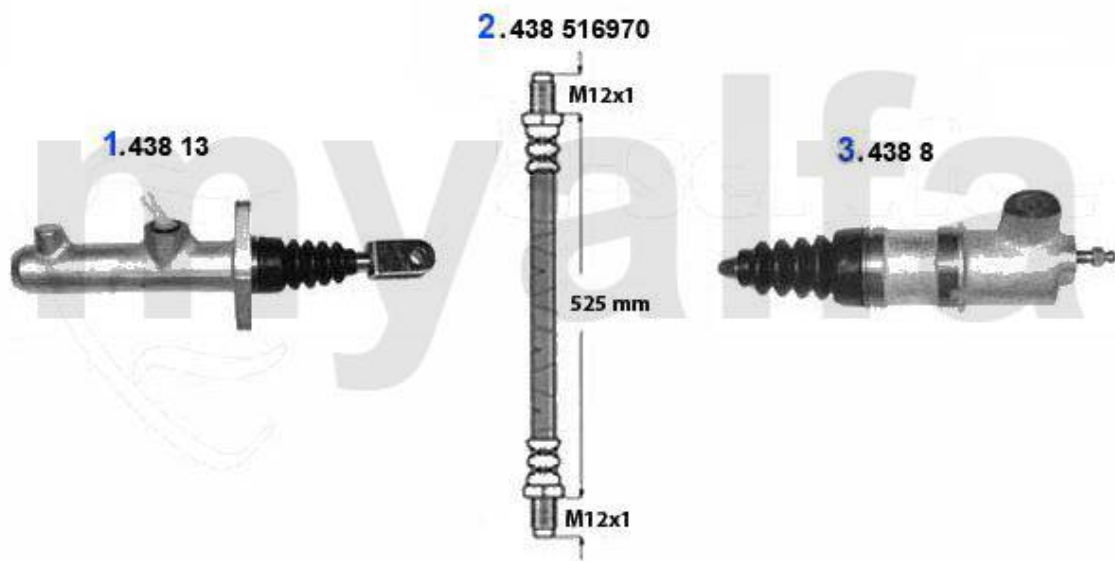

Kupplungsbetätigung/Clutch Actuation 33 (907)

1	43813	Kupplungsgeberzylinder 33 (905/7), Sud/Sprint,Arna	831,39 kr
2	43816970	Kupplungsschlauch 33 (905/7) Sud Sprint (902)	On request
3	4388	Kupplungsnehmerzylinder Sud/ Sprint, 33 (905/7), 145, 146, 156, 156, gesteckt	698,47 kr