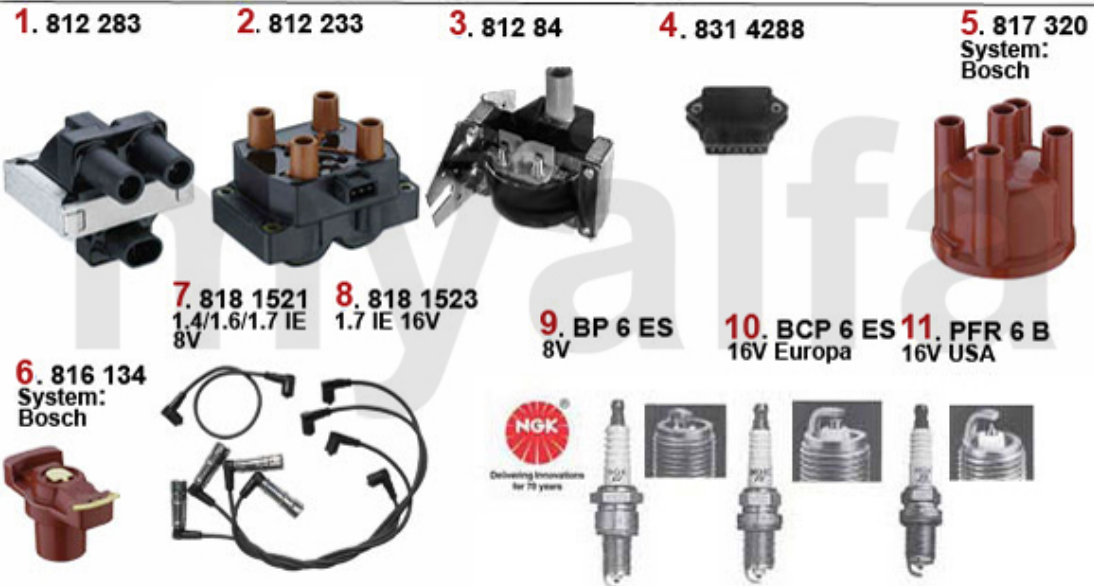

Zündanlage/Ignitionsystem 33 (907)

1	812283	Zündspule 33,145/6 1.4 ie Bj. 91-96 155 2.0 16V turbo Bj. 92-97,für Fahrzeuge ohne Verteil	526,97 kr
2	812233	Zündspule 33 (907),145/6 1.6/1.7 ie Bj. 90-96	1 723,28 kr
3	81284	Zündspule 33 (907) 1.7 ie 16V/4x4 Bj. 90-94	On request
4	8314288	Steuergerät Transistorzündung BOSCH 116	874,54 kr
5	8170320	Verteilerkappe Bj.1974-93 für BOSCH; ohne Einkerbung	138,75 kr
6	816134	Verteilerfinger 33 (907) Bosch Spider '90 geklebt!	197,03 kr
7	8181521	Zündkabelsatz 33 i.e. 1.3 (WEBER) AR30753	On request
8	8181523	Zündkabelsatz 33 (907) 1.7 ie 16V	1 620,74 kr
9	BP6ES	Zündkerze NGK 33 1.3/1.4/1.5/1.7 ie /16V,75 1.6/1.8/Turbo/2.0 ie/3.0 V 6,90 1.8/2.0 ie,145	57,17 kr
10	BCP6ES	Zündkerze NGK 75 2.0 TS,155 1.7/1.8 /2.0 TS,164 2.0 TS Bj. >92	57,17 kr
11	PFR6B	Zündkerze NGK 33 1.7 ie 16V,145/6 1.7 ie 16V,147 3.2 GTA,156 2.5 V6 24 V/3.2 GTA,164 Supe	215,76 kr