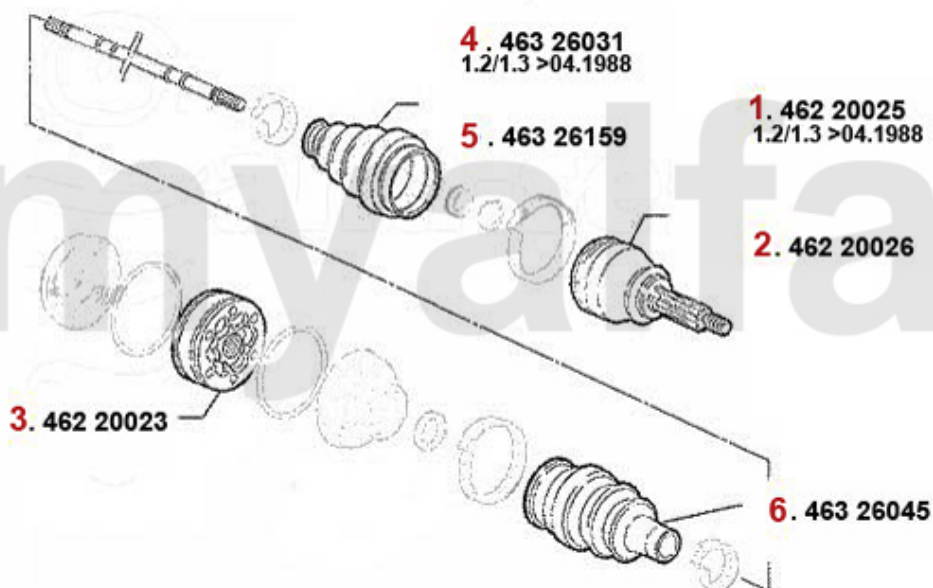

Lambda-Sonde/Lambda Probe 33 (907) 1.7 IE 16V 4x4 Bj. 92>

1. 370 7030
MOT. AR30737

1 3707030 Lambda-Sonde 33 (905/7) 1.4/1.5/1.7 IE/16 V, 3-adrig

1 853,84 kr

Antriebswelle/Driveshaft 33/SW (905)

1	46220025	Gelenksatz außen Arna,33 1.2/1.3	1 270,95 kr
2	46220026	Gelenksatz außen Arna,33 (905/7) 1.5/1.7/4x4/QV/ie/16V/1.8 TD	1 304,67 kr
4	46326031	Achsmanschettensatz aussen 33 (905) 1.2,1.3 bj. 83-89 Arna 1.2 bj. 83-86	290,27 kr
5	46326159	Achsmanschettensatz aussen 33 (905/7) 1.3,1.4ie,1.5/QV,1,7ie/16V/QV,1.8TD	On request
6	46326045	Achsmanschettensatz innen 33(905/7) 1.3/1.4ie/1.5/QV,1.7ie/QV/16V,1.8TD Sud/Sprint 1.2/ti,	359,64 kr