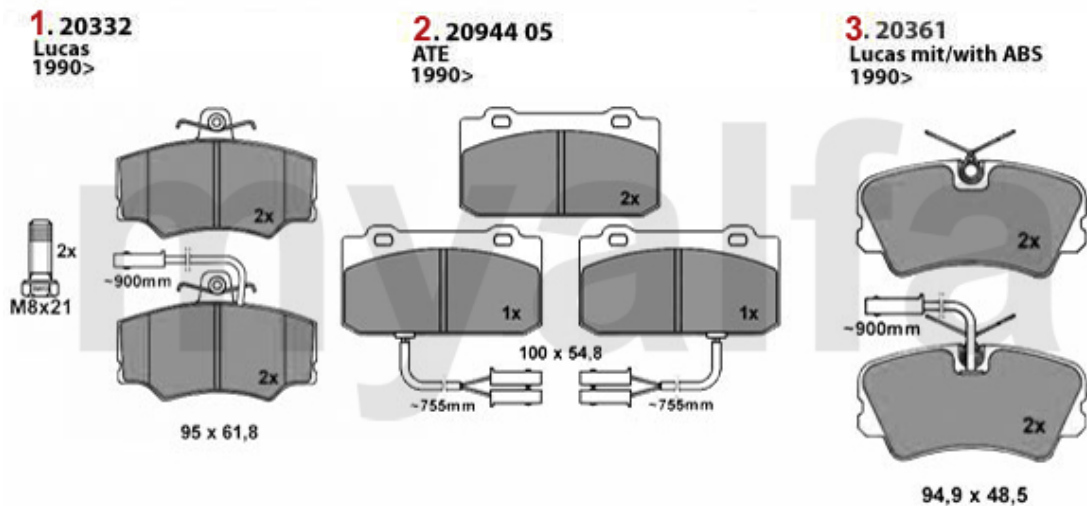

Bremsbeläge/Brakepads vorne/front 33 (907)

1	20317025	SBB VA mit WE 33 (905/7) 1.4/1.5/ 1.7/16V Bremssystem: Lucas/Bendix	1 154,26 kr
2	21315105	SBB VA 33 (907) 1.8 mit WE 33 (907) 1.8 TD Bj.7.90-9.94 Bremssystem: ATE	687,92 kr
3	20316525	SBB VA Mit WE 33 (905) 1.7/QV,1.8TD 33 (907) 1.4/1.5 ie Bremssystem: Ate	701,94 kr