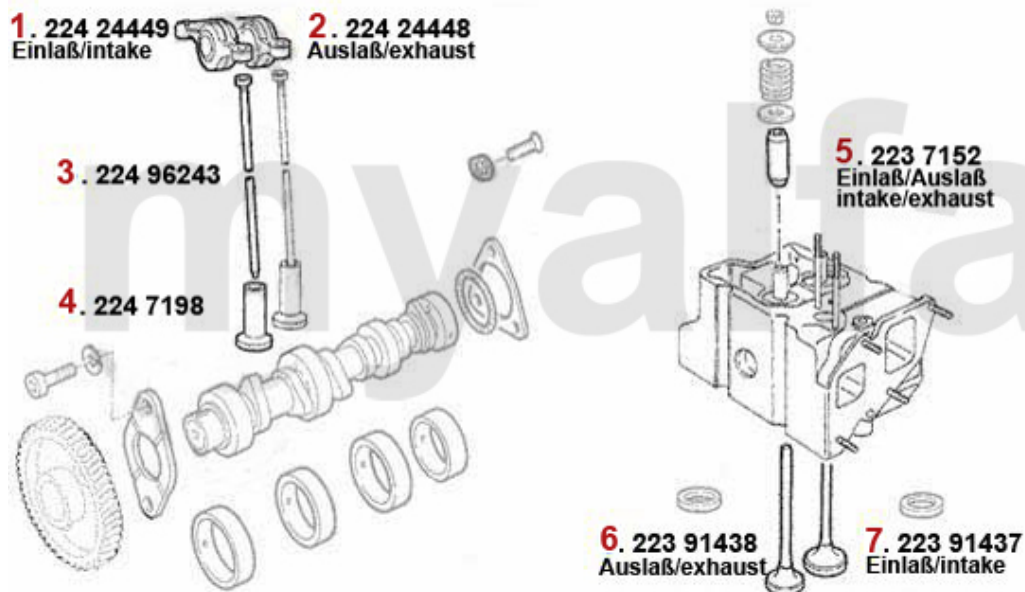

Ventiltrieb/Valve Train 33 (905/7) TD

1	22424449	Kipphebel Einlass 33 (905/7) 1.8 TD	712,34 kr
2	22424448	Kipphebel Auslass 33 (905/7) 1.8 TD	712,34 kr
3	22496243	Stößelstange 33 (905/7),75 155, 164/Super TD	155,12 kr
4	2247198	Stößel 33 (905/7),75,155 164/Super TD	335,78 kr
5	2237152	Ventilführung Einlass/Auslass 33 (905/7) 1.8 TD	118,91 kr
6	22391438	Ventil-Auslass 155,164/Super 2.5 TD, 33 (905/7) 1.8 TD,75 2.0/2.4 TD	951,41 kr
7	22391437	Ventil-Einlass 155,164/Super 2.5 TD, 33 (905/7) 1.8 TD	441,92 kr