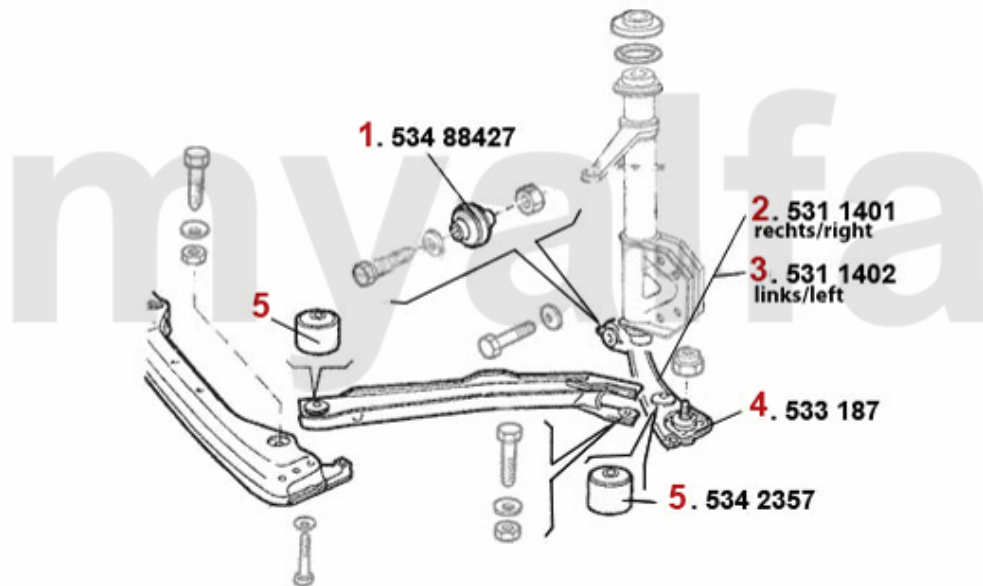

Aufhängung/Attachment 33 (907) vorne/front

1	53488427	Befestigungs-Buchse für Querlenker am Federbein Sud,Arna,33	201,19 kr
2	5311401	Schwingarm vorne rechts 33 (907)	On request
3	5311402	Schwingarm vorne links 33 (907)	1 498,22 kr
4	533187	Traggelenk unten Arna,33 (905/7)	521,15 kr
5	5342357	Buchse Querlenker vorne Sud/Sprint, 33 (905/7)	110,72 kr