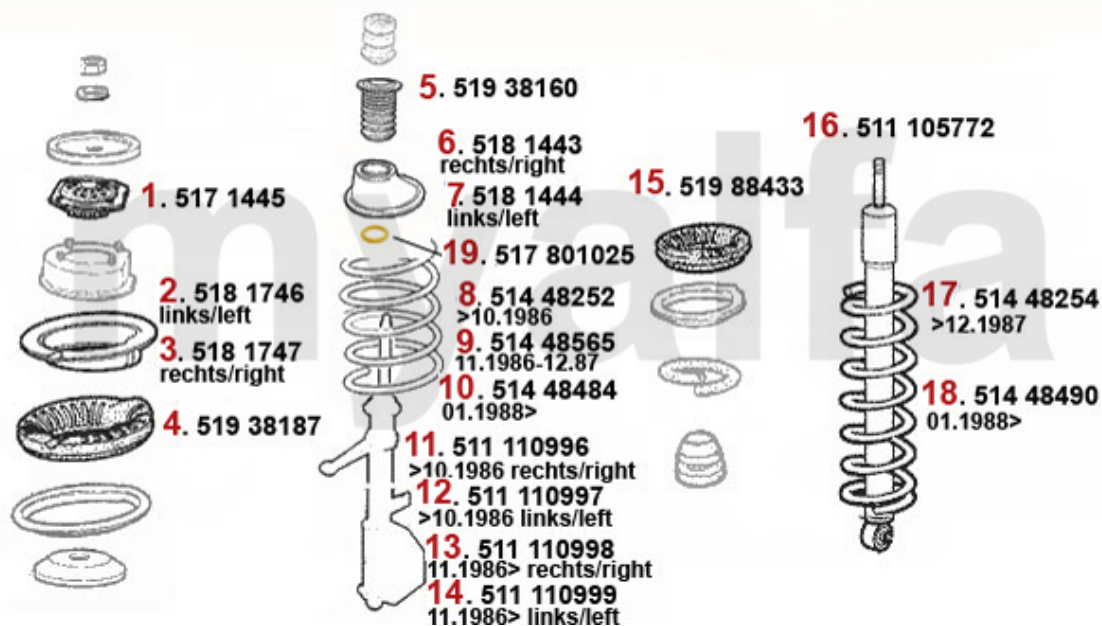

Federbeine/Struts 33 (905)

1	5171445	Federbeinlager Sud,Arna,33 (905)	On request
2	5181746	Federteller 33 (905/7) VR oben	On request
3	5181747	Federteller 33 (905/7) VL oben	On request
4	51938187	Federgummi für vorderes Federbein Arna,Sud/Sprint,33/SW (905/7)	On request
5	51938160	Staubkappe für Federbein vorne Sud/Sprint,Arna,33,164/Super	268,07 kr
6	5181443	Federteller vorne rechts 33,164/Super	571,37 kr
7	5181444	Federteller vorne links 33,164/Super	571,37 kr
8	51448252	Fahrwerksfeder vorne 33 (905) Bj. >10.86 / bis # 5255650	On request
9	51448565	Fahrwerksfeder vorne 33 (905) bj. 11.86-12.88 / # 5255651>	706,52 kr
10	51448484	Fahrwerksfeder vorne 33 (905/7) Bj. 1988-06.91, 4.75 Windungen	On request
11	51110996	Federbein vorne rechts 33(905),Arna ACHTUNG:vorhandenes Nadellager am Federbein durch Sac	On request
12	51110997	Federbein vorne links 33(905),Arna ACHTUNG:vorhandenes Nadellager am Federbein durch Sachs	On request
13	51110998	Federbein vorne rechts 33/SW (905) Bj. 08.86> 2-Rohr Gas	On request
14	51110999	Federbein vorne links 33/SW (905) Bj. 08.86> 2-Rohr Gas	On request
15	51988433	Federstützring HA 33/SW (905/7) rechts	291,38 kr
16	51105772	Stossdämpfer hinten 33 (905/7) oben Stift/unten Auge,2-Rohr Gas	On request
17	51448254	Fahrwerksfeder HA 33 (905) > Bj. 12.1987	On request
18	51448490	Fahrwerksfeder hinten 33 (905/7)	On request
19	51701025	Federbeinlager vorne Sud/Sprint,33 (905/7),164/Super	346,88 kr