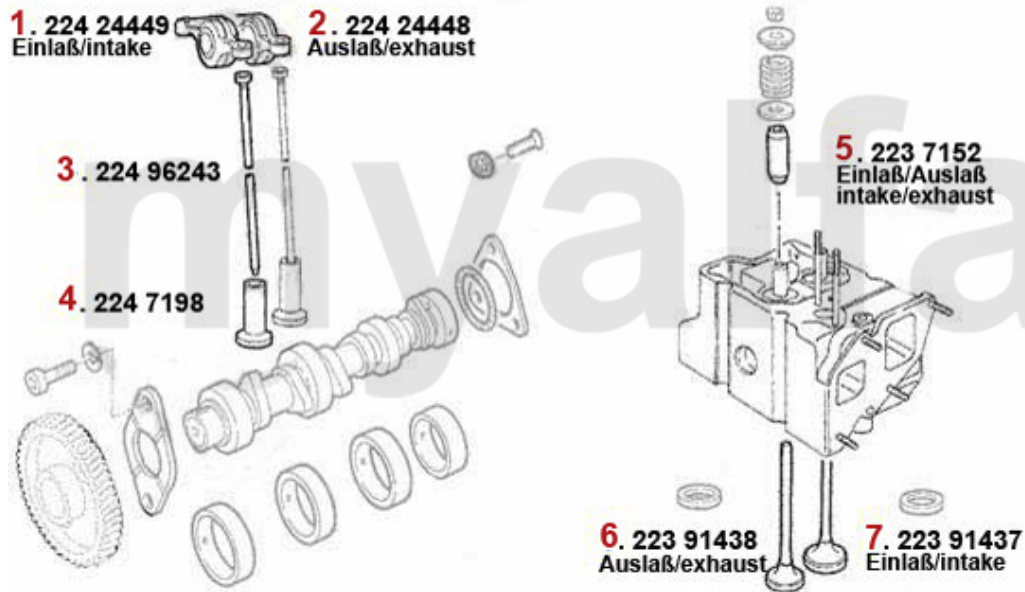

Ventiltrieb/Valve Train 33 (905/7) TD

1	22424449	Kipphebel Einlass 33 (905/7) 1.8 TD	712,34 kr
2	22424448	Kipphebel Auslass 33 (905/7) 1.8 TD	712,34 kr
3	22496243	Stößelstange 33 (905/7),75 155, 164/Super TD	155,12 kr
4	2247198	Stössel 33 (905/7),75,155 164/Super TD	335,78 kr
5	2237152	Ventilführung Einlass/Auslass 33 (905/7) 1.8 TD	118,91 kr
6	22391438	Ventil-Auslass 155,164/Super 2.5 TD, 33 (905/7) 1.8 TD,75 2.0/2.4 TD	951,41 kr
7	22391437	Ventil-Einlass 155,164/Super 2.5 TD, 33 (905/7) 1.8 TD	441,92 kr