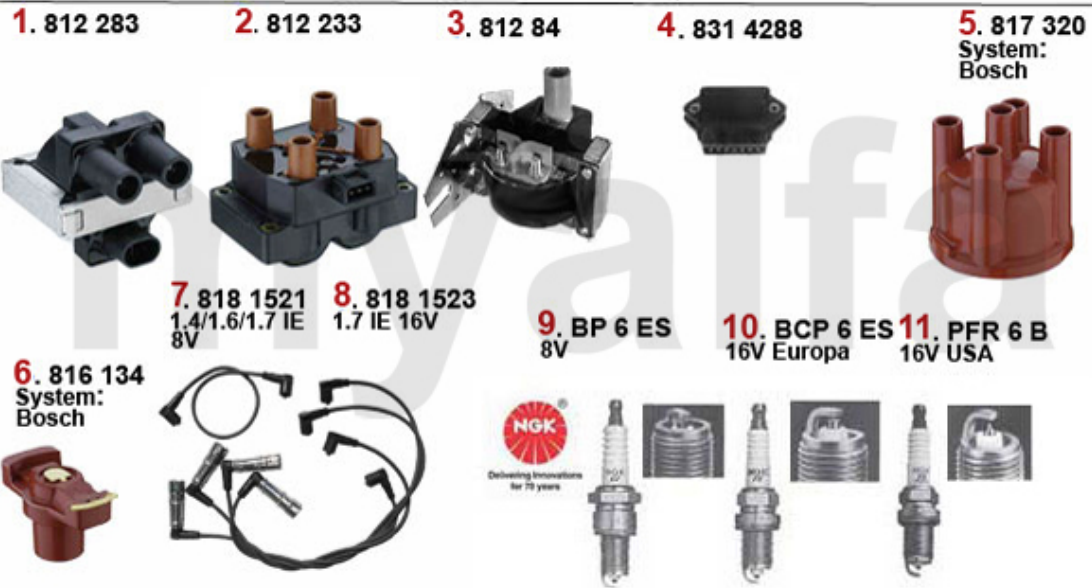

Zündanlage/Ignitionsystem 33 (907)

1	812283	Zündspule 33,145/6 1.4 ie Bj. 91-96 155 2.0 16V turbo Bj. 92-97,für Fahrzeuge ohne Verteil	526,97 kr
2	812233	Zündspule 33 (907),145/6 1.6/1.7 ie Bj. 90-96	1 723,28 kr
3	81284	Zündspule 33 (907) 1.7 ie 16V/4x4 Bj. 90-94	On request
4	8314288	Steuergerät Transistorzündung BOSCH 116	874,54 kr
5	8170320	Verteilerkappe Bj.1974-93 für BOSCH; ohne Einkerbung	138,75 kr
6	816134	Verteilerfinger 33 (907) Bosch Spider '90 geklebt!	197,03 kr
7	8181521	Zündkabelsatz 33 i.e. 1.3 (WEBER) AR30753	On request
8	8181523	Zündkabelsatz 33 (907) 1.7 ie 16V	1 620,74 kr
9	BP6ES	Zündkerze NGK 33 1.3/1.4/1.5/1.7 ie /16V,75 1.6/1.8/Turbo/2.0 ie/3.0 V 6,90 1.8/2.0 ie,145	57,17 kr
10	BCP6ES	Zündkerze NGK 75 2.0 TS,155 1.7/1.8 /2.0 TS,164 2.0 TS Bj. >92	57,17 kr
11	PFR6B	Zündkerze NGK 33 1.7 ie 16V,145/6 1.7 ie 16V,147 3.2 GTA,156 2.5 V6 24 V/3.2 GTA,164 Supe	215,76 kr