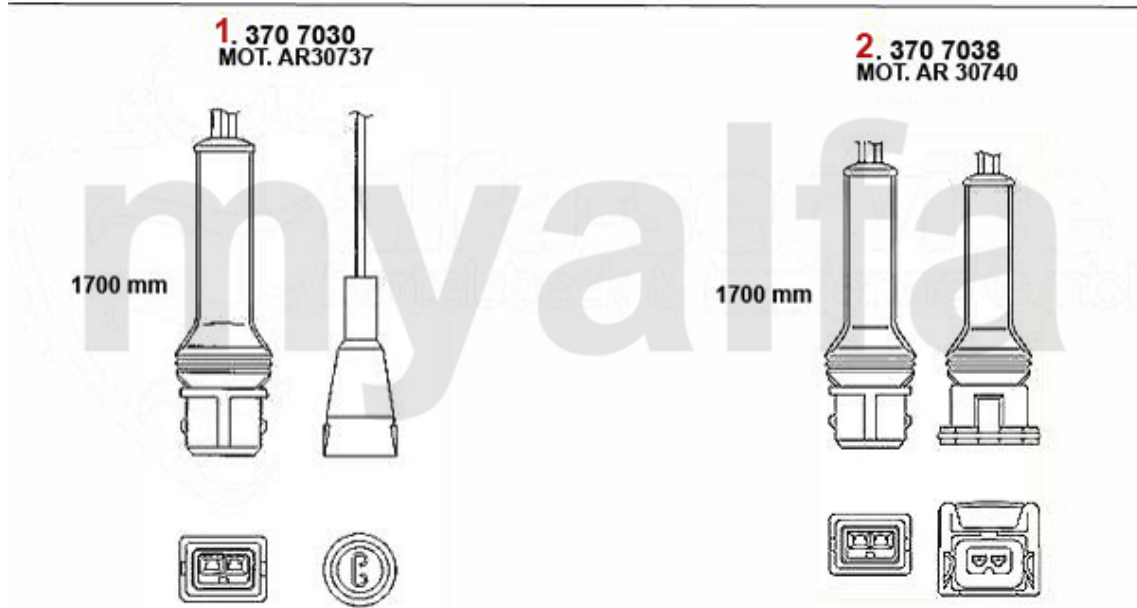

Lambda-Sonde/Lambda Probe 33 (907) 1.7 IE 4x4 Bj. >92

1	3707030	Lambda-Sonde 33 (905/7) 1.4/1.5/1.7 IE/16 V, 3-adrig
2	3707038	Lambda-Sonde 164 Super 3.0 V6 24V 4-adrig

1 853,84 kr

1 423,71 kr