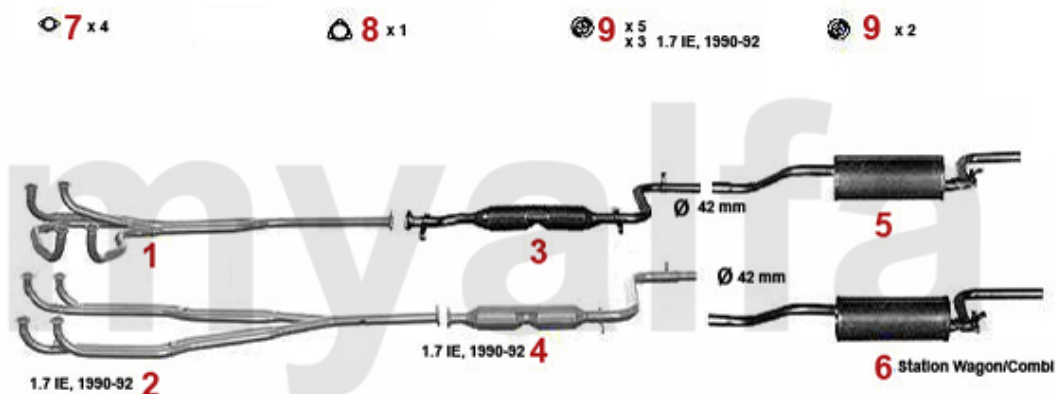

Abgasanlage/Exhaust System 33/SW (907) 8V KAT

33/SW (907) 1.3/1.4/1.5/1.7 IE Kat. 8V

1990-94

1	33111501	Hosenrohr 33 (907) 1.3,1.4 1.5 ie Bj.1990-94	3 078,17 kr
2	33106631	Hosenrohr 33 (907) 1.7 ie bj.90-92	5 824,03 kr
3	32111533	Katalysator 33/SW (907) 1.4 - 1.7 ie bj.90-94	10 482,01 kr
4	32106633	Katalysator 33/SW (907) 1.7 ie bj. 90-92	On request
5	35111807	Endtopf 33 (907) 1.4-1.7 ie Bj. 1990-94	1 247,64 kr
6	35111907	Endtopf 33 (907) SW 1.4-1.7 ie Bj. 90-94	1 504,05 kr
7	38094405	Abgaskrümmerdichtung Arna,Sud/Sprint,33 (905/7),145/6 Boxer	45,51 kr
8	38094407	Dichtung Krümmer / Vorschalldämpfer Montreal	99,07 kr