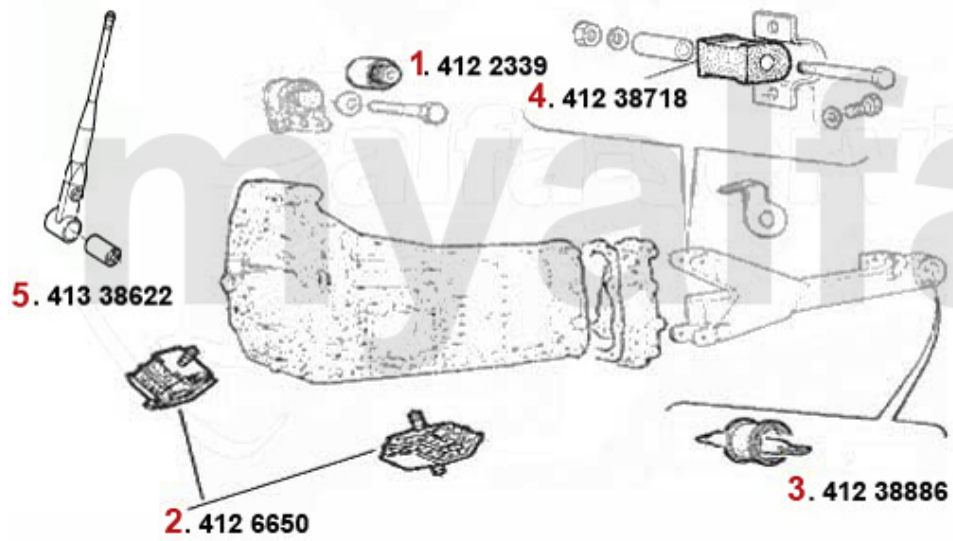

Getriebeaufhängung/Gear Mount 33 (905)

4 41238718 Gummilager Getriebeaufhängung hint. 33 (905/7),145/6 Boxer

On request

5 41338622 Buchse für Schalthebel 33 145/6

185,37 kr