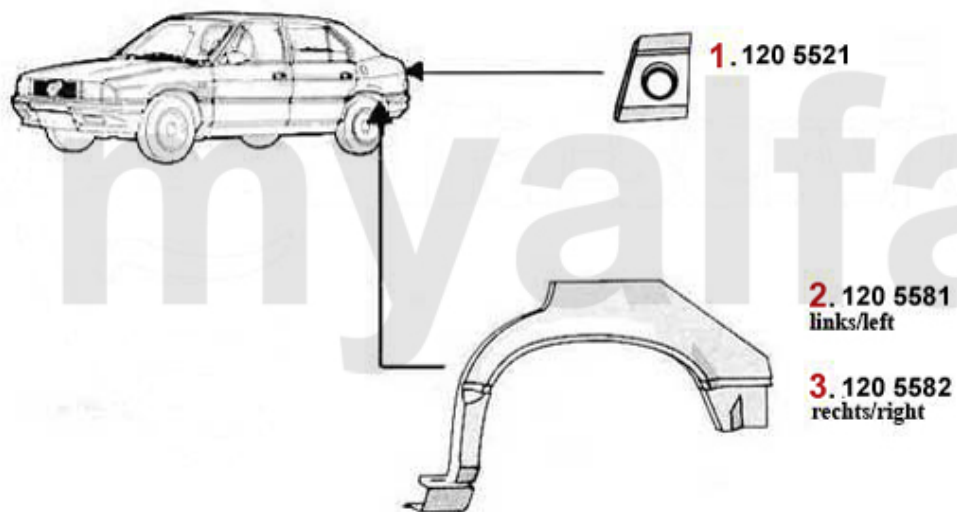

Reparaturbleche/Repairpanels 33 (905/7)

1	1205521	Rep.-Blech 33 (905/7) Tankeinfüllstutzen	On request
2	1205581	Radlauf HL 33 (905/7)	On request
3	1205582	Radlauf HR 33 (905/7)	On request